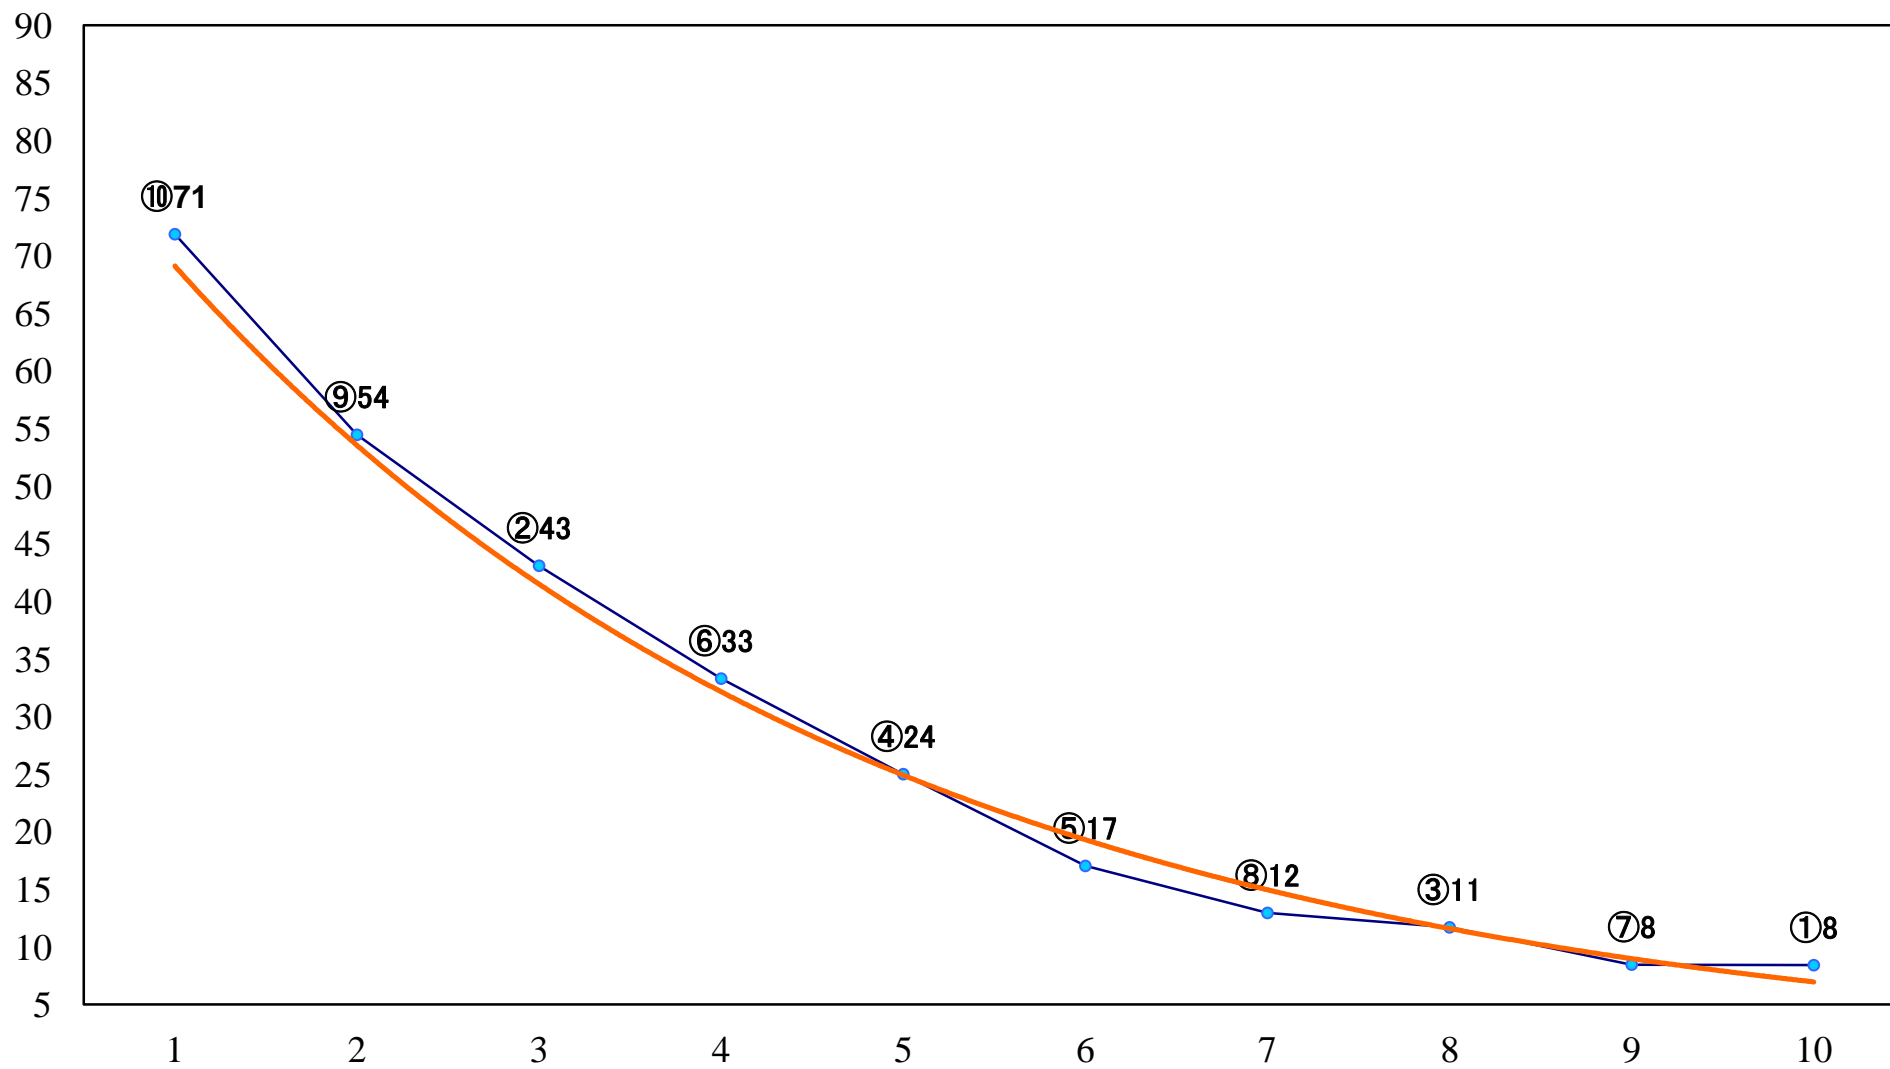

2021年10月12日(火) 川崎競馬 1R 15:30
2歳5 左1400mm

2021年10月12日(火) 川崎競馬 2R 16:00
シュペーア特別3歳3 左1400mm

2021年10月12日(火) 川崎競馬 3R 16:30
C2一 二三 左1500mm

2021年10月12日(火) 川崎競馬 4R 17:00
C2一 二三 左1400mm

2021年10月12日(火) 川崎競馬 5R 17:30
J認 小町特別2歳選定牝馬 左1500mm