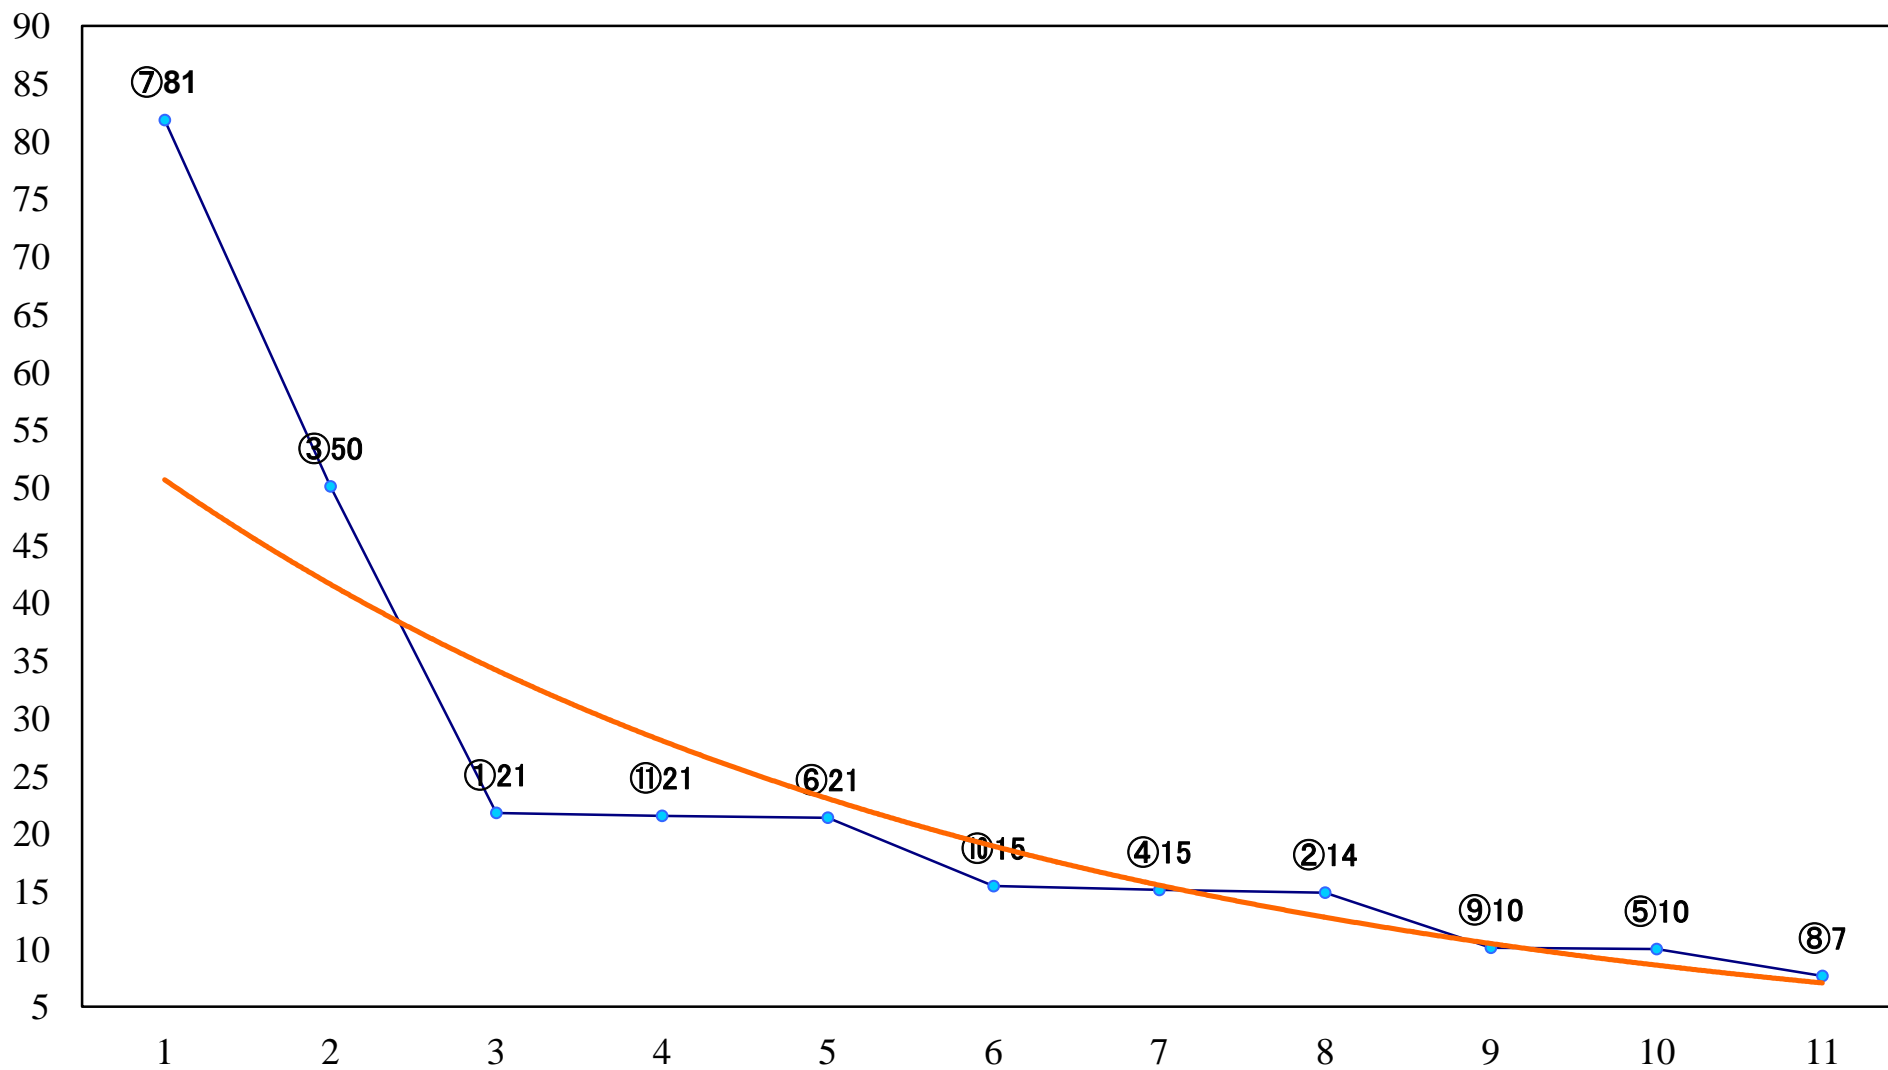

2021年10月12日(火) 川崎競馬 1R 15:30
2歳5 左1400mm

2021年10月12日(火) 川崎競馬 2R 16:00
シュペーア特別3歳3 左1400mm

2021年10月12日(火) 川崎競馬 3R 16:30
C2一 二三 左1500mm

2021年10月12日(火) 川崎競馬 4R 17:00
C2一 二三 左1400mm

2021年10月12日(火) 川崎競馬 5R 17:30
J認 小町特別2歳選定牝馬 左1500mm