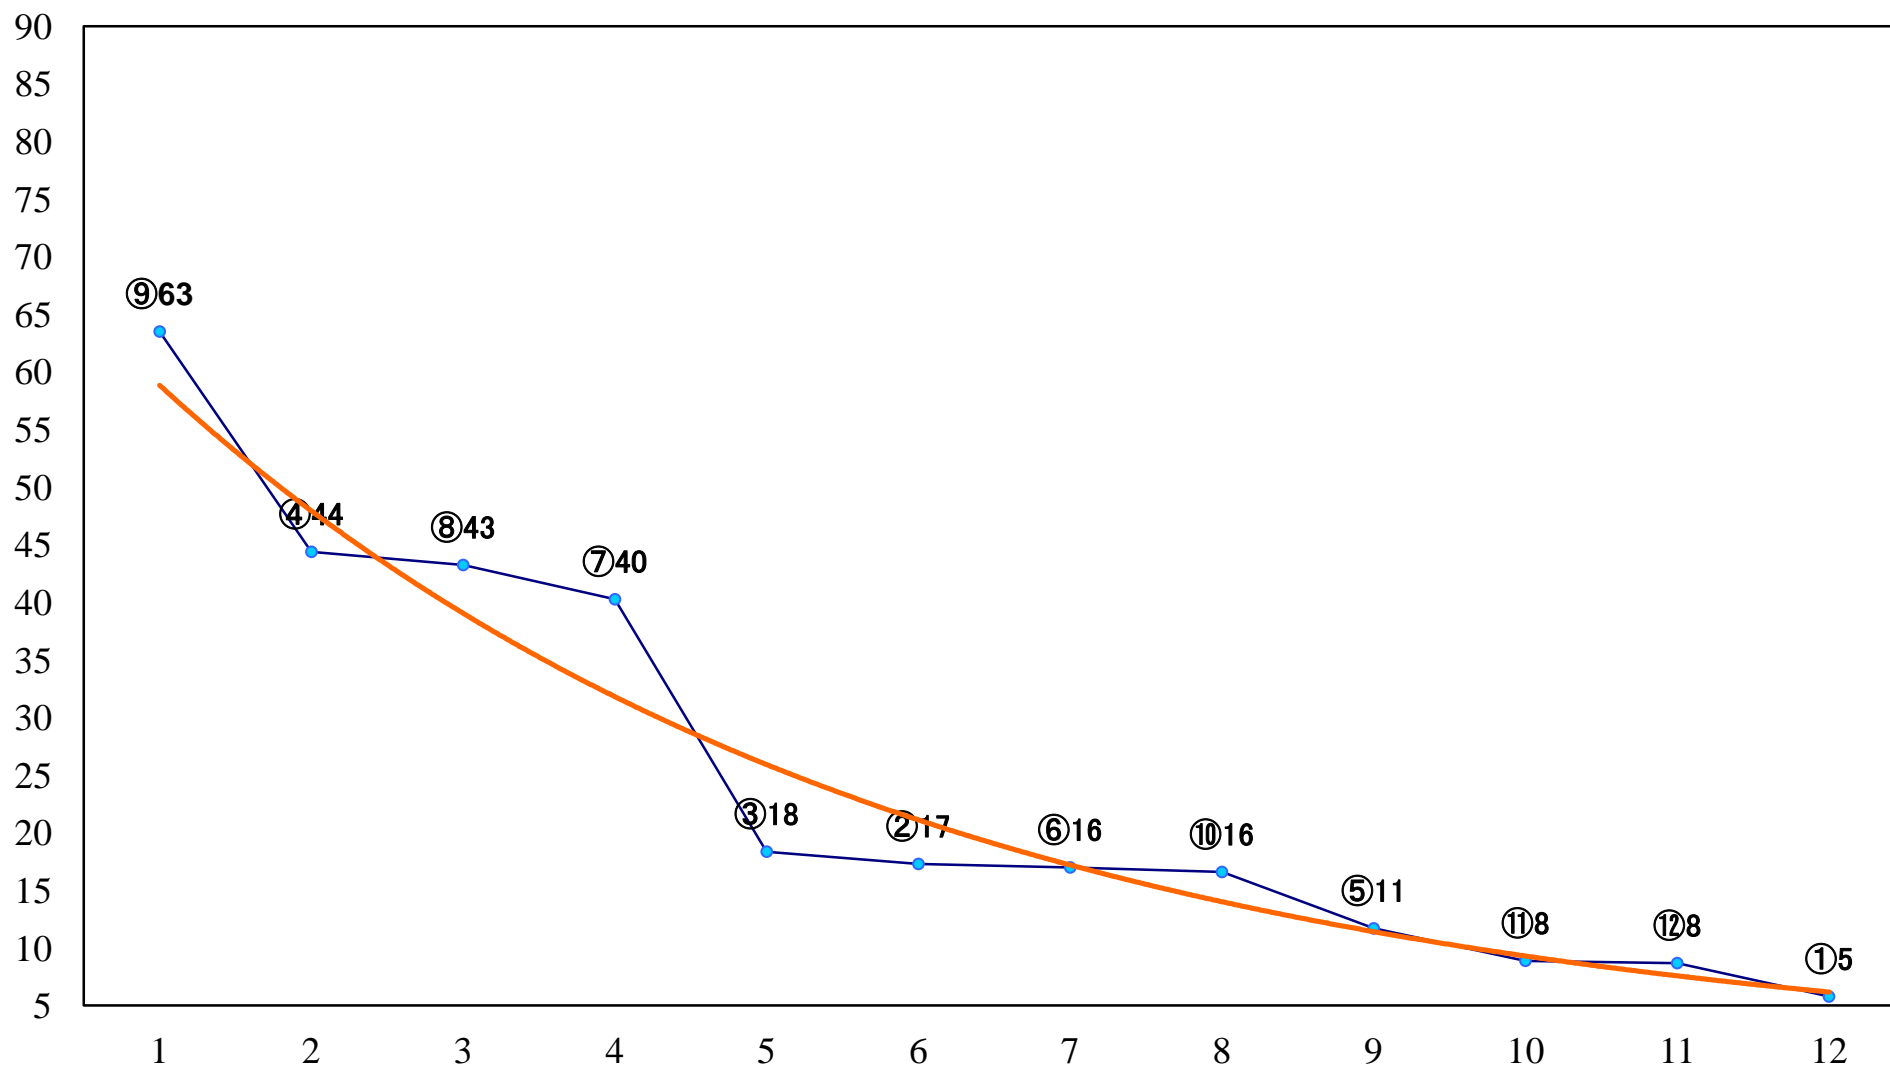

2021年10月12日(火) 川崎競馬 8R 19:05
愛川レッドカーペット杯オータムC1選定馬 左900mm