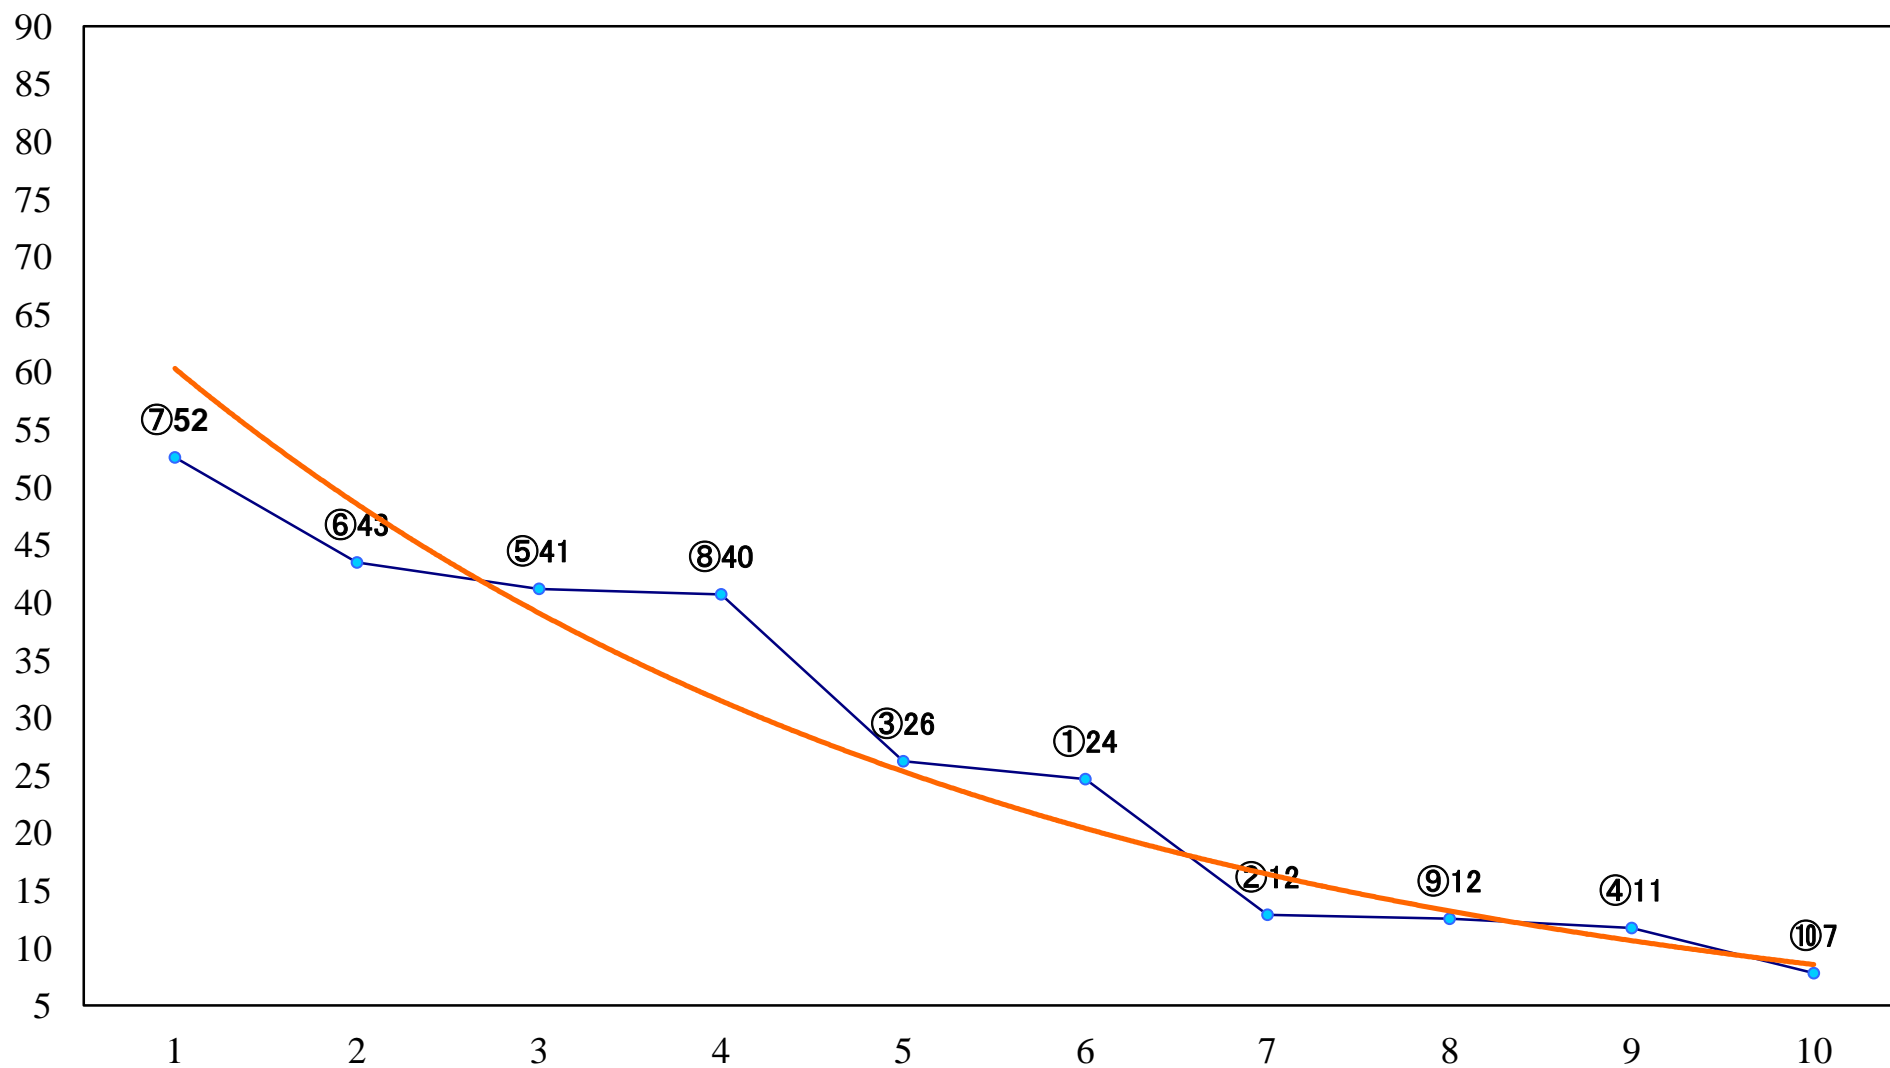

2021年10月12日(火) 川崎競馬 1R 15:30
2歳5 左1400mm

2021年10月12日(火) 川崎競馬 2R 16:00
シュペーア特別3歳3 左1400mm

2021年10月12日(火) 川崎競馬 3R 16:30
C2一 二三 左1500mm

2021年10月12日(火) 川崎競馬 4R 17:00
C2一 二三 左1400mm

2021年10月12日(火) 川崎競馬 5R 17:30
J認 小町特別2歳選定牝馬 左1500mm