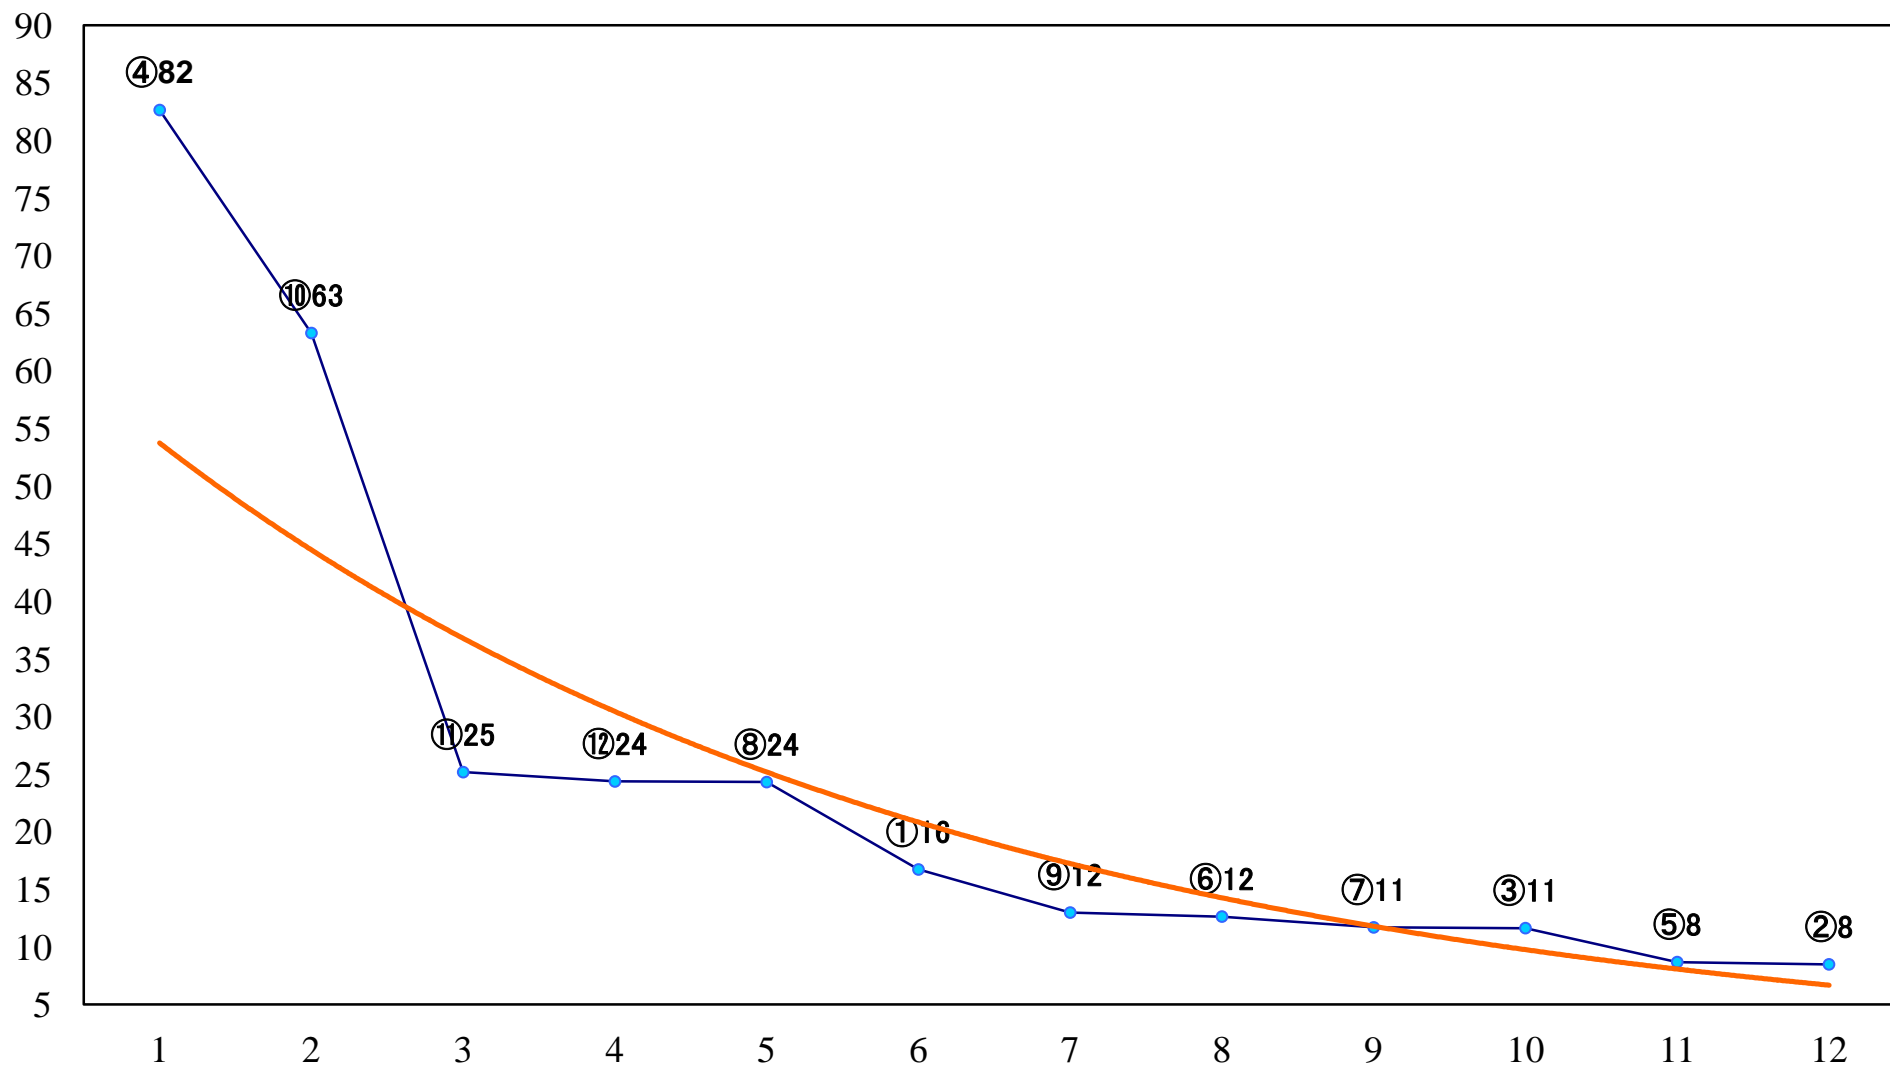

2021年10月12日(火) 川崎競馬 7R 18:30
C1四五 左1400mm