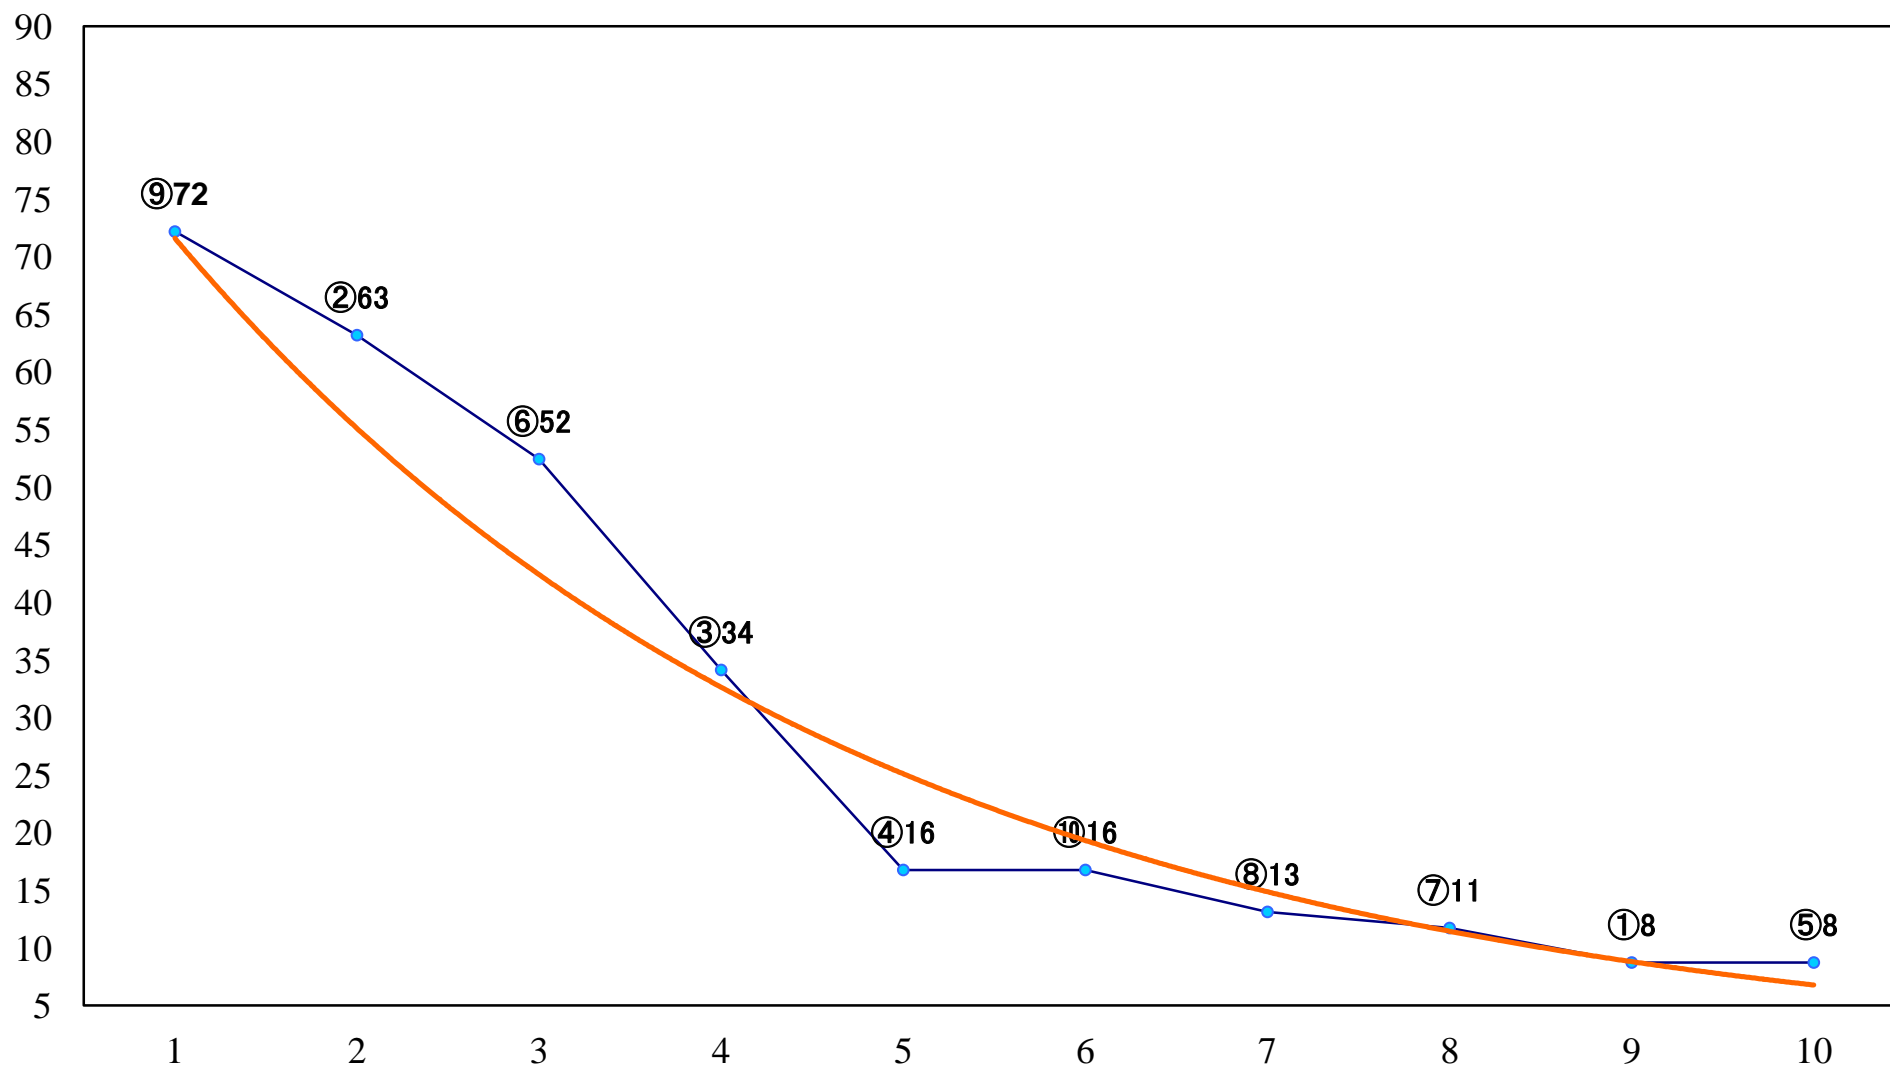

2021年10月12日(火) 川崎競馬 6R 18:00
C2一 二 三 左1400mm