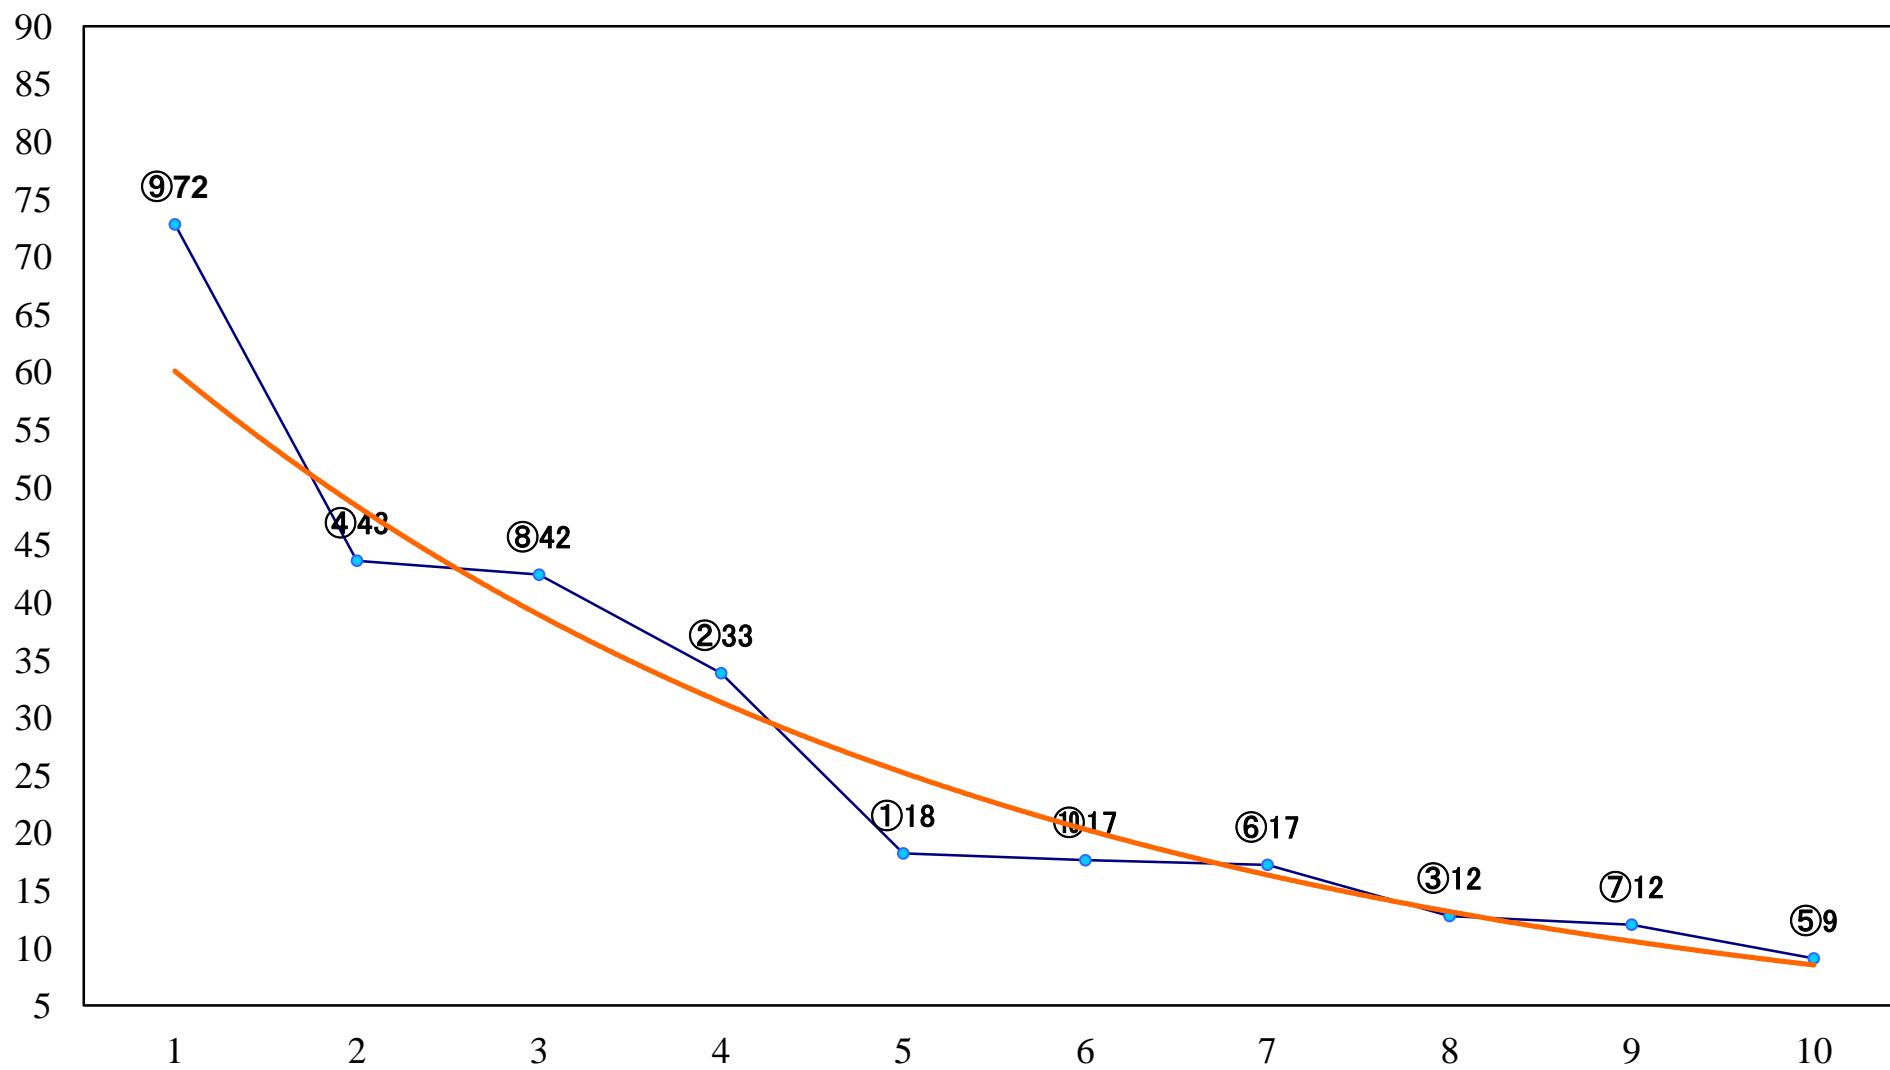

2021年10月12日(火) 川崎競馬 10R 20:15
チカバのイナカ、アナタのアナバB1B2ー 左1500mm

2021年10月12日(火) 川崎競馬 9R 19:40
連続Webドラマ「移住者★佐助」B2B3 左2000mm