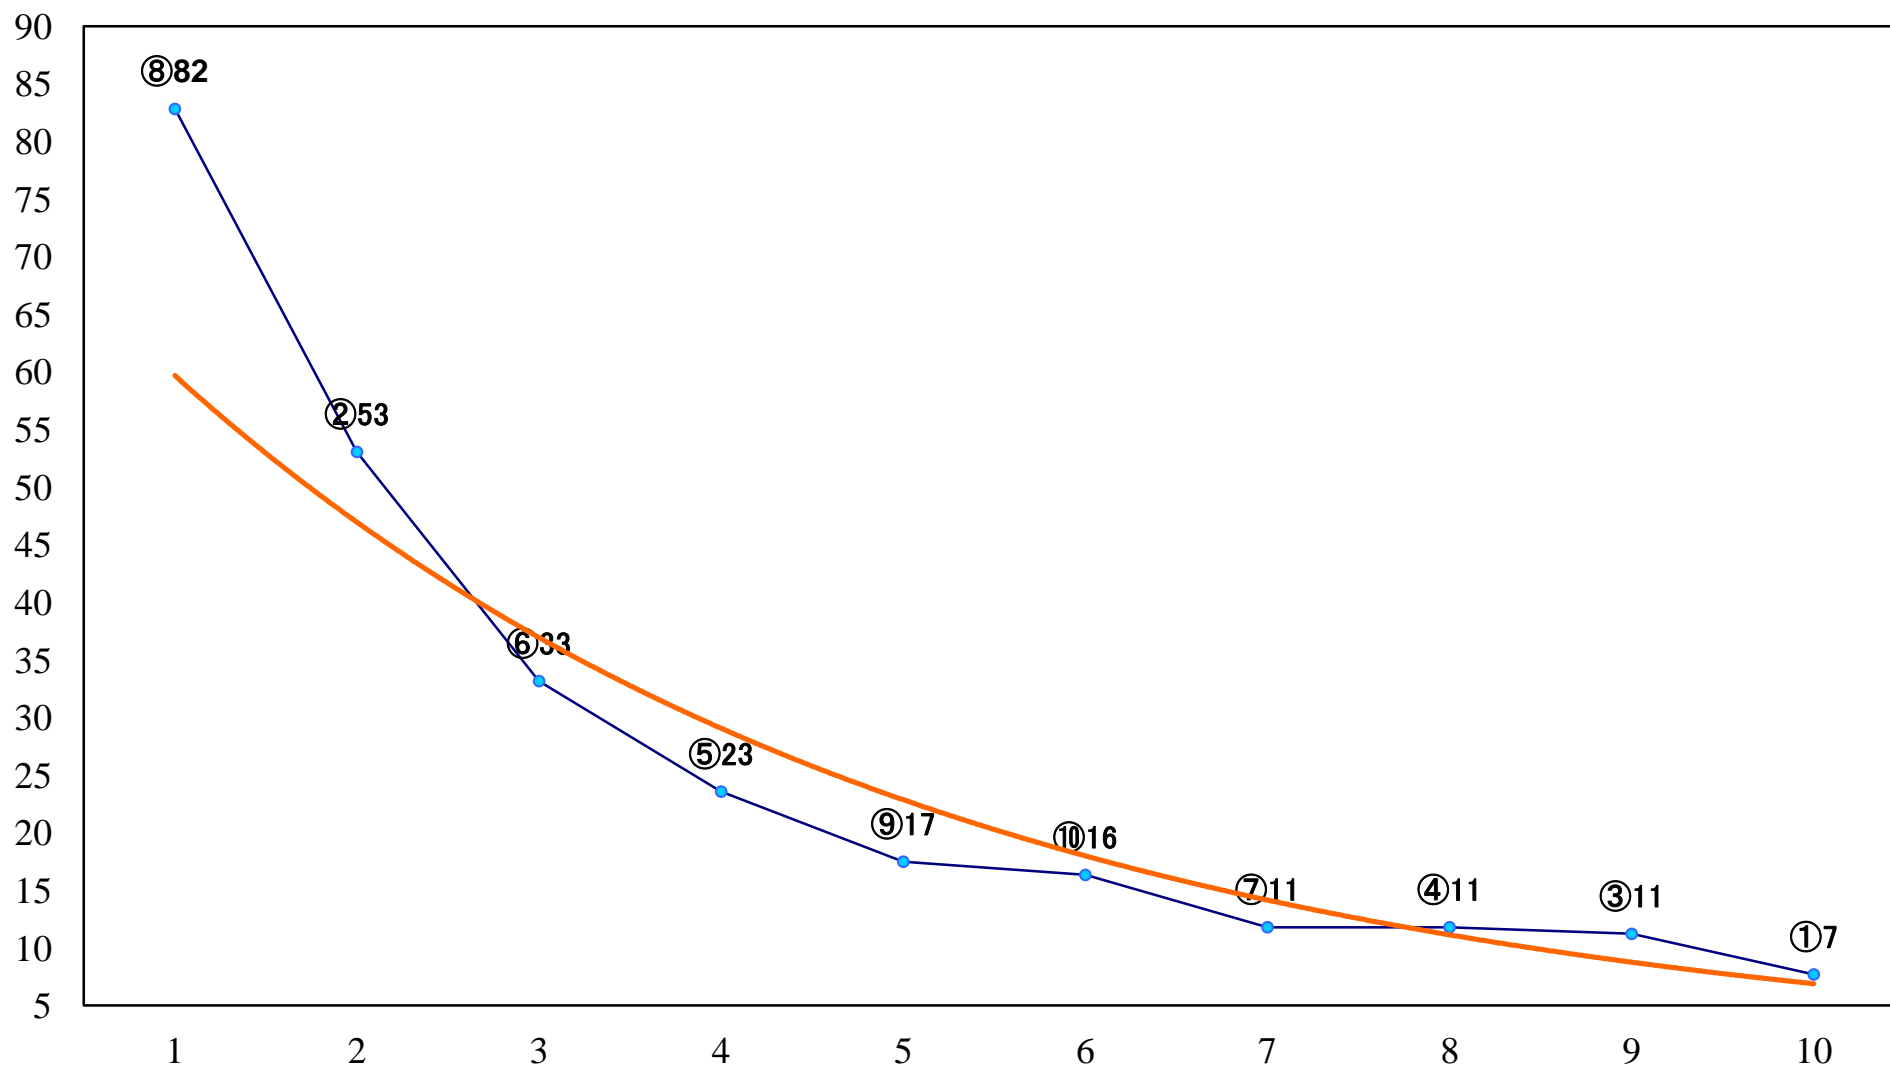

2021年10月12日(火) 川崎競馬 1R 15:30
2歳5 左1400mm

2021年10月12日(火) 川崎競馬 2R 16:00
シュペーア特別3歳3 左1400mm

2021年10月12日(火) 川崎競馬 3R 16:30
C2一 二三 左1500mm

2021年10月12日(火) 川崎競馬 4R 17:00
C2一 二三 左1400mm

2021年10月12日(火) 川崎競馬 5R 17:30
J認 小町特別2歳選定牝馬 左1500mm