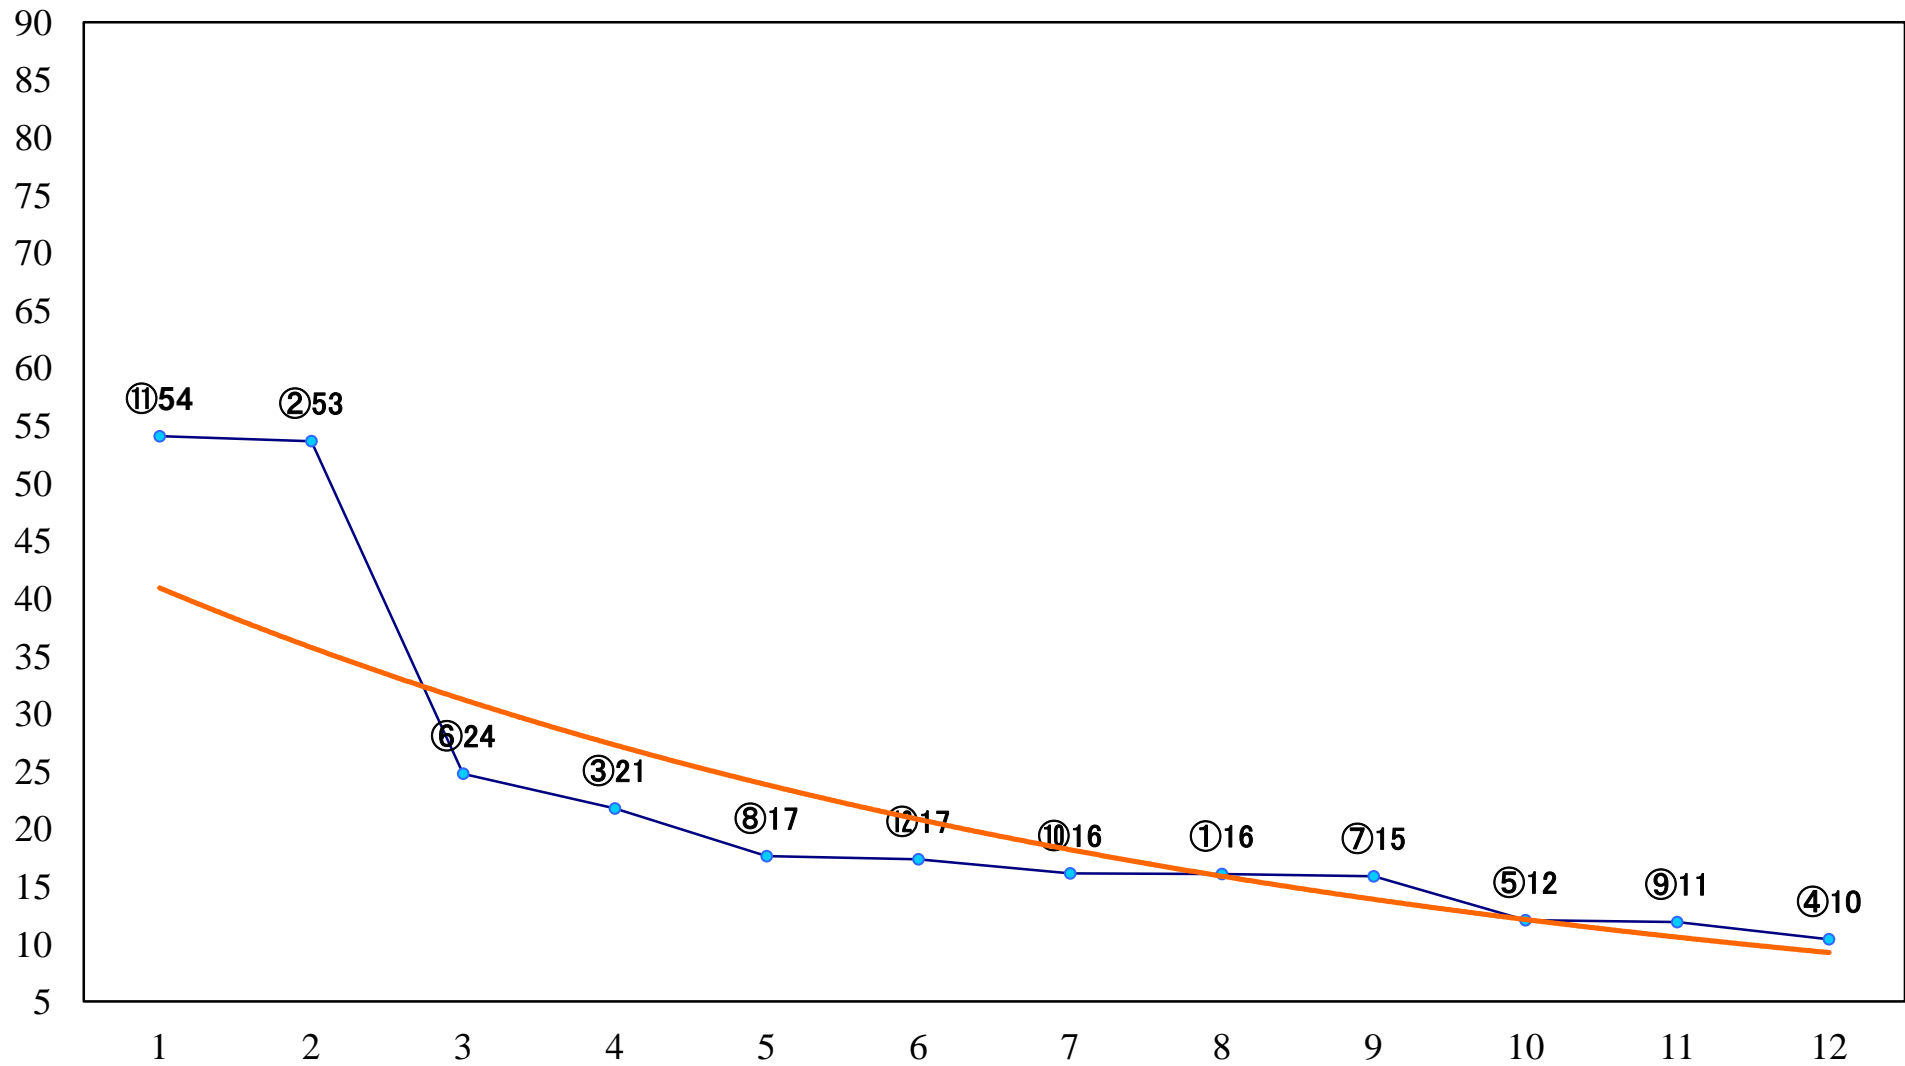

2021年10月12日(火) 川崎競馬 1R 15:30
2歳5 左1400mm

2021年10月12日(火) 川崎競馬 2R 16:00
シュペーア特別3歳3 左1400mm

2021年10月12日(火) 川崎競馬 3R 16:30
C2一 二三 左1500mm

2021年10月12日(火) 川崎競馬 4R 17:00
C2一 二三 左1400mm

2021年10月12日(火) 川崎競馬 5R 17:30
J認 小町特別2歳選定牝馬 左1500mm