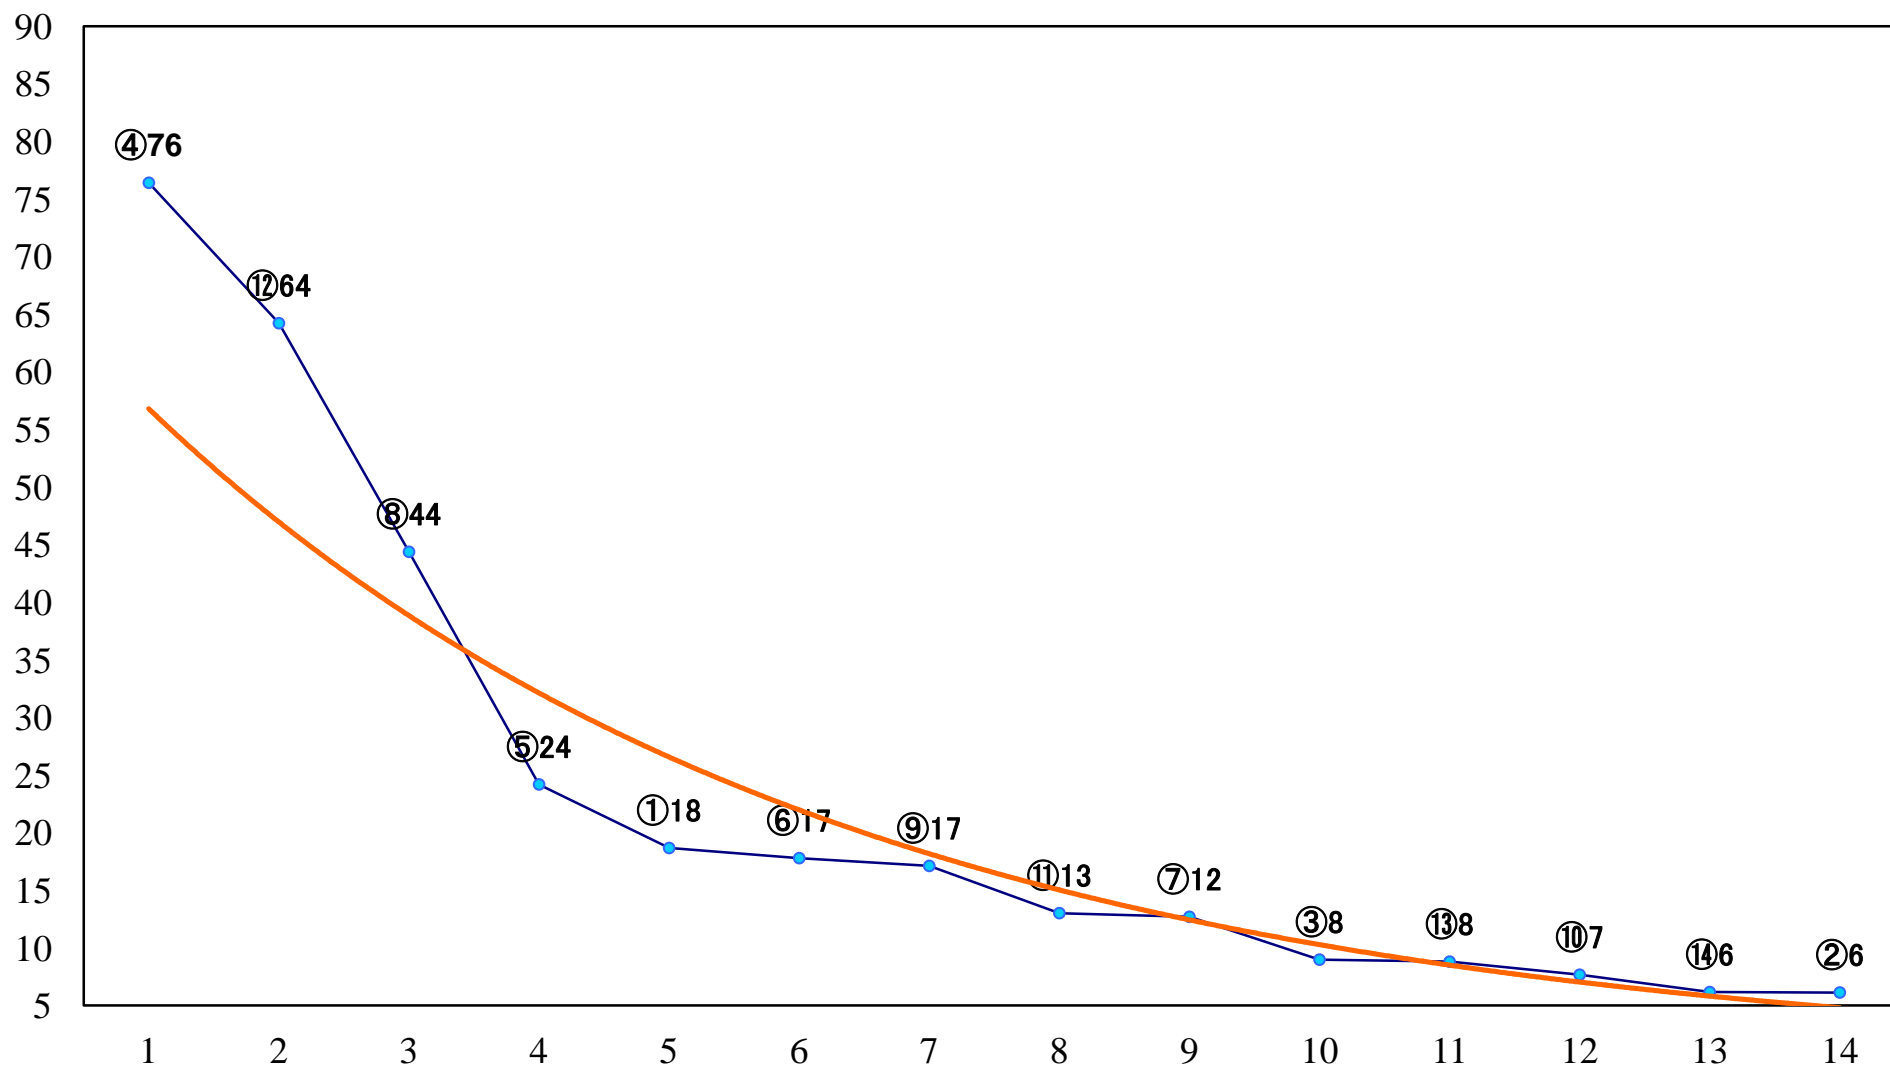

2021年10月12日(火) 川崎競馬 11R 20:50
苔桃賞C1四 五 左1500mm