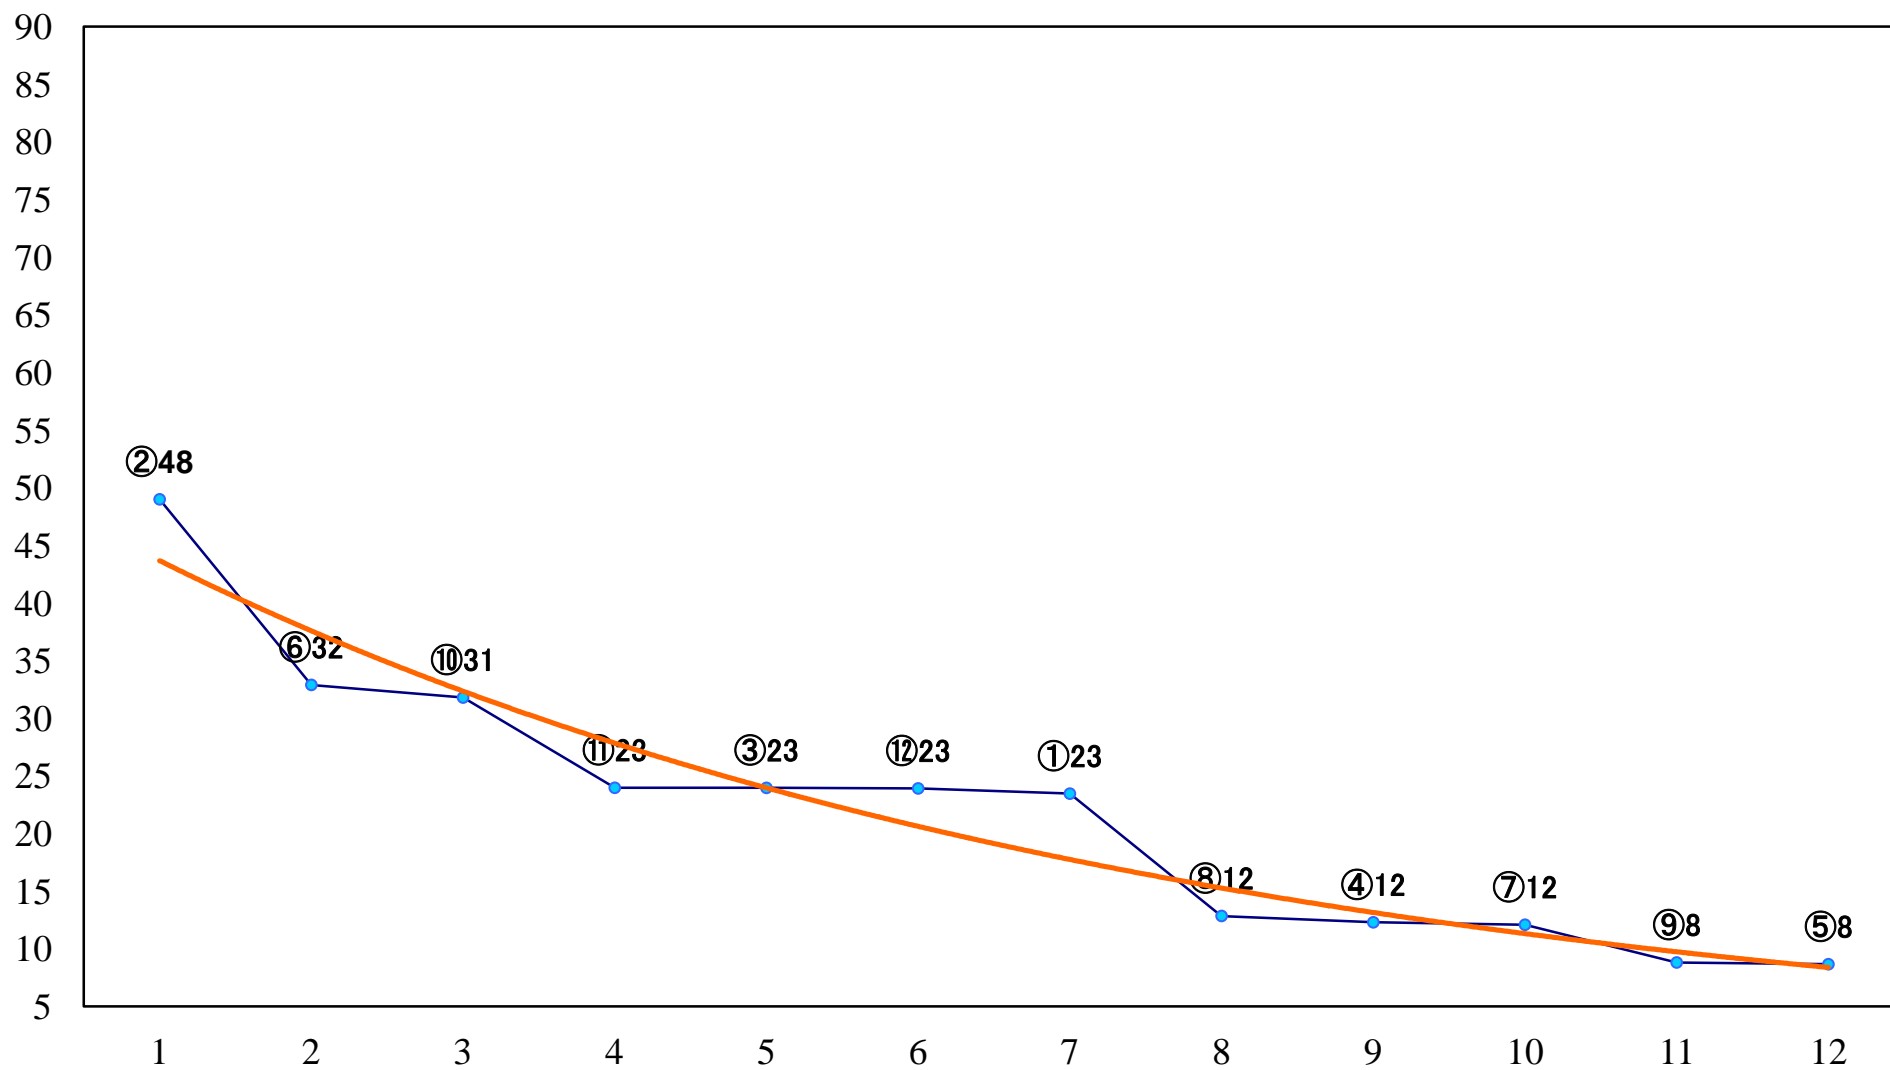

2021年10月13日(水) 川崎競馬 6R 17:15
秋雷賞C2選定馬 左900mm