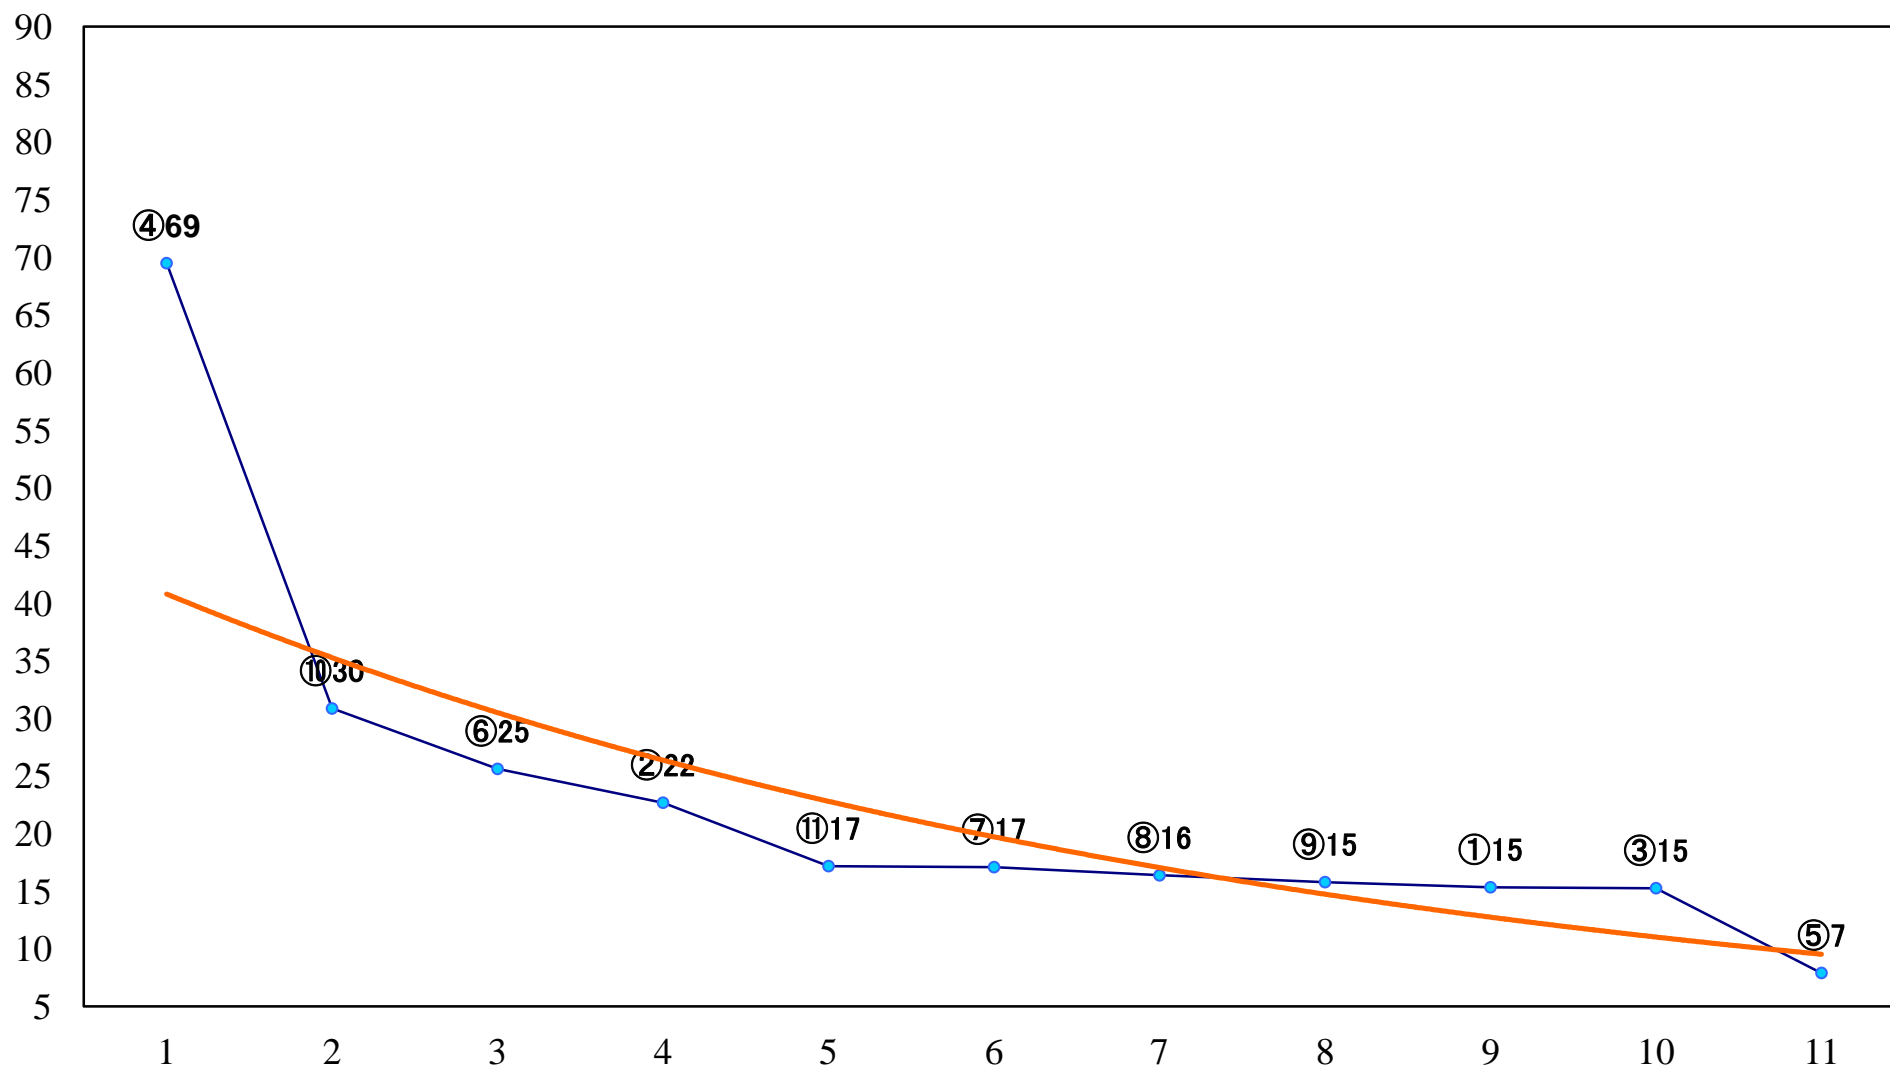

2021年10月13日(水) 川崎競馬 1R 14:45
2歳4 左1400mm

2021年10月13日(水) 川崎競馬 2R 15:15
スピア賞3歳未格付選定馬 左900mm

2021年10月13日(水) 川崎競馬 3R 15:45
アチエー口特別3歳5口 左1400mm

2021年10月13日(水) 川崎競馬 4R 16:15
ランチャ特別3歳4イ 左1400mm

2021年10月13日(水) 川崎競馬 5R 16:45
C1-二三 左1600mm