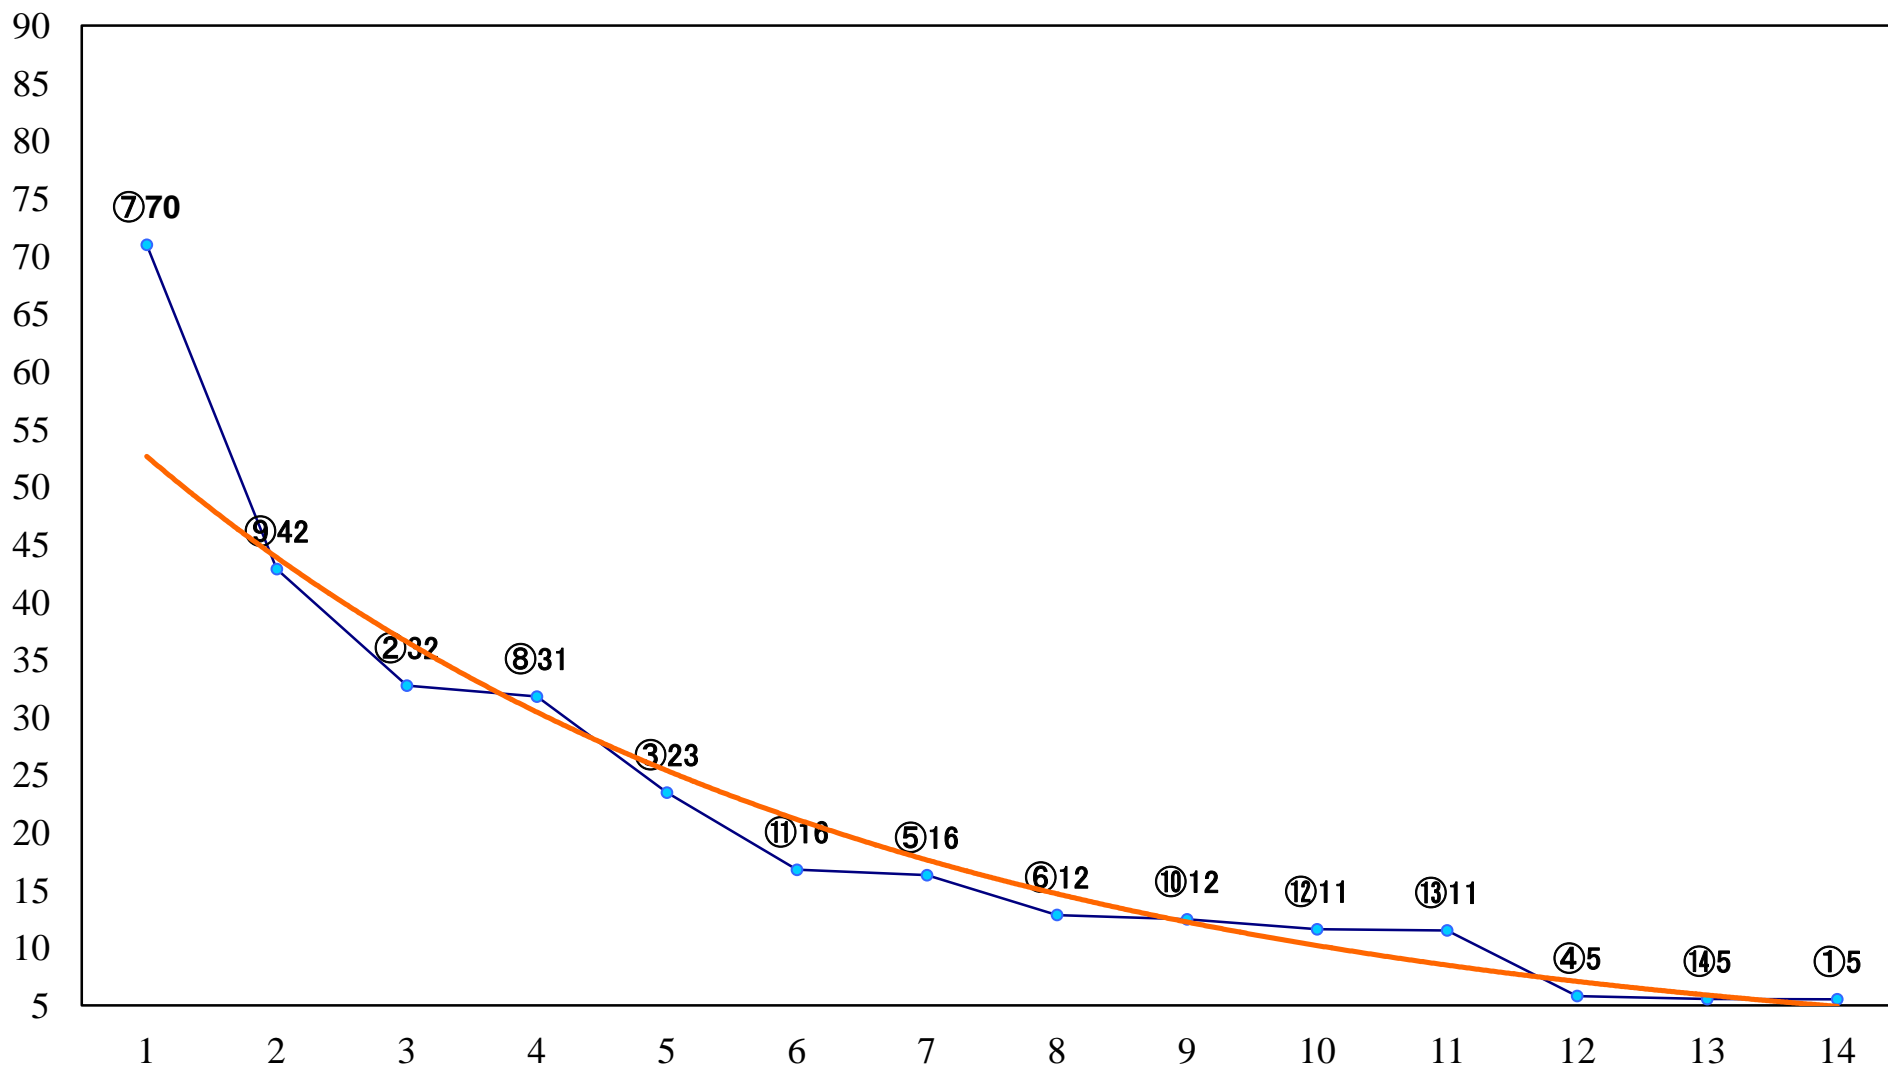

2021年10月13日(水) 川崎競馬 6R 17:15
秋雷賞C2選定馬 左900mm

2021年10月13日(水) 川崎競馬 7R 17:45
ヤングジョッキーズシリーズTR川崎 C3 左1500mm

2021年10月13日(水) 川崎競馬 8R 18:20
稲富大笑典C1一 二 三 左1400mm

2021年10月13日(水) 川崎競馬 9R 18:55
ヤングジョッキーズシリーズTR川崎 C2 左1600mm