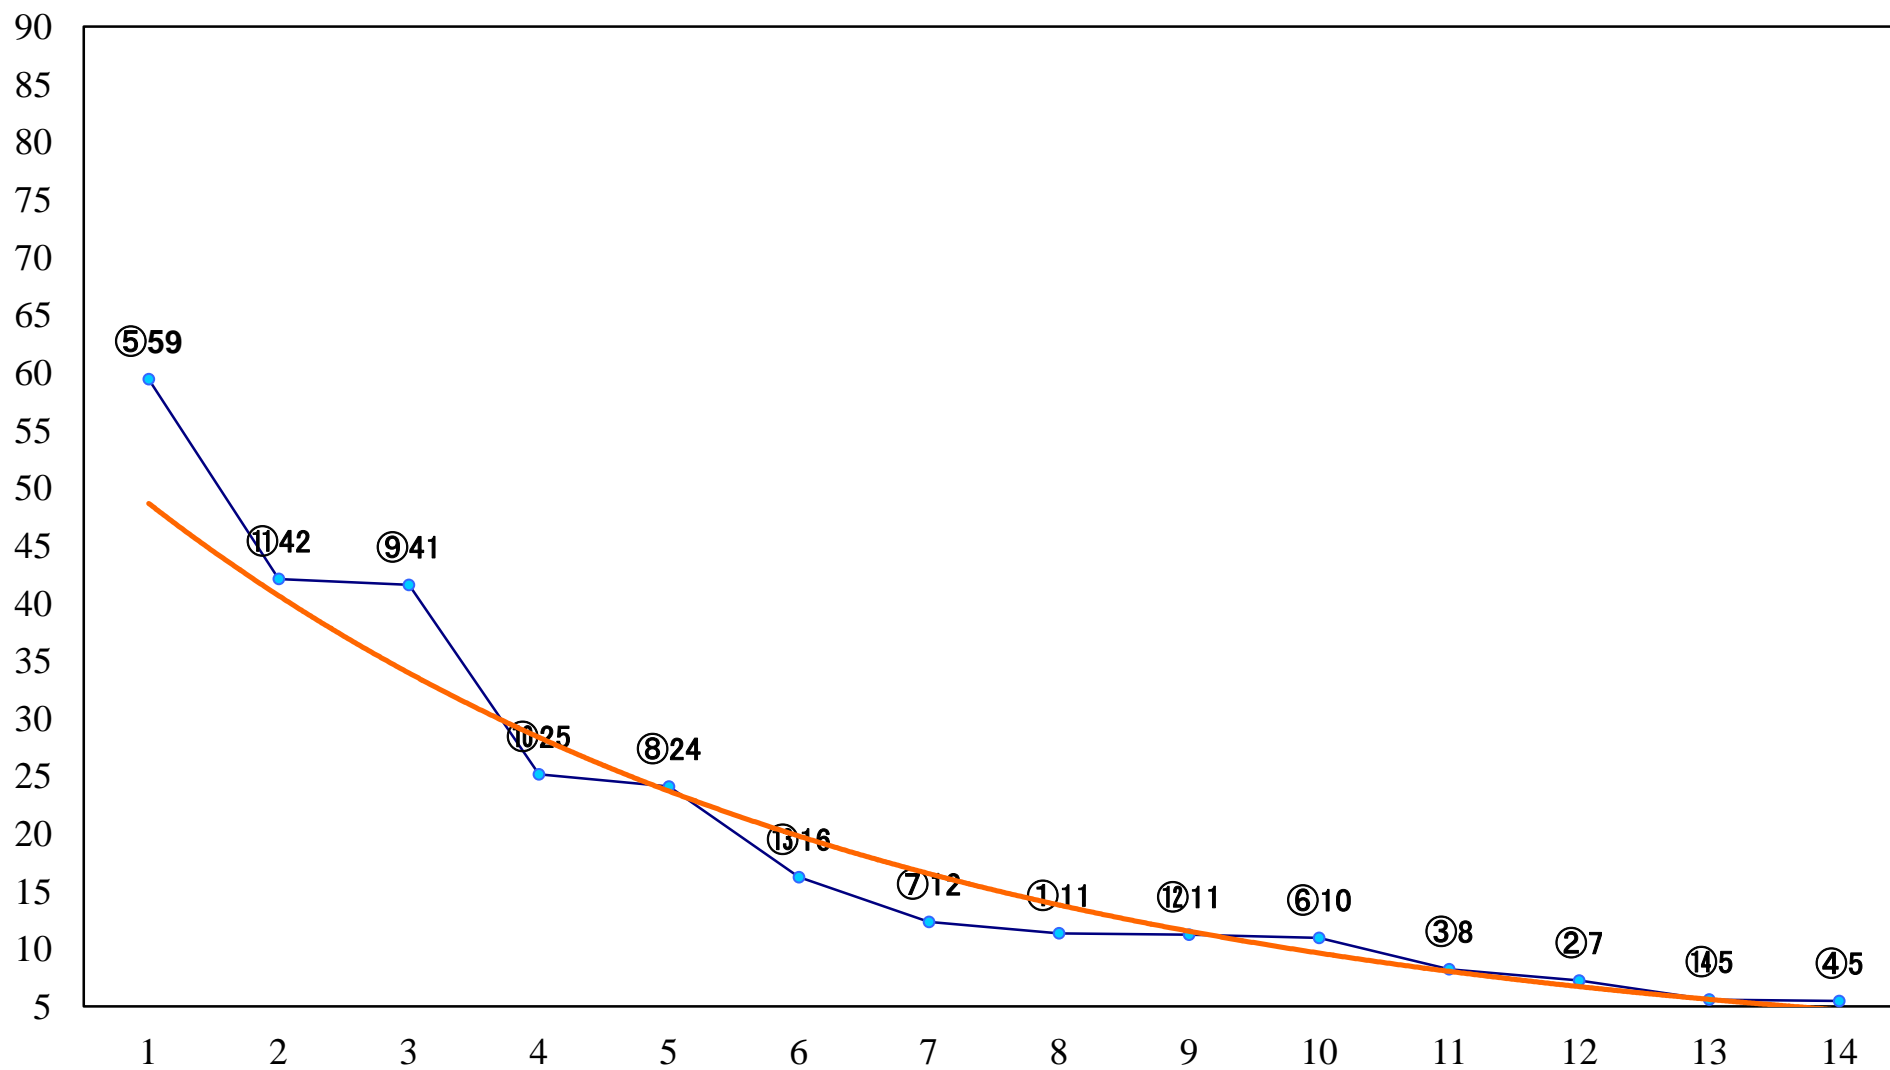

2021年10月13日(水) 川崎競馬 7R 17:45
ヤングジョッキーズシリーズTR川崎 C3 左1500mm