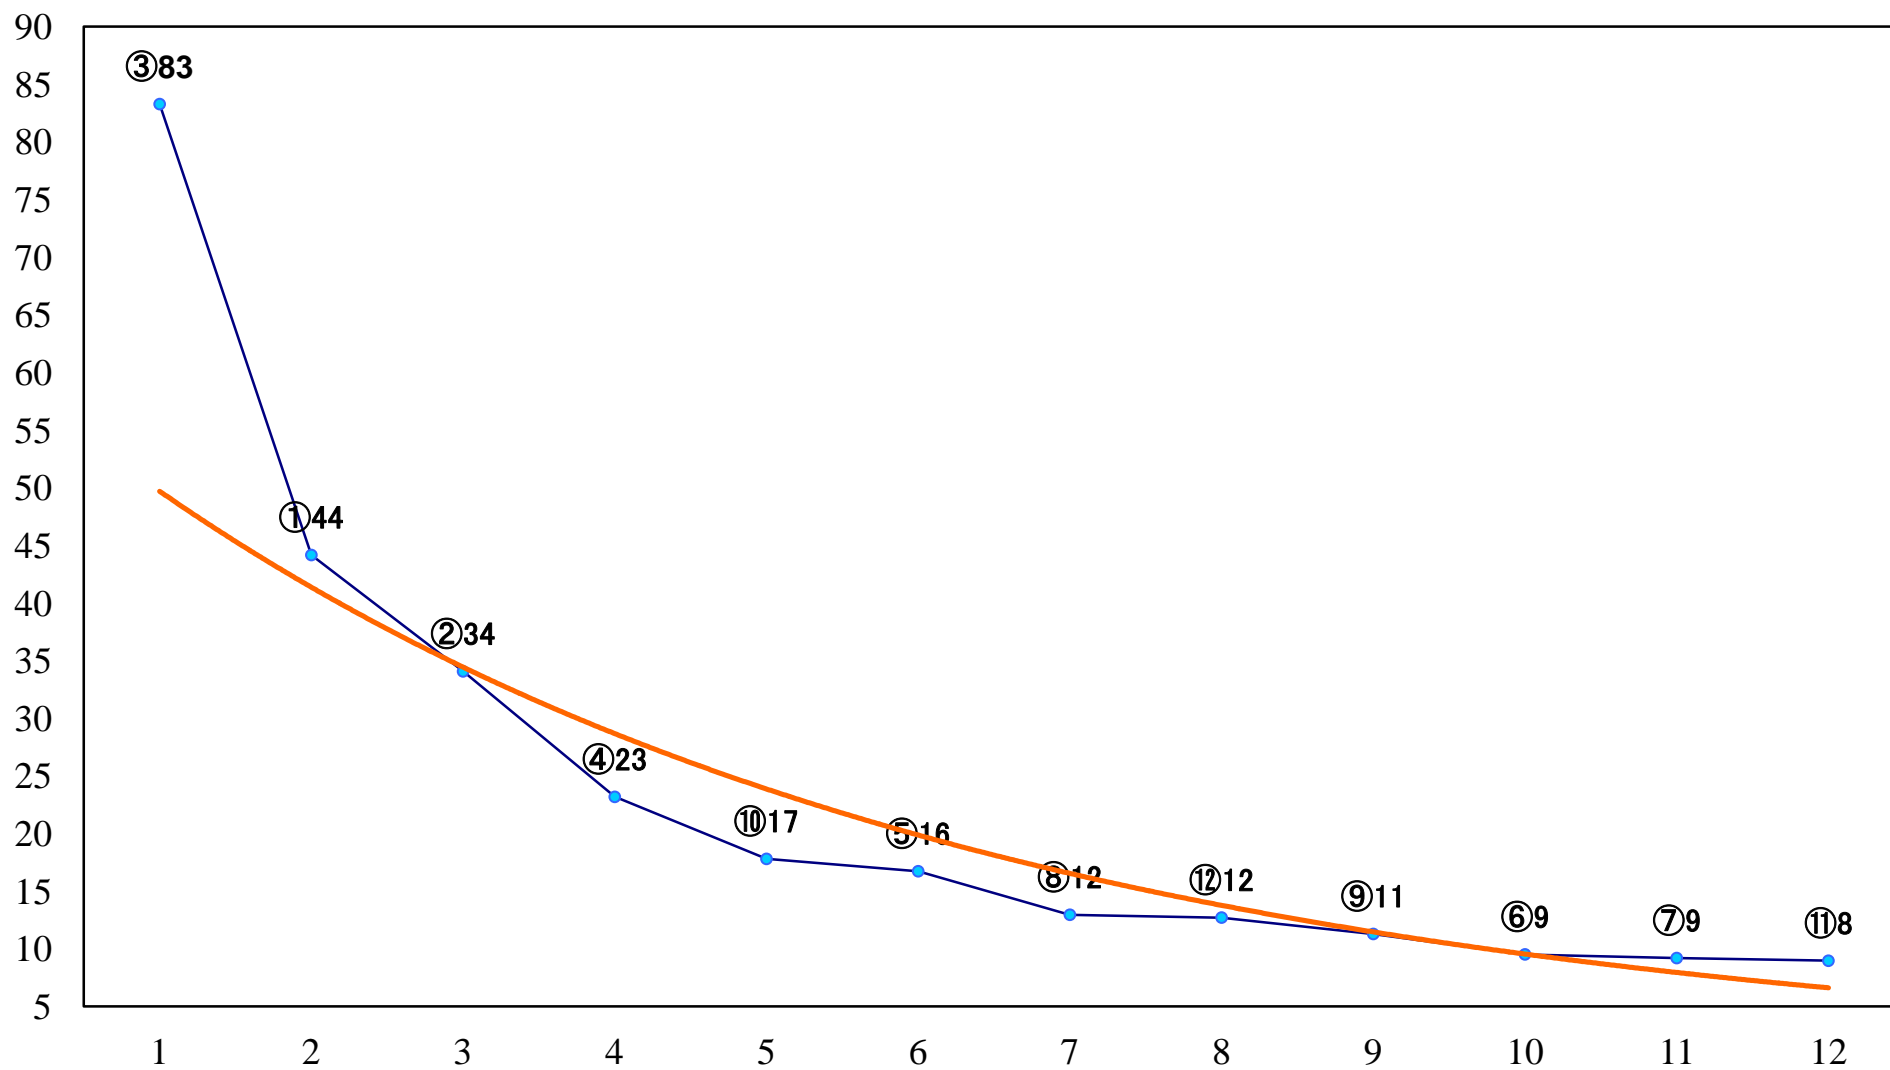

2021年10月13日(水) 川崎競馬 10R 19:30
J交 オクトーバースター賞B2B3選定馬 左1600mm