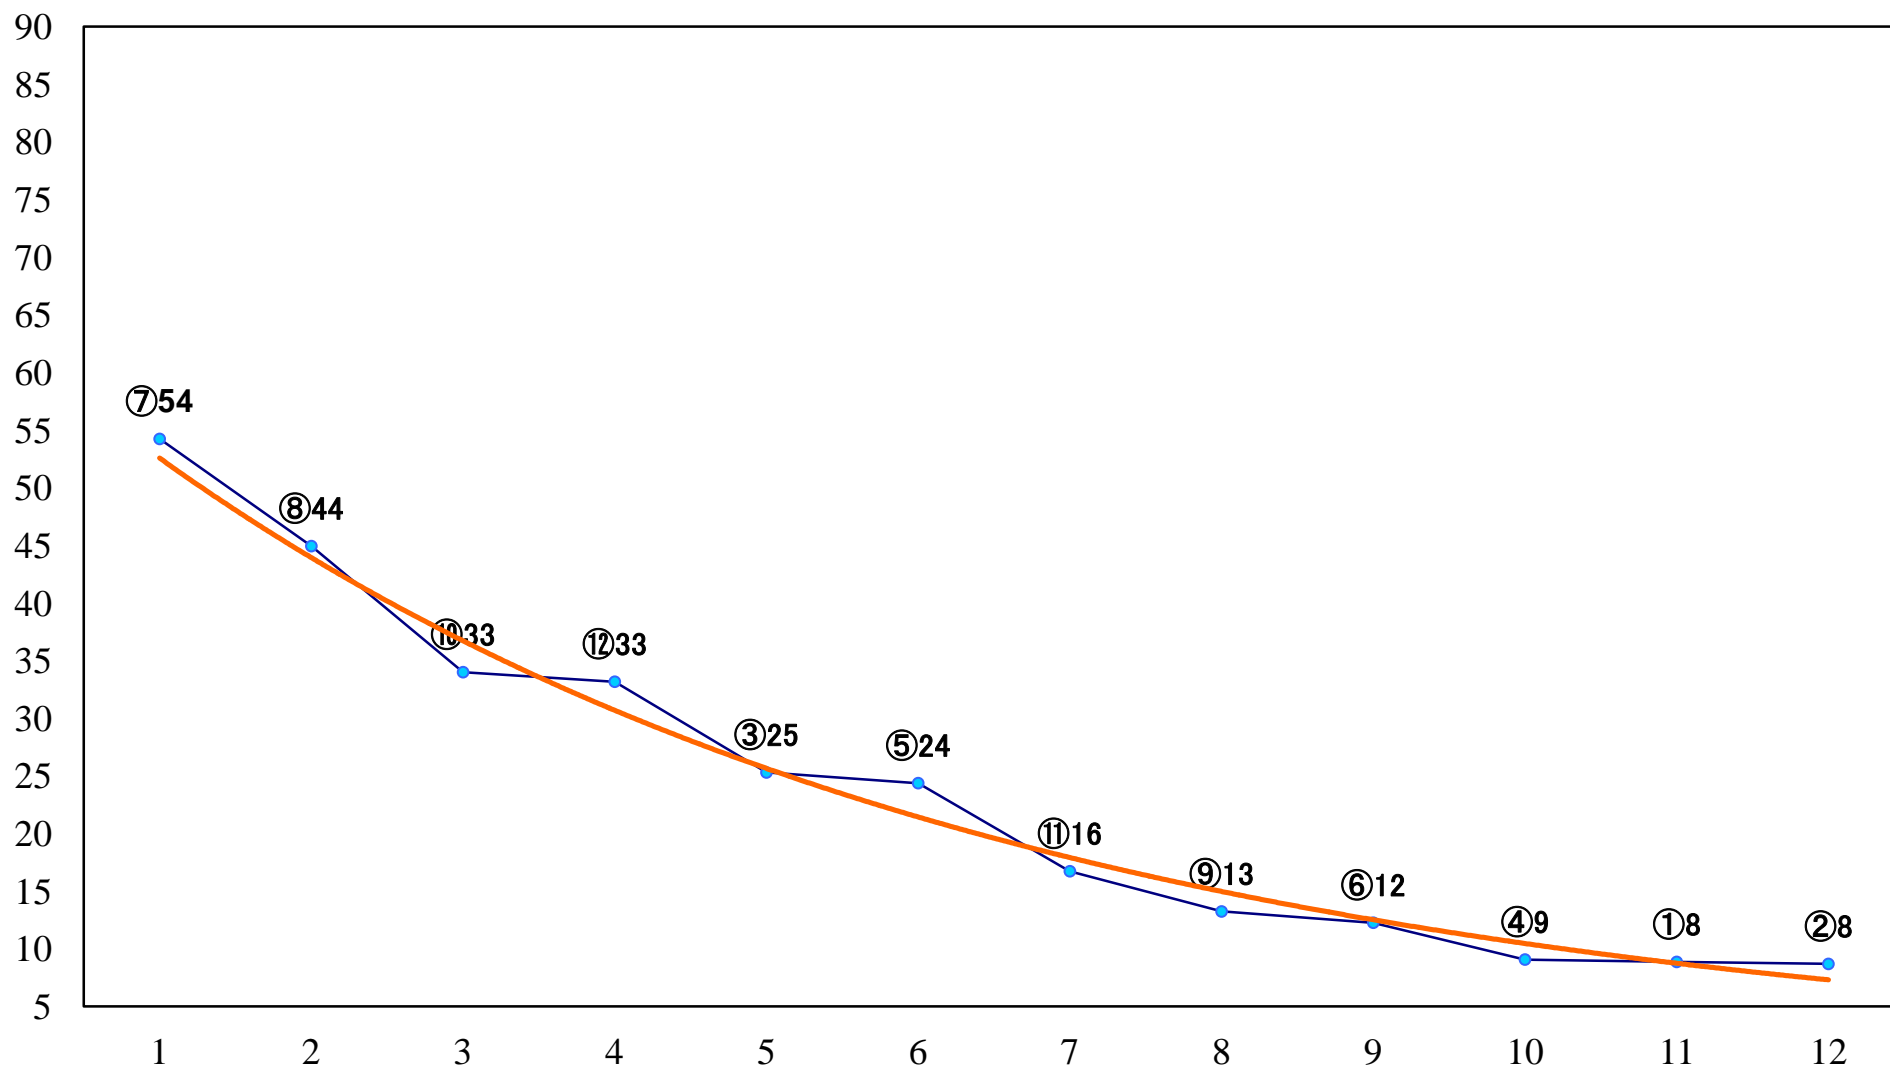

2021年10月13日(水) 川崎競馬 6R 17:15
秋雷賞C2選定馬 左900mm

2021年10月13日(水) 川崎競馬 7R 17:45
ヤングジョッキーズシリーズTR川崎 C3 左1500mm

2021年10月13日(水) 川崎競馬 8R 18:20
稲富大笑典C1一 二 三 左1400mm

2021年10月13日(水) 川崎競馬 9R 18:55
ヤングジョッキーズシリーズTR川崎 C2 左1600mm