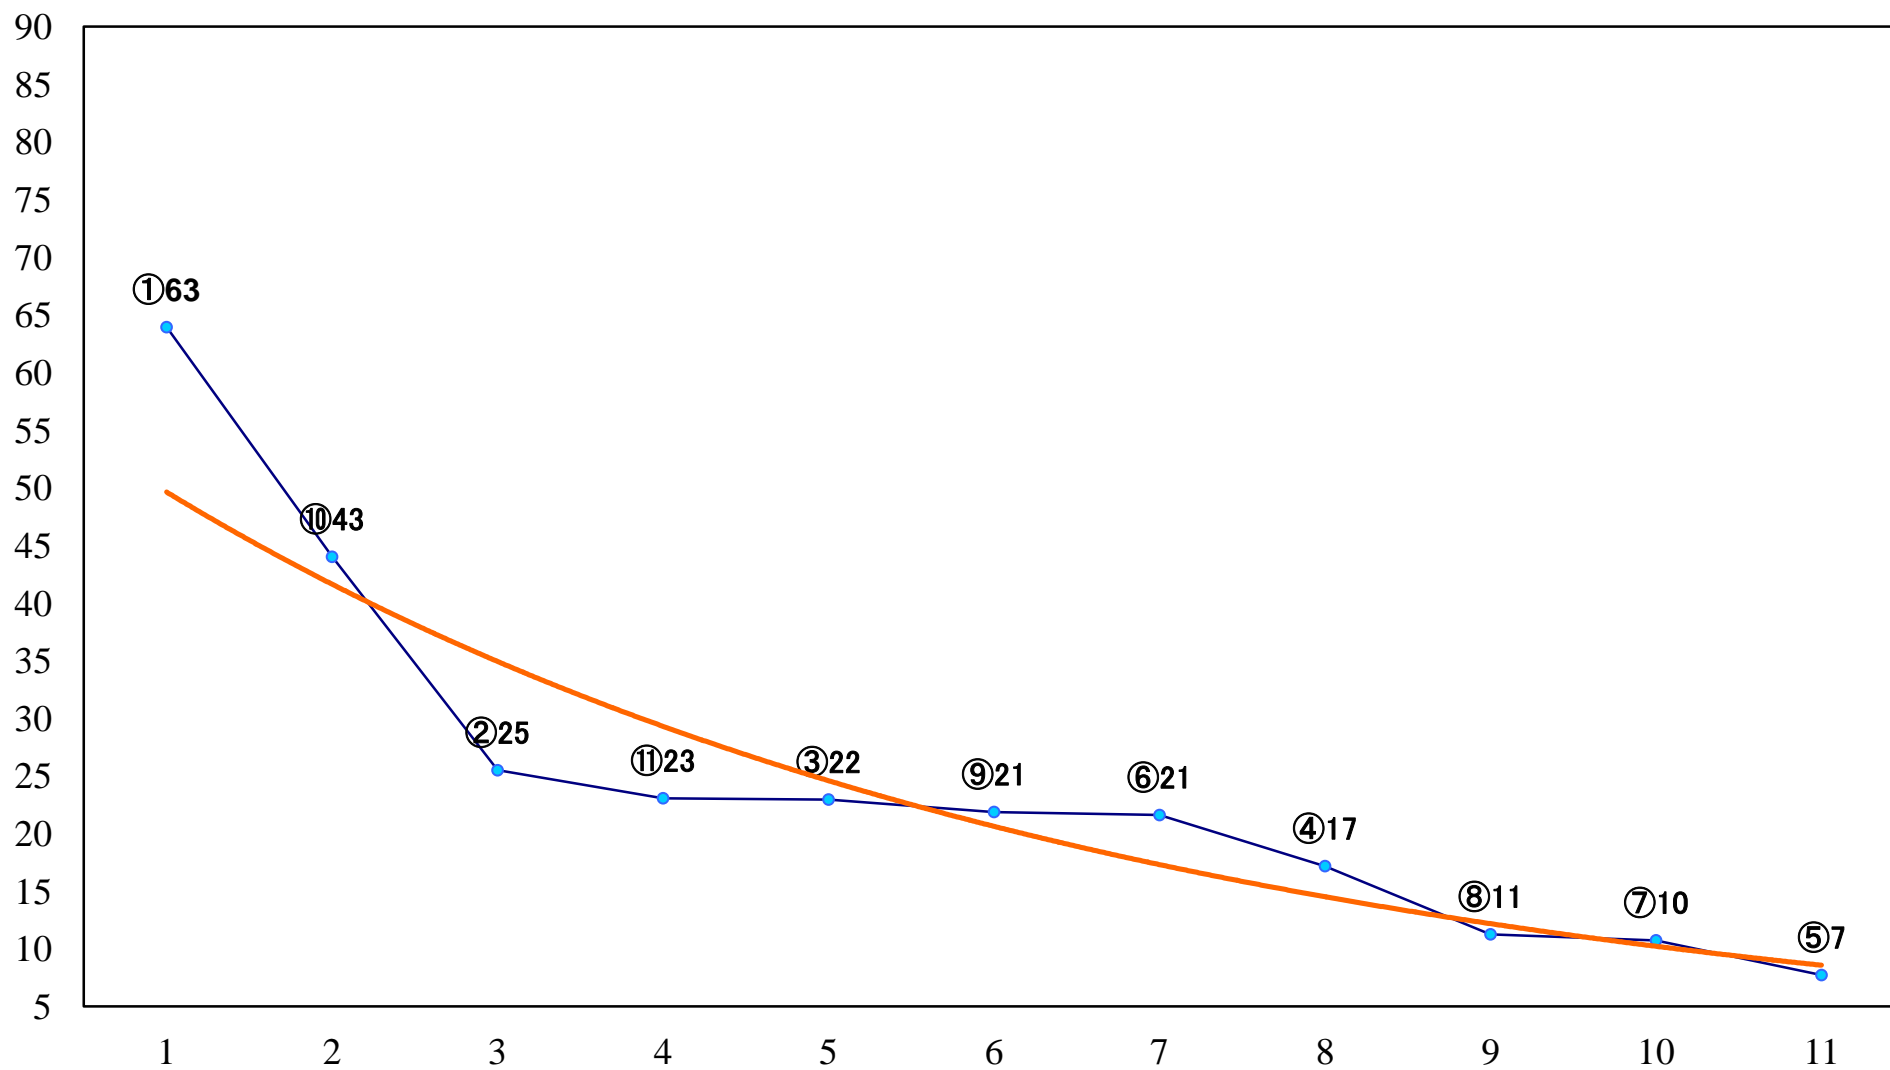

2021年10月13日(水) 川崎競馬 1R 14:45
2歳4 左1400mm

2021年10月13日(水) 川崎競馬 2R 15:15
スピア賞3歳未格付選定馬 左900mm

2021年10月13日(水) 川崎競馬 3R 15:45
アチエー口特別3歳5口 左1400mm

2021年10月13日(水) 川崎競馬 4R 16:15
ランチャ特別3歳4イ 左1400mm

2021年10月13日(水) 川崎競馬 5R 16:45
C1-二三 左1600mm