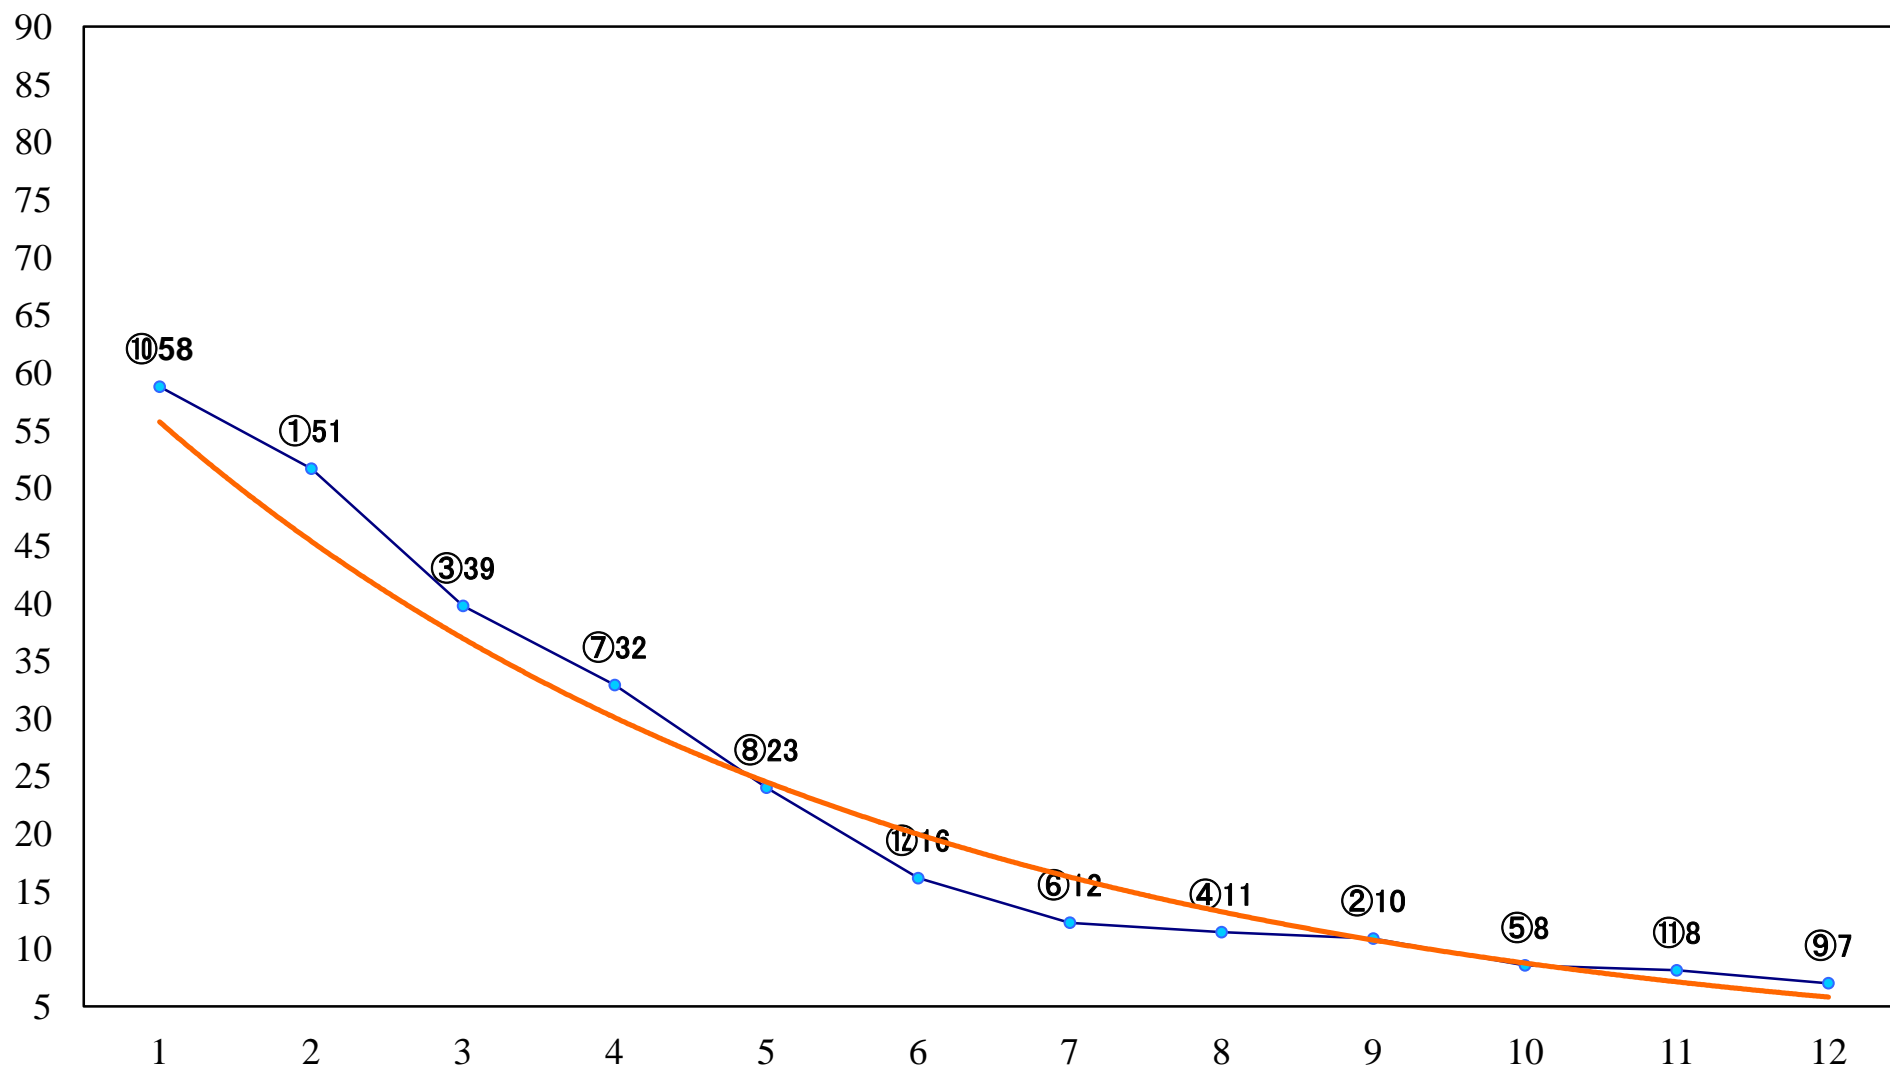

2021年10月13日(水) 川崎競馬 1R 14:45
2歳4 左1400mm

2021年10月13日(水) 川崎競馬 2R 15:15
スピア賞3歳未格付選定馬 左900mm

2021年10月13日(水) 川崎競馬 3R 15:45
アチエー口特別3歳5口 左1400mm

2021年10月13日(水) 川崎競馬 4R 16:15
ランチャ特別3歳4イ 左1400mm

2021年10月13日(水) 川崎競馬 5R 16:45
C1-二三 左1600mm