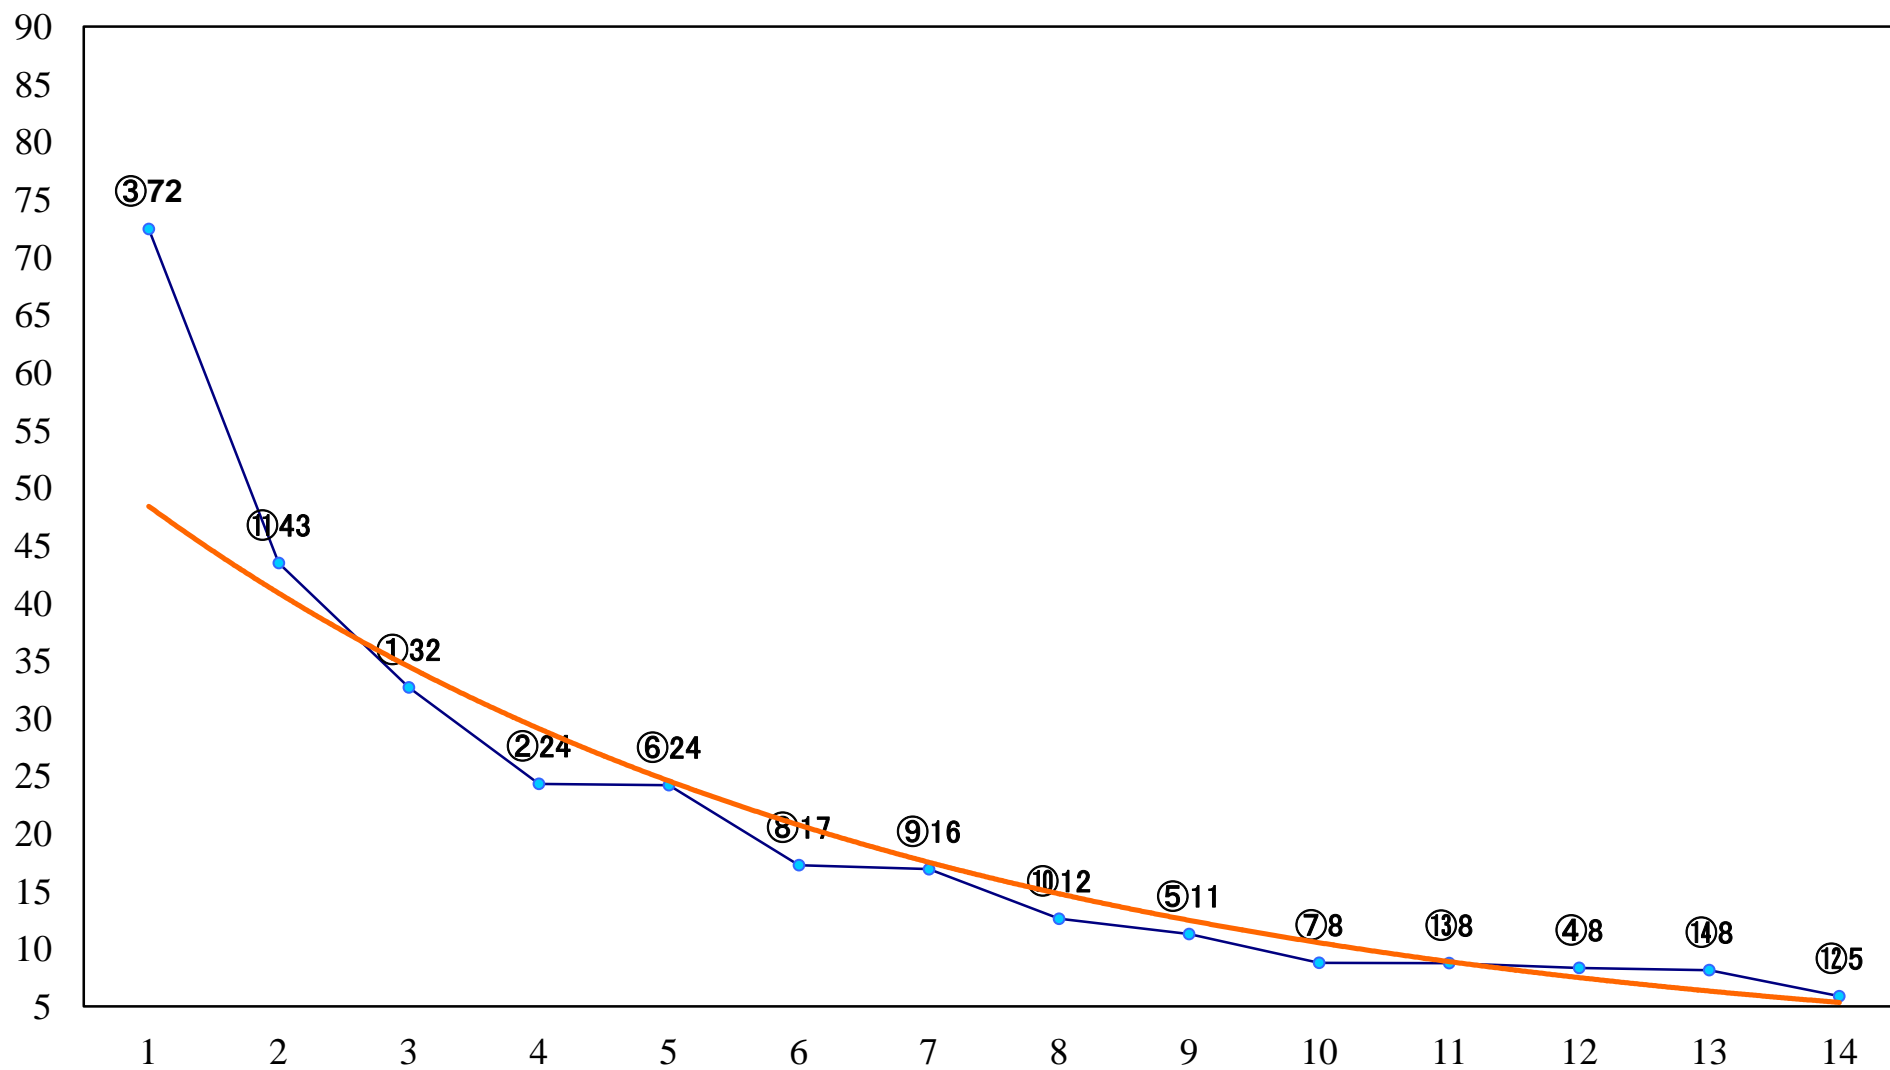

2021年10月13日(水) 川崎競馬 1R 14:45
2歳4 左1400mm

2021年10月13日(水) 川崎競馬 2R 15:15
スピア賞3歳未格付選定馬 左900mm

2021年10月13日(水) 川崎競馬 3R 15:45
アチエー口特別3歳5口 左1400mm

2021年10月13日(水) 川崎競馬 4R 16:15
ランチャ特別3歳4イ 左1400mm

2021年10月13日(水) 川崎競馬 5R 16:45
C1-二三 左1600mm