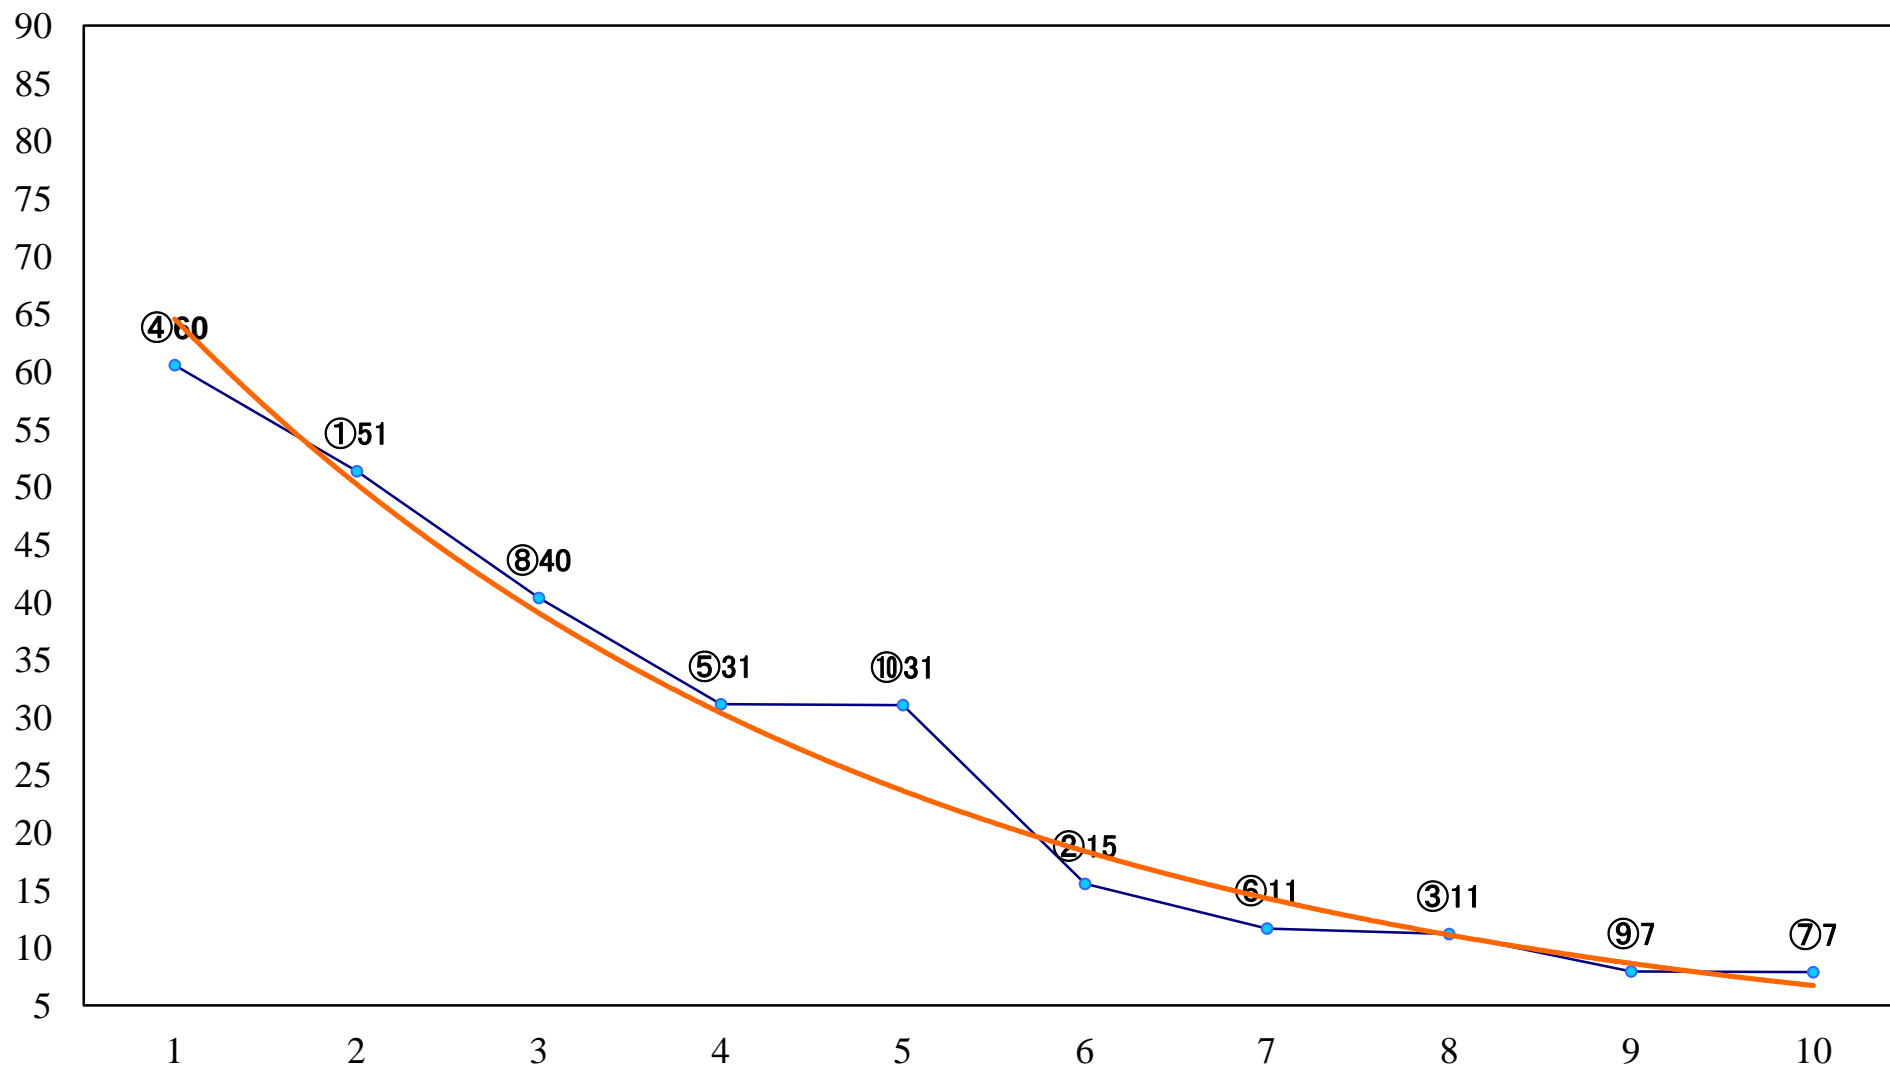

2021年10月13日(水) 川崎競馬 1R 14:45
2歳4 左1400mm

2021年10月13日(水) 川崎競馬 2R 15:15
スピア賞3歳未格付選定馬 左900mm

2021年10月13日(水) 川崎競馬 3R 15:45
アチエー口特別3歳5口 左1400mm

2021年10月13日(水) 川崎競馬 4R 16:15
ランチャ特別3歳4イ 左1400mm

2021年10月13日(水) 川崎競馬 5R 16:45
C1-二三 左1600mm