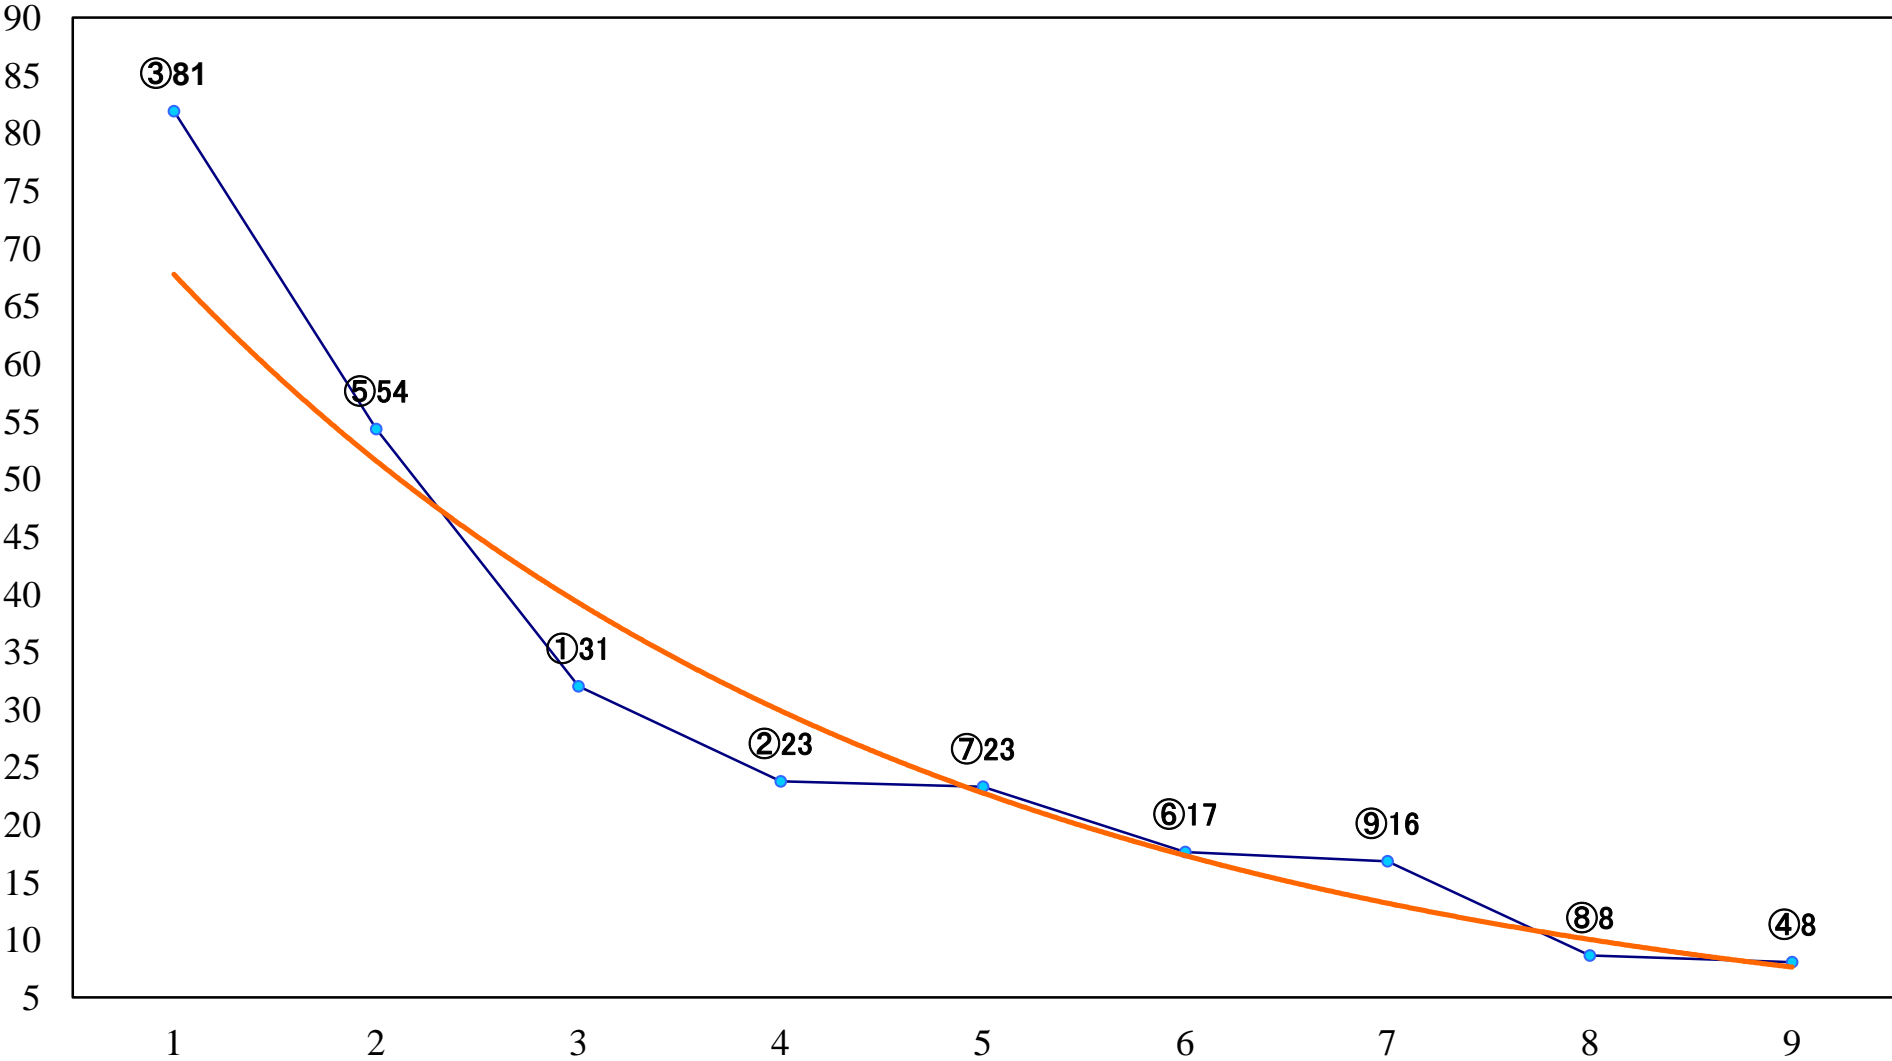

2021年10月13日(水) 川崎競馬 11R 20:10
鎌倉記念【地方交流】2歳オープン 左1500mm