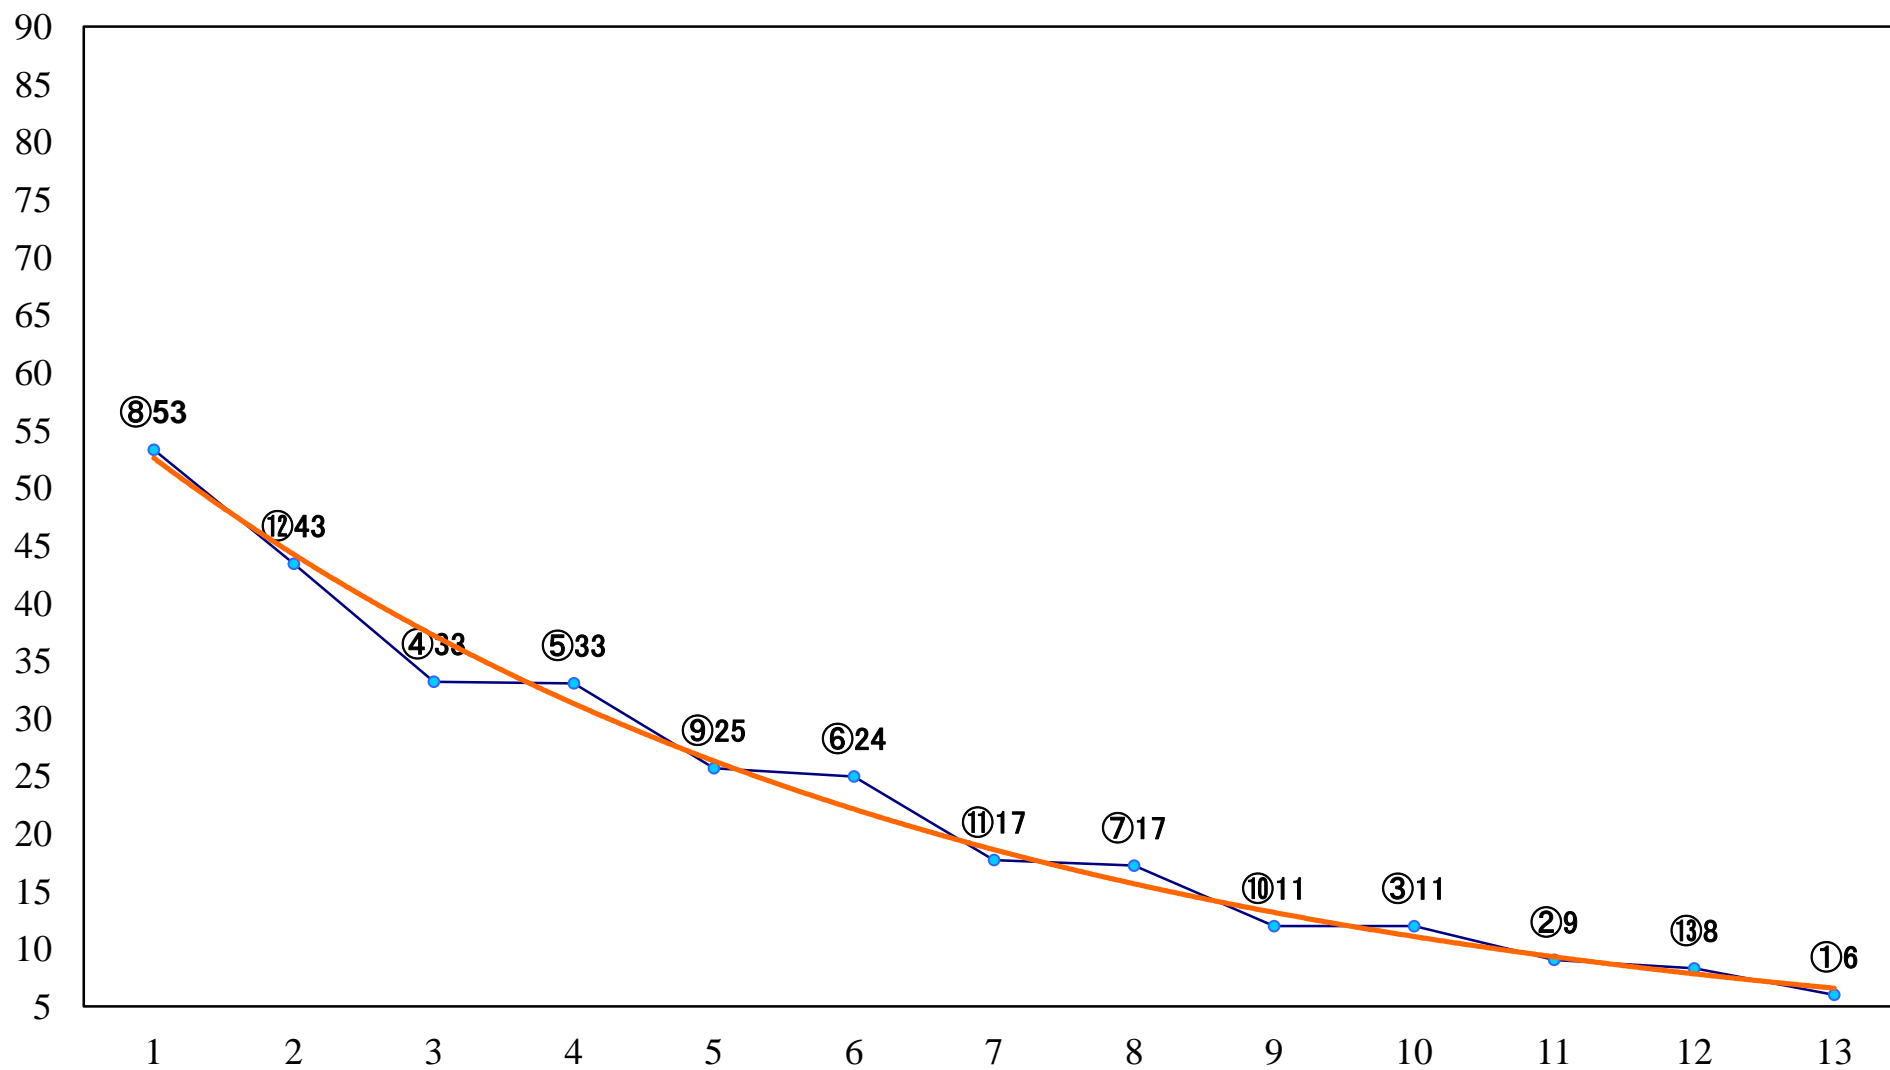

2021年10月14日(木) 川崎競馬 6R 17:30
C3一 二三 左1600mm

2021年10月14日(木) 川崎競馬 7R 18:00
C2四五六 左1400mm

2021年10月14日(木) 川崎競馬 8R 18:30
C2四五六 左1400mm

2021年10月14日(木) 川崎競馬 9R 19:05
才華爛発賞B2B3選定馬 左900mm

2021年10月14日(木) 川崎競馬 10R 19:40
爽秋特別B2二 左1600mm