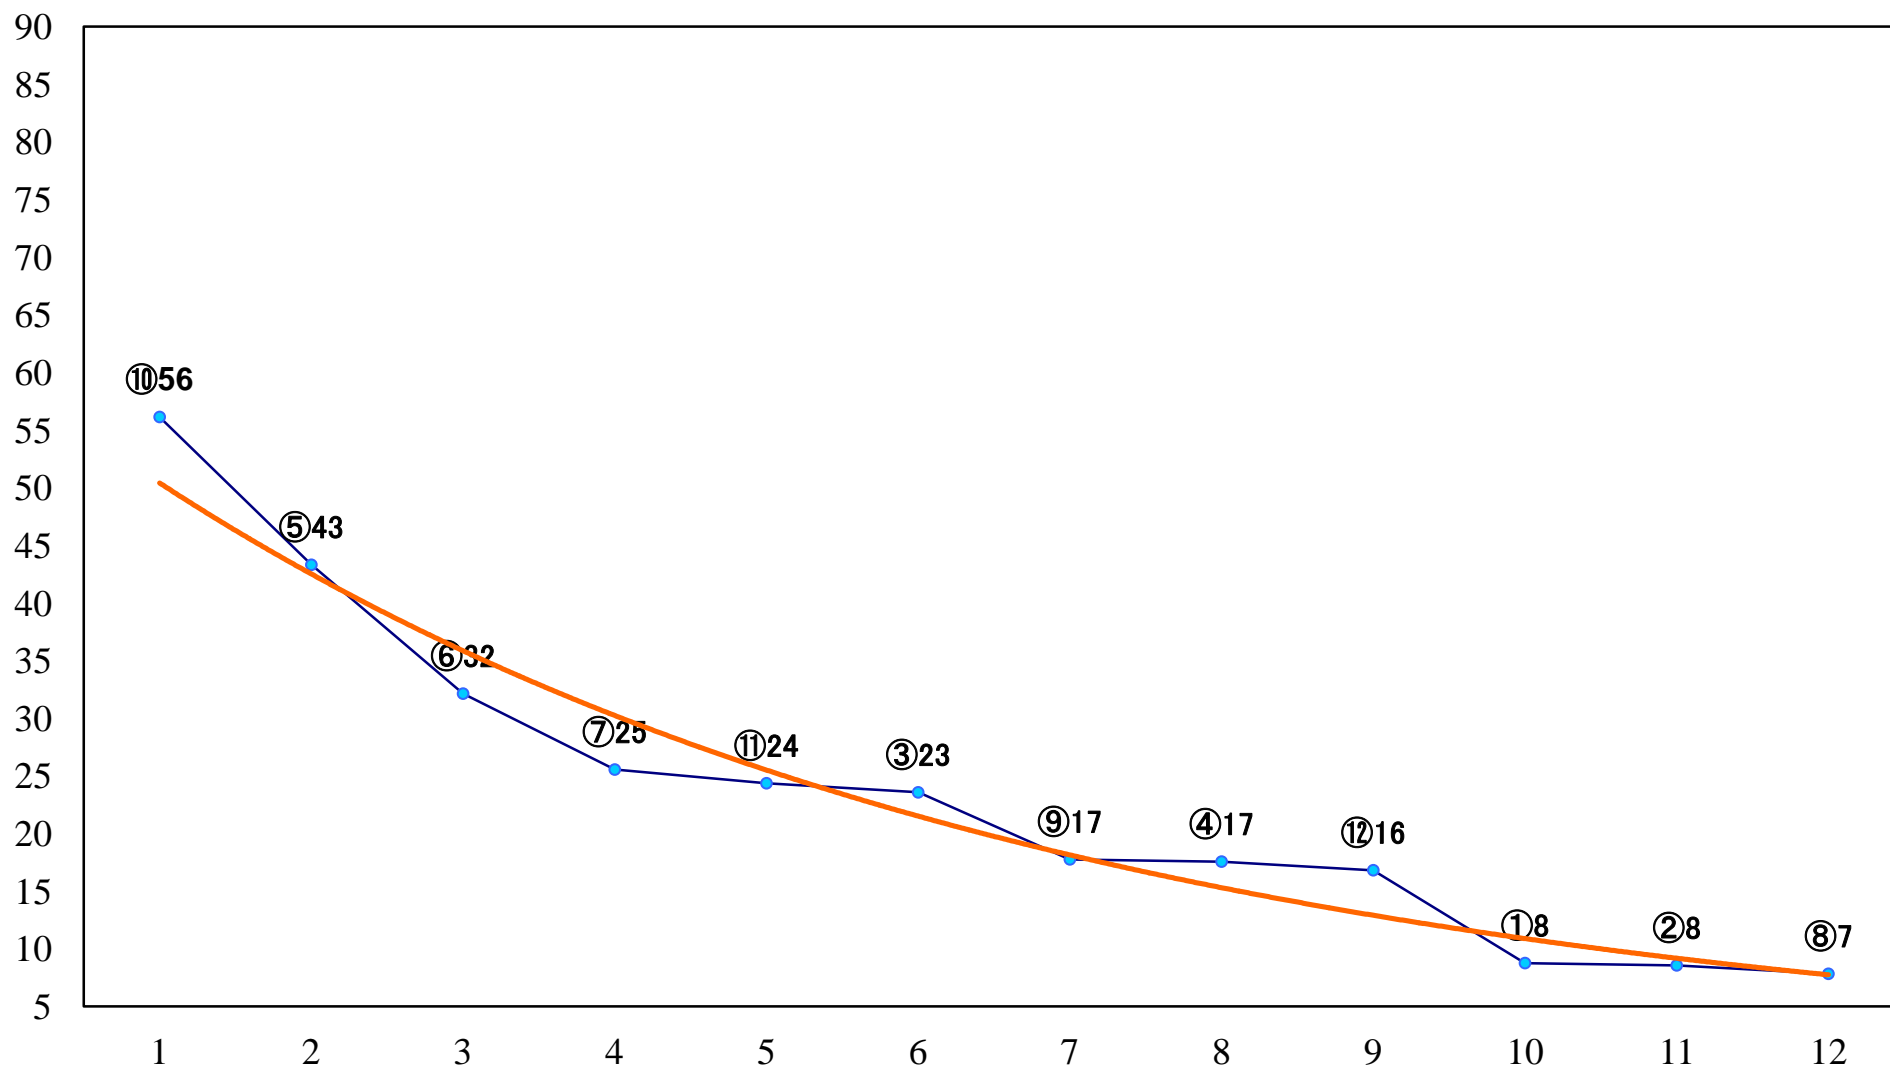

2021年10月14日(木) 川崎競馬 4R 16:30
C3一 二三 左1400mm