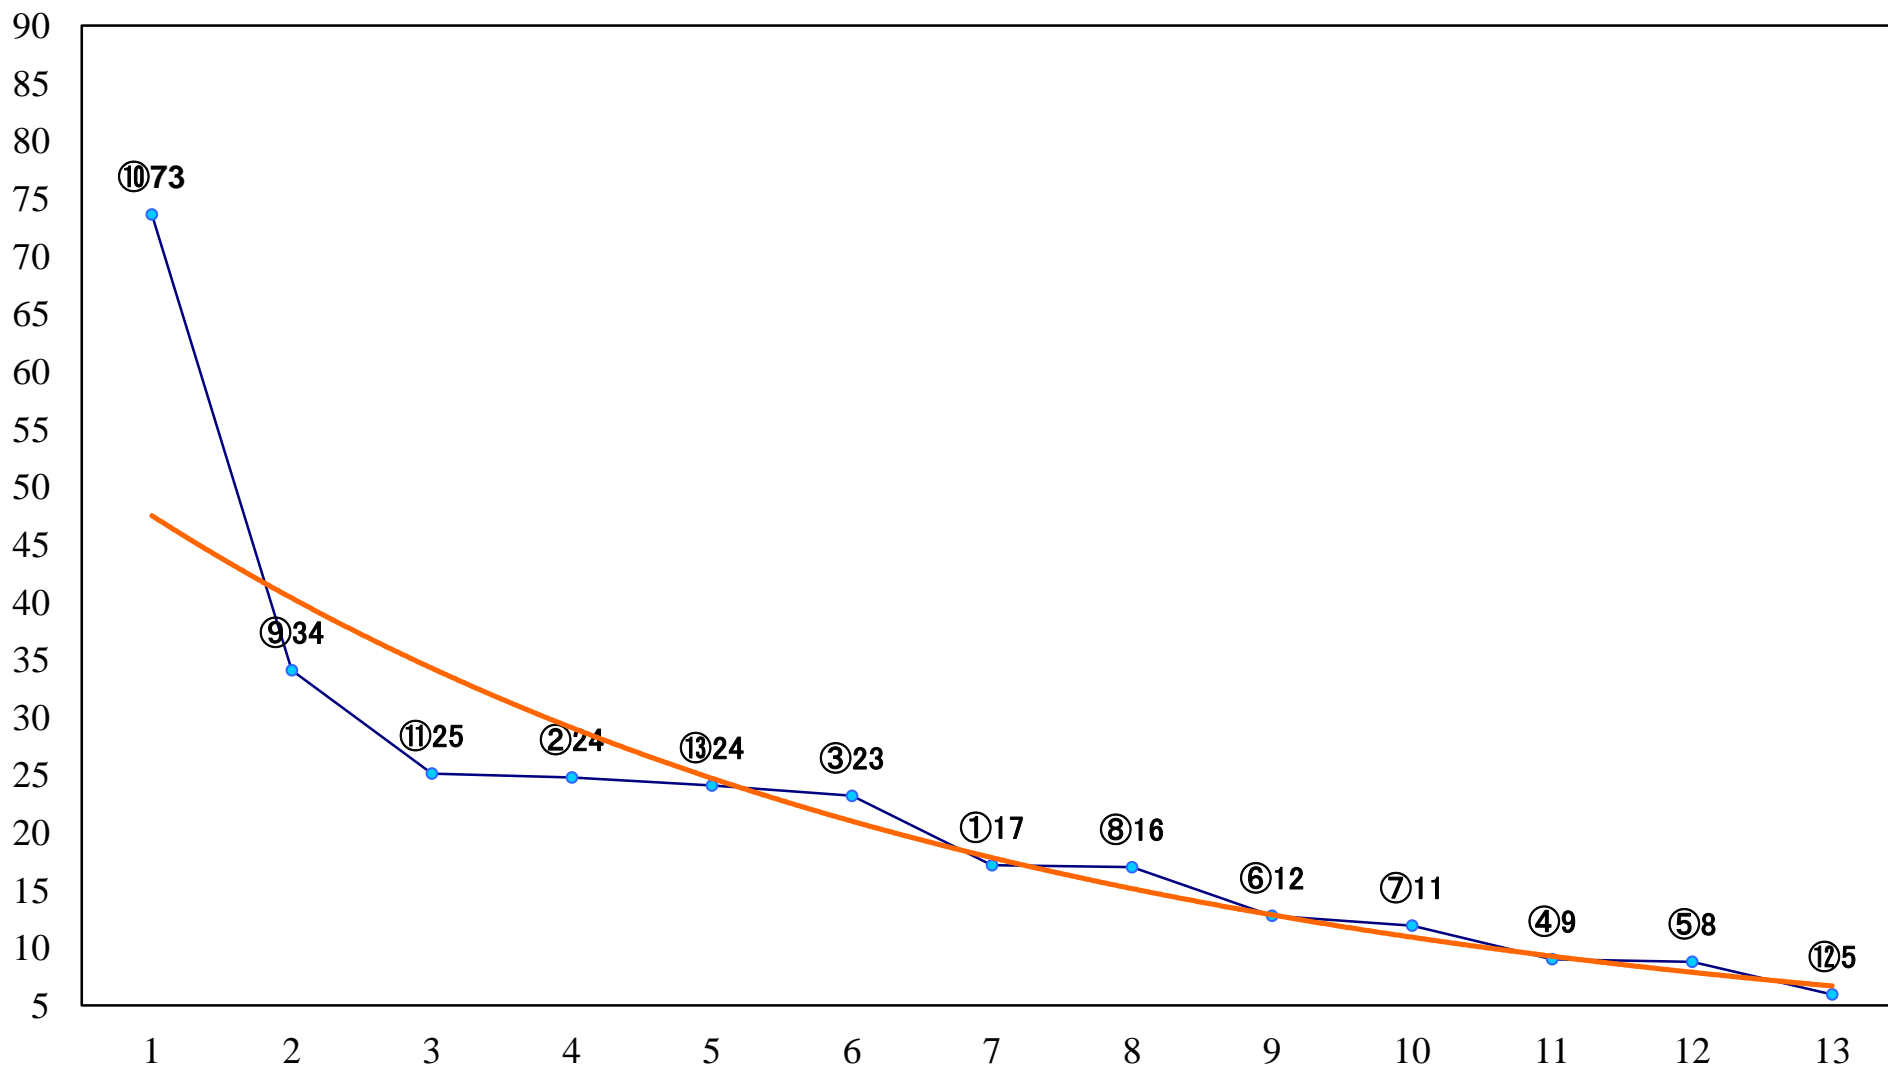

2021年10月14日(木) 川崎競馬 11R 20:15
サルビアカップ3歳牝馬オープン 左2000mm