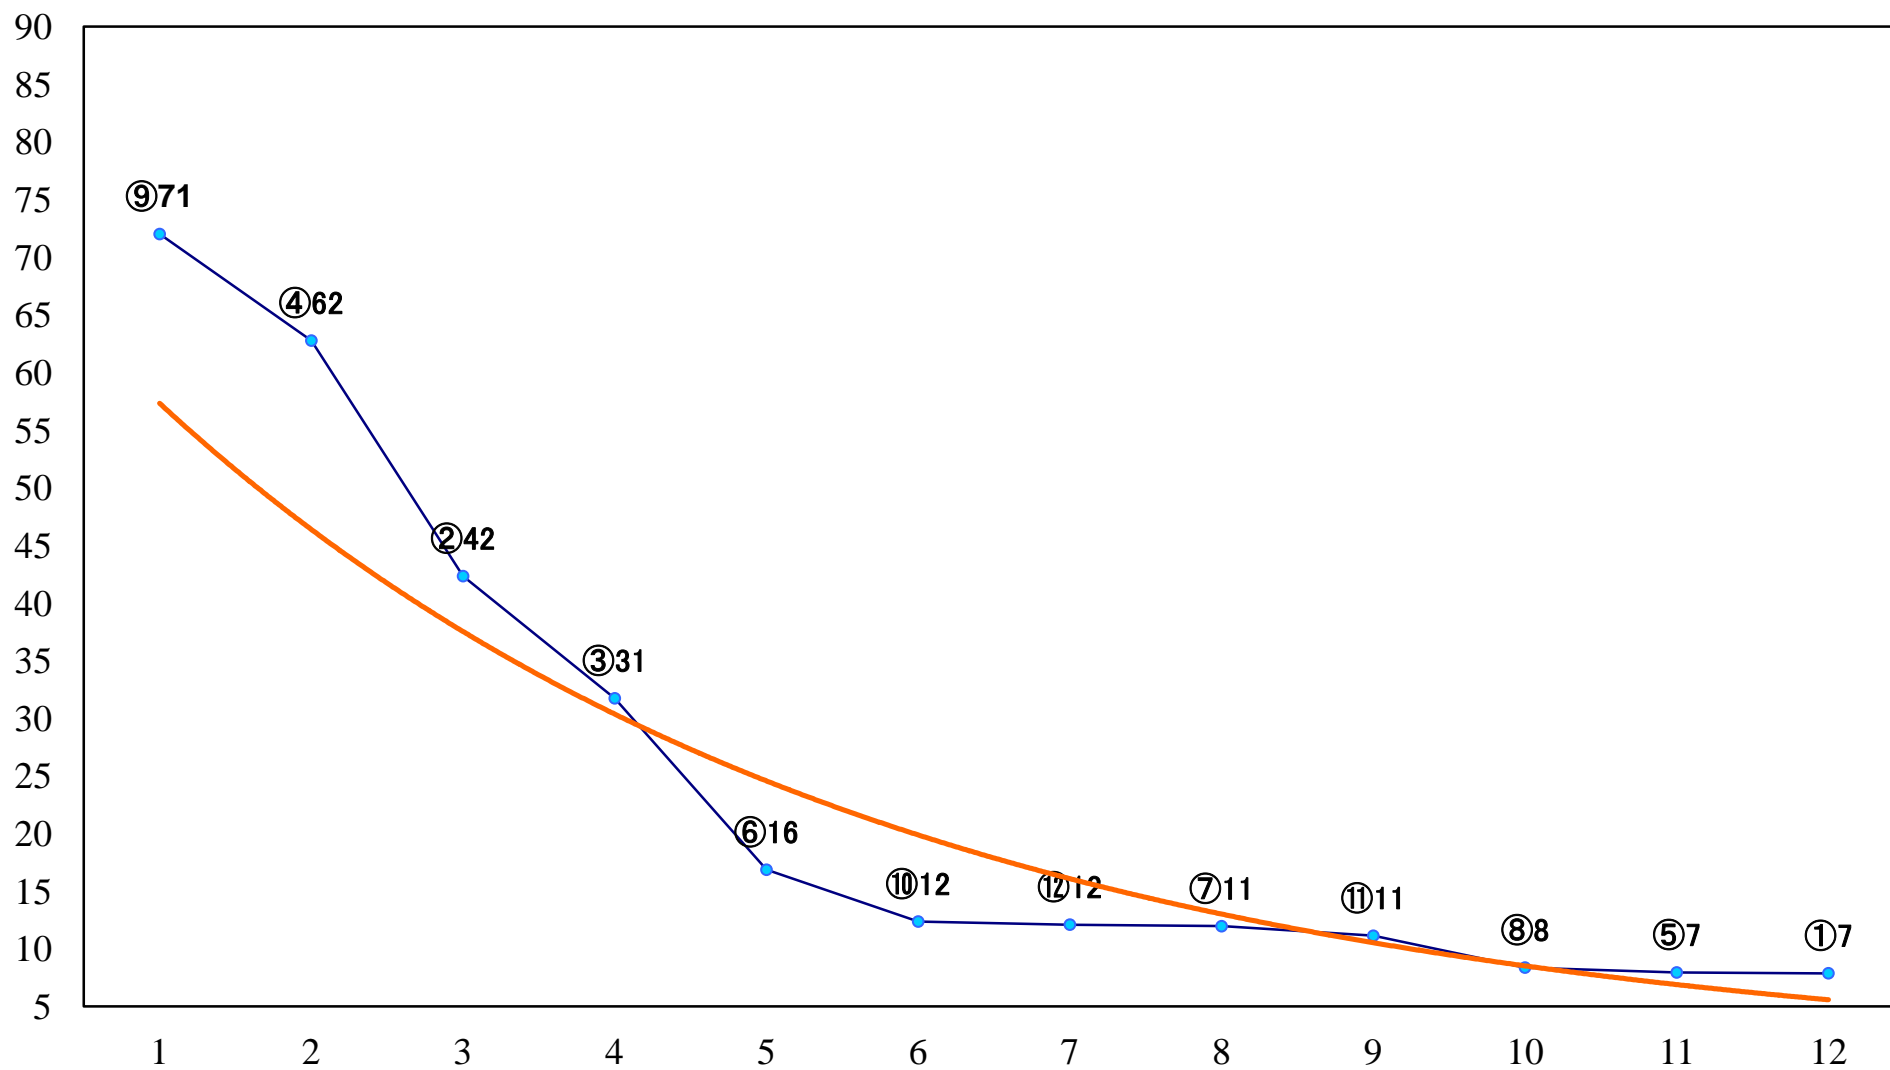

2021年10月14日(木) 川崎競馬 6R 17:30
C3一 二三 左1600mm

2021年10月14日(木) 川崎競馬 7R 18:00
C2四五六 左1400mm

2021年10月14日(木) 川崎競馬 8R 18:30
C2四五六 左1400mm

2021年10月14日(木) 川崎競馬 9R 19:05
才華爛発賞B2B3選定馬 左900mm

2021年10月14日(木) 川崎競馬 10R 19:40
爽秋特別B2二 左1600mm