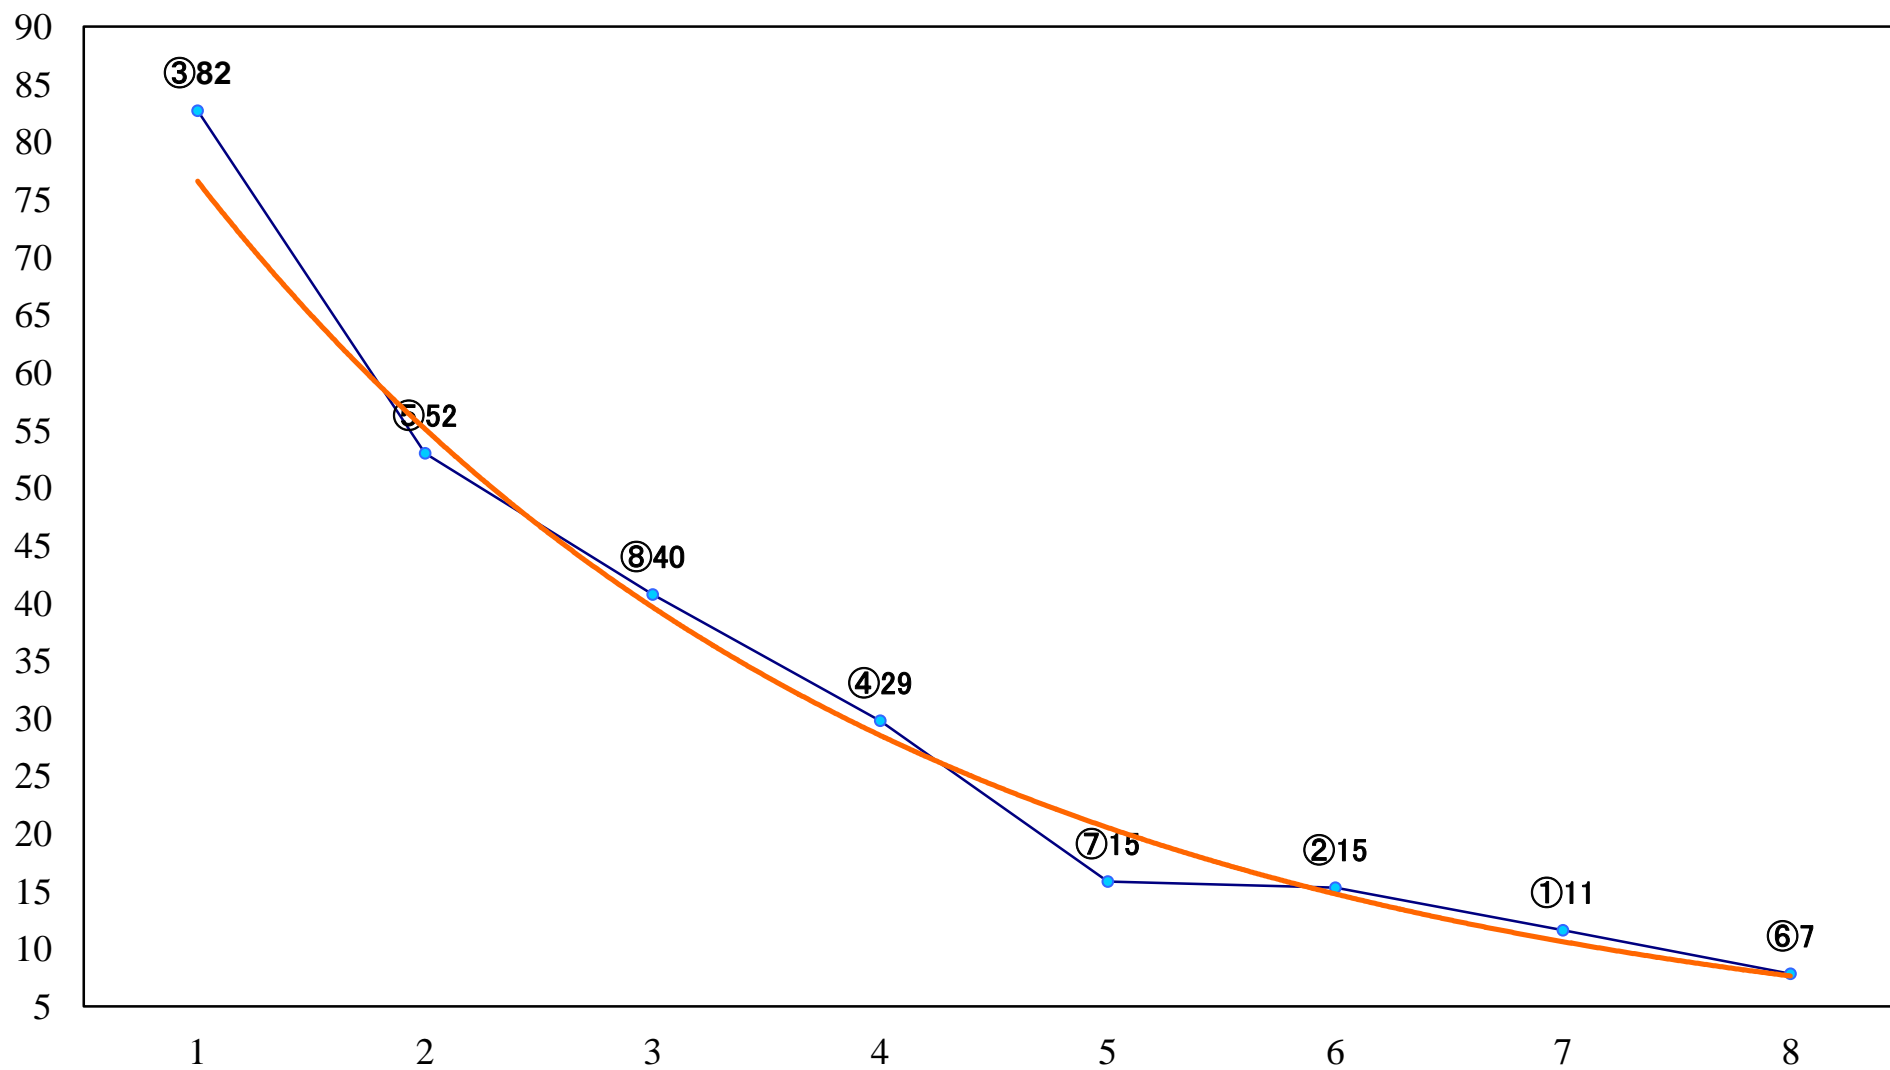

2021年10月14日(木) 川崎競馬 1R 15:00
ドラゴンフライ特別2歳選定馬 左900mm