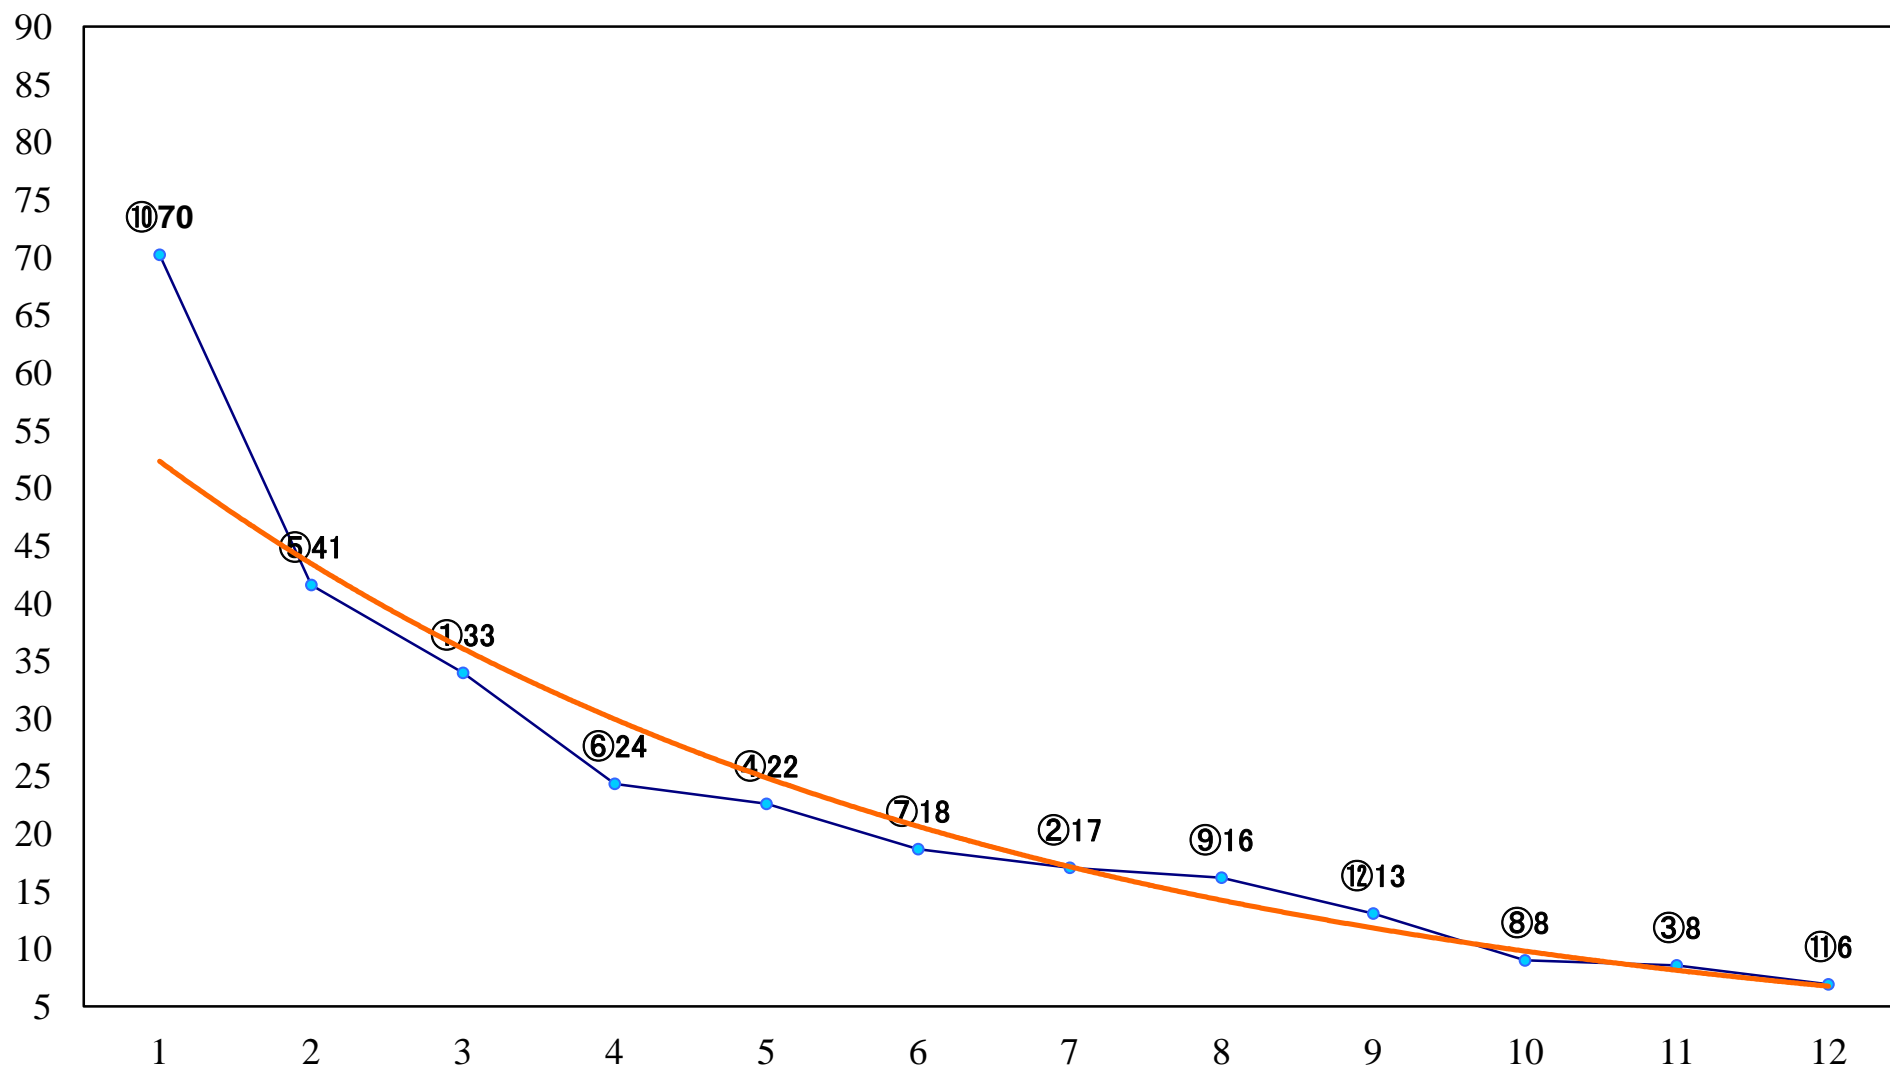

2021年10月14日(木) 川崎競馬 6R 17:30
C3一 二三 左1600mm

2021年10月14日(木) 川崎競馬 7R 18:00
C2四五六 左1400mm

2021年10月14日(木) 川崎競馬 8R 18:30
C2四五六 左1400mm

2021年10月14日(木) 川崎競馬 9R 19:05
才華爛発賞B2B3選定馬 左900mm

2021年10月14日(木) 川崎競馬 10R 19:40
爽秋特別B2二 左1600mm