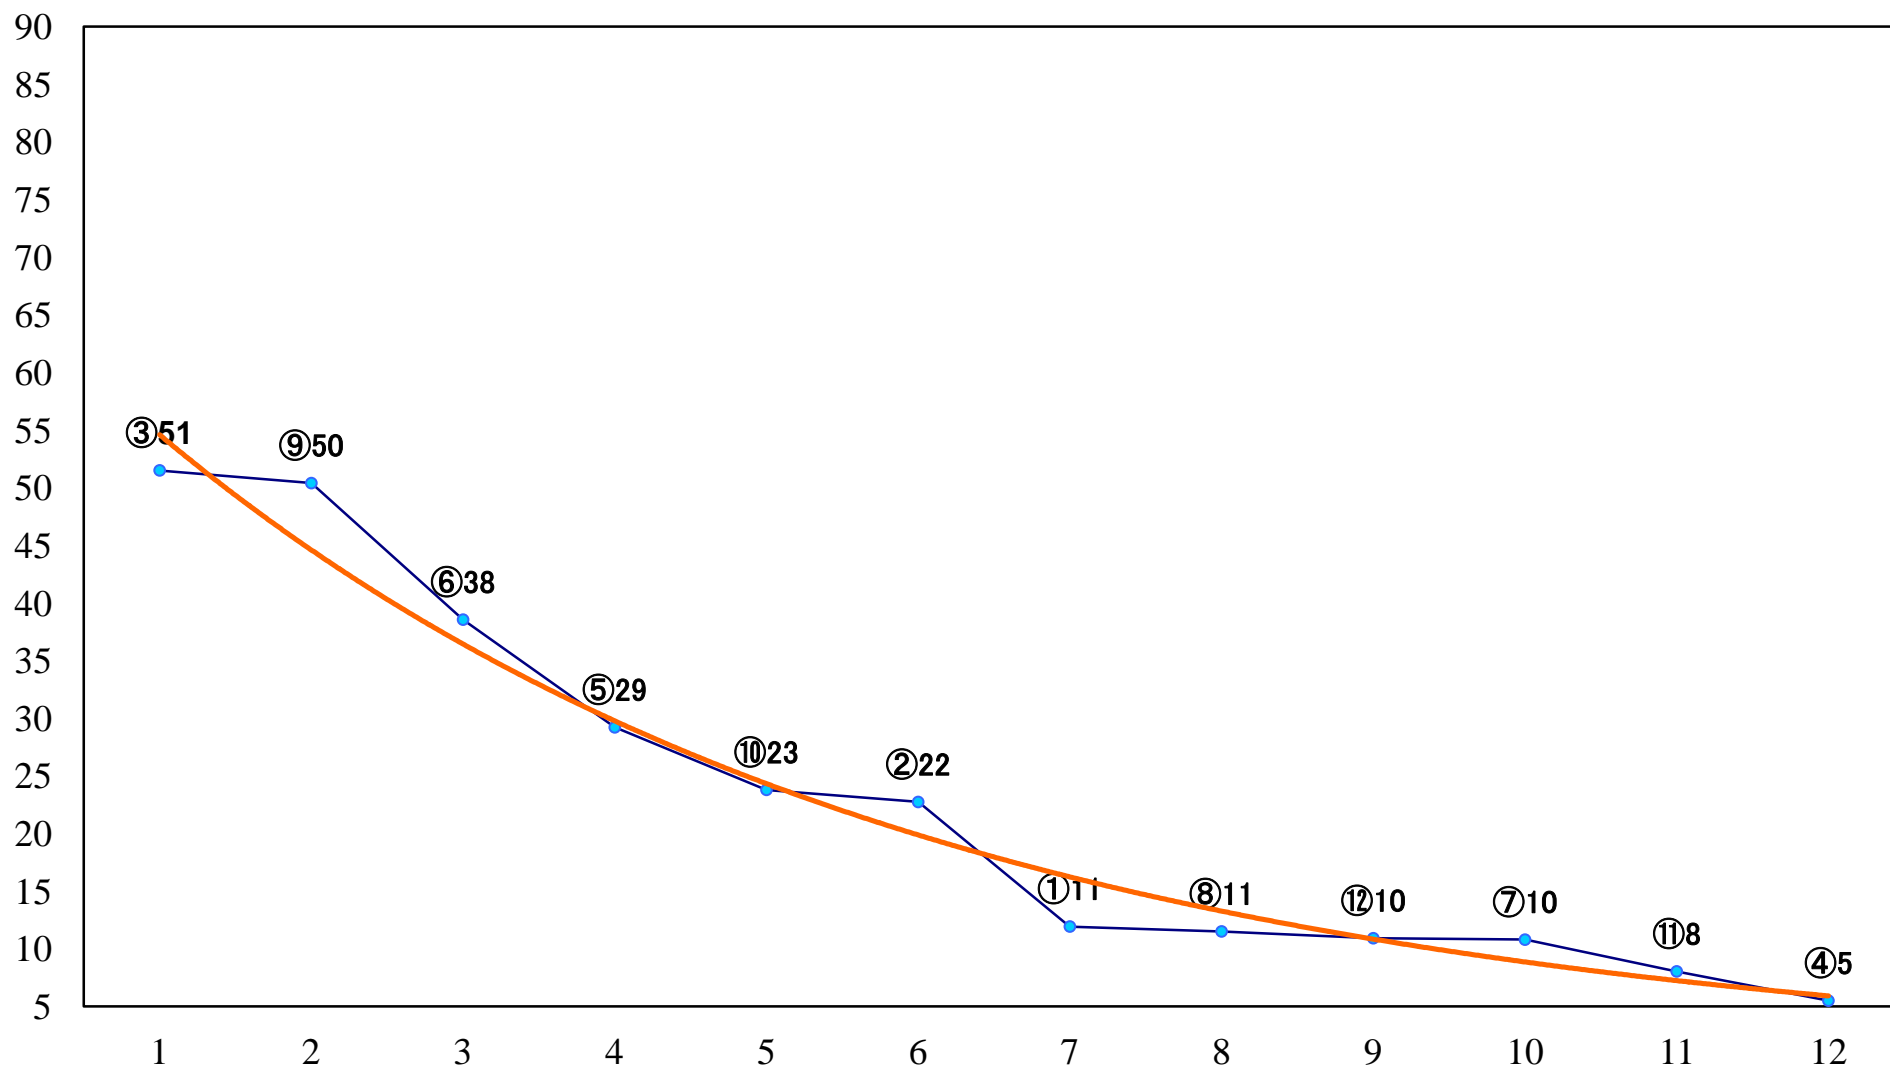

2021年10月14日(木) 川崎競馬 2R 15:30
アキアカネ特別2歳2 左1500mm