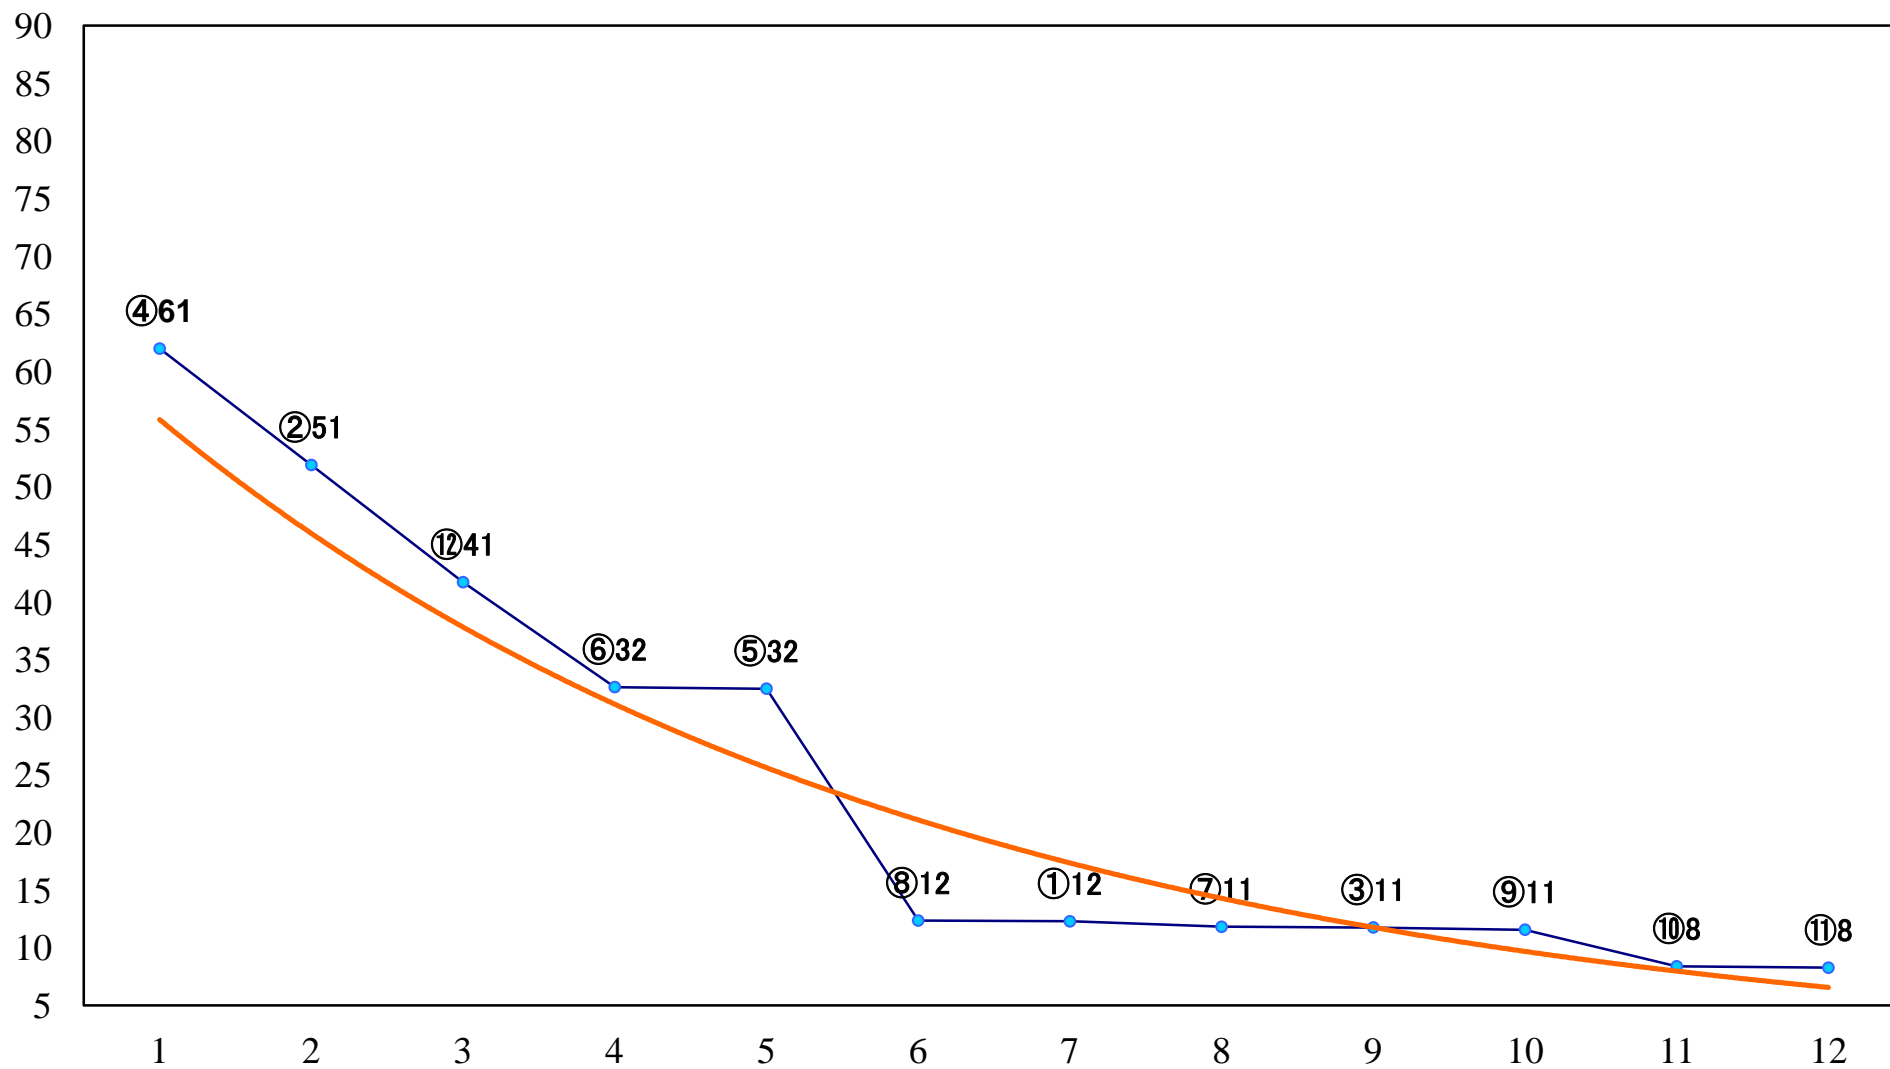

2021年10月14日(木) 川崎競馬 6R 17:30
C3一 二三 左1600mm

2021年10月14日(木) 川崎競馬 7R 18:00
C2四五六 左1400mm

2021年10月14日(木) 川崎競馬 8R 18:30
C2四五六 左1400mm

2021年10月14日(木) 川崎競馬 9R 19:05
才華爛発賞B2B3選定馬 左900mm

2021年10月14日(木) 川崎競馬 10R 19:40
爽秋特別B2二 左1600mm