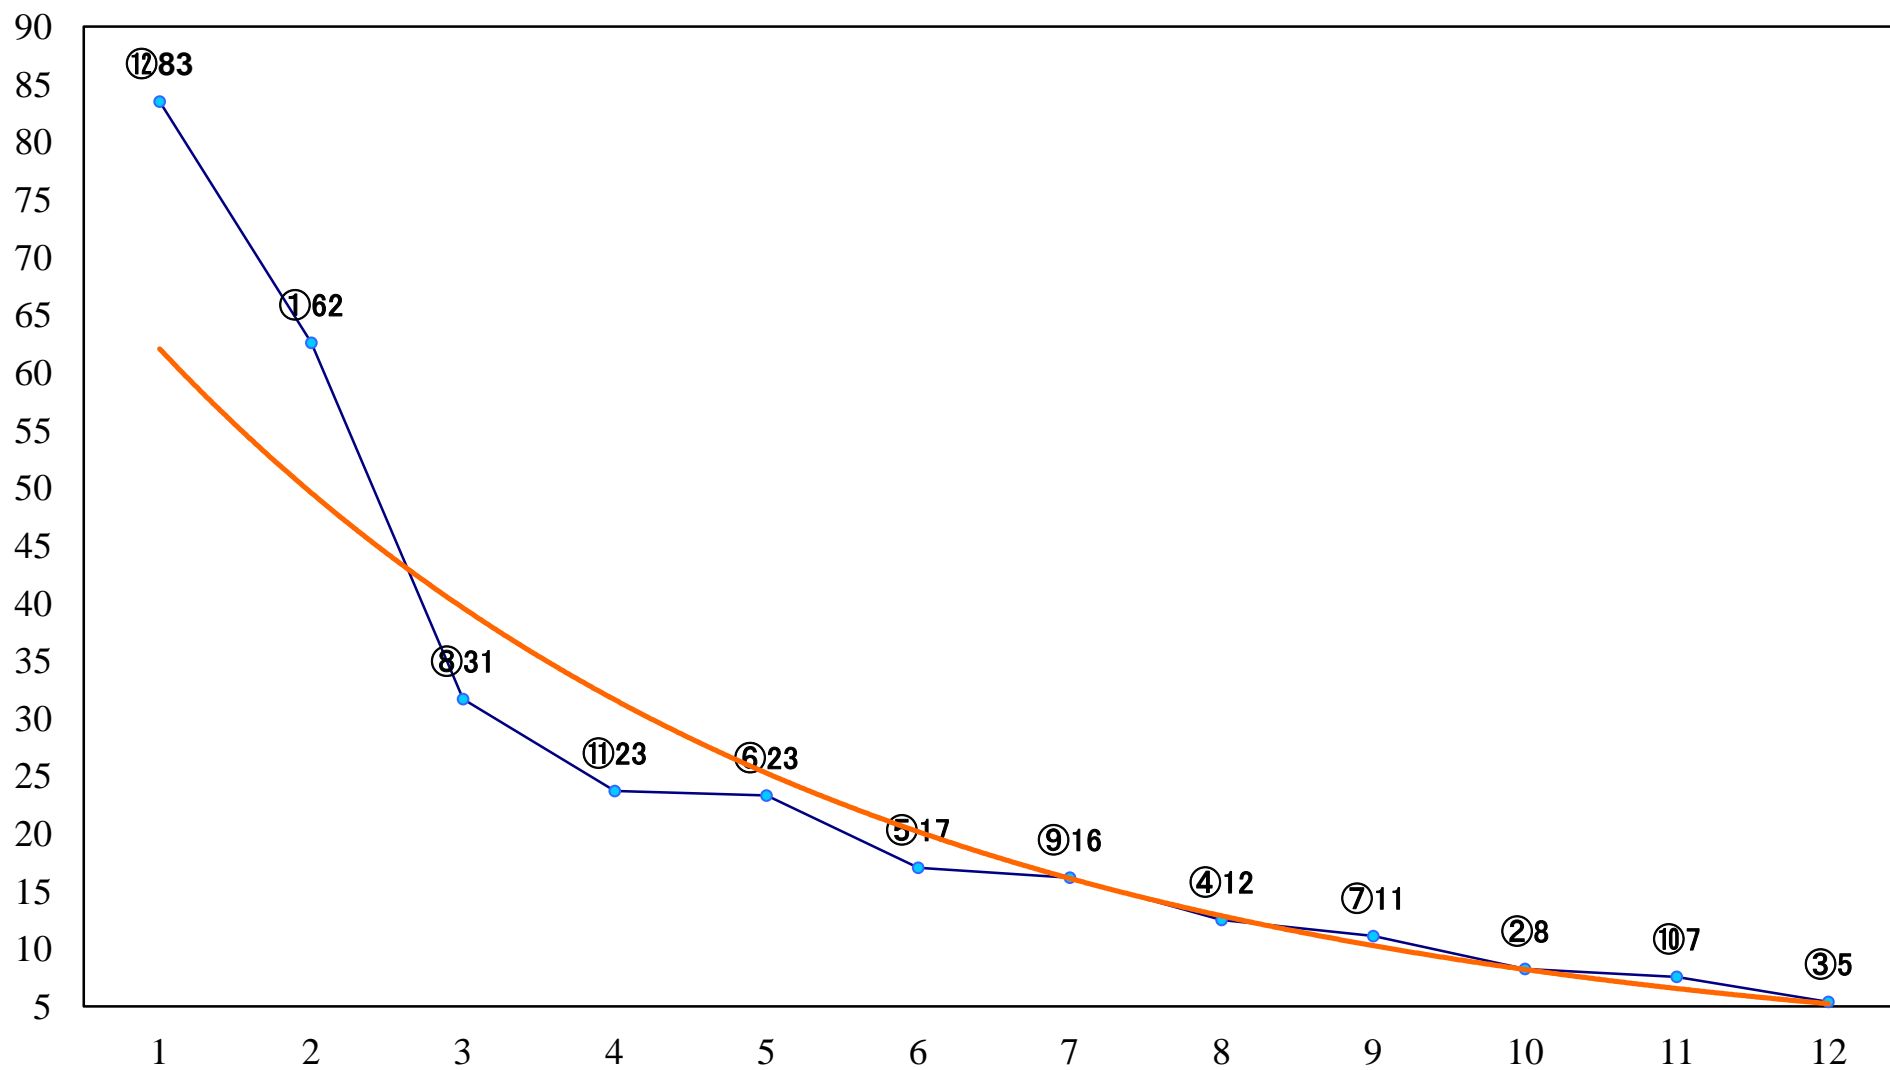

2021年10月14日(木) 川崎競馬 3R 16:00
迅雷賞C2選定馬 左900mm