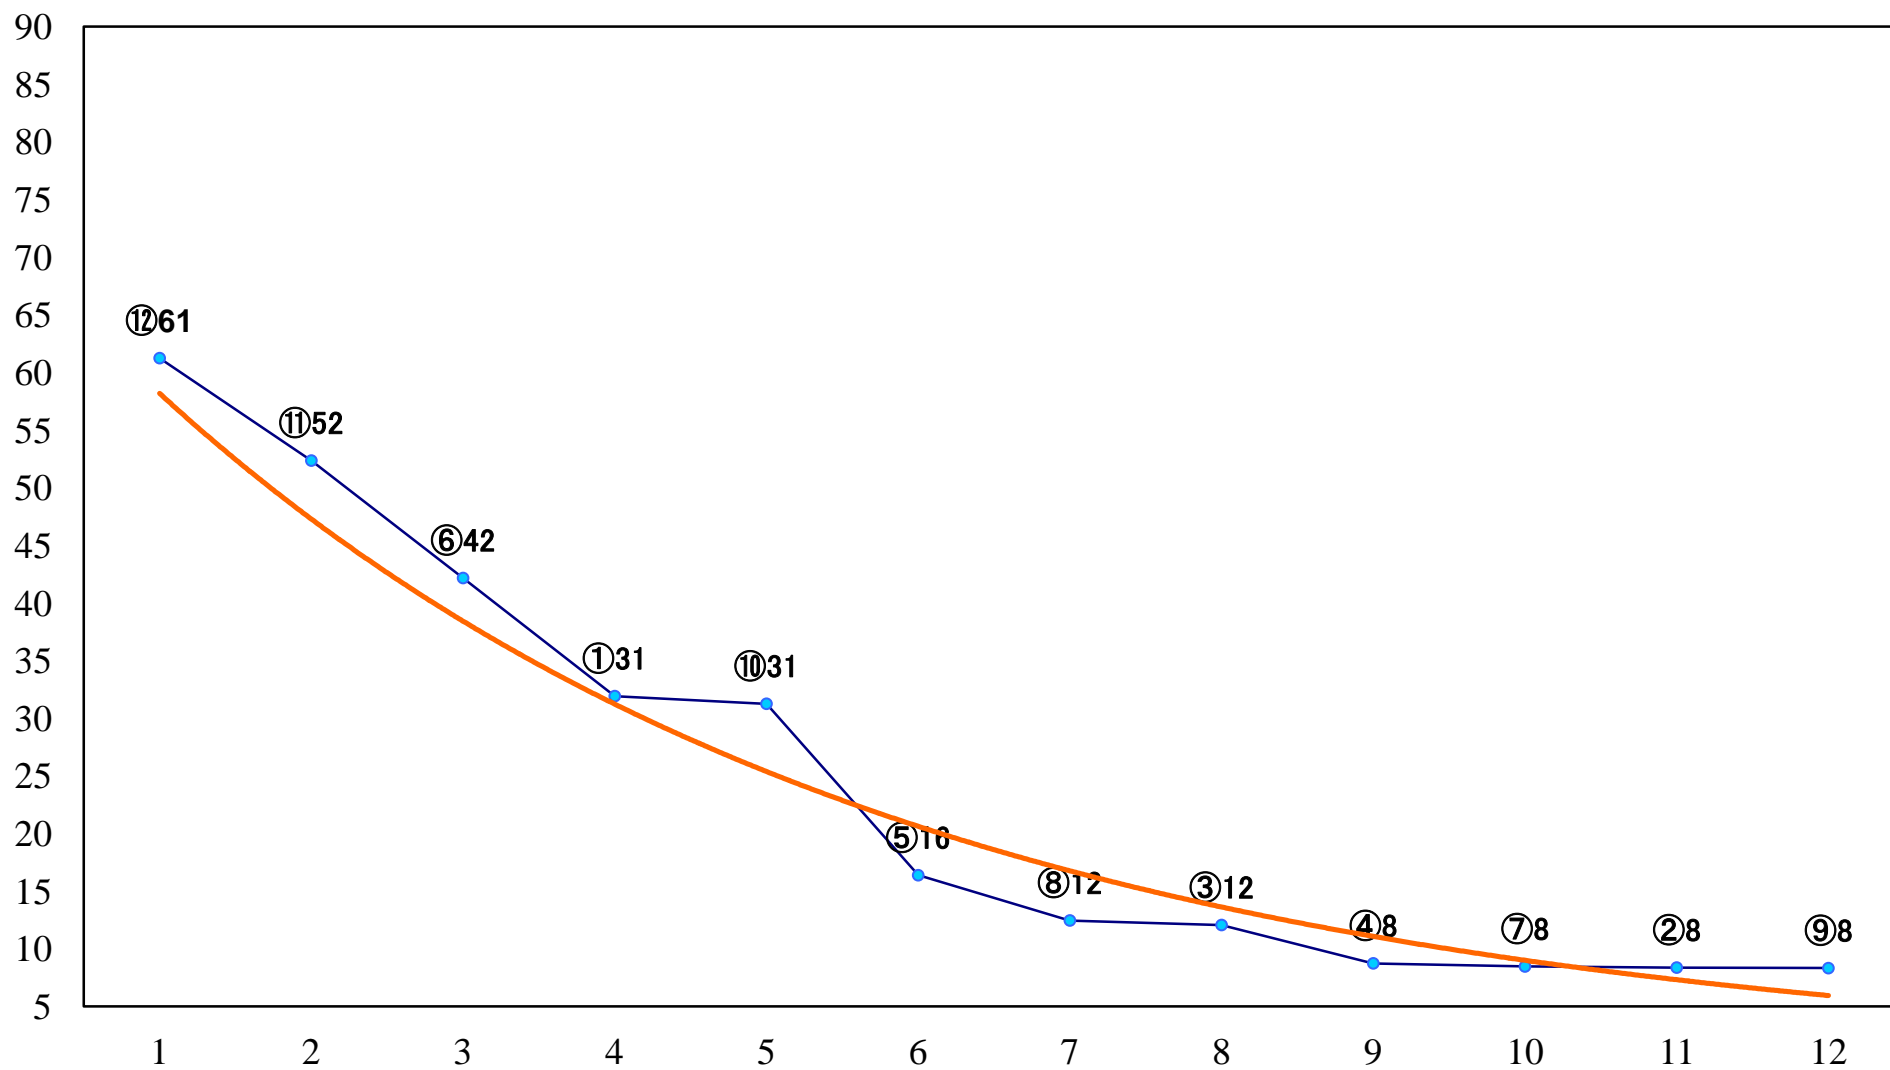

2021年10月14日(木) 川崎競馬 6R 17:30
C3一 二三 左1600mm

2021年10月14日(木) 川崎競馬 7R 18:00
C2四五六 左1400mm

2021年10月14日(木) 川崎競馬 8R 18:30
C2四五六 左1400mm

2021年10月14日(木) 川崎競馬 9R 19:05
才華爛発賞B2B3選定馬 左900mm

2021年10月14日(木) 川崎競馬 10R 19:40
爽秋特別B2二 左1600mm