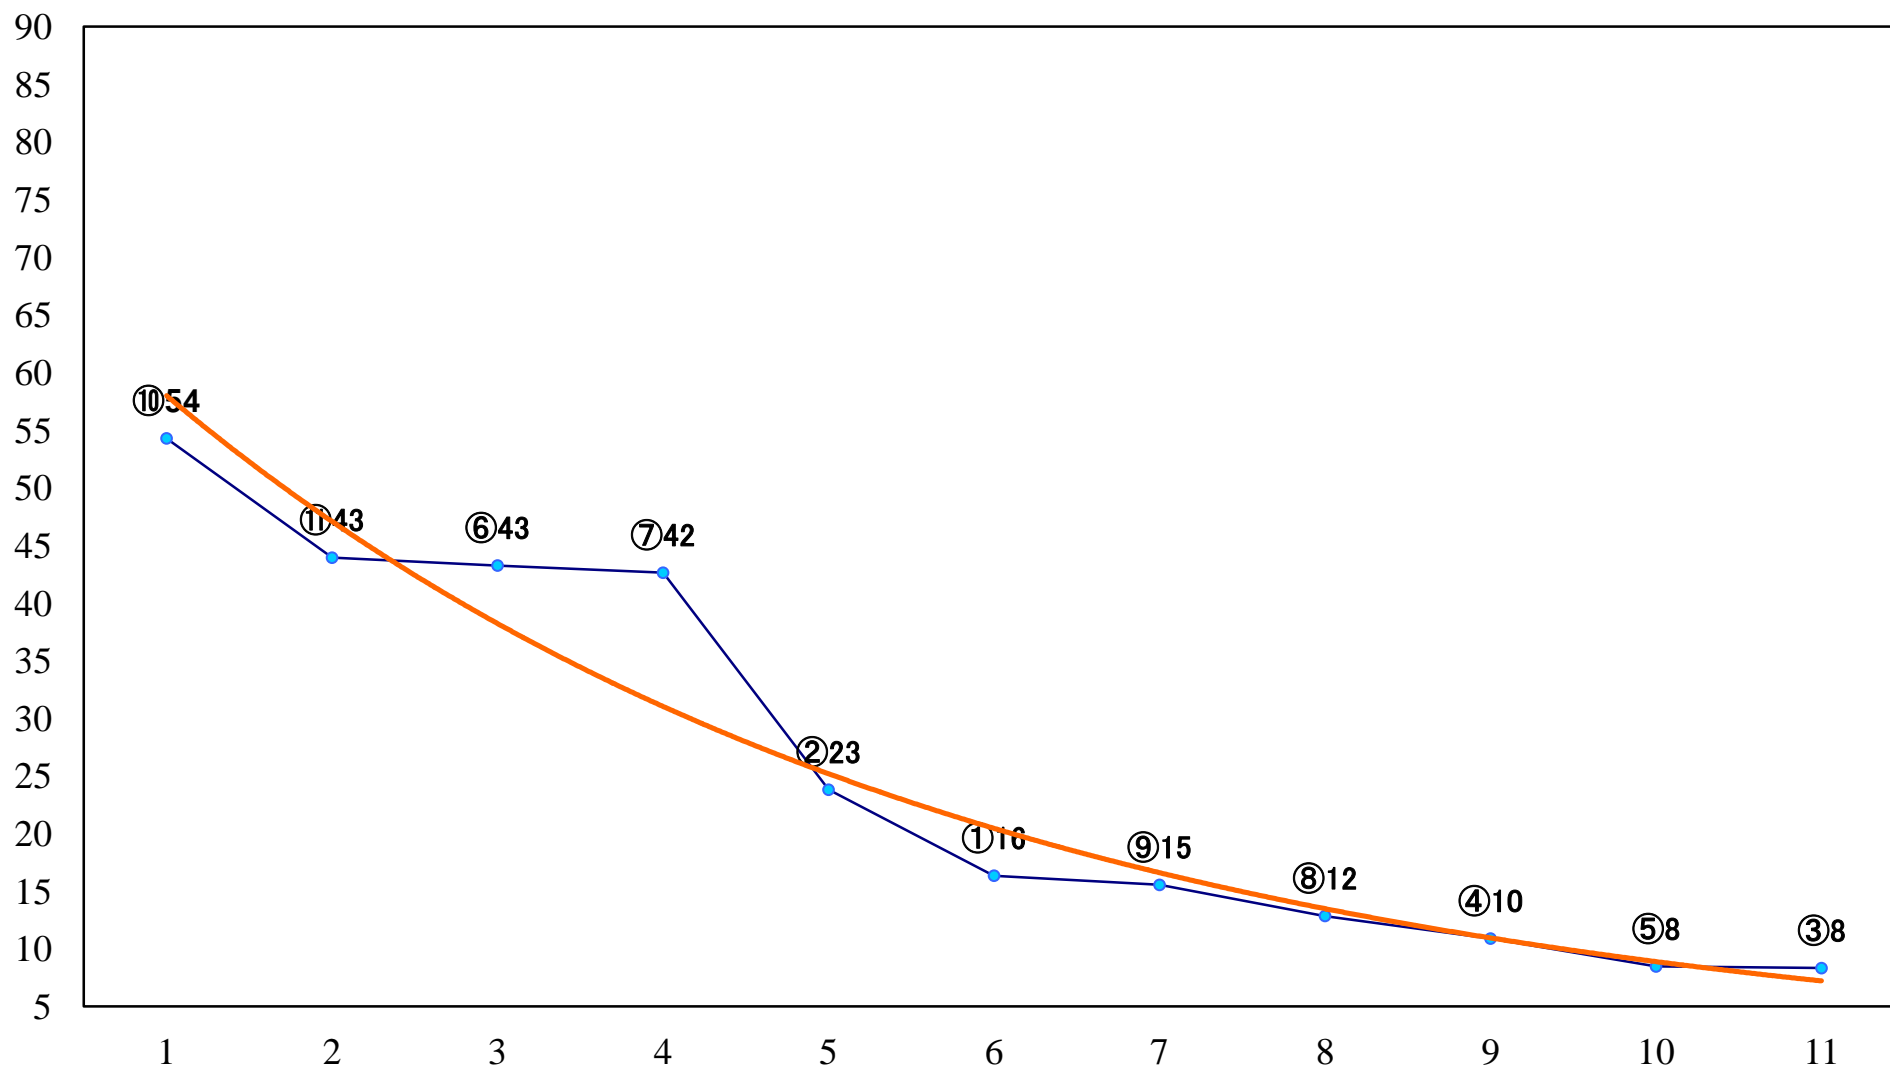

2021年10月14日(木) 川崎競馬 6R 17:30
C3一 二三 左1600mm

2021年10月14日(木) 川崎競馬 7R 18:00
C2四五六 左1400mm

2021年10月14日(木) 川崎競馬 8R 18:30
C2四五六 左1400mm

2021年10月14日(木) 川崎競馬 9R 19:05
才華爛発賞B2B3選定馬 左900mm

2021年10月14日(木) 川崎競馬 10R 19:40
爽秋特別B2二 左1600mm