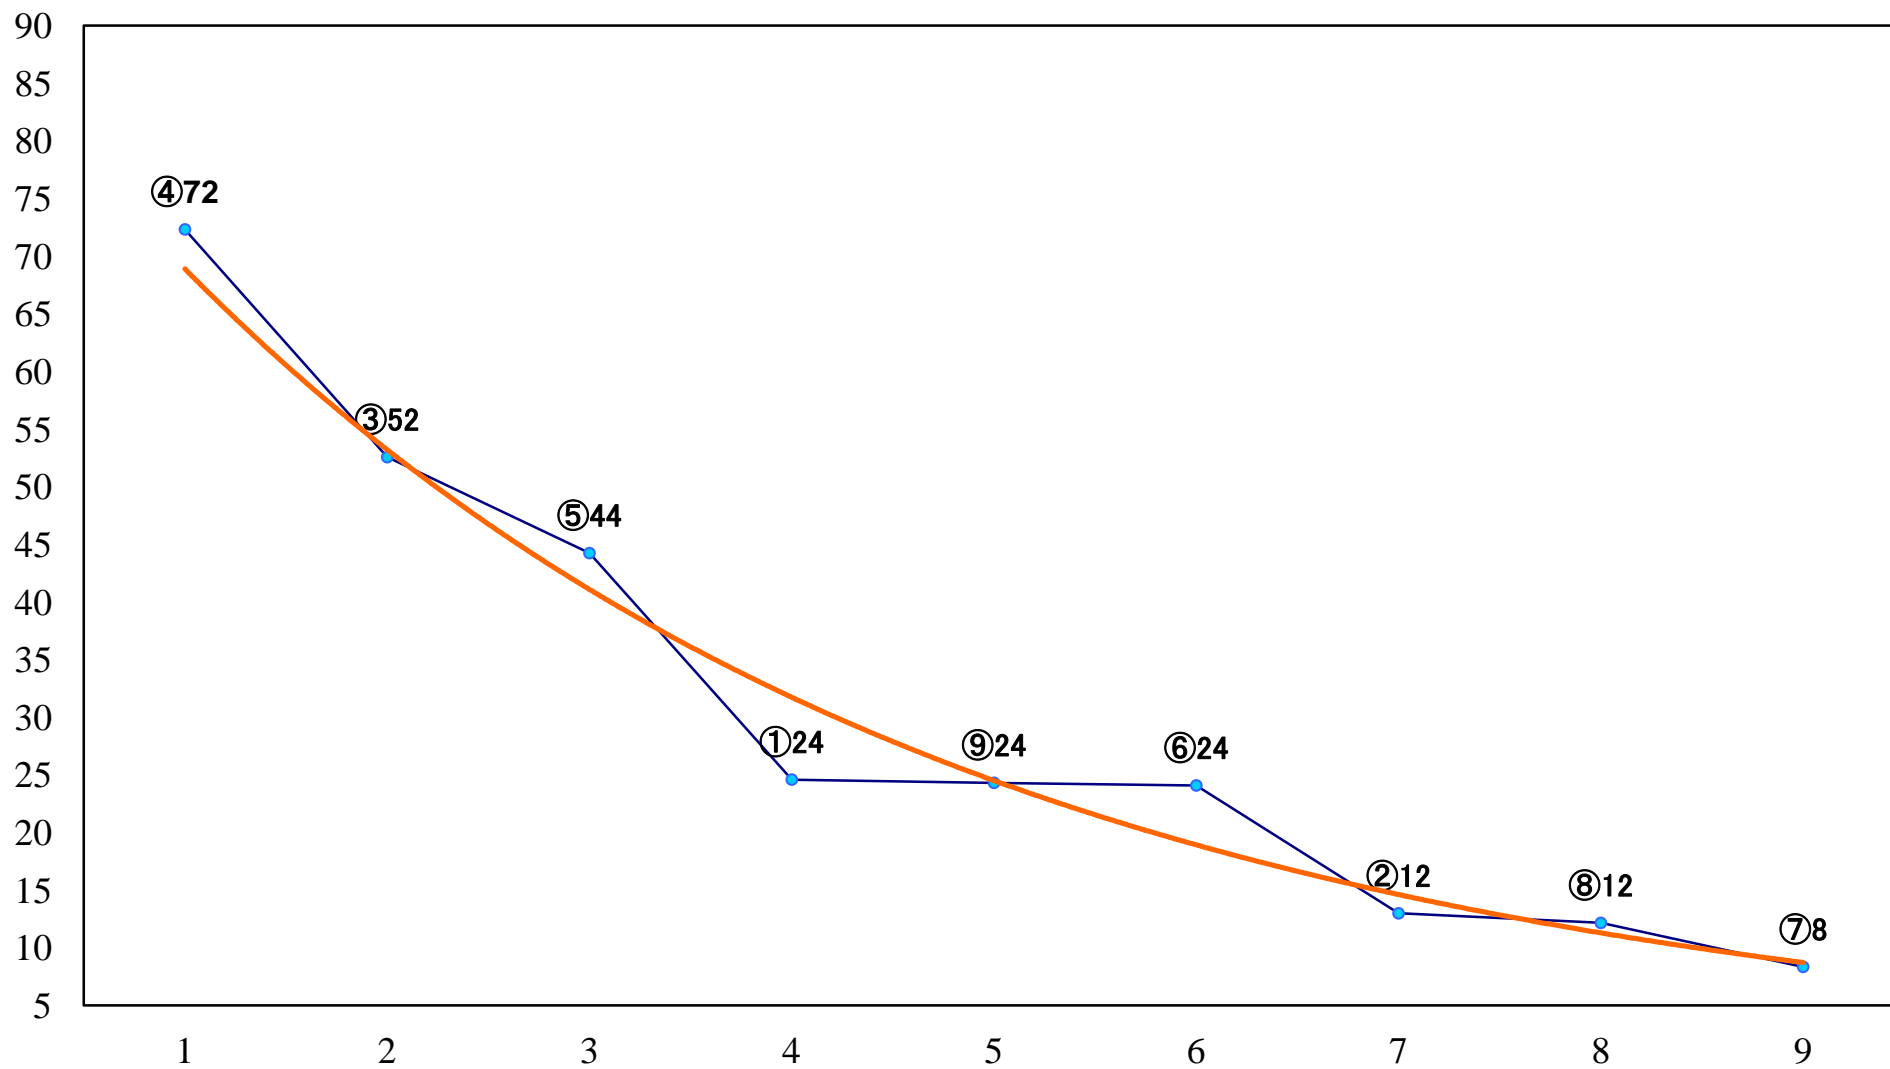

2021年10月18日(月) 浦和競馬 11R 15:55
天秤座特別B2二B3一 左1500mm

2021年10月18日(月) 浦和競馬 12R 16:30
十三夜特別C2選抜馬 左2000mm