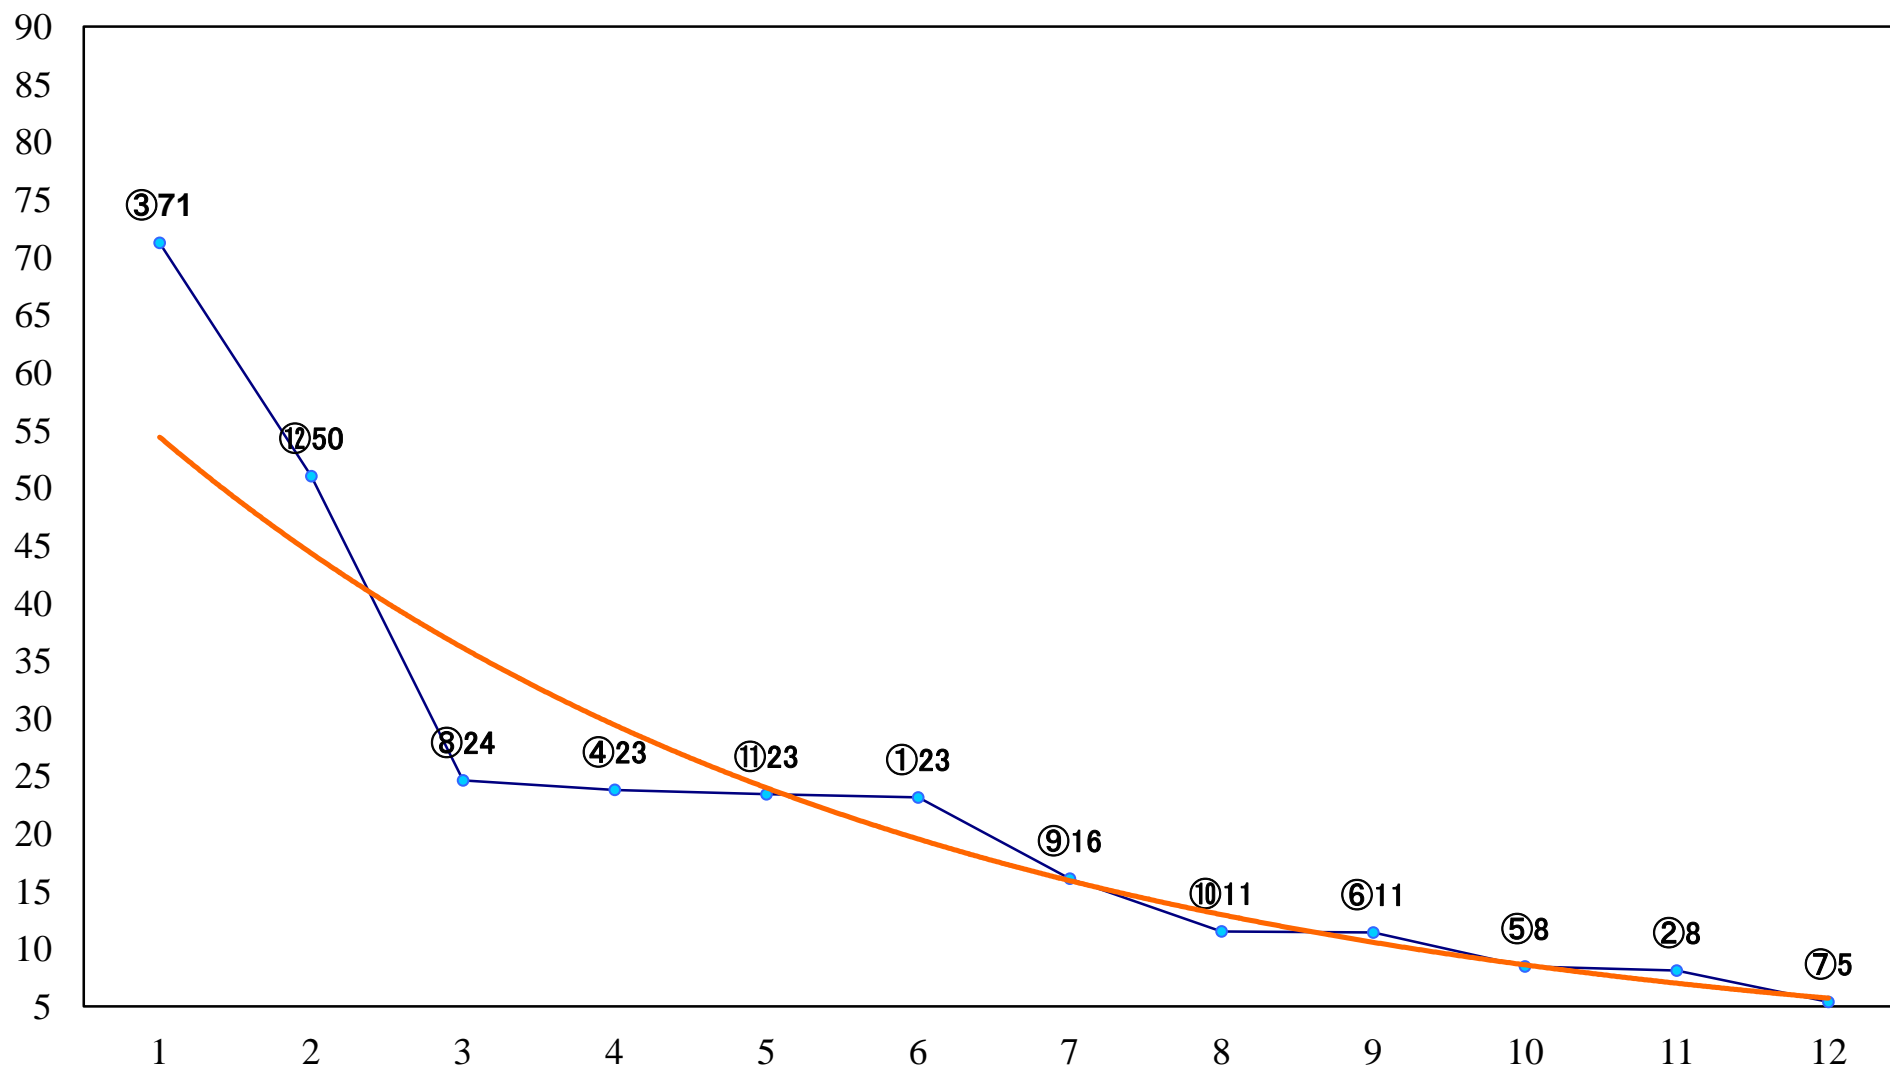

2021年10月18日(月) 浦和競馬 1R 10:30
ドリームチャレンジ2歳新馬 左1400mm

2021年10月18日(月) 浦和競馬 2R 11:00
特選3歳二 左1400mm

2021年10月18日(月) 浦和競馬 3R 11:30
C3六七八 左1400mm

2021年10月18日(月) 浦和競馬 4R 12:00
C3六七八 左1400mm

2021年10月18日(月) 浦和競馬 5R 12:30
特選3歳一 左1500mm

2021年10月18日(月) 浦和競馬 11R 15:55
天秤座特別B2二B3一 左1500mm

2021年10月18日(月) 浦和競馬 12R 16:30
十三夜特別C2選抜馬 左2000mm