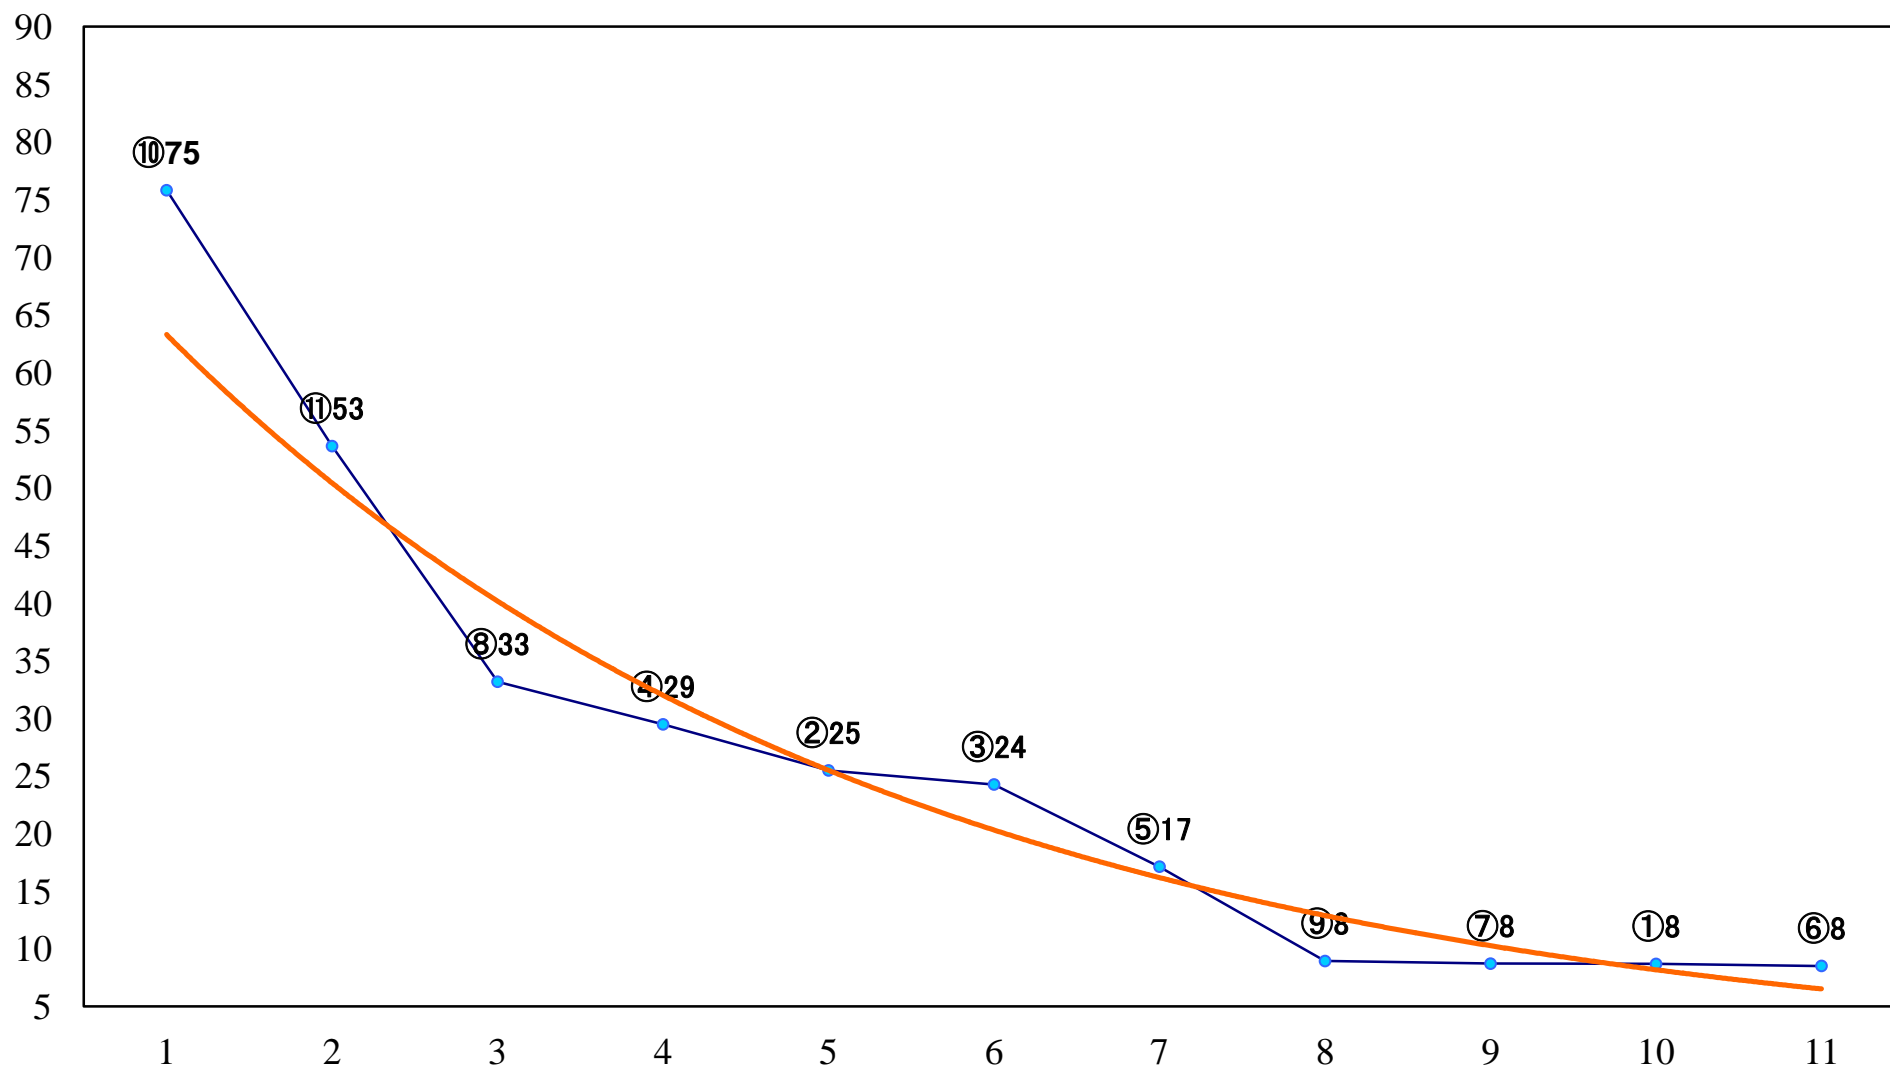

2021年10月18日(月) 浦和競馬 6R 13:00
農業王国ふかや賞C2二 三 左1500mm