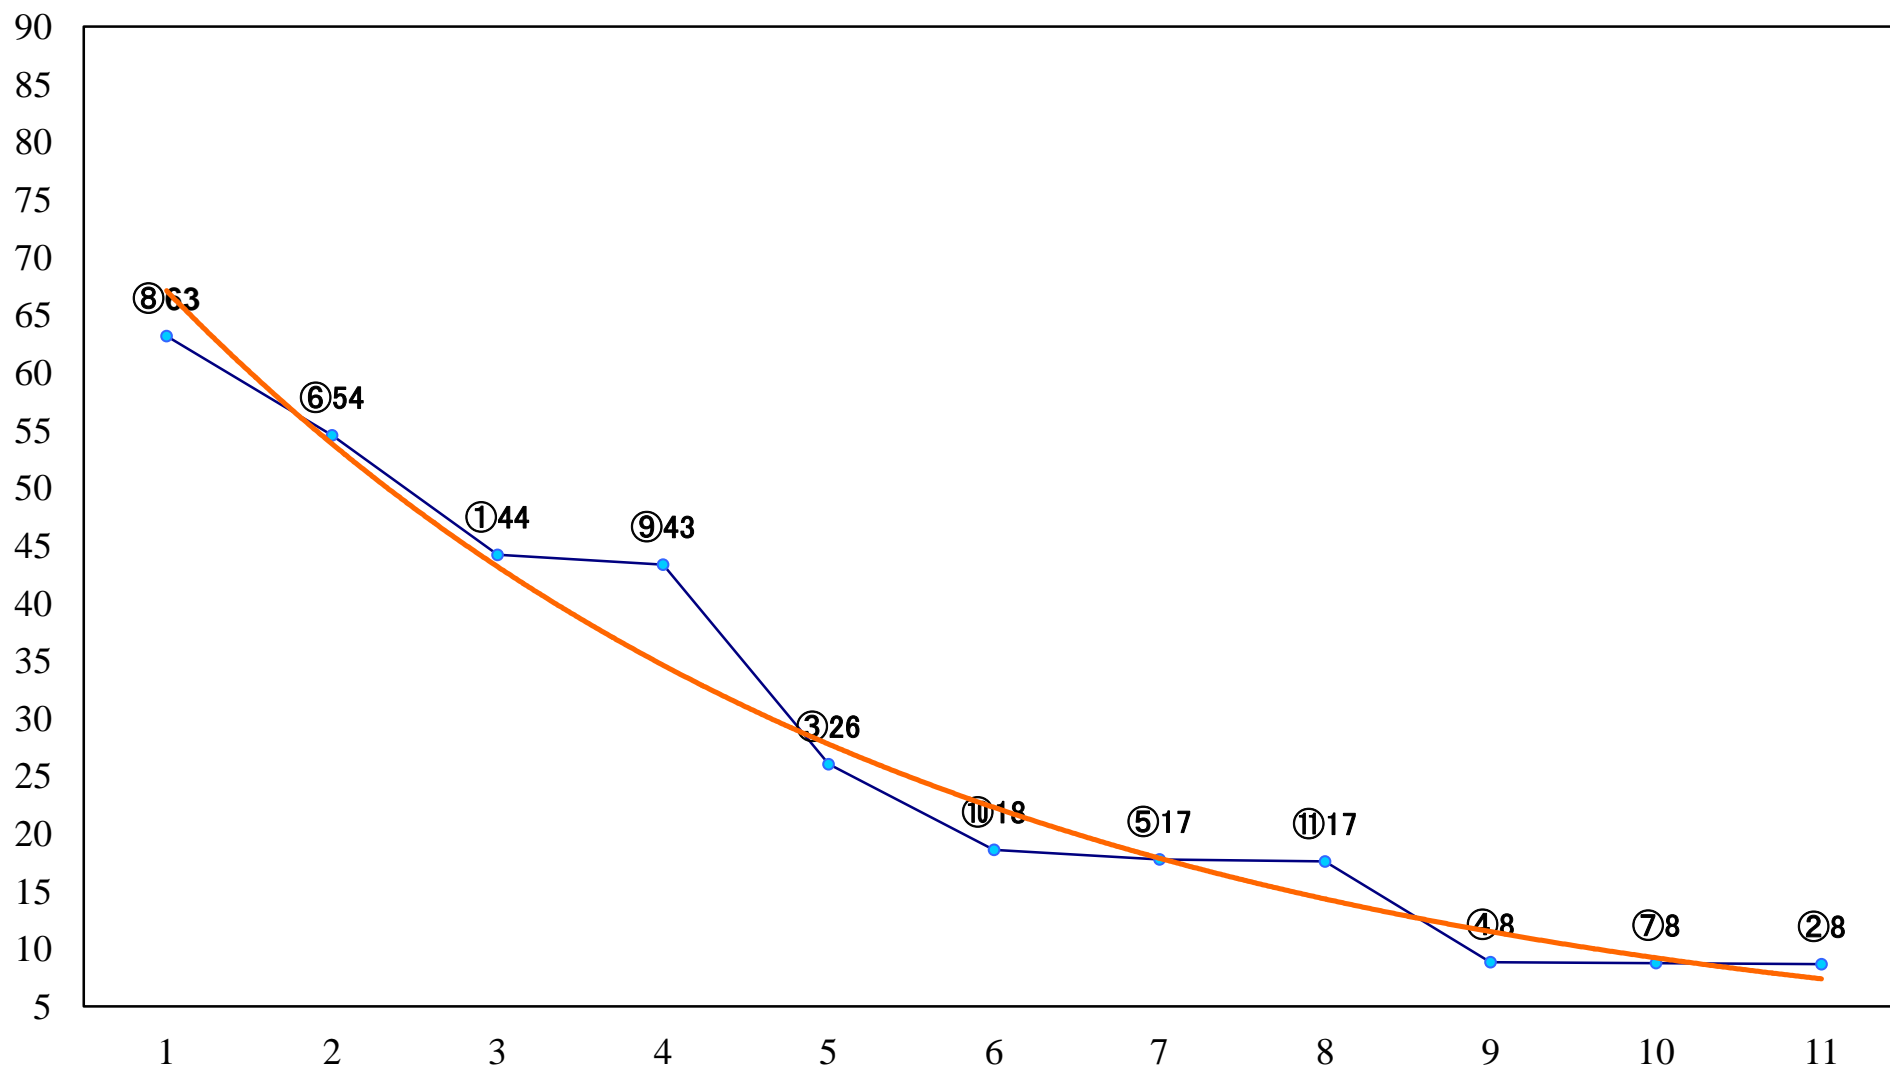

2021年10月18日(月) 浦和競馬 11R 15:55
天秤座特別B2二B3一 左1500mm

2021年10月18日(月) 浦和競馬 12R 16:30
十三夜特別C2選抜馬 左2000mm