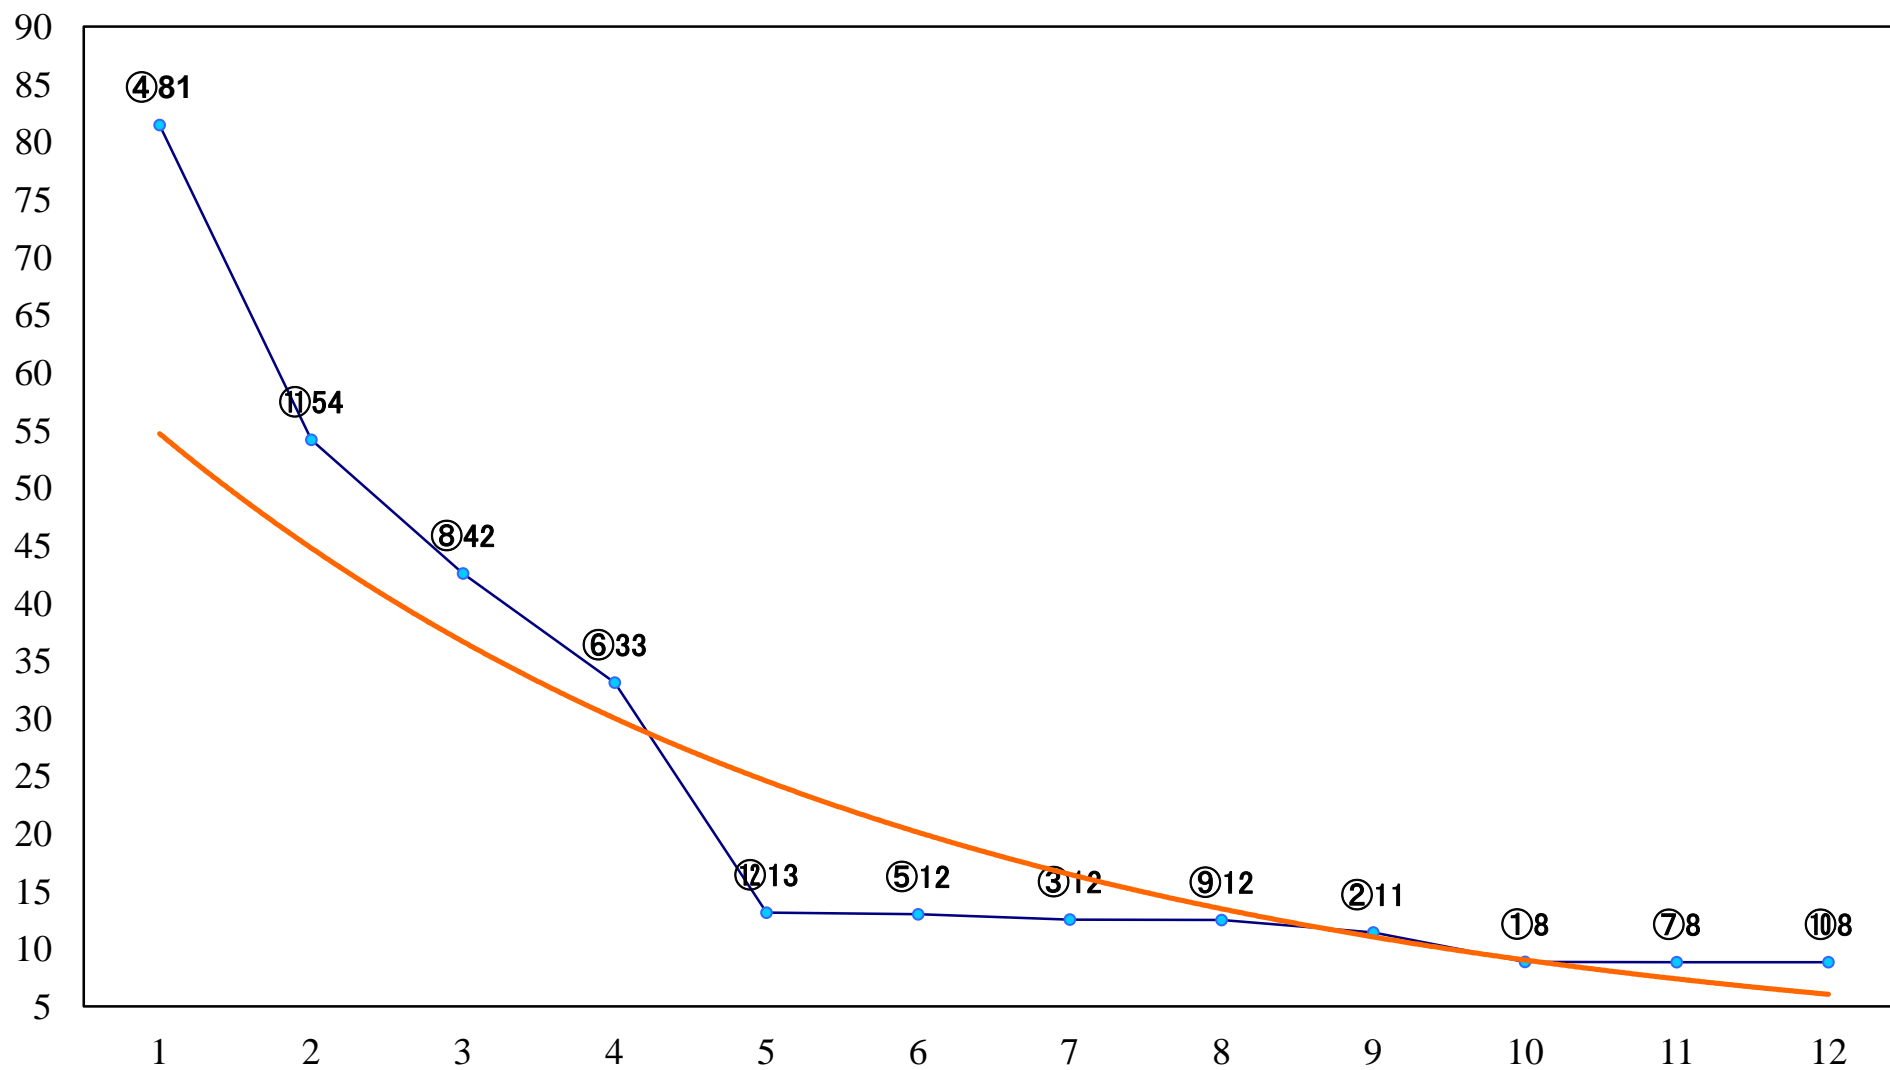

2021年10月18日(月) 浦和競馬 9R 14:45
HBA日高軽種馬農業協同組合賞C1選抜馬 左800mm