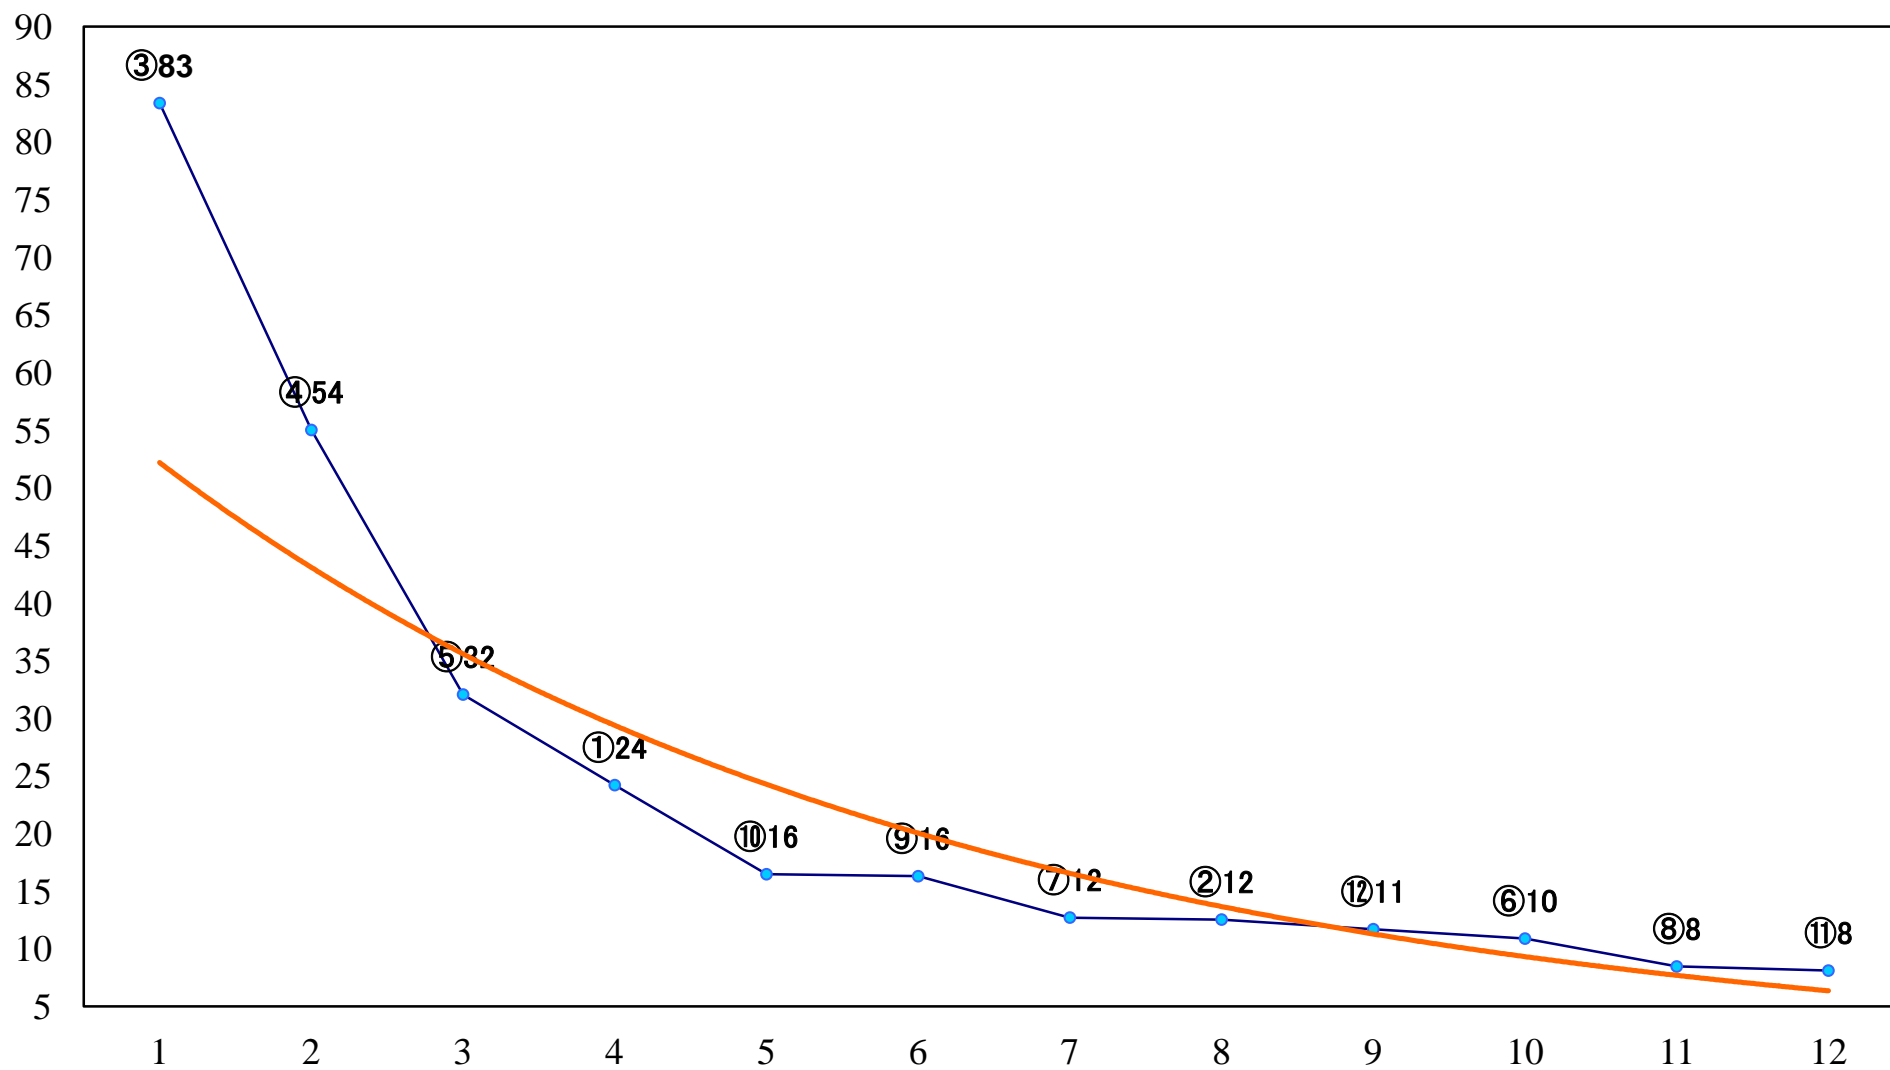

2021年10月18日(月) 浦和競馬 1R 10:30
ドリームチャレンジ2歳新馬 左1400mm

2021年10月18日(月) 浦和競馬 2R 11:00
特選3歳二 左1400mm

2021年10月18日(月) 浦和競馬 3R 11:30
C3六七八 左1400mm

2021年10月18日(月) 浦和競馬 4R 12:00
C3六七八 左1400mm

2021年10月18日(月) 浦和競馬 5R 12:30
特選3歳一 左1500mm

2021年10月18日(月) 浦和競馬 11R 15:55
天秤座特別B2二B3一 左1500mm

2021年10月18日(月) 浦和競馬 12R 16:30
十三夜特別C2選抜馬 左2000mm