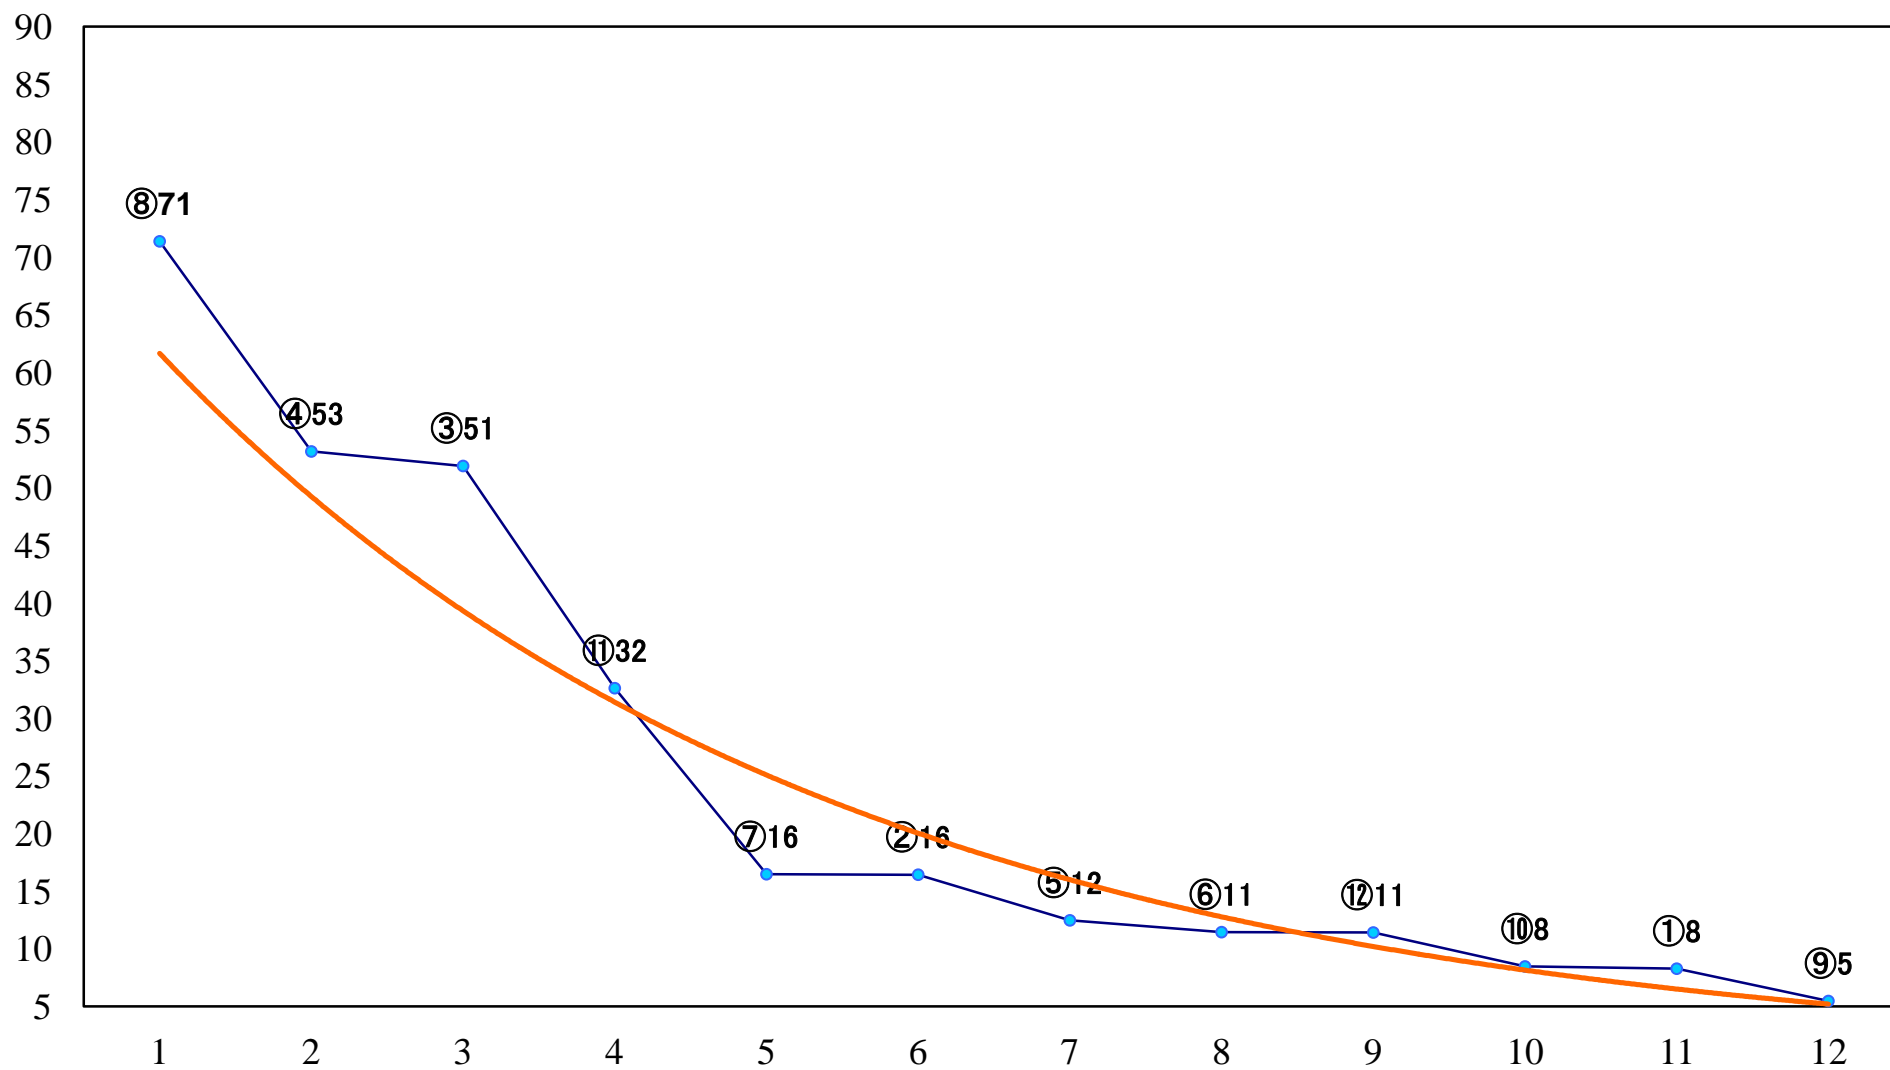

2021年10月18日(月) 浦和競馬 7R 13:35
C3六七八 左1400mm