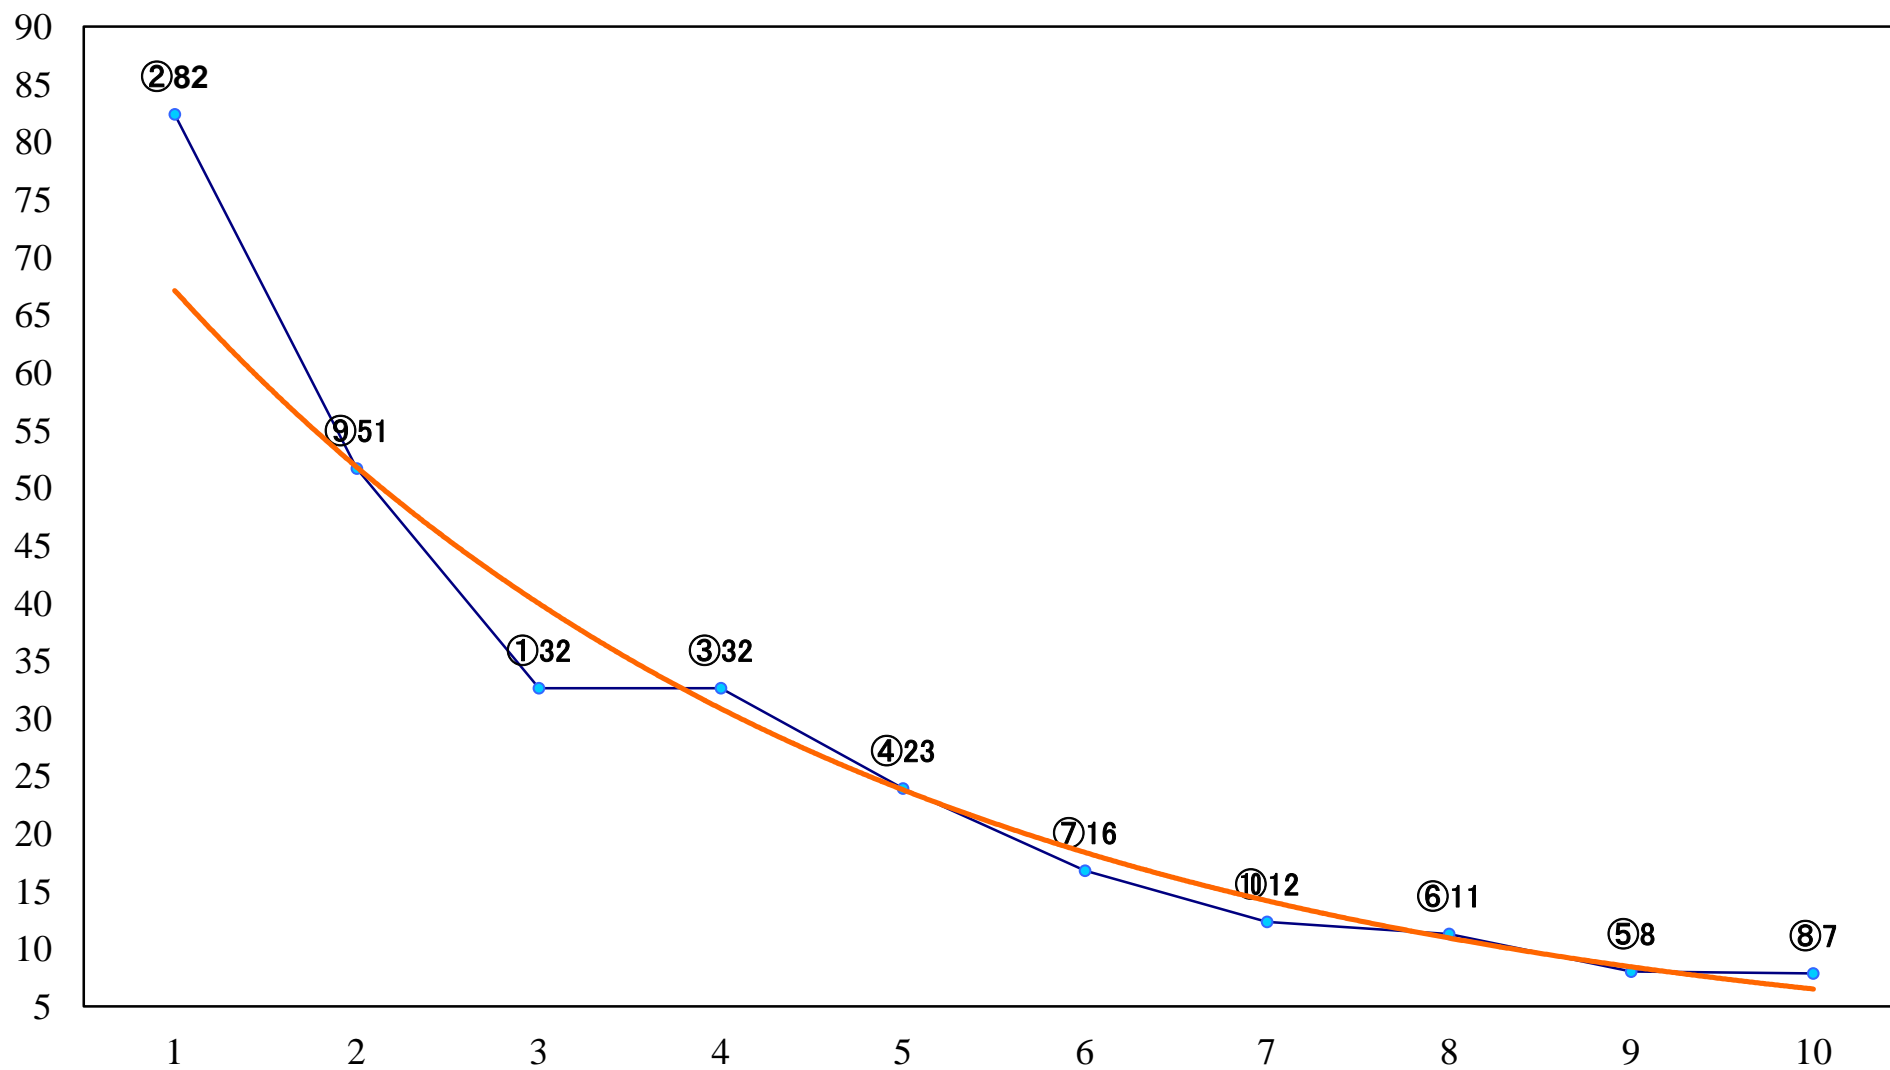

2021年10月18日(月) 浦和競馬 1R 10:30
ドリームチャレンジ2歳新馬 左1400mm

2021年10月18日(月) 浦和競馬 2R 11:00
特選3歳二 左1400mm

2021年10月18日(月) 浦和競馬 3R 11:30
C3六七八 左1400mm

2021年10月18日(月) 浦和競馬 4R 12:00
C3六七八 左1400mm

2021年10月18日(月) 浦和競馬 5R 12:30
特選3歳一 左1500mm

2021年10月18日(月) 浦和競馬 11R 15:55
天秤座特別B2二B3一 左1500mm

2021年10月18日(月) 浦和競馬 12R 16:30
十三夜特別C2選抜馬 左2000mm