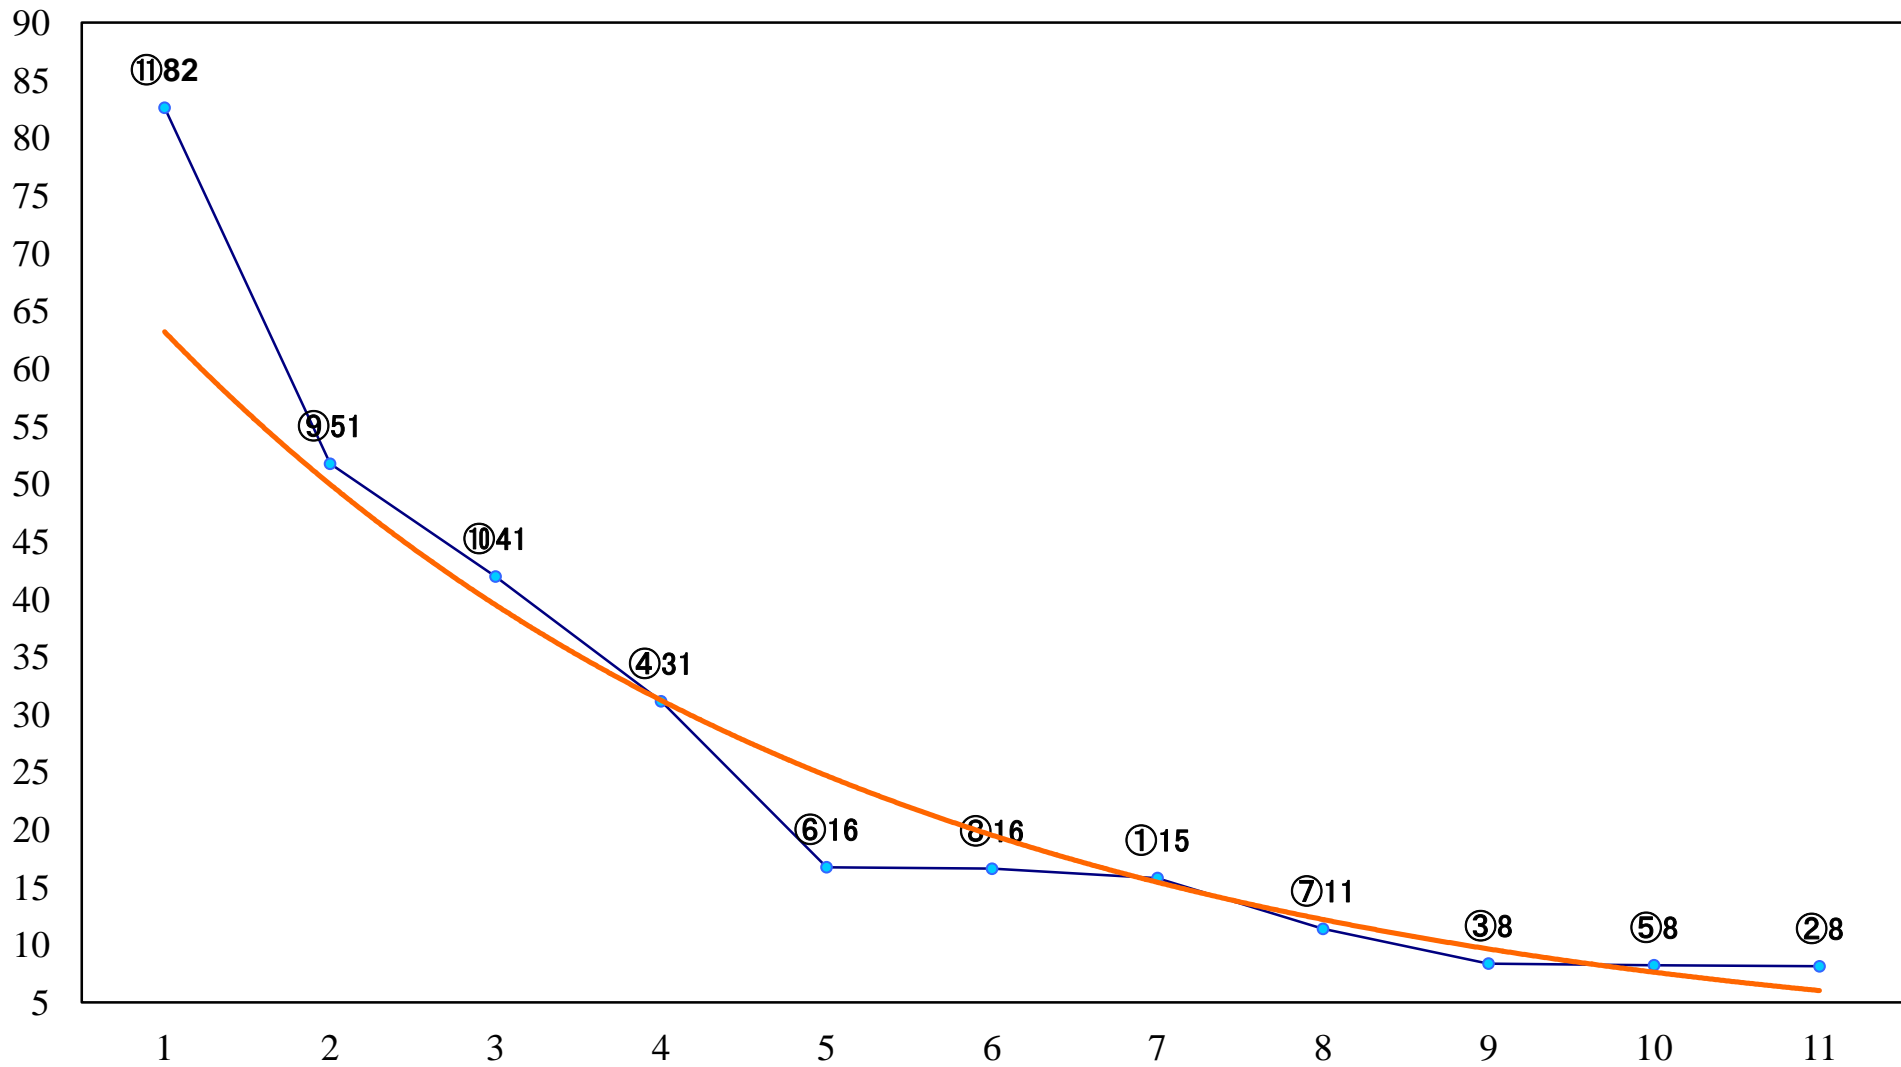

2021年10月18日(月) 浦和競馬 1R 10:30
ドリームチャレンジ2歳新馬 左1400mm

2021年10月18日(月) 浦和競馬 2R 11:00
特選3歳二 左1400mm

2021年10月18日(月) 浦和競馬 3R 11:30
C3六七八 左1400mm

2021年10月18日(月) 浦和競馬 4R 12:00
C3六七八 左1400mm

2021年10月18日(月) 浦和競馬 5R 12:30
特選3歳一 左1500mm

2021年10月18日(月) 浦和競馬 11R 15:55
天秤座特別B2二B3一 左1500mm

2021年10月18日(月) 浦和競馬 12R 16:30
十三夜特別C2選抜馬 左2000mm