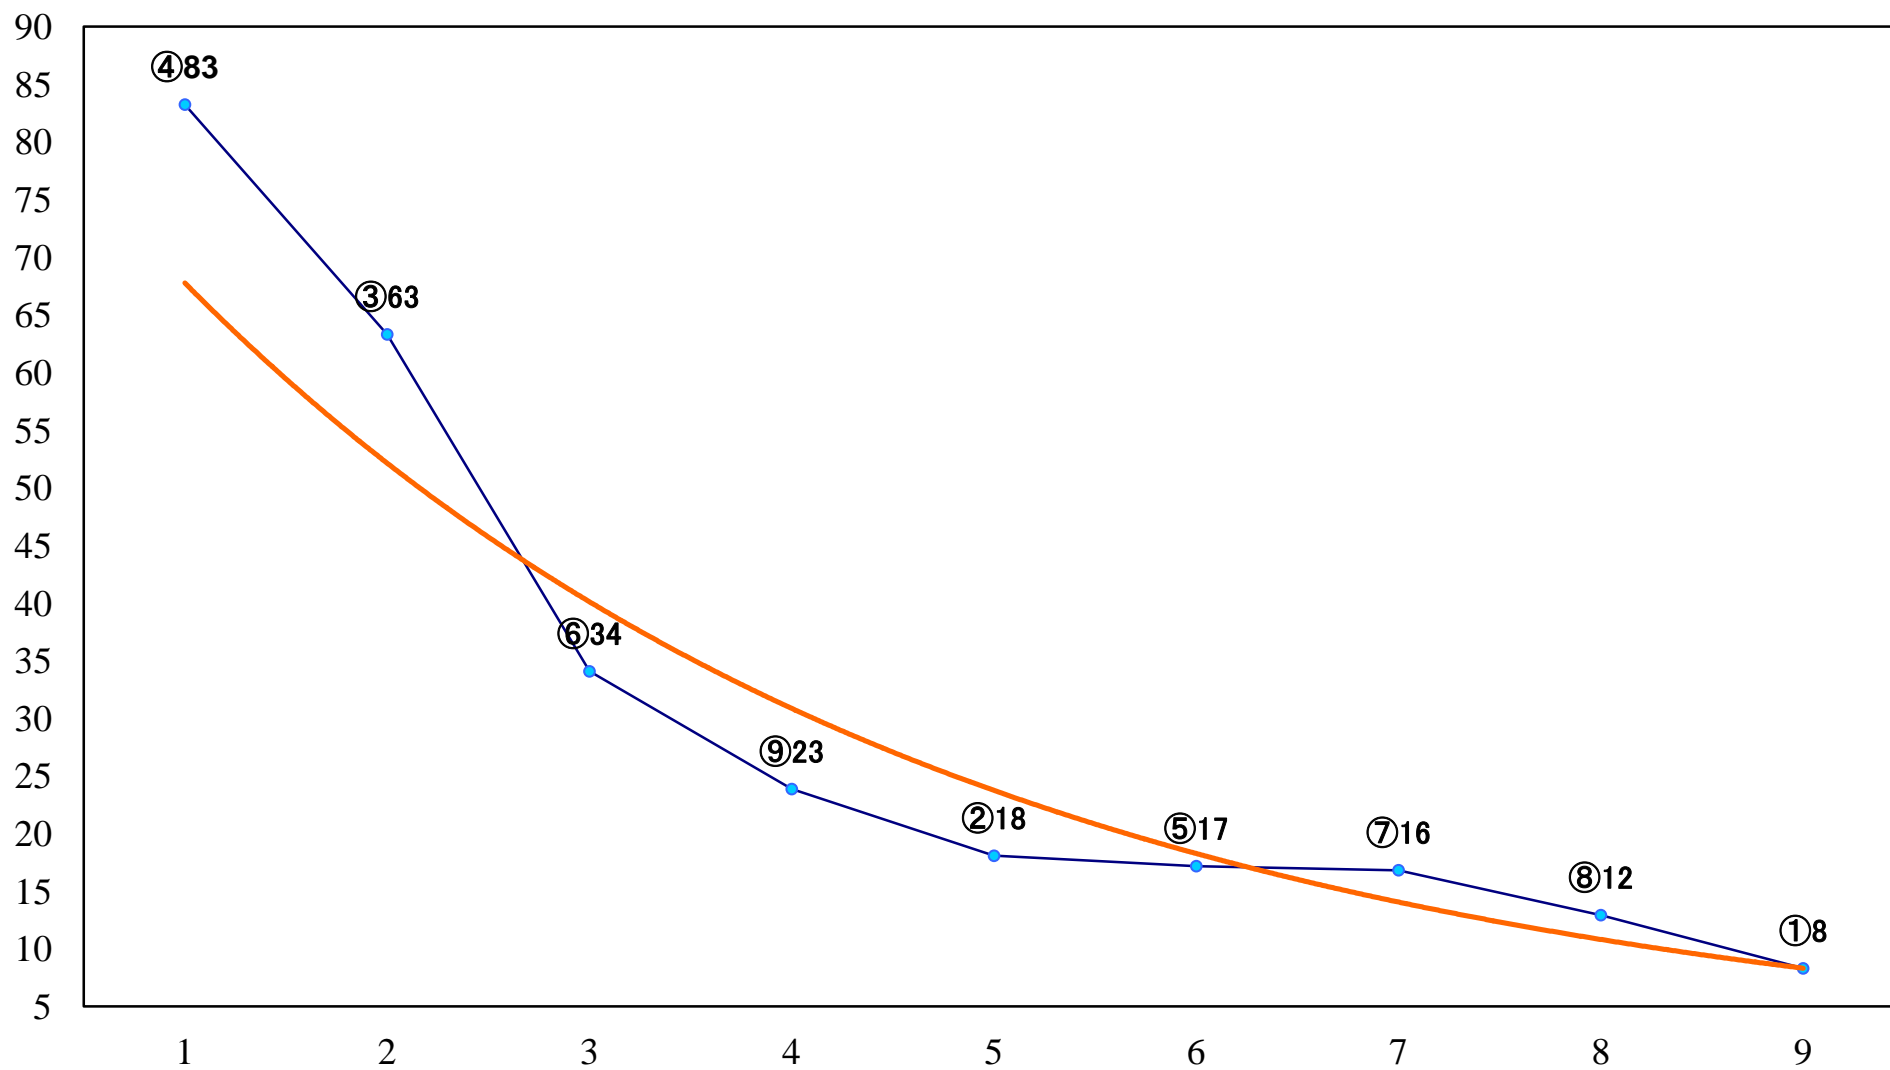

2021年10月18日(月) 浦和競馬 8R 14:10
C2二 三 左1400mm