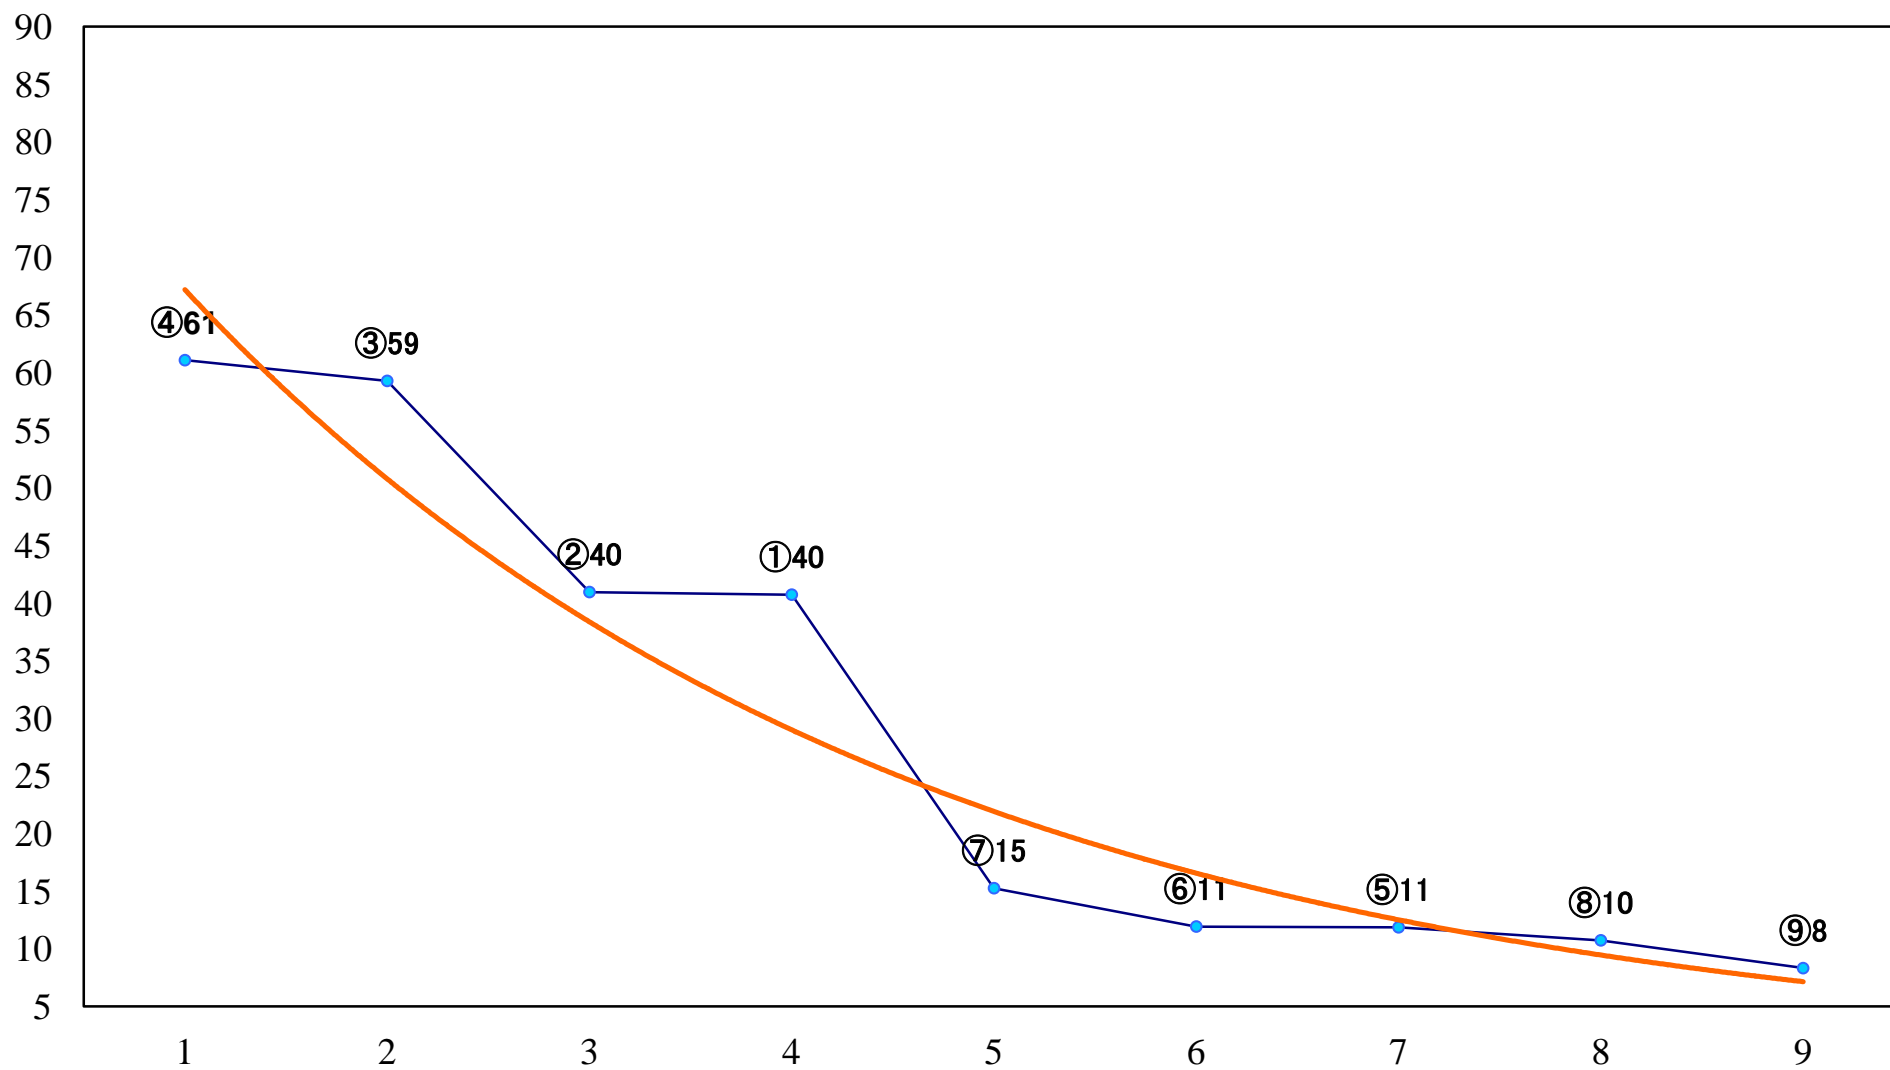

2021年10月18日(月) 浦和競馬 1R 10:30
ドリームチャレンジ2歳新馬 左1400mm

2021年10月18日(月) 浦和競馬 2R 11:00
特選3歳二 左1400mm

2021年10月18日(月) 浦和競馬 3R 11:30
C3六七八 左1400mm

2021年10月18日(月) 浦和競馬 4R 12:00
C3六七八 左1400mm

2021年10月18日(月) 浦和競馬 5R 12:30
特選3歳一 左1500mm

2021年10月18日(月) 浦和競馬 11R 15:55
天秤座特別B2二B3一 左1500mm

2021年10月18日(月) 浦和競馬 12R 16:30
十三夜特別C2選抜馬 左2000mm