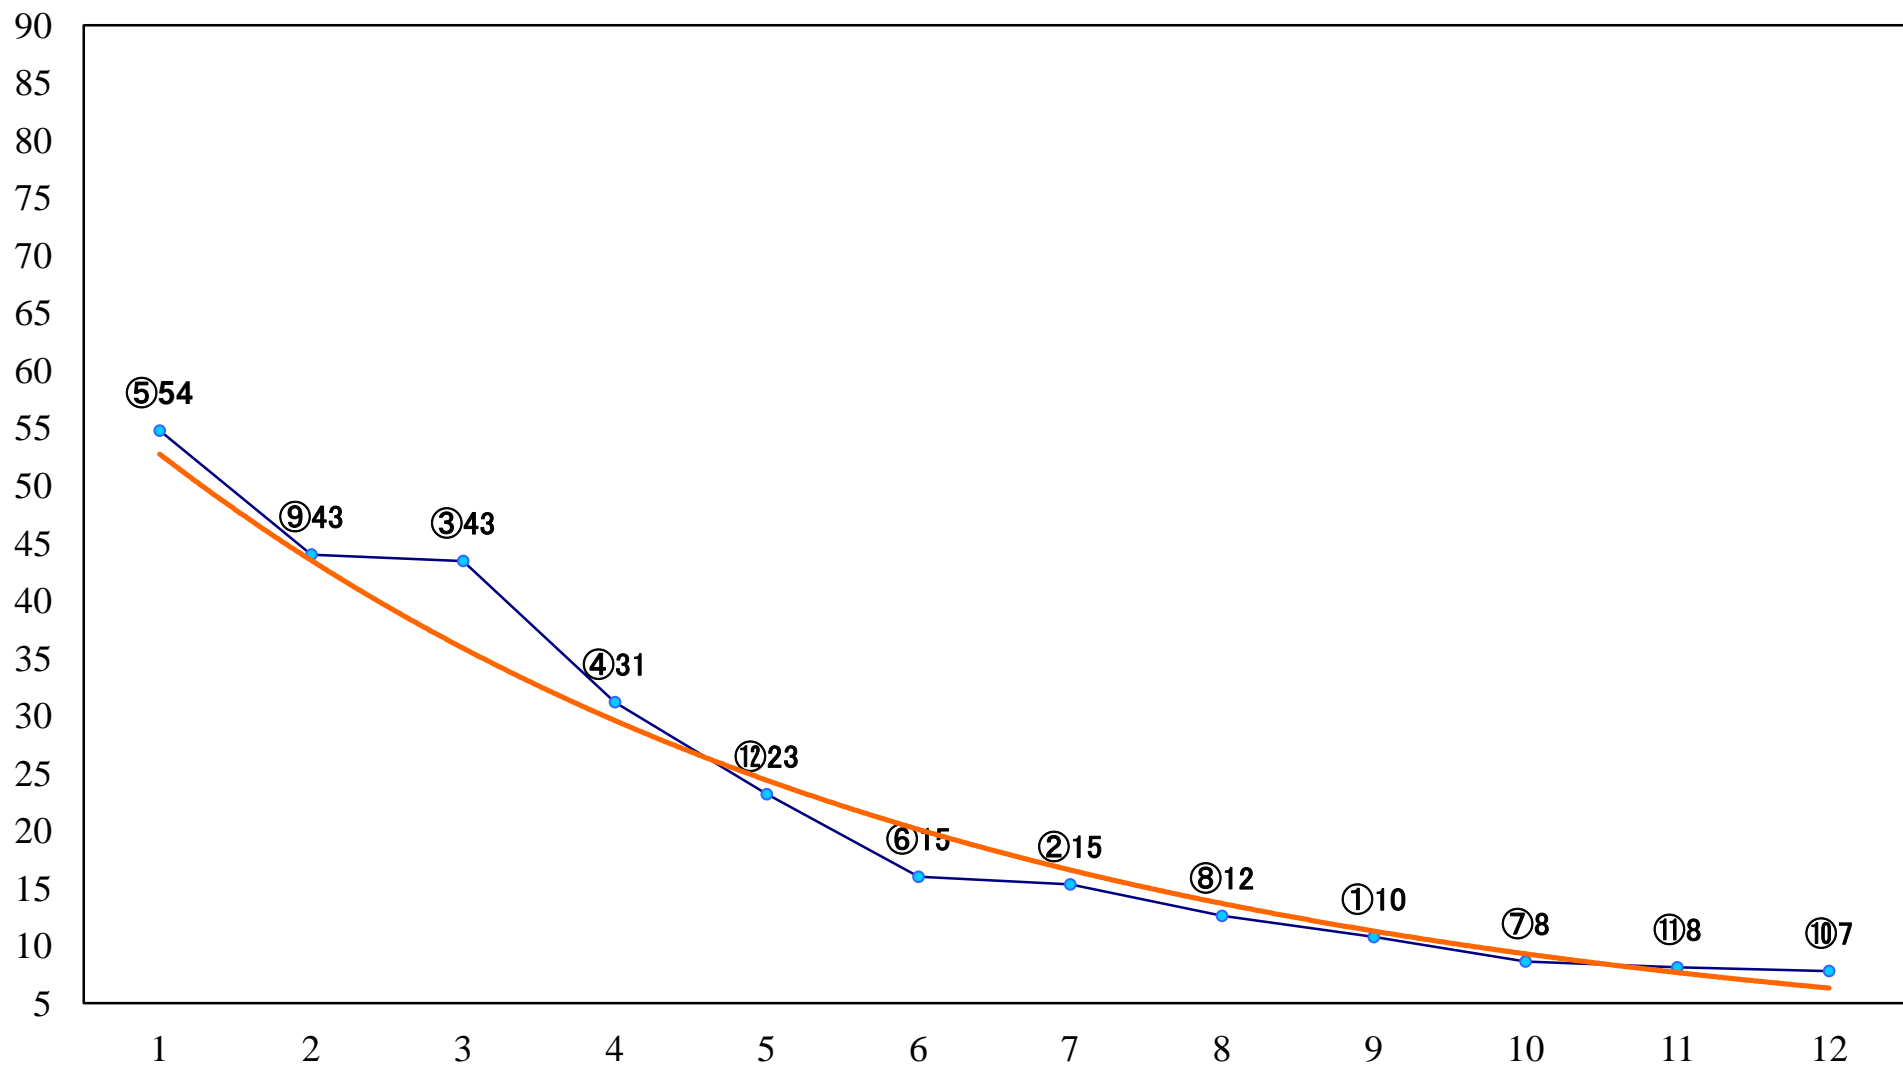

2021年10月21日(木) 浦和競馬 1R 10:30
浦和800ラウンドC3選抜馬イ 左800mm

2021年10月21日(木) 浦和競馬 2R 11:00
3歳四選抜馬イ 左1400mm

2021年10月21日(木) 浦和競馬 3R 11:30
3歳四選抜馬ア 左1400mm

2021年10月21日(木) 浦和競馬 4R 12:00
浦和800ラウンドC3選抜馬ア 左800mm

2021年10月21日(木) 浦和競馬 5R 12:30
J認 新鋭特別2歳一 左1500mm