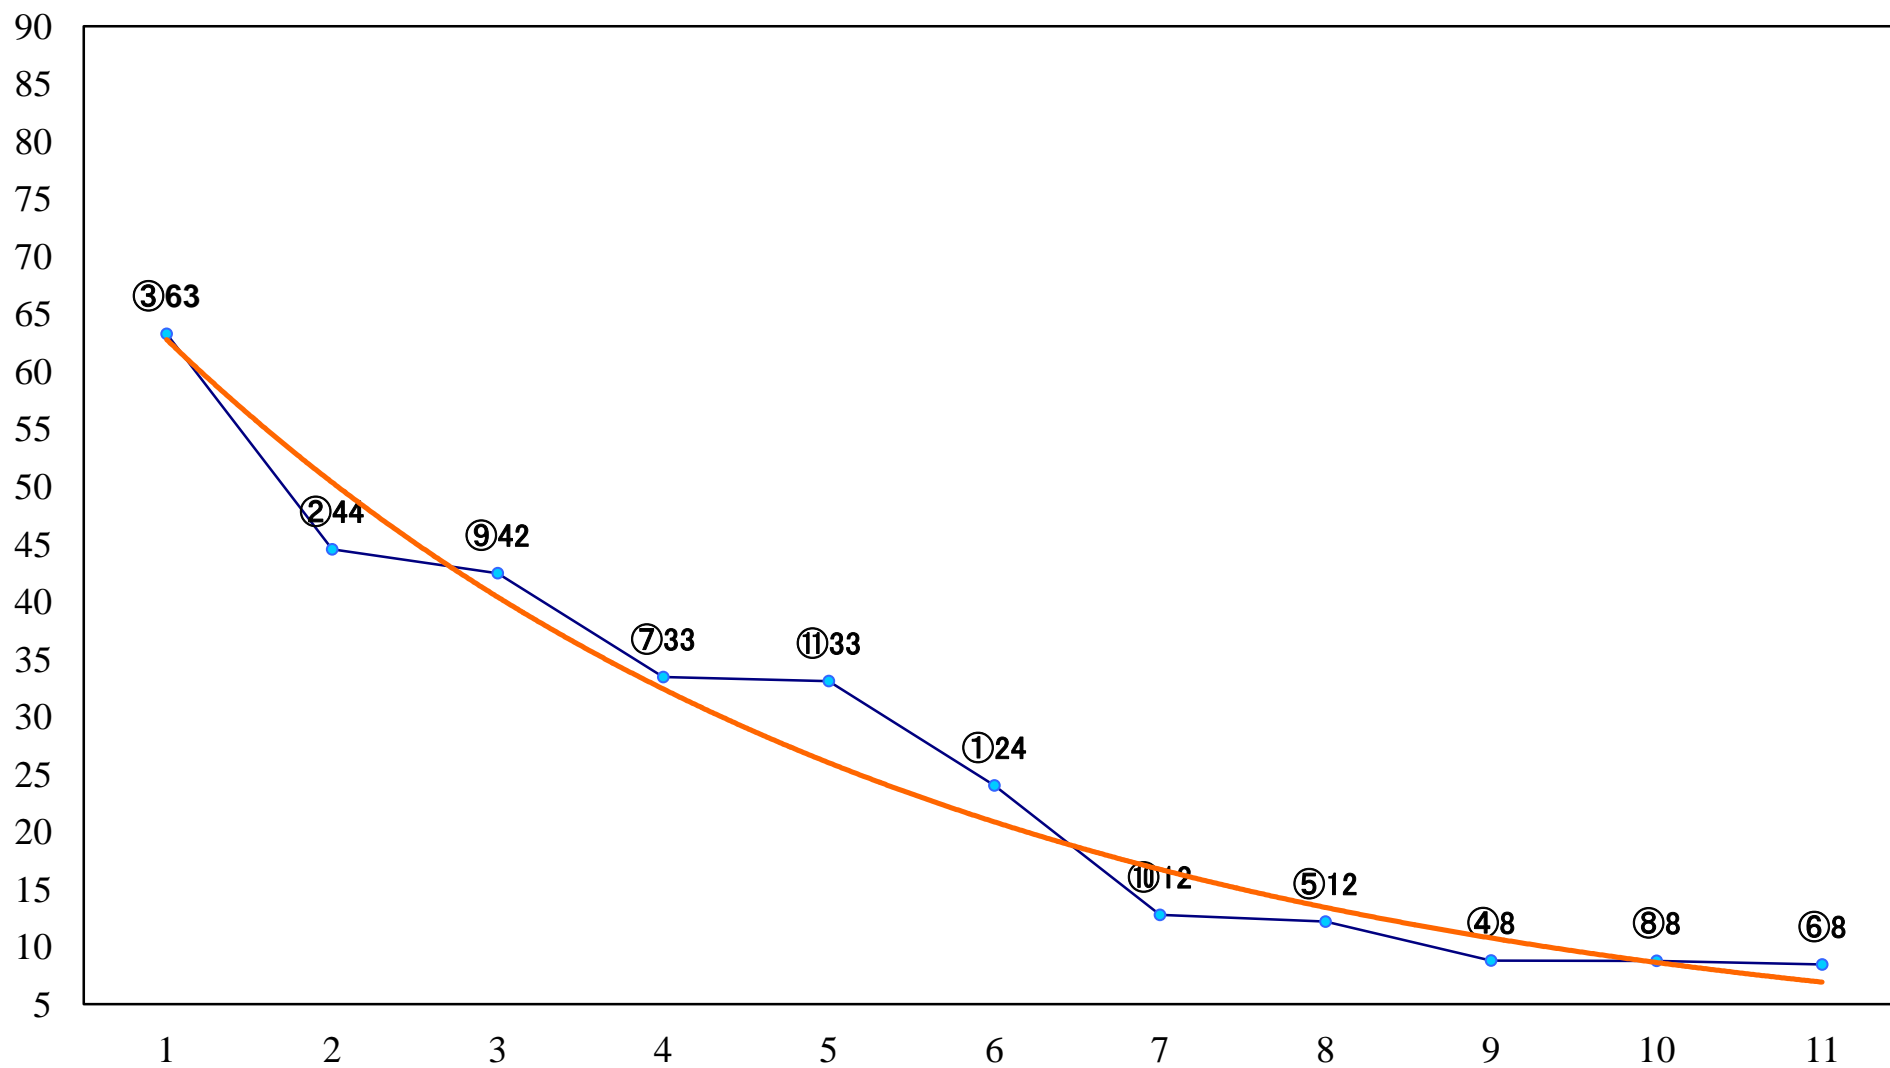

2021年10月21日(木) 浦和競馬 6R 13:00
深谷『渋沢栄一』賞C2七八九 左1500mm

2021年10月21日(木) 浦和競馬 7R 13:35
C2七八九 左1400mm

2021年10月21日(木) 浦和競馬 8R 14:10
ウラワールせんべい賞C2七 八 九 左1400mm

2021年10月21日(木) 浦和競馬 10R 15:20
秋陽特別C1ー 左1500mm

2021年10月21日(木) 浦和競馬 11R 15:55
コスモス特別A2B1 左1500mm