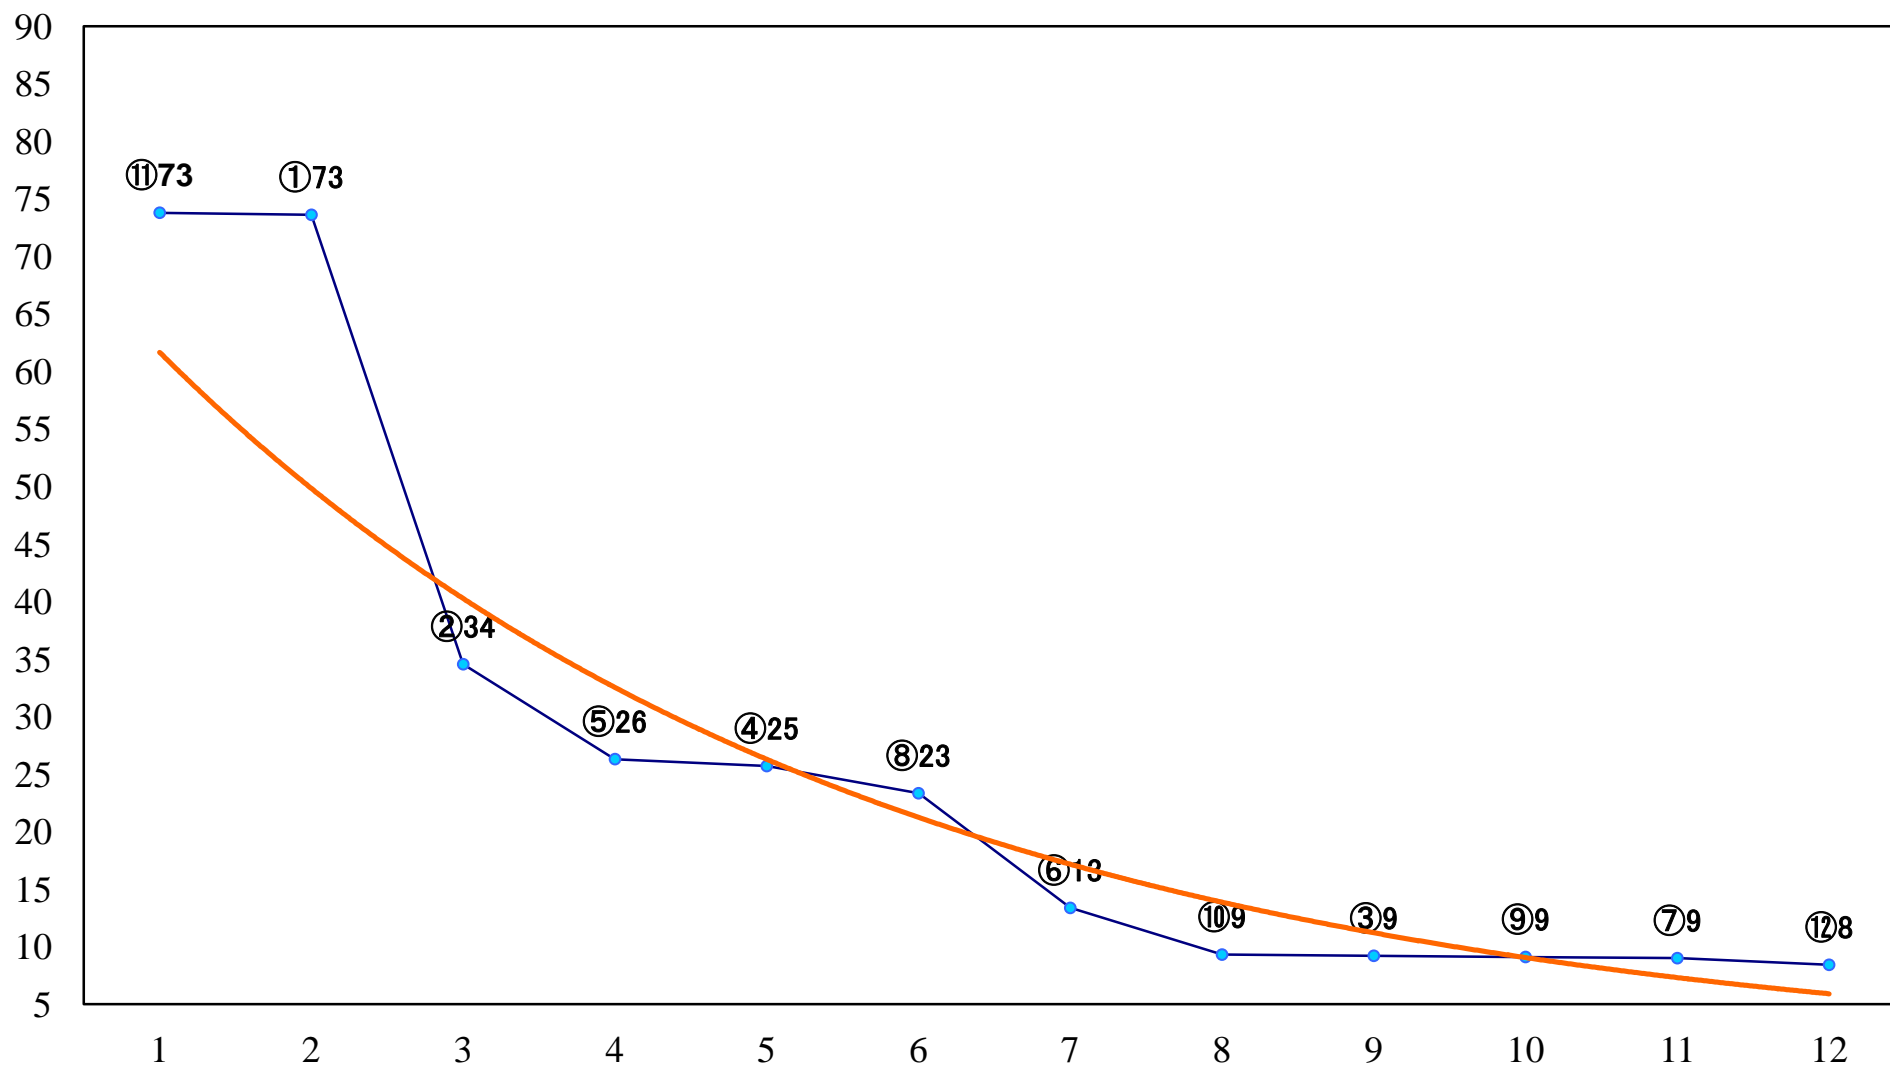

2021年10月21日(木) 浦和競馬 12R 16:30
秋風特別B2B3選抜馬 左2000mm