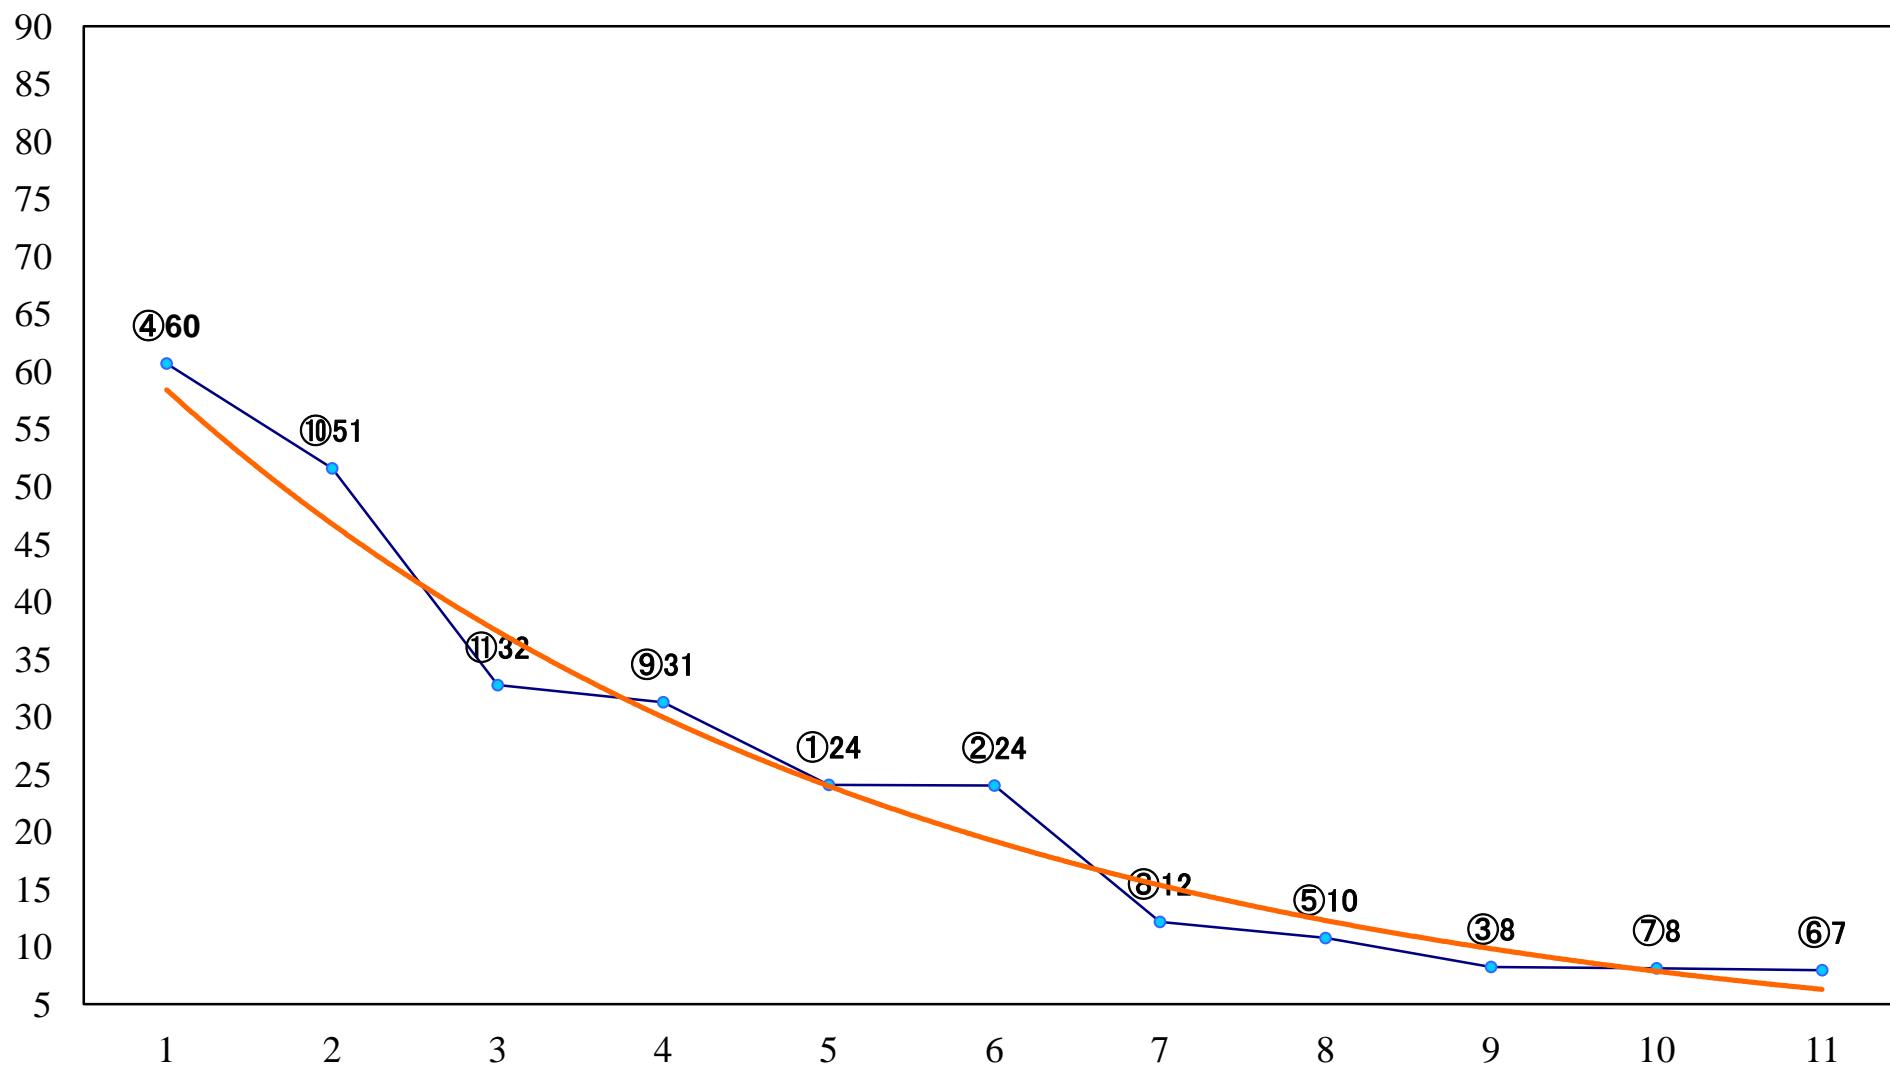

2021年10月21日(木) 浦和競馬 1R 10:30
浦和800ラウンドC3選抜馬イ 左800mm

2021年10月21日(木) 浦和競馬 2R 11:00
3歳四選抜馬イ 左1400mm

2021年10月21日(木) 浦和競馬 3R 11:30
3歳四選抜馬ア 左1400mm

2021年10月21日(木) 浦和競馬 4R 12:00
浦和800ラウンドC3選抜馬ア 左800mm

2021年10月21日(木) 浦和競馬 5R 12:30
J認 新鋭特別2歳一 左1500mm