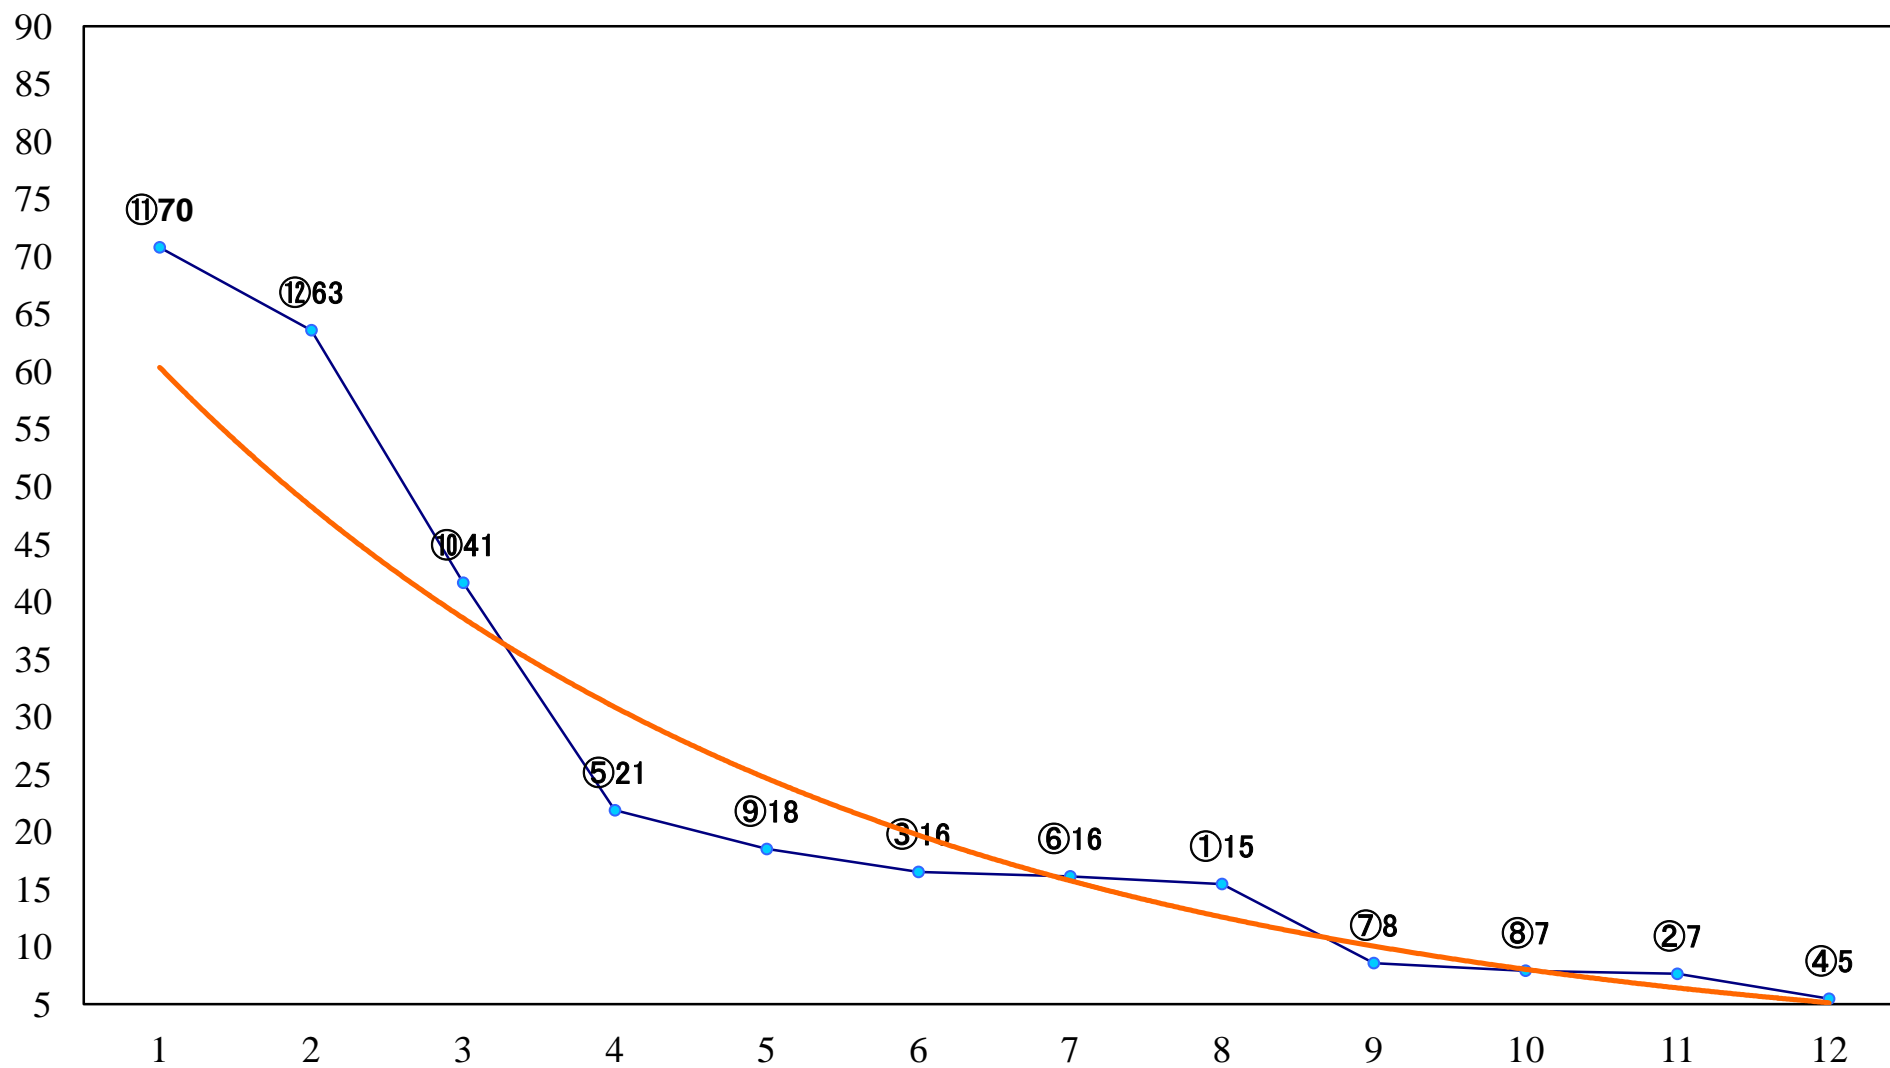

2021年10月21日(木) 浦和競馬 1R 10:30
浦和800ラウンドC3選抜馬イ 左800mm

2021年10月21日(木) 浦和競馬 2R 11:00
3歳四選抜馬イ 左1400mm

2021年10月21日(木) 浦和競馬 3R 11:30
3歳四選抜馬ア 左1400mm

2021年10月21日(木) 浦和競馬 4R 12:00
浦和800ラウンドC3選抜馬ア 左800mm

2021年10月21日(木) 浦和競馬 5R 12:30
J認 新鋭特別2歳一 左1500mm