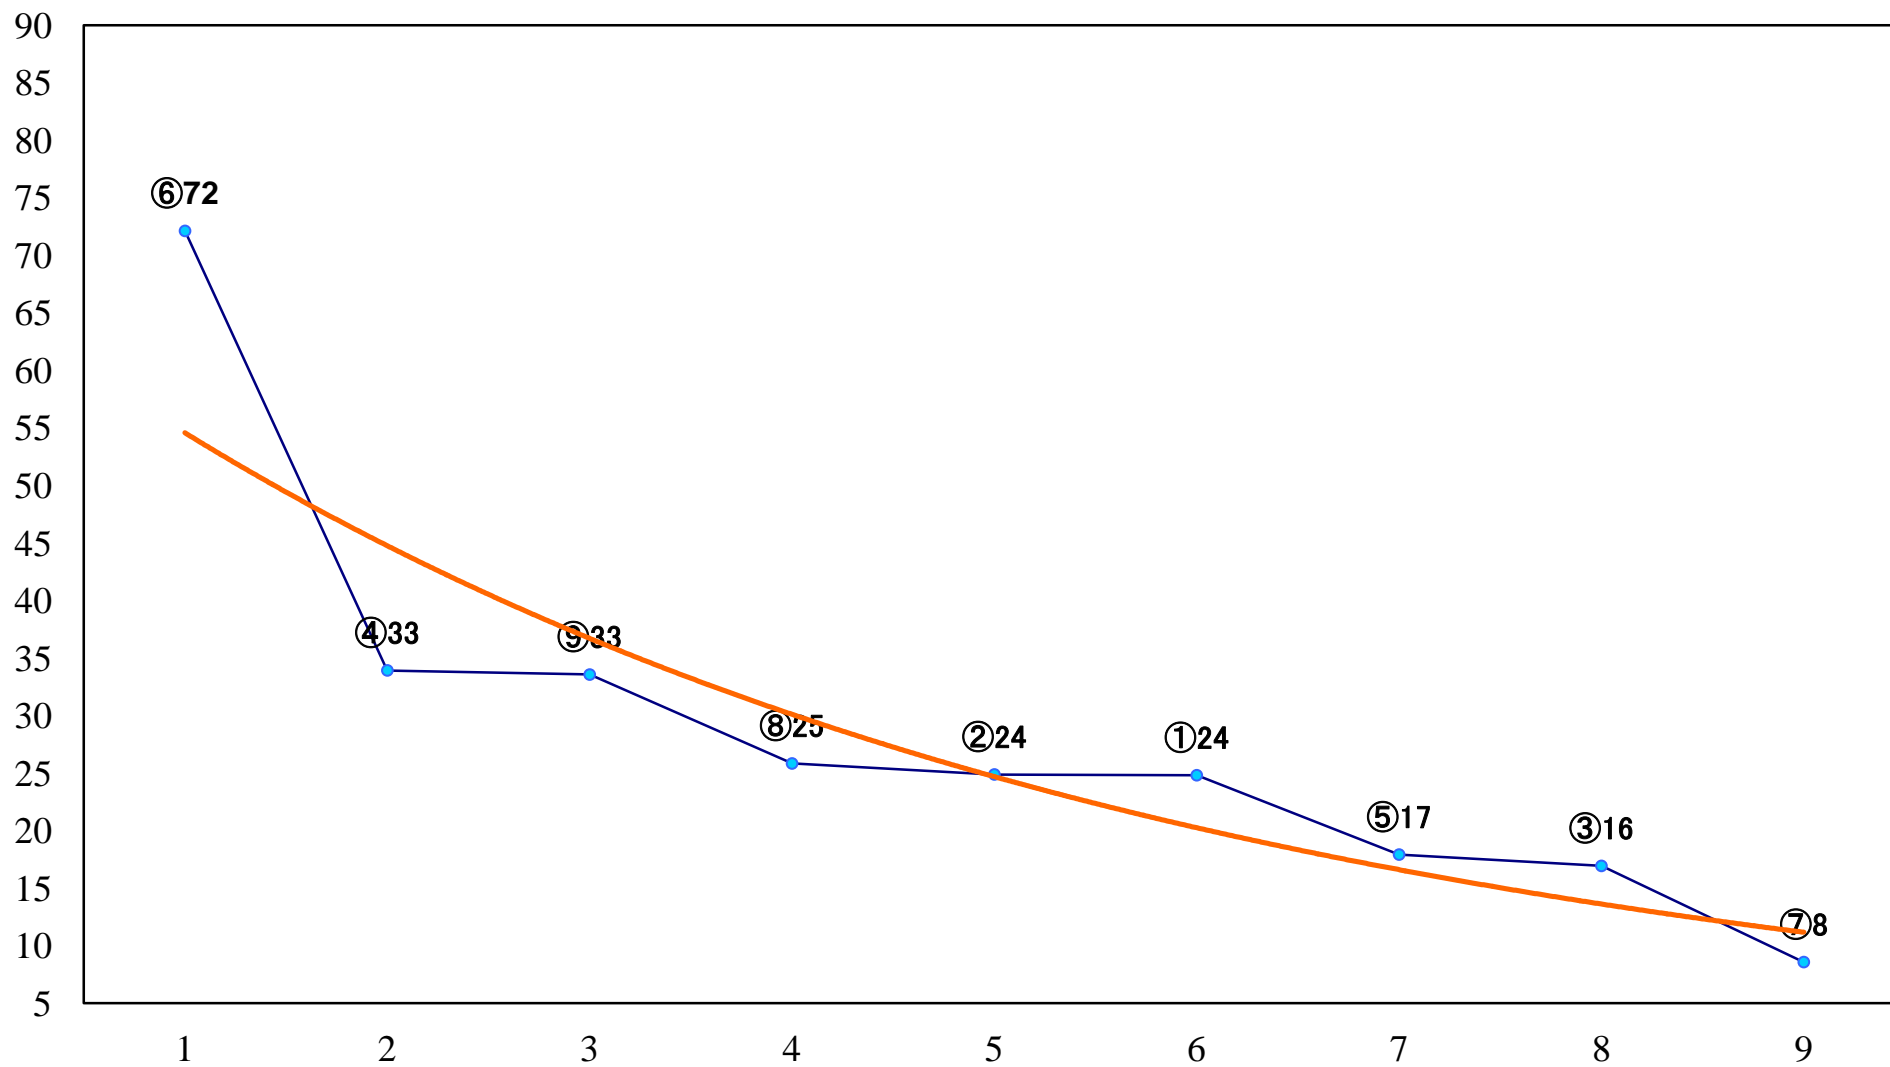

2021年10月21日(木) 浦和競馬 1R 10:30
浦和800ラウンドC3選抜馬イ 左800mm

2021年10月21日(木) 浦和競馬 2R 11:00
3歳四選抜馬イ 左1400mm

2021年10月21日(木) 浦和競馬 3R 11:30
3歳四選抜馬ア 左1400mm

2021年10月21日(木) 浦和競馬 4R 12:00
浦和800ラウンドC3選抜馬ア 左800mm

2021年10月21日(木) 浦和競馬 5R 12:30
J認 新鋭特別2歳一 左1500mm

2021年10月21日(木) 浦和競馬 6R 13:00
深谷『渋沢栄一』賞C2七八九 左1500mm

2021年10月21日(木) 浦和競馬 7R 13:35
C2七八九 左1400mm

2021年10月21日(木) 浦和競馬 8R 14:10
ウラワールせんべい賞C2七 八 九 左1400mm

2021年10月21日(木) 浦和競馬 10R 15:20
秋陽特別C1ー 左1500mm

2021年10月21日(木) 浦和競馬 11R 15:55
コスモス特別A2B1 左1500mm