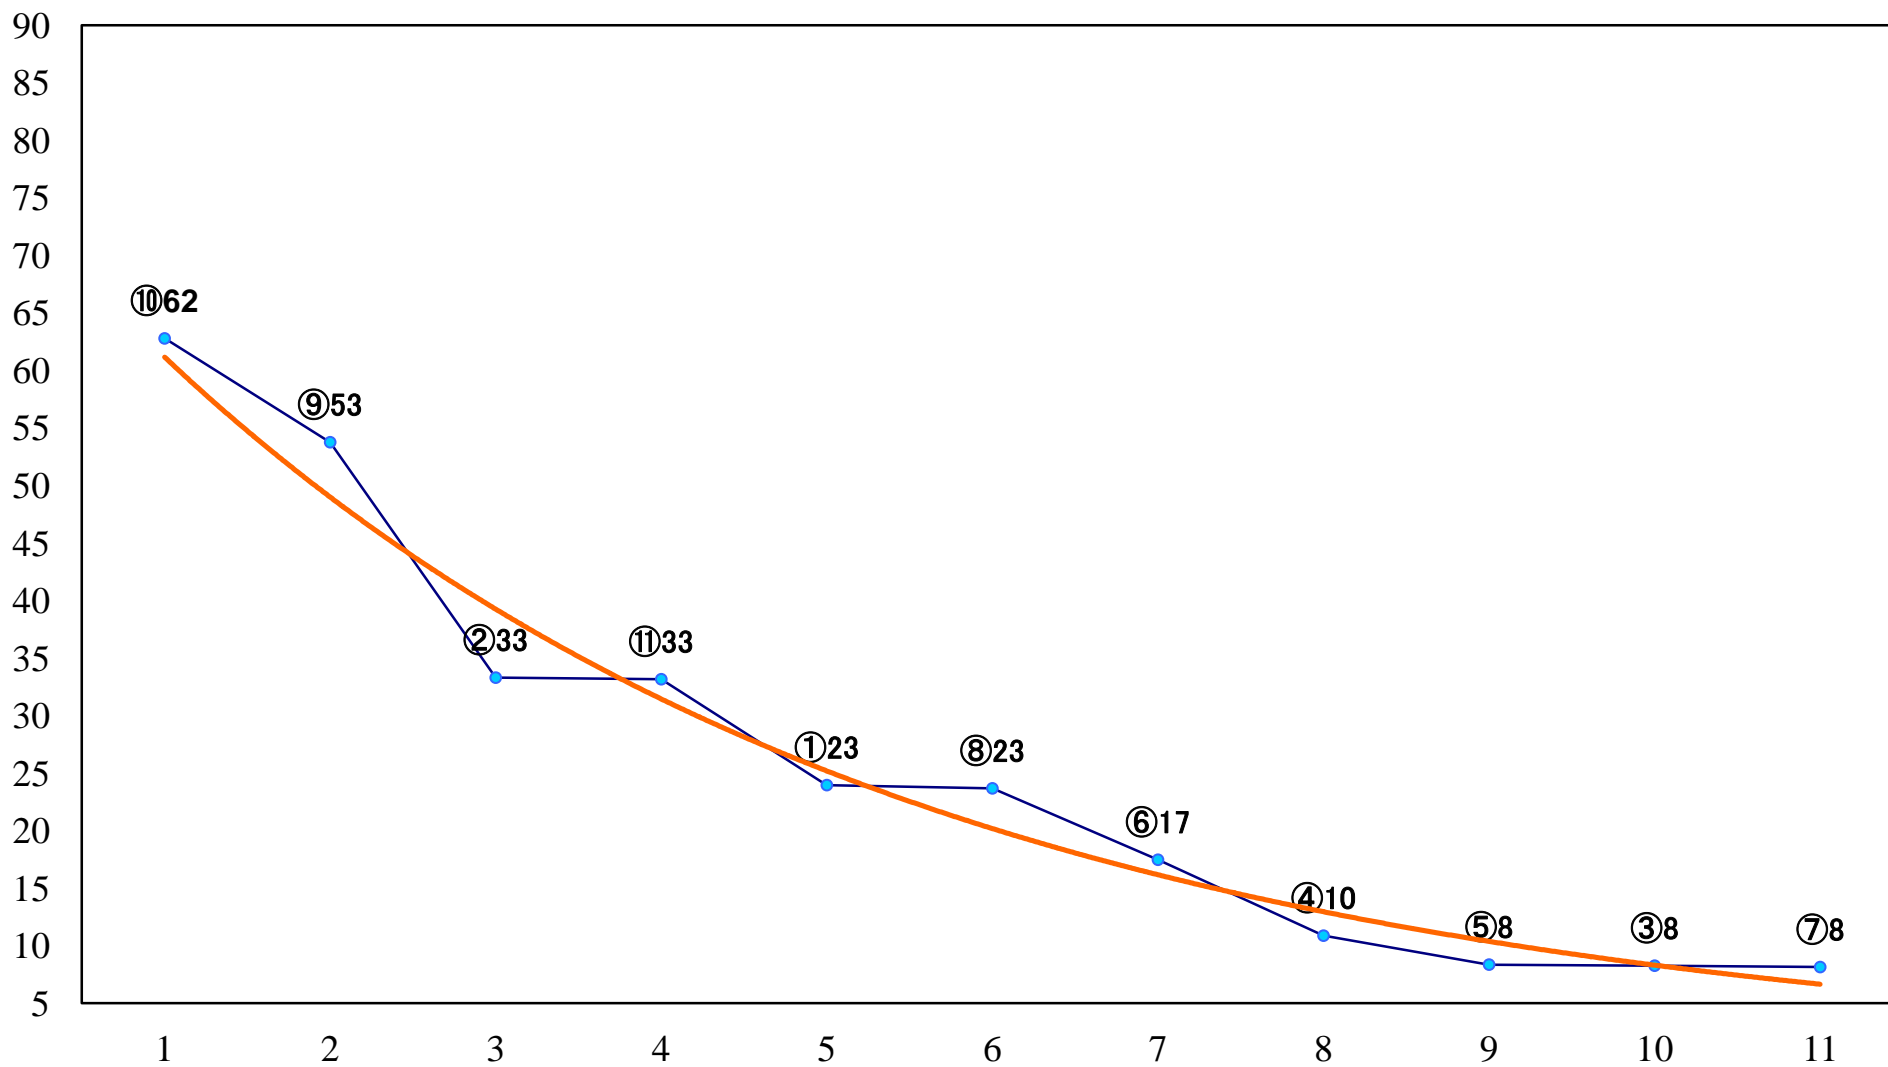

2021年10月21日(木) 浦和競馬 8R 14:10
ウラワールせんべい賞C2七 八 九 左1400mm