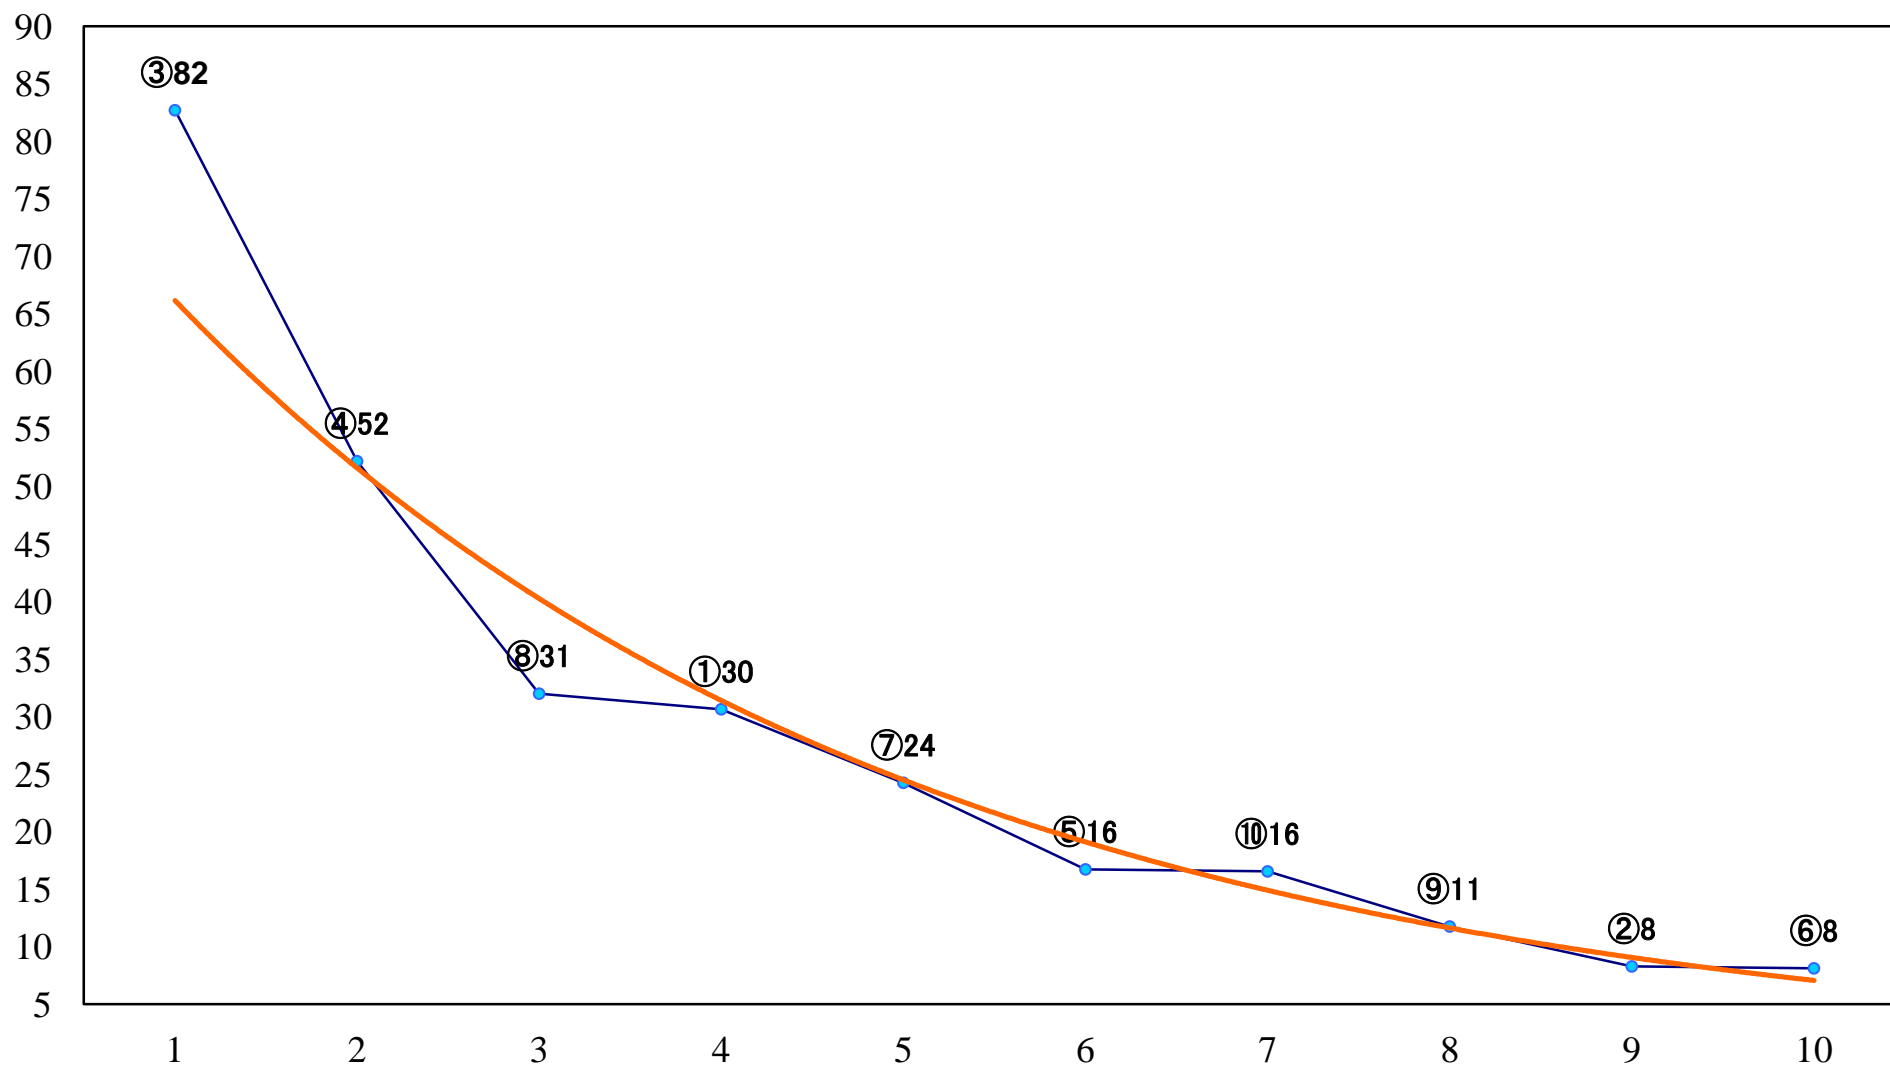

2021年10月21日(木) 浦和競馬 1R 10:30
浦和800ラウンドC3選抜馬イ 左800mm

2021年10月21日(木) 浦和競馬 2R 11:00
3歳四選抜馬イ 左1400mm

2021年10月21日(木) 浦和競馬 3R 11:30
3歳四選抜馬ア 左1400mm

2021年10月21日(木) 浦和競馬 4R 12:00
浦和800ラウンドC3選抜馬ア 左800mm

2021年10月21日(木) 浦和競馬 5R 12:30
J認 新鋭特別2歳一 左1500mm