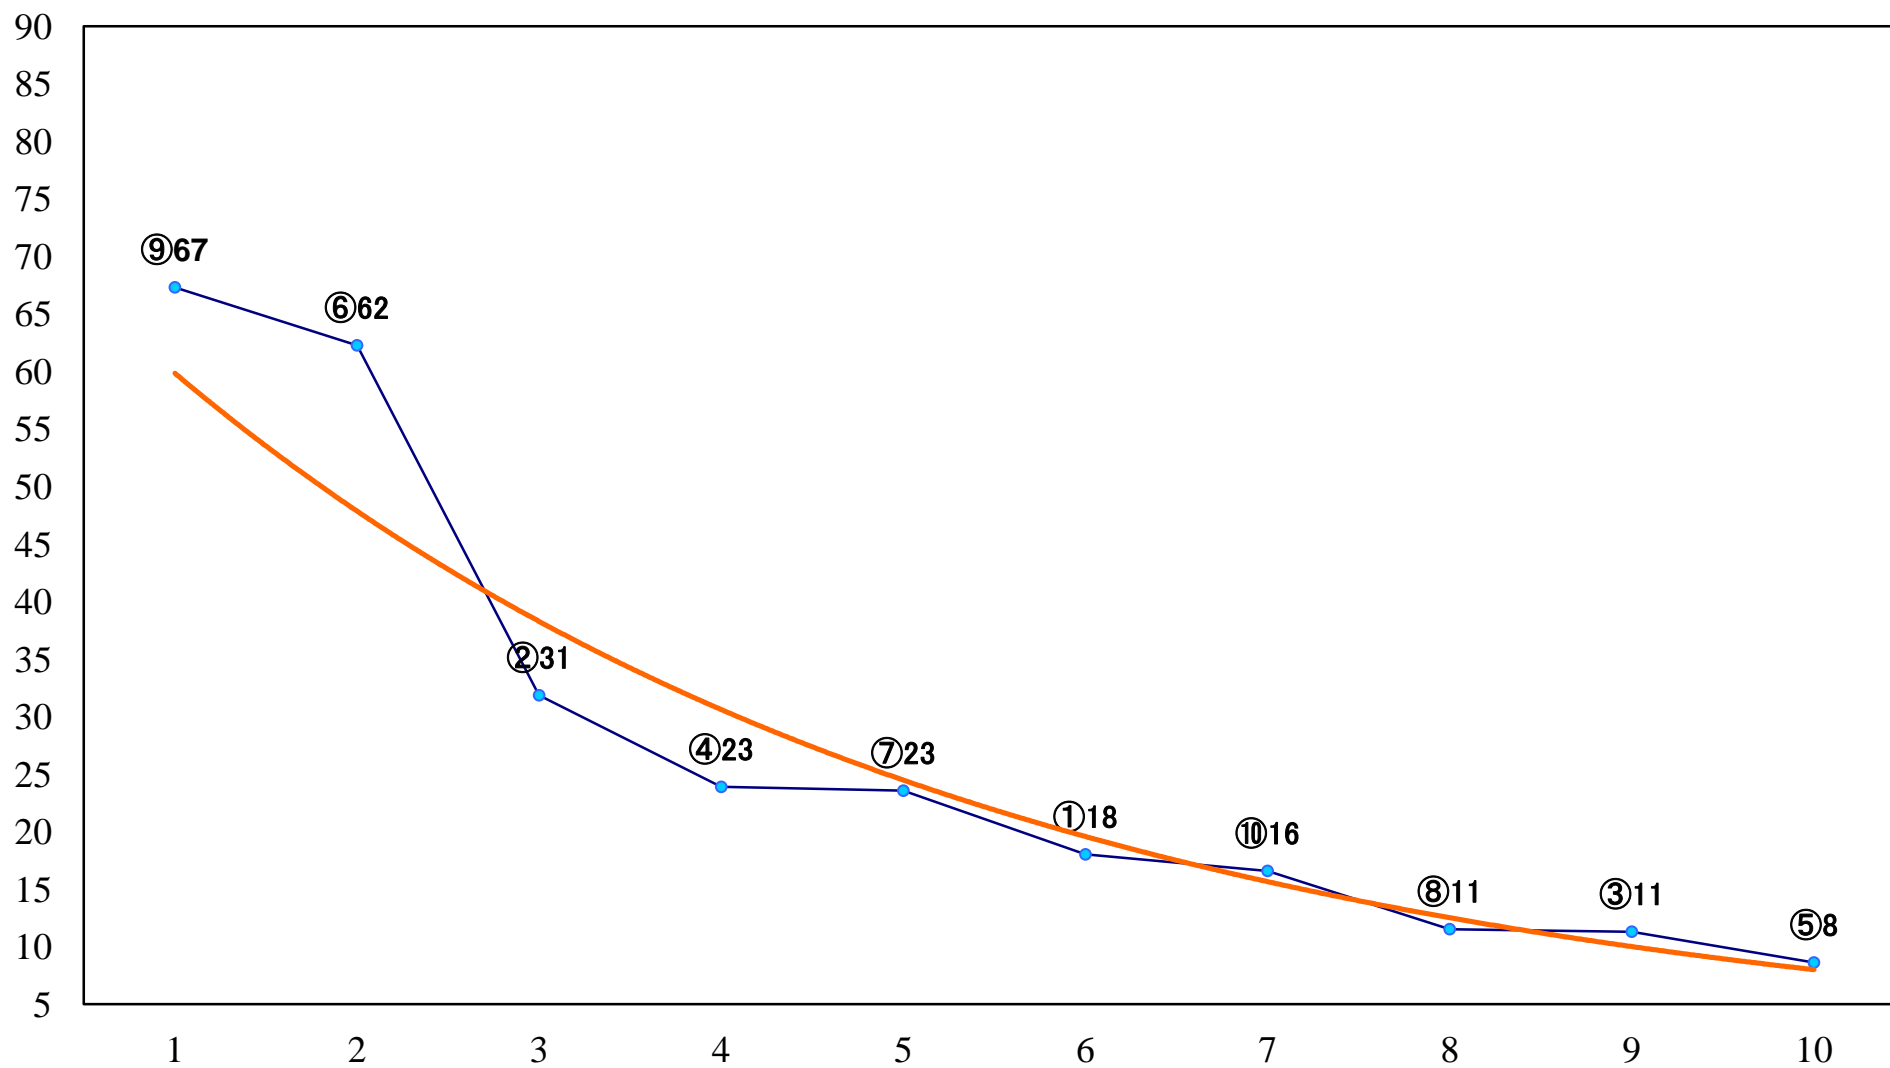

2021年10月21日(木) 浦和競馬 1R 10:30
浦和800ラウンドC3選抜馬イ 左800mm

2021年10月21日(木) 浦和競馬 2R 11:00
3歳四選抜馬イ 左1400mm

2021年10月21日(木) 浦和競馬 3R 11:30
3歳四選抜馬ア 左1400mm

2021年10月21日(木) 浦和競馬 4R 12:00
浦和800ラウンドC3選抜馬ア 左800mm

2021年10月21日(木) 浦和競馬 5R 12:30
J認 新鋭特別2歳一 左1500mm