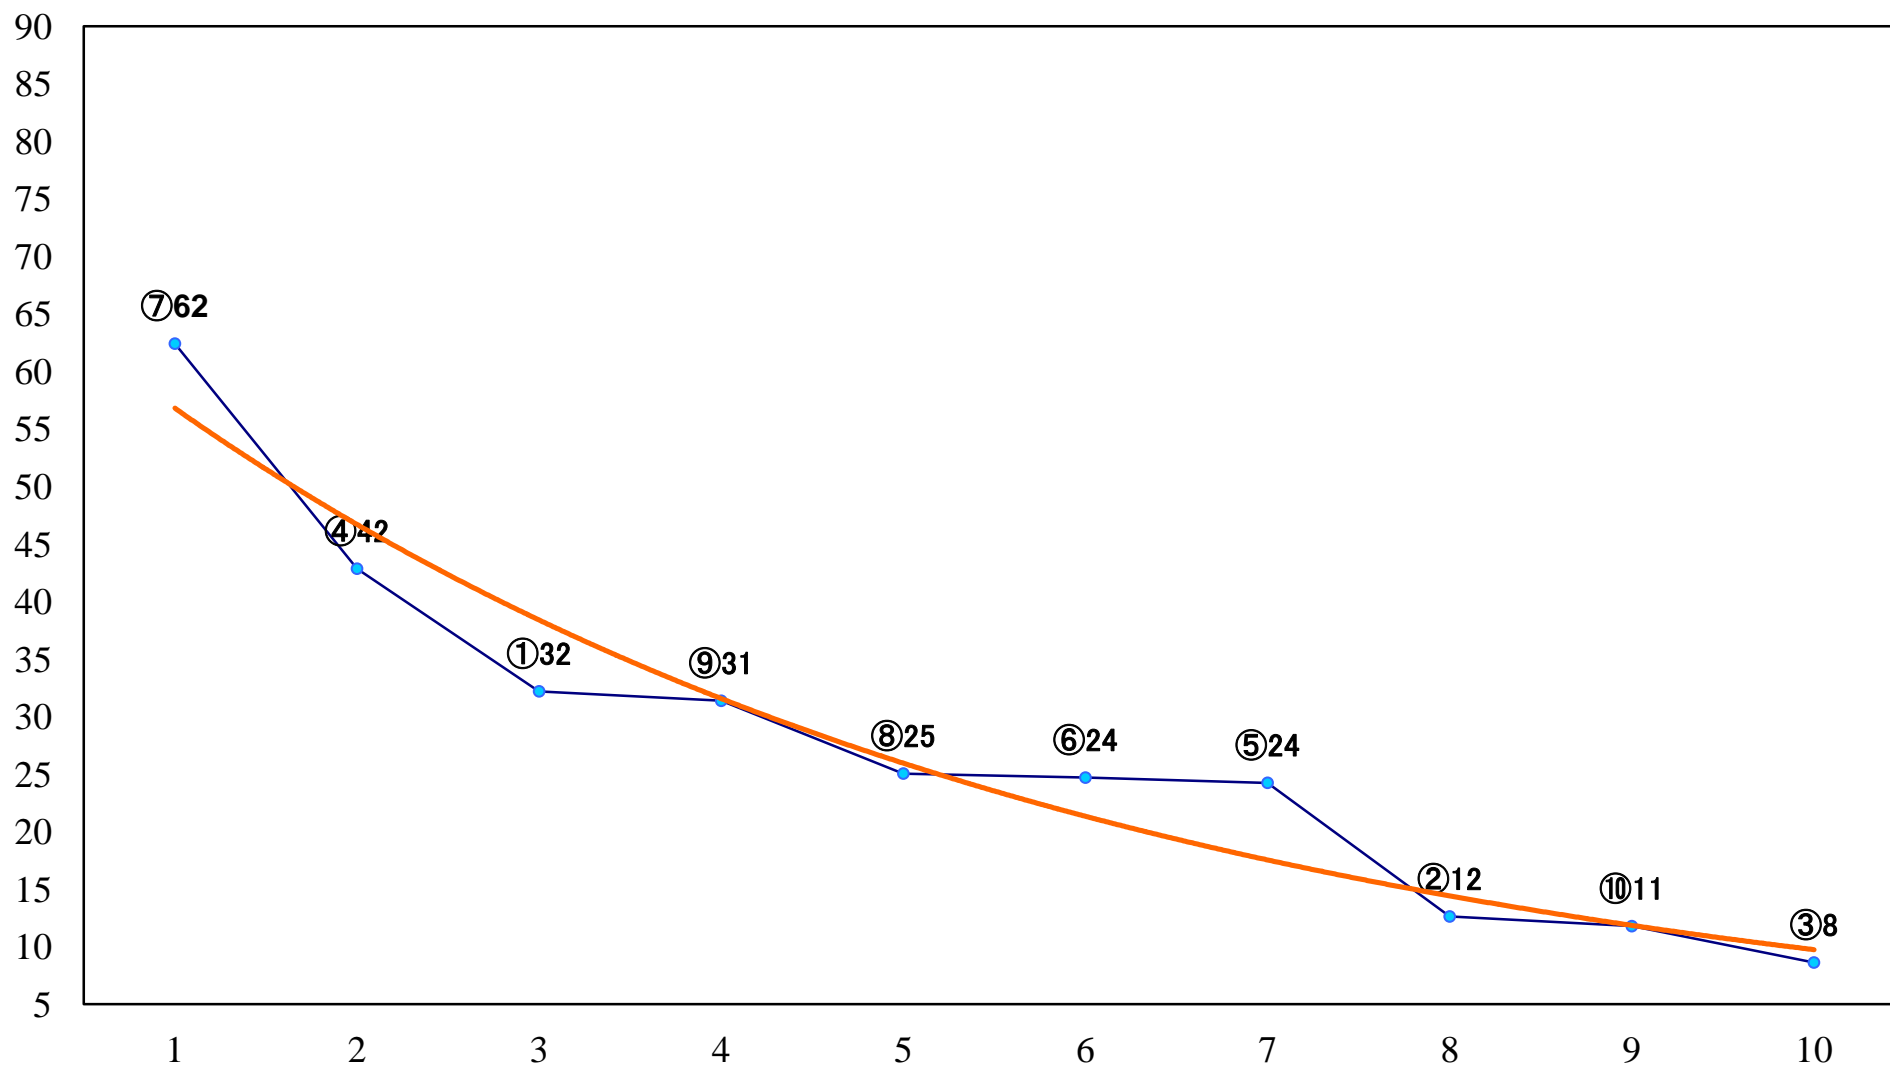

2021年10月21日(木) 浦和競馬 1R 10:30
浦和800ラウンドC3選抜馬イ 左800mm

2021年10月21日(木) 浦和競馬 2R 11:00
3歳四選抜馬イ 左1400mm

2021年10月21日(木) 浦和競馬 3R 11:30
3歳四選抜馬ア 左1400mm

2021年10月21日(木) 浦和競馬 4R 12:00
浦和800ラウンドC3選抜馬ア 左800mm

2021年10月21日(木) 浦和競馬 5R 12:30
J認 新鋭特別2歳一 左1500mm

2021年10月21日(木) 浦和競馬 6R 13:00
深谷『渋沢栄一』賞C2七八九 左1500mm

2021年10月21日(木) 浦和競馬 7R 13:35
C2七八九 左1400mm

2021年10月21日(木) 浦和競馬 8R 14:10
ウラワールせんべい賞C2七 八 九 左1400mm

2021年10月21日(木) 浦和競馬 10R 15:20
秋陽特別C1ー 左1500mm

2021年10月21日(木) 浦和競馬 11R 15:55
コスモス特別A2B1 左1500mm