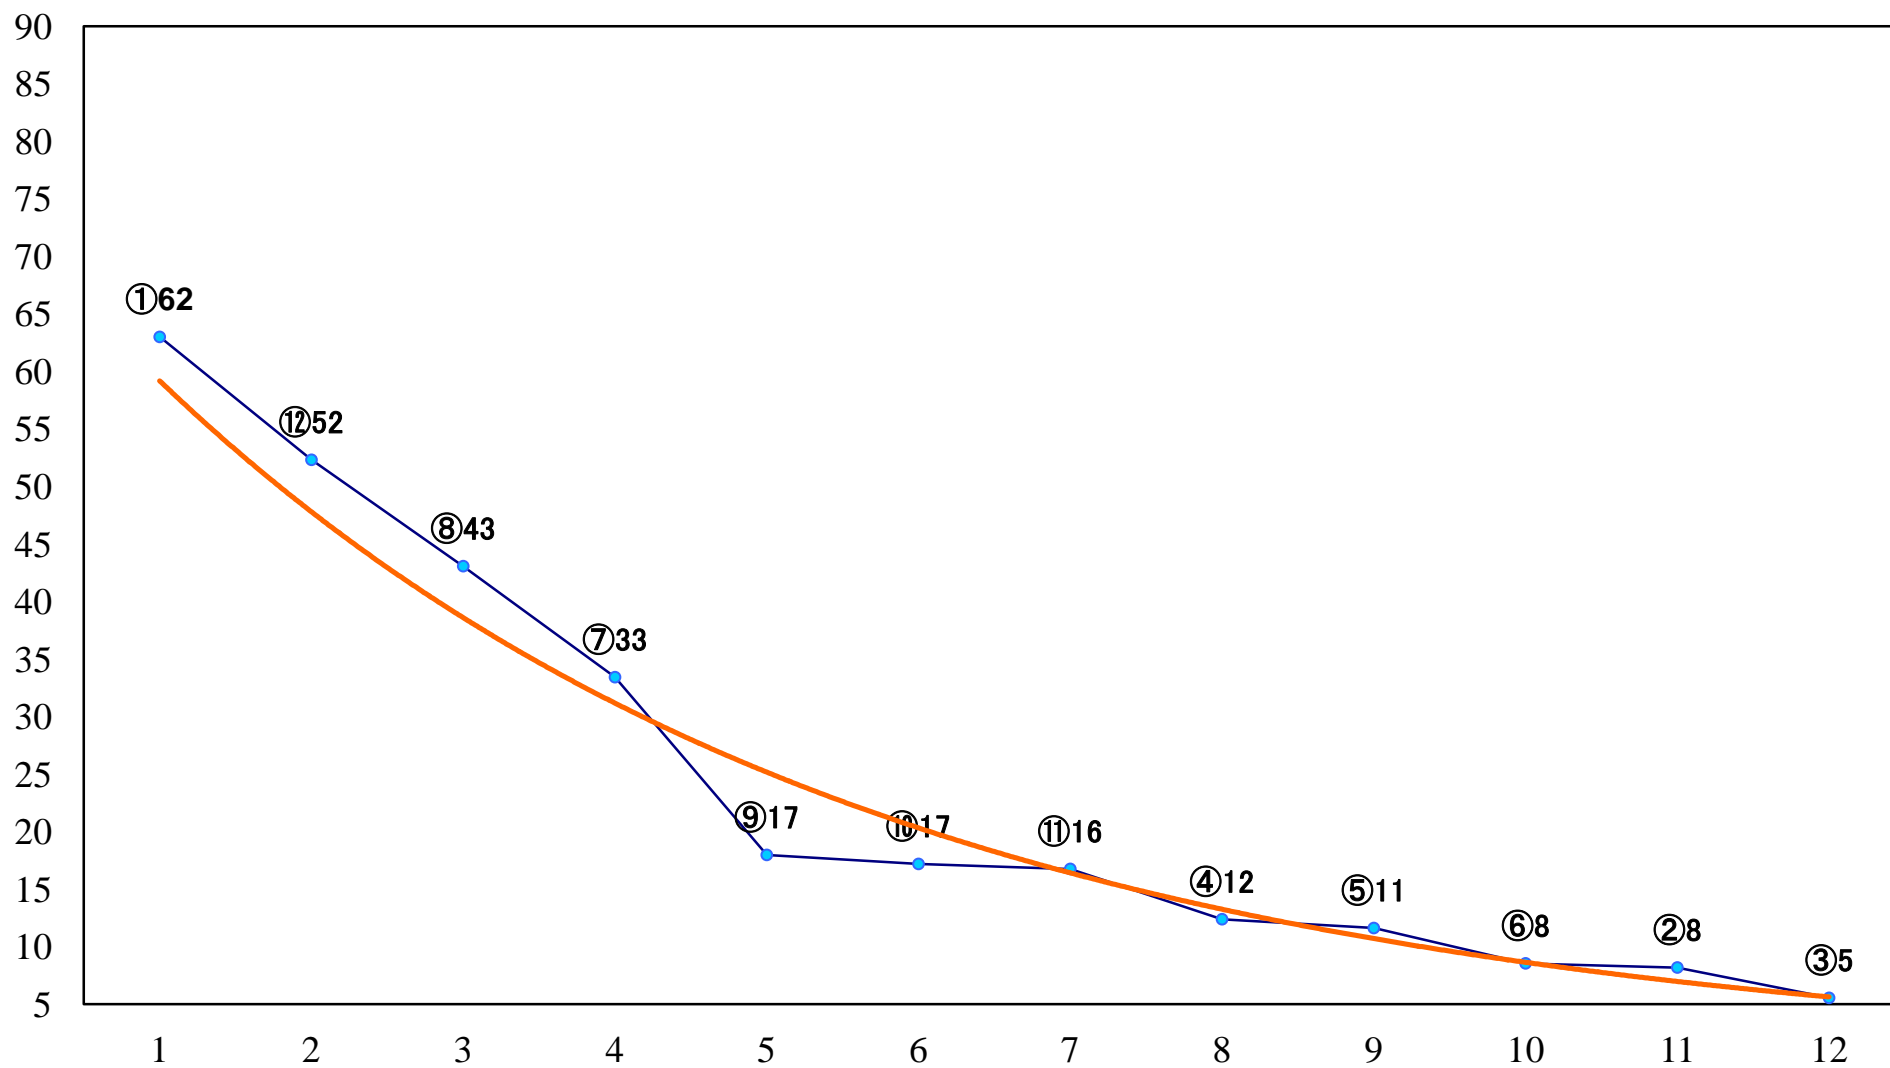

2021年10月22日(金) 浦和競馬 8R 14:10
浦和ジョッキーズラウンドC3選抜馬 左1400mm