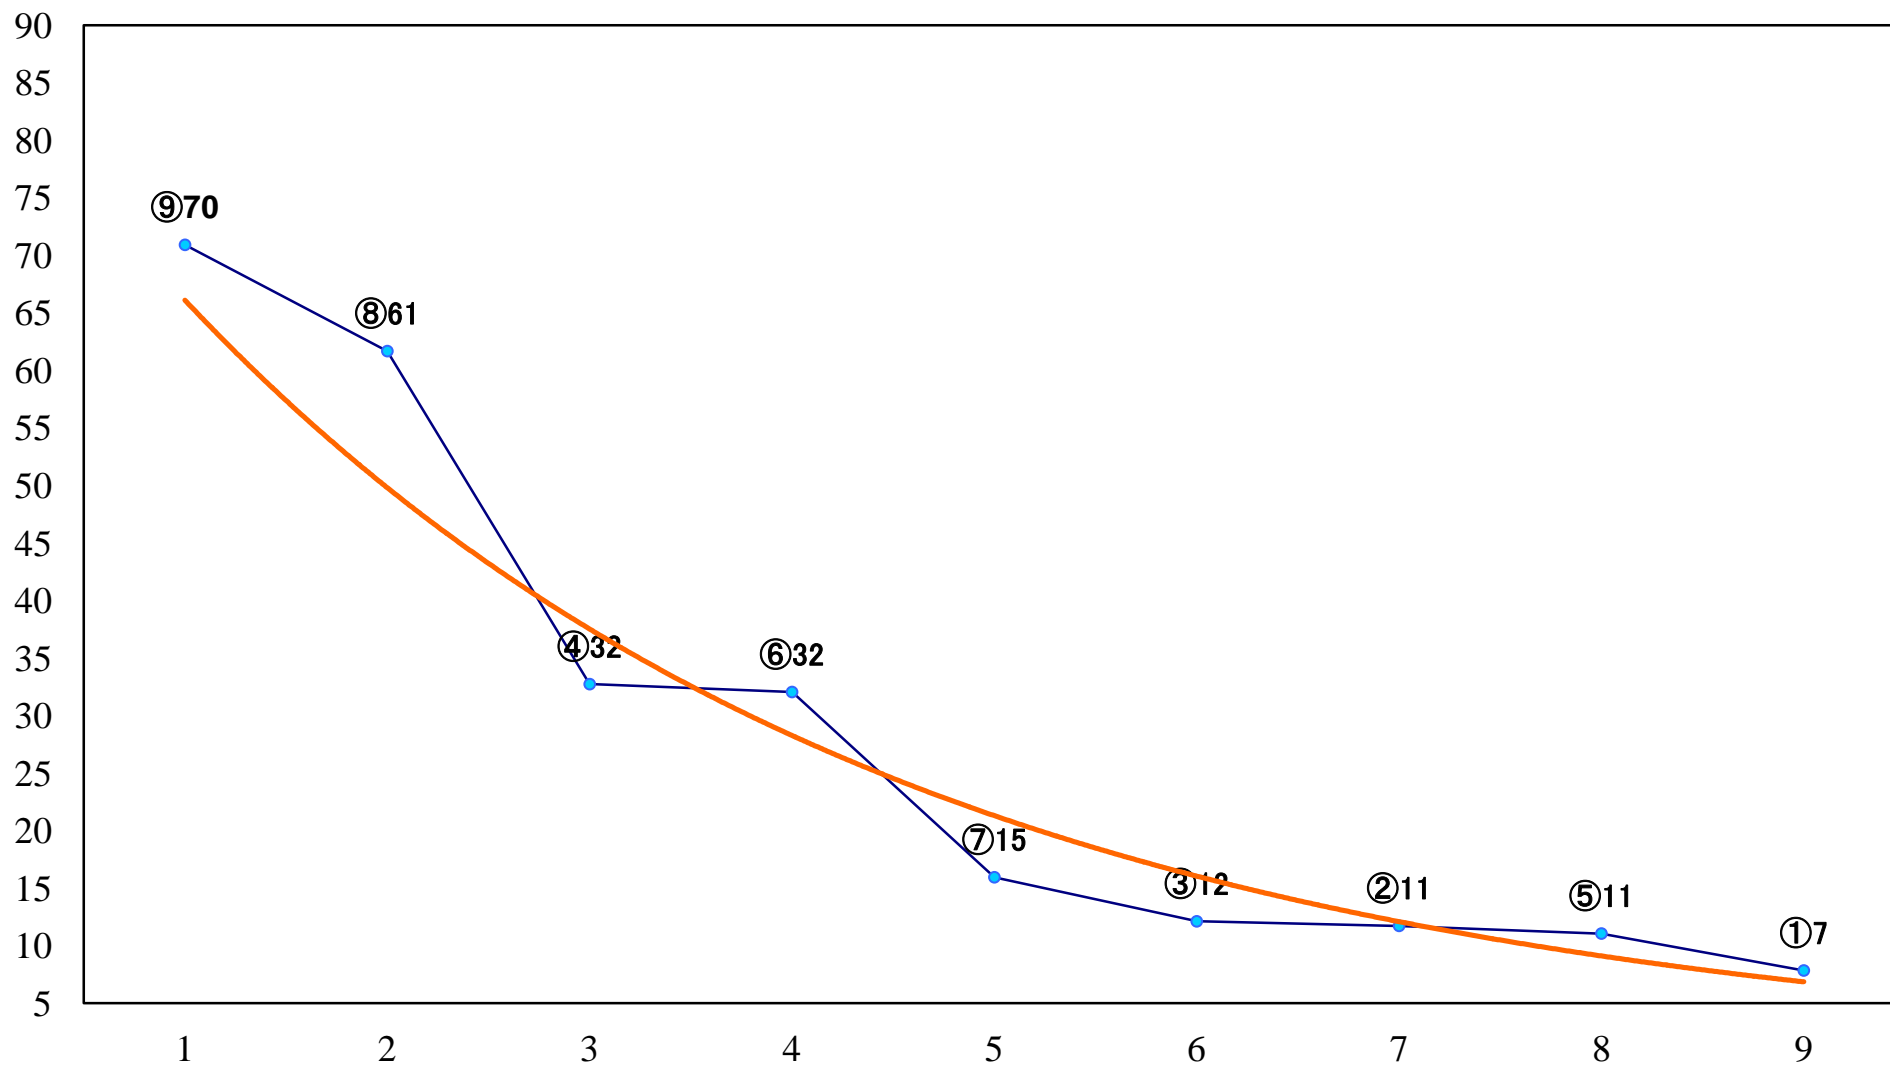

2021年10月22日(金) 浦和競馬 1R 10:30
浦和800ラウンド2歳選抜馬 左800mm

2021年10月22日(金) 浦和競馬 2R 11:00
3歳四選抜馬ウ 左1400mm

2021年10月22日(金) 浦和競馬 3R 11:30
C2十二 十三 左1400mm

2021年10月22日(金) 浦和競馬 4R 12:00
特選C3一 左1500mm

2021年10月22日(金) 浦和競馬 5R 12:30
C2十 十一 左1500mm