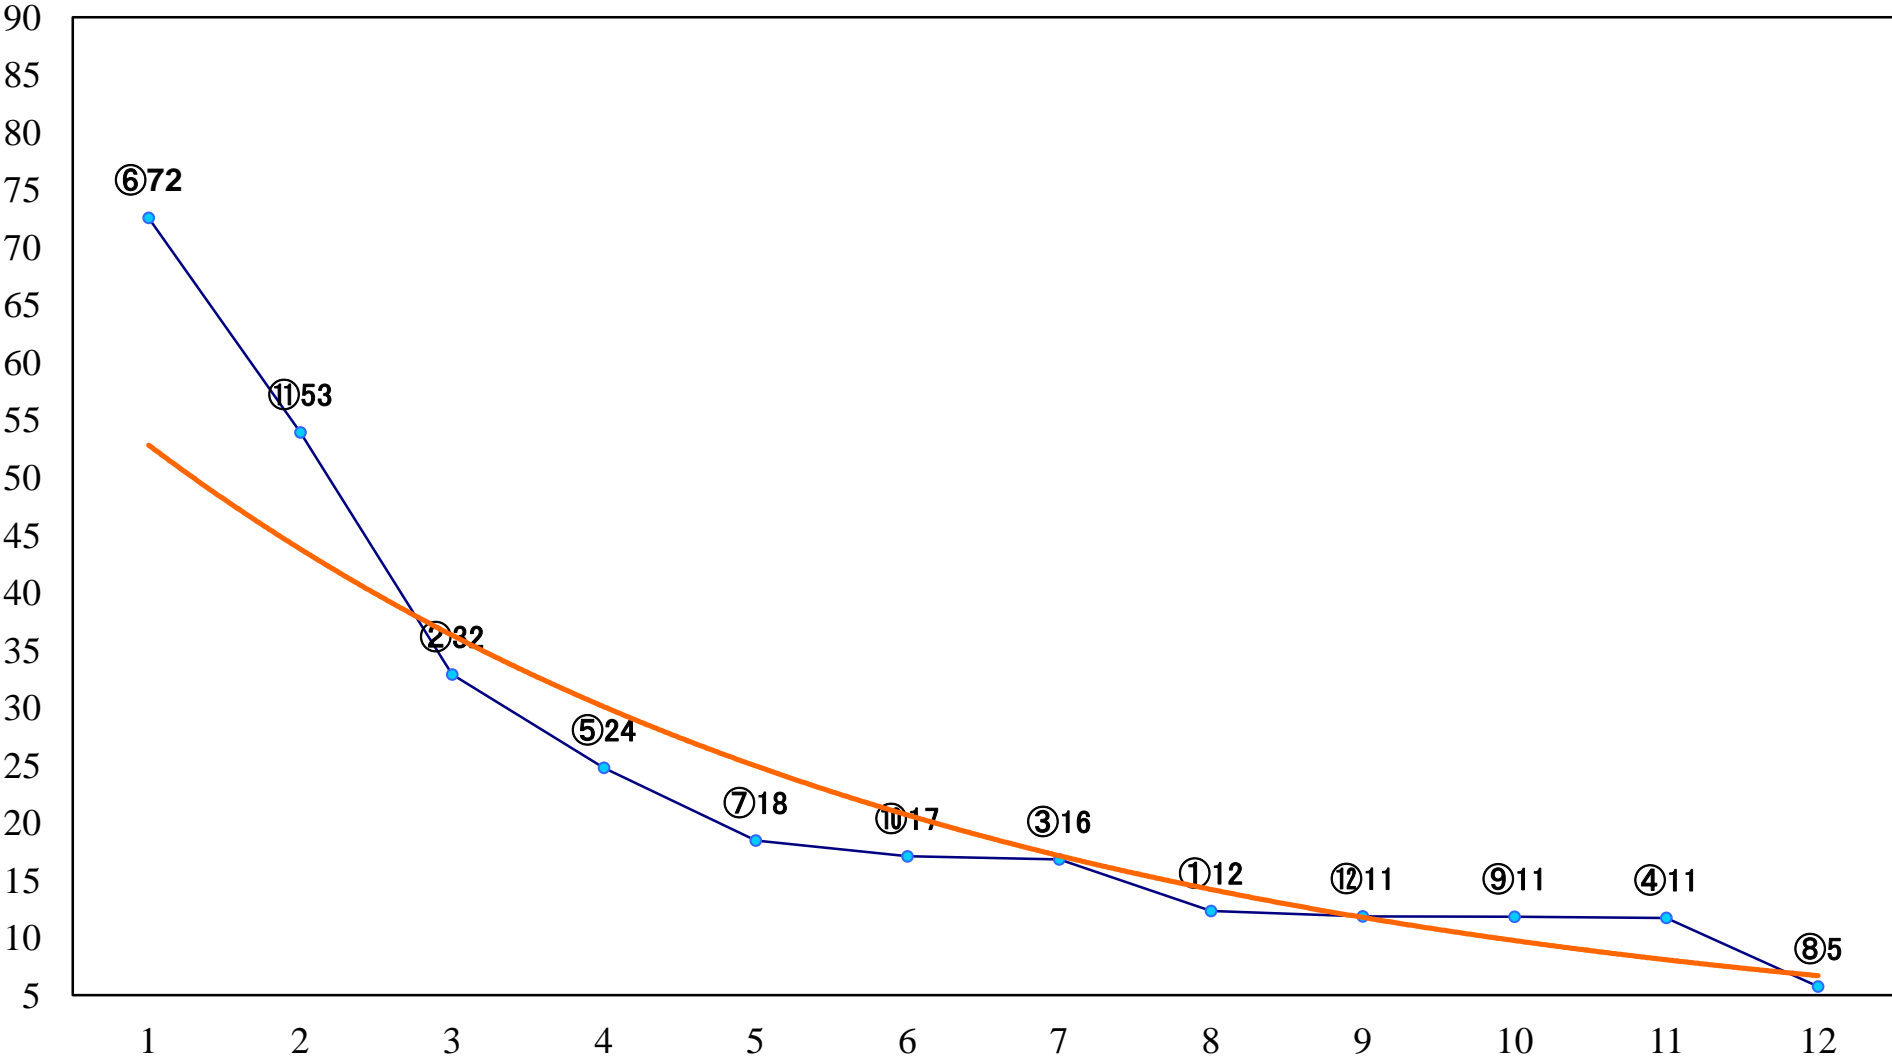

2021年10月22日(金) 浦和競馬 1R 10:30
浦和800ラウンド2歳選抜馬 左800mm

2021年10月22日(金) 浦和競馬 2R 11:00
3歳四選抜馬ウ 左1400mm

2021年10月22日(金) 浦和競馬 3R 11:30
C2十二 十三 左1400mm

2021年10月22日(金) 浦和競馬 4R 12:00
特選C3一 左1500mm

2021年10月22日(金) 浦和競馬 5R 12:30
C2十 十一 左1500mm