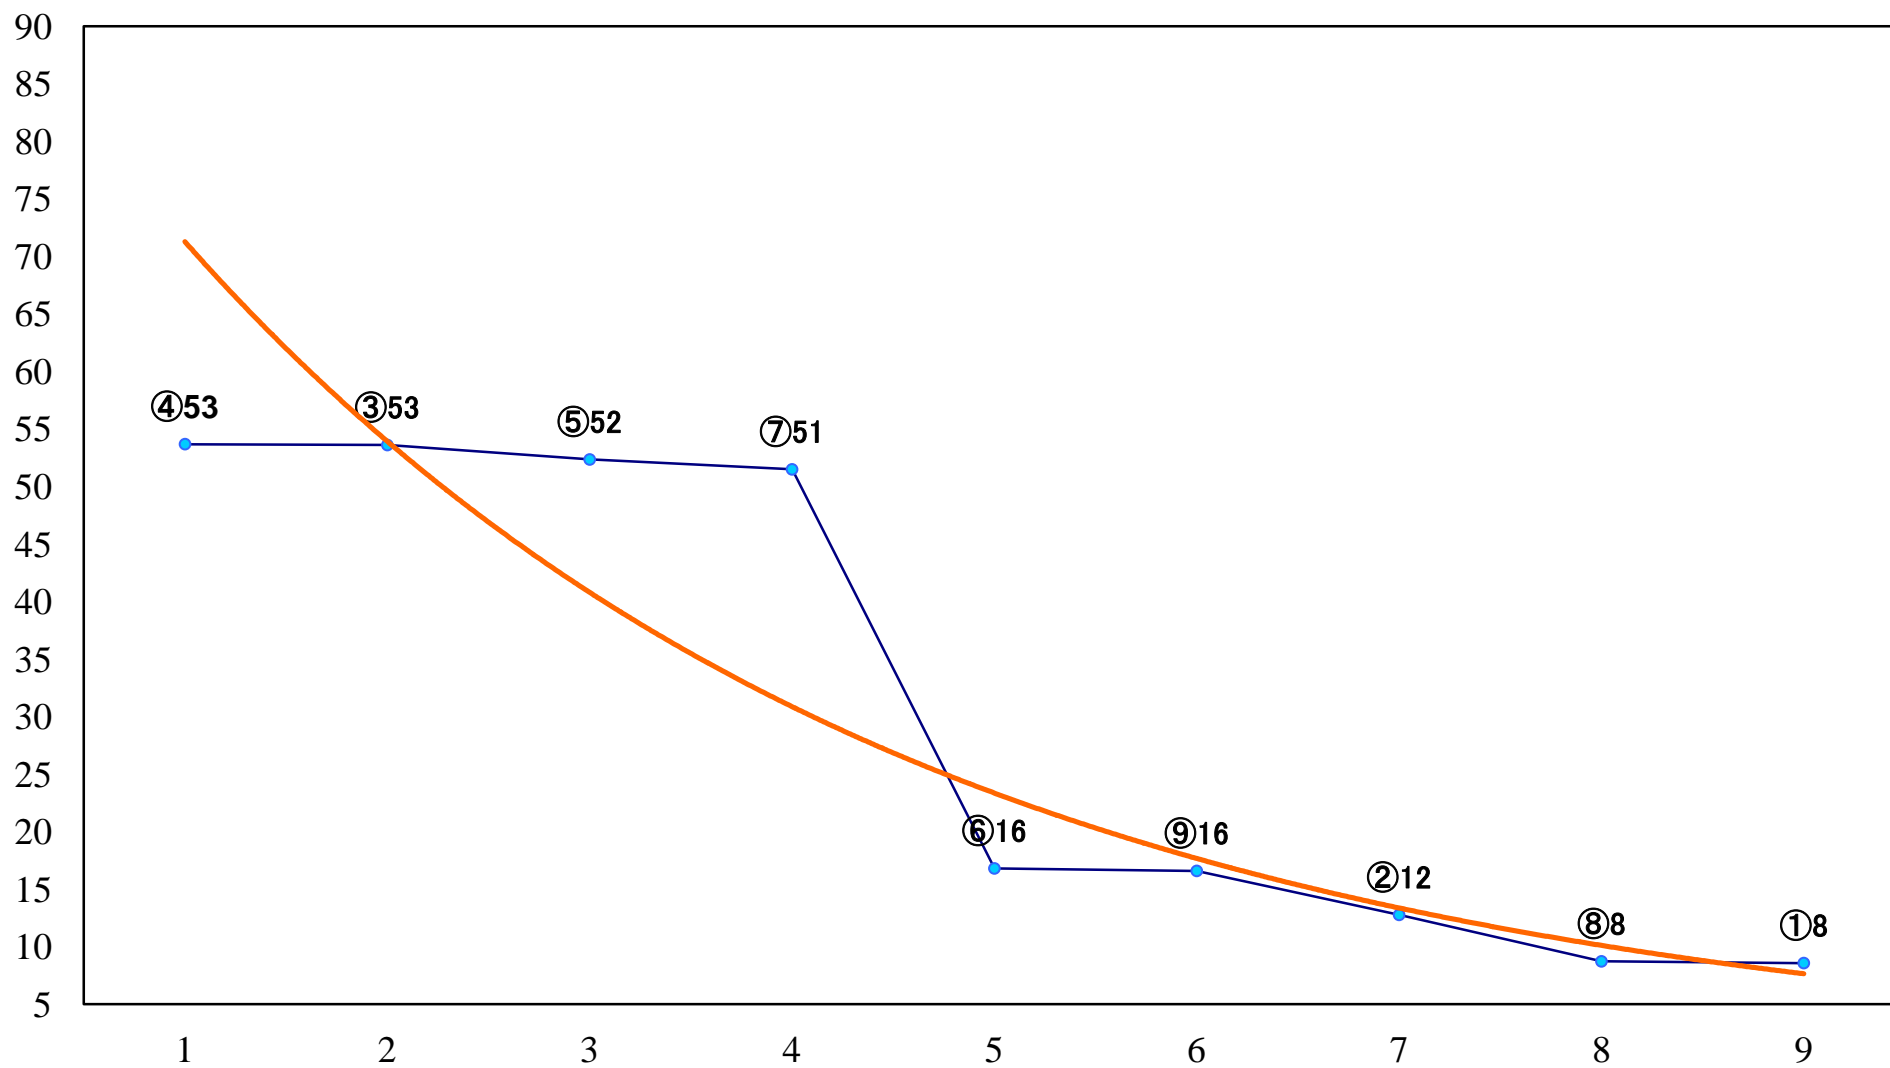

2021年10月22日(金) 浦和競馬 1R 10:30
浦和800ラウンド2歳選抜馬 左800mm

2021年10月22日(金) 浦和競馬 2R 11:00
3歳四選抜馬ウ 左1400mm

2021年10月22日(金) 浦和競馬 3R 11:30
C2十二 十三 左1400mm

2021年10月22日(金) 浦和競馬 4R 12:00
特選C3一 左1500mm

2021年10月22日(金) 浦和競馬 5R 12:30
C2十 十一 左1500mm