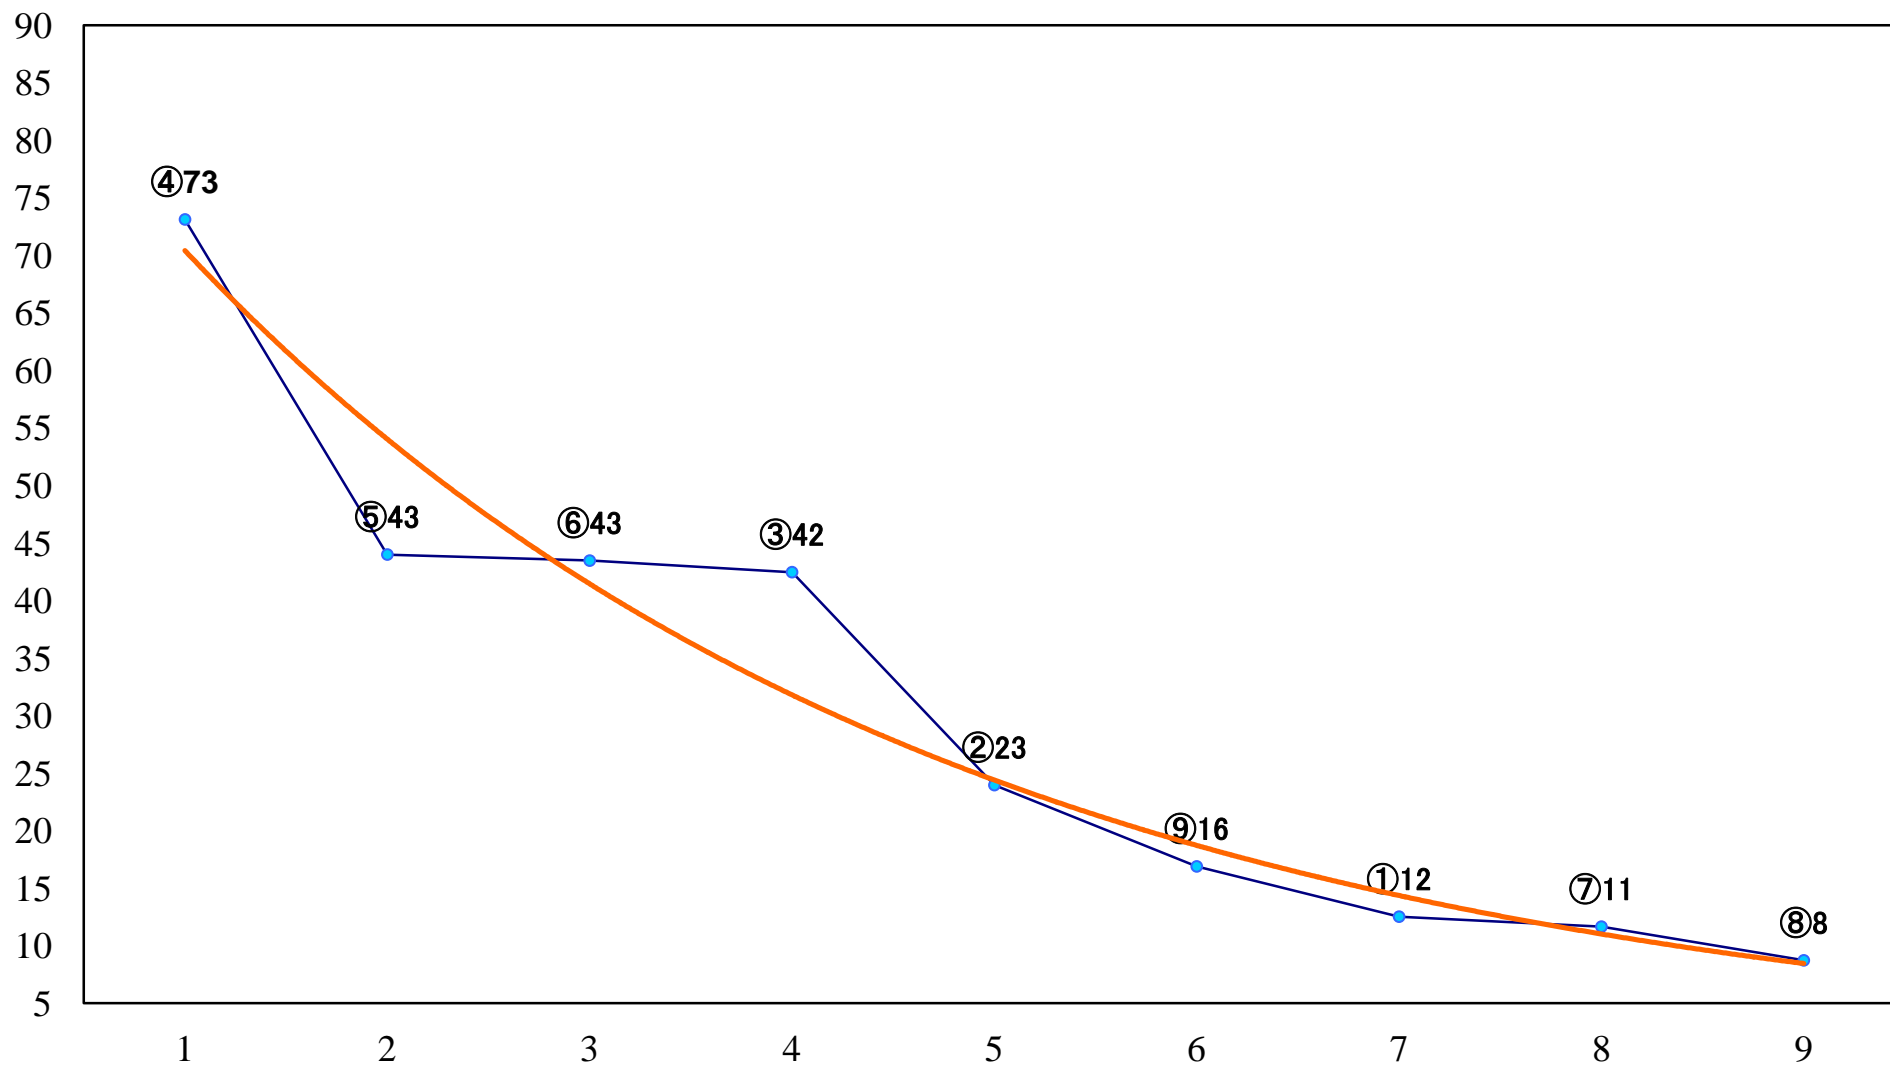

2021年10月22日(金) 浦和競馬 7R 13:35
C2十 十一 左1400mm