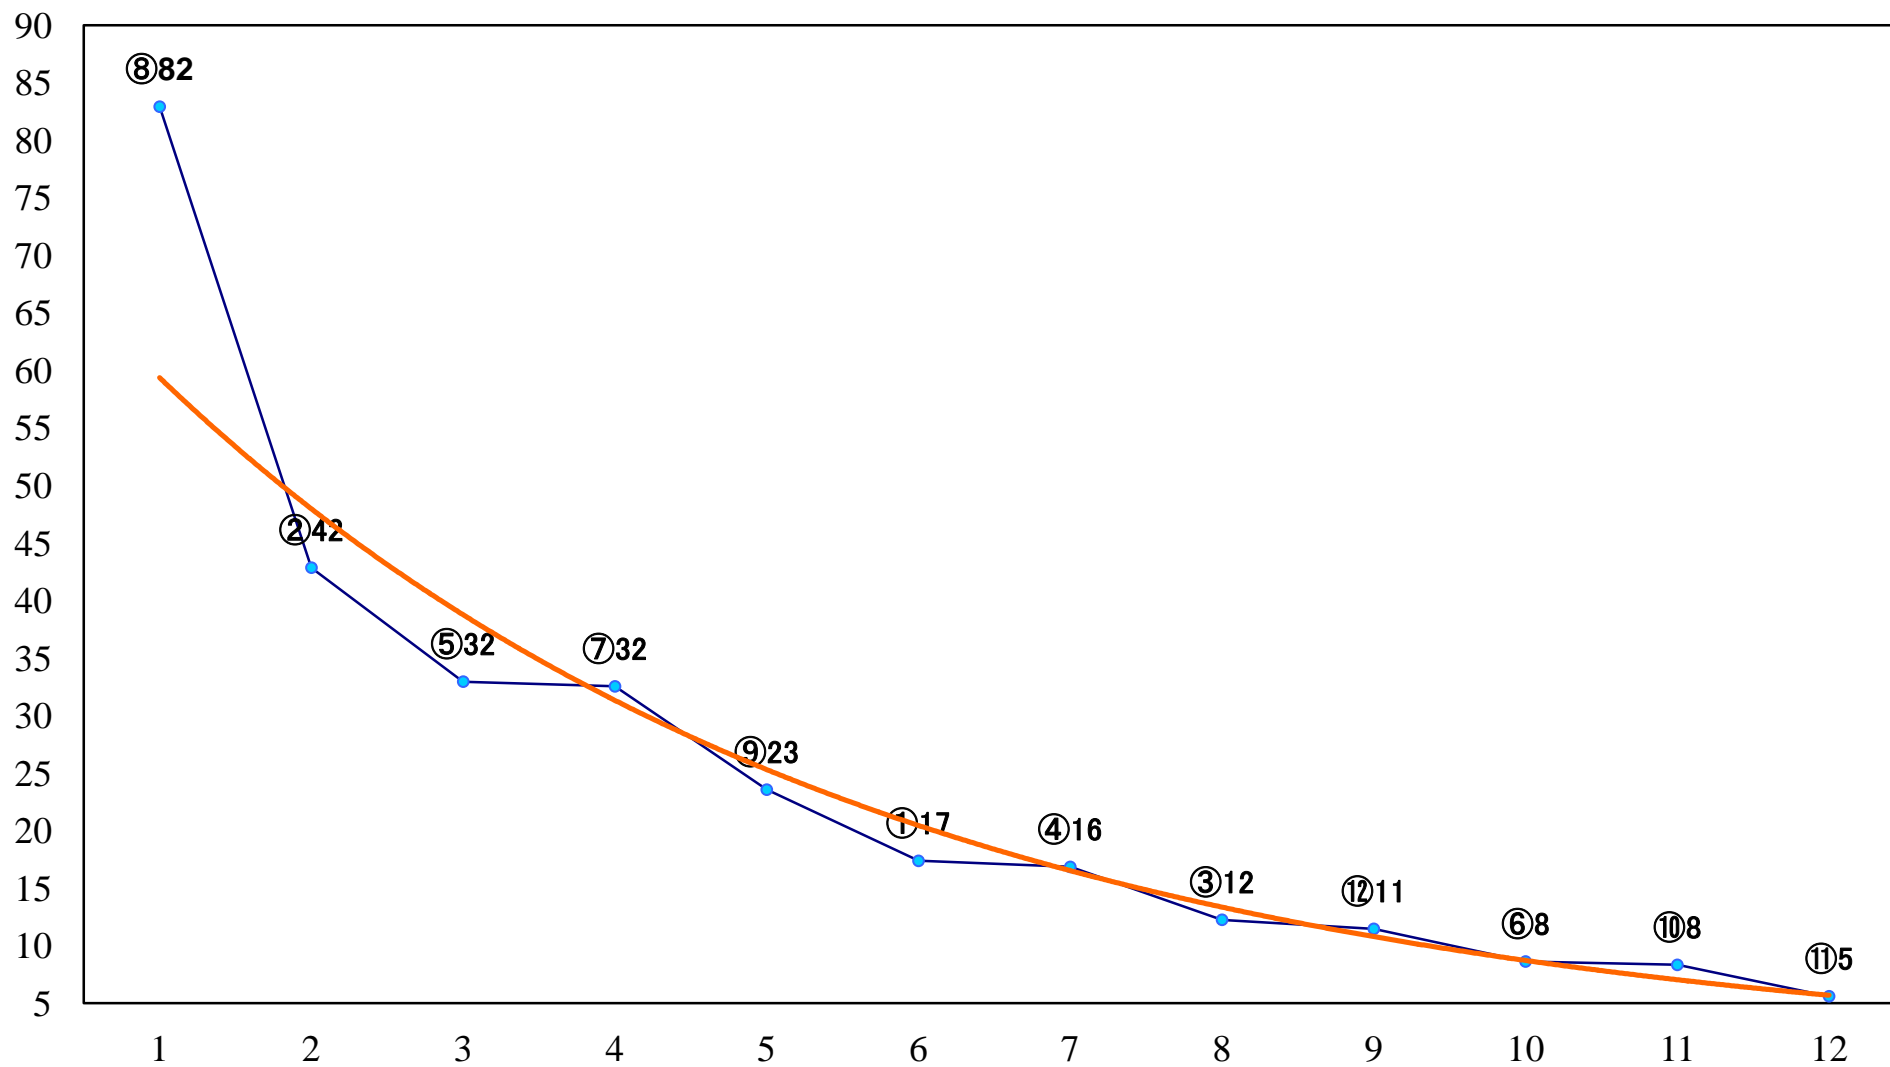

2021年10月22日(金) 浦和競馬 1R 10:30
浦和800ラウンド2歳選抜馬 左800mm

2021年10月22日(金) 浦和競馬 2R 11:00
3歳四選抜馬ウ 左1400mm

2021年10月22日(金) 浦和競馬 3R 11:30
C2十二 十三 左1400mm

2021年10月22日(金) 浦和競馬 4R 12:00
特選C3一 左1500mm

2021年10月22日(金) 浦和競馬 5R 12:30
C2十 十一 左1500mm