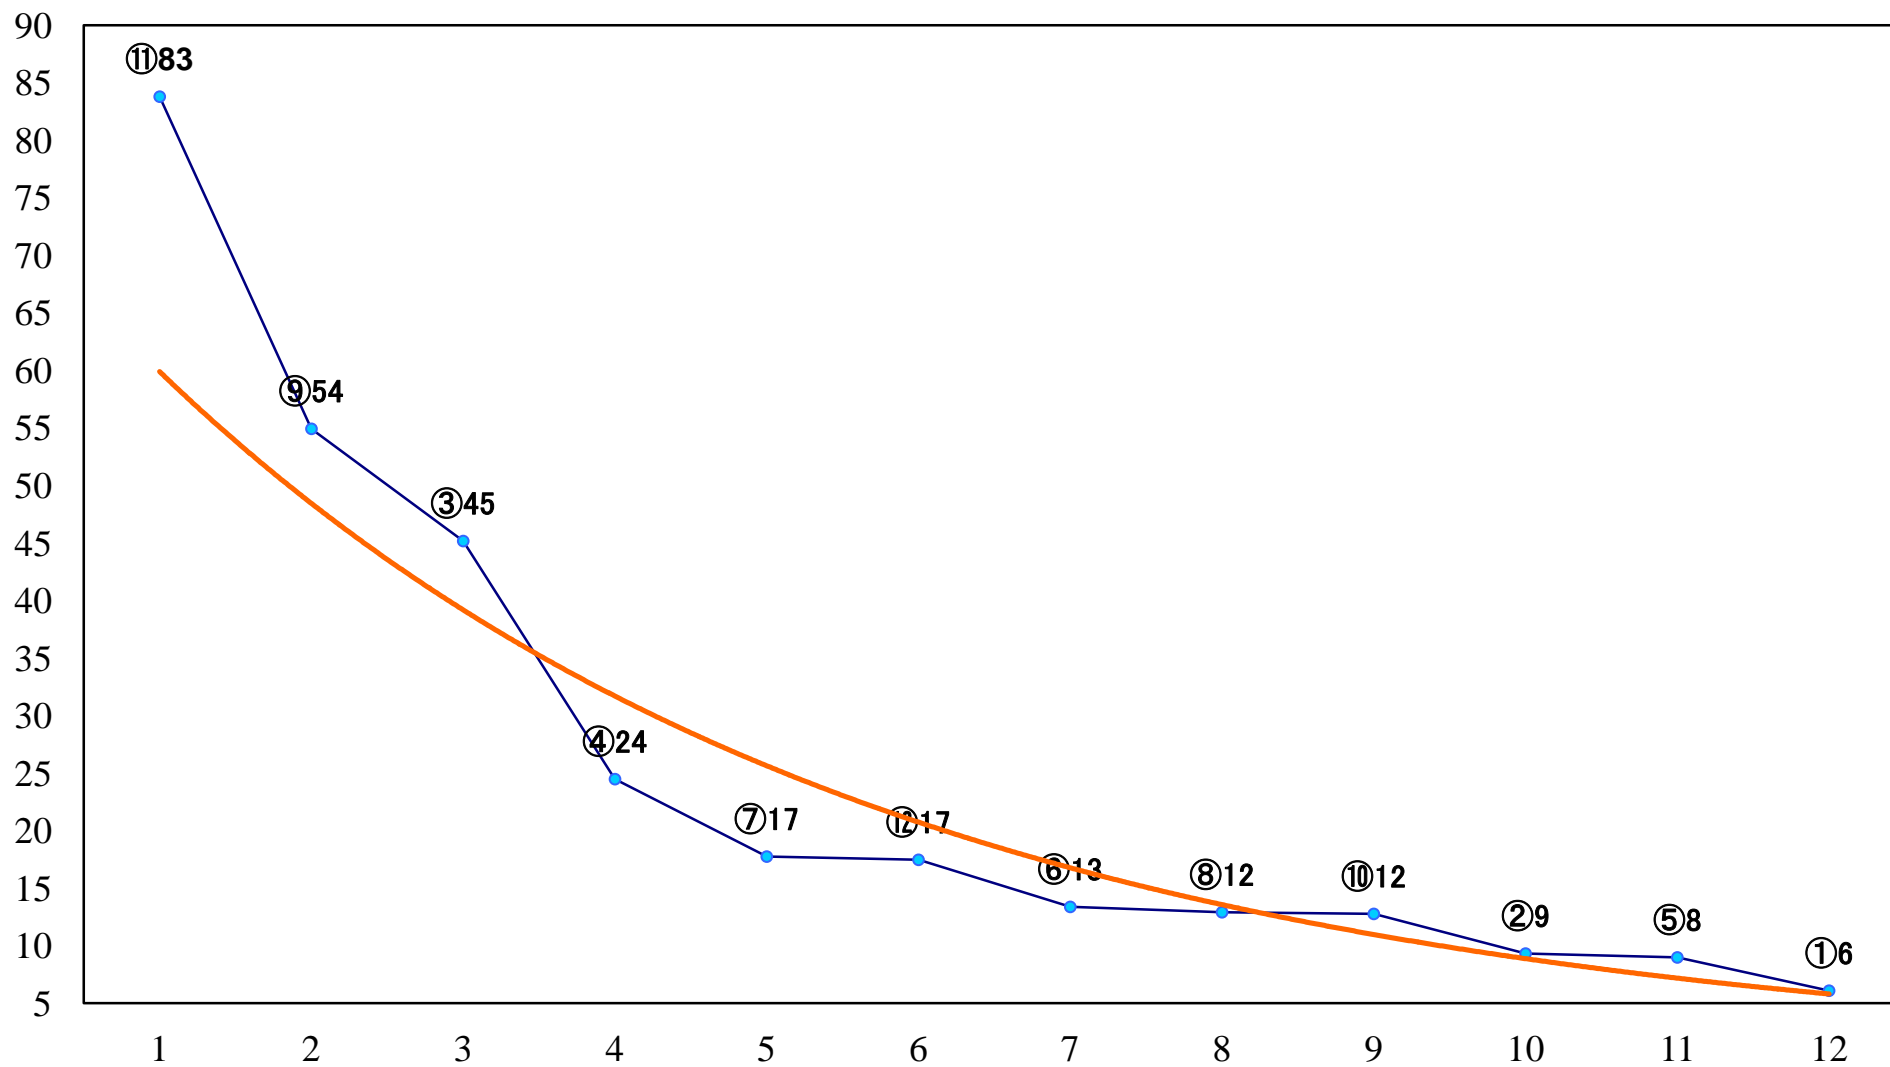

2021年10月22日(金) 浦和競馬 11R 15:55
紅葉特別B2一 左1400mm

2021年10月22日(金) 浦和競馬 12R 16:30
夕焼け特別C1四 左1400mm