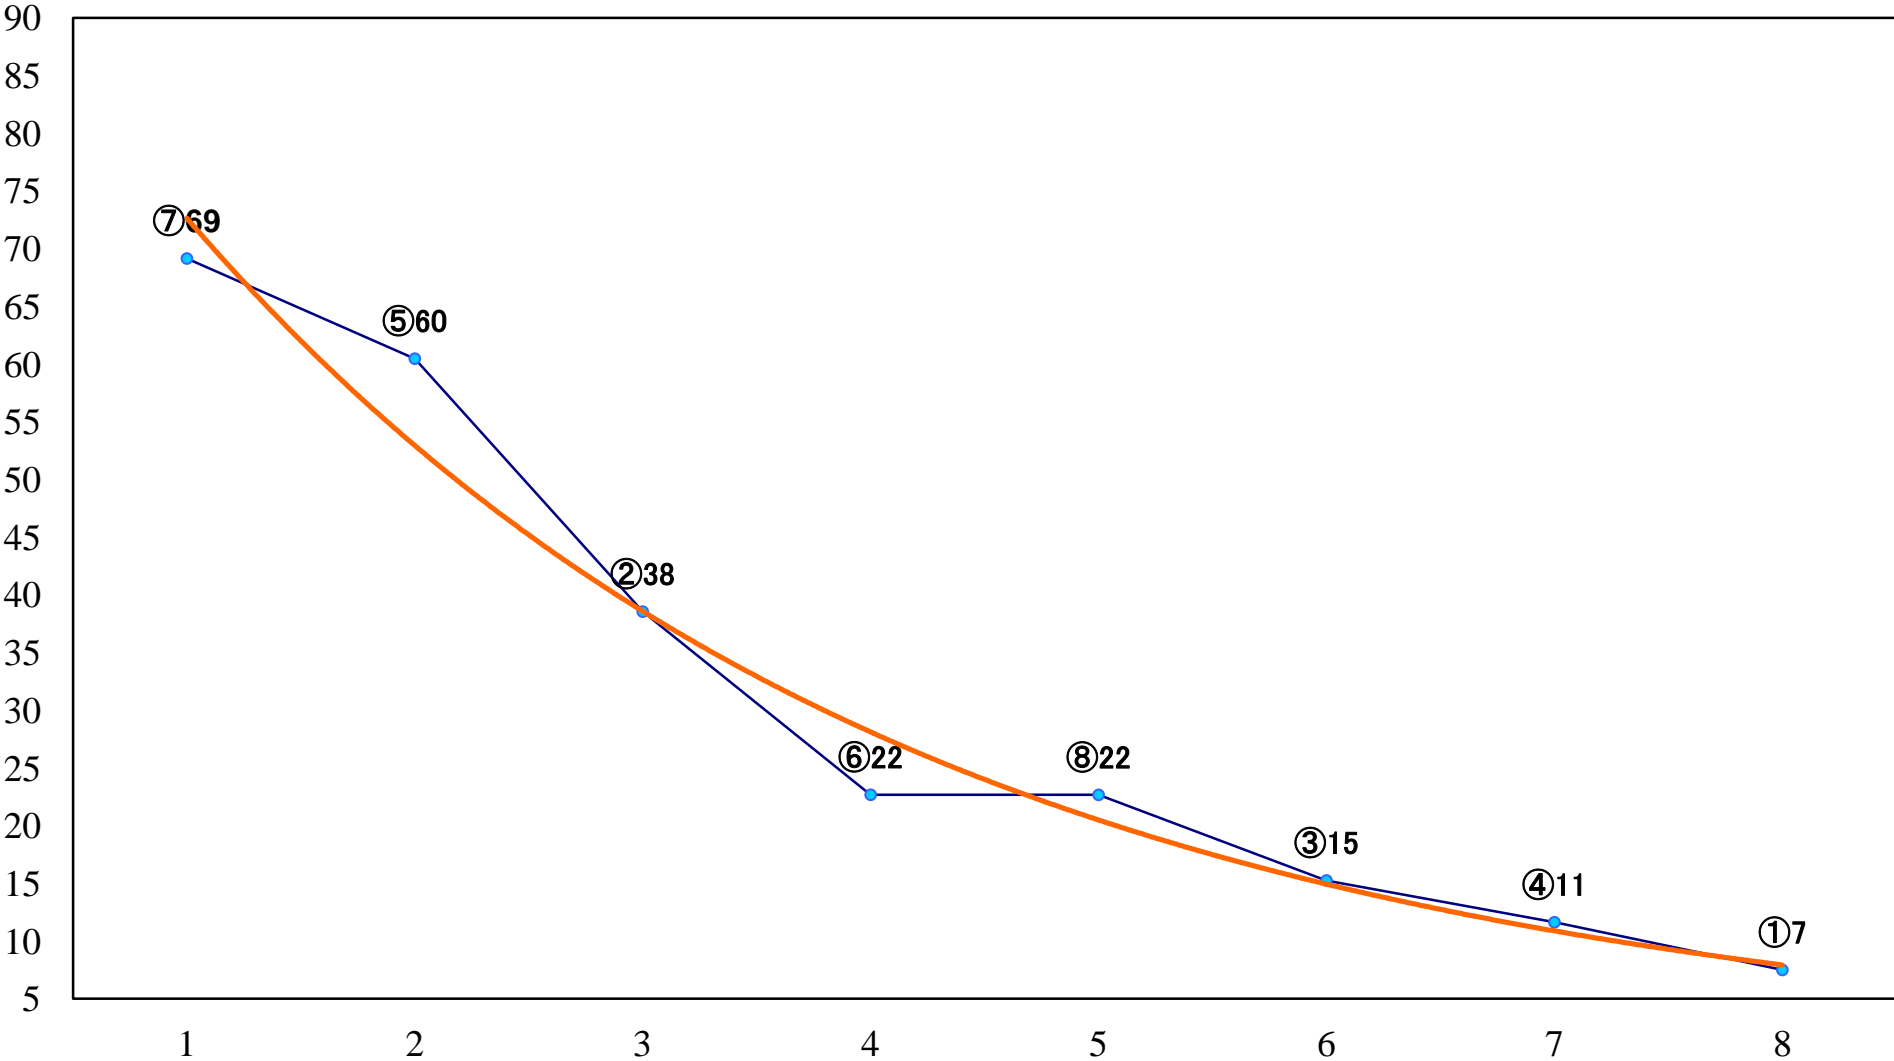

2021年10月22日(金) 浦和競馬 1R 10:30
浦和800ラウンド2歳選抜馬 左800mm

2021年10月22日(金) 浦和競馬 2R 11:00
3歳四選抜馬ウ 左1400mm

2021年10月22日(金) 浦和競馬 3R 11:30
C2十二 十三 左1400mm

2021年10月22日(金) 浦和競馬 4R 12:00
特選C3一 左1500mm

2021年10月22日(金) 浦和競馬 5R 12:30
C2十 十一 左1500mm