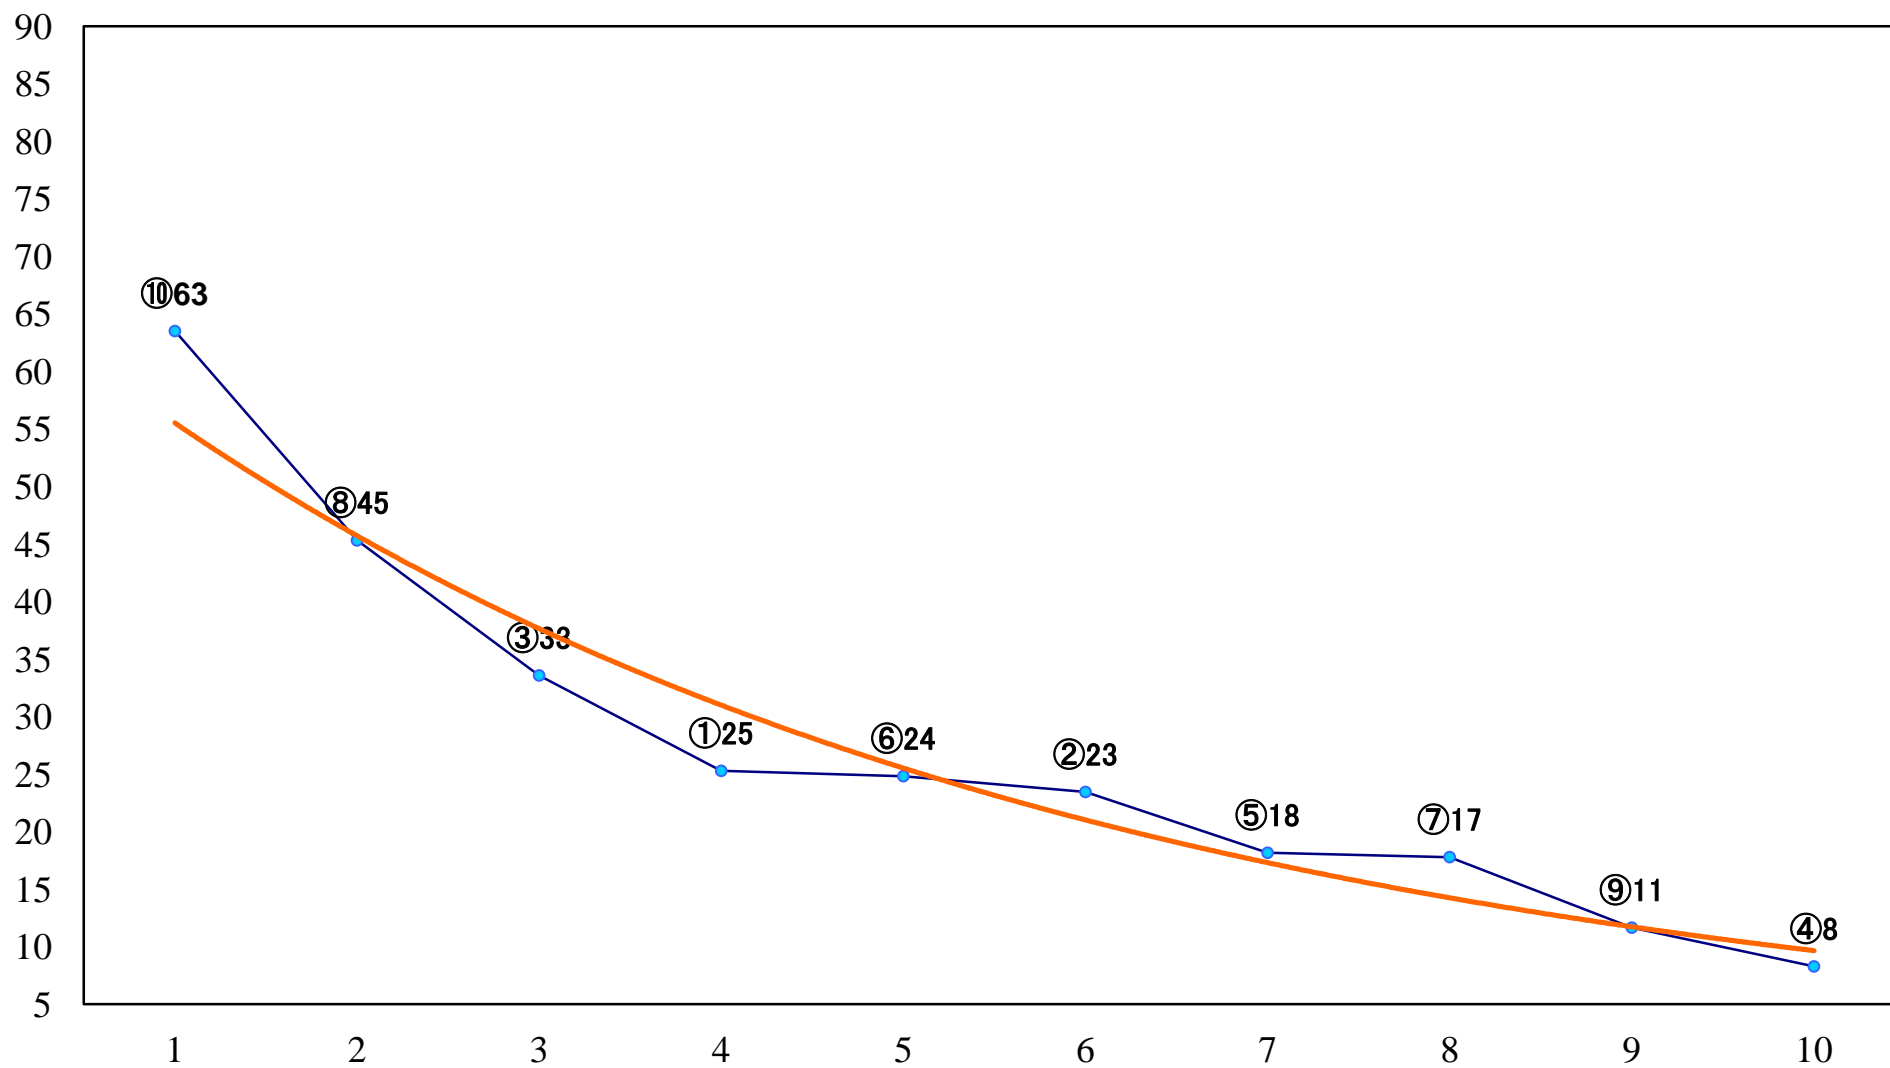

2021年10月22日(金) 浦和競馬 11R 15:55
紅葉特別B2一 左1400mm

2021年10月22日(金) 浦和競馬 12R 16:30
夕焼け特別C1四 左1400mm