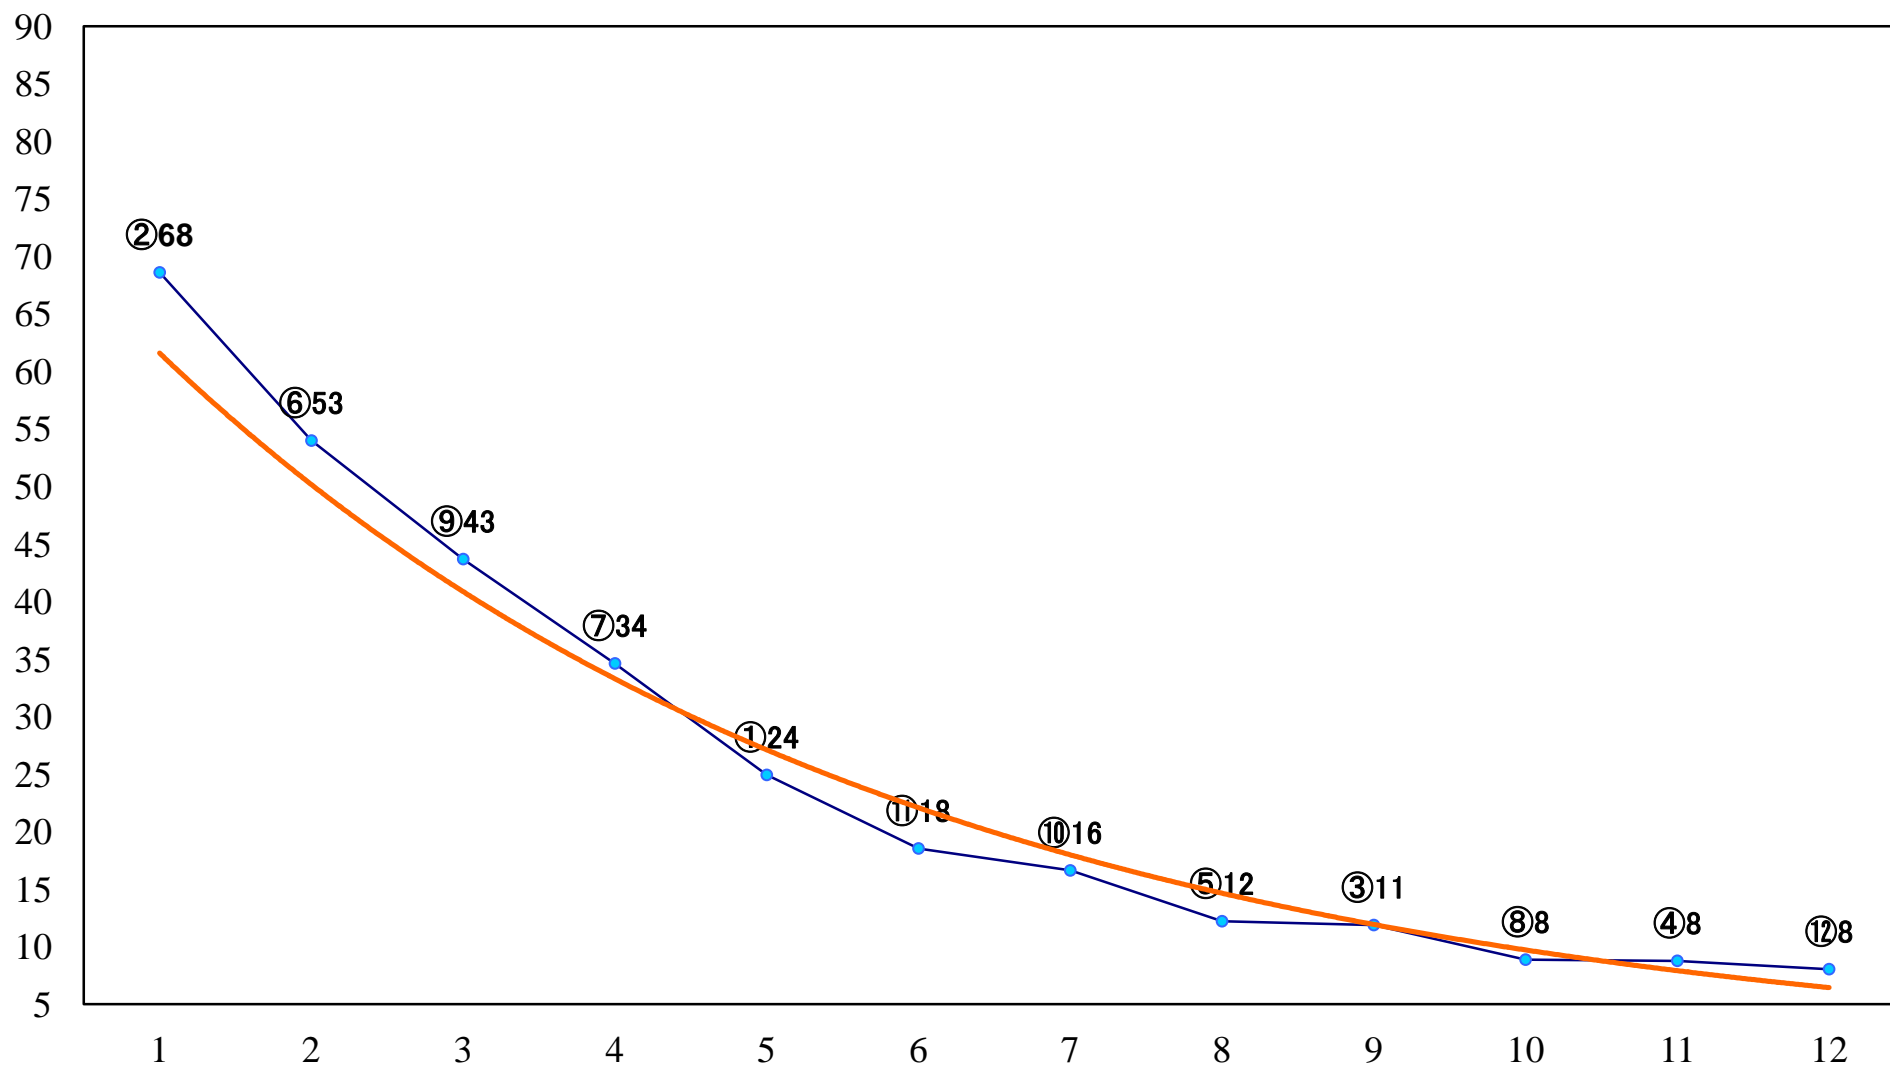

2021年10月22日(金) 浦和競馬 9R 14:45
彩の国賞C1五 左1500mm