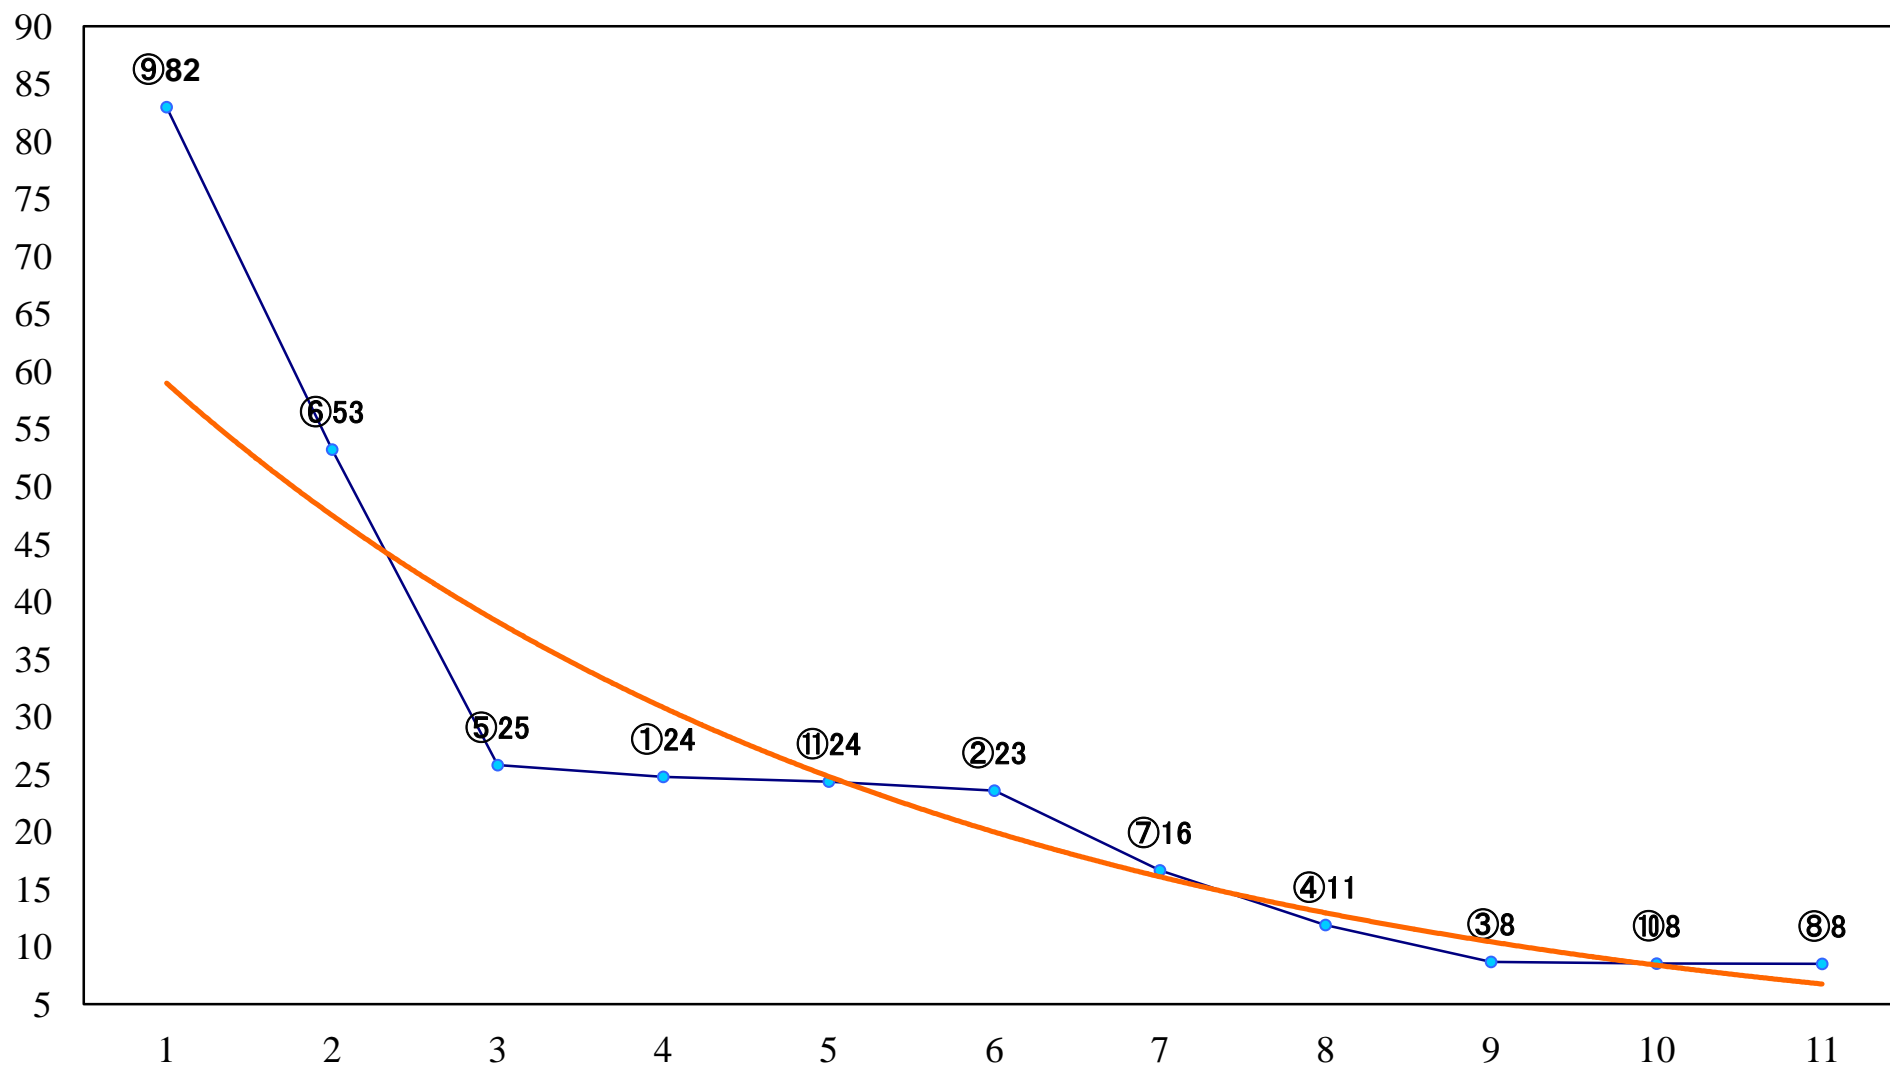

2021年10月22日(金) 浦和競馬 6R 13:00
『深谷ねぎらいの日』賞C2十二 十三 左1400mm