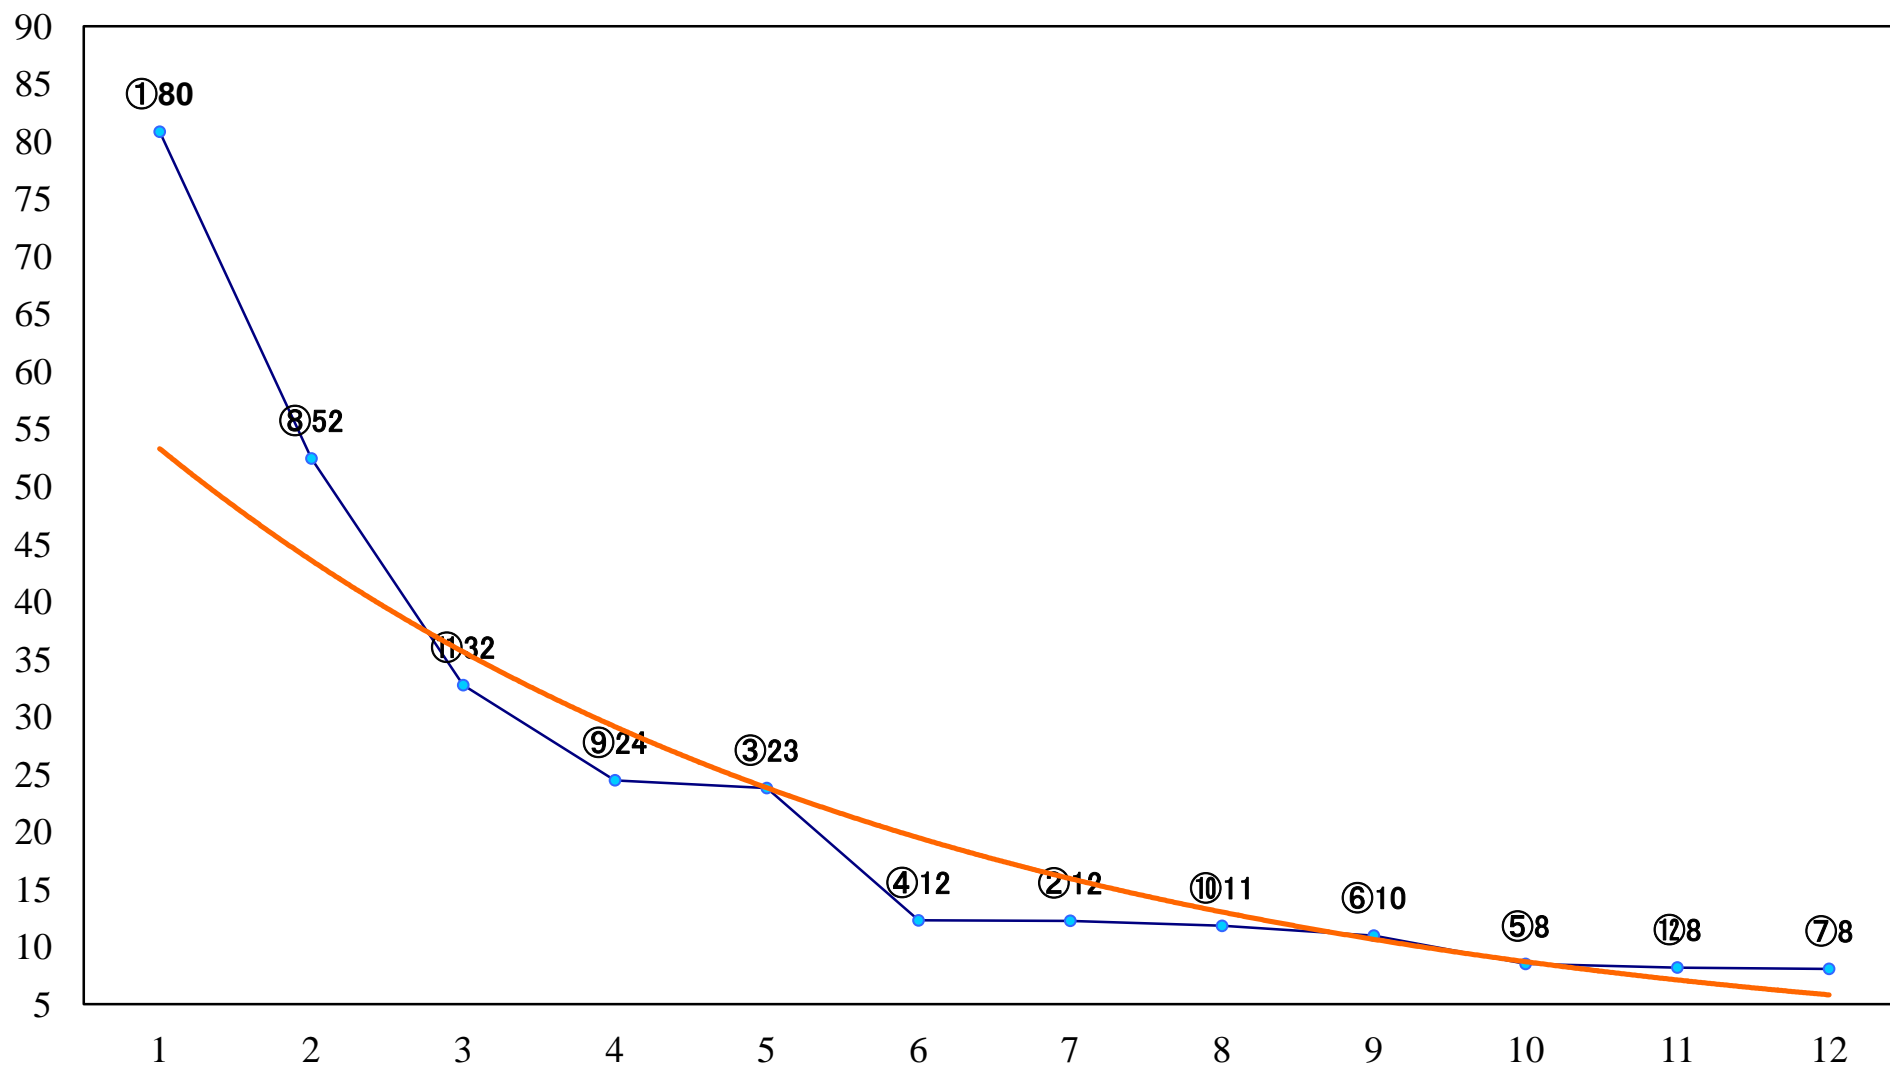

2021年10月26日(火) 船橋競馬 1R 14:40
2歳四 左1200mm

2021年10月26日(火) 船橋競馬 2R 15:10
3歳二三 左1200mm

2021年10月26日(火) 船橋競馬 3R 15:40
3歳二 三 左1500mm

2021年10月26日(火) 船橋競馬 4R 16:15
千葉県畜産フェア賞2C2ニ 三 左1200mm

2021年10月26日(火) 船橋競馬 5R 16:45
J認 シーサイドアイドル特別2歳一 左1500mm

2021年10月26日(火) 船橋競馬 7R 17:55
ヤングジョッキーズTR船橋 第1戦C3選 左1700mm

2021年10月26日(火) 船橋競馬 8R 18:25
C2二 三 左1500mm

2021年10月26日(火) 船橋競馬 9R 19:00
ヤングジョッキーズTR船橋 第2戦C2選 左1800mm

2021年10月26日(火) 船橋競馬 10R 19:40
秋収めスプリントB3選抜馬イ 左1200mm