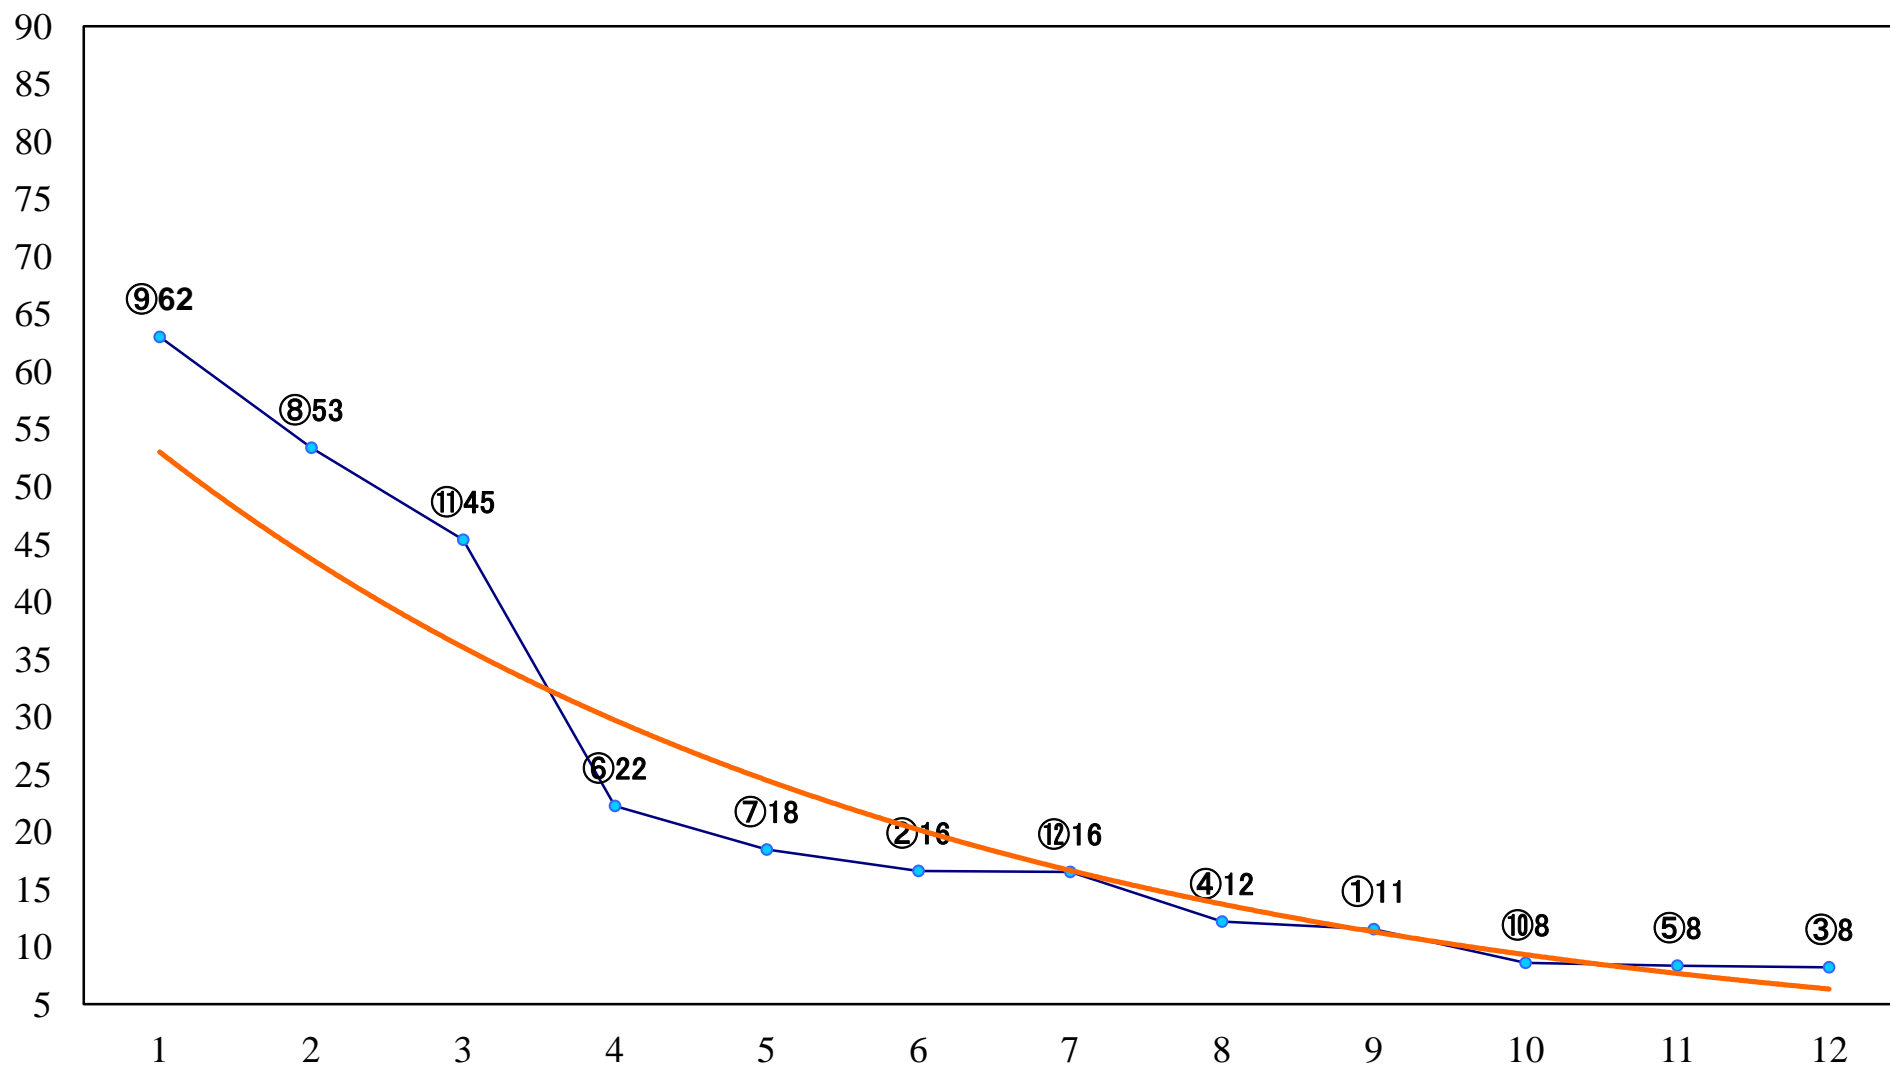

2021年10月26日(火) 船橋競馬 1R 14:40
2歳四 左1200mm

2021年10月26日(火) 船橋競馬 2R 15:10
3歳二三 左1200mm

2021年10月26日(火) 船橋競馬 3R 15:40
3歳二 三 左1500mm

2021年10月26日(火) 船橋競馬 4R 16:15
千葉県畜産フェア賞2C2ニ 三 左1200mm

2021年10月26日(火) 船橋競馬 5R 16:45
J認 シーサイドアイドル特別2歳一 左1500mm

2021年10月26日(火) 船橋競馬 7R 17:55
ヤングジョッキーズTR船橋 第1戦C3選 左1700mm

2021年10月26日(火) 船橋競馬 8R 18:25
C2二 三 左1500mm

2021年10月26日(火) 船橋競馬 9R 19:00
ヤングジョッキーズTR船橋 第2戦C2選 左1800mm

2021年10月26日(火) 船橋競馬 10R 19:40
秋収めスプリントB3選抜馬イ 左1200mm