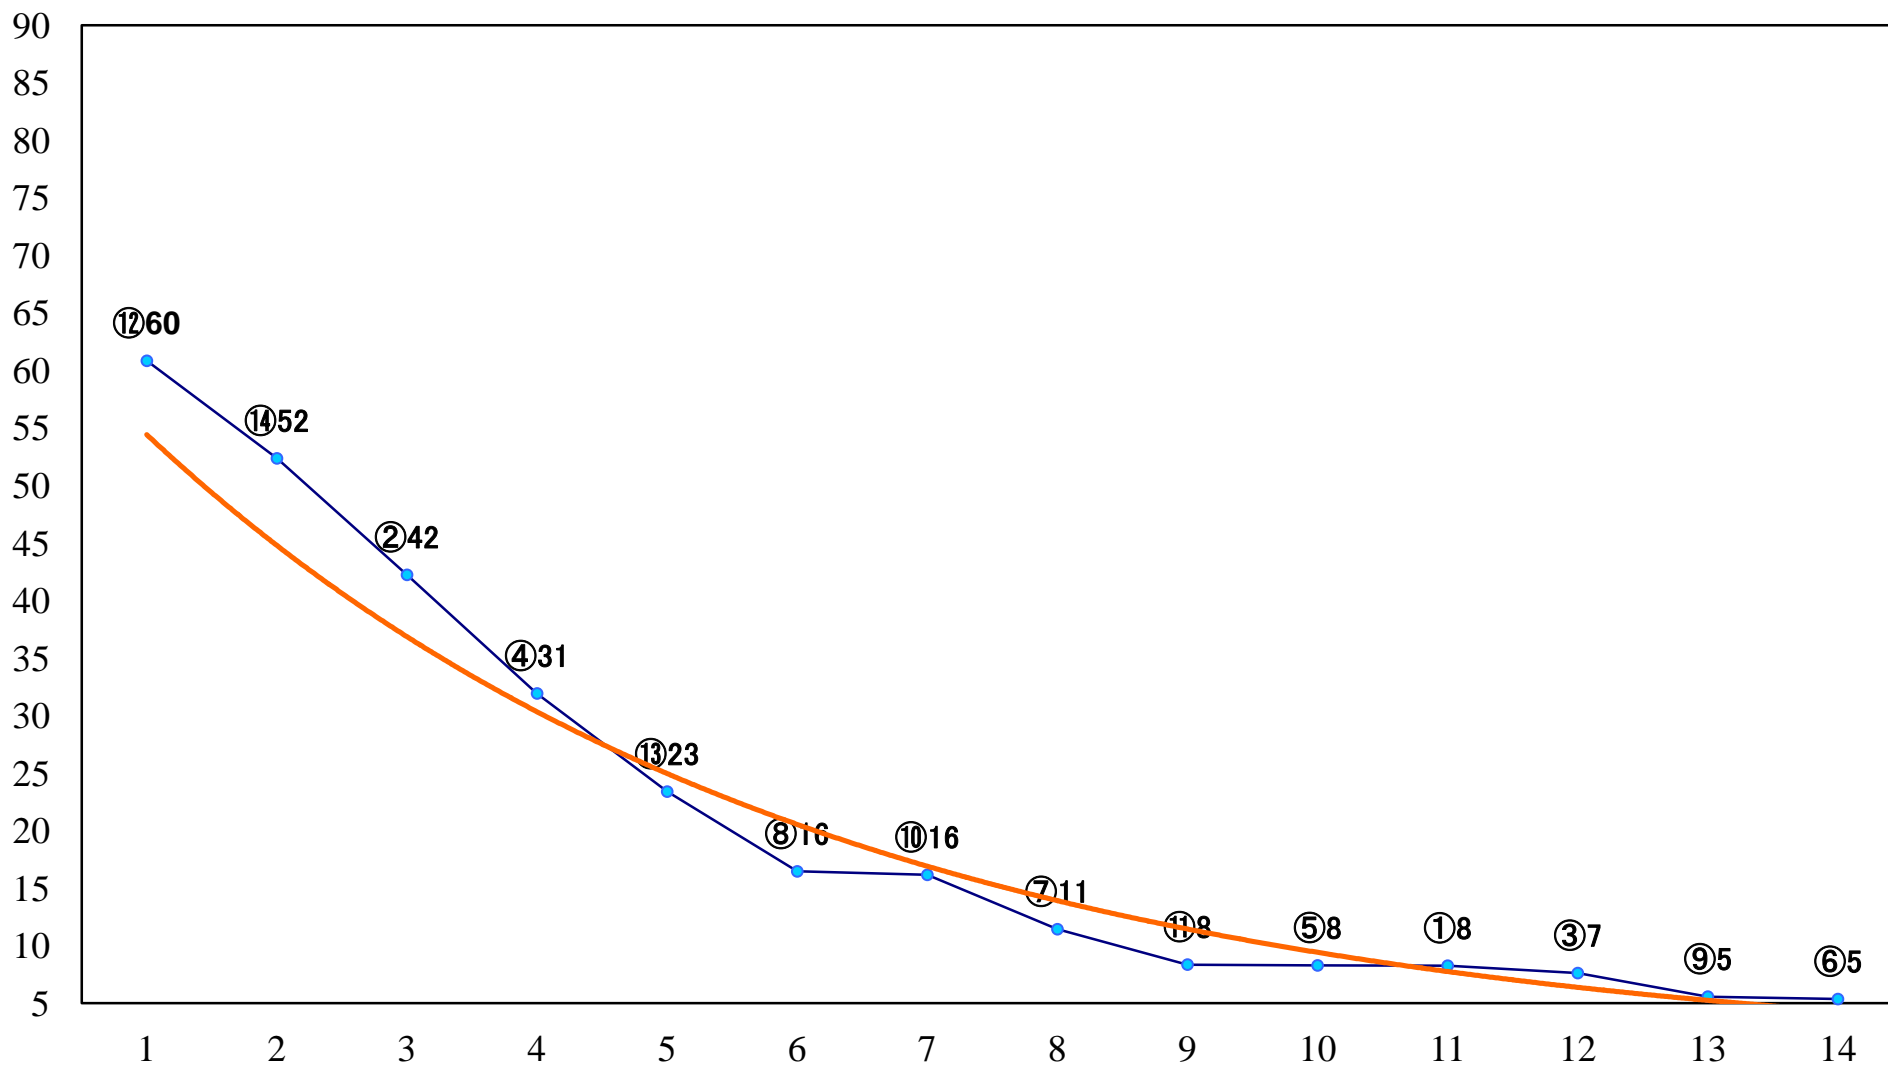

2021年10月26日(火) 船橋競馬 1R 14:40
2歳四 左1200mm

2021年10月26日(火) 船橋競馬 2R 15:10
3歳二三 左1200mm

2021年10月26日(火) 船橋競馬 3R 15:40
3歳二 三 左1500mm

2021年10月26日(火) 船橋競馬 4R 16:15
千葉県畜産フェア賞2C2ニ 三 左1200mm

2021年10月26日(火) 船橋競馬 5R 16:45
J認 シーサイドアイドル特別2歳一 左1500mm

2021年10月26日(火) 船橋競馬 7R 17:55
ヤングジョッキーズTR船橋 第1戦C3選 左1700mm

2021年10月26日(火) 船橋競馬 8R 18:25
C2二 三 左1500mm

2021年10月26日(火) 船橋競馬 9R 19:00
ヤングジョッキーズTR船橋 第2戦C2選 左1800mm

2021年10月26日(火) 船橋競馬 10R 19:40
秋収めスプリントB3選抜馬イ 左1200mm