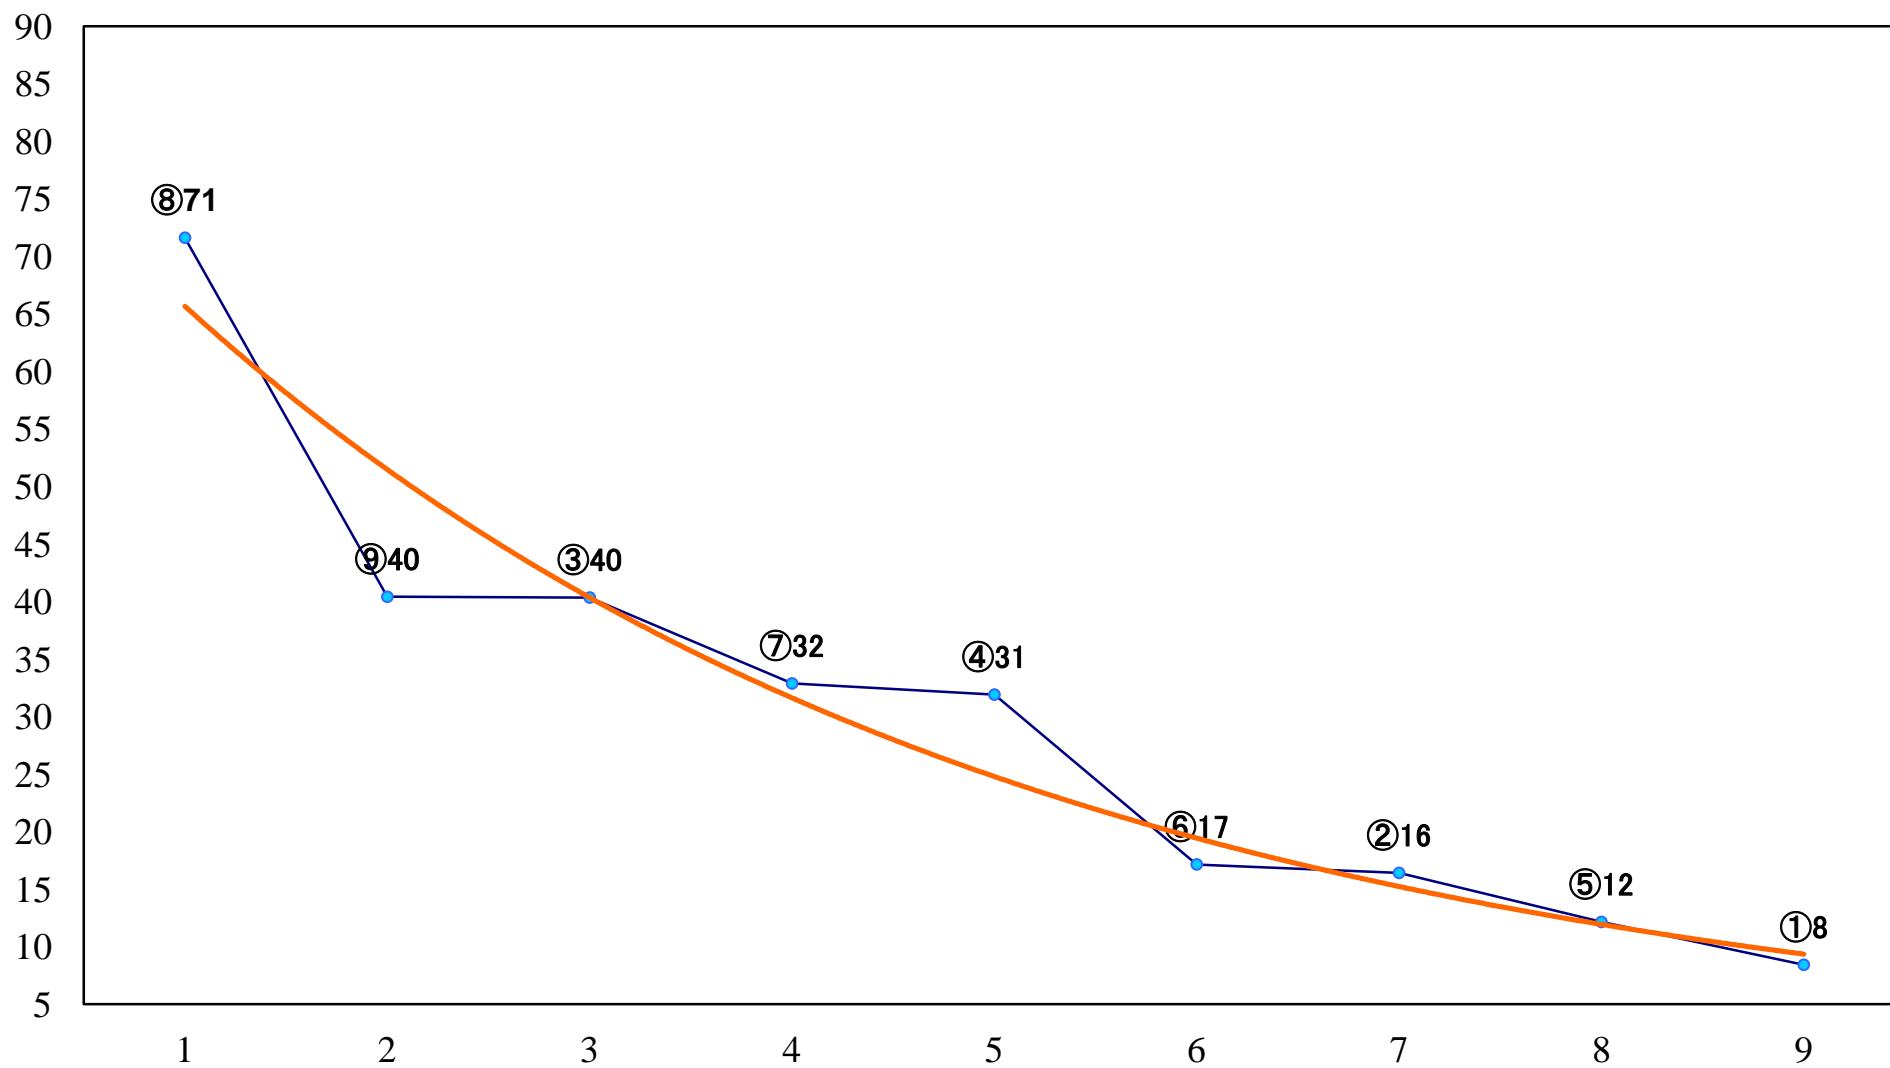

2021年10月26日(火) 船橋競馬 1R 14:40
2歳四 左1200mm

2021年10月26日(火) 船橋競馬 2R 15:10
3歳二三 左1200mm

2021年10月26日(火) 船橋競馬 3R 15:40
3歳二 三 左1500mm

2021年10月26日(火) 船橋競馬 4R 16:15
千葉県畜産フェア賞2C2ニ 三 左1200mm

2021年10月26日(火) 船橋競馬 5R 16:45
J認 シーサイドアイドル特別2歳一 左1500mm

2021年10月26日(火) 船橋競馬 7R 17:55
ヤングジョッキーズTR船橋 第1戦C3選 左1700mm

2021年10月26日(火) 船橋競馬 8R 18:25
C2二 三 左1500mm

2021年10月26日(火) 船橋競馬 9R 19:00
ヤングジョッキーズTR船橋 第2戦C2選 左1800mm

2021年10月26日(火) 船橋競馬 10R 19:40
秋収めスプリントB3選抜馬イ 左1200mm