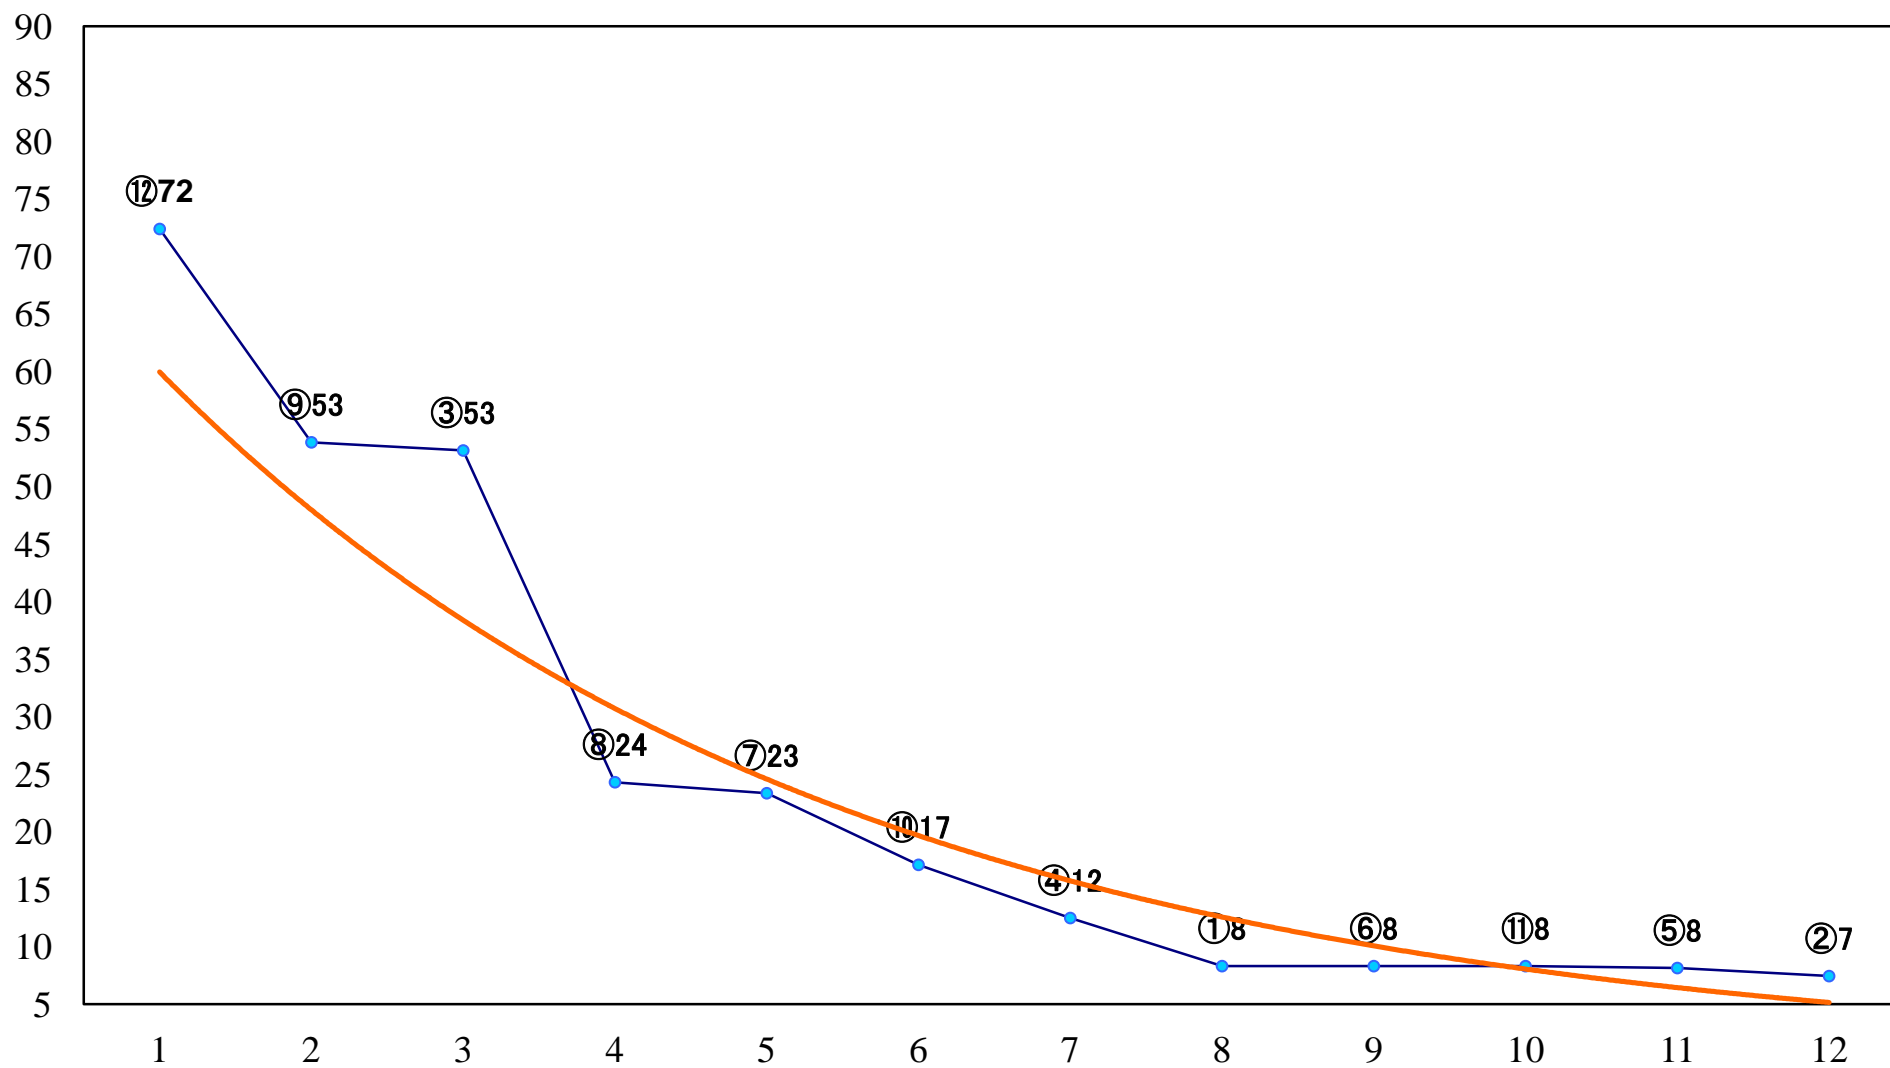

2021年10月26日(火) 船橋競馬 1R 14:40
2歳四 左1200mm

2021年10月26日(火) 船橋競馬 2R 15:10
3歳二三 左1200mm

2021年10月26日(火) 船橋競馬 3R 15:40
3歳二 三 左1500mm

2021年10月26日(火) 船橋競馬 4R 16:15
千葉県畜産フェア賞2C2ニ 三 左1200mm

2021年10月26日(火) 船橋競馬 5R 16:45
J認 シーサイドアイドル特別2歳一 左1500mm

2021年10月26日(火) 船橋競馬 7R 17:55
ヤングジョッキーズTR船橋 第1戦C3選 左1700mm

2021年10月26日(火) 船橋競馬 8R 18:25
C2二 三 左1500mm

2021年10月26日(火) 船橋競馬 9R 19:00
ヤングジョッキーズTR船橋 第2戦C2選 左1800mm

2021年10月26日(火) 船橋競馬 10R 19:40
秋収めスプリントB3選抜馬イ 左1200mm