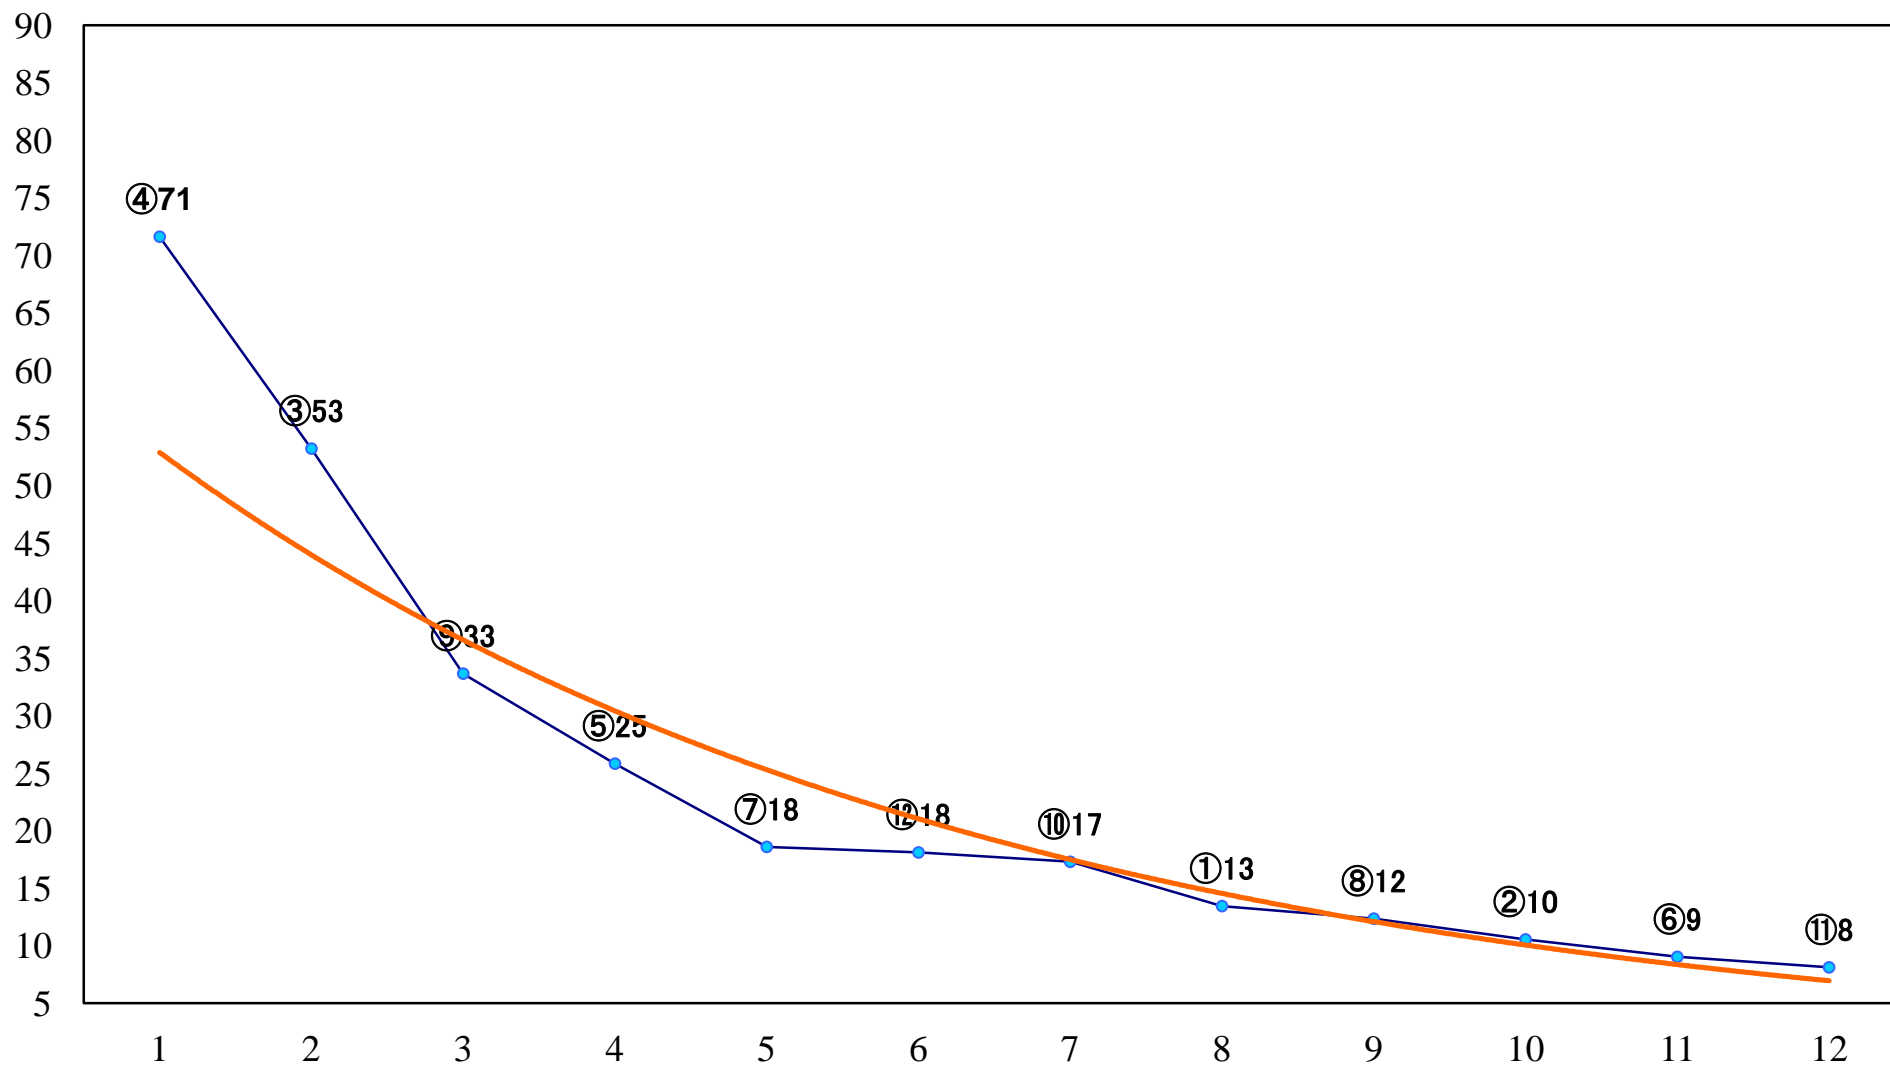

2021年10月26日(火) 船橋競馬 11R 20:15
クイーンズオーデションB1以下選抜牝馬 左1600mm