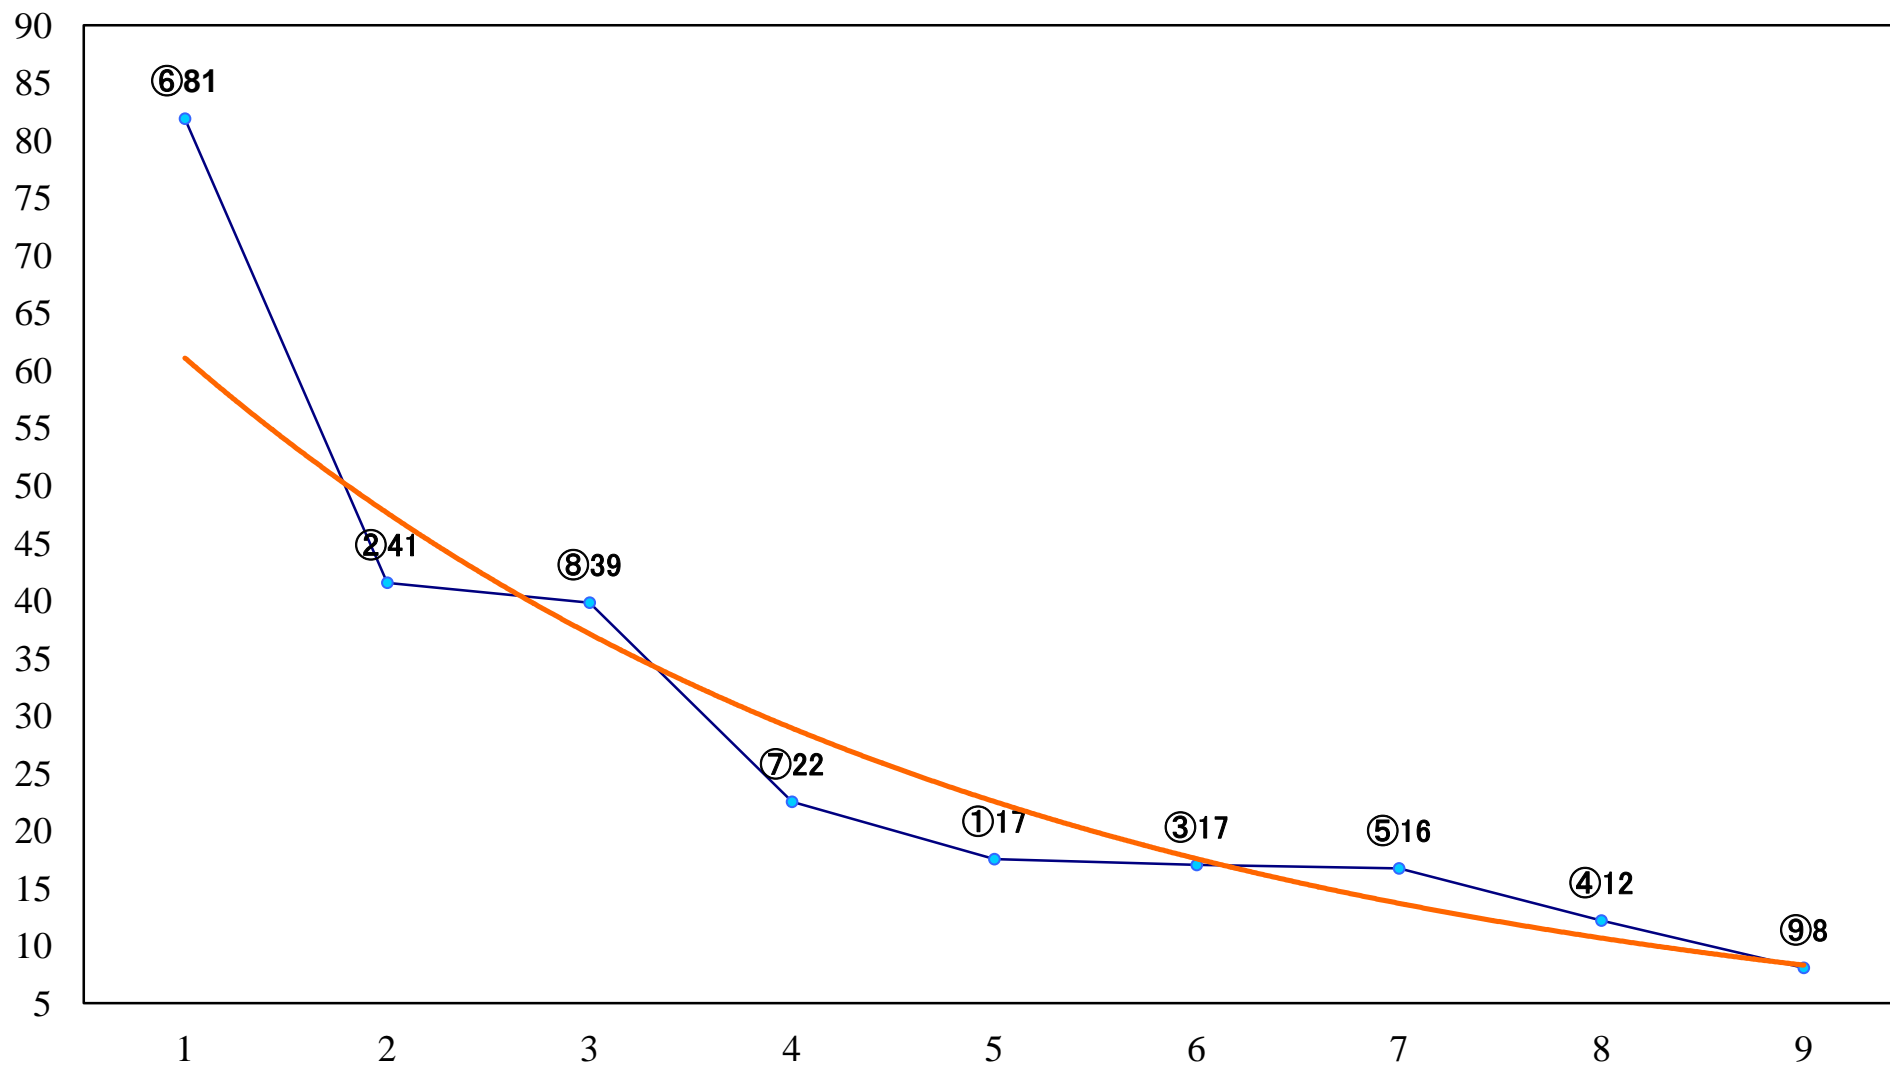

2021年10月26日(火) 船橋競馬 1R 14:40
2歳四 左1200mm

2021年10月26日(火) 船橋競馬 2R 15:10
3歳二三 左1200mm

2021年10月26日(火) 船橋競馬 3R 15:40
3歳二 三 左1500mm

2021年10月26日(火) 船橋競馬 4R 16:15
千葉県畜産フェア賞2C2ニ 三 左1200mm

2021年10月26日(火) 船橋競馬 5R 16:45
J認 シーサイドアイドル特別2歳一 左1500mm

2021年10月26日(火) 船橋競馬 7R 17:55
ヤングジョッキーズTR船橋 第1戦C3選 左1700mm

2021年10月26日(火) 船橋競馬 8R 18:25
C2二 三 左1500mm

2021年10月26日(火) 船橋競馬 9R 19:00
ヤングジョッキーズTR船橋 第2戦C2選 左1800mm

2021年10月26日(火) 船橋競馬 10R 19:40
秋収めスプリントB3選抜馬イ 左1200mm