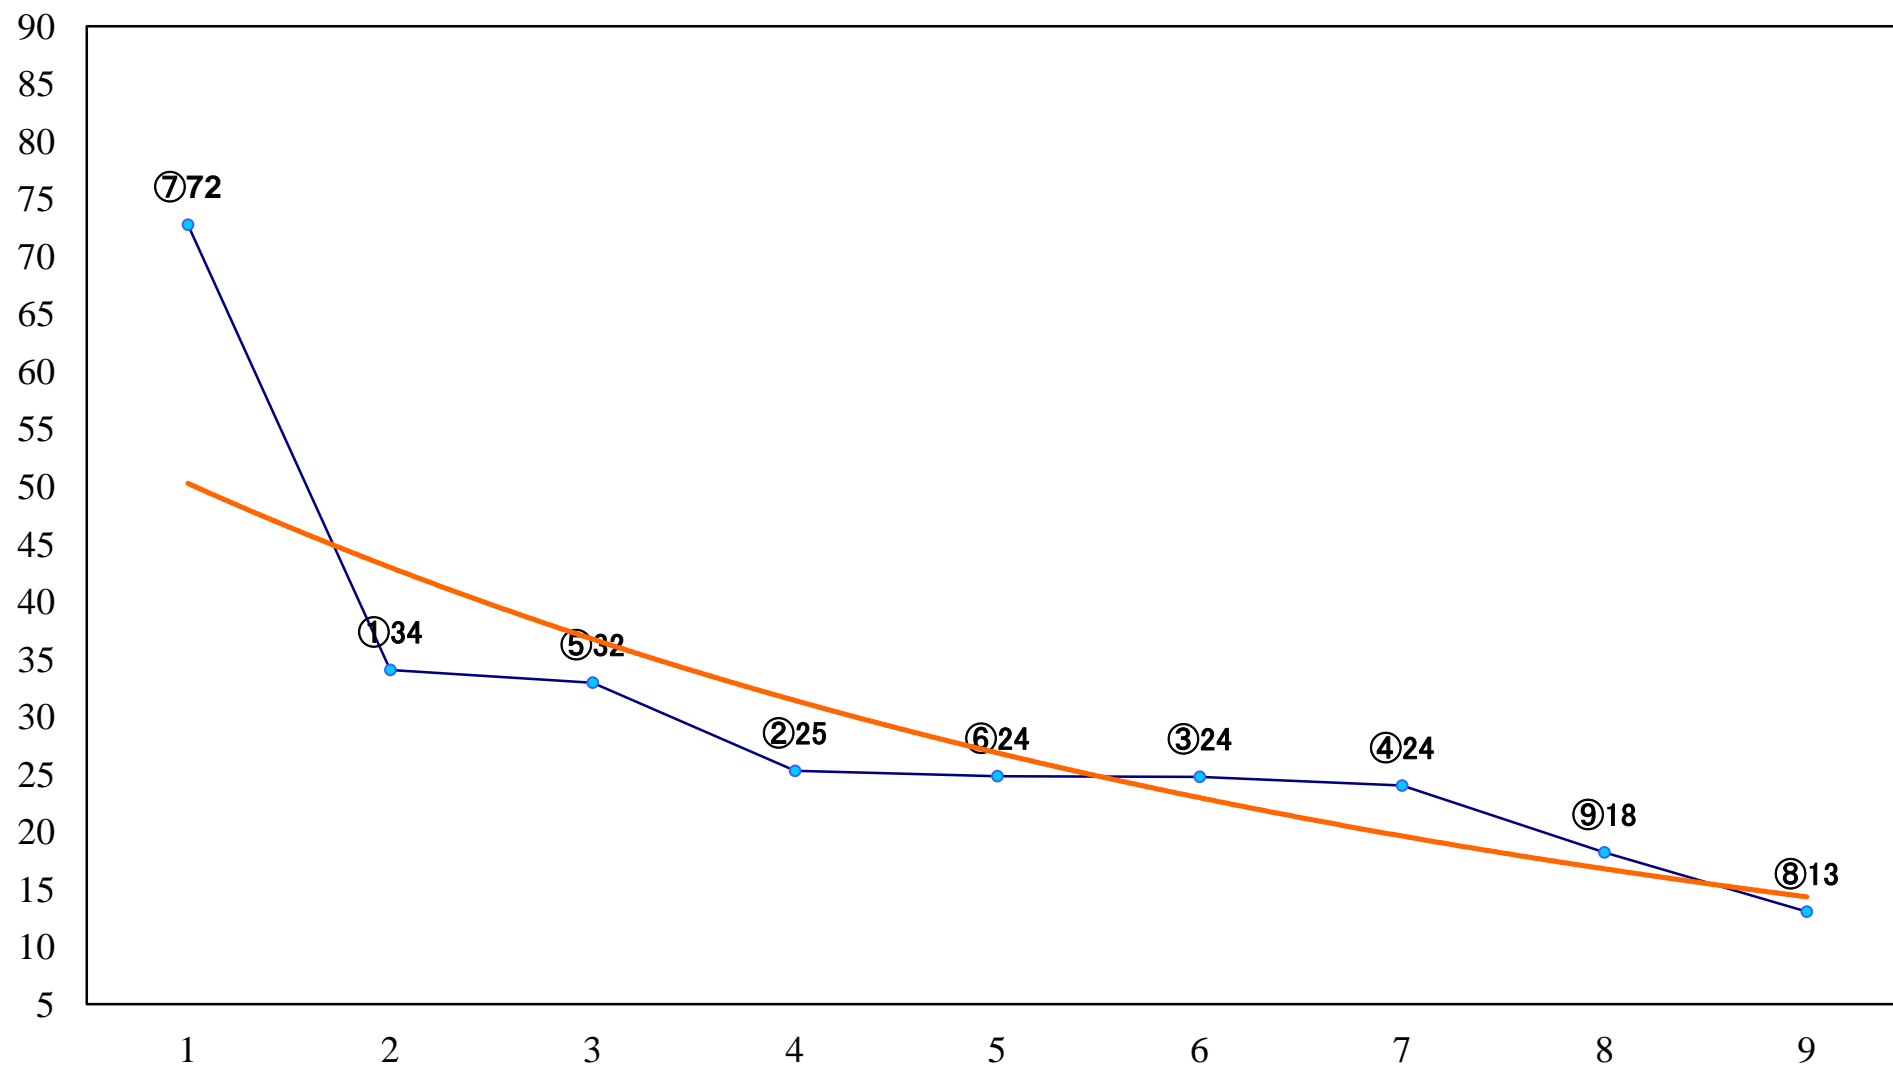

2021年10月26日(火) 船橋競馬 7R 17:55
ヤングジョッキーズTR船橋 第1戦C3選 左1700mm

2021年10月26日(火) 船橋競馬 8R 18:25
C2二 三 左1500mm

2021年10月26日(火) 船橋競馬 9R 19:00
ヤングジョッキーズTR船橋 第2戦C2選 左1800mm

2021年10月26日(火) 船橋競馬 10R 19:40
秋収めスプリントB3選抜馬イ 左1200mm