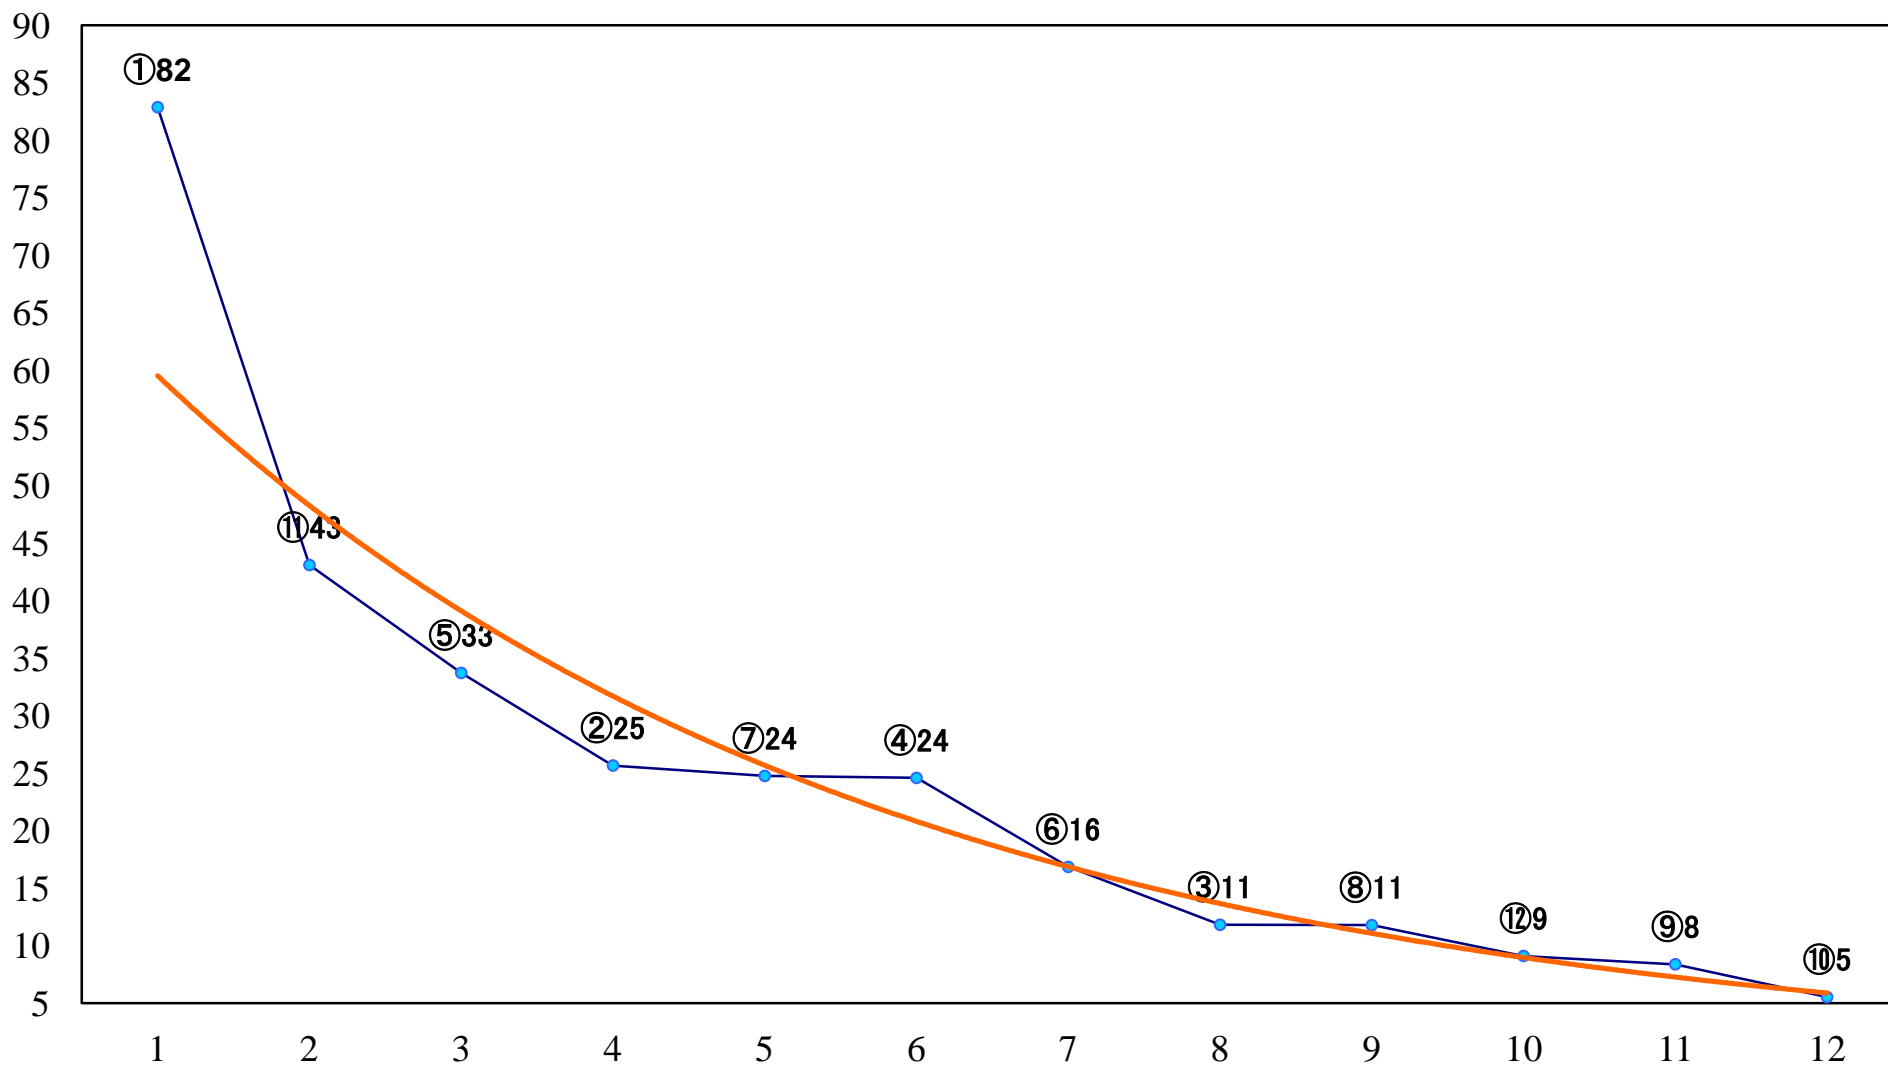

2021年10月26日(火) 船橋競馬 1R 14:40
2歳四 左1200mm

2021年10月26日(火) 船橋競馬 2R 15:10
3歳二三 左1200mm

2021年10月26日(火) 船橋競馬 3R 15:40
3歳二 三 左1500mm

2021年10月26日(火) 船橋競馬 4R 16:15
千葉県畜産フェア賞2C2ニ 三 左1200mm

2021年10月26日(火) 船橋競馬 5R 16:45
J認 シーサイドアイドル特別2歳一 左1500mm

2021年10月26日(火) 船橋競馬 7R 17:55
ヤングジョッキーズTR船橋 第1戦C3選 左1700mm

2021年10月26日(火) 船橋競馬 8R 18:25
C2二 三 左1500mm

2021年10月26日(火) 船橋競馬 9R 19:00
ヤングジョッキーズTR船橋 第2戦C2選 左1800mm

2021年10月26日(火) 船橋競馬 10R 19:40
秋収めスプリントB3選抜馬イ 左1200mm