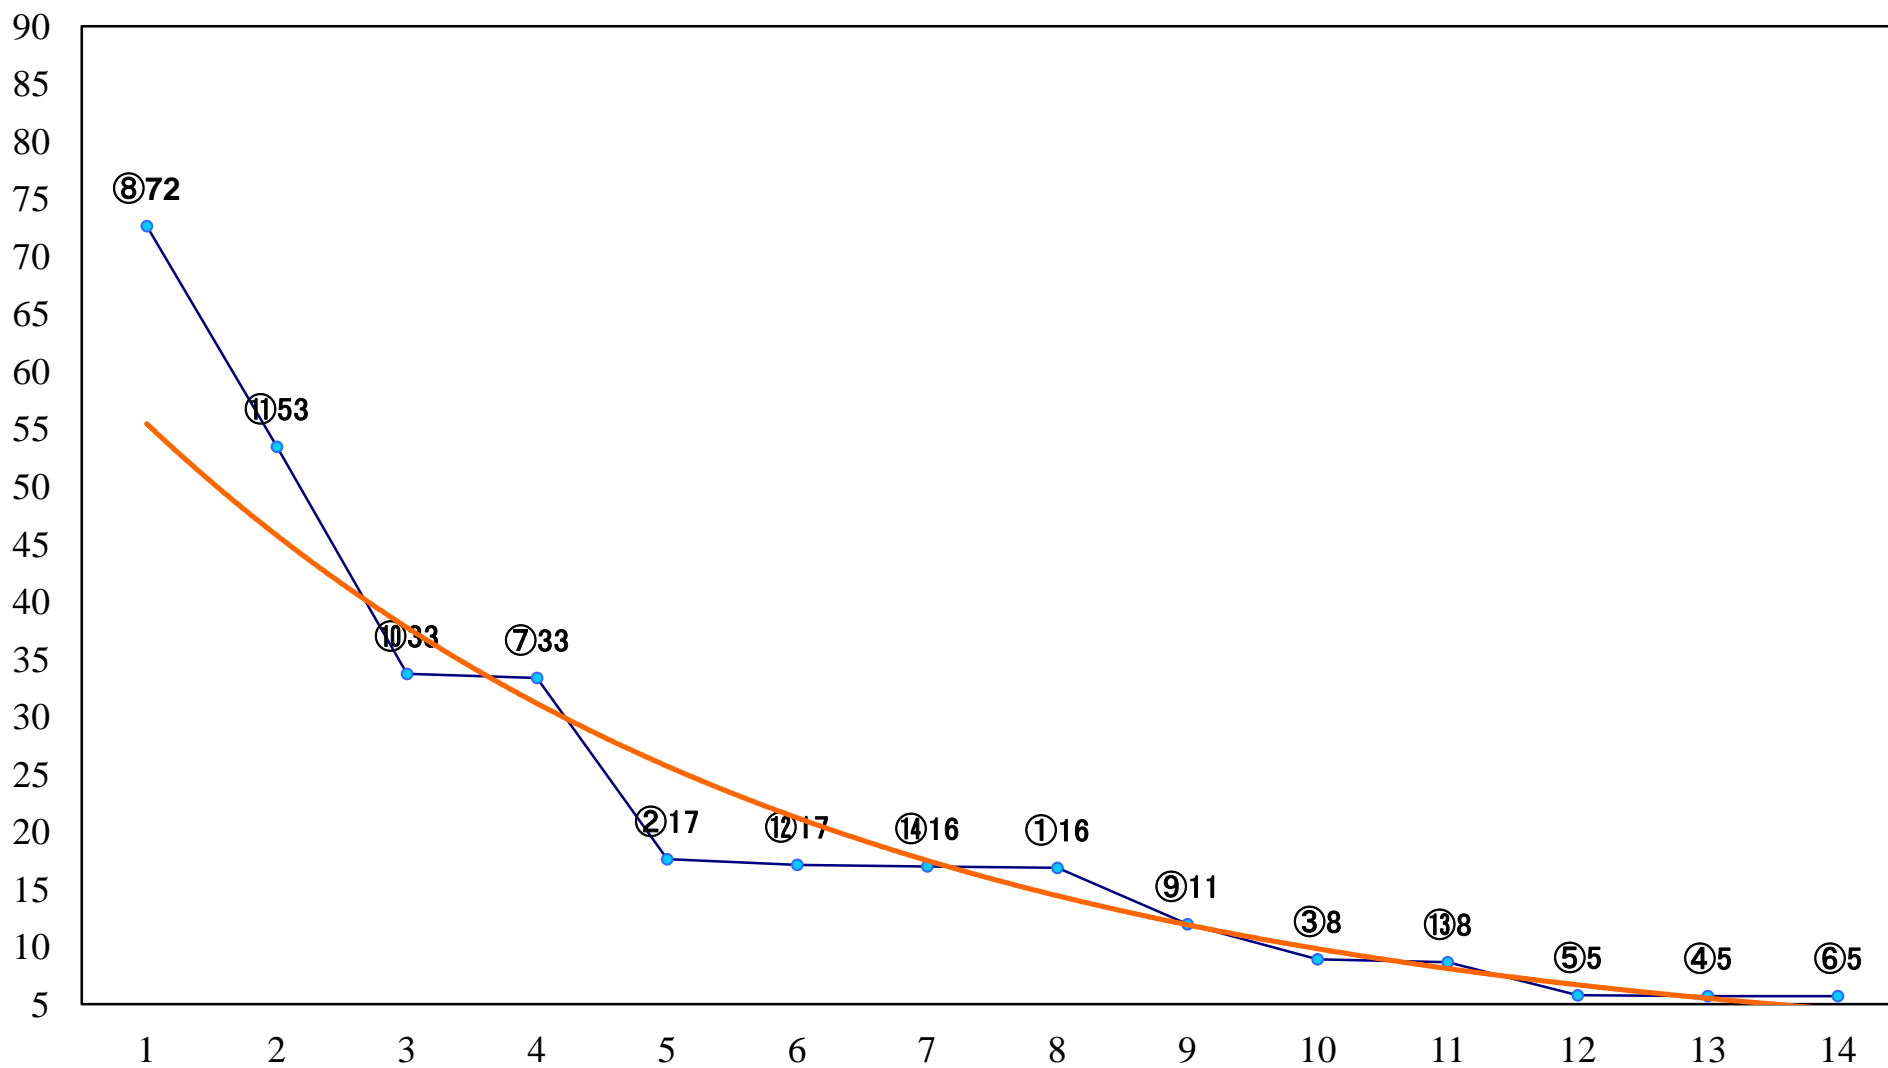

2021年10月26日(火) 船橋競馬 1R 14:40
2歳四 左1200mm

2021年10月26日(火) 船橋競馬 2R 15:10
3歳二三 左1200mm

2021年10月26日(火) 船橋競馬 3R 15:40
3歳二 三 左1500mm

2021年10月26日(火) 船橋競馬 4R 16:15
千葉県畜産フェア賞2C2ニ 三 左1200mm

2021年10月26日(火) 船橋競馬 5R 16:45
J認 シーサイドアイドル特別2歳一 左1500mm

2021年10月26日(火) 船橋競馬 7R 17:55
ヤングジョッキーズTR船橋 第1戦C3選 左1700mm

2021年10月26日(火) 船橋競馬 8R 18:25
C2二 三 左1500mm

2021年10月26日(火) 船橋競馬 9R 19:00
ヤングジョッキーズTR船橋 第2戦C2選 左1800mm

2021年10月26日(火) 船橋競馬 10R 19:40
秋収めスプリントB3選抜馬イ 左1200mm