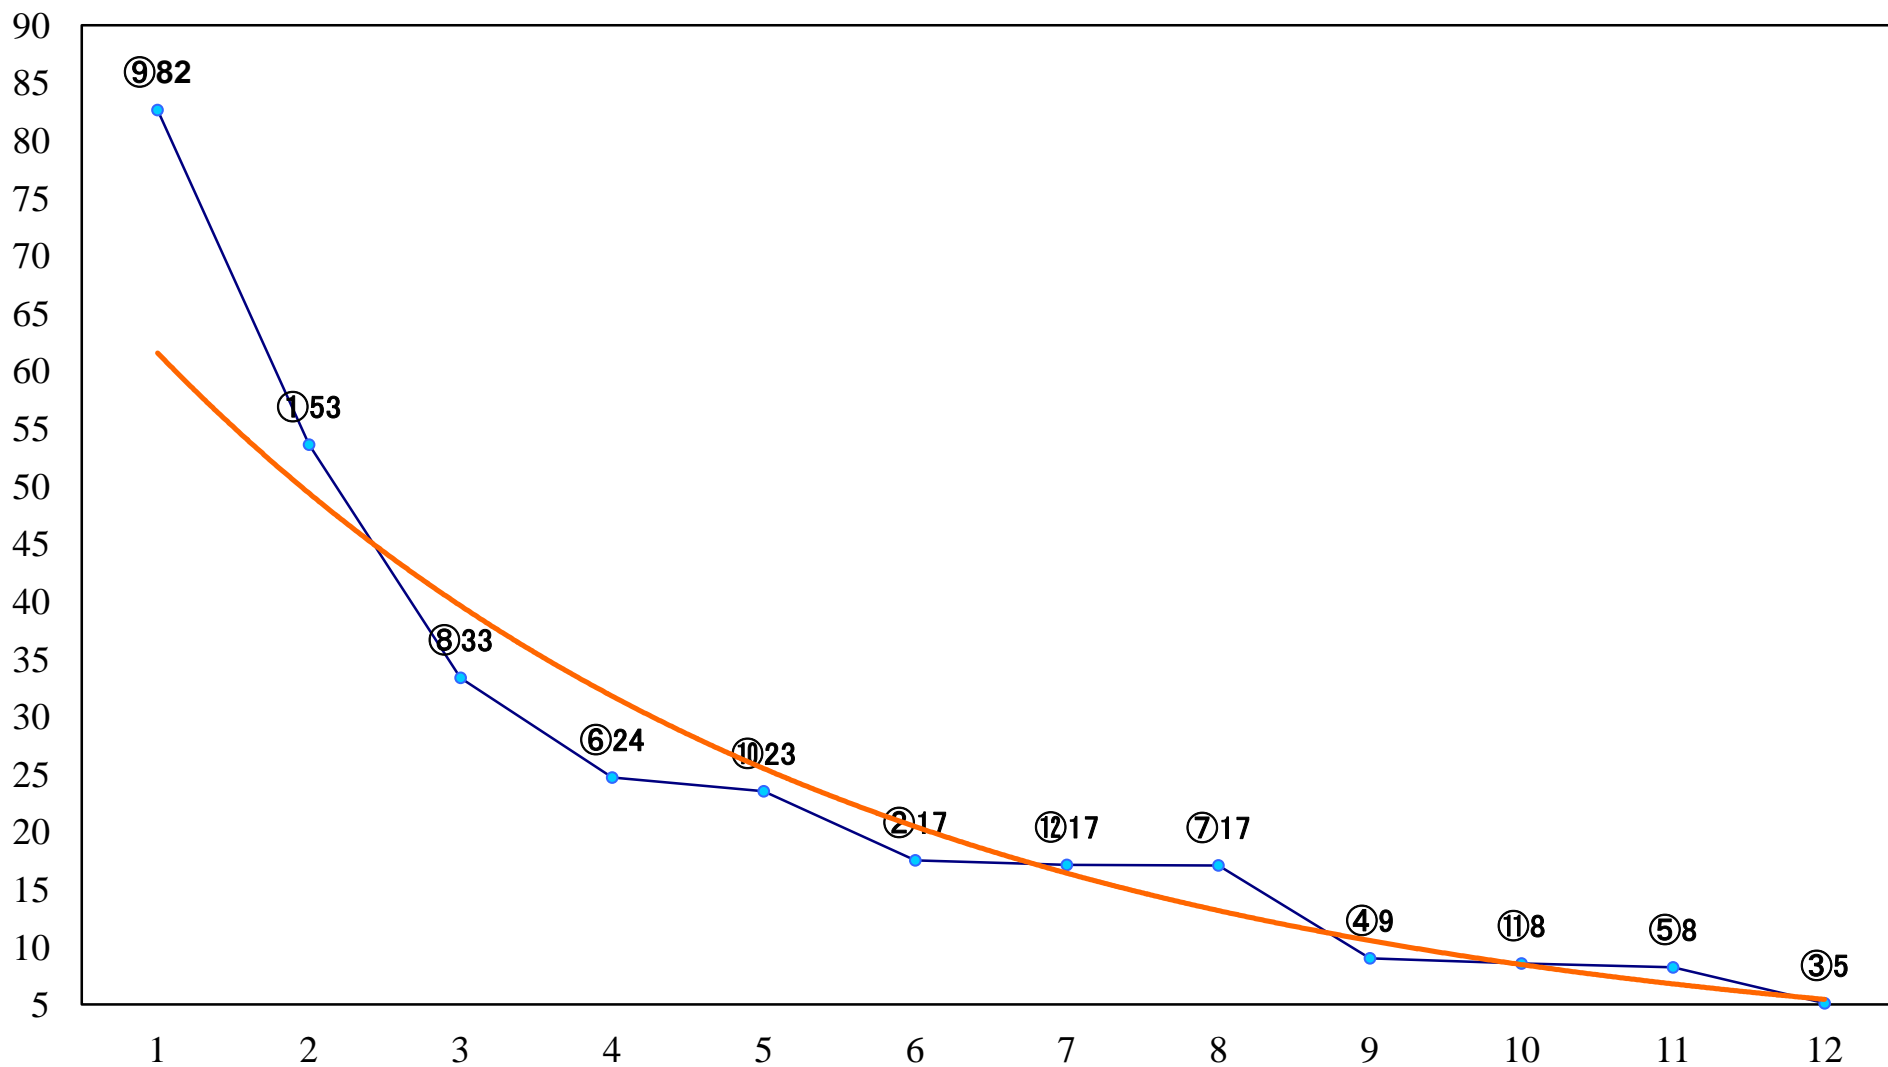

2021年10月28日(木) 船橋競馬 8R 18:25
馬い！八丈島青レモンを食べようC2六 七 左1500mm