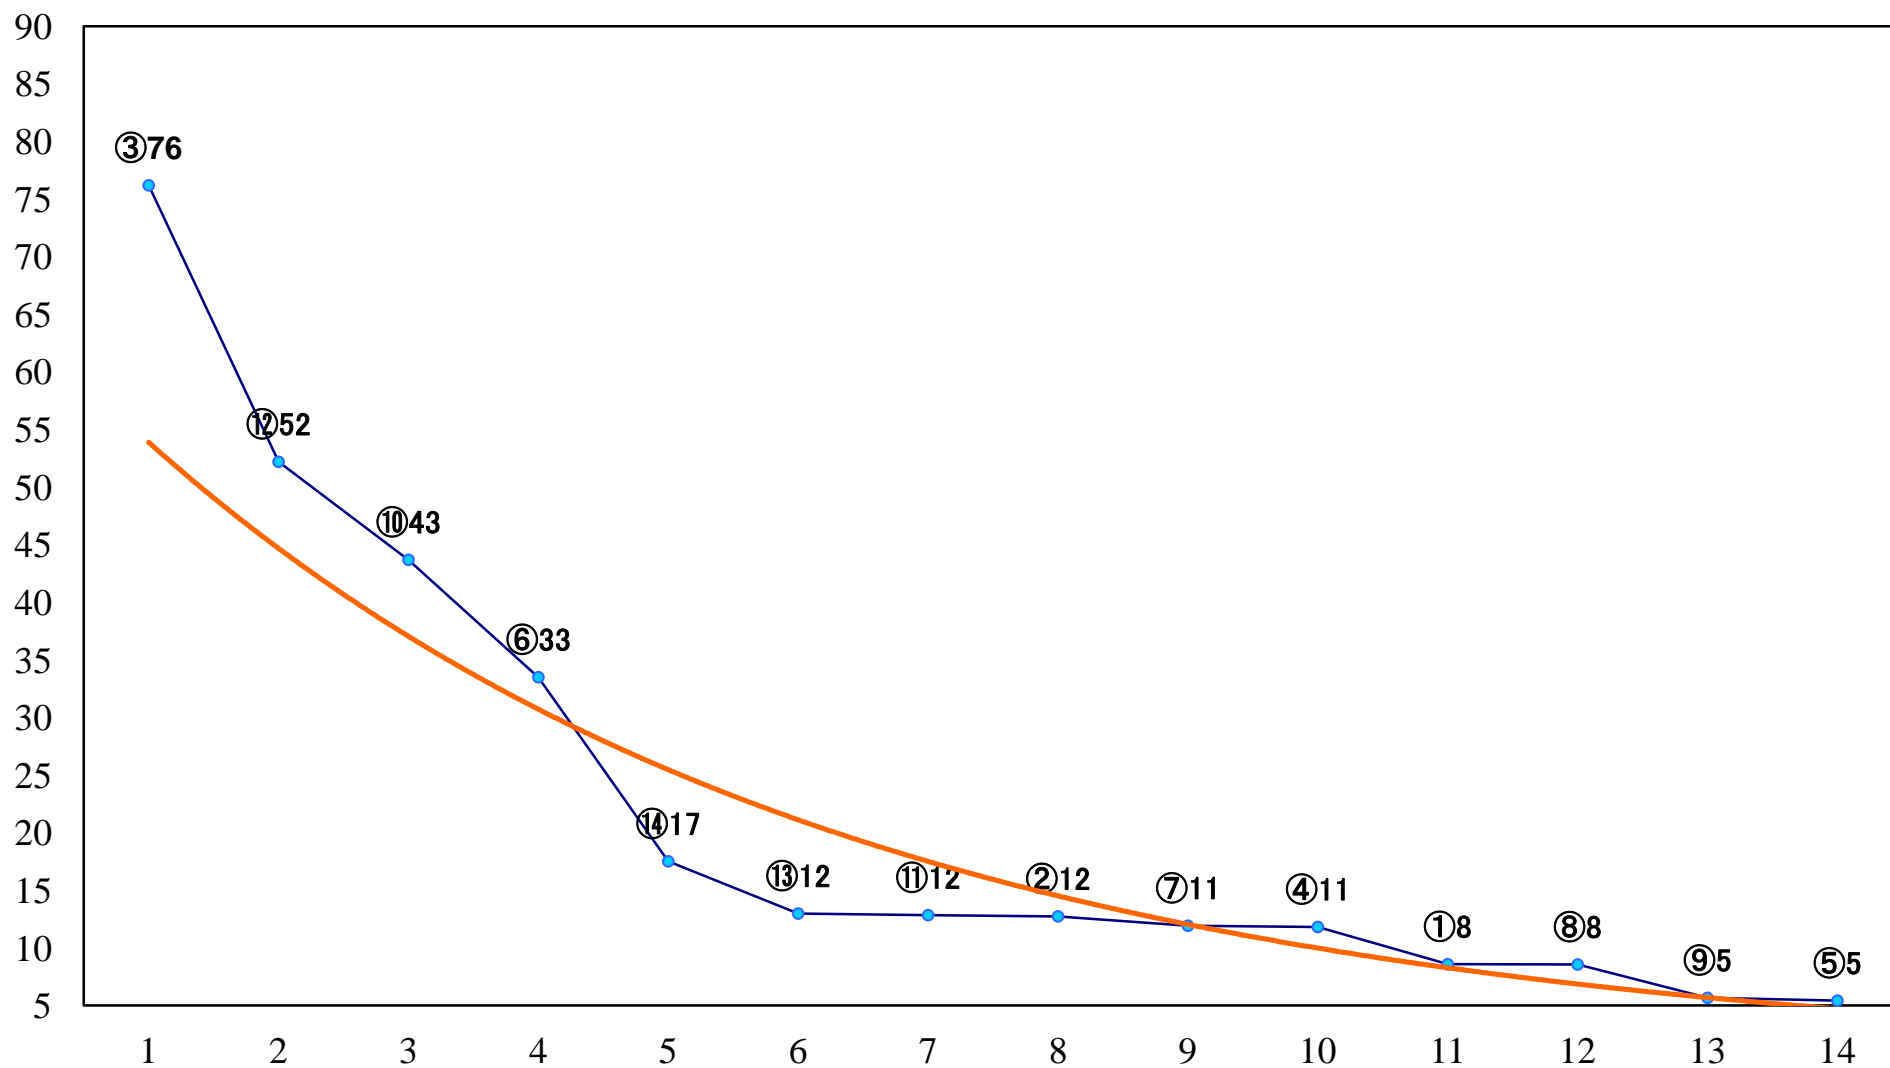

2021年10月28日(木) 船橋競馬 10R 19:35  
ランタナダッシュC1C2選抜馬 左1000mm

2021年10月28日(木) 船橋競馬 11R 20:10  
総の国記念A2B1ー 左1800mm

2021年10月28日(木) 船橋競馬 12R 20:50  
野菊賞C1二 左1600mm