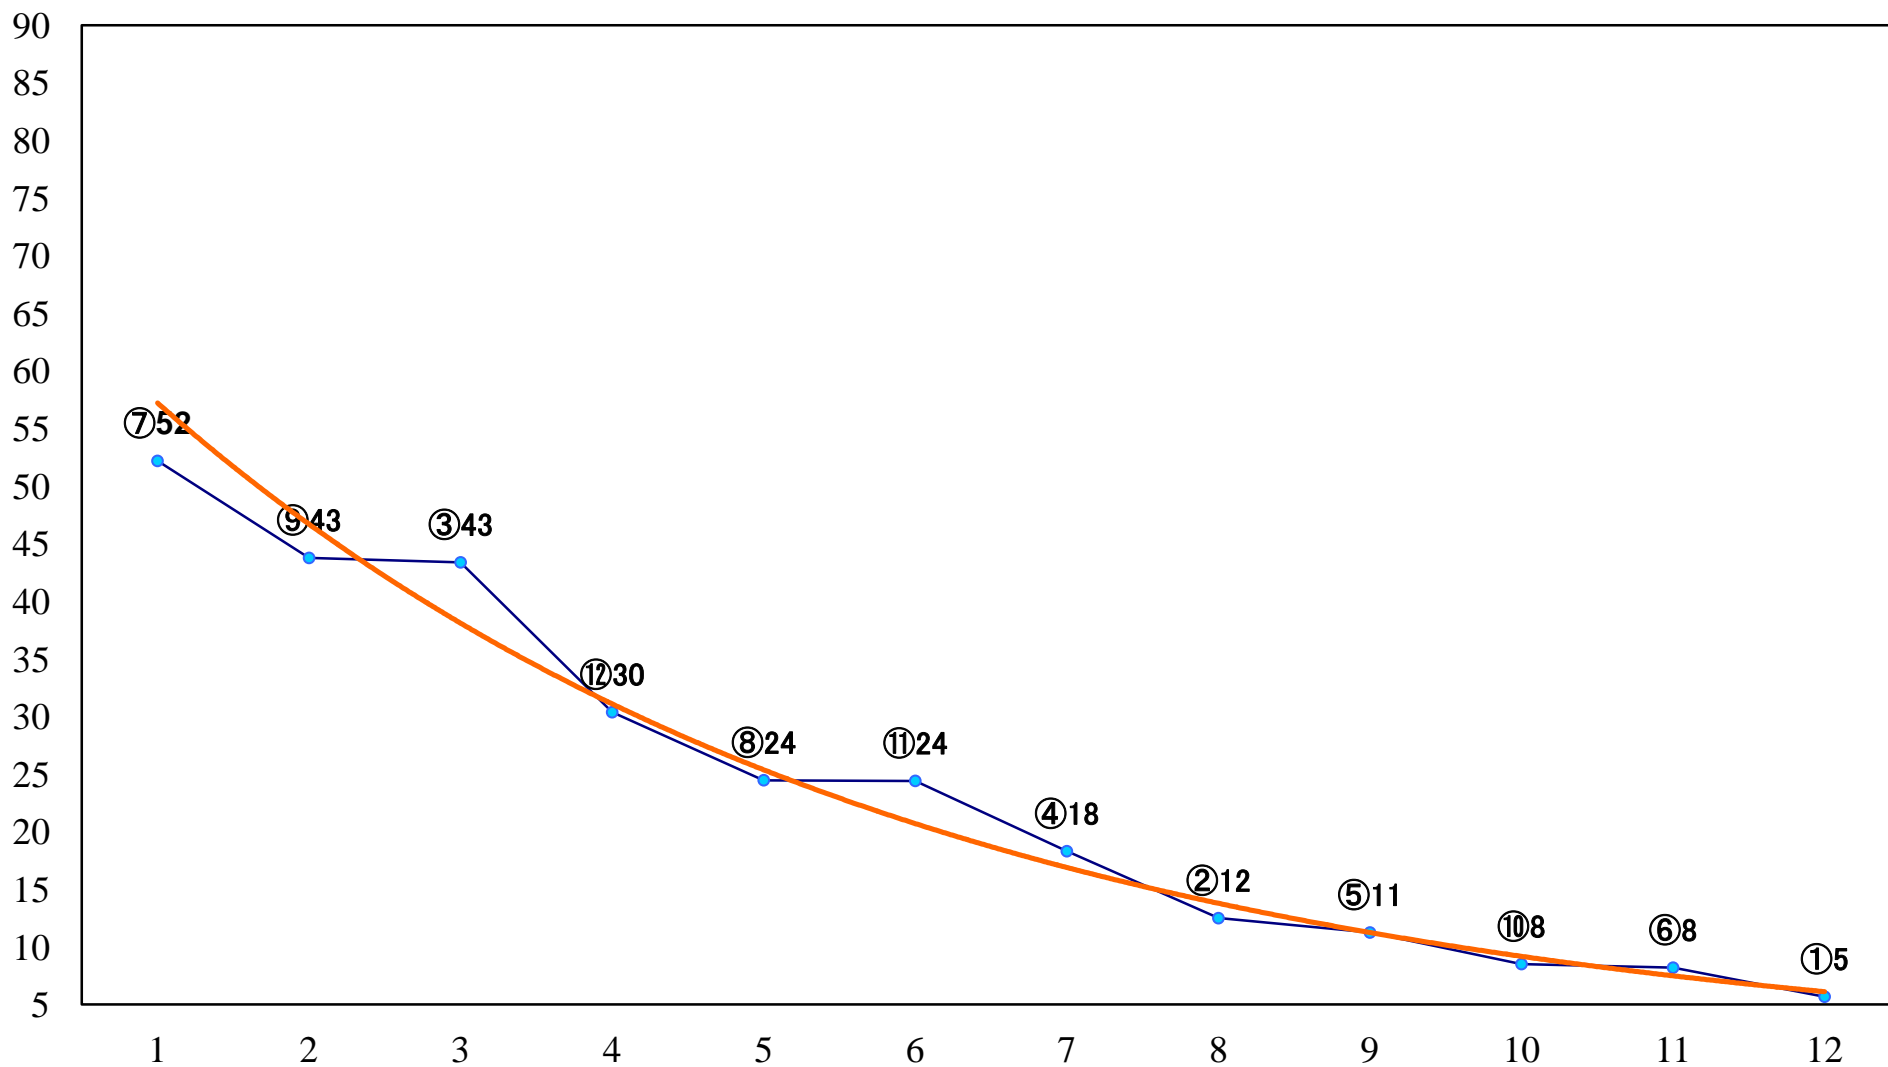

2021年10月28日(木) 船橋競馬 7R 17:50
千葉県畜産フェア賞4C2六 七 左1200mm