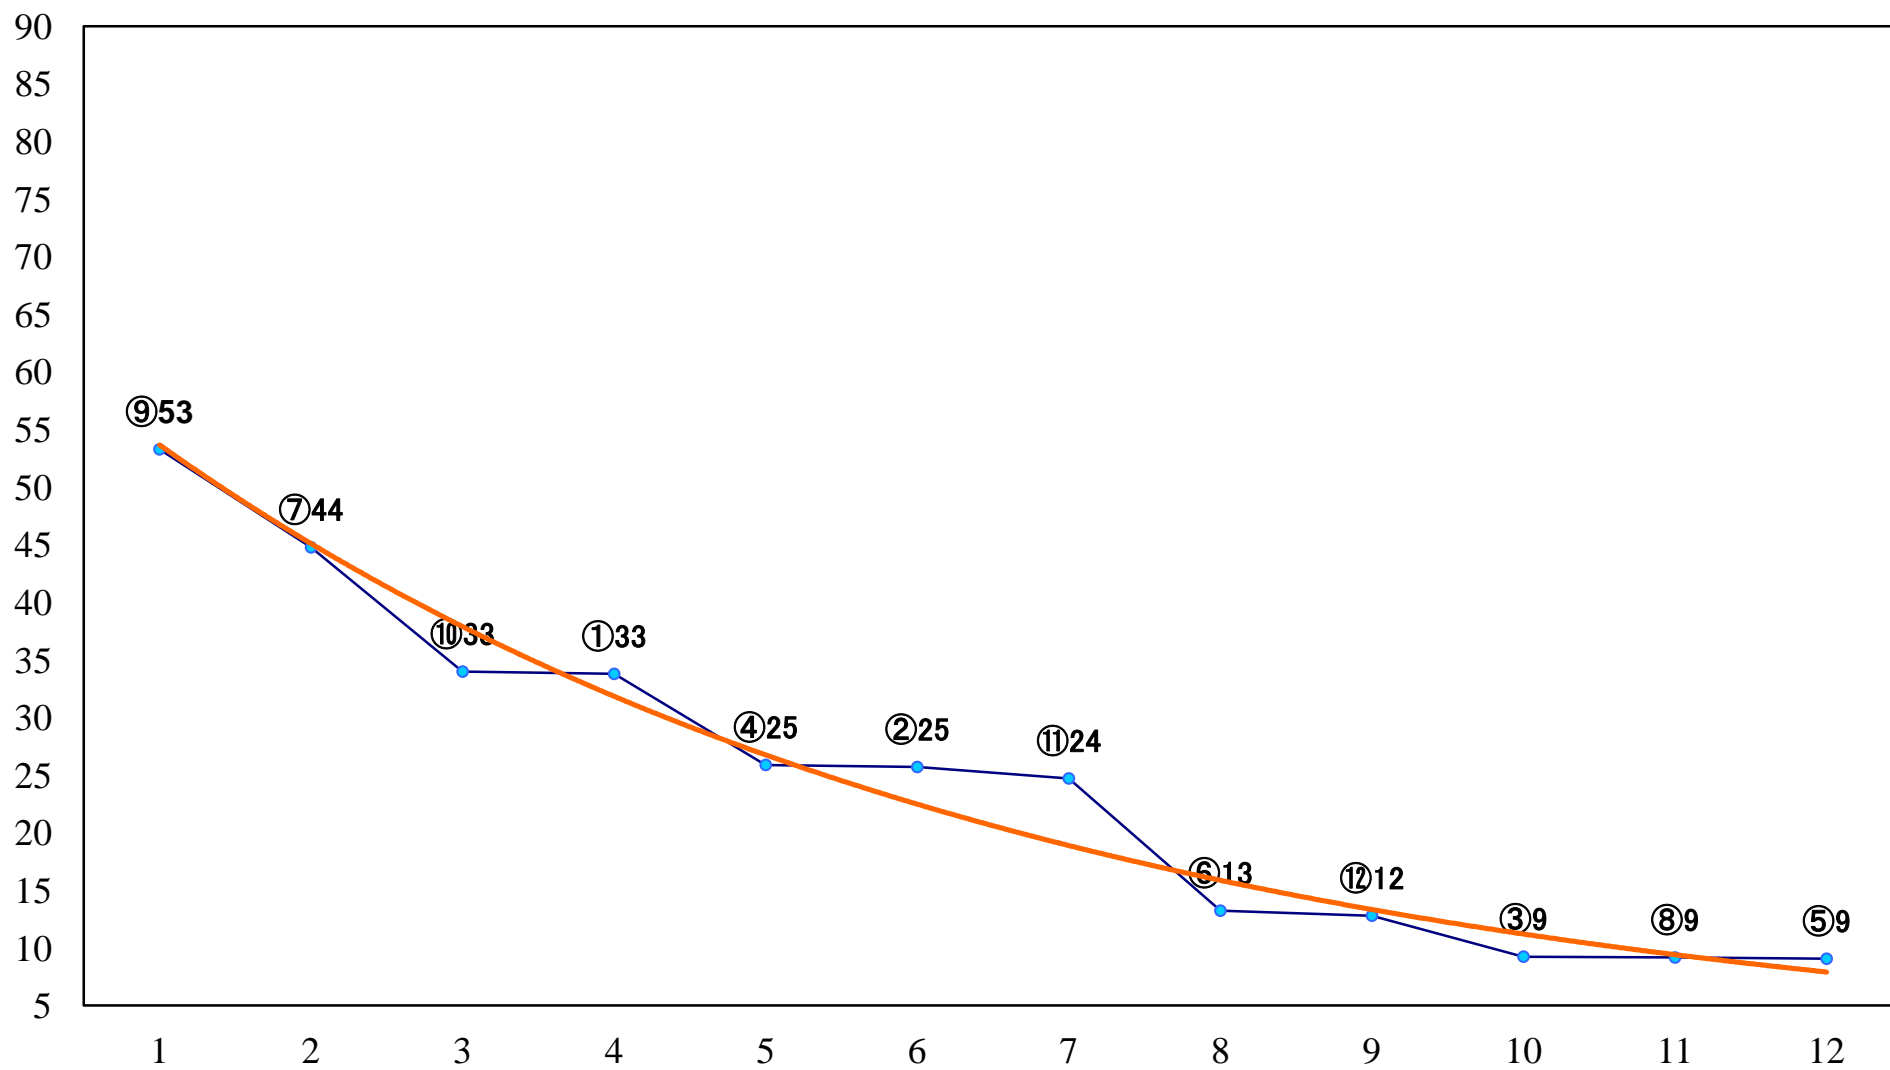

2021年10月28日(木) 船橋競馬 10R 19:35  
ランタナダッシュC1C2選抜馬 左1000mm

2021年10月28日(木) 船橋競馬 11R 20:10  
総の国記念A2B1ー 左1800mm

2021年10月28日(木) 船橋競馬 12R 20:50  
野菊賞C1二 左1600mm