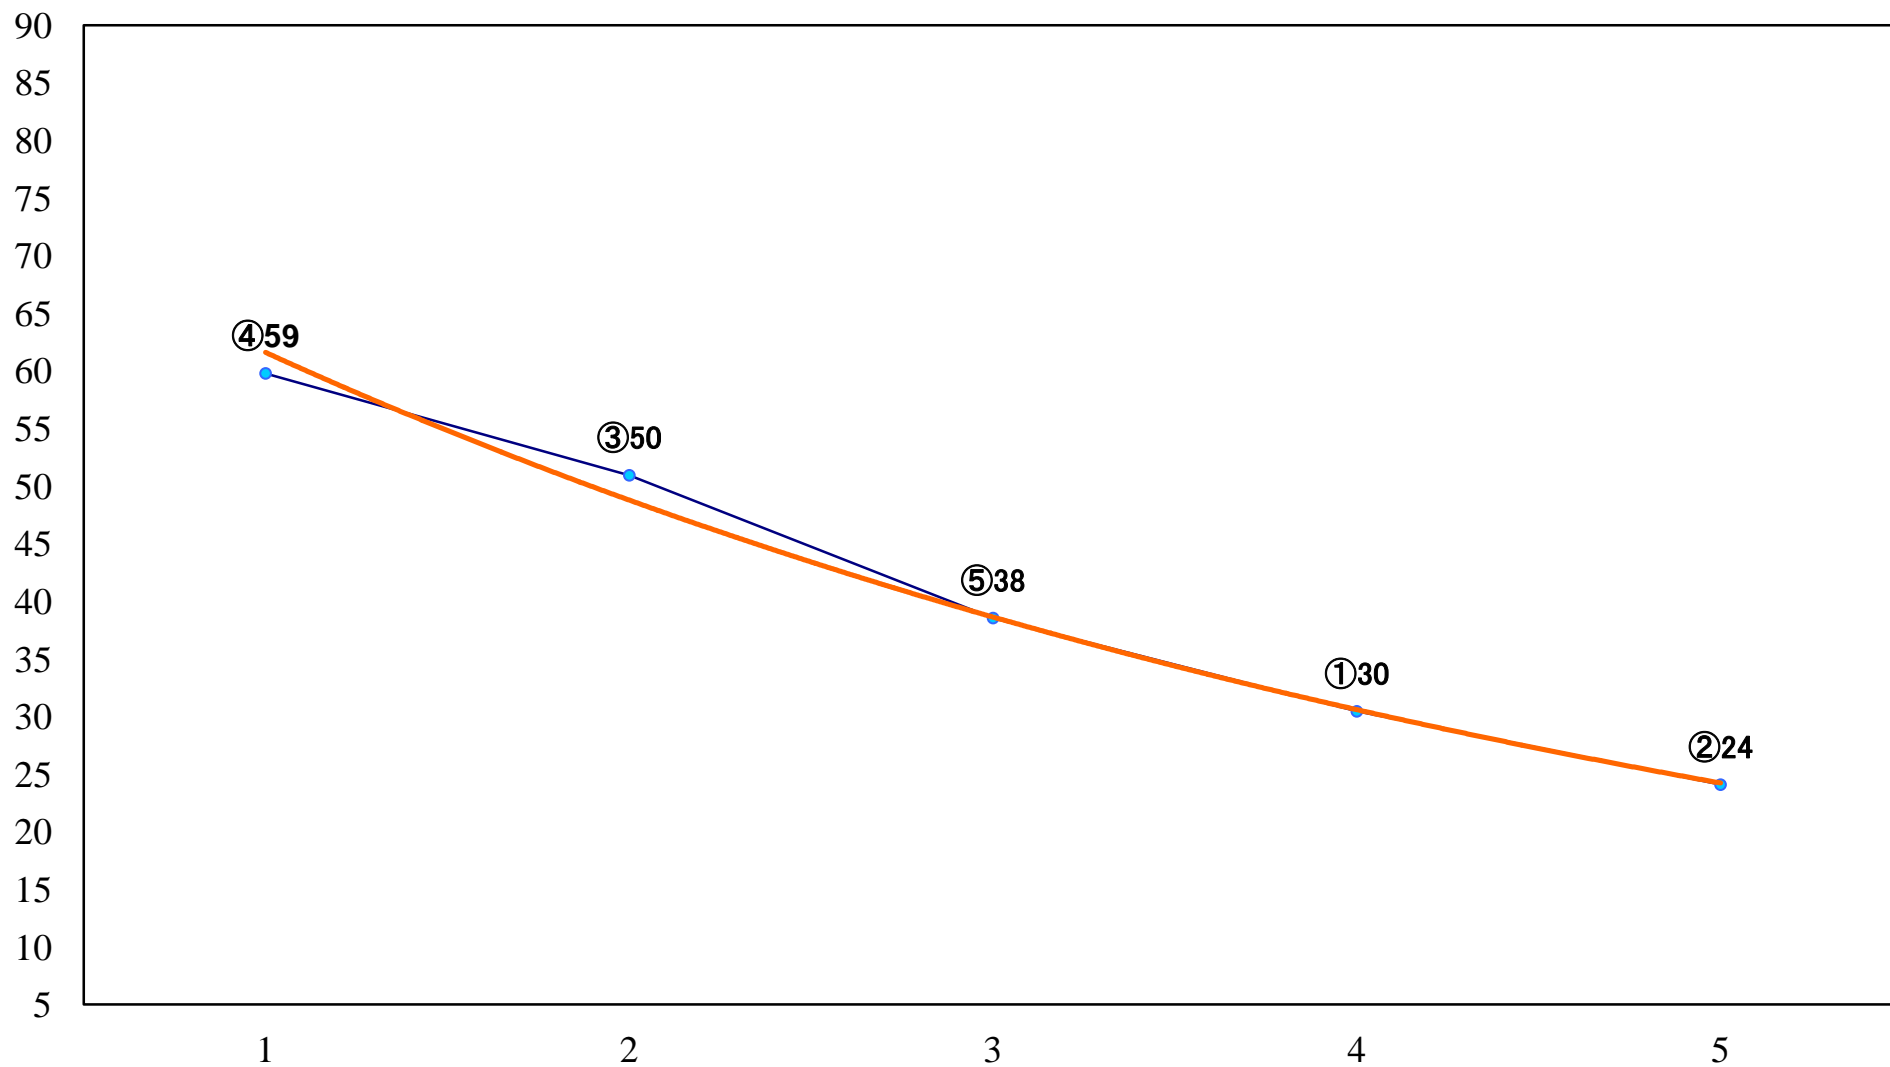

2021年10月28日(木) 船橋競馬 1R 14:40  
C3二 三 左1200mm

2021年10月28日(木) 船橋競馬 2R 15:10  
C3二 三 左1500mm

2021年10月28日(木) 船橋競馬 3R 15:40  
ユーカリデビュー2歳新馬エ 左1000mm

2021年10月28日(木) 船橋競馬 4R 16:15  
ユーカリデビュー2歳新馬ウ 左1000mm

2021年10月28日(木) 船橋競馬 5R 16:45  
サンストーン特別2歳選抜馬 左1200mm