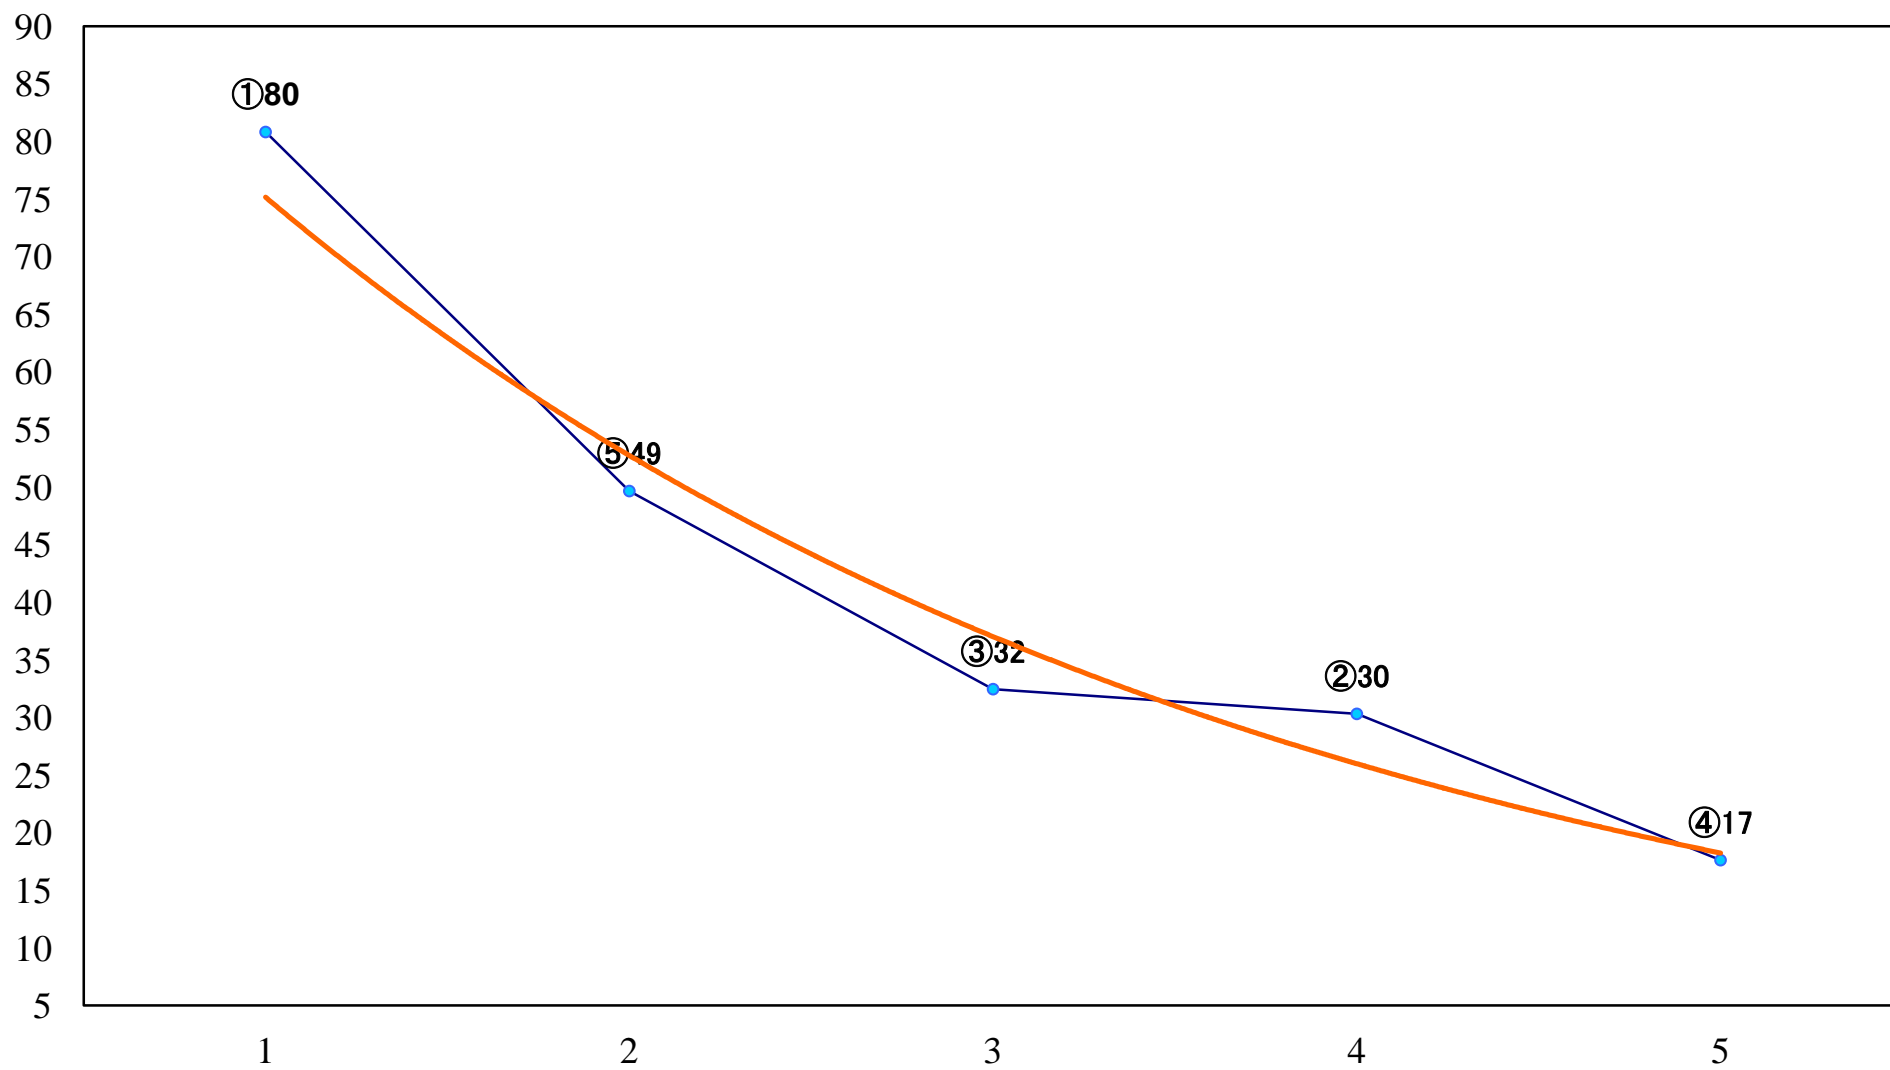

2021年10月28日(木) 船橋競馬 1R 14:40  
C3二 三 左1200mm

2021年10月28日(木) 船橋競馬 2R 15:10  
C3二 三 左1500mm

2021年10月28日(木) 船橋競馬 3R 15:40  
ユーカリデビュー2歳新馬エ 左1000mm

2021年10月28日(木) 船橋競馬 4R 16:15  
ユーカリデビュー2歳新馬ウ 左1000mm

2021年10月28日(木) 船橋競馬 5R 16:45  
サンストーン特別2歳選抜馬 左1200mm