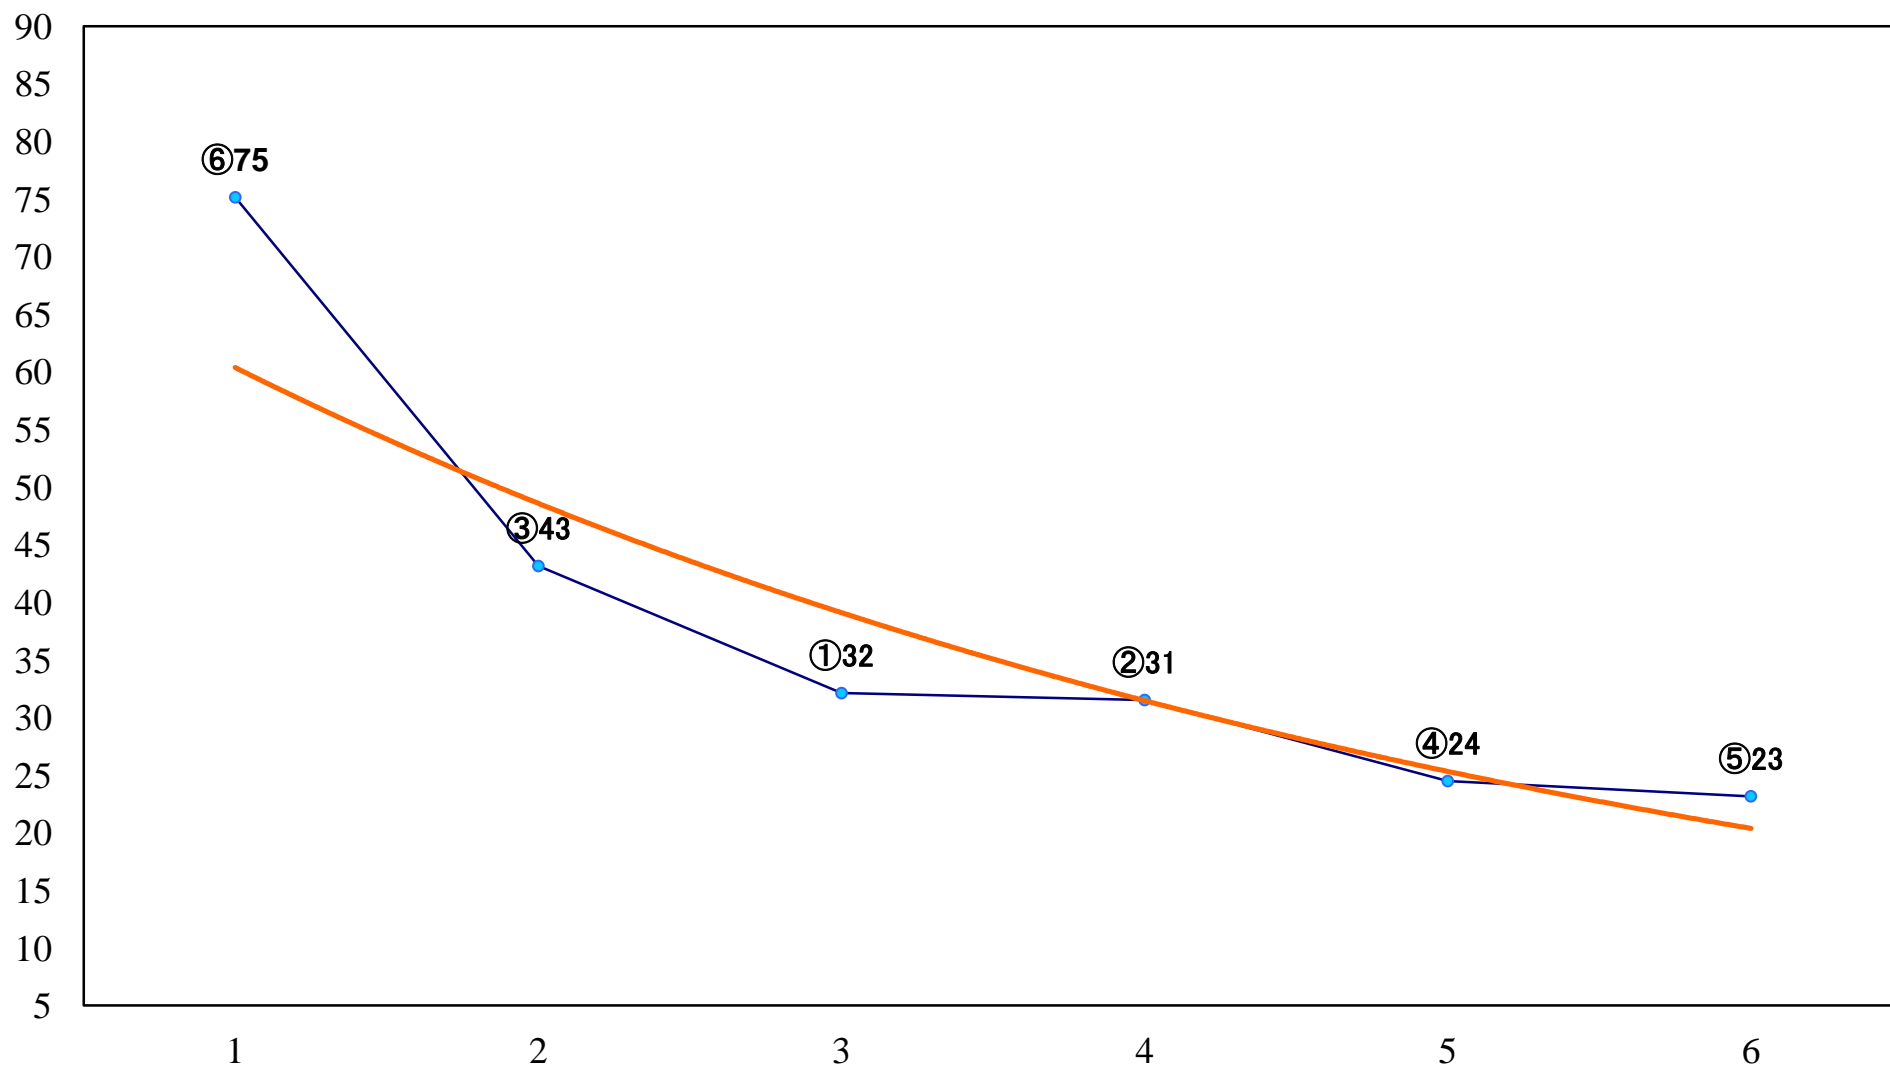

2021年10月28日(木) 船橋競馬 1R 14:40  
C3二 三 左1200mm

2021年10月28日(木) 船橋競馬 2R 15:10  
C3二 三 左1500mm

2021年10月28日(木) 船橋競馬 3R 15:40  
ユーカリデビュー2歳新馬エ 左1000mm

2021年10月28日(木) 船橋競馬 4R 16:15  
ユーカリデビュー2歳新馬ウ 左1000mm

2021年10月28日(木) 船橋競馬 5R 16:45  
サンストーン特別2歳選抜馬 左1200mm