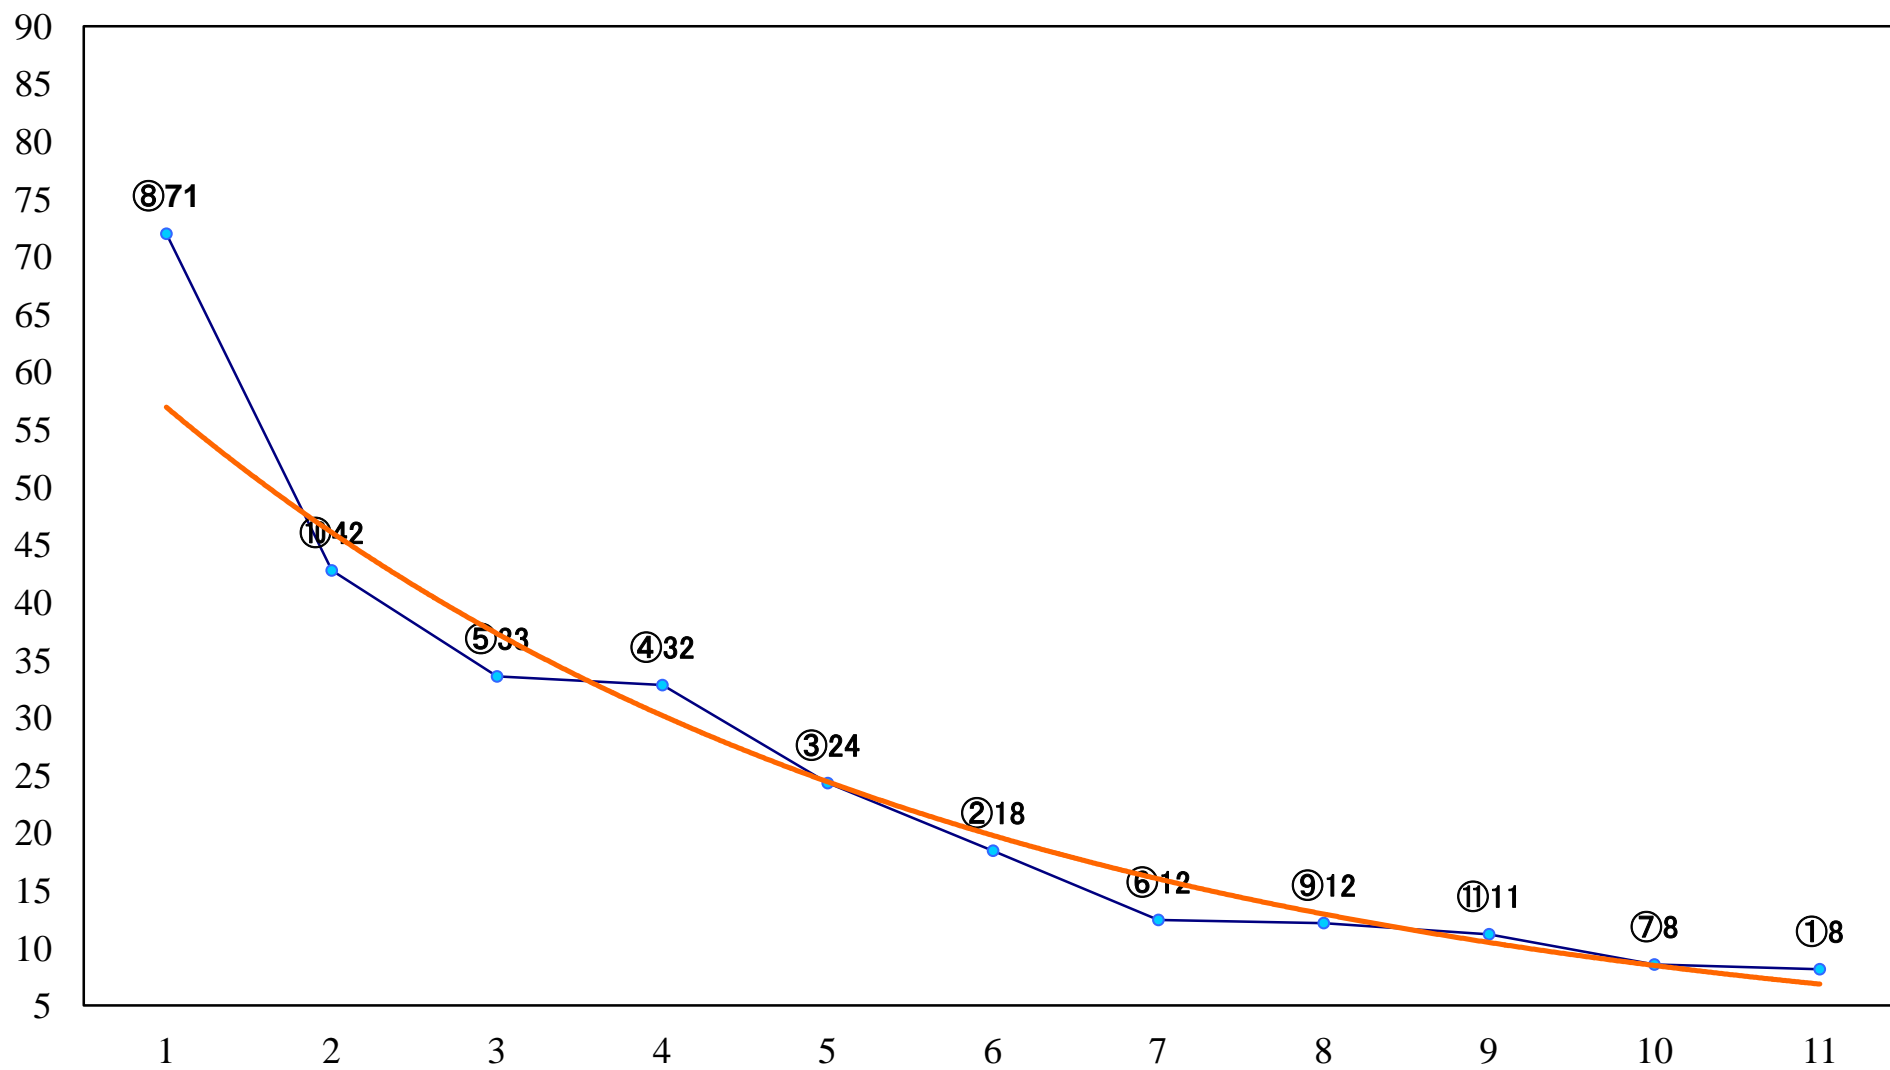

2021年10月28日(木) 船橋競馬 6R 17:15
谷津干潟特別3歳一 左1500mm