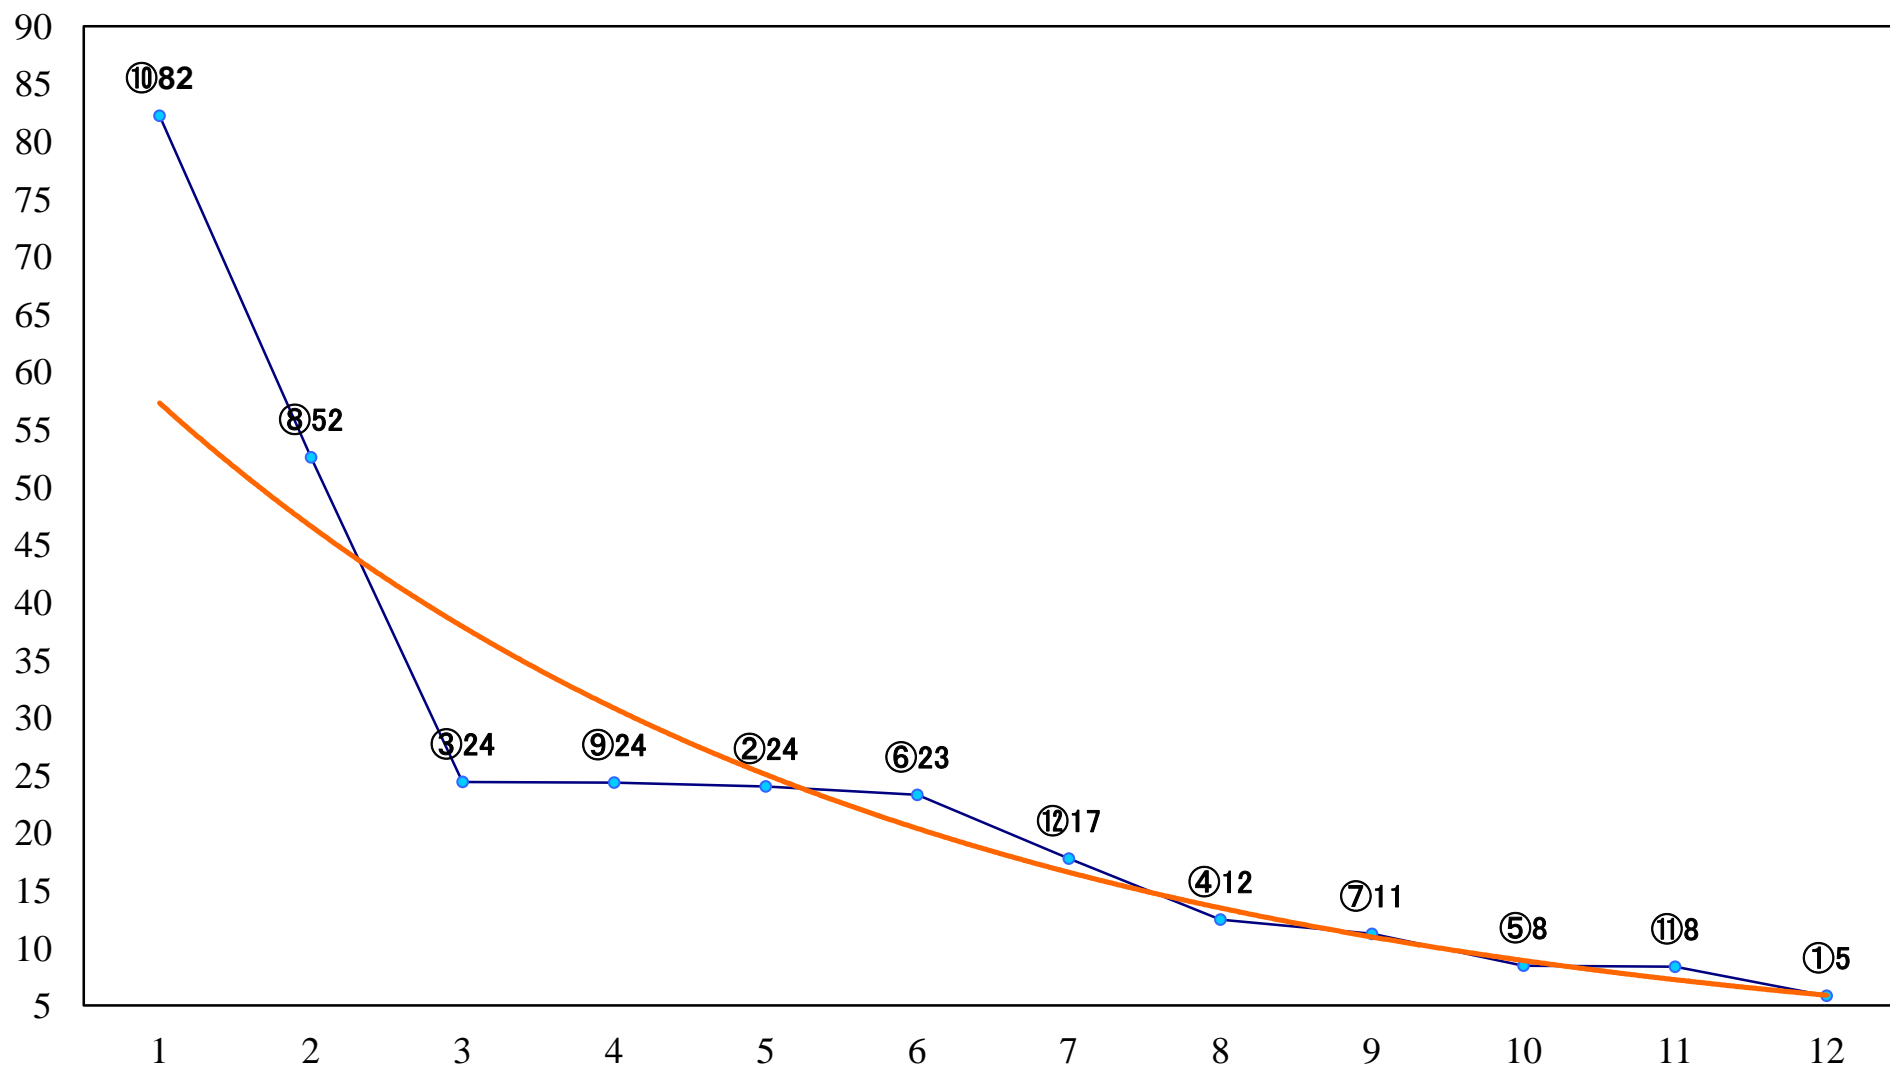

2021年10月28日(木) 船橋競馬 1R 14:40  
C3二 三 左1200mm

2021年10月28日(木) 船橋競馬 2R 15:10  
C3二 三 左1500mm

2021年10月28日(木) 船橋競馬 3R 15:40  
ユーカリデビュー2歳新馬エ 左1000mm

2021年10月28日(木) 船橋競馬 4R 16:15  
ユーカリデビュー2歳新馬ウ 左1000mm

2021年10月28日(木) 船橋競馬 5R 16:45  
サンストーン特別2歳選抜馬 左1200mm