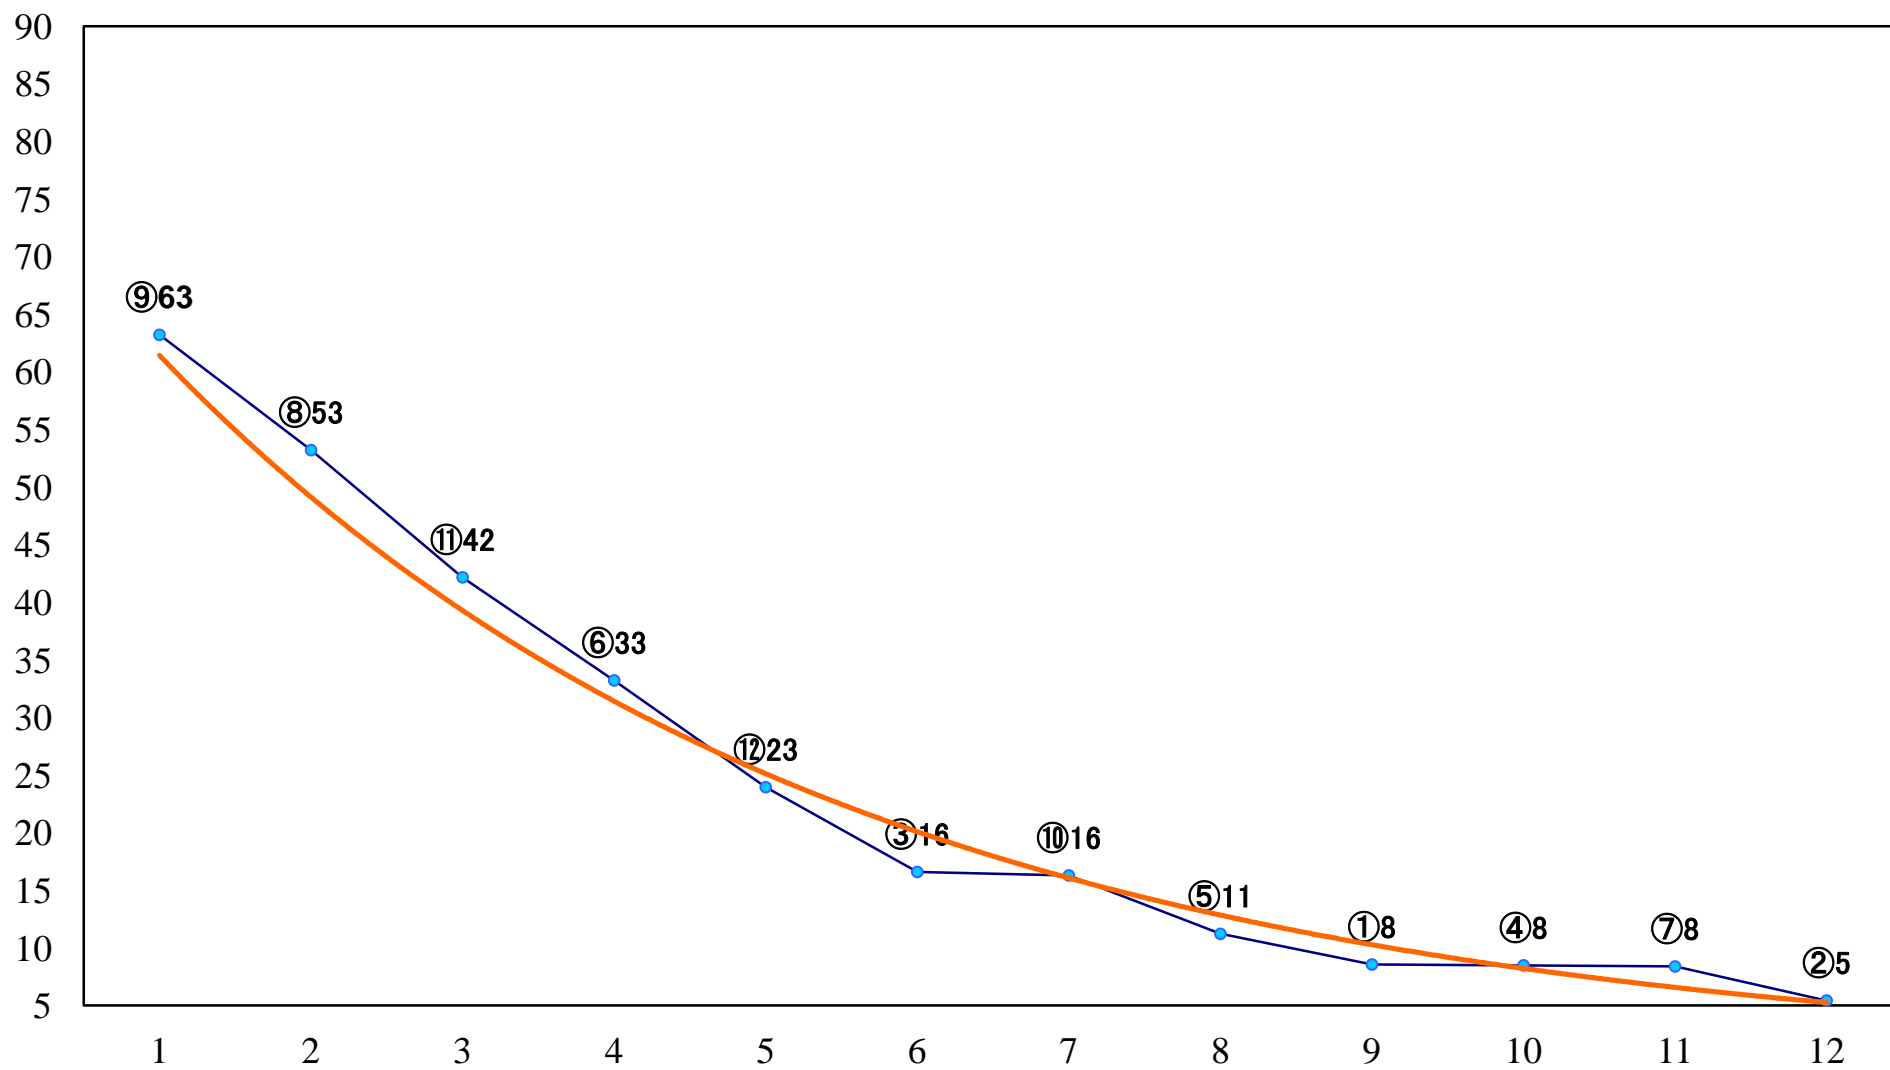

2021年10月28日(木) 船橋競馬 1R 14:40  
C3二 三 左1200mm

2021年10月28日(木) 船橋競馬 2R 15:10  
C3二 三 左1500mm

2021年10月28日(木) 船橋競馬 3R 15:40  
ユーカリデビュー2歳新馬エ 左1000mm

2021年10月28日(木) 船橋競馬 4R 16:15  
ユーカリデビュー2歳新馬ウ 左1000mm

2021年10月28日(木) 船橋競馬 5R 16:45  
サンストーン特別2歳選抜馬 左1200mm