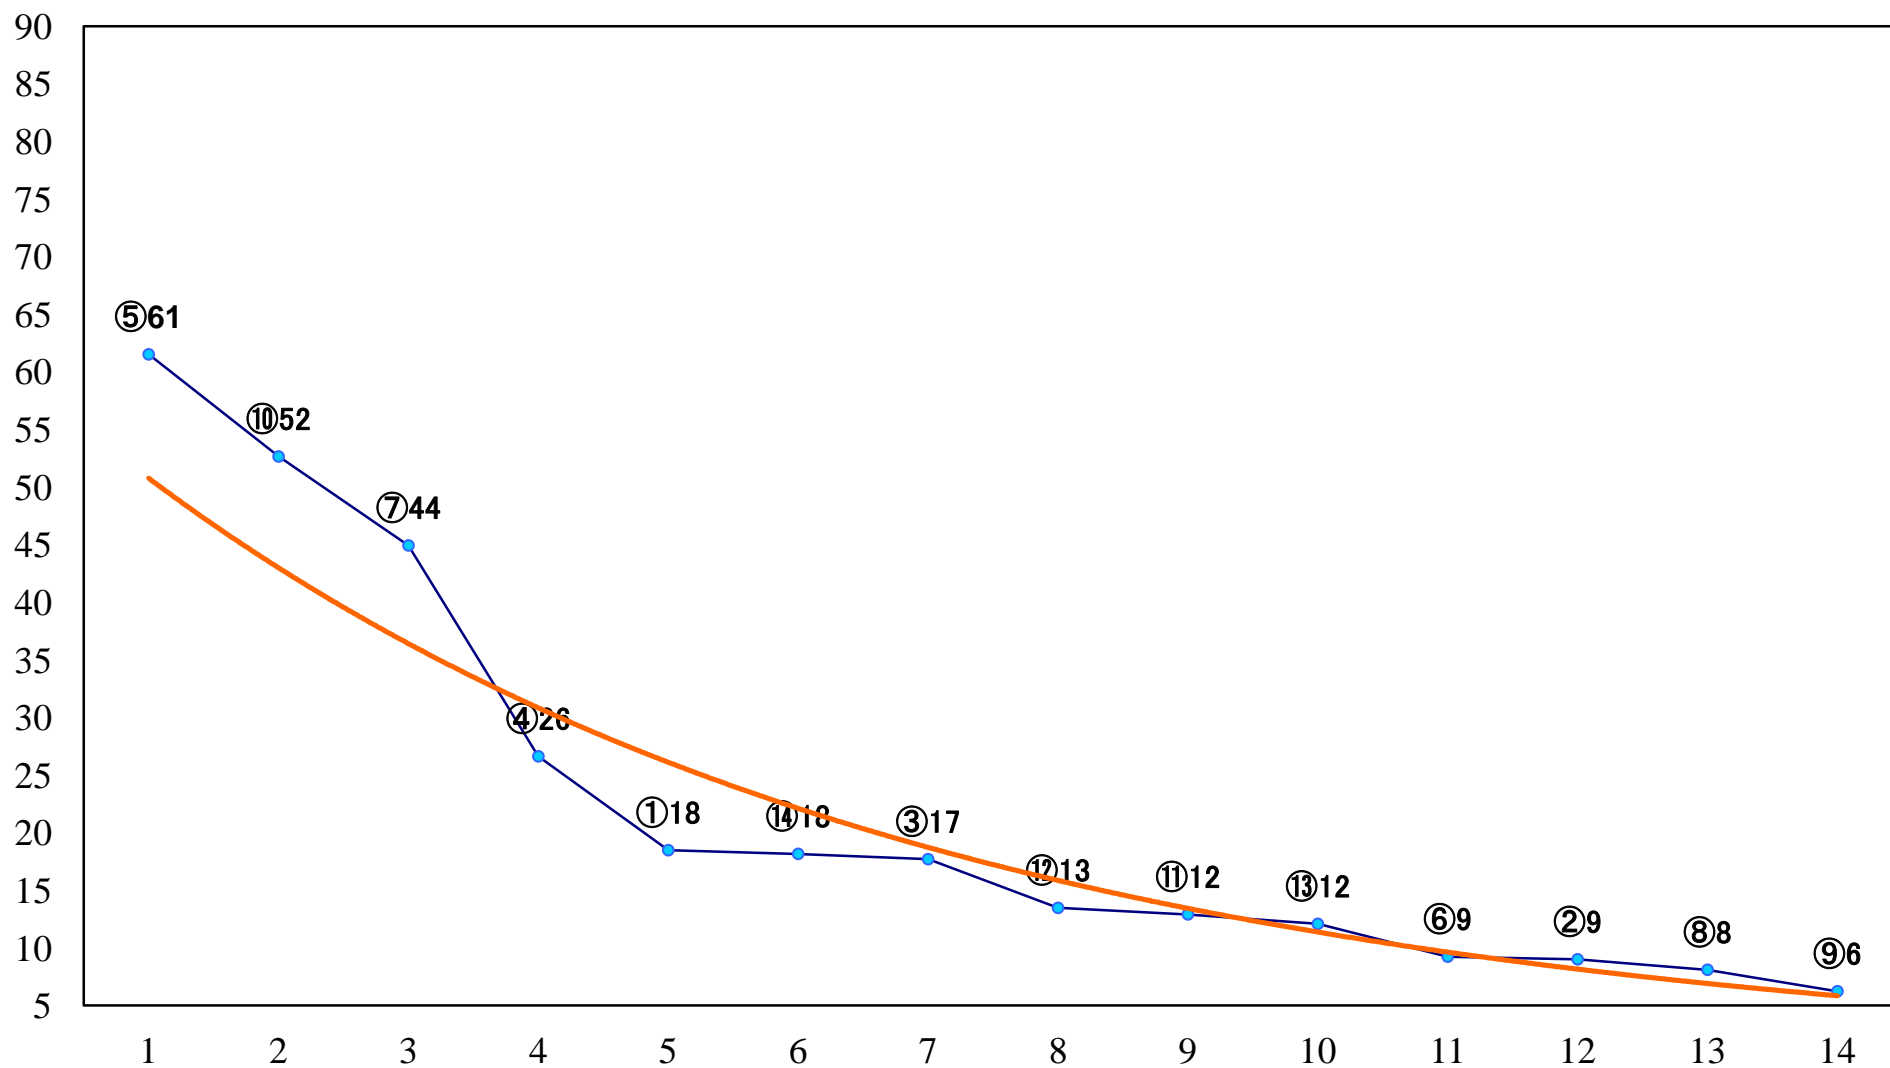

2021年10月28日(木) 船橋競馬 10R 19:35  
ランタナダッシュC1C2選抜馬 左1000mm

2021年10月28日(木) 船橋競馬 11R 20:10  
総の国記念A2B1ー 左1800mm

2021年10月28日(木) 船橋競馬 12R 20:50  
野菊賞C1二 左1600mm