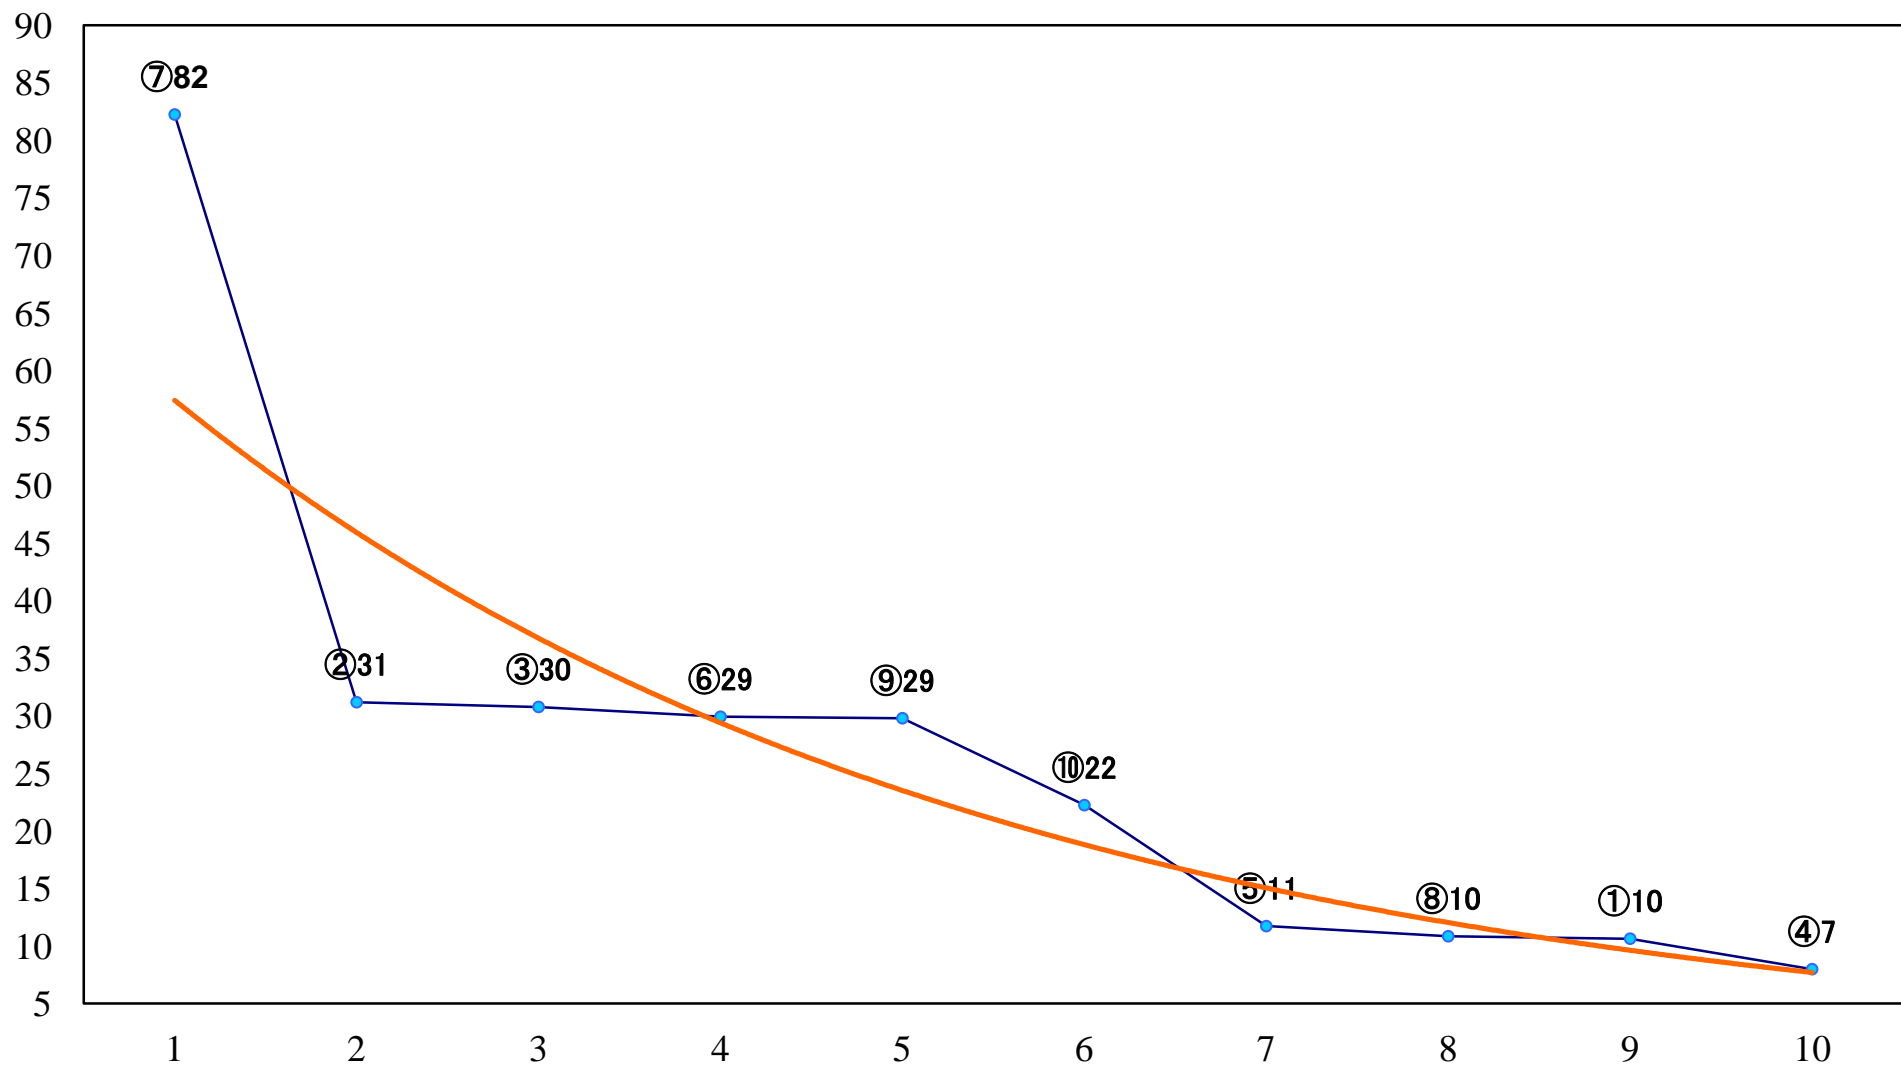

2021年11月08日(月) 川崎競馬 1R 15:00
モンシロチョウ特別2歳5 左1400mm

2021年11月08日(月) 川崎競馬 2R 15:30
ムギワラトンボ特別2歳4 左1400mm

2021年11月08日(月) 川崎競馬 3R 16:00
3歳7 左1400mm

2021年11月08日(月) 川崎競馬 4R 16:30
ショウリョウバッタ特別2歳3 左1500mm

2021年11月08日(月) 川崎競馬 5R 17:00
フレッチャ特別3歳3 左1400mm