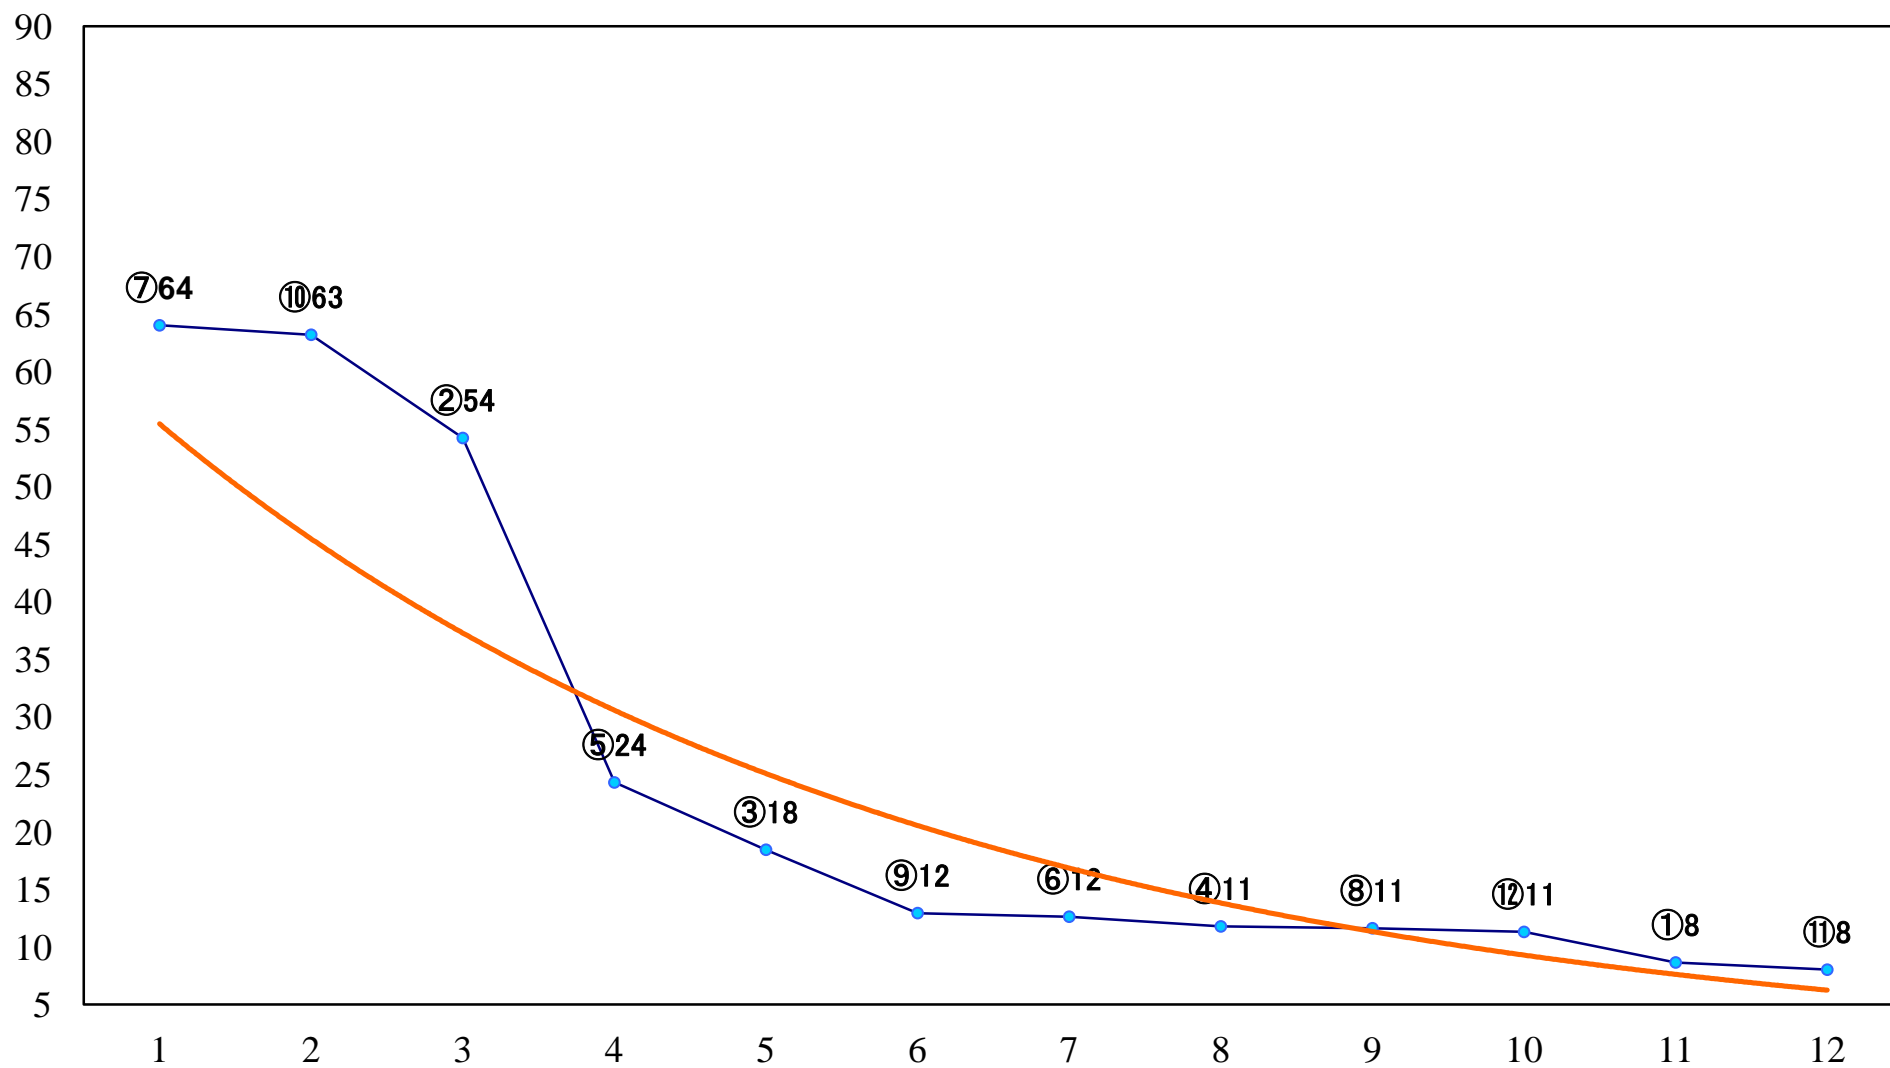

2021年11月08日(月) 川崎競馬 7R 18:00

C2一 二 三 左1400mm