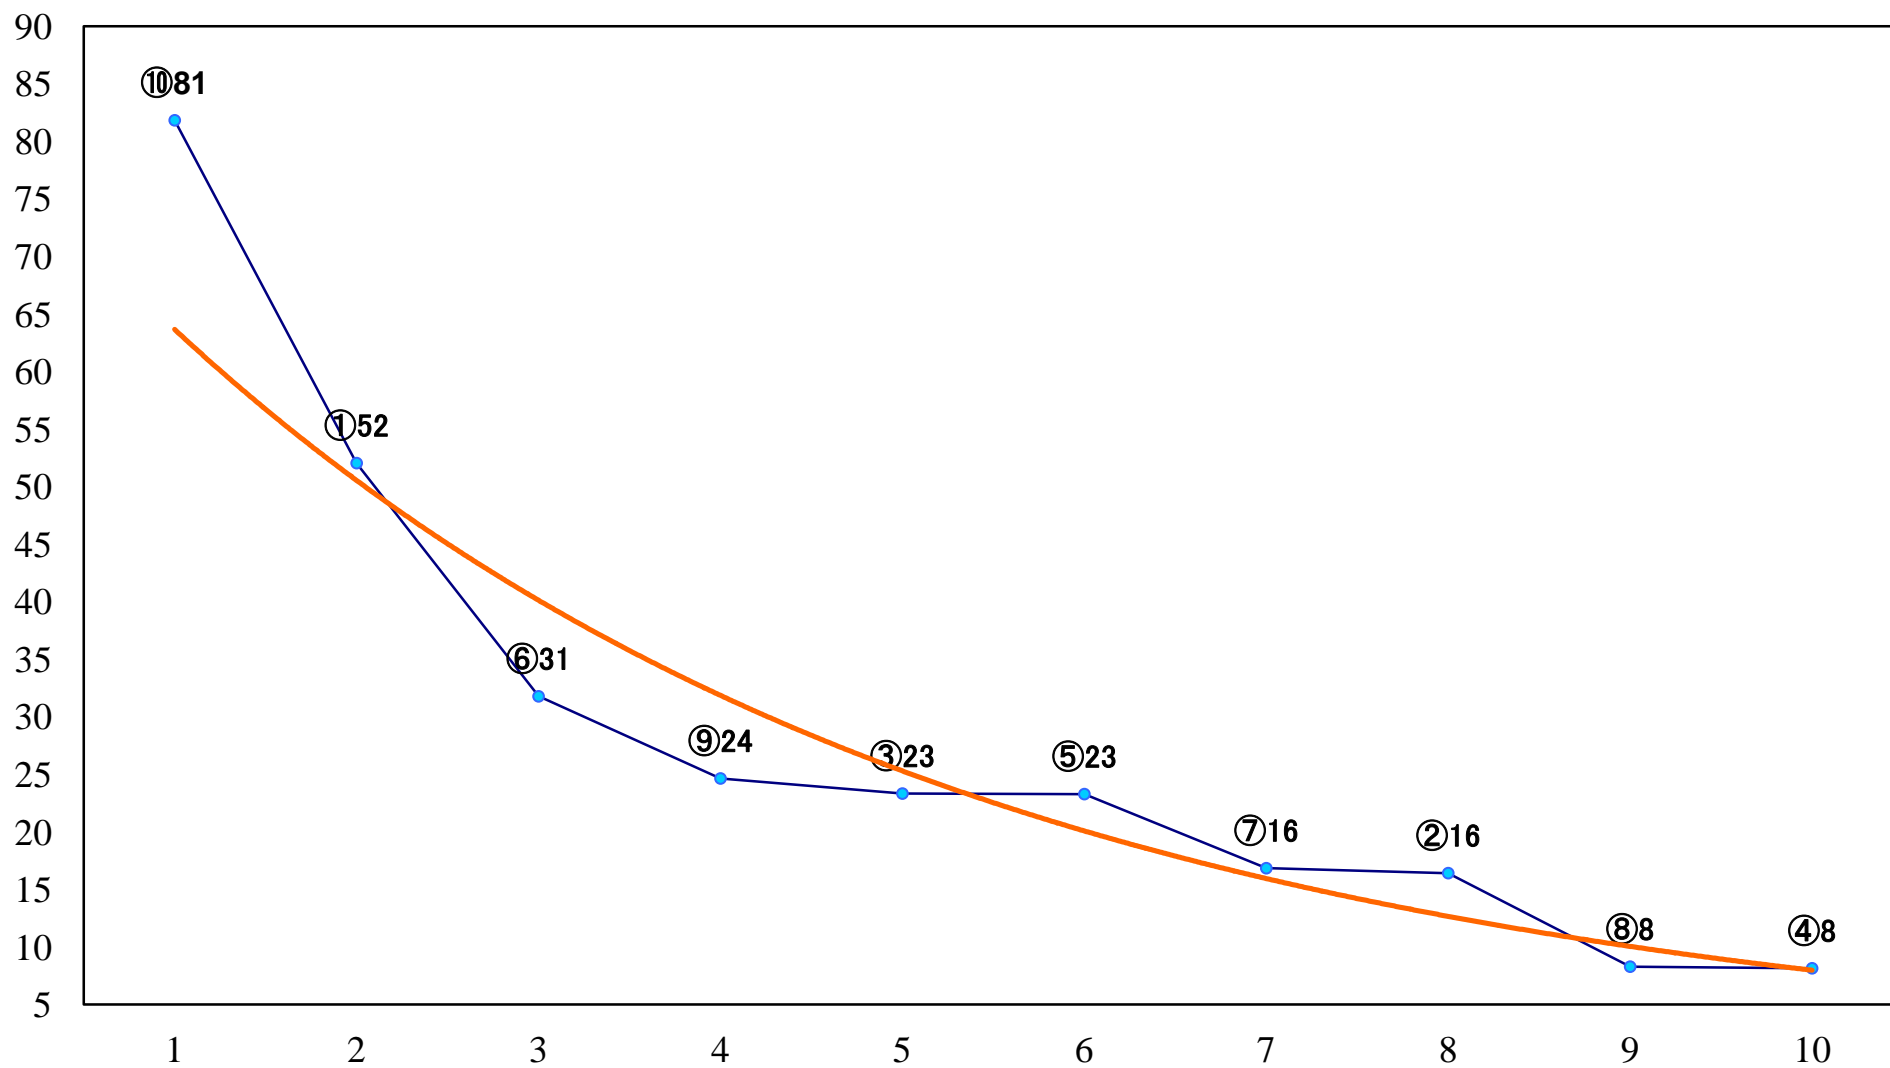

2021年11月08日(月) 川崎競馬 6R 17:30
ウォンバット賞C3選定馬 左900mm