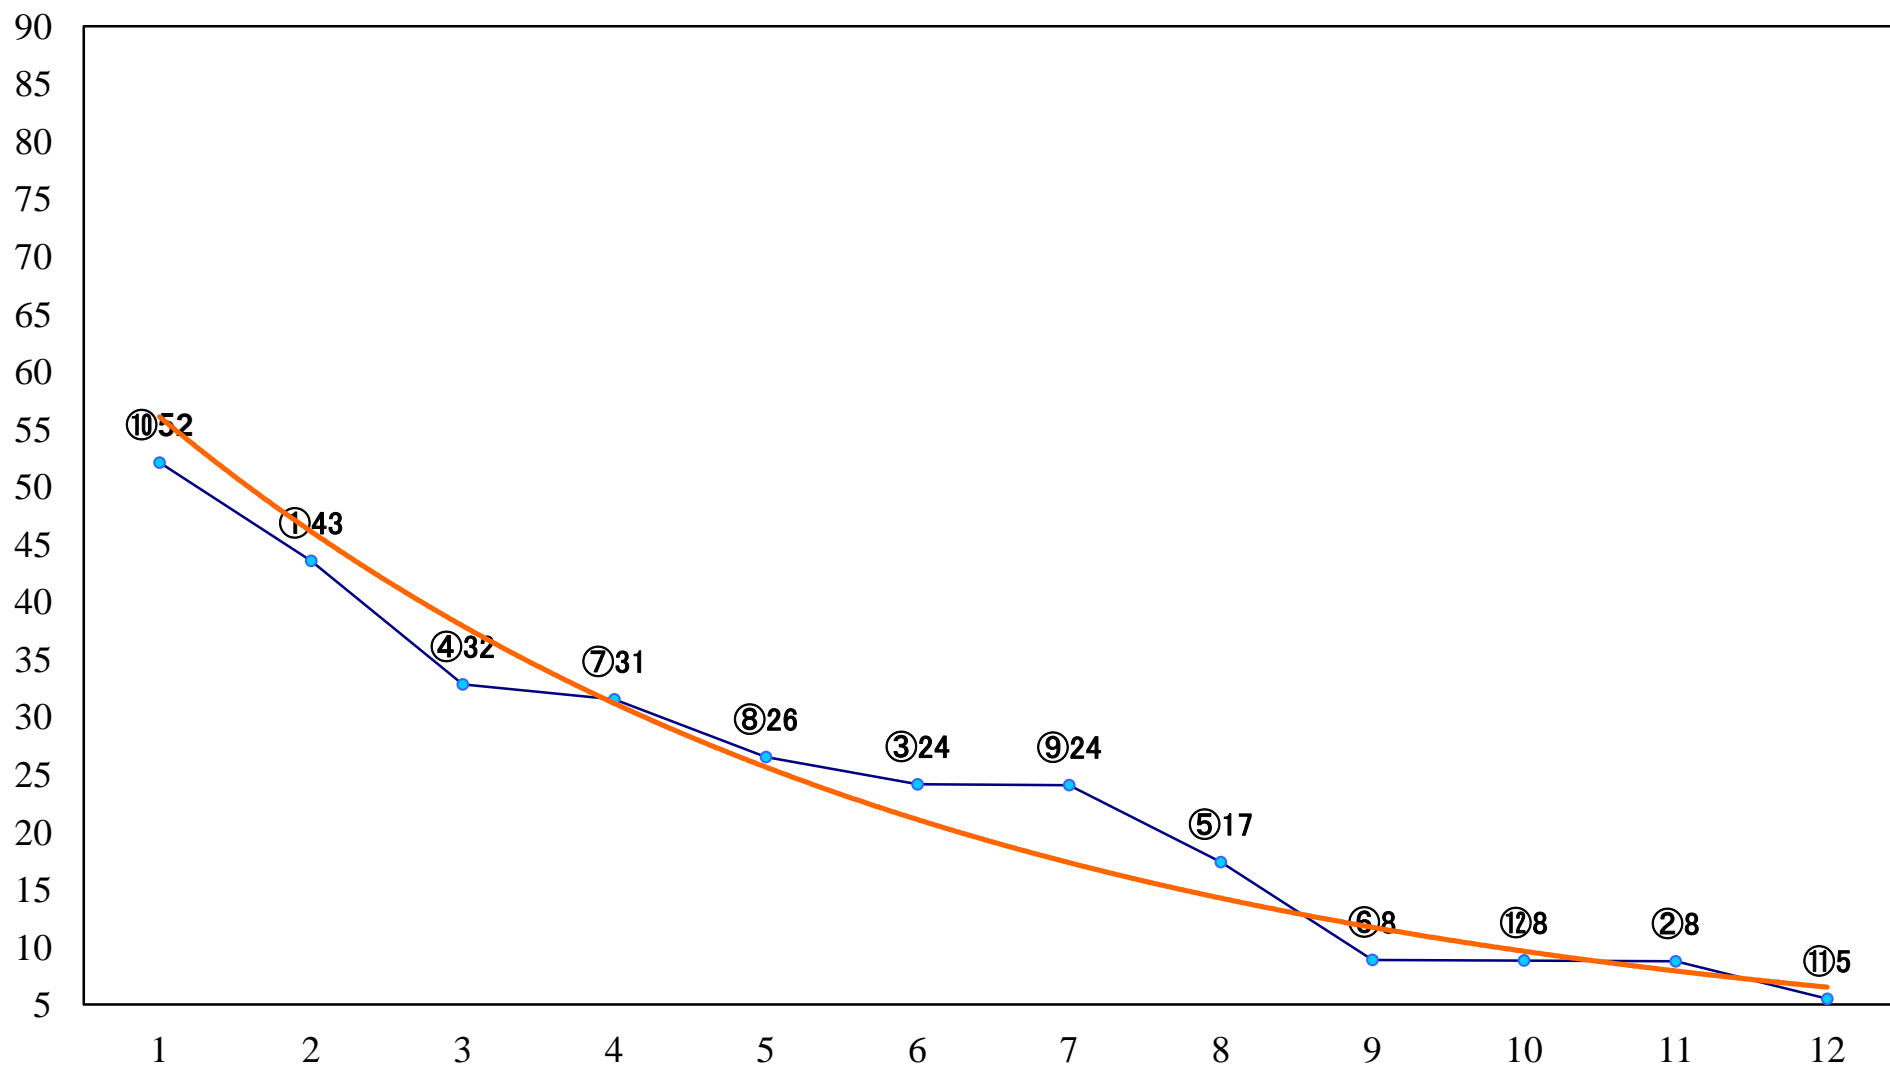

2021年11月08日(月) 川崎競馬 9R 19:05
快翔賞C1選定馬 左900mm