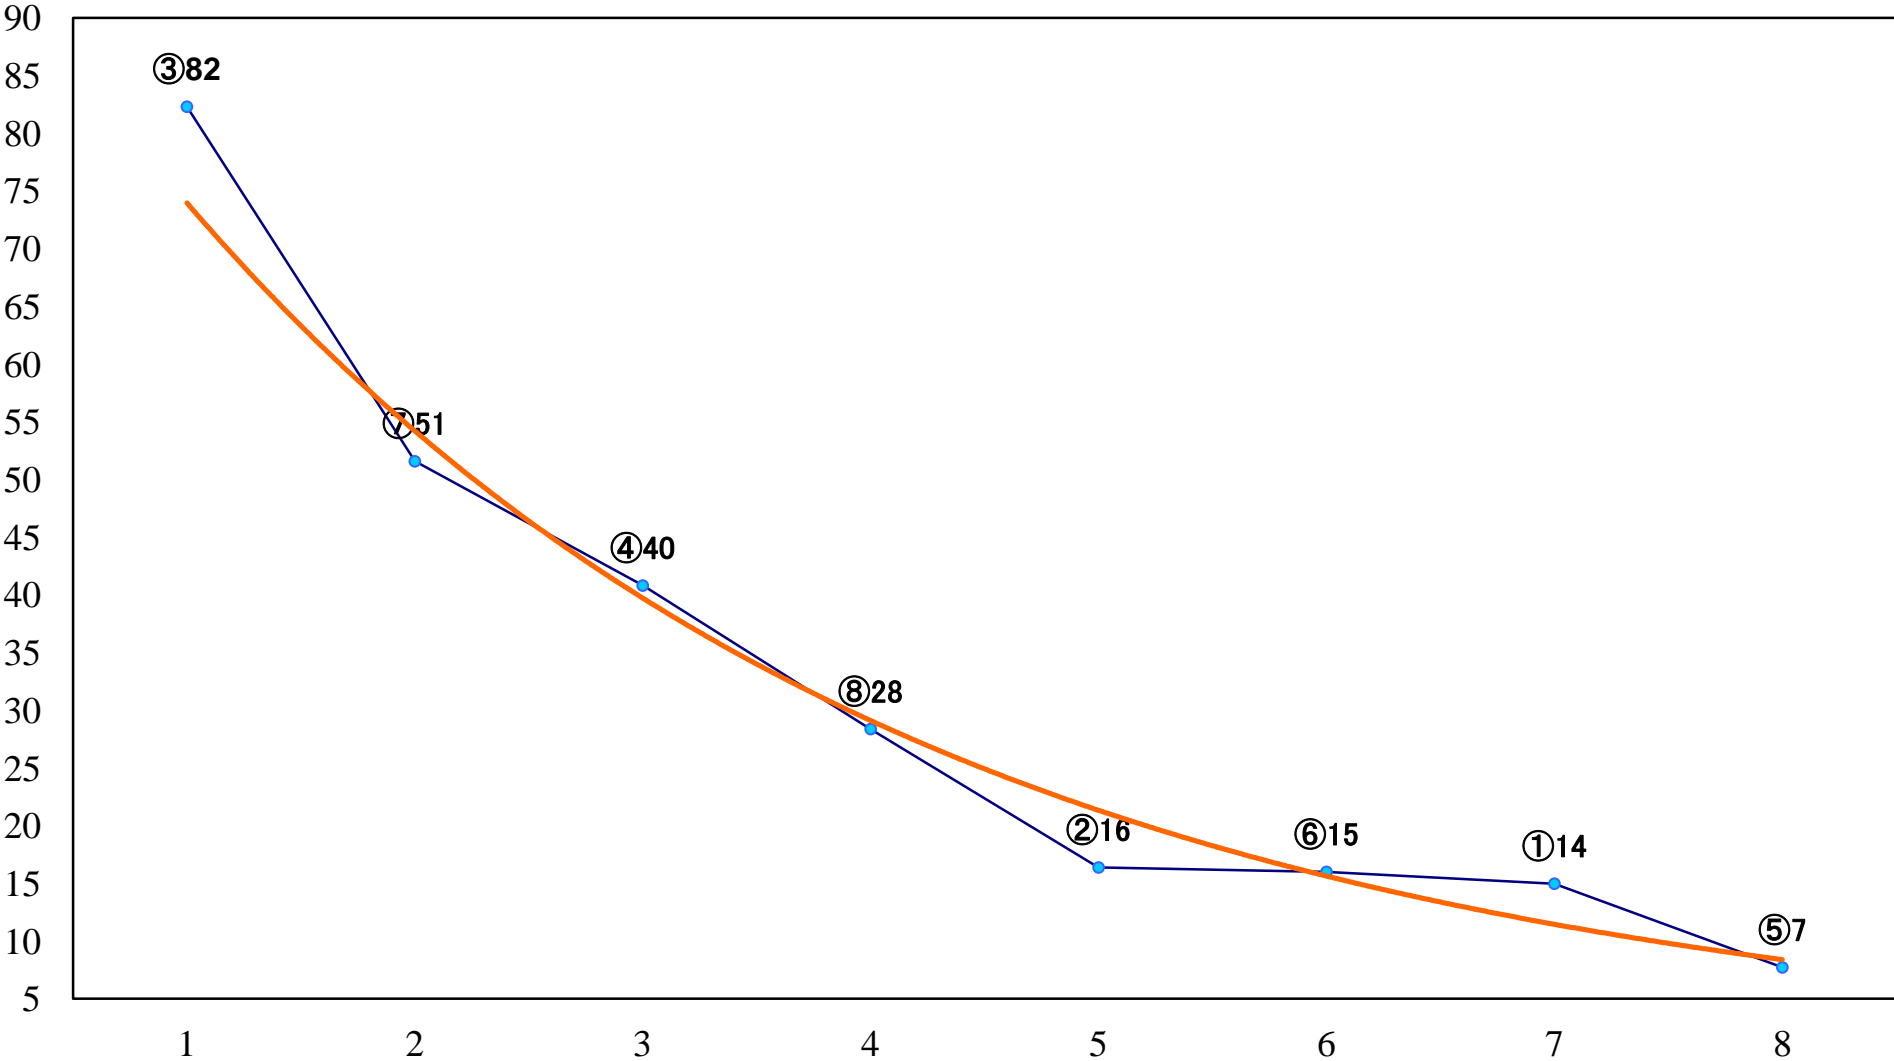

2021年11月08日(月) 川崎競馬 1R 15:00
モンシロチョウ特別2歳5 左1400mm

2021年11月08日(月) 川崎競馬 2R 15:30
ムギワラトンボ特別2歳4 左1400mm

2021年11月08日(月) 川崎競馬 3R 16:00
3歳7 左1400mm

2021年11月08日(月) 川崎競馬 4R 16:30
ショウリョウバッタ特別2歳3 左1500mm

2021年11月08日(月) 川崎競馬 5R 17:00
フレッチャ特別3歳3 左1400mm