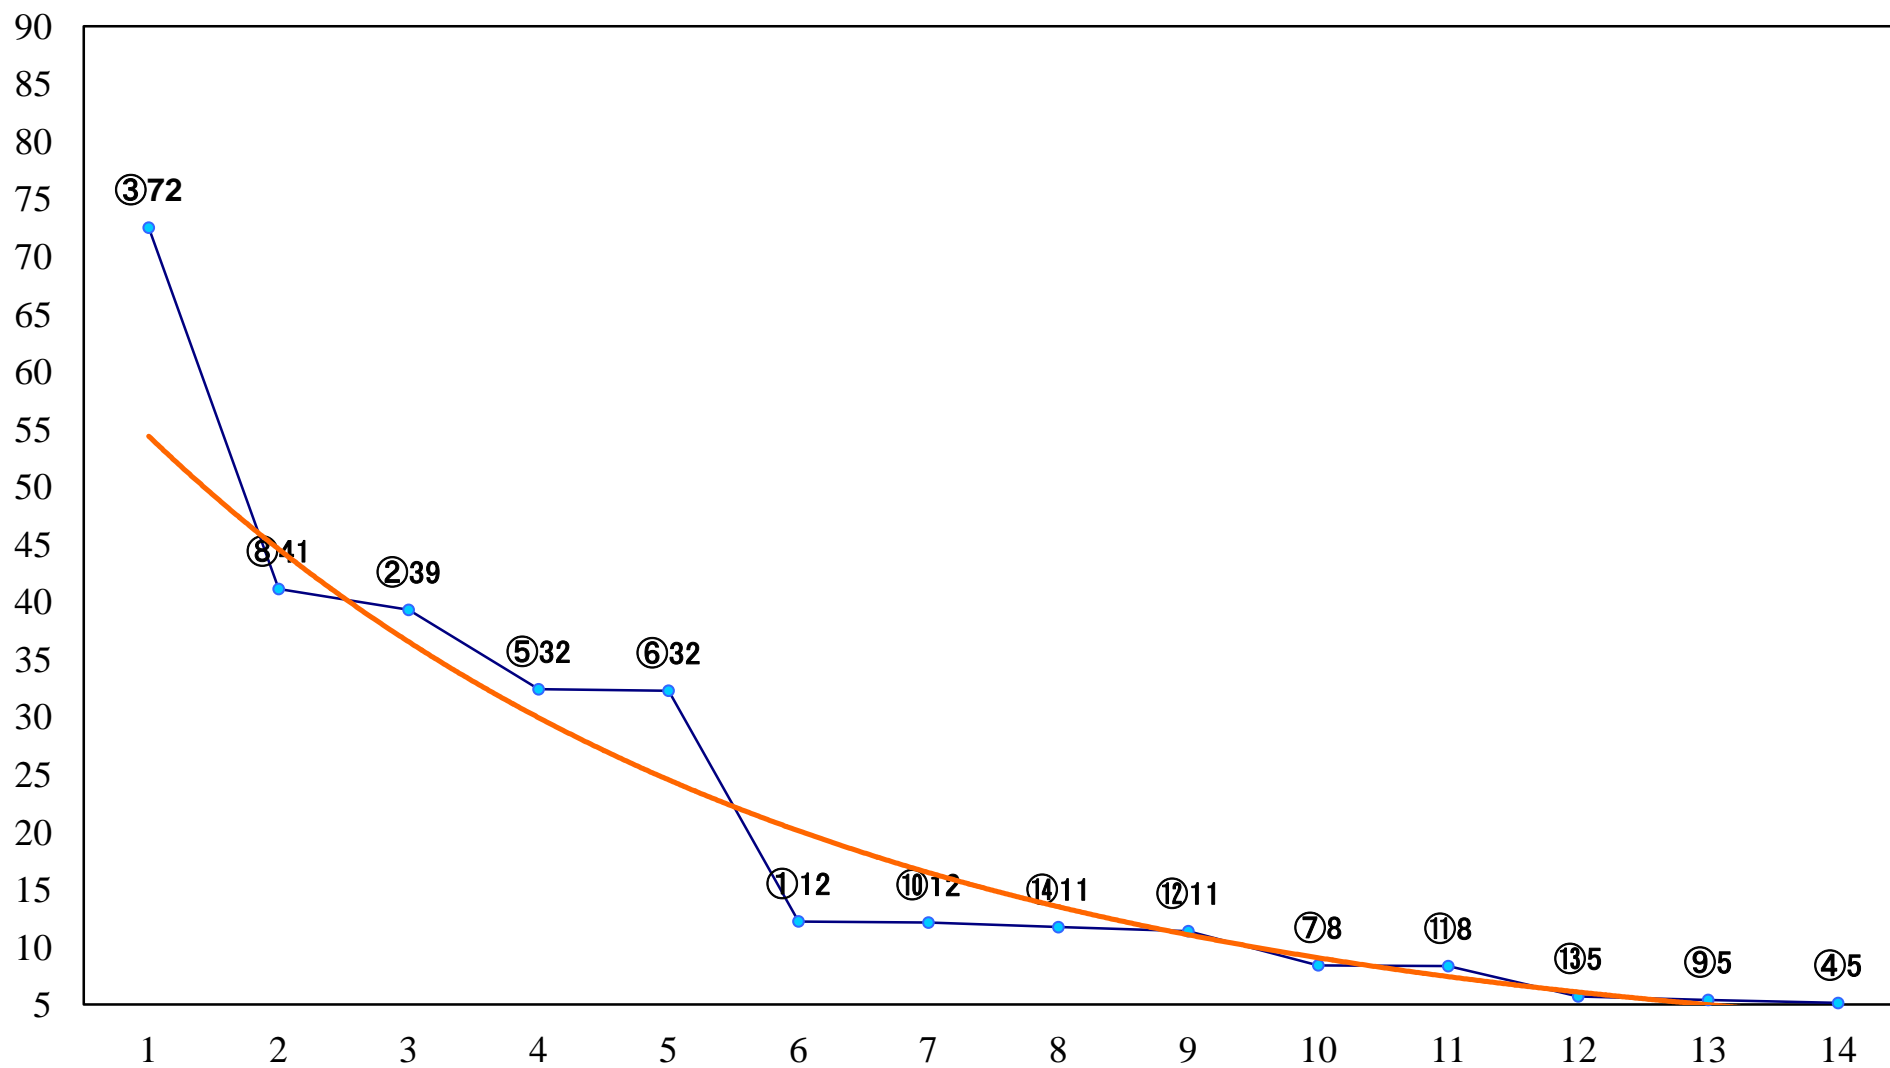

2021年11月08日(月) 川崎競馬 1R 15:00
モンシロチョウ特別2歳5 左1400mm

2021年11月08日(月) 川崎競馬 2R 15:30
ムギワラトンボ特別2歳4 左1400mm

2021年11月08日(月) 川崎競馬 3R 16:00
3歳7 左1400mm

2021年11月08日(月) 川崎競馬 4R 16:30
ショウリョウバッタ特別2歳3 左1500mm

2021年11月08日(月) 川崎競馬 5R 17:00
フレッチャ特別3歳3 左1400mm