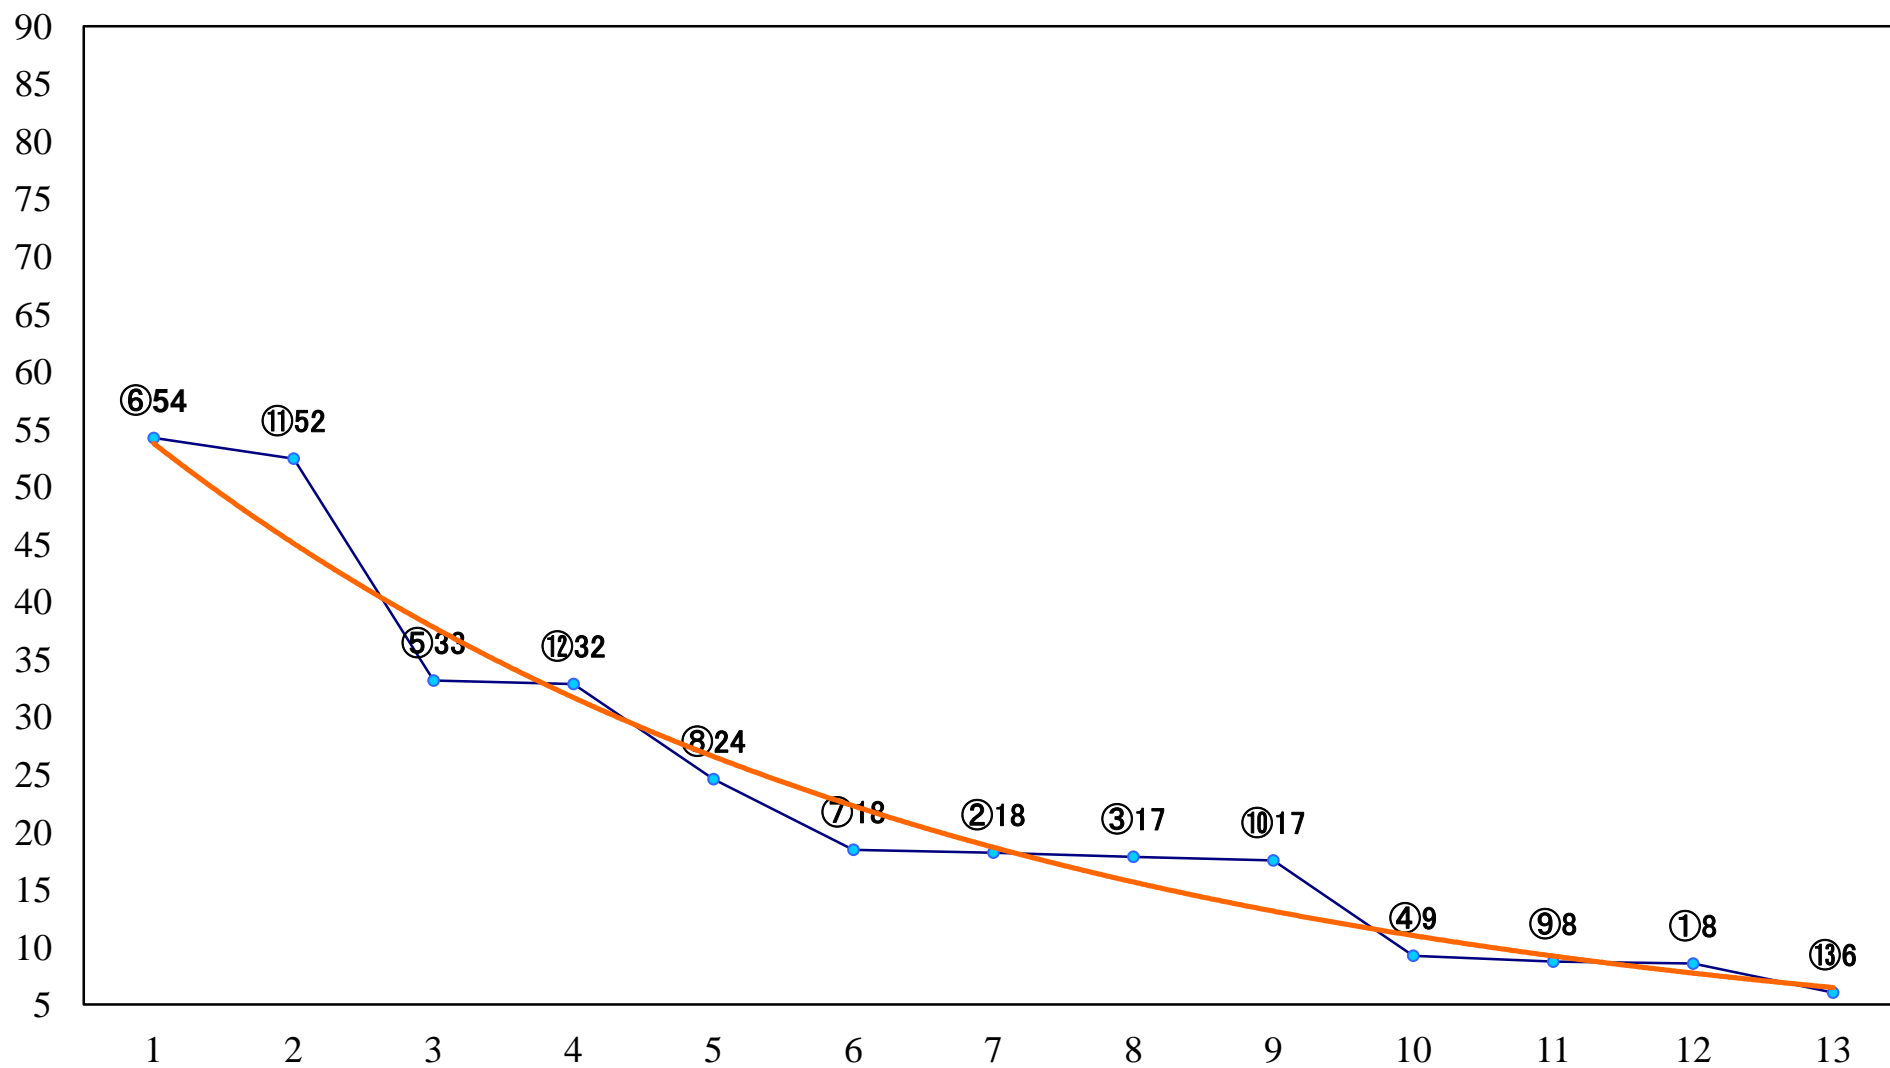

2021年11月08日(月) 川崎競馬 11R 20:15
馬産地日高特別B1二B2一 左1600mm

2021年11月08日(月) 川崎競馬 12R 20:50
日高軽種馬農協賞C2一 二 三 左1500mm