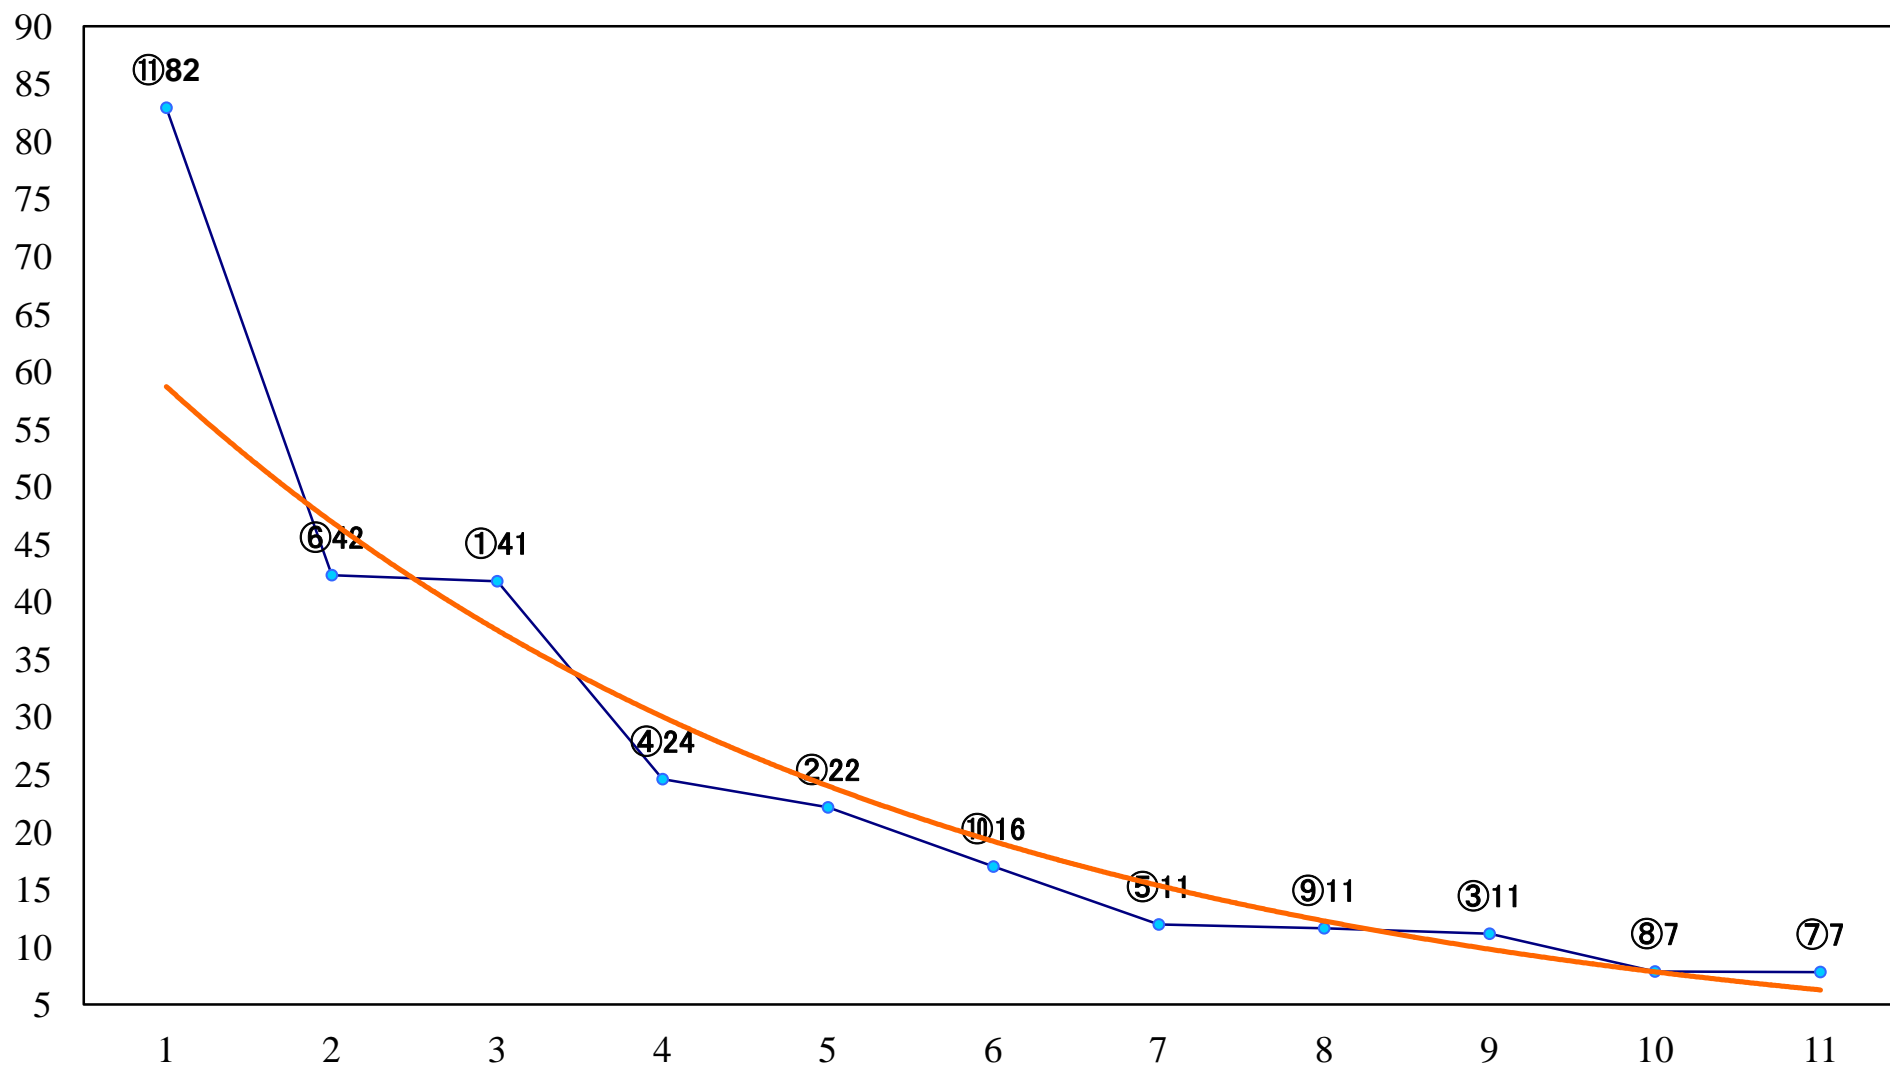

2021年11月08日(月) 川崎競馬 1R 15:00
モンシロチョウ特別2歳5 左1400mm

2021年11月08日(月) 川崎競馬 2R 15:30
ムギワラトンボ特別2歳4 左1400mm

2021年11月08日(月) 川崎競馬 3R 16:00
3歳7 左1400mm

2021年11月08日(月) 川崎競馬 4R 16:30
ショウリョウバッタ特別2歳3 左1500mm

2021年11月08日(月) 川崎競馬 5R 17:00
フレッチャ特別3歳3 左1400mm