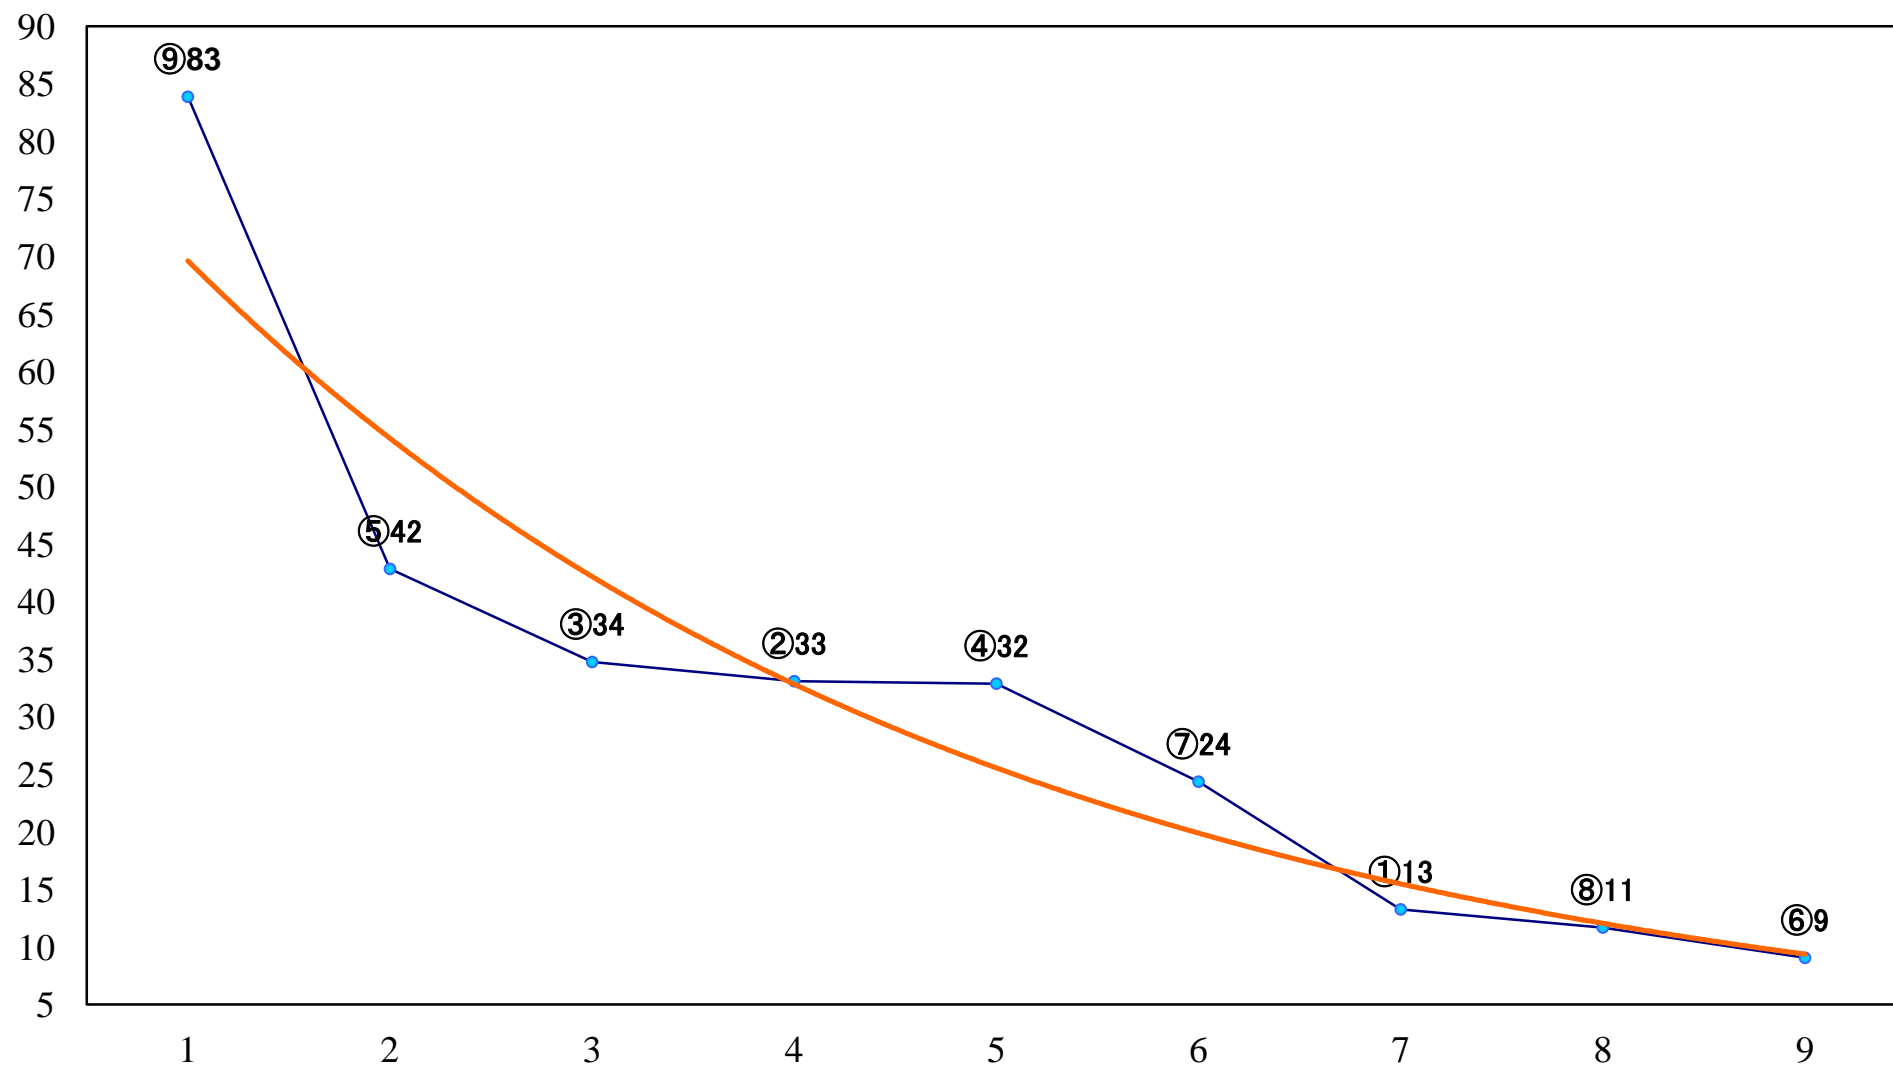

2021年11月08日(月) 川崎競馬 11R 20:15
馬産地日高特別B1二B2一 左1600mm

2021年11月08日(月) 川崎競馬 12R 20:50
日高軽種馬農協賞C2一 二 三 左1500mm