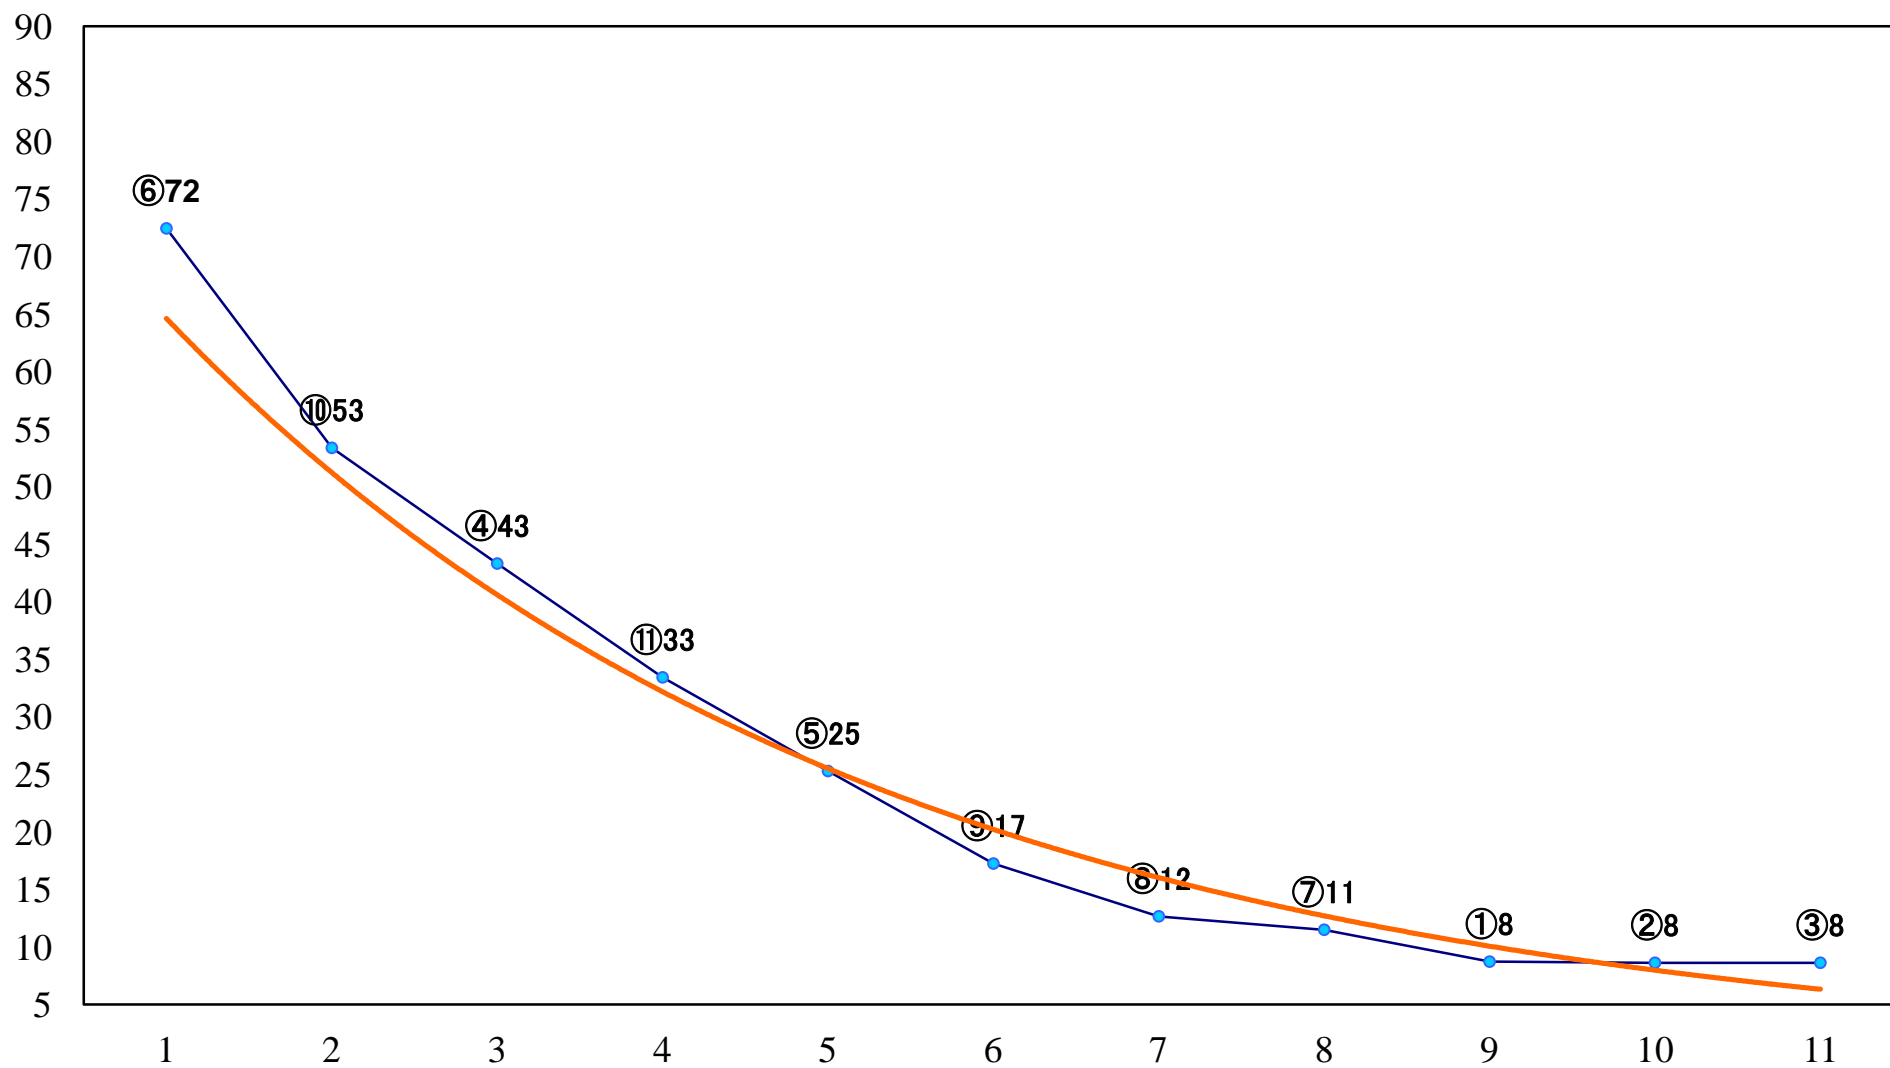

2021年11月08日(月) 川崎競馬 8R 18:30
柇賞C2一 二 三 左1400mm