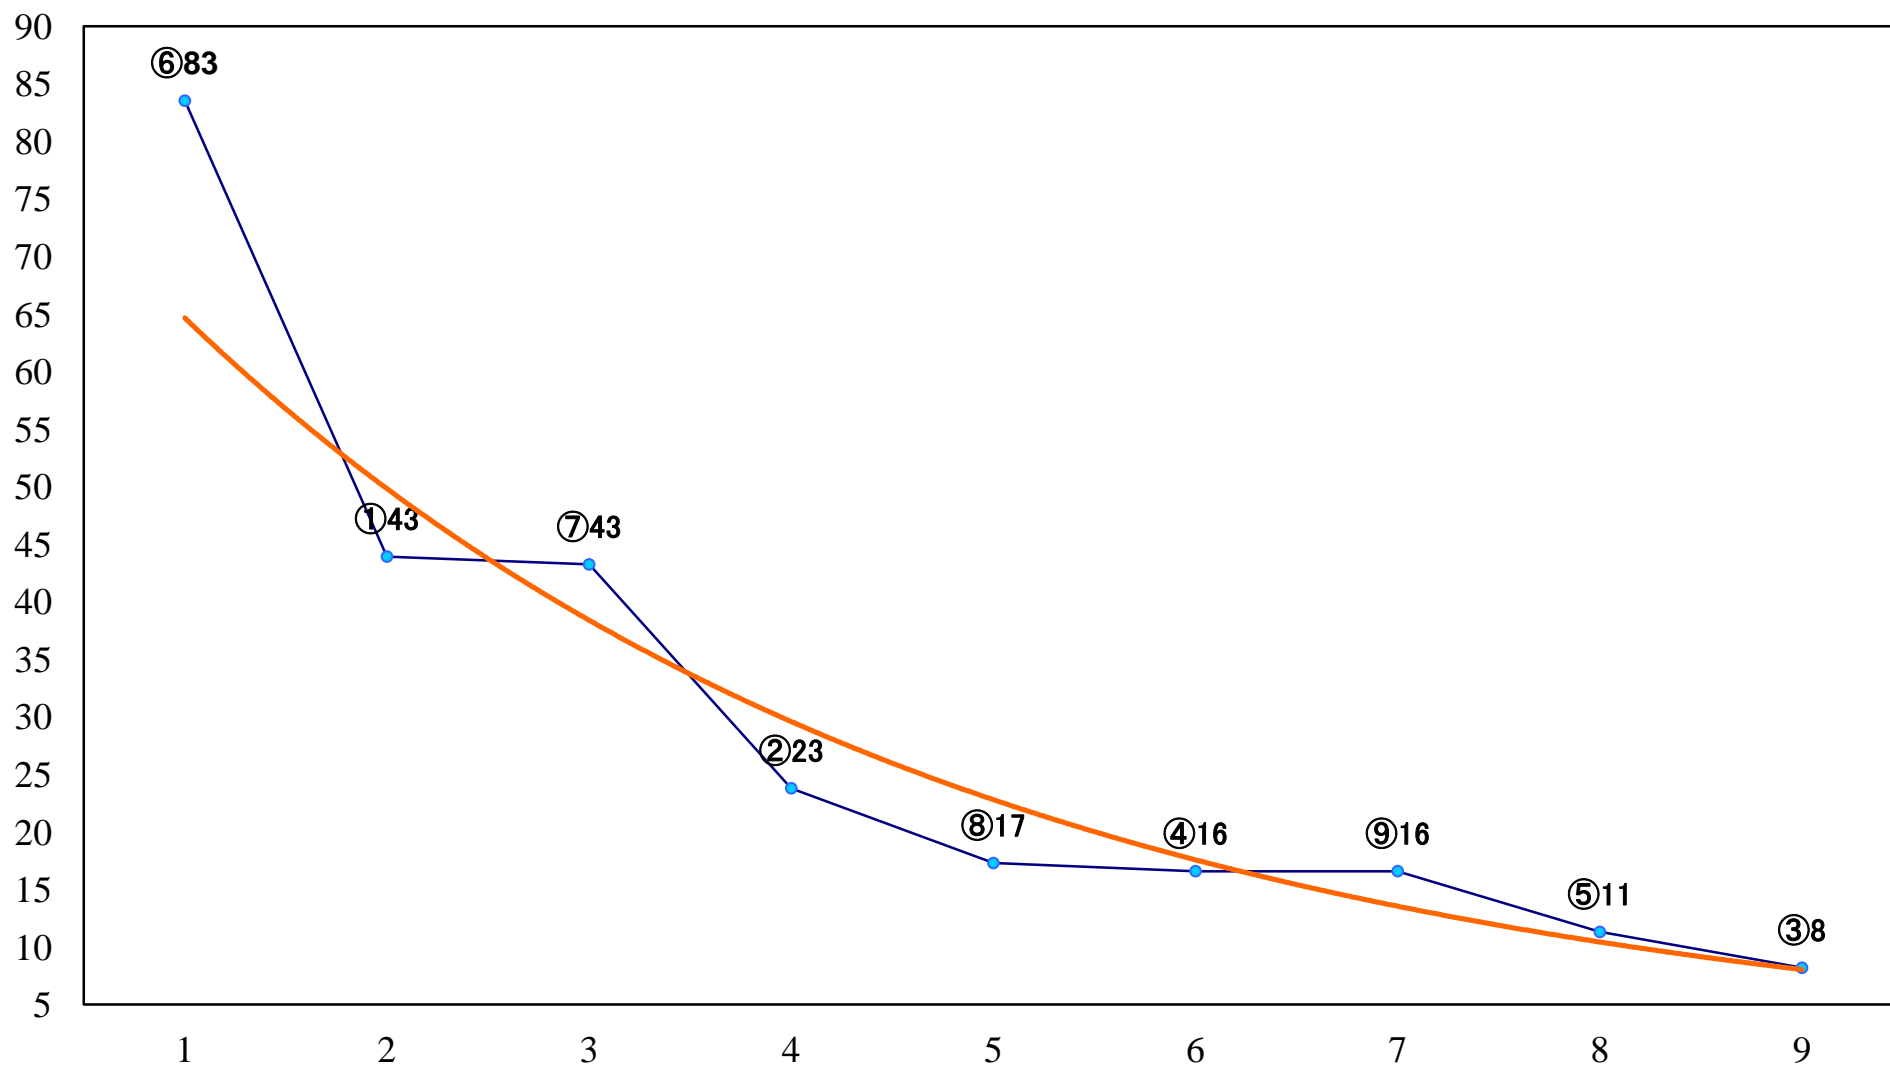

2021年11月08日(月) 川崎競馬 1R 15:00
モンシロチョウ特別2歳5 左1400mm

2021年11月08日(月) 川崎競馬 2R 15:30
ムギワラトンボ特別2歳4 左1400mm

2021年11月08日(月) 川崎競馬 3R 16:00
3歳7 左1400mm

2021年11月08日(月) 川崎競馬 4R 16:30
ショウリョウバッタ特別2歳3 左1500mm

2021年11月08日(月) 川崎競馬 5R 17:00
フレッチャ特別3歳3 左1400mm