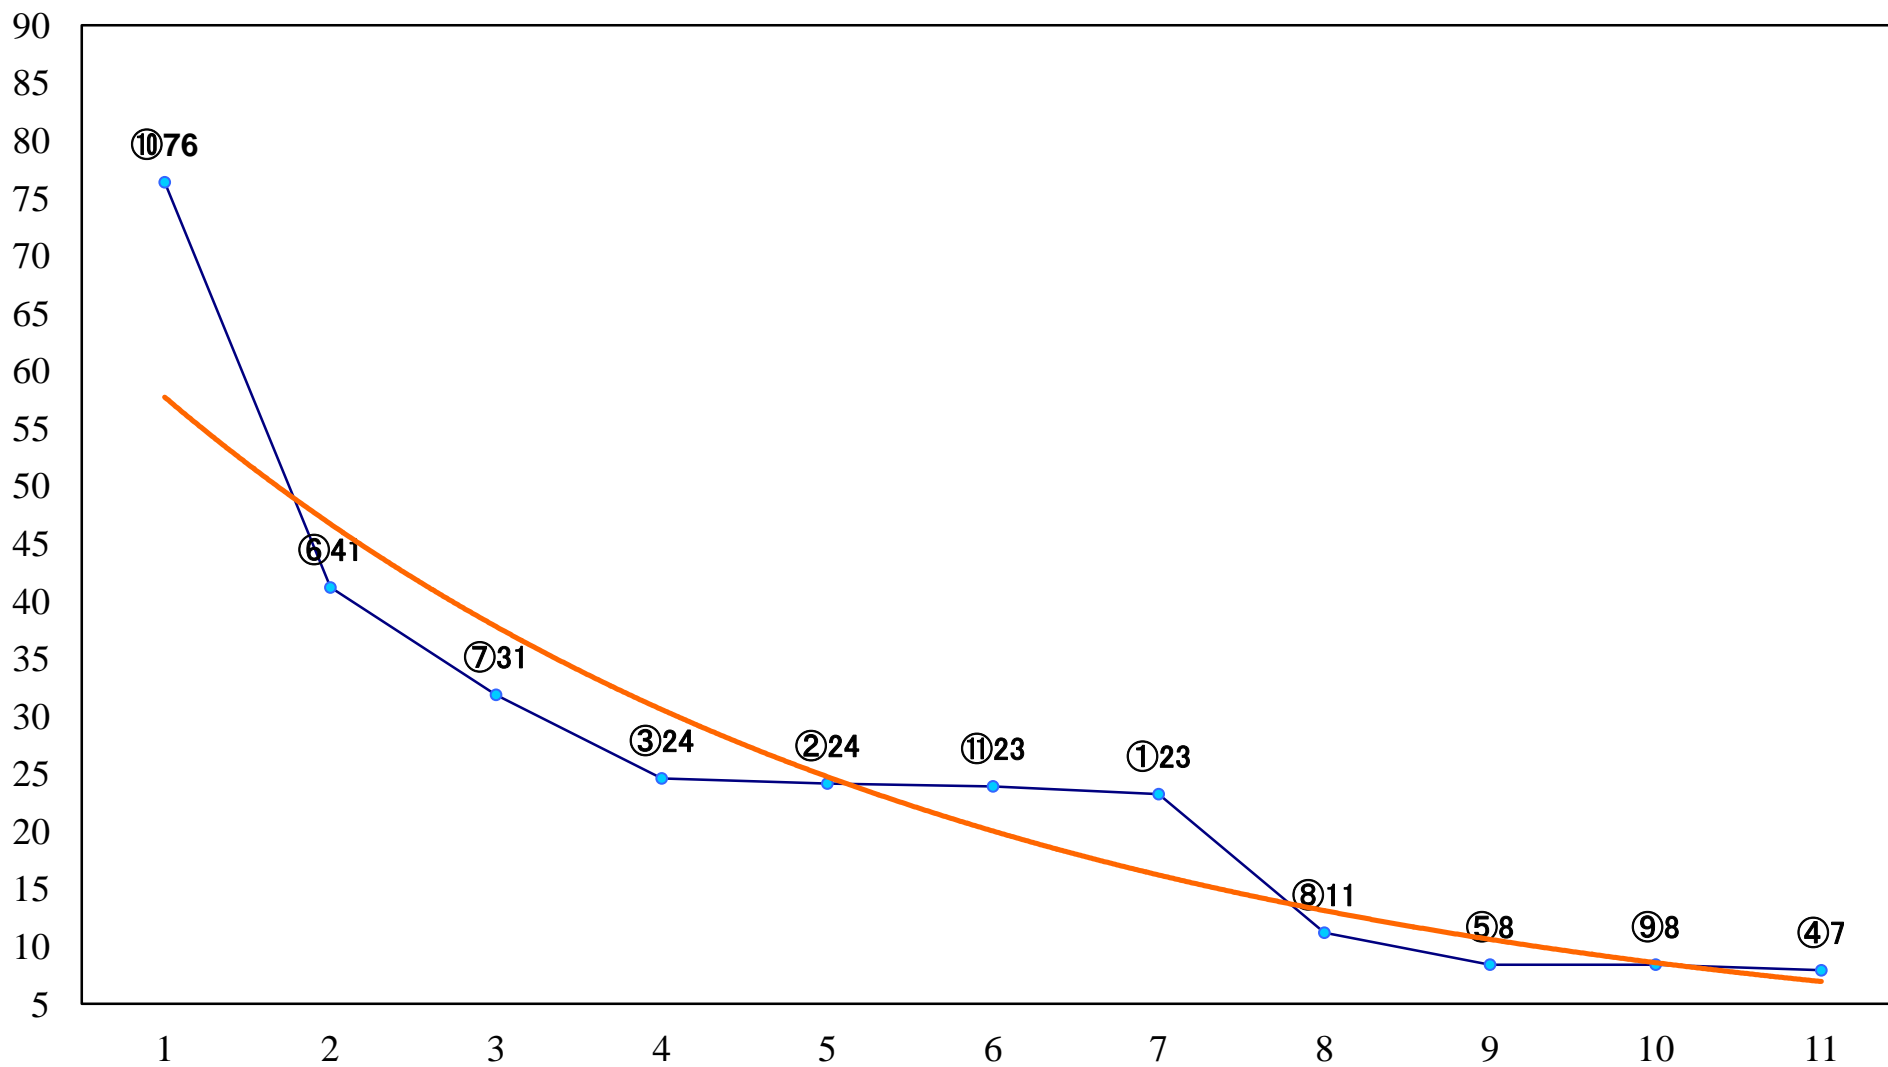

2021年11月11日(木) 川崎競馬 1R 15:00
天香桂花賞2歳100万未満選定牝馬 左1400mm

2021年11月11日(木) 川崎競馬 2R 15:30
2歳6 左1400mm

2021年11月11日(木) 川崎競馬 3R 16:00
アロ一賞3歳未格付選定馬 左900mm

2021年11月11日(木) 川崎競馬 4R 16:30
オオカマキリ特別2歳2 左1500mm

2021年11月11日(木) 川崎競馬 5R 17:00
エウプロシュネー賞C2選定馬 左2000mm