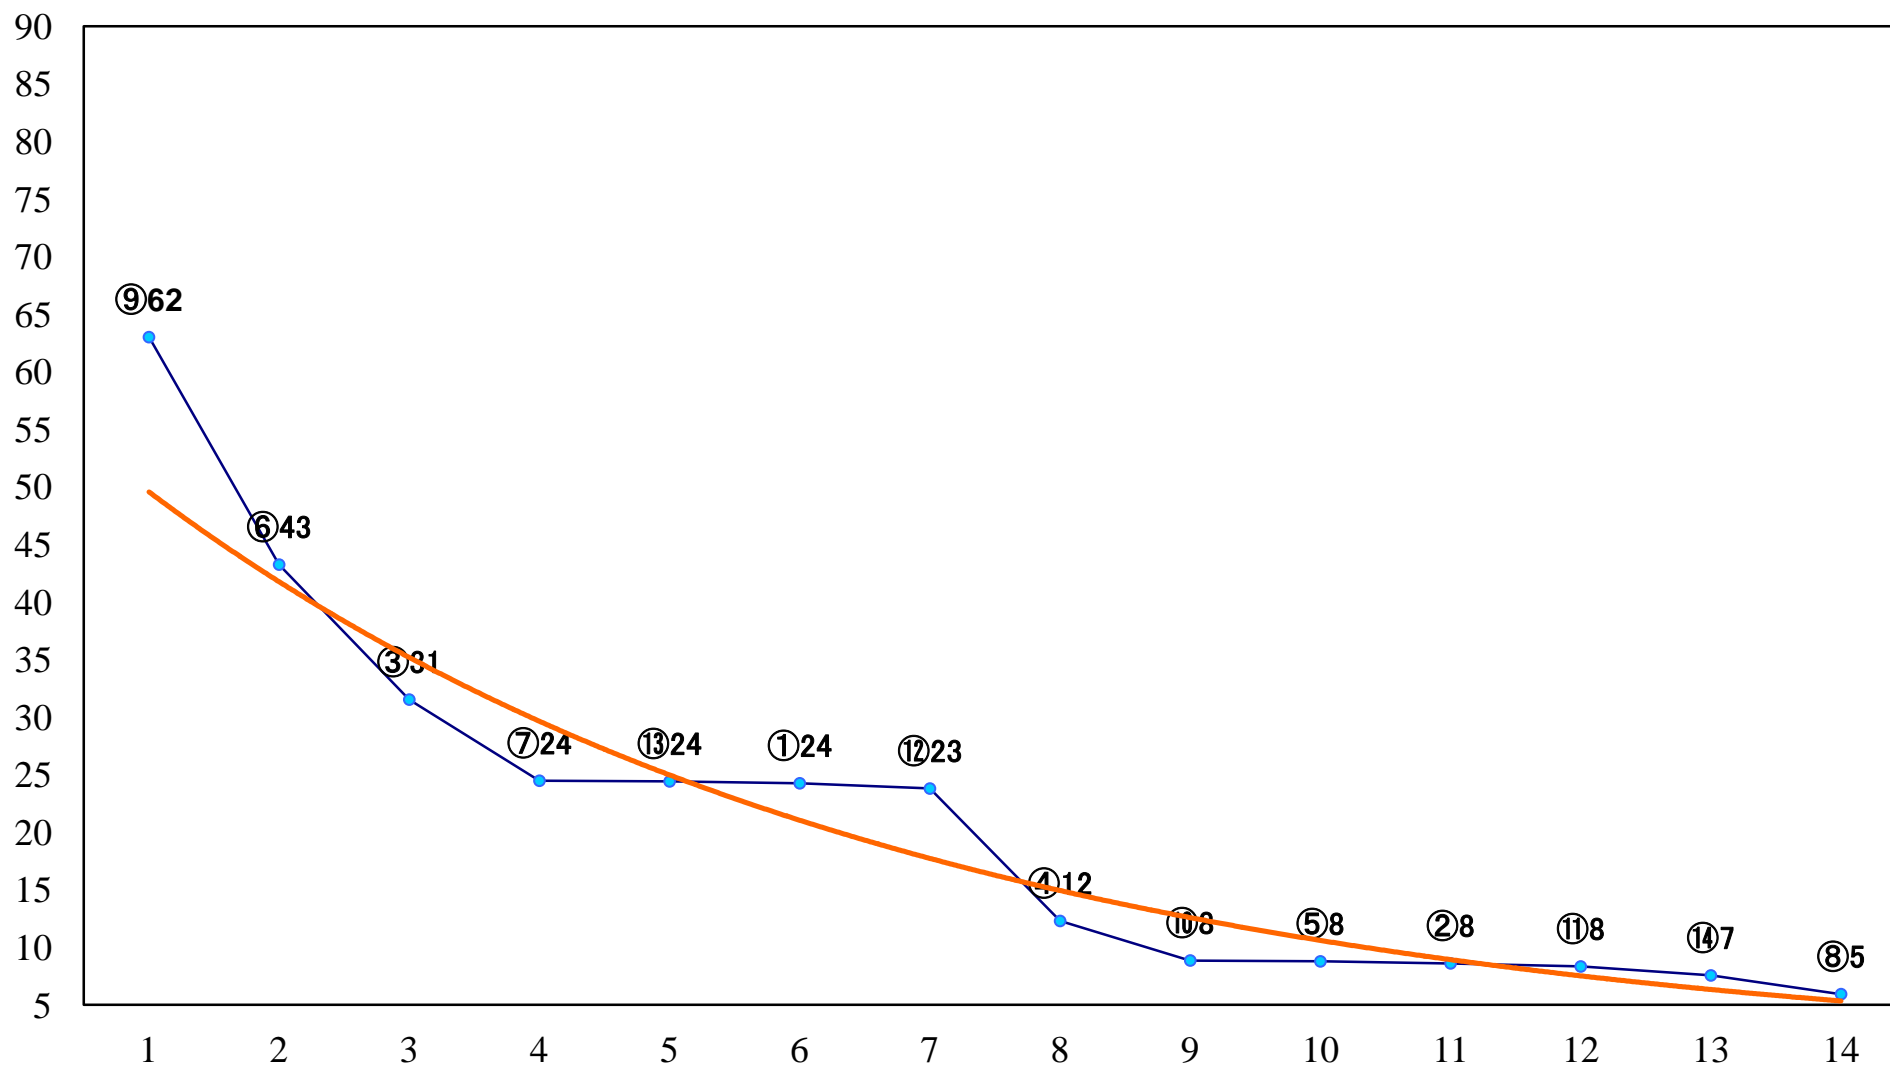

2021年11月11日(木) 川崎競馬 11R 20:15
生田オープン3上 左2000mm

2021年11月11日(木) 川崎競馬 12R 20:50
水引賞C1一 二 三 左1500mm