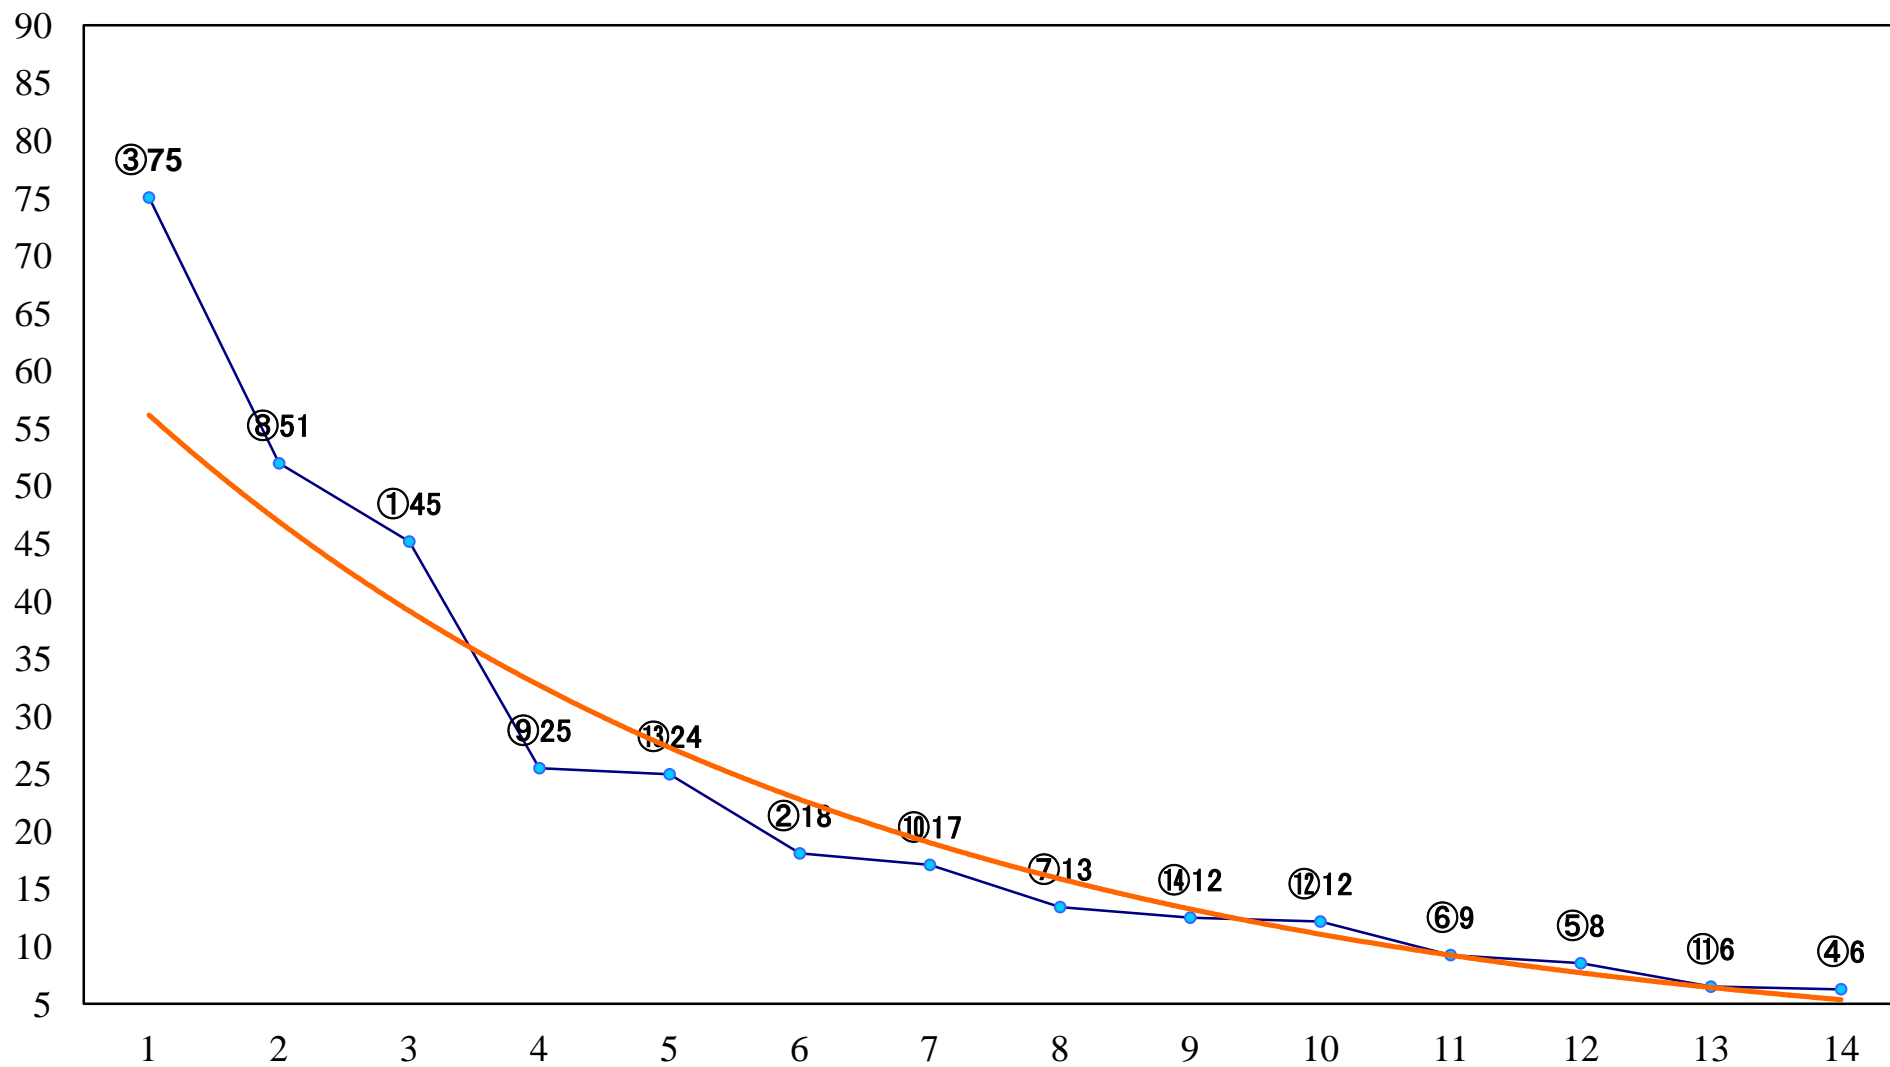

2021年11月11日(木) 川崎競馬 11R 20:15
生田オープン3上 左2000mm

2021年11月11日(木) 川崎競馬 12R 20:50
水引賞C1一 二 三 左1500mm