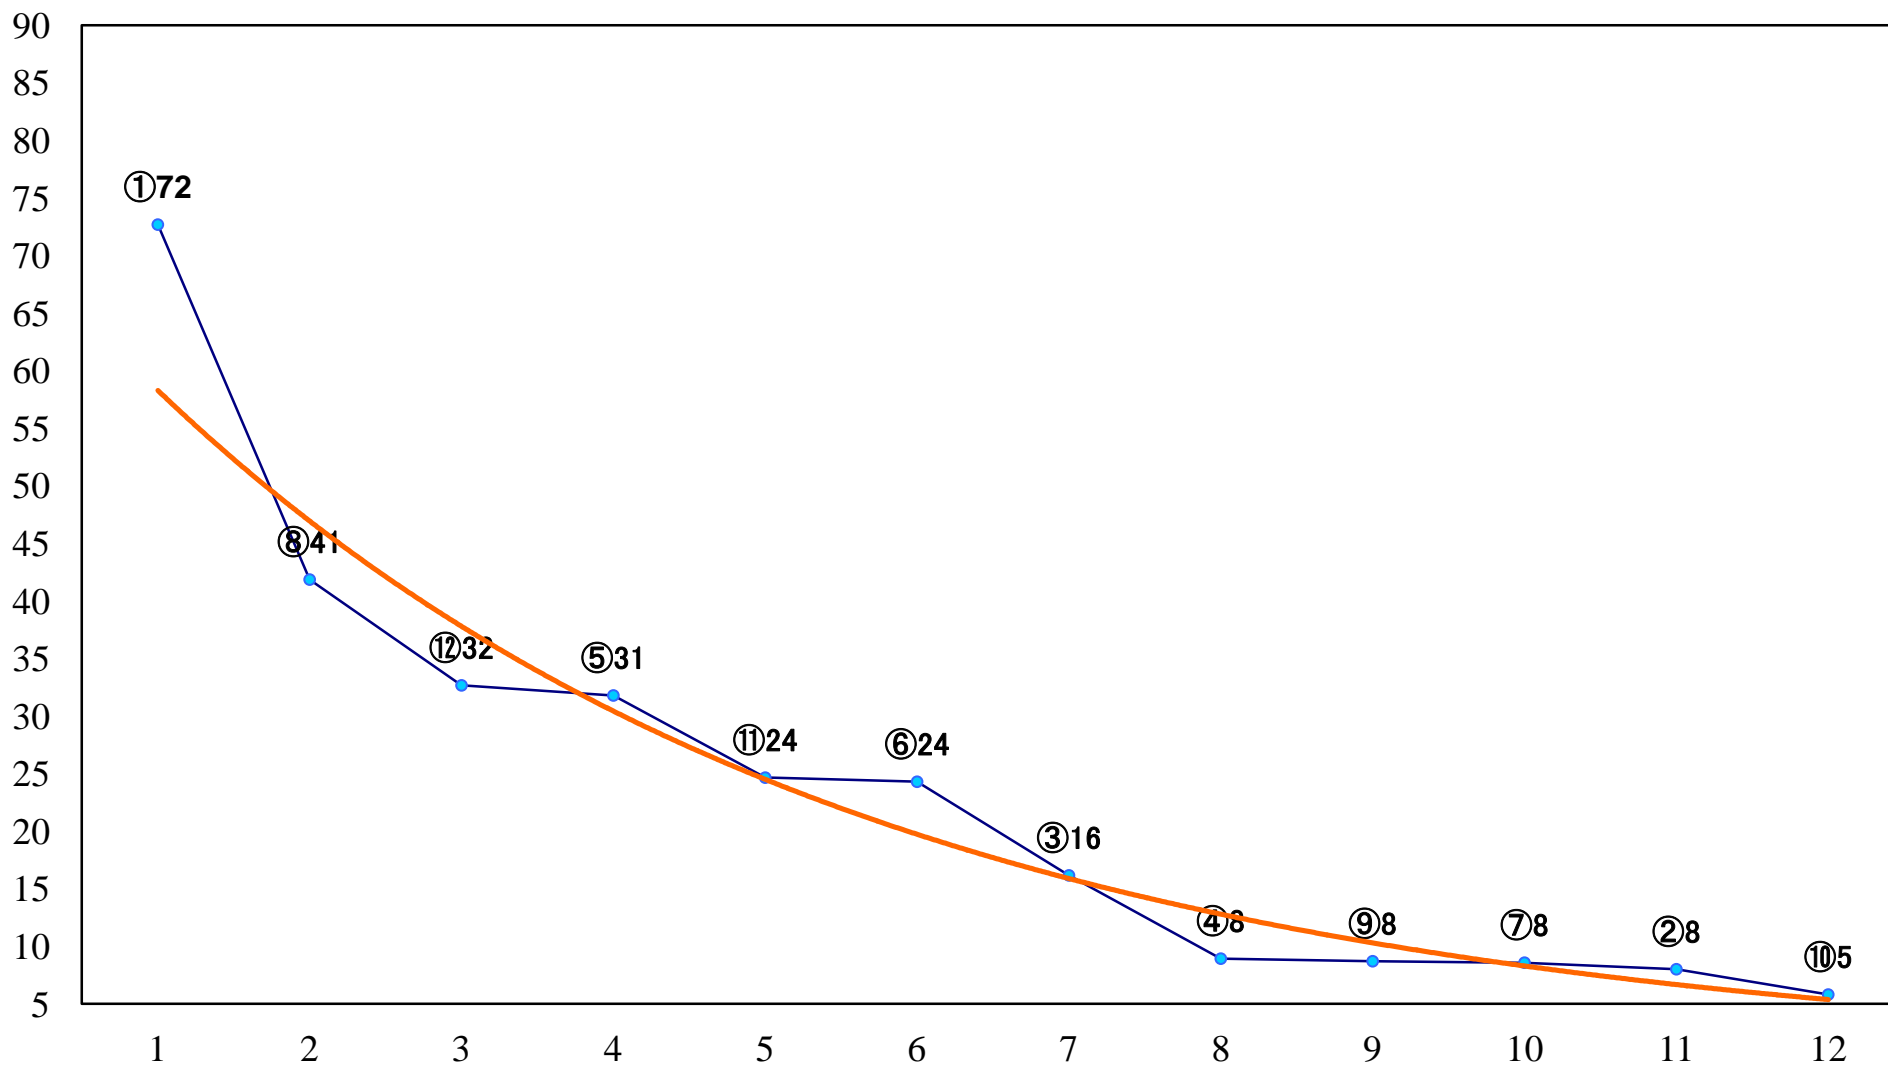

2021年11月11日(木) 川崎競馬 9R 19:05
猪突猛進賞B2B3選定馬 左900mm