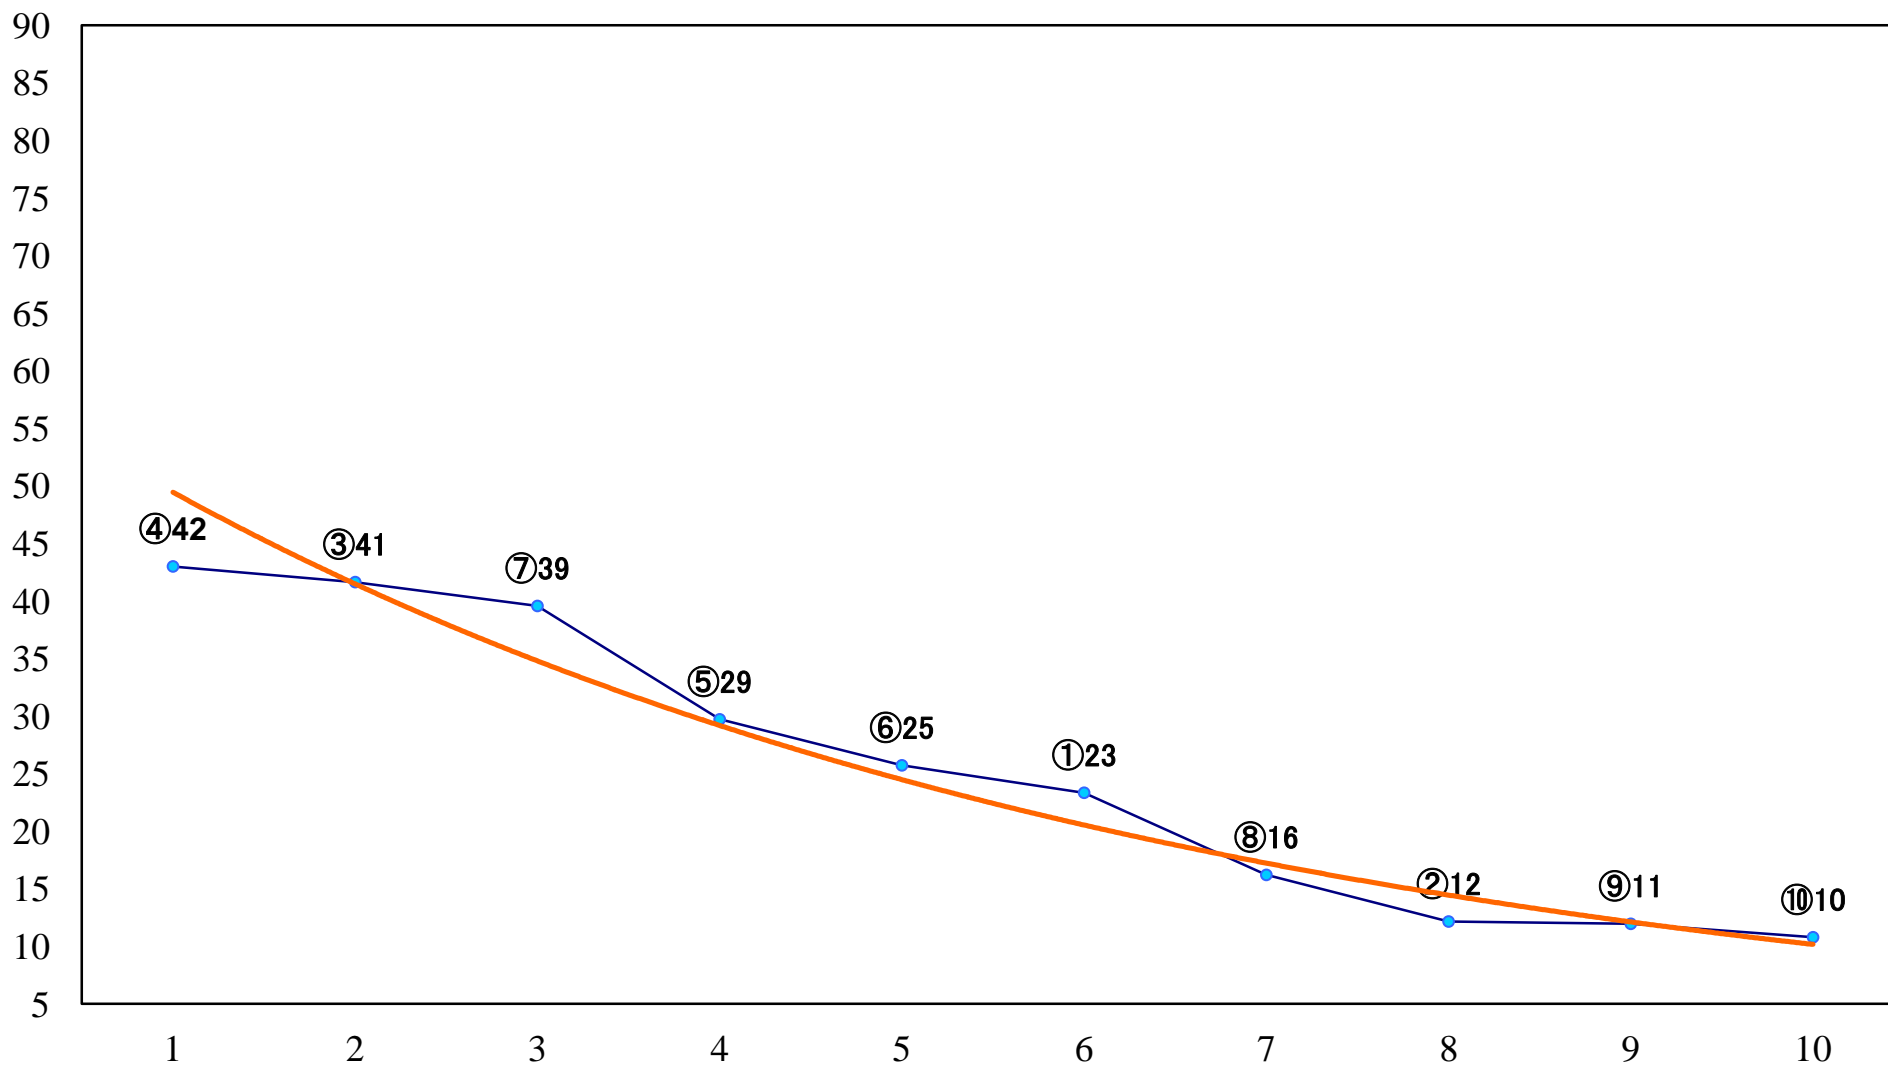

2021年11月11日(木) 川崎競馬 1R 15:00
天香桂花賞2歳100万未満選定牝馬 左1400mm

2021年11月11日(木) 川崎競馬 2R 15:30
2歳6 左1400mm

2021年11月11日(木) 川崎競馬 3R 16:00
アロ一賞3歳未格付選定馬 左900mm

2021年11月11日(木) 川崎競馬 4R 16:30
オオカマキリ特別2歳2 左1500mm

2021年11月11日(木) 川崎競馬 5R 17:00
エウプロシュネー賞C2選定馬 左2000mm