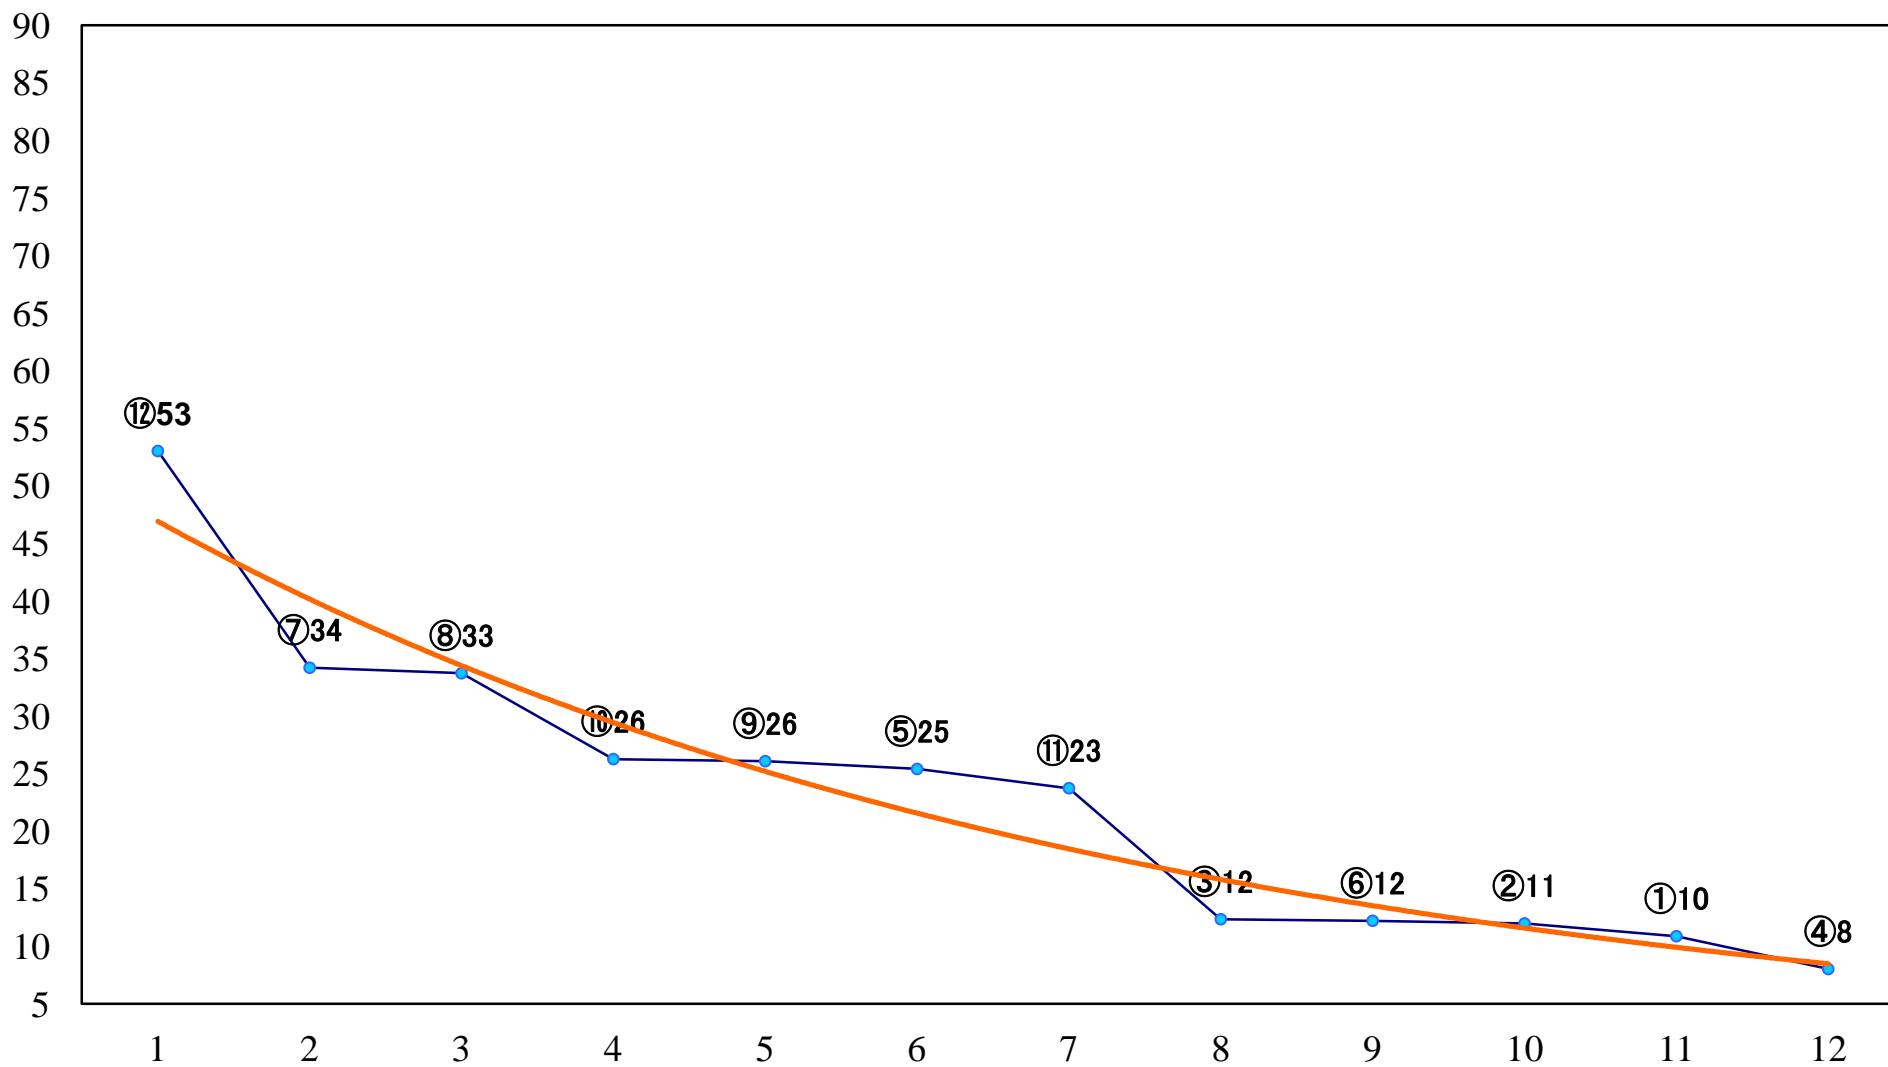

2021年11月11日(木) 川崎競馬 7R 18:00
C1-二三 左1400mm