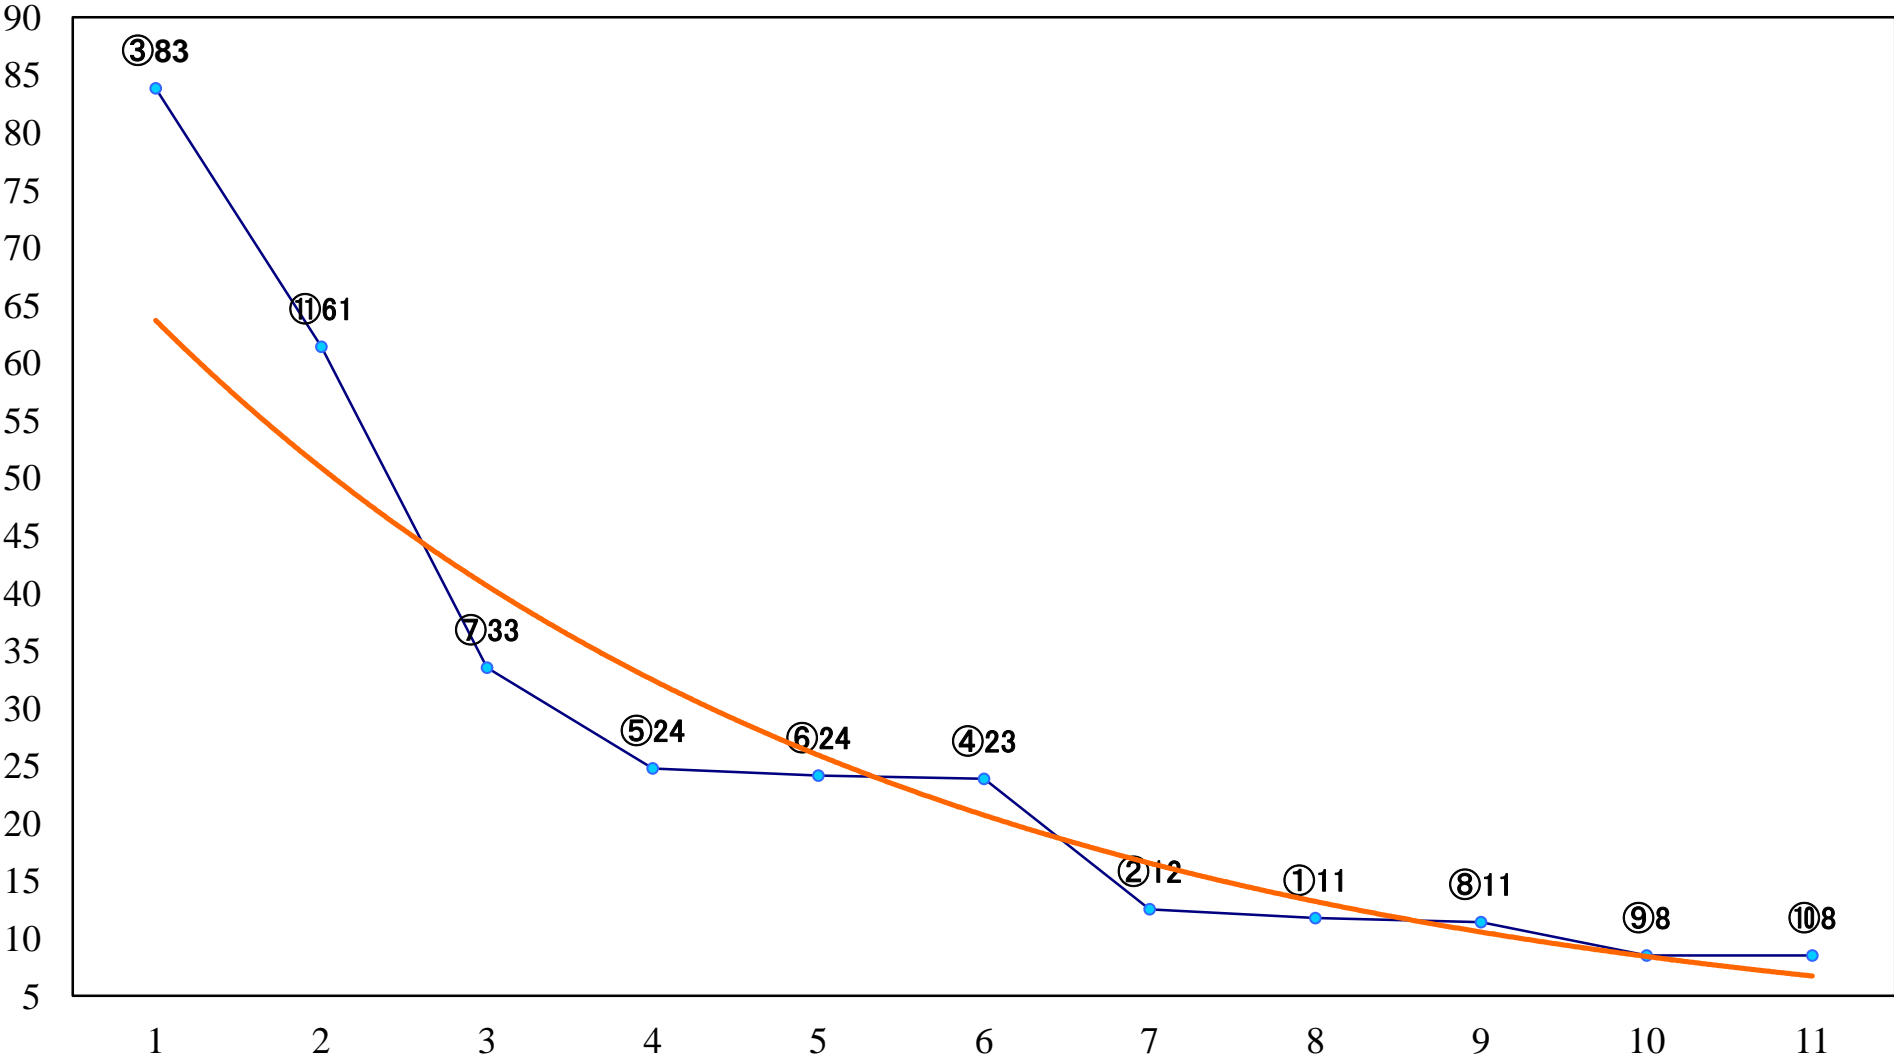

2021年11月11日(木) 川崎競馬 1R 15:00
天香桂花賞2歳100万未満選定牝馬 左1400mm

2021年11月11日(木) 川崎競馬 2R 15:30
2歳6 左1400mm

2021年11月11日(木) 川崎競馬 3R 16:00
アロ一賞3歳未格付選定馬 左900mm

2021年11月11日(木) 川崎競馬 4R 16:30
オオカマキリ特別2歳2 左1500mm

2021年11月11日(木) 川崎競馬 5R 17:00
エウプロシュネー賞C2選定馬 左2000mm