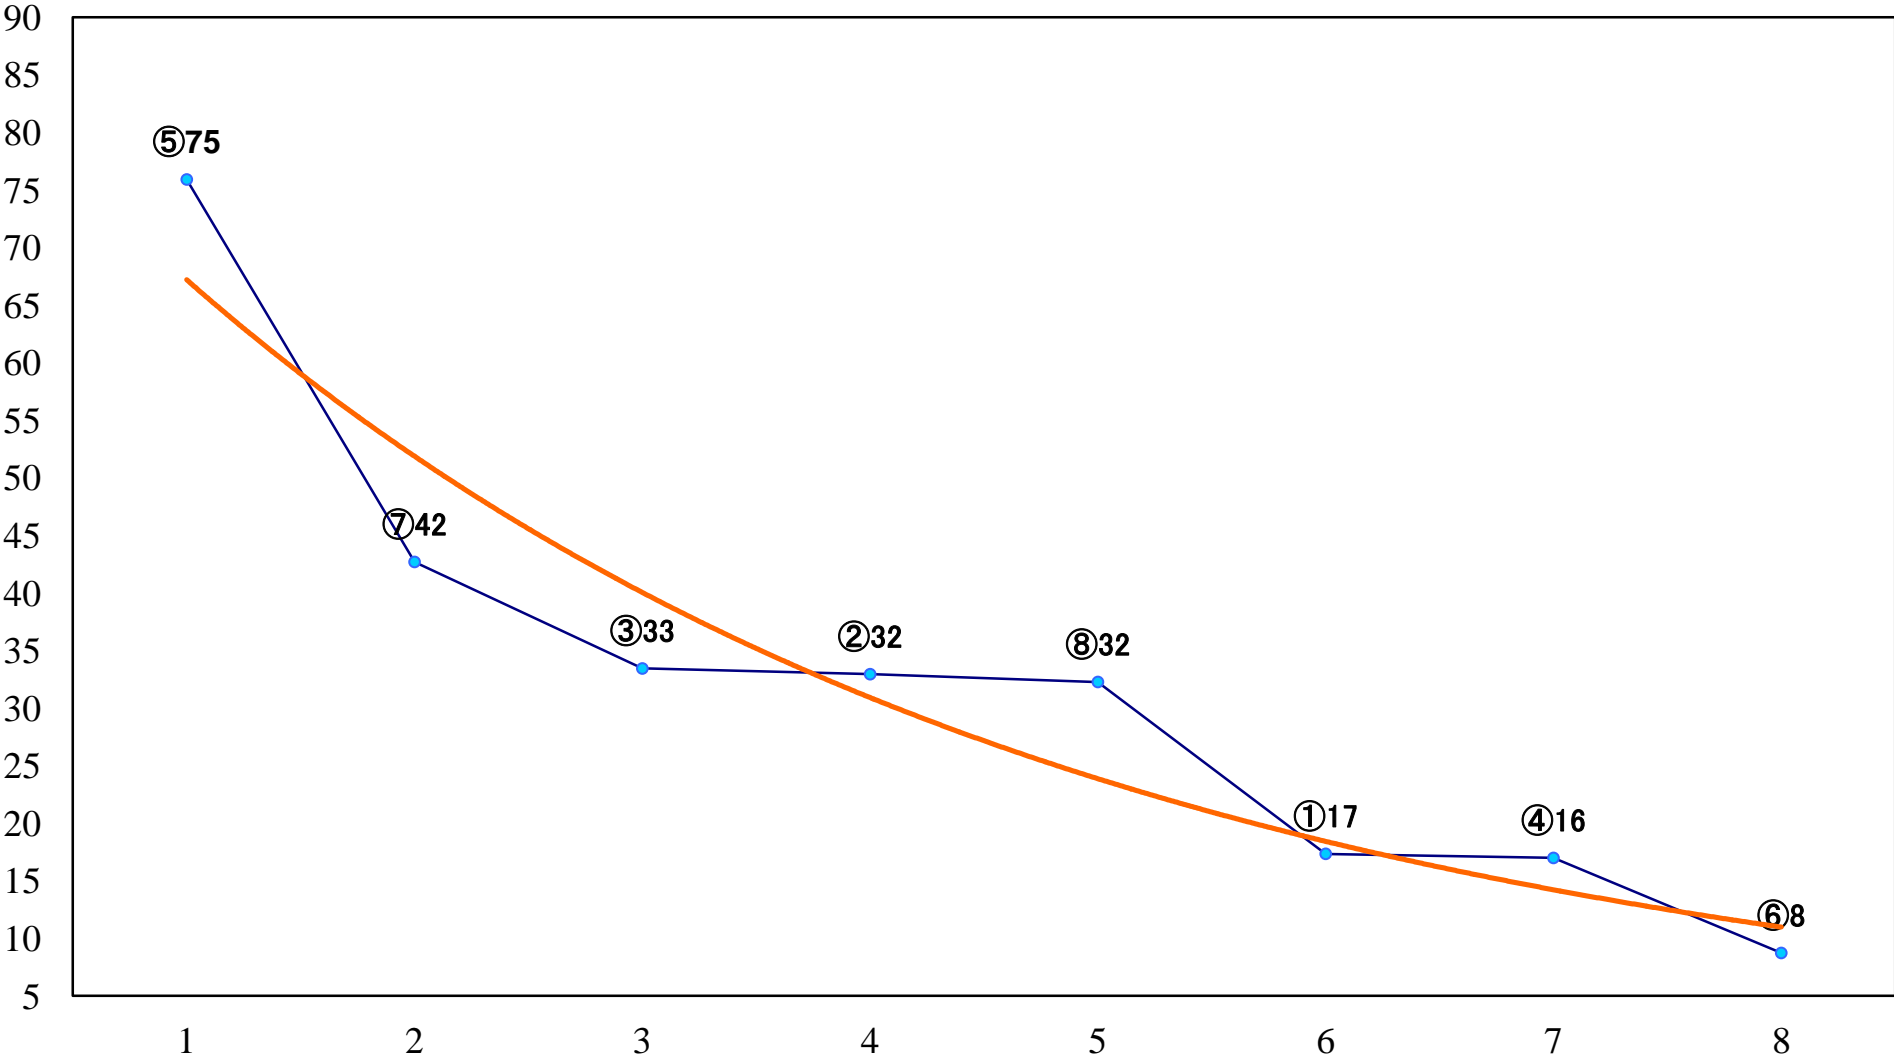

2021年11月11日(木) 川崎競馬 8R 18:30
紫紺野牡丹賞C1一 二 三 左1600mm