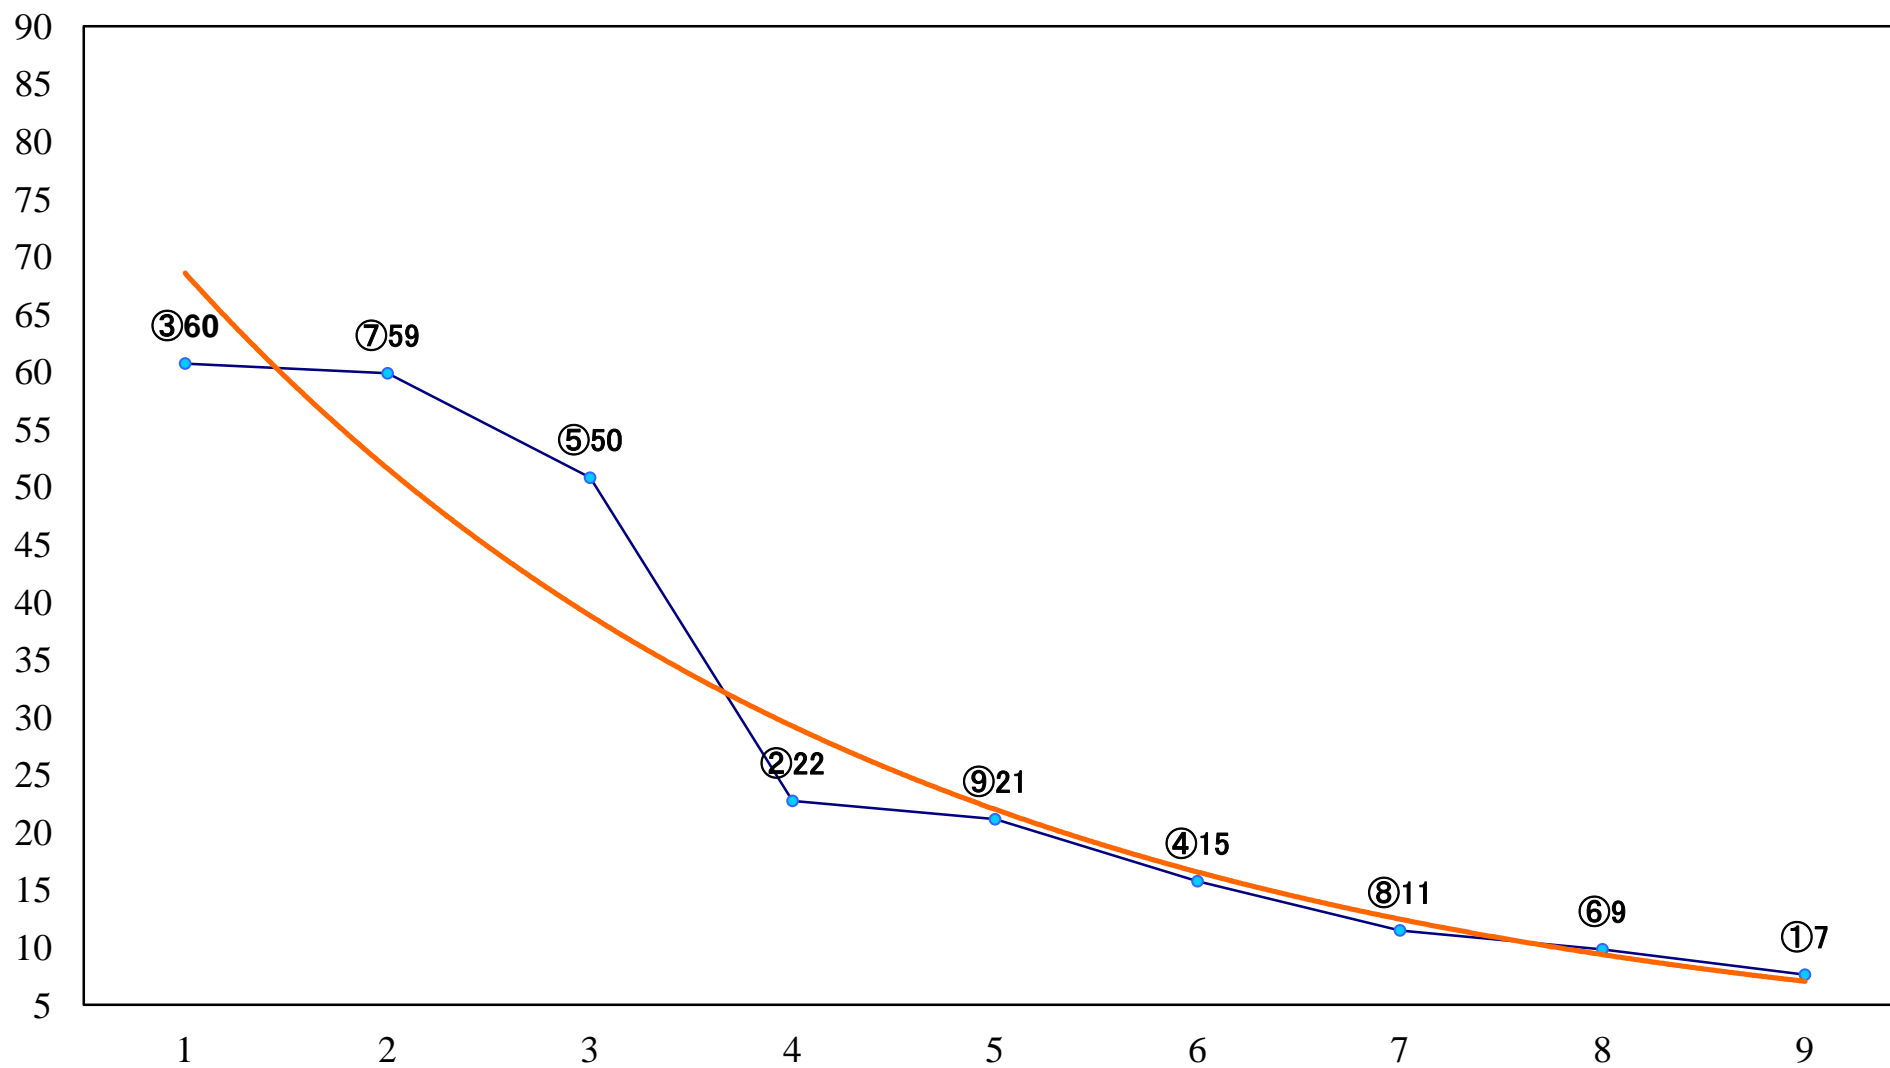

2021年11月11日(木) 川崎競馬 1R 15:00
天香桂花賞2歳100万未満選定牝馬 左1400mm

2021年11月11日(木) 川崎競馬 2R 15:30
2歳6 左1400mm

2021年11月11日(木) 川崎競馬 3R 16:00
アロ一賞3歳未格付選定馬 左900mm

2021年11月11日(木) 川崎競馬 4R 16:30
オオカマキリ特別2歳2 左1500mm

2021年11月11日(木) 川崎競馬 5R 17:00
エウプロシュネー賞C2選定馬 左2000mm