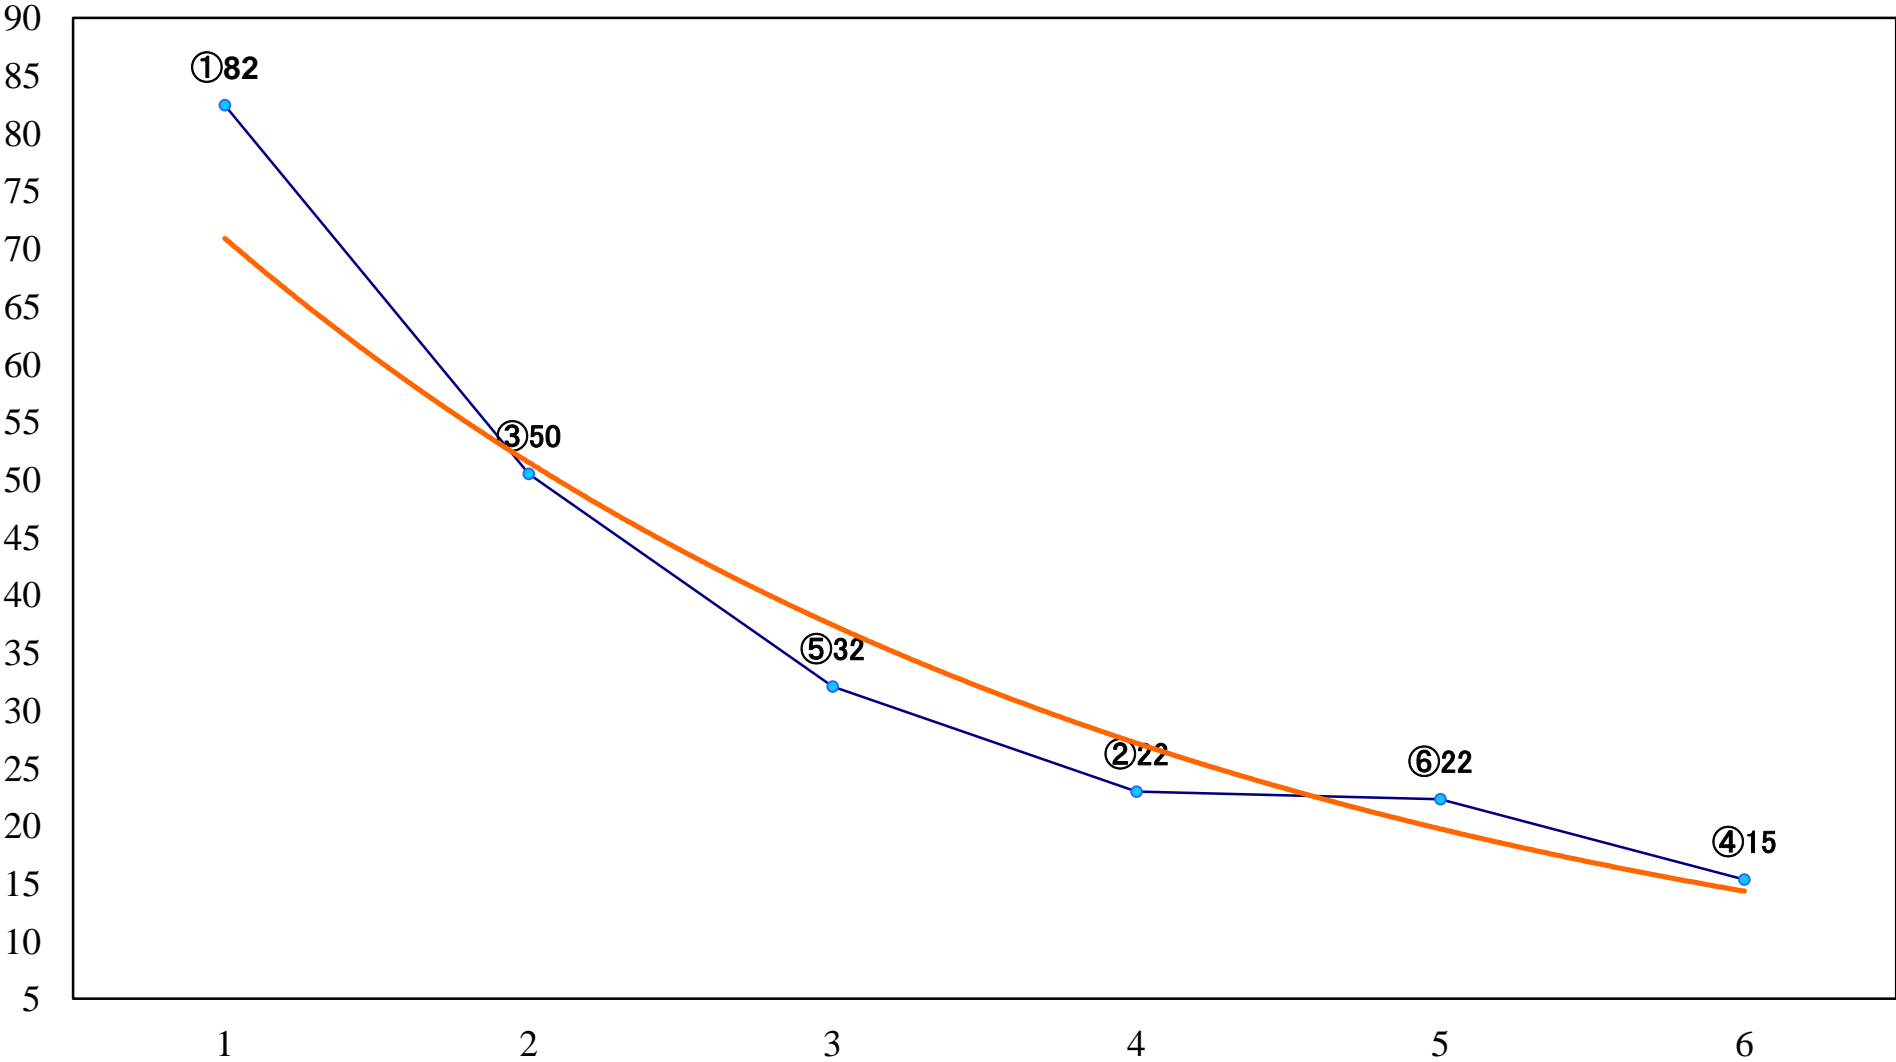

2021年11月11日(木) 川崎競馬 1R 15:00
天香桂花賞2歳100万未満選定牝馬 左1400mm

2021年11月11日(木) 川崎競馬 2R 15:30
2歳6 左1400mm

2021年11月11日(木) 川崎競馬 3R 16:00
アロ一賞3歳未格付選定馬 左900mm

2021年11月11日(木) 川崎競馬 4R 16:30
オオカマキリ特別2歳2 左1500mm

2021年11月11日(木) 川崎競馬 5R 17:00
エウプロシュネー賞C2選定馬 左2000mm