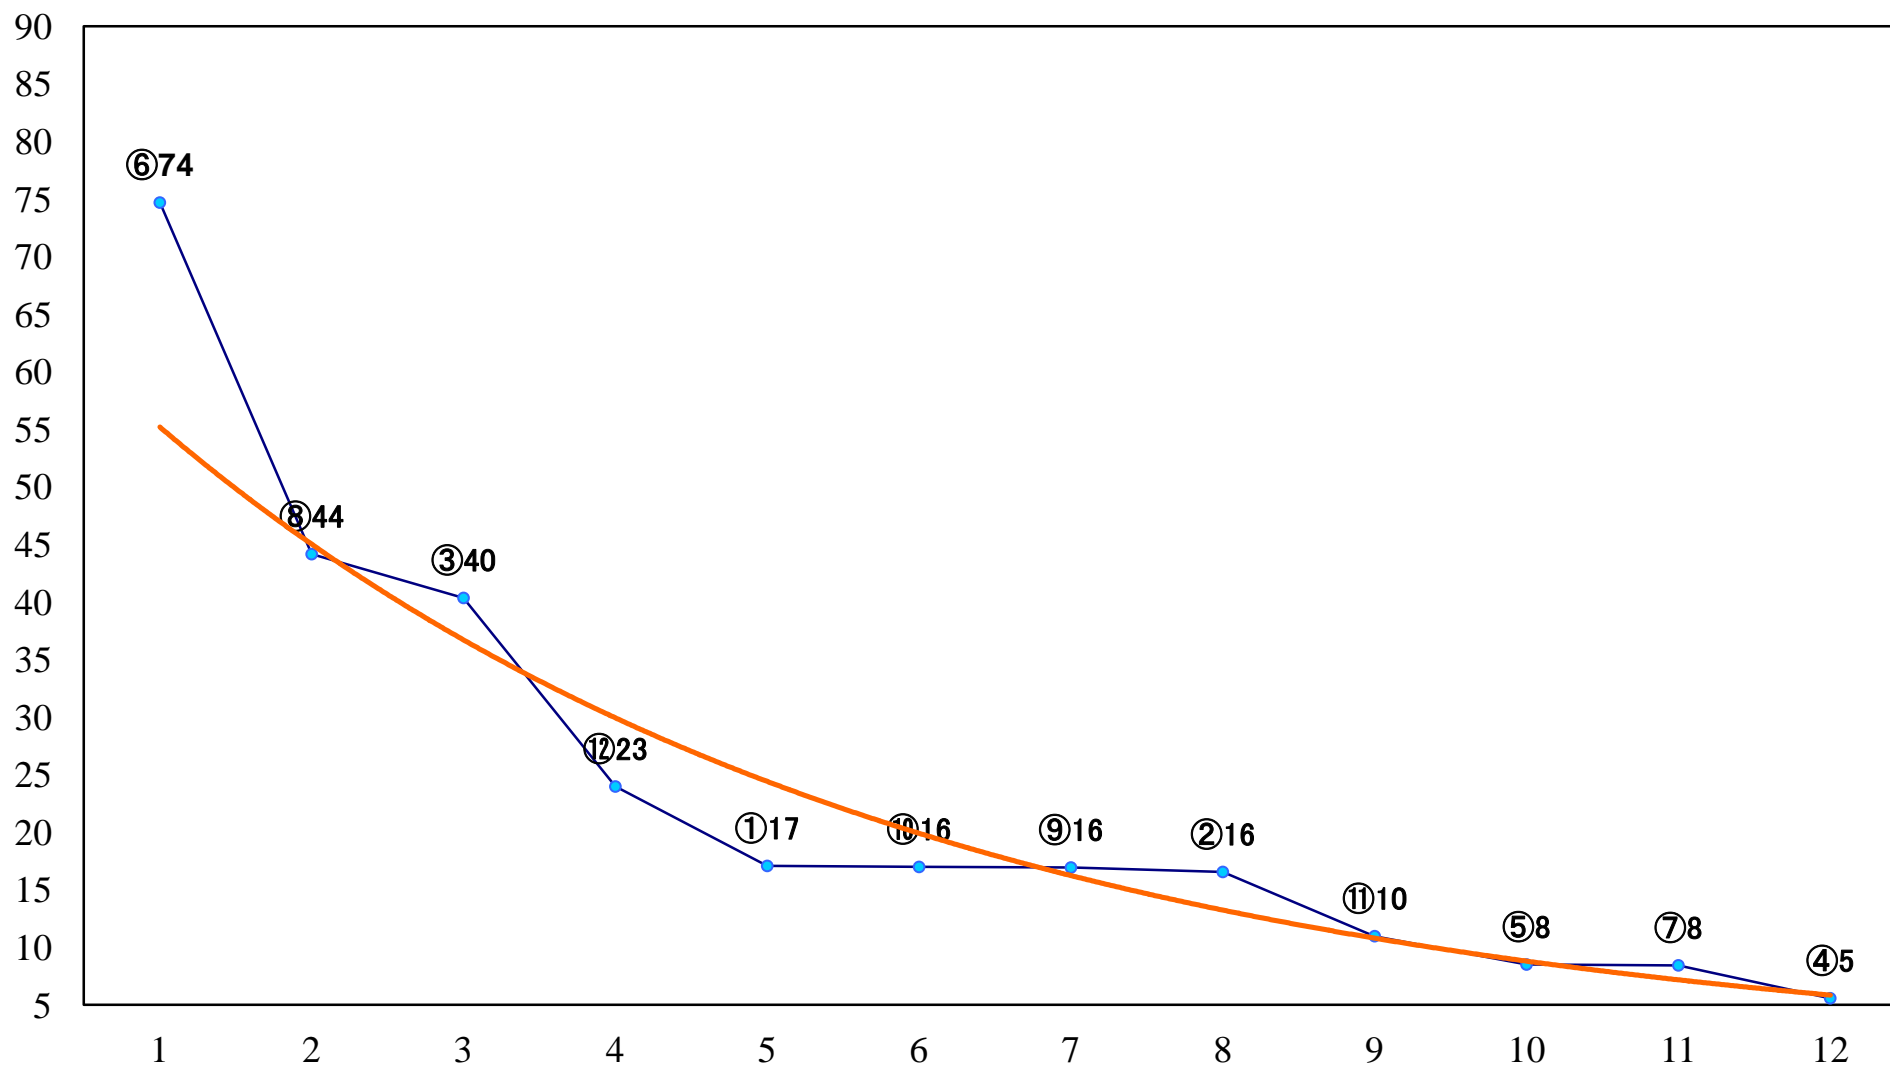

2021年11月11日(木) 川崎競馬 6R 17:30
雷撃賞C2選定馬 左900mm