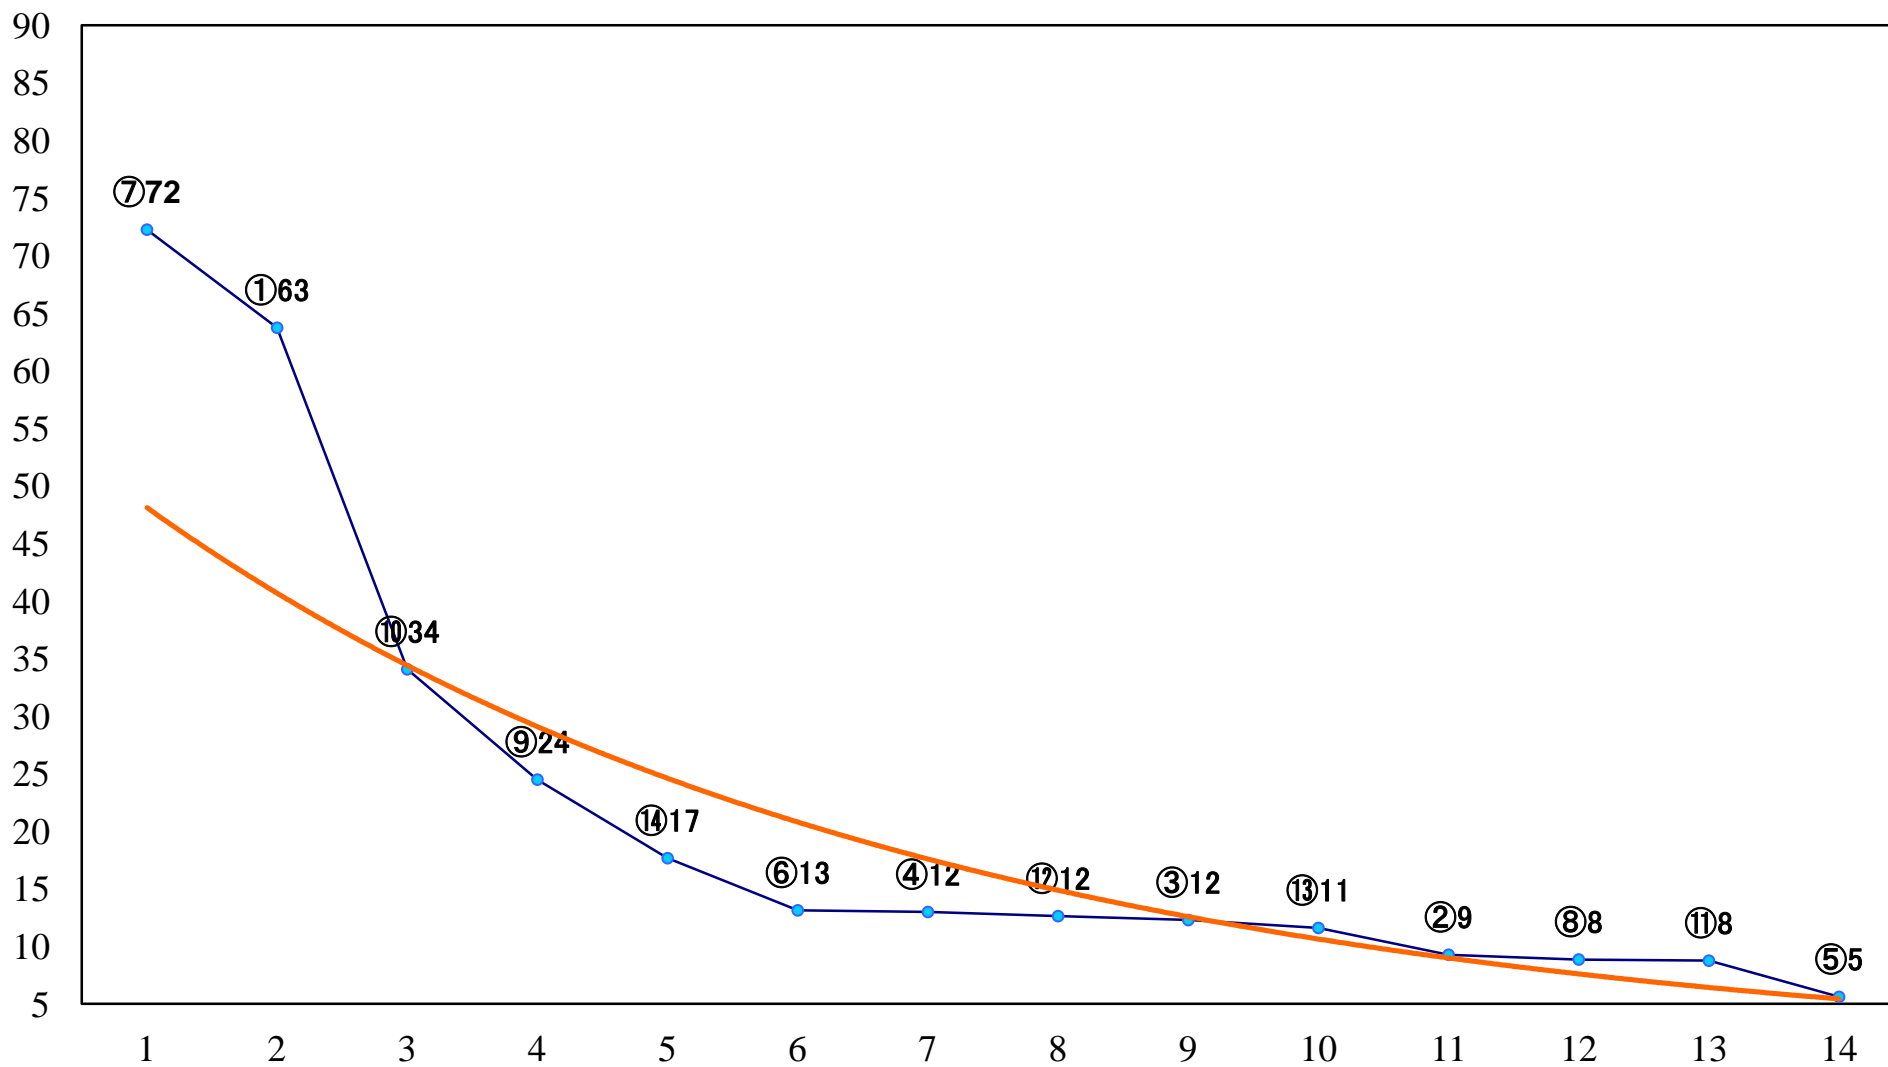

2021年11月12日(金) 川崎競馬 11R 20:15
映文連アワード2021 優秀B2三B3一 左1600mm