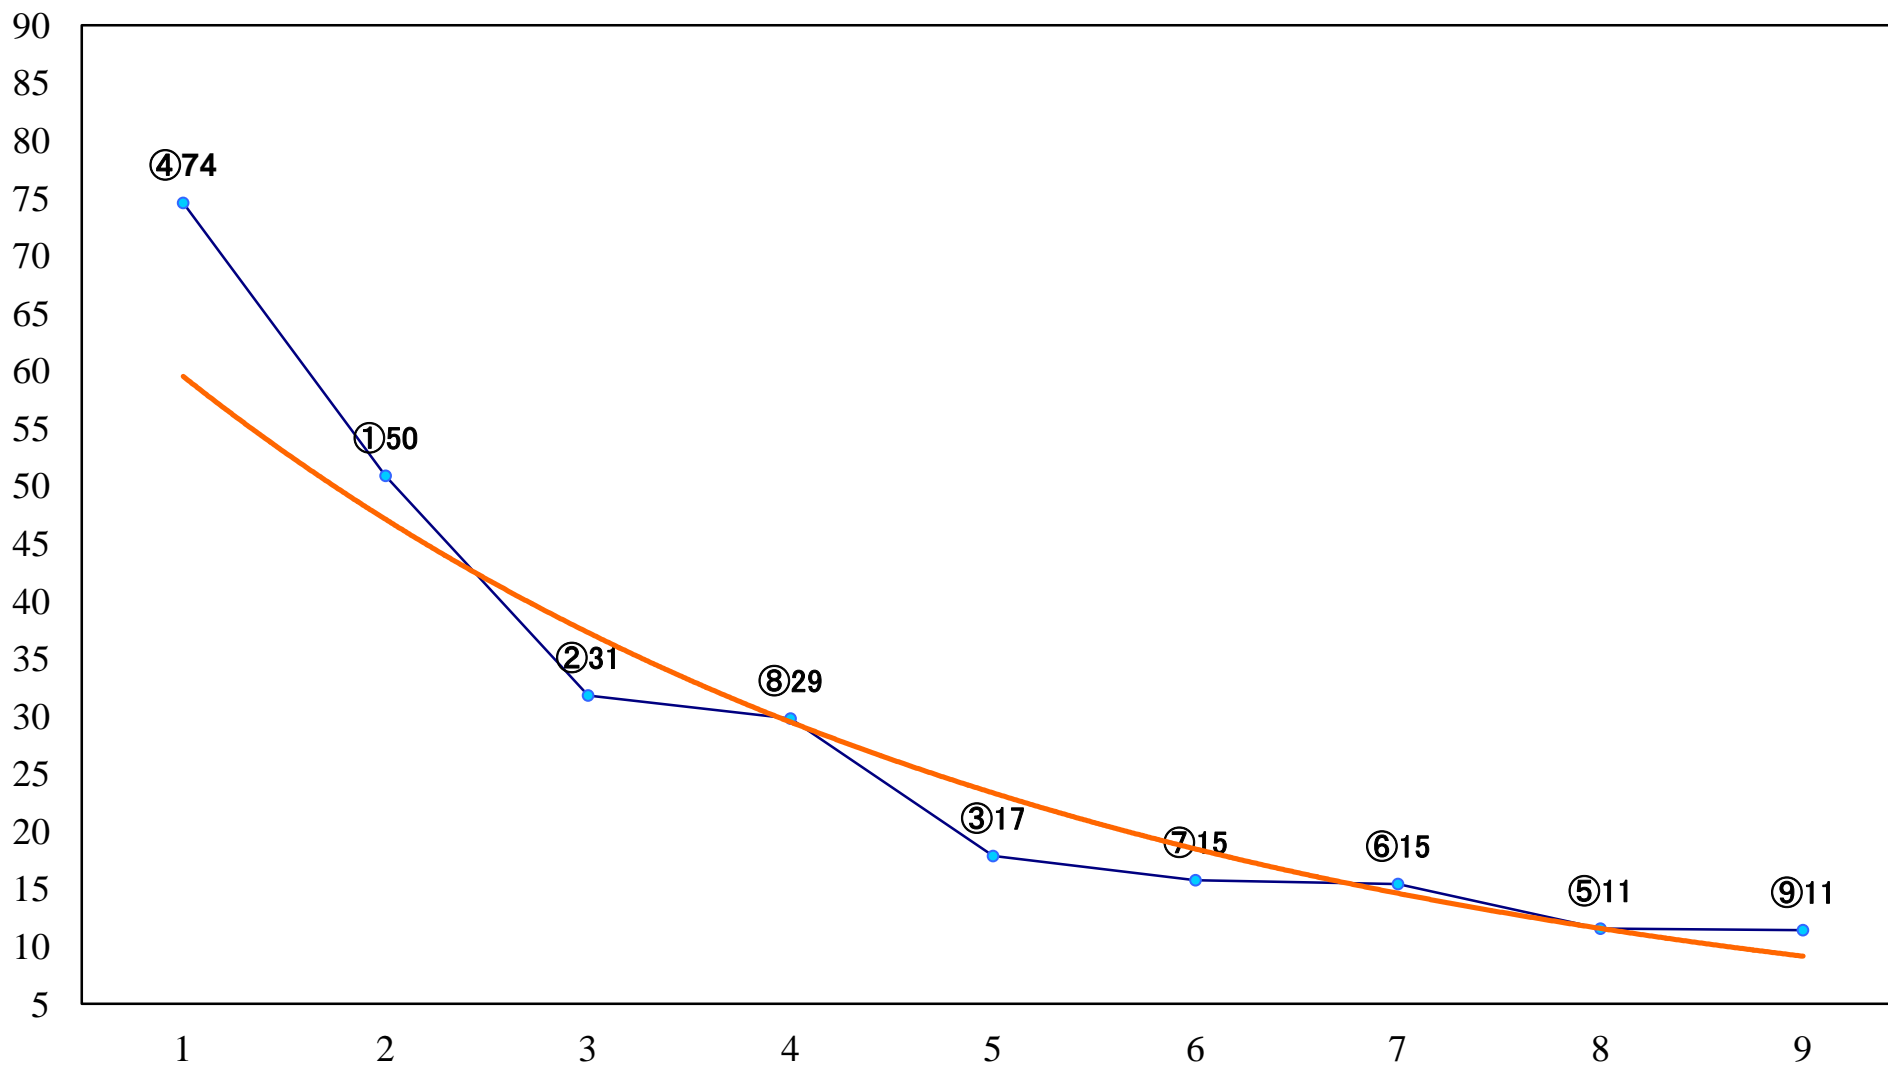

2021年11月12日(金) 川崎競馬 3R 16:00
スパークングデビュー新馬2歳7イ 左1400mm