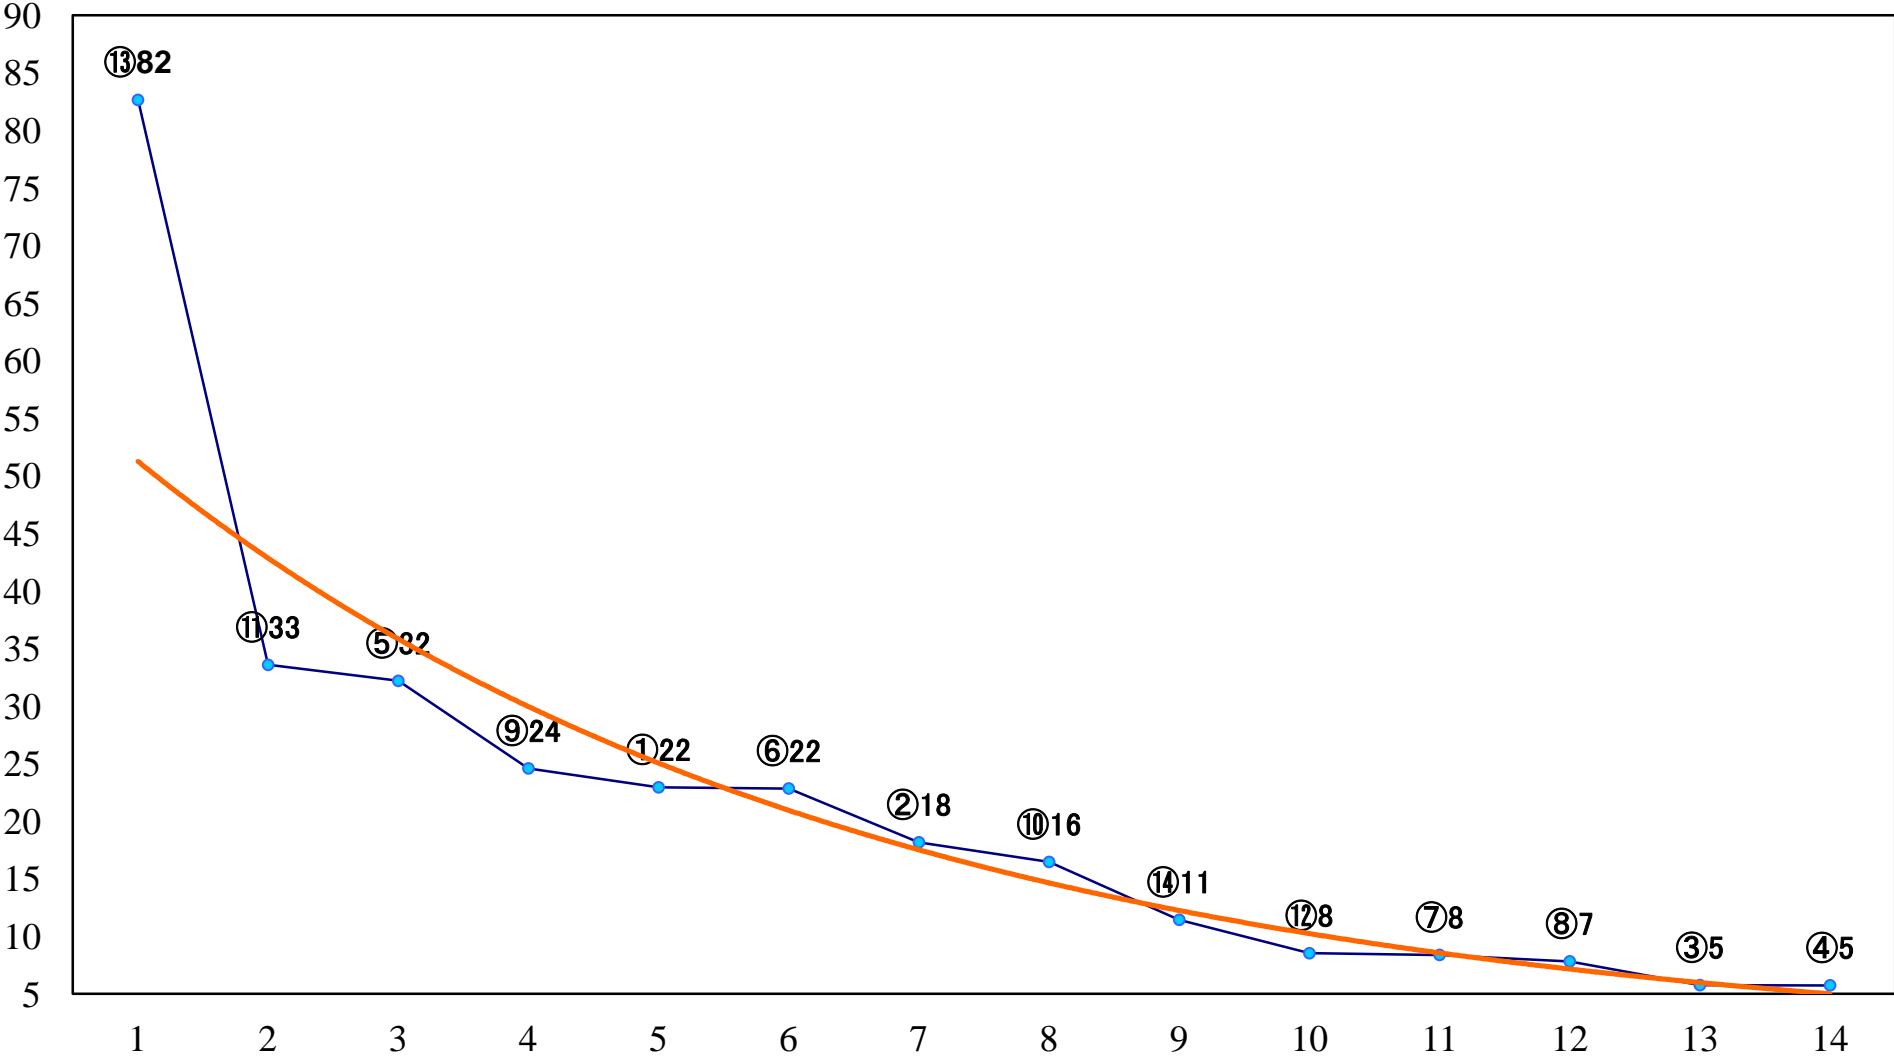

2021年11月12日(金) 川崎競馬 6R 17:30
C3一 二 三 左1400mm

2021年11月12日(金) 川崎競馬 7R 18:00
C3一 二三 左1400mm

2021年11月12日(金) 川崎競馬 8R 18:30
梟特別3歳1 左1600mm

2021年11月12日(金) 川崎競馬 9R 19:05
観光キャラクター「あいちゃん」カップC1 左2000mm

2021年11月12日(金) 川崎競馬 10R 19:40
チカバのイナカ愛川町杯A2B1選定馬 左900mm