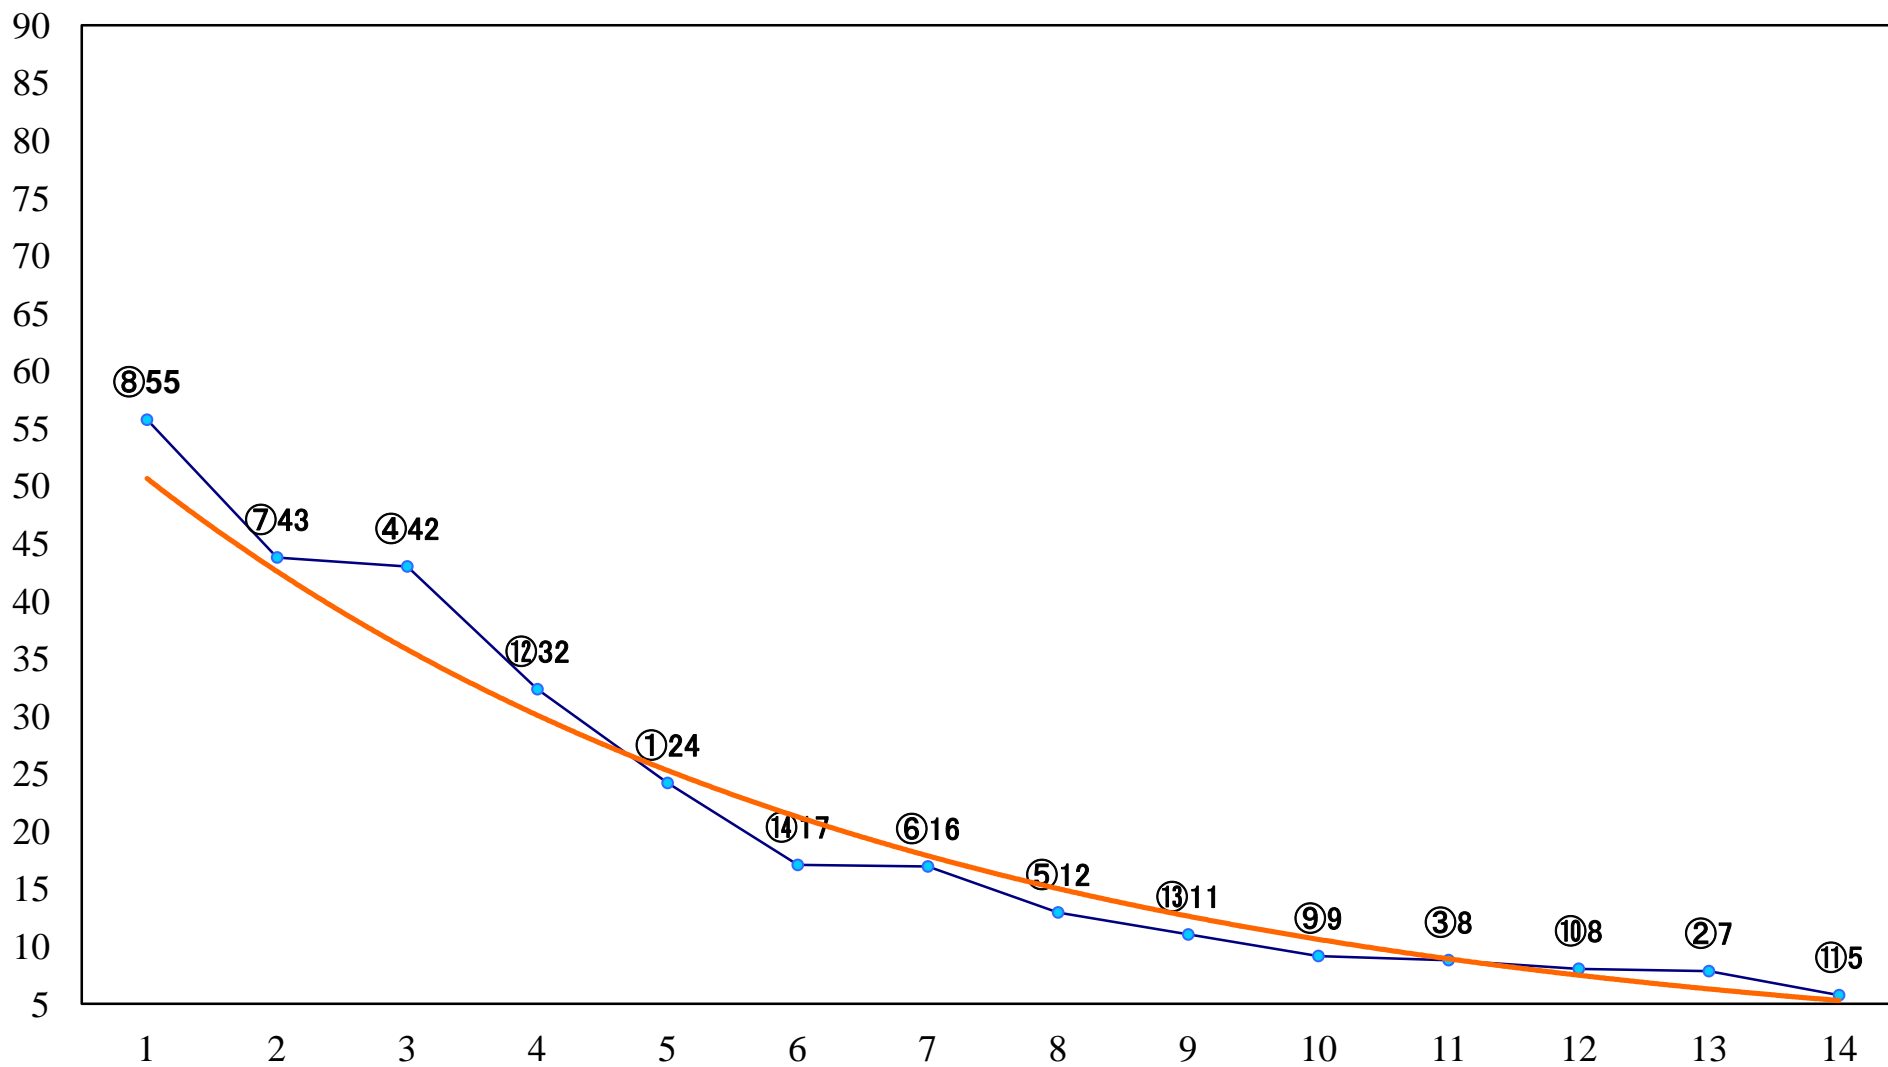

2021年11月12日(金) 川崎競馬 6R 17:30
C3一 二 三 左1400mm

2021年11月12日(金) 川崎競馬 7R 18:00
C3一 二三 左1400mm

2021年11月12日(金) 川崎競馬 8R 18:30
梟特別3歳1 左1600mm

2021年11月12日(金) 川崎競馬 9R 19:05
観光キャラクター「あいちゃん」カップC1 左2000mm

2021年11月12日(金) 川崎競馬 10R 19:40
チカバのイナカ愛川町杯A2B1選定馬 左900mm