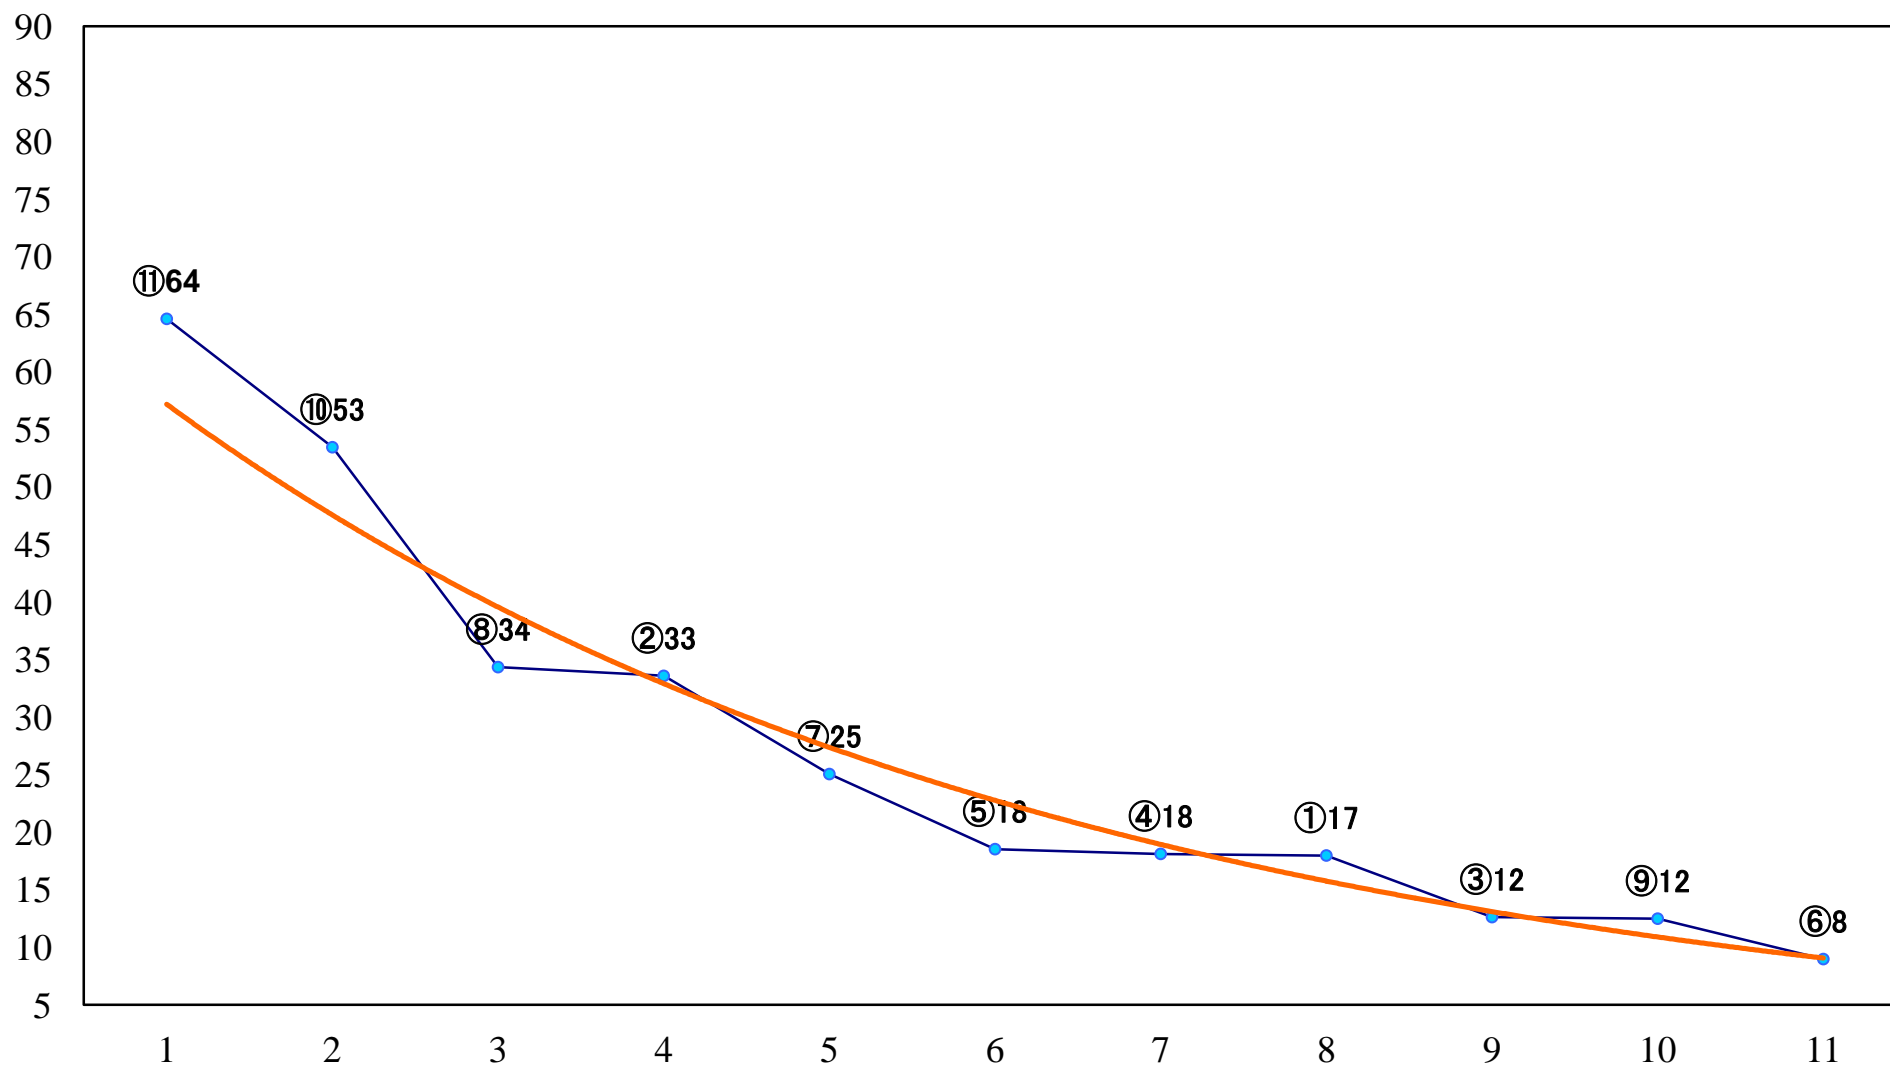

2021年11月12日(金) 川崎競馬 6R 17:30
C3一 二 三 左1400mm

2021年11月12日(金) 川崎競馬 7R 18:00
C3一 二三 左1400mm

2021年11月12日(金) 川崎競馬 8R 18:30
梟特別3歳1 左1600mm

2021年11月12日(金) 川崎競馬 9R 19:05
観光キャラクター「あいちゃん」カップC1 左2000mm

2021年11月12日(金) 川崎競馬 10R 19:40
チカバのイナカ愛川町杯A2B1選定馬 左900mm