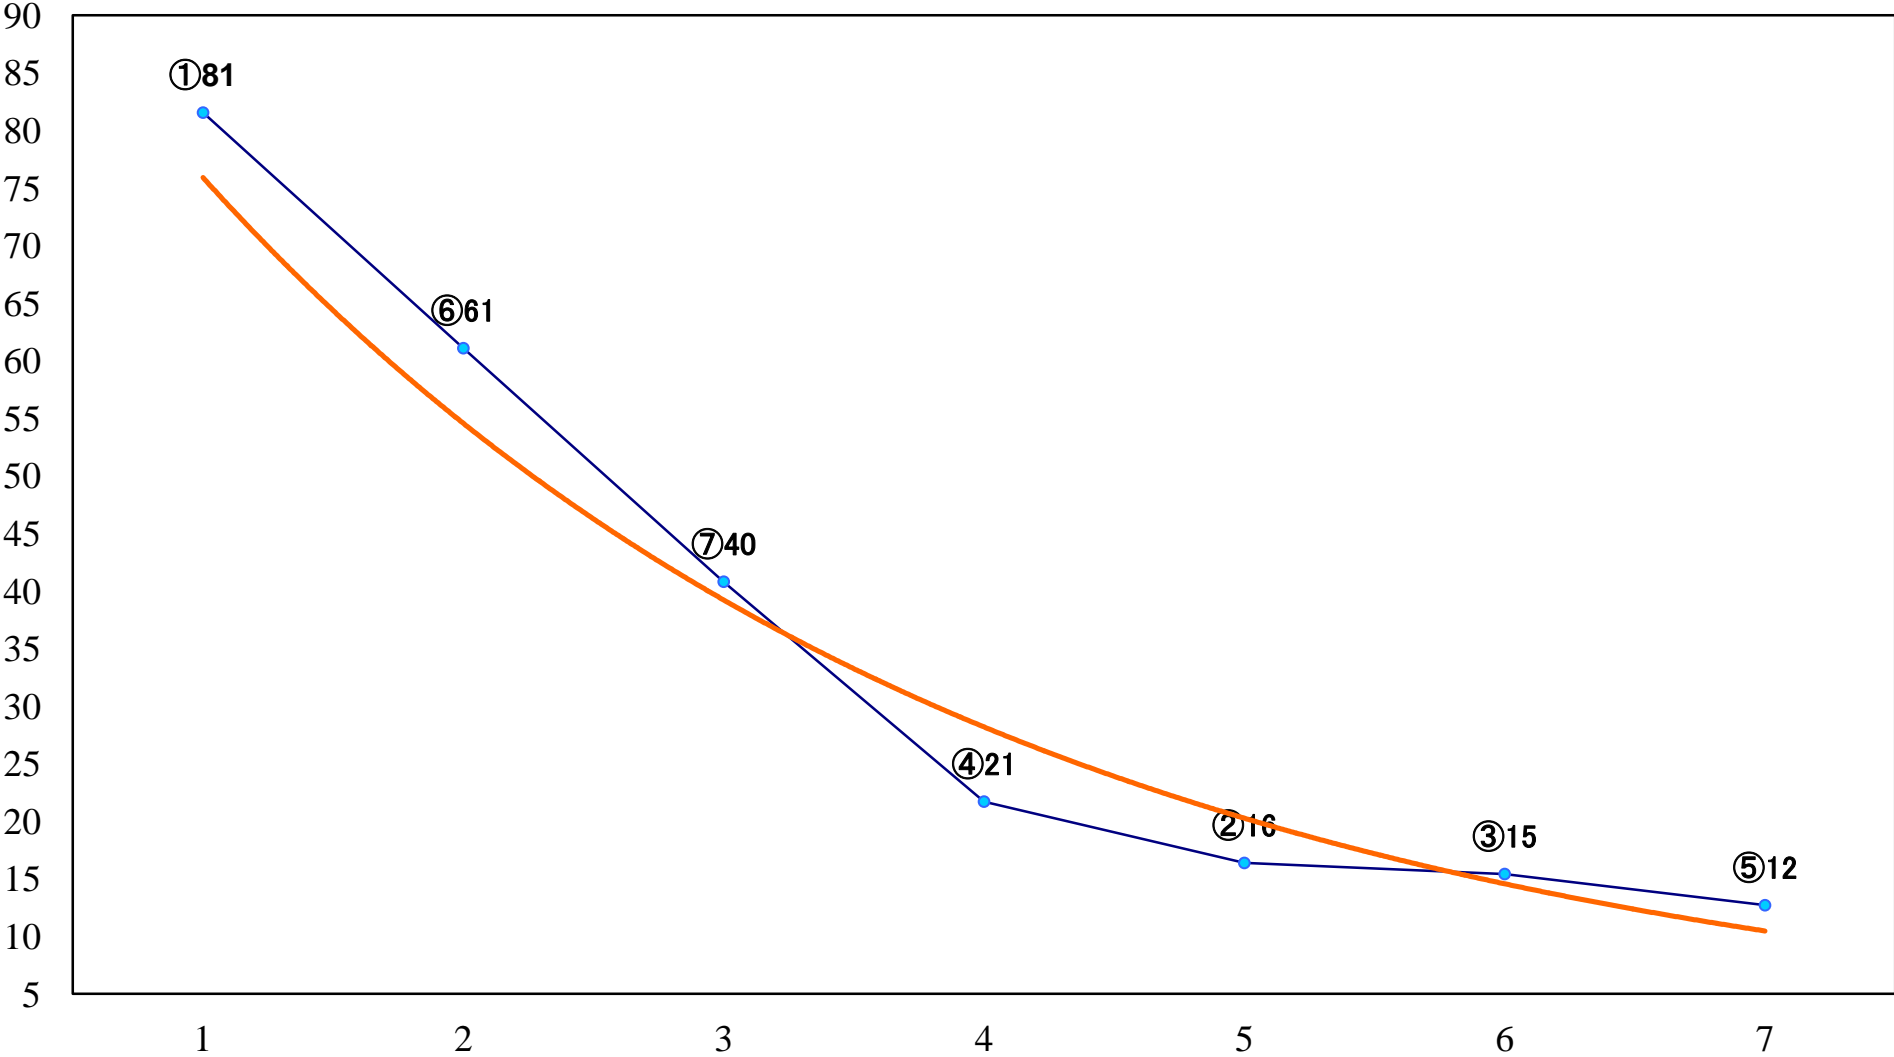

2021年11月12日(金) 川崎競馬 4R 16:30
3歳6口 左1400mm