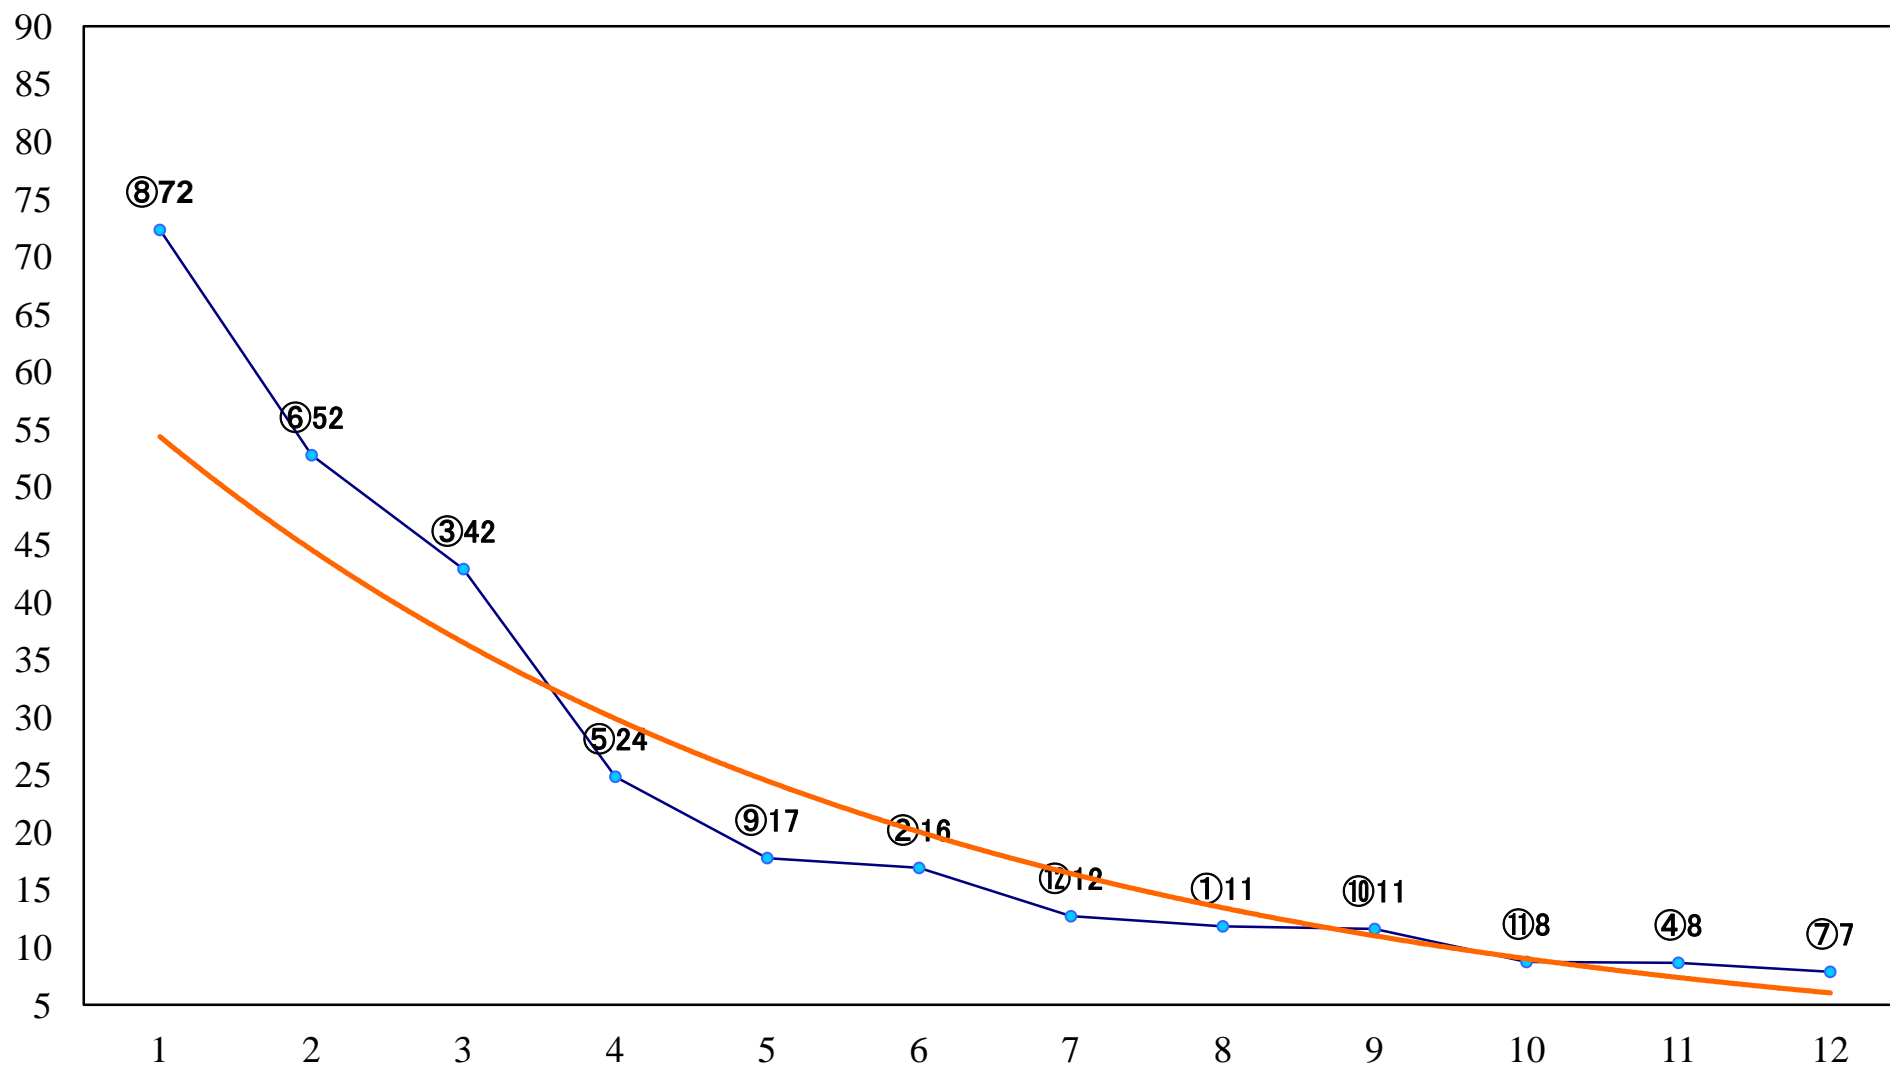

2021年11月12日(金) 川崎競馬 6R 17:30
C3一 二 三 左1400mm

2021年11月12日(金) 川崎競馬 7R 18:00
C3一 二三 左1400mm

2021年11月12日(金) 川崎競馬 8R 18:30
梟特別3歳1 左1600mm

2021年11月12日(金) 川崎競馬 9R 19:05
観光キャラクター「あいちゃん」カップC1 左2000mm

2021年11月12日(金) 川崎競馬 10R 19:40
チカバのイナカ愛川町杯A2B1選定馬 左900mm