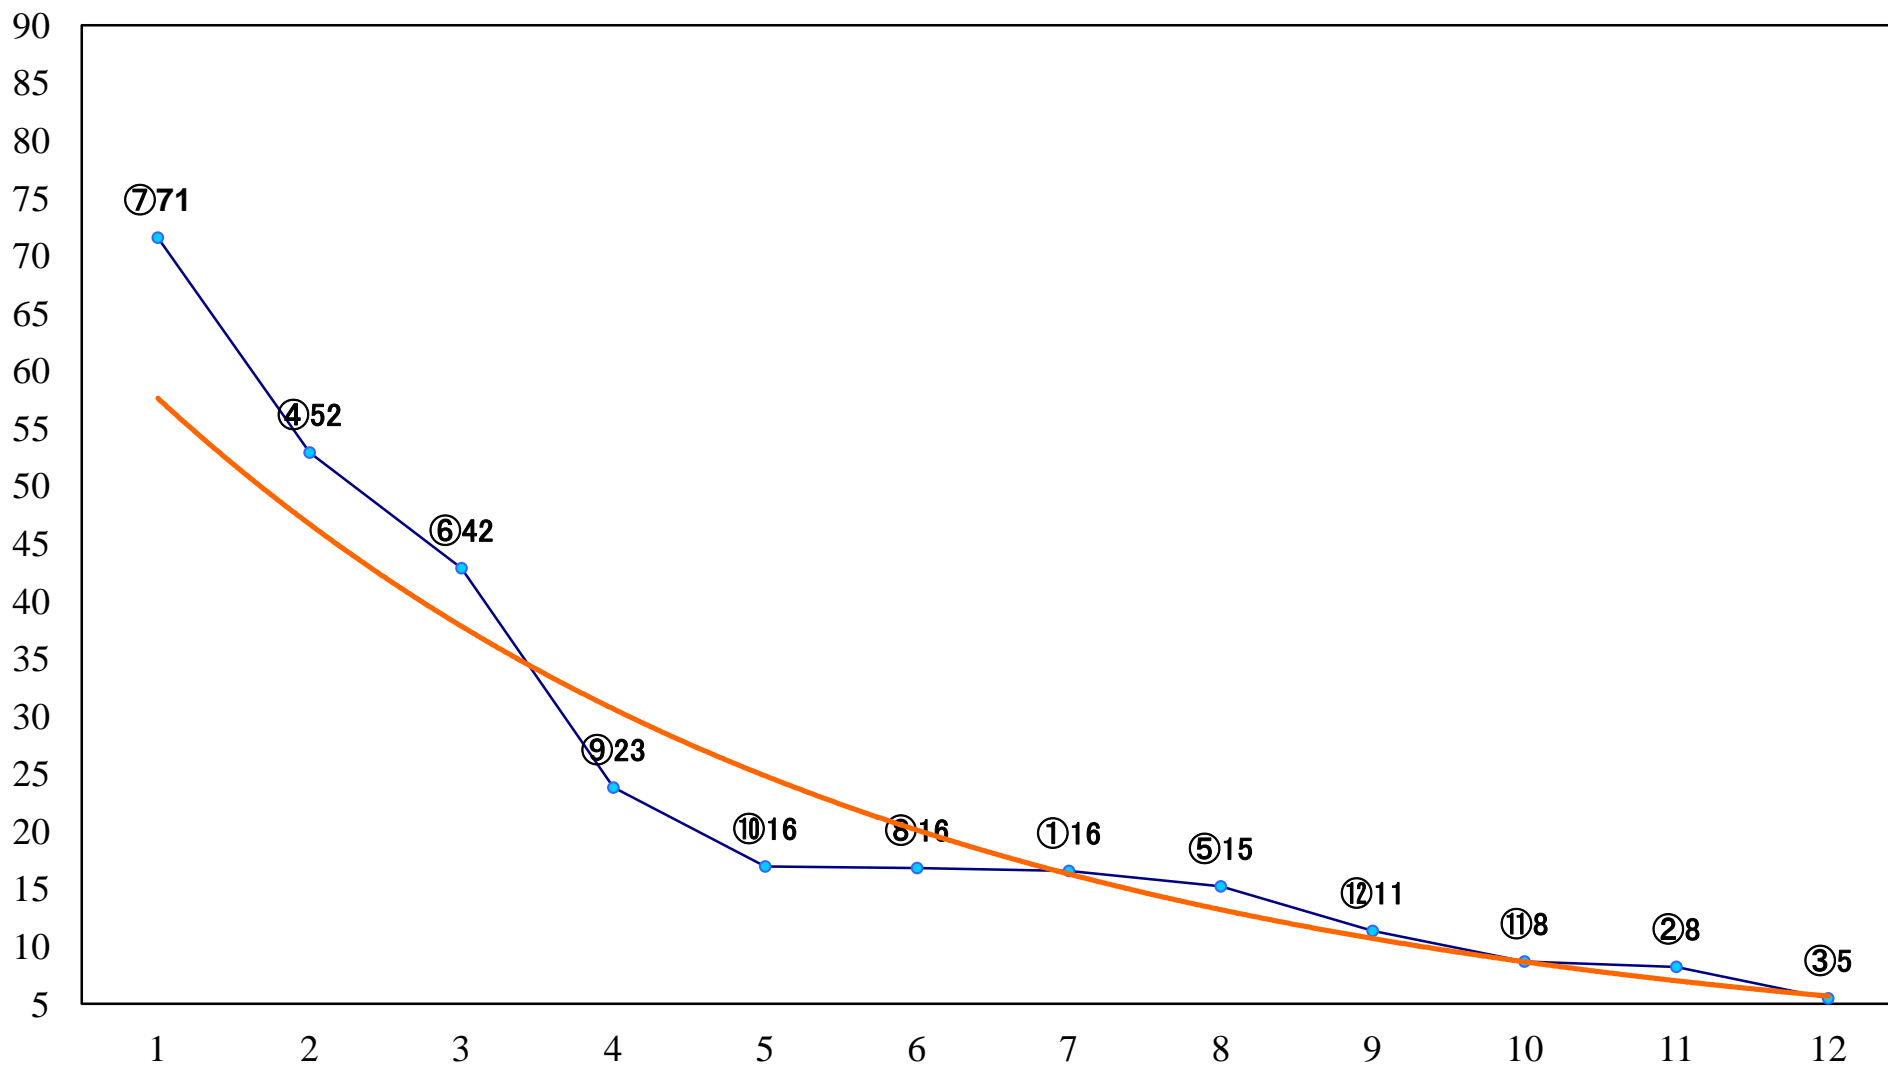

2021年11月12日(金) 川崎競馬 6R 17:30
C3一 二 三 左1400mm

2021年11月12日(金) 川崎競馬 7R 18:00
C3一 二三 左1400mm

2021年11月12日(金) 川崎競馬 8R 18:30
梟特別3歳1 左1600mm

2021年11月12日(金) 川崎競馬 9R 19:05
観光キャラクター「あいちゃん」カップC1 左2000mm

2021年11月12日(金) 川崎競馬 10R 19:40
チカバのイナカ愛川町杯A2B1選定馬 左900mm