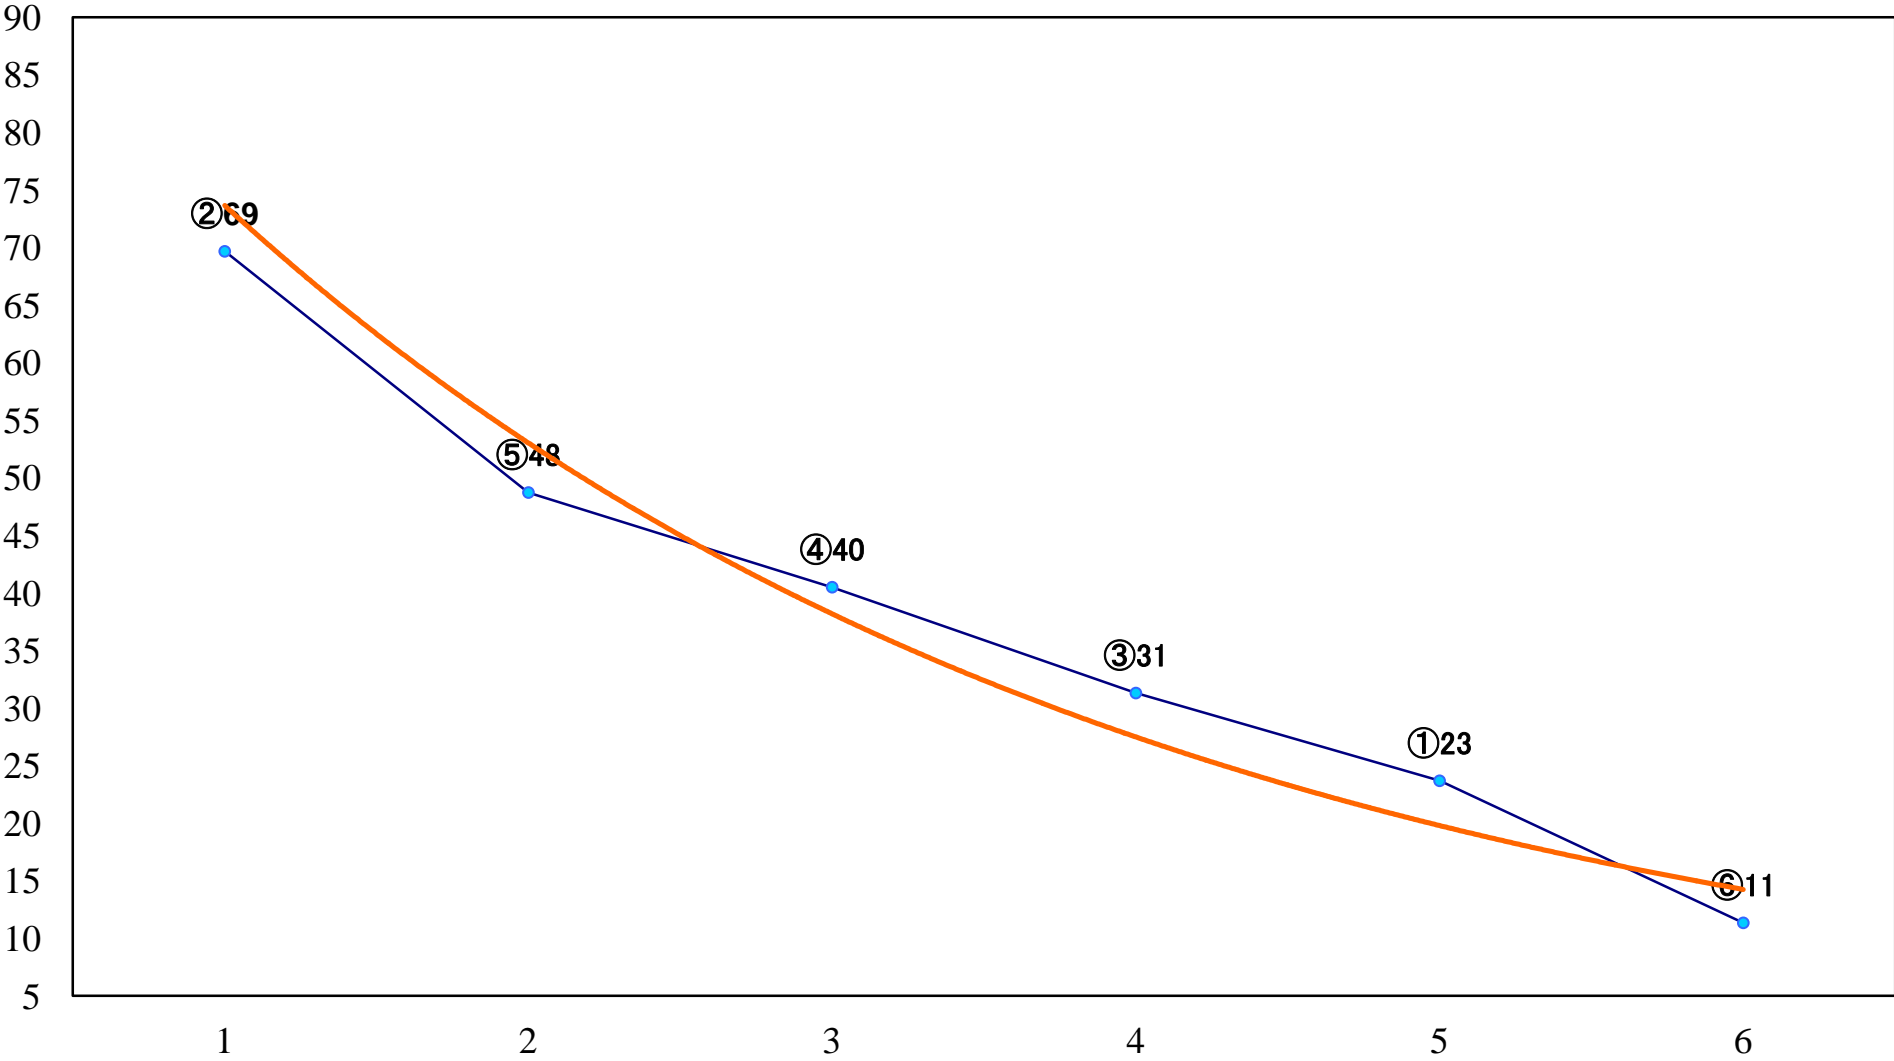

2021年11月12日(金) 川崎競馬 1R 15:00
スパークングデビュー新馬2歳9ハ 左900mm