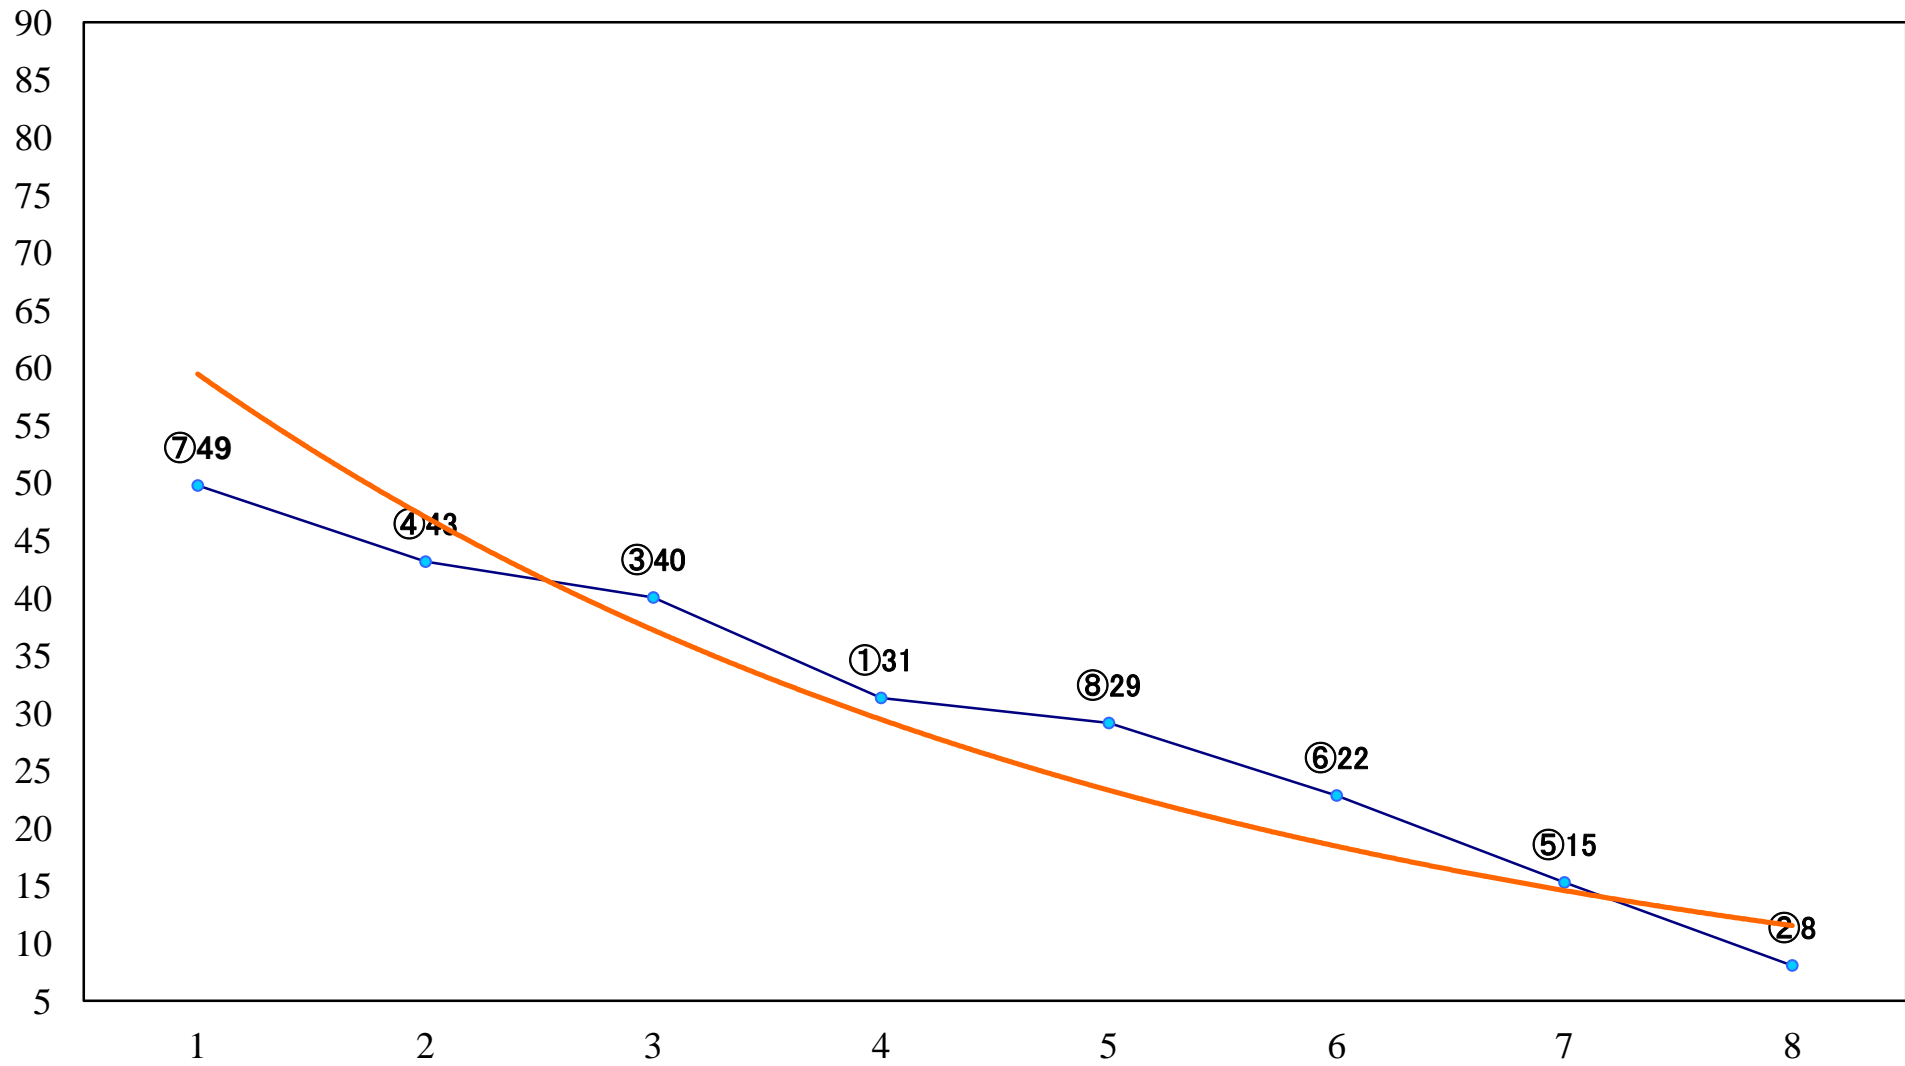

2021年11月12日(金) 川崎競馬 6R 17:30
C3一 二 三 左1400mm

2021年11月12日(金) 川崎競馬 7R 18:00
C3一 二三 左1400mm

2021年11月12日(金) 川崎競馬 8R 18:30
梟特別3歳1 左1600mm

2021年11月12日(金) 川崎競馬 9R 19:05
観光キャラクター「あいちゃん」カップC1 左2000mm

2021年11月12日(金) 川崎競馬 10R 19:40
チカバのイナカ愛川町杯A2B1選定馬 左900mm