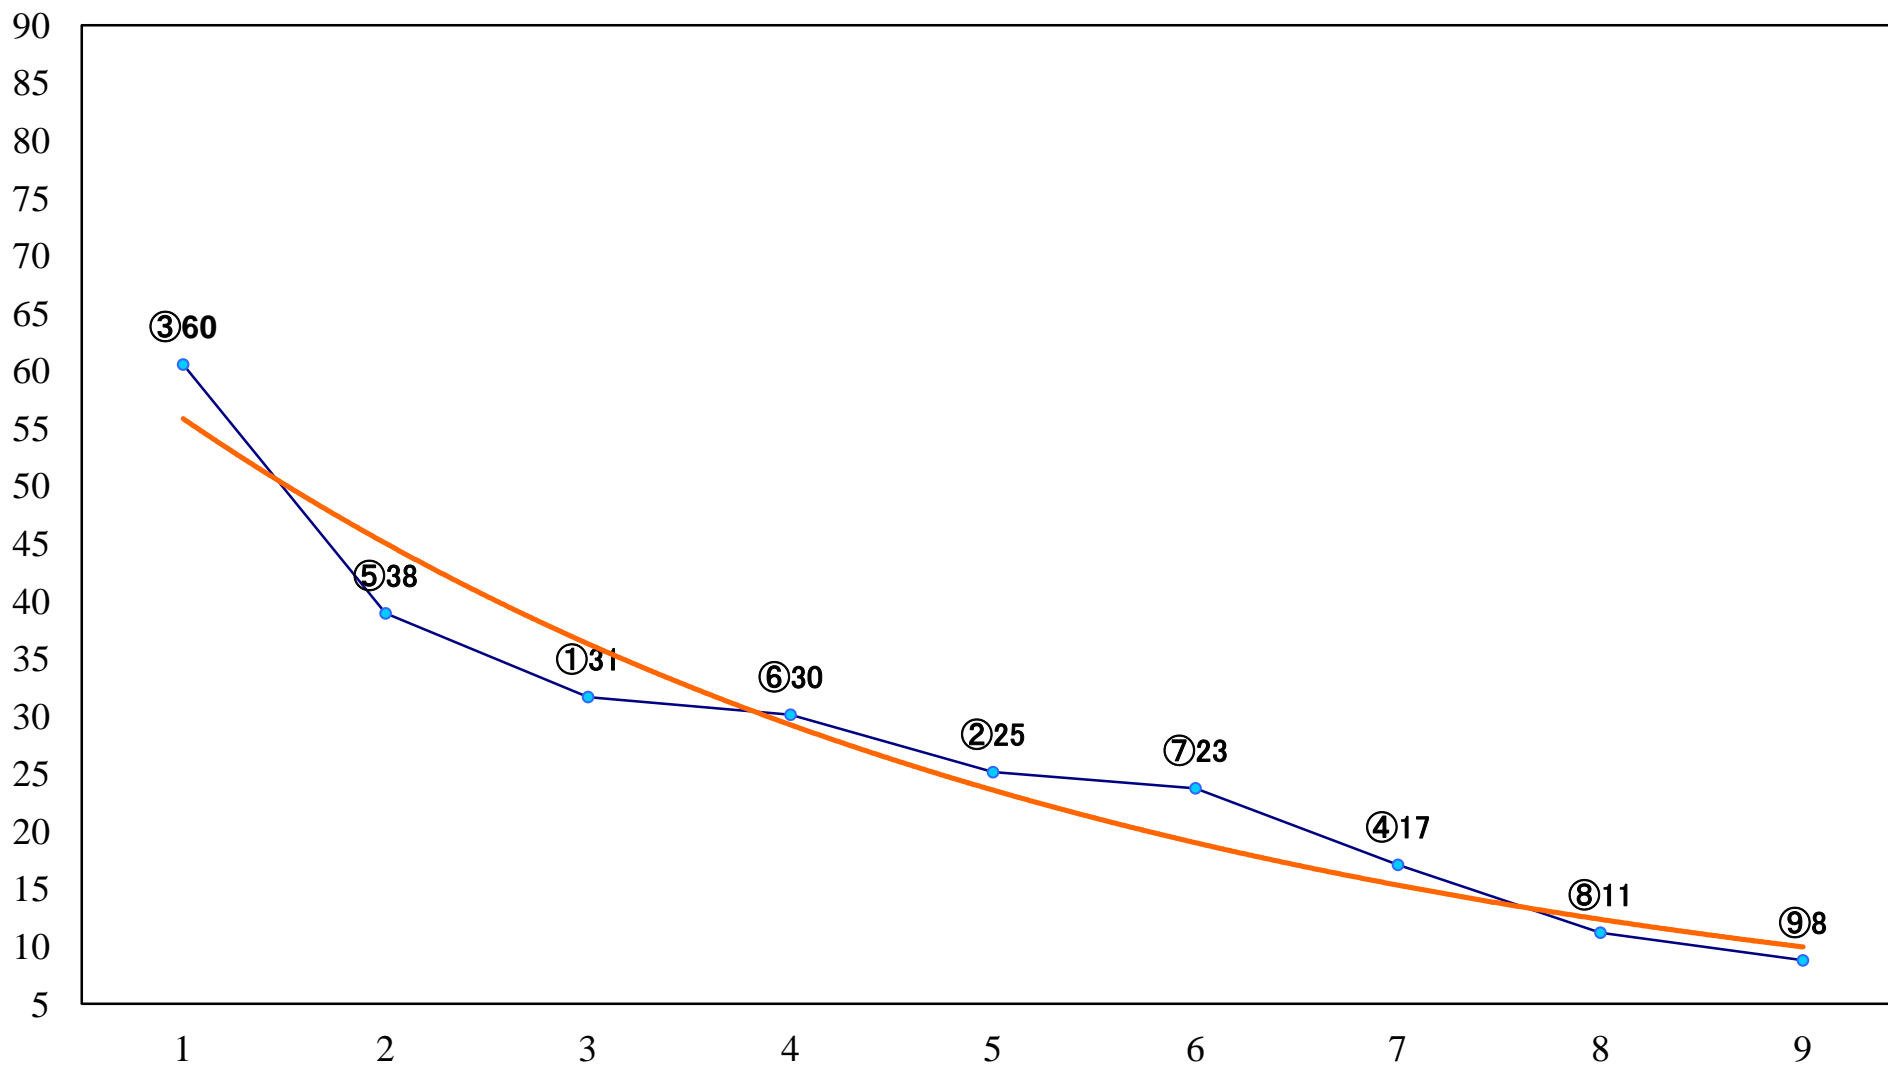

2021年11月12日(金) 川崎競馬 2R 15:30
スパークングデビュー新馬2歳8口 左1400mm