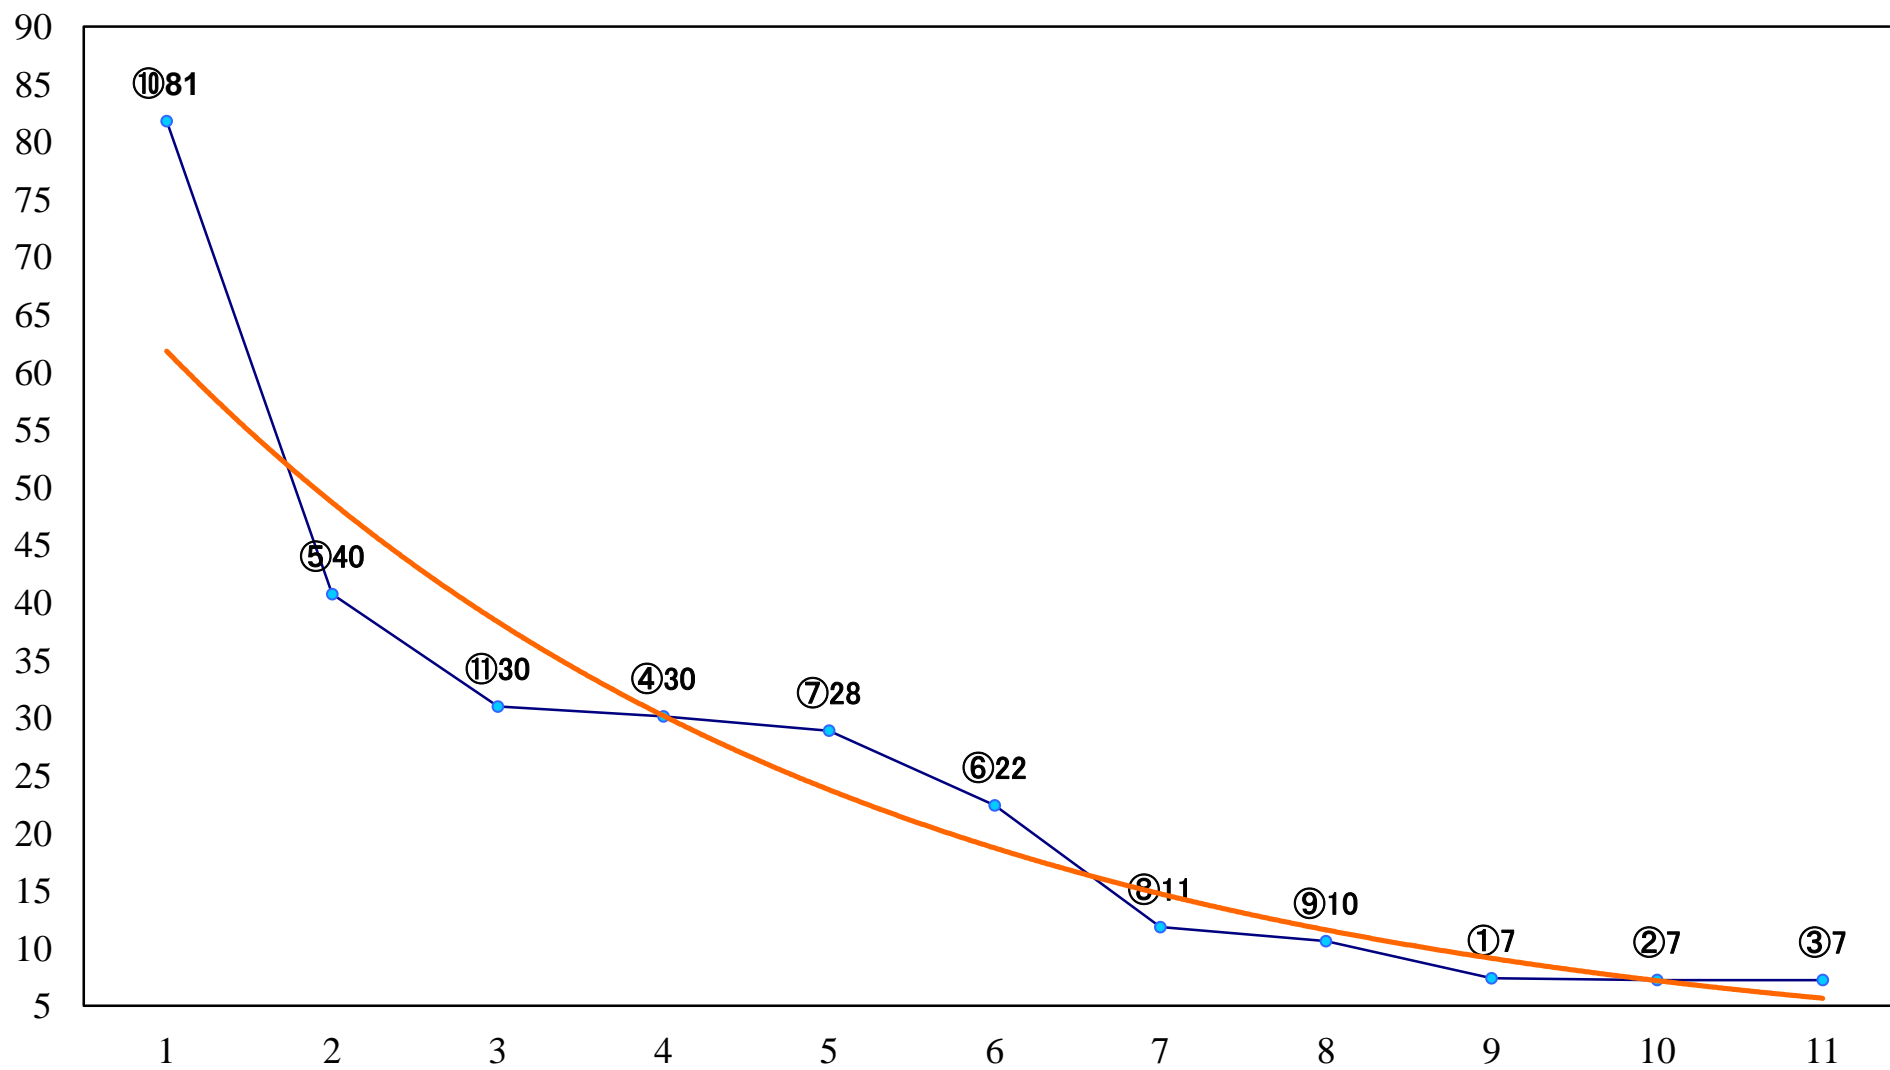

2021年11月15日(月) 大井競馬 1R 14:40
2歳未受賞 右1400mm

2021年11月15日(月) 大井競馬 2R 15:10
2歳未受賞 右1200mm

2021年11月15日(月) 大井競馬 3R 15:40
2歳80万円以下 右1600mm

2021年11月15日(月) 大井競馬 4R 16:10
2歳80万円以下 右1200mm

2021年11月15日(月) 大井競馬 5R 16:45
C2十三 十四 右1600mm