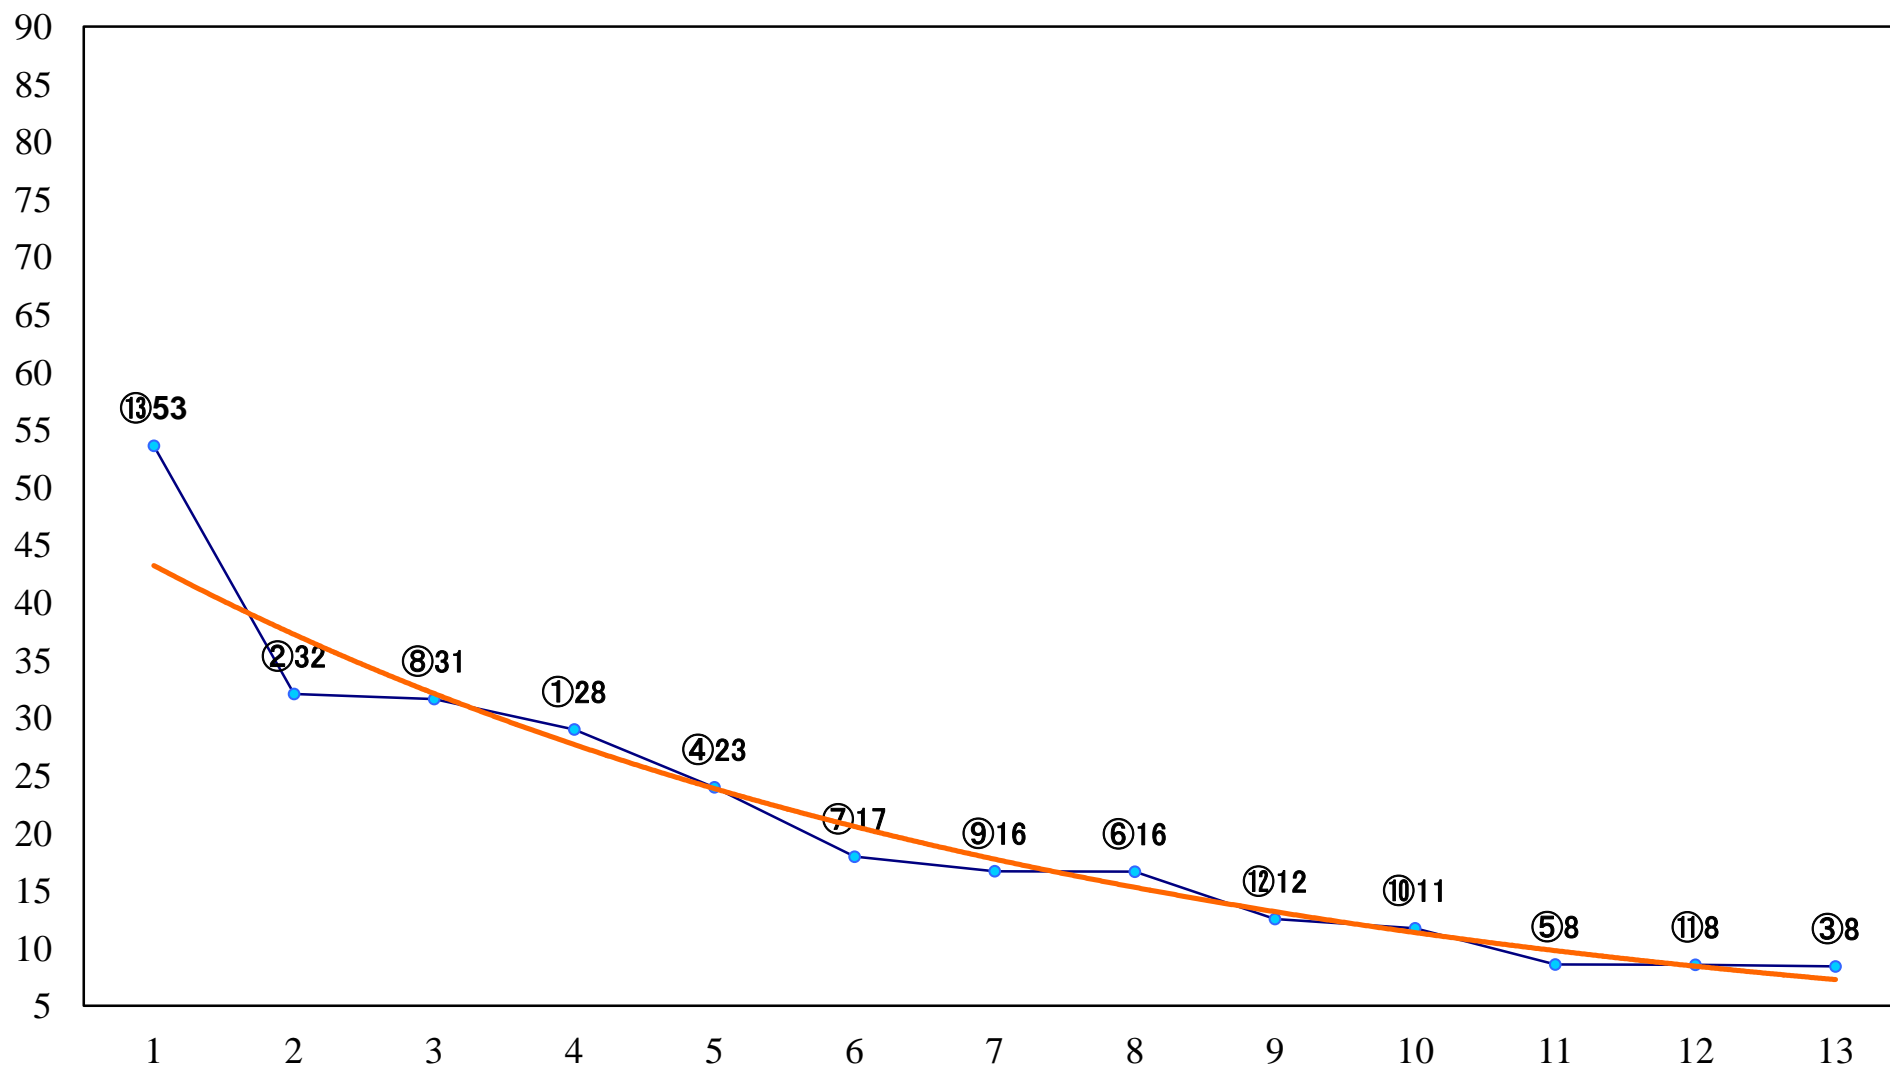

2021年11月15日(月) 大井競馬 1R 14:40
2歳未受賞 右1400mm

2021年11月15日(月) 大井競馬 2R 15:10
2歳未受賞 右1200mm

2021年11月15日(月) 大井競馬 3R 15:40
2歳80万円以下 右1600mm

2021年11月15日(月) 大井競馬 4R 16:10
2歳80万円以下 右1200mm

2021年11月15日(月) 大井競馬 5R 16:45
C2十三 十四 右1600mm

2021年11月15日(月) 大井競馬 11R 20:10
LOVE LIVE LEADA2-B1- 右1600mm

2021年11月15日(月) 大井競馬 12R 20:50
志村坂賞B3四選抜特別 右1200mm