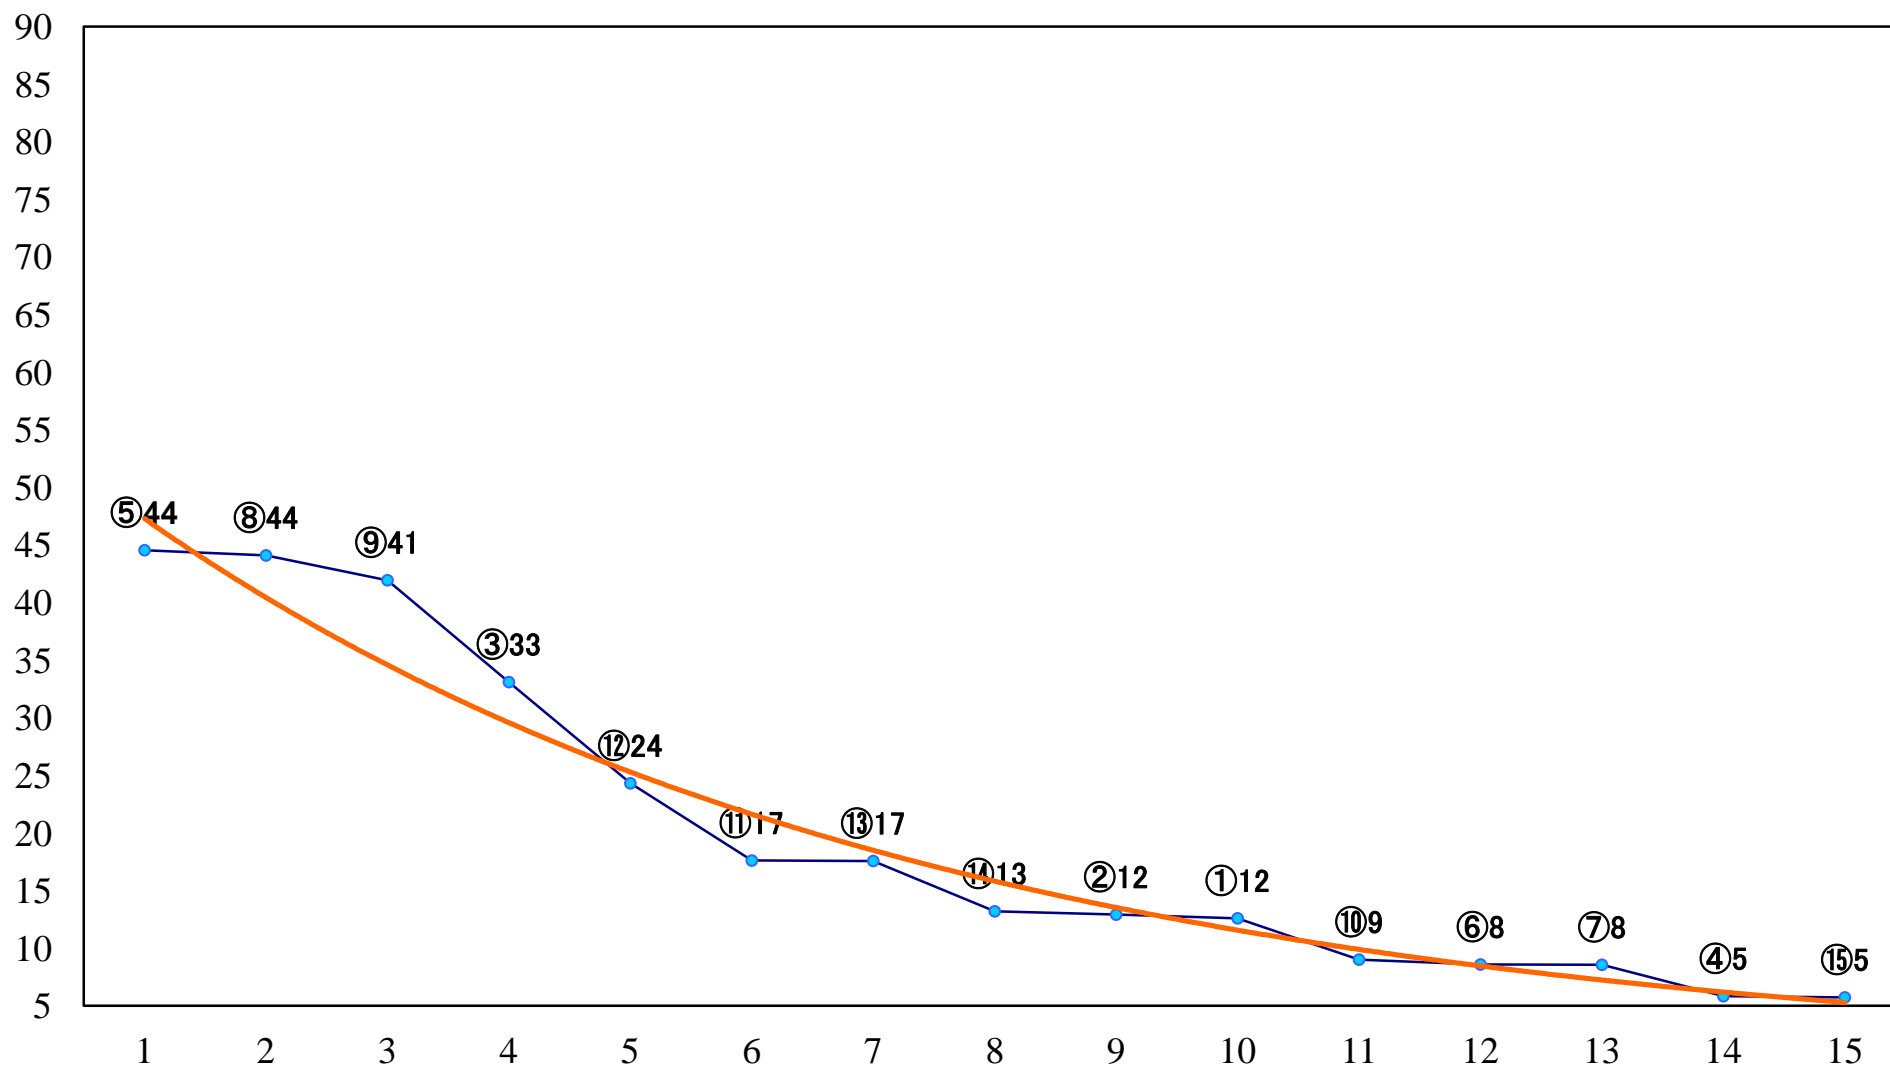

2021年11月15日(月) 大井競馬 11R 20:10
LOVE LIVE LEADA2-B1- 右1600mm

2021年11月15日(月) 大井競馬 12R 20:50
志村坂賞B3四選抜特別 右1200mm