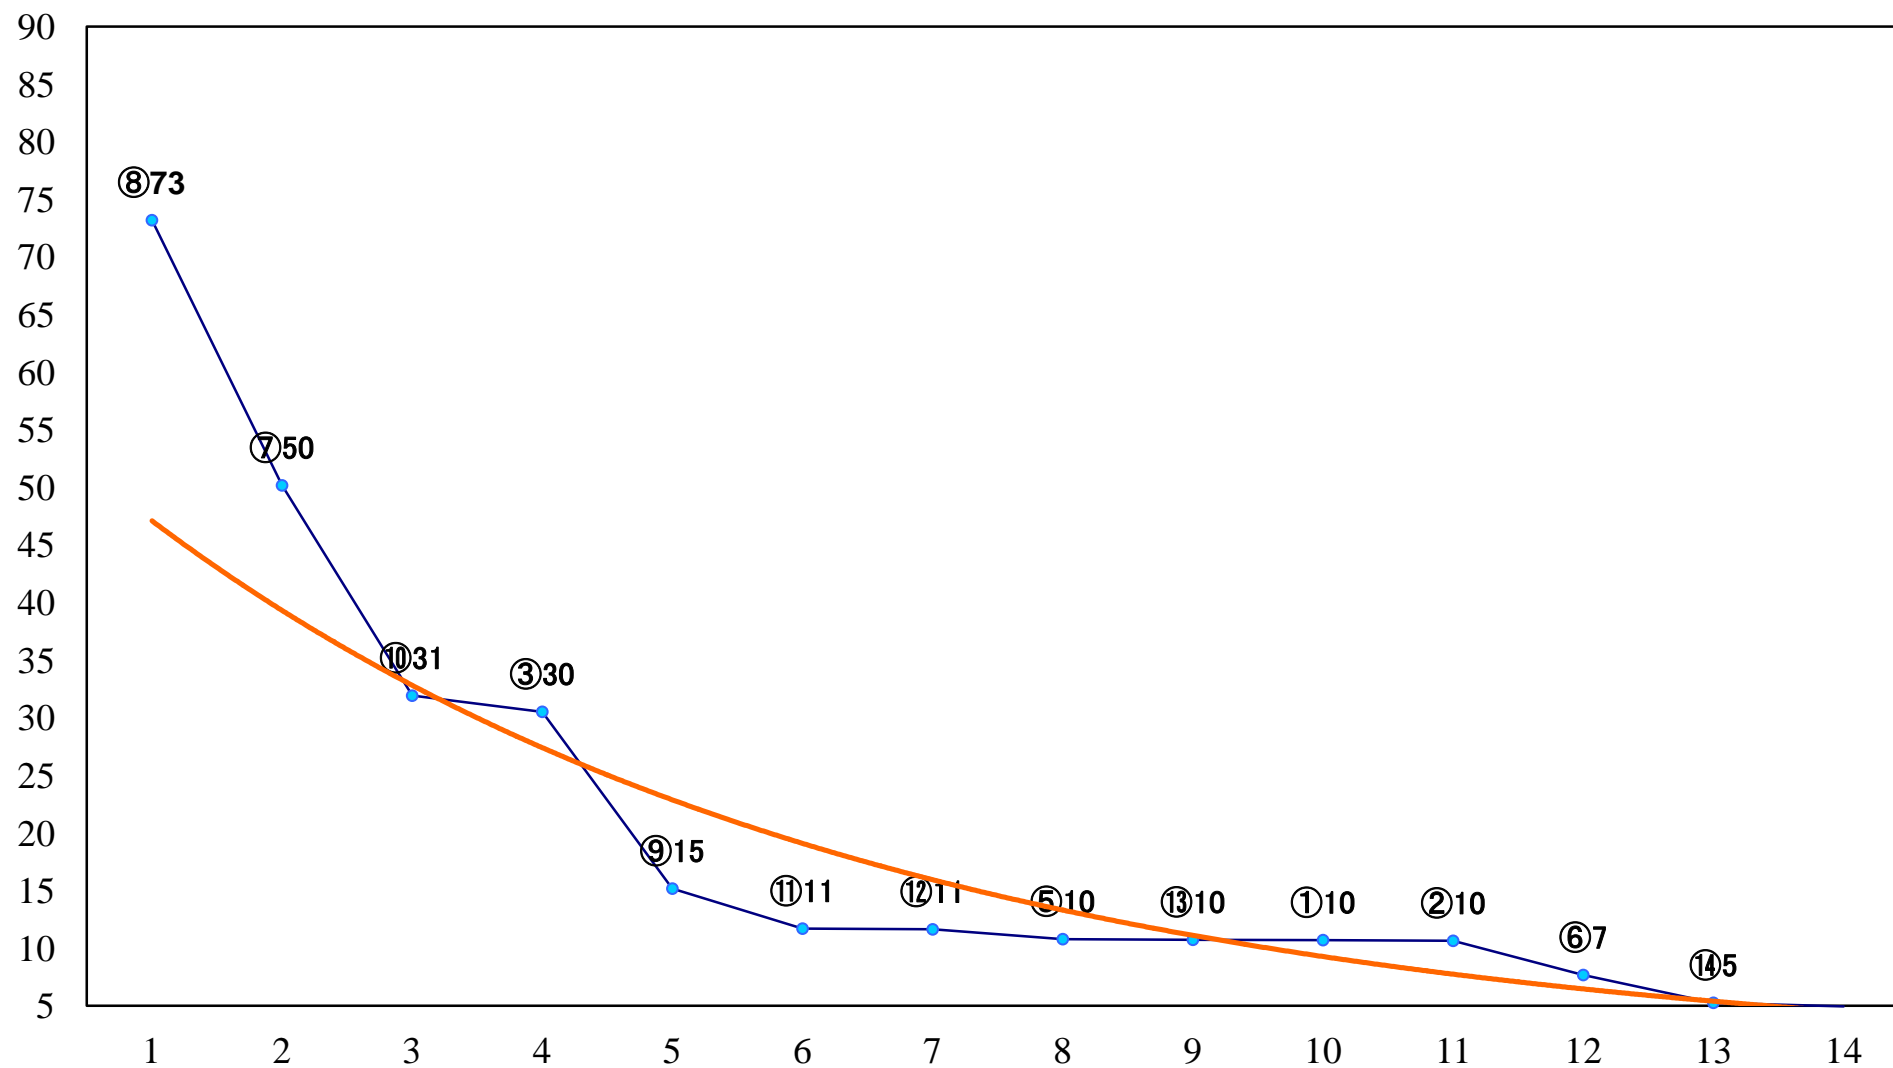

2021年11月15日(月) 大井競馬 1R 14:40
2歳未受賞 右1400mm

2021年11月15日(月) 大井競馬 2R 15:10
2歳未受賞 右1200mm

2021年11月15日(月) 大井競馬 3R 15:40
2歳80万円以下 右1600mm

2021年11月15日(月) 大井競馬 4R 16:10
2歳80万円以下 右1200mm

2021年11月15日(月) 大井競馬 5R 16:45
C2十三 十四 右1600mm