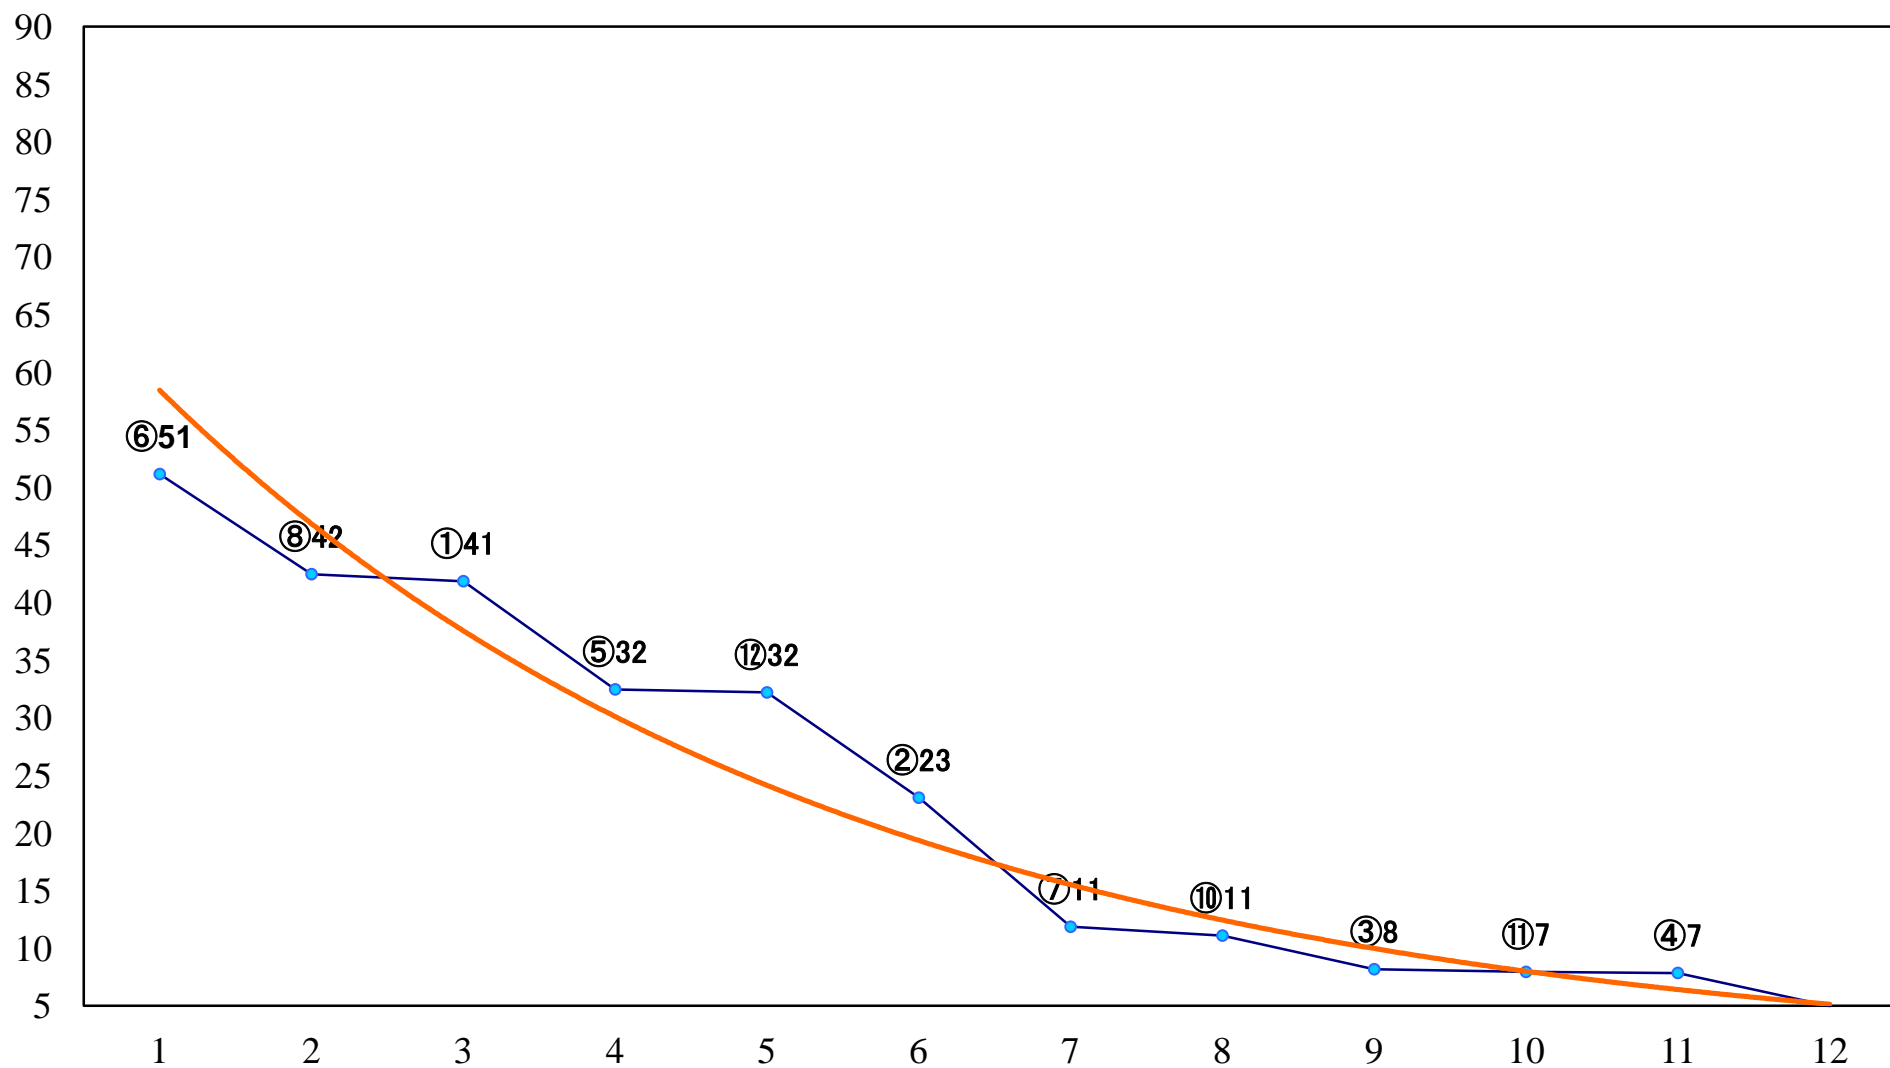

2021年11月15日(月) 大井競馬 1R 14:40
2歳未受賞 右1400mm

2021年11月15日(月) 大井競馬 2R 15:10
2歳未受賞 右1200mm

2021年11月15日(月) 大井競馬 3R 15:40
2歳80万円以下 右1600mm

2021年11月15日(月) 大井競馬 4R 16:10
2歳80万円以下 右1200mm

2021年11月15日(月) 大井競馬 5R 16:45
C2十三 十四 右1600mm

2021年11月15日(月) 大井競馬 11R 20:10
LOVE LIVE LEADA2-B1- 右1600mm

2021年11月15日(月) 大井競馬 12R 20:50
志村坂賞B3四選抜特別 右1200mm