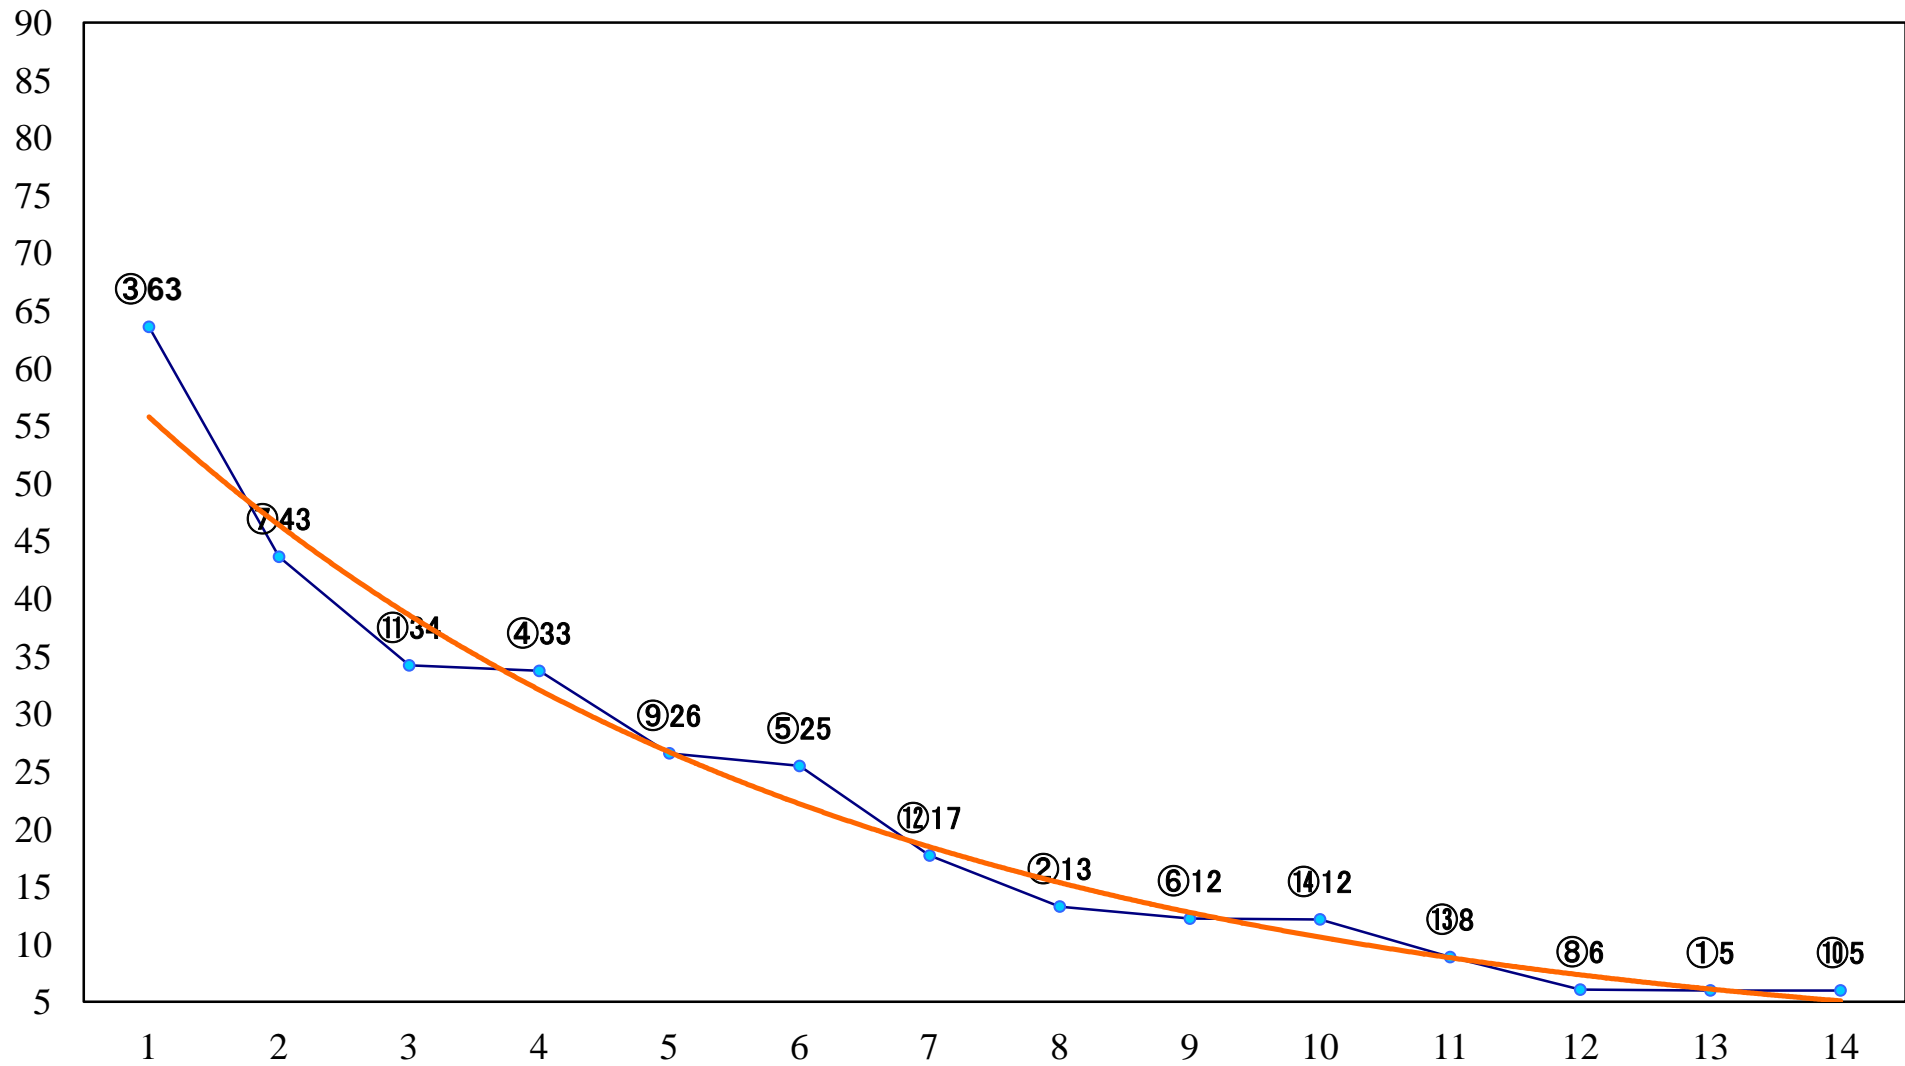

2021年11月15日(月) 大井競馬 8R 18:20
ホーセス・ネック賞C1八 九 十 右1400mm