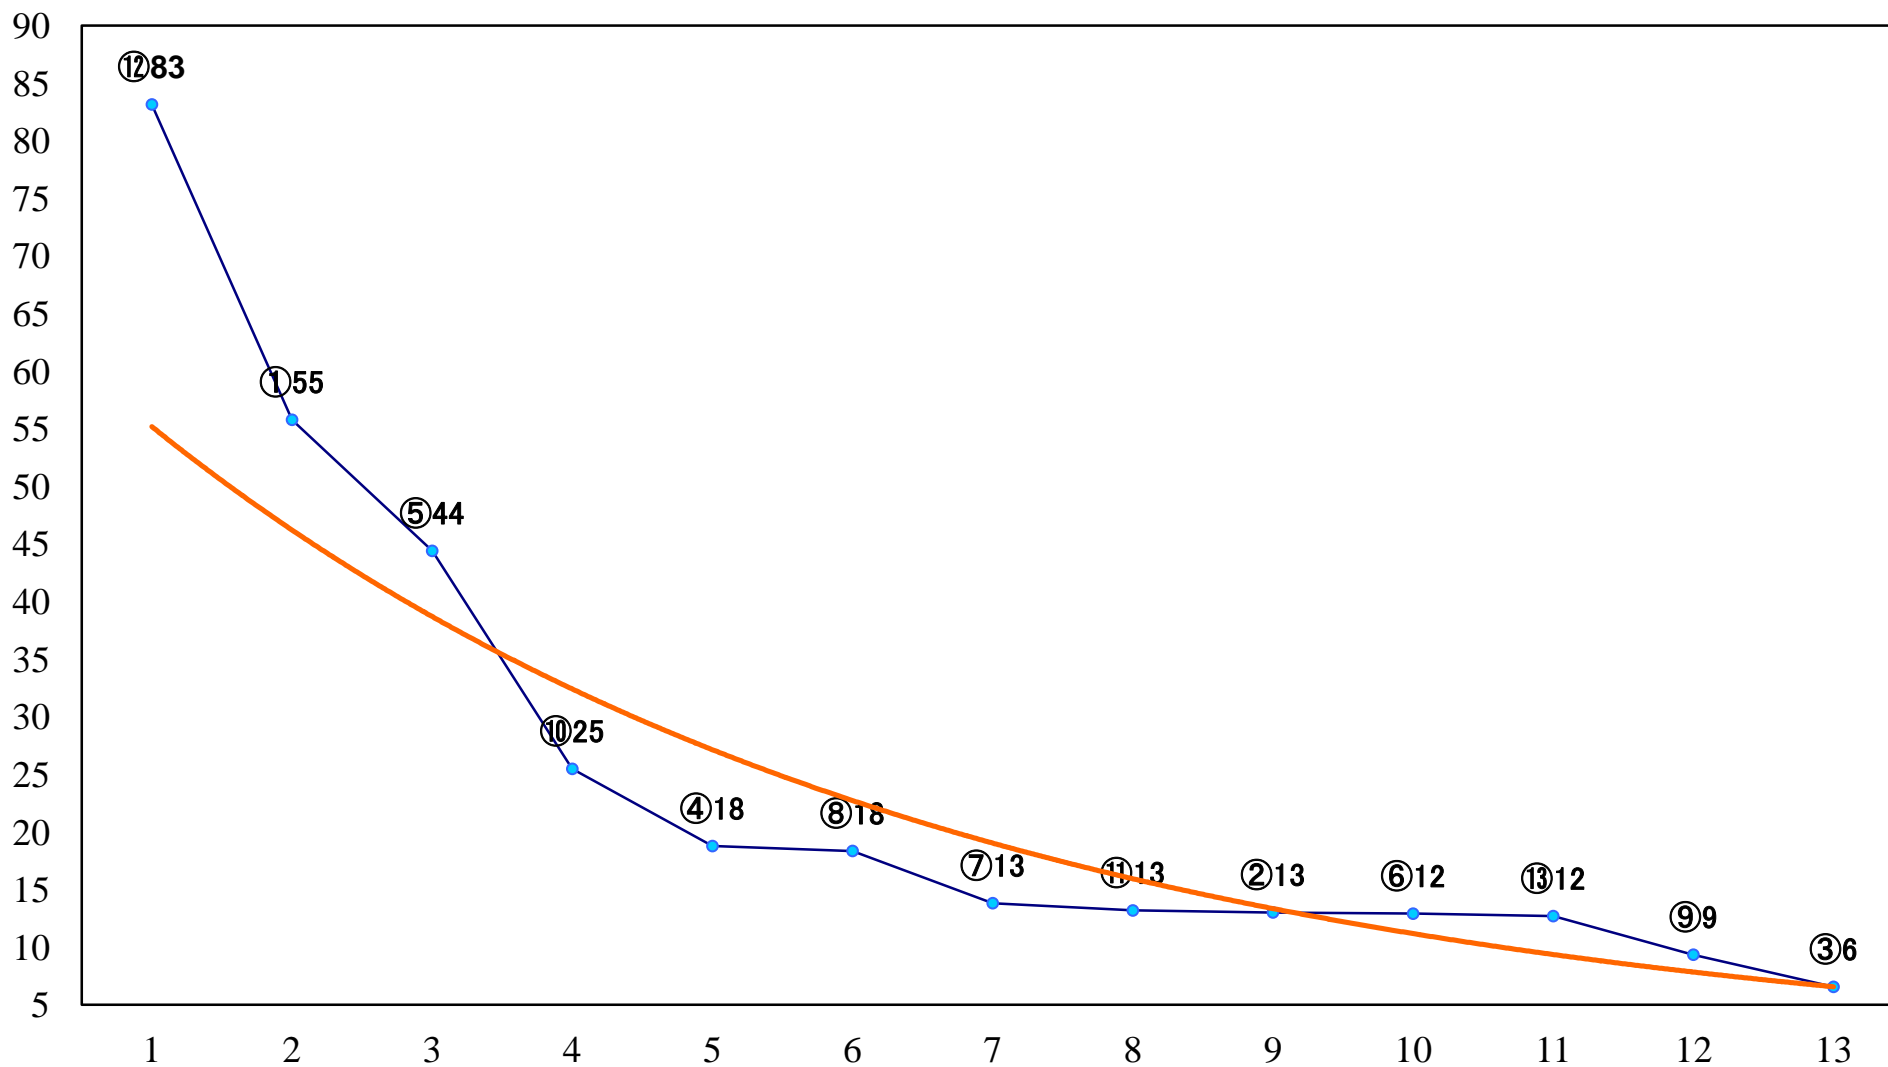

2021年11月15日(月) 大井競馬 11R 20:10
LOVE LIVE LEADA2-B1- 右1600mm

2021年11月15日(月) 大井競馬 12R 20:50
志村坂賞B3四選抜特別 右1200mm