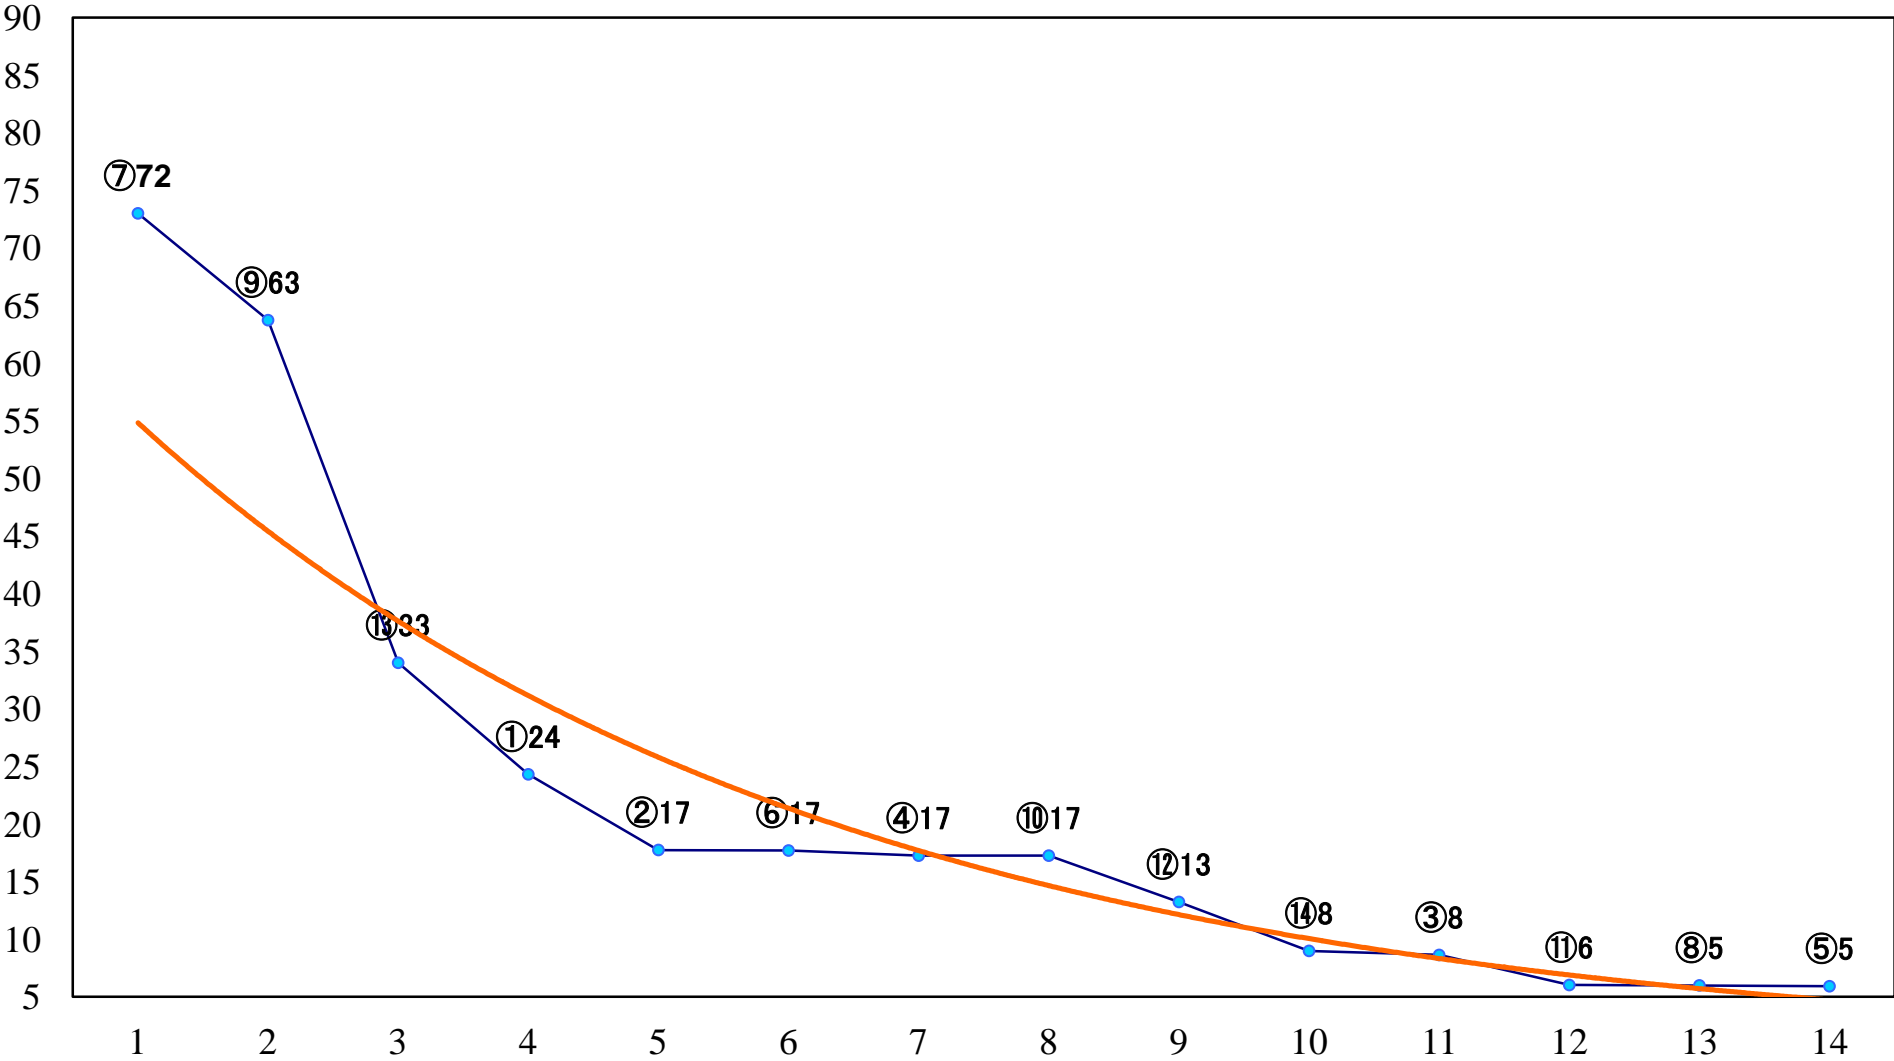

2021年11月15日(月) 大井競馬 7R 17:45
C1八九十 右1600mm