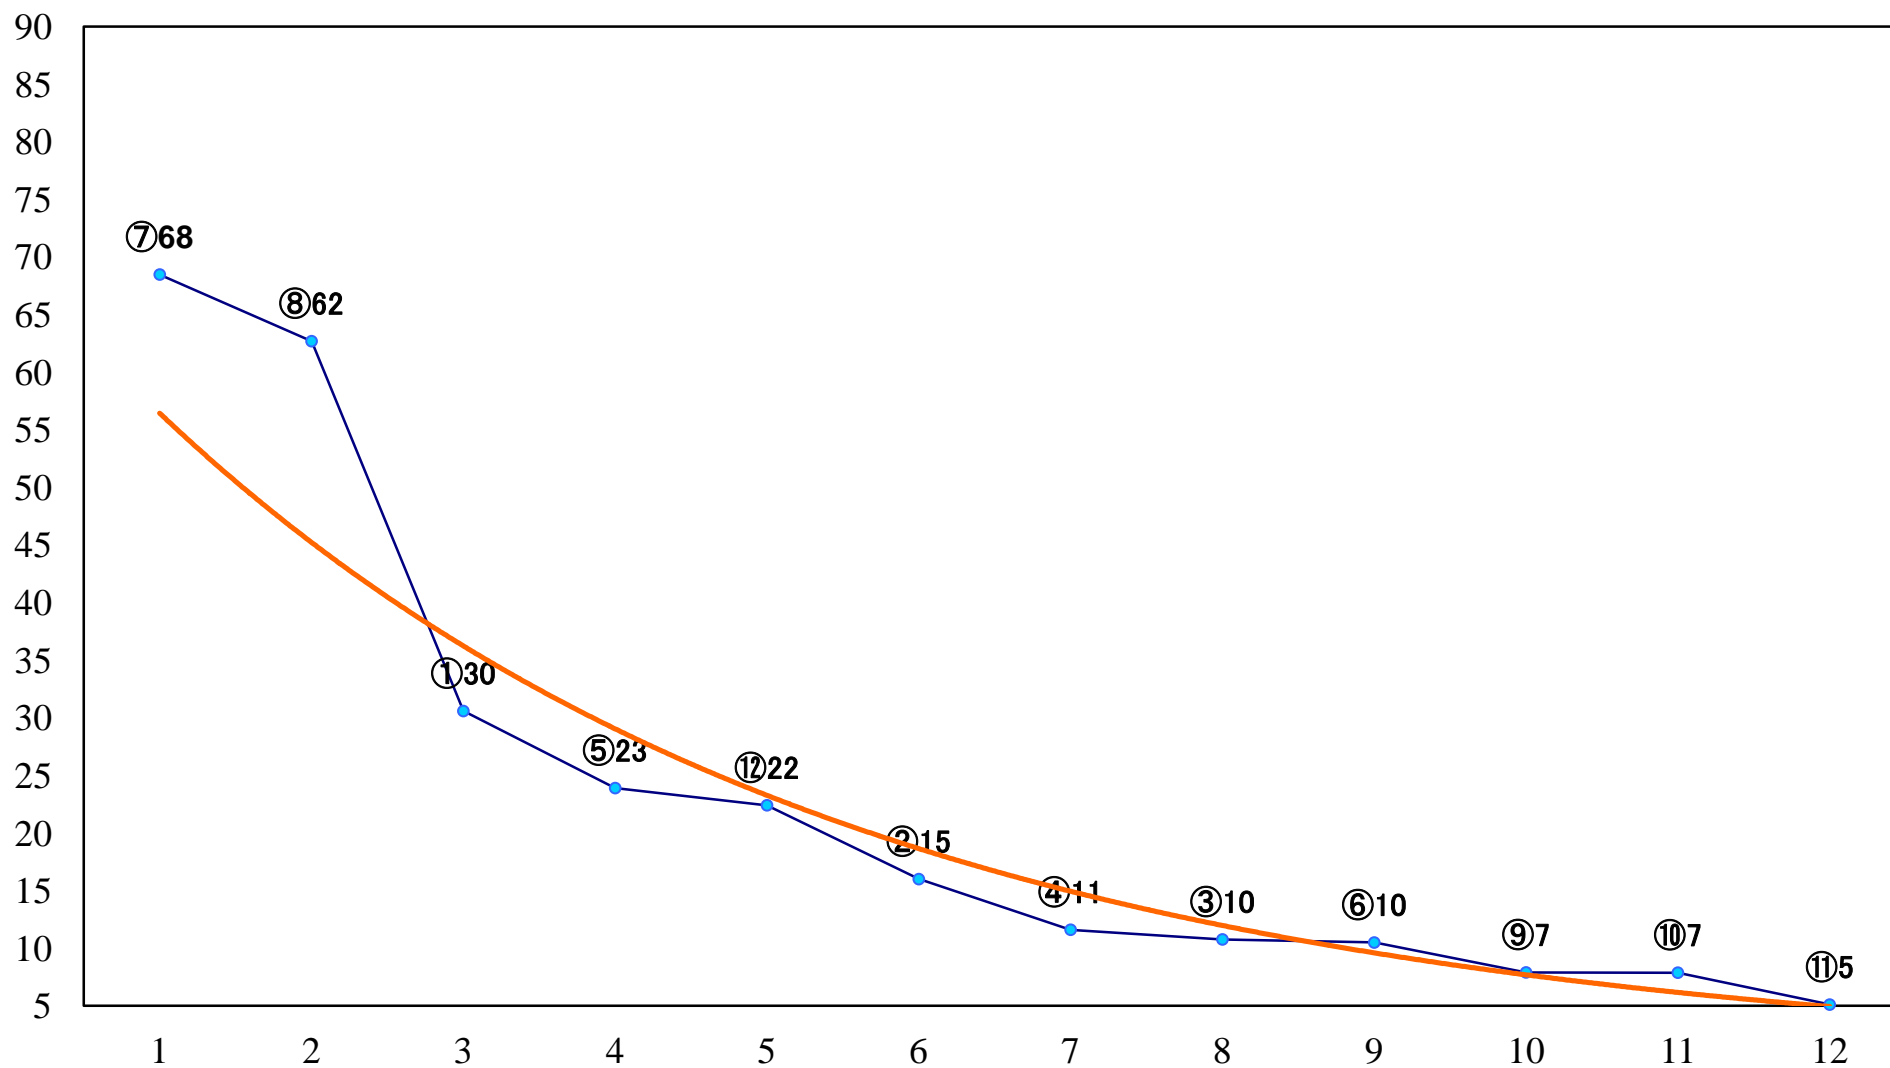

2021年11月15日(月) 大井競馬 1R 14:40
2歳未受賞 右1400mm

2021年11月15日(月) 大井競馬 2R 15:10
2歳未受賞 右1200mm

2021年11月15日(月) 大井競馬 3R 15:40
2歳80万円以下 右1600mm

2021年11月15日(月) 大井競馬 4R 16:10
2歳80万円以下 右1200mm

2021年11月15日(月) 大井競馬 5R 16:45
C2十三 十四 右1600mm