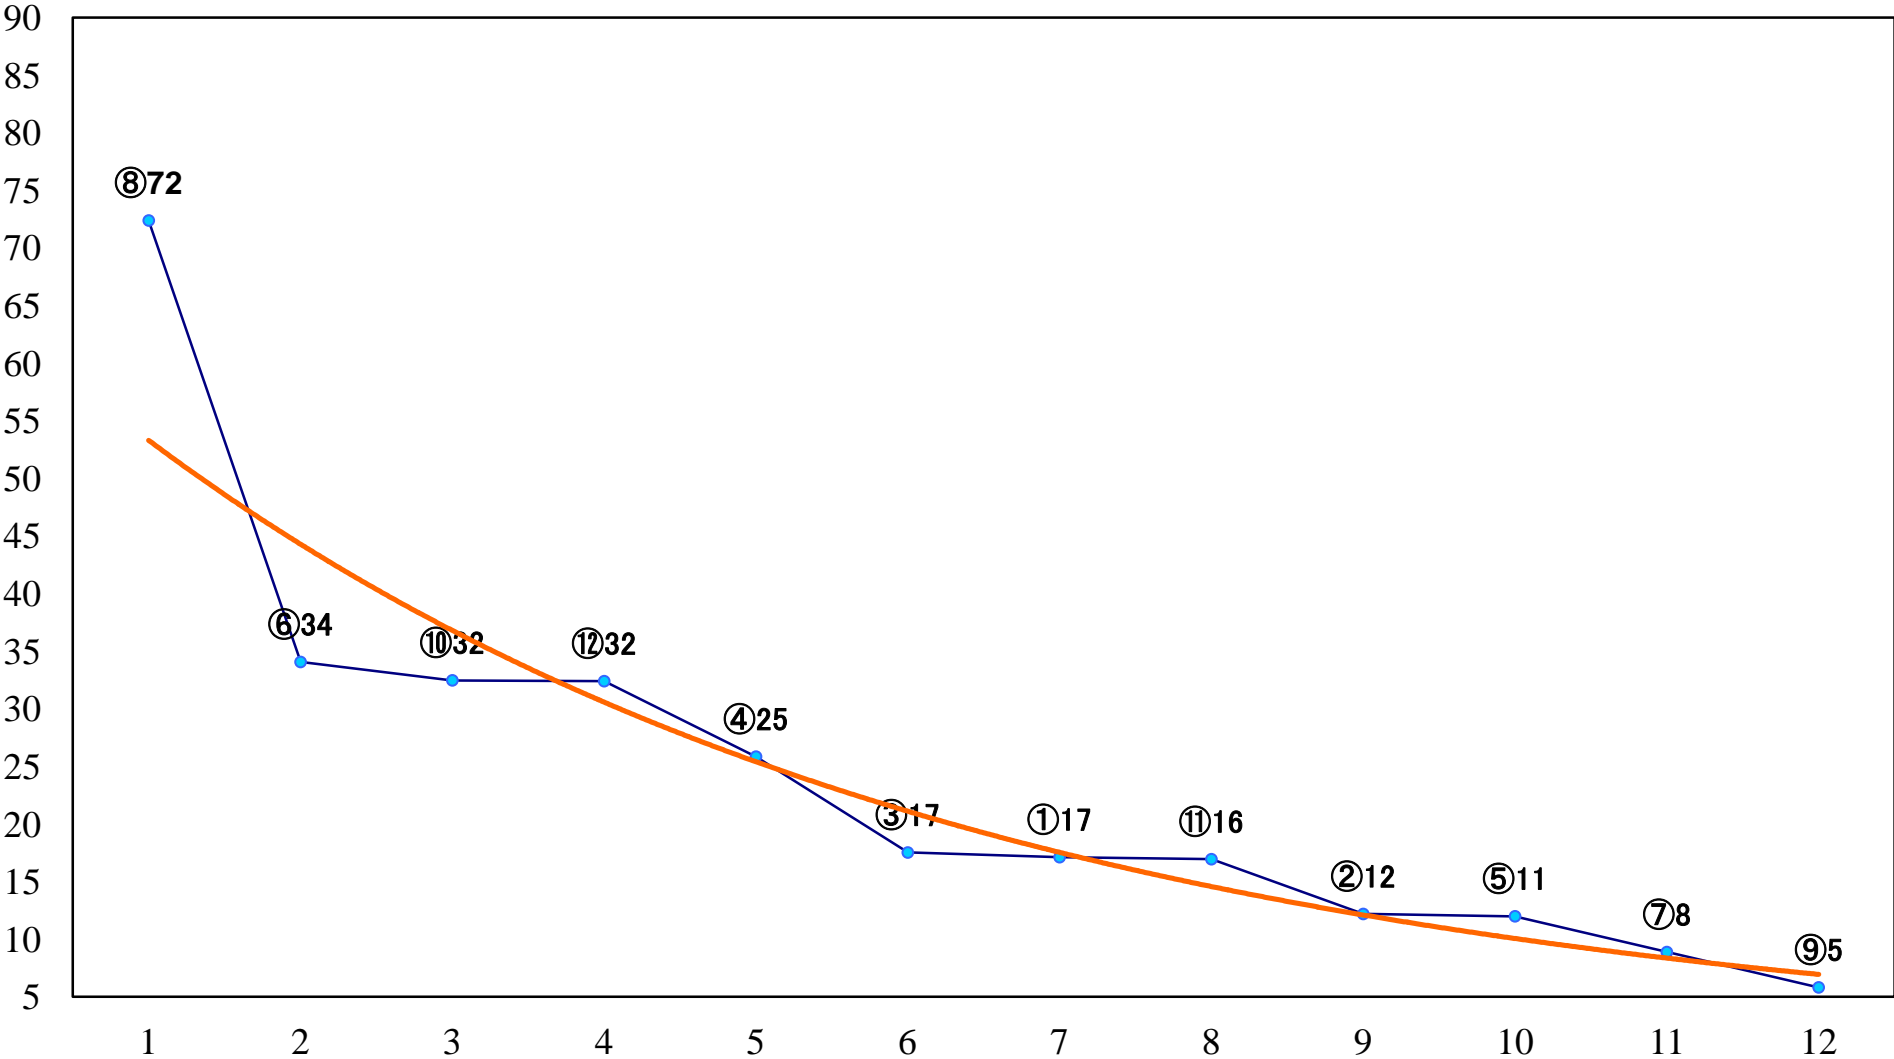

2021年11月15日(月) 大井競馬 9R 18:55
C1八九十 右1200mm