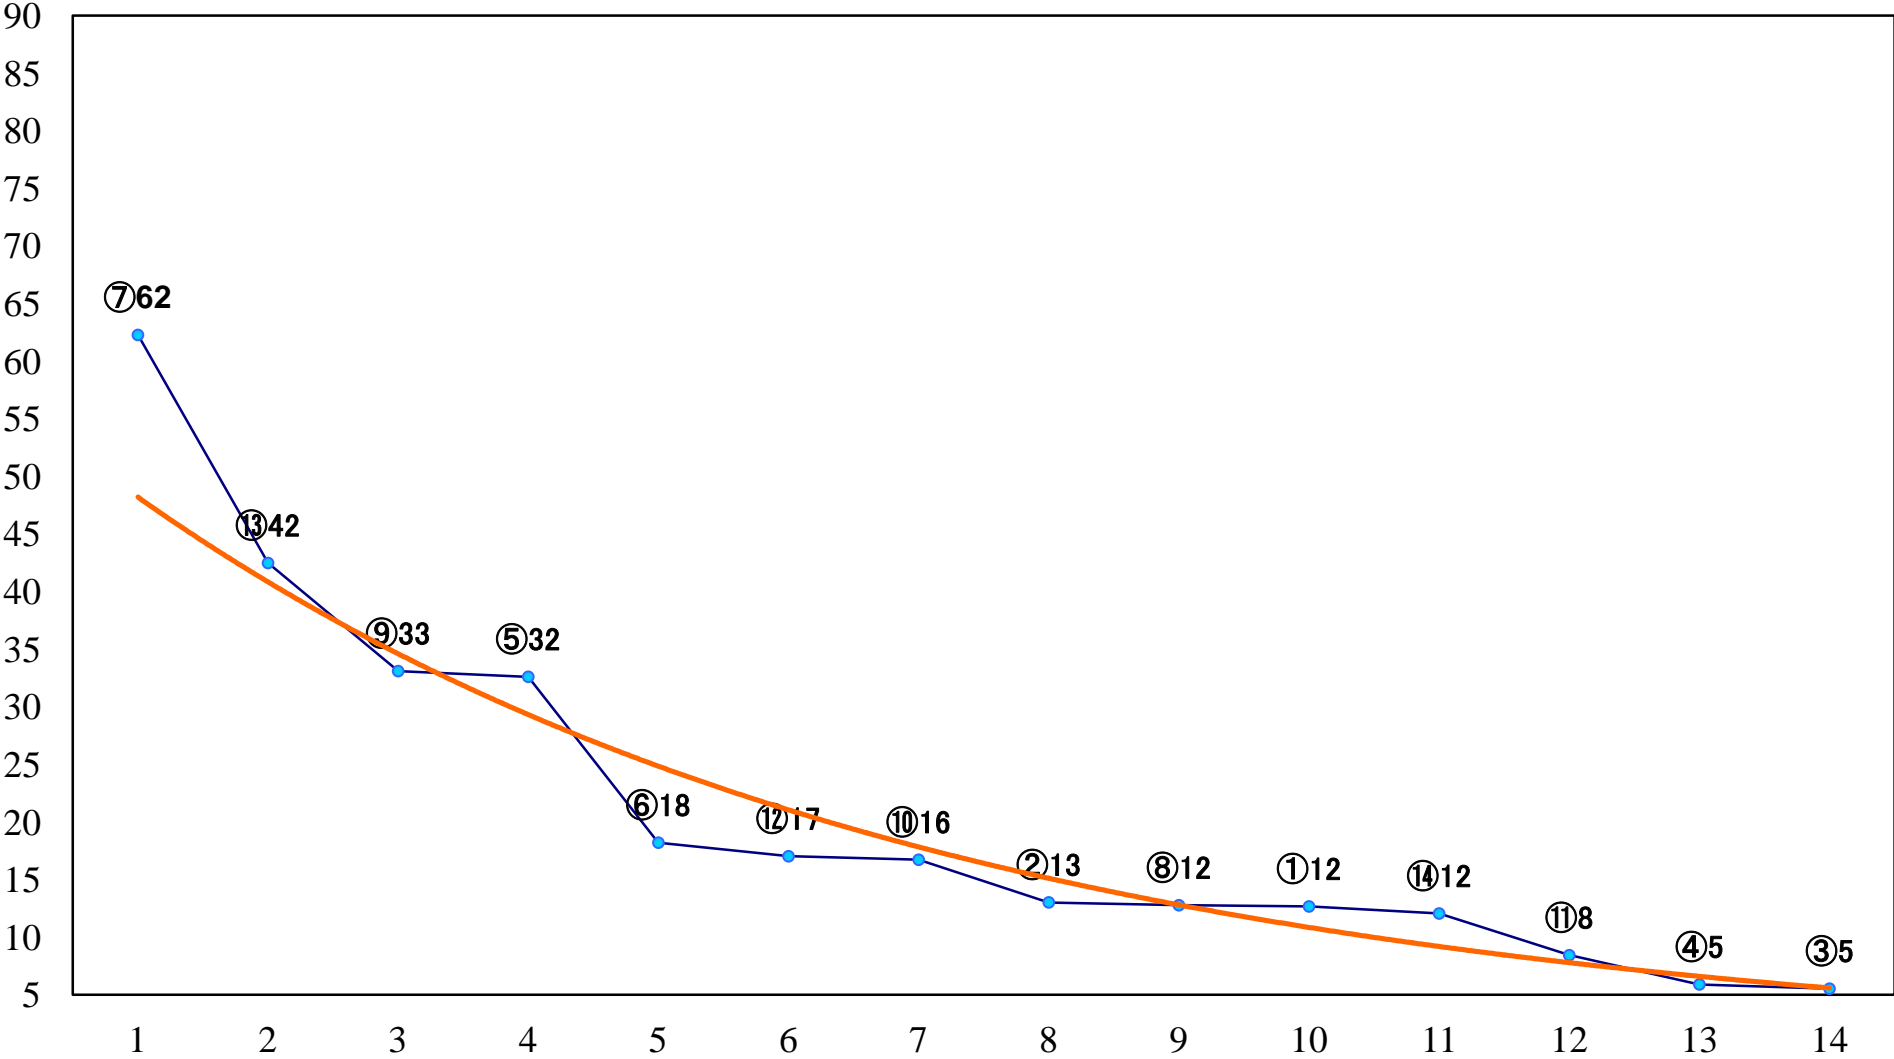

2021年11月15日(月) 大井競馬 7R 17:45
C1八九十 右1600mm

2021年11月15日(月) 大井競馬 6R 17:15
C2十三 十四 右1200mm