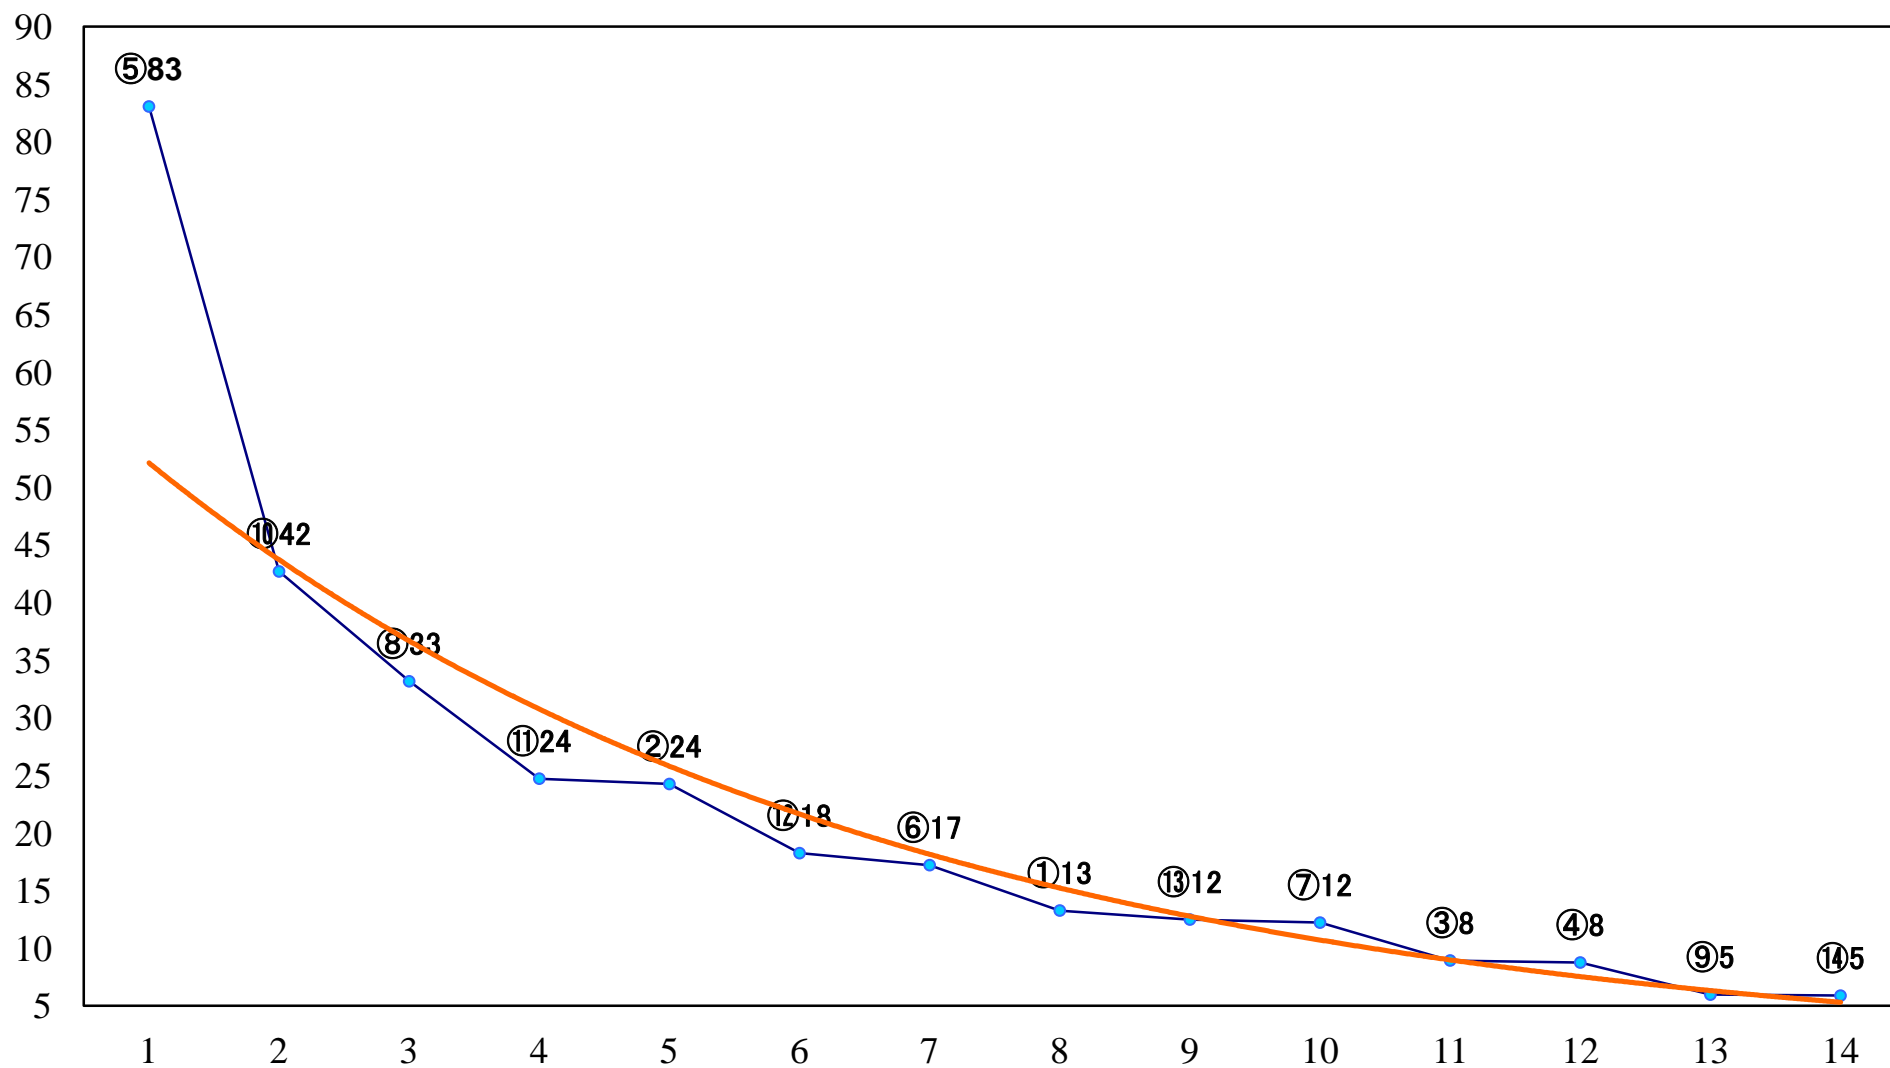

2021年11月19日(金) 大井競馬 1R 14:40
スマイルシティ・しながわデー開C2三 四 右1600mm

2021年11月19日(金) 大井競馬 2R 15:10
ホッケータウンしながわ賞C2三 四 右1200mm

2021年11月19日(金) 大井競馬 3R 15:40
魅力がいっぱい'しながわ水辺' C2ーニ 右1600mm

2021年11月19日(金) 大井競馬 4R 16:10
がけっぶちリゾート賞C2ーニ 右1200mm