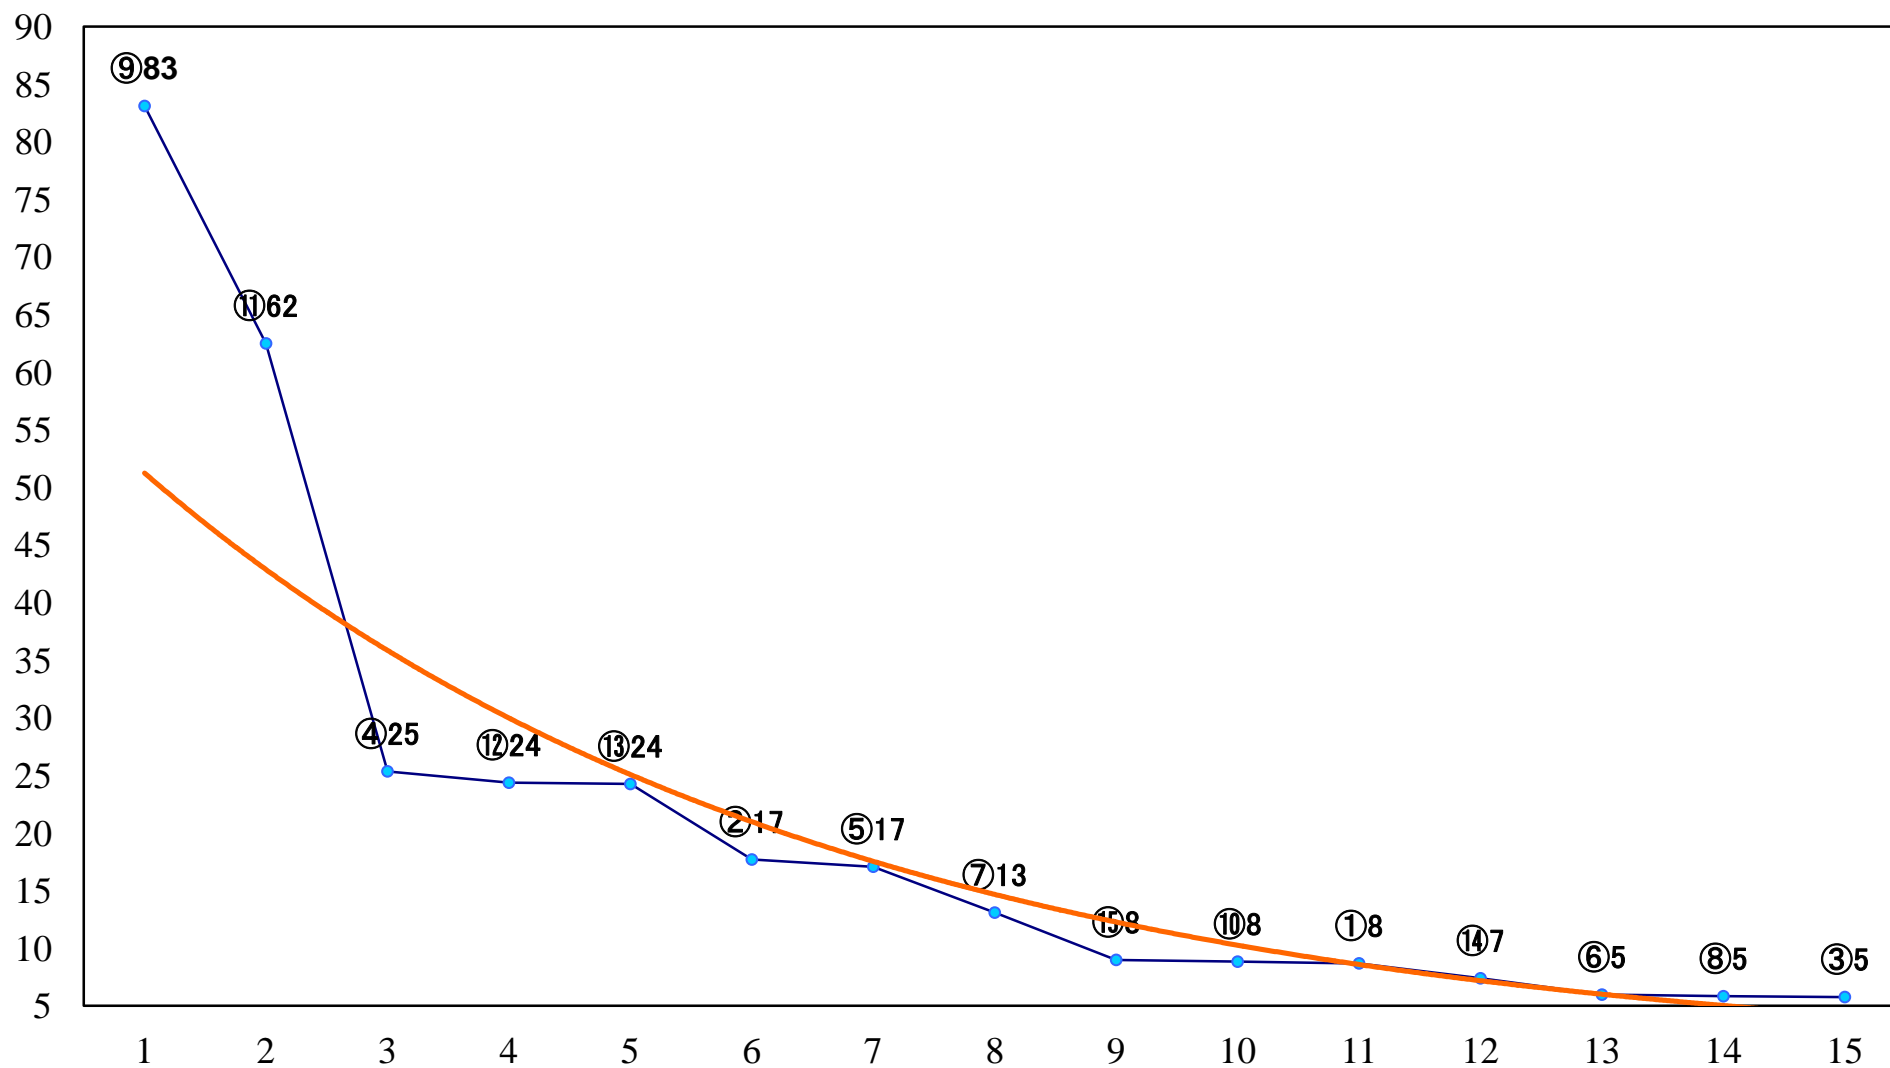

2021年11月19日(金) 大井競馬 1R 14:40
スマイルシティ・しながわデー開C2三 四 右1600mm

2021年11月19日(金) 大井競馬 2R 15:10
ホッケータウンしながわ賞C2三 四 右1200mm

2021年11月19日(金) 大井競馬 3R 15:40
魅力がいっぱい'しながわ水辺' C2ーニ 右1600mm

2021年11月19日(金) 大井競馬 4R 16:10
がけっぶちリゾート賞C2ーニ 右1200mm