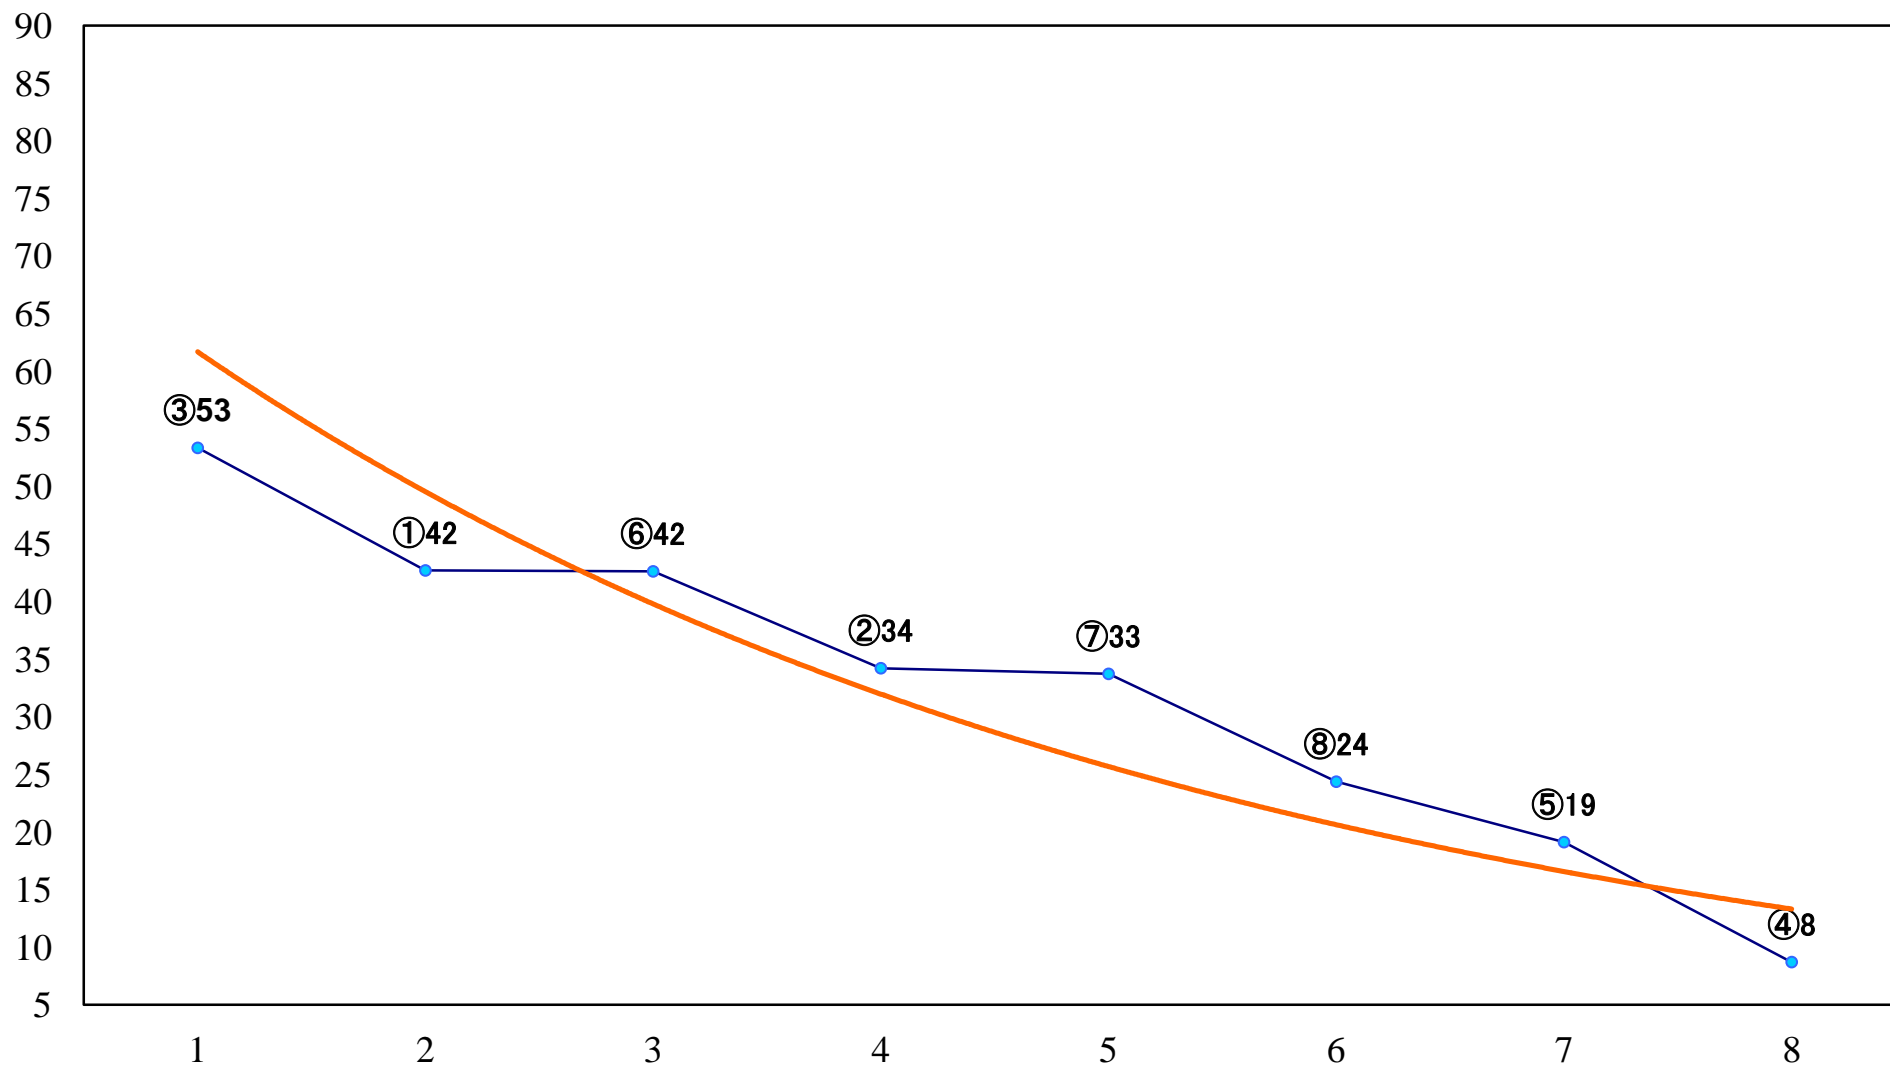

2021年11月19日(金) 大井競馬 5R 16:45
2歳新馬 右1600mm

2021年11月19日(金) 大井競馬 6R 17:15
2歳新馬 右1200mm

2021年11月19日(金) 大井競馬 7R 17:45
ハタチの龍馬賞C1ー二 右1600mm

2021年11月19日(金) 大井競馬 8R 18:20
国際都市しながわ賞C1ーニ 右1200mm

2021年11月19日(金) 大井競馬 9R 18:55
シュラとニコのしな水大冒険！ 賞B2五 右1000mm