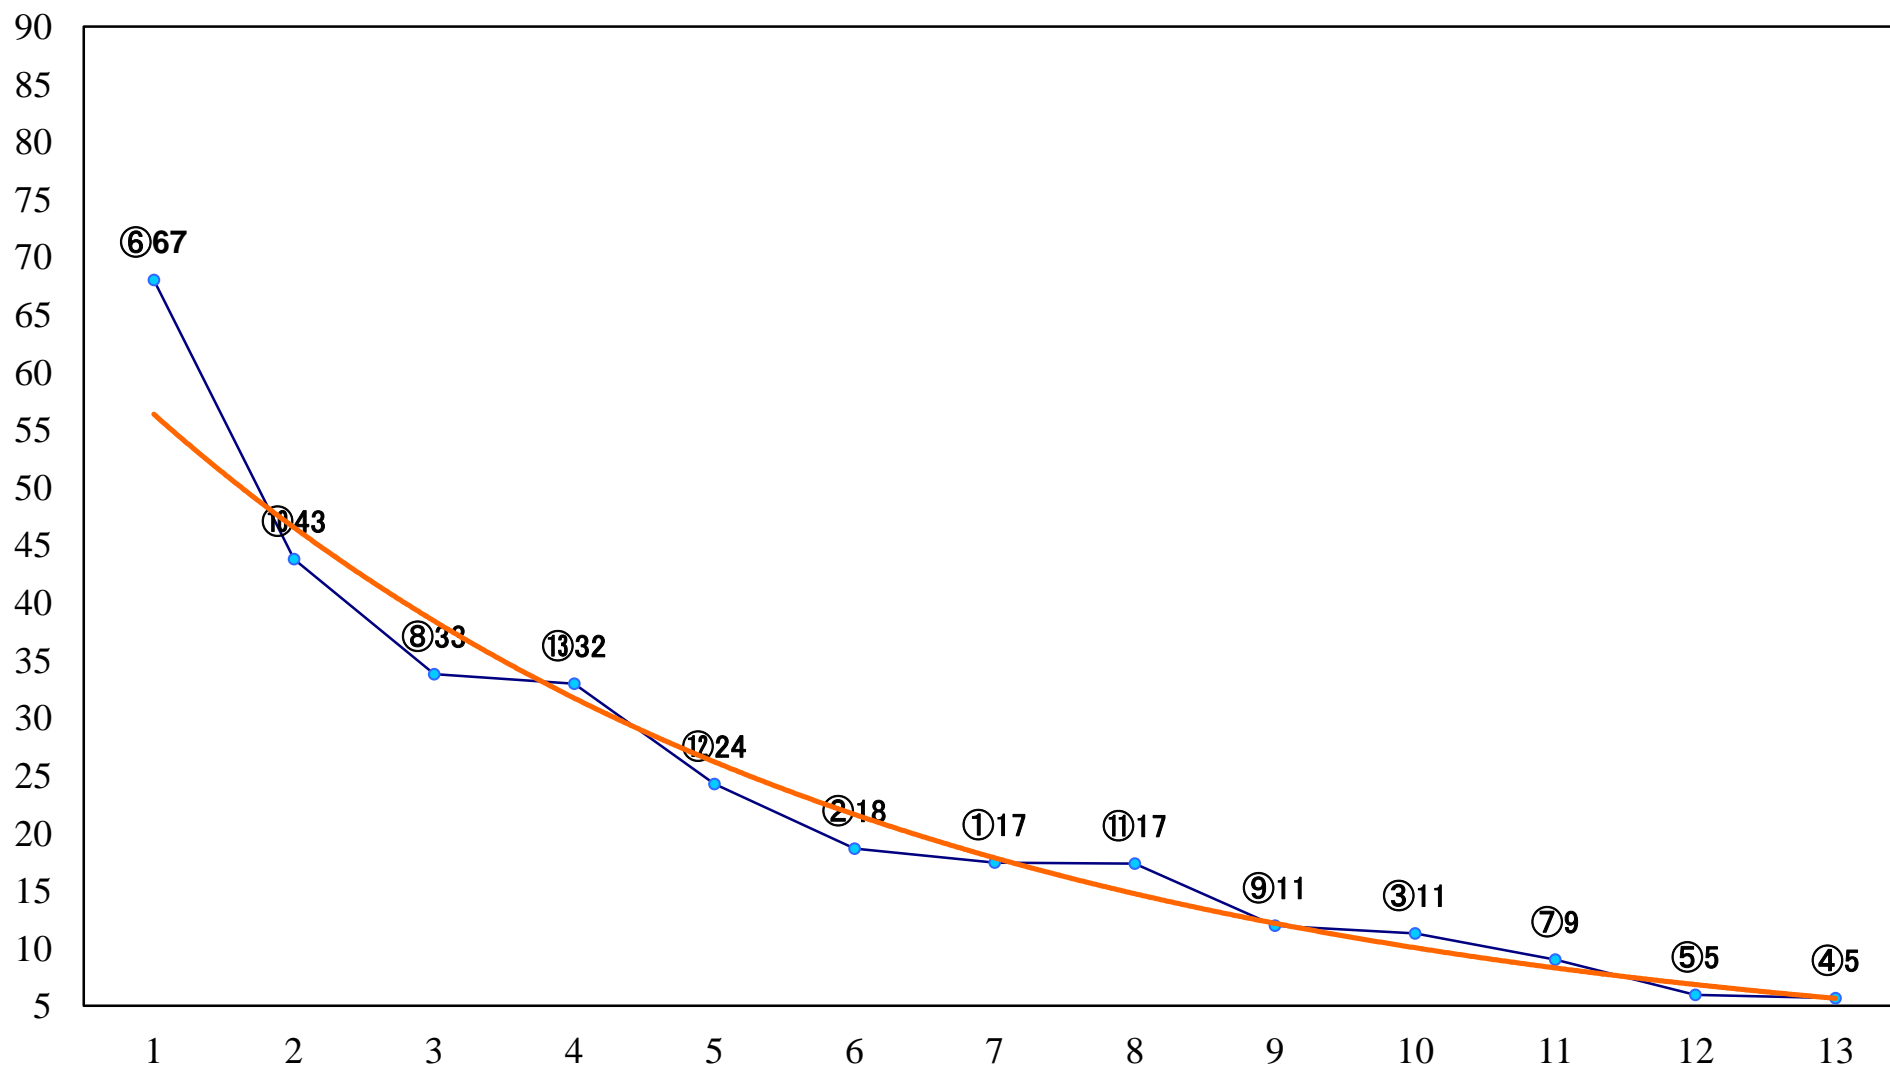

2021年11月19日(金) 大井競馬 1R 14:40
スマイルシティ・しながわデー開C2三 四 右1600mm

2021年11月19日(金) 大井競馬 2R 15:10
ホッケータウンしながわ賞C2三 四 右1200mm

2021年11月19日(金) 大井競馬 3R 15:40
魅力がいっぱい'しながわ水辺' C2ーニ 右1600mm

2021年11月19日(金) 大井競馬 4R 16:10
がけっぶちリゾート賞C2ーニ 右1200mm