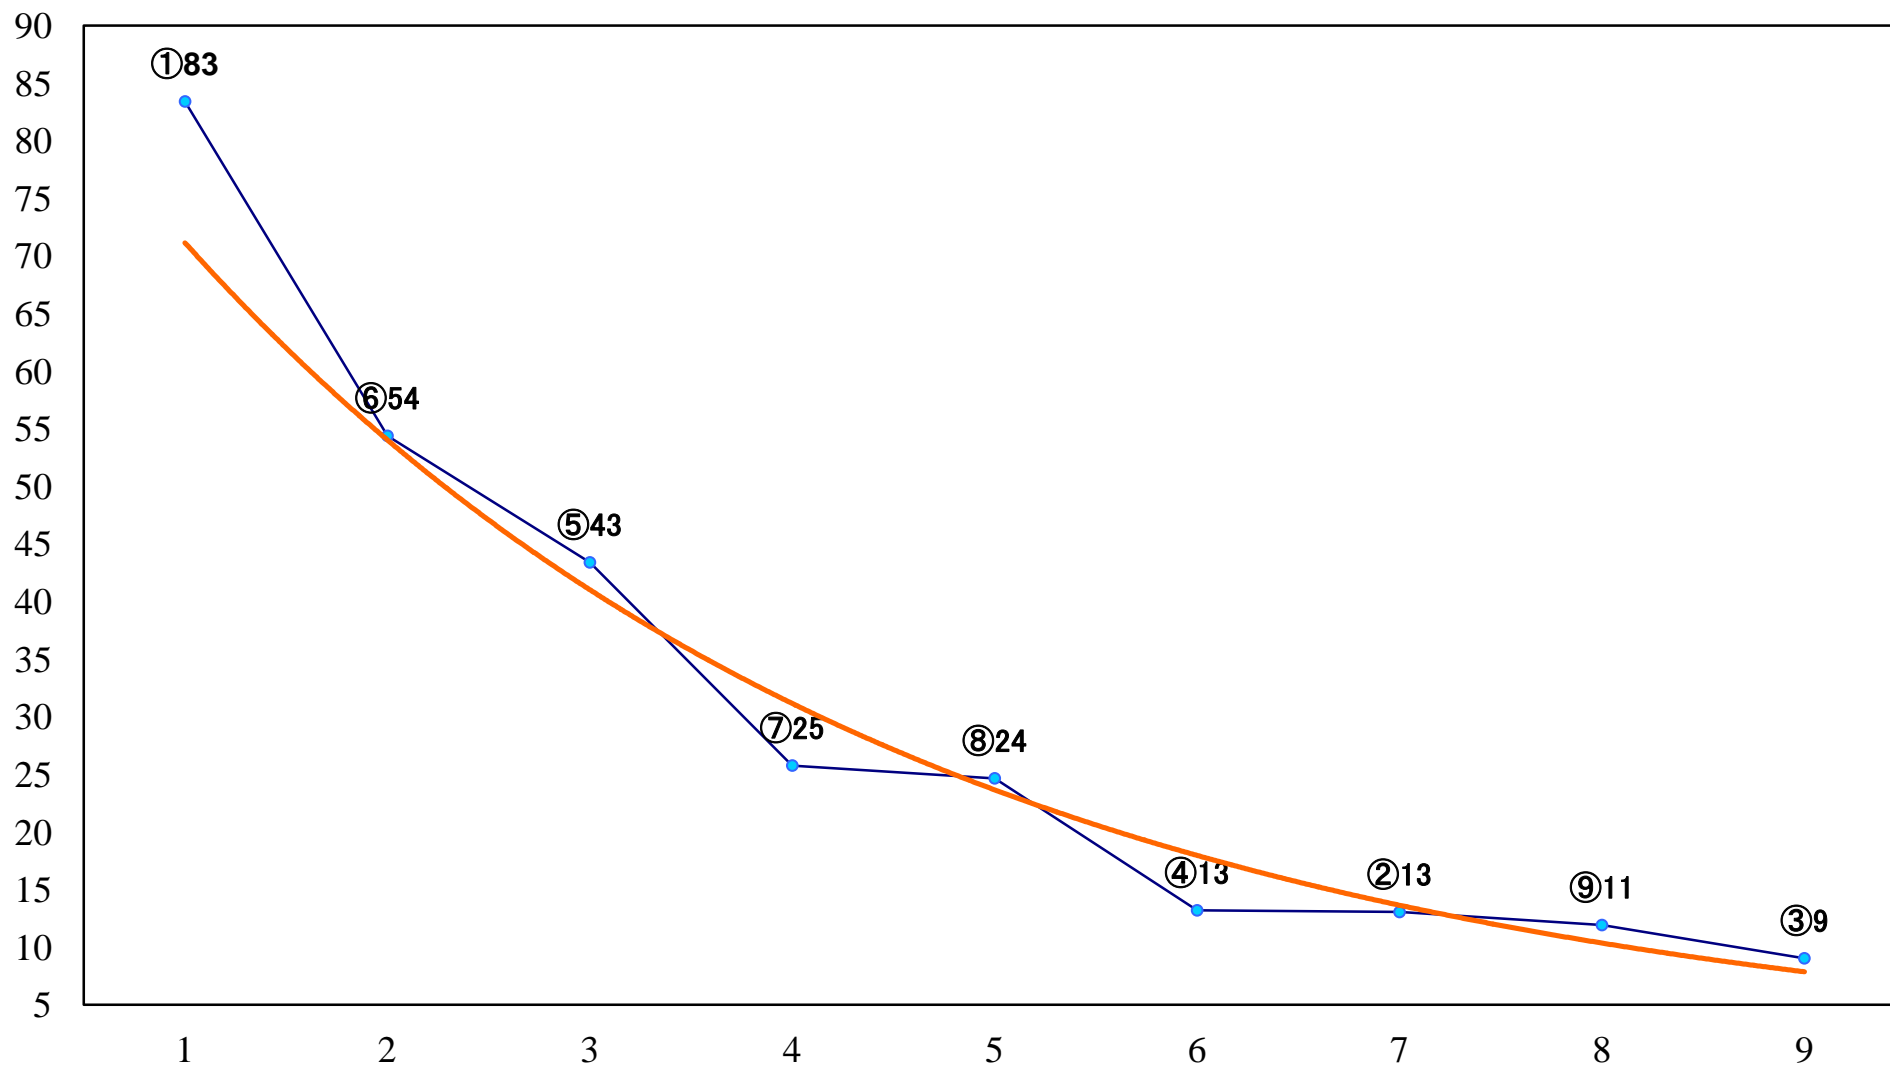

2021年11月19日(金) 大井競馬 7R 17:45
ハタチの龍馬賞C1ー二 右1600mm