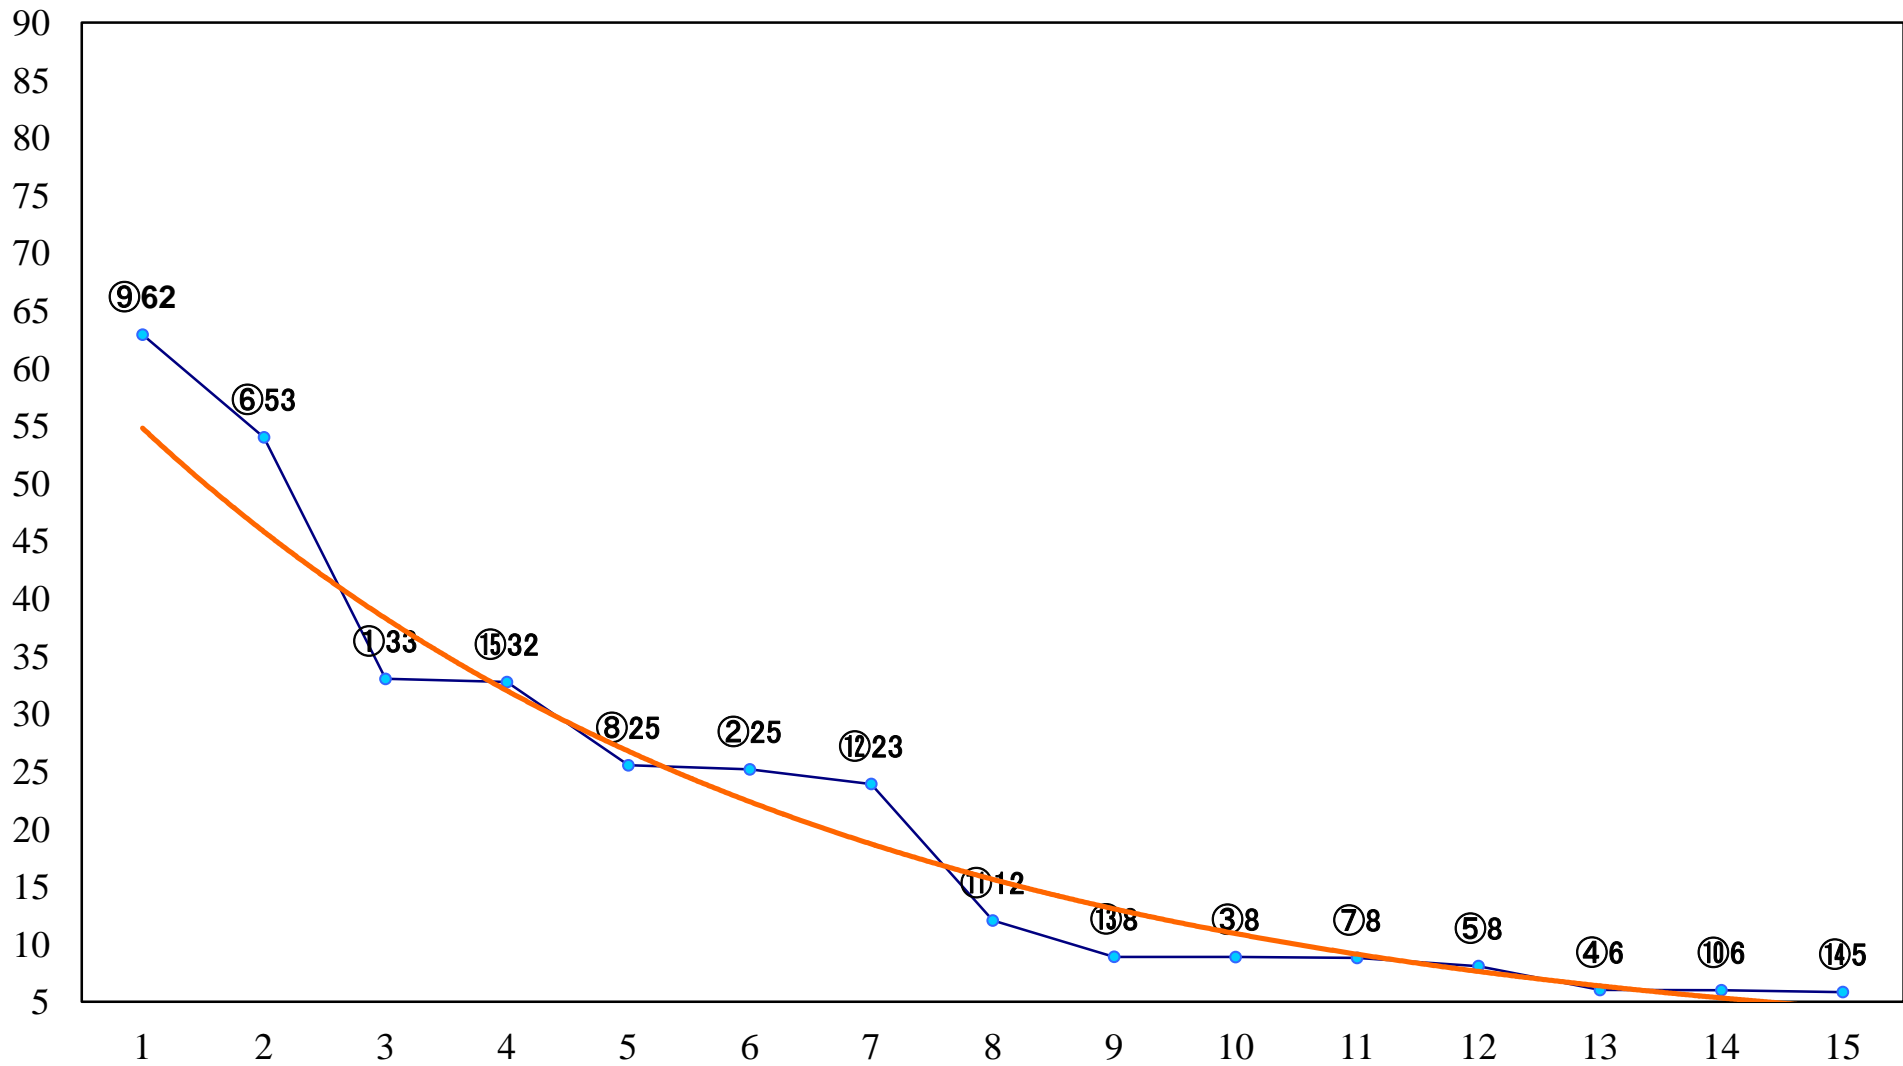

2021年11月19日(金) 大井競馬 1R 14:40
スマイルシティ・しながわデー開C2三 四 右1600mm

2021年11月19日(金) 大井競馬 2R 15:10
ホッケータウンしながわ賞C2三 四 右1200mm

2021年11月19日(金) 大井競馬 3R 15:40
魅力がいっぱい'しながわ水辺' C2ーニ 右1600mm

2021年11月19日(金) 大井競馬 4R 16:10
がけっぶちリゾート賞C2ーニ 右1200mm