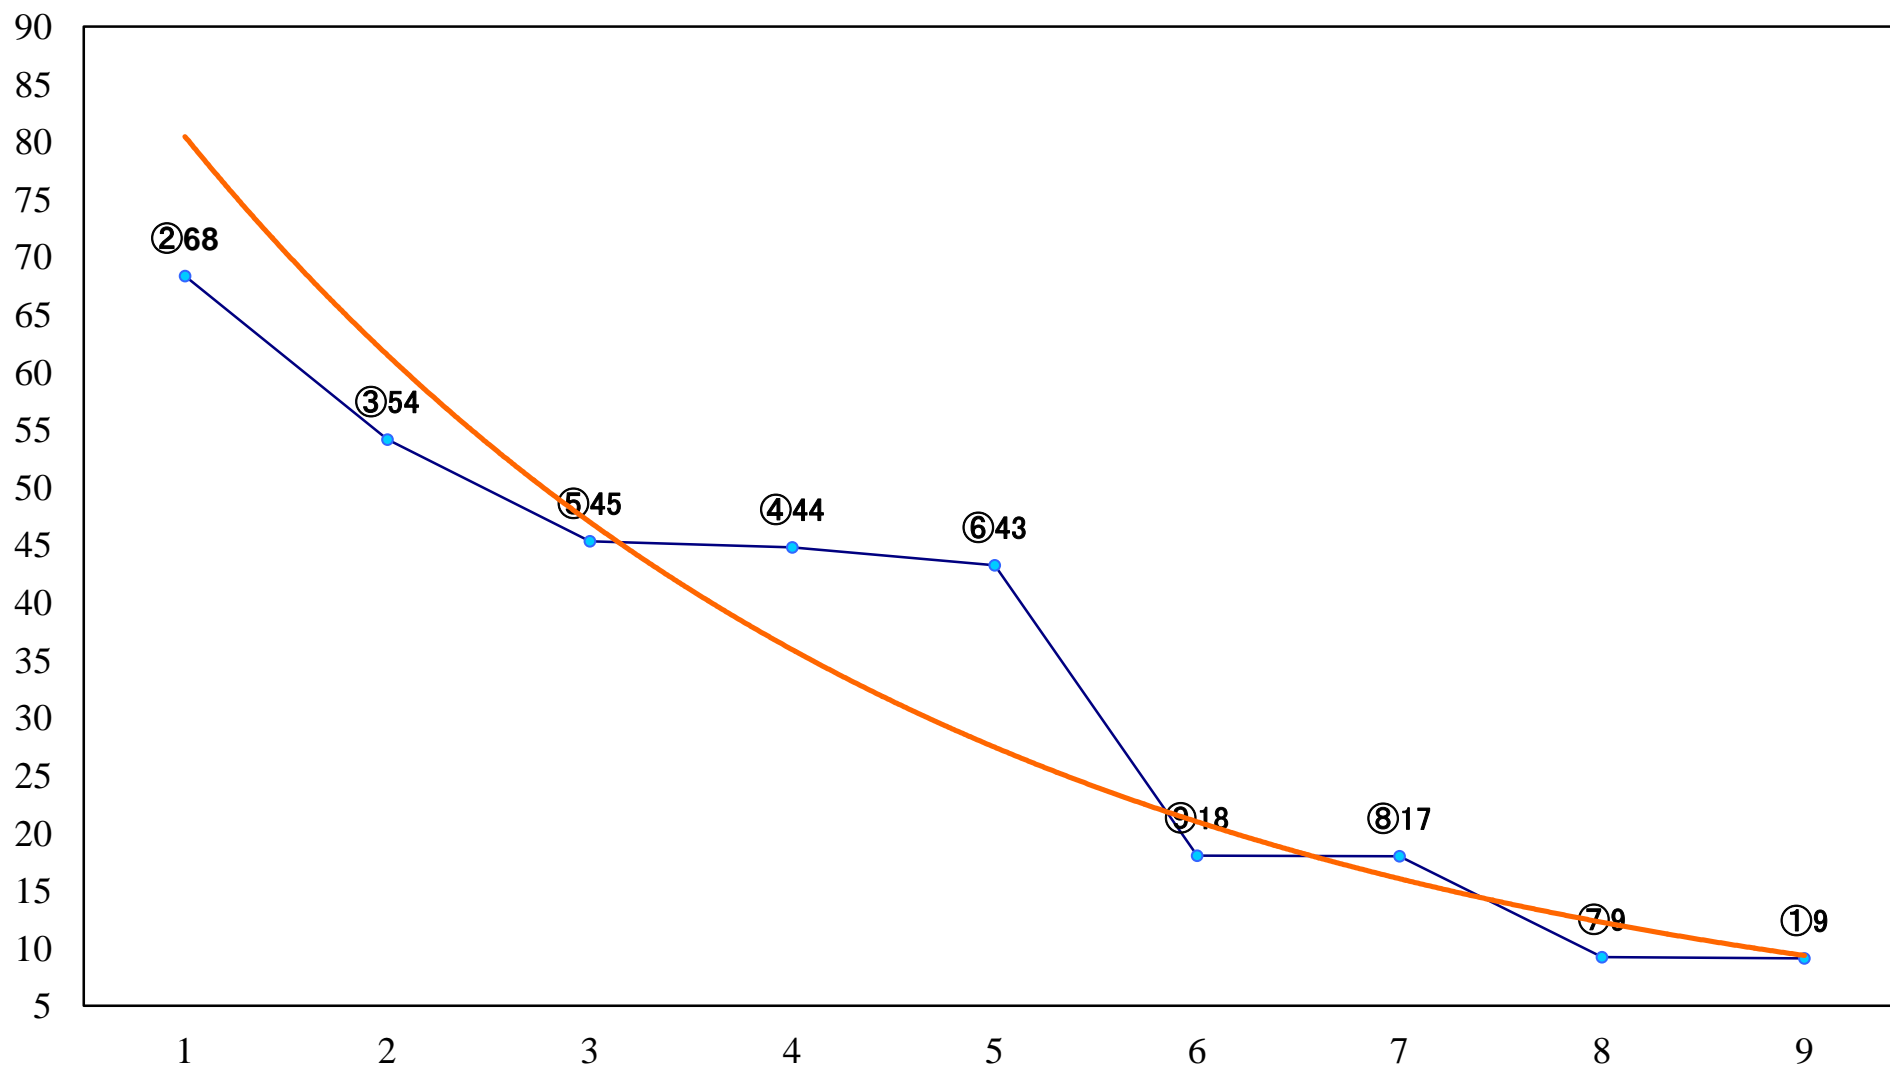

2021年11月19日(金) 大井競馬 10R 19:30
「わ！」がいっぱい品川賞B1三選抜特別 右1200mm