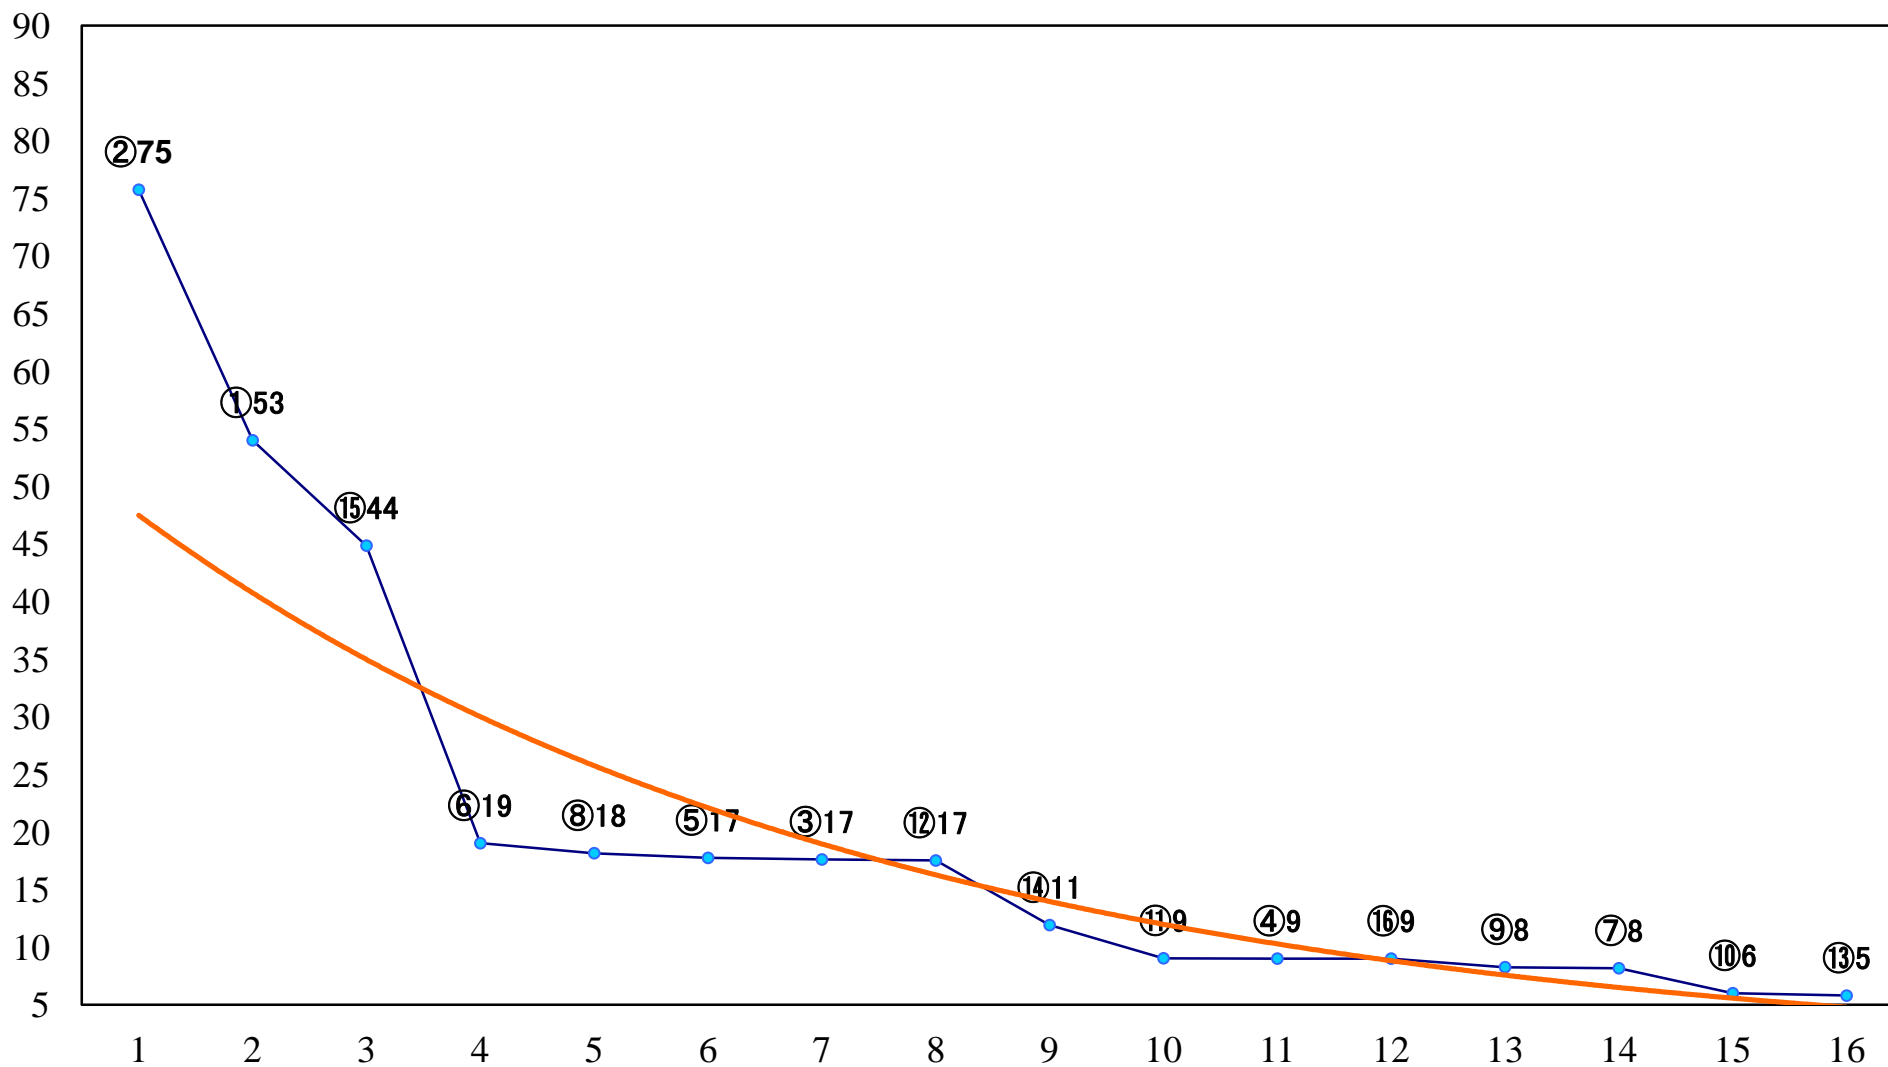

2021年11月19日(金) 大井競馬 11R 20:10
スマイルシティ・品川賞C1C2選抜特別 右1800mm