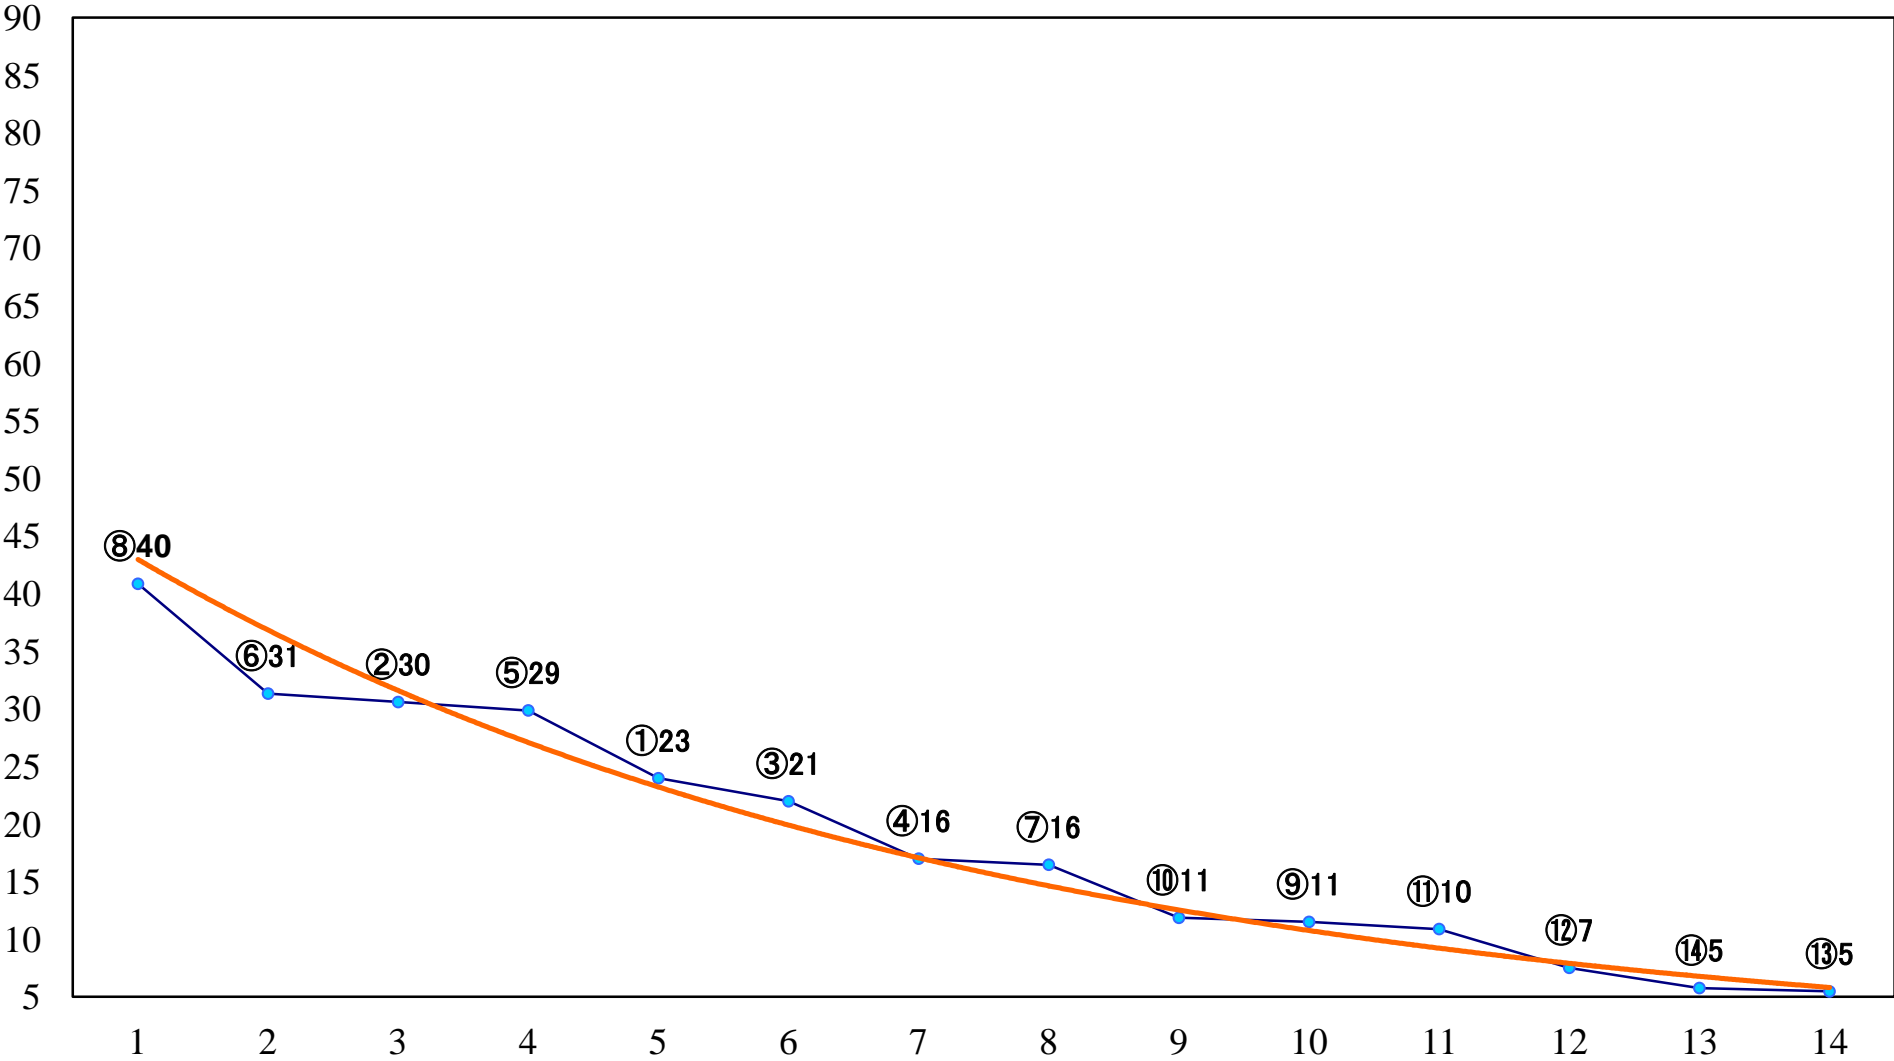

2021年11月19日(金) 大井競馬 6R 17:15
2歳新馬 右1200mm