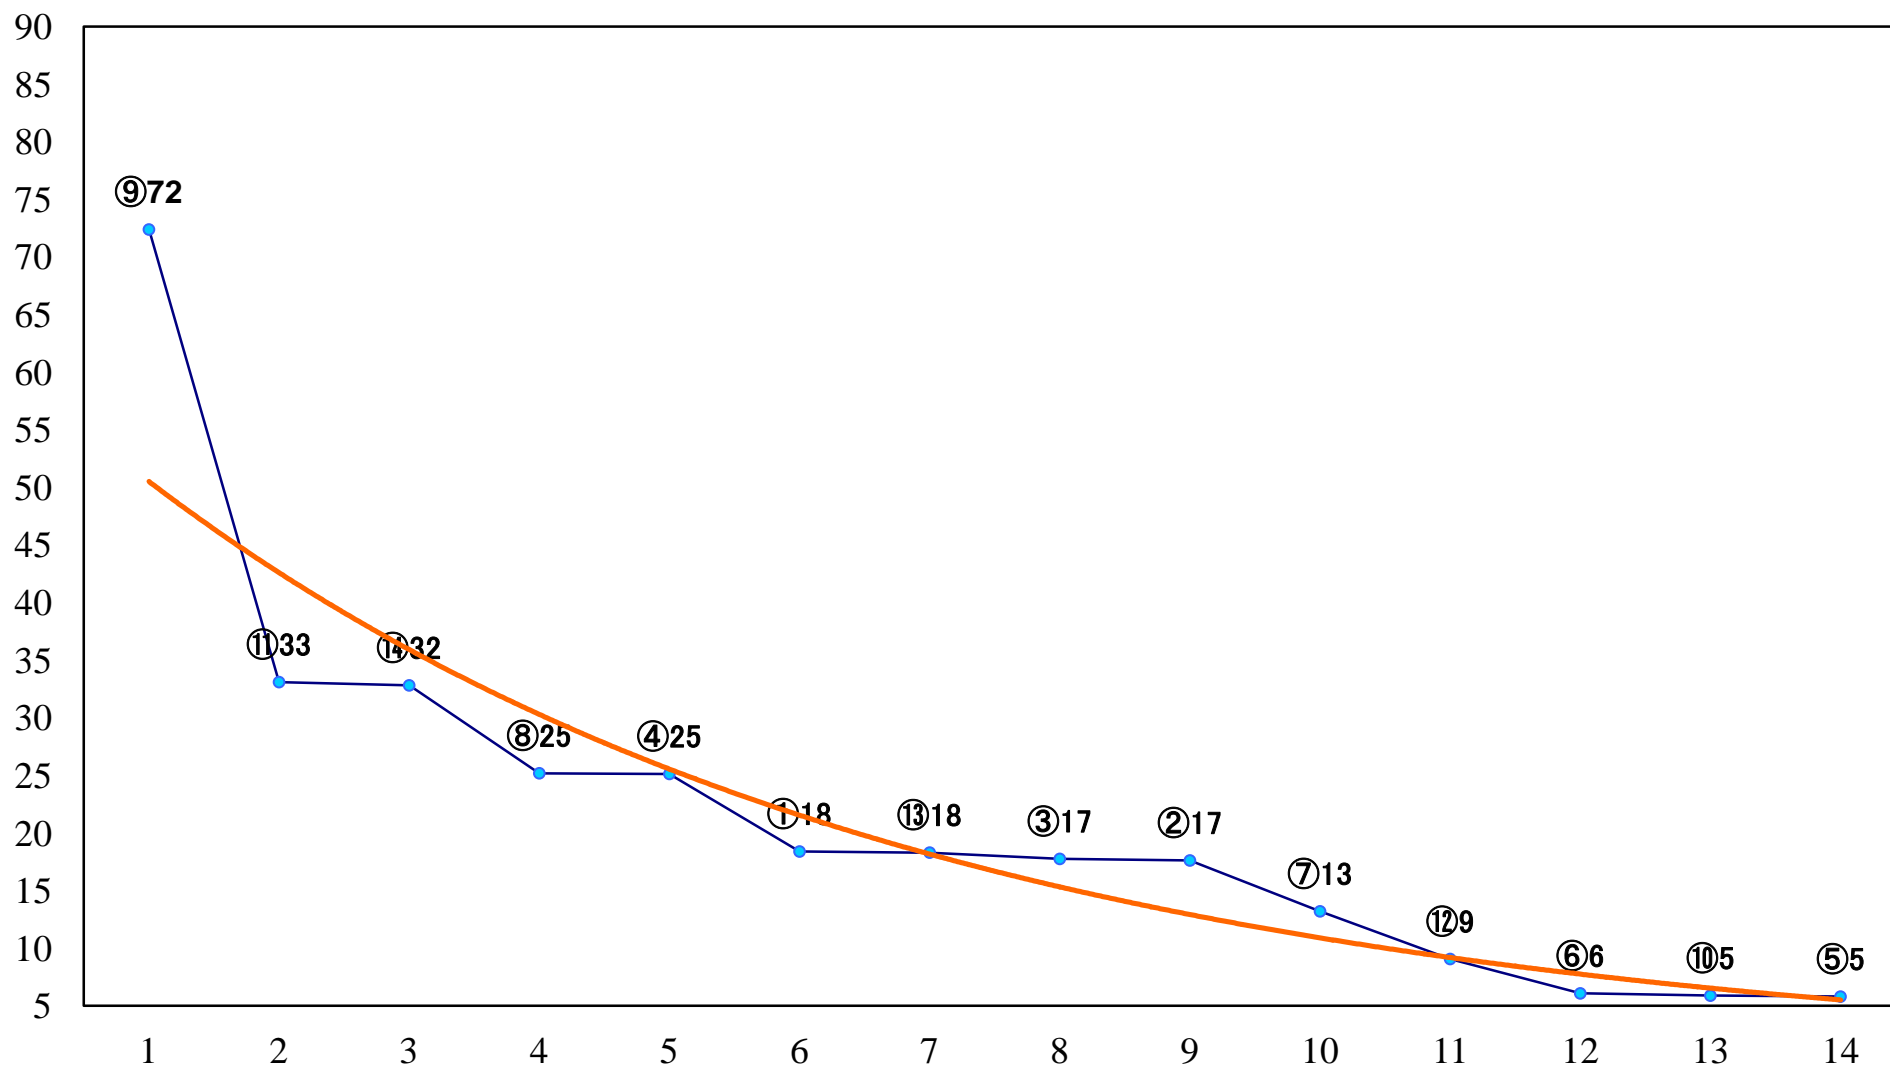

2021年11月19日(金) 大井競馬 5R 16:45
2歳新馬 右1600mm

2021年11月19日(金) 大井競馬 6R 17:15
2歳新馬 右1200mm

2021年11月19日(金) 大井競馬 7R 17:45
ハタチの龍馬賞C1ー二 右1600mm

2021年11月19日(金) 大井競馬 8R 18:20
国際都市しながわ賞C1ーニ 右1200mm

2021年11月19日(金) 大井競馬 9R 18:55
シュラとニコのしな水大冒険！ 賞B2五 右1000mm