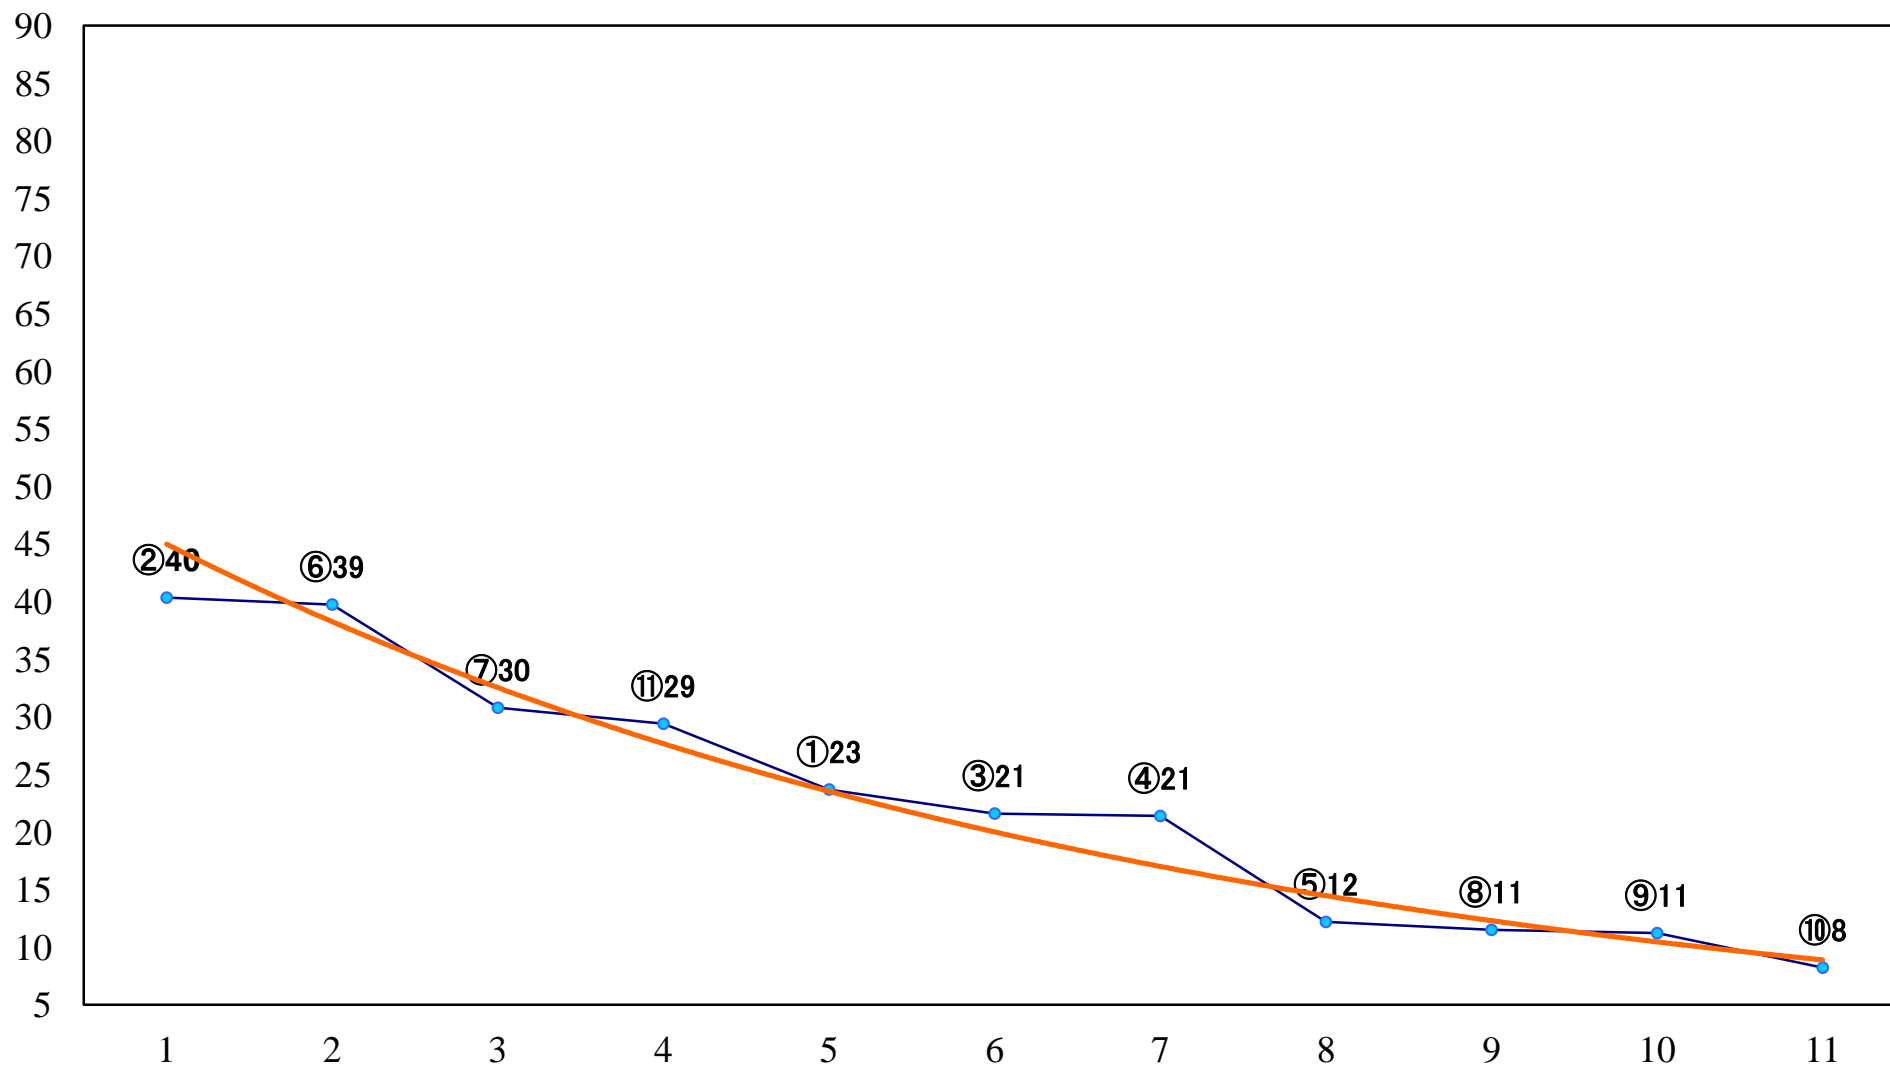

2021年11月19日(金) 大井競馬 5R 16:45
2歳新馬 右1600mm