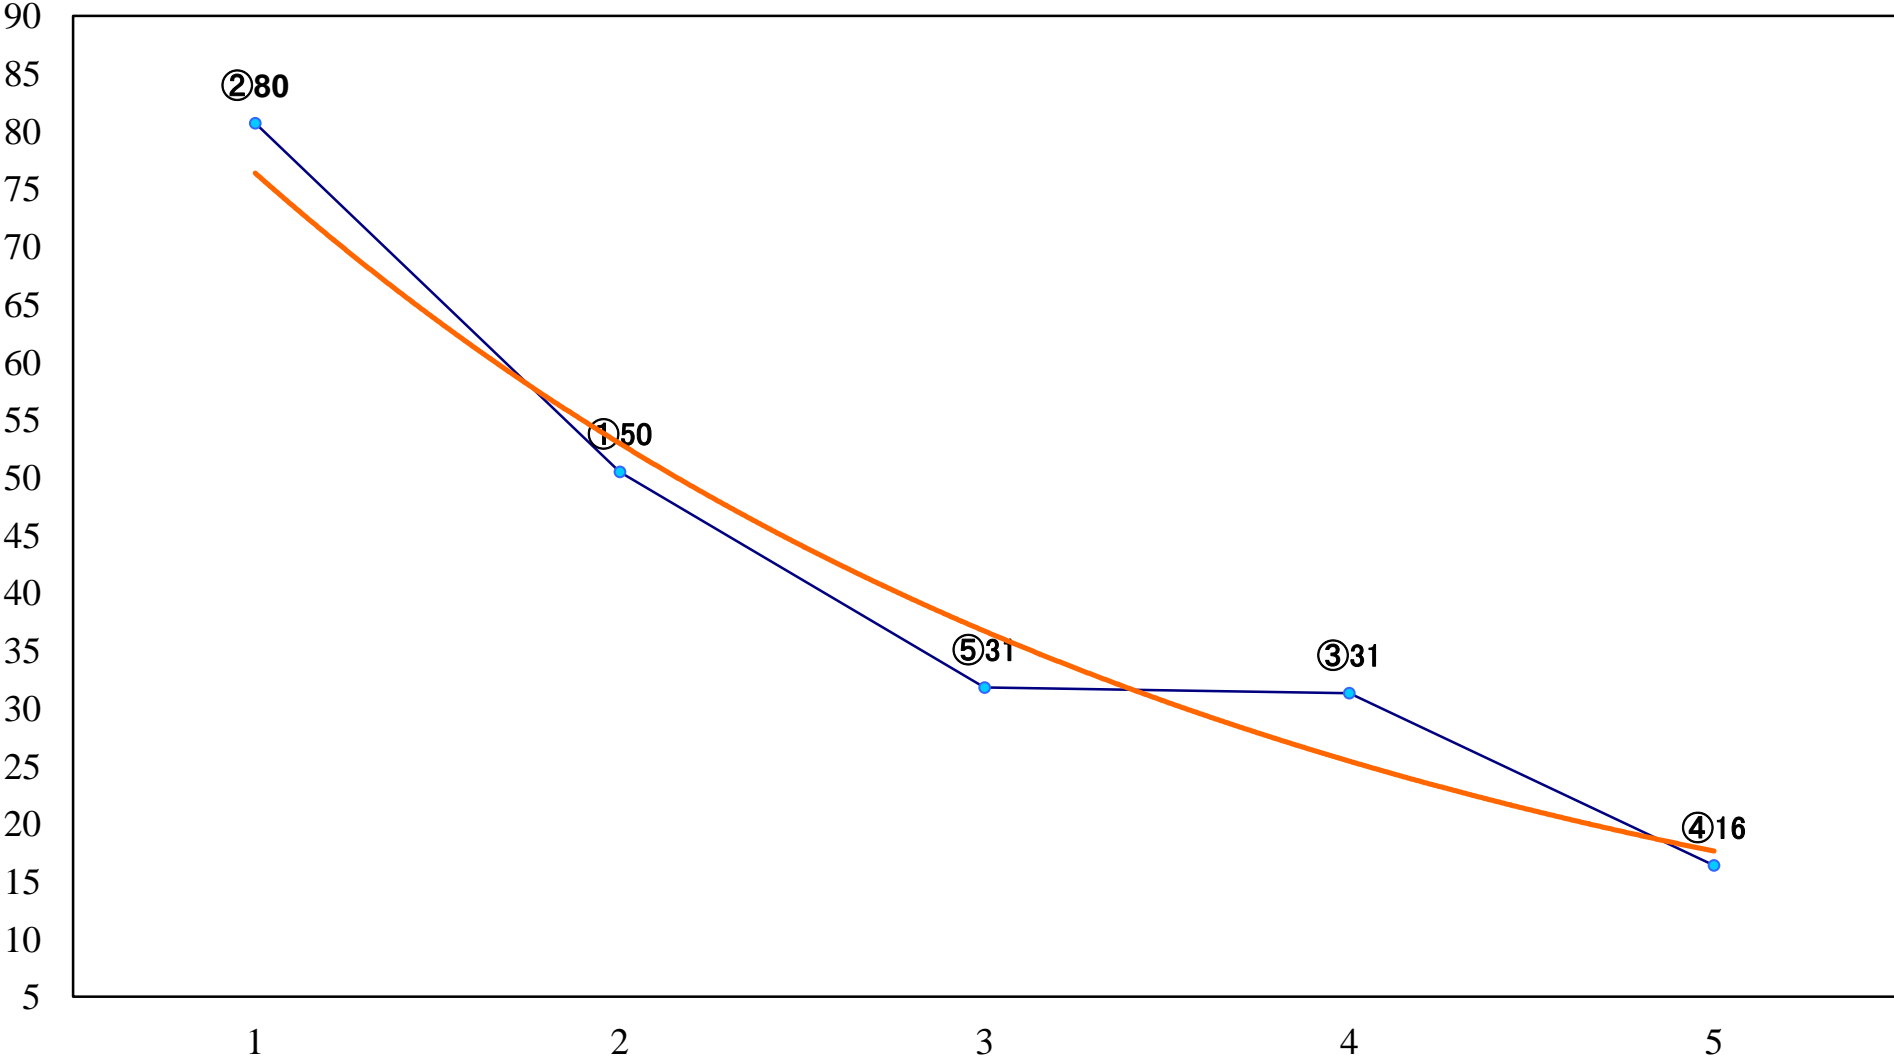

2021年11月22日(月) 浦和競馬 1R 10:30  
ドリームチャレンジ2歳新馬イ 左1400mm

2021年11月22日(月) 浦和競馬 2R 11:00  
ドリームチャレンジ2歳新馬ア 左1400mm

2021年11月22日(月) 浦和競馬 3R 11:30  
3歳三 左1400mm

2021年11月22日(月) 浦和競馬 4R 12:00  
3歳二 左1400mm

2021年11月22日(月) 浦和競馬 5R 12:30  
埼玉県畜産懇話会長賞C3四 五 左1500mm