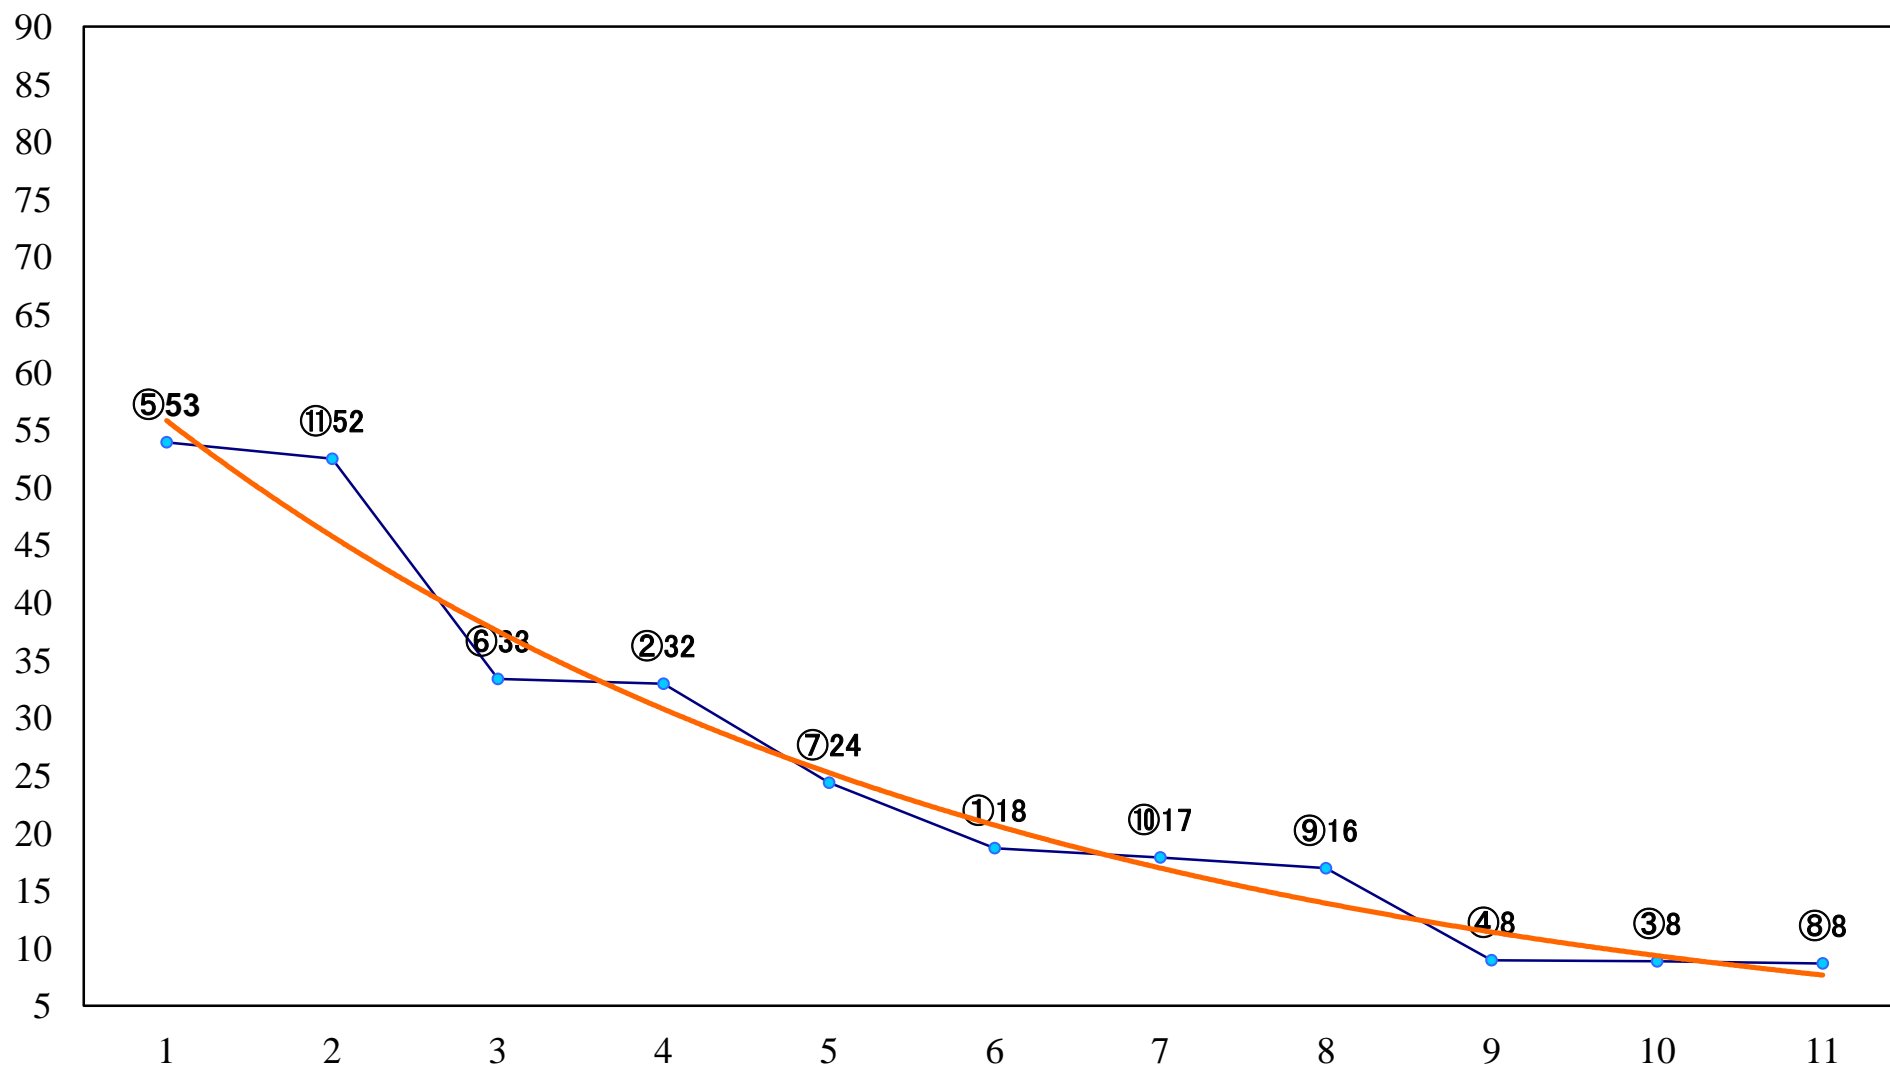

2021年11月22日(月) 浦和競馬 8R 14:15
埼玉県養蜂協会賞C2二 左1400mm