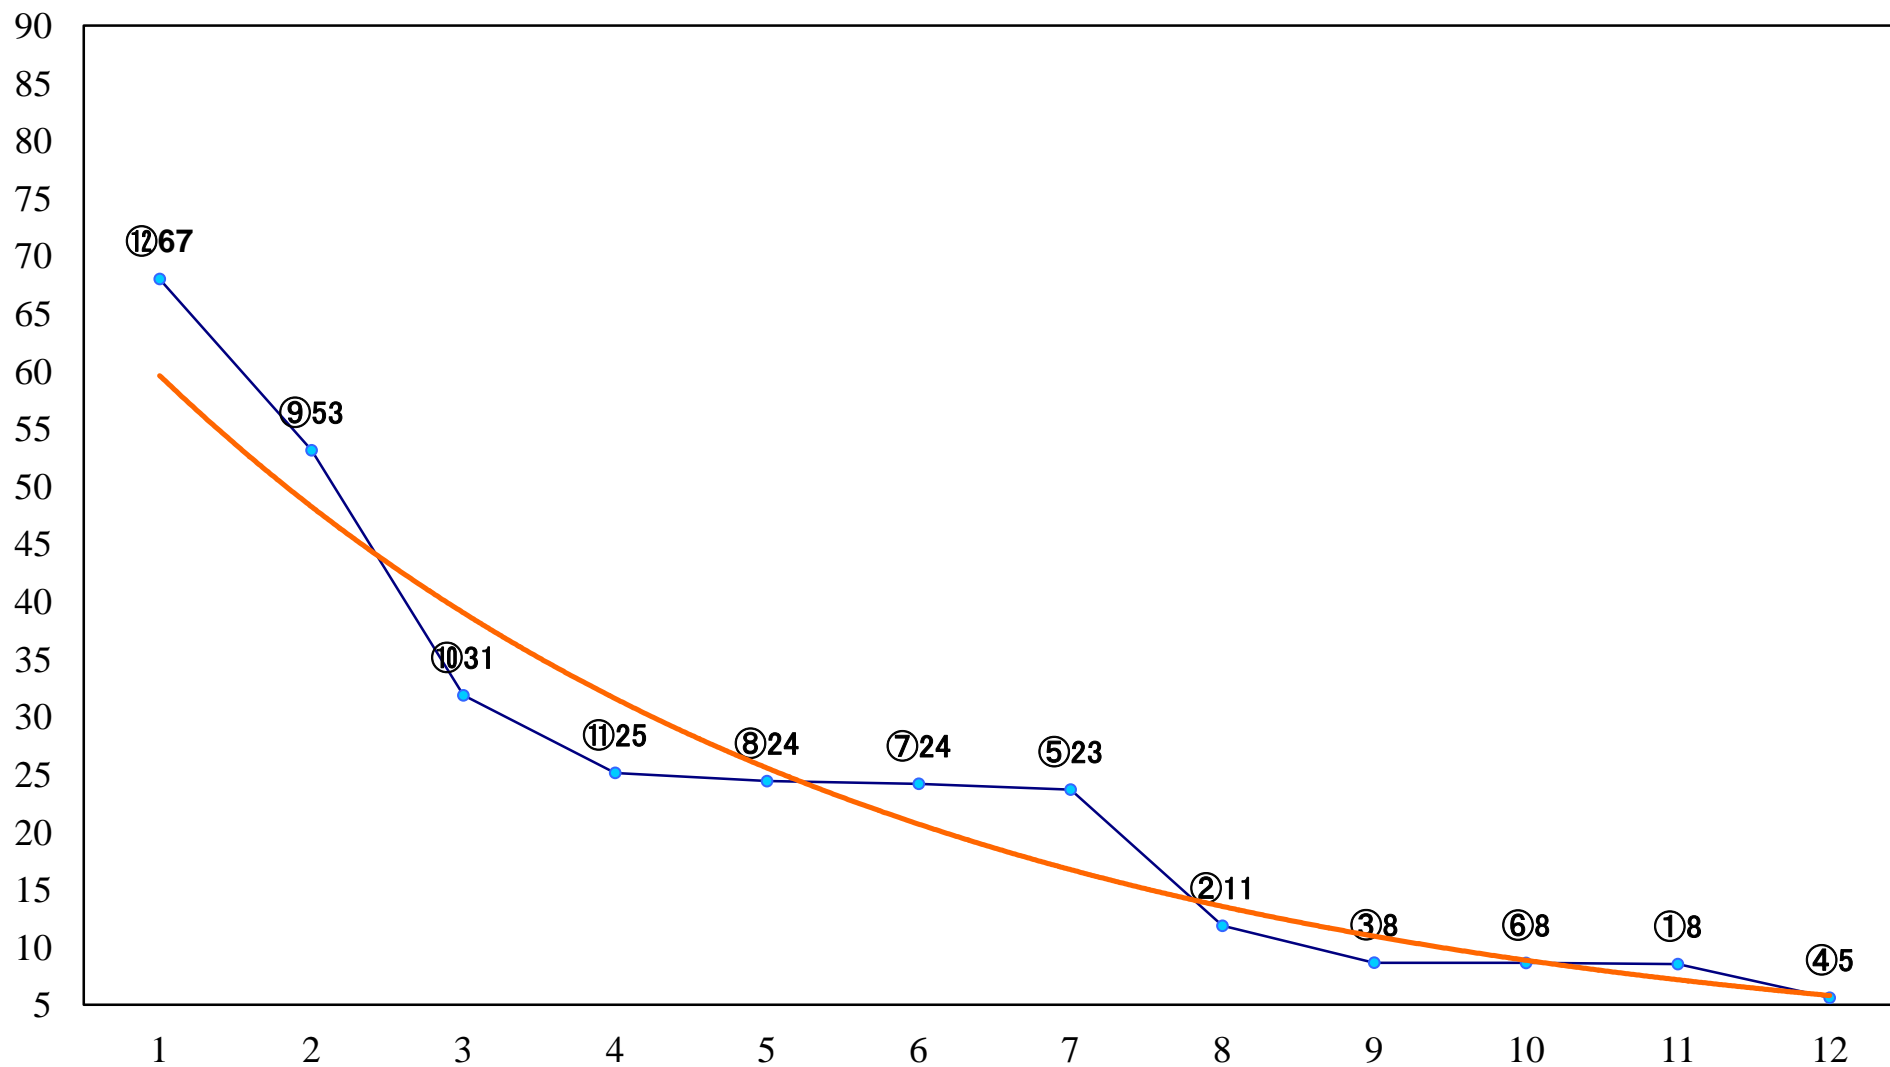

2021年11月22日(月) 浦和競馬 1R 10:30  
ドリームチャレンジ2歳新馬イ 左1400mm

2021年11月22日(月) 浦和競馬 2R 11:00  
ドリームチャレンジ2歳新馬ア 左1400mm

2021年11月22日(月) 浦和競馬 3R 11:30  
3歳三 左1400mm

2021年11月22日(月) 浦和競馬 4R 12:00  
3歳二 左1400mm

2021年11月22日(月) 浦和競馬 5R 12:30  
埼玉県畜産懇話会長賞C3四 五 左1500mm