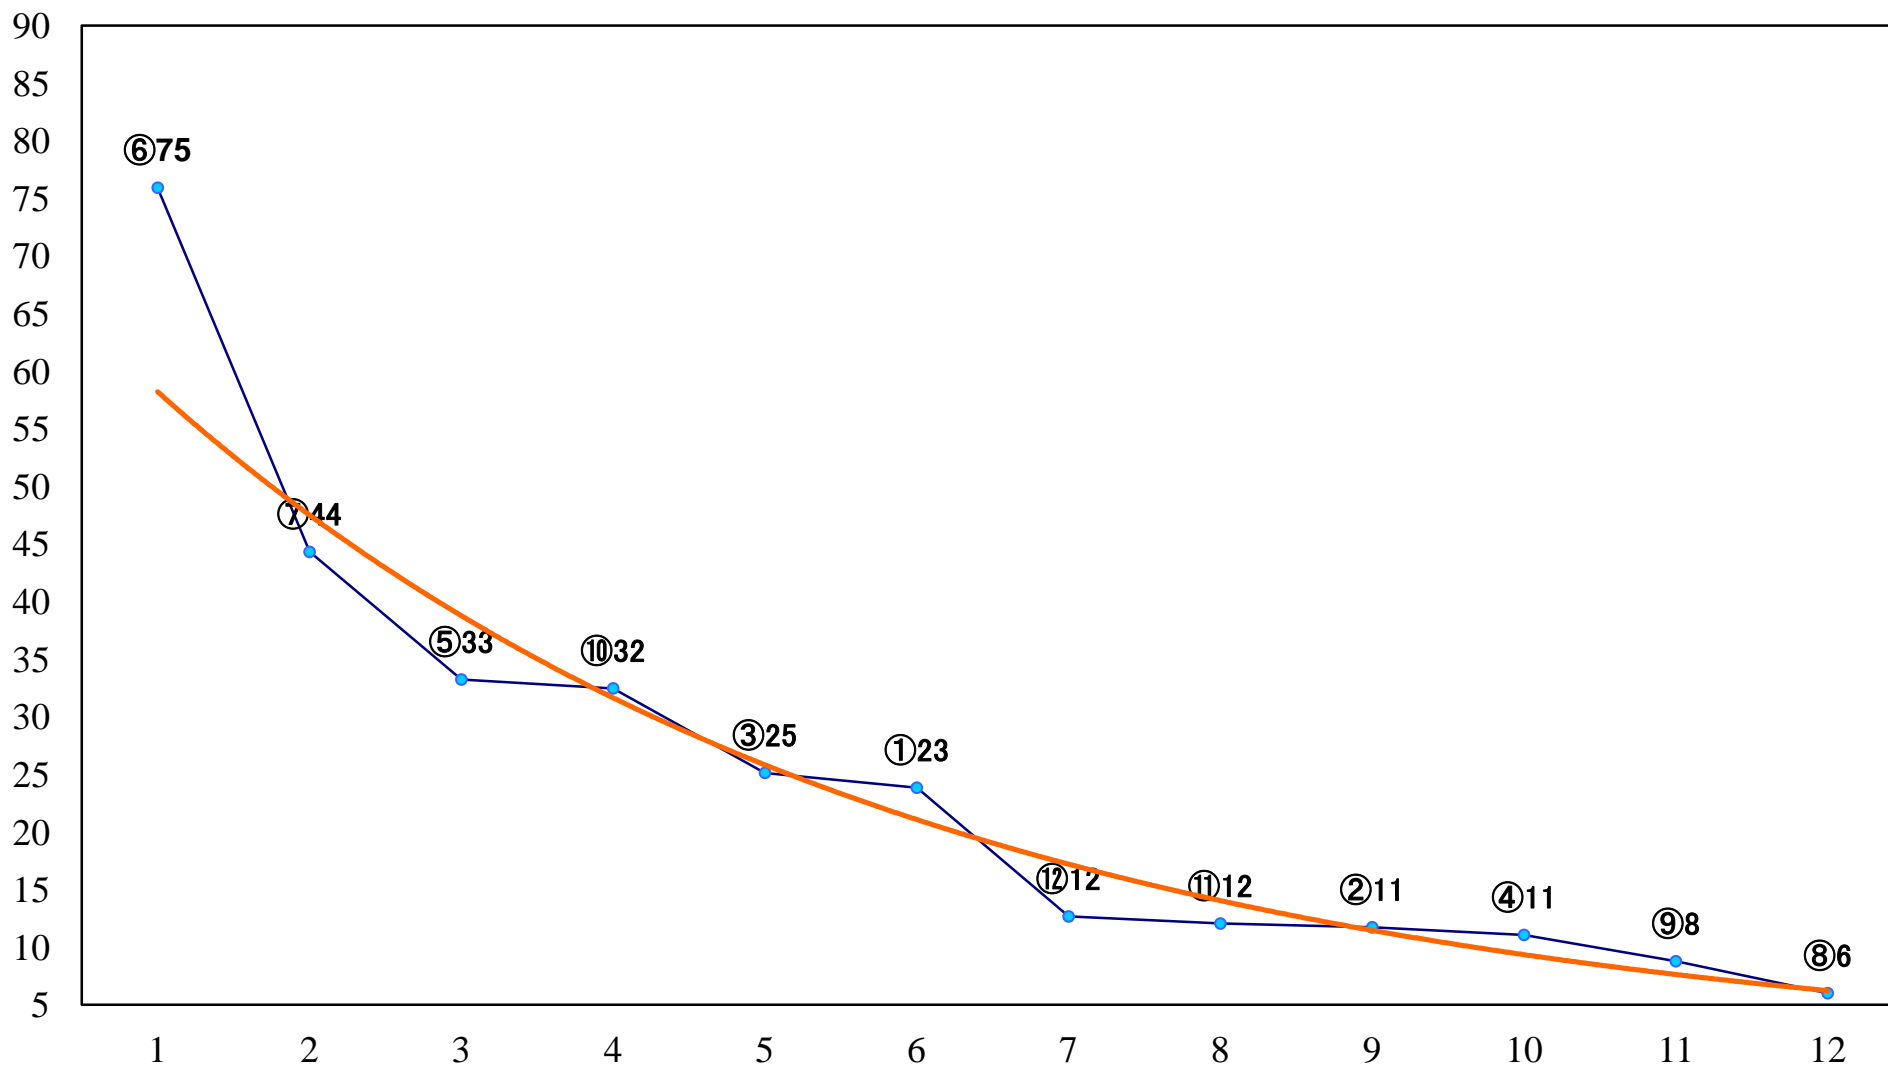

2021年11月22日(月) 浦和競馬 7R 13:40
浦和800ラウンドC1選抜馬 左800mm