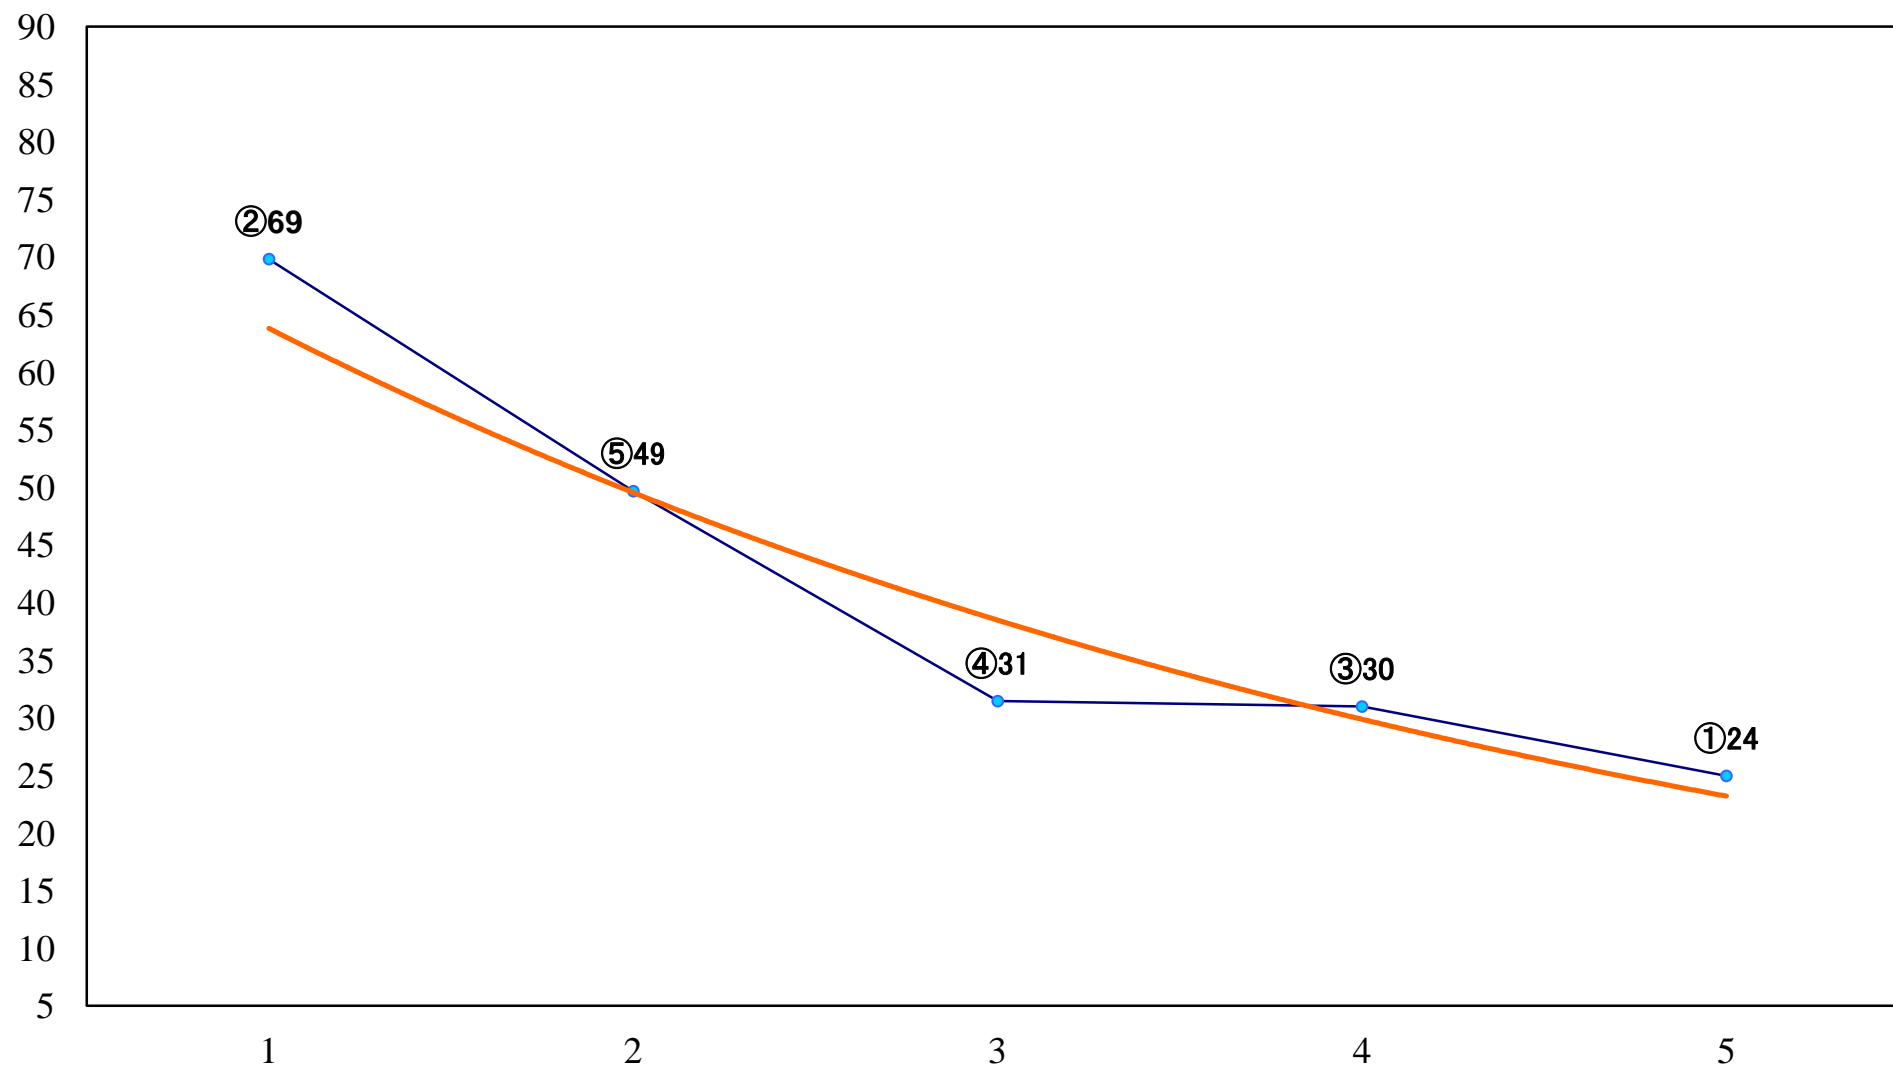

2021年11月22日(月) 浦和競馬 1R 10:30  
ドリームチャレンジ2歳新馬イ 左1400mm

2021年11月22日(月) 浦和競馬 2R 11:00  
ドリームチャレンジ2歳新馬ア 左1400mm

2021年11月22日(月) 浦和競馬 3R 11:30  
3歳三 左1400mm

2021年11月22日(月) 浦和競馬 4R 12:00  
3歳二 左1400mm

2021年11月22日(月) 浦和競馬 5R 12:30  
埼玉県畜産懇話会長賞C3四 五 左1500mm