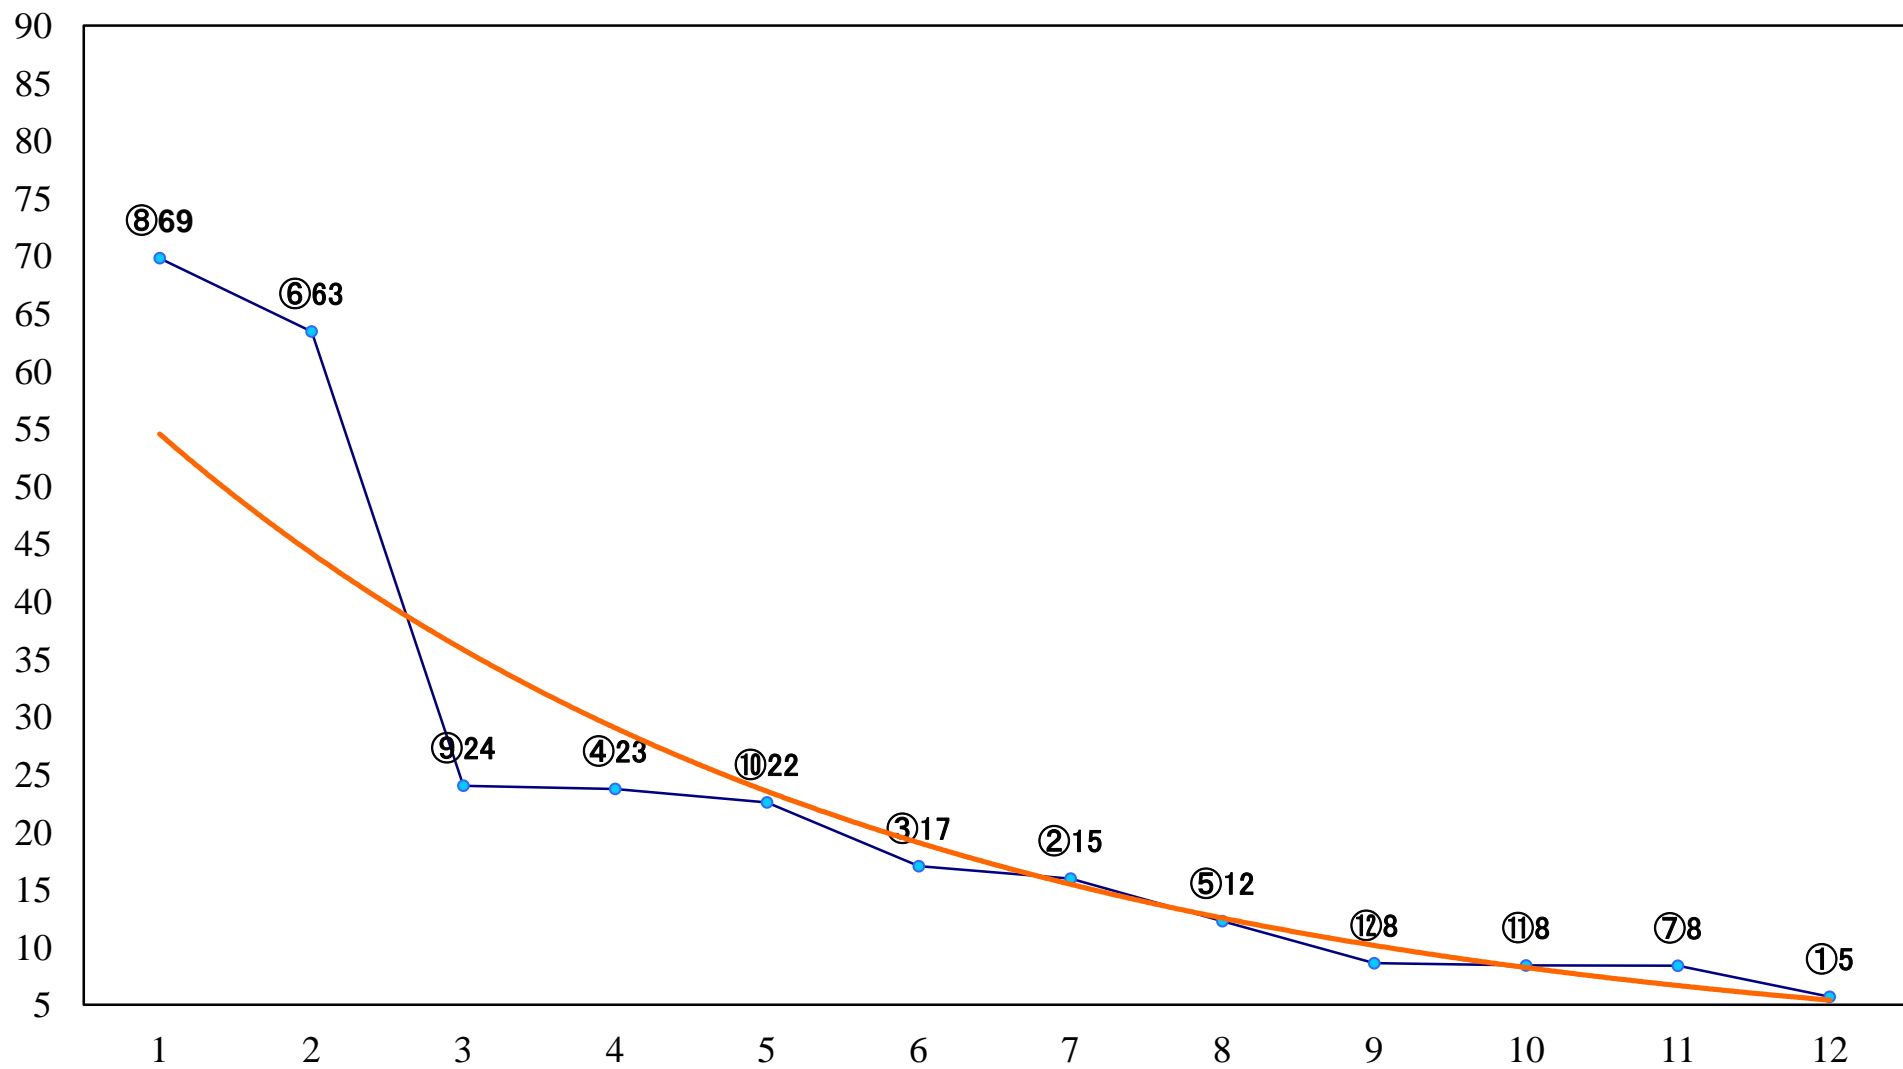

2021年11月22日(月) 浦和競馬 1R 10:30  
ドリームチャレンジ2歳新馬イ 左1400mm

2021年11月22日(月) 浦和競馬 2R 11:00  
ドリームチャレンジ2歳新馬ア 左1400mm

2021年11月22日(月) 浦和競馬 3R 11:30  
3歳三 左1400mm

2021年11月22日(月) 浦和競馬 4R 12:00  
3歳二 左1400mm

2021年11月22日(月) 浦和競馬 5R 12:30  
埼玉県畜産懇話会長賞C3四 五 左1500mm