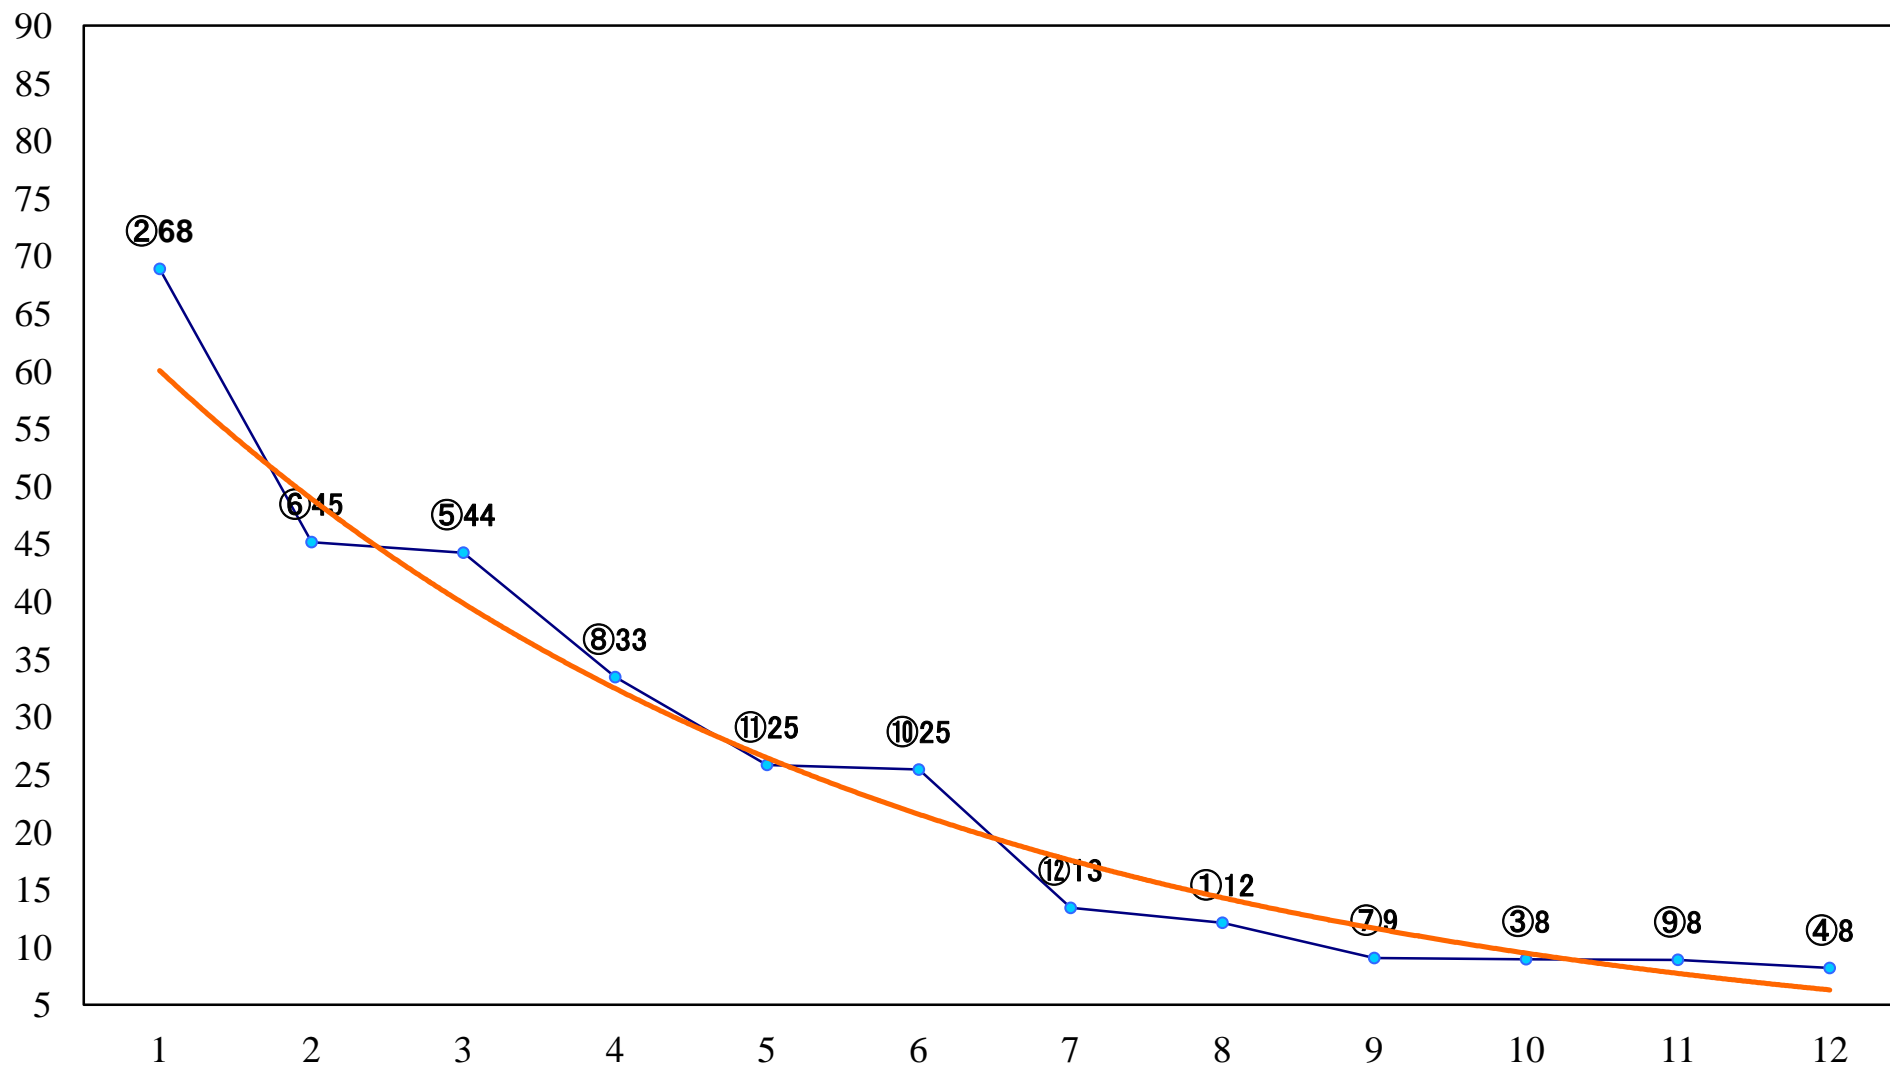

2021年11月22日(月) 浦和競馬 6R 13:05  
C3四五 左1400mm

2021年11月22日(月) 浦和競馬 7R 13:40  
浦和800ラウンドC1選抜馬 左800mm

2021年11月22日(月) 浦和競馬 8R 14:15  
埼玉県養蜂協会賞C2二 左1400mm

2021年11月22日(月) 浦和競馬 9R 14:50  
小春空特別C1四 左1500mm

2021年11月22日(月) 浦和競馬 10R 15:25  
落葉特別B2三B3一 左1500mm