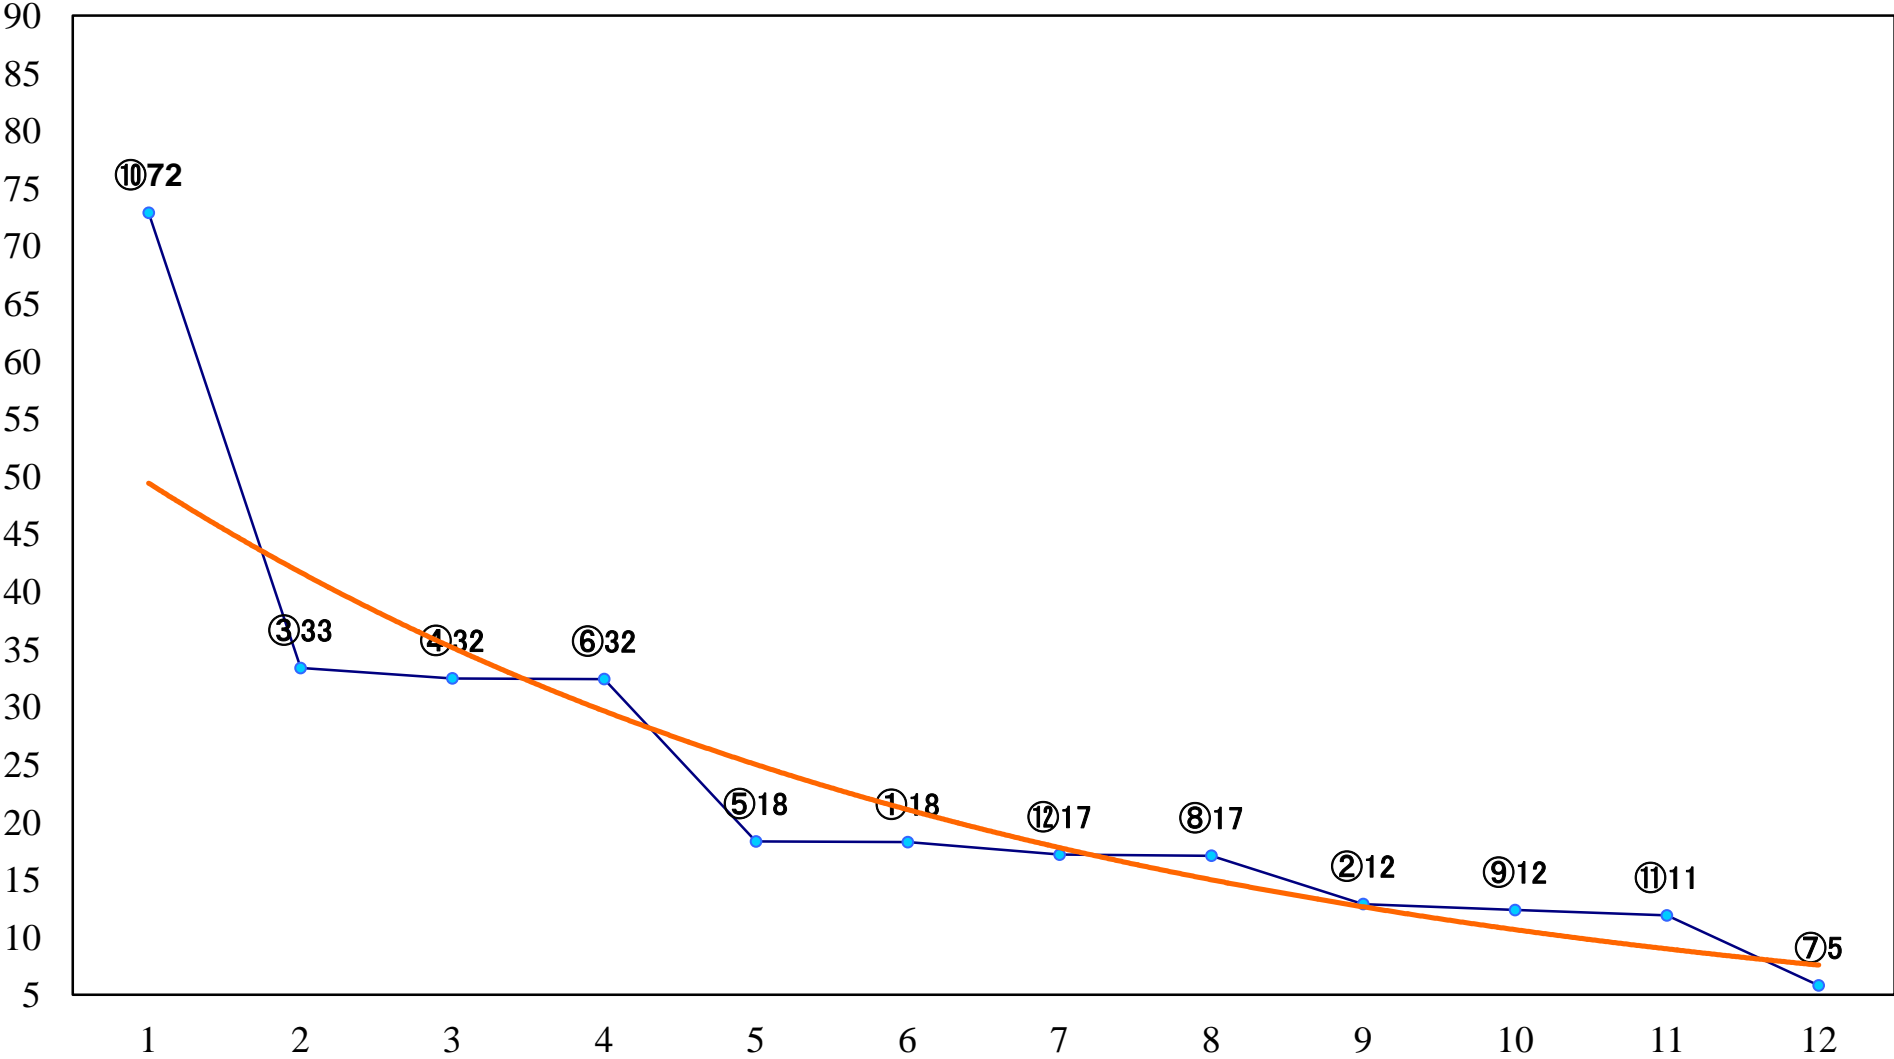

2021年11月22日(月) 浦和競馬 6R 13:05  
C3四五 左1400mm

2021年11月22日(月) 浦和競馬 7R 13:40  
浦和800ラウンドC1選抜馬 左800mm

2021年11月22日(月) 浦和競馬 8R 14:15  
埼玉県養蜂協会賞C2二 左1400mm

2021年11月22日(月) 浦和競馬 9R 14:50  
小春空特別C1四 左1500mm

2021年11月22日(月) 浦和競馬 10R 15:25  
落葉特別B2三B3一 左1500mm