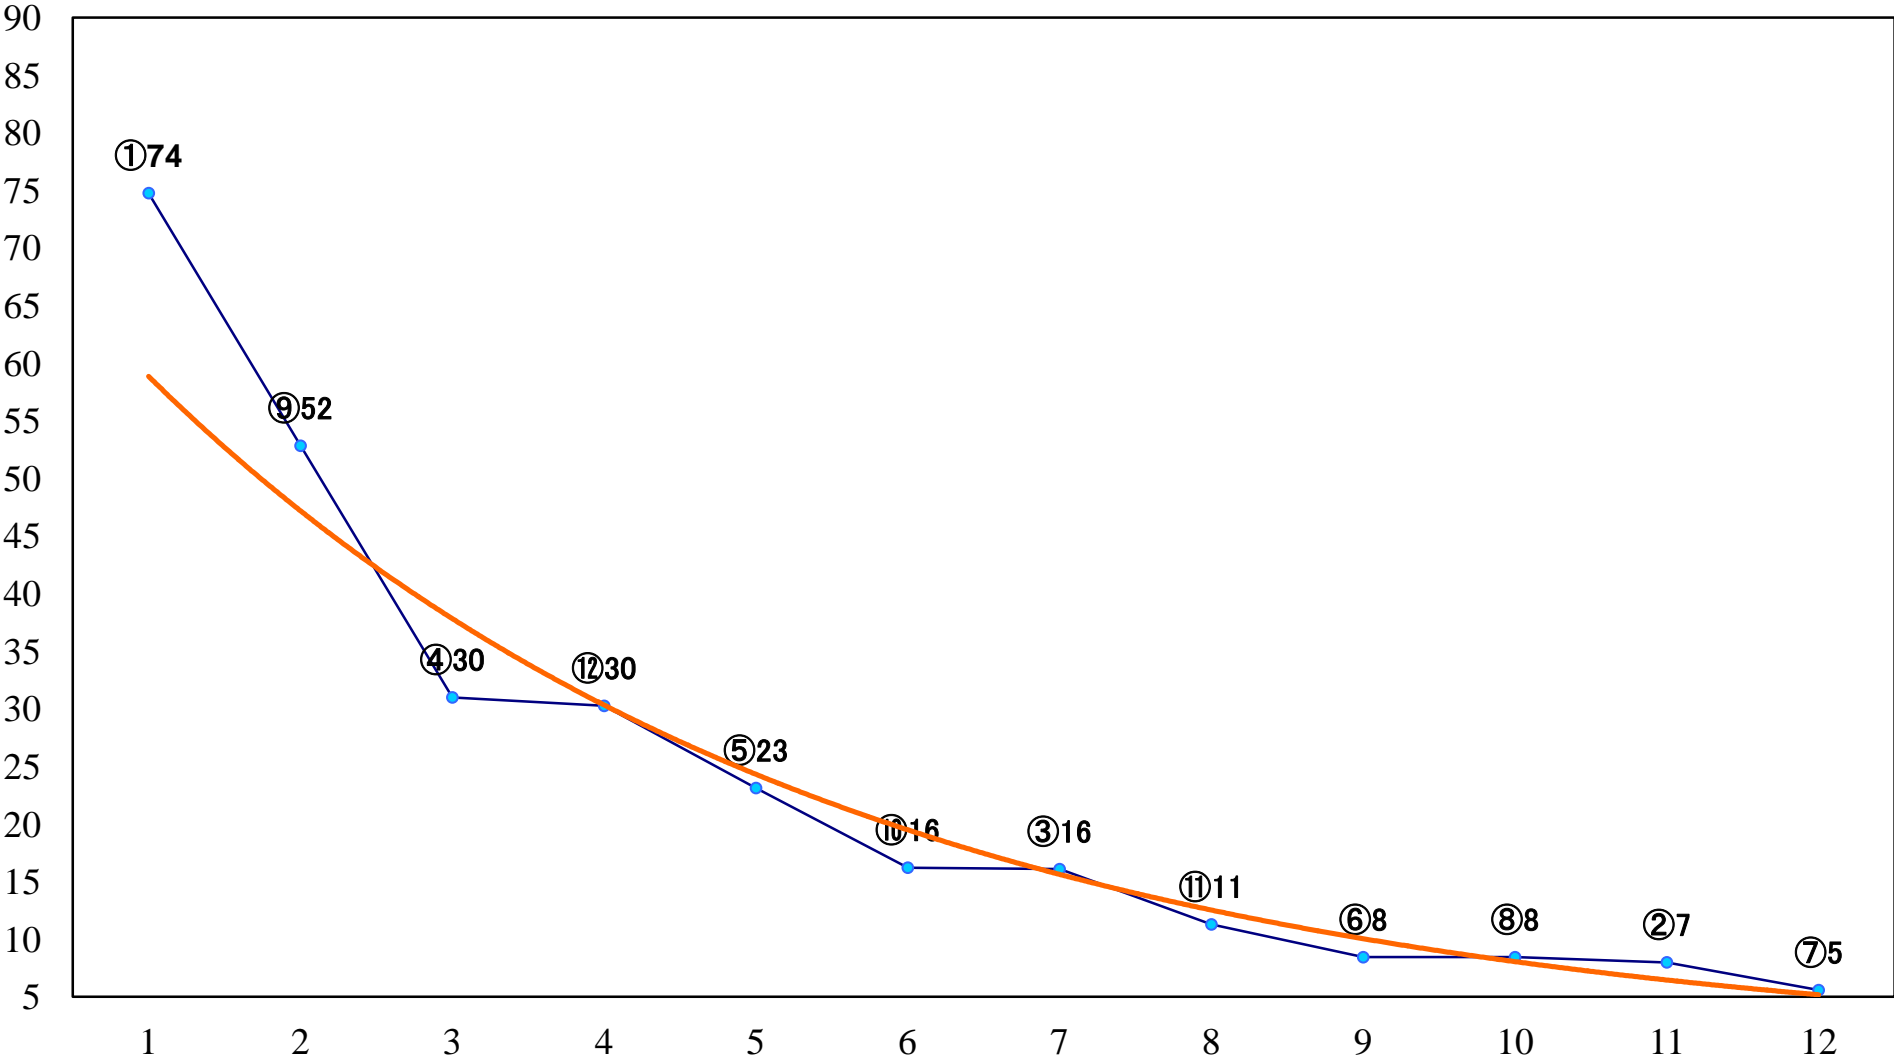

2021年11月22日(月) 浦和競馬 6R 13:05
C3四五 左1400mm