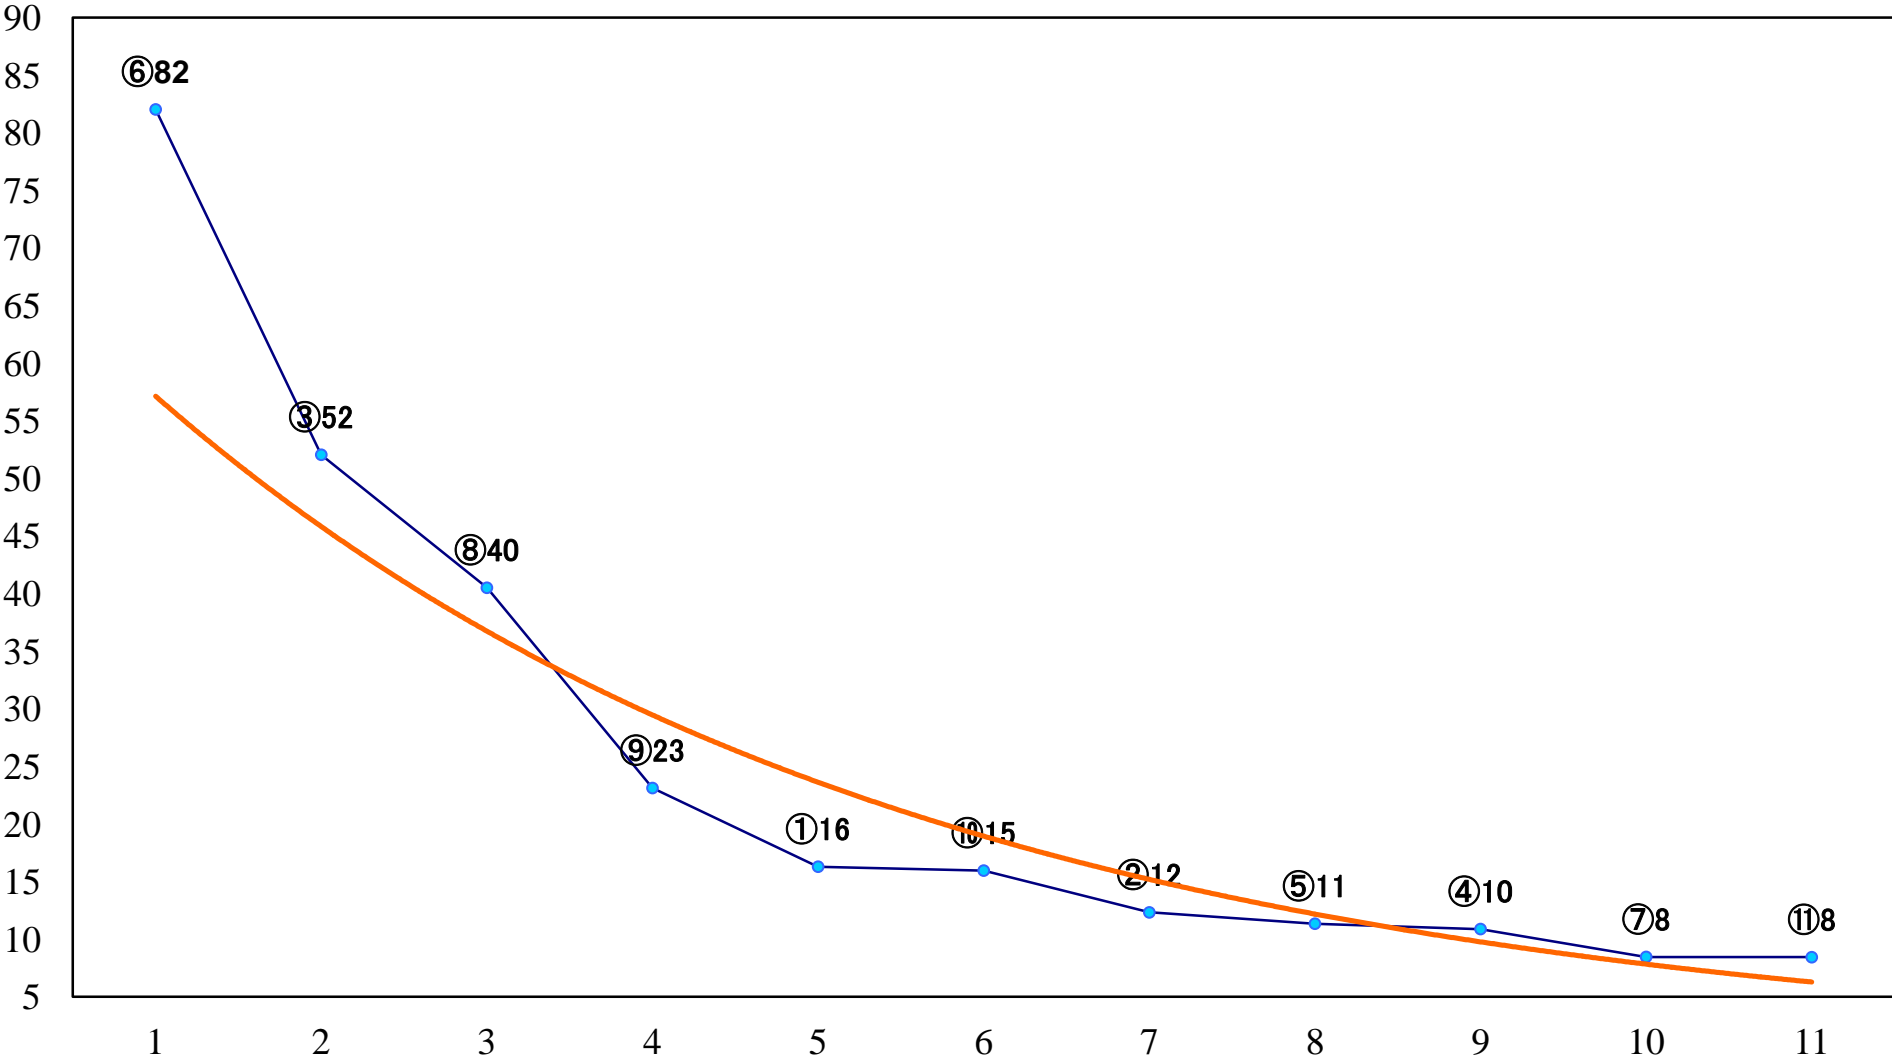

2021年11月22日(月) 浦和競馬 1R 10:30  
ドリームチャレンジ2歳新馬イ 左1400mm

2021年11月22日(月) 浦和競馬 2R 11:00  
ドリームチャレンジ2歳新馬ア 左1400mm

2021年11月22日(月) 浦和競馬 3R 11:30  
3歳三 左1400mm

2021年11月22日(月) 浦和競馬 4R 12:00  
3歳二 左1400mm

2021年11月22日(月) 浦和競馬 5R 12:30  
埼玉県畜産懇話会長賞C3四 五 左1500mm