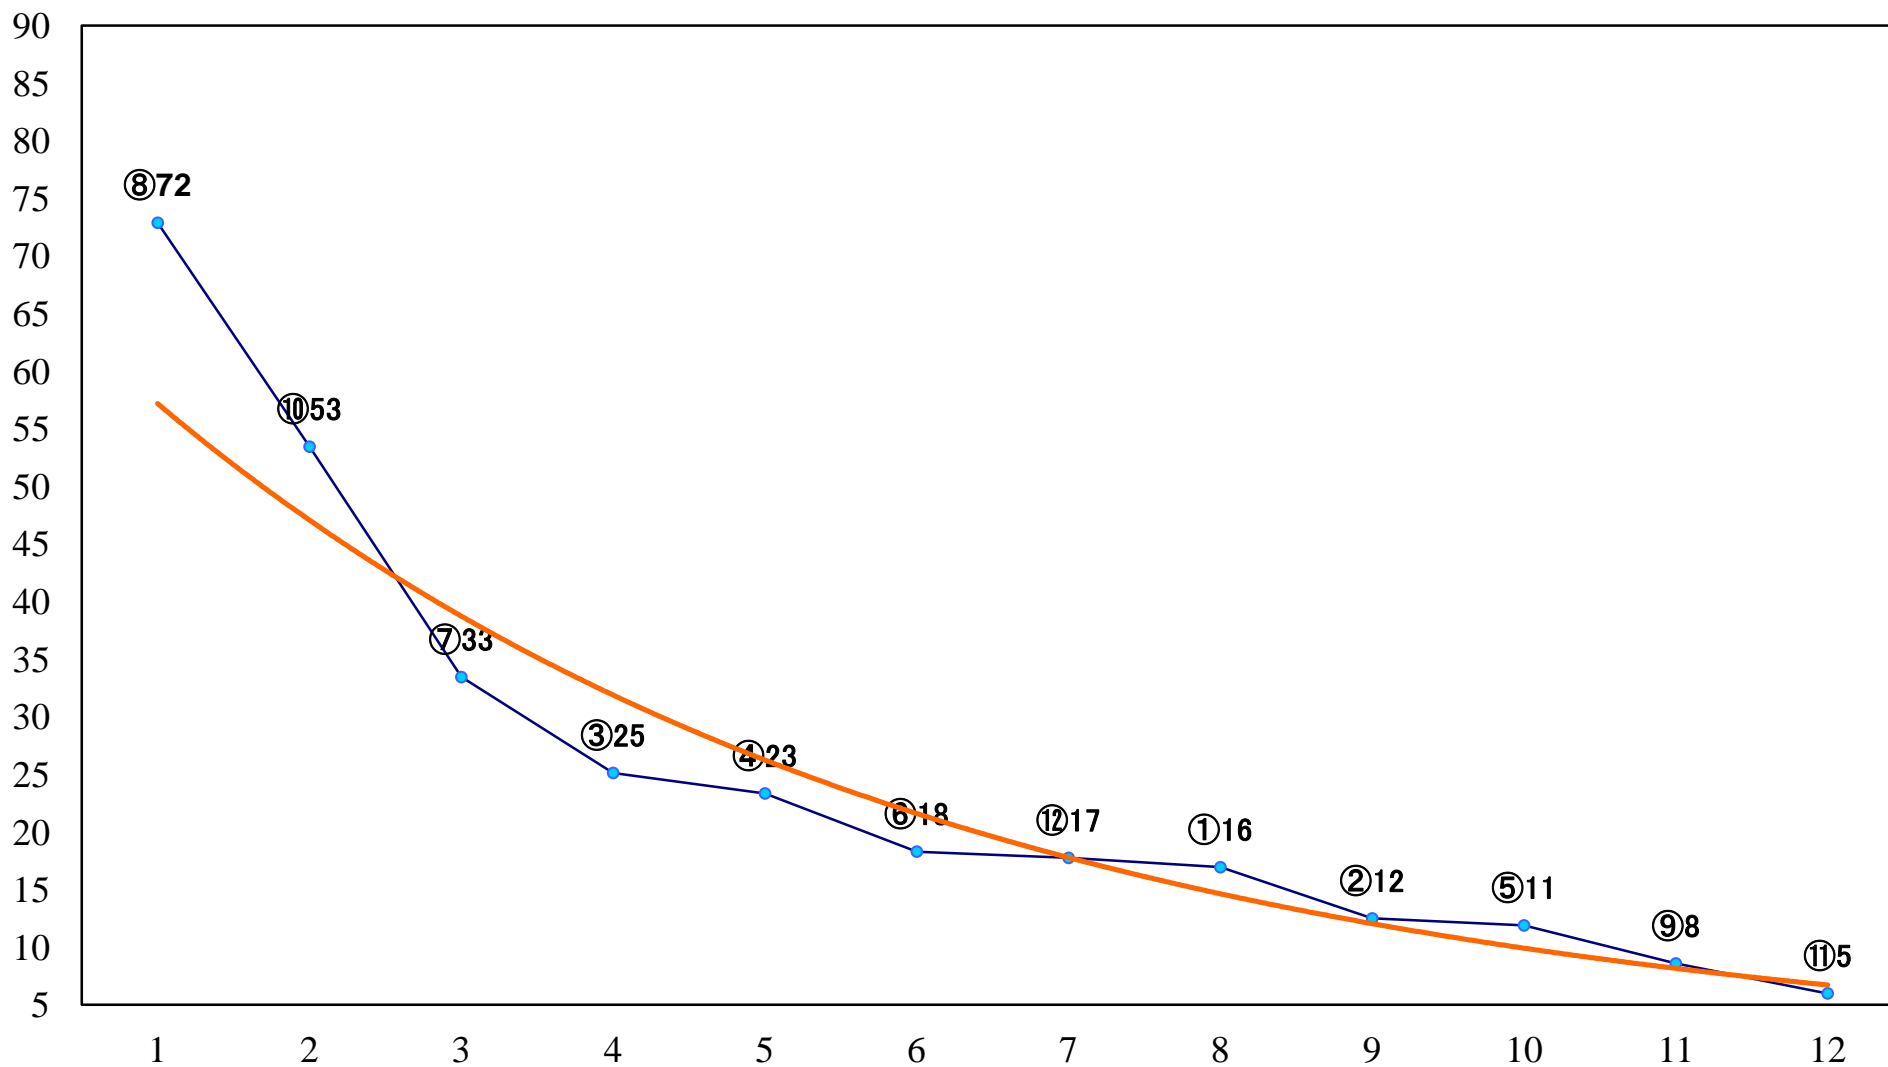

2021年11月23日(火) 浦和競馬 8R 14:15
埼玉県肉用牛経営者協会賞C1七 左1400mm