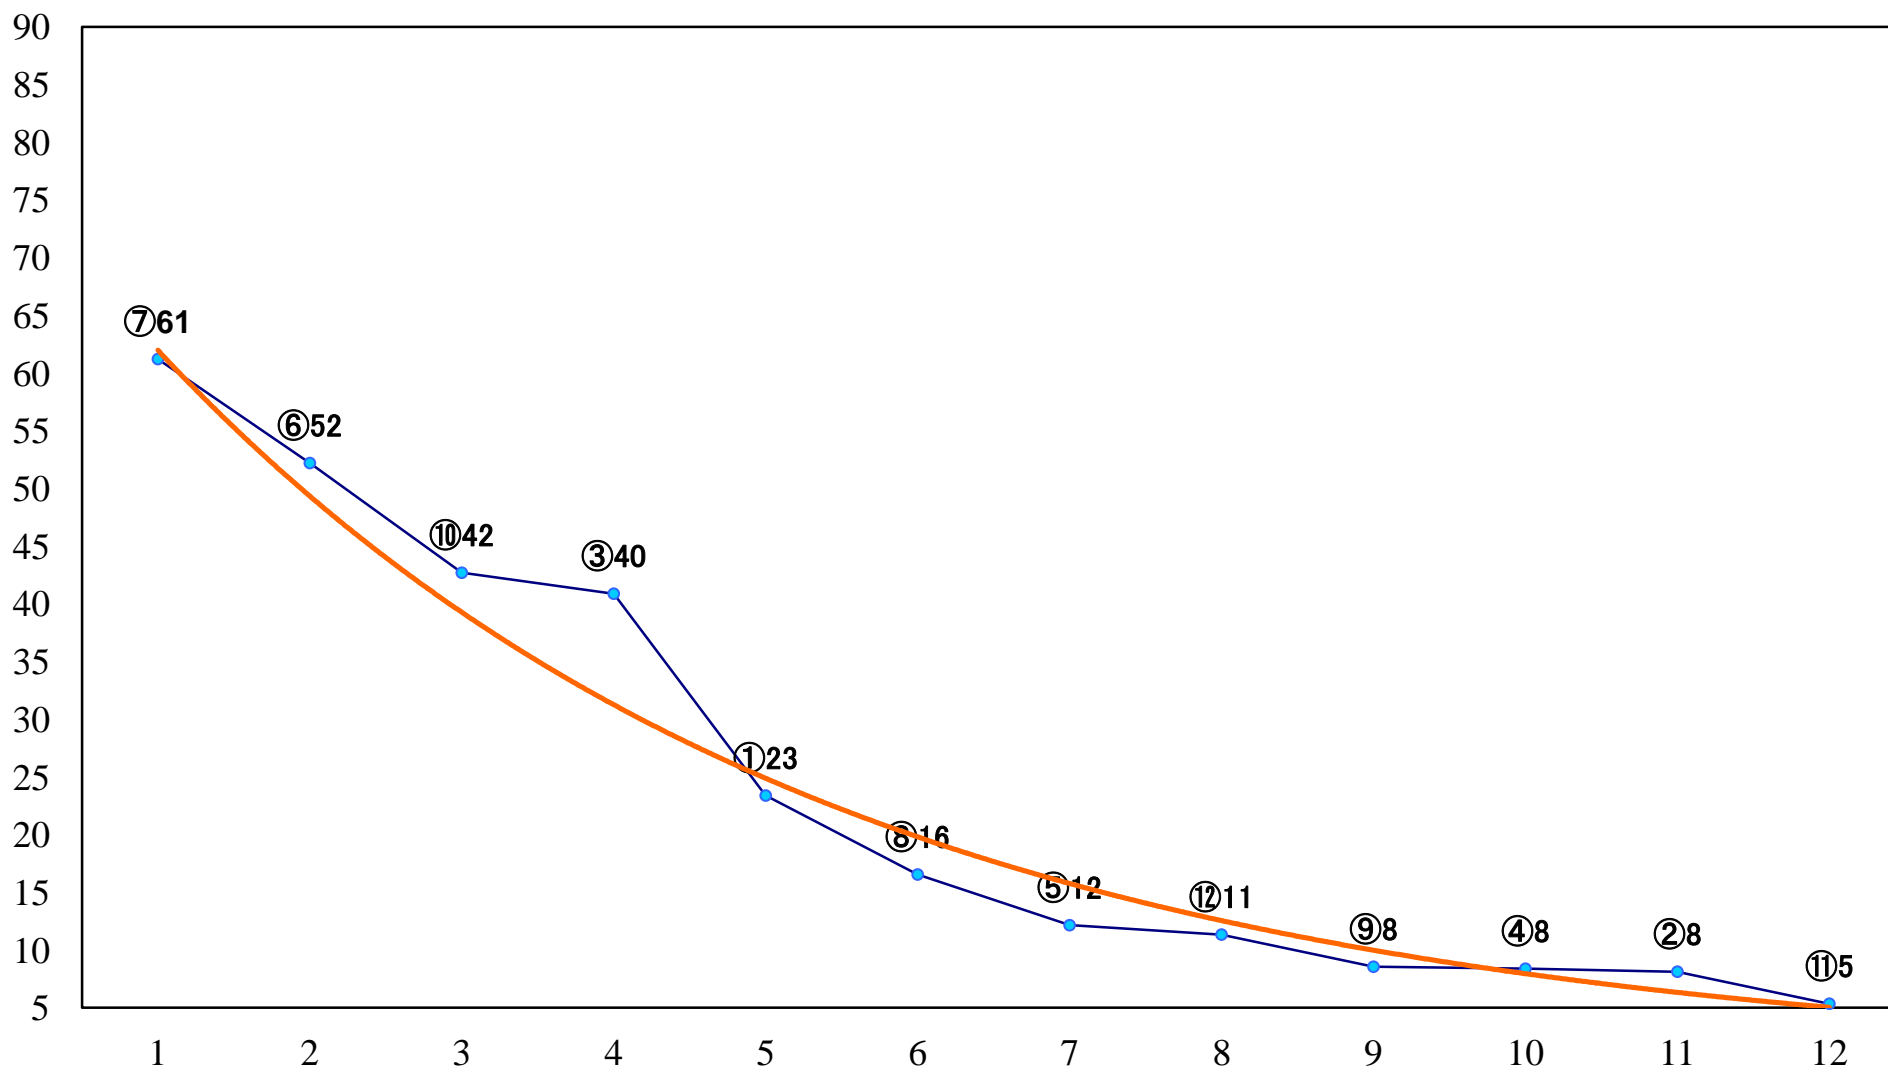

2021年11月23日(火) 浦和競馬 1R 10:30  
生予想バトル本日配信！ガチすぱ！賞C3選 左800mm

2021年11月23日(火) 浦和競馬 2R 11:00  
C3三 左1400mm

2021年11月23日(火) 浦和競馬 3R 11:30  
C2三 四 五 左1400mm

2021年11月23日(火) 浦和競馬 4R 12:00  
C2三 四 五 左1400mm

2021年11月23日(火) 浦和競馬 5R 12:30  
埼玉県養鶏協会賞3歳一 左1500mm