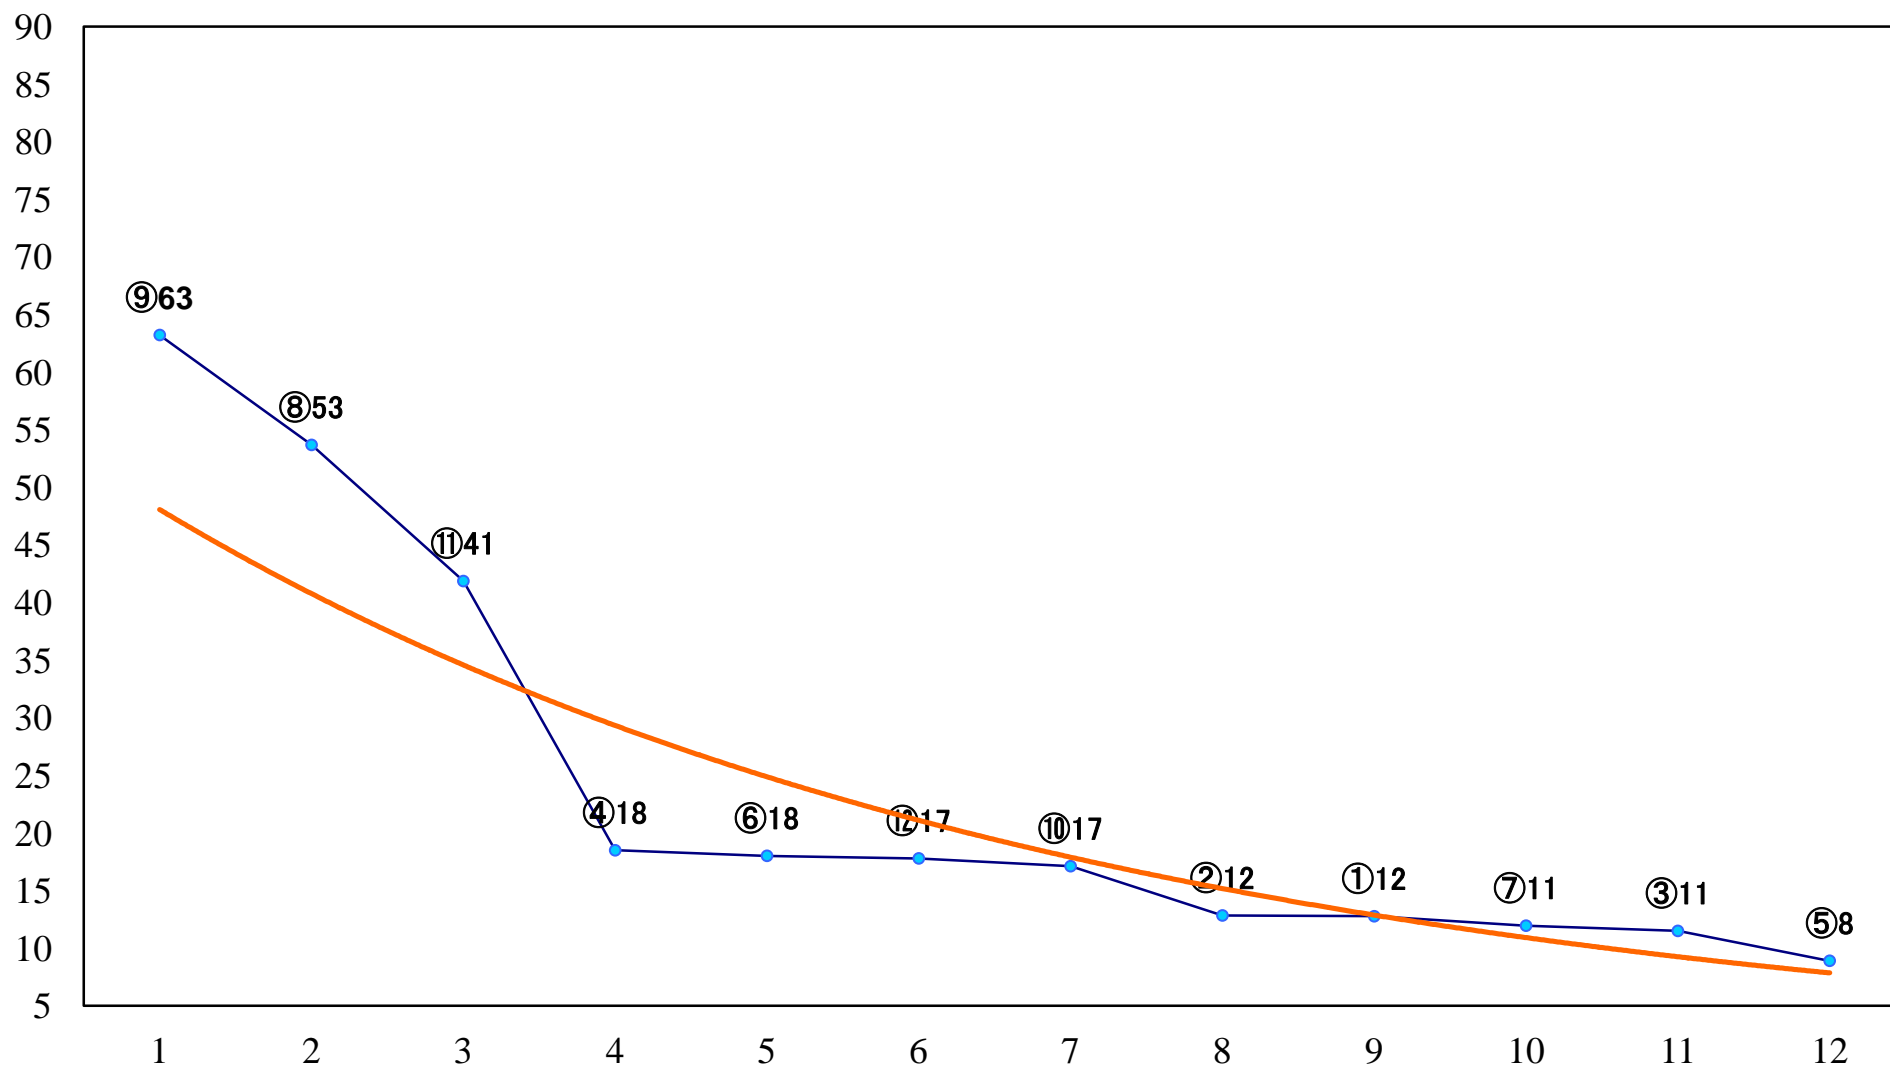

2021年11月23日(火) 浦和競馬 1R 10:30  
生予想バトル本日配信！ガチすぱ！賞C3選 左800mm

2021年11月23日(火) 浦和競馬 2R 11:00  
C3三 左1400mm

2021年11月23日(火) 浦和競馬 3R 11:30  
C2三 四 五 左1400mm

2021年11月23日(火) 浦和競馬 4R 12:00  
C2三 四 五 左1400mm

2021年11月23日(火) 浦和競馬 5R 12:30  
埼玉県養鶏協会賞3歳一 左1500mm