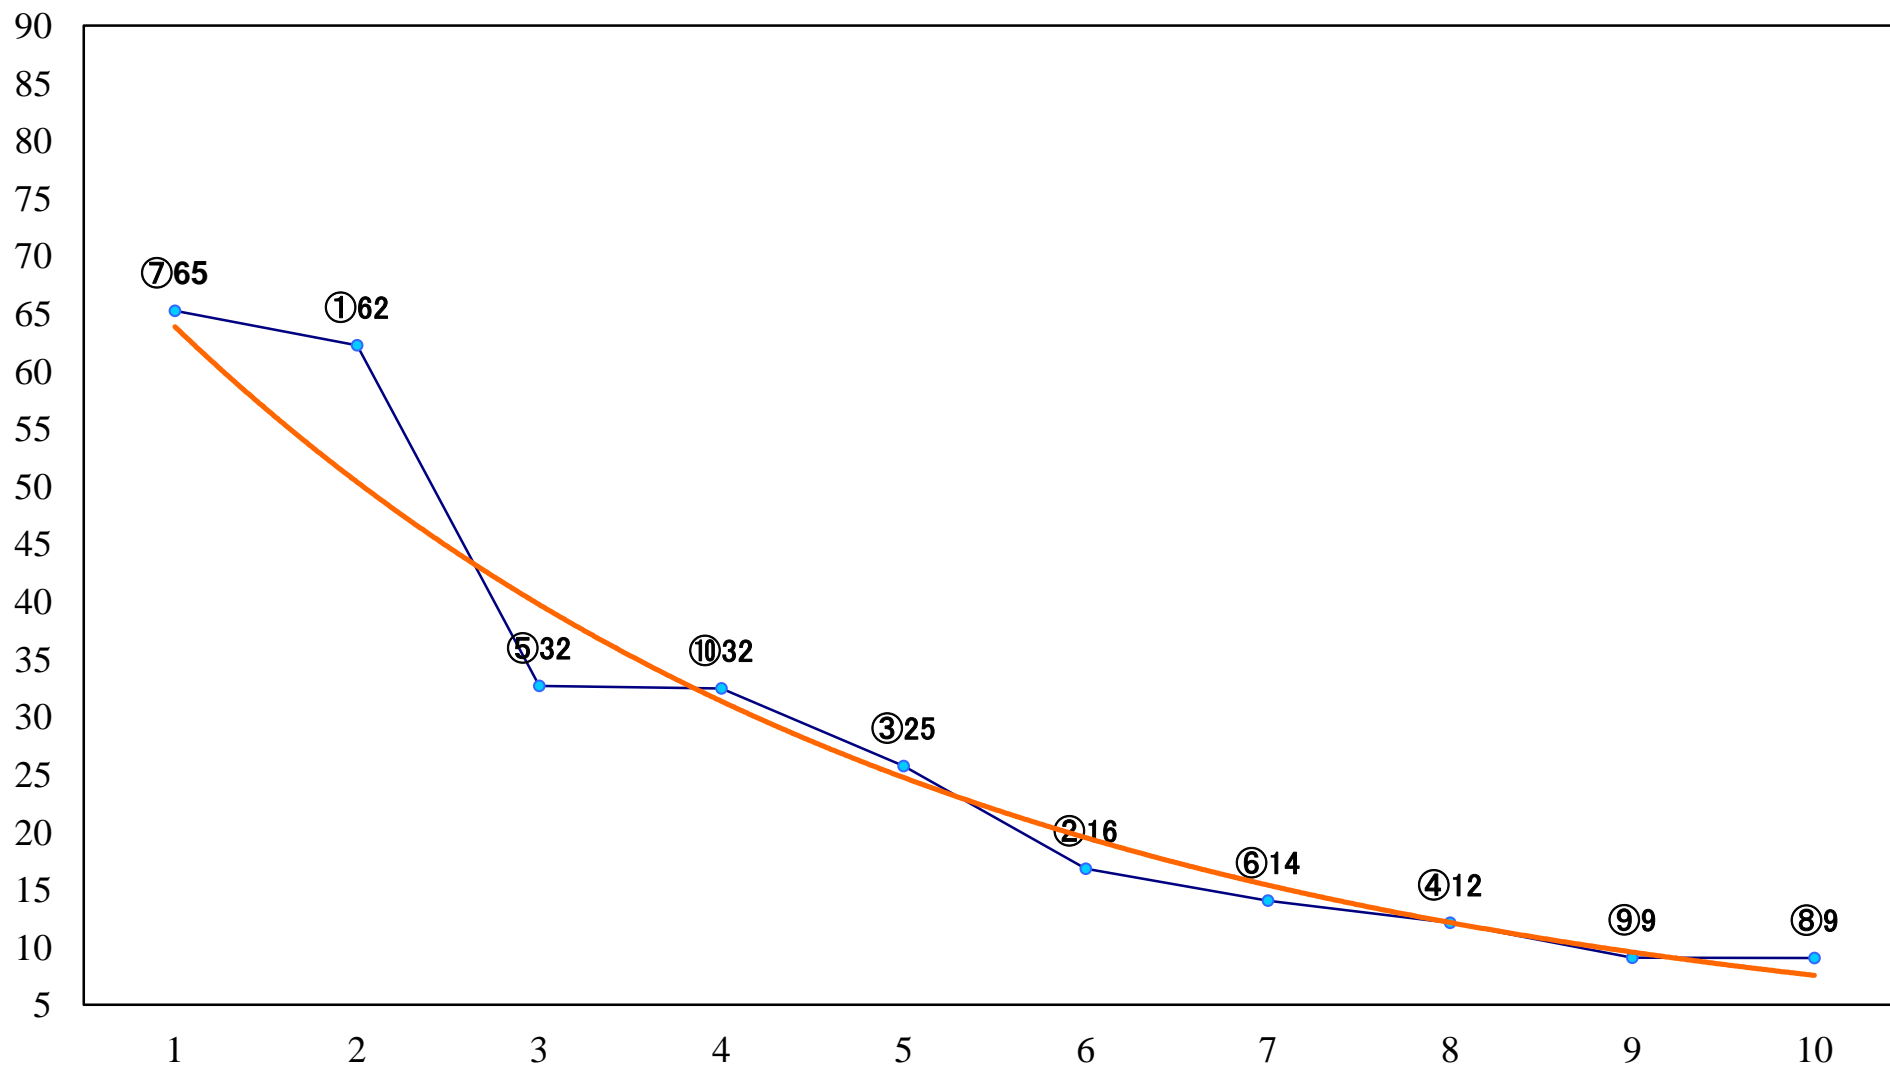

2021年11月23日(火) 浦和競馬 10R 15:25
浦和記念JpnII 左2000mm