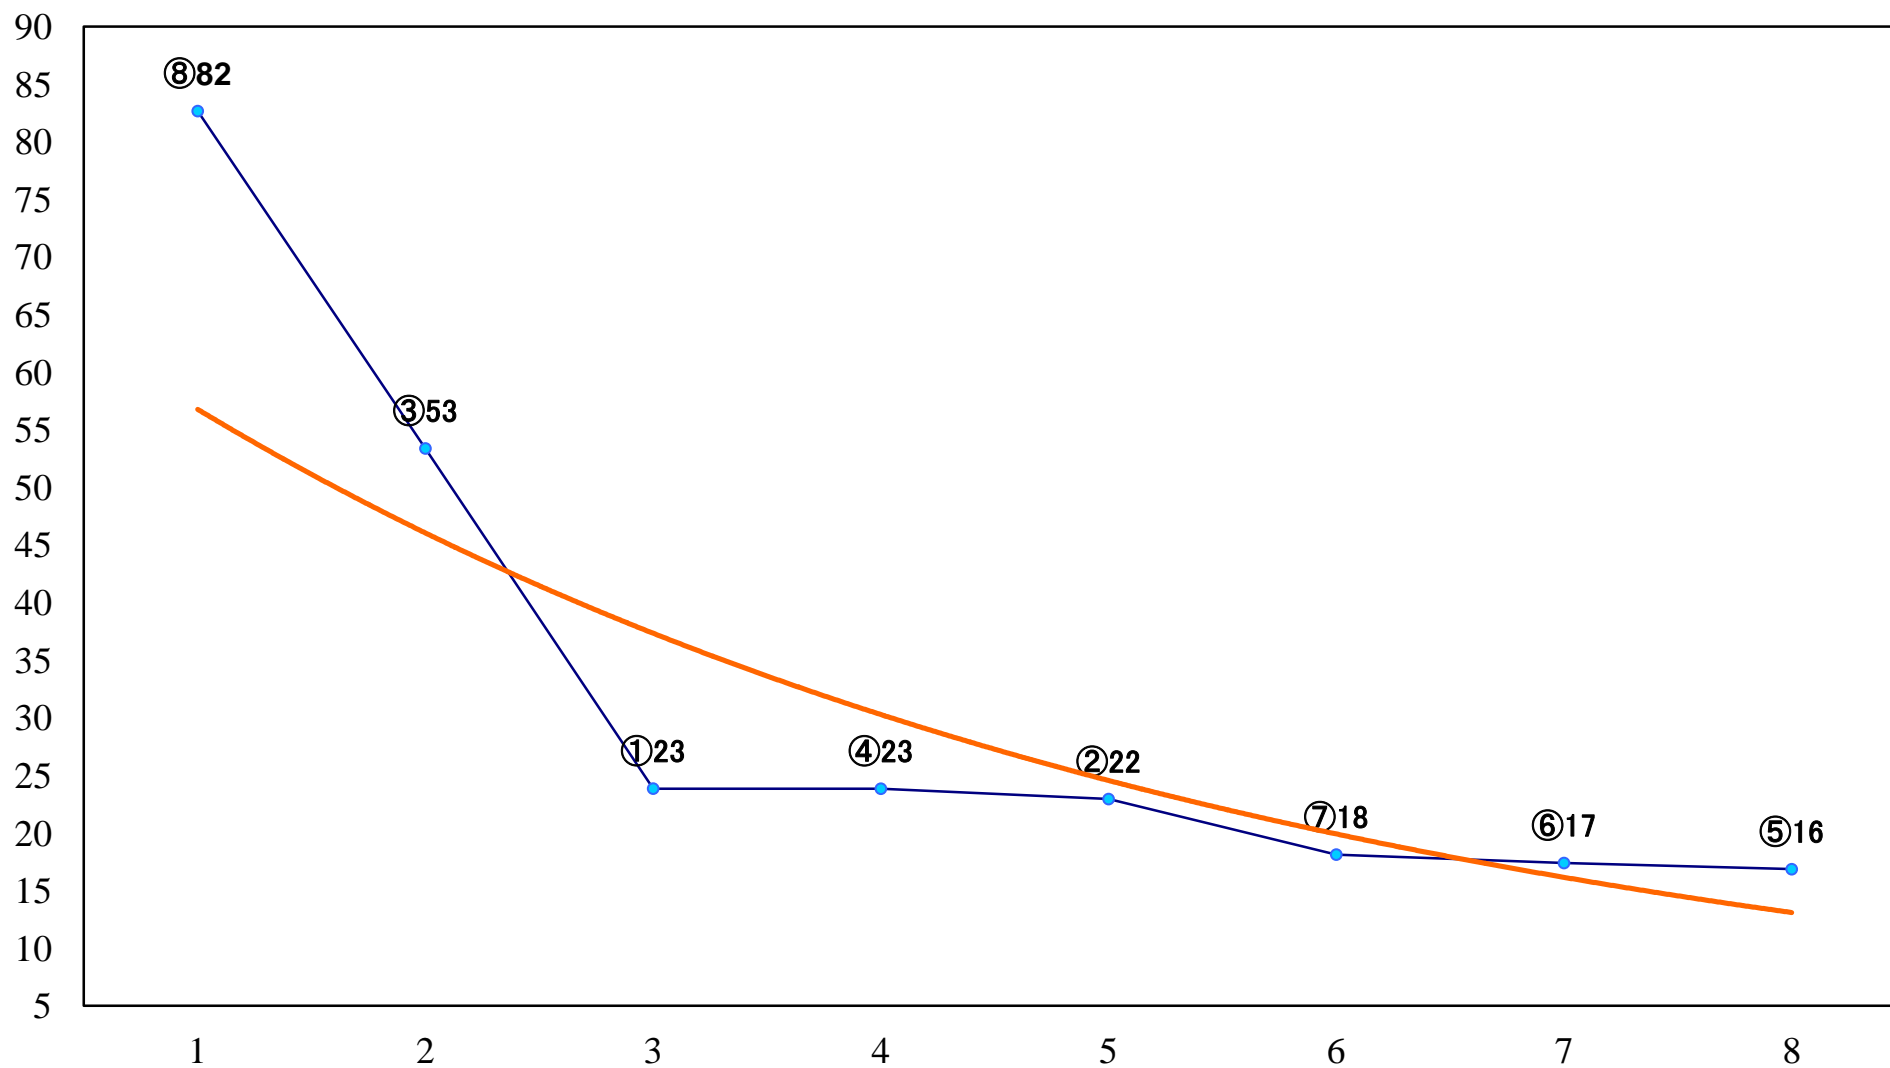

2021年11月23日(火) 浦和競馬 6R 13:05
J認 新風特別2歳一 左1500mm