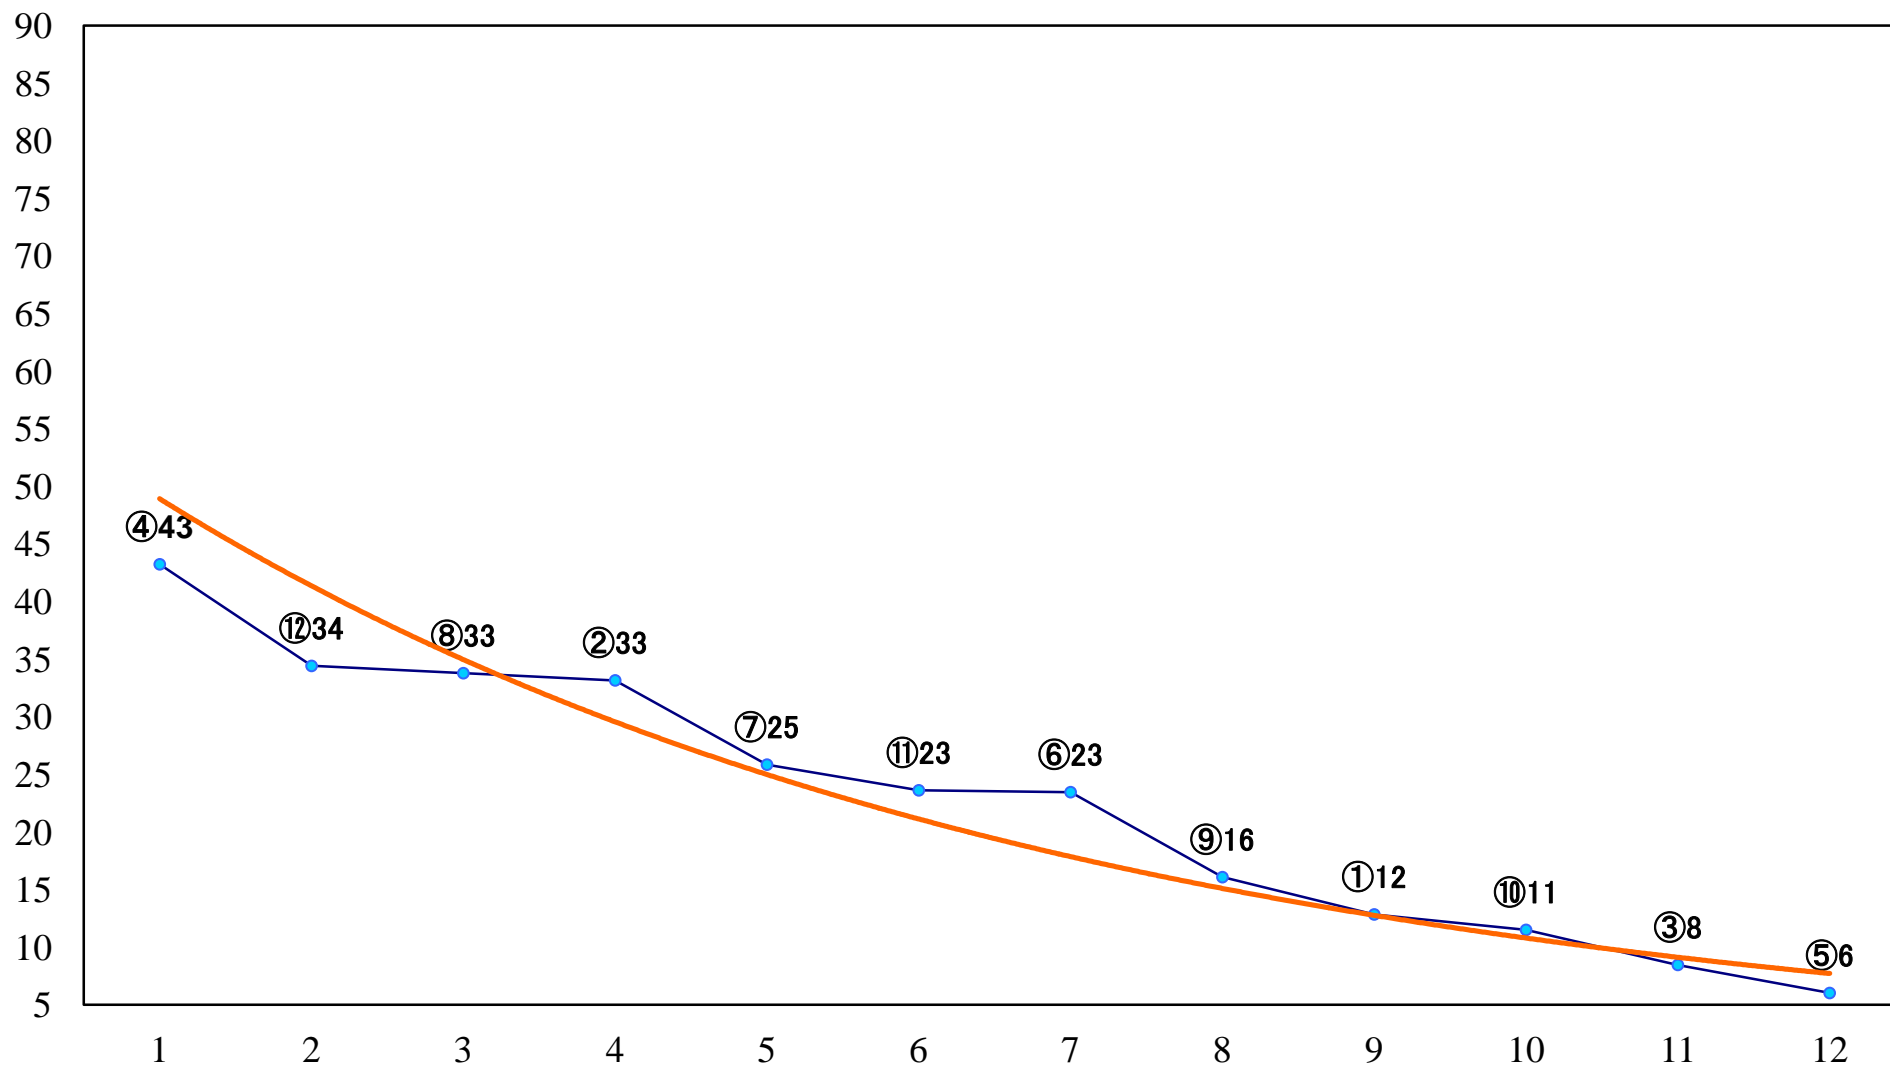

2021年11月23日(火) 浦和競馬 7R 13:40
埼玉県養豚協会賞C2三 四 五 左1500mm