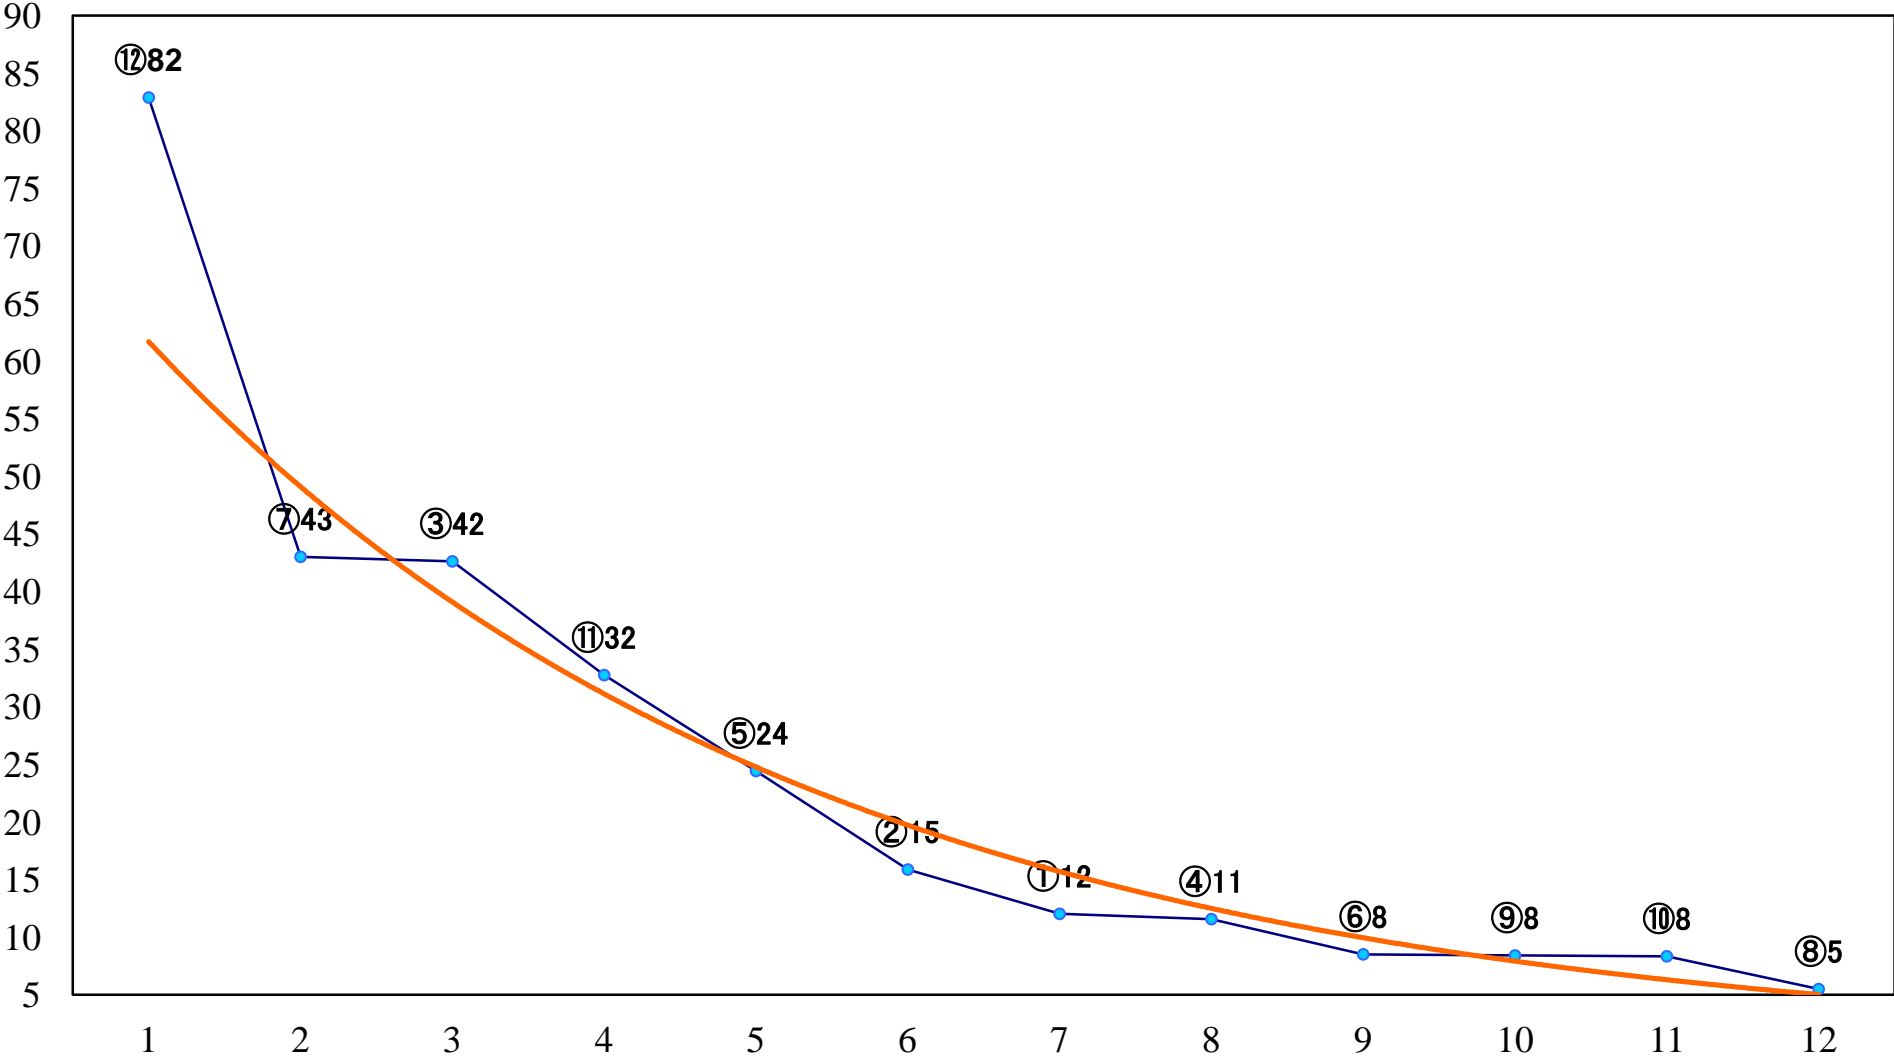

2021年11月23日(火) 浦和競馬 1R 10:30  
生予想バトル本日配信！ガチすぱ！賞C3選 左800mm

2021年11月23日(火) 浦和競馬 2R 11:00  
C3三 左1400mm

2021年11月23日(火) 浦和競馬 3R 11:30  
C2三 四 五 左1400mm

2021年11月23日(火) 浦和競馬 4R 12:00  
C2三 四 五 左1400mm

2021年11月23日(火) 浦和競馬 5R 12:30  
埼玉県養鶏協会賞3歳一 左1500mm