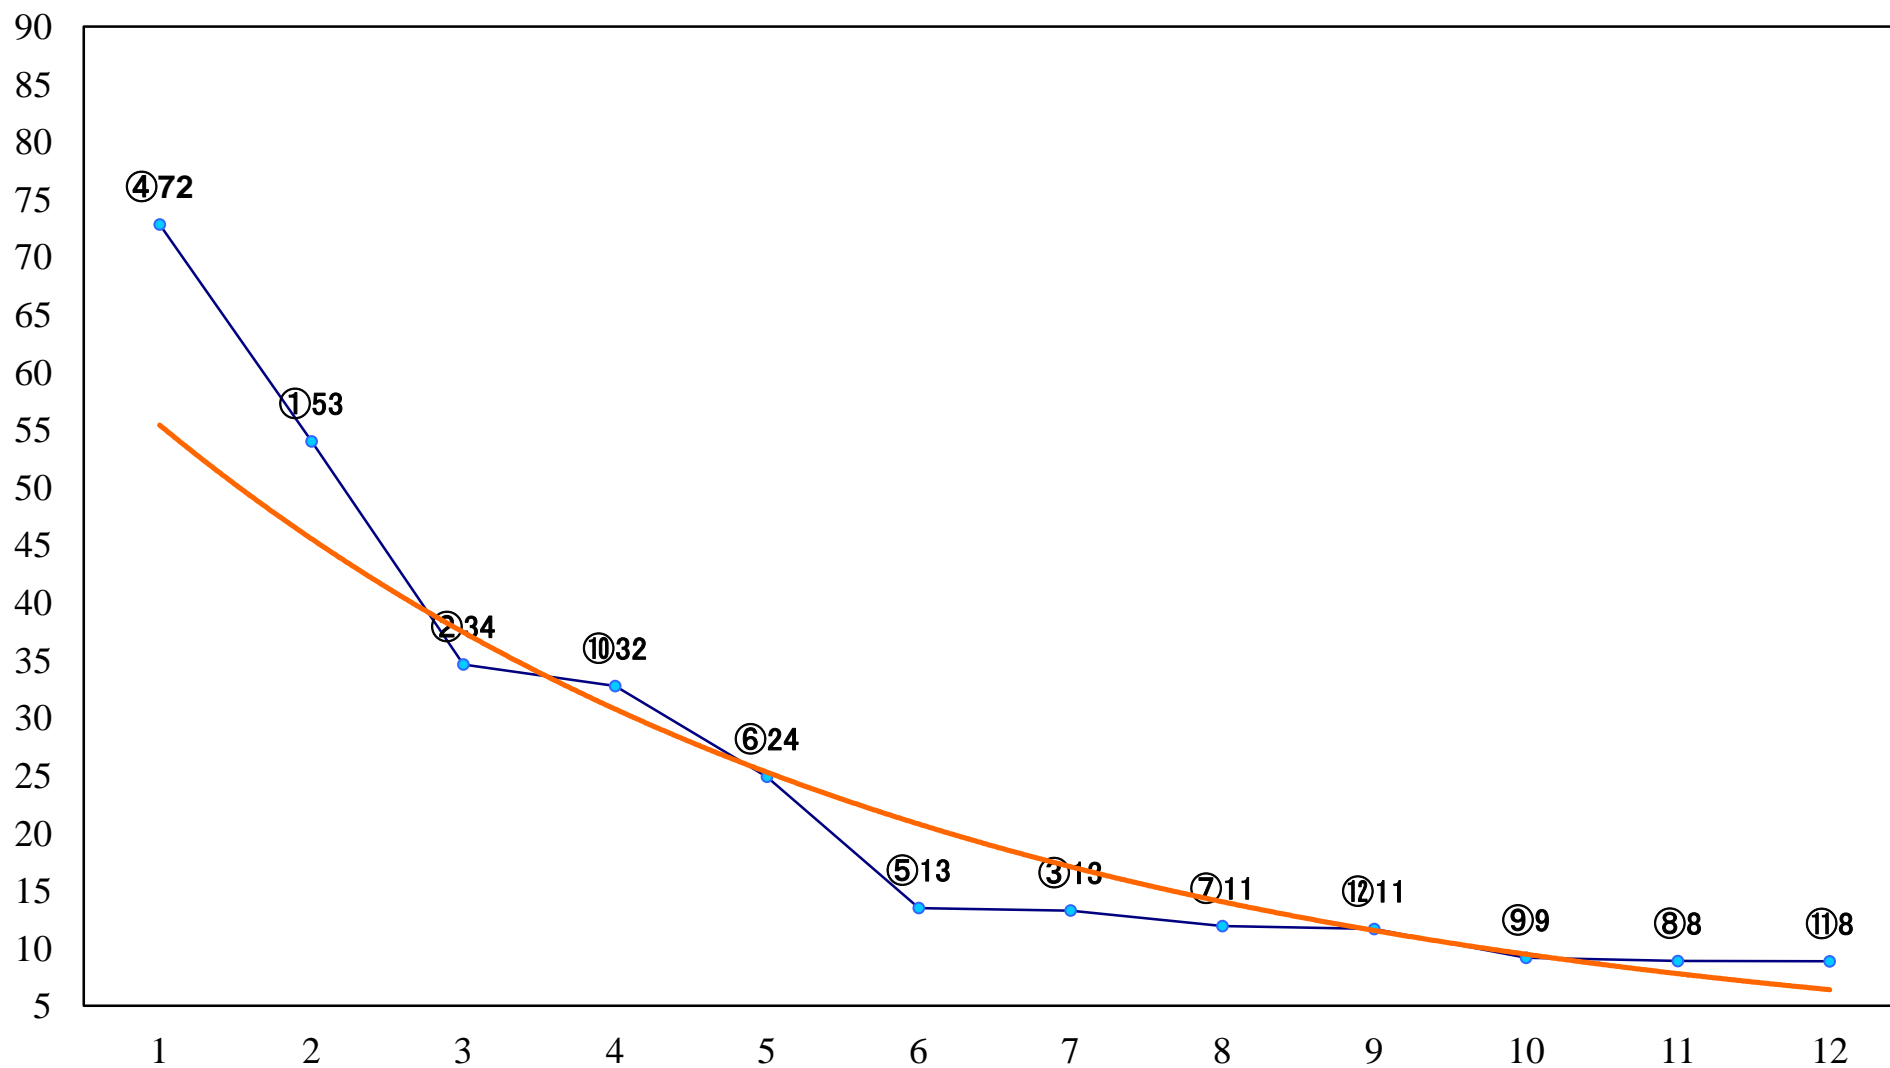

2021年11月23日(火) 浦和競馬 6R 13:05  
J認 新風特別2歳一 左1500mm

2021年11月23日(火) 浦和競馬 7R 13:40  
埼玉県養豚協会賞C2三 四 五 左1500mm

2021年11月23日(火) 浦和競馬 8R 14:15  
埼玉県肉用牛経営者協会賞C1七 左1400mm

2021年11月23日(火) 浦和競馬 9R 14:50  
埼玉県畜産会長賞特別C1三 左1400mm