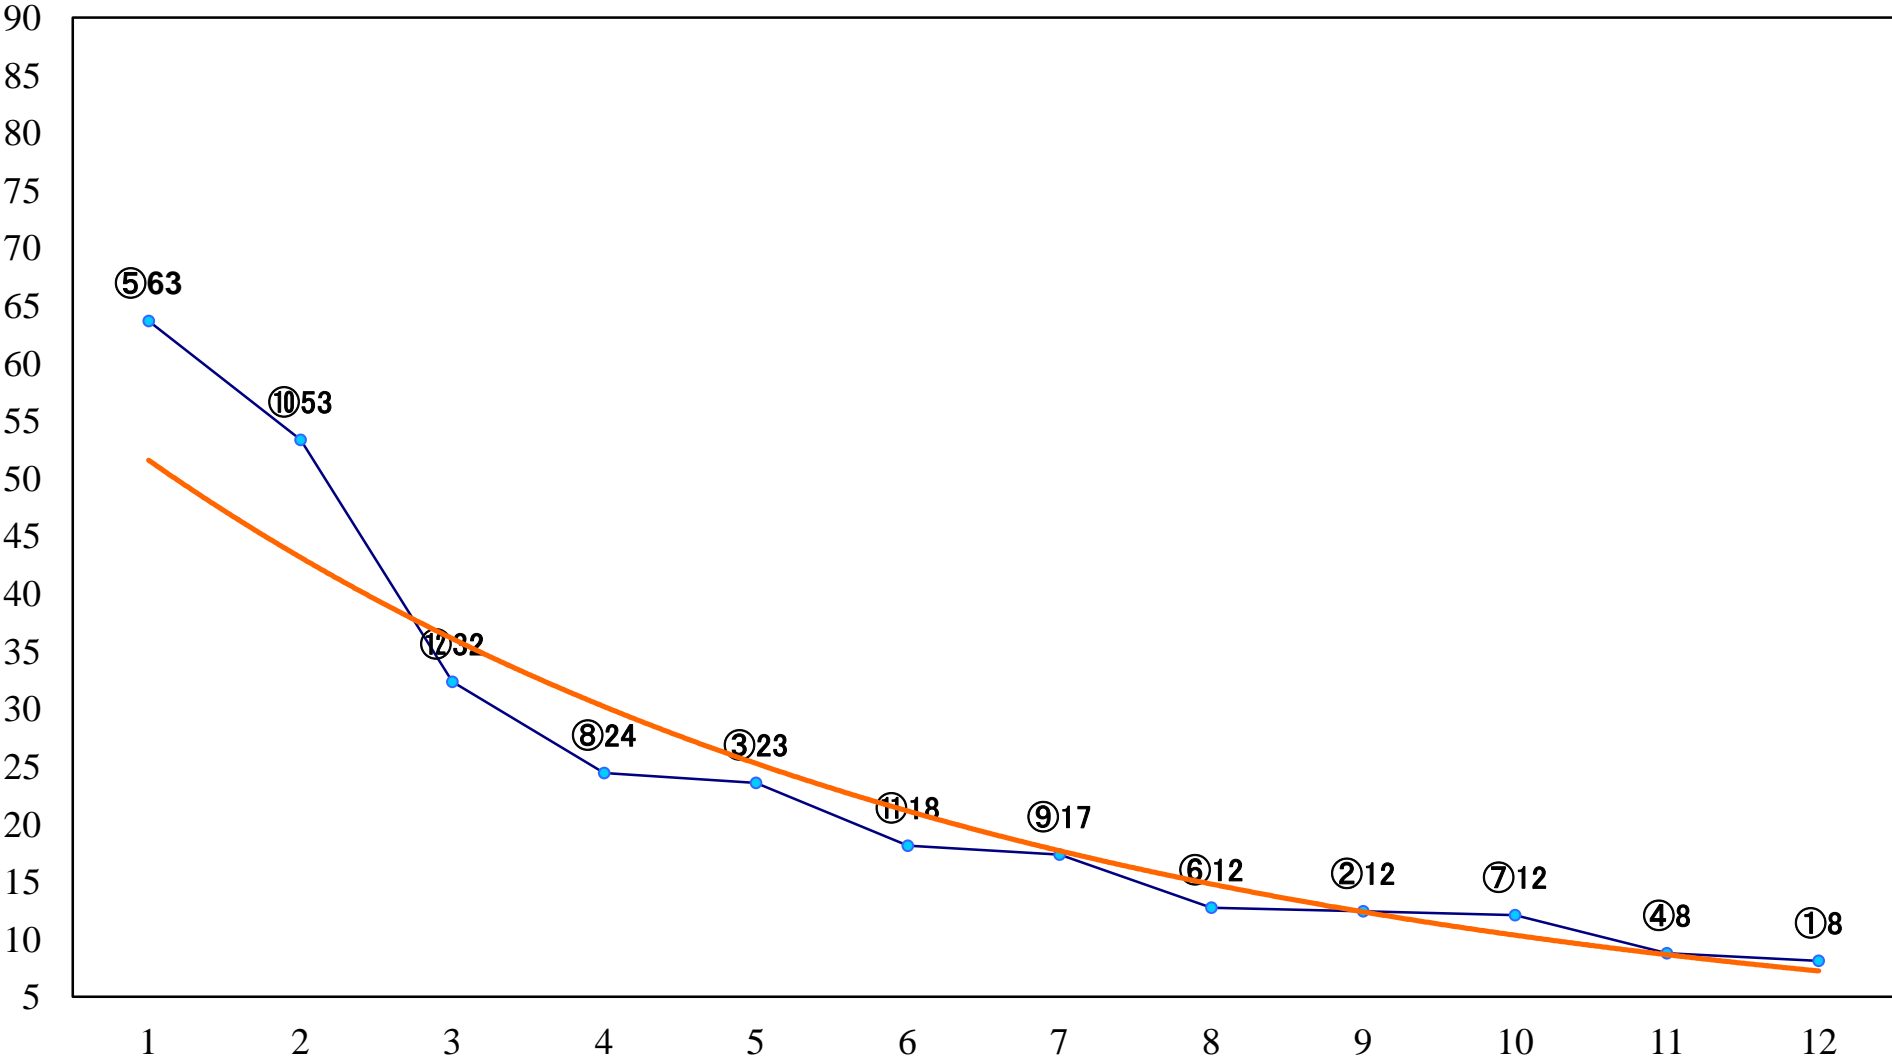

2021年11月23日(火) 浦和競馬 1R 10:30  
生予想バトル本日配信！ガチすぱ！賞C3選 左800mm

2021年11月23日(火) 浦和競馬 2R 11:00  
C3三 左1400mm

2021年11月23日(火) 浦和競馬 3R 11:30  
C2三 四 五 左1400mm

2021年11月23日(火) 浦和競馬 4R 12:00  
C2三 四 五 左1400mm

2021年11月23日(火) 浦和競馬 5R 12:30  
埼玉県養鶏協会賞3歳一 左1500mm