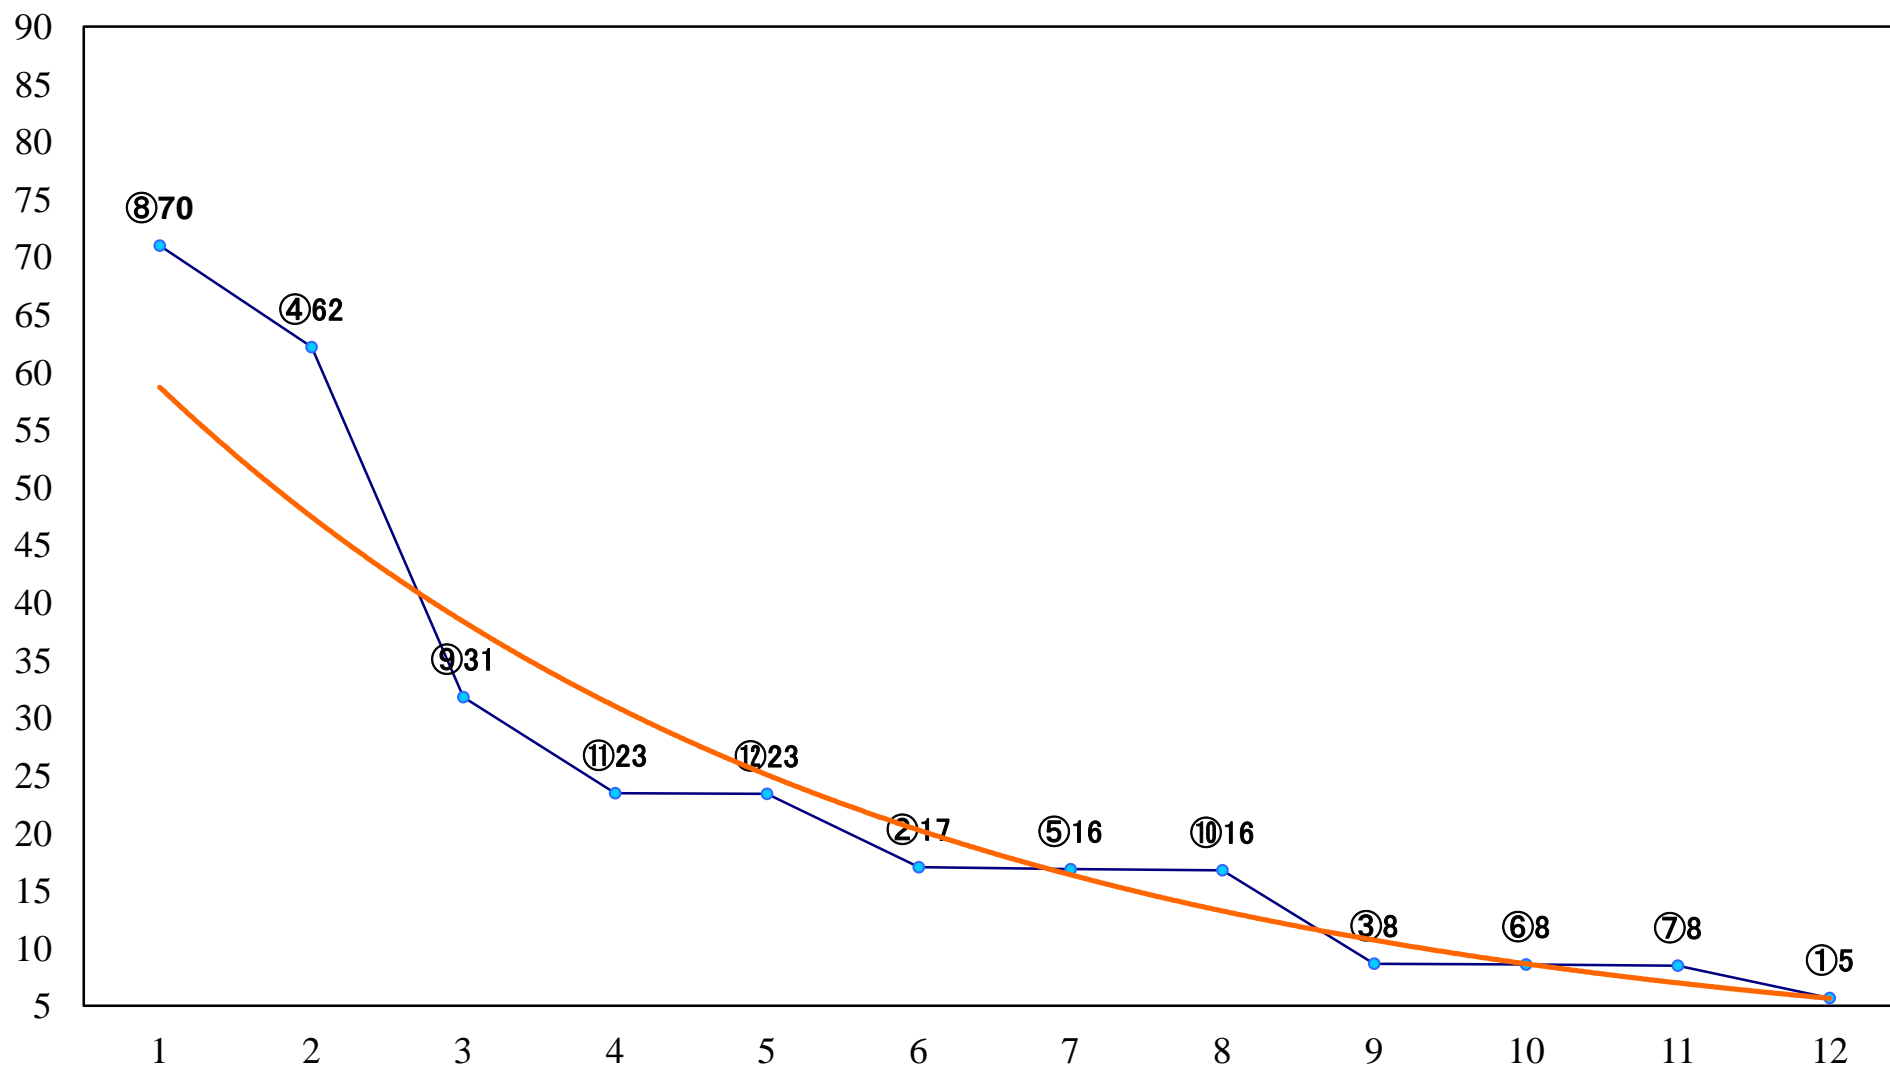

2021年11月23日(火) 浦和競馬 1R 10:30  
生予想バトル本日配信！ガチすぱ！賞C3選 左800mm

2021年11月23日(火) 浦和競馬 2R 11:00  
C3三 左1400mm

2021年11月23日(火) 浦和競馬 3R 11:30  
C2三 四 五 左1400mm

2021年11月23日(火) 浦和競馬 4R 12:00  
C2三 四 五 左1400mm

2021年11月23日(火) 浦和競馬 5R 12:30  
埼玉県養鶏協会賞3歳一 左1500mm