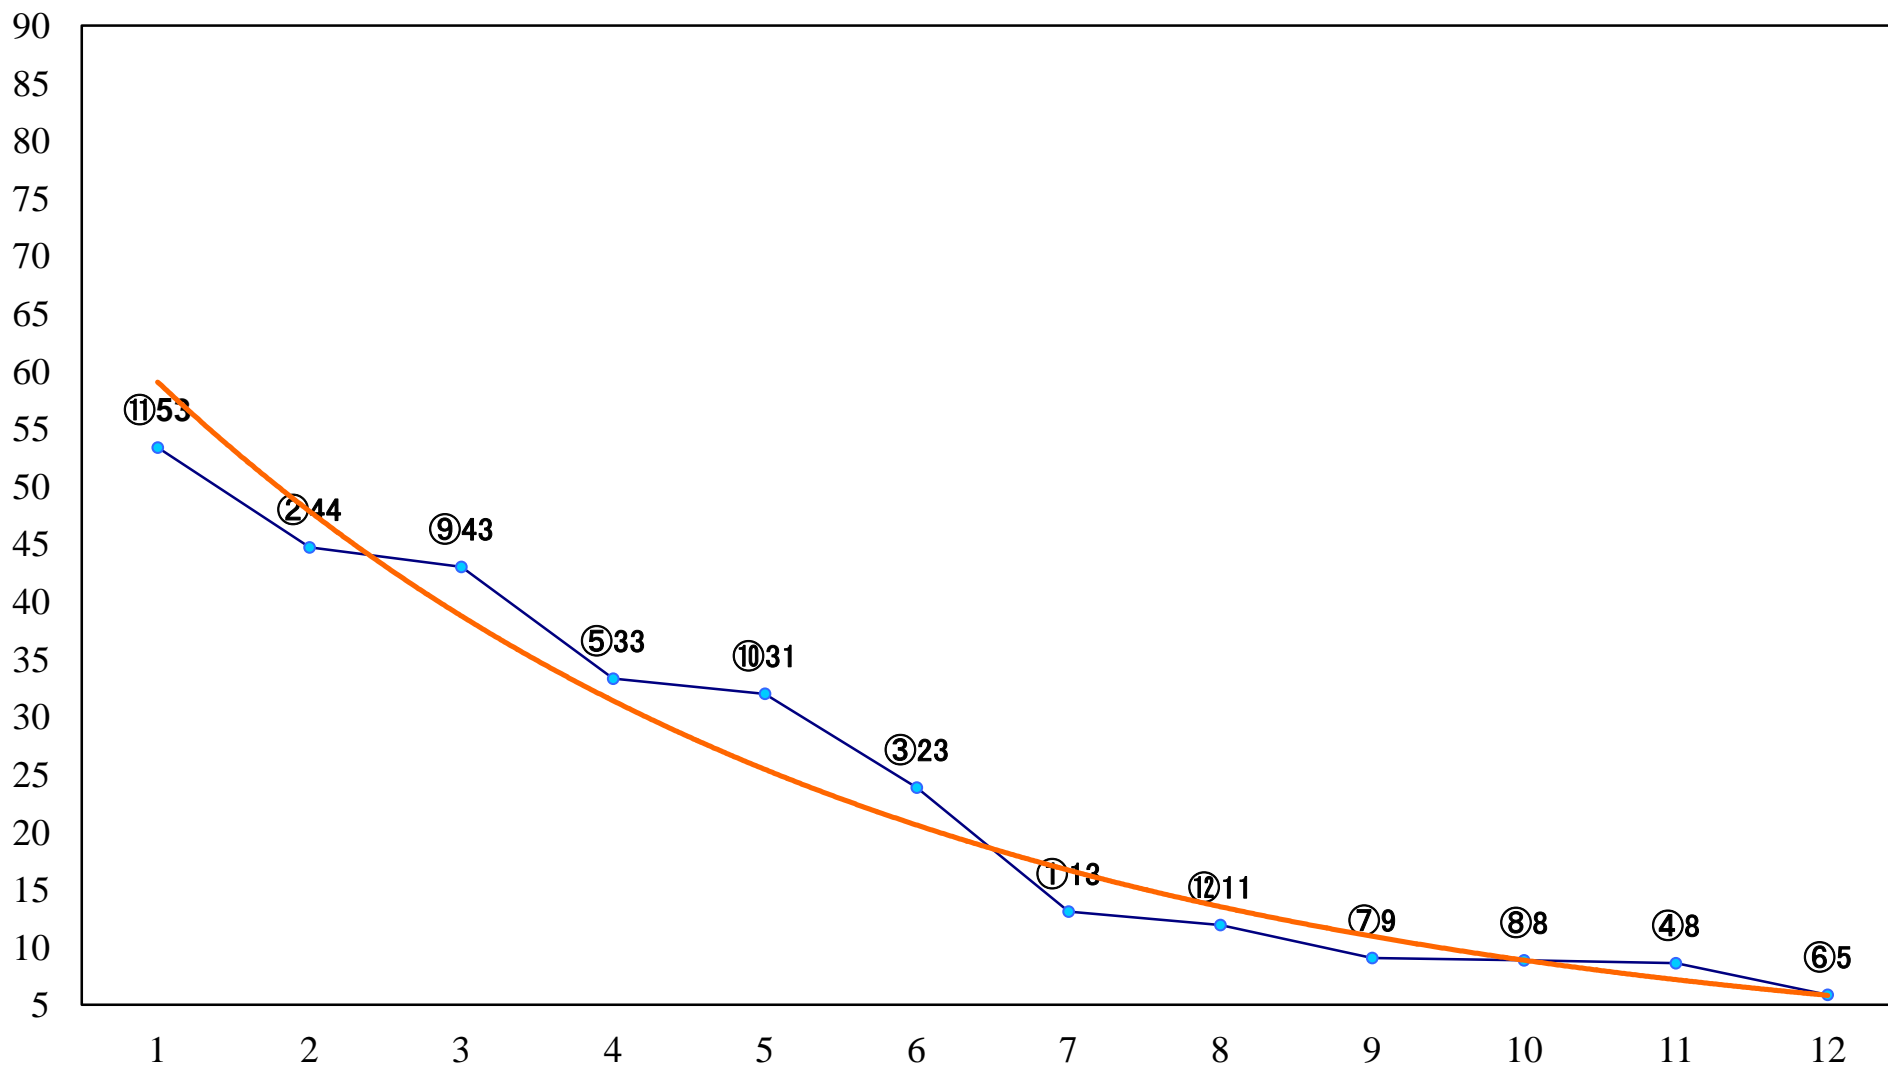

2021年11月25日(木) 浦和競馬 7R 13:40
C1六 左1500mm