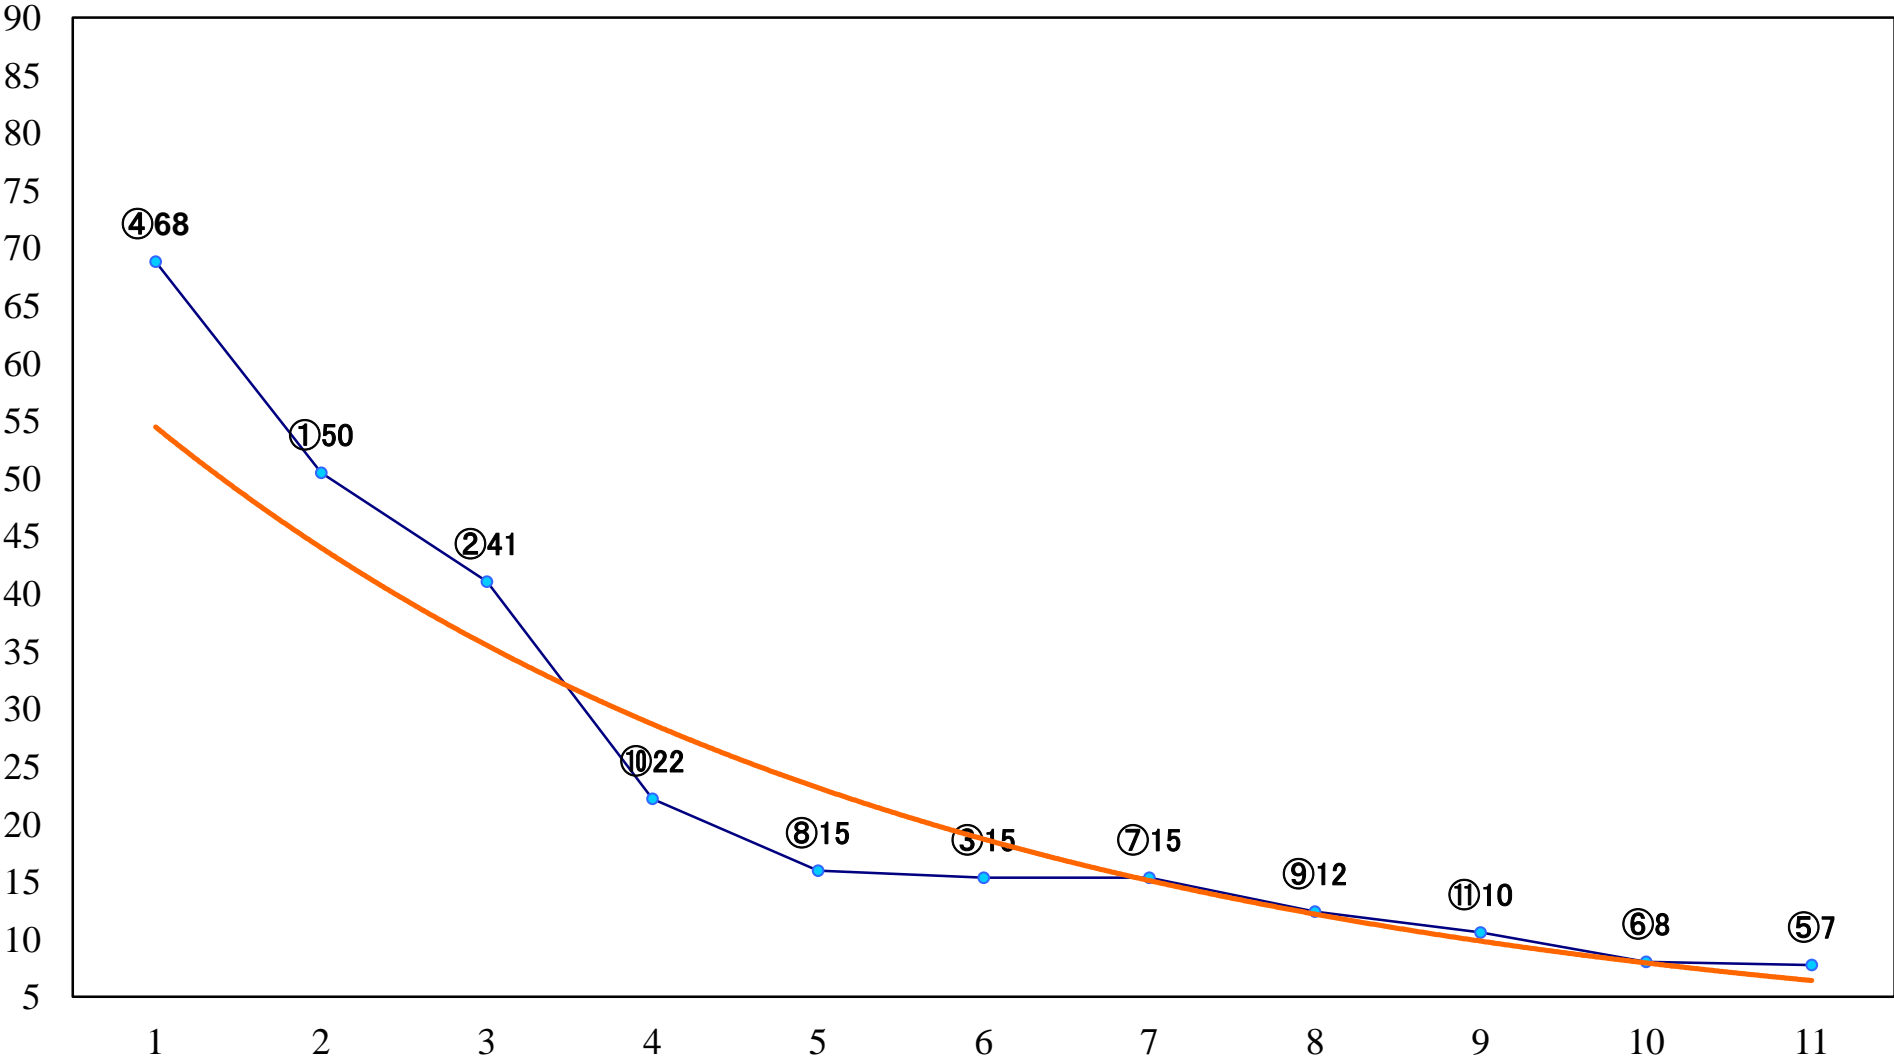

2021年11月25日(木) 浦和競馬 1R 10:30  
2歳五 左1400mm

2021年11月25日(木) 浦和競馬 2R 11:00  
2歳四 左1400mm

2021年11月25日(木) 浦和競馬 3R 11:30  
3歳五 左1400mm

2021年11月25日(木) 浦和競馬 4R 12:00  
浦和800ラウンドC2選抜馬イ 左800mm

2021年11月25日(木) 浦和競馬 5R 12:30  
浦和800ラウンドC2選抜馬ア 左800mm