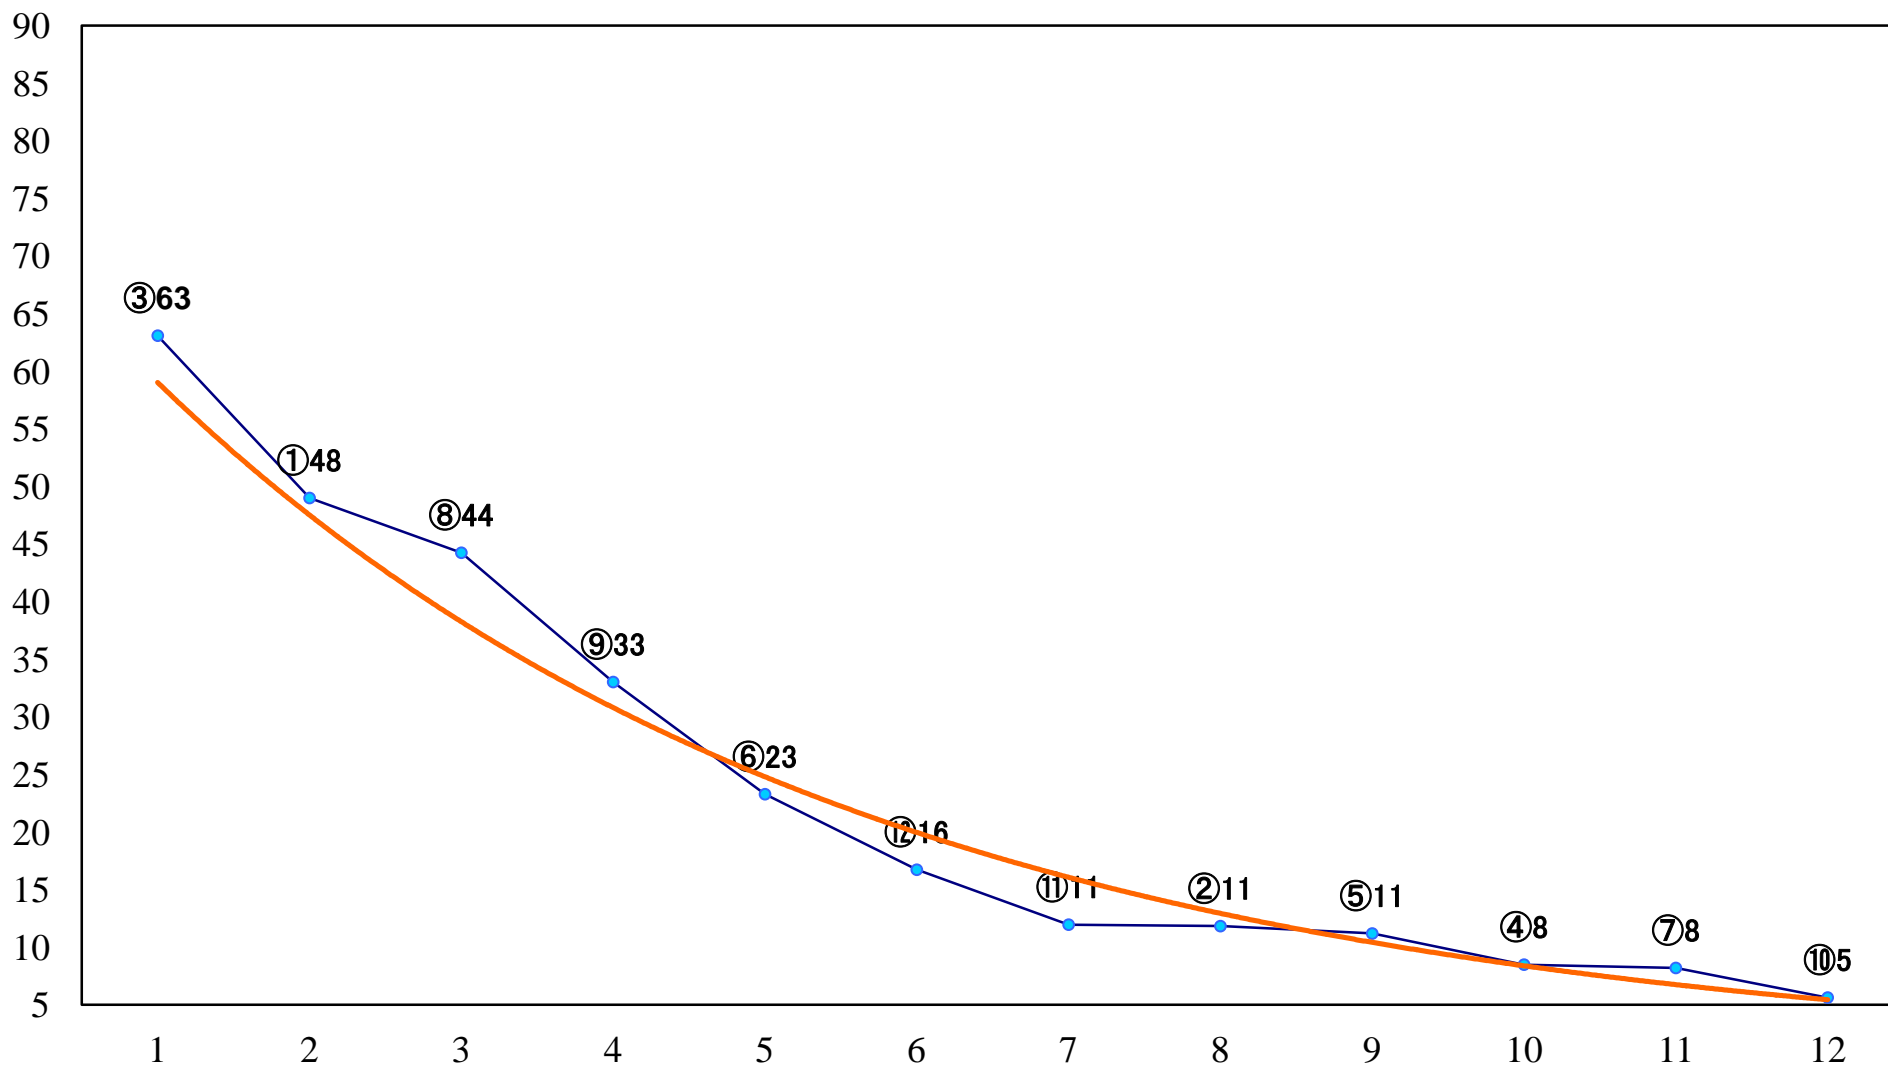

2021年11月25日(木) 浦和競馬 1R 10:30  
2歳五 左1400mm

2021年11月25日(木) 浦和競馬 2R 11:00  
2歳四 左1400mm

2021年11月25日(木) 浦和競馬 3R 11:30  
3歳五 左1400mm

2021年11月25日(木) 浦和競馬 4R 12:00  
浦和800ラウンドC2選抜馬イ 左800mm

2021年11月25日(木) 浦和競馬 5R 12:30  
浦和800ラウンドC2選抜馬ア 左800mm