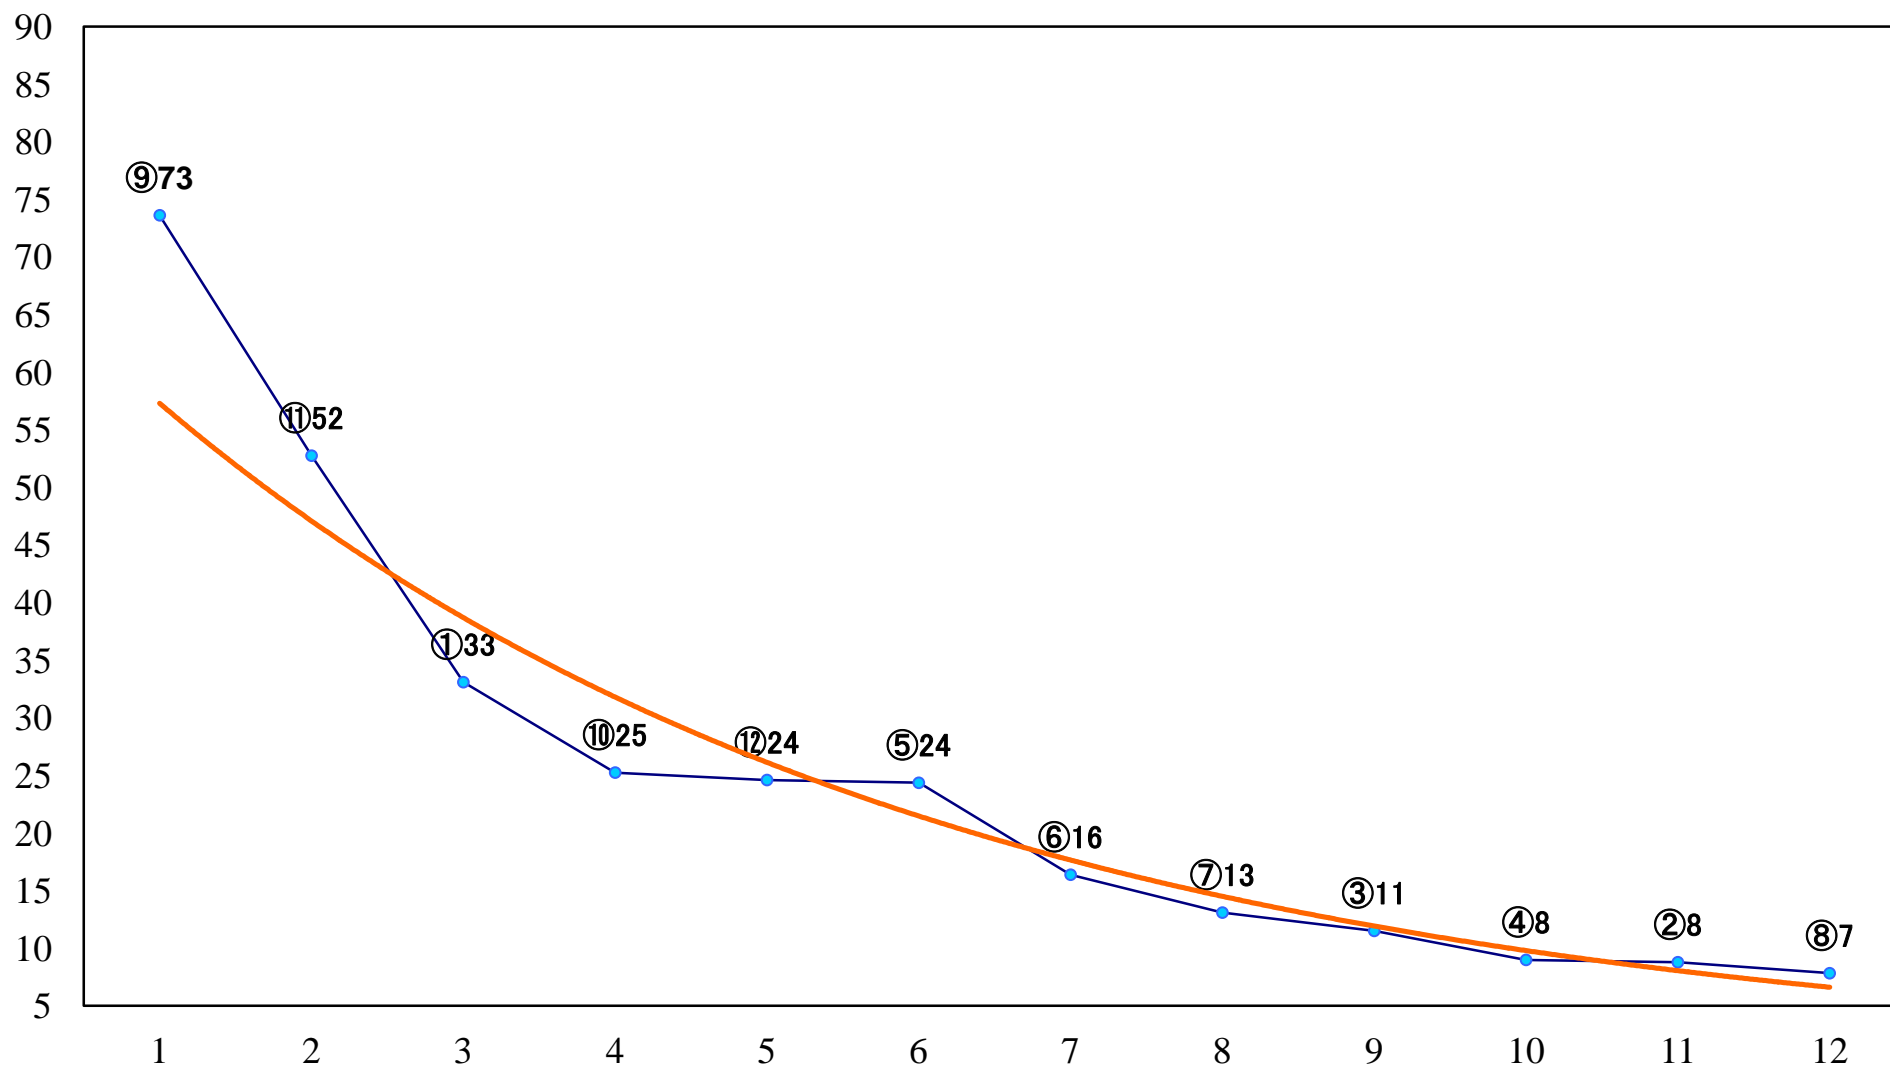

2021年11月25日(木) 浦和競馬 6R 13:05  
特選C3一 左1500mm

2021年11月25日(木) 浦和競馬 7R 13:40  
C1六 左1500mm

2021年11月25日(木) 浦和競馬 8R 14:15  
向寒特別C2一 左1500mm

2021年11月25日(木) 浦和競馬 9R 14:50  
J交 マルチフェイス特別B2B3選抜馬 左1400mm

2021年11月25日(木) 浦和競馬 10R 15:25  
ひいらぎ特別B1二B2一 左1500mm