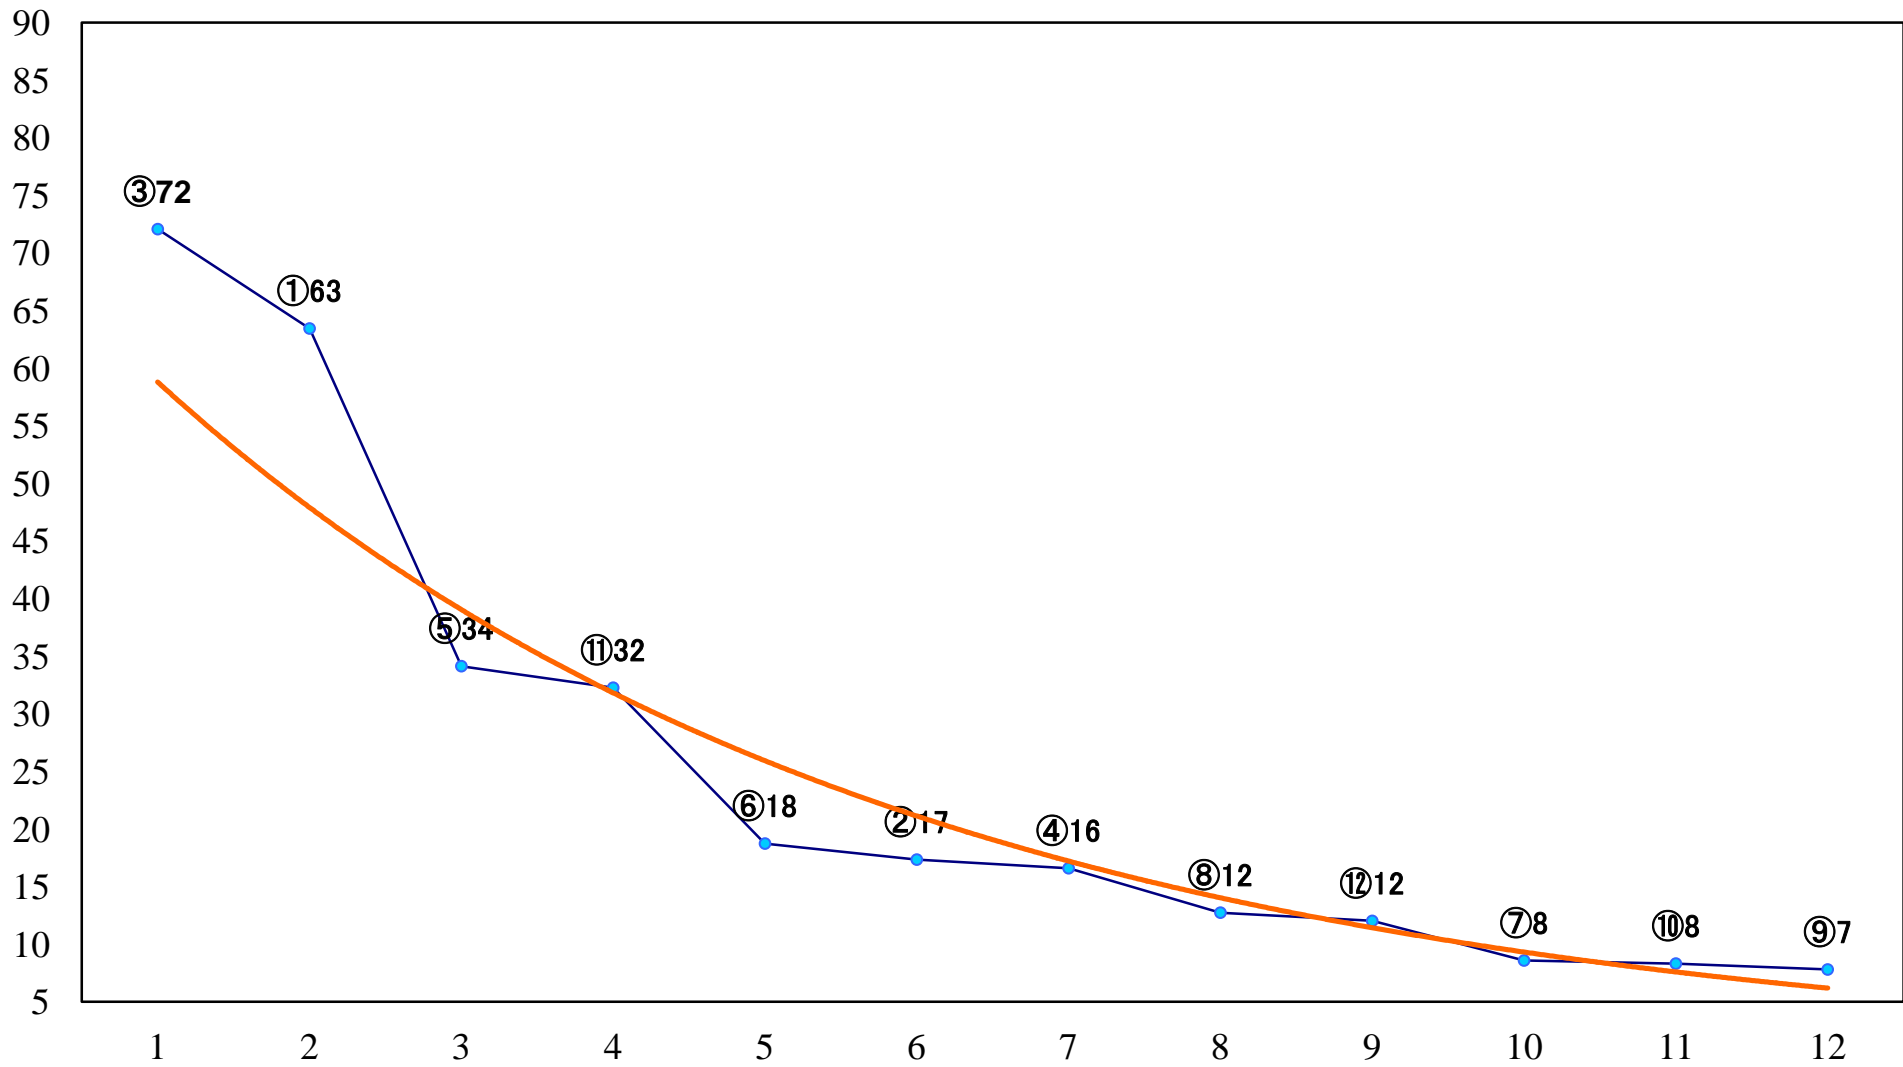

2021年11月25日(木) 浦和競馬 8R 14:15
向寒特別C2一 左1500mm