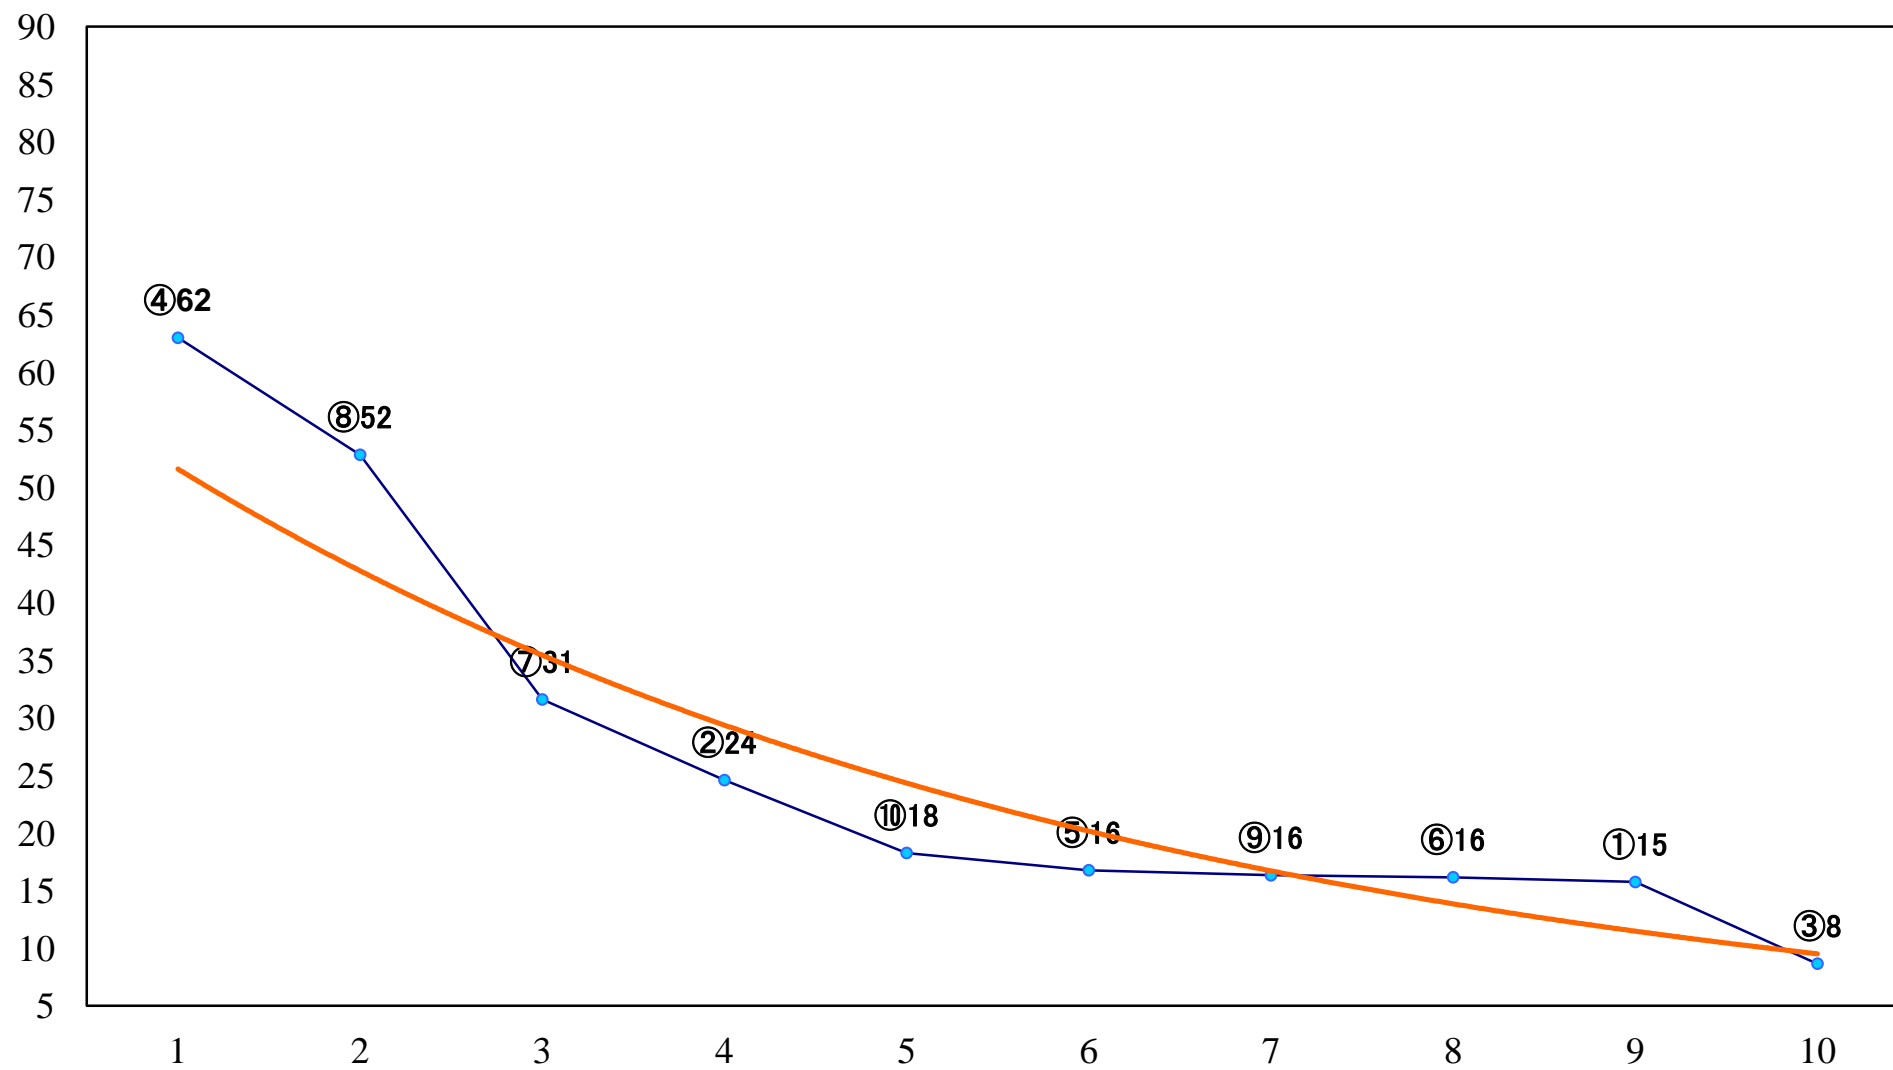

2021年11月25日(木) 浦和競馬 1R 10:30  
2歳五 左1400mm

2021年11月25日(木) 浦和競馬 2R 11:00  
2歳四 左1400mm

2021年11月25日(木) 浦和競馬 3R 11:30  
3歳五 左1400mm

2021年11月25日(木) 浦和競馬 4R 12:00  
浦和800ラウンドC2選抜馬イ 左800mm

2021年11月25日(木) 浦和競馬 5R 12:30  
浦和800ラウンドC2選抜馬ア 左800mm