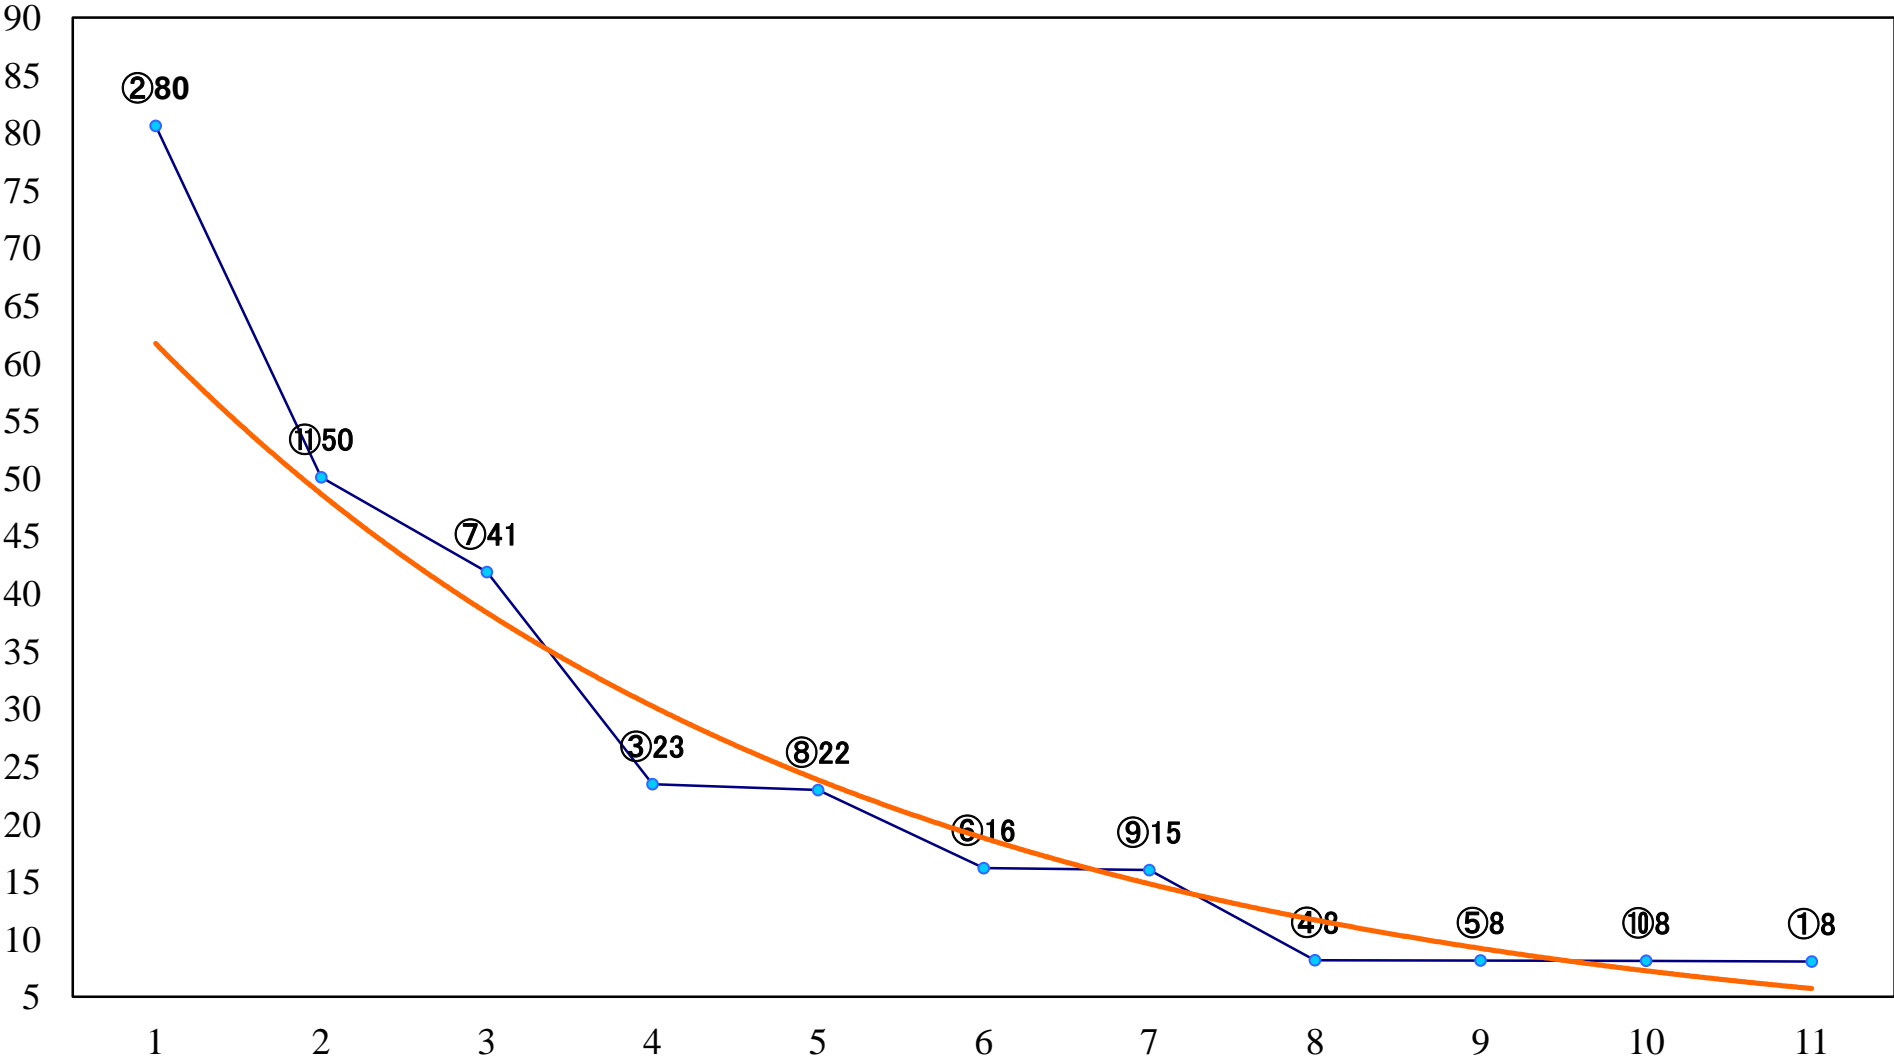

2021年11月25日(木) 浦和競馬 1R 10:30  
2歳五 左1400mm

2021年11月25日(木) 浦和競馬 2R 11:00  
2歳四 左1400mm

2021年11月25日(木) 浦和競馬 3R 11:30  
3歳五 左1400mm

2021年11月25日(木) 浦和競馬 4R 12:00  
浦和800ラウンドC2選抜馬イ 左800mm

2021年11月25日(木) 浦和競馬 5R 12:30  
浦和800ラウンドC2選抜馬ア 左800mm