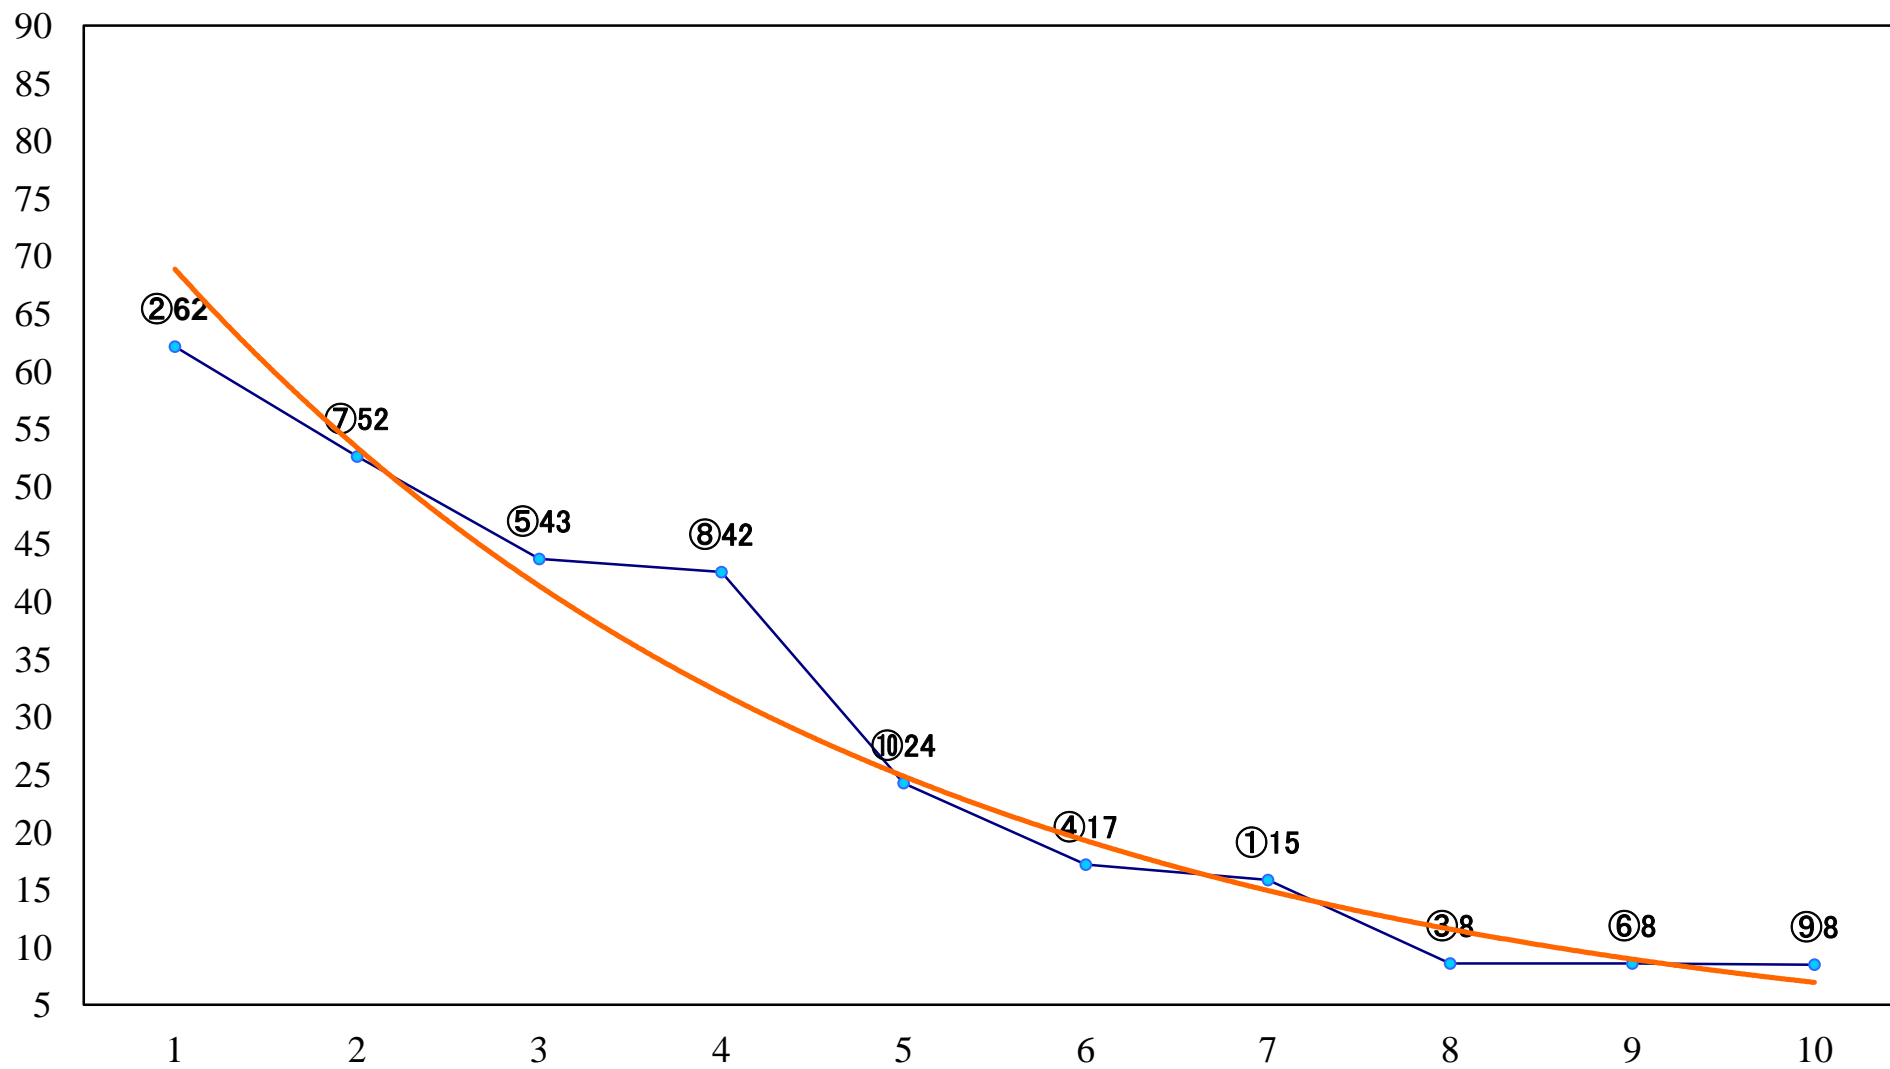

2021年11月25日(木) 浦和競馬 6R 13:05
特選C3一 左1500mm