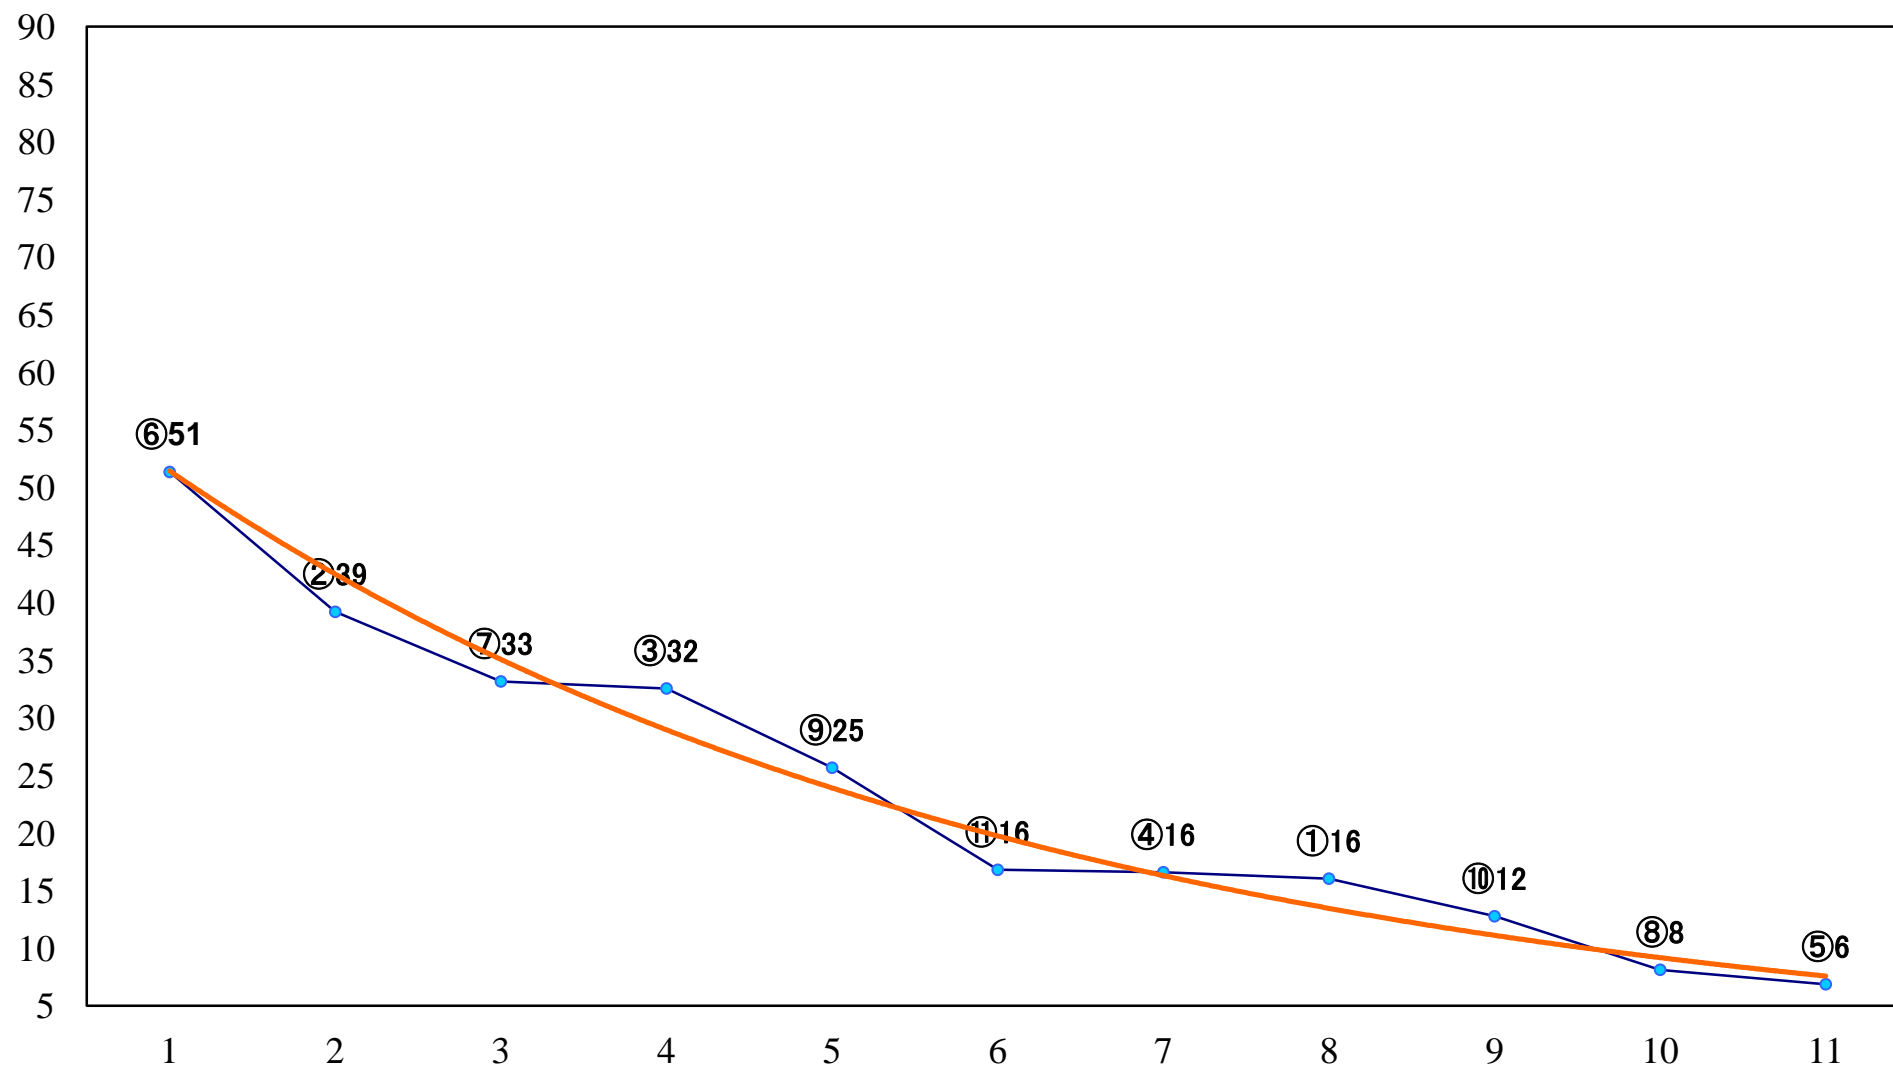

2021年11月25日(木) 浦和競馬 1R 10:30  
2歳五 左1400mm

2021年11月25日(木) 浦和競馬 2R 11:00  
2歳四 左1400mm

2021年11月25日(木) 浦和競馬 3R 11:30  
3歳五 左1400mm

2021年11月25日(木) 浦和競馬 4R 12:00  
浦和800ラウンドC2選抜馬イ 左800mm

2021年11月25日(木) 浦和競馬 5R 12:30  
浦和800ラウンドC2選抜馬ア 左800mm