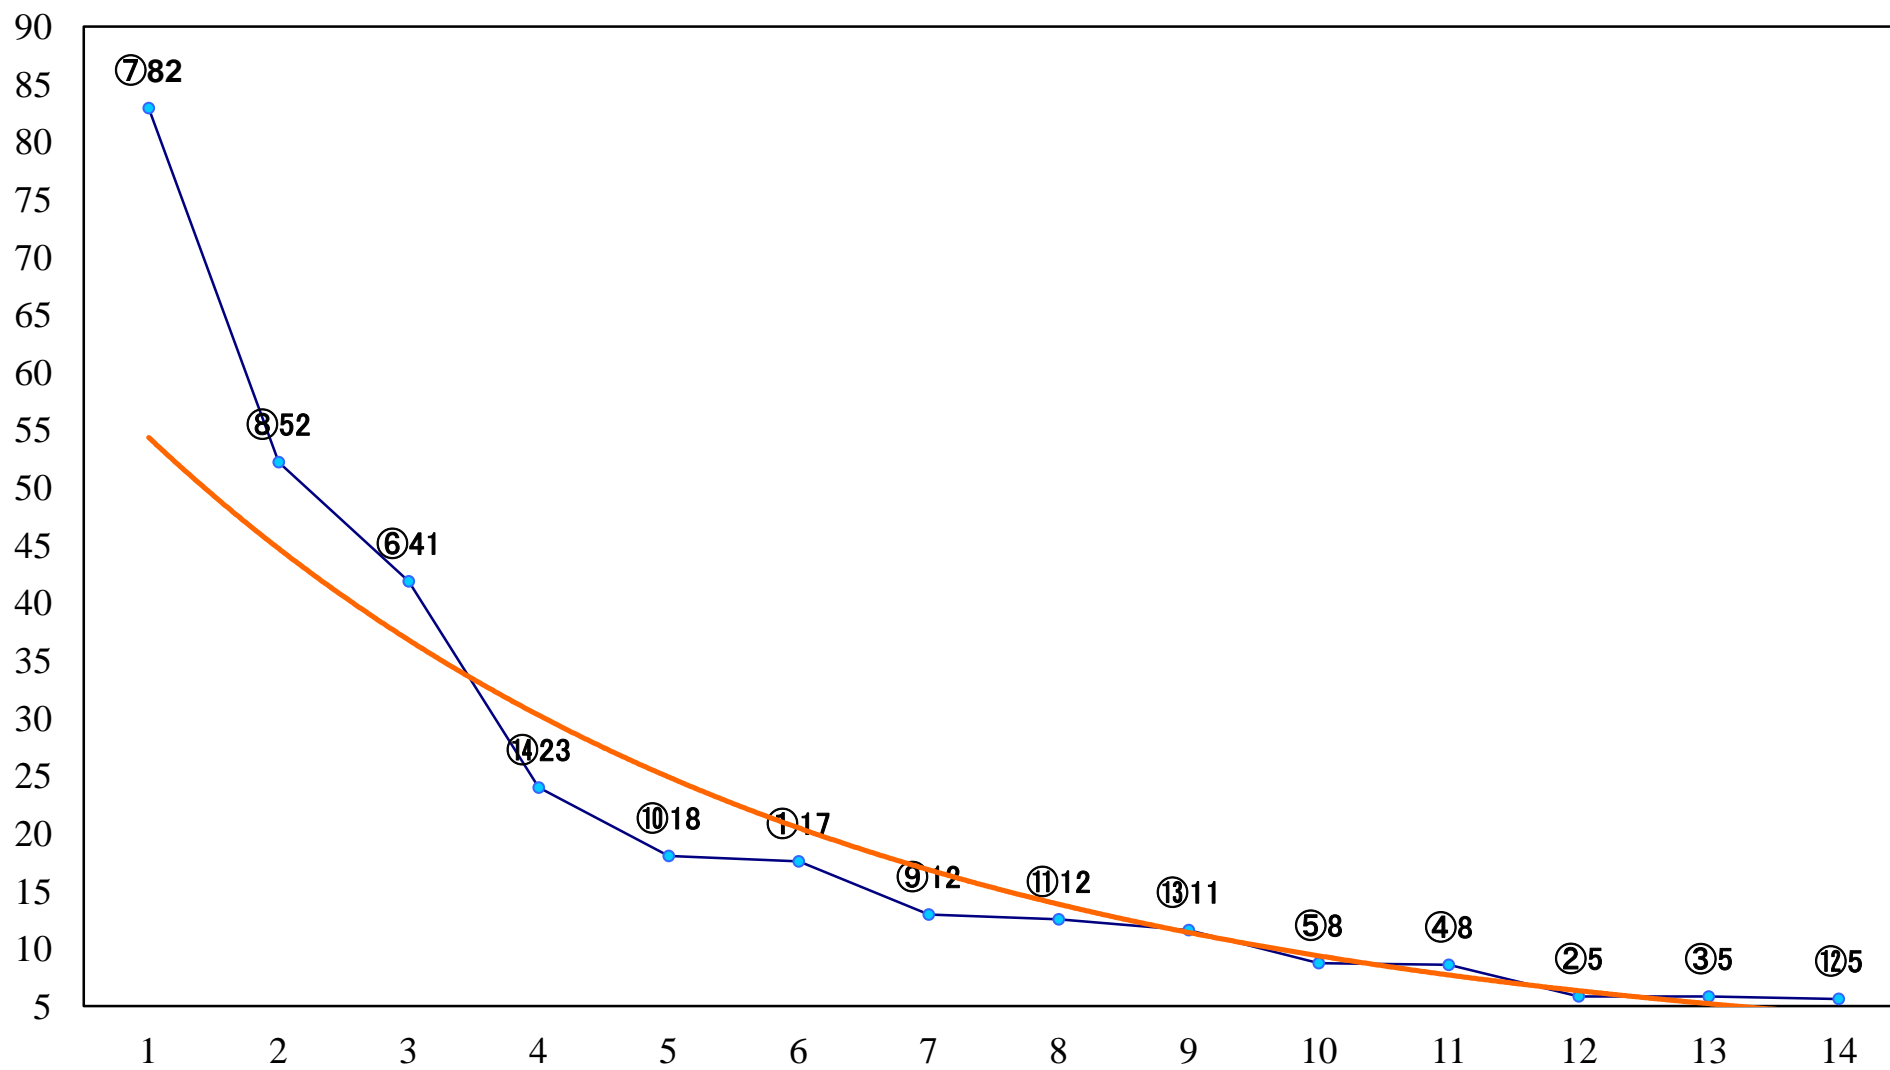

2021年12月13日(月) 川崎競馬 6R 17:30  
C1七八九 左1400mm

2021年12月13日(月) 川崎競馬 7R 18:00  
剛勇賞C1選定馬 左900mm

2021年12月13日(月) 川崎競馬 8R 18:30  
C1七八九 左1400mm

2021年12月13日(月) 川崎競馬 9R 19:05  
C1七八九 左1500mm

2021年12月13日(月) 川崎競馬 10R 19:40  
雪模様特別B3二 左1600mm