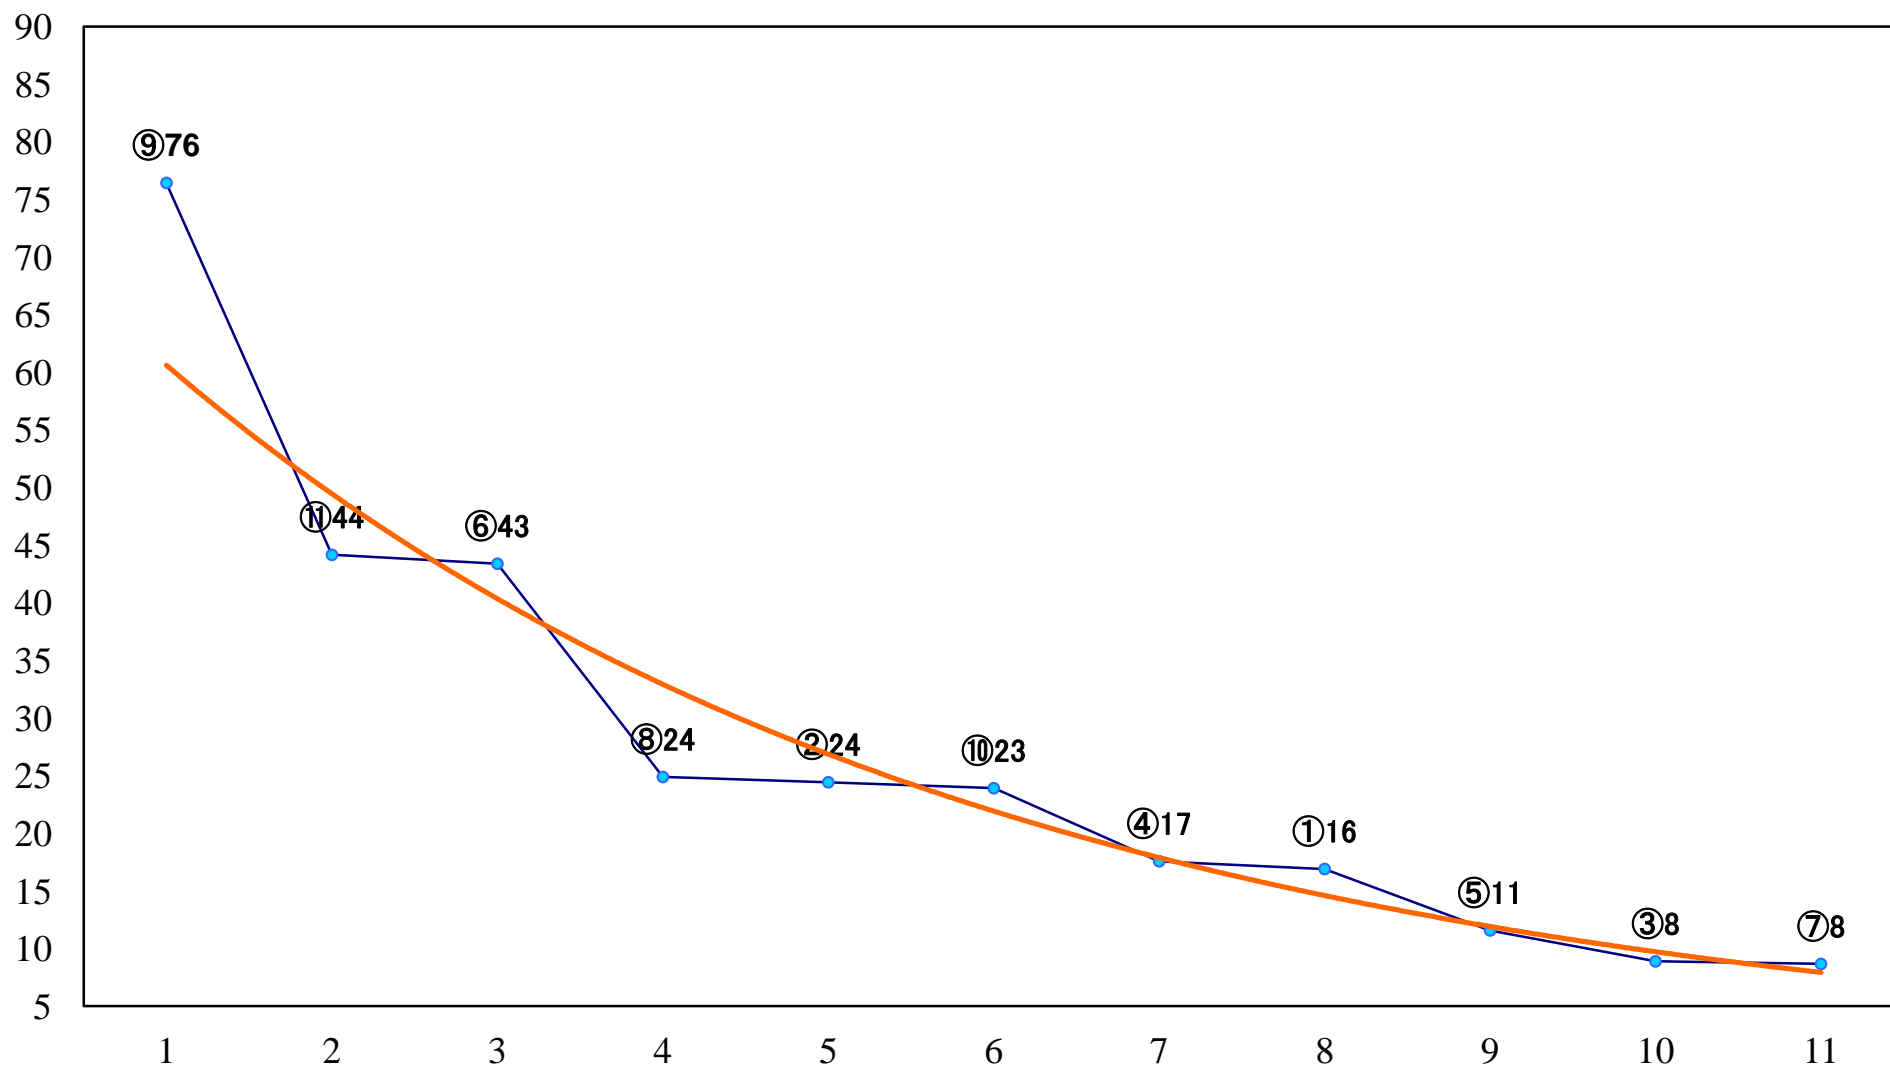

2021年12月13日(月) 川崎競馬 6R 17:30  
C1七八九 左1400mm

2021年12月13日(月) 川崎競馬 7R 18:00  
剛勇賞C1選定馬 左900mm

2021年12月13日(月) 川崎競馬 8R 18:30  
C1七八九 左1400mm

2021年12月13日(月) 川崎競馬 9R 19:05  
C1七八九 左1500mm

2021年12月13日(月) 川崎競馬 10R 19:40  
雪模様特別B3二 左1600mm