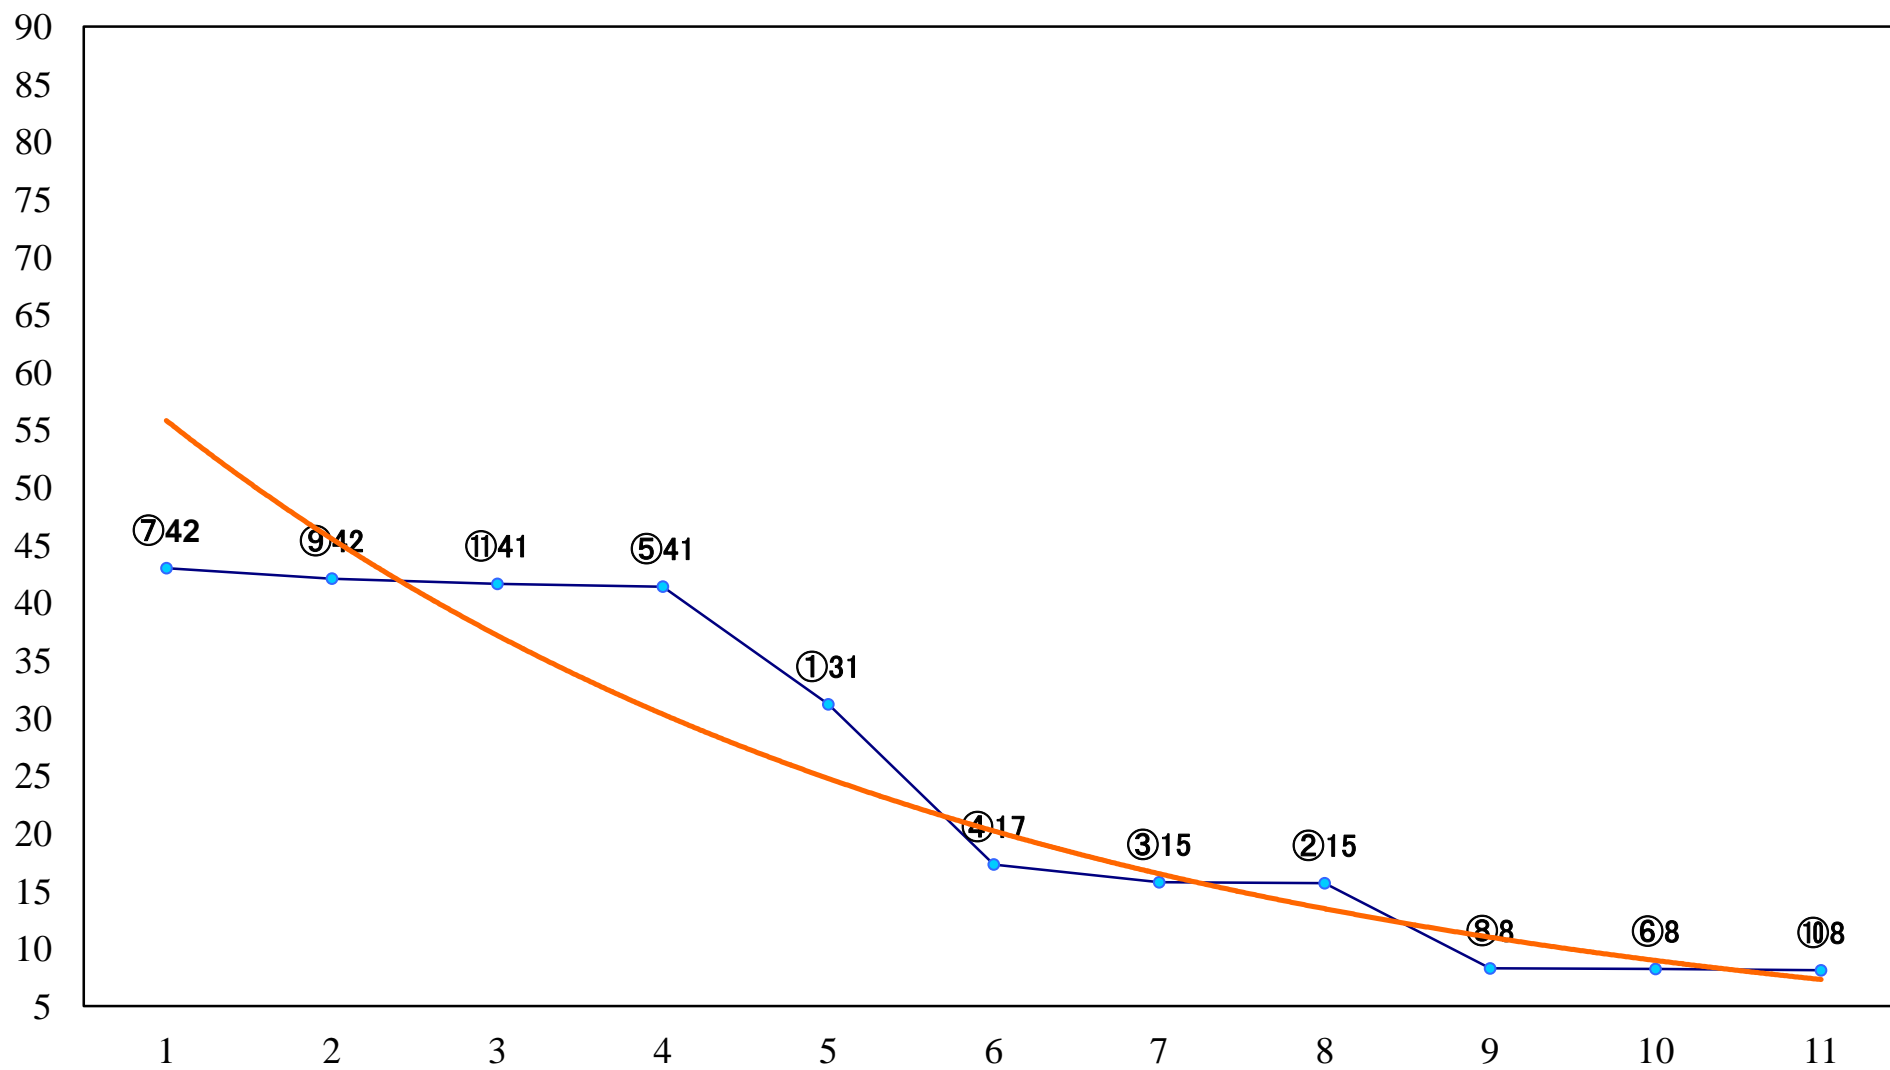

2021年12月13日(月) 川崎競馬 2R 15:30
ミノムシ特別2歳3 左1500mm