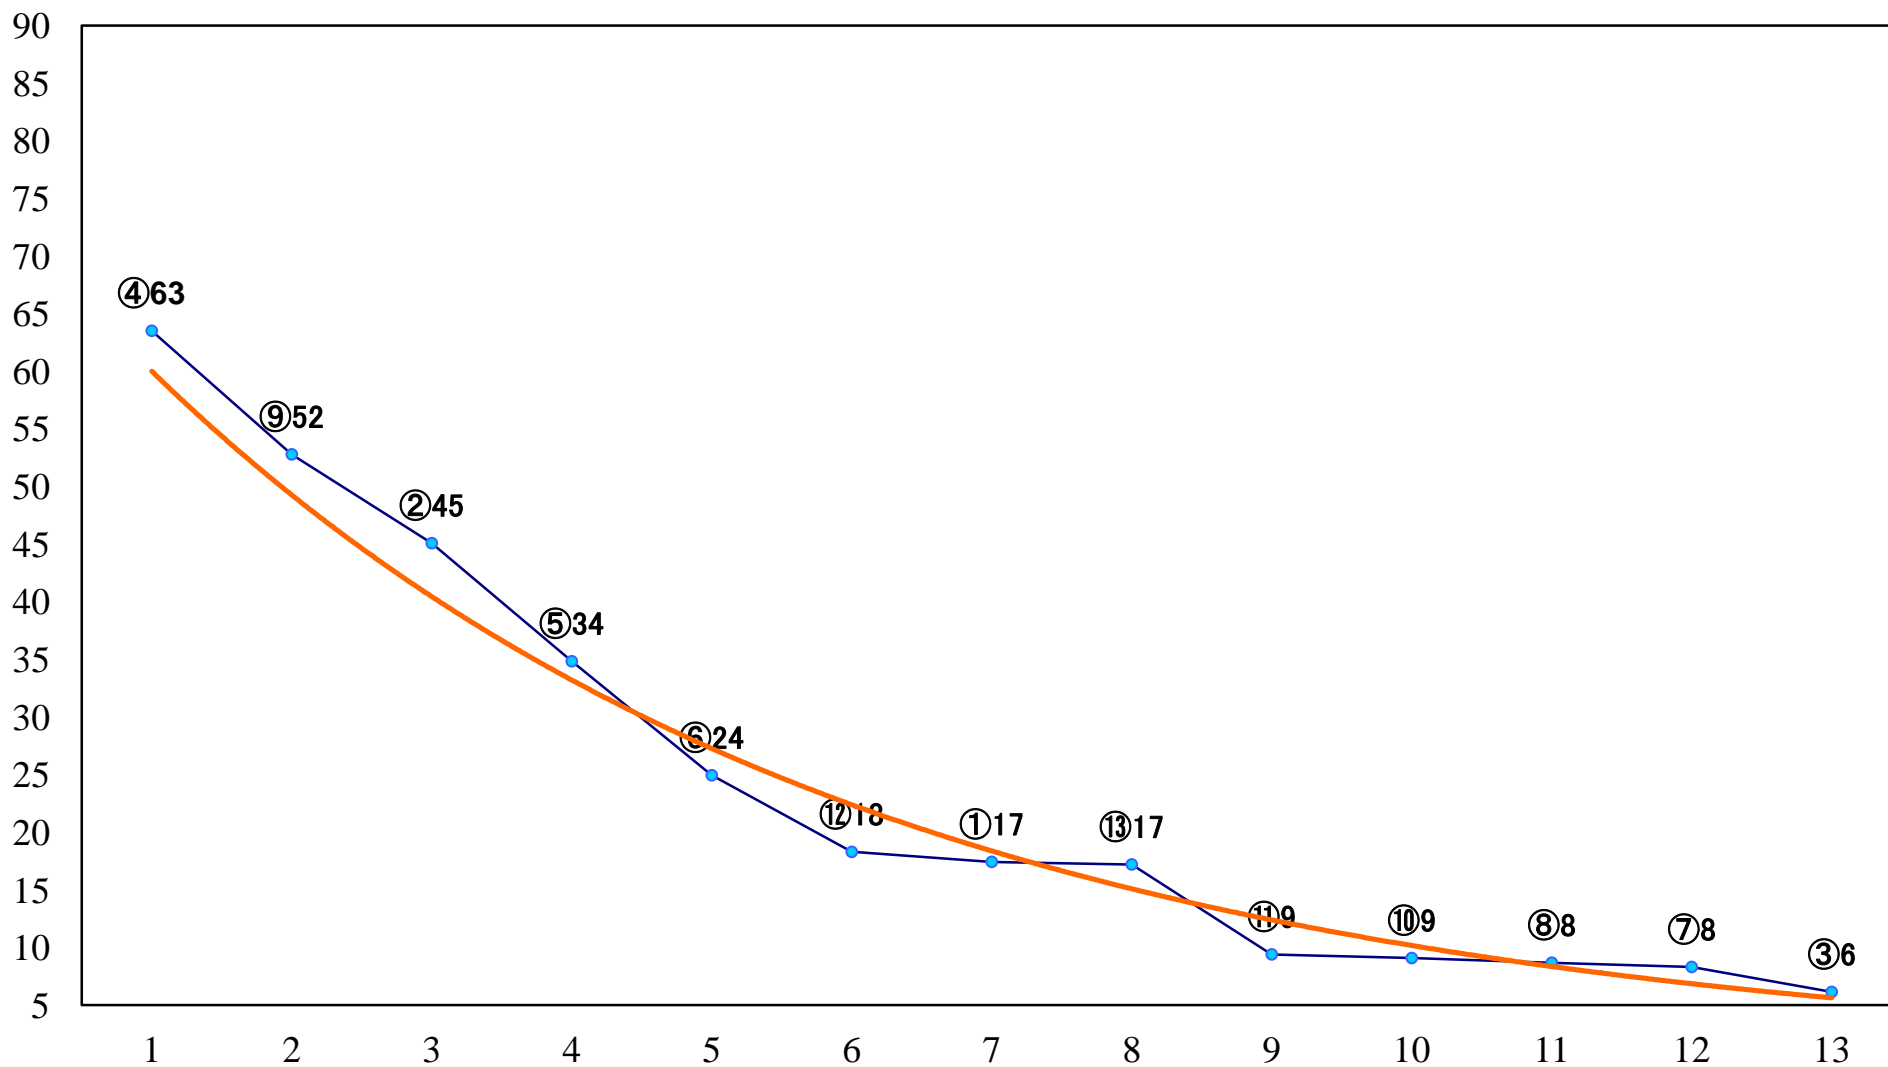

2021年12月13日(月) 川崎競馬 11R 20:15
湯河原梅林「梅の宴」特別B1B2一 左1500mm