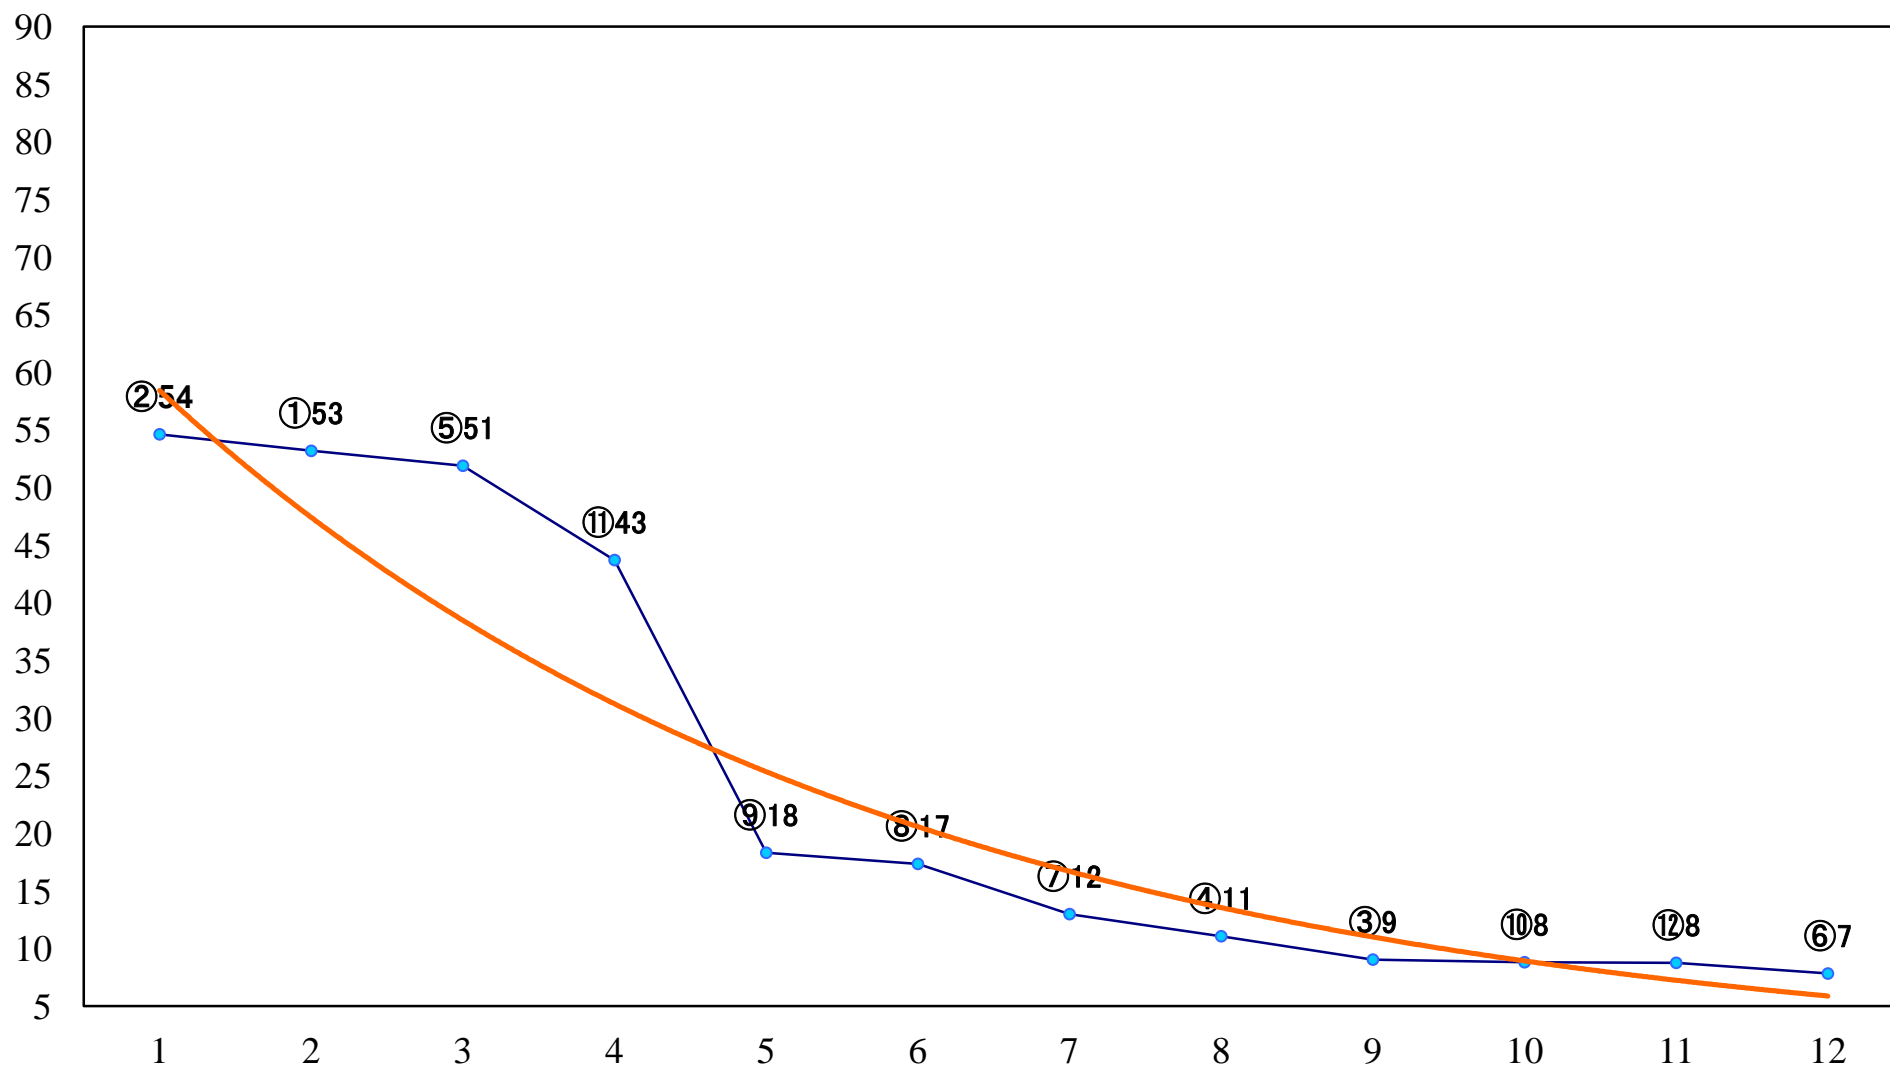

2021年12月13日(月) 川崎競馬 6R 17:30  
C1七八九 左1400mm

2021年12月13日(月) 川崎競馬 7R 18:00  
剛勇賞C1選定馬 左900mm

2021年12月13日(月) 川崎競馬 8R 18:30  
C1七八九 左1400mm

2021年12月13日(月) 川崎競馬 9R 19:05  
C1七八九 左1500mm

2021年12月13日(月) 川崎競馬 10R 19:40  
雪模様特別B3二 左1600mm