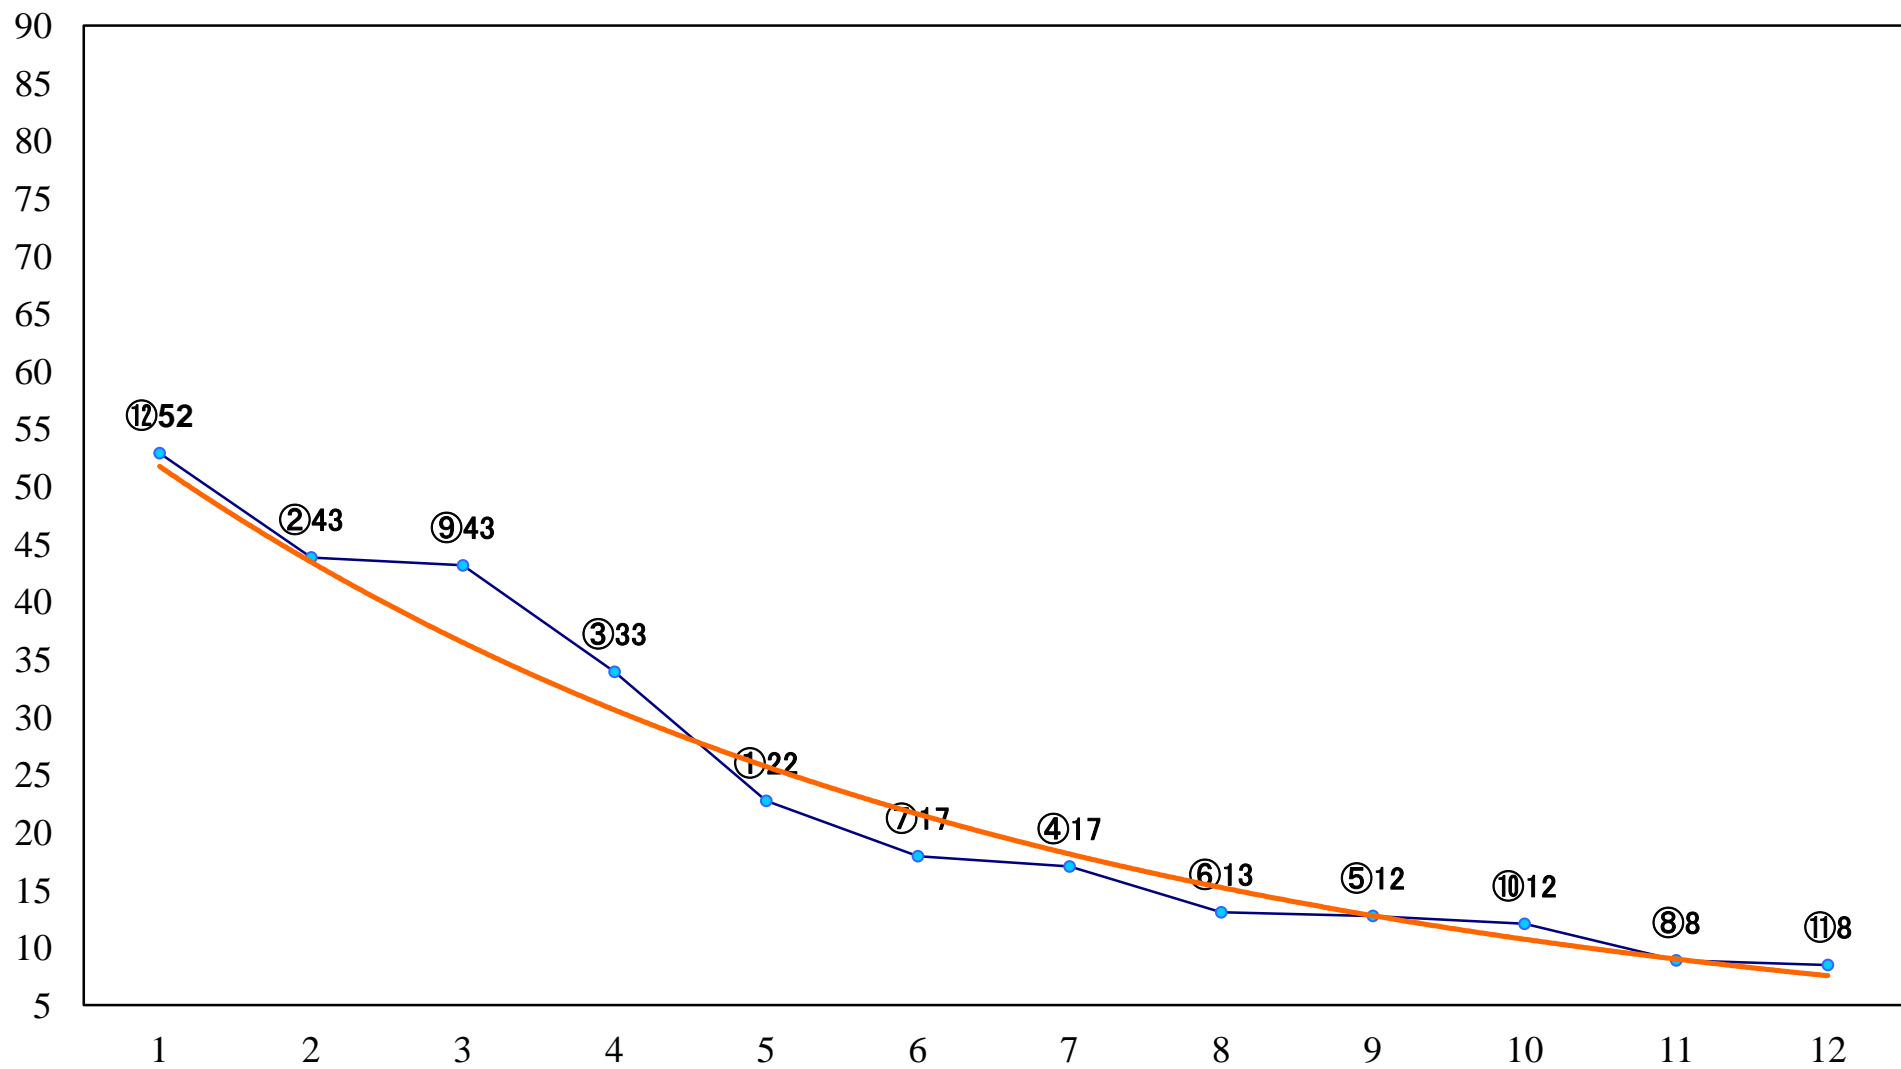

2021年12月13日(月) 川崎競馬 6R 17:30  
C1七八九 左1400mm

2021年12月13日(月) 川崎競馬 7R 18:00  
剛勇賞C1選定馬 左900mm

2021年12月13日(月) 川崎競馬 8R 18:30  
C1七八九 左1400mm

2021年12月13日(月) 川崎競馬 9R 19:05  
C1七八九 左1500mm

2021年12月13日(月) 川崎競馬 10R 19:40  
雪模様特別B3二 左1600mm