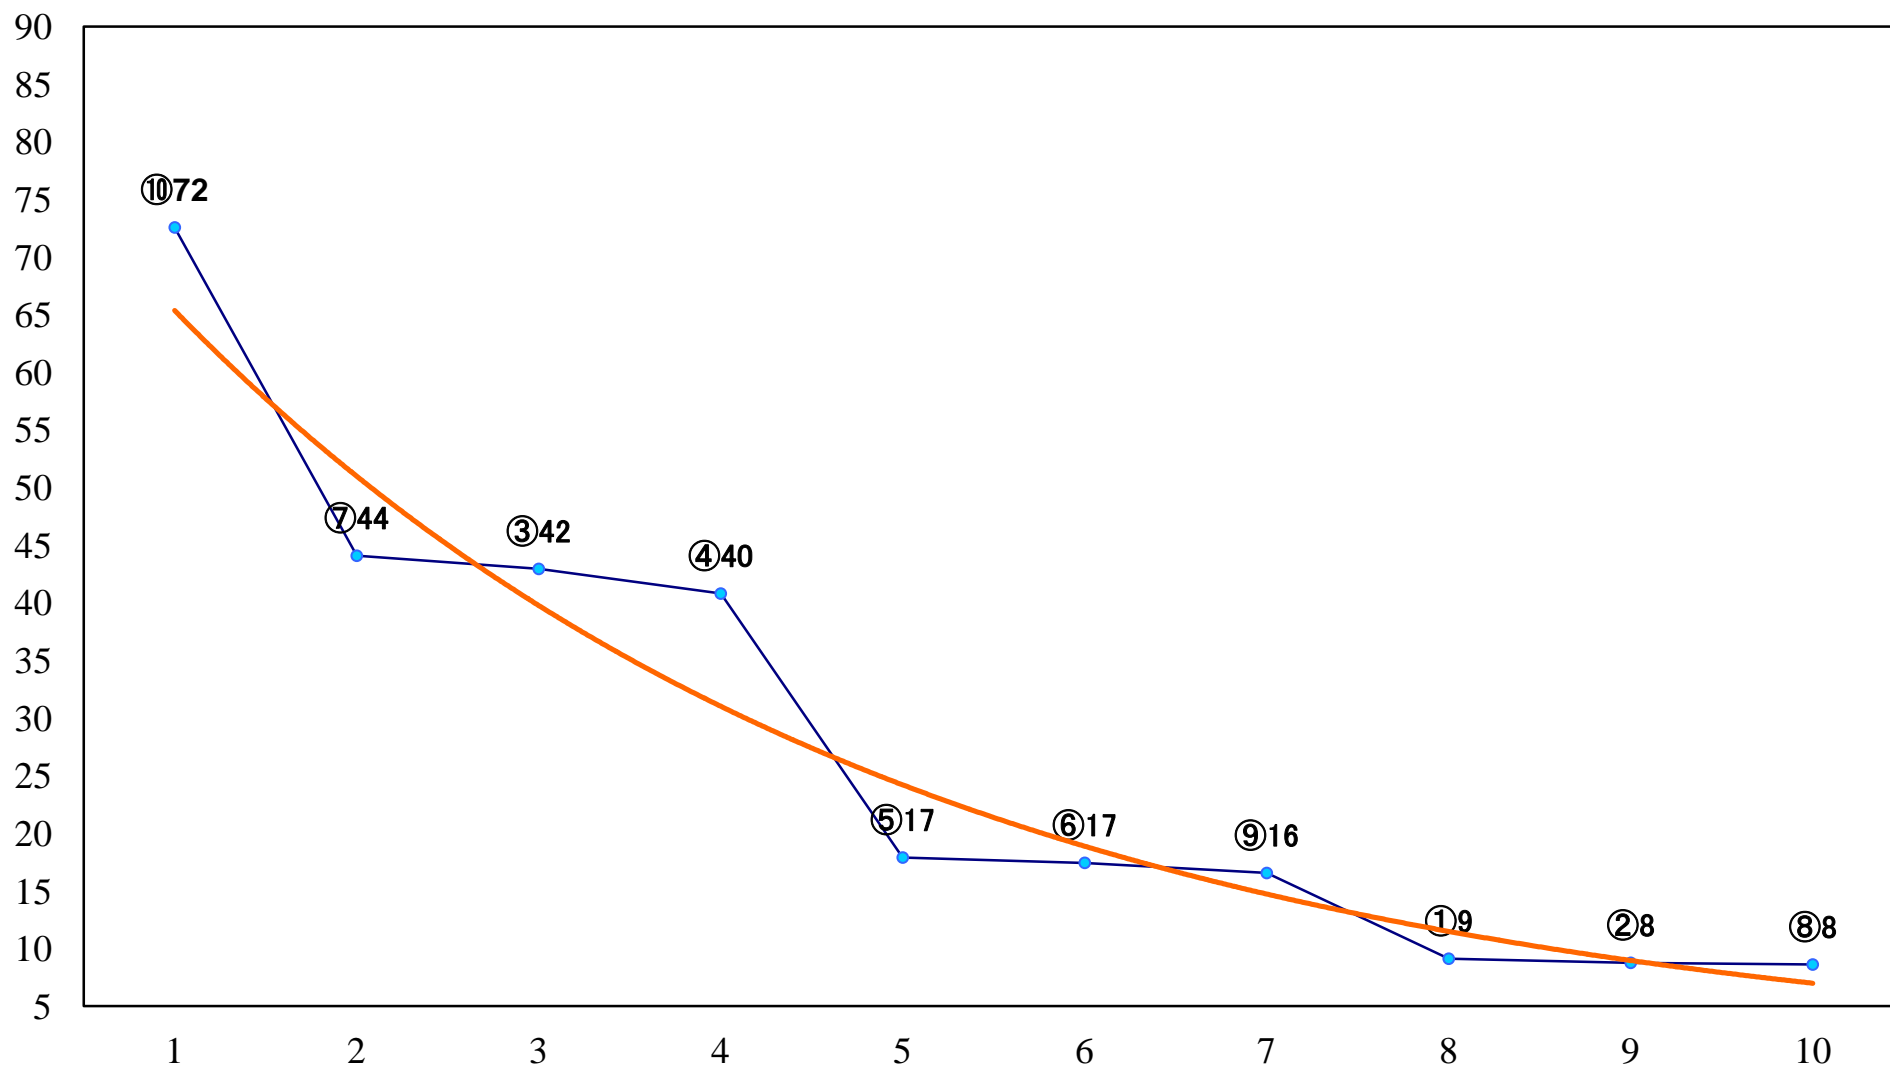

2021年12月13日(月) 川崎競馬 6R 17:30  
C1七八九 左1400mm

2021年12月13日(月) 川崎競馬 7R 18:00  
剛勇賞C1選定馬 左900mm

2021年12月13日(月) 川崎競馬 8R 18:30  
C1七八九 左1400mm

2021年12月13日(月) 川崎競馬 9R 19:05  
C1七八九 左1500mm

2021年12月13日(月) 川崎競馬 10R 19:40  
雪模様特別B3二 左1600mm