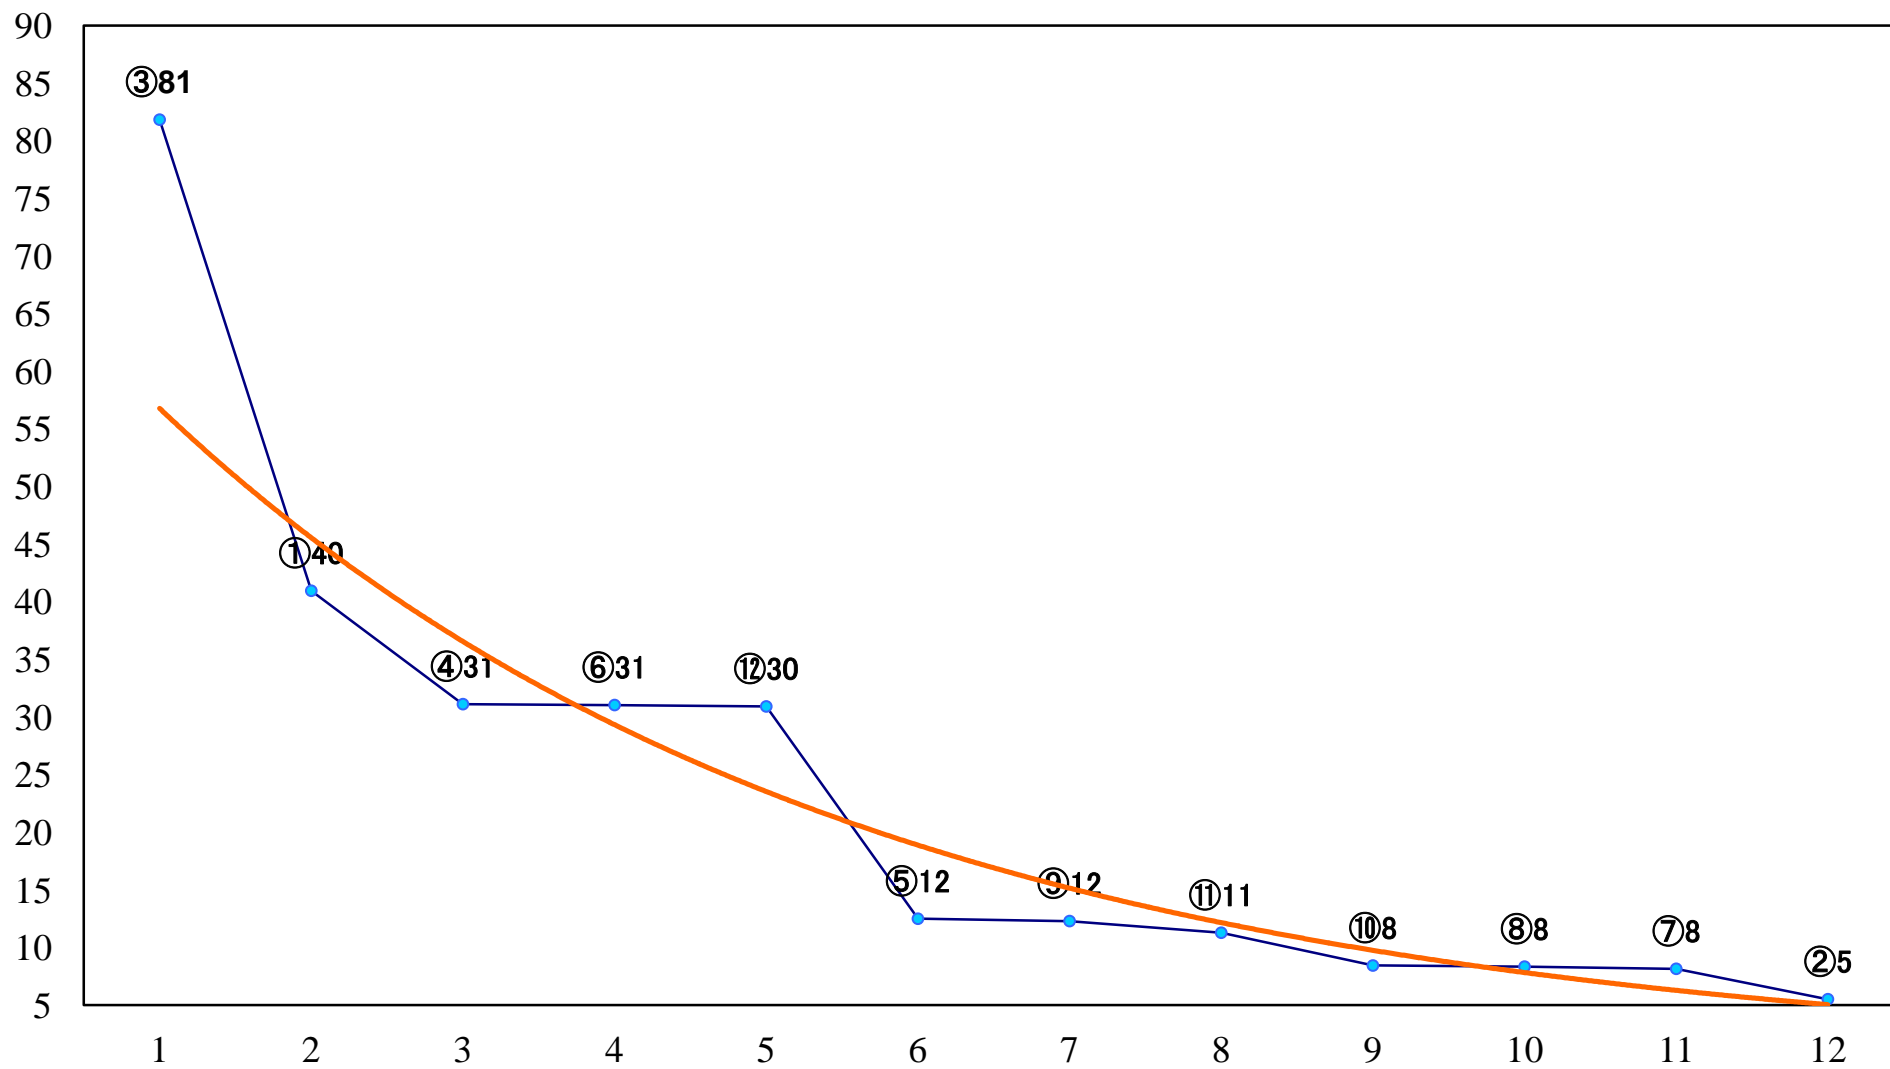

2021年12月13日(月) 川崎競馬 3R 16:00
ヤマネ賞C3選定馬 左900mm