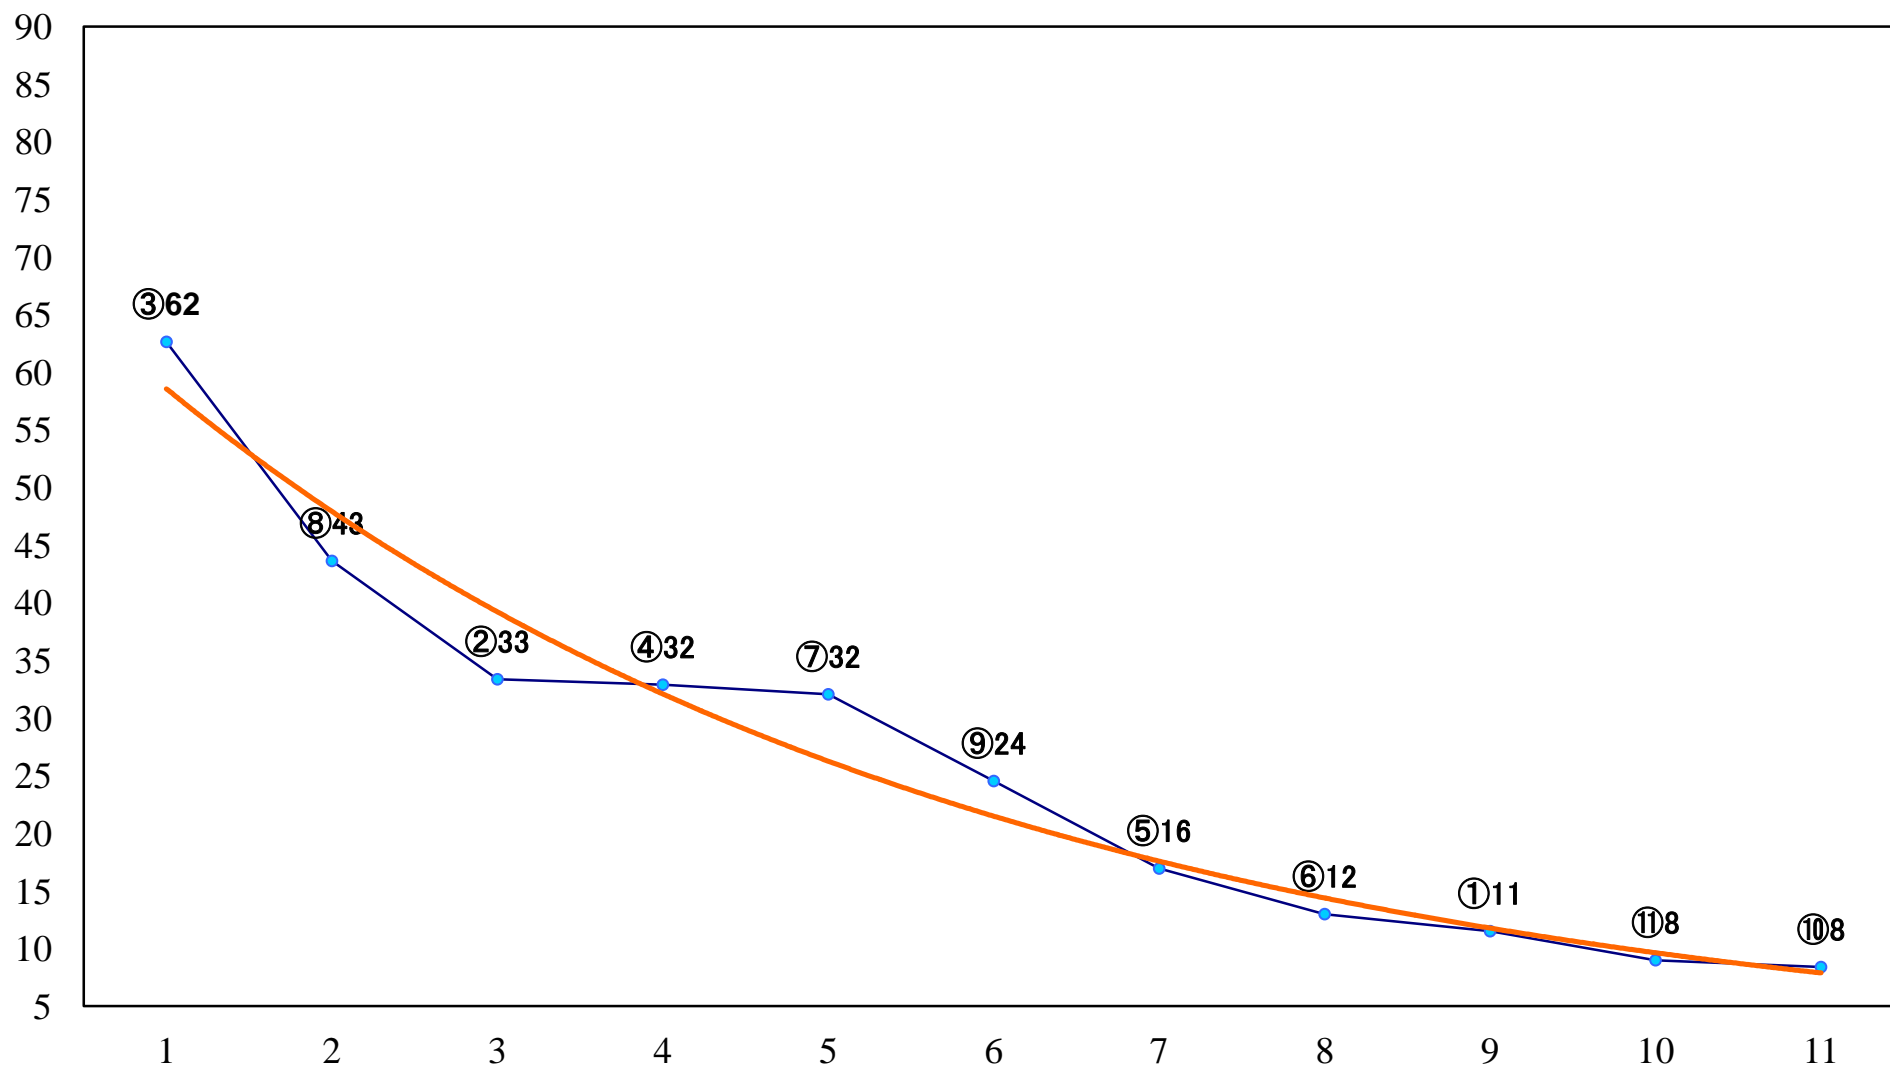

2021年12月13日(月) 川崎競馬 6R 17:30  
C1七八九 左1400mm

2021年12月13日(月) 川崎競馬 7R 18:00  
剛勇賞C1選定馬 左900mm

2021年12月13日(月) 川崎競馬 8R 18:30  
C1七八九 左1400mm

2021年12月13日(月) 川崎競馬 9R 19:05  
C1七八九 左1500mm

2021年12月13日(月) 川崎競馬 10R 19:40  
雪模様特別B3二 左1600mm