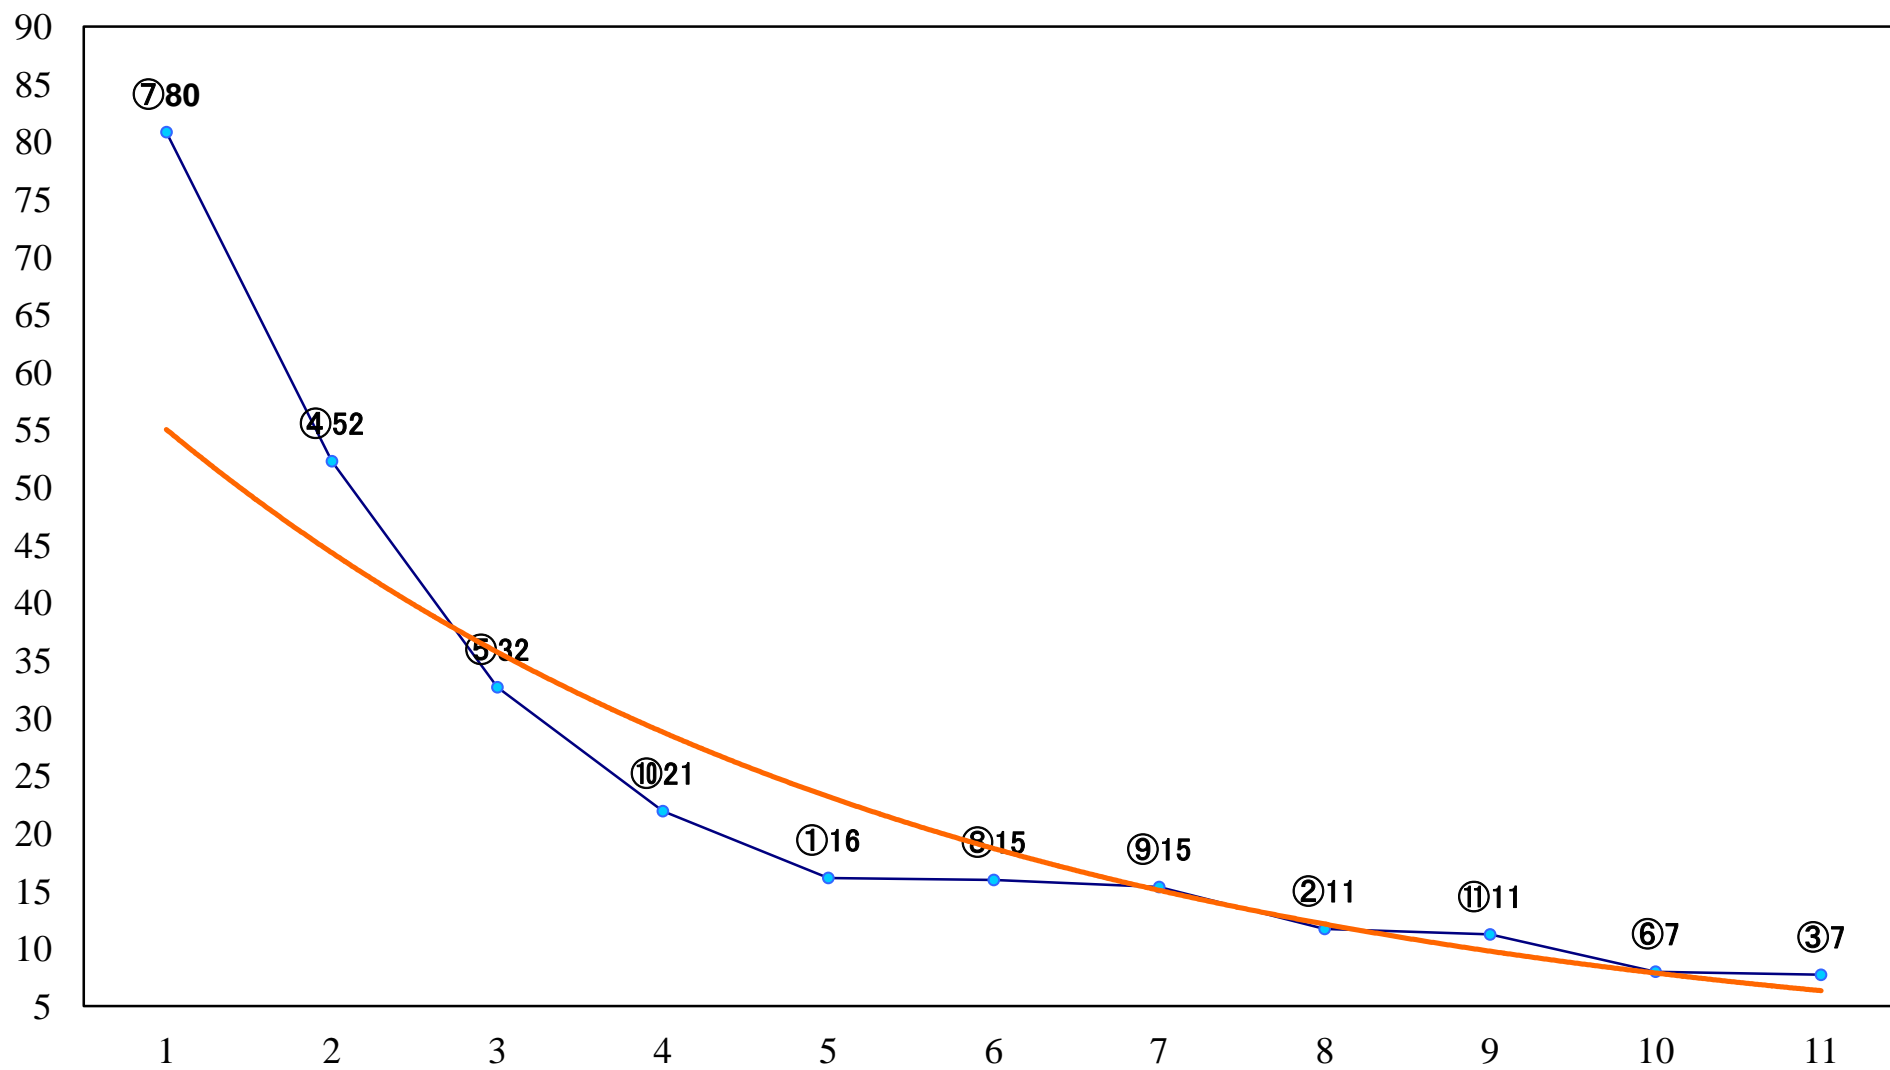

2021年12月13日(月) 川崎競馬 1R 15:00
2歳6 左1400mm