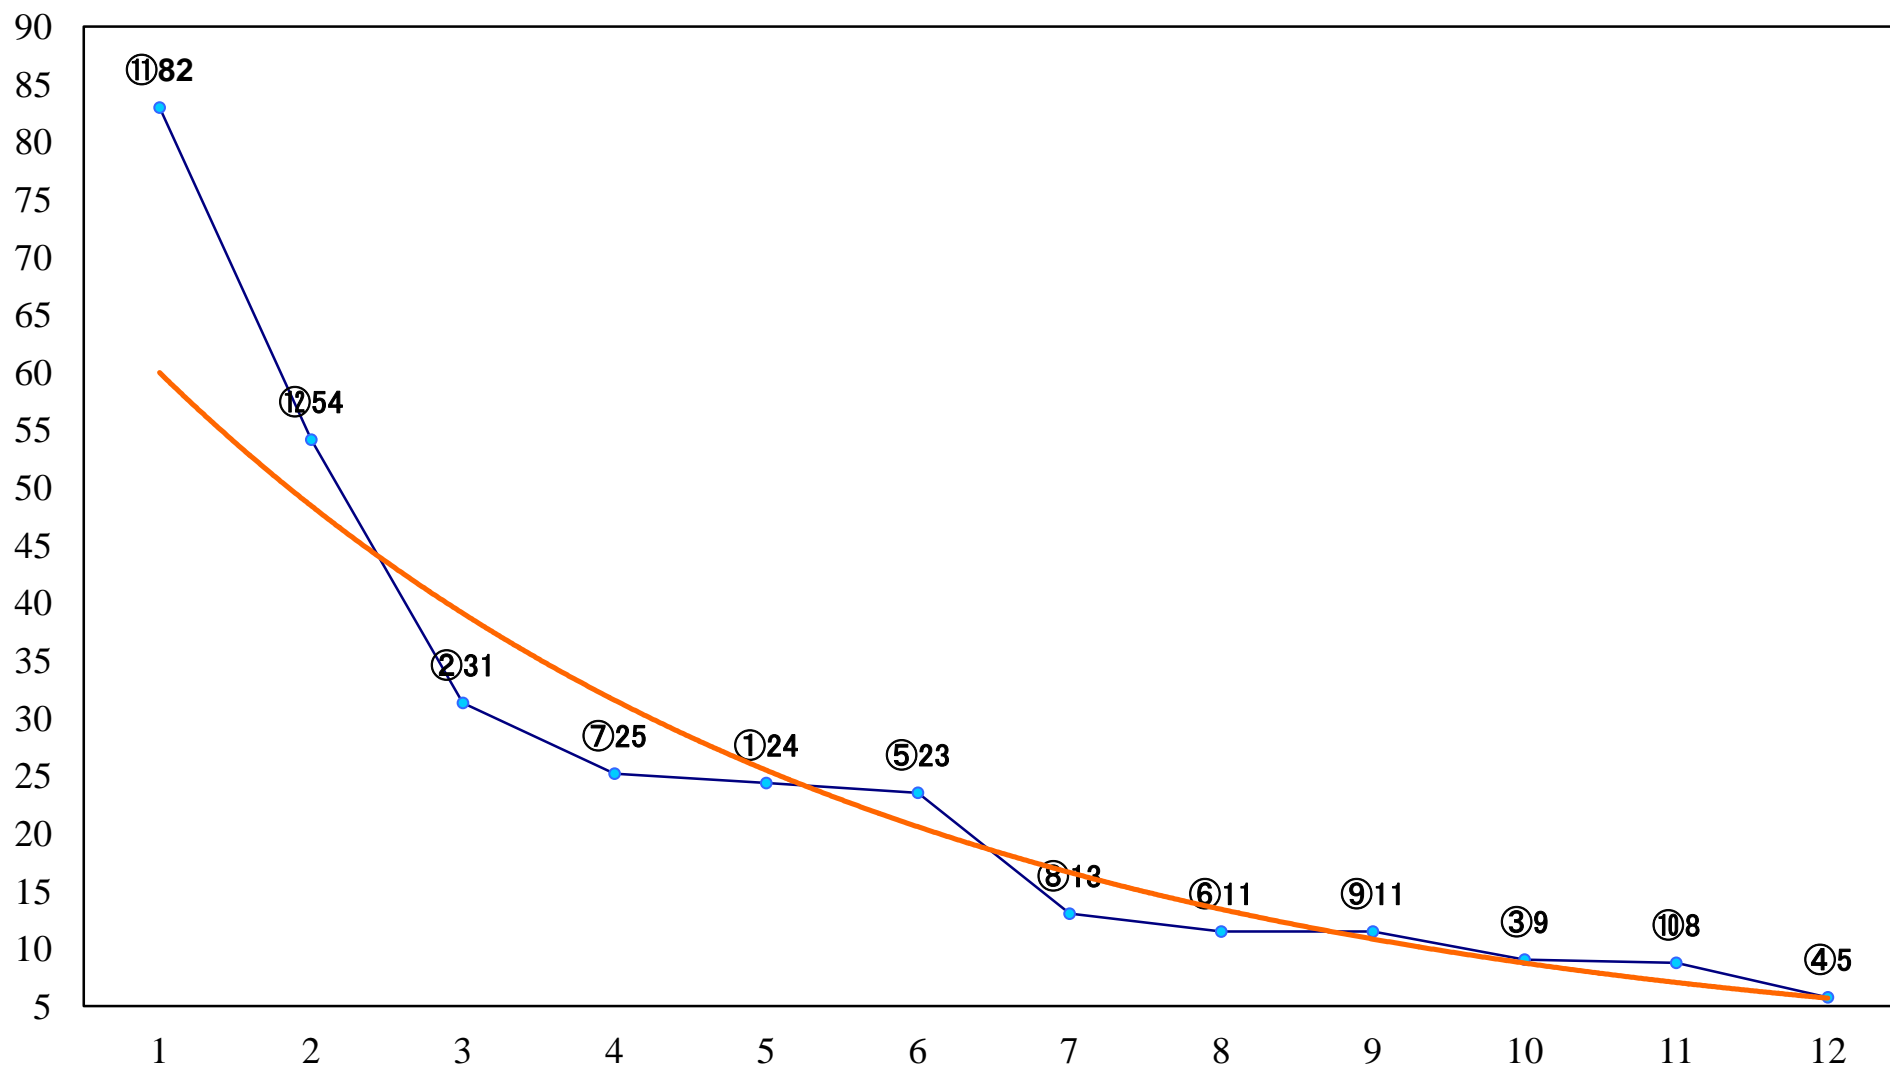

2021年12月13日(月) 川崎競馬 4R 16:30
C2一 二三 左1400mm