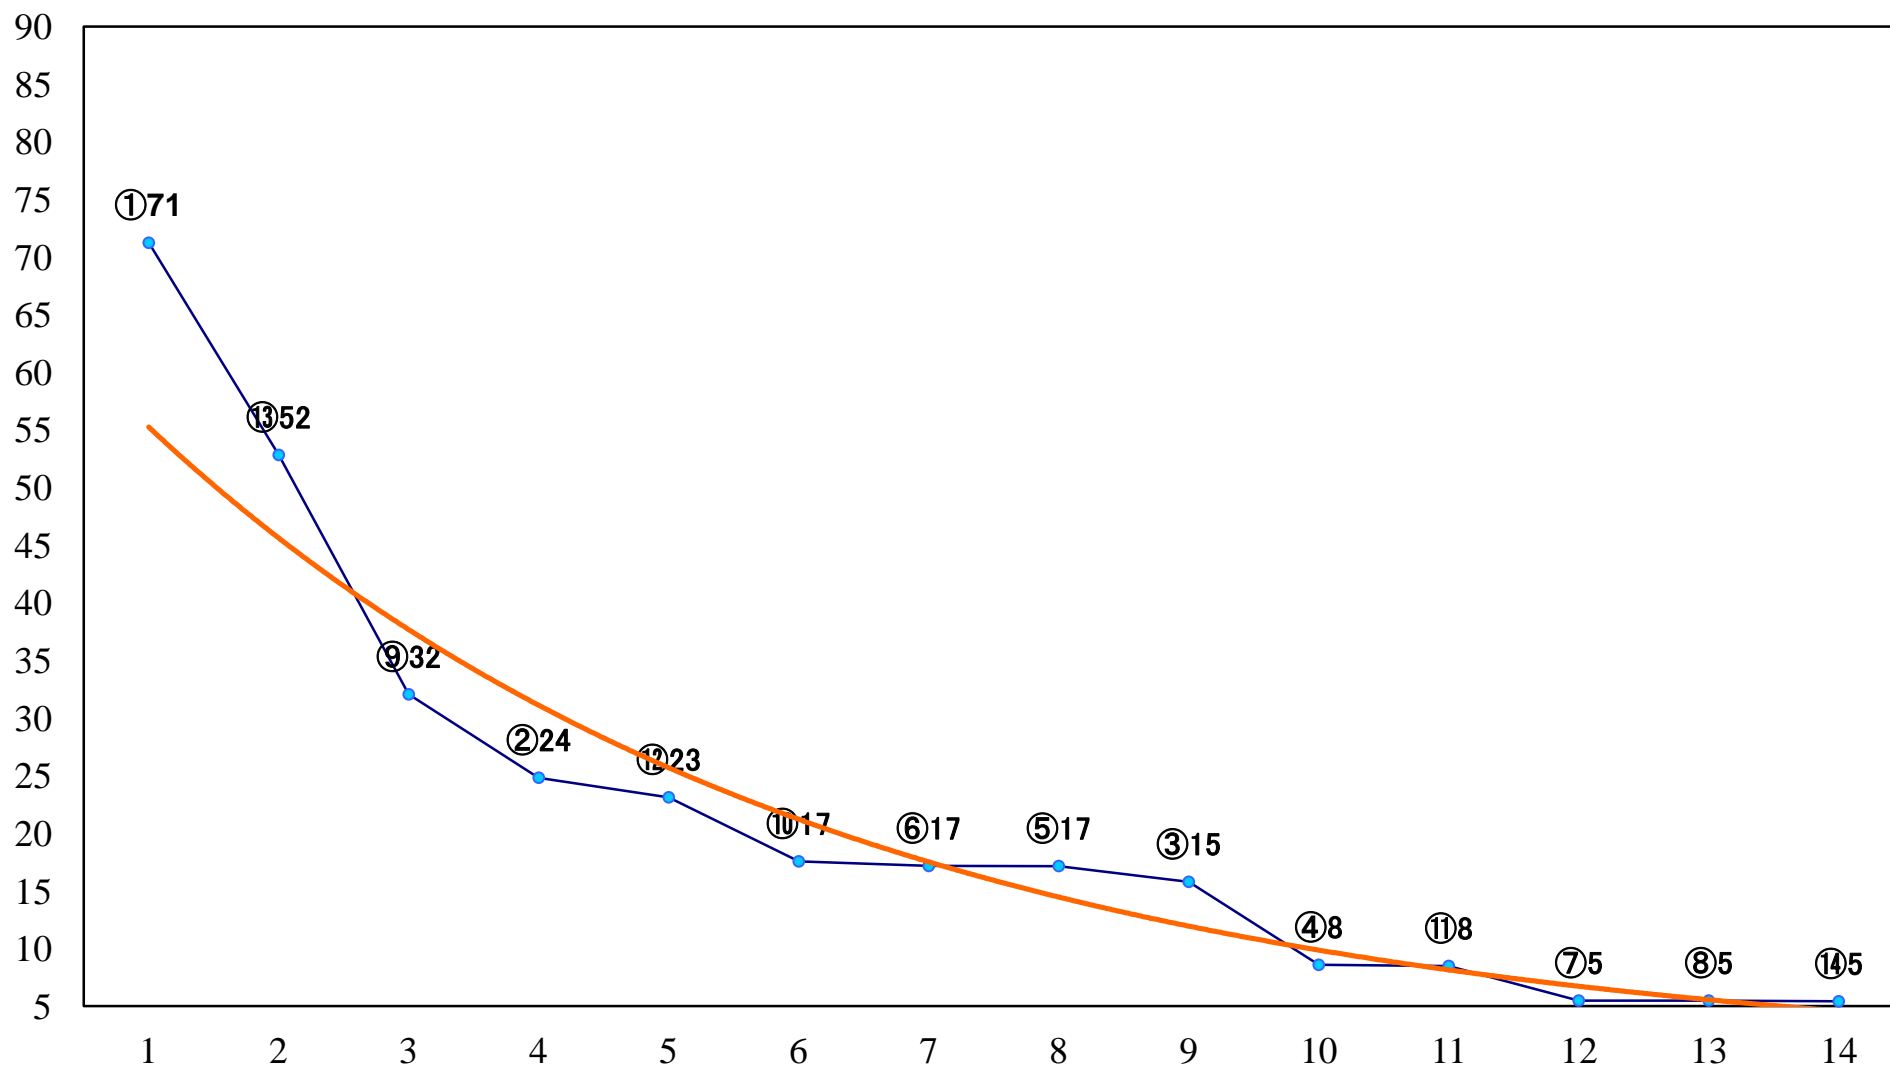

2021年12月14日(火) 川崎競馬 9R 19:05
鴛鴦特別3歳1 左1500mm