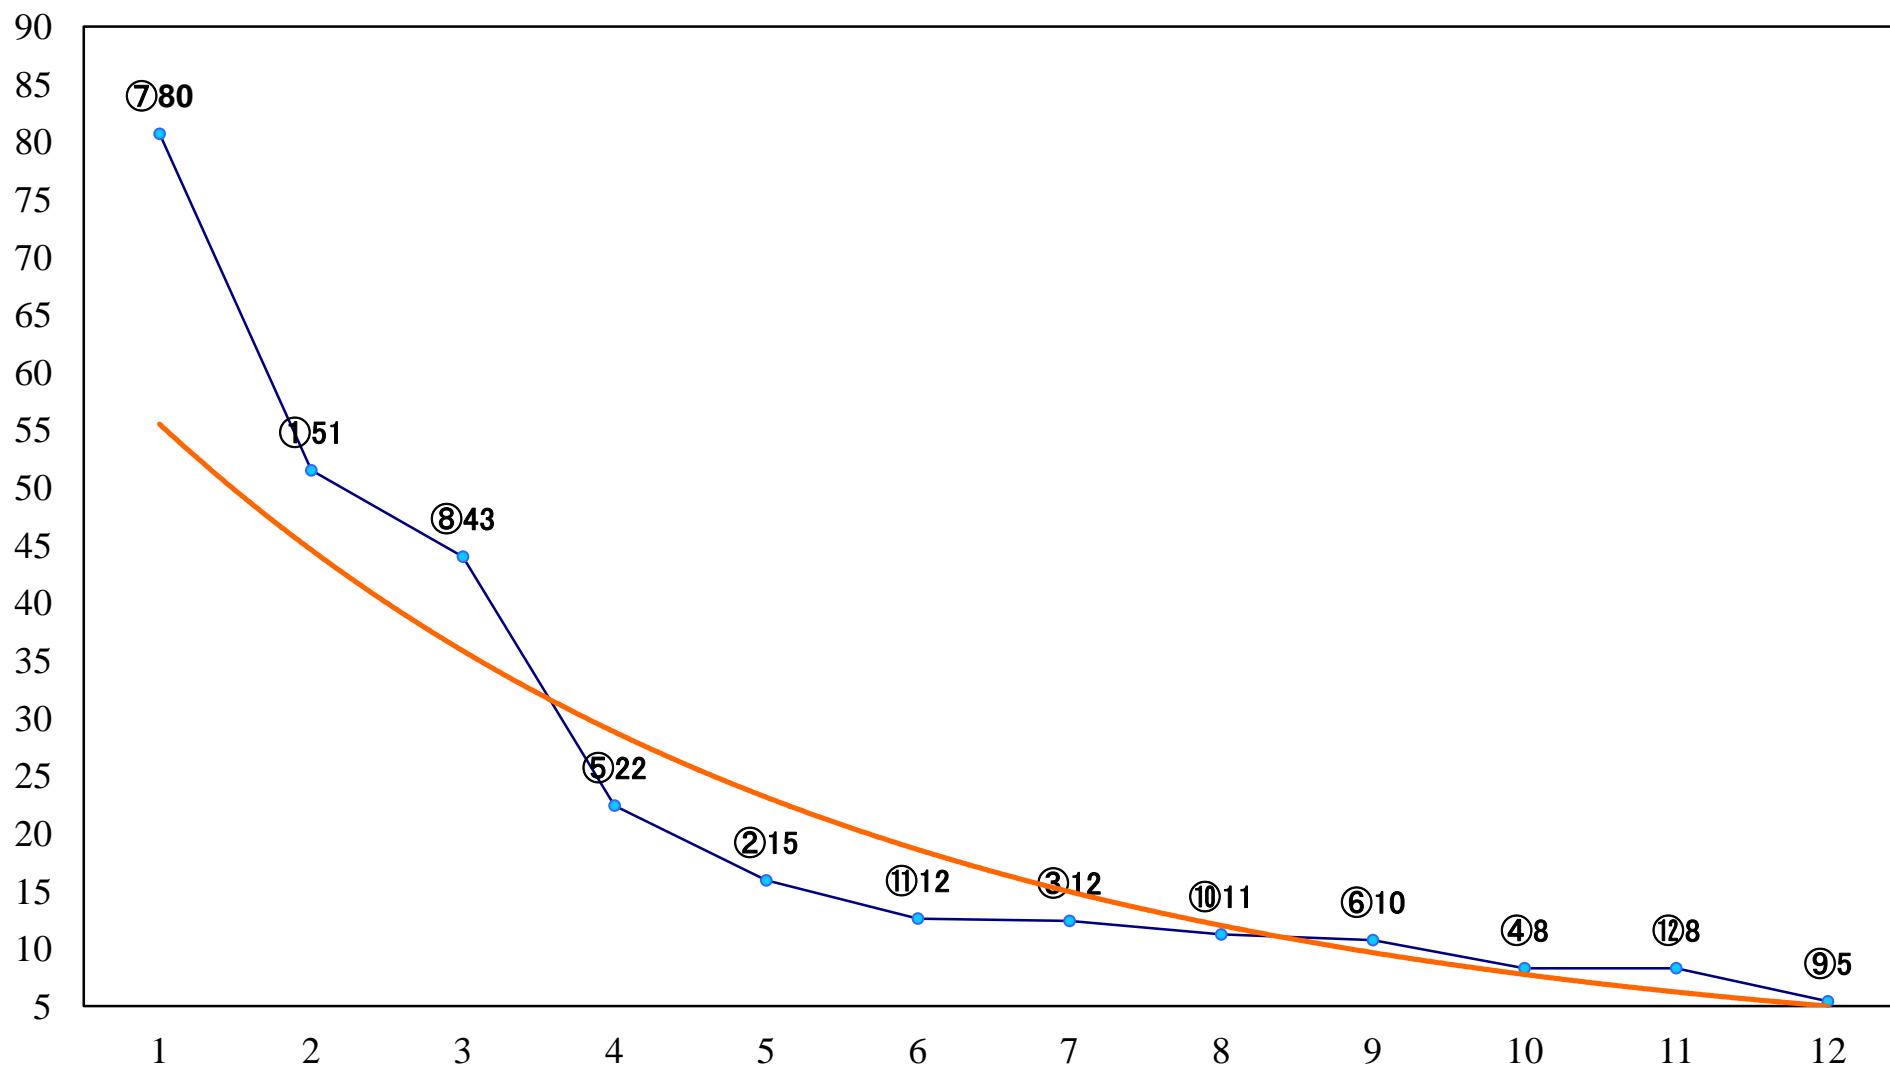

2021年12月14日(火) 川崎競馬 6R 17:30
雷雪賞C2選定馬 左900mm