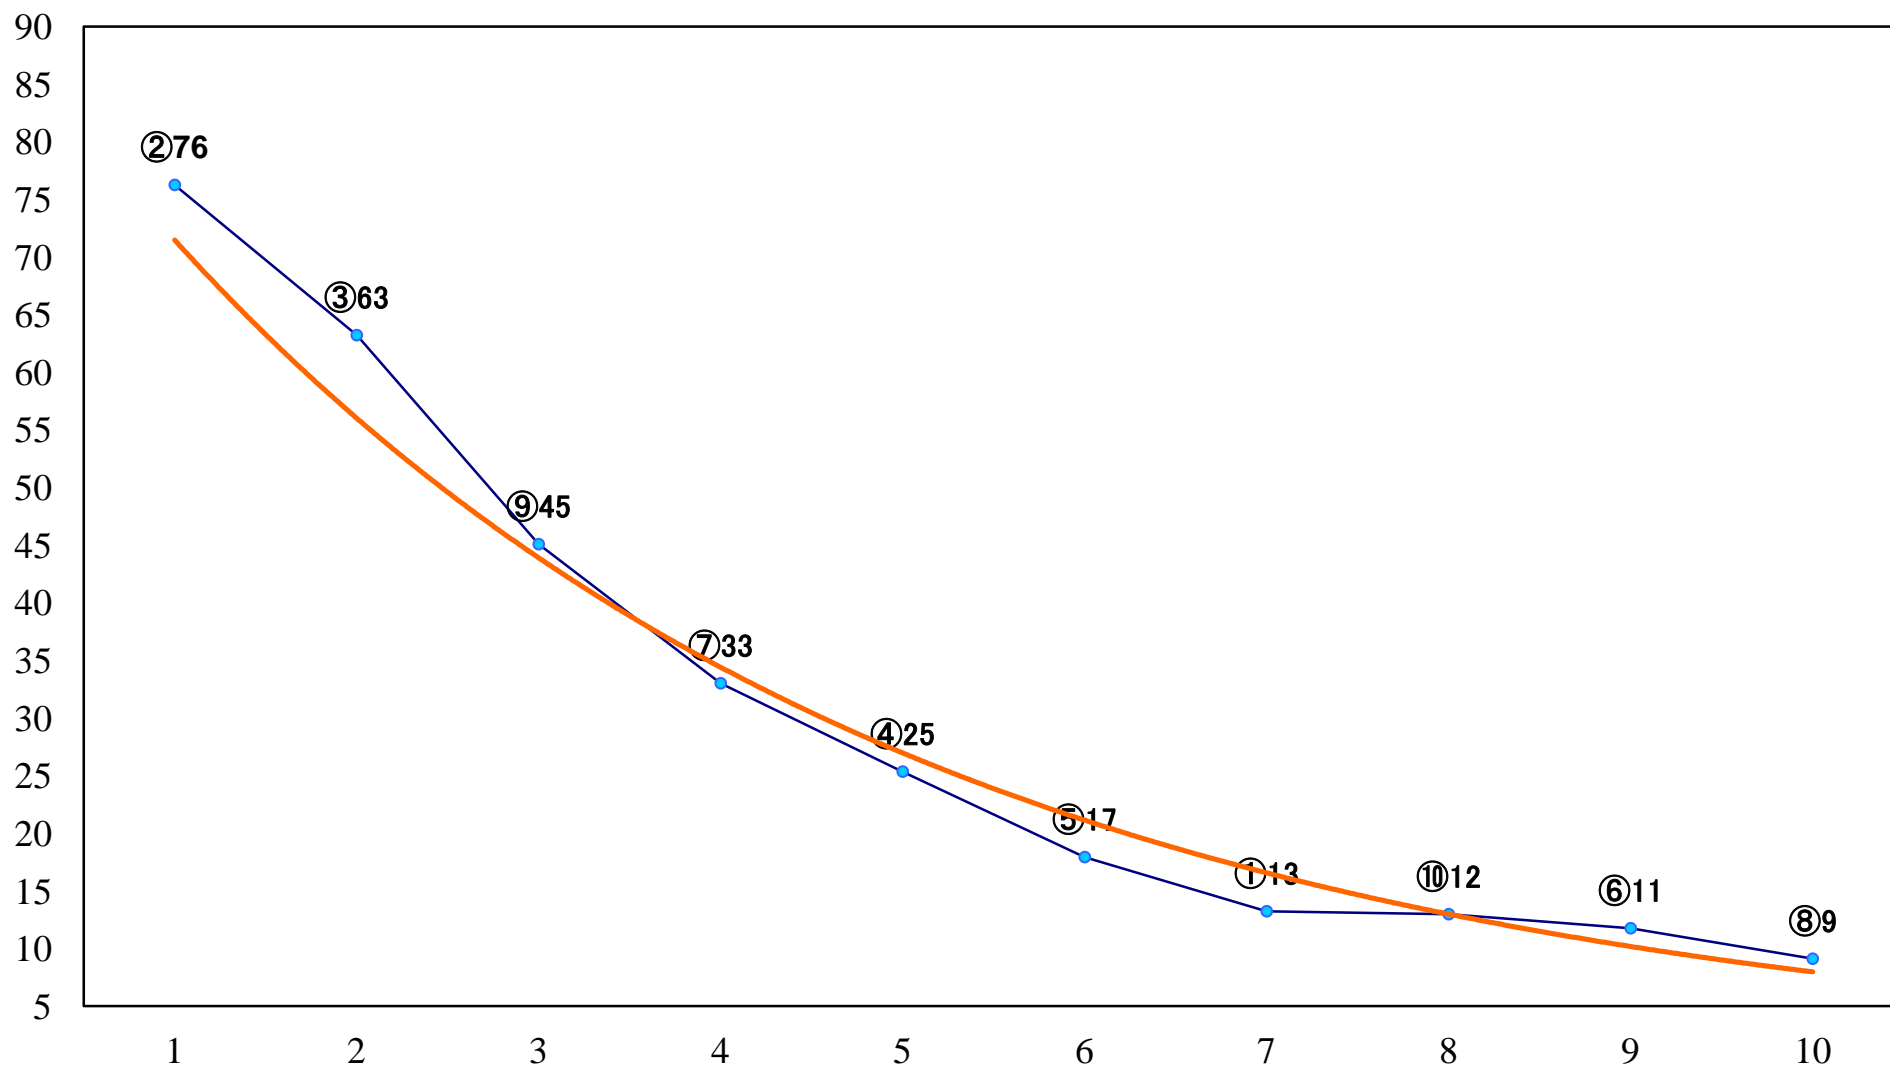

2021年12月14日(火) 川崎競馬 11R 20:15
スパーキングオールスターチャレンA2B1 左2100mm