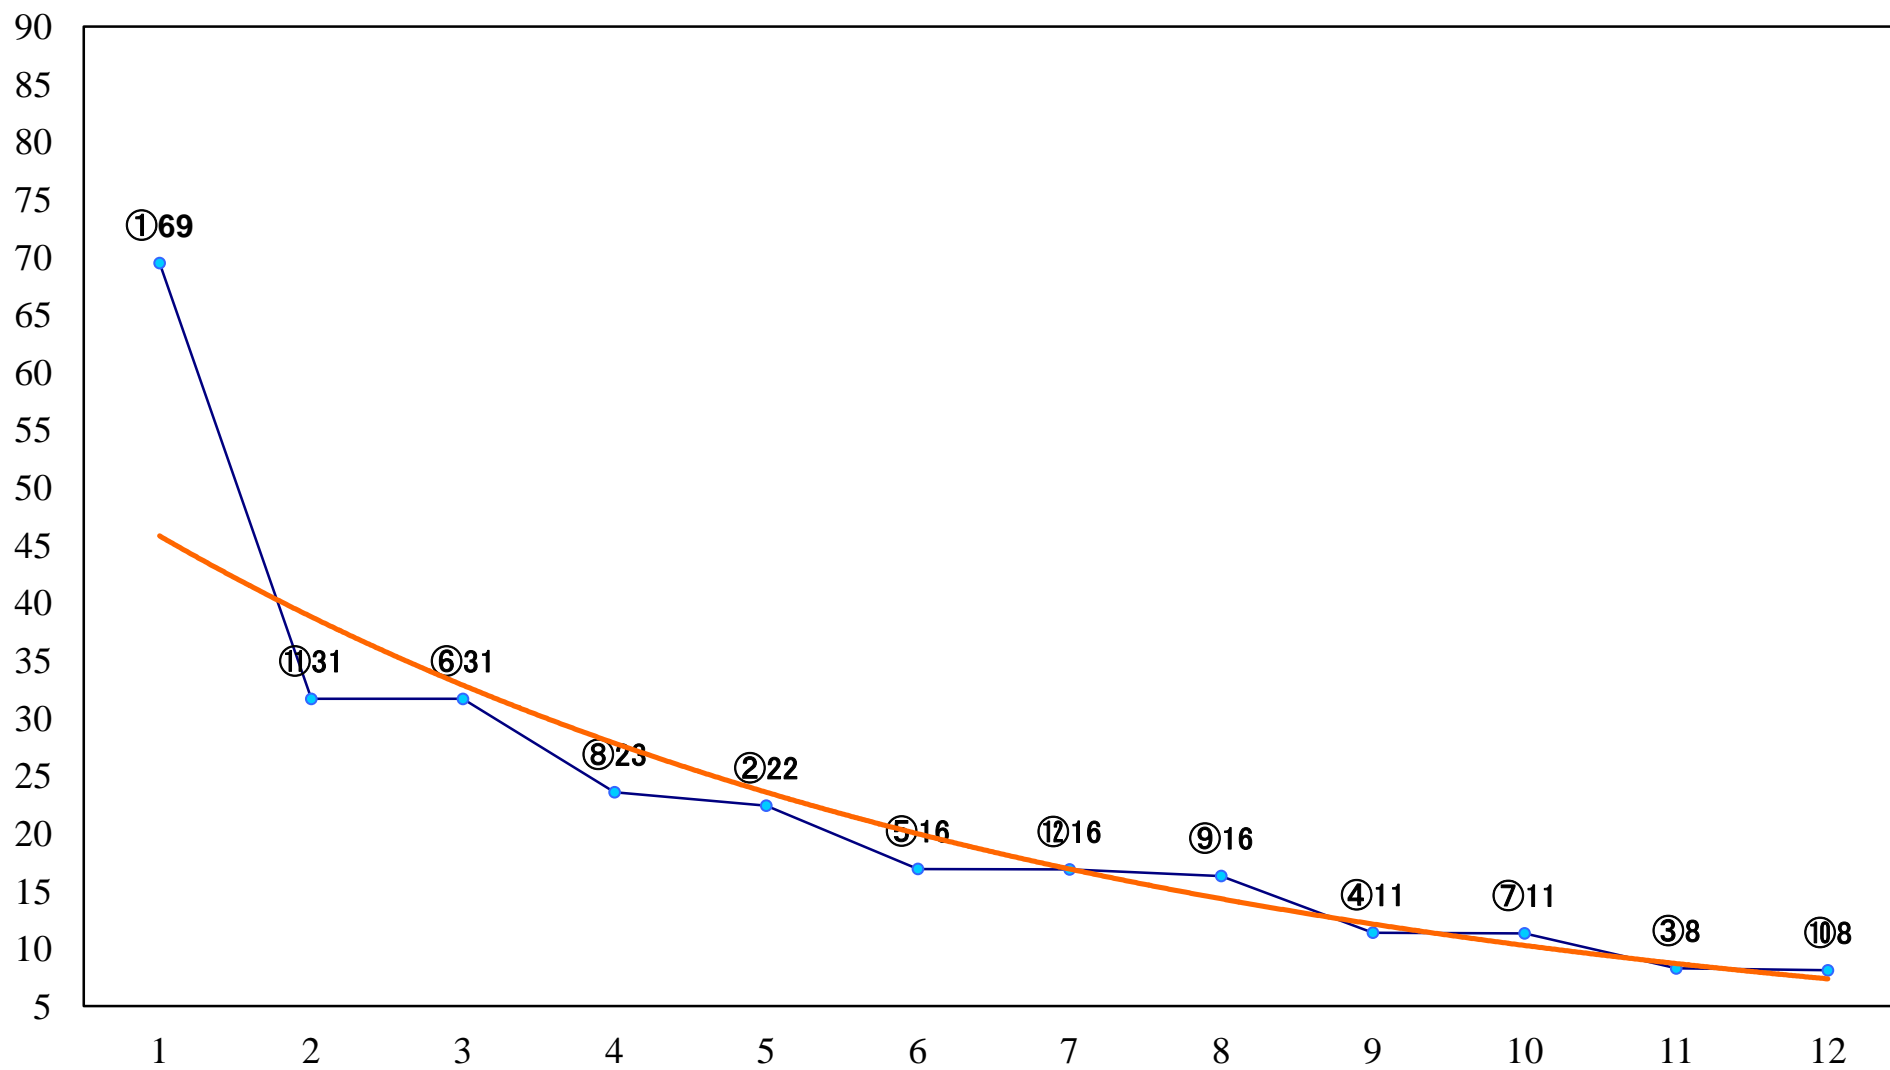

2021年12月14日(火) 川崎競馬 1R 15:00
アリジゴク特別2歳5 左1400mm