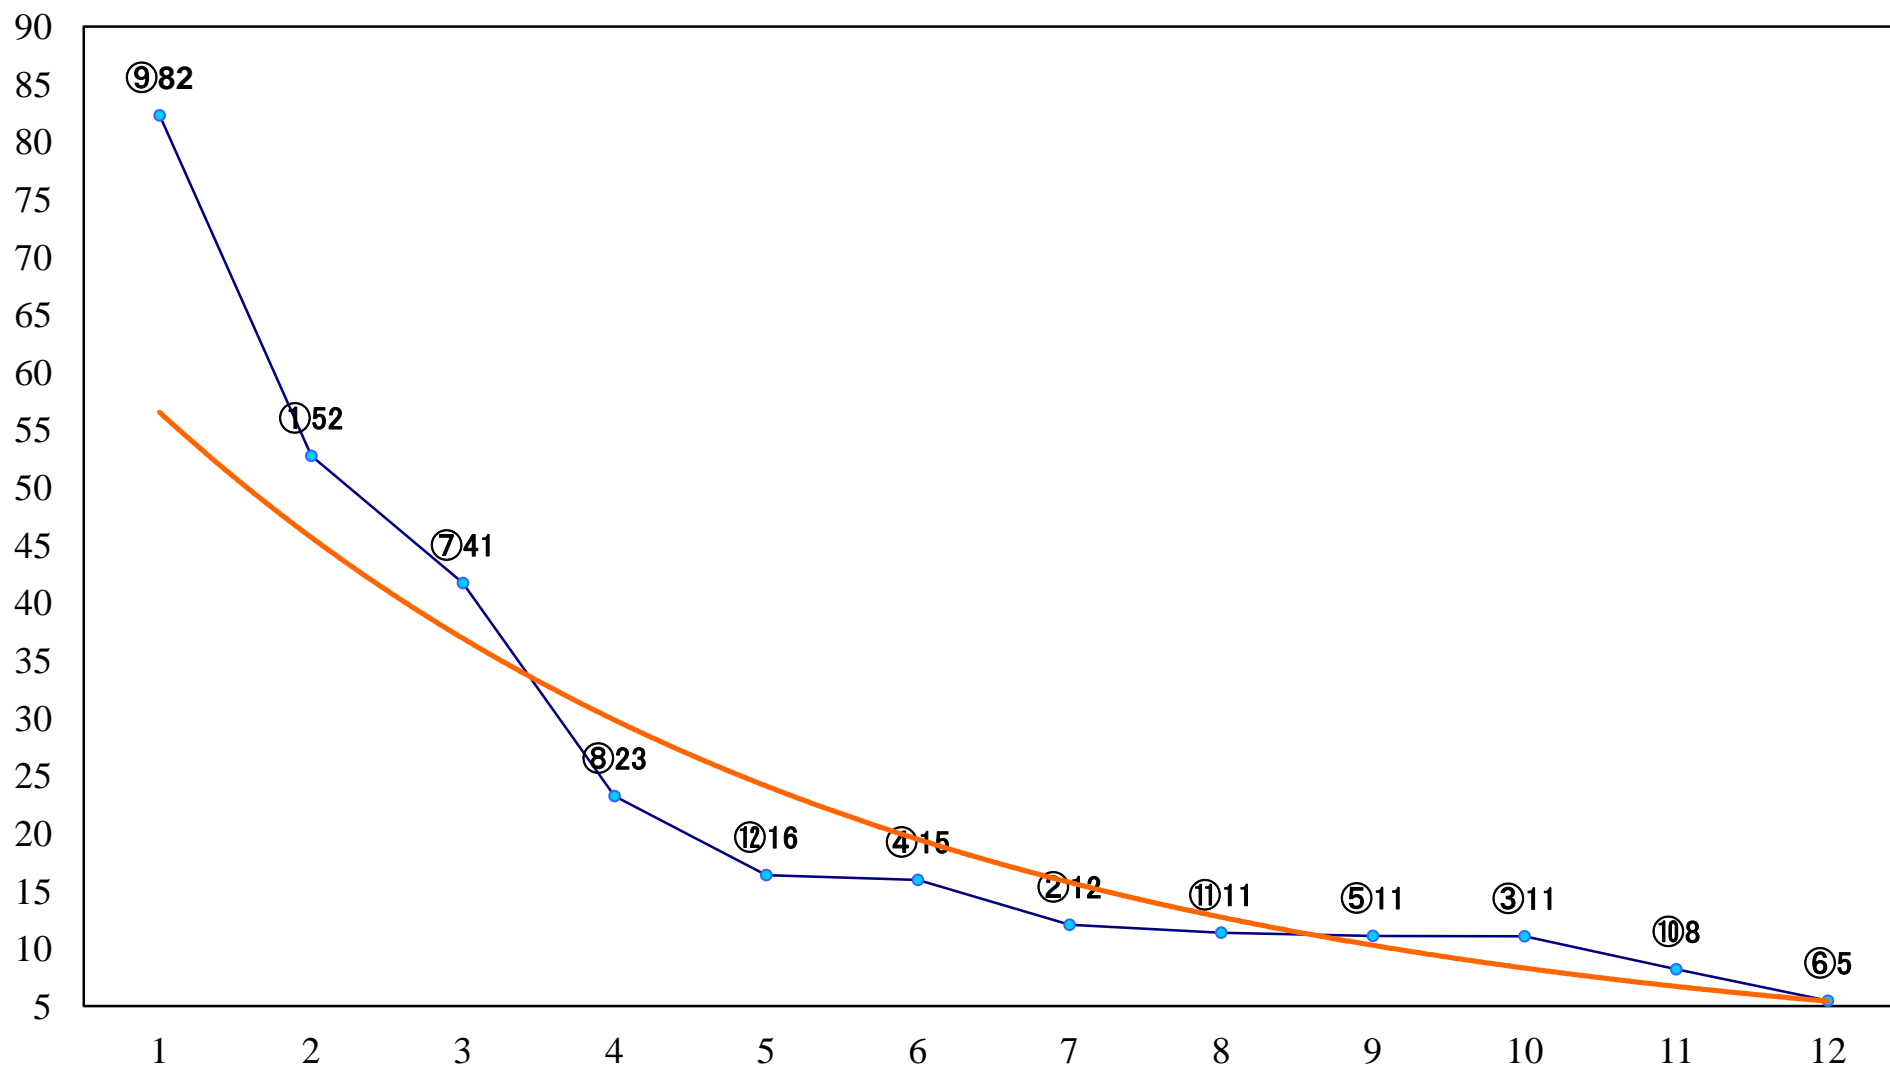

2021年12月14日(火) 川崎競馬 5R 17:00
C3三 四 左1400mm