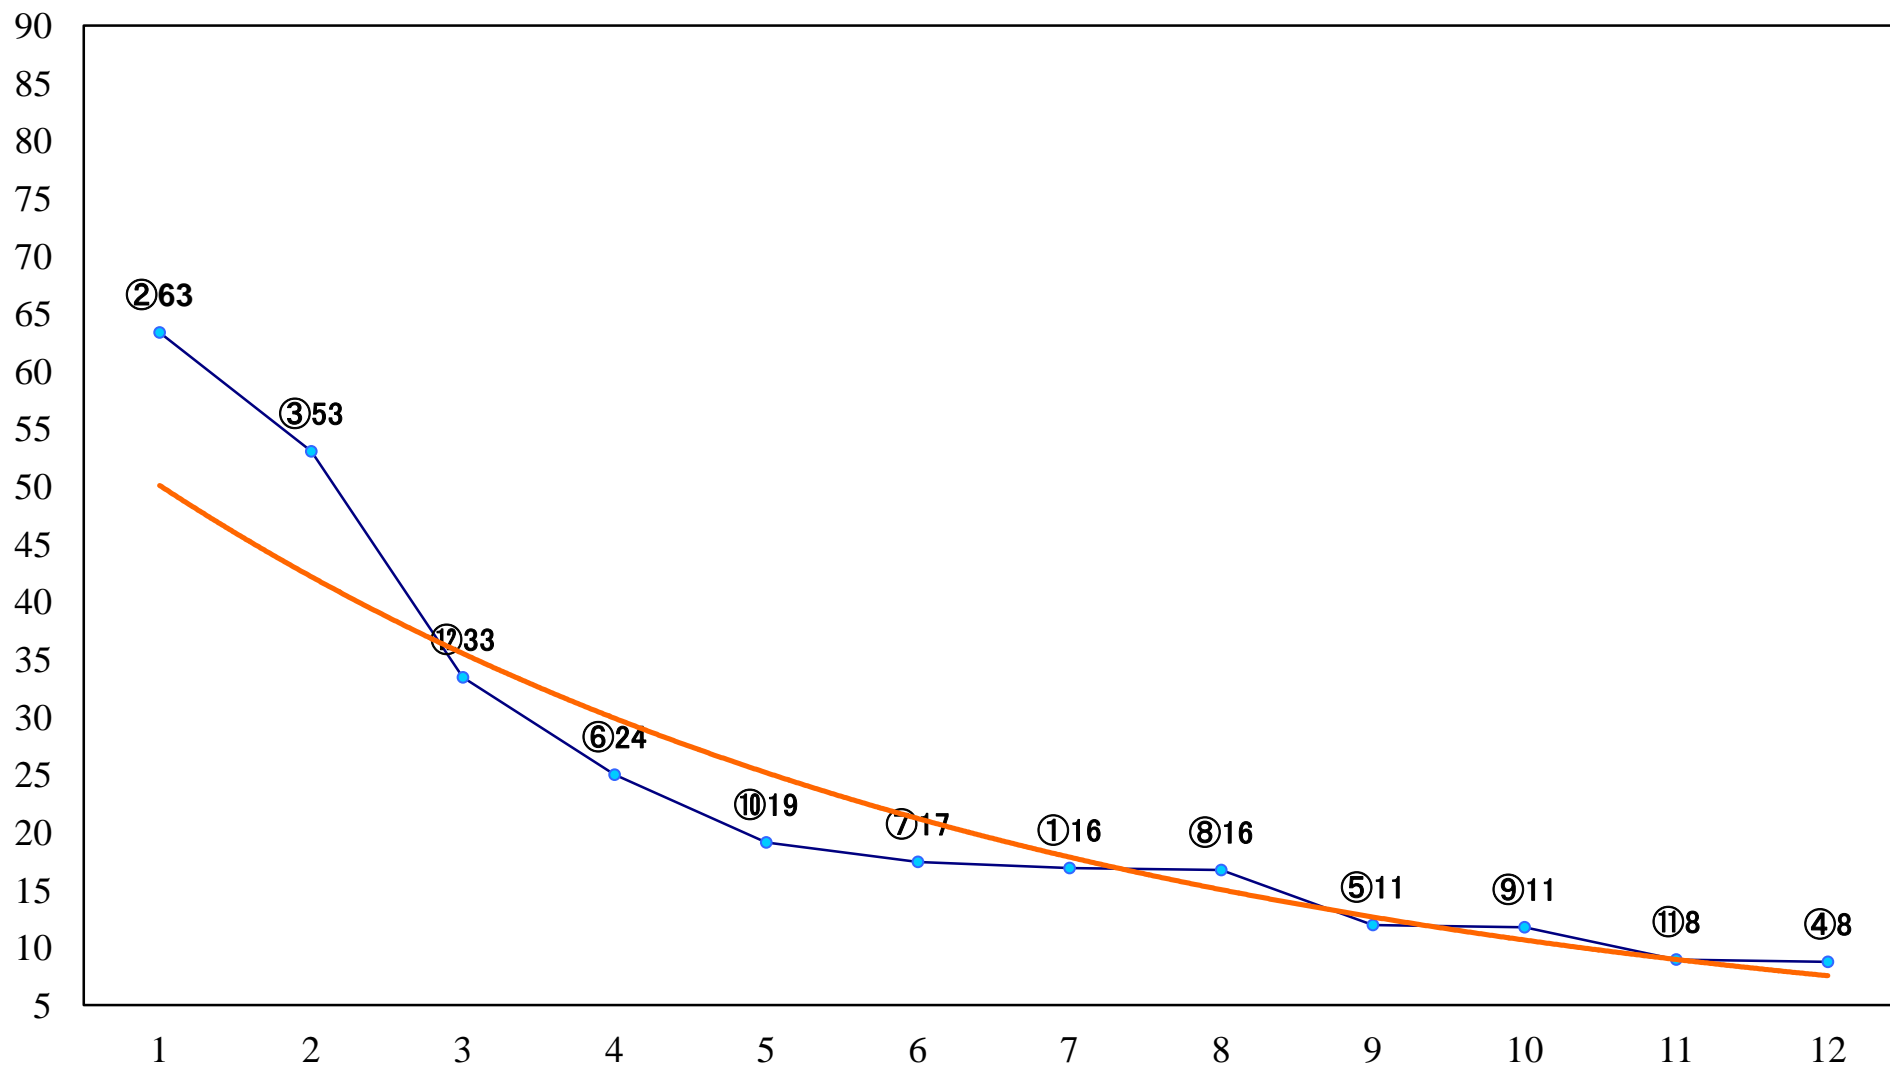

2021年12月14日(火) 川崎競馬 8R 18:30
C1四五六 左1400mm