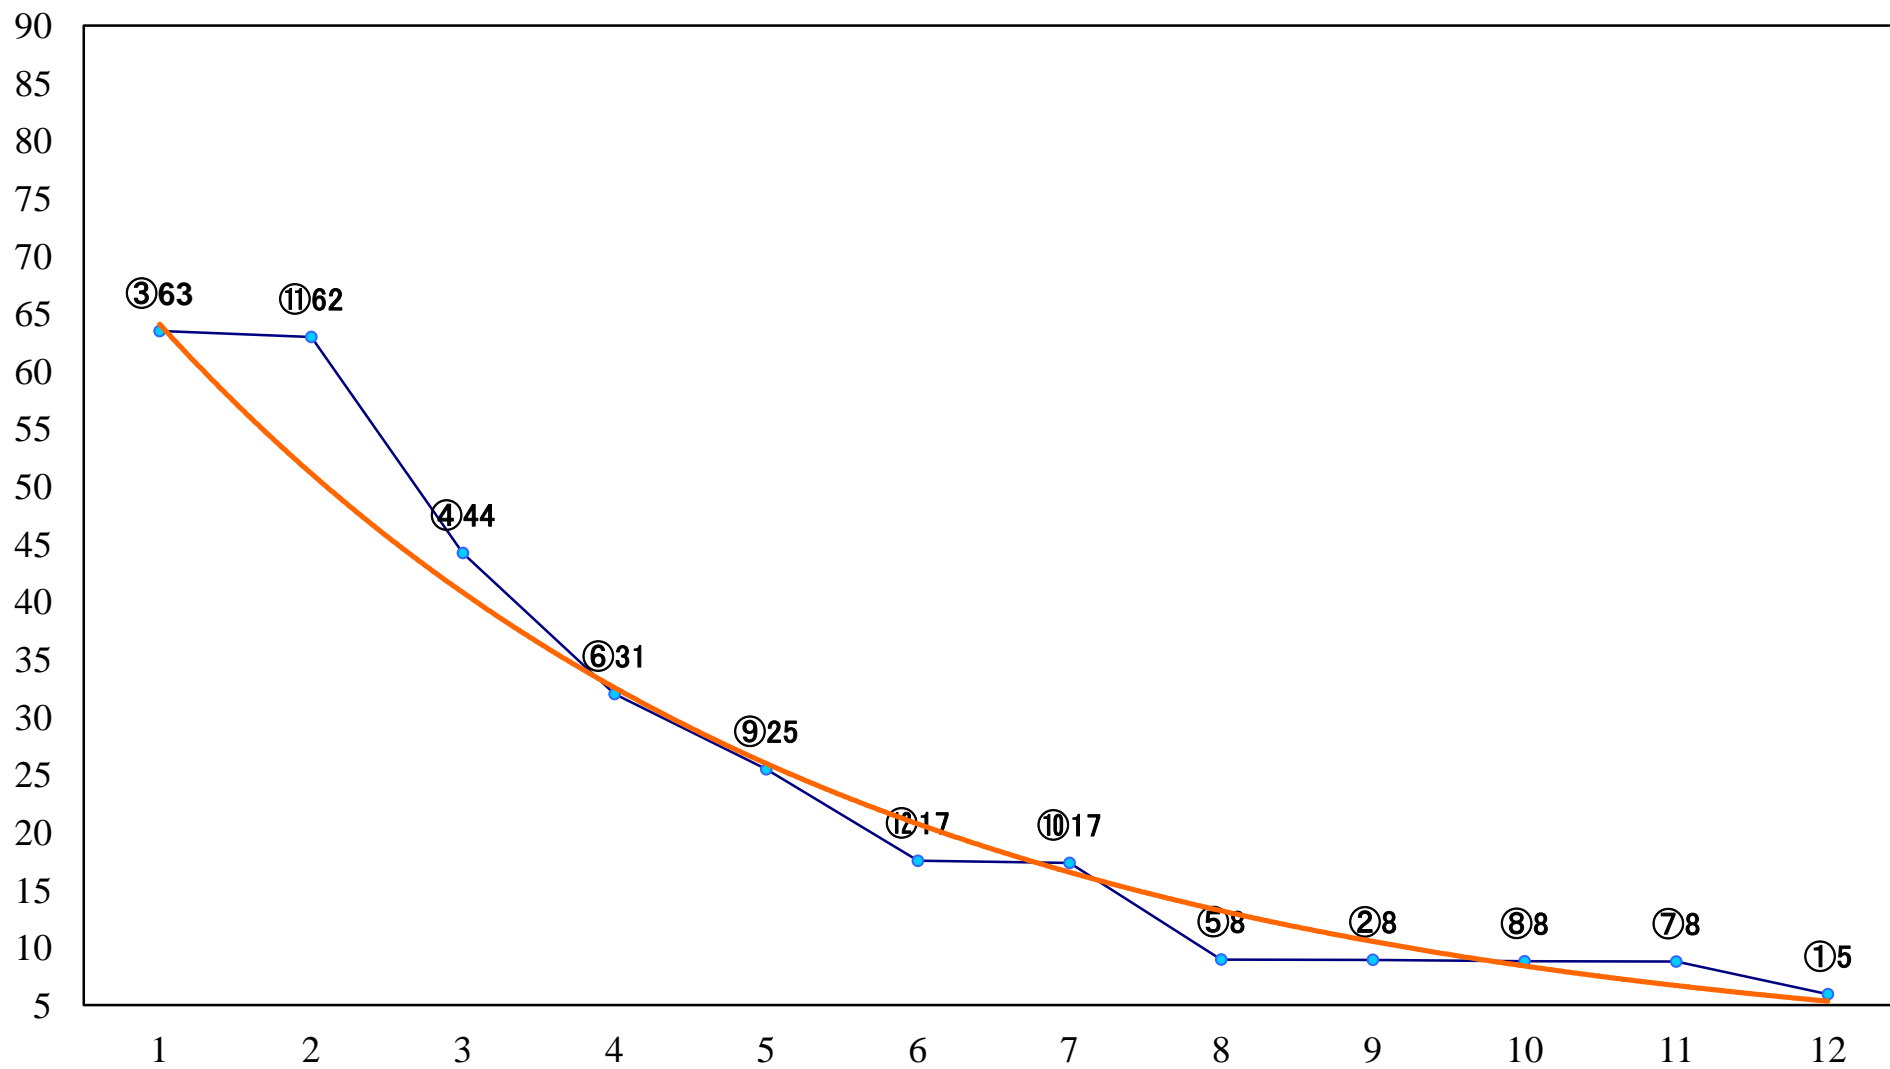

2021年12月14日(火) 川崎競馬 7R 18:00
C1四五六 左1400mm