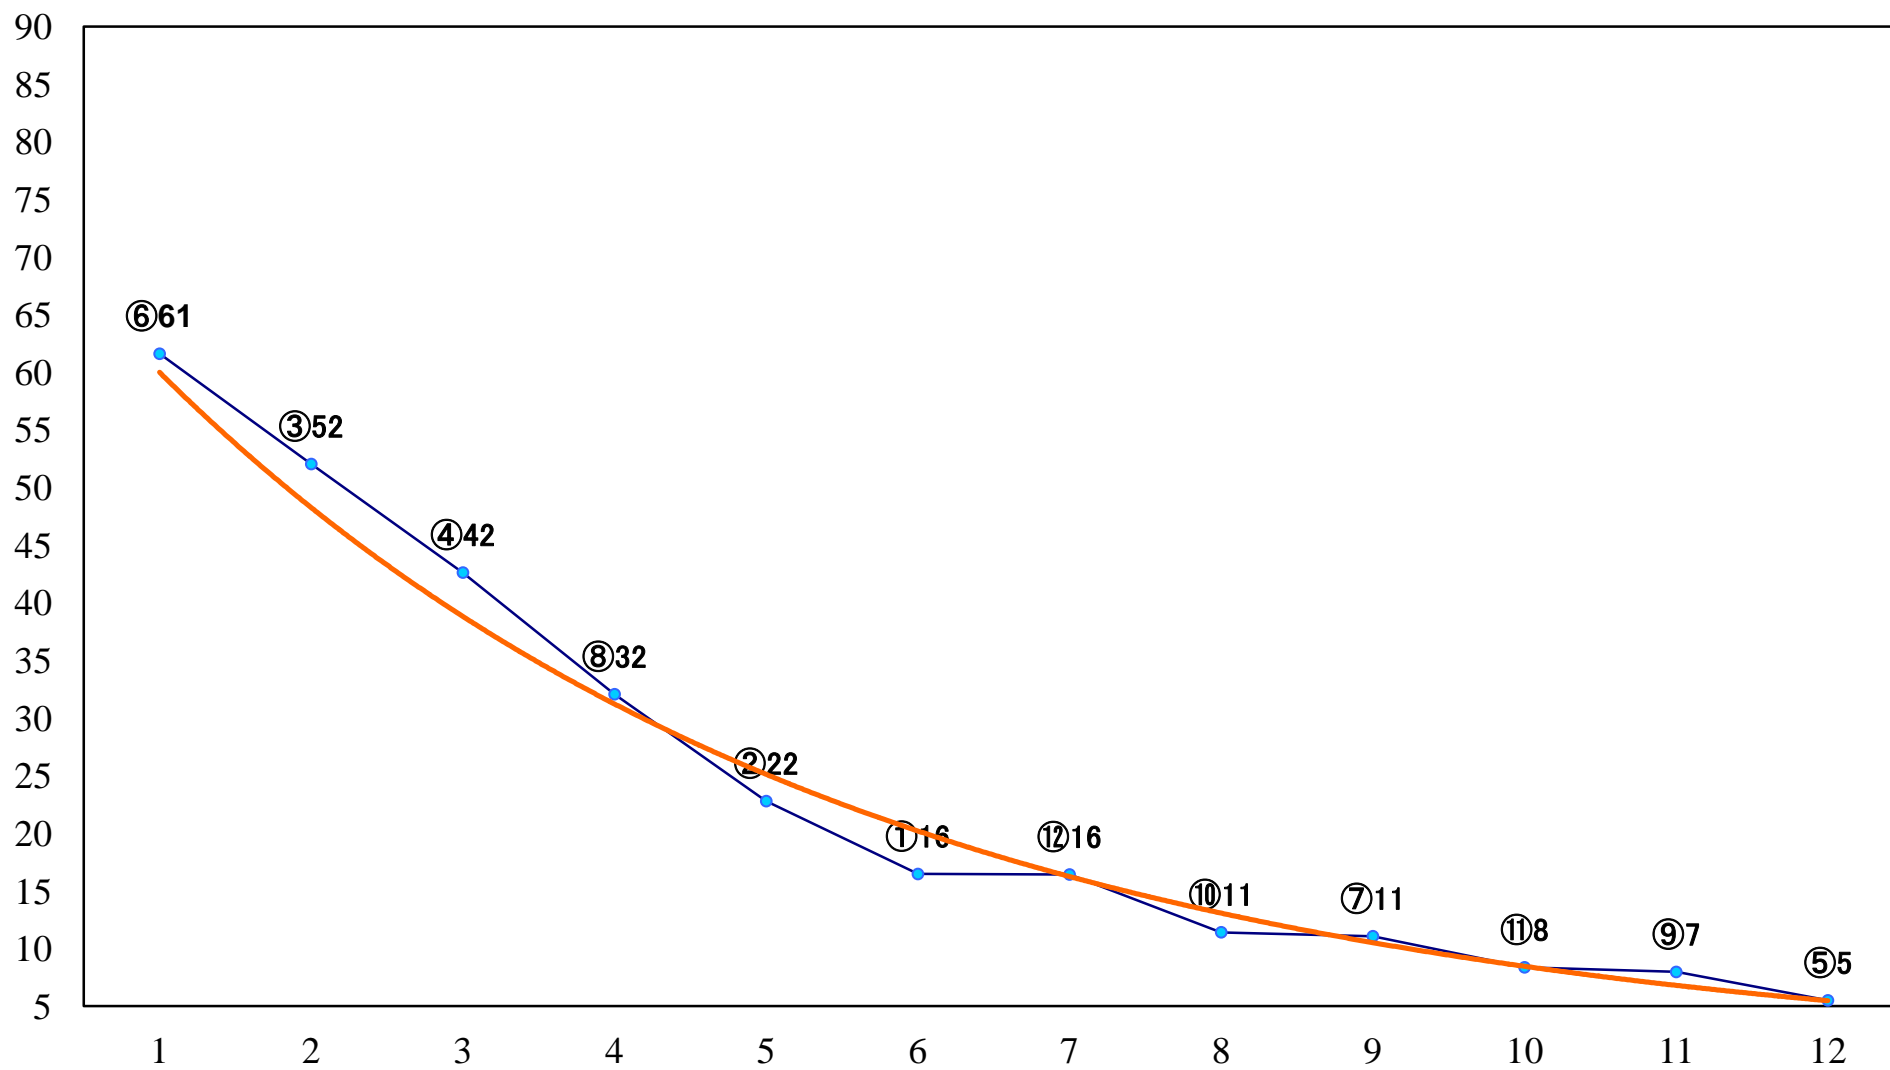

2021年12月14日(火) 川崎競馬 4R 16:30
C3三 四 左1400mm