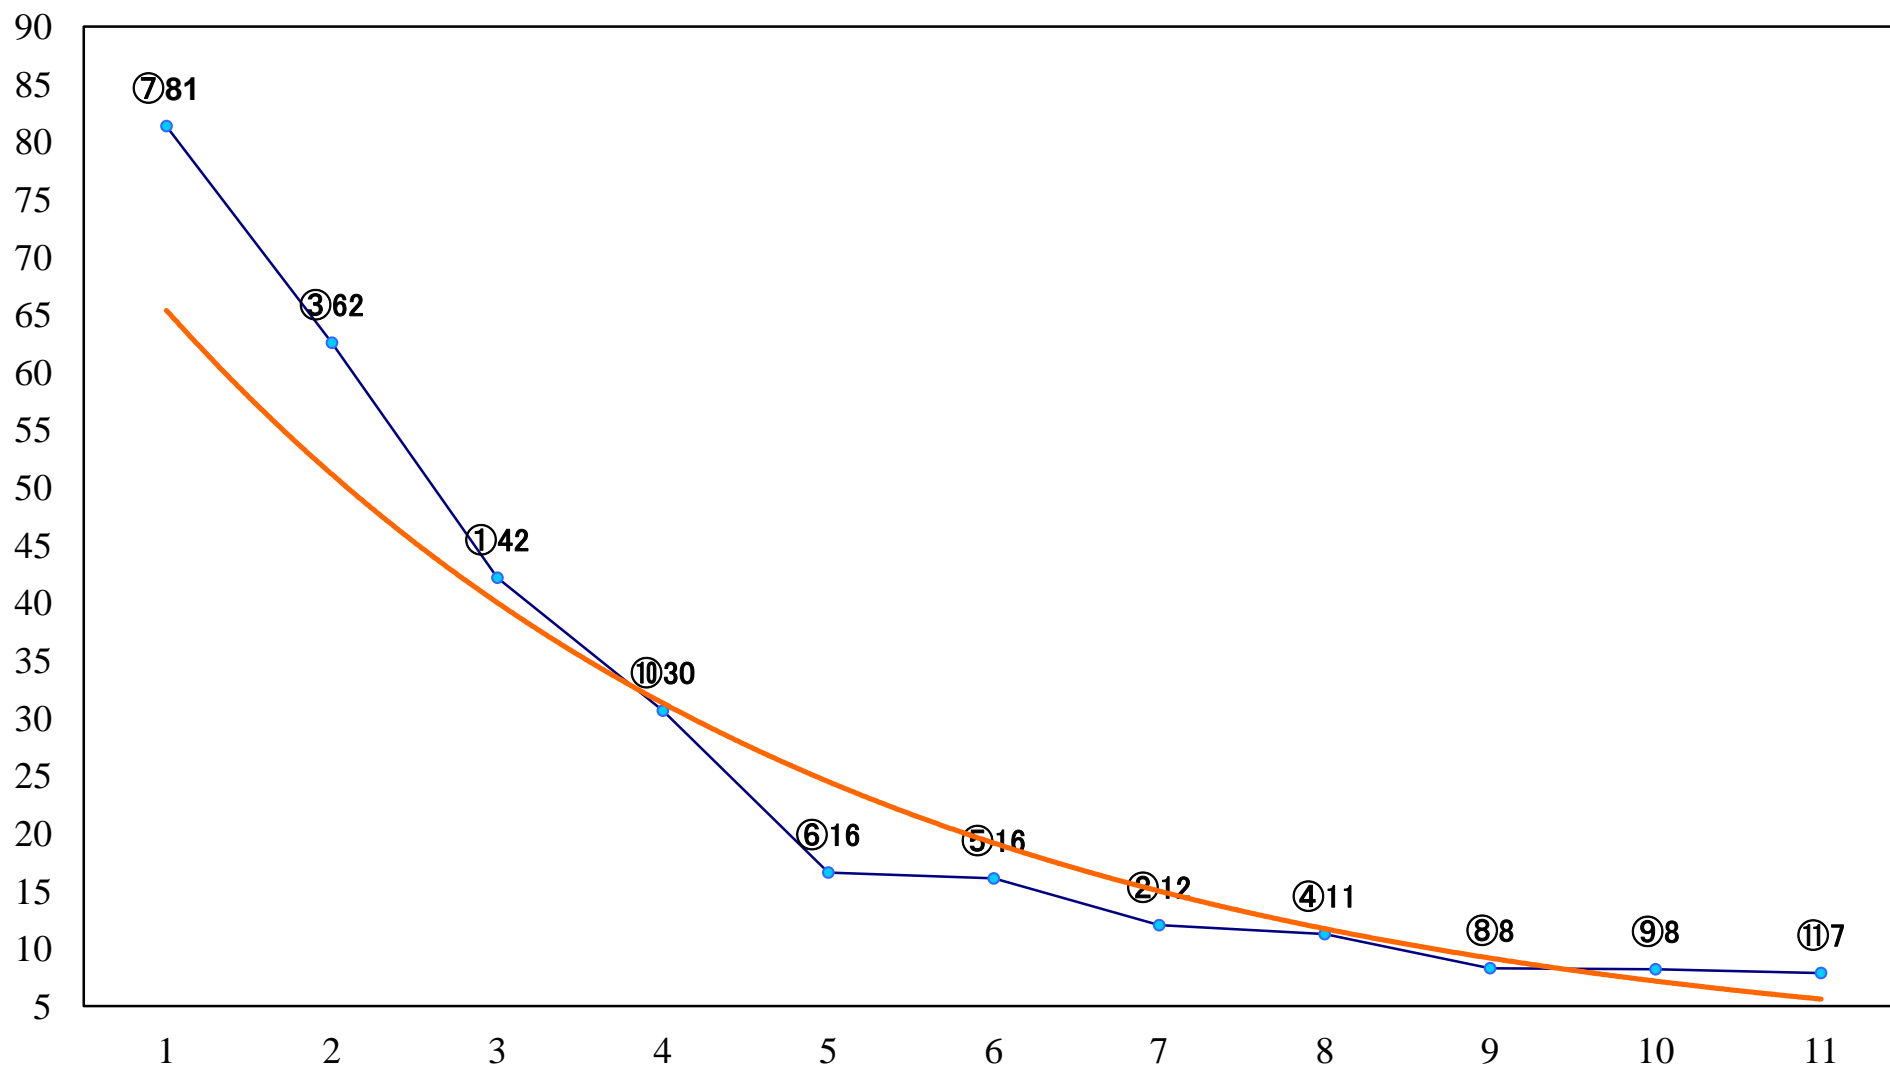

2021年12月14日(火) 川崎競馬 2R 15:30
ウスバカゲロウ特別2歳4 左1400mm