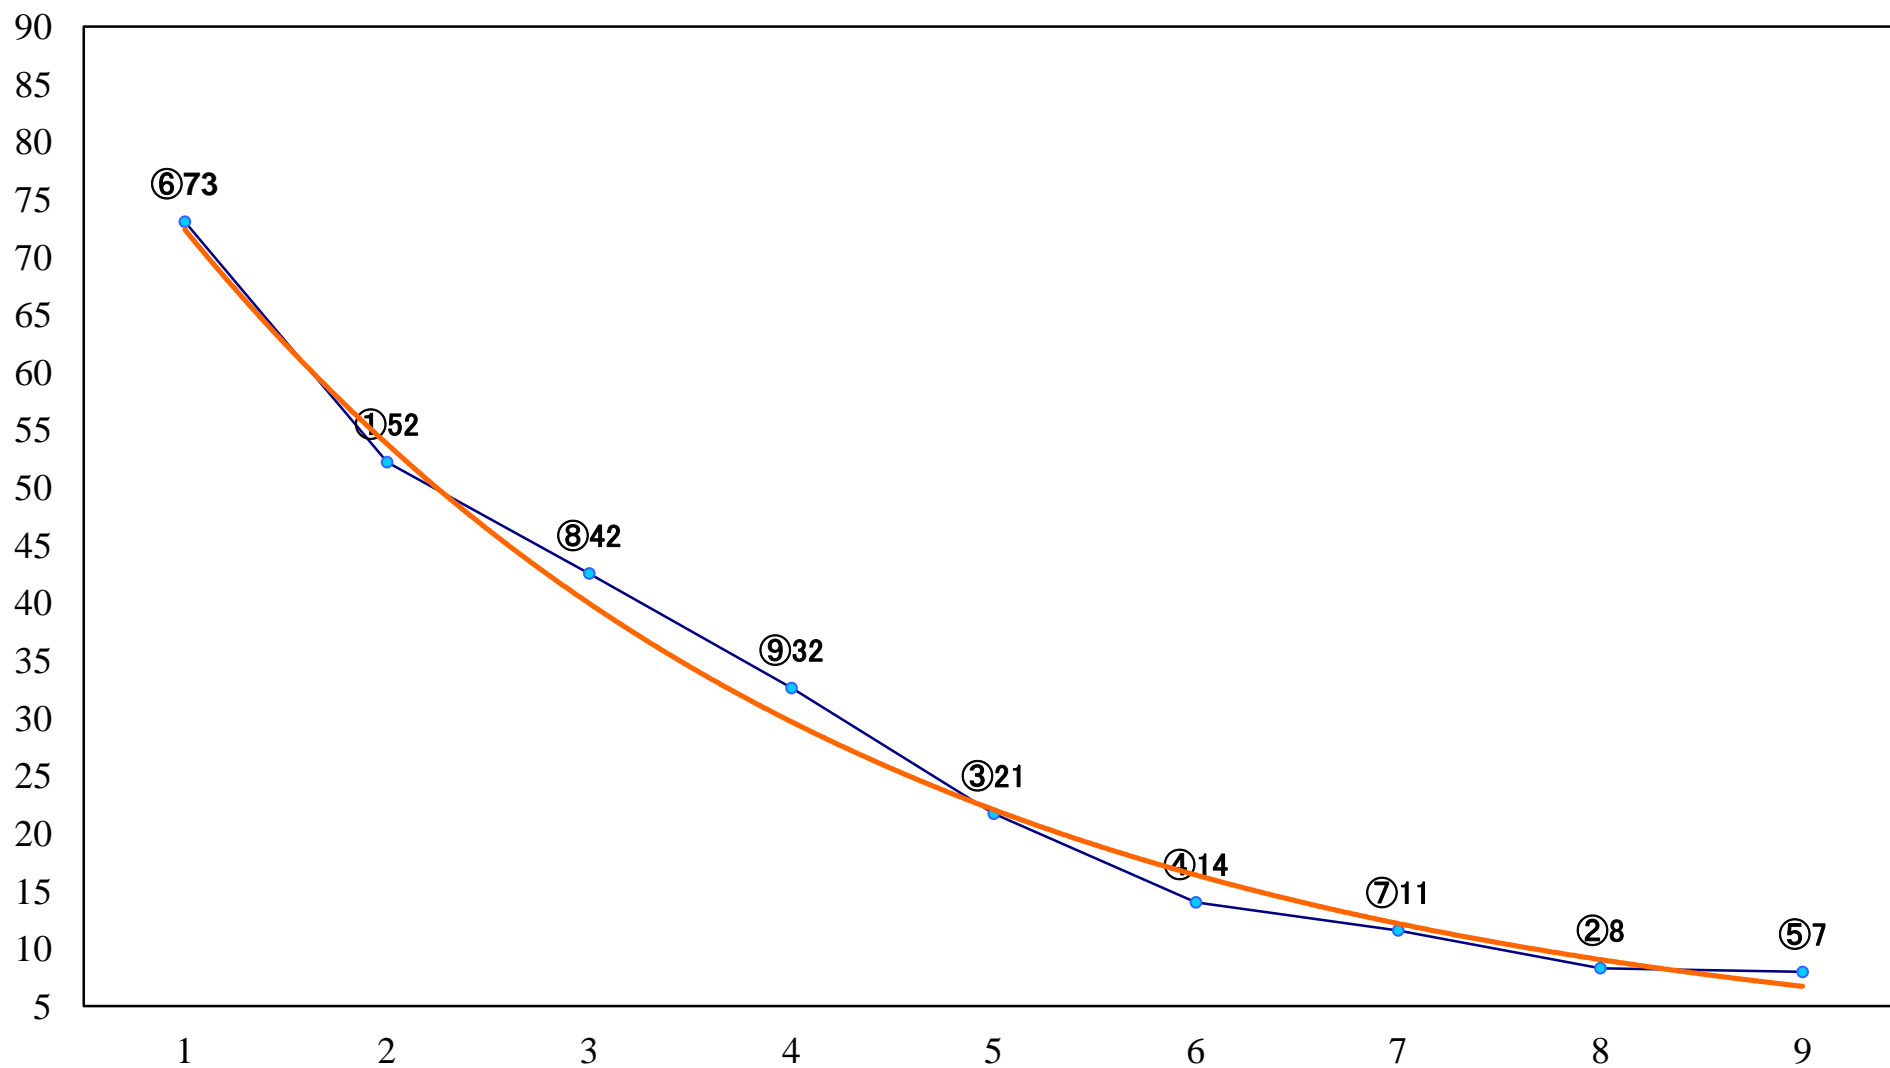

2021年12月14日(火) 川崎競馬 3R 16:00
スコープオン賞2歳選定馬 左900mm