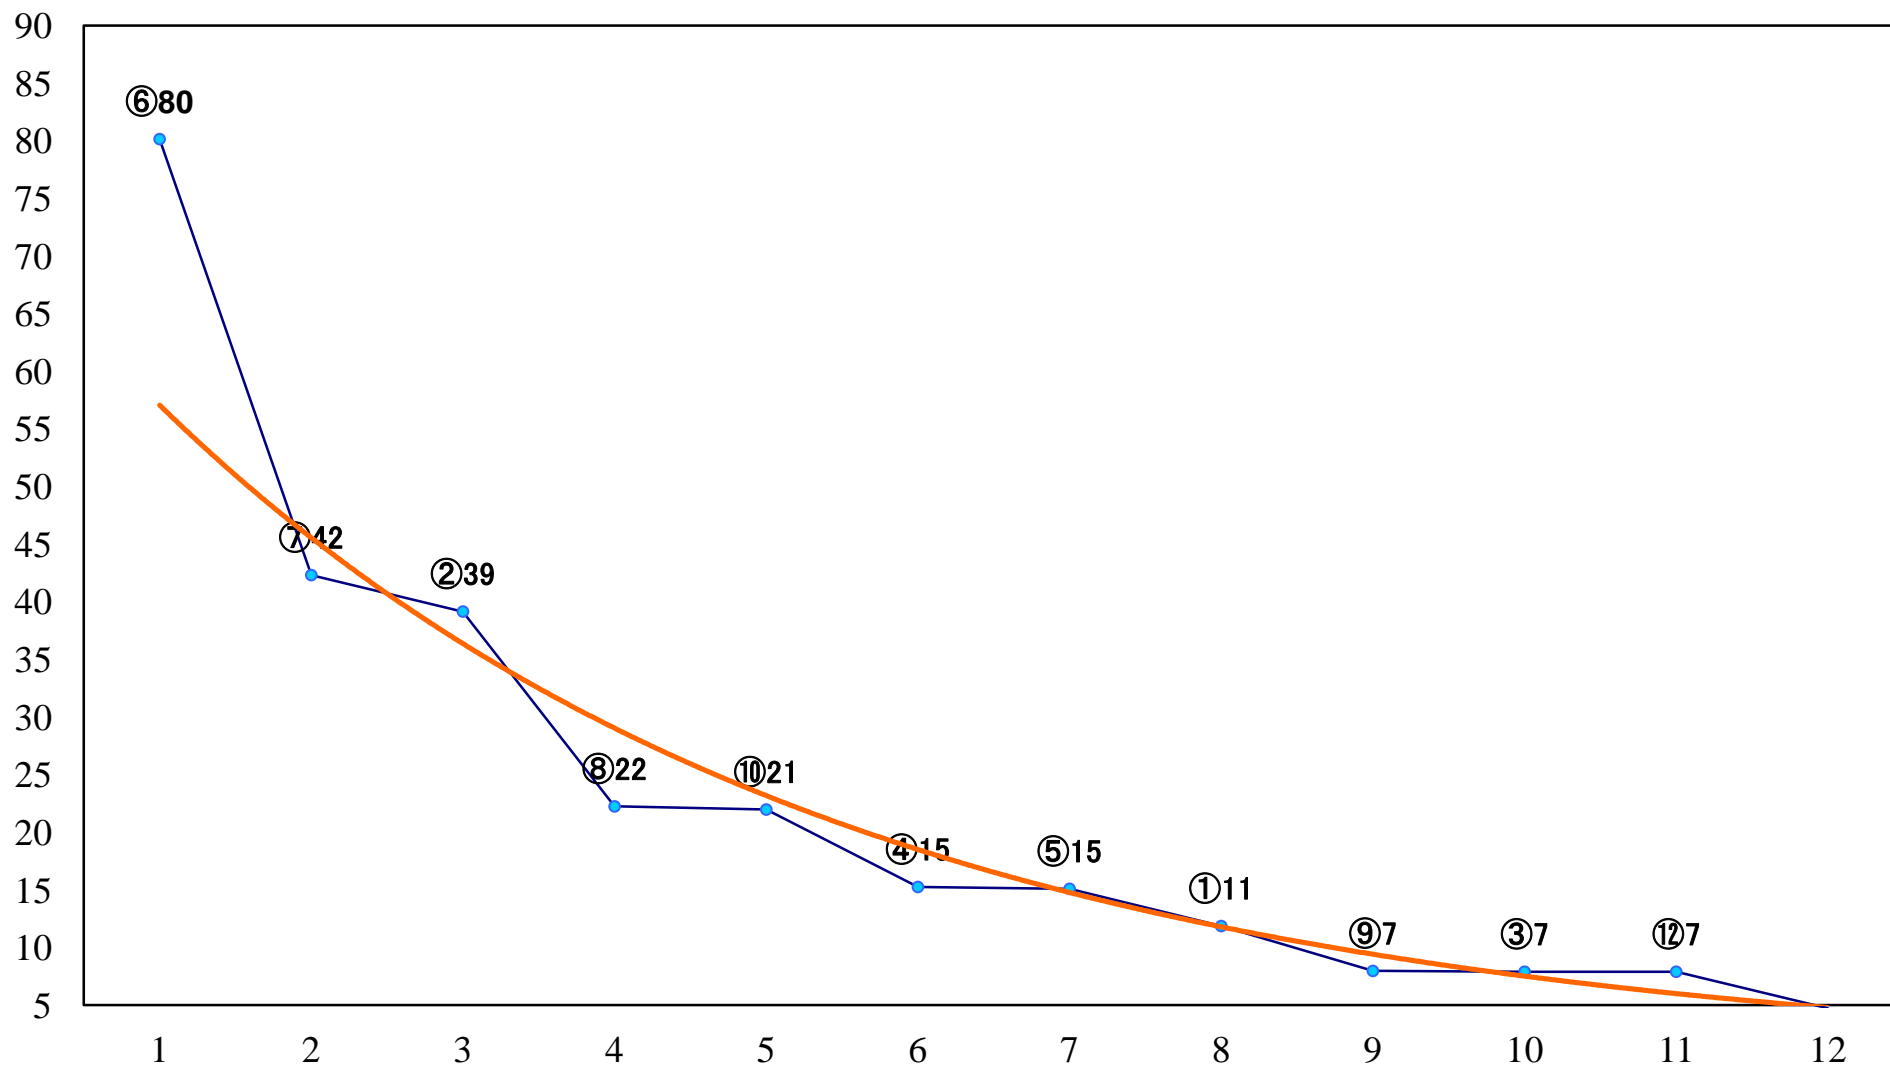

2021年12月16日(木) 川崎競馬 1R 15:00  
3歳5 左1400mm

2021年12月16日(木) 川崎競馬 2R 15:30  
2歳8 左1400mm

2021年12月16日(木) 川崎競馬 3R 16:00  
2歳7 左1400mm

2021年12月16日(木) 川崎競馬 4R 16:30  
スパイダー賞2歳200万未満選定馬 左900mm

2021年12月16日(木) 川崎競馬 5R 17:00  
シュネーシュトゥルム特別3歳3 左1400mm