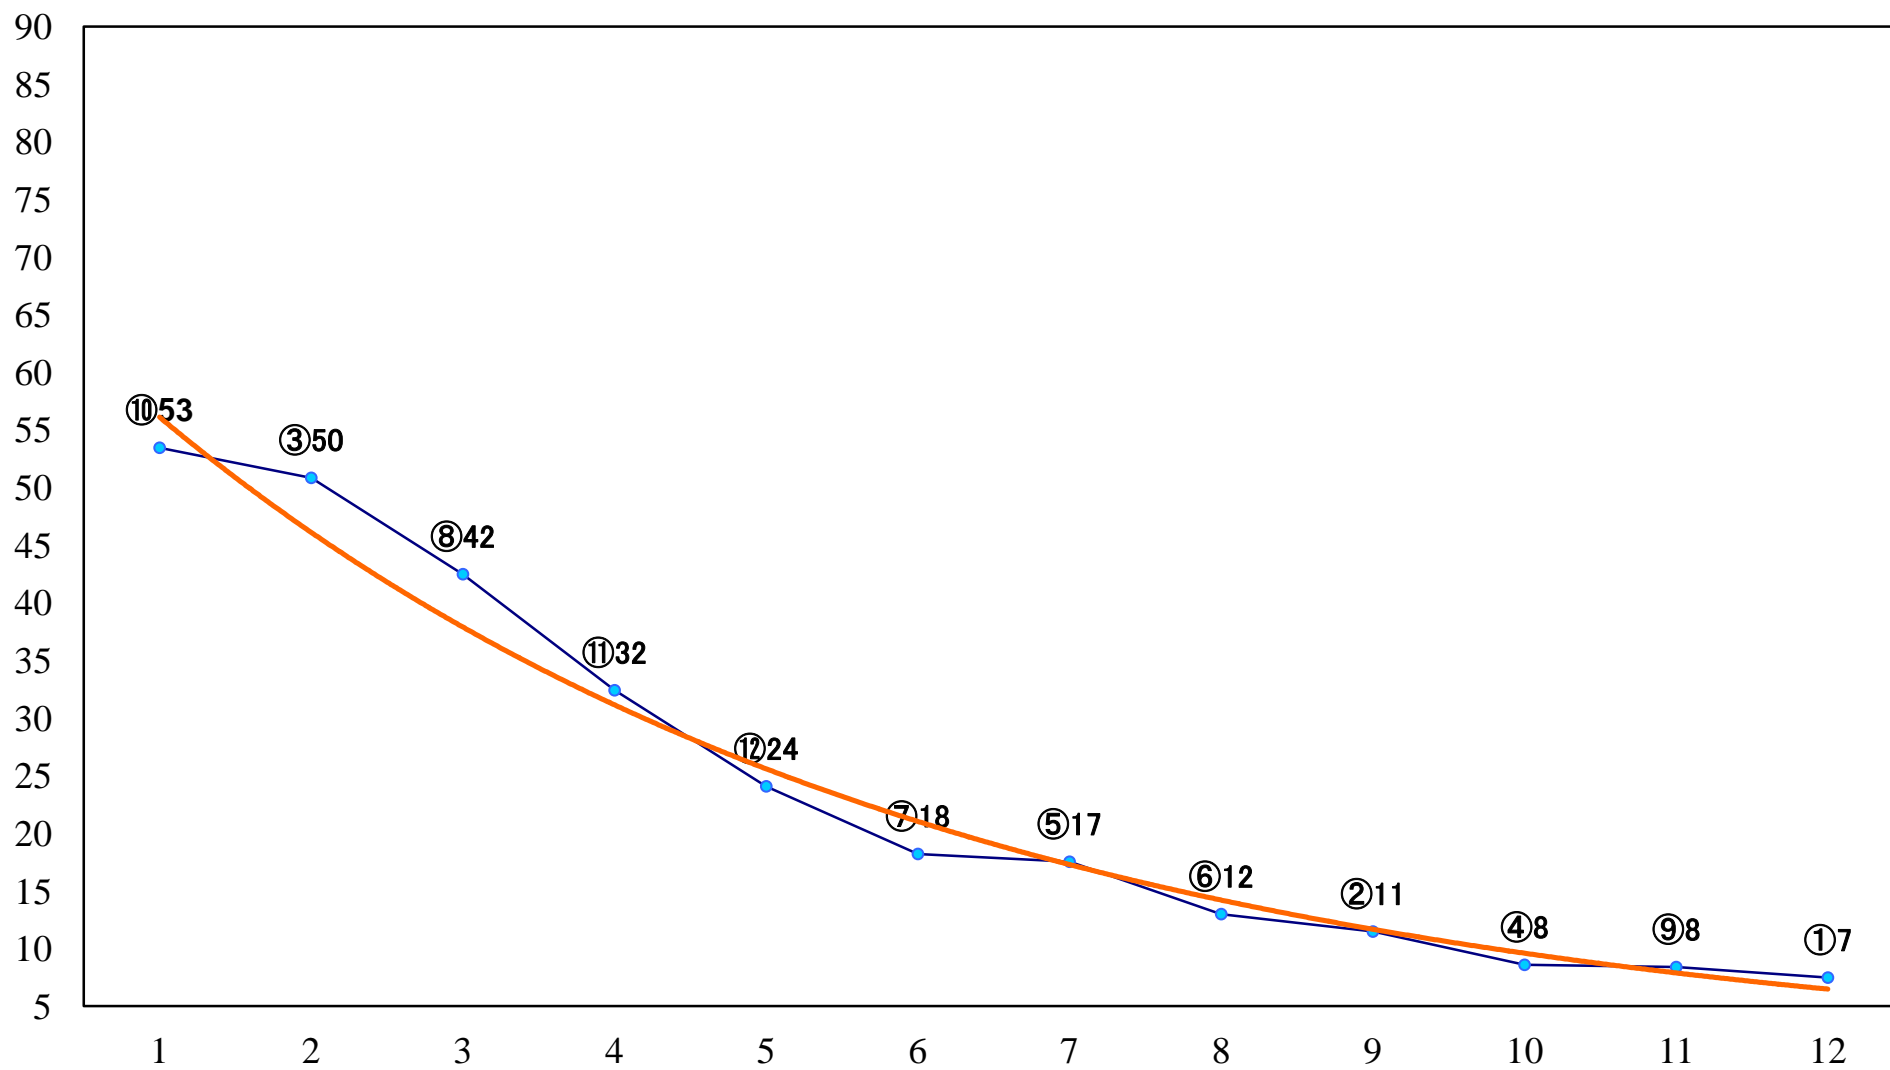

2021年12月16日(木) 川崎競馬 8R 18:30
金剛賞C1選定馬 左900mm