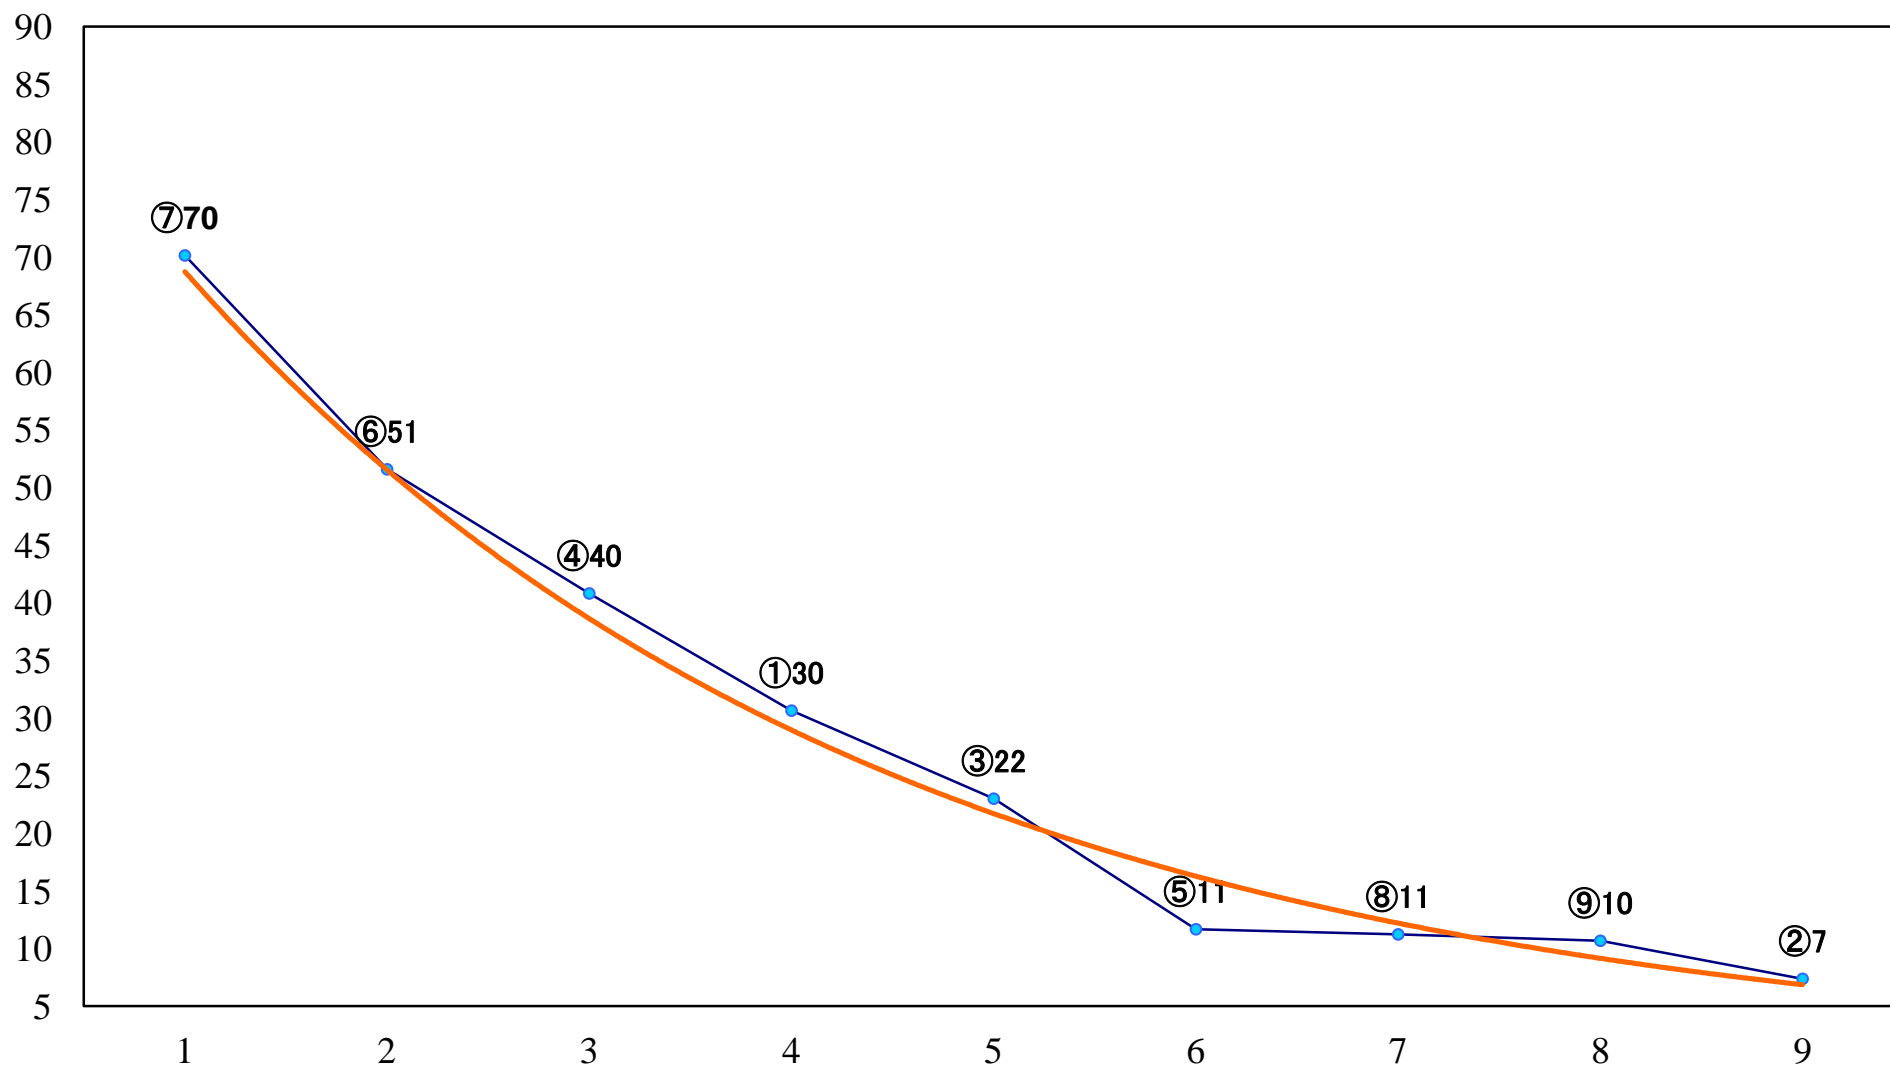

2021年12月16日(木) 川崎競馬 1R 15:00  
3歳5 左1400mm

2021年12月16日(木) 川崎競馬 2R 15:30  
2歳8 左1400mm

2021年12月16日(木) 川崎競馬 3R 16:00  
2歳7 左1400mm

2021年12月16日(木) 川崎競馬 4R 16:30  
スパイダー賞2歳200万未満選定馬 左900mm

2021年12月16日(木) 川崎競馬 5R 17:00  
シュネーシュトゥルム特別3歳3 左1400mm