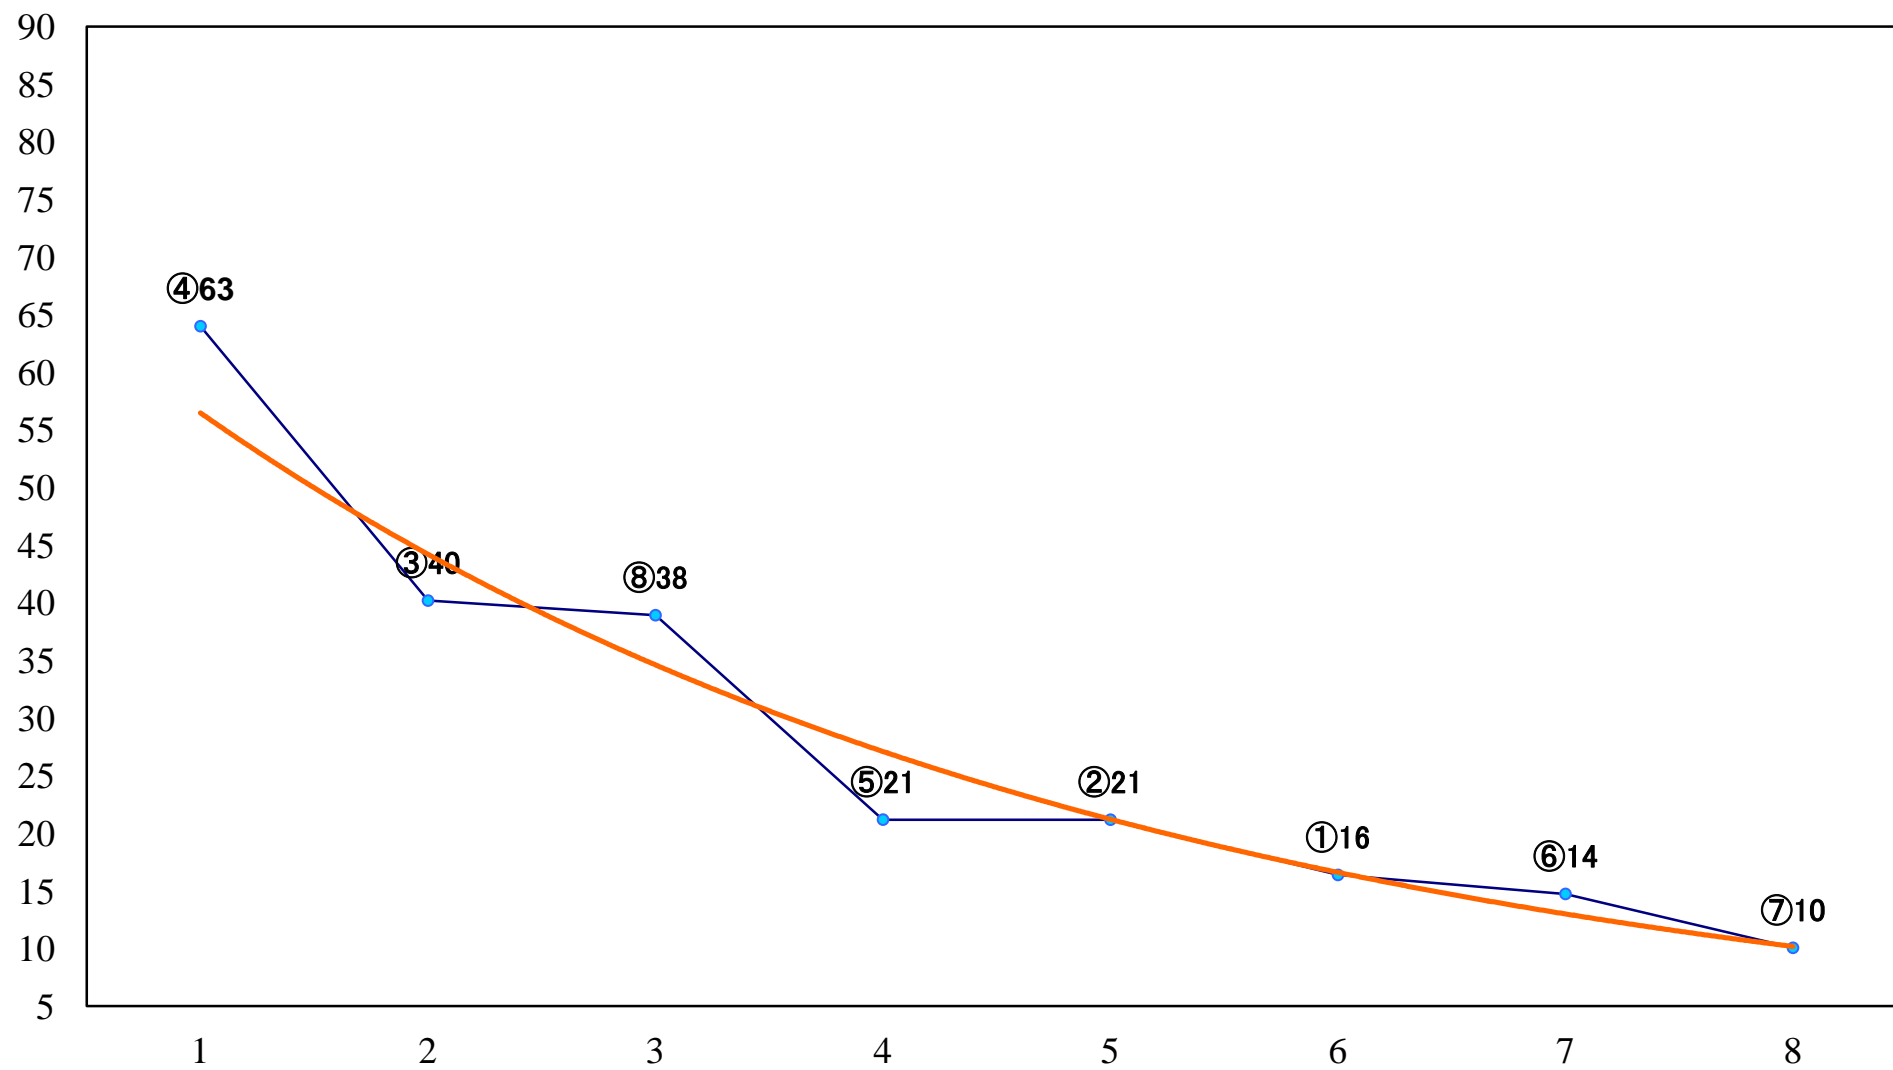

2021年12月16日(木) 川崎競馬 1R 15:00  
3歳5 左1400mm

2021年12月16日(木) 川崎競馬 2R 15:30  
2歳8 左1400mm

2021年12月16日(木) 川崎競馬 3R 16:00  
2歳7 左1400mm

2021年12月16日(木) 川崎競馬 4R 16:30  
スパイダー賞2歳200万未満選定馬 左900mm

2021年12月16日(木) 川崎競馬 5R 17:00  
シュネーシュトゥルム特別3歳3 左1400mm