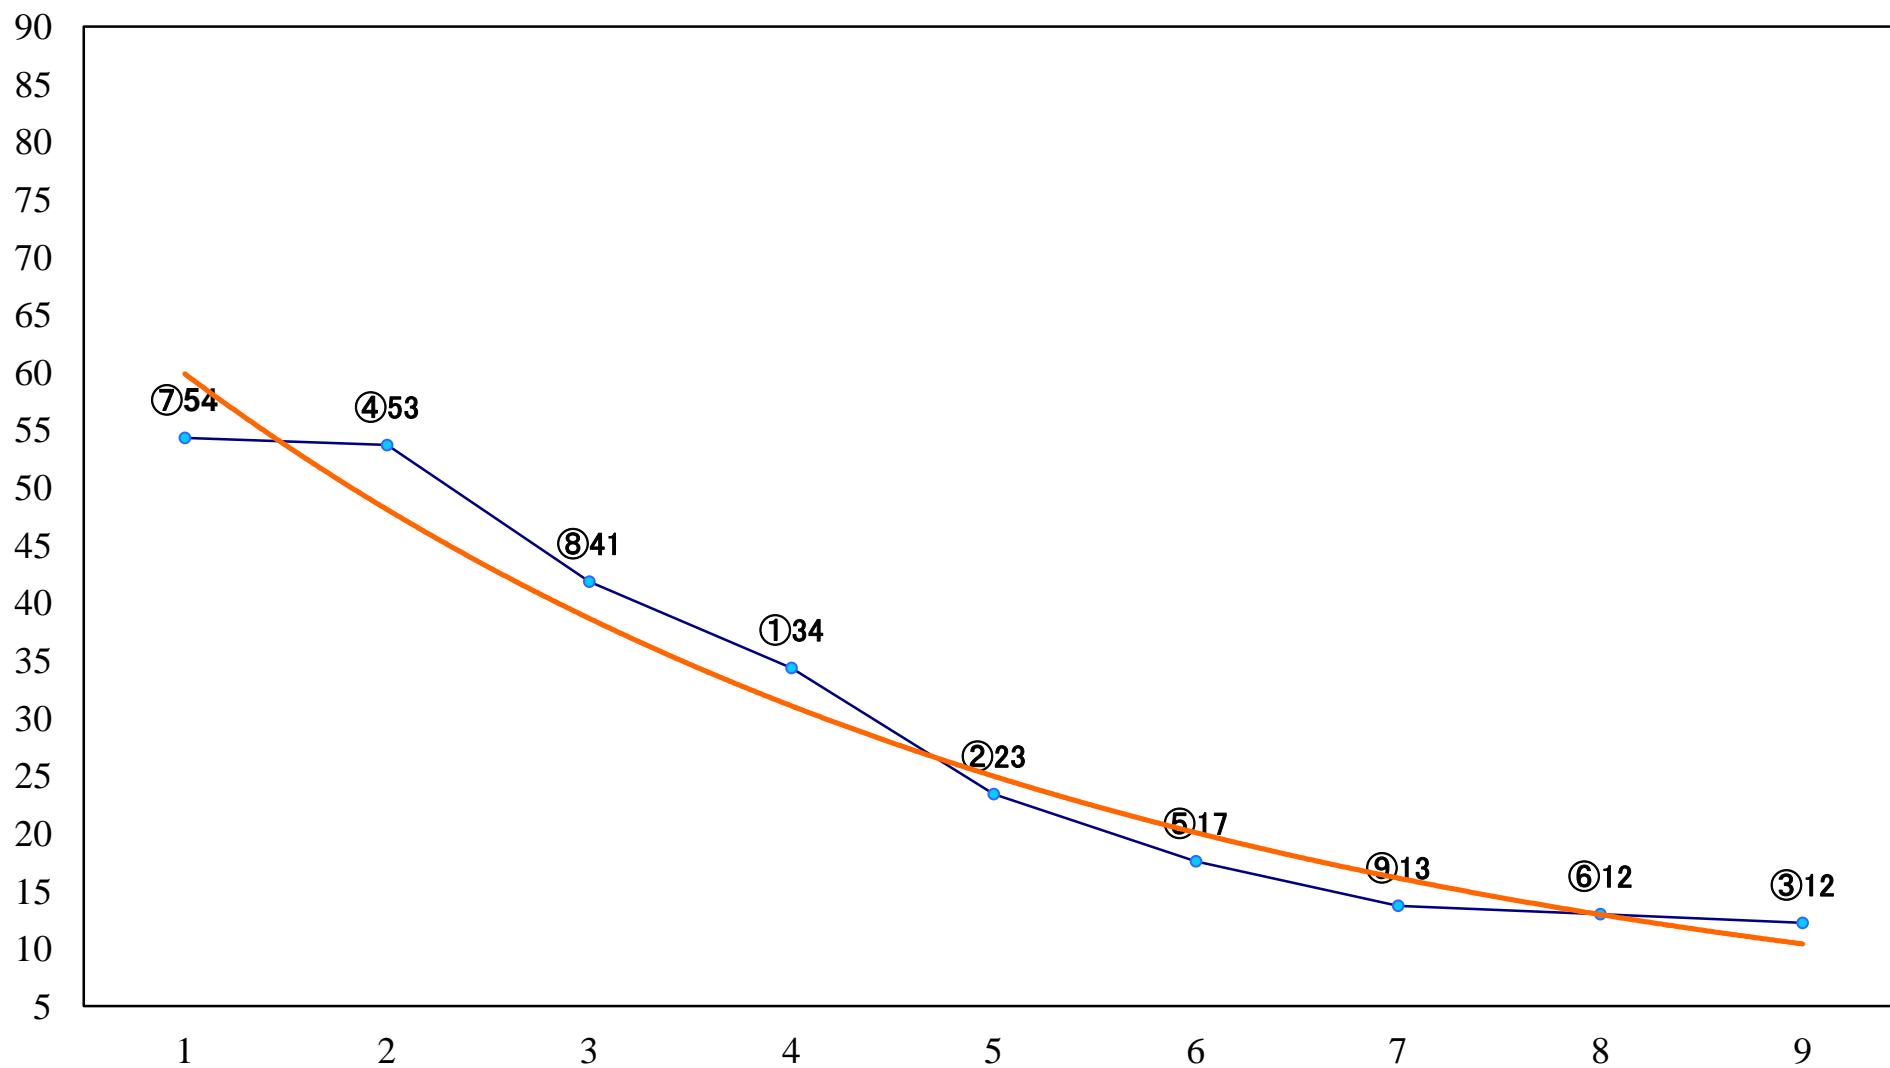

2021年12月16日(木) 川崎競馬 6R 17:30  
C2四五六 左1400mm

2021年12月16日(木) 川崎競馬 7R 18:00  
C2四五六 左1400mm

2021年12月16日(木) 川崎競馬 8R 18:30  
金剛賞C1選定馬 左900mm

2021年12月16日(木) 川崎競馬 9R 19:05  
川崎ジュニアオープン2歳1 左1600mm

2021年12月16日(木) 川崎競馬 10R 19:40  
前田大勝典B2二 左1600mm