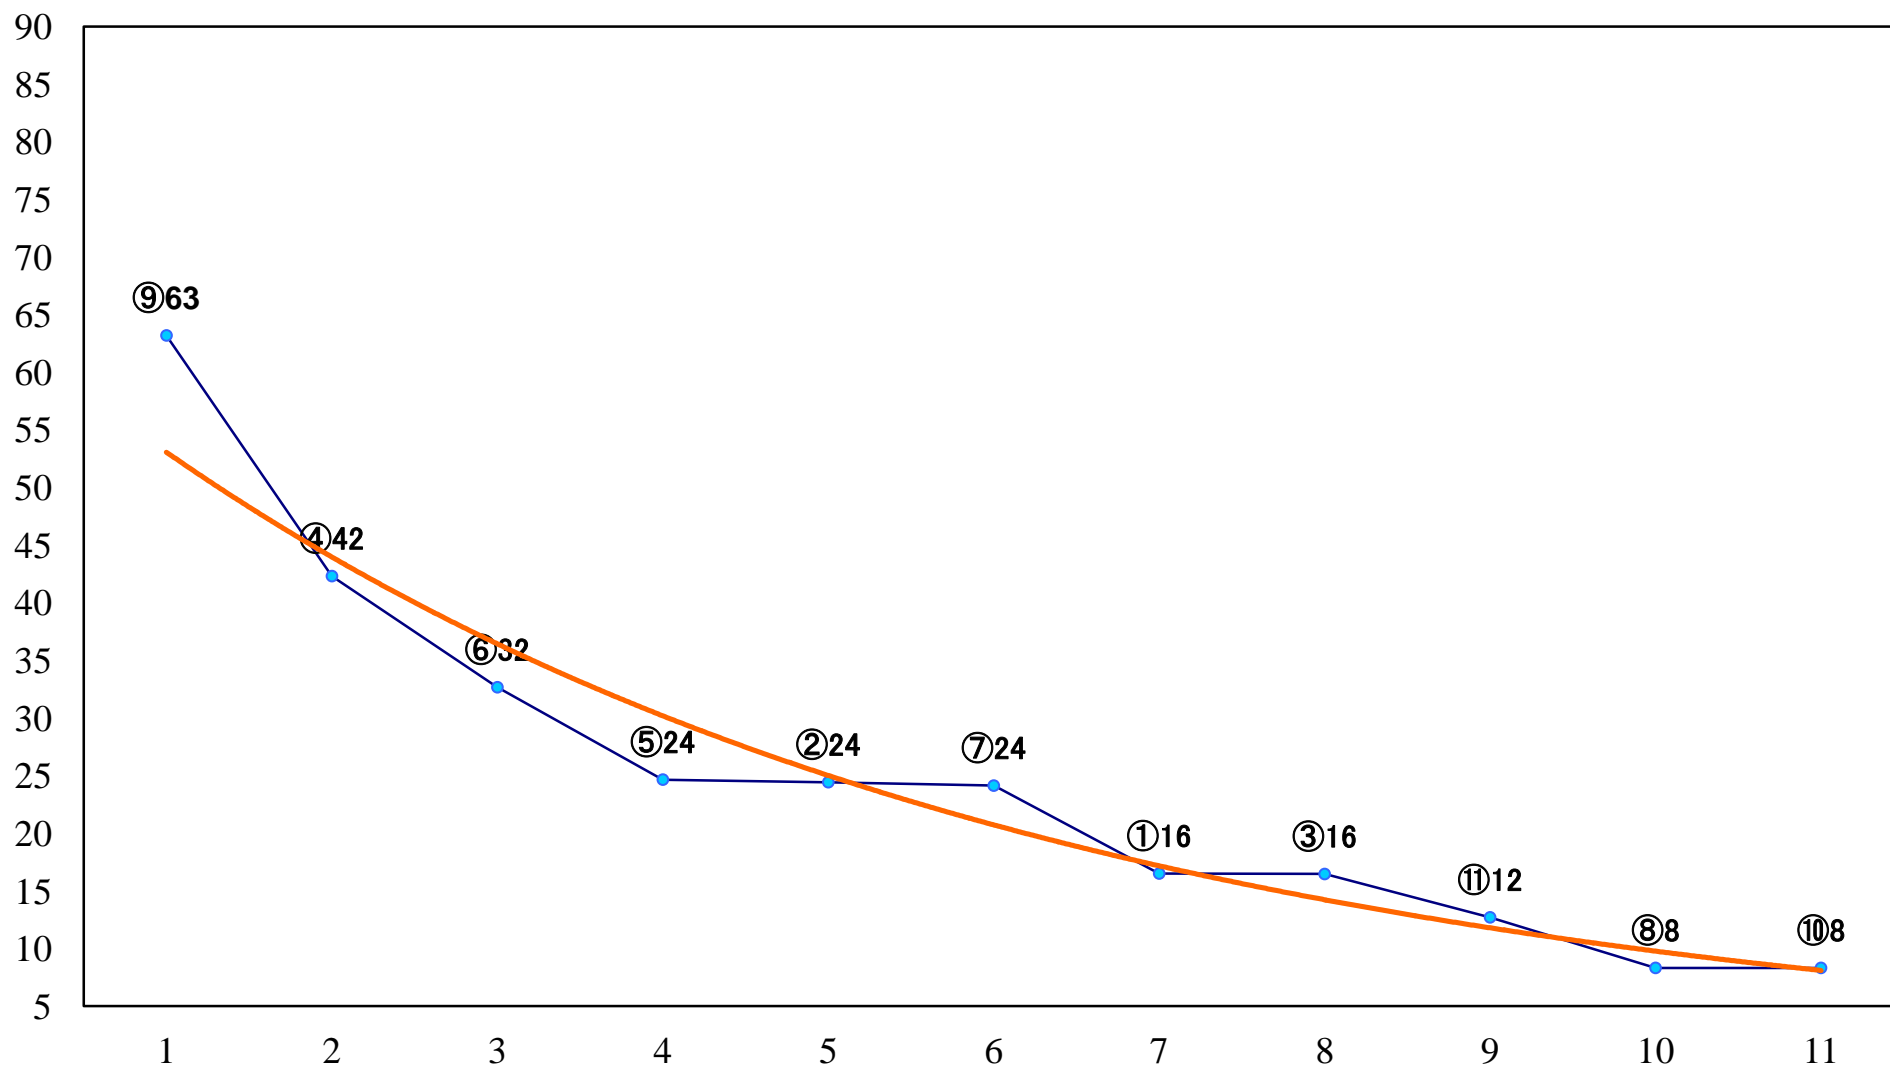

2021年12月16日(木) 川崎競馬 6R 17:30  
C2四五六 左1400mm

2021年12月16日(木) 川崎競馬 7R 18:00  
C2四五六 左1400mm

2021年12月16日(木) 川崎競馬 8R 18:30  
金剛賞C1選定馬 左900mm

2021年12月16日(木) 川崎競馬 9R 19:05  
川崎ジュニアオープン2歳1 左1600mm

2021年12月16日(木) 川崎競馬 10R 19:40  
前田大勝典B2二 左1600mm