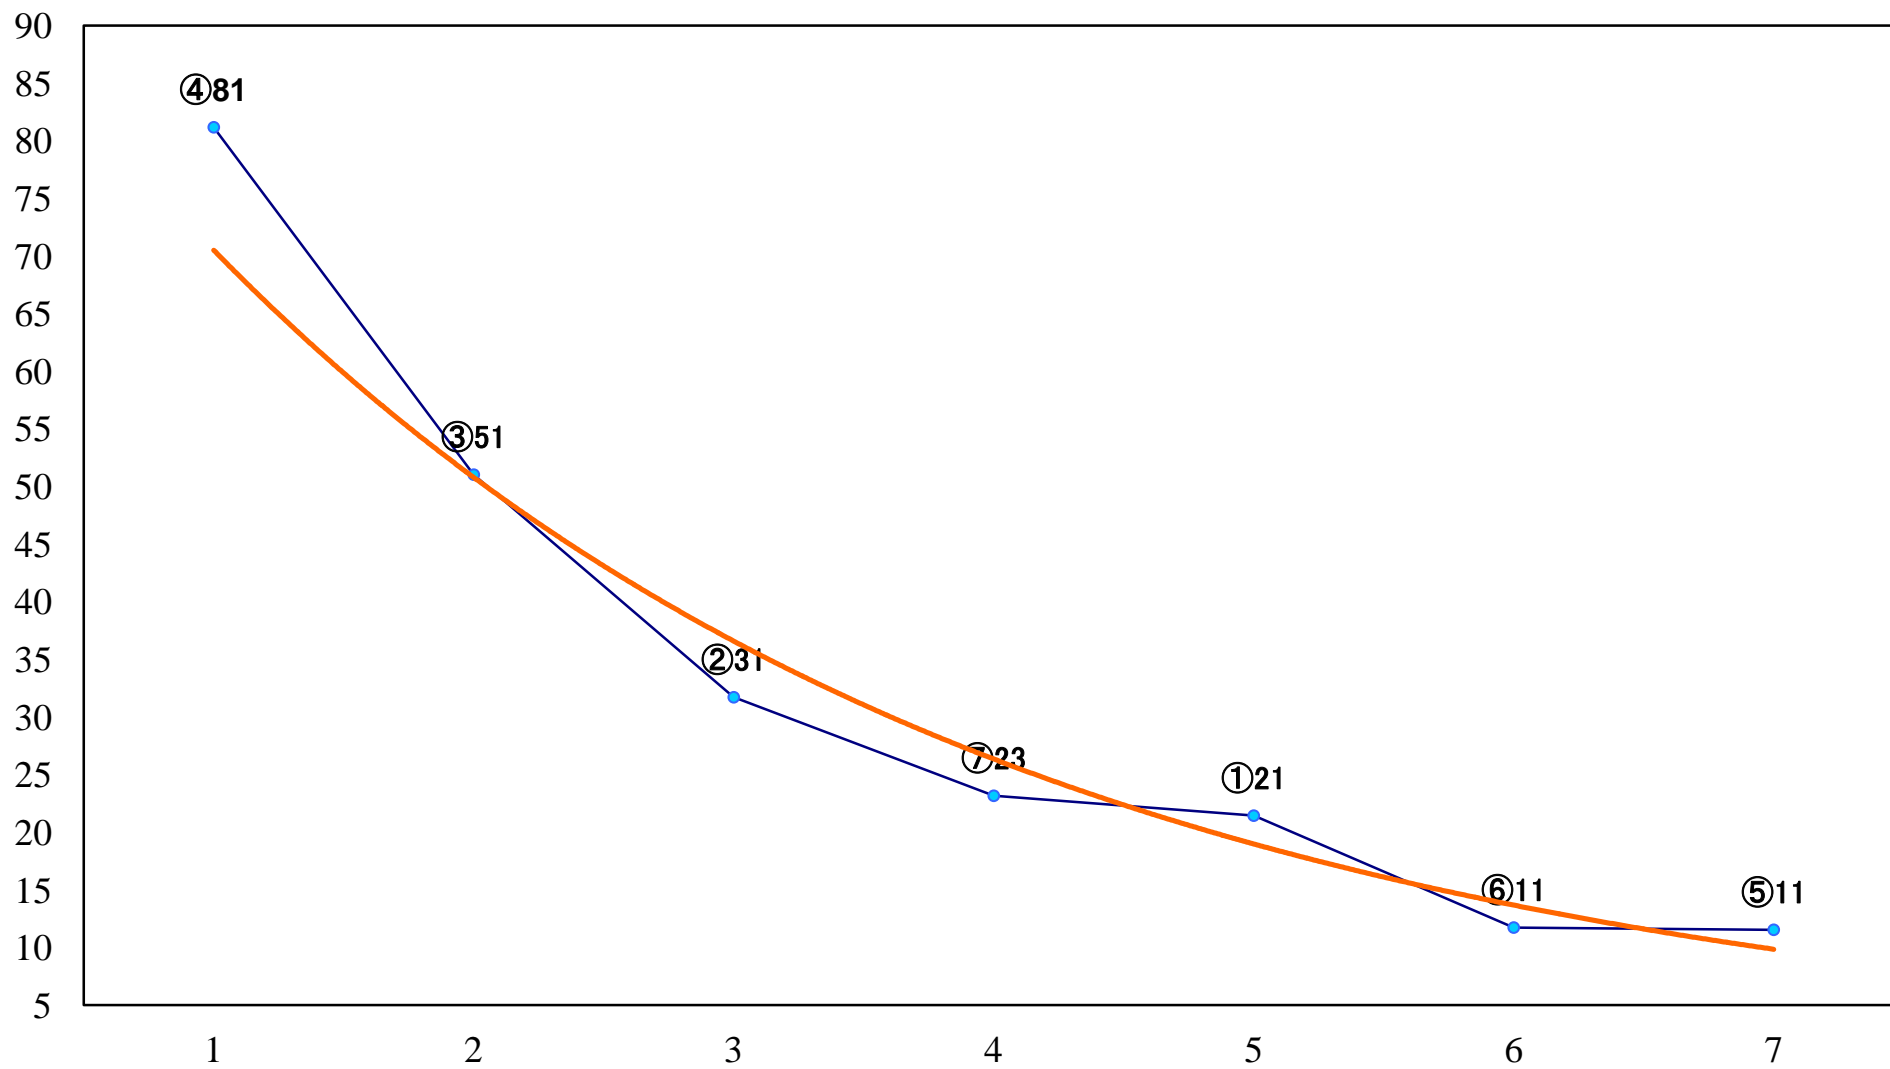

2021年12月16日(木) 川崎競馬 1R 15:00  
3歳5 左1400mm

2021年12月16日(木) 川崎競馬 2R 15:30  
2歳8 左1400mm

2021年12月16日(木) 川崎競馬 3R 16:00  
2歳7 左1400mm

2021年12月16日(木) 川崎競馬 4R 16:30  
スパイダー賞2歳200万未満選定馬 左900mm

2021年12月16日(木) 川崎競馬 5R 17:00  
シュネーシュトゥルム特別3歳3 左1400mm