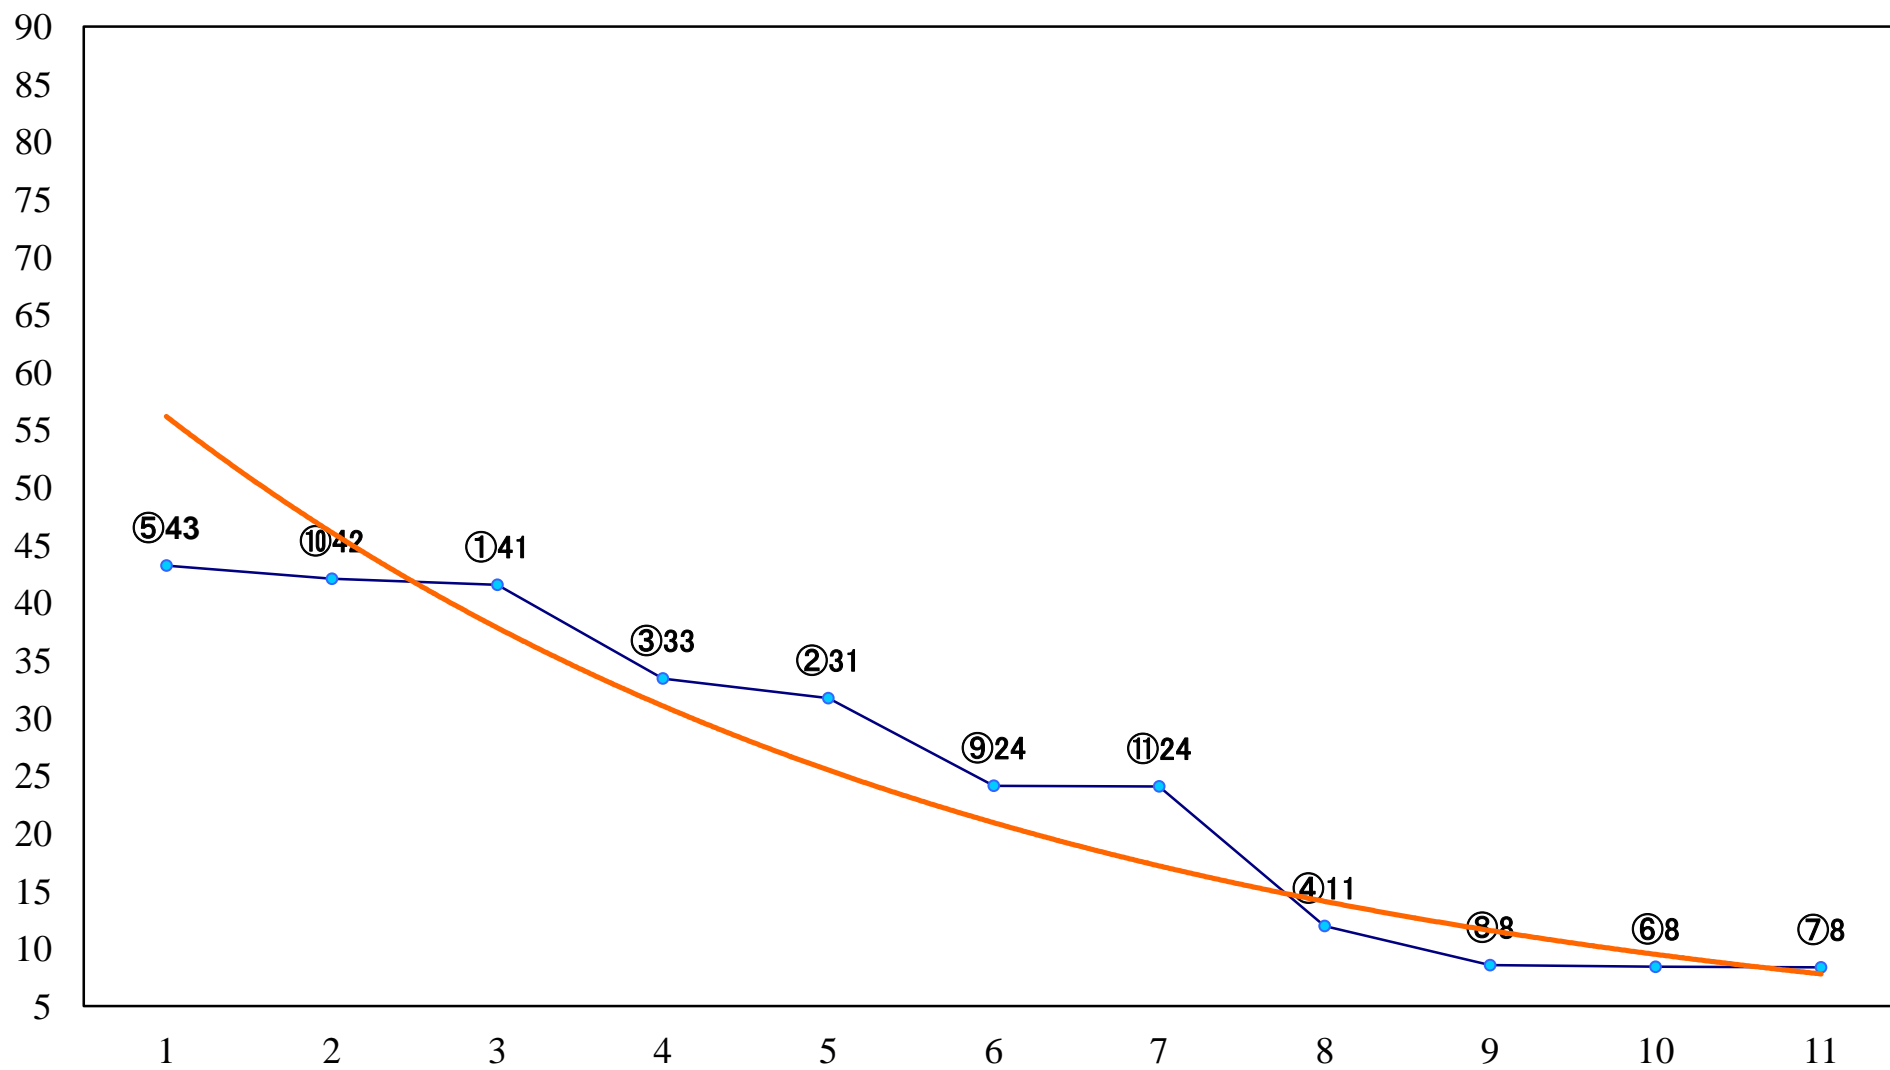

2021年12月16日(木) 川崎競馬 7R 18:00
C2四五六 左1400mm