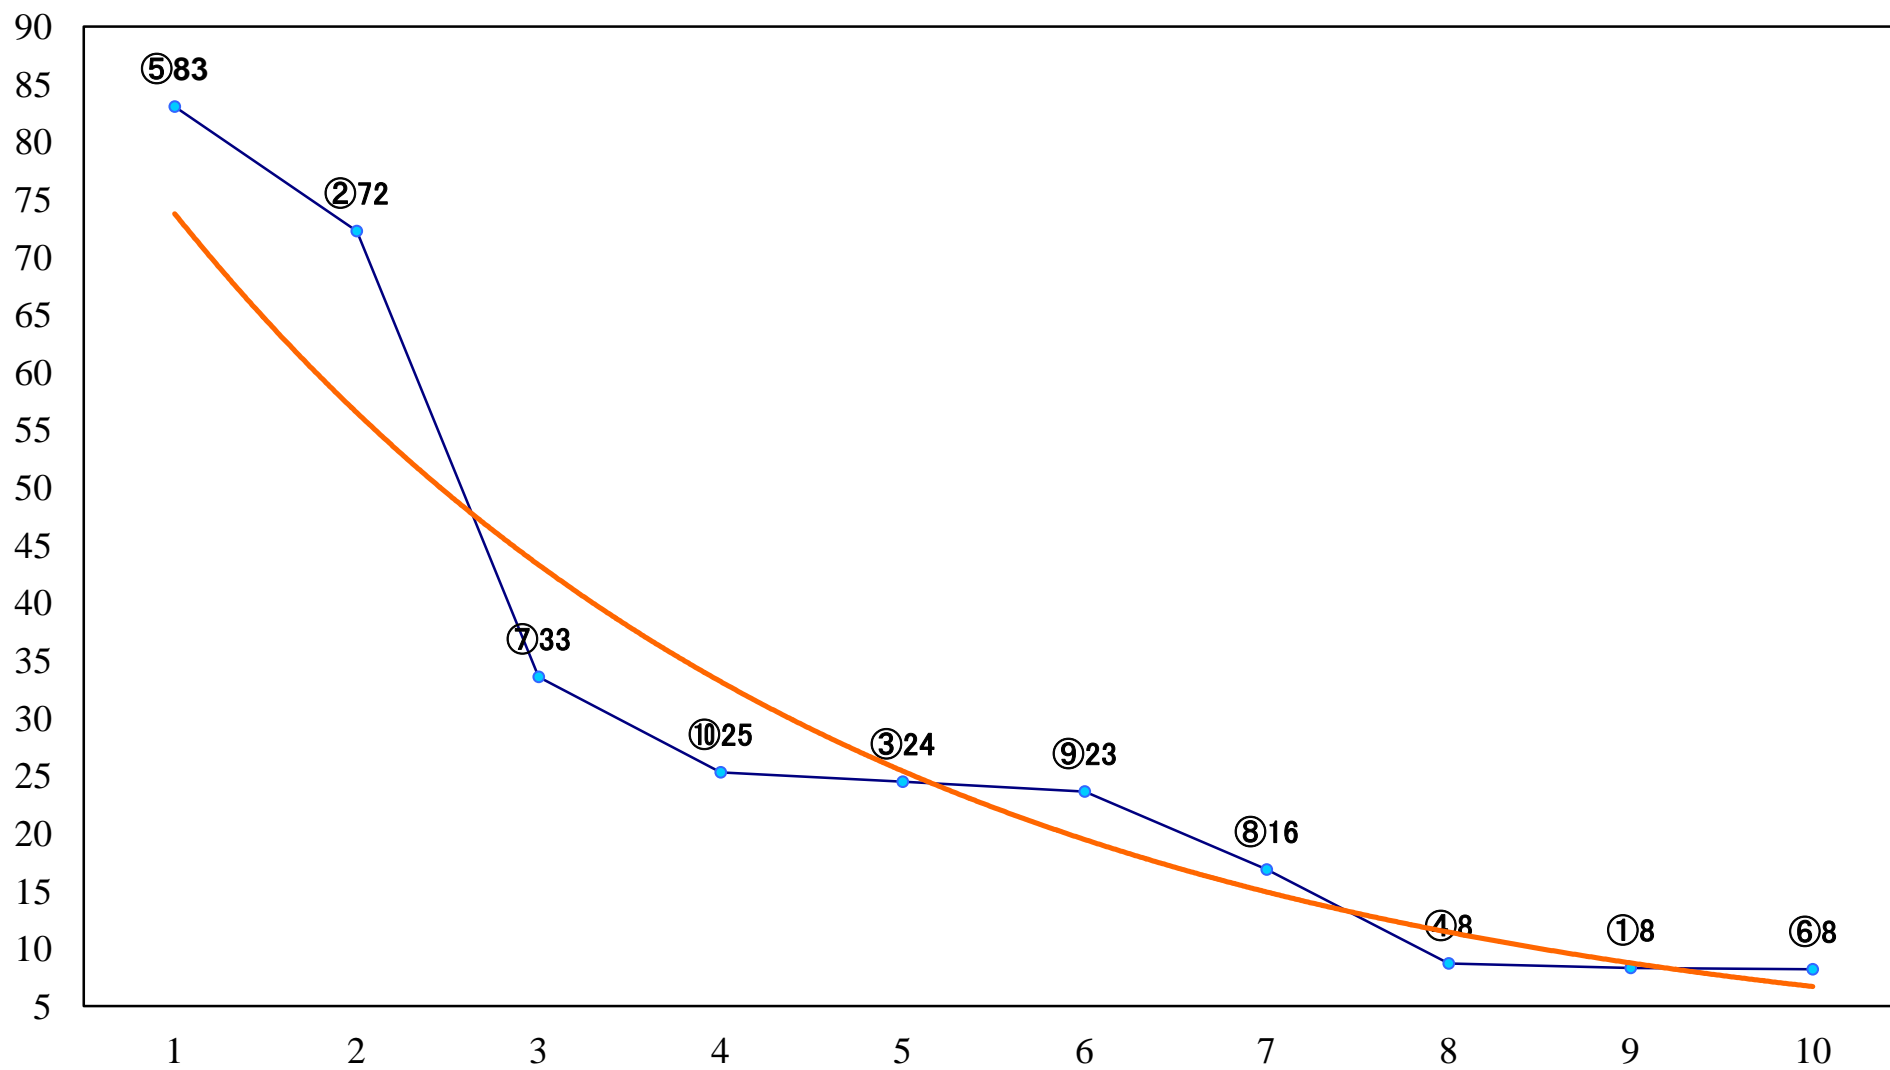

2021年12月16日(木) 川崎競馬 6R 17:30
C2四五六 左1400mm