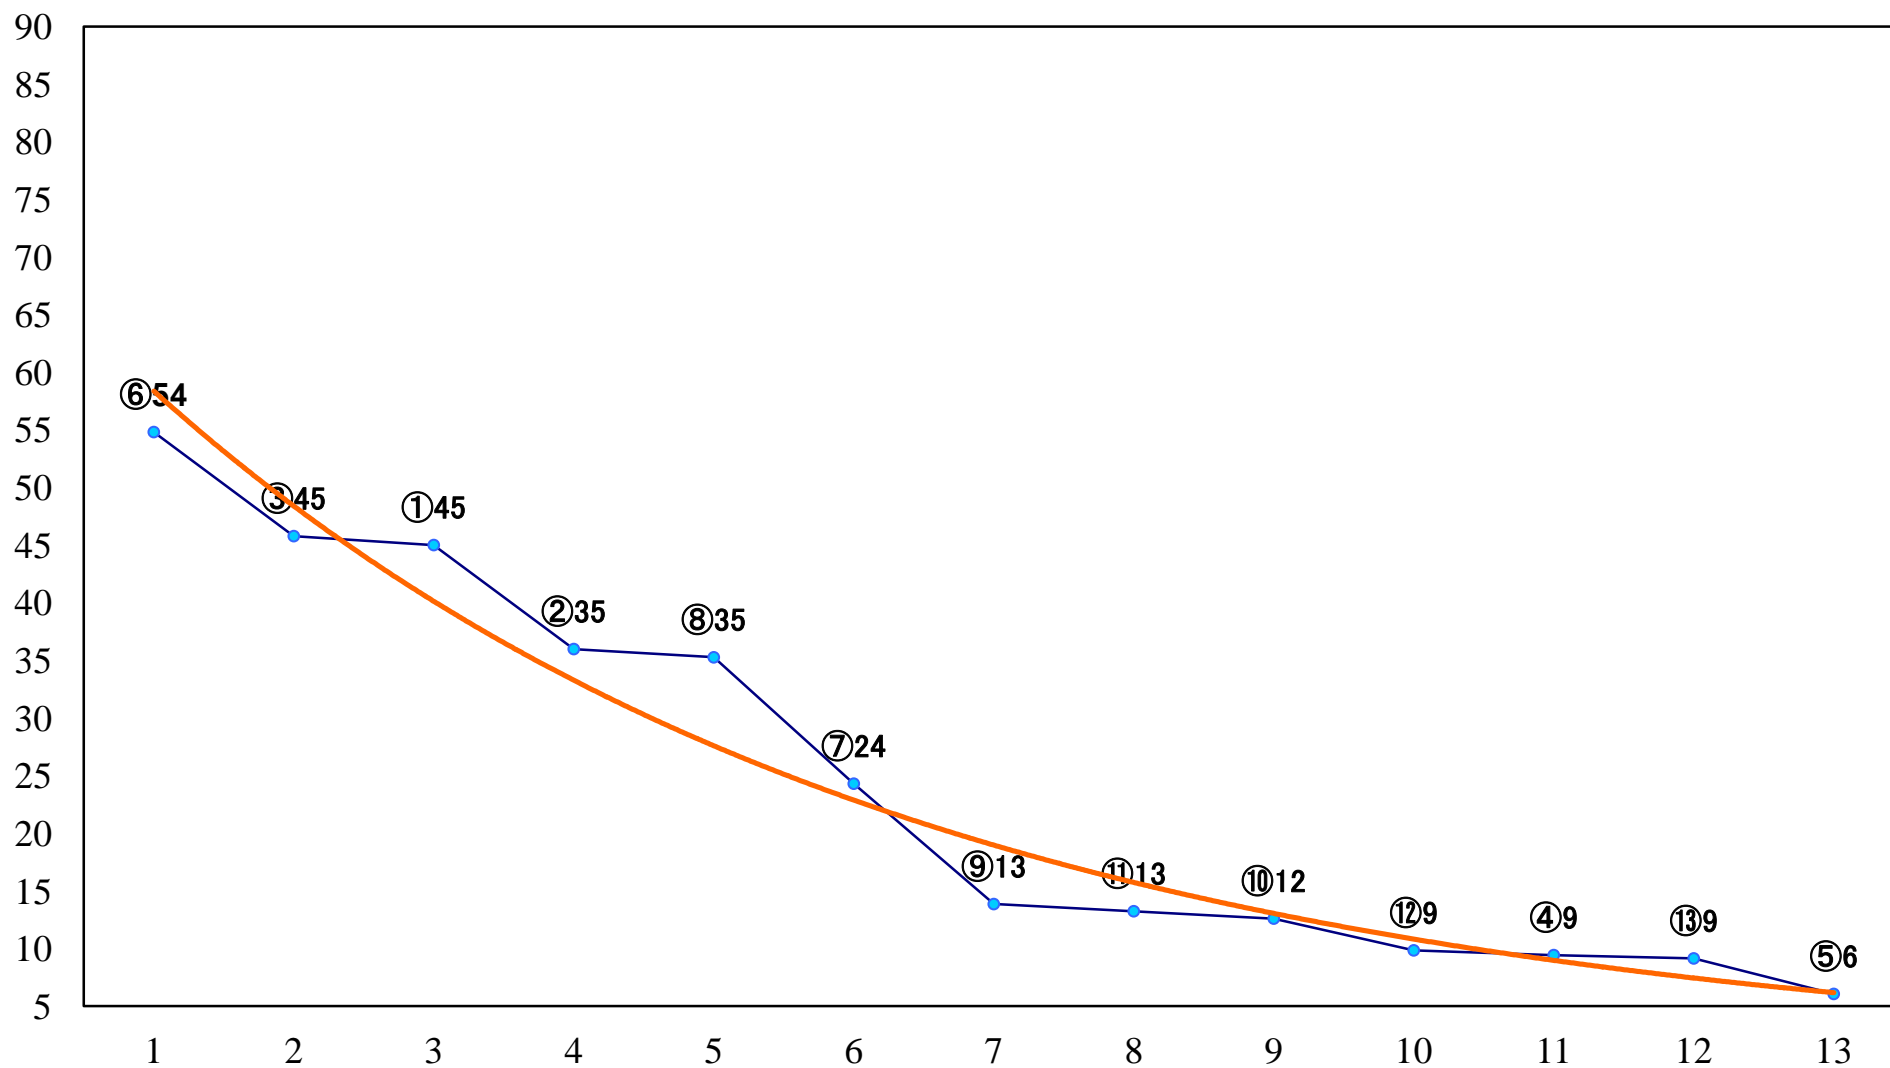

2021年12月16日(木) 川崎競馬 11R 20:15
麻生オープン3上 左1500mm