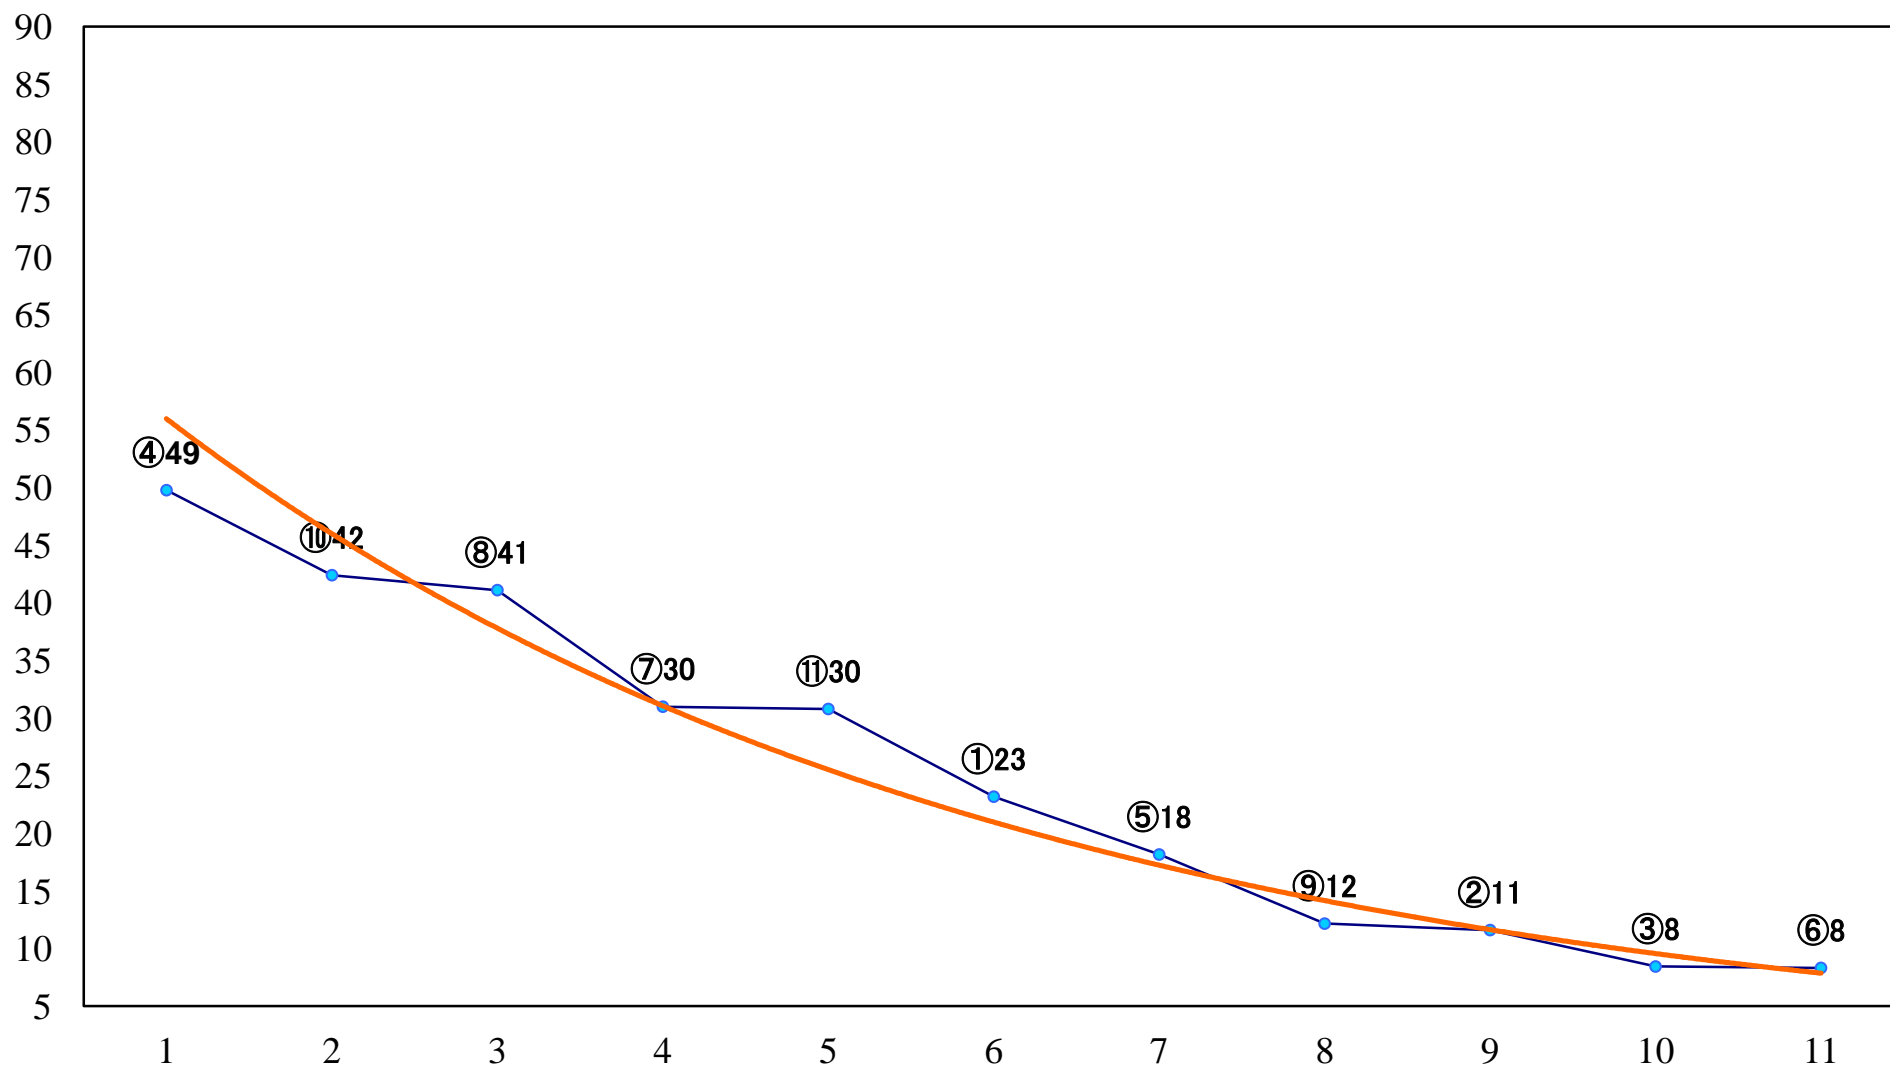

2021年12月16日(木) 川崎競馬 1R 15:00  
3歳5 左1400mm

2021年12月16日(木) 川崎競馬 2R 15:30  
2歳8 左1400mm

2021年12月16日(木) 川崎競馬 3R 16:00  
2歳7 左1400mm

2021年12月16日(木) 川崎競馬 4R 16:30  
スパイダー賞2歳200万未満選定馬 左900mm

2021年12月16日(木) 川崎競馬 5R 17:00  
シュネーシュトゥルム特別3歳3 左1400mm