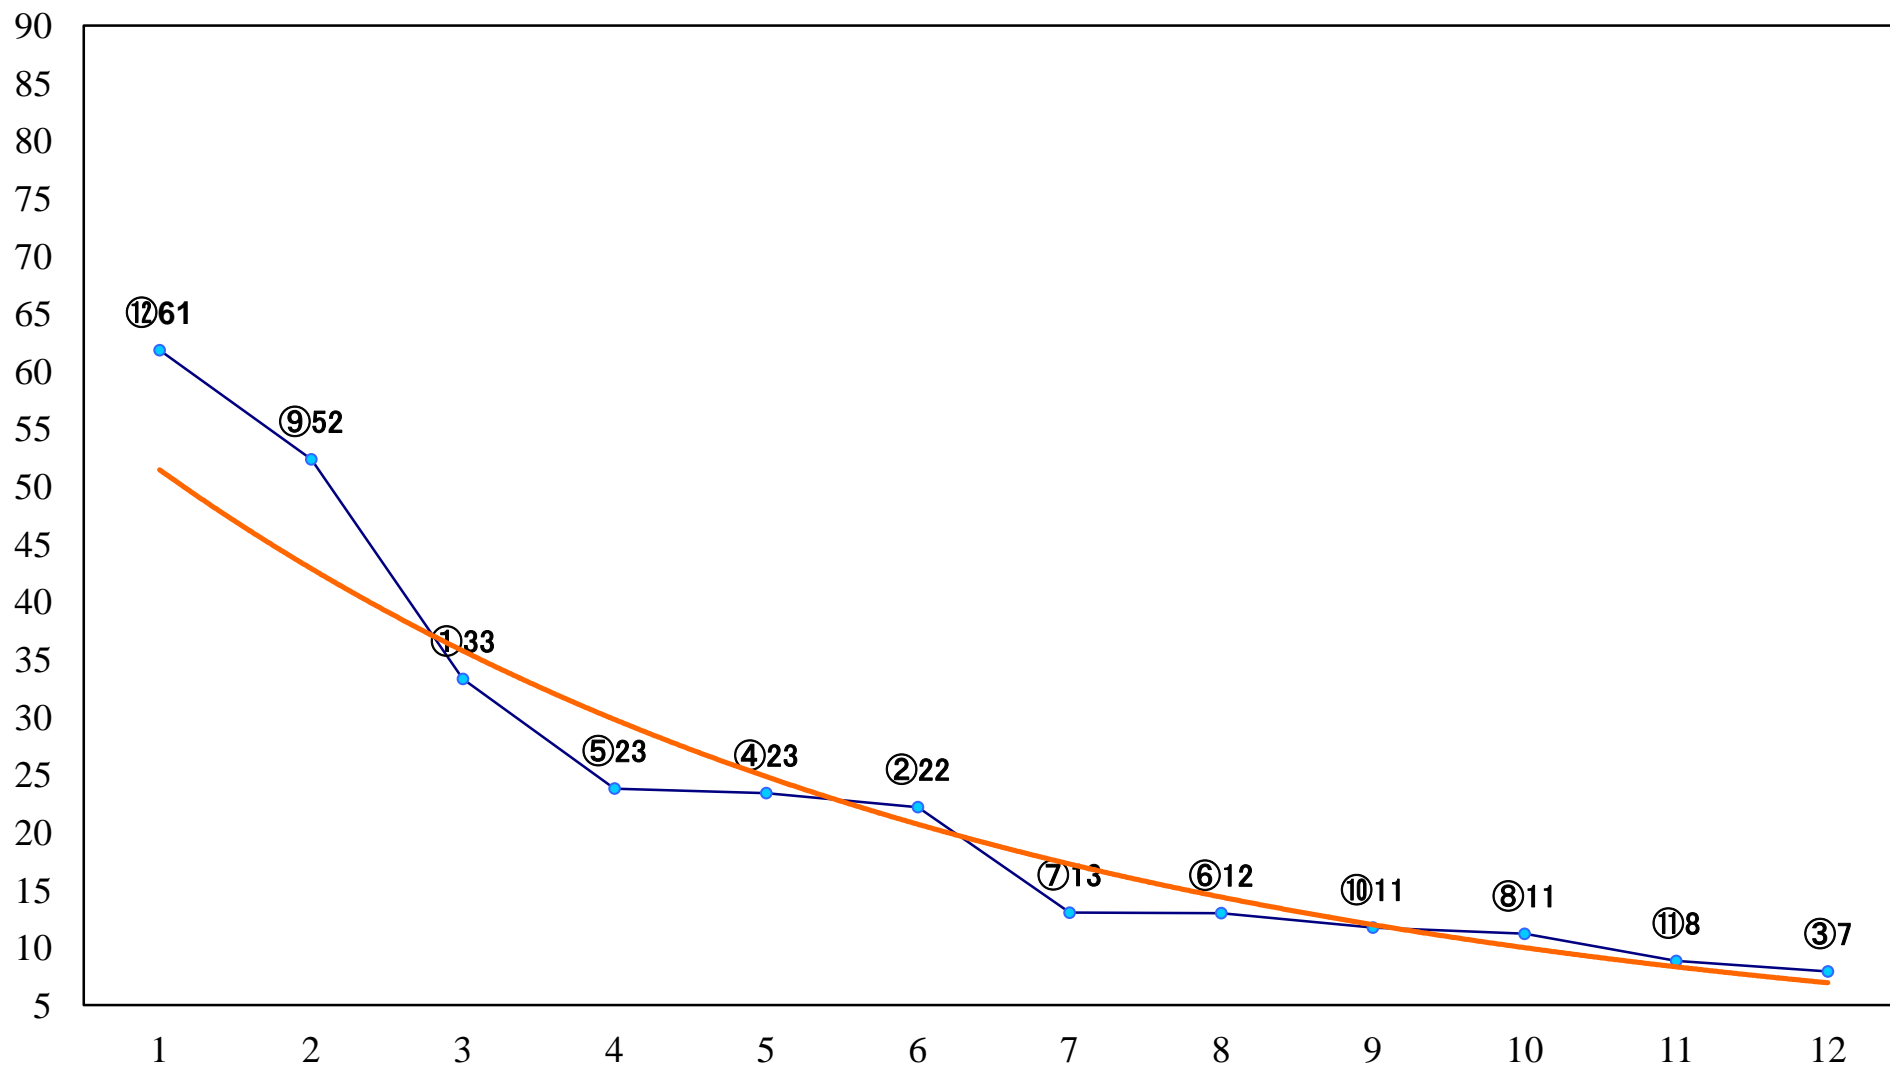

2021年12月17日(金) 川崎競馬 1R 15:00
スパークングデビュー新馬2歳10口 左1400mm

2021年12月17日(金) 川崎競馬 2R 15:30
スパークングデビュー新馬2歳9イ 左1400mm

2021年12月17日(金) 川崎競馬 3R 16:00
馴鹿特別3歳2 左1500mm

2021年12月17日(金) 川崎競馬 4R 16:30
C2七八九 左1400mm

2021年12月17日(金) 川崎競馬 5R 17:00
寒雷賞C2選定馬 左900mm

2021年12月17日(金) 川崎競馬 6R 17:30
ジングルベル特別2歳2 左1500mm

2021年12月17日(金) 川崎競馬 7R 18:00
C2七八九 左1400mm

2021年12月17日(金) 川崎競馬 8R 18:30
樺木賞C2七八九 左1500mm

2021年12月17日(金) 川崎競馬 9R 19:05
スノーホワイト賞B3C1選定馬 左2000mm

2021年12月17日(金) 川崎競馬 10R 19:40
川崎競輪 郡司浩平KEIRIB2三B3一 左1500mm