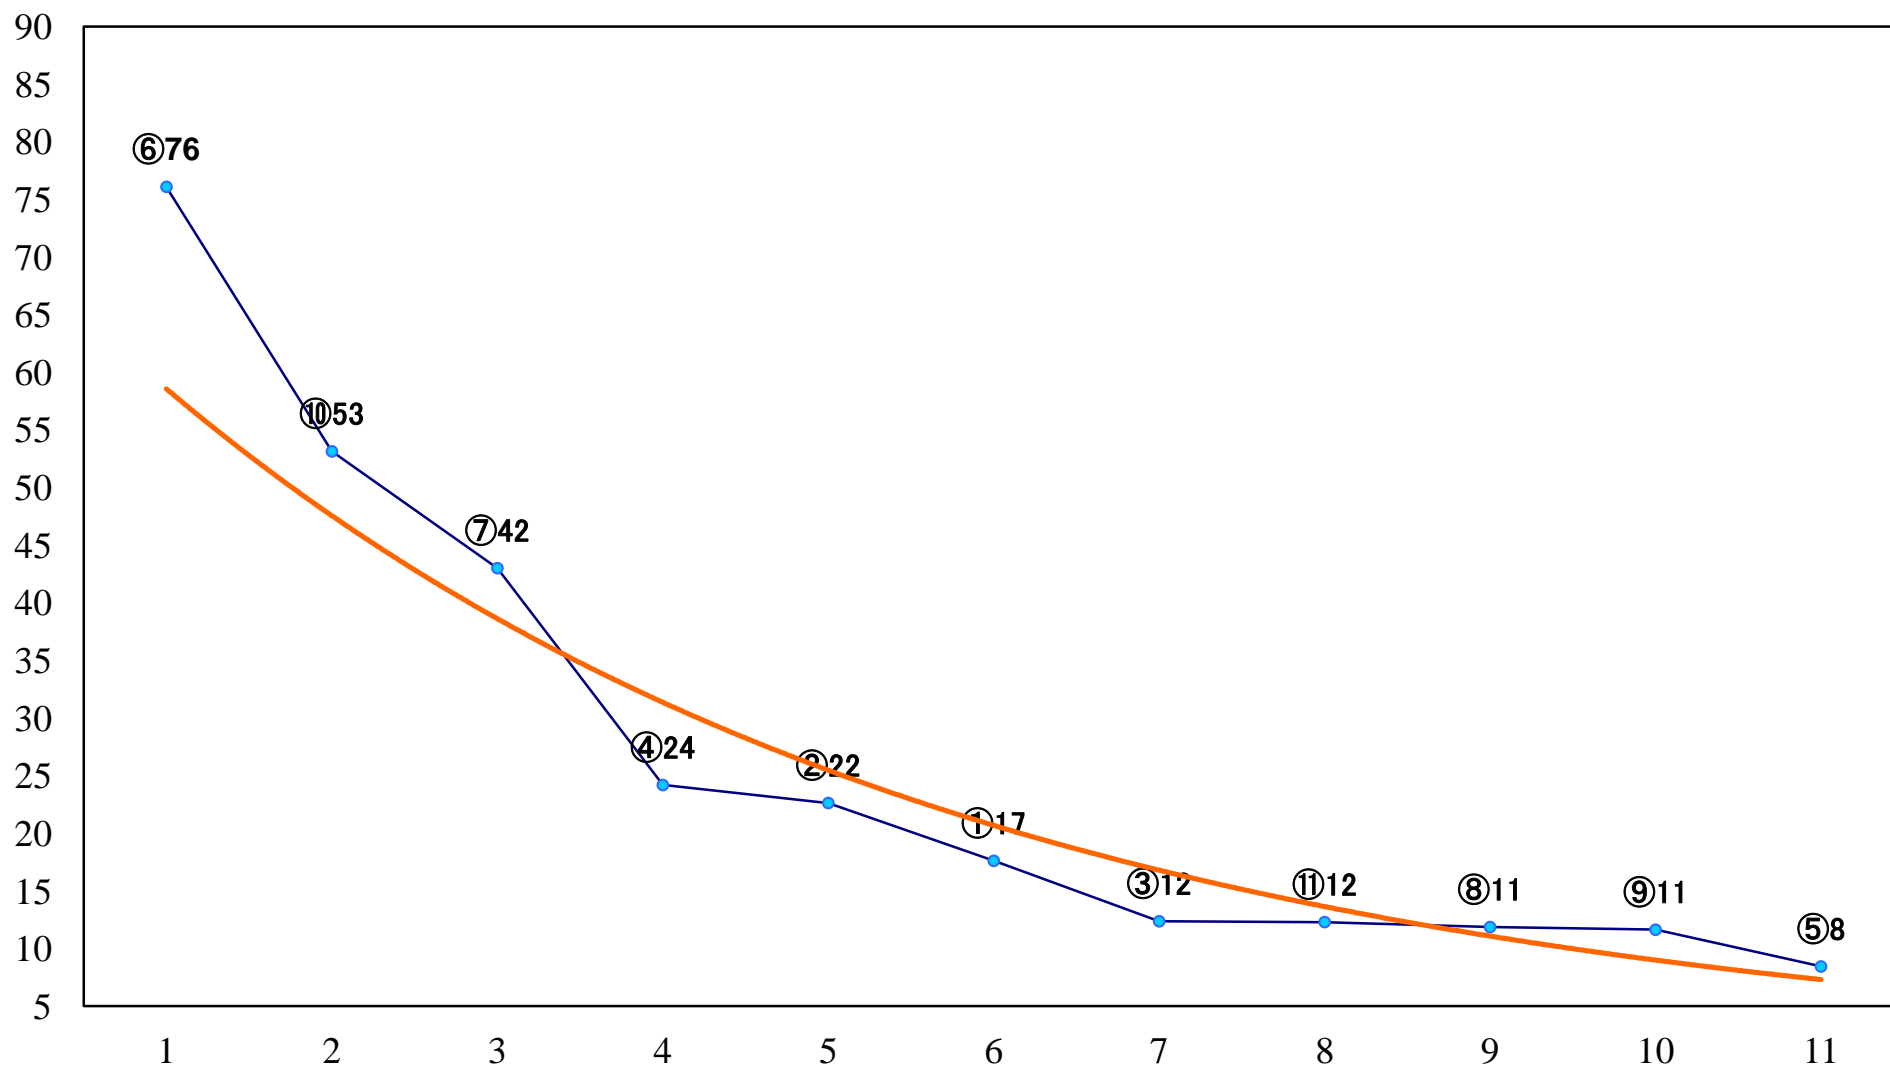

2021年12月17日(金) 川崎競馬 1R 15:00
スパークングデビュー新馬2歳10口 左1400mm

2021年12月17日(金) 川崎競馬 2R 15:30
スパークングデビュー新馬2歳9イ 左1400mm

2021年12月17日(金) 川崎競馬 3R 16:00
馴鹿特別3歳2 左1500mm

2021年12月17日(金) 川崎競馬 4R 16:30
C2七八九 左1400mm

2021年12月17日(金) 川崎競馬 5R 17:00
寒雷賞C2選定馬 左900mm

2021年12月17日(金) 川崎競馬 6R 17:30
ジングルベル特別2歳2 左1500mm

2021年12月17日(金) 川崎競馬 7R 18:00
C2七八九 左1400mm

2021年12月17日(金) 川崎競馬 8R 18:30
樺木賞C2七八九 左1500mm

2021年12月17日(金) 川崎競馬 9R 19:05
スノーホワイト賞B3C1選定馬 左2000mm

2021年12月17日(金) 川崎競馬 10R 19:40
川崎競輪 郡司浩平KEIRIB2三B3一 左1500mm