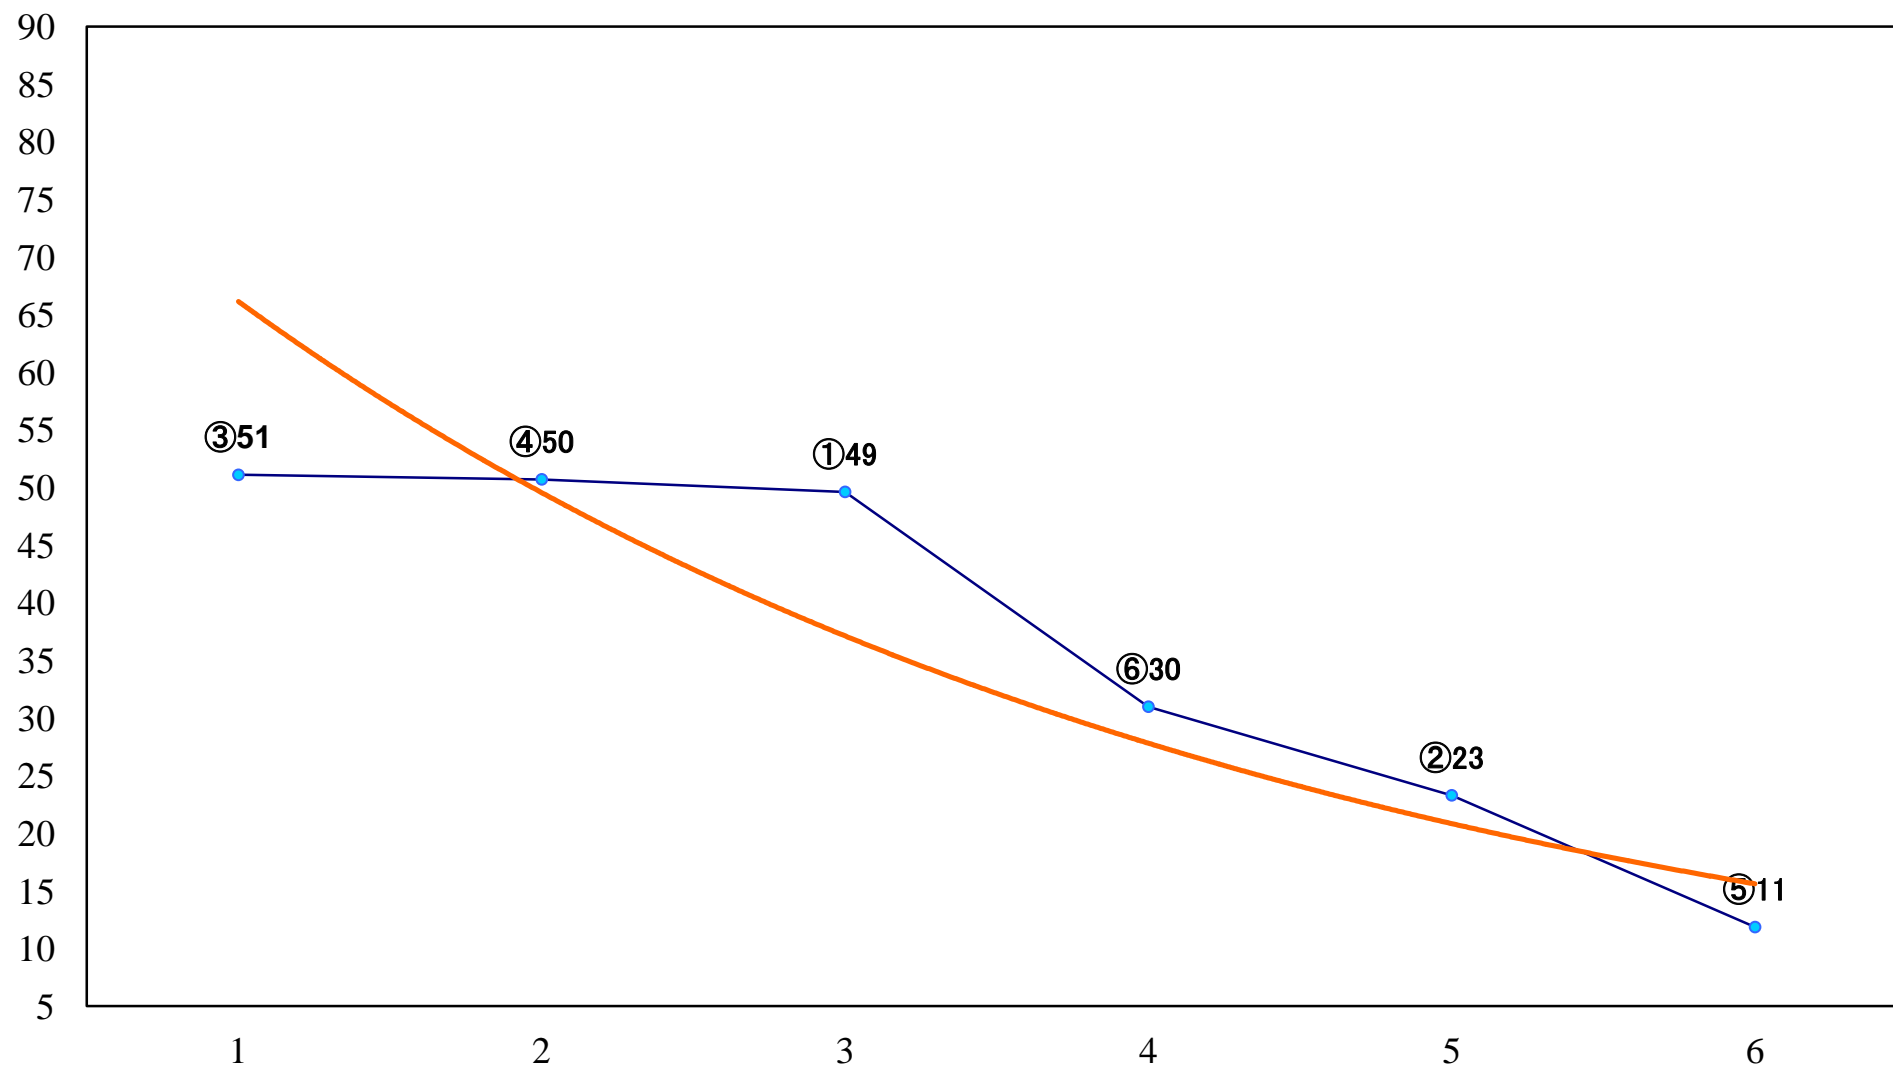

2021年12月17日(金) 川崎競馬 1R 15:00
スパークングデビュー新馬2歳10口 左1400mm

2021年12月17日(金) 川崎競馬 2R 15:30
スパークングデビュー新馬2歳9イ 左1400mm

2021年12月17日(金) 川崎競馬 3R 16:00
馴鹿特別3歳2 左1500mm

2021年12月17日(金) 川崎競馬 4R 16:30
C2七八九 左1400mm

2021年12月17日(金) 川崎競馬 5R 17:00
寒雷賞C2選定馬 左900mm

2021年12月17日(金) 川崎競馬 6R 17:30
ジングルベル特別2歳2 左1500mm

2021年12月17日(金) 川崎競馬 7R 18:00
C2七八九 左1400mm

2021年12月17日(金) 川崎競馬 8R 18:30
樺木賞C2七八九 左1500mm

2021年12月17日(金) 川崎競馬 9R 19:05
スノーホワイト賞B3C1選定馬 左2000mm

2021年12月17日(金) 川崎競馬 10R 19:40
川崎競輪 郡司浩平KEIRIB2三B3一 左1500mm