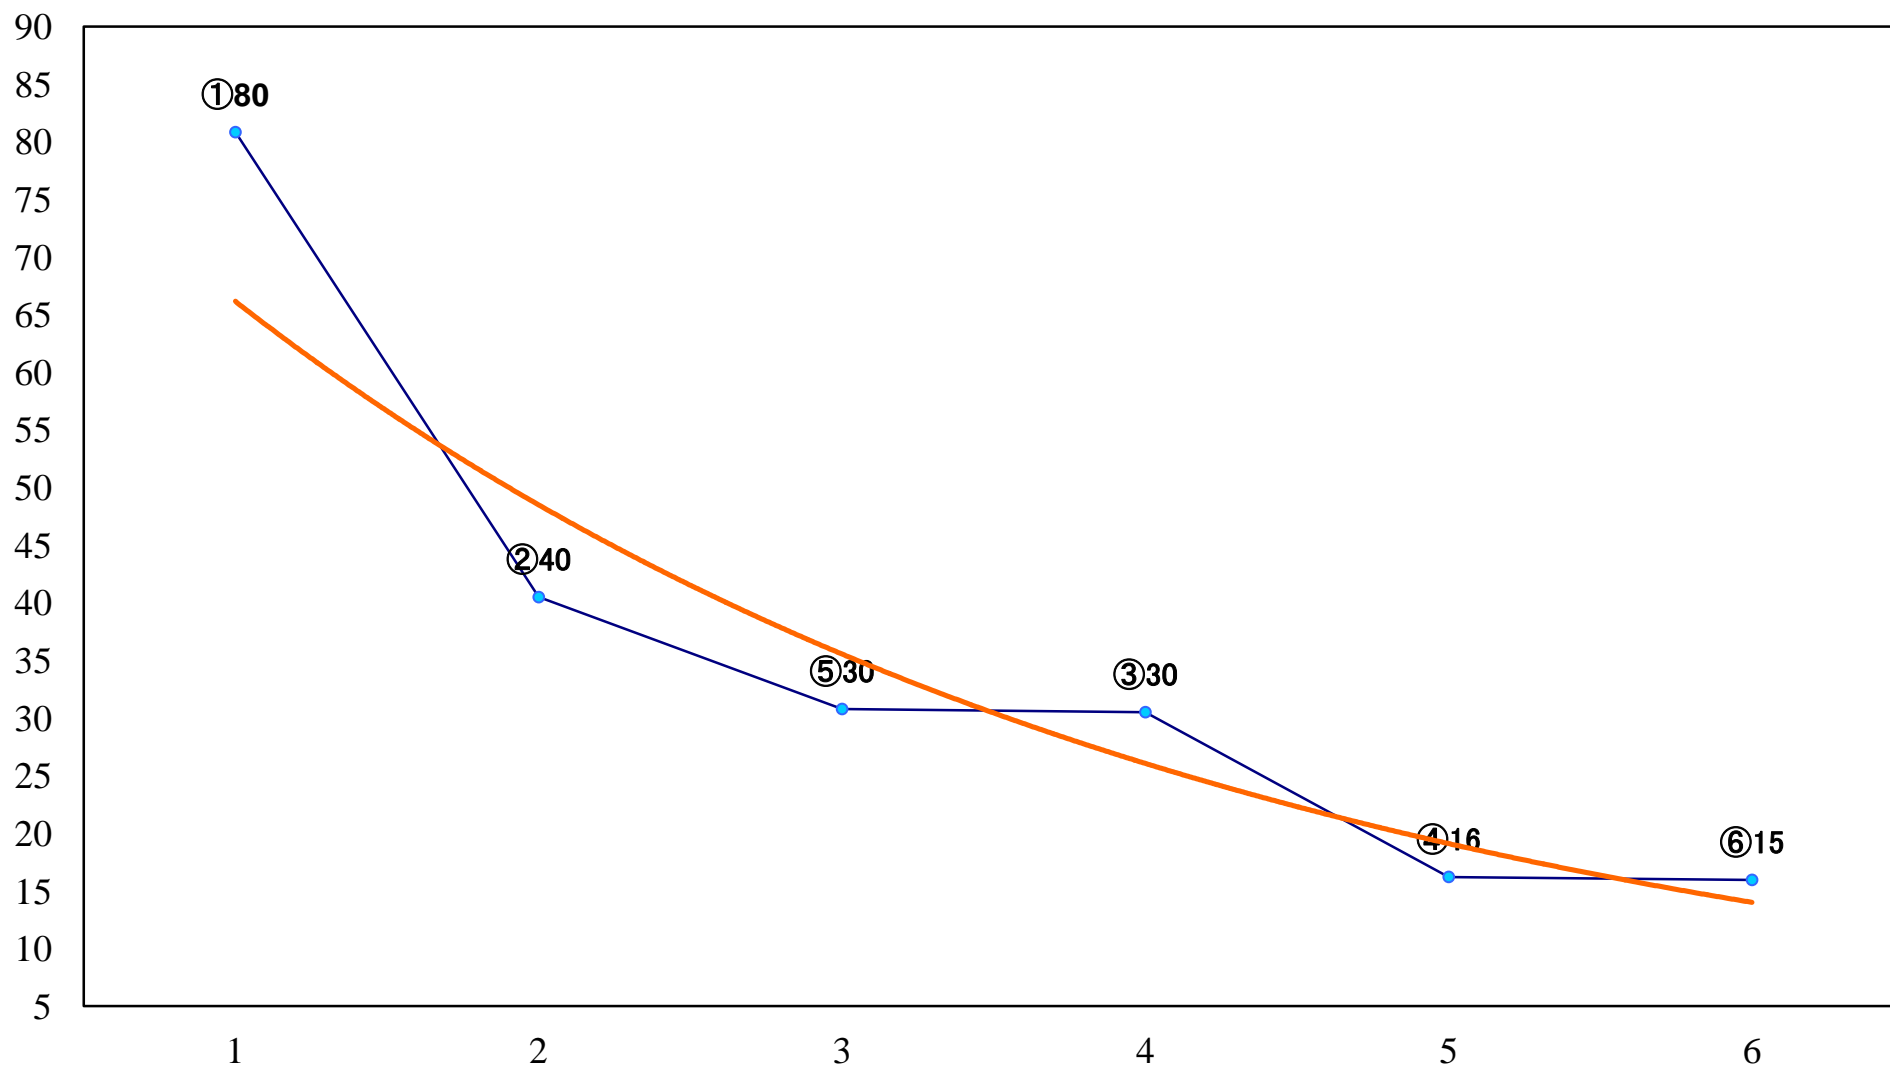

2021年12月17日(金) 川崎競馬 1R 15:00
スパークングデビュー新馬2歳10口 左1400mm

2021年12月17日(金) 川崎競馬 2R 15:30
スパークングデビュー新馬2歳9イ 左1400mm

2021年12月17日(金) 川崎競馬 3R 16:00
馴鹿特別3歳2 左1500mm

2021年12月17日(金) 川崎競馬 4R 16:30
C2七八九 左1400mm

2021年12月17日(金) 川崎競馬 5R 17:00
寒雷賞C2選定馬 左900mm

2021年12月17日(金) 川崎競馬 6R 17:30
ジングルベル特別2歳2 左1500mm

2021年12月17日(金) 川崎競馬 7R 18:00
C2七八九 左1400mm

2021年12月17日(金) 川崎競馬 8R 18:30
樺木賞C2七八九 左1500mm

2021年12月17日(金) 川崎競馬 9R 19:05
スノーホワイト賞B3C1選定馬 左2000mm

2021年12月17日(金) 川崎競馬 10R 19:40
川崎競輪 郡司浩平KEIRIB2三B3一 左1500mm