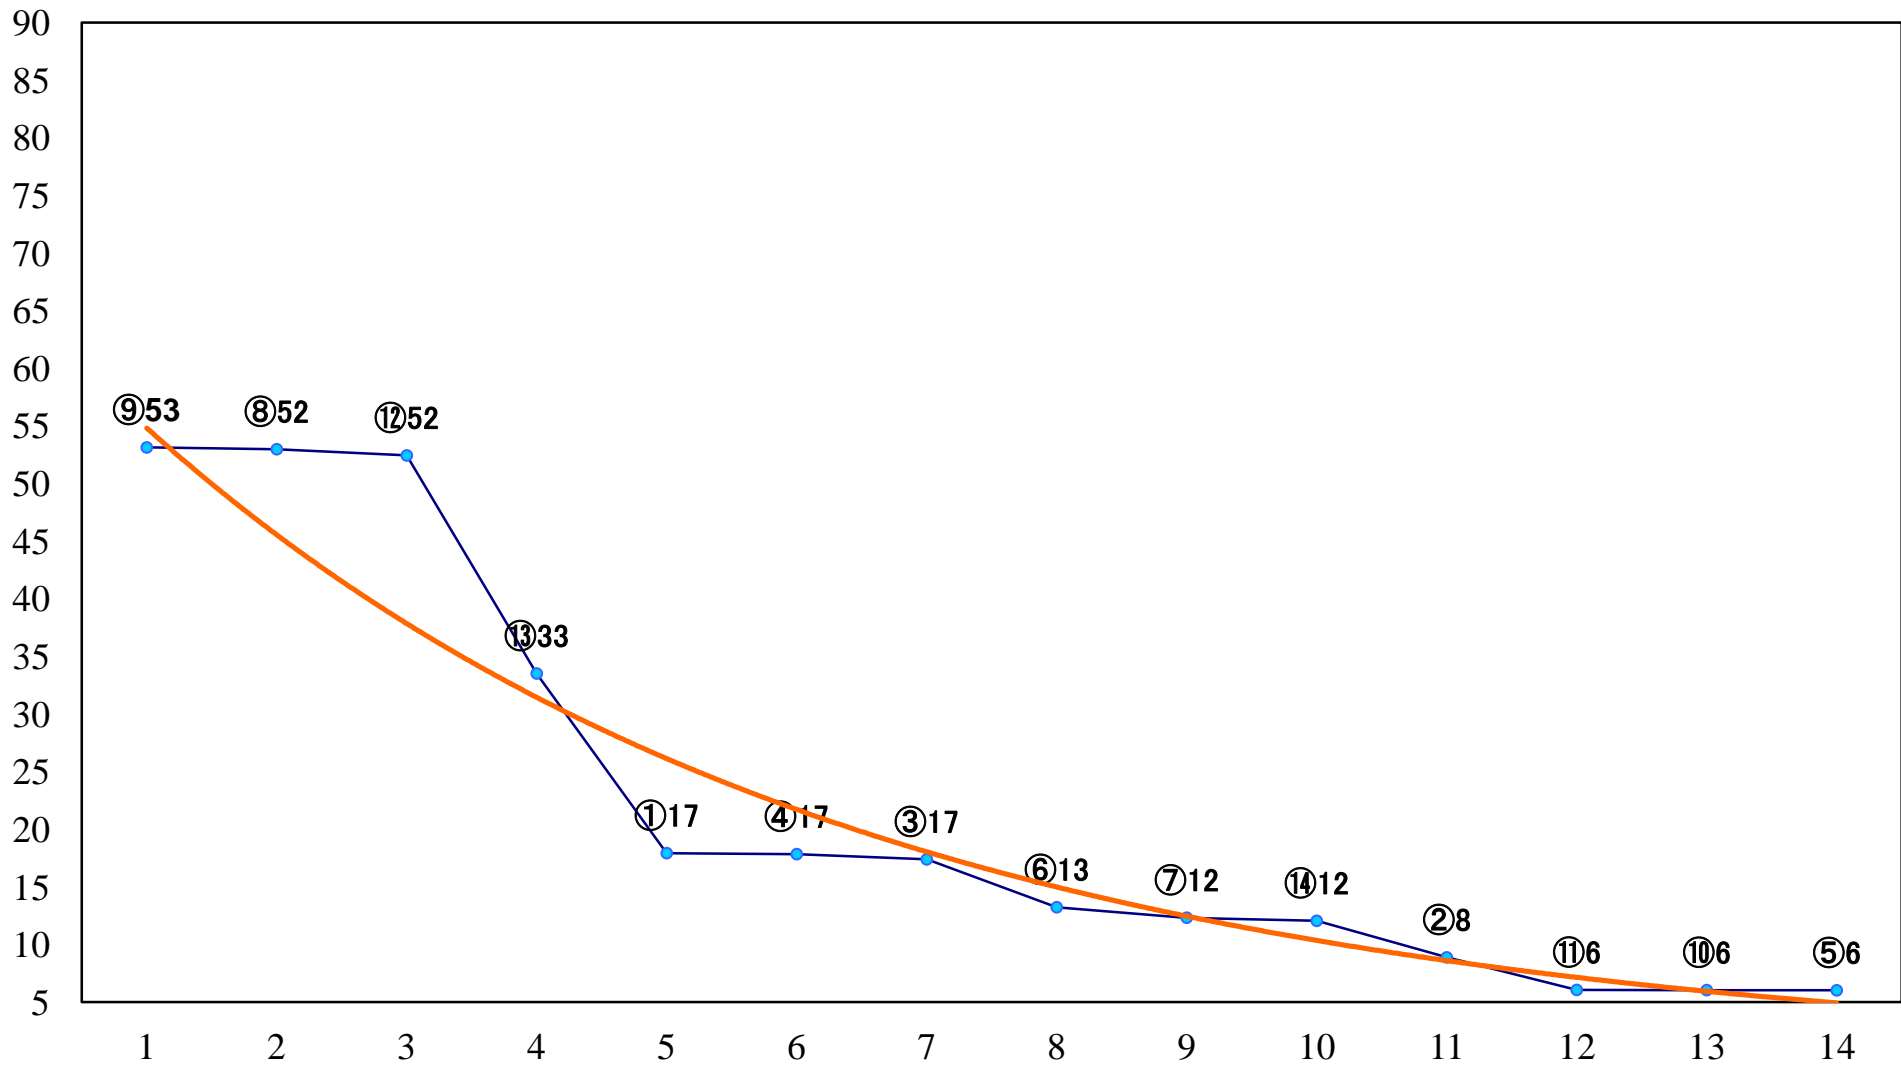

2021年12月17日(金) 川崎競馬 6R 17:30
ジングルベル特別2歳2 左1500mm

2021年12月17日(金) 川崎競馬 7R 18:00
C2七八九 左1400mm

2021年12月17日(金) 川崎競馬 8R 18:30
樺木賞C2七八九 左1500mm

2021年12月17日(金) 川崎競馬 9R 19:05
スノーホワイト賞B3C1選定馬 左2000mm

2021年12月17日(金) 川崎競馬 10R 19:40
川崎競輪 郡司浩平KEIRIB2三B3一 左1500mm