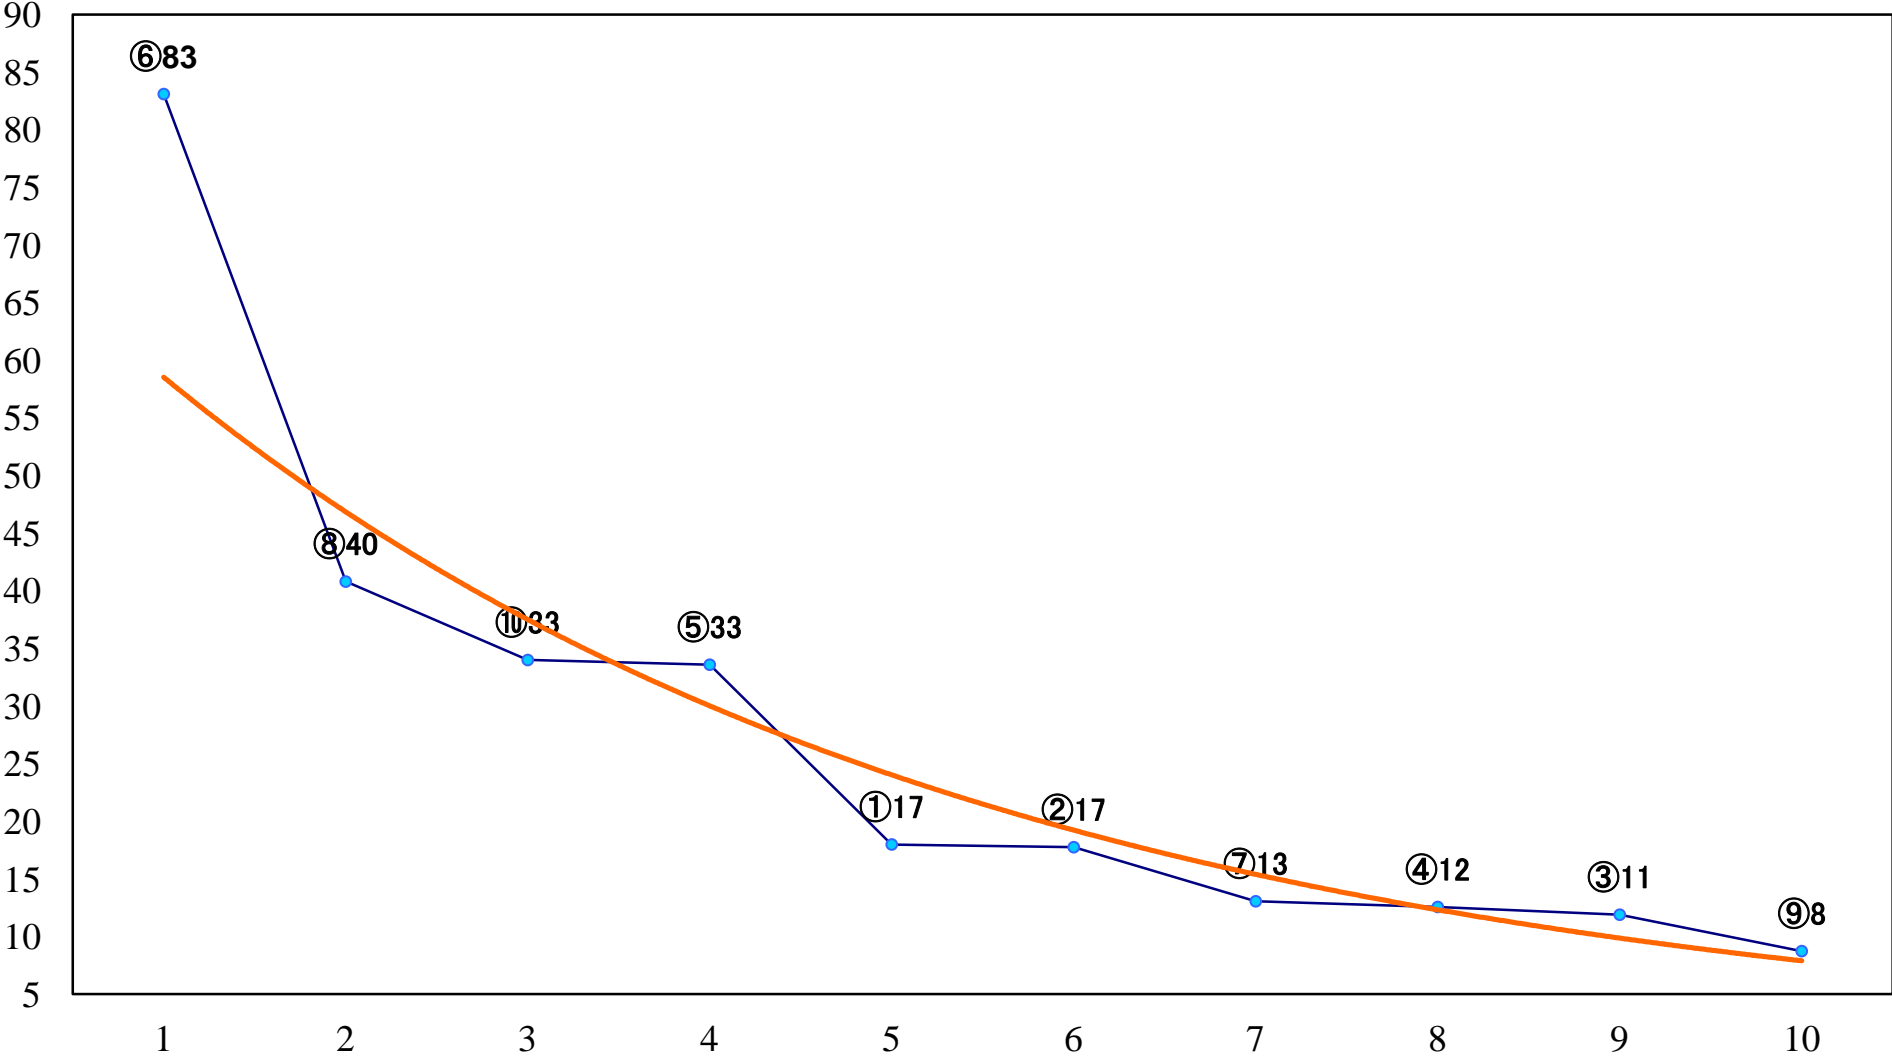

2021年12月17日(金) 川崎競馬 6R 17:30
ジングルベル特別2歳2 左1500mm

2021年12月17日(金) 川崎競馬 7R 18:00
C2七八九 左1400mm

2021年12月17日(金) 川崎競馬 8R 18:30
樺木賞C2七八九 左1500mm

2021年12月17日(金) 川崎競馬 9R 19:05
スノーホワイト賞B3C1選定馬 左2000mm

2021年12月17日(金) 川崎競馬 10R 19:40
川崎競輪 郡司浩平KEIRIB2三B3一 左1500mm