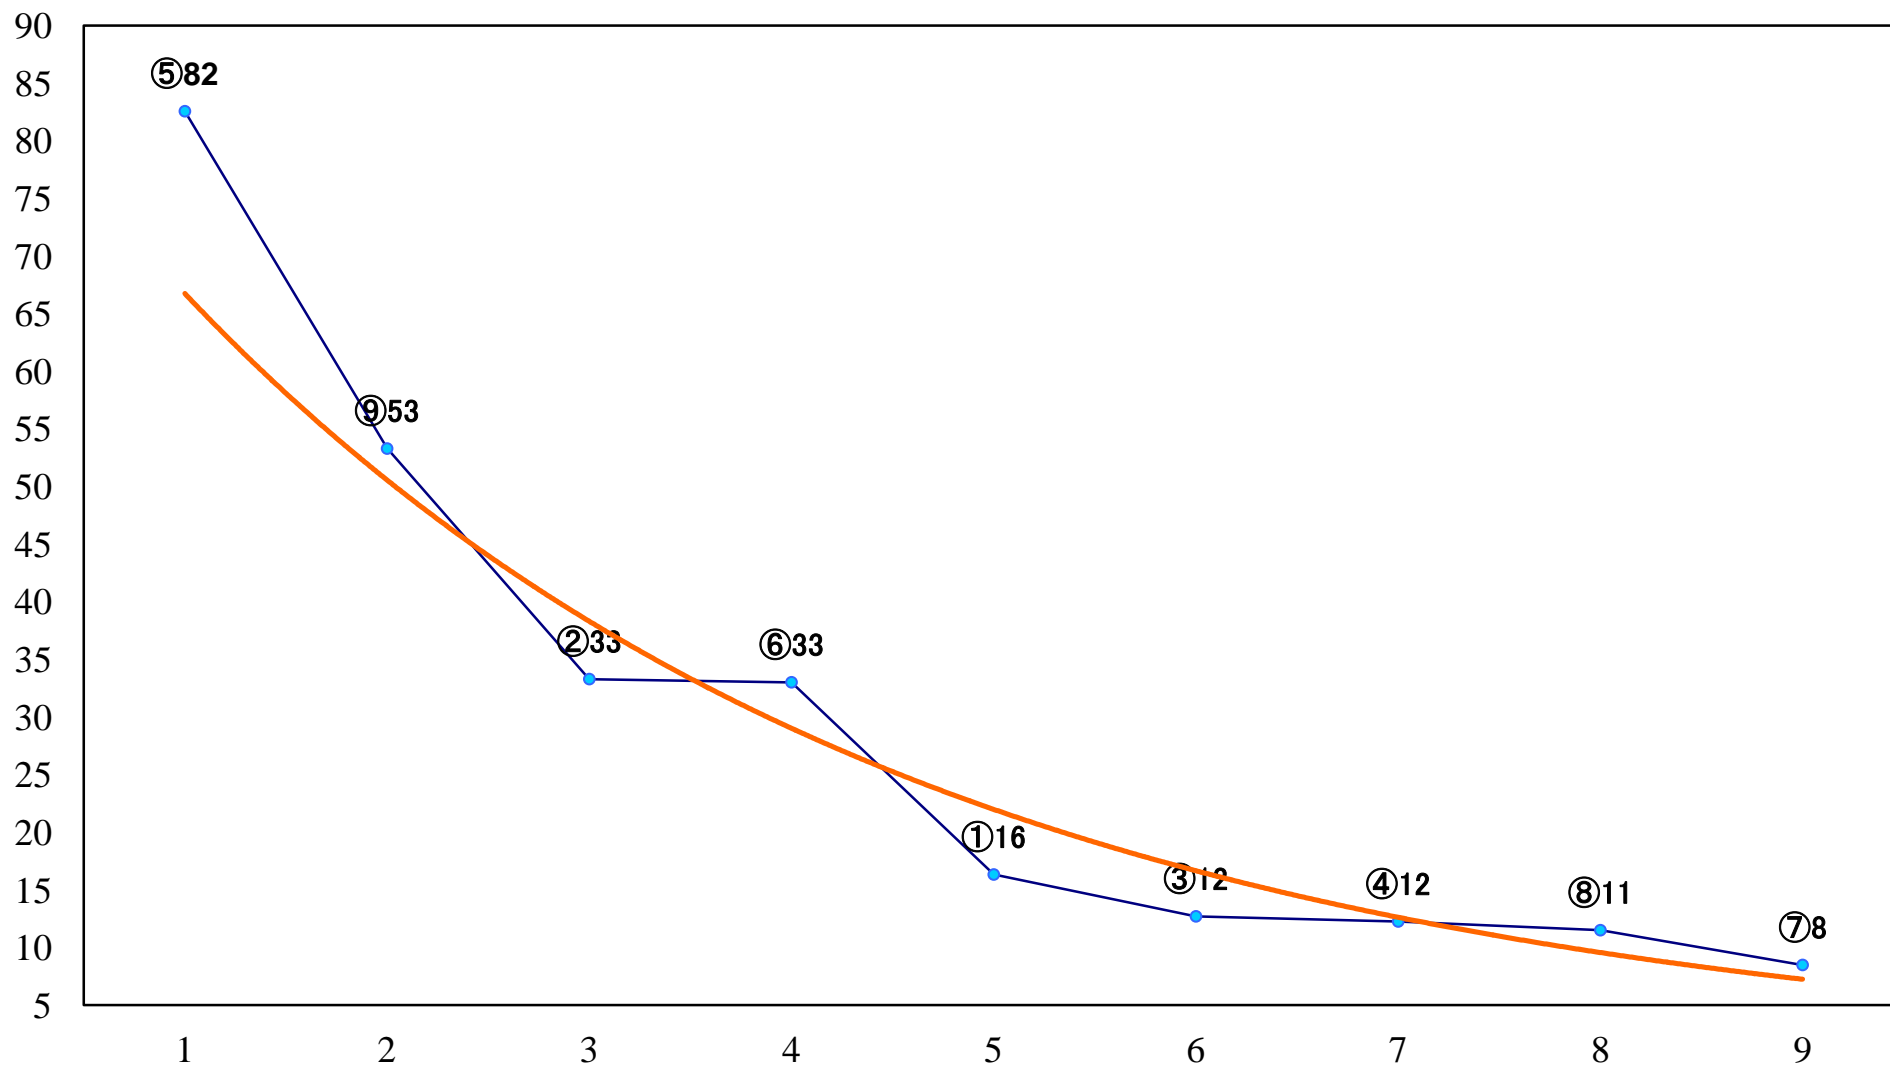

2021年12月17日(金) 川崎競馬 1R 15:00
スパークングデビュー新馬2歳10口 左1400mm

2021年12月17日(金) 川崎競馬 2R 15:30
スパークングデビュー新馬2歳9イ 左1400mm

2021年12月17日(金) 川崎競馬 3R 16:00
馴鹿特別3歳2 左1500mm

2021年12月17日(金) 川崎競馬 4R 16:30
C2七八九 左1400mm

2021年12月17日(金) 川崎競馬 5R 17:00
寒雷賞C2選定馬 左900mm

2021年12月17日(金) 川崎競馬 6R 17:30
ジングルベル特別2歳2 左1500mm

2021年12月17日(金) 川崎競馬 7R 18:00
C2七八九 左1400mm

2021年12月17日(金) 川崎競馬 8R 18:30
樺木賞C2七八九 左1500mm

2021年12月17日(金) 川崎競馬 9R 19:05
スノーホワイト賞B3C1選定馬 左2000mm

2021年12月17日(金) 川崎競馬 10R 19:40
川崎競輪 郡司浩平KEIRIB2三B3一 左1500mm