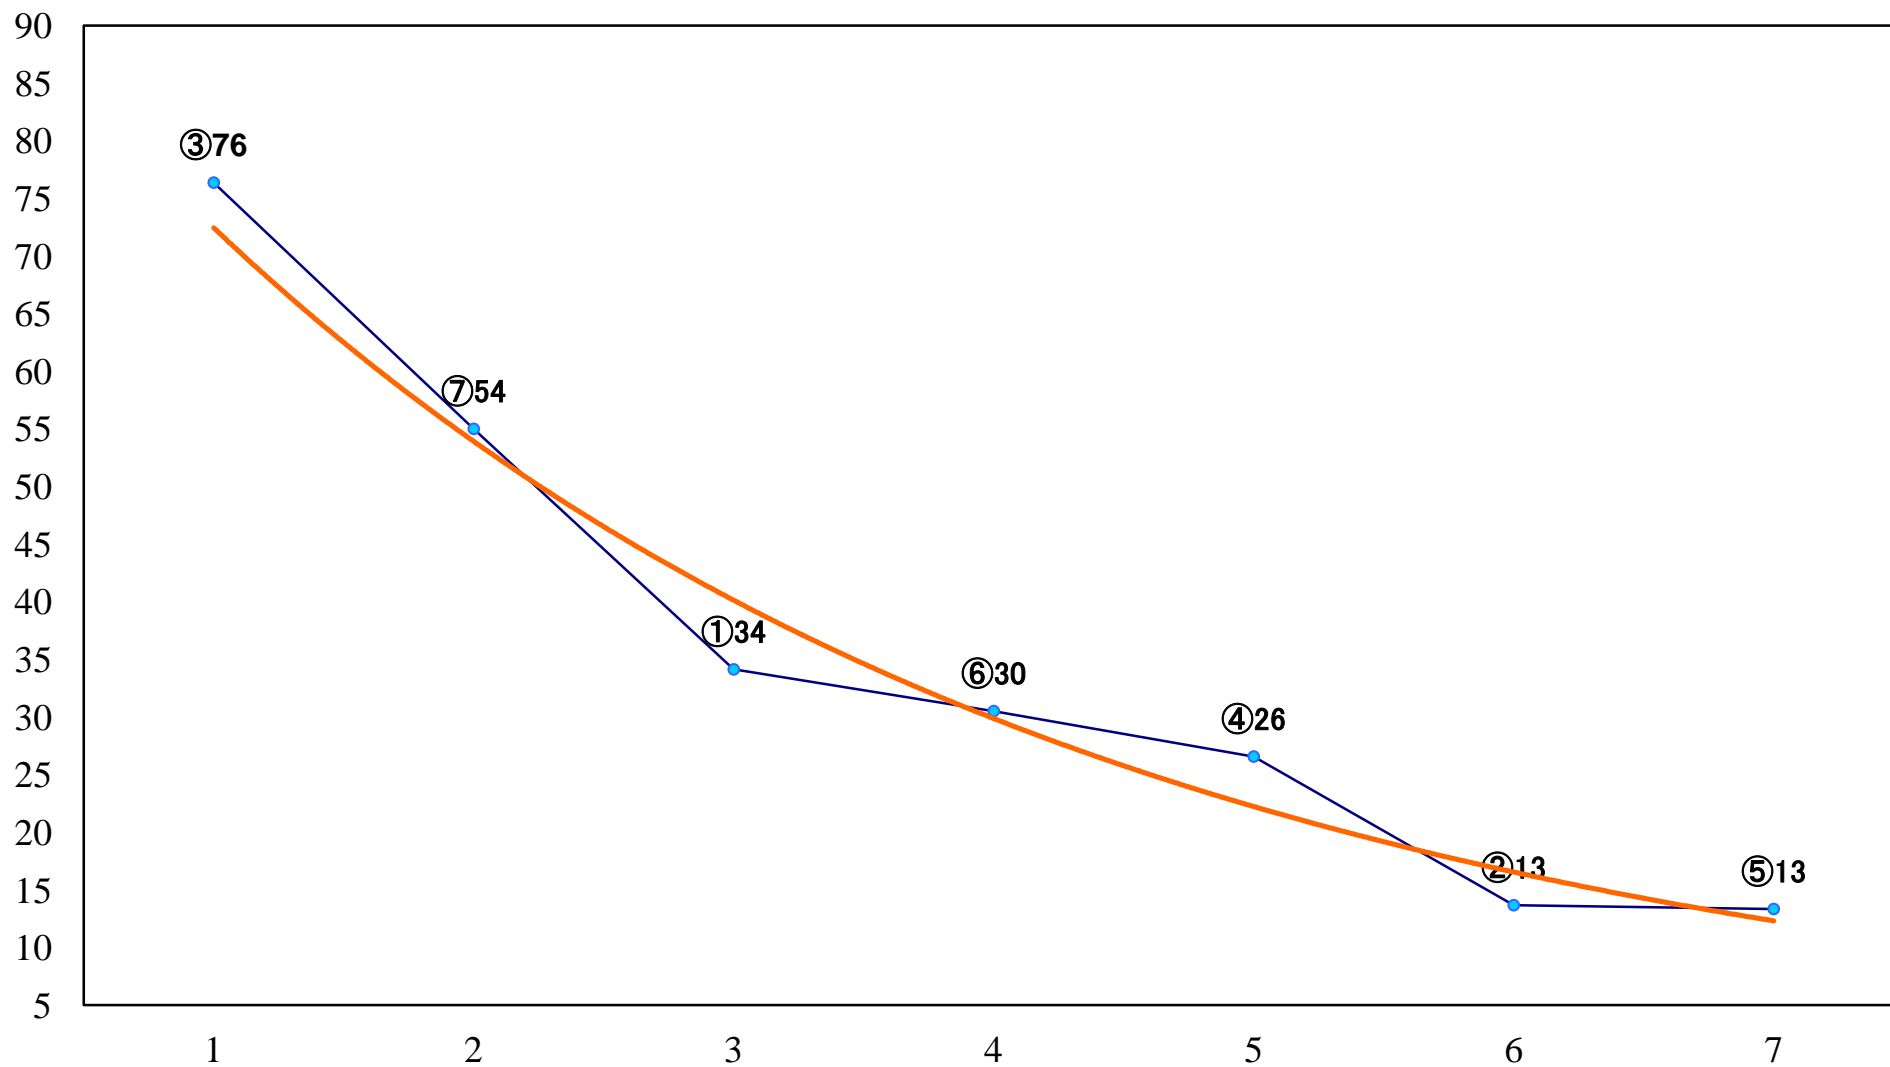

2021年12月17日(金) 川崎競馬 11R 20:15
柿生スプリント3上A1下選定馬 左900mm