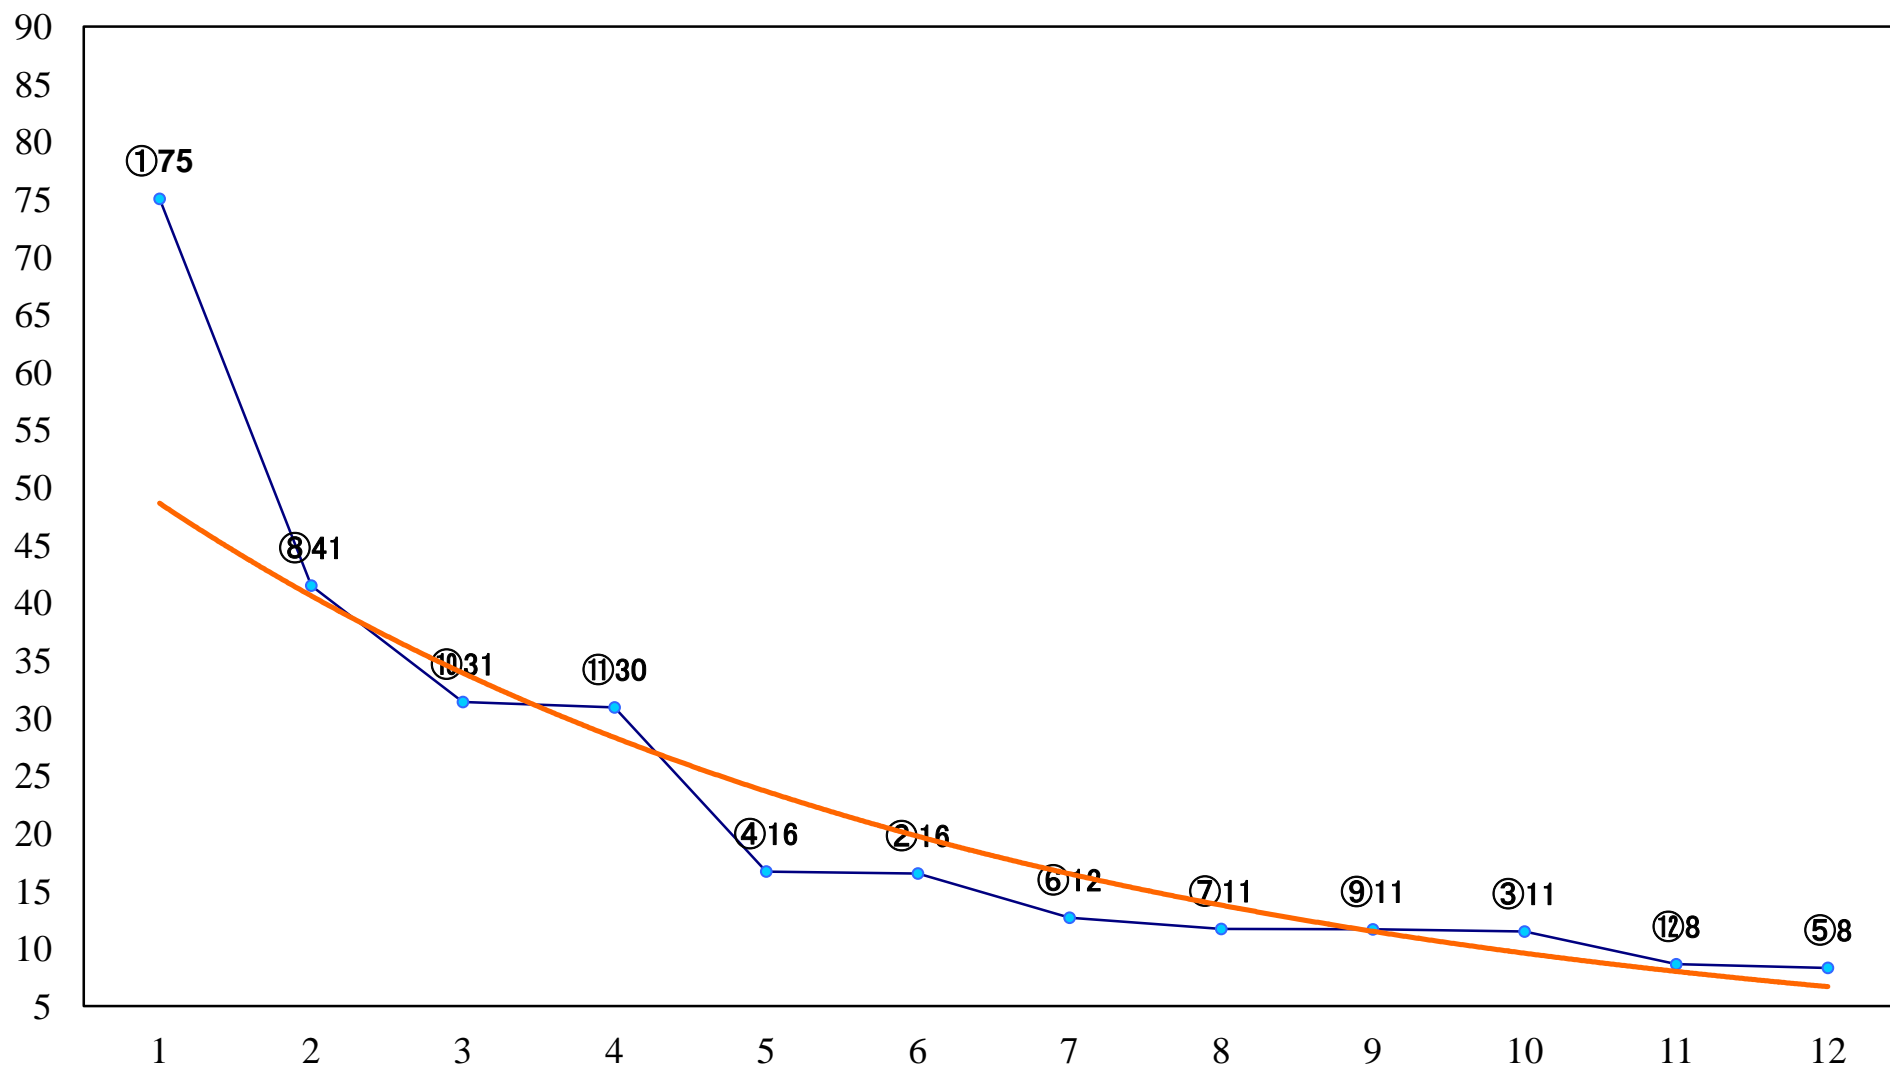

2021年12月17日(金) 川崎競馬 1R 15:00
スパークングデビュー新馬2歳10口 左1400mm

2021年12月17日(金) 川崎競馬 2R 15:30
スパークングデビュー新馬2歳9イ 左1400mm

2021年12月17日(金) 川崎競馬 3R 16:00
馴鹿特別3歳2 左1500mm

2021年12月17日(金) 川崎競馬 4R 16:30
C2七八九 左1400mm

2021年12月17日(金) 川崎競馬 5R 17:00
寒雷賞C2選定馬 左900mm

2021年12月17日(金) 川崎競馬 6R 17:30
ジングルベル特別2歳2 左1500mm

2021年12月17日(金) 川崎競馬 7R 18:00
C2七八九 左1400mm

2021年12月17日(金) 川崎競馬 8R 18:30
樺木賞C2七八九 左1500mm

2021年12月17日(金) 川崎競馬 9R 19:05
スノーホワイト賞B3C1選定馬 左2000mm

2021年12月17日(金) 川崎競馬 10R 19:40
川崎競輪 郡司浩平KEIRIB2三B3一 左1500mm