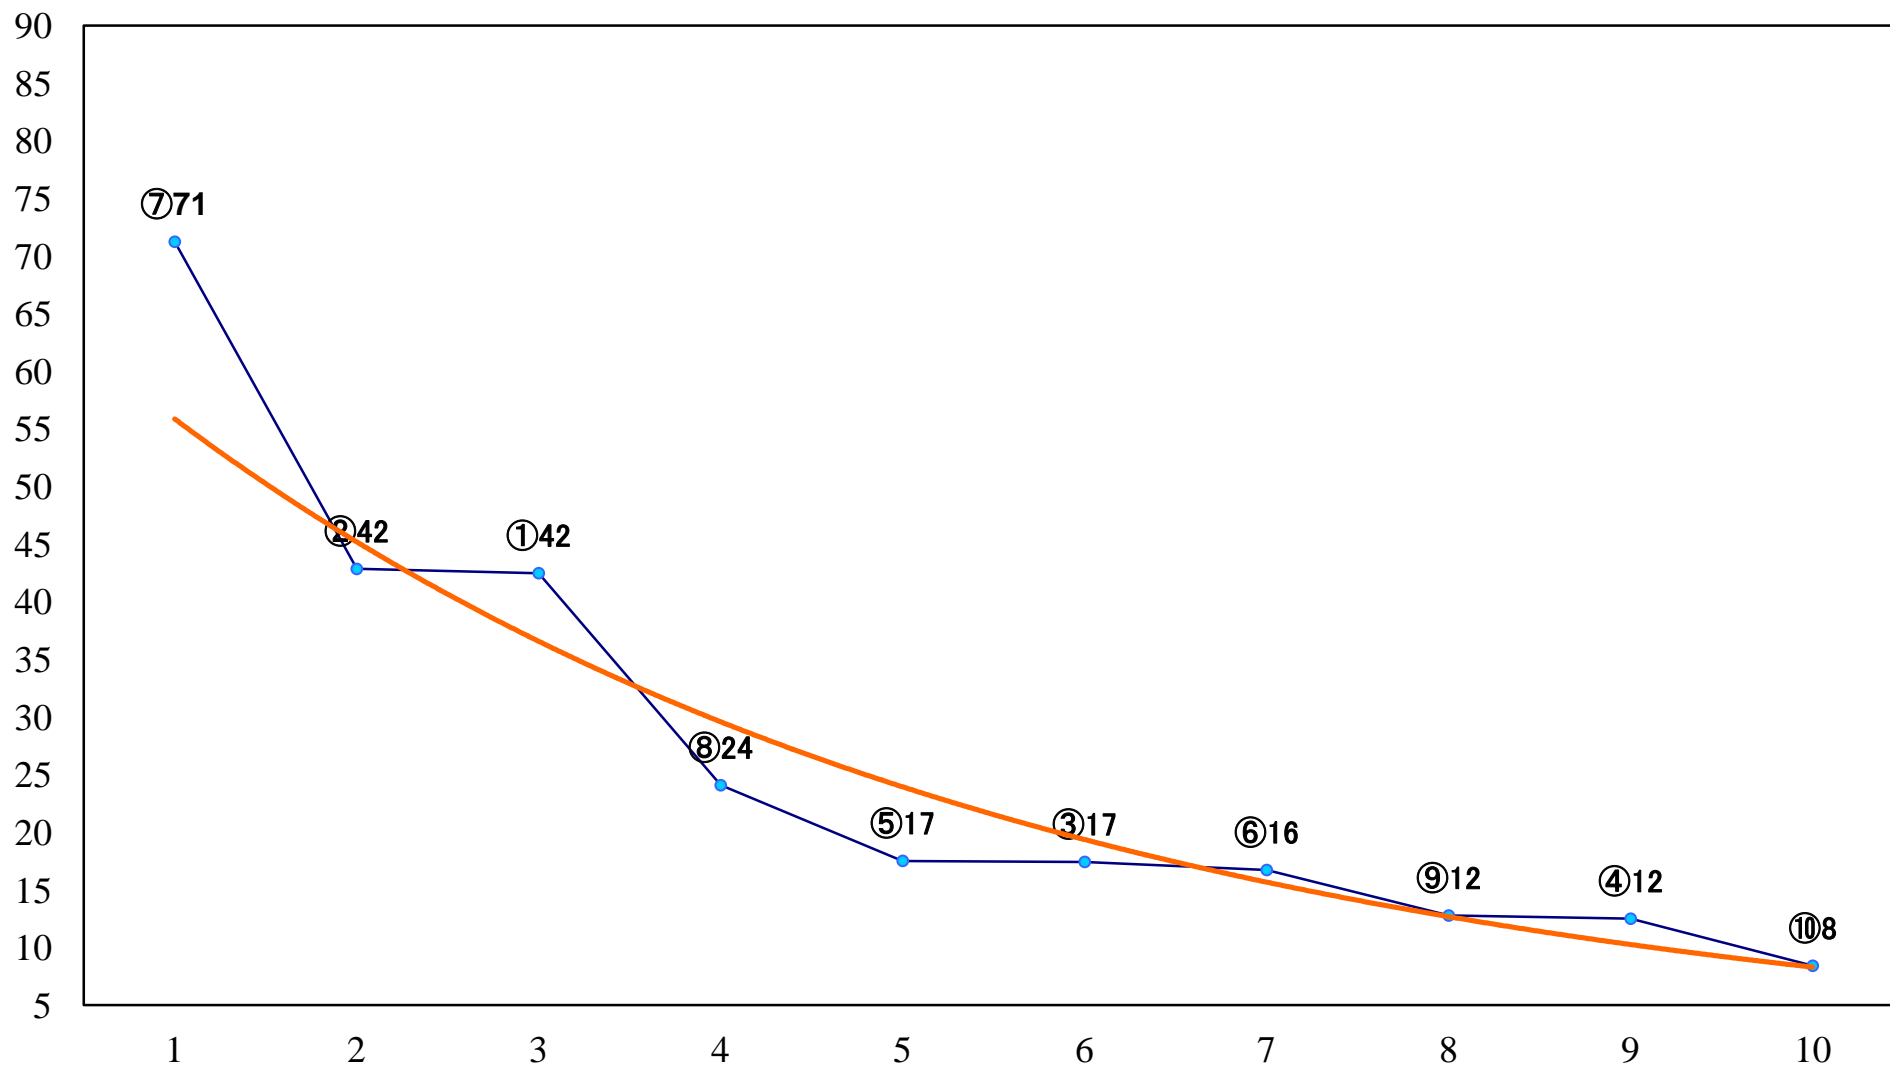

2021年12月17日(金) 川崎競馬 1R 15:00
スパークングデビュー新馬2歳10口 左1400mm

2021年12月17日(金) 川崎競馬 2R 15:30
スパークングデビュー新馬2歳9イ 左1400mm

2021年12月17日(金) 川崎競馬 3R 16:00
馴鹿特別3歳2 左1500mm

2021年12月17日(金) 川崎競馬 4R 16:30
C2七八九 左1400mm

2021年12月17日(金) 川崎競馬 5R 17:00
寒雷賞C2選定馬 左900mm

2021年12月17日(金) 川崎競馬 6R 17:30
ジングルベル特別2歳2 左1500mm

2021年12月17日(金) 川崎競馬 7R 18:00
C2七八九 左1400mm

2021年12月17日(金) 川崎競馬 8R 18:30
樺木賞C2七八九 左1500mm

2021年12月17日(金) 川崎競馬 9R 19:05
スノーホワイト賞B3C1選定馬 左2000mm

2021年12月17日(金) 川崎競馬 10R 19:40
川崎競輪 郡司浩平KEIRIB2三B3一 左1500mm