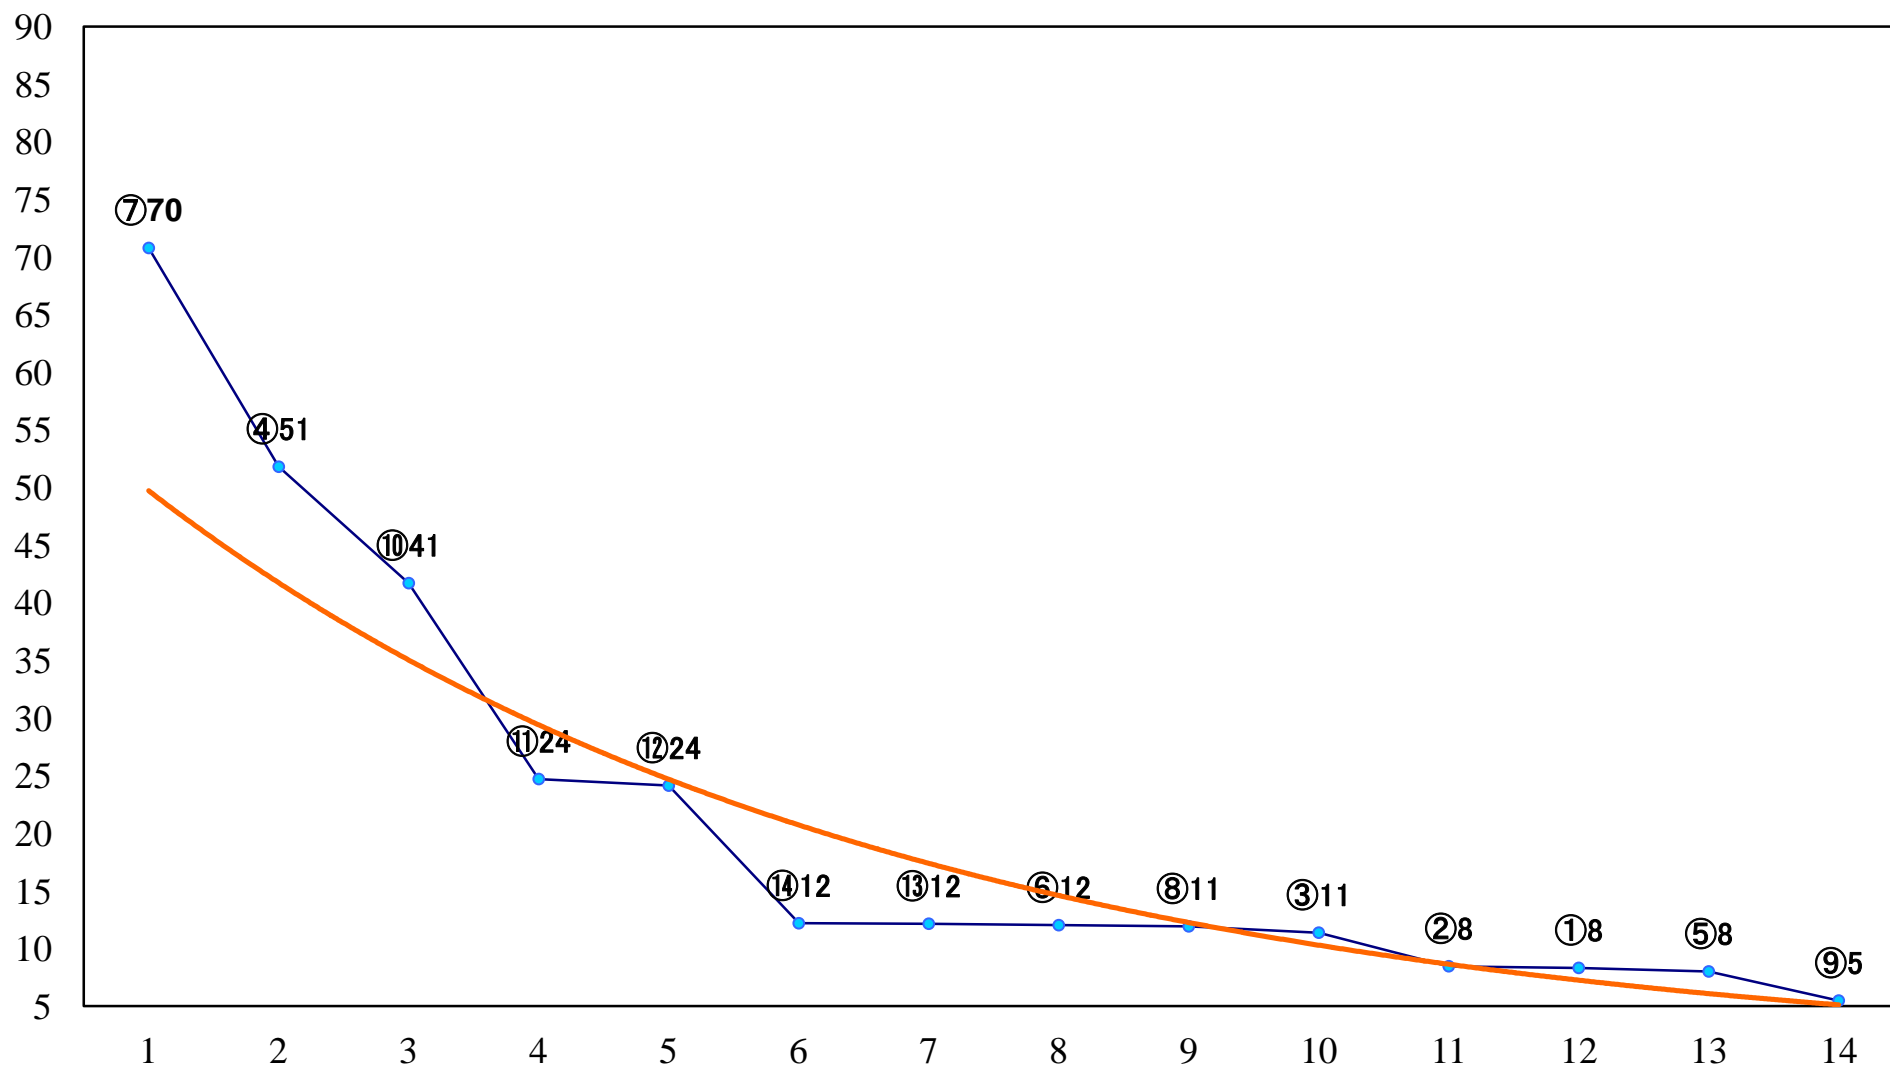

2021年12月17日(金) 川崎競馬 1R 15:00
スパークングデビュー新馬2歳10口 左1400mm

2021年12月17日(金) 川崎競馬 2R 15:30
スパークングデビュー新馬2歳9イ 左1400mm

2021年12月17日(金) 川崎競馬 3R 16:00
馴鹿特別3歳2 左1500mm

2021年12月17日(金) 川崎競馬 4R 16:30
C2七八九 左1400mm

2021年12月17日(金) 川崎競馬 5R 17:00
寒雷賞C2選定馬 左900mm

2021年12月17日(金) 川崎競馬 6R 17:30
ジングルベル特別2歳2 左1500mm

2021年12月17日(金) 川崎競馬 7R 18:00
C2七八九 左1400mm

2021年12月17日(金) 川崎競馬 8R 18:30
樺木賞C2七八九 左1500mm

2021年12月17日(金) 川崎競馬 9R 19:05
スノーホワイト賞B3C1選定馬 左2000mm

2021年12月17日(金) 川崎競馬 10R 19:40
川崎競輪 郡司浩平KEIRIB2三B3一 左1500mm