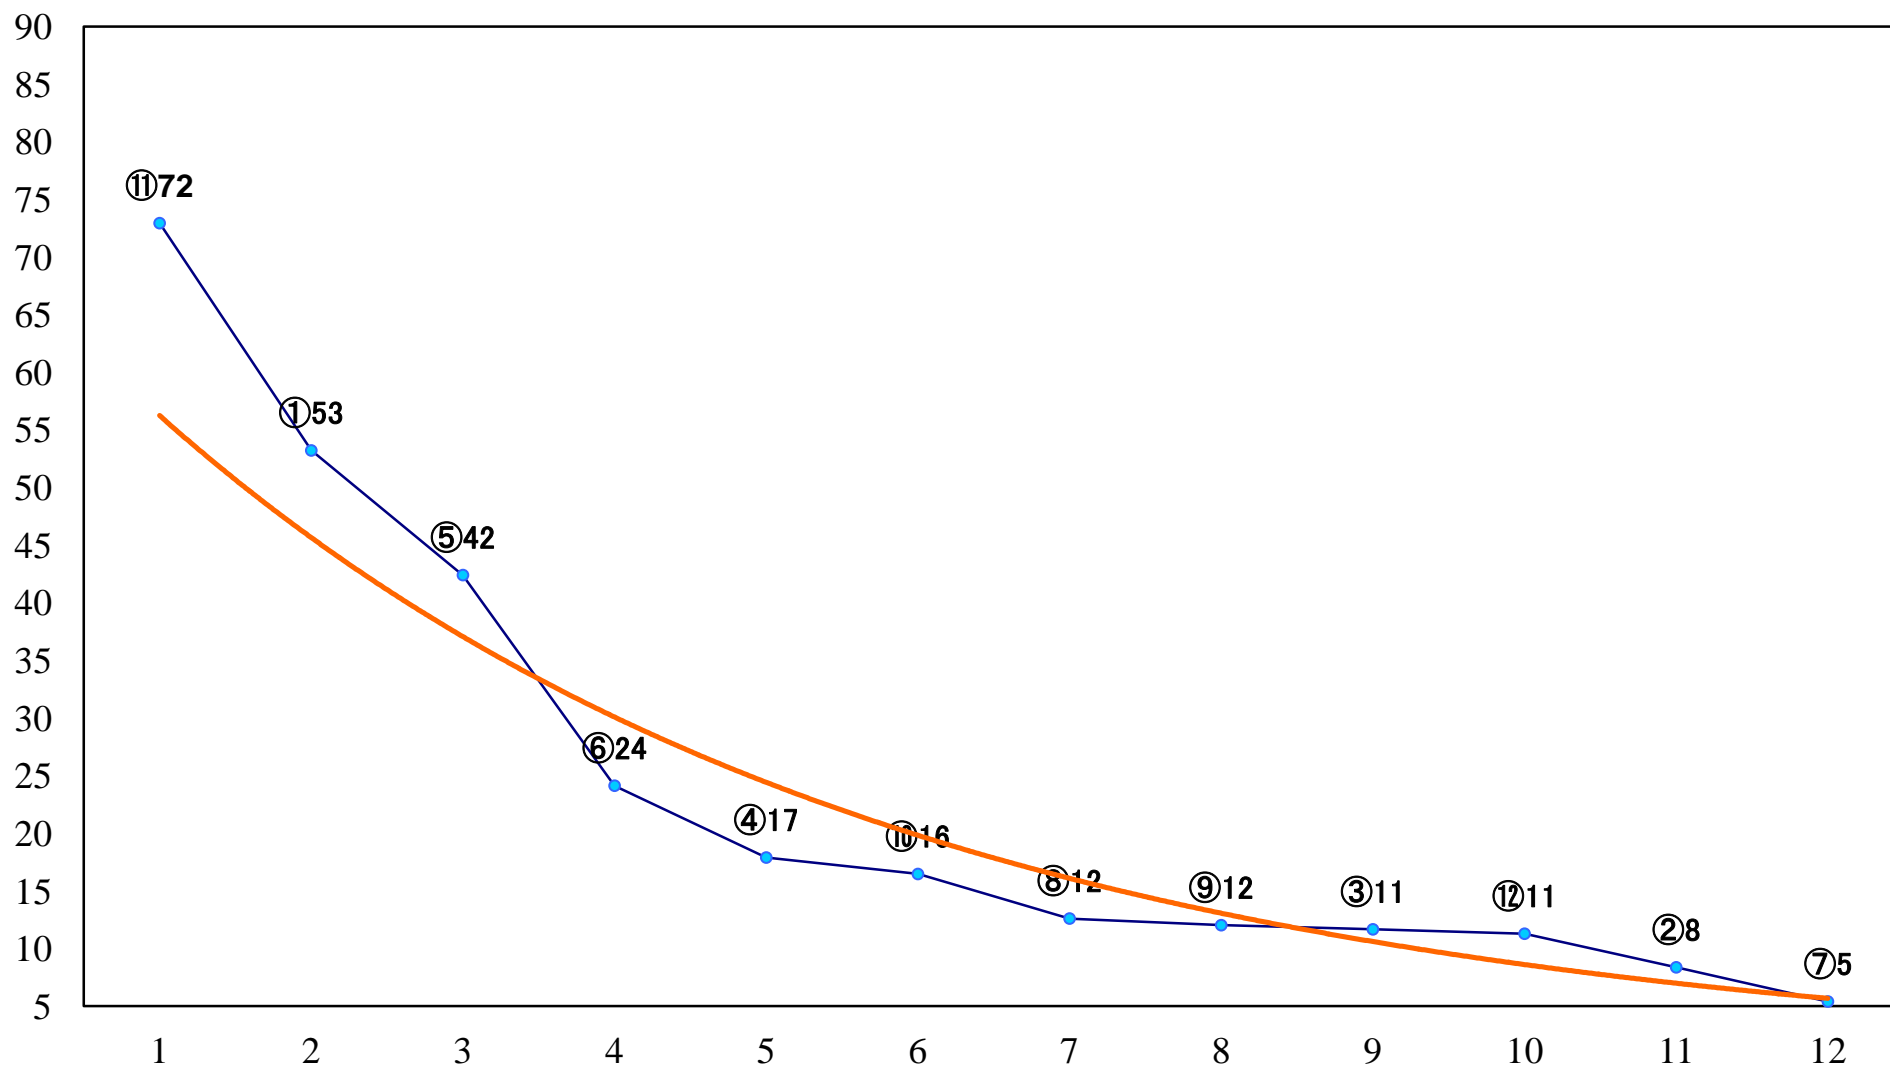

2021年12月20日(月) 浦和競馬 1R 10:20
ドリームチャレンジ2歳新馬イ 左1400mm

2021年12月20日(月) 浦和競馬 2R 10:50
ドリームチャレンジ2歳新馬ア 左1400mm

2021年12月20日(月) 浦和競馬 3R 11:20
2歳二 左1400mm

2021年12月20日(月) 浦和競馬 4R 11:50
3歳三 左1400mm

2021年12月20日(月) 浦和競馬 5R 12:20
3歳二 左1400mm