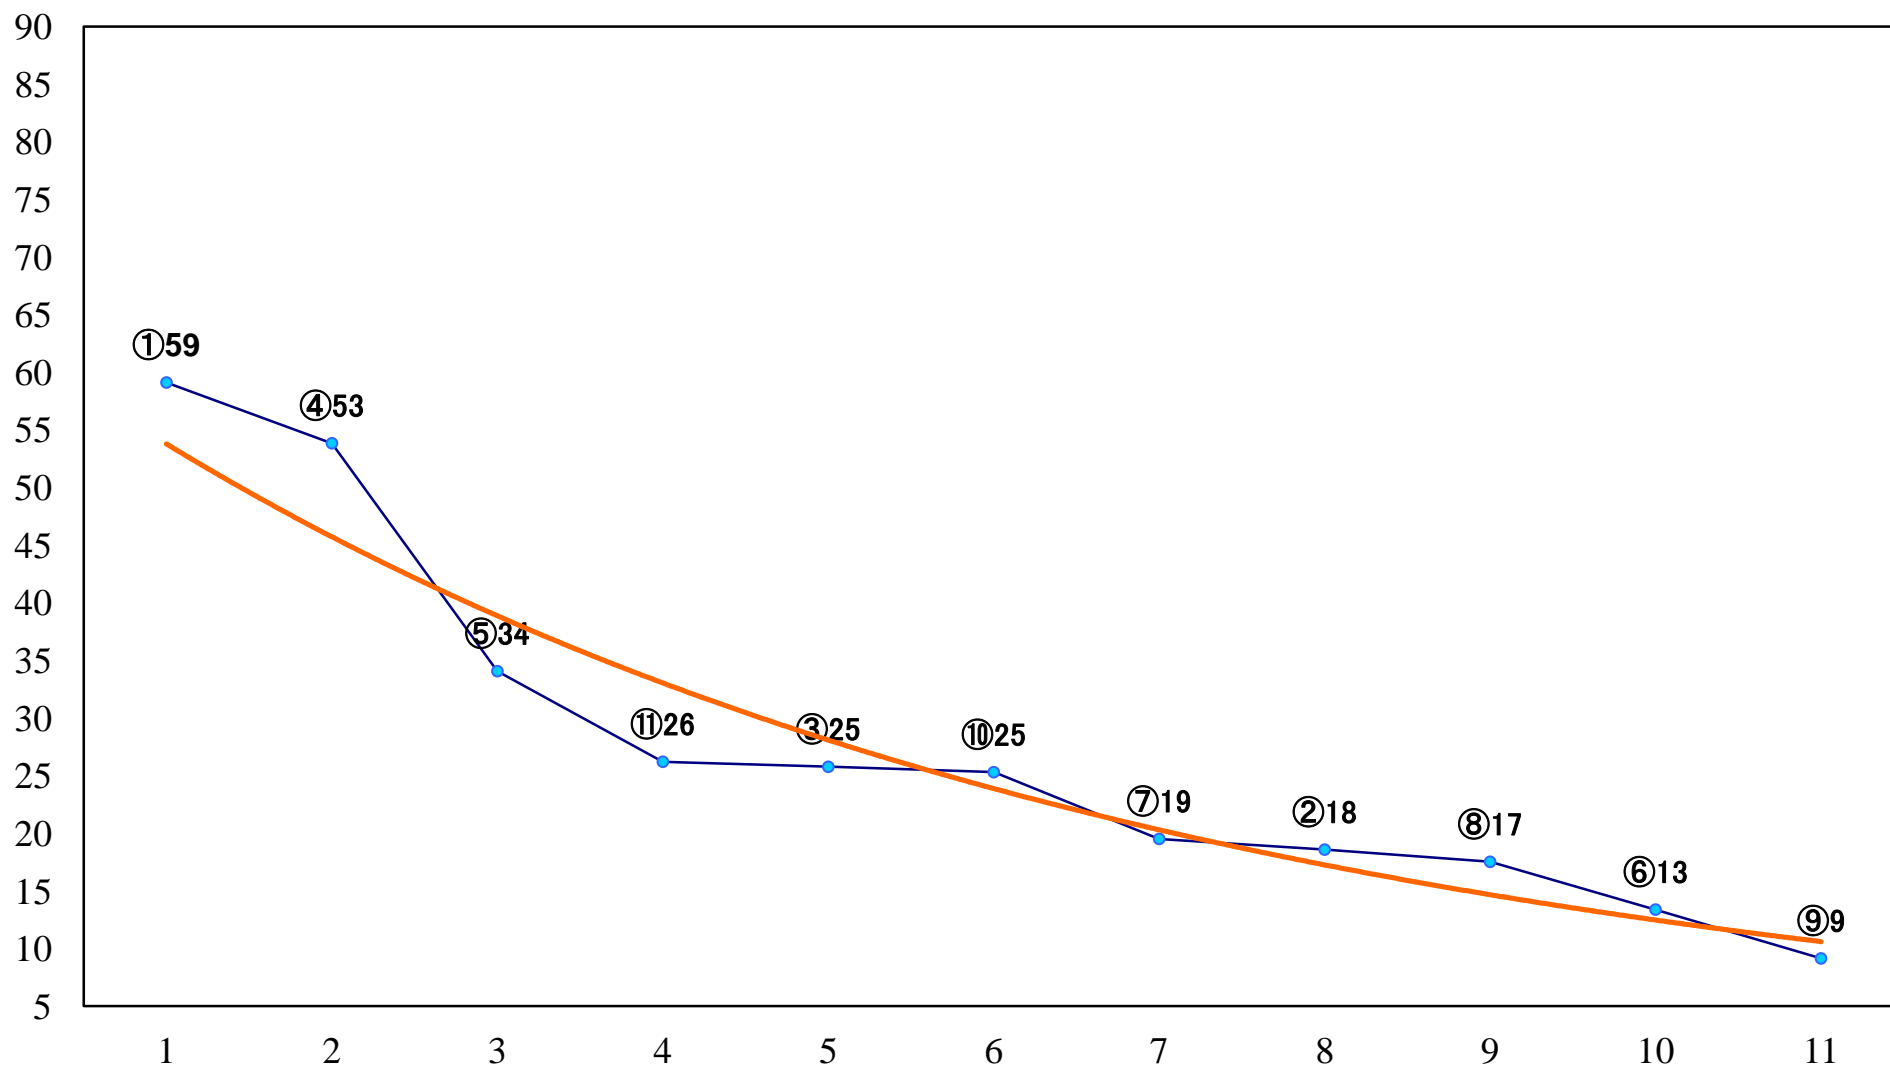

2021年12月20日(月) 浦和競馬 11R 15:35
春待月特別B2三B3一 左1400mm

2021年12月20日(月) 浦和競馬 12R 16:10
シクラメン特別C2選抜馬 左2000mm