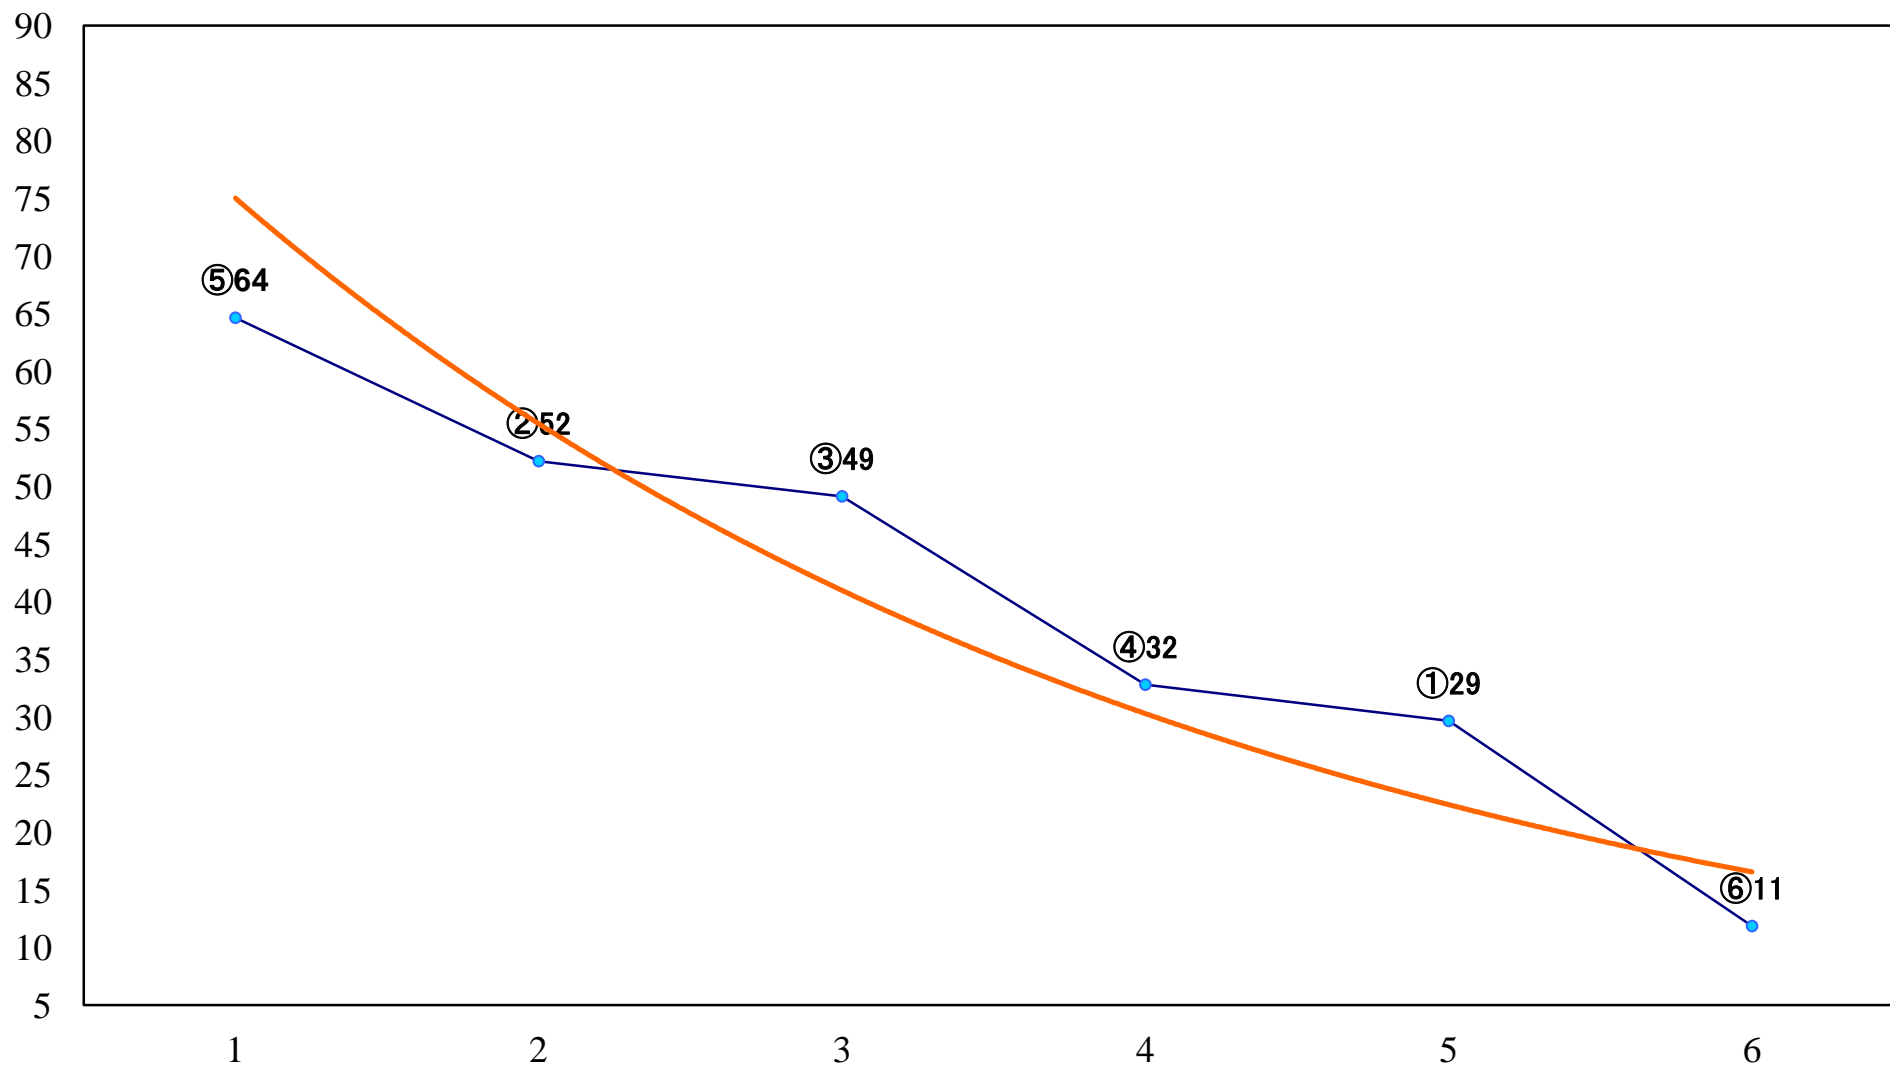

2021年12月20日(月) 浦和競馬 1R 10:20
ドリームチャレンジ2歳新馬イ 左1400mm

2021年12月20日(月) 浦和競馬 2R 10:50
ドリームチャレンジ2歳新馬ア 左1400mm

2021年12月20日(月) 浦和競馬 3R 11:20
2歳二 左1400mm

2021年12月20日(月) 浦和競馬 4R 11:50
3歳三 左1400mm

2021年12月20日(月) 浦和競馬 5R 12:20
3歳二 左1400mm