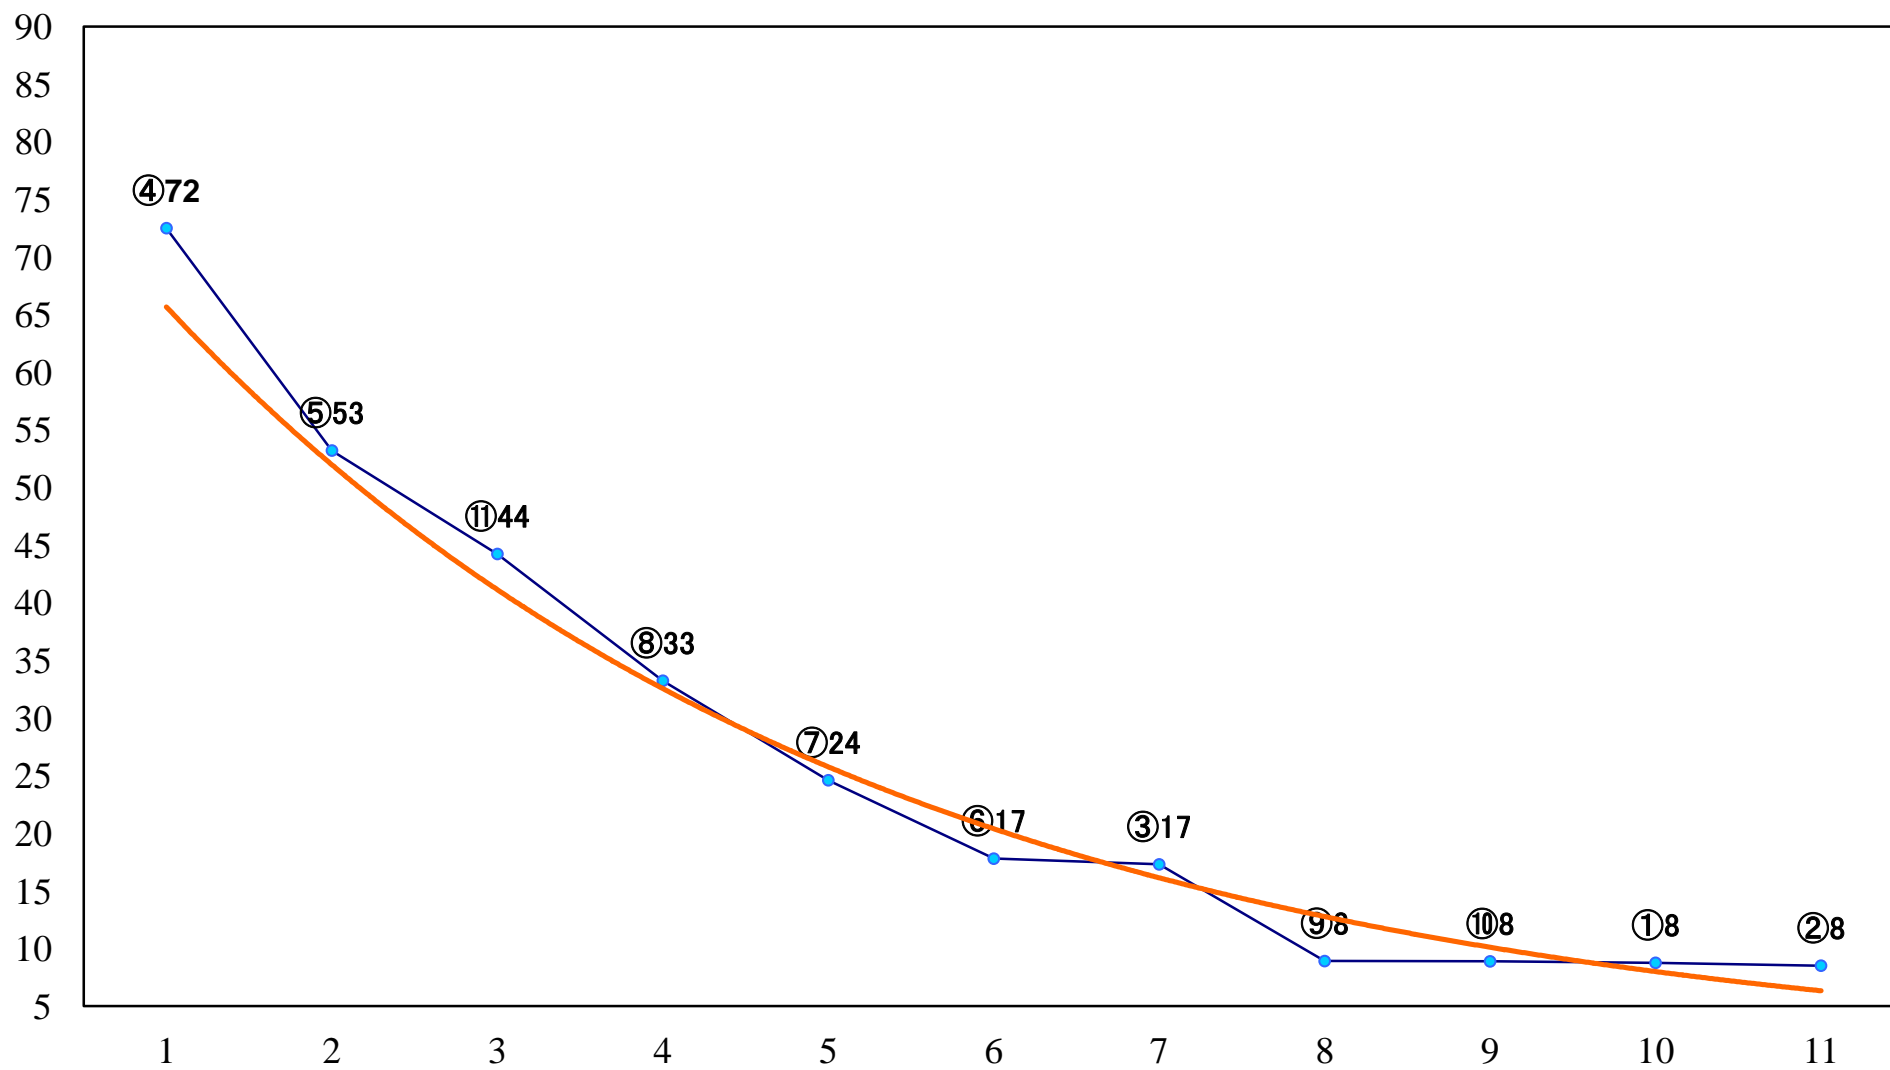

2021年12月20日(月) 浦和競馬 11R 15:35
春待月特別B2三B3一 左1400mm

2021年12月20日(月) 浦和競馬 12R 16:10
シクラメン特別C2選抜馬 左2000mm