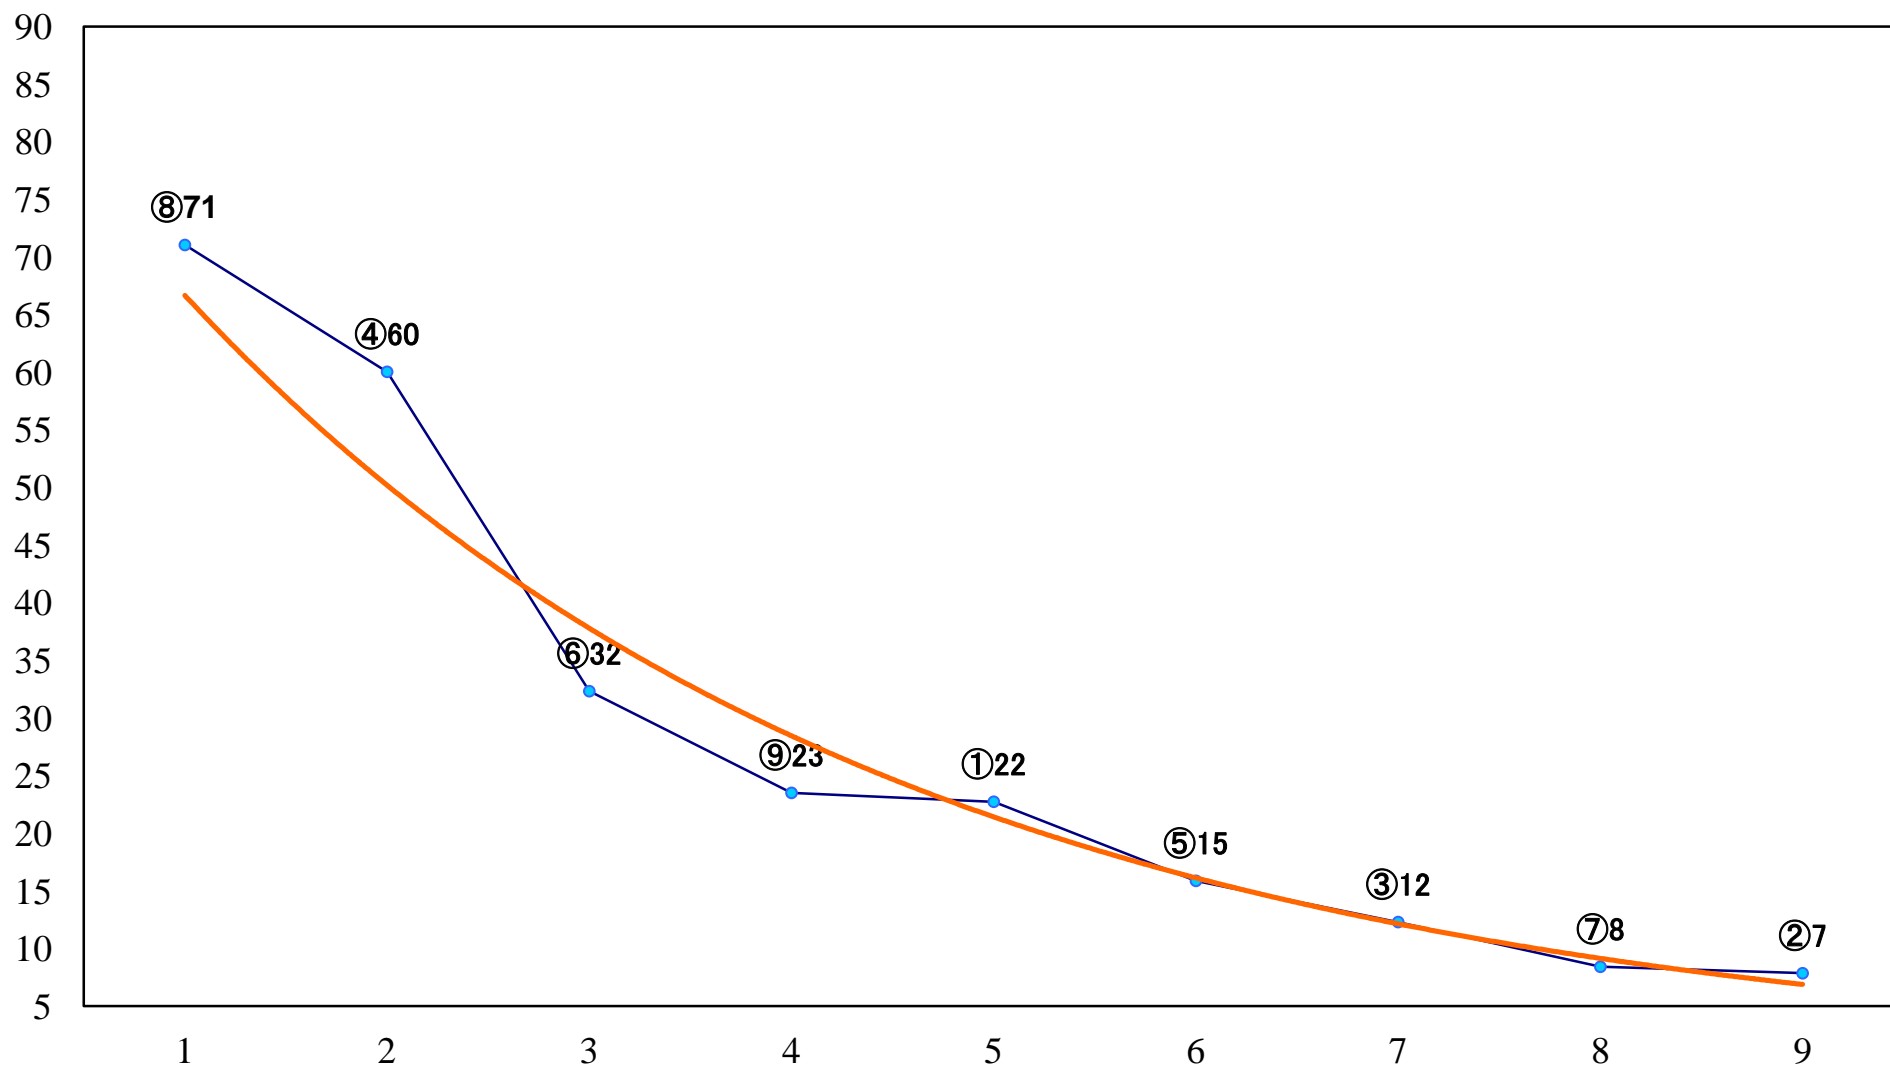

2021年12月20日(月) 浦和競馬 7R 13:20
C3五 左1500mm