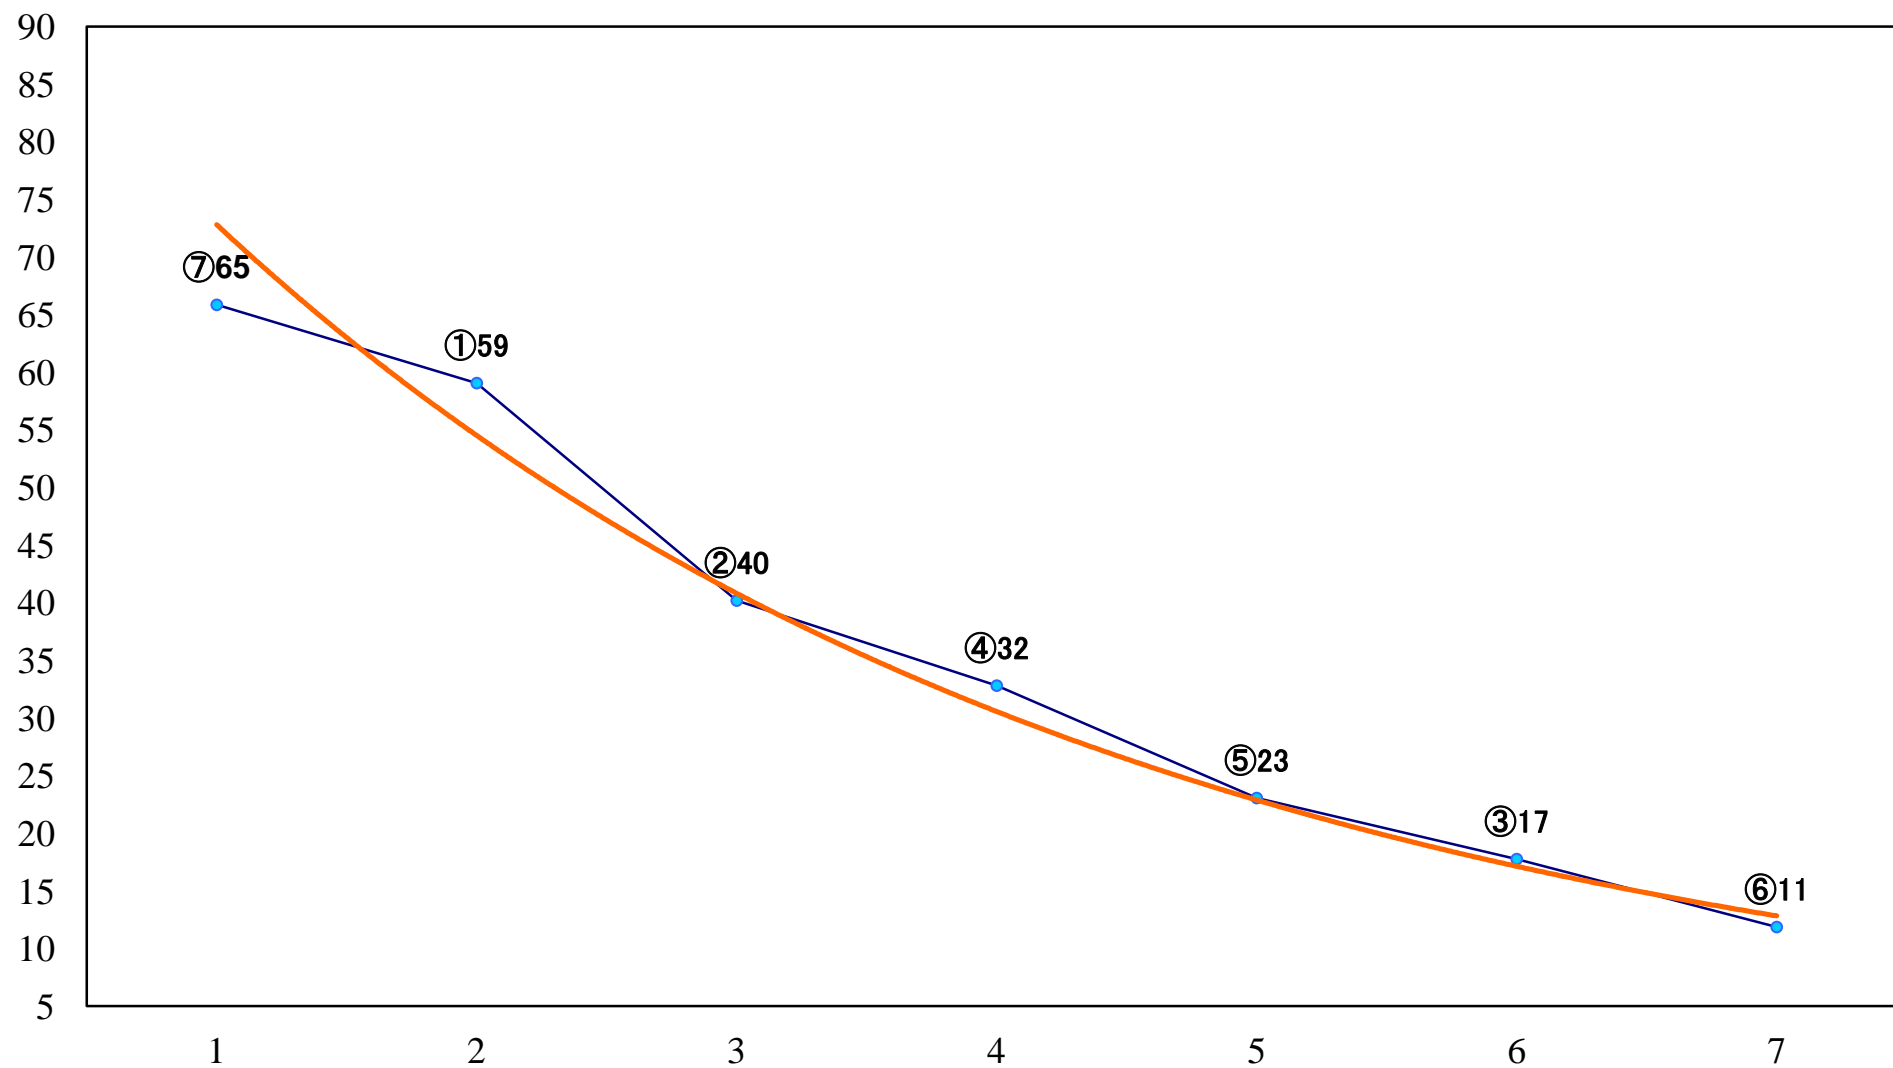

2021年12月20日(月) 浦和競馬 1R 10:20
ドリームチャレンジ2歳新馬イ 左1400mm

2021年12月20日(月) 浦和競馬 2R 10:50
ドリームチャレンジ2歳新馬ア 左1400mm

2021年12月20日(月) 浦和競馬 3R 11:20
2歳二 左1400mm

2021年12月20日(月) 浦和競馬 4R 11:50
3歳三 左1400mm

2021年12月20日(月) 浦和競馬 5R 12:20
3歳二 左1400mm