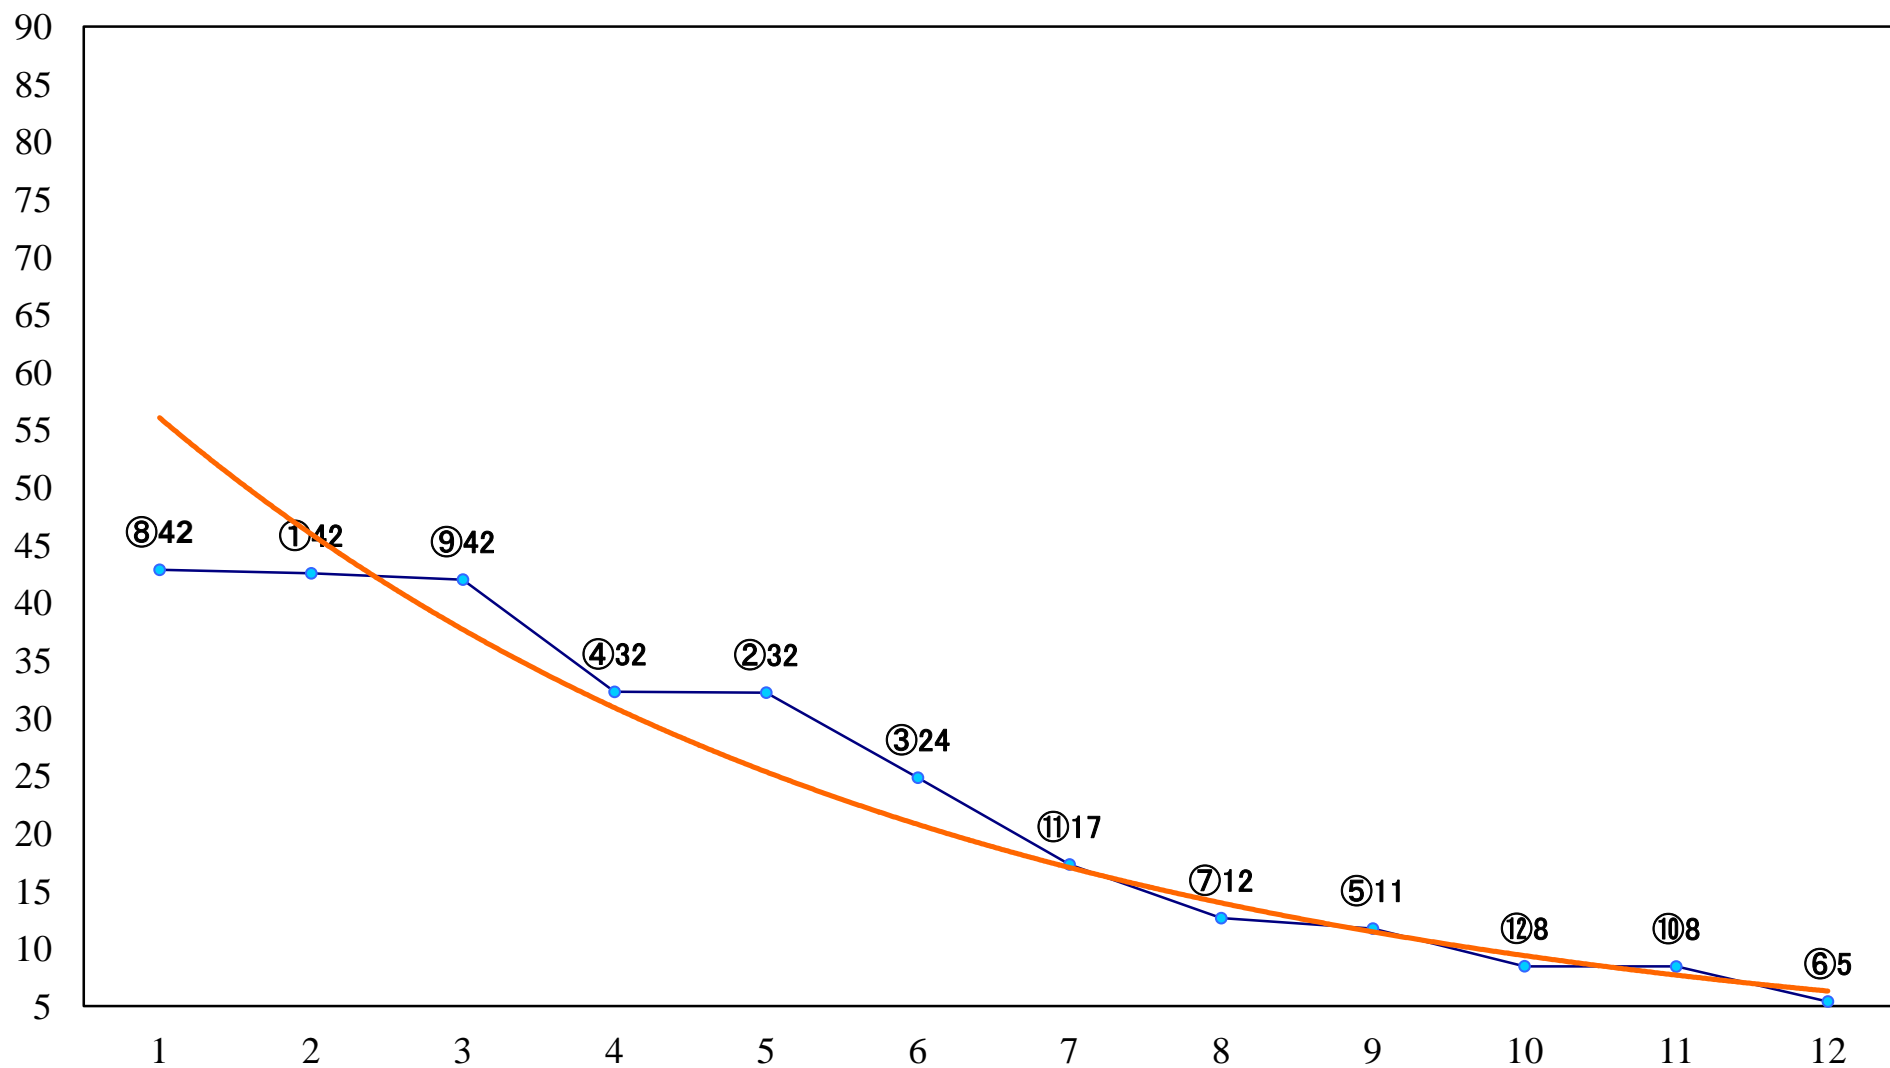

2021年12月20日(月) 浦和競馬 6R 12:50
道の駅いちごの里よしみ 紅ほっC2ニ 三 左1500mm