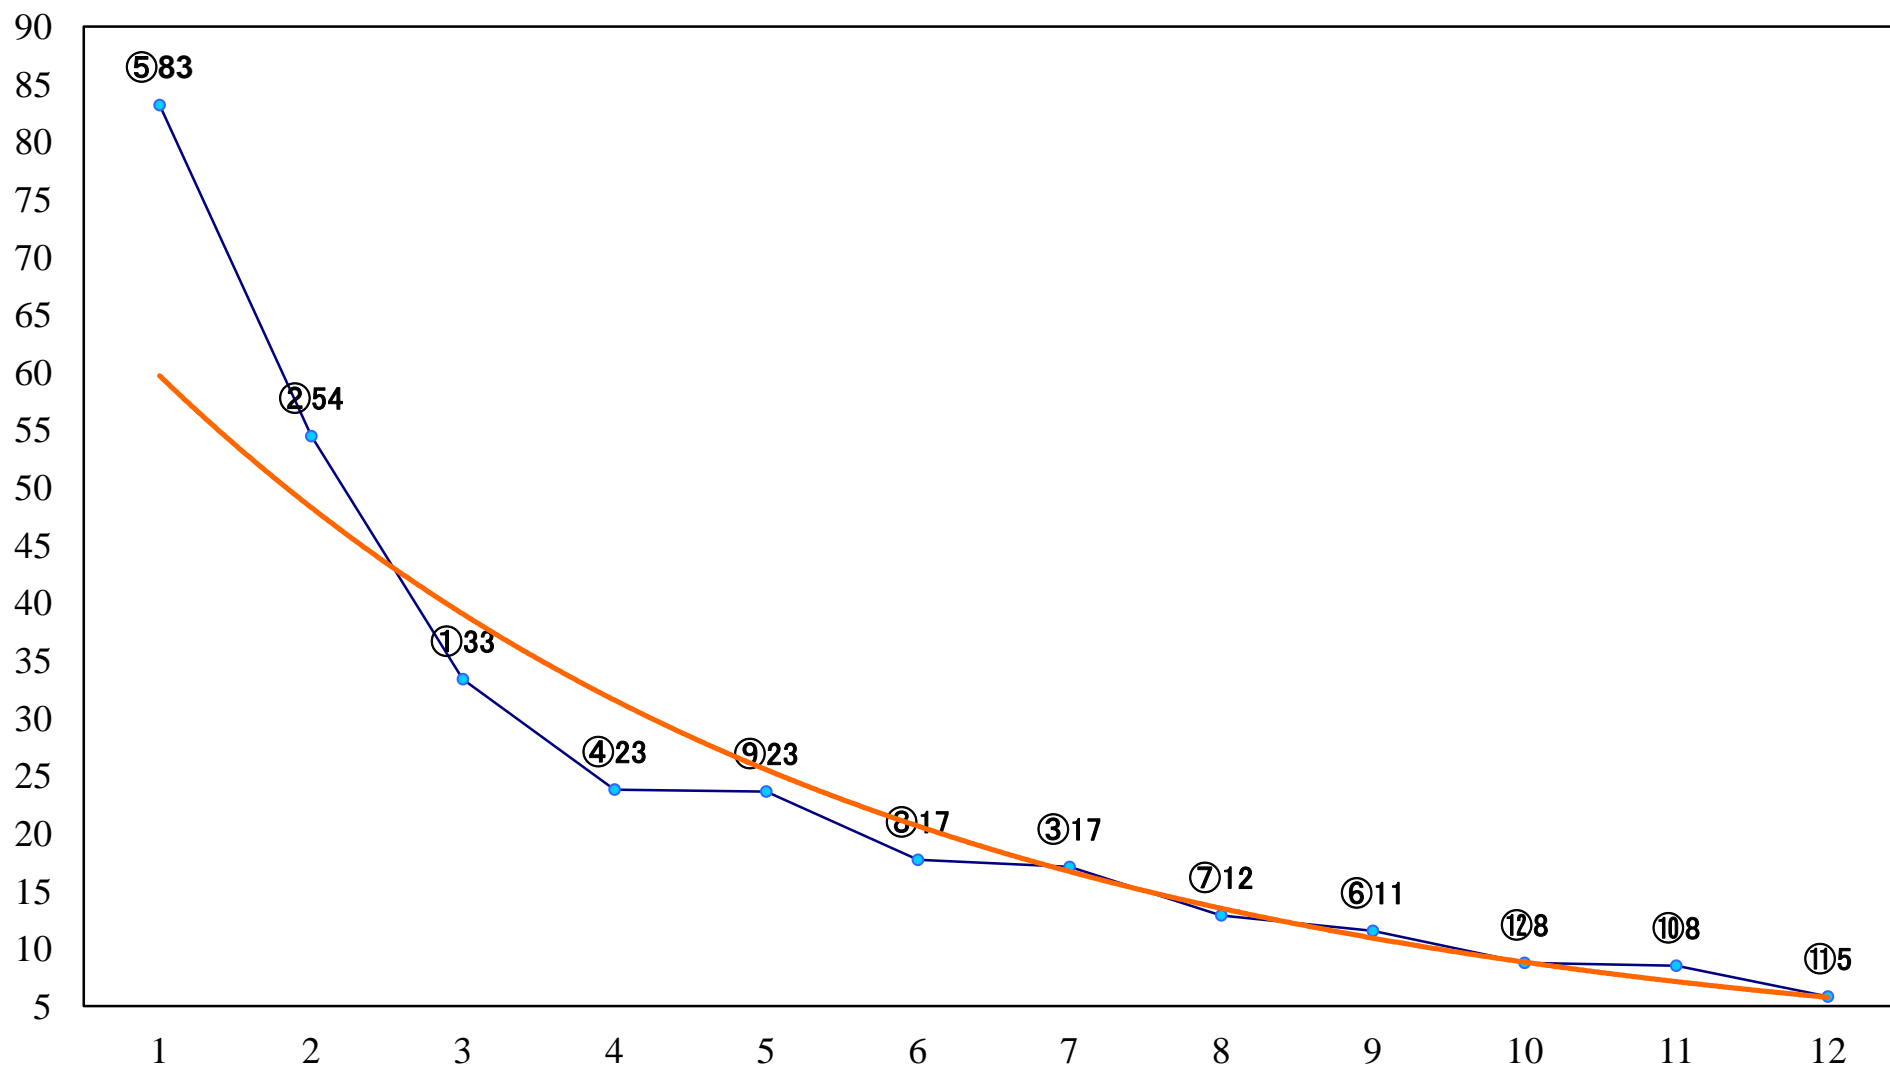

2021年12月20日(月) 浦和競馬 8R 13:50
嵐山町 嵐山溪谷賞C2二三 左1400mm