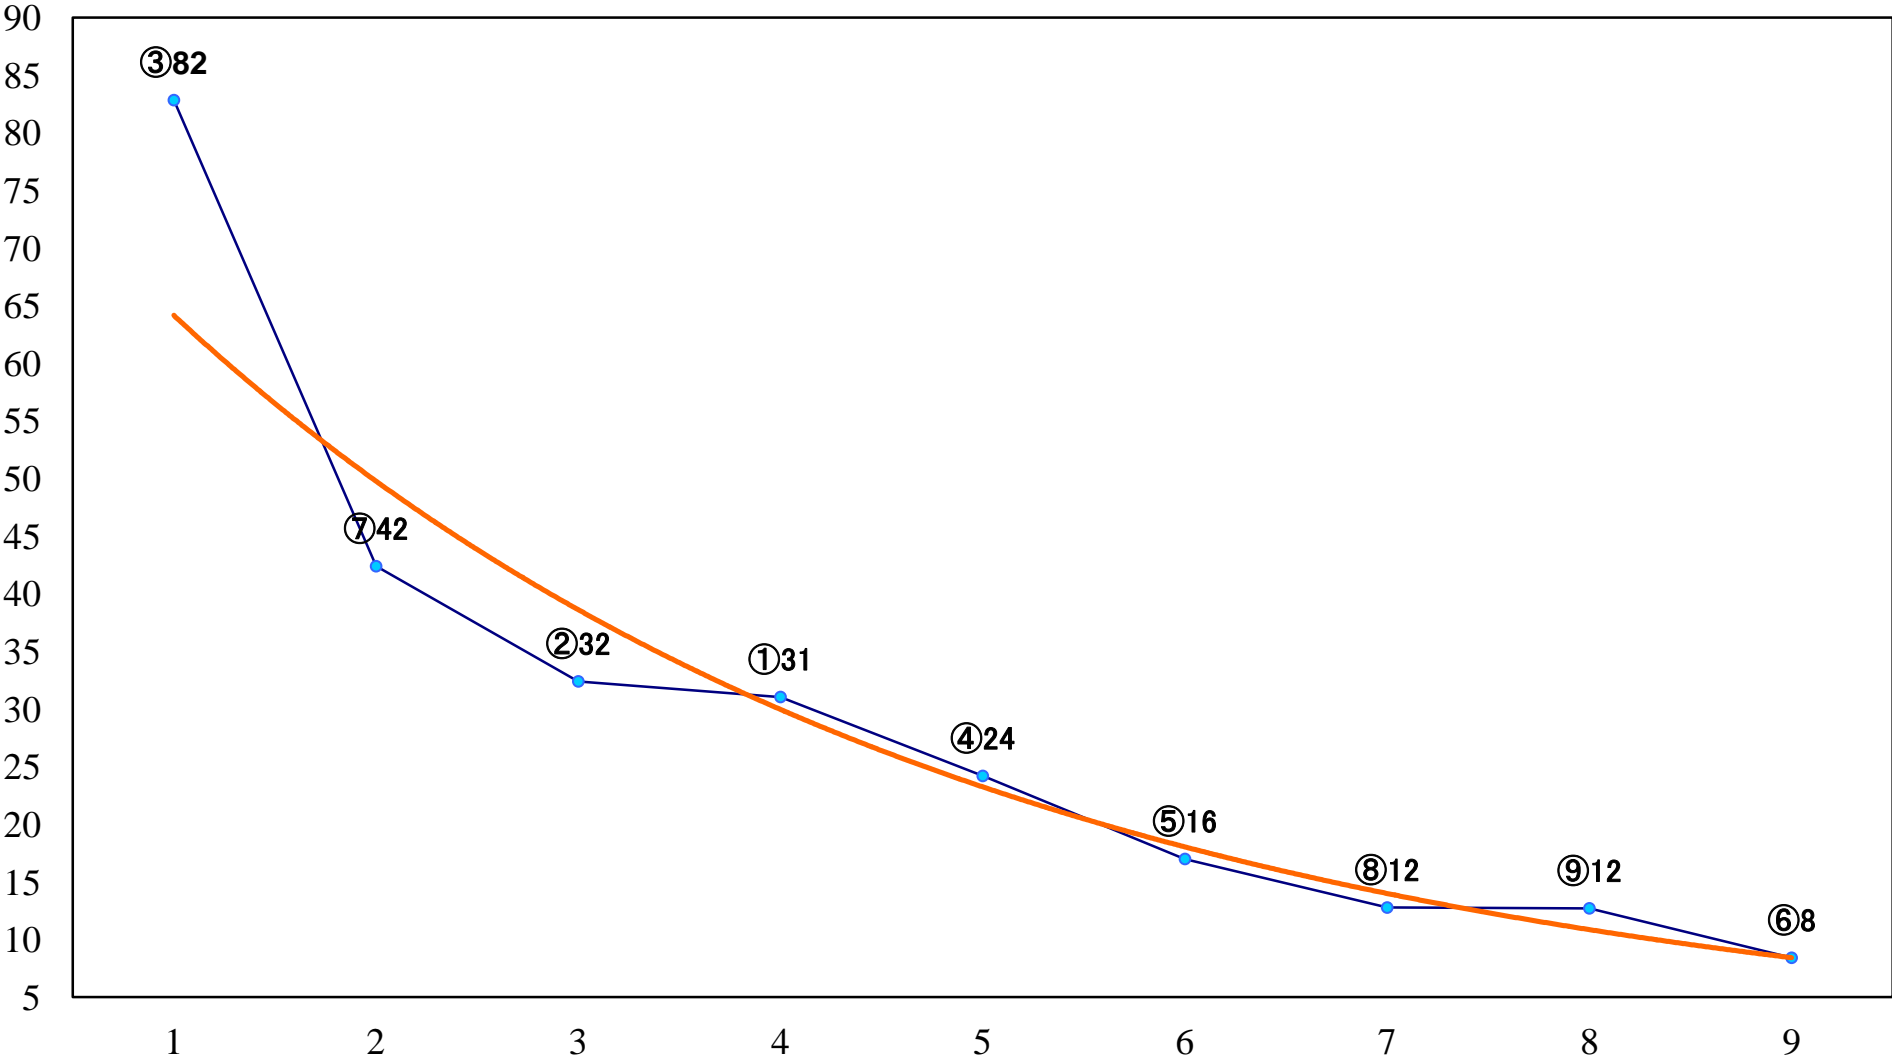

2021年12月20日(月)浦和競馬 9R 14:25

東秩父村 花桃の郷賞C1選抜馬 左800mm