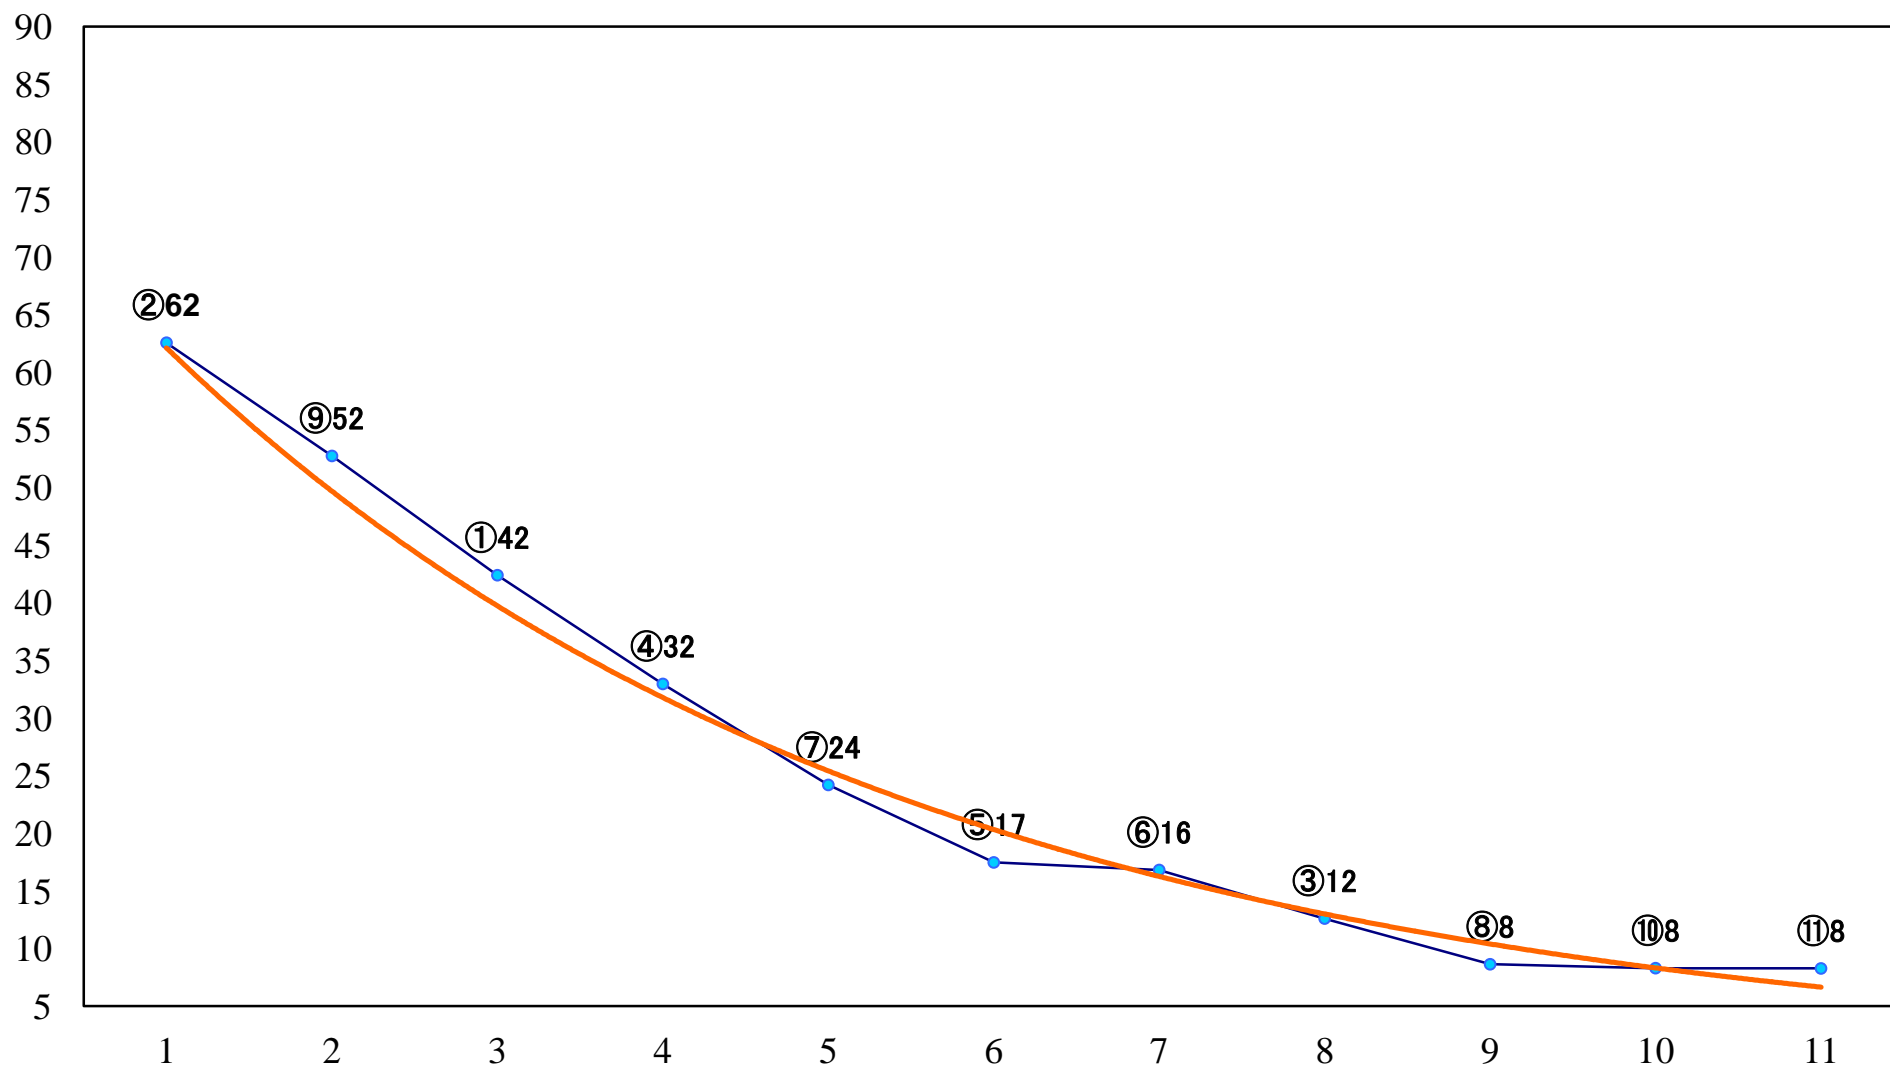

2021年12月20日(月) 浦和競馬 1R 10:20
ドリームチャレンジ2歳新馬イ 左1400mm

2021年12月20日(月) 浦和競馬 2R 10:50
ドリームチャレンジ2歳新馬ア 左1400mm

2021年12月20日(月) 浦和競馬 3R 11:20
2歳二 左1400mm

2021年12月20日(月) 浦和競馬 4R 11:50
3歳三 左1400mm

2021年12月20日(月) 浦和競馬 5R 12:20
3歳二 左1400mm