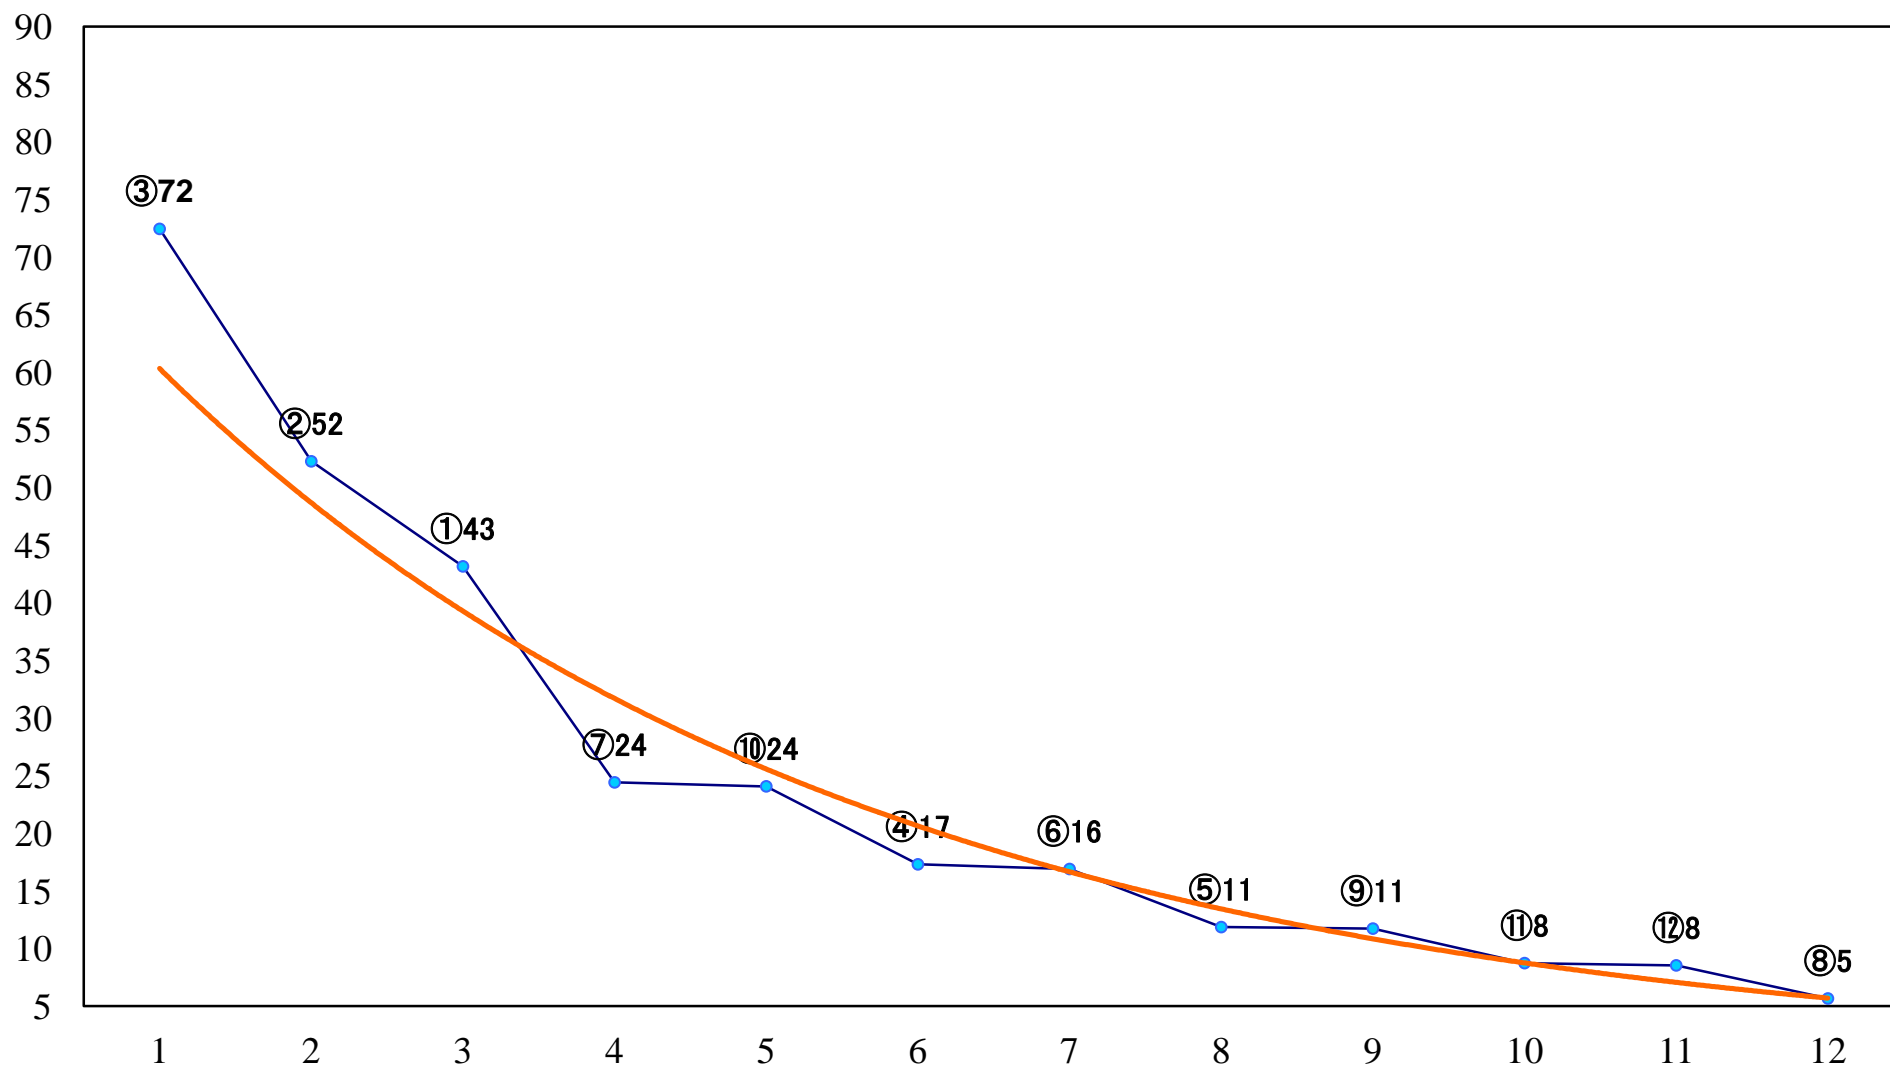

2021年12月20日(月) 浦和競馬 1R 10:20
ドリームチャレンジ2歳新馬イ 左1400mm

2021年12月20日(月) 浦和競馬 2R 10:50
ドリームチャレンジ2歳新馬ア 左1400mm

2021年12月20日(月) 浦和競馬 3R 11:20
2歳二 左1400mm

2021年12月20日(月) 浦和競馬 4R 11:50
3歳三 左1400mm

2021年12月20日(月) 浦和競馬 5R 12:20
3歳二 左1400mm

2021年12月20日(月) 浦和競馬 6R 12:50
道の駅いちごの里よしみ 紅ほっC2ニ 三 左1500mm

2021年12月20日(月) 浦和競馬 7R 13:20
C3五 左1500mm

2021年12月20日(月) 浦和競馬 8R 13:50
嵐山町 嵐山溪谷賞C2二三 左1400mm

2021年12月20日(月)浦和競馬 9R 14:25

東秩父村 花桃の郷賞C1選抜馬 左800mm

2021年12月20日(月) 浦和競馬 10R 15:00
カトリア特別C1四 左1400mm