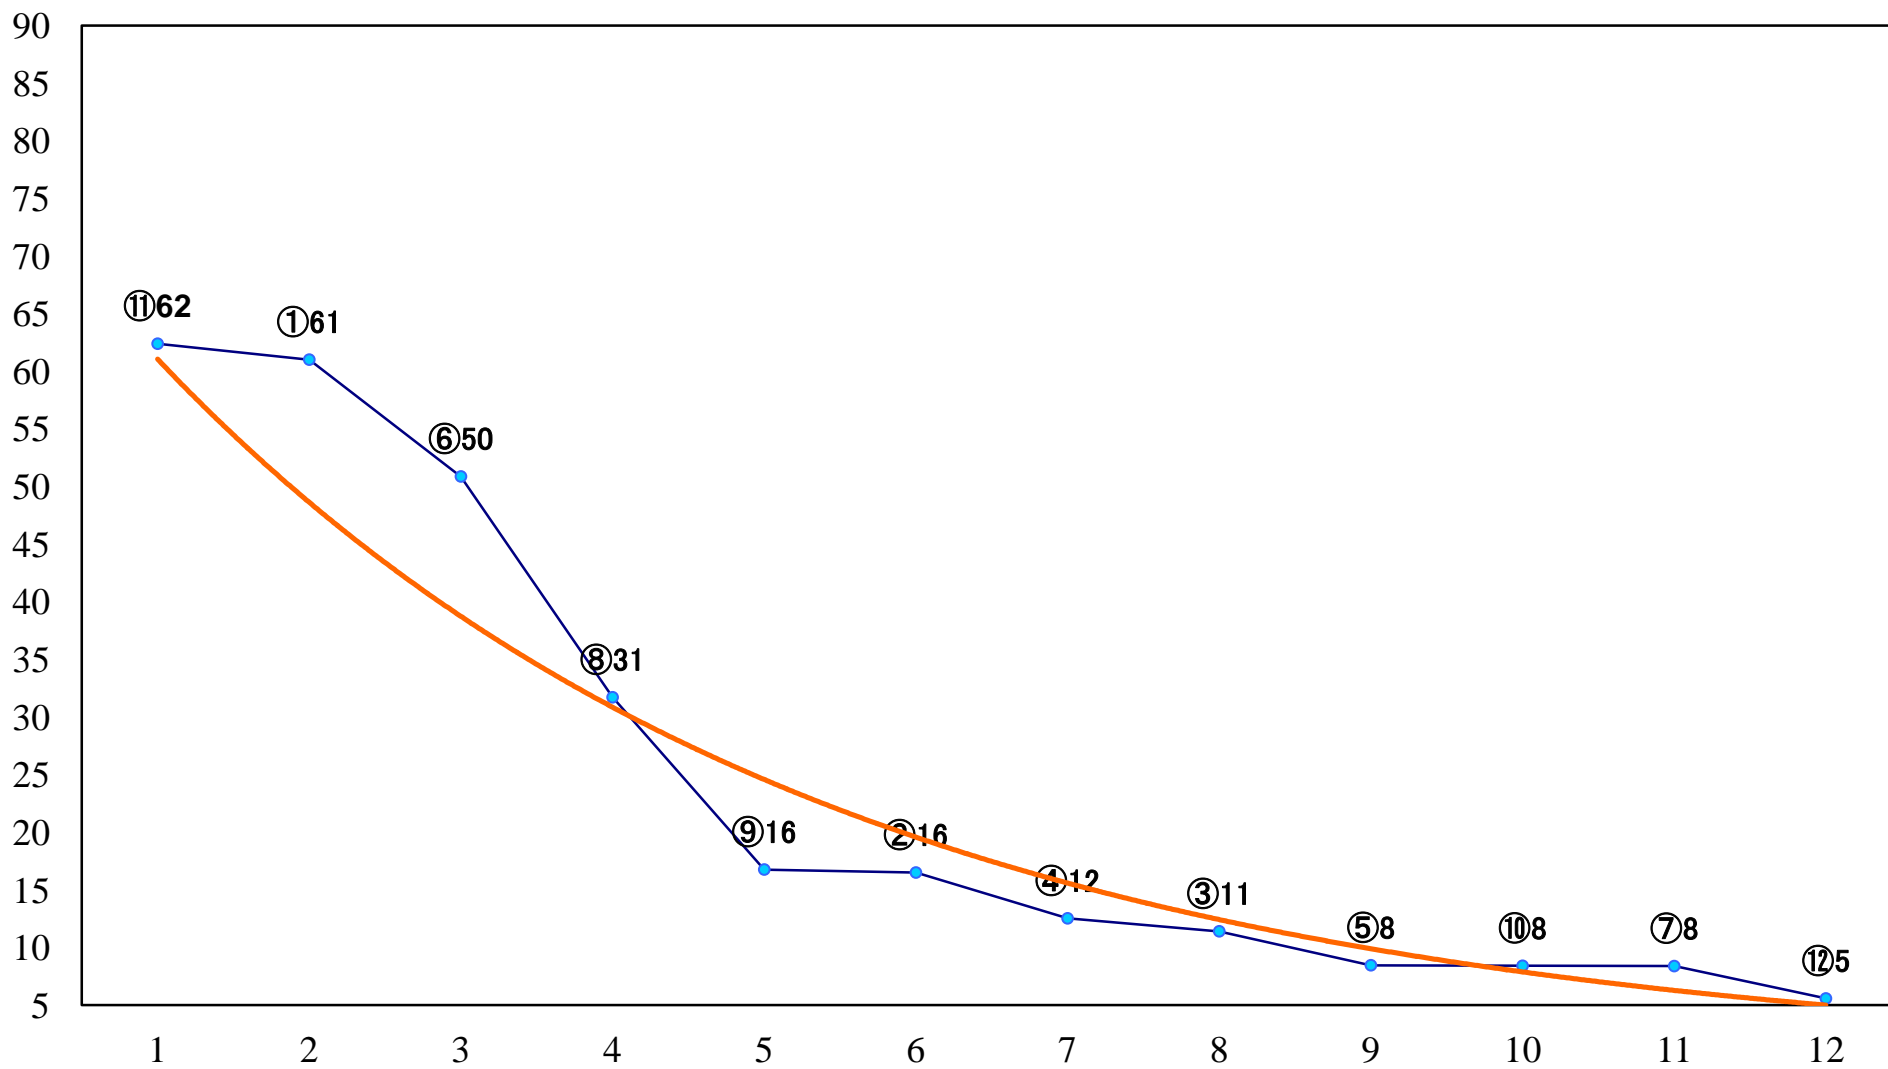

2021年12月21日(火) 浦和競馬 1R 10:20  
浦和800ラウンドC3選抜馬 左800mm

2021年12月21日(火) 浦和競馬 2R 10:50  
2歳三 左1400mm

2021年12月21日(火) 浦和競馬 3R 11:20  
特選3歳一 左1400mm

2021年12月21日(火) 浦和競馬 4R 11:50  
C3四 左1400mm

2021年12月21日(火) 浦和競馬 5R 12:20  
若鷹特別2歳一 左1500mm