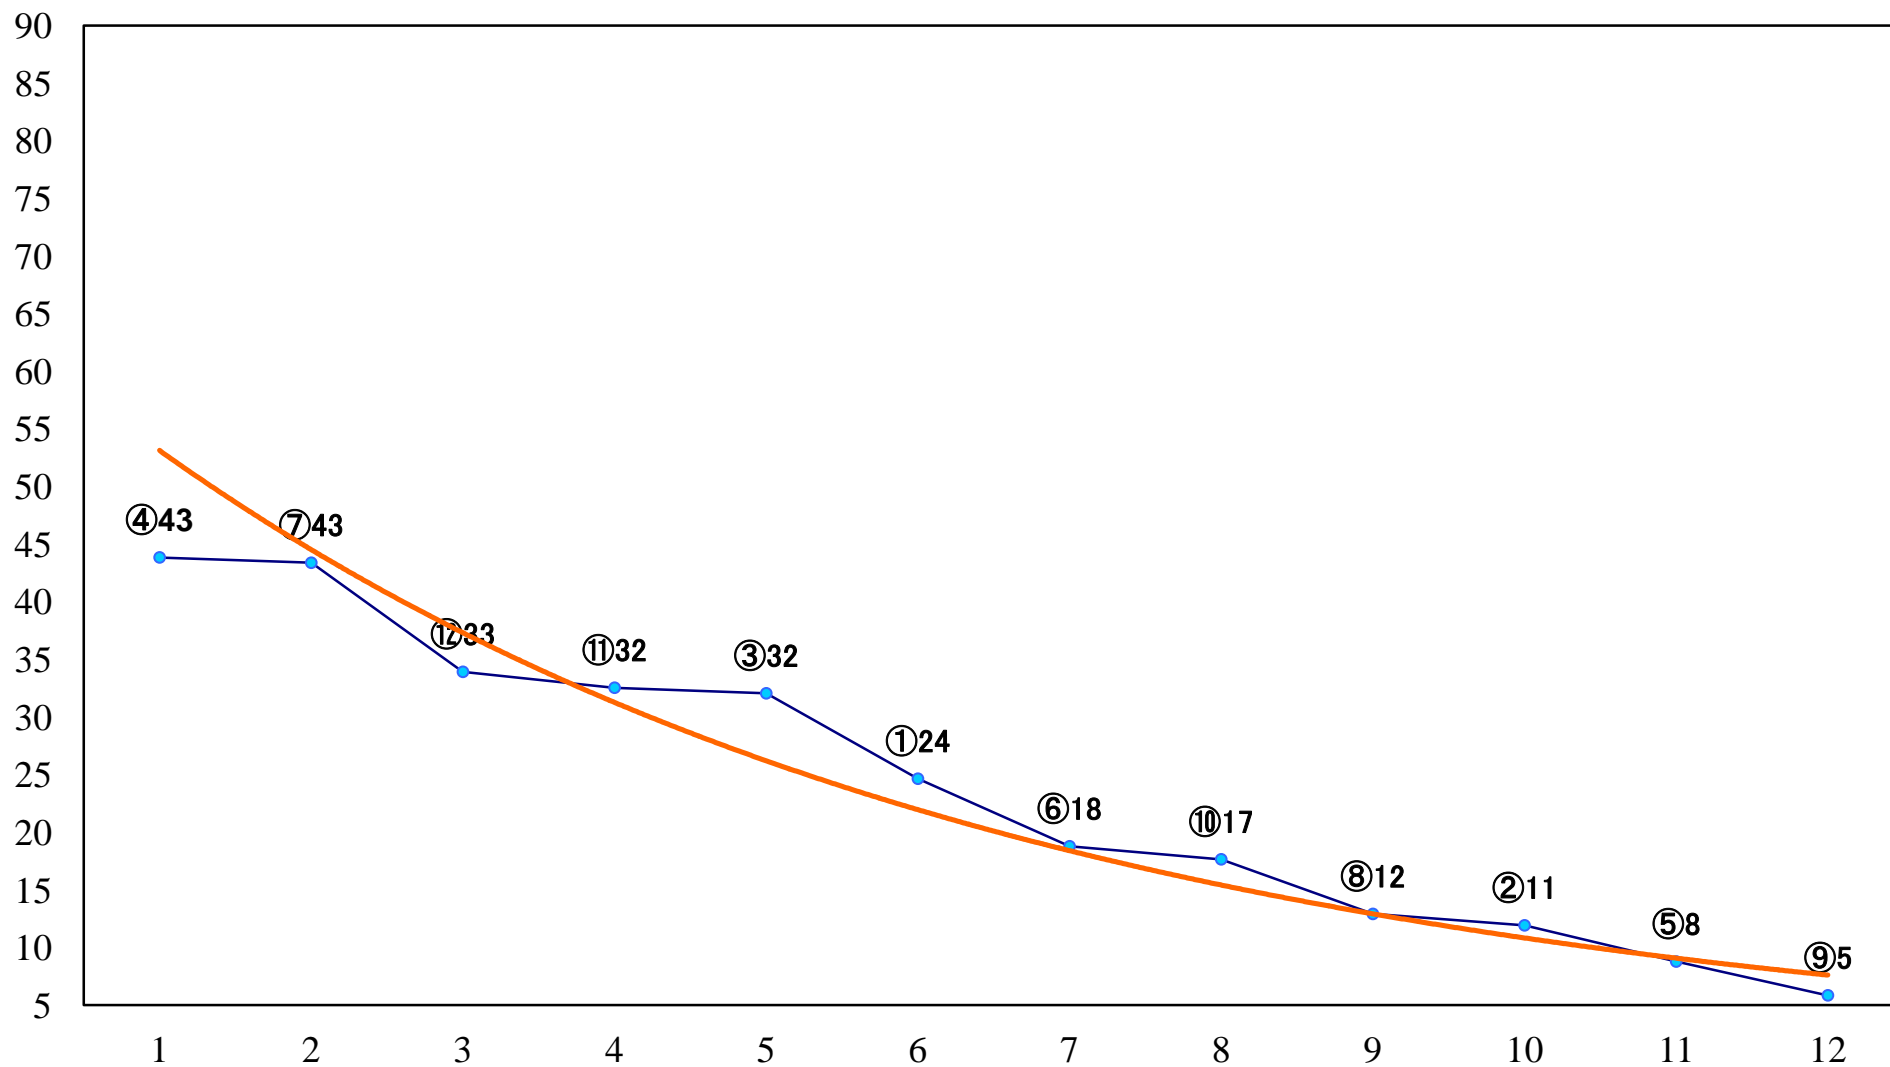

2021年12月21日(火) 浦和競馬 7R 13:20
C2四五六 左1400mm