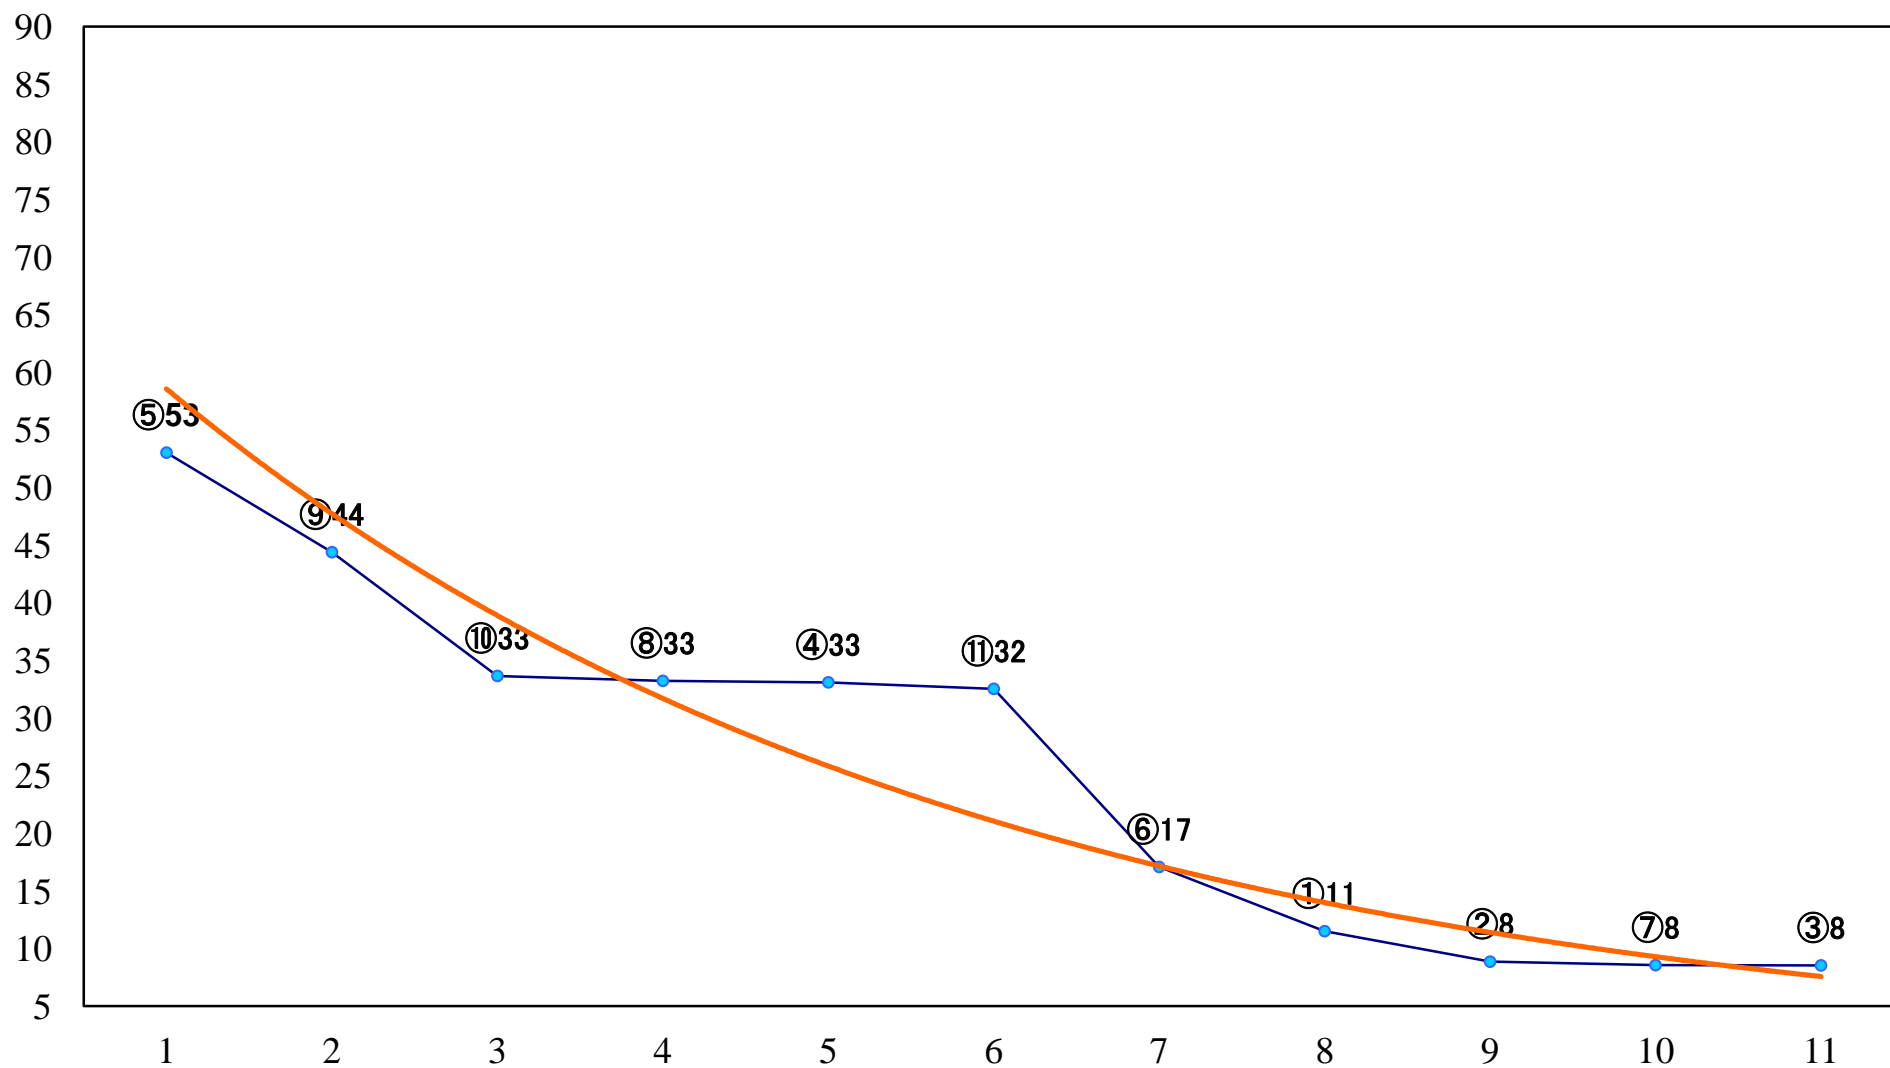

2021年12月21日(火) 浦和競馬 10R 15:00  
師走特別B3二 左1500mm

2021年12月21日(火) 浦和競馬 11R 15:35  
ゴールドカップ3上オープン 左1400mm

2021年12月21日(火) 浦和競馬 12R 16:10  
ターコイズ特別C1選抜馬 左2000mm