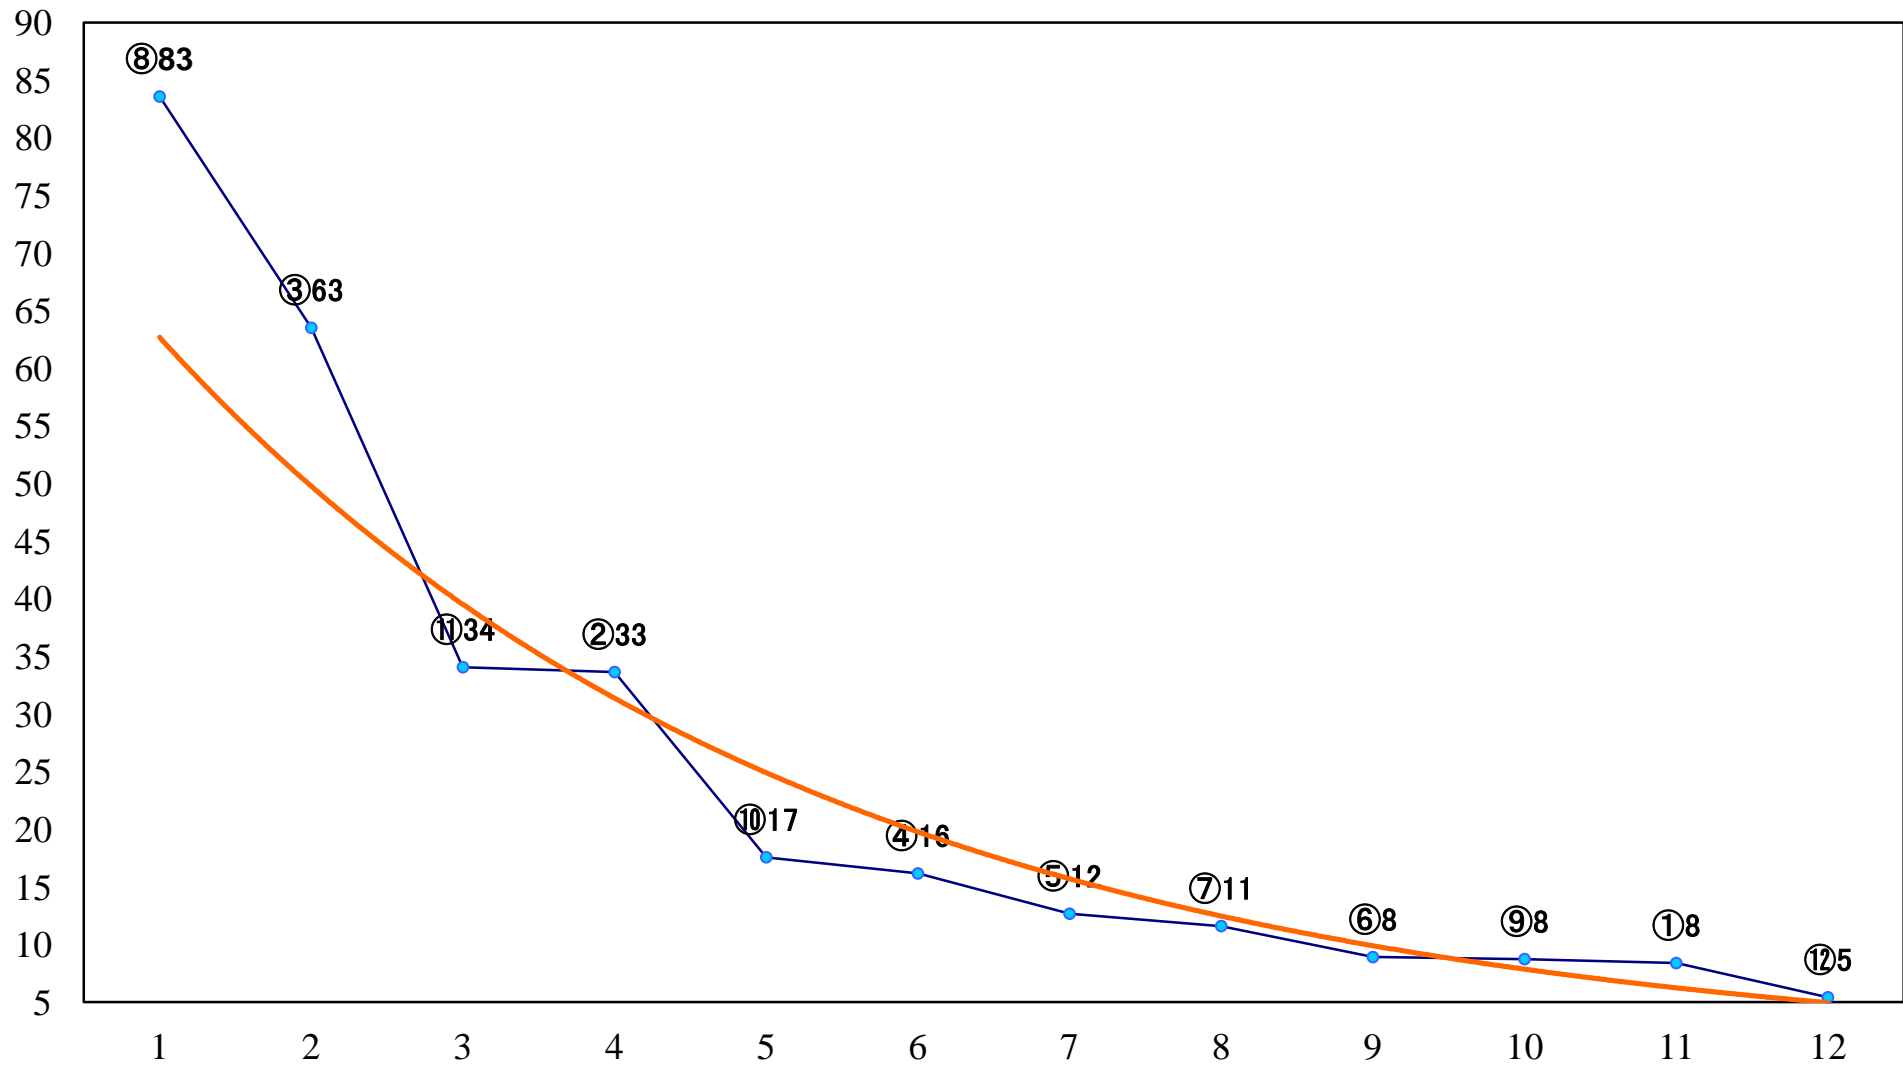

2021年12月21日(火) 浦和競馬 8R 13:50
大豆の特産地 鳩山賞C2四五六 左1400mm