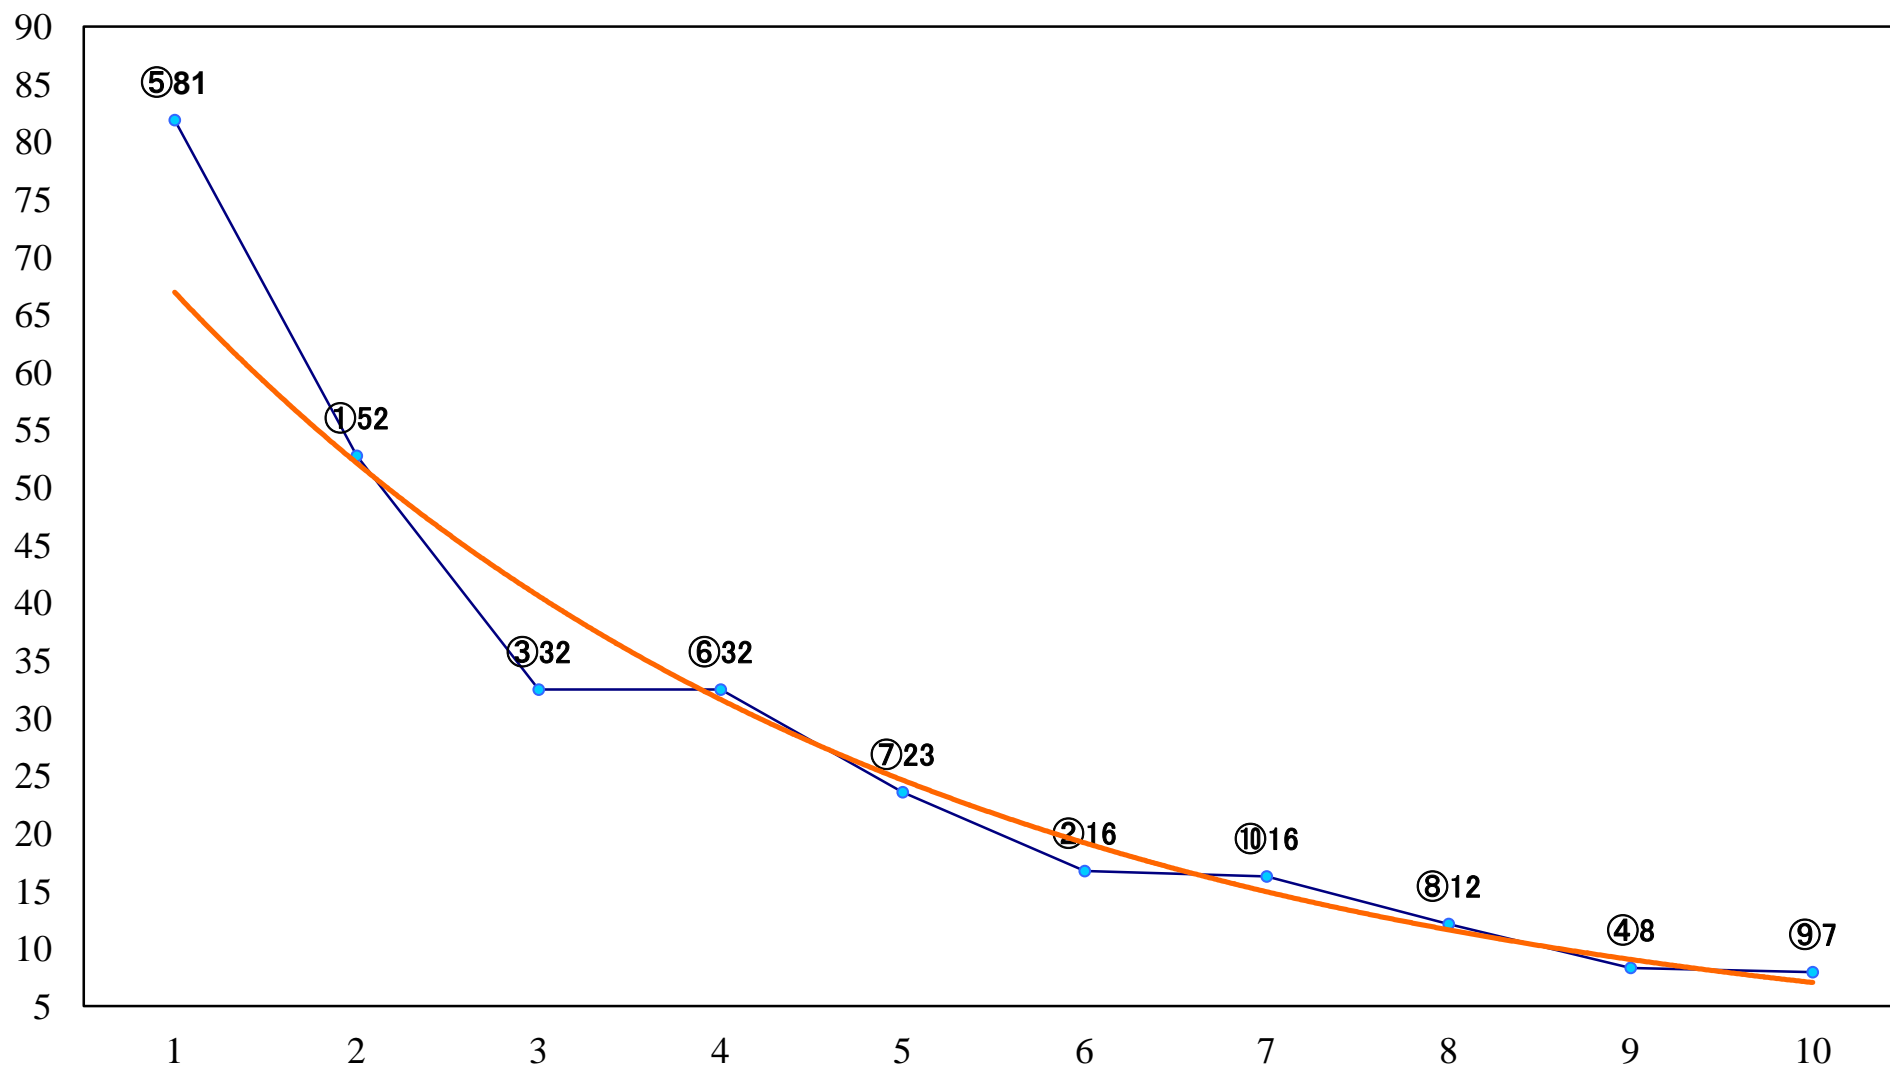

2021年12月21日(火) 浦和競馬 1R 10:20  
浦和800ラウンドC3選抜馬 左800mm

2021年12月21日(火) 浦和競馬 2R 10:50  
2歳三 左1400mm

2021年12月21日(火) 浦和競馬 3R 11:20  
特選3歳一 左1400mm

2021年12月21日(火) 浦和競馬 4R 11:50  
C3四 左1400mm

2021年12月21日(火) 浦和競馬 5R 12:20  
若鷹特別2歳一 左1500mm