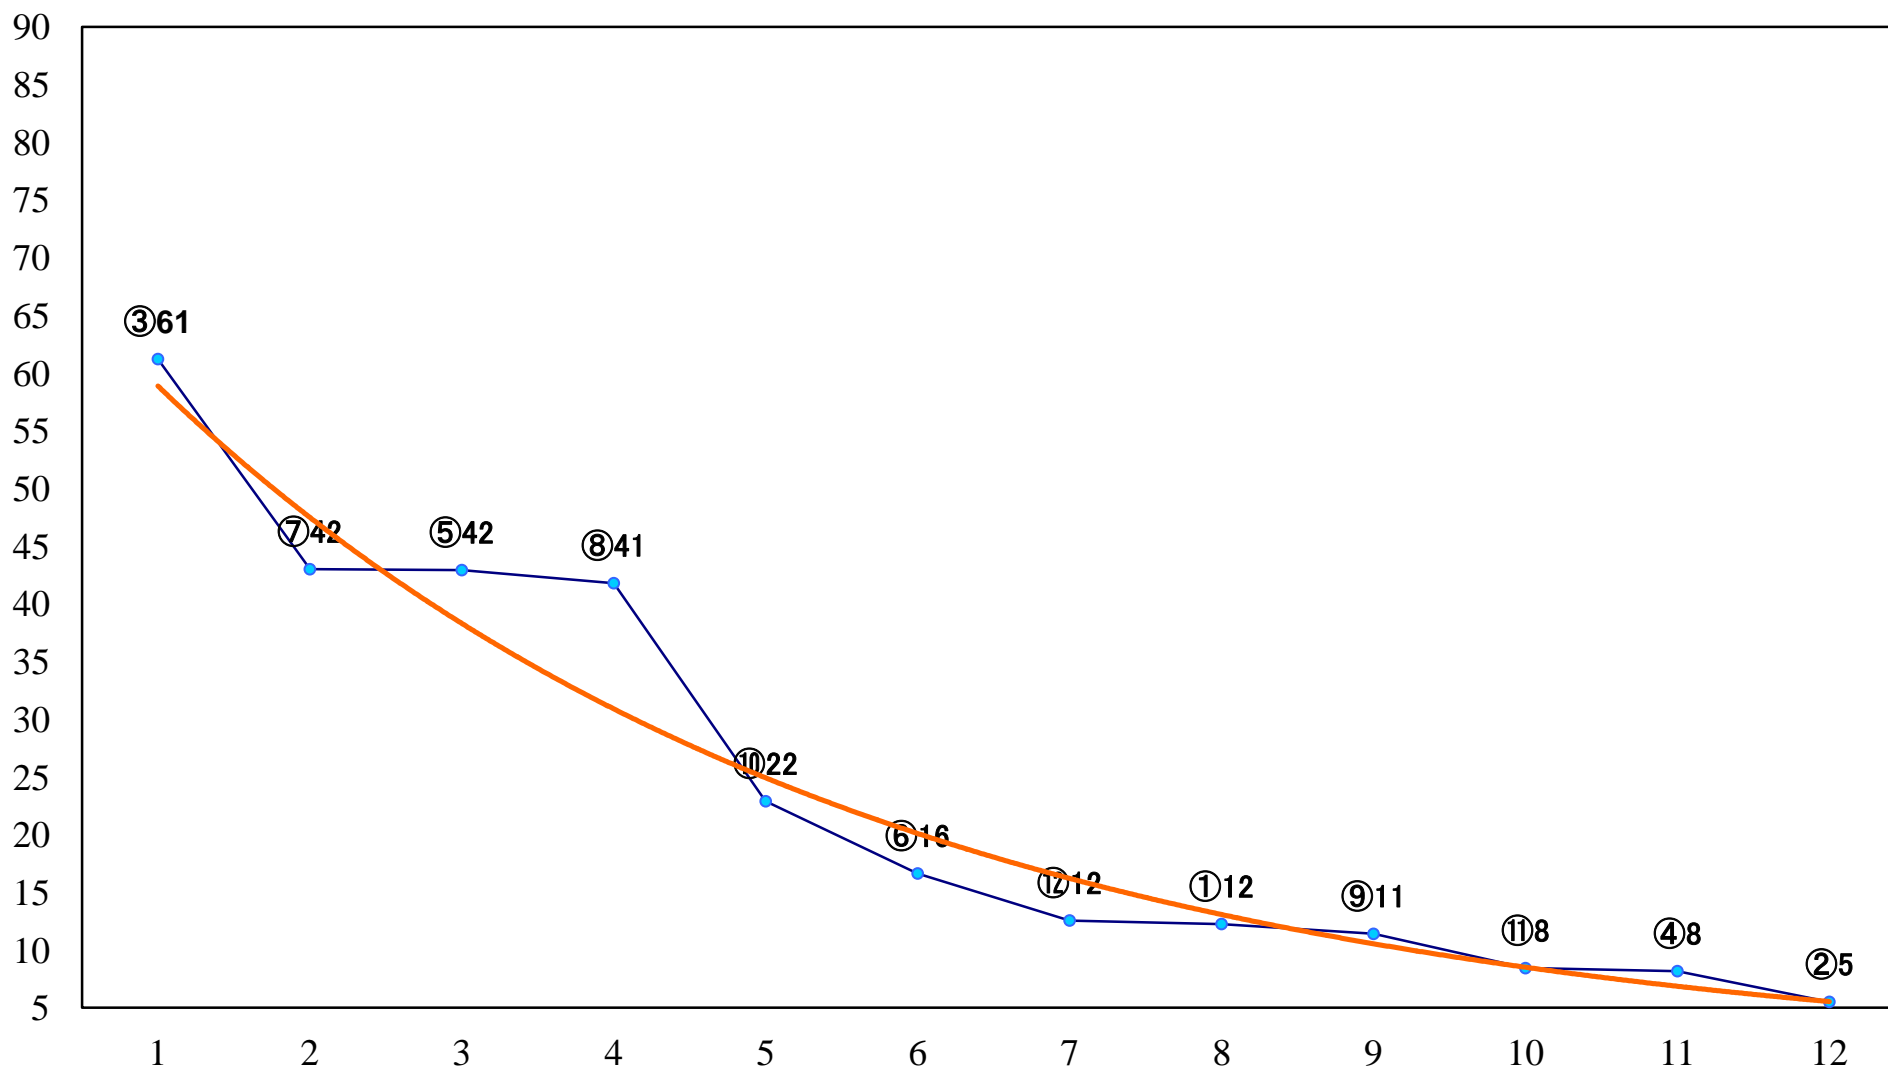

2021年12月21日(火) 浦和競馬 1R 10:20  
浦和800ラウンドC3選抜馬 左800mm

2021年12月21日(火) 浦和競馬 2R 10:50  
2歳三 左1400mm

2021年12月21日(火) 浦和競馬 3R 11:20  
特選3歳一 左1400mm

2021年12月21日(火) 浦和競馬 4R 11:50  
C3四 左1400mm

2021年12月21日(火) 浦和競馬 5R 12:20  
若鷹特別2歳一 左1500mm

2021年12月21日(火) 浦和競馬 10R 15:00  
師走特別B3二 左1500mm

2021年12月21日(火) 浦和競馬 11R 15:35  
ゴールドカップ3上オープン 左1400mm

2021年12月21日(火) 浦和競馬 12R 16:10  
ターコイズ特別C1選抜馬 左2000mm