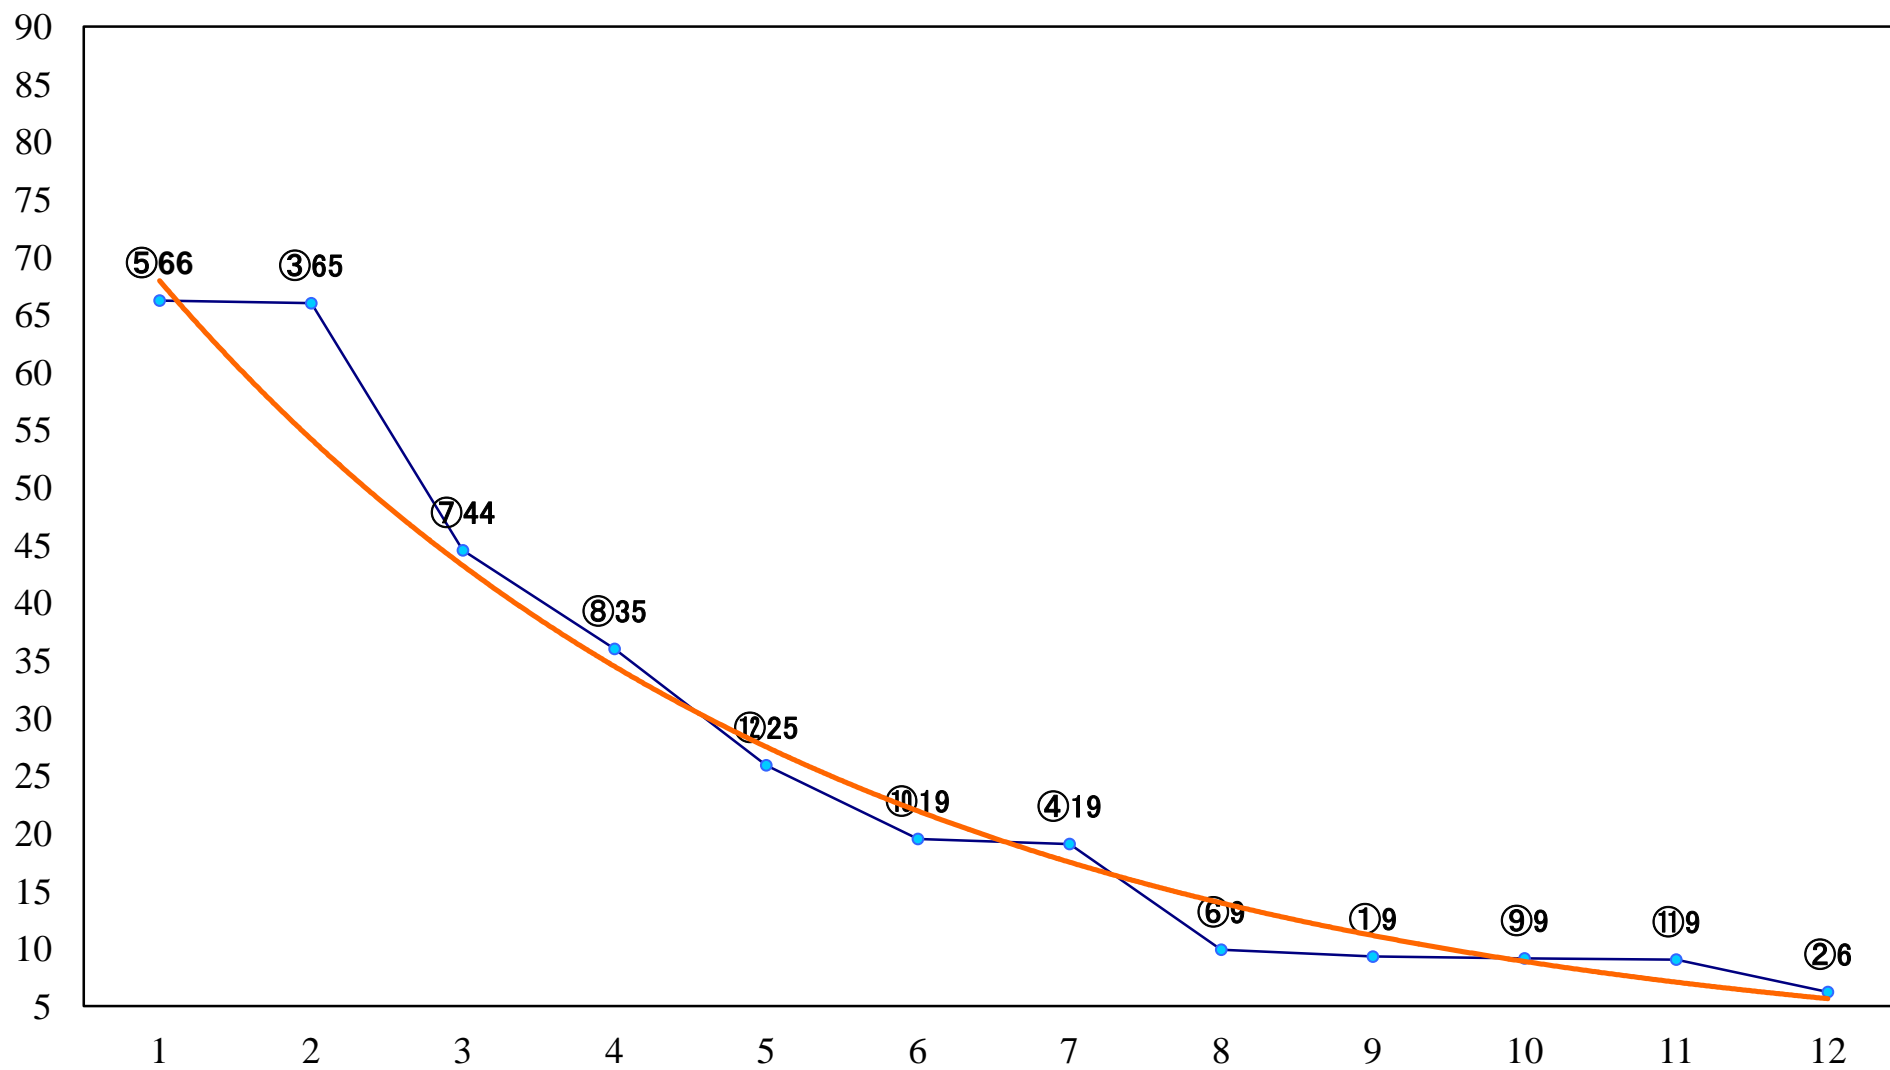

2021年12月21日(火) 浦和競馬 10R 15:00  
師走特別B3二 左1500mm

2021年12月21日(火) 浦和競馬 11R 15:35  
ゴールドカップ3上オープン 左1400mm

2021年12月21日(火) 浦和競馬 12R 16:10  
ターコイズ特別C1選抜馬 左2000mm