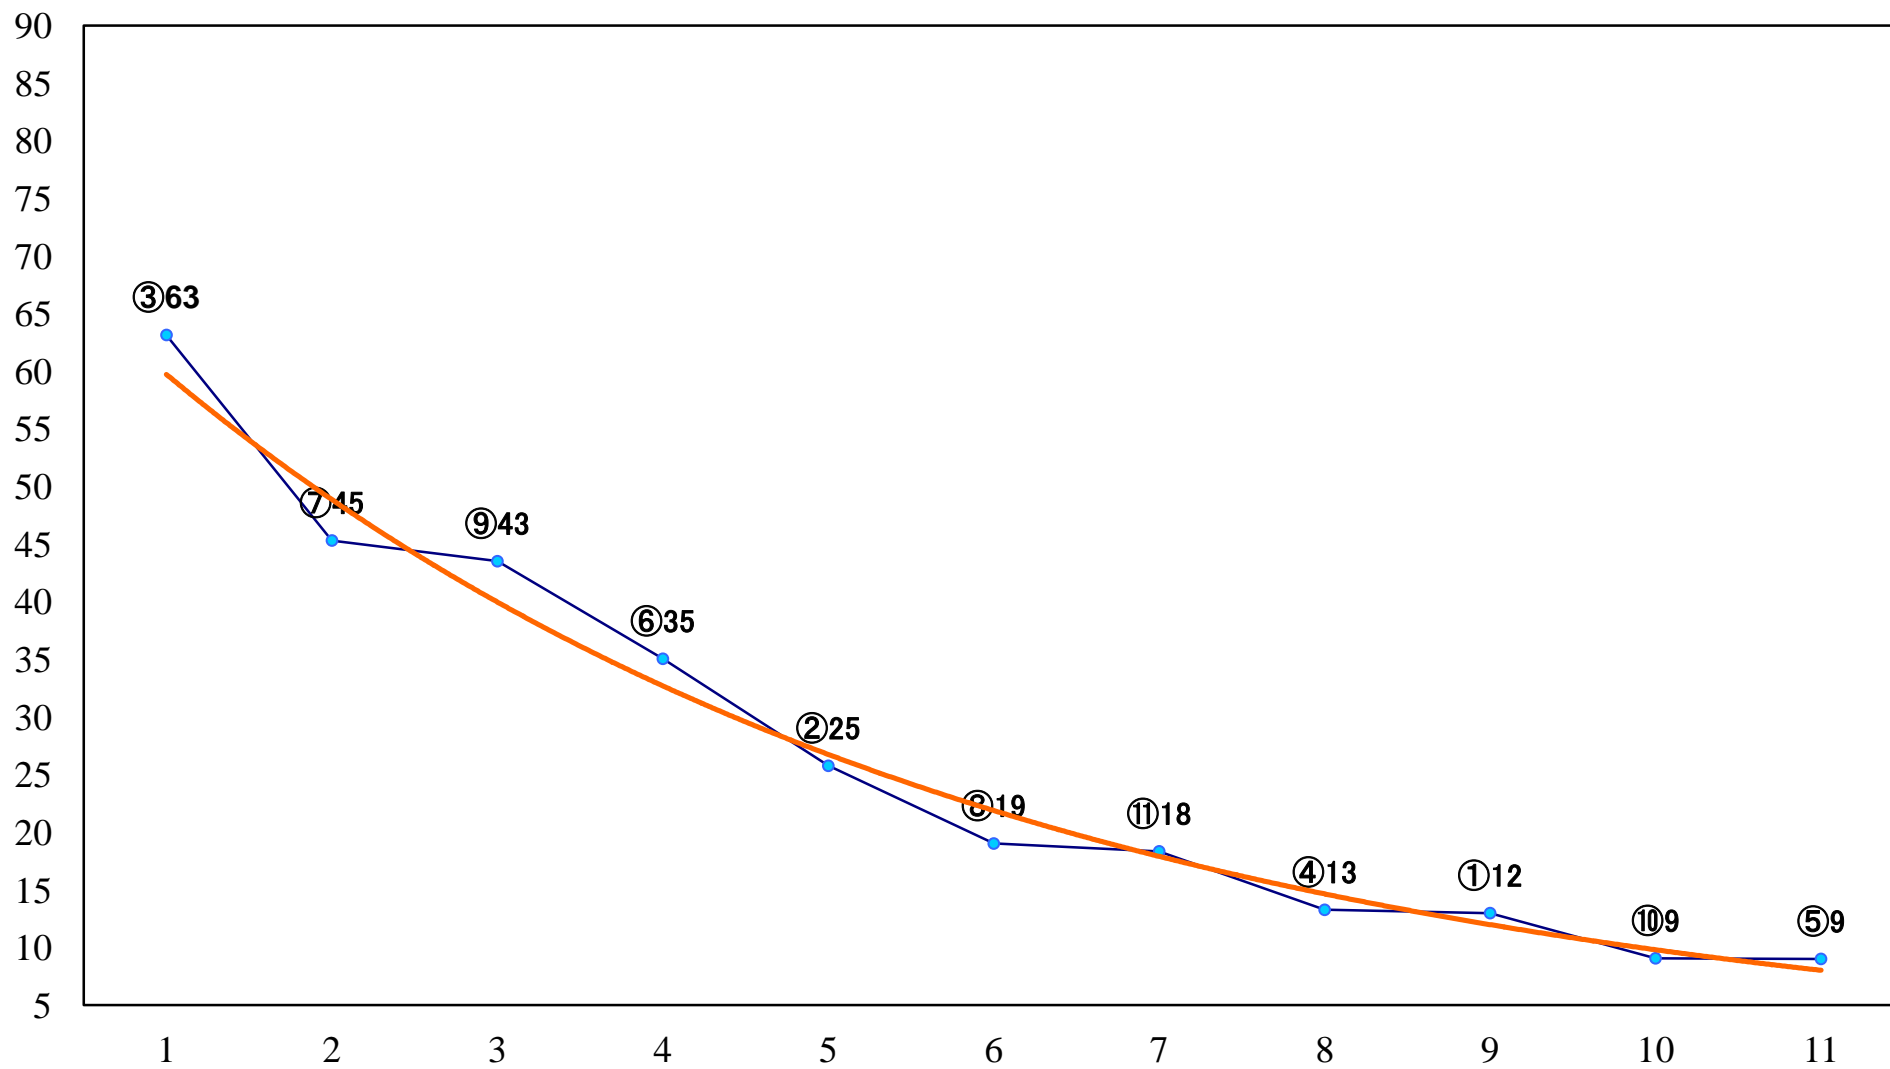

2021年12月21日(火) 浦和競馬 10R 15:00  
師走特別B3二 左1500mm

2021年12月21日(火) 浦和競馬 11R 15:35  
ゴールドカップ3上オープン 左1400mm

2021年12月21日(火) 浦和競馬 12R 16:10  
ターコイズ特別C1選抜馬 左2000mm