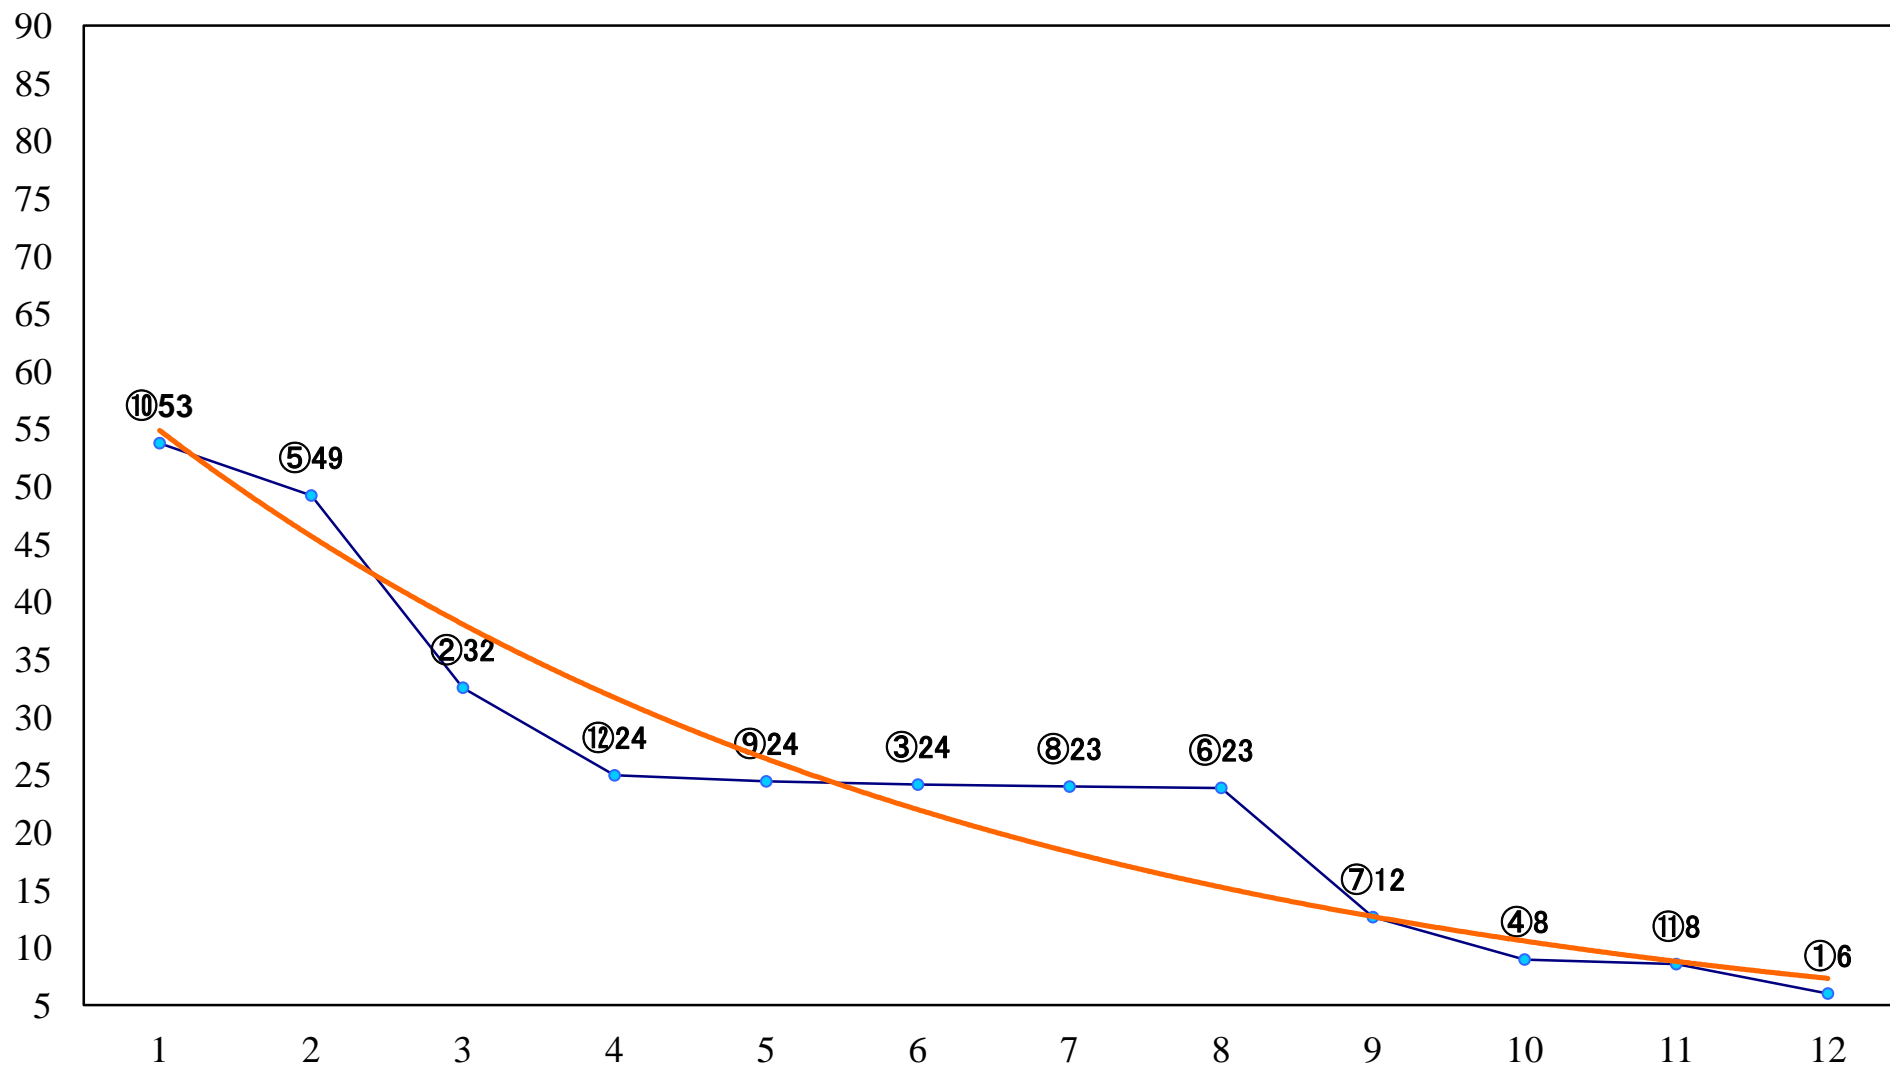

2021年12月21日(火) 浦和競馬 1R 10:20  
浦和800ラウンドC3選抜馬 左800mm

2021年12月21日(火) 浦和競馬 2R 10:50  
2歳三 左1400mm

2021年12月21日(火) 浦和競馬 3R 11:20  
特選3歳一 左1400mm

2021年12月21日(火) 浦和競馬 4R 11:50  
C3四 左1400mm

2021年12月21日(火) 浦和競馬 5R 12:20  
若鷹特別2歳一 左1500mm

2021年12月21日(火) 浦和競馬 10R 15:00  
師走特別B3二 左1500mm

2021年12月21日(火) 浦和競馬 11R 15:35  
ゴールドカップ3上オープン 左1400mm

2021年12月21日(火) 浦和競馬 12R 16:10  
ターコイズ特別C1選抜馬 左2000mm