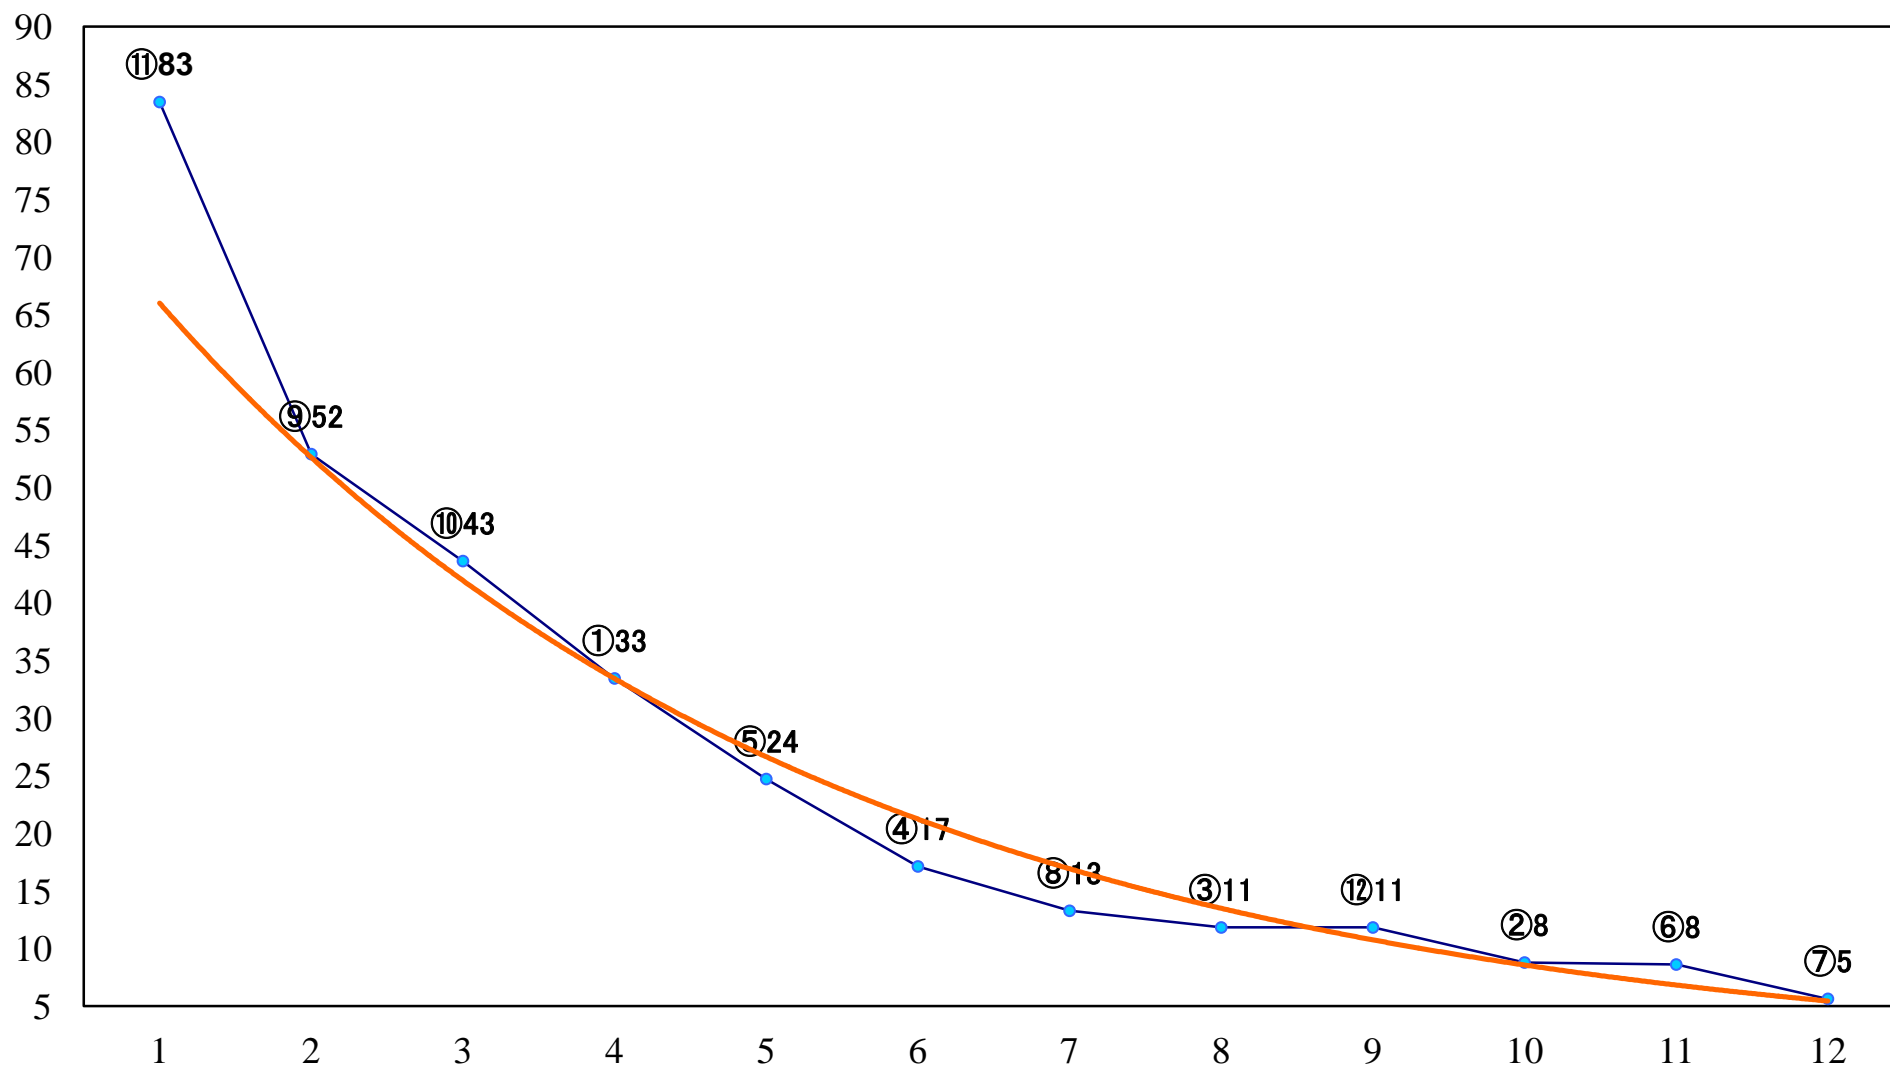

2021年12月21日(火) 浦和競馬 6R 12:50
いちご摘み取り 東松山市農林C2四五六 左1500mm