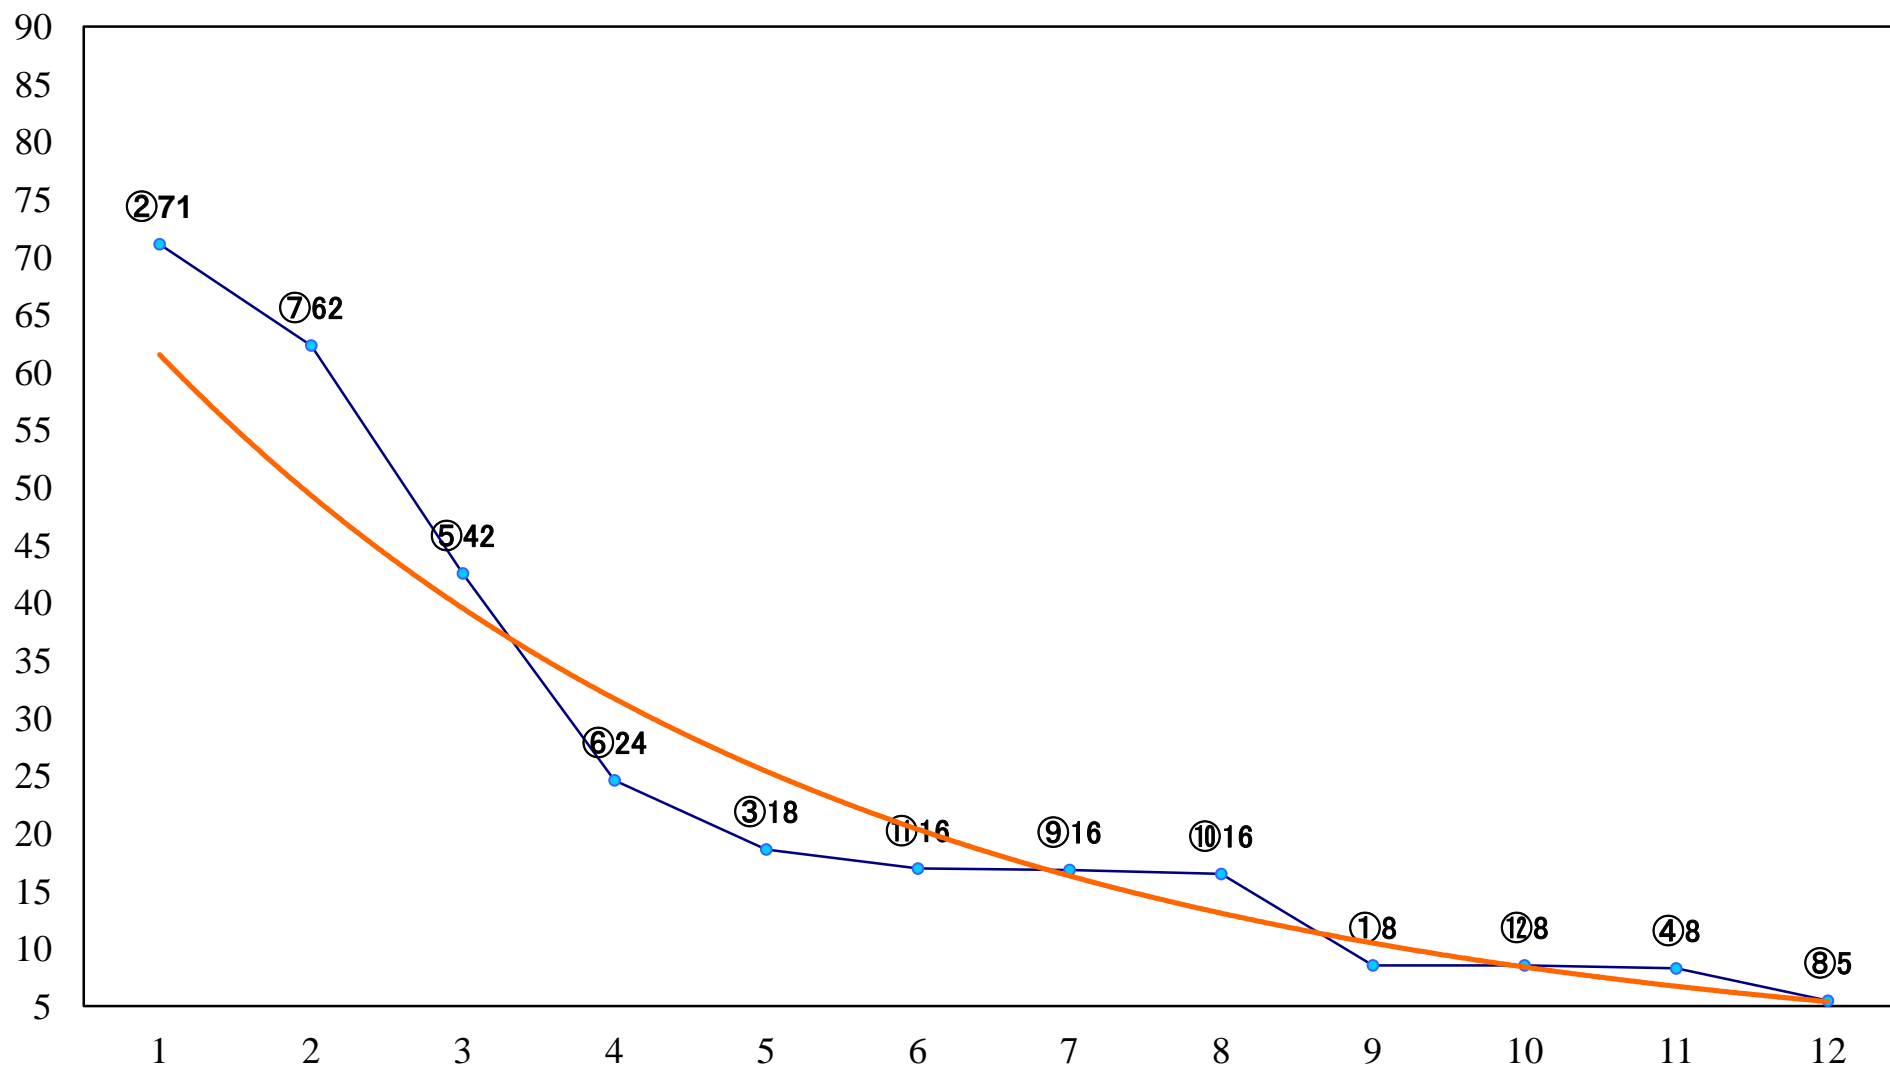

2021年12月21日(火) 浦和競馬 1R 10:20  
浦和800ラウンドC3選抜馬 左800mm

2021年12月21日(火) 浦和競馬 2R 10:50  
2歳三 左1400mm

2021年12月21日(火) 浦和競馬 3R 11:20  
特選3歳一 左1400mm

2021年12月21日(火) 浦和競馬 4R 11:50  
C3四 左1400mm

2021年12月21日(火) 浦和競馬 5R 12:20  
若鷹特別2歳一 左1500mm