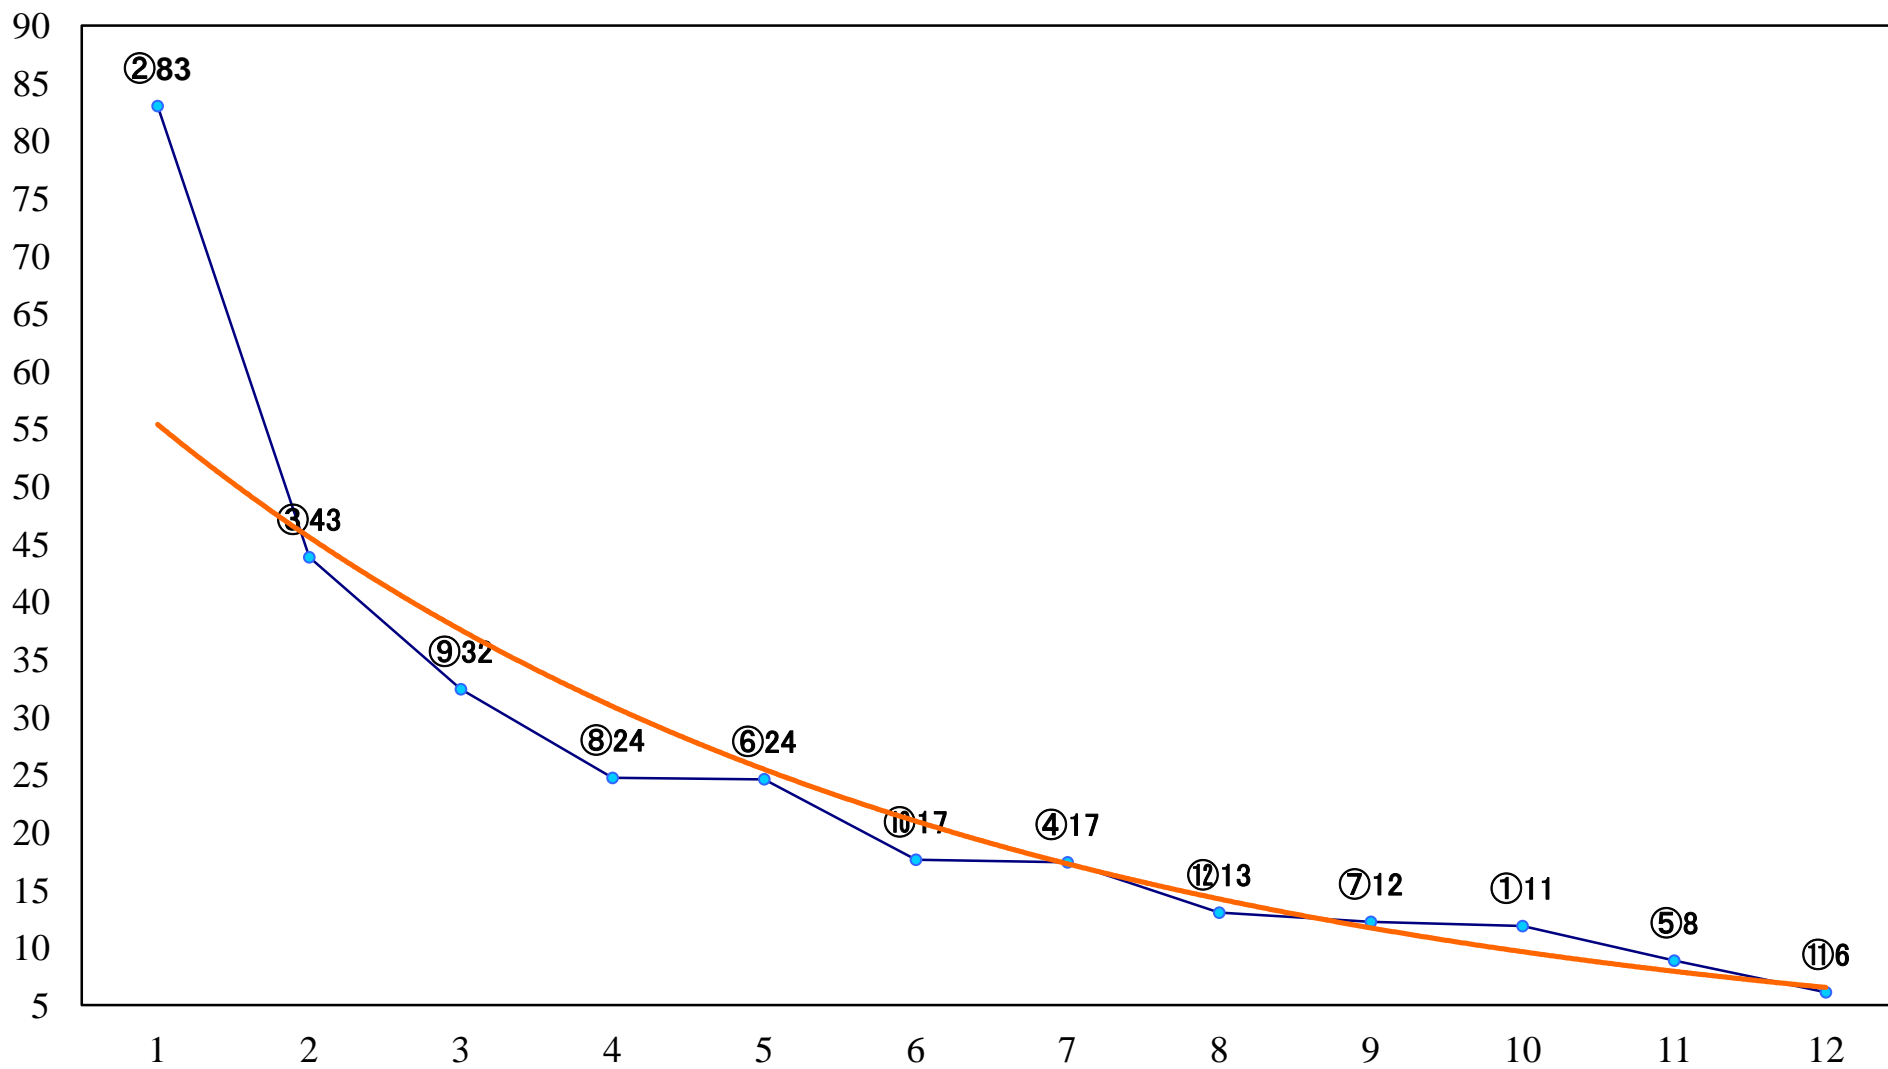

2021年12月22日(水) 浦和競馬 8R 13:50
滑川のお米 谷津田米賞C1七 左1400mm