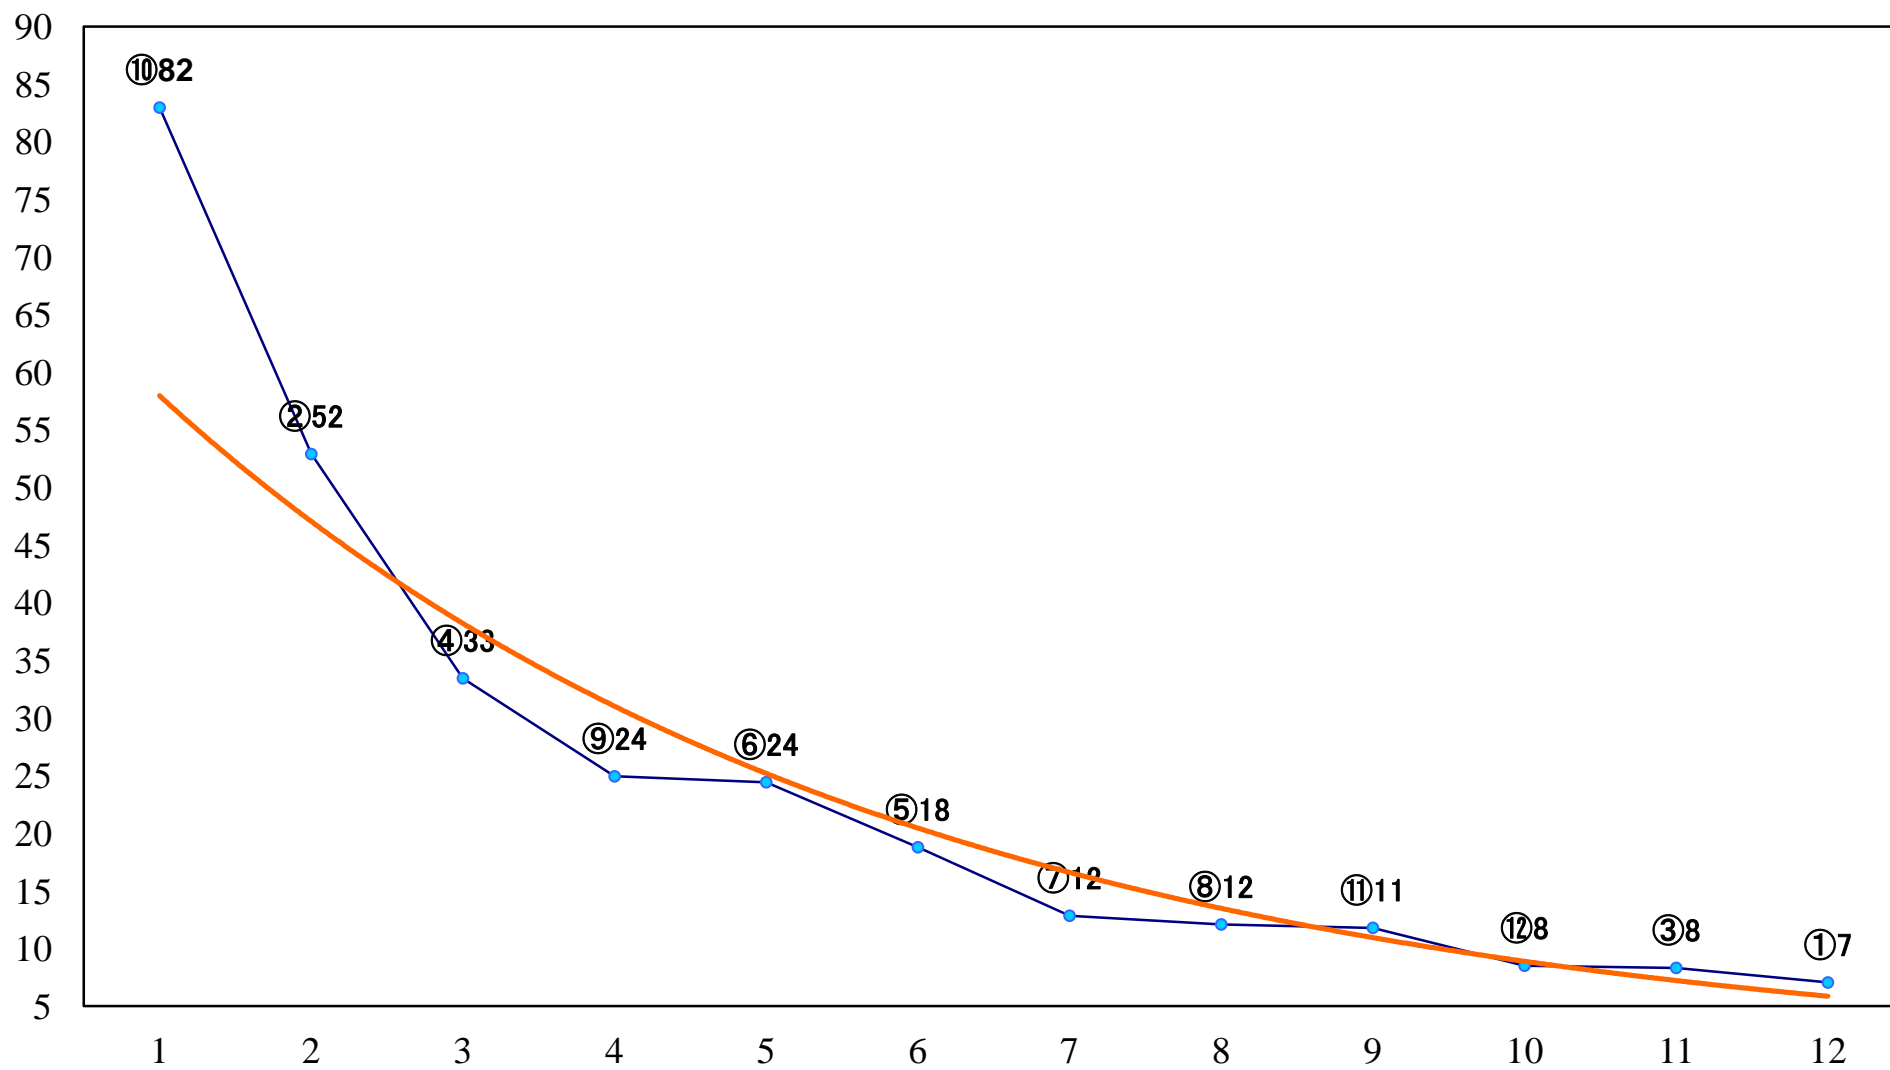

2021年12月22日(水) 浦和競馬 7R 13:20
C2七八 左1400mm