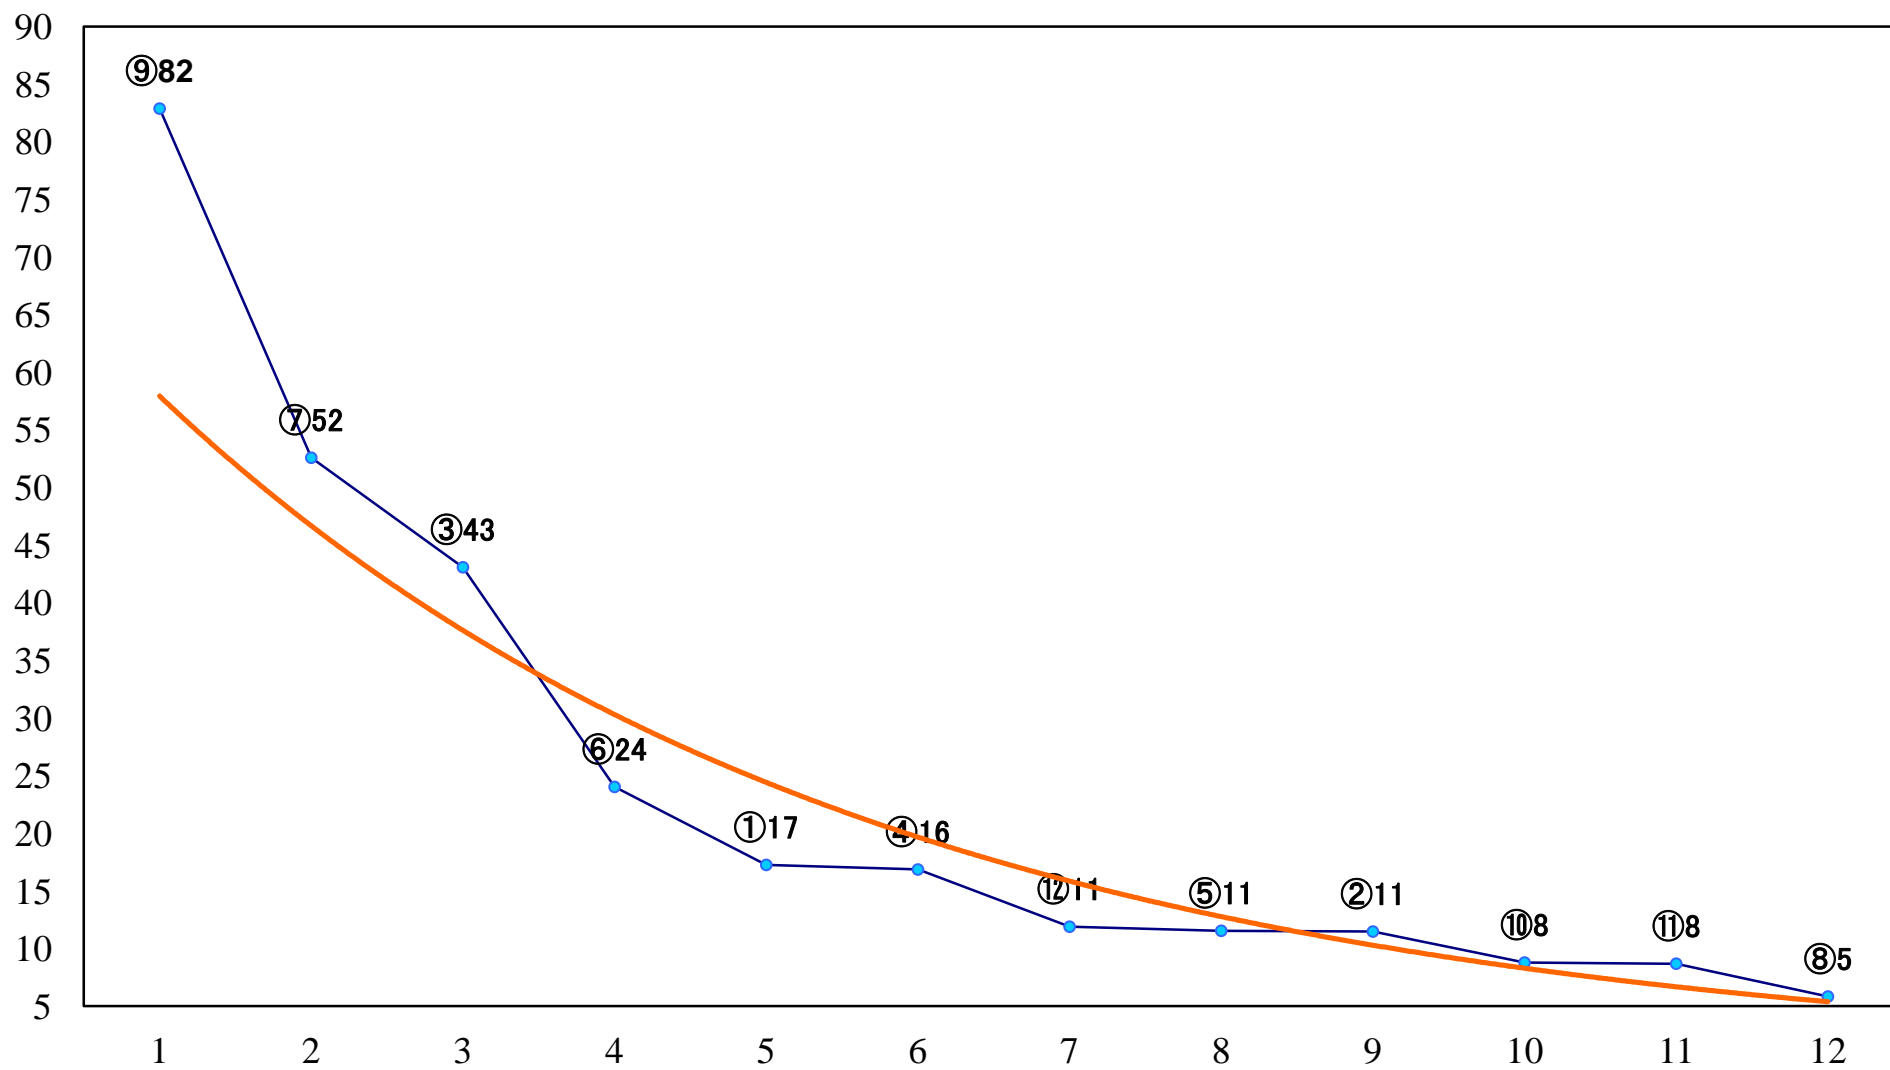

2021年12月22日(水) 浦和競馬 6R 12:50
源範頼ゆかりの地 吉見いちご賞C2七八 左1500mm