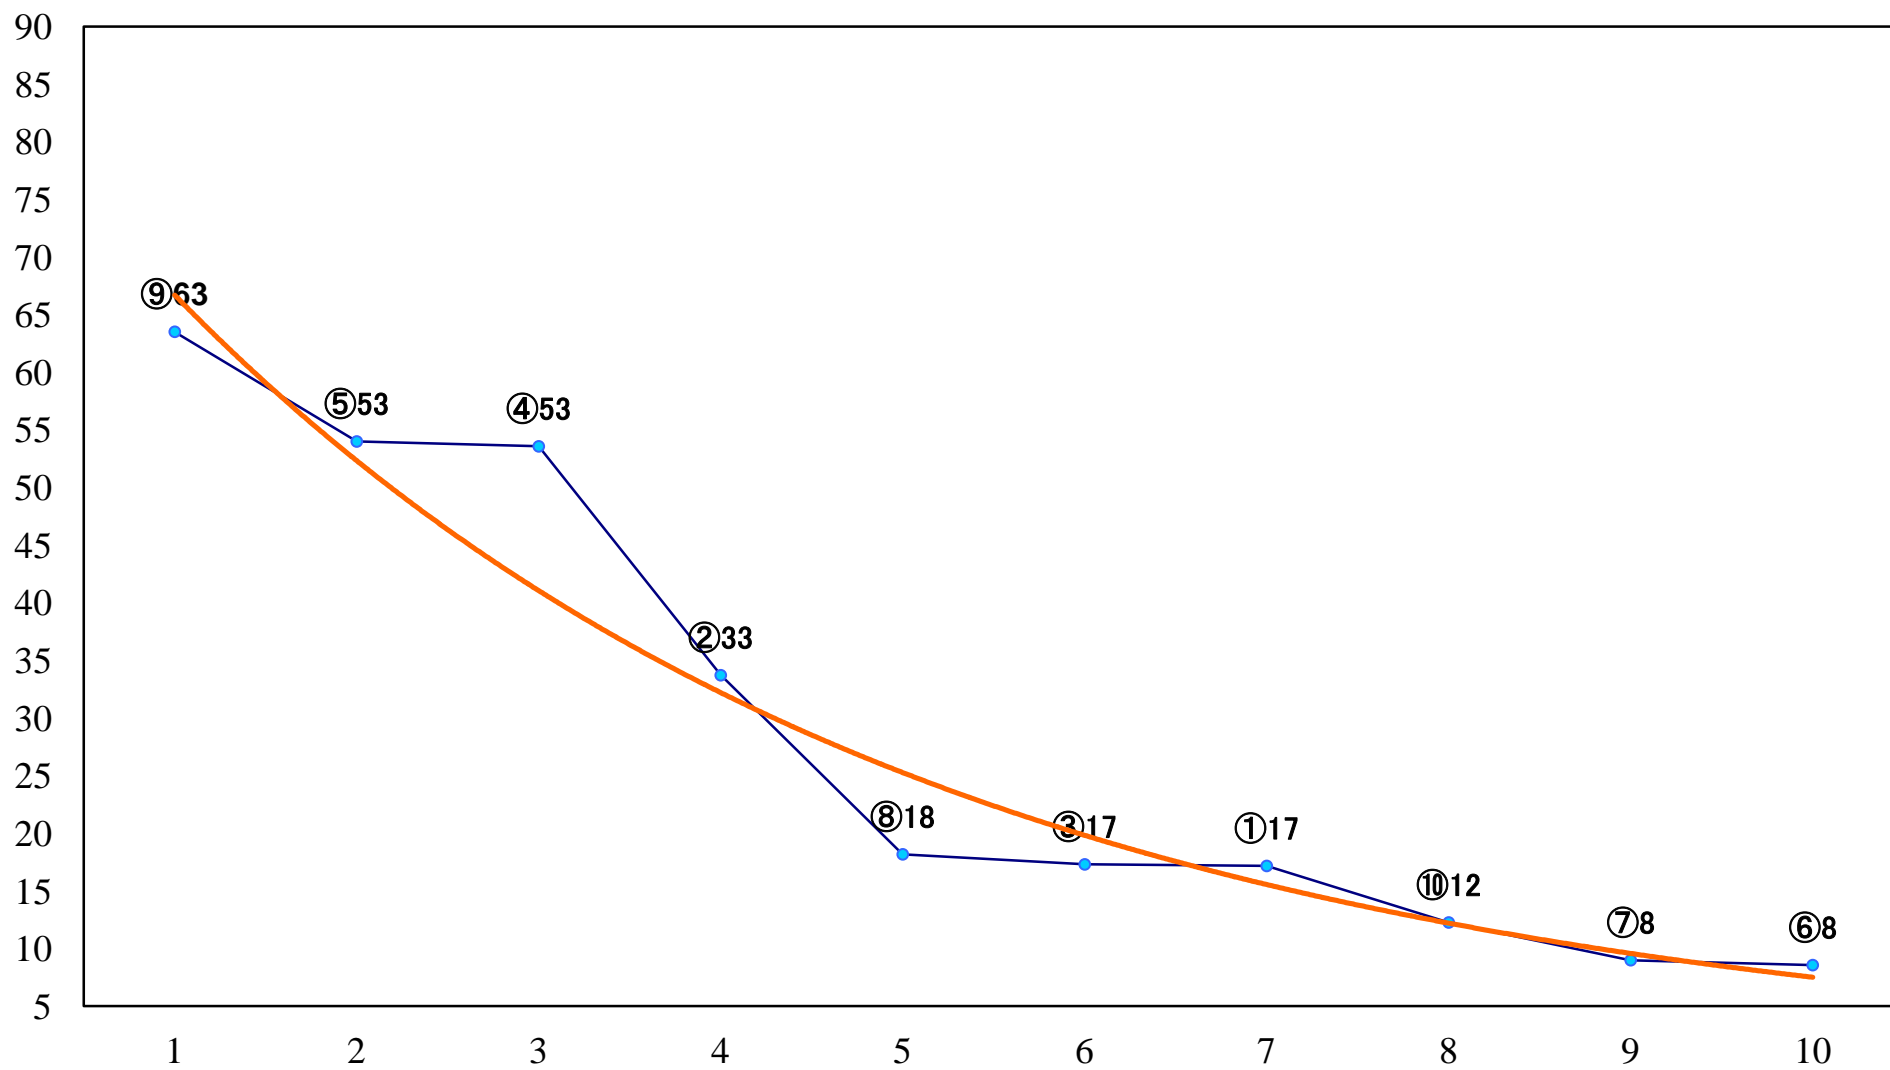

2021年12月22日(水) 浦和競馬 9R 14:25
晩冬特別C1三 左1500mm