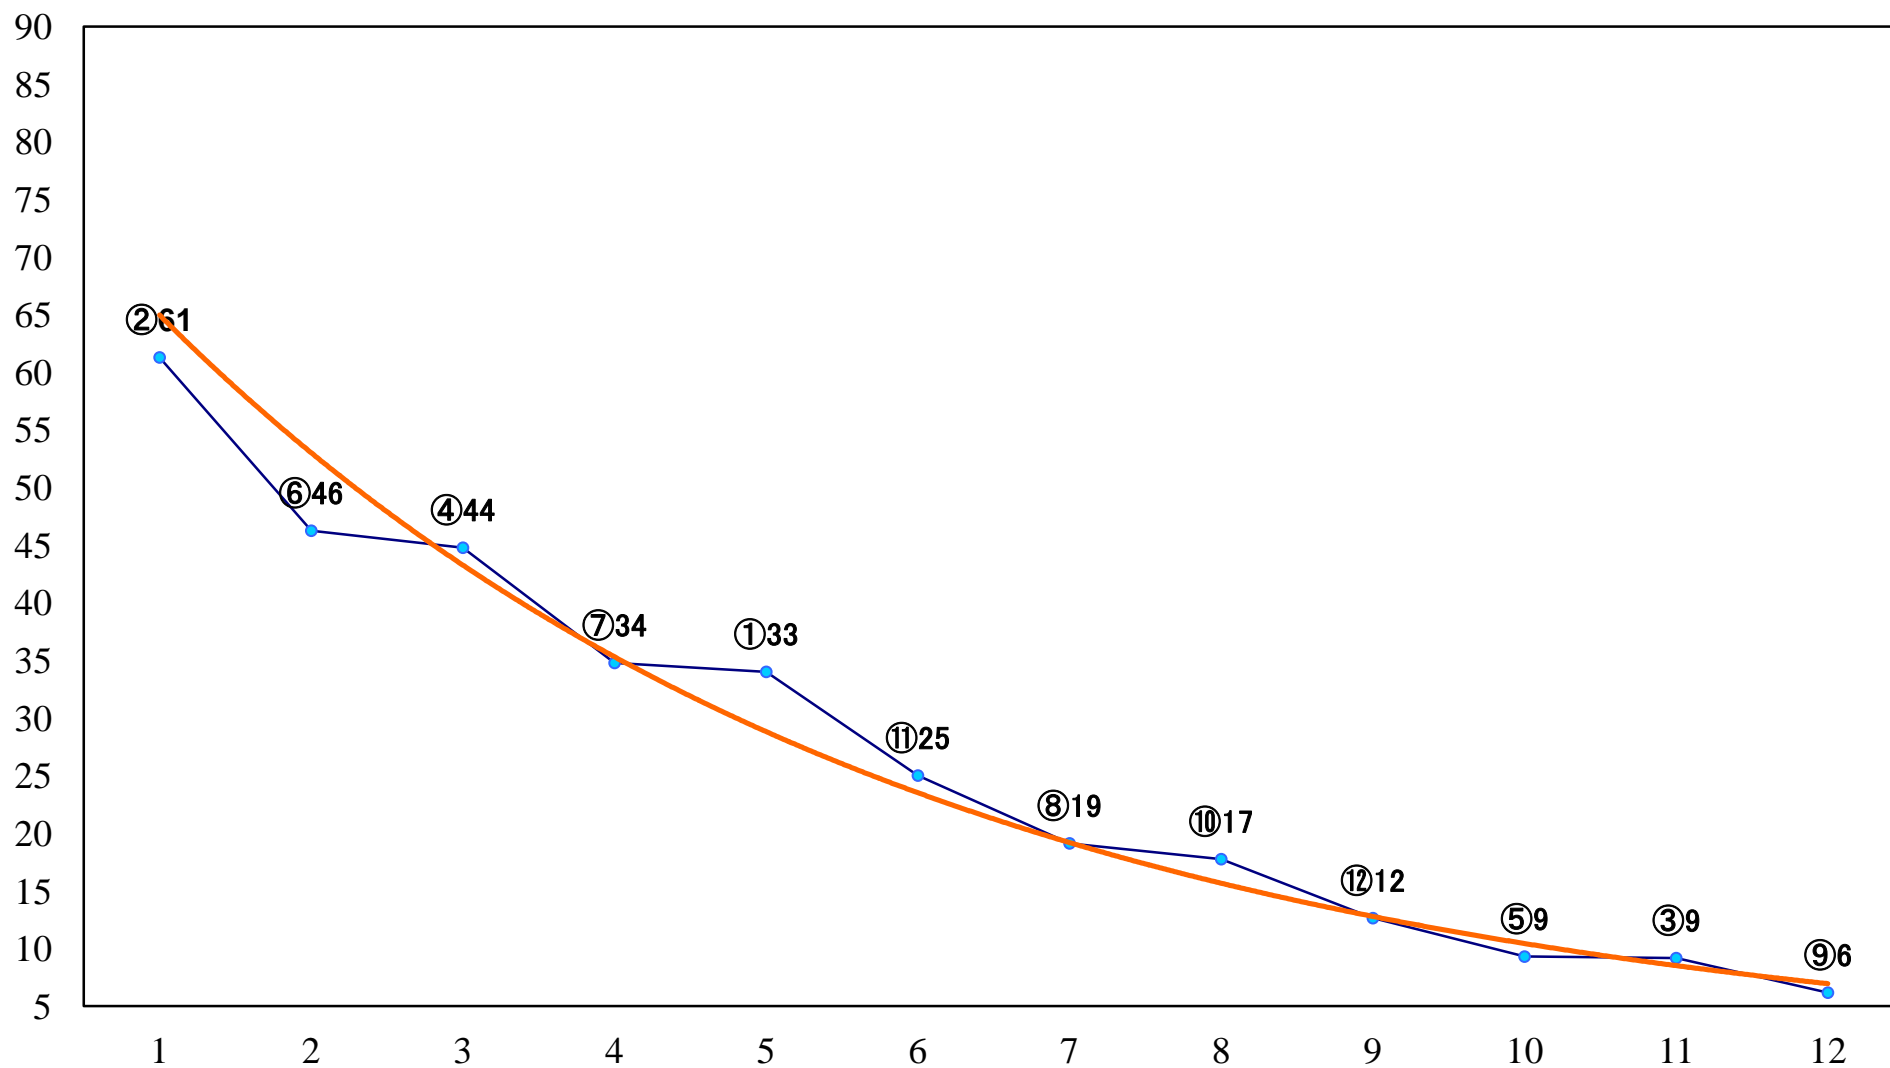

2021年12月22日(水) 浦和競馬 11R 15:35
冬至特別A2下 左1500mm

2021年12月22日(水) 浦和競馬 12R 16:10
ゆず湯特別B3三 左1400mm