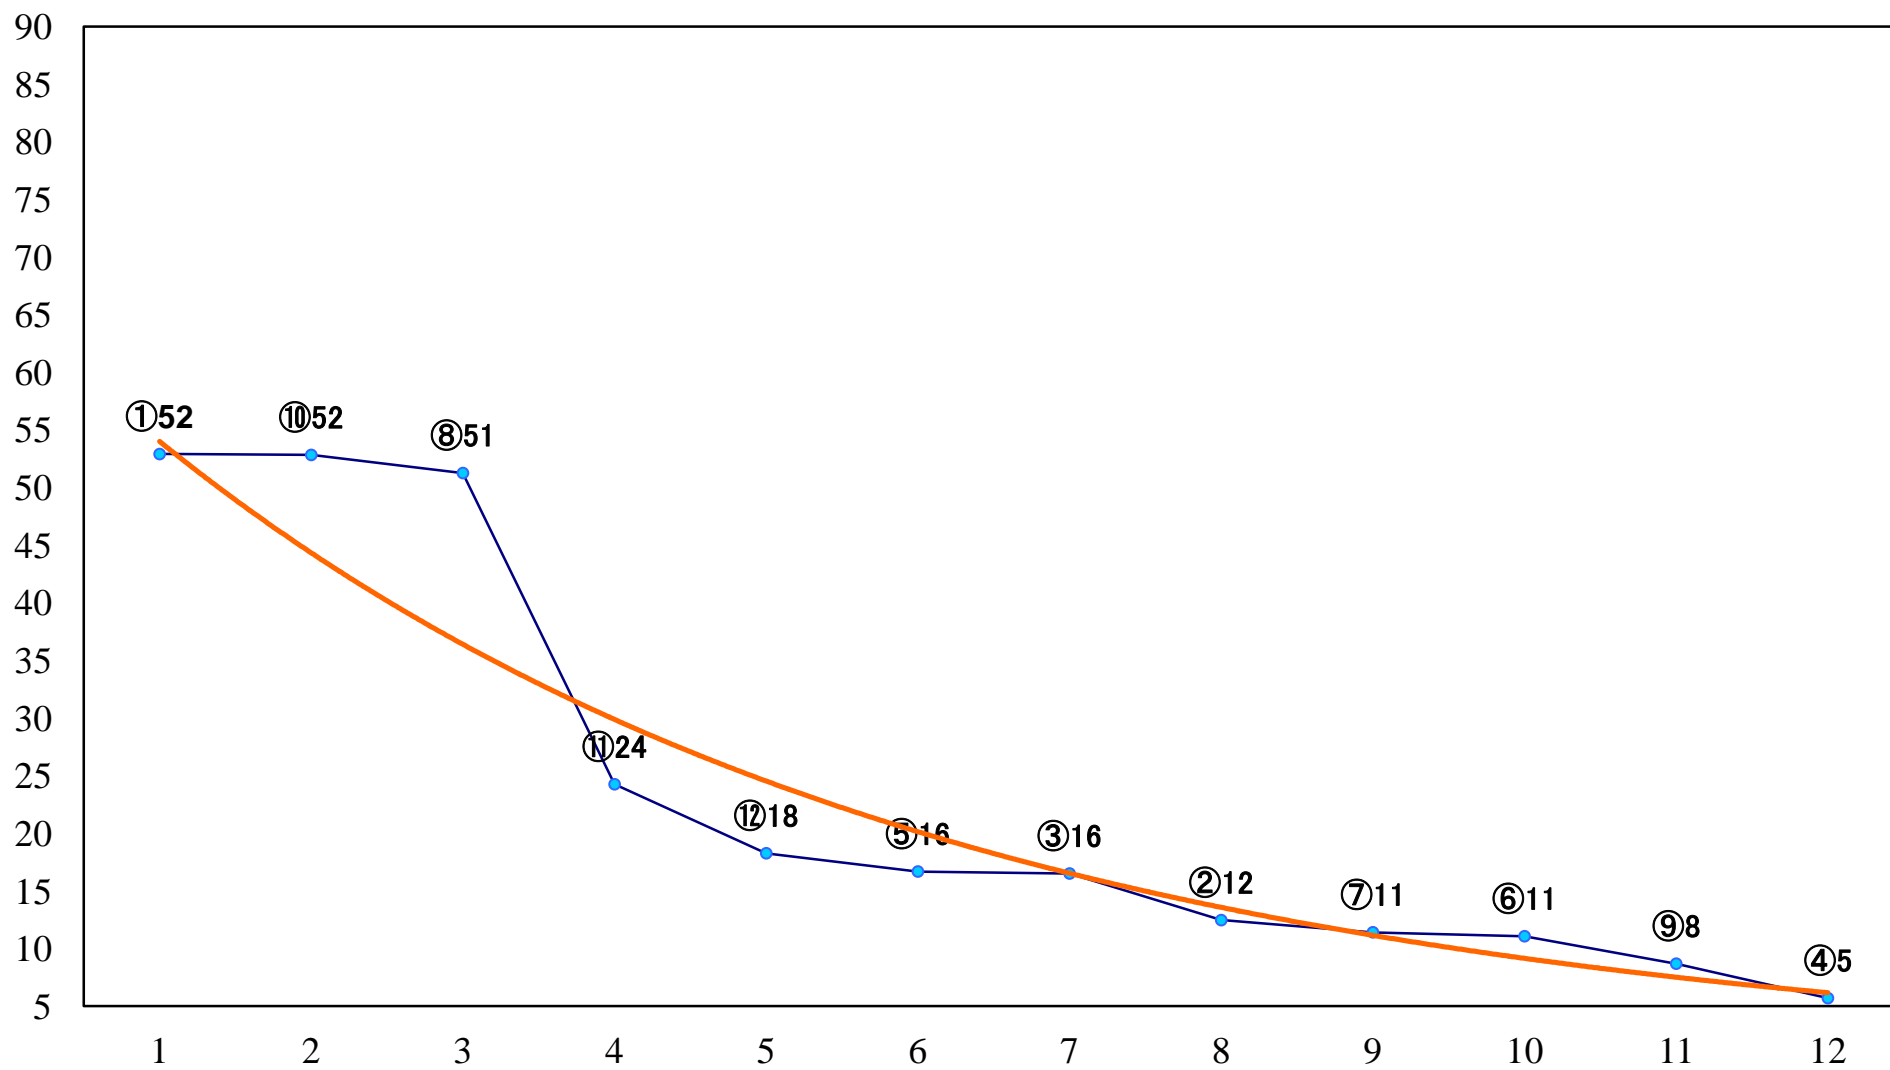

2021年12月22日(水) 浦和競馬 1R 10:20
浦和800ラウンド2歳選抜馬 左800mm

2021年12月22日(水) 浦和競馬 2R 10:50
3歳四 左1400mm

2021年12月22日(水) 浦和競馬 3R 11:20
C3三 左1400mm

2021年12月22日(水) 浦和競馬 4R 11:50
C2九十 左1400mm

2021年12月22日(水) 浦和競馬 5R 12:20
C2九十 左1400mm

2021年12月22日(水) 浦和競馬 11R 15:35
冬至特別A2下 左1500mm

2021年12月22日(水) 浦和競馬 12R 16:10
ゆず湯特別B3三 左1400mm