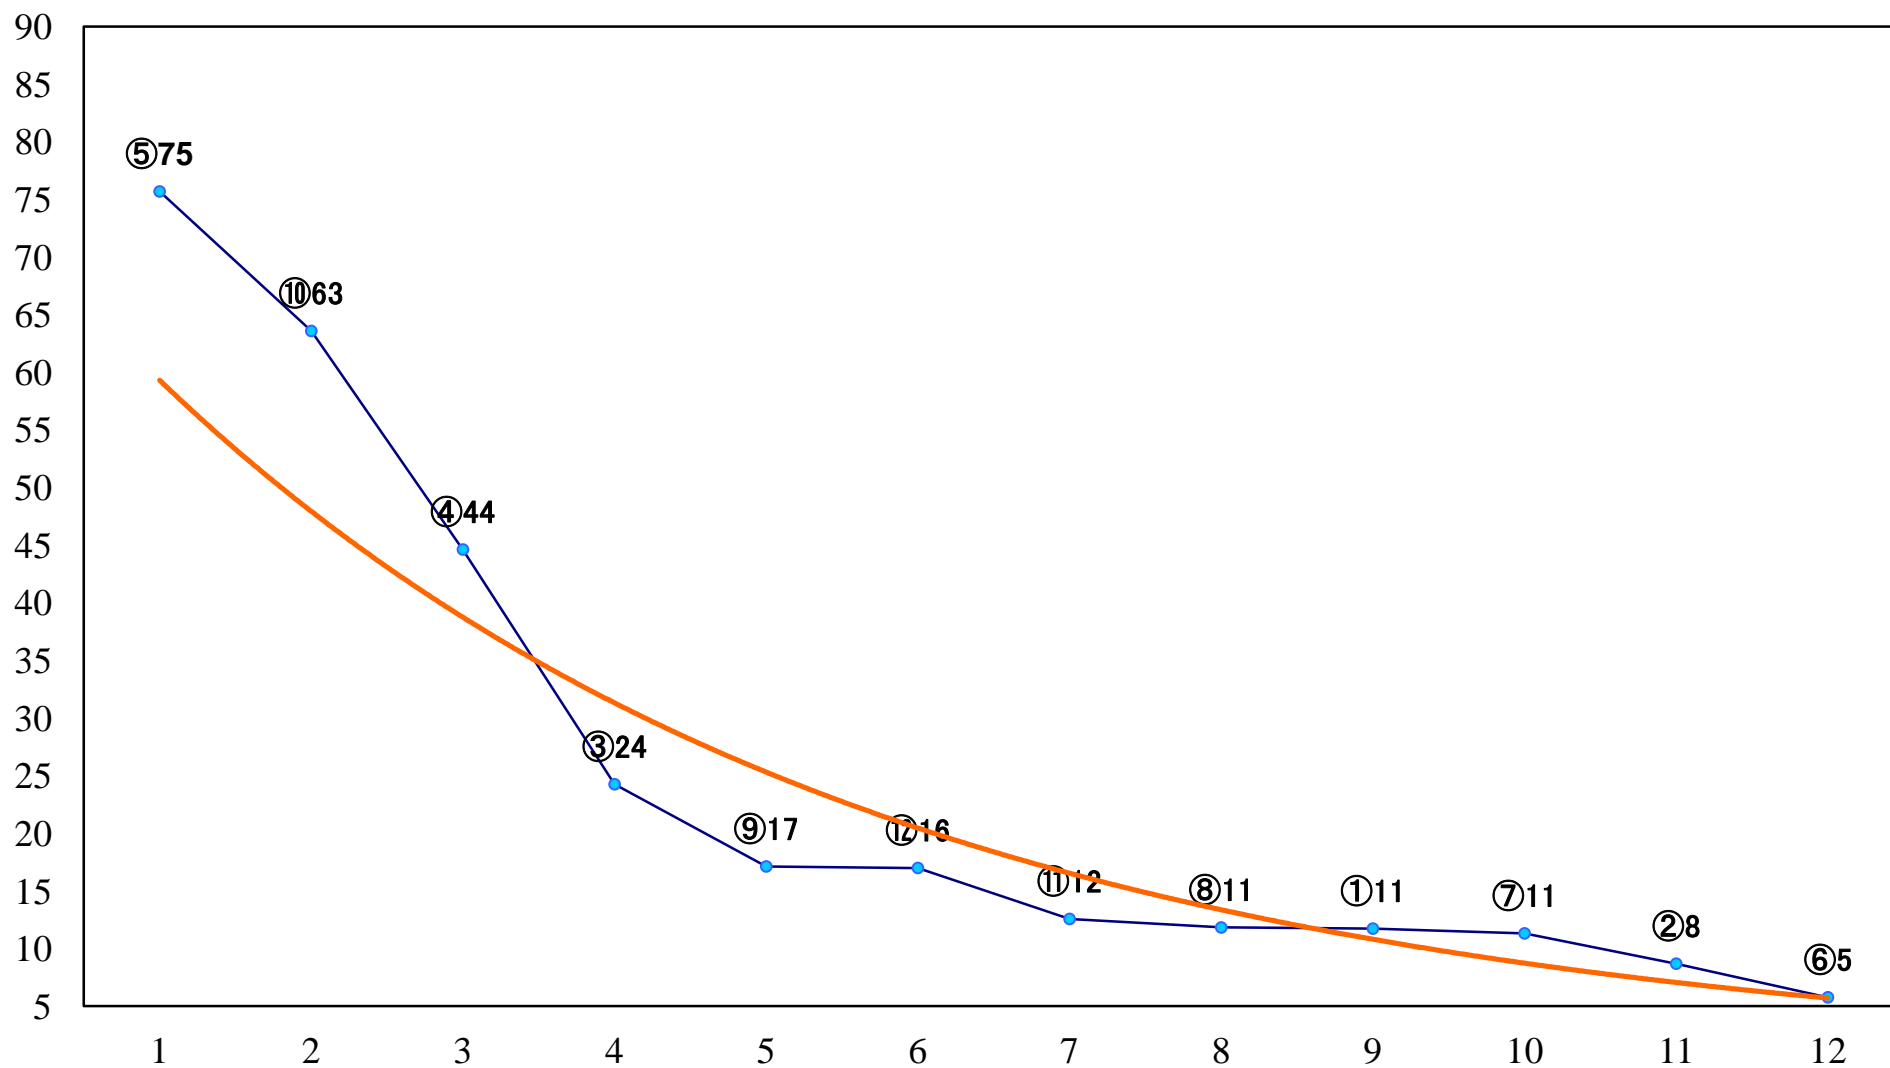

2021年12月22日(水) 浦和競馬 1R 10:20
浦和800ラウンド2歳選抜馬 左800mm

2021年12月22日(水) 浦和競馬 2R 10:50
3歳四 左1400mm

2021年12月22日(水) 浦和競馬 3R 11:20
C3三 左1400mm

2021年12月22日(水) 浦和競馬 4R 11:50
C2九十 左1400mm

2021年12月22日(水) 浦和競馬 5R 12:20
C2九十 左1400mm

2021年12月22日(水) 浦和競馬 11R 15:35
冬至特別A2下 左1500mm

2021年12月22日(水) 浦和競馬 12R 16:10
ゆず湯特別B3三 左1400mm