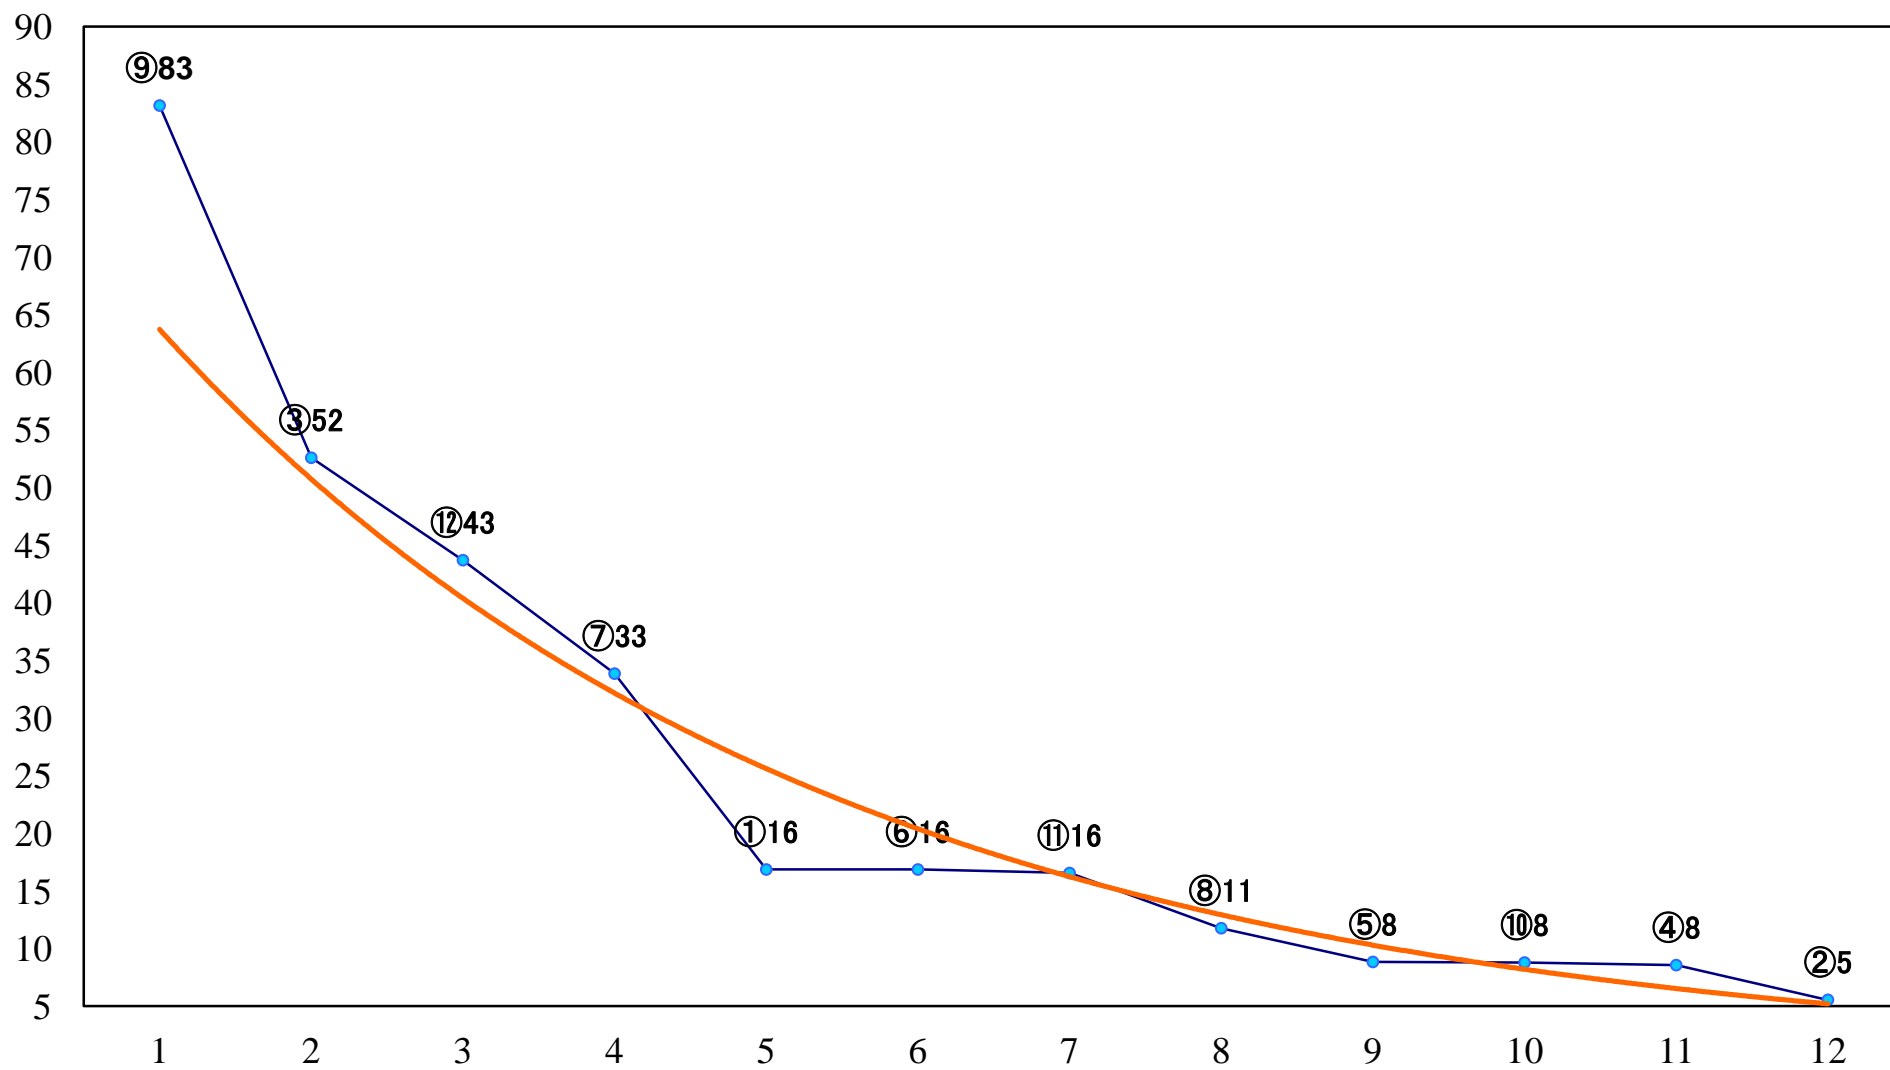

2021年12月22日(水) 浦和競馬 1R 10:20
浦和800ラウンド2歳選抜馬 左800mm

2021年12月22日(水) 浦和競馬 2R 10:50
3歳四 左1400mm

2021年12月22日(水) 浦和競馬 3R 11:20
C3三 左1400mm

2021年12月22日(水) 浦和競馬 4R 11:50
C2九十 左1400mm

2021年12月22日(水) 浦和競馬 5R 12:20
C2九十 左1400mm

2021年12月22日(水) 浦和競馬 11R 15:35
冬至特別A2下 左1500mm

2021年12月22日(水) 浦和競馬 12R 16:10
ゆず湯特別B3三 左1400mm