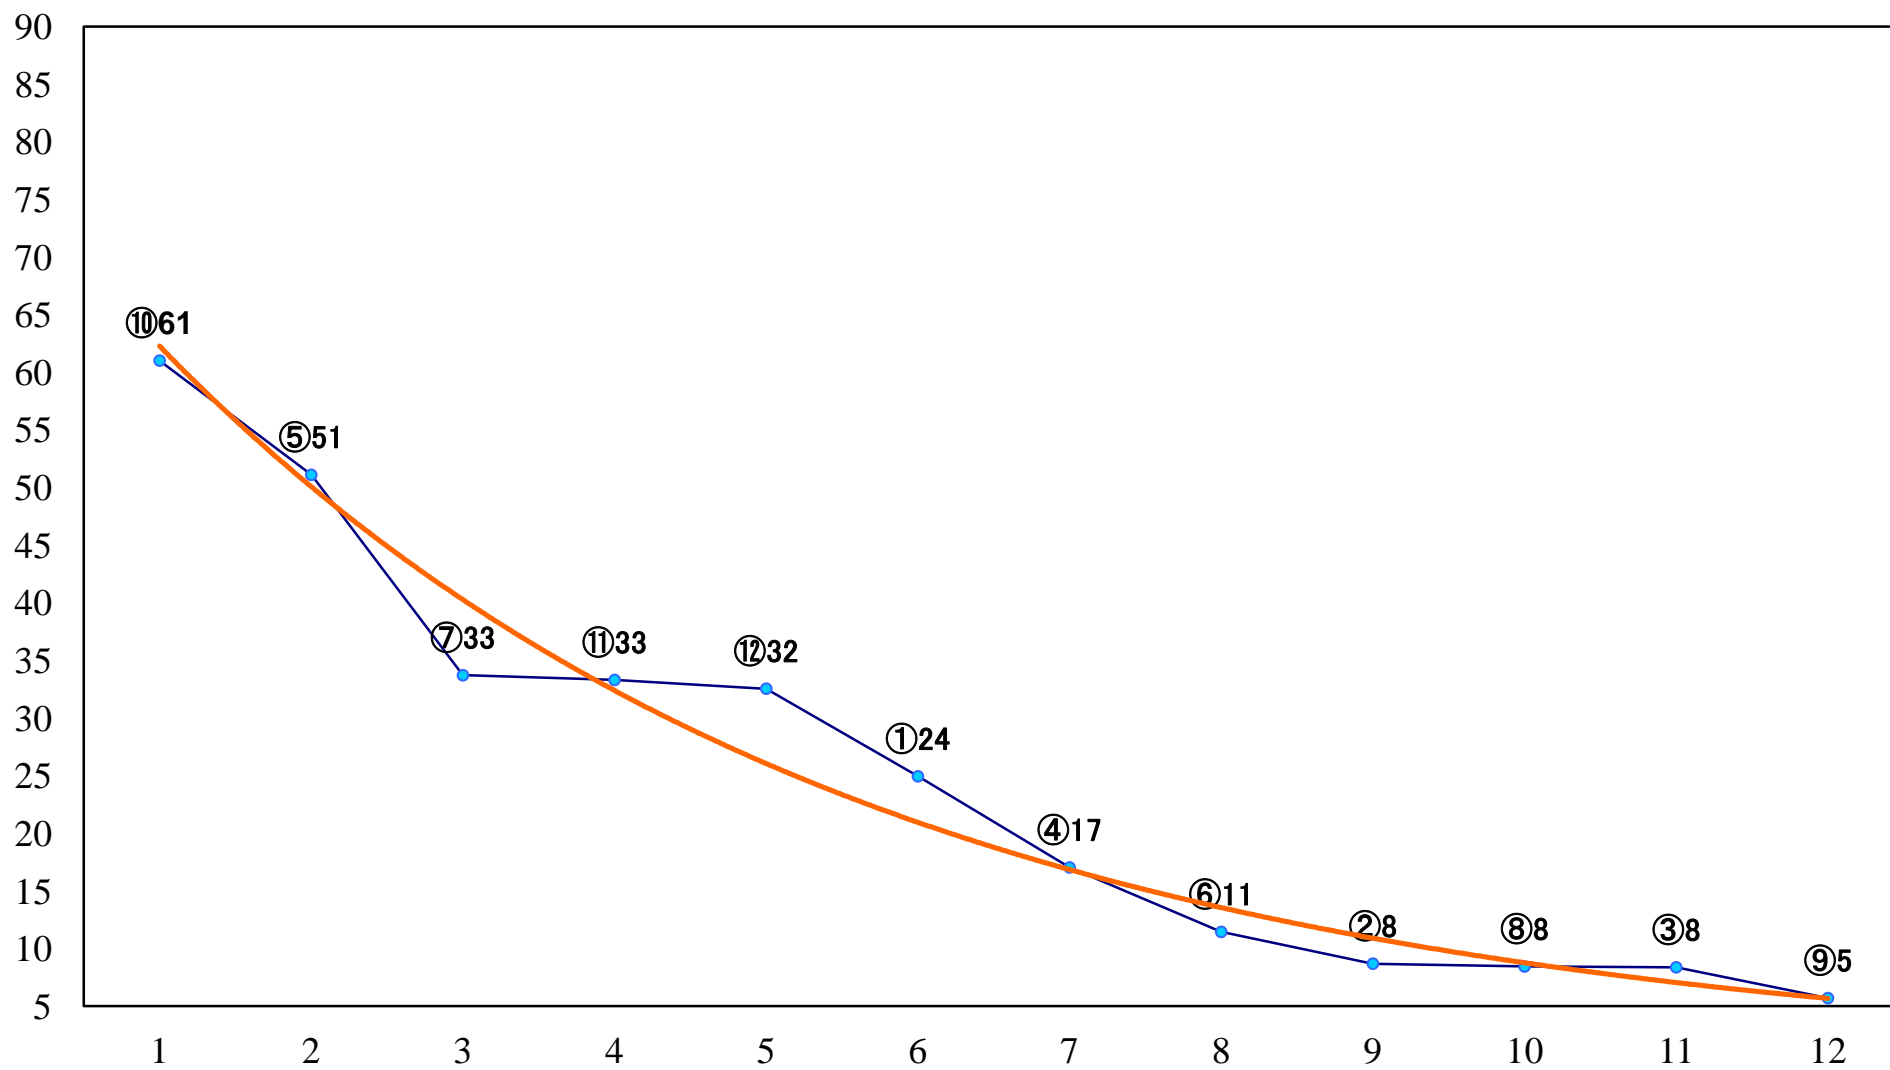

2021年12月22日(水) 浦和競馬 1R 10:20
浦和800ラウンド2歳選抜馬 左800mm

2021年12月22日(水) 浦和競馬 2R 10:50
3歳四 左1400mm

2021年12月22日(水) 浦和競馬 3R 11:20
C3三 左1400mm

2021年12月22日(水) 浦和競馬 4R 11:50
C2九十 左1400mm

2021年12月22日(水) 浦和競馬 5R 12:20
C2九十 左1400mm

2021年12月22日(水) 浦和競馬 11R 15:35
冬至特別A2下 左1500mm

2021年12月22日(水) 浦和競馬 12R 16:10
ゆず湯特別B3三 左1400mm