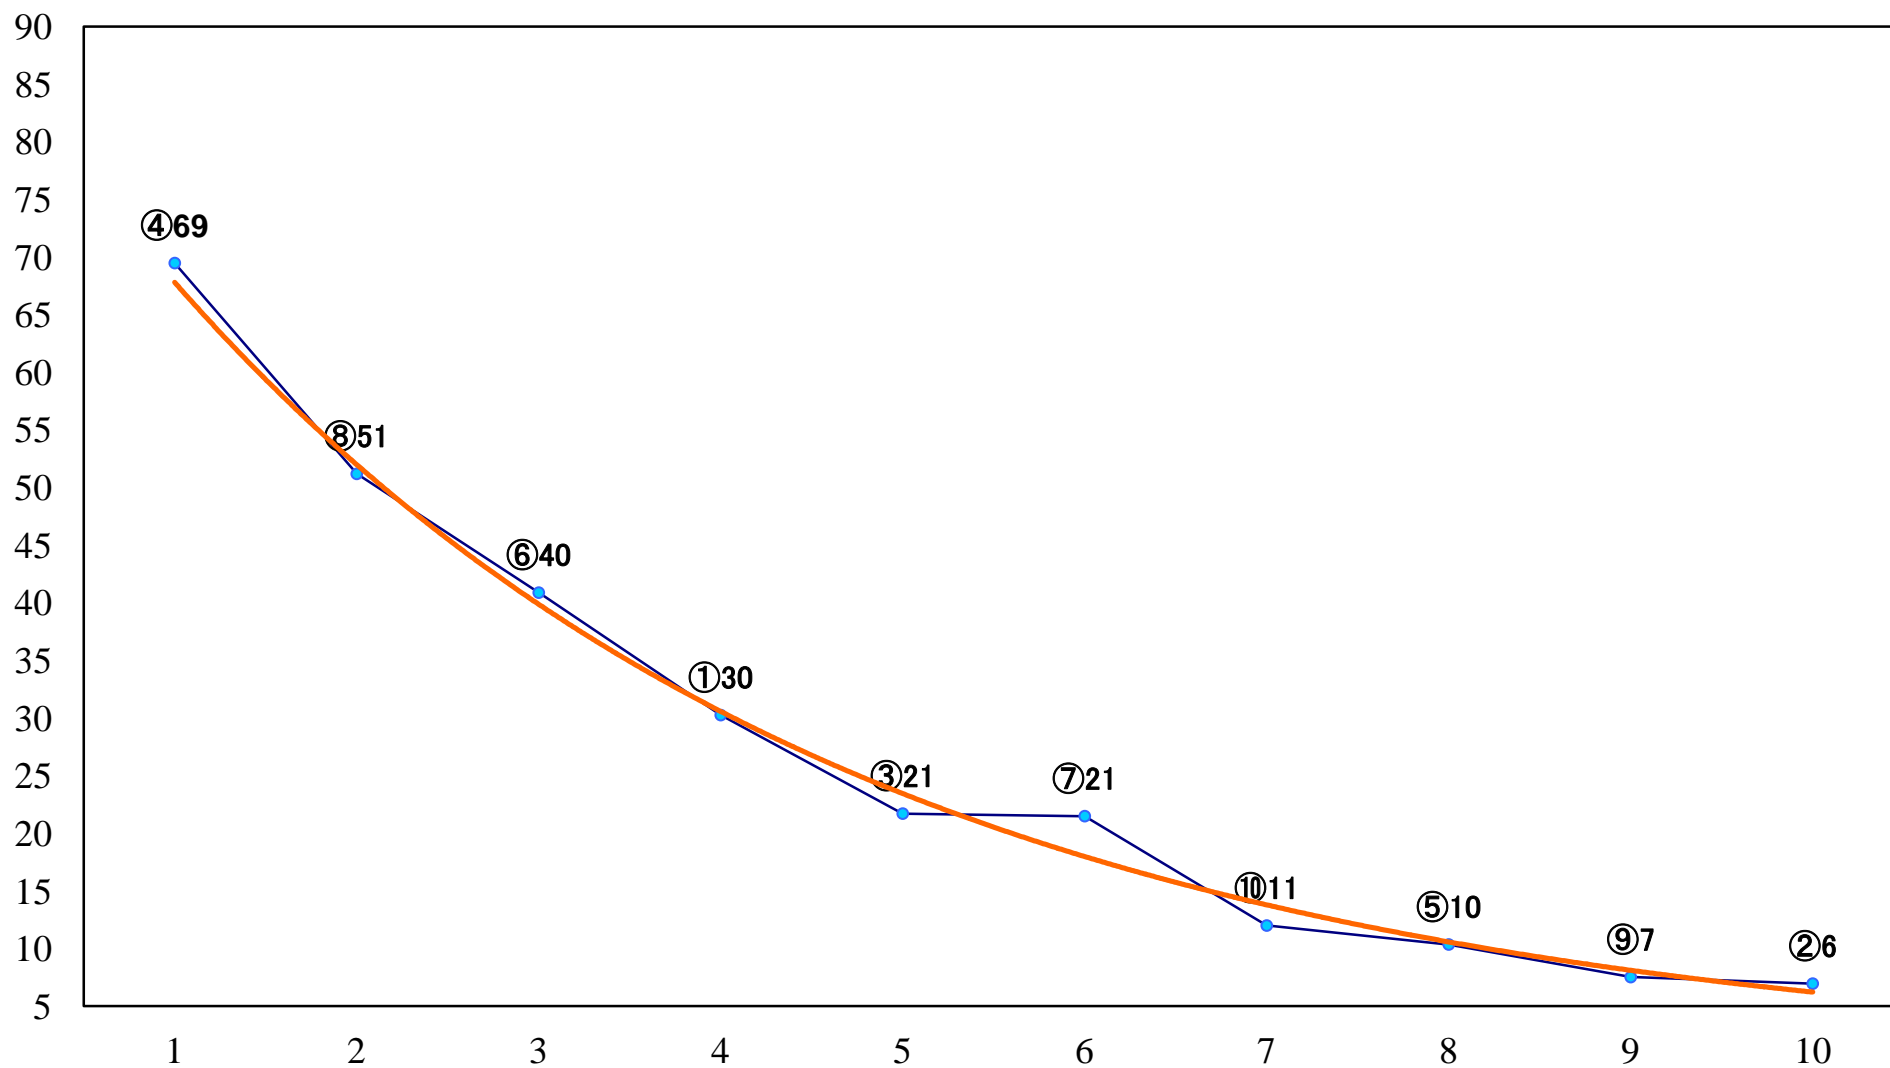

2021年12月22日(水) 浦和競馬 1R 10:20
浦和800ラウンド2歳選抜馬 左800mm

2021年12月22日(水) 浦和競馬 2R 10:50
3歳四 左1400mm

2021年12月22日(水) 浦和競馬 3R 11:20
C3三 左1400mm

2021年12月22日(水) 浦和競馬 4R 11:50
C2九十 左1400mm

2021年12月22日(水) 浦和競馬 5R 12:20
C2九十 左1400mm

2021年12月22日(水) 浦和競馬 11R 15:35
冬至特別A2下 左1500mm

2021年12月22日(水) 浦和競馬 12R 16:10
ゆず湯特別B3三 左1400mm