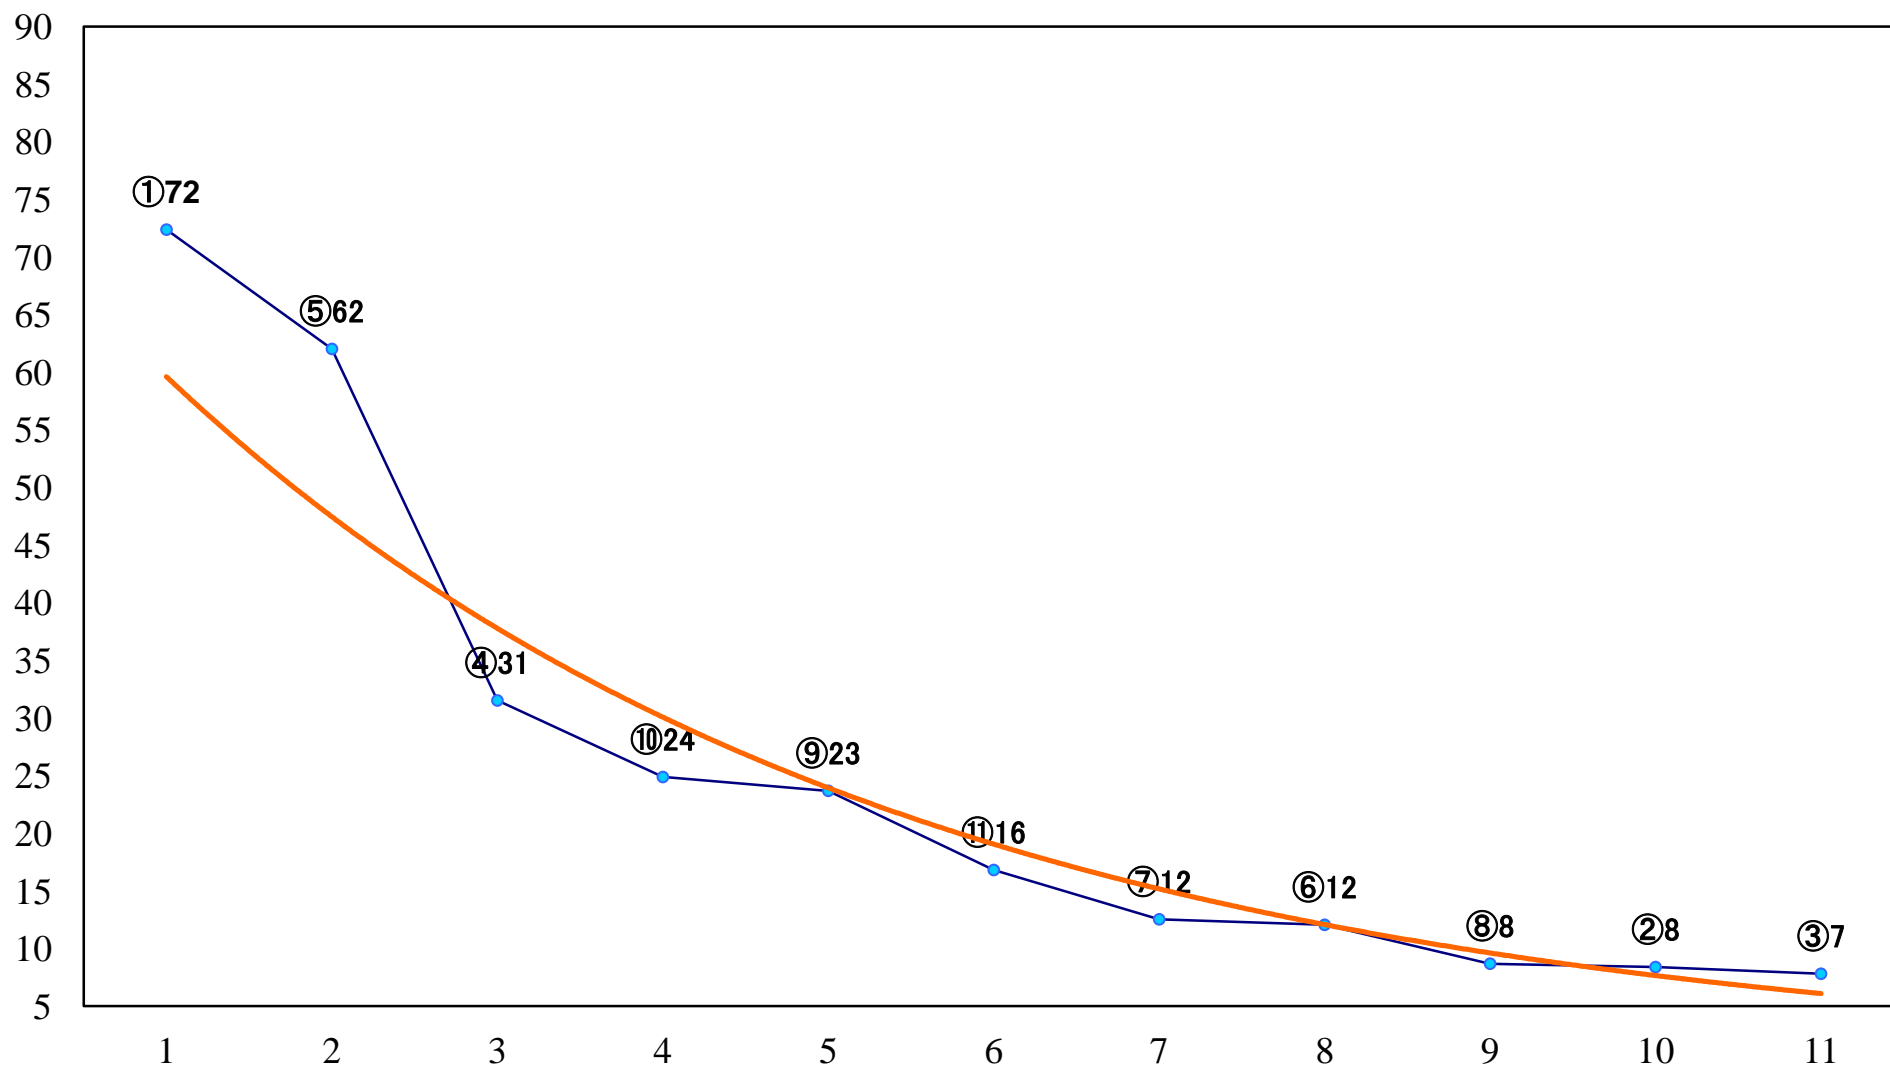

2021年12月22日(水) 浦和競馬 11R 15:35
冬至特別A2下 左1500mm

2021年12月22日(水) 浦和競馬 12R 16:10
ゆず湯特別B3三 左1400mm