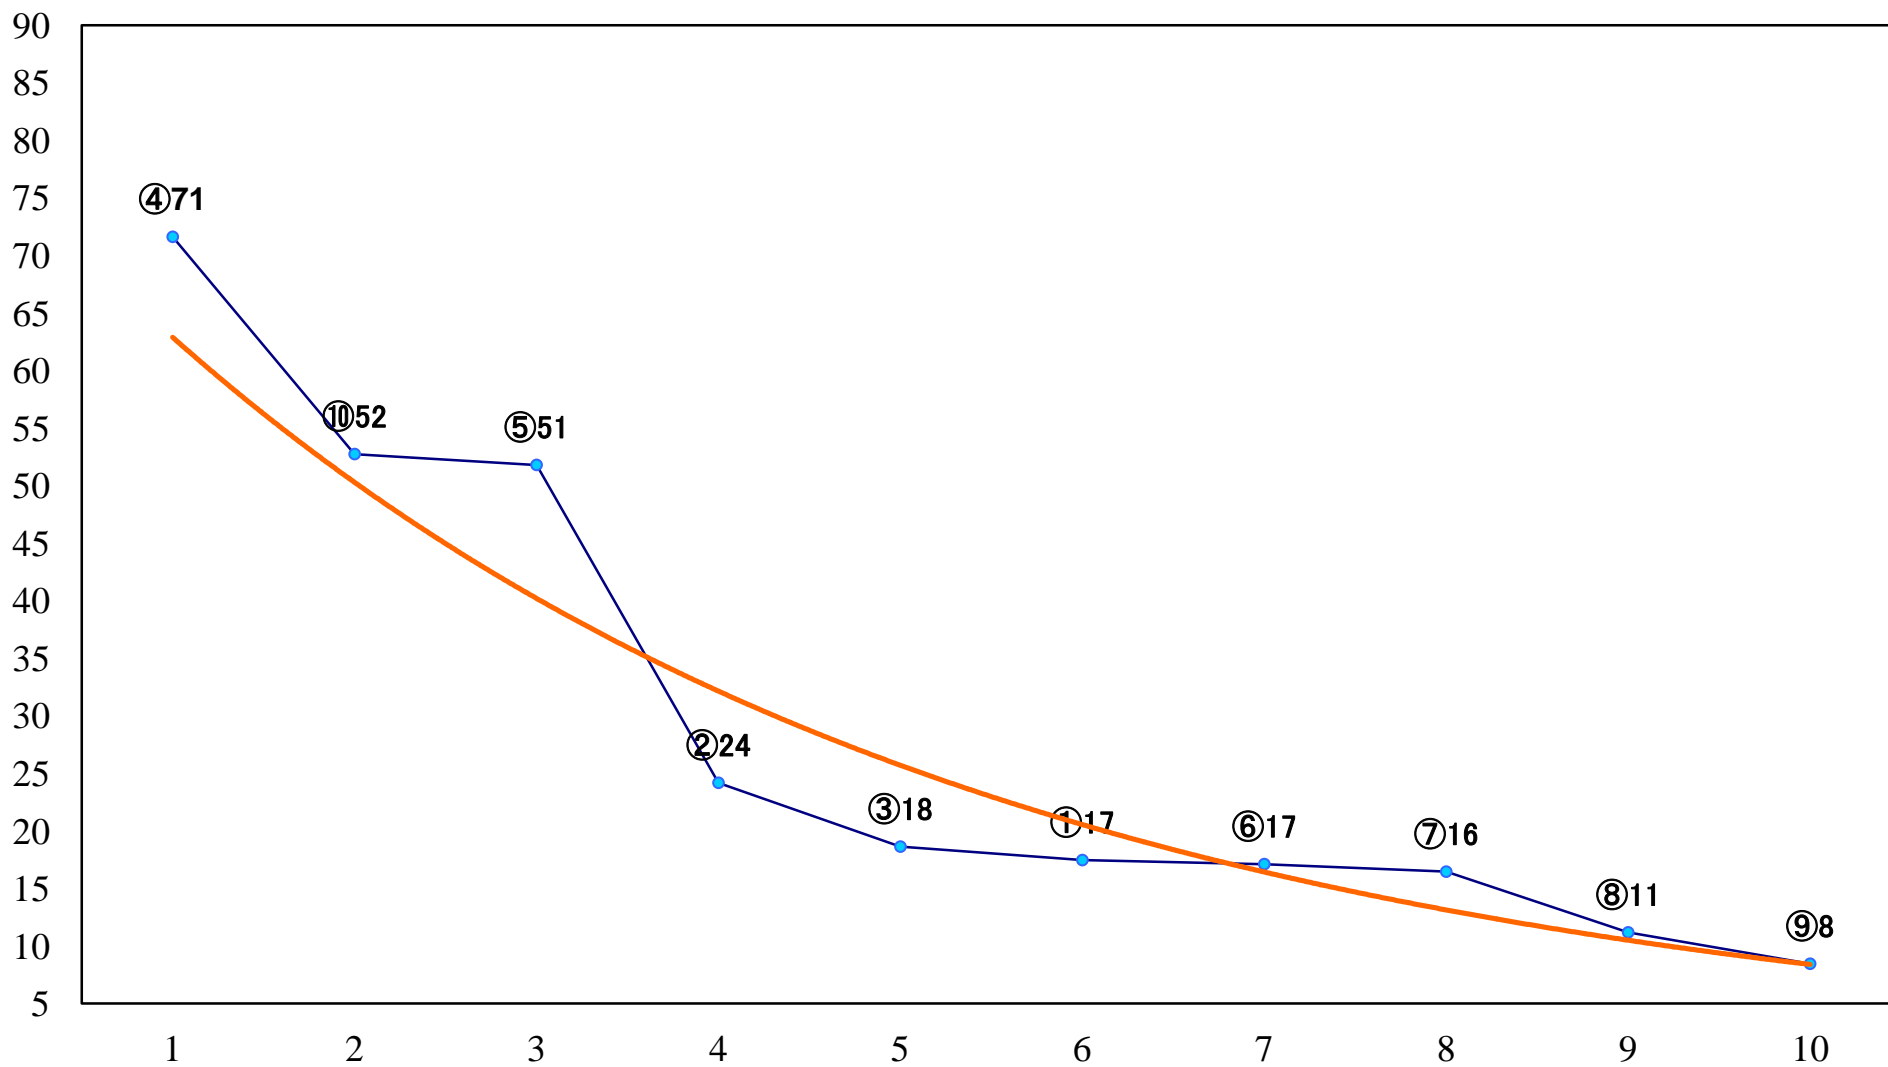

2021年12月23日(木) 浦和競馬 6R 12:50
吉見町農業青年会議所 やよいひC3一 二 左1500mm