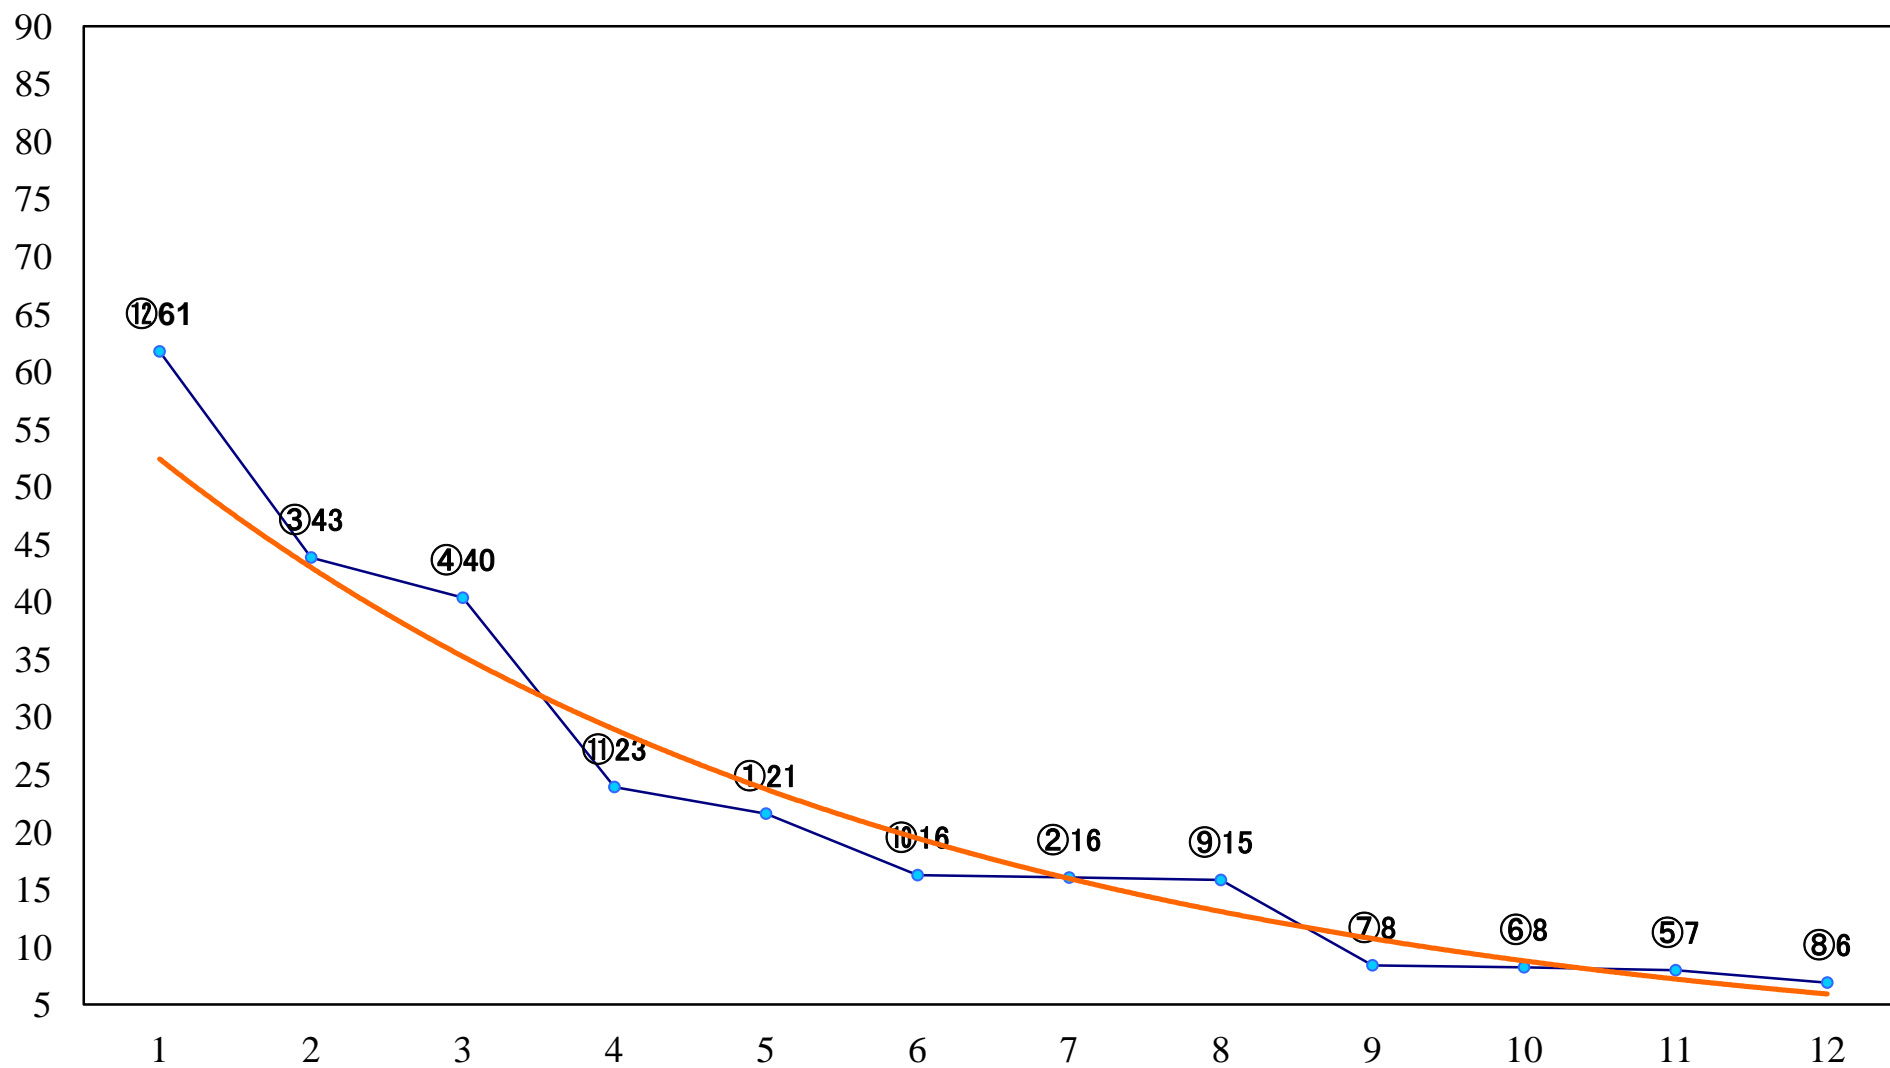

2021年12月23日(木) 浦和競馬 7R 13:20
浦和800ラウンドC2選抜馬ア 左800mm