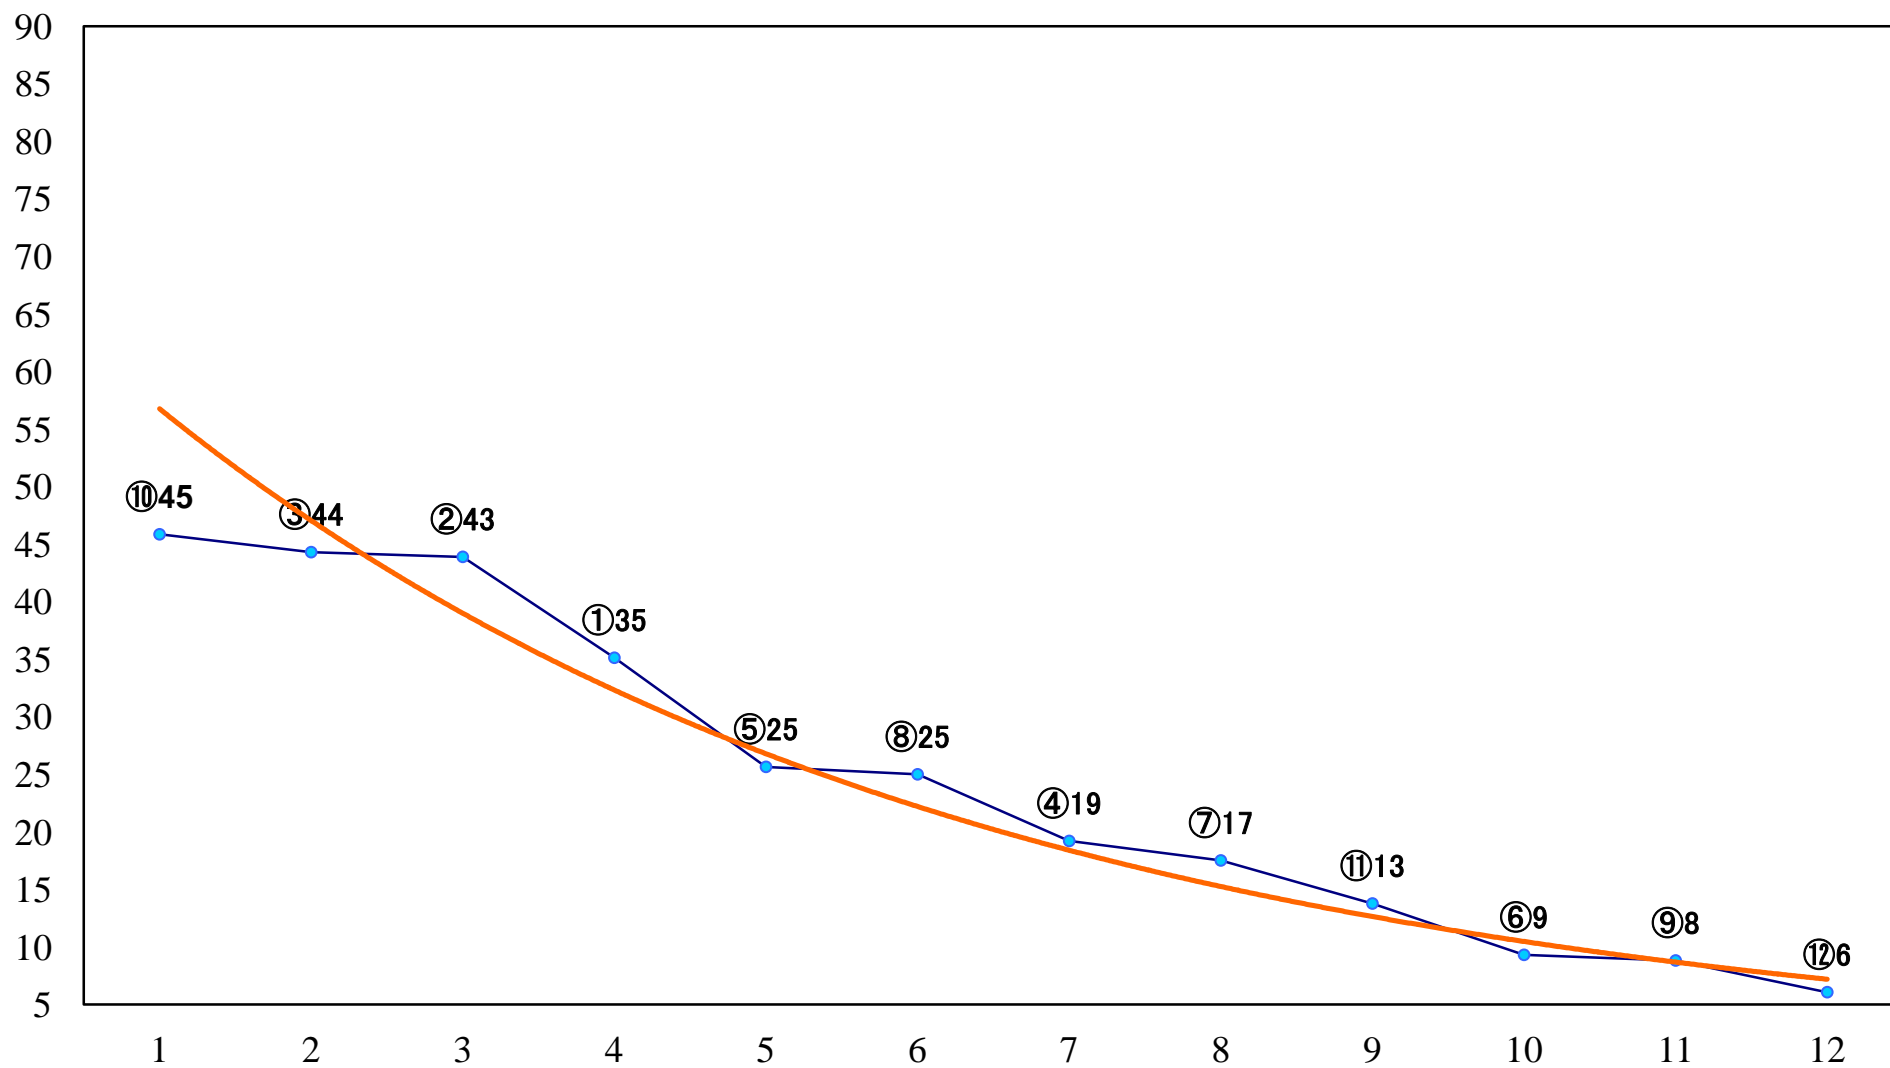

2021年12月23日(木) 浦和競馬 10R 15:00  
山羊座特別C1二 左1400mm

2021年12月23日(木) 浦和競馬 11R 15:35  
暮来月特別B1二B2一 左1400mm

2021年12月23日(木) 浦和競馬 12R 16:10  
ポインセチア特別B2B3選抜馬 左2000mm