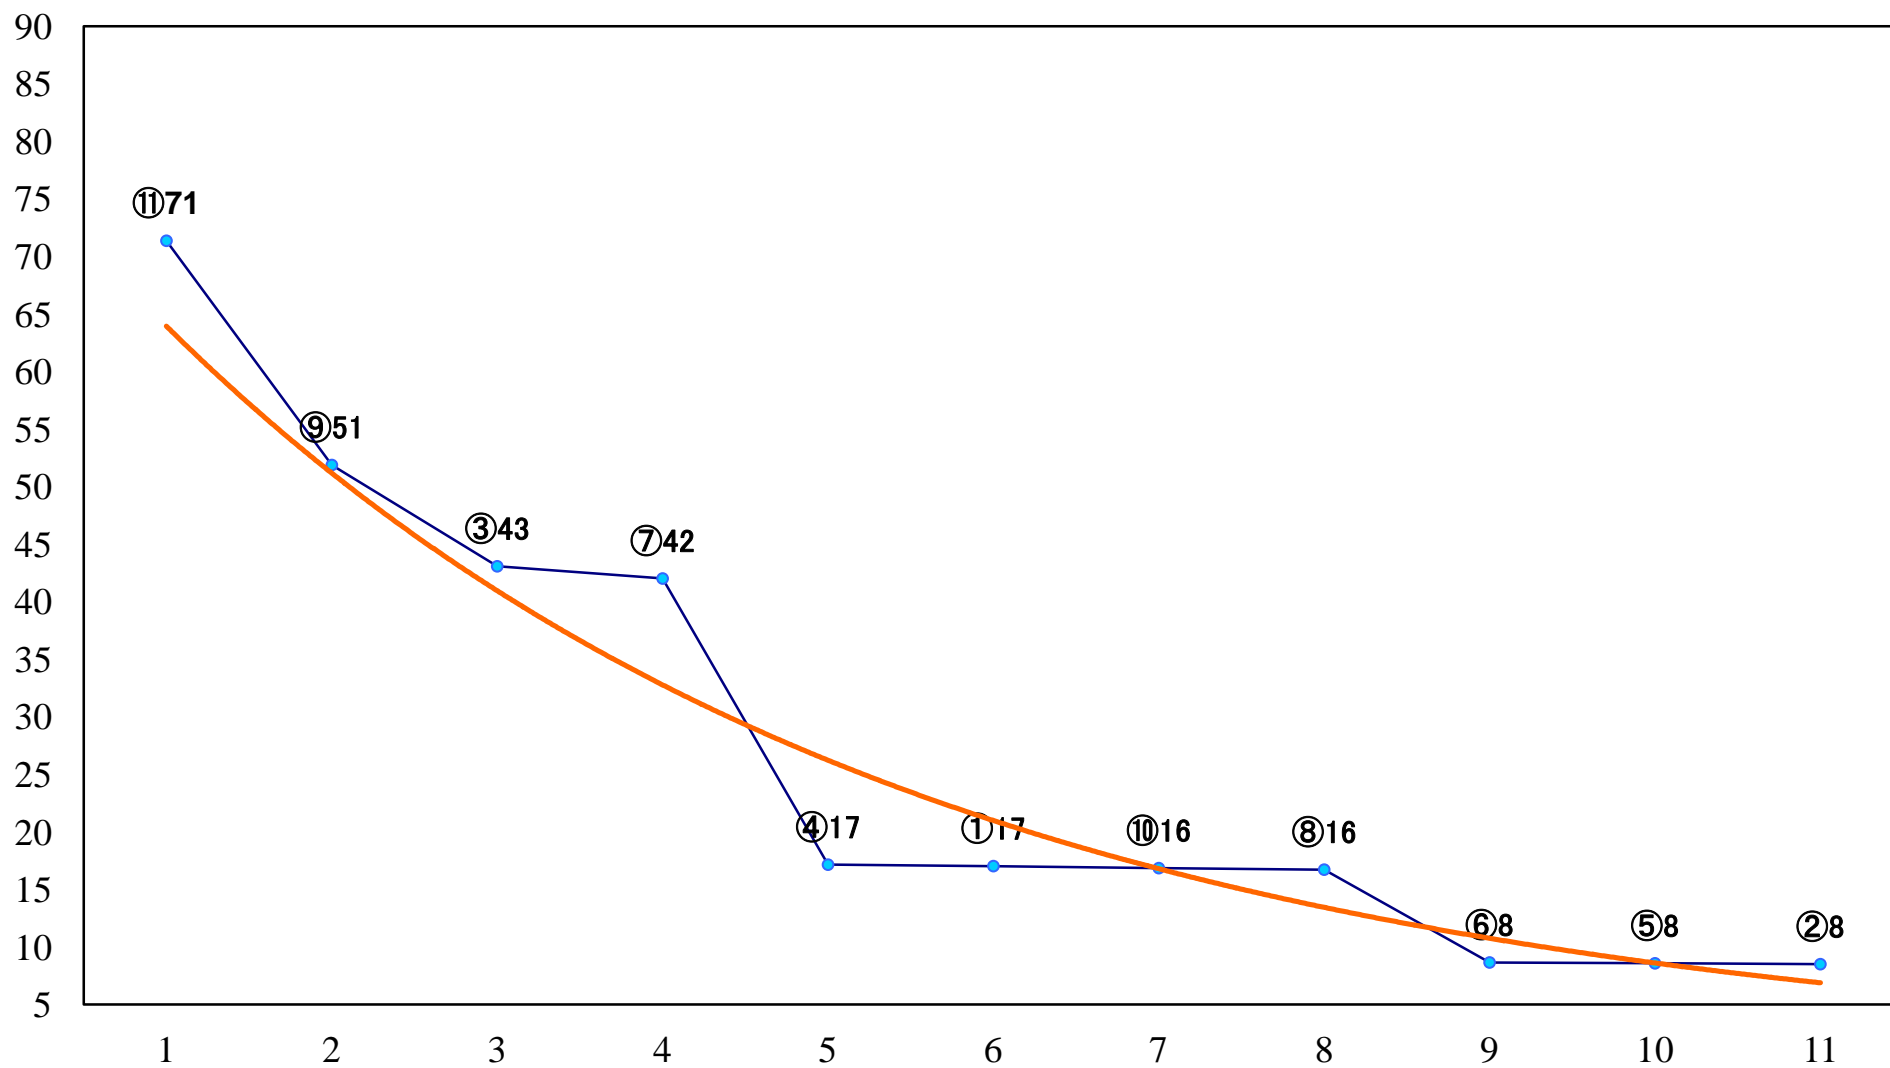

2021年12月23日(木) 浦和競馬 8R 13:50
MADE IN OGAWA' NC3- 二 左1400mm