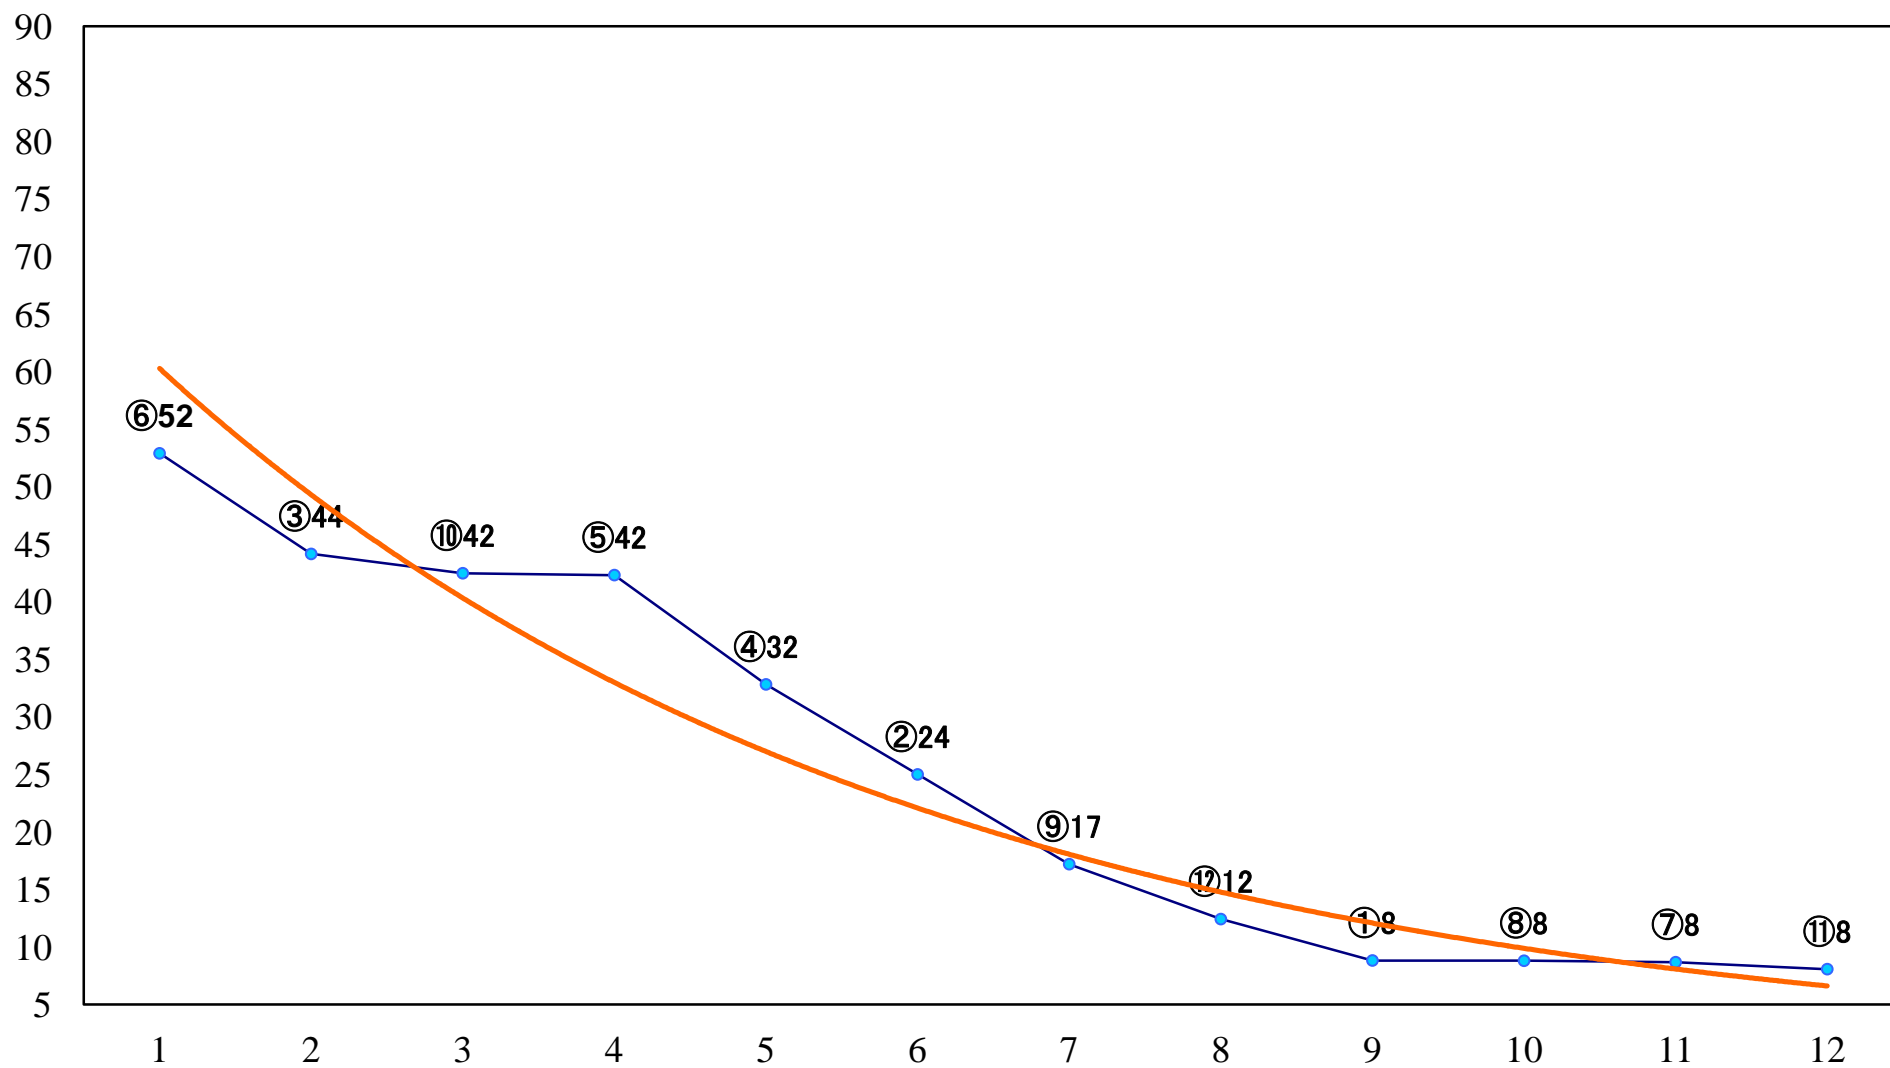

2021年12月23日(木) 浦和競馬 10R 15:00  
山羊座特別C1二 左1400mm

2021年12月23日(木) 浦和競馬 11R 15:35  
暮来月特別B1二B2一 左1400mm

2021年12月23日(木) 浦和競馬 12R 16:10  
ポインセチア特別B2B3選抜馬 左2000mm