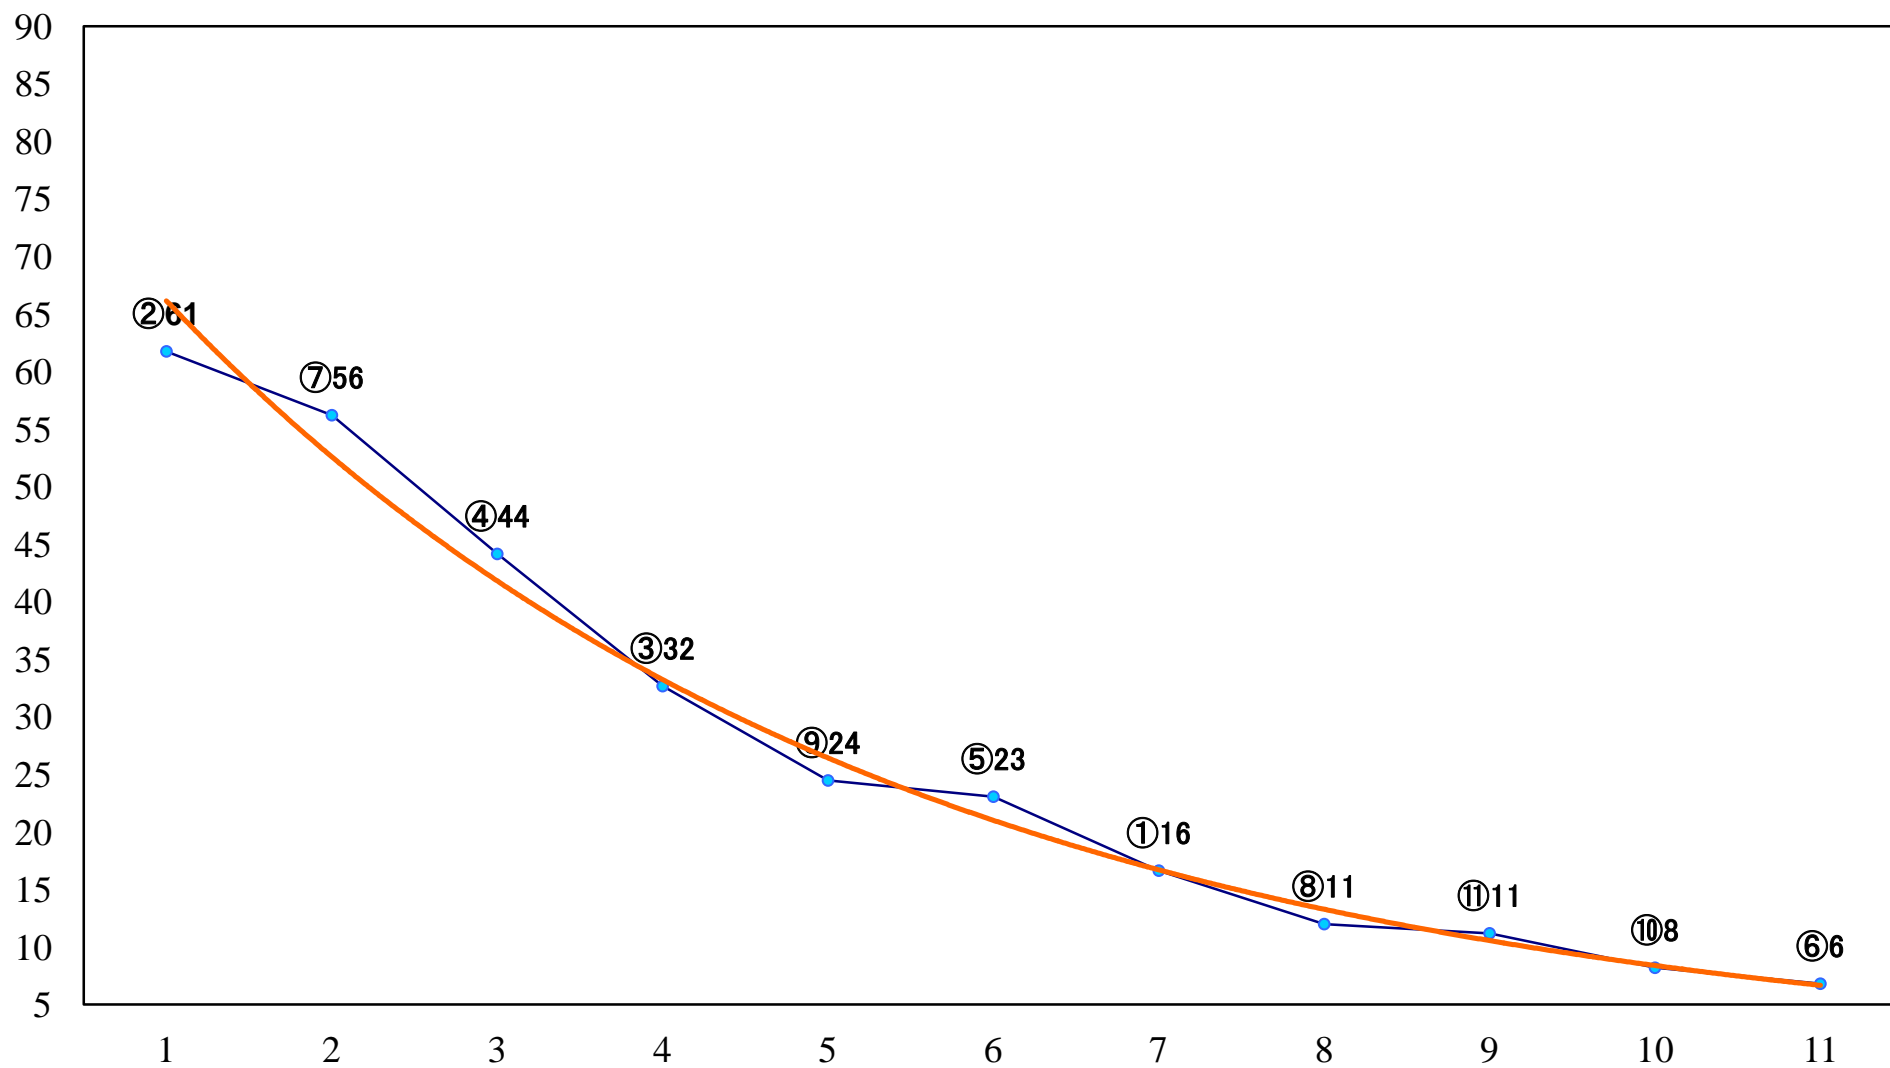

2021年12月23日(木) 浦和競馬 1R 10:20  
2歳五 左1400mm

2021年12月23日(木) 浦和競馬 2R 10:50  
2歳四 左1400mm

2021年12月23日(木) 浦和競馬 3R 11:20  
3歳五選抜馬イ 左1400mm

2021年12月23日(木) 浦和競馬 4R 11:50  
3歳五選抜馬ア 左1400mm

2021年12月23日(木) 浦和競馬 5R 12:20  
浦和800ラウンドC2選抜馬イ 左800mm

2021年12月23日(木) 浦和競馬 10R 15:00  
山羊座特別C1二 左1400mm

2021年12月23日(木) 浦和競馬 11R 15:35  
暮来月特別B1二B2一 左1400mm

2021年12月23日(木) 浦和競馬 12R 16:10  
ポインセチア特別B2B3選抜馬 左2000mm