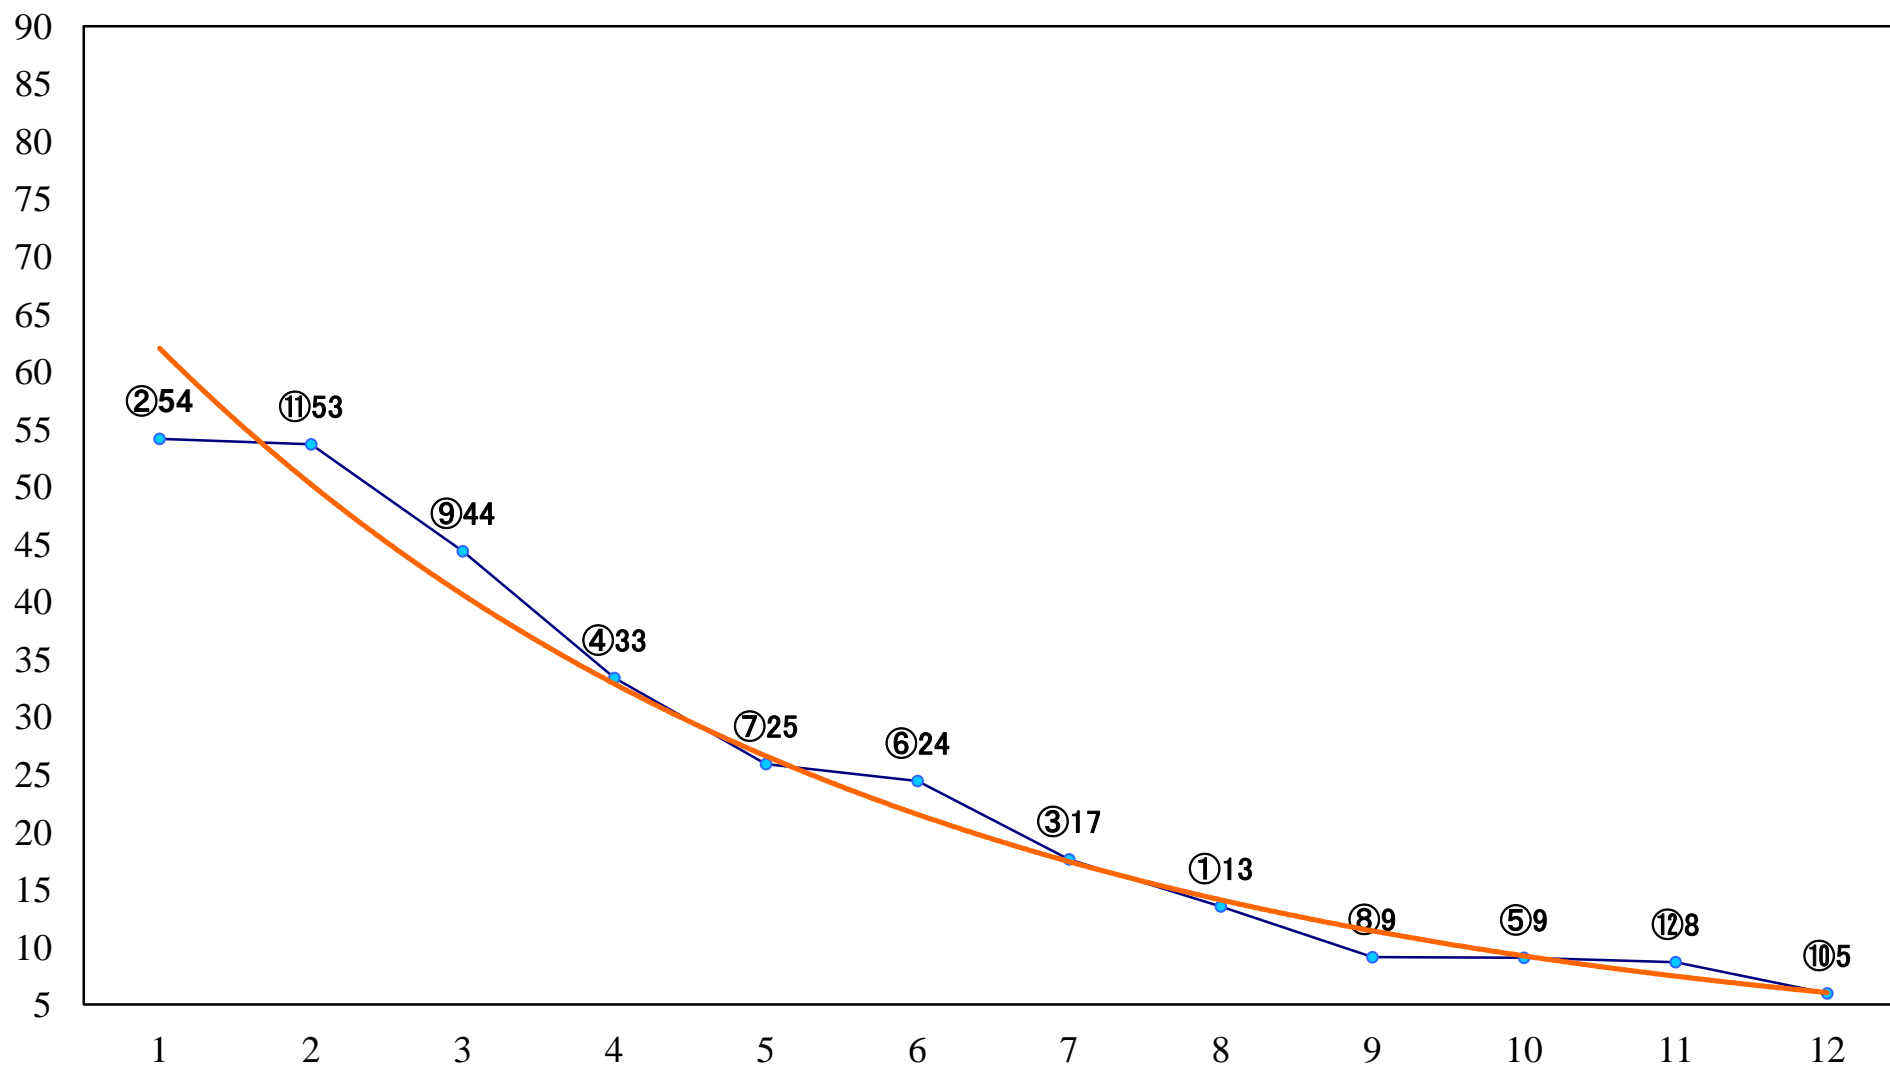

2021年12月23日(木) 浦和競馬 10R 15:00  
山羊座特別C1二 左1400mm

2021年12月23日(木) 浦和競馬 11R 15:35  
暮来月特別B1二B2一 左1400mm

2021年12月23日(木) 浦和競馬 12R 16:10  
ポインセチア特別B2B3選抜馬 左2000mm