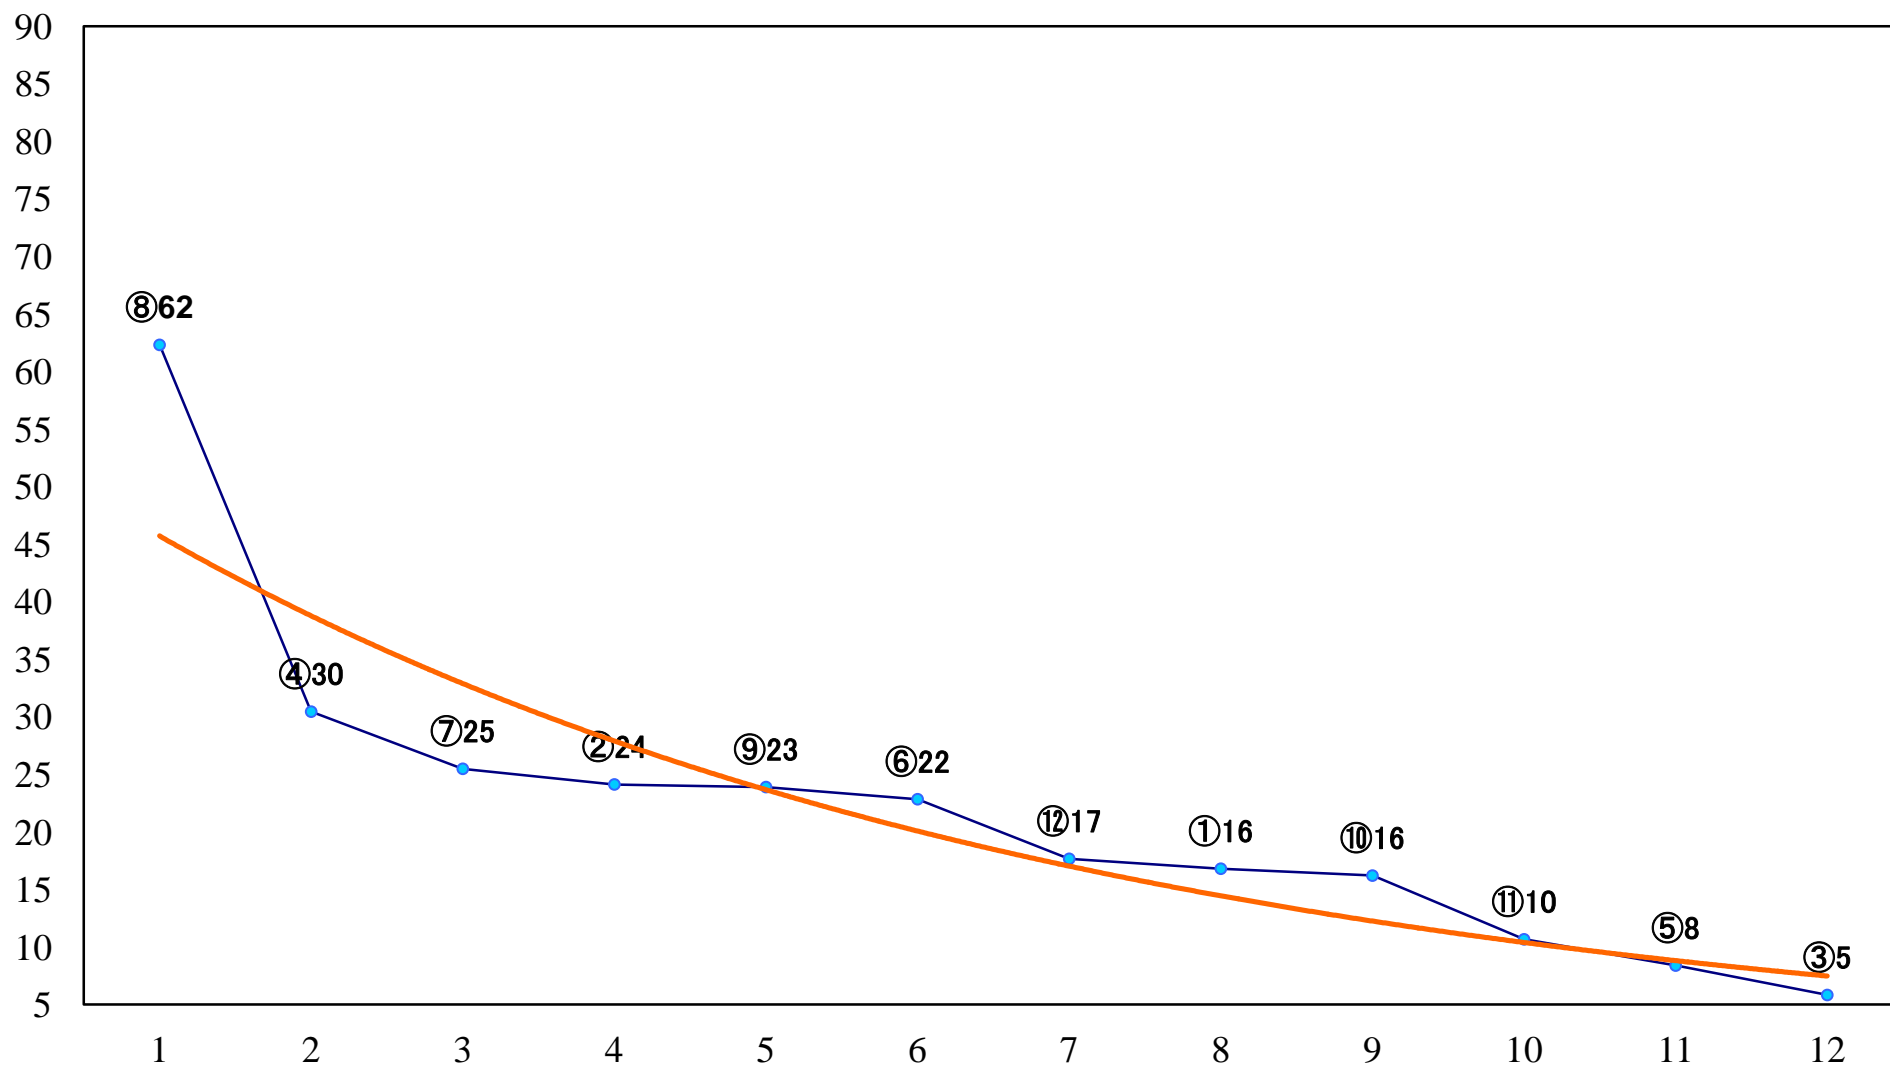

2021年12月23日(木) 浦和競馬 1R 10:20  
2歳五 左1400mm

2021年12月23日(木) 浦和競馬 2R 10:50  
2歳四 左1400mm

2021年12月23日(木) 浦和競馬 3R 11:20  
3歳五選抜馬イ 左1400mm

2021年12月23日(木) 浦和競馬 4R 11:50  
3歳五選抜馬ア 左1400mm

2021年12月23日(木) 浦和競馬 5R 12:20  
浦和800ラウンドC2選抜馬イ 左800mm

2021年12月23日(木) 浦和競馬 10R 15:00  
山羊座特別C1二 左1400mm

2021年12月23日(木) 浦和競馬 11R 15:35  
暮来月特別B1二B2一 左1400mm

2021年12月23日(木) 浦和競馬 12R 16:10  
ポインセチア特別B2B3選抜馬 左2000mm