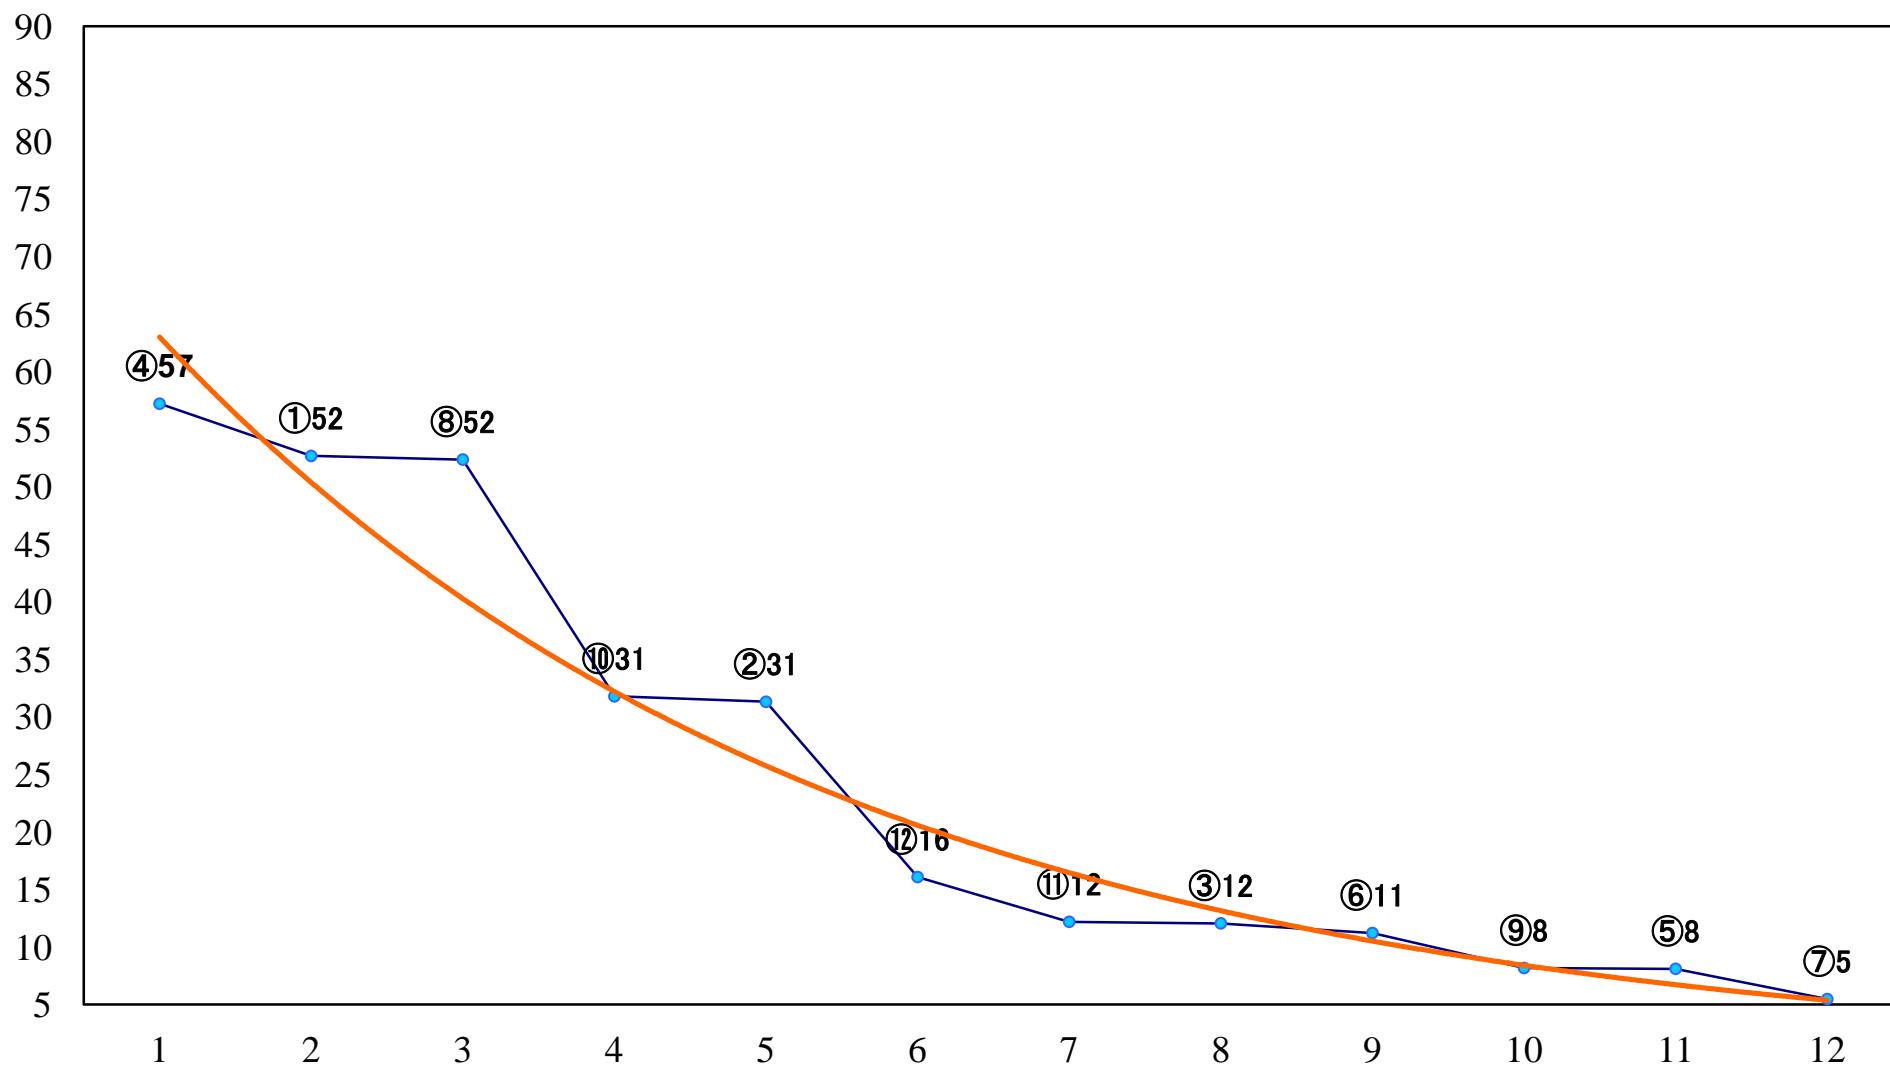

2021年12月23日(木) 浦和競馬 1R 10:20  
2歳五 左1400mm

2021年12月23日(木) 浦和競馬 2R 10:50  
2歳四 左1400mm

2021年12月23日(木) 浦和競馬 3R 11:20  
3歳五選抜馬イ 左1400mm

2021年12月23日(木) 浦和競馬 4R 11:50  
3歳五選抜馬ア 左1400mm

2021年12月23日(木) 浦和競馬 5R 12:20  
浦和800ラウンドC2選抜馬イ 左800mm

2021年12月23日(木) 浦和競馬 10R 15:00  
山羊座特別C1二 左1400mm

2021年12月23日(木) 浦和競馬 11R 15:35  
暮来月特別B1二B2一 左1400mm

2021年12月23日(木) 浦和競馬 12R 16:10  
ポインセチア特別B2B3選抜馬 左2000mm