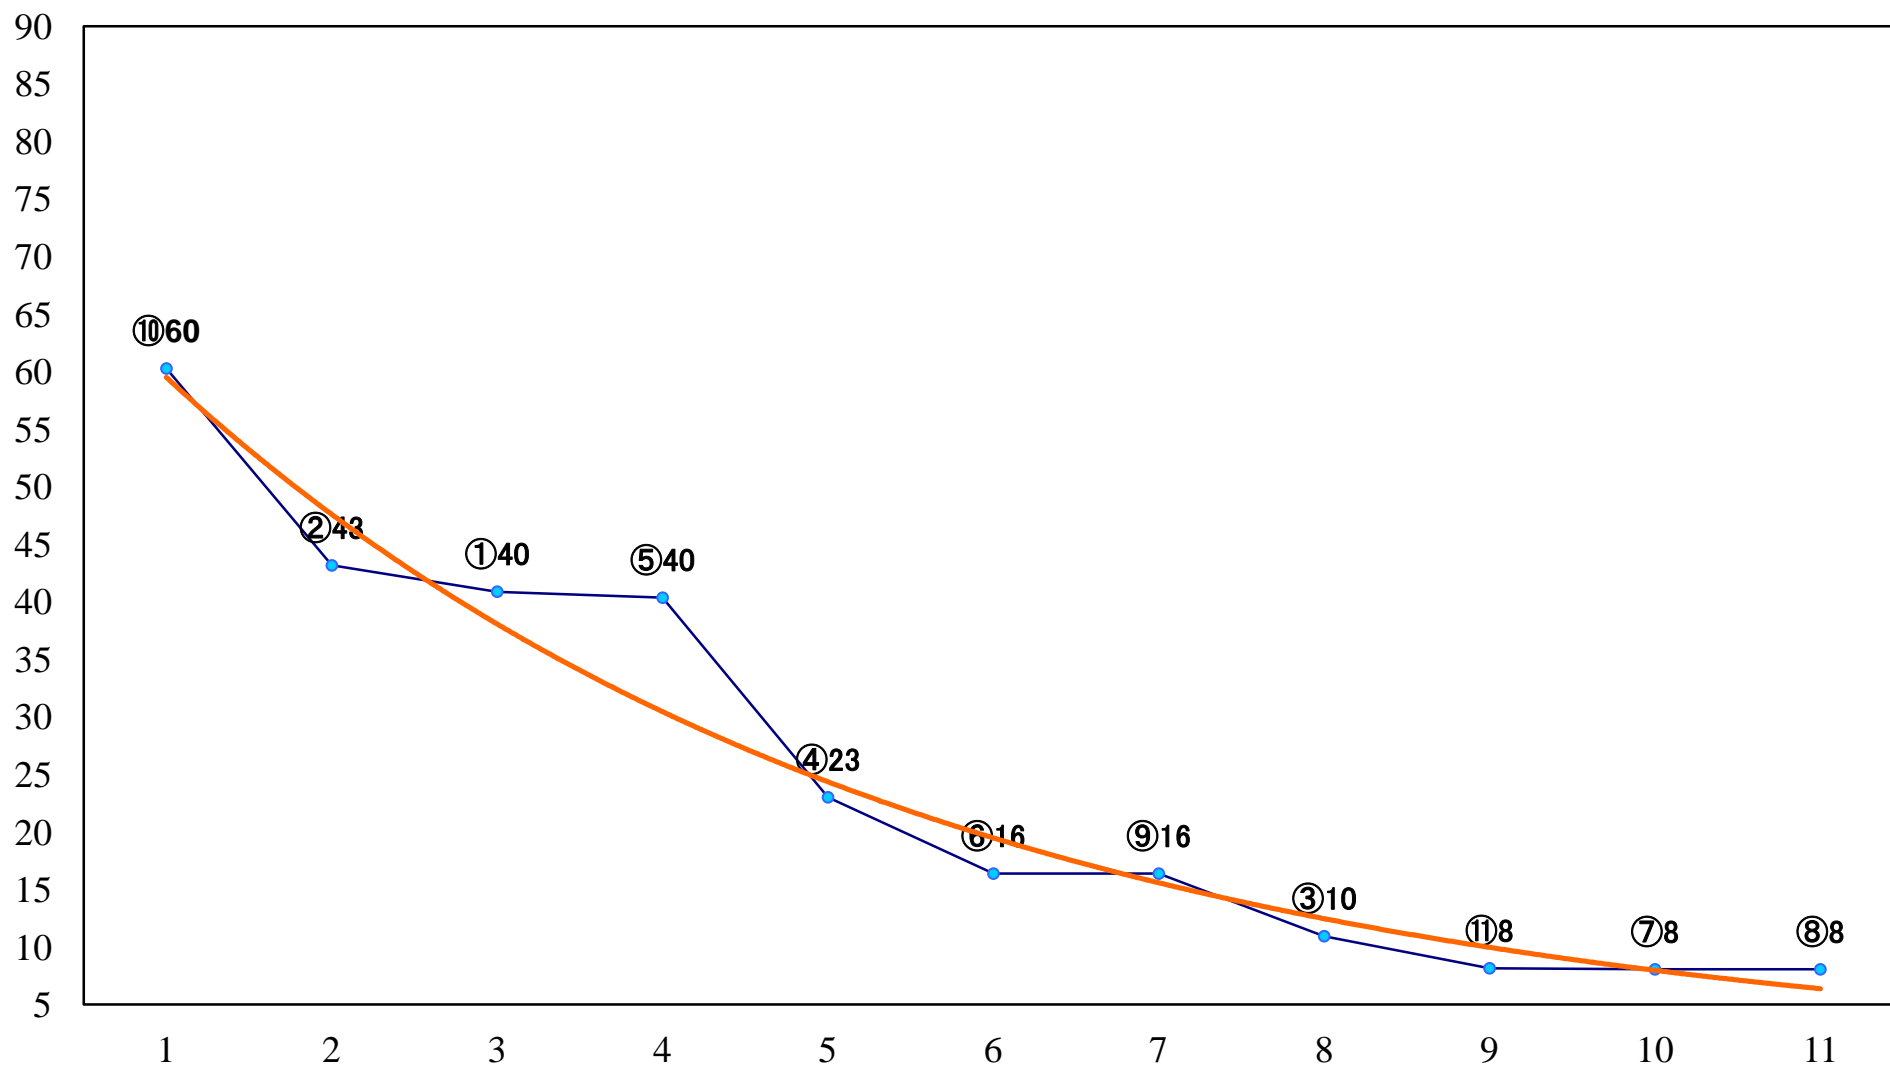

2021年12月23日(木) 浦和競馬 4R 11:50
3歳五選抜馬ア 左1400mm