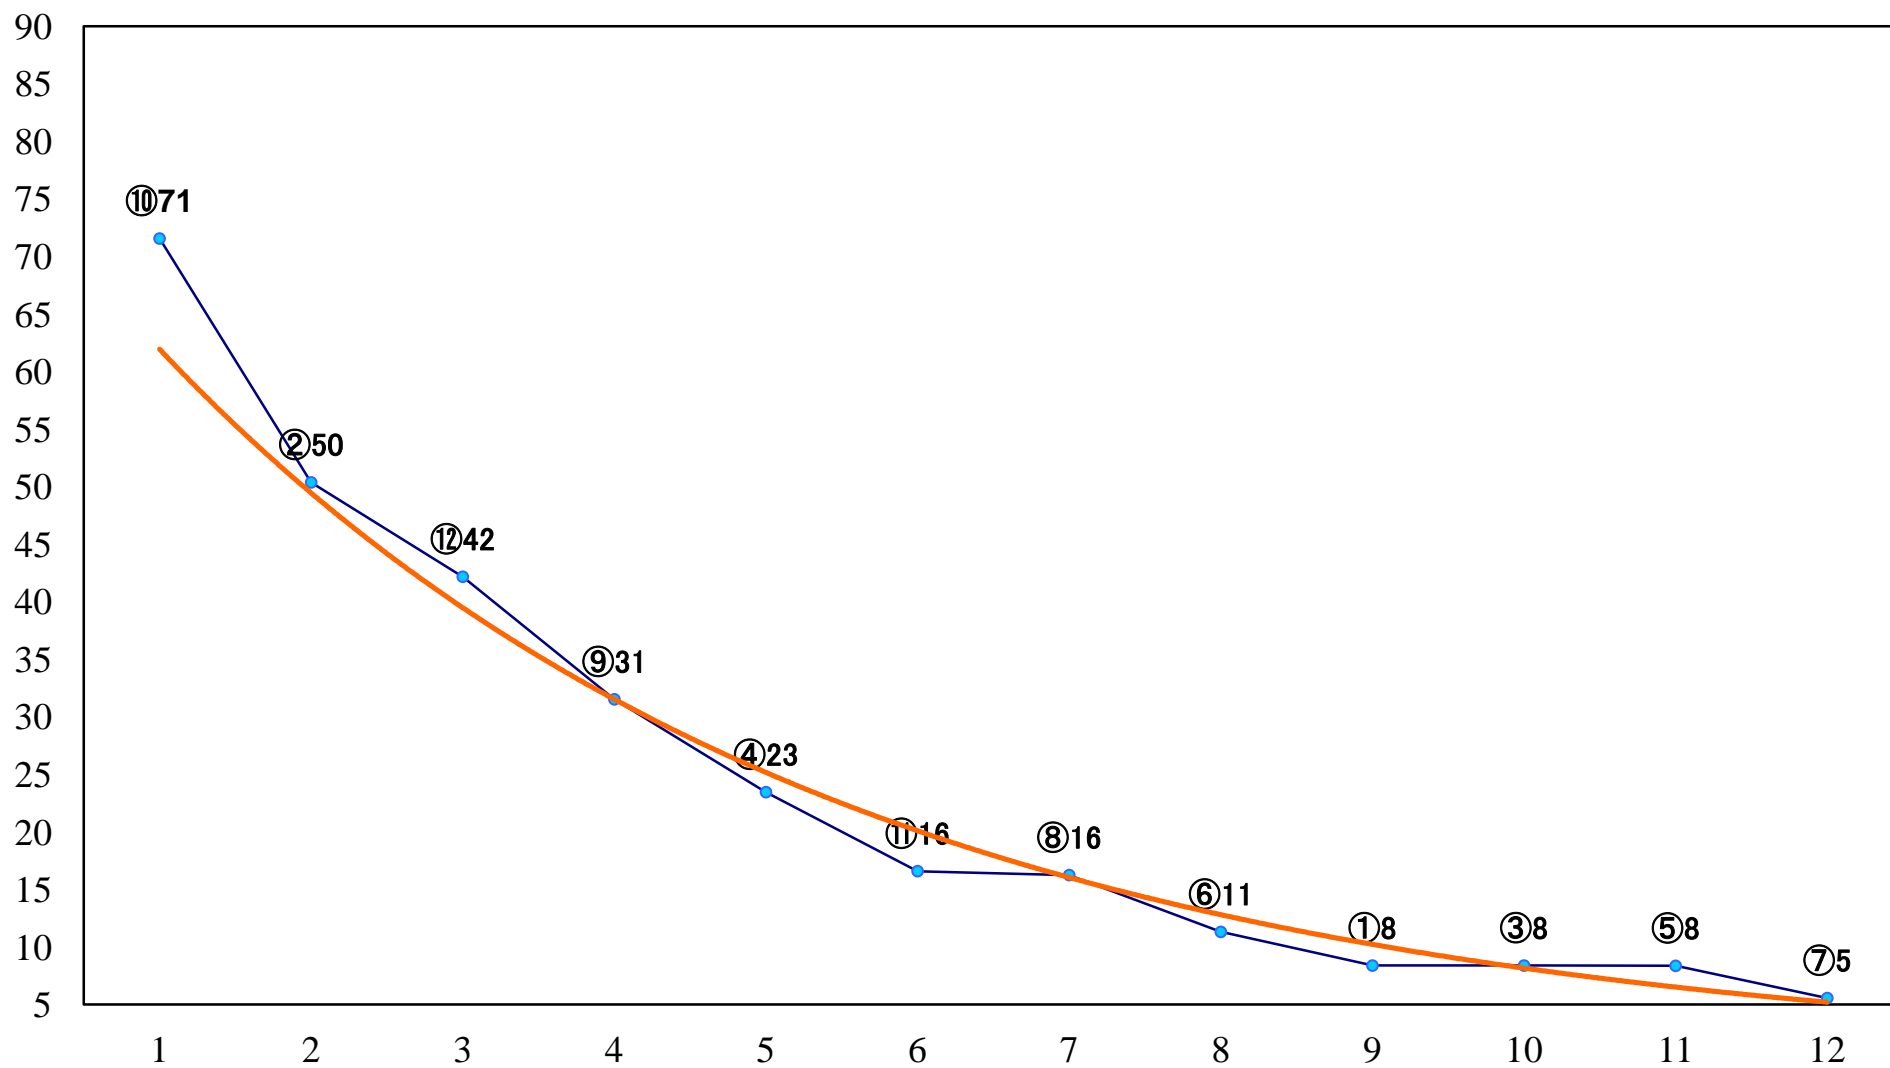

2021年12月23日(木) 浦和競馬 1R 10:20  
2歳五 左1400mm

2021年12月23日(木) 浦和競馬 2R 10:50  
2歳四 左1400mm

2021年12月23日(木) 浦和競馬 3R 11:20  
3歳五選抜馬イ 左1400mm

2021年12月23日(木) 浦和競馬 4R 11:50  
3歳五選抜馬ア 左1400mm

2021年12月23日(木) 浦和競馬 5R 12:20  
浦和800ラウンドC2選抜馬イ 左800mm

2021年12月23日(木) 浦和競馬 10R 15:00  
山羊座特別C1二 左1400mm

2021年12月23日(木) 浦和競馬 11R 15:35  
暮来月特別B1二B2一 左1400mm

2021年12月23日(木) 浦和競馬 12R 16:10  
ポインセチア特別B2B3選抜馬 左2000mm