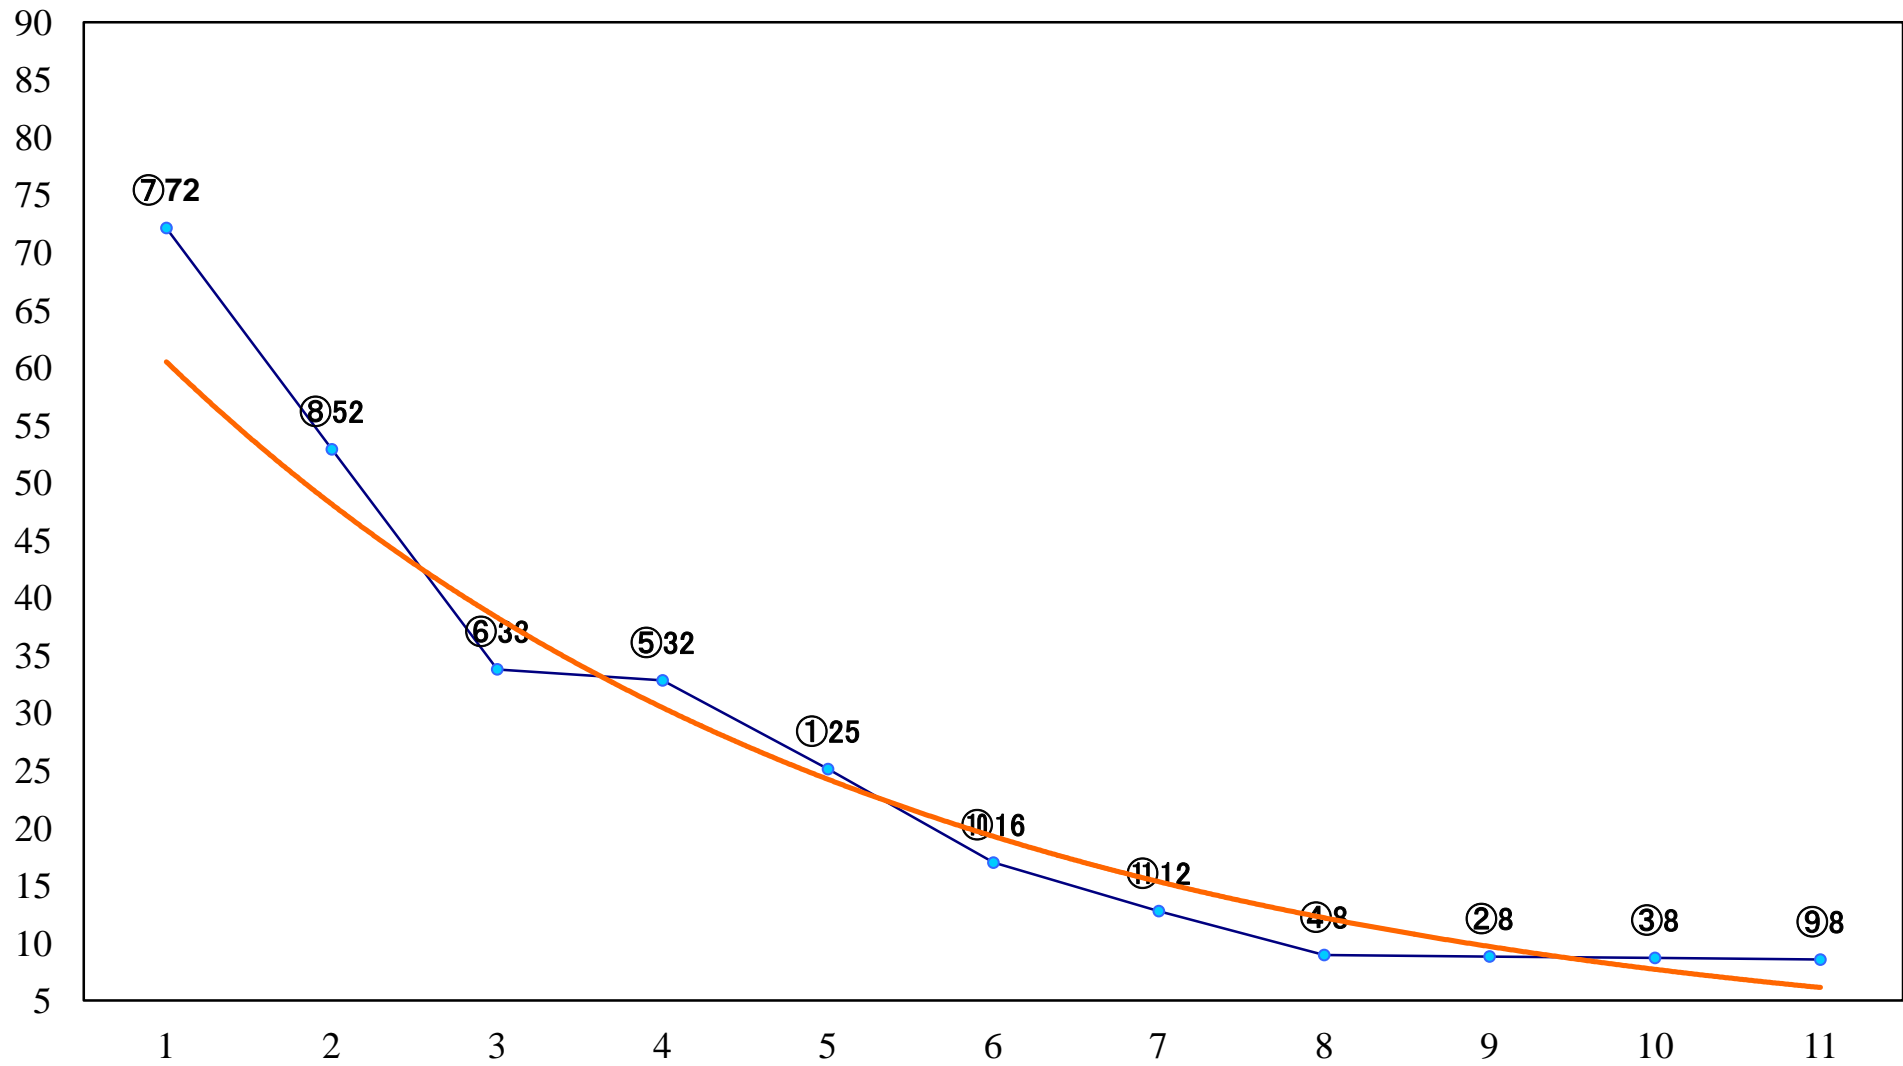

2021年12月24日(金) 大井競馬 8R 19:30
クライマックスリレーin大井賞C1C2選 右1000mm