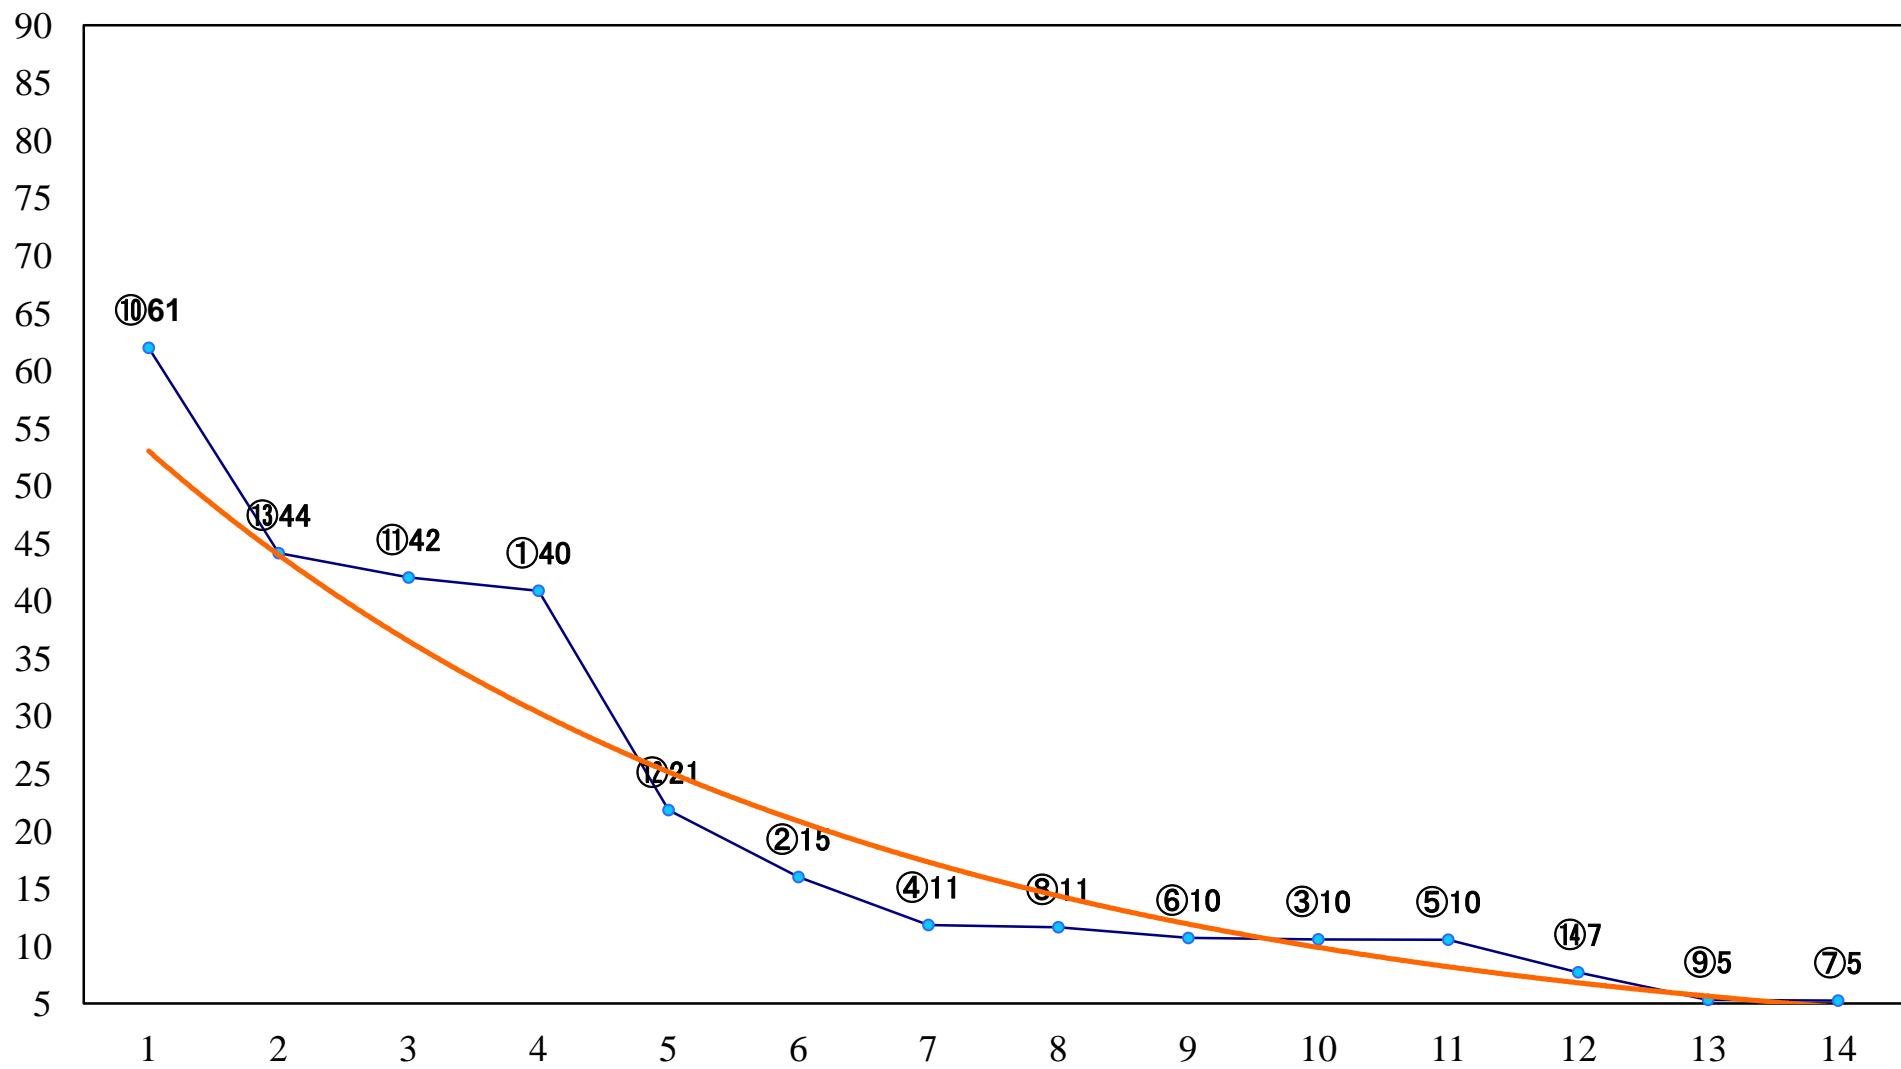

2021年12月24日(金) 大井競馬 1R 15:15
クライマックスリレーオープニング賞2歳2 右1400mm

2021年12月24日(金) 大井競馬 2R 15:50
2歳29万円以下 右1200mm

2021年12月24日(金) 大井競馬 3R 16:25
2歳新馬 右1600mm

2021年12月24日(金) 大井競馬 4R 17:00
2歳新馬 右1400mm

2021年12月24日(金) 大井競馬 5R 17:35
C1十 十一 十二 右1600mm