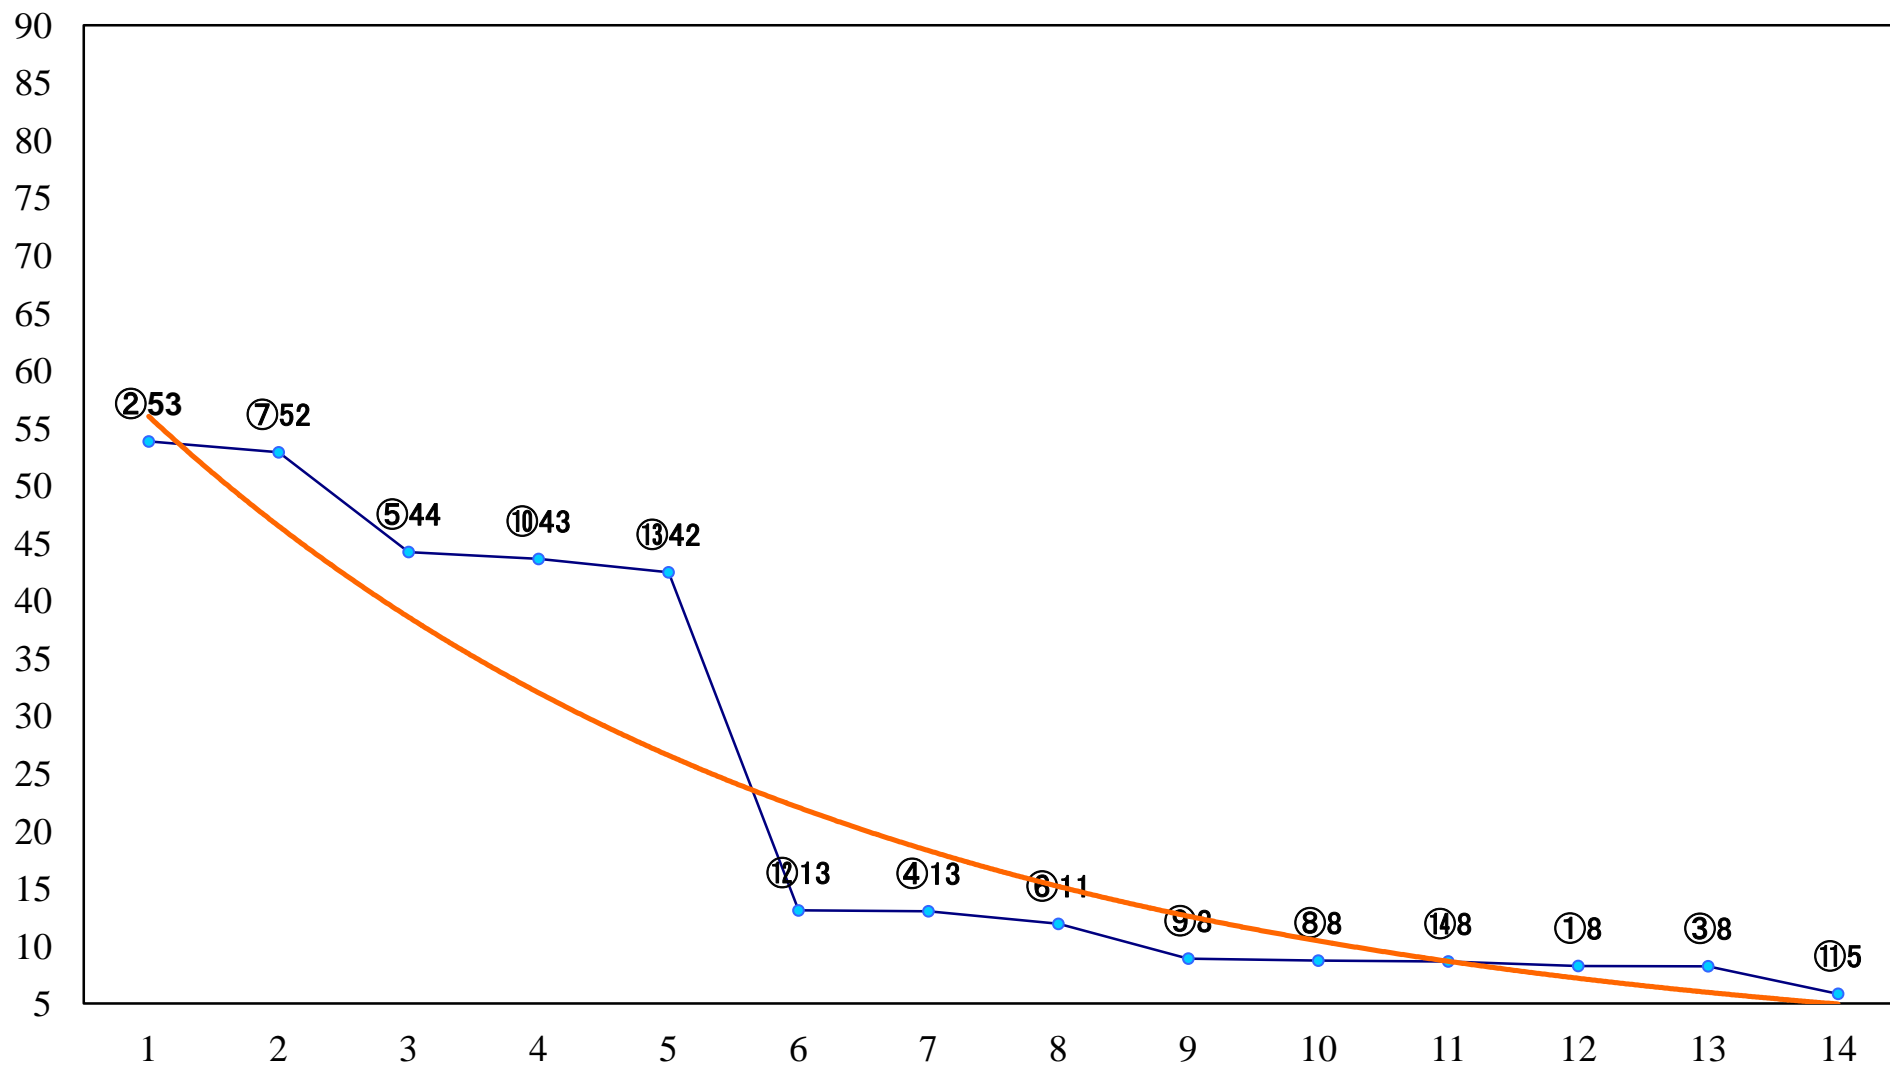

2021年12月24日(金) 大井競馬 7R 18:50
C1十 十一 十二 右1200mm