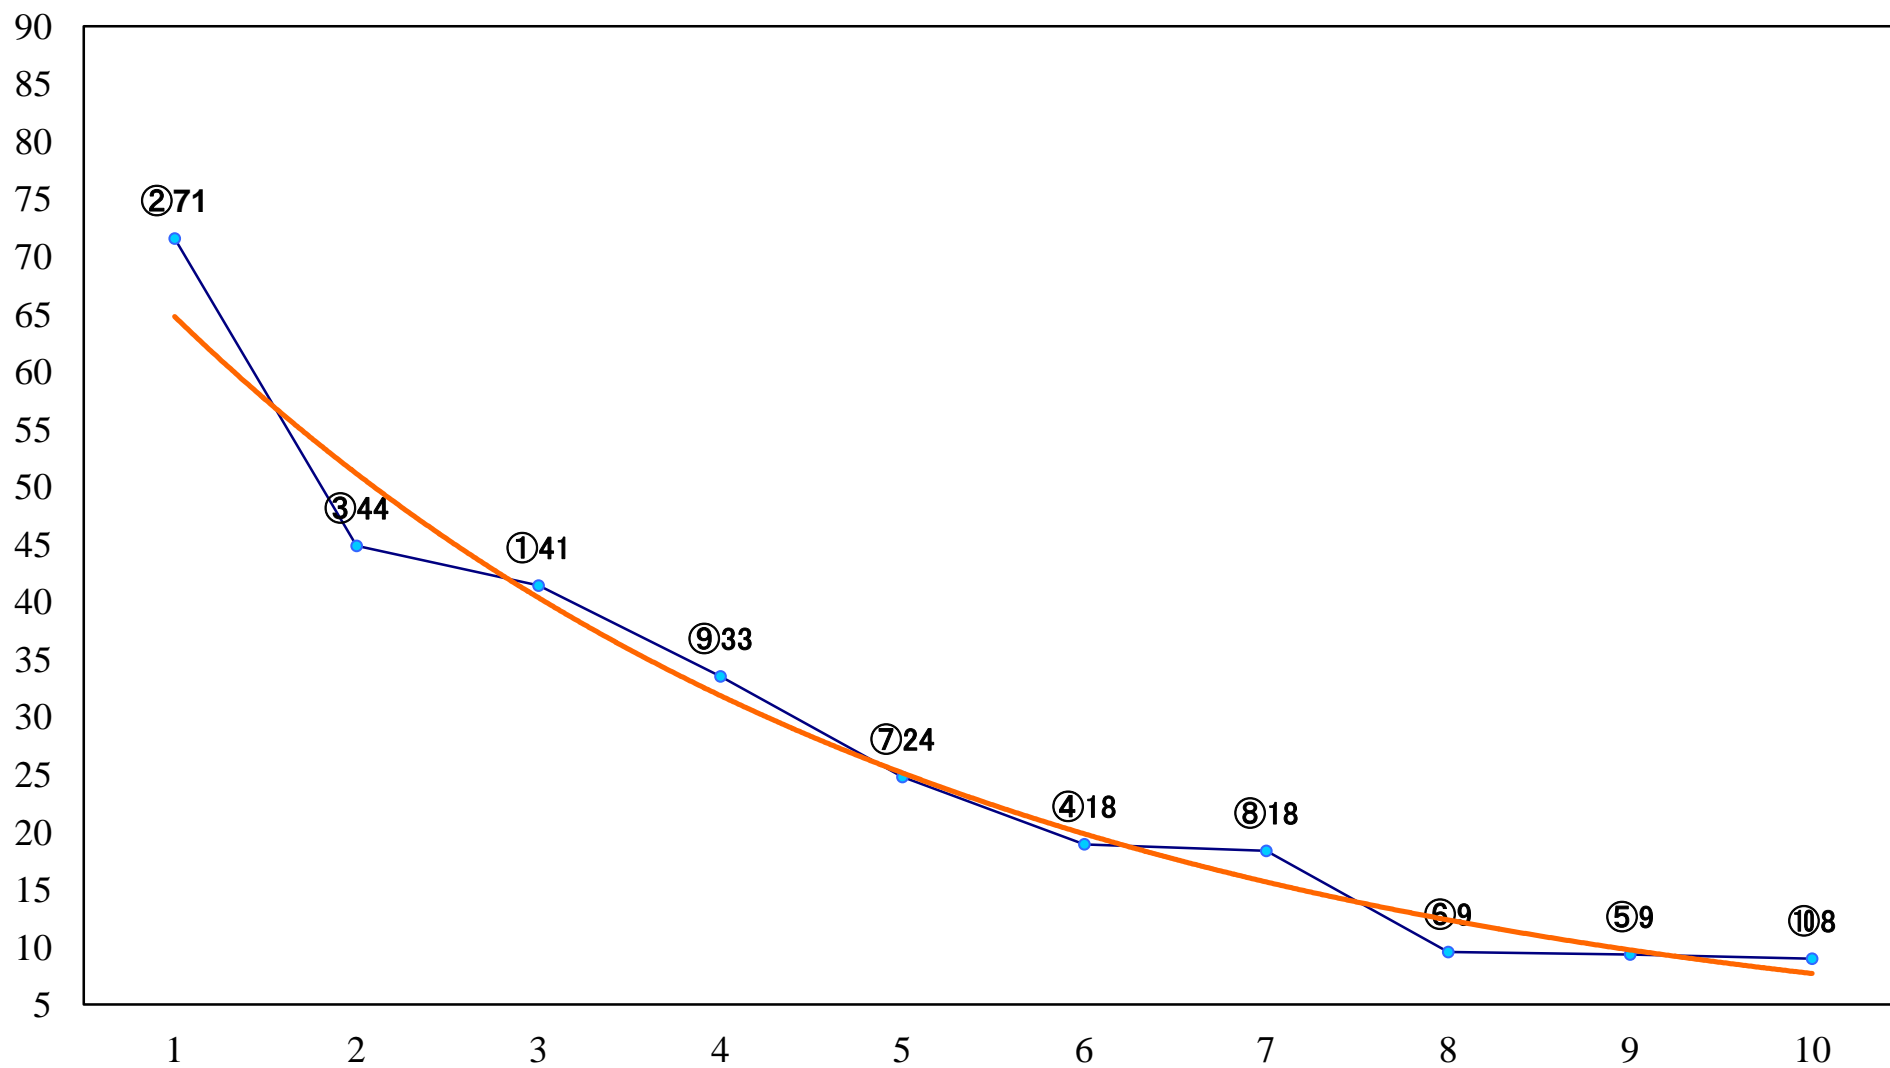

2021年12月24日(金) 大井競馬 6R 18:10
キャロル賞C1十 十一 十二 右1400mm

2021年12月24日(金) 大井競馬 7R 18:50
C1十 十一 十二 右1200mm

2021年12月24日(金) 大井競馬 8R 19:30
クライマックスリレーin大井賞C1C2選 右1000mm

2021年12月24日(金) 大井競馬 9R 20:10
金盃トライアル3上オープン特別 右2600mm