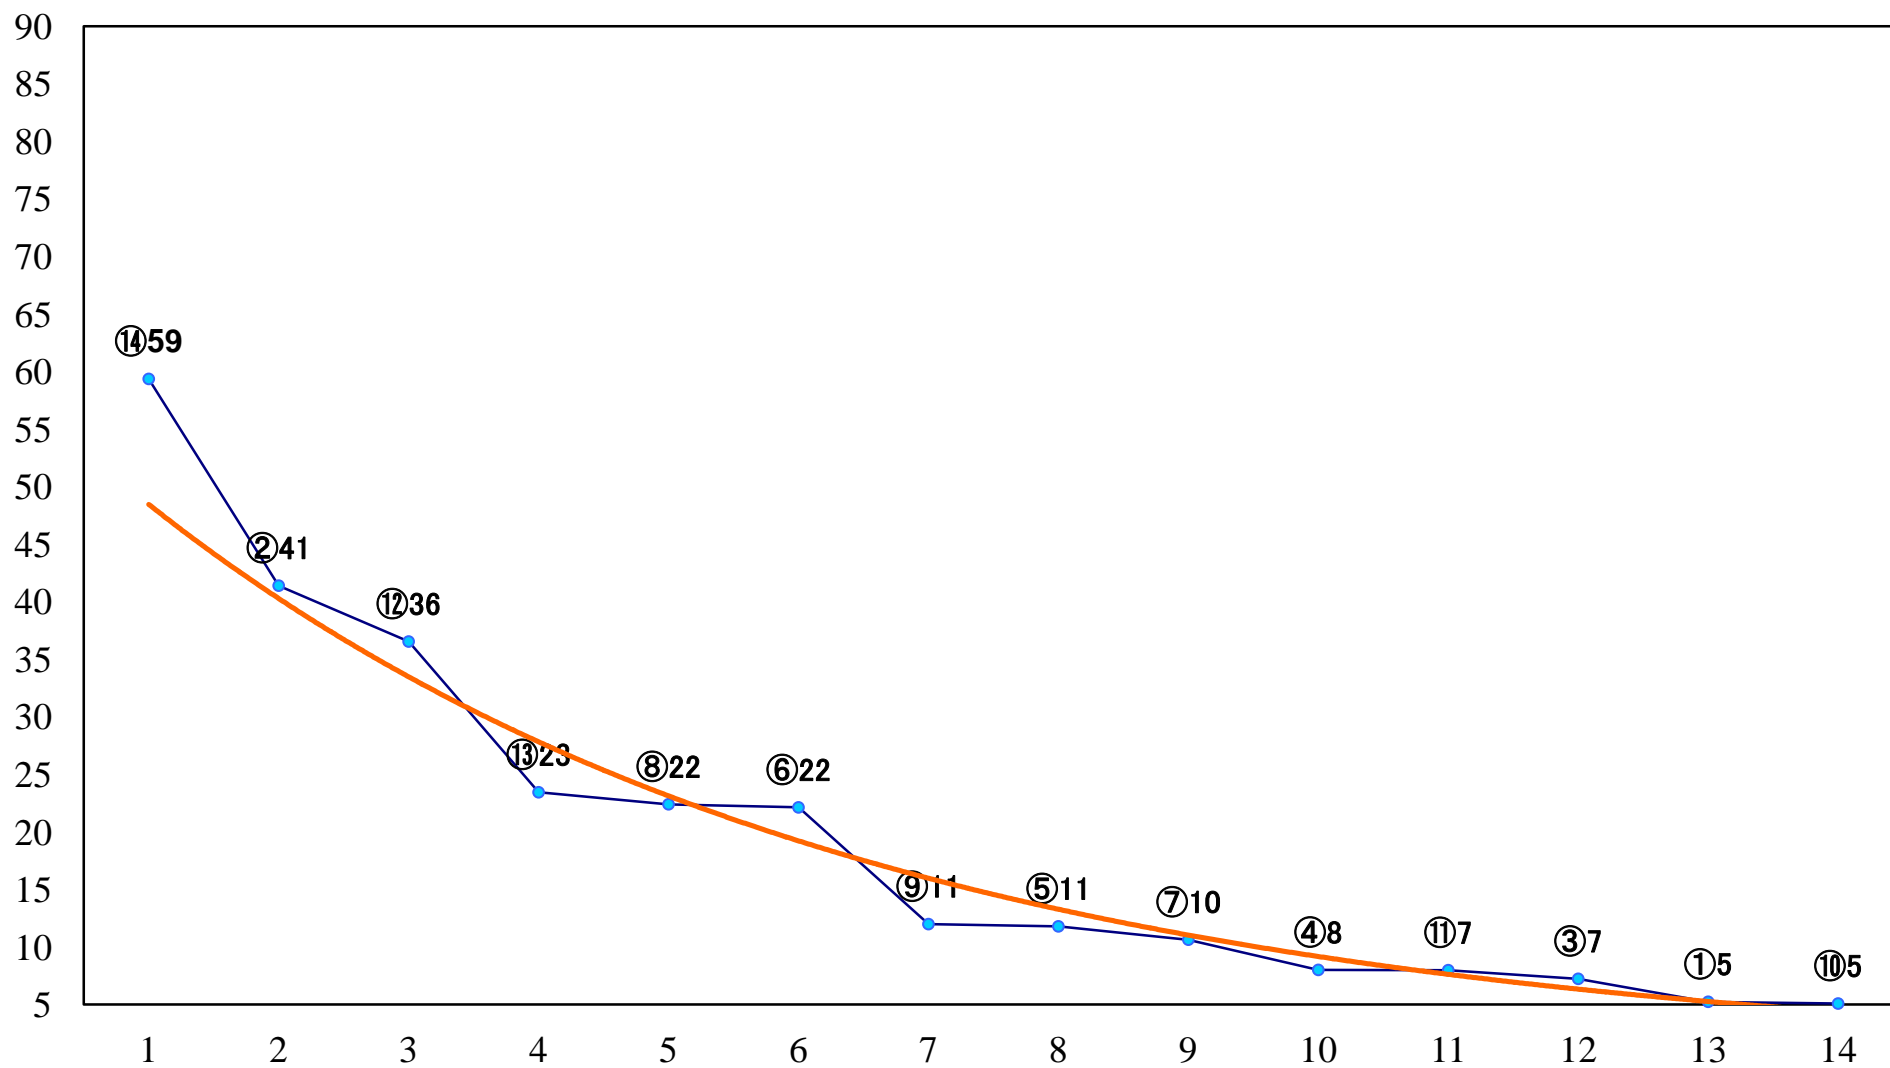

2021年12月24日(金) 大井競馬 1R 15:15
クライマックスリレーオープニング賞2歳2 右1400mm

2021年12月24日(金) 大井競馬 2R 15:50
2歳29万円以下 右1200mm

2021年12月24日(金) 大井競馬 3R 16:25
2歳新馬 右1600mm

2021年12月24日(金) 大井競馬 4R 17:00
2歳新馬 右1400mm

2021年12月24日(金) 大井競馬 5R 17:35
C1十 十一 十二 右1600mm