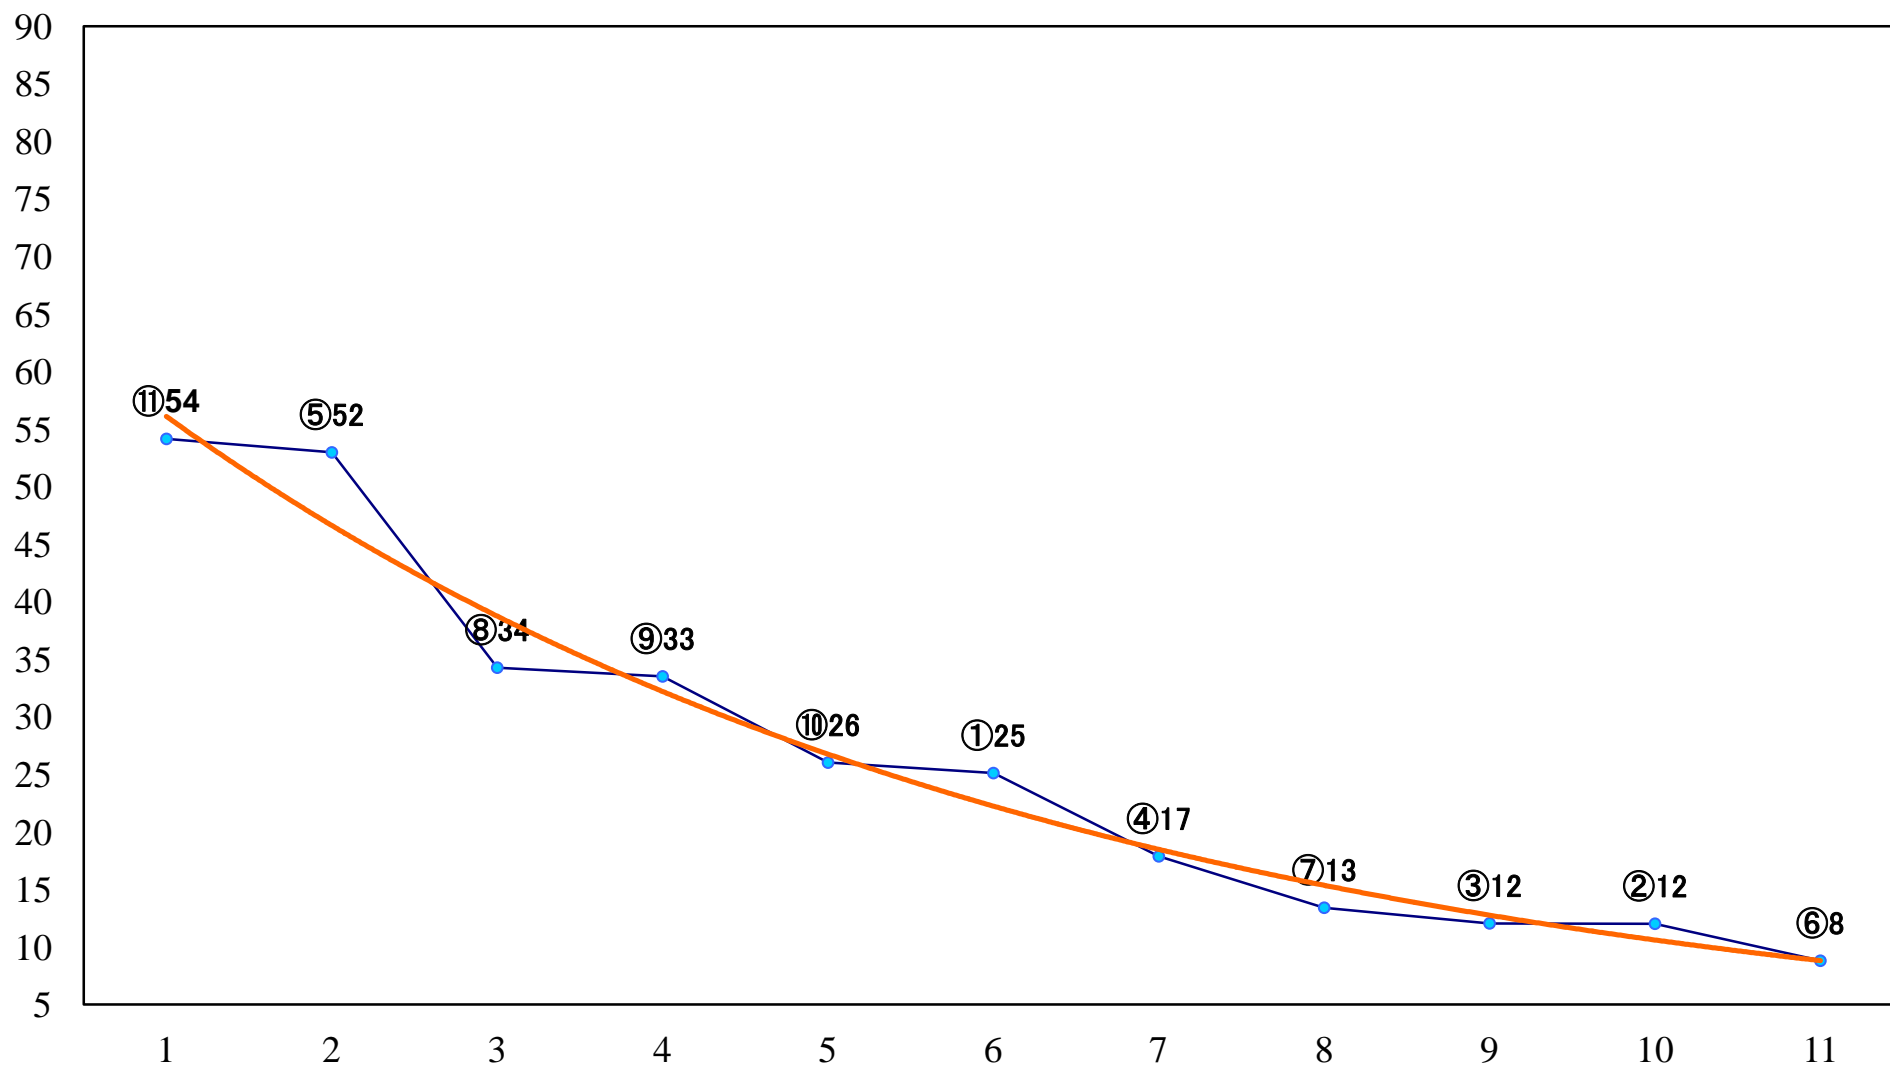

2021年12月24日(金) 大井競馬 1R 15:15
クライマックスリレーオープニング賞2歳2 右1400mm

2021年12月24日(金) 大井競馬 2R 15:50
2歳29万円以下 右1200mm

2021年12月24日(金) 大井競馬 3R 16:25
2歳新馬 右1600mm

2021年12月24日(金) 大井競馬 4R 17:00
2歳新馬 右1400mm

2021年12月24日(金) 大井競馬 5R 17:35
C1十 十一 十二 右1600mm