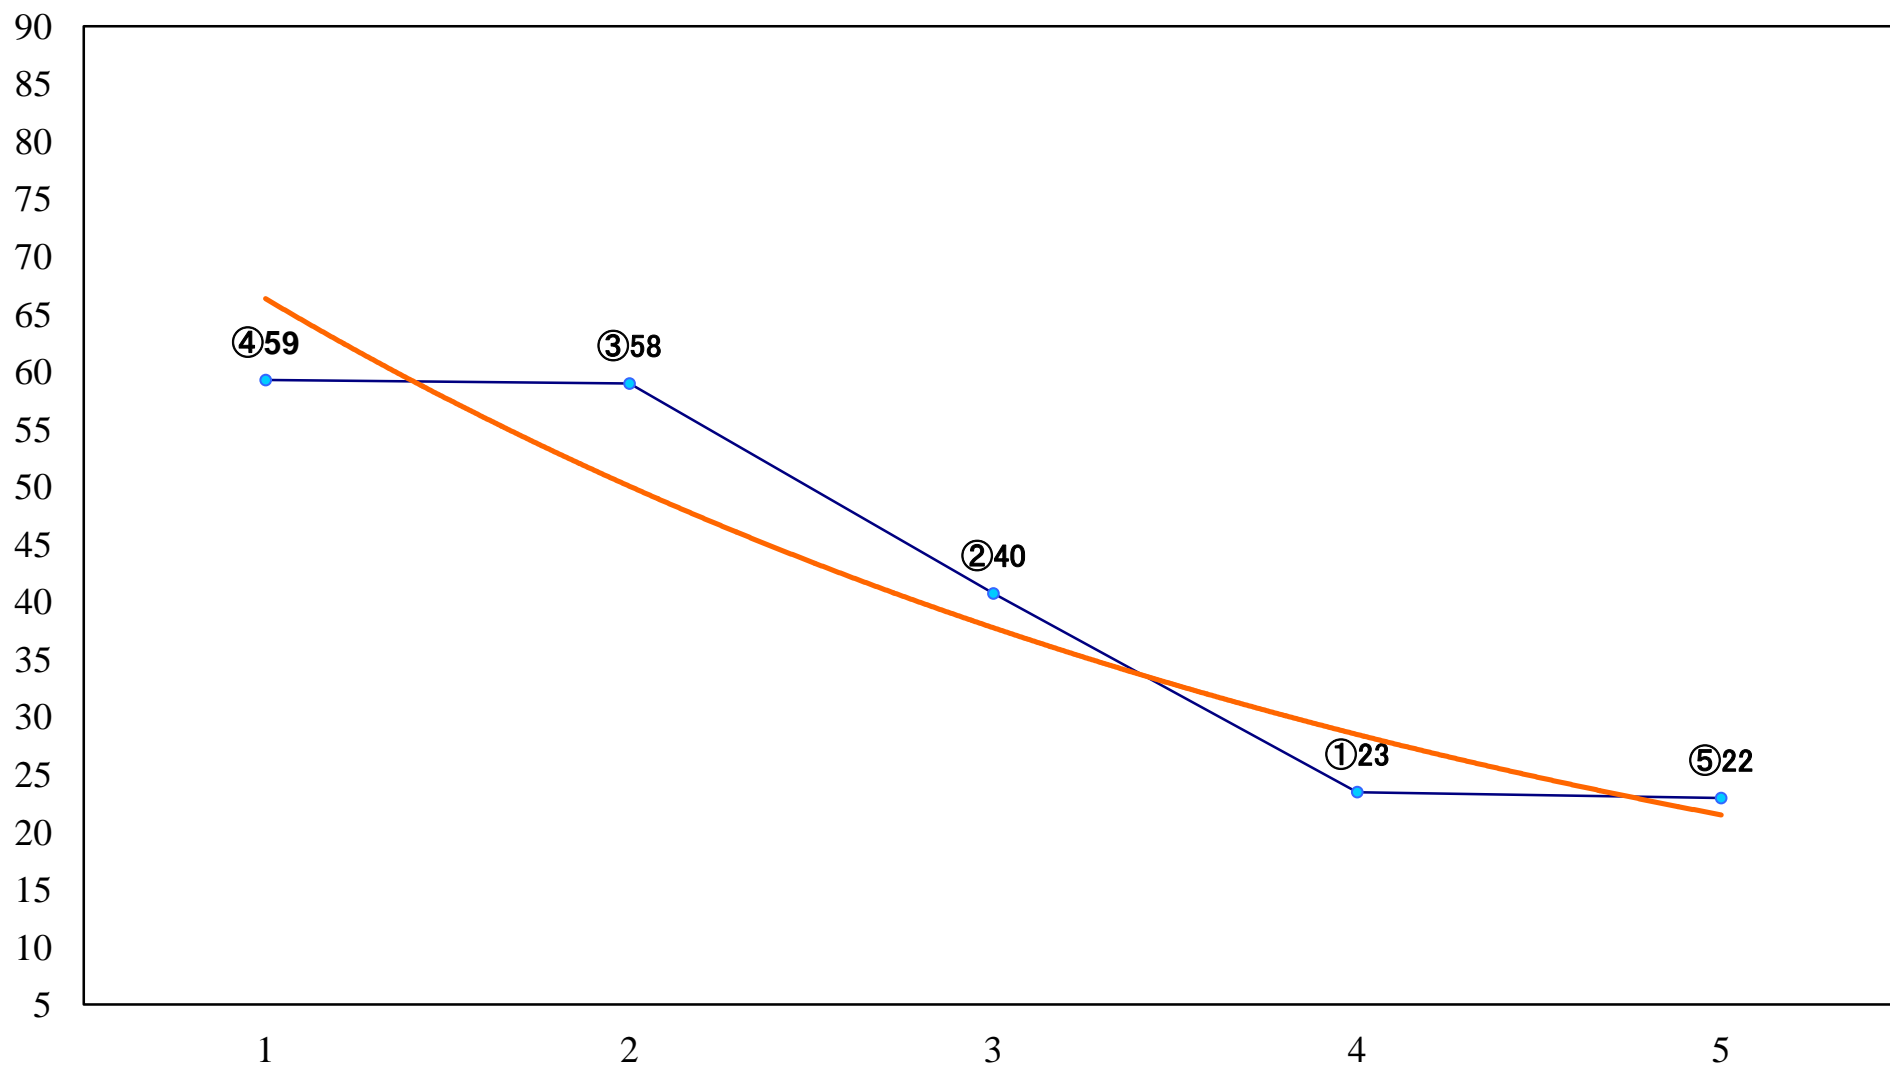

2021年12月24日(金) 大井競馬 1R 15:15
クライマックスリレーオープニング賞2歳2 右1400mm

2021年12月24日(金) 大井競馬 2R 15:50
2歳29万円以下 右1200mm

2021年12月24日(金) 大井競馬 3R 16:25
2歳新馬 右1600mm

2021年12月24日(金) 大井競馬 4R 17:00
2歳新馬 右1400mm

2021年12月24日(金) 大井競馬 5R 17:35
C1十 十一 十二 右1600mm