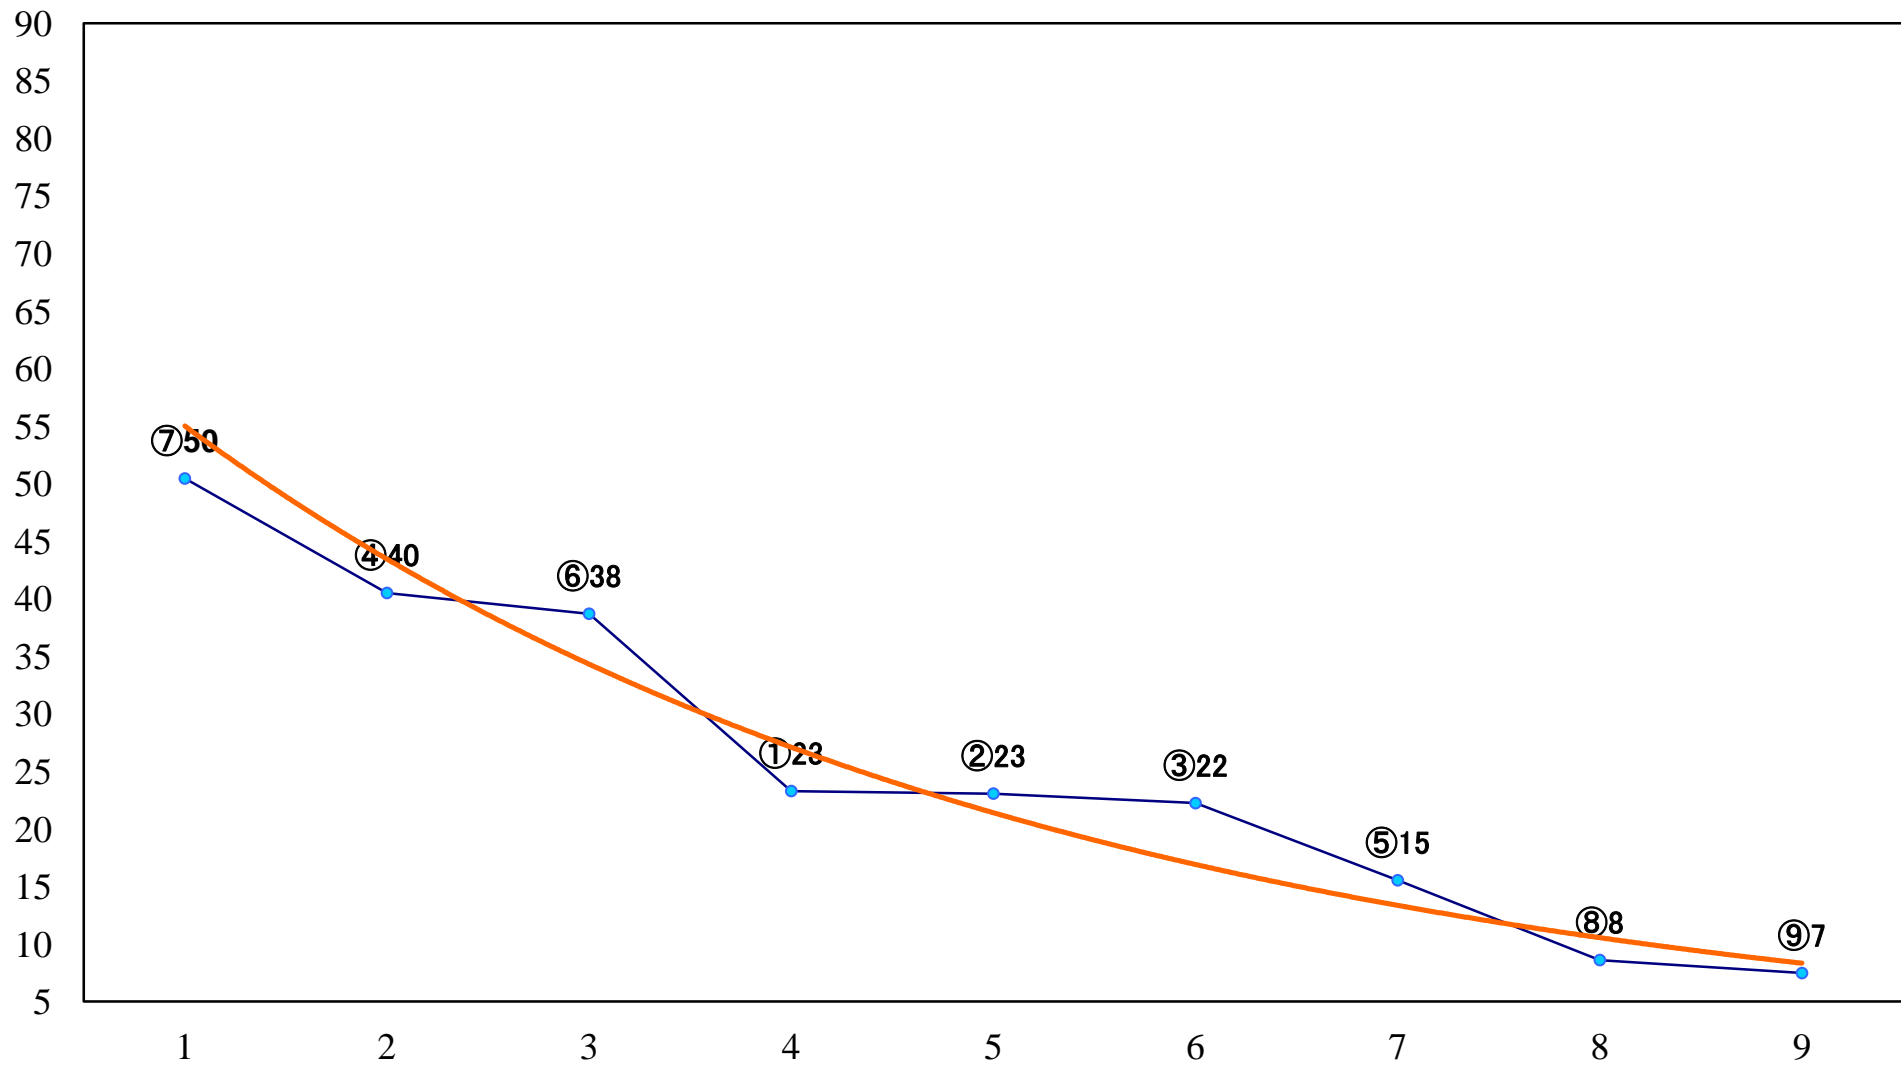

2021年12月24日(金) 大井競馬 1R 15:15
クライマックスリレーオープニング賞2歳2 右1400mm

2021年12月24日(金) 大井競馬 2R 15:50
2歳29万円以下 右1200mm

2021年12月24日(金) 大井競馬 3R 16:25
2歳新馬 右1600mm

2021年12月24日(金) 大井競馬 4R 17:00
2歳新馬 右1400mm

2021年12月24日(金) 大井競馬 5R 17:35
C1十 十一 十二 右1600mm