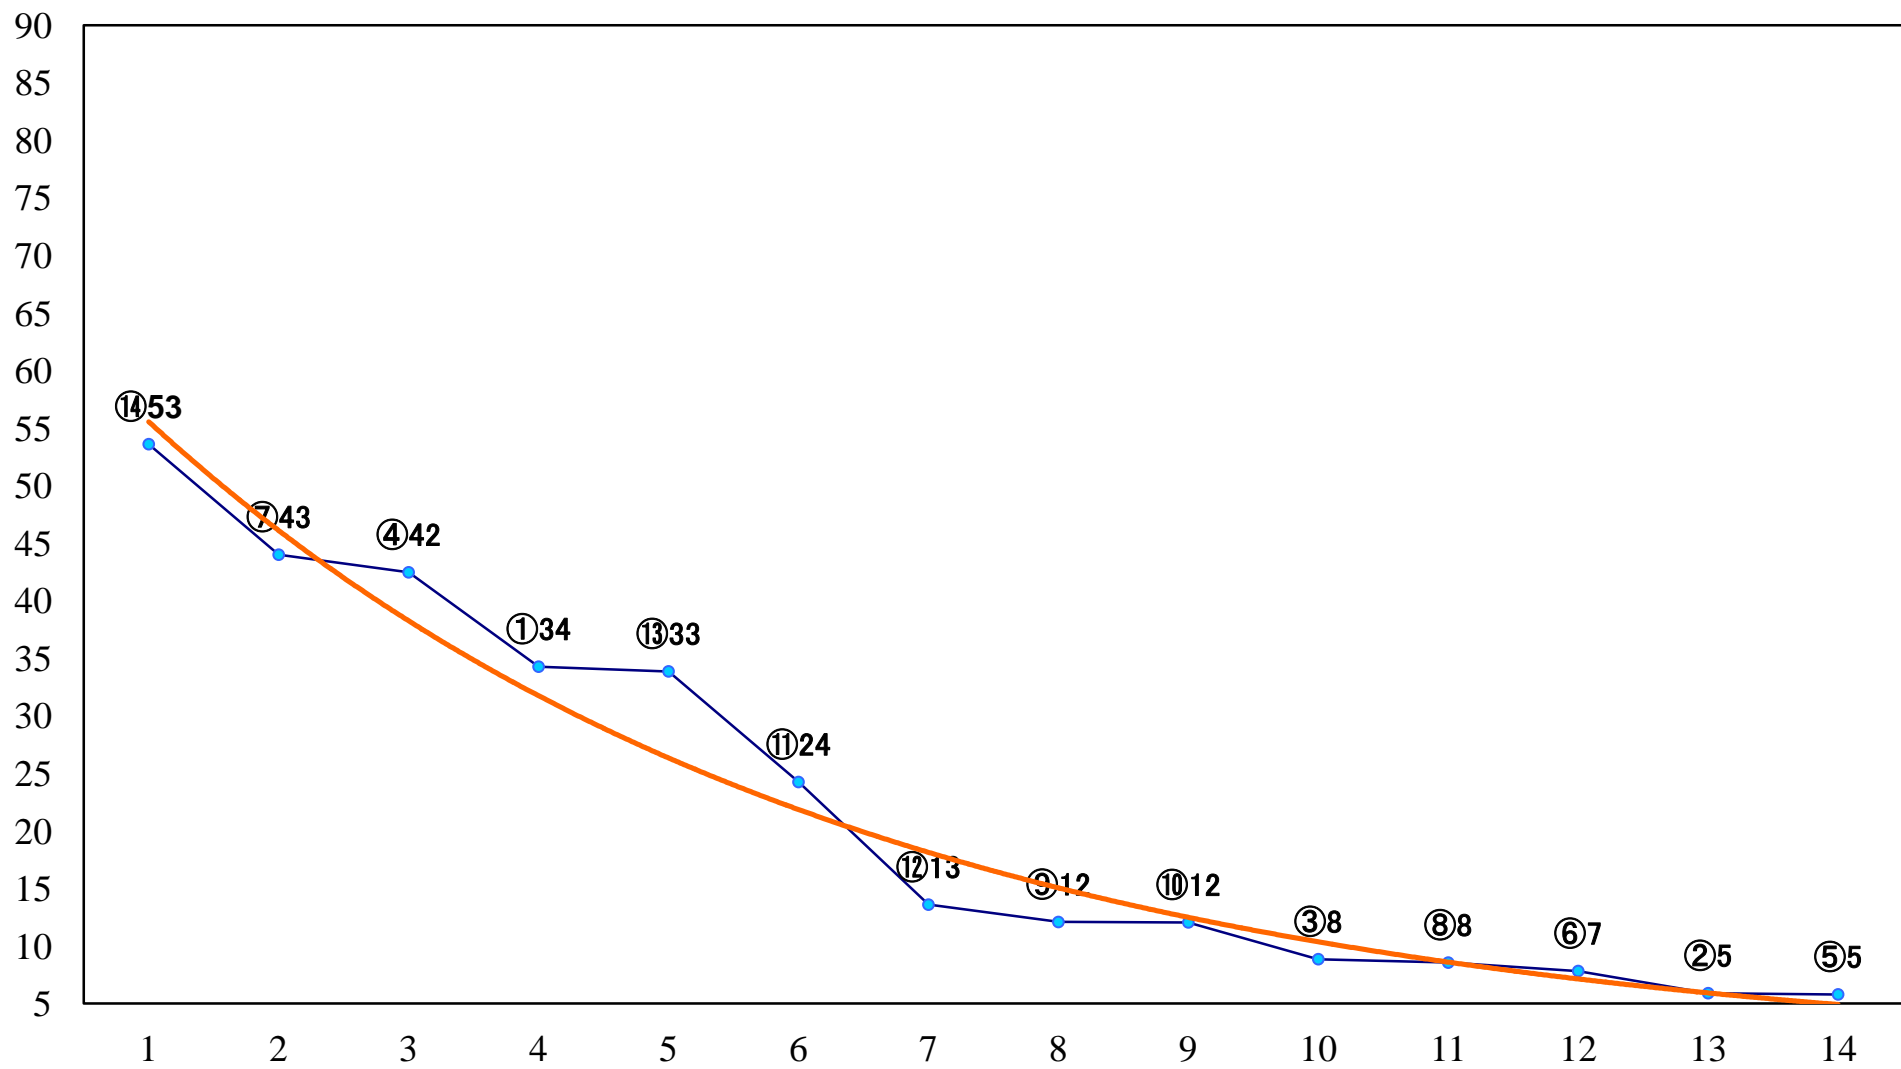

2021年12月24日(金) 大井競馬 6R 18:10
キャロル賞C1十 十一 十二 右1400mm