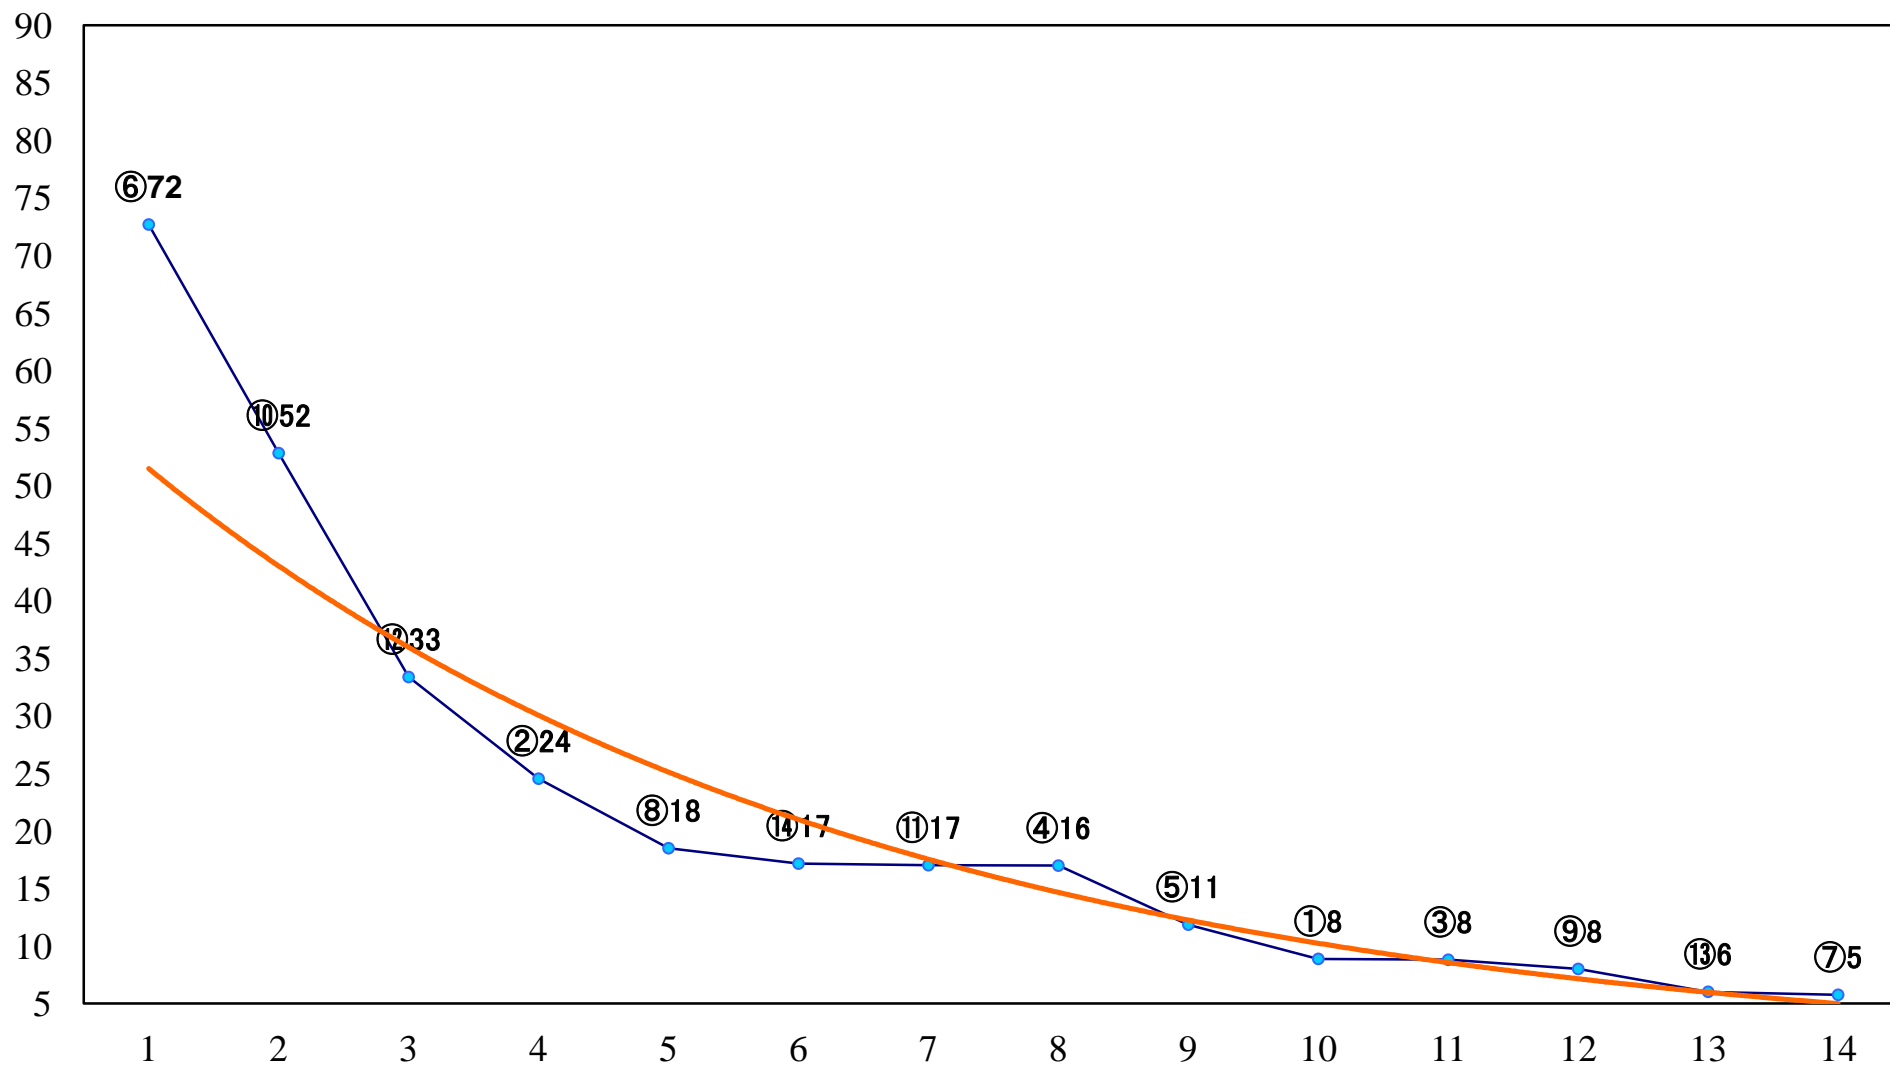

2021年12月30日(木) 大井競馬 1R 10:55
3歳117.6万円以下 右1400mm

2021年12月30日(木) 大井競馬 2R 11:30
3歳117.6万円以下 右1200mm

2021年12月30日(木) 大井競馬 3R 12:05
2歳207万円以上 右1600mm

2021年12月30日(木) 大井競馬 4R 12:40
2歳207万円以上 右1200mm

2021年12月30日(木) 大井競馬 5R 13:15
C2五六七 右1600mm

2021年12月30日(木) 大井競馬 6R 13:50
C2五六七 右1400mm

2021年12月30日(木) 大井競馬 7R 14:25
C2五六七 右1200mm

2021年12月30日(木) 大井競馬 8R 15:05
C1四五 右1600mm

2021年12月30日(木) 大井競馬 9R 15:45
白鳥特別2歳選抜 右1800mm

2021年12月30日(木) 大井競馬 10R 16:30
東京シンデレラマイル3上牝馬オープン重賞 右1600mm

2021年12月30日(木) 大井競馬 11R 17:10
乃木坂賞B2五B3三選抜特別 右1400mm

2021年12月30日(木) 大井競馬 12R 17:50
C1四 五 右1200mm