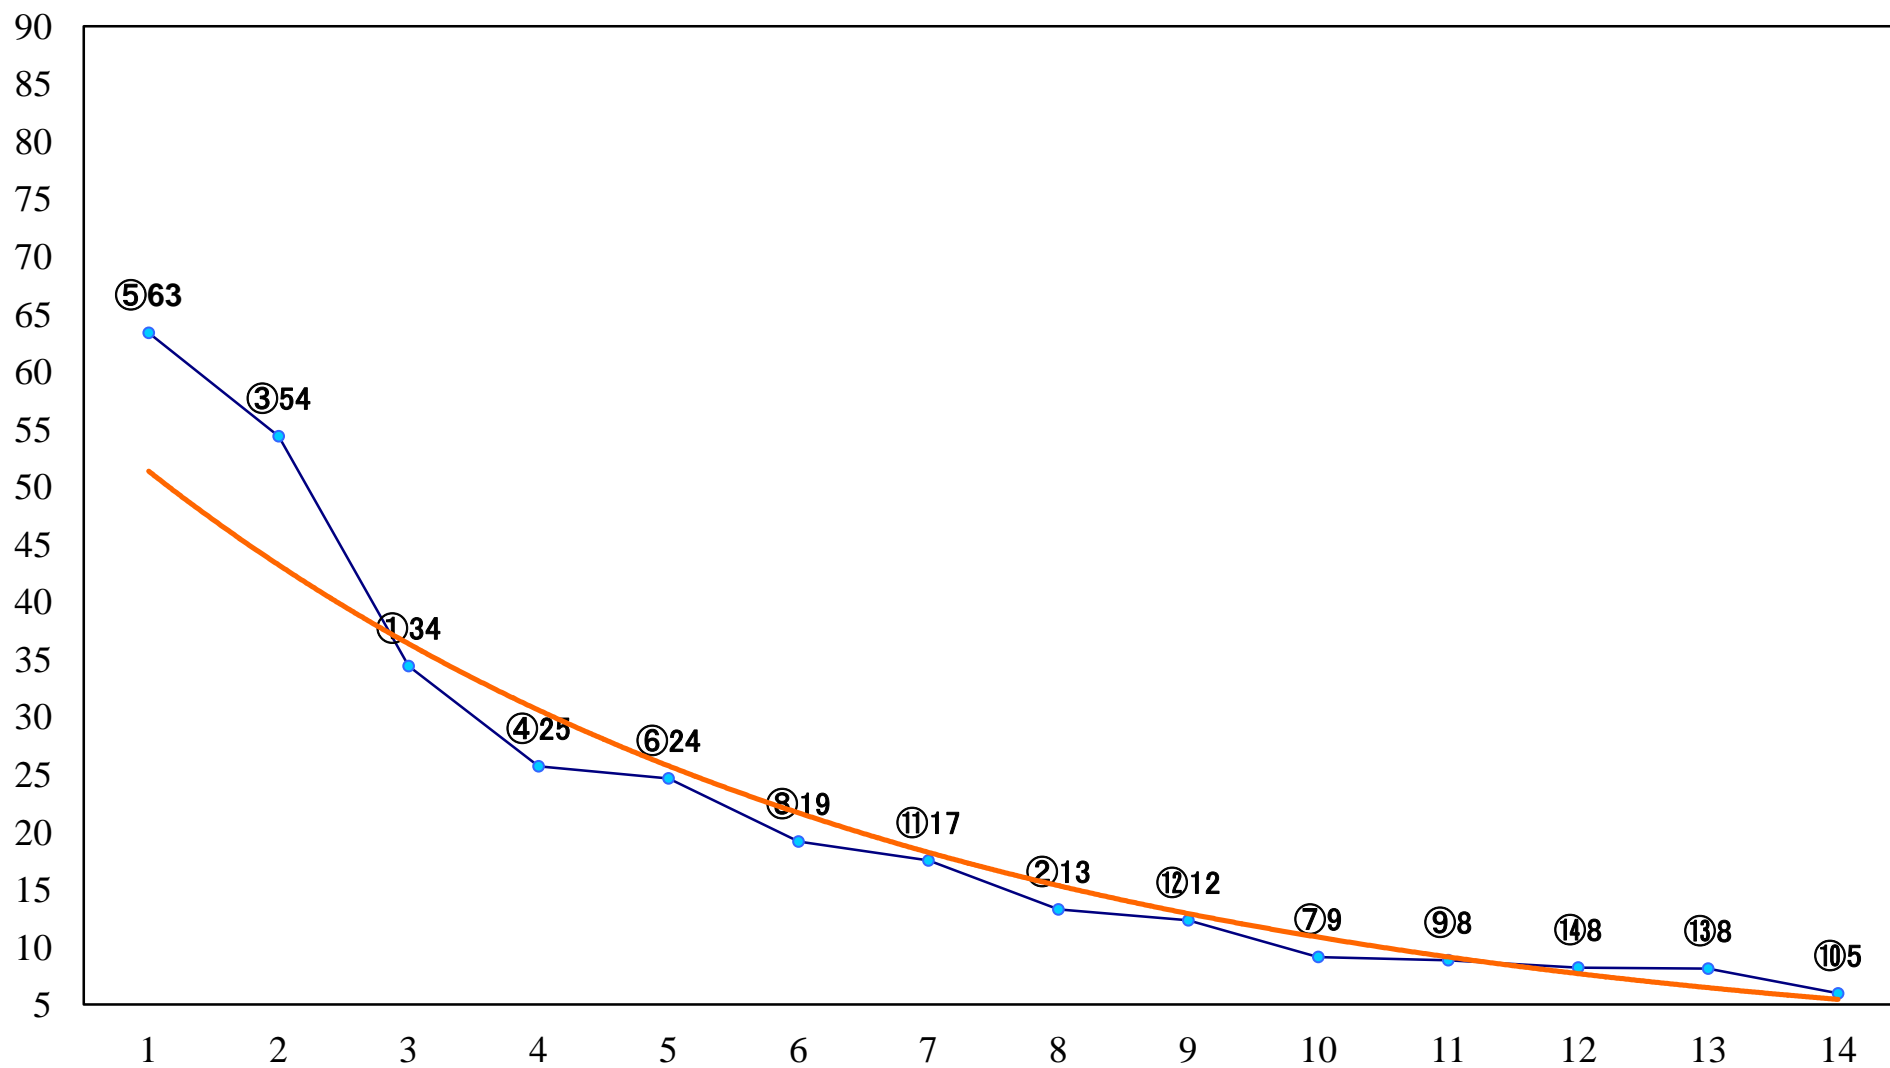

2021年12月30日(木) 大井競馬 1R 10:55
3歳117.6万円以下 右1400mm

2021年12月30日(木) 大井競馬 2R 11:30
3歳117.6万円以下 右1200mm

2021年12月30日(木) 大井競馬 3R 12:05
2歳207万円以上 右1600mm

2021年12月30日(木) 大井競馬 4R 12:40
2歳207万円以上 右1200mm

2021年12月30日(木) 大井競馬 5R 13:15
C2五六七 右1600mm

2021年12月30日(木) 大井競馬 6R 13:50
C2五六七 右1400mm

2021年12月30日(木) 大井競馬 7R 14:25
C2五六七 右1200mm

2021年12月30日(木) 大井競馬 8R 15:05
C1四五 右1600mm

2021年12月30日(木) 大井競馬 9R 15:45
白鳥特別2歳選抜 右1800mm

2021年12月30日(木) 大井競馬 10R 16:30
東京シンデレラマイル3上牝馬オープン重賞 右1600mm

2021年12月30日(木) 大井競馬 11R 17:10
乃木坂賞B2五B3三選抜特別 右1400mm

2021年12月30日(木) 大井競馬 12R 17:50
C1四 五 右1200mm