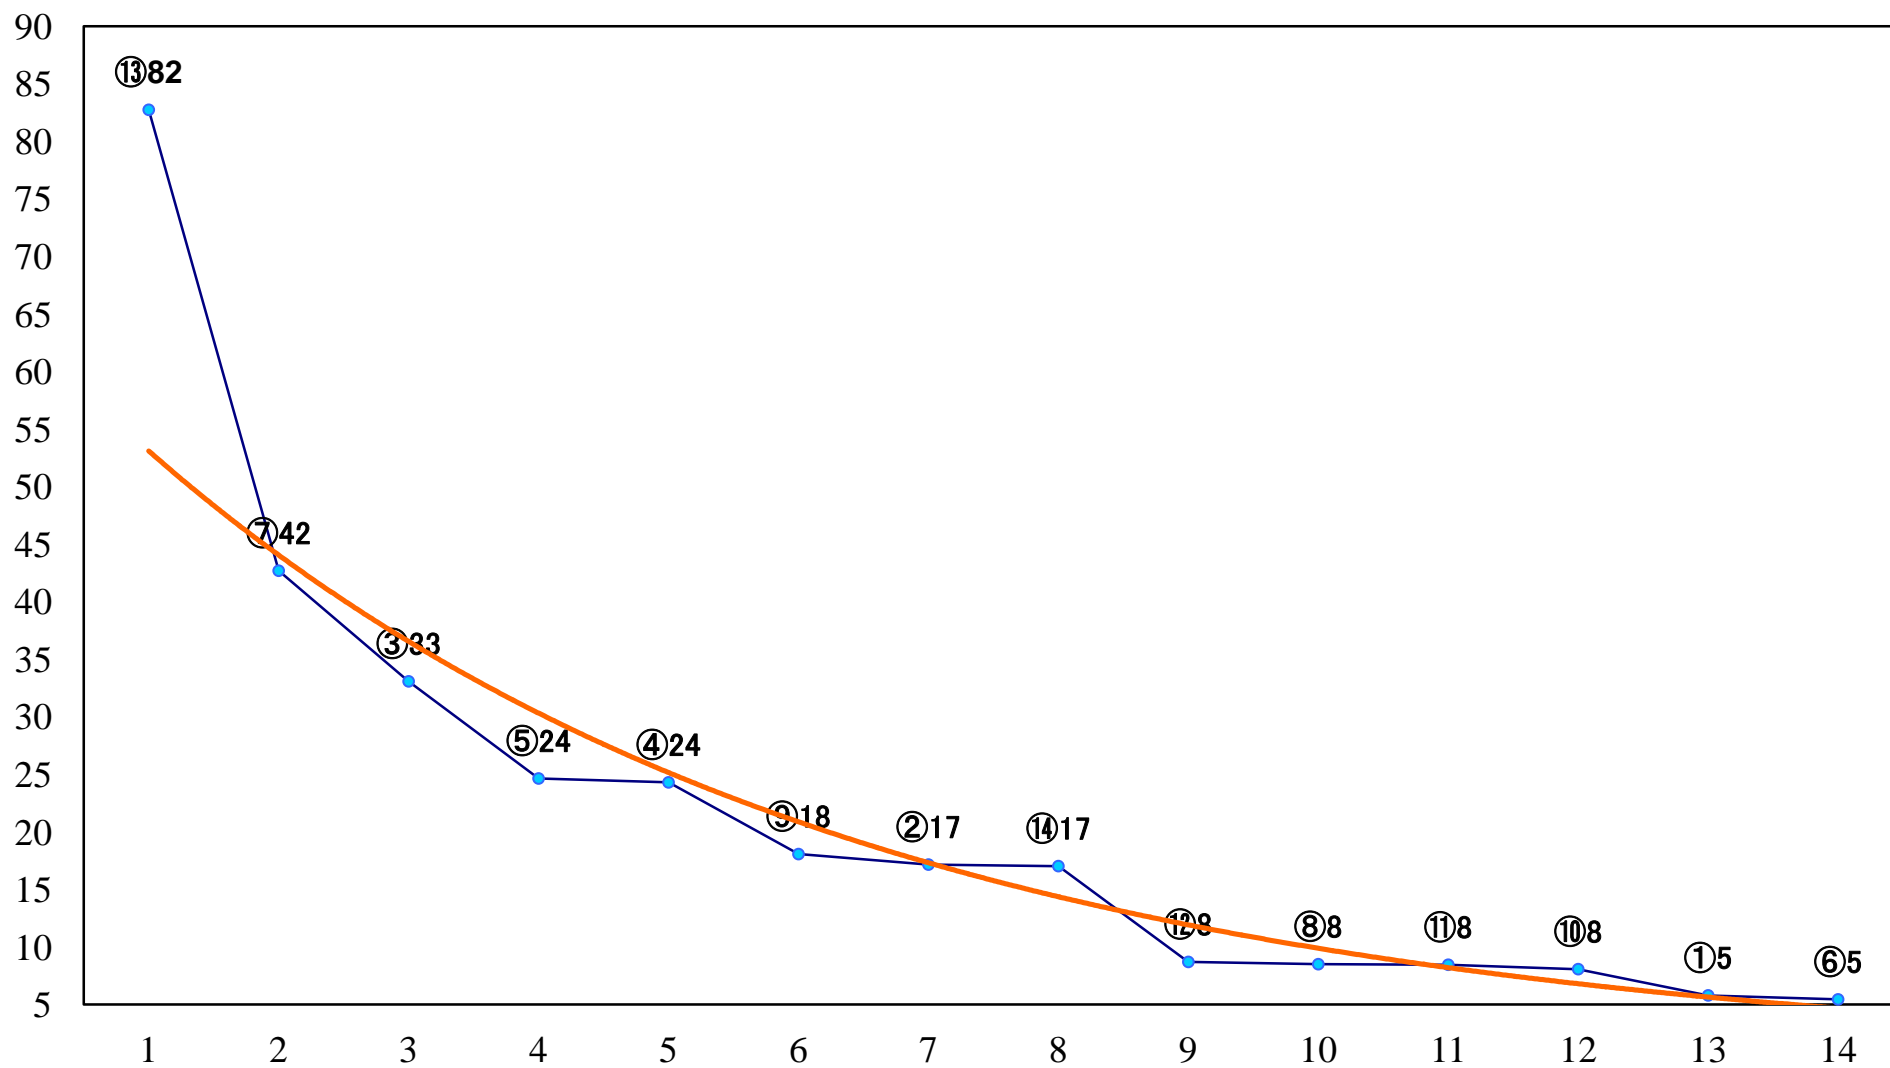

2021年12月30日(木) 大井競馬 1R 10:55
3歳117.6万円以下 右1400mm

2021年12月30日(木) 大井競馬 2R 11:30
3歳117.6万円以下 右1200mm

2021年12月30日(木) 大井競馬 3R 12:05
2歳207万円以上 右1600mm

2021年12月30日(木) 大井競馬 4R 12:40
2歳207万円以上 右1200mm

2021年12月30日(木) 大井競馬 5R 13:15
C2五六七 右1600mm

2021年12月30日(木) 大井競馬 6R 13:50
C2五六七 右1400mm

2021年12月30日(木) 大井競馬 7R 14:25
C2五六七 右1200mm

2021年12月30日(木) 大井競馬 8R 15:05
C1四五 右1600mm

2021年12月30日(木) 大井競馬 9R 15:45
白鳥特別2歳選抜 右1800mm

2021年12月30日(木) 大井競馬 10R 16:30
東京シンデレラマイル3上牝馬オープン重賞 右1600mm

2021年12月30日(木) 大井競馬 11R 17:10
乃木坂賞B2五B3三選抜特別 右1400mm

2021年12月30日(木) 大井競馬 12R 17:50
C1四 五 右1200mm