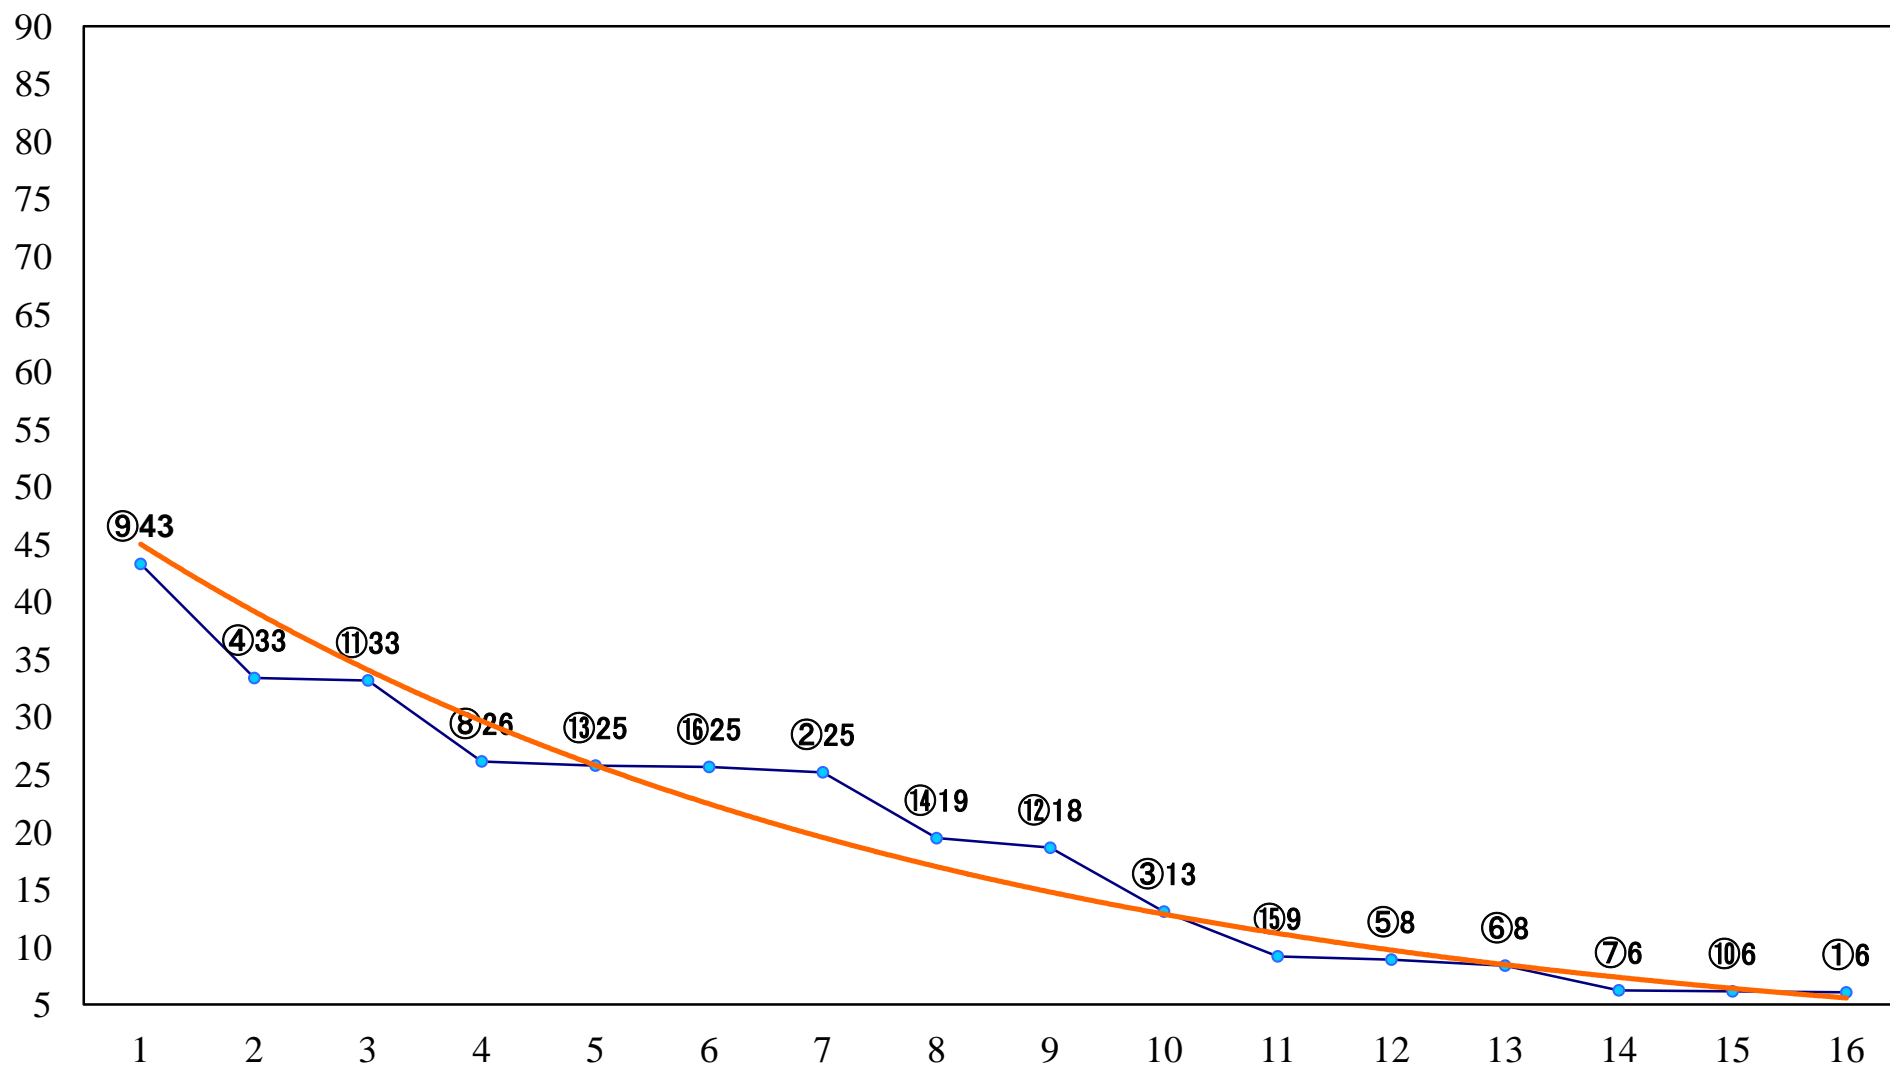

2021年12月30日(木) 大井競馬 6R 13:50
C2五六七 右1400mm

2021年12月30日(木) 大井競馬 7R 14:25
C2五六七 右1200mm

2021年12月30日(木) 大井競馬 8R 15:05
C1四五 右1600mm

2021年12月30日(木) 大井競馬 9R 15:45
白鳥特別2歳選抜 右1800mm

2021年12月30日(木) 大井競馬 10R 16:30
東京シンデレラマイル3上牝馬オープン重賞 右1600mm

2021年12月30日(木) 大井競馬 11R 17:10
乃木坂賞B2五B3三選抜特別 右1400mm

2021年12月30日(木) 大井競馬 12R 17:50
C1四 五 右1200mm