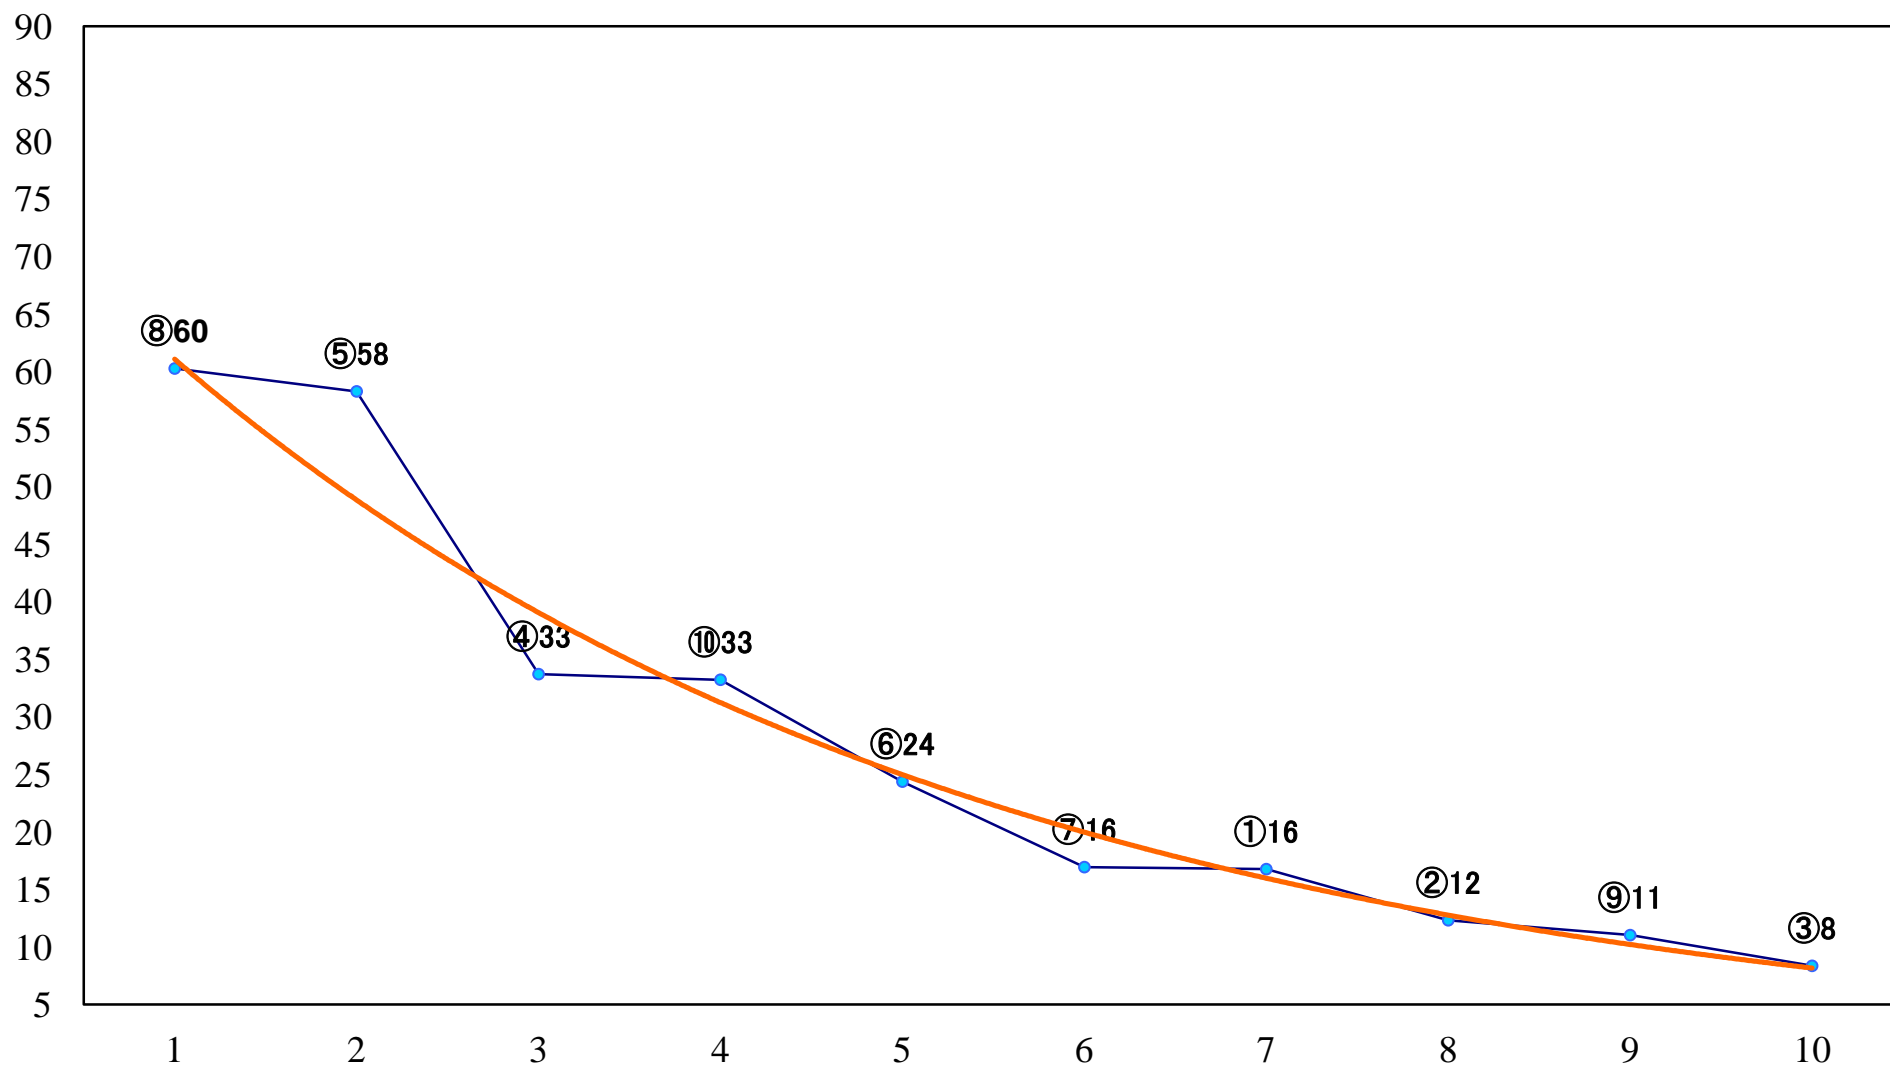

2021年12月30日(木) 大井競馬 1R 10:55
3歳117.6万円以下 右1400mm

2021年12月30日(木) 大井競馬 2R 11:30
3歳117.6万円以下 右1200mm

2021年12月30日(木) 大井競馬 3R 12:05
2歳207万円以上 右1600mm

2021年12月30日(木) 大井競馬 4R 12:40
2歳207万円以上 右1200mm

2021年12月30日(木) 大井競馬 5R 13:15
C2五六七 右1600mm

2021年12月30日(木) 大井競馬 6R 13:50
C2五六七 右1400mm

2021年12月30日(木) 大井競馬 7R 14:25
C2五六七 右1200mm

2021年12月30日(木) 大井競馬 8R 15:05
C1四五 右1600mm

2021年12月30日(木) 大井競馬 9R 15:45
白鳥特別2歳選抜 右1800mm

2021年12月30日(木) 大井競馬 10R 16:30
東京シンデレラマイル3上牝馬オープン重賞 右1600mm

2021年12月30日(木) 大井競馬 11R 17:10
乃木坂賞B2五B3三選抜特別 右1400mm

2021年12月30日(木) 大井競馬 12R 17:50
C1四 五 右1200mm