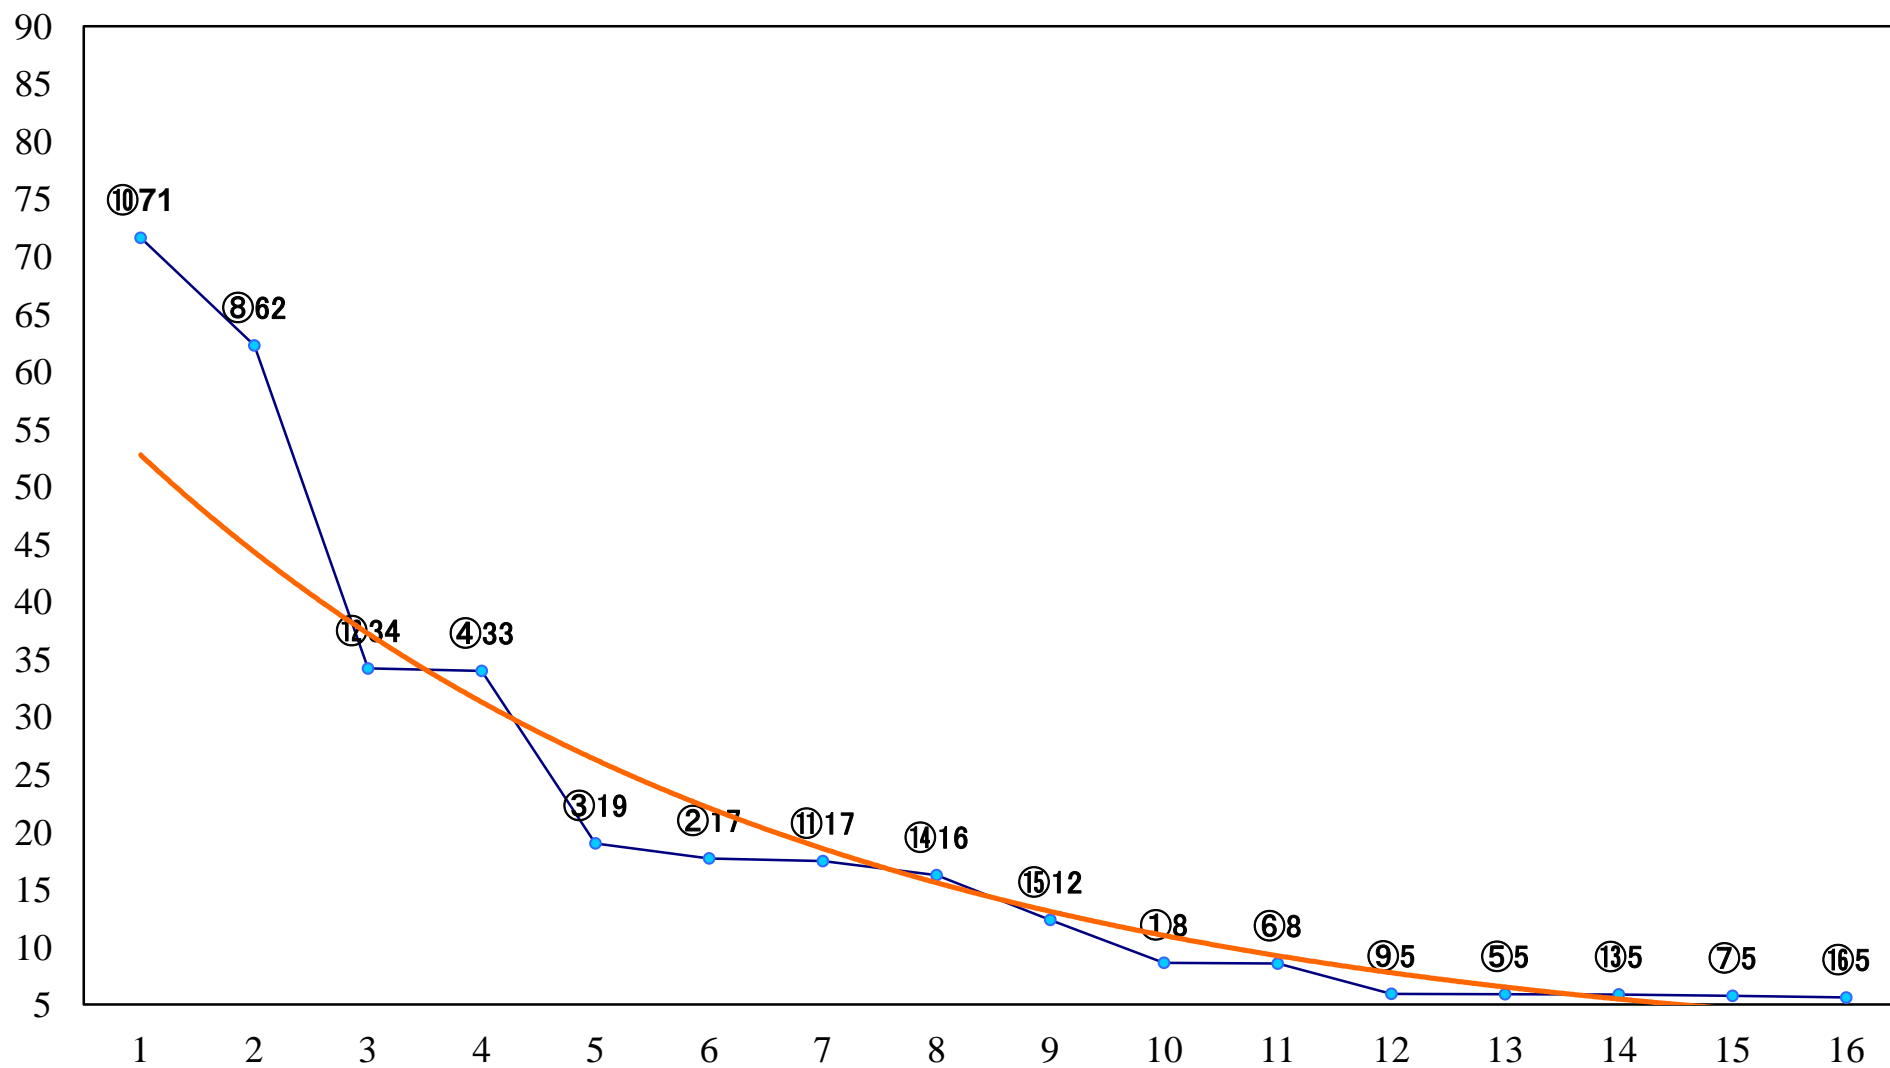

2021年12月30日(木) 大井競馬 6R 13:50
C2五六七 右1400mm

2021年12月30日(木) 大井競馬 7R 14:25
C2五六七 右1200mm

2021年12月30日(木) 大井競馬 8R 15:05
C1四五 右1600mm

2021年12月30日(木) 大井競馬 9R 15:45
白鳥特別2歳選抜 右1800mm

2021年12月30日(木) 大井競馬 10R 16:30
東京シンデレラマイル3上牝馬オープン重賞 右1600mm

2021年12月30日(木) 大井競馬 11R 17:10
乃木坂賞B2五B3三選抜特別 右1400mm

2021年12月30日(木) 大井競馬 12R 17:50
C1四 五 右1200mm