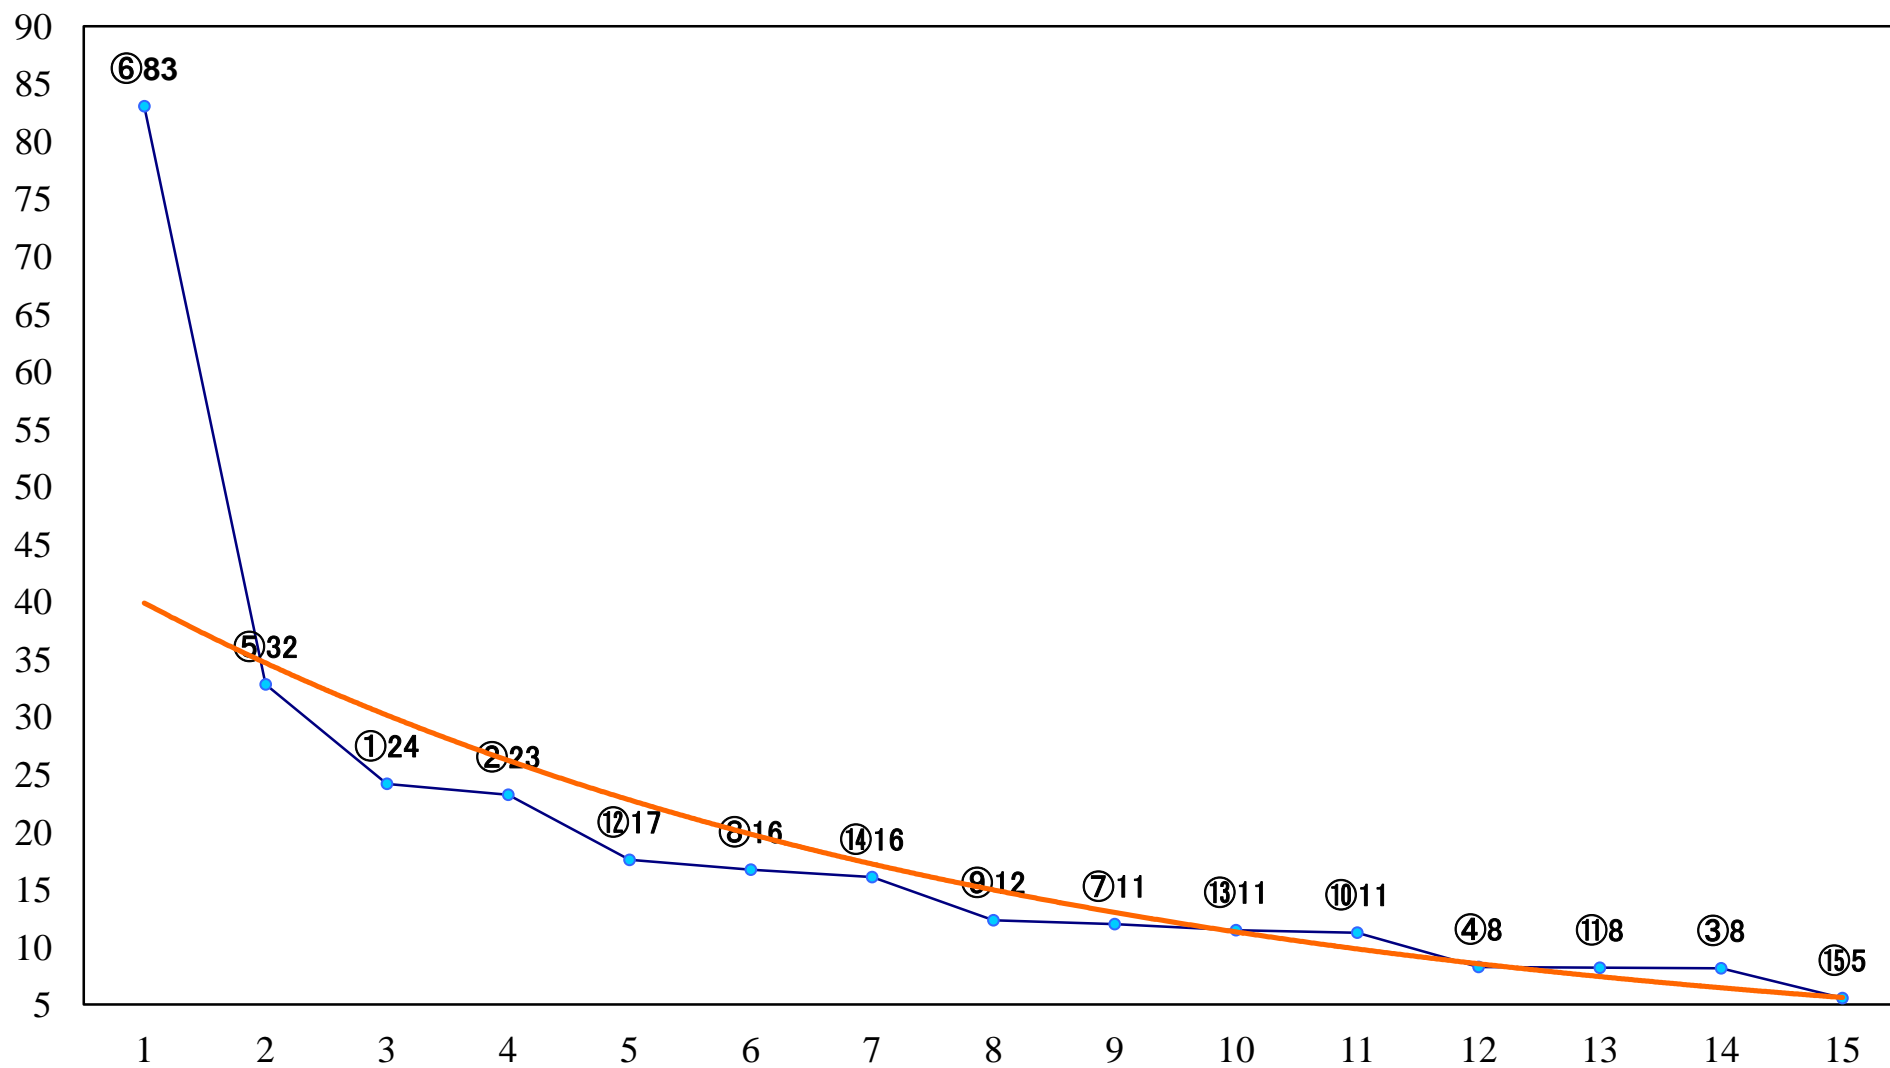

2021年12月30日(木) 大井競馬 1R 10:55
3歳117.6万円以下 右1400mm

2021年12月30日(木) 大井競馬 2R 11:30
3歳117.6万円以下 右1200mm

2021年12月30日(木) 大井競馬 3R 12:05
2歳207万円以上 右1600mm

2021年12月30日(木) 大井競馬 4R 12:40
2歳207万円以上 右1200mm

2021年12月30日(木) 大井競馬 5R 13:15
C2五六七 右1600mm

2021年12月30日(木) 大井競馬 6R 13:50
C2五六七 右1400mm

2021年12月30日(木) 大井競馬 7R 14:25
C2五六七 右1200mm

2021年12月30日(木) 大井競馬 8R 15:05
C1四五 右1600mm

2021年12月30日(木) 大井競馬 9R 15:45
白鳥特別2歳選抜 右1800mm

2021年12月30日(木) 大井競馬 10R 16:30
東京シンデレラマイル3上牝馬オープン重賞 右1600mm

2021年12月30日(木) 大井競馬 11R 17:10
乃木坂賞B2五B3三選抜特別 右1400mm

2021年12月30日(木) 大井競馬 12R 17:50
C1四 五 右1200mm