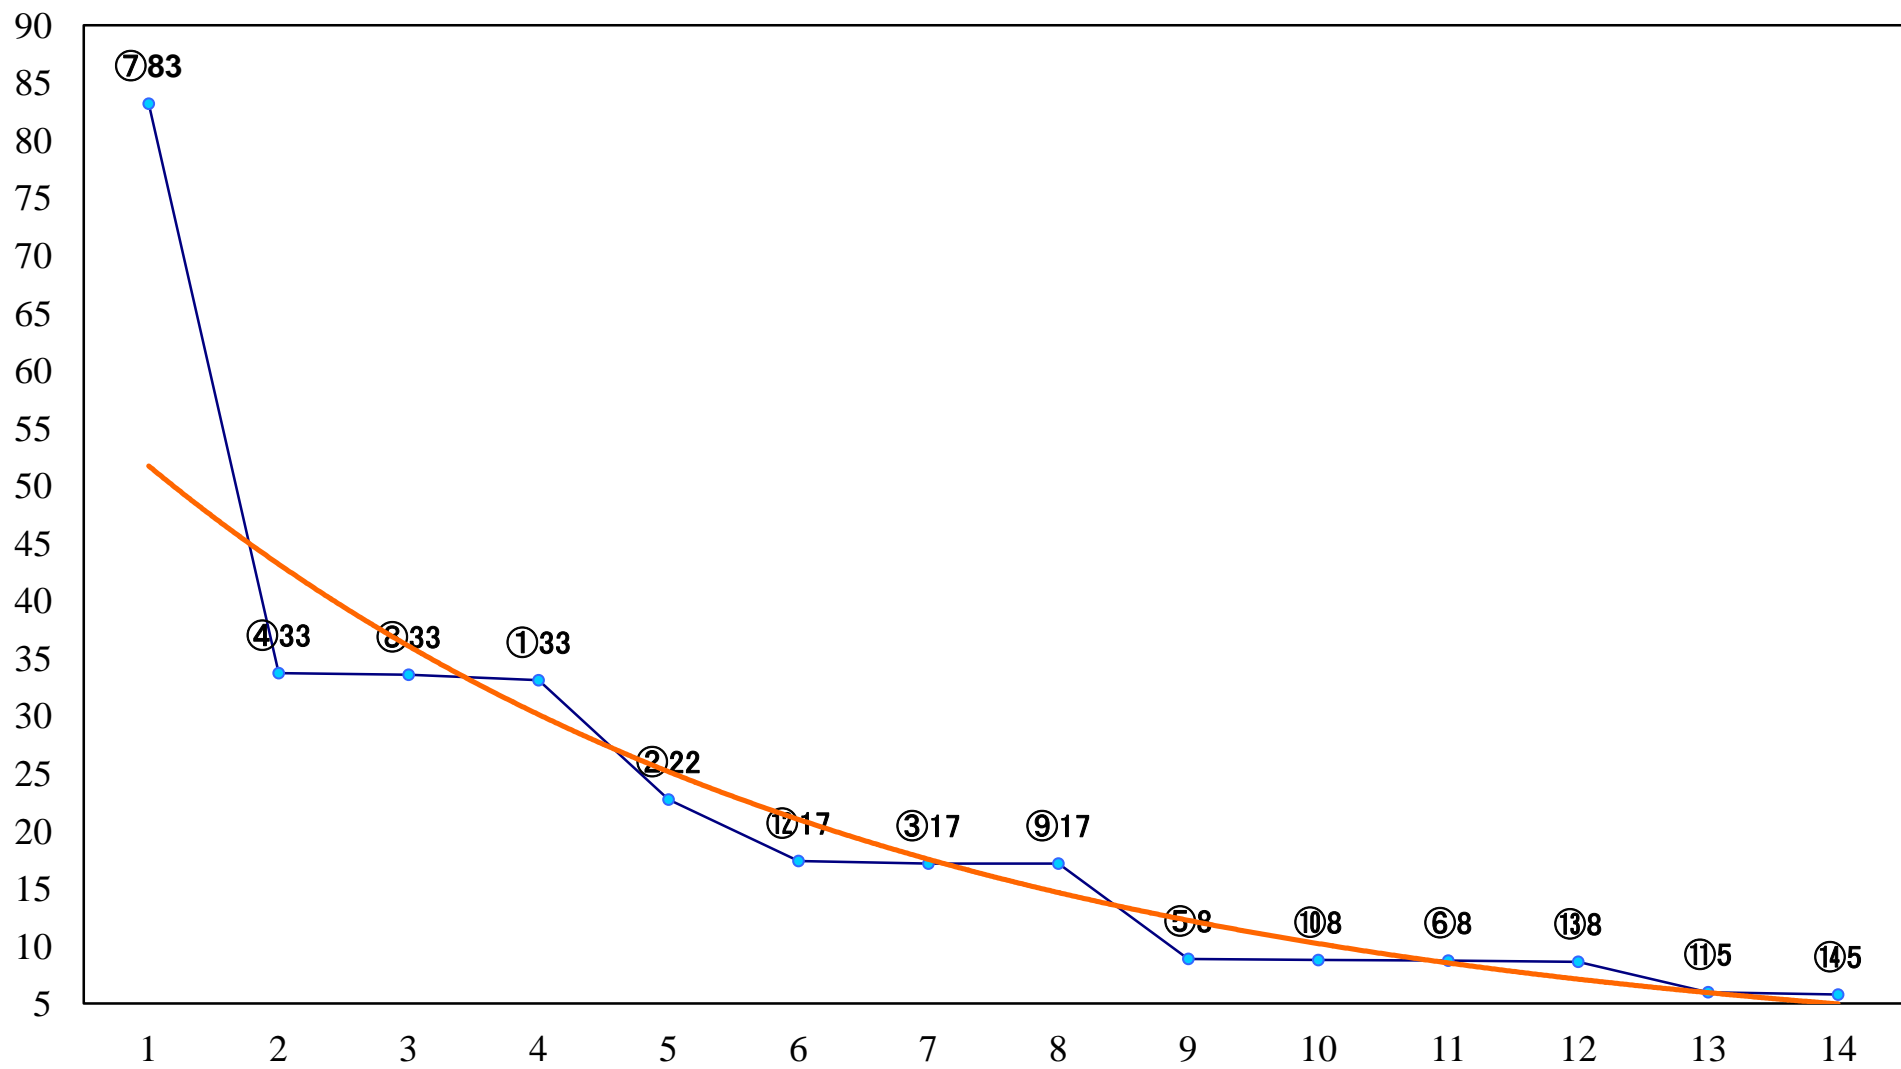

2021年12月30日(木) 大井競馬 1R 10:55
3歳117.6万円以下 右1400mm

2021年12月30日(木) 大井競馬 2R 11:30
3歳117.6万円以下 右1200mm

2021年12月30日(木) 大井競馬 3R 12:05
2歳207万円以上 右1600mm

2021年12月30日(木) 大井競馬 4R 12:40
2歳207万円以上 右1200mm

2021年12月30日(木) 大井競馬 5R 13:15
C2五六七 右1600mm

2021年12月30日(木) 大井競馬 6R 13:50
C2五六七 右1400mm

2021年12月30日(木) 大井競馬 7R 14:25
C2五六七 右1200mm

2021年12月30日(木) 大井競馬 8R 15:05
C1四五 右1600mm

2021年12月30日(木) 大井競馬 9R 15:45
白鳥特別2歳選抜 右1800mm

2021年12月30日(木) 大井競馬 10R 16:30
東京シンデレラマイル3上牝馬オープン重賞 右1600mm

2021年12月30日(木) 大井競馬 11R 17:10
乃木坂賞B2五B3三選抜特別 右1400mm

2021年12月30日(木) 大井競馬 12R 17:50
C1四 五 右1200mm