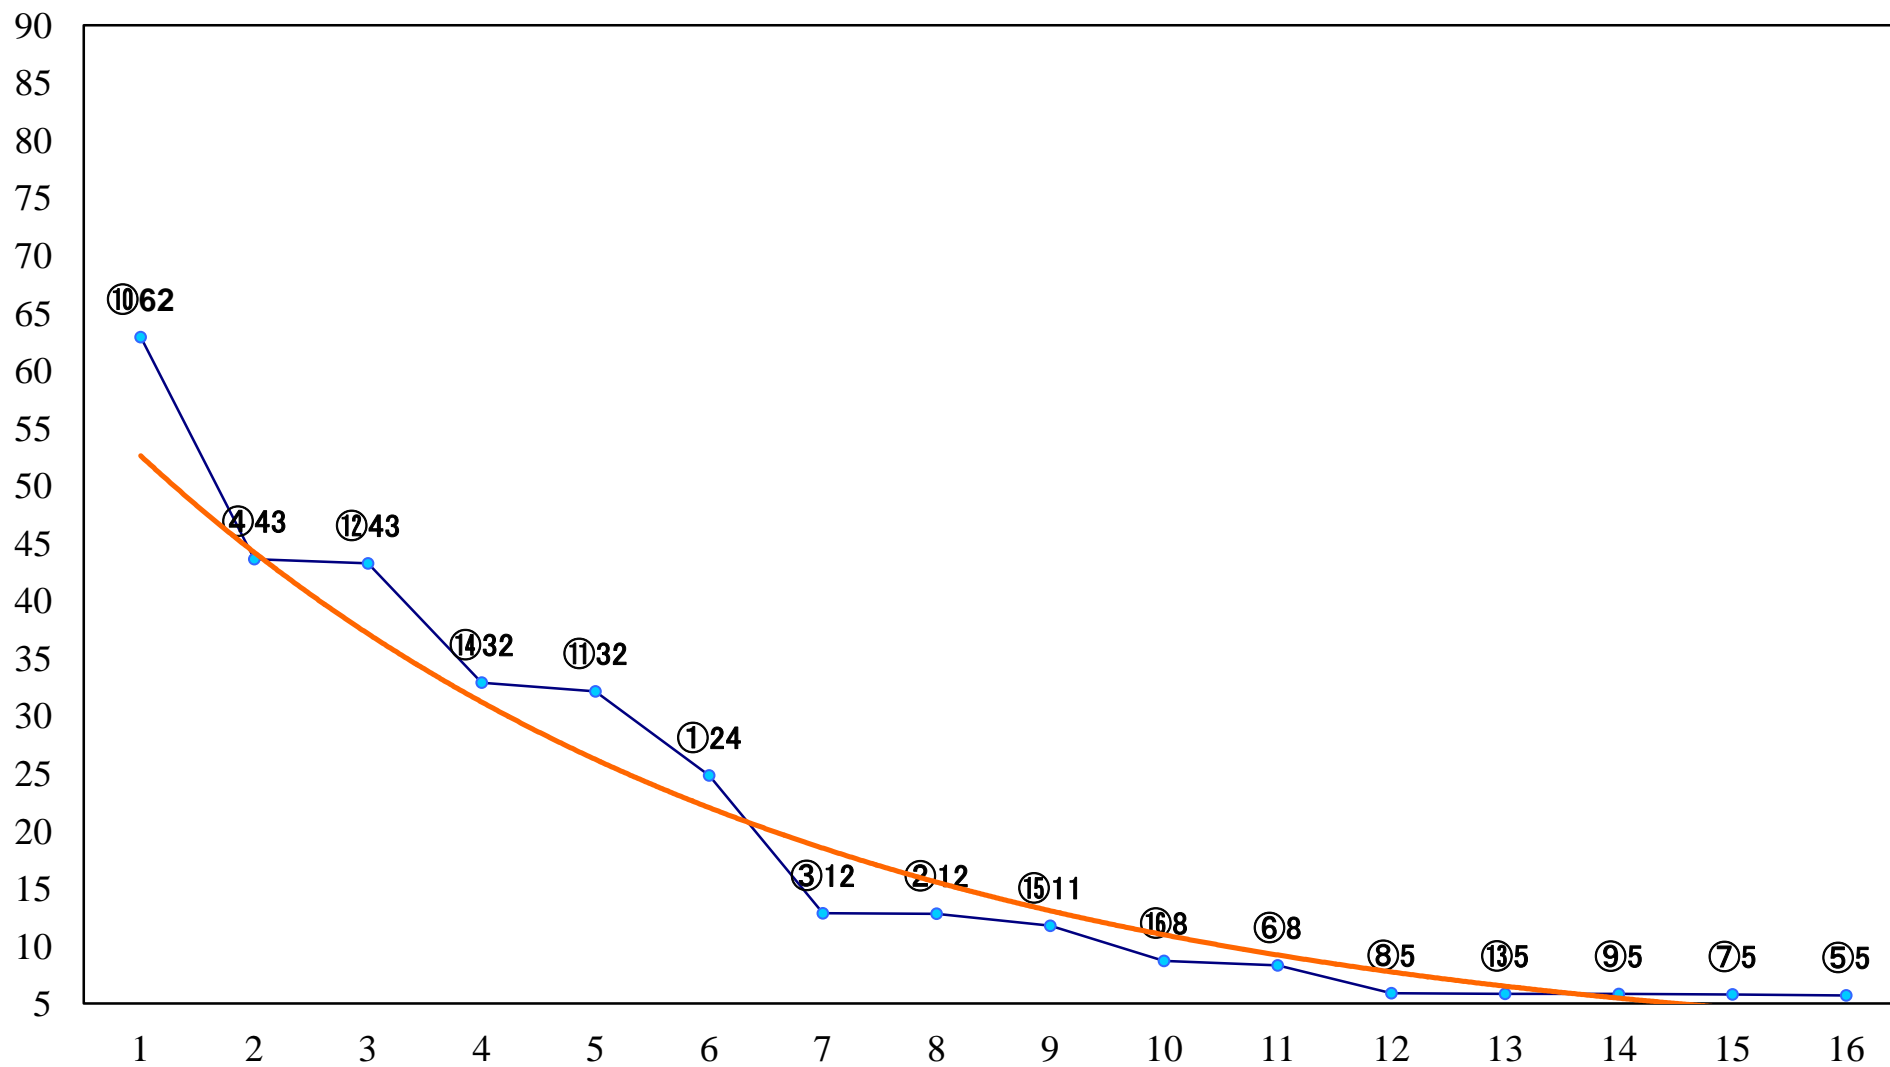

2021年12月30日(木) 大井競馬 1R 10:55
3歳117.6万円以下 右1400mm

2021年12月30日(木) 大井競馬 2R 11:30
3歳117.6万円以下 右1200mm

2021年12月30日(木) 大井競馬 3R 12:05
2歳207万円以上 右1600mm

2021年12月30日(木) 大井競馬 4R 12:40
2歳207万円以上 右1200mm

2021年12月30日(木) 大井競馬 5R 13:15
C2五六七 右1600mm

2021年12月30日(木) 大井競馬 6R 13:50
C2五六七 右1400mm

2021年12月30日(木) 大井競馬 7R 14:25
C2五六七 右1200mm

2021年12月30日(木) 大井競馬 8R 15:05
C1四五 右1600mm

2021年12月30日(木) 大井競馬 9R 15:45
白鳥特別2歳選抜 右1800mm

2021年12月30日(木) 大井競馬 10R 16:30
東京シンデレラマイル3上牝馬オープン重賞 右1600mm

2021年12月30日(木) 大井競馬 11R 17:10
乃木坂賞B2五B3三選抜特別 右1400mm

2021年12月30日(木) 大井競馬 12R 17:50
C1四 五 右1200mm