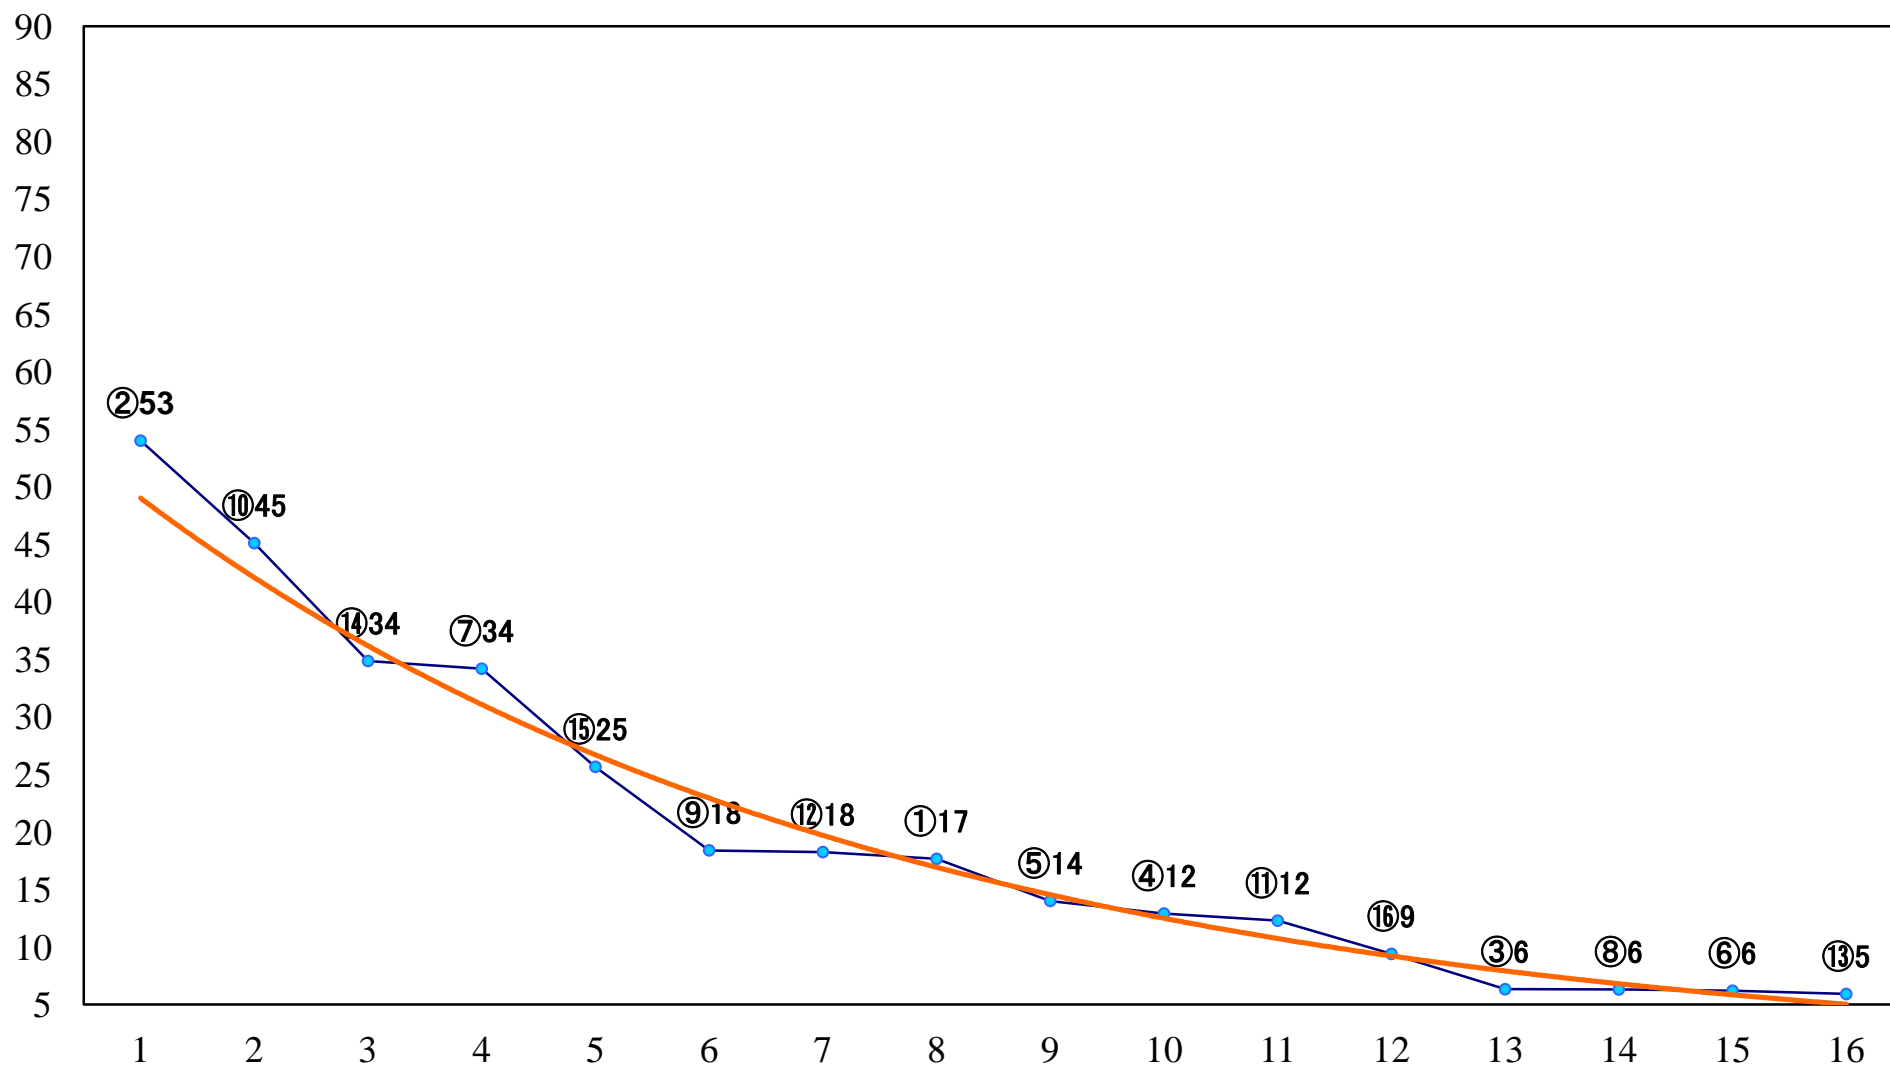

2021年12月30日(木) 大井競馬 6R 13:50
C2五六七 右1400mm

2021年12月30日(木) 大井競馬 7R 14:25
C2五六七 右1200mm

2021年12月30日(木) 大井競馬 8R 15:05
C1四五 右1600mm

2021年12月30日(木) 大井競馬 9R 15:45
白鳥特別2歳選抜 右1800mm

2021年12月30日(木) 大井競馬 10R 16:30
東京シンデレラマイル3上牝馬オープン重賞 右1600mm

2021年12月30日(木) 大井競馬 11R 17:10
乃木坂賞B2五B3三選抜特別 右1400mm

2021年12月30日(木) 大井競馬 12R 17:50
C1四 五 右1200mm