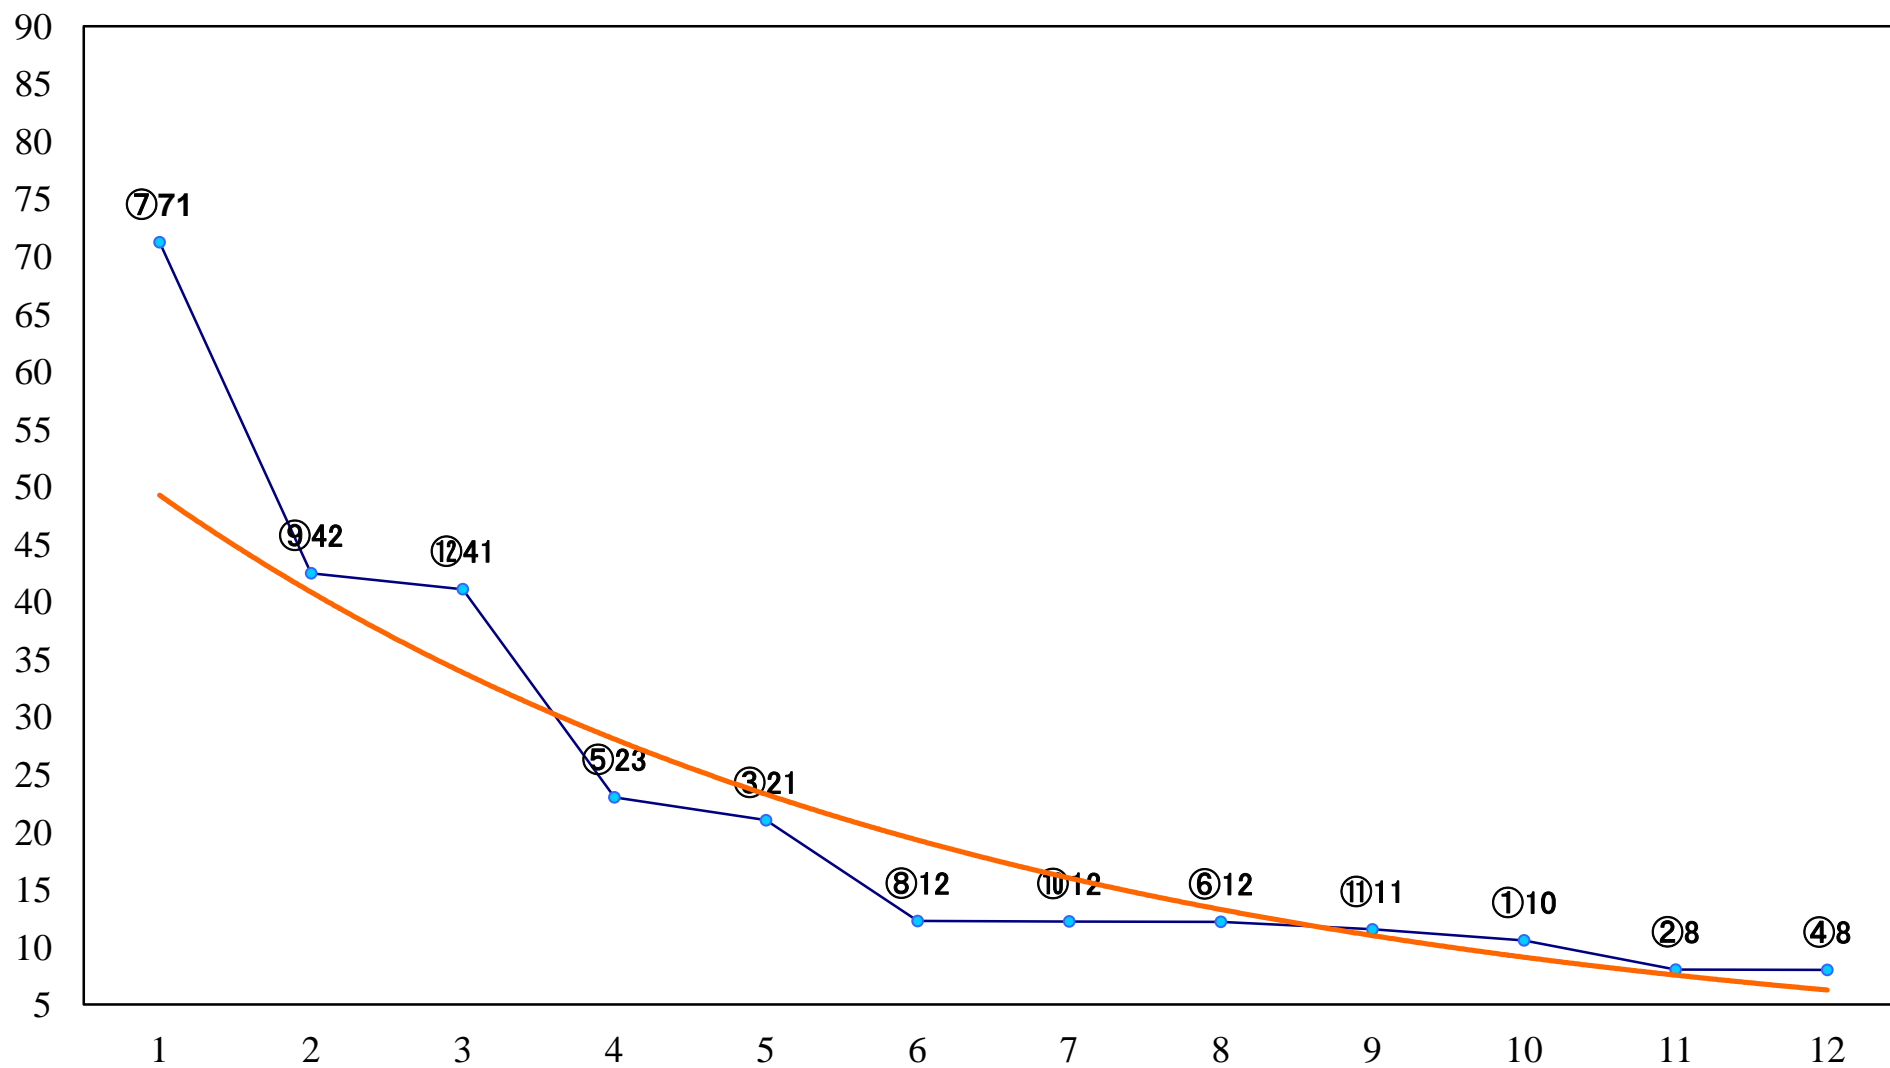

2021年12月30日(木) 大井競馬 1R 10:55
3歳117.6万円以下 右1400mm

2021年12月30日(木) 大井競馬 2R 11:30
3歳117.6万円以下 右1200mm

2021年12月30日(木) 大井競馬 3R 12:05
2歳207万円以上 右1600mm

2021年12月30日(木) 大井競馬 4R 12:40
2歳207万円以上 右1200mm

2021年12月30日(木) 大井競馬 5R 13:15
C2五六七 右1600mm

2021年12月30日(木) 大井競馬 6R 13:50
C2五六七 右1400mm

2021年12月30日(木) 大井競馬 7R 14:25
C2五六七 右1200mm

2021年12月30日(木) 大井競馬 8R 15:05
C1四五 右1600mm

2021年12月30日(木) 大井競馬 9R 15:45
白鳥特別2歳選抜 右1800mm

2021年12月30日(木) 大井競馬 10R 16:30
東京シンデレラマイル3上牝馬オープン重賞 右1600mm

2021年12月30日(木) 大井競馬 11R 17:10
乃木坂賞B2五B3三選抜特別 右1400mm

2021年12月30日(木) 大井競馬 12R 17:50
C1四 五 右1200mm