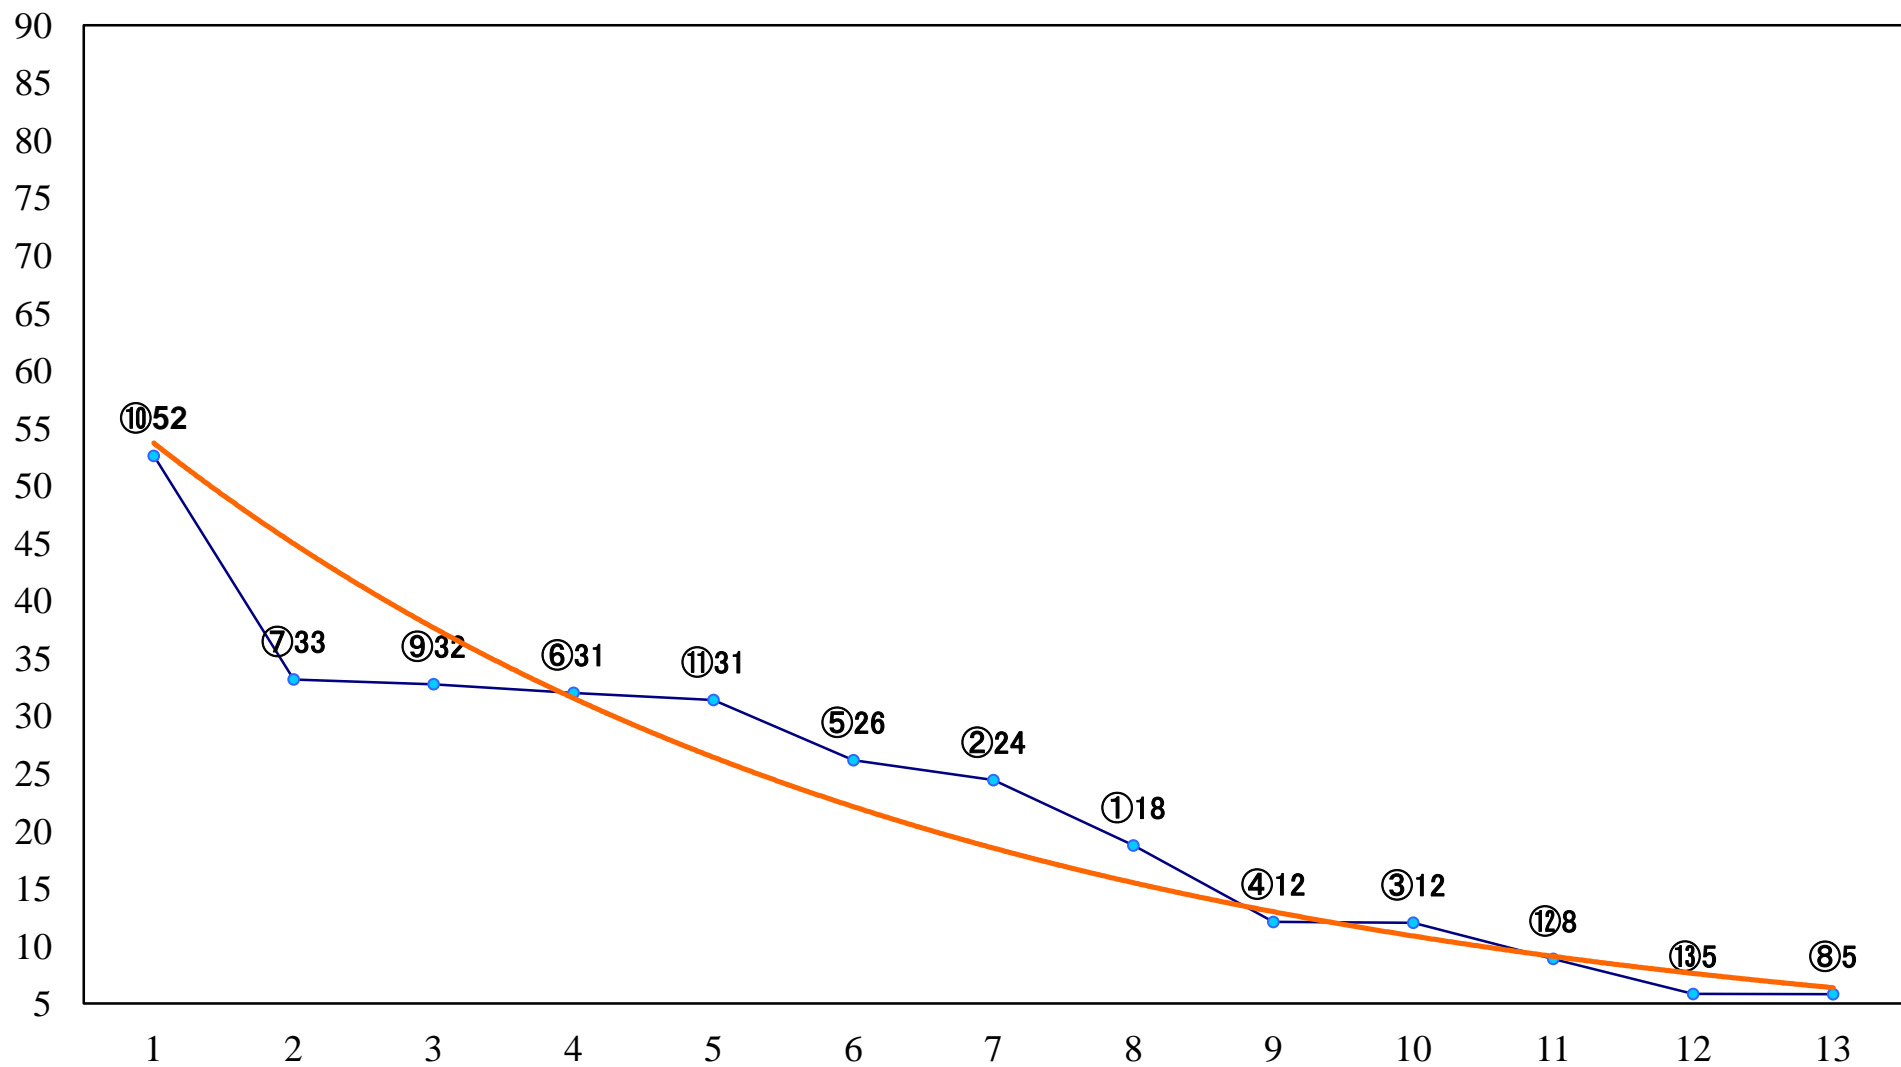

2021年12月31日(金) 大井競馬 1R 10:55  
3歳119.5万円以上 右1600mm

2021年12月31日(金) 大井競馬 2R 11:30  
3歳119.5万円以上 右1400mm

2021年12月31日(金) 大井競馬 3R 12:05  
3歳119.5万円以上 右1200mm

2021年12月31日(金) 大井競馬 4R 12:40  
2歳特選選抜牝馬 右1400mm

2021年12月31日(金) 大井競馬 5R 13:15  
C2二三四右1600mm

2021年12月31日(金) 大井競馬 6R 13:50  
C2二三四 右1400mm

2021年12月31日(金) 大井競馬 7R 14:25  
C2二三四 右1200mm

2021年12月31日(金) 大井競馬 8R 15:05  
C1二三 右1600mm

2021年12月31日(金) 大井競馬 9R 15:45  
アデュー2021賞C1ニ 三 右1200mm

2021年12月31日(金) 大井競馬 10R 16:30  
東京2歳優駿牝馬選定馬重賞 右1600mm