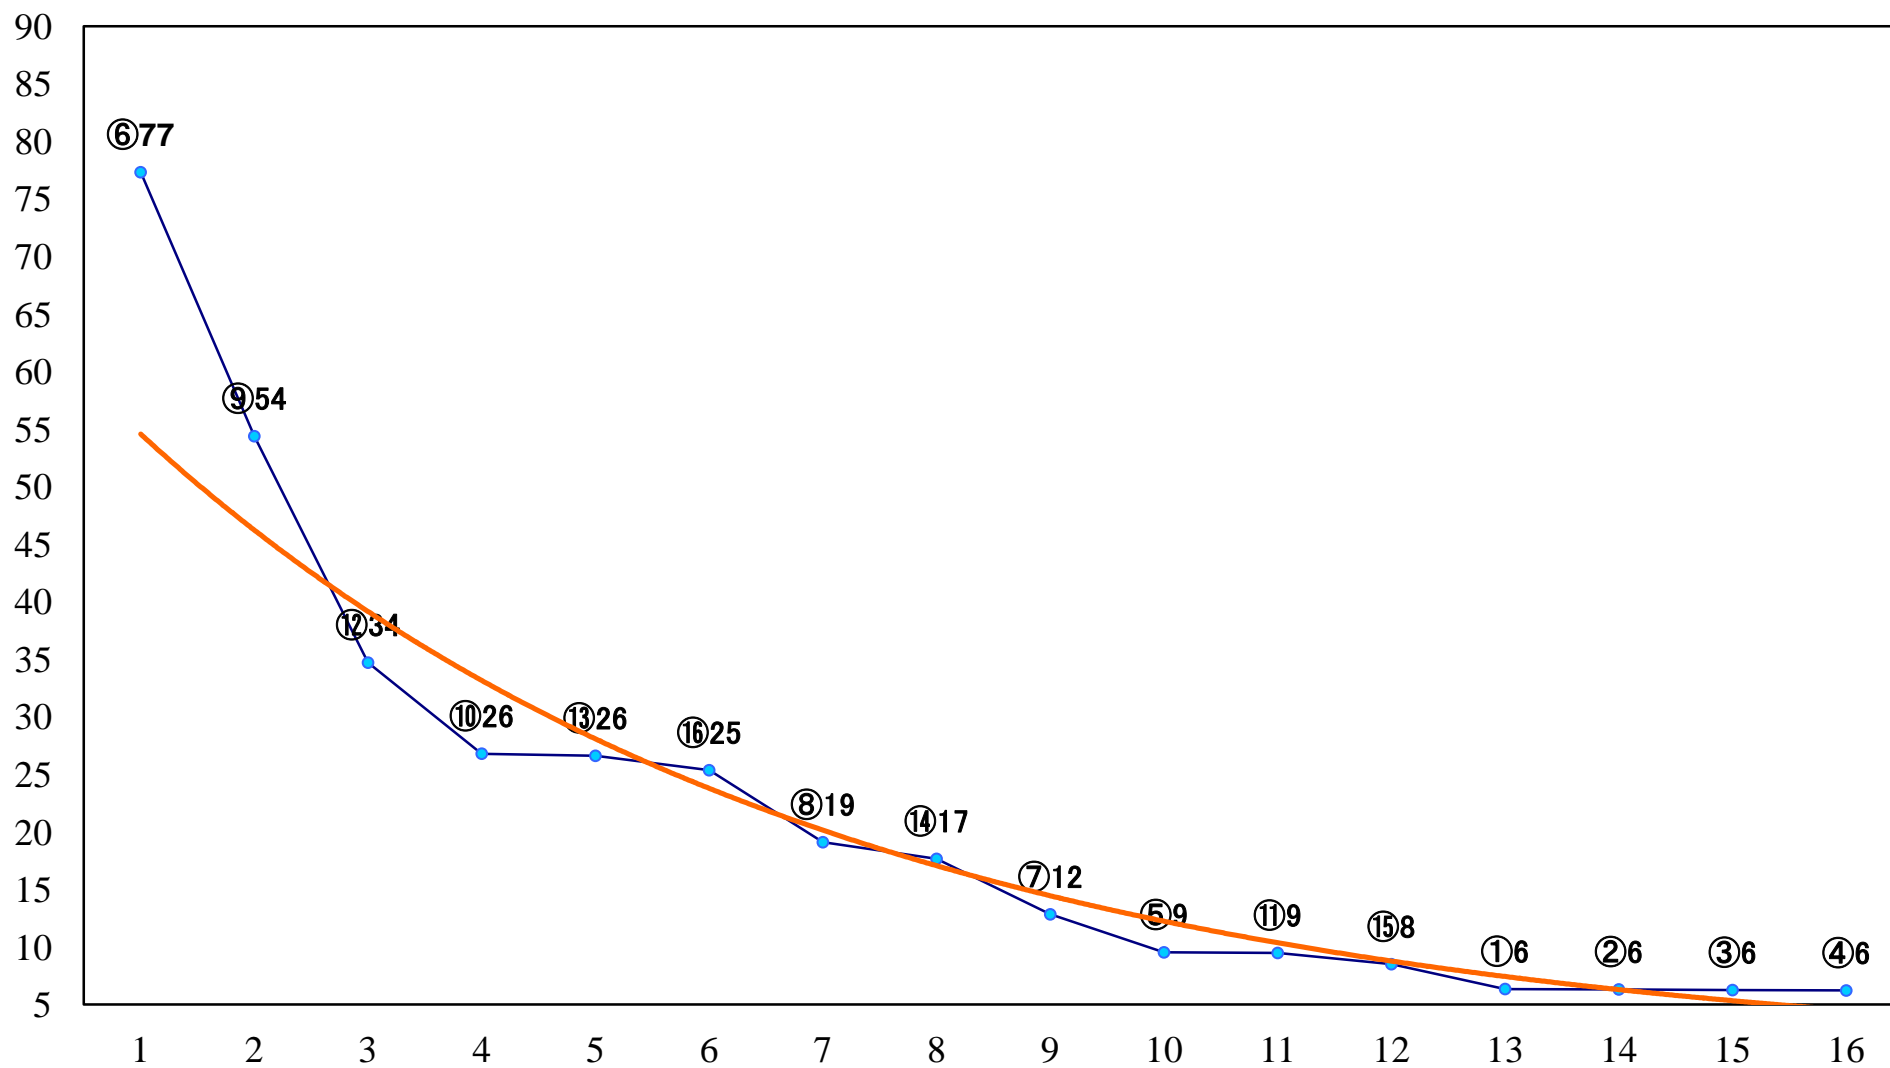

2021年12月31日(金) 大井競馬 11R 17:10  
カウントダウン2022賞A2ニB1ニ選抜 右1400mm

2021年12月31日(金) 大井競馬 12R 17:50  
おおとり賞B2三B3一選抜特別 右1800mm