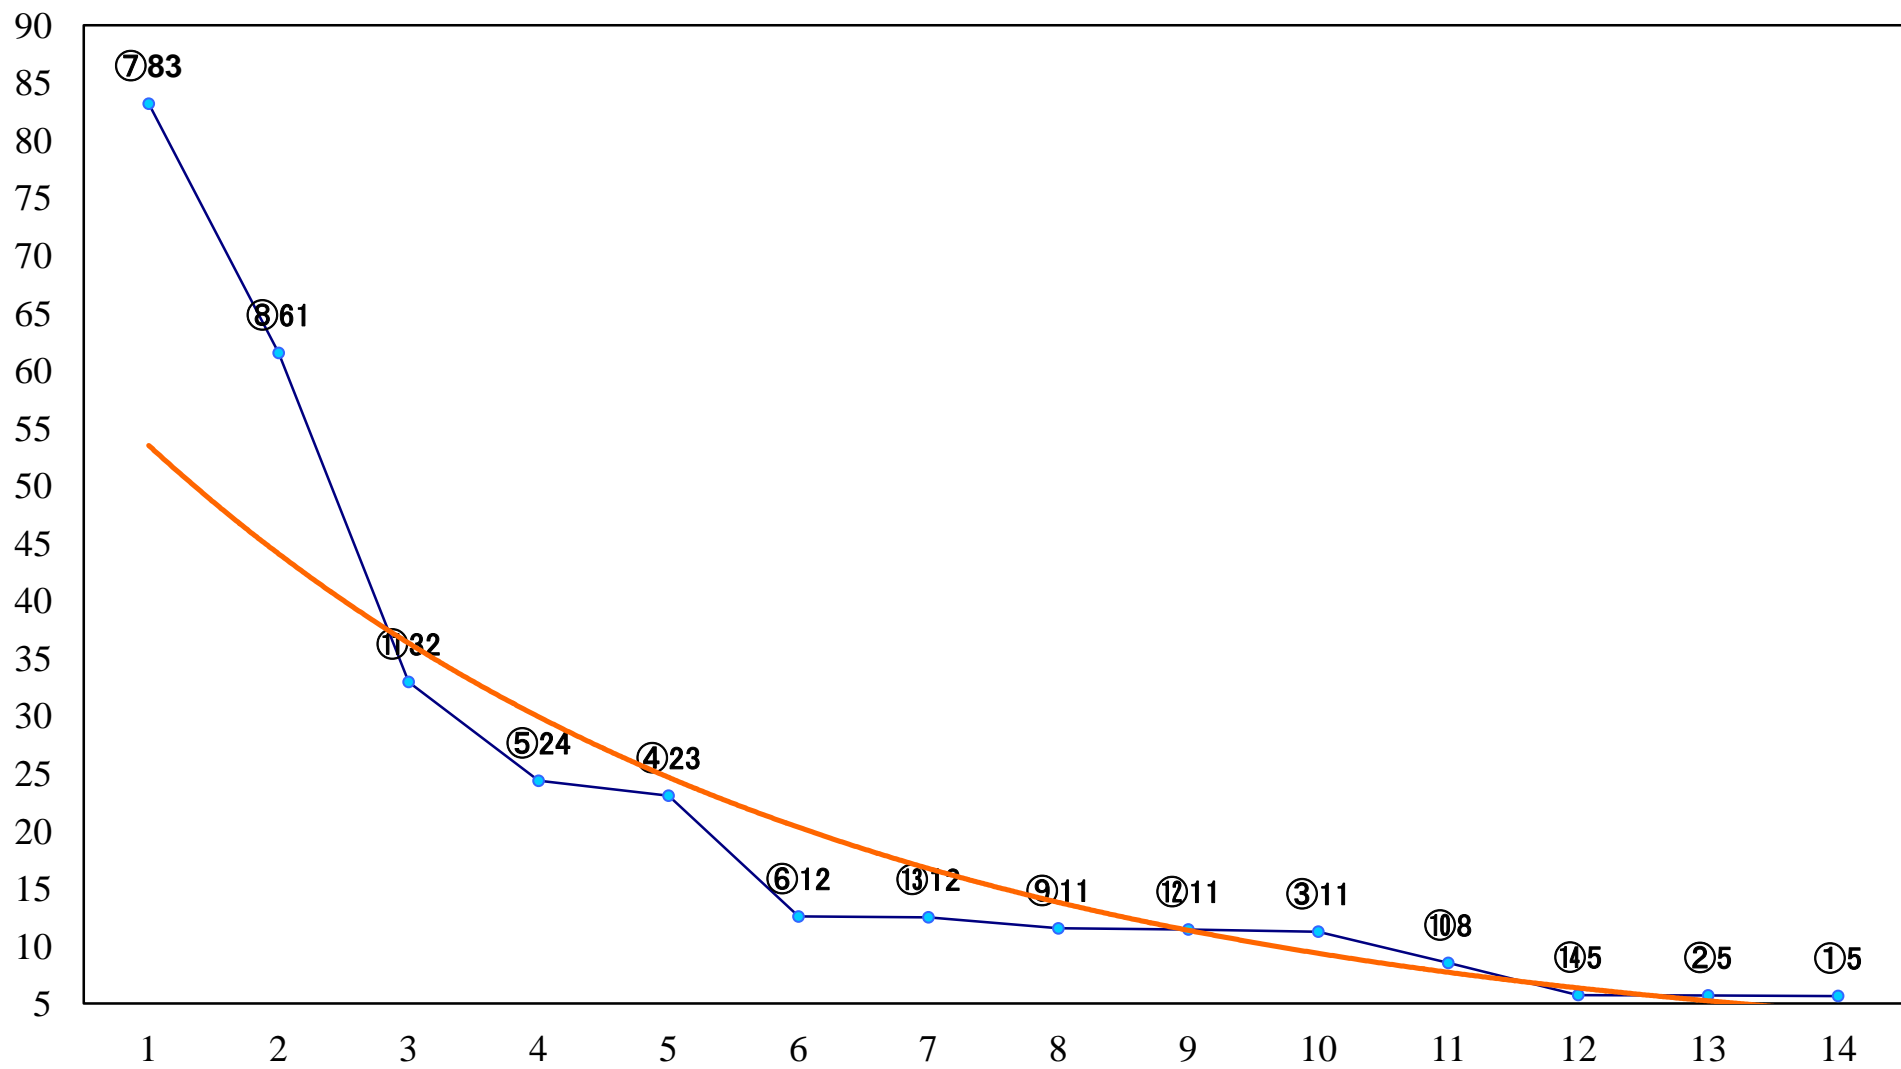

2021年12月31日(金) 大井競馬 1R 10:55  
3歳119.5万円以上 右1600mm

2021年12月31日(金) 大井競馬 2R 11:30  
3歳119.5万円以上 右1400mm

2021年12月31日(金) 大井競馬 3R 12:05  
3歳119.5万円以上 右1200mm

2021年12月31日(金) 大井競馬 4R 12:40  
2歳特選選抜牝馬 右1400mm

2021年12月31日(金) 大井競馬 5R 13:15  
C2二三四右1600mm