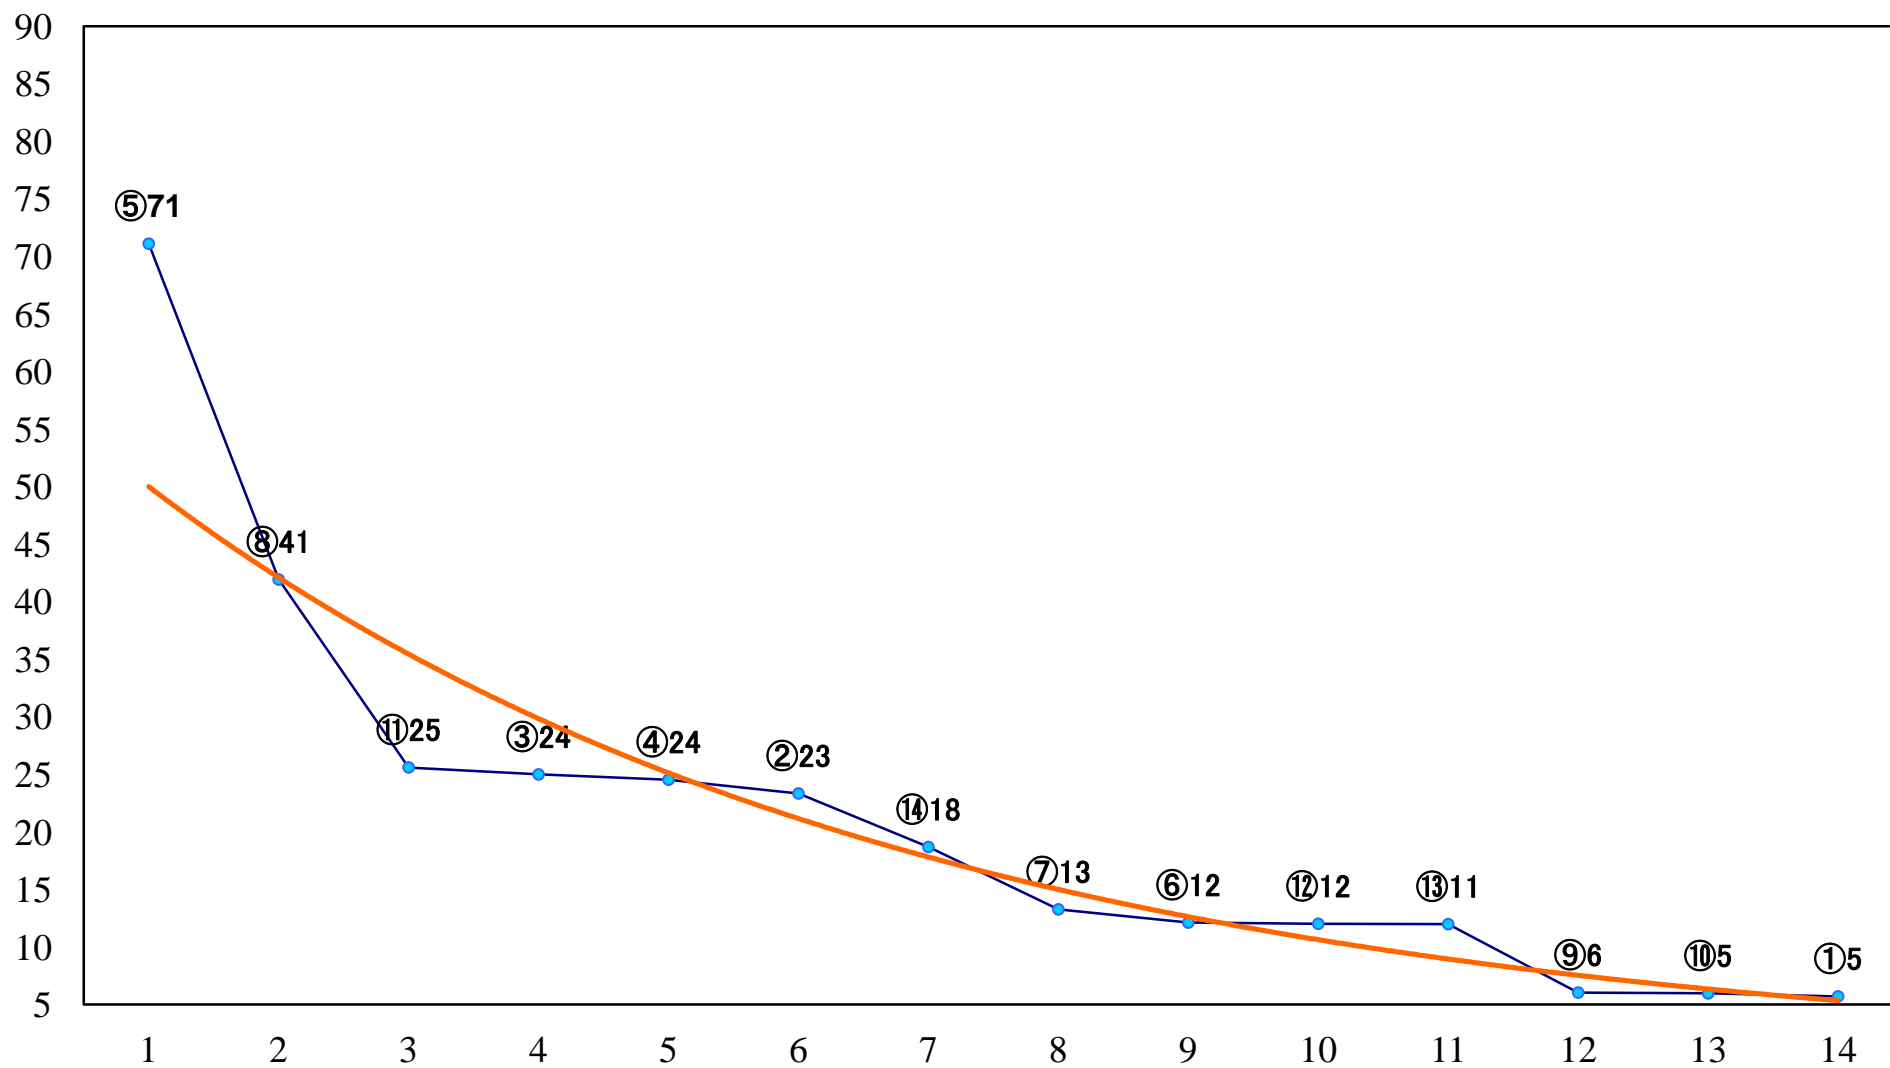

2021年12月31日(金) 大井競馬 1R 10:55  
3歳119.5万円以上 右1600mm

2021年12月31日(金) 大井競馬 2R 11:30  
3歳119.5万円以上 右1400mm

2021年12月31日(金) 大井競馬 3R 12:05  
3歳119.5万円以上 右1200mm

2021年12月31日(金) 大井競馬 4R 12:40  
2歳特選選抜牝馬 右1400mm

2021年12月31日(金) 大井競馬 5R 13:15  
C2二三四右1600mm

2021年12月31日(金) 大井競馬 6R 13:50  
C2二三四 右1400mm

2021年12月31日(金) 大井競馬 7R 14:25  
C2二三四 右1200mm

2021年12月31日(金) 大井競馬 8R 15:05  
C1二三 右1600mm

2021年12月31日(金) 大井競馬 9R 15:45  
アデュー2021賞C1ニ 三 右1200mm

2021年12月31日(金) 大井競馬 10R 16:30  
東京2歳優駿牝馬選定馬重賞 右1600mm