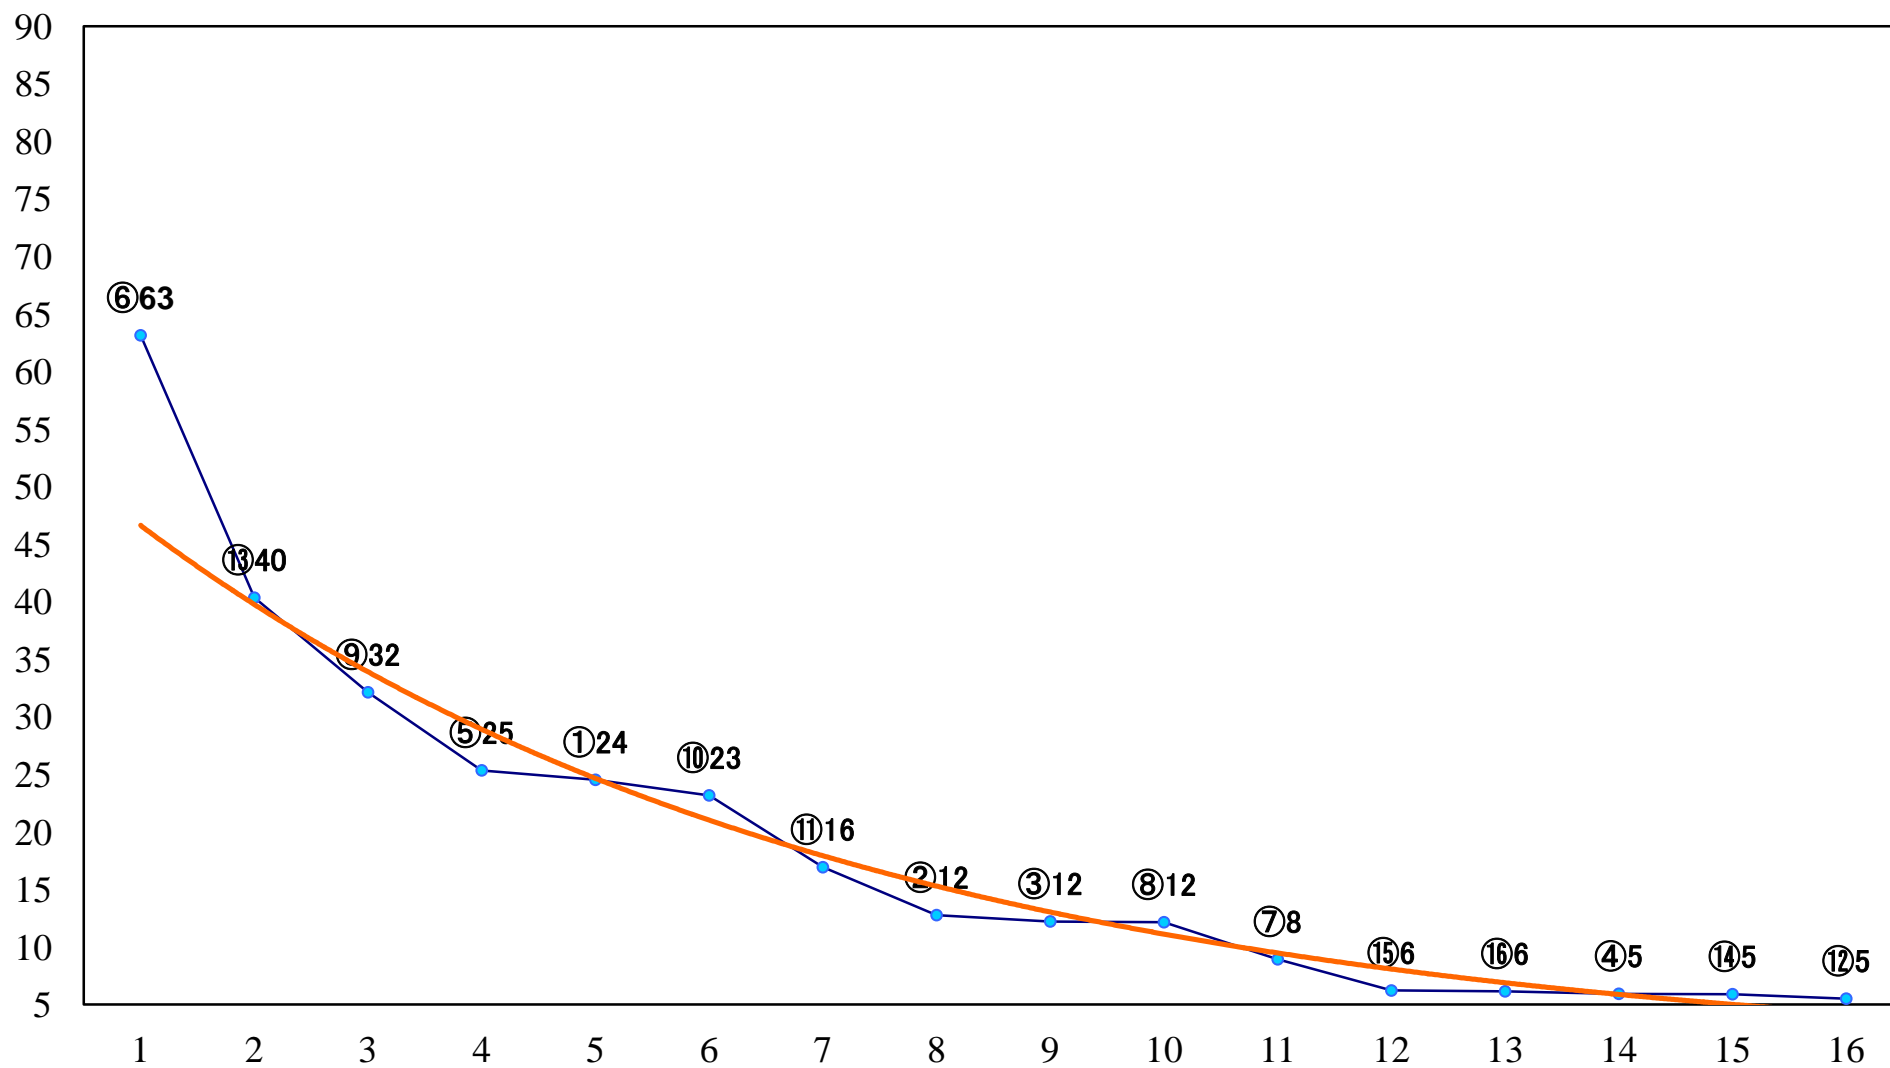

2021年12月31日(金) 大井競馬 11R 17:10  
カウントダウン2022賞A2ニB1ニ選抜 右1400mm

2021年12月31日(金) 大井競馬 12R 17:50  
おおとり賞B2三B3一選抜特別 右1800mm