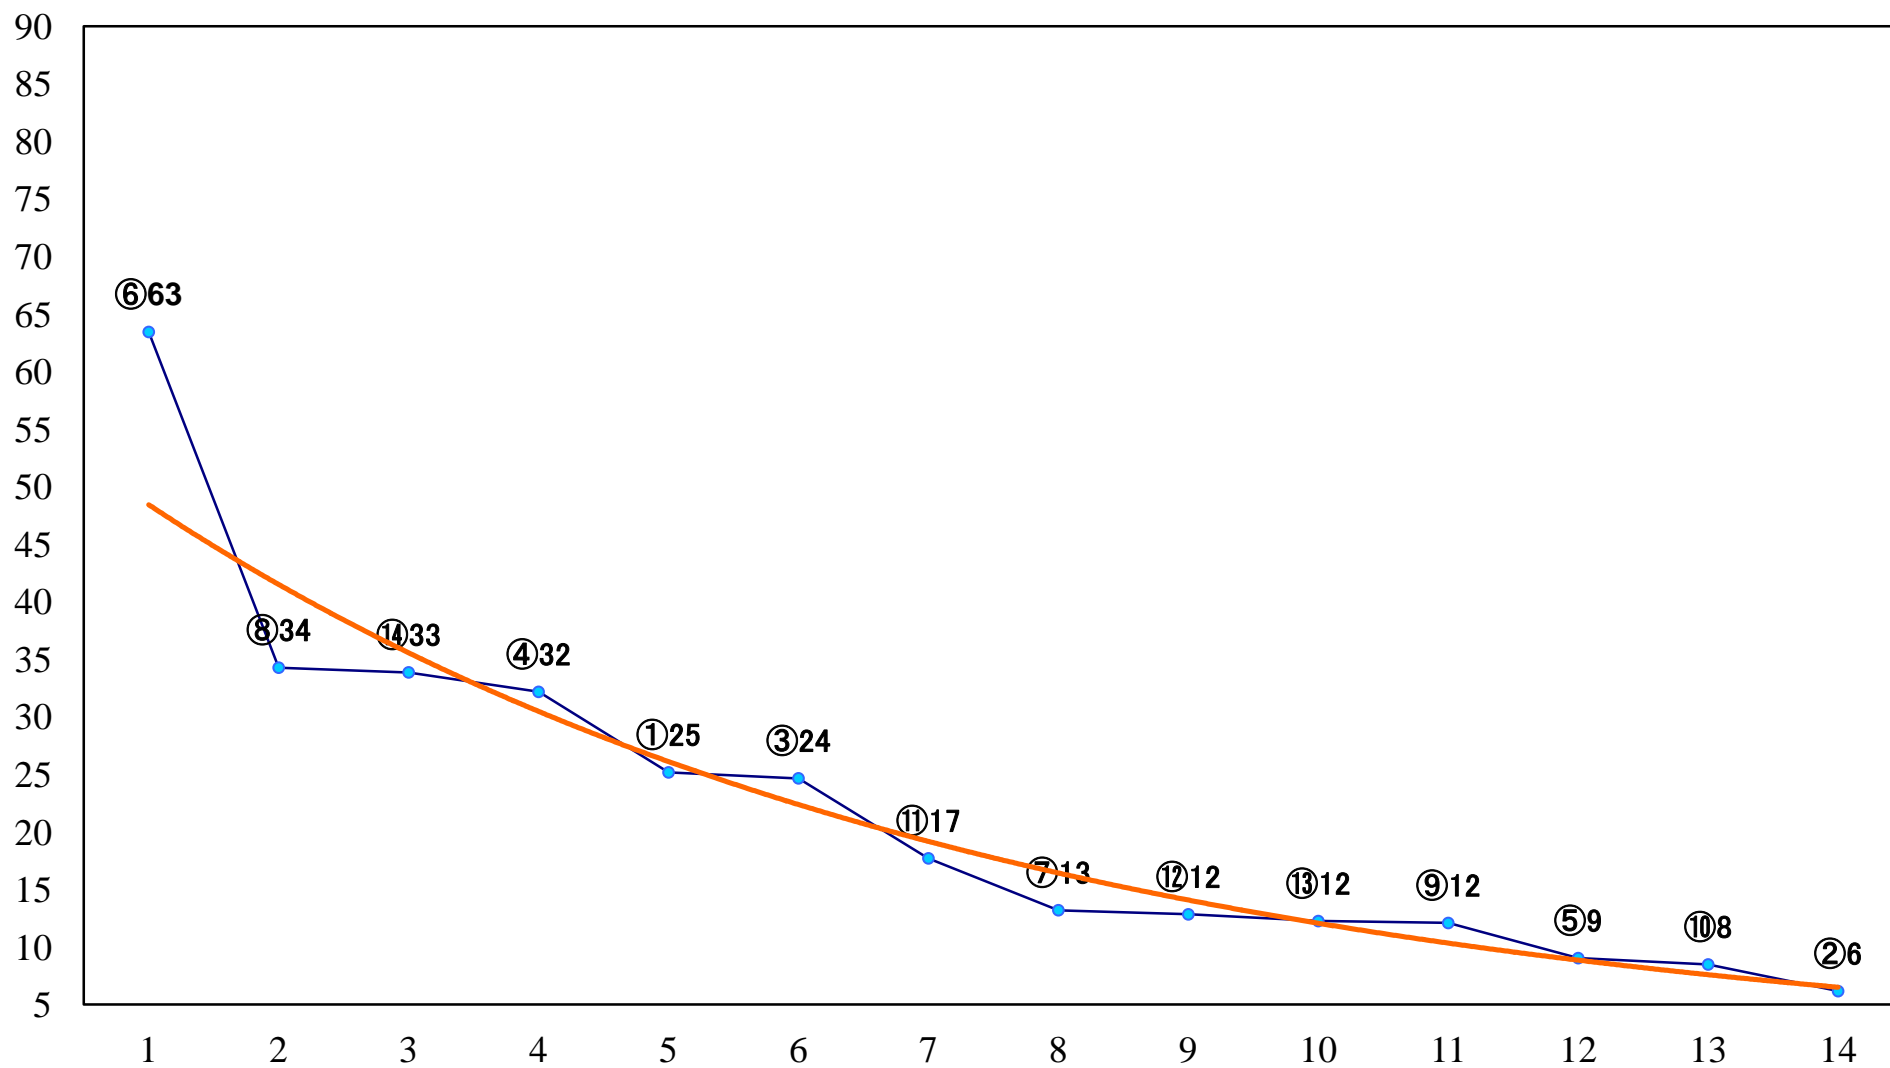

2021年12月31日(金) 大井競馬 6R 13:50  
C2二三四 右1400mm

2021年12月31日(金) 大井競馬 7R 14:25  
C2二三四 右1200mm

2021年12月31日(金) 大井競馬 8R 15:05  
C1二三 右1600mm

2021年12月31日(金) 大井競馬 9R 15:45  
アデュー2021賞C1ニ 三 右1200mm

2021年12月31日(金) 大井競馬 10R 16:30  
東京2歳優駿牝馬選定馬重賞 右1600mm