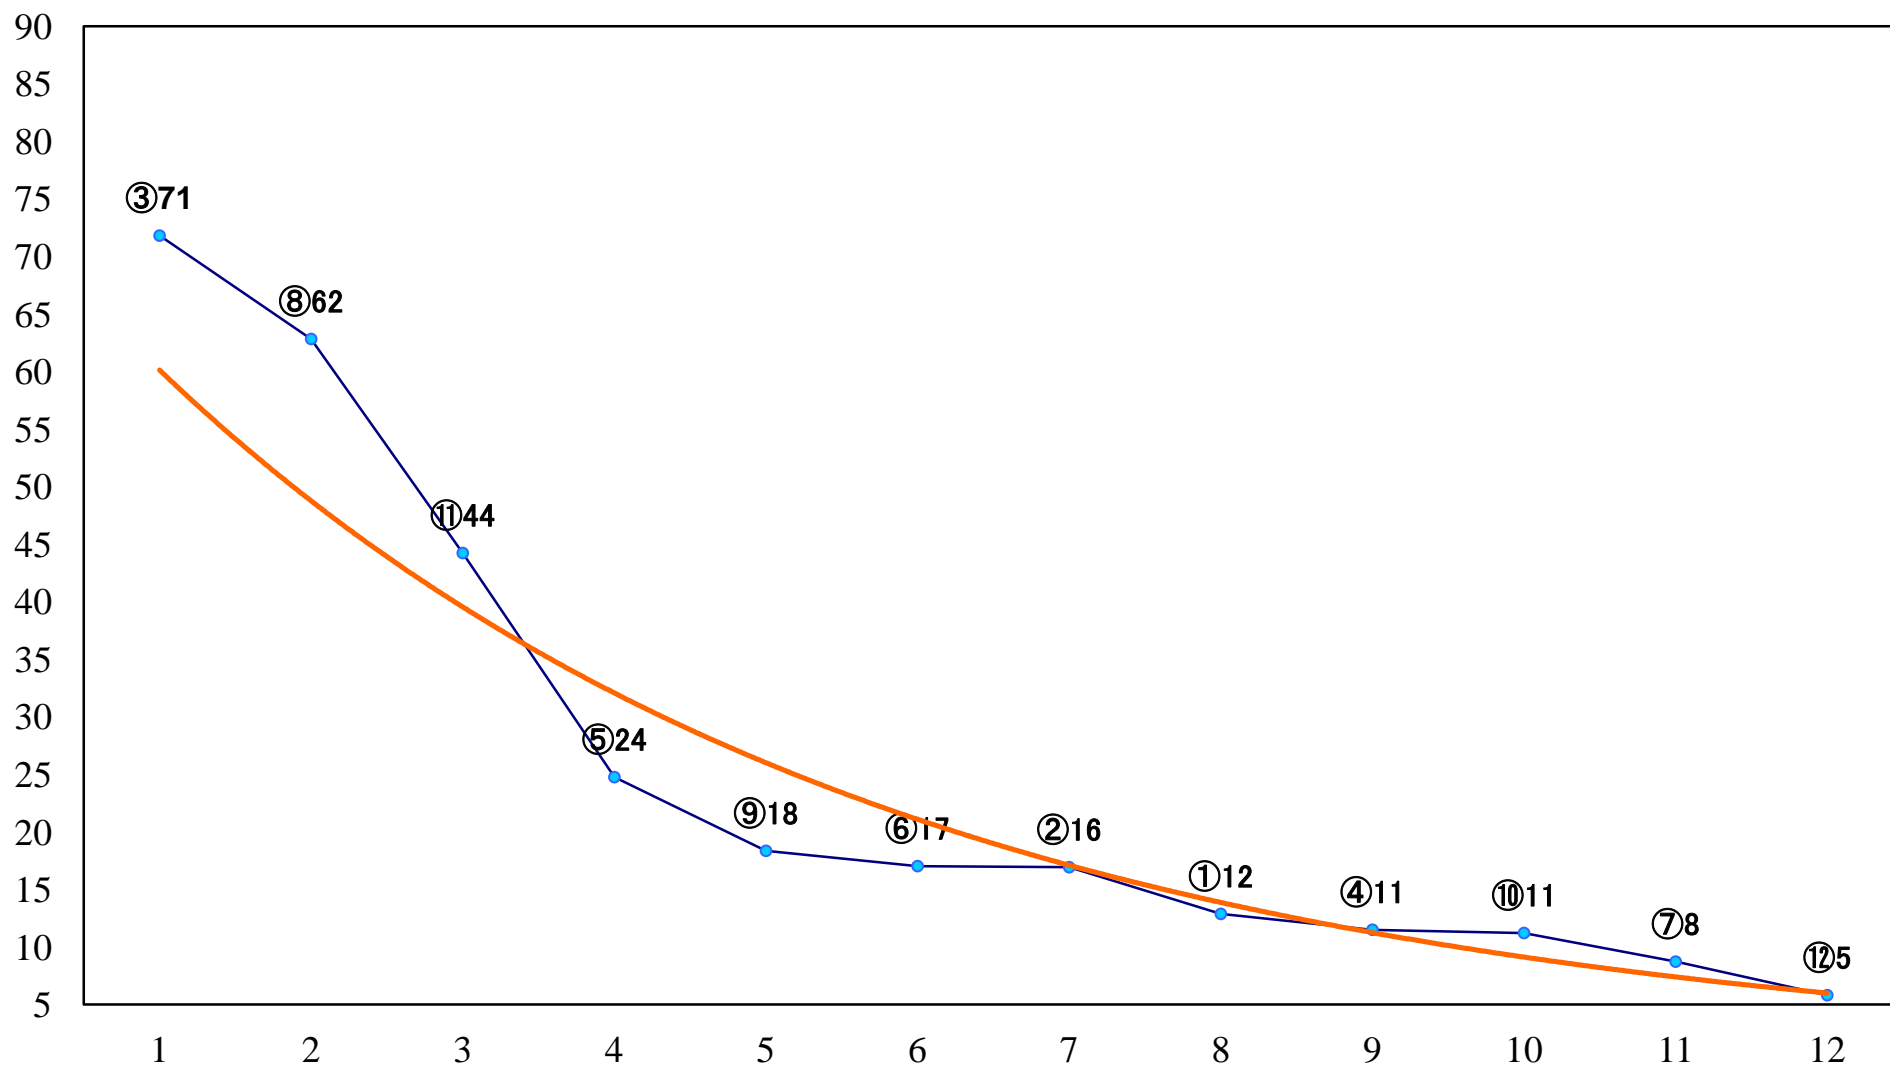

2021年12月31日(金) 大井競馬 1R 10:55  
3歳119.5万円以上 右1600mm

2021年12月31日(金) 大井競馬 2R 11:30  
3歳119.5万円以上 右1400mm

2021年12月31日(金) 大井競馬 3R 12:05  
3歳119.5万円以上 右1200mm

2021年12月31日(金) 大井競馬 4R 12:40  
2歳特選選抜牝馬 右1400mm

2021年12月31日(金) 大井競馬 5R 13:15  
C2二三四右1600mm