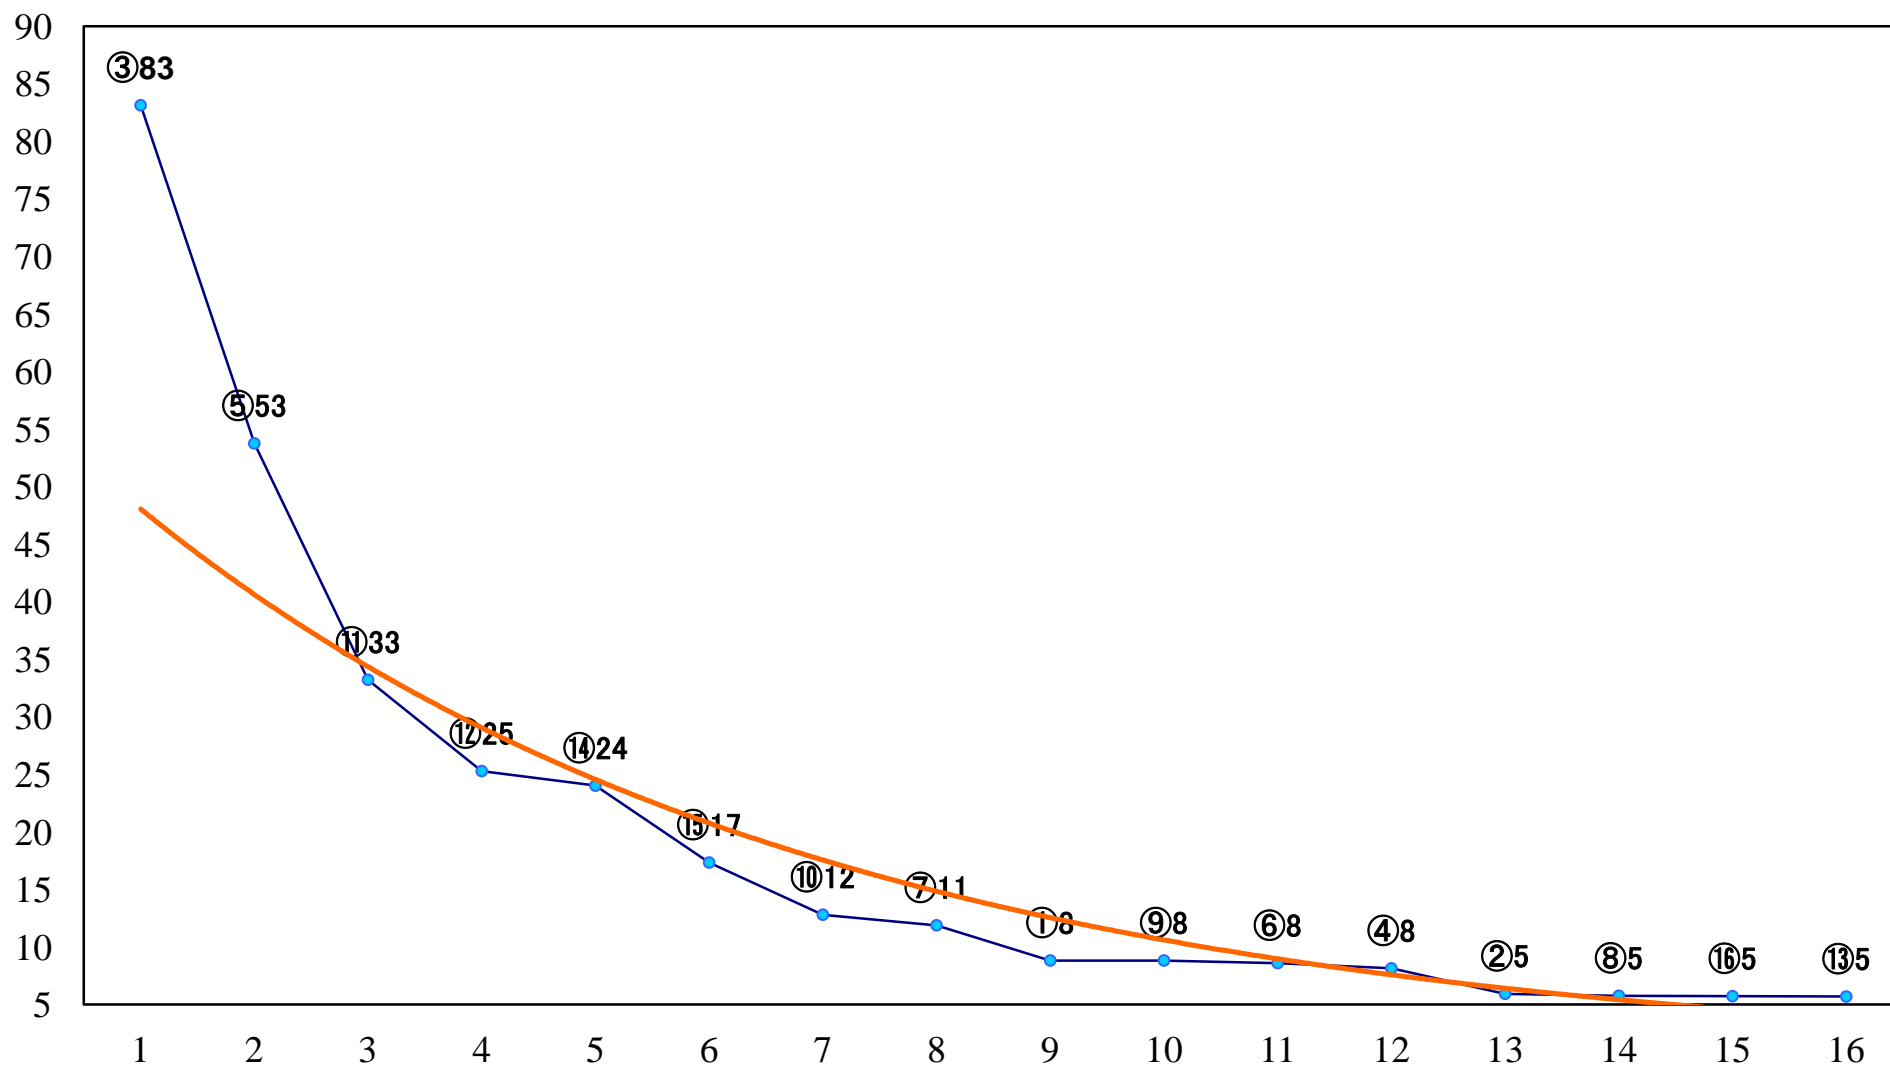

2021年12月31日(金) 大井競馬 7R 14:25
C2二三四 右1200mm