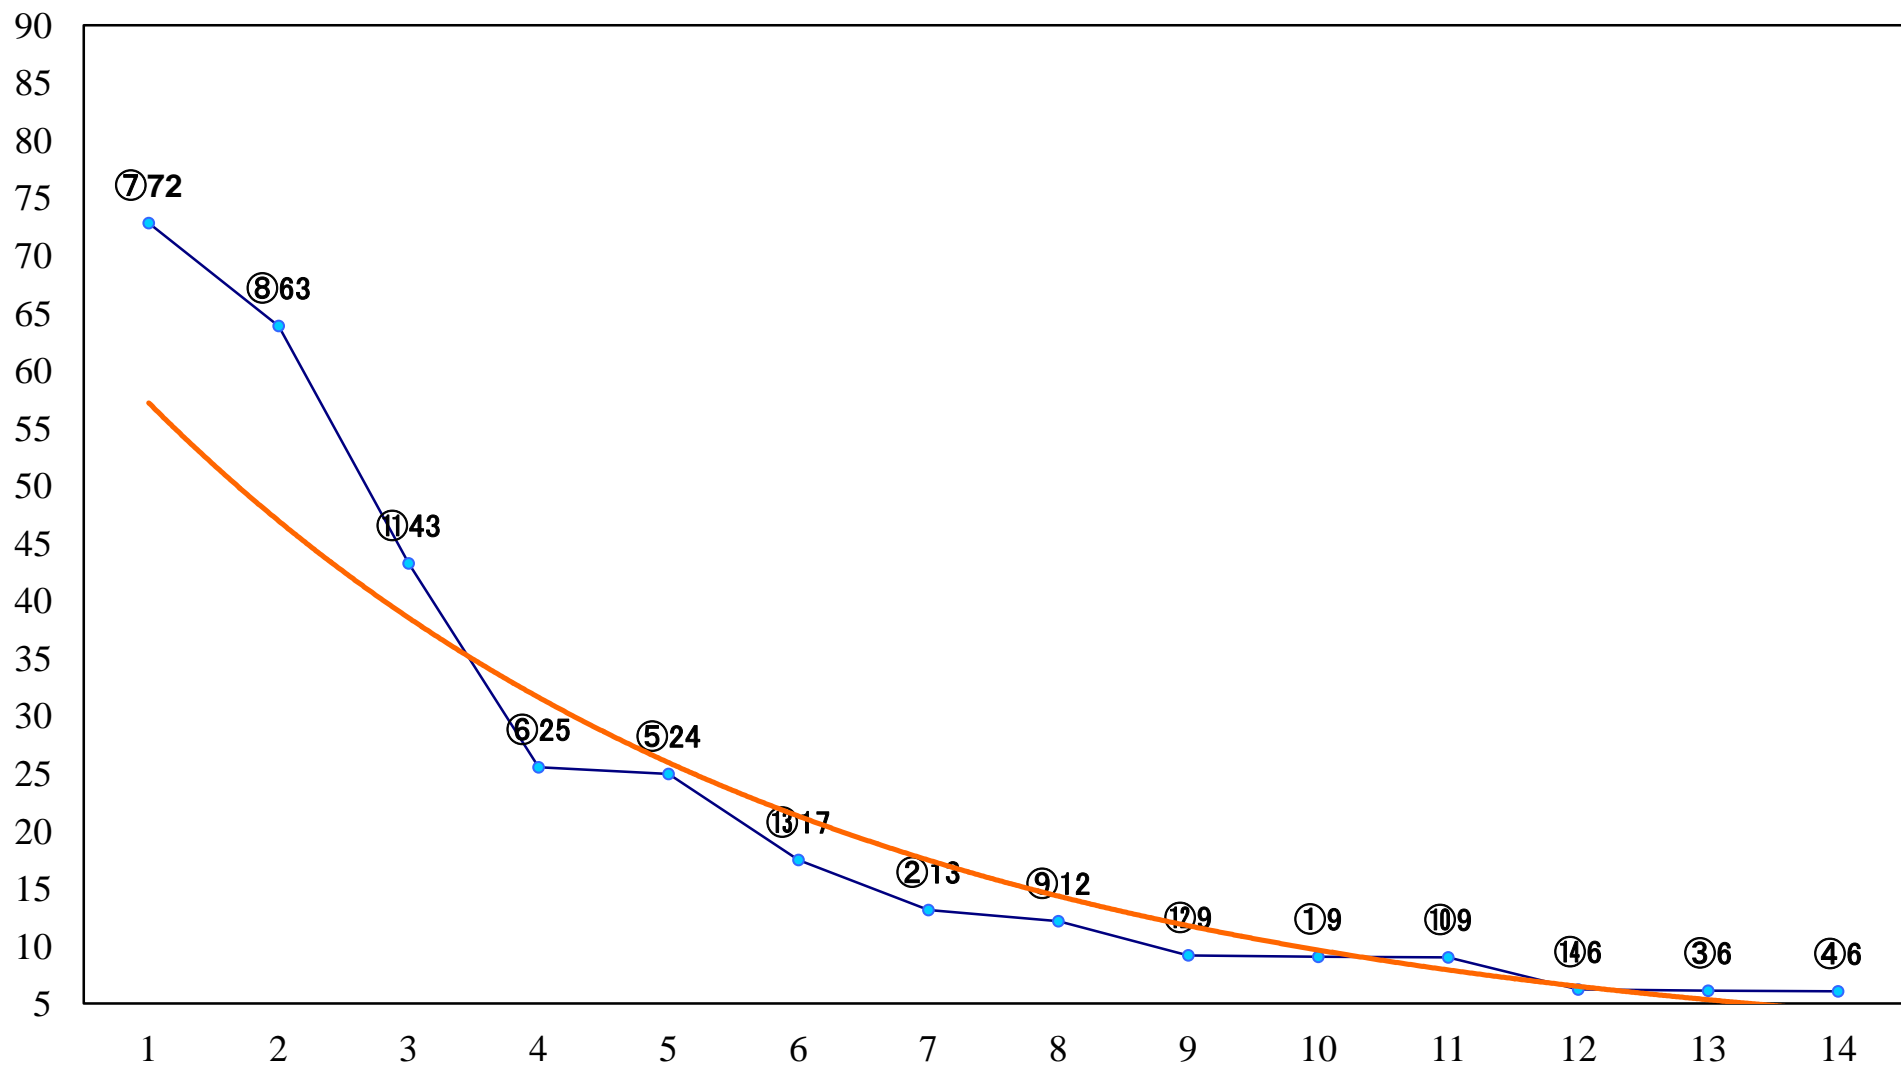

2021年12月31日(金) 大井競馬 8R 15:05
C1二三 右1600mm