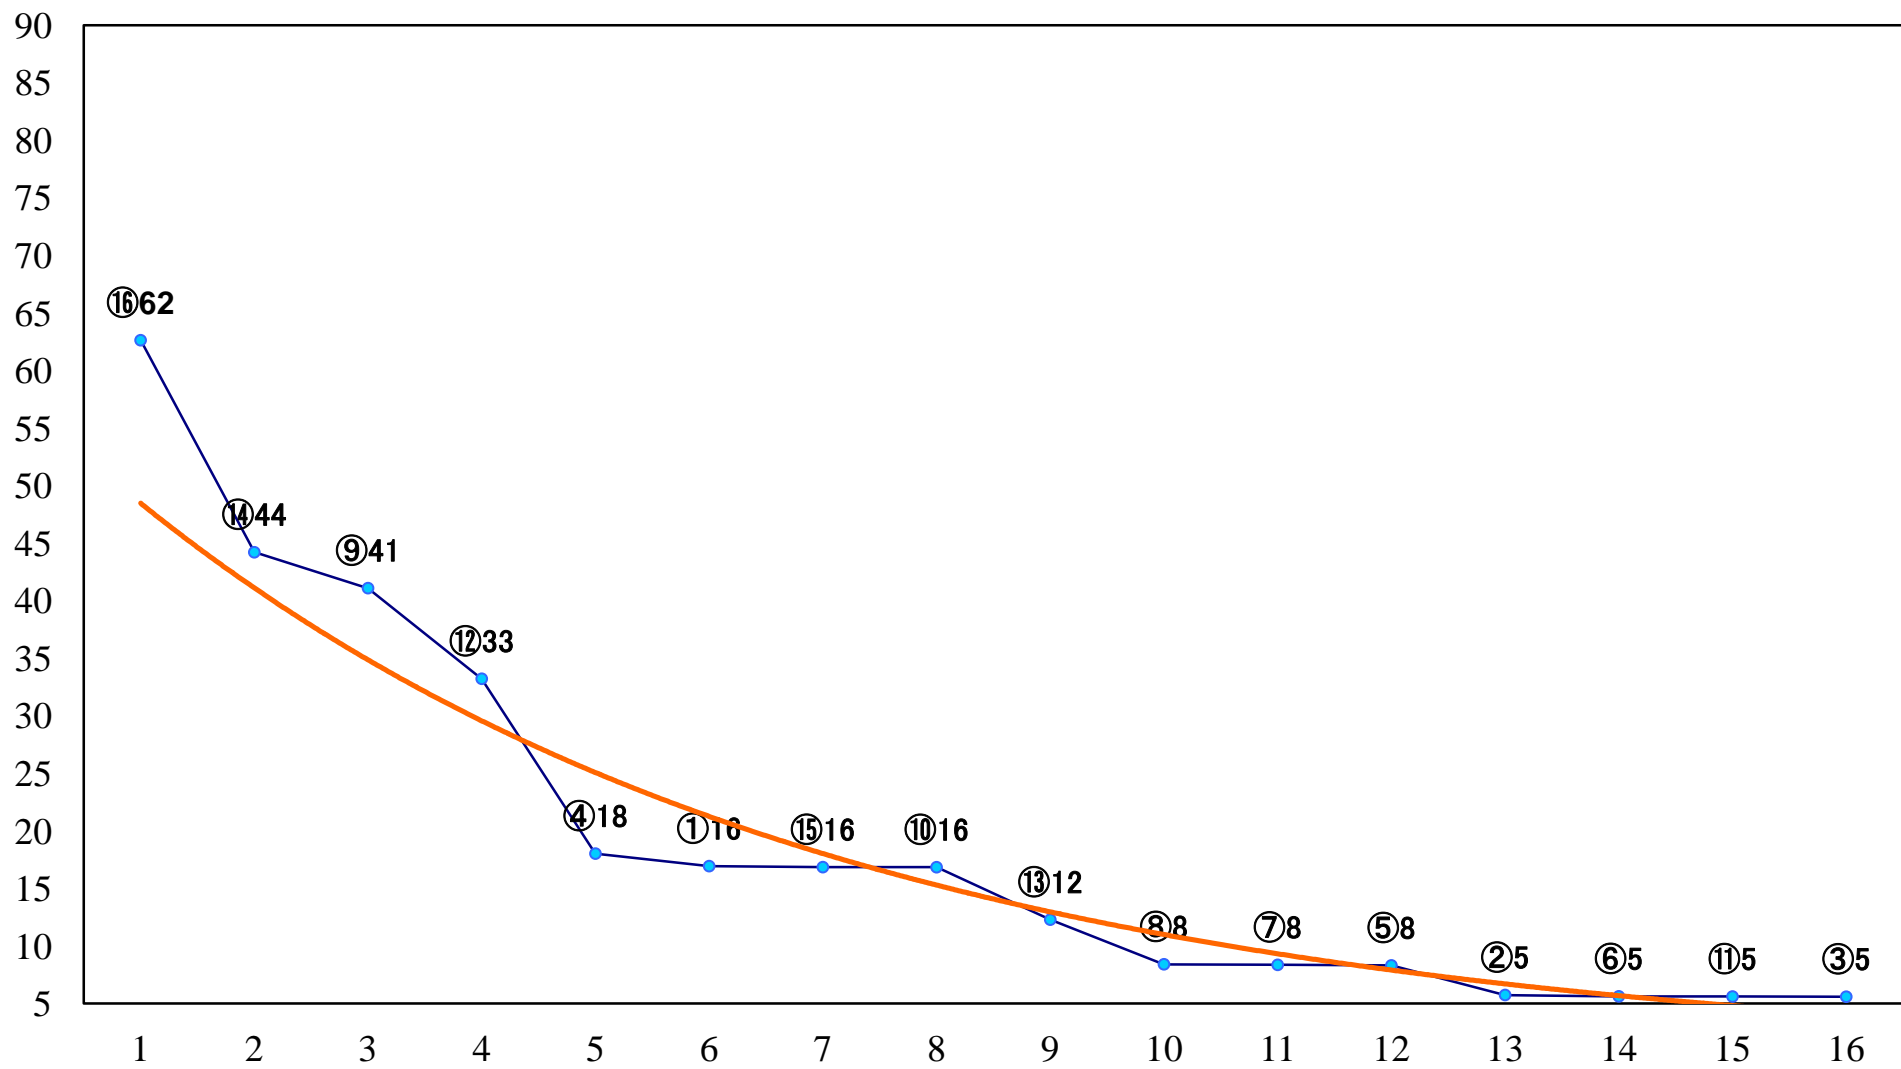

2021年12月31日(金) 大井競馬 1R 10:55  
3歳119.5万円以上 右1600mm

2021年12月31日(金) 大井競馬 2R 11:30  
3歳119.5万円以上 右1400mm

2021年12月31日(金) 大井競馬 3R 12:05  
3歳119.5万円以上 右1200mm

2021年12月31日(金) 大井競馬 4R 12:40  
2歳特選選抜牝馬 右1400mm

2021年12月31日(金) 大井競馬 5R 13:15  
C2二三四右1600mm

2021年12月31日(金) 大井競馬 6R 13:50  
C2二三四 右1400mm

2021年12月31日(金) 大井競馬 7R 14:25  
C2二三四 右1200mm

2021年12月31日(金) 大井競馬 8R 15:05  
C1二三 右1600mm

2021年12月31日(金) 大井競馬 9R 15:45  
アデュー2021賞C1ニ 三 右1200mm

2021年12月31日(金) 大井競馬 10R 16:30  
東京2歳優駿牝馬選定馬重賞 右1600mm