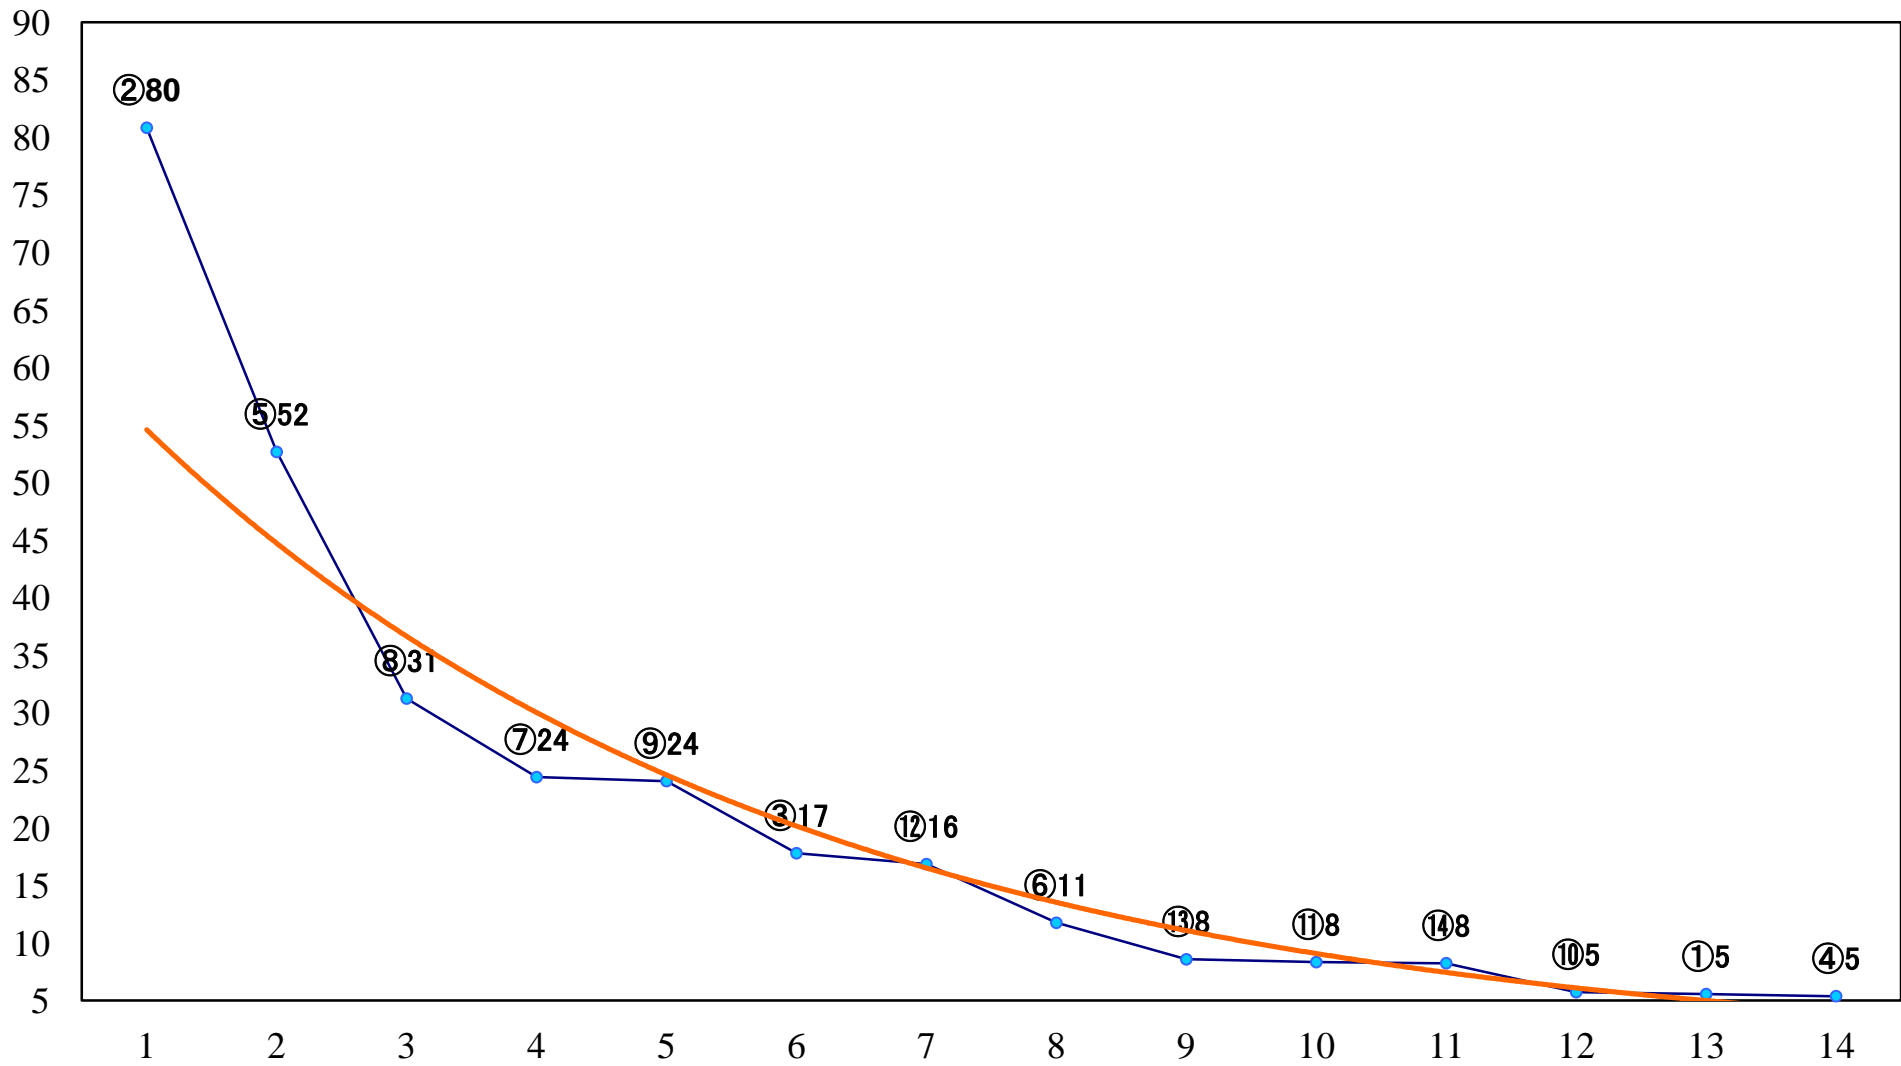

2021年12月31日(金) 大井競馬 1R 10:55  
3歳119.5万円以上 右1600mm

2021年12月31日(金) 大井競馬 2R 11:30  
3歳119.5万円以上 右1400mm

2021年12月31日(金) 大井競馬 3R 12:05  
3歳119.5万円以上 右1200mm

2021年12月31日(金) 大井競馬 4R 12:40  
2歳特選選抜牝馬 右1400mm

2021年12月31日(金) 大井競馬 5R 13:15  
C2二三四右1600mm