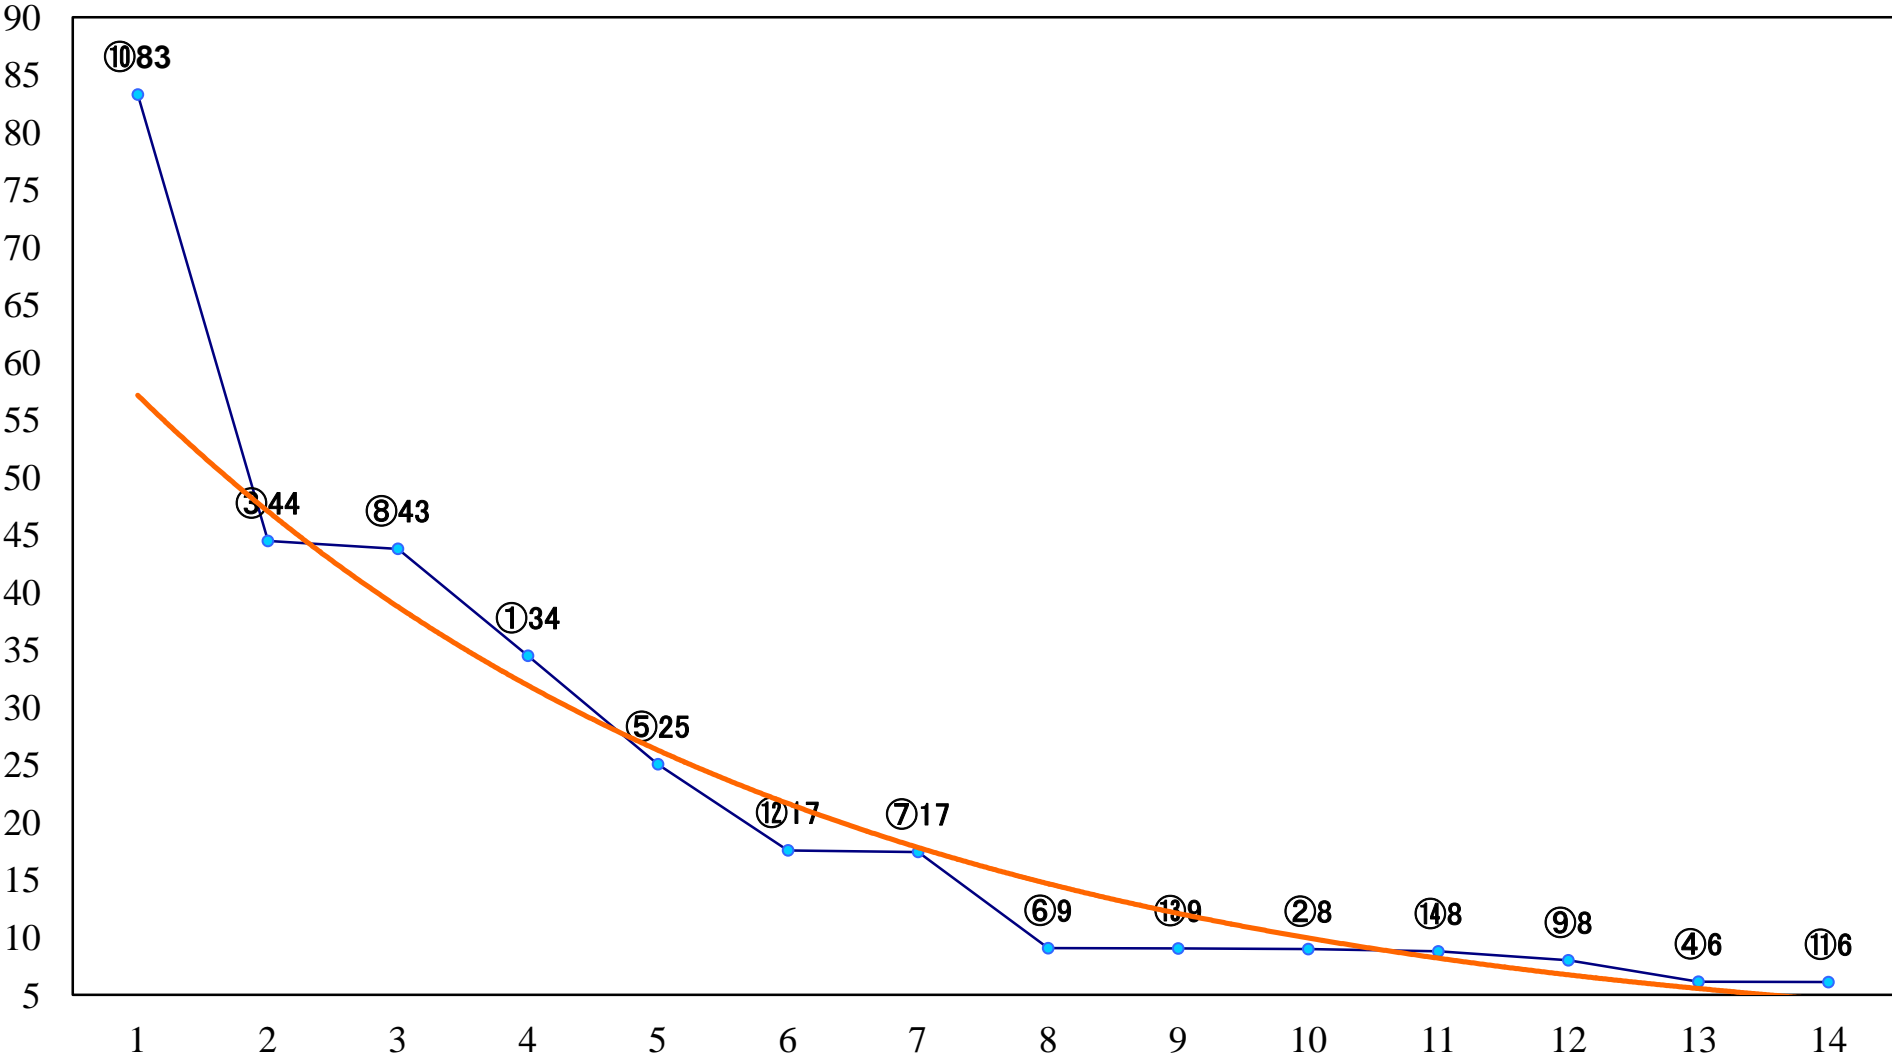

2022年01月11日(火) 船橋競馬 10R 19:35
酒々井スプリントB3選抜馬イ 左1200mm

2022年01月11日(火) 船橋競馬 11R 20:10
白富士特別B2三B3一 左1600mm

2022年01月11日(火) 船橋競馬 12R 20:50
Brilliant・Bell22B1B2 左2200mm