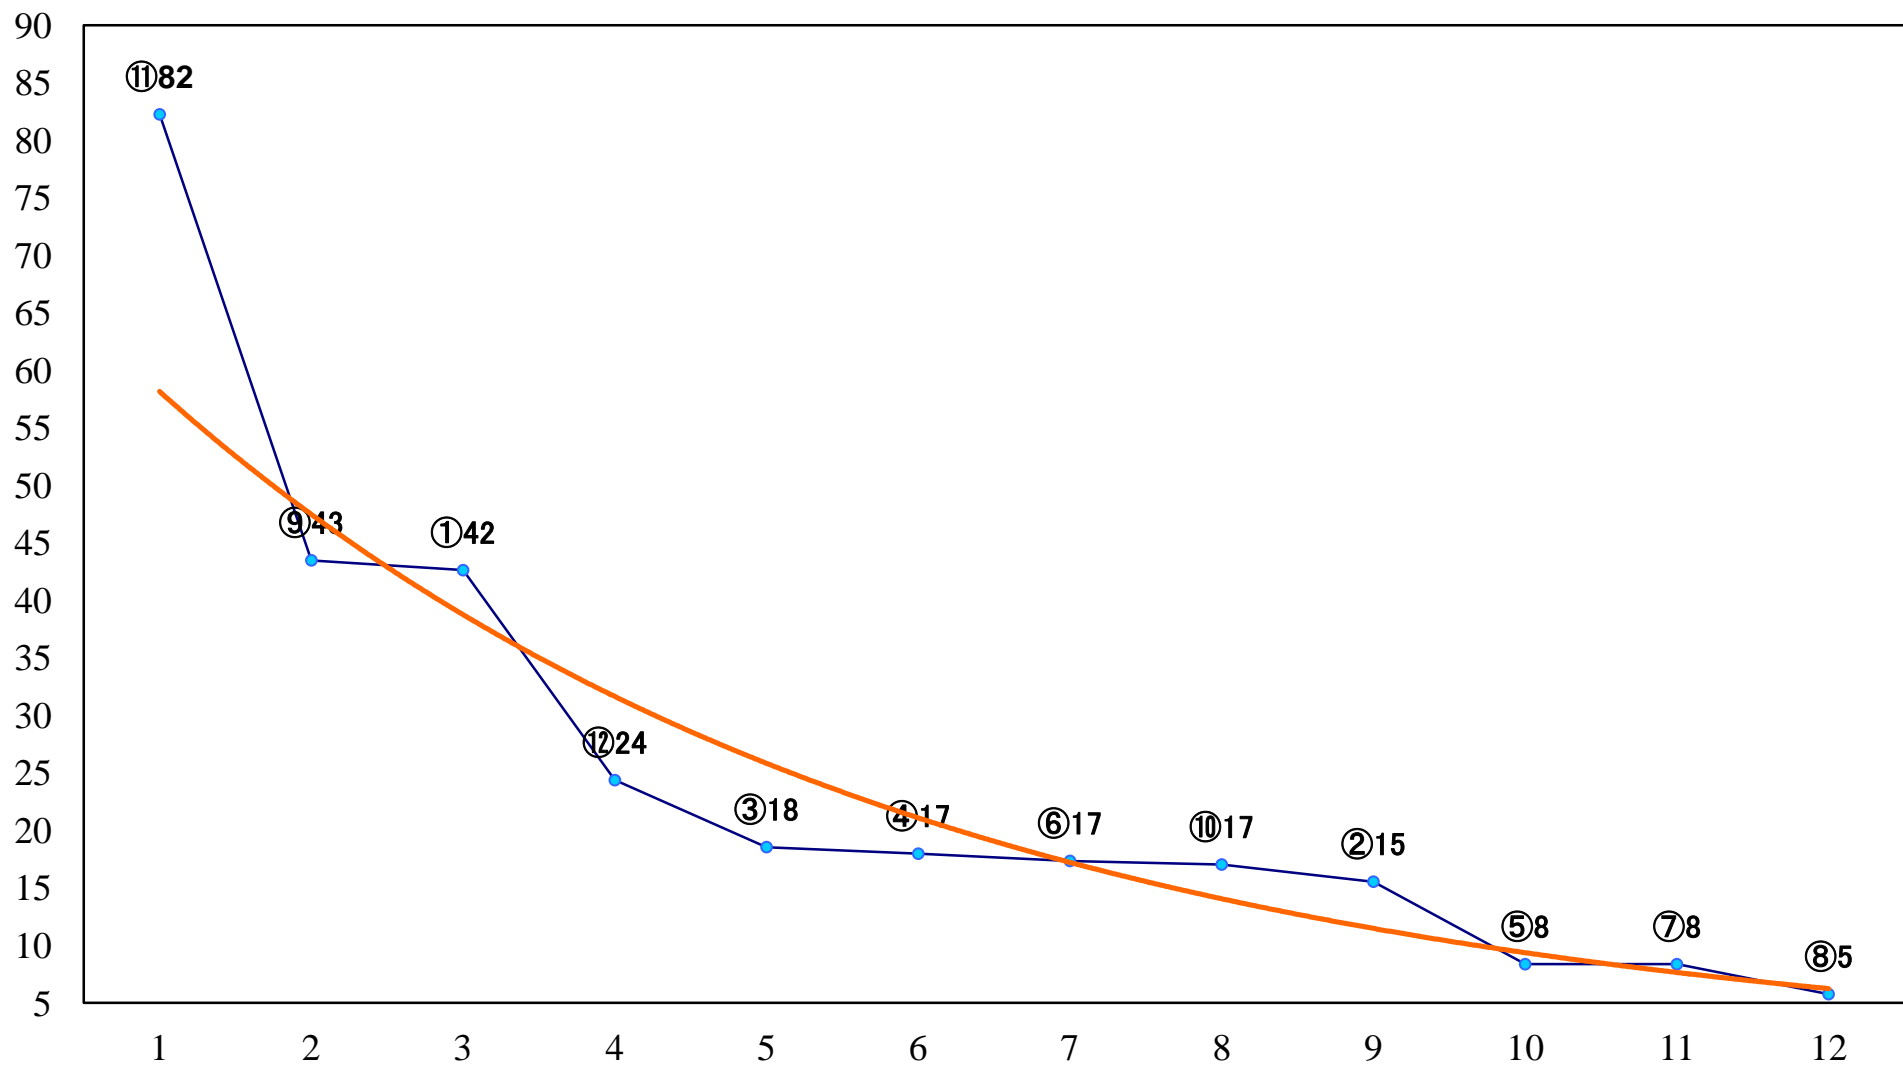

2022年01月11日(火) 船橋競馬 6R 17:15
C2五六 左1500mm