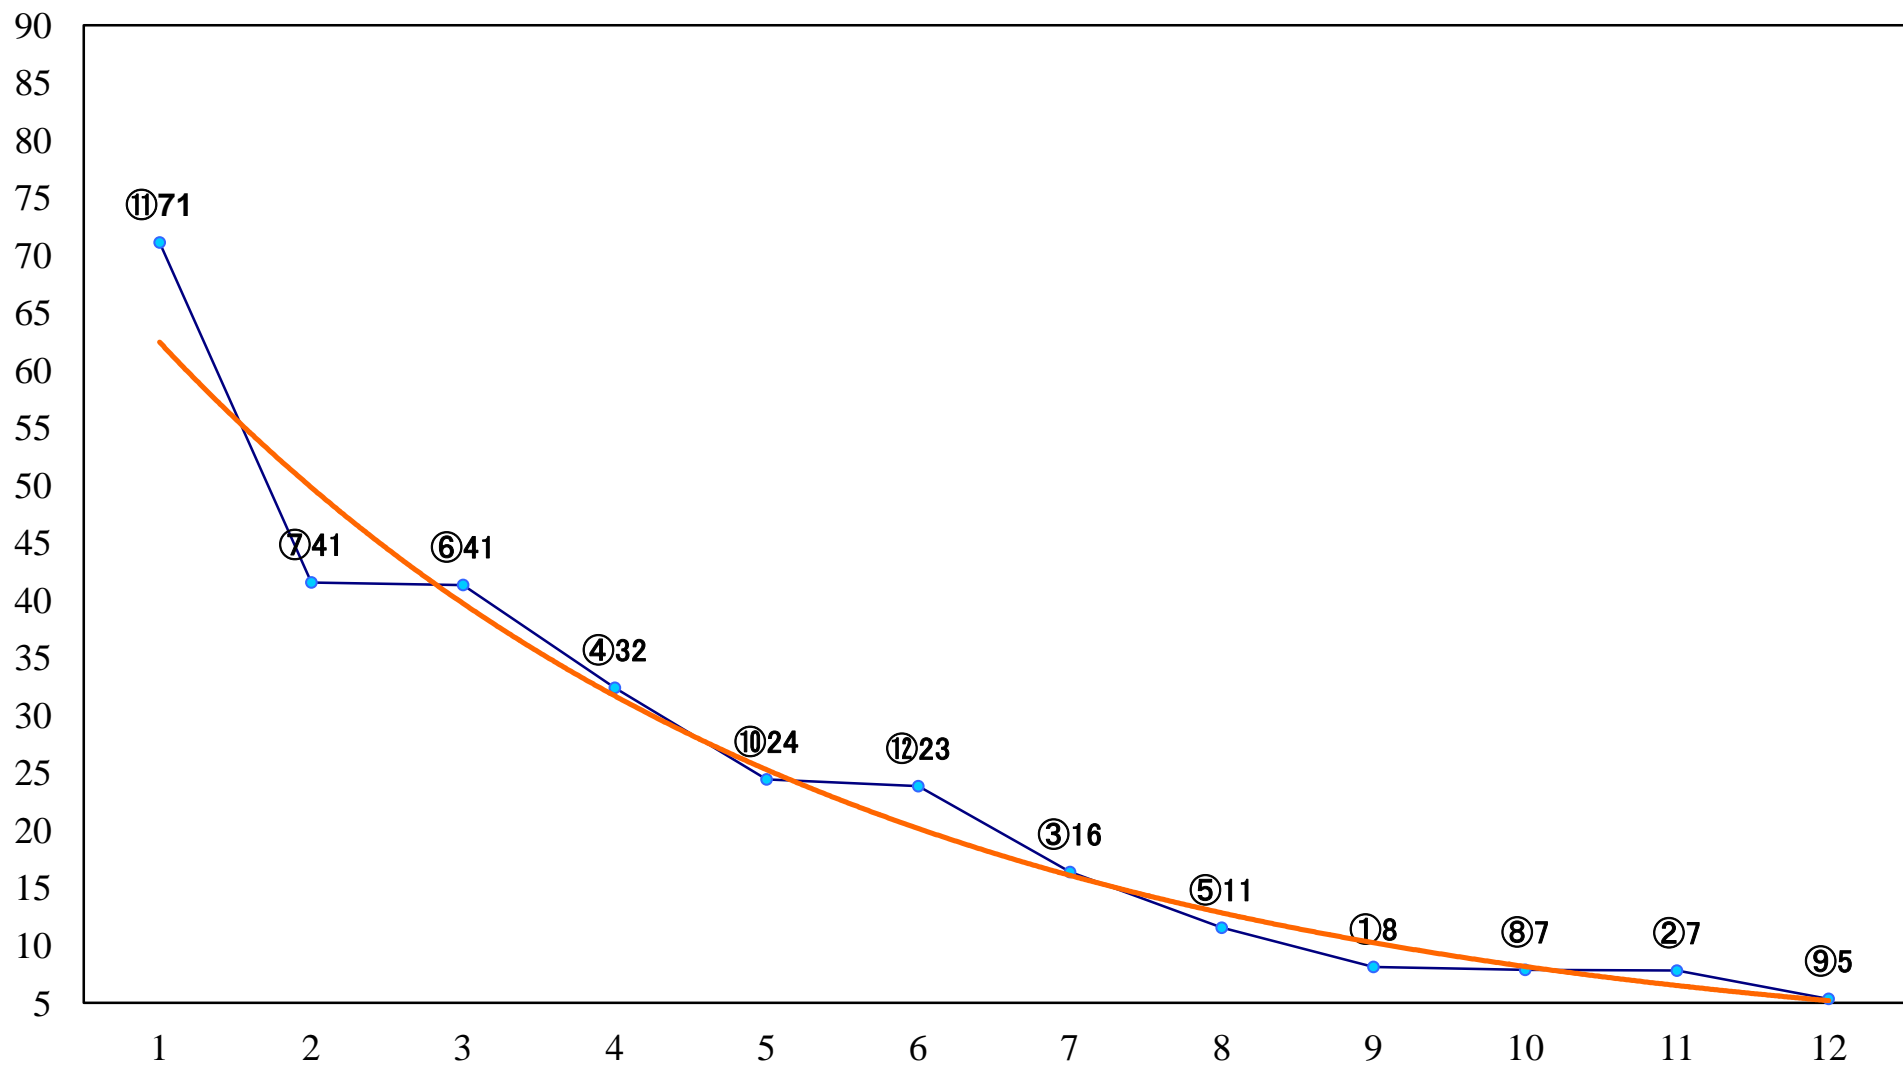

2022年01月11日(火) 船橋競馬 1R 14:40
3歳七 左1200mm

2022年01月11日(火) 船橋競馬 2R 15:10
C3十 左1200mm

2022年01月11日(火) 船橋競馬 3R 15:40
3歳二 左1500mm

2022年01月11日(火) 船橋競馬 4R 16:15
C3五六 左1200mm

2022年01月11日(火) 船橋競馬 5R 16:45
C3五六 左1500mm