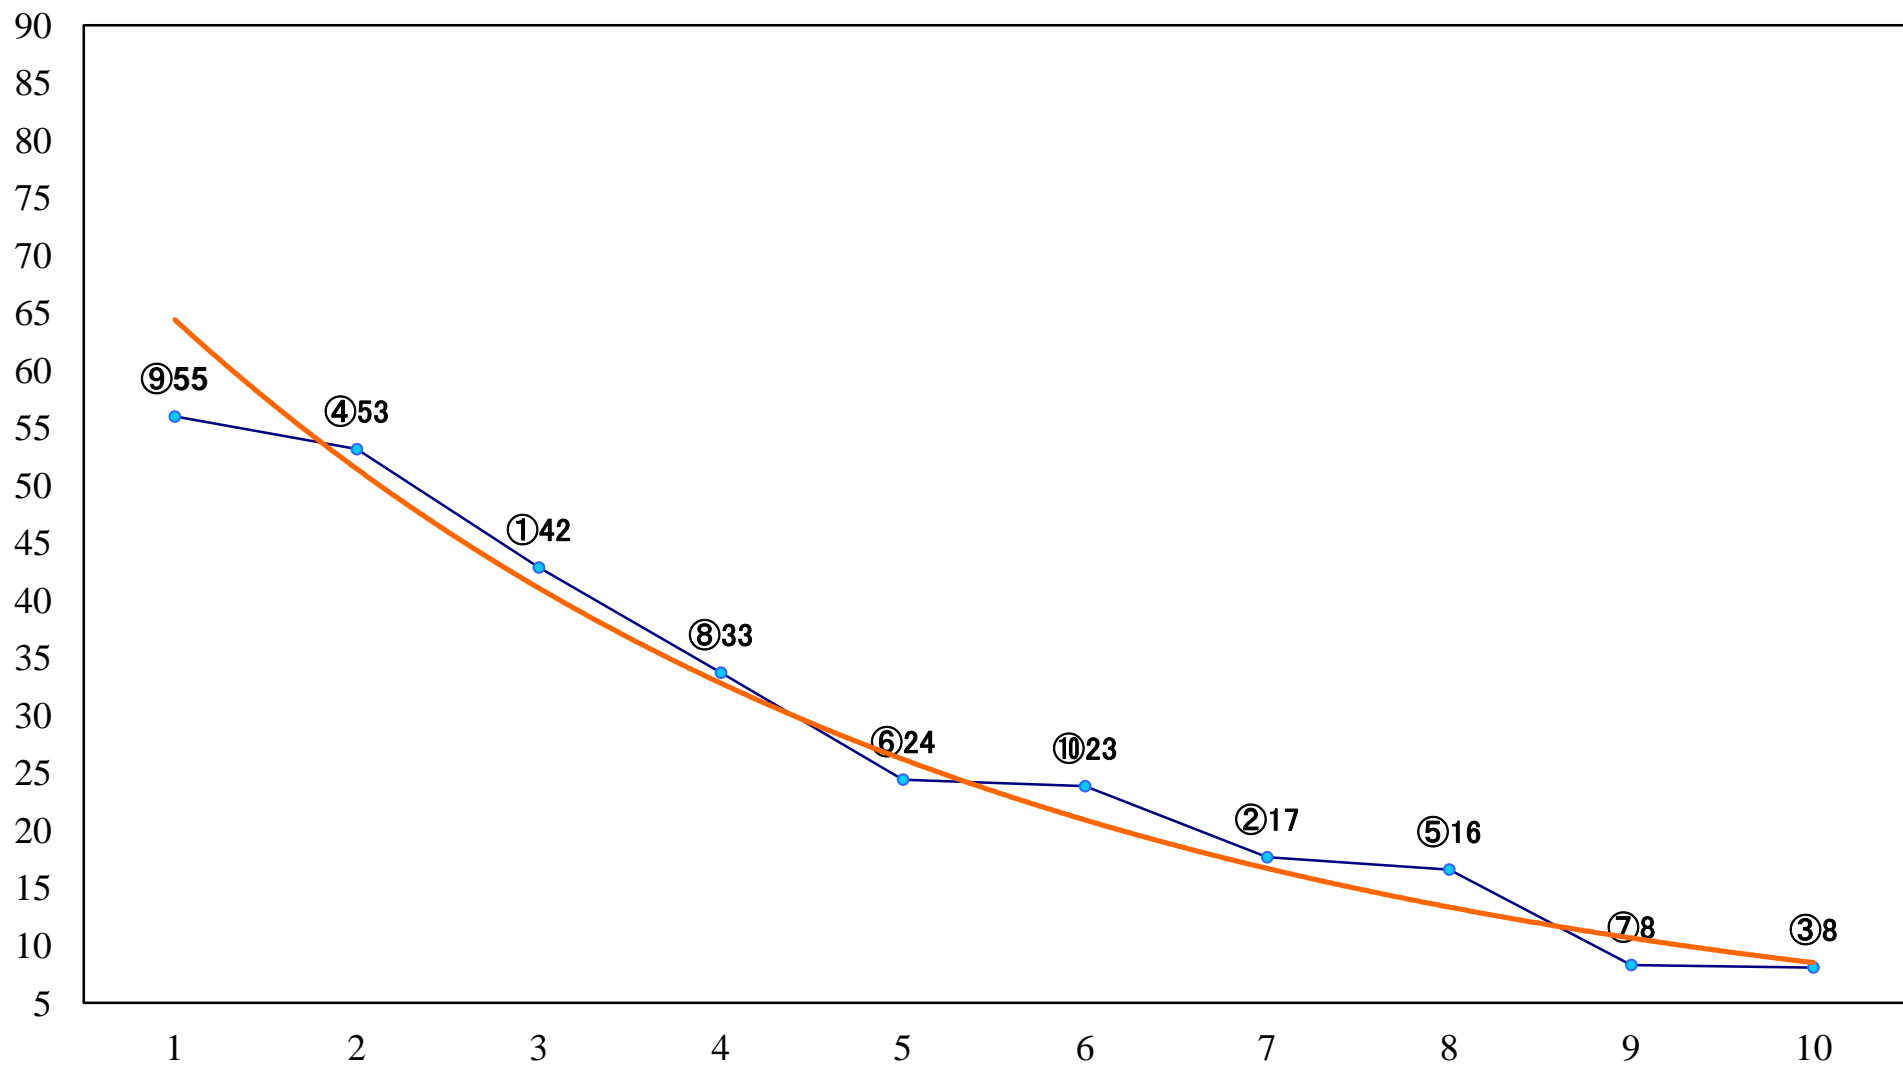

2022年01月11日(火) 船橋競馬 1R 14:40
3歳七 左1200mm

2022年01月11日(火) 船橋競馬 2R 15:10
C3十 左1200mm

2022年01月11日(火) 船橋競馬 3R 15:40
3歳二 左1500mm

2022年01月11日(火) 船橋競馬 4R 16:15
C3五六 左1200mm

2022年01月11日(火) 船橋競馬 5R 16:45
C3五六 左1500mm