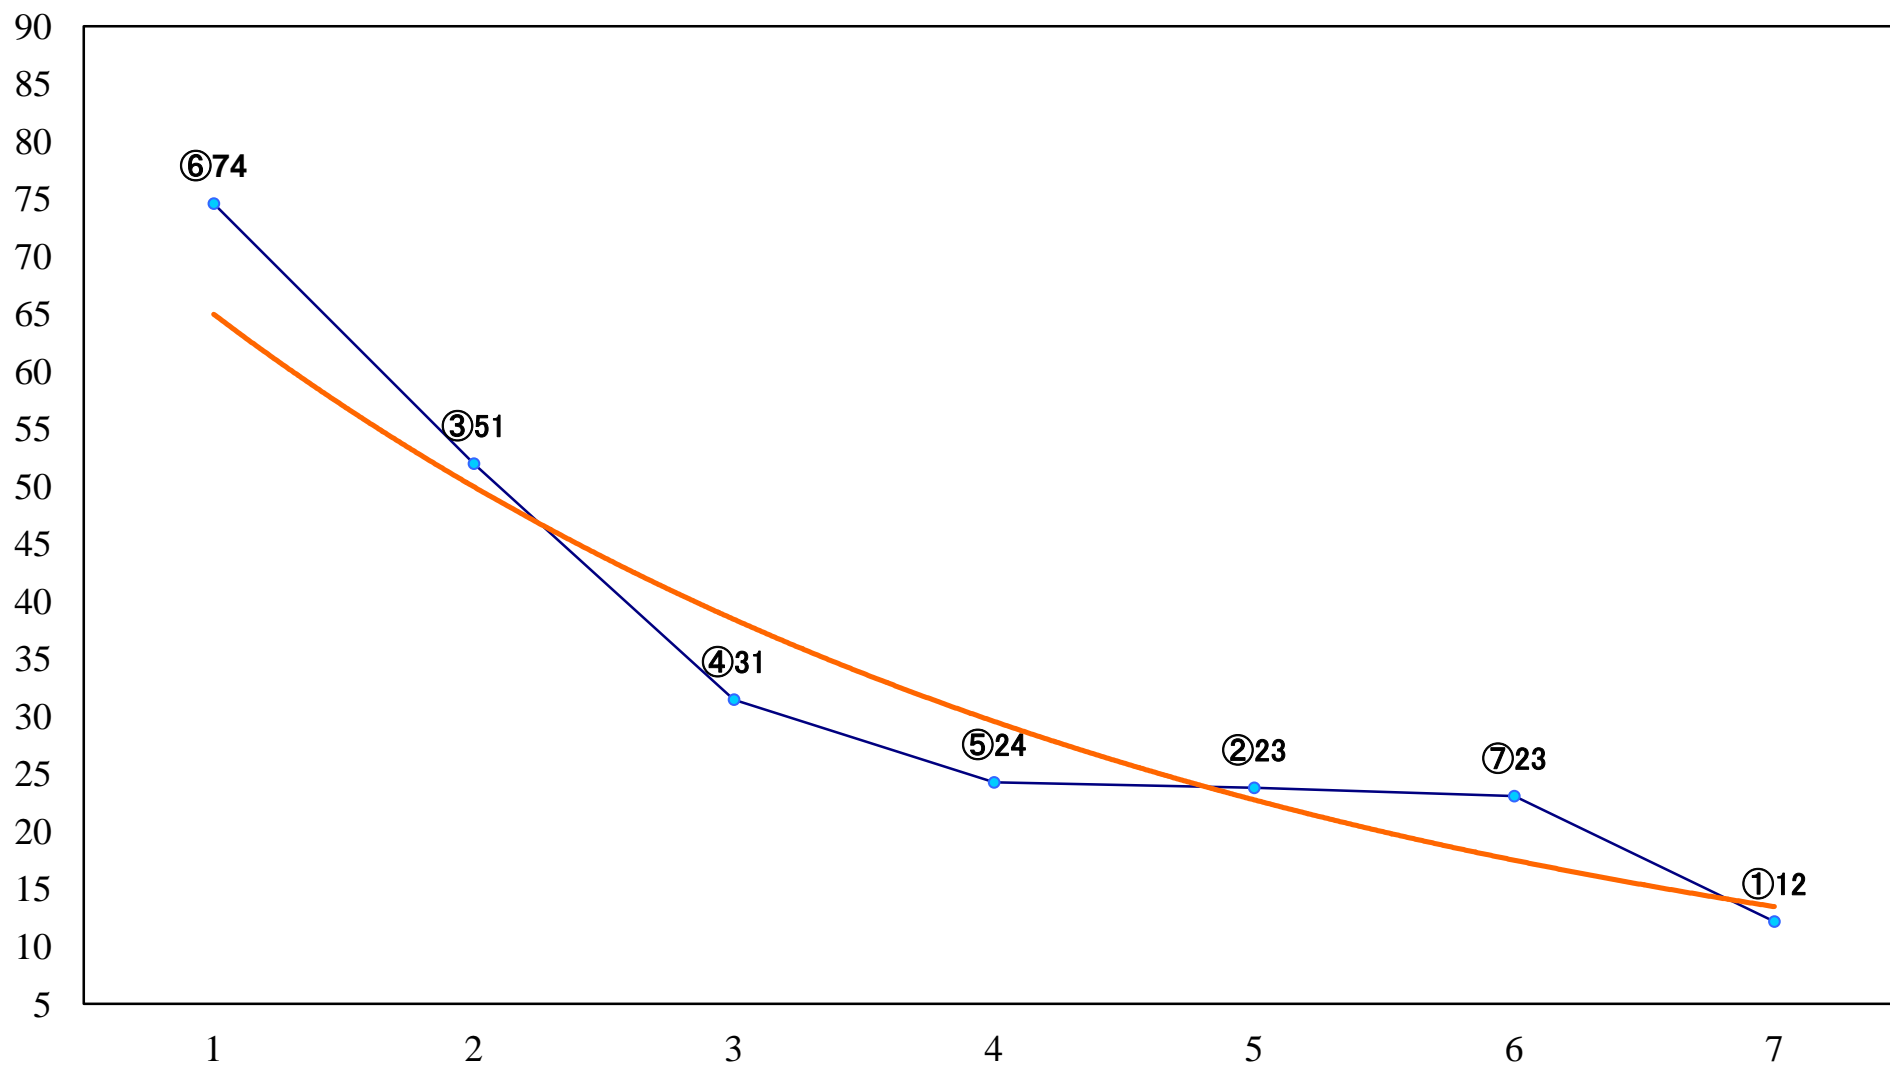

2022年01月14日(金) 船橋競馬 1R 14:30
3歳選抜馬 左1500mm

2022年01月14日(金) 船橋競馬 2R 15:00
パプリカデビュー3歳 左1000mm

2022年01月14日(金) 船橋競馬 3R 15:30
C3三 四 左1200mm

2022年01月14日(金) 船橋競馬 4R 16:05
C3三四 左1500mm

2022年01月14日(金) 船橋競馬 5R 16:35
C3選抜馬 左1200mm