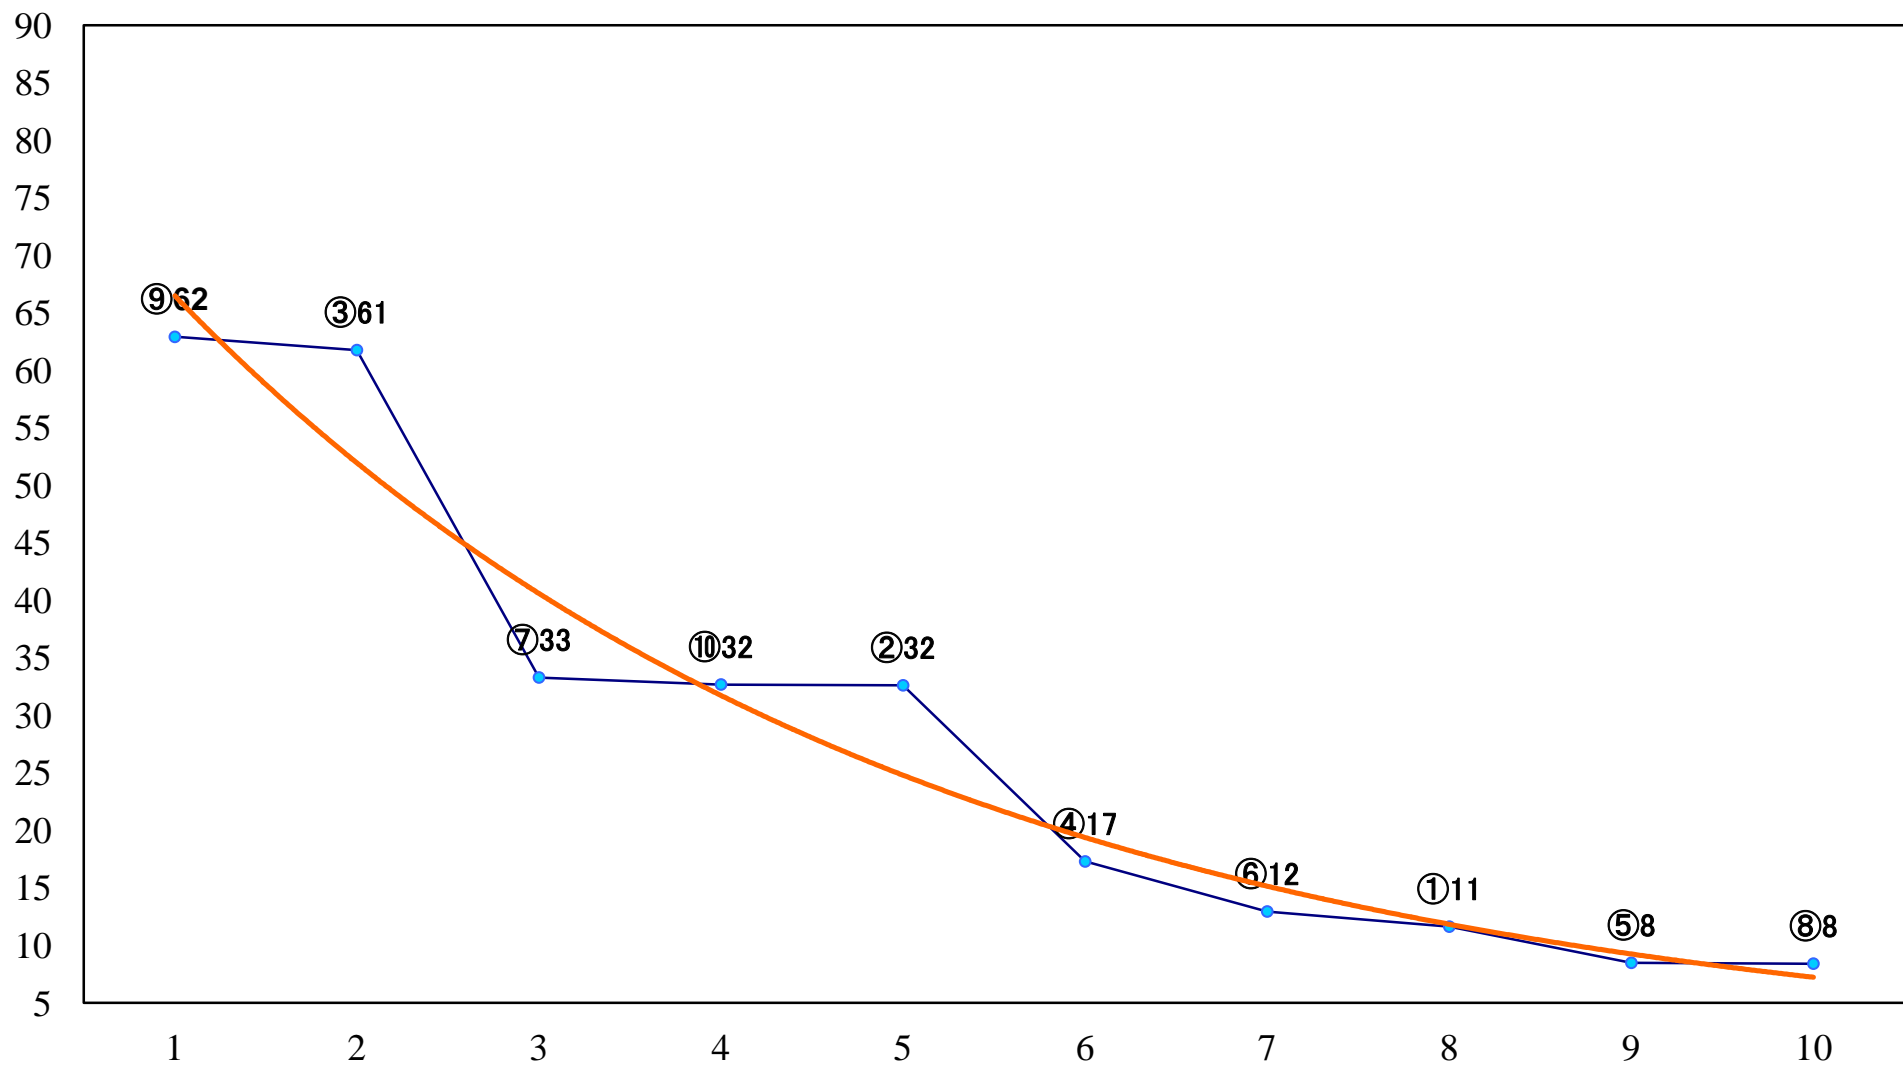

2022年01月14日(金) 船橋競馬 7R 17:40
C2九十 左1500mm