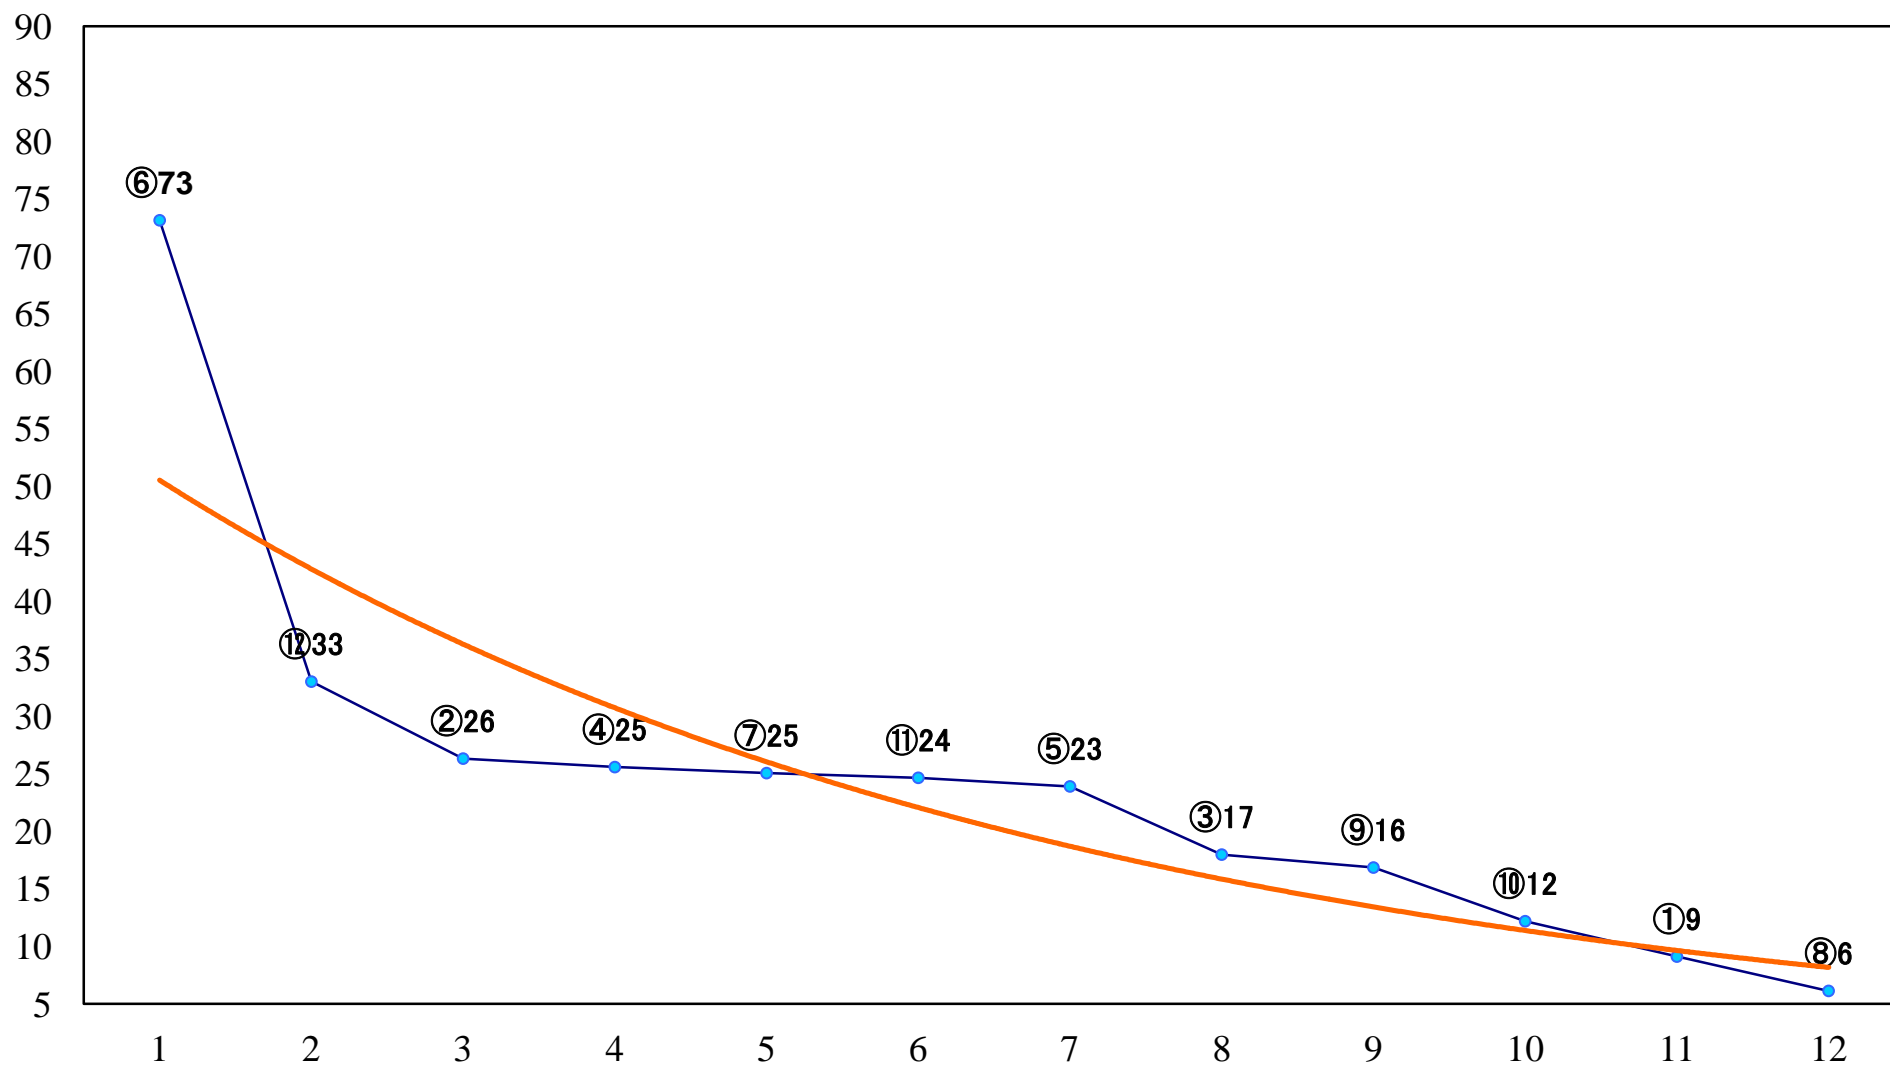

2022年01月14日(金) 船橋競馬 11R 20:10
習志野特別A2B1一 左1600mm

2022年01月14日(金) 船橋競馬 12R 20:50
シンビジウム特別B3ニ 左1600mm