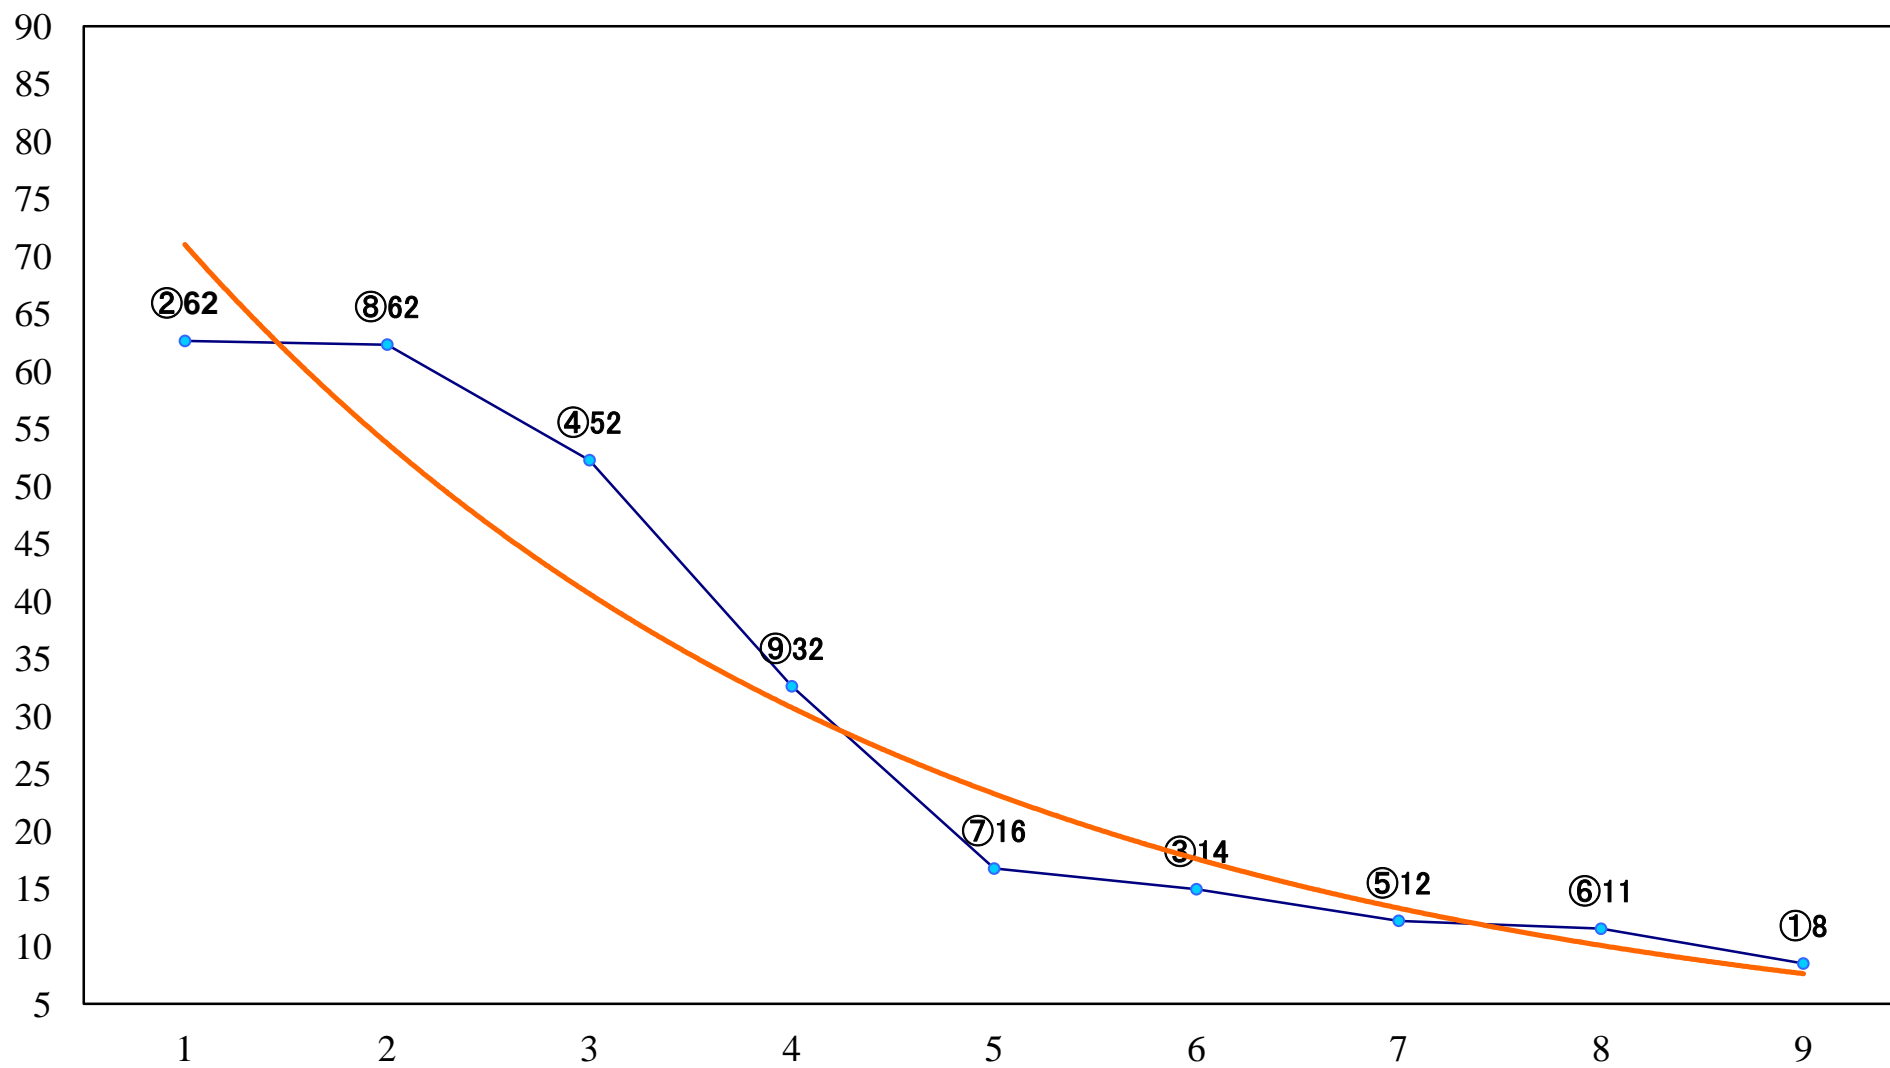

2022年01月14日(金) 船橋競馬 1R 14:30
3歳選抜馬 左1500mm

2022年01月14日(金) 船橋競馬 2R 15:00
パプリカデビュー3歳 左1000mm

2022年01月14日(金) 船橋競馬 3R 15:30
C3三 四 左1200mm

2022年01月14日(金) 船橋競馬 4R 16:05
C3三四 左1500mm

2022年01月14日(金) 船橋競馬 5R 16:35
C3選抜馬 左1200mm