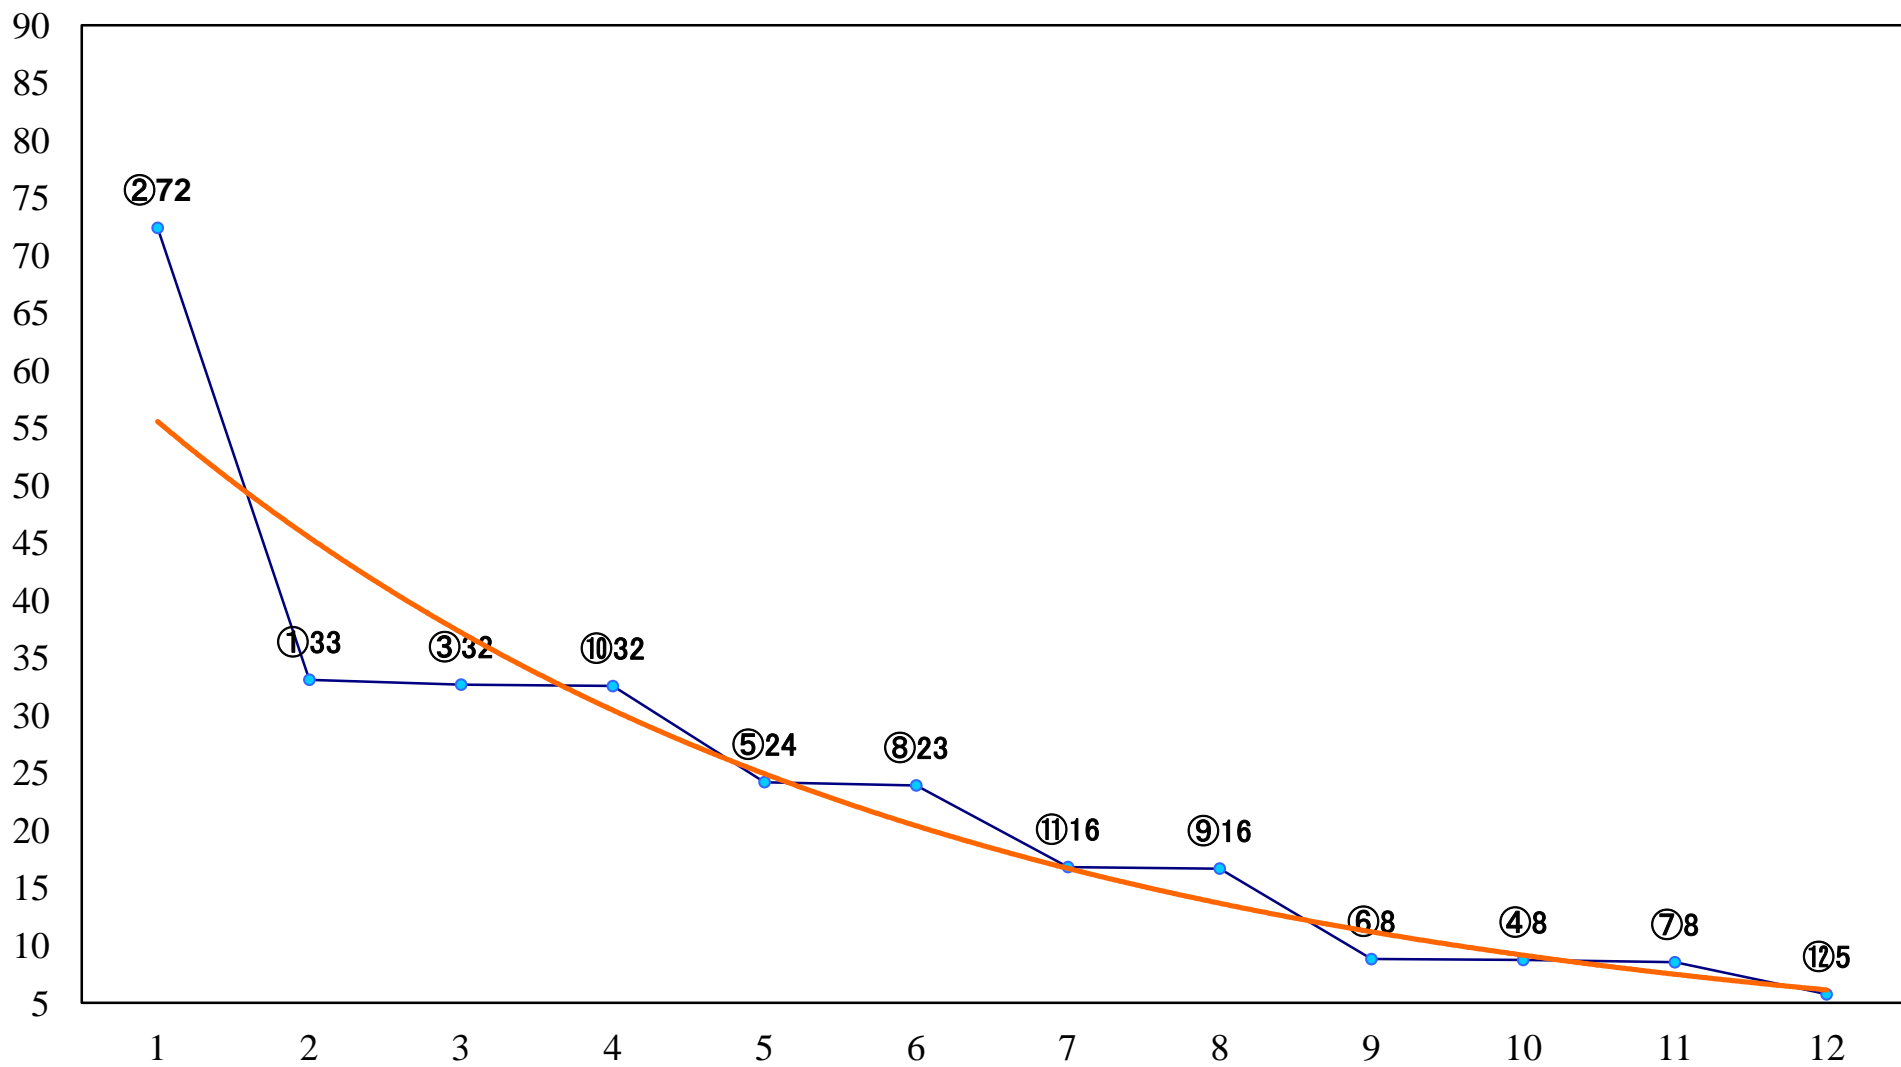

2022年01月14日(金) 船橋競馬 1R 14:30
3歳選抜馬 左1500mm

2022年01月14日(金) 船橋競馬 2R 15:00
パプリカデビュー3歳 左1000mm

2022年01月14日(金) 船橋競馬 3R 15:30
C3三 四 左1200mm

2022年01月14日(金) 船橋競馬 4R 16:05
C3三四 左1500mm

2022年01月14日(金) 船橋競馬 5R 16:35
C3選抜馬 左1200mm