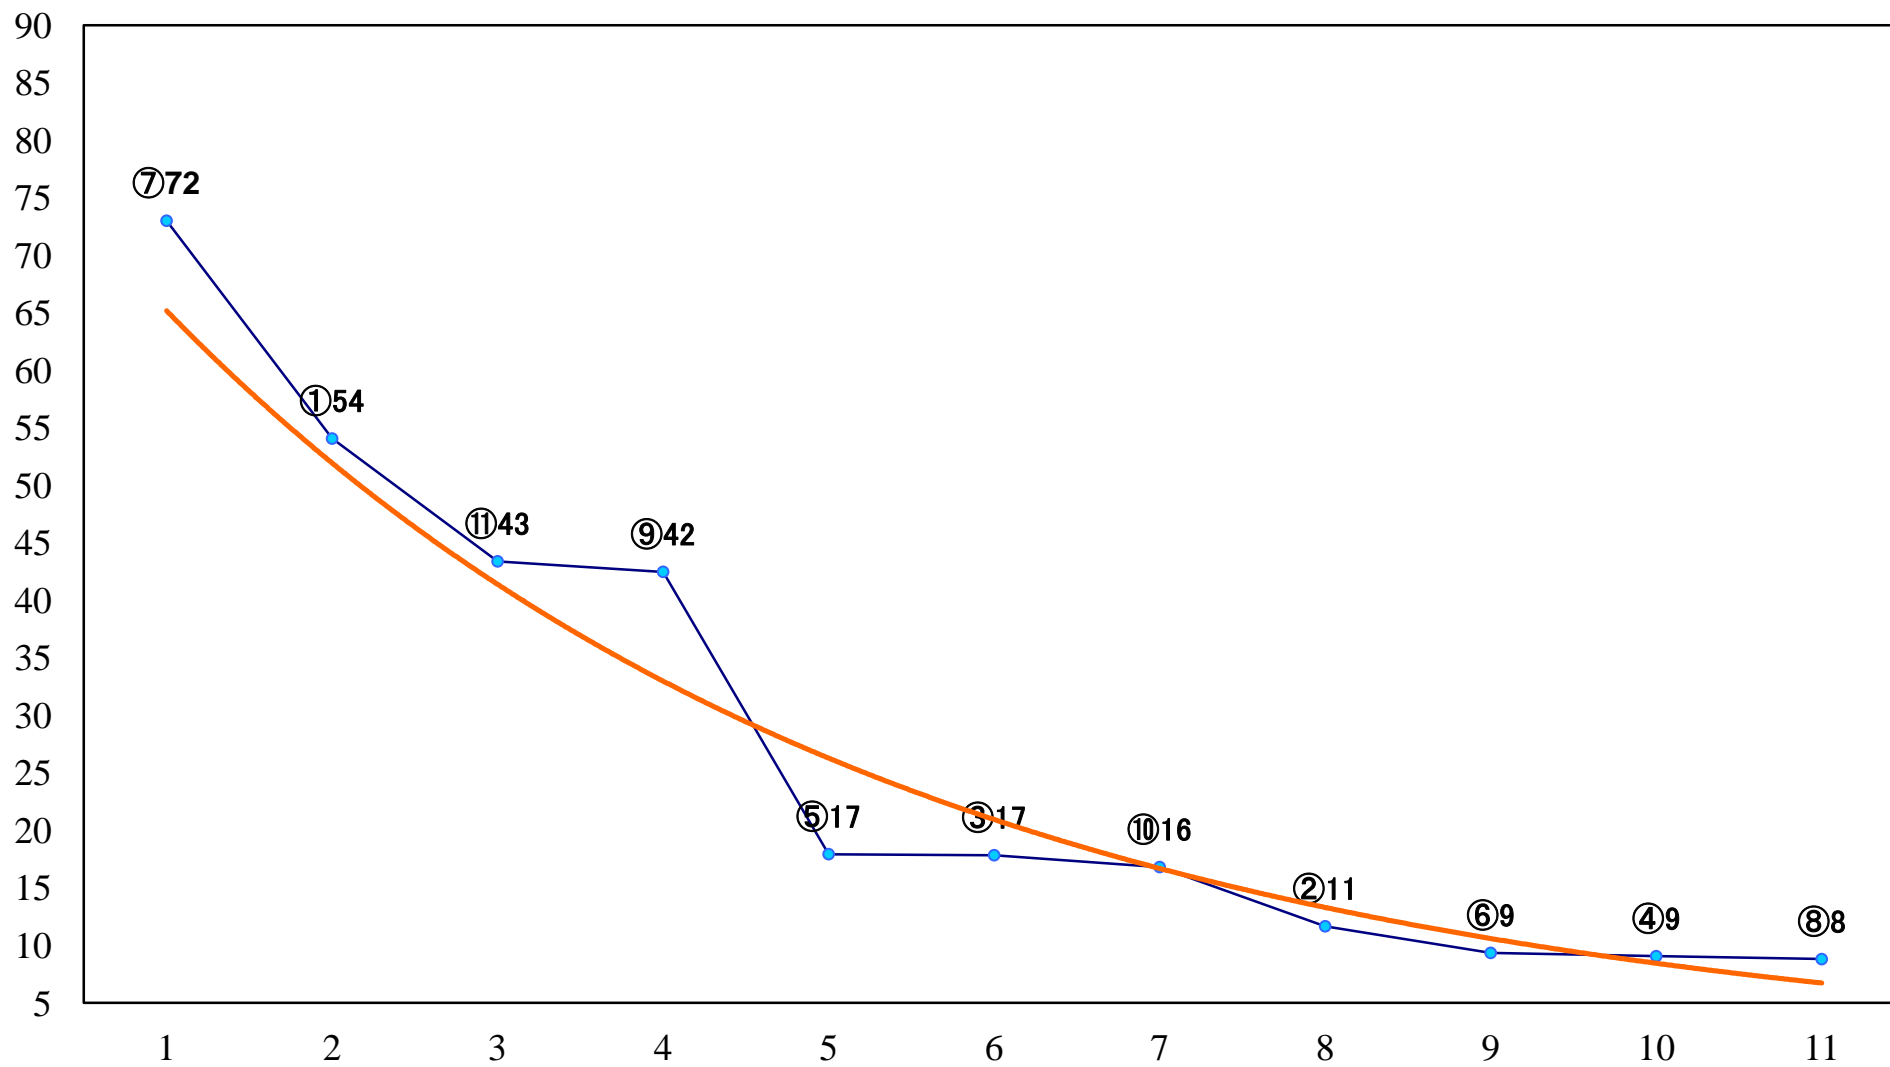

2022年01月14日(金) 船橋競馬 11R 20:10
習志野特別A2B1一 左1600mm

2022年01月14日(金) 船橋競馬 12R 20:50
シンビジウム特別B3ニ 左1600mm