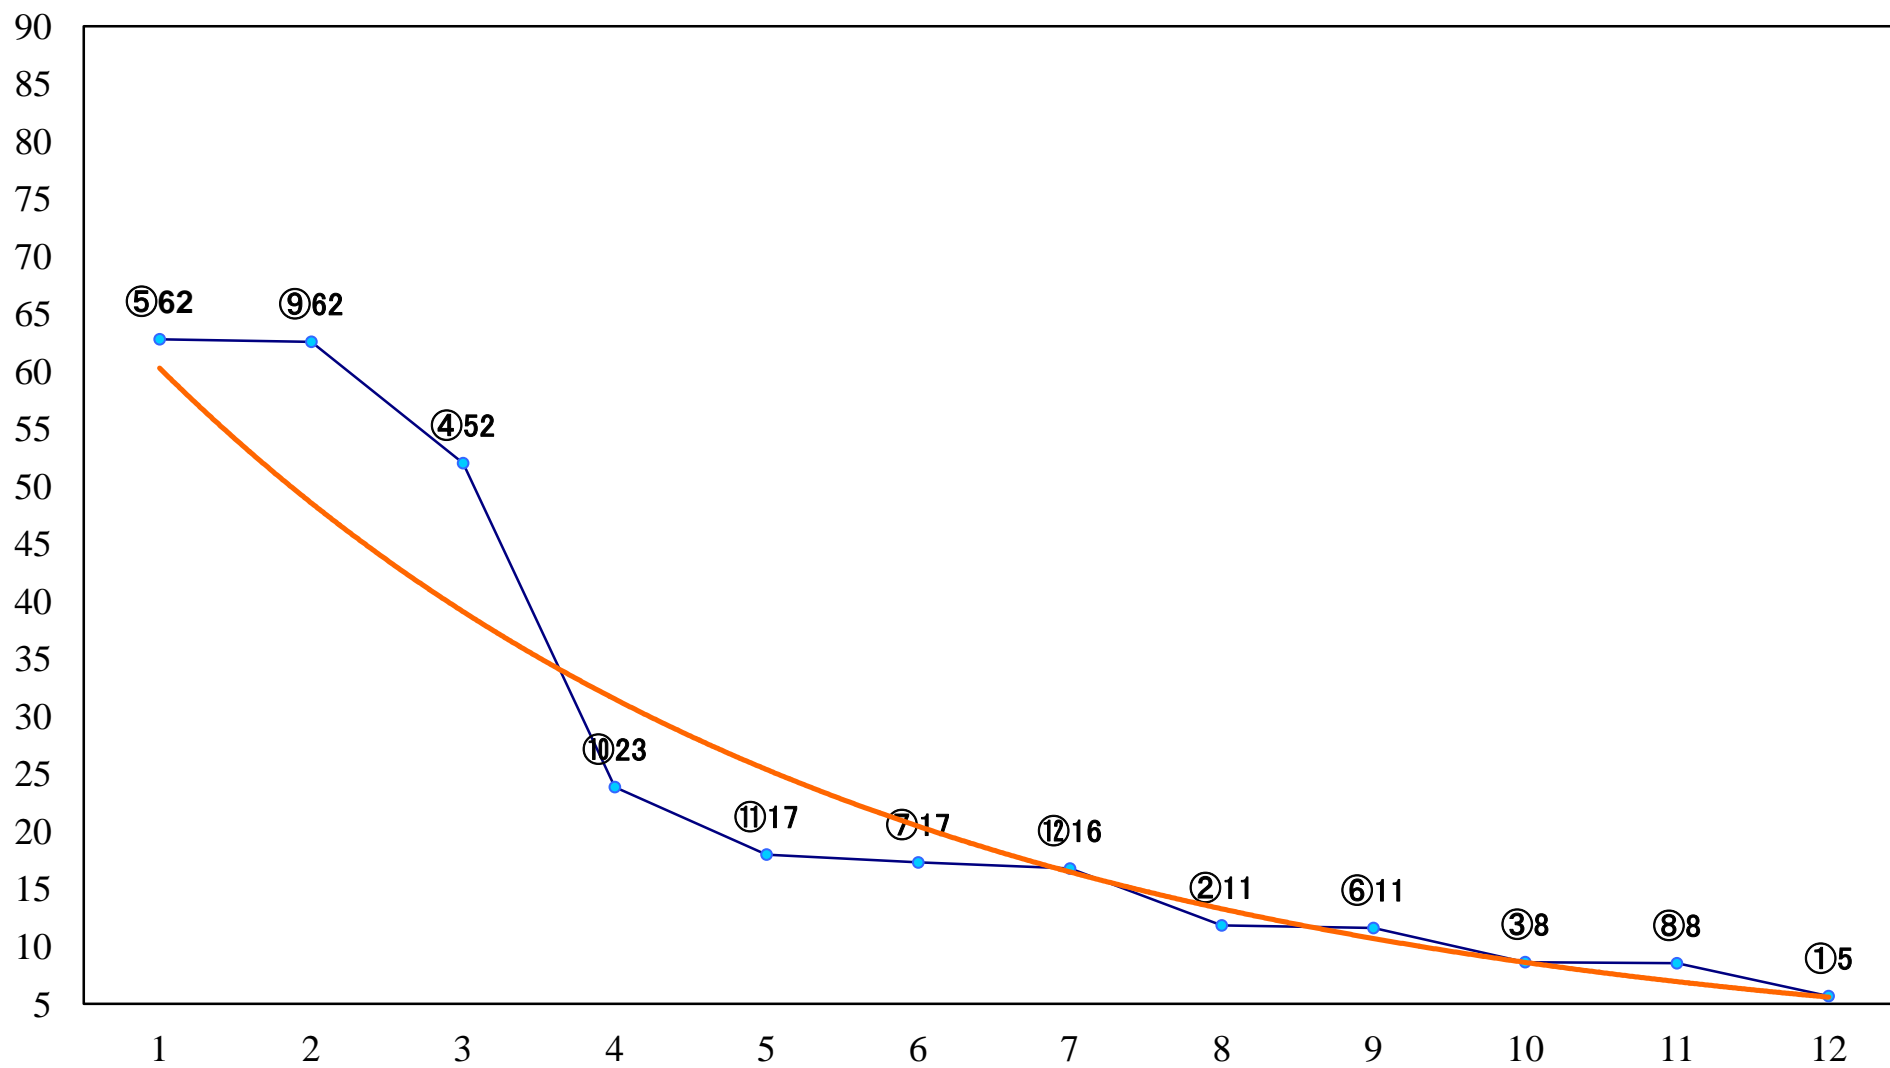

2022年01月14日(金) 船橋競馬 6R 17:05
GA文庫大賞受賞！競馬ラノベ刊C2九 十 左1200mm