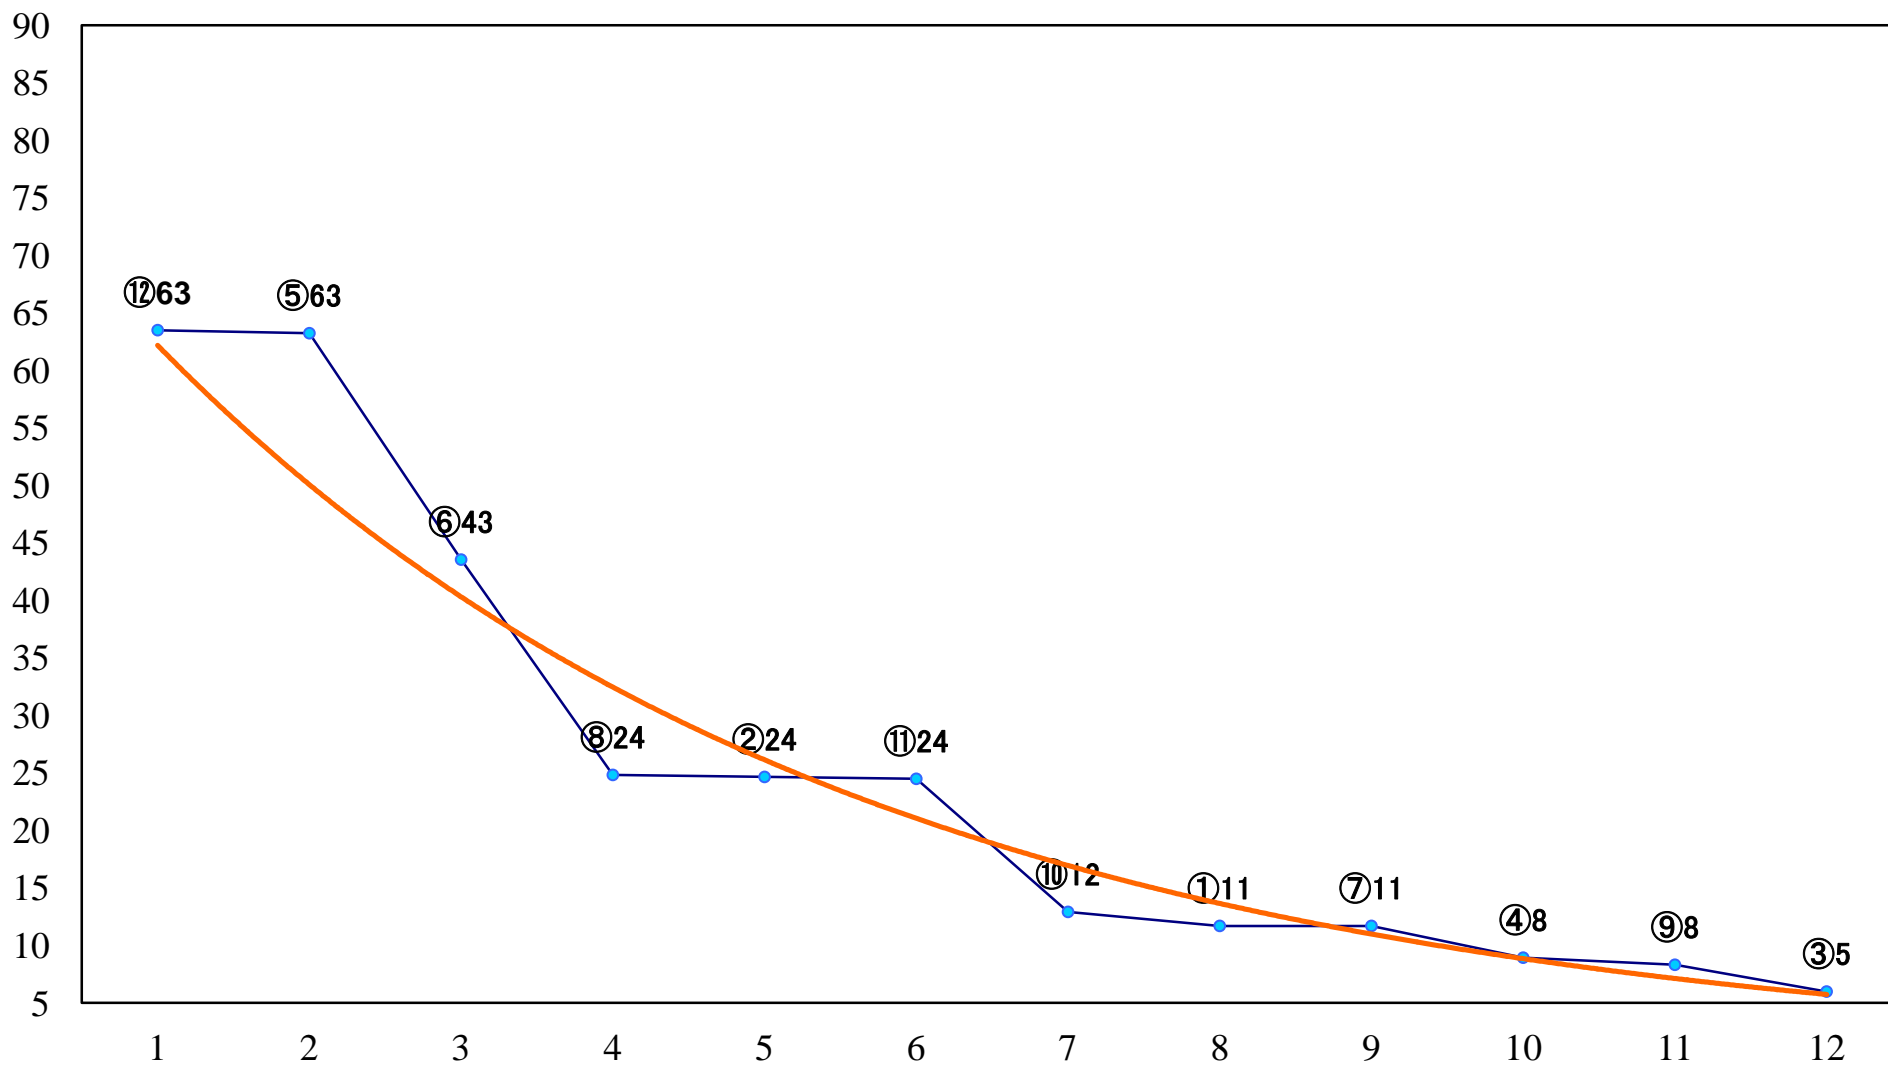

2022年01月14日(金) 船橋競馬 8R 18:15
馬い！大寒卵はサンサンエッグC2選抜馬 左1200mm