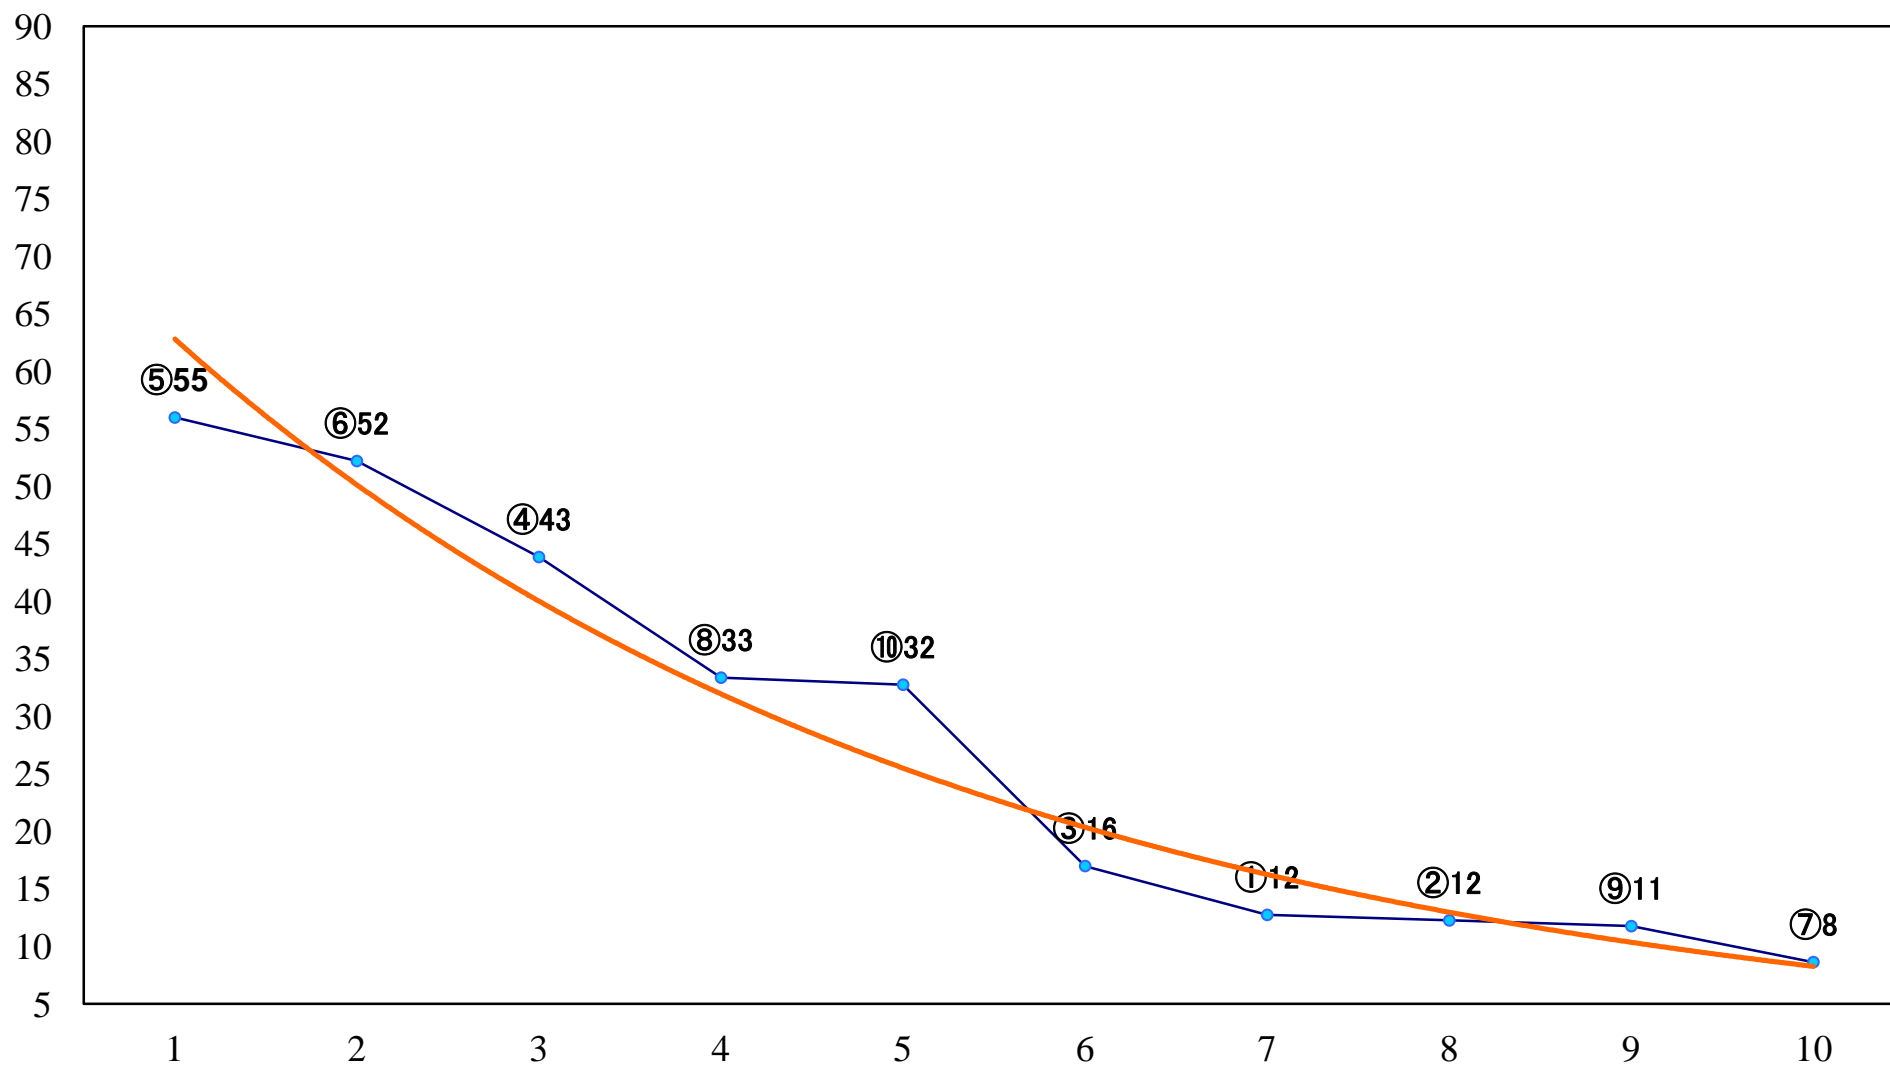

2022年01月14日(金) 船橋競馬 1R 14:30
3歳選抜馬 左1500mm

2022年01月14日(金) 船橋競馬 2R 15:00
パプリカデビュー3歳 左1000mm

2022年01月14日(金) 船橋競馬 3R 15:30
C3三 四 左1200mm

2022年01月14日(金) 船橋競馬 4R 16:05
C3三四 左1500mm

2022年01月14日(金) 船橋競馬 5R 16:35
C3選抜馬 左1200mm