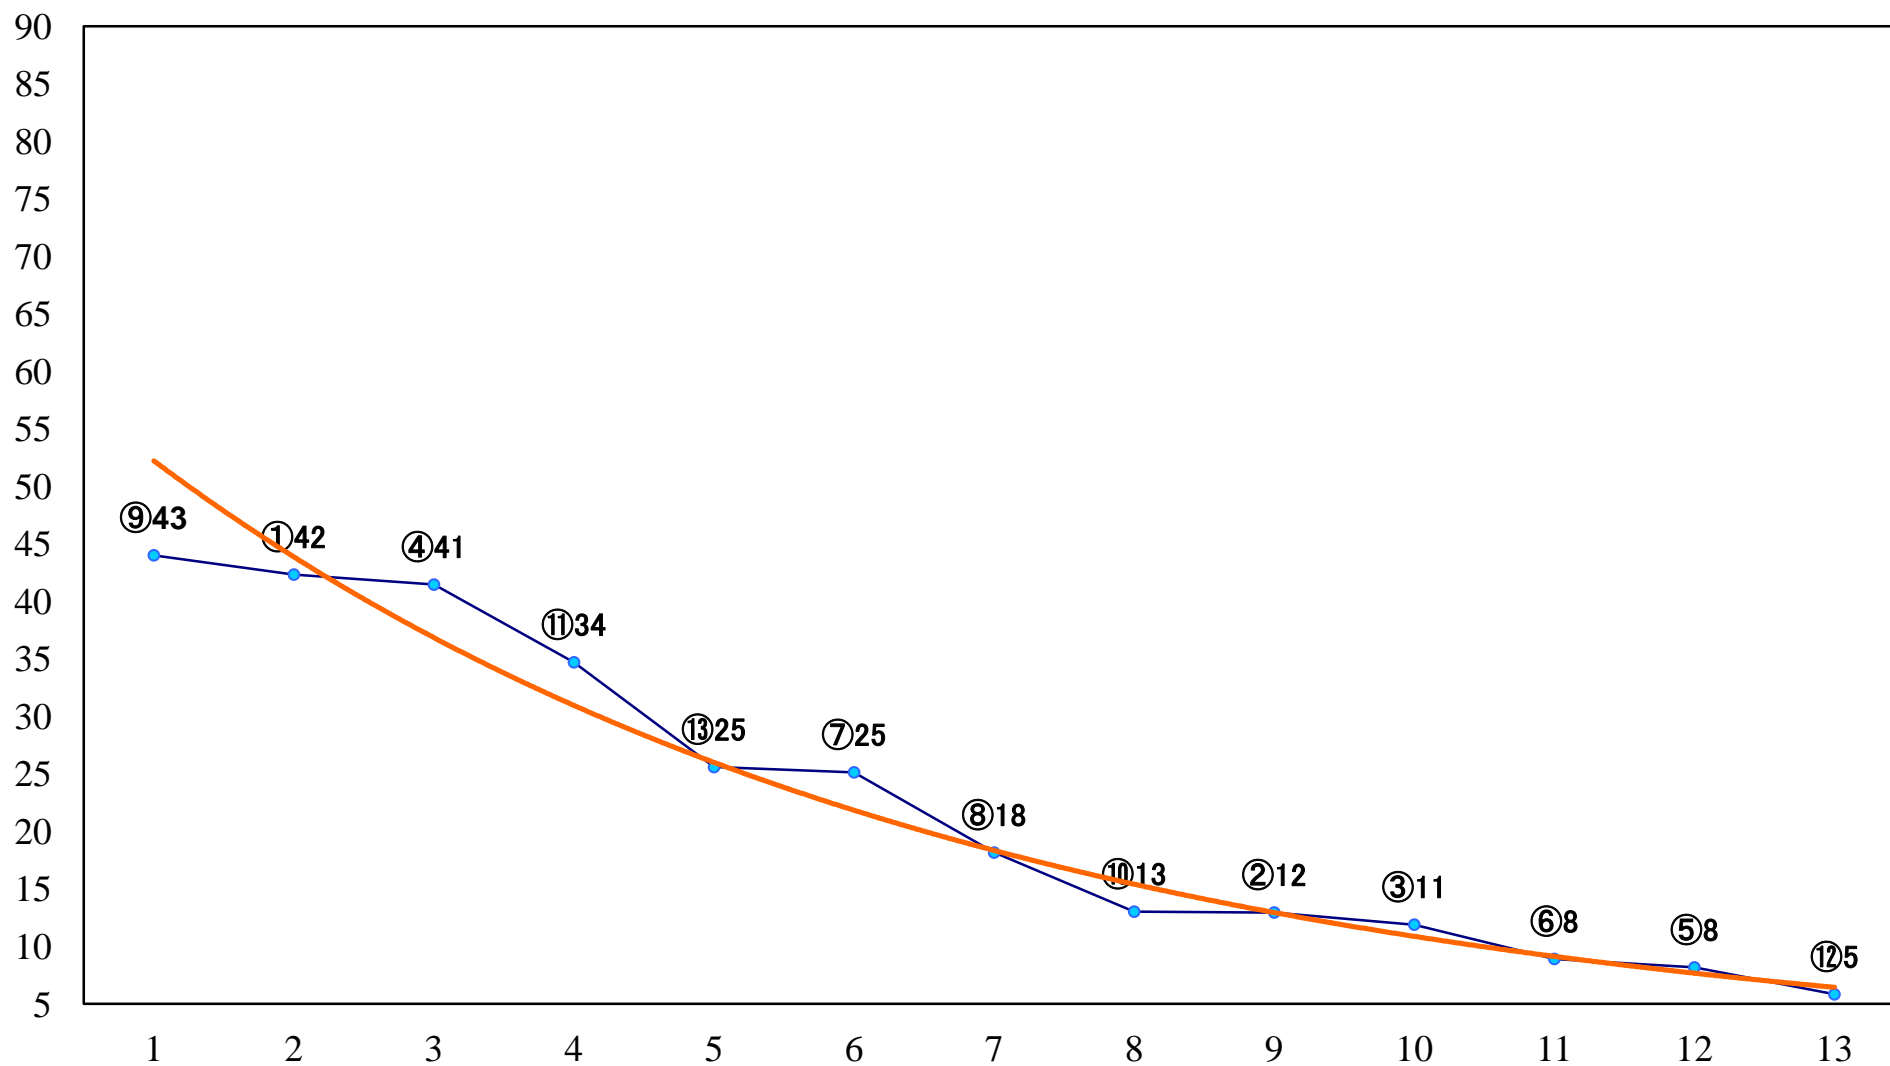

2022年01月14日(金) 船橋競馬 9R 18:50
初富賞C1ー 左1600mm