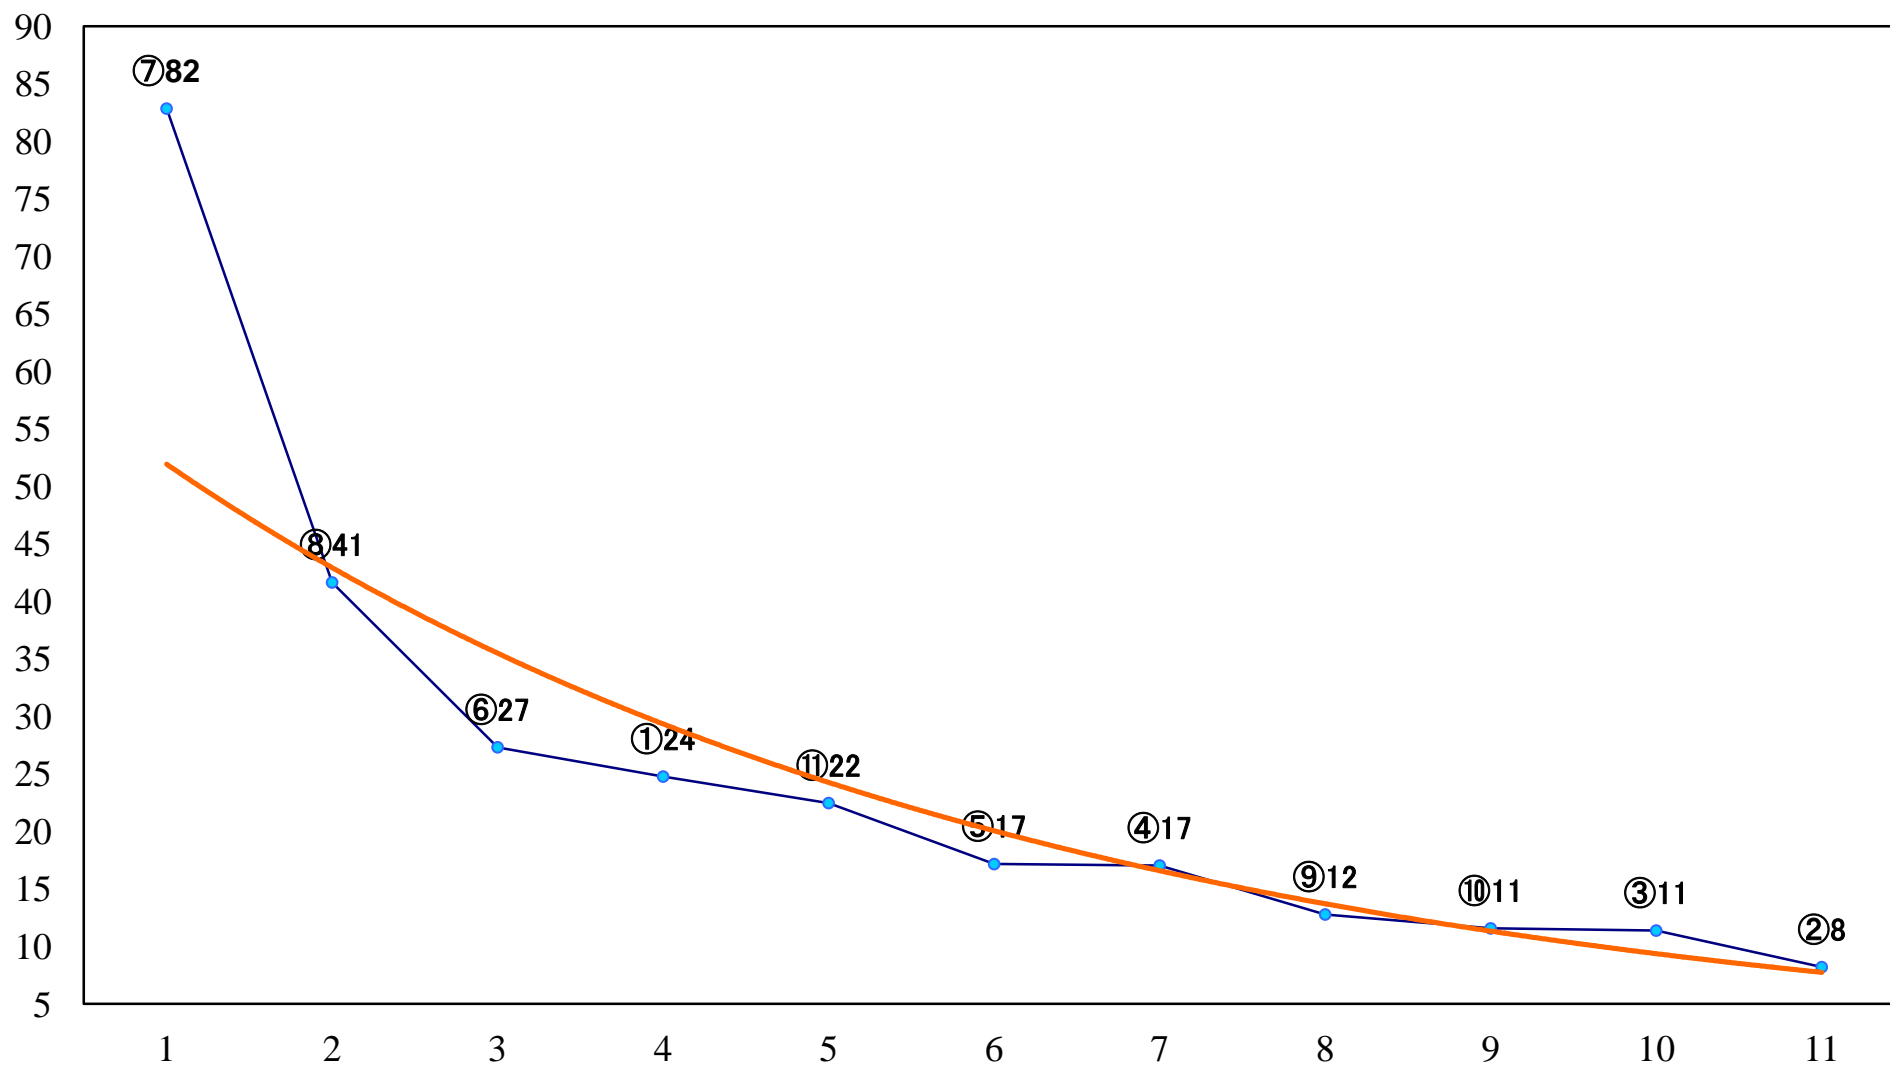

2022年01月17日(月) 浦和競馬 8R 14:00
浦和800ラウンドC1選抜馬 左800mm