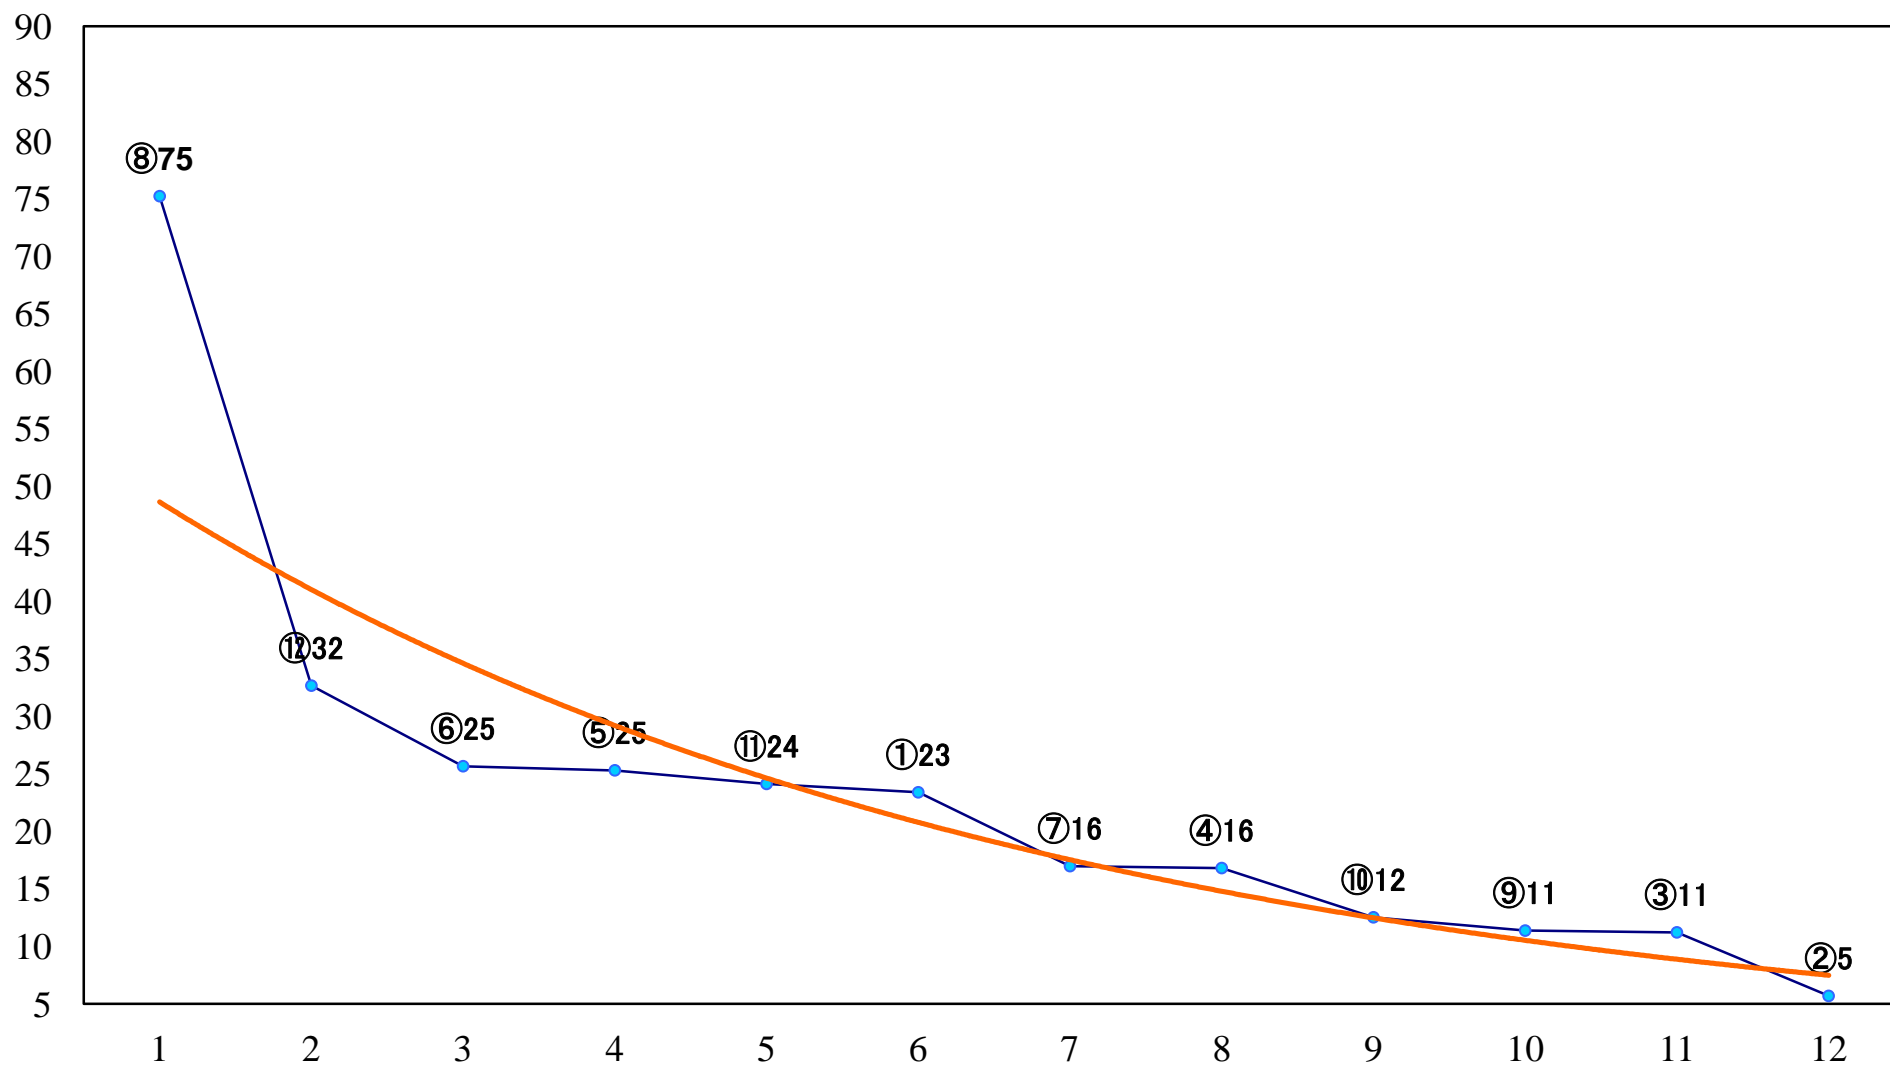

2022年01月17日(月) 浦和競馬 7R 13:25
C3八九十 左1400mm