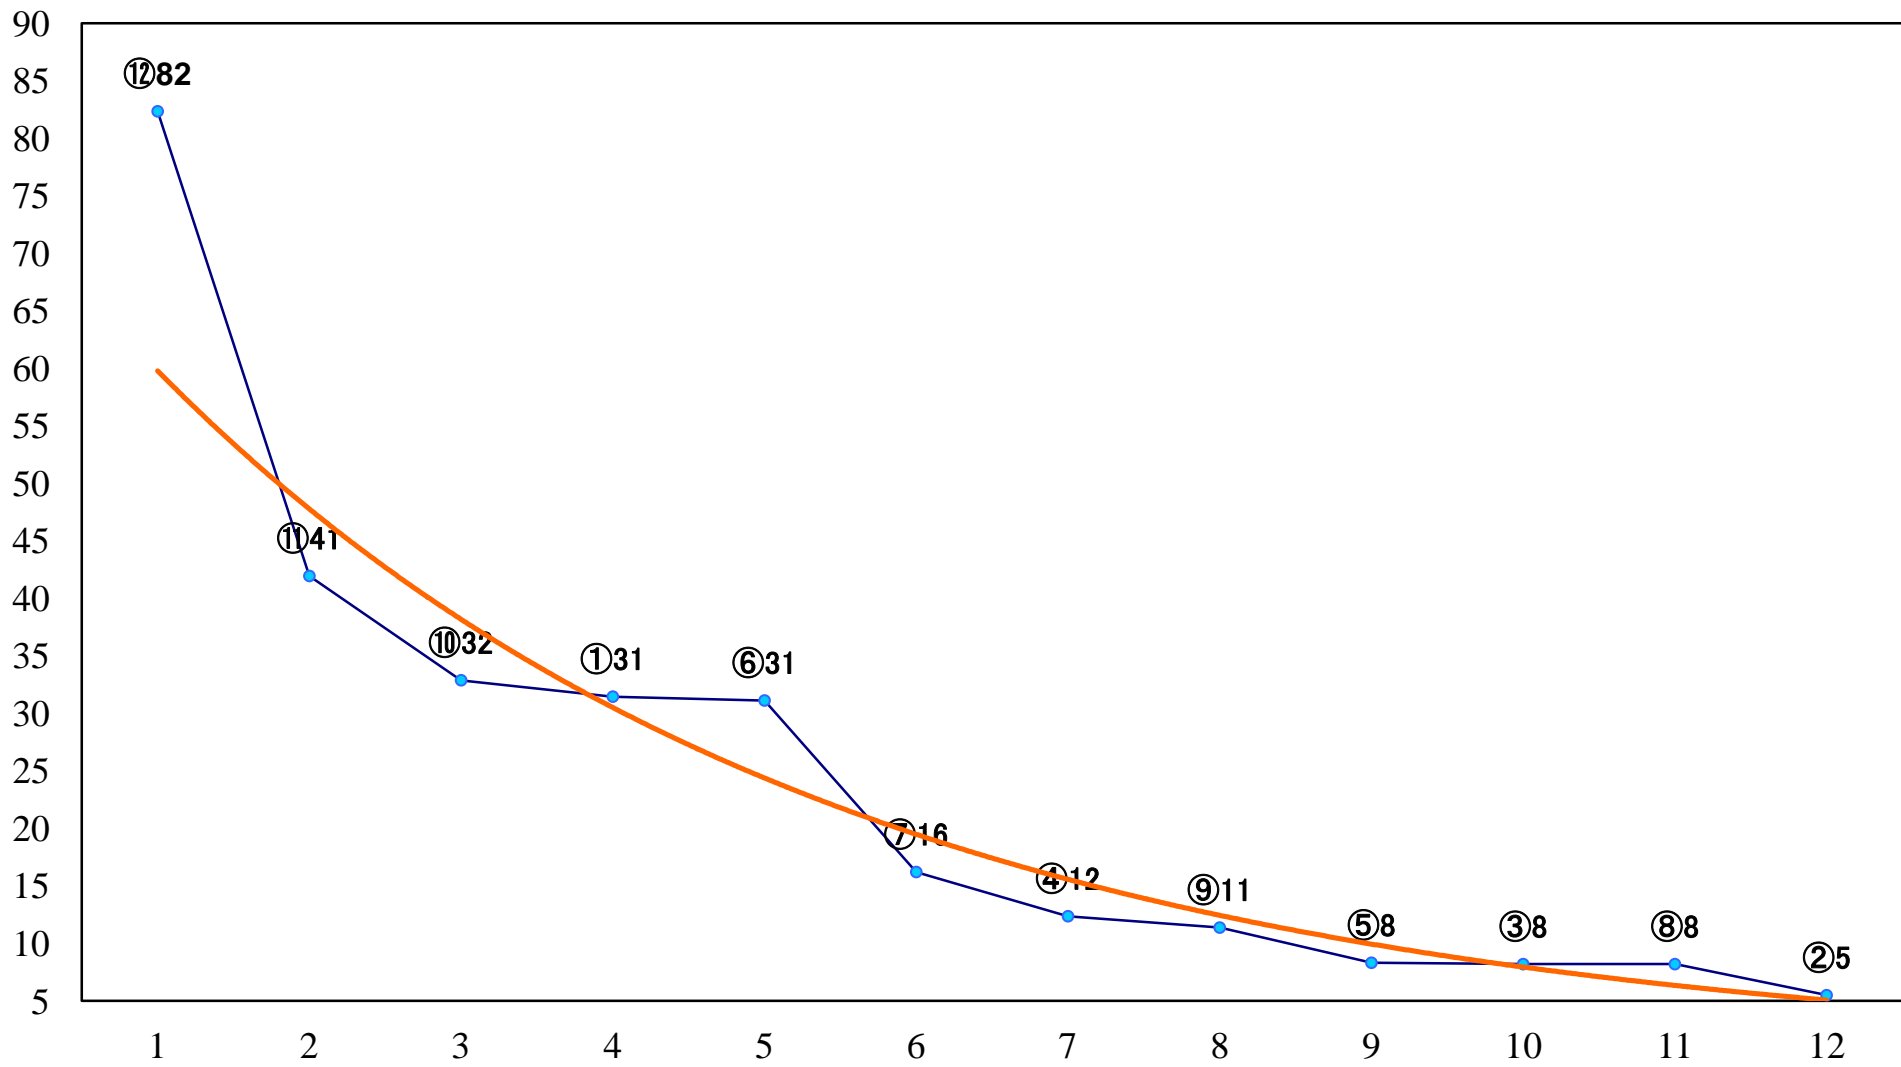

2022年01月17日(月) 浦和競馬 1R 10:20  
2022浦和開幕福始め賞3歳三 左1400mm

2022年01月17日(月) 浦和競馬 2R 10:50  
3歳二 左1400mm

2022年01月17日(月) 浦和競馬 3R 11:20  
C3八九十 左1400mm

2022年01月17日(月) 浦和競馬 4R 11:50  
特選C3 4歳ア 左1500mm

2022年01月17日(月) 浦和競馬 5R 12:20  
C3八九十 左1500mm