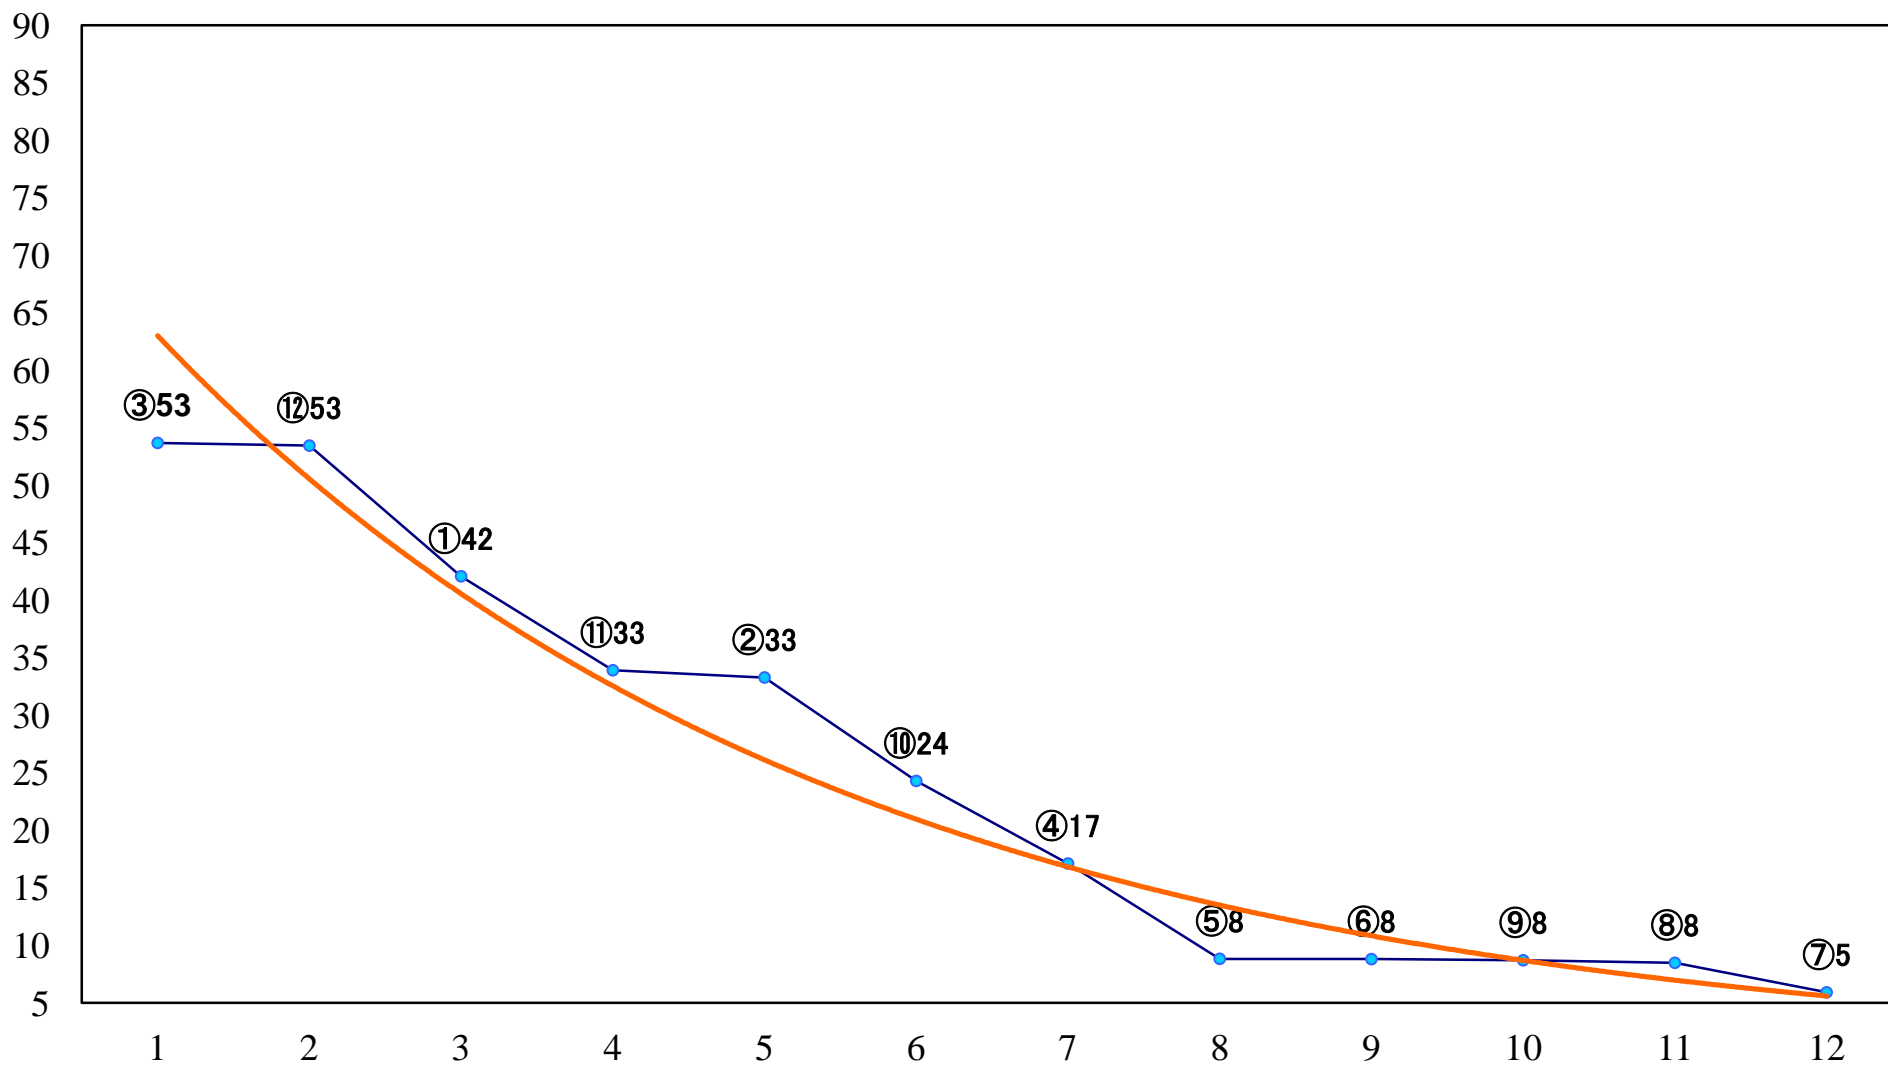

2022年01月17日(月) 浦和競馬 6R 12:50
秩父吉田 山逢の里賞C2二 三 左1500mm