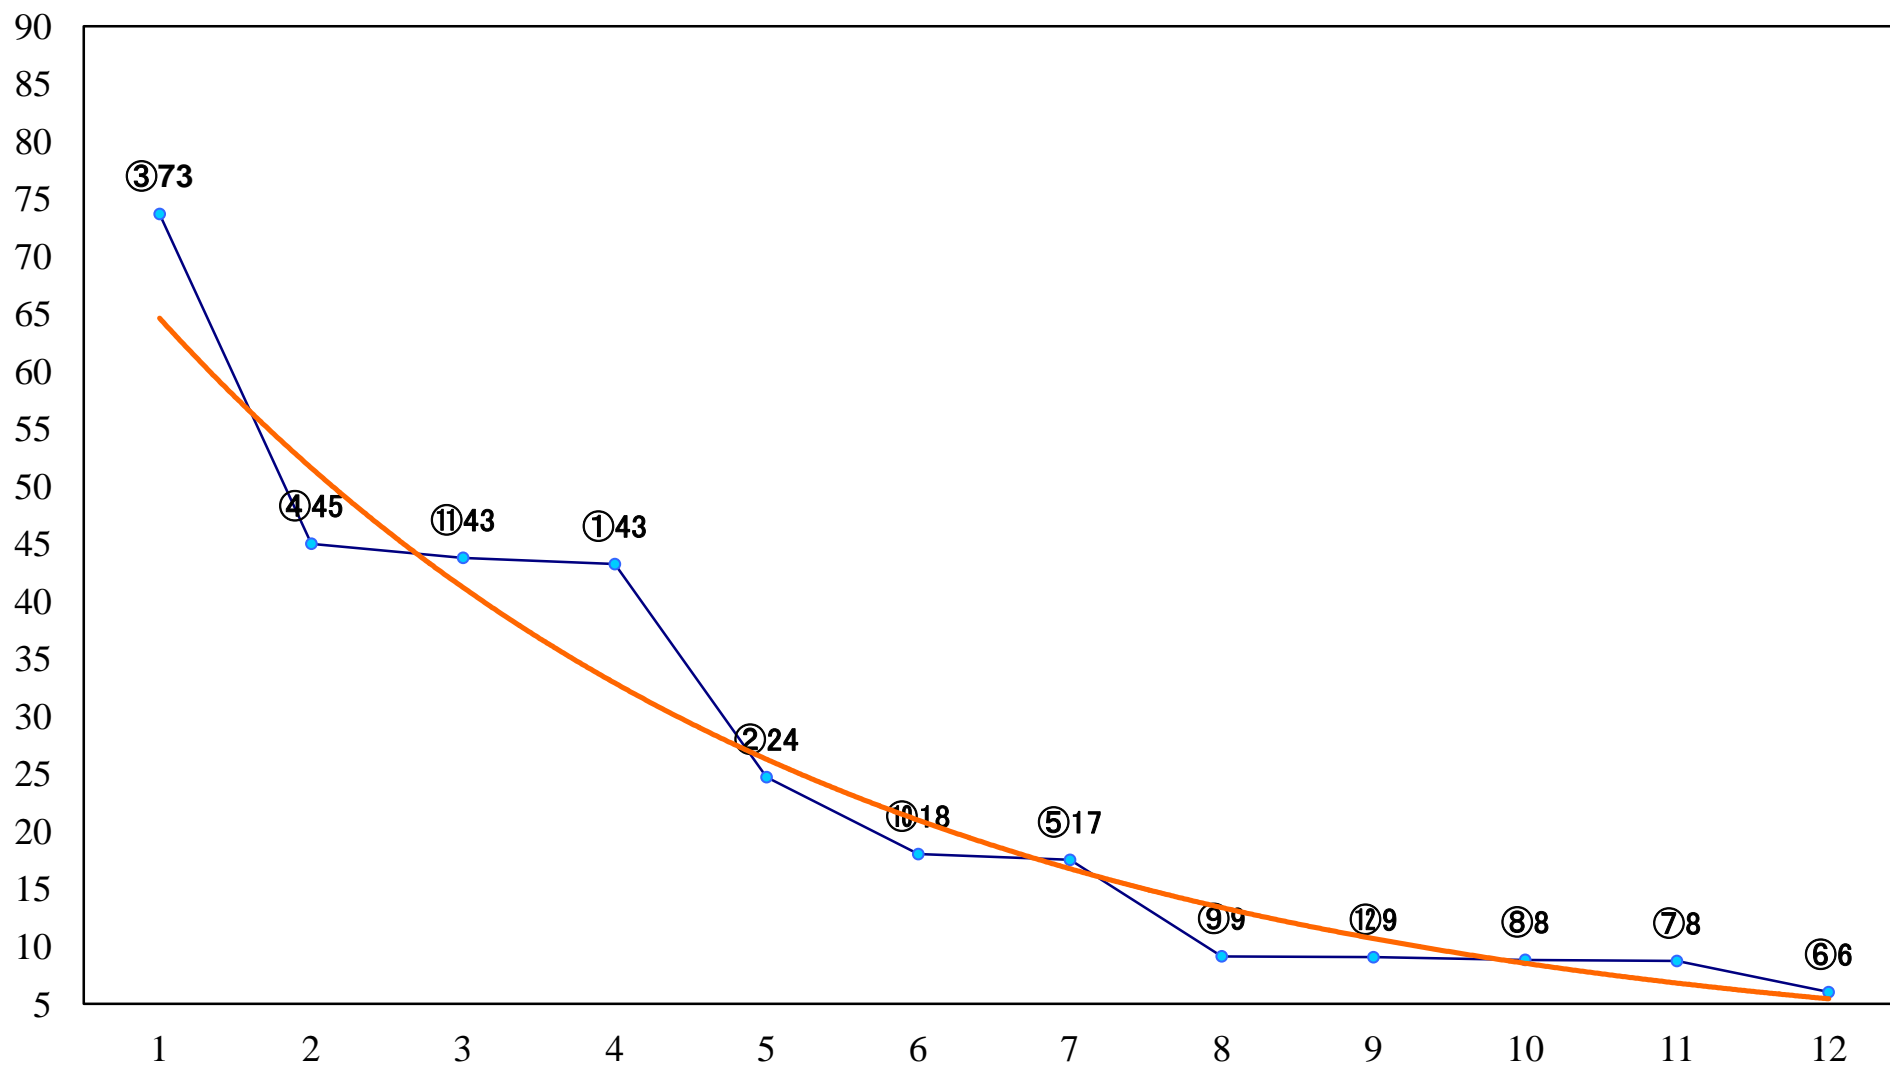

2022年01月17日(月) 浦和競馬 11R 15:45  
初見月特別B3二 左1400mm

2022年01月17日(月) 浦和競馬 12R 16:20  
山茶花特別C2選抜馬 左2000mm