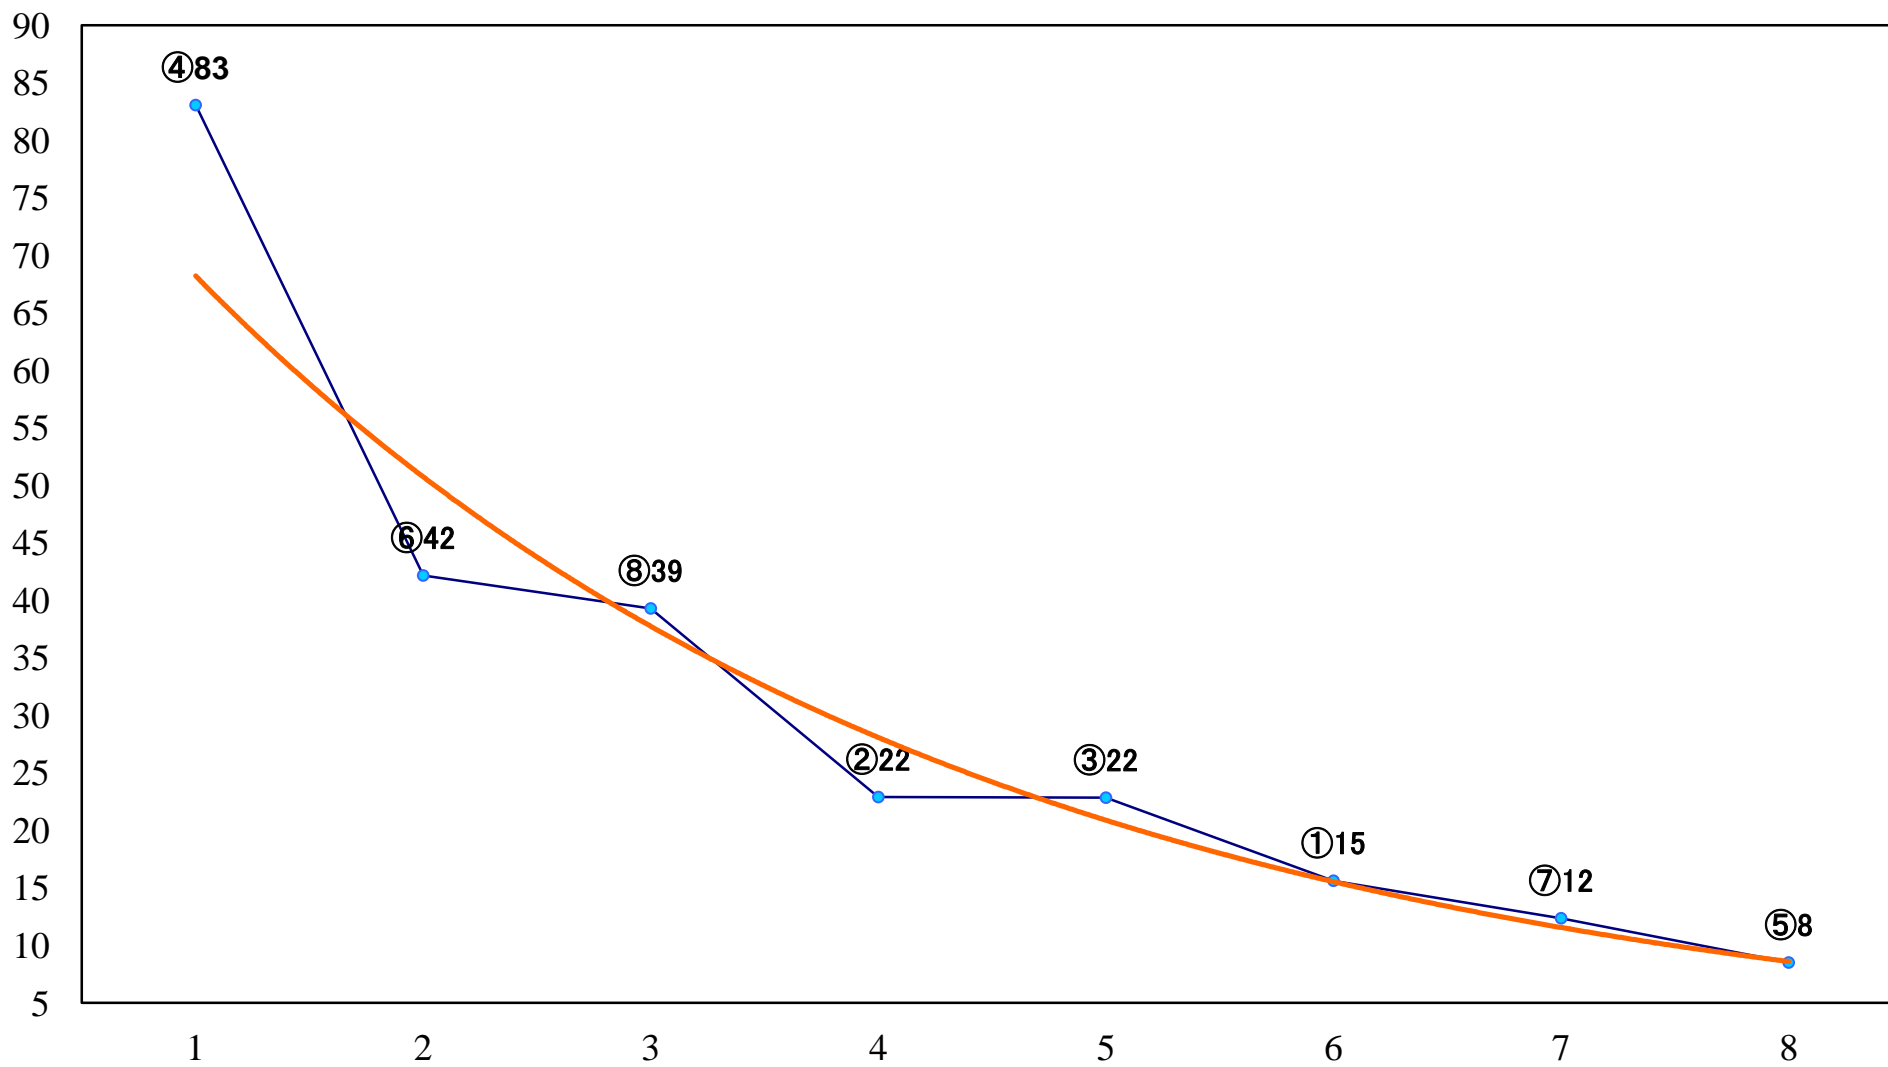

2022年01月17日(月) 浦和競馬 1R 10:20  
2022浦和開幕福始め賞3歳三 左1400mm

2022年01月17日(月) 浦和競馬 2R 10:50  
3歳二 左1400mm

2022年01月17日(月) 浦和競馬 3R 11:20  
C3八九十 左1400mm

2022年01月17日(月) 浦和競馬 4R 11:50  
特選C3 4歳ア 左1500mm

2022年01月17日(月) 浦和競馬 5R 12:20  
C3八九十 左1500mm