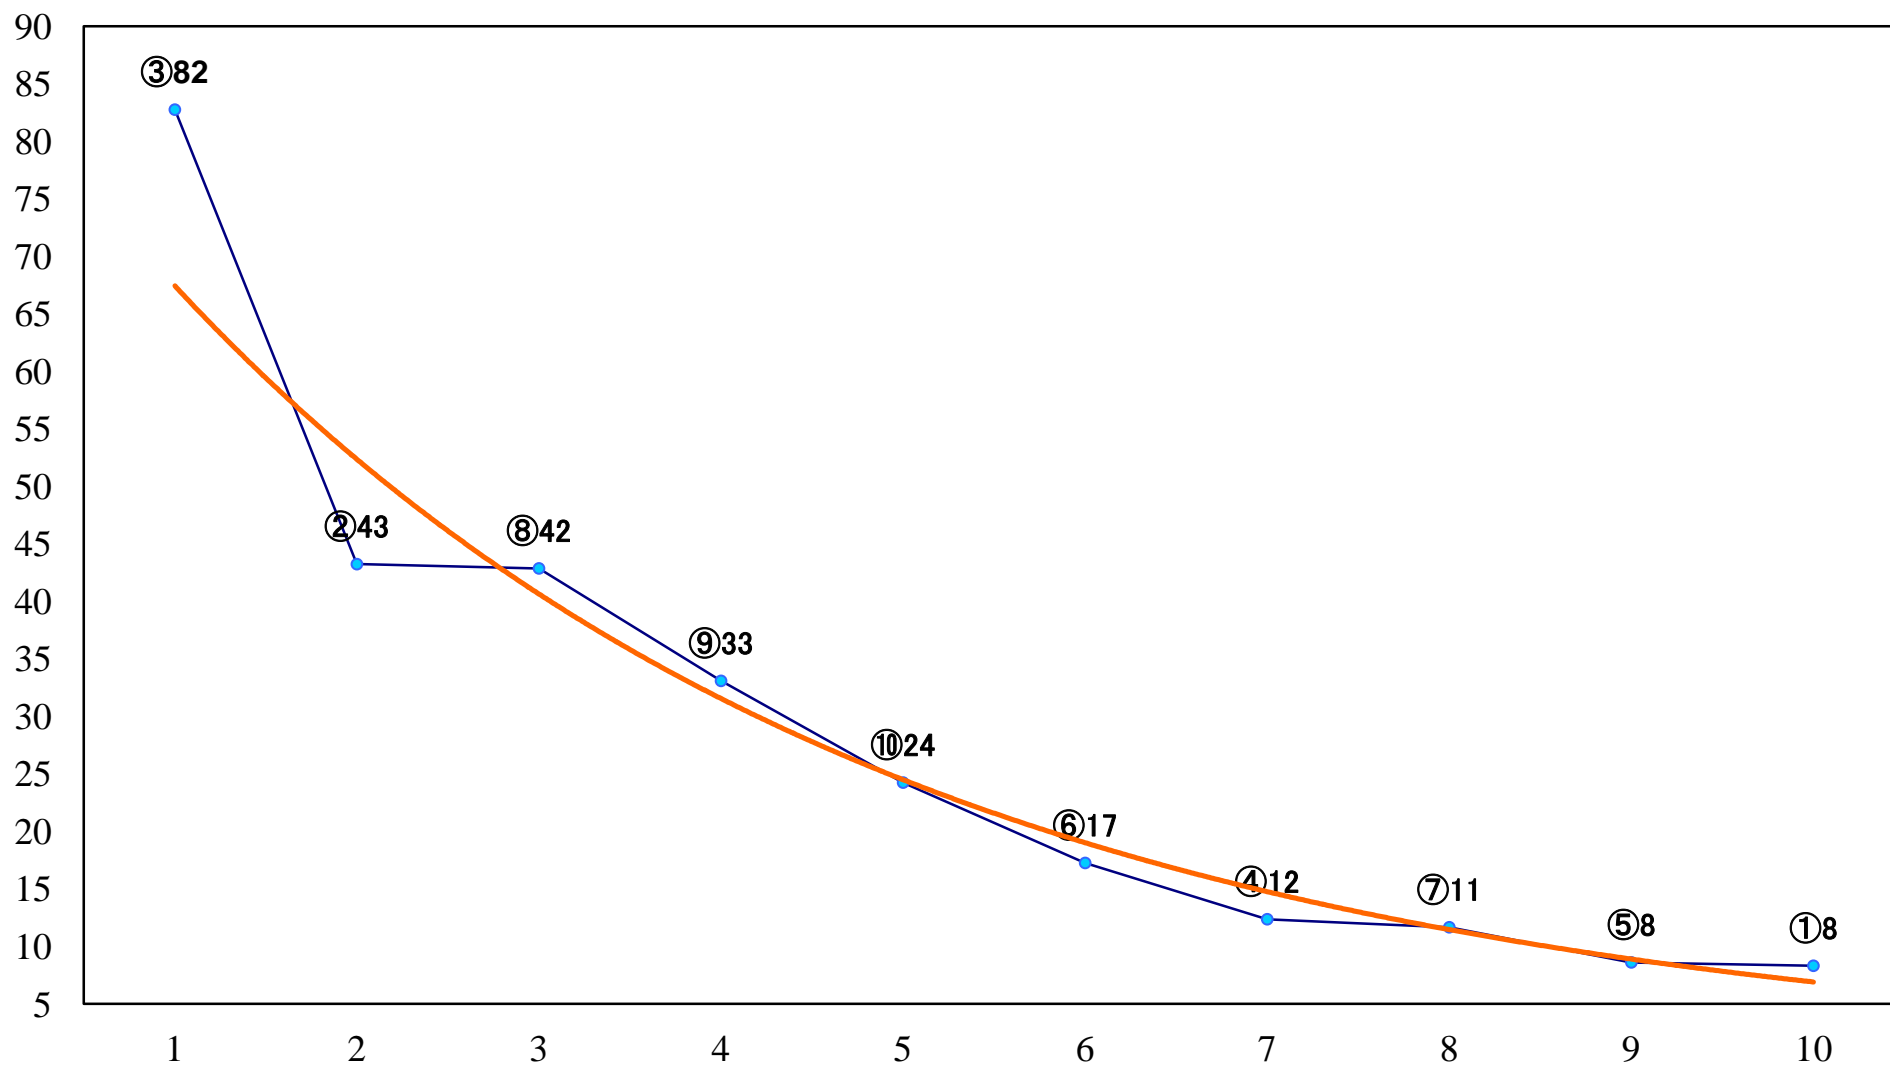

2022年01月17日(月) 浦和競馬 4R 11:50
特選C3 4歳ア 左1500mm