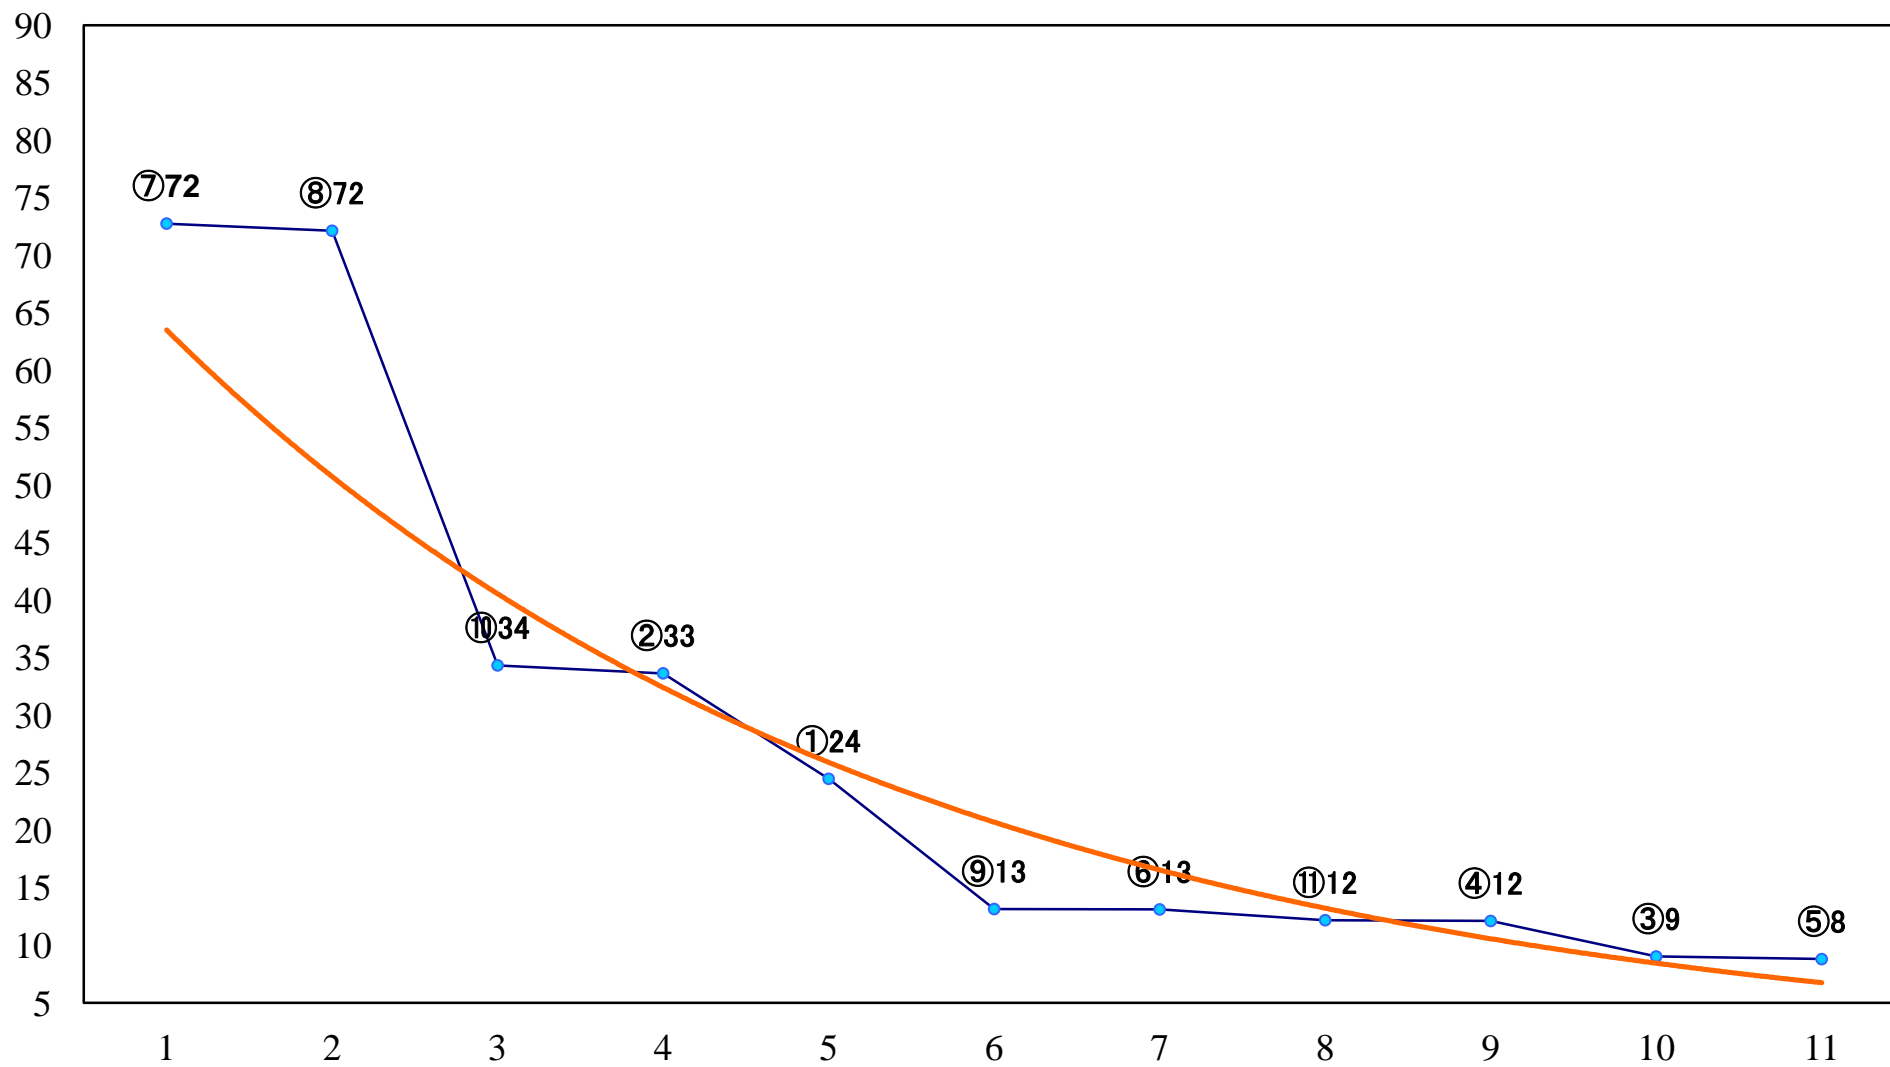

2022年01月17日(月) 浦和競馬 6R 12:50  
秩父吉田 山逢の里賞C2二 三 左1500mm

2022年01月17日(月) 浦和競馬 7R 13:25  
C3八九十 左1400mm

2022年01月17日(月) 浦和競馬 8R 14:00  
浦和800ラウンドC1選抜馬 左800mm

2022年01月17日(月) 浦和競馬 9R 14:35  
C2二 三 左1400mm

2022年01月17日(月) 浦和競馬 10R 15:10  
冬木立特別C1二 左1400mm