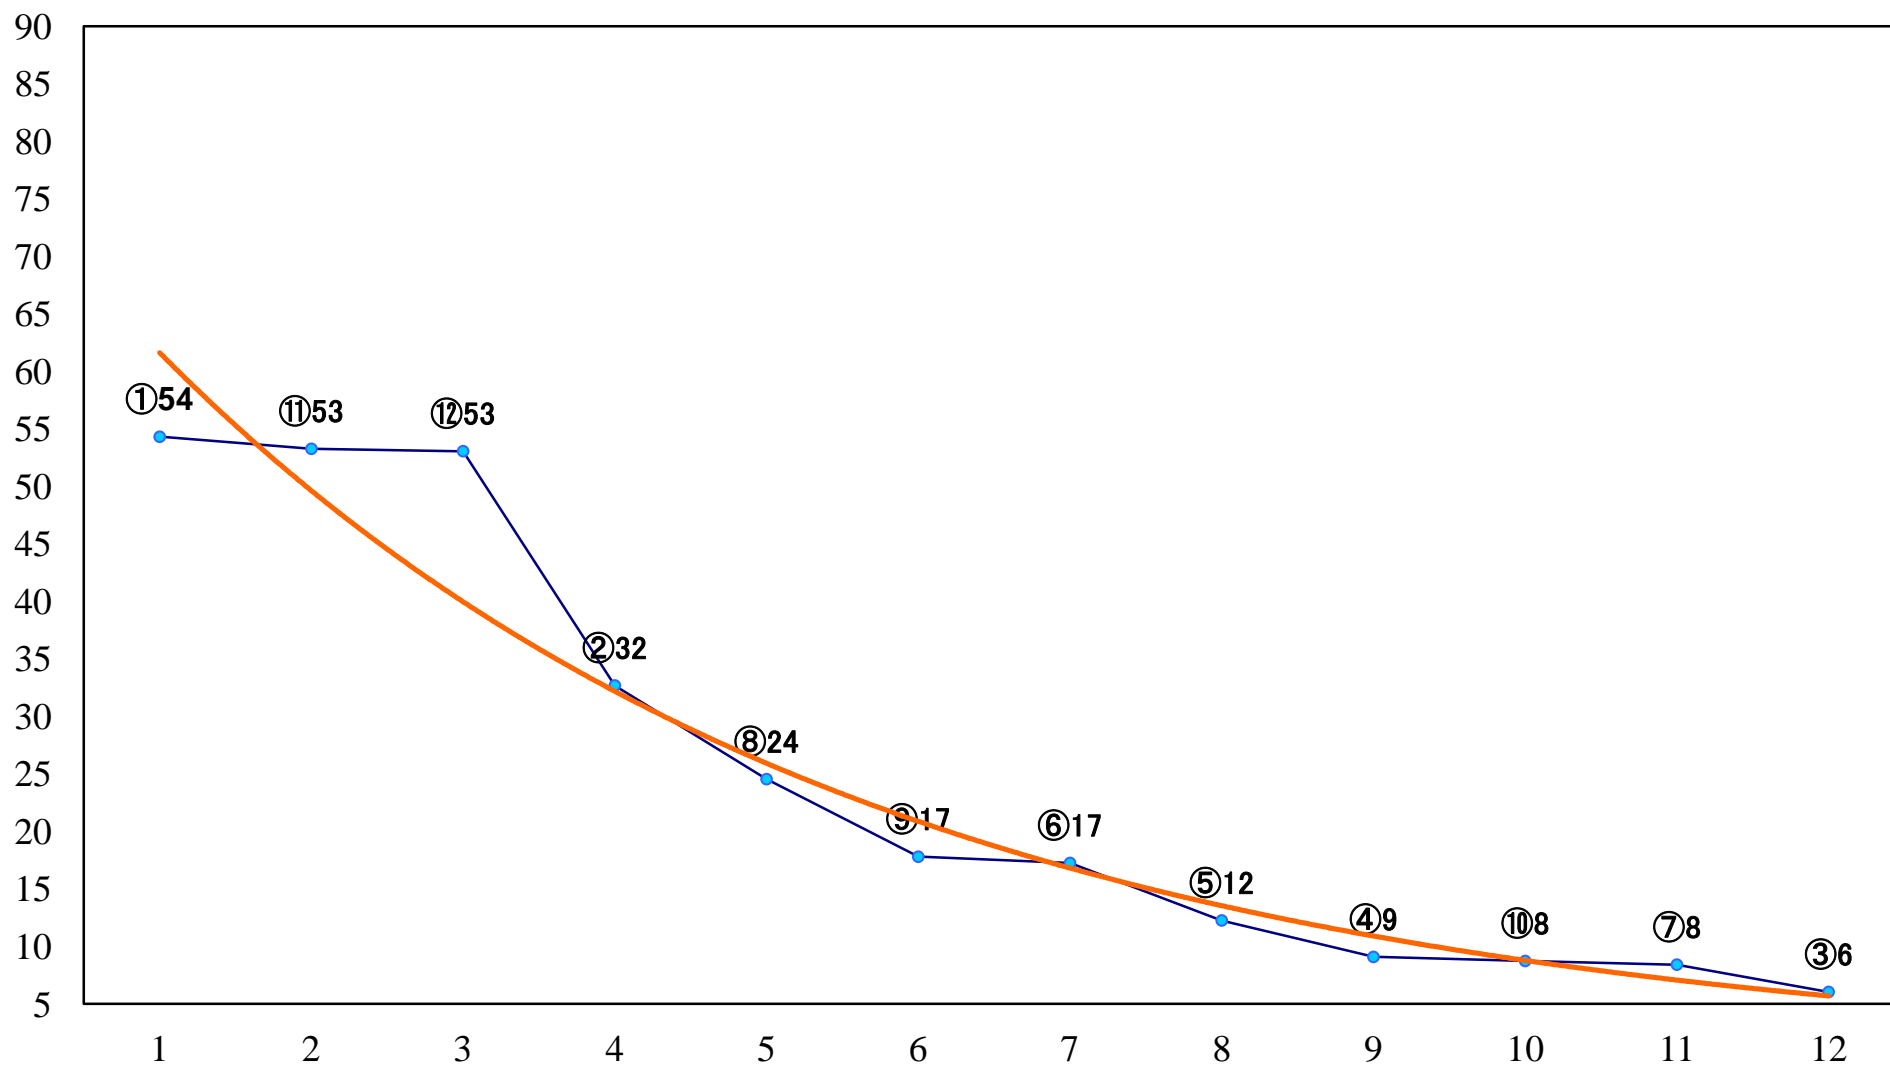

2022年01月17日(月) 浦和競馬 6R 12:50  
秩父吉田 山逢の里賞C2二 三 左1500mm

2022年01月17日(月) 浦和競馬 7R 13:25  
C3八九十 左1400mm

2022年01月17日(月) 浦和競馬 8R 14:00  
浦和800ラウンドC1選抜馬 左800mm

2022年01月17日(月) 浦和競馬 9R 14:35  
C2二 三 左1400mm

2022年01月17日(月) 浦和競馬 10R 15:10  
冬木立特別C1二 左1400mm