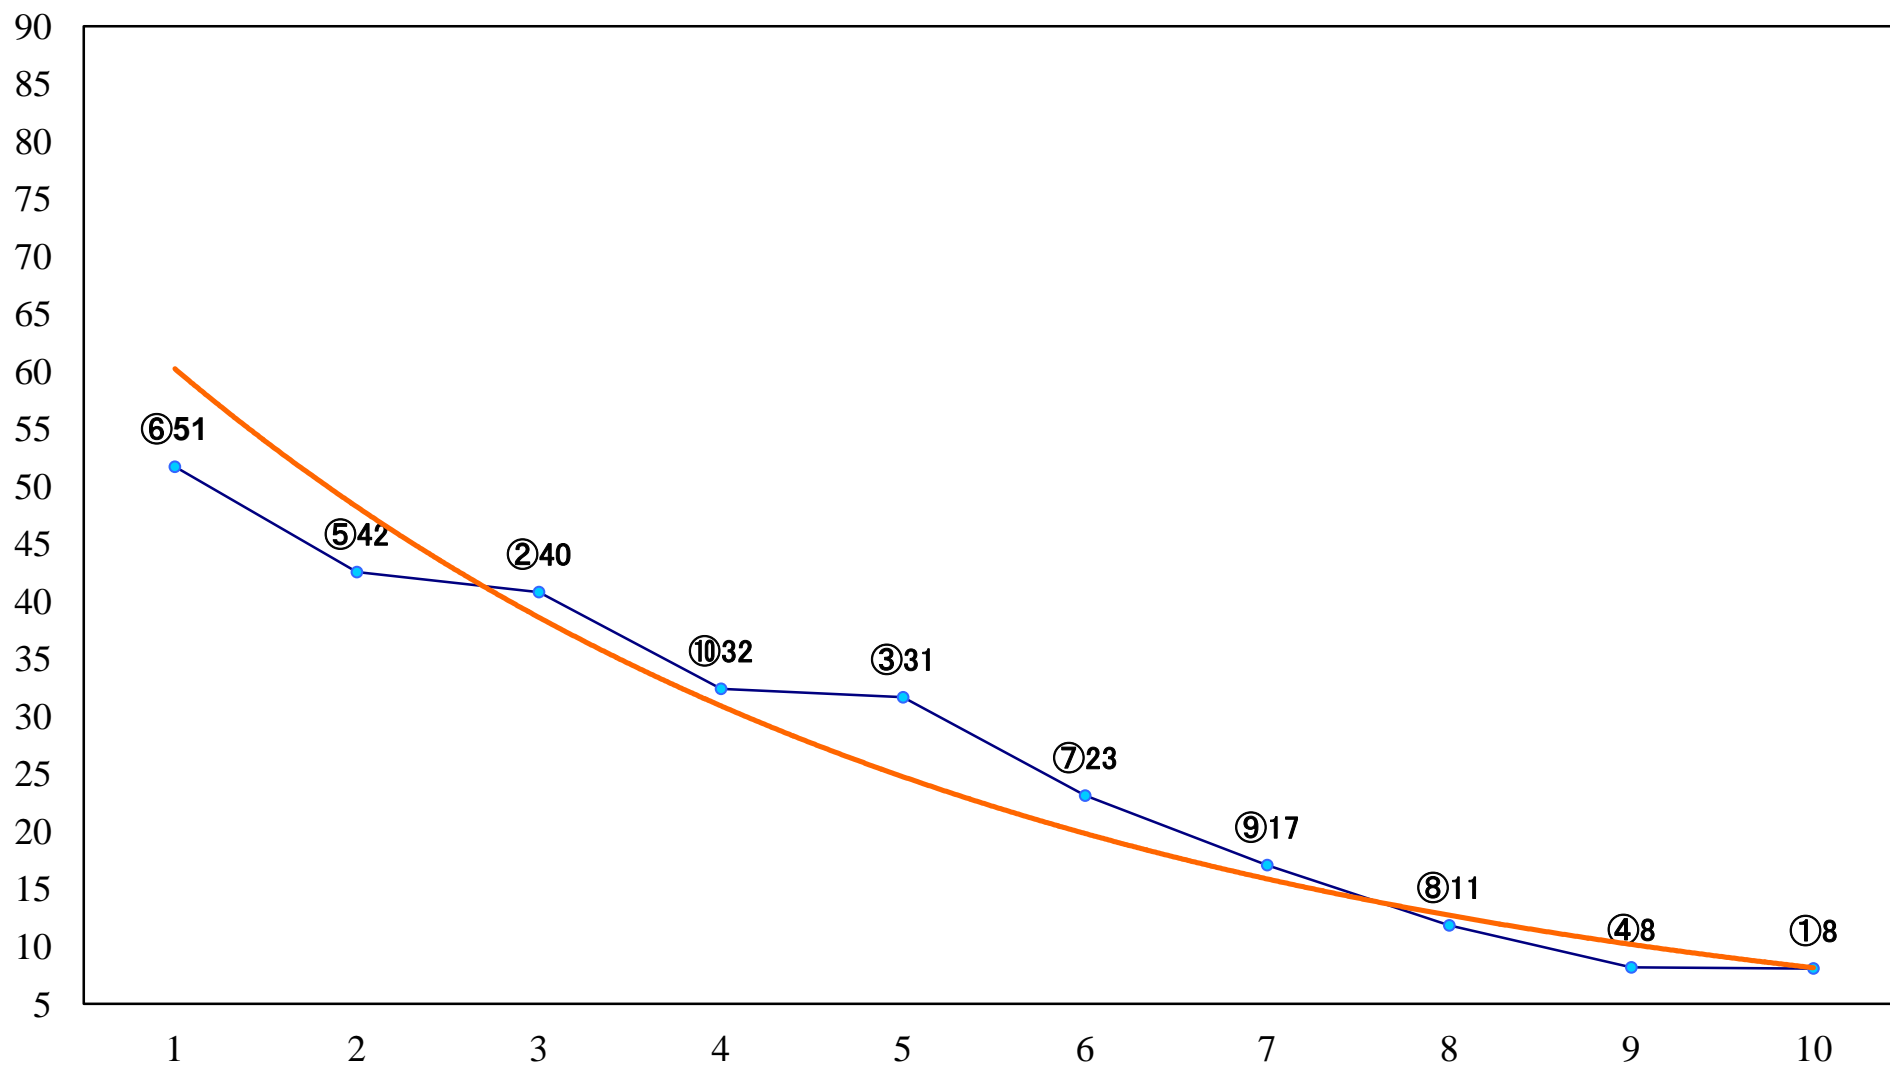

2022年01月17日(月) 浦和競馬 2R 10:50
3歳二 左1400mm