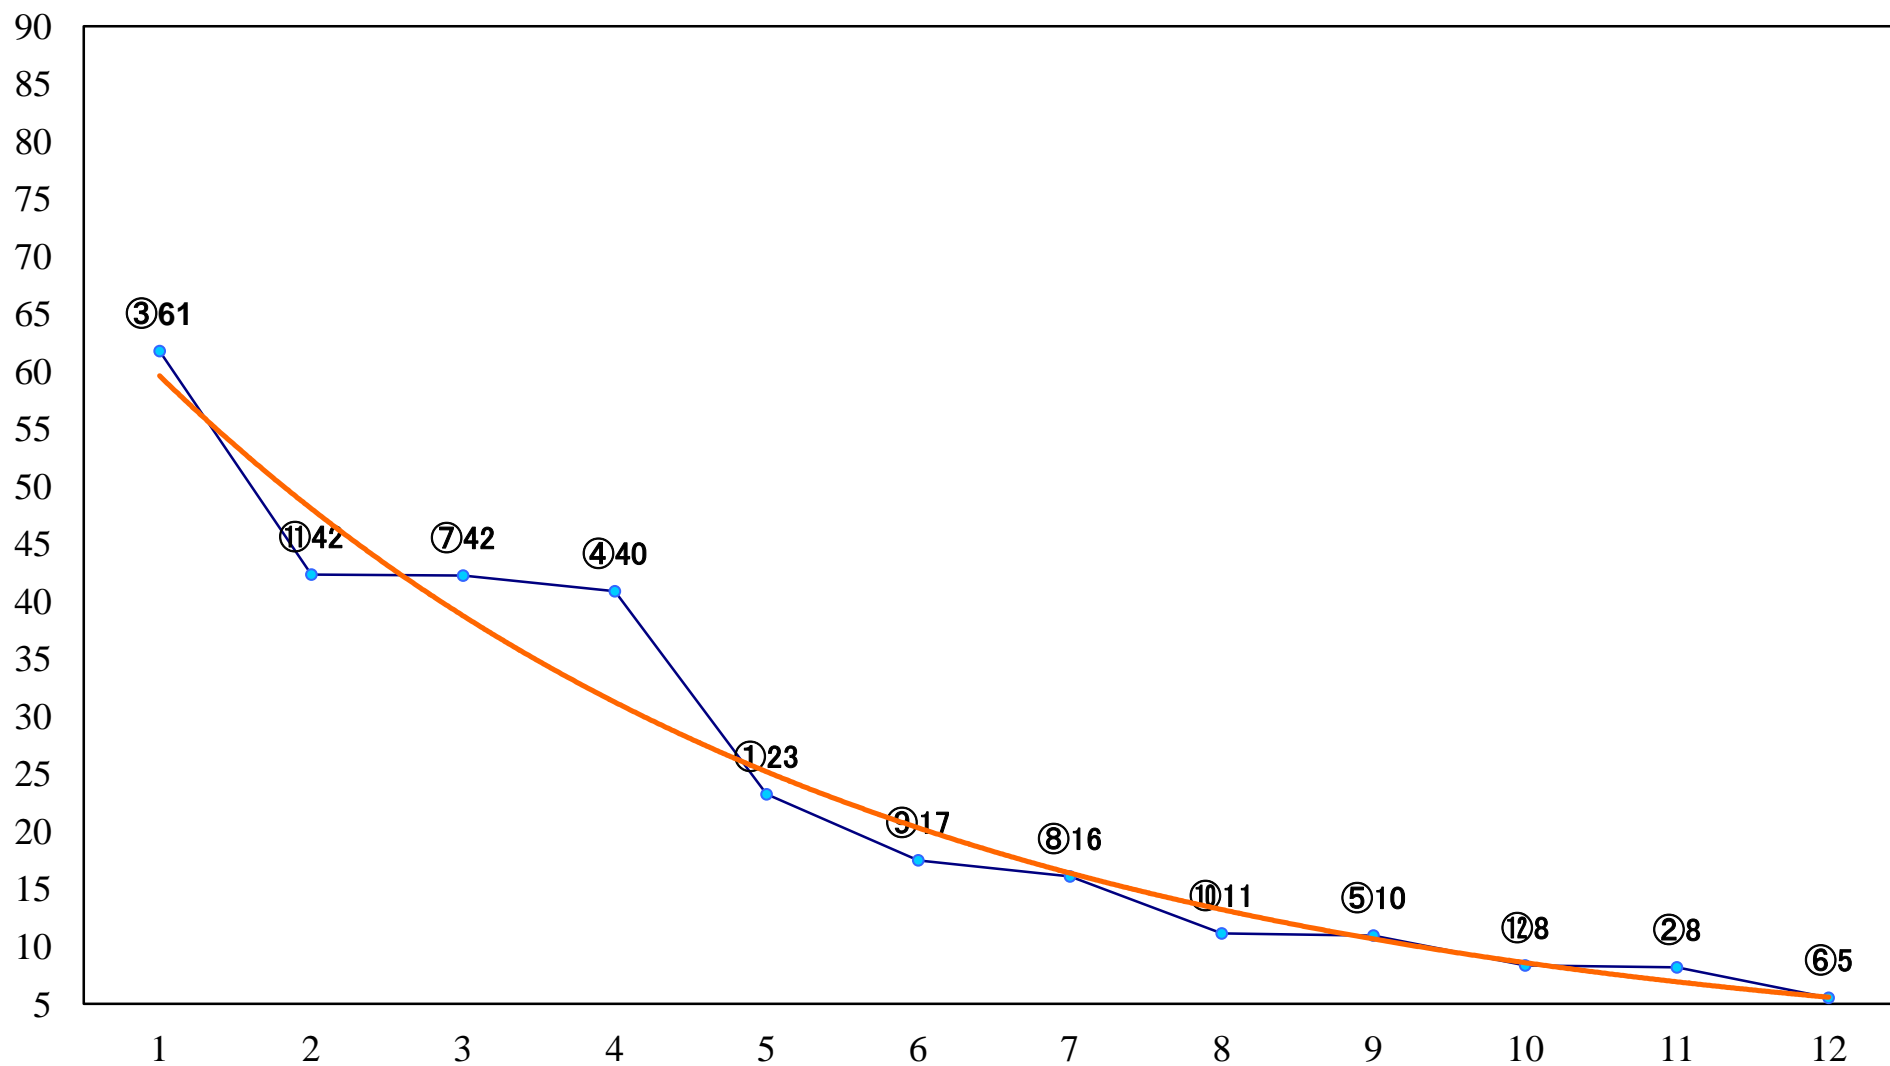

2022年01月17日(月) 浦和競馬 3R 11:20
C3八九十 左1400mm