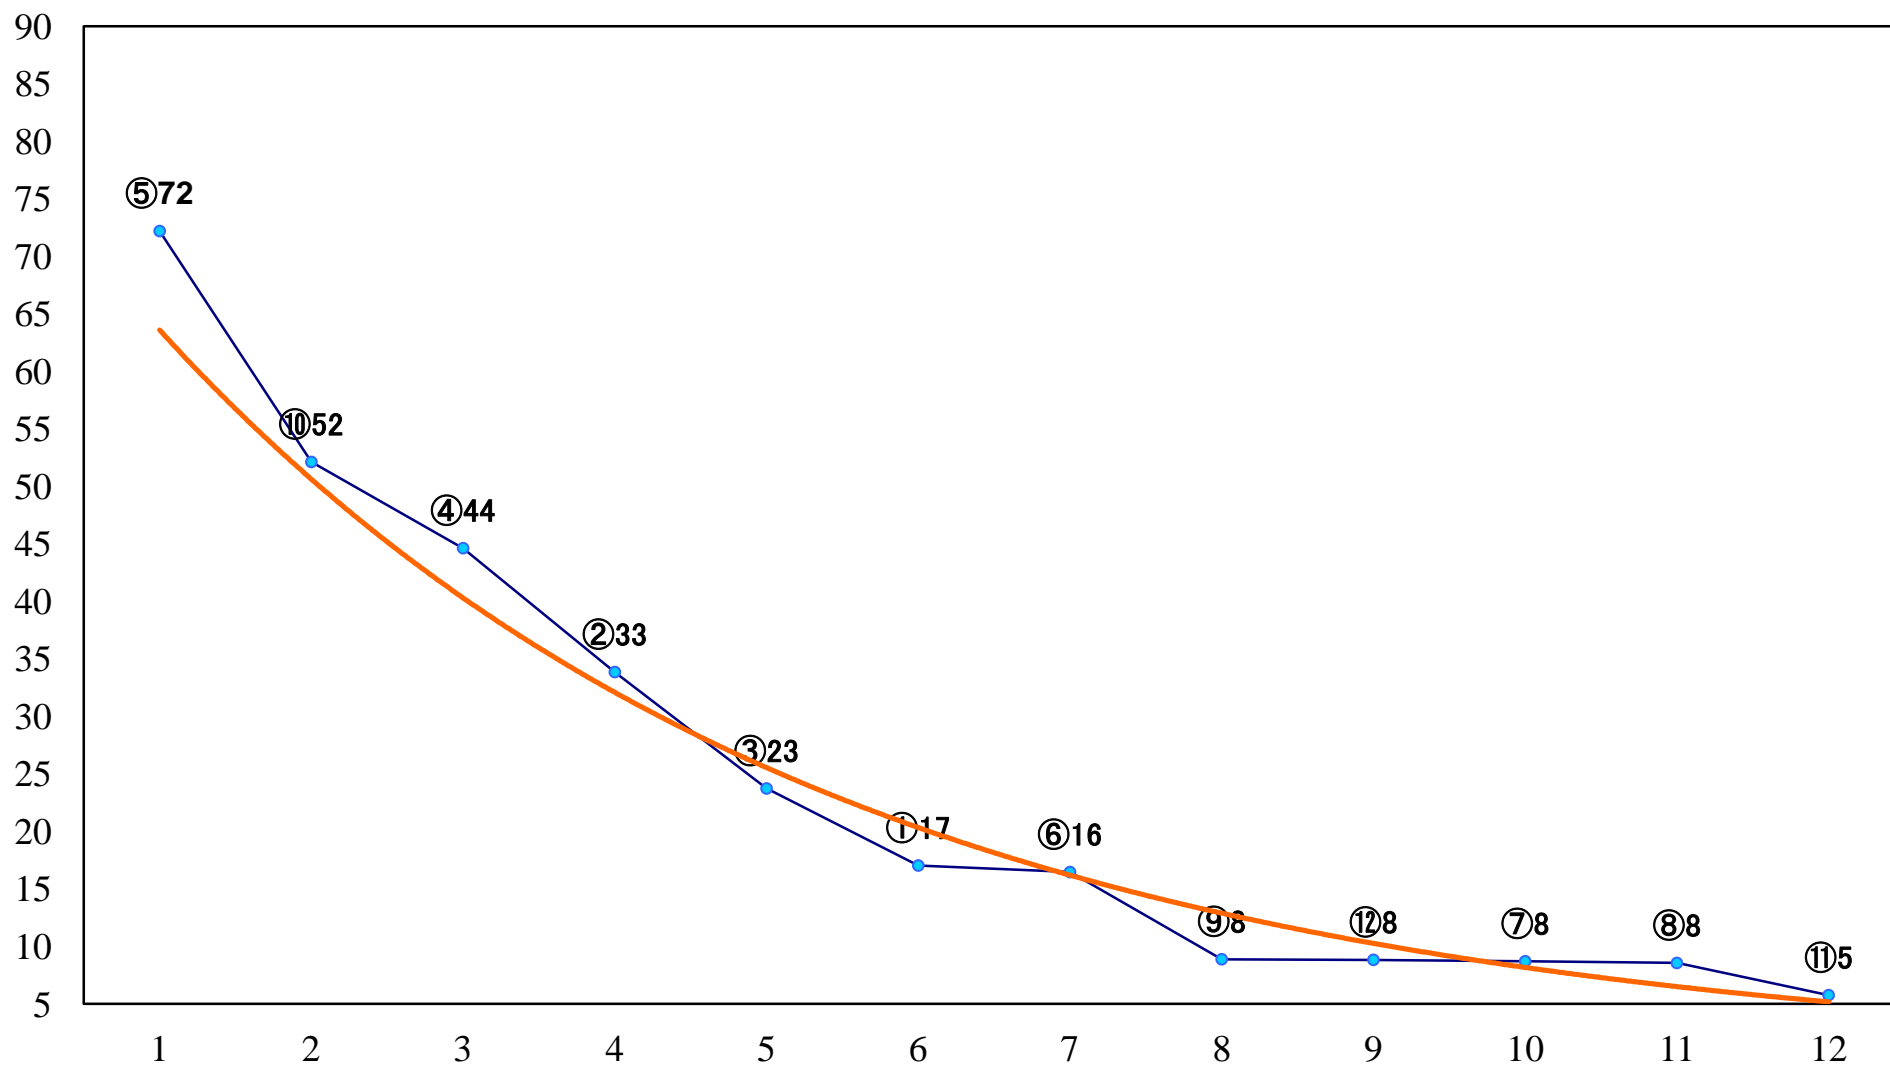

2022年01月18日(火) 浦和競馬 9R 14:35
C1六 左1500mm