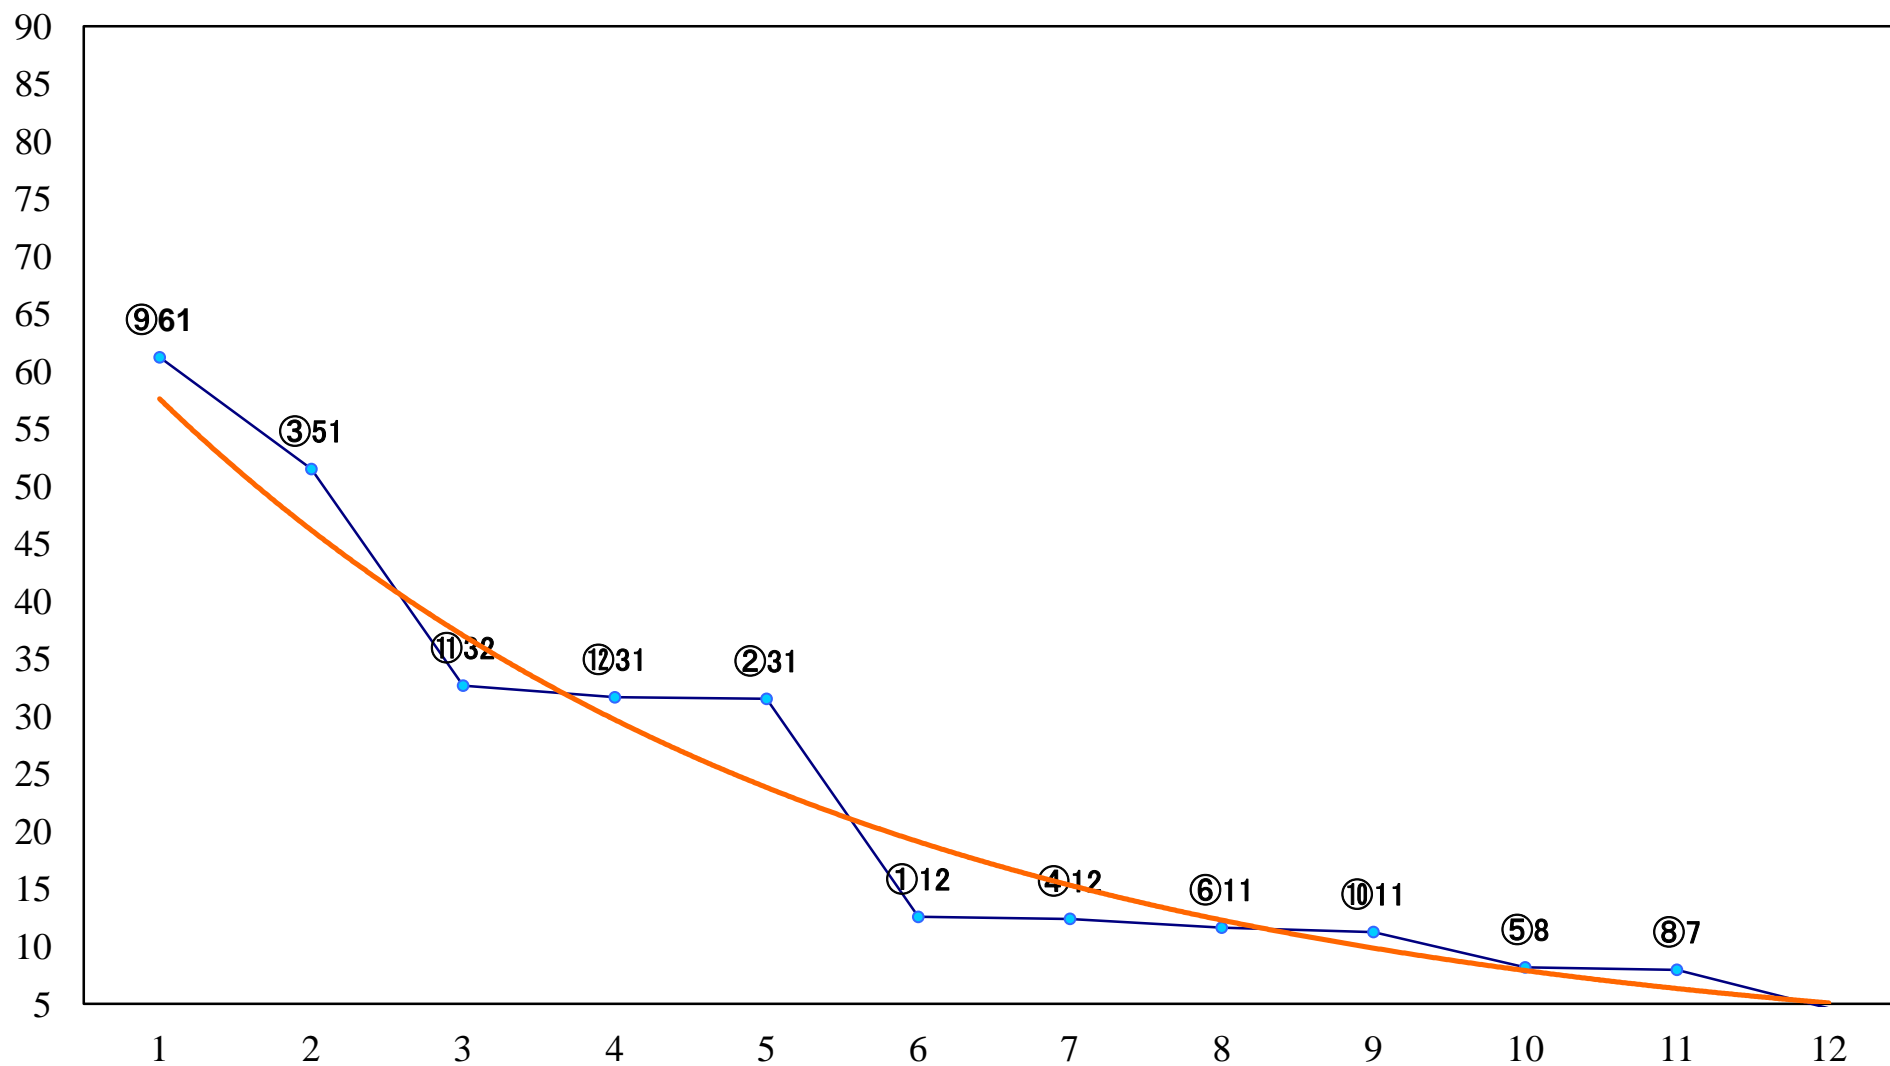

2022年01月18日(火) 浦和競馬 1R 10:20
浦和800ラウンドC3選抜馬イ 左800mm

2022年01月18日(火) 浦和競馬 2R 10:50
C3 4歳イ 左1400mm

2022年01月18日(火) 浦和競馬 3R 11:20
C2四五六 左1400mm

2022年01月18日(火) 浦和競馬 4R 11:50
浦和800ラウンドC3選抜馬ア 左800mm

2022年01月18日(火) 浦和競馬 5R 12:20
若水特別3歳一 左1400mm

2022年01月18日(火) 浦和競馬 11R 15:45
新春賞A2下 左1400mm

2022年01月18日(火) 浦和競馬 12R 16:20
水仙特別C1選抜馬 左2000mm