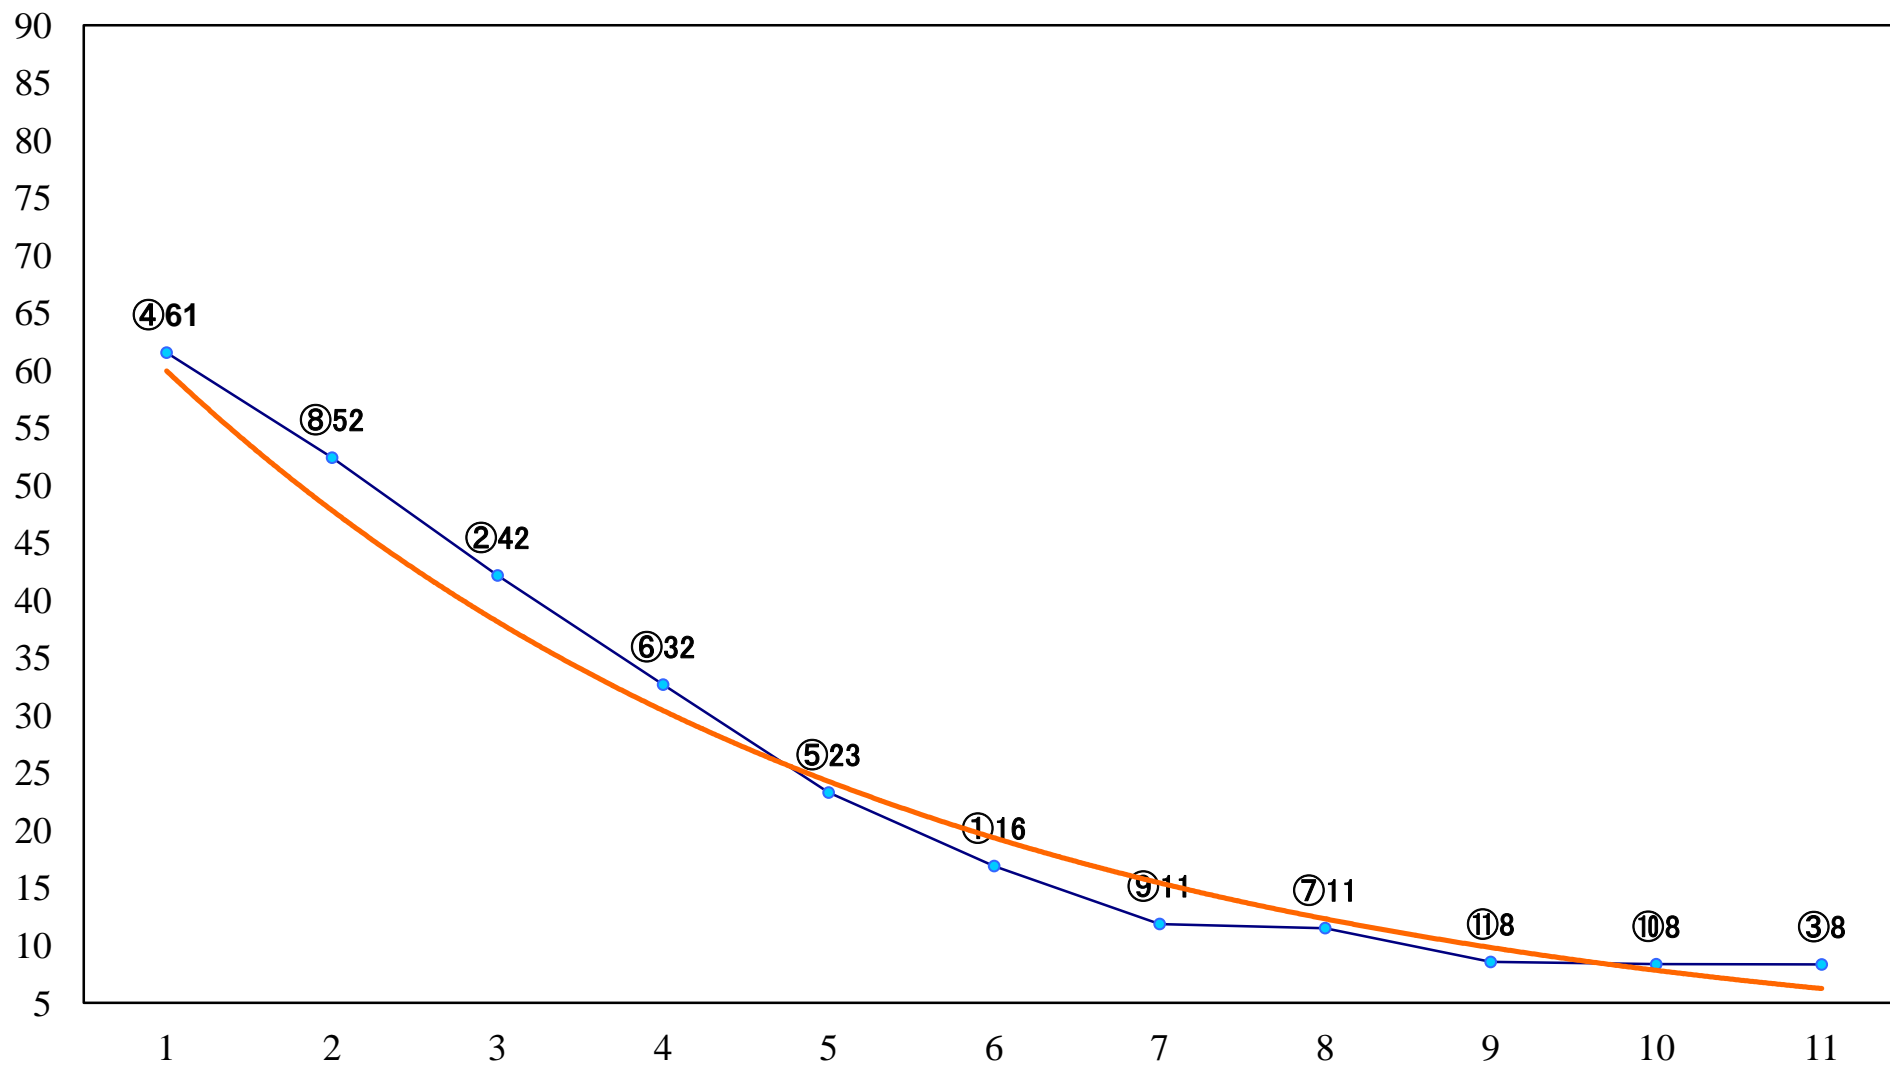

2022年01月18日(火) 浦和競馬 2R 10:50
C3 4歳イ 左1400mm