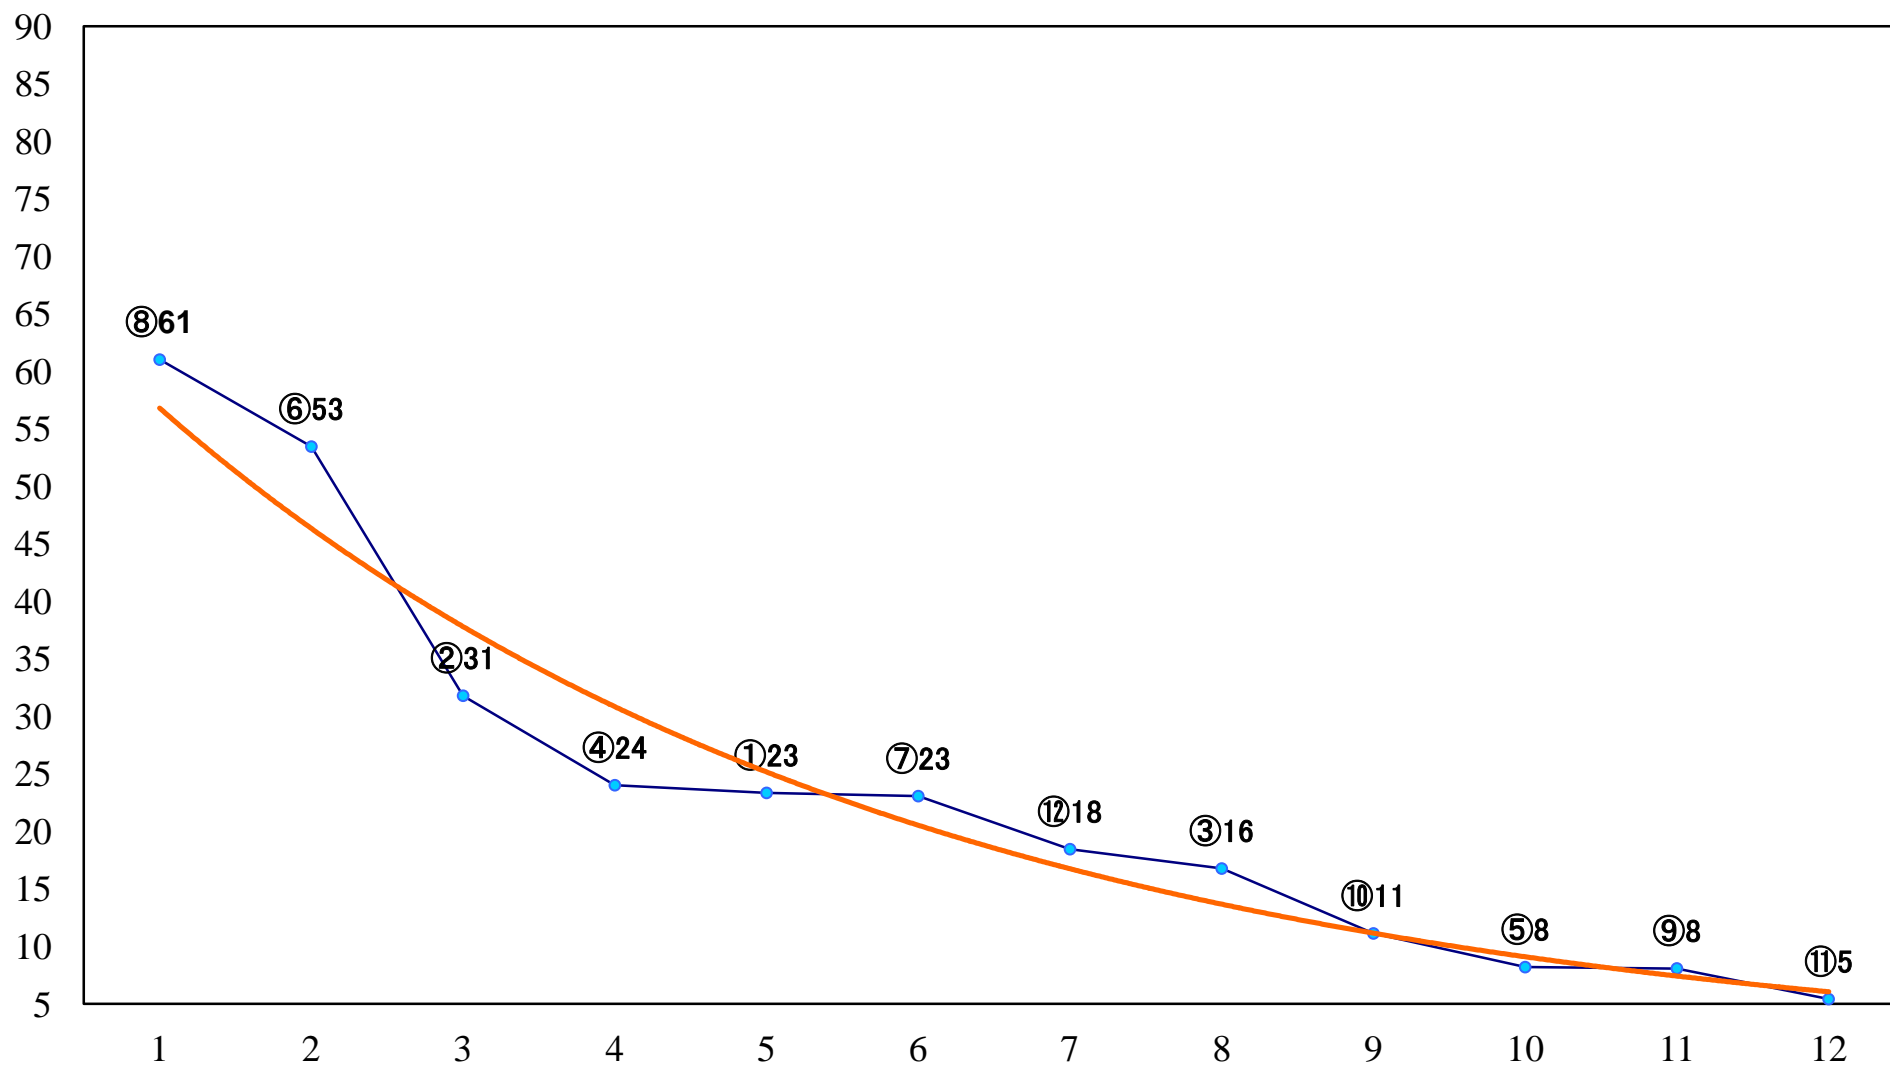

2022年01月18日(火) 浦和競馬 4R 11:50
浦和800ラウンドC3選抜馬ア 左800mm