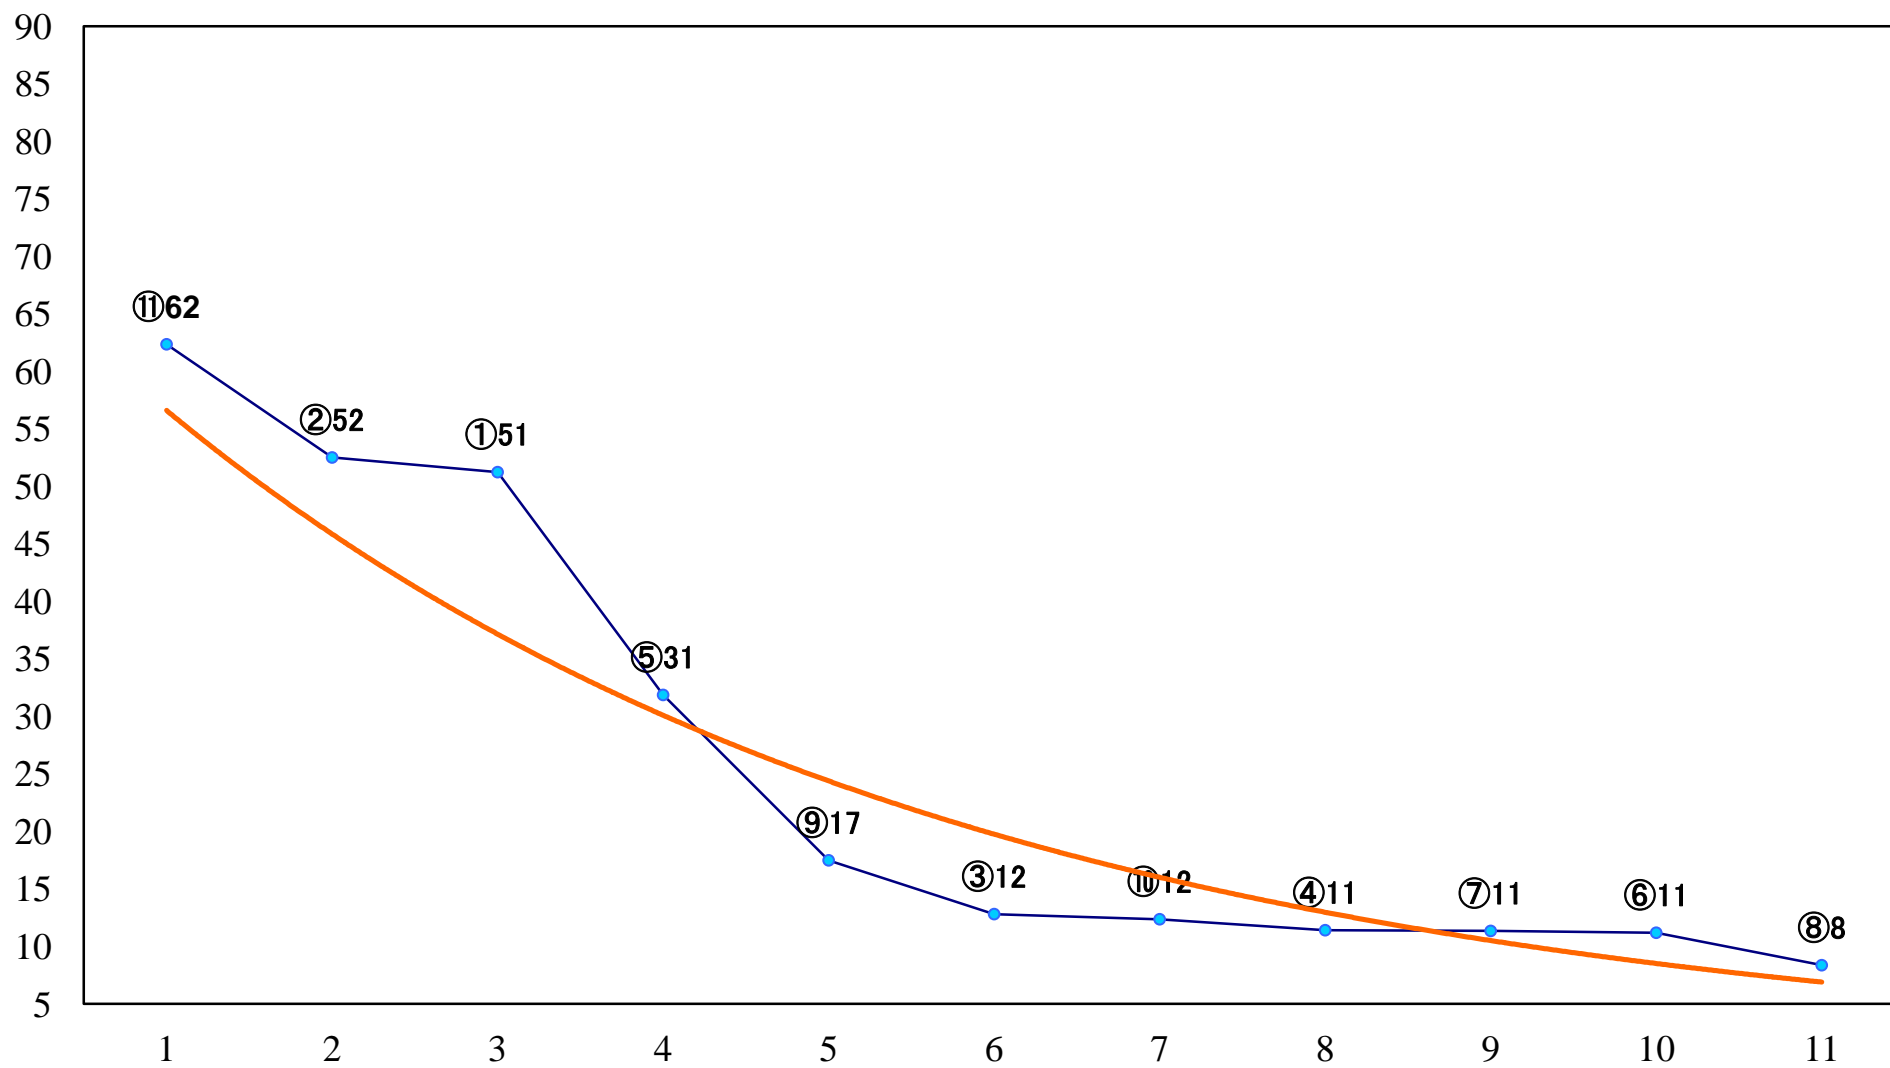

2022年01月18日(火) 浦和競馬 7R 13:25
J交 ツインホープ特別3歳選抜馬 左1400mm