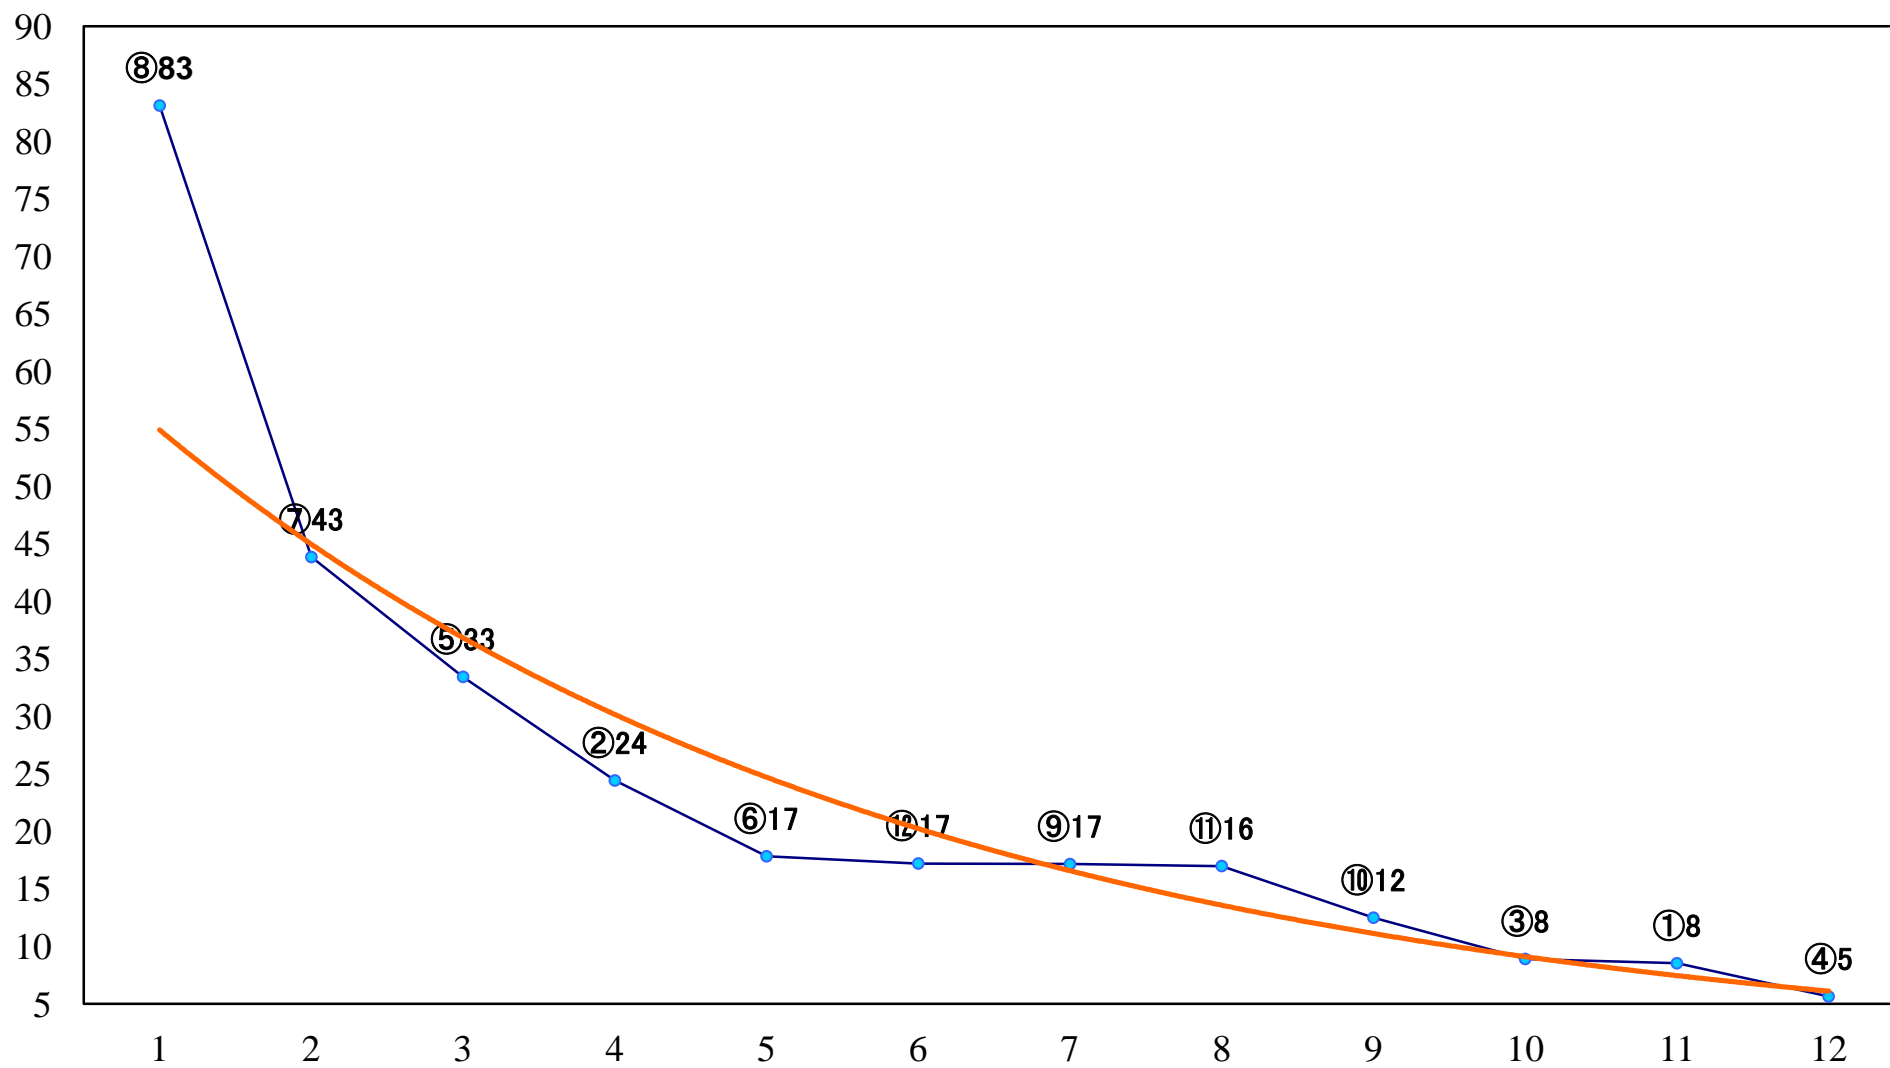

2022年01月18日(火) 浦和競馬 3R 11:20
C2四五六 左1400mm