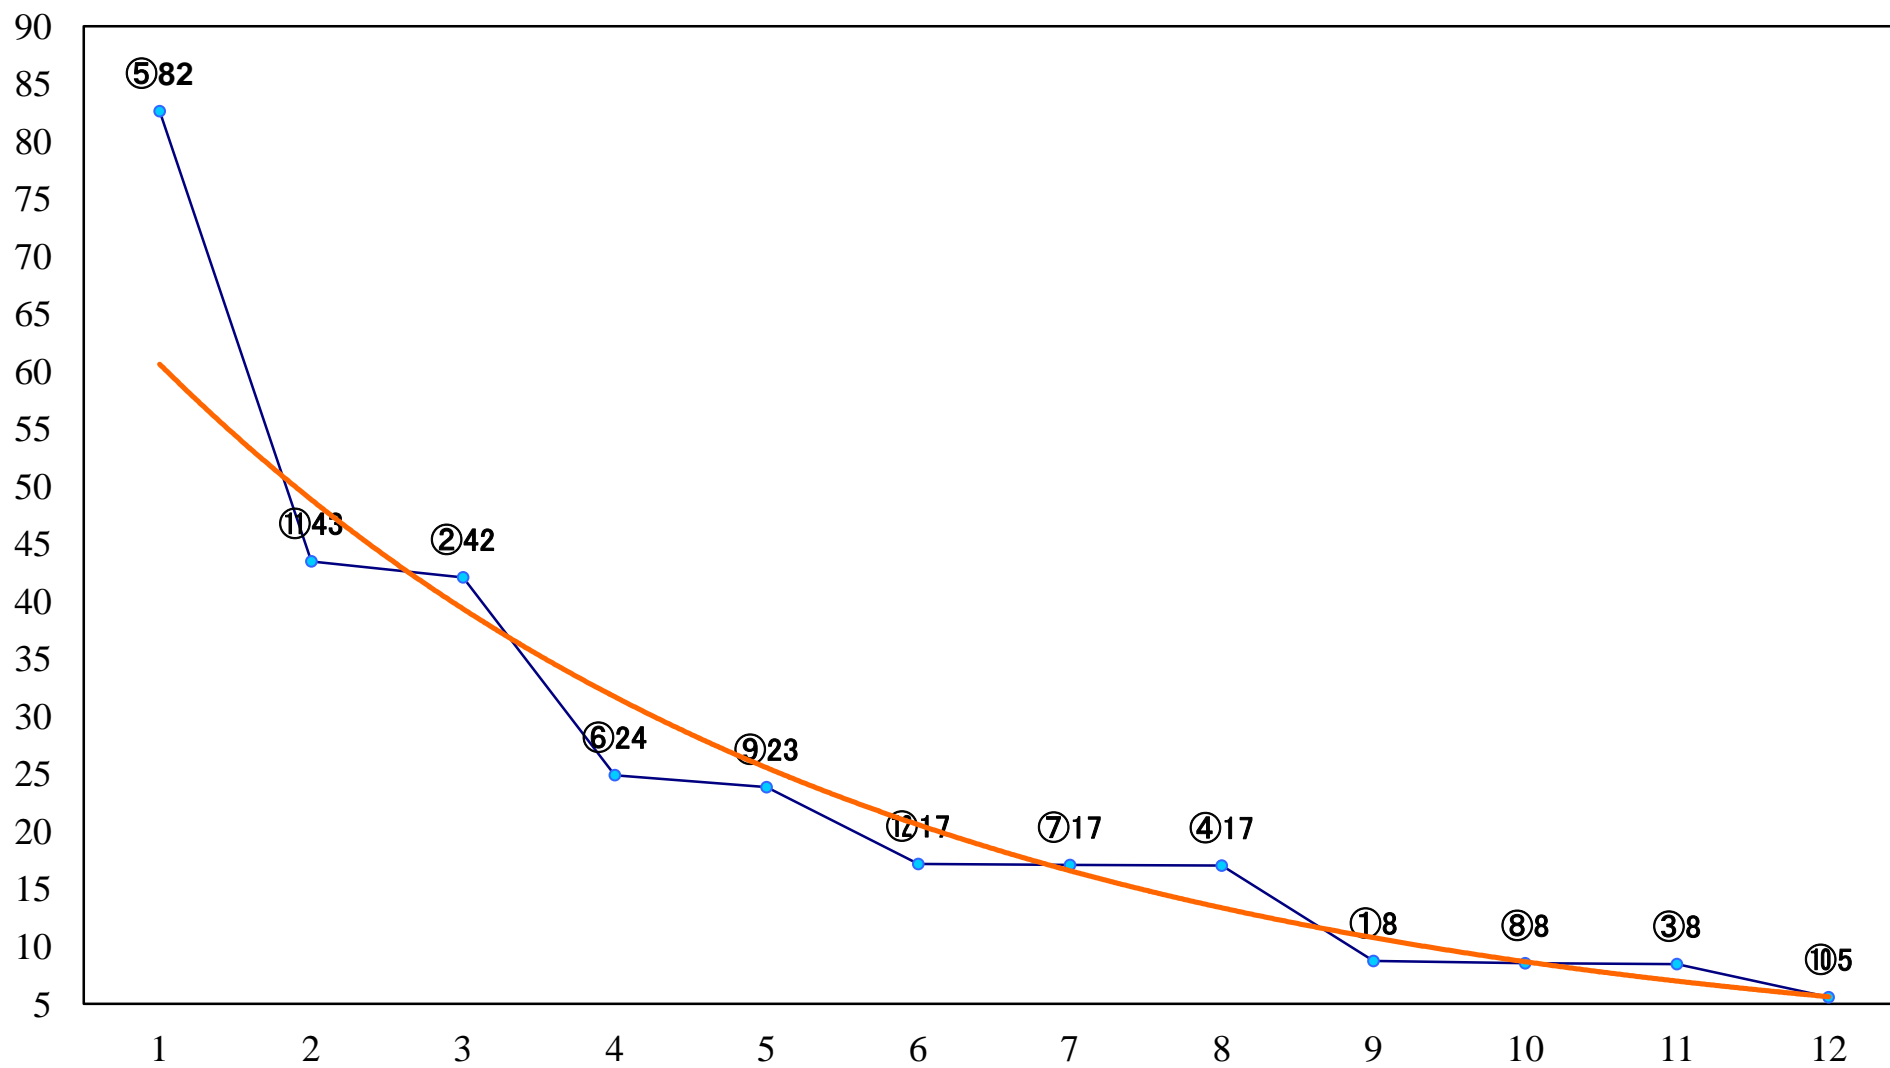

2022年01月18日(火) 浦和競馬 5R 12:20
若水特別3歳一 左1400mm