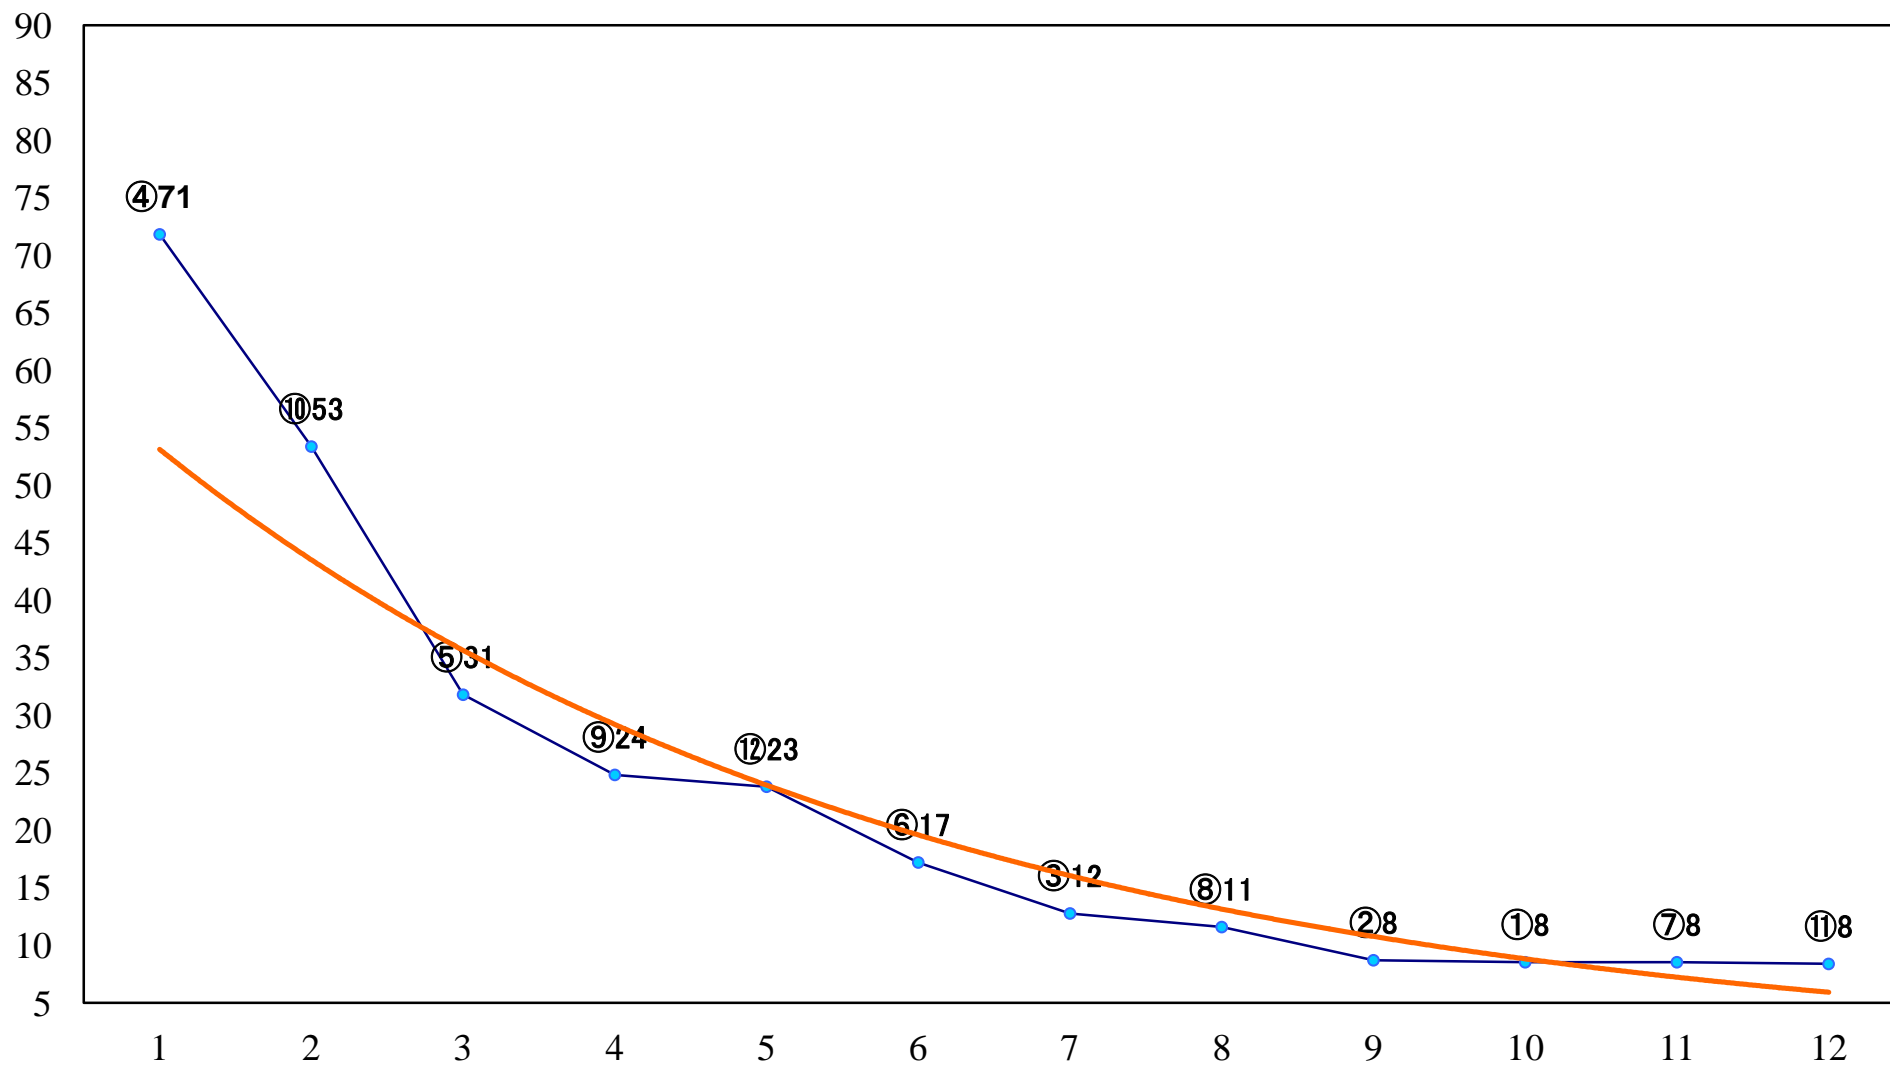

2022年01月18日(火) 浦和競馬 8R 14:00
C2四五六 左1500mm