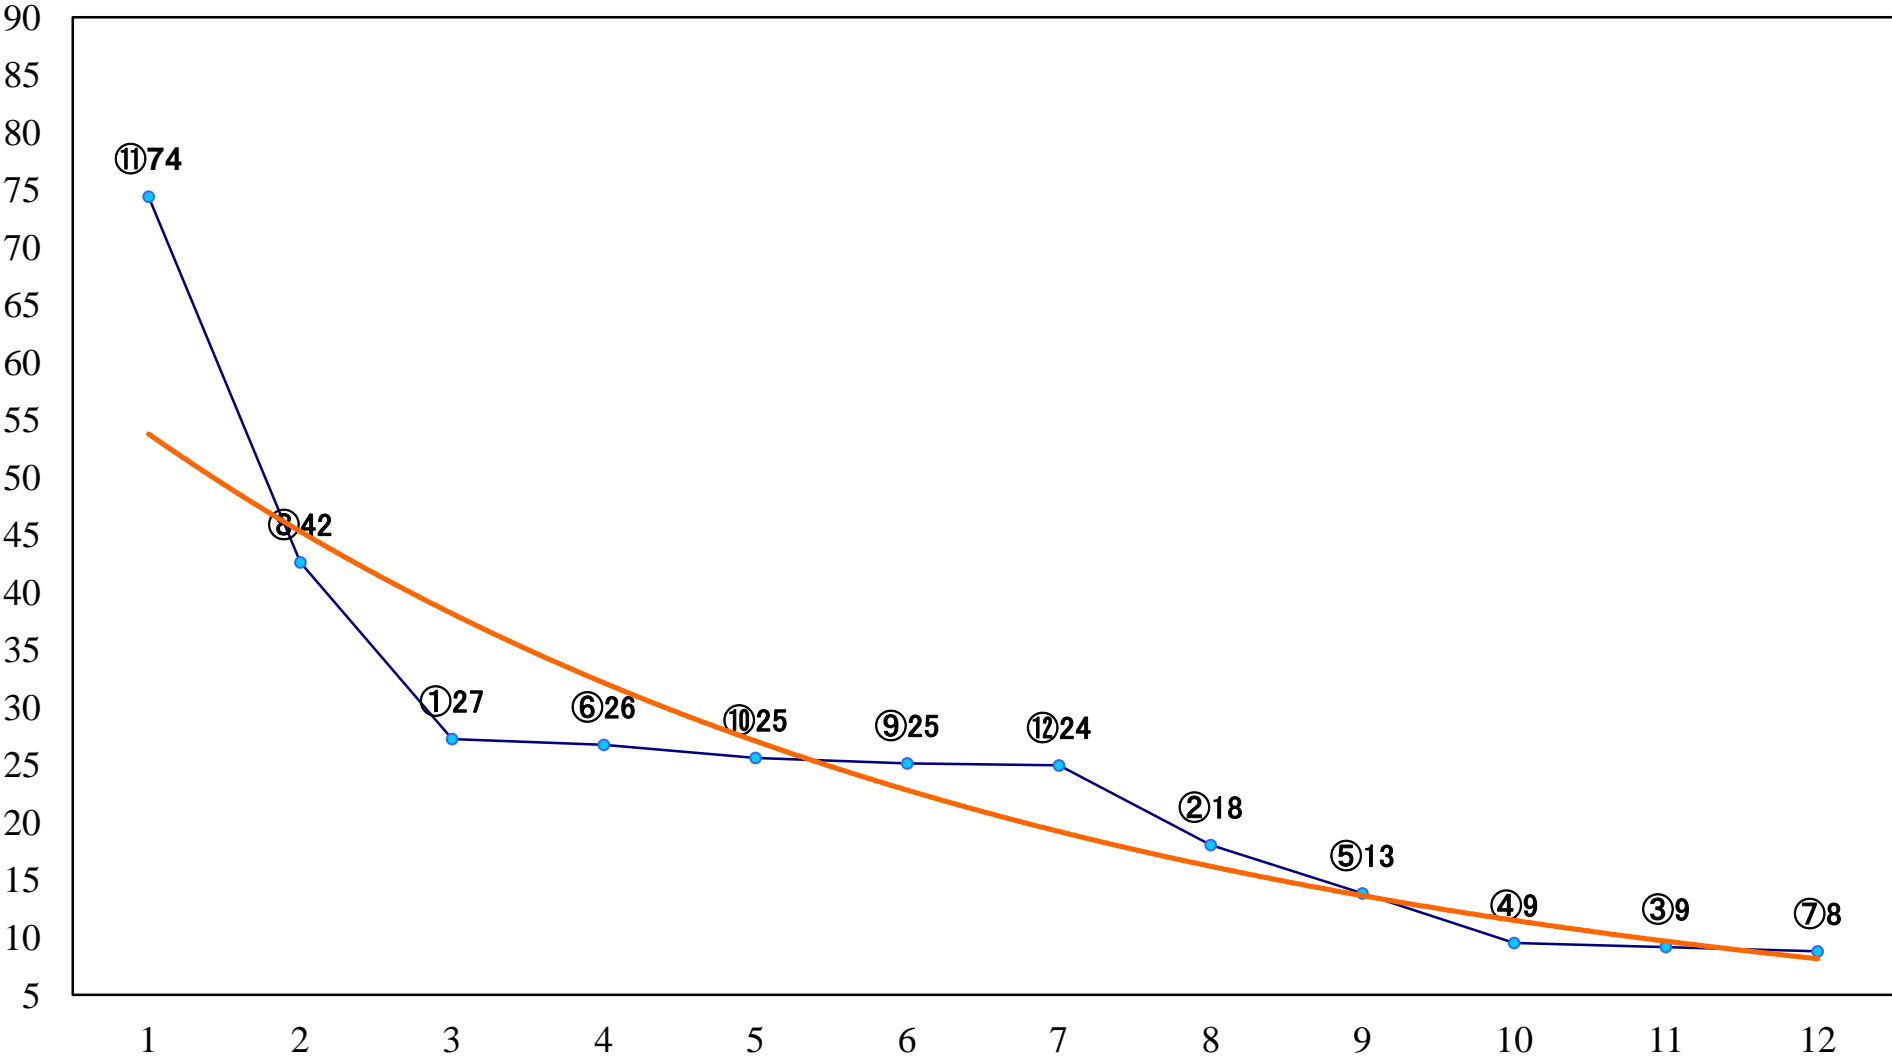

2022年01月18日(火) 浦和競馬 11R 15:45
新春賞A2下 左1400mm

2022年01月18日(火) 浦和競馬 12R 16:20
水仙特別C1選抜馬 左2000mm