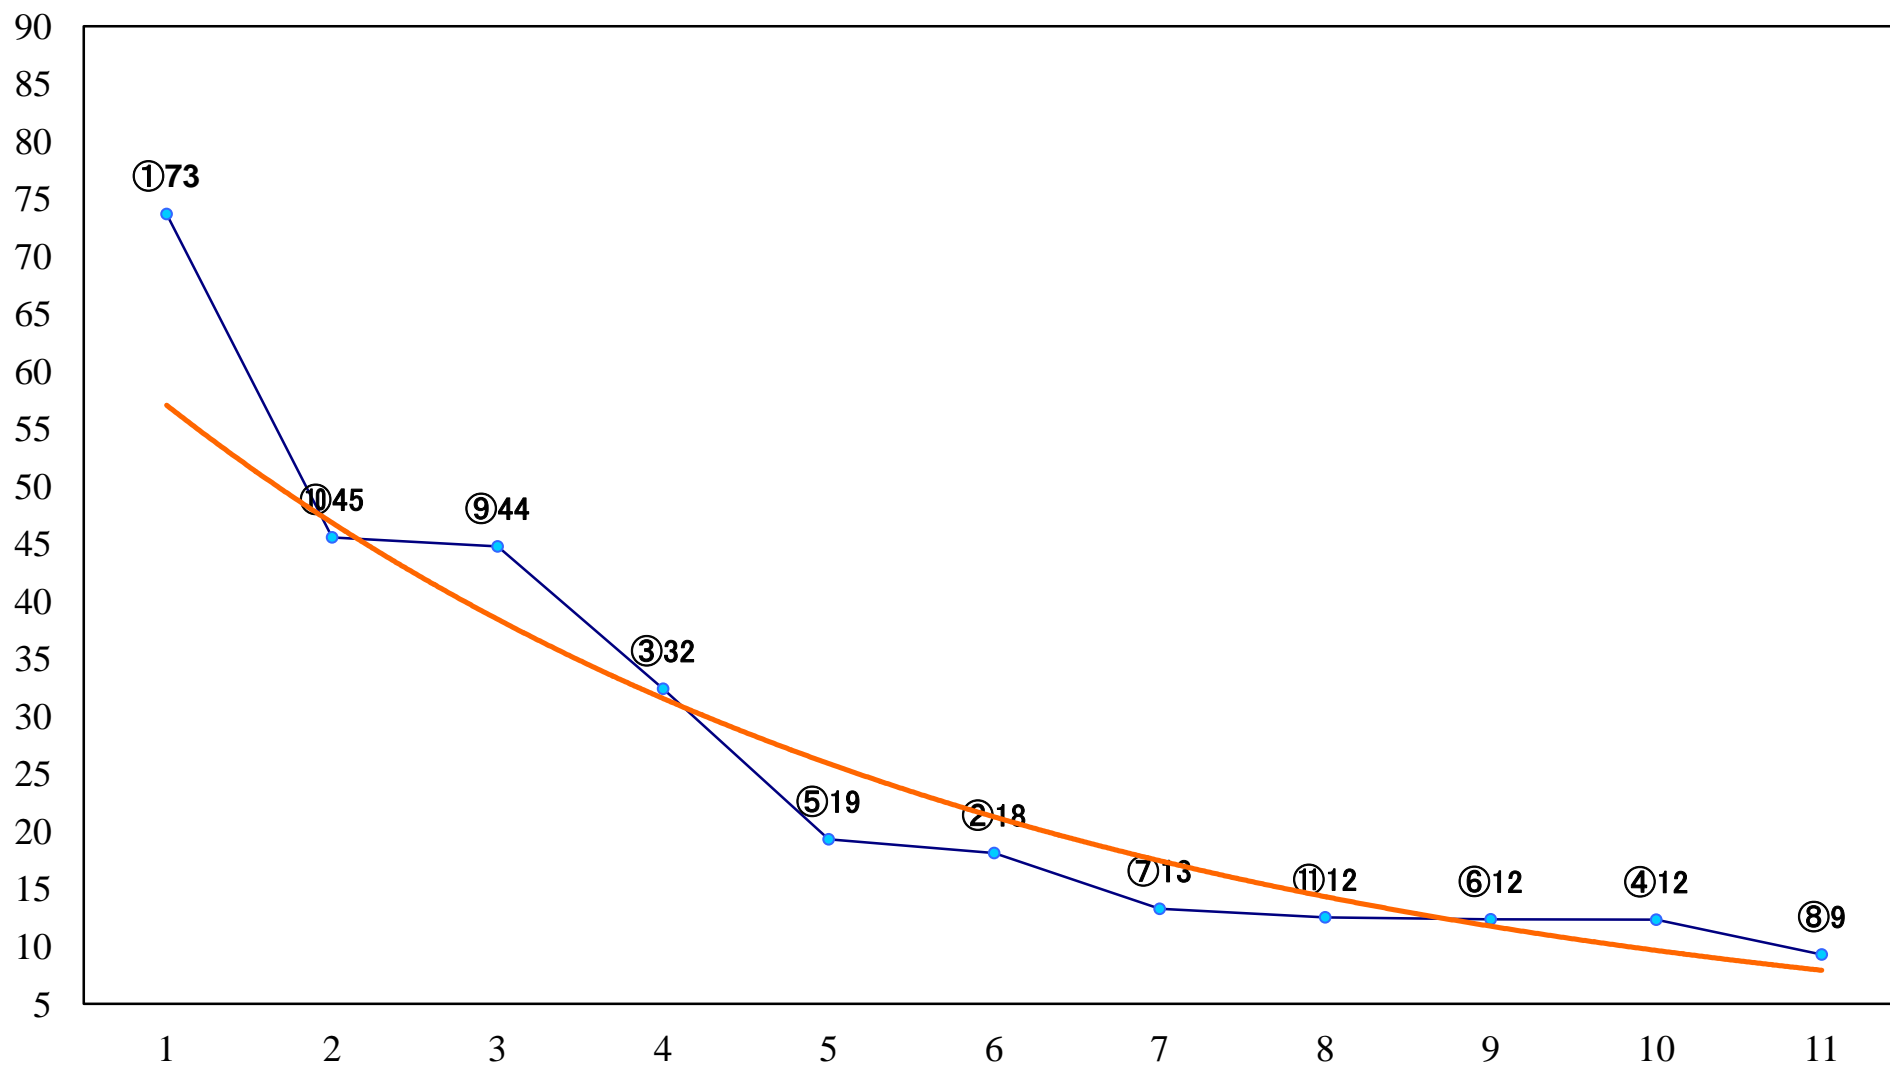

2022年01月18日(火) 浦和競馬 11R 15:45
新春賞A2下 左1400mm

2022年01月18日(火) 浦和競馬 12R 16:20
水仙特別C1選抜馬 左2000mm