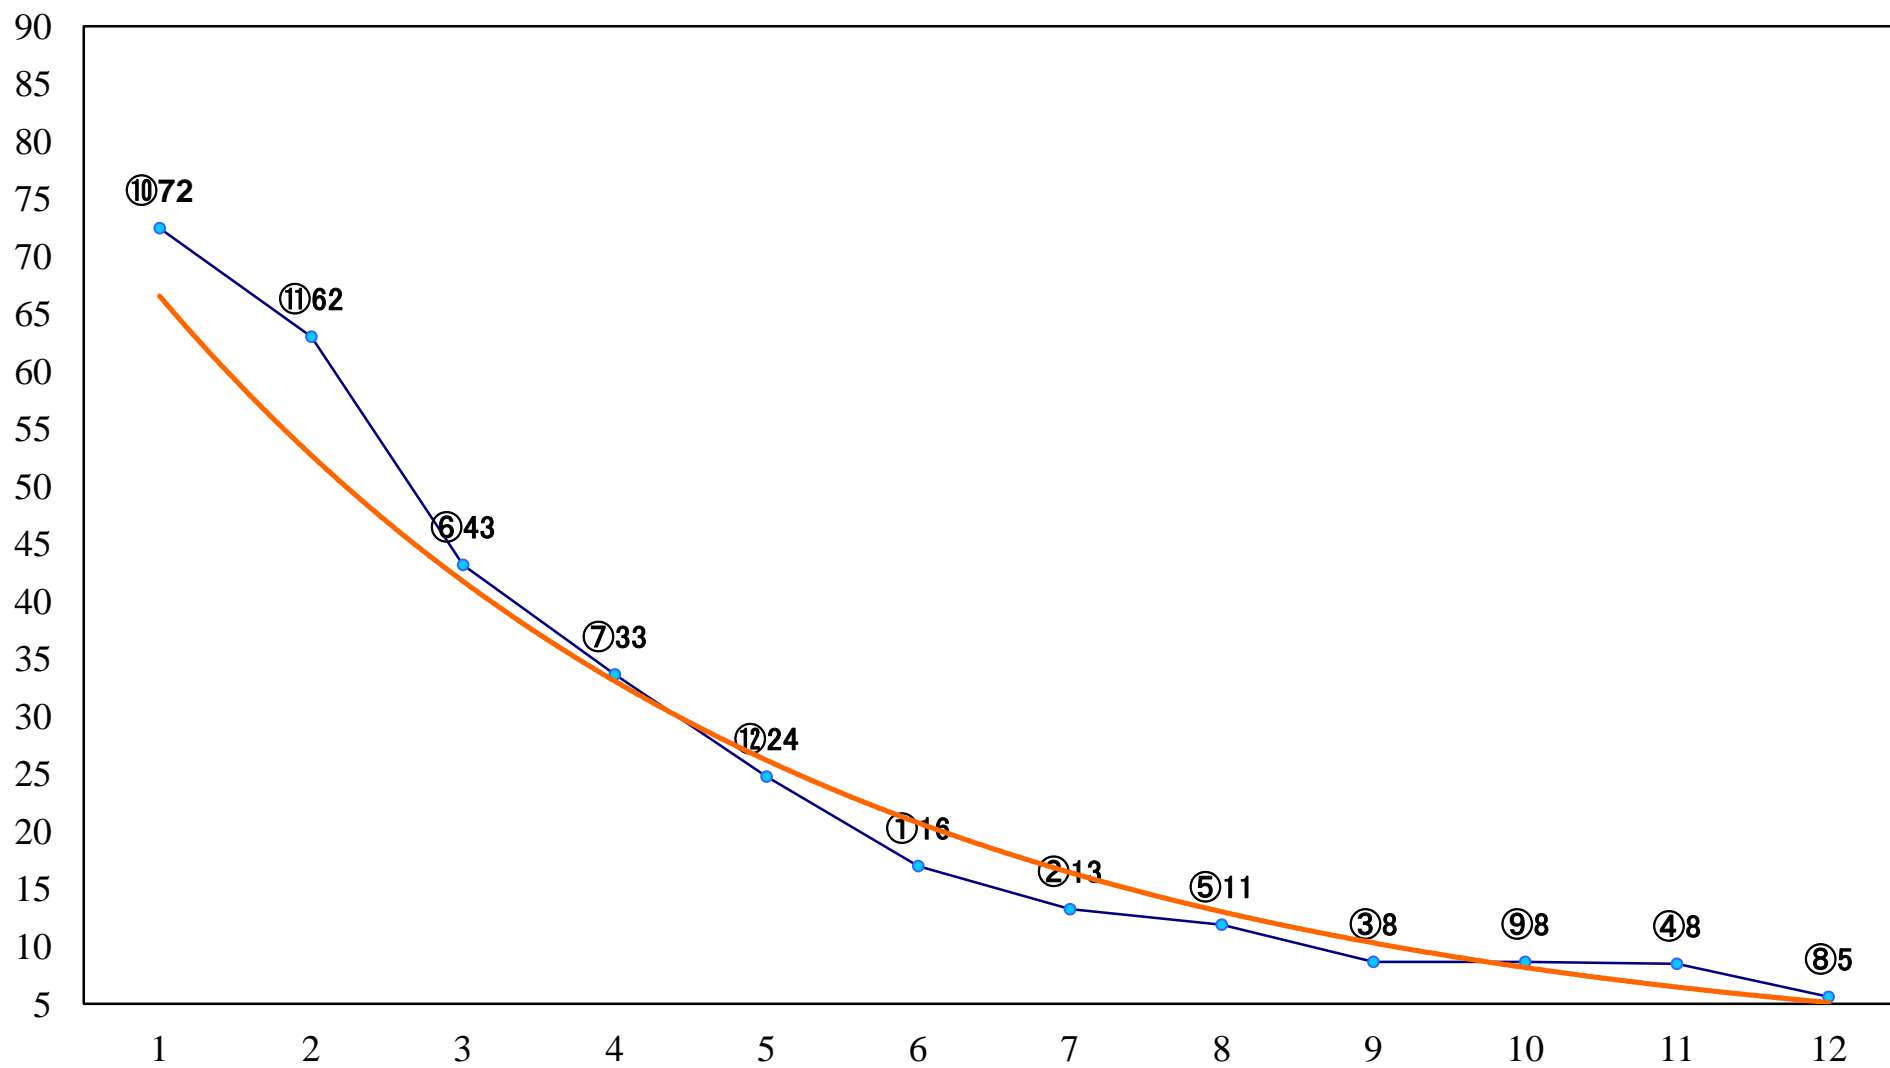

2022年01月18日(火) 浦和競馬 6R 12:50
秩父 森のおくりもの賞C2四五六 左1400mm