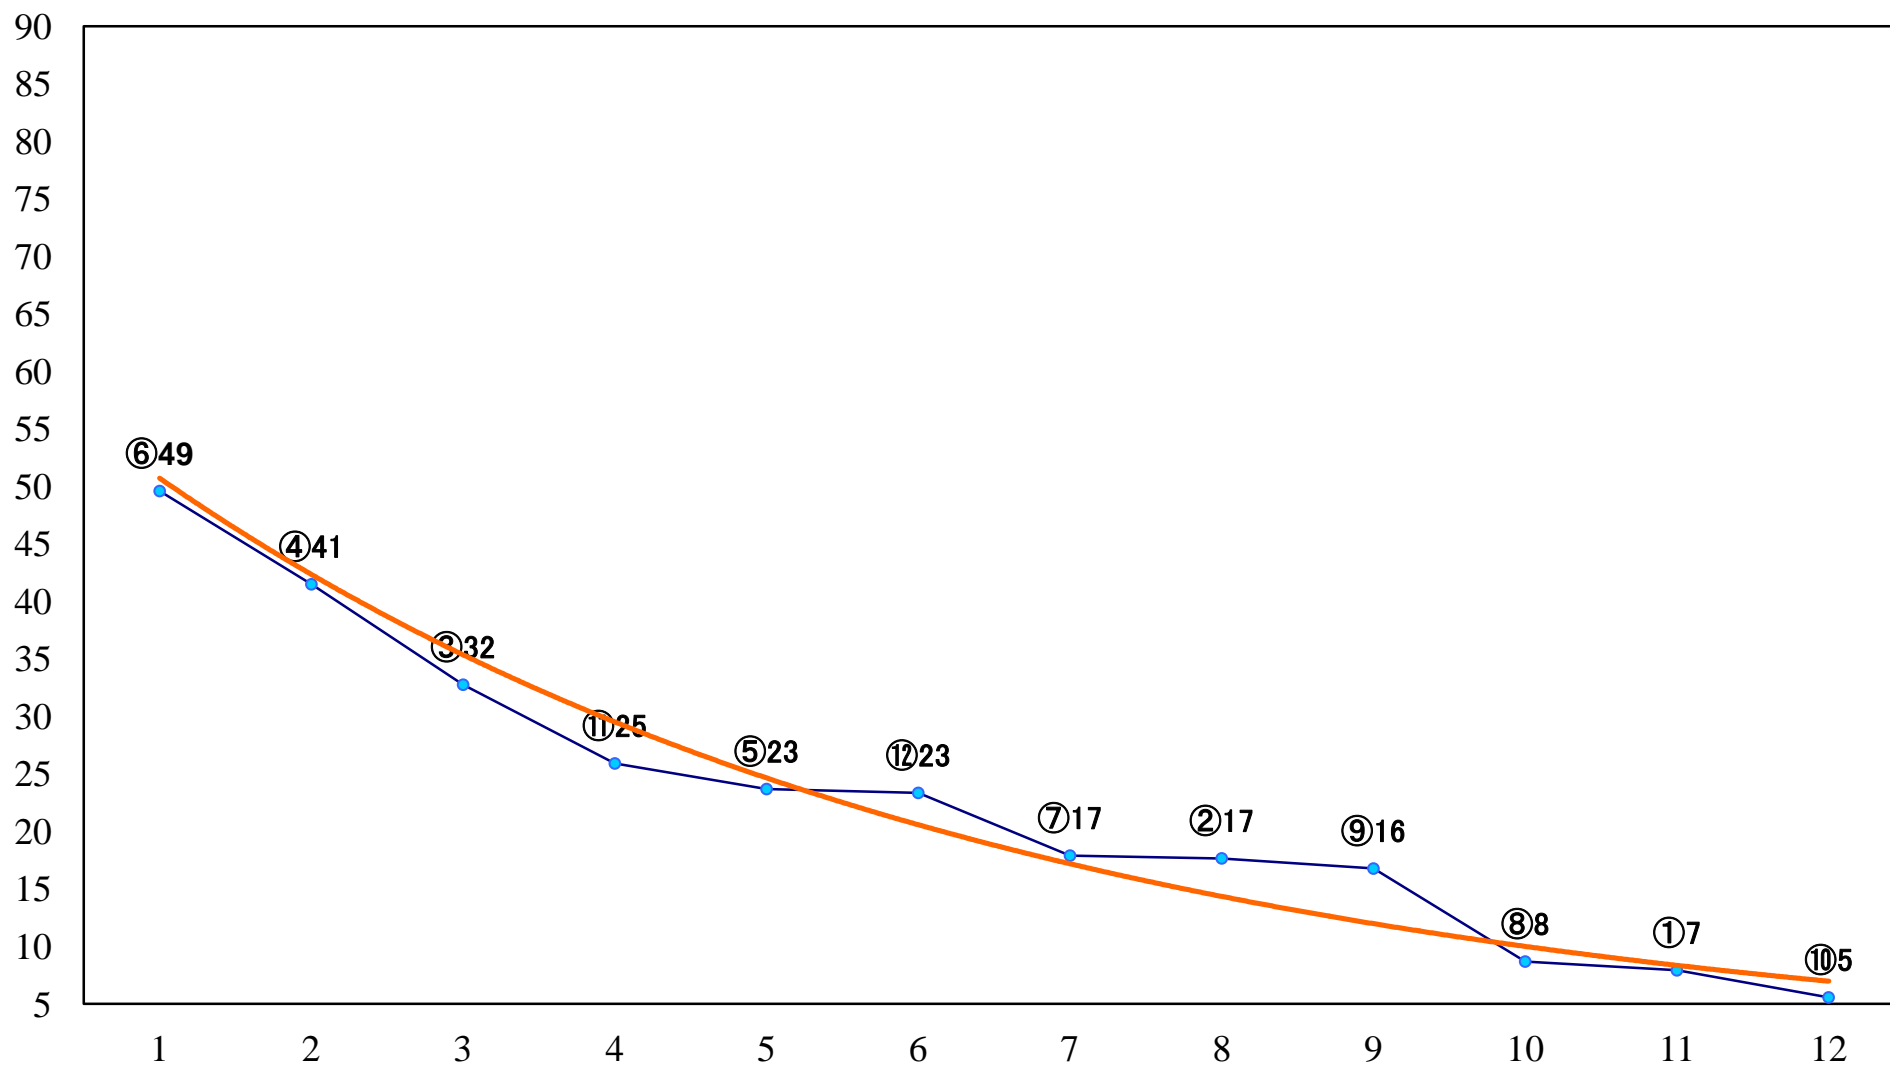

2022年01月19日(水) 浦和競馬 1R 10:20  
C3 4歳ウ 左1400mm

2022年01月19日(水) 浦和競馬 2R 10:50  
C3五六七 左1400mm

2022年01月19日(水) 浦和競馬 3R 11:20  
浦和800ラウンドC2選抜馬イ 左800mm

2022年01月19日(水) 浦和競馬 4R 11:50  
C3五六七 左1400mm

2022年01月19日(水) 浦和競馬 5R 12:20  
C3五 六七 左1500mm

2022年01月19日(水) 浦和競馬 11R 15:45  
ニューイヤーカップ3歳オープン 左1500mm

2022年01月19日(水) 浦和競馬 12R 16:20  
睦月特別B3四C1一 左1500mm