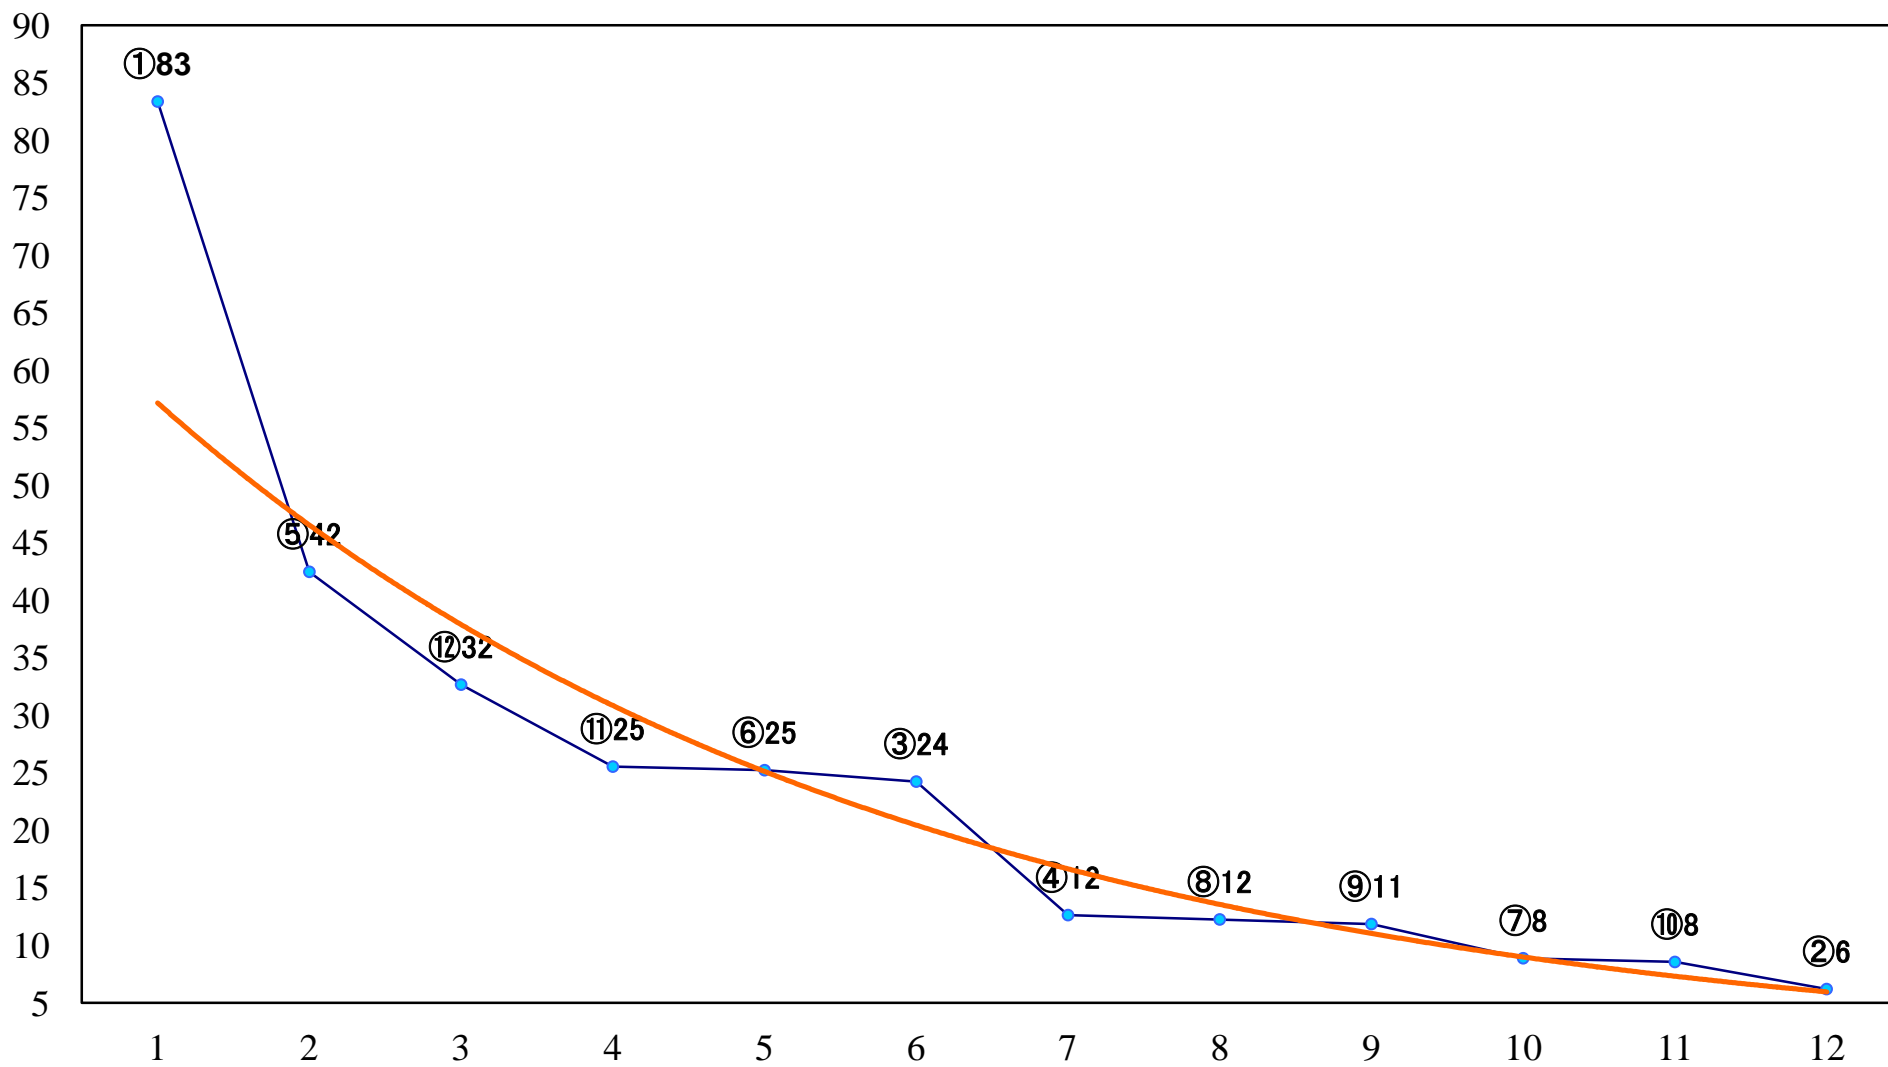

2022年01月19日(水) 浦和競馬 11R 15:45  
ニューイヤーカップ3歳オープン 左1500mm

2022年01月19日(水) 浦和競馬 12R 16:20  
睦月特別B3四C1一 左1500mm