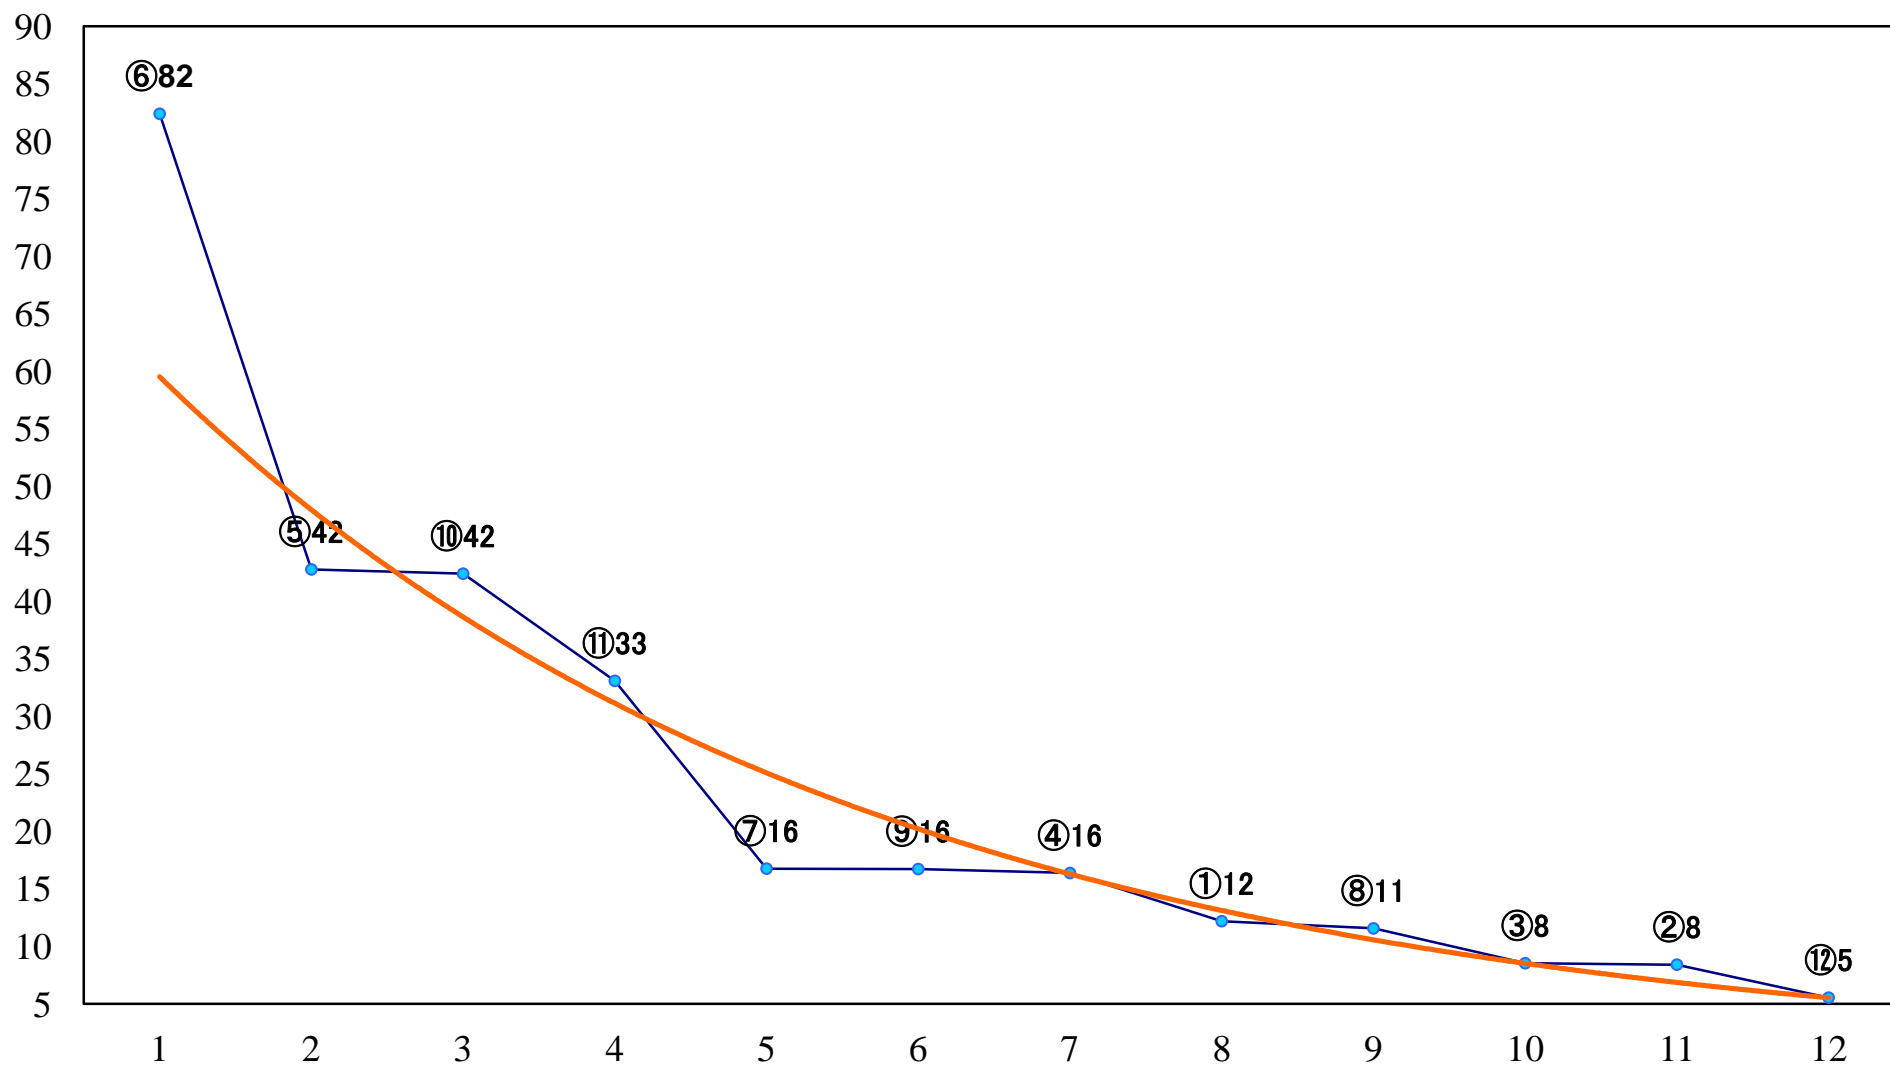

2022年01月19日(水) 浦和競馬 2R 10:50
C3五六七 左1400mm