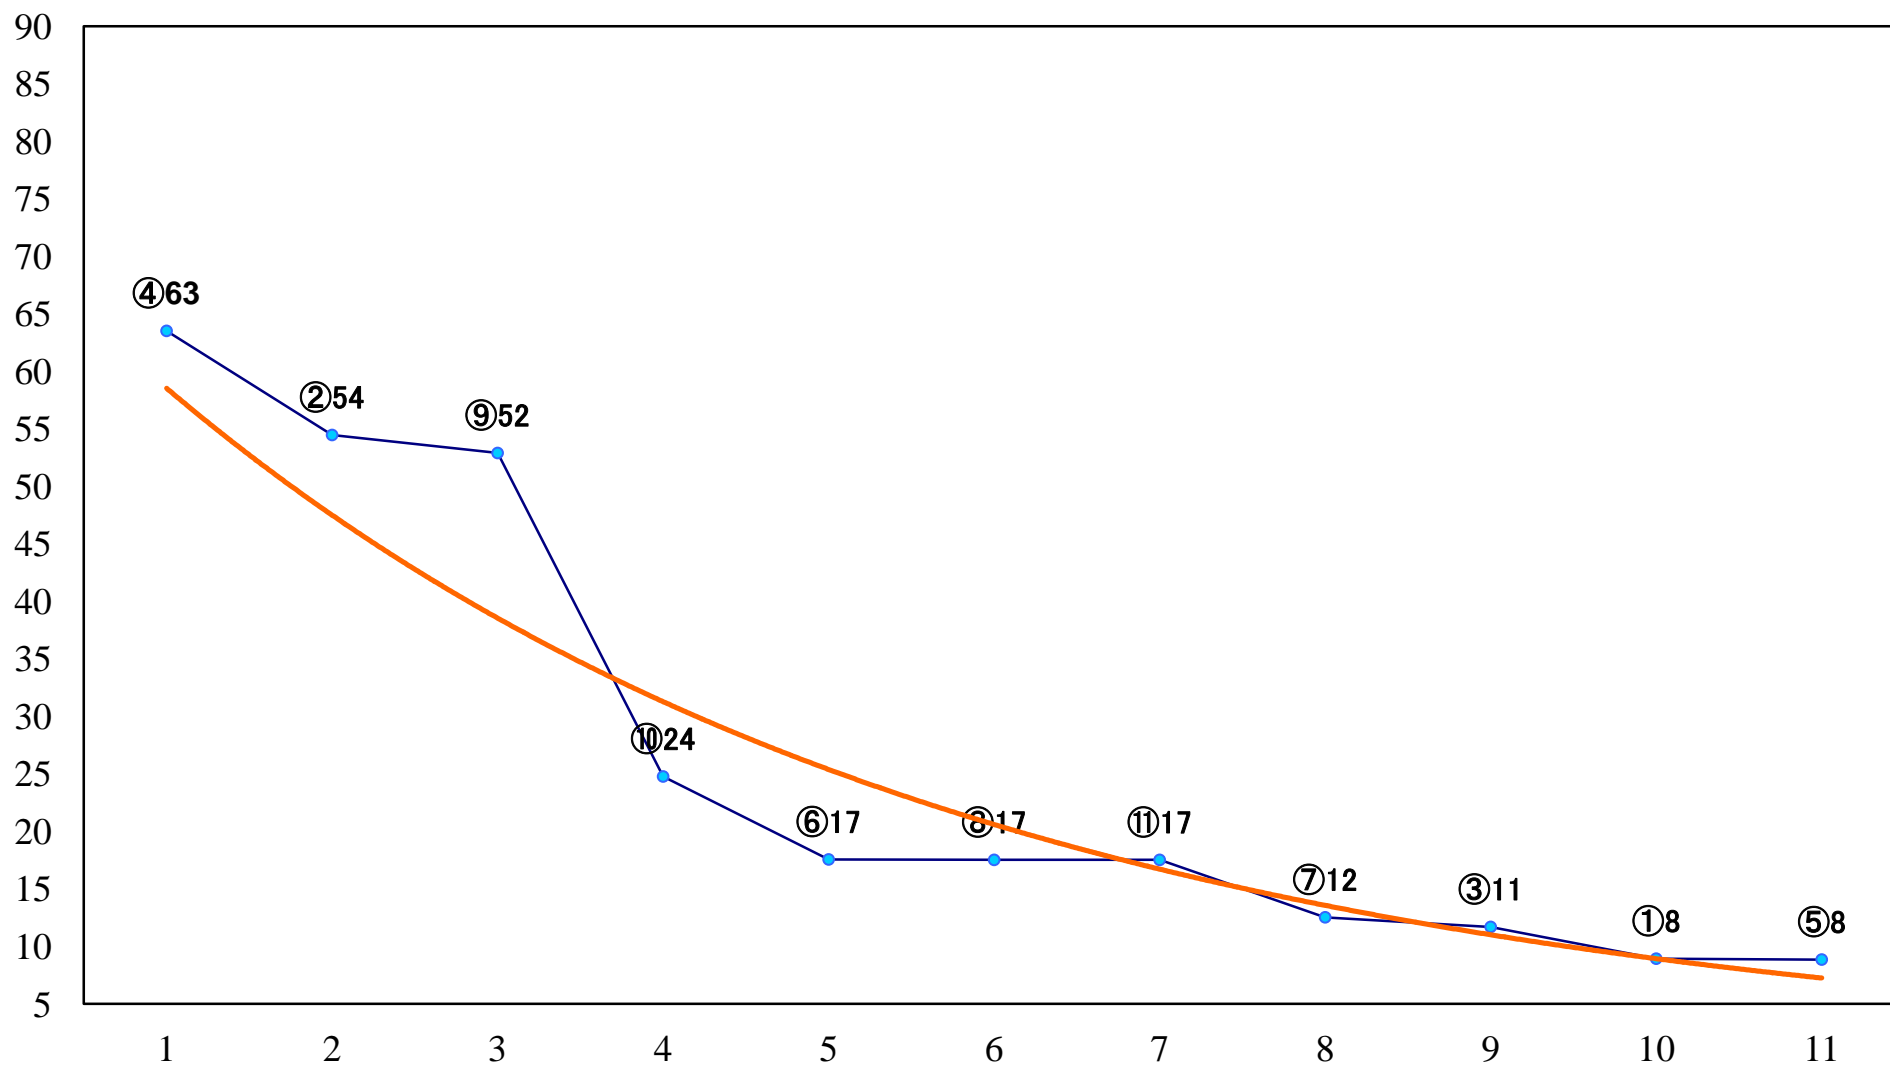

2022年01月19日(水) 浦和競馬 9R 14:35
ガーネット特別C1三 左1400mm