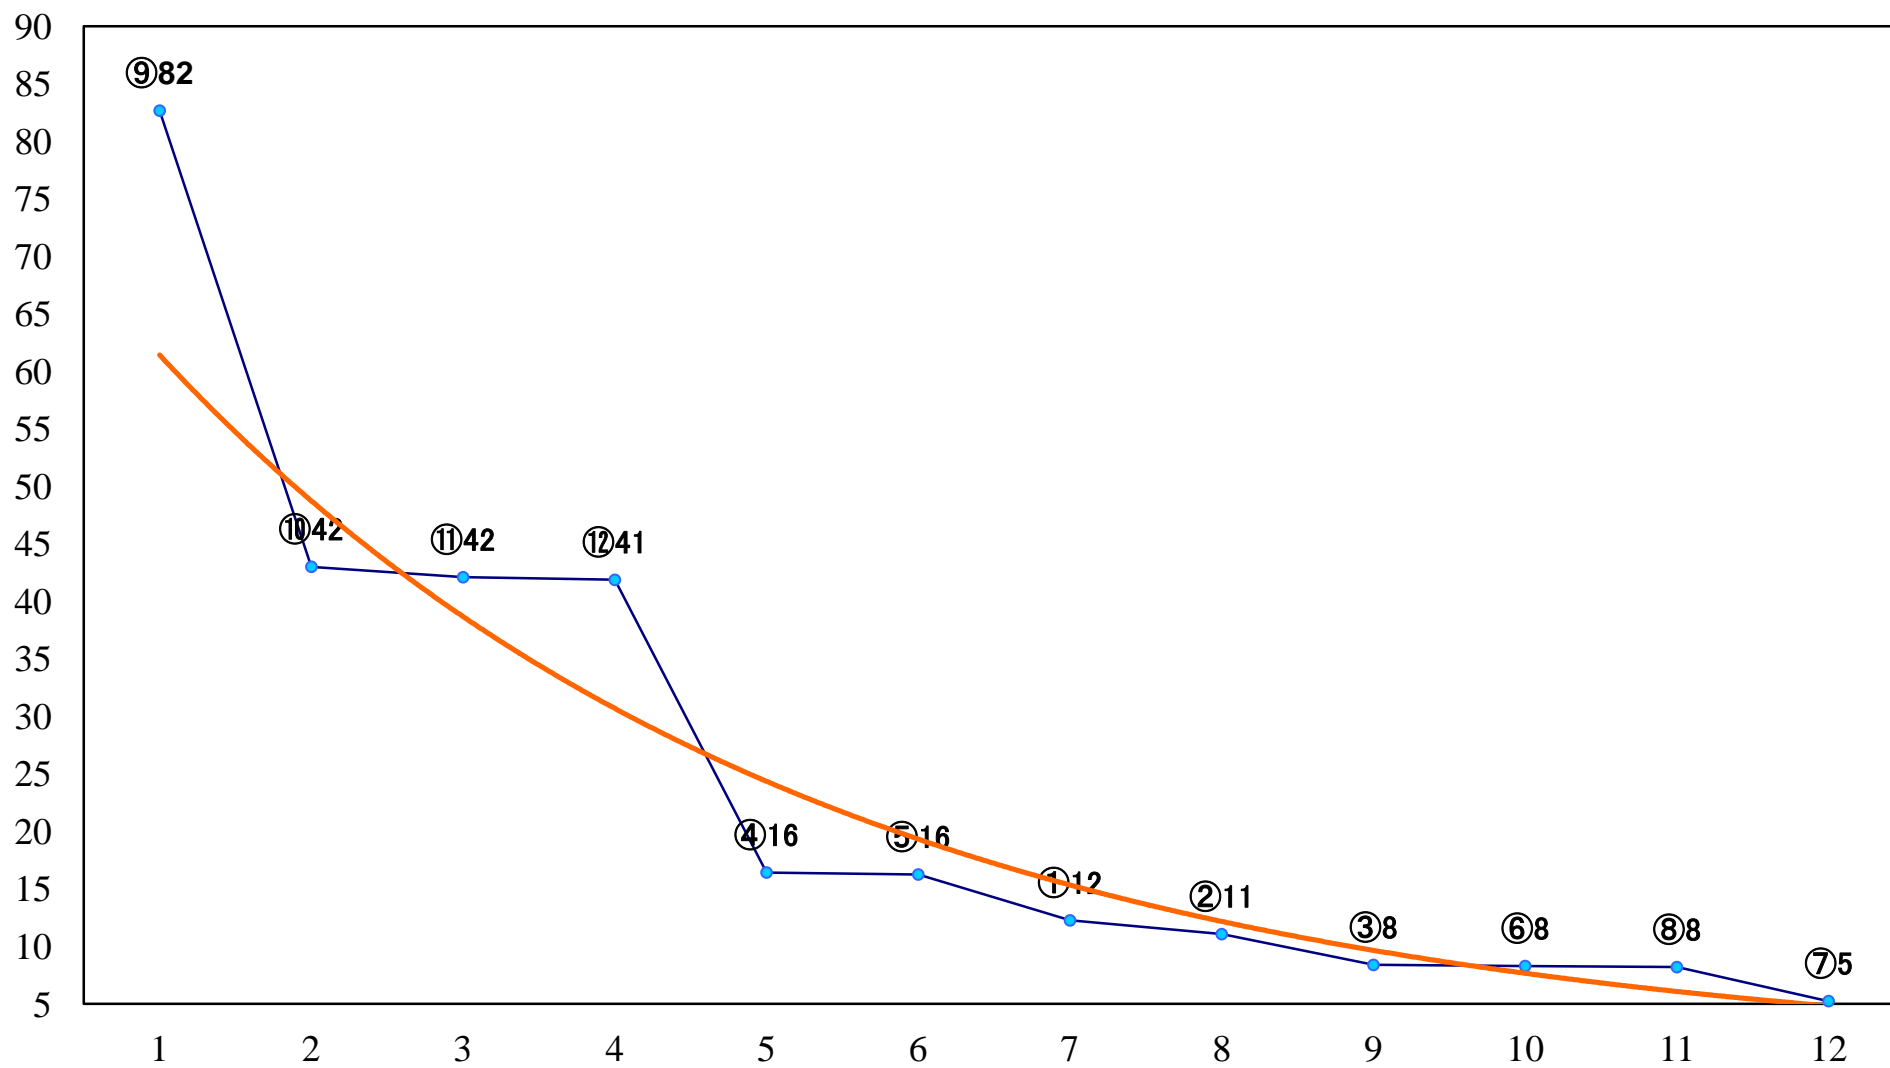

2022年01月19日(水) 浦和競馬 4R 11:50
C3五六七 左1400mm