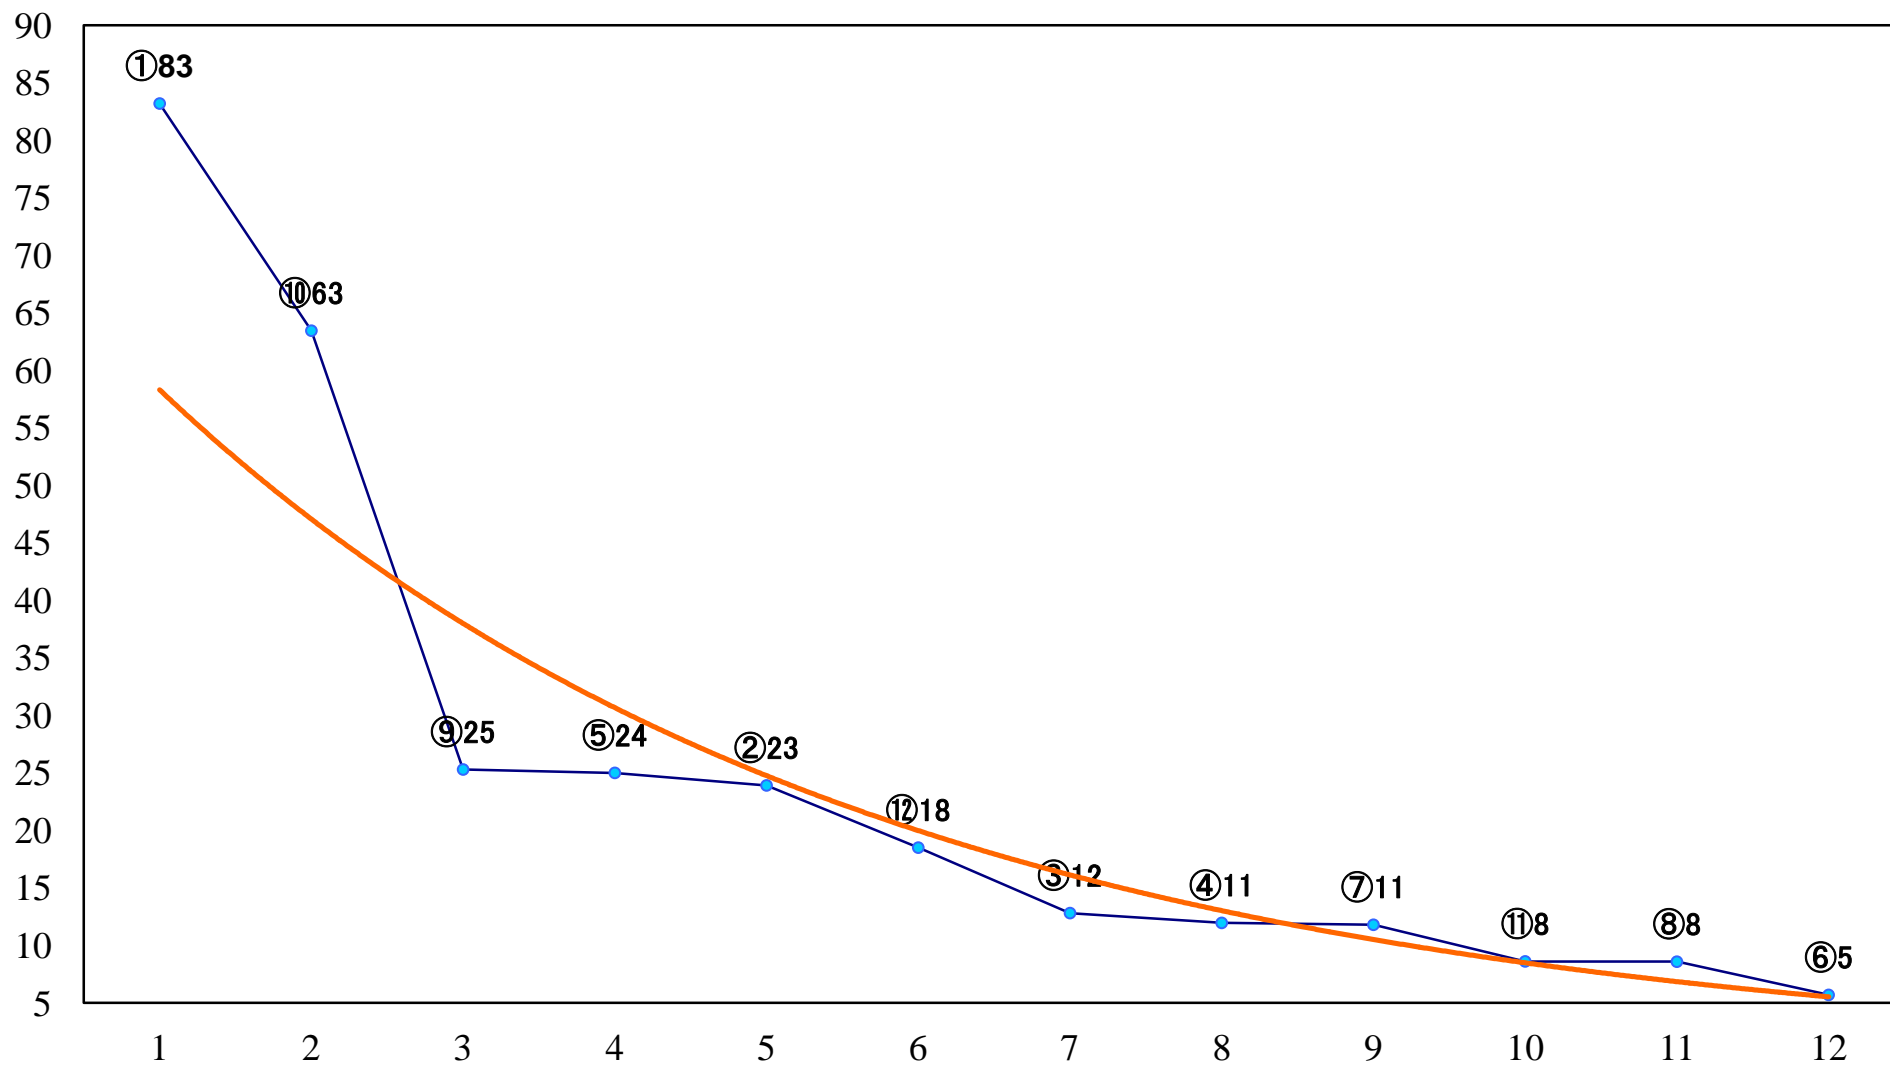

2022年01月19日(水) 浦和競馬 8R 14:00
C2七八 左1400mm