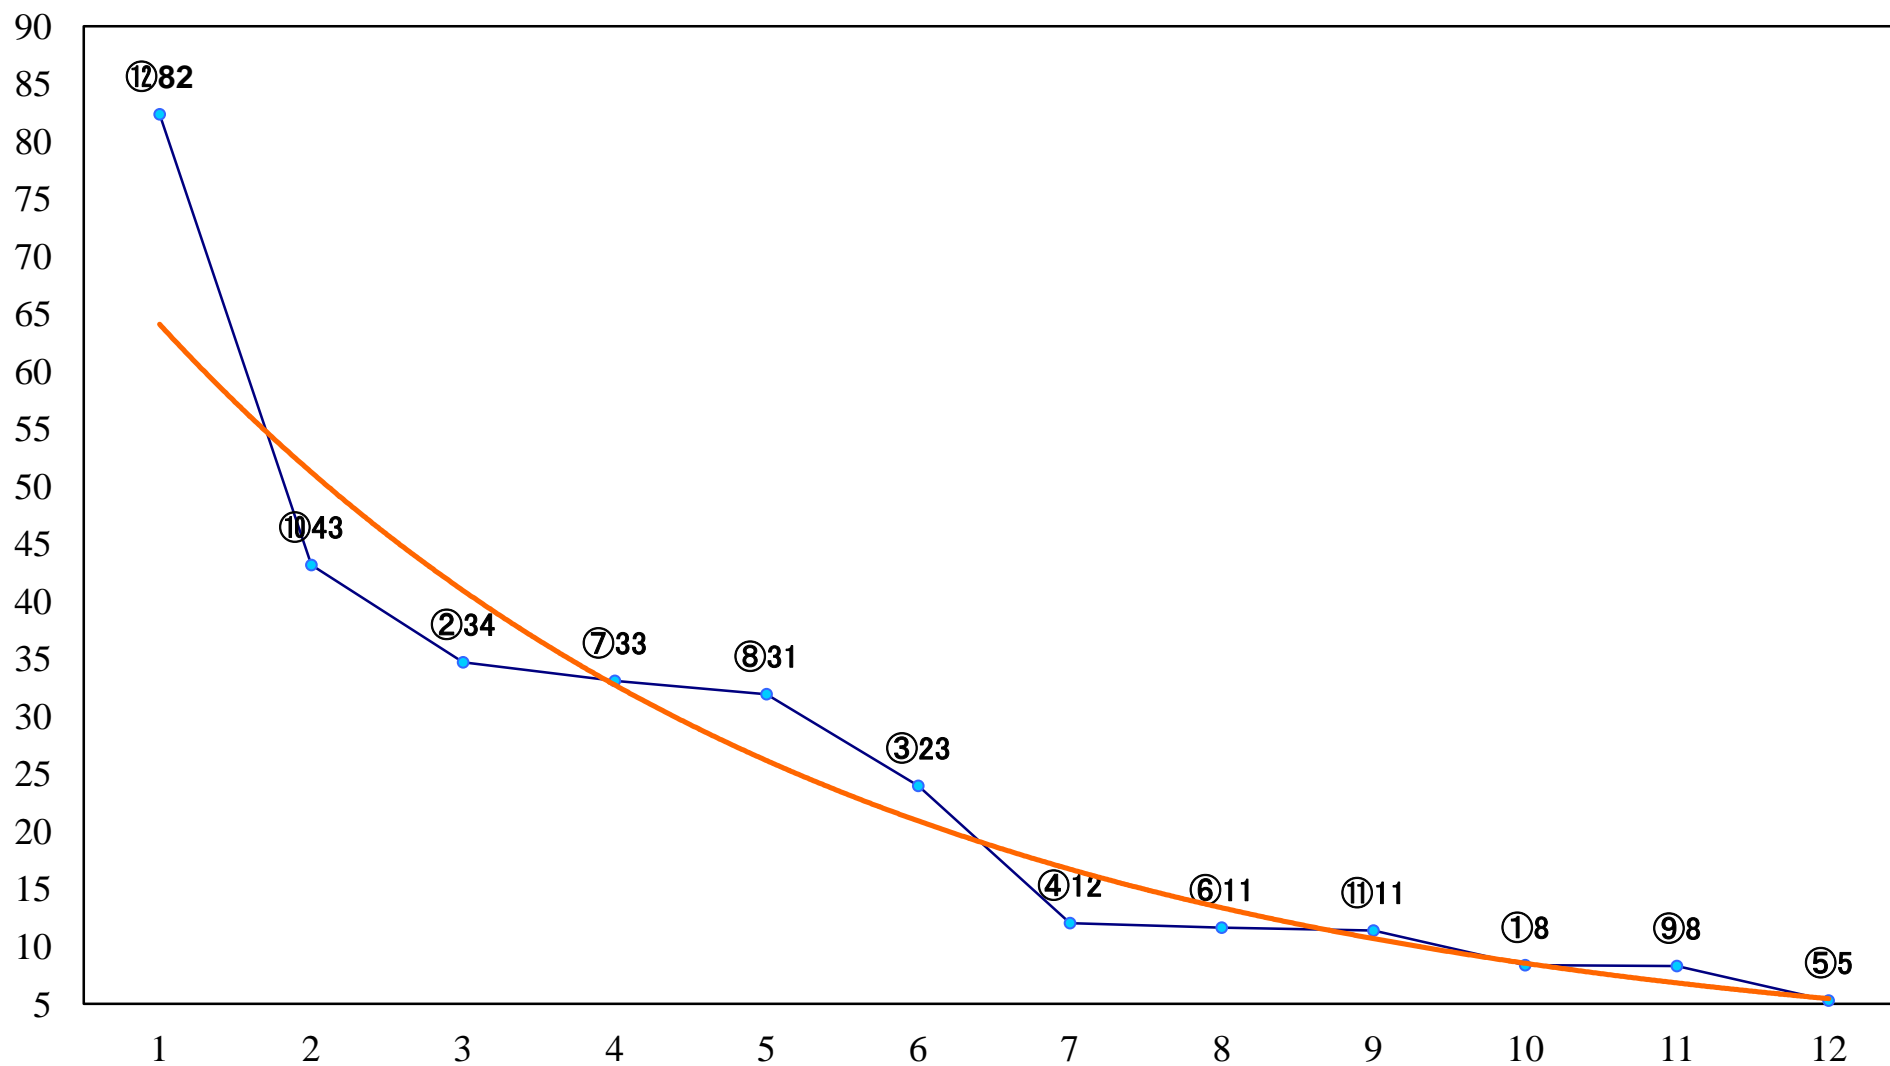

2022年01月19日(水) 浦和競馬 5R 12:20
C3五 六七 左1500mm