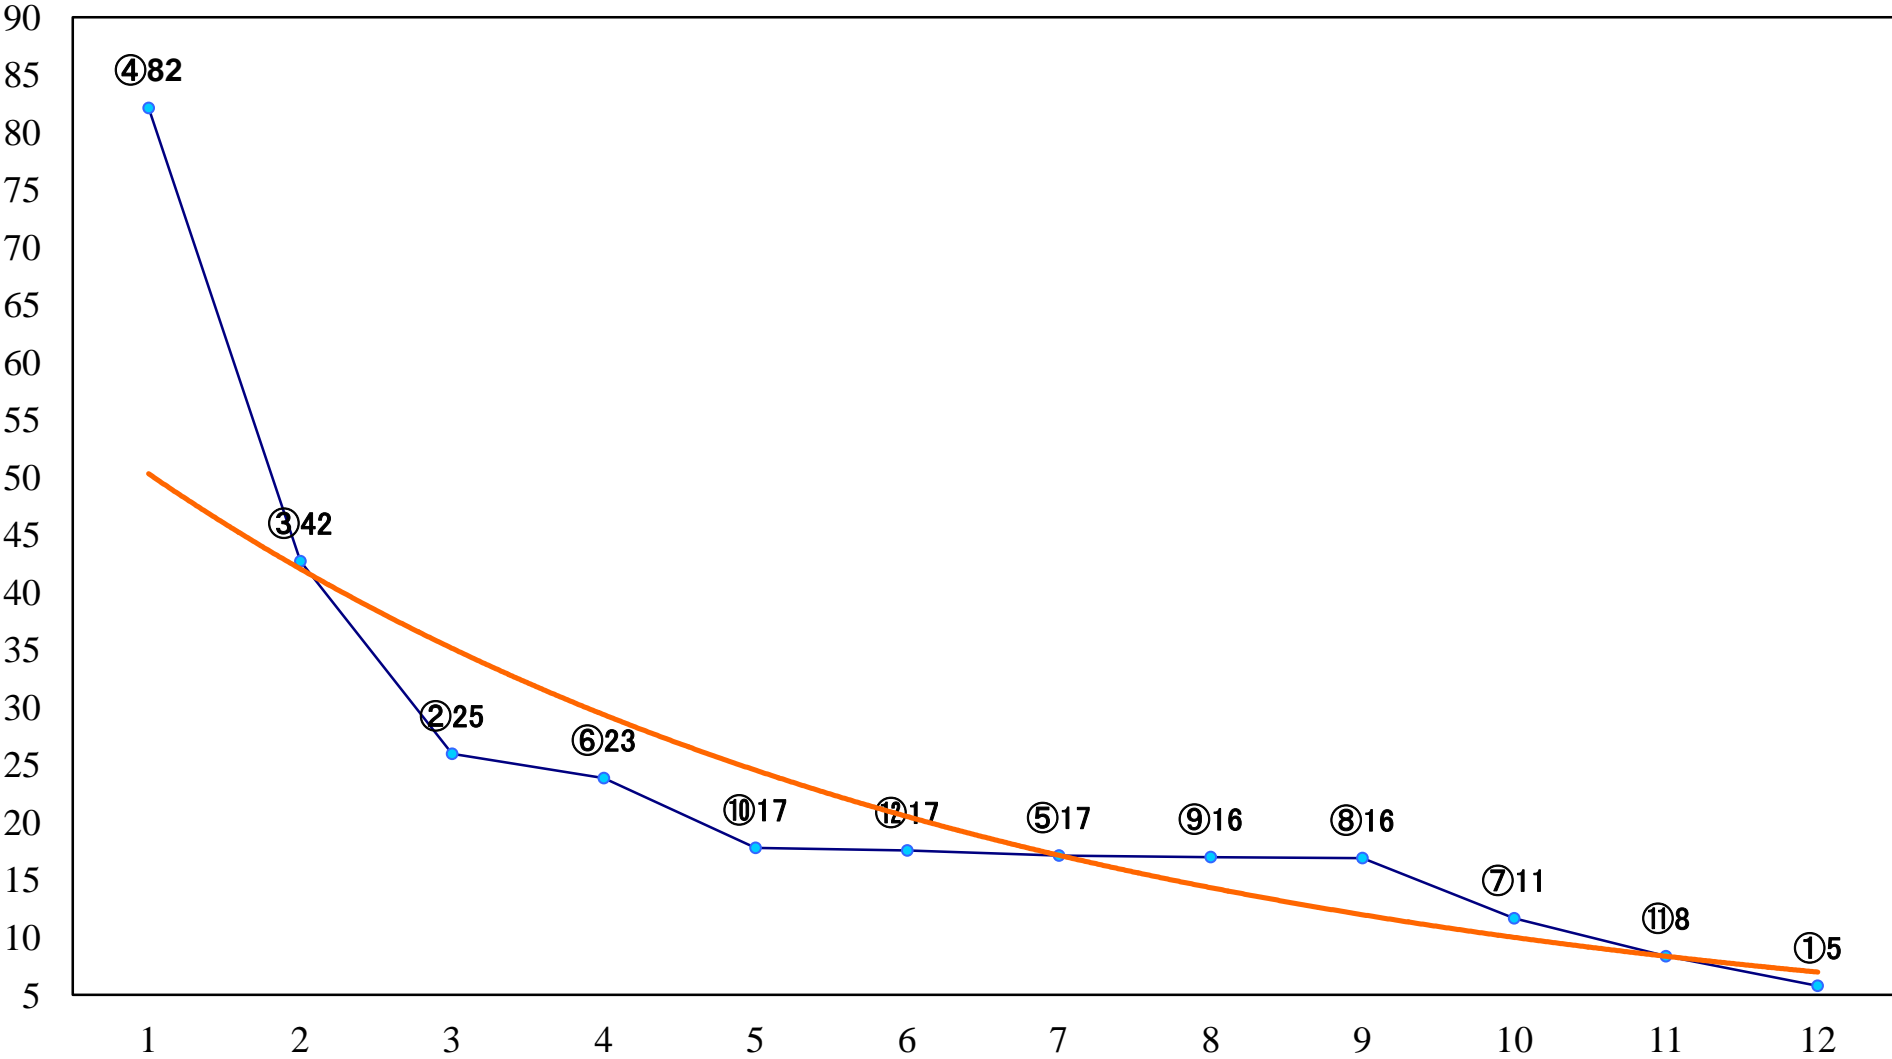

2022年01月19日(水) 浦和競馬 6R 12:50
秩父カエデ メープル賞C2七八 左1500mm