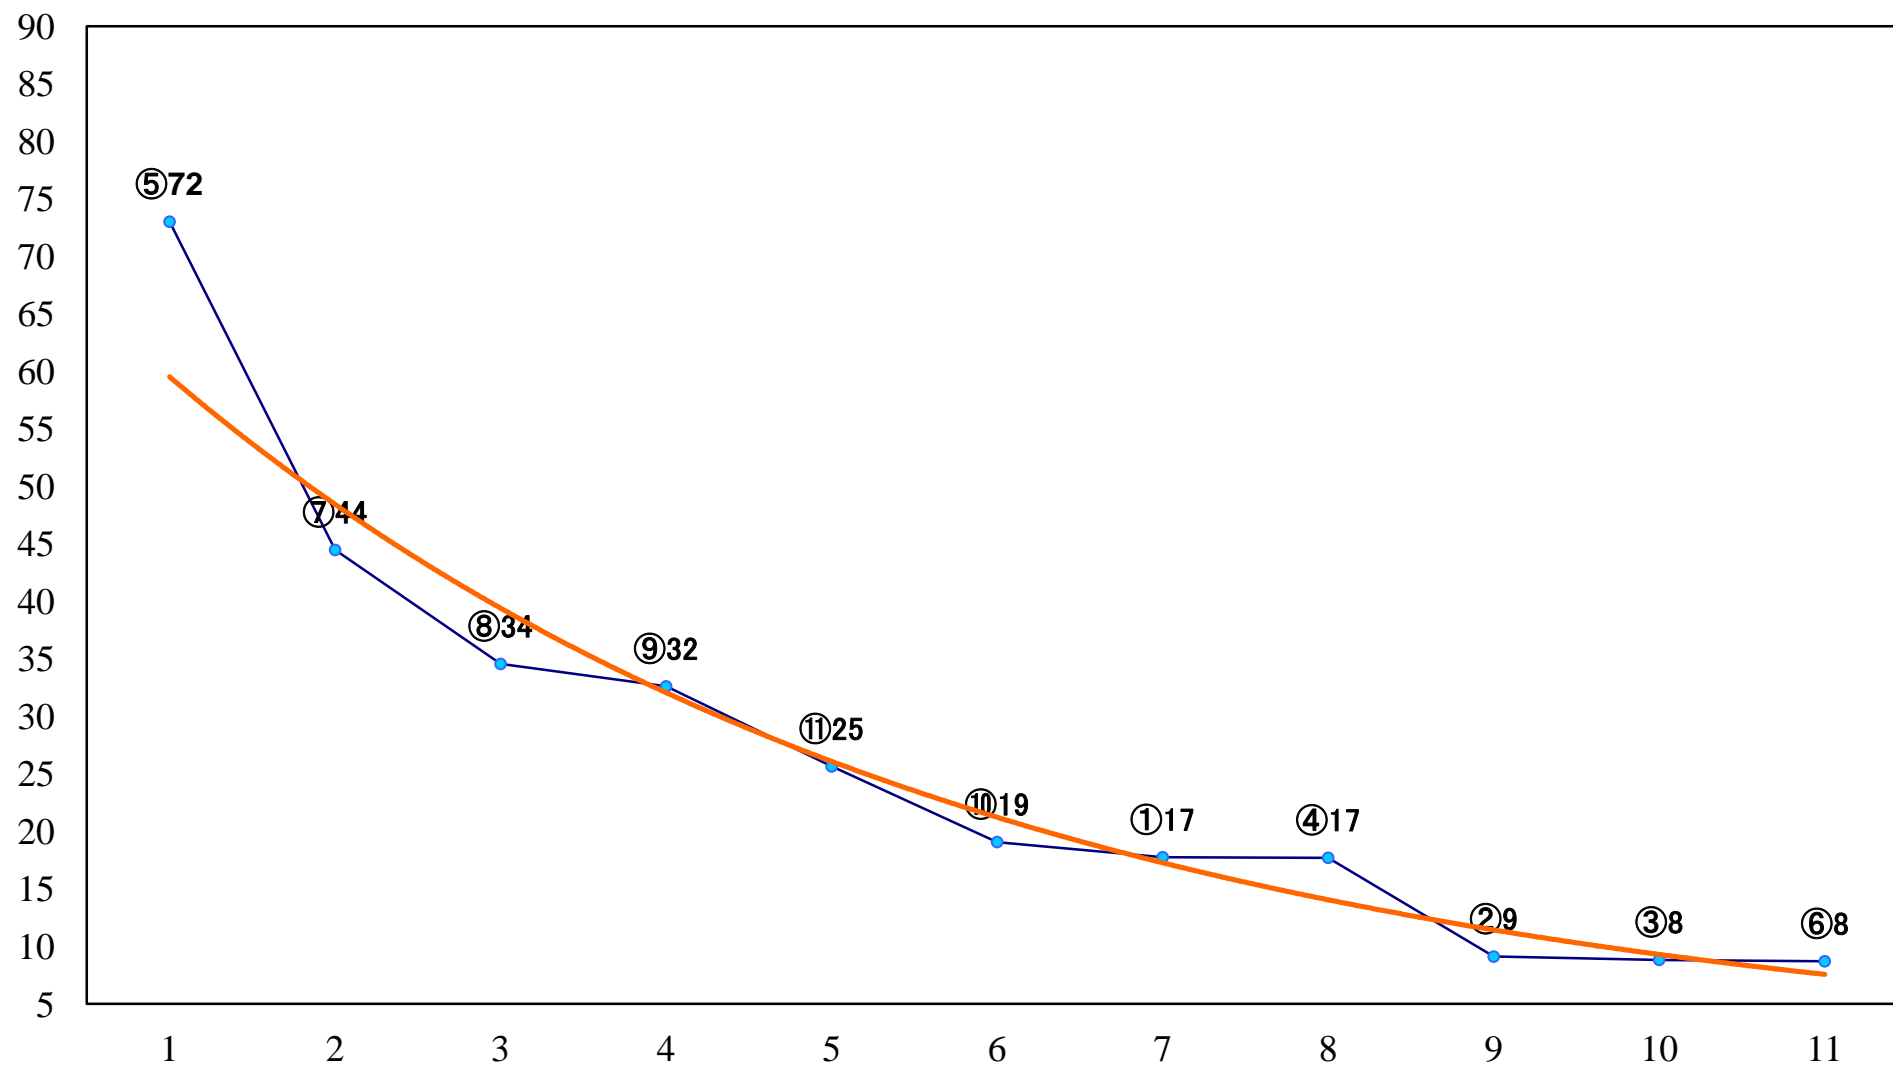

2022年01月19日(水) 浦和競馬 11R 15:45  
ニューイヤーカップ3歳オープン 左1500mm

2022年01月19日(水) 浦和競馬 12R 16:20  
睦月特別B3四C1一 左1500mm