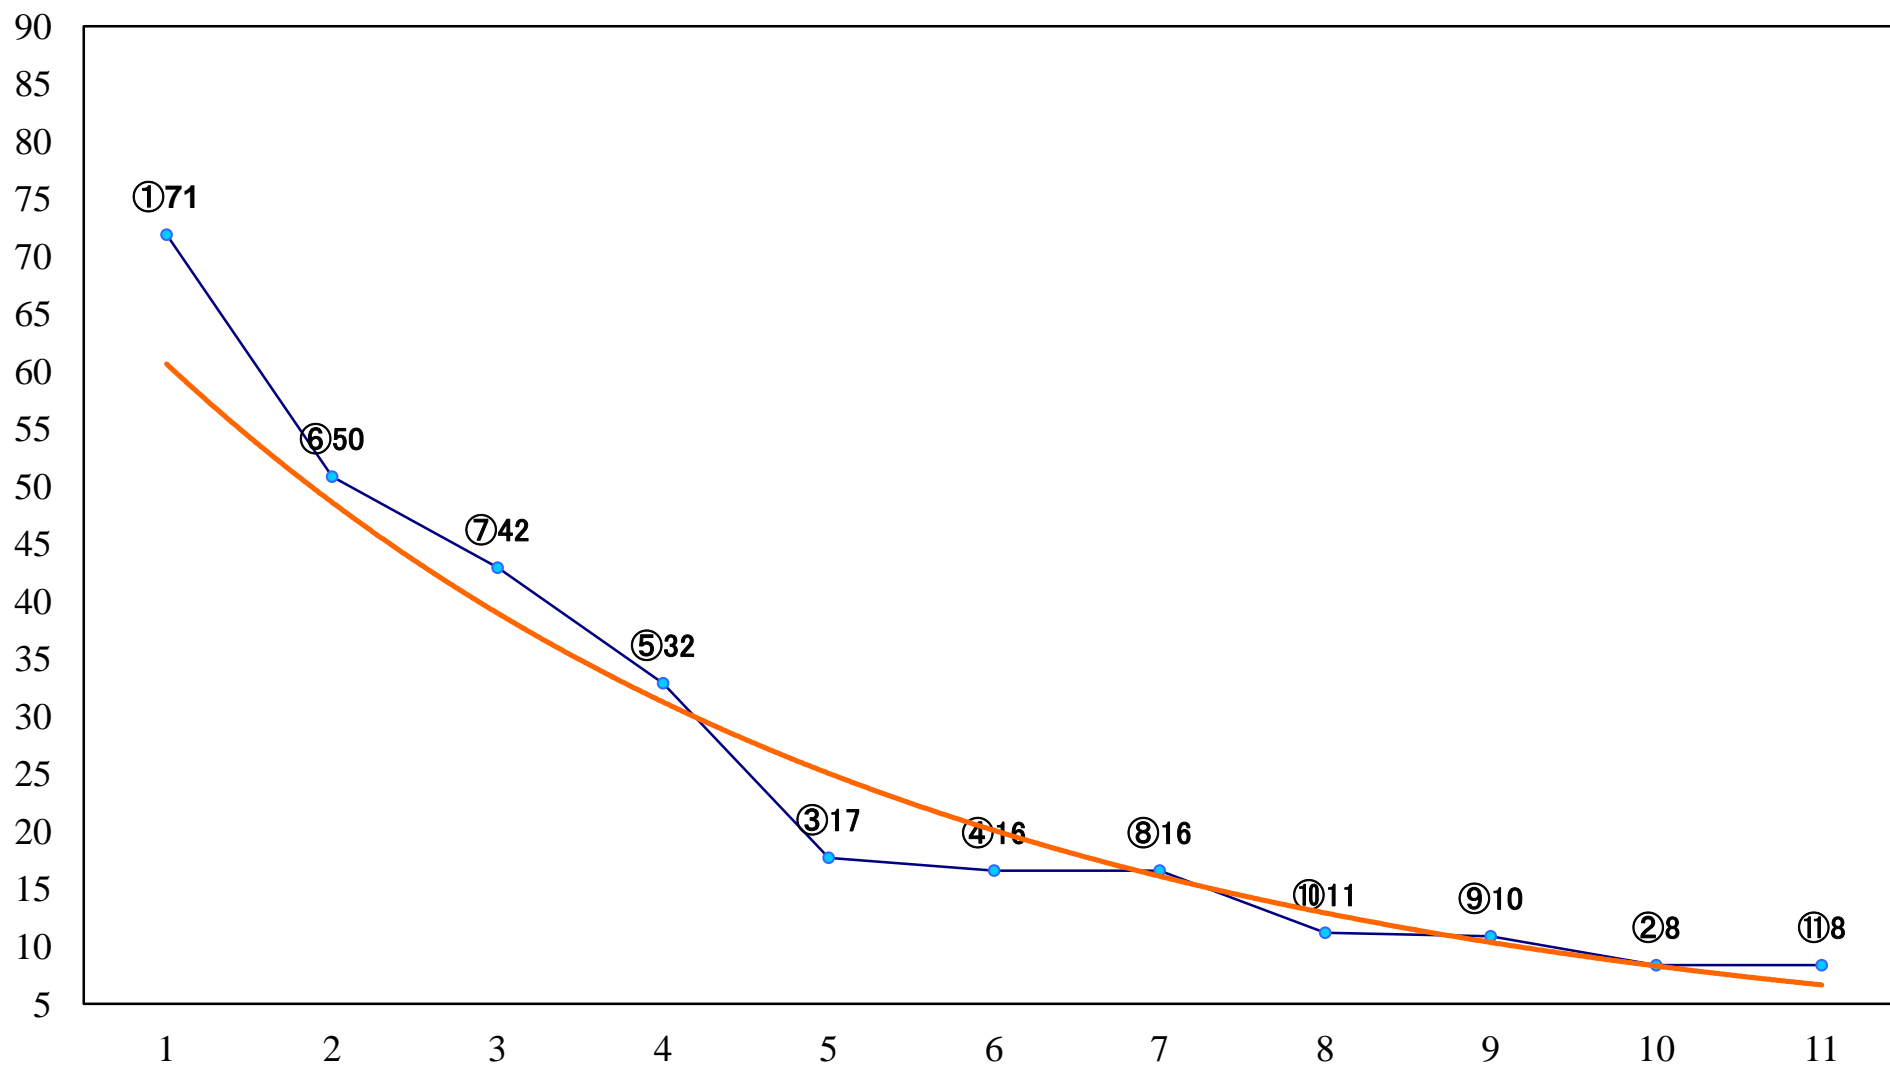

2022年01月19日(水) 浦和競馬 1R 10:20
C3 4歳ウ 左1400mm