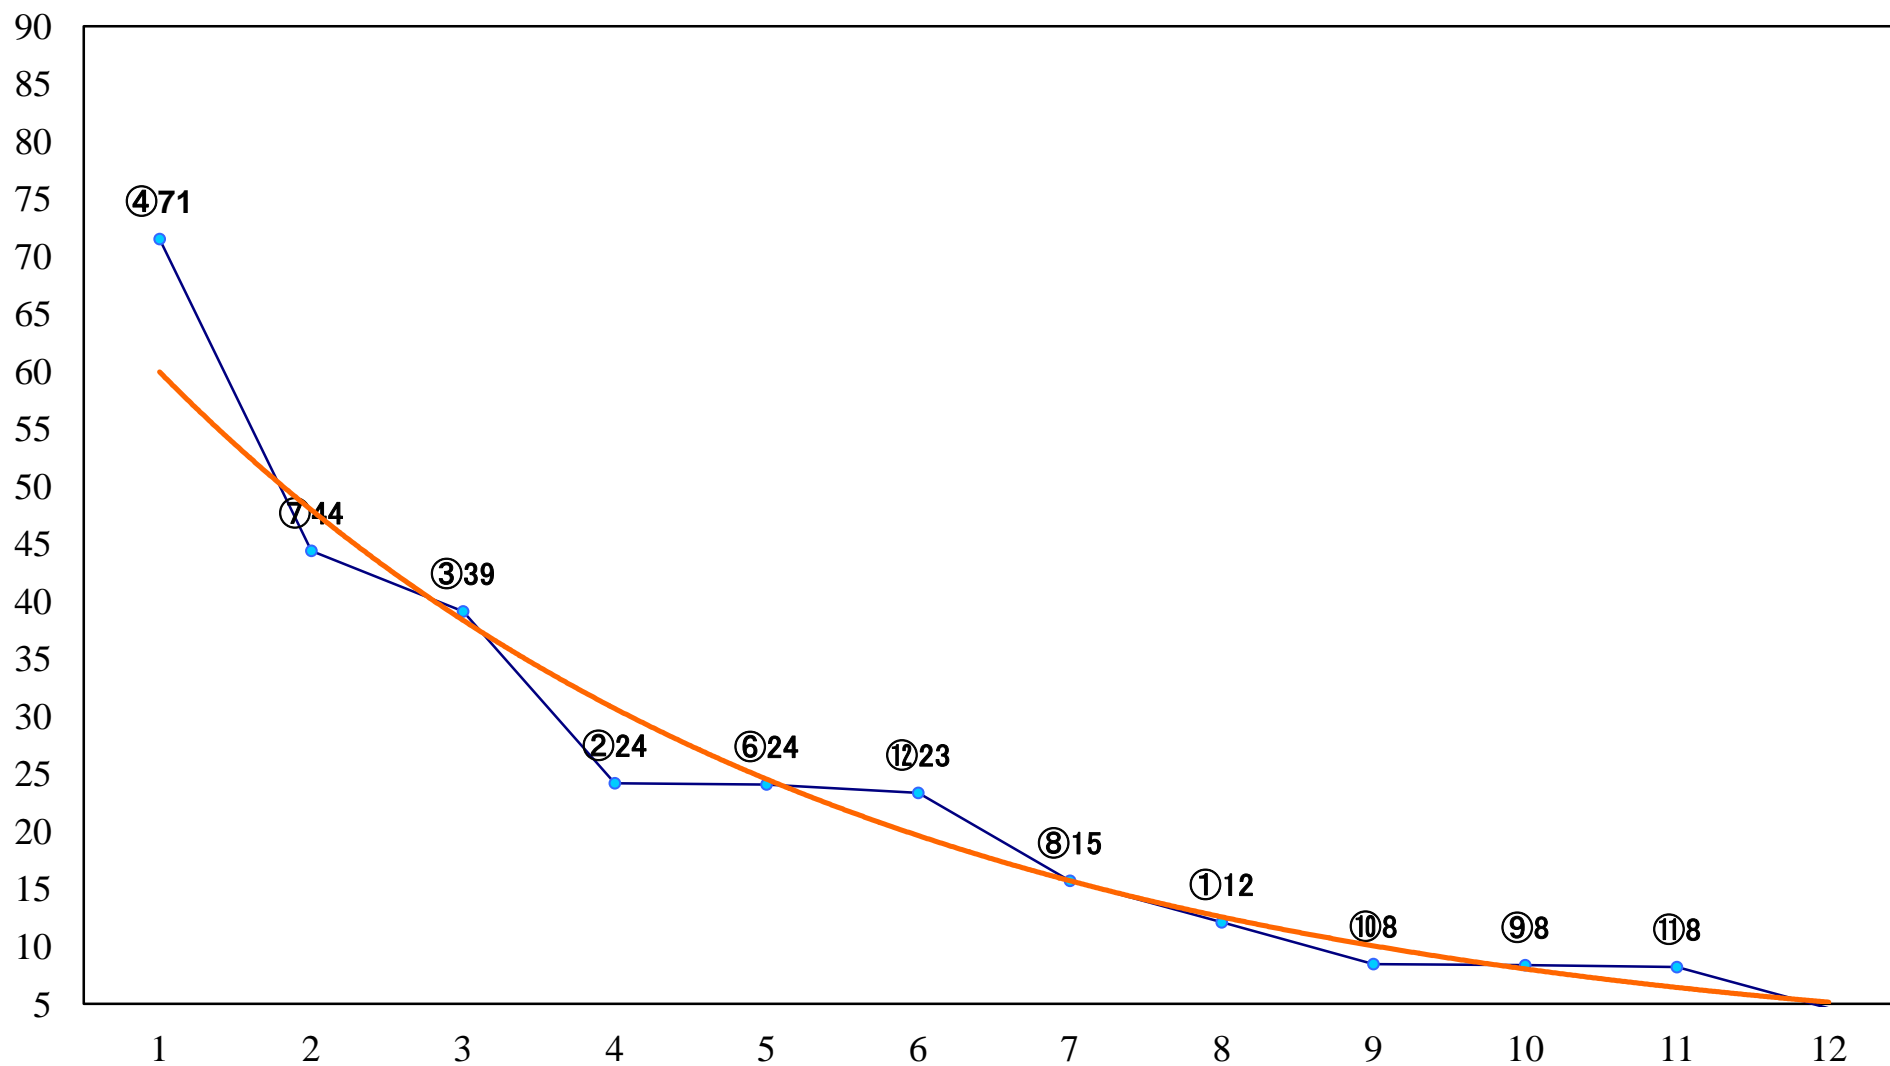

2022年01月19日(水) 浦和競馬 7R 13:25
浦和800ラウンドC2選抜馬ア 左800mm