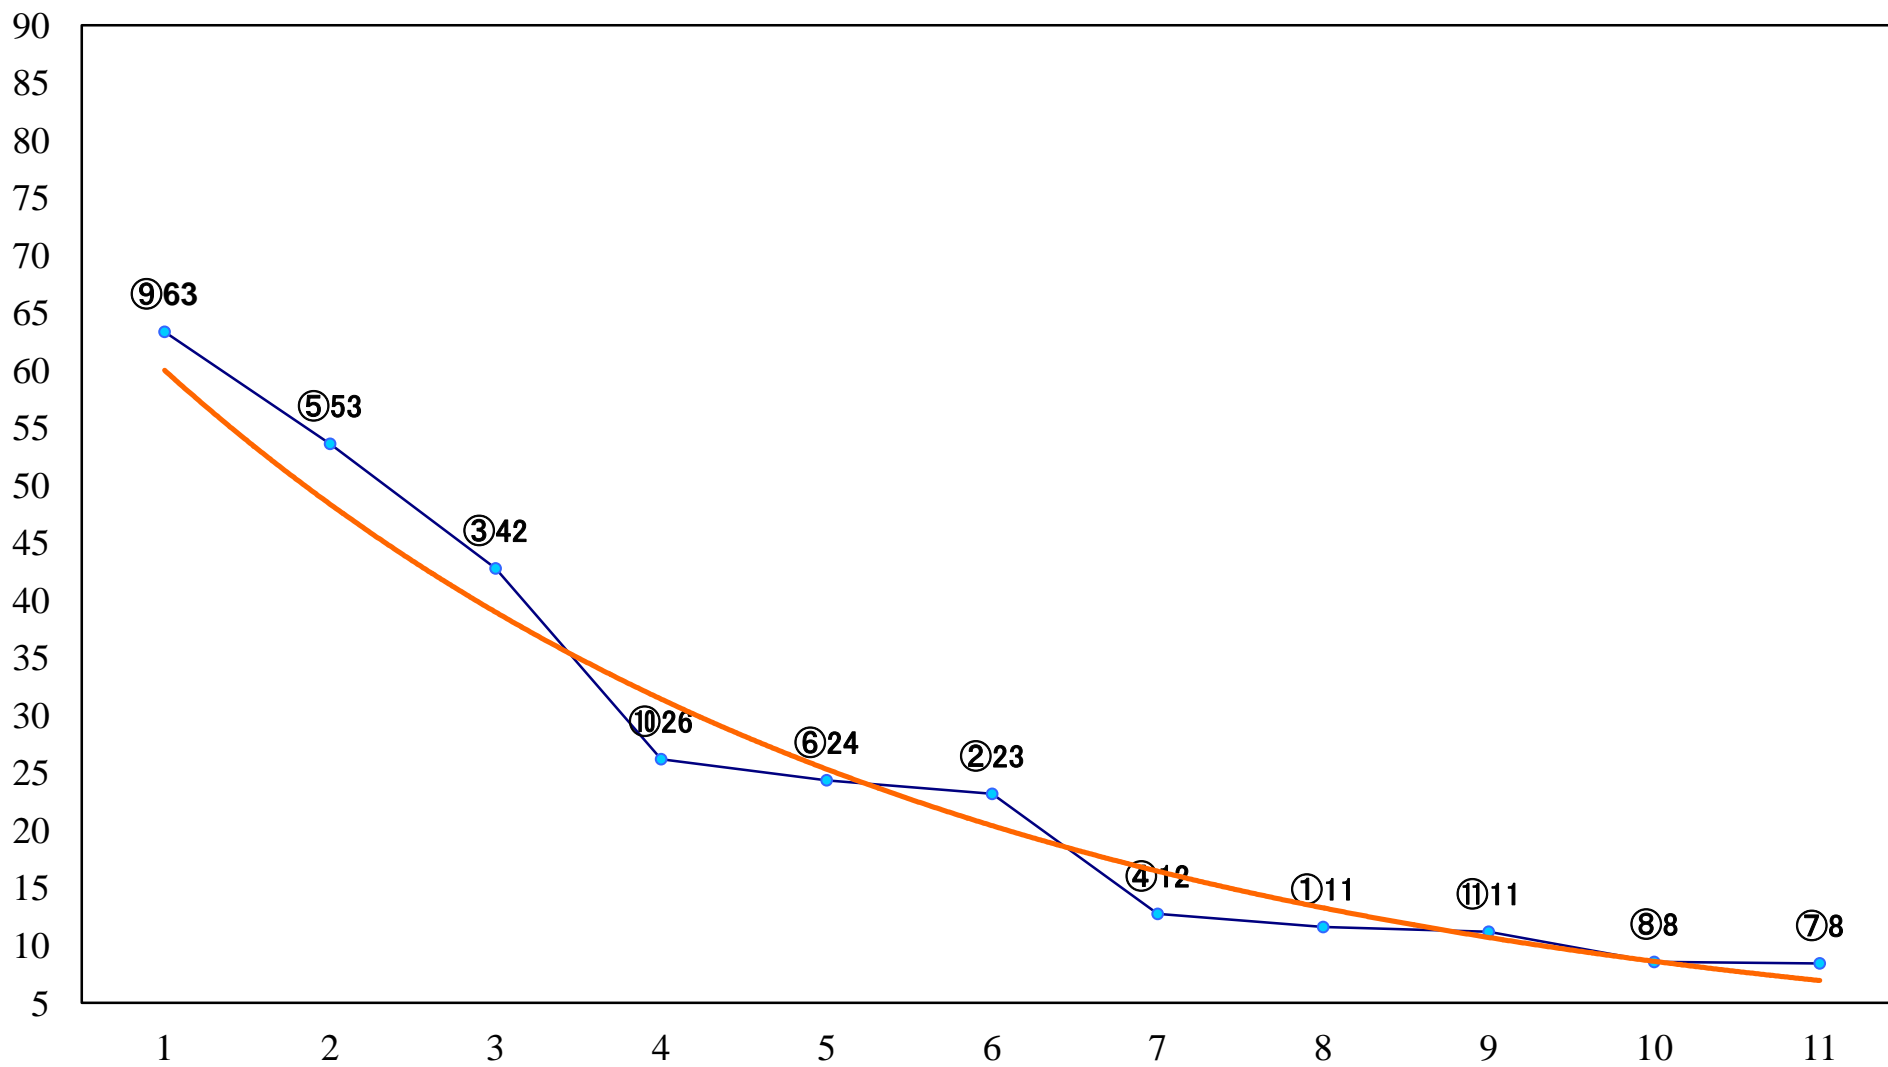

2022年01月20日(木) 浦和競馬 6R 12:50  
興雲閣 幸運賞C2九 左1400mm

2022年01月20日(木) 浦和競馬 7R 13:25  
C3二三四 左1400mm

2022年01月20日(木) 浦和競馬 8R 14:00  
C1五 左1400mm

2022年01月20日(木) 浦和競馬 9R 14:35  
大寒特別C2一 左1500mm

2022年01月20日(木) 浦和競馬 10R 15:10  
シンデレラオープン3歳牝馬選抜馬 左1400mm