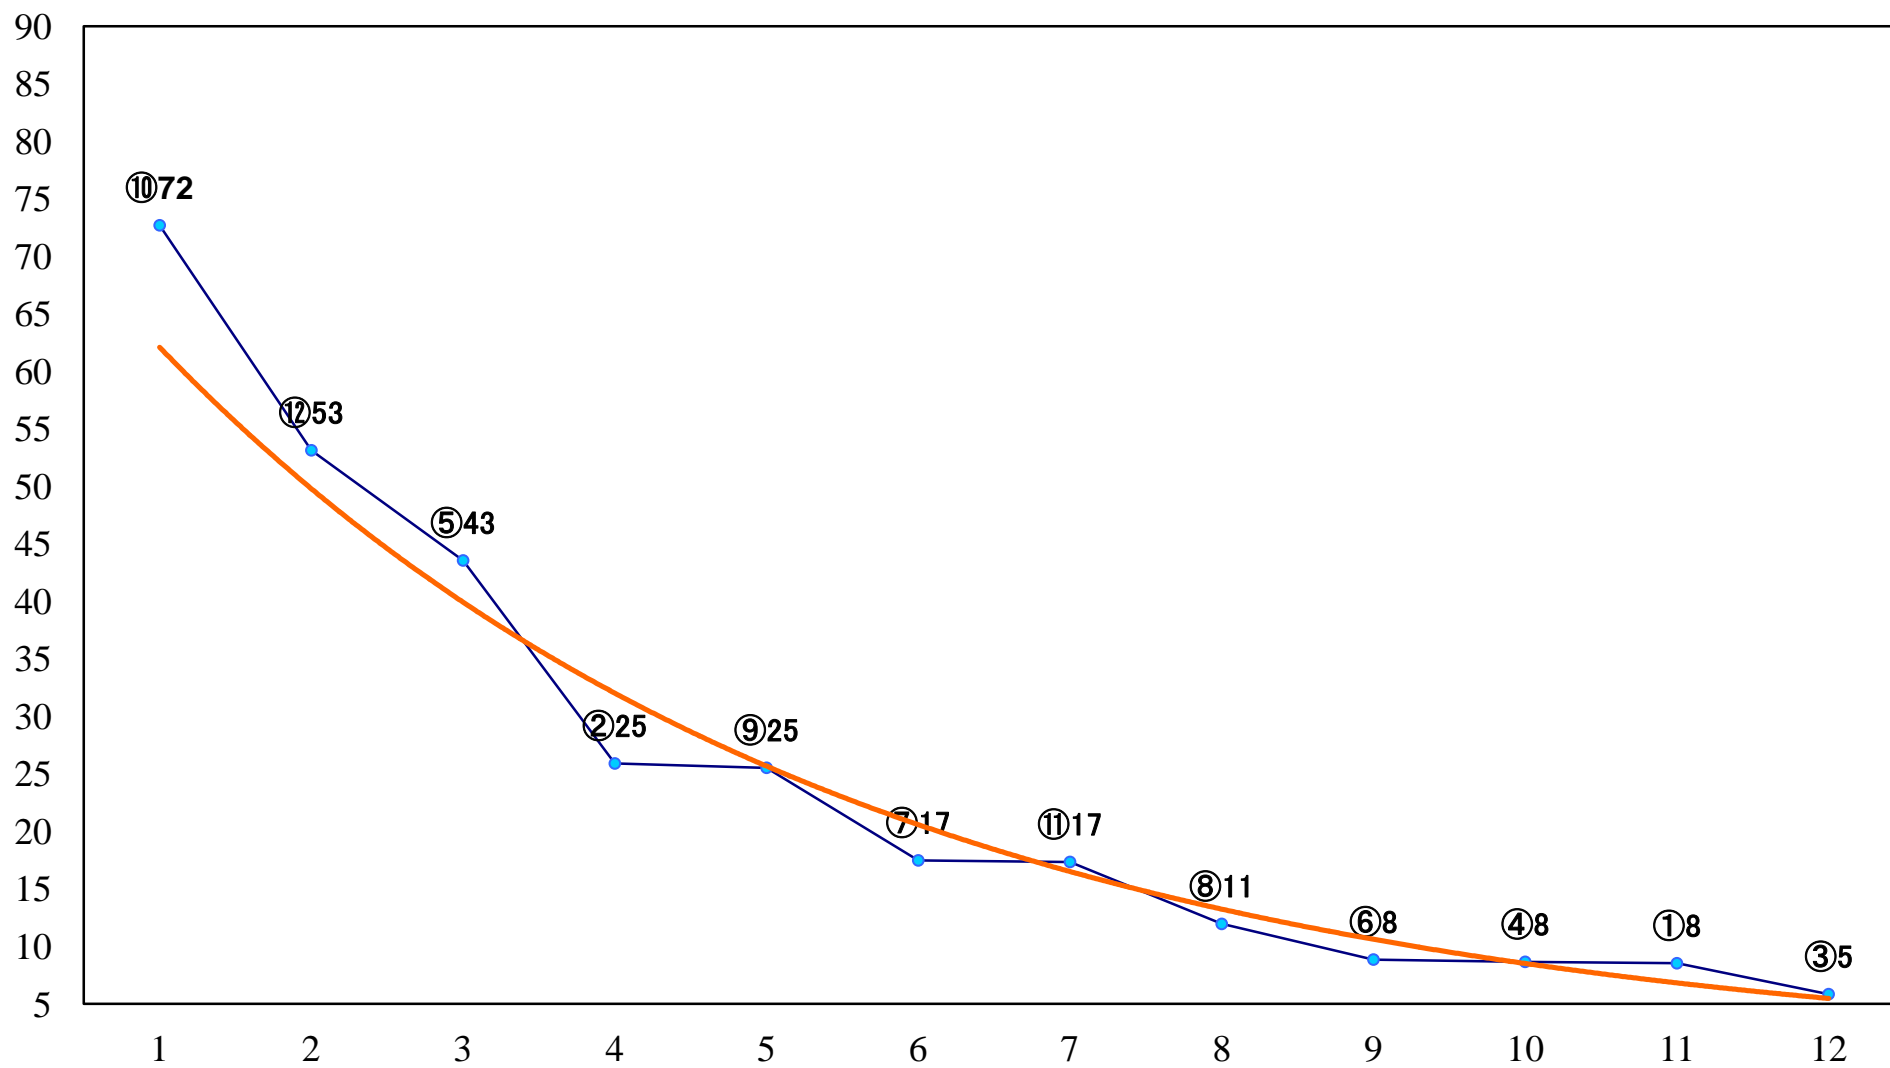

2022年01月20日(木) 浦和競馬 8R 14:00
C1五 左1400mm