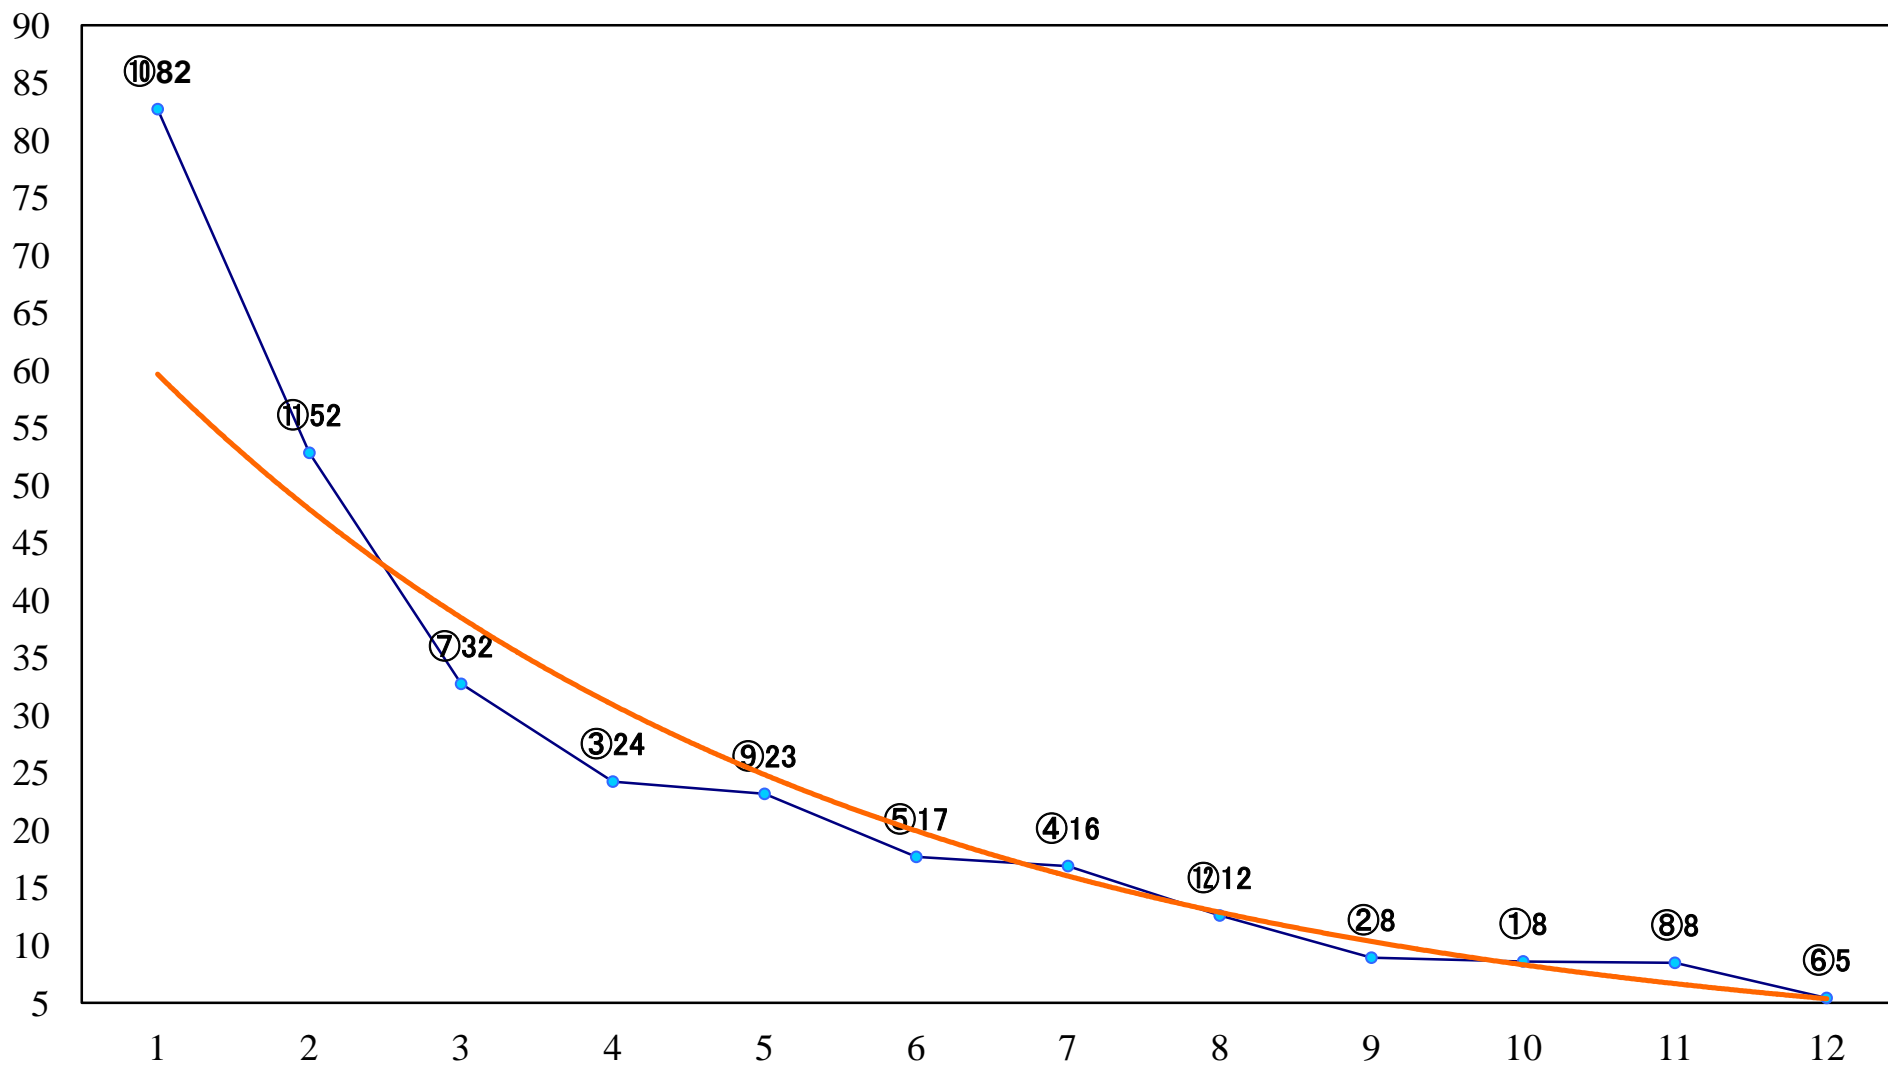

2022年01月20日(木) 浦和競馬 1R 10:20  
浦和800ラウンド3歳選抜馬 左800mm

2022年01月20日(木) 浦和競馬 2R 10:50  
3歳四 左1400mm

2022年01月20日(木) 浦和競馬 3R 11:20  
C3 4歳工 左1400mm

2022年01月20日(木) 浦和競馬 4R 11:50  
C3二三四 左1400mm

2022年01月20日(木) 浦和競馬 5R 12:20  
C3二三四 左1500mm