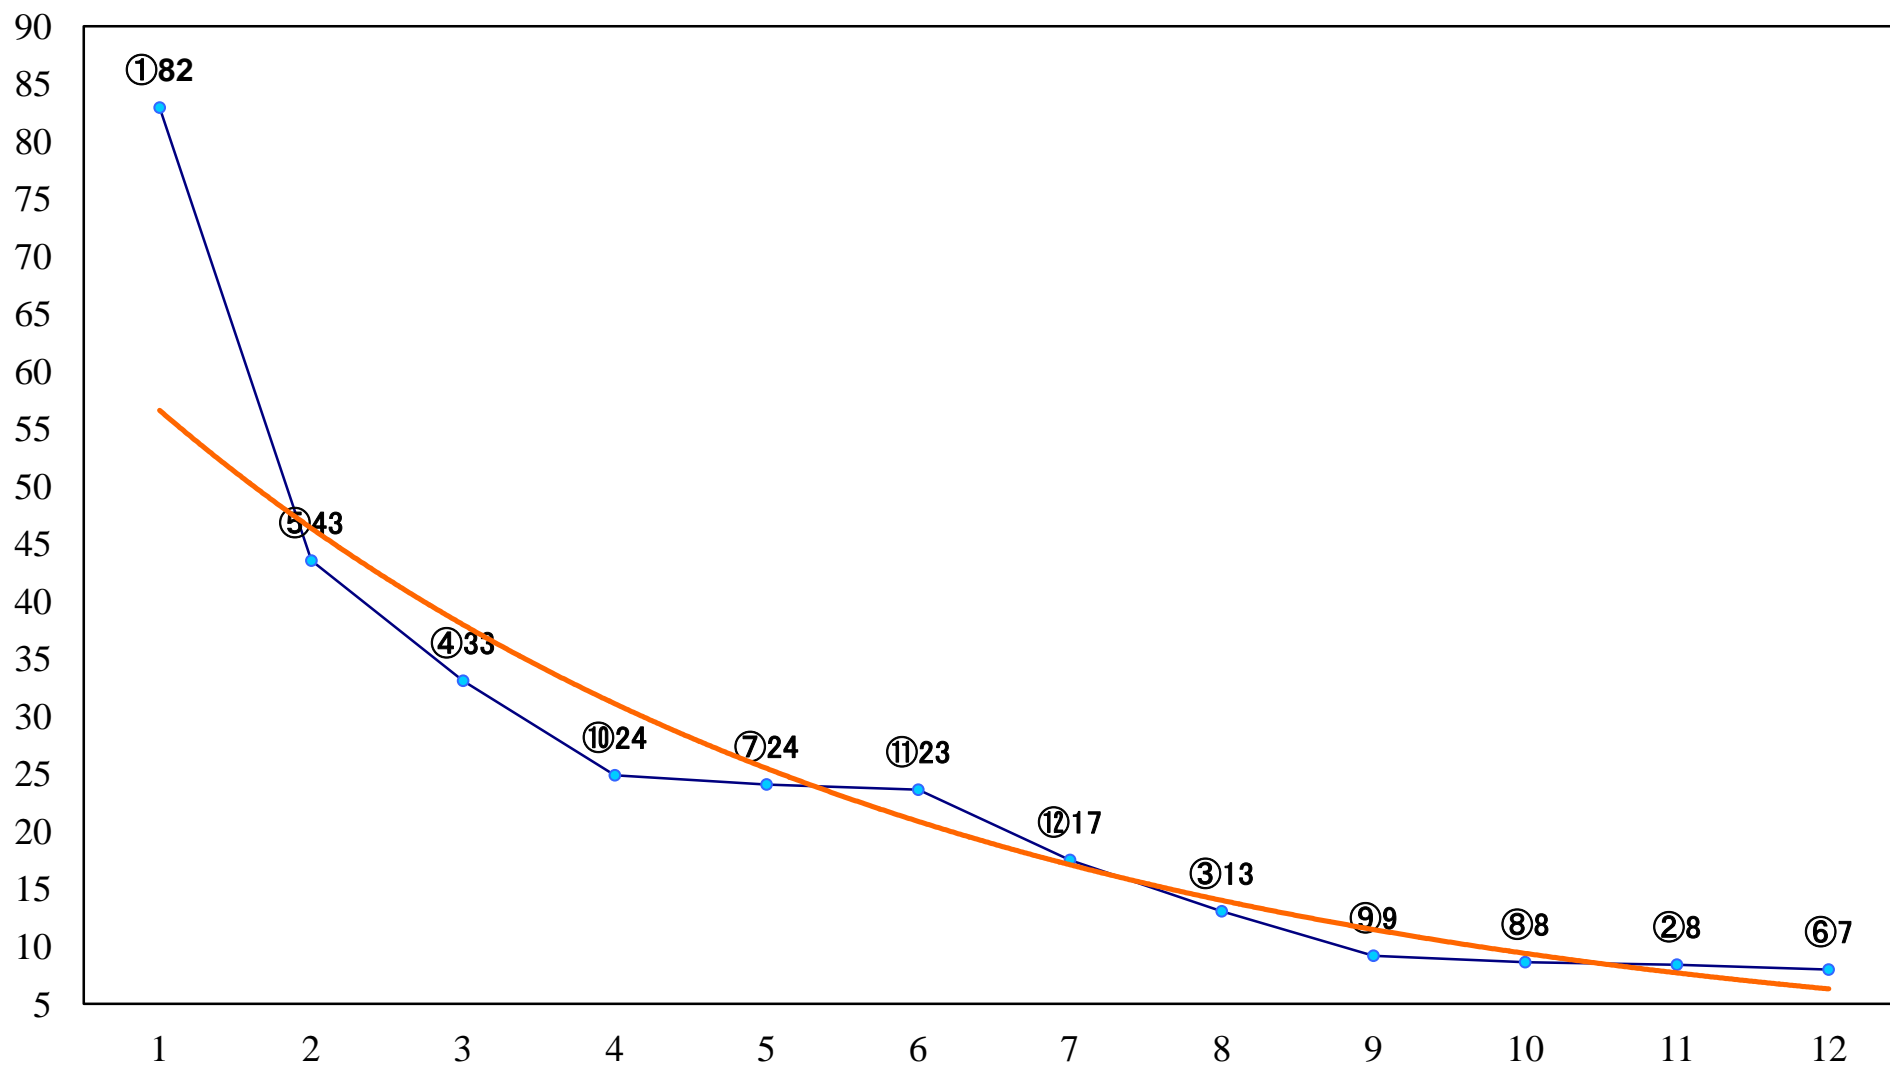

2022年01月20日(木) 浦和競馬 6R 12:50
興雲閣 幸運賞C2九 左1400mm