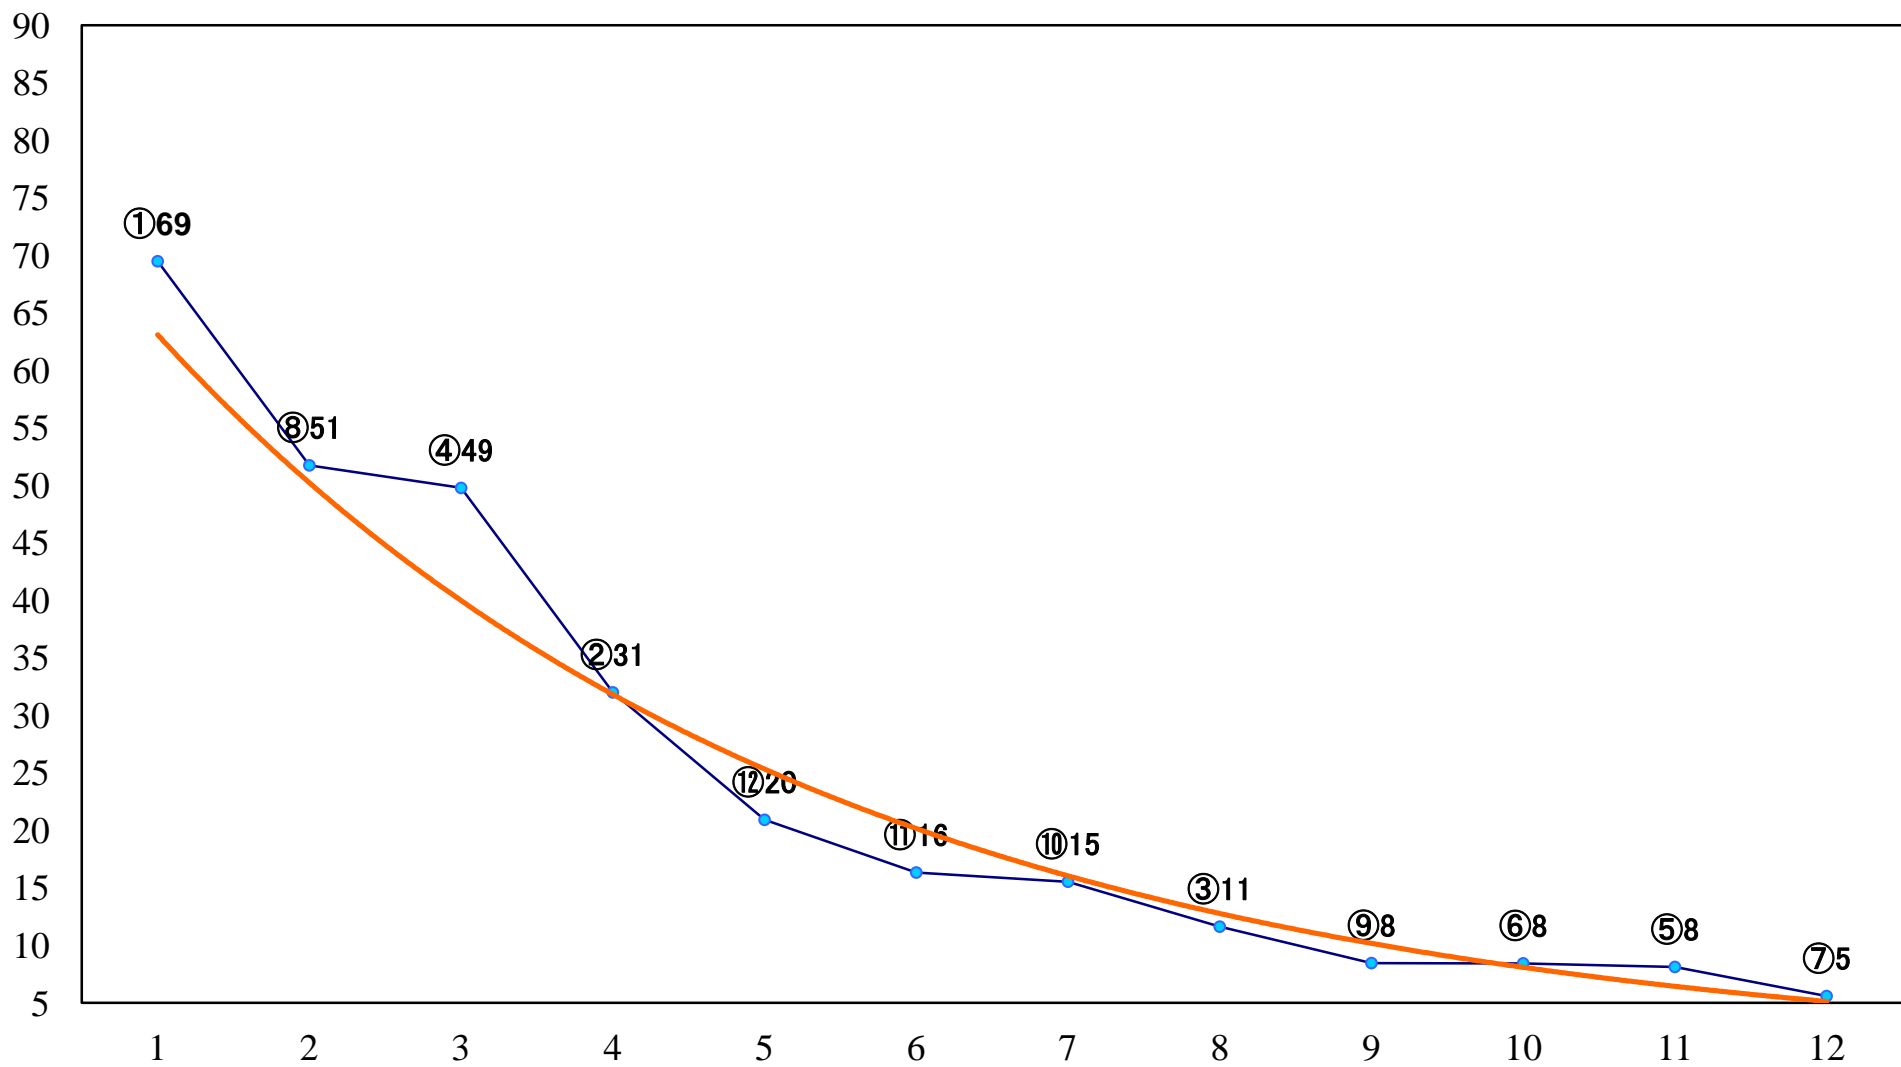

2022年01月20日(木) 浦和競馬 1R 10:20  
浦和800ラウンド3歳選抜馬 左800mm

2022年01月20日(木) 浦和競馬 2R 10:50  
3歳四 左1400mm

2022年01月20日(木) 浦和競馬 3R 11:20  
C3 4歳工 左1400mm

2022年01月20日(木) 浦和競馬 4R 11:50  
C3二三四 左1400mm

2022年01月20日(木) 浦和競馬 5R 12:20  
C3二三四 左1500mm