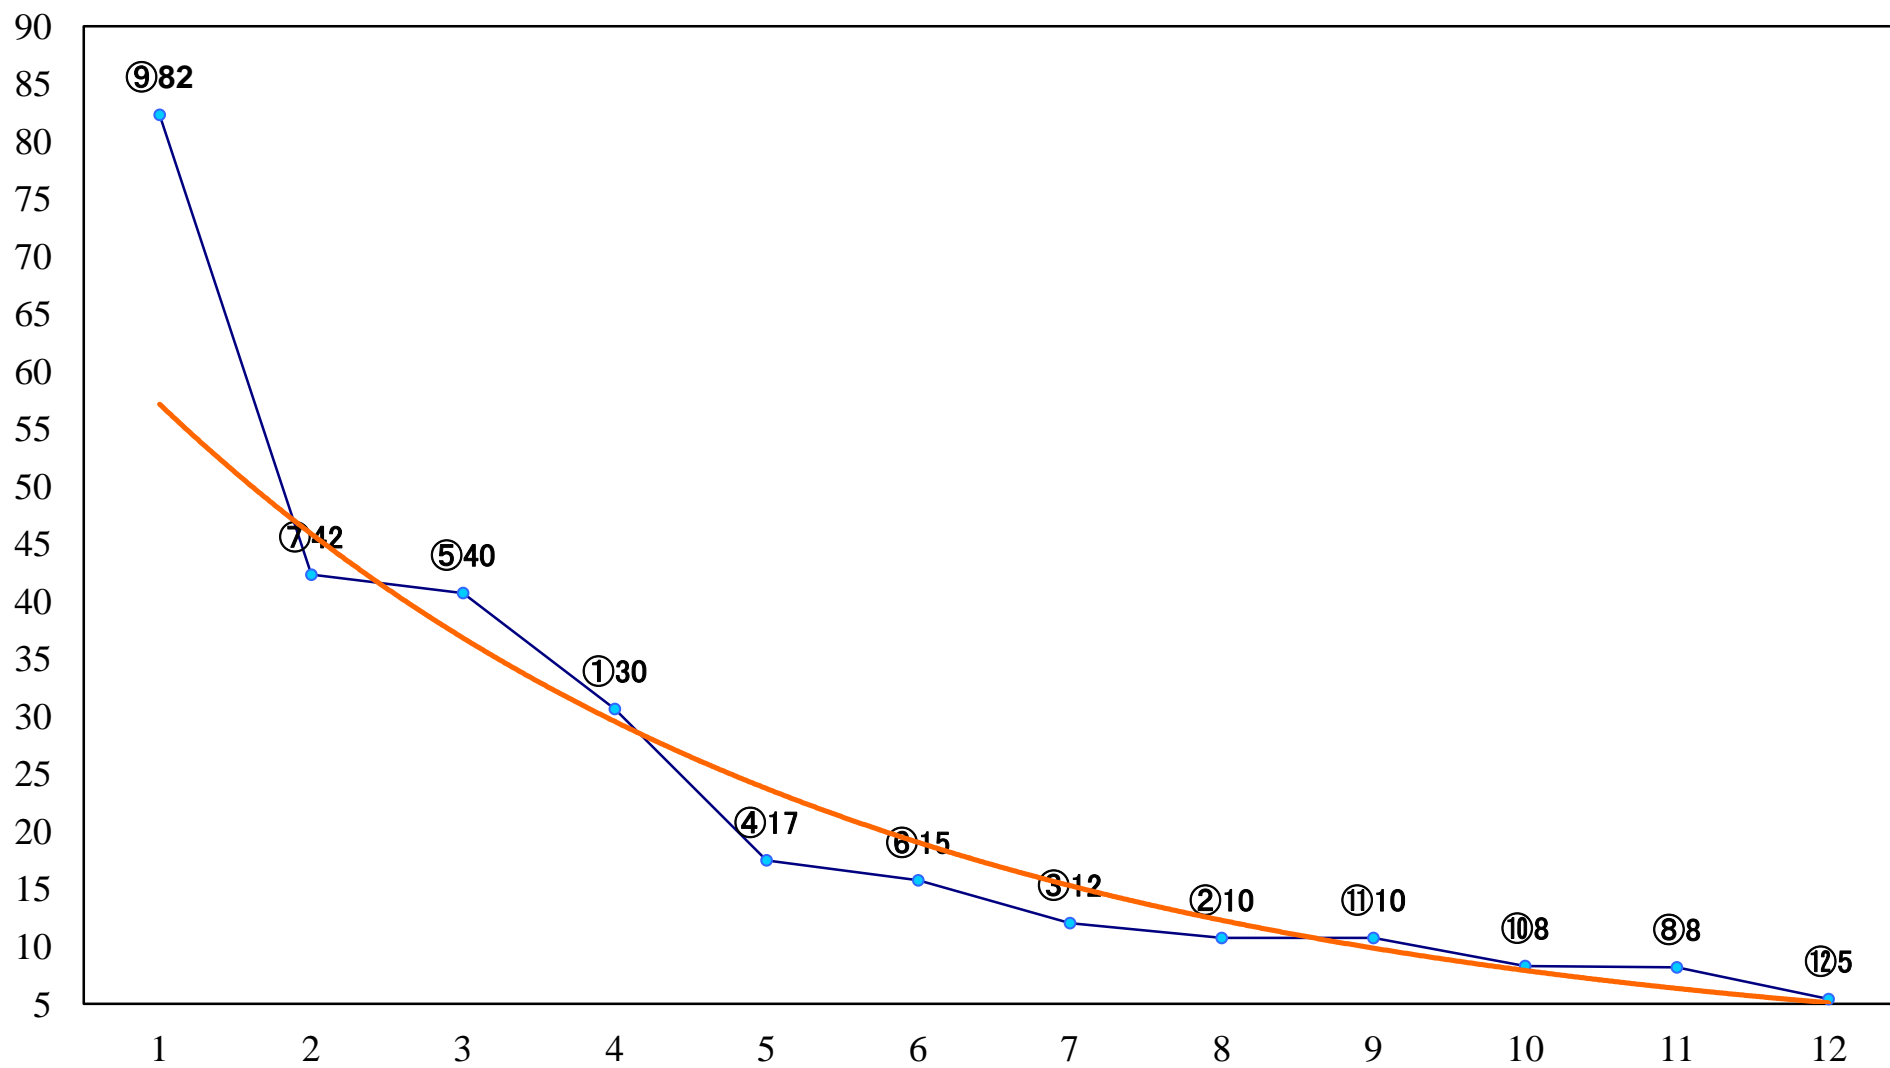

2022年01月20日(木) 浦和競馬 1R 10:20  
浦和800ラウンド3歳選抜馬 左800mm

2022年01月20日(木) 浦和競馬 2R 10:50  
3歳四 左1400mm

2022年01月20日(木) 浦和競馬 3R 11:20  
C3 4歳工 左1400mm

2022年01月20日(木) 浦和競馬 4R 11:50  
C3二三四 左1400mm

2022年01月20日(木) 浦和競馬 5R 12:20  
C3二三四 左1500mm