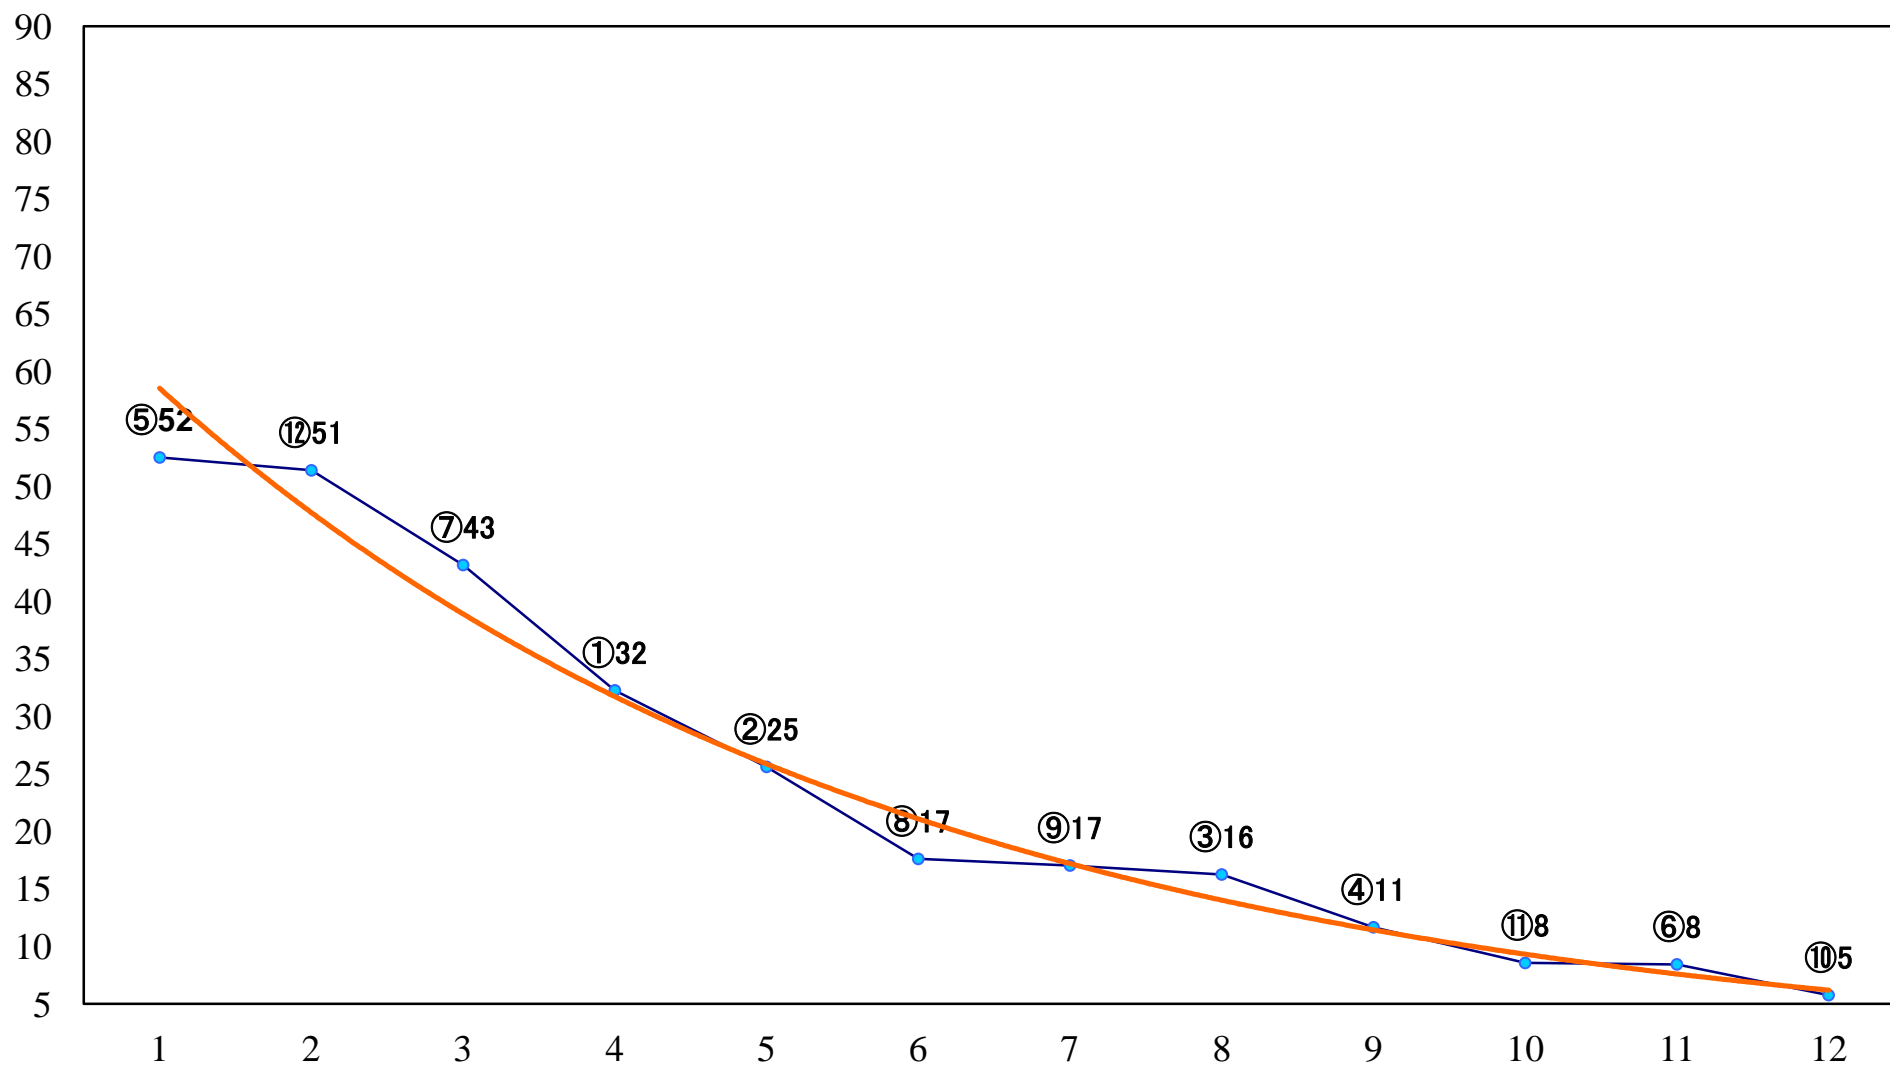

2022年01月20日(木) 浦和競馬 7R 13:25
C3二三四 左1400mm