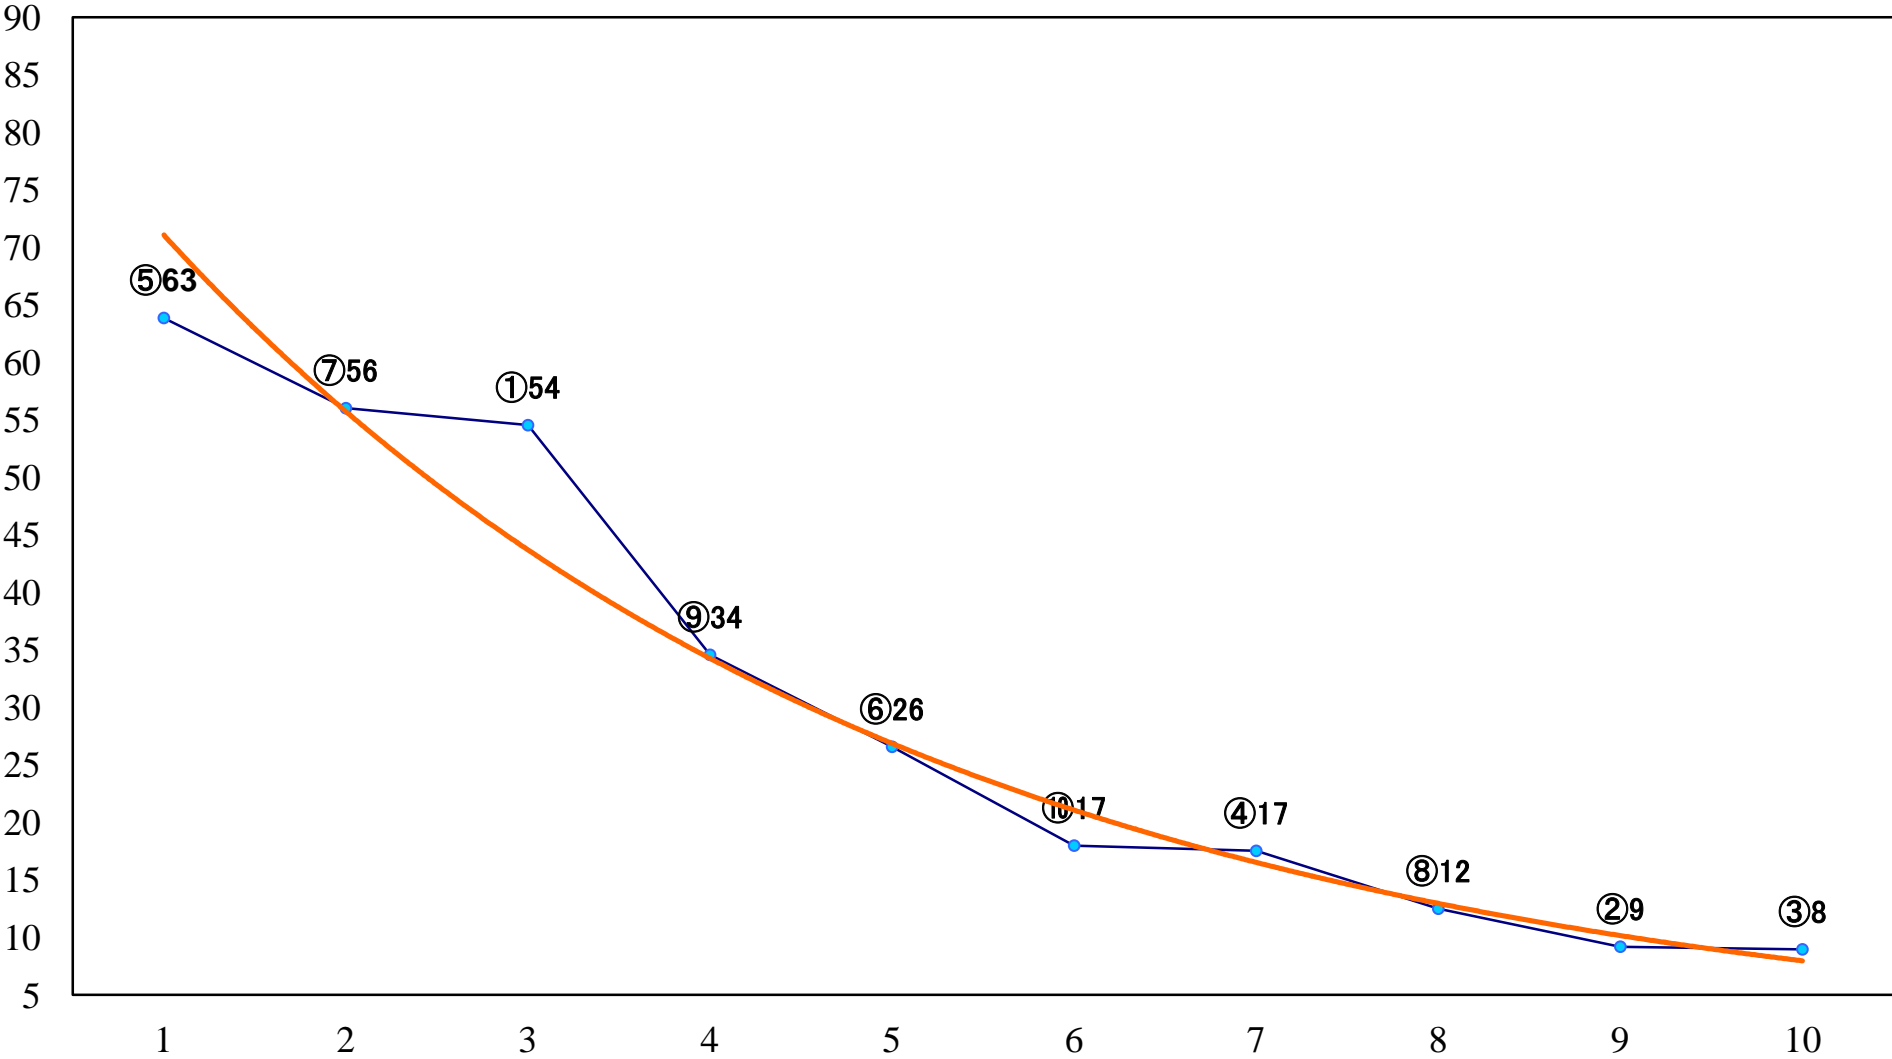

2022年01月20日(木) 浦和競馬 11R 15:45
祝月特別B1二B2一 左1500mm