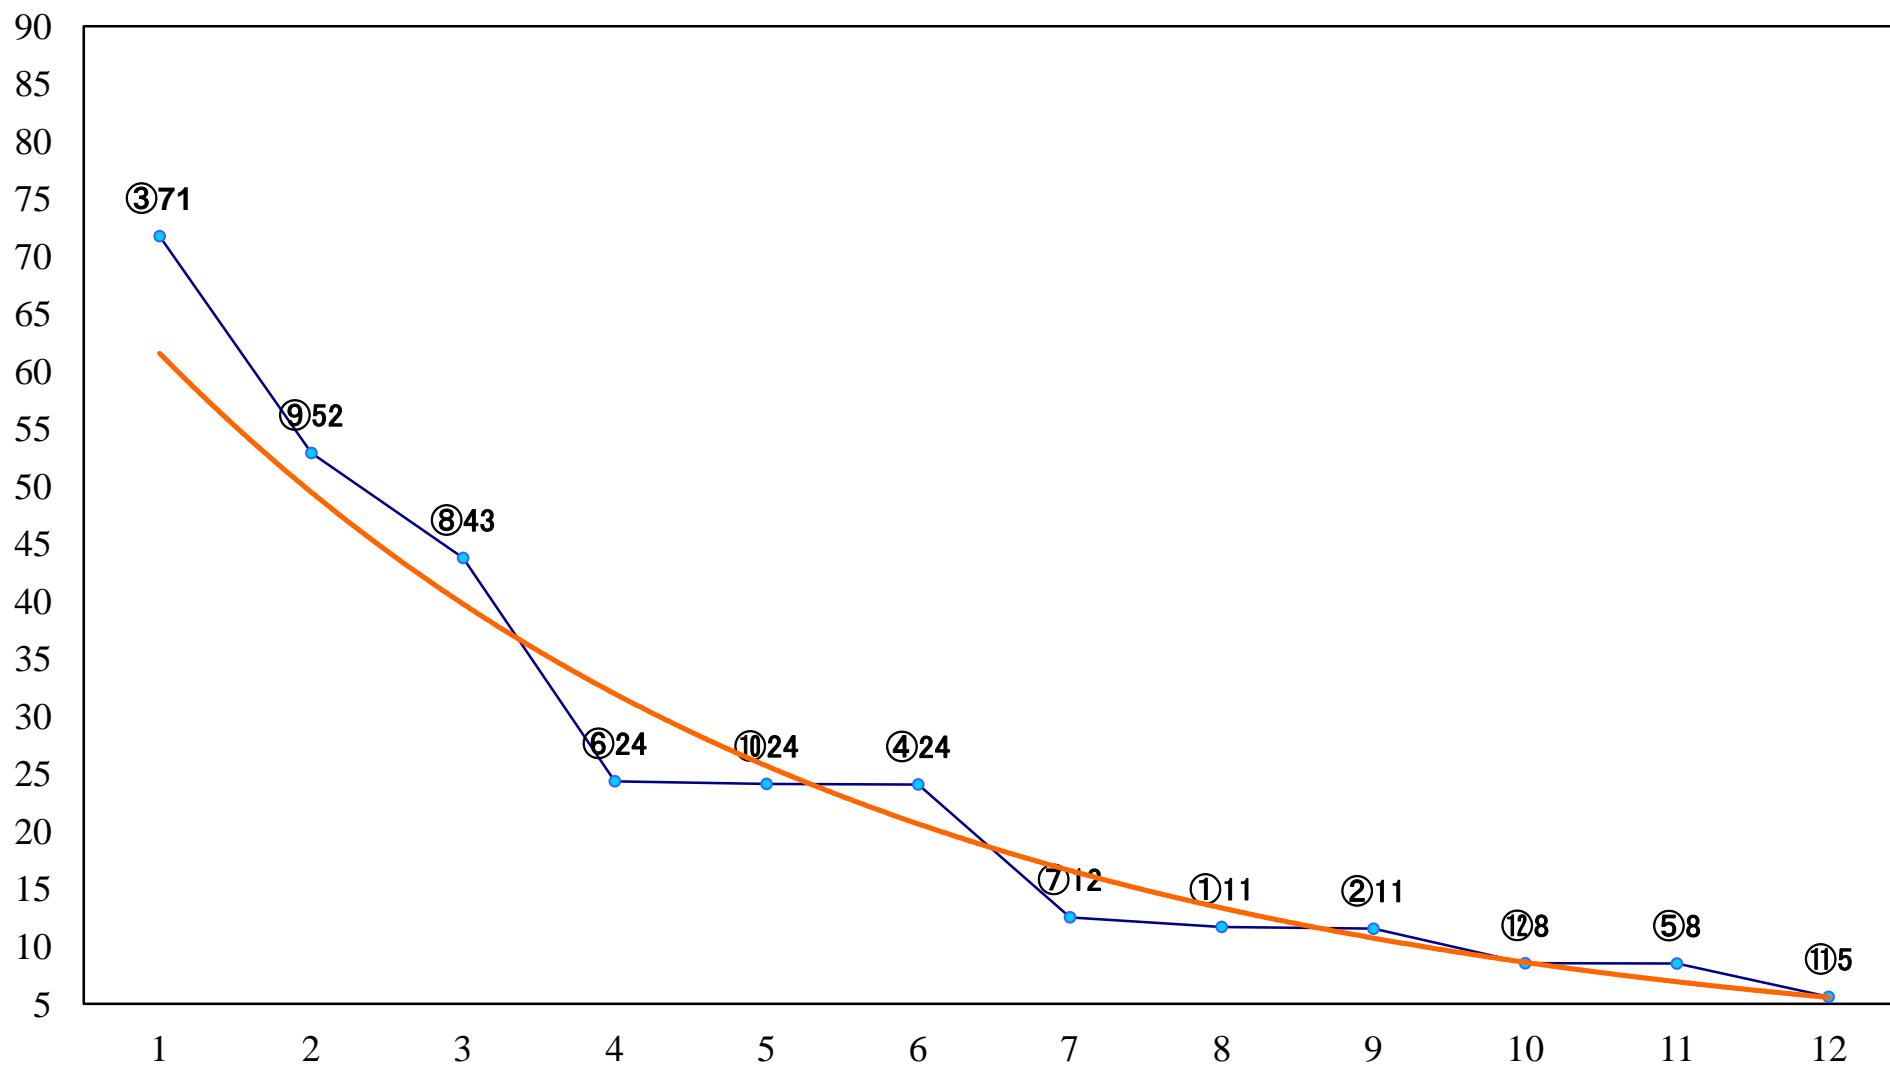

2022年01月20日(木) 浦和競馬 1R 10:20  
浦和800ラウンド3歳選抜馬 左800mm

2022年01月20日(木) 浦和競馬 2R 10:50  
3歳四 左1400mm

2022年01月20日(木) 浦和競馬 3R 11:20  
C3 4歳工 左1400mm

2022年01月20日(木) 浦和競馬 4R 11:50  
C3二三四 左1400mm

2022年01月20日(木) 浦和競馬 5R 12:20  
C3二三四 左1500mm