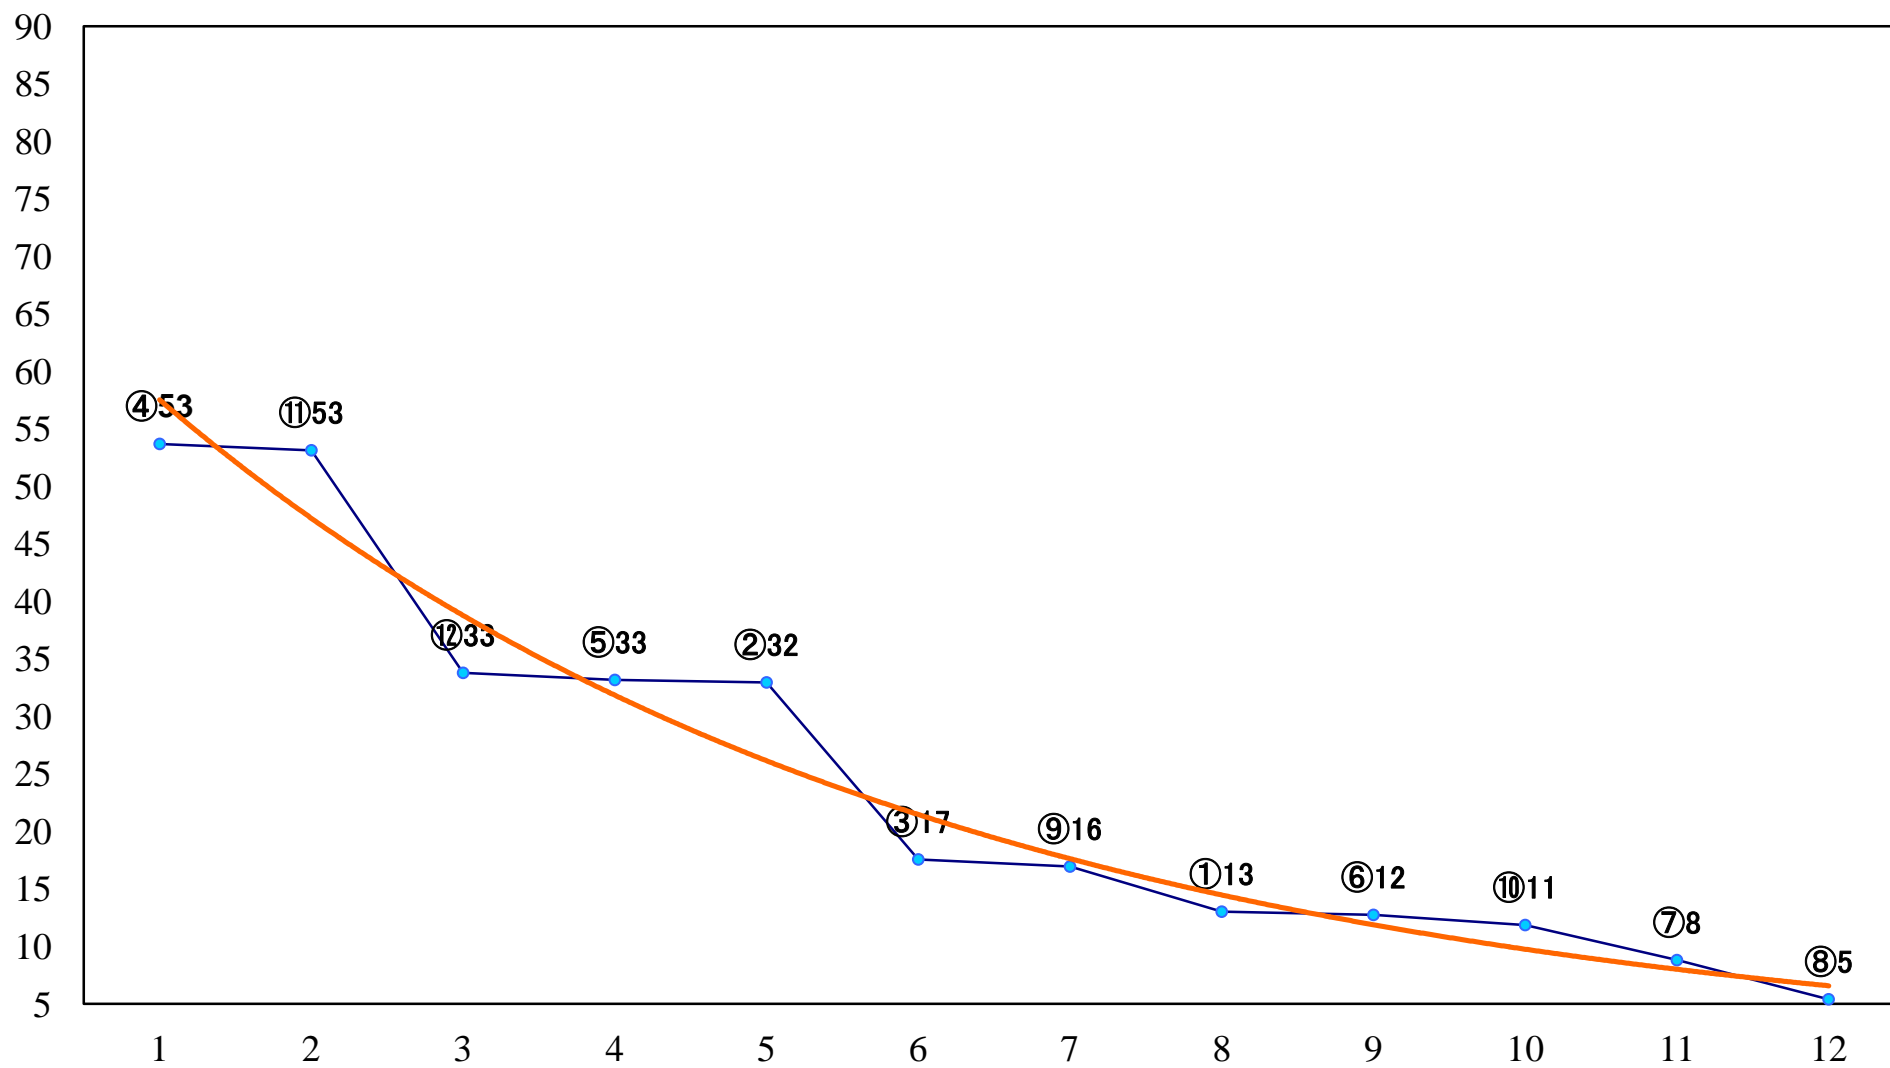

2022年01月20日(木) 浦和競馬 6R 12:50  
興雲閣 幸運賞C2九 左1400mm

2022年01月20日(木) 浦和競馬 7R 13:25  
C3二三四 左1400mm

2022年01月20日(木) 浦和競馬 8R 14:00  
C1五 左1400mm

2022年01月20日(木) 浦和競馬 9R 14:35  
大寒特別C2一 左1500mm

2022年01月20日(木) 浦和競馬 10R 15:10  
シンデレラオープン3歳牝馬選抜馬 左1400mm