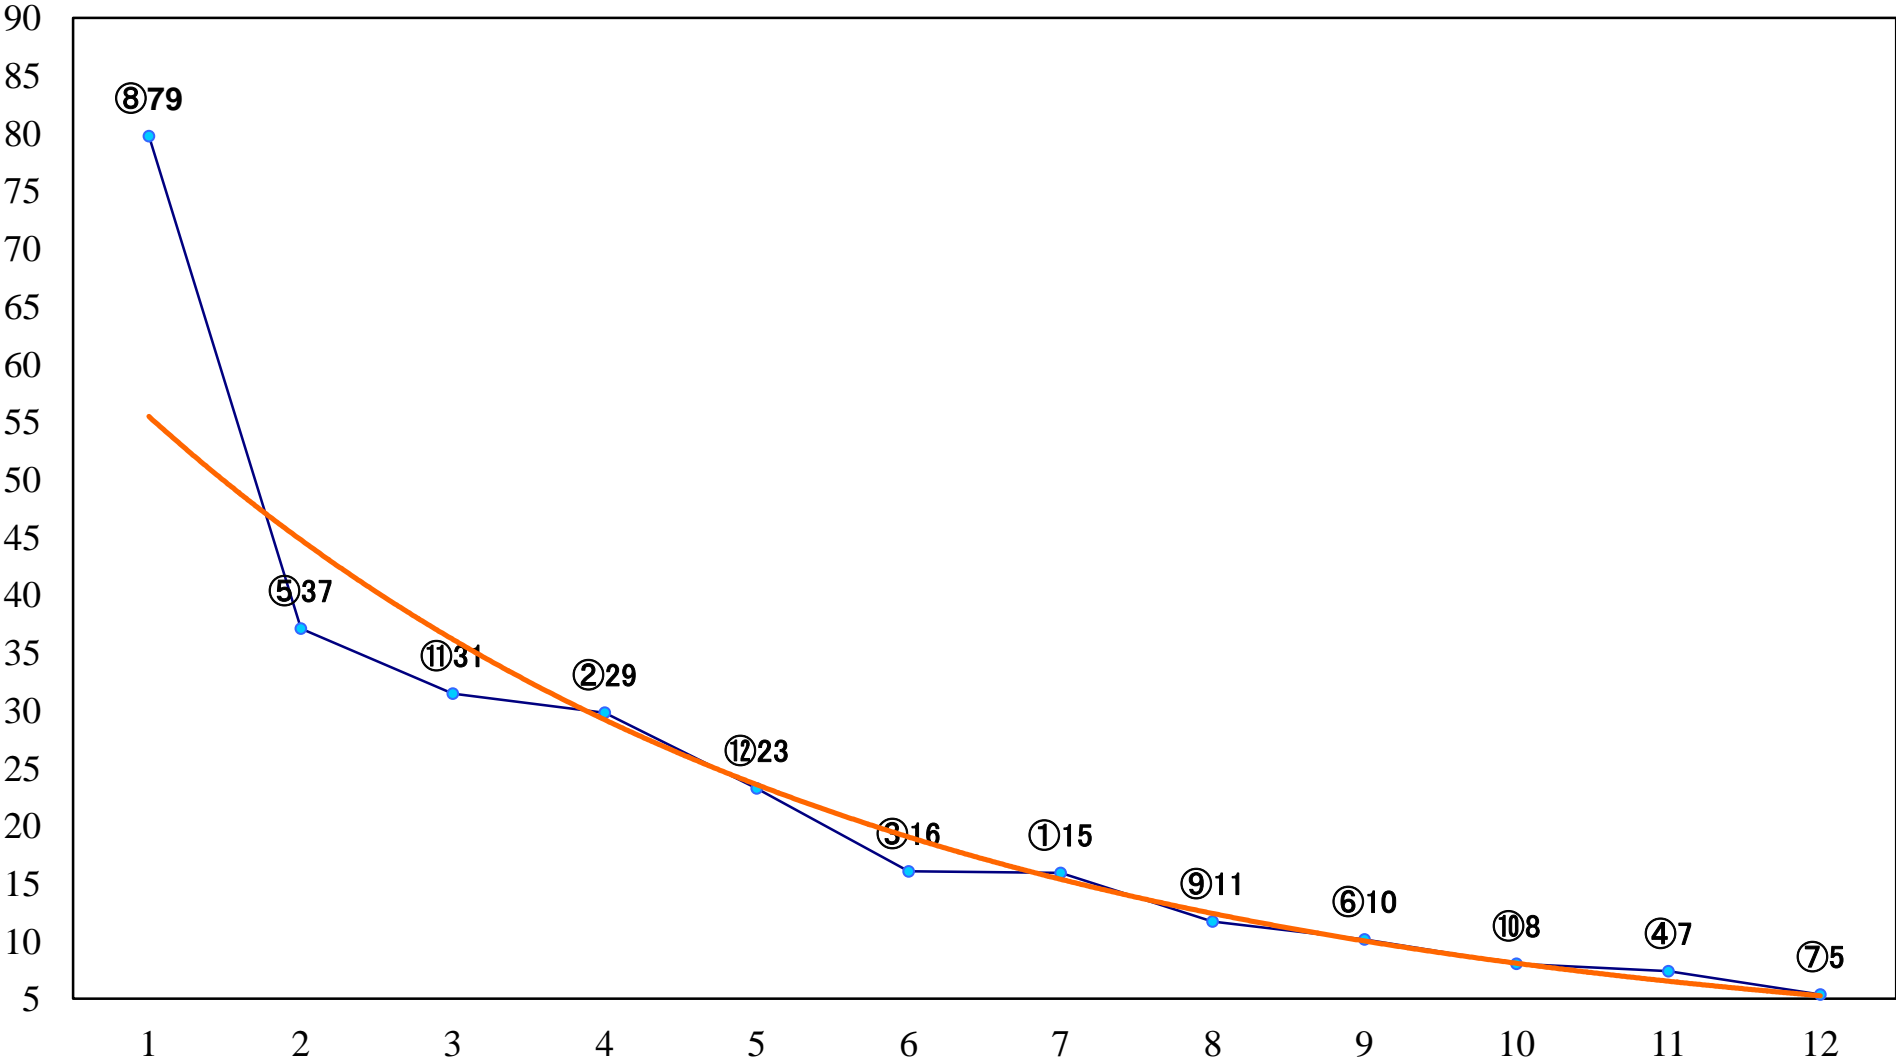

2022年01月20日(木) 浦和競馬 1R 10:20  
浦和800ラウンド3歳選抜馬 左800mm

2022年01月20日(木) 浦和競馬 2R 10:50  
3歳四 左1400mm

2022年01月20日(木) 浦和競馬 3R 11:20  
C3 4歳工 左1400mm

2022年01月20日(木) 浦和競馬 4R 11:50  
C3二三四 左1400mm

2022年01月20日(木) 浦和競馬 5R 12:20  
C3二三四 左1500mm