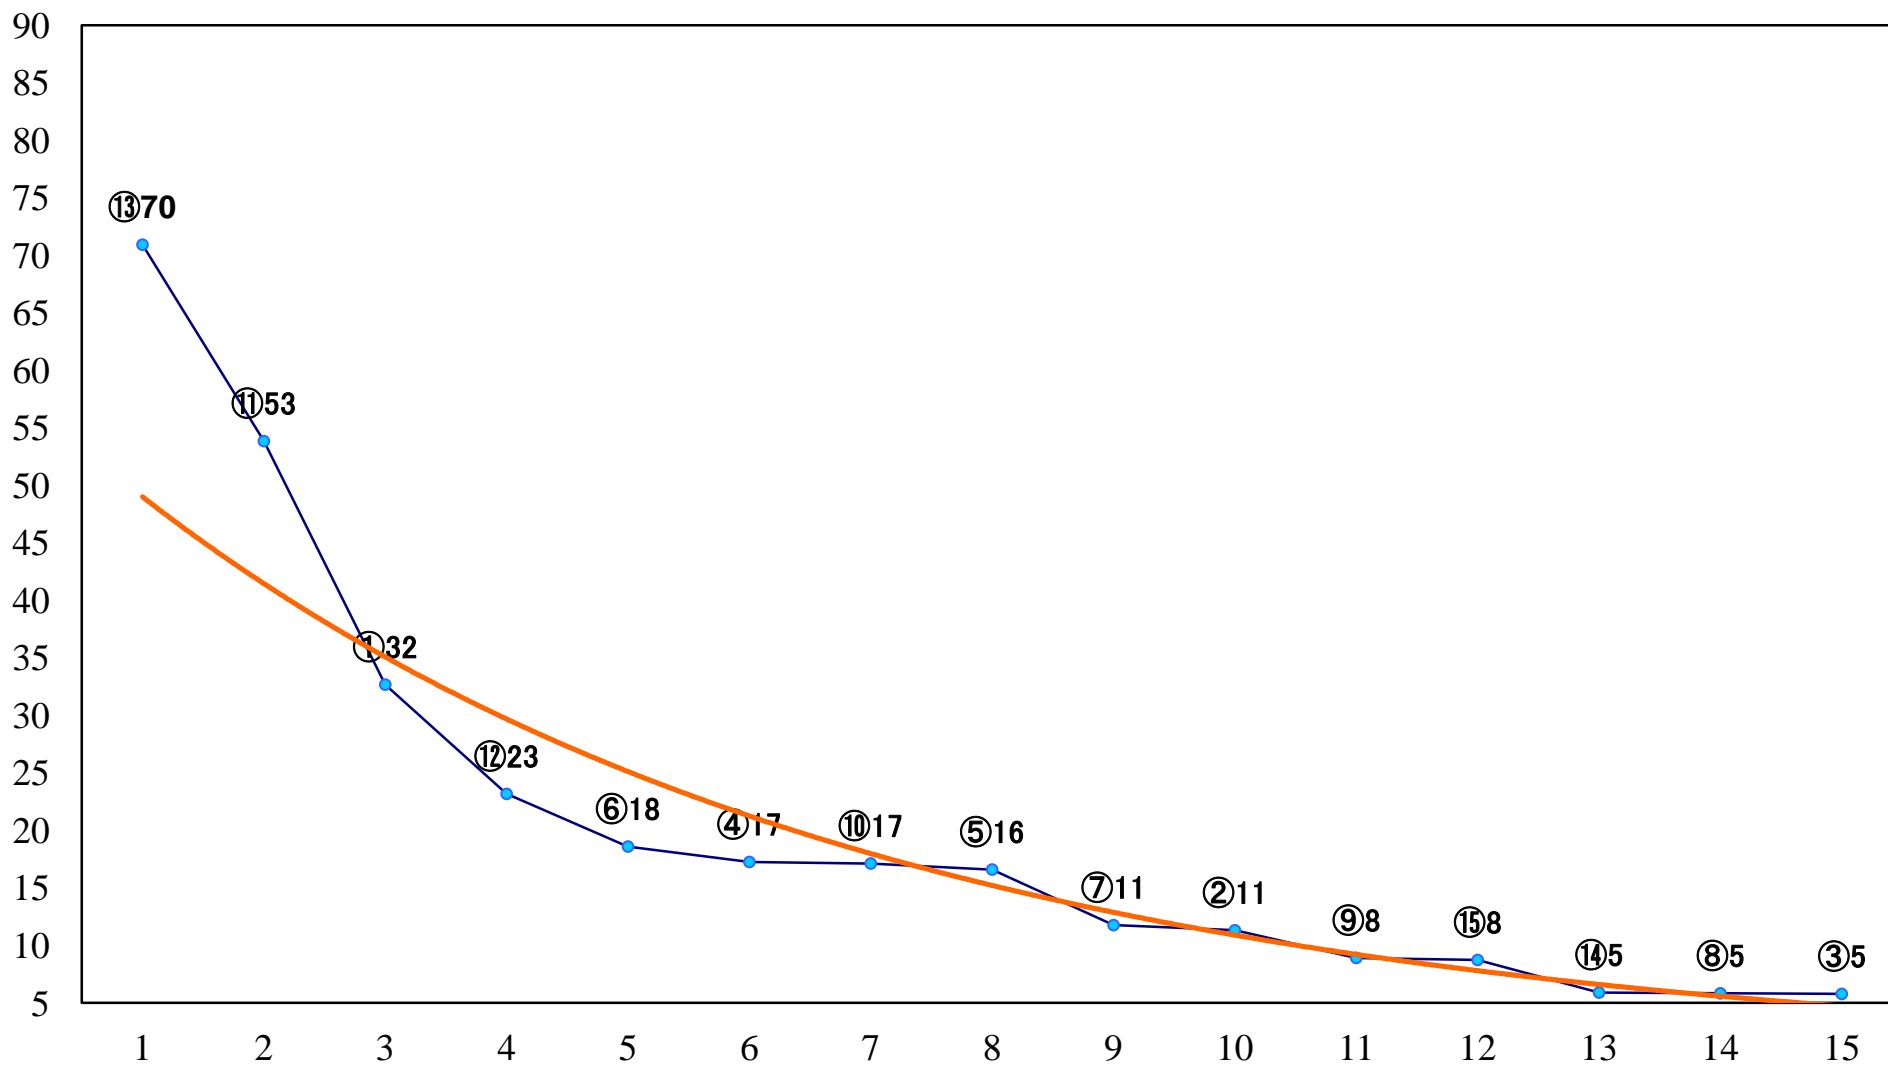

2022年01月25日(火) 大井競馬 11R 16:10
'22 桃花賞3歳牝馬オープン準重賞 右1600mm