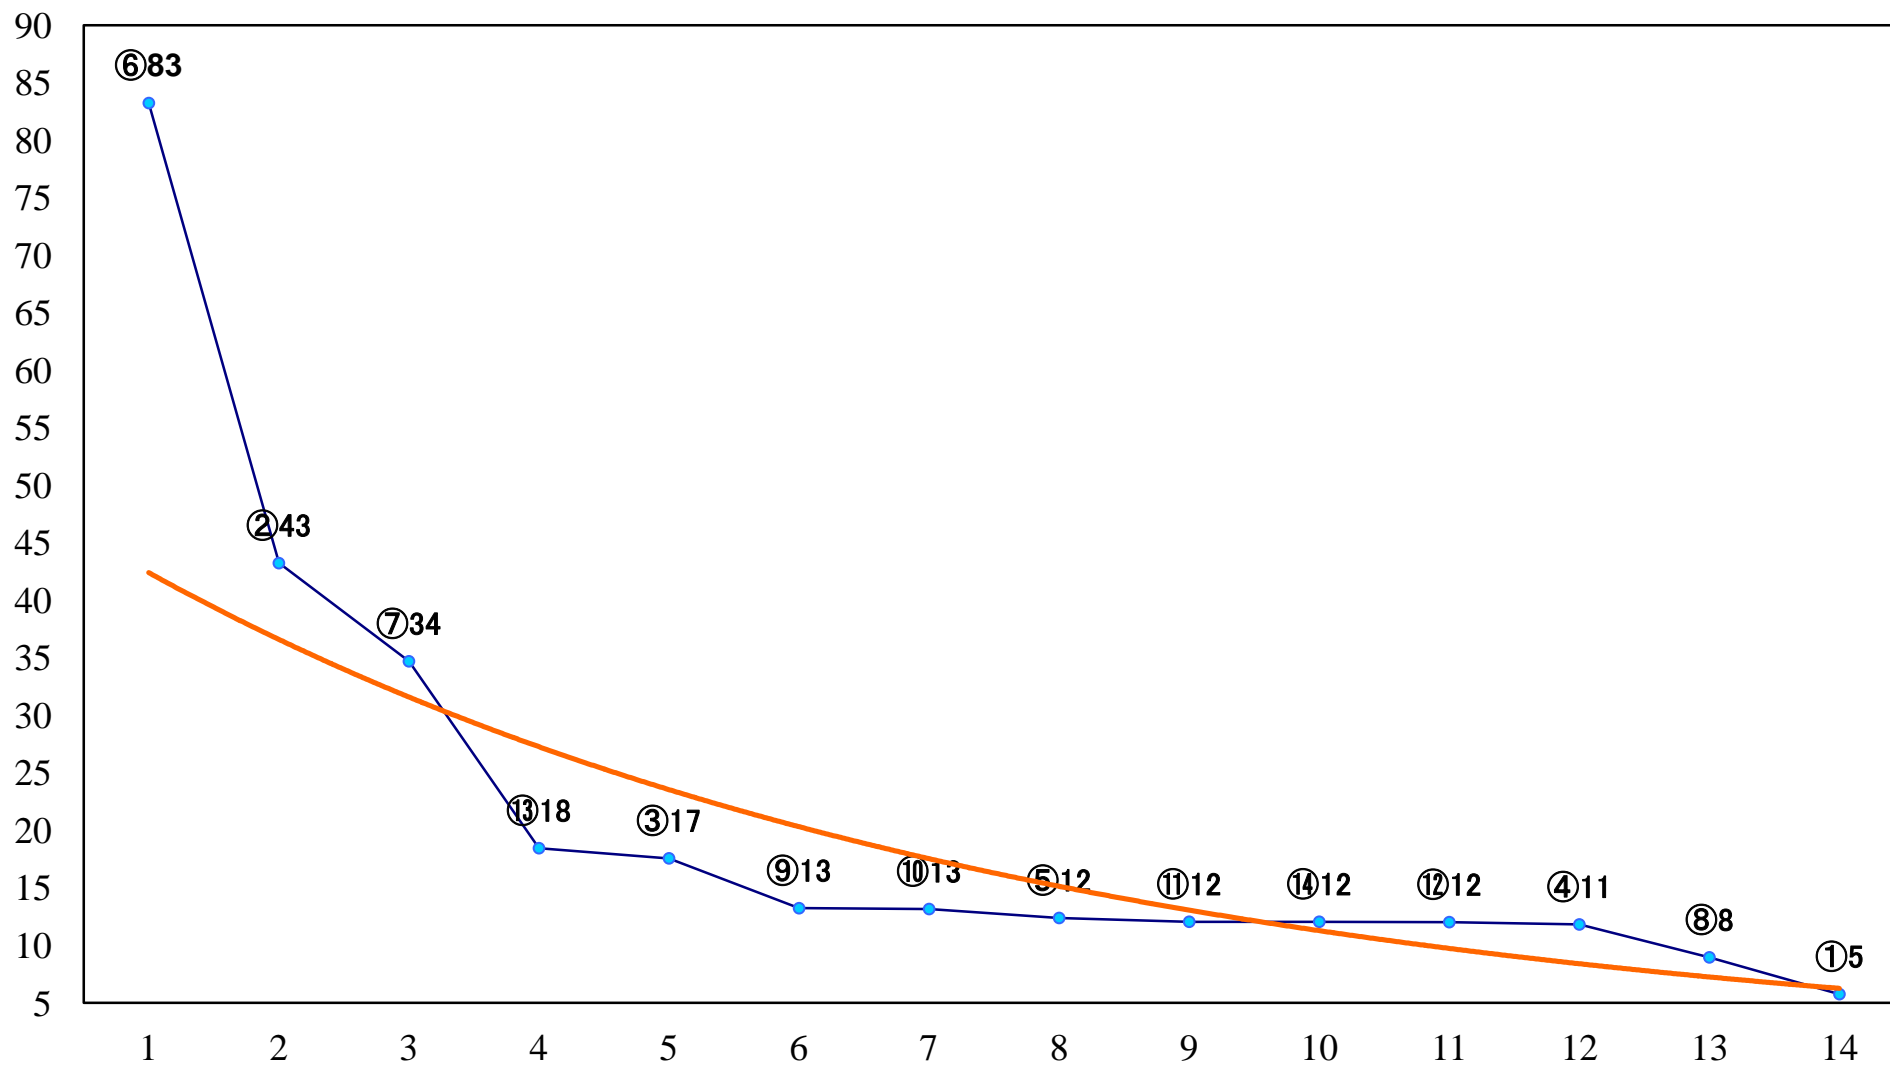

2022年01月25日(火) 大井競馬 1R 10:40
C3六七八 右1200mm

2022年01月25日(火) 大井競馬 2R 11:10
C3六七八 右1400mm

2022年01月25日(火) 大井競馬 3R 11:40
C3六七八 右1600mm

2022年01月25日(火) 大井競馬 4R 12:10
C2十二 十三 右1600mm

2022年01月25日(火) 大井競馬 5R 12:40
蛇崩川賞C2十二 十三 右1200mm

2022年01月25日(火) 大井競馬 6R 13:15
C2十 十一 右1600mm

2022年01月25日(火) 大井競馬 7R 13:50
C2十 十一 右1200mm

2022年01月25日(火) 大井競馬 8R 14:25
C1四五 右1600mm

2022年01月25日(火) 大井競馬 9R 15:00
C1四 五 右1200mm

2022年01月25日(火) 大井競馬 10R 15:35
芋洗坂賞B3三選抜特別 右1400mm