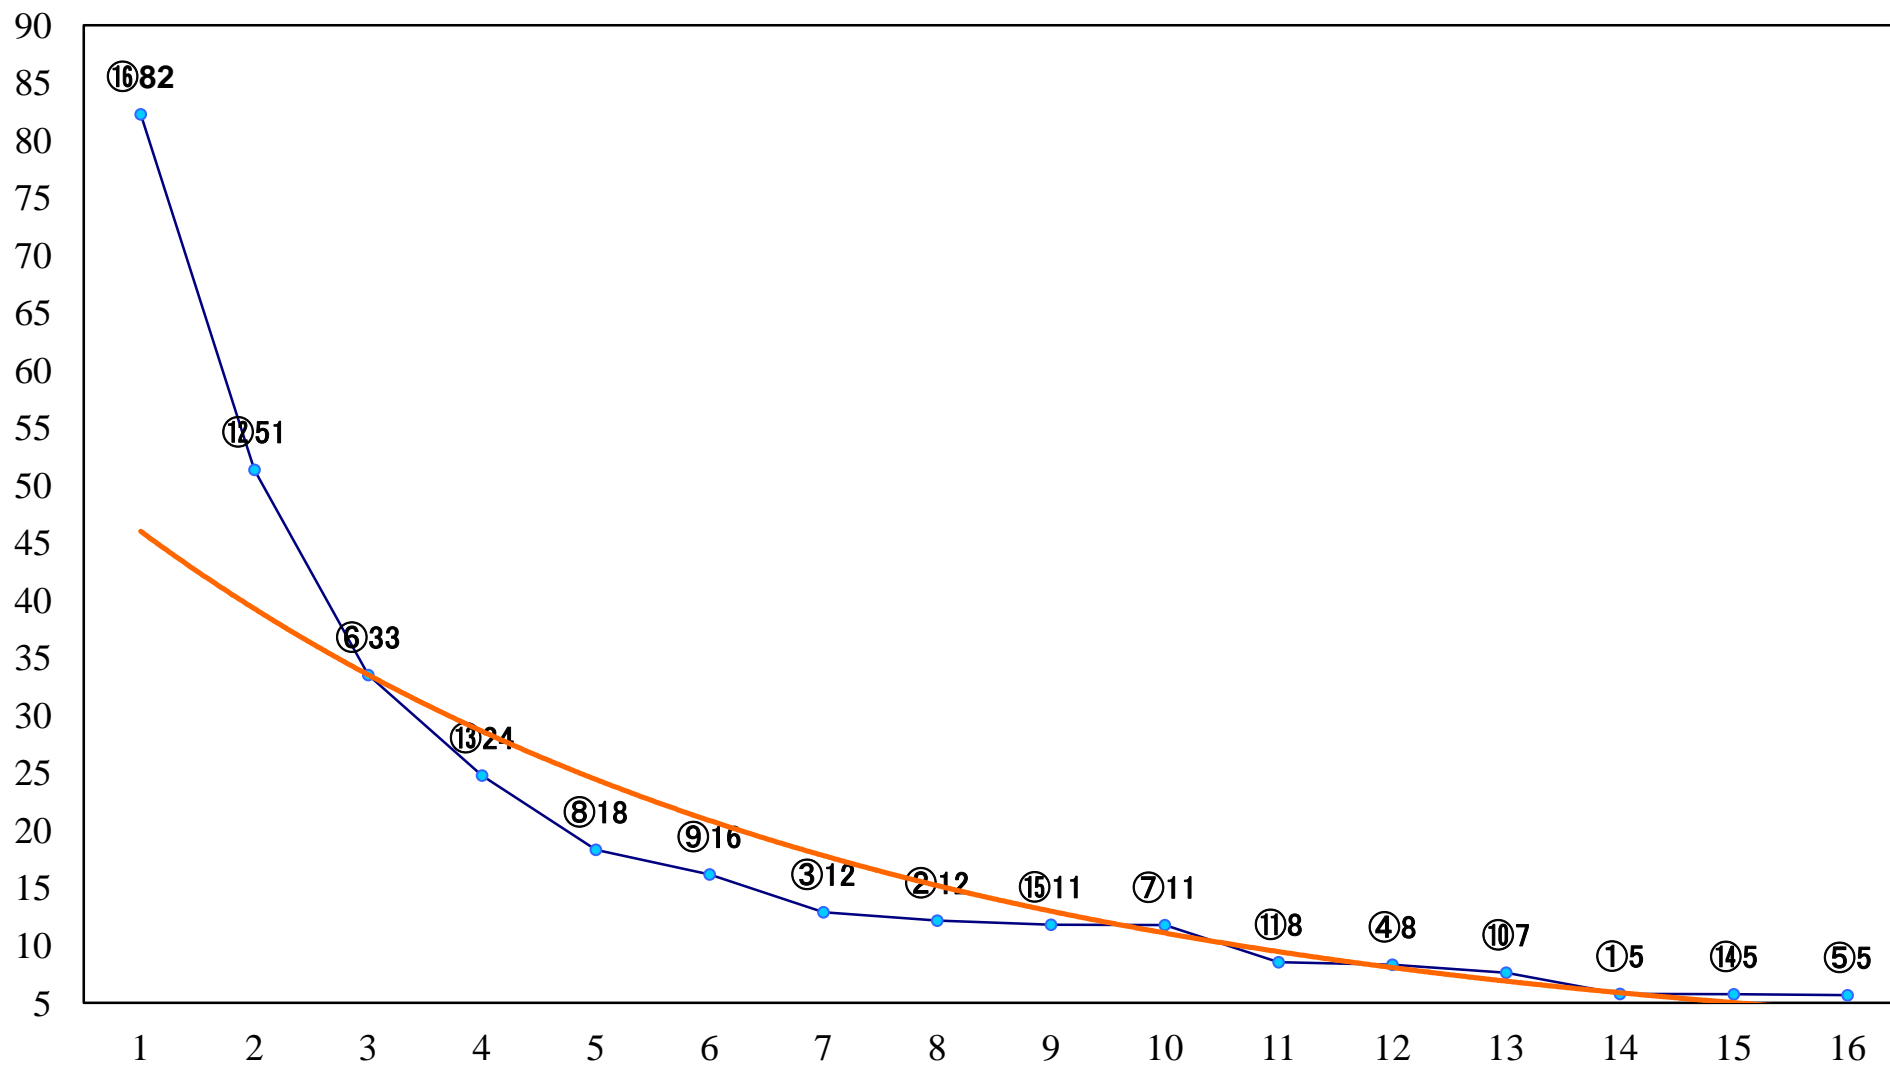

2022年01月25日(火) 大井競馬 1R 10:40
C3六七八 右1200mm

2022年01月25日(火) 大井競馬 2R 11:10
C3六七八 右1400mm

2022年01月25日(火) 大井競馬 3R 11:40
C3六七八 右1600mm

2022年01月25日(火) 大井競馬 4R 12:10
C2十二 十三 右1600mm

2022年01月25日(火) 大井競馬 5R 12:40
蛇崩川賞C2十二 十三 右1200mm

2022年01月25日(火) 大井競馬 6R 13:15
C2十 十一 右1600mm

2022年01月25日(火) 大井競馬 7R 13:50
C2十 十一 右1200mm

2022年01月25日(火) 大井競馬 8R 14:25
C1四五 右1600mm

2022年01月25日(火) 大井競馬 9R 15:00
C1四 五 右1200mm

2022年01月25日(火) 大井競馬 10R 15:35
芋洗坂賞B3三選抜特別 右1400mm