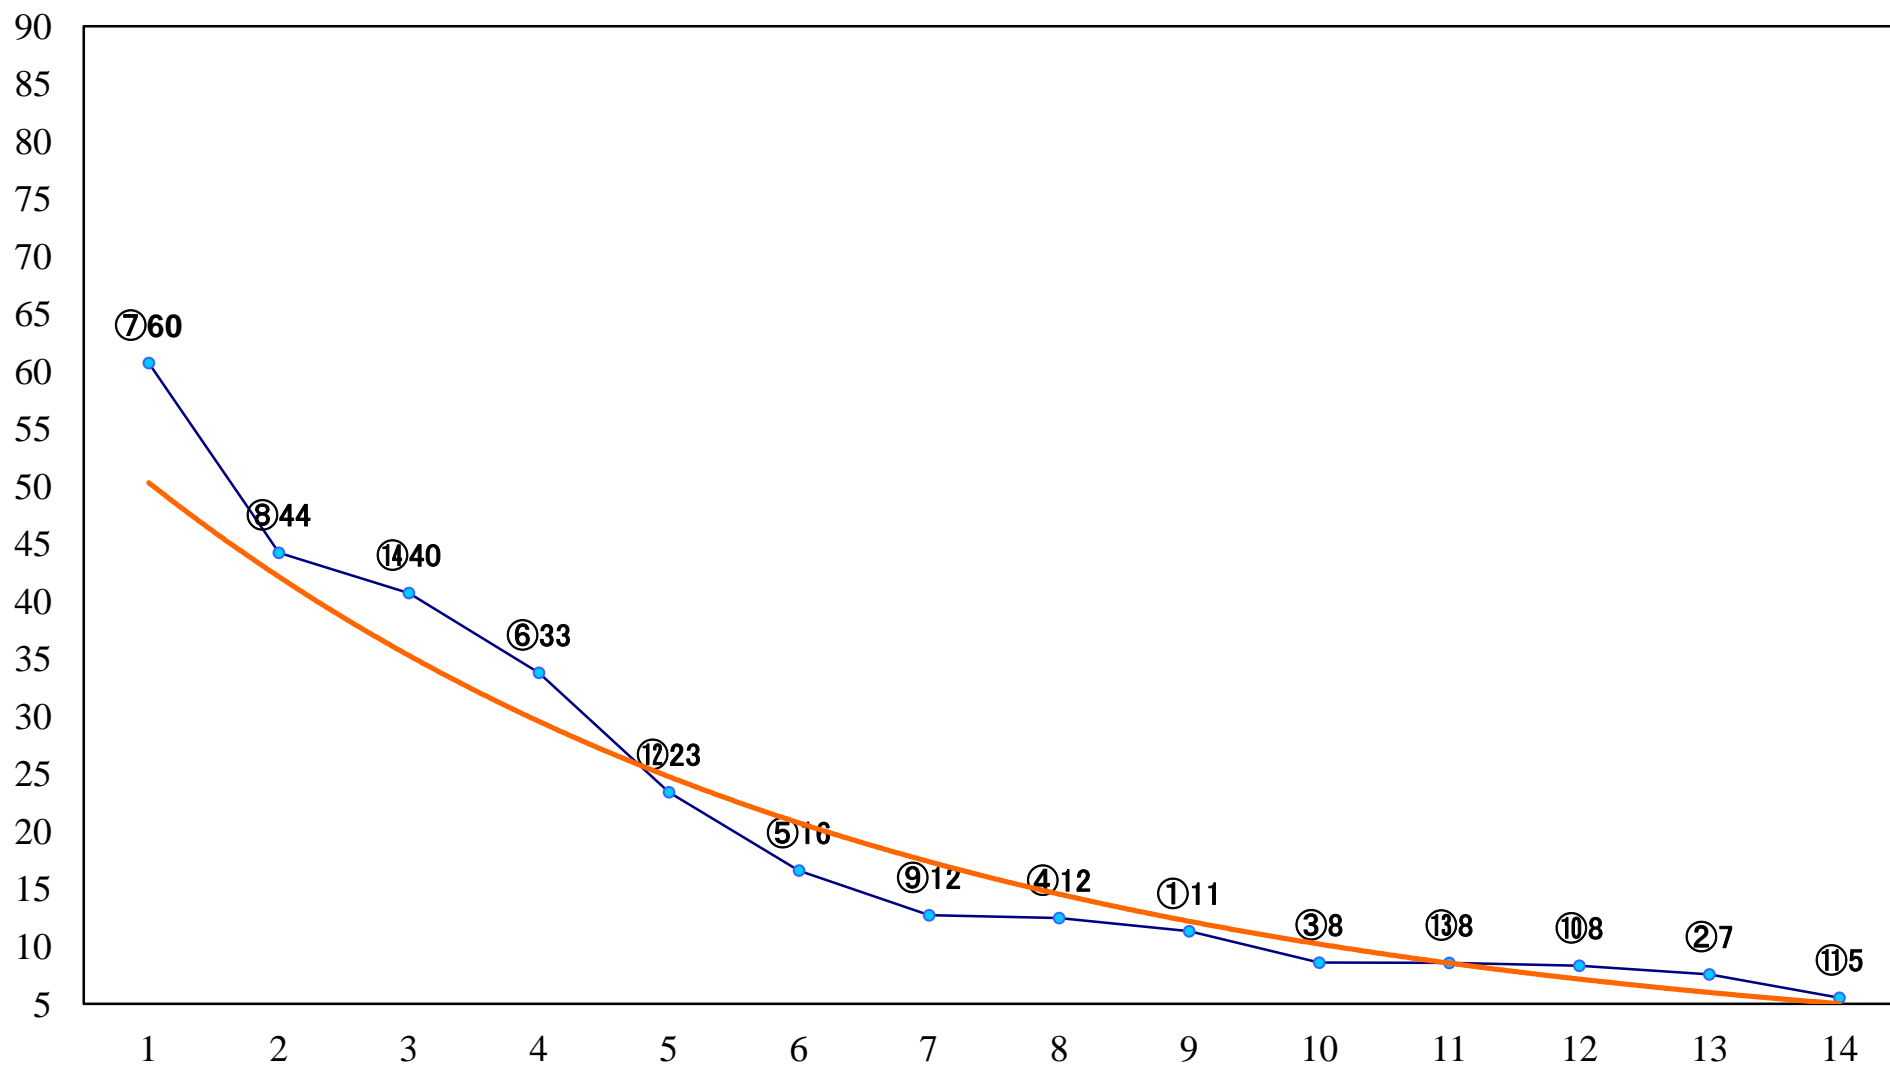

2022年01月25日(火) 大井競馬 1R 10:40
C3六七八 右1200mm

2022年01月25日(火) 大井競馬 2R 11:10
C3六七八 右1400mm

2022年01月25日(火) 大井競馬 3R 11:40
C3六七八 右1600mm

2022年01月25日(火) 大井競馬 4R 12:10
C2十二 十三 右1600mm

2022年01月25日(火) 大井競馬 5R 12:40
蛇崩川賞C2十二 十三 右1200mm