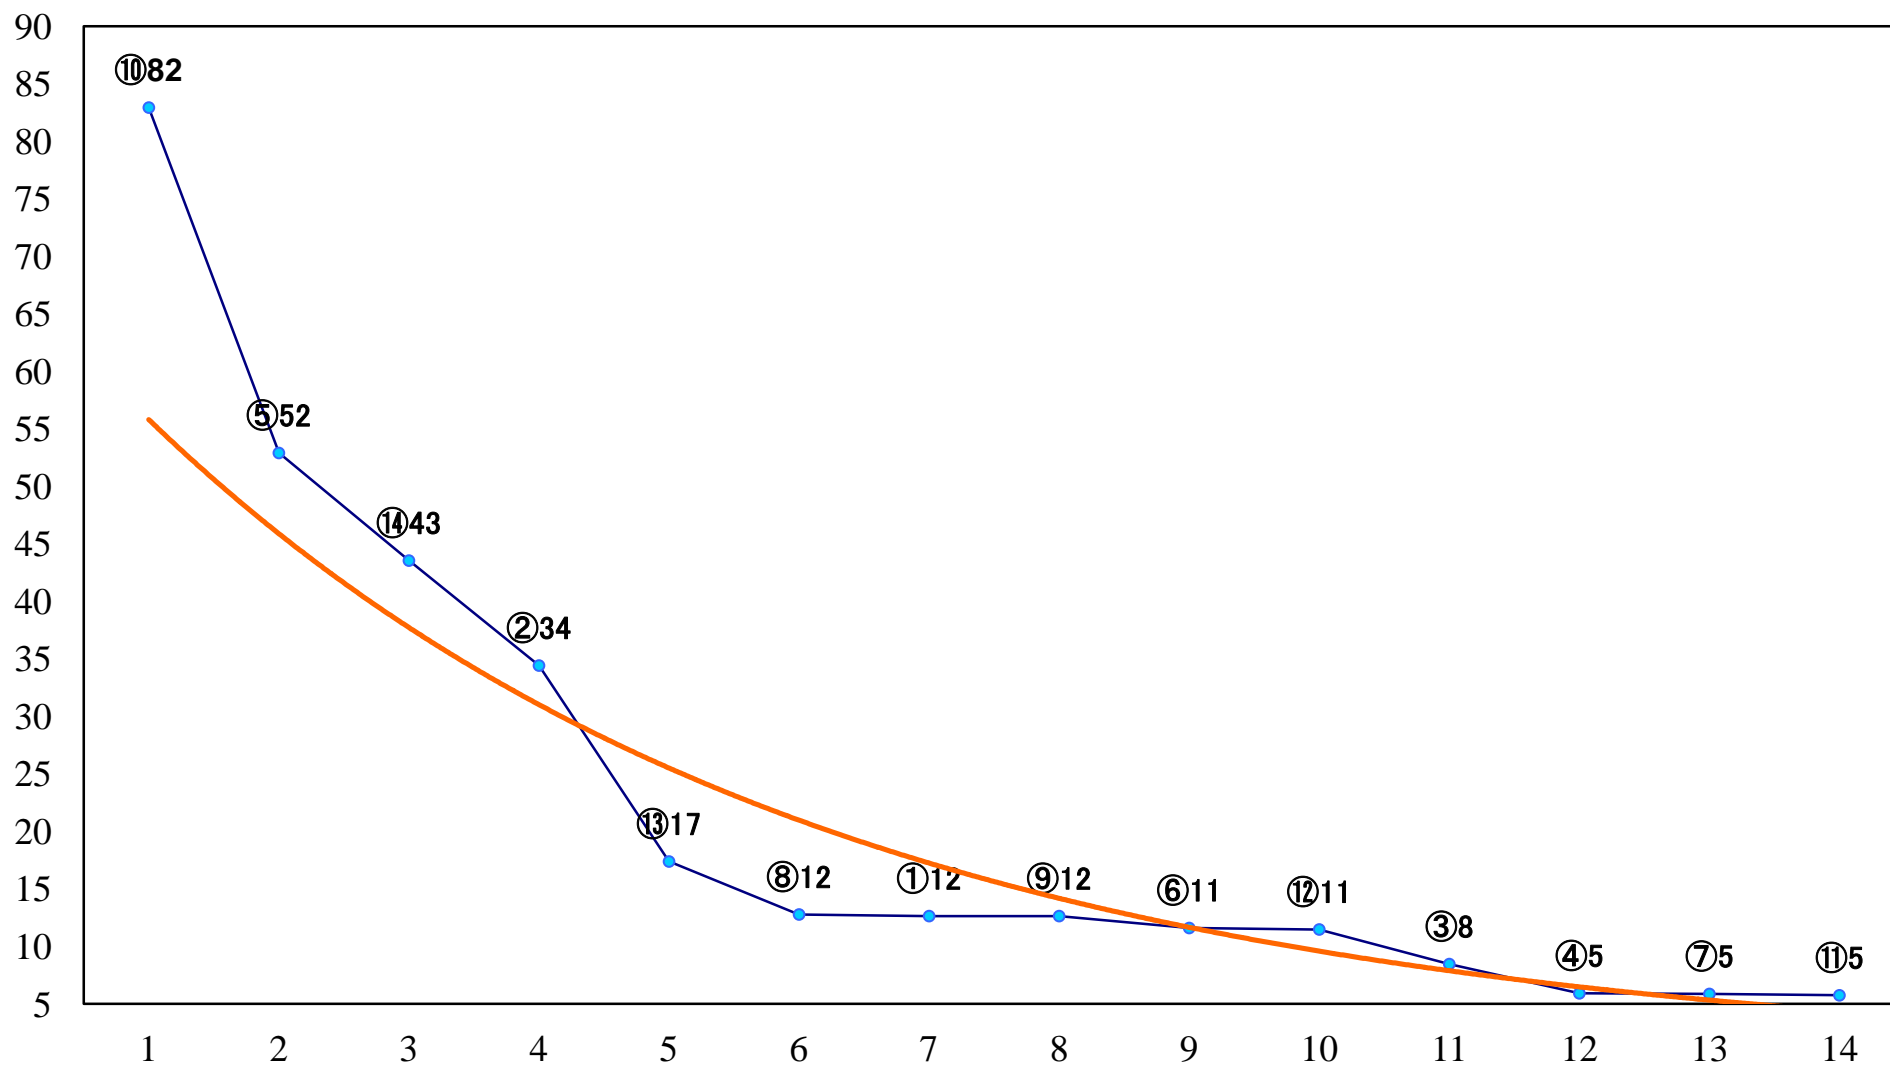

2022年01月25日(火) 大井競馬 1R 10:40
C3六七八 右1200mm

2022年01月25日(火) 大井競馬 2R 11:10
C3六七八 右1400mm

2022年01月25日(火) 大井競馬 3R 11:40
C3六七八 右1600mm

2022年01月25日(火) 大井競馬 4R 12:10
C2十二 十三 右1600mm

2022年01月25日(火) 大井競馬 5R 12:40
蛇崩川賞C2十二 十三 右1200mm

2022年01月25日(火) 大井競馬 6R 13:15
C2十 十一 右1600mm

2022年01月25日(火) 大井競馬 7R 13:50
C2十 十一 右1200mm

2022年01月25日(火) 大井競馬 8R 14:25
C1四五 右1600mm

2022年01月25日(火) 大井競馬 9R 15:00
C1四 五 右1200mm

2022年01月25日(火) 大井競馬 10R 15:35
芋洗坂賞B3三選抜特別 右1400mm