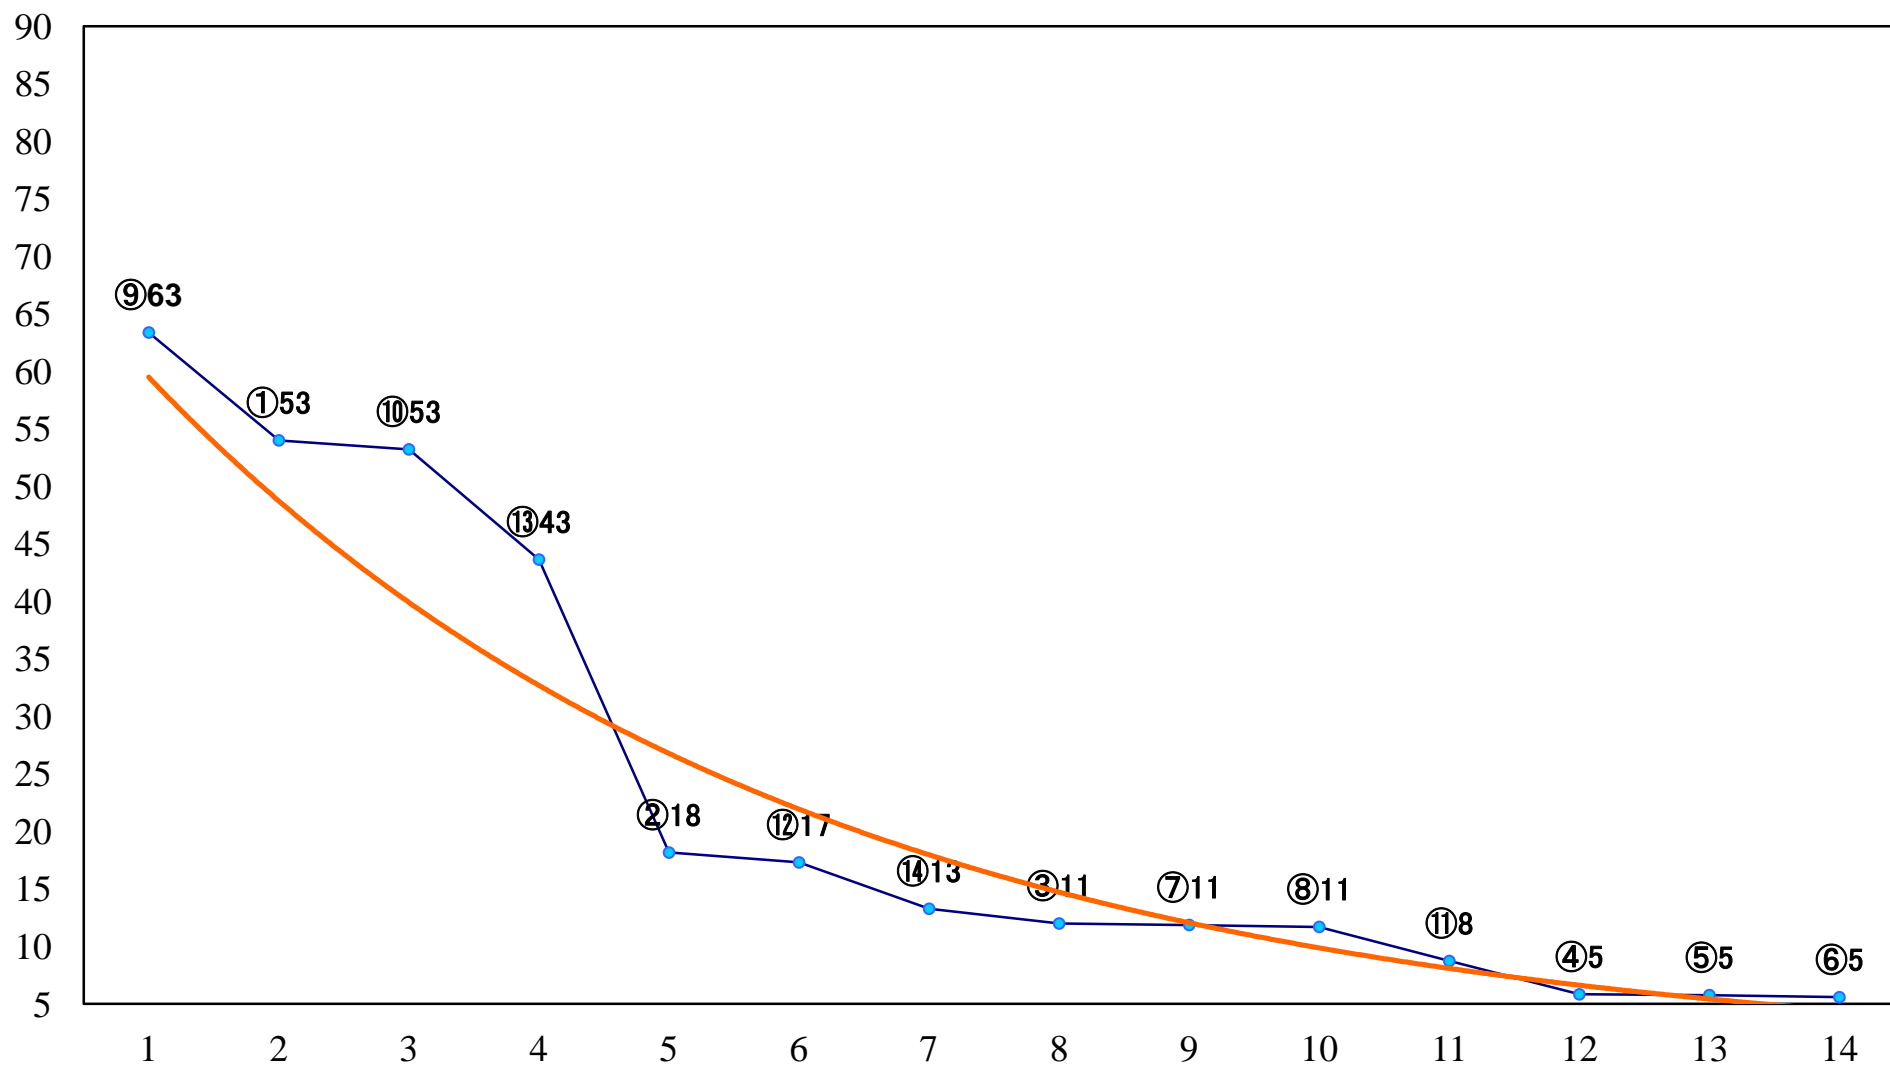

2022年01月25日(火) 大井競馬 1R 10:40
C3六七八 右1200mm

2022年01月25日(火) 大井競馬 2R 11:10
C3六七八 右1400mm

2022年01月25日(火) 大井競馬 3R 11:40
C3六七八 右1600mm

2022年01月25日(火) 大井競馬 4R 12:10
C2十二 十三 右1600mm

2022年01月25日(火) 大井競馬 5R 12:40
蛇崩川賞C2十二 十三 右1200mm

2022年01月25日(火) 大井競馬 6R 13:15
C2十 十一 右1600mm

2022年01月25日(火) 大井競馬 7R 13:50
C2十 十一 右1200mm

2022年01月25日(火) 大井競馬 8R 14:25
C1四五 右1600mm

2022年01月25日(火) 大井競馬 9R 15:00
C1四 五 右1200mm

2022年01月25日(火) 大井競馬 10R 15:35
芋洗坂賞B3三選抜特別 右1400mm