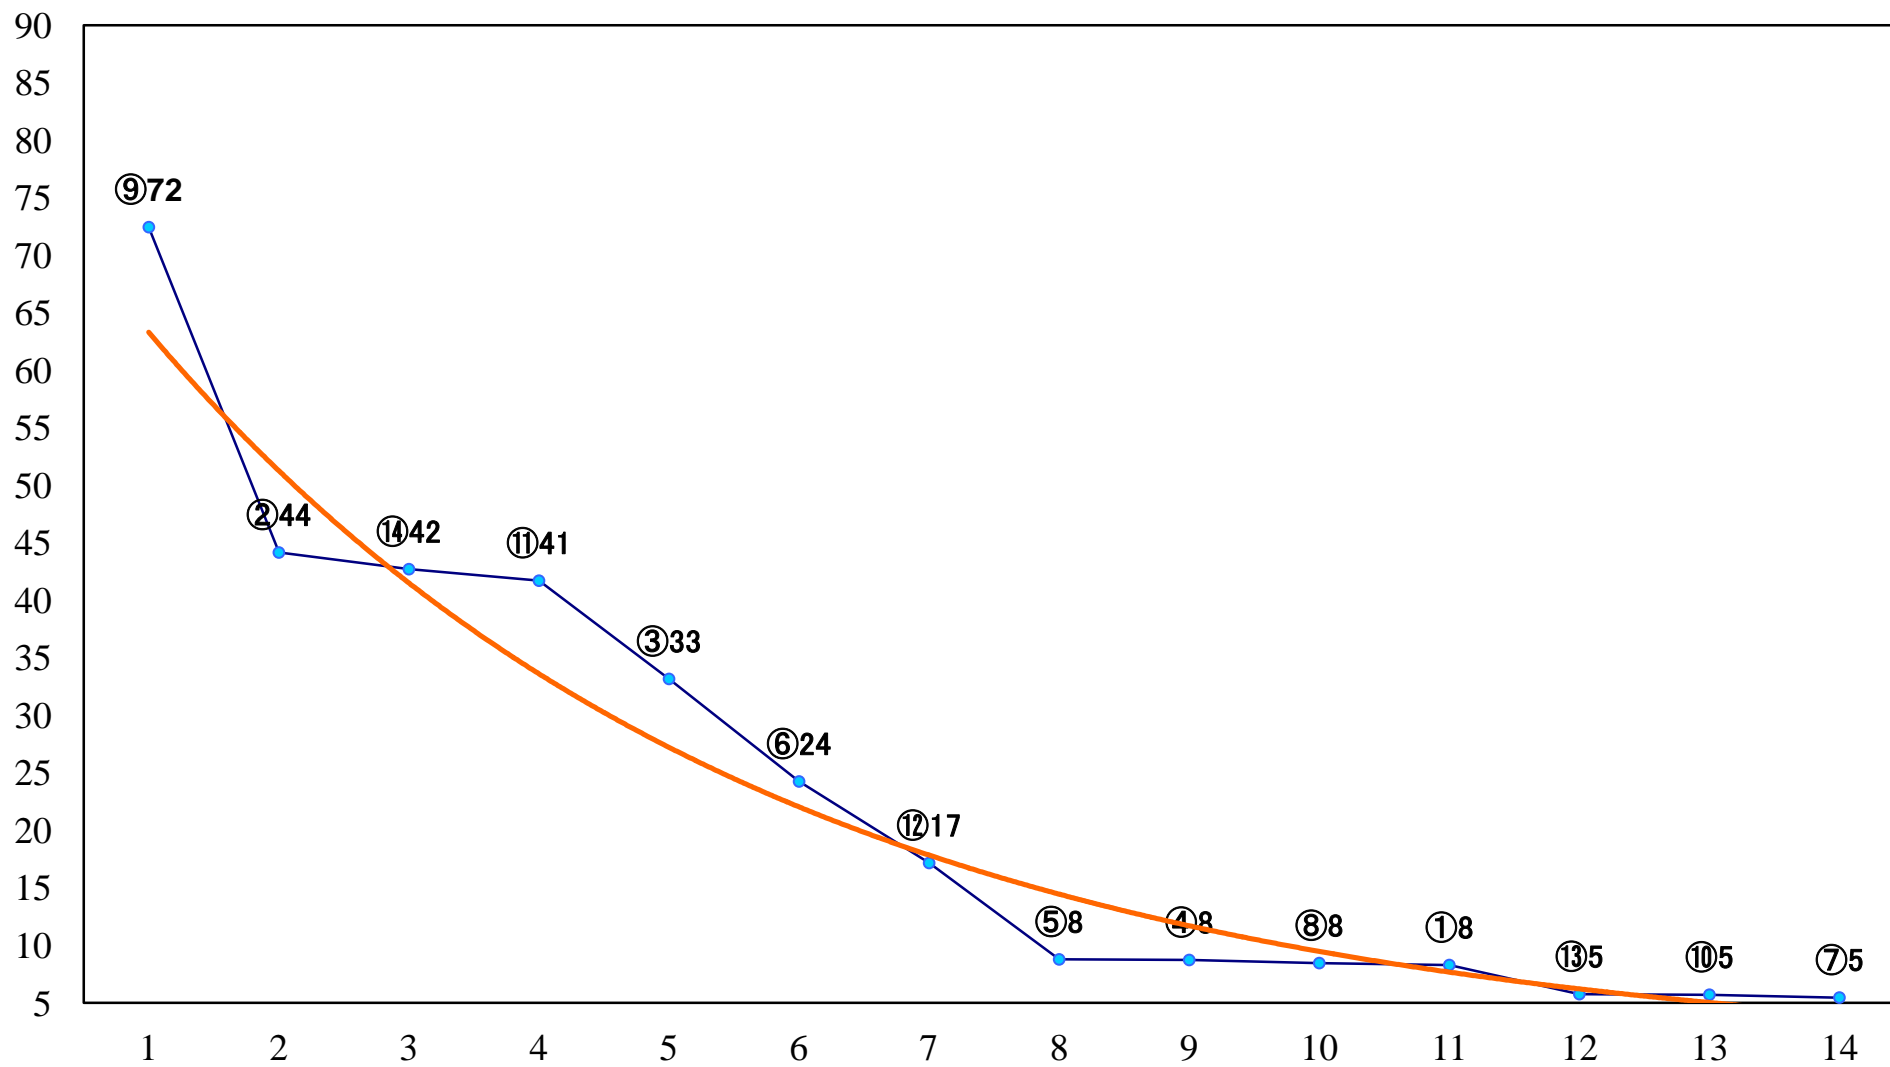

2022年01月25日(火) 大井競馬 1R 10:40
C3六七八 右1200mm

2022年01月25日(火) 大井競馬 2R 11:10
C3六七八 右1400mm

2022年01月25日(火) 大井競馬 3R 11:40
C3六七八 右1600mm

2022年01月25日(火) 大井競馬 4R 12:10
C2十二 十三 右1600mm

2022年01月25日(火) 大井競馬 5R 12:40
蛇崩川賞C2十二 十三 右1200mm

2022年01月25日(火) 大井競馬 6R 13:15
C2十 十一 右1600mm

2022年01月25日(火) 大井競馬 7R 13:50
C2十 十一 右1200mm

2022年01月25日(火) 大井競馬 8R 14:25
C1四五 右1600mm

2022年01月25日(火) 大井競馬 9R 15:00
C1四 五 右1200mm

2022年01月25日(火) 大井競馬 10R 15:35
芋洗坂賞B3三選抜特別 右1400mm