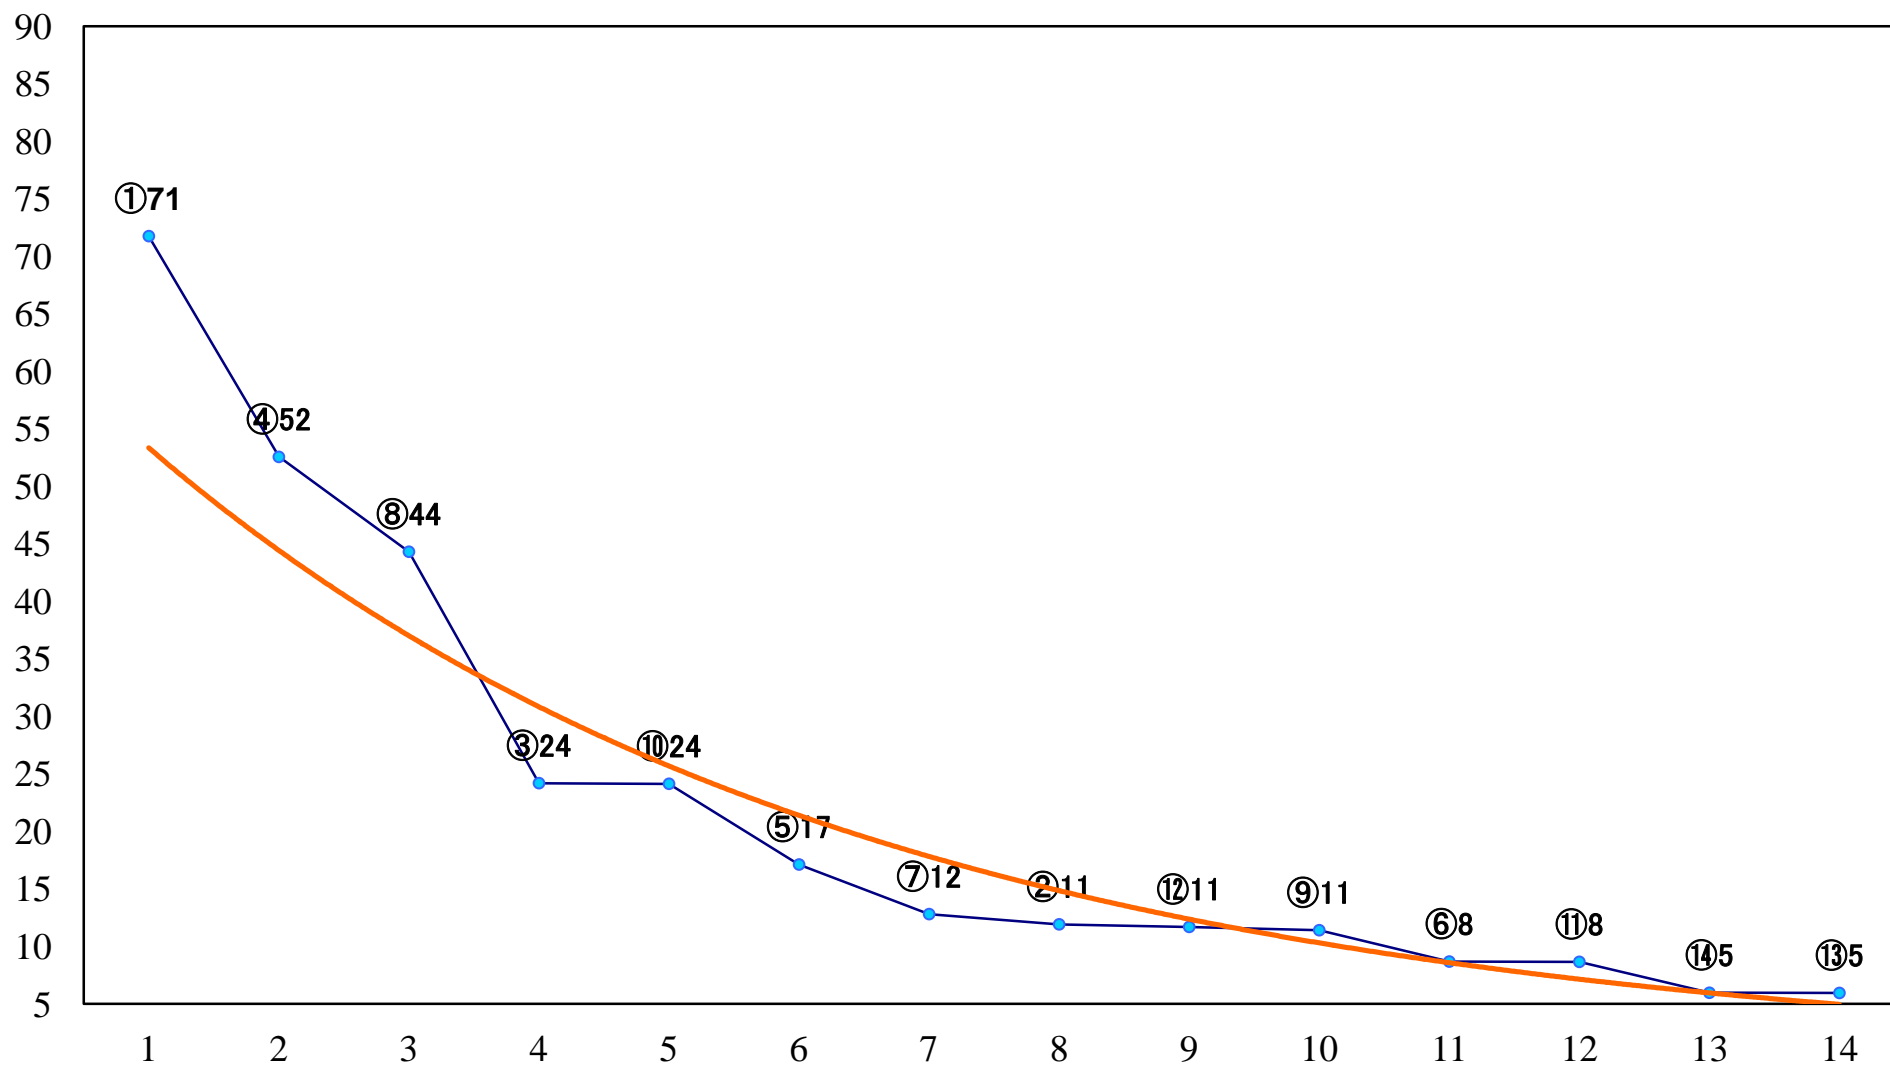

2022年01月25日(火) 大井競馬 1R 10:40
C3六七八 右1200mm

2022年01月25日(火) 大井競馬 2R 11:10
C3六七八 右1400mm

2022年01月25日(火) 大井競馬 3R 11:40
C3六七八 右1600mm

2022年01月25日(火) 大井競馬 4R 12:10
C2十二 十三 右1600mm

2022年01月25日(火) 大井競馬 5R 12:40
蛇崩川賞C2十二 十三 右1200mm

2022年01月25日(火) 大井競馬 6R 13:15
C2十 十一 右1600mm

2022年01月25日(火) 大井競馬 7R 13:50
C2十 十一 右1200mm

2022年01月25日(火) 大井競馬 8R 14:25
C1四五 右1600mm

2022年01月25日(火) 大井競馬 9R 15:00
C1四 五 右1200mm

2022年01月25日(火) 大井競馬 10R 15:35
芋洗坂賞B3三選抜特別 右1400mm