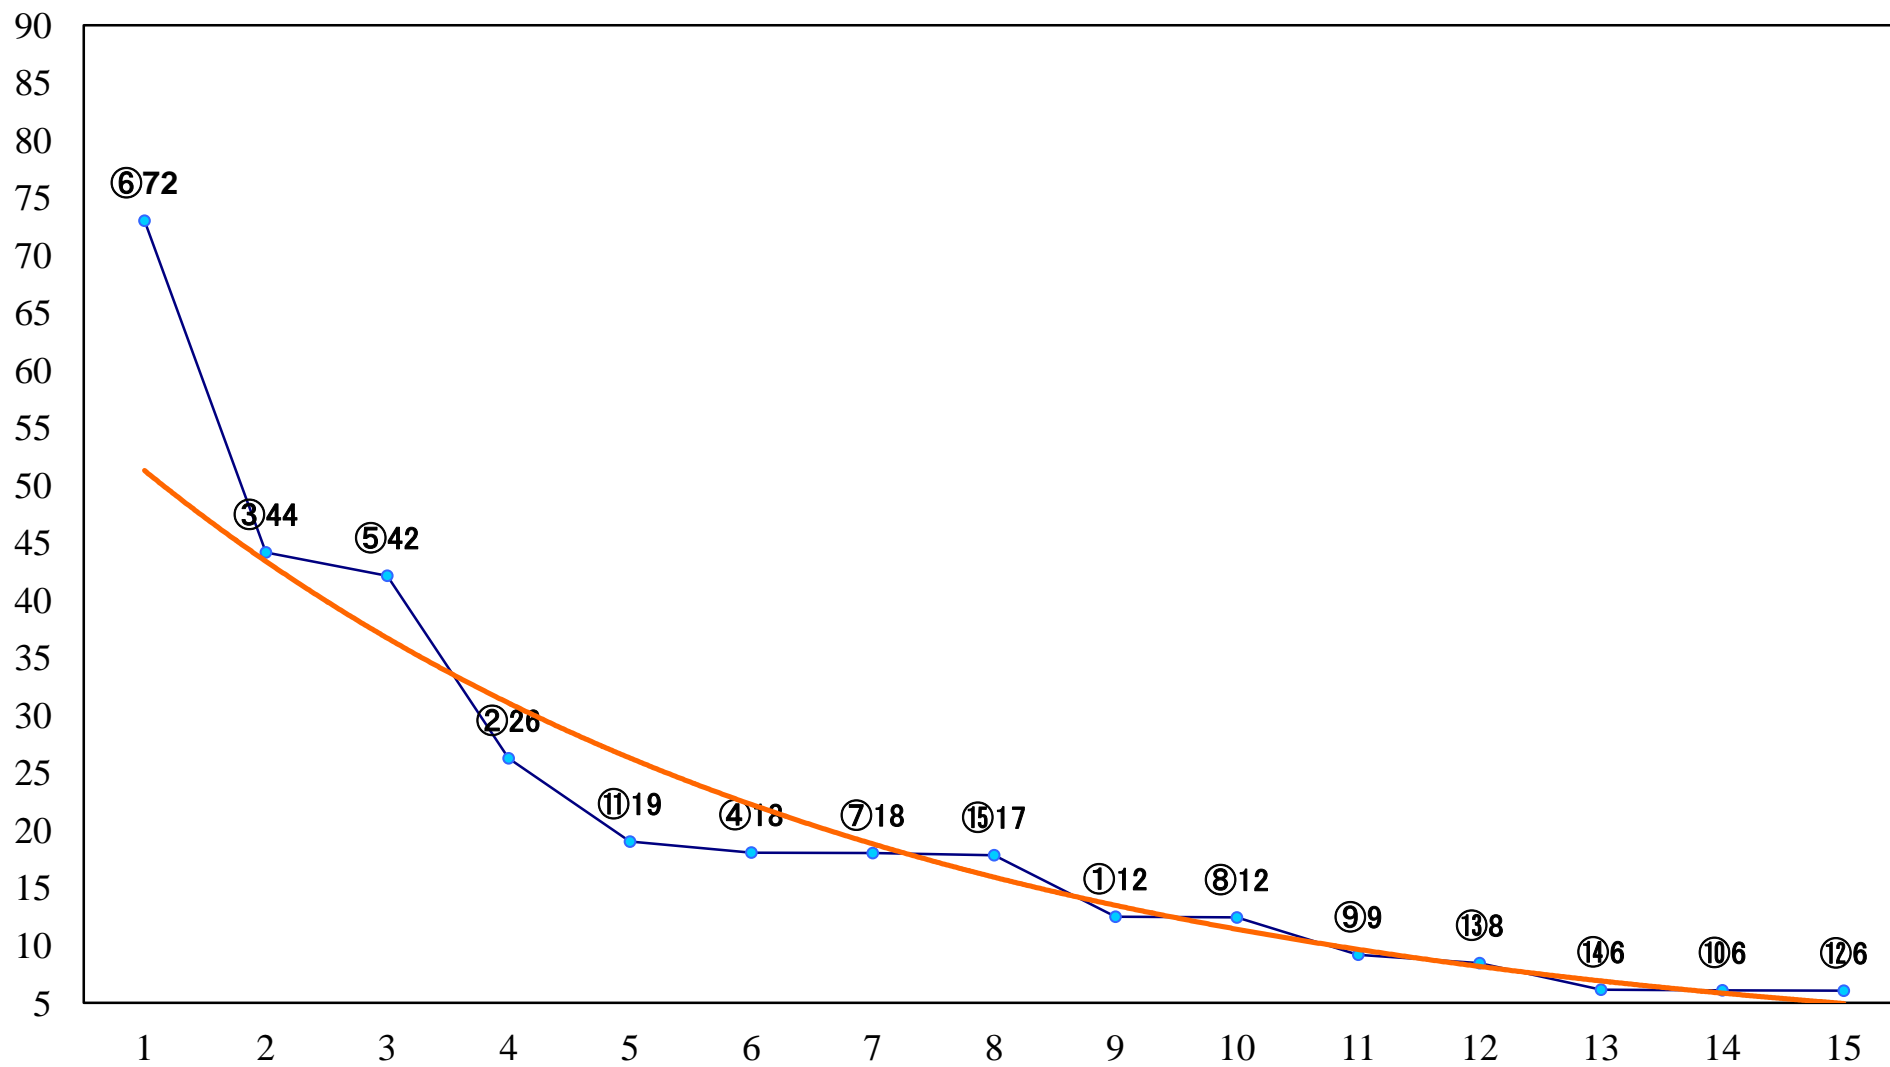

2022年01月25日(火) 大井競馬 6R 13:15
C2十 十一 右1600mm

2022年01月25日(火) 大井競馬 7R 13:50
C2十 十一 右1200mm

2022年01月25日(火) 大井競馬 8R 14:25
C1四五 右1600mm

2022年01月25日(火) 大井競馬 9R 15:00
C1四 五 右1200mm

2022年01月25日(火) 大井競馬 10R 15:35
芋洗坂賞B3三選抜特別 右1400mm