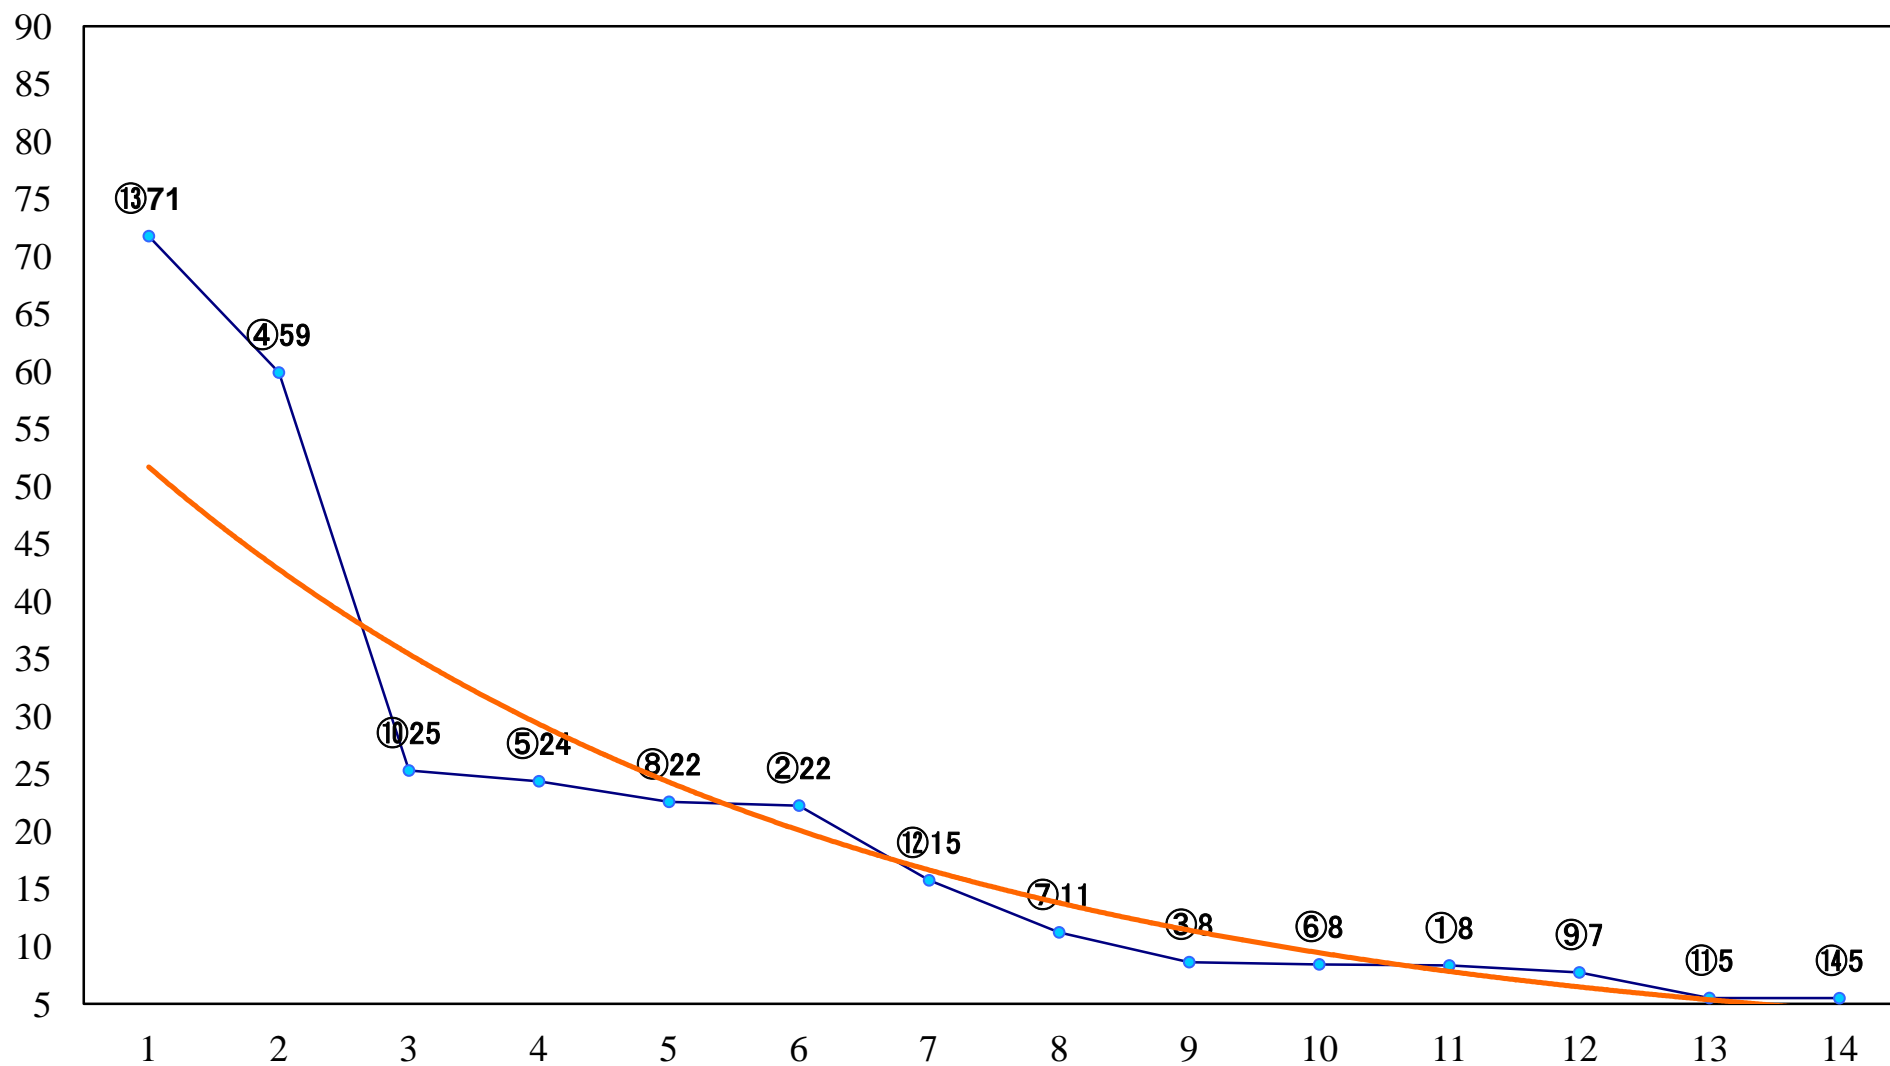

2022年01月25日(火) 大井競馬 1R 10:40
C3六七八 右1200mm

2022年01月25日(火) 大井競馬 2R 11:10
C3六七八 右1400mm

2022年01月25日(火) 大井競馬 3R 11:40
C3六七八 右1600mm

2022年01月25日(火) 大井競馬 4R 12:10
C2十二 十三 右1600mm

2022年01月25日(火) 大井競馬 5R 12:40
蛇崩川賞C2十二 十三 右1200mm

2022年01月25日(火) 大井競馬 6R 13:15
C2十 十一 右1600mm

2022年01月25日(火) 大井競馬 7R 13:50
C2十 十一 右1200mm

2022年01月25日(火) 大井競馬 8R 14:25
C1四五 右1600mm

2022年01月25日(火) 大井競馬 9R 15:00
C1四 五 右1200mm

2022年01月25日(火) 大井競馬 10R 15:35
芋洗坂賞B3三選抜特別 右1400mm