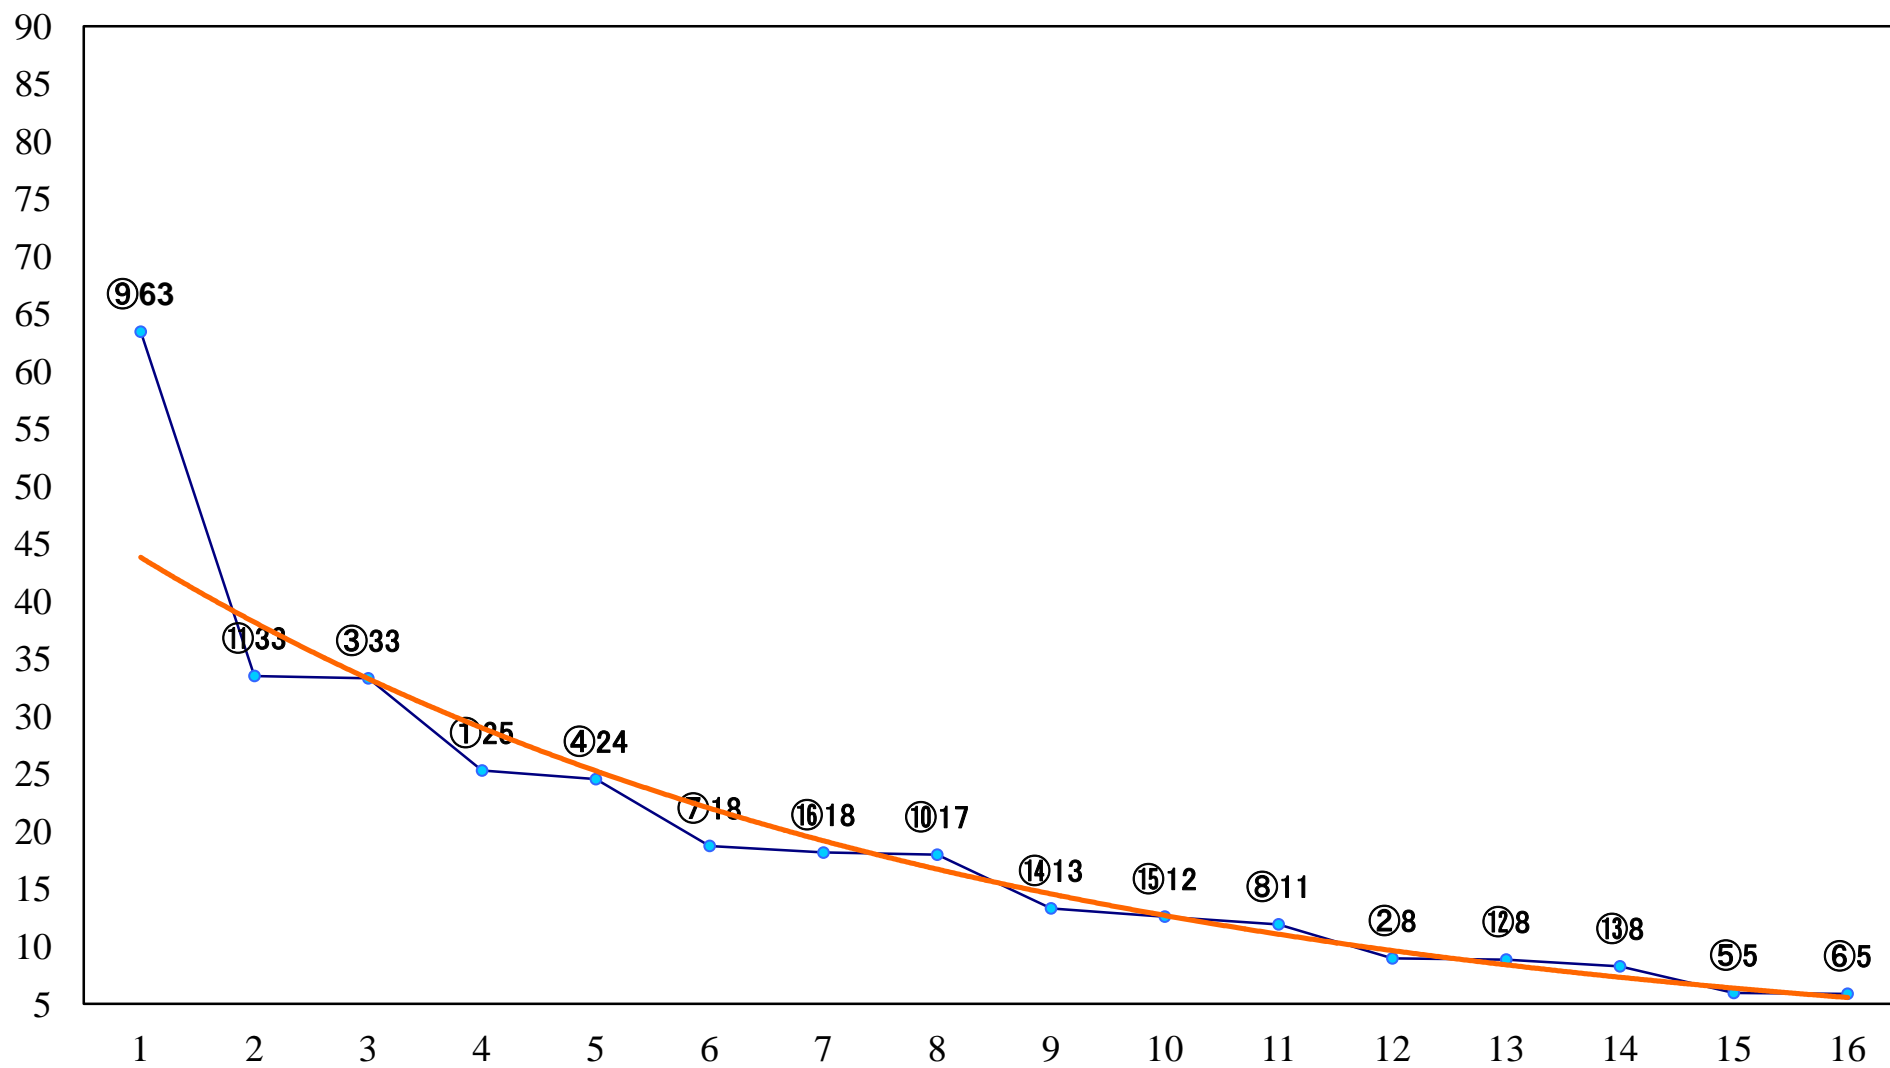

2022年01月25日(火) 大井競馬 6R 13:15
C2十 十一 右1600mm

2022年01月25日(火) 大井競馬 7R 13:50
C2十 十一 右1200mm

2022年01月25日(火) 大井競馬 8R 14:25
C1四五 右1600mm

2022年01月25日(火) 大井競馬 9R 15:00
C1四 五 右1200mm

2022年01月25日(火) 大井競馬 10R 15:35
芋洗坂賞B3三選抜特別 右1400mm