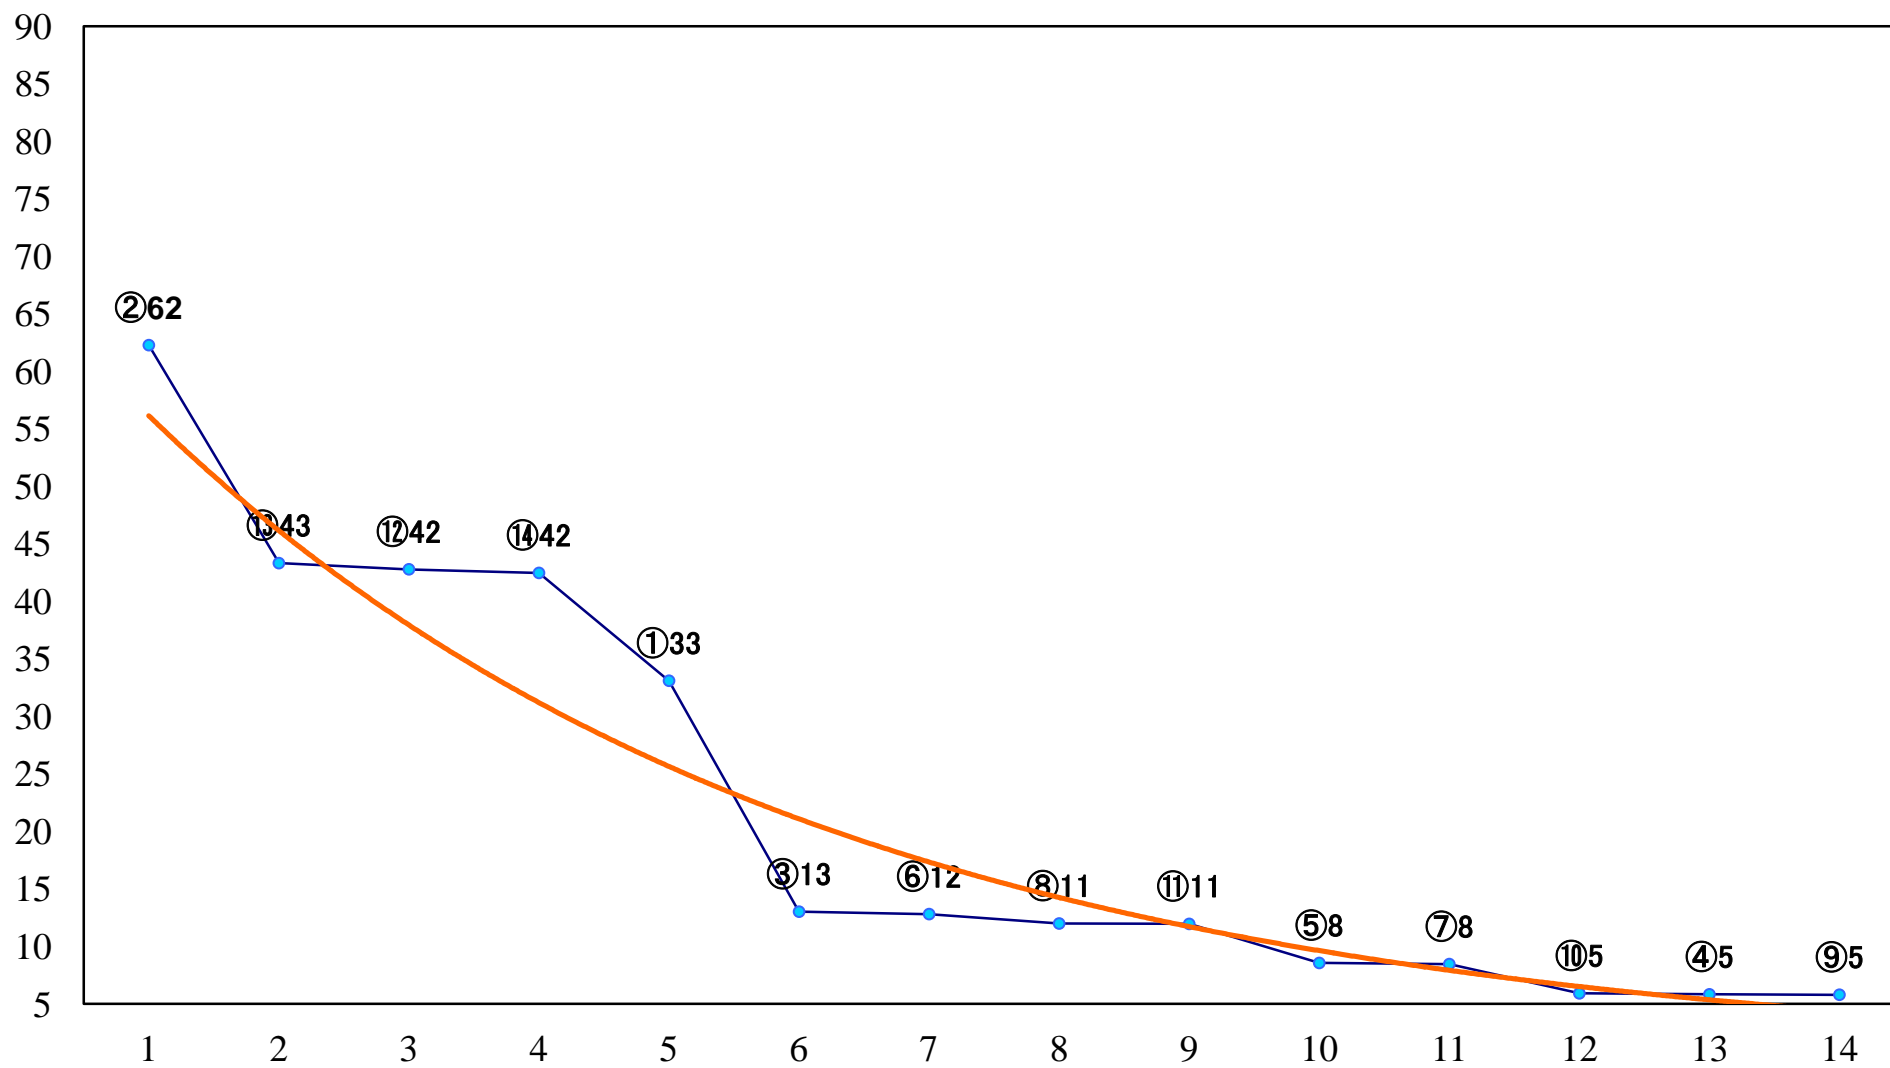

2022年01月26日(水) 大井競馬 1R 10:40  
C3三 四 五 右1200mm

2022年01月26日(水) 大井競馬 2R 11:10  
C3三 四 五 右1400mm

2022年01月26日(水) 大井競馬 3R 11:40  
C3三 四 五 右1600mm

2022年01月26日(水) 大井競馬 4R 12:10  
3歳26万円以下 右1400mm

2022年01月26日(水) 大井競馬 5R 12:40  
目黒川賞3歳26万円以下 右1200mm

2022年01月26日(水) 大井競馬 6R 13:15  
C2八九 右1600mm

2022年01月26日(水) 大井競馬 7R 13:50  
C2八九 右1200mm

2022年01月26日(水) 大井競馬 8R 14:25  
C2六七 右1600mm

2022年01月26日(水) 大井競馬 9R 15:00  
C2六七 右1200mm

2022年01月26日(水) 大井競馬 10R 15:35  
サルビア特別3歳選抜 右1700mm