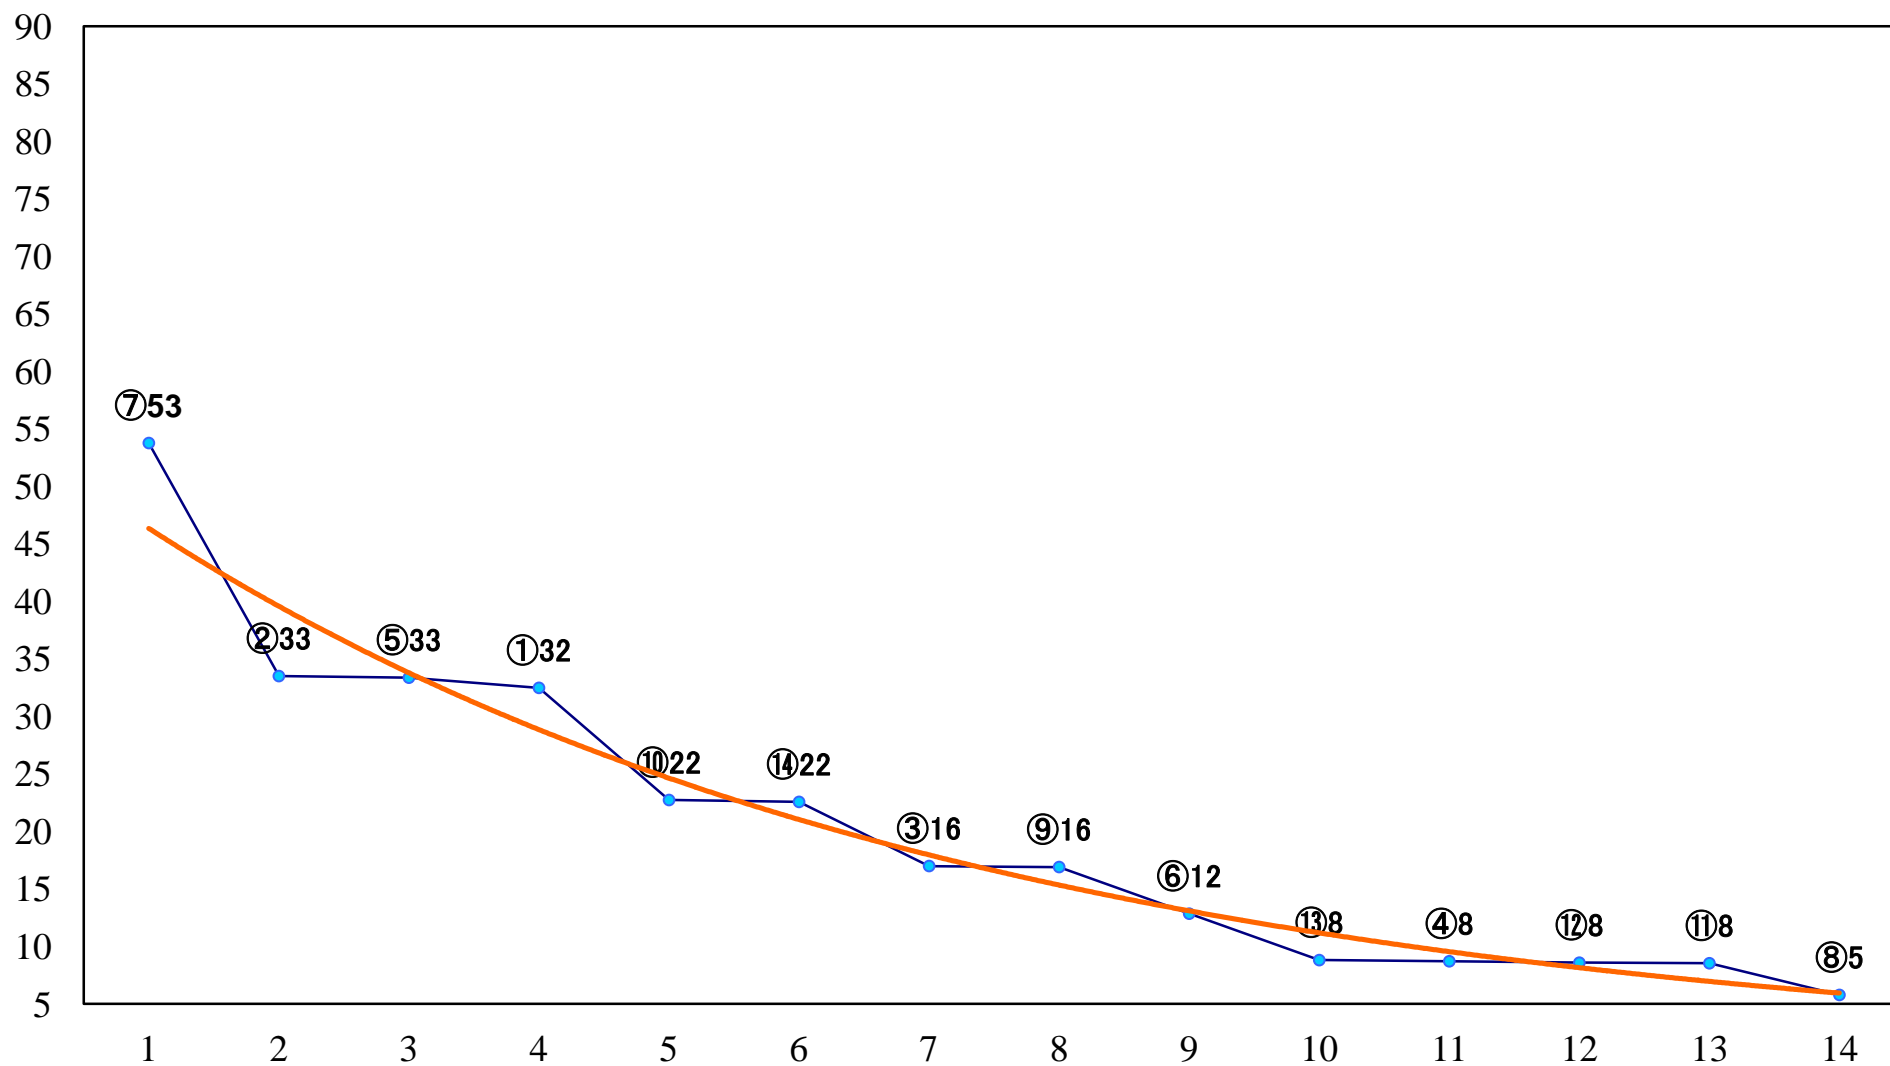

2022年01月26日(水) 大井競馬 1R 10:40  
C3三 四 五 右1200mm

2022年01月26日(水) 大井競馬 2R 11:10  
C3三 四 五 右1400mm

2022年01月26日(水) 大井競馬 3R 11:40  
C3三 四 五 右1600mm

2022年01月26日(水) 大井競馬 4R 12:10  
3歳26万円以下 右1400mm

2022年01月26日(水) 大井競馬 5R 12:40  
目黒川賞3歳26万円以下 右1200mm

2022年01月26日(水) 大井競馬 6R 13:15  
C2八九 右1600mm

2022年01月26日(水) 大井競馬 7R 13:50  
C2八九 右1200mm

2022年01月26日(水) 大井競馬 8R 14:25  
C2六七 右1600mm

2022年01月26日(水) 大井競馬 9R 15:00  
C2六七 右1200mm

2022年01月26日(水) 大井競馬 10R 15:35  
サルビア特別3歳選抜 右1700mm