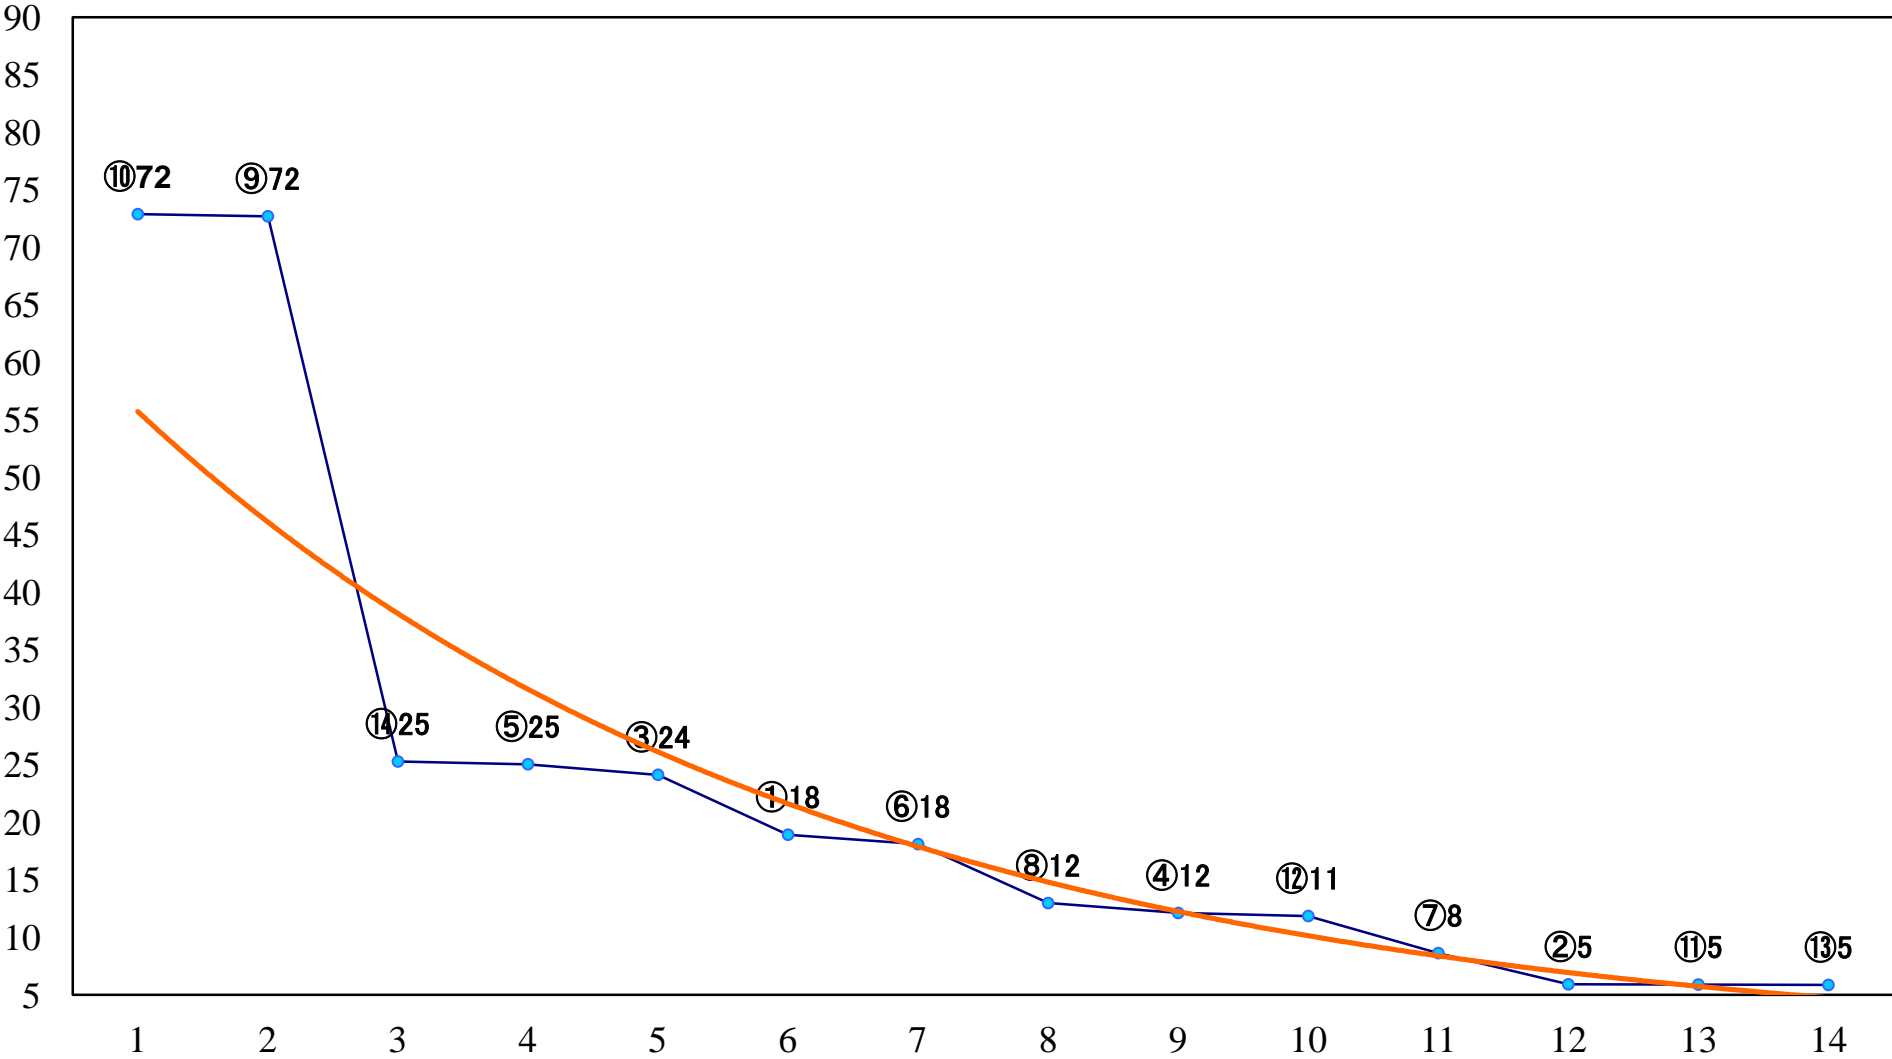

2022年01月26日(水) 大井競馬 1R 10:40  
C3三 四 五 右1200mm

2022年01月26日(水) 大井競馬 2R 11:10  
C3三 四 五 右1400mm

2022年01月26日(水) 大井競馬 3R 11:40  
C3三 四 五 右1600mm

2022年01月26日(水) 大井競馬 4R 12:10  
3歳26万円以下 右1400mm

2022年01月26日(水) 大井競馬 5R 12:40  
目黒川賞3歳26万円以下 右1200mm

2022年01月26日(水) 大井競馬 6R 13:15  
C2八九 右1600mm

2022年01月26日(水) 大井競馬 7R 13:50  
C2八九 右1200mm

2022年01月26日(水) 大井競馬 8R 14:25  
C2六七 右1600mm

2022年01月26日(水) 大井競馬 9R 15:00  
C2六七 右1200mm

2022年01月26日(水) 大井競馬 10R 15:35  
サルビア特別3歳選抜 右1700mm