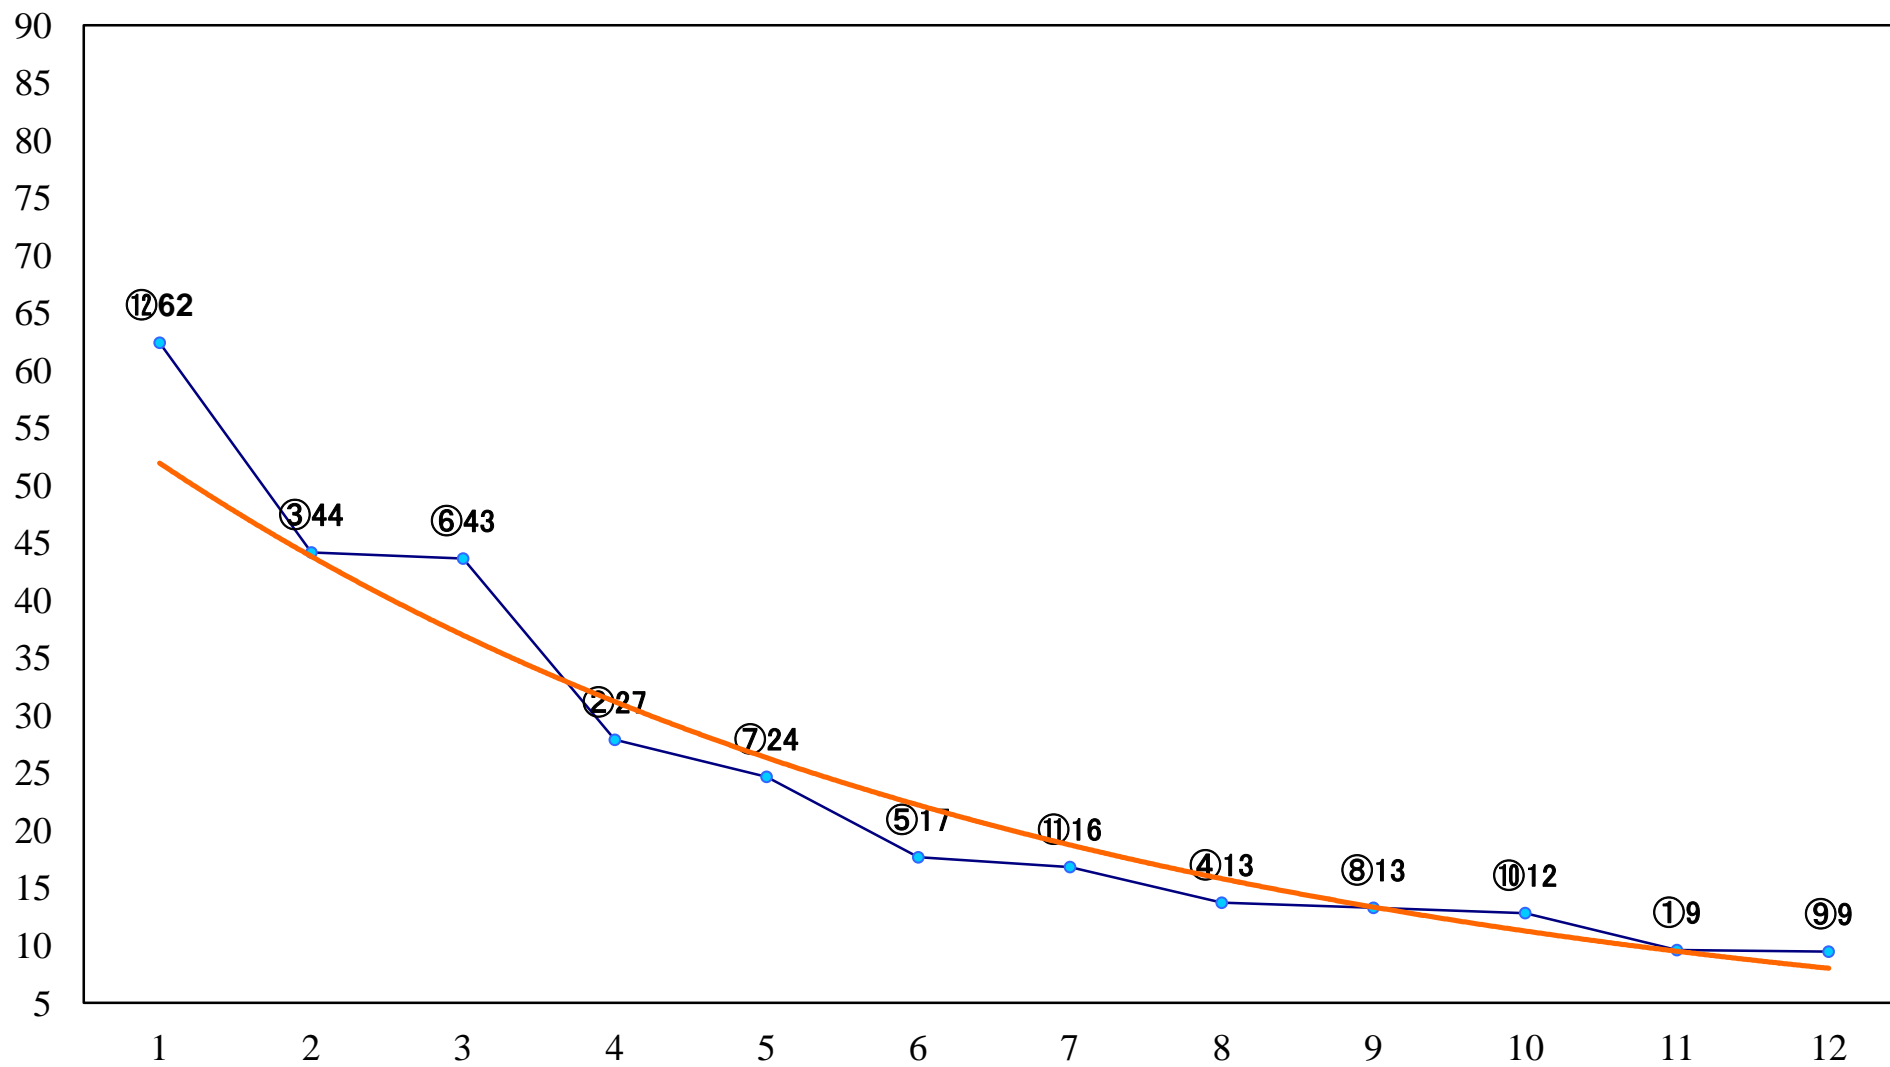

2022年01月26日(水) 大井競馬 11R 16:10
TCK女王盃JpnIII 右1800mm