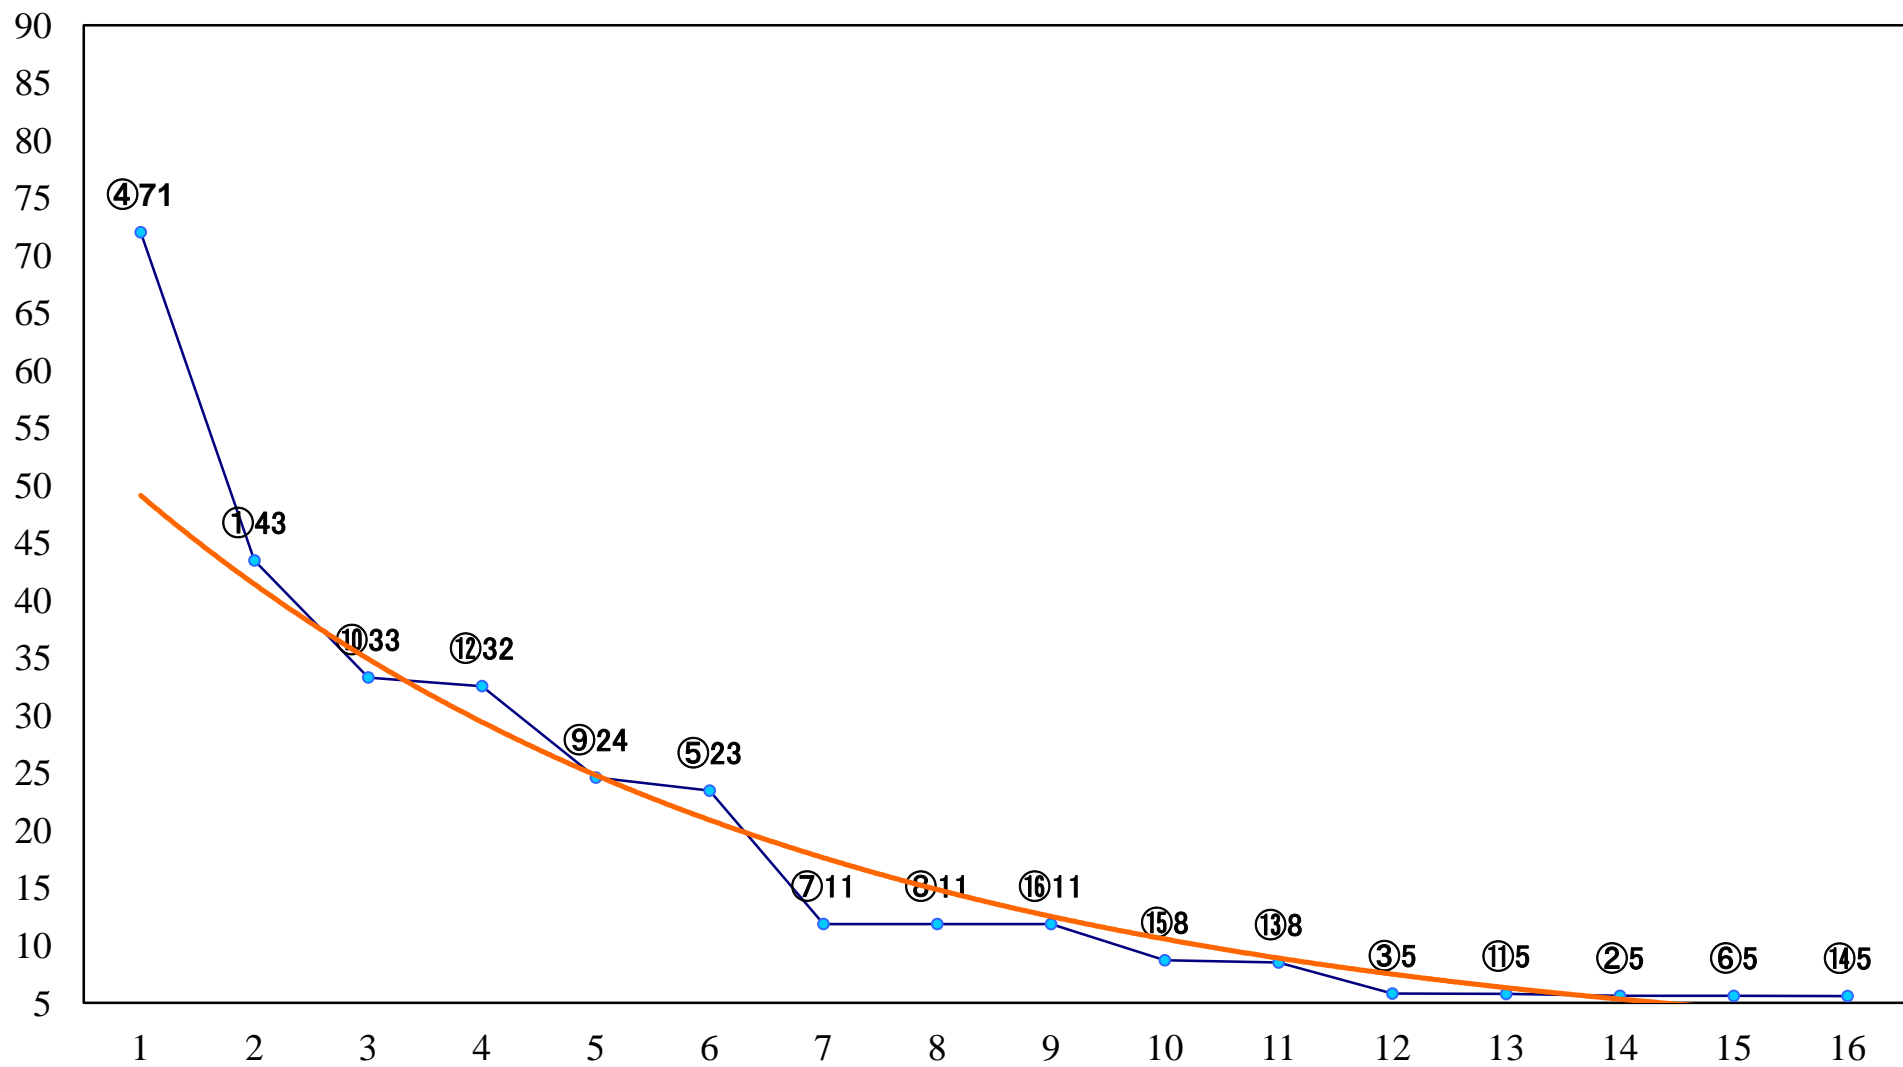

2022年01月26日(水) 大井競馬 1R 10:40  
C3三 四 五 右1200mm

2022年01月26日(水) 大井競馬 2R 11:10  
C3三 四 五 右1400mm

2022年01月26日(水) 大井競馬 3R 11:40  
C3三 四 五 右1600mm

2022年01月26日(水) 大井競馬 4R 12:10  
3歳26万円以下 右1400mm

2022年01月26日(水) 大井競馬 5R 12:40  
目黒川賞3歳26万円以下 右1200mm

2022年01月26日(水) 大井競馬 6R 13:15  
C2八九 右1600mm

2022年01月26日(水) 大井競馬 7R 13:50  
C2八九 右1200mm

2022年01月26日(水) 大井競馬 8R 14:25  
C2六七 右1600mm

2022年01月26日(水) 大井競馬 9R 15:00  
C2六七 右1200mm

2022年01月26日(水) 大井競馬 10R 15:35  
サルビア特別3歳選抜 右1700mm