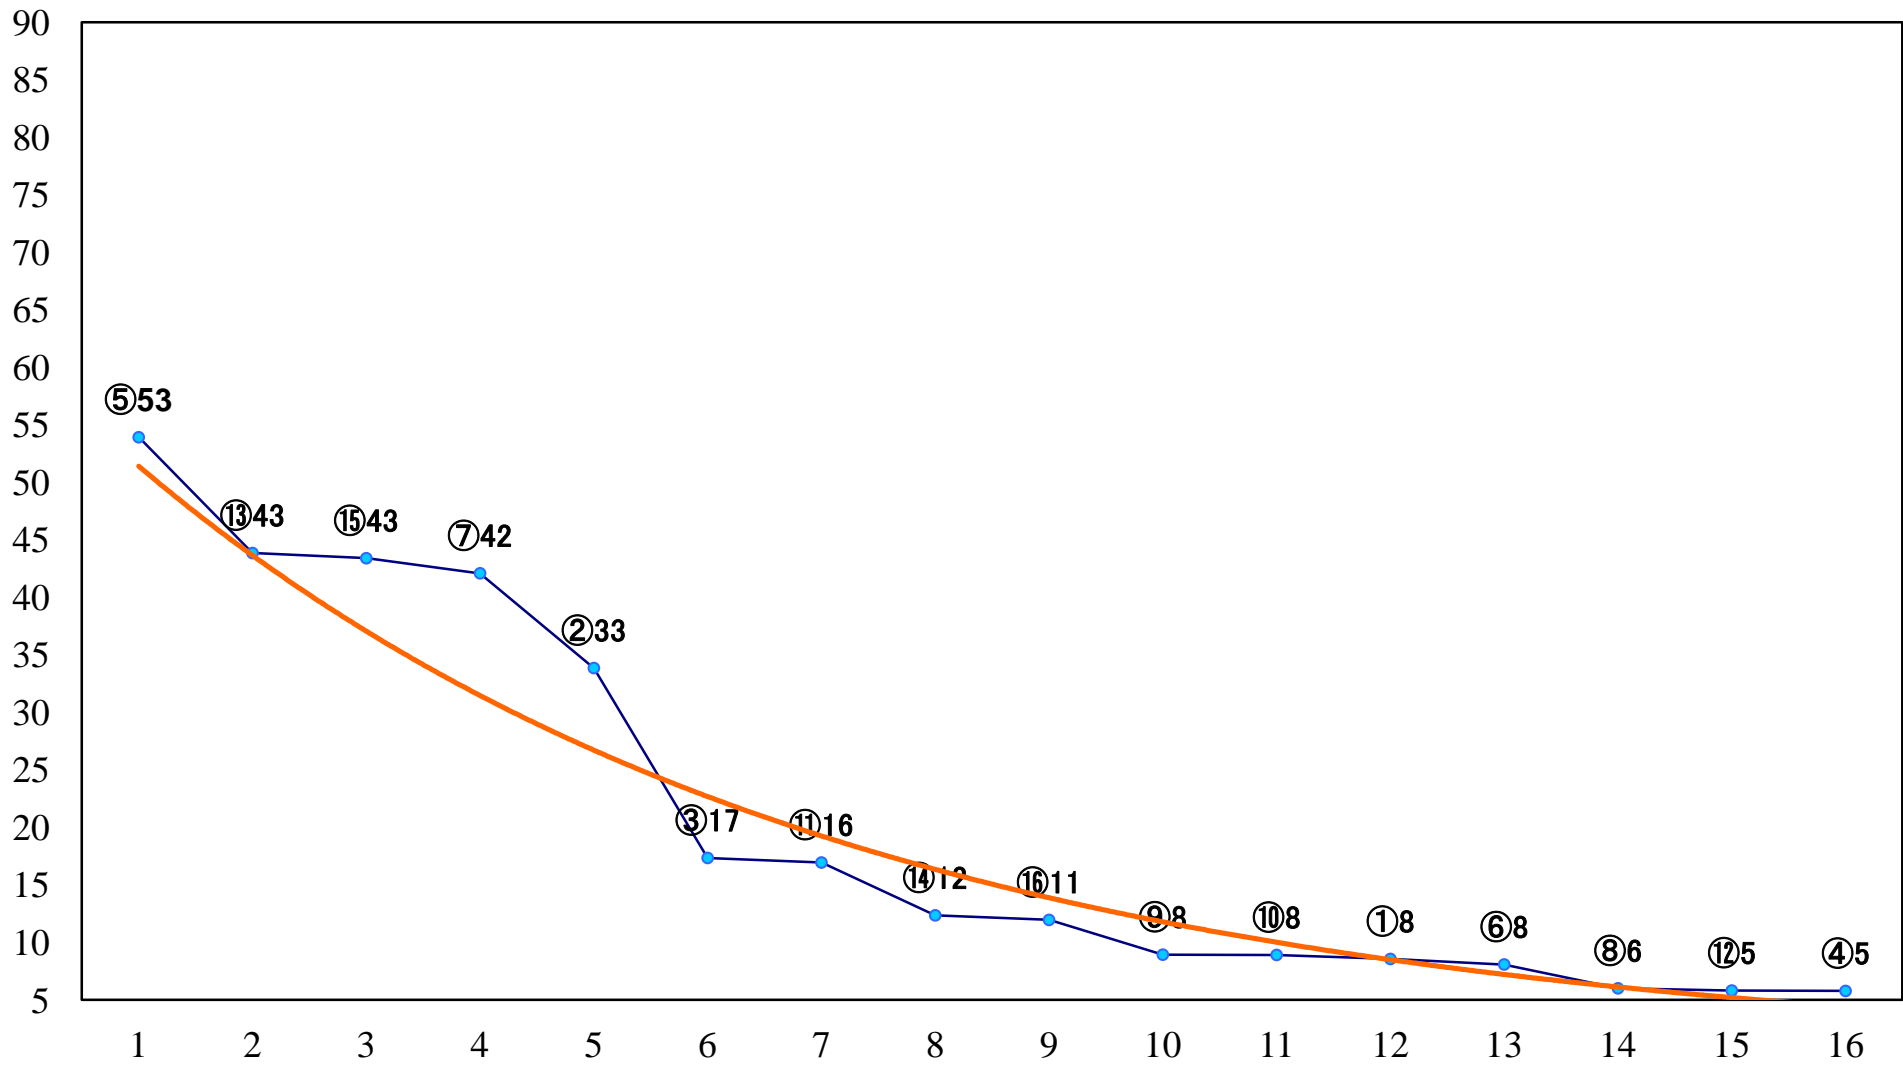

2022年01月26日(水) 大井競馬 6R 13:15  
C2八九 右1600mm

2022年01月26日(水) 大井競馬 7R 13:50  
C2八九 右1200mm

2022年01月26日(水) 大井競馬 8R 14:25  
C2六七 右1600mm

2022年01月26日(水) 大井競馬 9R 15:00  
C2六七 右1200mm

2022年01月26日(水) 大井競馬 10R 15:35  
サルビア特別3歳選抜 右1700mm