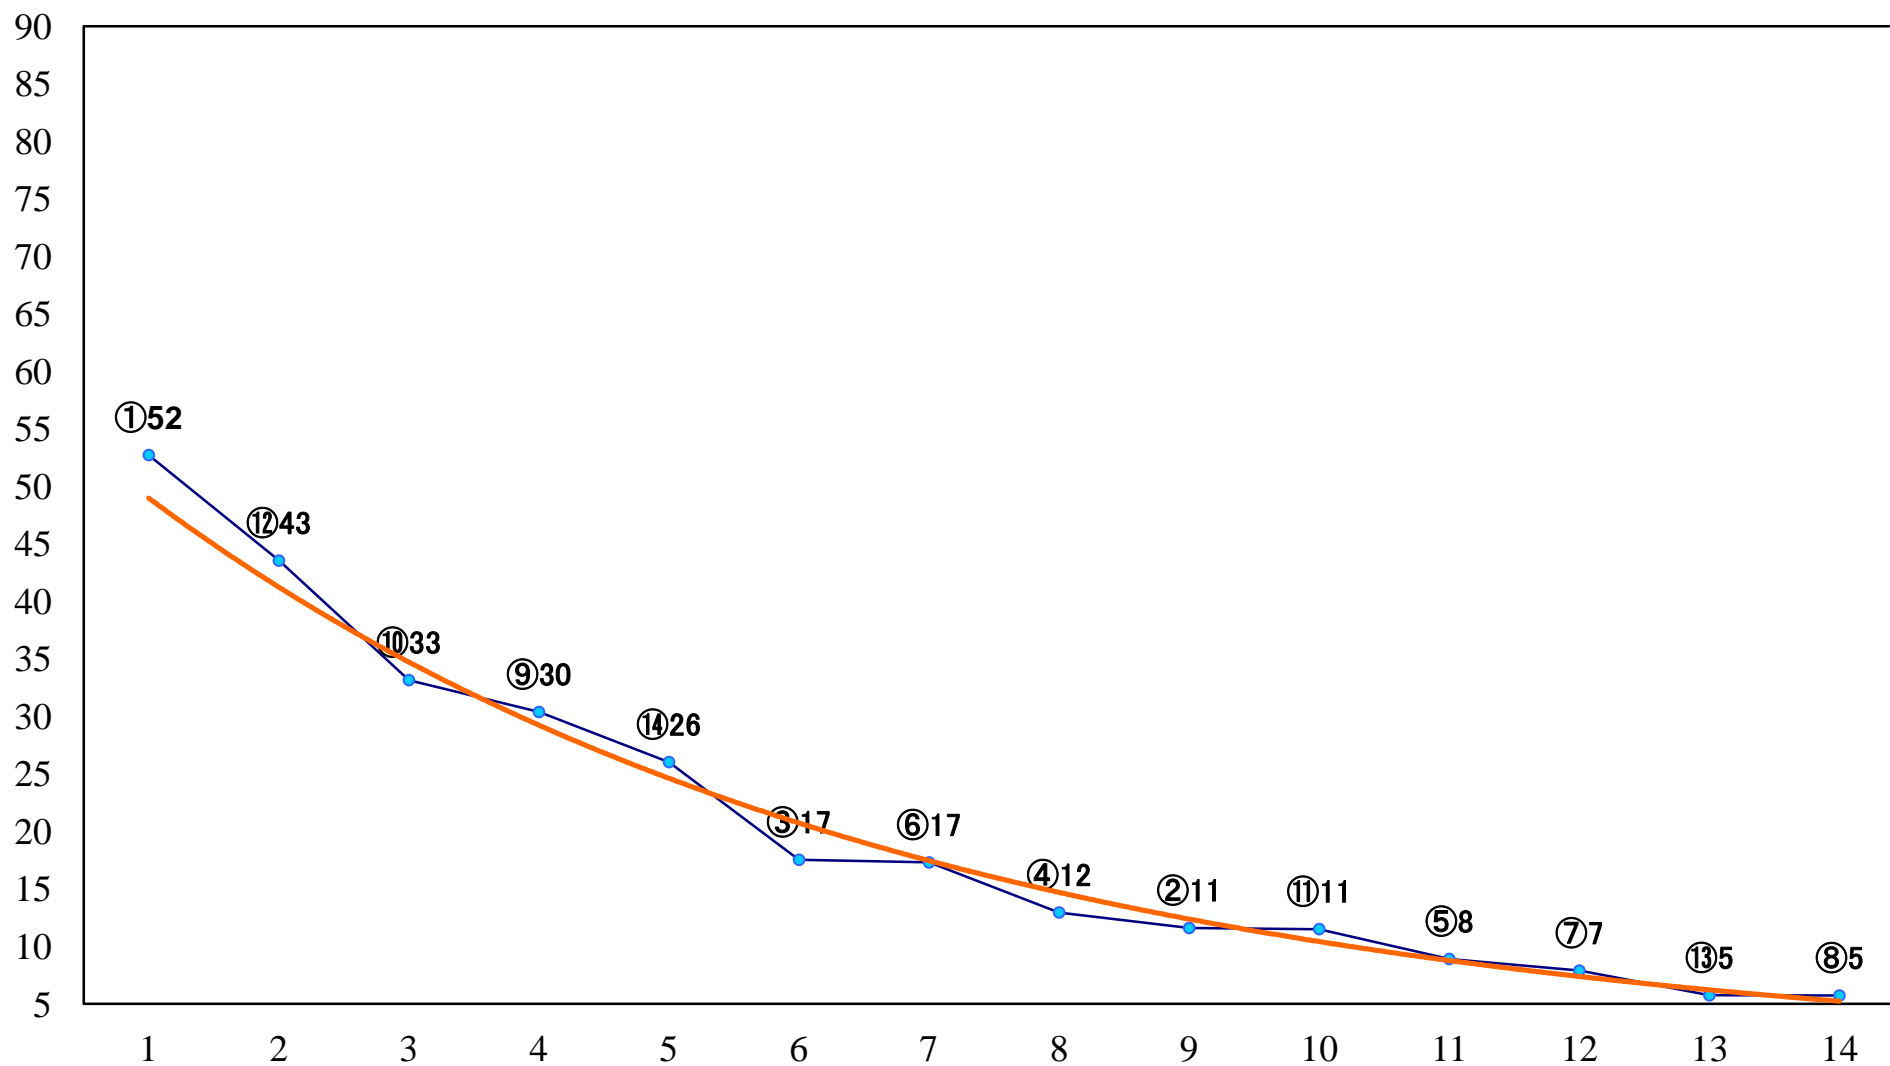

2022年01月26日(水) 大井競馬 1R 10:40  
C3三 四 五 右1200mm

2022年01月26日(水) 大井競馬 2R 11:10  
C3三 四 五 右1400mm

2022年01月26日(水) 大井競馬 3R 11:40  
C3三 四 五 右1600mm

2022年01月26日(水) 大井競馬 4R 12:10  
3歳26万円以下 右1400mm

2022年01月26日(水) 大井競馬 5R 12:40  
目黒川賞3歳26万円以下 右1200mm

2022年01月26日(水) 大井競馬 6R 13:15  
C2八九 右1600mm

2022年01月26日(水) 大井競馬 7R 13:50  
C2八九 右1200mm

2022年01月26日(水) 大井競馬 8R 14:25  
C2六七 右1600mm

2022年01月26日(水) 大井競馬 9R 15:00  
C2六七 右1200mm

2022年01月26日(水) 大井競馬 10R 15:35  
サルビア特別3歳選抜 右1700mm