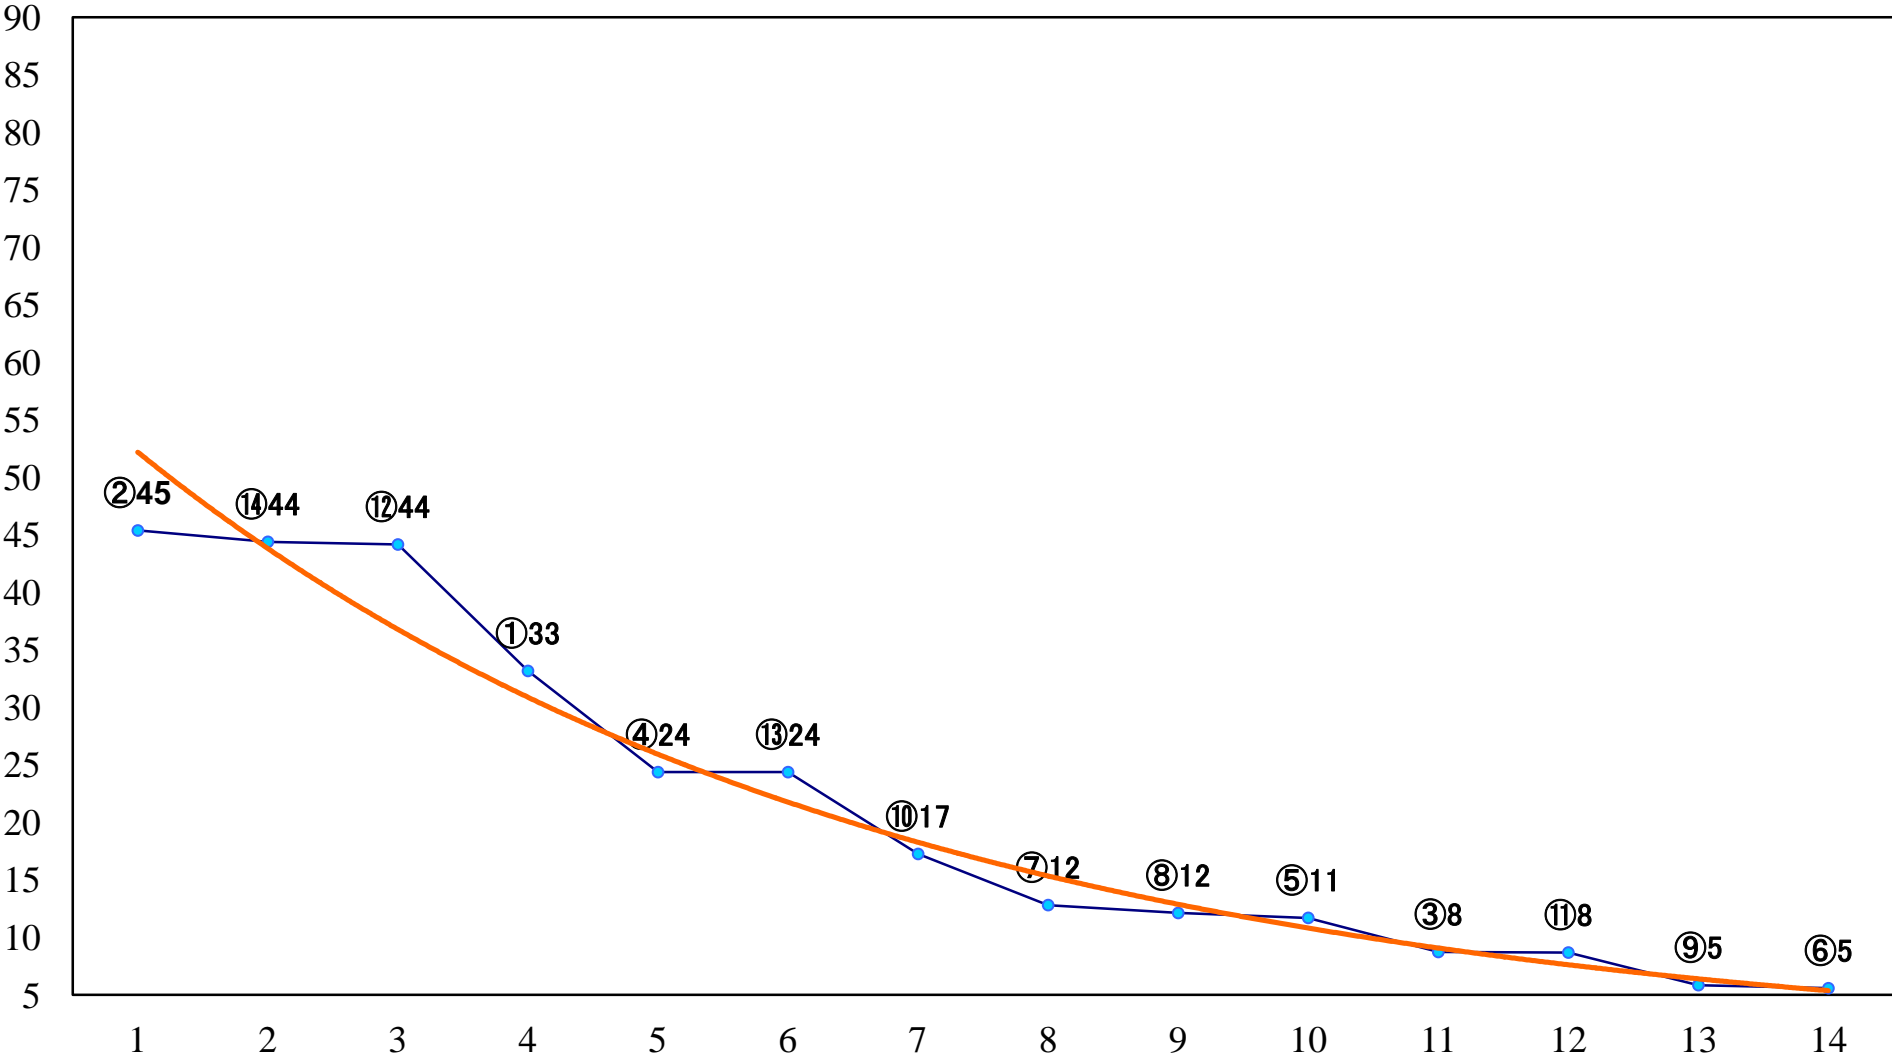

2022年01月26日(水) 大井競馬 6R 13:15  
C2八九 右1600mm

2022年01月26日(水) 大井競馬 7R 13:50  
C2八九 右1200mm

2022年01月26日(水) 大井競馬 8R 14:25  
C2六七 右1600mm

2022年01月26日(水) 大井競馬 9R 15:00  
C2六七 右1200mm

2022年01月26日(水) 大井競馬 10R 15:35  
サルビア特別3歳選抜 右1700mm