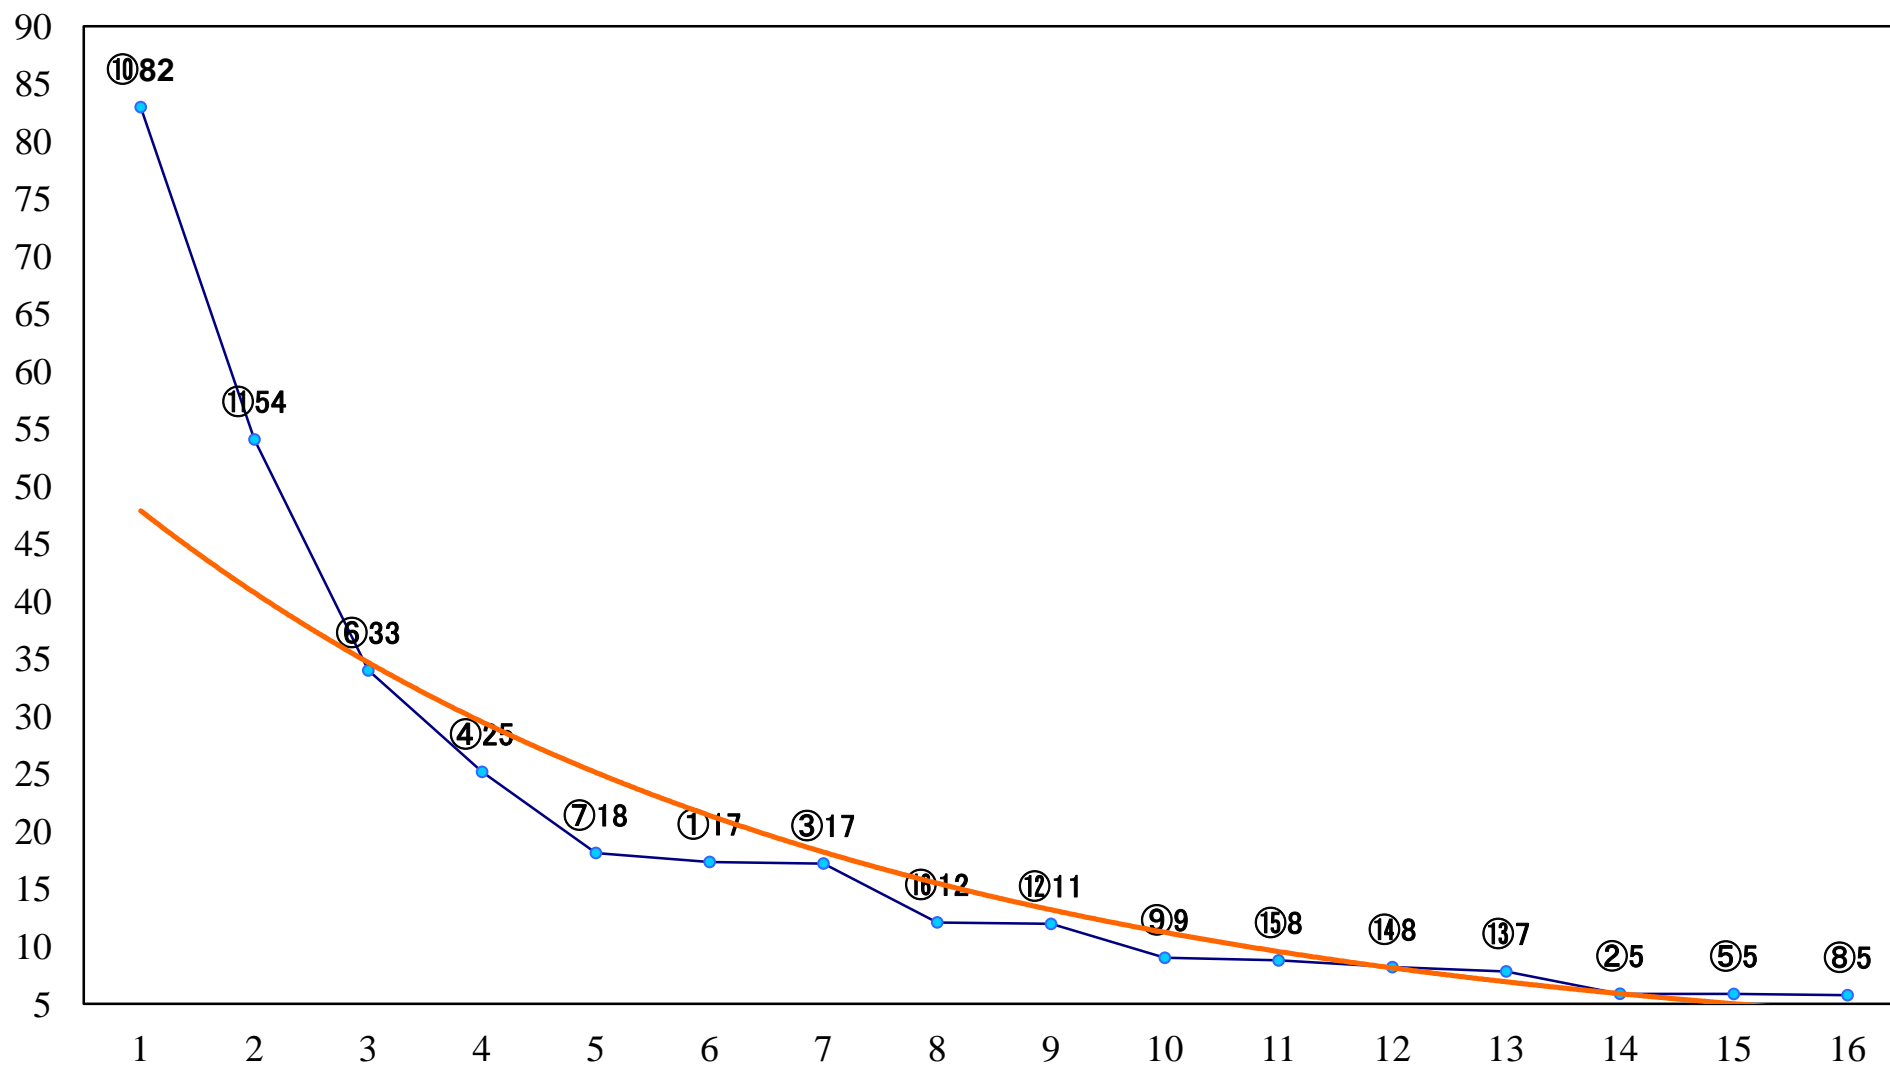

2022年01月26日(水) 大井競馬 1R 10:40  
C3三 四 五 右1200mm

2022年01月26日(水) 大井競馬 2R 11:10  
C3三 四 五 右1400mm

2022年01月26日(水) 大井競馬 3R 11:40  
C3三 四 五 右1600mm

2022年01月26日(水) 大井競馬 4R 12:10  
3歳26万円以下 右1400mm

2022年01月26日(水) 大井競馬 5R 12:40  
目黒川賞3歳26万円以下 右1200mm

2022年01月26日(水) 大井競馬 6R 13:15  
C2八九 右1600mm

2022年01月26日(水) 大井競馬 7R 13:50  
C2八九 右1200mm

2022年01月26日(水) 大井競馬 8R 14:25  
C2六七 右1600mm

2022年01月26日(水) 大井競馬 9R 15:00  
C2六七 右1200mm

2022年01月26日(水) 大井競馬 10R 15:35  
サルビア特別3歳選抜 右1700mm