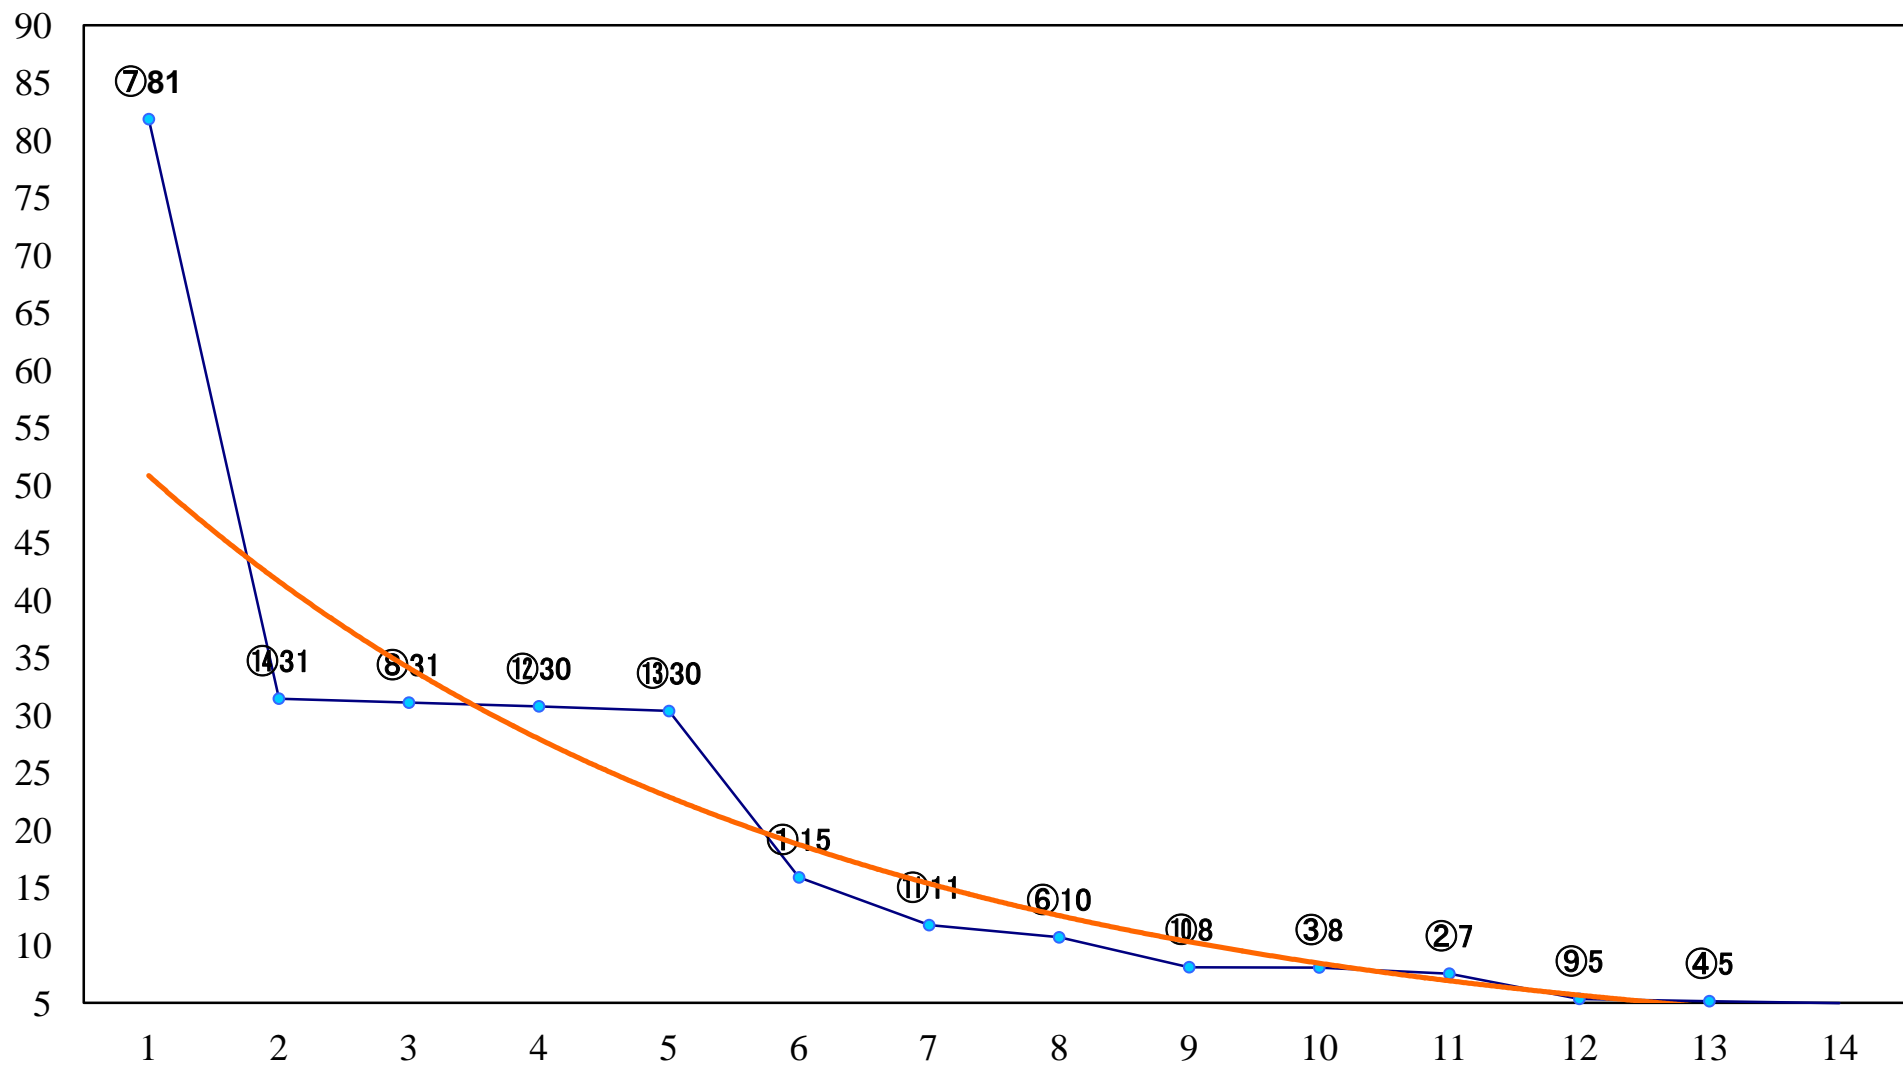

2022年01月26日(水) 大井競馬 4R 12:10
3歳26万円以下 右1400mm