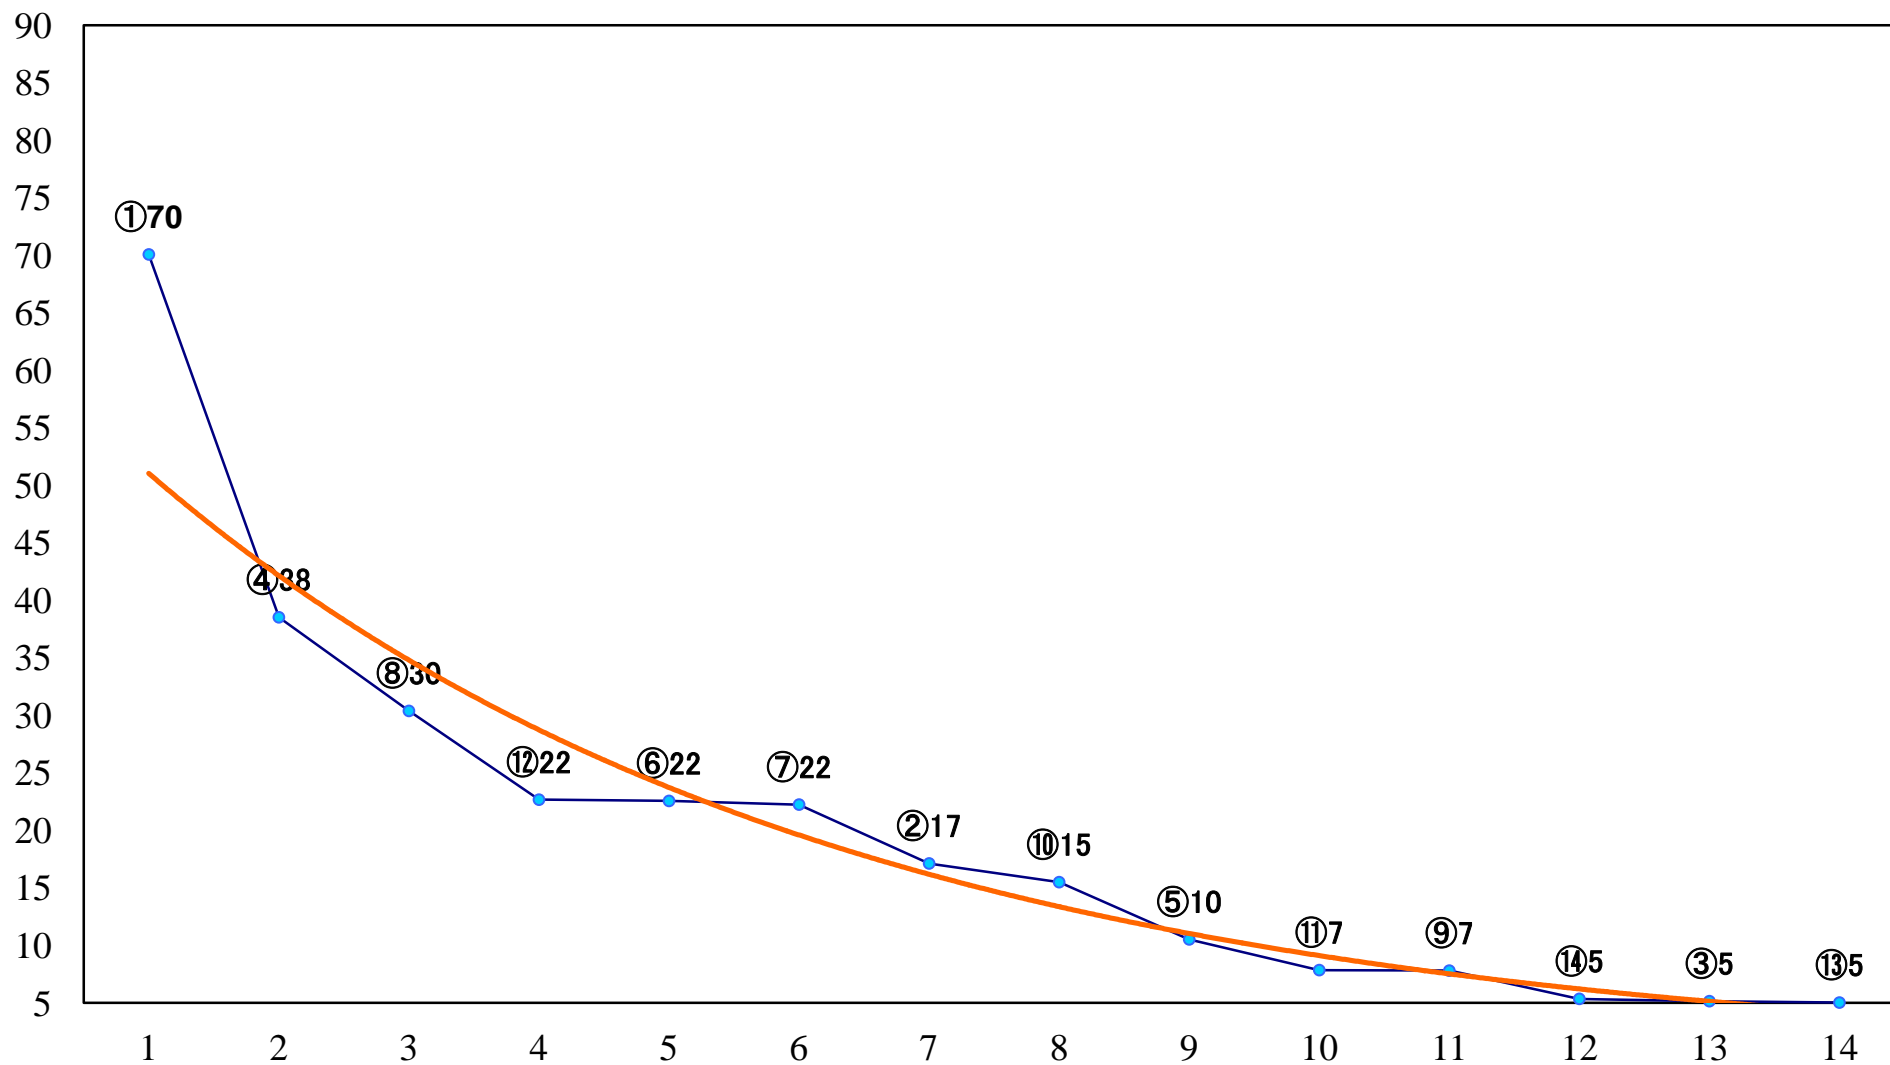

2022年01月26日(水) 大井競馬 1R 10:40  
C3三 四 五 右1200mm

2022年01月26日(水) 大井競馬 2R 11:10  
C3三 四 五 右1400mm

2022年01月26日(水) 大井競馬 3R 11:40  
C3三 四 五 右1600mm

2022年01月26日(水) 大井競馬 4R 12:10  
3歳26万円以下 右1400mm

2022年01月26日(水) 大井競馬 5R 12:40  
目黒川賞3歳26万円以下 右1200mm

2022年01月26日(水) 大井競馬 6R 13:15  
C2八九 右1600mm

2022年01月26日(水) 大井競馬 7R 13:50  
C2八九 右1200mm

2022年01月26日(水) 大井競馬 8R 14:25  
C2六七 右1600mm

2022年01月26日(水) 大井競馬 9R 15:00  
C2六七 右1200mm

2022年01月26日(水) 大井競馬 10R 15:35  
サルビア特別3歳選抜 右1700mm