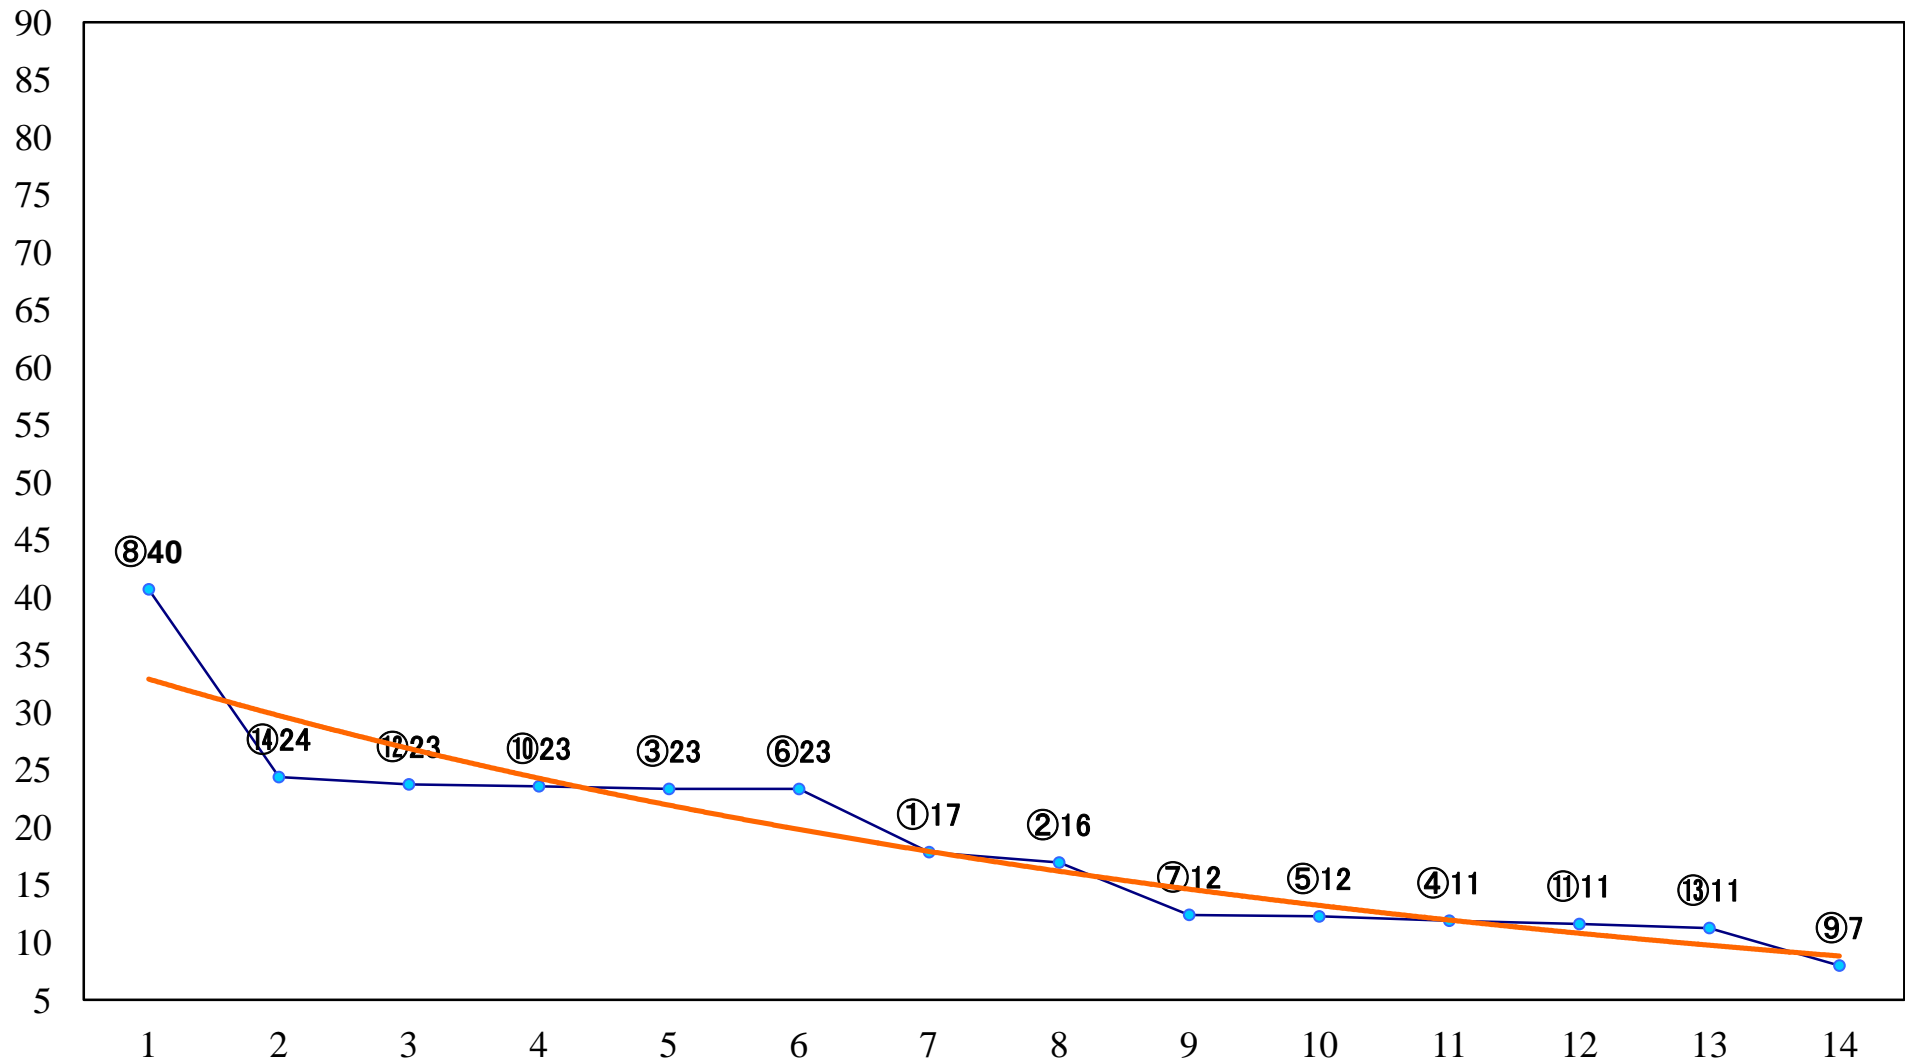

2022年01月28日(金) 大井競馬 1R 10:40
C3-二 右1200mm

2022年01月28日(金) 大井競馬 2R 11:10
C3-二 右1600mm

2022年01月28日(金) 大井競馬 3R 11:40
3歳233万円以下 右1600mm

2022年01月28日(金) 大井競馬 4R 12:10
3歳233万円以下 右1200mm

2022年01月28日(金) 大井競馬 5R 12:40
呑川賞3歳238.5万円以上 右1600mm

2022年01月28日(金) 大井競馬 6R 13:15
3歳238.5万円以上 右1200mm

2022年01月28日(金) 大井競馬 7R 13:50
C2一 二三 右1600mm

2022年01月28日(金) 大井競馬 8R 14:25
C2一 二 三 右1400mm

2022年01月28日(金) 大井競馬 9R 15:00
C2一 二 三 右1200mm

2022年01月28日(金) 大井競馬 10R 15:35
おおいぬ座特別C1C2選抜 右1700mm