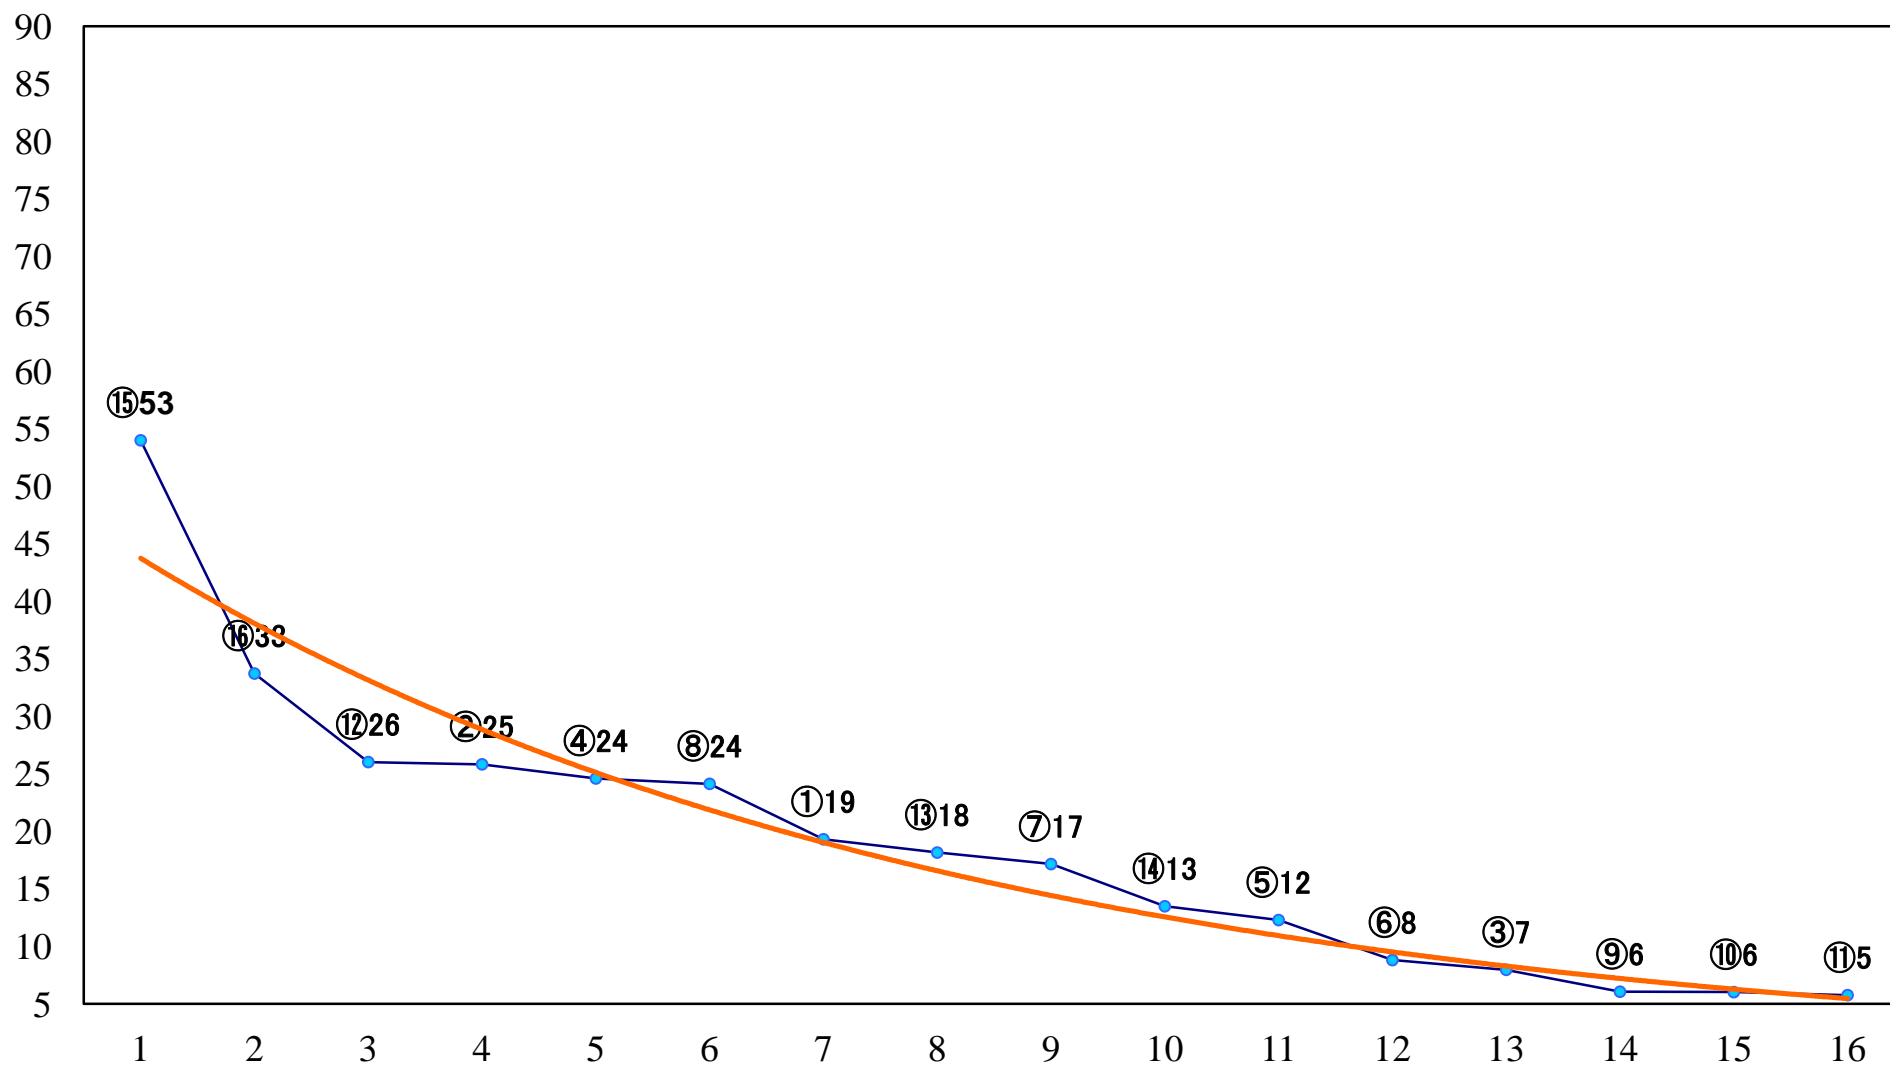

2022年01月28日(金) 大井競馬 6R 13:15
3歳238.5万円以上 右1200mm

2022年01月28日(金) 大井競馬 7R 13:50
C2一 二三 右1600mm

2022年01月28日(金) 大井競馬 8R 14:25
C2一 二 三 右1400mm

2022年01月28日(金) 大井競馬 9R 15:00
C2一 二 三 右1200mm

2022年01月28日(金) 大井競馬 10R 15:35
おおいぬ座特別C1C2選抜 右1700mm