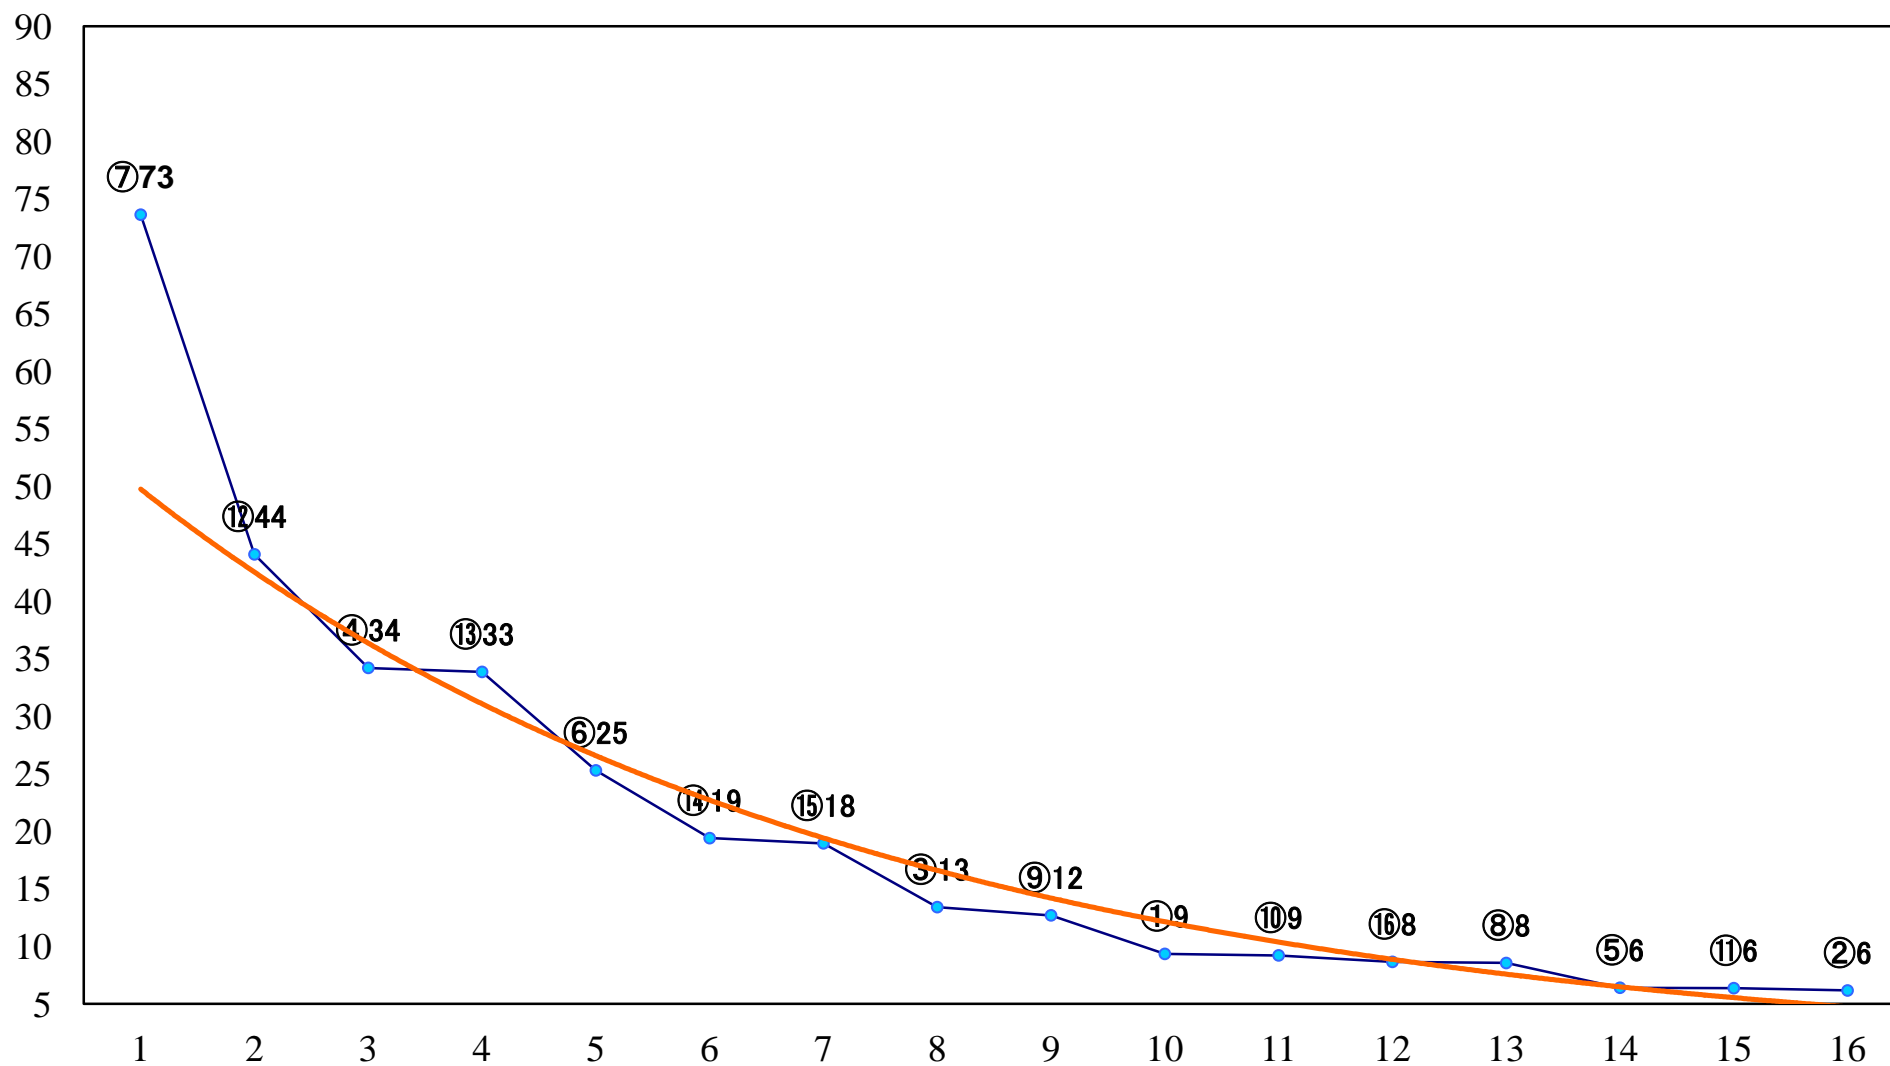

2022年01月28日(金) 大井競馬 11R 16:10
ガーネット賞B2三選抜特別 右1400mm