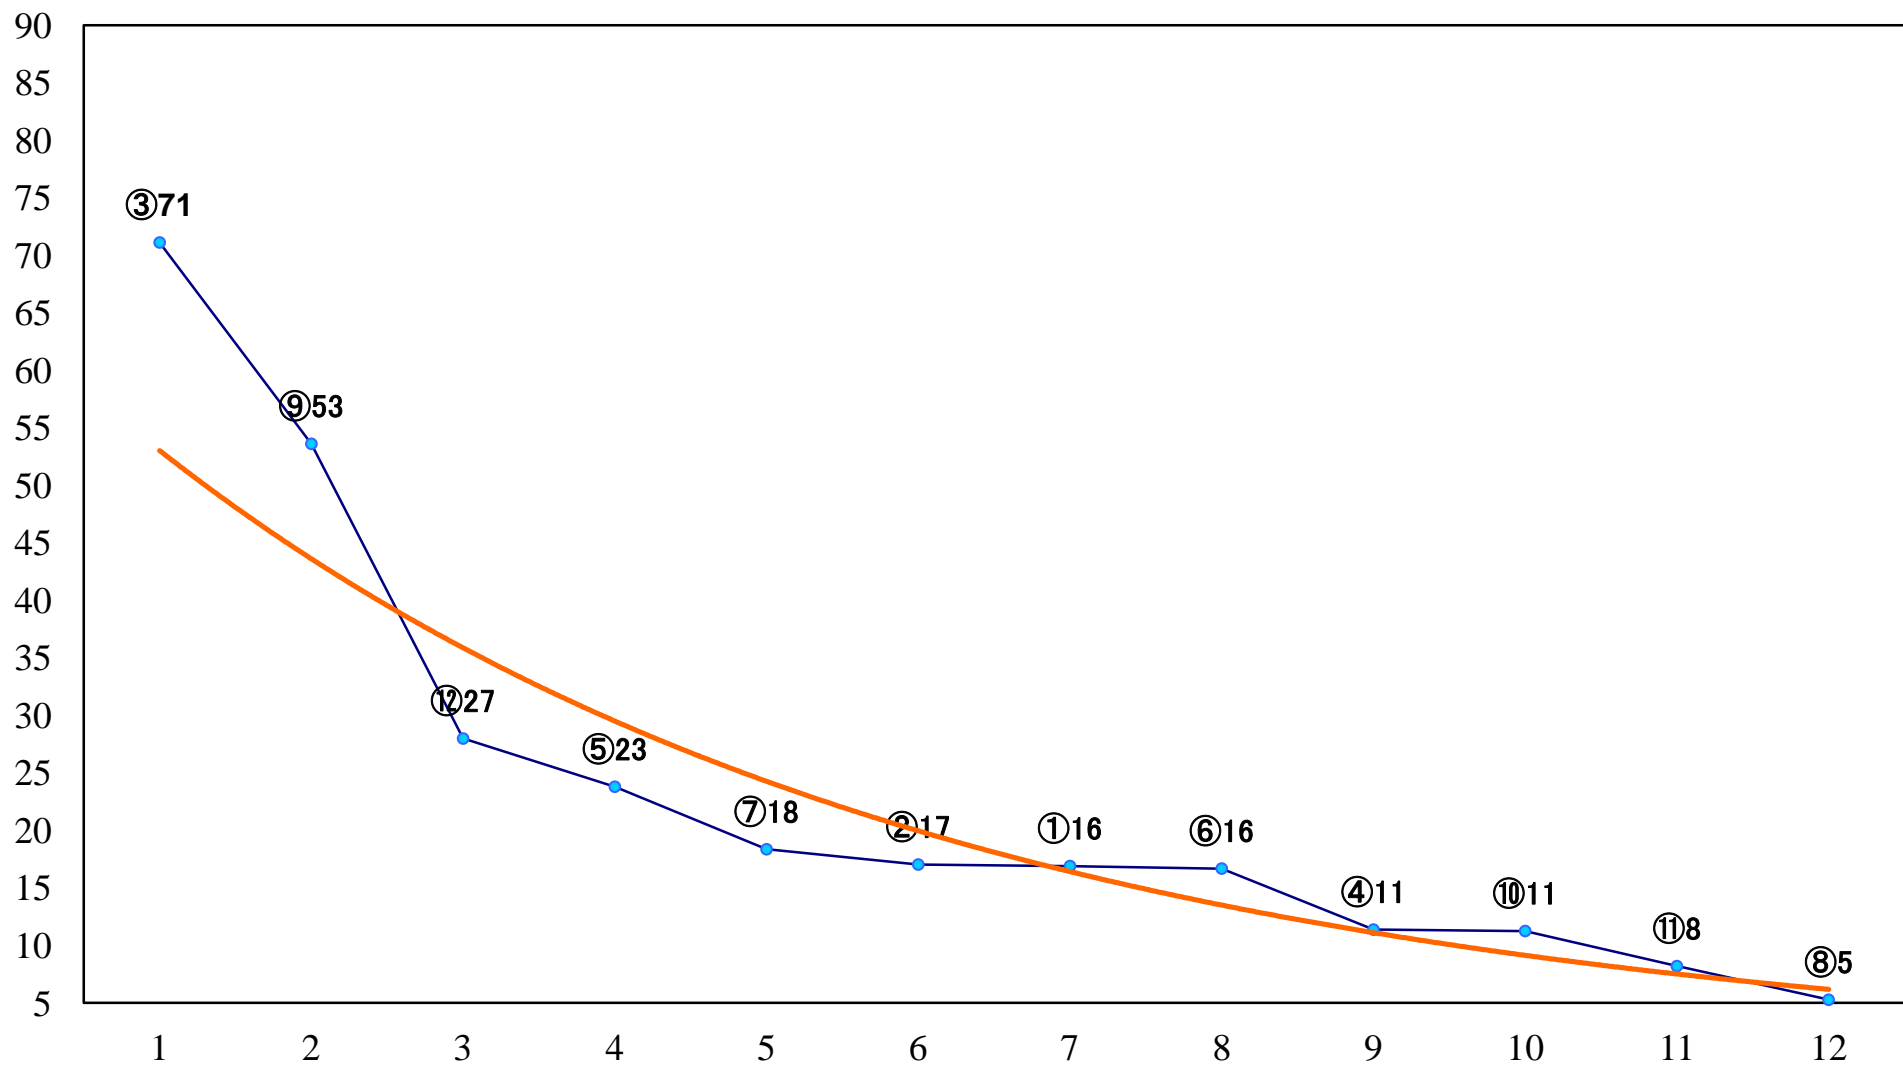

2022年01月28日(金) 大井競馬 1R 10:40
C3-二 右1200mm

2022年01月28日(金) 大井競馬 2R 11:10
C3-二 右1600mm

2022年01月28日(金) 大井競馬 3R 11:40
3歳233万円以下 右1600mm

2022年01月28日(金) 大井競馬 4R 12:10
3歳233万円以下 右1200mm

2022年01月28日(金) 大井競馬 5R 12:40
呑川賞3歳238.5万円以上 右1600mm

2022年01月28日(金) 大井競馬 6R 13:15
3歳238.5万円以上 右1200mm

2022年01月28日(金) 大井競馬 7R 13:50
C2一 二三 右1600mm

2022年01月28日(金) 大井競馬 8R 14:25
C2一 二 三 右1400mm

2022年01月28日(金) 大井競馬 9R 15:00
C2一 二 三 右1200mm

2022年01月28日(金) 大井競馬 10R 15:35
おおいぬ座特別C1C2選抜 右1700mm