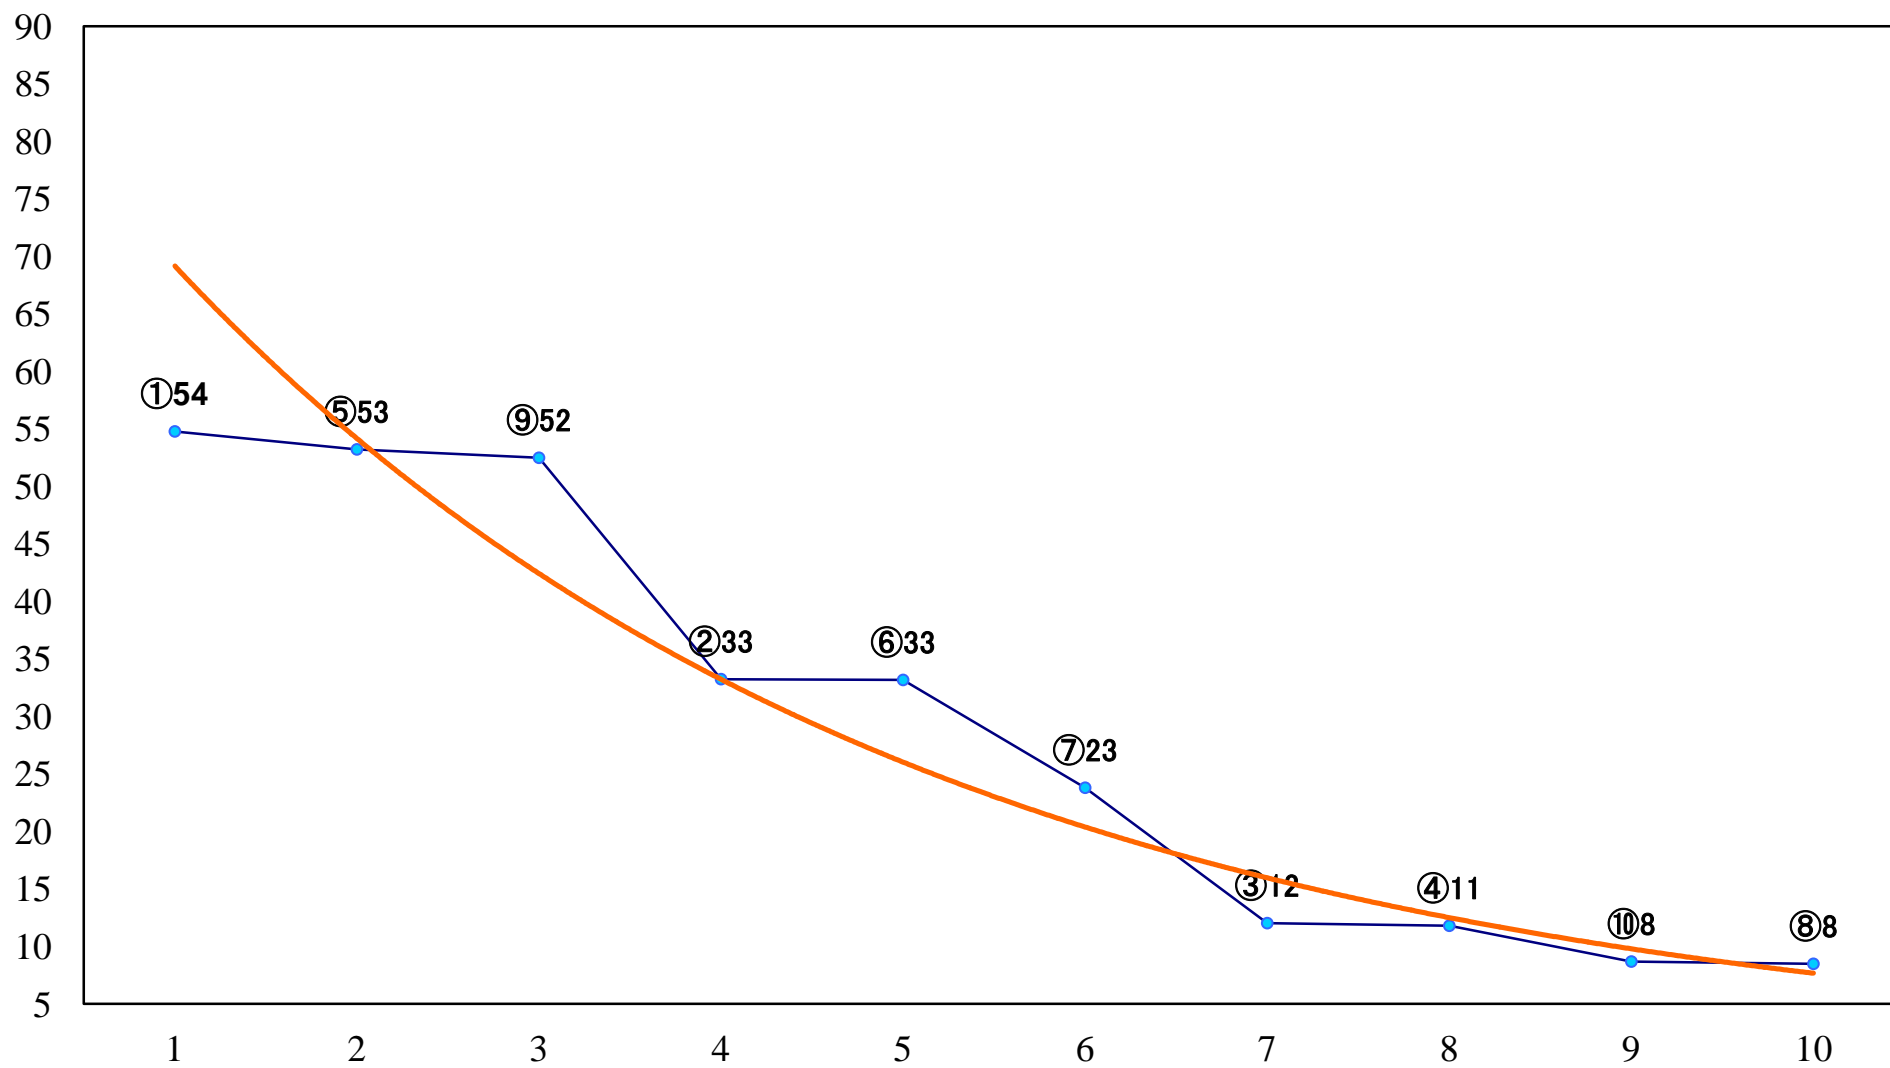

2022年01月28日(金) 大井競馬 1R 10:40
C3-二 右1200mm

2022年01月28日(金) 大井競馬 2R 11:10
C3-二 右1600mm

2022年01月28日(金) 大井競馬 3R 11:40
3歳233万円以下 右1600mm

2022年01月28日(金) 大井競馬 4R 12:10
3歳233万円以下 右1200mm

2022年01月28日(金) 大井競馬 5R 12:40
呑川賞3歳238.5万円以上 右1600mm

2022年01月28日(金) 大井競馬 6R 13:15
3歳238.5万円以上 右1200mm

2022年01月28日(金) 大井競馬 7R 13:50
C2一 二三 右1600mm

2022年01月28日(金) 大井競馬 8R 14:25
C2一 二 三 右1400mm

2022年01月28日(金) 大井競馬 9R 15:00
C2一 二 三 右1200mm

2022年01月28日(金) 大井競馬 10R 15:35
おおいぬ座特別C1C2選抜 右1700mm