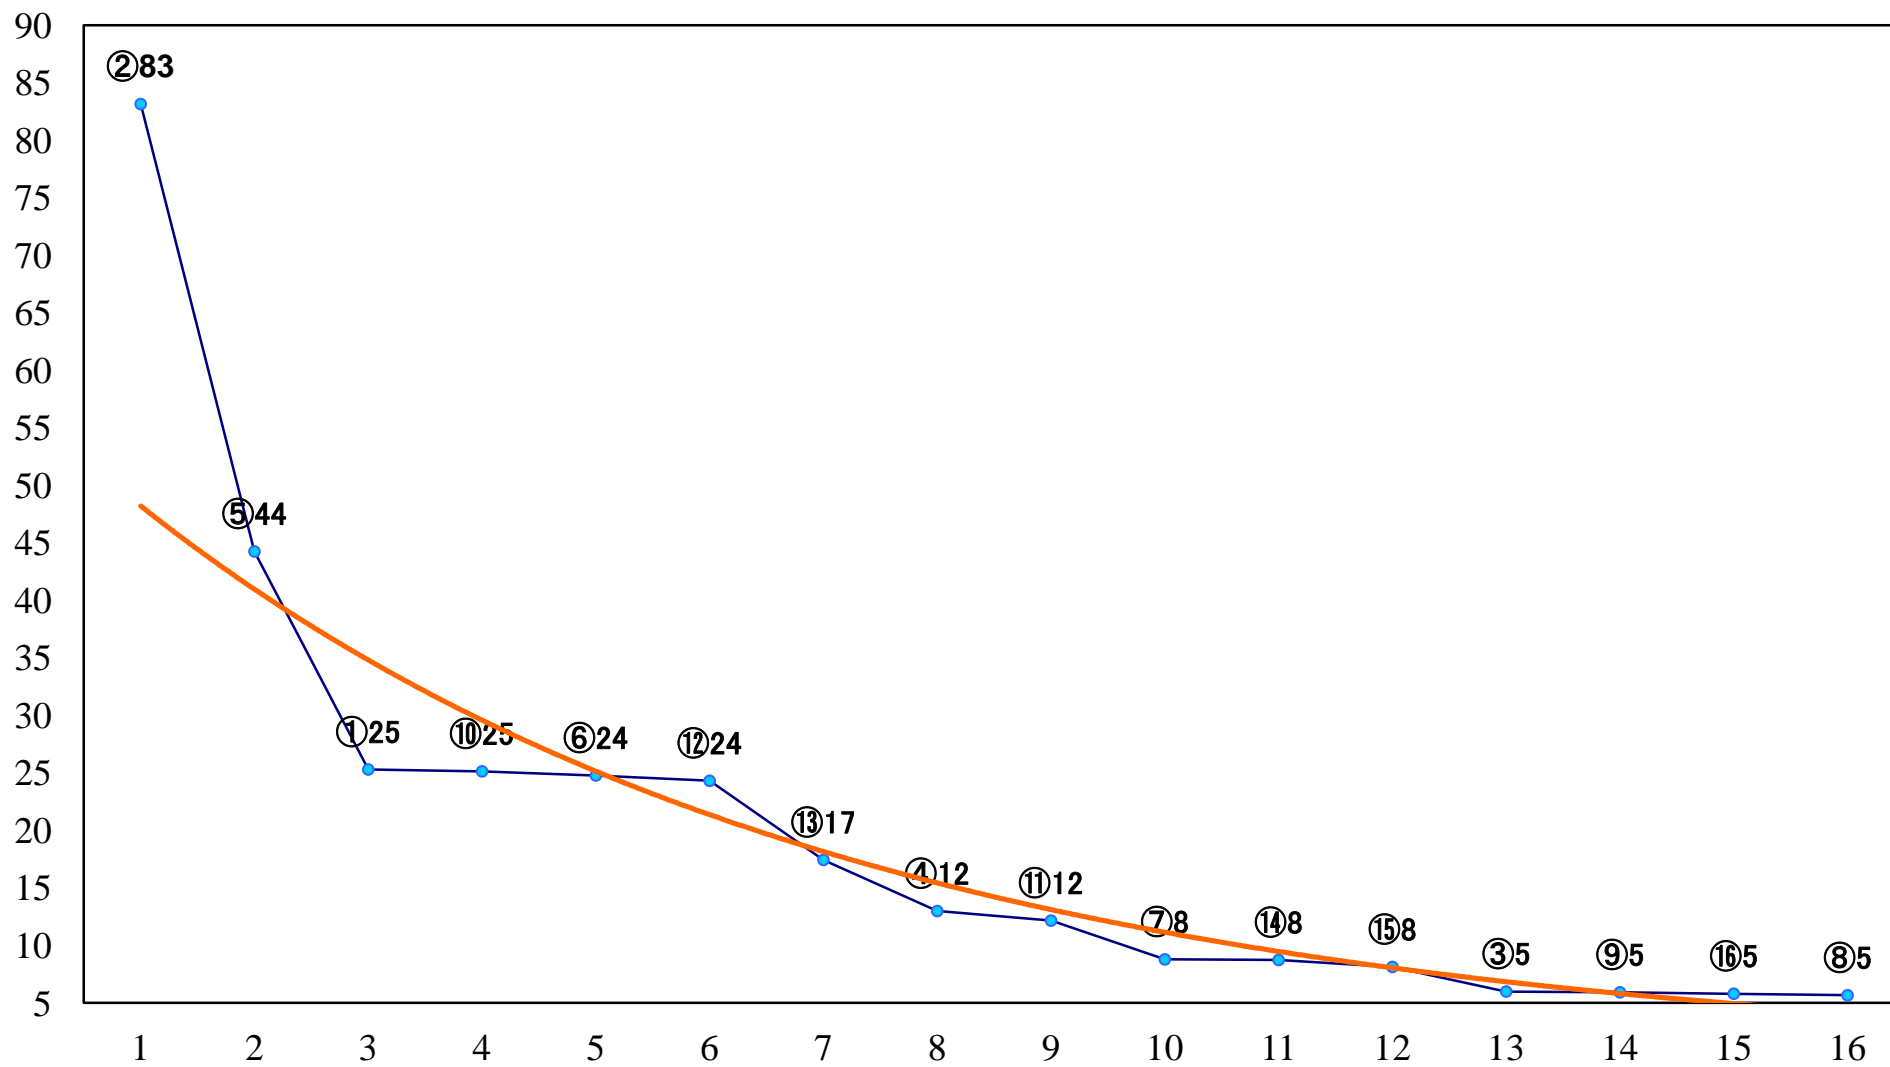

2022年01月28日(金) 大井競馬 6R 13:15
3歳238.5万円以上 右1200mm

2022年01月28日(金) 大井競馬 7R 13:50
C2一 二三 右1600mm

2022年01月28日(金) 大井競馬 8R 14:25
C2一 二 三 右1400mm

2022年01月28日(金) 大井競馬 9R 15:00
C2一 二 三 右1200mm

2022年01月28日(金) 大井競馬 10R 15:35
おおいぬ座特別C1C2選抜 右1700mm