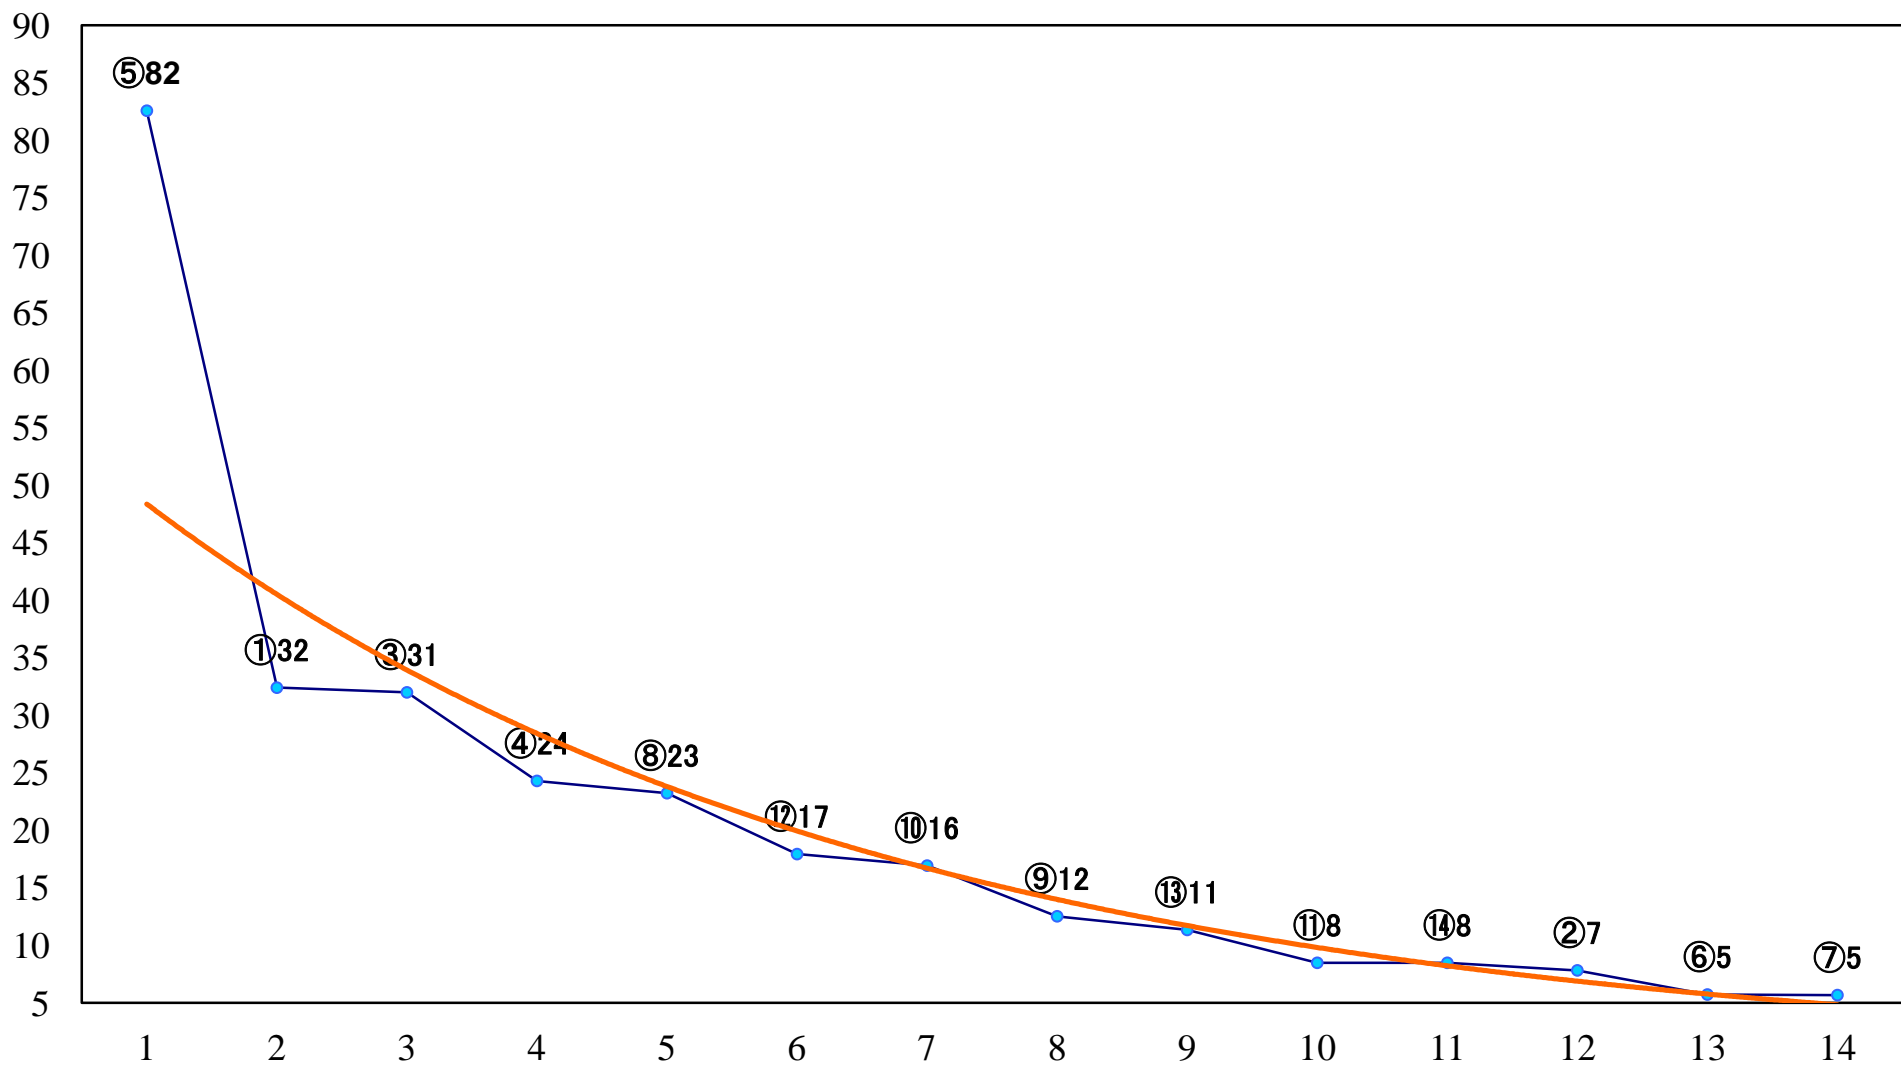

2022年01月28日(金) 大井競馬 1R 10:40
C3-二 右1200mm

2022年01月28日(金) 大井競馬 2R 11:10
C3-二 右1600mm

2022年01月28日(金) 大井競馬 3R 11:40
3歳233万円以下 右1600mm

2022年01月28日(金) 大井競馬 4R 12:10
3歳233万円以下 右1200mm

2022年01月28日(金) 大井競馬 5R 12:40
呑川賞3歳238.5万円以上 右1600mm

2022年01月28日(金) 大井競馬 6R 13:15
3歳238.5万円以上 右1200mm

2022年01月28日(金) 大井競馬 7R 13:50
C2一 二三 右1600mm

2022年01月28日(金) 大井競馬 8R 14:25
C2一 二 三 右1400mm

2022年01月28日(金) 大井競馬 9R 15:00
C2一 二 三 右1200mm

2022年01月28日(金) 大井競馬 10R 15:35
おおいぬ座特別C1C2選抜 右1700mm