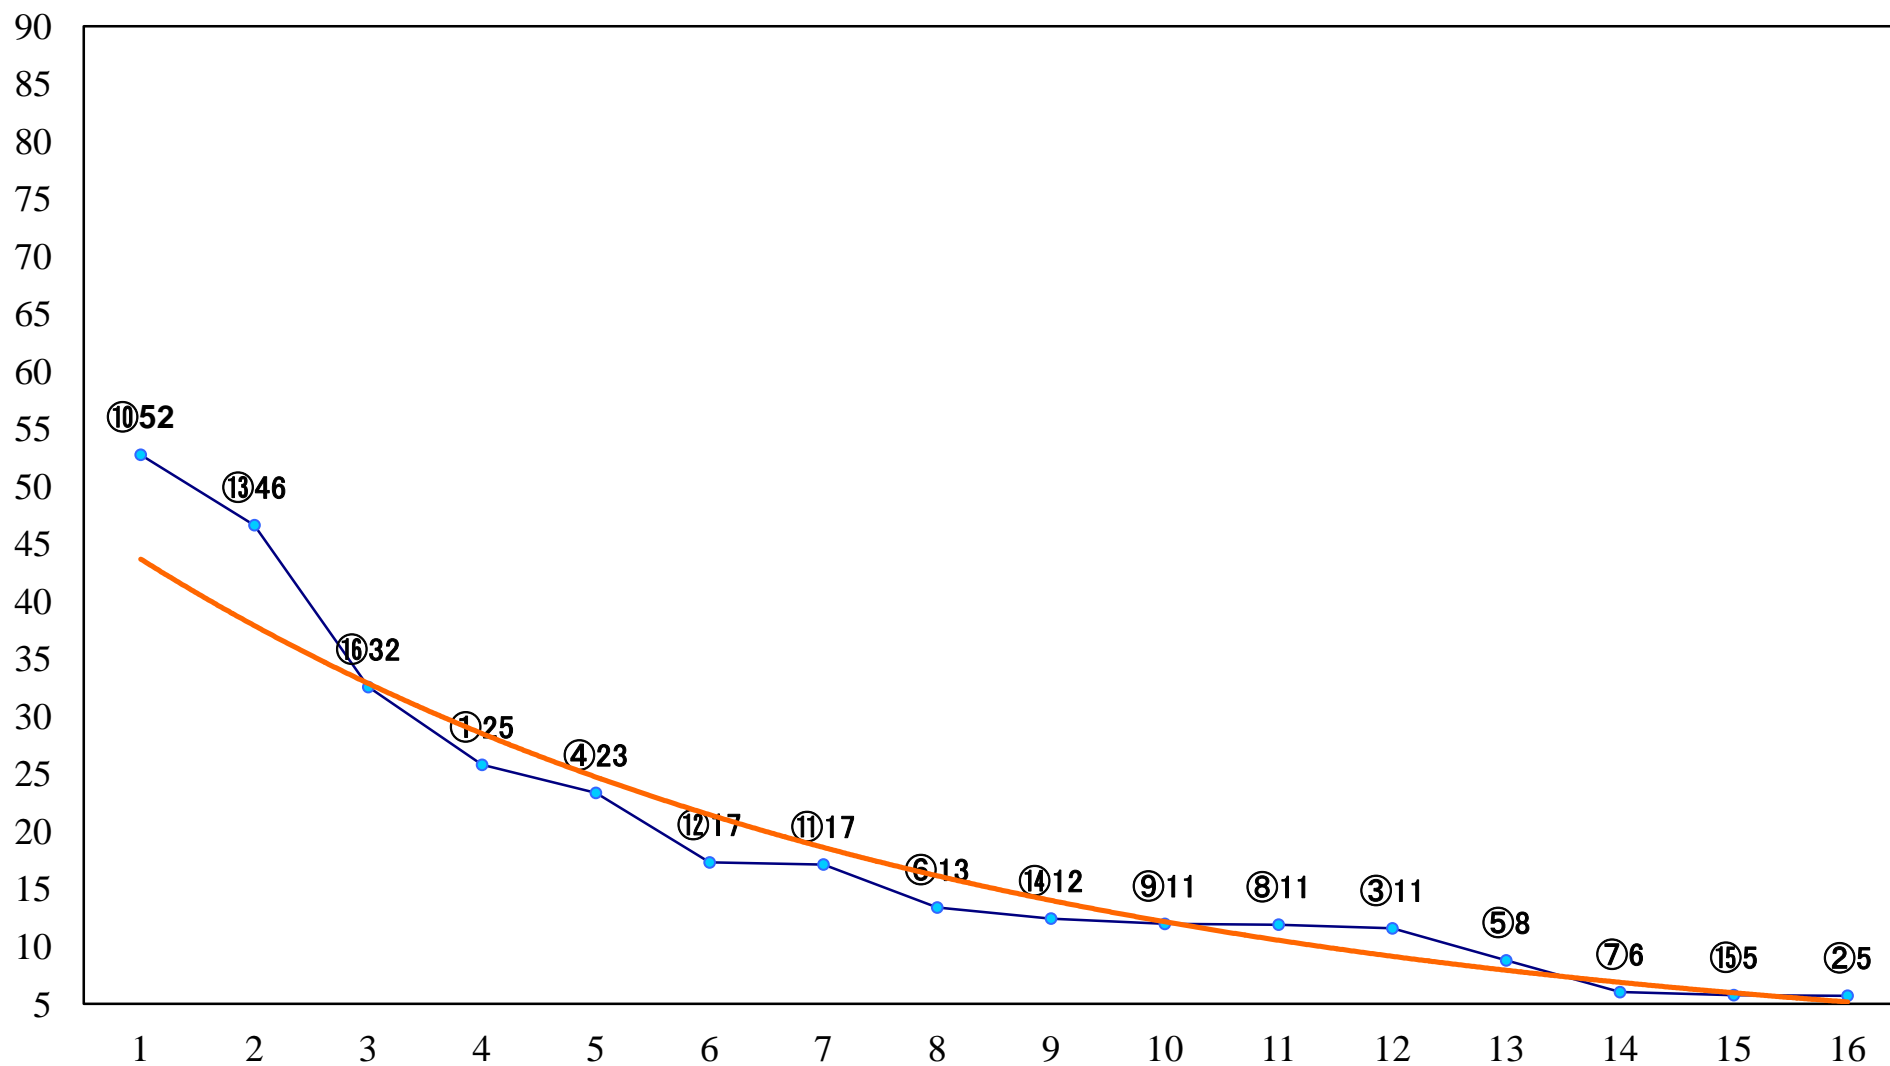

2022年01月28日(金) 大井競馬 1R 10:40
C3-二 右1200mm

2022年01月28日(金) 大井競馬 2R 11:10
C3-二 右1600mm

2022年01月28日(金) 大井競馬 3R 11:40
3歳233万円以下 右1600mm

2022年01月28日(金) 大井競馬 4R 12:10
3歳233万円以下 右1200mm

2022年01月28日(金) 大井競馬 5R 12:40
呑川賞3歳238.5万円以上 右1600mm

2022年01月28日(金) 大井競馬 6R 13:15
3歳238.5万円以上 右1200mm

2022年01月28日(金) 大井競馬 7R 13:50
C2一 二三 右1600mm

2022年01月28日(金) 大井競馬 8R 14:25
C2一 二 三 右1400mm

2022年01月28日(金) 大井競馬 9R 15:00
C2一 二 三 右1200mm

2022年01月28日(金) 大井競馬 10R 15:35
おおいぬ座特別C1C2選抜 右1700mm