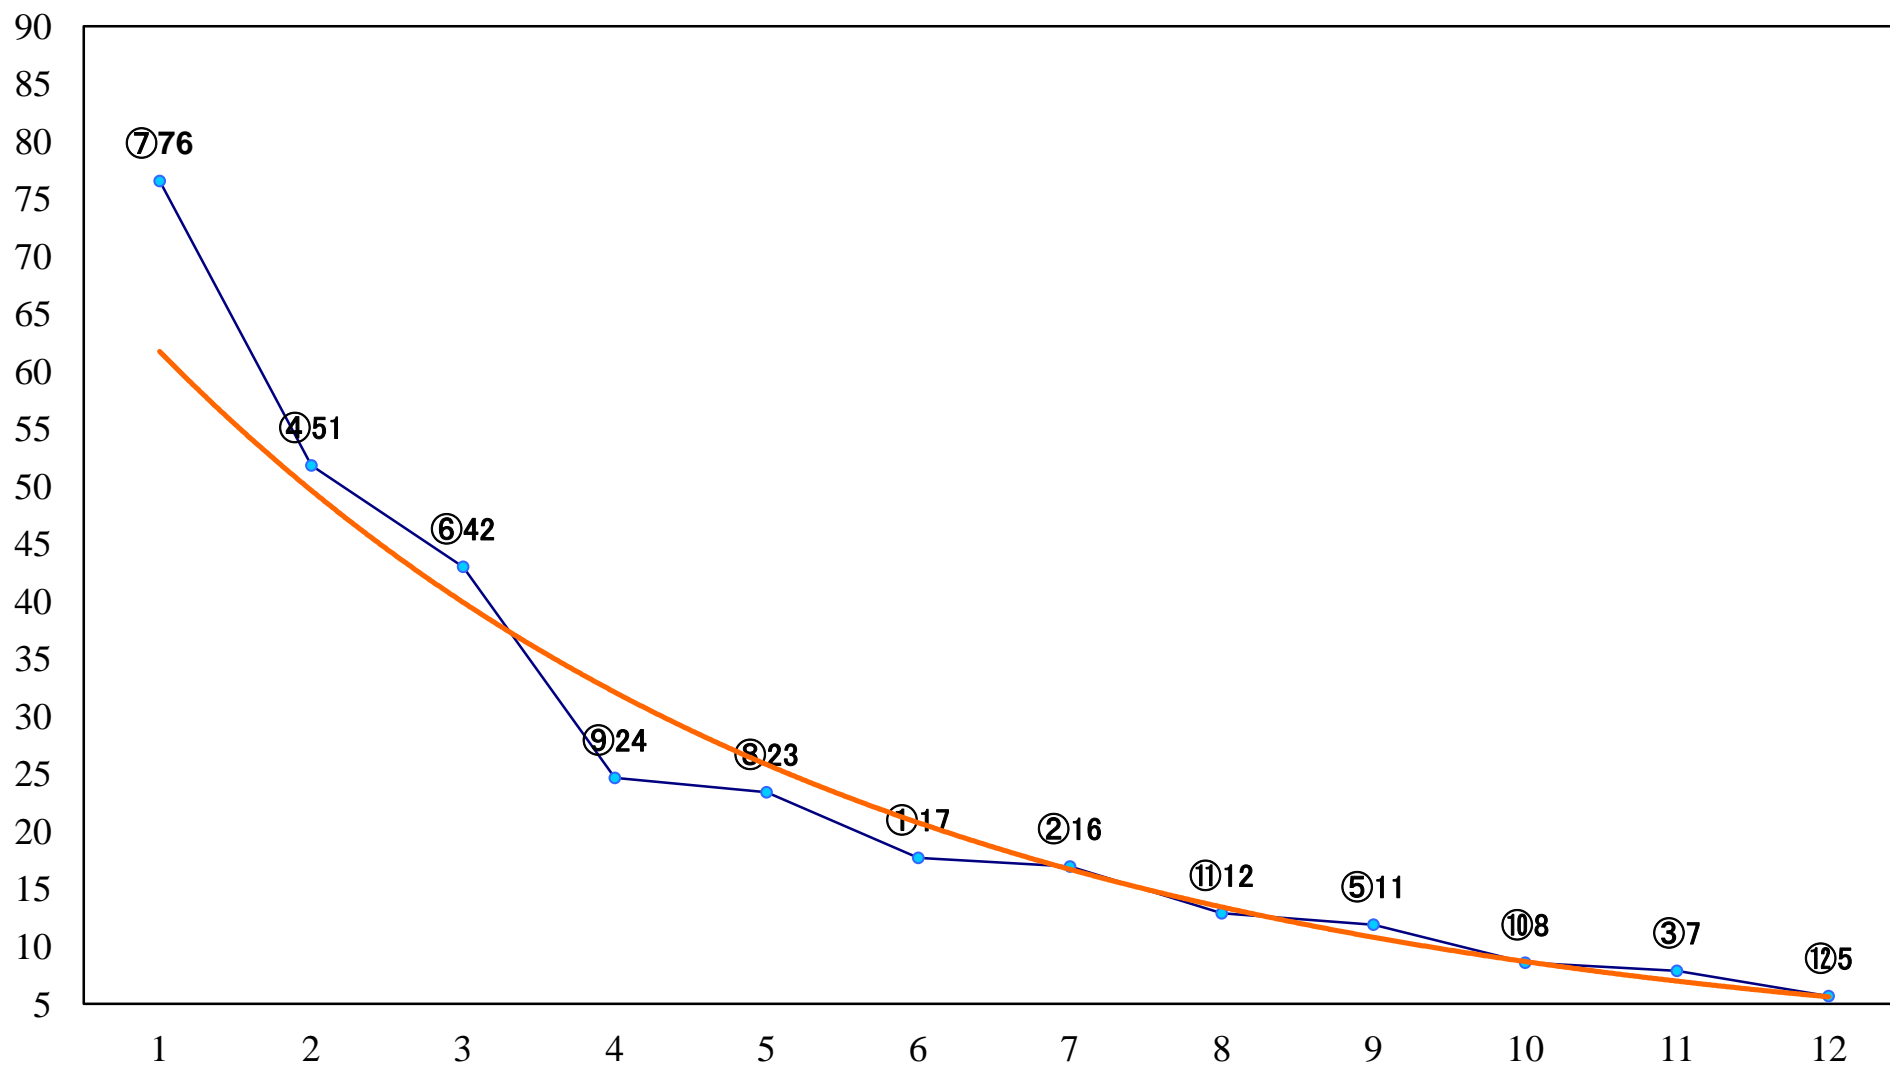

2022年01月28日(金) 大井競馬 1R 10:40
C3-二 右1200mm

2022年01月28日(金) 大井競馬 2R 11:10
C3-二 右1600mm

2022年01月28日(金) 大井競馬 3R 11:40
3歳233万円以下 右1600mm

2022年01月28日(金) 大井競馬 4R 12:10
3歳233万円以下 右1200mm

2022年01月28日(金) 大井競馬 5R 12:40
呑川賞3歳238.5万円以上 右1600mm

2022年01月28日(金) 大井競馬 6R 13:15
3歳238.5万円以上 右1200mm

2022年01月28日(金) 大井競馬 7R 13:50
C2一 二三 右1600mm

2022年01月28日(金) 大井競馬 8R 14:25
C2一 二 三 右1400mm

2022年01月28日(金) 大井競馬 9R 15:00
C2一 二 三 右1200mm

2022年01月28日(金) 大井競馬 10R 15:35
おおいぬ座特別C1C2選抜 右1700mm