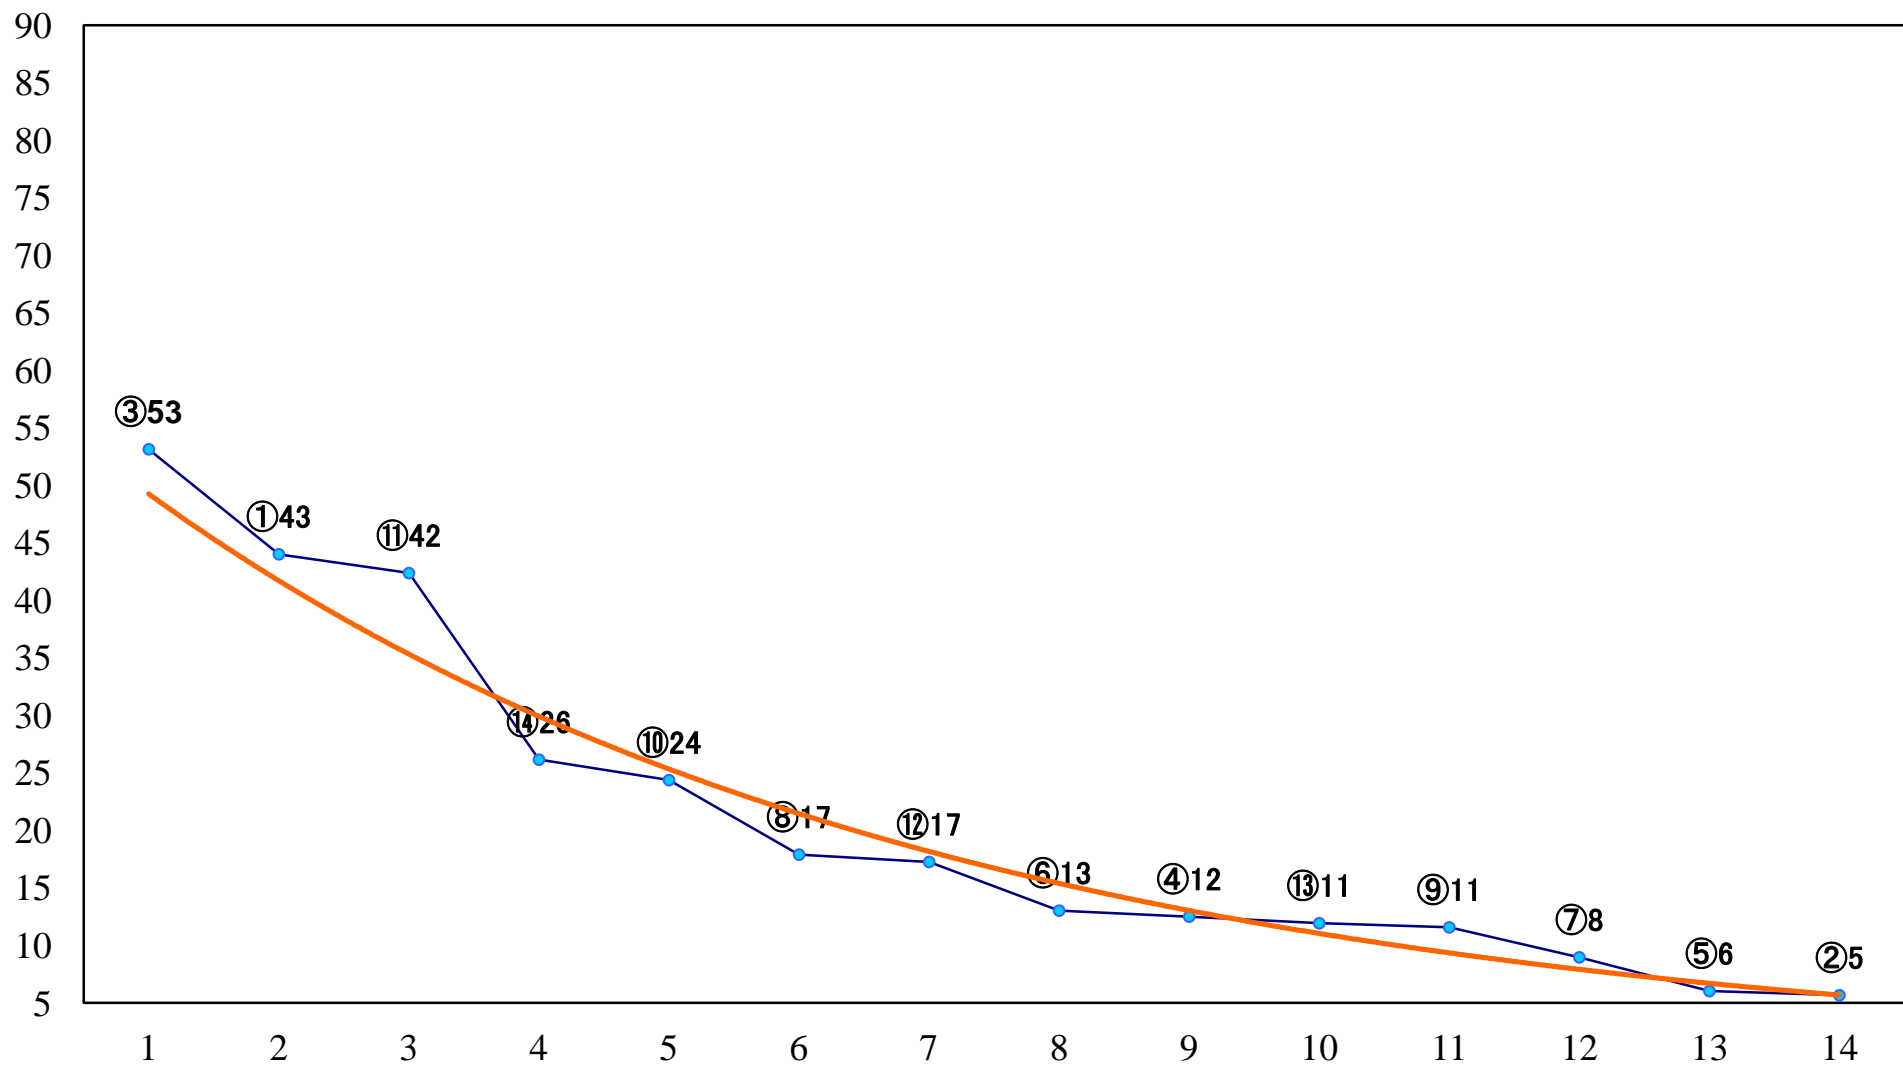

2022年01月28日(金) 大井競馬 1R 10:40
C3-二 右1200mm

2022年01月28日(金) 大井競馬 2R 11:10
C3-二 右1600mm

2022年01月28日(金) 大井競馬 3R 11:40
3歳233万円以下 右1600mm

2022年01月28日(金) 大井競馬 4R 12:10
3歳233万円以下 右1200mm

2022年01月28日(金) 大井競馬 5R 12:40
呑川賞3歳238.5万円以上 右1600mm

2022年01月28日(金) 大井競馬 6R 13:15
3歳238.5万円以上 右1200mm

2022年01月28日(金) 大井競馬 7R 13:50
C2一 二三 右1600mm

2022年01月28日(金) 大井競馬 8R 14:25
C2一 二 三 右1400mm

2022年01月28日(金) 大井競馬 9R 15:00
C2一 二 三 右1200mm

2022年01月28日(金) 大井競馬 10R 15:35
おおいぬ座特別C1C2選抜 右1700mm