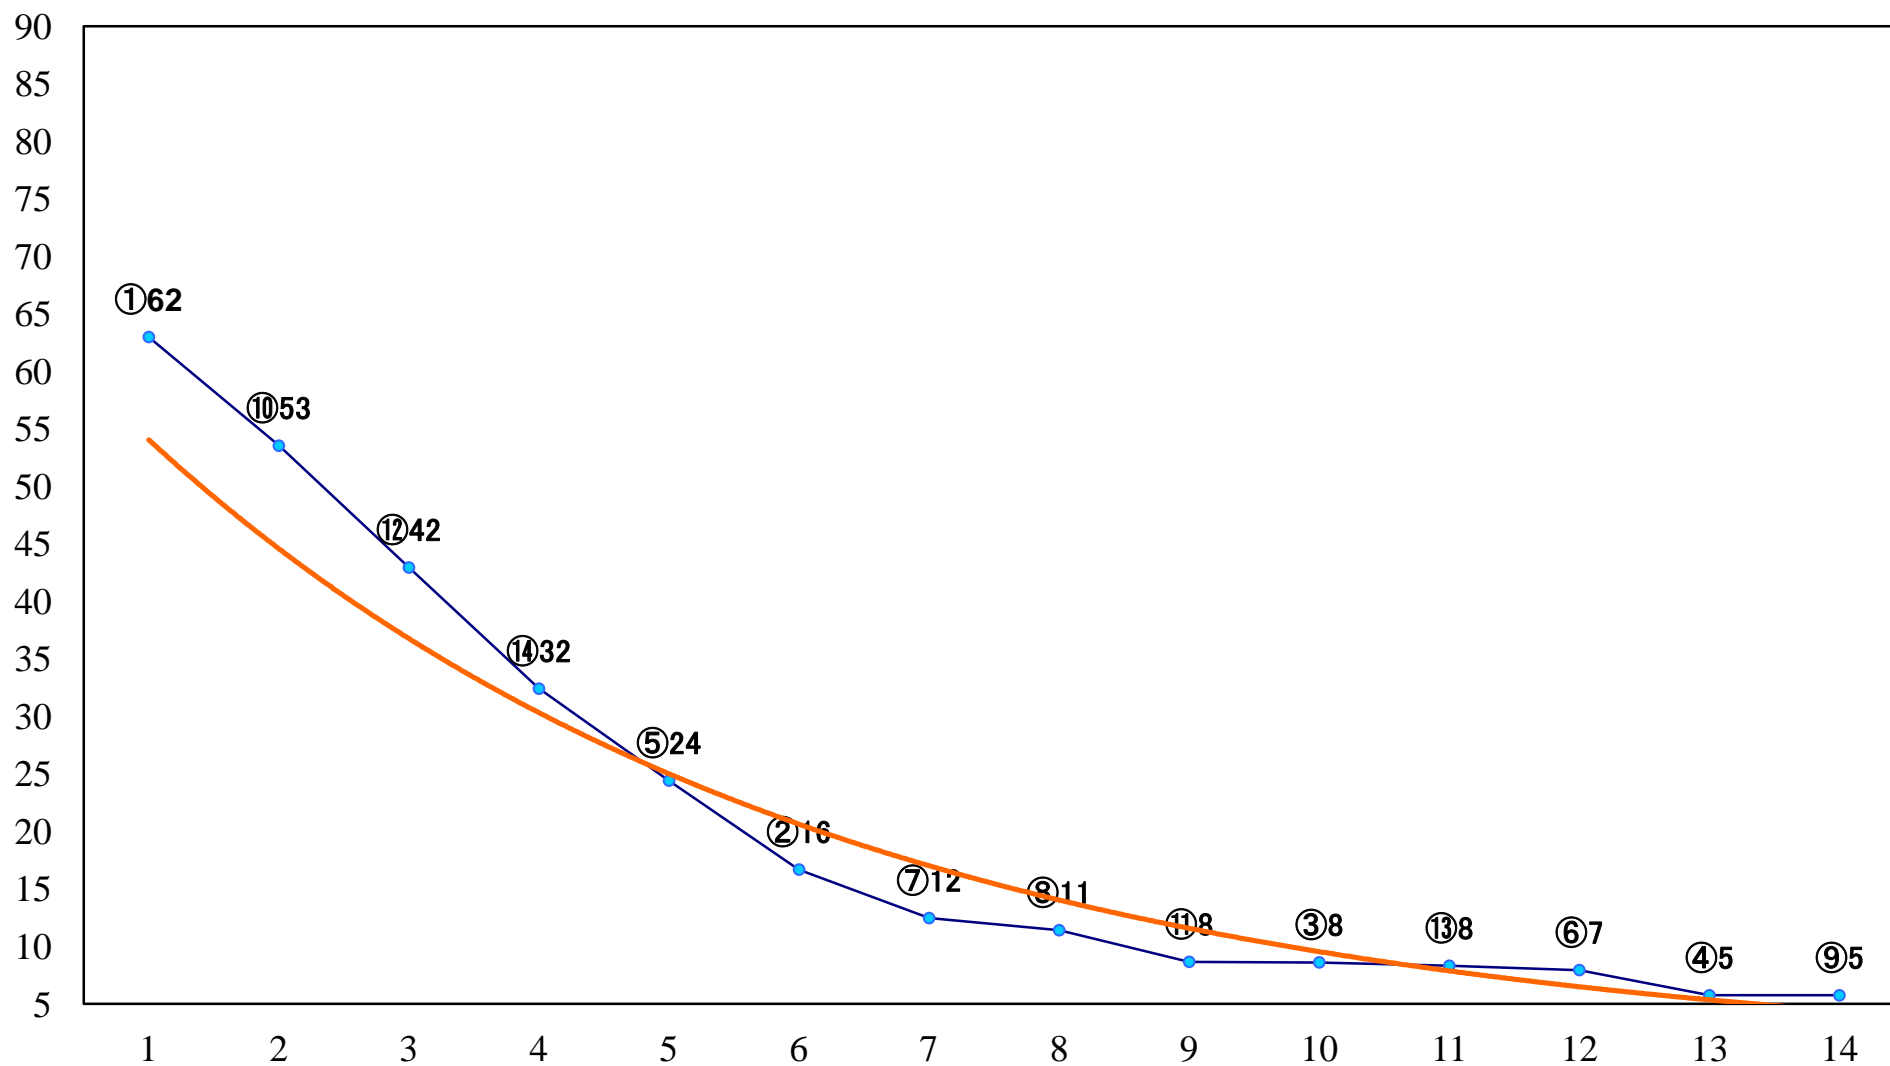

2022年01月28日(金) 大井競馬 1R 10:40
C3-二 右1200mm

2022年01月28日(金) 大井競馬 2R 11:10
C3-二 右1600mm

2022年01月28日(金) 大井競馬 3R 11:40
3歳233万円以下 右1600mm

2022年01月28日(金) 大井競馬 4R 12:10
3歳233万円以下 右1200mm

2022年01月28日(金) 大井競馬 5R 12:40
呑川賞3歳238.5万円以上 右1600mm

2022年01月28日(金) 大井競馬 6R 13:15
3歳238.5万円以上 右1200mm

2022年01月28日(金) 大井競馬 7R 13:50
C2一 二三 右1600mm

2022年01月28日(金) 大井競馬 8R 14:25
C2一 二 三 右1400mm

2022年01月28日(金) 大井競馬 9R 15:00
C2一 二 三 右1200mm

2022年01月28日(金) 大井競馬 10R 15:35
おおいぬ座特別C1C2選抜 右1700mm