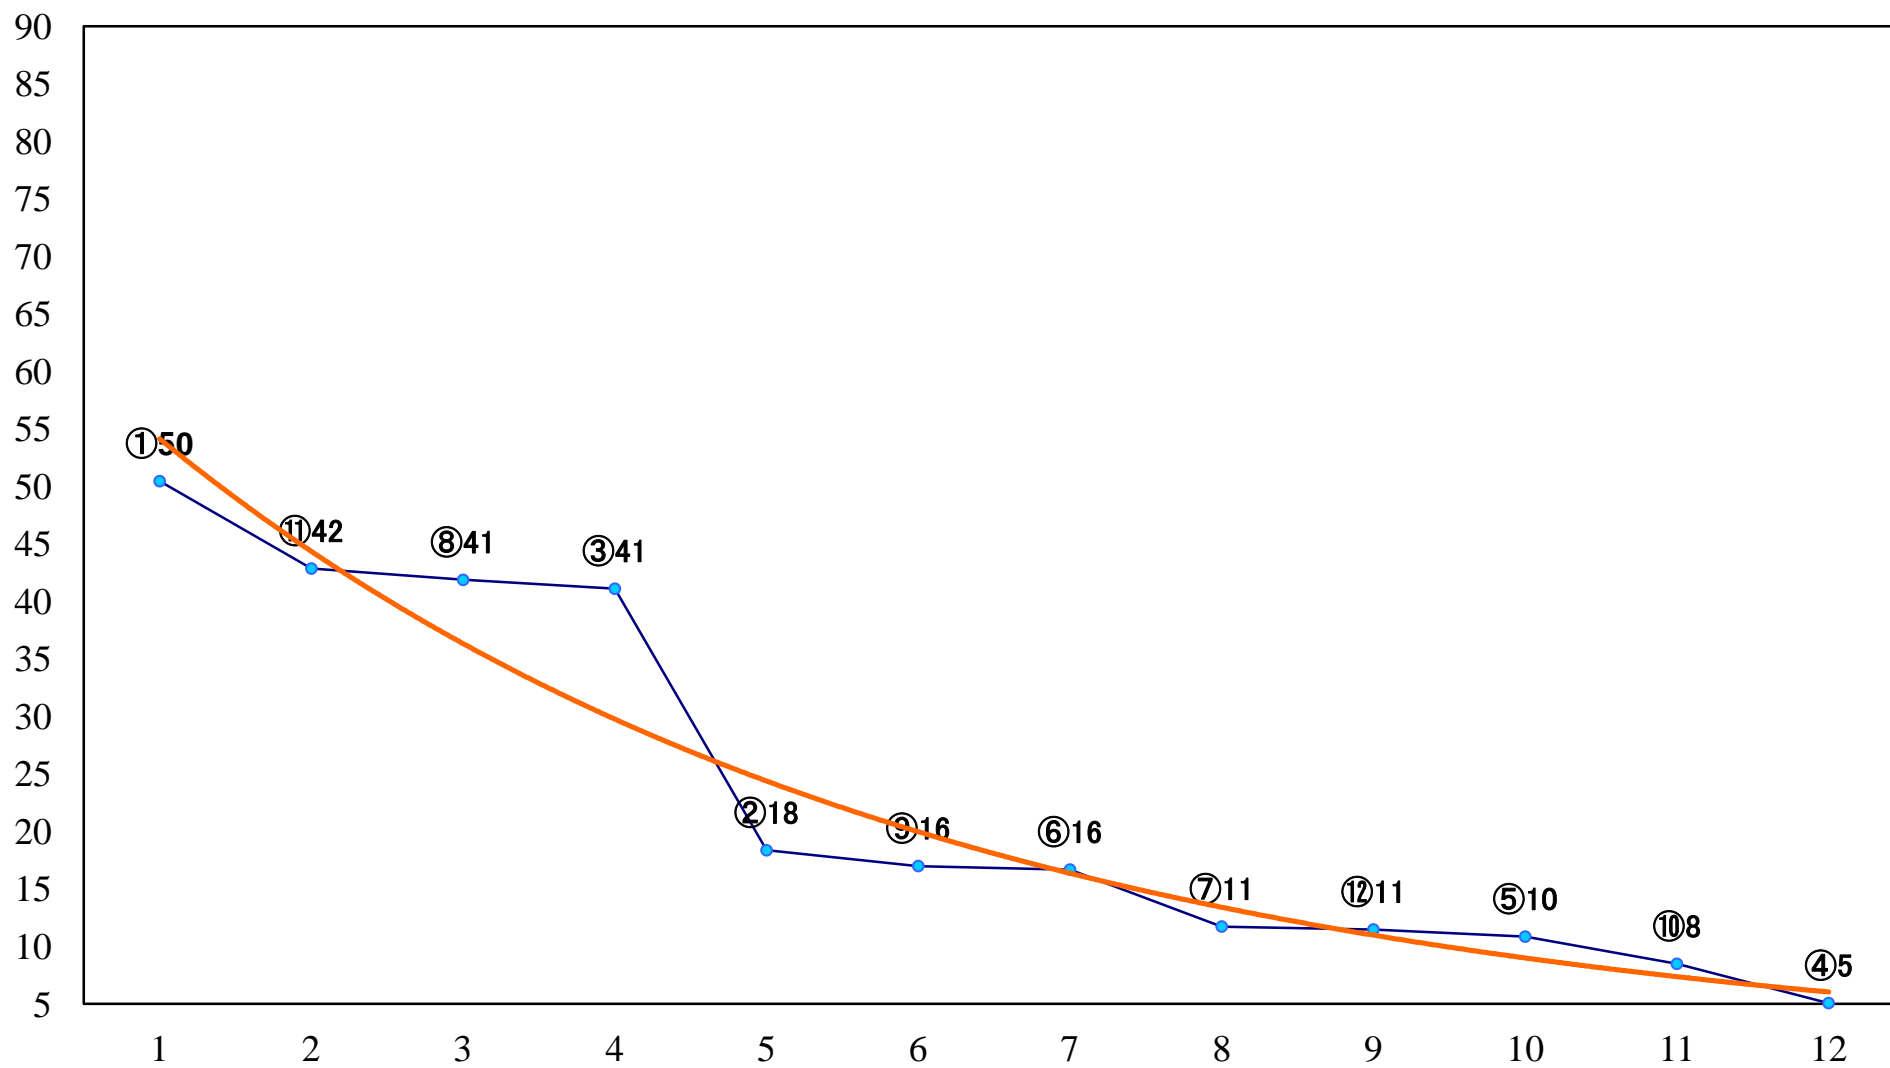

2022年02月01日(火) 川崎競馬 6R 13:30
初雷賞C2選定馬 左900mm