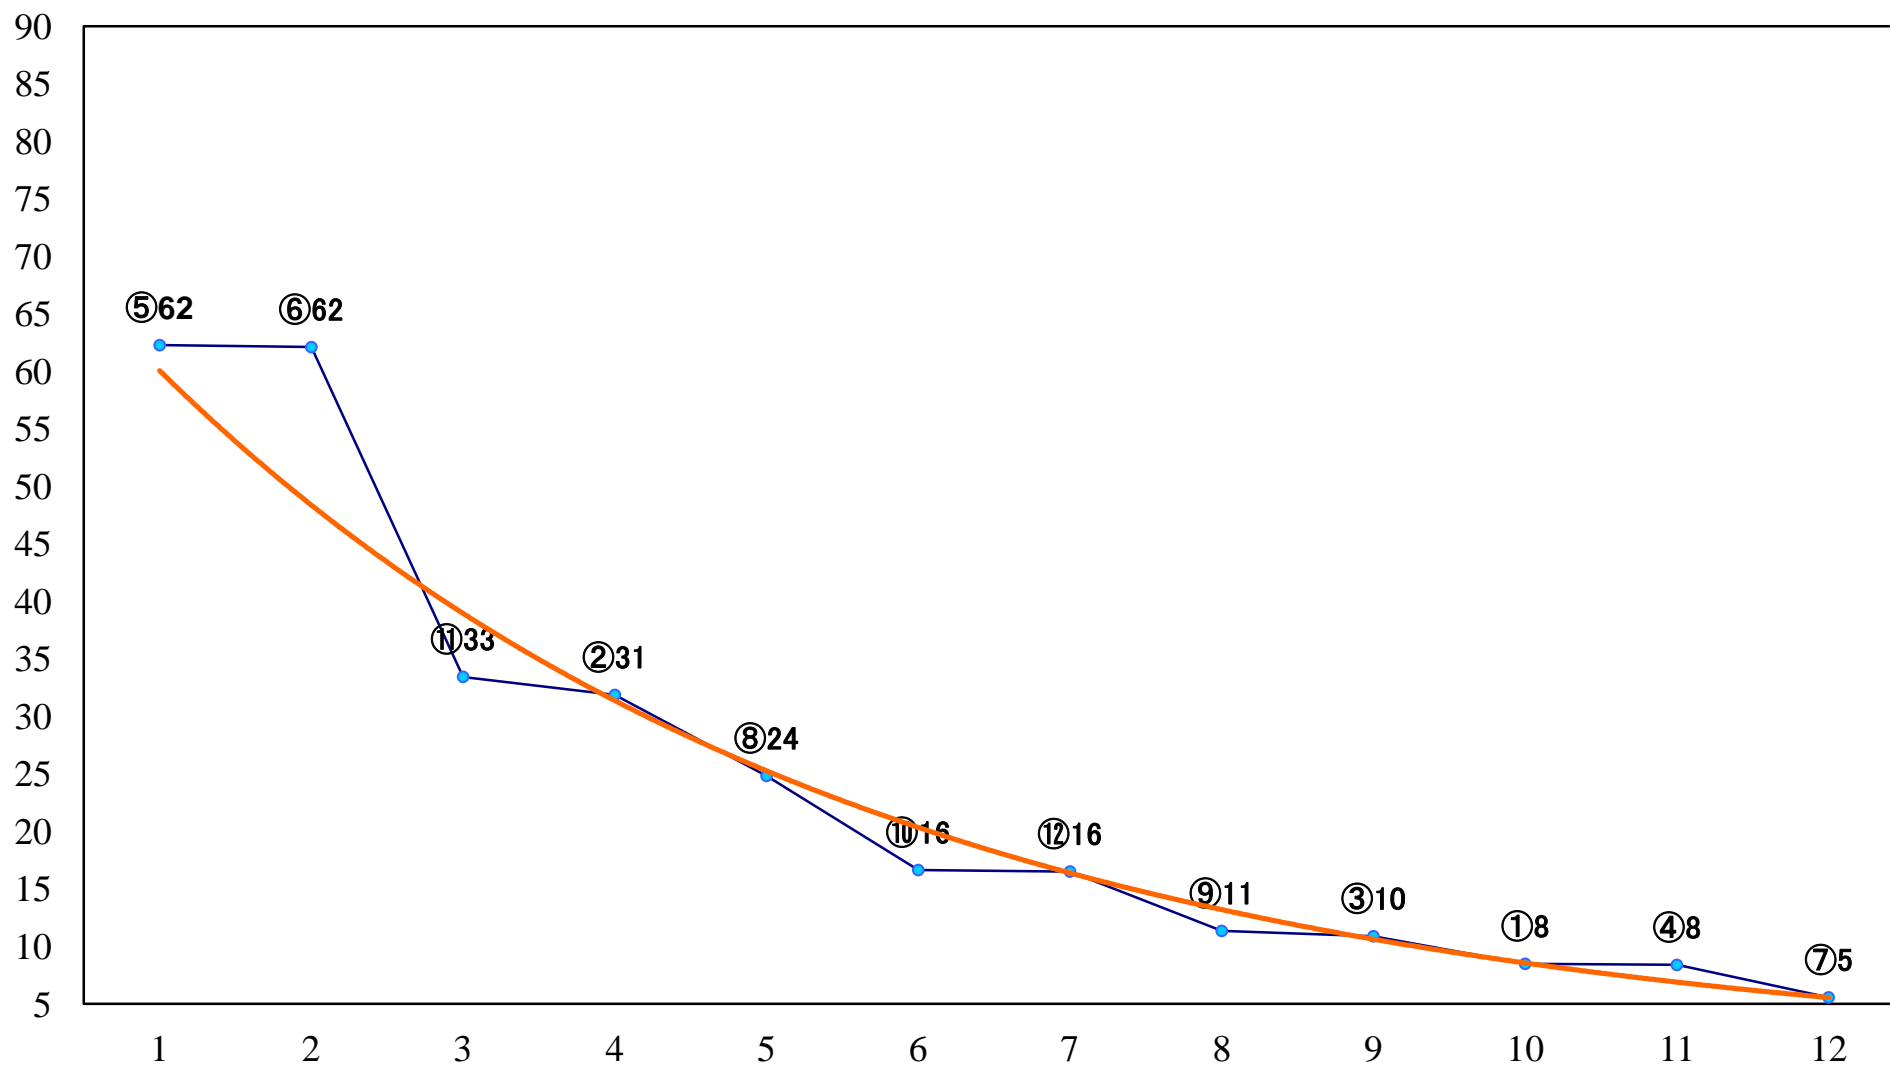

2022年02月01日(火) 川崎競馬 1R 11:00
クリフハンガー賞C3 4歳選定馬 左1400mm

2022年02月01日(火) 川崎競馬 2R 11:30
C3七八九 左1400mm

2022年02月01日(火) 川崎競馬 3R 12:00
C3七八九 左1500mm

2022年02月01日(火) 川崎競馬 4R 12:30
C3七八九 左1400mm

2022年02月01日(火) 川崎競馬 5R 13:00
C1四五六 左1400mm