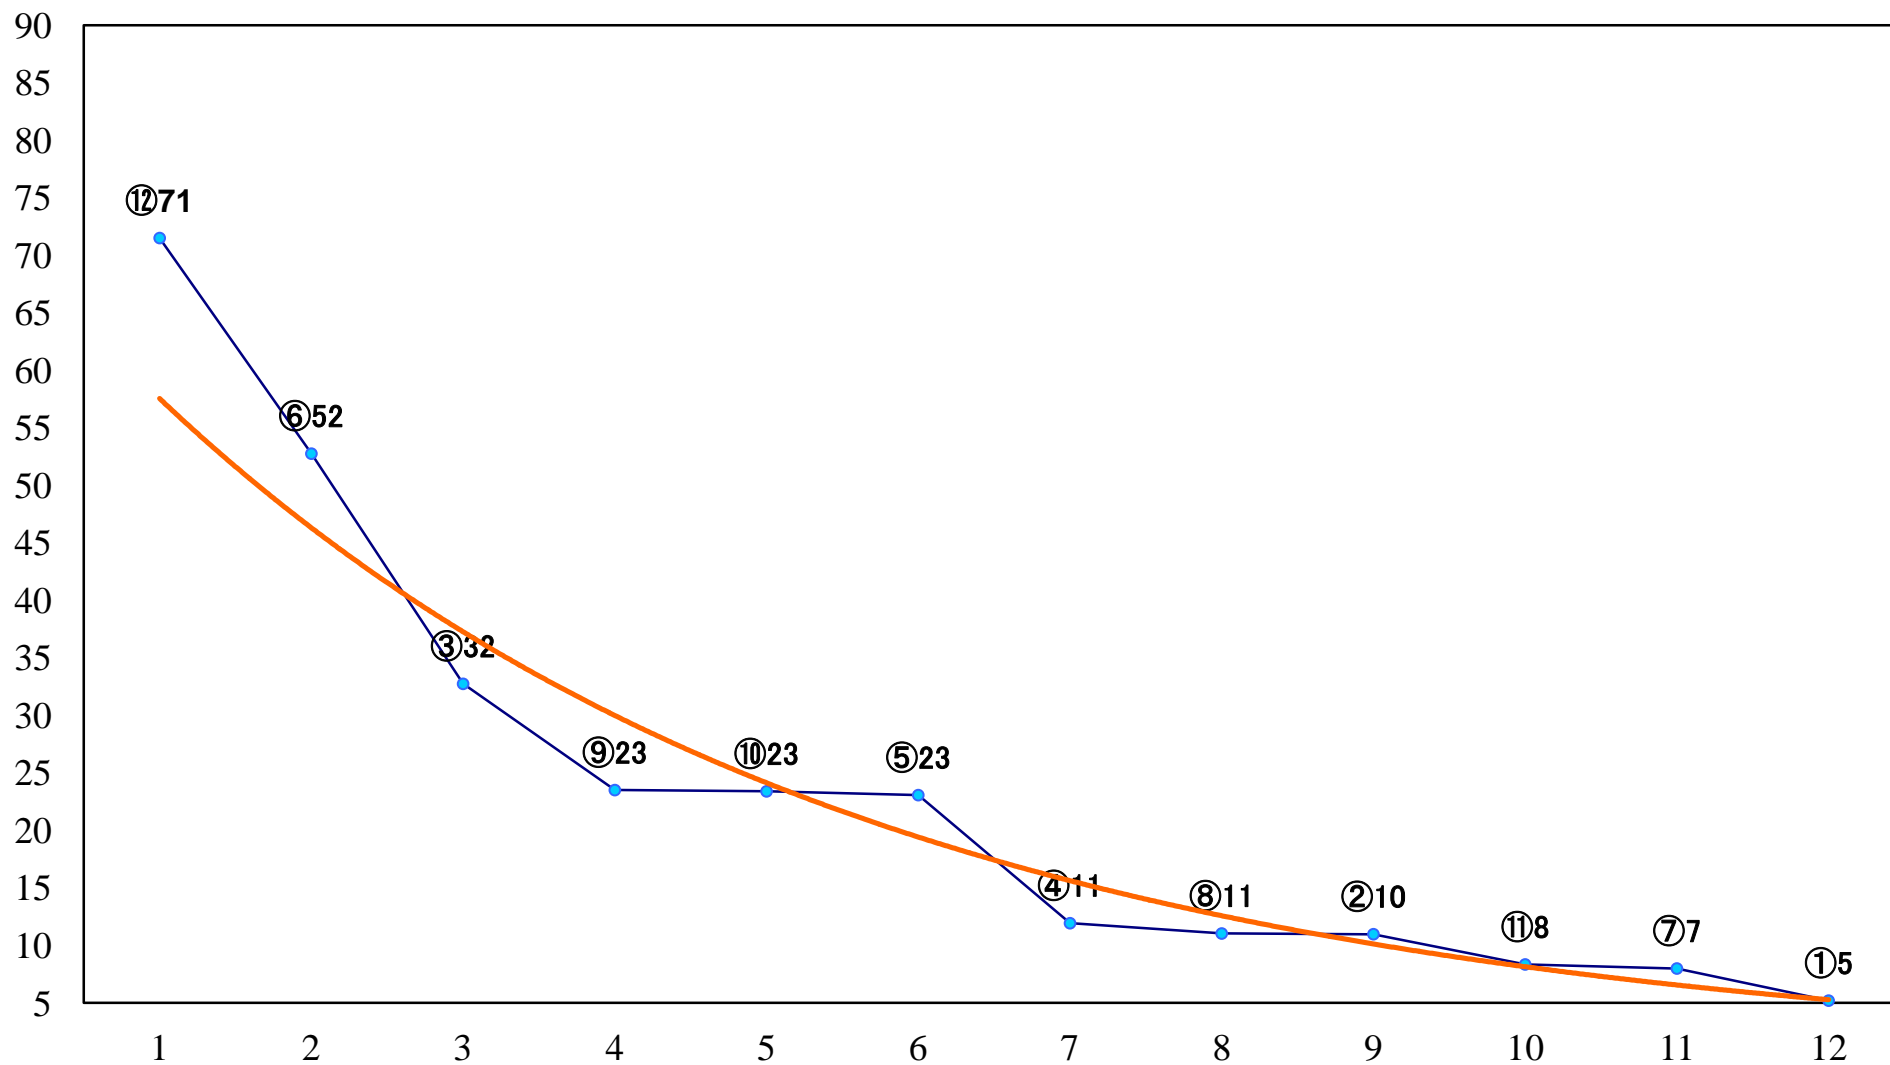

2022年02月01日(火) 川崎競馬 1R 11:00
クリフハンガー賞C3 4歳選定馬 左1400mm

2022年02月01日(火) 川崎競馬 2R 11:30
C3七八九 左1400mm

2022年02月01日(火) 川崎競馬 3R 12:00
C3七八九 左1500mm

2022年02月01日(火) 川崎競馬 4R 12:30
C3七八九 左1400mm

2022年02月01日(火) 川崎競馬 5R 13:00
C1四五六 左1400mm