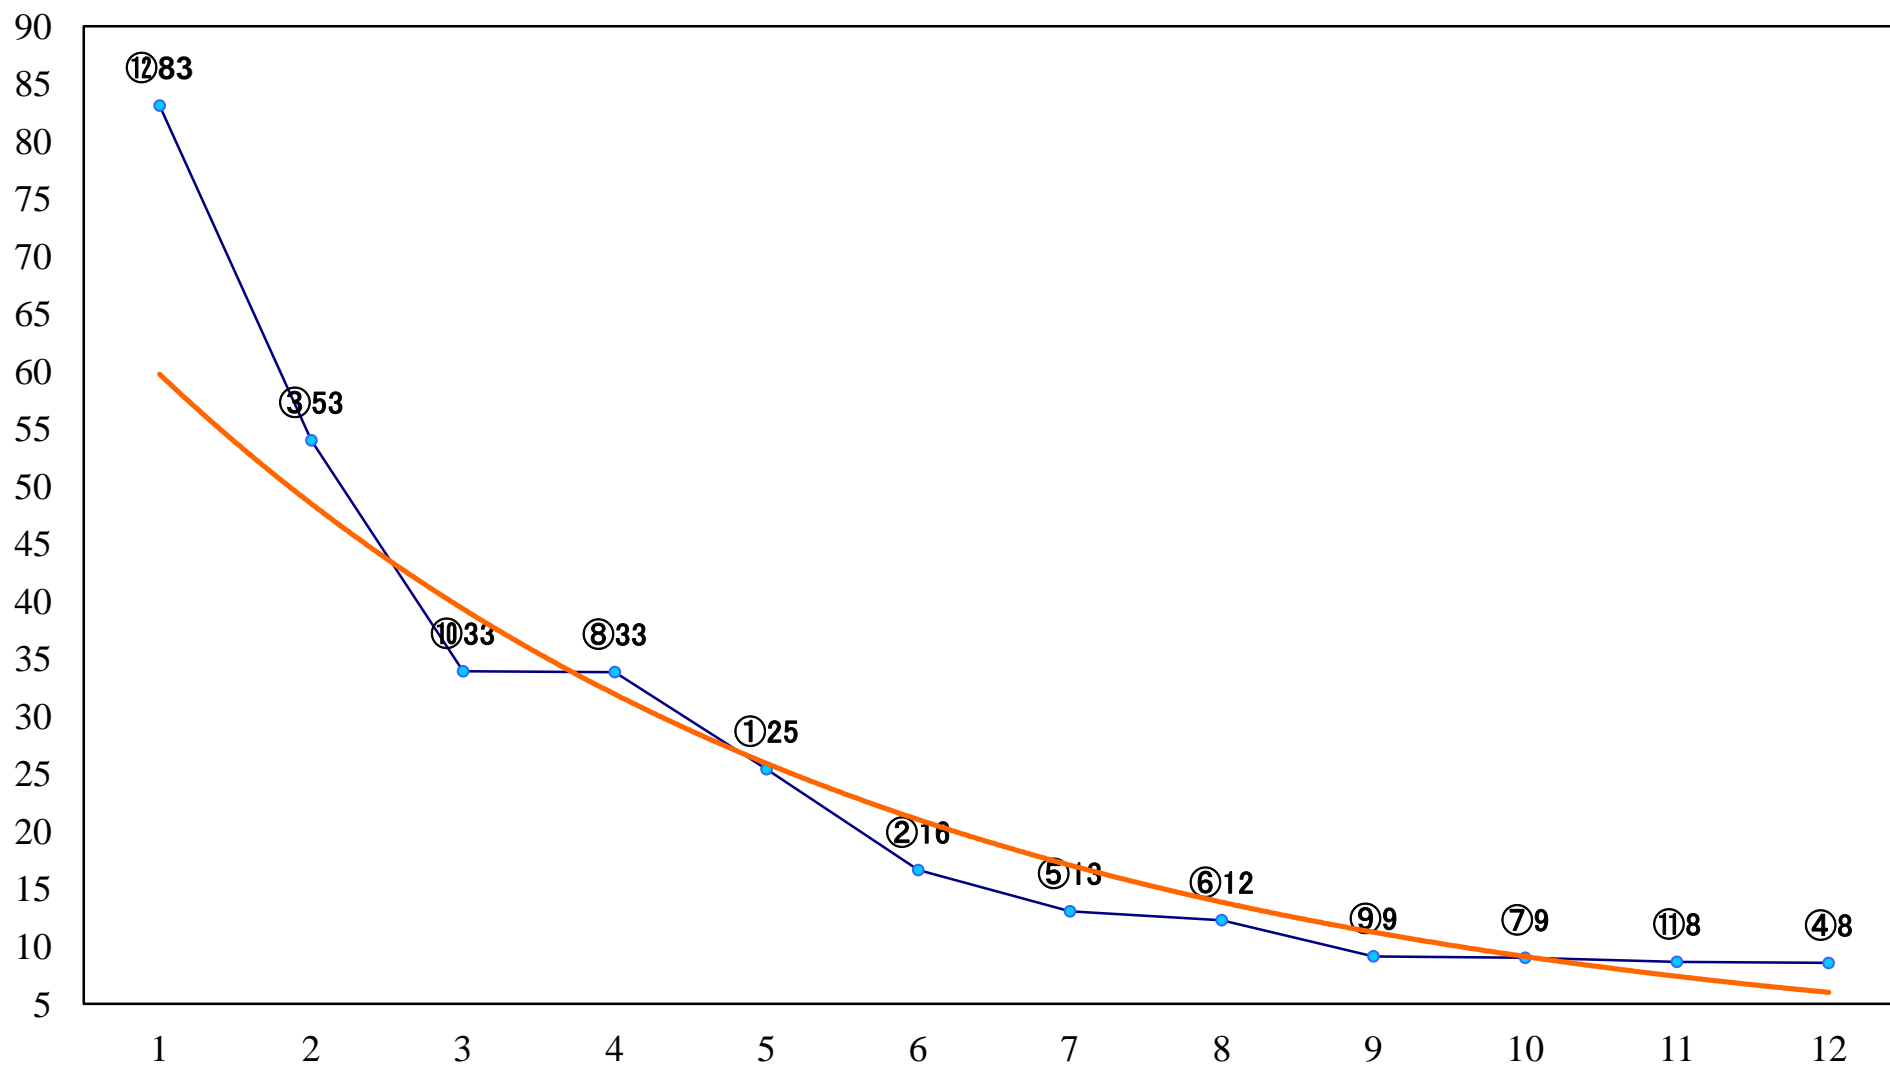

2022年02月01日(火) 川崎競馬 1R 11:00
クリフハンガー賞C3 4歳選定馬 左1400mm

2022年02月01日(火) 川崎競馬 2R 11:30
C3七八九 左1400mm

2022年02月01日(火) 川崎競馬 3R 12:00
C3七八九 左1500mm

2022年02月01日(火) 川崎競馬 4R 12:30
C3七八九 左1400mm

2022年02月01日(火) 川崎競馬 5R 13:00
C1四五六 左1400mm