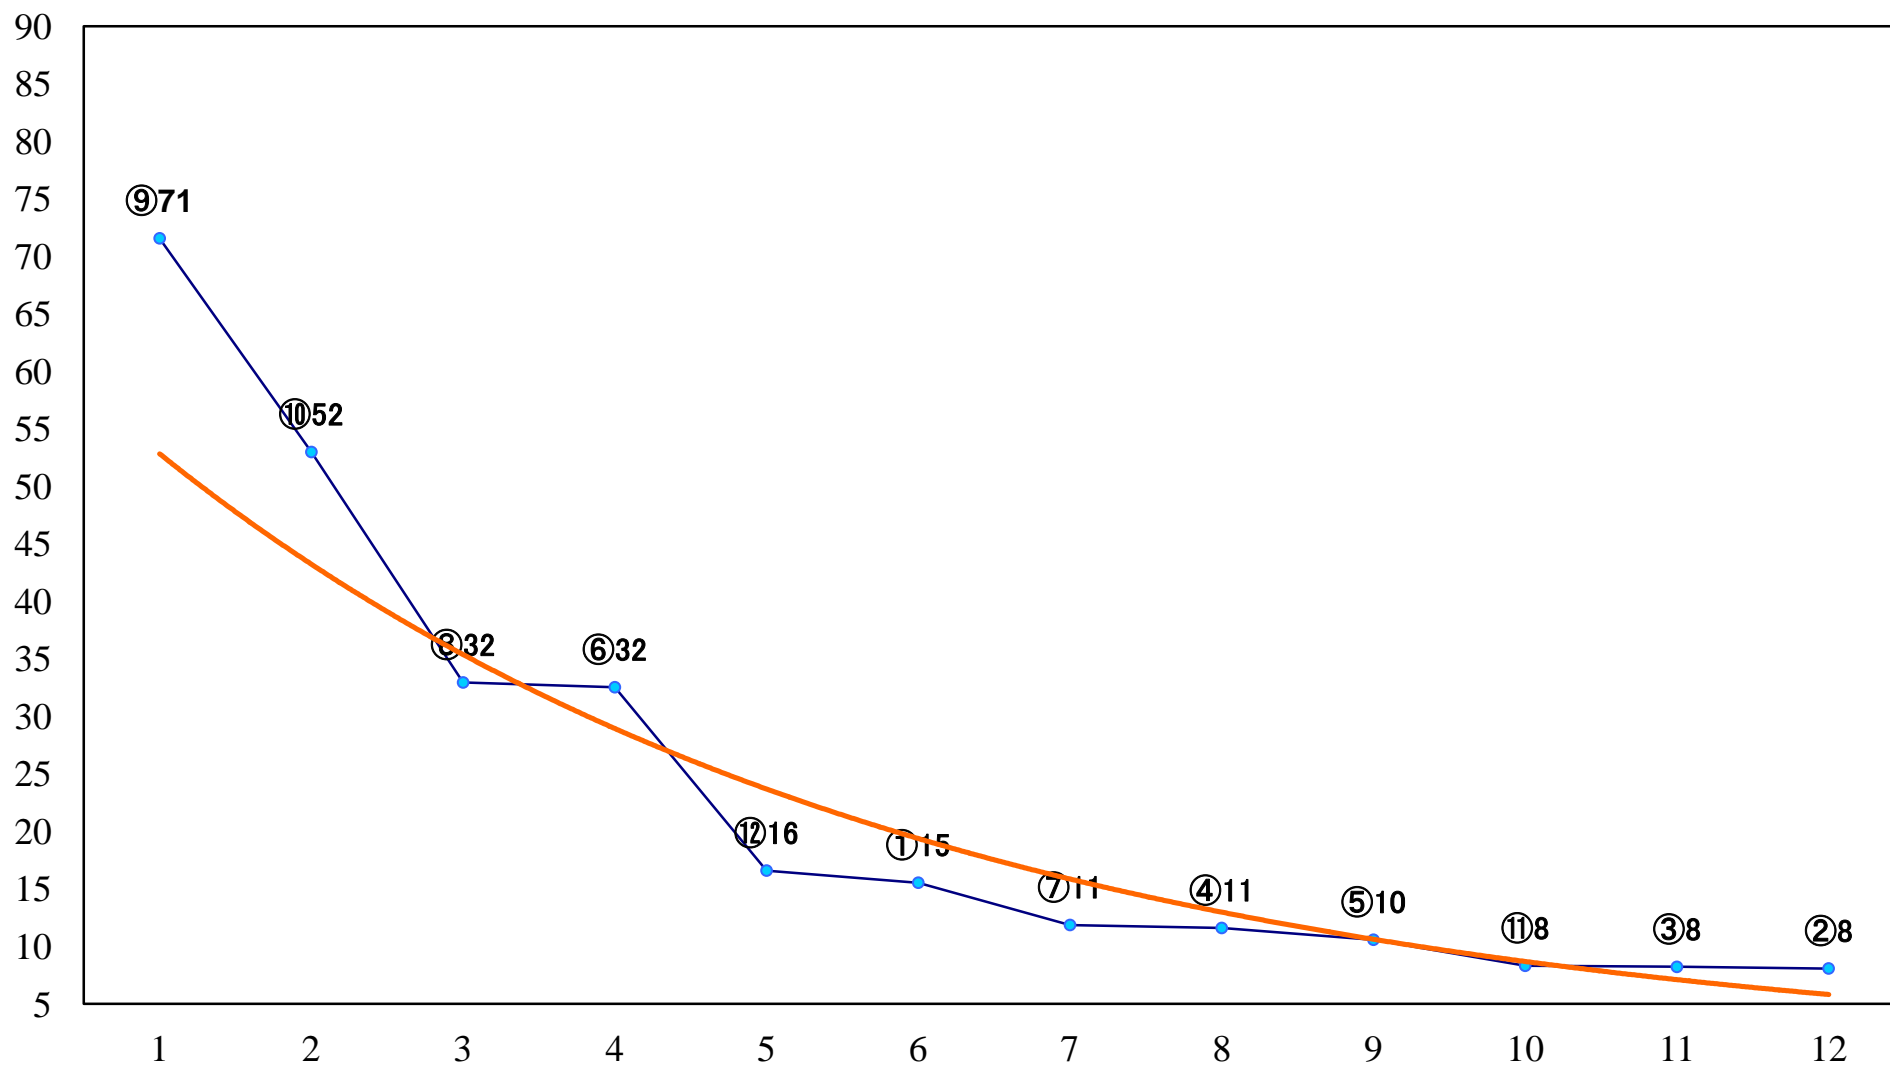

2022年02月01日(火) 川崎競馬 7R 14:00
J交 ジャニュアリーフラワー賞3歳未格付 左1400mm