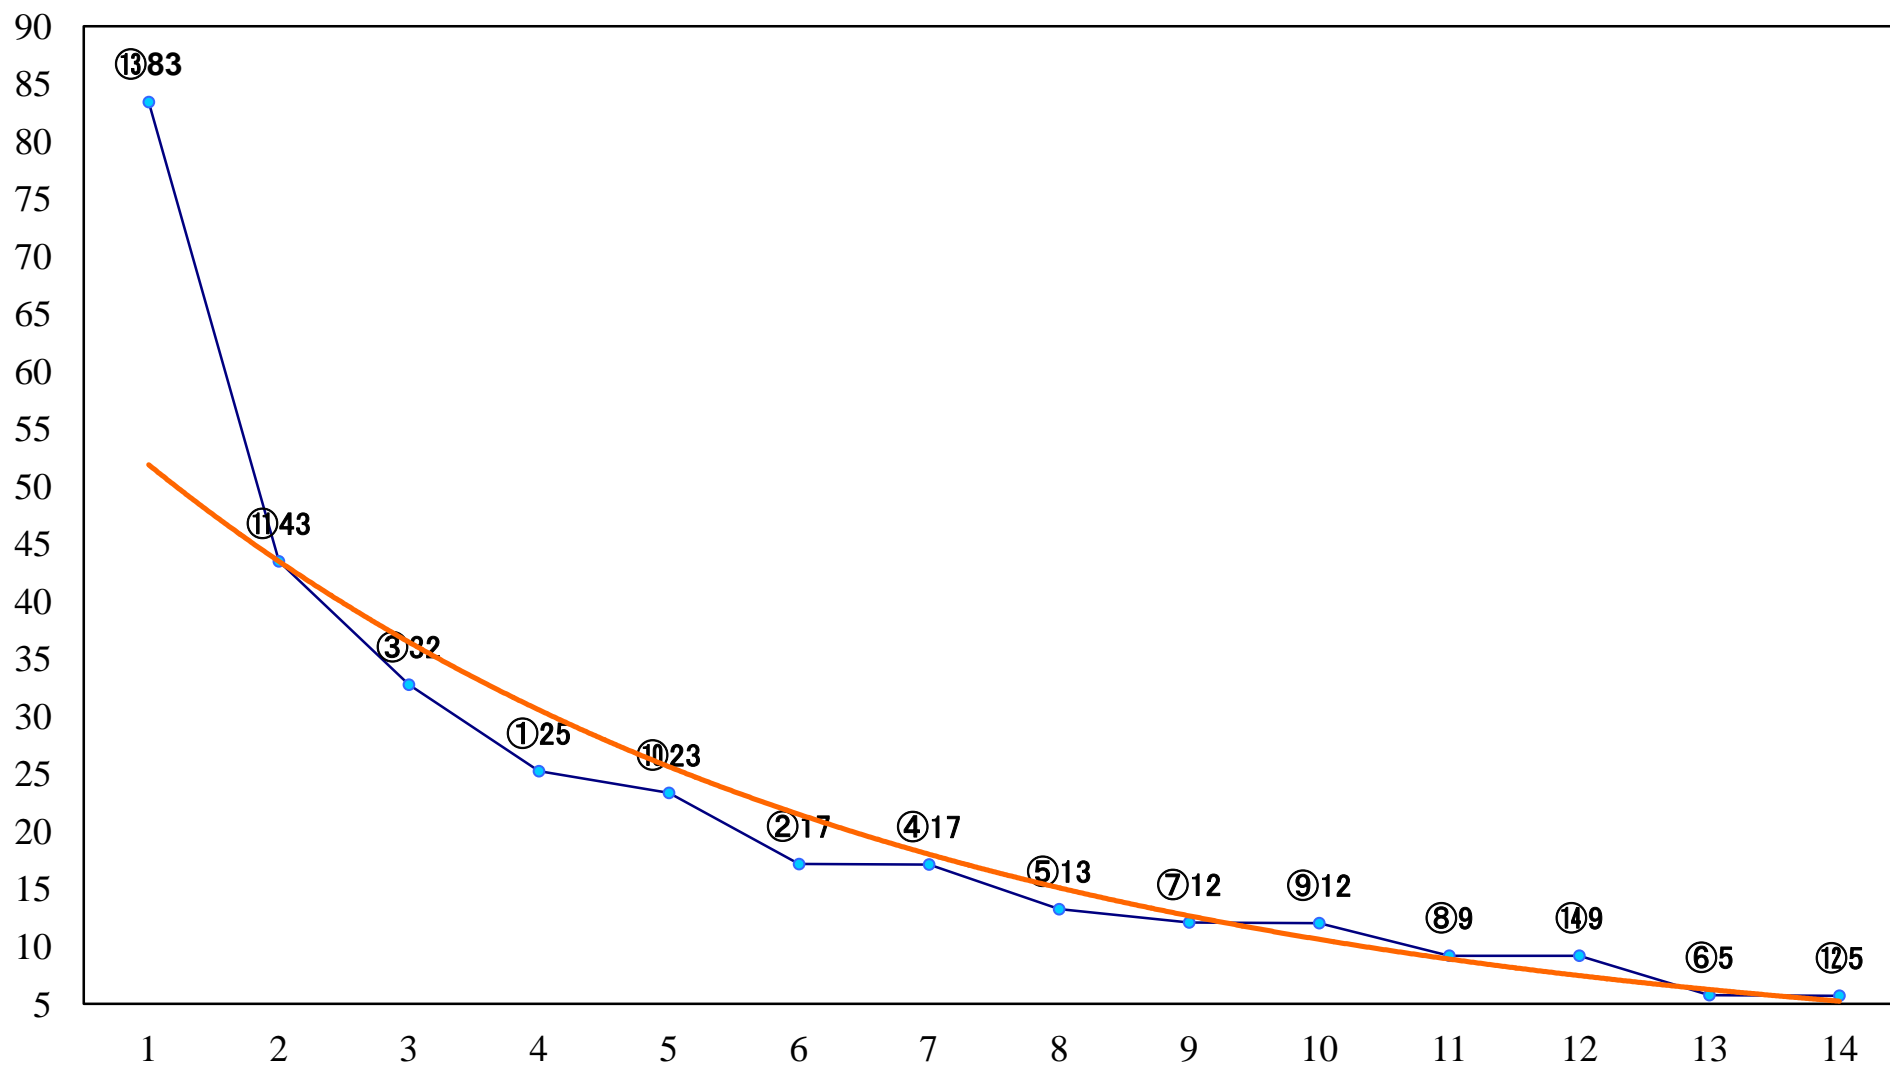

2022年02月01日(火) 川崎競馬 10R 15:40
佐々木竹見記念B1B2選定馬 左2000mm

2022年02月01日(火) 川崎競馬 11R 16:15
ヴィクトリーチャレンジ3歳オープン選定馬 左1600mm

2022年02月01日(火) 川崎競馬 12R 16:50
王者の眼差し賞C1四五六左1500mm