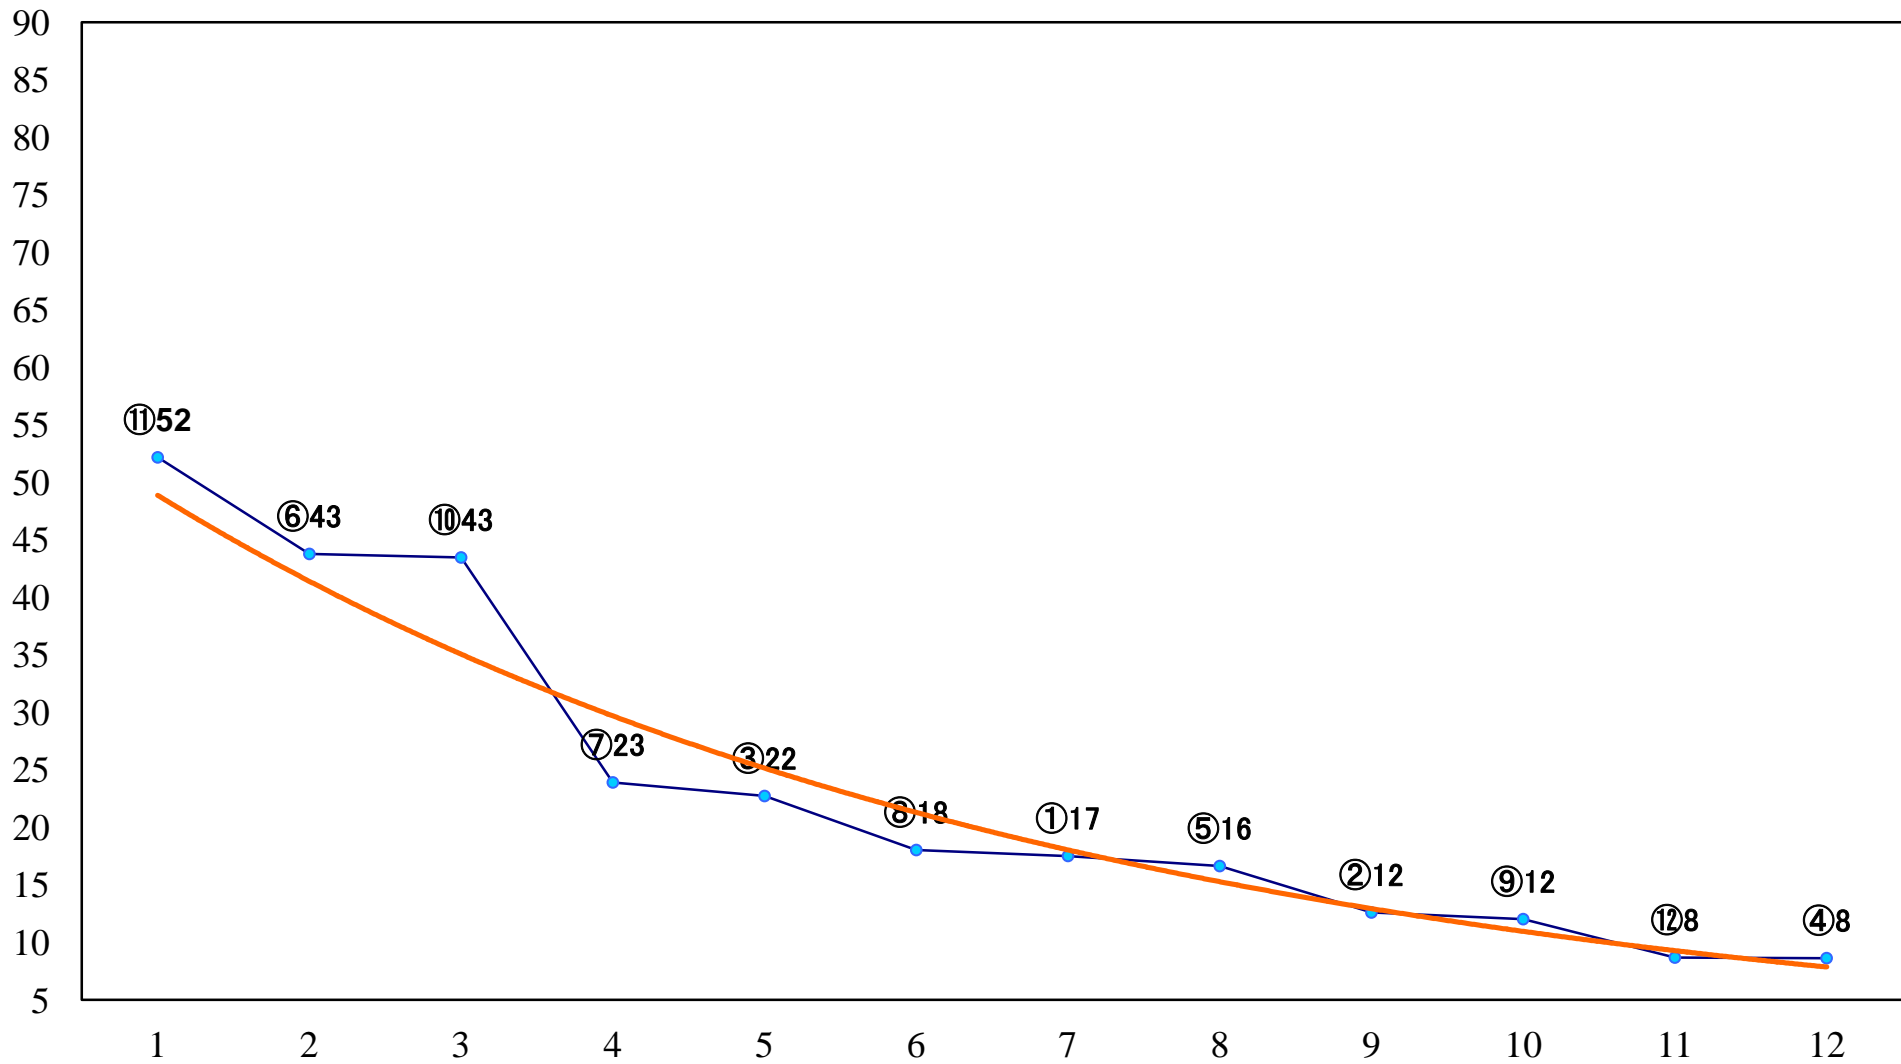

2022年02月01日(火) 川崎競馬 10R 15:40
佐々木竹見記念B1B2選定馬 左2000mm

2022年02月01日(火) 川崎競馬 11R 16:15
ヴィクトリーチャレンジ3歳オープン選定馬 左1600mm

2022年02月01日(火) 川崎競馬 12R 16:50
王者の眼差し賞C1四五六左1500mm