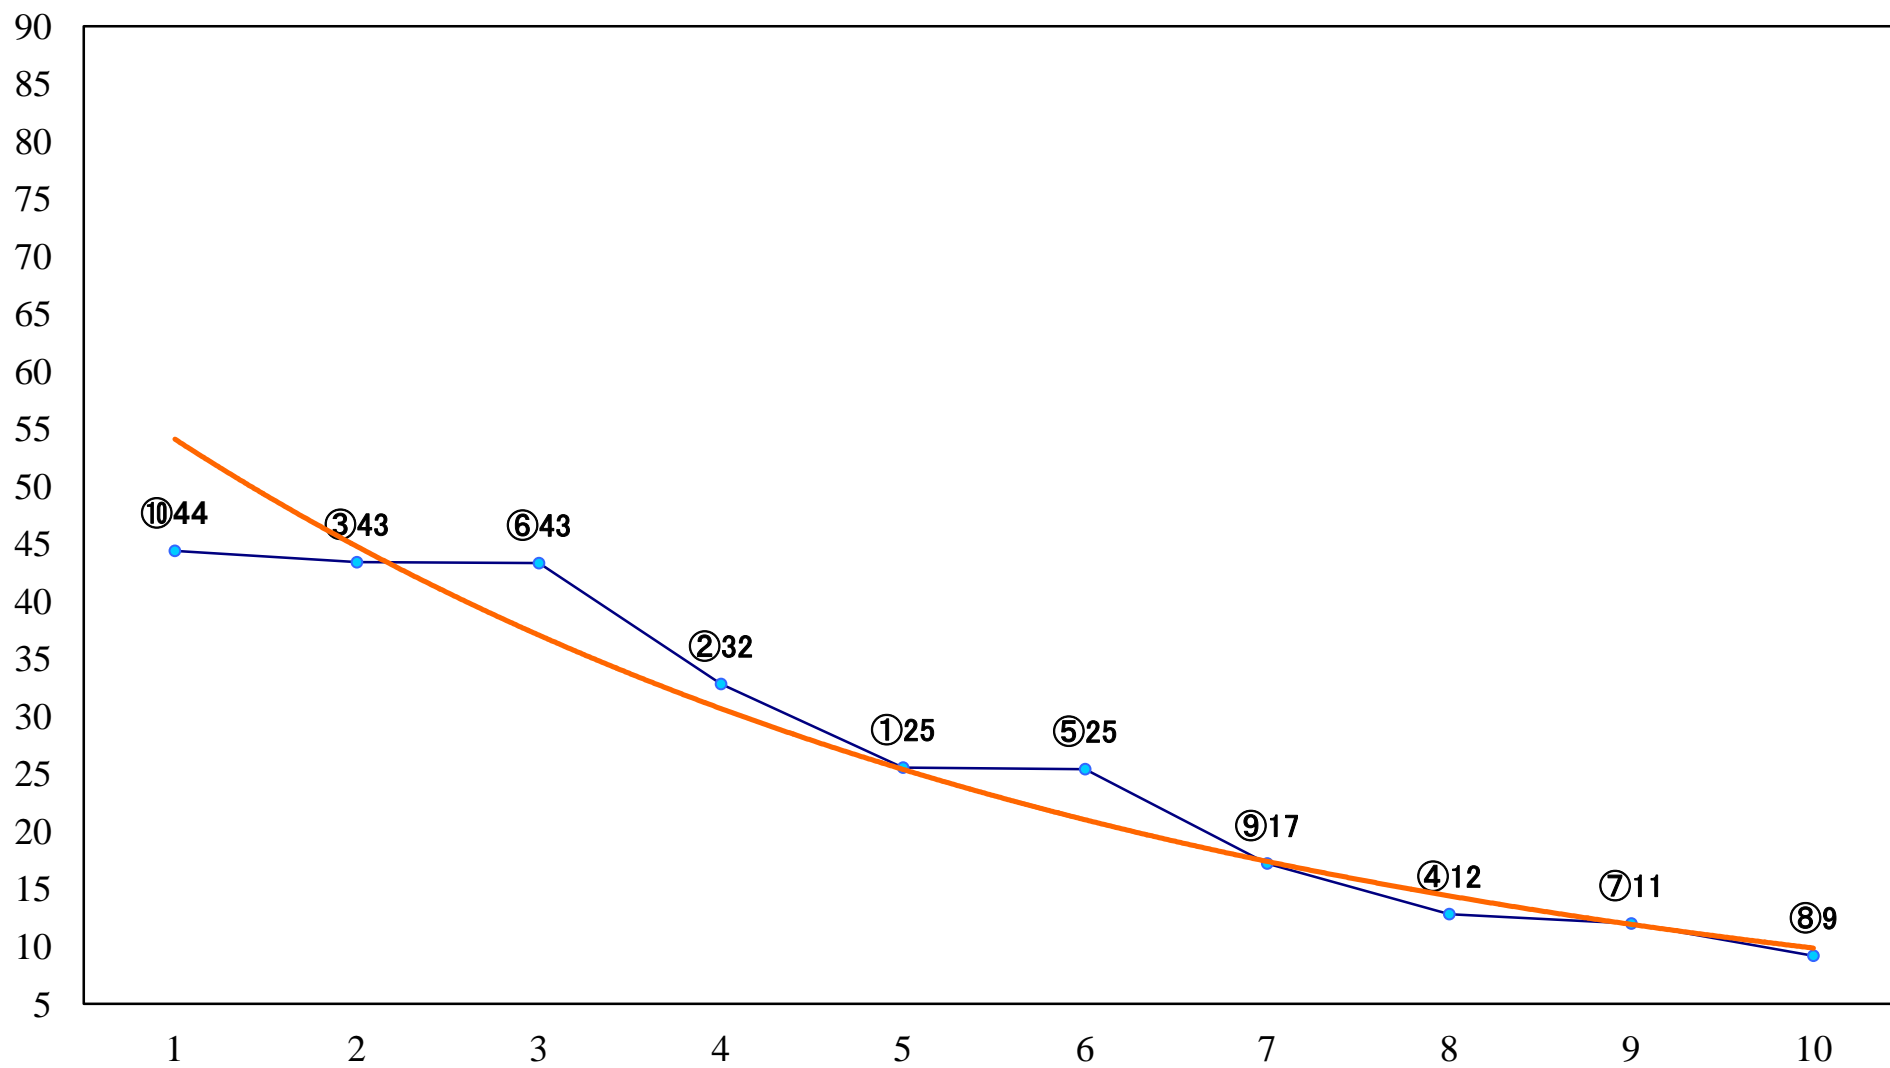

2022年02月01日(火) 川崎競馬 10R 15:40
佐々木竹見記念B1B2選定馬 左2000mm

2022年02月01日(火) 川崎競馬 11R 16:15
ヴィクトリーチャレンジ3歳オープン選定馬 左1600mm

2022年02月01日(火) 川崎競馬 12R 16:50
王者の眼差し賞C1四五六左1500mm