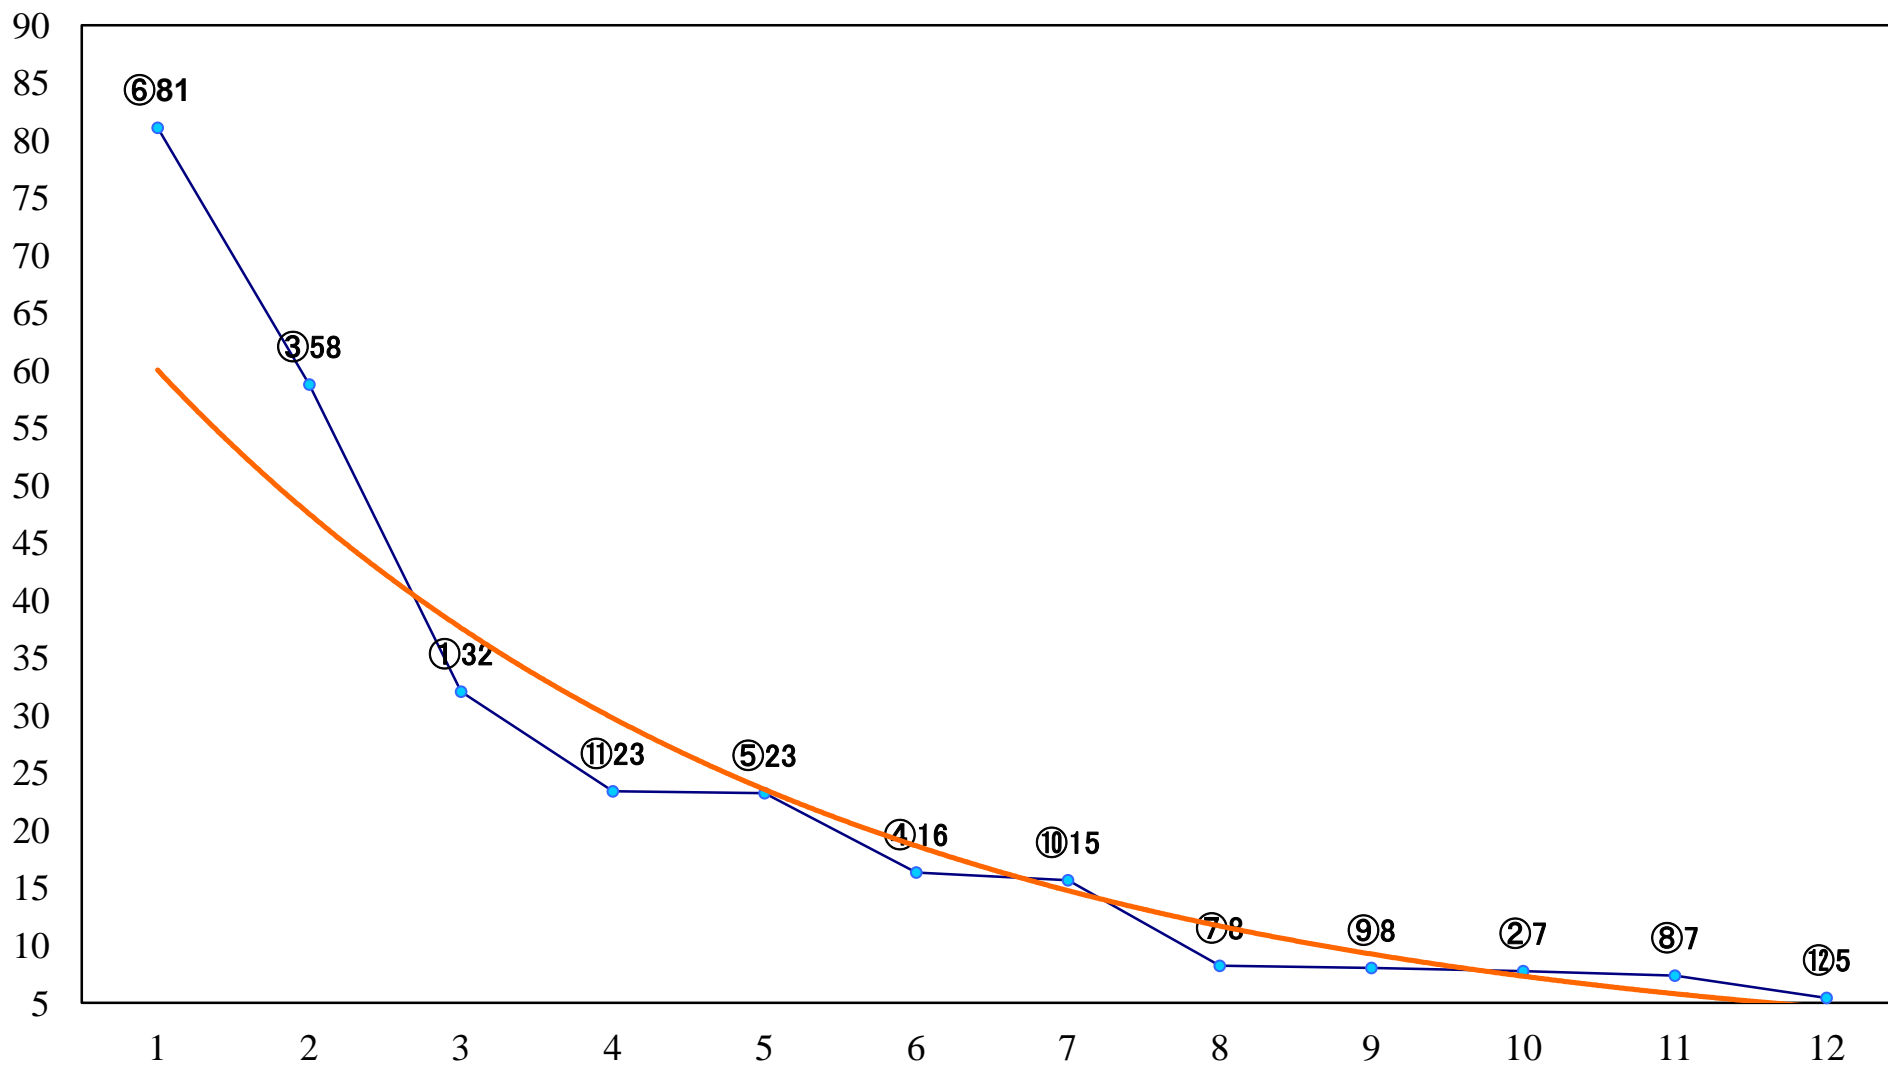

2022年02月01日(火) 川崎競馬 1R 11:00
クリフハンガー賞C3 4歳選定馬 左1400mm

2022年02月01日(火) 川崎競馬 2R 11:30
C3七八九 左1400mm

2022年02月01日(火) 川崎競馬 3R 12:00
C3七八九 左1500mm

2022年02月01日(火) 川崎競馬 4R 12:30
C3七八九 左1400mm

2022年02月01日(火) 川崎競馬 5R 13:00
C1四五六 左1400mm