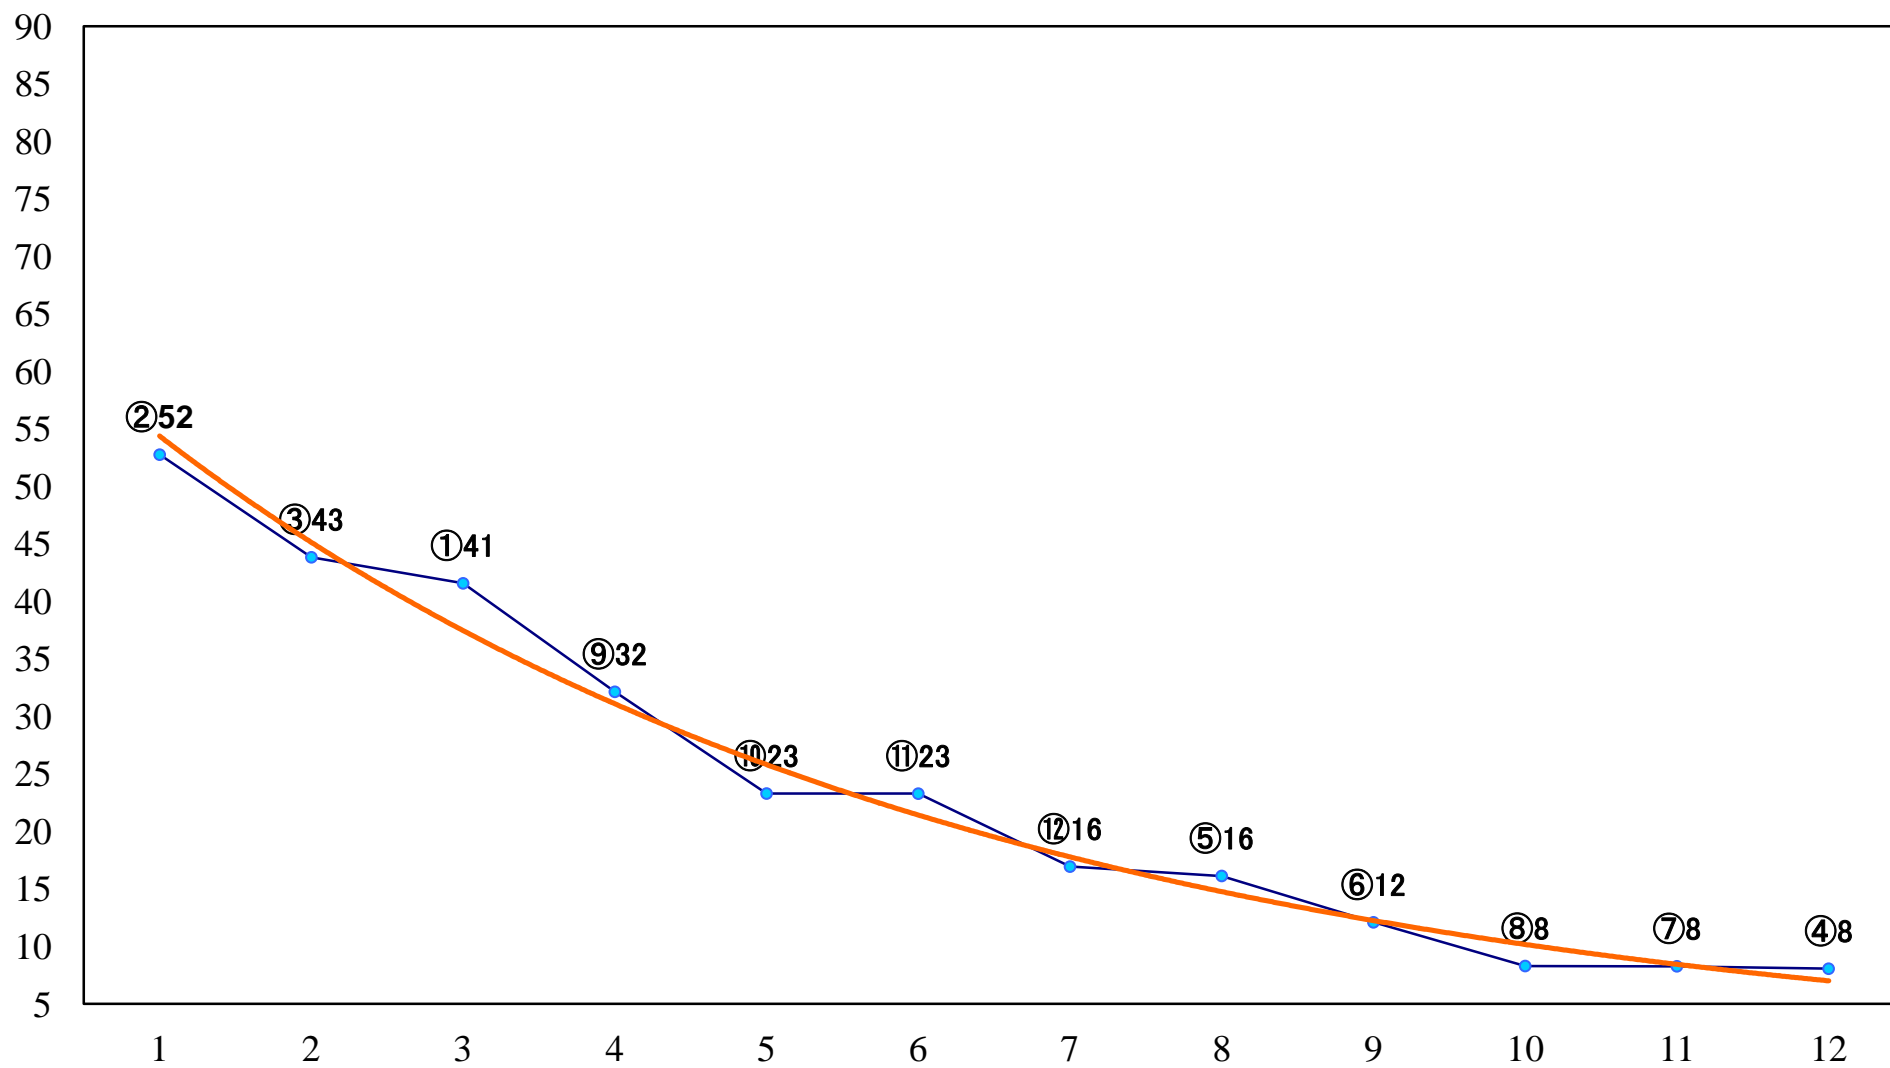

2022年02月01日(火) 川崎競馬 1R 11:00
クリフハンガー賞C3 4歳選定馬 左1400mm

2022年02月01日(火) 川崎競馬 2R 11:30
C3七八九 左1400mm

2022年02月01日(火) 川崎競馬 3R 12:00
C3七八九 左1500mm

2022年02月01日(火) 川崎競馬 4R 12:30
C3七八九 左1400mm

2022年02月01日(火) 川崎競馬 5R 13:00
C1四五六 左1400mm