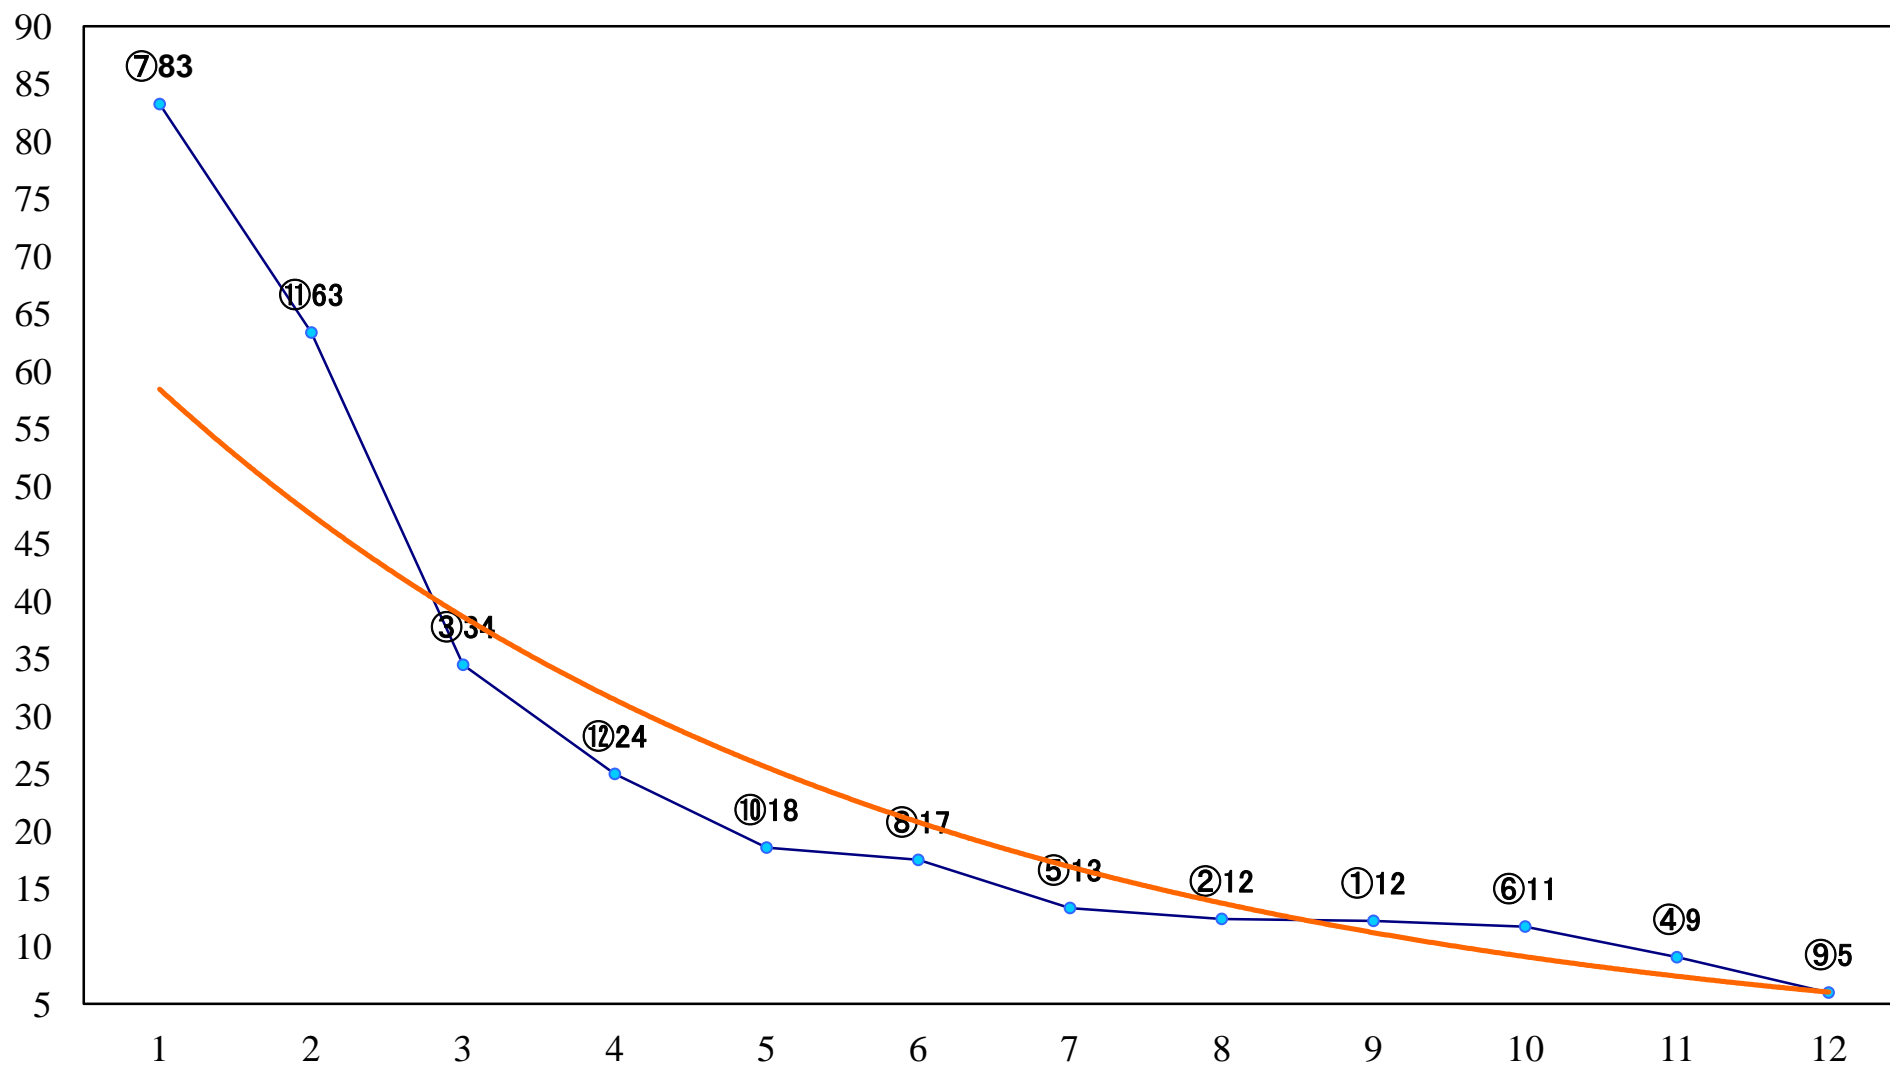

2022年02月01日(火) 川崎競馬 8R 14:30
桜草賞C1四五六左1400mm