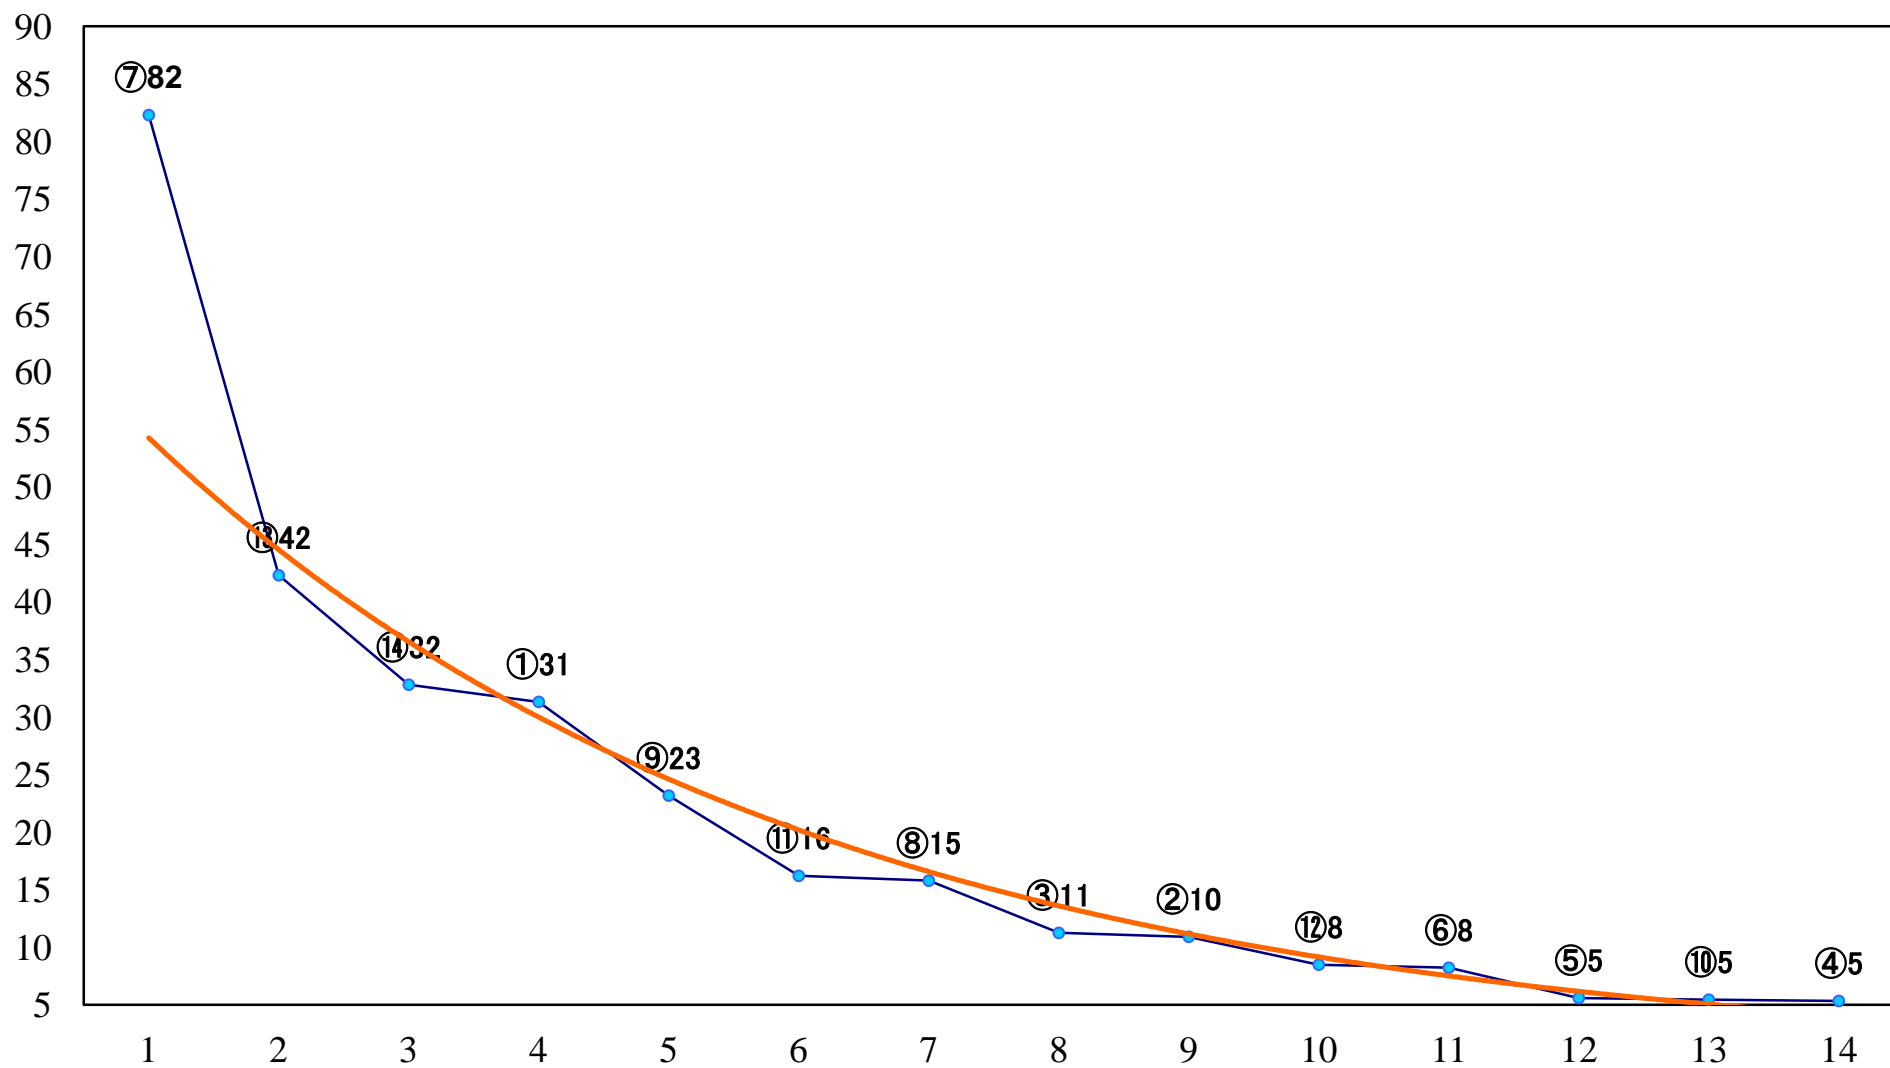

2022年02月07日(月) 大井競馬 1R 10:40  
C3九十 右1400mm

2022年02月07日(月) 大井競馬 2R 11:10  
C3九十 右1200mm

2022年02月07日(月) 大井競馬 3R 11:40  
3歳28万円以下 右1400mm

2022年02月07日(月) 大井競馬 4R 12:10  
3歳28万円以下 右1200mm

2022年02月07日(月) 大井競馬 5R 12:40  
九品仏川賞C2十四 十五 十六 右1600mm

2022年02月07日(月) 大井競馬 6R 13:15  
C2十四 十五 十六 右1400mm

2022年02月07日(月) 大井競馬 7R 13:50  
C2十四 十五 十六 右1200mm

2022年02月07日(月) 大井競馬 8R 14:25  
C1七八 右1600mm

2022年02月07日(月) 大井競馬 9R 15:00  
C1七八 右1200mm

2022年02月07日(月) 大井競馬 10R 15:35  
狸穴坂賞B3四選抜特別 右1200mm