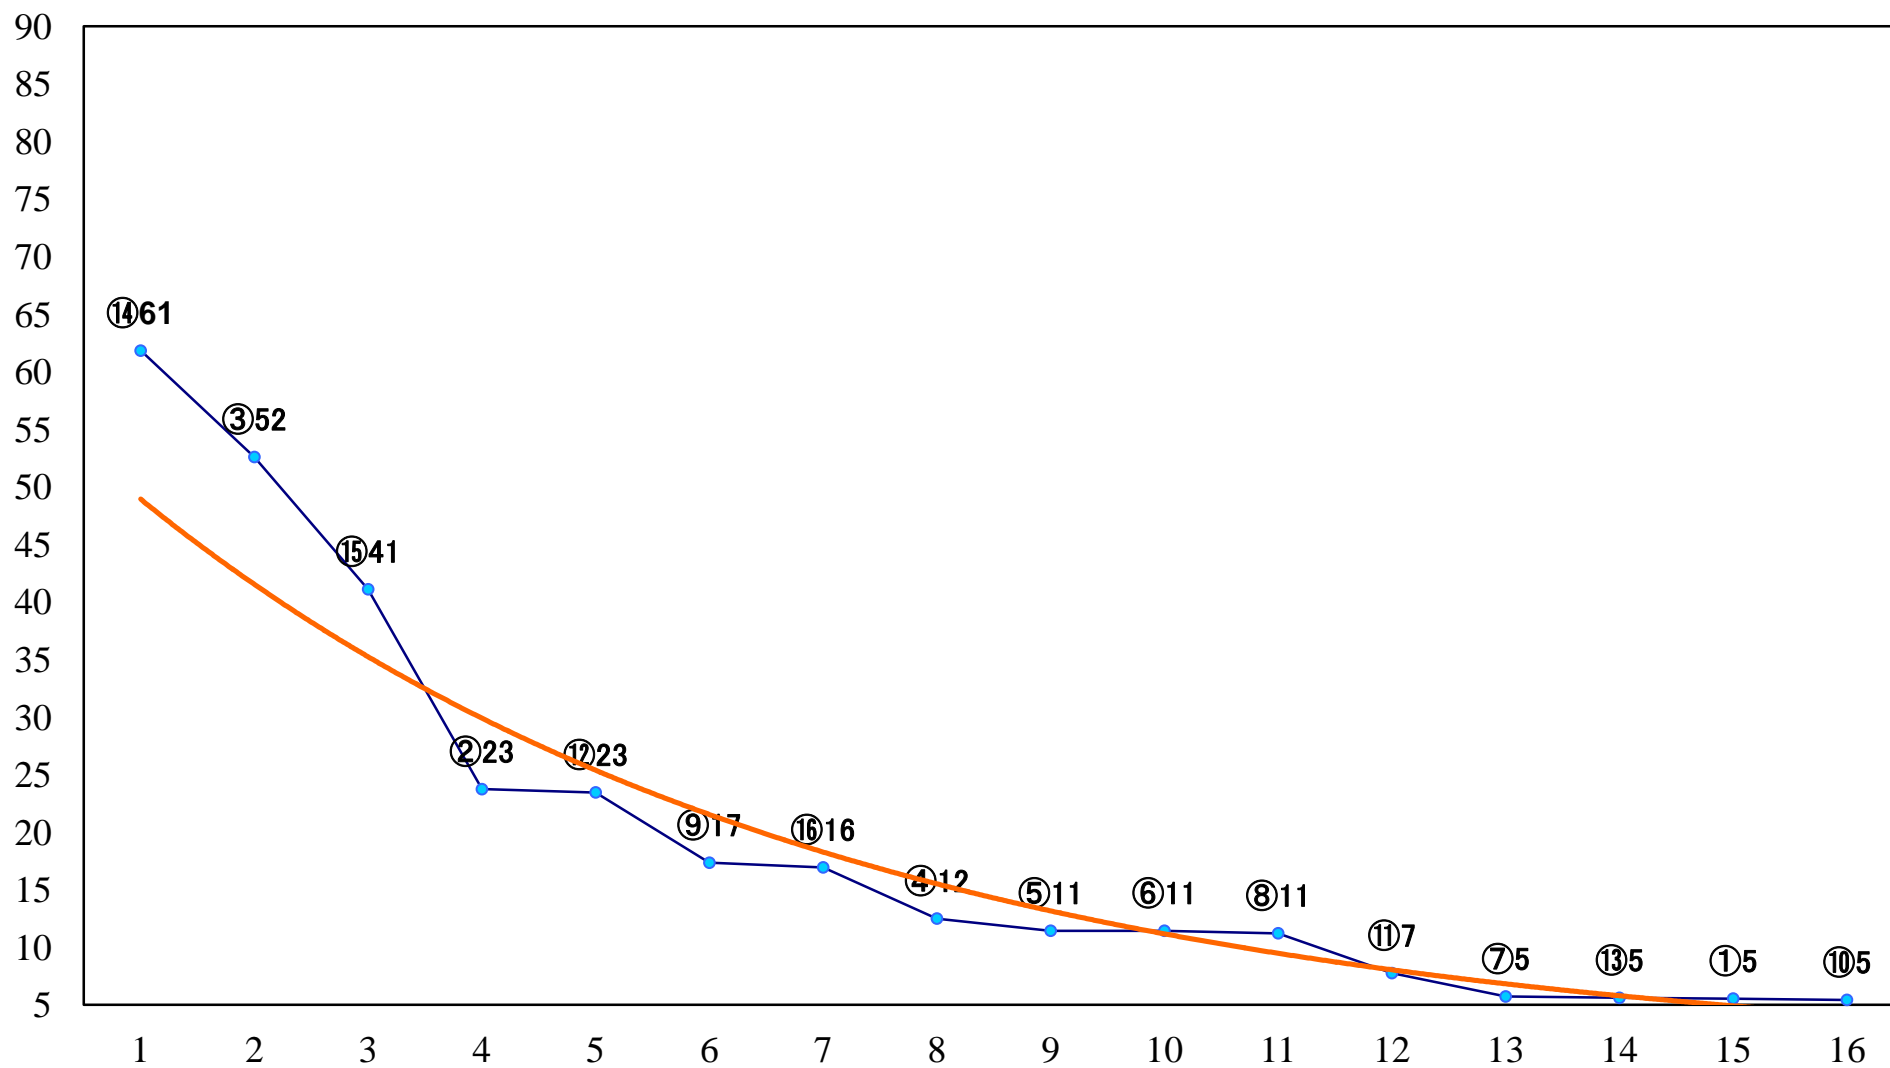

2022年02月07日(月) 大井競馬 1R 10:40  
C3九十 右1400mm

2022年02月07日(月) 大井競馬 2R 11:10  
C3九十 右1200mm

2022年02月07日(月) 大井競馬 3R 11:40  
3歳28万円以下 右1400mm

2022年02月07日(月) 大井競馬 4R 12:10  
3歳28万円以下 右1200mm

2022年02月07日(月) 大井競馬 5R 12:40  
九品仏川賞C2十四 十五 十六 右1600mm

2022年02月07日(月) 大井競馬 6R 13:15  
C2十四 十五 十六 右1400mm

2022年02月07日(月) 大井競馬 7R 13:50  
C2十四 十五 十六 右1200mm

2022年02月07日(月) 大井競馬 8R 14:25  
C1七八 右1600mm

2022年02月07日(月) 大井競馬 9R 15:00  
C1七八 右1200mm

2022年02月07日(月) 大井競馬 10R 15:35  
狸穴坂賞B3四選抜特別 右1200mm