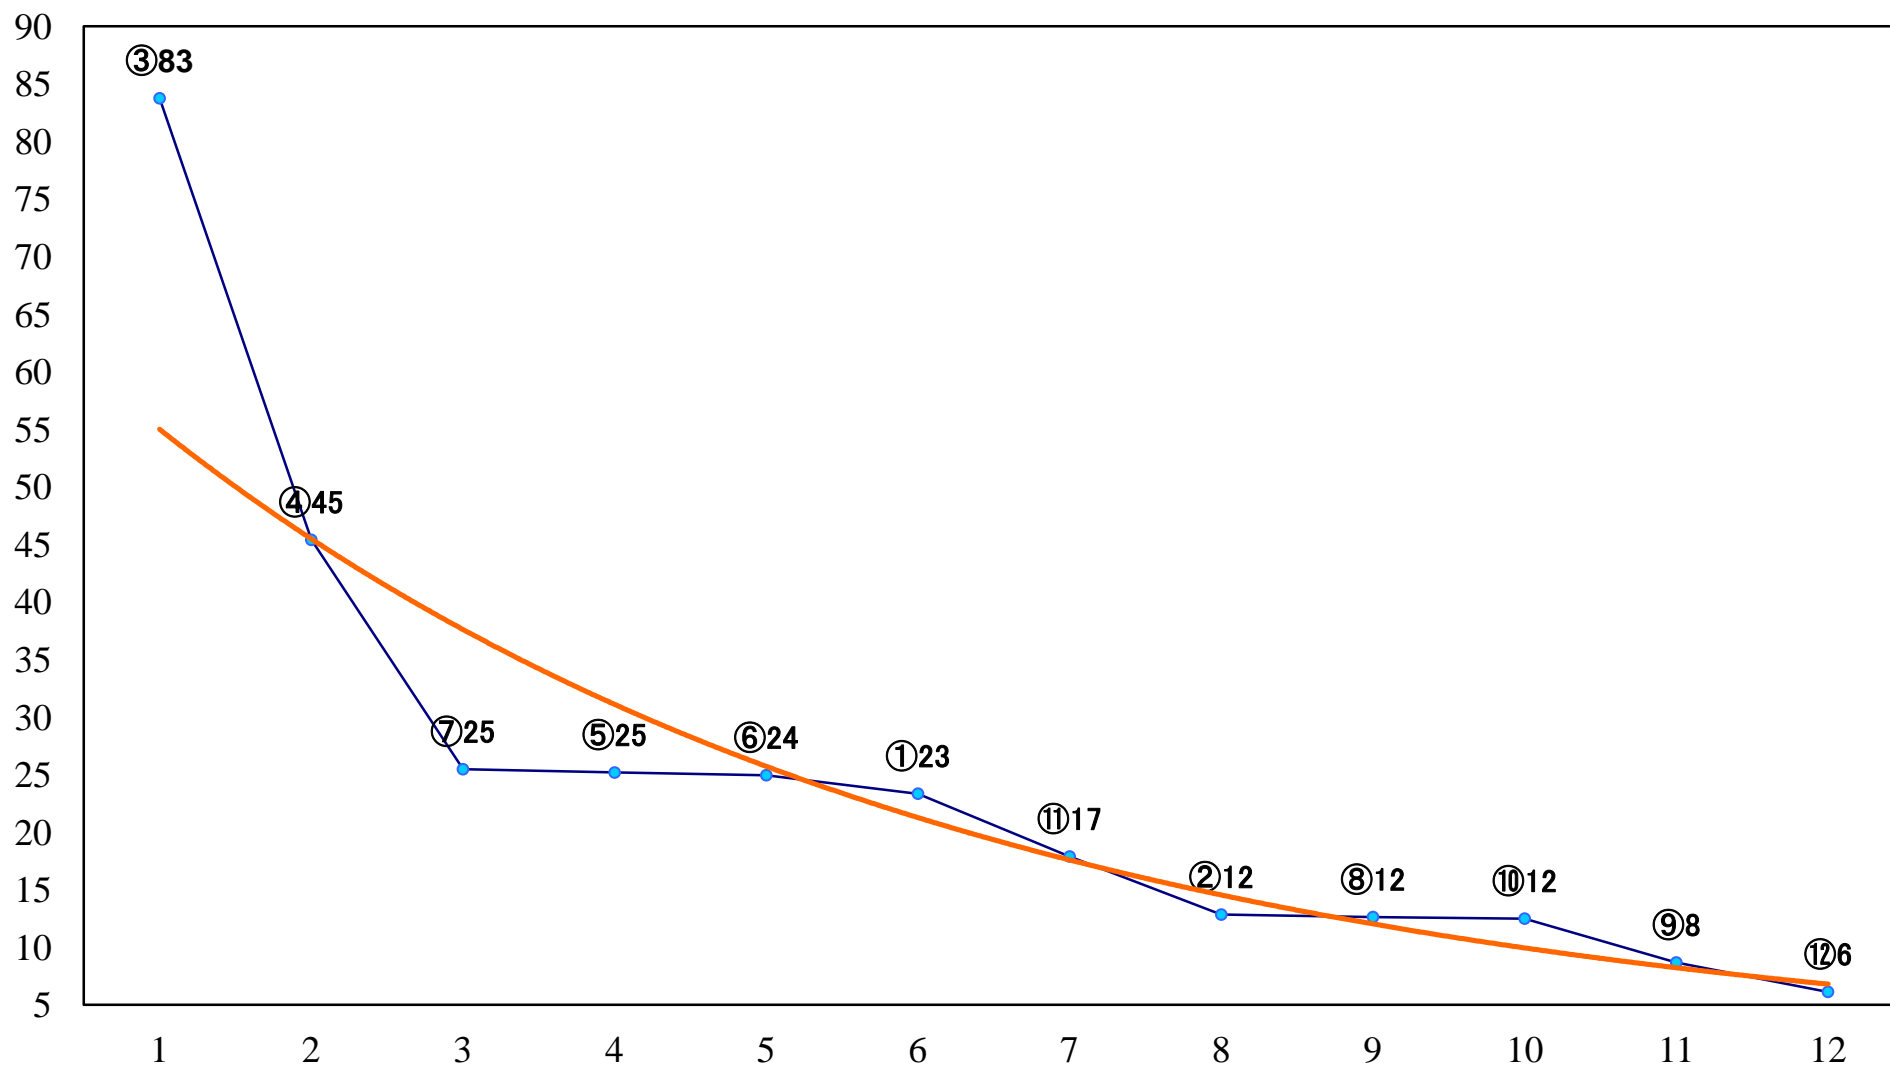

2022年02月07日(月) 大井競馬 11R 16:10
アメジスト賞B2二選抜特別 右1600mm