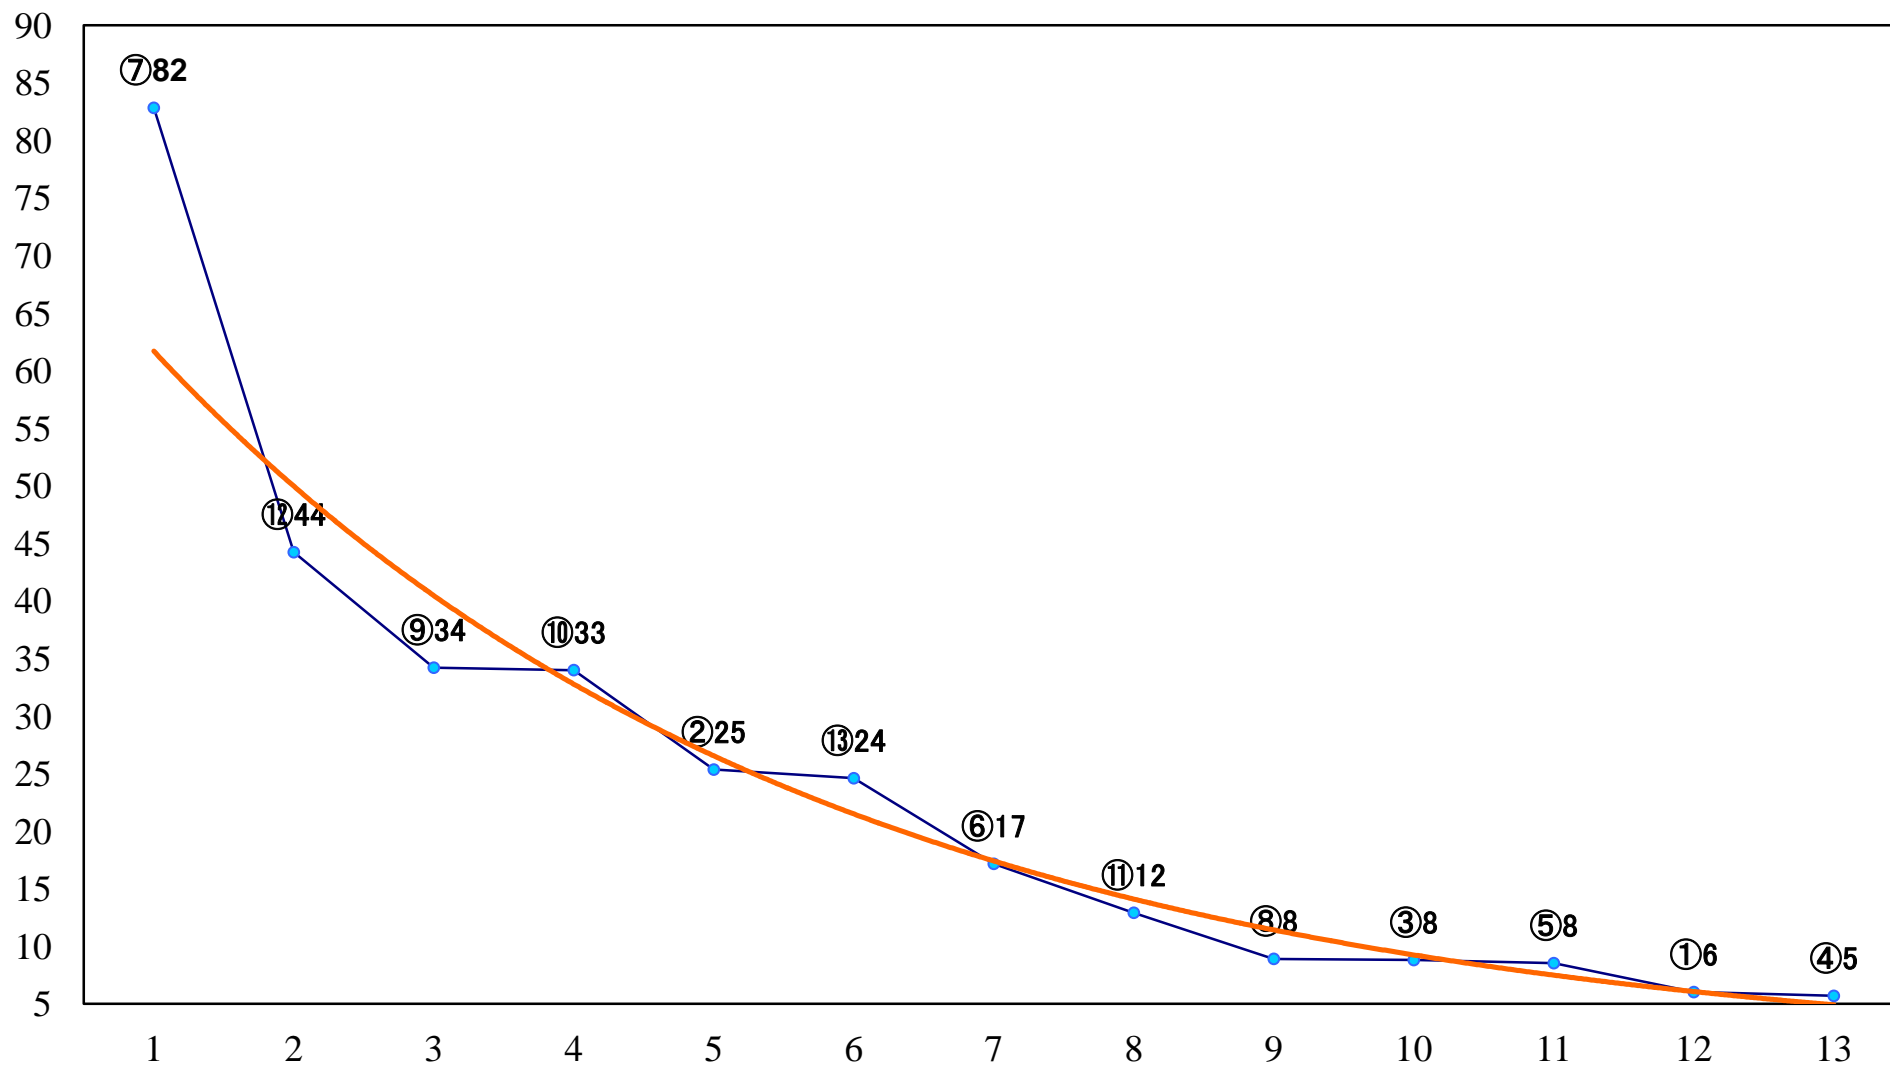

2022年02月07日(月) 大井競馬 6R 13:15  
C2十四 十五 十六 右1400mm

2022年02月07日(月) 大井競馬 7R 13:50  
C2十四 十五 十六 右1200mm

2022年02月07日(月) 大井競馬 8R 14:25  
C1七八 右1600mm

2022年02月07日(月) 大井競馬 9R 15:00  
C1七八 右1200mm

2022年02月07日(月) 大井競馬 10R 15:35  
狸穴坂賞B3四選抜特別 右1200mm