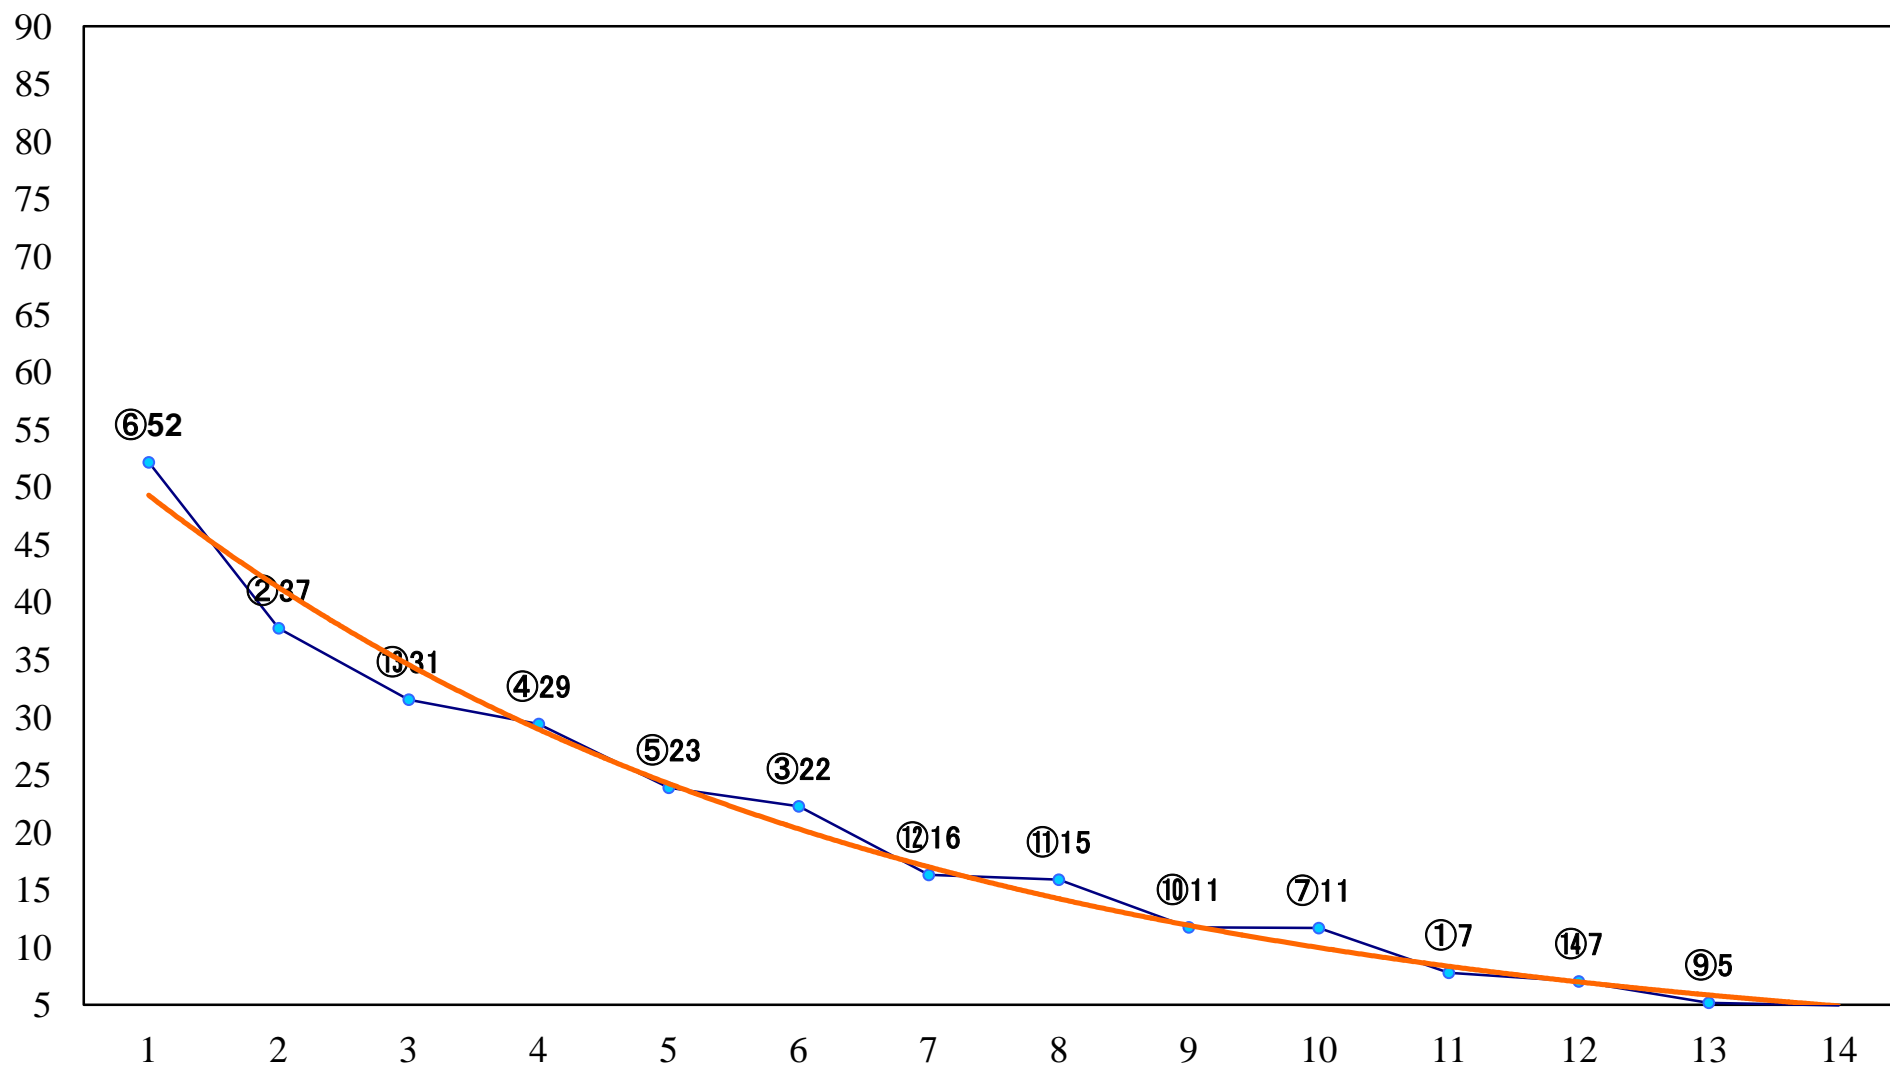

2022年02月07日(月) 大井競馬 1R 10:40  
C3九十 右1400mm

2022年02月07日(月) 大井競馬 2R 11:10  
C3九十 右1200mm

2022年02月07日(月) 大井競馬 3R 11:40  
3歳28万円以下 右1400mm

2022年02月07日(月) 大井競馬 4R 12:10  
3歳28万円以下 右1200mm

2022年02月07日(月) 大井競馬 5R 12:40  
九品仏川賞C2十四 十五 十六 右1600mm