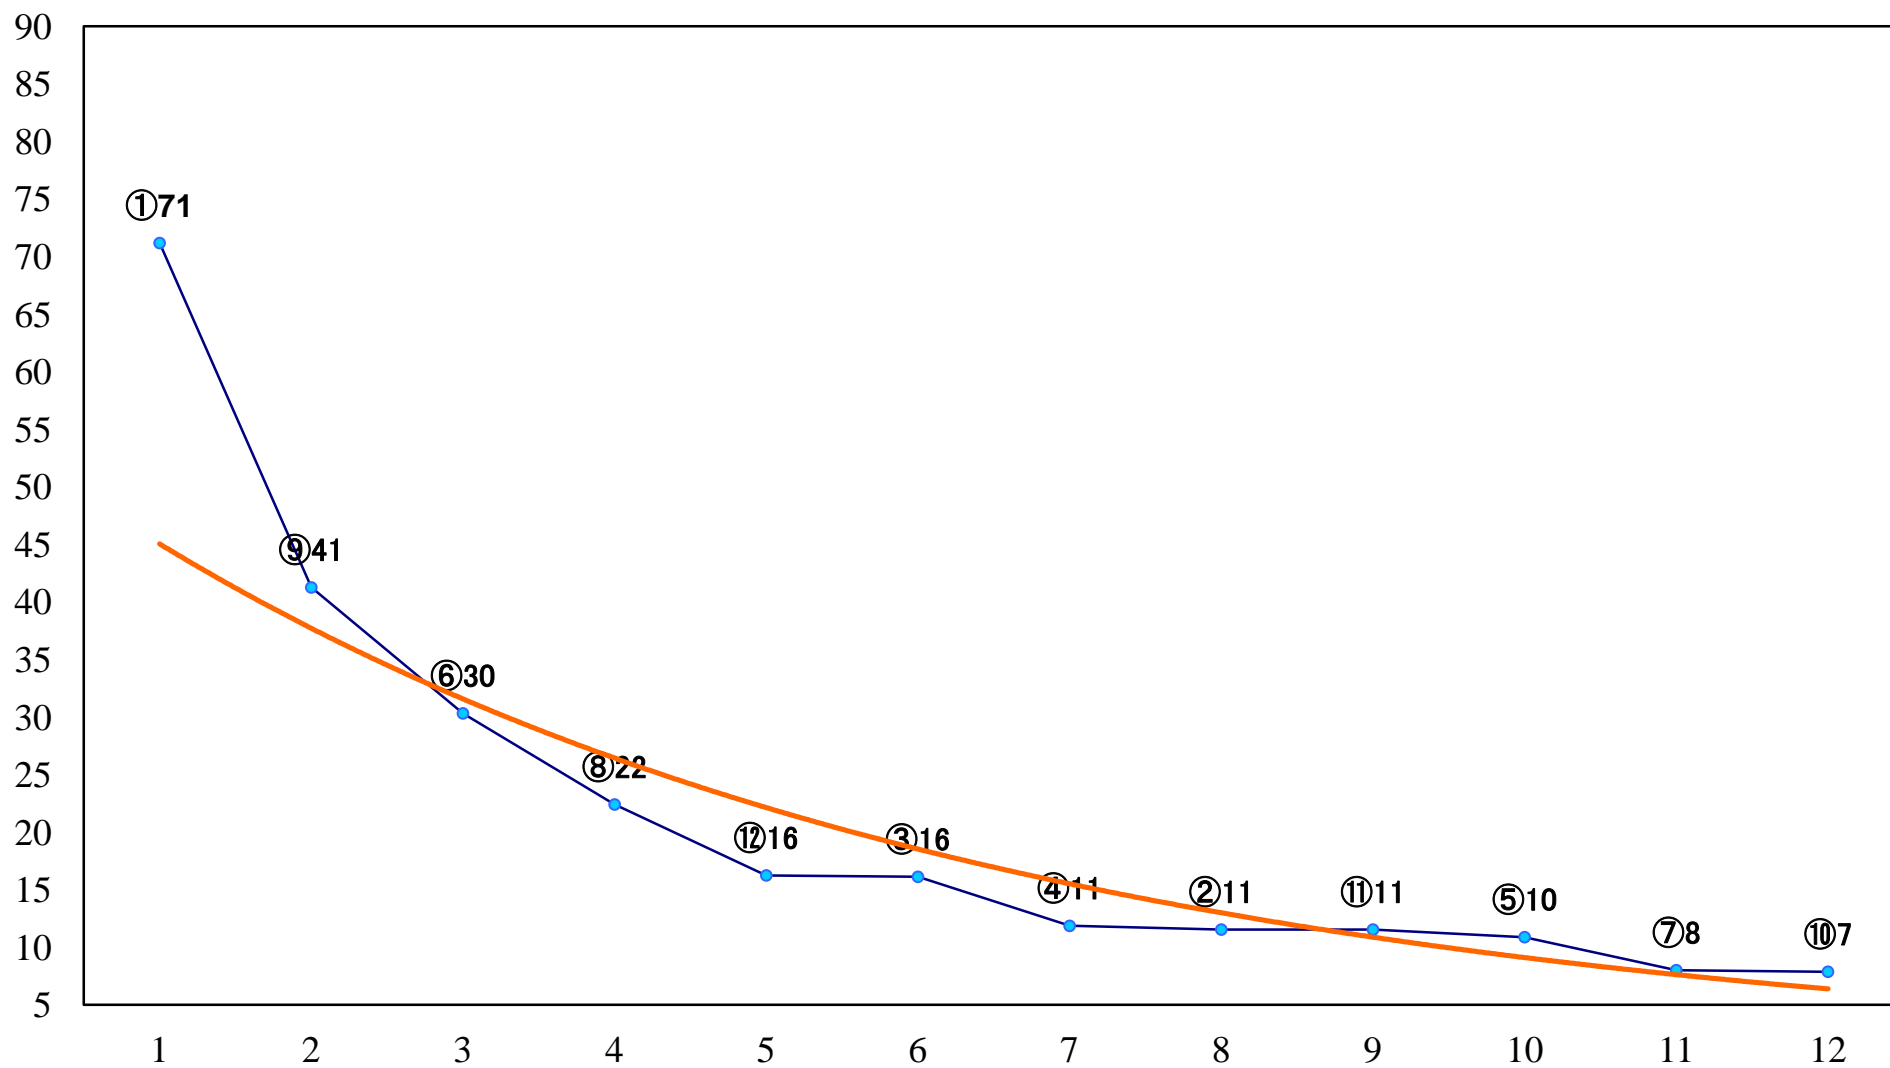

2022年02月07日(月) 大井競馬 1R 10:40  
C3九十 右1400mm

2022年02月07日(月) 大井競馬 2R 11:10  
C3九十 右1200mm

2022年02月07日(月) 大井競馬 3R 11:40  
3歳28万円以下 右1400mm

2022年02月07日(月) 大井競馬 4R 12:10  
3歳28万円以下 右1200mm

2022年02月07日(月) 大井競馬 5R 12:40  
九品仏川賞C2十四 十五 十六 右1600mm