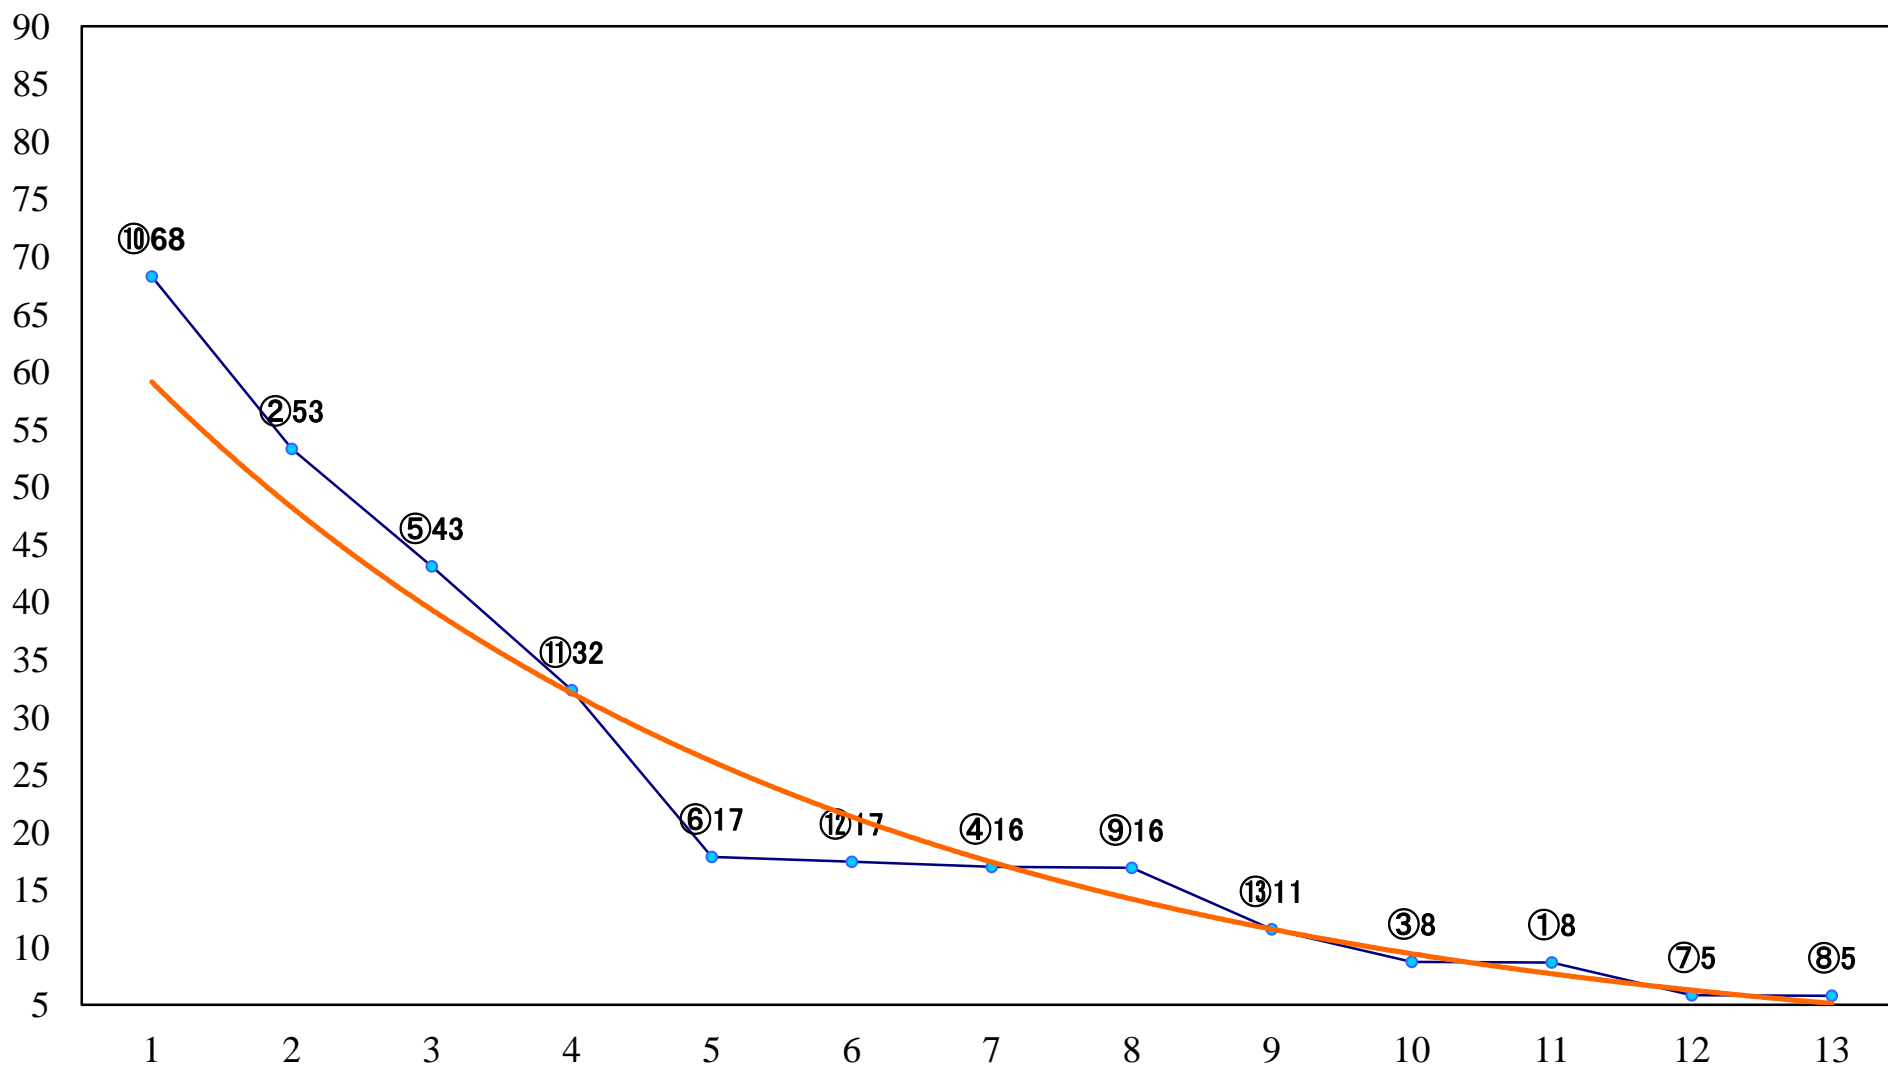

2022年02月07日(月) 大井競馬 1R 10:40  
C3九十 右1400mm

2022年02月07日(月) 大井競馬 2R 11:10  
C3九十 右1200mm

2022年02月07日(月) 大井競馬 3R 11:40  
3歳28万円以下 右1400mm

2022年02月07日(月) 大井競馬 4R 12:10  
3歳28万円以下 右1200mm

2022年02月07日(月) 大井競馬 5R 12:40  
九品仏川賞C2十四 十五 十六 右1600mm