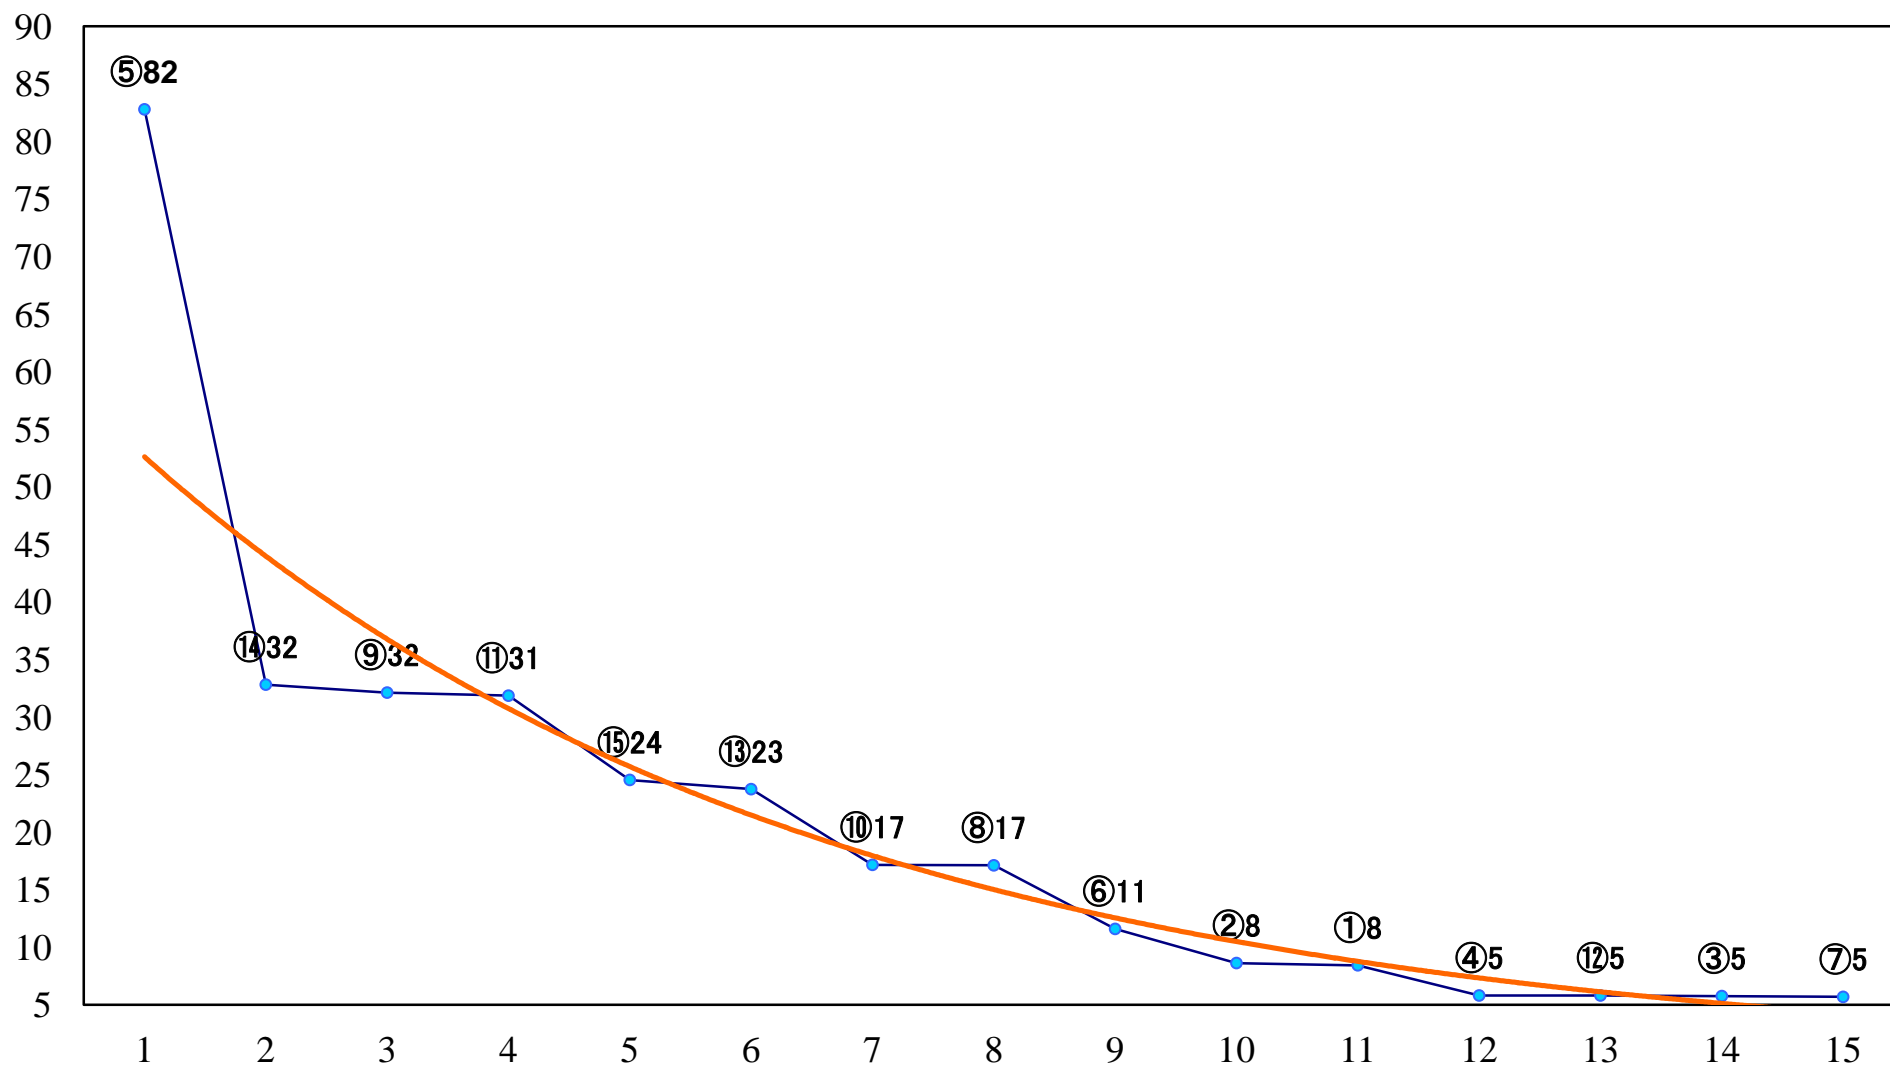

2022年02月07日(月) 大井競馬 1R 10:40  
C3九十 右1400mm

2022年02月07日(月) 大井競馬 2R 11:10  
C3九十 右1200mm

2022年02月07日(月) 大井競馬 3R 11:40  
3歳28万円以下 右1400mm

2022年02月07日(月) 大井競馬 4R 12:10  
3歳28万円以下 右1200mm

2022年02月07日(月) 大井競馬 5R 12:40  
九品仏川賞C2十四 十五 十六 右1600mm

2022年02月07日(月) 大井競馬 6R 13:15  
C2十四 十五 十六 右1400mm

2022年02月07日(月) 大井競馬 7R 13:50  
C2十四 十五 十六 右1200mm

2022年02月07日(月) 大井競馬 8R 14:25  
C1七八 右1600mm

2022年02月07日(月) 大井競馬 9R 15:00  
C1七八 右1200mm

2022年02月07日(月) 大井競馬 10R 15:35  
狸穴坂賞B3四選抜特別 右1200mm