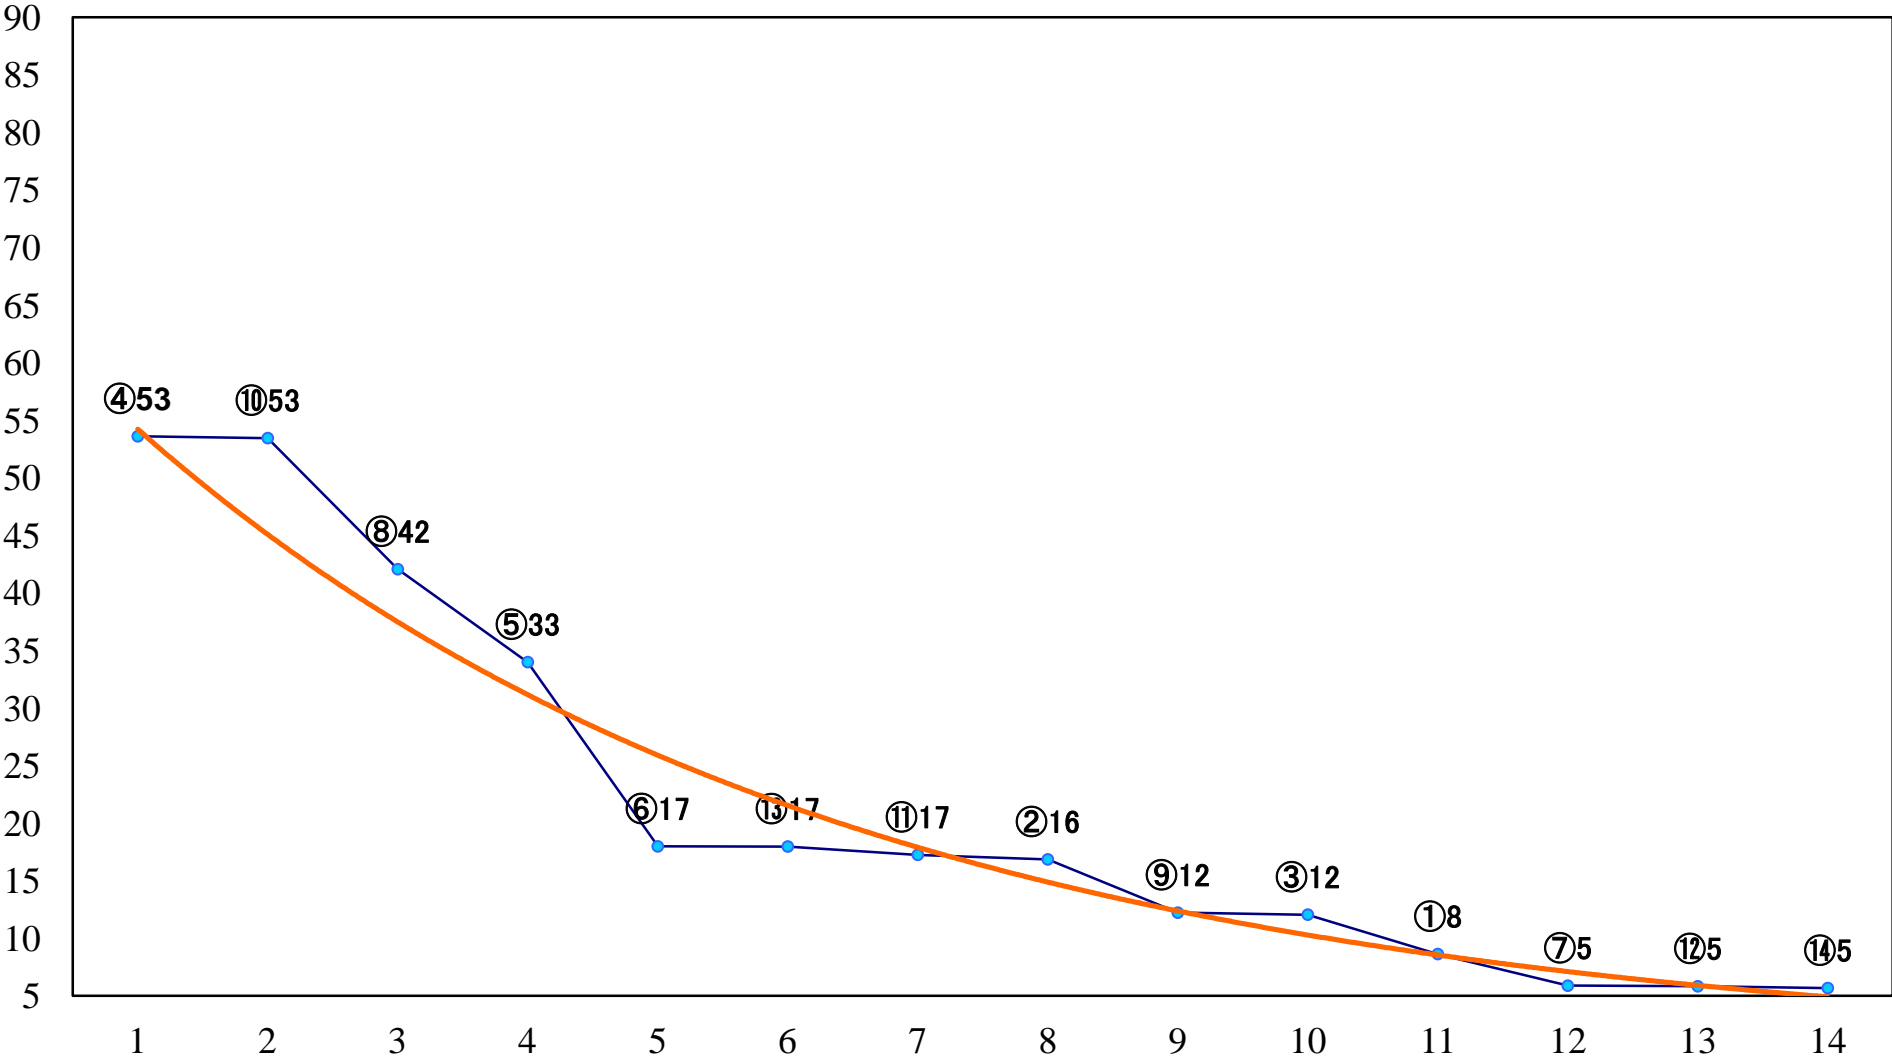

2022年02月07日(月) 大井競馬 1R 10:40  
C3九十 右1400mm

2022年02月07日(月) 大井競馬 2R 11:10  
C3九十 右1200mm

2022年02月07日(月) 大井競馬 3R 11:40  
3歳28万円以下 右1400mm

2022年02月07日(月) 大井競馬 4R 12:10  
3歳28万円以下 右1200mm

2022年02月07日(月) 大井競馬 5R 12:40  
九品仏川賞C2十四 十五 十六 右1600mm

2022年02月07日(月) 大井競馬 6R 13:15  
C2十四 十五 十六 右1400mm

2022年02月07日(月) 大井競馬 7R 13:50  
C2十四 十五 十六 右1200mm

2022年02月07日(月) 大井競馬 8R 14:25  
C1七八 右1600mm

2022年02月07日(月) 大井競馬 9R 15:00  
C1七八 右1200mm

2022年02月07日(月) 大井競馬 10R 15:35  
狸穴坂賞B3四選抜特別 右1200mm