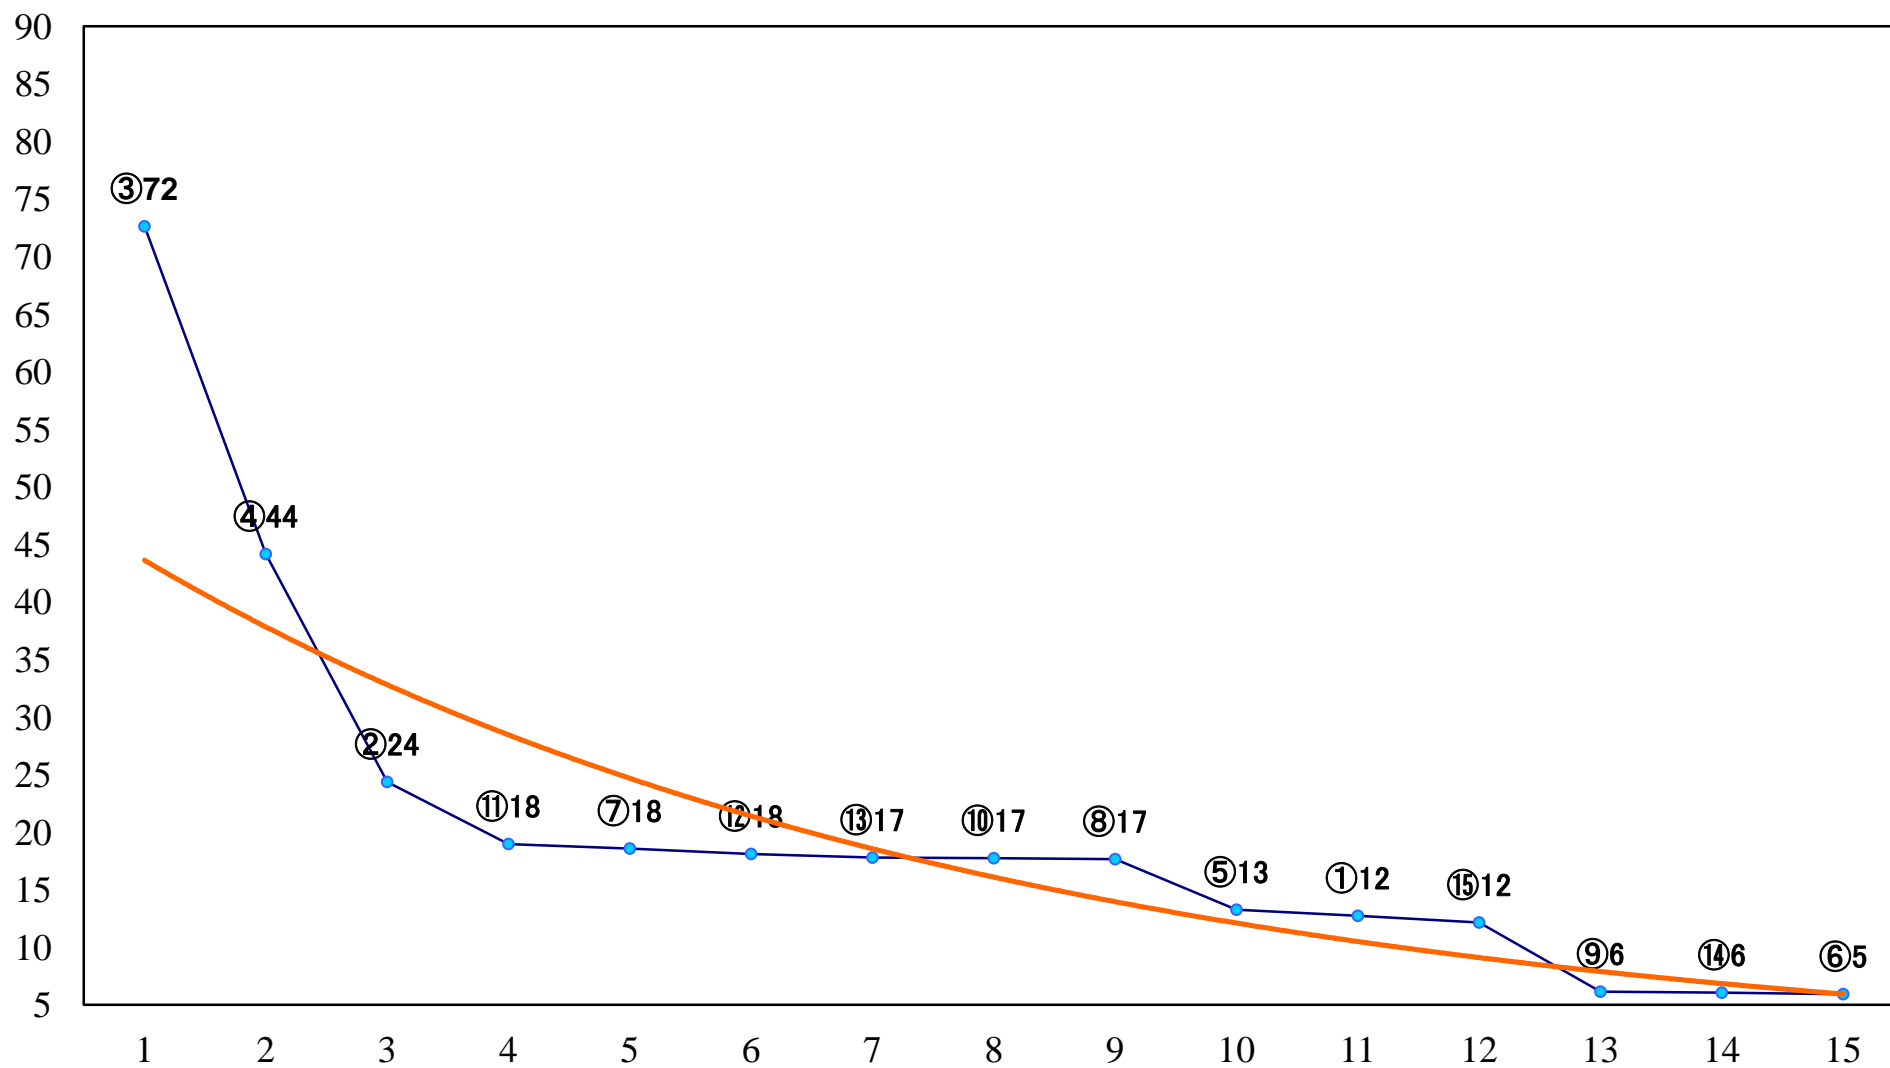

2022年02月07日(月) 大井競馬 6R 13:15  
C2十四 十五 十六 右1400mm

2022年02月07日(月) 大井競馬 7R 13:50  
C2十四 十五 十六 右1200mm

2022年02月07日(月) 大井競馬 8R 14:25  
C1七八 右1600mm

2022年02月07日(月) 大井競馬 9R 15:00  
C1七八 右1200mm

2022年02月07日(月) 大井競馬 10R 15:35  
狸穴坂賞B3四選抜特別 右1200mm