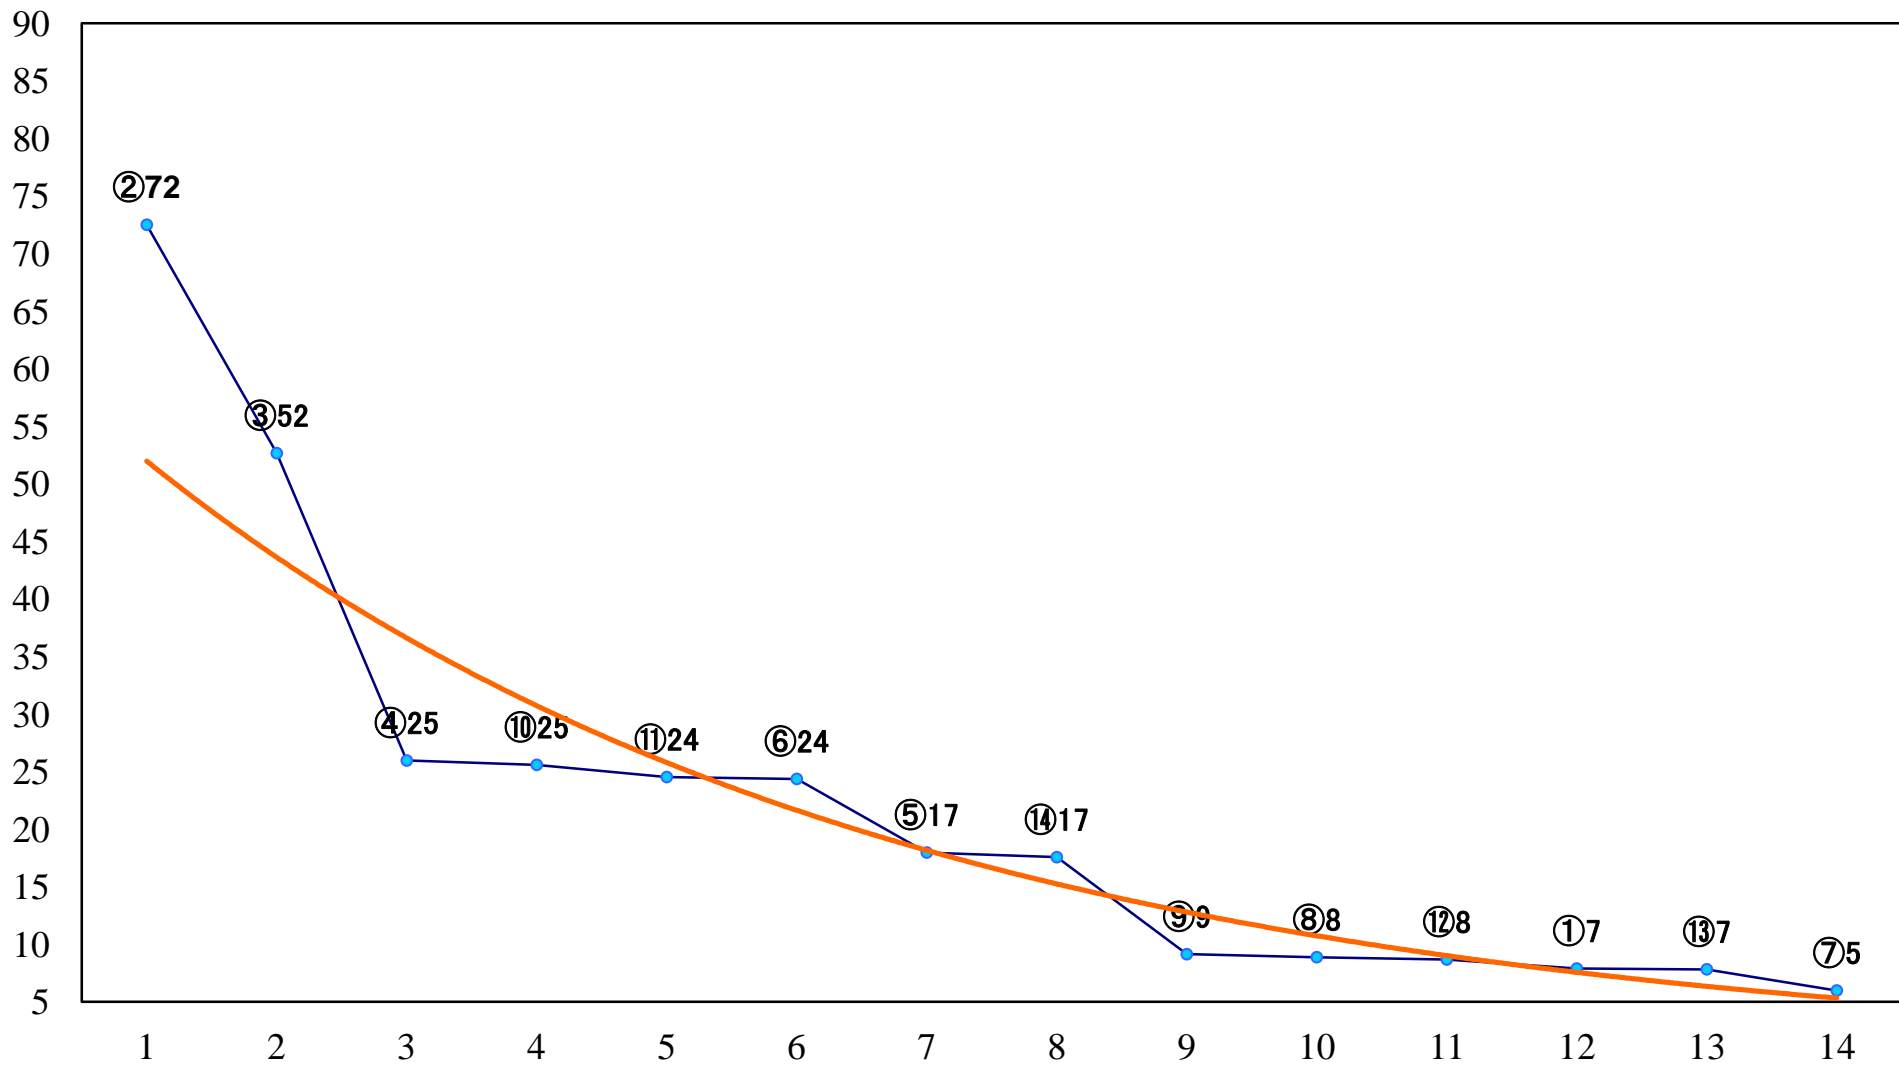

2022年02月07日(月) 大井競馬 1R 10:40  
C3九十 右1400mm

2022年02月07日(月) 大井競馬 2R 11:10  
C3九十 右1200mm

2022年02月07日(月) 大井競馬 3R 11:40  
3歳28万円以下 右1400mm

2022年02月07日(月) 大井競馬 4R 12:10  
3歳28万円以下 右1200mm

2022年02月07日(月) 大井競馬 5R 12:40  
九品仏川賞C2十四 十五 十六 右1600mm

2022年02月07日(月) 大井競馬 6R 13:15  
C2十四 十五 十六 右1400mm

2022年02月07日(月) 大井競馬 7R 13:50  
C2十四 十五 十六 右1200mm

2022年02月07日(月) 大井競馬 8R 14:25  
C1七八 右1600mm

2022年02月07日(月) 大井競馬 9R 15:00  
C1七八 右1200mm

2022年02月07日(月) 大井競馬 10R 15:35  
狸穴坂賞B3四選抜特別 右1200mm