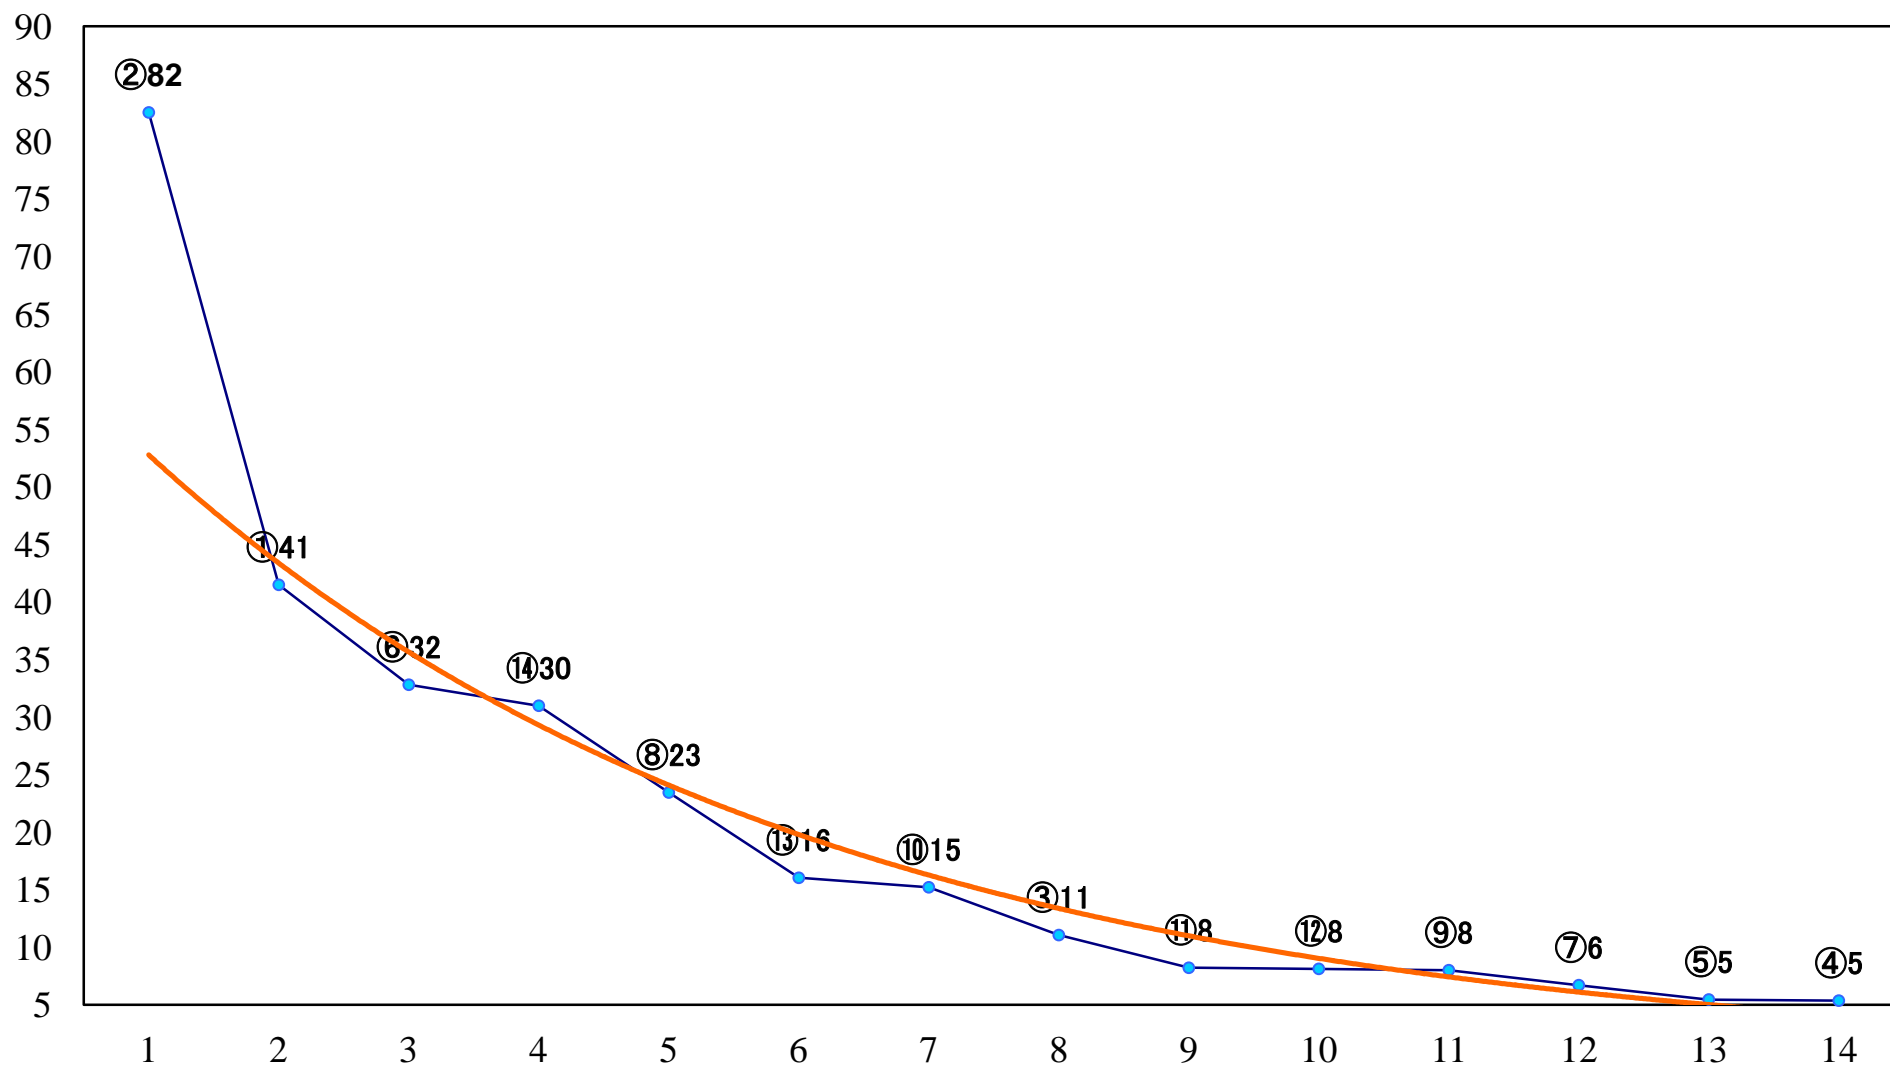

2022年02月08日(火) 大井競馬 3R 11:40
3歳72.5万円以下 右1400mm