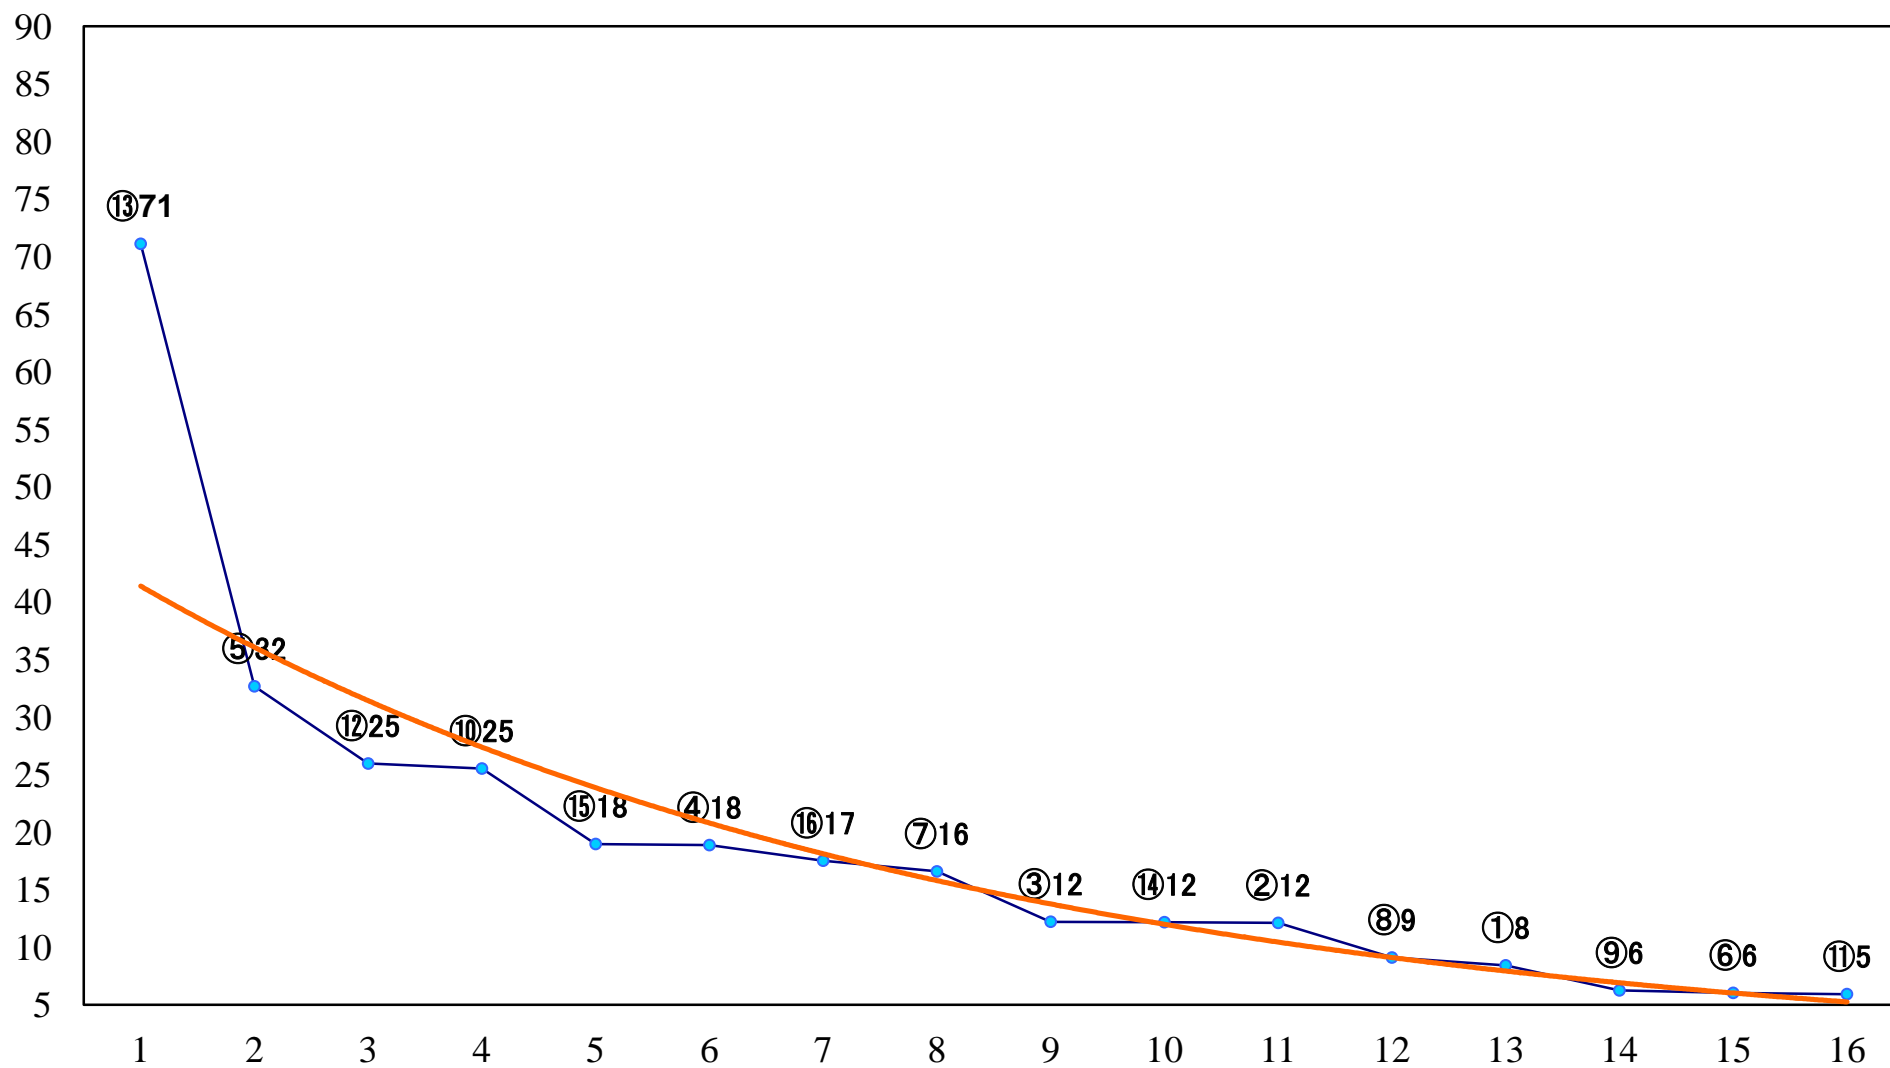

2022年02月08日(火) 大井競馬 6R 13:15  
3歳127.5万円以下 右1200mm

2022年02月08日(火) 大井競馬 7R 13:50  
C2十一 十二 十三 右1600mm

2022年02月08日(火) 大井競馬 8R 14:25  
C2十一 十二 十三 右1400mm

2022年02月08日(火) 大井競馬 9R 15:00  
C2十一 十二 十三 右1200mm

2022年02月08日(火) 大井競馬 10R 15:35  
はと座特別C1C2選抜馬 右1700mm