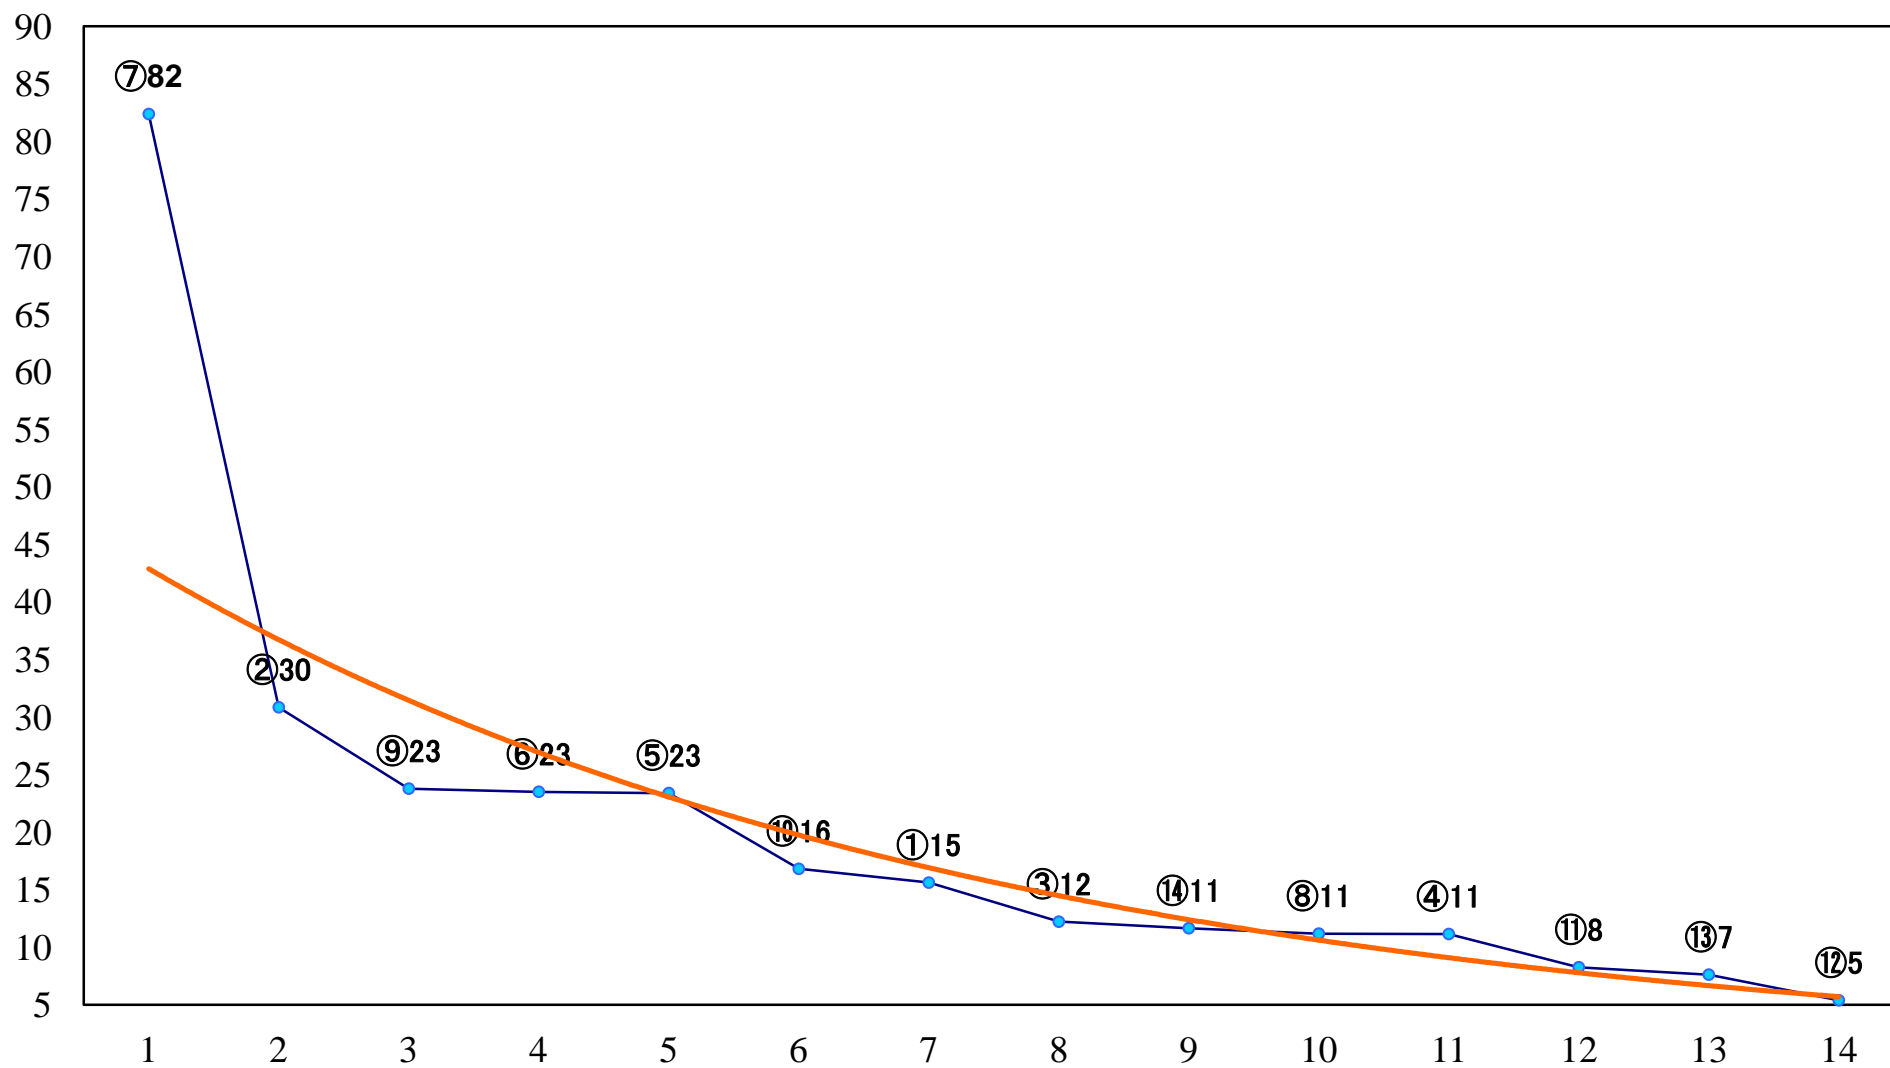

2022年02月08日(火) 大井競馬 6R 13:15  
3歳127.5万円以下 右1200mm

2022年02月08日(火) 大井競馬 7R 13:50  
C2十一 十二 十三 右1600mm

2022年02月08日(火) 大井競馬 8R 14:25  
C2十一 十二 十三 右1400mm

2022年02月08日(火) 大井競馬 9R 15:00  
C2十一 十二 十三 右1200mm

2022年02月08日(火) 大井競馬 10R 15:35  
はと座特別C1C2選抜馬 右1700mm