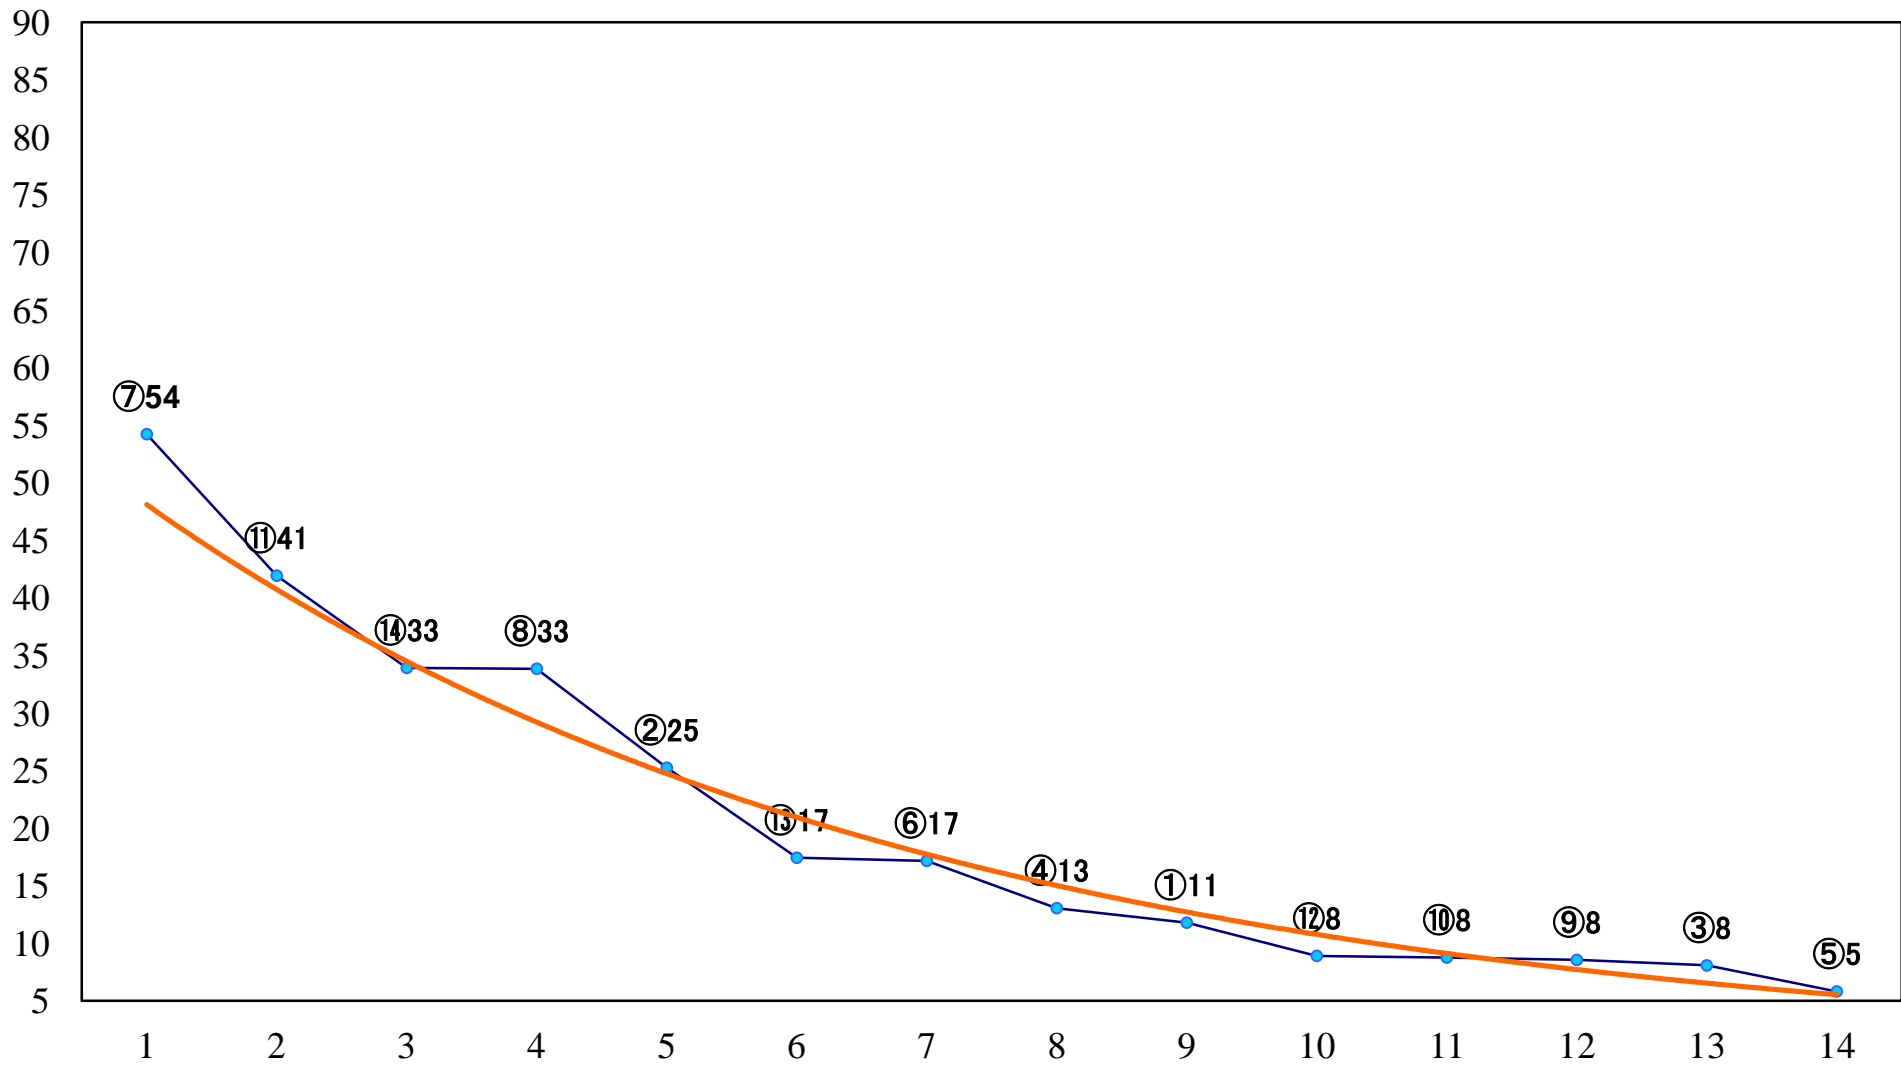

2022年02月08日(火) 大井競馬 6R 13:15  
3歳127.5万円以下 右1200mm

2022年02月08日(火) 大井競馬 7R 13:50  
C2十一 十二 十三 右1600mm

2022年02月08日(火) 大井競馬 8R 14:25  
C2十一 十二 十三 右1400mm

2022年02月08日(火) 大井競馬 9R 15:00  
C2十一 十二 十三 右1200mm

2022年02月08日(火) 大井競馬 10R 15:35  
はと座特別C1C2選抜馬 右1700mm