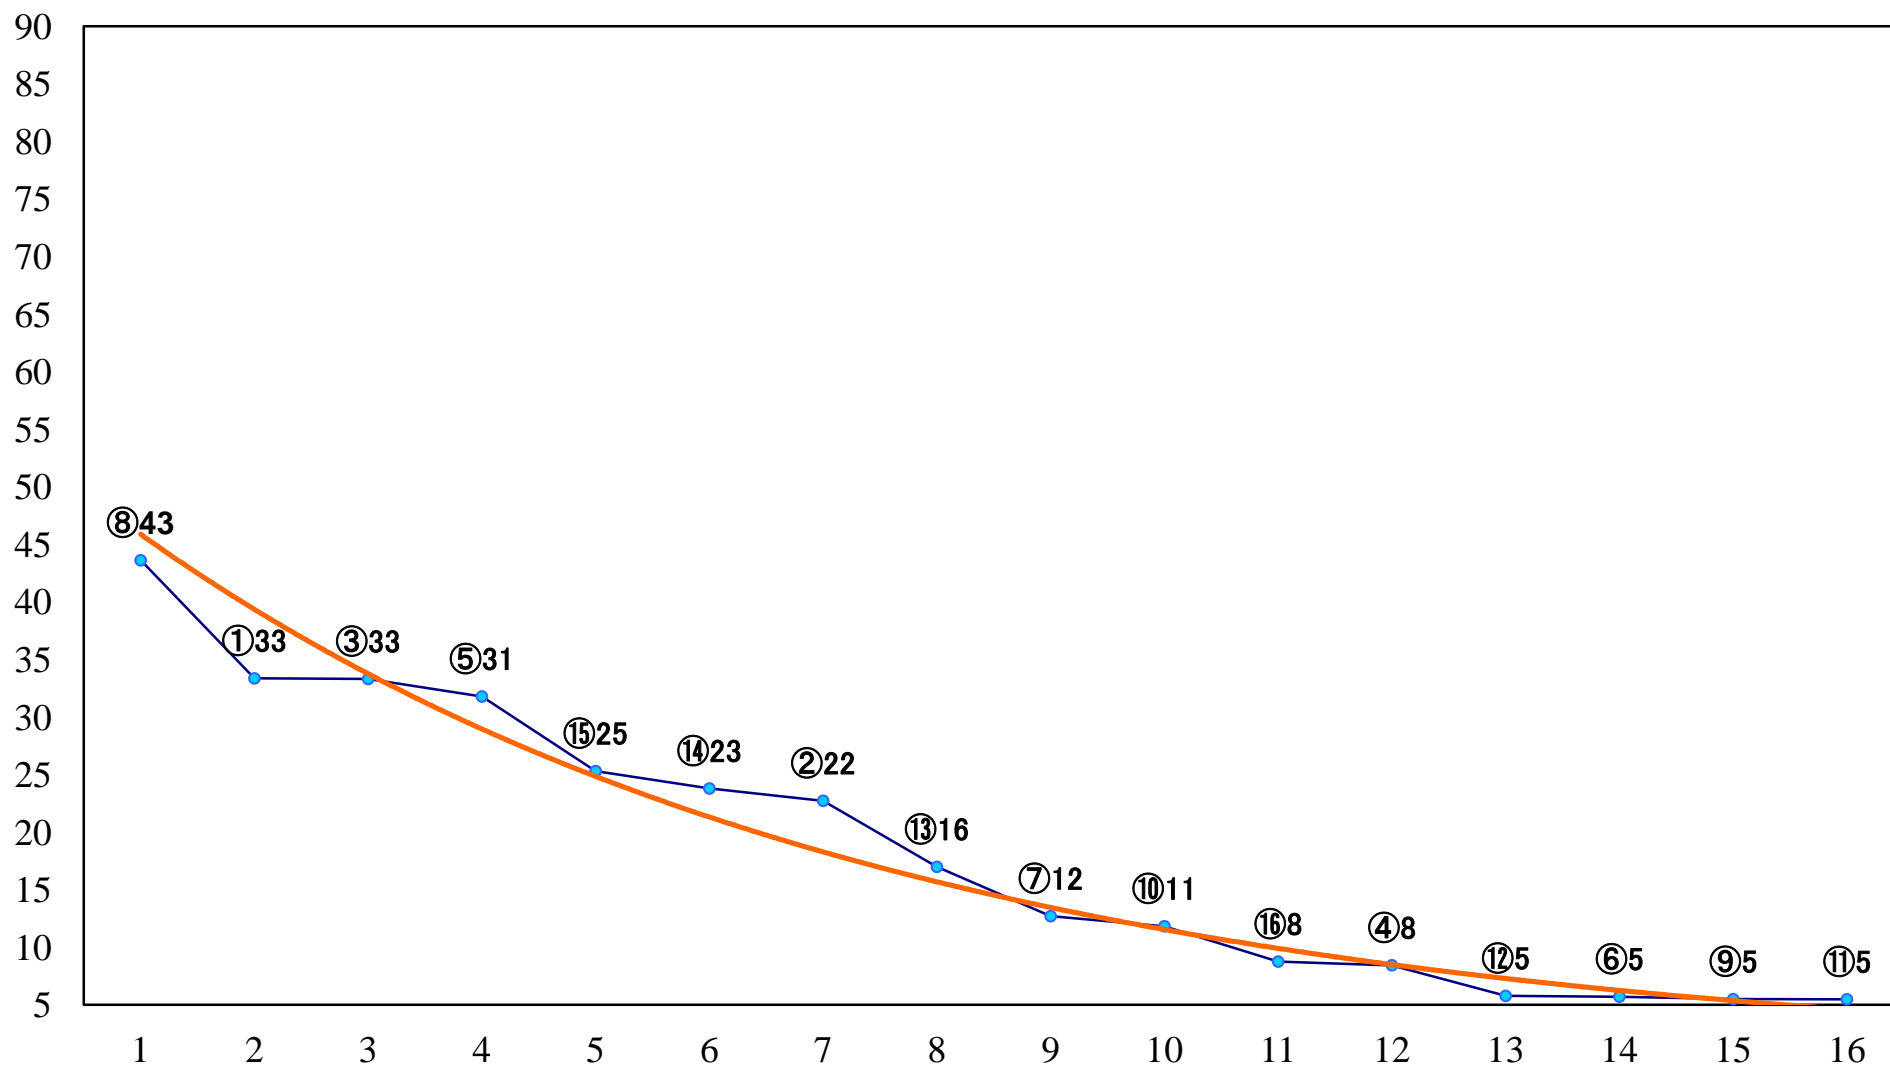

2022年02月08日(火) 大井競馬 1R 10:40  
C3七八 右1200mm

2022年02月08日(火) 大井競馬 2R 11:10  
C3七八 右1600mm

2022年02月08日(火) 大井競馬 3R 11:40  
3歳72.5万円以下 右1400mm

2022年02月08日(火) 大井競馬 4R 12:10  
3歳72.5万円以下 右1200mm

2022年02月08日(火) 大井競馬 5R 12:40  
古川賞3歳127.5万円以下 右1600mm

2022年02月08日(火) 大井競馬 6R 13:15  
3歳127.5万円以下 右1200mm

2022年02月08日(火) 大井競馬 7R 13:50  
C2十一 十二 十三 右1600mm

2022年02月08日(火) 大井競馬 8R 14:25  
C2十一 十二 十三 右1400mm

2022年02月08日(火) 大井競馬 9R 15:00  
C2十一 十二 十三 右1200mm

2022年02月08日(火) 大井競馬 10R 15:35  
はと座特別C1C2選抜馬 右1700mm