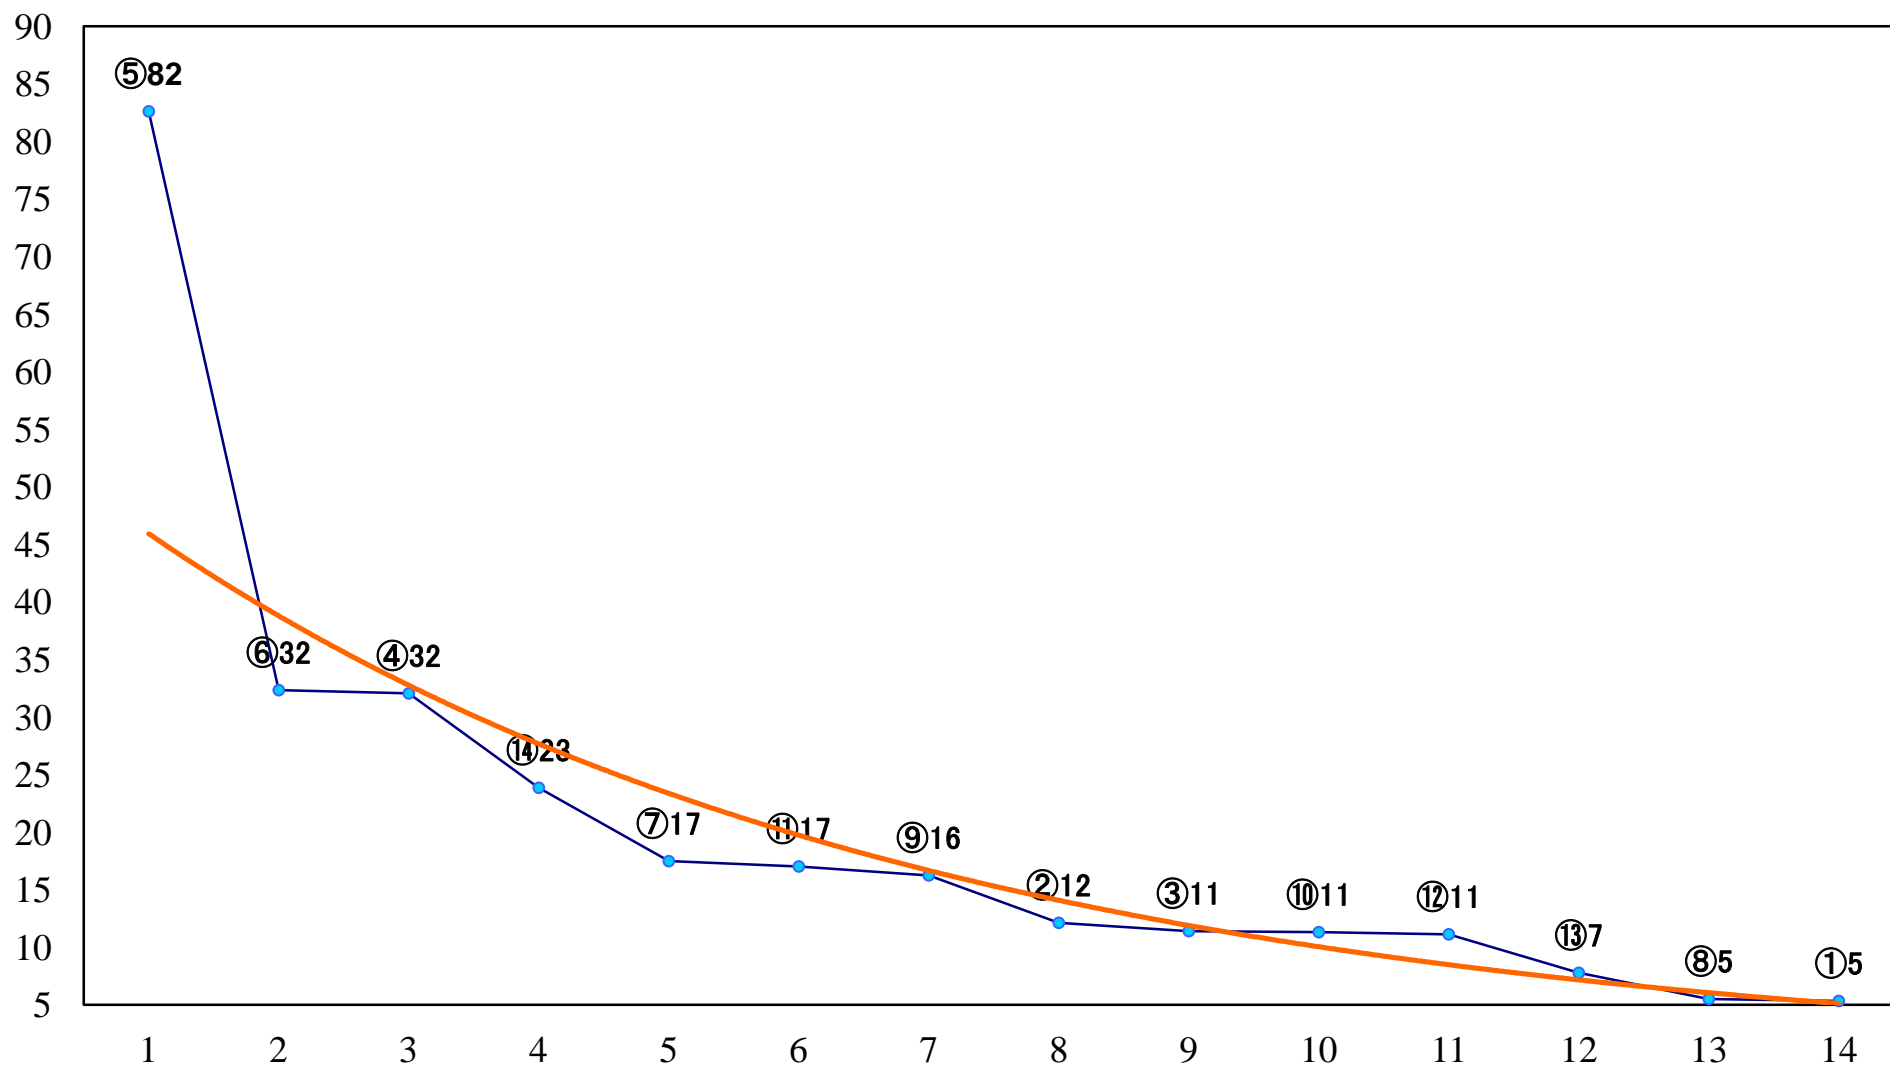

2022年02月08日(火) 大井競馬 6R 13:15  
3歳127.5万円以下 右1200mm

2022年02月08日(火) 大井競馬 7R 13:50  
C2十一 十二 十三 右1600mm

2022年02月08日(火) 大井競馬 8R 14:25  
C2十一 十二 十三 右1400mm

2022年02月08日(火) 大井競馬 9R 15:00  
C2十一 十二 十三 右1200mm

2022年02月08日(火) 大井競馬 10R 15:35  
はと座特別C1C2選抜馬 右1700mm