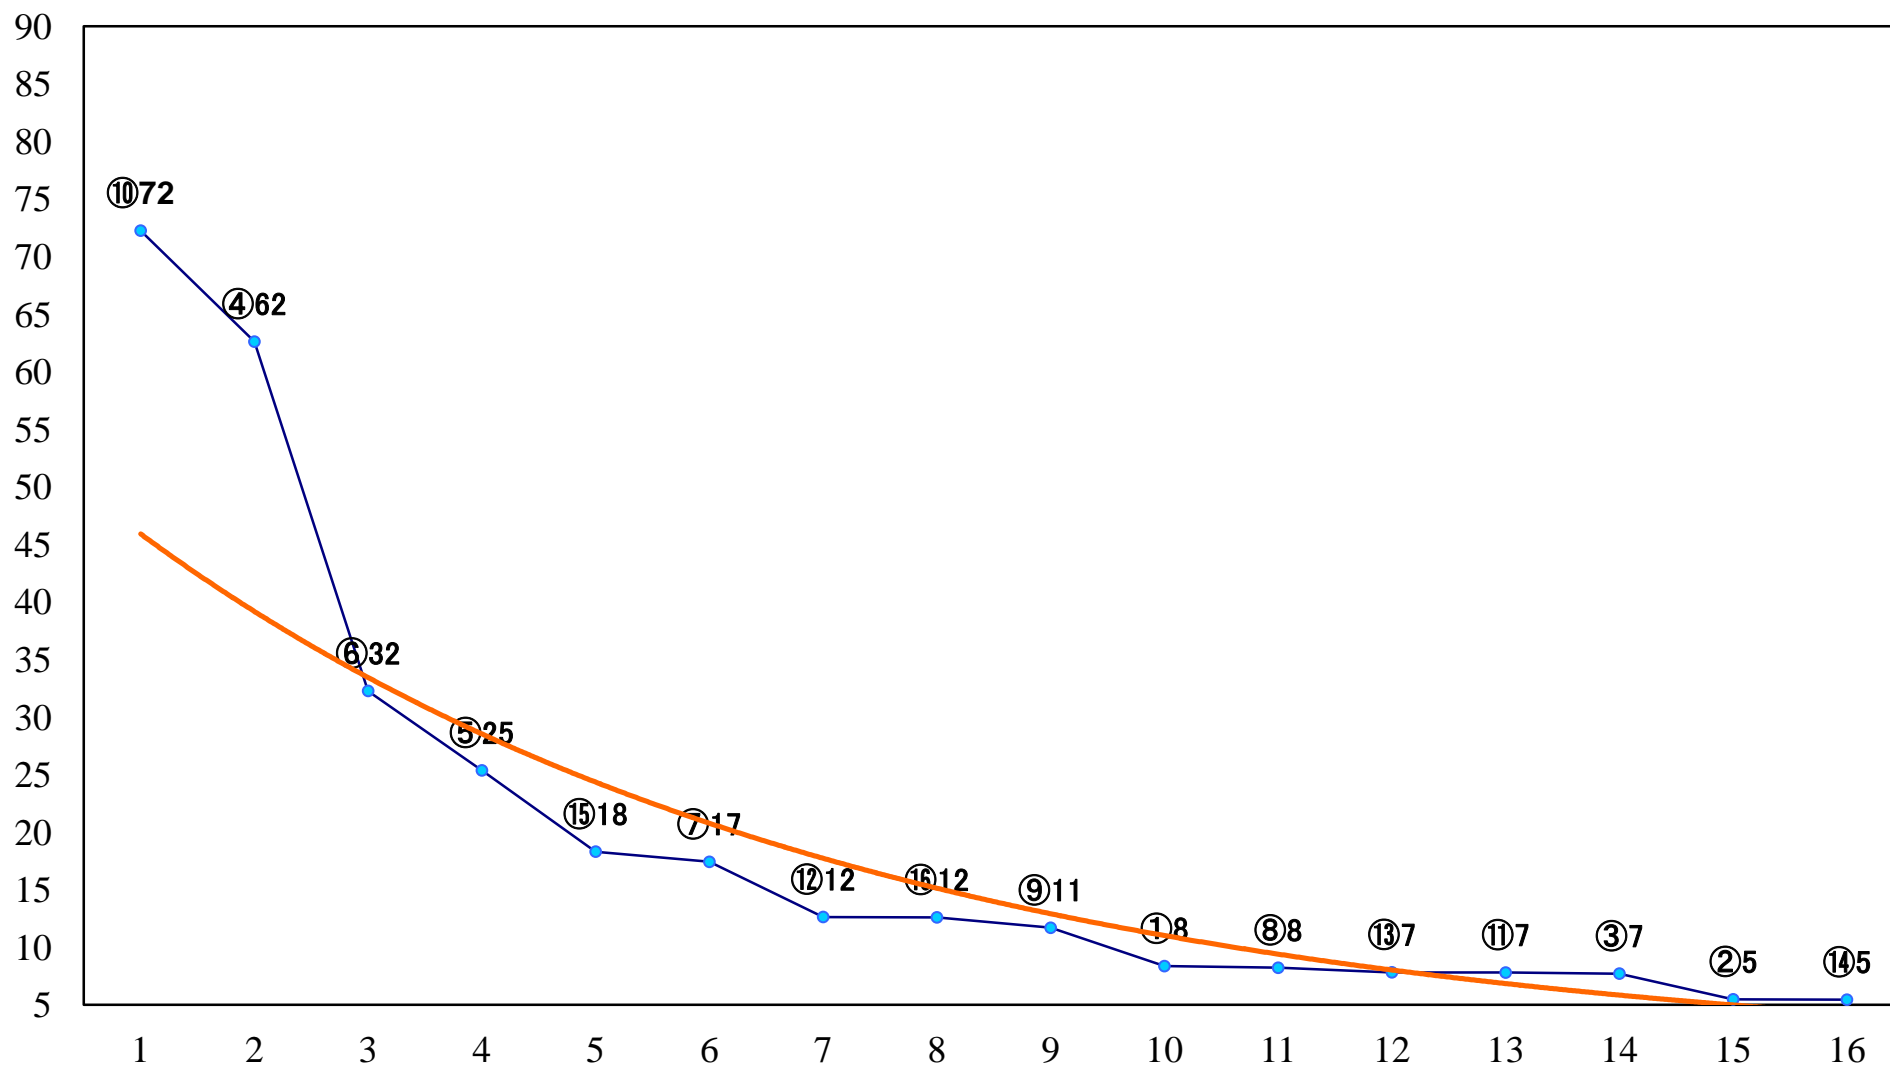

2022年02月08日(火) 大井競馬 6R 13:15  
3歳127.5万円以下 右1200mm

2022年02月08日(火) 大井競馬 7R 13:50  
C2十一 十二 十三 右1600mm

2022年02月08日(火) 大井競馬 8R 14:25  
C2十一 十二 十三 右1400mm

2022年02月08日(火) 大井競馬 9R 15:00  
C2十一 十二 十三 右1200mm

2022年02月08日(火) 大井競馬 10R 15:35  
はと座特別C1C2選抜馬 右1700mm