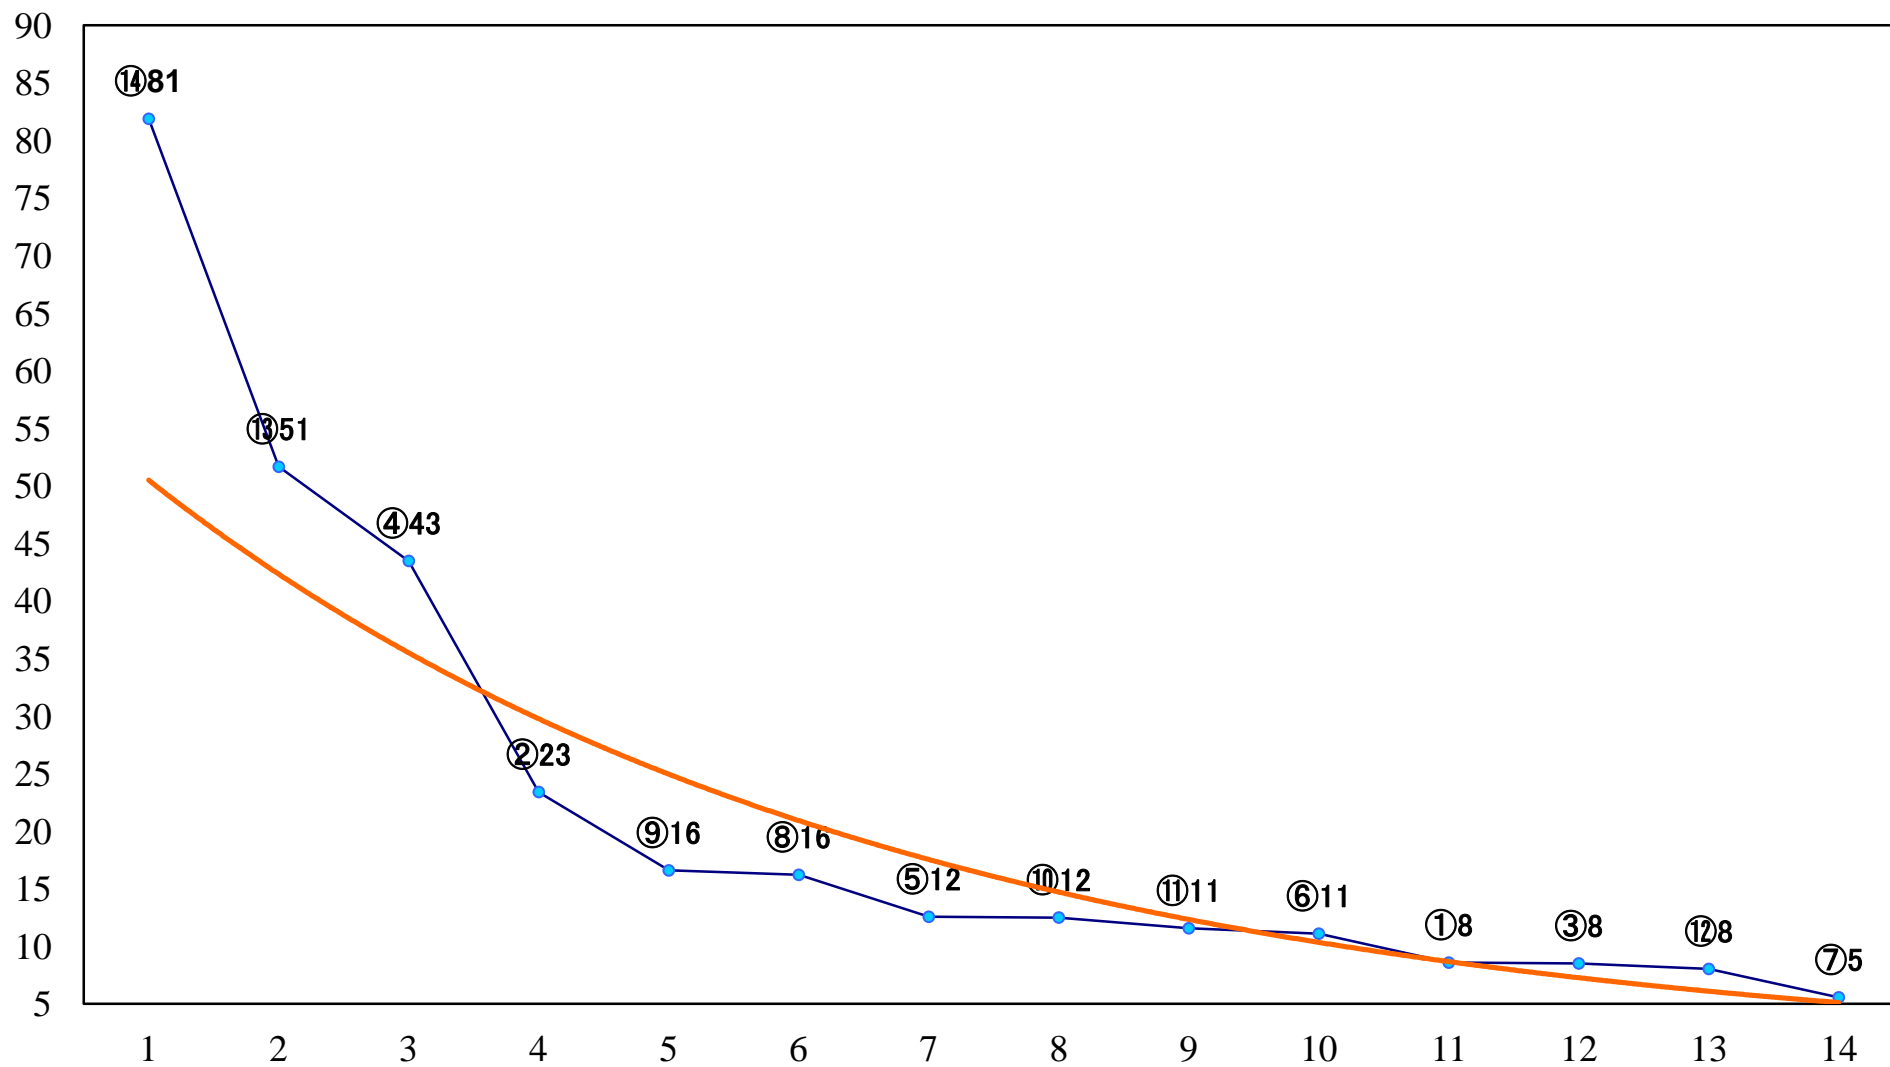

2022年02月08日(火) 大井競馬 2R 11:10
C3七八 右1600mm