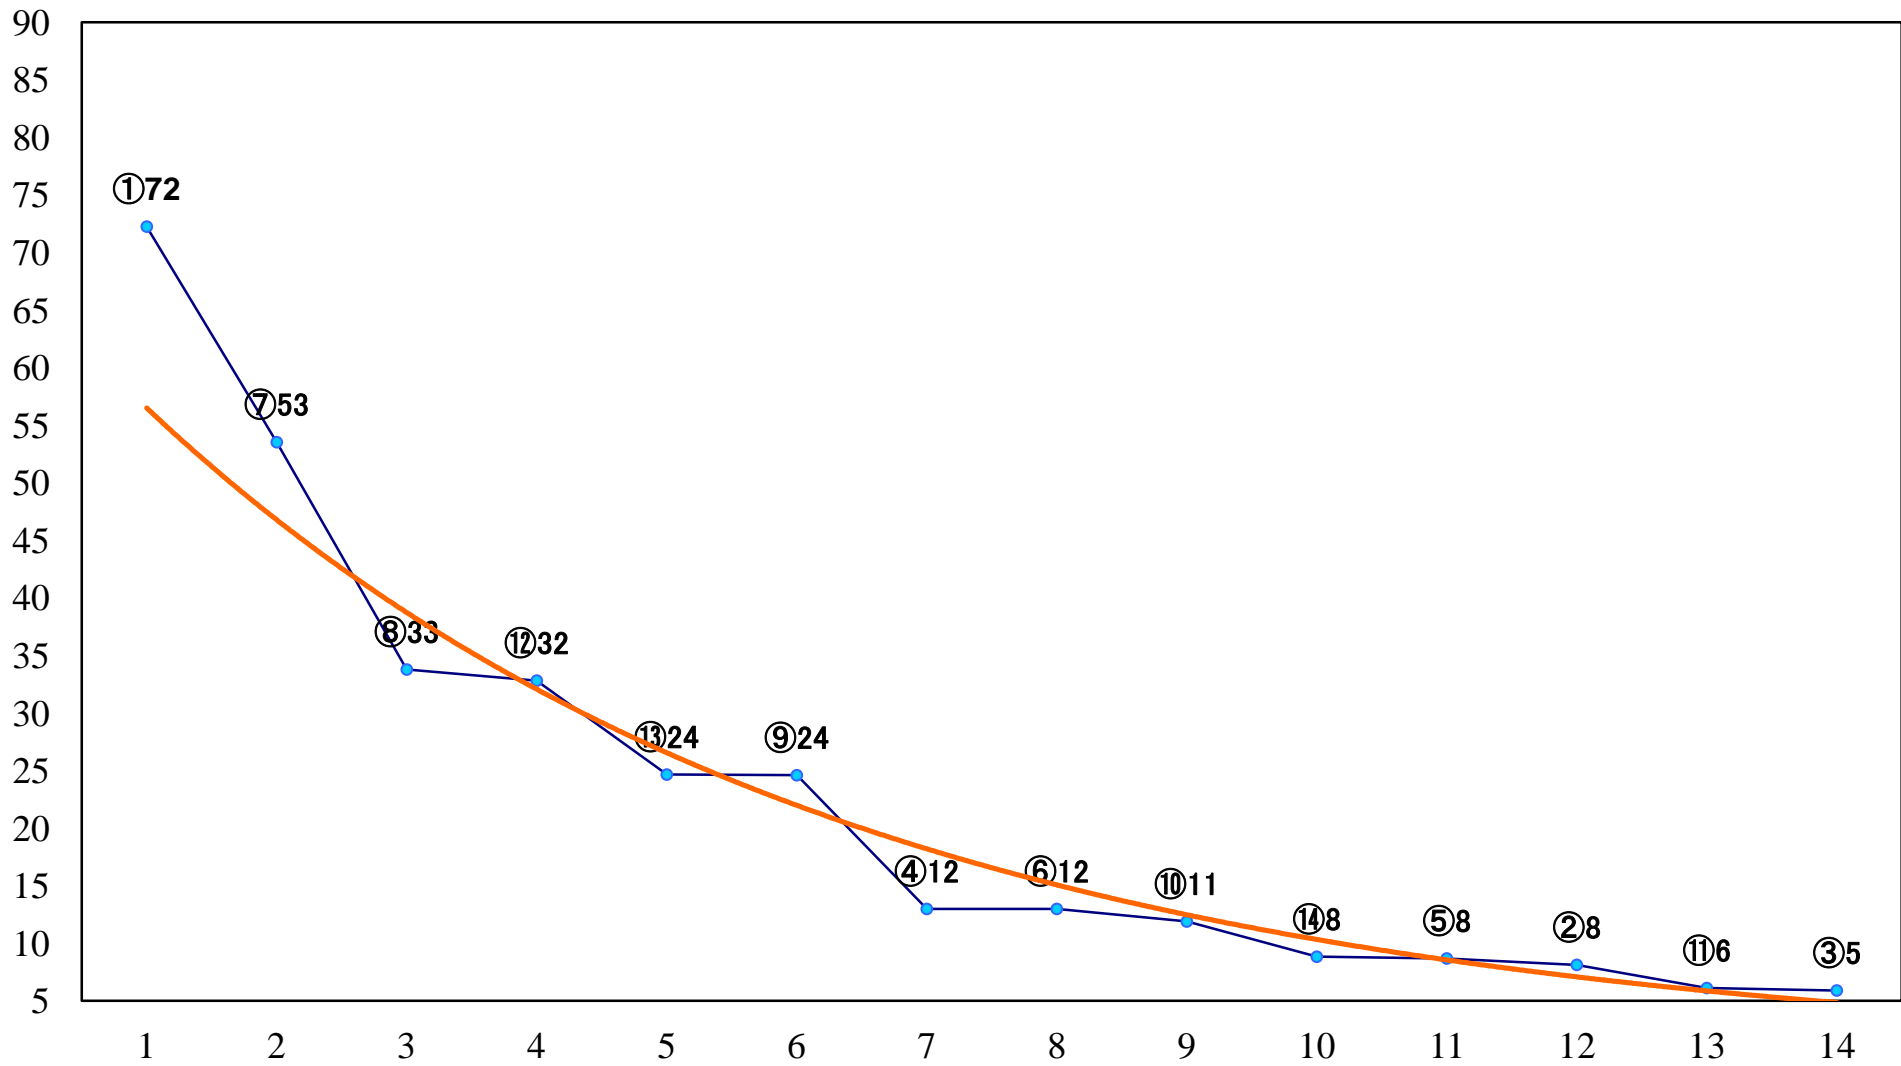

2022年02月08日(火) 大井競馬 1R 10:40  
C3七八 右1200mm

2022年02月08日(火) 大井競馬 2R 11:10  
C3七八 右1600mm

2022年02月08日(火) 大井競馬 3R 11:40  
3歳72.5万円以下 右1400mm

2022年02月08日(火) 大井競馬 4R 12:10  
3歳72.5万円以下 右1200mm

2022年02月08日(火) 大井競馬 5R 12:40  
古川賞3歳127.5万円以下 右1600mm

2022年02月08日(火) 大井競馬 6R 13:15  
3歳127.5万円以下 右1200mm

2022年02月08日(火) 大井競馬 7R 13:50  
C2十一 十二 十三 右1600mm

2022年02月08日(火) 大井競馬 8R 14:25  
C2十一 十二 十三 右1400mm

2022年02月08日(火) 大井競馬 9R 15:00  
C2十一 十二 十三 右1200mm

2022年02月08日(火) 大井競馬 10R 15:35  
はと座特別C1C2選抜馬 右1700mm