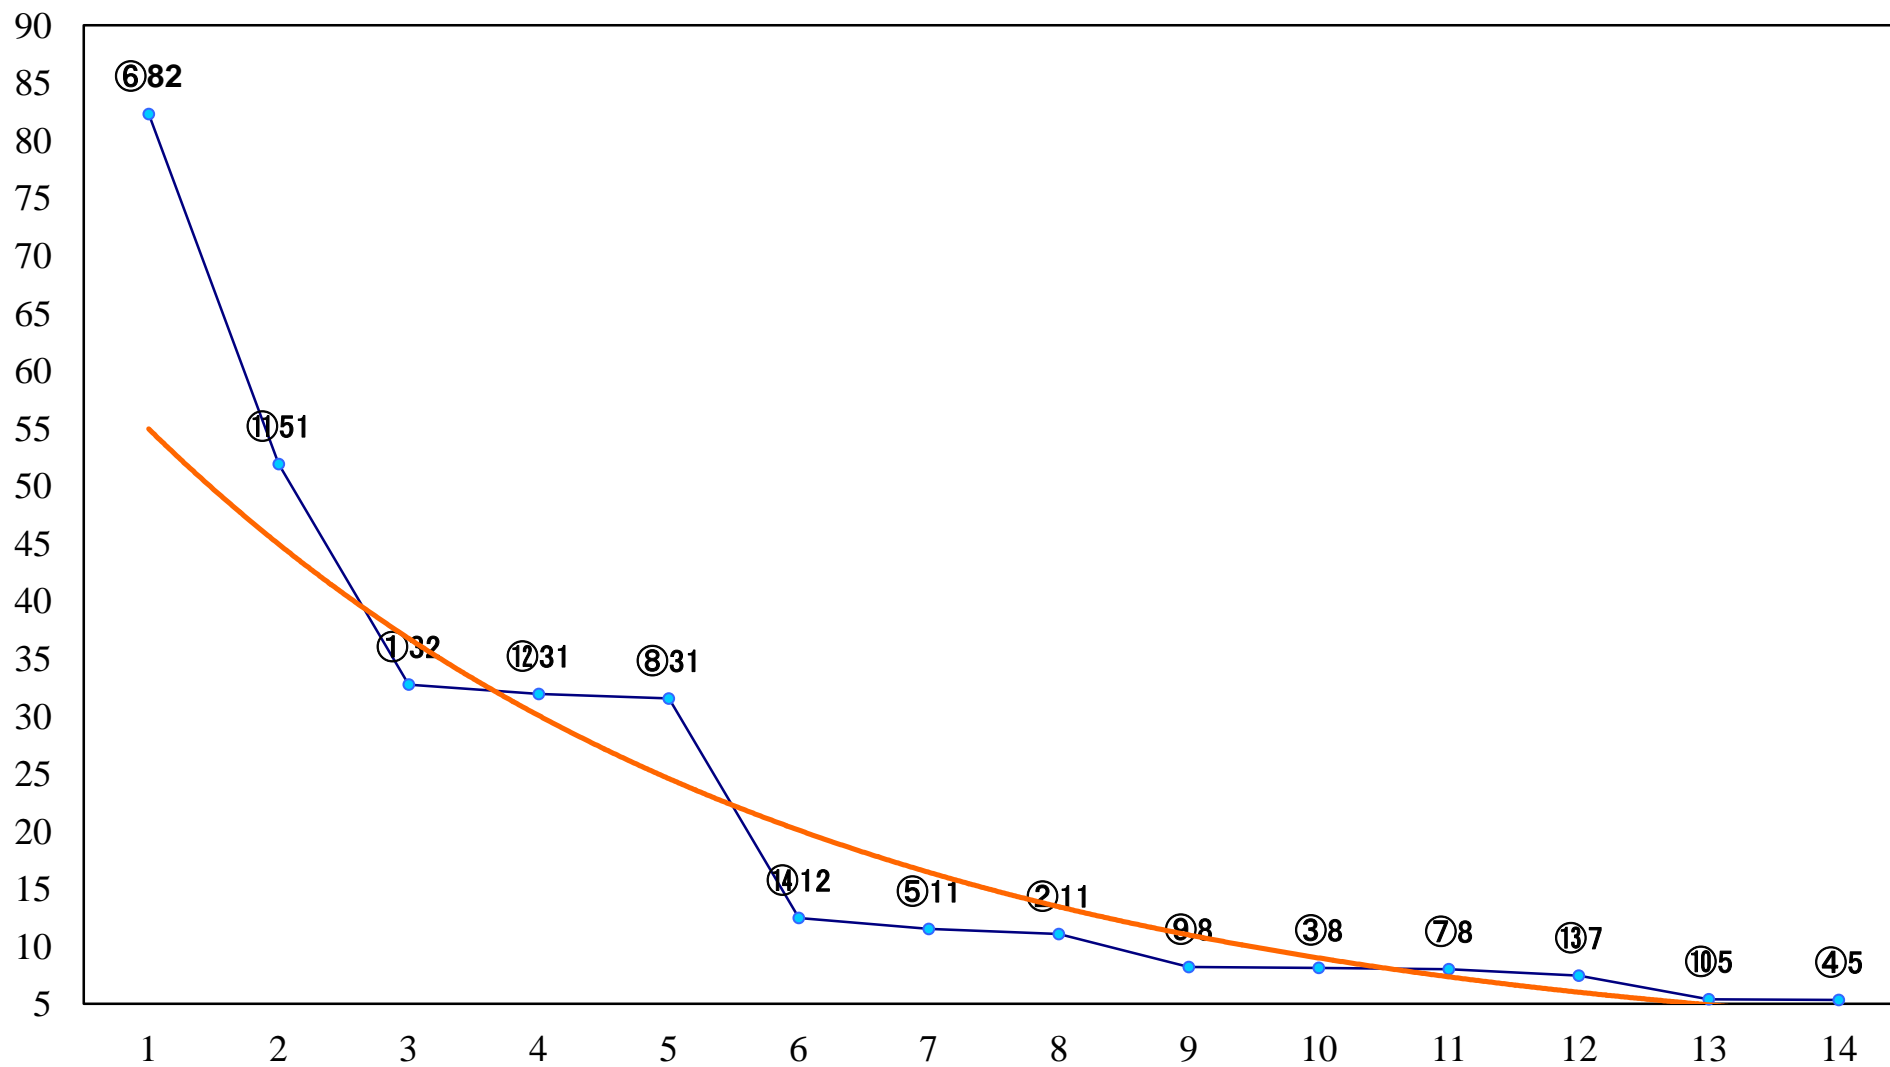

2022年02月08日(火) 大井競馬 4R 12:10
3歳72.5万円以下 右1200mm