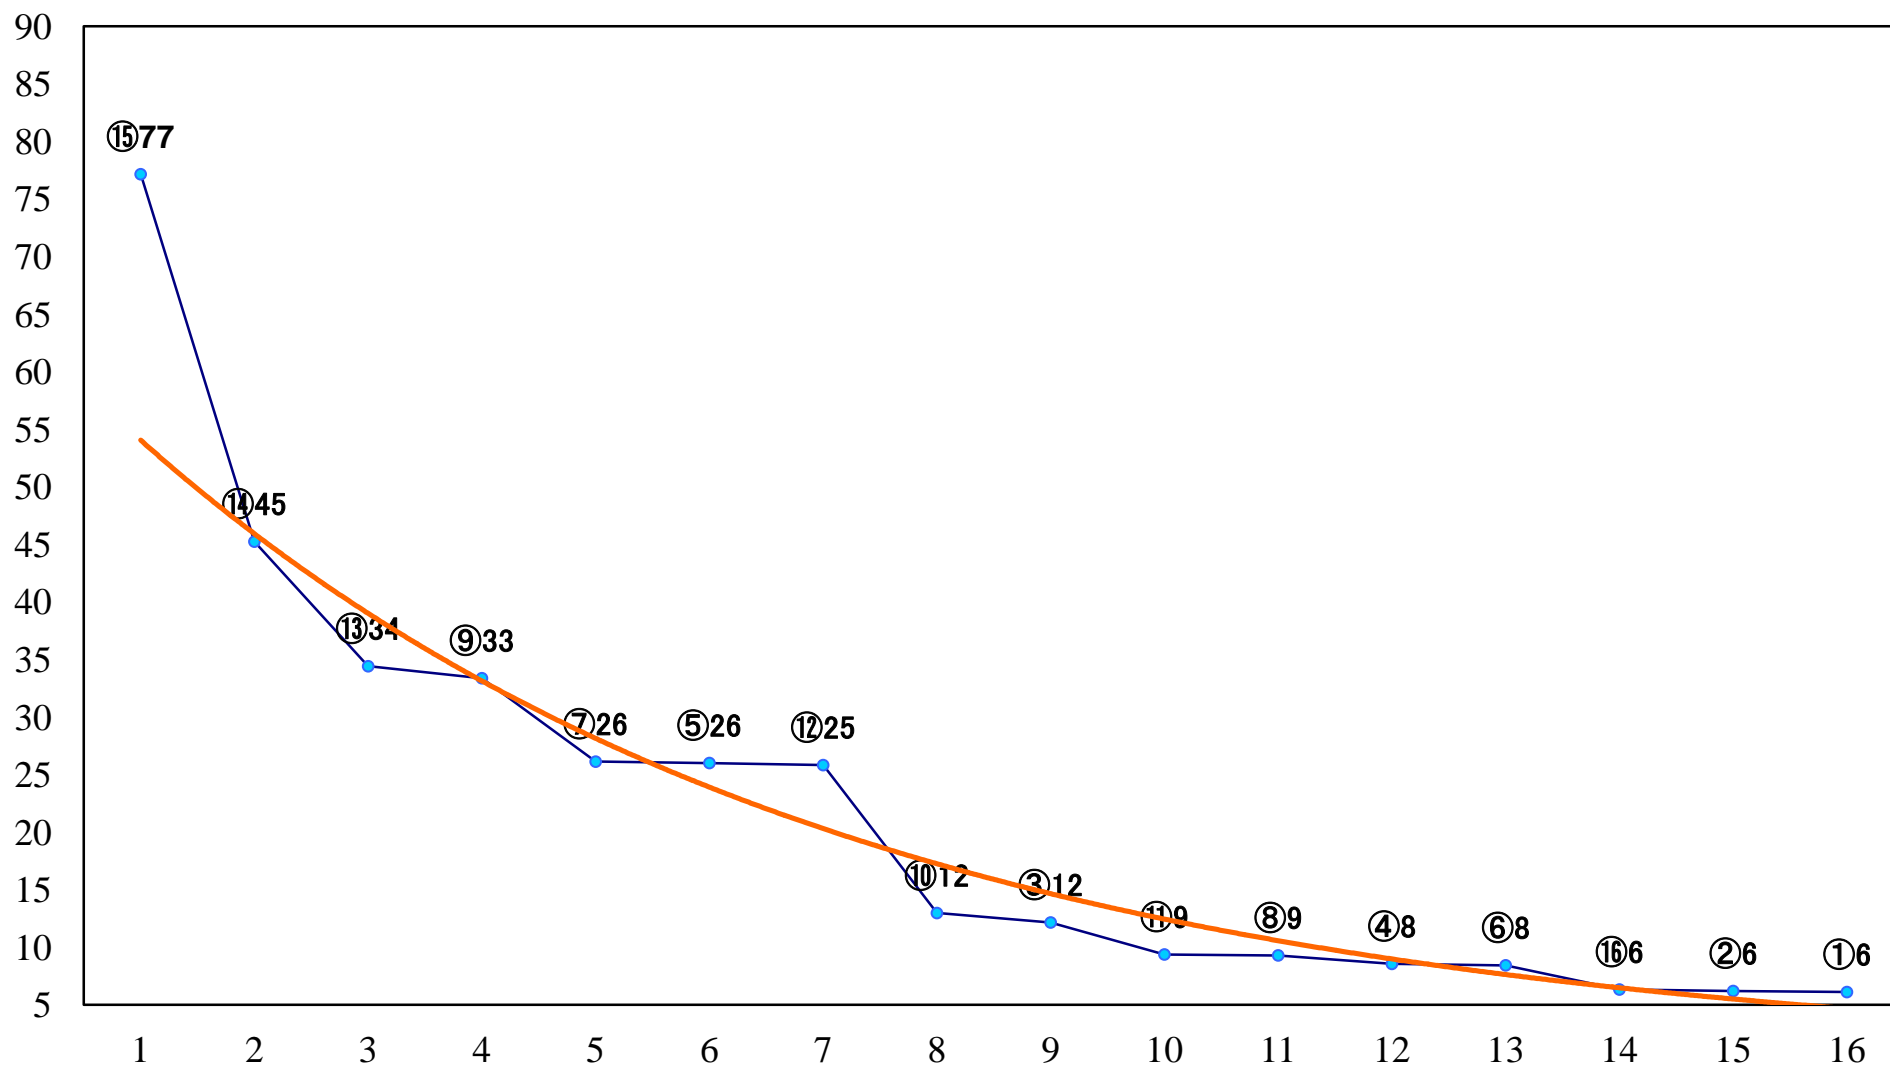

2022年02月10日(木) 大井競馬 6R 13:15
C2四 五 右1200mm

2022年02月10日(木) 大井競馬 7R 13:50
C1二三四右1600mm

2022年02月10日(木) 大井競馬 8R 14:25
C1二三四 右1400mm

2022年02月10日(木) 大井競馬 9R 15:00
C1二三四 右1200mm

2022年02月10日(木) 大井競馬 10R 15:35
梅見月賞B2三選抜特別 右1400mm