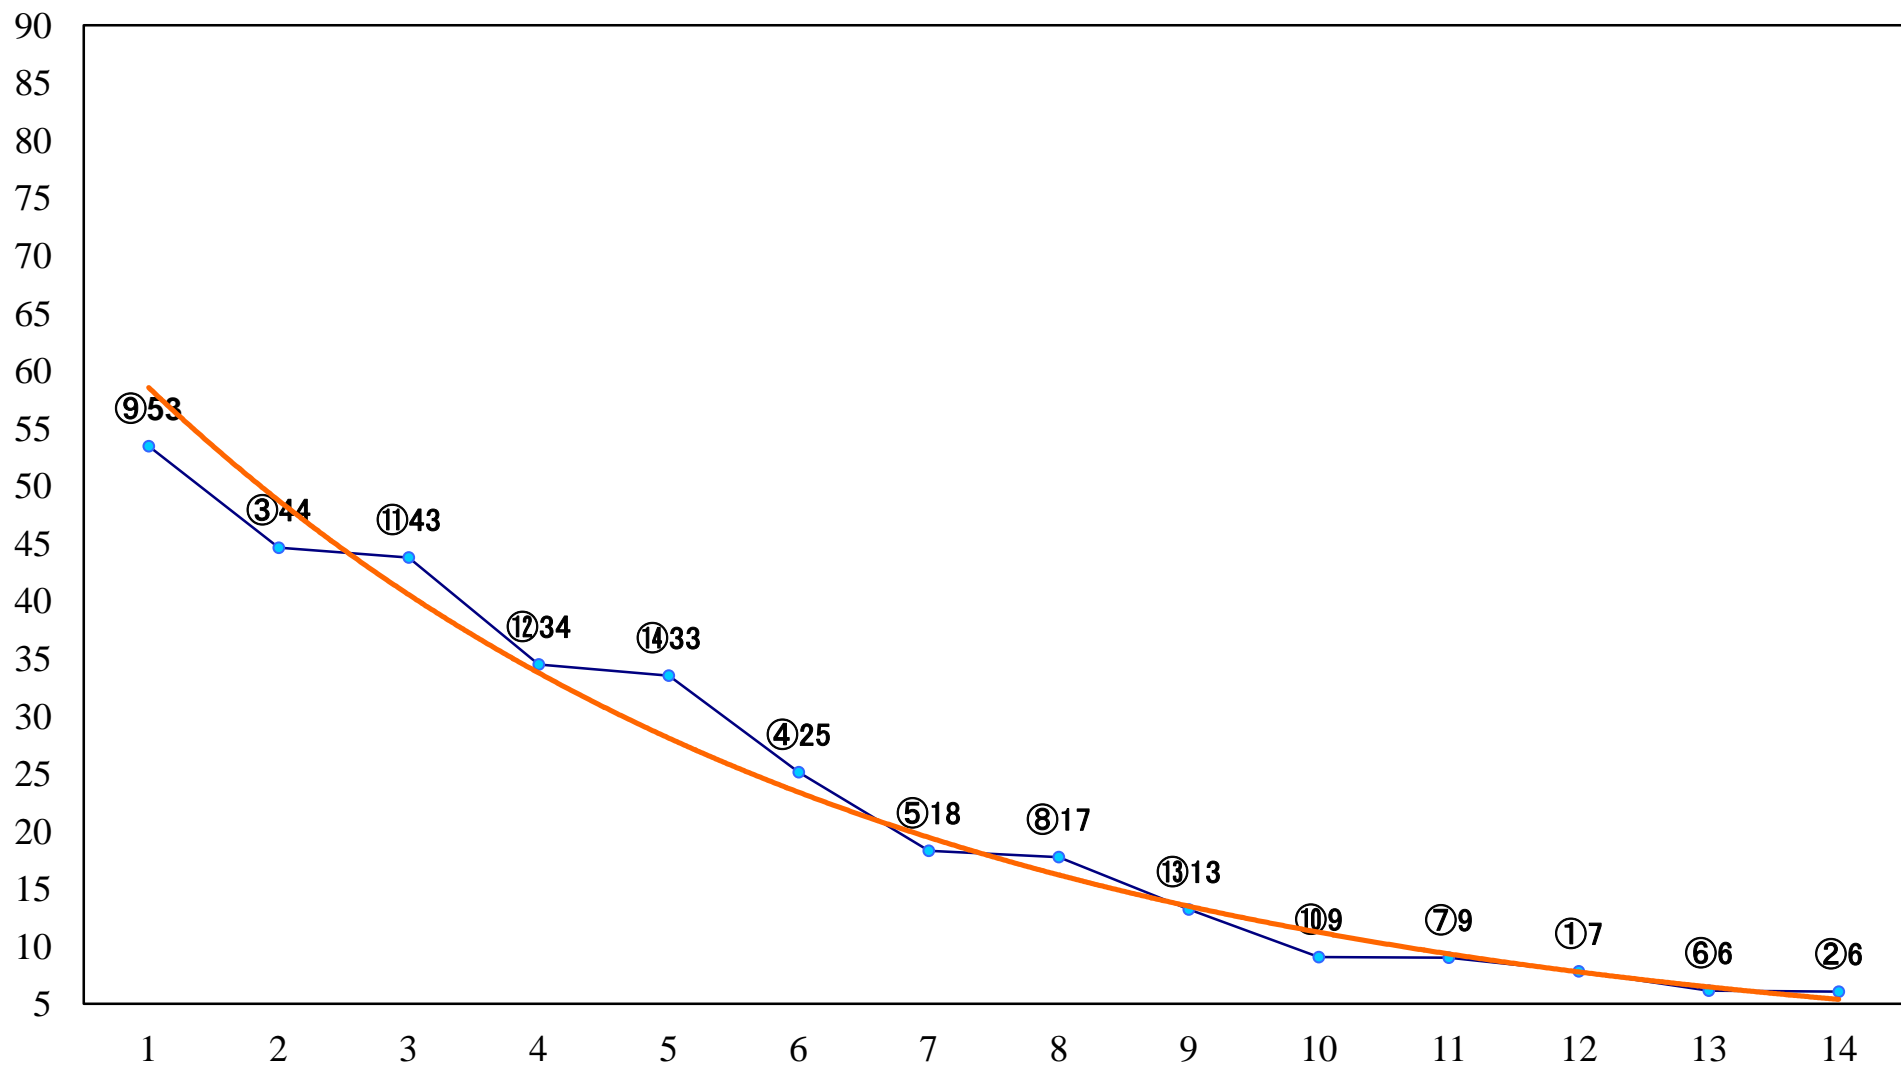

2022年02月10日(木) 大井競馬 1R 10:40
C3三 四 右1200mm

2022年02月10日(木) 大井競馬 2R 11:10
C3三四 右1600mm

2022年02月10日(木) 大井競馬 3R 11:40
C2六七 右1600mm

2022年02月10日(木) 大井競馬 4R 12:10
C2六七 右1200mm

2022年02月10日(木) 大井競馬 5R 12:40
境川賞C2四五 右1600mm

2022年02月10日(木) 大井競馬 6R 13:15
C2四 五 右1200mm

2022年02月10日(木) 大井競馬 7R 13:50
C1二三四右1600mm

2022年02月10日(木) 大井競馬 8R 14:25
C1二三四 右1400mm

2022年02月10日(木) 大井競馬 9R 15:00
C1二三四 右1200mm

2022年02月10日(木) 大井競馬 10R 15:35
梅見月賞B2三選抜特別 右1400mm