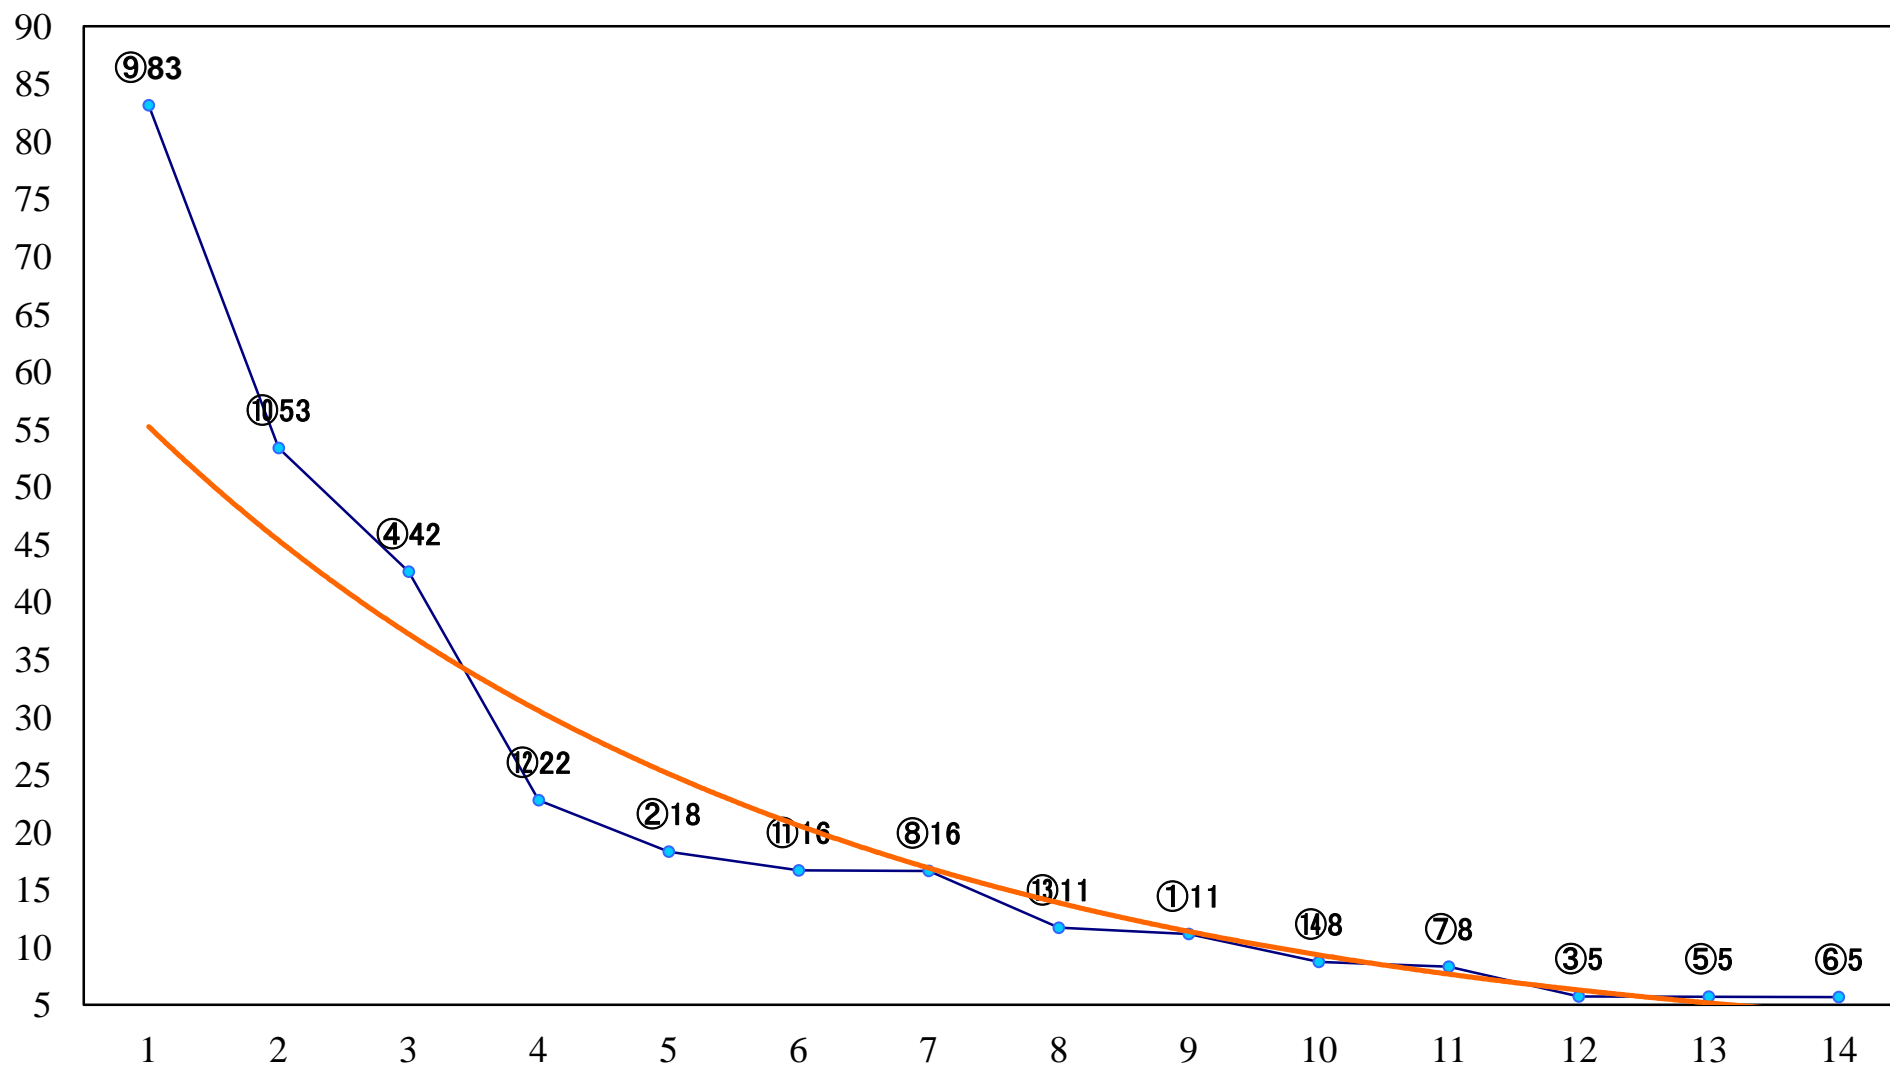

2022年02月10日(木) 大井競馬 1R 10:40
C3三 四 右1200mm

2022年02月10日(木) 大井競馬 2R 11:10
C3三四 右1600mm

2022年02月10日(木) 大井競馬 3R 11:40
C2六七 右1600mm

2022年02月10日(木) 大井競馬 4R 12:10
C2六七 右1200mm

2022年02月10日(木) 大井競馬 5R 12:40
境川賞C2四五 右1600mm

2022年02月10日(木) 大井競馬 6R 13:15
C2四 五 右1200mm

2022年02月10日(木) 大井競馬 7R 13:50
C1二三四右1600mm

2022年02月10日(木) 大井競馬 8R 14:25
C1二三四 右1400mm

2022年02月10日(木) 大井競馬 9R 15:00
C1二三四 右1200mm

2022年02月10日(木) 大井競馬 10R 15:35
梅見月賞B2三選抜特別 右1400mm