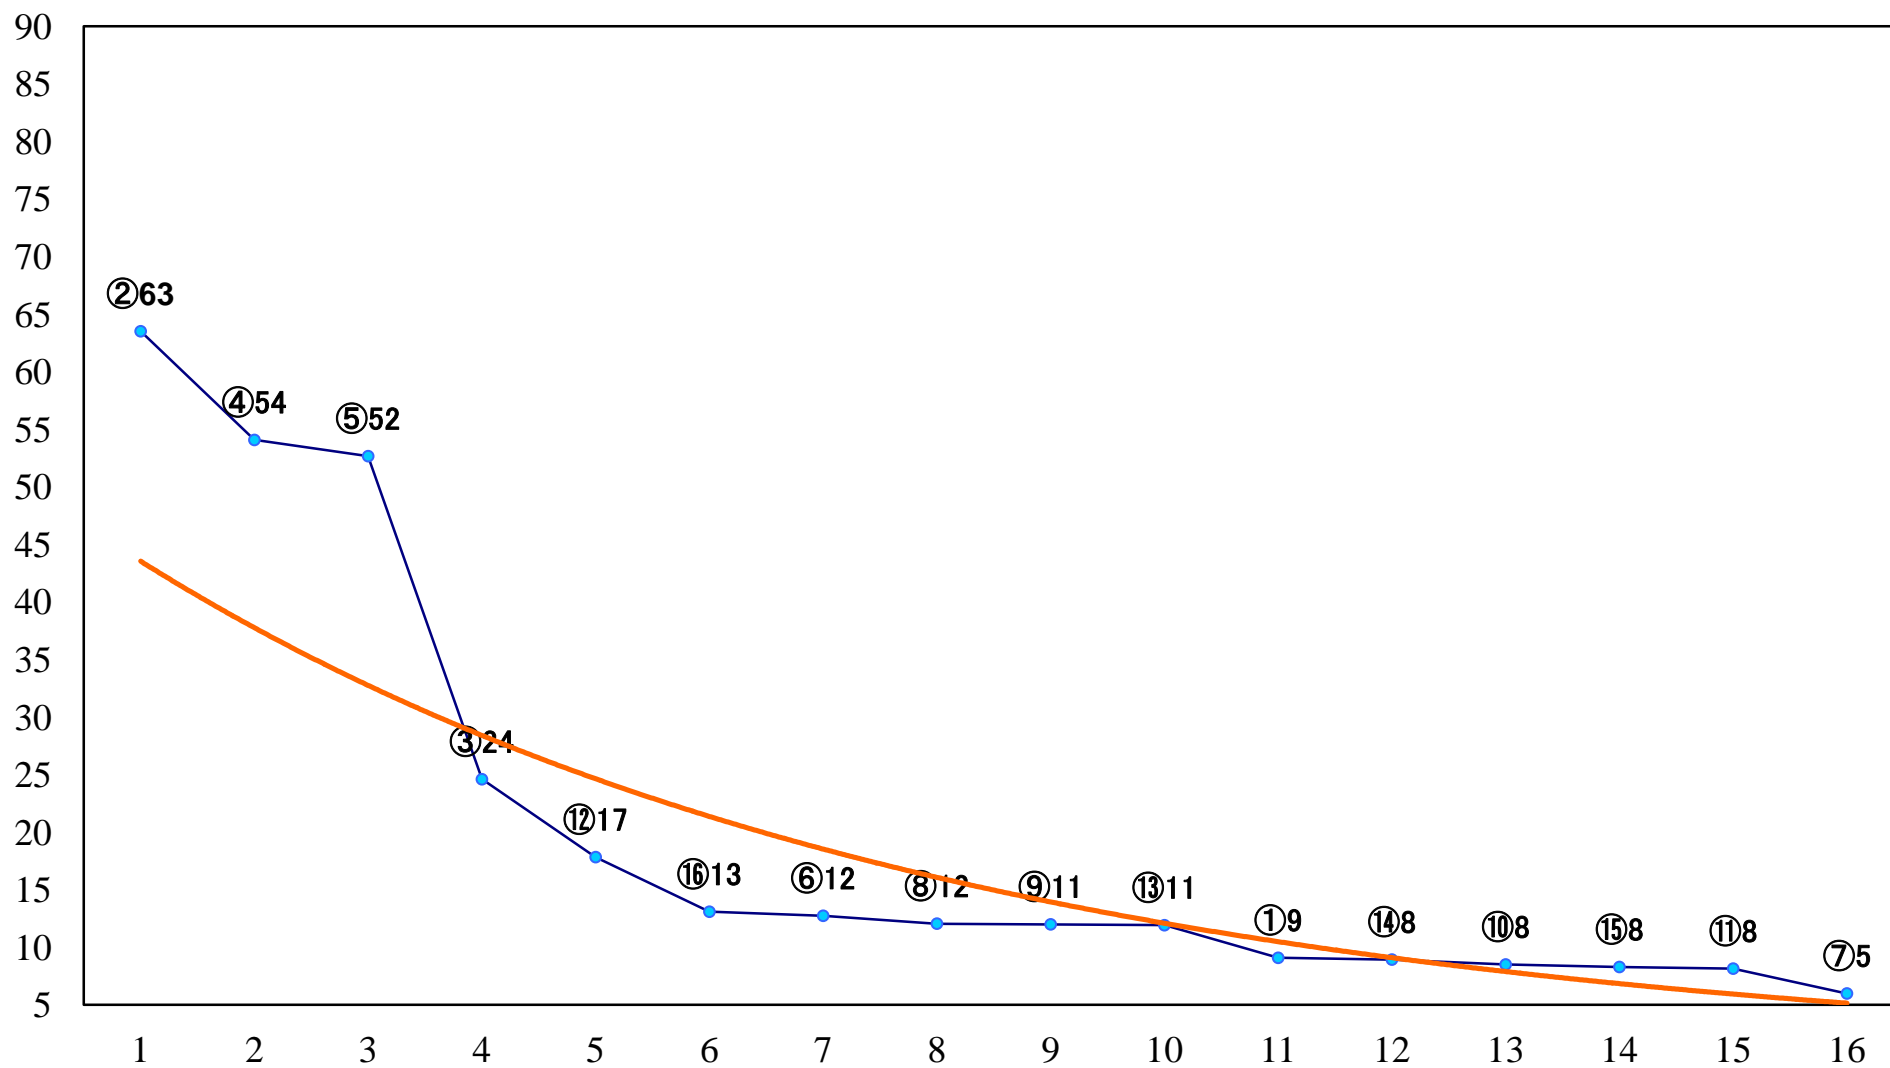

2022年02月10日(木) 大井競馬 6R 13:15
C2四 五 右1200mm

2022年02月10日(木) 大井競馬 7R 13:50
C1二三四右1600mm

2022年02月10日(木) 大井競馬 8R 14:25
C1二三四 右1400mm

2022年02月10日(木) 大井競馬 9R 15:00
C1二三四 右1200mm

2022年02月10日(木) 大井競馬 10R 15:35
梅見月賞B2三選抜特別 右1400mm