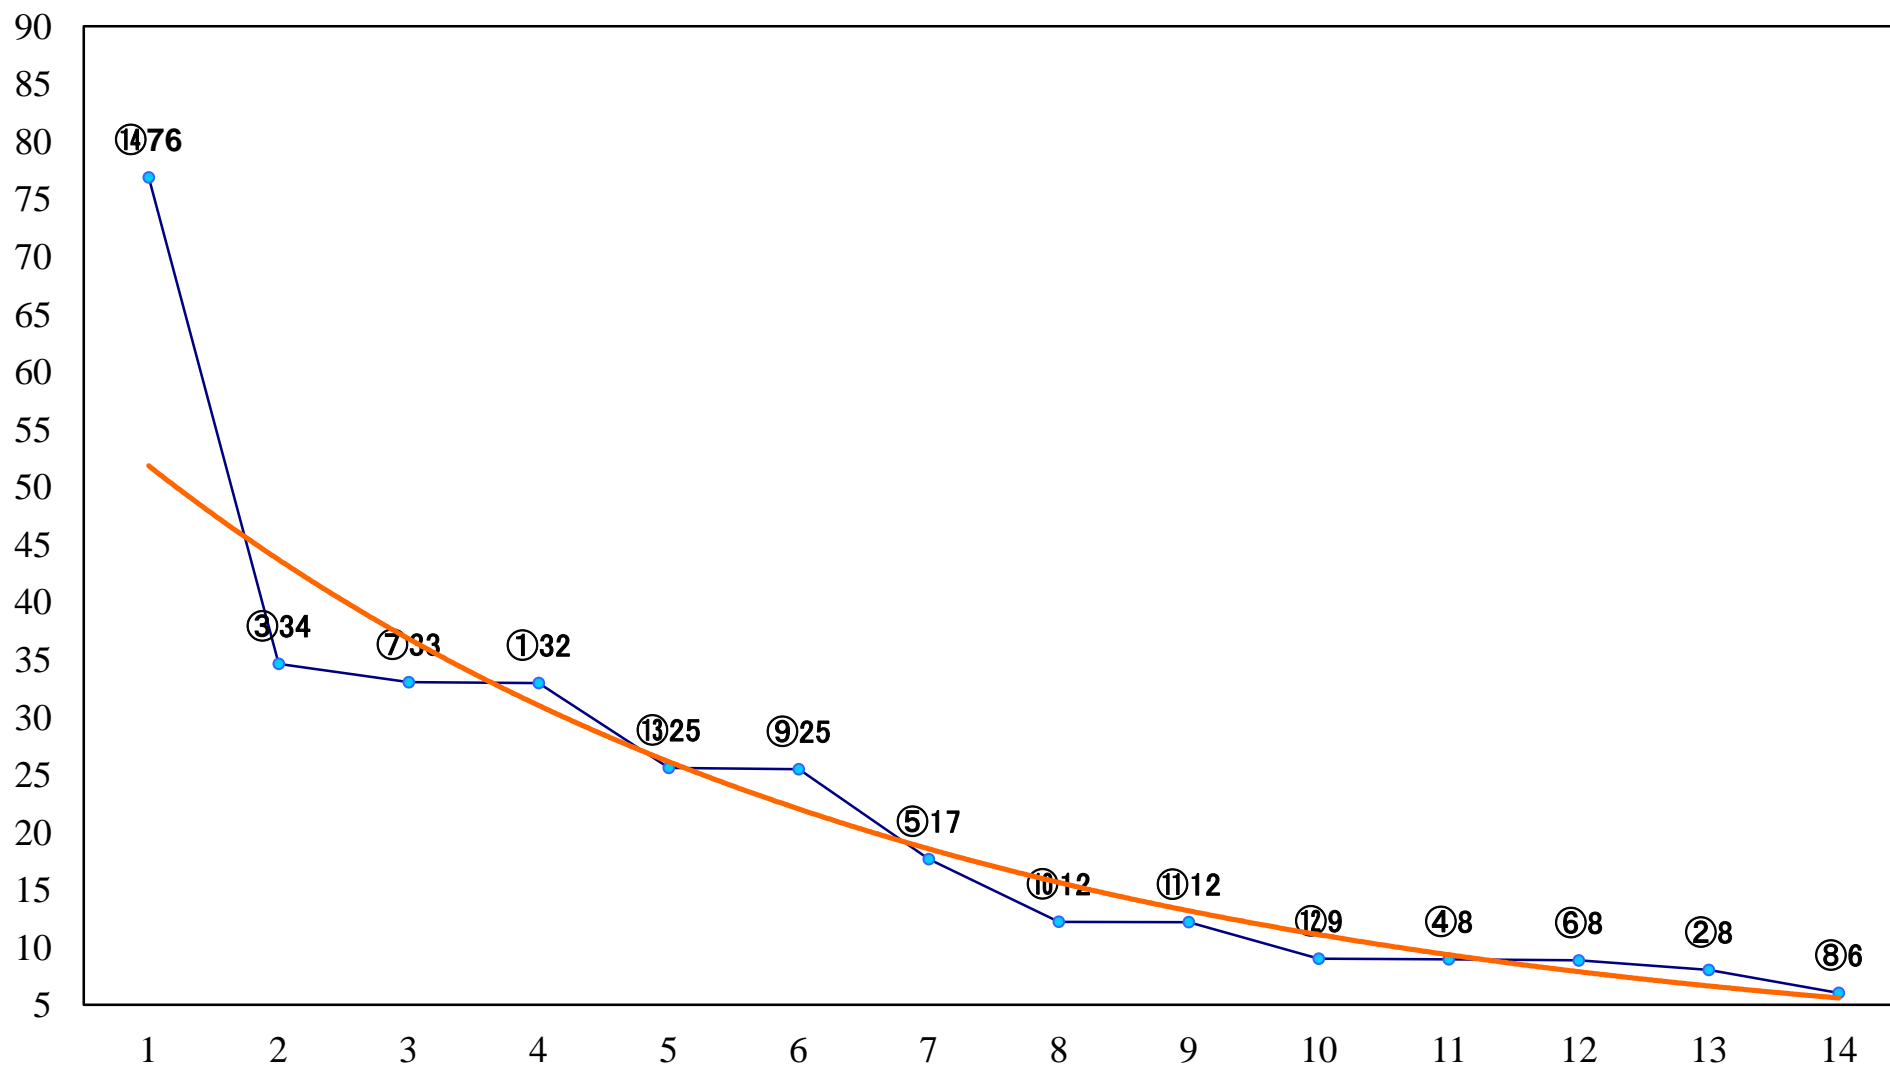

2022年02月10日(木) 大井競馬 1R 10:40
C3三 四 右1200mm

2022年02月10日(木) 大井競馬 2R 11:10
C3三四 右1600mm

2022年02月10日(木) 大井競馬 3R 11:40
C2六七 右1600mm

2022年02月10日(木) 大井競馬 4R 12:10
C2六七 右1200mm

2022年02月10日(木) 大井競馬 5R 12:40
境川賞C2四五 右1600mm

2022年02月10日(木) 大井競馬 6R 13:15
C2四 五 右1200mm

2022年02月10日(木) 大井競馬 7R 13:50
C1二三四右1600mm

2022年02月10日(木) 大井競馬 8R 14:25
C1二三四 右1400mm

2022年02月10日(木) 大井競馬 9R 15:00
C1二三四 右1200mm

2022年02月10日(木) 大井競馬 10R 15:35
梅見月賞B2三選抜特別 右1400mm