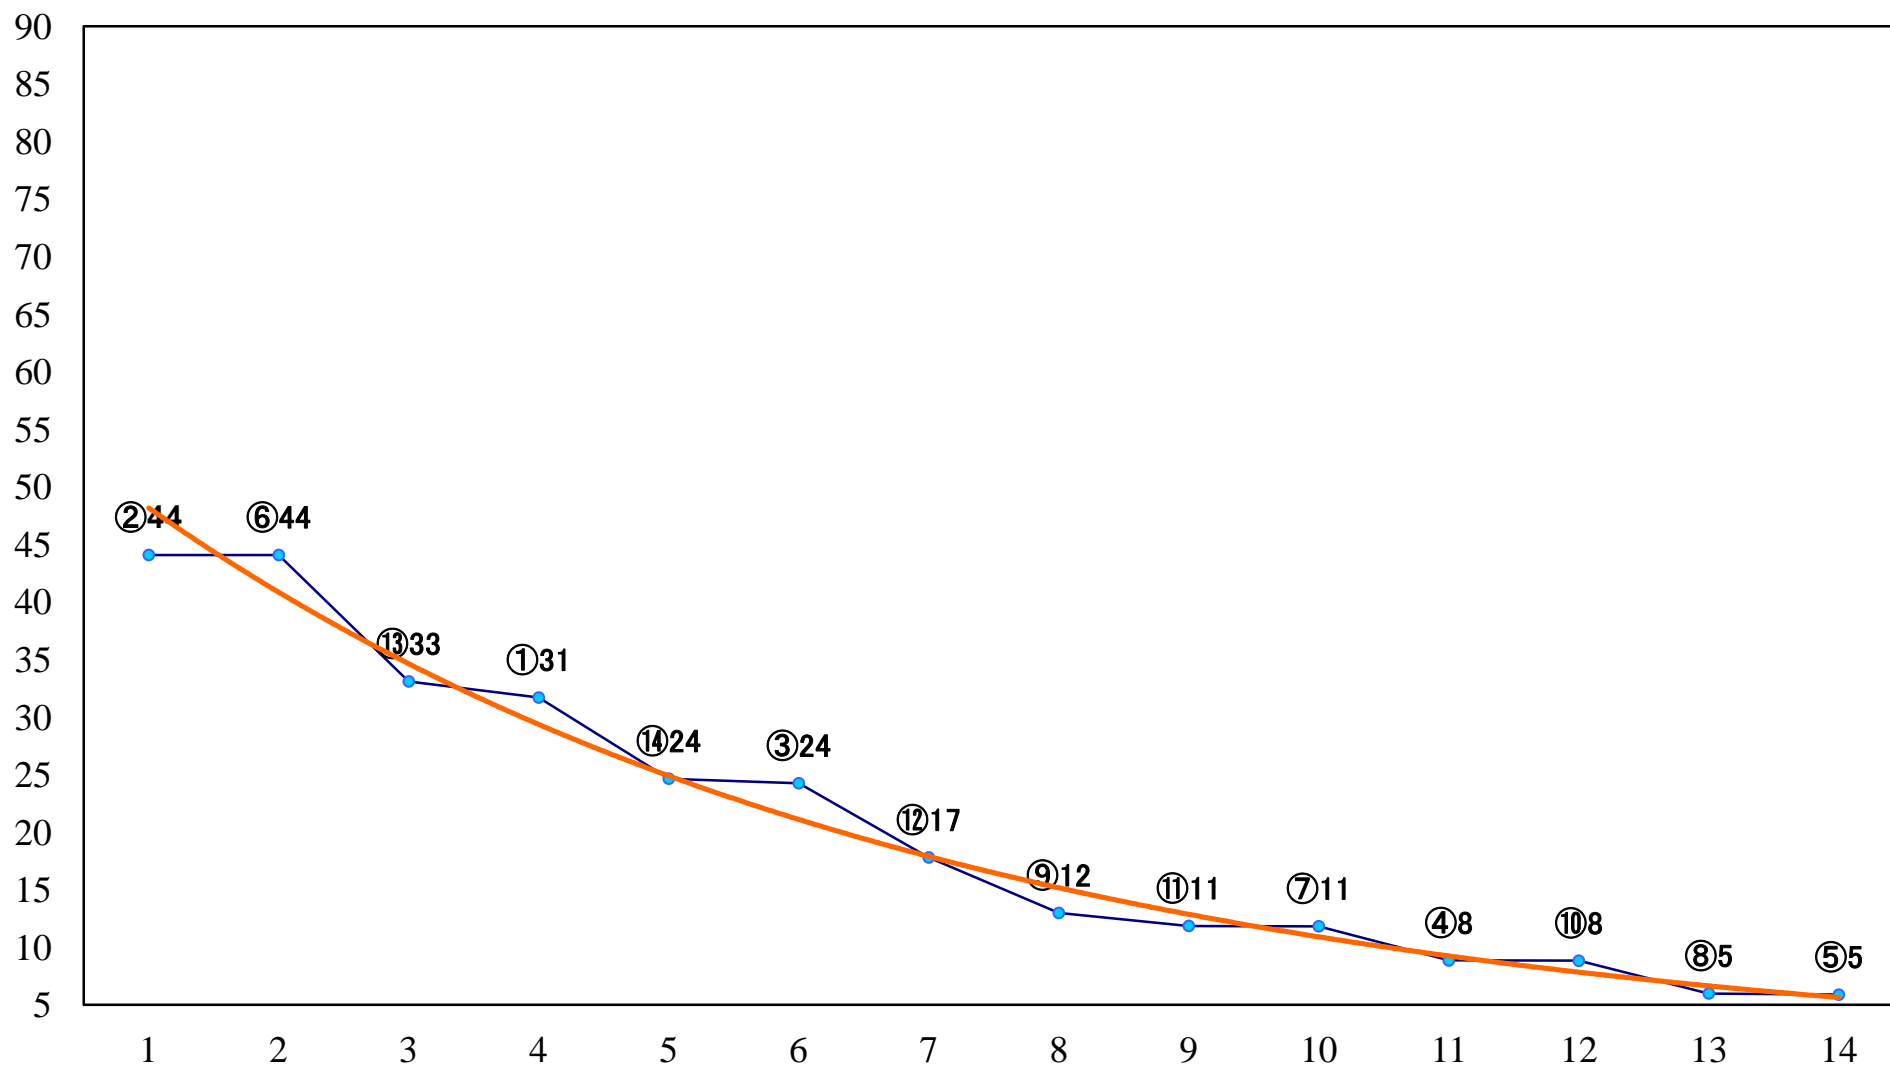

2022年02月10日(木) 大井競馬 1R 10:40
C3三 四 右1200mm

2022年02月10日(木) 大井競馬 2R 11:10
C3三四 右1600mm

2022年02月10日(木) 大井競馬 3R 11:40
C2六七 右1600mm

2022年02月10日(木) 大井競馬 4R 12:10
C2六七 右1200mm

2022年02月10日(木) 大井競馬 5R 12:40
境川賞C2四五 右1600mm

2022年02月10日(木) 大井競馬 6R 13:15
C2四 五 右1200mm

2022年02月10日(木) 大井競馬 7R 13:50
C1二三四右1600mm

2022年02月10日(木) 大井競馬 8R 14:25
C1二三四 右1400mm

2022年02月10日(木) 大井競馬 9R 15:00
C1二三四 右1200mm

2022年02月10日(木) 大井競馬 10R 15:35
梅見月賞B2三選抜特別 右1400mm