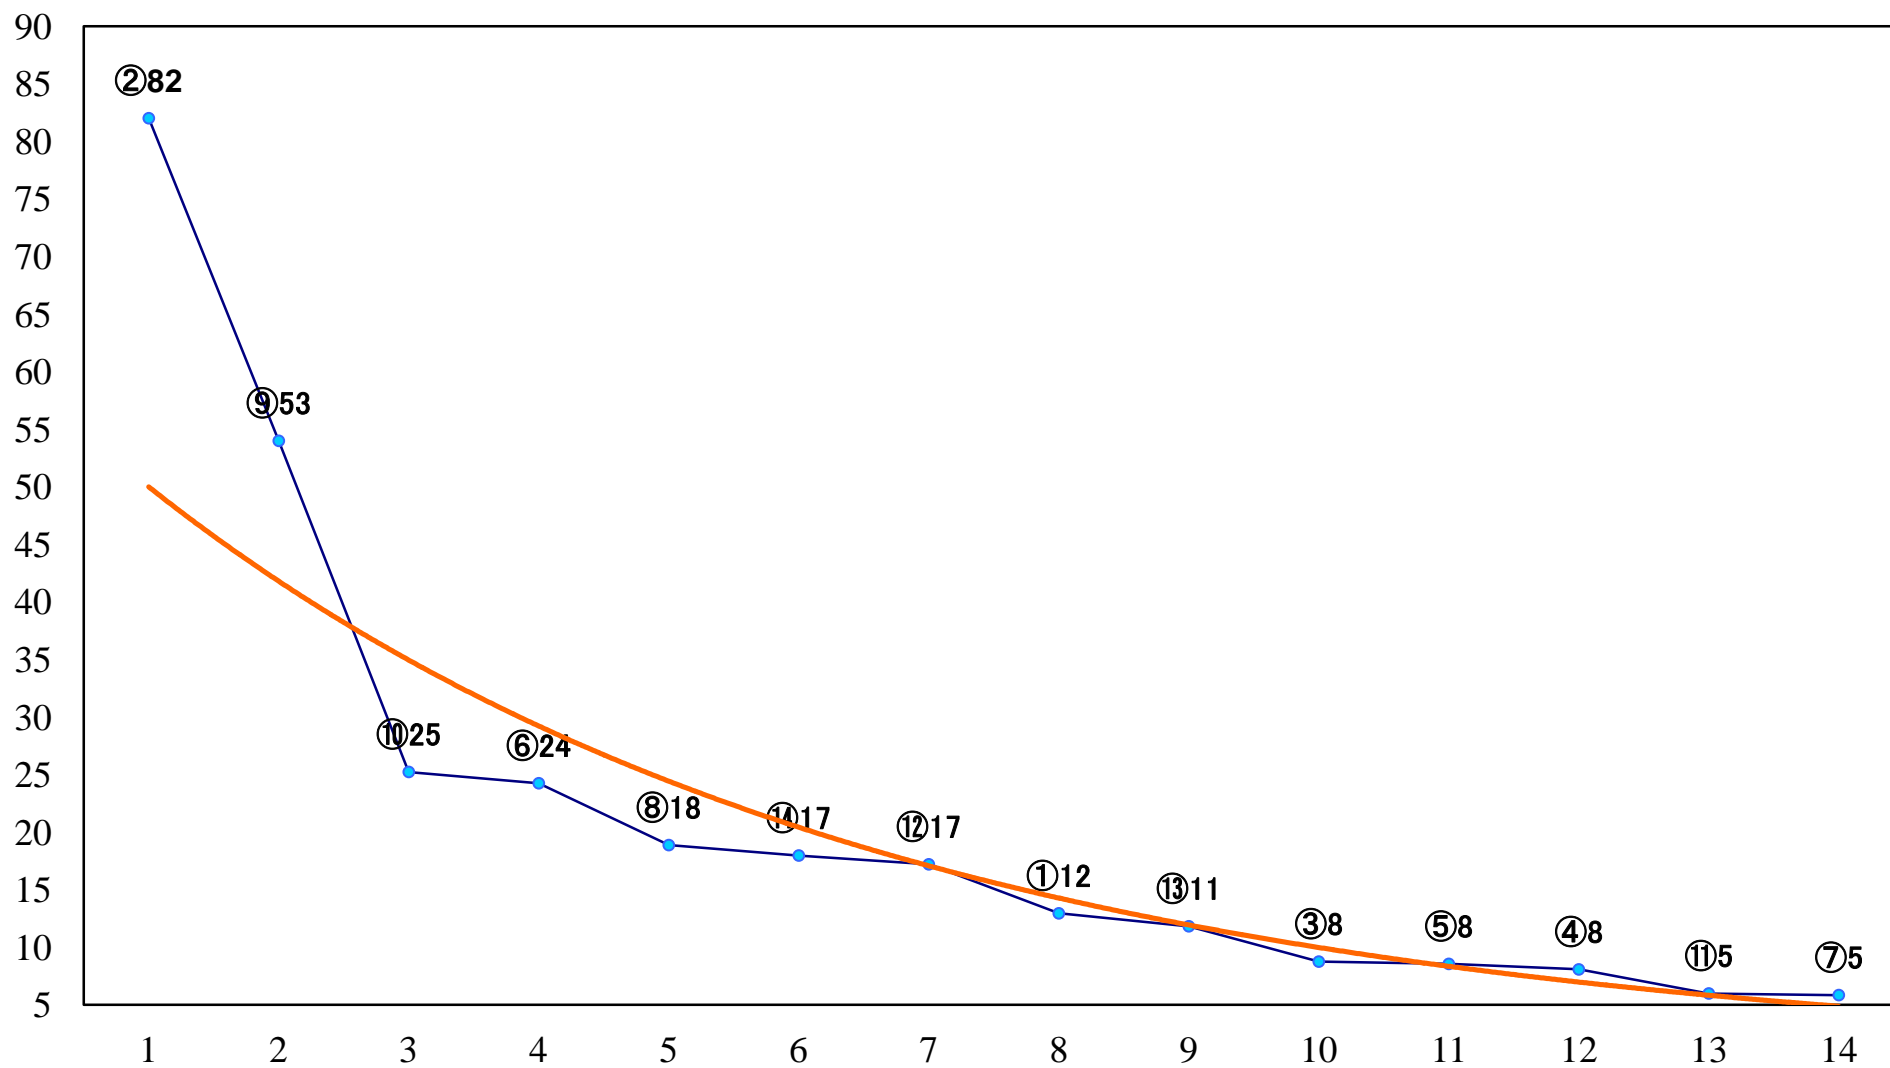

2022年02月10日(木) 大井競馬 1R 10:40
C3三 四 右1200mm

2022年02月10日(木) 大井競馬 2R 11:10
C3三四 右1600mm

2022年02月10日(木) 大井競馬 3R 11:40
C2六七 右1600mm

2022年02月10日(木) 大井競馬 4R 12:10
C2六七 右1200mm

2022年02月10日(木) 大井競馬 5R 12:40
境川賞C2四五 右1600mm

2022年02月10日(木) 大井競馬 6R 13:15
C2四 五 右1200mm

2022年02月10日(木) 大井競馬 7R 13:50
C1二三四右1600mm

2022年02月10日(木) 大井競馬 8R 14:25
C1二三四 右1400mm

2022年02月10日(木) 大井競馬 9R 15:00
C1二三四 右1200mm

2022年02月10日(木) 大井競馬 10R 15:35
梅見月賞B2三選抜特別 右1400mm