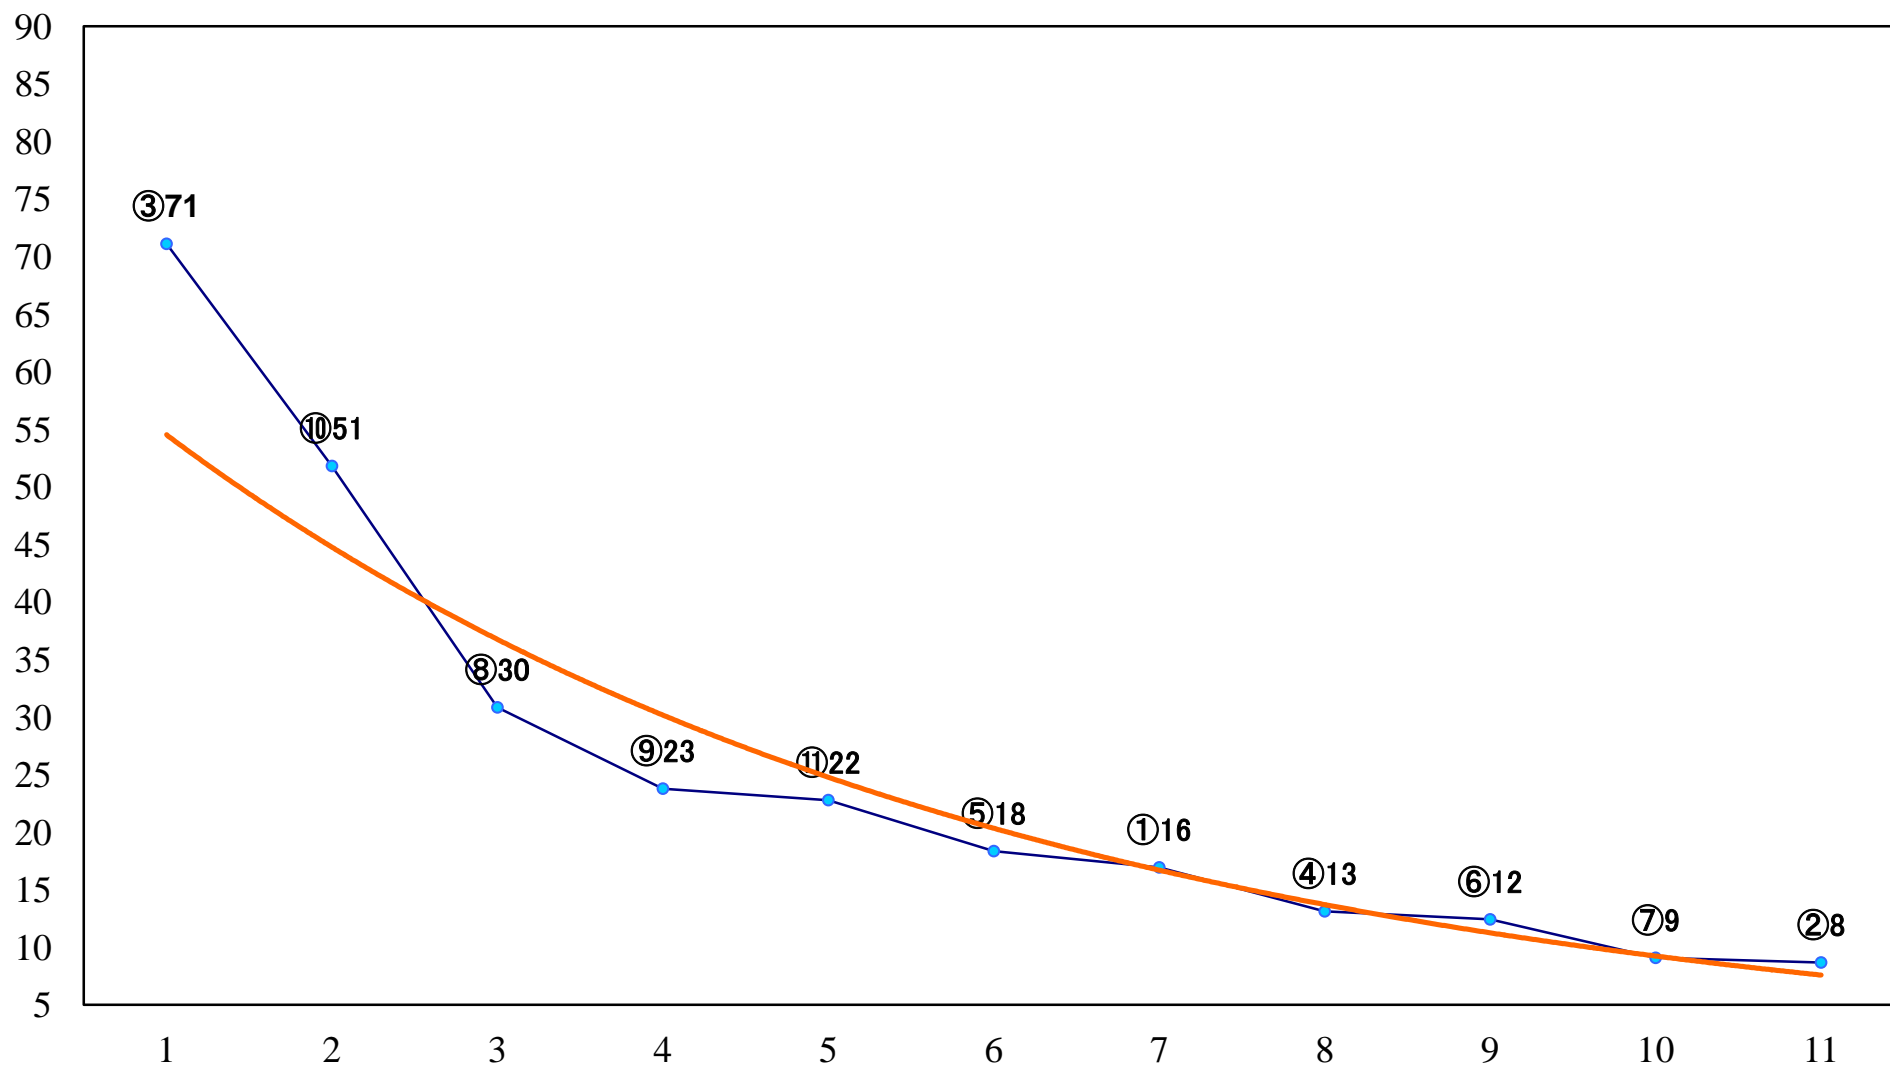

2022年02月10日(木) 大井競馬 11R 16:10
雲取賞3歳オープン重賞 右1800mm