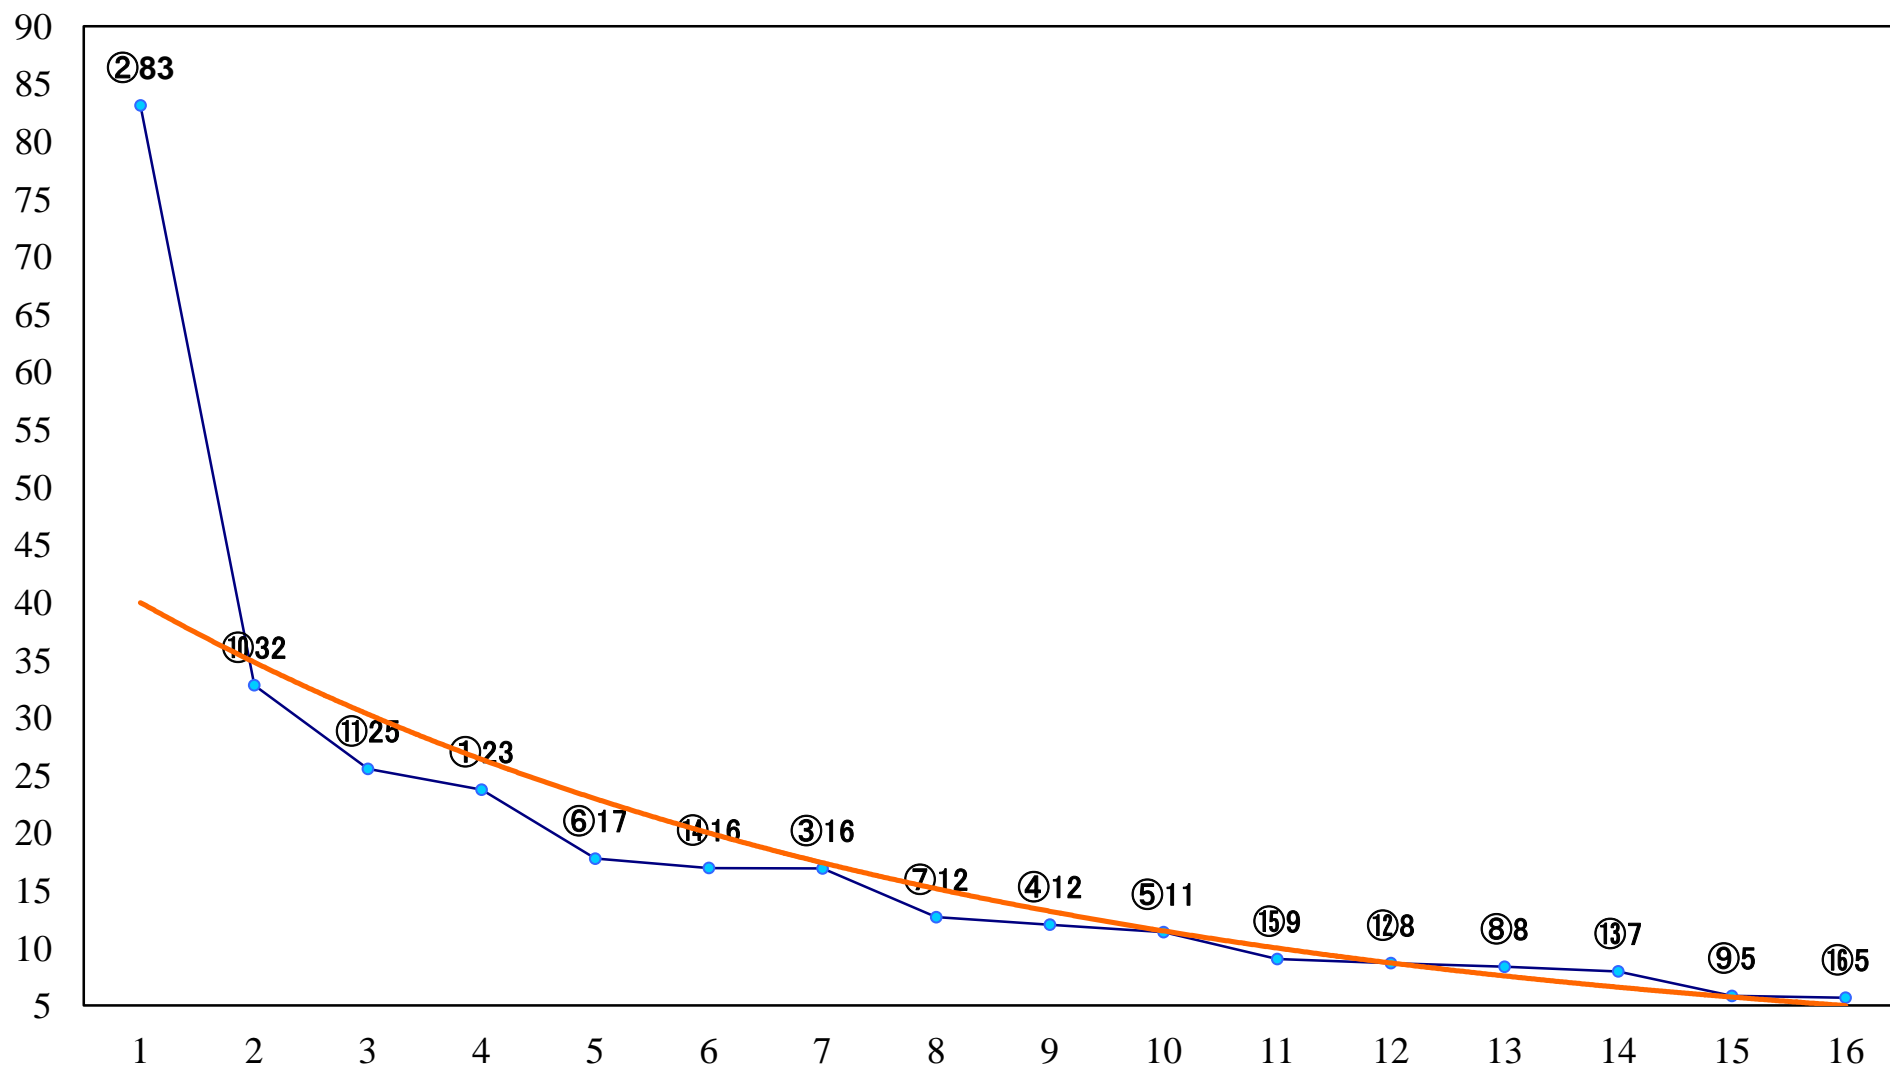

2022年02月10日(木) 大井競馬 1R 10:40
C3三 四 右1200mm

2022年02月10日(木) 大井競馬 2R 11:10
C3三四 右1600mm

2022年02月10日(木) 大井競馬 3R 11:40
C2六七 右1600mm

2022年02月10日(木) 大井競馬 4R 12:10
C2六七 右1200mm

2022年02月10日(木) 大井競馬 5R 12:40
境川賞C2四五 右1600mm

2022年02月10日(木) 大井競馬 6R 13:15
C2四 五 右1200mm

2022年02月10日(木) 大井競馬 7R 13:50
C1二三四右1600mm

2022年02月10日(木) 大井競馬 8R 14:25
C1二三四 右1400mm

2022年02月10日(木) 大井競馬 9R 15:00
C1二三四 右1200mm

2022年02月10日(木) 大井競馬 10R 15:35
梅見月賞B2三選抜特別 右1400mm