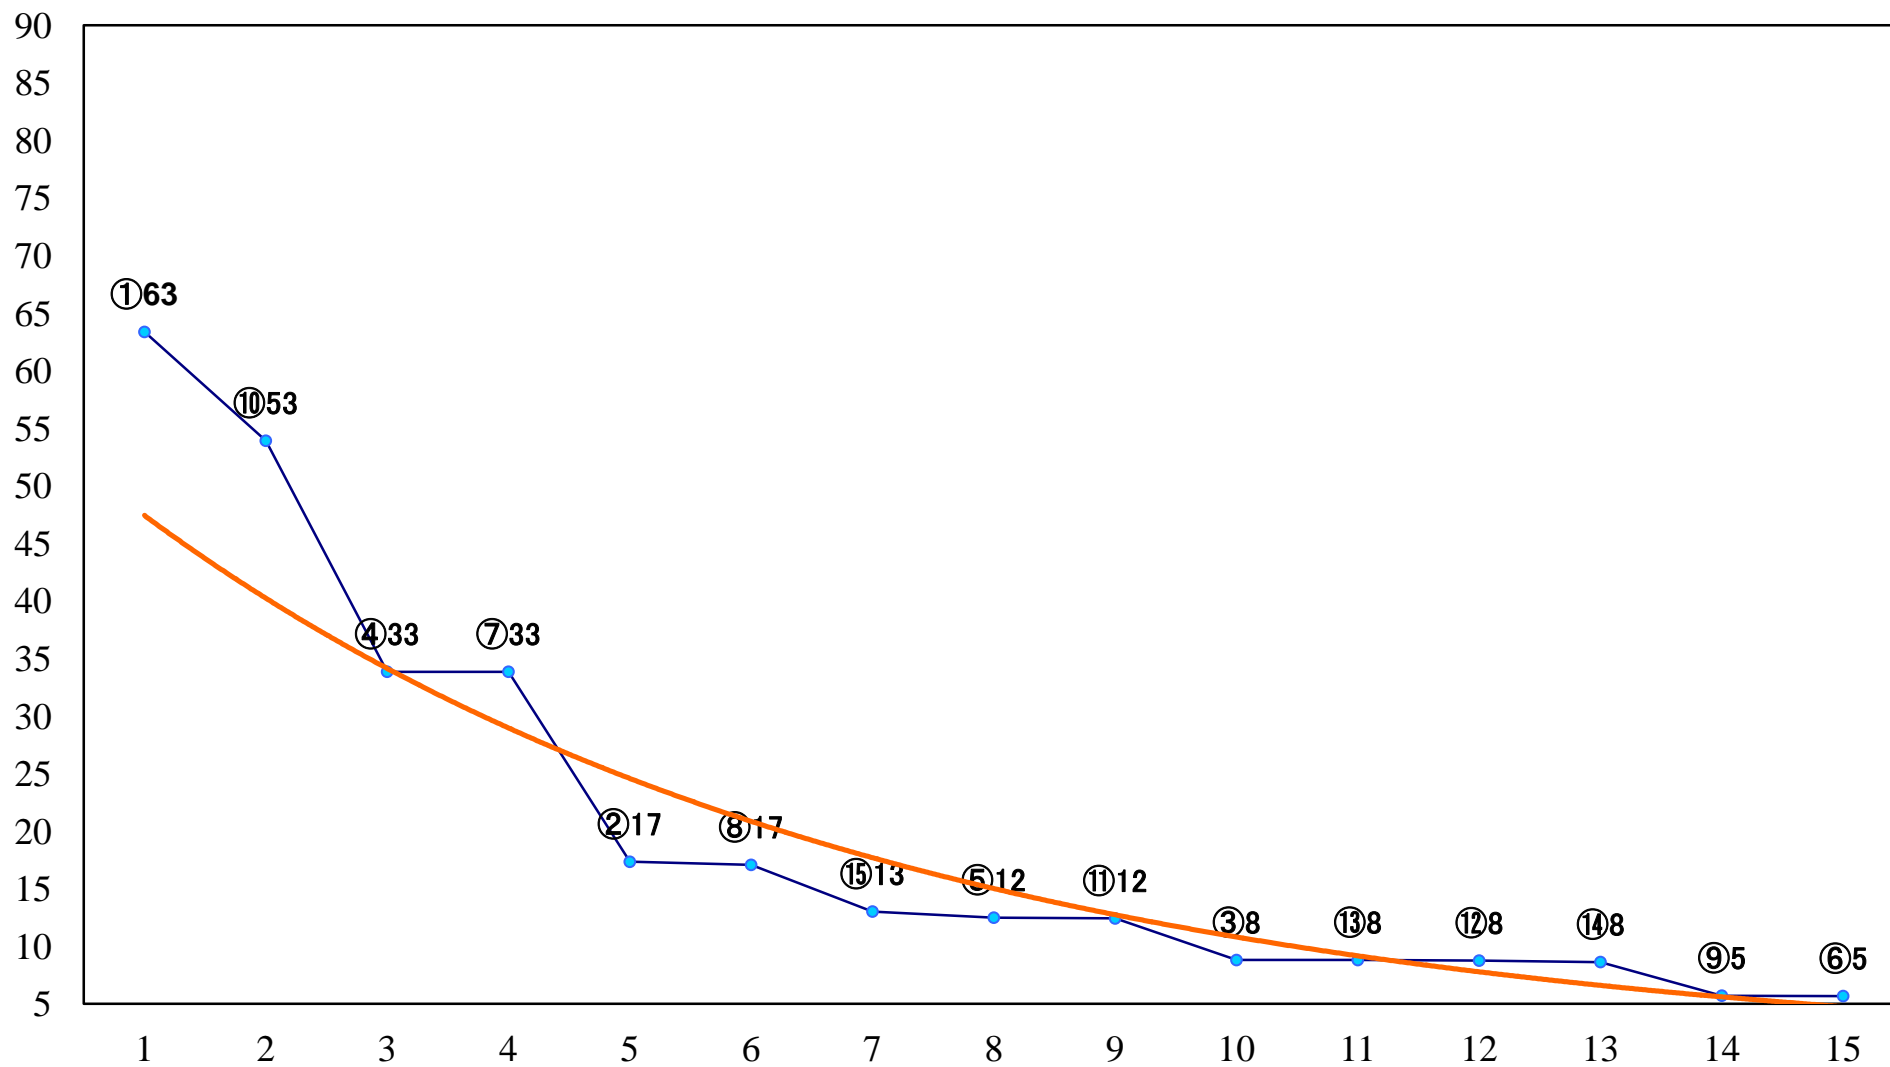

2022年02月10日(木) 大井競馬 1R 10:40
C3三 四 右1200mm

2022年02月10日(木) 大井競馬 2R 11:10
C3三四 右1600mm

2022年02月10日(木) 大井競馬 3R 11:40
C2六七 右1600mm

2022年02月10日(木) 大井競馬 4R 12:10
C2六七 右1200mm

2022年02月10日(木) 大井競馬 5R 12:40
境川賞C2四五 右1600mm

2022年02月10日(木) 大井競馬 6R 13:15
C2四 五 右1200mm

2022年02月10日(木) 大井競馬 7R 13:50
C1二三四右1600mm

2022年02月10日(木) 大井競馬 8R 14:25
C1二三四 右1400mm

2022年02月10日(木) 大井競馬 9R 15:00
C1二三四 右1200mm

2022年02月10日(木) 大井競馬 10R 15:35
梅見月賞B2三選抜特別 右1400mm