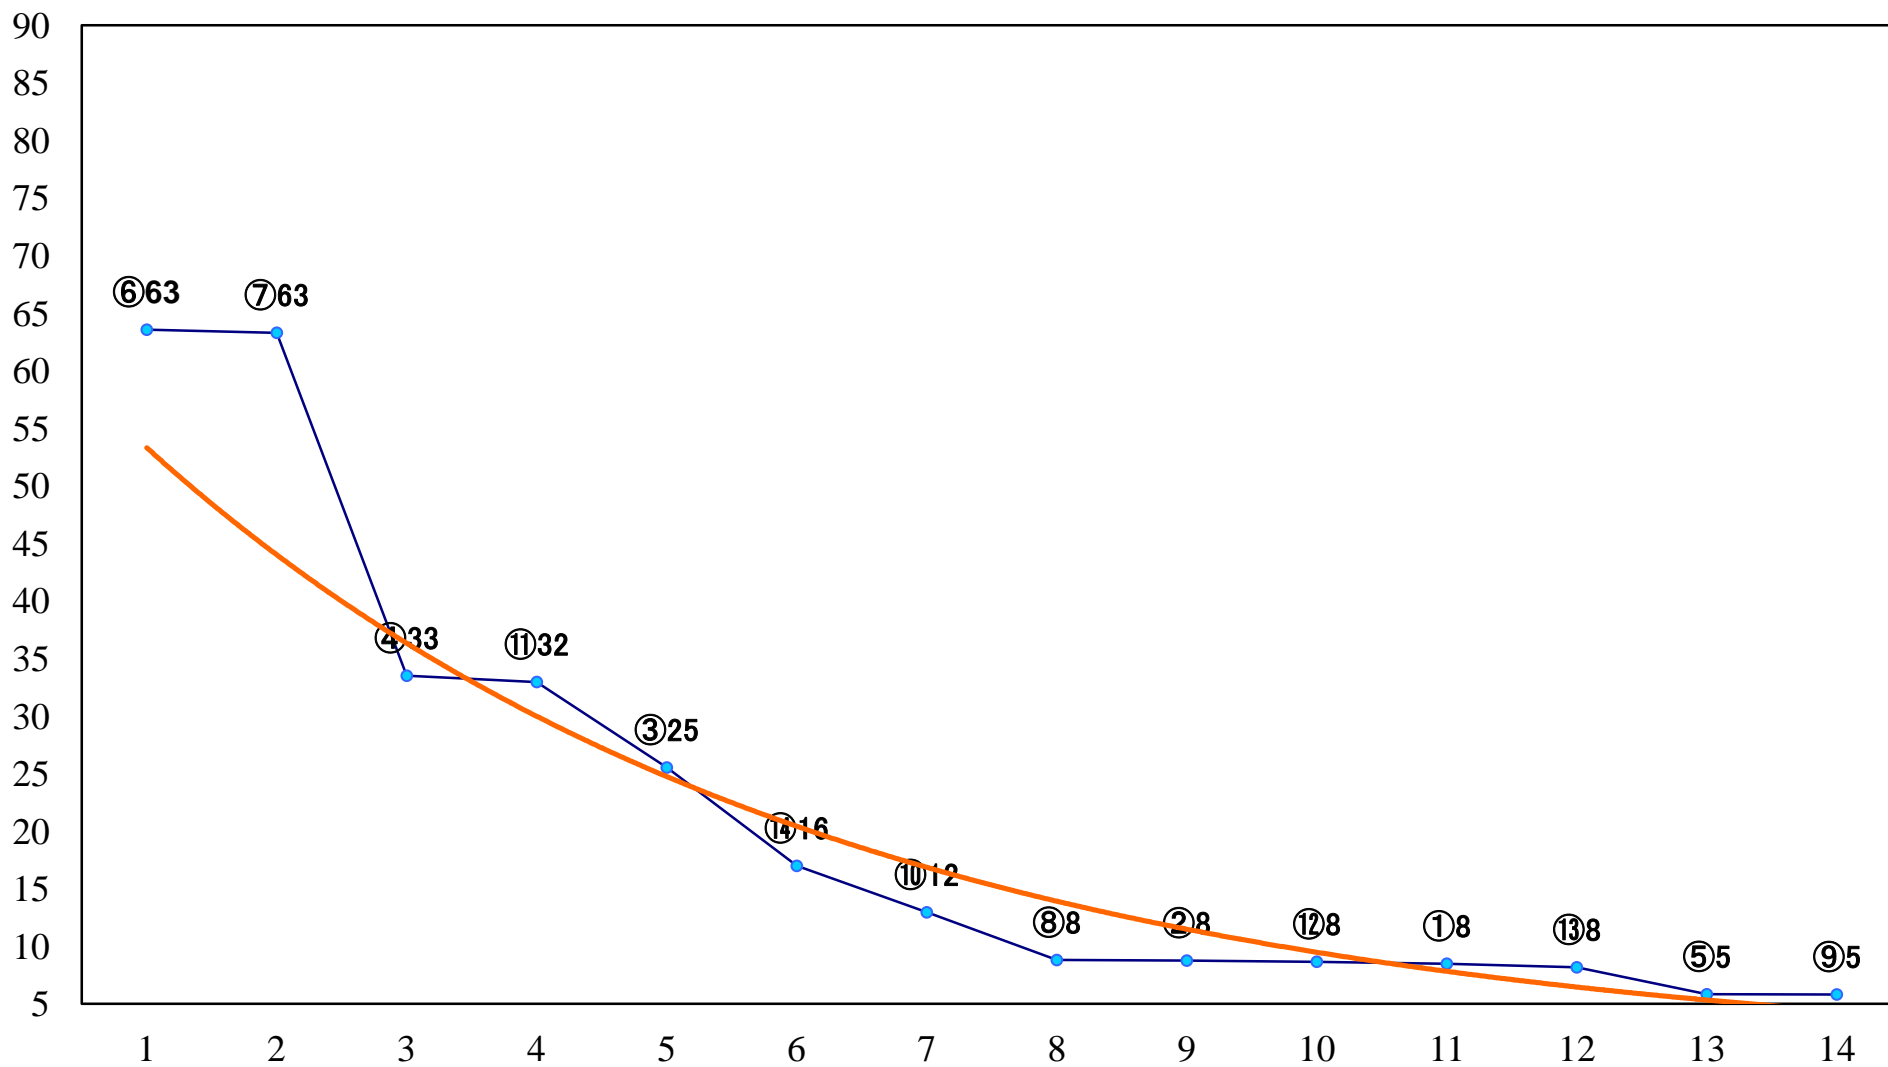

2022年02月10日(木) 大井競馬 1R 10:40
C3三 四 右1200mm

2022年02月10日(木) 大井競馬 2R 11:10
C3三四 右1600mm

2022年02月10日(木) 大井競馬 3R 11:40
C2六七 右1600mm

2022年02月10日(木) 大井競馬 4R 12:10
C2六七 右1200mm

2022年02月10日(木) 大井競馬 5R 12:40
境川賞C2四五 右1600mm

2022年02月10日(木) 大井競馬 6R 13:15
C2四 五 右1200mm

2022年02月10日(木) 大井競馬 7R 13:50
C1二三四右1600mm

2022年02月10日(木) 大井競馬 8R 14:25
C1二三四 右1400mm

2022年02月10日(木) 大井競馬 9R 15:00
C1二三四 右1200mm

2022年02月10日(木) 大井競馬 10R 15:35
梅見月賞B2三選抜特別 右1400mm