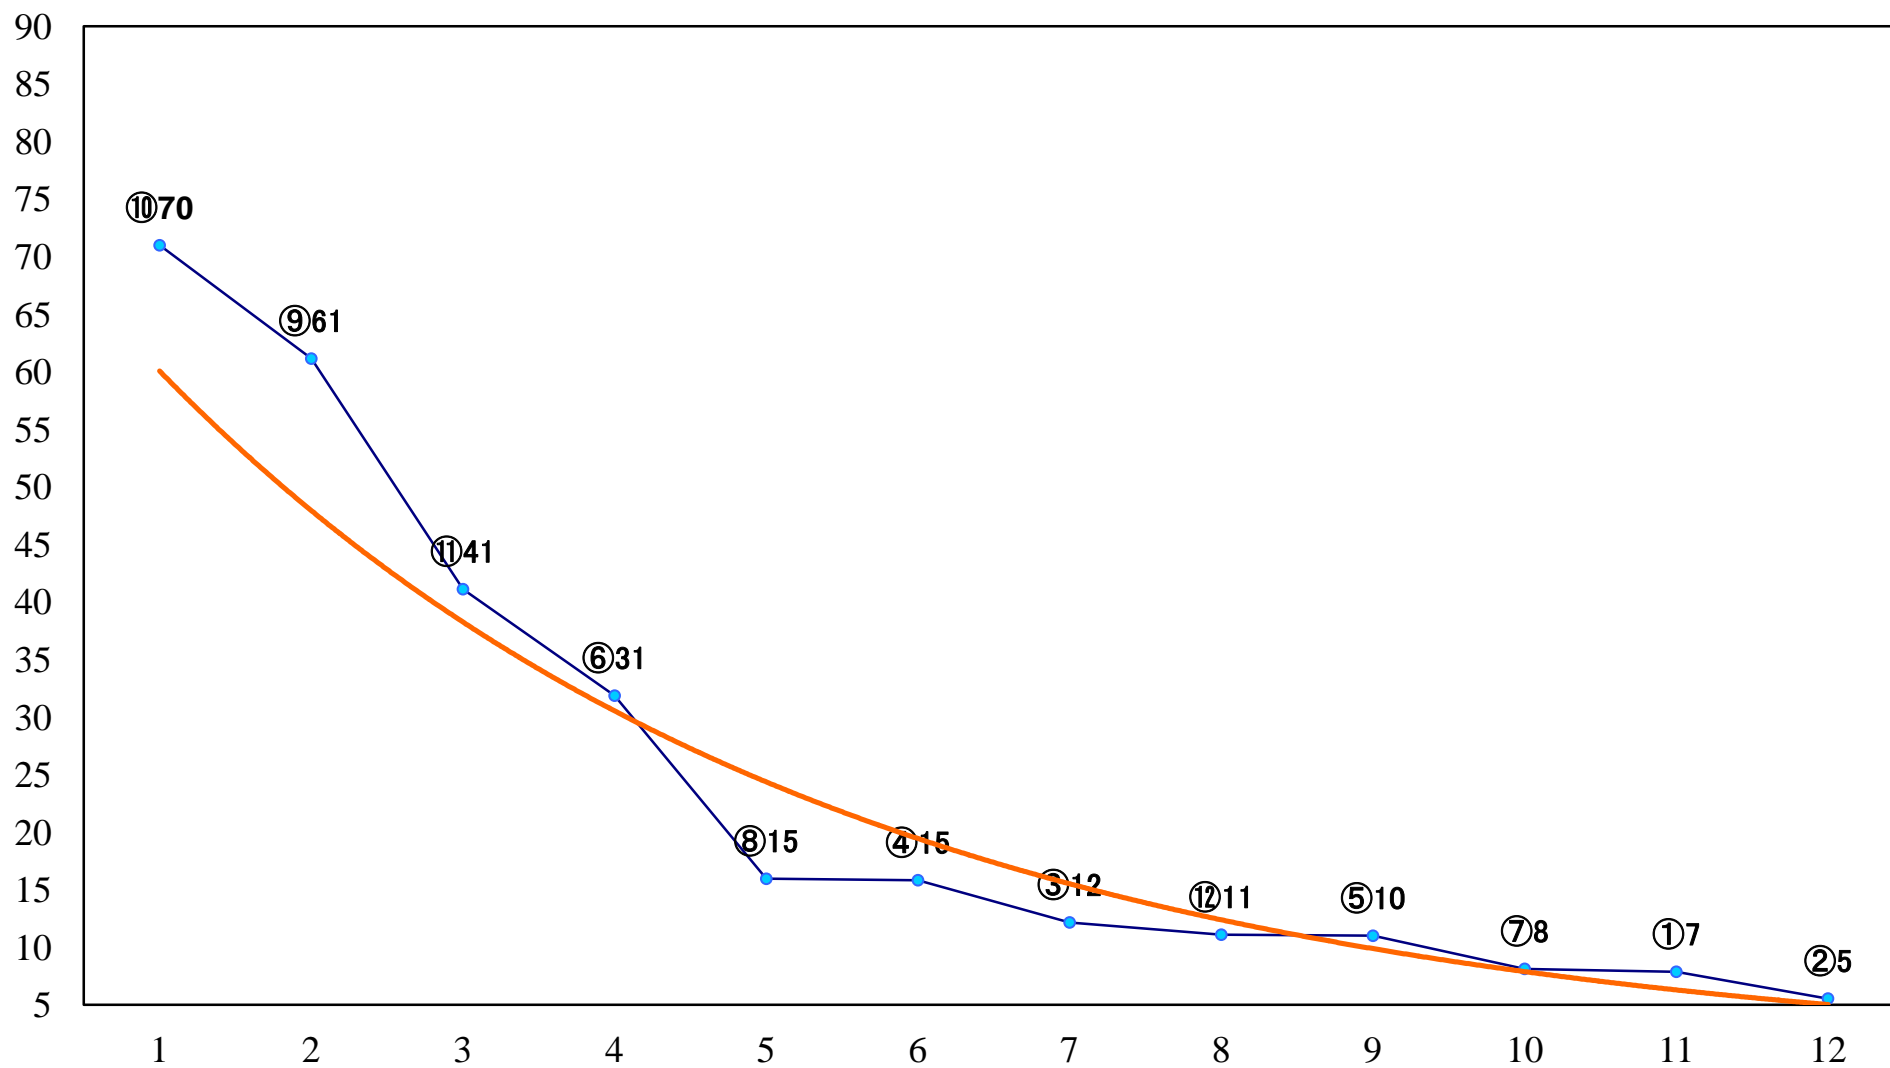

2022年02月14日(月) 船橋競馬 1R 14:40
C3九 左1200mm

2022年02月14日(月) 船橋競馬 2R 15:10
3歳六以下選抜馬 左1500mm

2022年02月14日(月) 船橋競馬 3R 15:40
C3七八 左1500mm

2022年02月14日(月) 船橋競馬 4R 16:15
C3七八 左1200mm

2022年02月14日(月) 船橋競馬 5R 16:45
C1四五 左1200mm