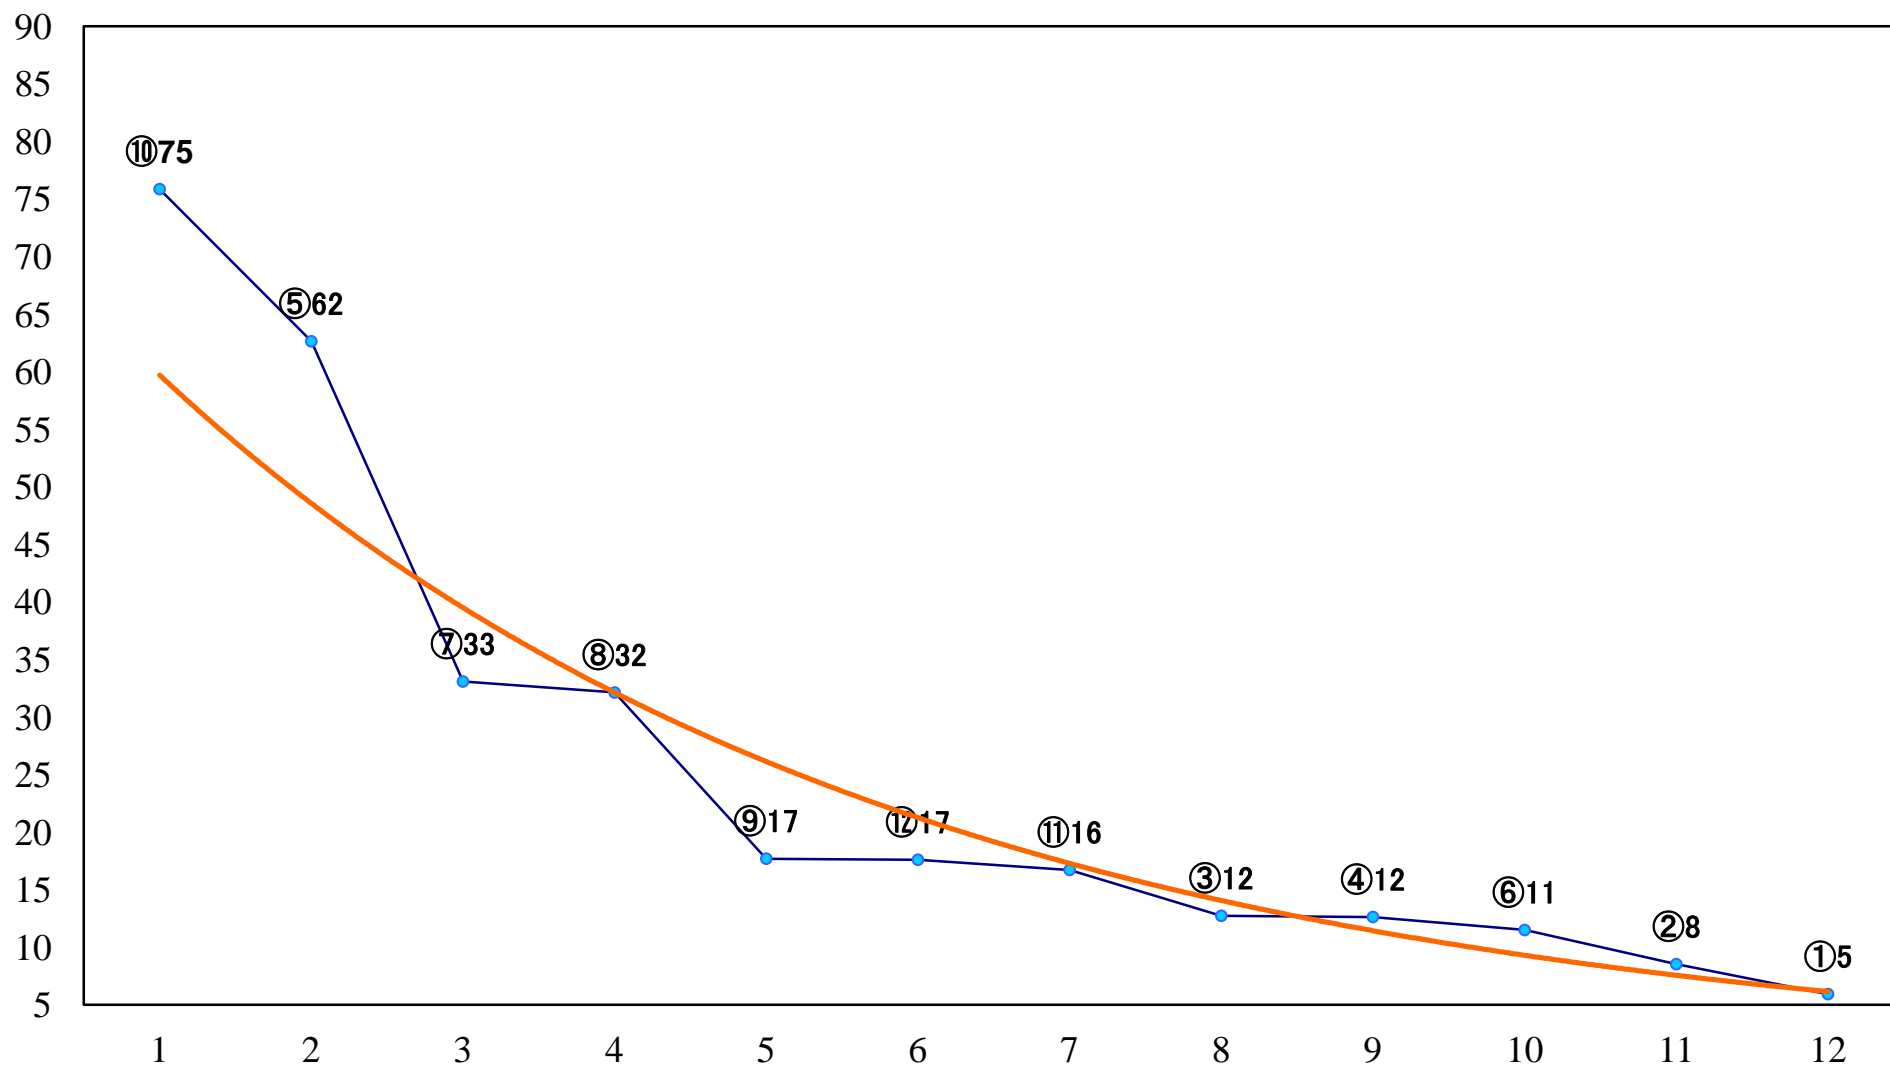

2022年02月14日(月) 船橋競馬 10R 19:35
久留里賞C2一 左1600mm