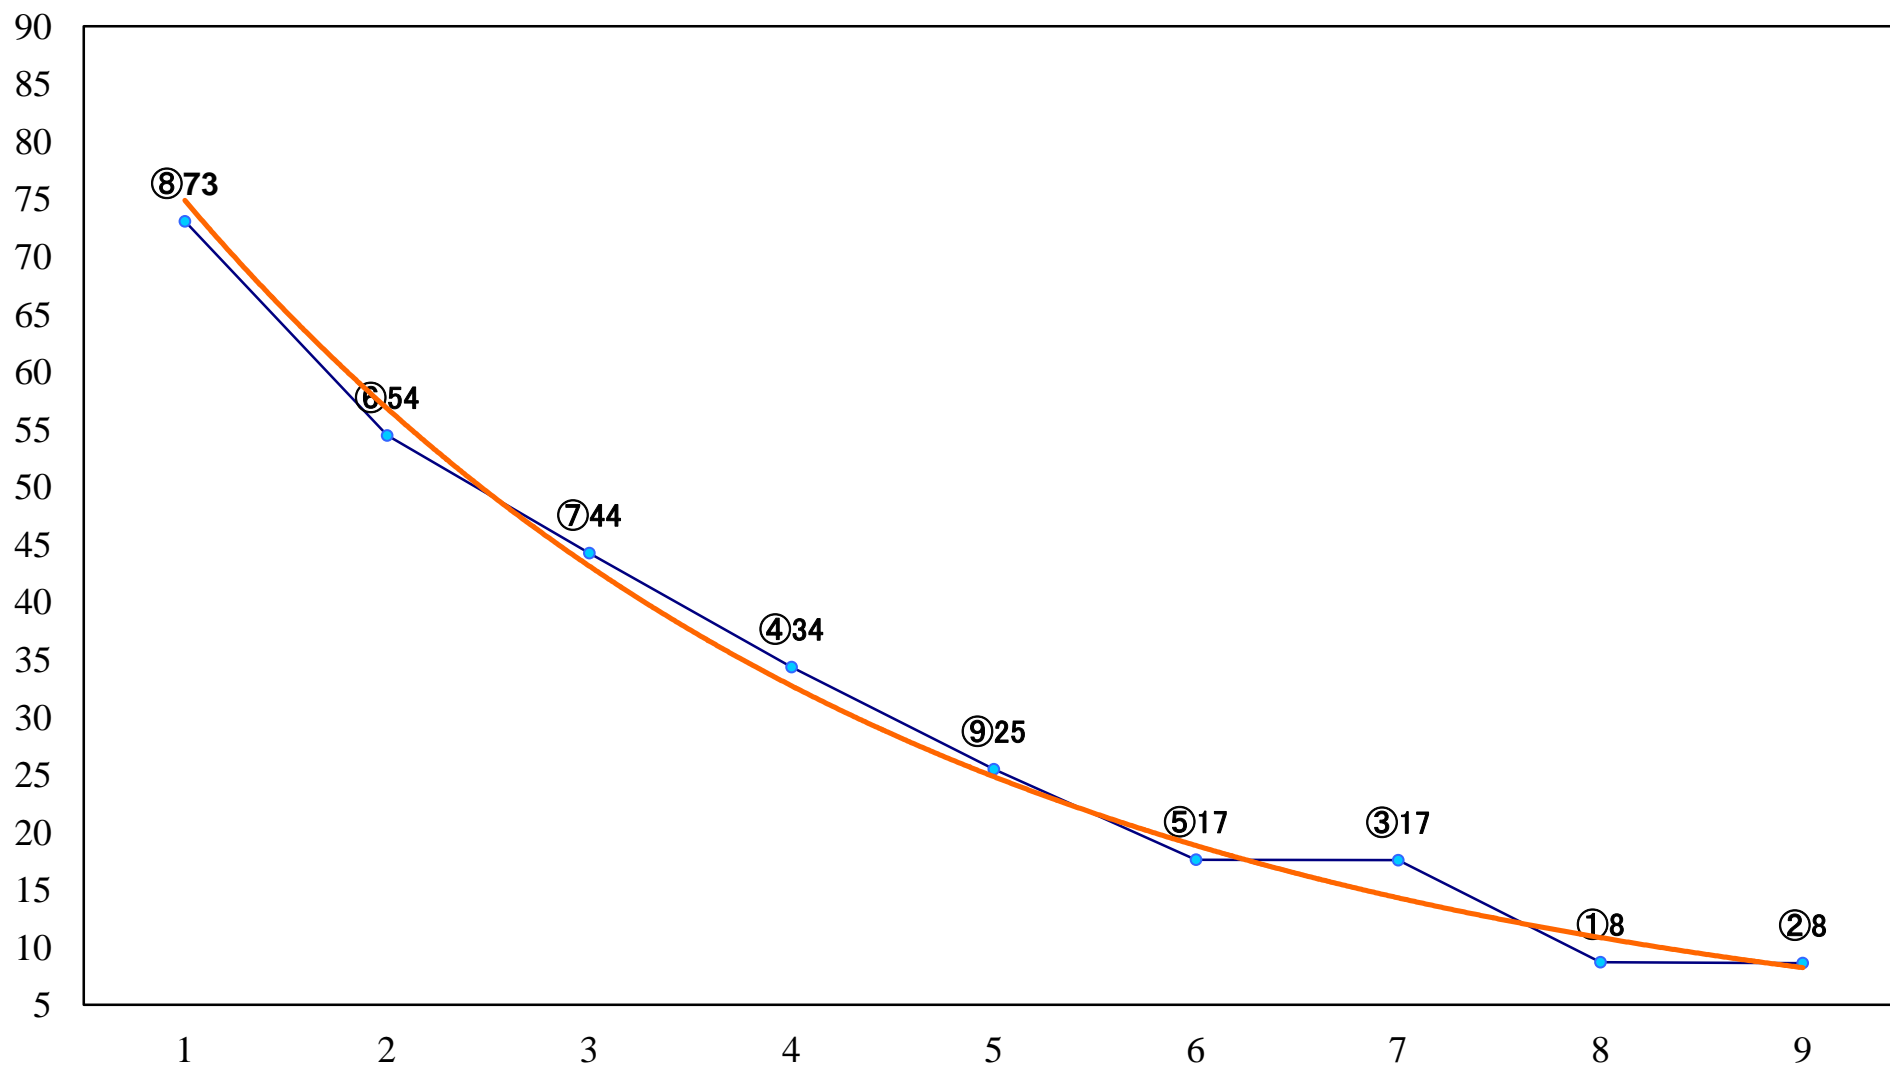

2022年02月14日(月) 船橋競馬 6R 17:15
バレンタイン・フィリーズ3歳選抜牝馬 左1500mm

2022年02月14日(月) 船橋競馬 7R 17:50
馬い！津田沼サンサンエッグ発売C1四 五 左1500mm

2022年02月14日(月) 船橋競馬 8R 18:25
浜風スプリントB3選抜馬ア 左1200mm

2022年02月14日(月) 船橋競馬 9R 19:00
海神スプリントB3選抜馬イ 左1200mm