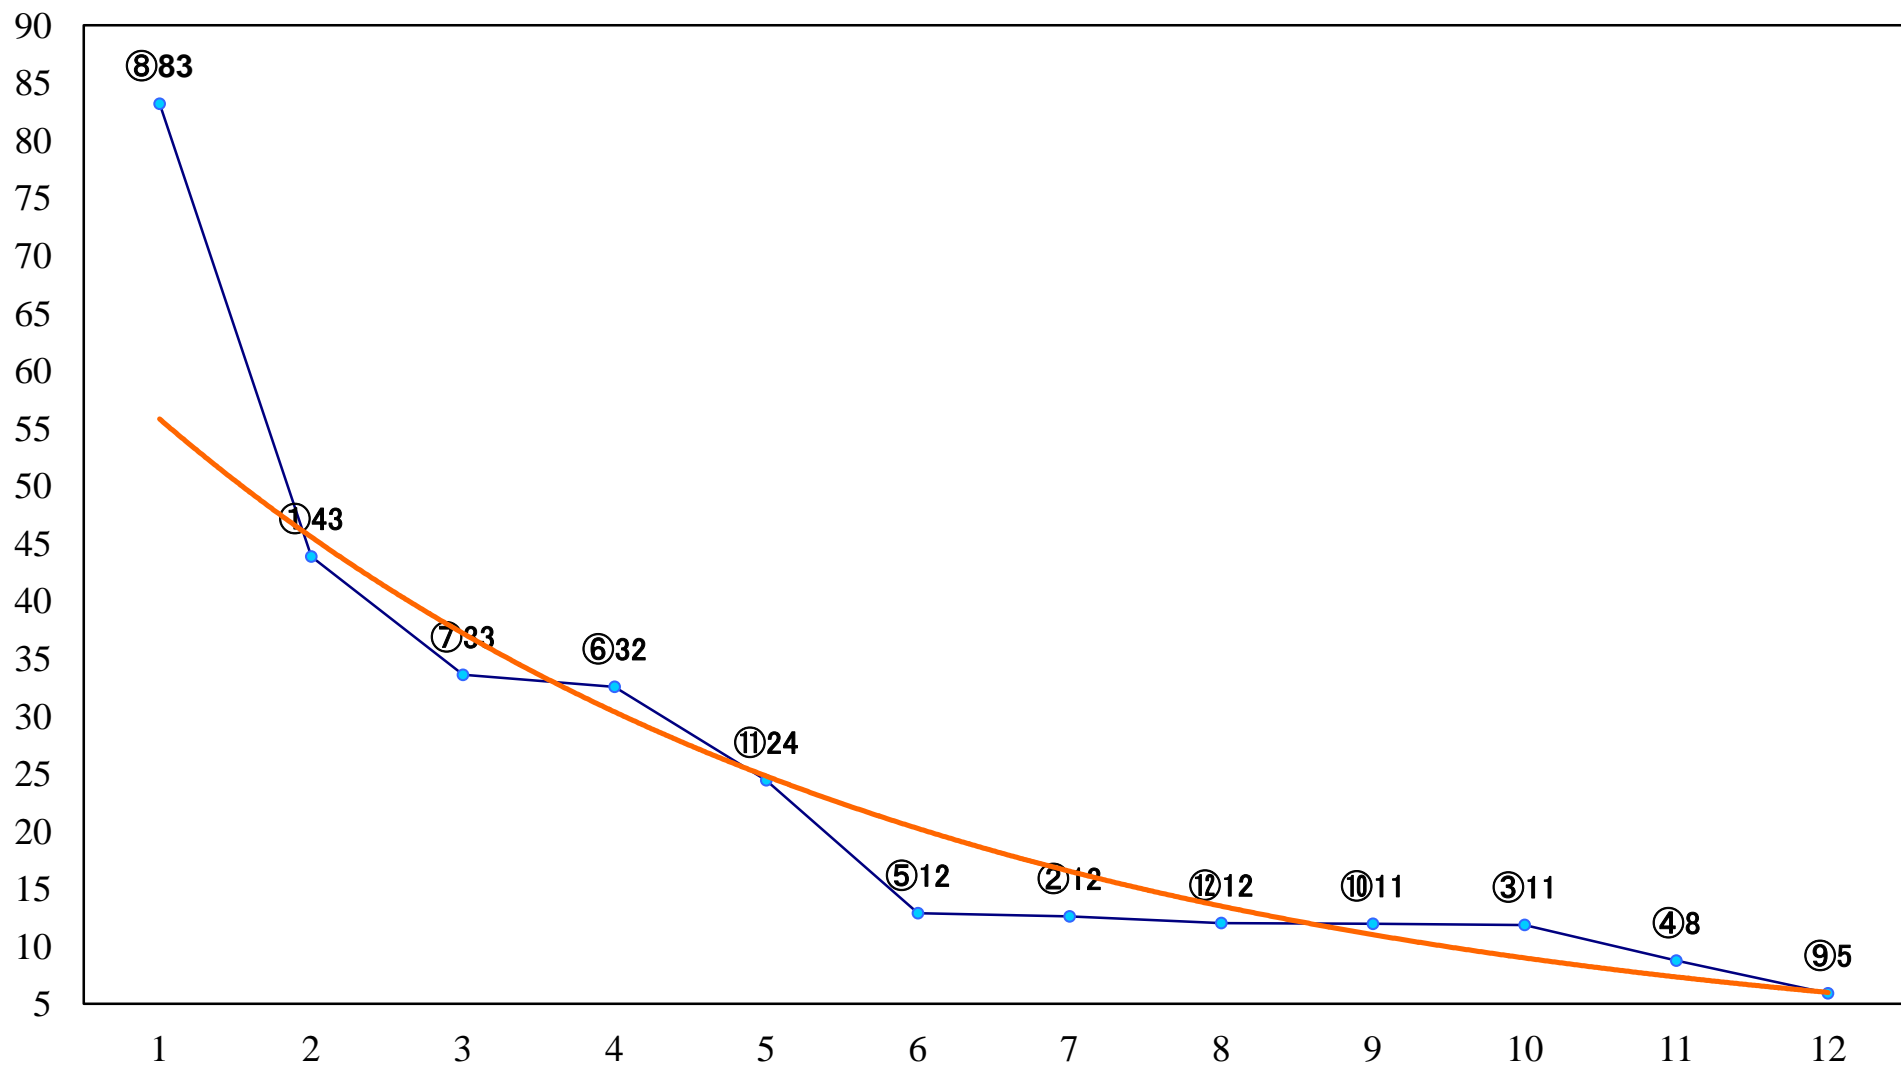

2022年02月14日(月) 船橋競馬 1R 14:40
C3九 左1200mm

2022年02月14日(月) 船橋競馬 2R 15:10
3歳六以下選抜馬 左1500mm

2022年02月14日(月) 船橋競馬 3R 15:40
C3七八 左1500mm

2022年02月14日(月) 船橋競馬 4R 16:15
C3七八 左1200mm

2022年02月14日(月) 船橋競馬 5R 16:45
C1四五 左1200mm