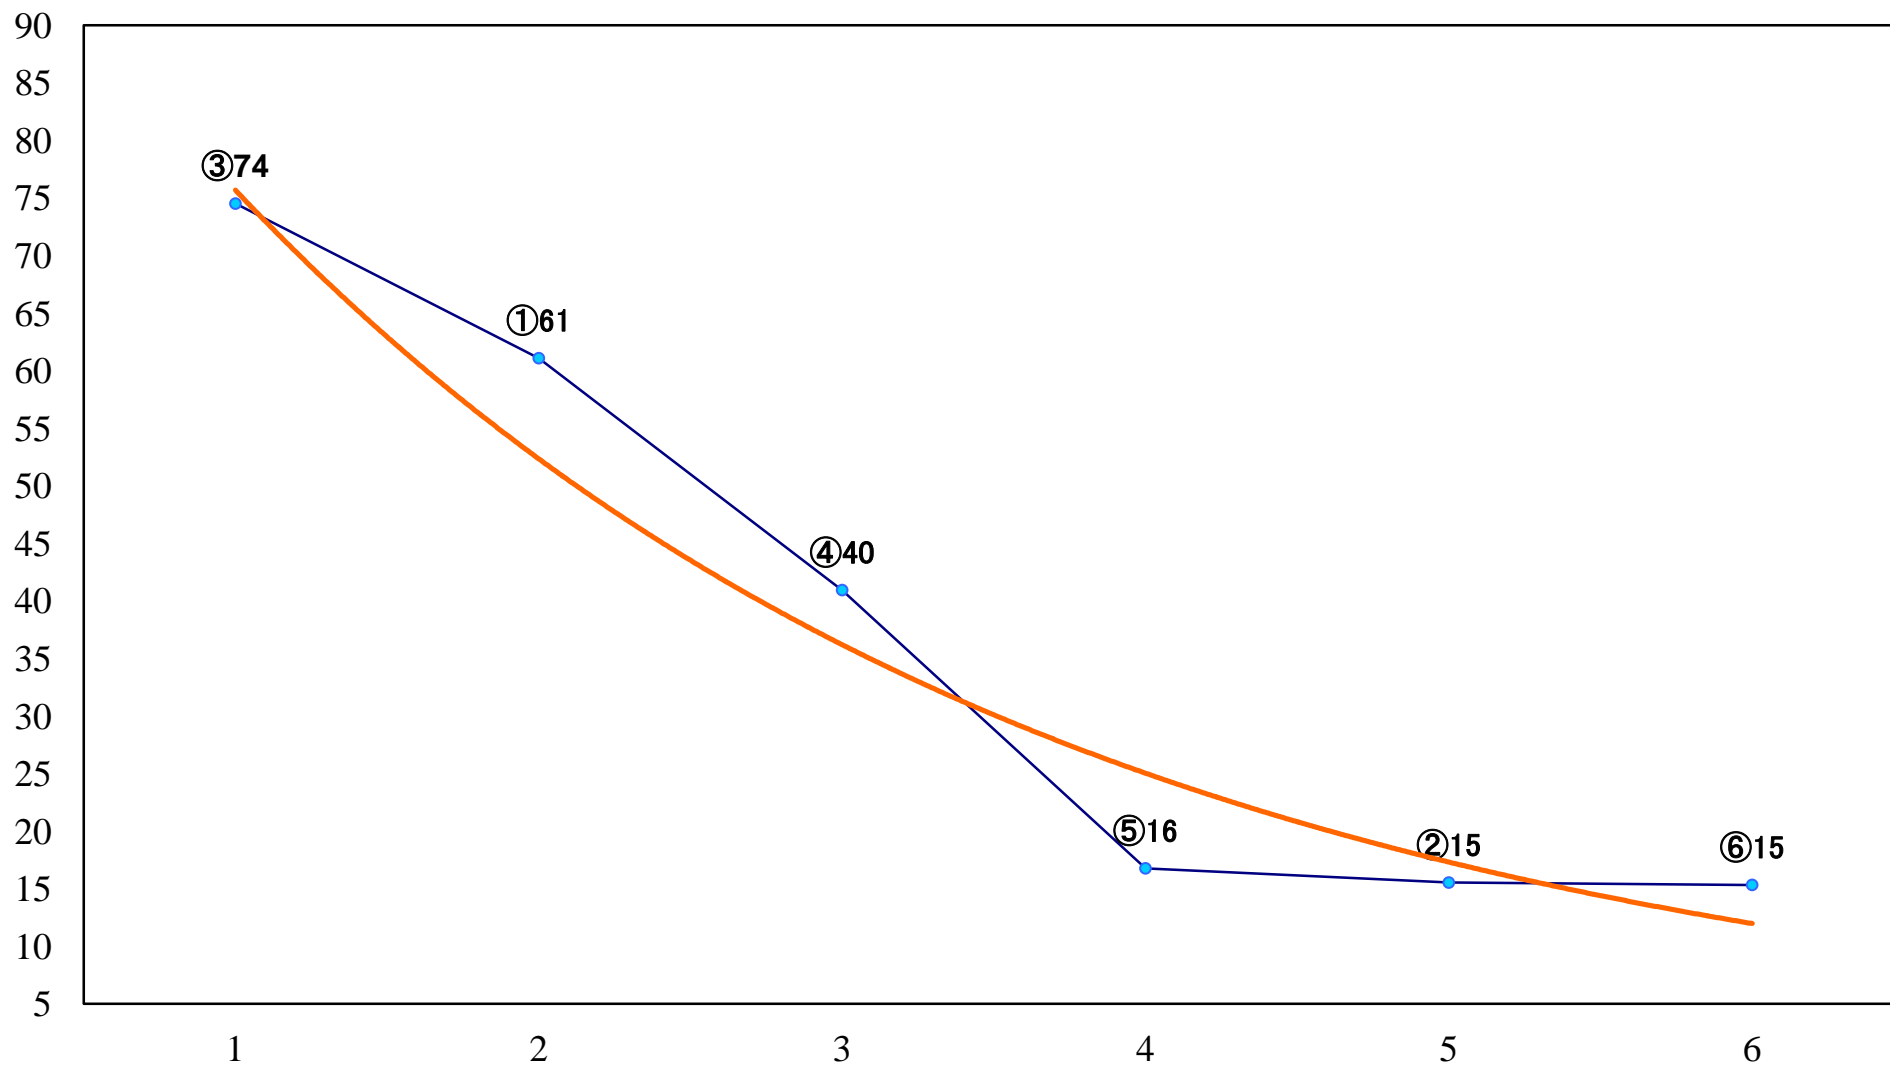

2022年02月14日(月) 船橋競馬 1R 14:40
C3九 左1200mm

2022年02月14日(月) 船橋競馬 2R 15:10
3歳六以下選抜馬 左1500mm

2022年02月14日(月) 船橋競馬 3R 15:40
C3七八 左1500mm

2022年02月14日(月) 船橋競馬 4R 16:15
C3七八 左1200mm

2022年02月14日(月) 船橋競馬 5R 16:45
C1四五 左1200mm