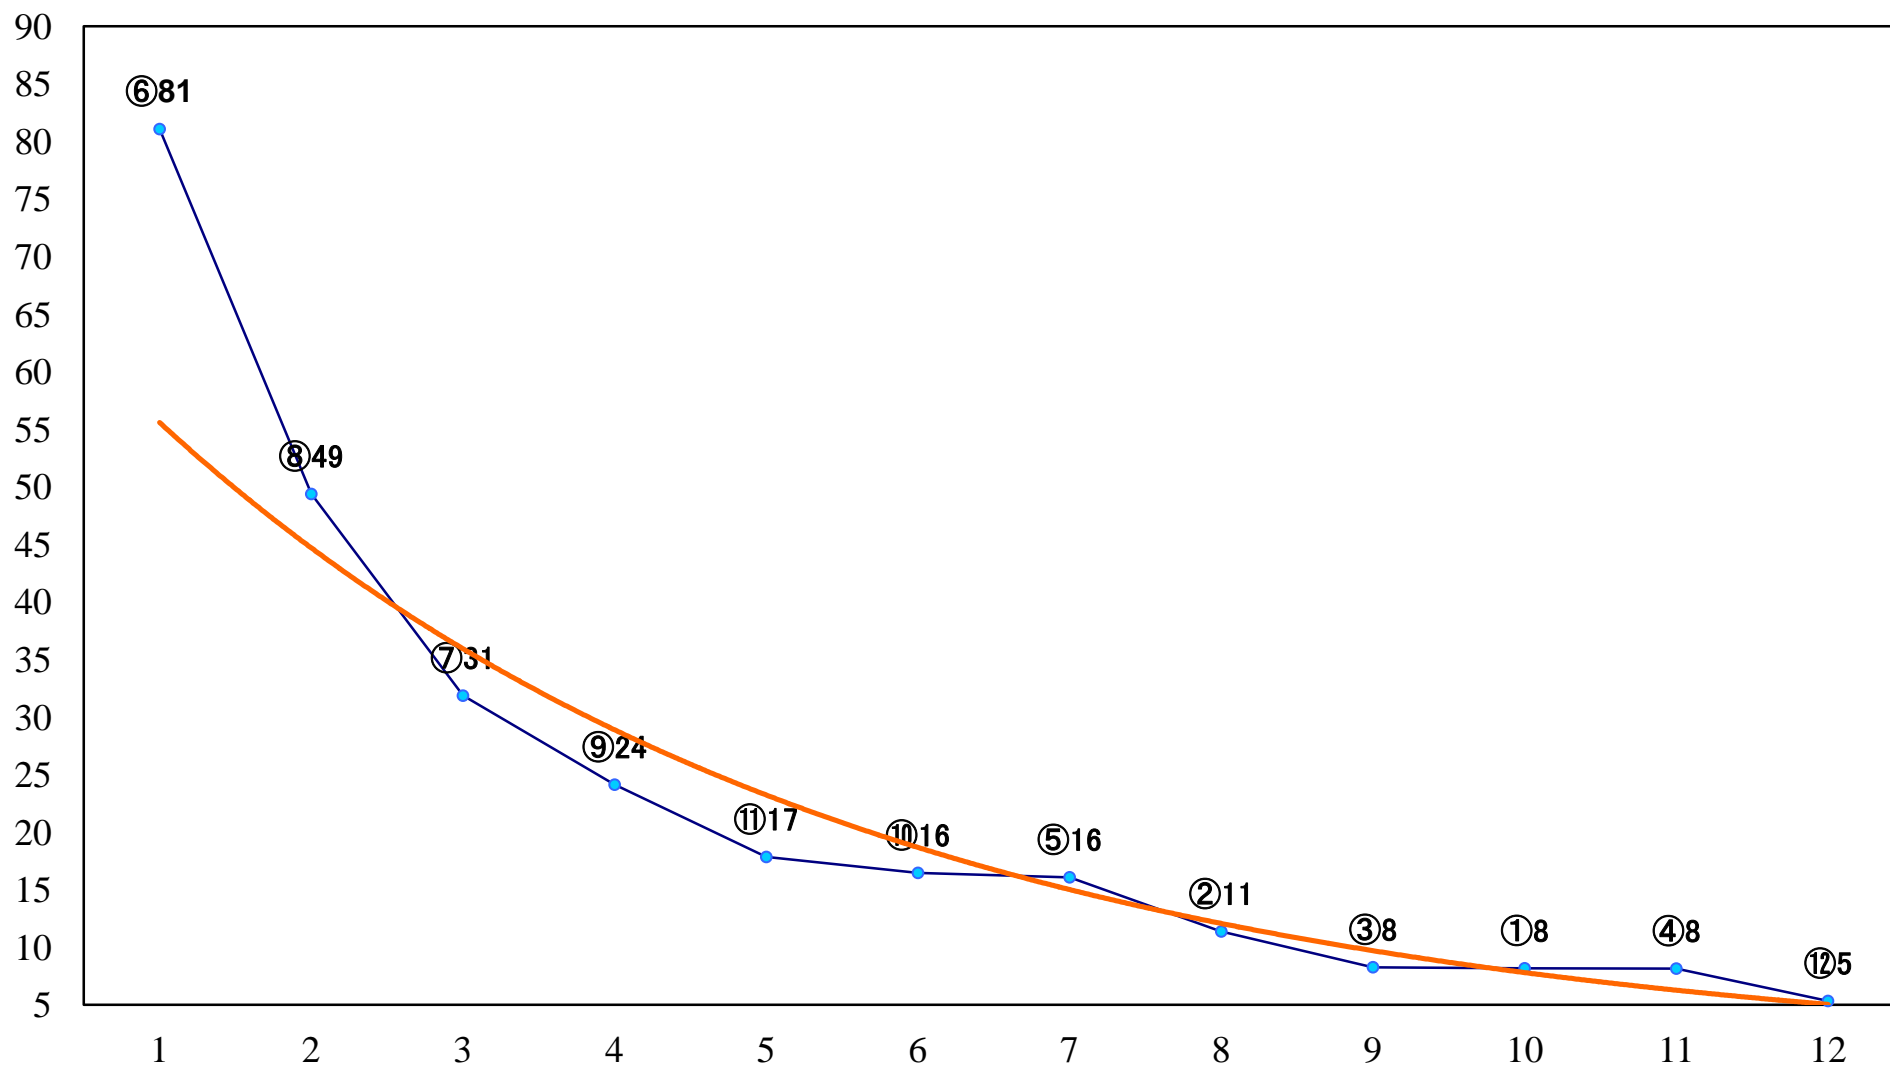

2022年02月14日(月) 船橋競馬 1R 14:40
C3九 左1200mm

2022年02月14日(月) 船橋競馬 2R 15:10
3歳六以下選抜馬 左1500mm

2022年02月14日(月) 船橋競馬 3R 15:40
C3七八 左1500mm

2022年02月14日(月) 船橋競馬 4R 16:15
C3七八 左1200mm

2022年02月14日(月) 船橋競馬 5R 16:45
C1四五 左1200mm