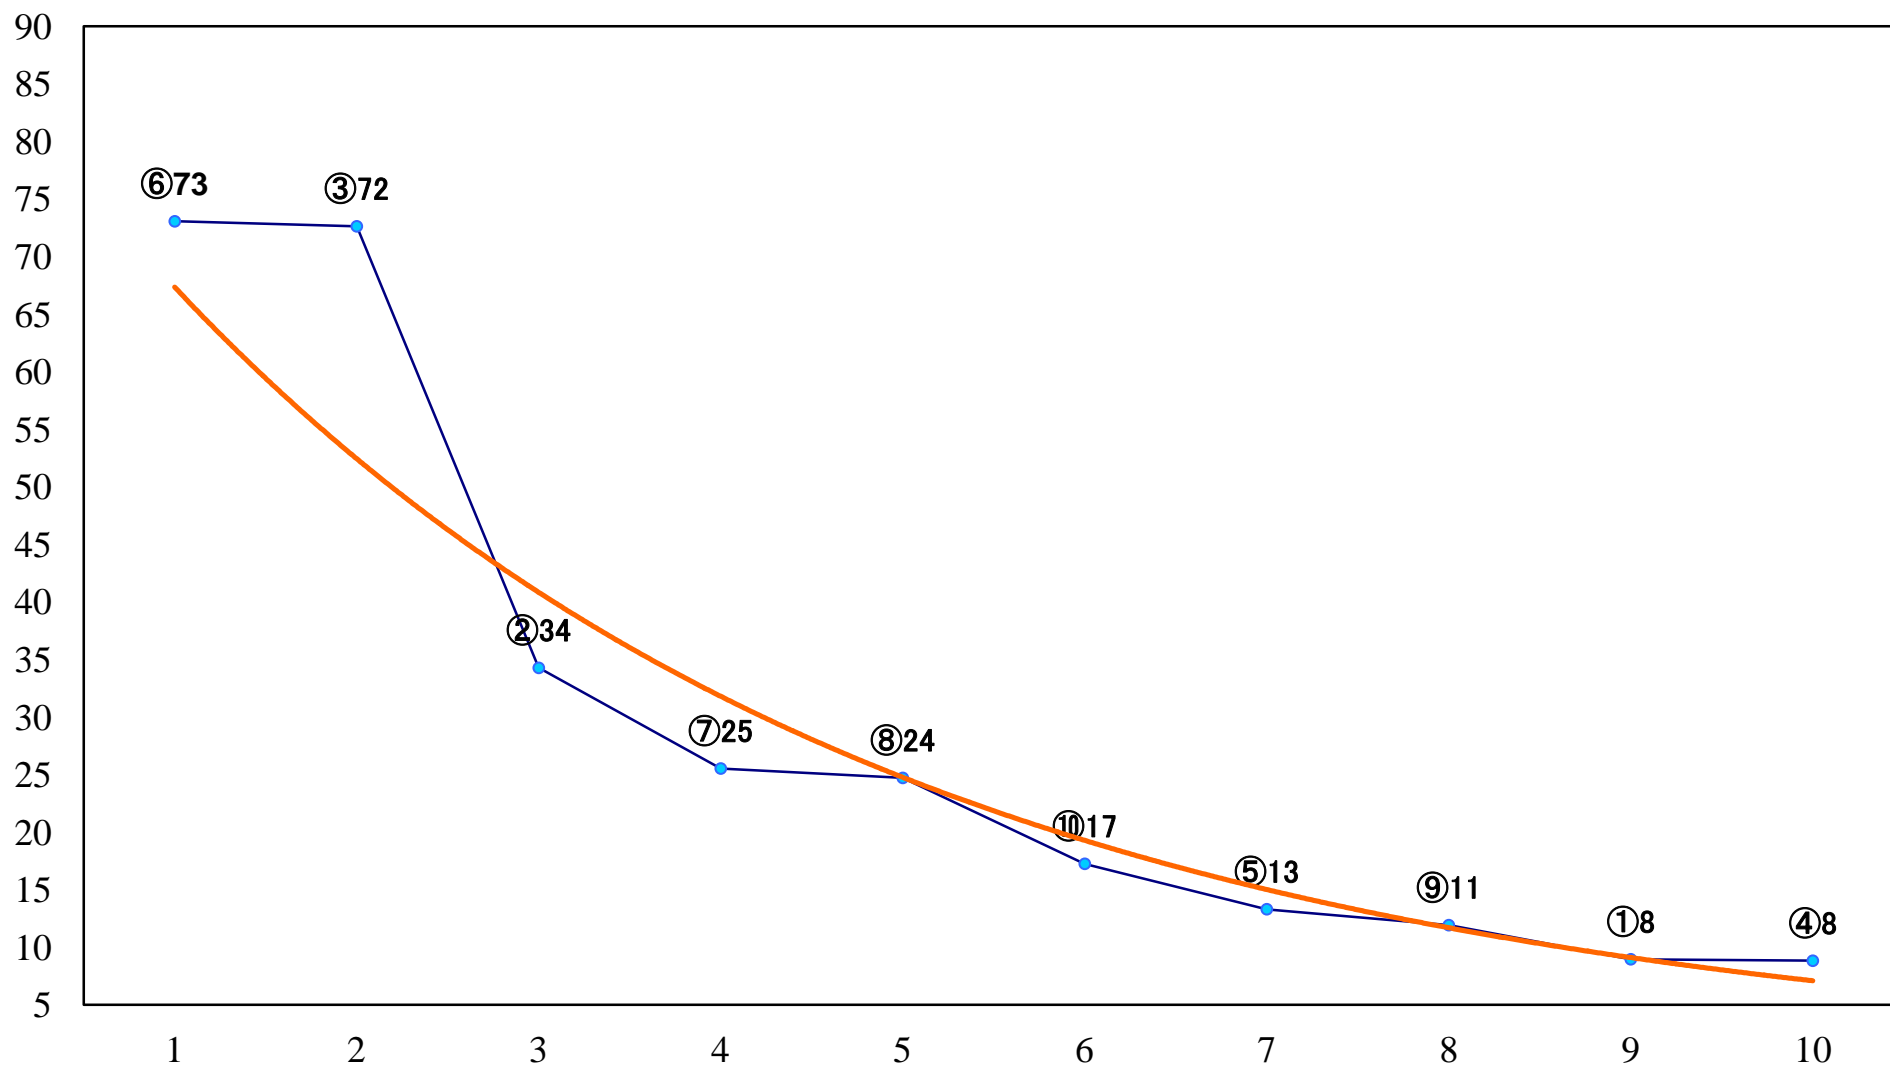

2022年02月14日(月) 船橋競馬 8R 18:25
浜風スプリントB3選抜馬ア 左1200mm