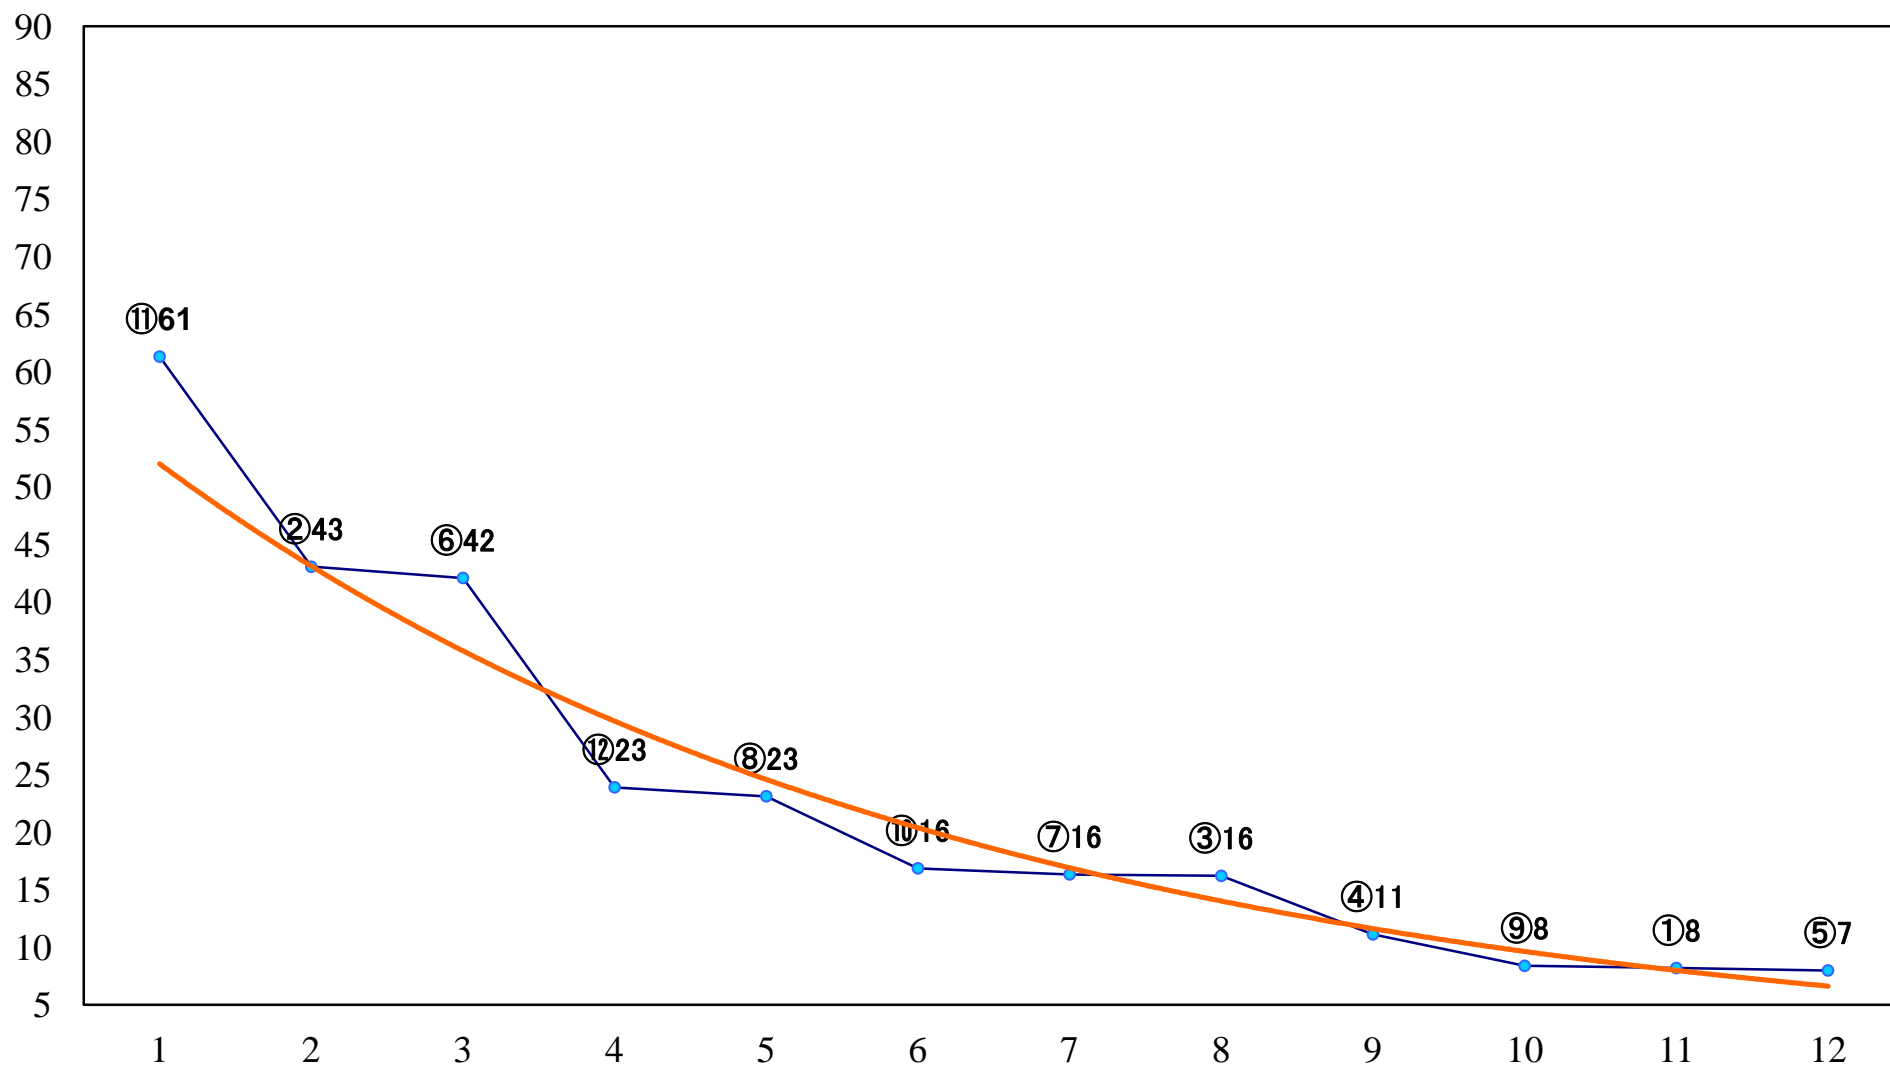

2022年02月14日(月) 船橋競馬 1R 14:40
C3九 左1200mm

2022年02月14日(月) 船橋競馬 2R 15:10
3歳六以下選抜馬 左1500mm

2022年02月14日(月) 船橋競馬 3R 15:40
C3七八 左1500mm

2022年02月14日(月) 船橋競馬 4R 16:15
C3七八 左1200mm

2022年02月14日(月) 船橋競馬 5R 16:45
C1四五 左1200mm