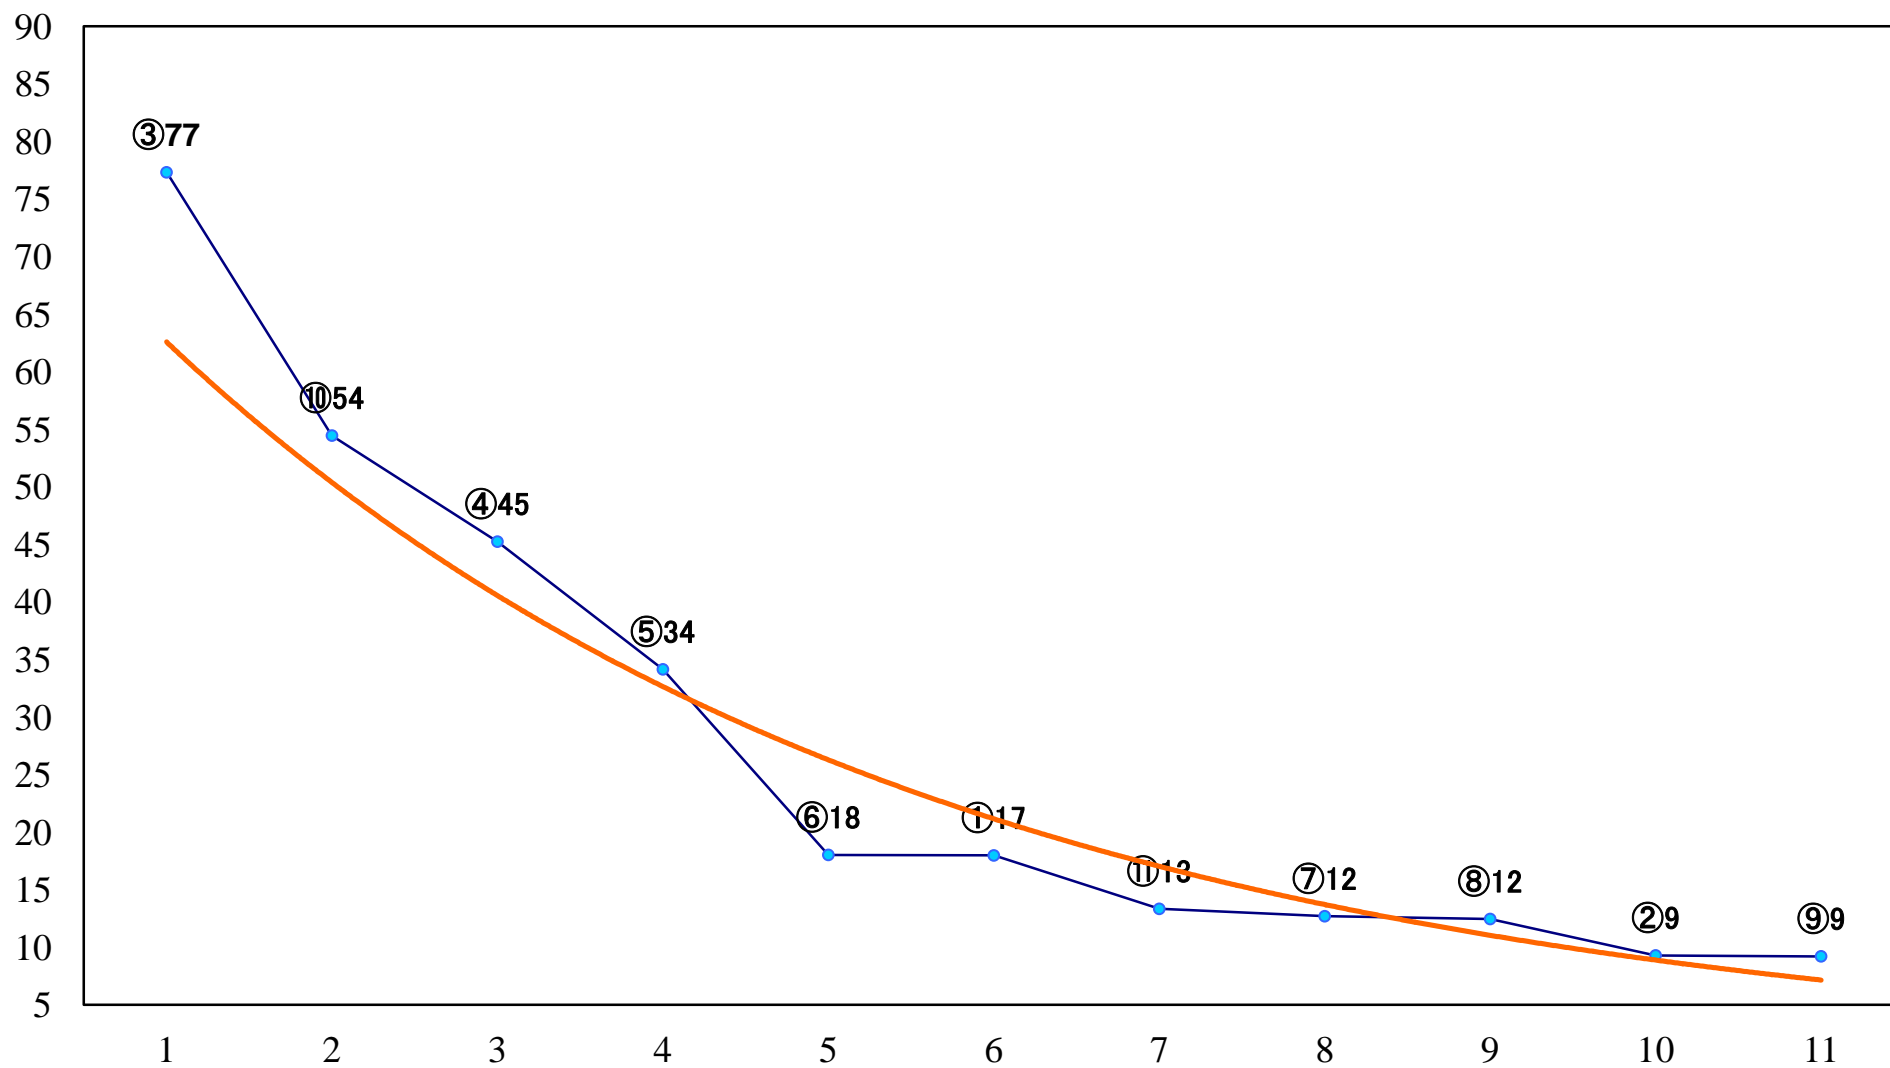

2022年02月14日(月) 船橋競馬 11R 20:10
ヤドリギスプリントB1選抜馬 左1200mm