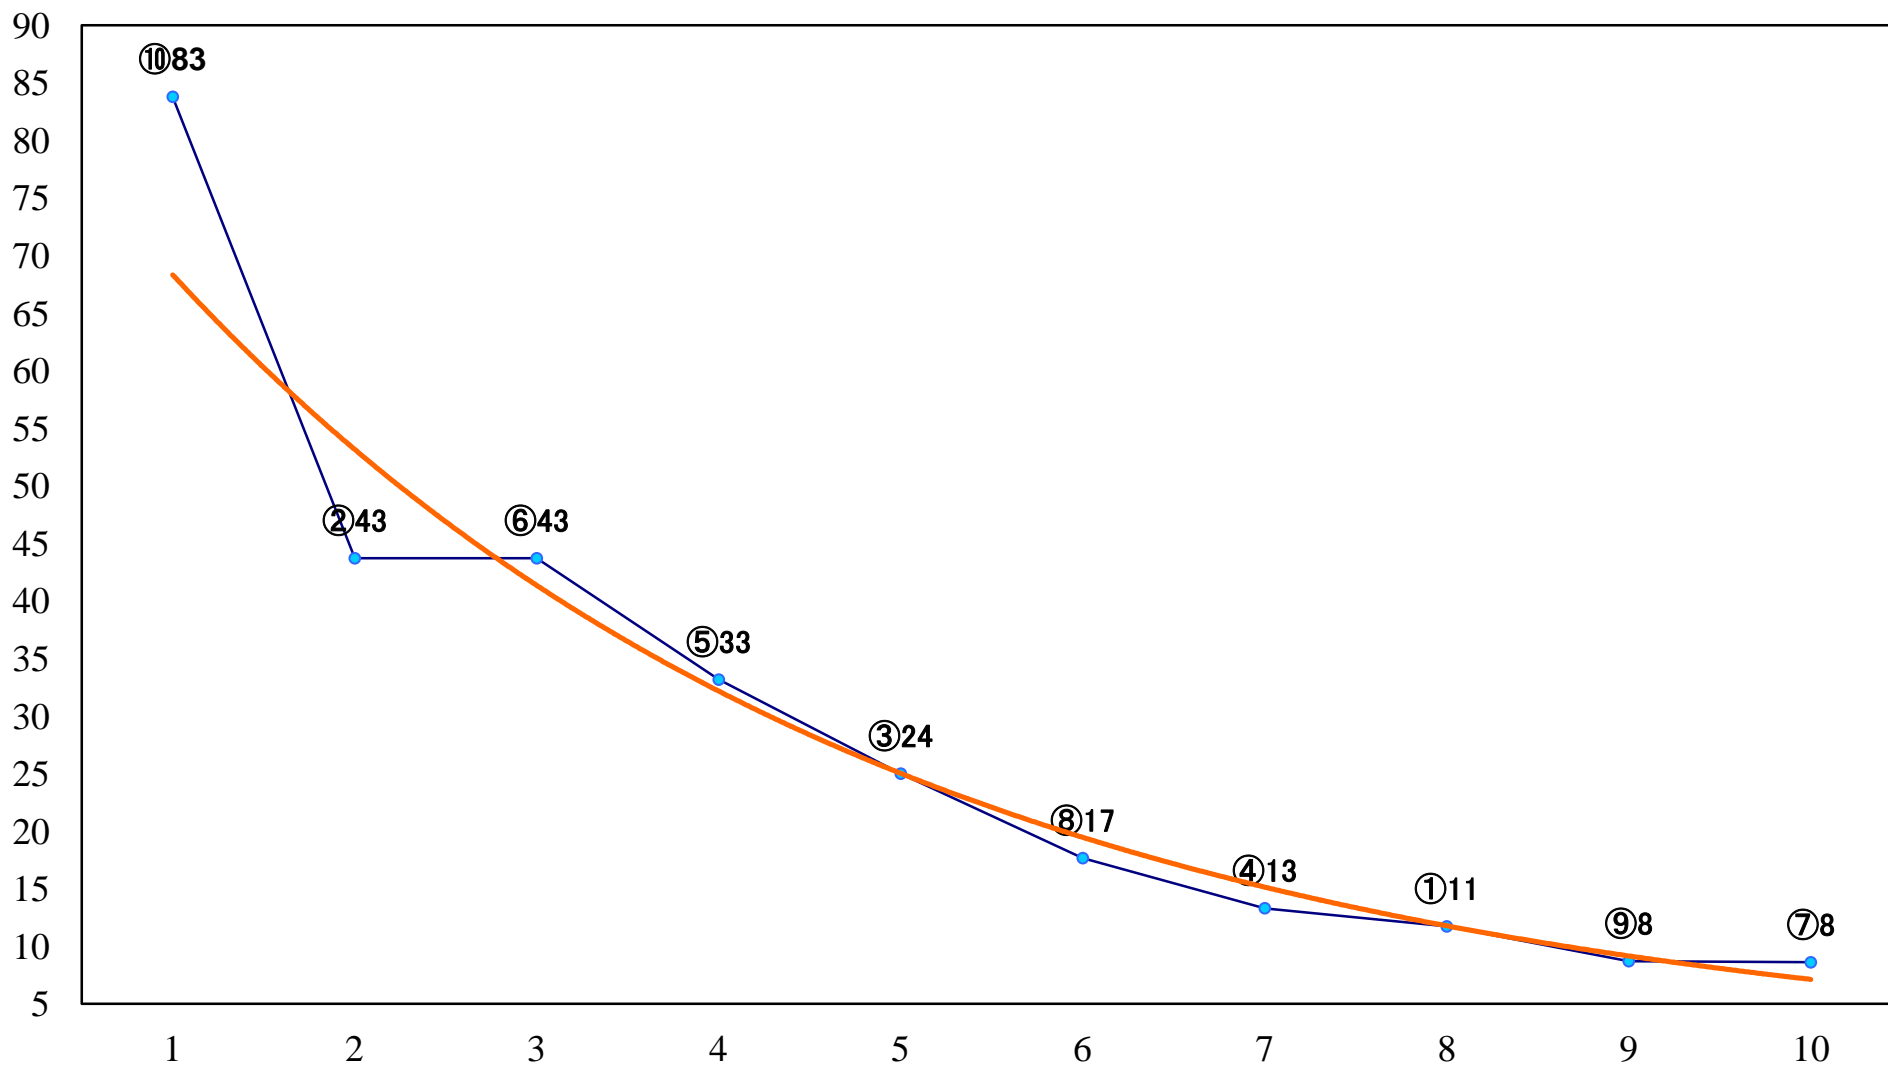

2022年02月14日(月) 船橋競馬 7R 17:50
馬い！津田沼サンサンエッグ発売C1四 五 左1500mm