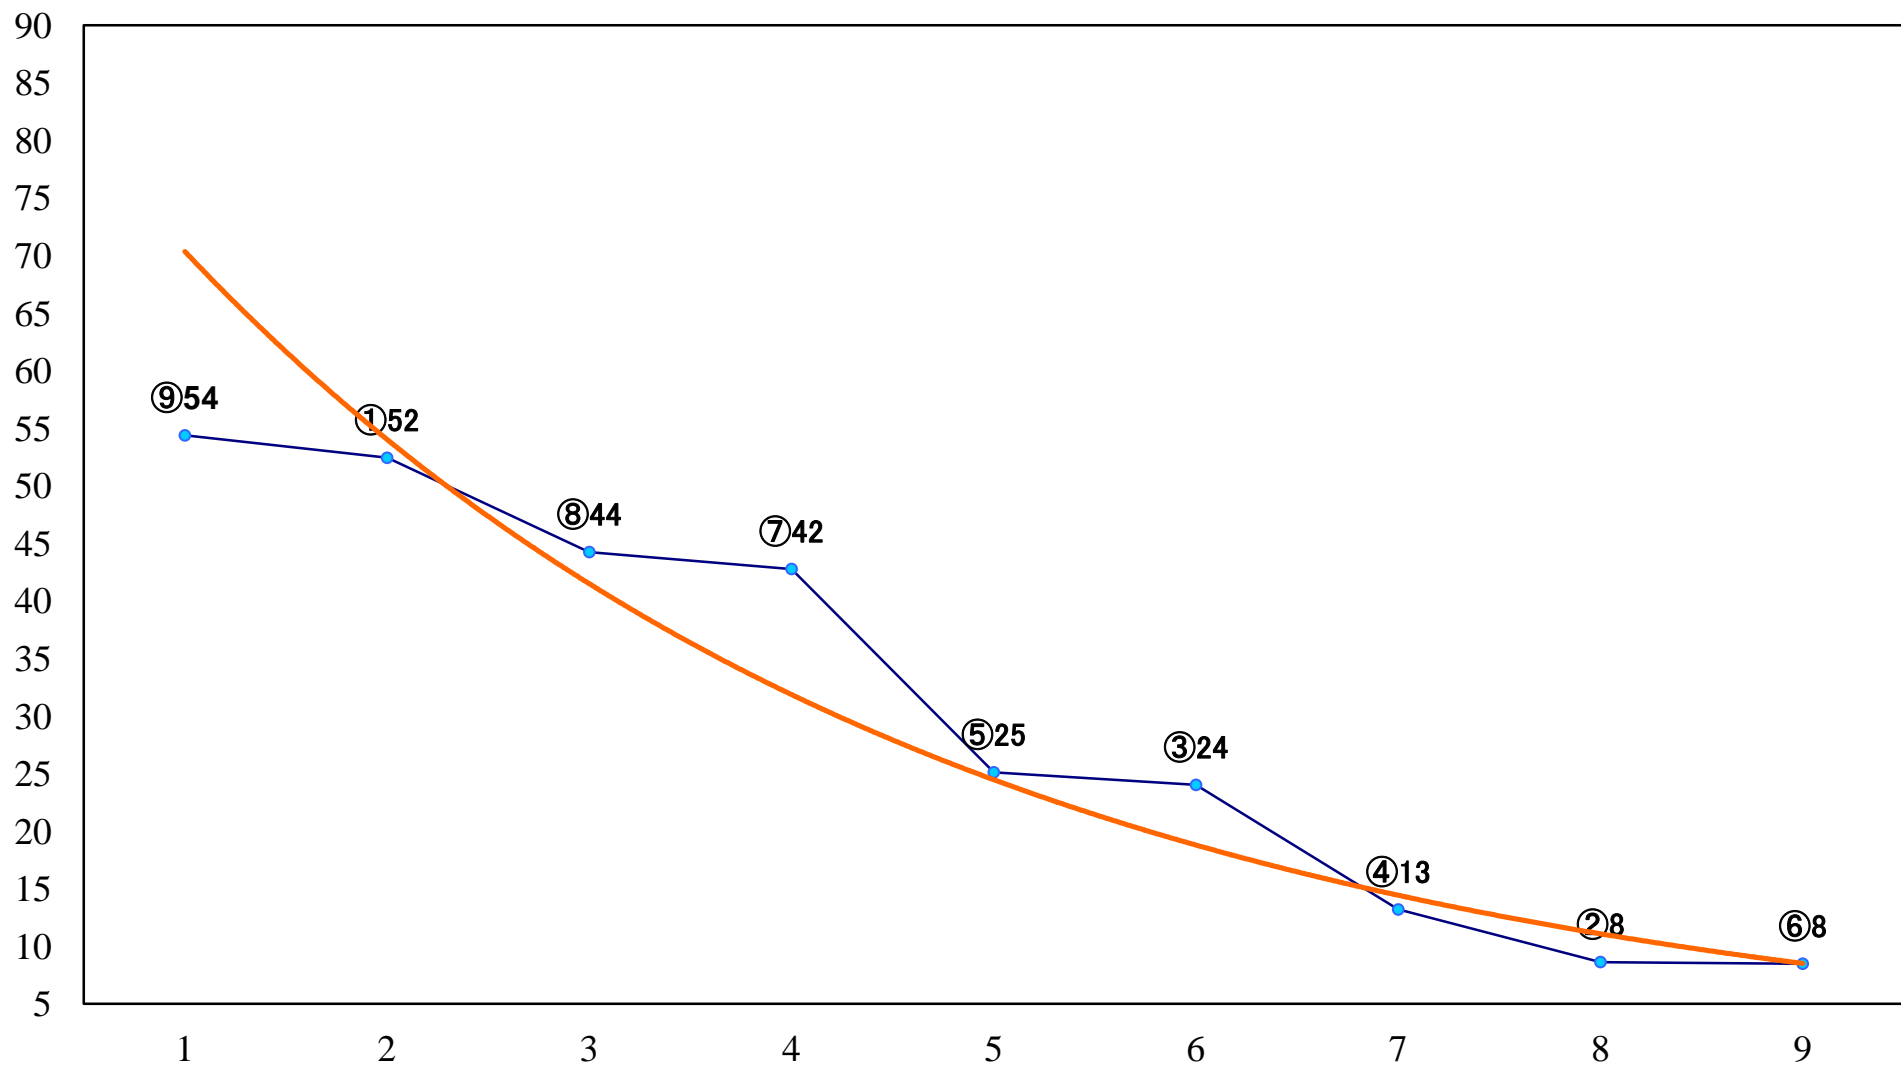

2022年02月14日(月) 船橋競馬 6R 17:15
バレンタイン・フィリーズ3歳選抜牝馬 左1500mm