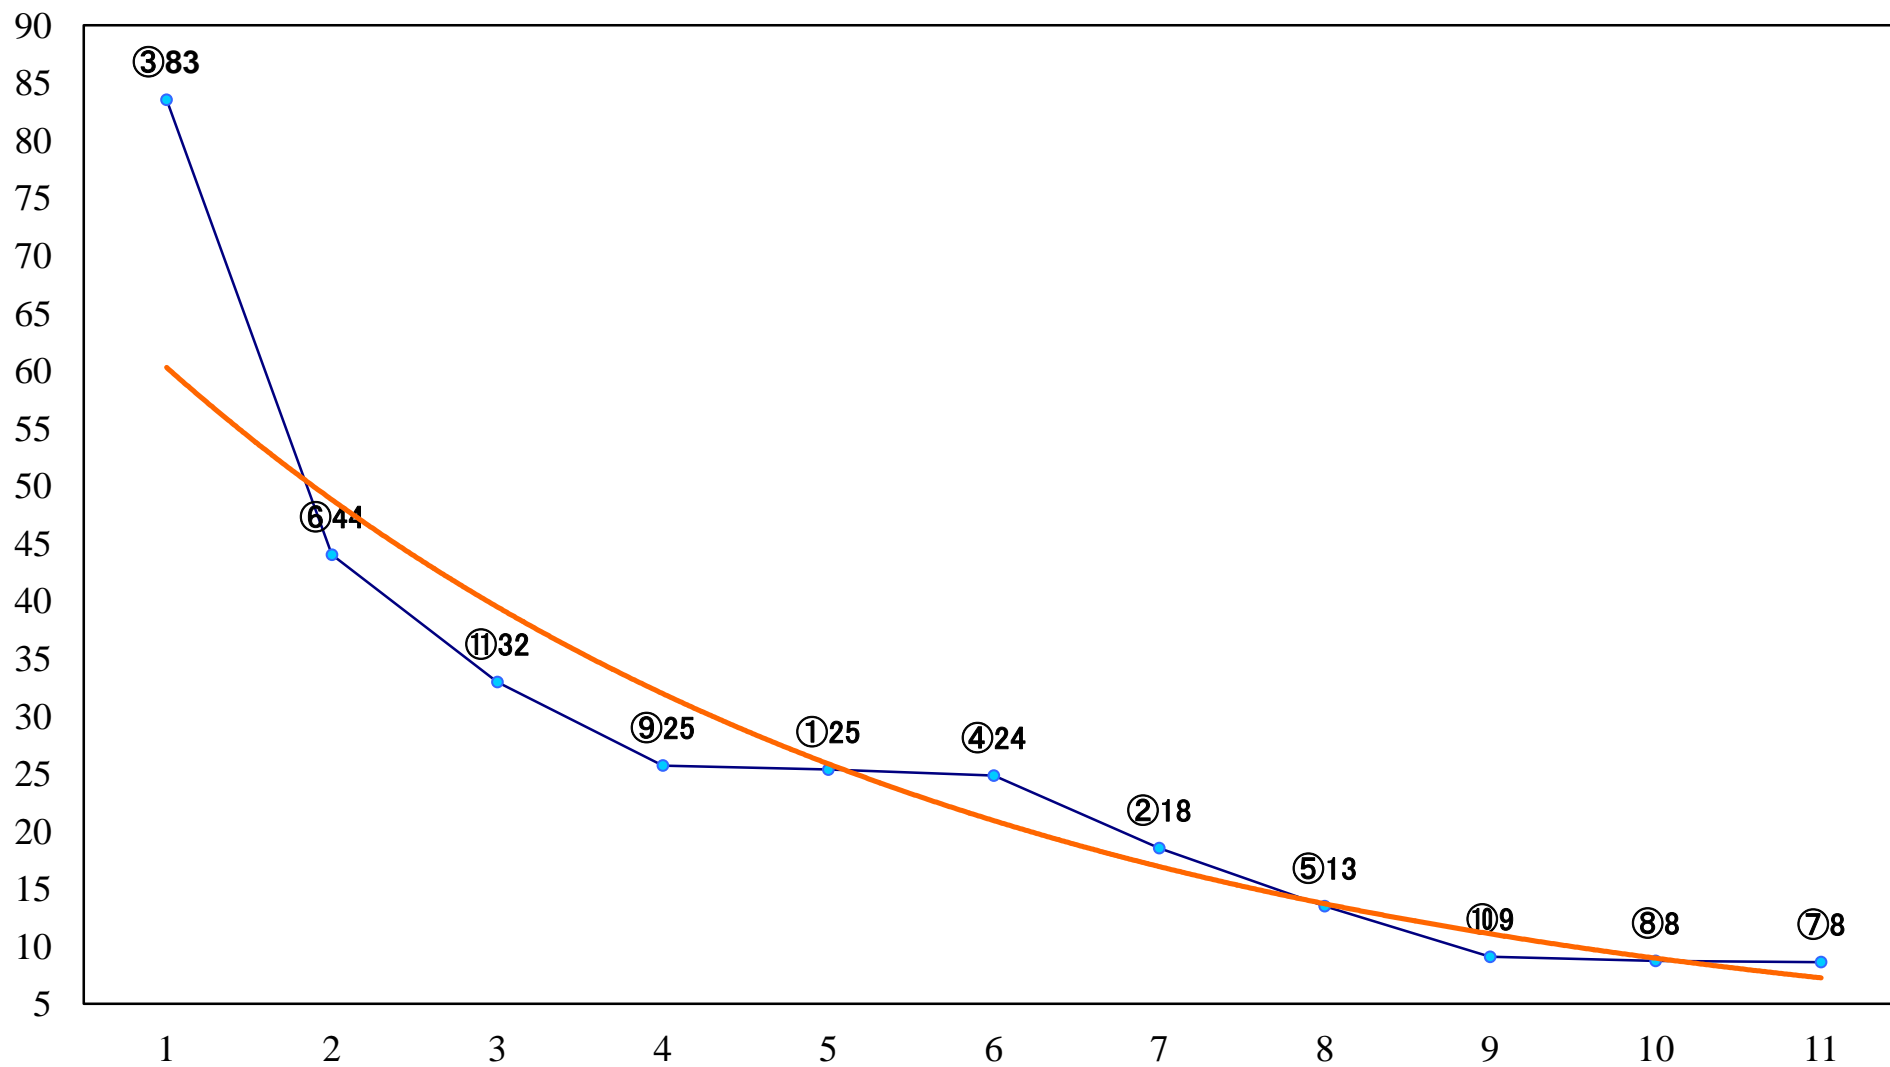

2022年02月15日(火) 船橋競馬 10R 19:35
松戸スプリントB2選抜馬 左1200mm

2022年02月15日(火) 船橋競馬 11R 20:10
J交 ハートビートレーンA2B1選抜馬中 左1600mm

2022年02月15日(火) 船橋競馬 12R 20:50
デイジー2200C1選抜馬 左2200mm