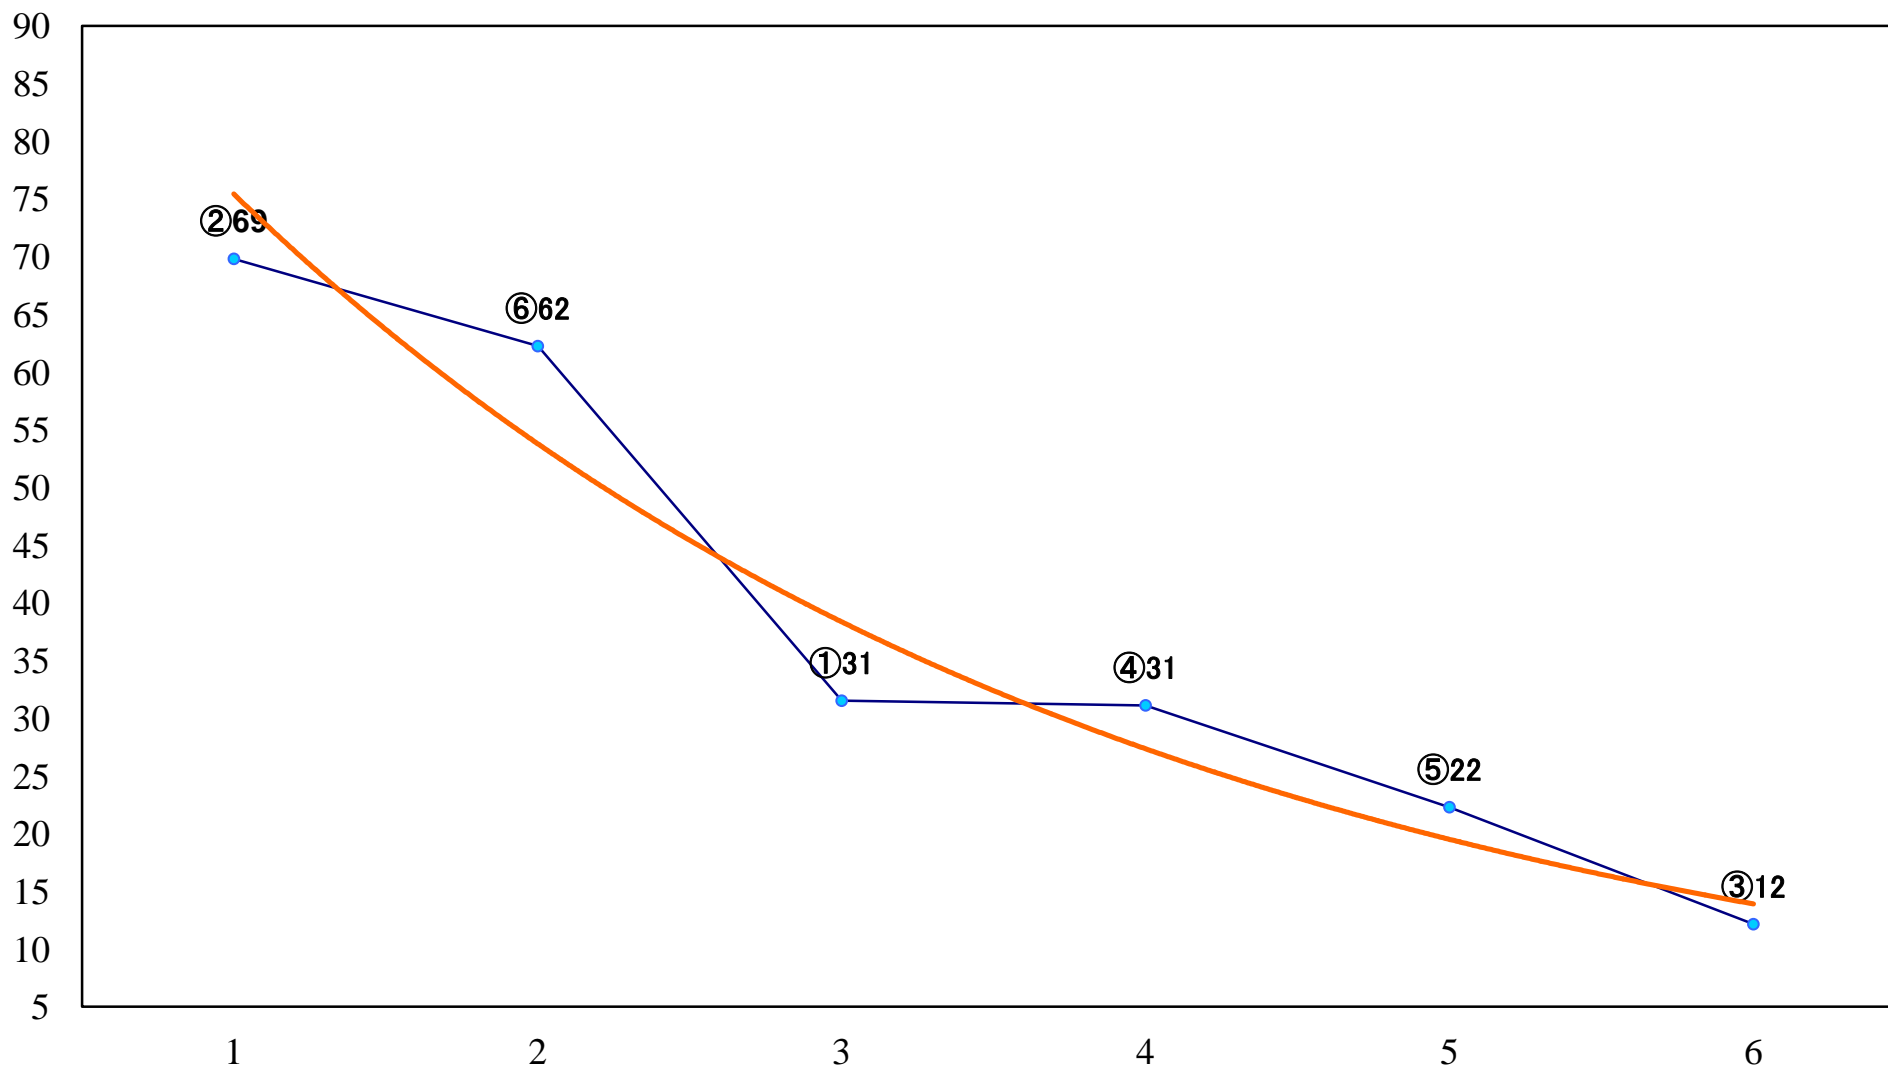

2022年02月15日(火) 船橋競馬 1R 14:40
3歳四五 左1500mm

2022年02月15日(火) 船橋競馬 2R 15:10
3歳四五 左1200mm

2022年02月15日(火) 船橋競馬 3R 15:40
C3五六 左1200mm

2022年02月15日(火) 船橋競馬 4R 16:15
C3五六 左1500mm

2022年02月15日(火) 船橋競馬 5R 16:45
おかげさまで常陸牛2020一万C2二 三 左1200mm