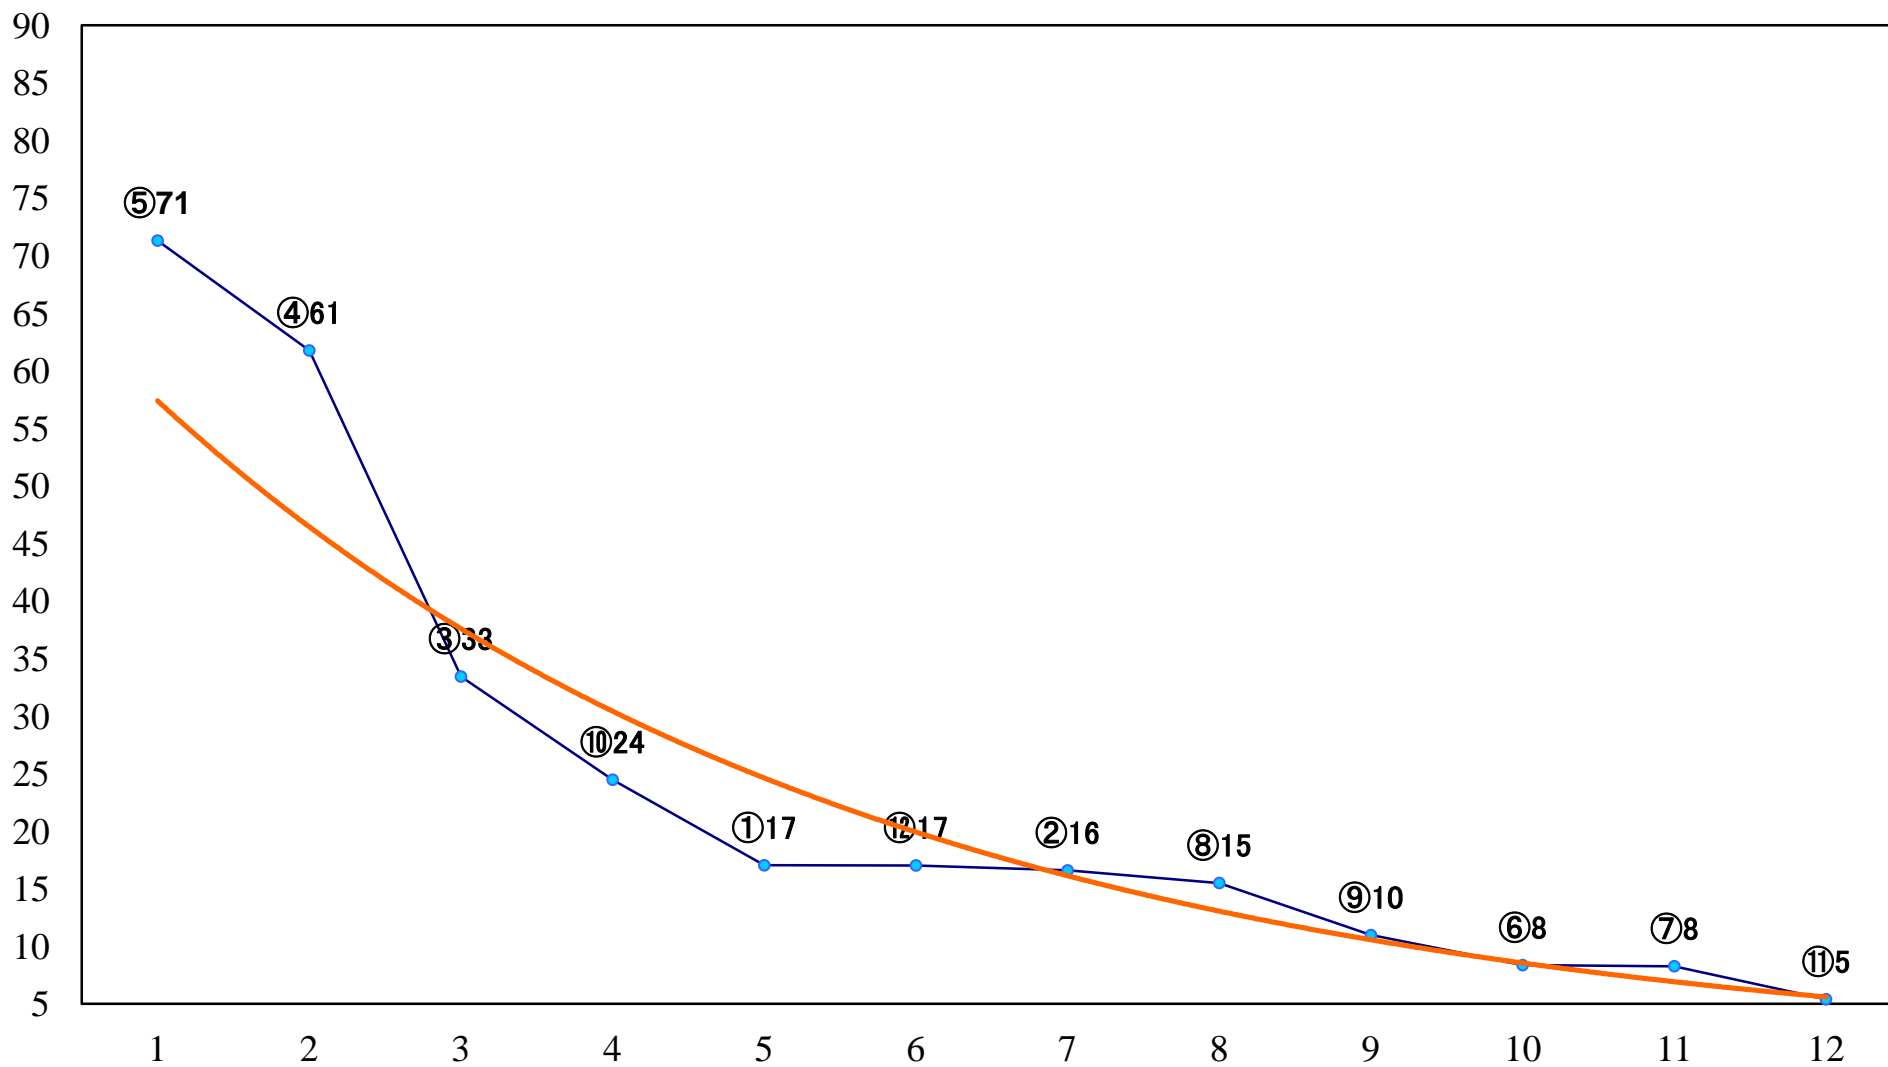

2022年02月15日(火) 船橋競馬 1R 14:40
3歳四五 左1500mm

2022年02月15日(火) 船橋競馬 2R 15:10
3歳四五 左1200mm

2022年02月15日(火) 船橋競馬 3R 15:40
C3五六 左1200mm

2022年02月15日(火) 船橋競馬 4R 16:15
C3五六 左1500mm

2022年02月15日(火) 船橋競馬 5R 16:45
おかげさまで常陸牛2020一万C2二 三 左1200mm