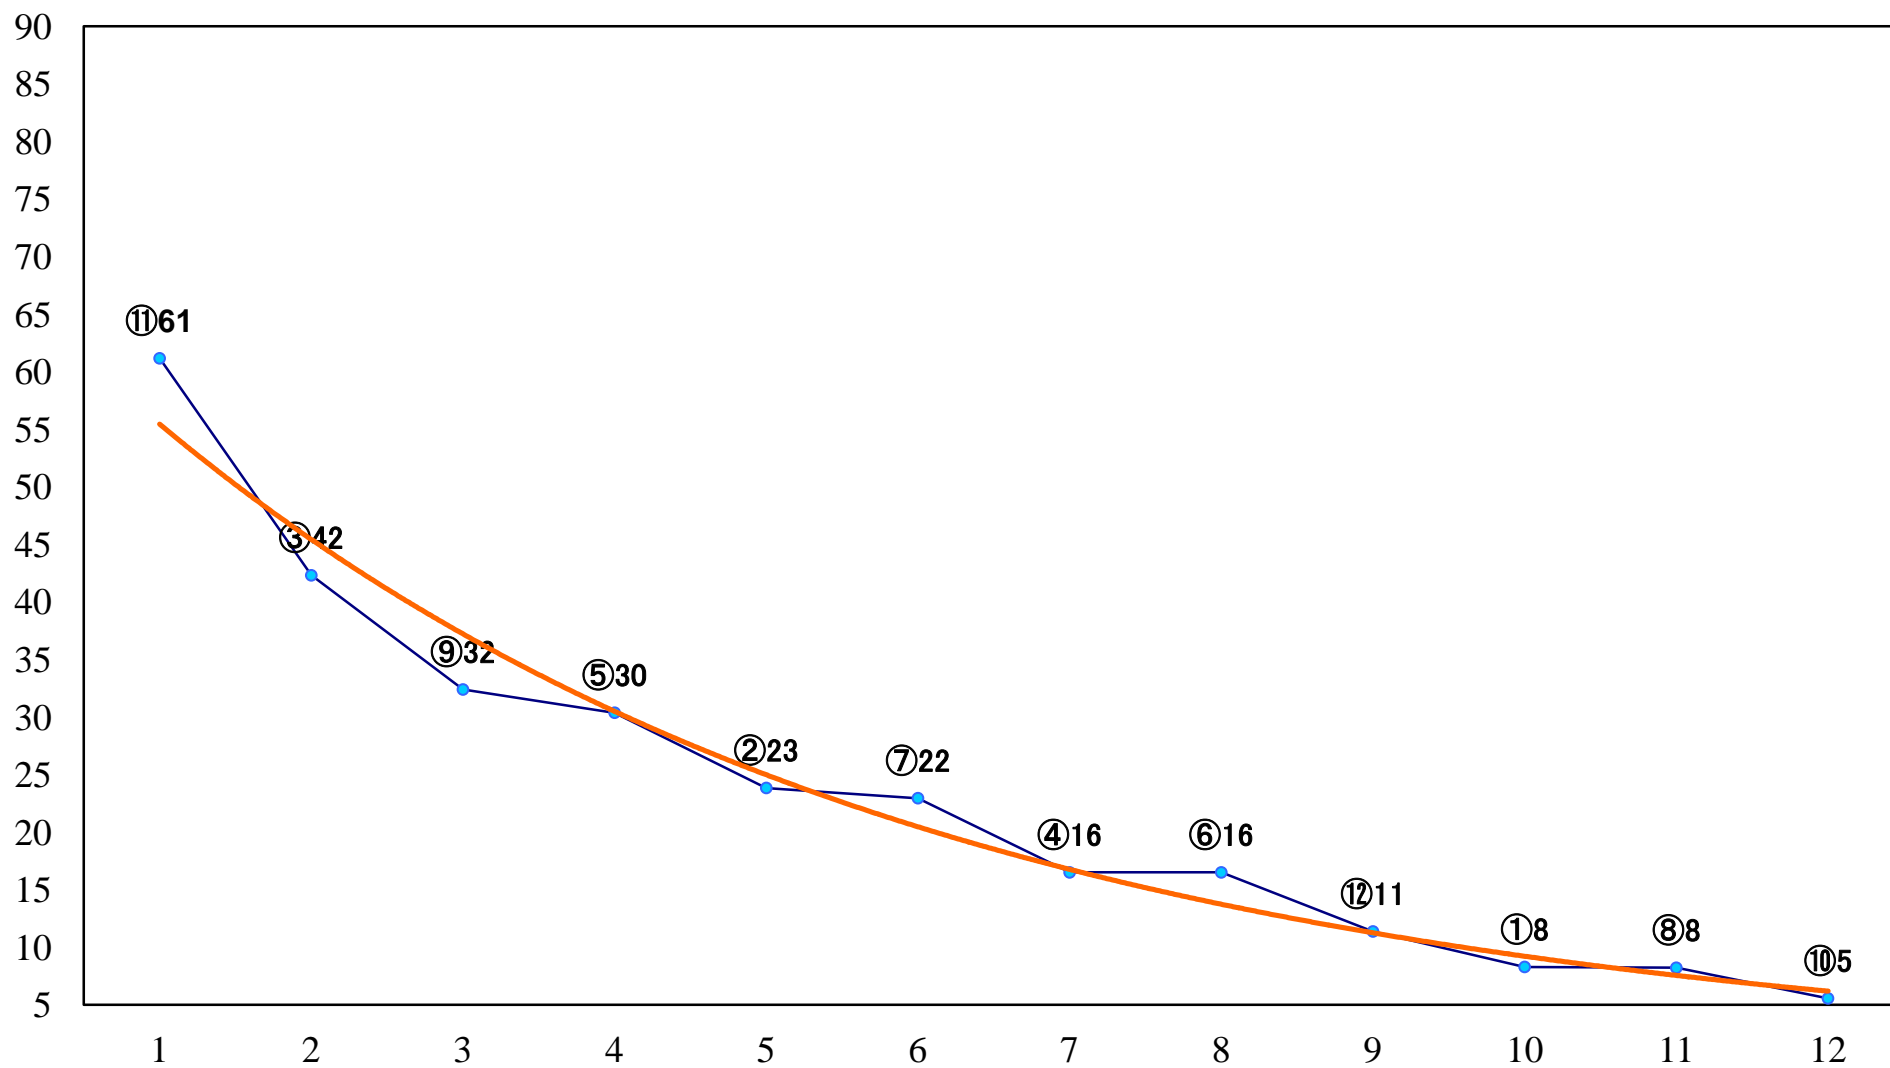

2022年02月15日(火) 船橋競馬 1R 14:40
3歳四五 左1500mm

2022年02月15日(火) 船橋競馬 2R 15:10
3歳四五 左1200mm

2022年02月15日(火) 船橋競馬 3R 15:40
C3五六 左1200mm

2022年02月15日(火) 船橋競馬 4R 16:15
C3五六 左1500mm

2022年02月15日(火) 船橋競馬 5R 16:45
おかげさまで常陸牛2020一万C2二 三 左1200mm