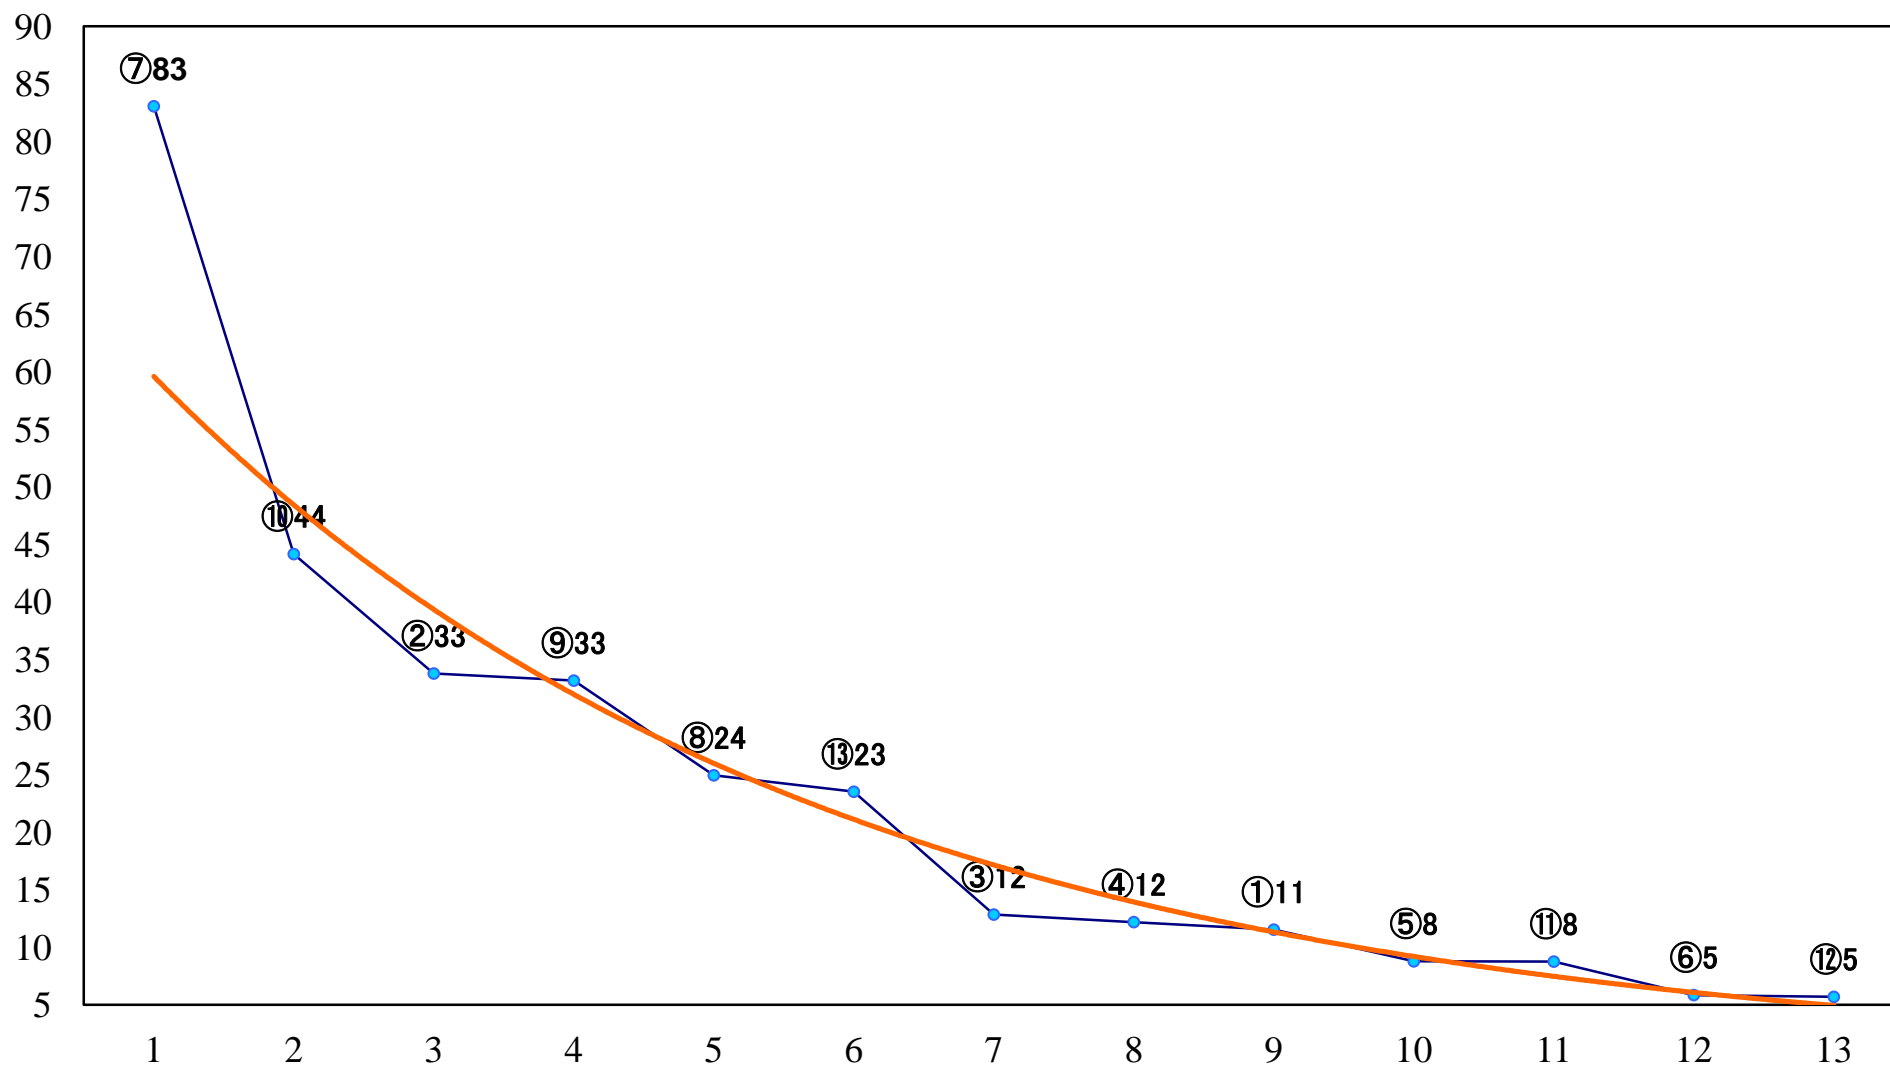

2022年02月15日(火) 船橋競馬 8R 18:25
フェブラリーダッシュB3C1選抜馬 左1000mm