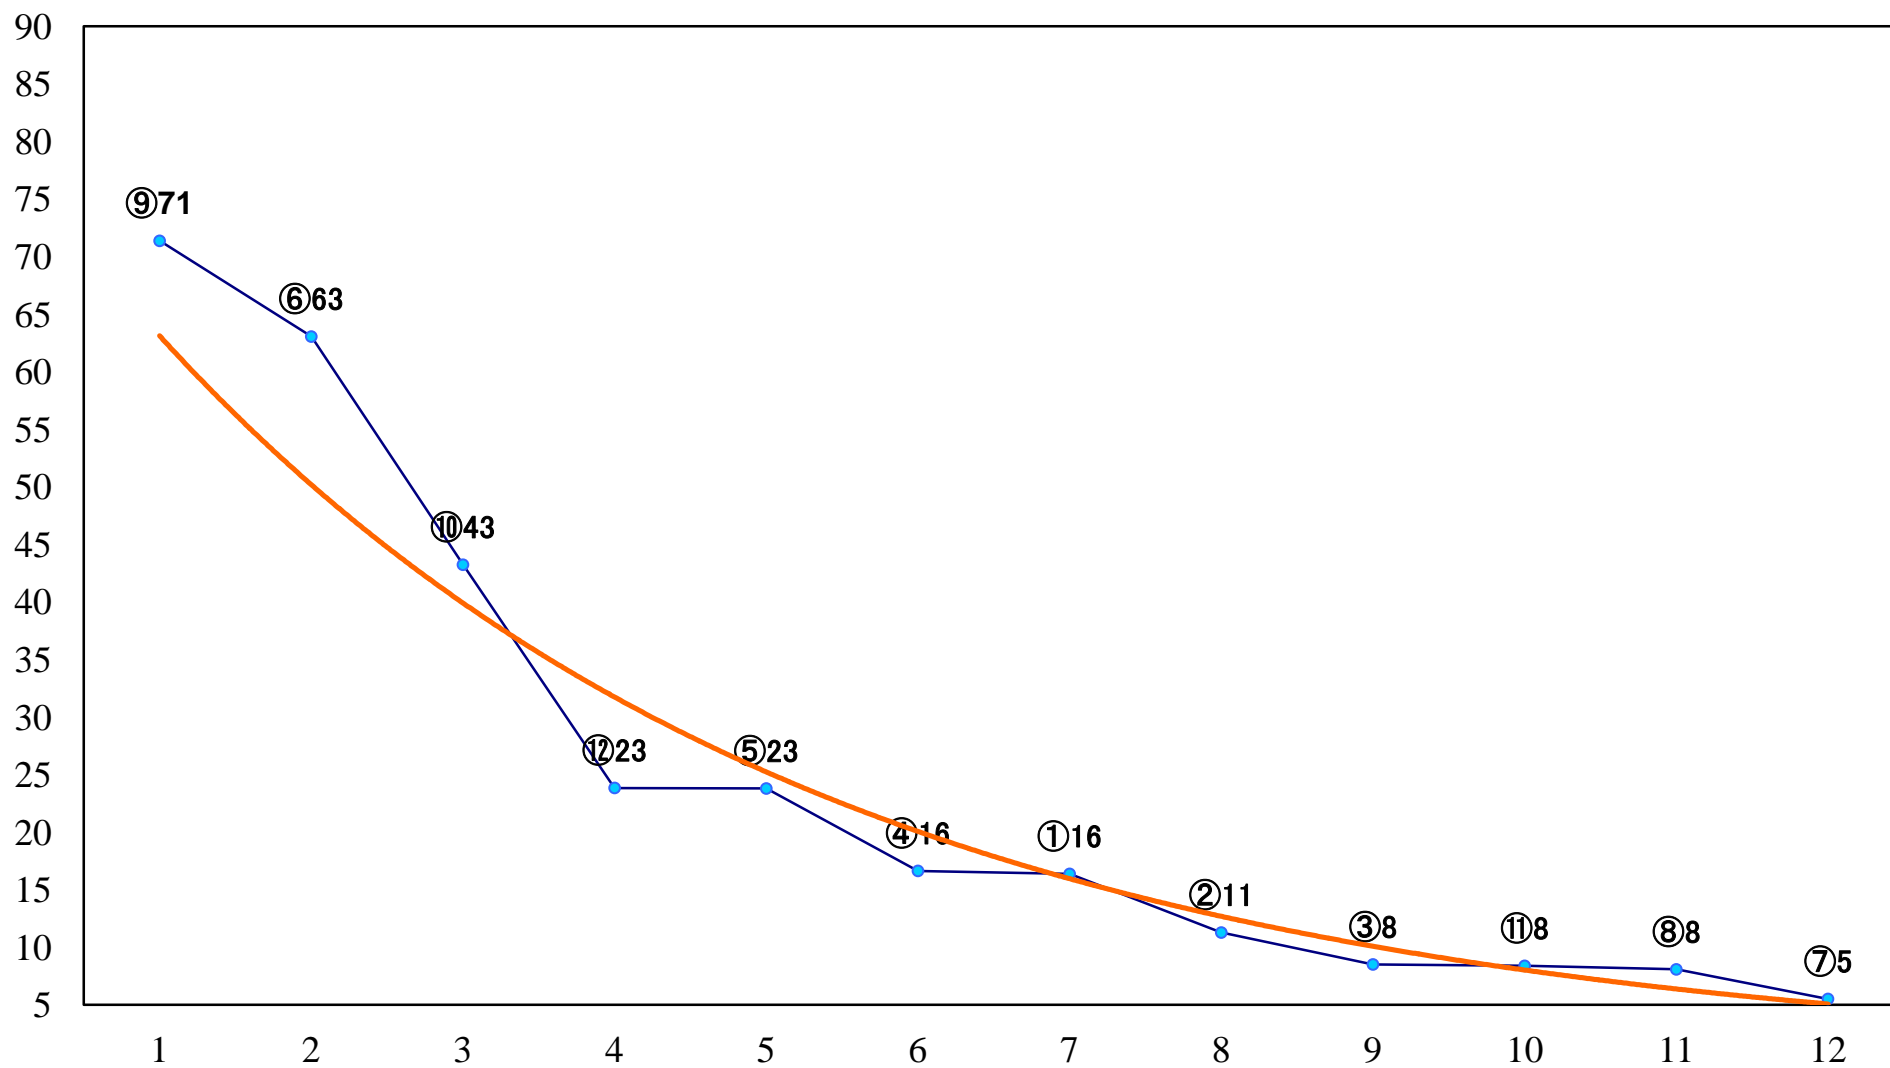

2022年02月15日(火) 船橋競馬 1R 14:40
3歳四五 左1500mm

2022年02月15日(火) 船橋競馬 2R 15:10
3歳四五 左1200mm

2022年02月15日(火) 船橋競馬 3R 15:40
C3五六 左1200mm

2022年02月15日(火) 船橋競馬 4R 16:15
C3五六 左1500mm

2022年02月15日(火) 船橋競馬 5R 16:45
おかげさまで常陸牛2020一万C2二 三 左1200mm