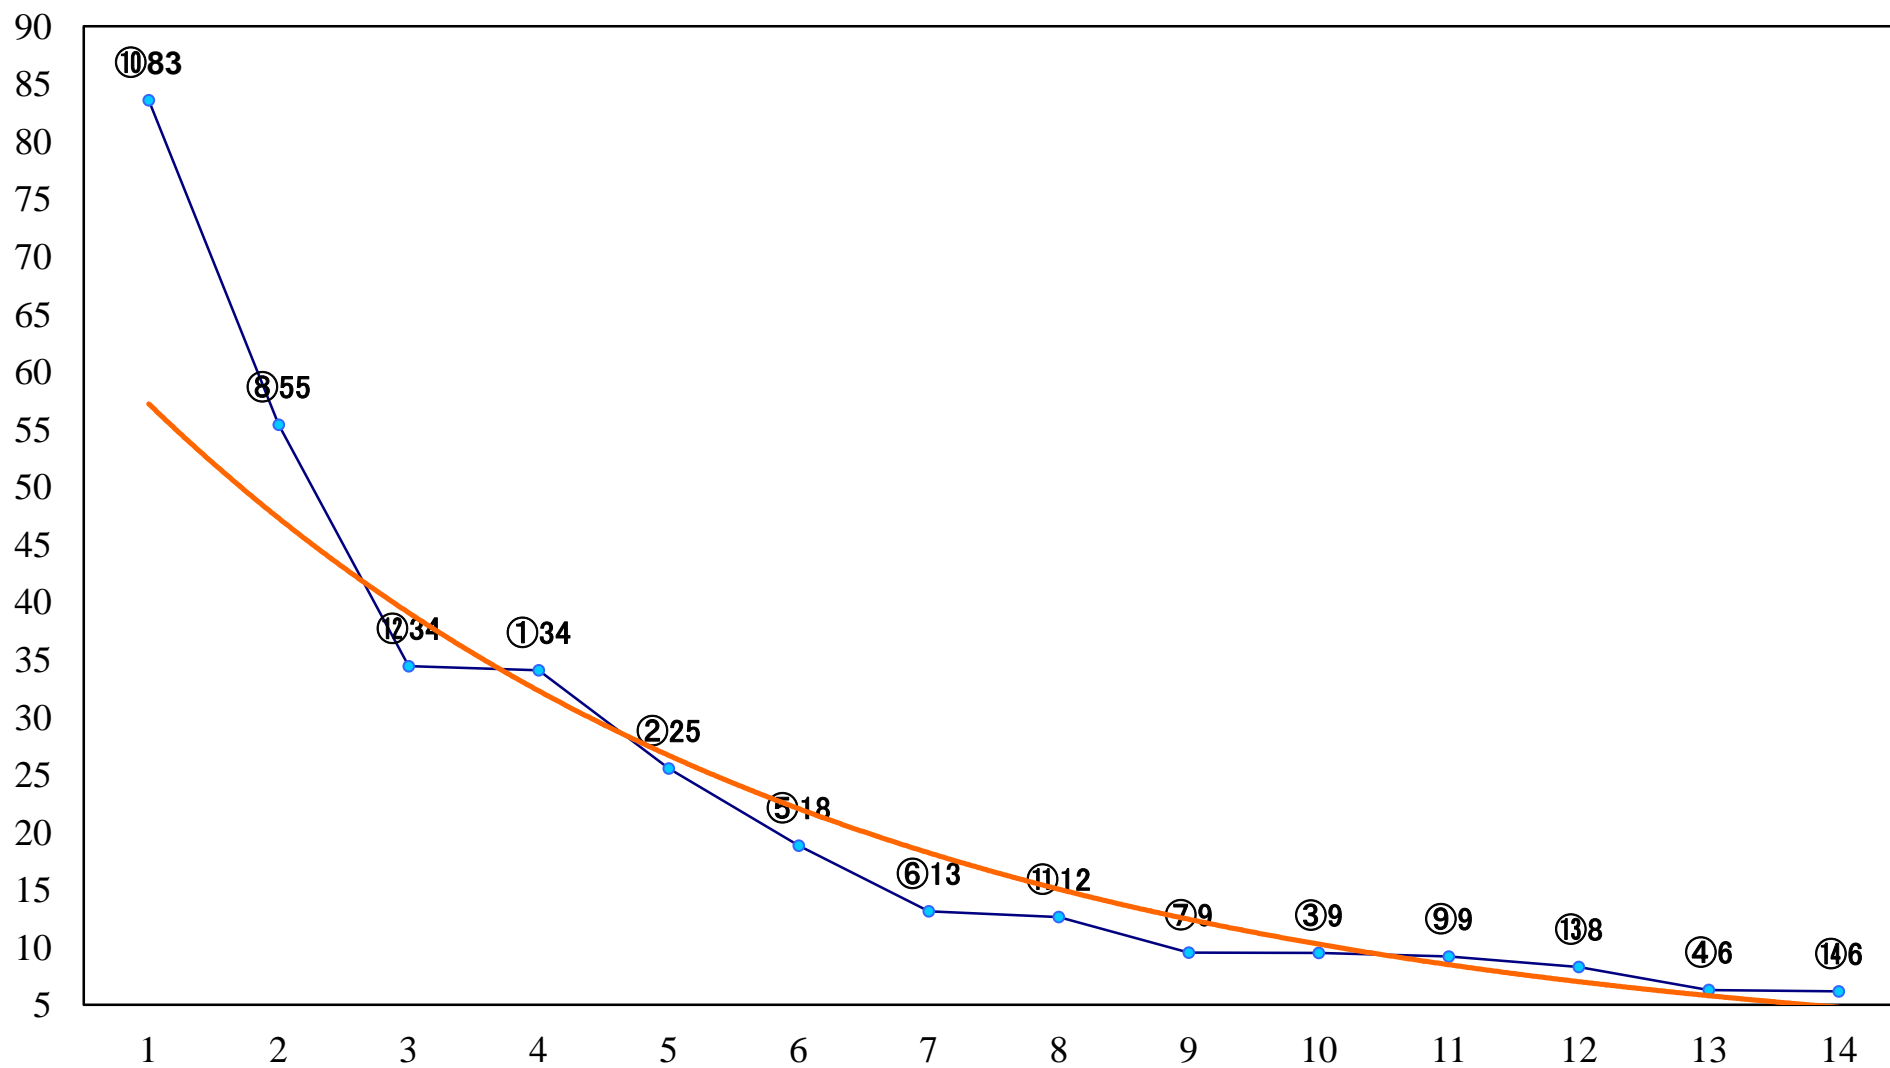

2022年02月15日(火) 船橋競馬 10R 19:35
松戸スプリントB2選抜馬 左1200mm

2022年02月15日(火) 船橋競馬 11R 20:10
J交 ハートビートレーンA2B1選抜馬中 左1600mm

2022年02月15日(火) 船橋競馬 12R 20:50
デイジー2200C1選抜馬 左2200mm