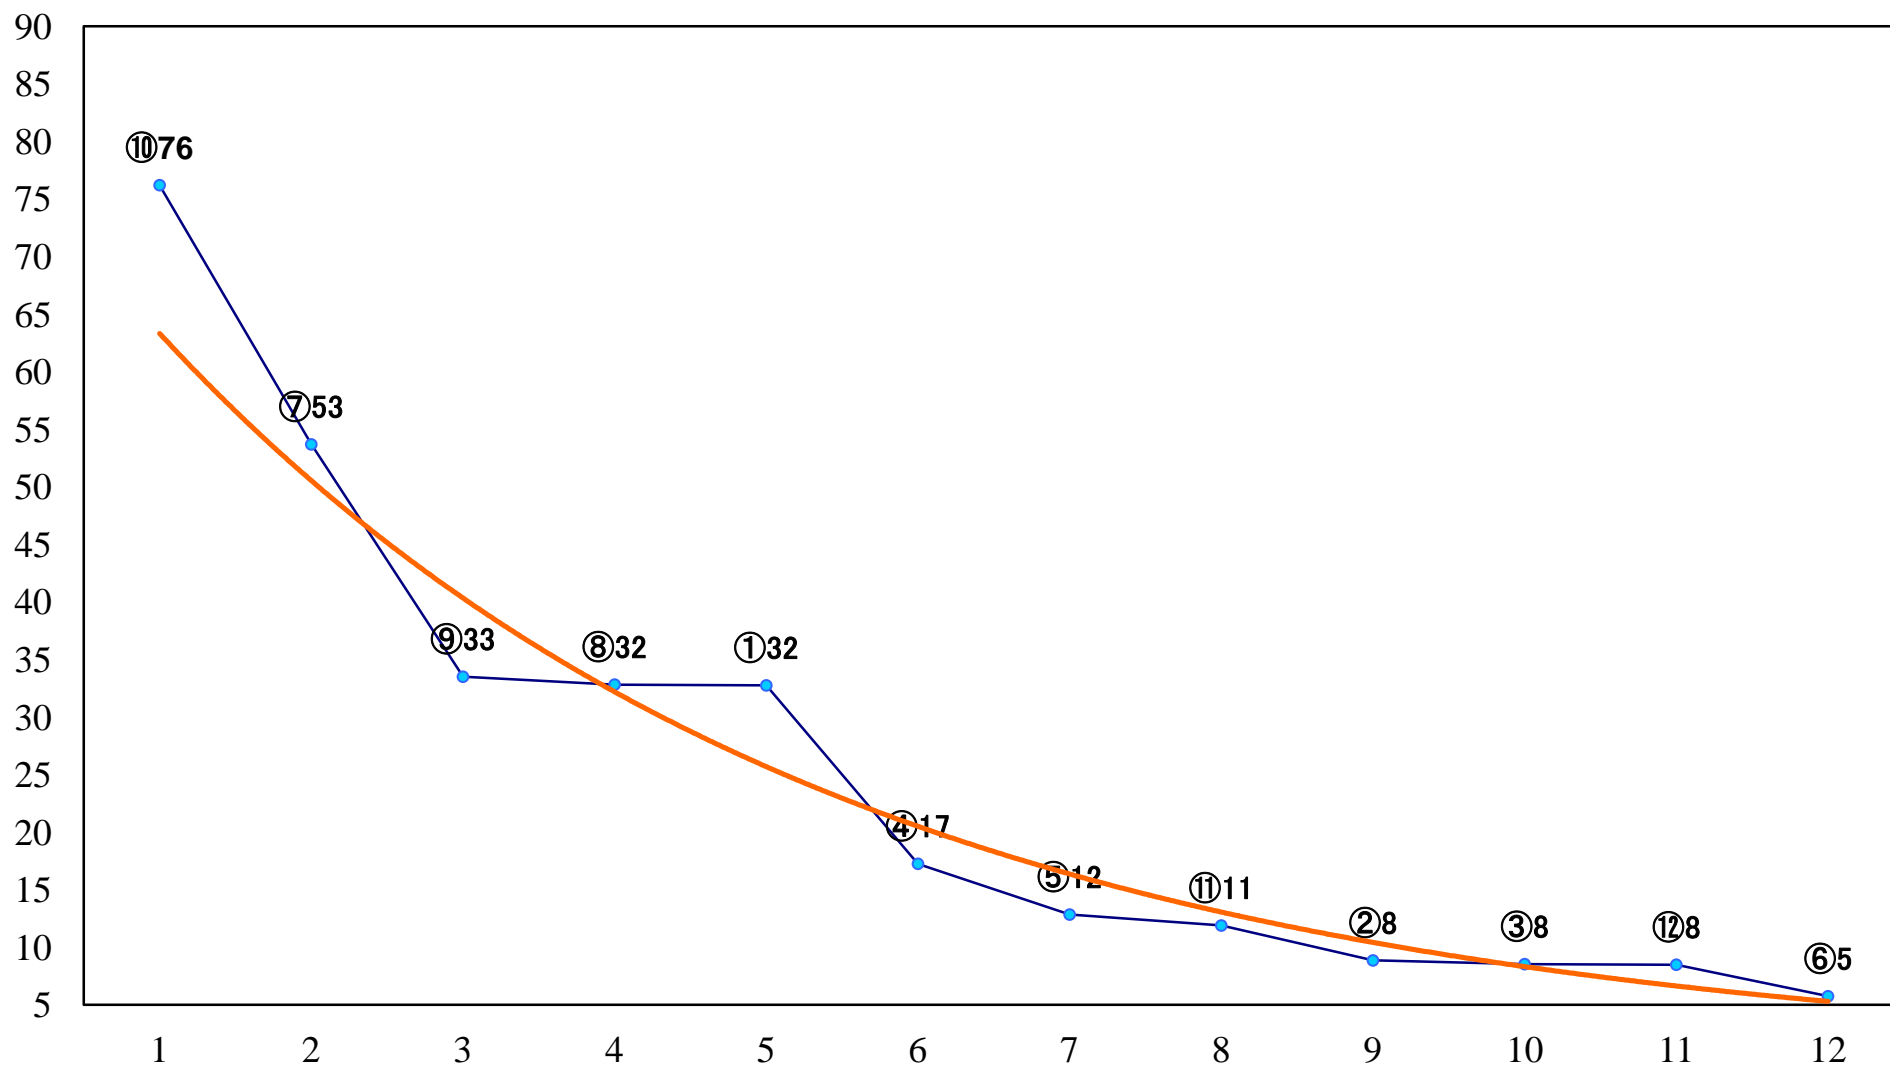

2022年02月15日(火) 船橋競馬 6R 17:15
C2選抜馬 左1200mm