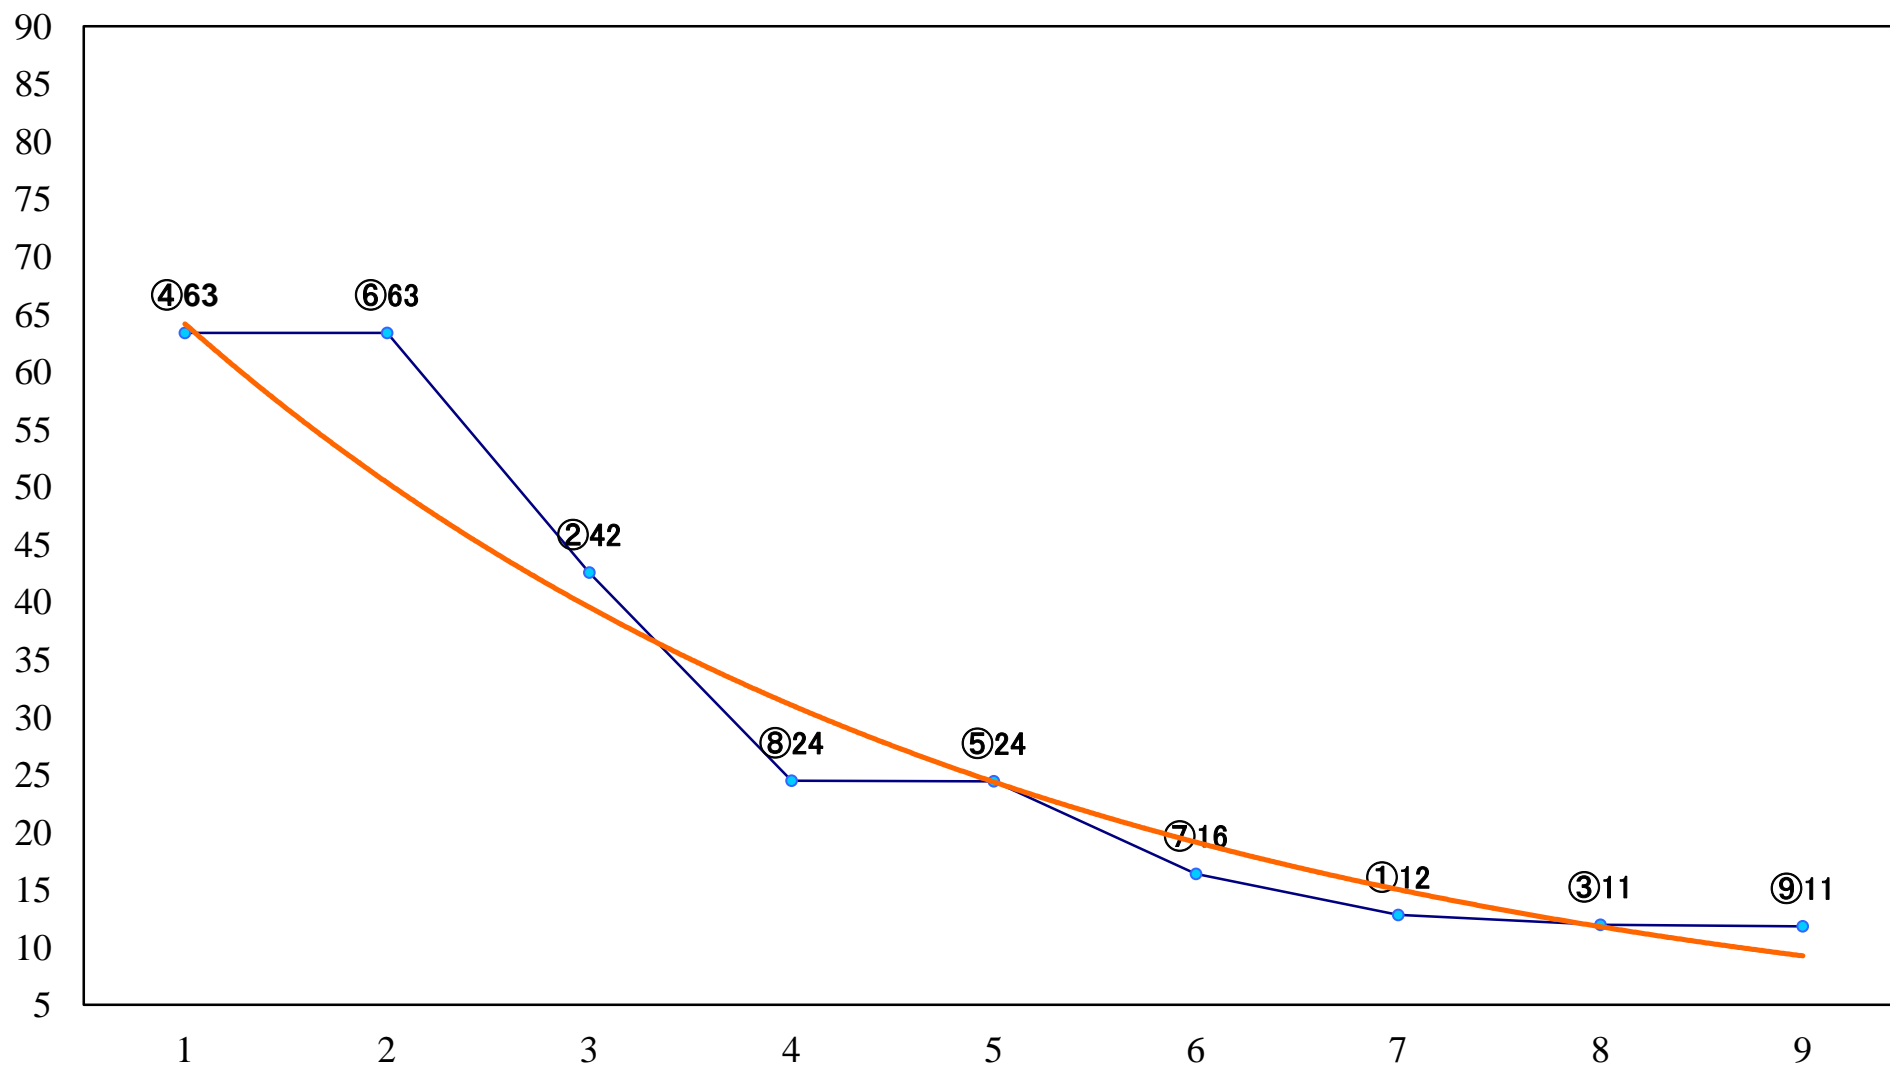

2022年02月15日(火) 船橋競馬 1R 14:40
3歳四五 左1500mm

2022年02月15日(火) 船橋競馬 2R 15:10
3歳四五 左1200mm

2022年02月15日(火) 船橋競馬 3R 15:40
C3五六 左1200mm

2022年02月15日(火) 船橋競馬 4R 16:15
C3五六 左1500mm

2022年02月15日(火) 船橋競馬 5R 16:45
おかげさまで常陸牛2020一万C2二 三 左1200mm