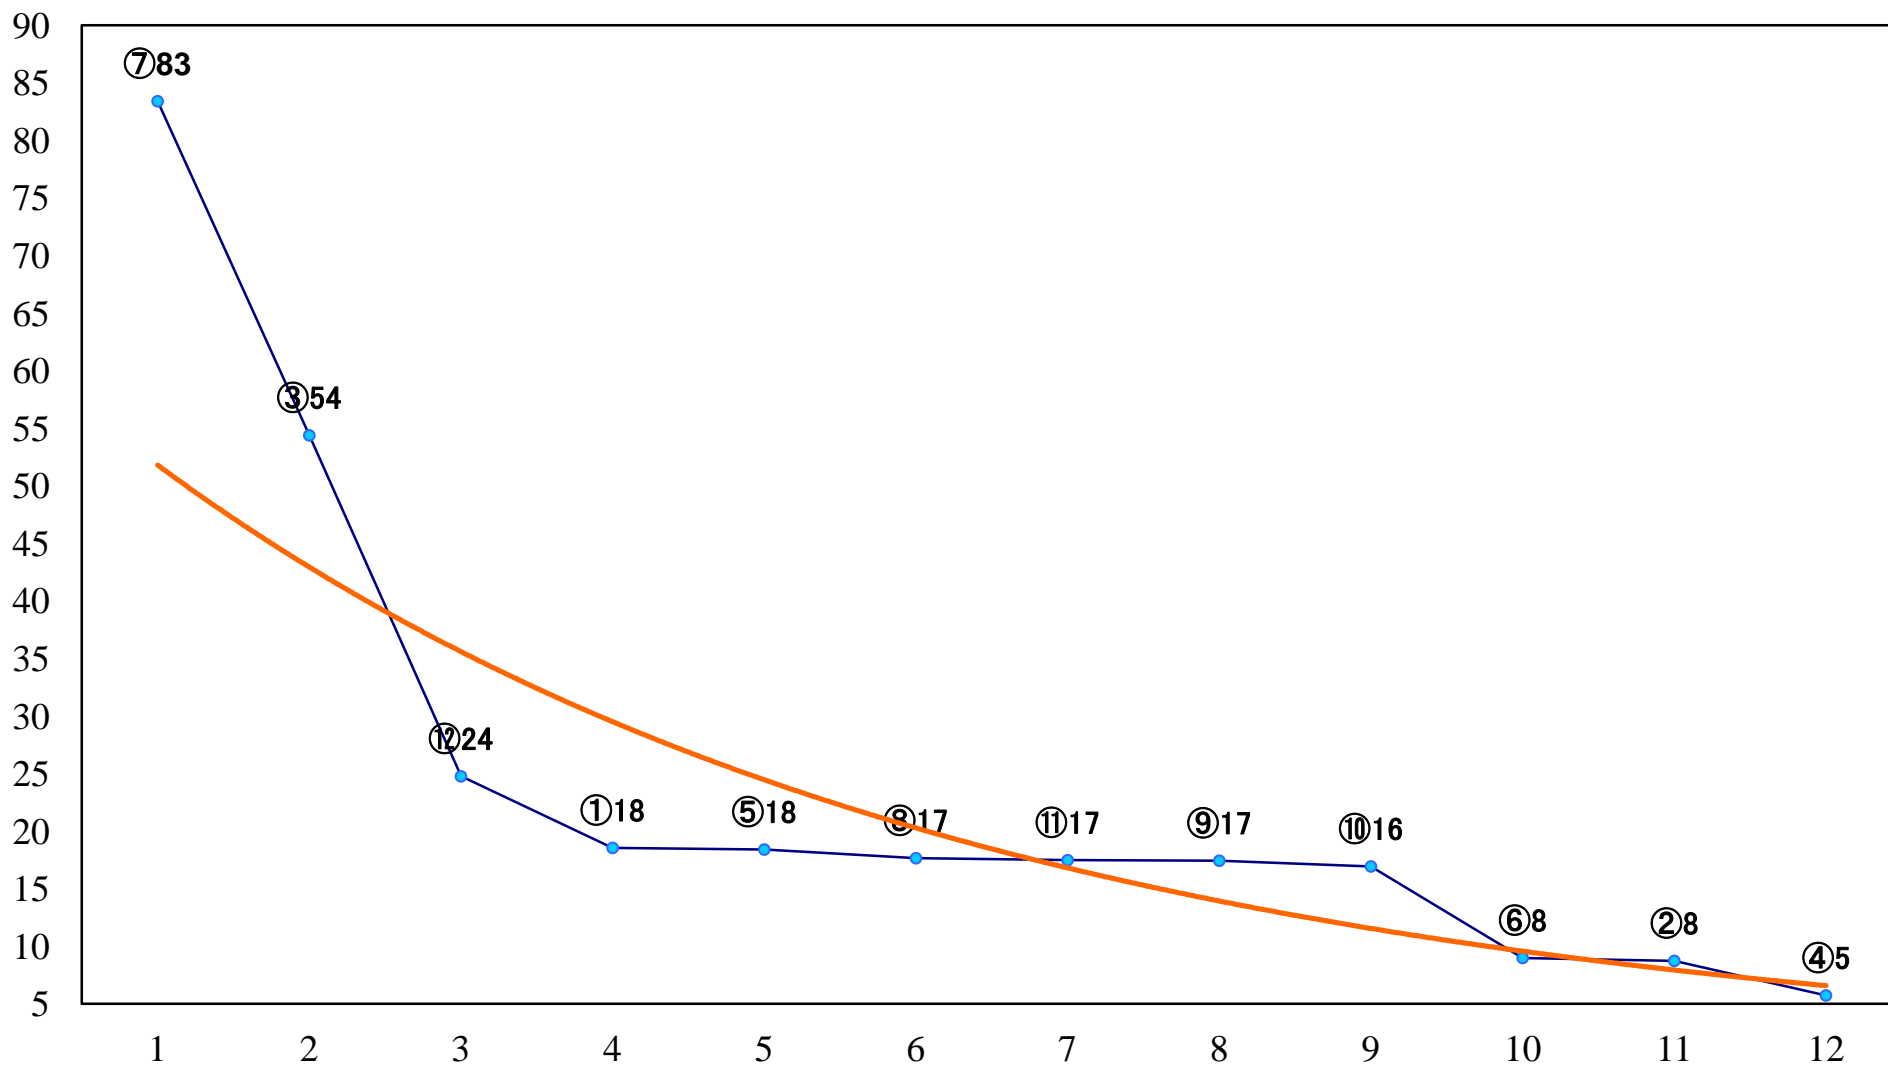

2022年02月15日(火) 船橋競馬 7R 17:50
馬い！八丈島レモンジャム発売記C2ニ 三 左1500mm