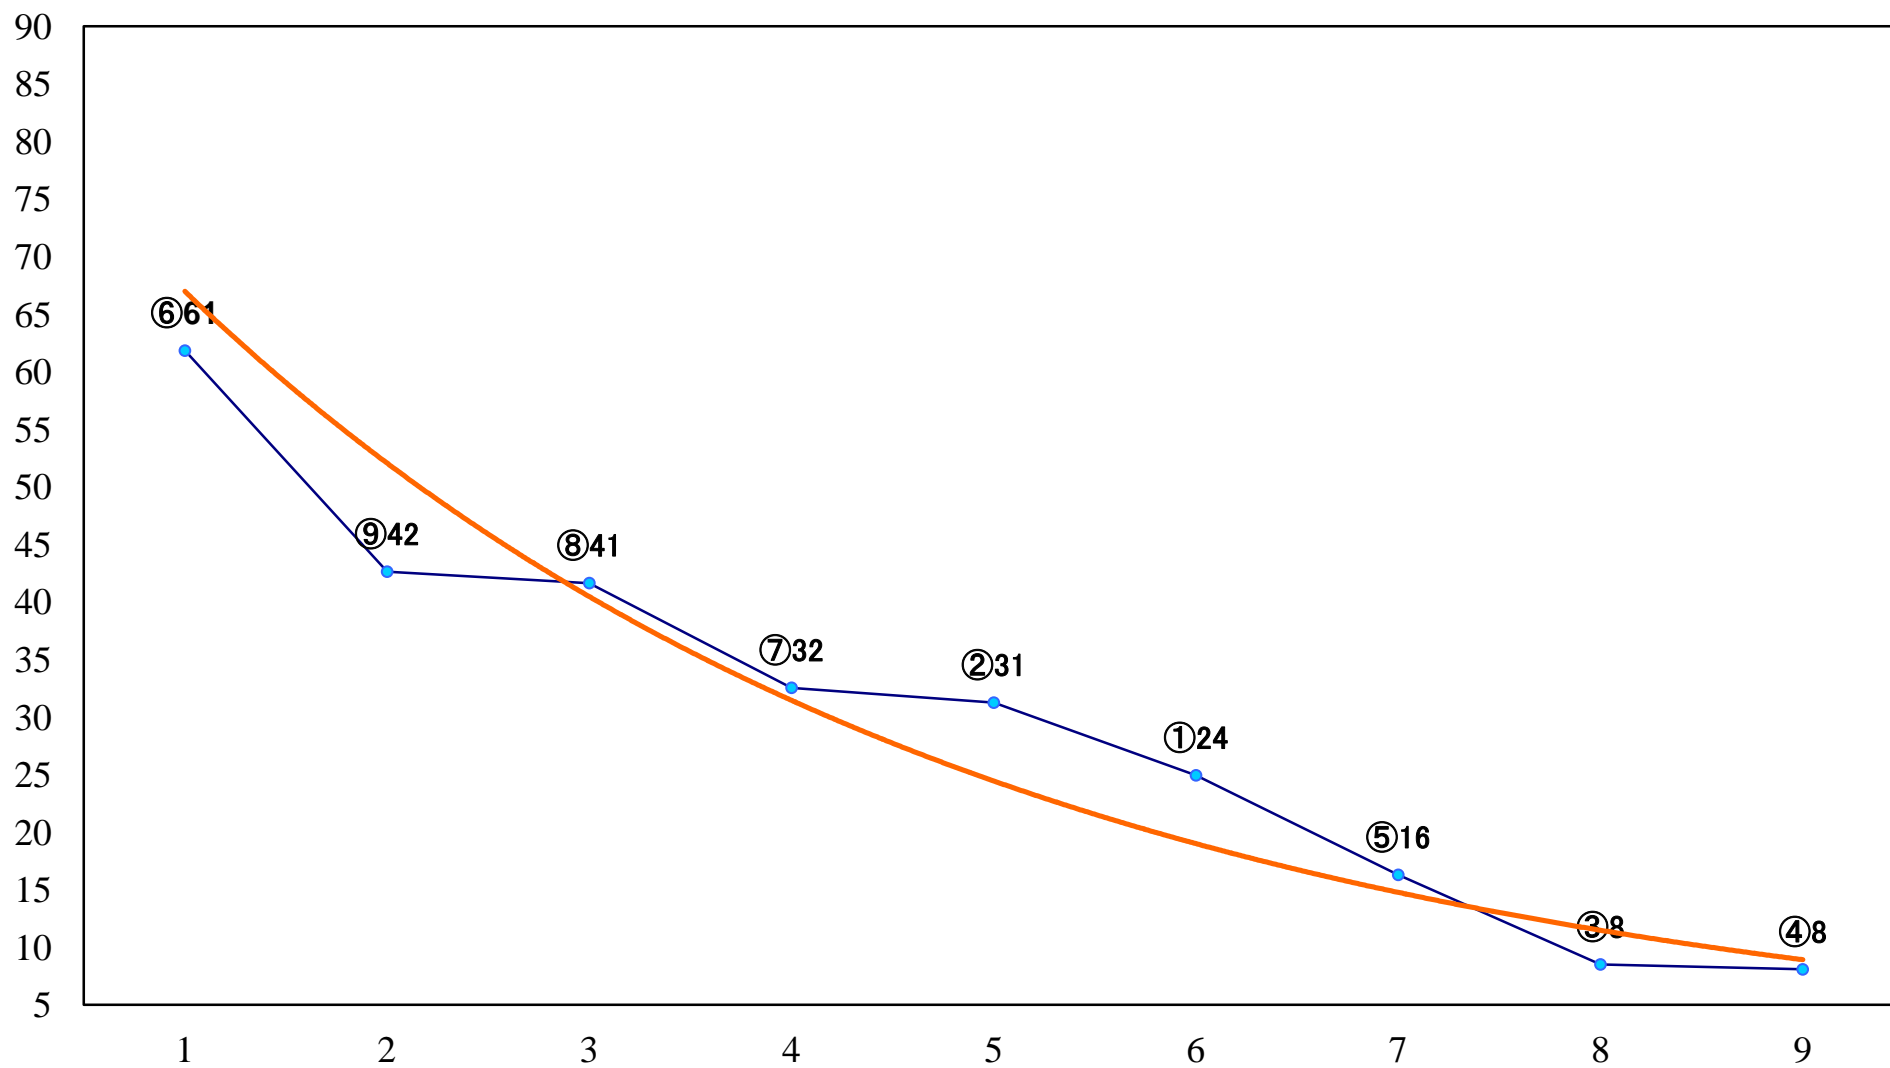

2022年02月15日(火) 船橋競馬 10R 19:35
松戸スプリントB2選抜馬 左1200mm

2022年02月15日(火) 船橋競馬 11R 20:10
J交 ハートビートレーンA2B1選抜馬中 左1600mm

2022年02月15日(火) 船橋競馬 12R 20:50
デイジー2200C1選抜馬 左2200mm