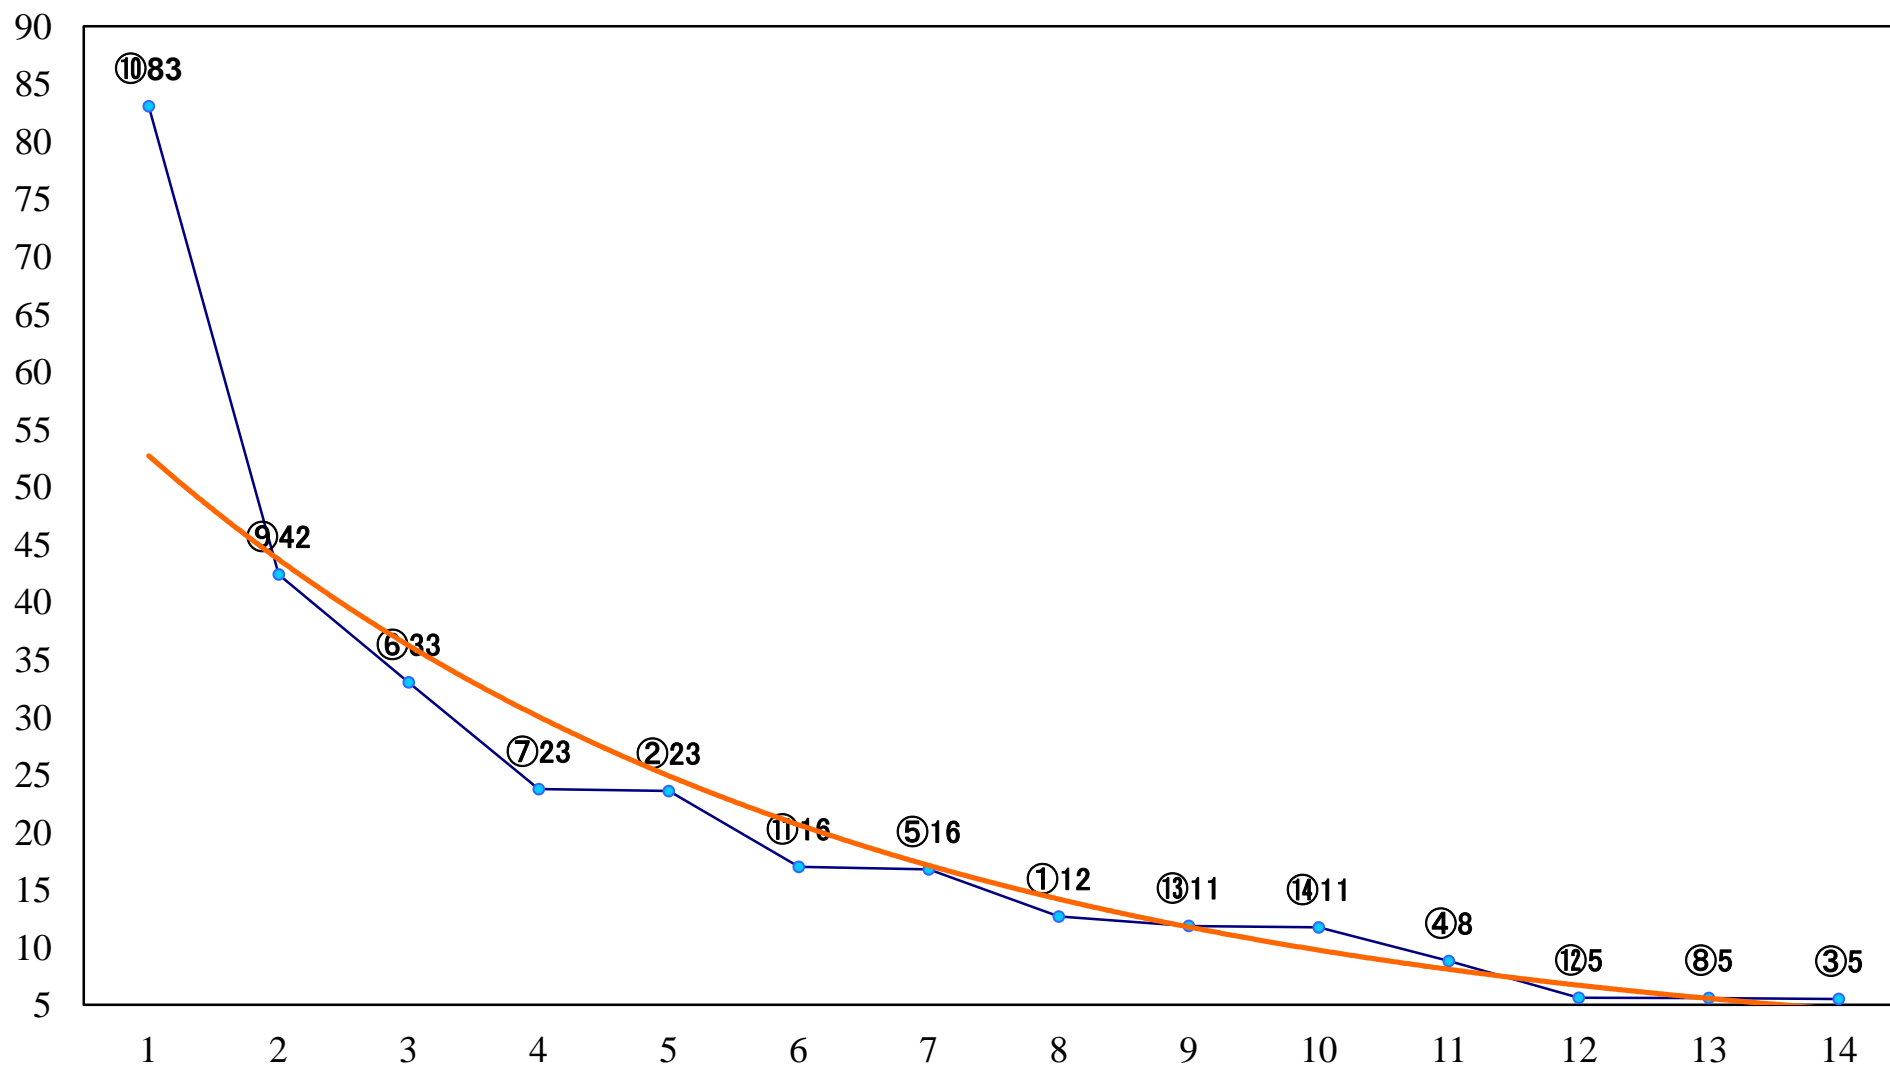

2022年02月16日(水) 船橋競馬 1R 14:30  
3歳六 左1200mm

2022年02月16日(水) 船橋競馬 2R 15:00  
C3二 左1500mm

2022年02月16日(水) 船橋競馬 3R 15:30  
C2六七 左1200mm

2022年02月16日(水) 船橋競馬 4R 16:05  
C2六七 左1500mm

2022年02月16日(水) 船橋競馬 5R 16:35  
アメジストダッシュC2C3選抜馬 左1000mm