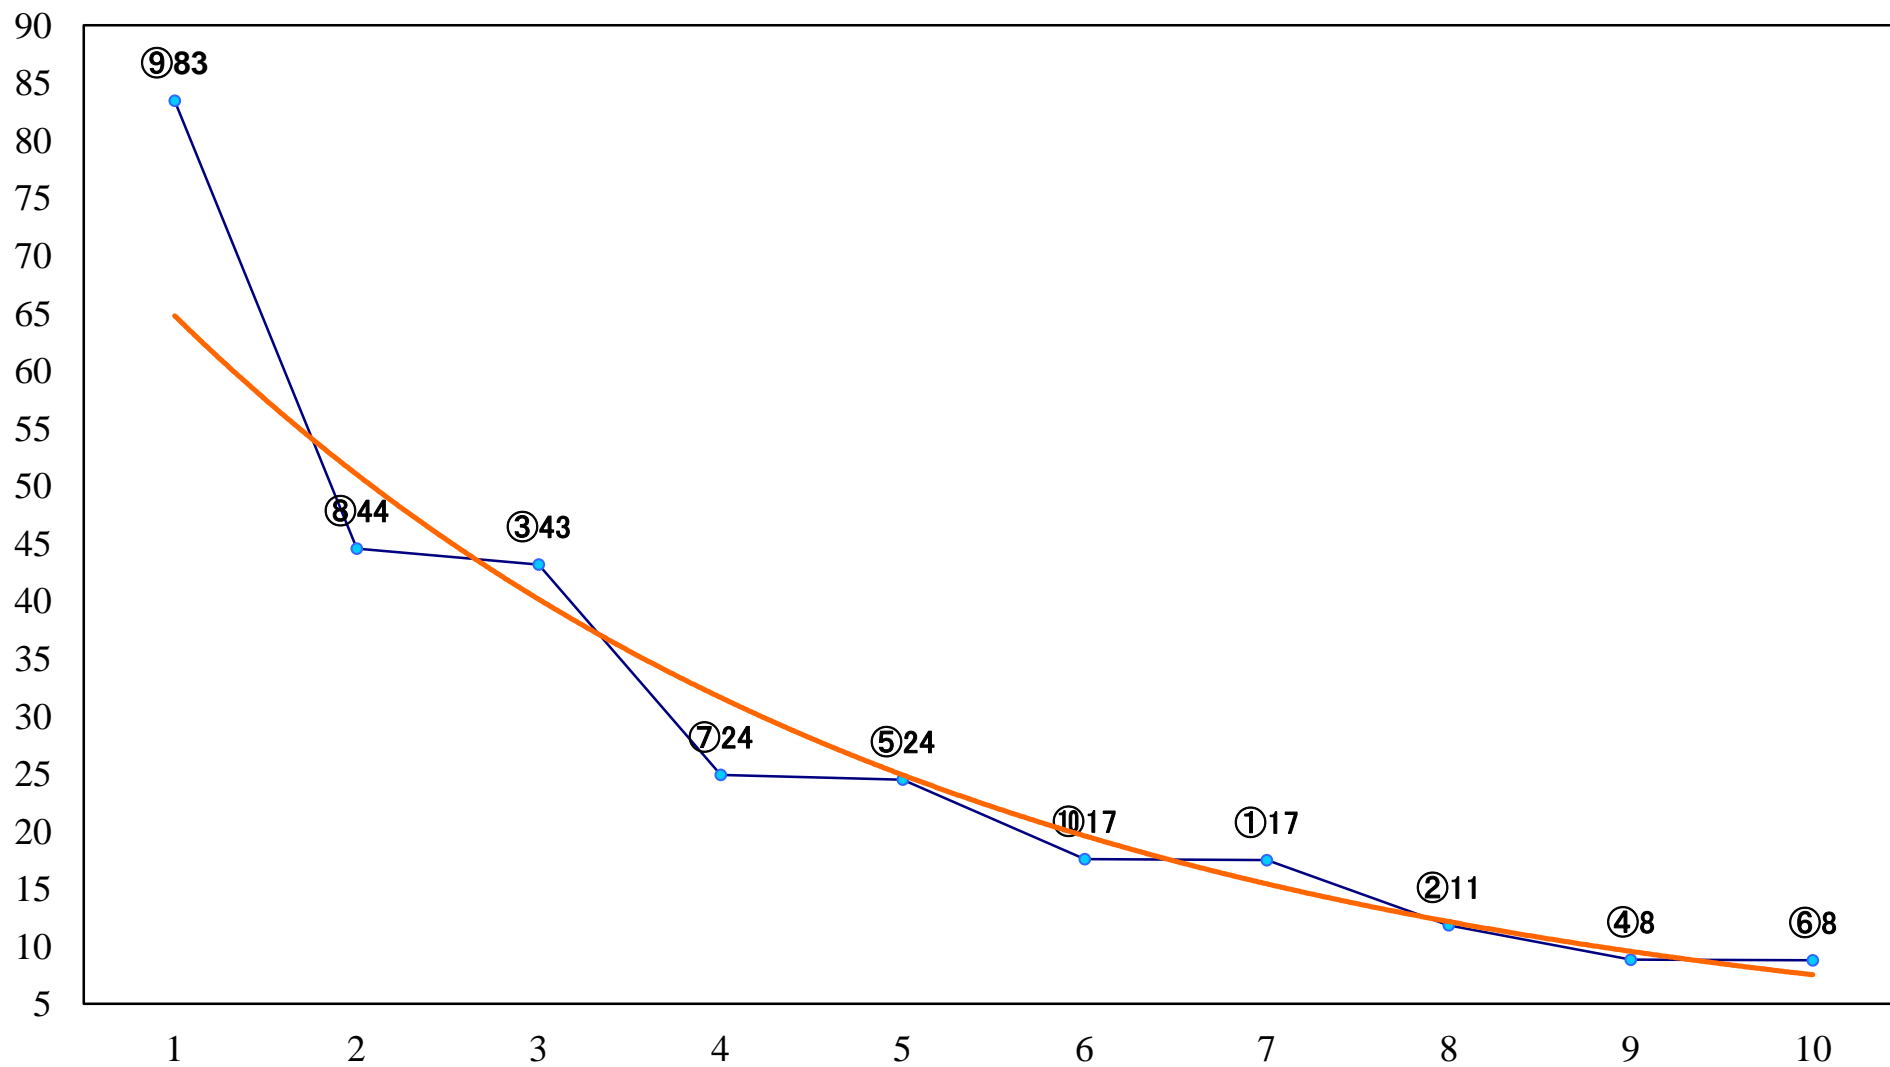

2022年02月16日(水) 船橋競馬 10R 19:25  
野島崎特別B2三B3一 左1600mm

2022年02月16日(水) 船橋競馬 11R 20:10  
報知グランプリカップ4上オープン 左1800mm

2022年02月16日(水) 船橋競馬 12R 20:50  
セントポーリア2200B2B3選抜馬 左2200mm