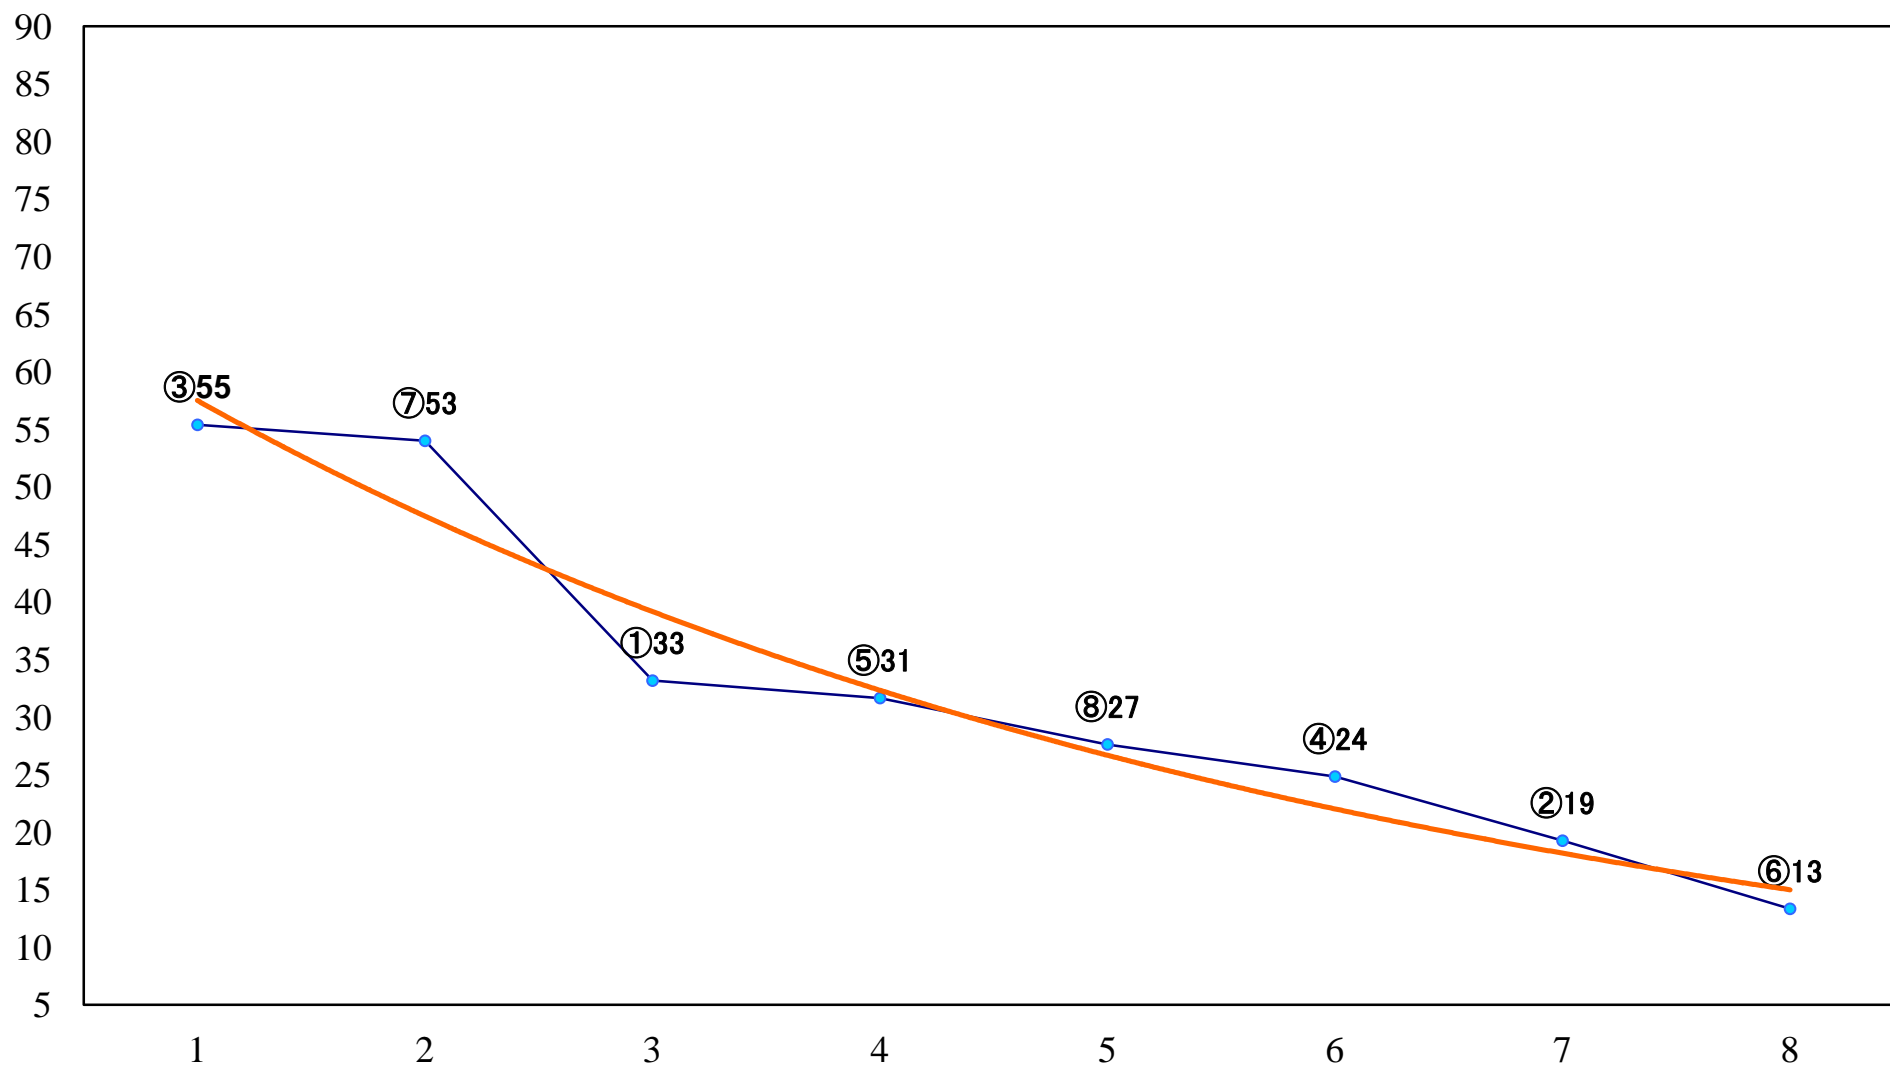

2022年02月16日(水) 船橋競馬 10R 19:25  
野島崎特別B2三B3一 左1600mm

2022年02月16日(水) 船橋競馬 11R 20:10  
報知グランプリカップ4上オープン 左1800mm

2022年02月16日(水) 船橋競馬 12R 20:50  
セントポーリア2200B2B3選抜馬 左2200mm