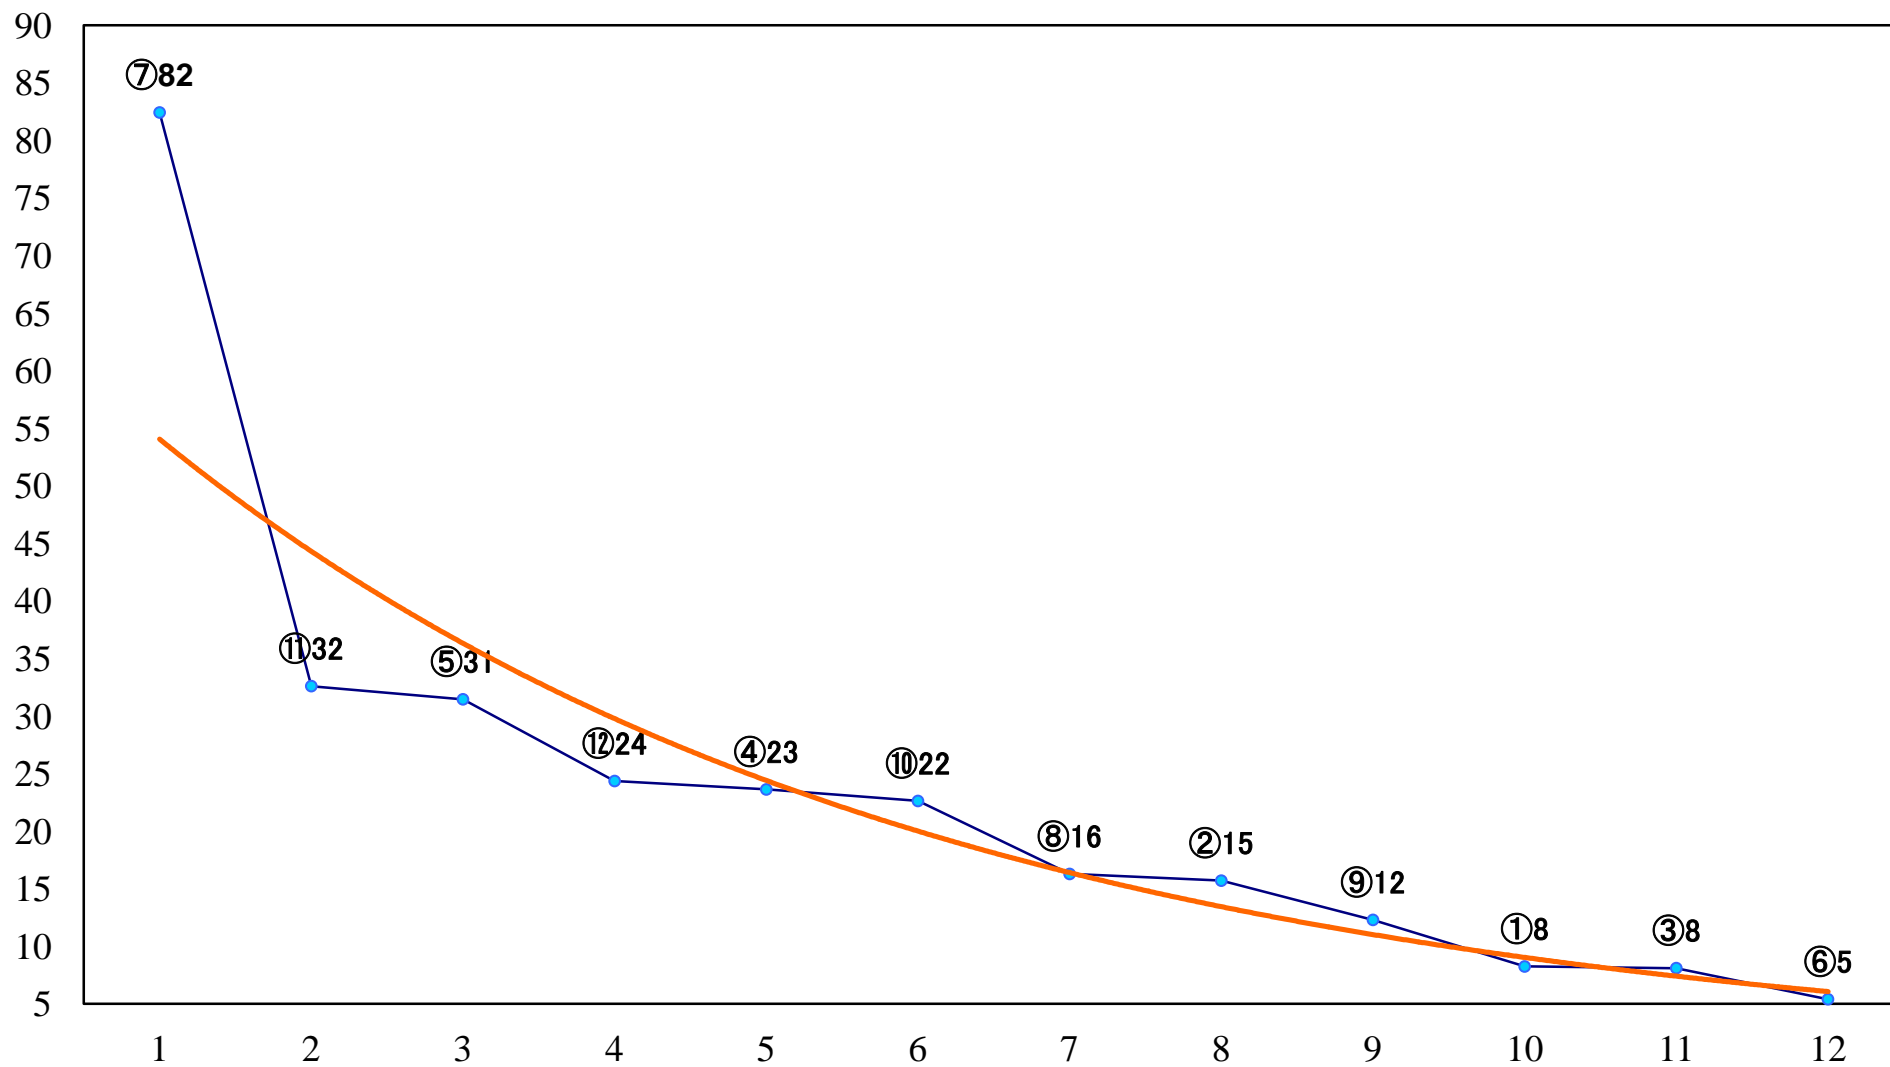

2022年02月16日(水) 船橋競馬 1R 14:30  
3歳六 左1200mm

2022年02月16日(水) 船橋競馬 2R 15:00  
C3二 左1500mm

2022年02月16日(水) 船橋競馬 3R 15:30  
C2六七 左1200mm

2022年02月16日(水) 船橋競馬 4R 16:05  
C2六七 左1500mm

2022年02月16日(水) 船橋競馬 5R 16:35  
アメジストダッシュC2C3選抜馬 左1000mm