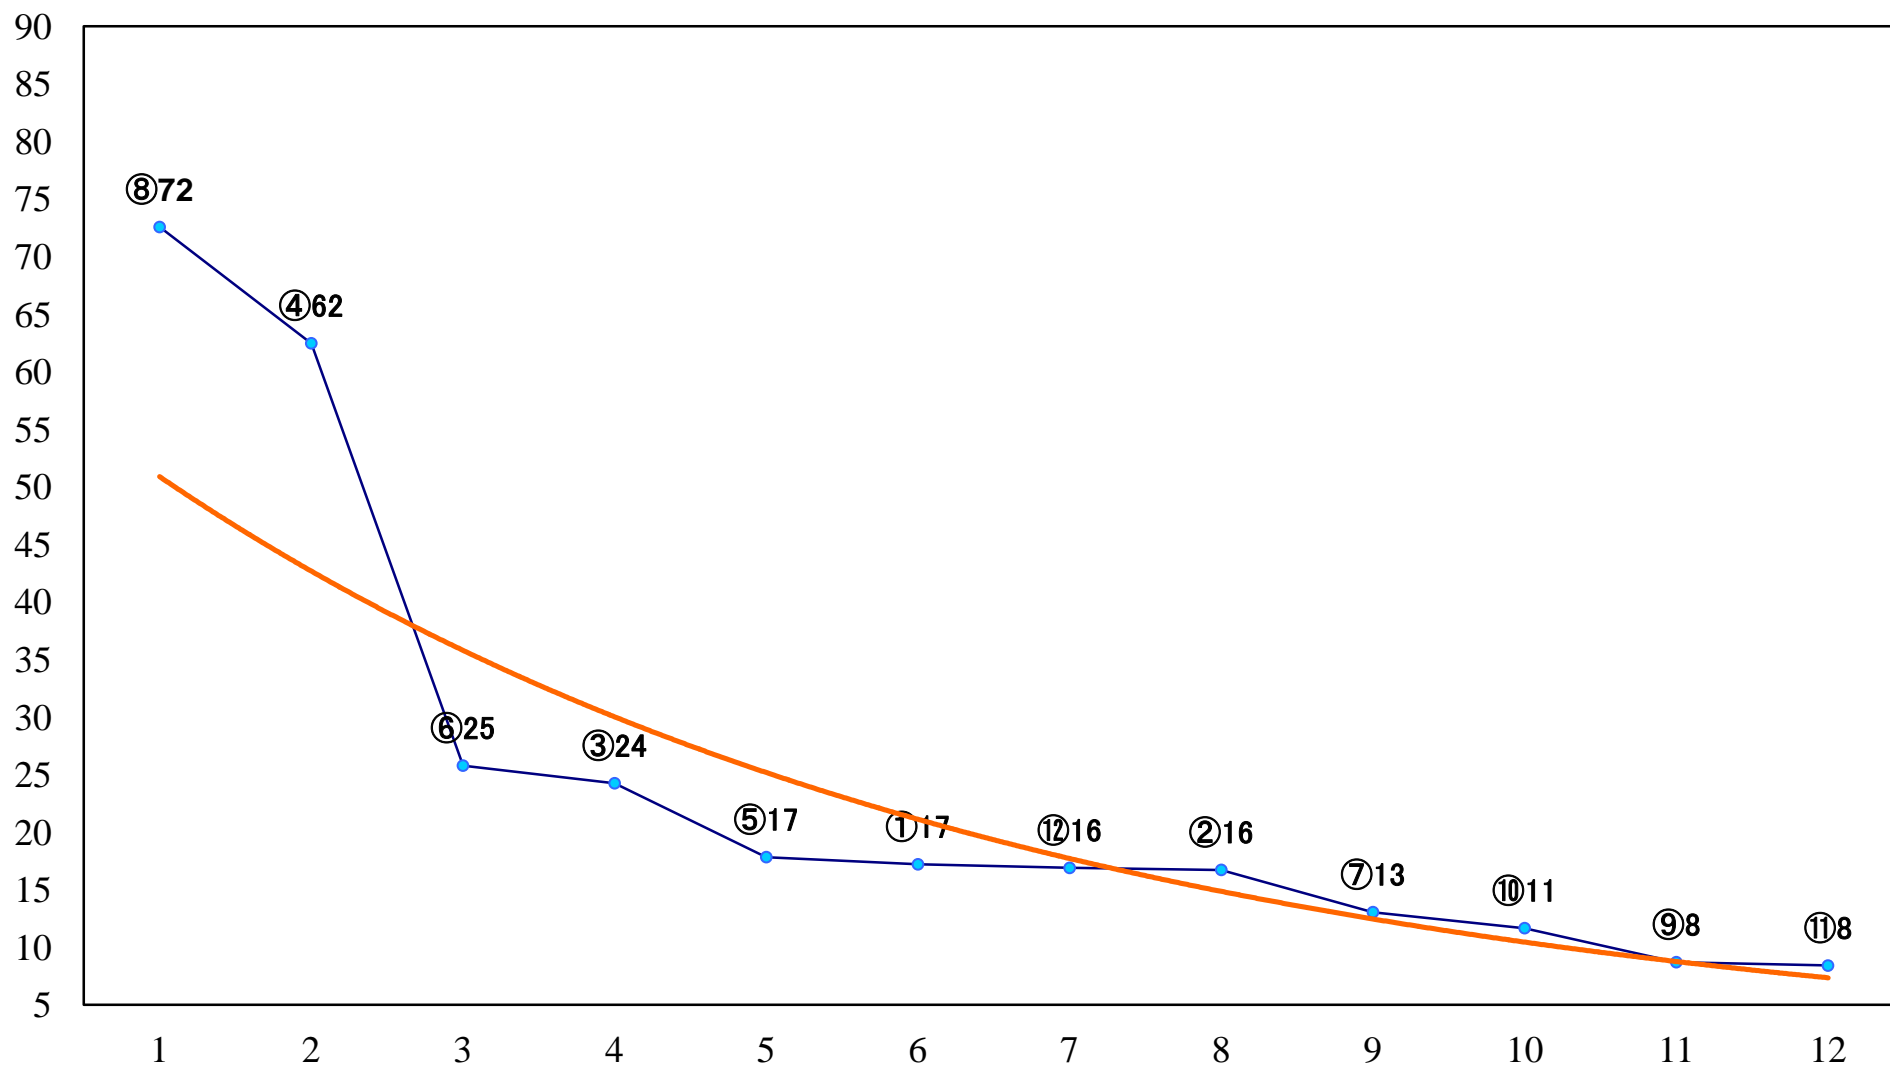

2022年02月16日(水) 船橋競馬 1R 14:30  
3歳六 左1200mm

2022年02月16日(水) 船橋競馬 2R 15:00  
C3二 左1500mm

2022年02月16日(水) 船橋競馬 3R 15:30  
C2六七 左1200mm

2022年02月16日(水) 船橋競馬 4R 16:05  
C2六七 左1500mm

2022年02月16日(水) 船橋競馬 5R 16:35  
アメジストダッシュC2C3選抜馬 左1000mm