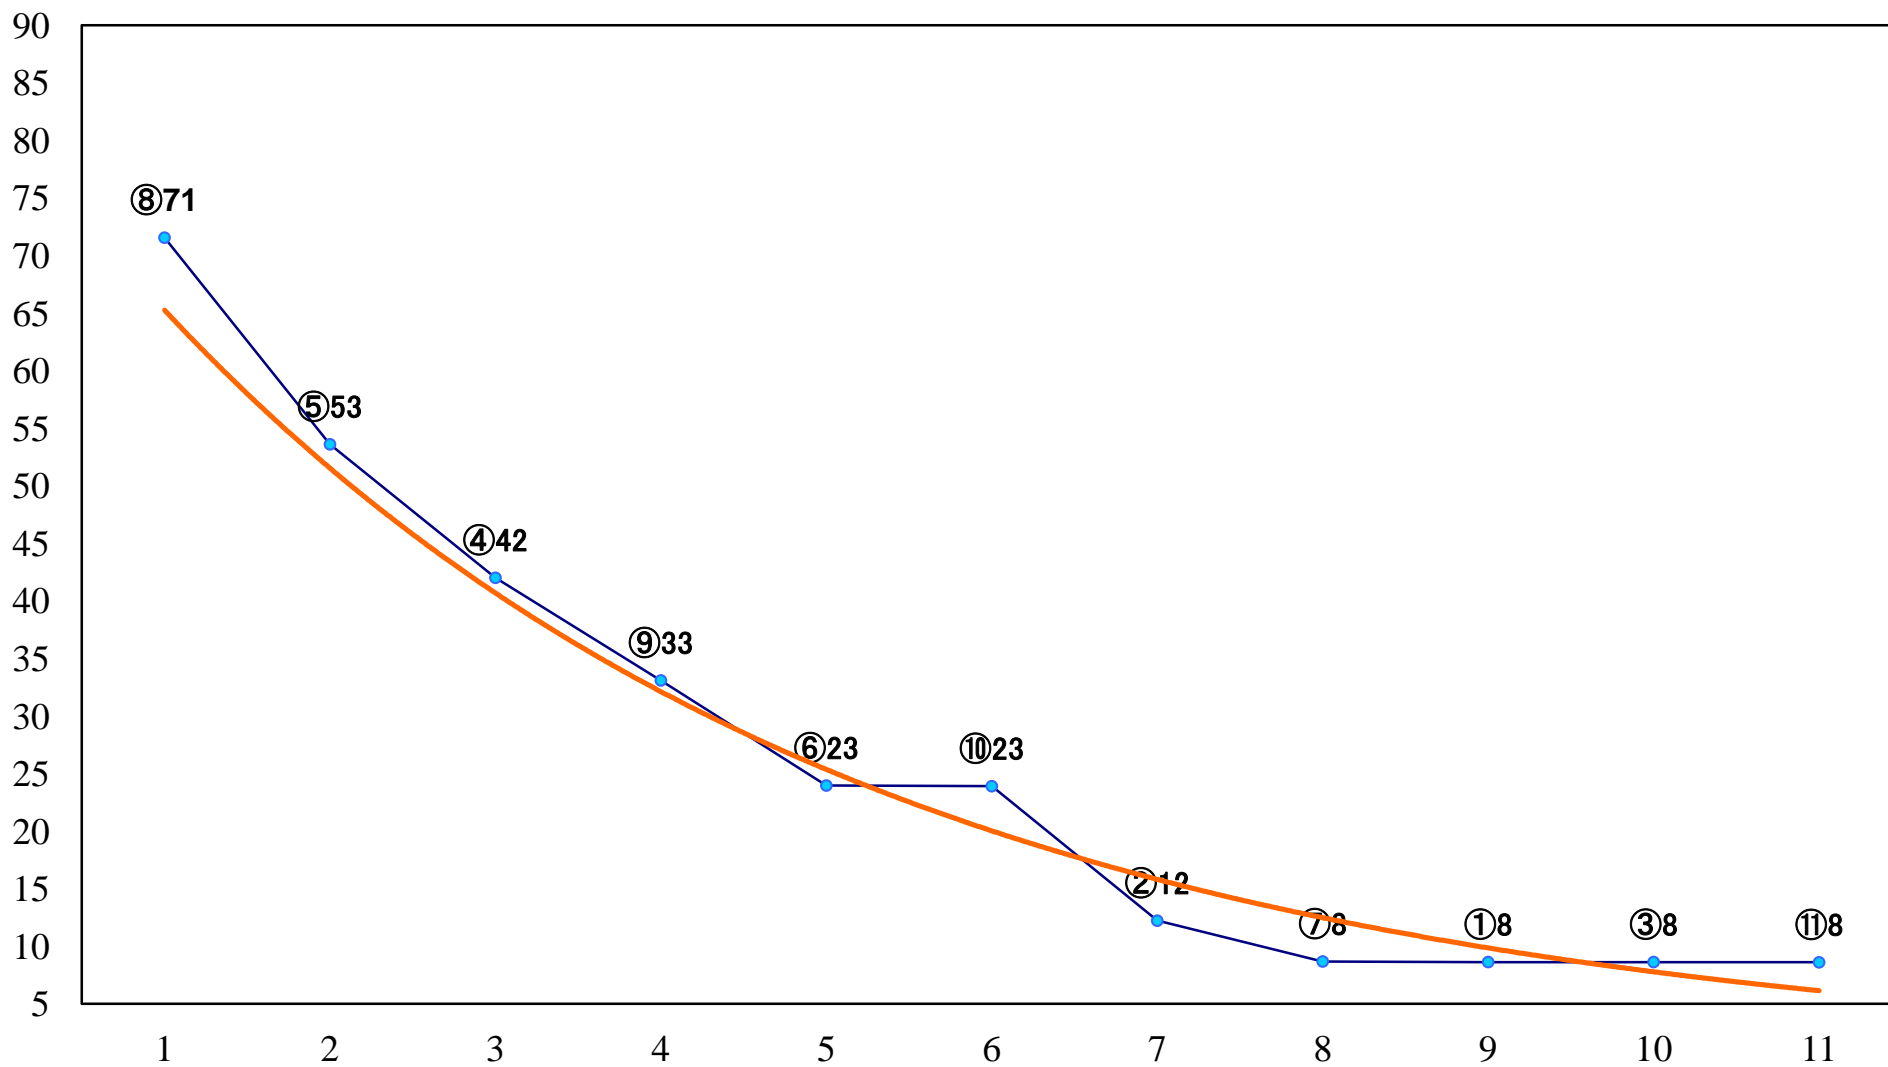

2022年02月16日(水) 船橋競馬 6R 17:05
馬い！八幡平ルパームジャム発売C2四 五 左1500mm