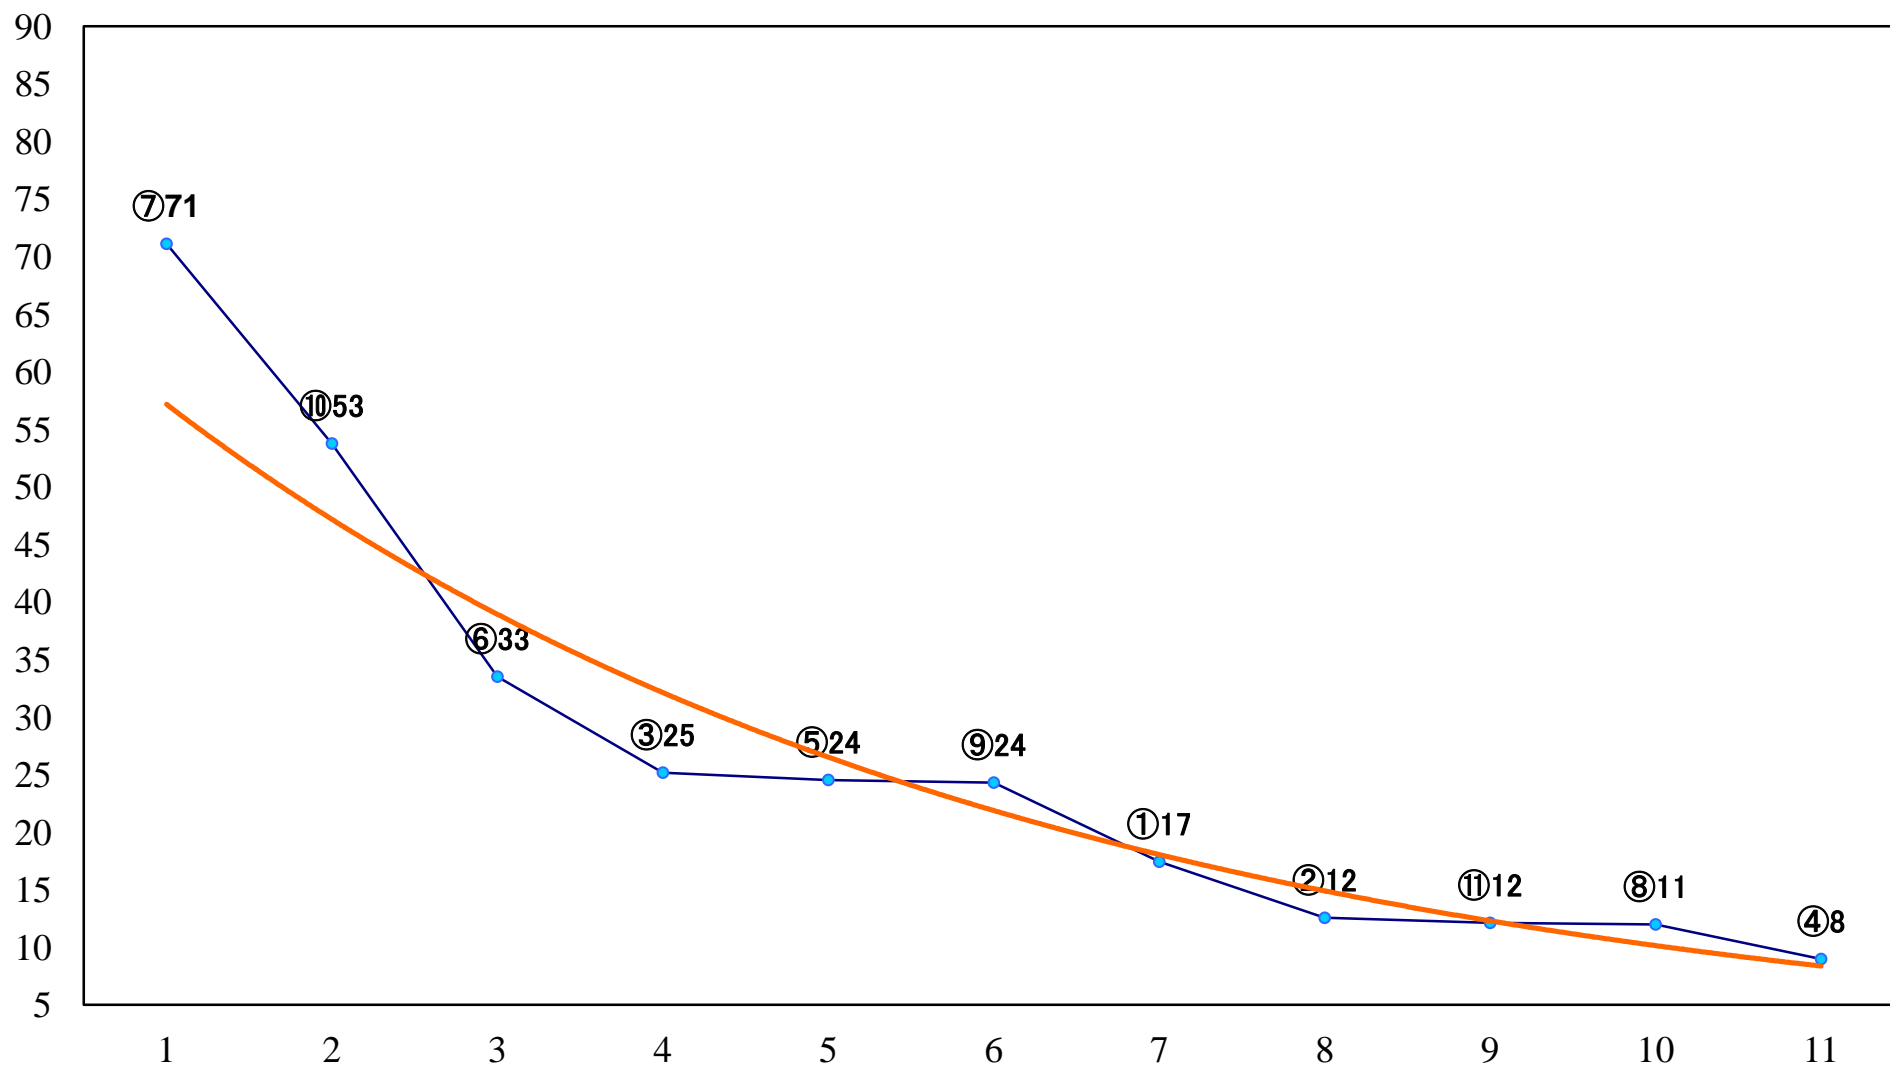

2022年02月16日(水) 船橋競馬 8R 18:15
早春スプリントC1選抜馬 左1200mm