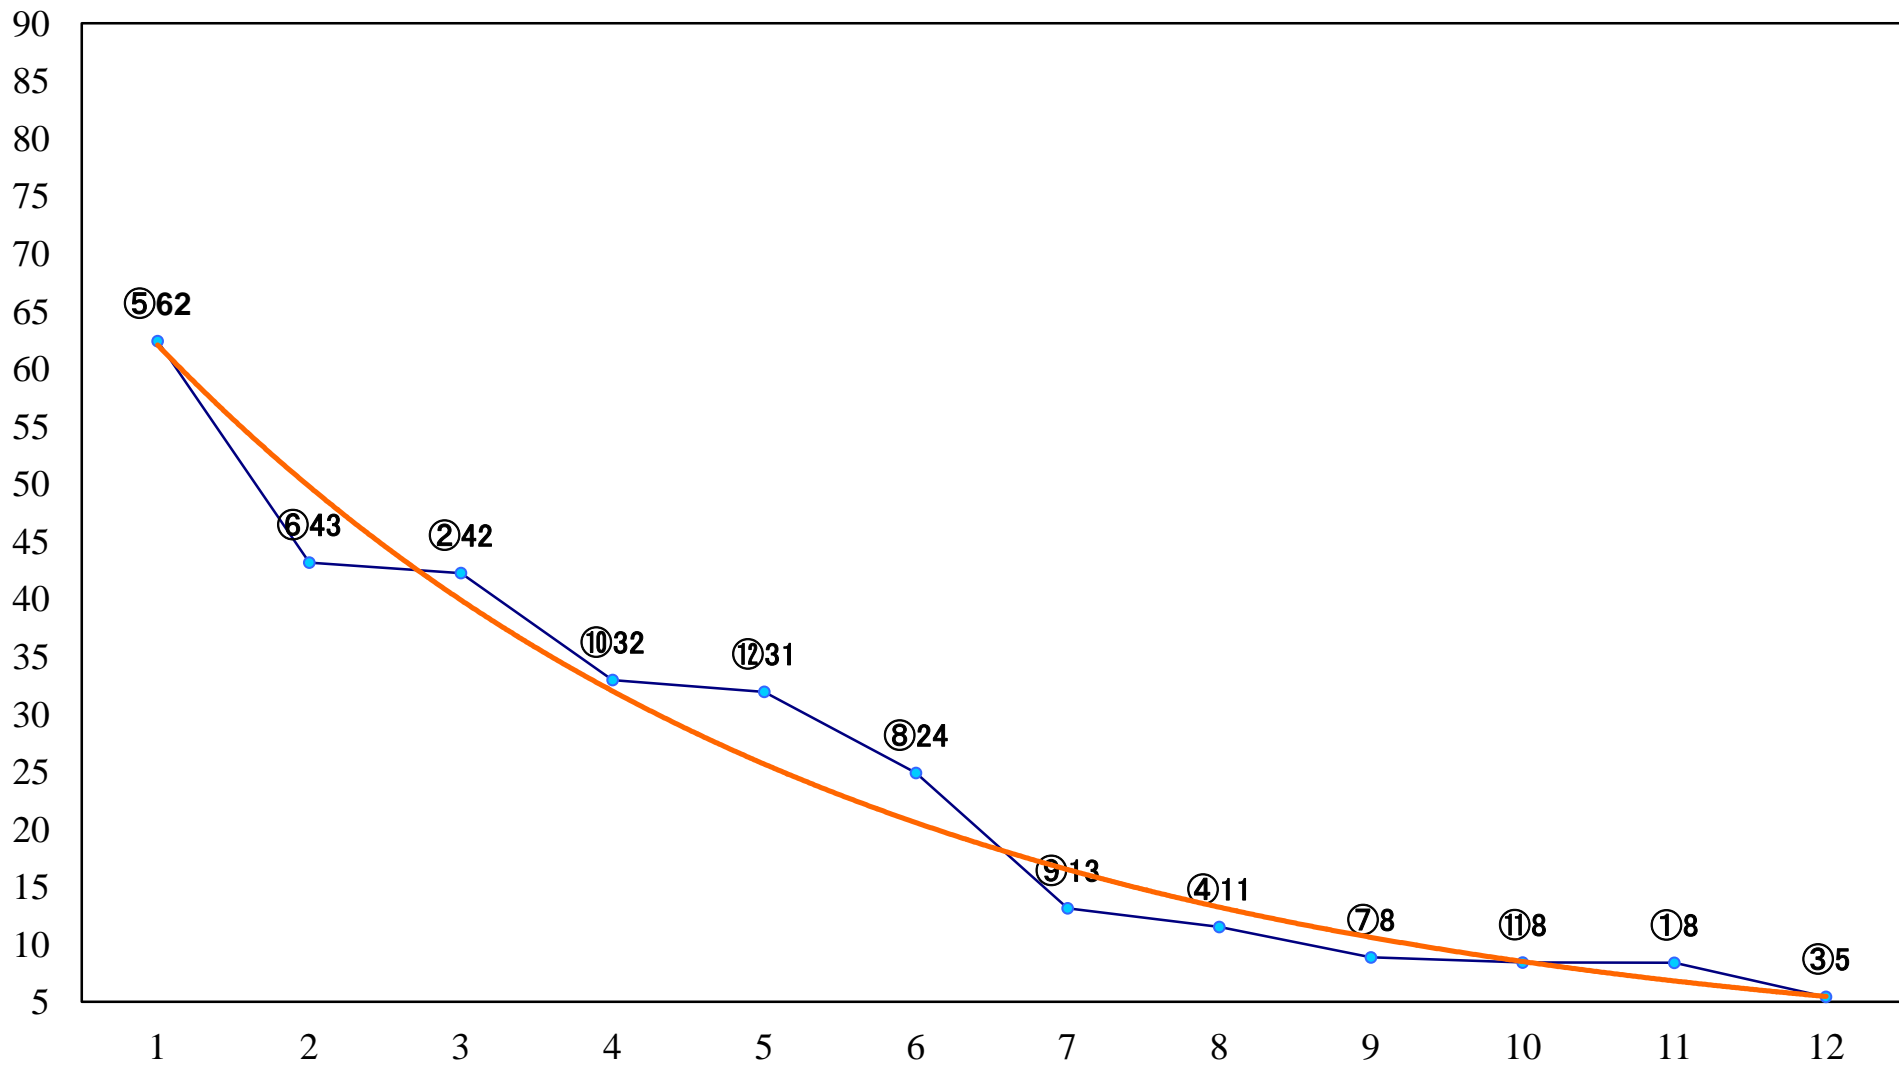

2022年02月16日(水) 船橋競馬 1R 14:30  
3歳六 左1200mm

2022年02月16日(水) 船橋競馬 2R 15:00  
C3二 左1500mm

2022年02月16日(水) 船橋競馬 3R 15:30  
C2六七 左1200mm

2022年02月16日(水) 船橋競馬 4R 16:05  
C2六七 左1500mm

2022年02月16日(水) 船橋競馬 5R 16:35  
アメジストダッシュC2C3選抜馬 左1000mm