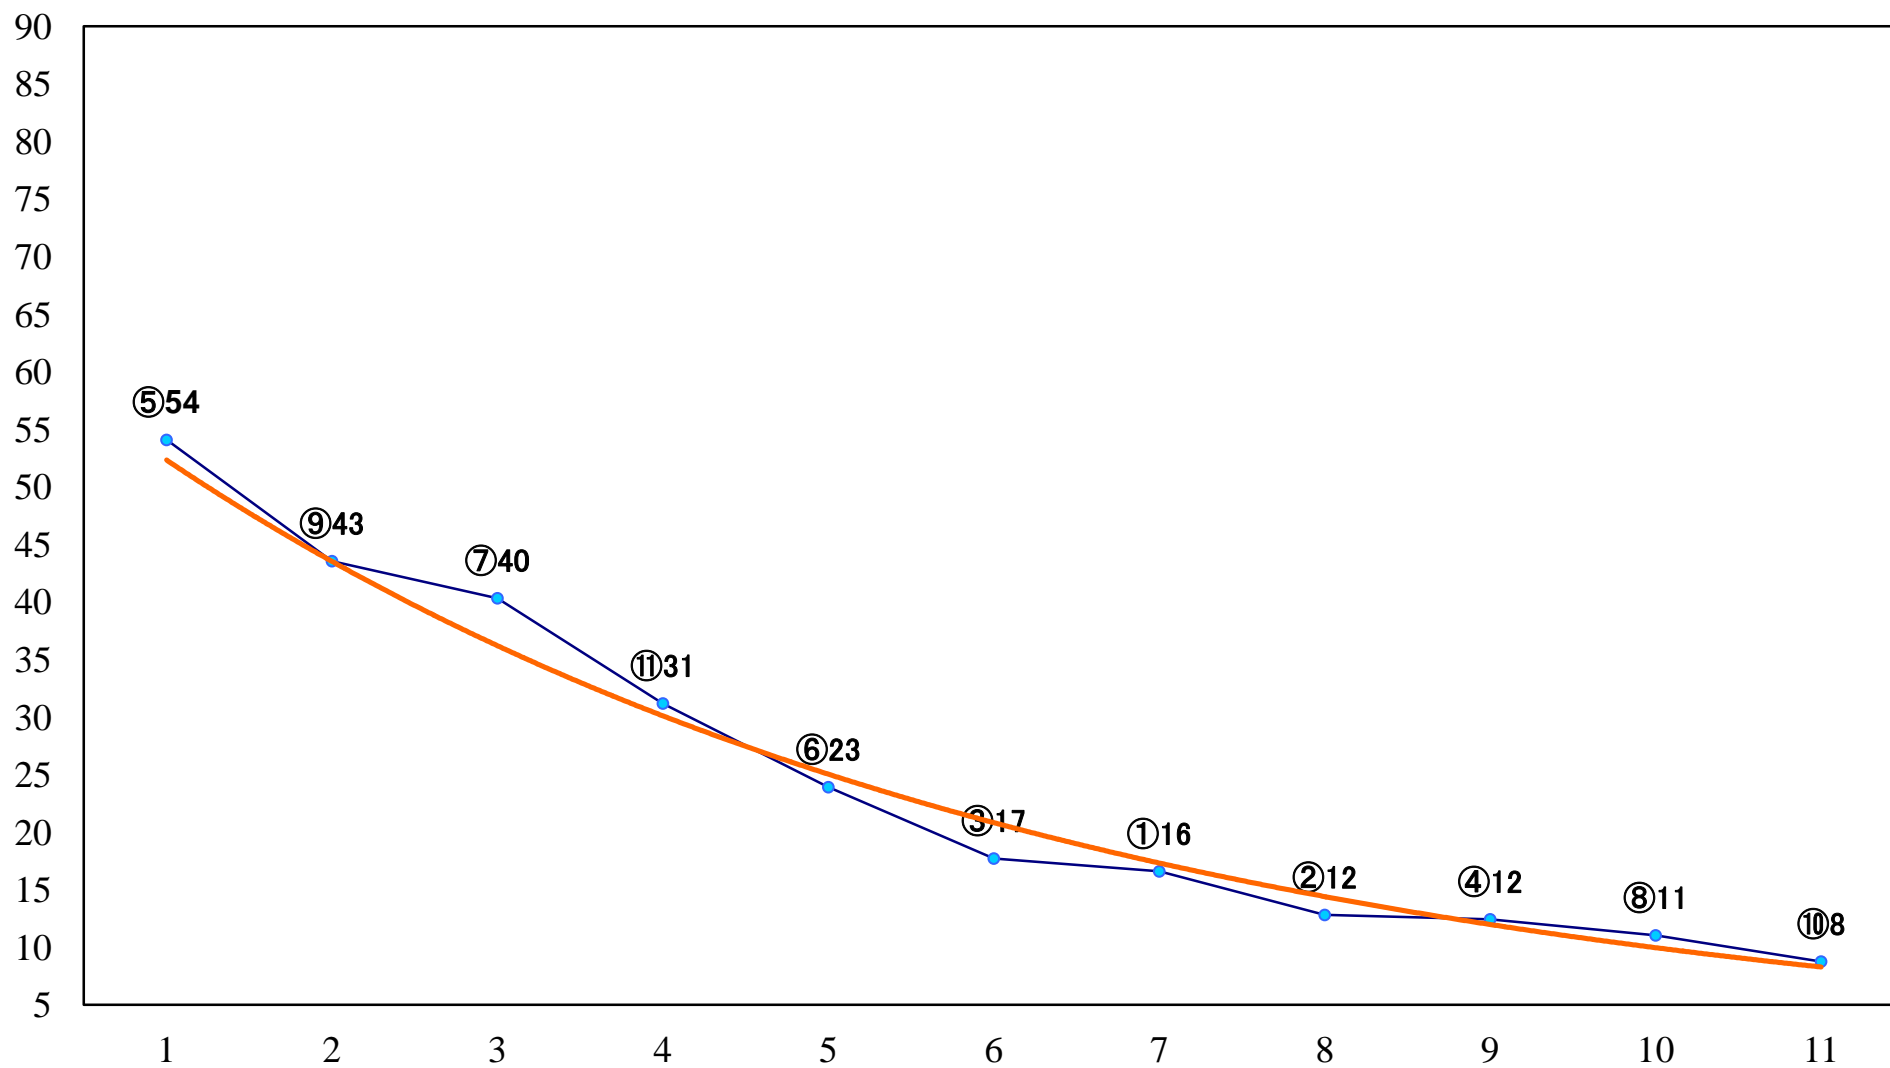

2022年02月16日(水) 船橋競馬 10R 19:25  
野島崎特別B2三B3一 左1600mm

2022年02月16日(水) 船橋競馬 11R 20:10  
報知グランプリカップ4上オープン 左1800mm

2022年02月16日(水) 船橋競馬 12R 20:50  
セントポーリア2200B2B3選抜馬 左2200mm