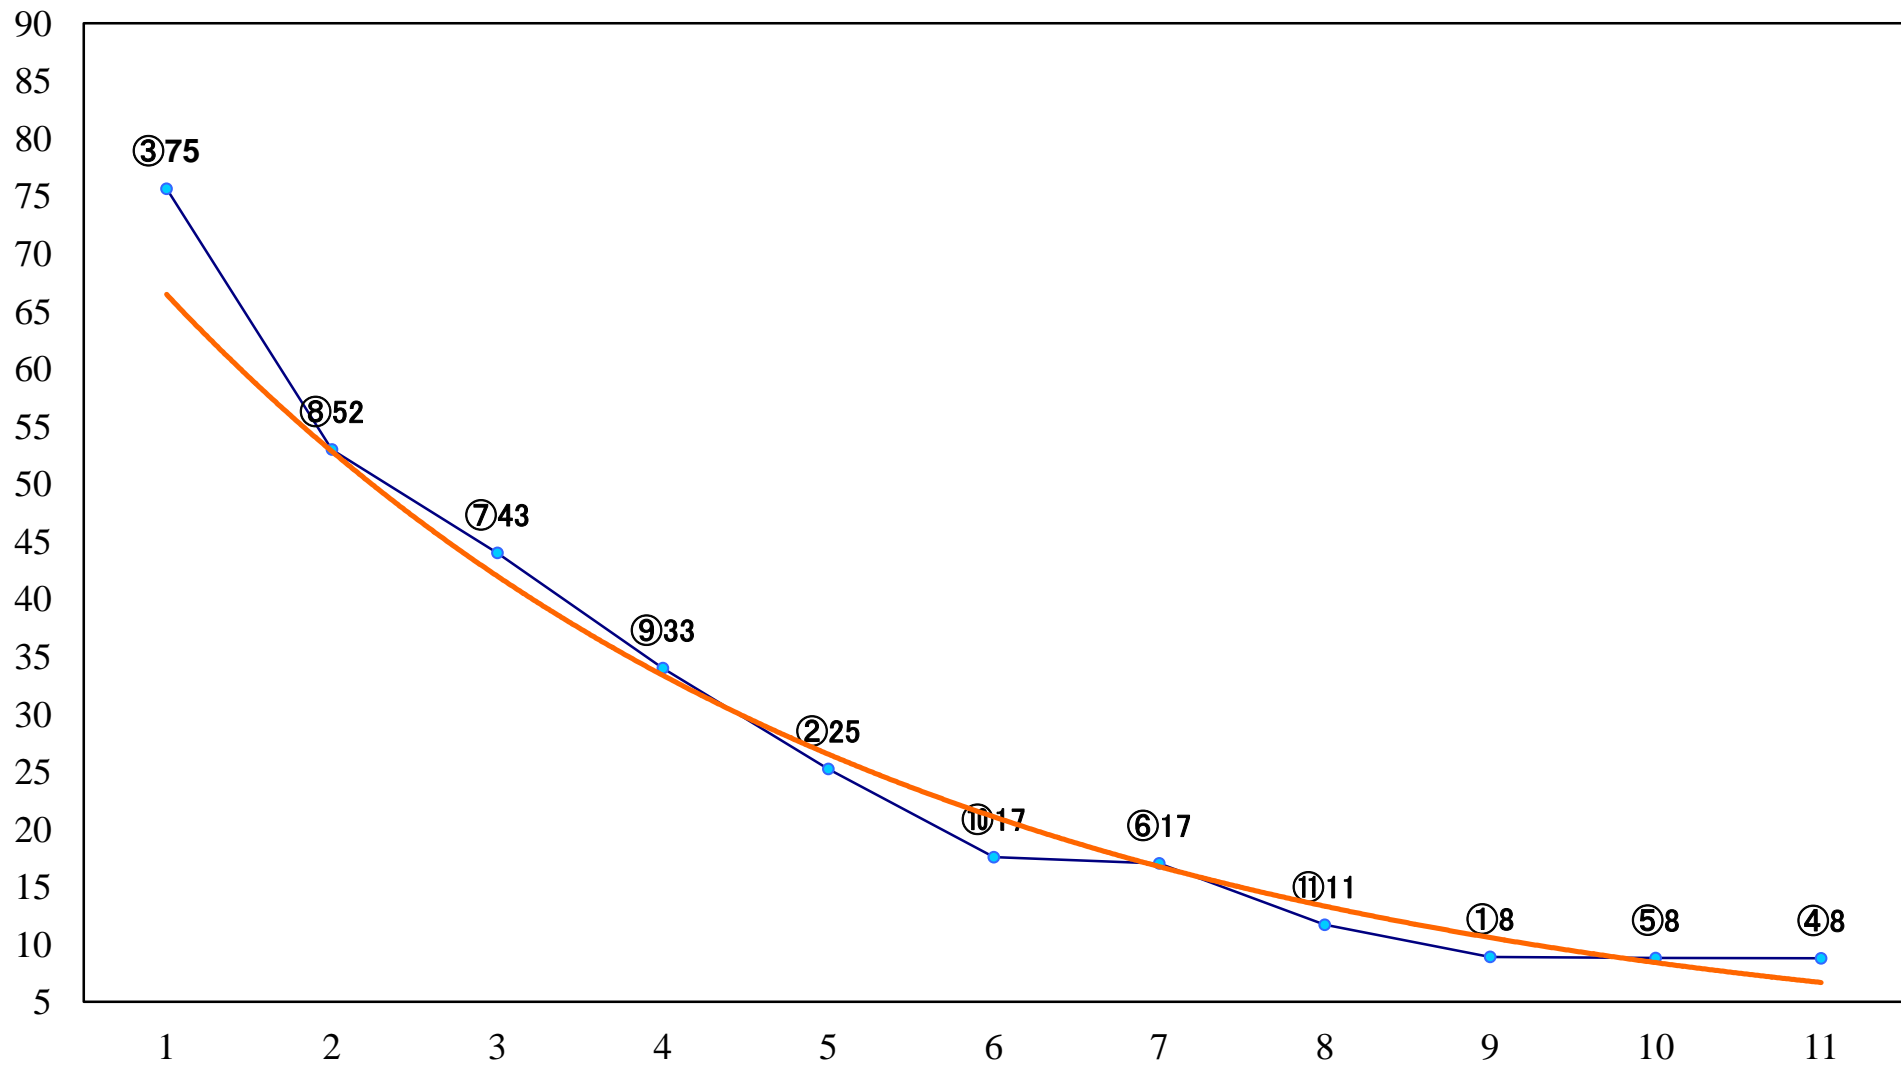

2022年02月16日(水) 船橋競馬 7R 17:40
C2四五 左1200mm