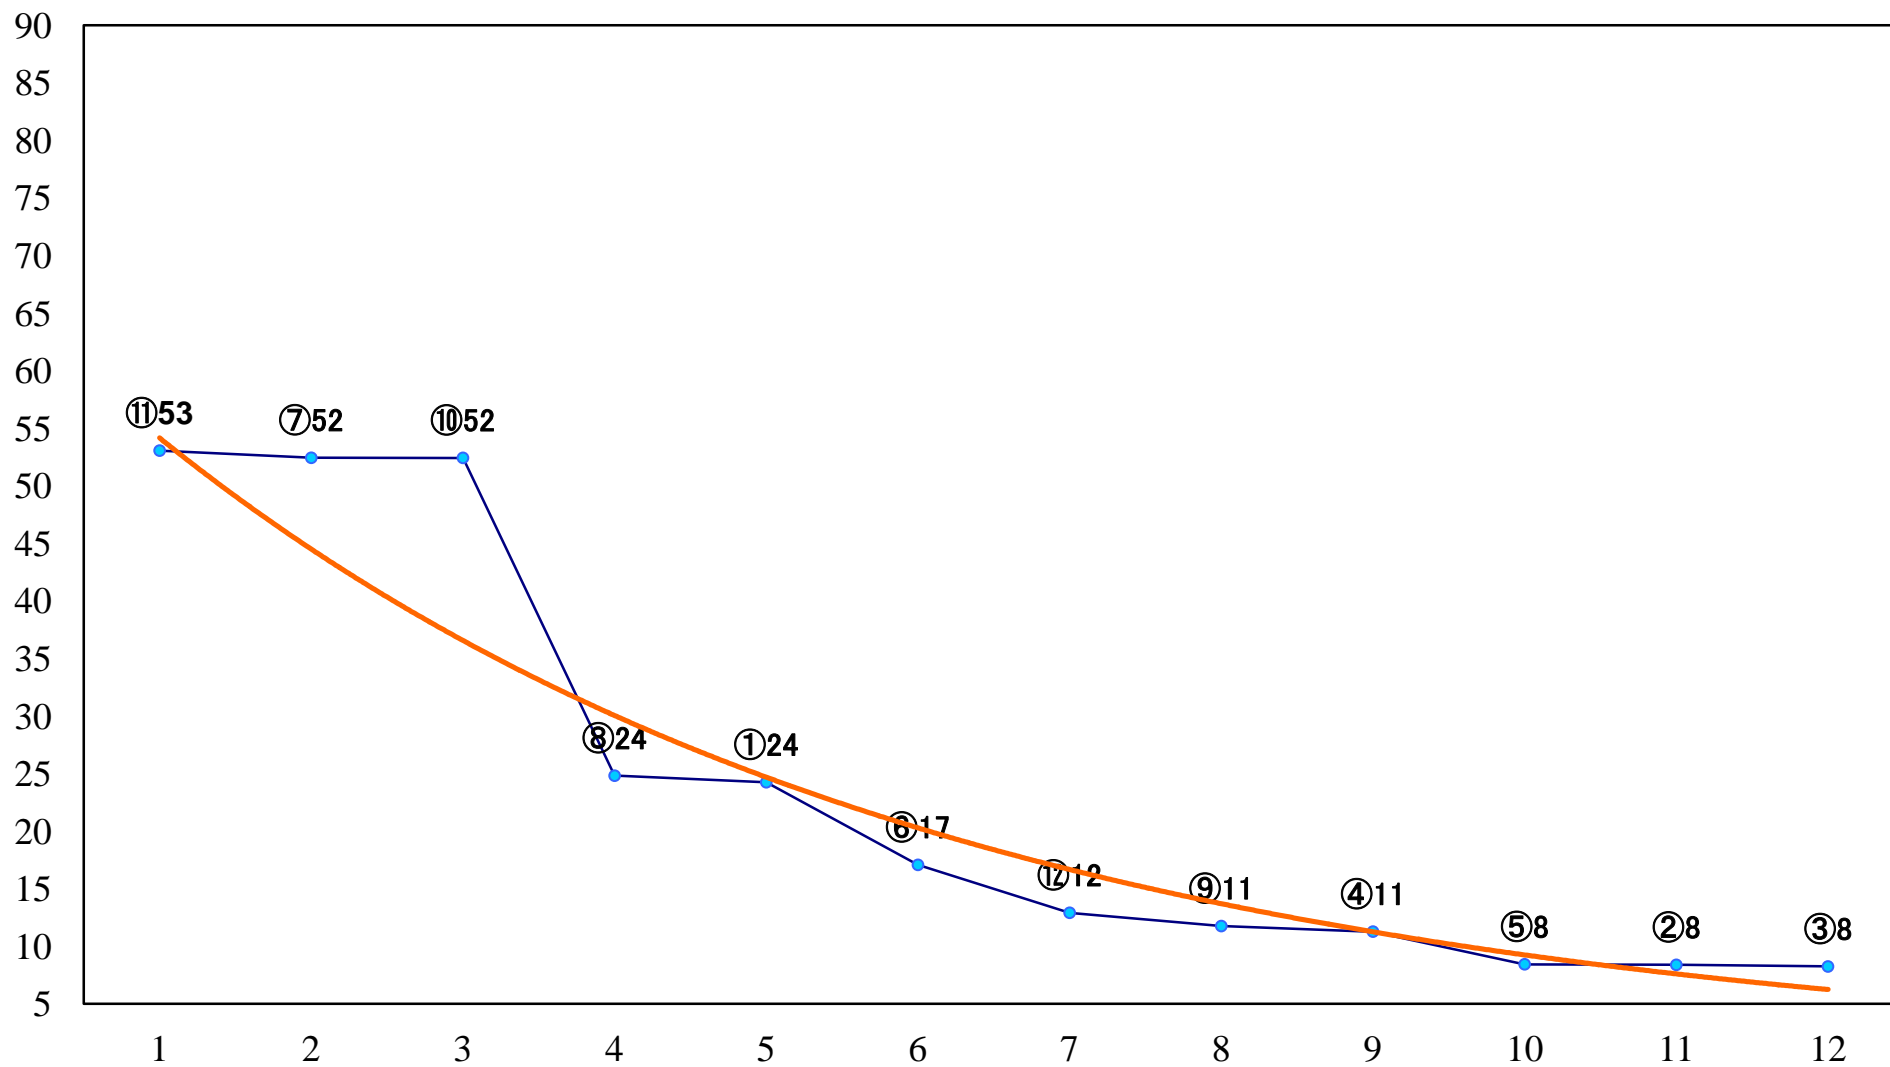

2022年02月16日(水) 船橋競馬 1R 14:30  
3歳六 左1200mm

2022年02月16日(水) 船橋競馬 2R 15:00  
C3二 左1500mm

2022年02月16日(水) 船橋競馬 3R 15:30  
C2六七 左1200mm

2022年02月16日(水) 船橋競馬 4R 16:05  
C2六七 左1500mm

2022年02月16日(水) 船橋競馬 5R 16:35  
アメジストダッシュC2C3選抜馬 左1000mm