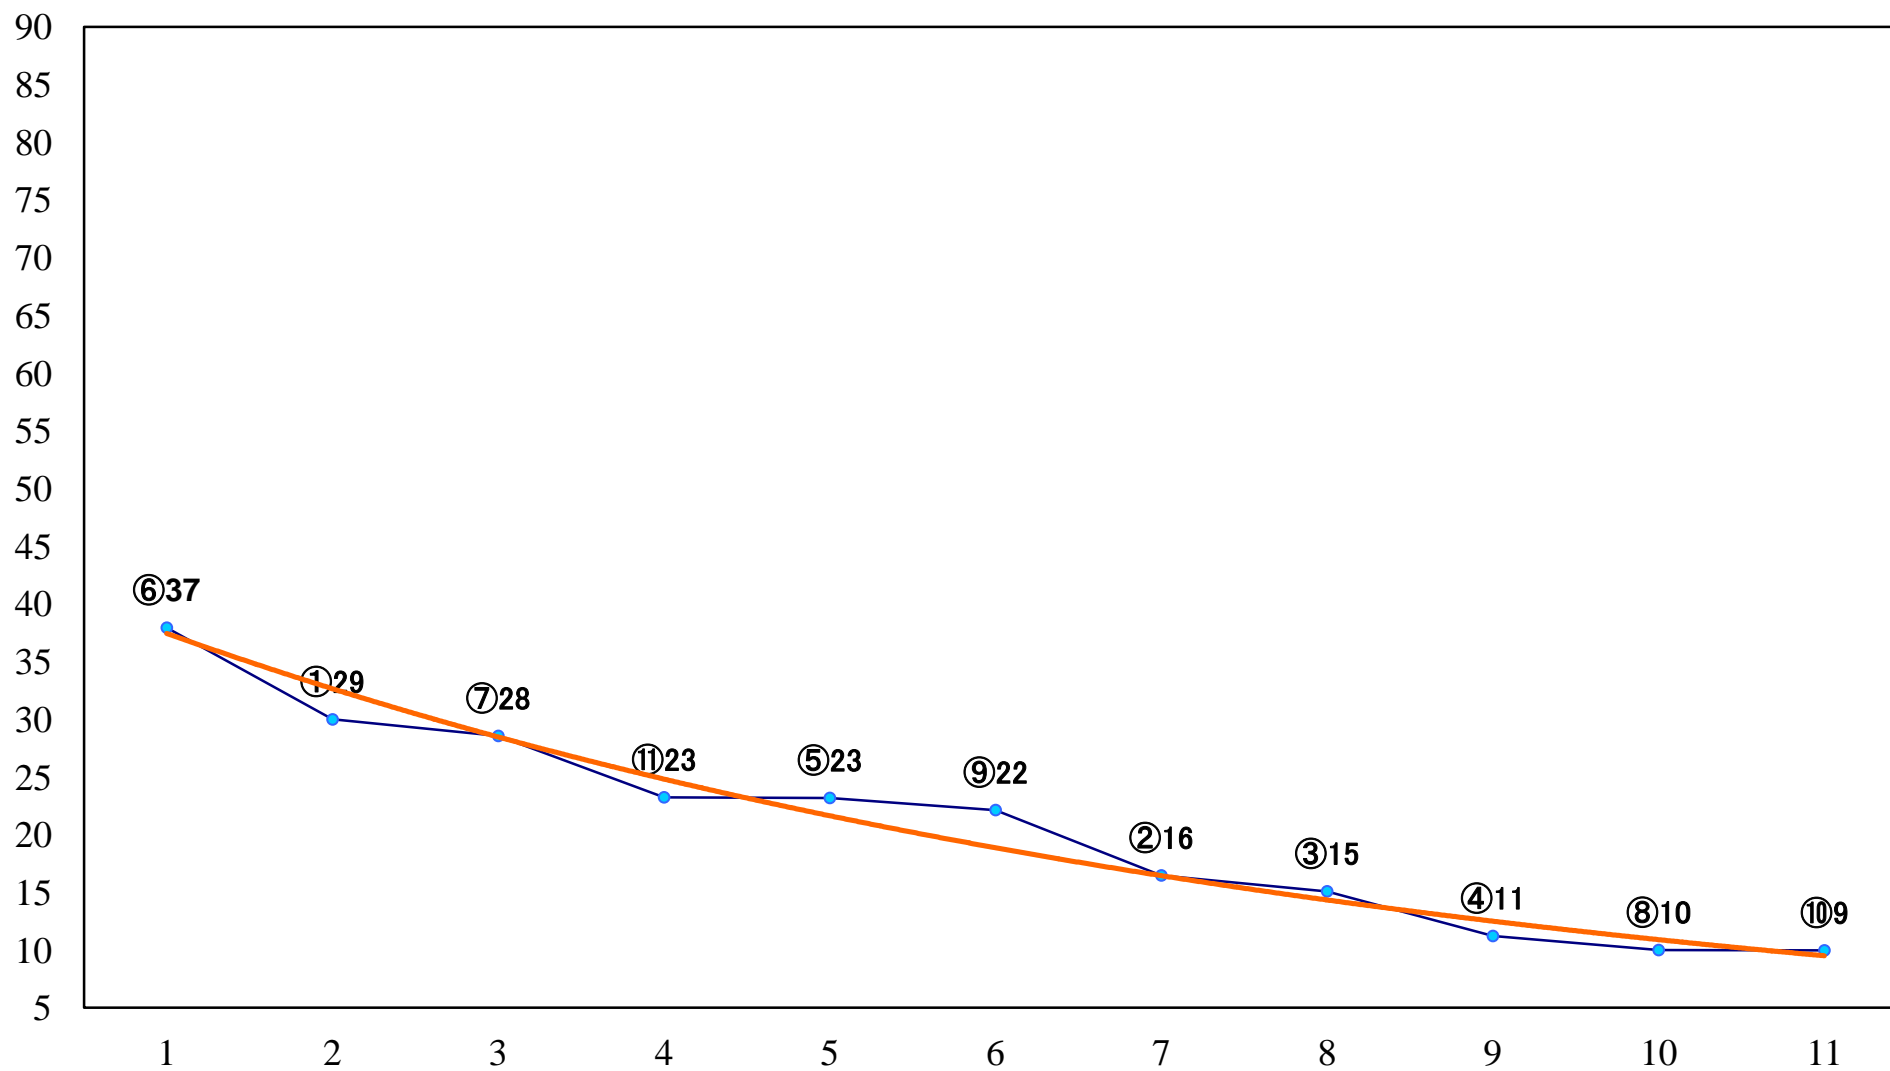

2022年02月18日(金) 船橋競馬 1R 14:40
3歳九未出走未受賞 左1200mm

2022年02月18日(金) 船橋競馬 2R 15:10
3歳八 左1200mm

2022年02月18日(金) 船橋競馬 3R 15:40
3歳七 左1200mm

2022年02月18日(金) 船橋競馬 4R 16:15
C3一特選 左1500mm

2022年02月18日(金) 船橋競馬 5R 16:45
C3選抜馬 左1200mm