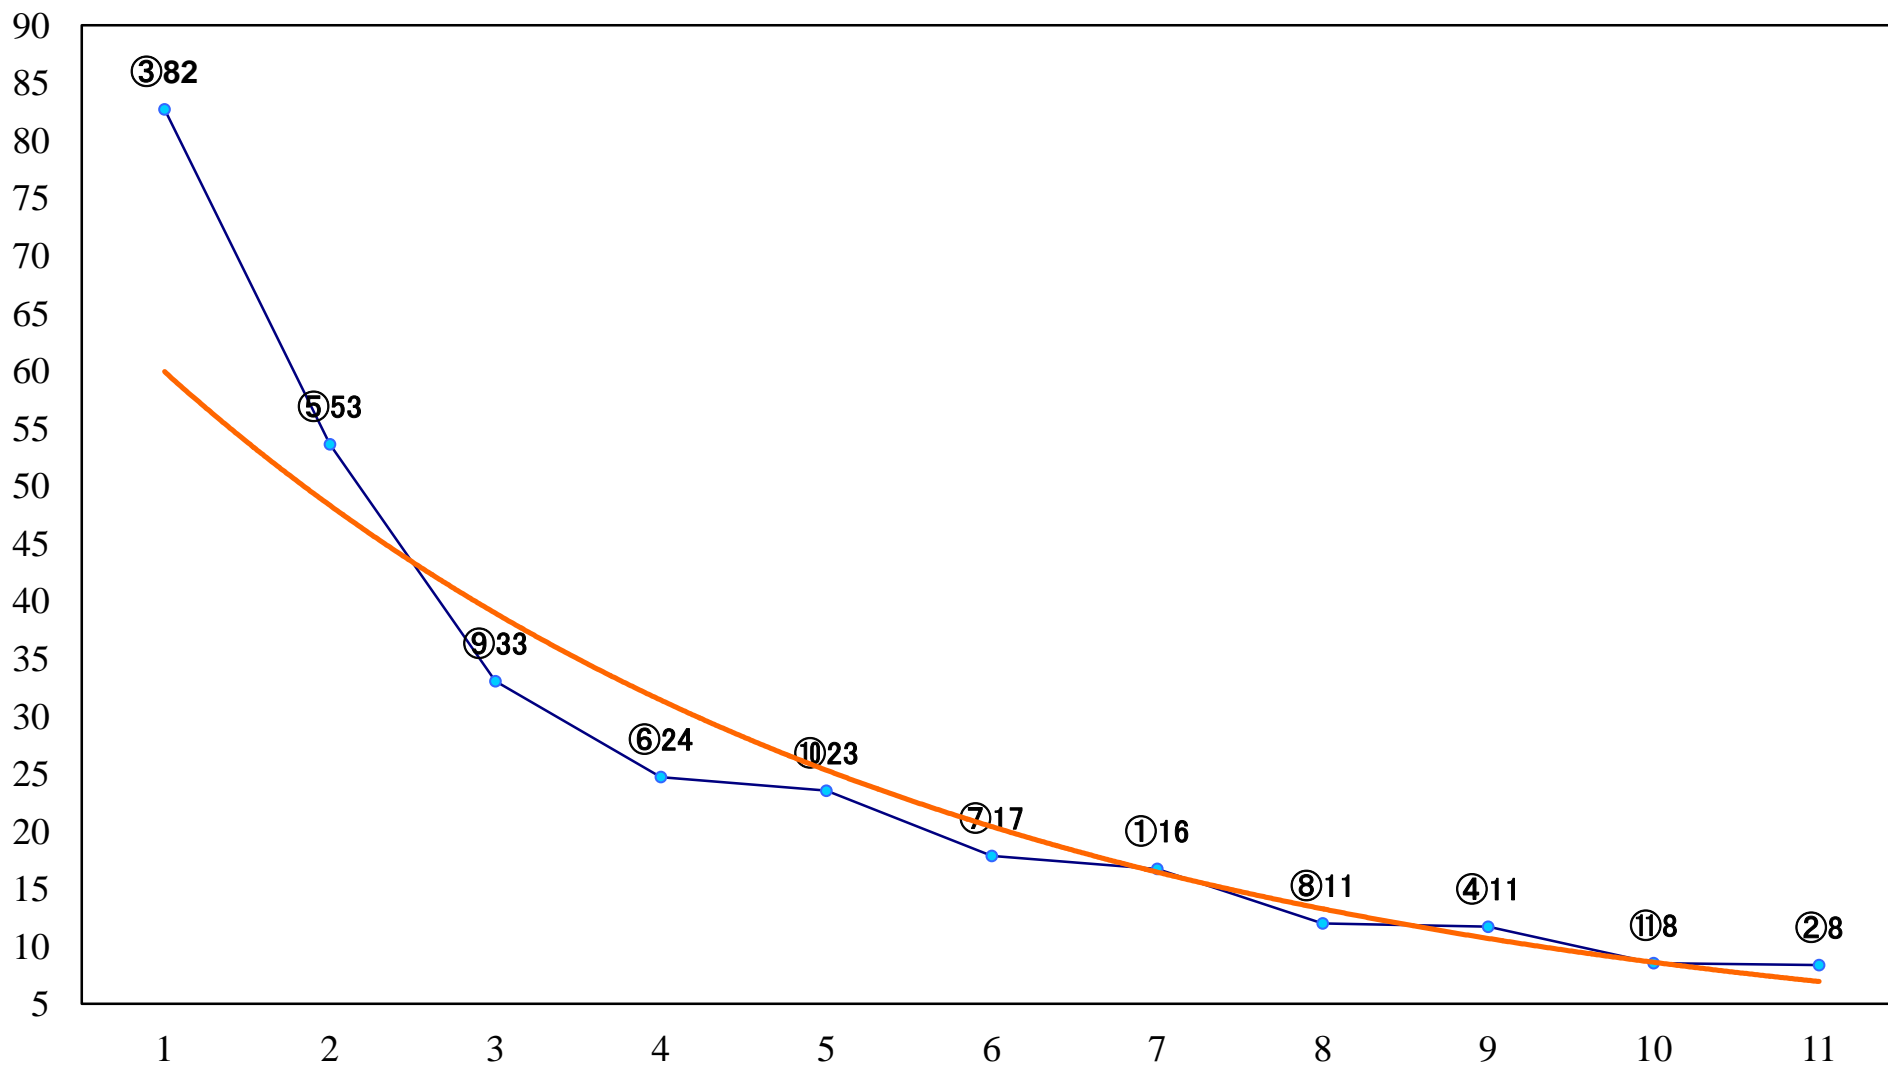

2022年02月18日(金) 船橋競馬 7R 17:50
馬い! 甘~い! 淡路玉ねぎ食べC2十 十一 左1500mm