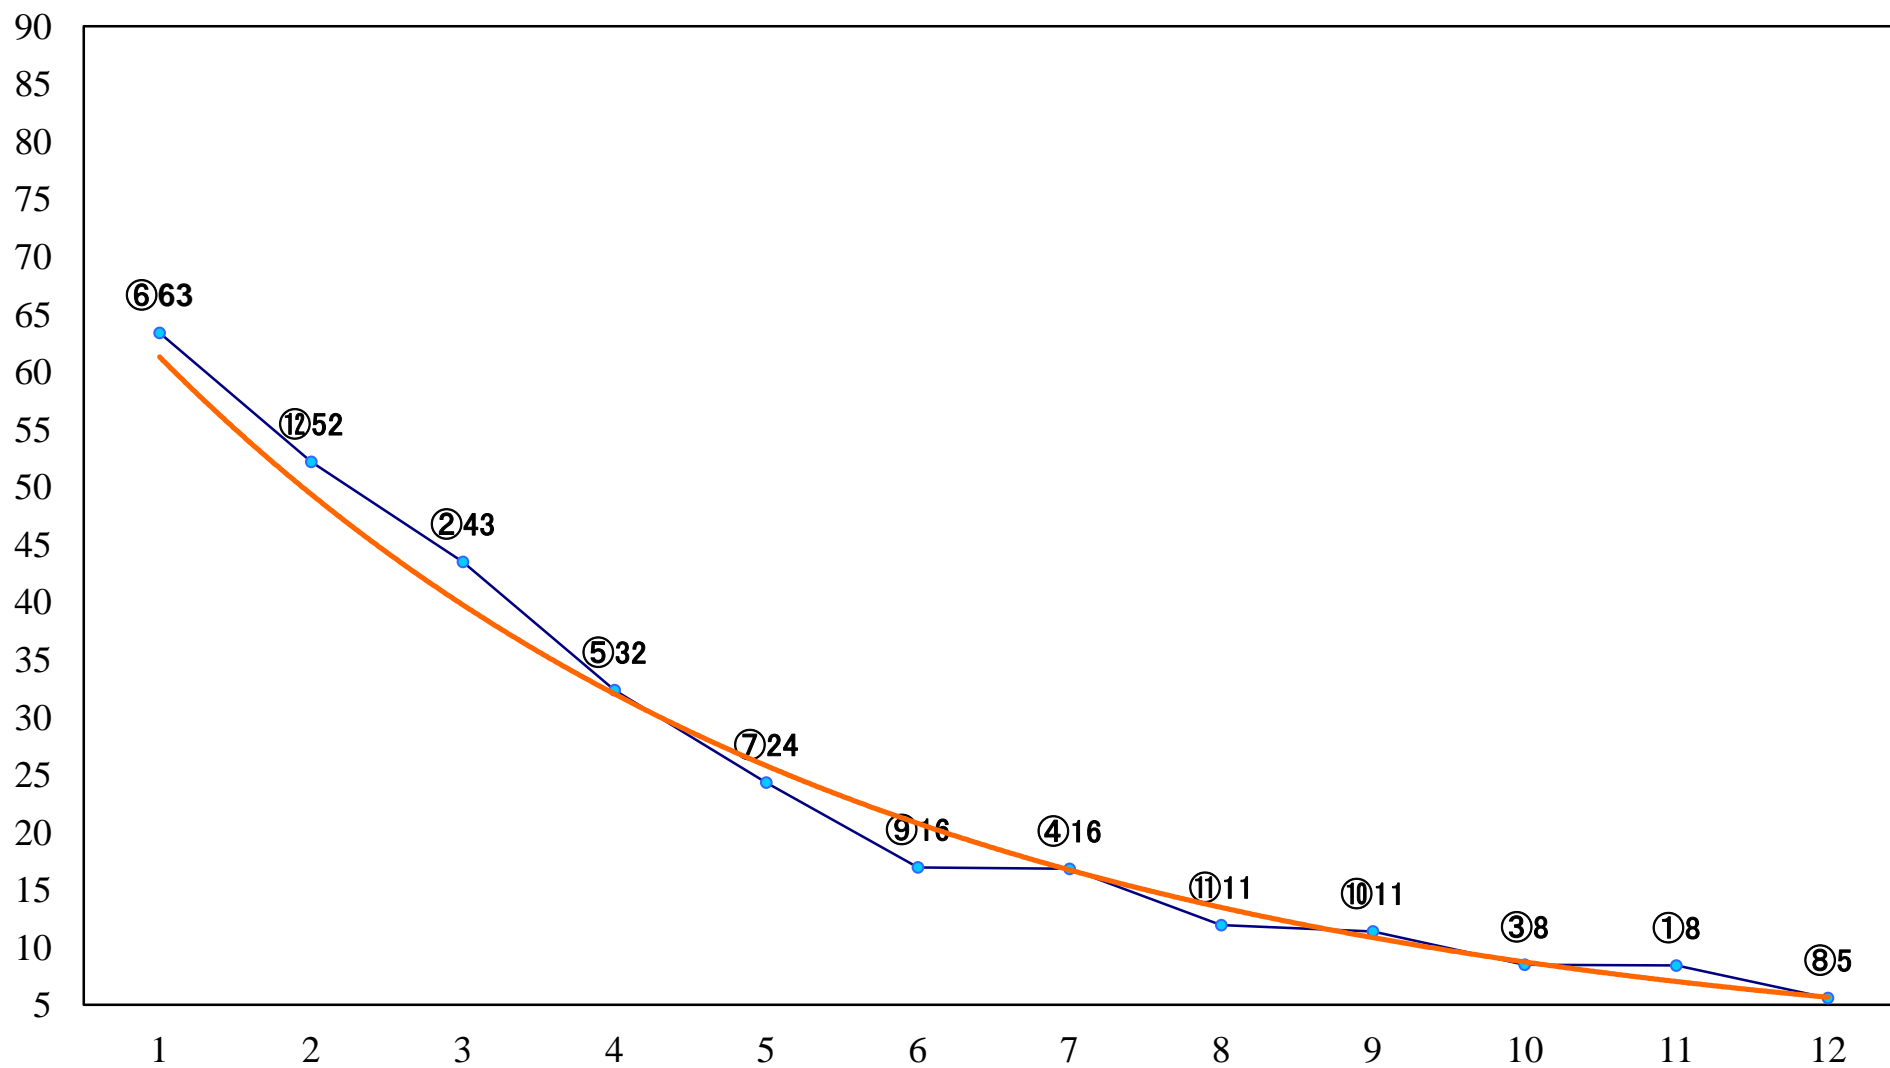

2022年02月18日(金) 船橋競馬 1R 14:40
3歳九未出走未受賞 左1200mm

2022年02月18日(金) 船橋競馬 2R 15:10
3歳八 左1200mm

2022年02月18日(金) 船橋競馬 3R 15:40
3歳七 左1200mm

2022年02月18日(金) 船橋競馬 4R 16:15
C3一特選 左1500mm

2022年02月18日(金) 船橋競馬 5R 16:45
C3選抜馬 左1200mm