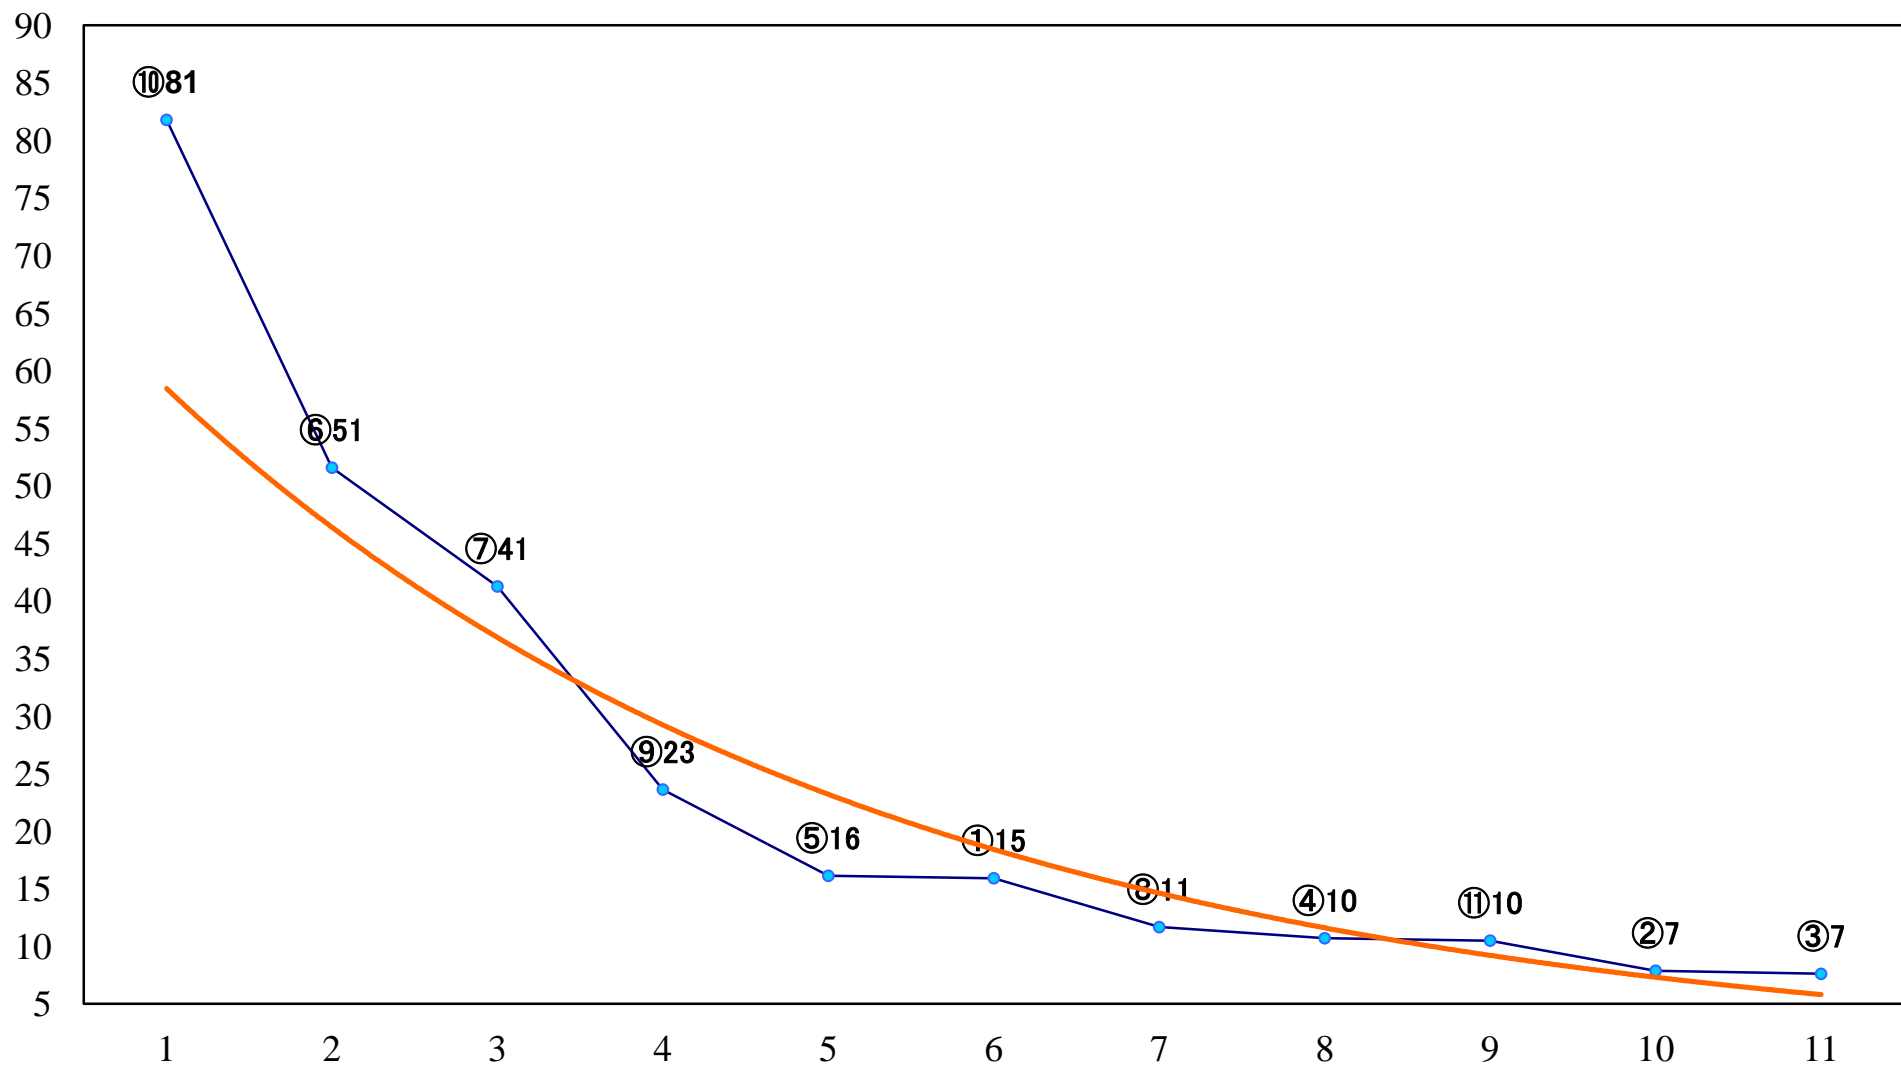

2022年02月18日(金) 船橋競馬 1R 14:40
3歳九未出走未受賞 左1200mm

2022年02月18日(金) 船橋競馬 2R 15:10
3歳八 左1200mm

2022年02月18日(金) 船橋競馬 3R 15:40
3歳七 左1200mm

2022年02月18日(金) 船橋競馬 4R 16:15
C3一特選 左1500mm

2022年02月18日(金) 船橋競馬 5R 16:45
C3選抜馬 左1200mm