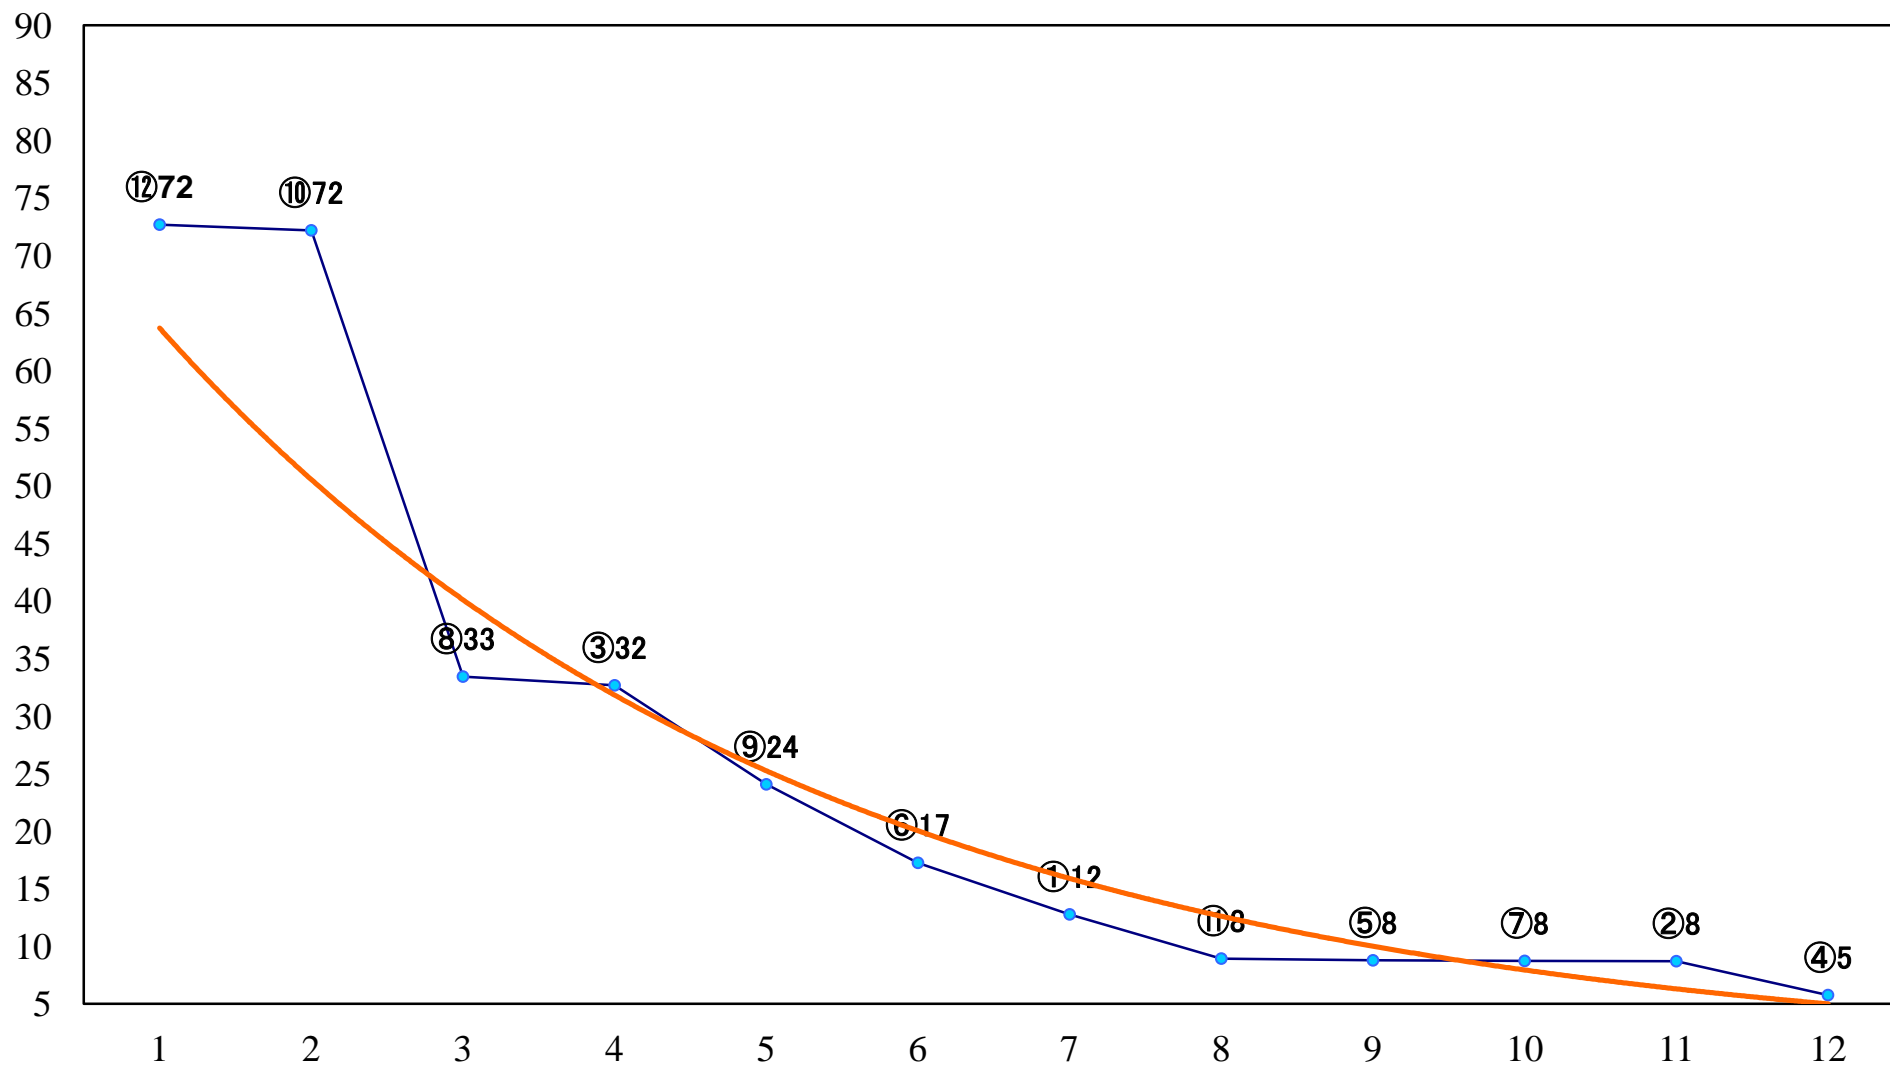

2022年02月18日(金) 船橋競馬 6R 17:15
C2十 十一 左1200mm