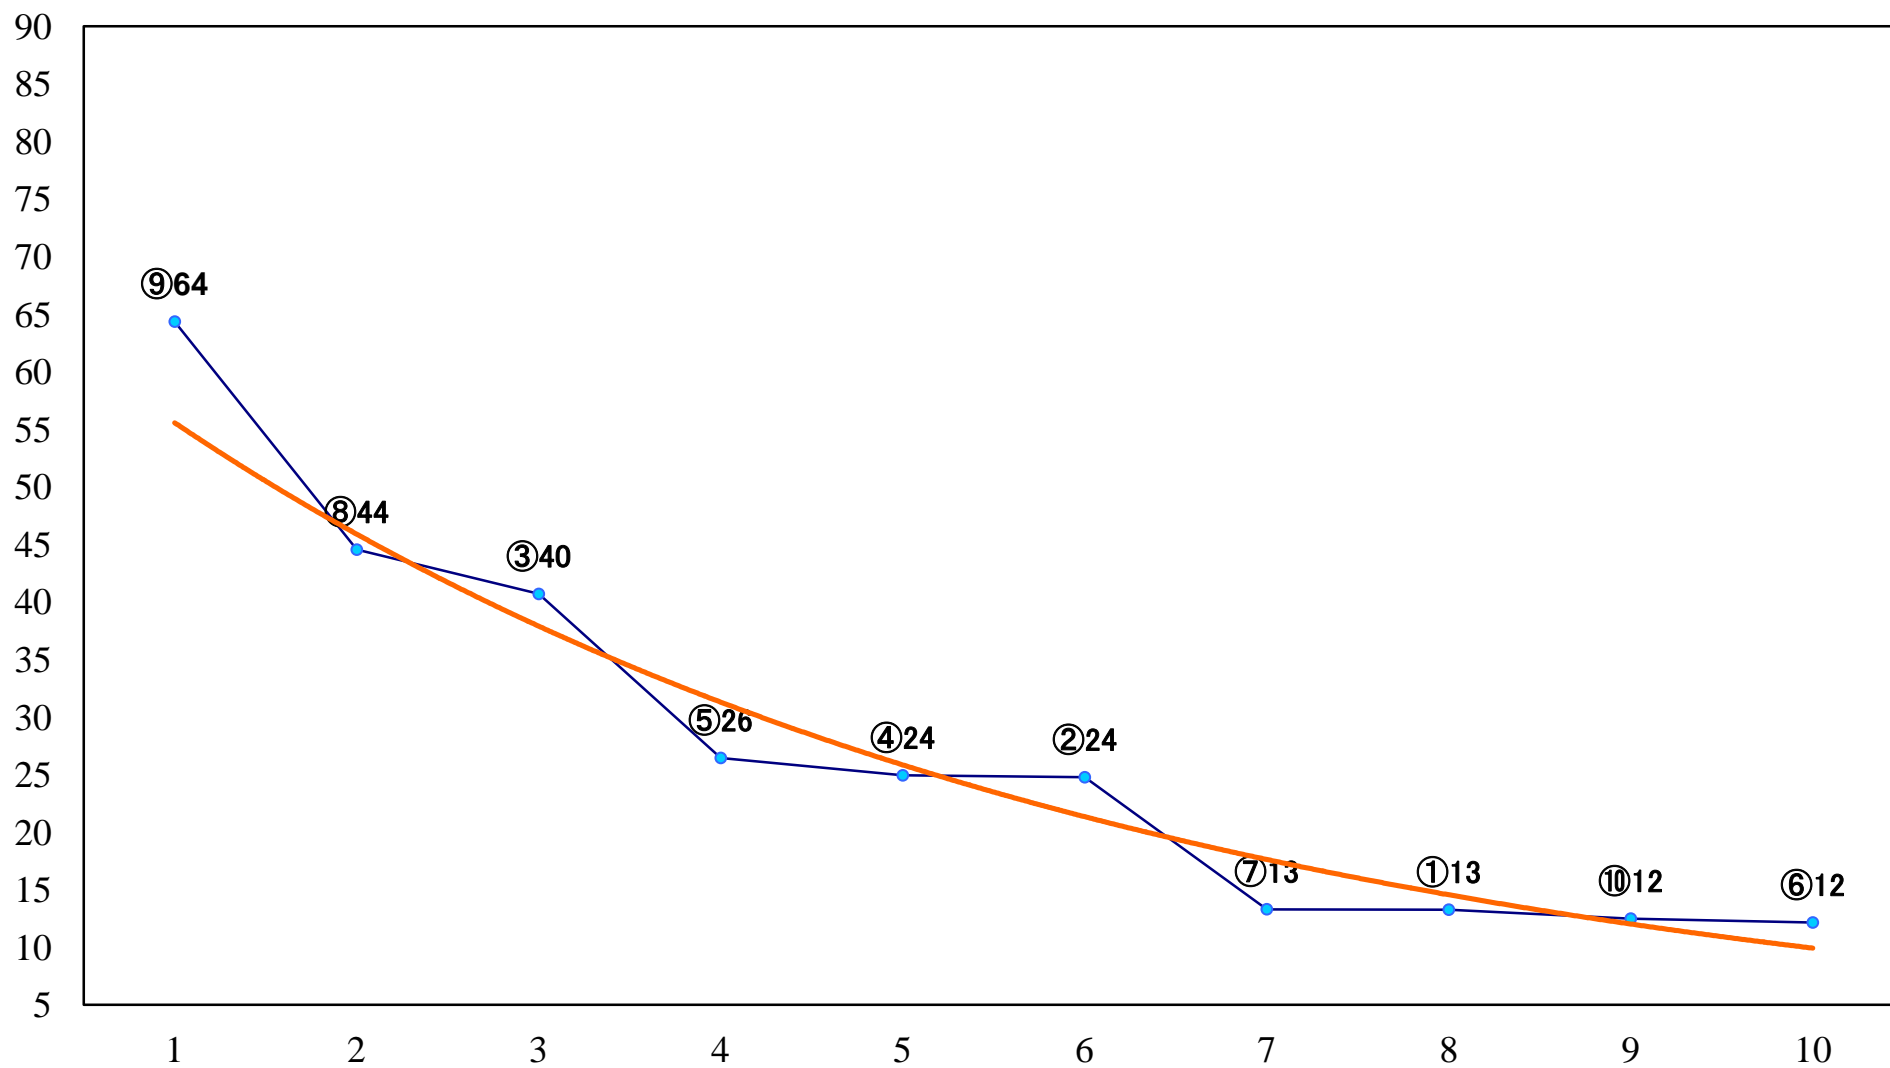

2022年02月18日(金) 船橋競馬 11R 20:10
ジンチョウゲ特別B1ニB2一 左1600mm

2022年02月18日(金) 船橋競馬 12R 20:50
フリージア2200C2選抜馬イ 左2200mm