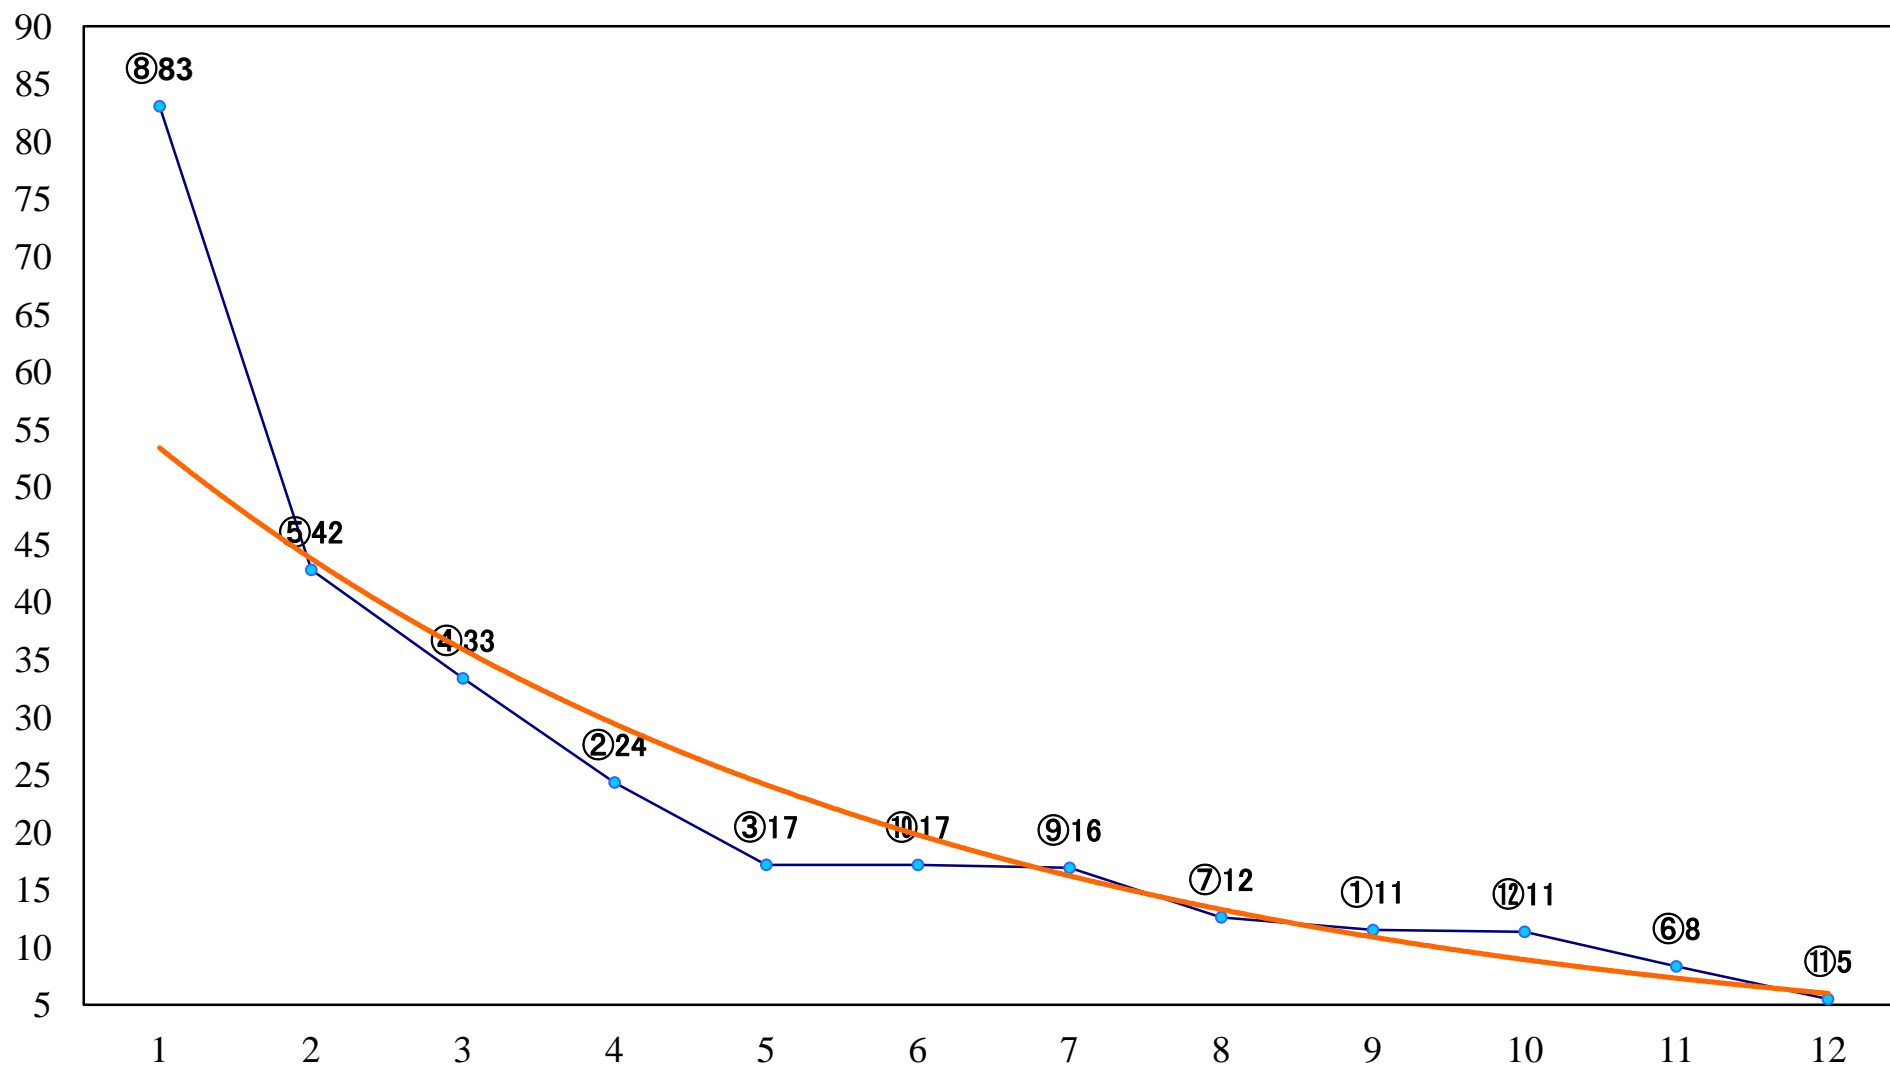

2022年02月18日(金) 船橋競馬 1R 14:40
3歳九未出走未受賞 左1200mm

2022年02月18日(金) 船橋競馬 2R 15:10
3歳八 左1200mm

2022年02月18日(金) 船橋競馬 3R 15:40
3歳七 左1200mm

2022年02月18日(金) 船橋競馬 4R 16:15
C3一特選 左1500mm

2022年02月18日(金) 船橋競馬 5R 16:45
C3選抜馬 左1200mm