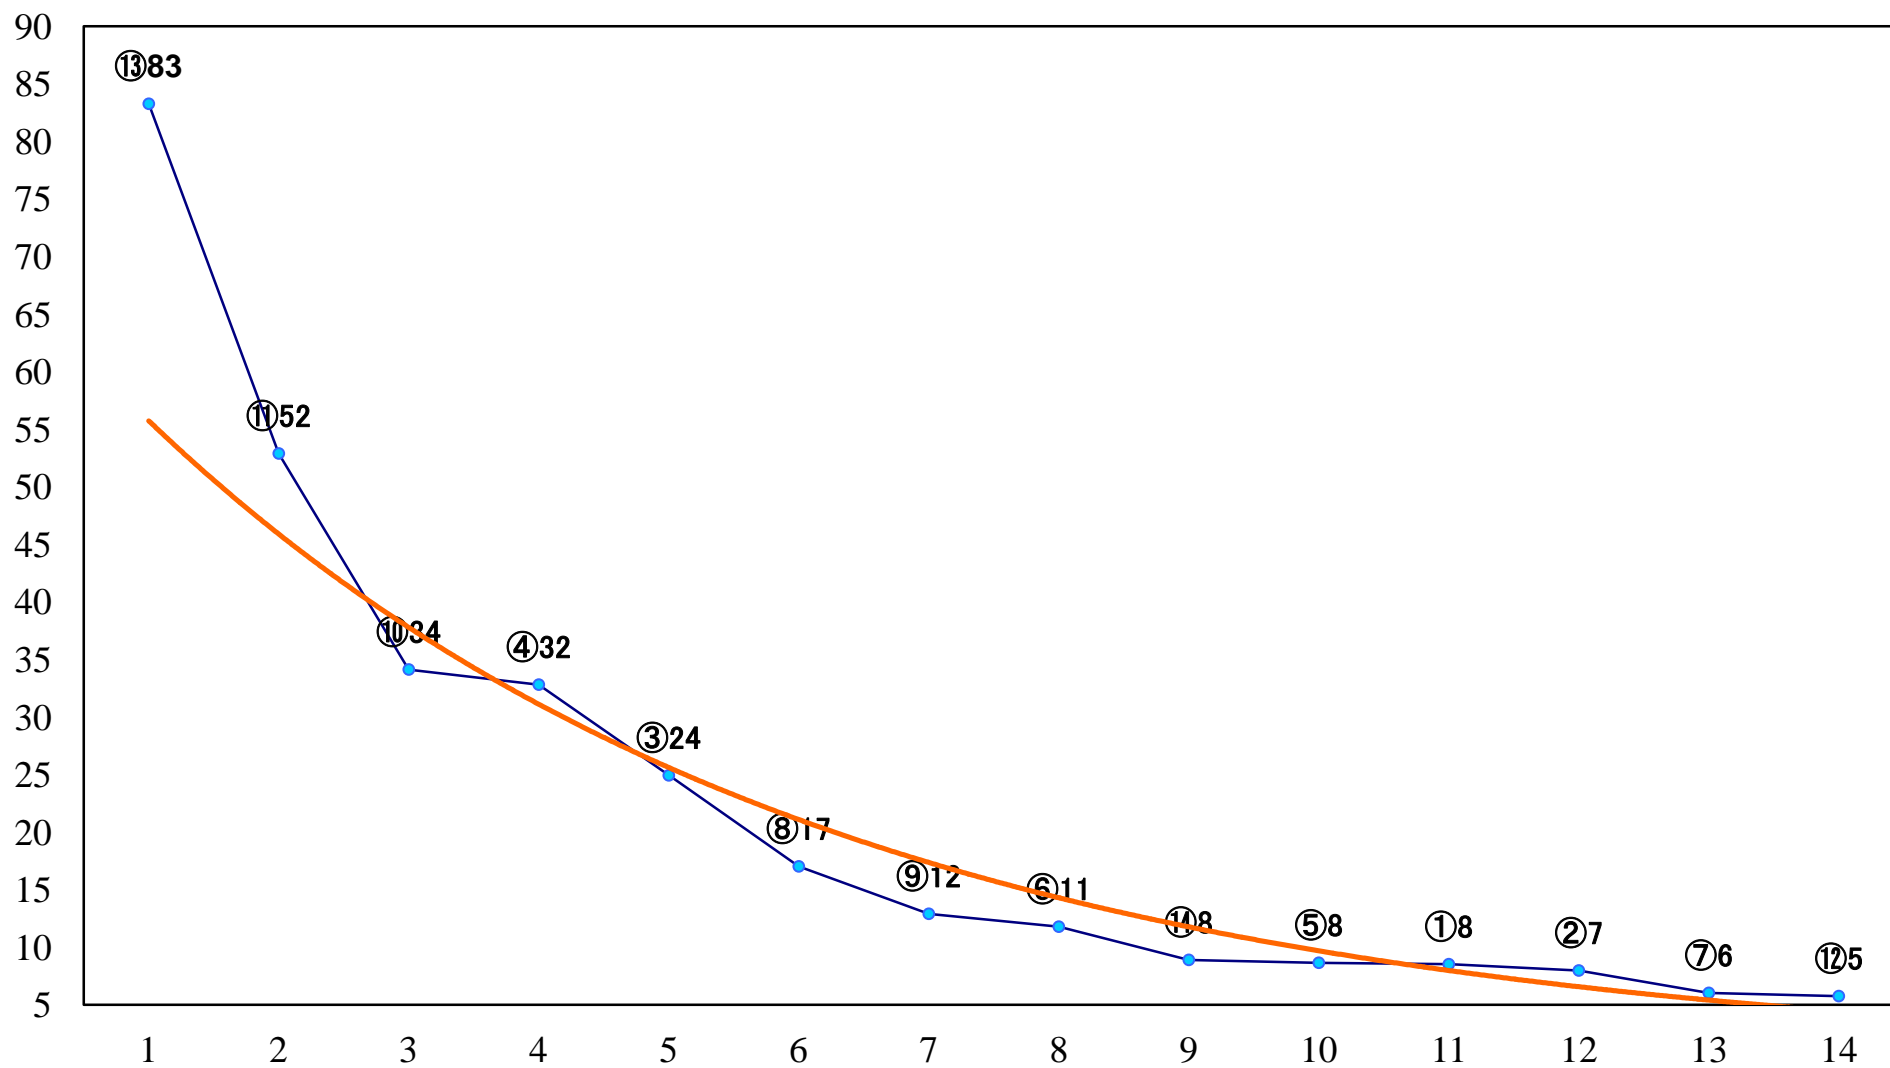

2022年02月18日(金) 船橋競馬 11R 20:10
ジンチョウゲ特別B1ニB2一 左1600mm

2022年02月18日(金) 船橋競馬 12R 20:50
フリージア2200C2選抜馬イ 左2200mm