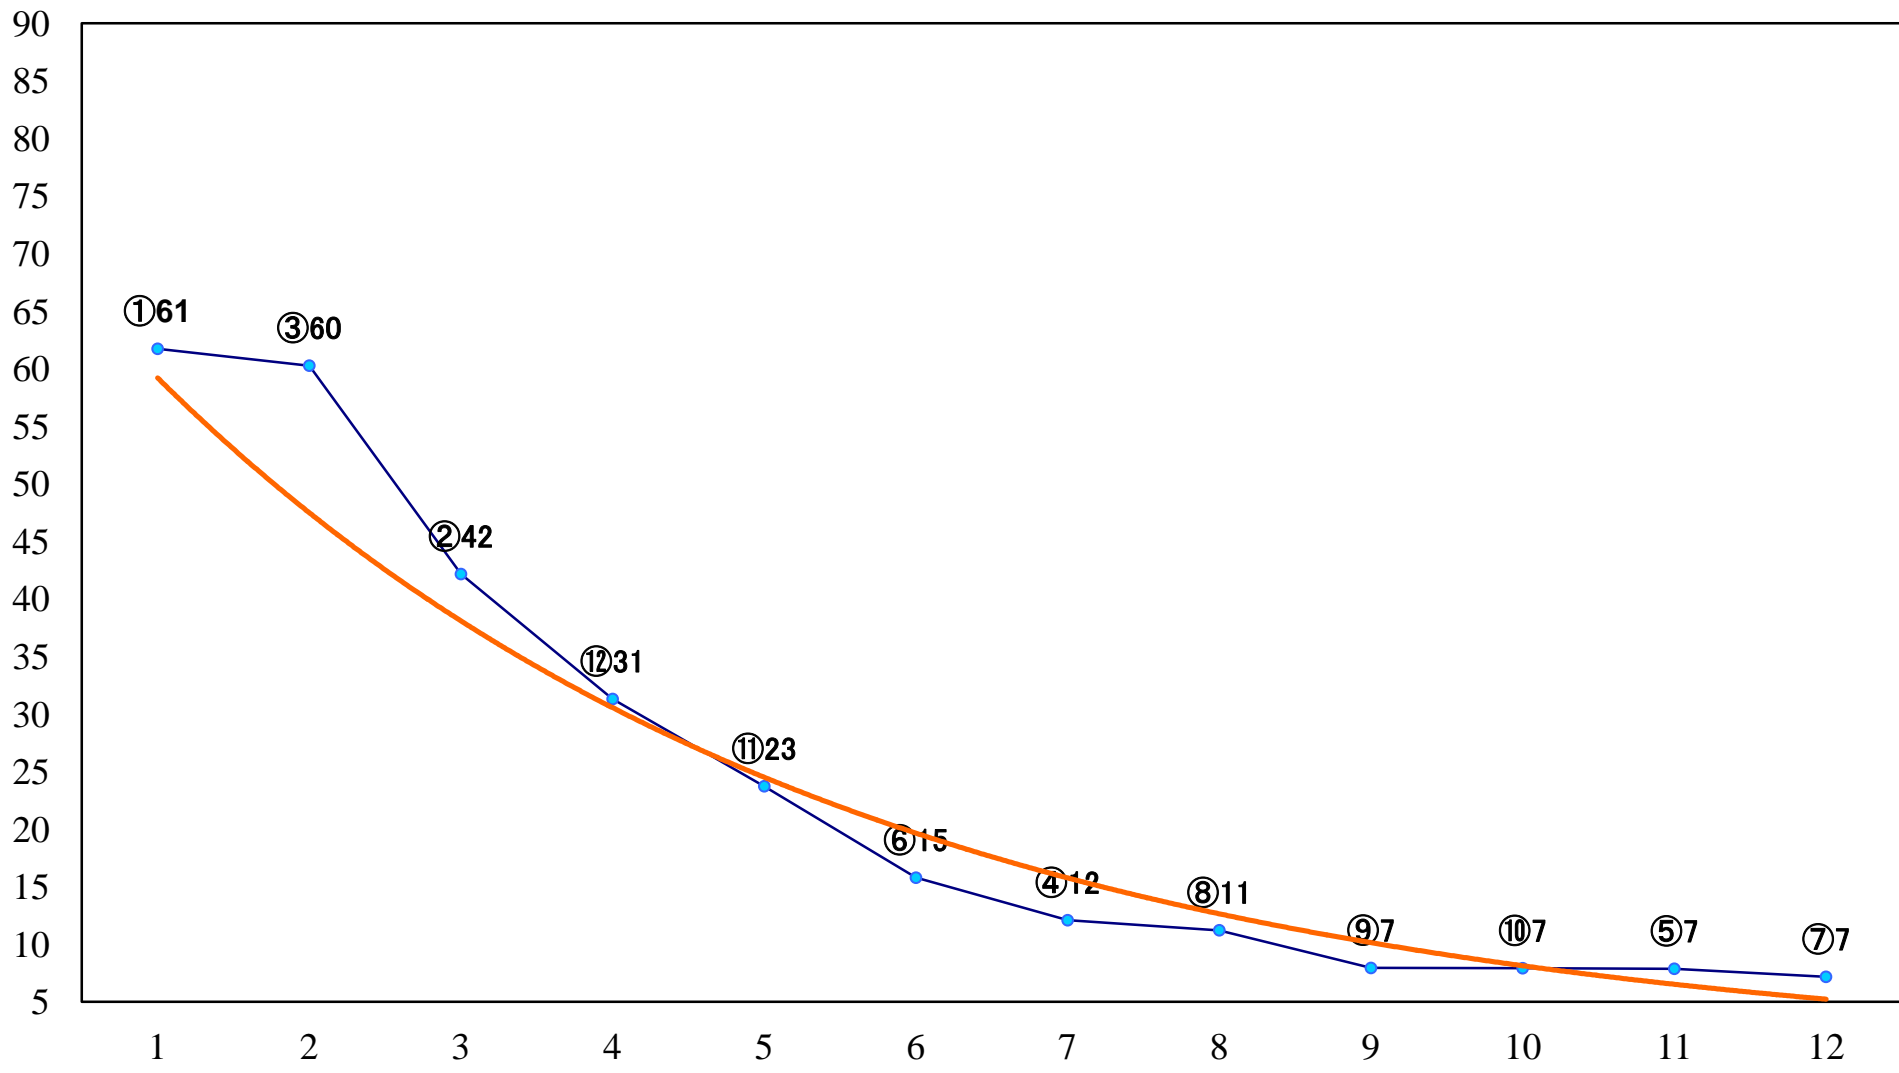

2022年02月18日(金) 船橋競馬 1R 14:40
3歳九未出走未受賞 左1200mm

2022年02月18日(金) 船橋競馬 2R 15:10
3歳八 左1200mm

2022年02月18日(金) 船橋競馬 3R 15:40
3歳七 左1200mm

2022年02月18日(金) 船橋競馬 4R 16:15
C3一特選 左1500mm

2022年02月18日(金) 船橋競馬 5R 16:45
C3選抜馬 左1200mm