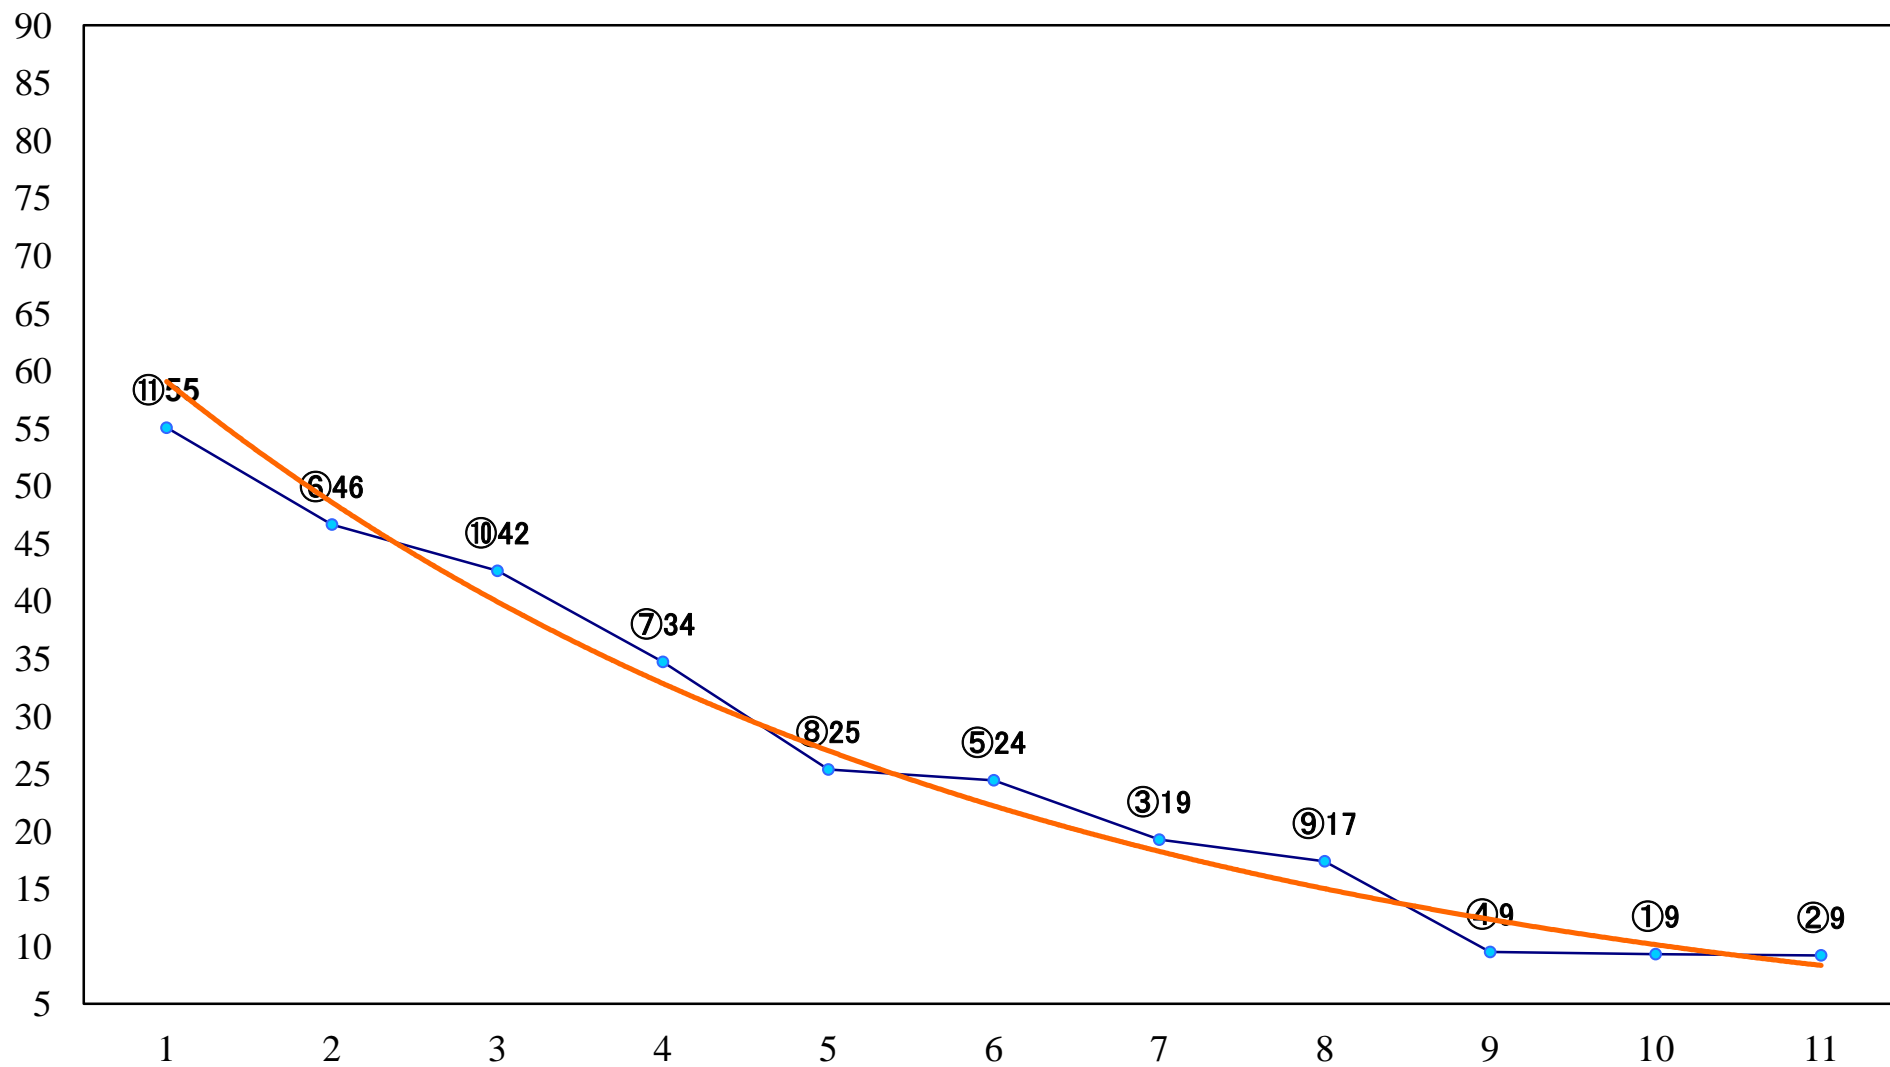

2022年02月18日(金) 船橋競馬 9R 19:00
春告鳥スプリントA2以下選抜馬 左1200mm