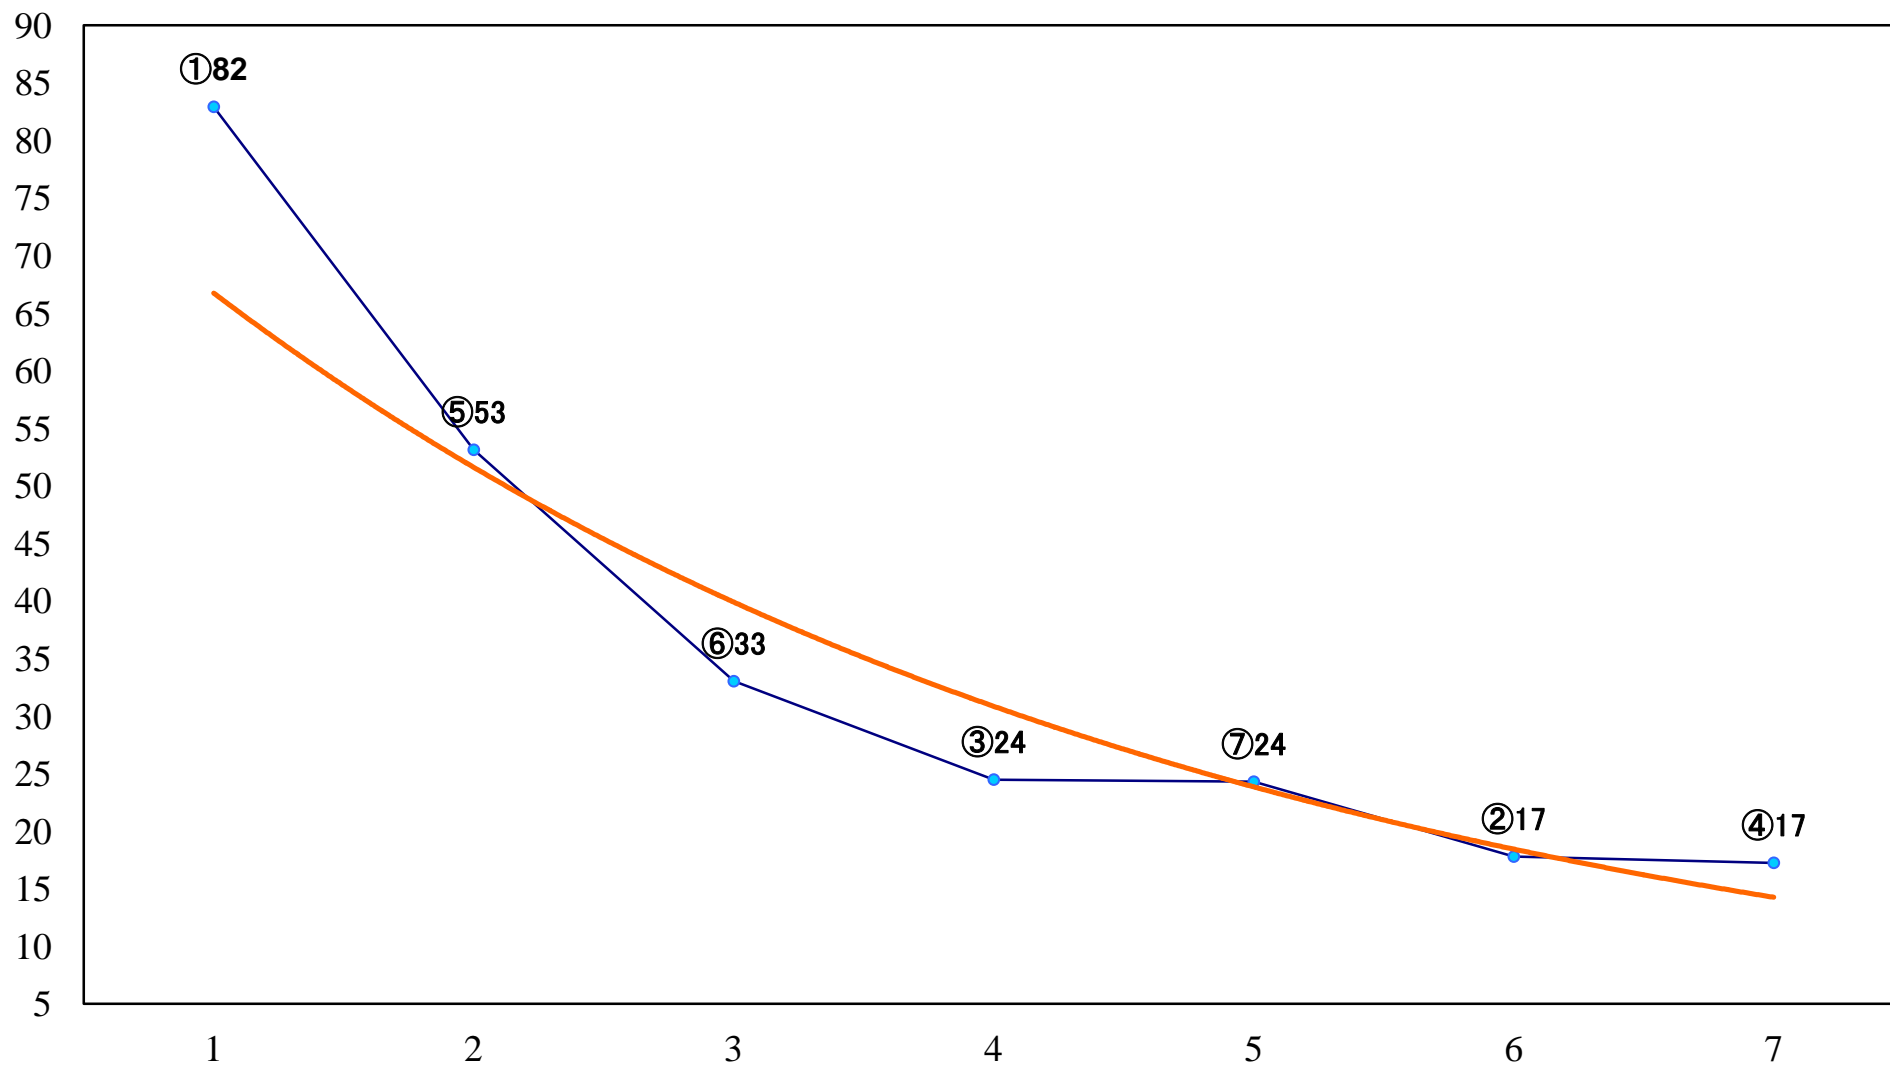

2022年02月18日(金) 船橋競馬 8R 18:25
駿光賞C1ー 左1600mm