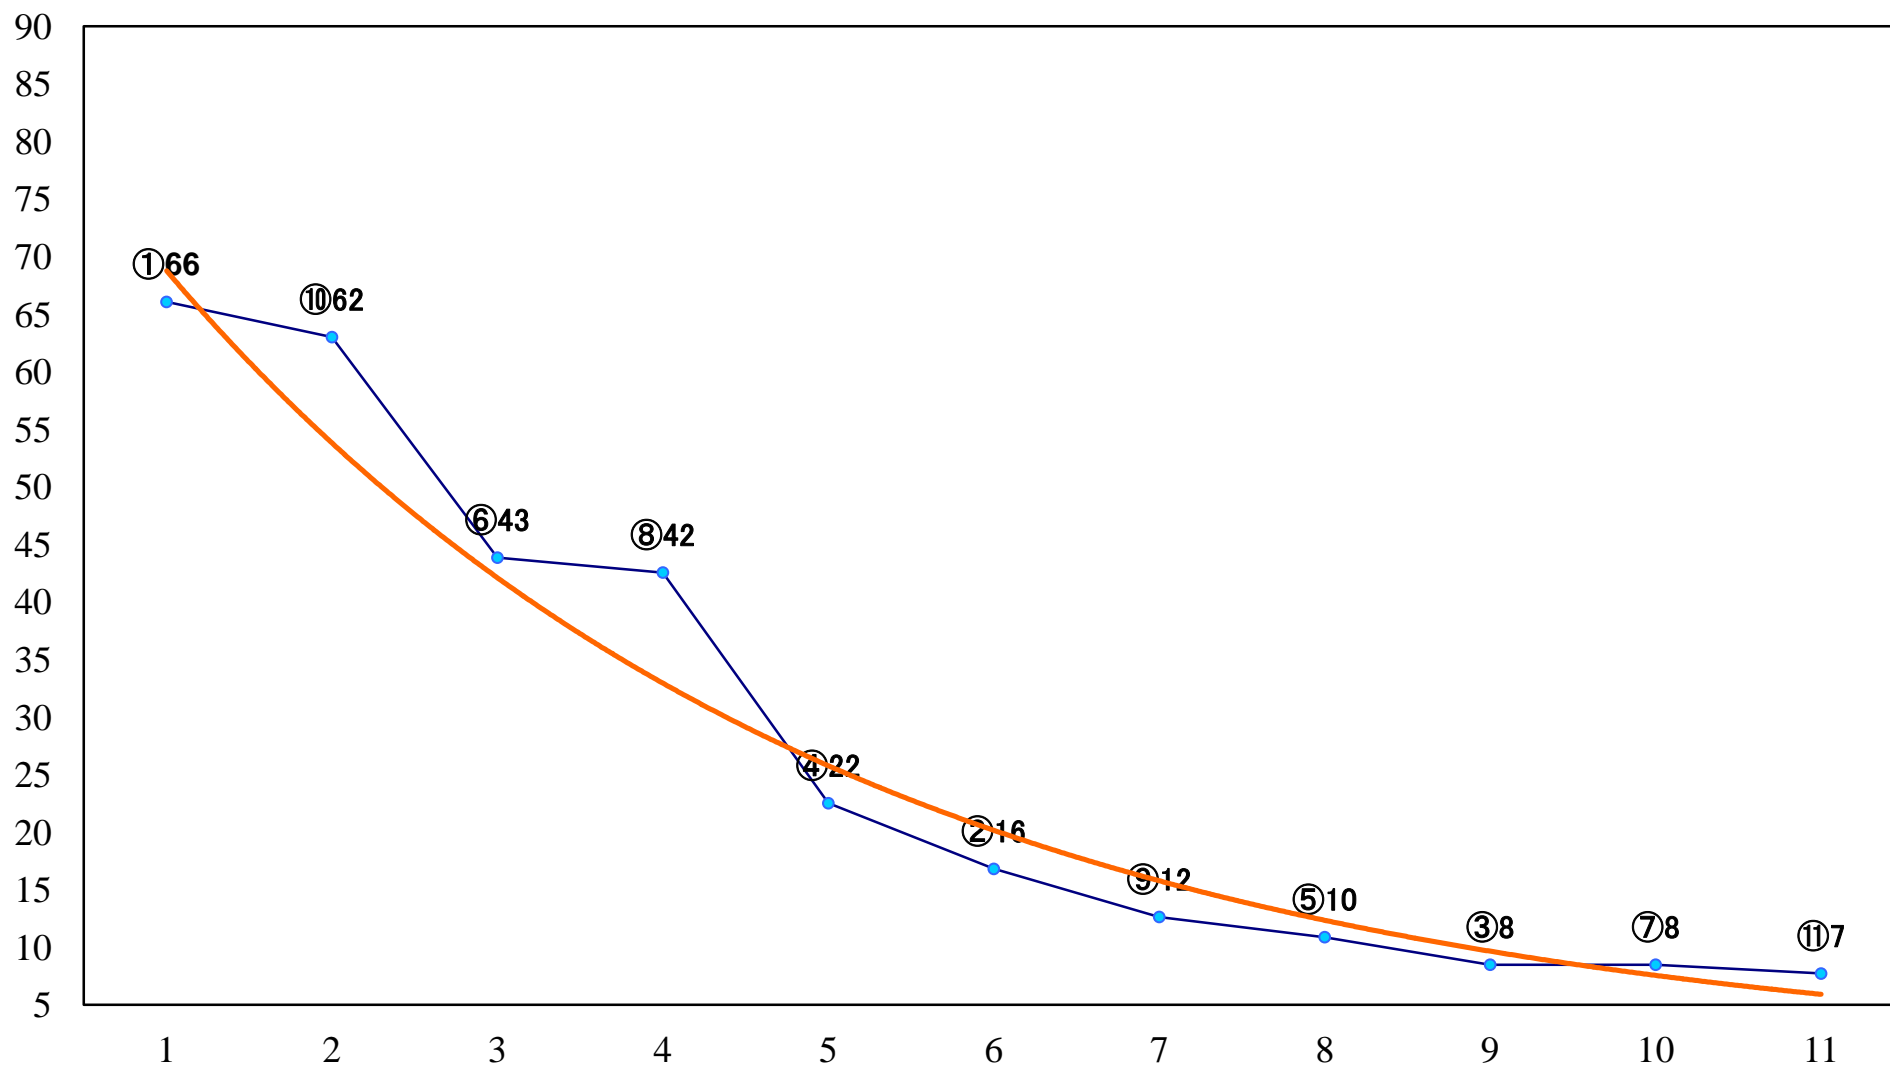

2022年02月22日(火) 浦和競馬 7R 13:55
J交 ツインサドル特別3歳選抜馬 左1400mm