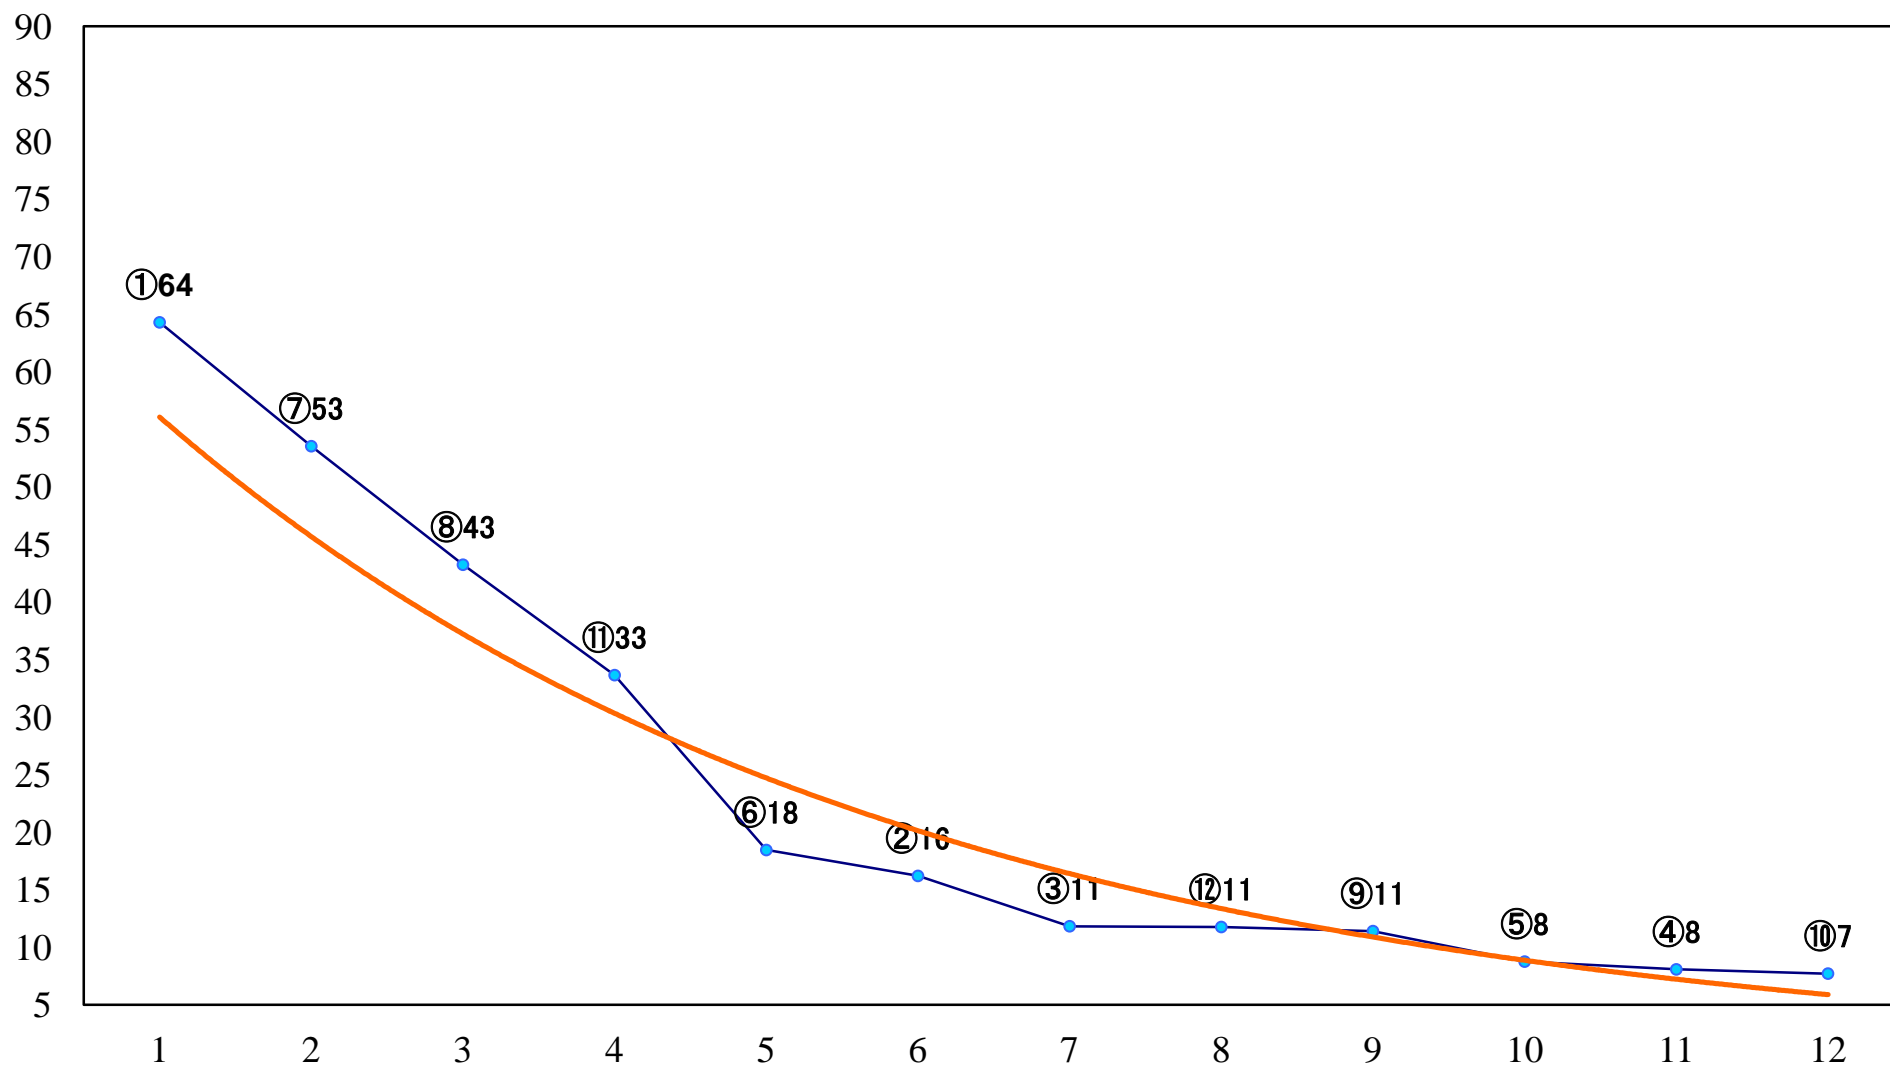

2022年02月22日(火) 浦和競馬 6R 13:20  
C2四五 左1400mm

2022年02月22日(火) 浦和競馬 7R 13:55  
J交 ツインサドル特別3歳選抜馬 左1400mm

2022年02月22日(火) 浦和競馬 8R 14:30  
人形のまち岩槻 まちかど雛めぐC2四 五 左1500mm

2022年02月22日(火) 浦和競馬 9R 15:05  
J交 ツインマッチ特別3歳選抜馬 左1400mm