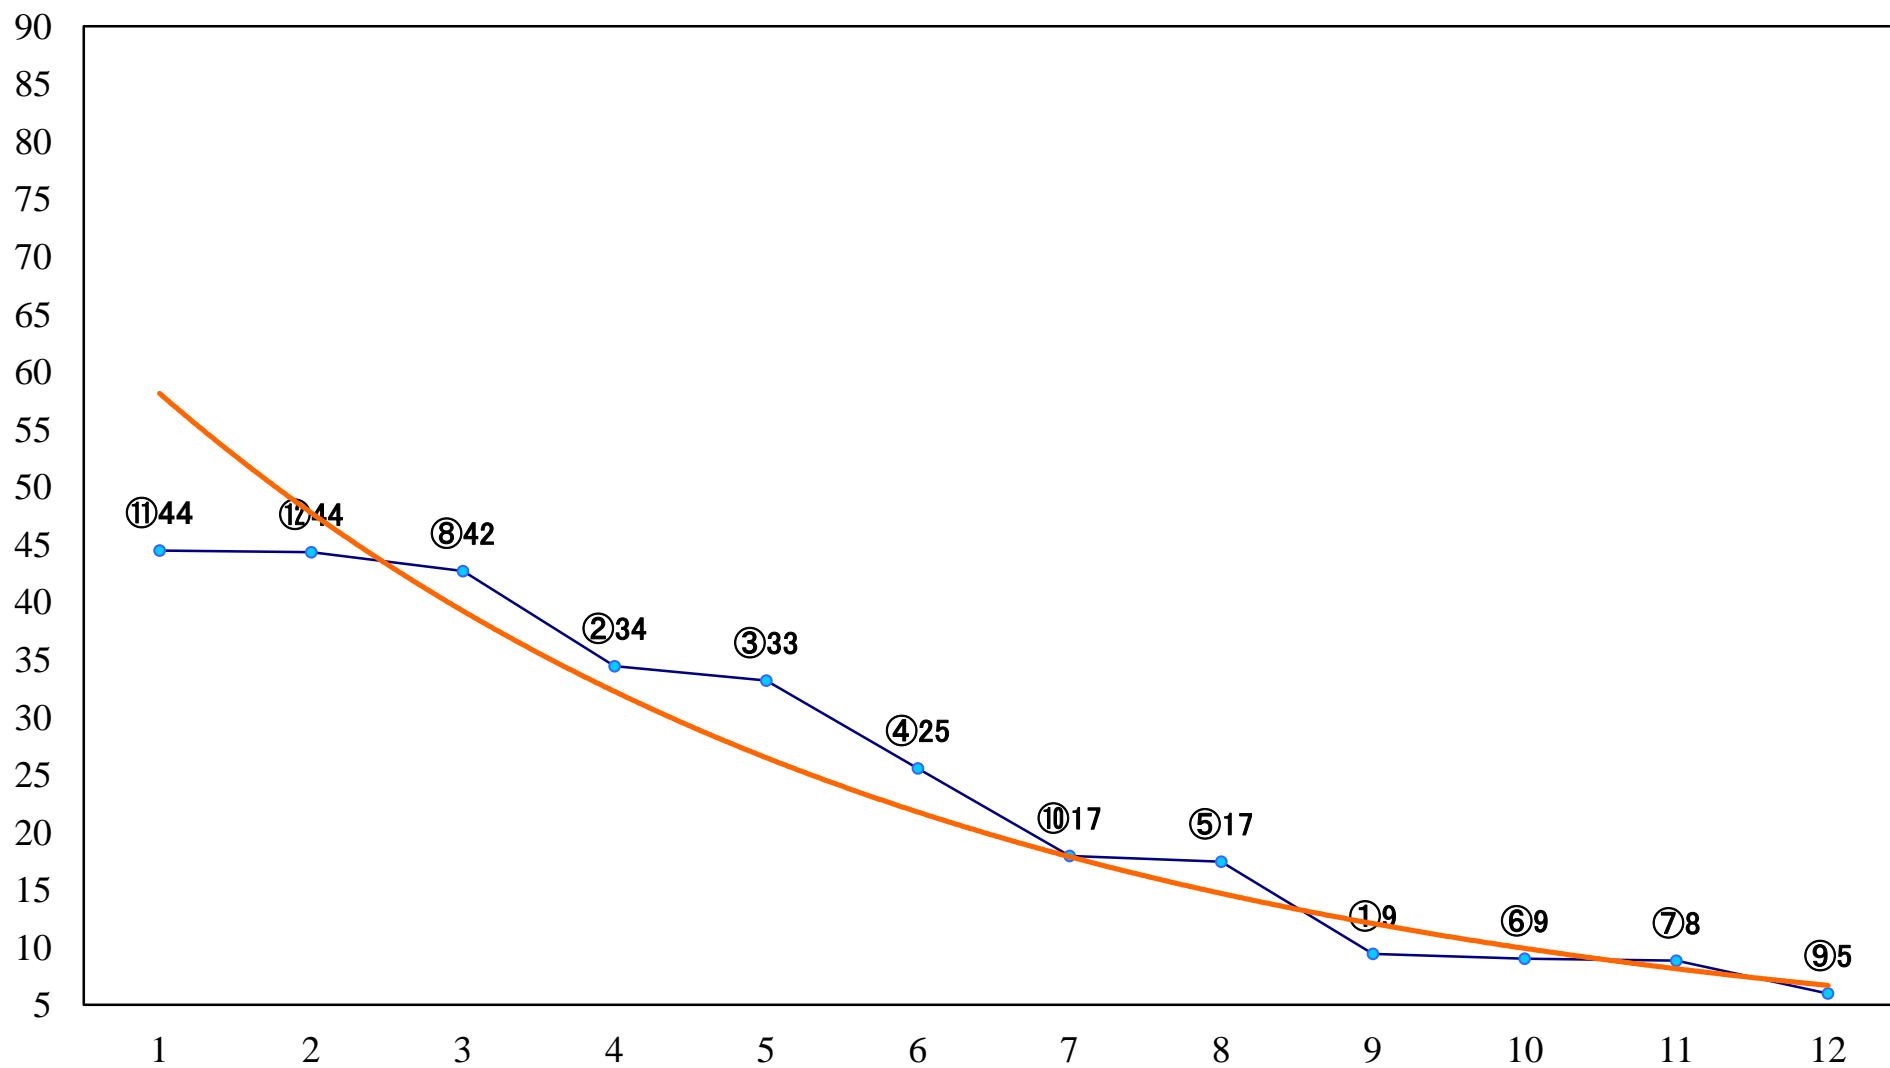

2022年02月22日(火) 浦和競馬 11R 16:15
早春賞A2下選抜馬 左2000mm