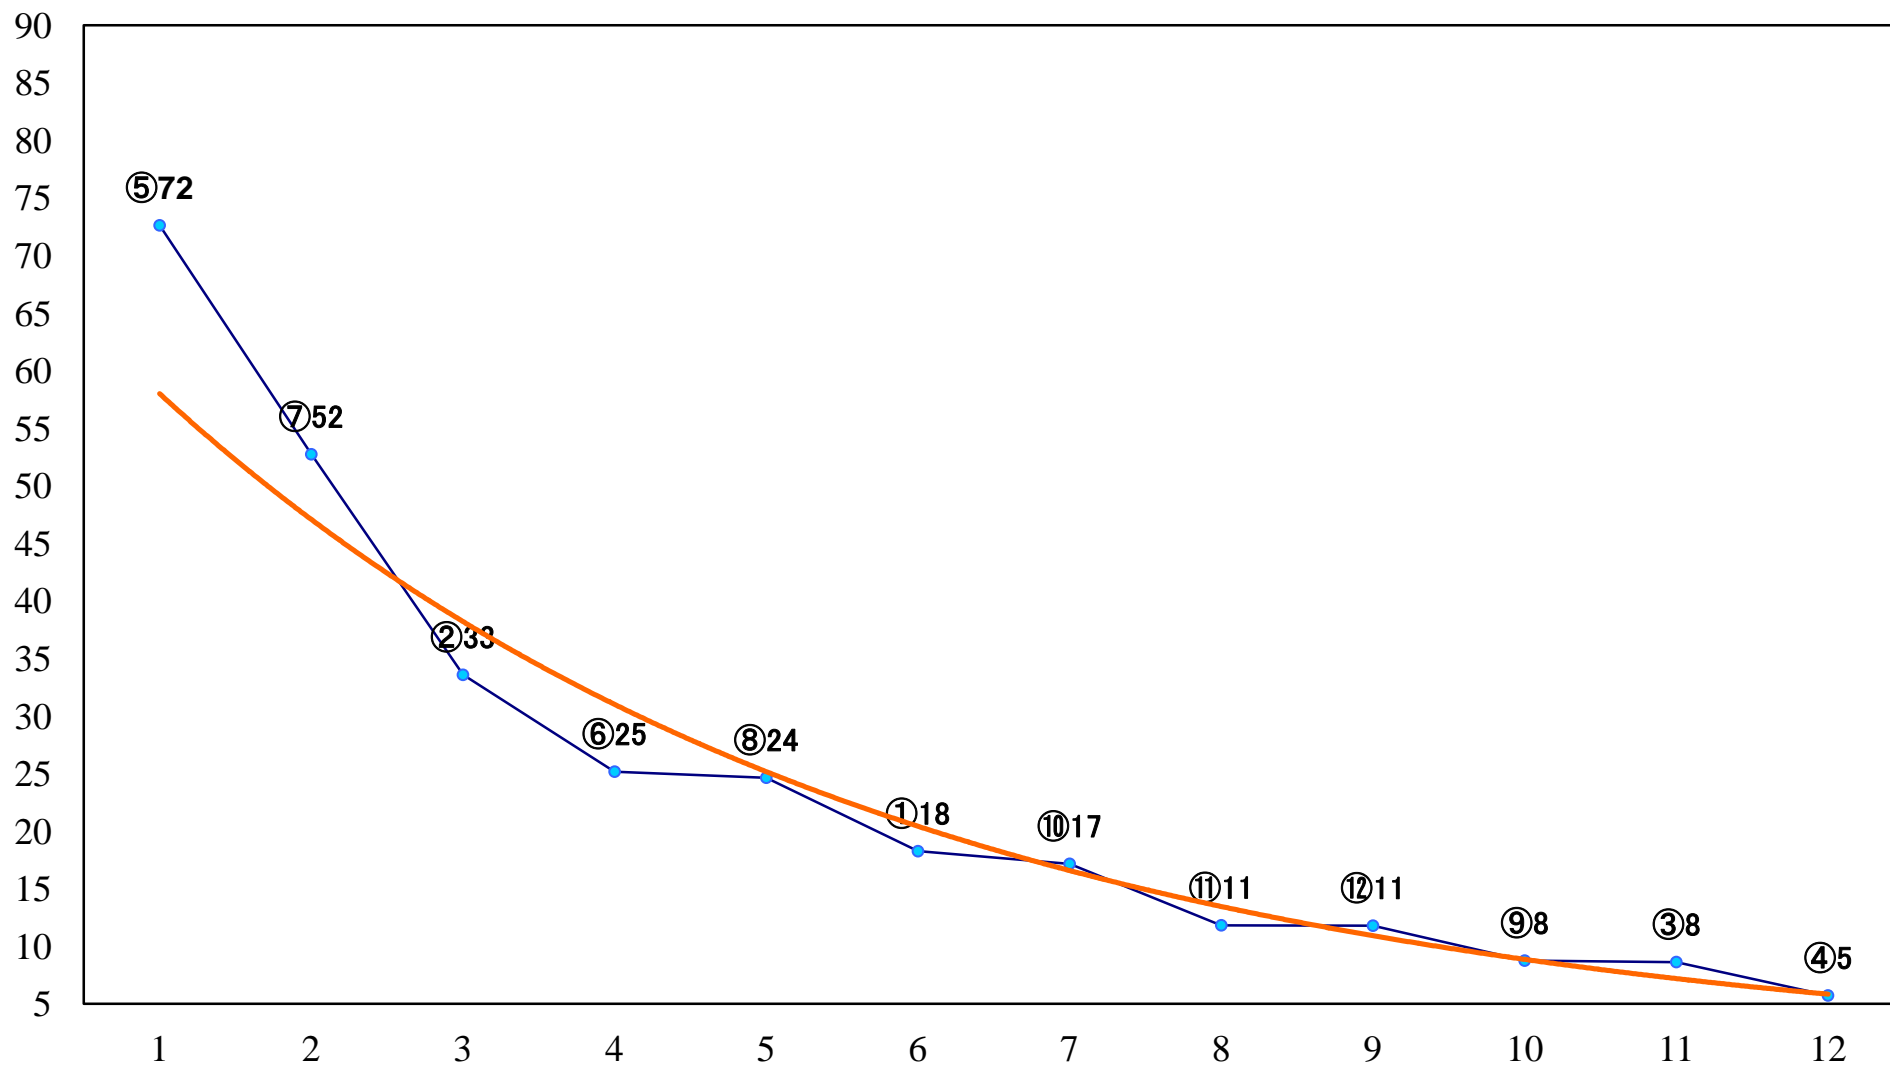

2022年02月22日(火) 浦和競馬 6R 13:20
C2四五 左1400mm