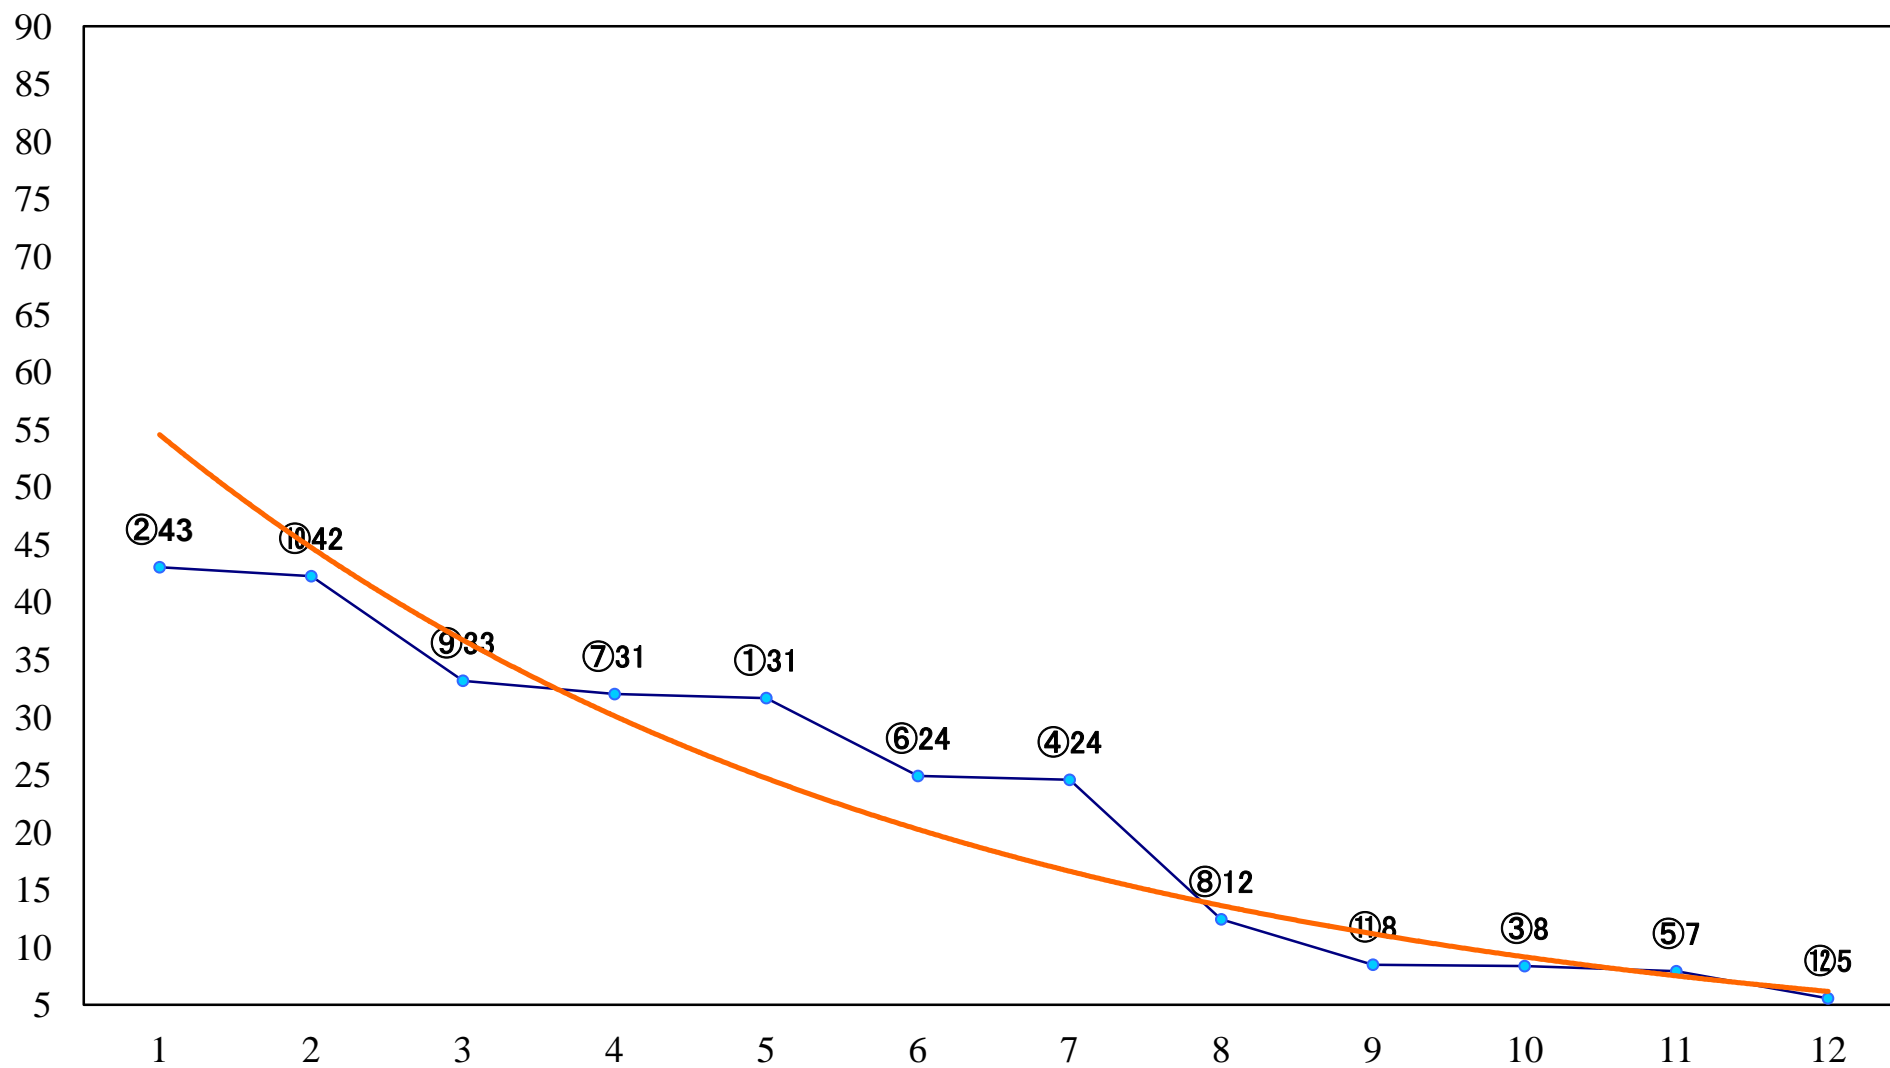

2022年02月22日(火) 浦和競馬 1R 10:50  
C3 4歳イ 左1400mm

2022年02月22日(火) 浦和競馬 2R 11:20  
C3六七 左1400mm

2022年02月22日(火) 浦和競馬 3R 11:50  
浦和800ラウンドC2選抜馬イ 左800mm

2022年02月22日(火) 浦和競馬 4R 12:20  
浦和800ラウンドC2選抜馬ア 左800mm

2022年02月22日(火) 浦和競馬 5R 12:50  
武蔵鶴酒造 武蔵鶴賞C3六七 左1400mm