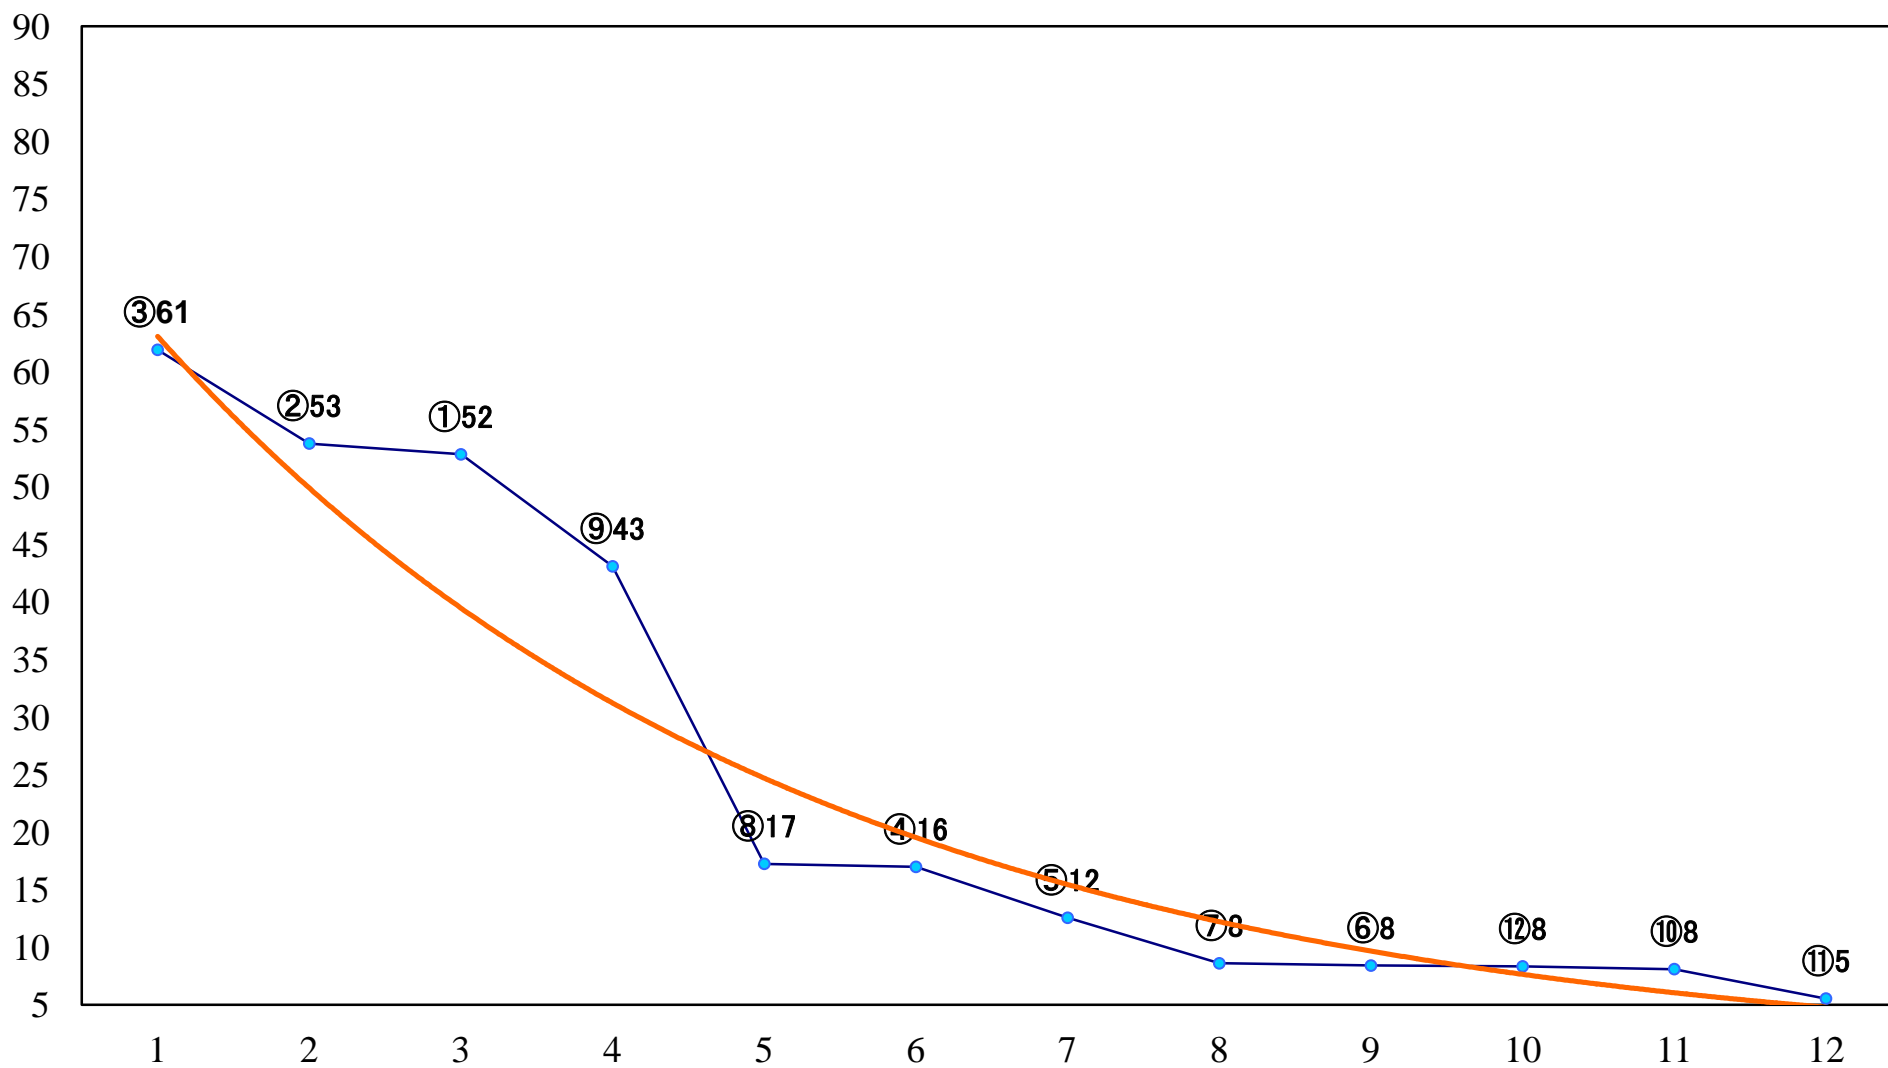

2022年02月22日(火) 浦和競馬 8R 14:30
人形のまち岩槻 まちかど雛めぐC2四 五 左1500mm