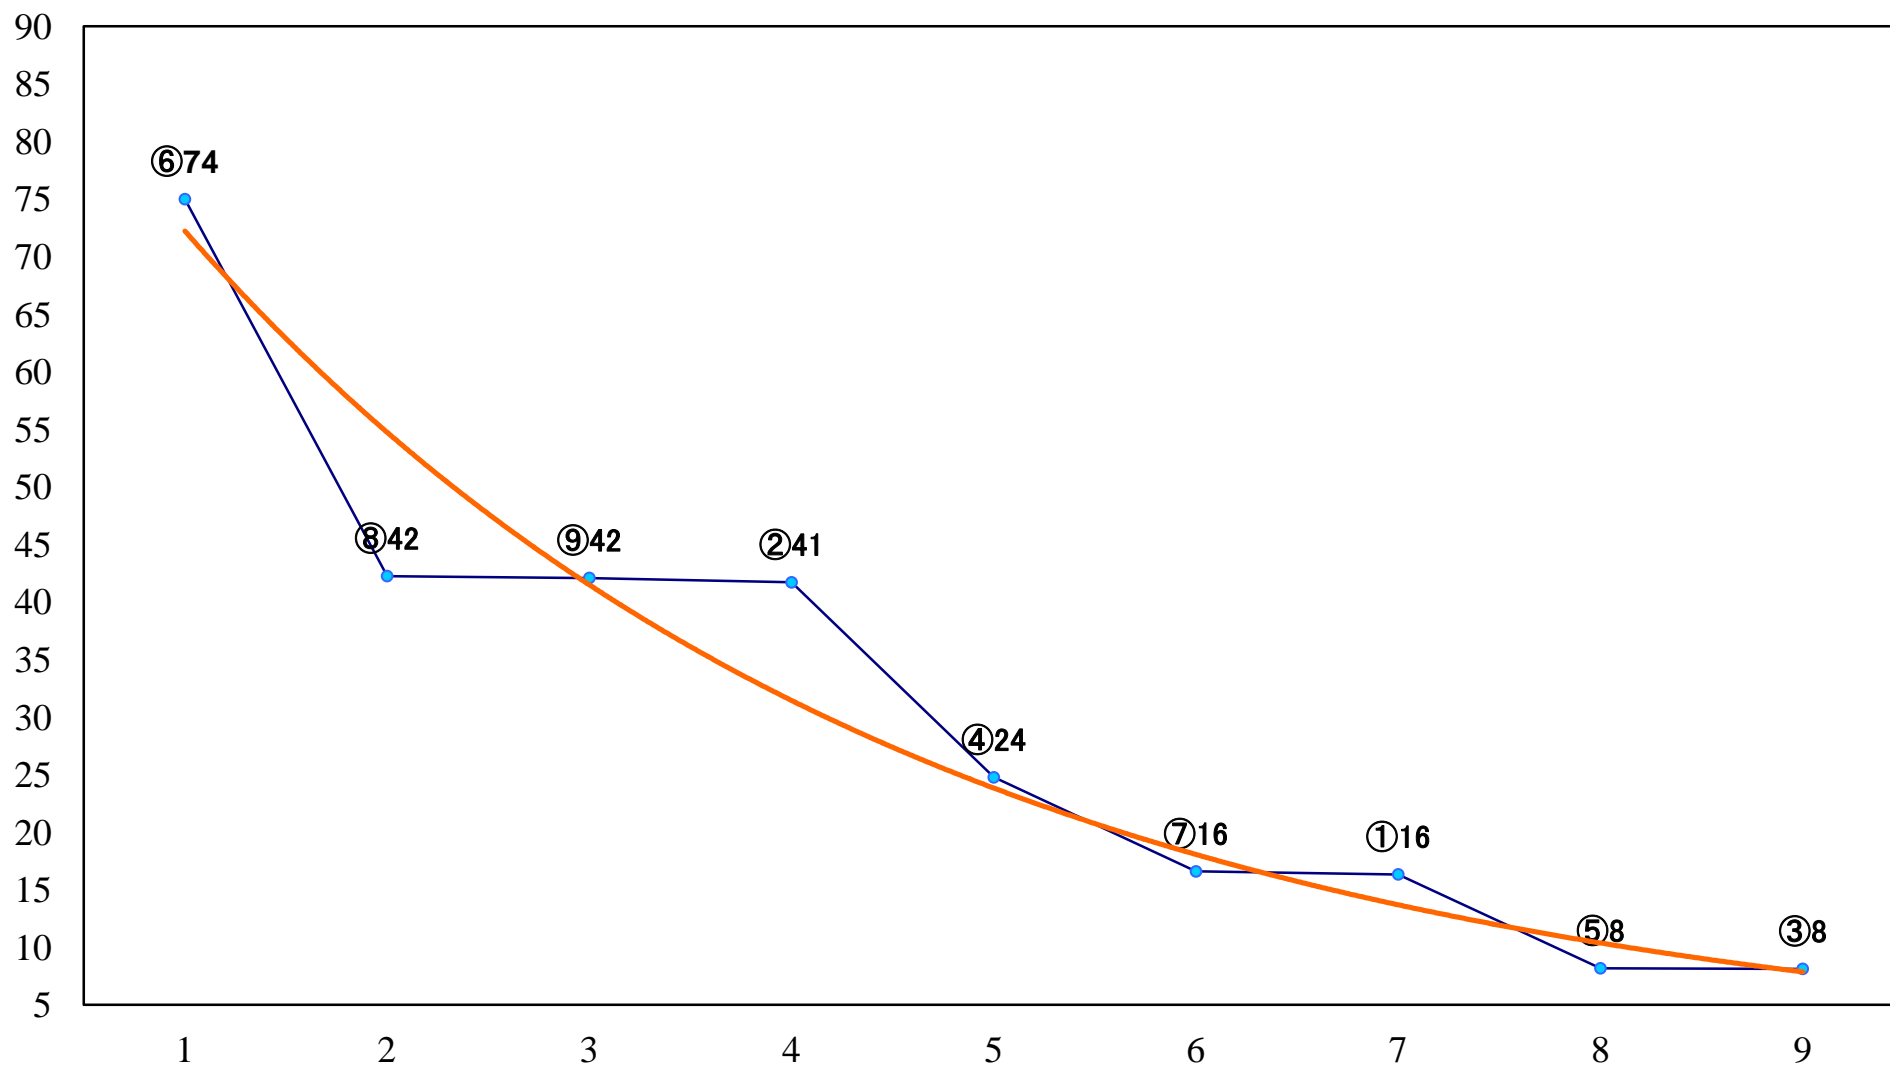

2022年02月22日(火) 浦和競馬 1R 10:50  
C3 4歳イ 左1400mm

2022年02月22日(火) 浦和競馬 2R 11:20  
C3六七 左1400mm

2022年02月22日(火) 浦和競馬 3R 11:50  
浦和800ラウンドC2選抜馬イ 左800mm

2022年02月22日(火) 浦和競馬 4R 12:20  
浦和800ラウンドC2選抜馬ア 左800mm

2022年02月22日(火) 浦和競馬 5R 12:50  
武蔵鶴酒造 武蔵鶴賞C3六七 左1400mm