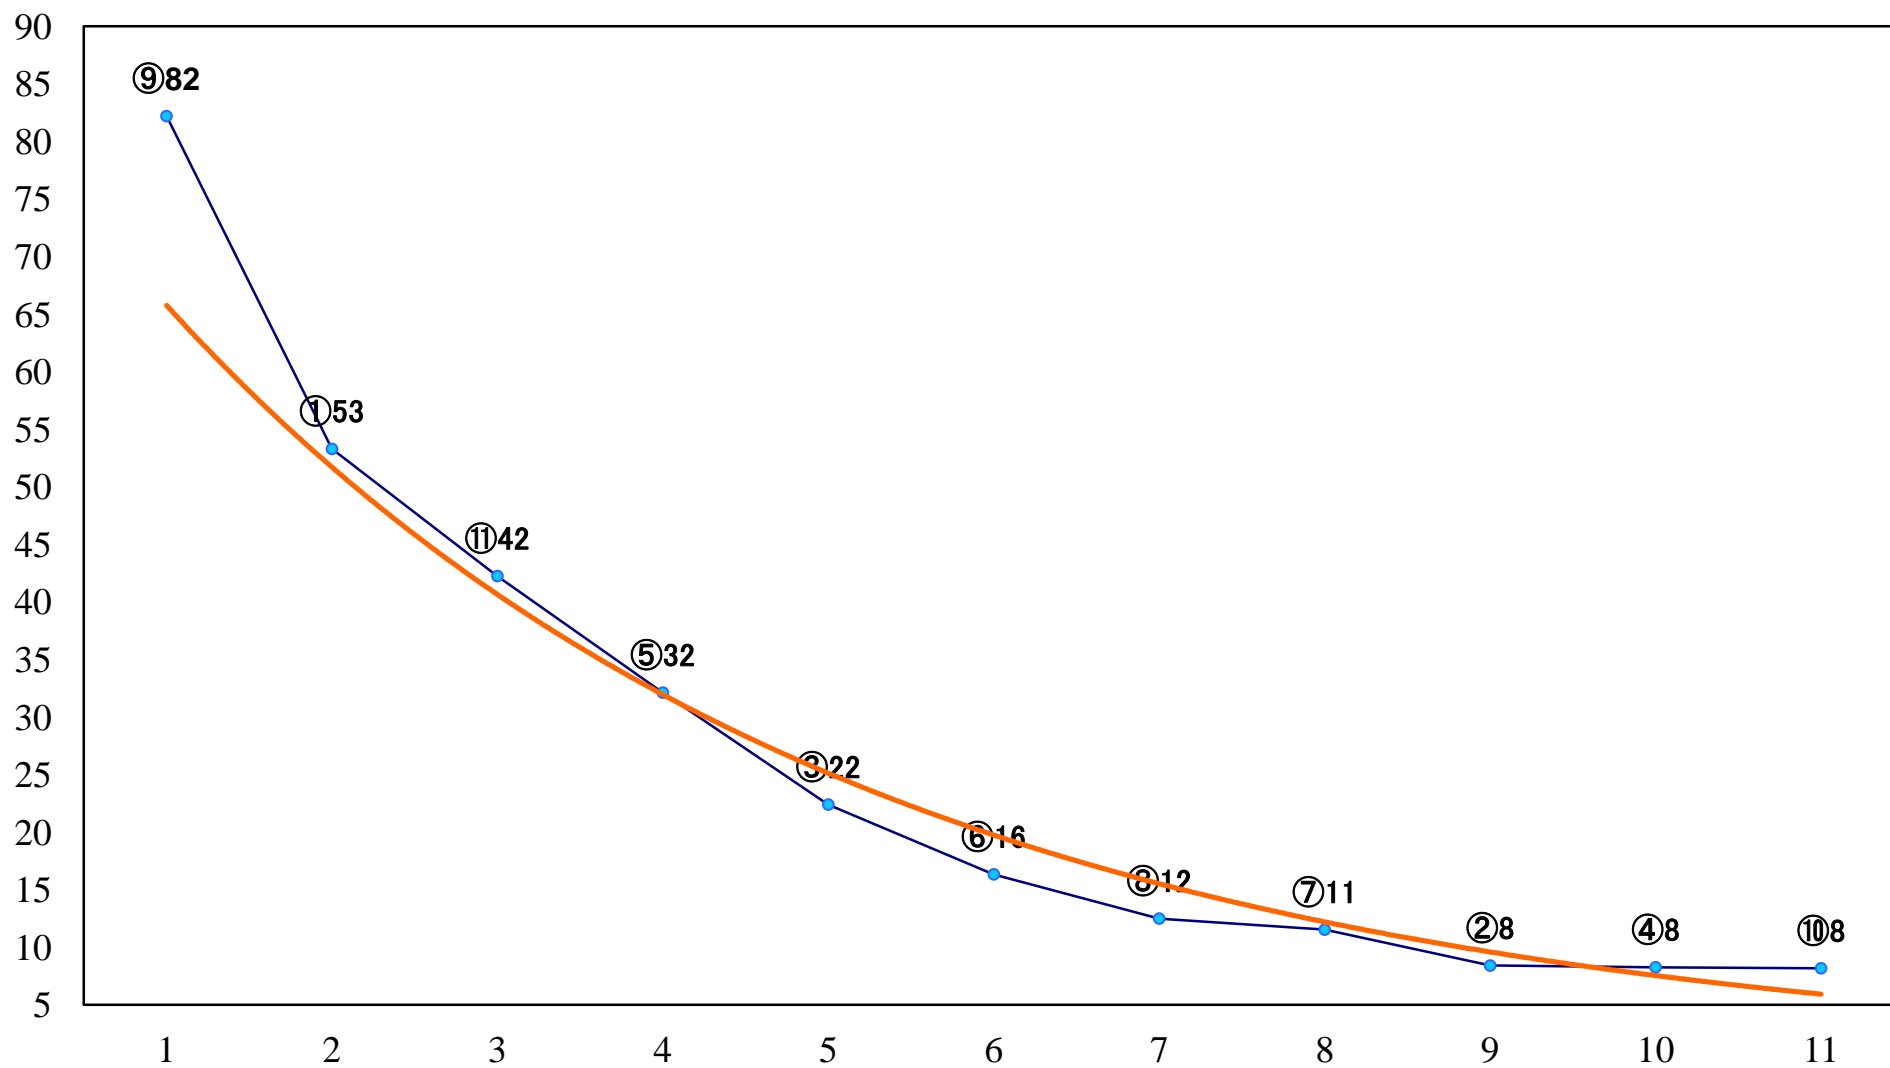

2022年02月22日(火) 浦和競馬 1R 10:50  
C3 4歳イ 左1400mm

2022年02月22日(火) 浦和競馬 2R 11:20  
C3六七 左1400mm

2022年02月22日(火) 浦和競馬 3R 11:50  
浦和800ラウンドC2選抜馬イ 左800mm

2022年02月22日(火) 浦和競馬 4R 12:20  
浦和800ラウンドC2選抜馬ア 左800mm

2022年02月22日(火) 浦和競馬 5R 12:50  
武蔵鶴酒造 武蔵鶴賞C3六七 左1400mm