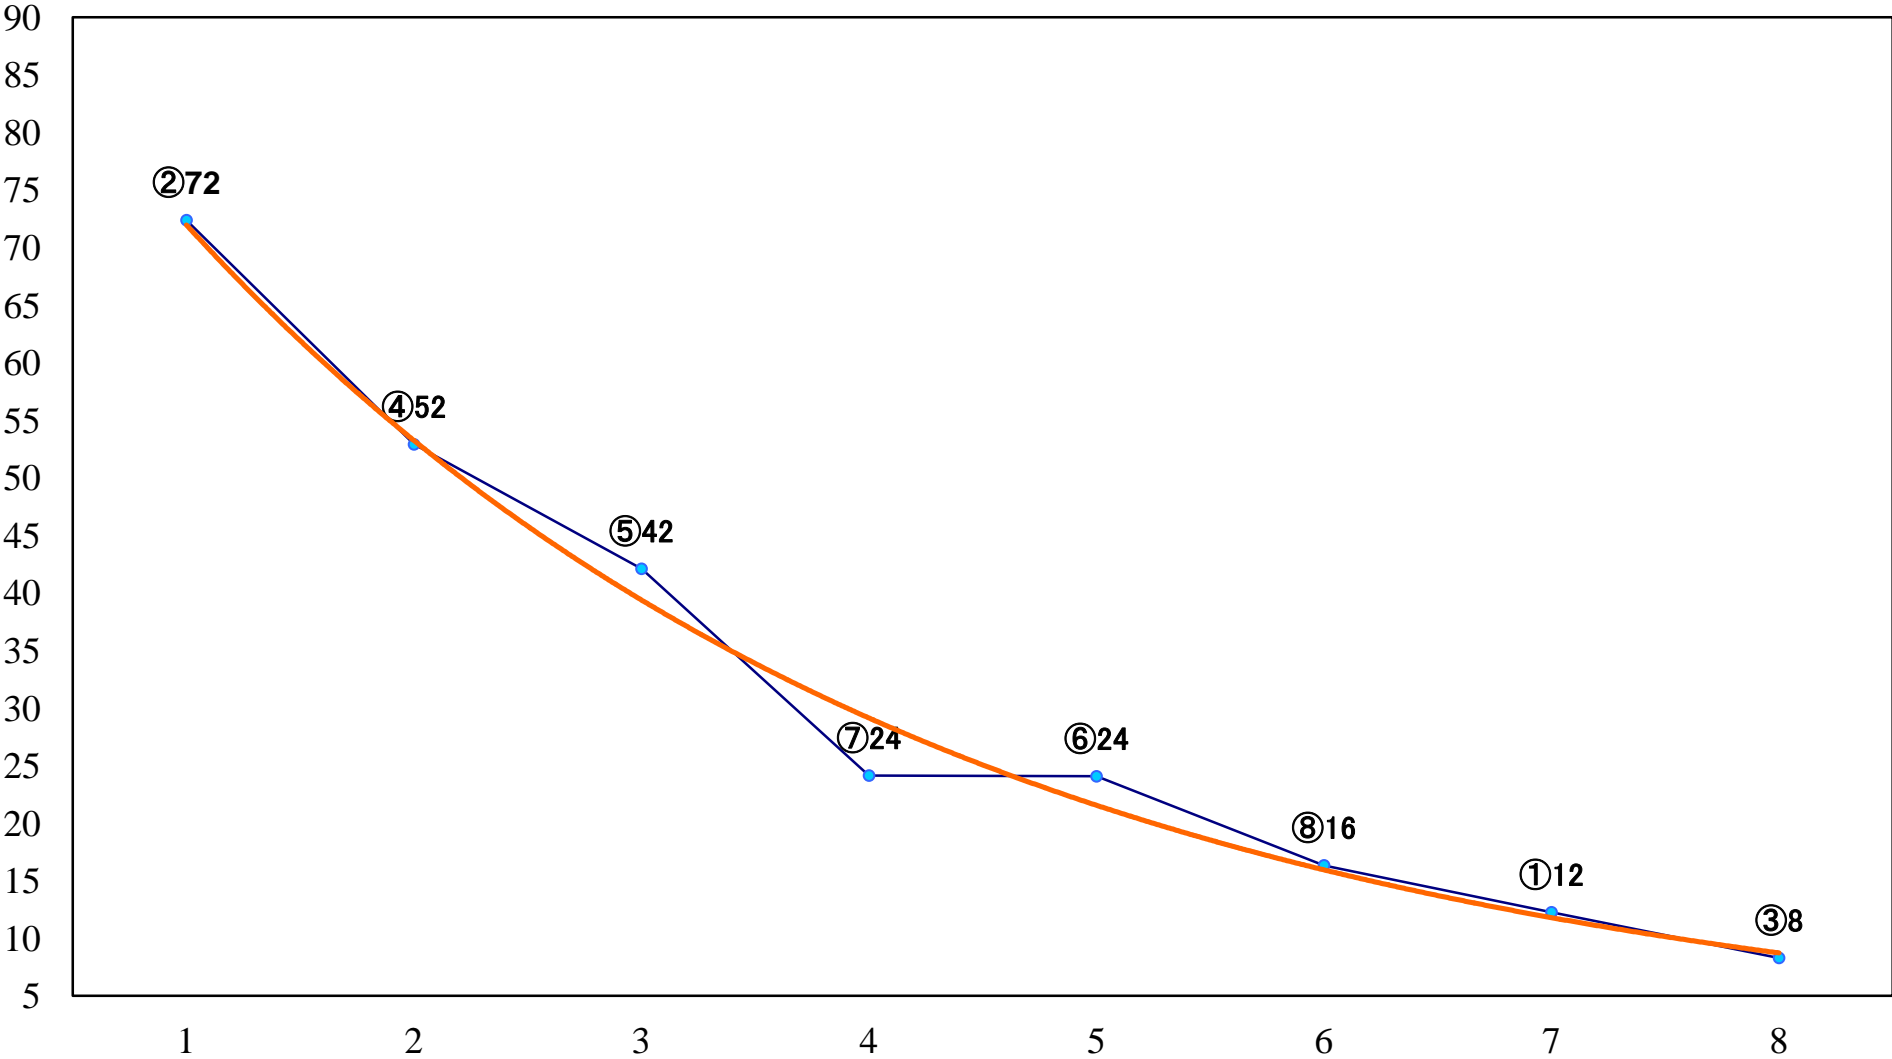

2022年02月22日(火) 浦和競馬 1R 10:50  
C3 4歳イ 左1400mm

2022年02月22日(火) 浦和競馬 2R 11:20  
C3六七 左1400mm

2022年02月22日(火) 浦和競馬 3R 11:50  
浦和800ラウンドC2選抜馬イ 左800mm

2022年02月22日(火) 浦和競馬 4R 12:20  
浦和800ラウンドC2選抜馬ア 左800mm

2022年02月22日(火) 浦和競馬 5R 12:50  
武蔵鶴酒造 武蔵鶴賞C3六七 左1400mm