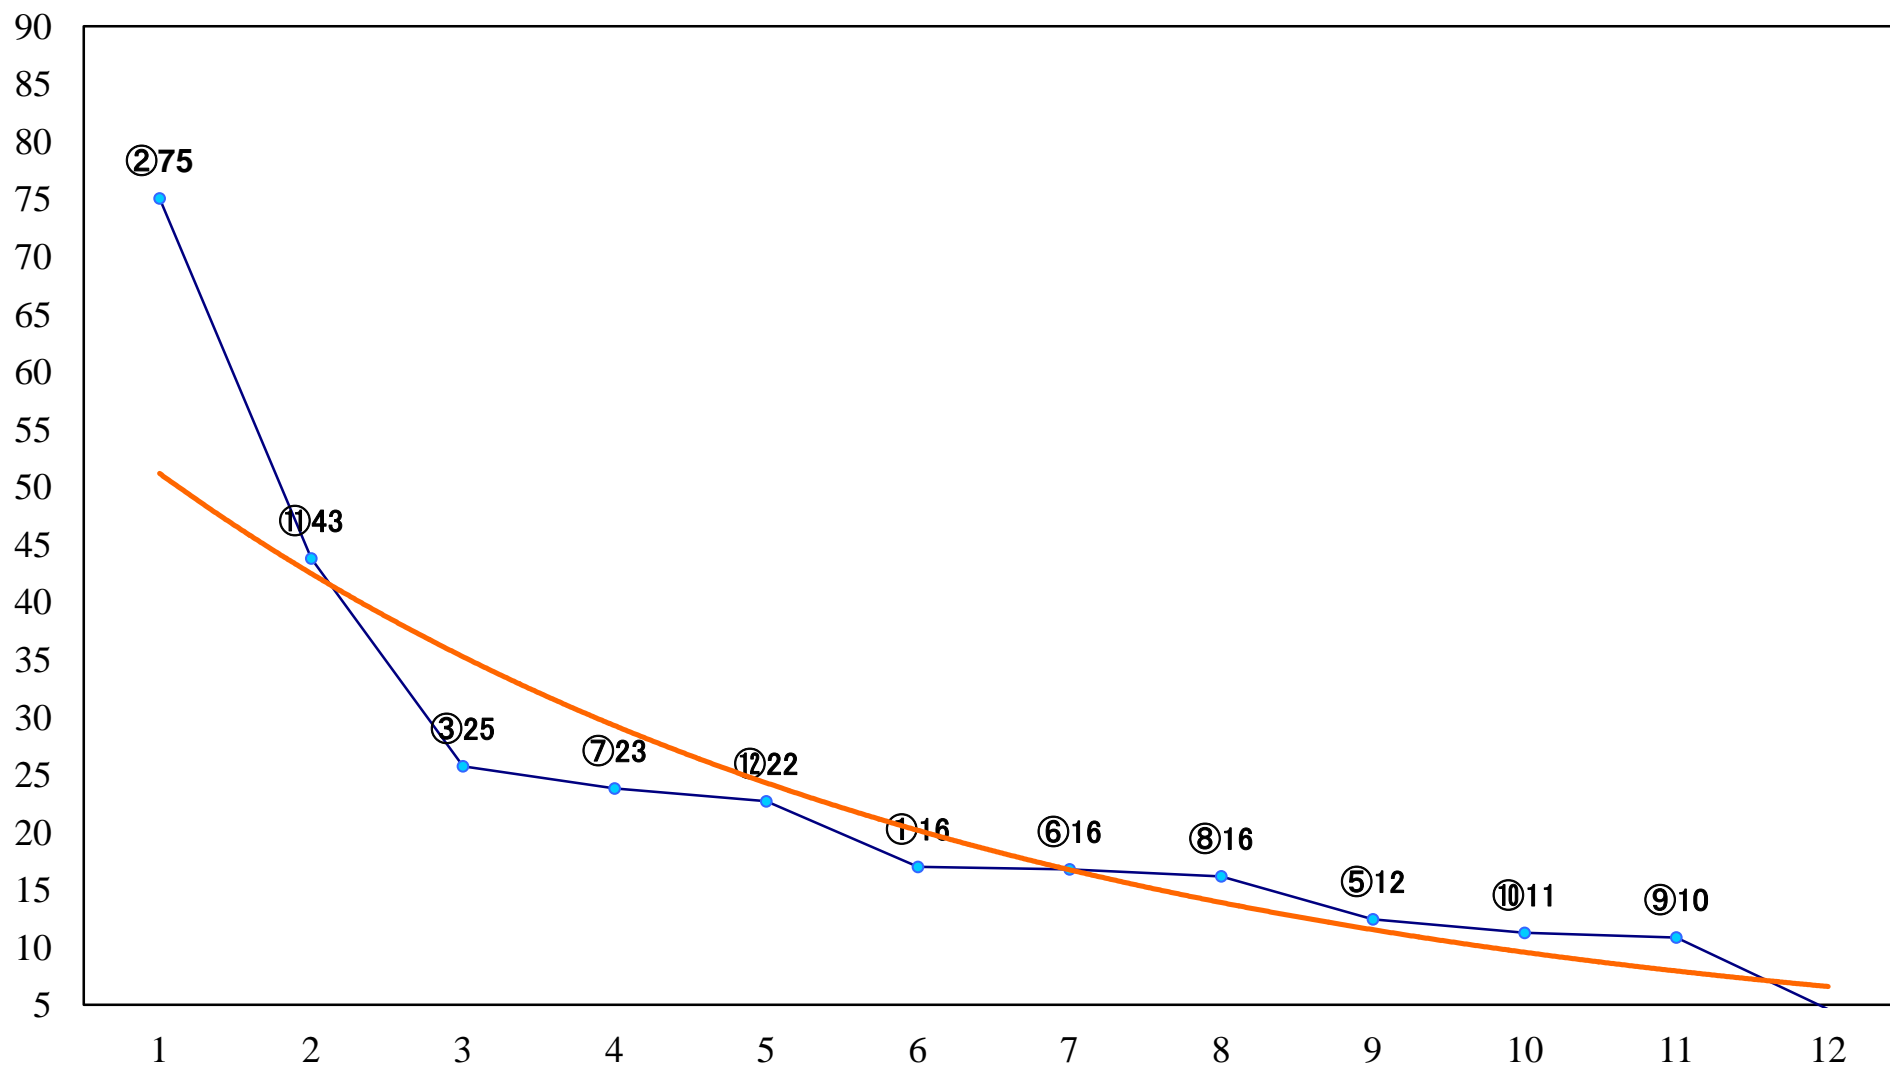

2022年02月22日(火) 浦和競馬 1R 10:50  
C3 4歳イ 左1400mm

2022年02月22日(火) 浦和競馬 2R 11:20  
C3六七 左1400mm

2022年02月22日(火) 浦和競馬 3R 11:50  
浦和800ラウンドC2選抜馬イ 左800mm

2022年02月22日(火) 浦和競馬 4R 12:20  
浦和800ラウンドC2選抜馬ア 左800mm

2022年02月22日(火) 浦和競馬 5R 12:50  
武蔵鶴酒造 武蔵鶴賞C3六七 左1400mm