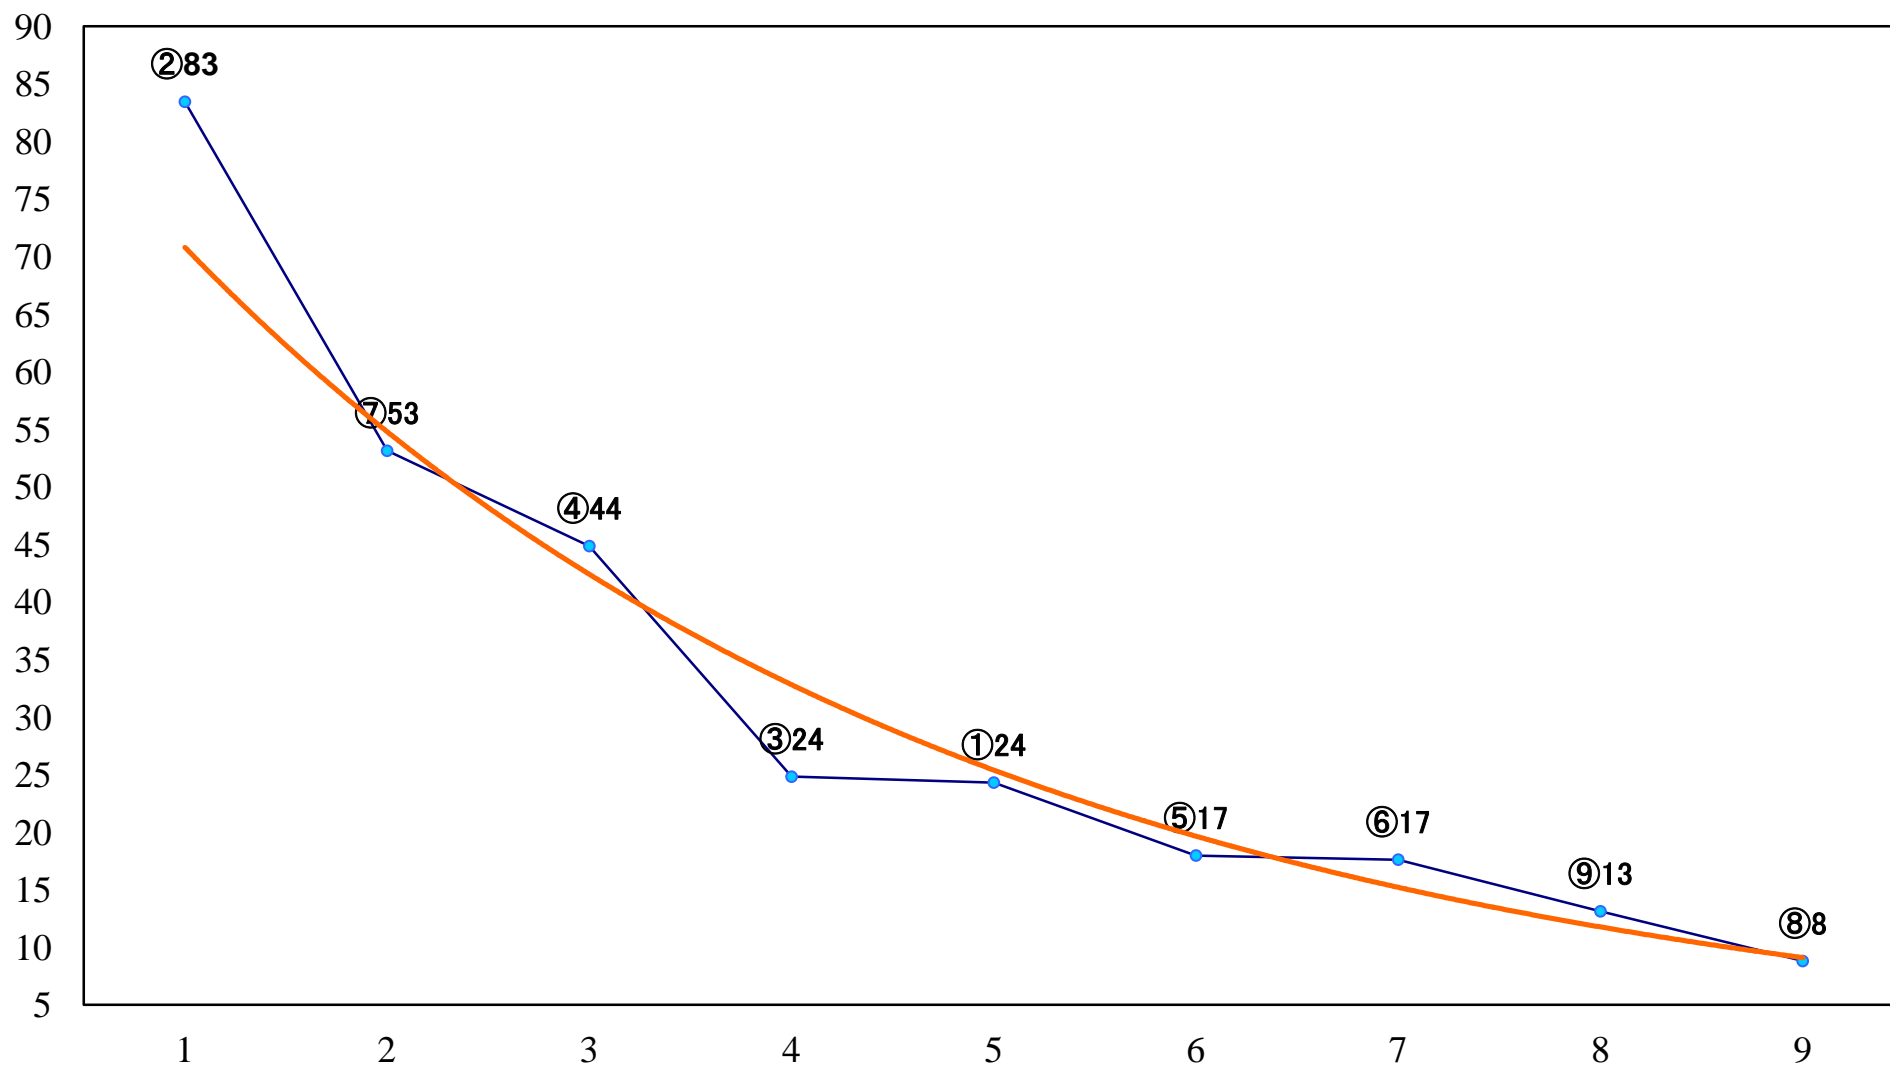

2022年02月22日(火) 浦和競馬 10R 15:40
松岡醸造 帝松賞C1六 左1400mm