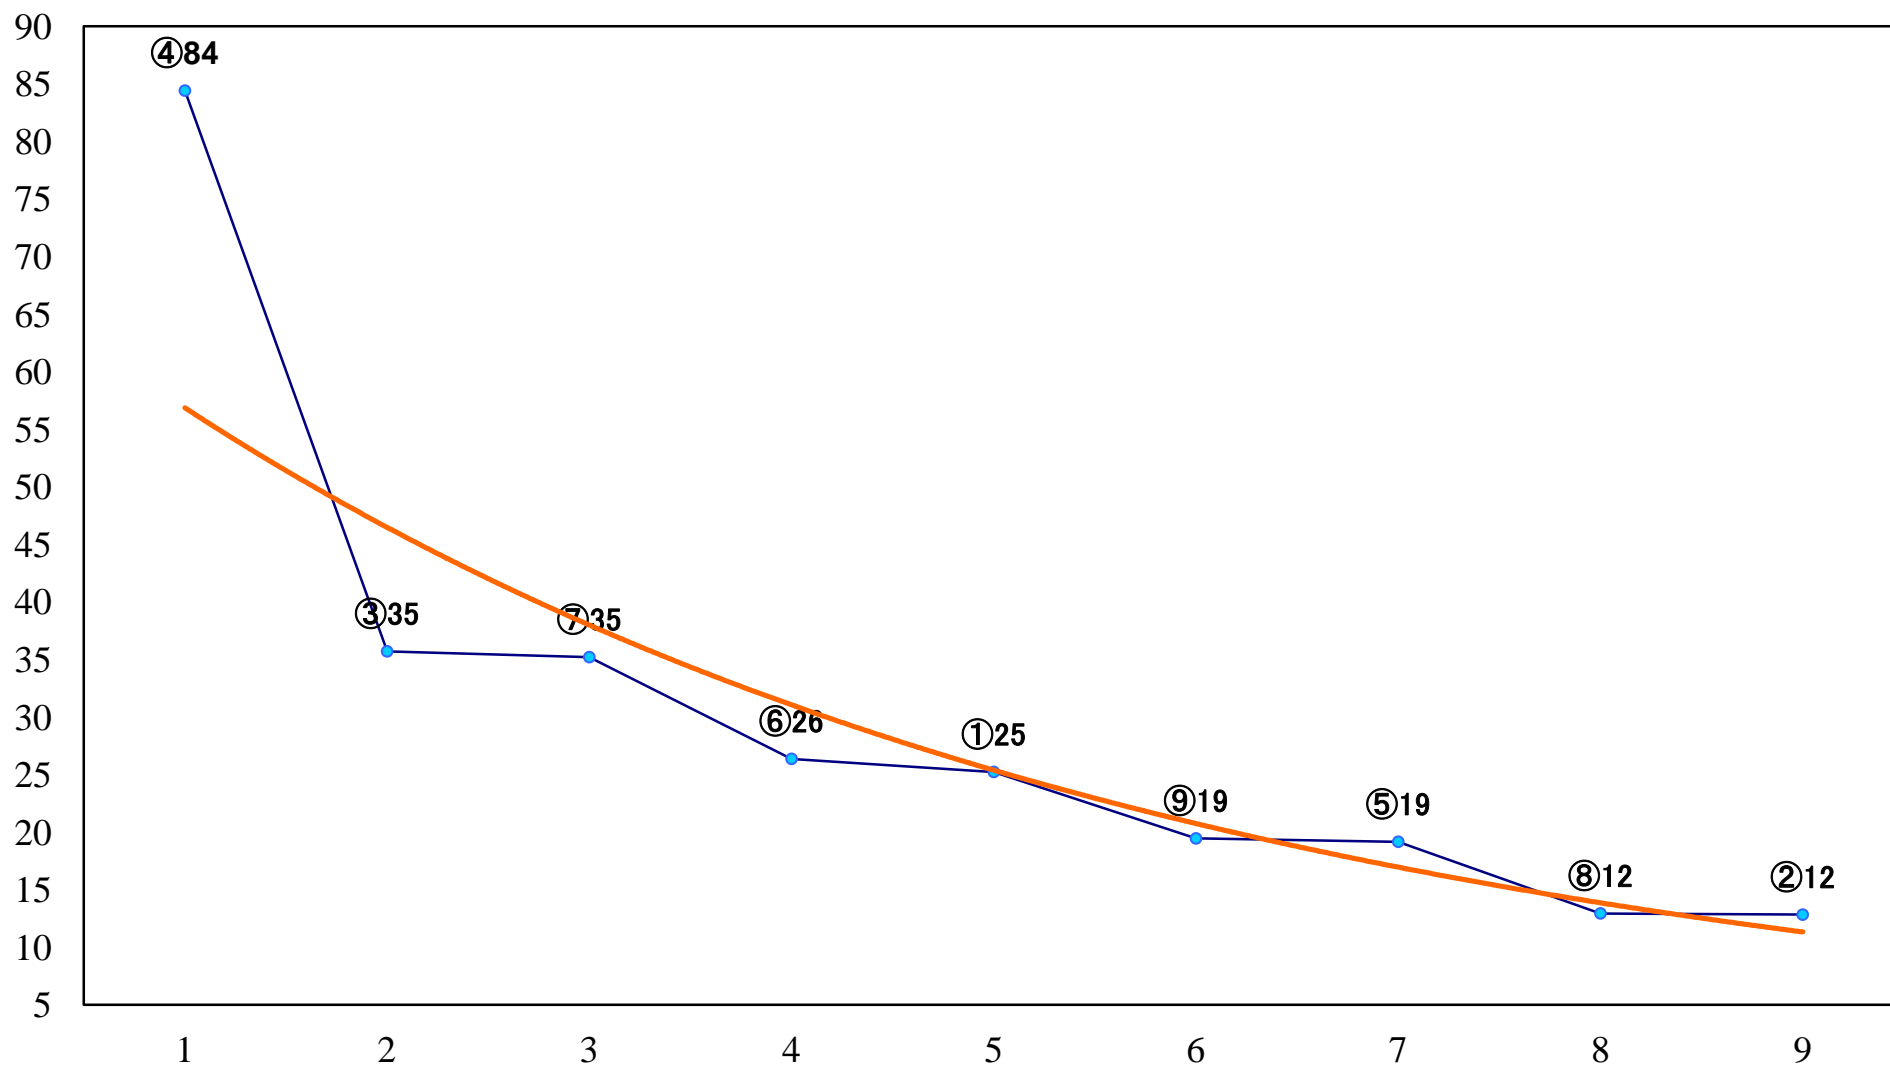

2022年02月24日(木) 浦和競馬 11R 16:15  
梅花賞4上オープン 左1400mm

2022年02月24日(木) 浦和競馬 12R 16:50  
麗月特別B3三C1一 左1400mm