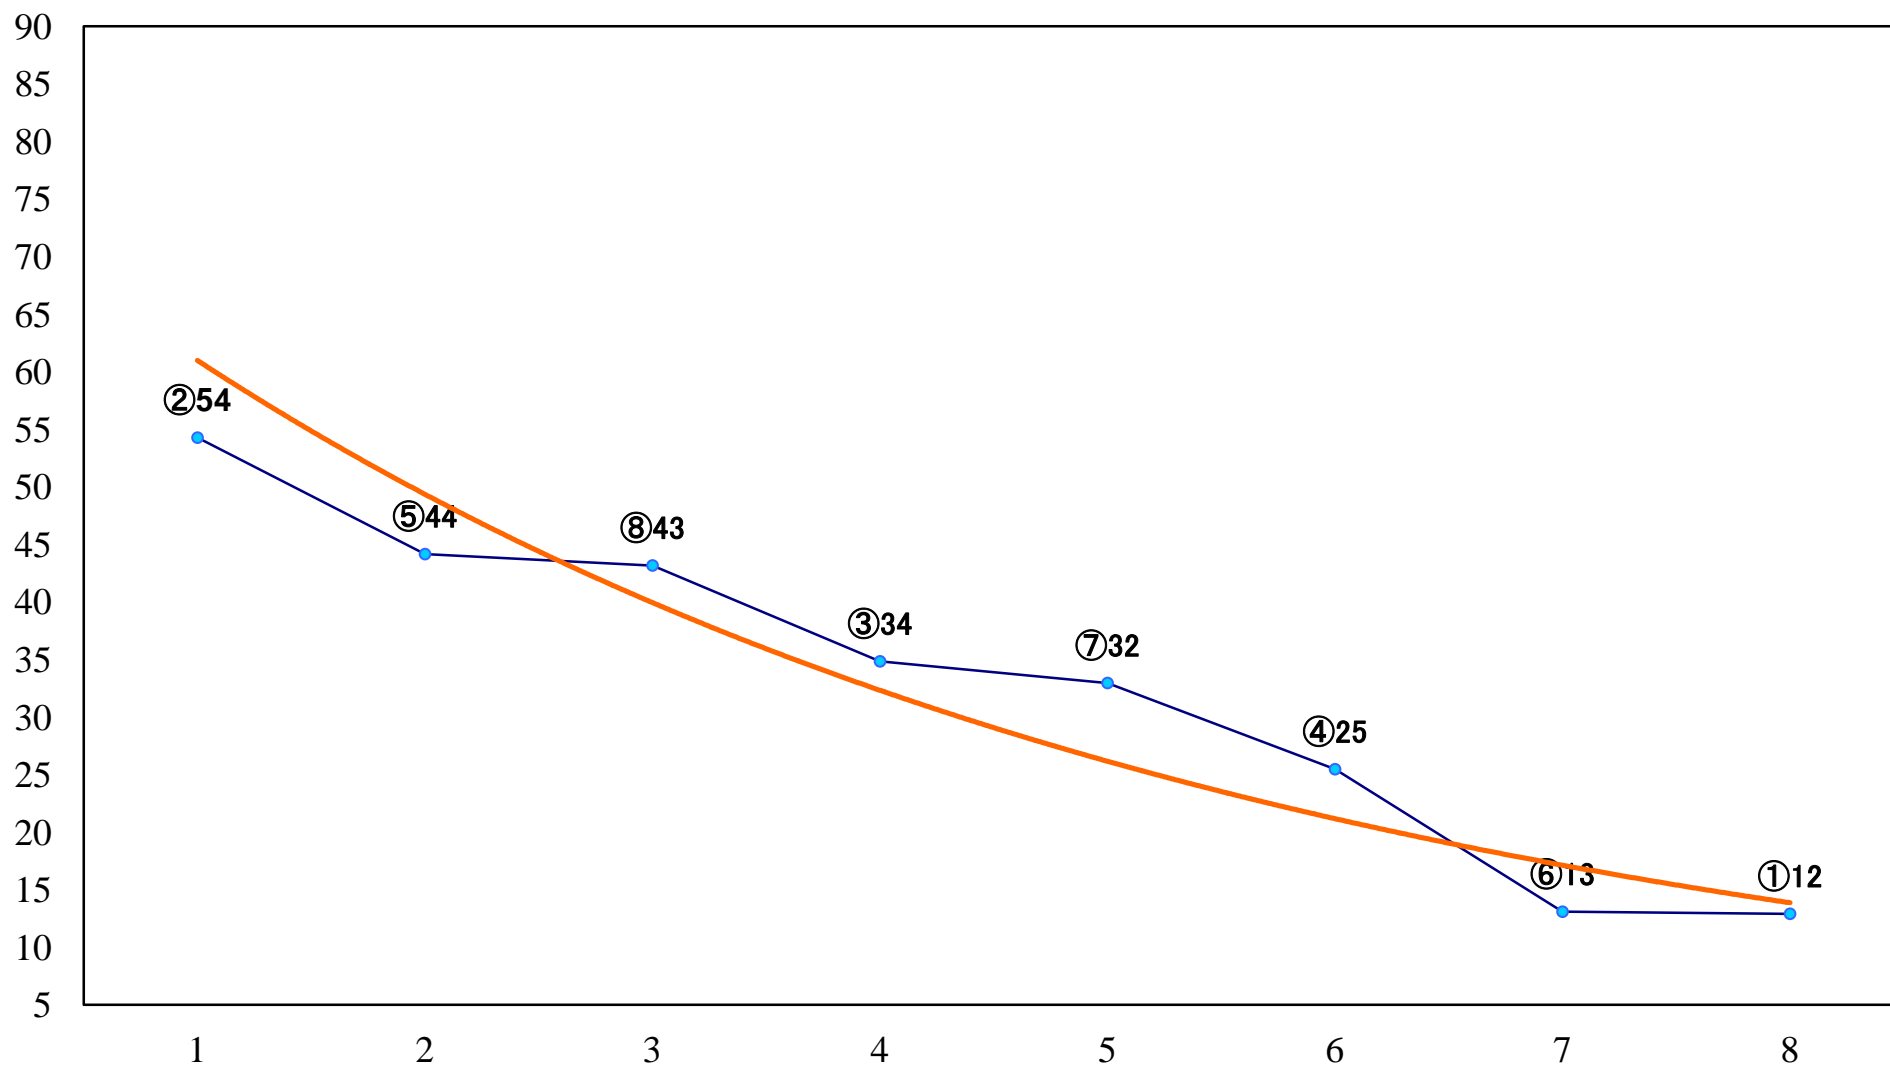

2022年02月24日(木) 浦和競馬 11R 16:15  
梅花賞4上オープン 左1400mm

2022年02月24日(木) 浦和競馬 12R 16:50  
麗月特別B3三C1一 左1400mm