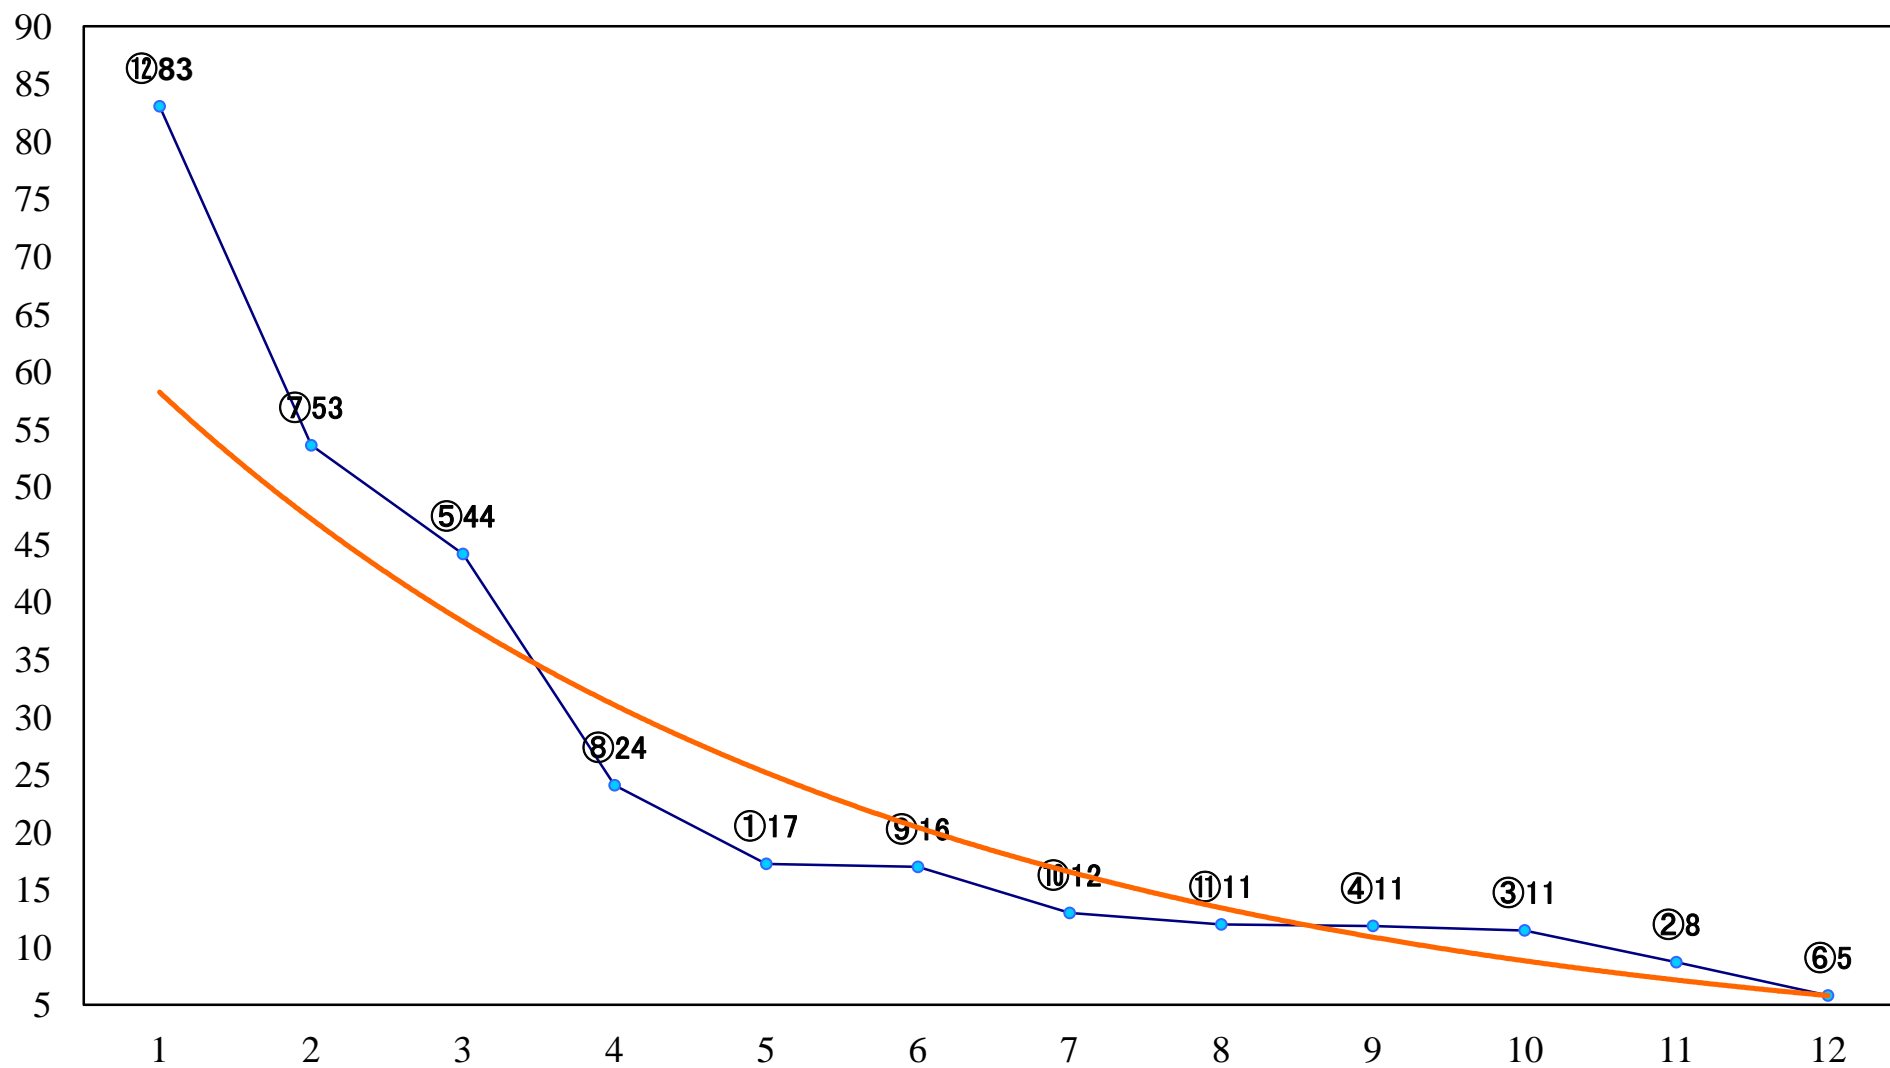

2022年02月24日(木) 浦和競馬 8R 14:30
わくわくするまち 浦和賞C2九十 左1400mm