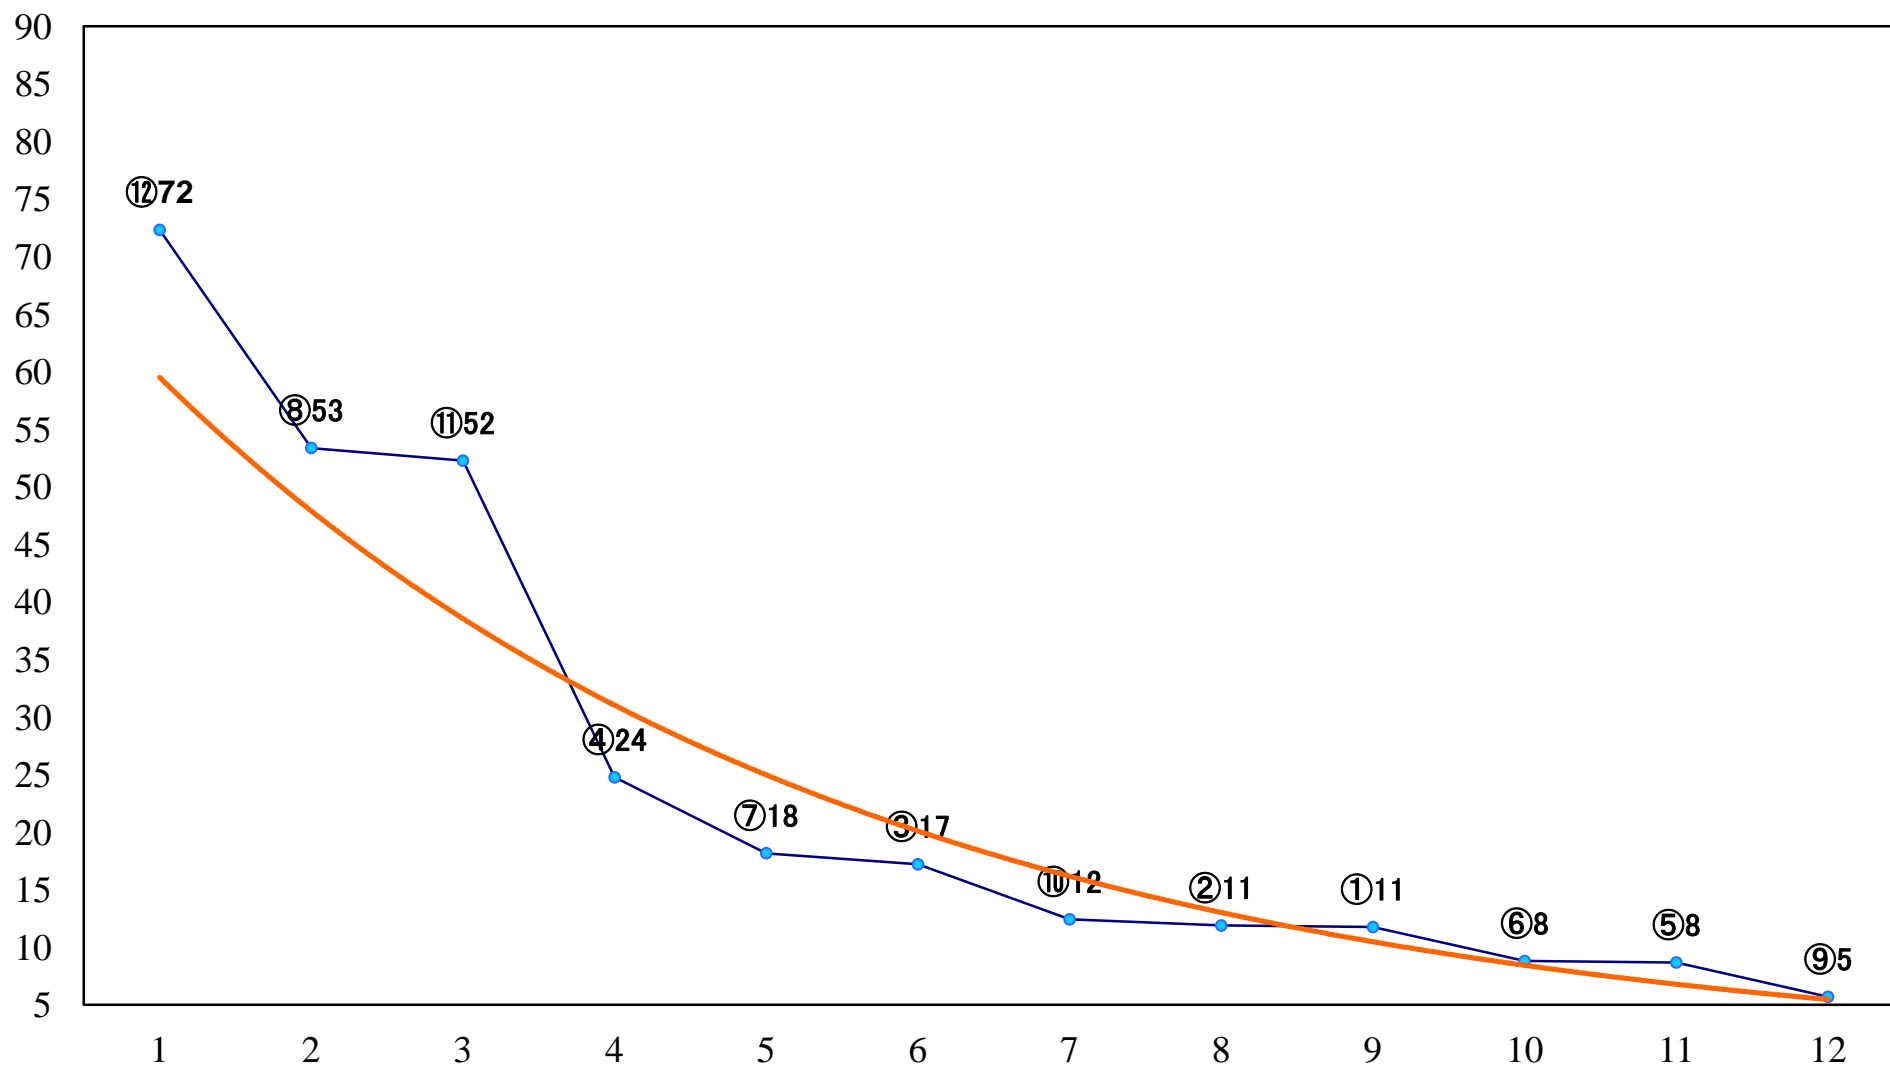

2022年02月24日(木) 浦和競馬 1R 10:50  
浦和800ラウンド3歳選抜馬 左800mm

2022年02月24日(木) 浦和競馬 2R 11:20  
3歳五 左1400mm

2022年02月24日(木) 浦和競馬 3R 11:50  
C3 4歳ウ 左1400mm

2022年02月24日(木) 浦和競馬 4R 12:20  
C3二 三 左1400mm

2022年02月24日(木) 浦和競馬 5R 12:50  
権田酒造 直実賞C3二 三 左1400mm