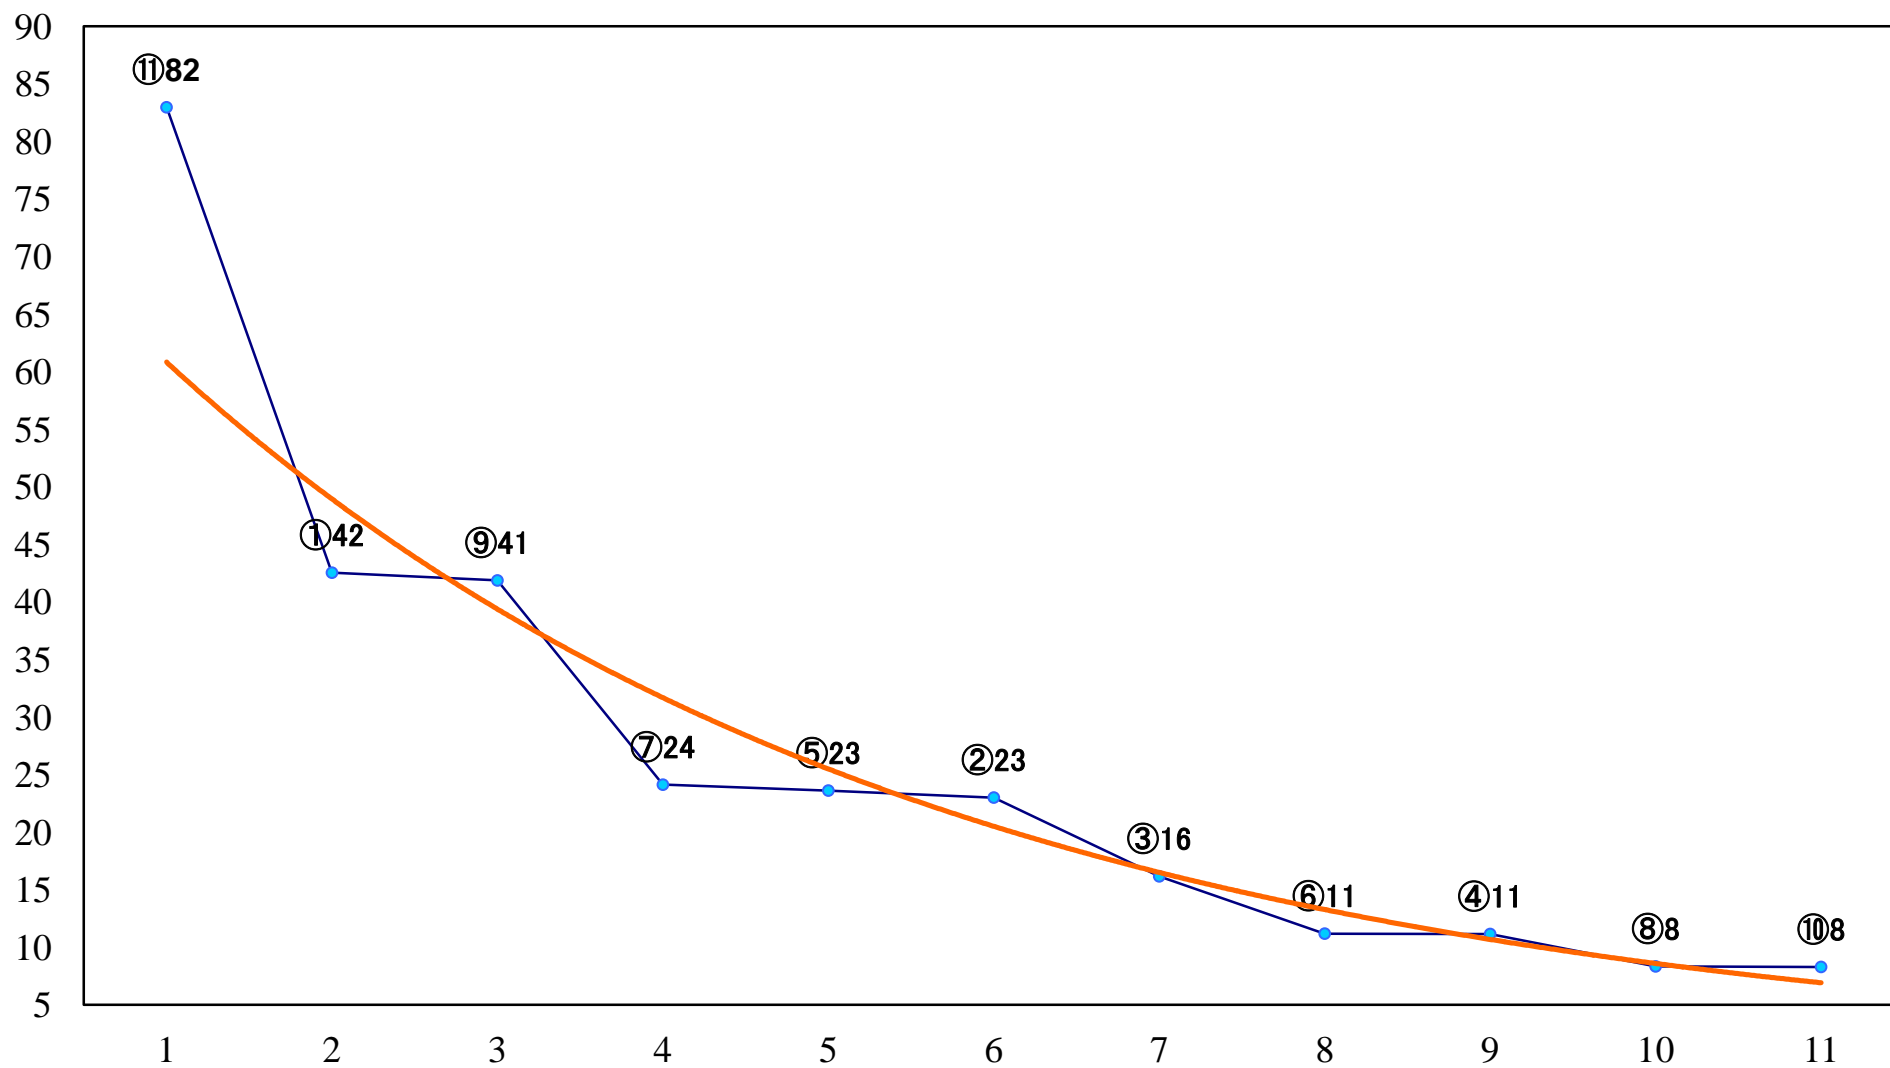

2022年02月24日(木) 浦和競馬 1R 10:50  
浦和800ラウンド3歳選抜馬 左800mm

2022年02月24日(木) 浦和競馬 2R 11:20  
3歳五 左1400mm

2022年02月24日(木) 浦和競馬 3R 11:50  
C3 4歳ウ 左1400mm

2022年02月24日(木) 浦和競馬 4R 12:20  
C3二 三 左1400mm

2022年02月24日(木) 浦和競馬 5R 12:50  
権田酒造 直実賞C3二 三 左1400mm