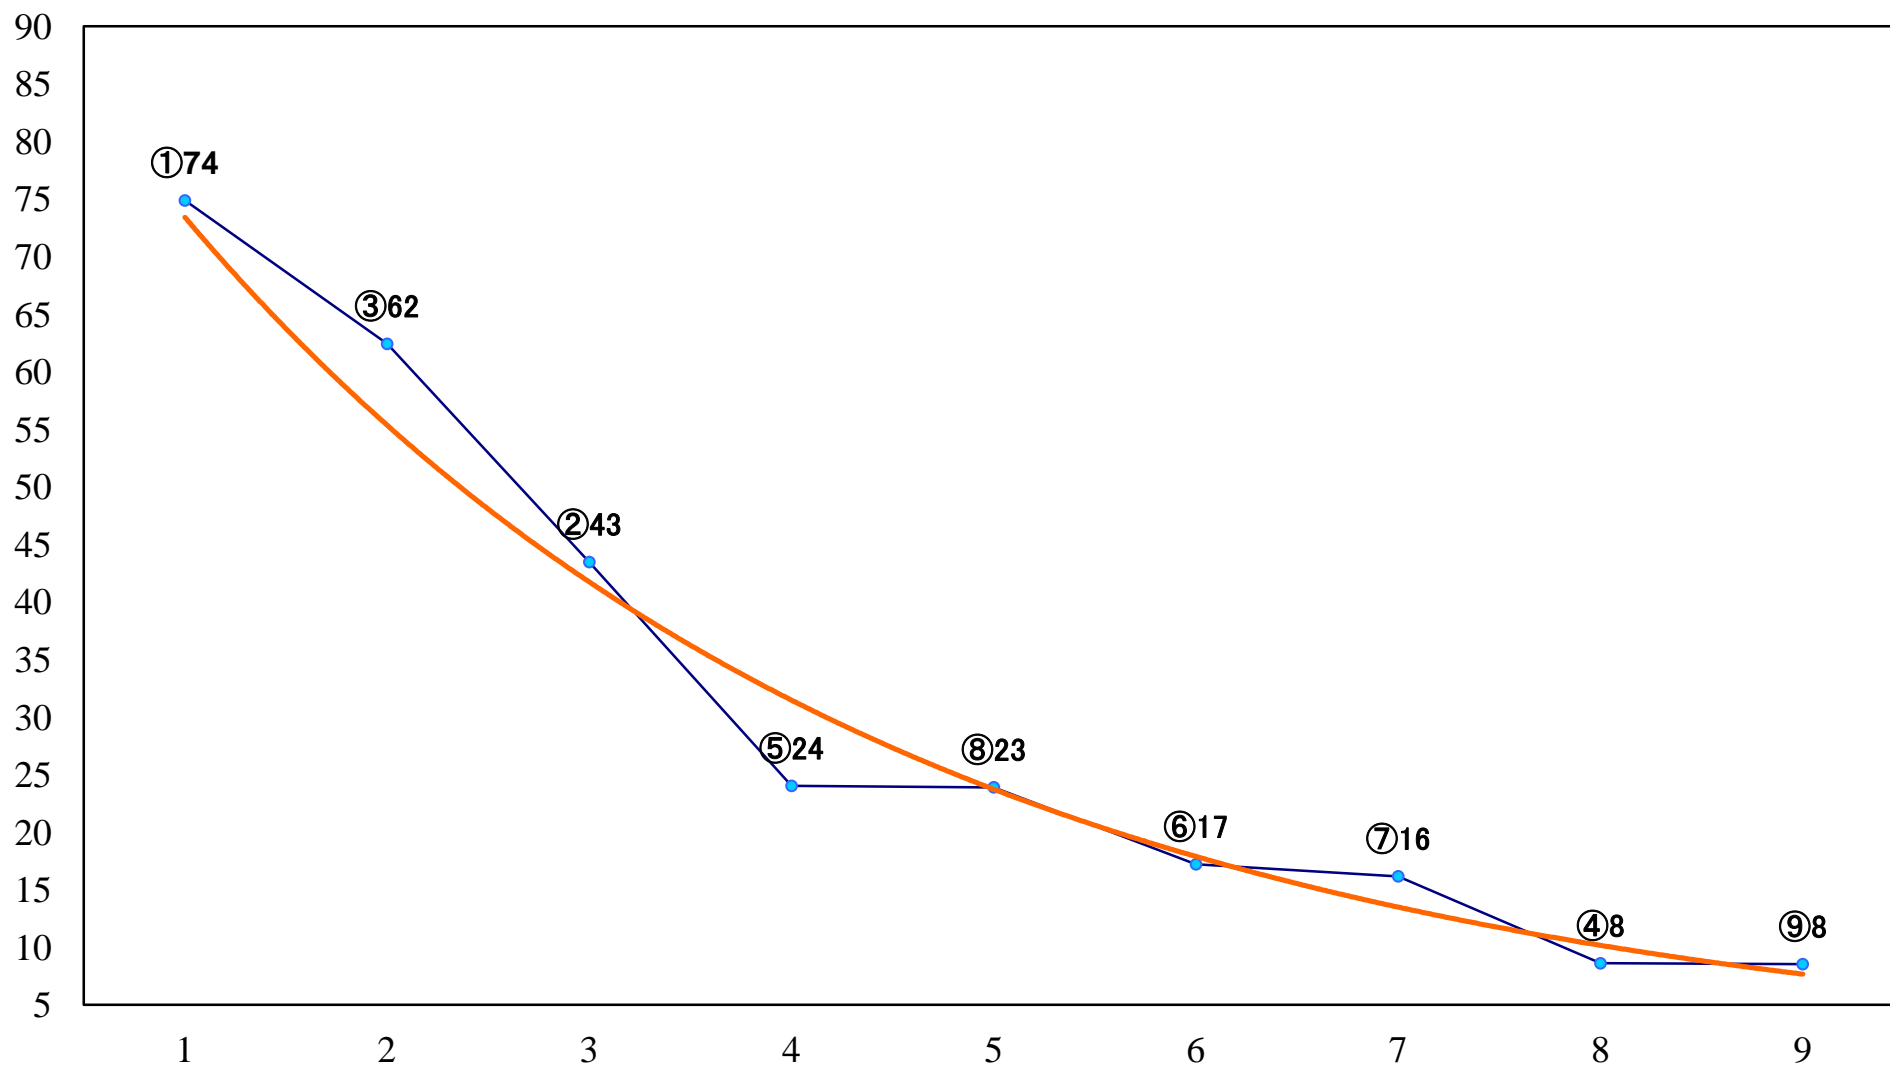

2022年02月24日(木) 浦和競馬 6R 13:20
若盛特別3歳一 左1500mm