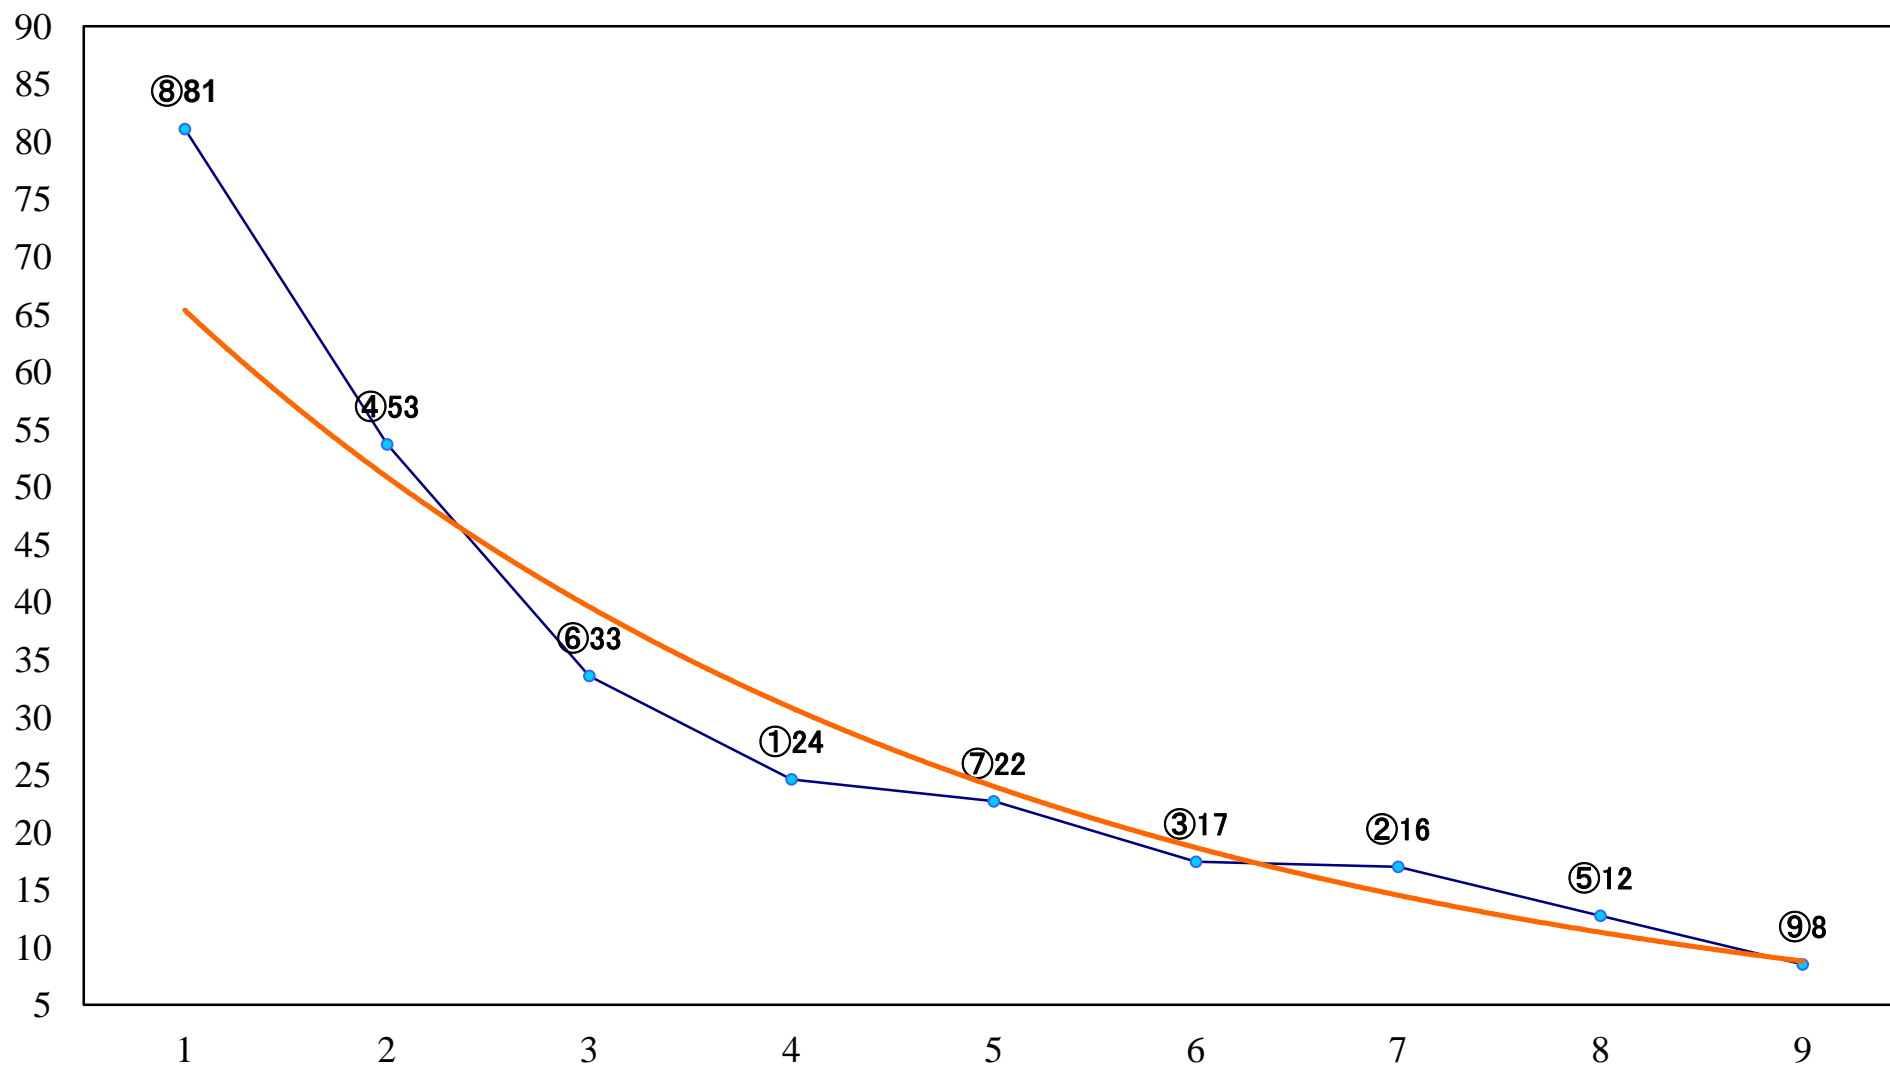

2022年02月24日(木) 浦和競馬 9R 15:05
滝澤酒造 菊泉賞C2九十 左1500mm