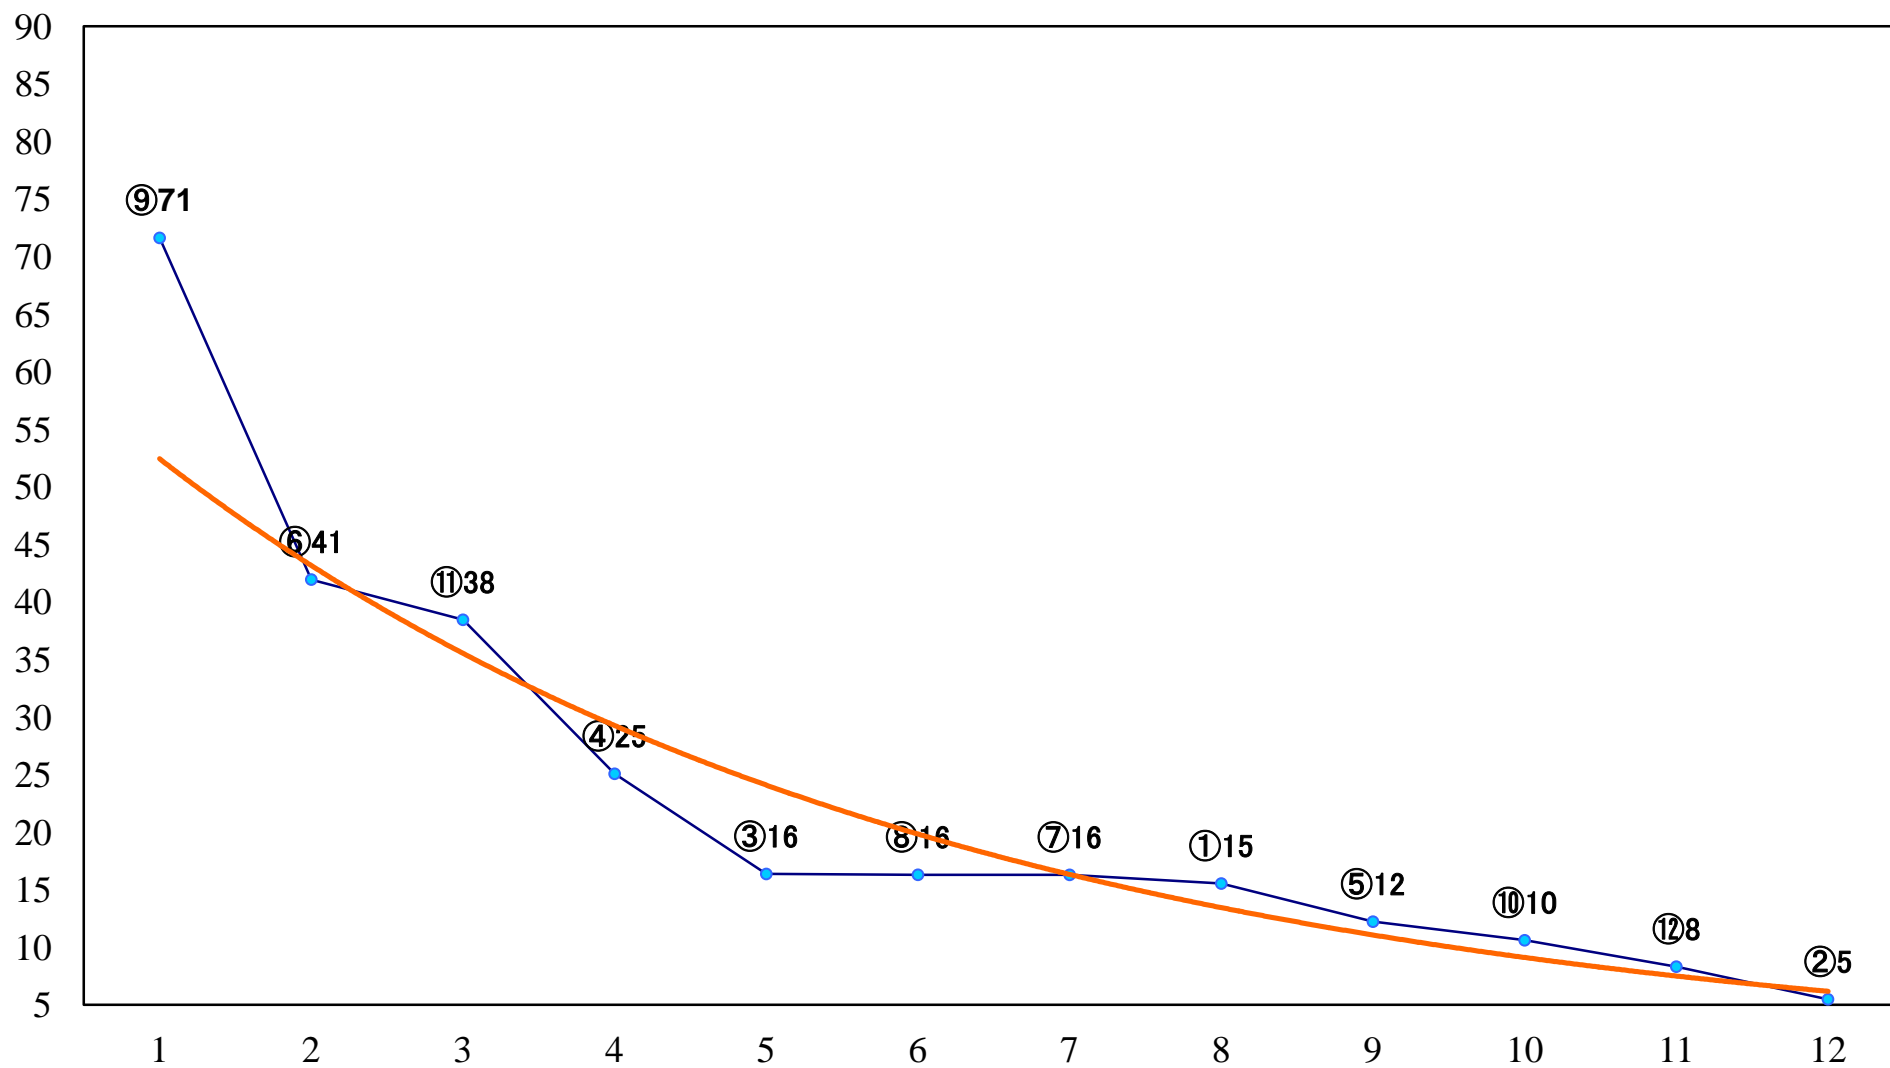

2022年02月24日(木) 浦和競馬 1R 10:50  
浦和800ラウンド3歳選抜馬 左800mm

2022年02月24日(木) 浦和競馬 2R 11:20  
3歳五 左1400mm

2022年02月24日(木) 浦和競馬 3R 11:50  
C3 4歳ウ 左1400mm

2022年02月24日(木) 浦和競馬 4R 12:20  
C3二 三 左1400mm

2022年02月24日(木) 浦和競馬 5R 12:50  
権田酒造 直実賞C3二 三 左1400mm