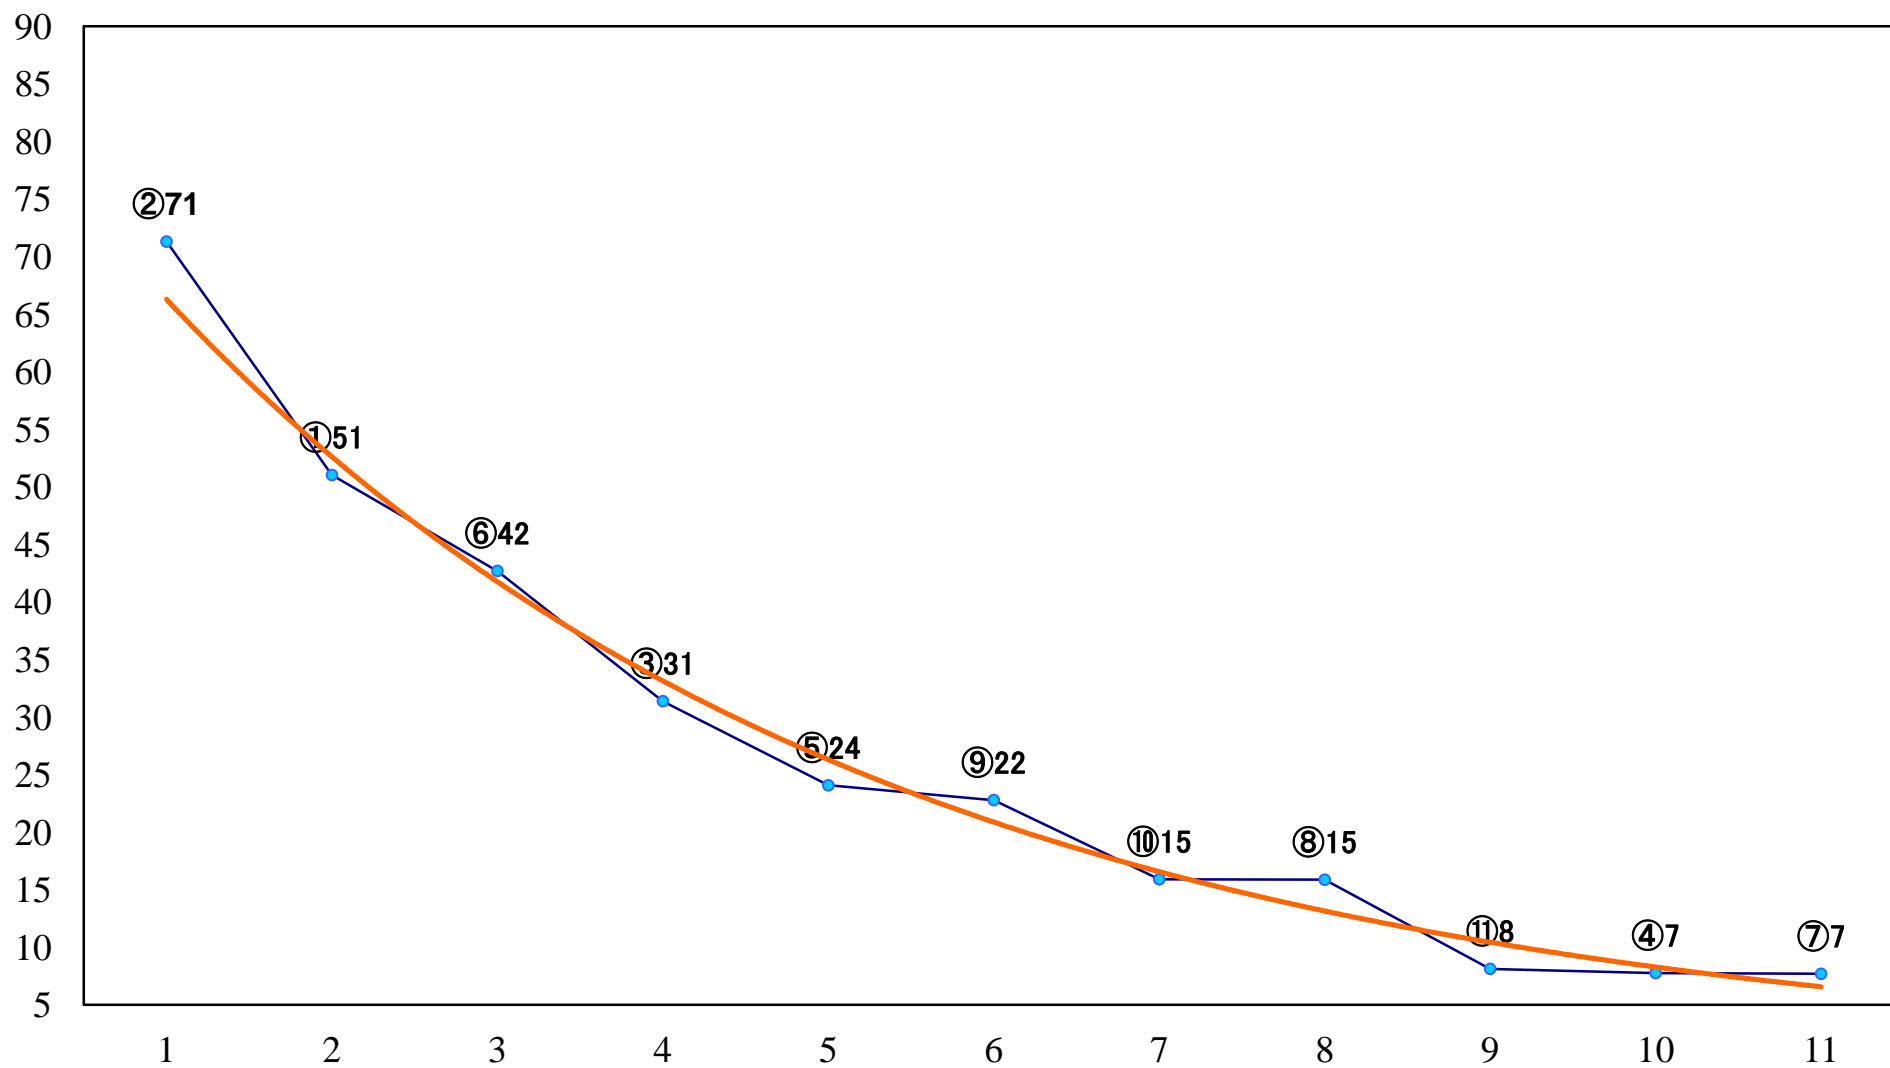

2022年02月24日(木) 浦和競馬 1R 10:50  
浦和800ラウンド3歳選抜馬 左800mm

2022年02月24日(木) 浦和競馬 2R 11:20  
3歳五 左1400mm

2022年02月24日(木) 浦和競馬 3R 11:50  
C3 4歳ウ 左1400mm

2022年02月24日(木) 浦和競馬 4R 12:20  
C3二 三 左1400mm

2022年02月24日(木) 浦和競馬 5R 12:50  
権田酒造 直実賞C3二 三 左1400mm