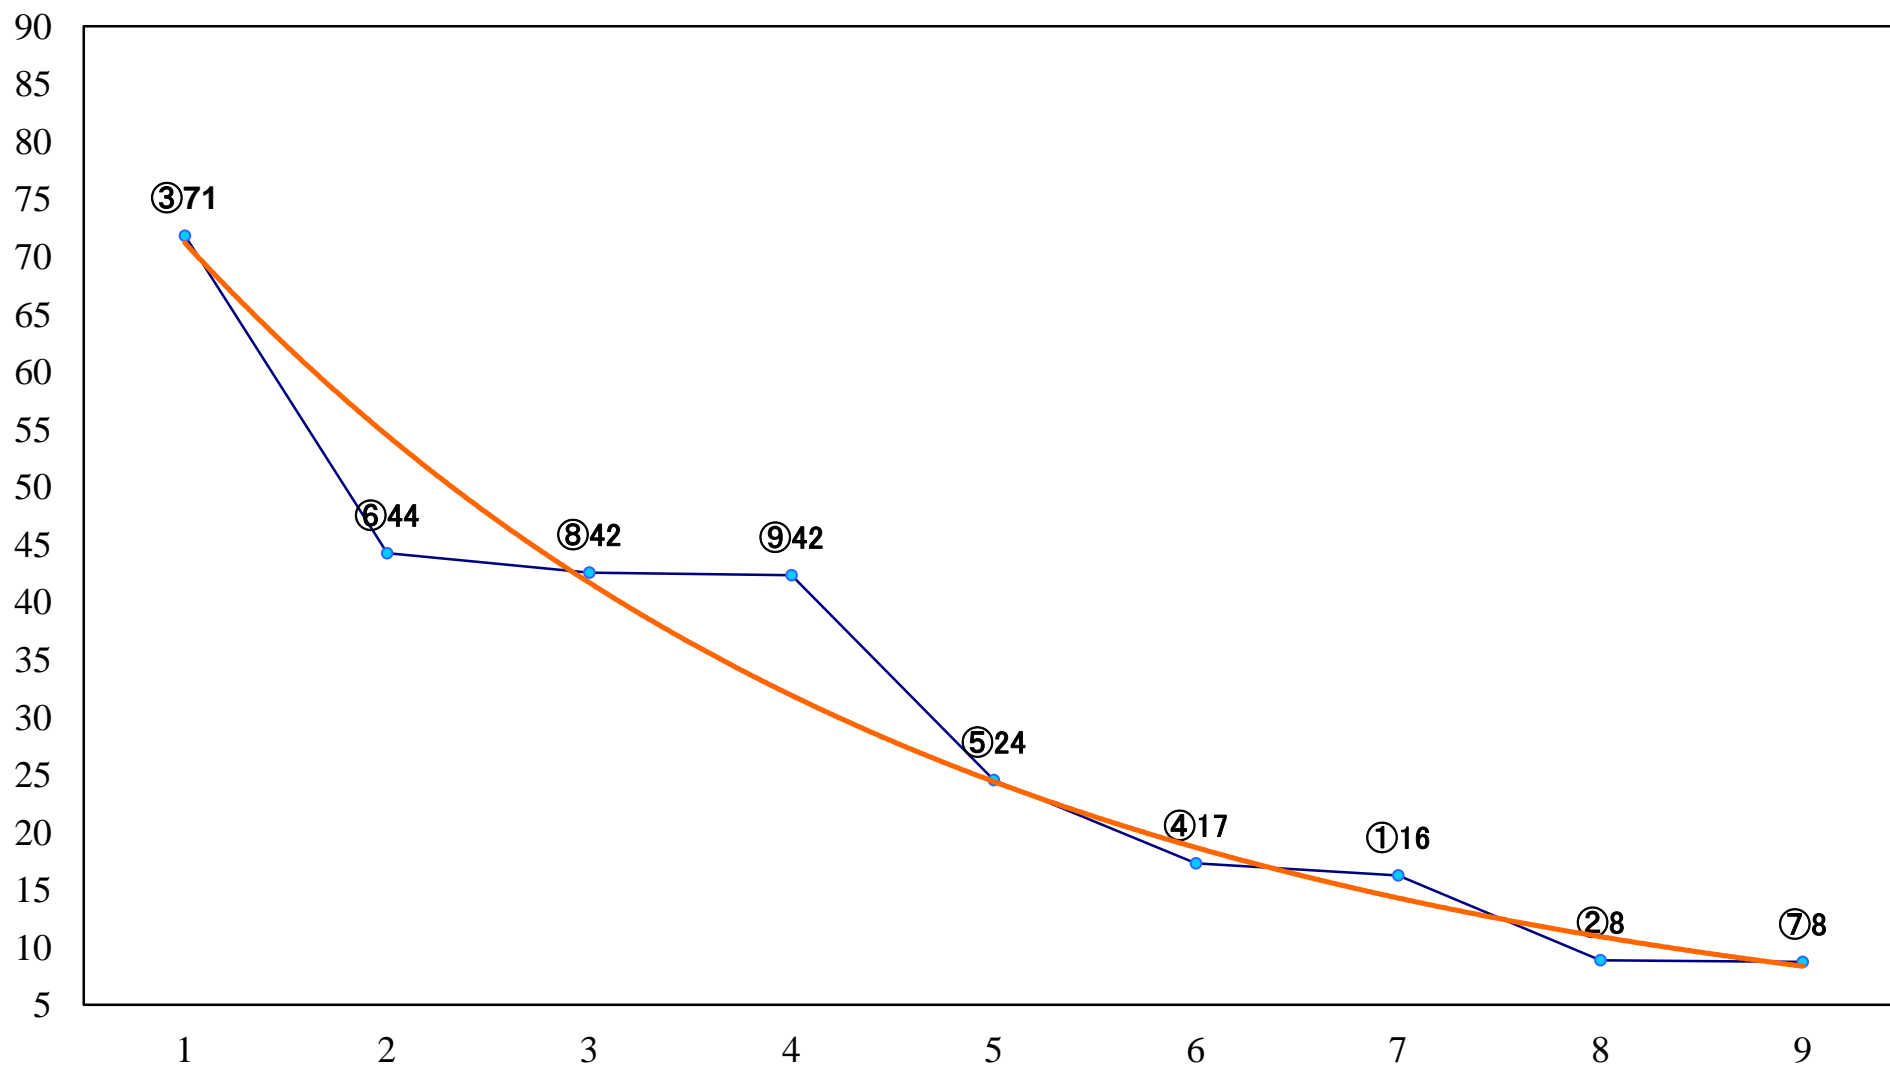

2022年02月24日(木) 浦和競馬 7R 13:55
特選C3一 左1500mm