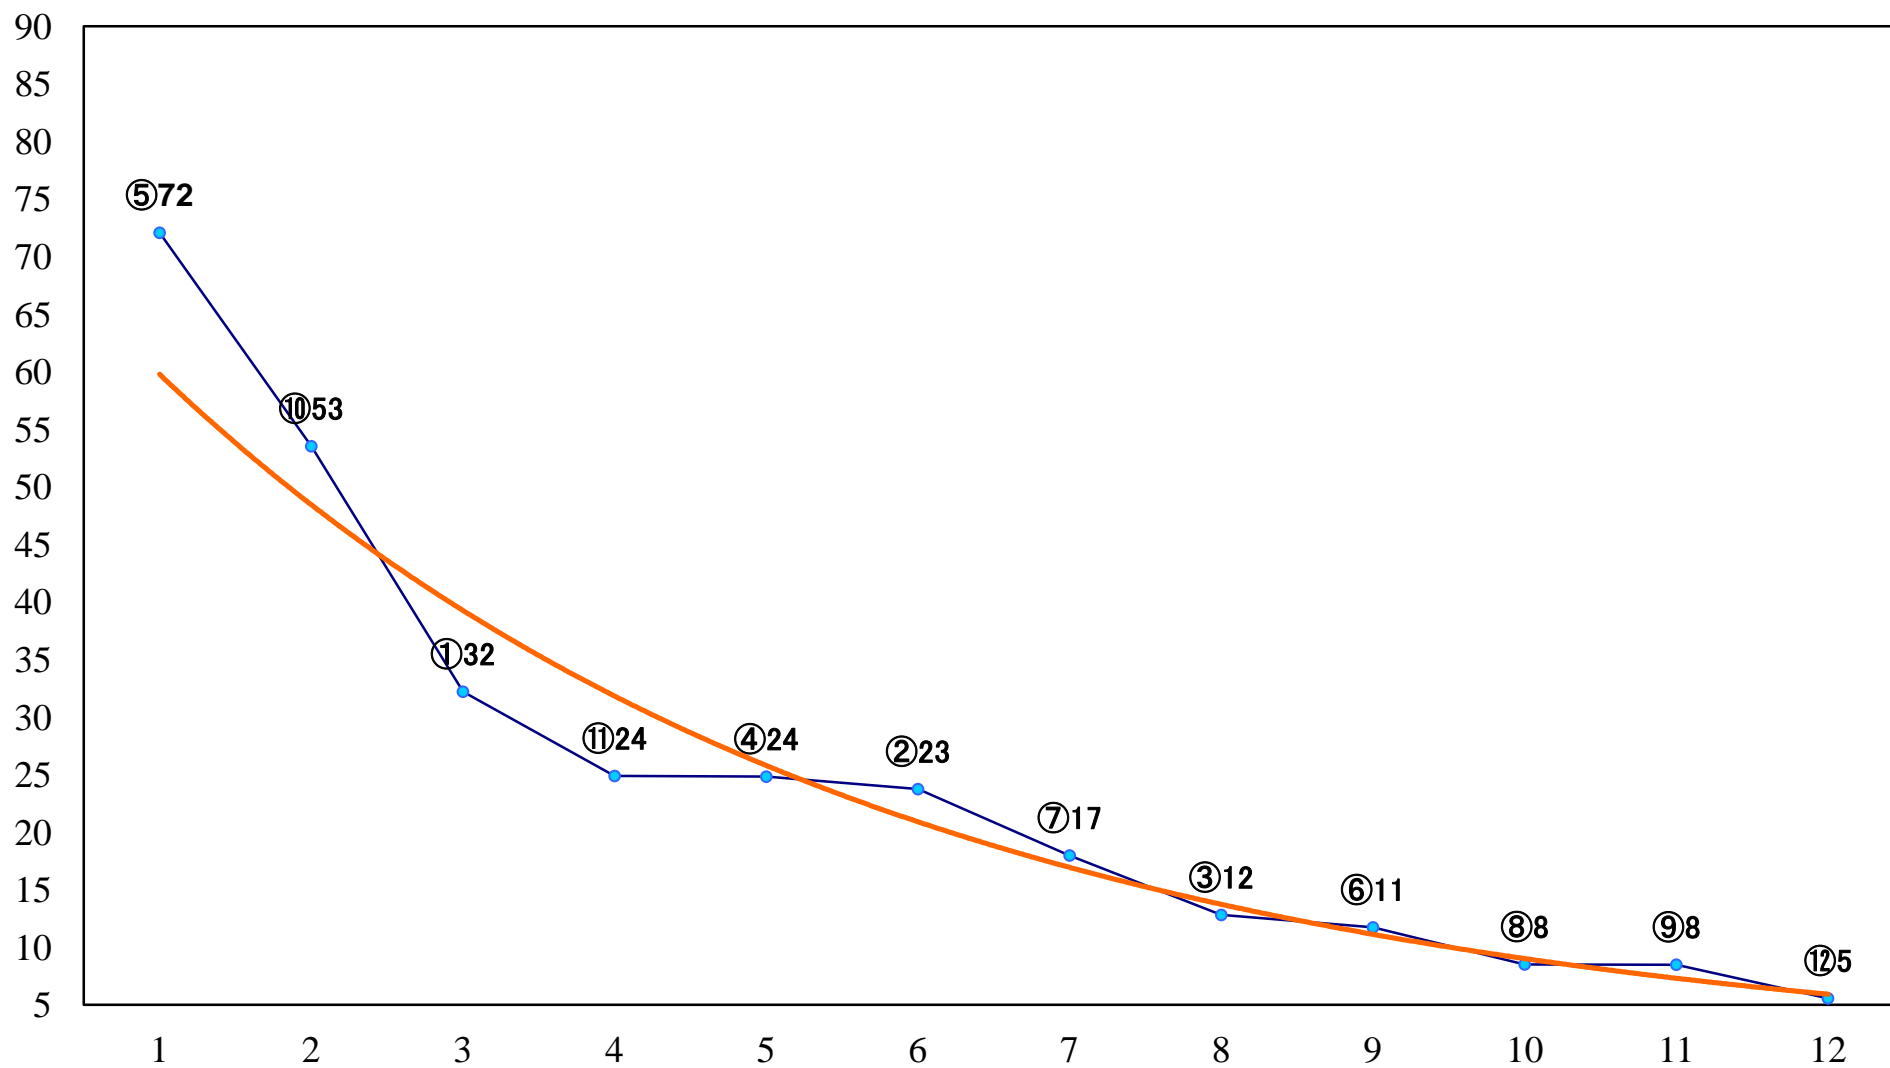

2022年02月24日(木) 浦和競馬 1R 10:50  
浦和800ラウンド3歳選抜馬 左800mm

2022年02月24日(木) 浦和競馬 2R 11:20  
3歳五 左1400mm

2022年02月24日(木) 浦和競馬 3R 11:50  
C3 4歳ウ 左1400mm

2022年02月24日(木) 浦和競馬 4R 12:20  
C3二 三 左1400mm

2022年02月24日(木) 浦和競馬 5R 12:50  
権田酒造 直実賞C3二 三 左1400mm