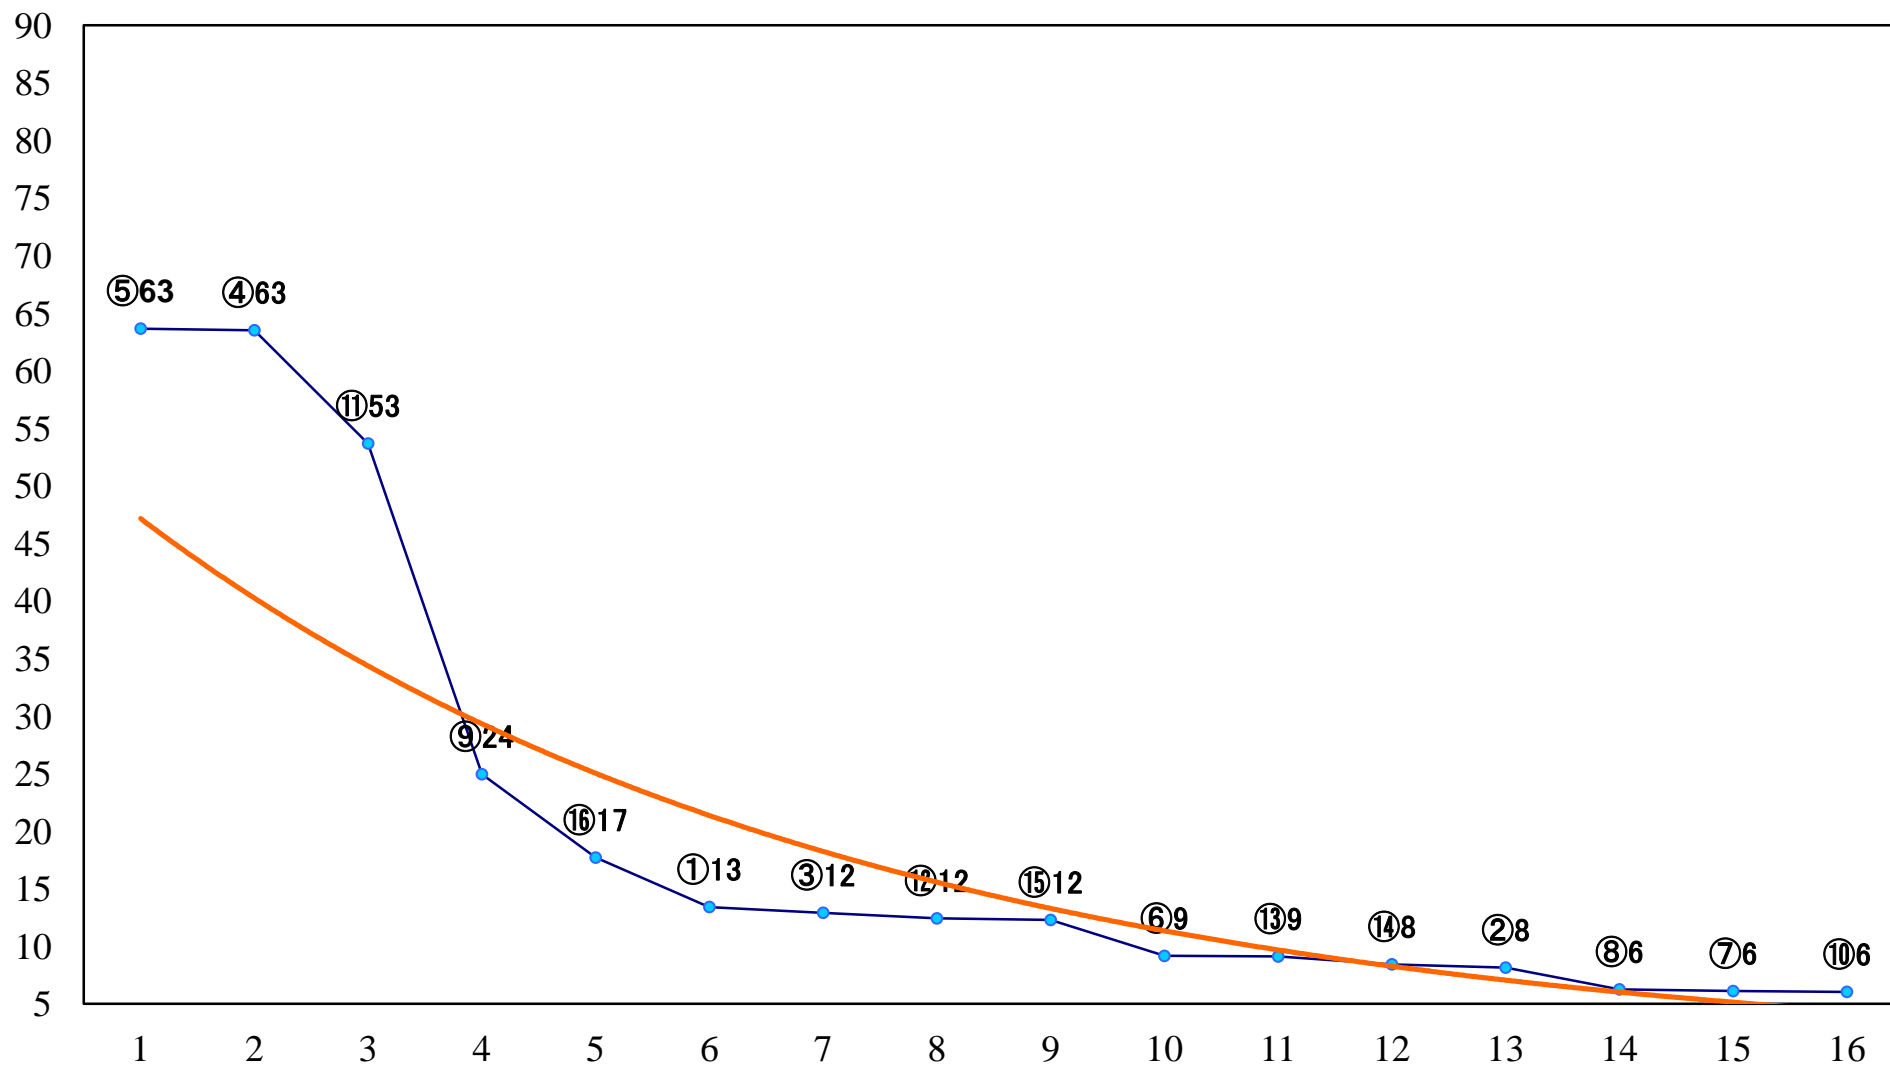

2022年03月11日(金) 大井競馬 6R 13:15

C2二 三 右1200mm

2022年03月11日(金) 大井競馬 7R 13:50
C1二三 右1600mm

2022年03月11日(金) 大井競馬 8R 14:25
C1二三 右1200mm

2022年03月11日(金) 大井競馬 9R 15:00
B3四 右1400mm

2022年03月11日(金) 大井競馬 10R 15:35
ムスカリ特別3歳選抜 右1400mm