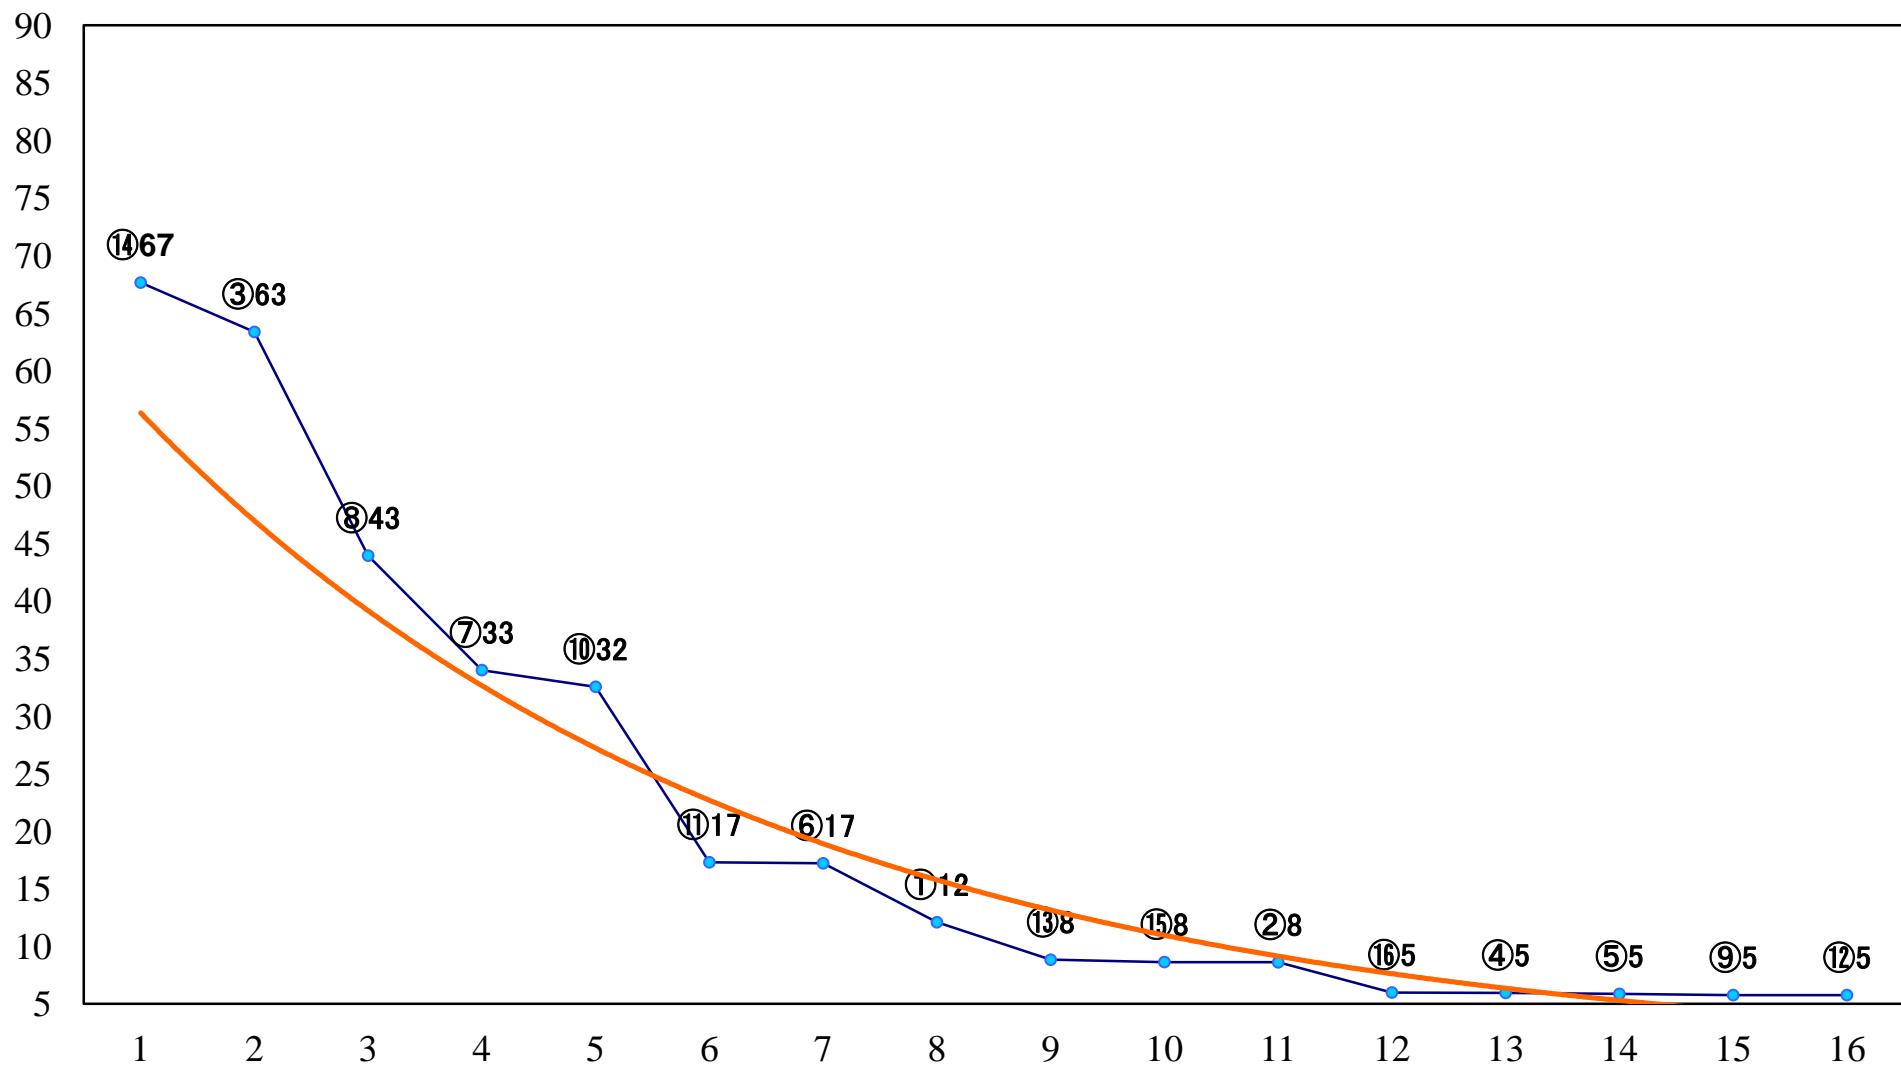

2022年03月11日(金) 大井競馬 1R 10:40
3歳359万円以下 右1200mm

2022年03月11日(金) 大井競馬 2R 11:10
3歳359万円以下 右1600mm

2022年03月11日(金) 大井競馬 3R 11:40
C2四 五 右1600mm

2022年03月11日(金) 大井競馬 4R 12:10
C2四 五 右1200mm

2022年03月11日(金) 大井競馬 5R 12:40
ハツ瀬川賞C2ニ 三 右1600mm

2022年03月11日(金) 大井競馬 6R 13:15

C2二 三 右1200mm

2022年03月11日(金) 大井競馬 7R 13:50
C1二三 右1600mm

2022年03月11日(金) 大井競馬 8R 14:25
C1二三 右1200mm

2022年03月11日(金) 大井競馬 9R 15:00
B3四 右1400mm

2022年03月11日(金) 大井競馬 10R 15:35
ムスカリ特別3歳選抜 右1400mm