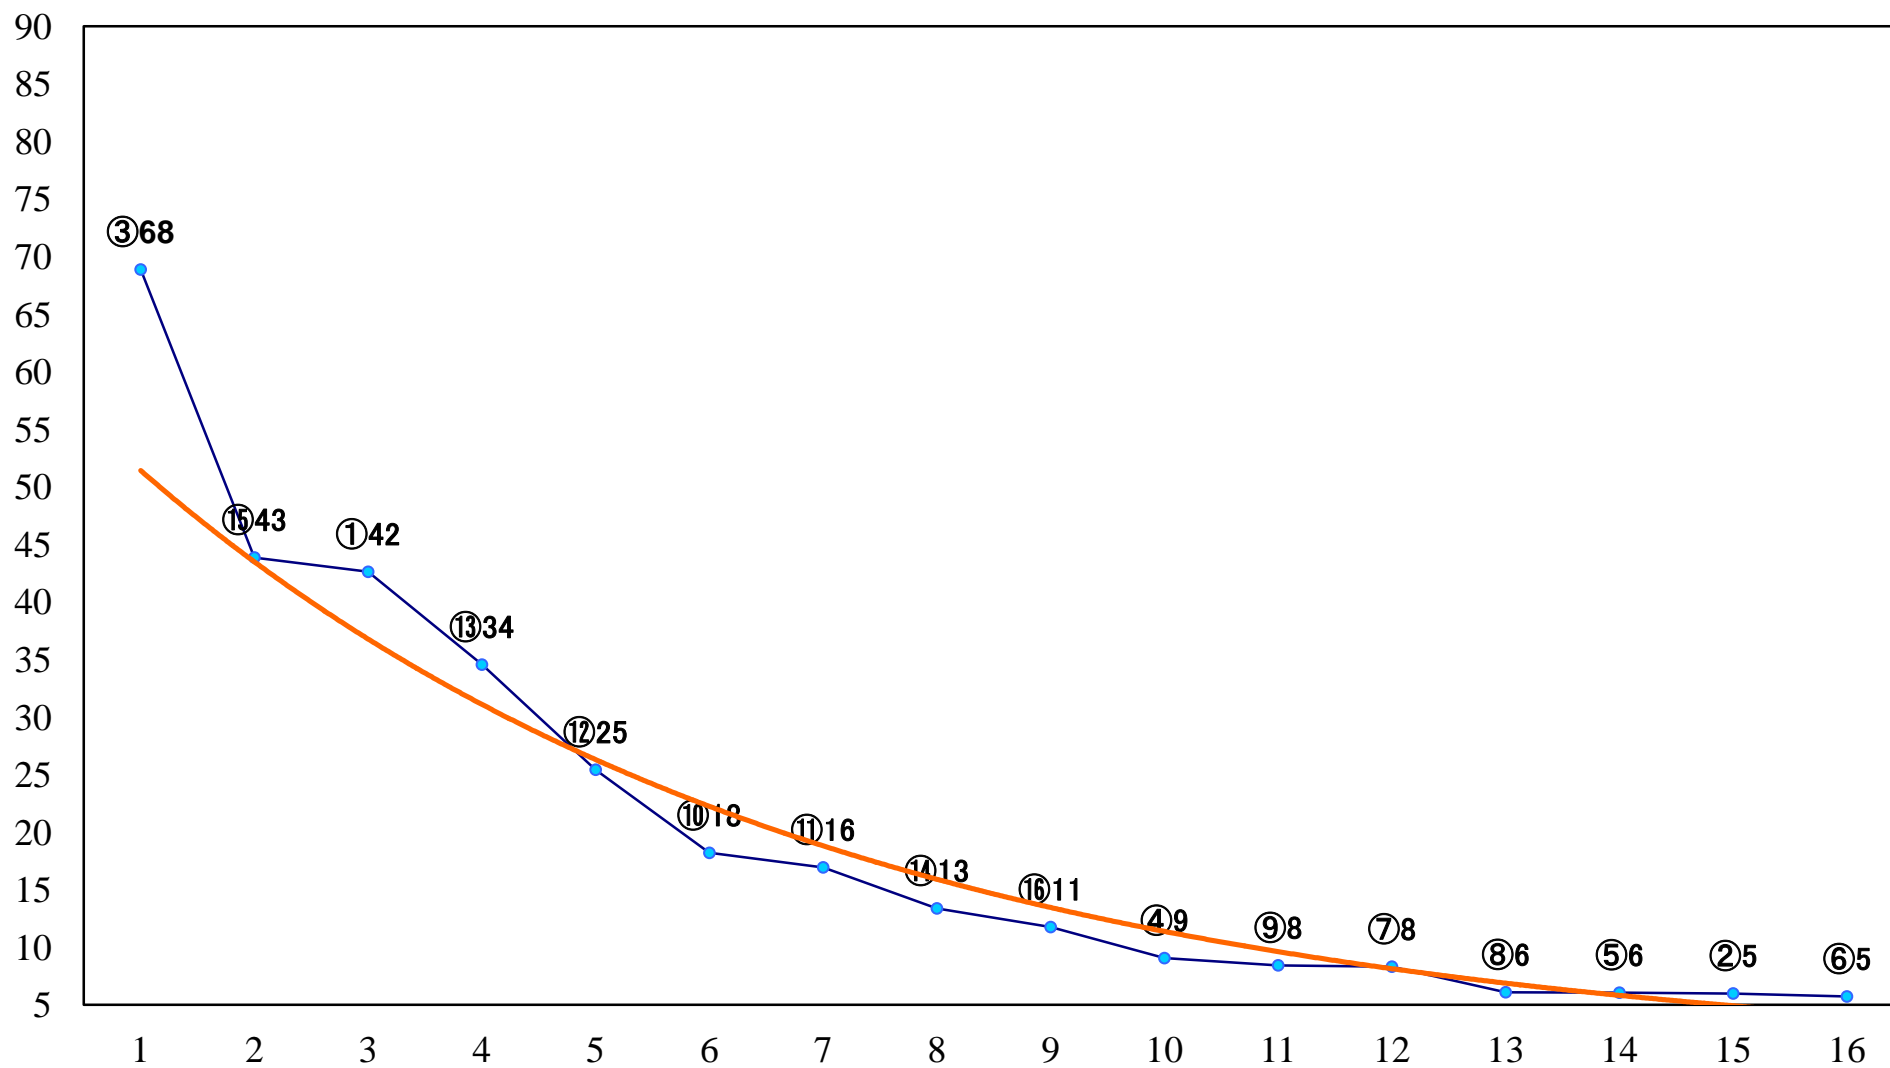

2022年03月11日(金) 大井競馬 11R 16:10
ふたご座特別C1ー選抜 右1700mm