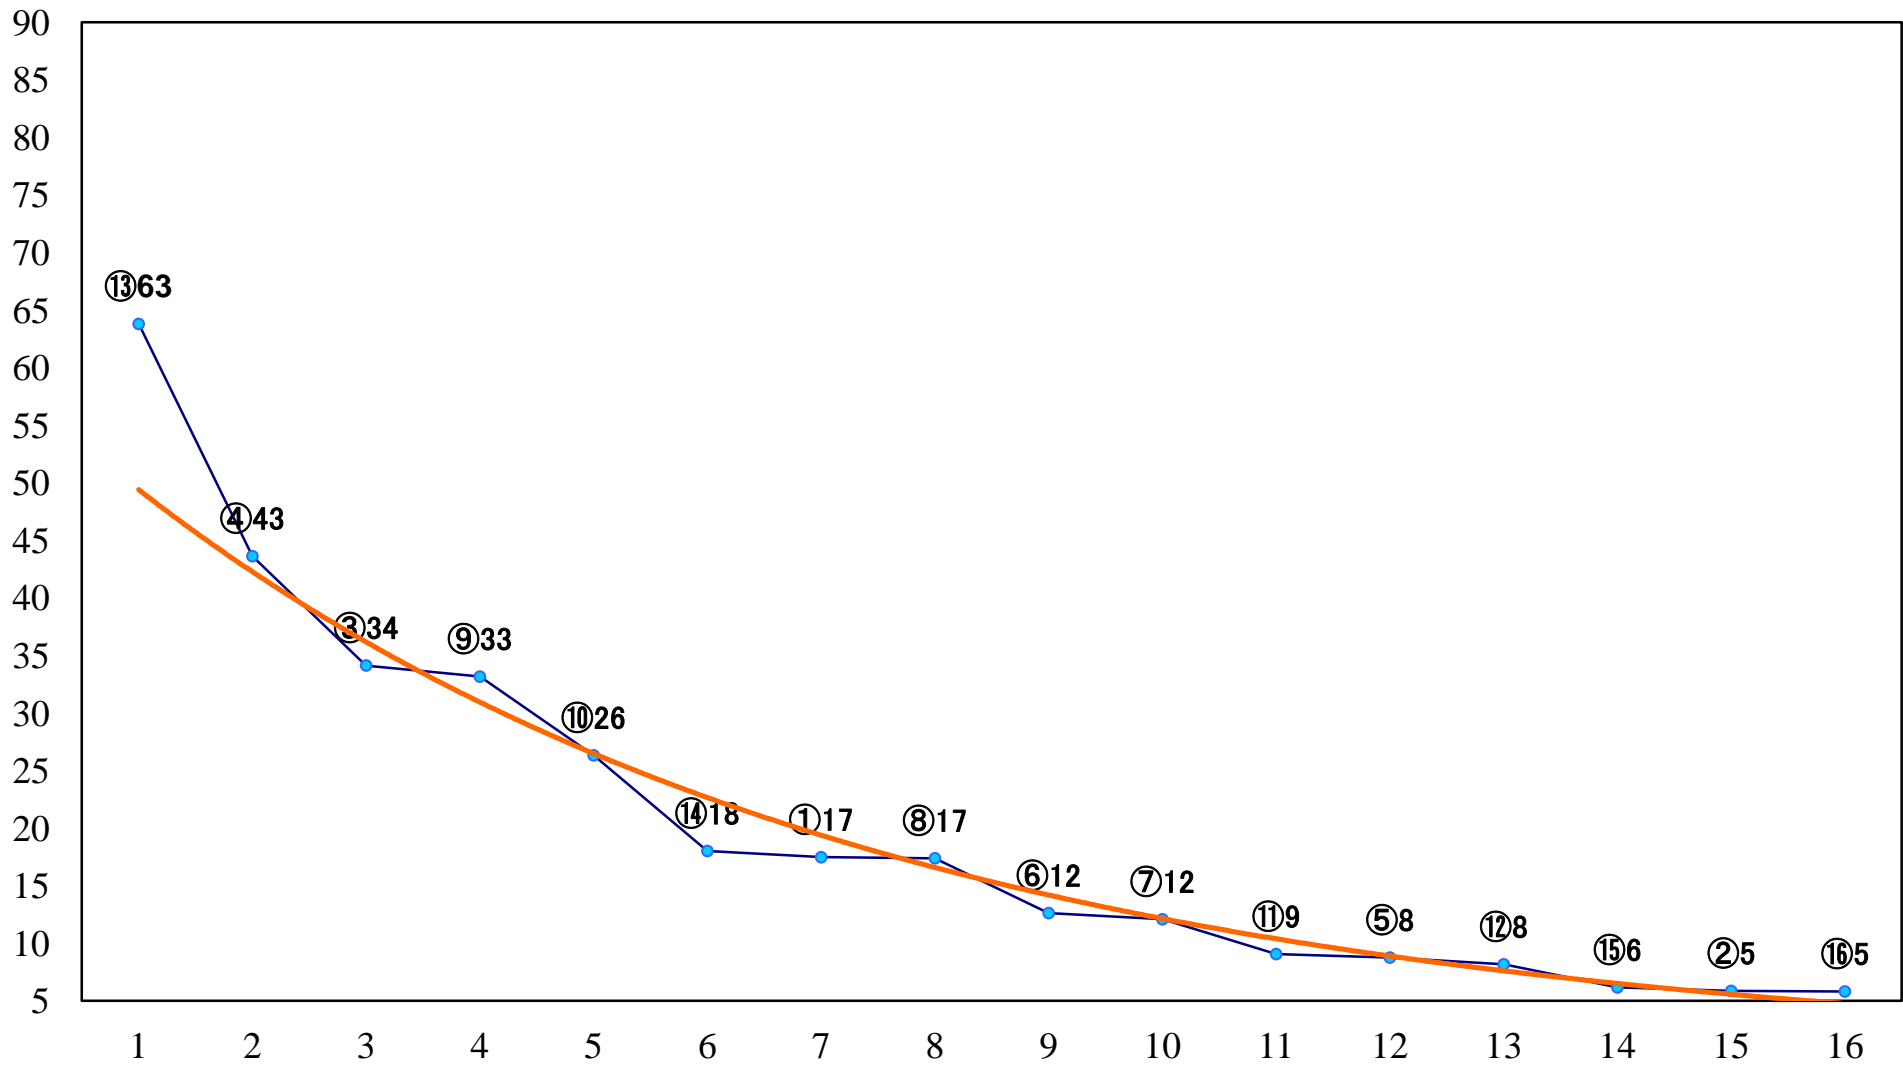

2022年03月11日(金) 大井競馬 1R 10:40
3歳359万円以下 右1200mm

2022年03月11日(金) 大井競馬 2R 11:10
3歳359万円以下 右1600mm

2022年03月11日(金) 大井競馬 3R 11:40
C2四 五 右1600mm

2022年03月11日(金) 大井競馬 4R 12:10
C2四 五 右1200mm

2022年03月11日(金) 大井競馬 5R 12:40
ハツ瀬川賞C2ニ 三 右1600mm

2022年03月11日(金) 大井競馬 6R 13:15

C2二 三 右1200mm

2022年03月11日(金) 大井競馬 7R 13:50
C1二三 右1600mm

2022年03月11日(金) 大井競馬 8R 14:25
C1二三 右1200mm

2022年03月11日(金) 大井競馬 9R 15:00
B3四 右1400mm

2022年03月11日(金) 大井競馬 10R 15:35
ムスカリ特別3歳選抜 右1400mm