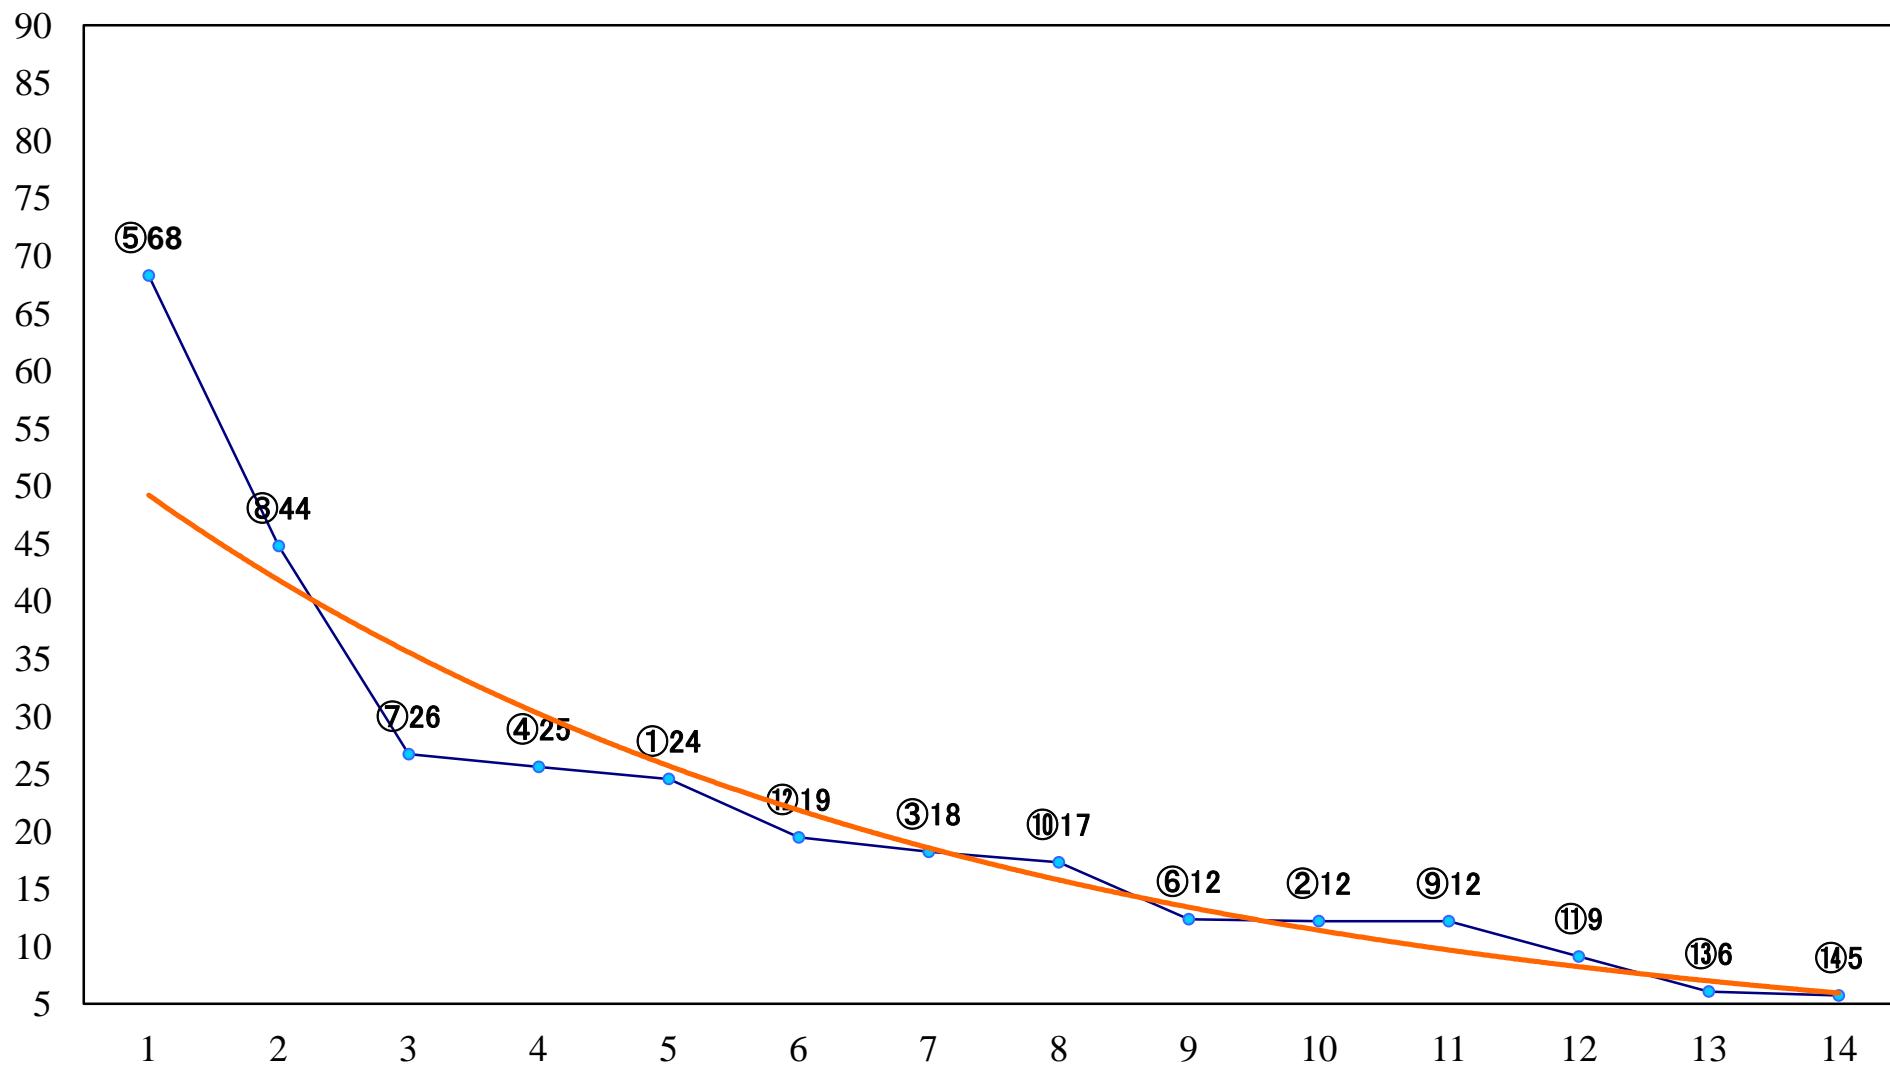

2022年03月11日(金) 大井競馬 6R 13:15

C2二 三 右1200mm

2022年03月11日(金) 大井競馬 7R 13:50
C1二三 右1600mm

2022年03月11日(金) 大井競馬 8R 14:25
C1二三 右1200mm

2022年03月11日(金) 大井競馬 9R 15:00
B3四 右1400mm

2022年03月11日(金) 大井競馬 10R 15:35
ムスカリ特別3歳選抜 右1400mm