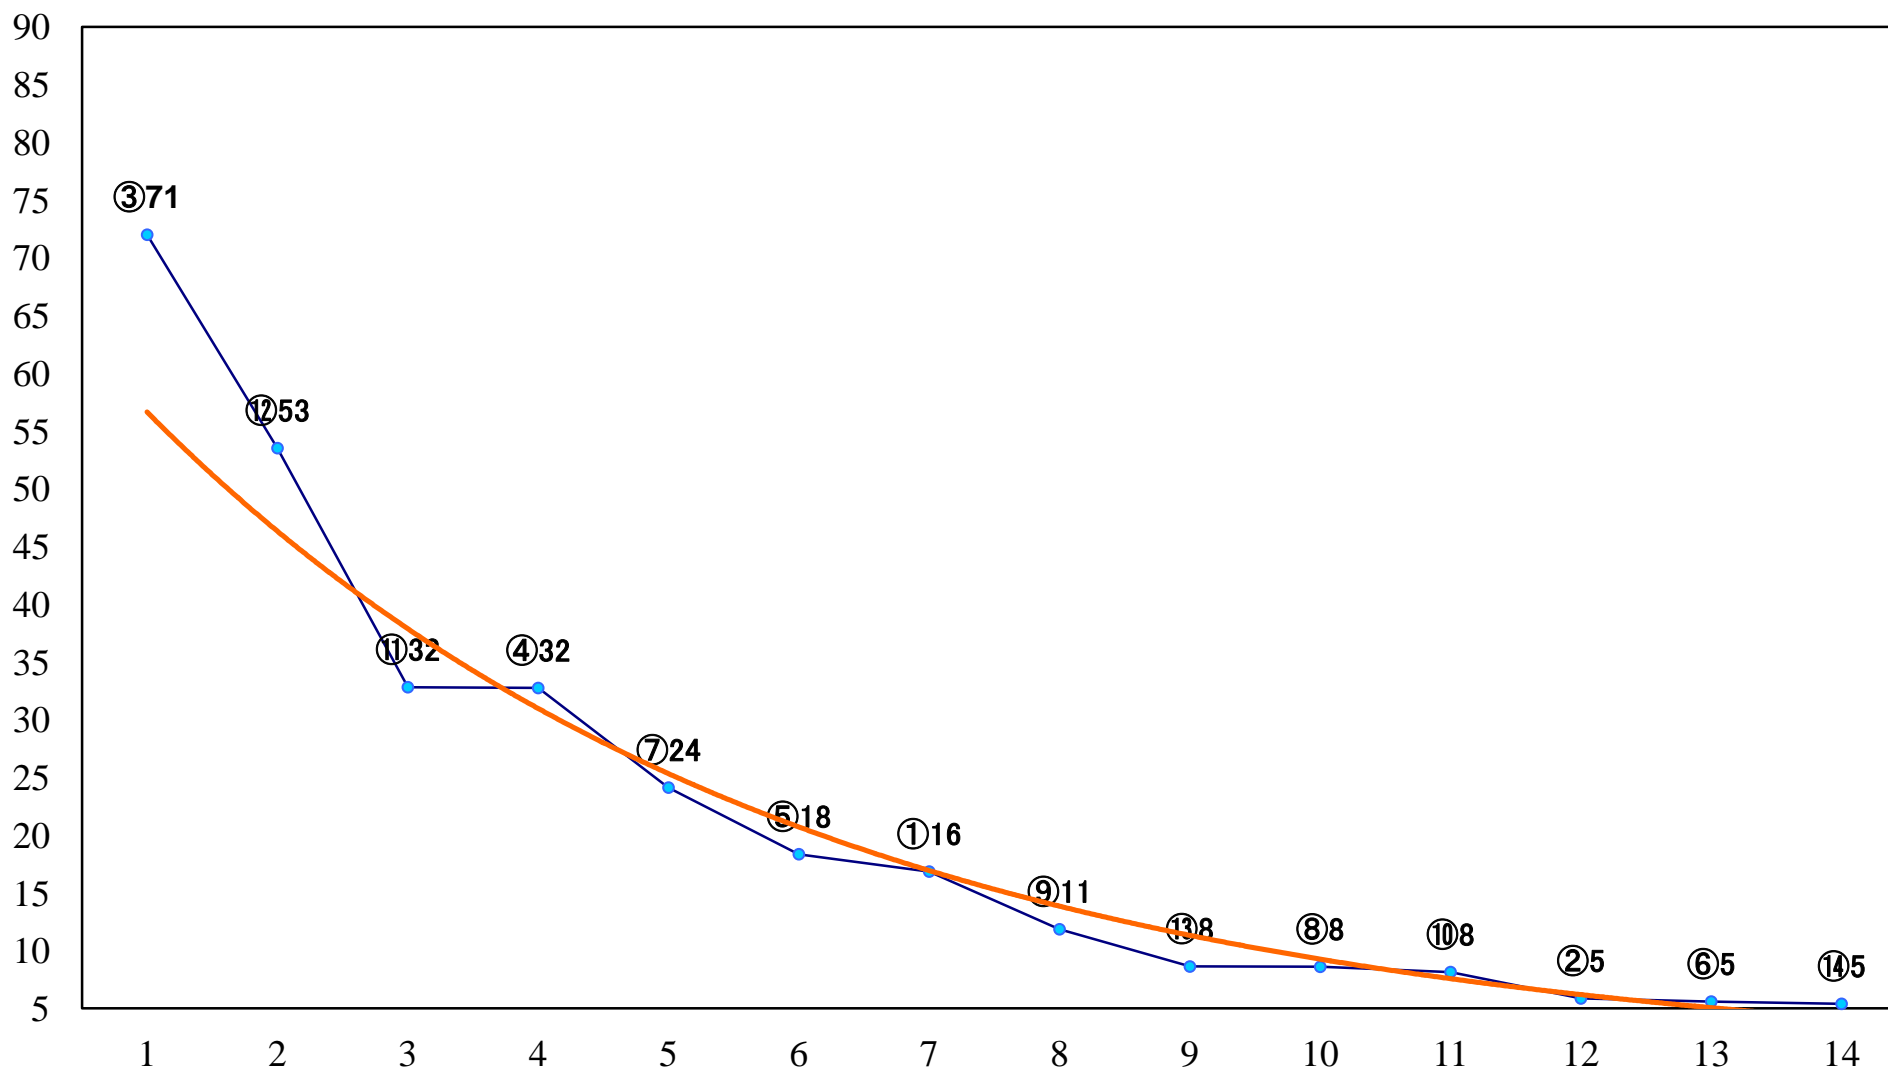

2022年03月11日(金) 大井競馬 1R 10:40
3歳359万円以下 右1200mm