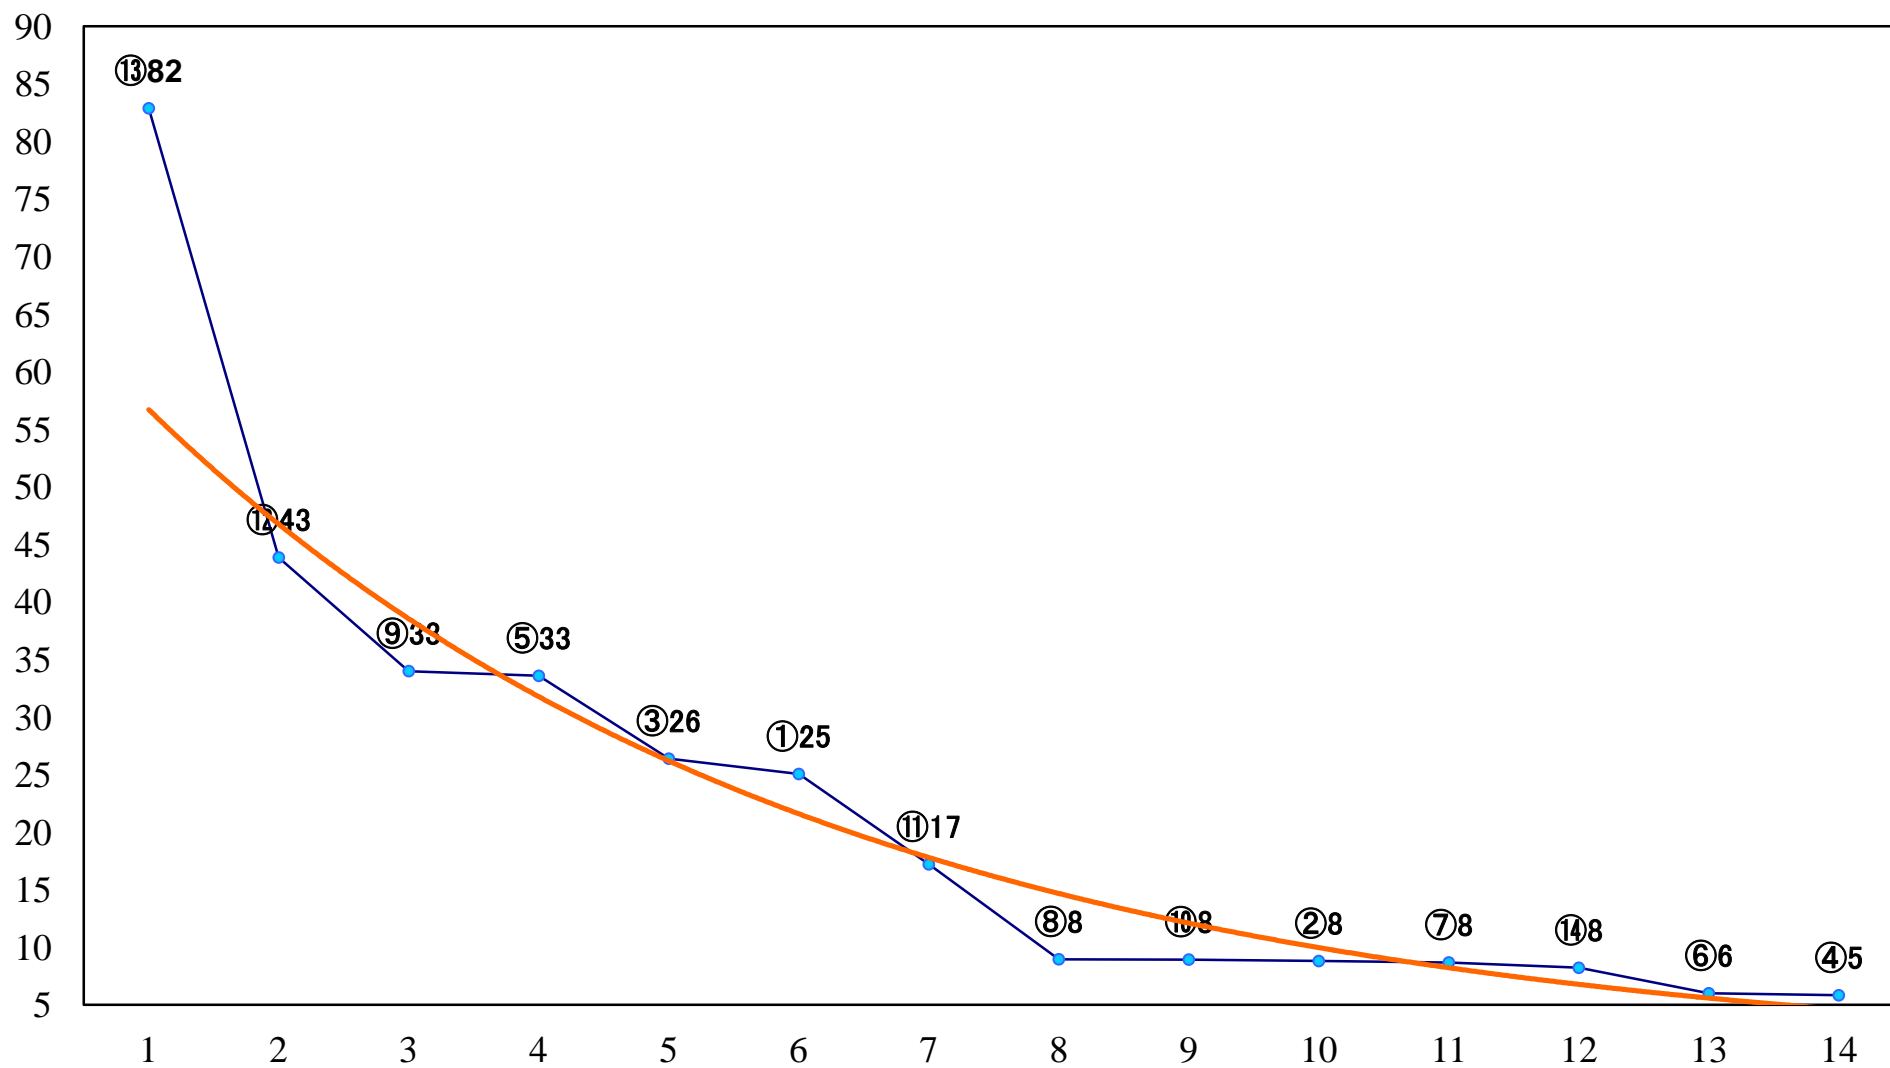

2022年03月11日(金) 大井競馬 3R 11:40
C2四 五 右1600mm