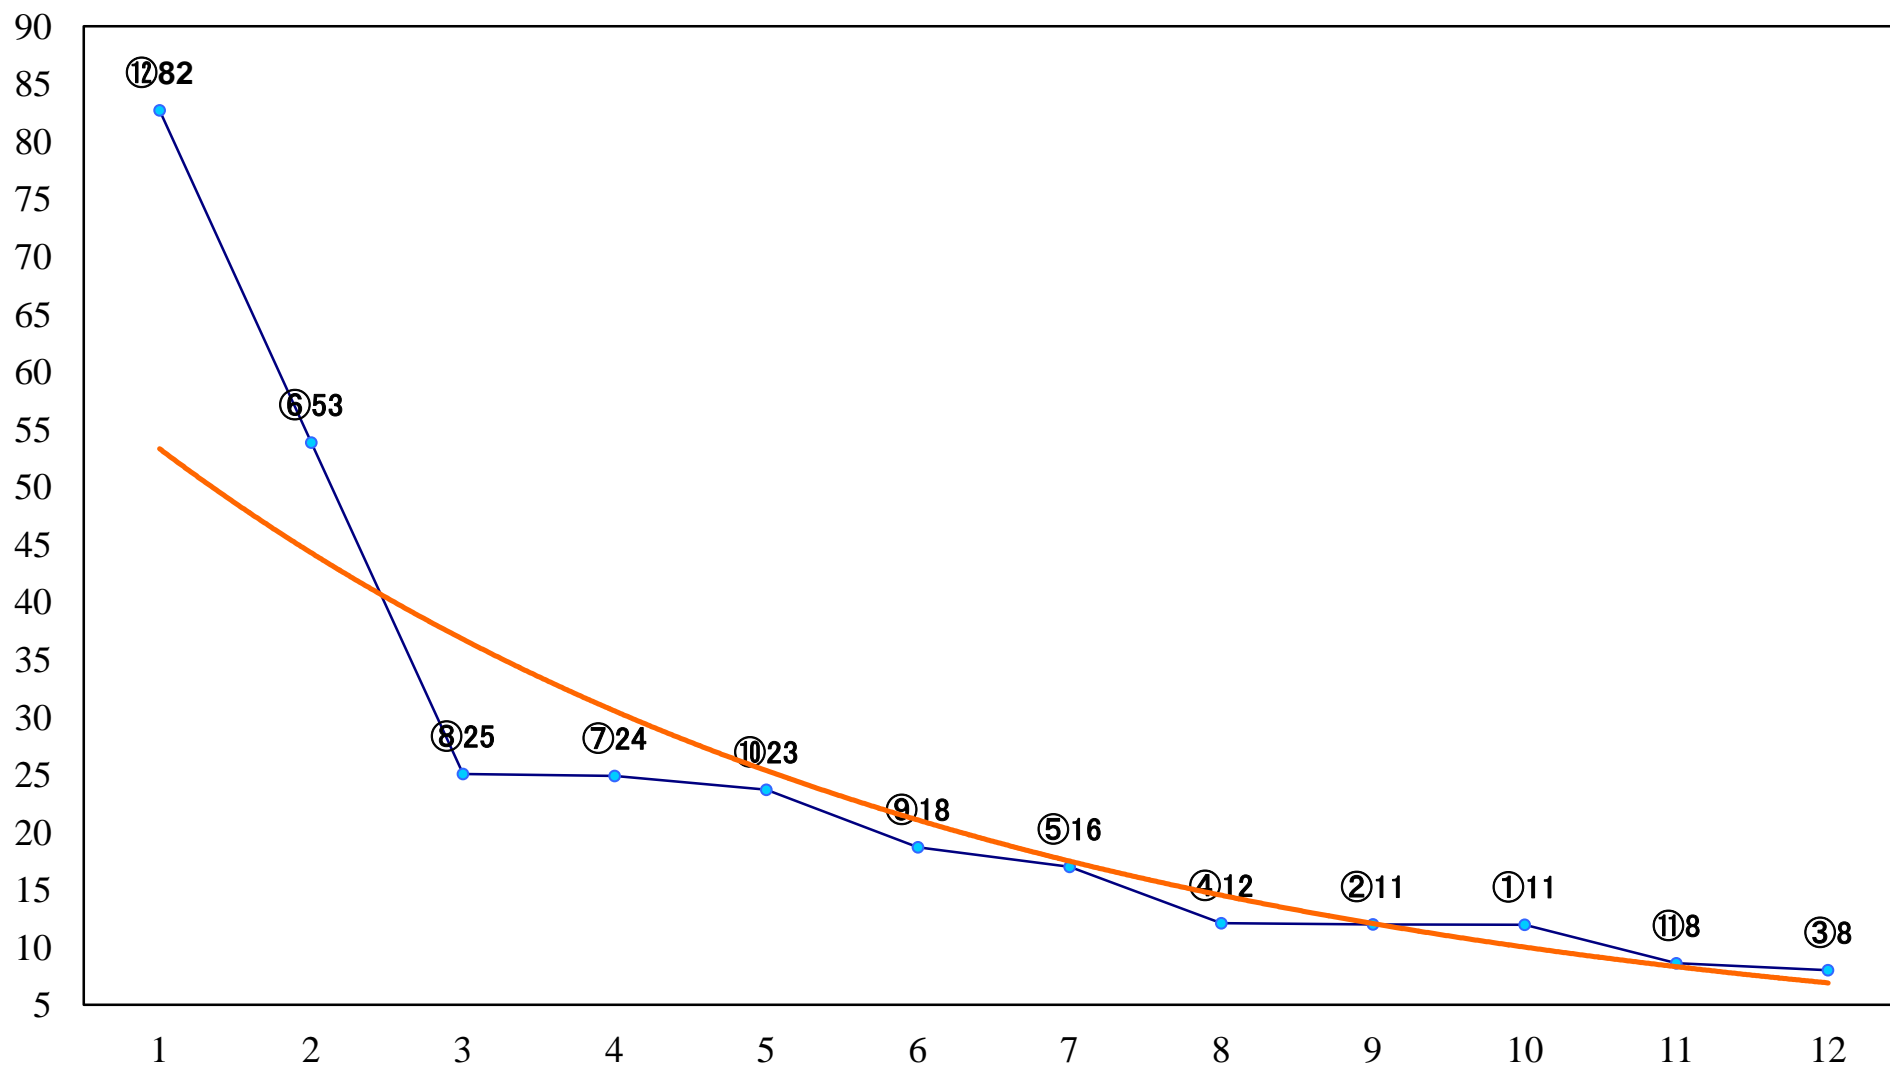

2022年03月11日(金) 大井競馬 6R 13:15

C2二 三 右1200mm

2022年03月11日(金) 大井競馬 7R 13:50
C1二三 右1600mm

2022年03月11日(金) 大井競馬 8R 14:25
C1二三 右1200mm

2022年03月11日(金) 大井競馬 9R 15:00
B3四 右1400mm

2022年03月11日(金) 大井競馬 10R 15:35
ムスカリ特別3歳選抜 右1400mm