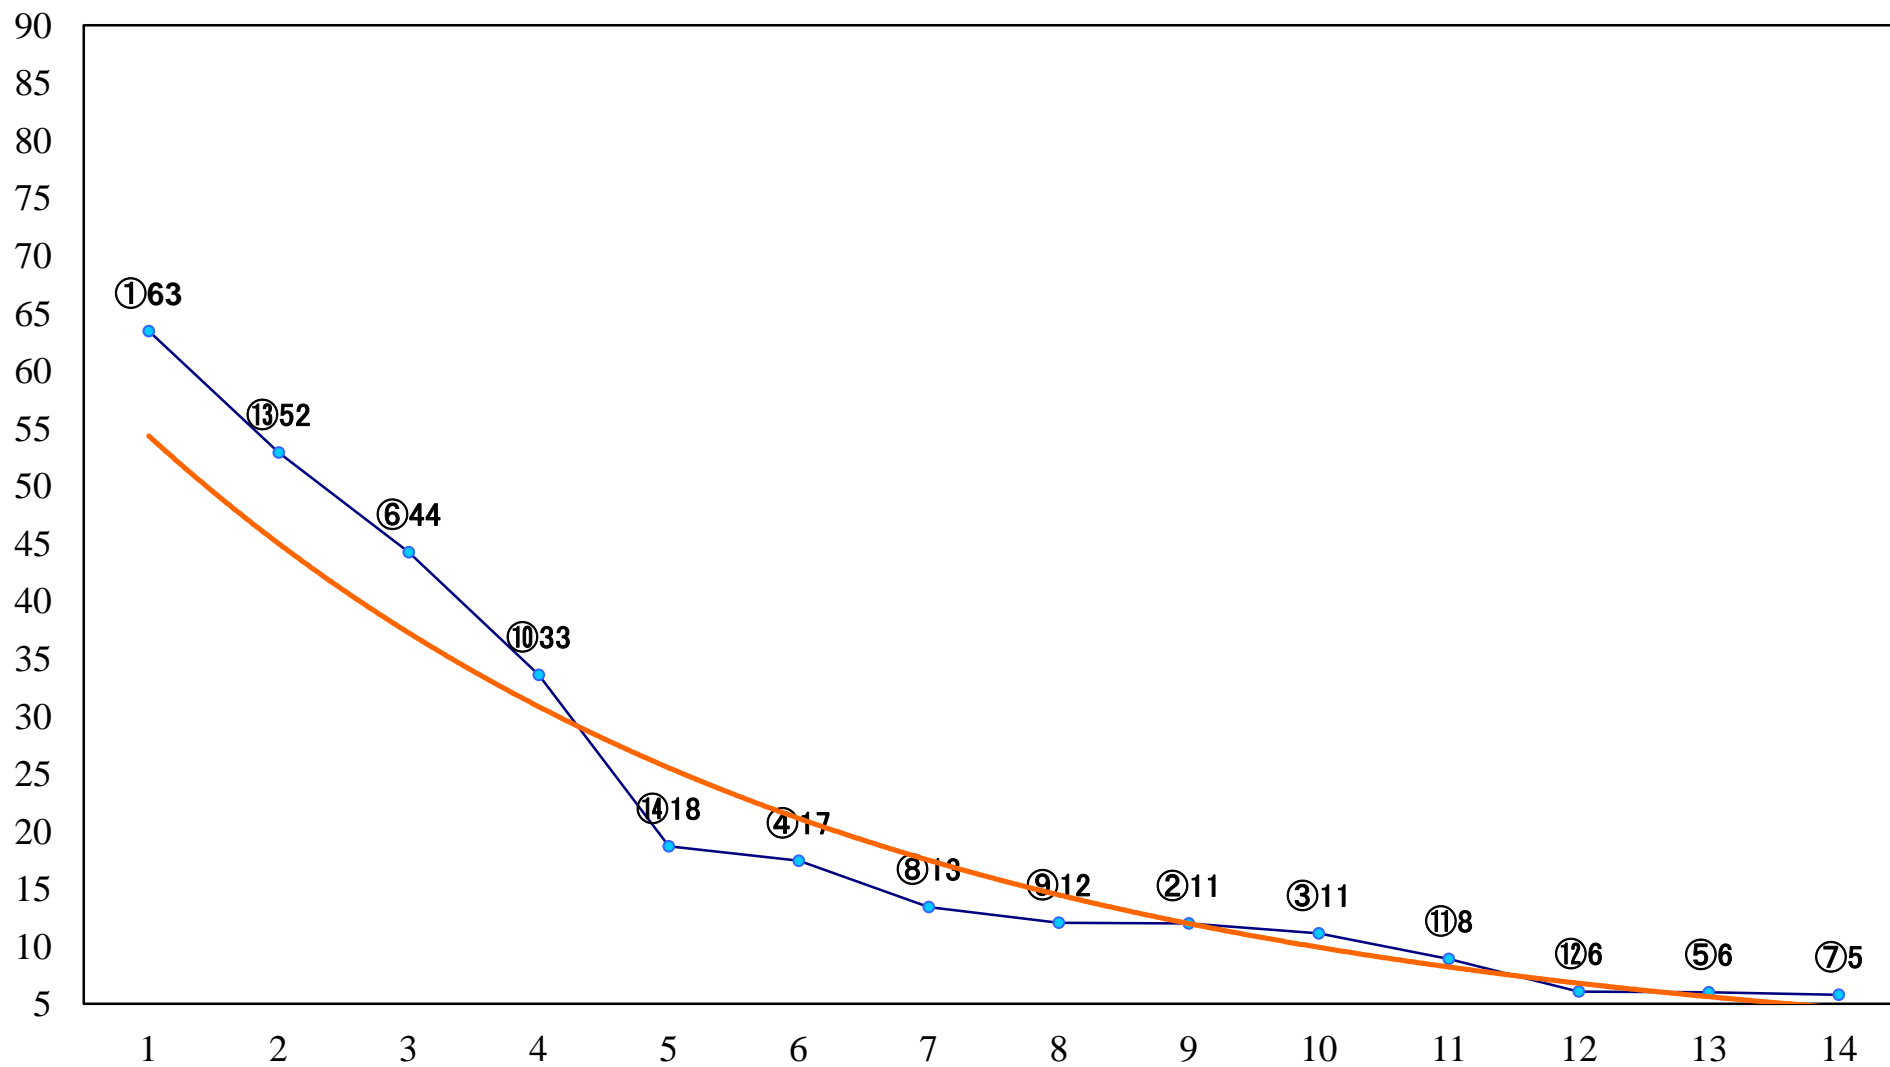

2022年03月11日(金) 大井競馬 6R 13:15

C2二 三 右1200mm

2022年03月11日(金) 大井競馬 7R 13:50
C1二三 右1600mm

2022年03月11日(金) 大井競馬 8R 14:25
C1二三 右1200mm

2022年03月11日(金) 大井競馬 9R 15:00
B3四 右1400mm

2022年03月11日(金) 大井競馬 10R 15:35
ムスカリ特別3歳選抜 右1400mm