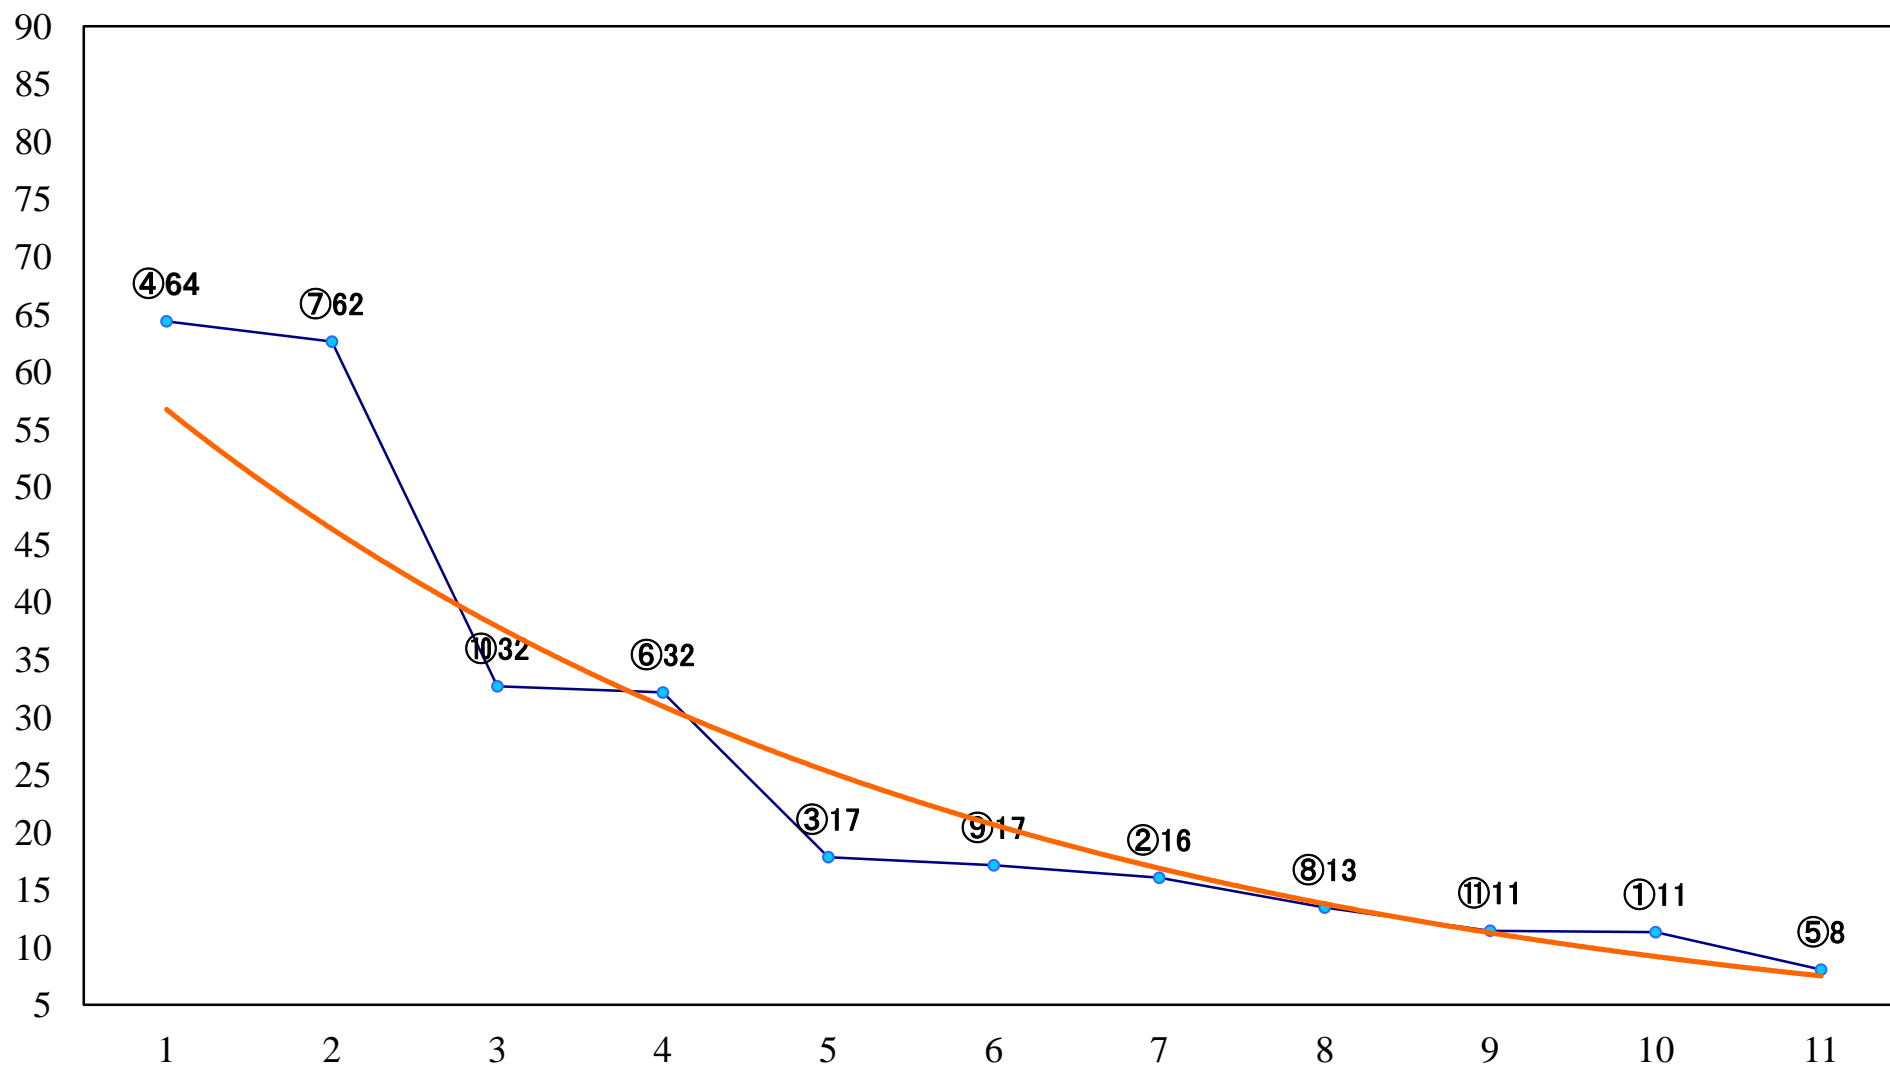

2022年03月11日(金) 大井競馬 2R 11:10
3歳359万円以下 右1600mm