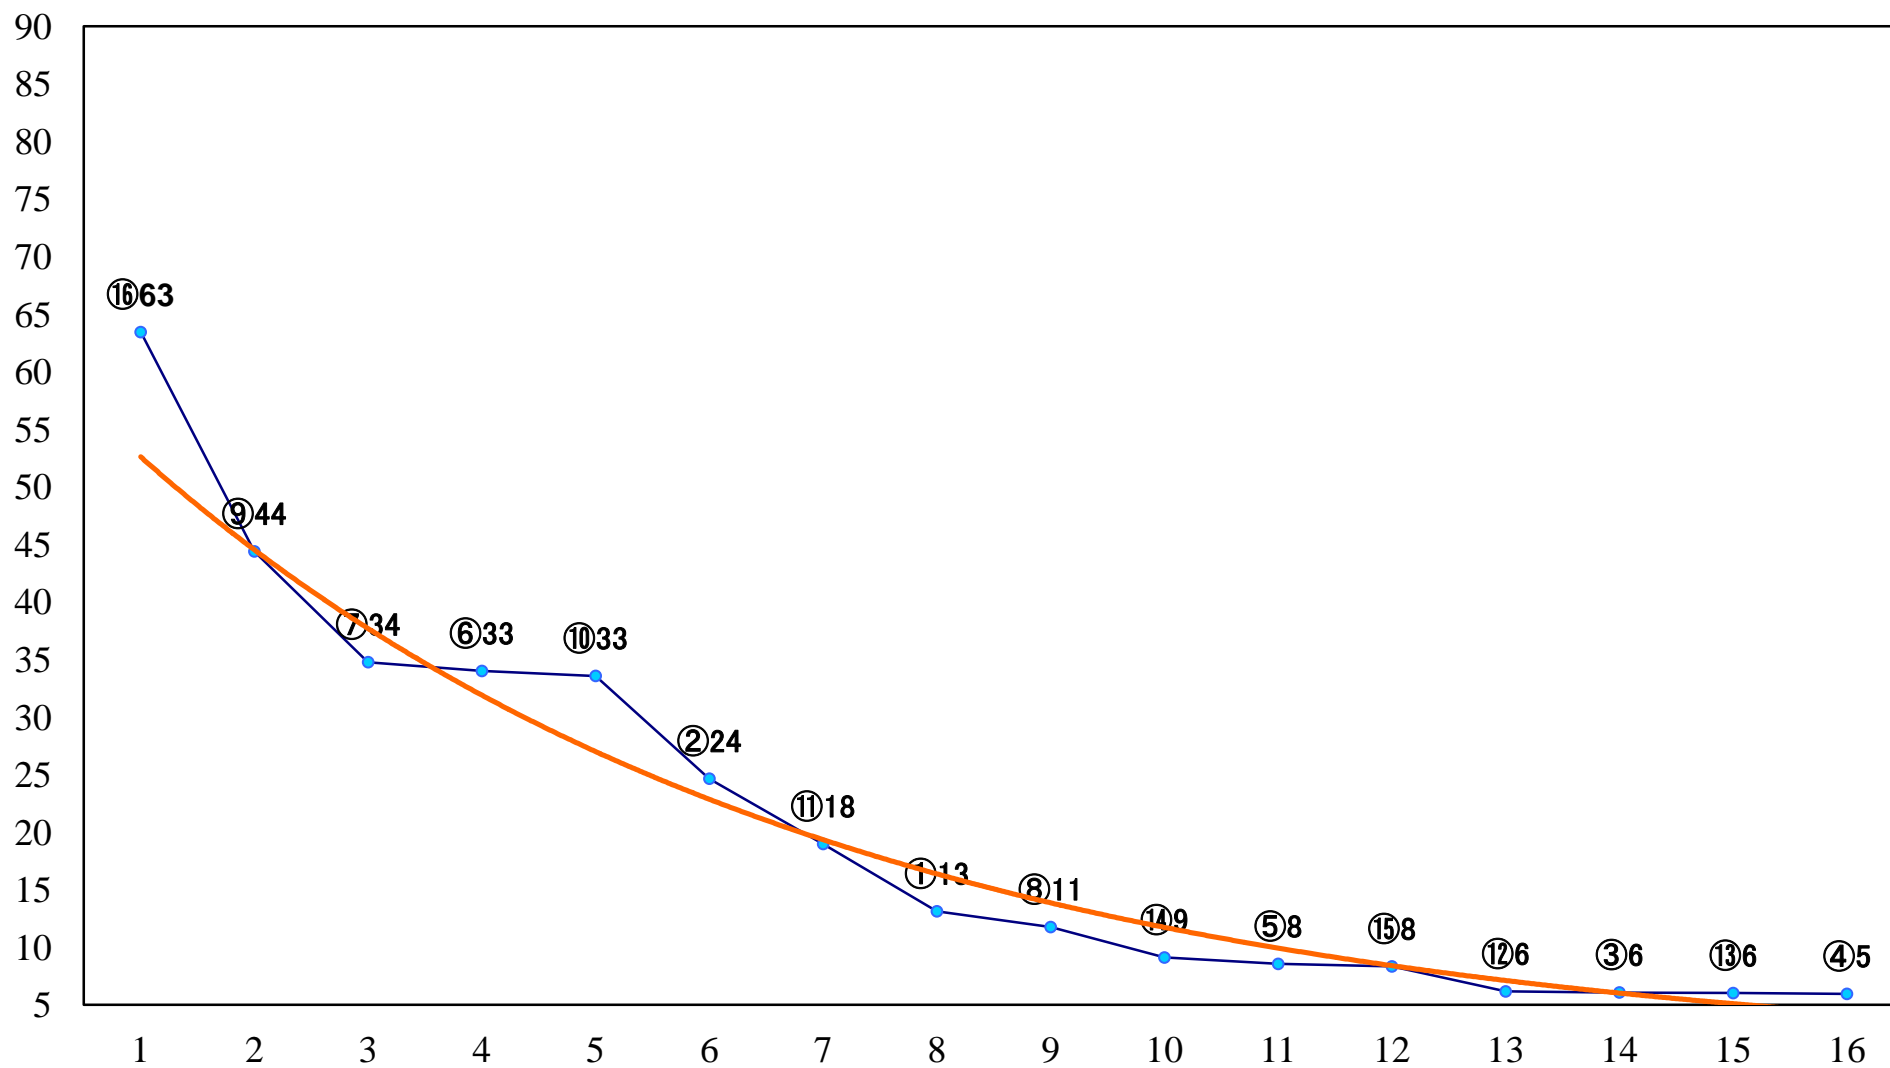

2022年03月11日(金) 大井競馬 6R 13:15

C2二 三 右1200mm

2022年03月11日(金) 大井競馬 7R 13:50
C1二三 右1600mm

2022年03月11日(金) 大井競馬 8R 14:25
C1二三 右1200mm

2022年03月11日(金) 大井競馬 9R 15:00
B3四 右1400mm

2022年03月11日(金) 大井競馬 10R 15:35
ムスカリ特別3歳選抜 右1400mm