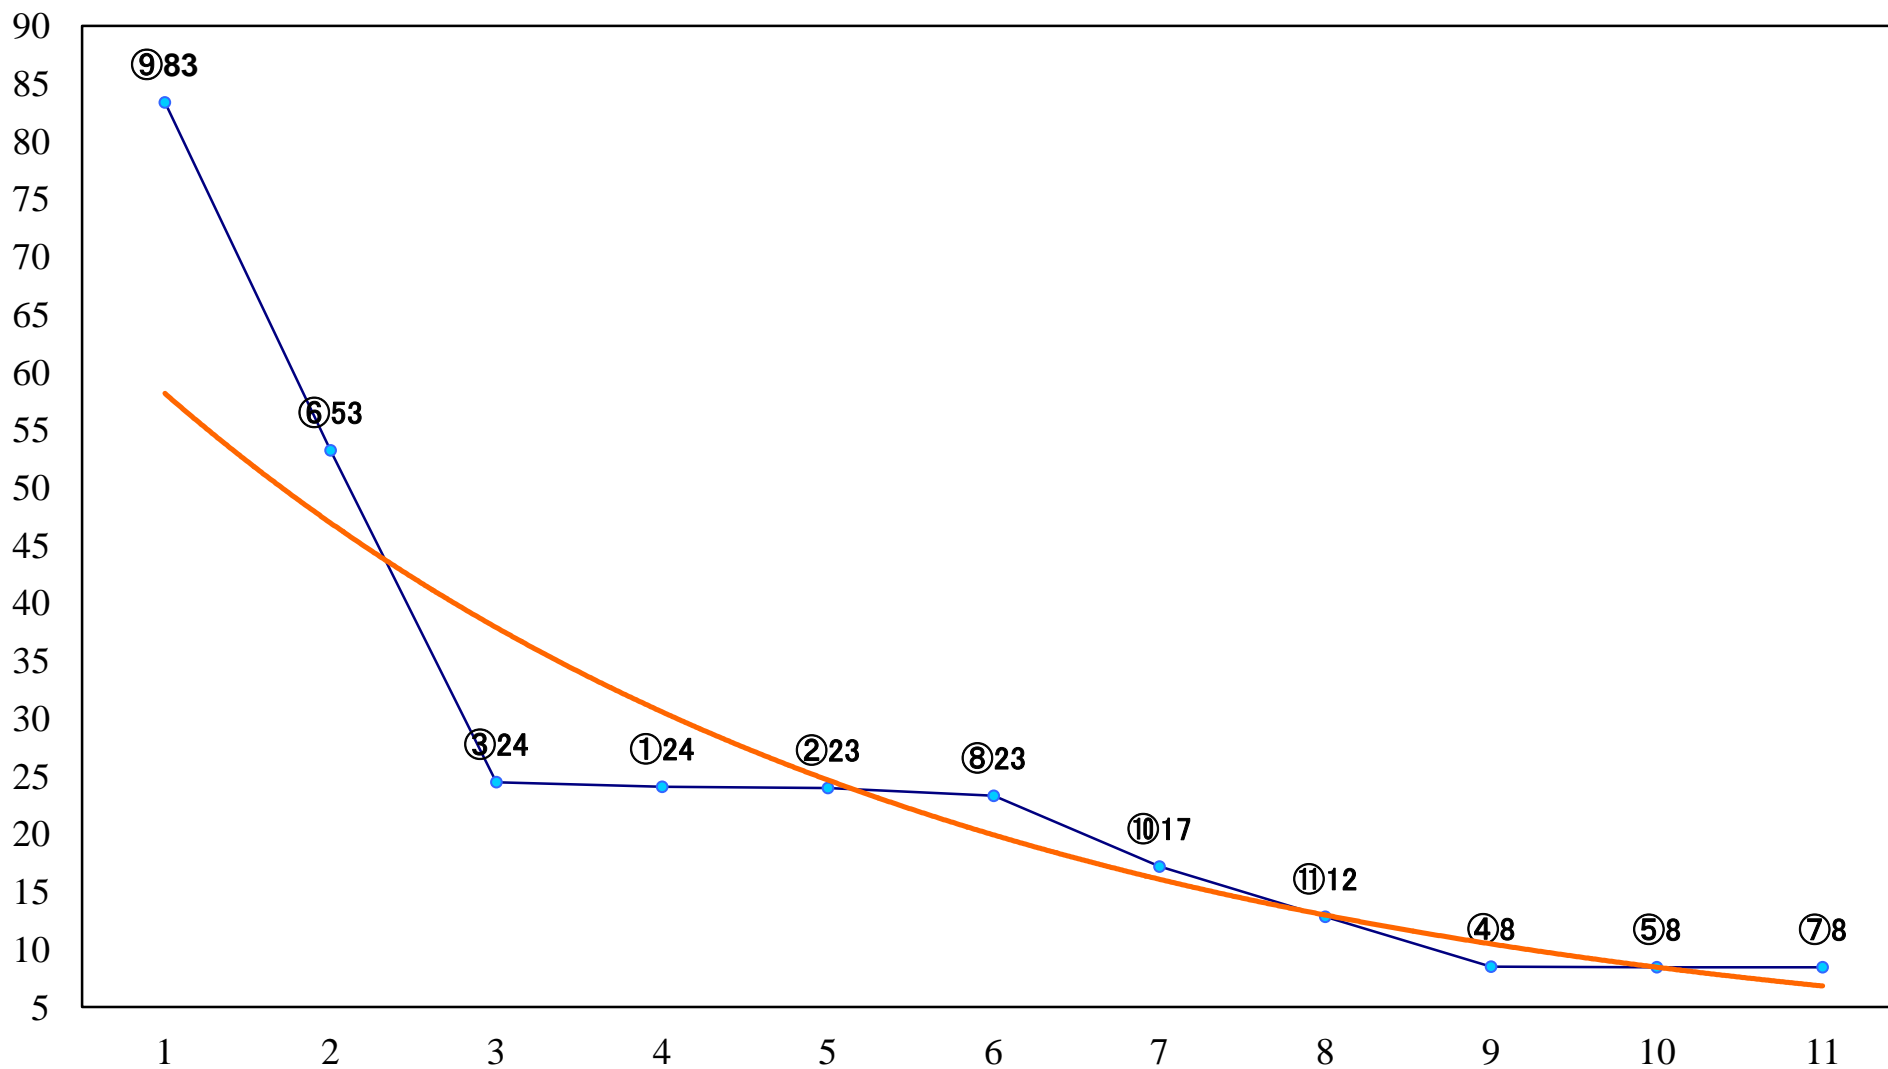

2022年03月15日(火) 浦和競馬 7R 14:15
J交 ツインシャイン特別3歳選抜馬 左1400mm