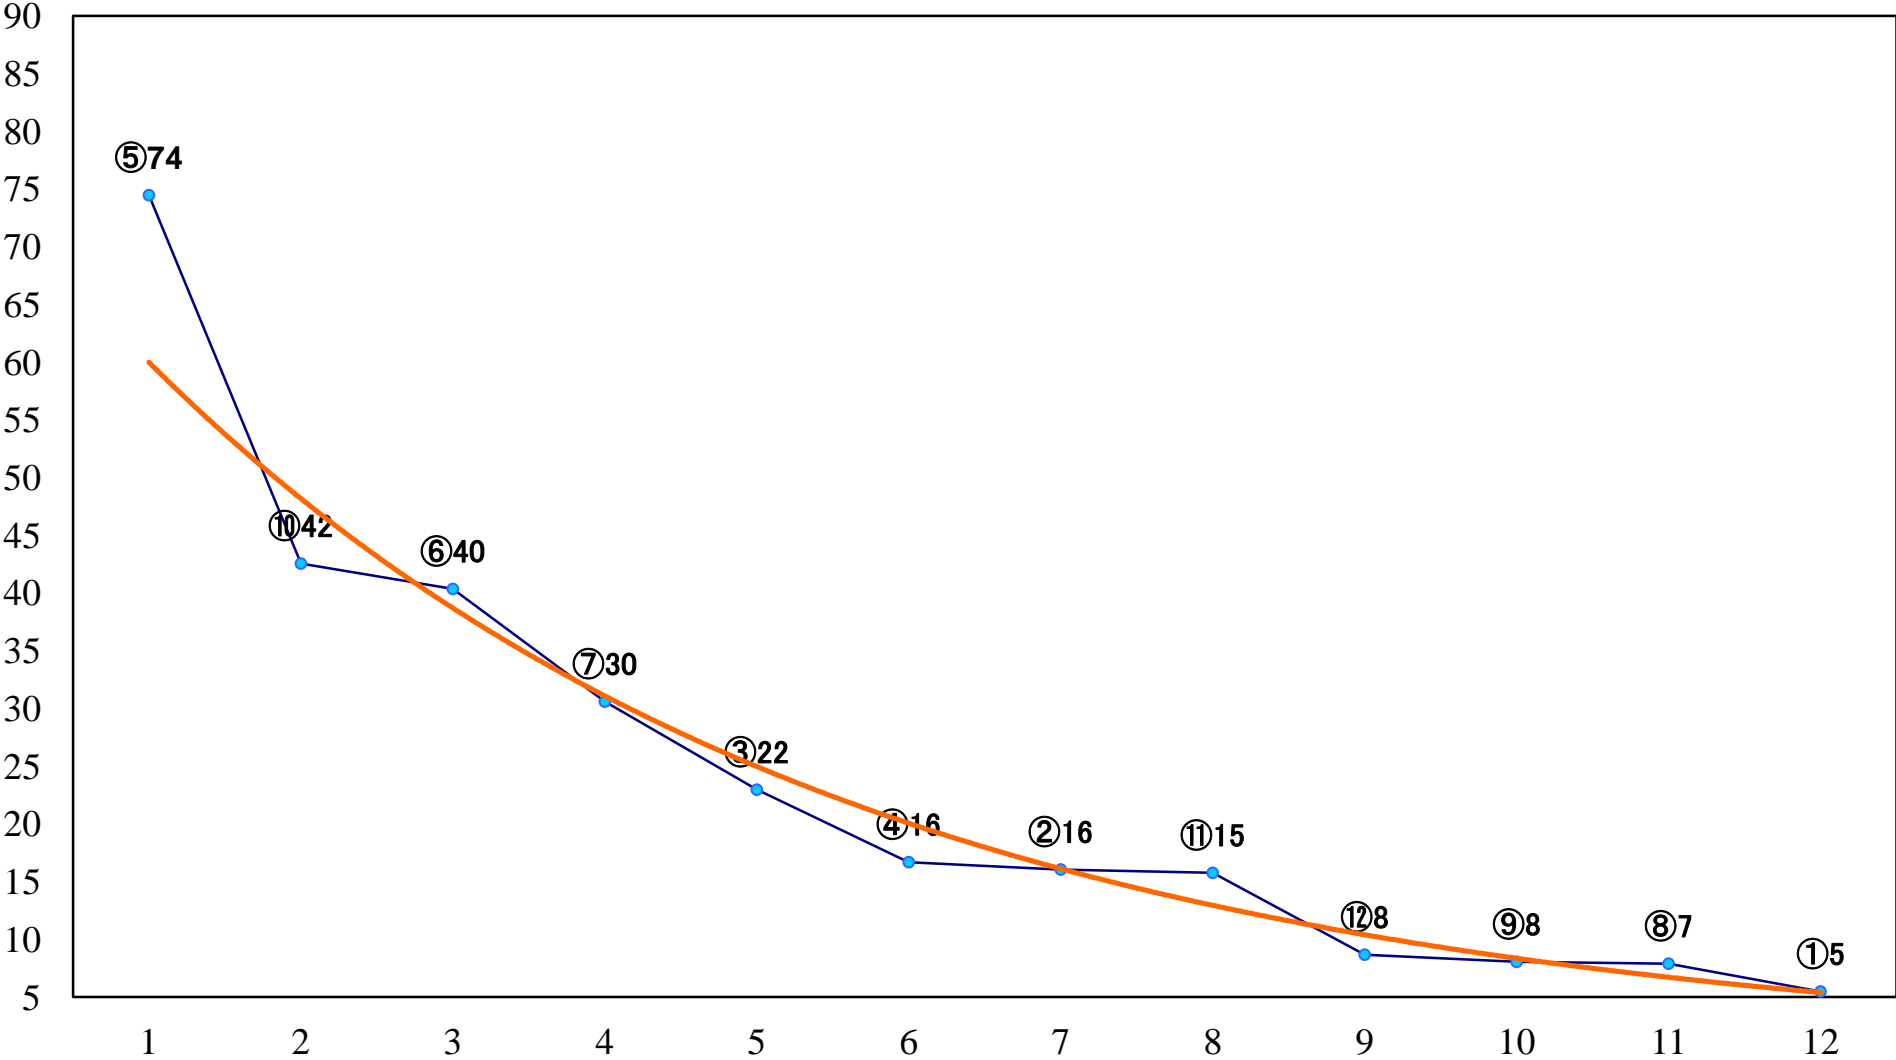

2022年03月15日(火) 浦和競馬 1R 11:10
浦和800ラウンドC3選抜馬イ 左800mm

2022年03月15日(火) 浦和競馬 2R 11:40
3歳五 左1400mm

2022年03月15日(火) 浦和競馬 3R 12:10
C3 4歳イ 左1400mm

2022年03月15日(火) 浦和競馬 4R 12:40
幸手のマスコット「さっちゃんC2三 四 五 左1400mm

2022年03月15日(火) 浦和競馬 5R 13:10
3歳四 左1400mm