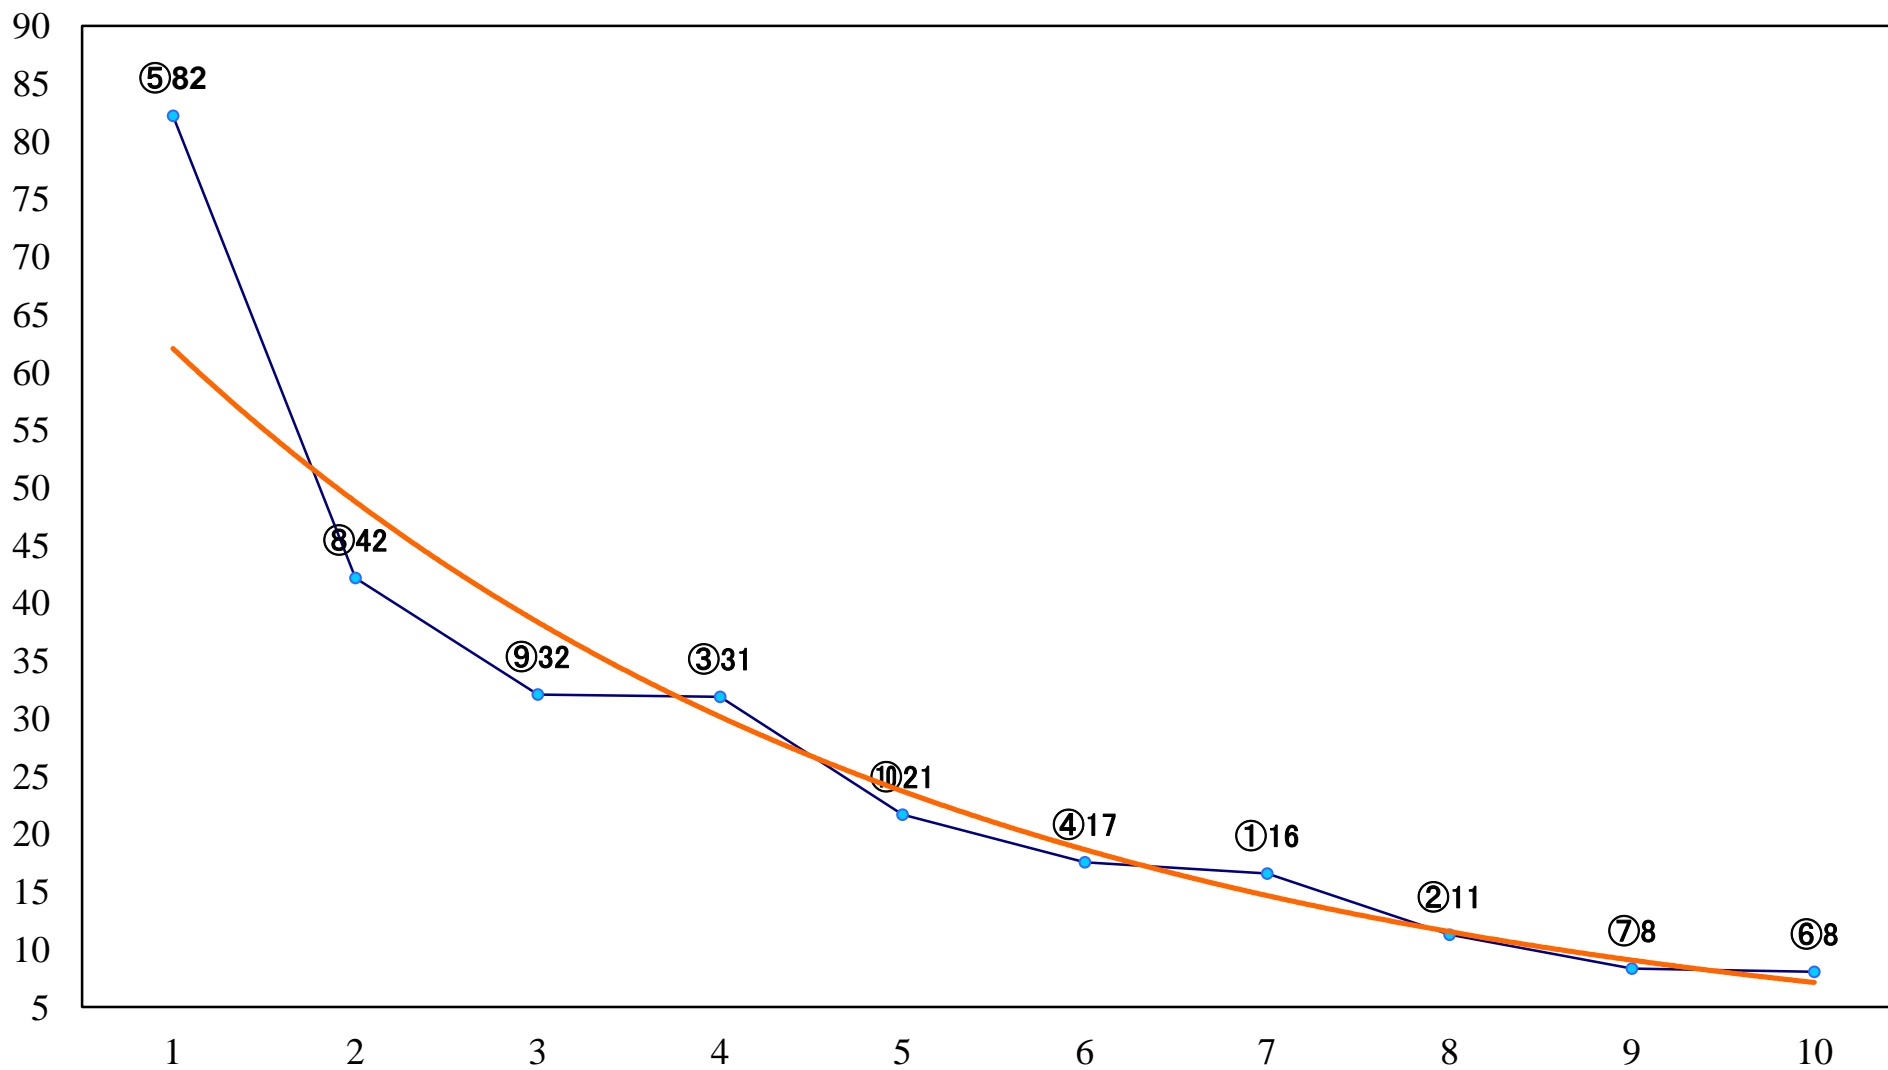

2022年03月15日(火) 浦和競馬 1R 11:10
浦和800ラウンドC3選抜馬イ 左800mm

2022年03月15日(火) 浦和競馬 2R 11:40
3歳五 左1400mm

2022年03月15日(火) 浦和競馬 3R 12:10
C3 4歳イ 左1400mm

2022年03月15日(火) 浦和競馬 4R 12:40
幸手のマスコット「さっちゃんC2三 四 五 左1400mm

2022年03月15日(火) 浦和競馬 5R 13:10
3歳四 左1400mm