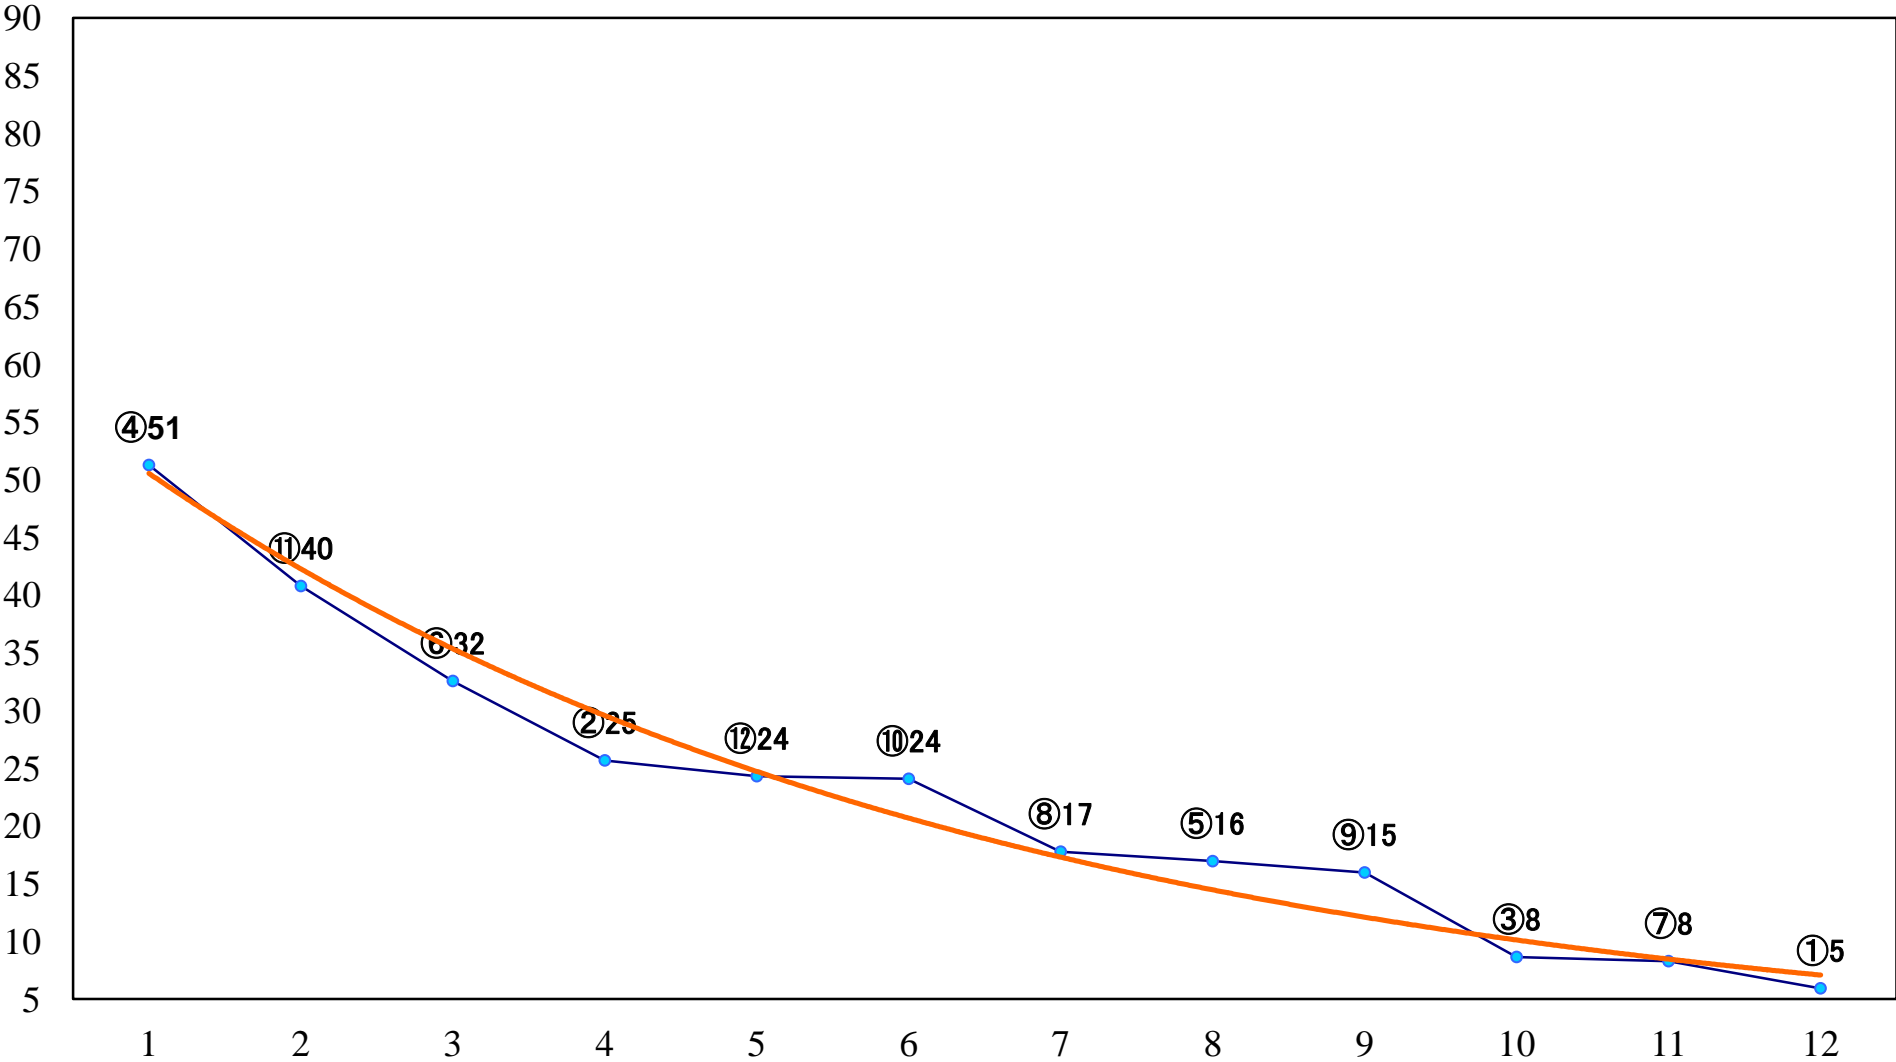

2022年03月15日(火) 浦和競馬 6R 13:40
浦和800ラウンドC3選抜馬ア 左800mm