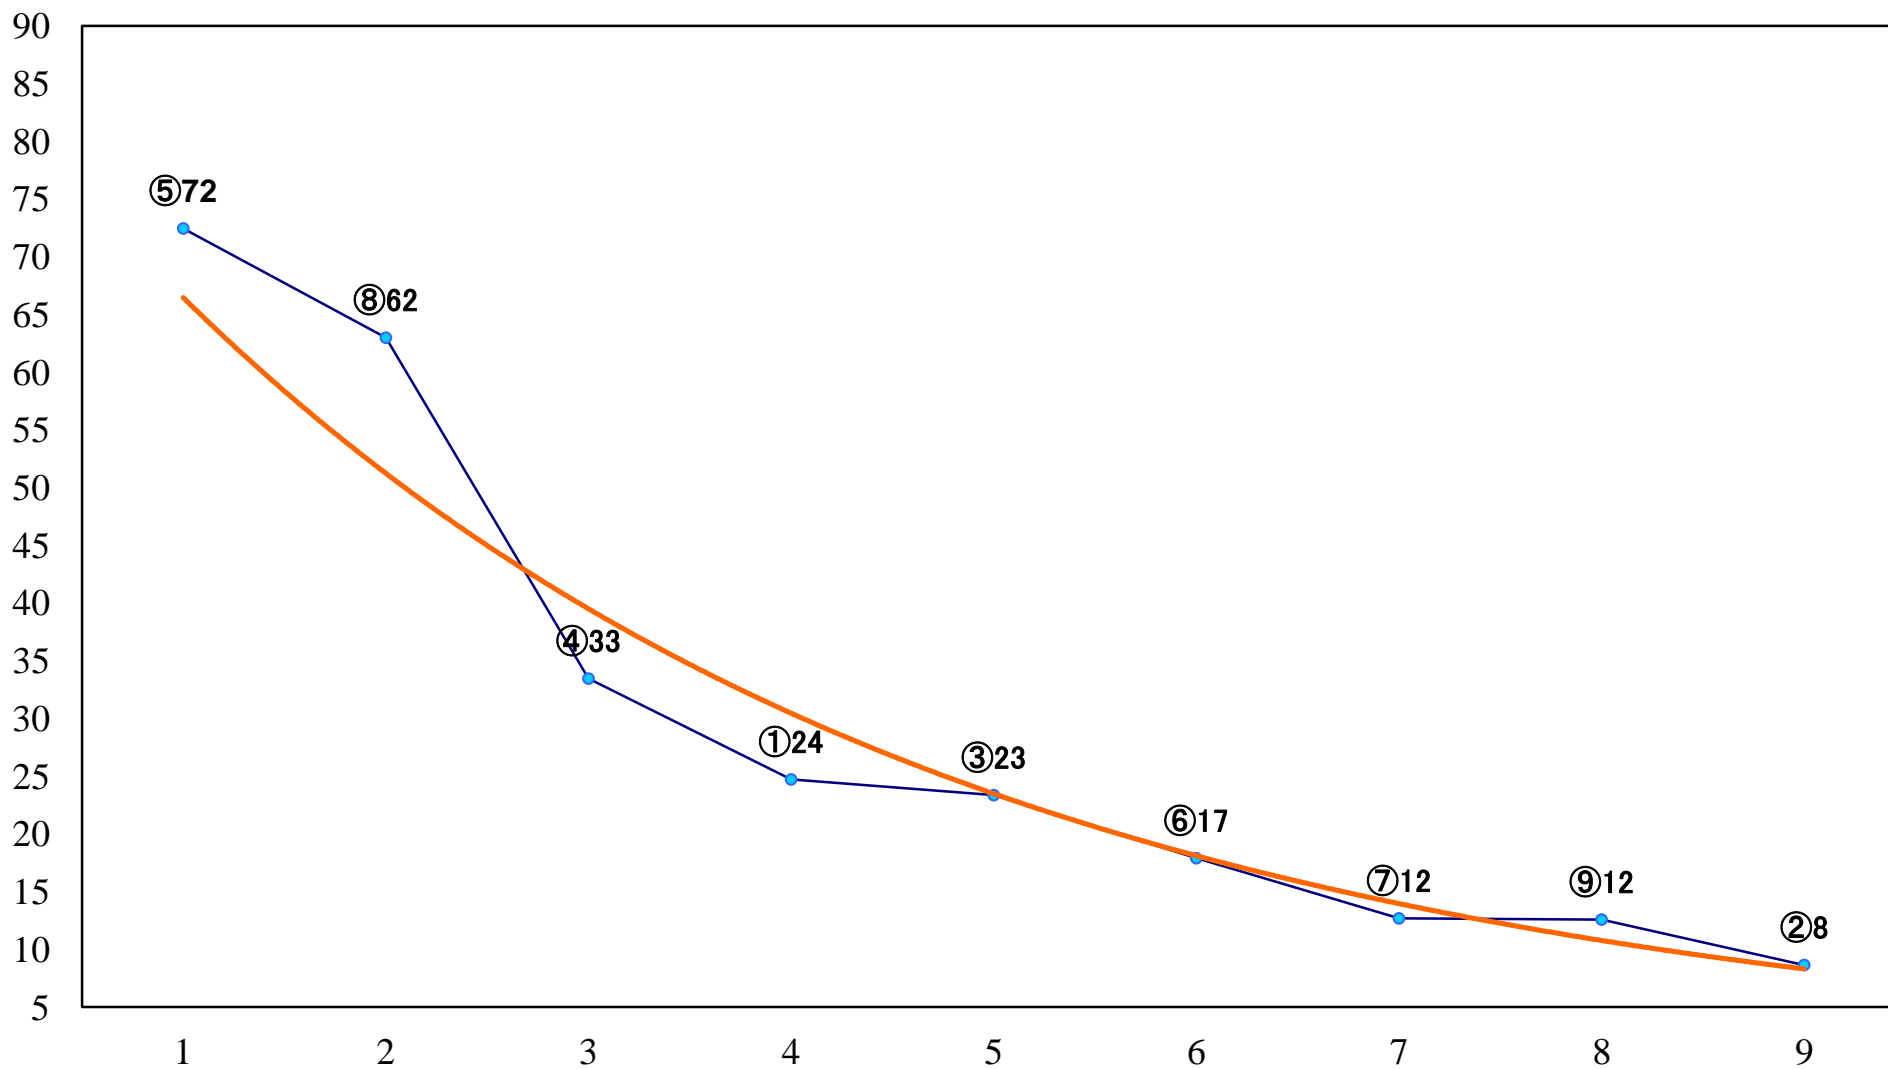

2022年03月15日(火) 浦和競馬 10R 16:00
スマレ特別B3ニ 左1400mm

2022年03月15日(火) 浦和競馬 11R 16:35
春光特別A2下 左1500mm

2022年03月15日(火) 浦和競馬 12R 17:10
季春特別C1選抜馬 左2000mm