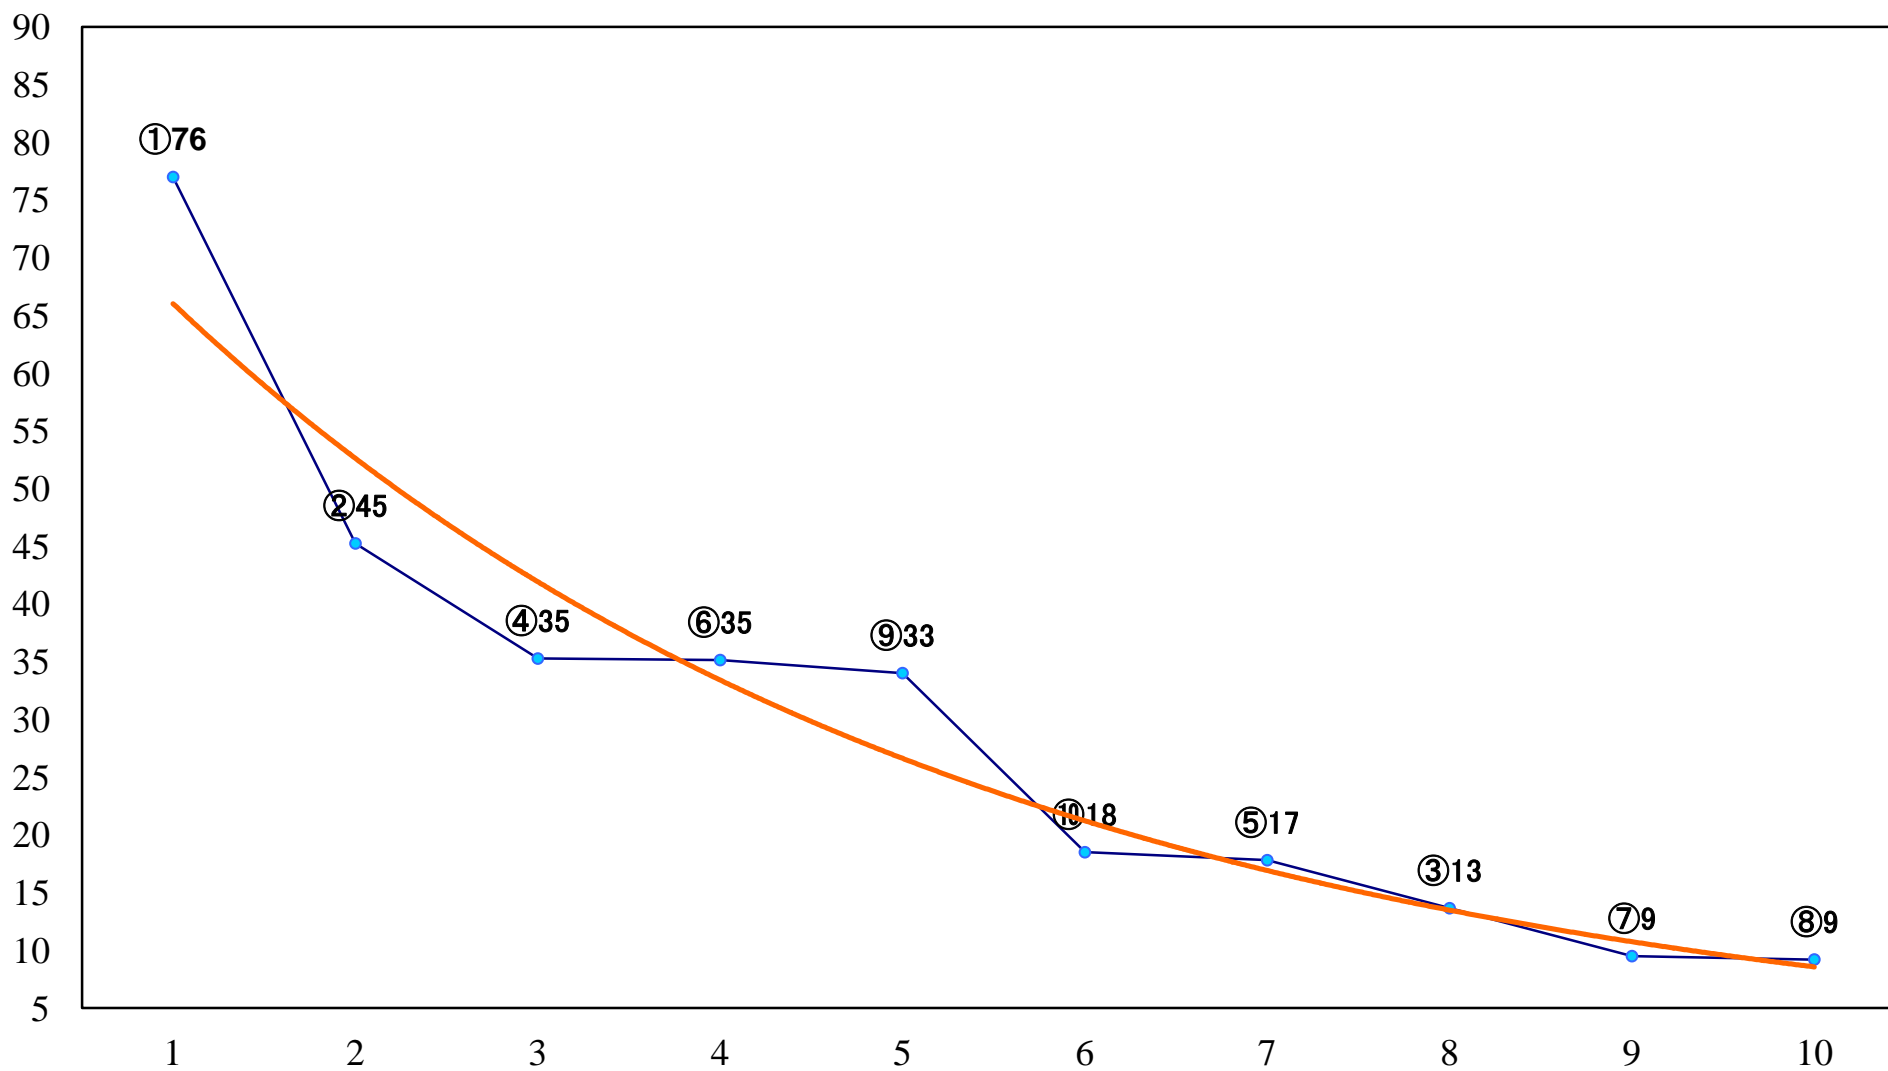

2022年03月15日(火) 浦和競馬 10R 16:00
スマレ特別B3ニ 左1400mm

2022年03月15日(火) 浦和競馬 11R 16:35
春光特別A2下 左1500mm

2022年03月15日(火) 浦和競馬 12R 17:10
季春特別C1選抜馬 左2000mm