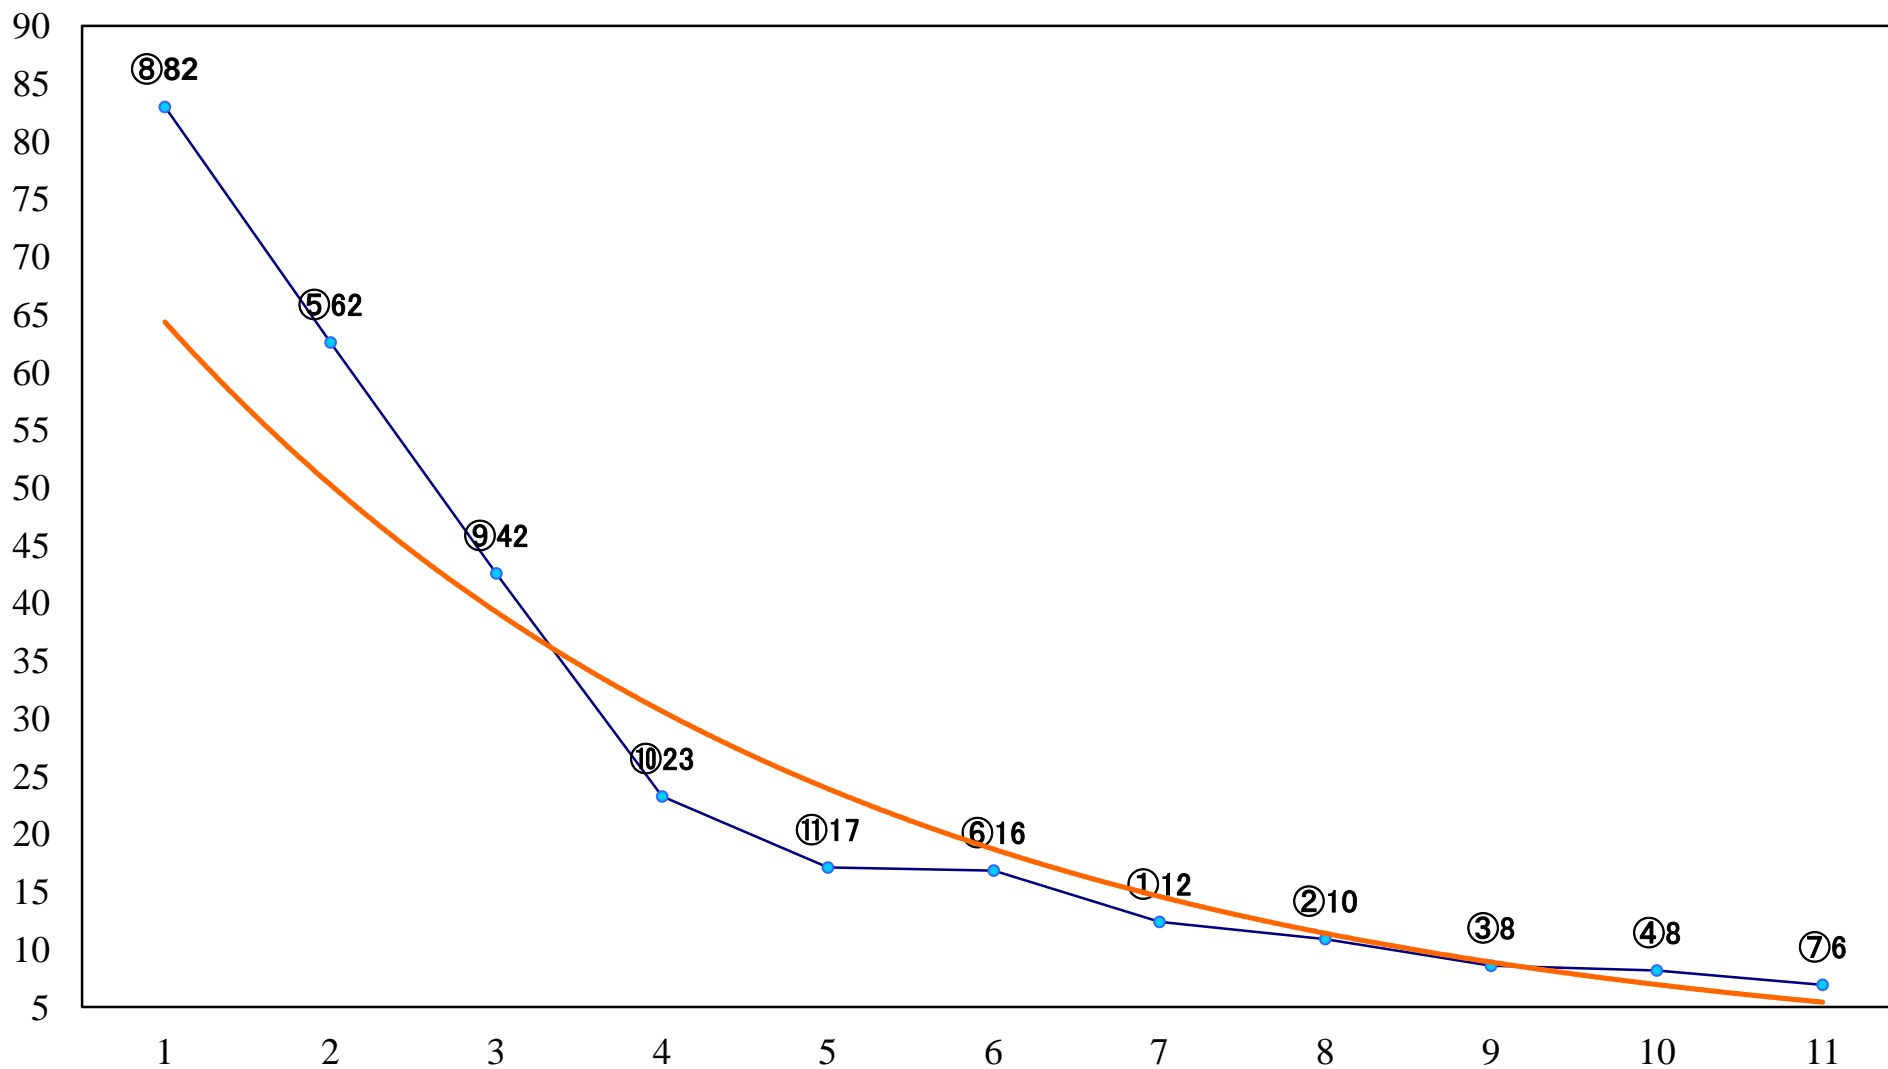

2022年03月15日(火) 浦和競馬 1R 11:10
浦和800ラウンドC3選抜馬イ 左800mm

2022年03月15日(火) 浦和競馬 2R 11:40
3歳五 左1400mm

2022年03月15日(火) 浦和競馬 3R 12:10
C3 4歳イ 左1400mm

2022年03月15日(火) 浦和競馬 4R 12:40
幸手のマスコット「さっちゃんC2三 四 五 左1400mm

2022年03月15日(火) 浦和競馬 5R 13:10
3歳四 左1400mm