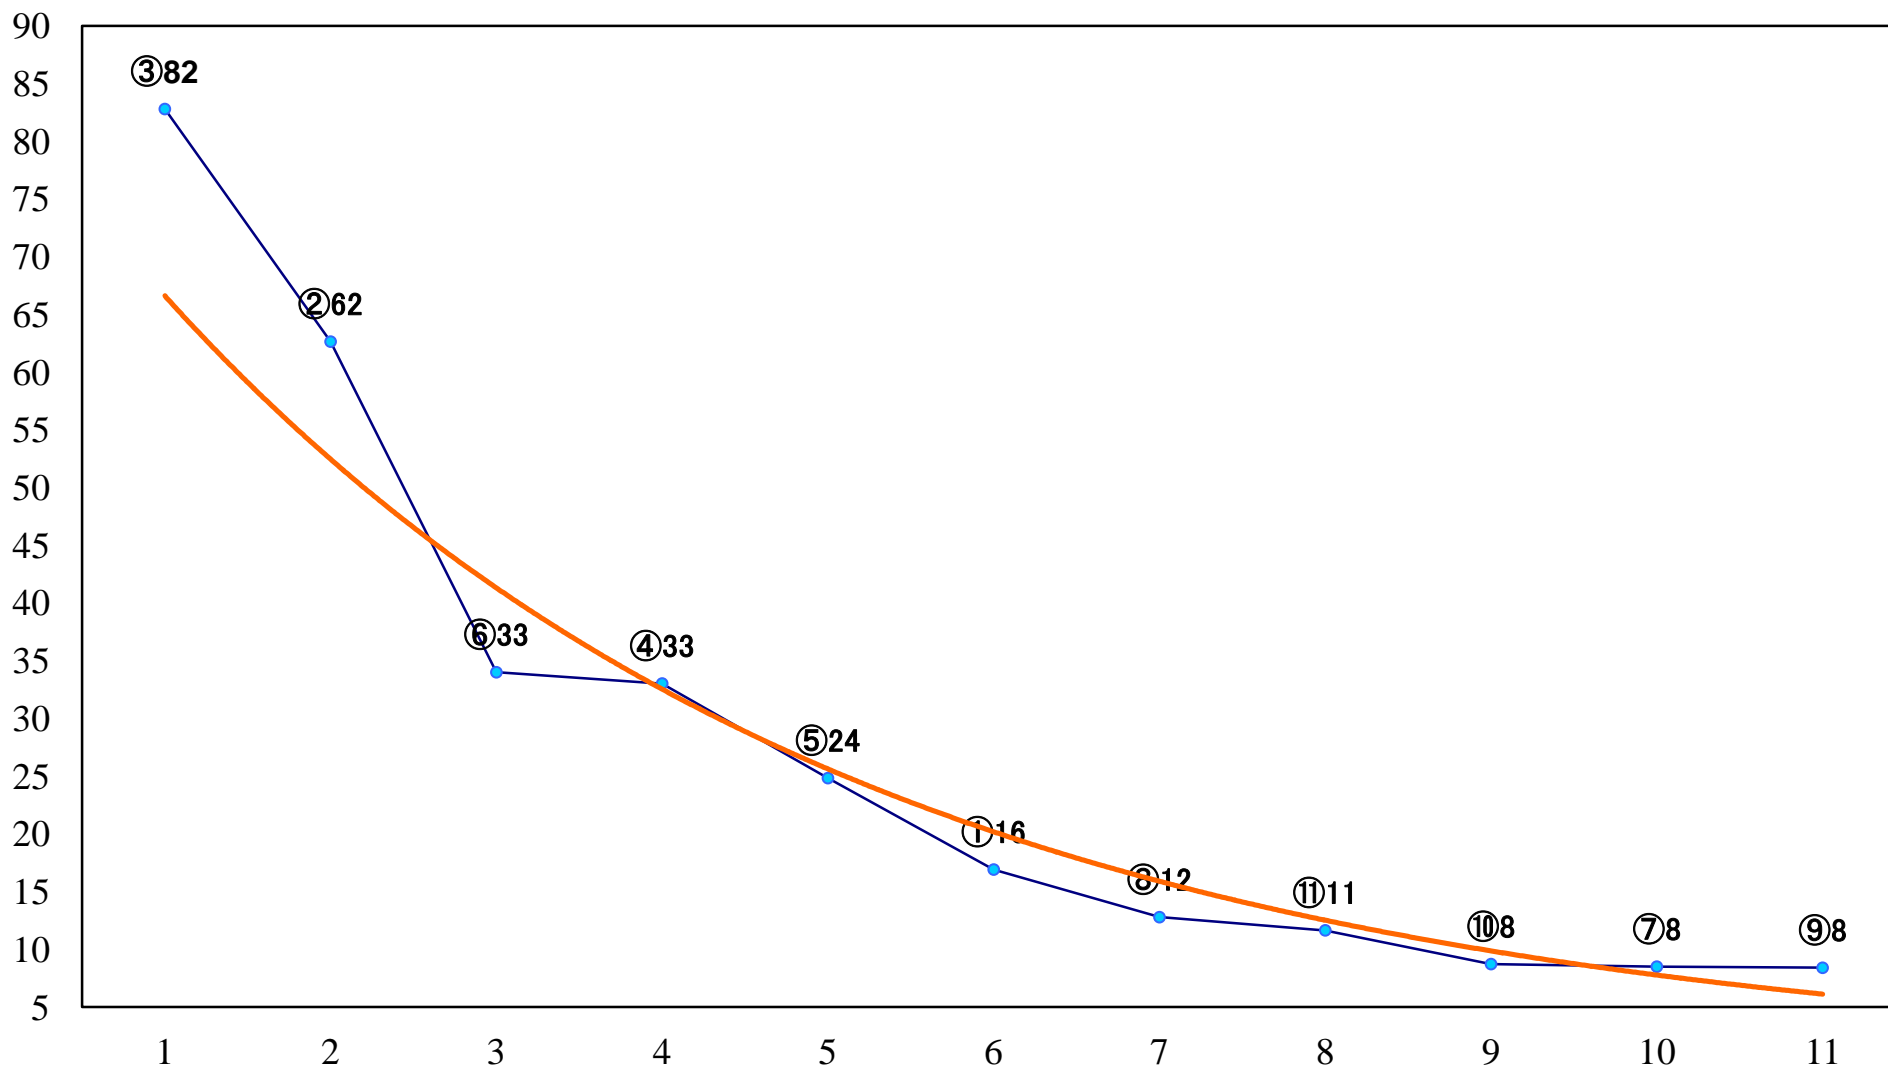

2022年03月15日(火) 浦和競馬 8R 14:50
C2三 四 五 左1500mm