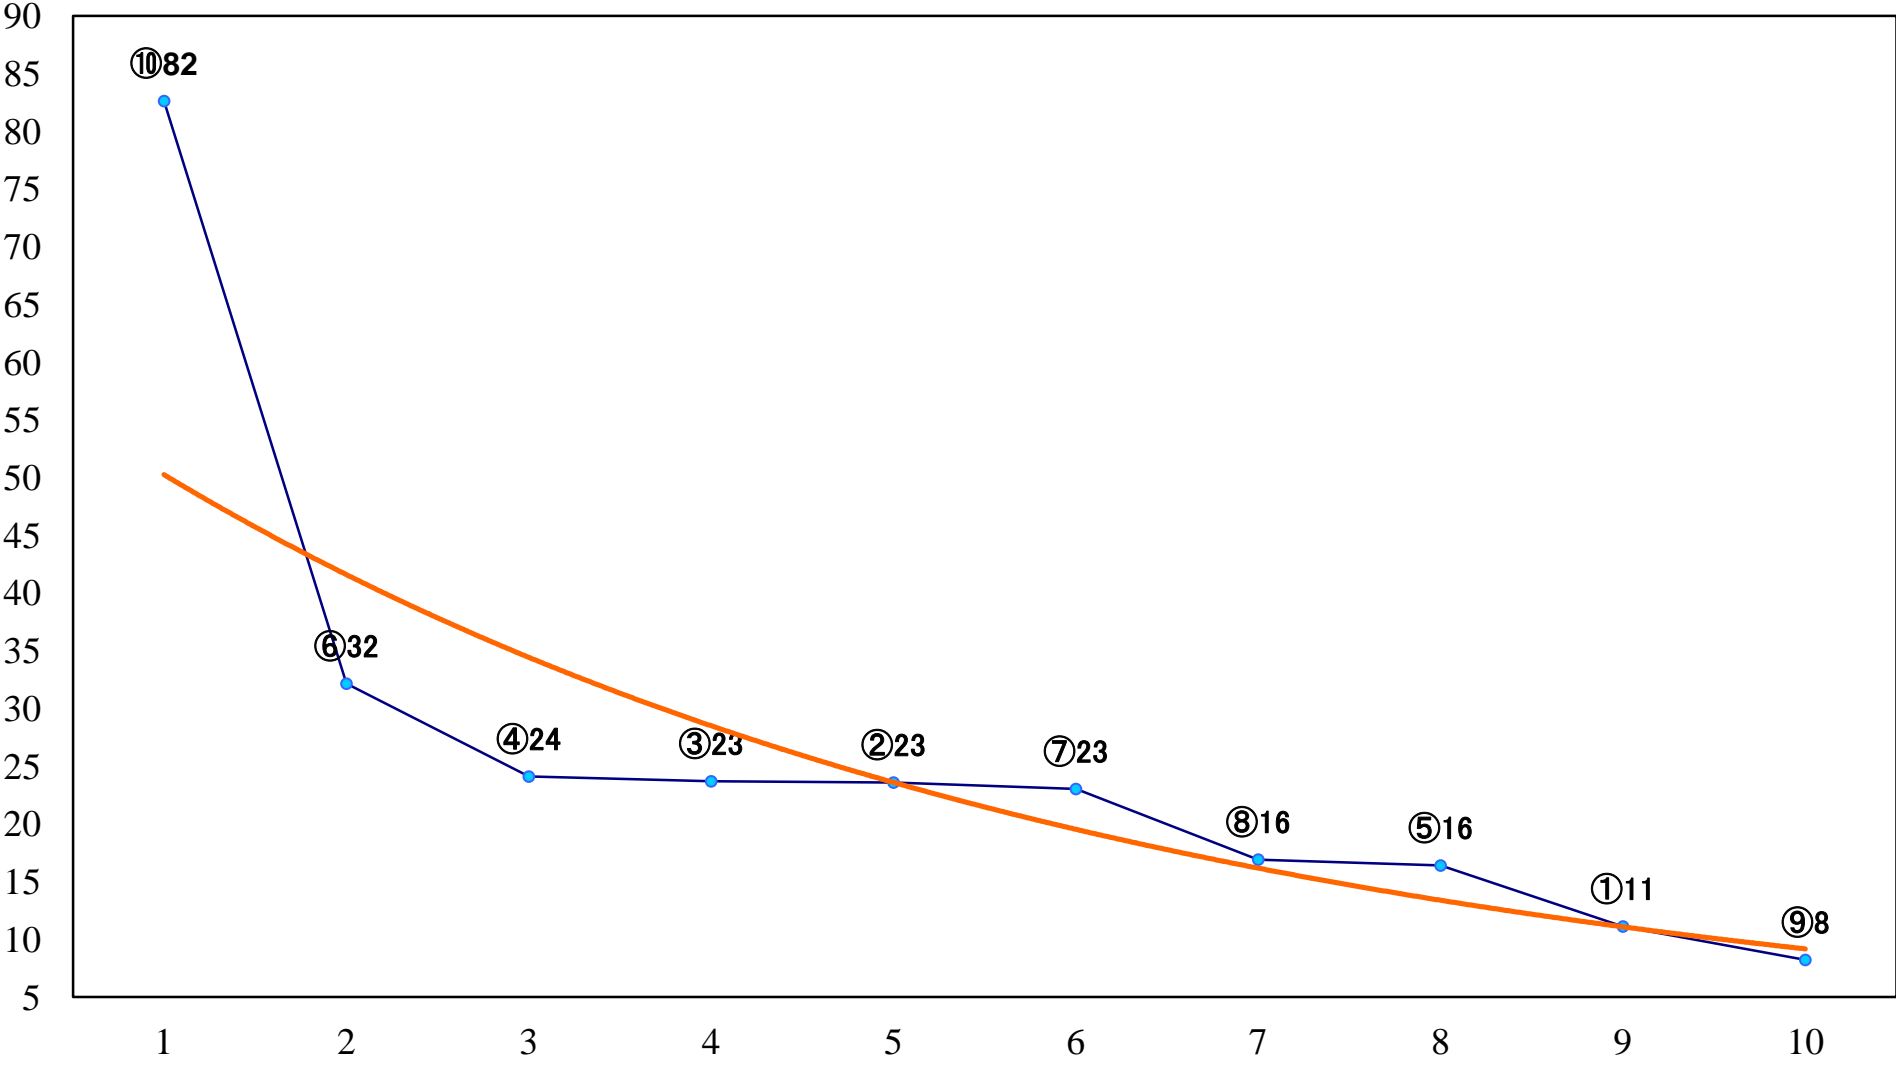

2022年03月15日(火) 浦和競馬 1R 11:10
浦和800ラウンドC3選抜馬イ 左800mm

2022年03月15日(火) 浦和競馬 2R 11:40
3歳五 左1400mm

2022年03月15日(火) 浦和競馬 3R 12:10
C3 4歳イ 左1400mm

2022年03月15日(火) 浦和競馬 4R 12:40
幸手のマスコット「さっちゃんC2三 四 五 左1400mm

2022年03月15日(火) 浦和競馬 5R 13:10
3歳四 左1400mm