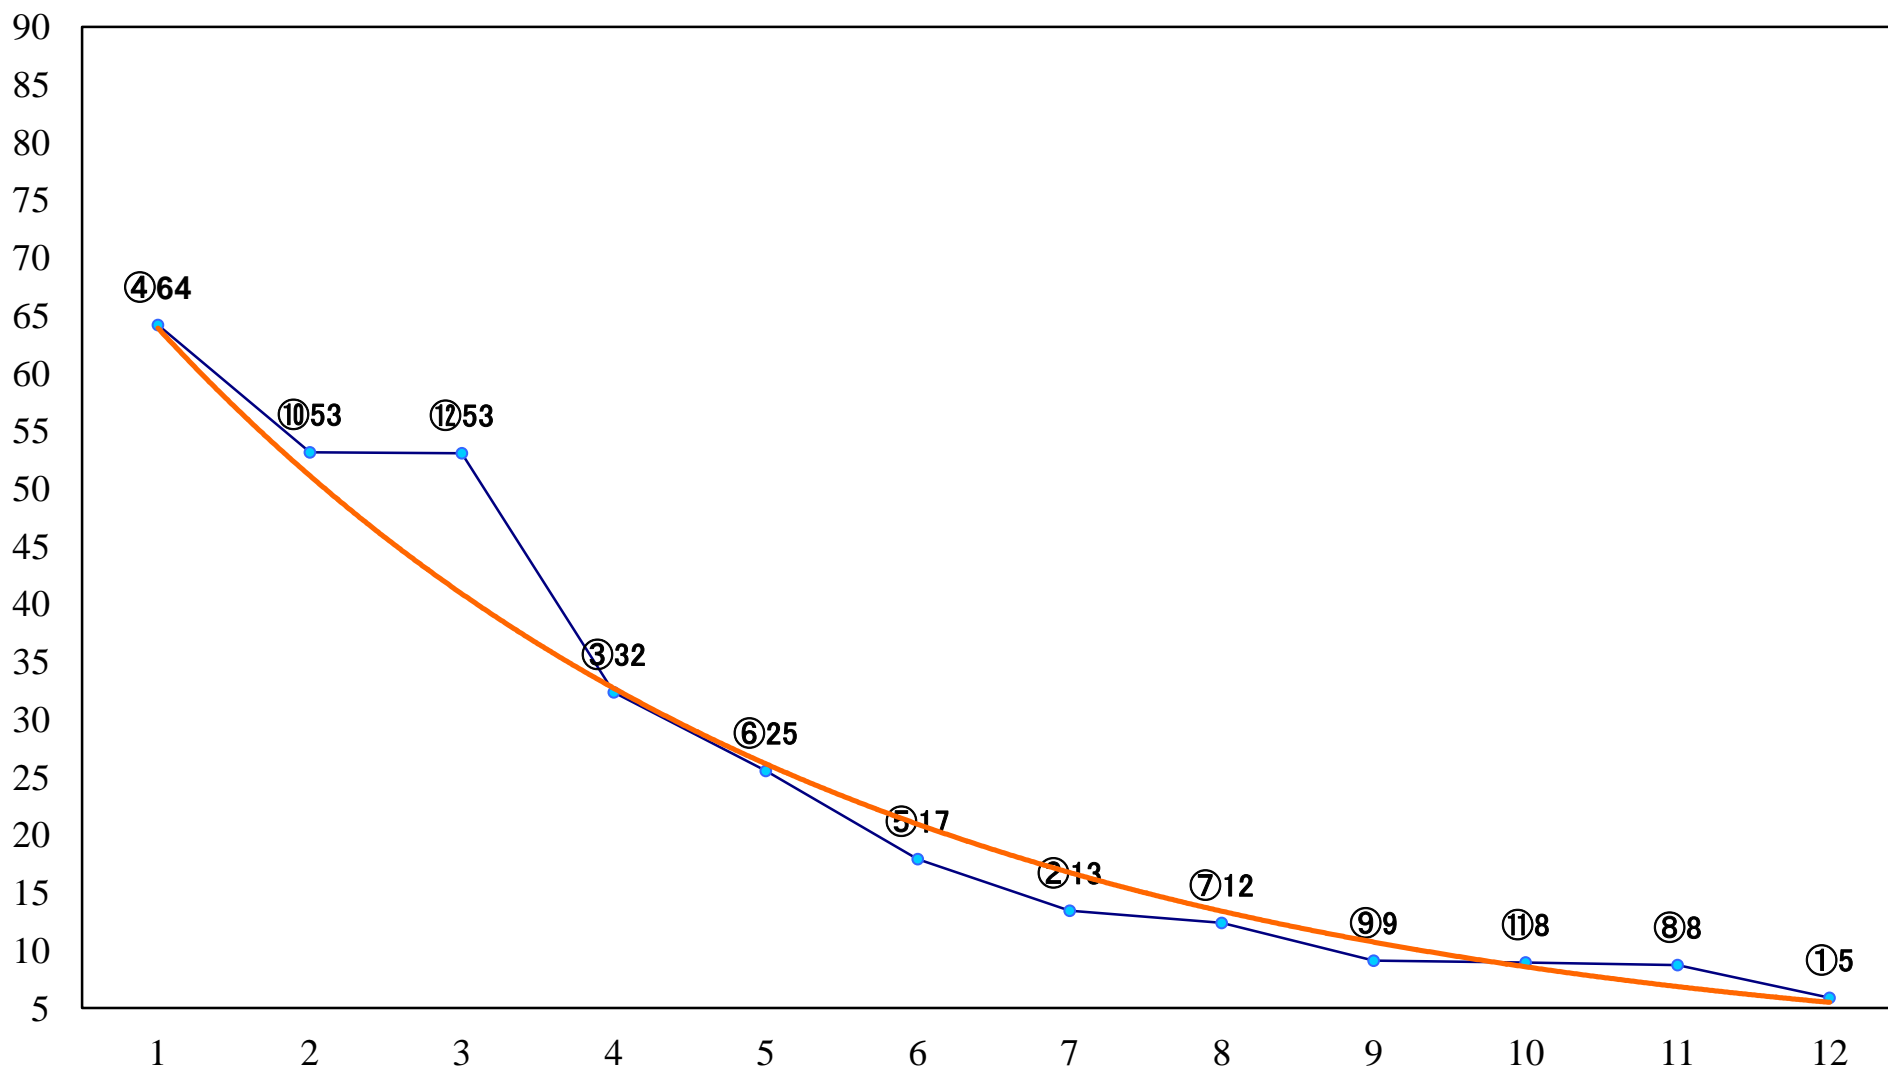

2022年03月15日(火) 浦和競馬 10R 16:00
スマレ特別B3ニ 左1400mm

2022年03月15日(火) 浦和競馬 11R 16:35
春光特別A2下 左1500mm

2022年03月15日(火) 浦和競馬 12R 17:10
季春特別C1選抜馬 左2000mm