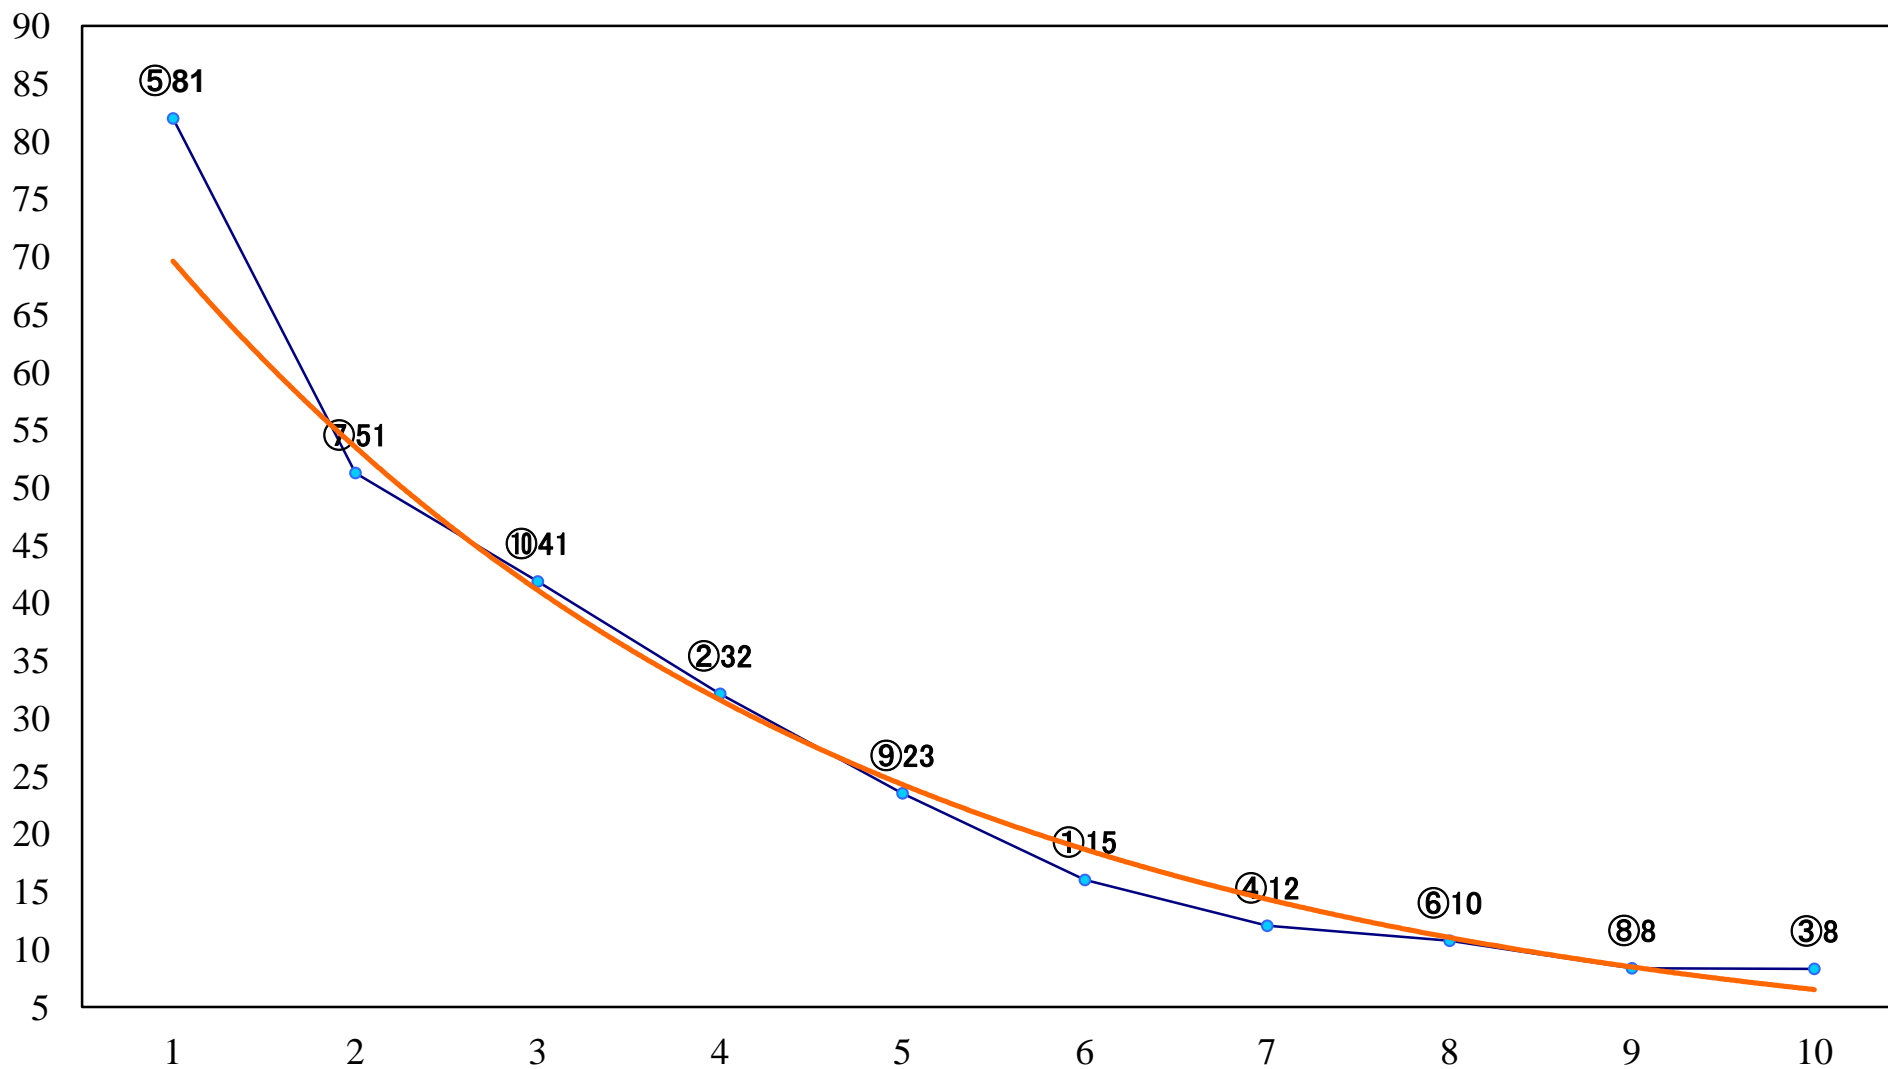

2022年03月15日(火) 浦和競馬 1R 11:10
浦和800ラウンドC3選抜馬イ 左800mm

2022年03月15日(火) 浦和競馬 2R 11:40
3歳五 左1400mm

2022年03月15日(火) 浦和競馬 3R 12:10
C3 4歳イ 左1400mm

2022年03月15日(火) 浦和競馬 4R 12:40
幸手のマスコット「さっちゃんC2三 四 五 左1400mm

2022年03月15日(火) 浦和競馬 5R 13:10
3歳四 左1400mm