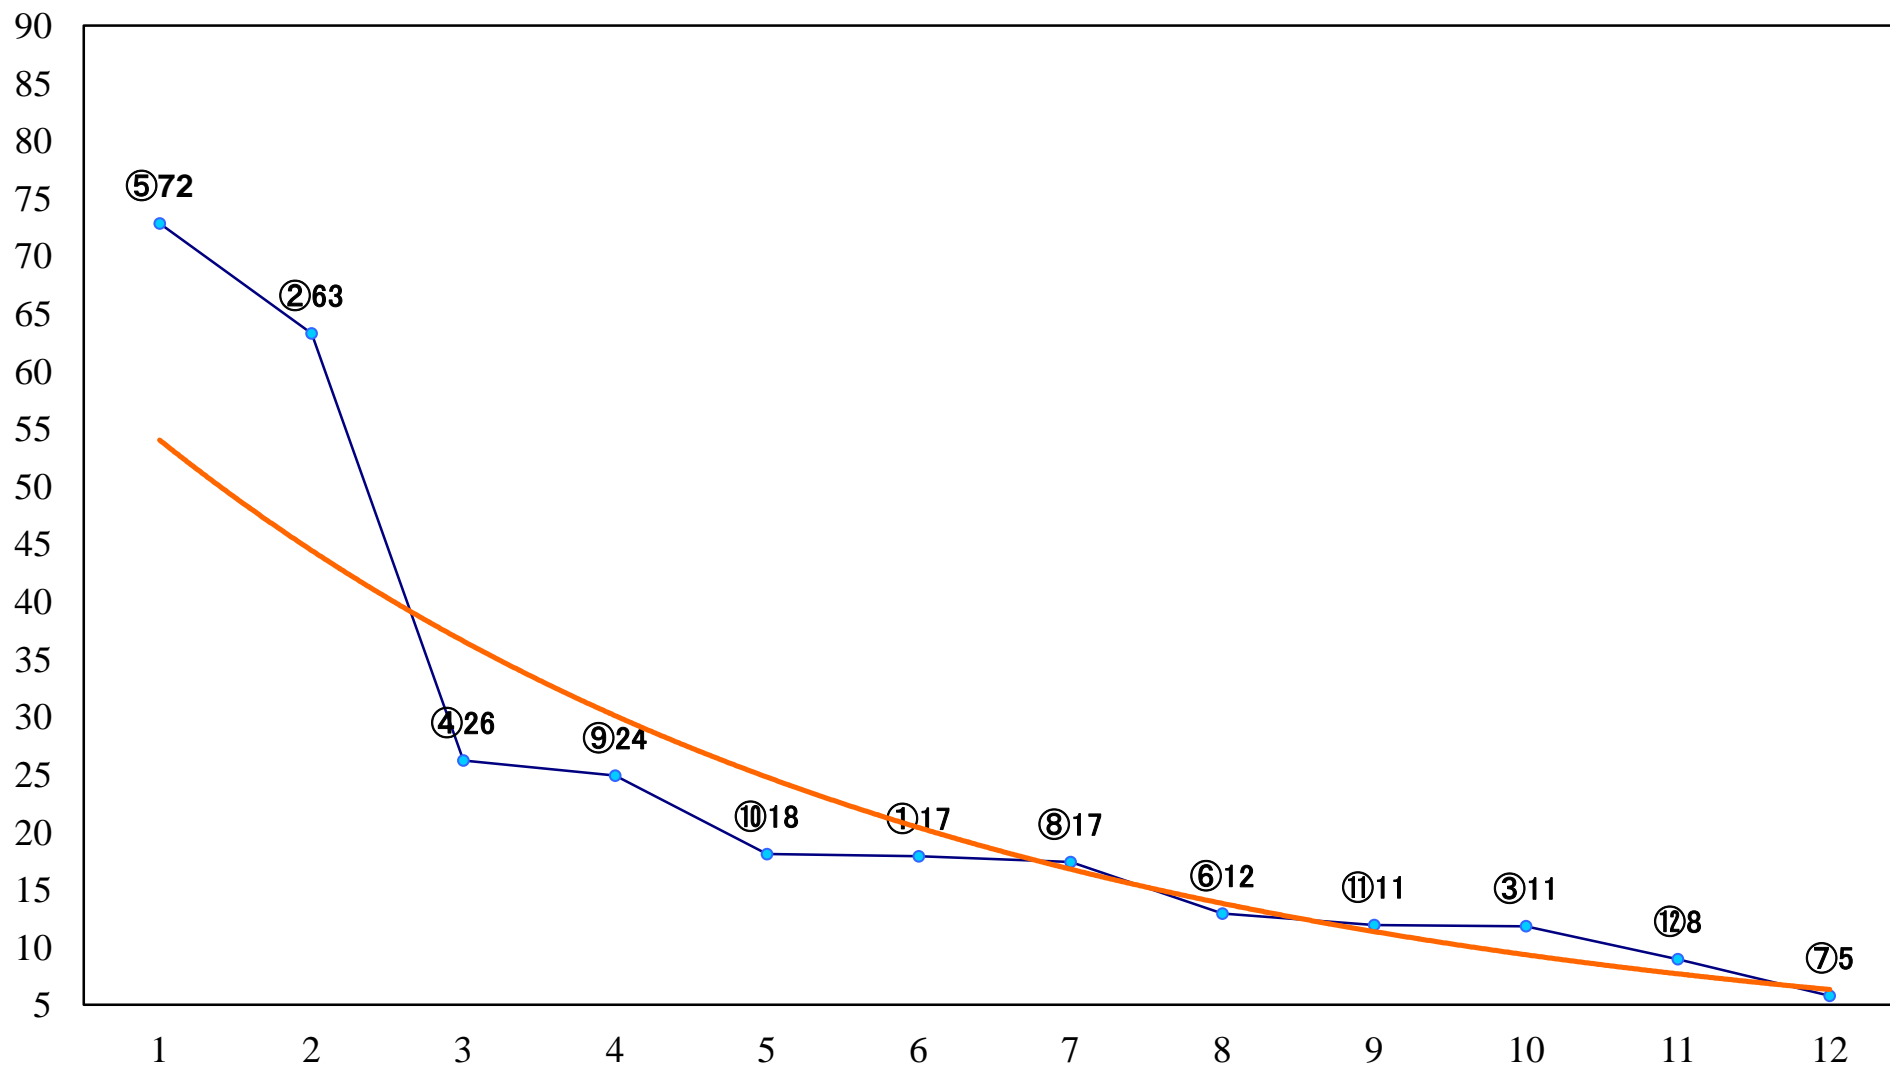

2022年03月16日(水) 浦和競馬 11R 16:35  
'22ティアラカップA2下選抜牝馬 左1400mm

2022年03月16日(水) 浦和競馬 12R 17:10  
花見月特別B2B3選抜馬 左2000mm