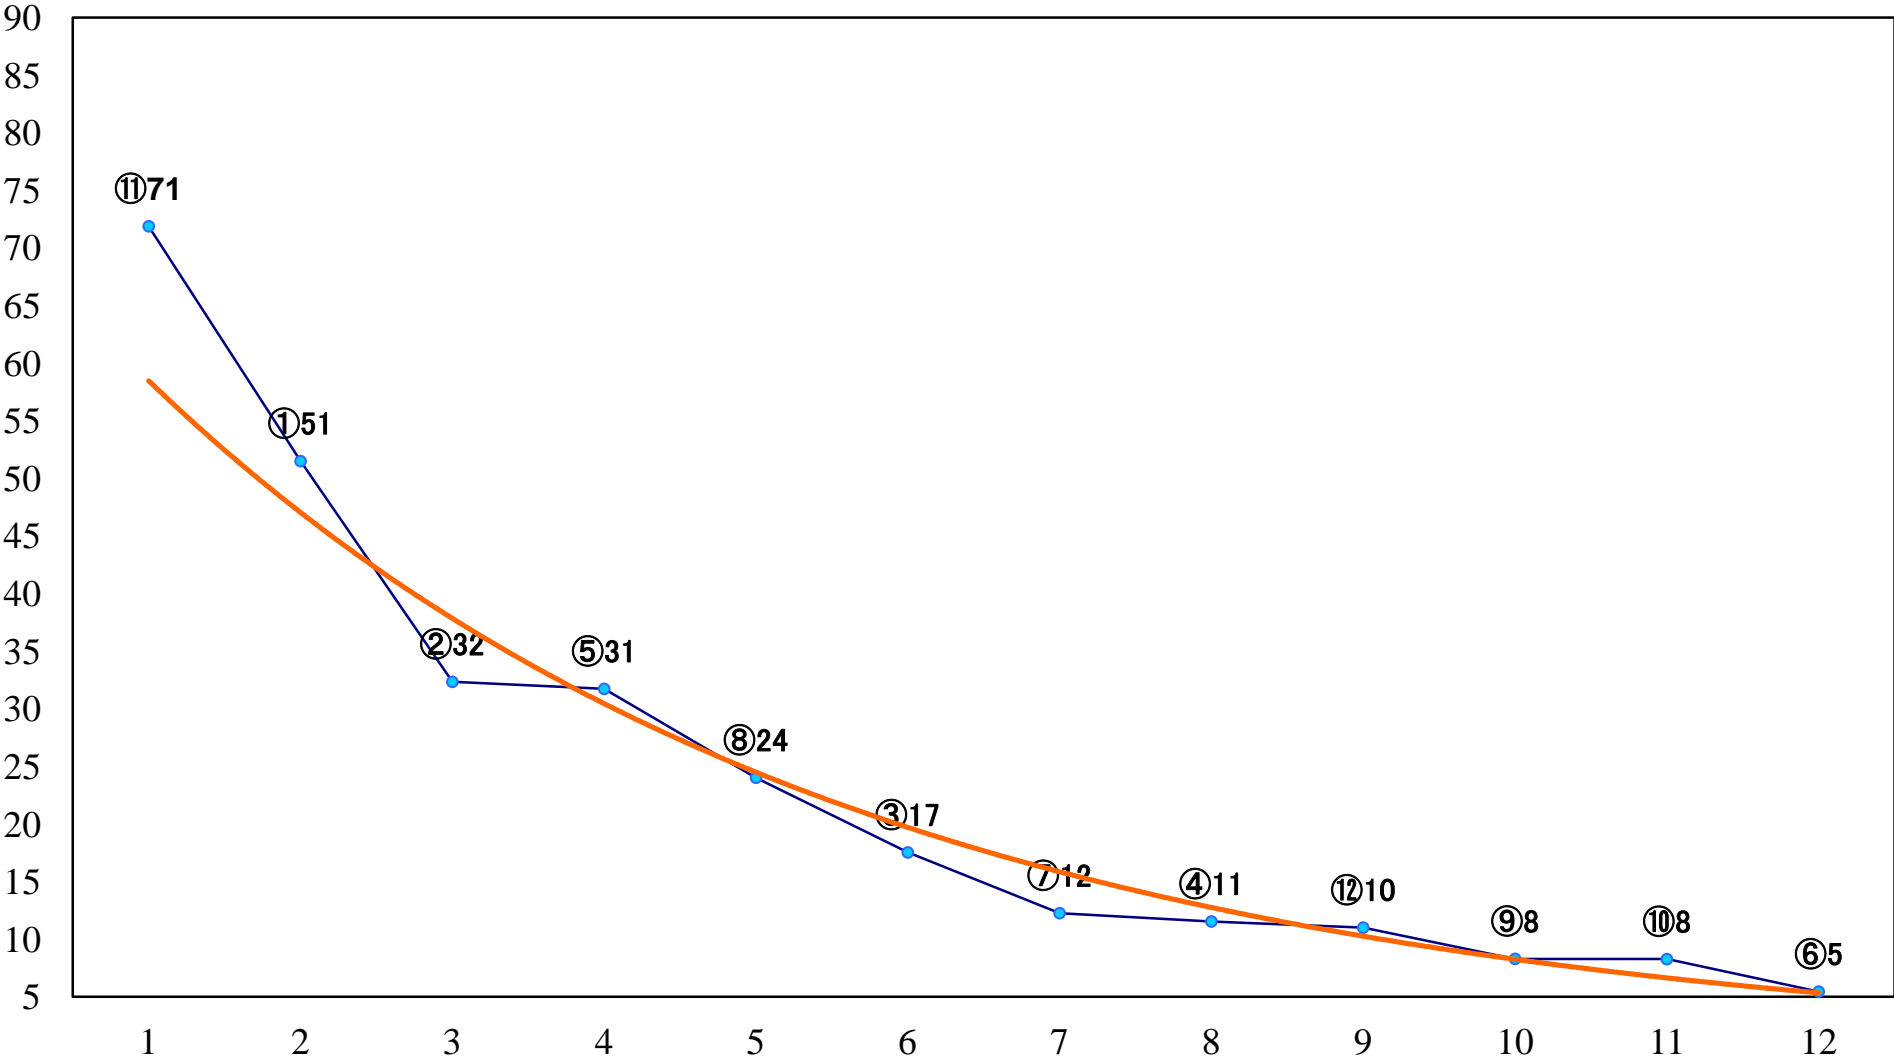

2022年03月16日(水) 浦和競馬 1R 11:10  
3歳七 左1400mm

2022年03月16日(水) 浦和競馬 2R 11:40  
3歳六 左1400mm

2022年03月16日(水) 浦和競馬 3R 12:10  
C3五六七 左1400mm

2022年03月16日(水) 浦和競馬 4R 12:40  
幸手市観光協会会長賞C3五 六 七 左1400mm

2022年03月16日(水) 浦和競馬 5R 13:10  
C3五六七 左1500mm