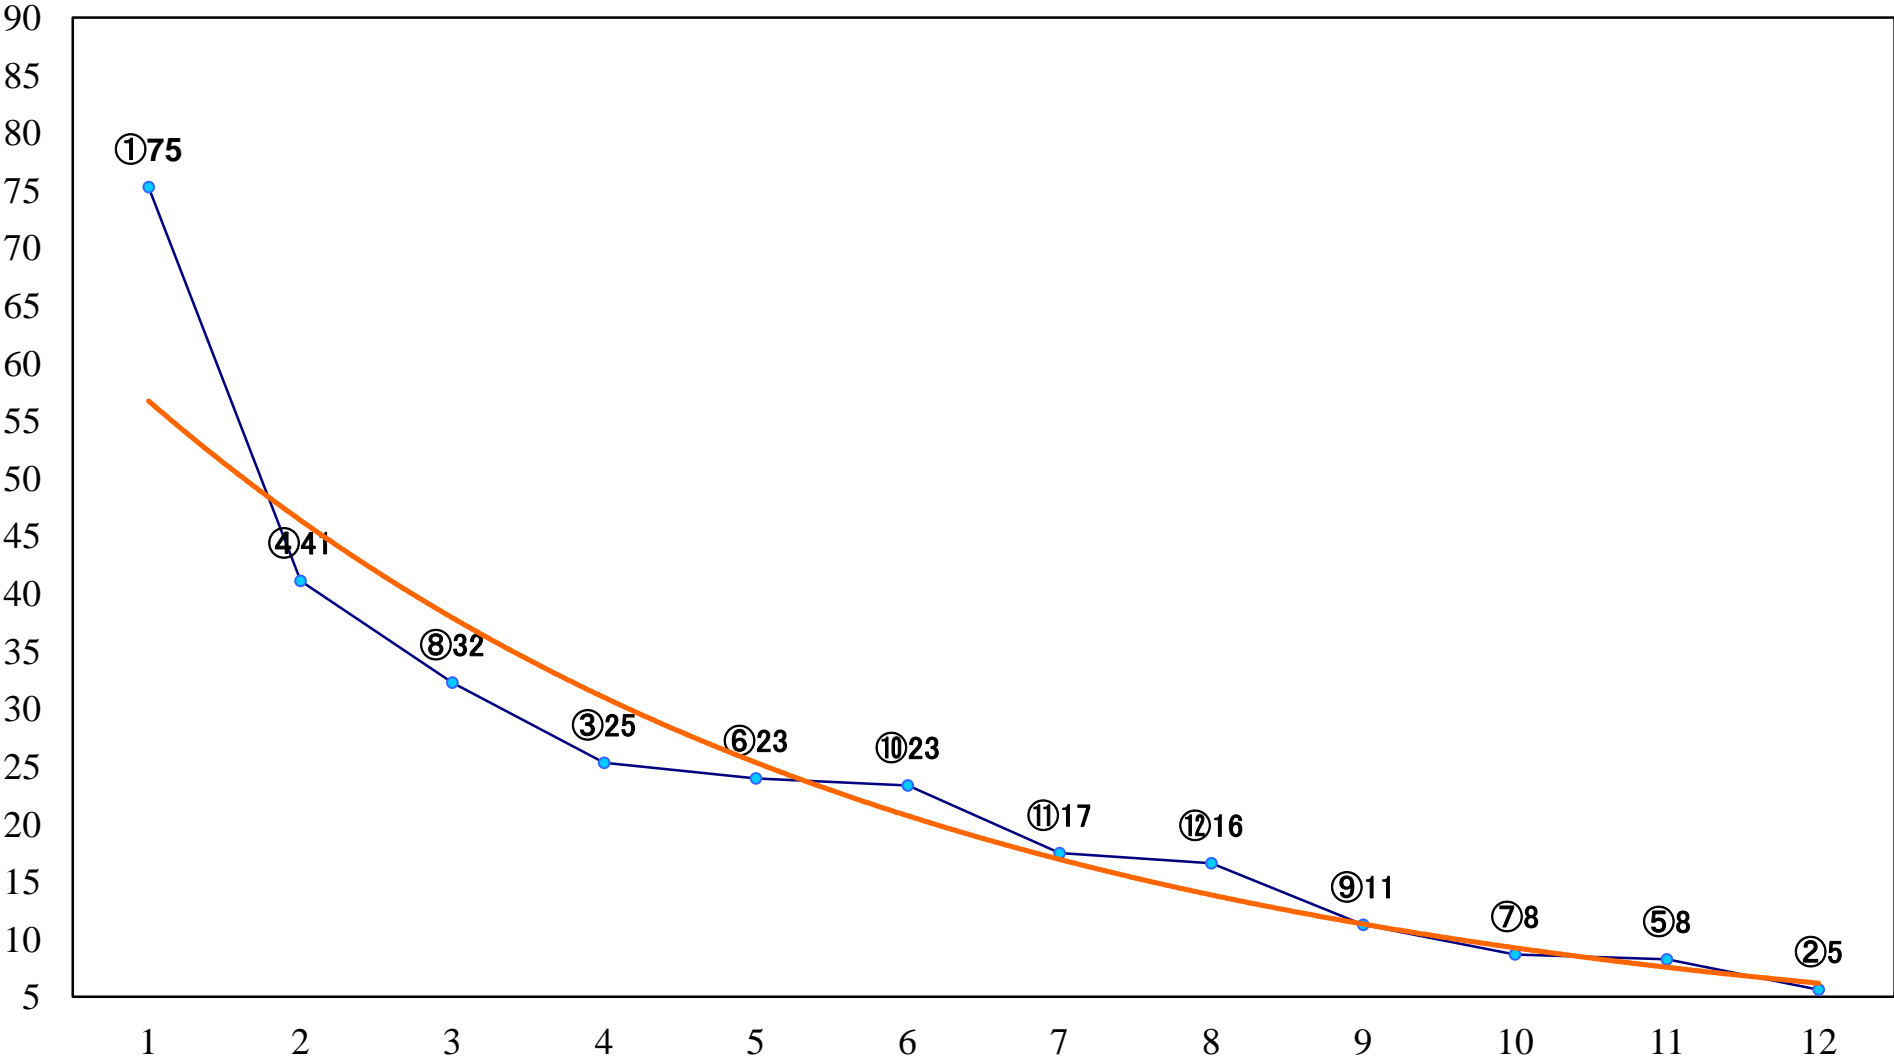

2022年03月16日(水) 浦和競馬 1R 11:10  
3歳七 左1400mm

2022年03月16日(水) 浦和競馬 2R 11:40  
3歳六 左1400mm

2022年03月16日(水) 浦和競馬 3R 12:10  
C3五六七 左1400mm

2022年03月16日(水) 浦和競馬 4R 12:40  
幸手市観光協会会長賞C3五 六 七 左1400mm

2022年03月16日(水) 浦和競馬 5R 13:10  
C3五六七 左1500mm