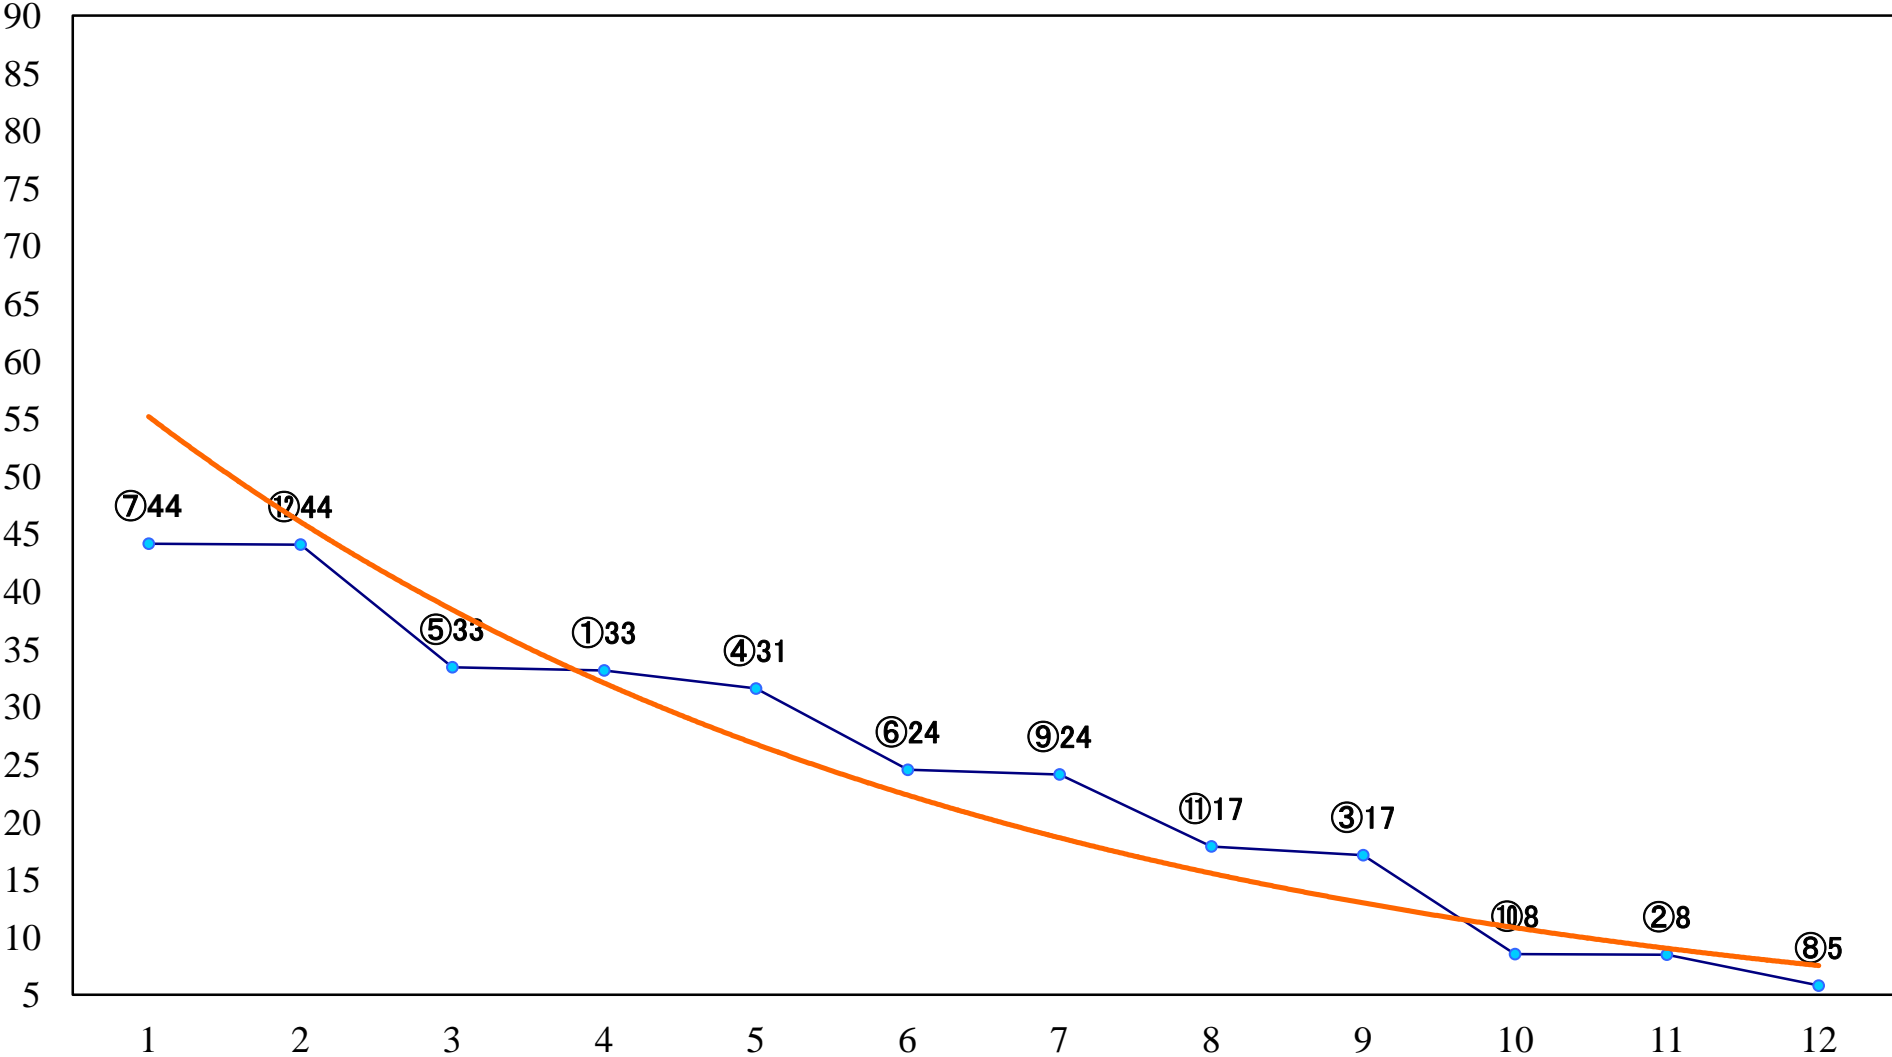

2022年03月16日(水) 浦和競馬 7R 14:15
C2六七 左1400mm