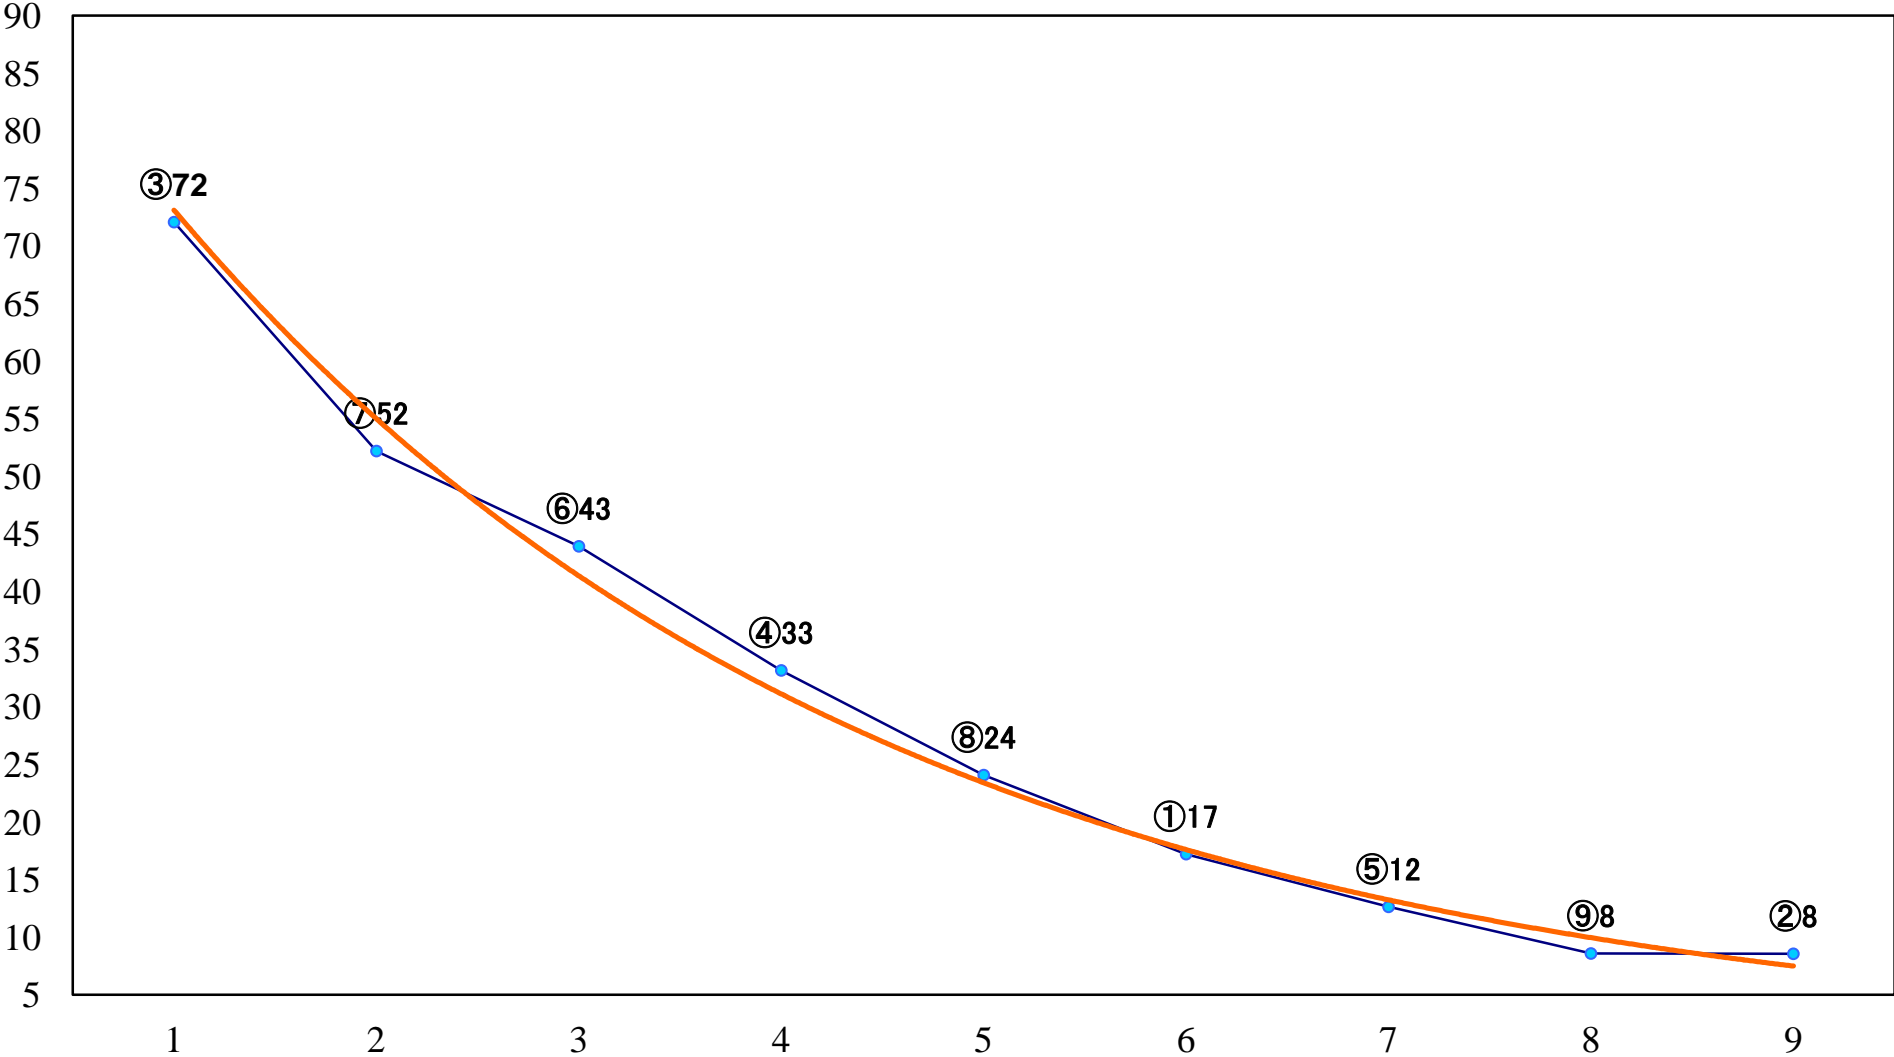

2022年03月16日(水) 浦和競馬 8R 14:50
C2六七 左1400mm