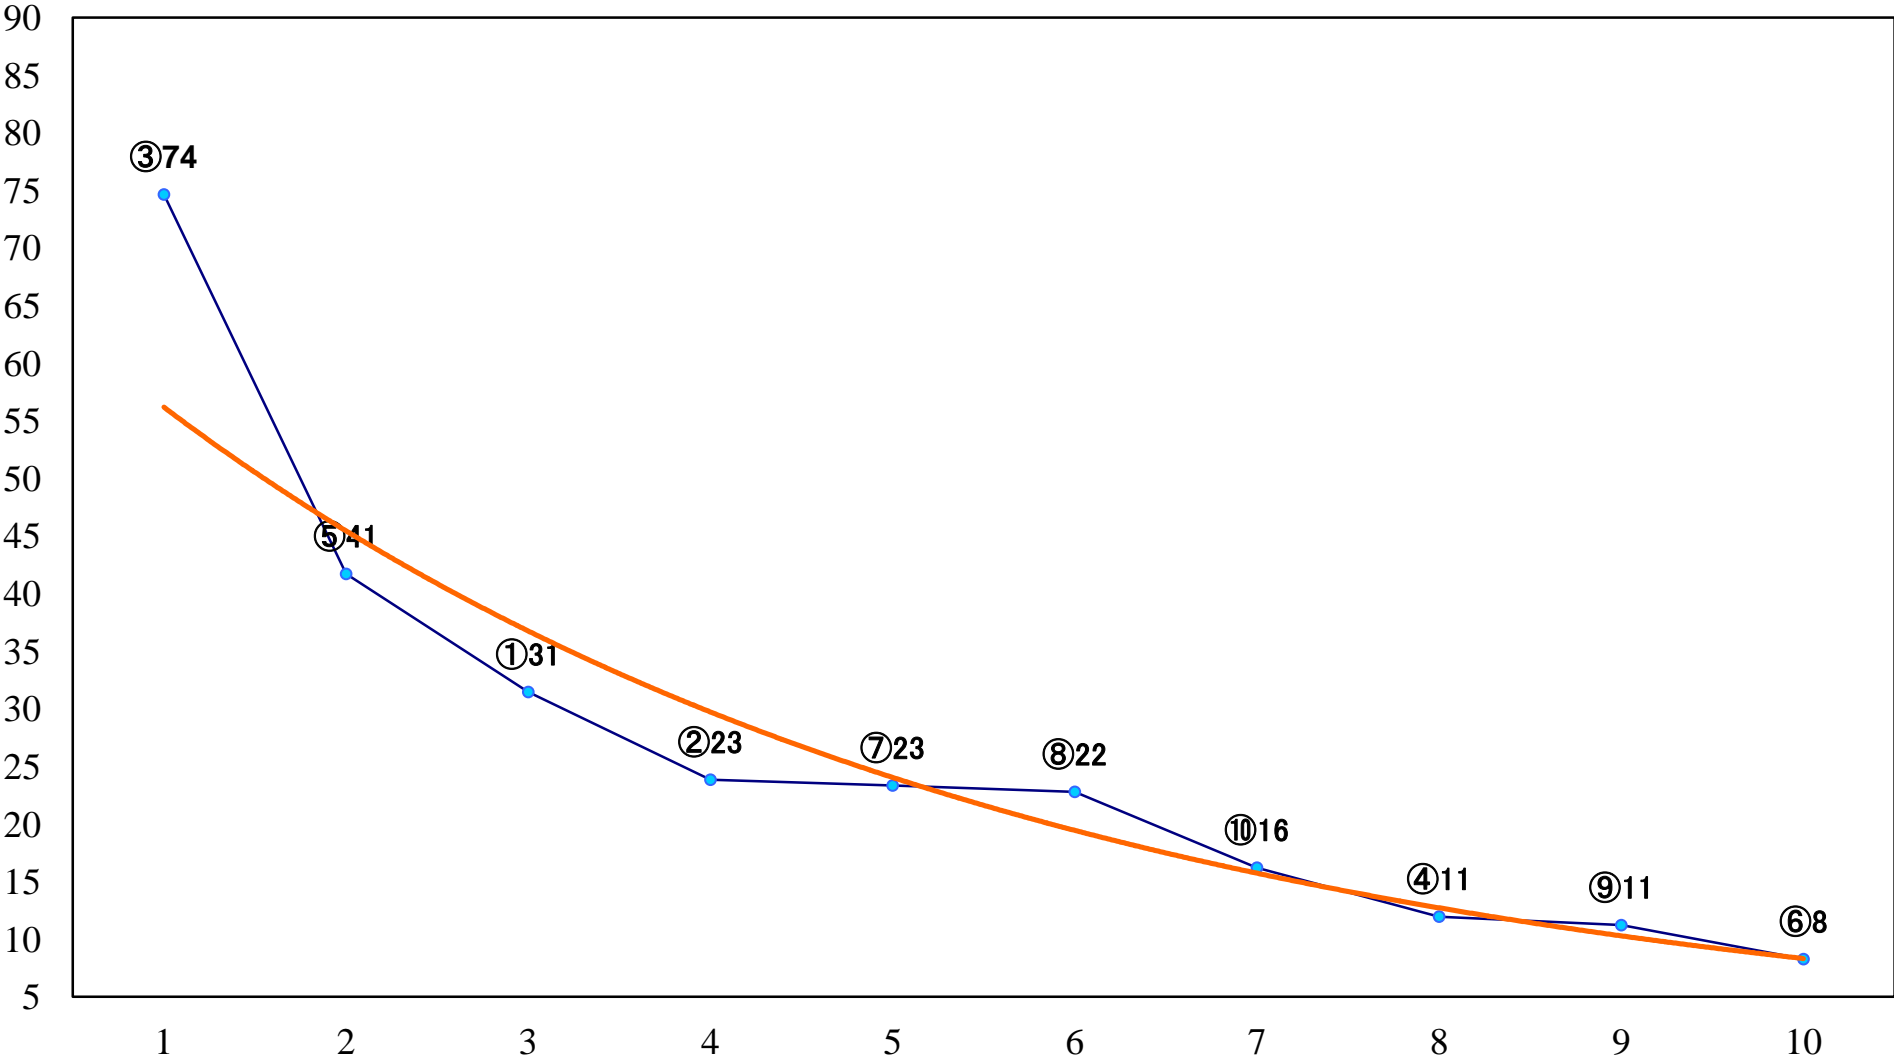

2022年03月16日(水) 浦和競馬 1R 11:10  
3歳七 左1400mm

2022年03月16日(水) 浦和競馬 2R 11:40  
3歳六 左1400mm

2022年03月16日(水) 浦和競馬 3R 12:10  
C3五六七 左1400mm

2022年03月16日(水) 浦和競馬 4R 12:40  
幸手市観光協会会長賞C3五 六 七 左1400mm

2022年03月16日(水) 浦和競馬 5R 13:10  
C3五六七 左1500mm