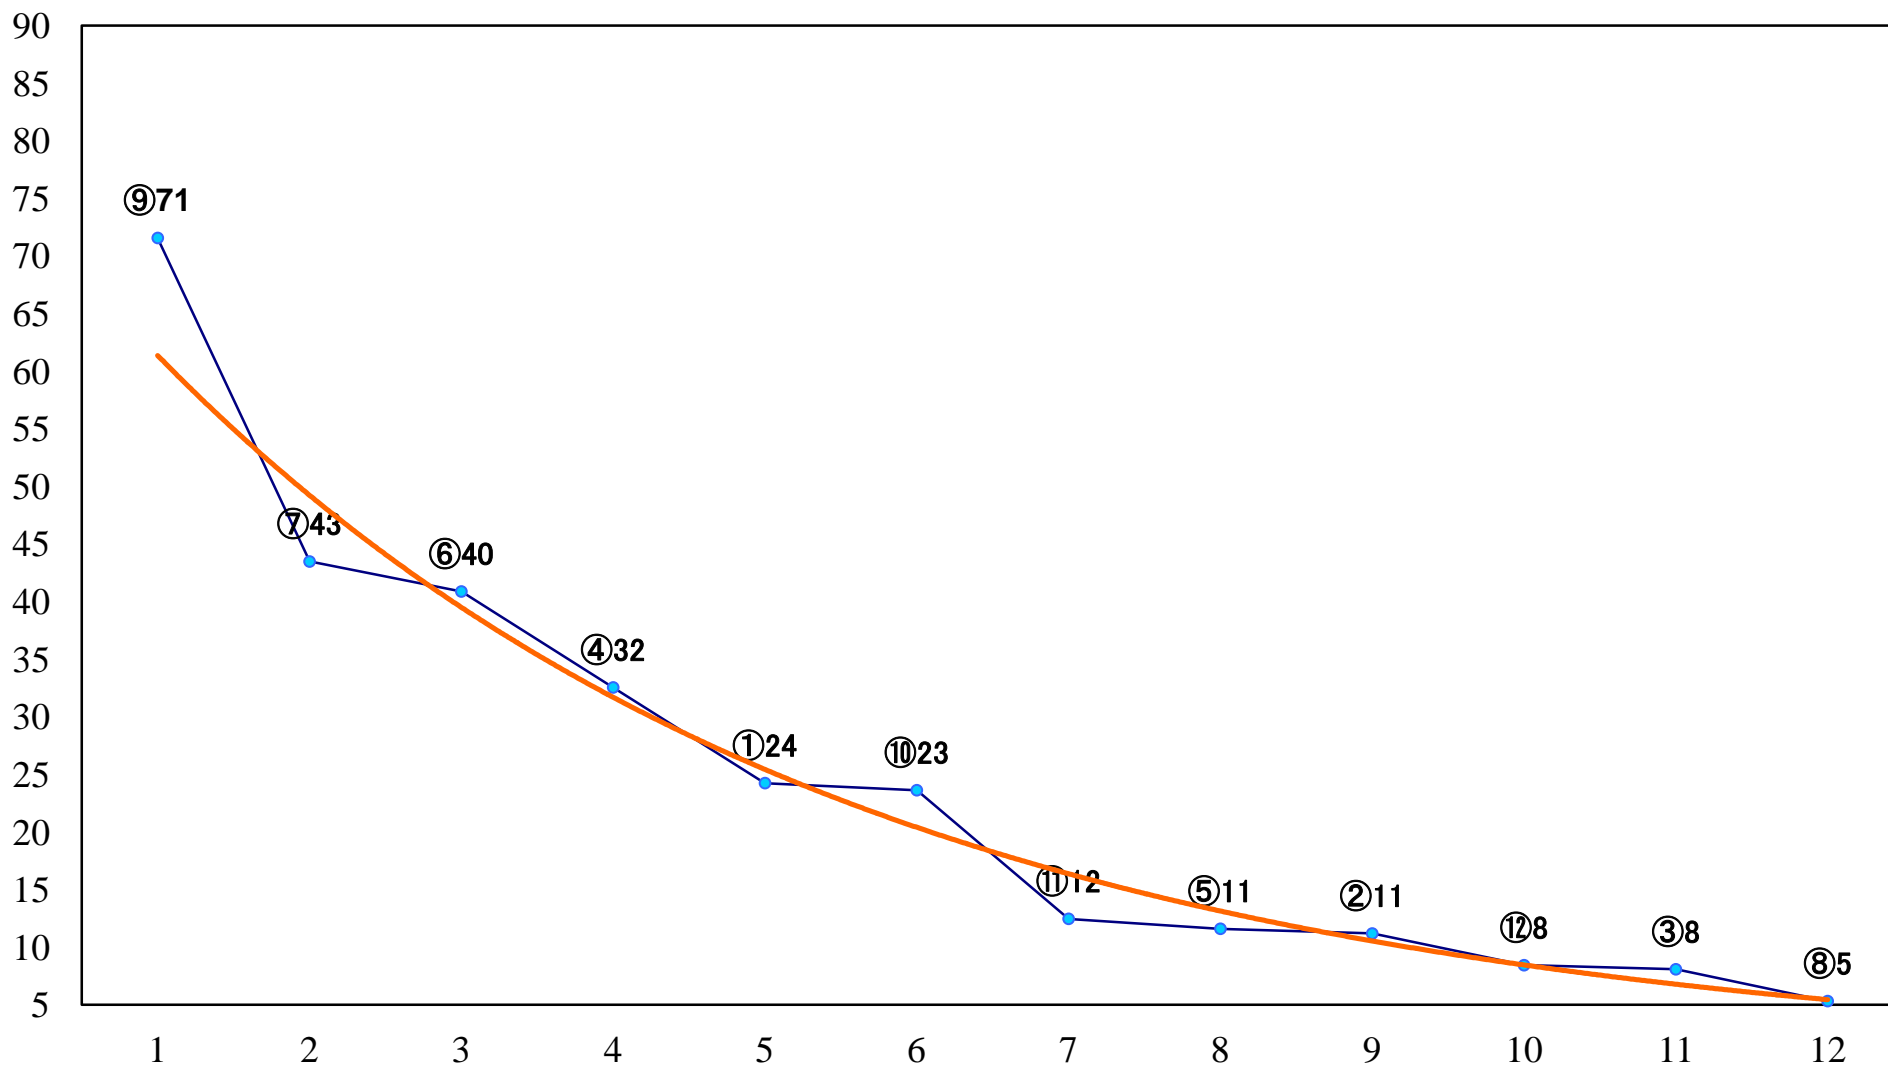

2022年03月16日(水) 浦和競馬 1R 11:10  
3歳七 左1400mm

2022年03月16日(水) 浦和競馬 2R 11:40  
3歳六 左1400mm

2022年03月16日(水) 浦和競馬 3R 12:10  
C3五六七 左1400mm

2022年03月16日(水) 浦和競馬 4R 12:40  
幸手市観光協会会長賞C3五 六 七 左1400mm

2022年03月16日(水) 浦和競馬 5R 13:10  
C3五六七 左1500mm