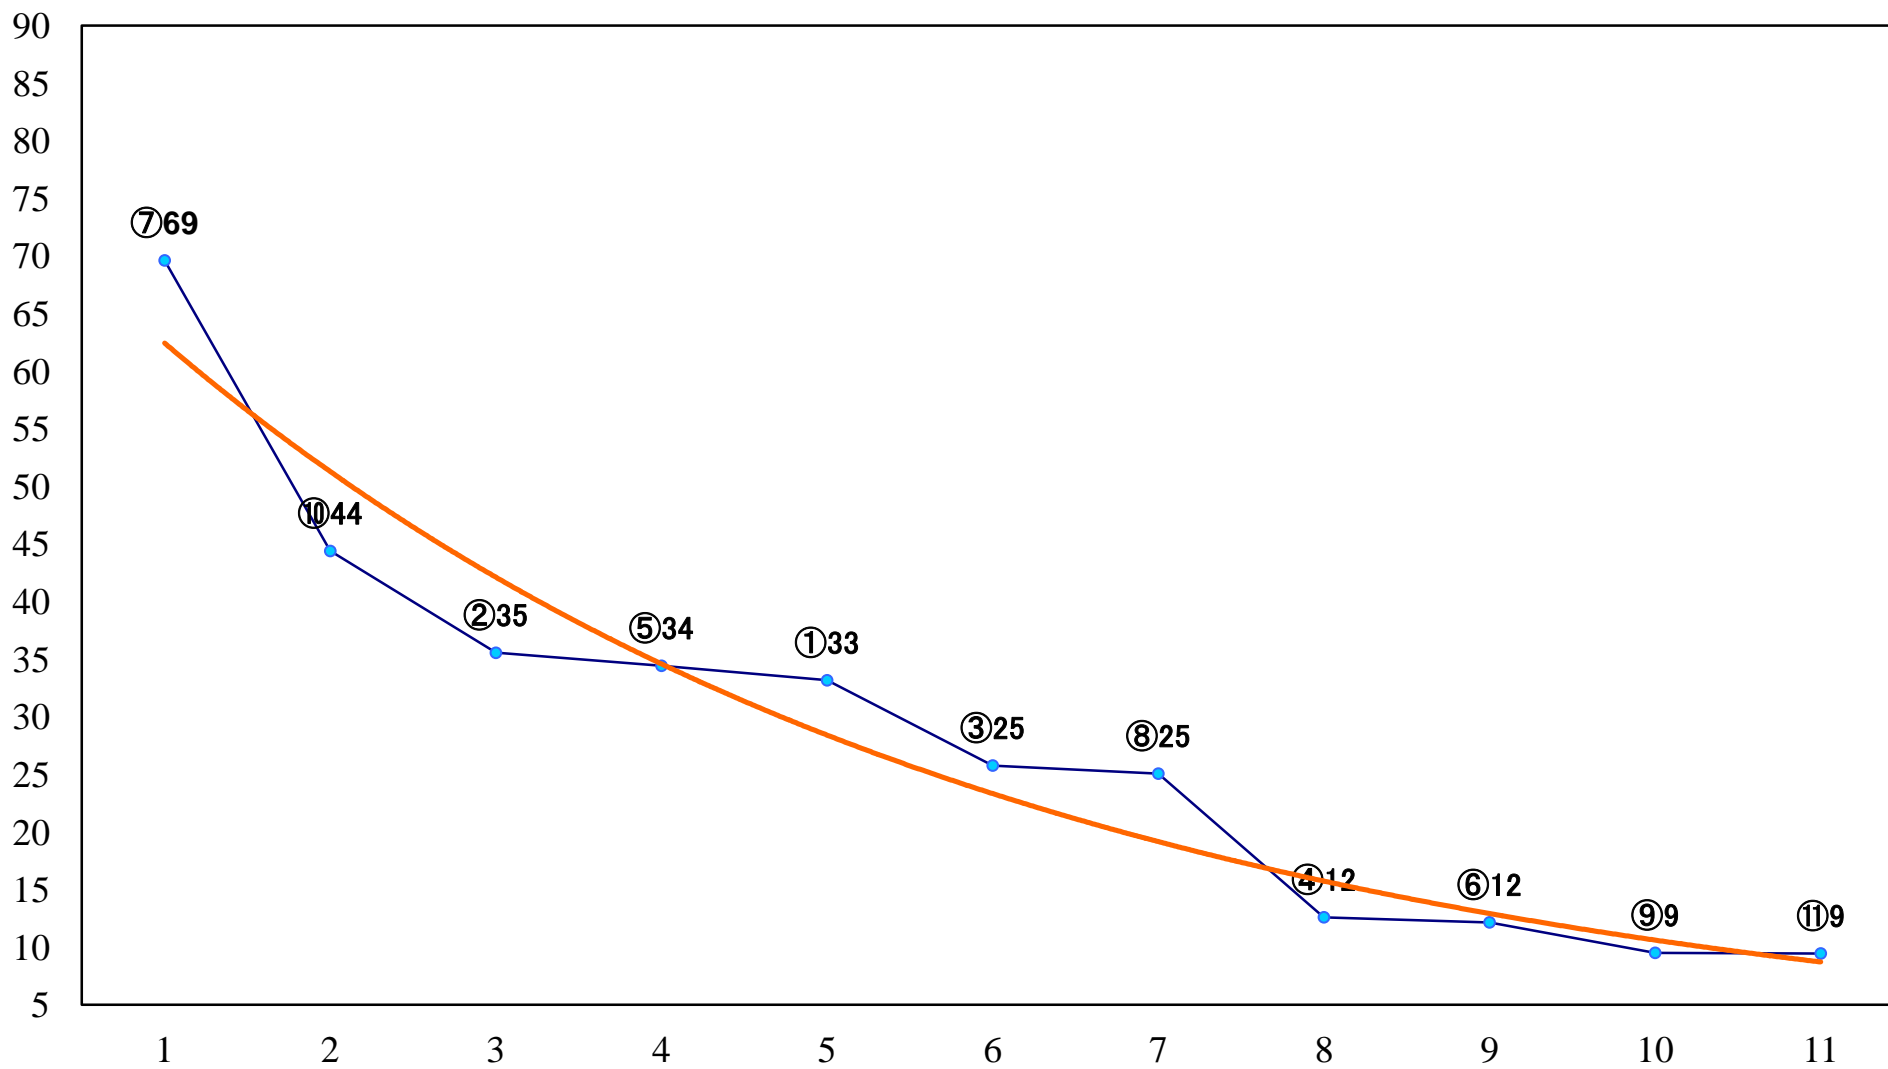

2022年03月16日(水) 浦和競馬 11R 16:35  
'22ティアラカップA2下選抜牝馬 左1400mm

2022年03月16日(水) 浦和競馬 12R 17:10  
花見月特別B2B3選抜馬 左2000mm