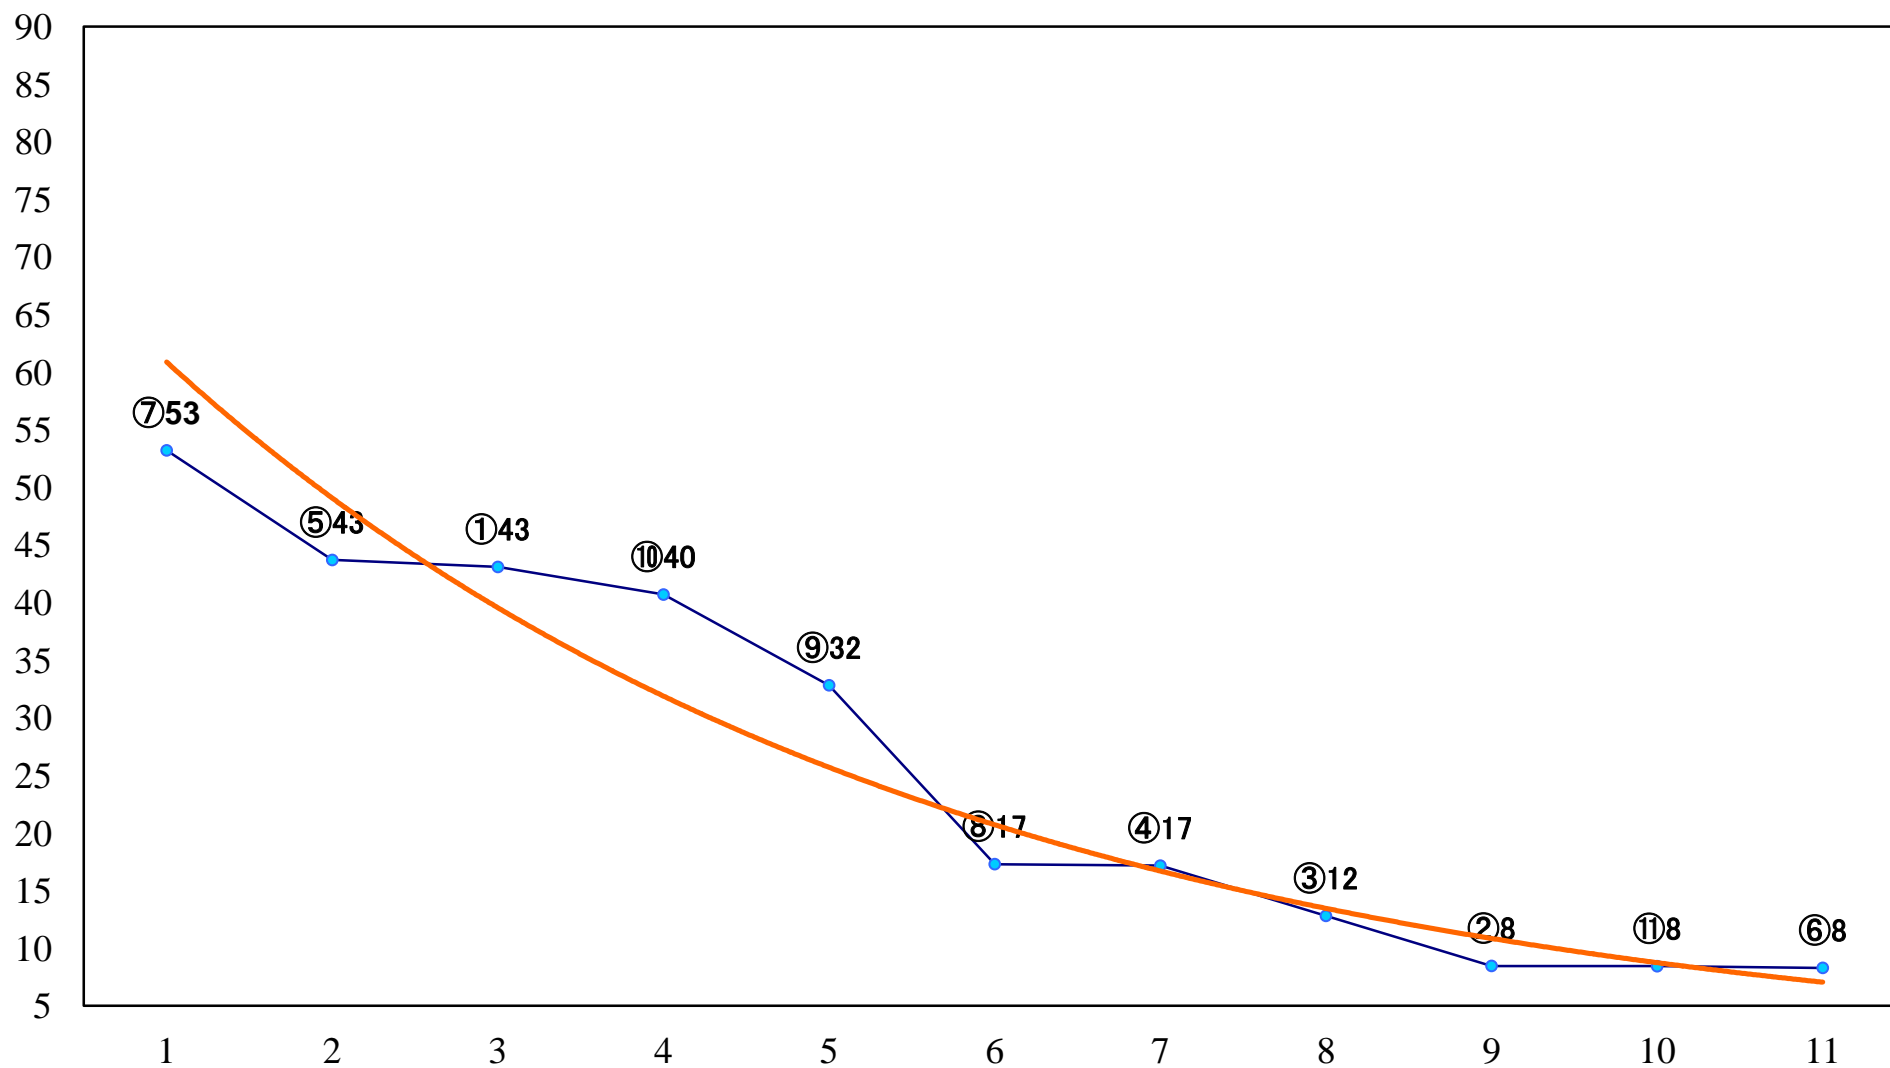

2022年03月16日(水) 浦和競馬 6R 13:40
若草特別3歳一 左1500mm