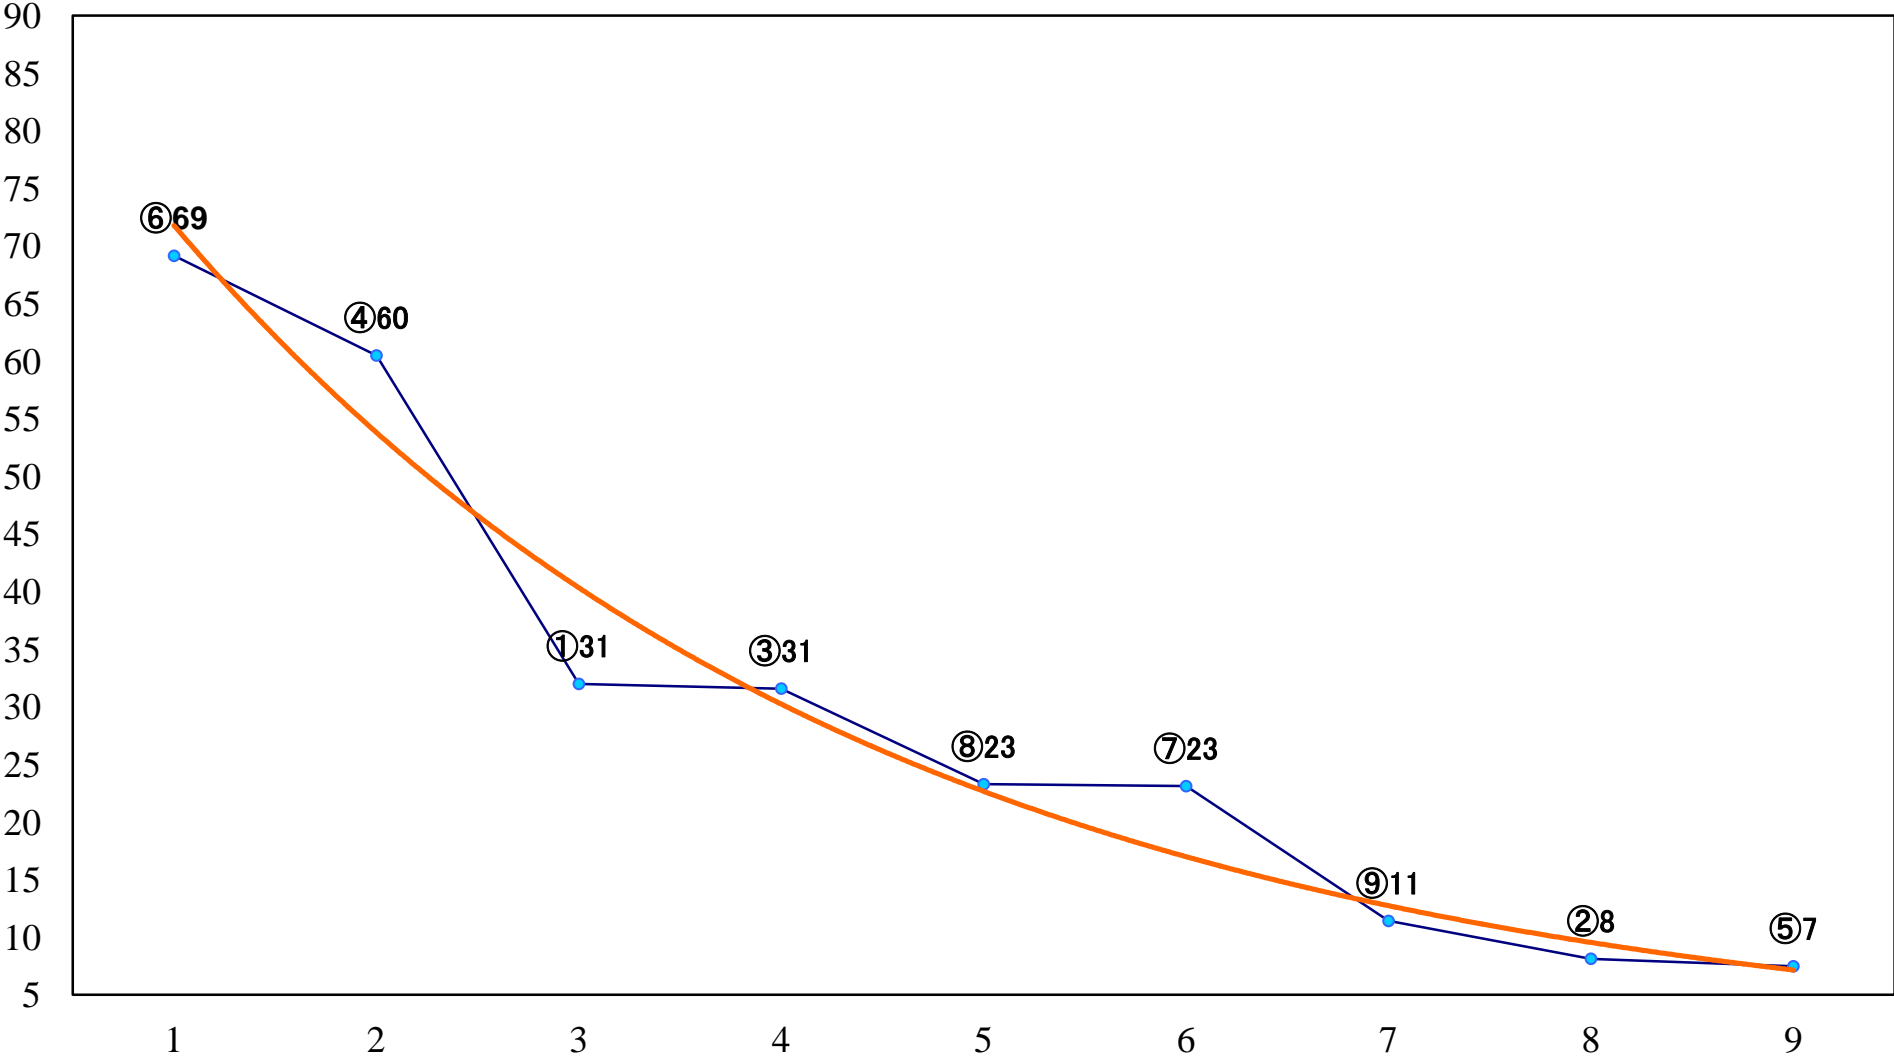

2022年03月16日(水) 浦和競馬 1R 11:10  
3歳七 左1400mm

2022年03月16日(水) 浦和競馬 2R 11:40  
3歳六 左1400mm

2022年03月16日(水) 浦和競馬 3R 12:10  
C3五六七 左1400mm

2022年03月16日(水) 浦和競馬 4R 12:40  
幸手市観光協会会長賞C3五 六 七 左1400mm

2022年03月16日(水) 浦和競馬 5R 13:10  
C3五六七 左1500mm