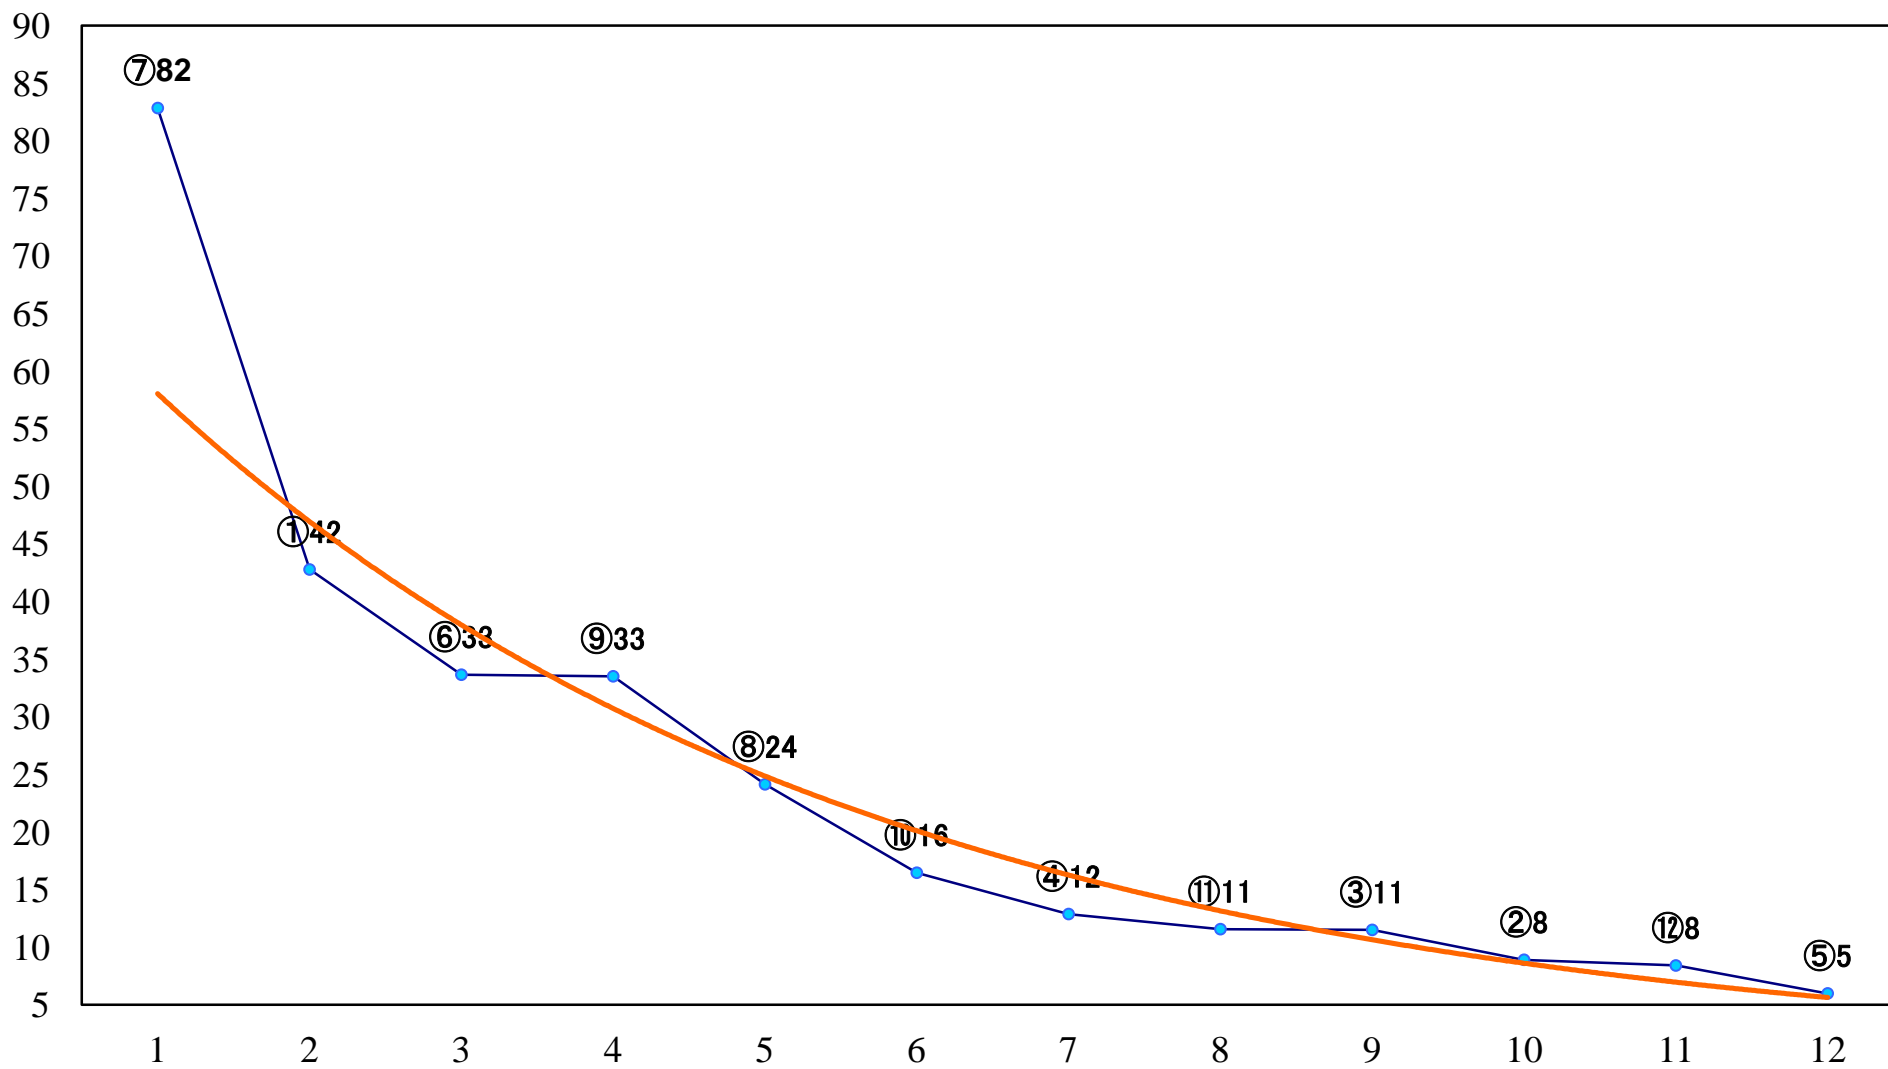

2022年03月16日(水) 浦和競馬 9R 15:25
見沼区の花 クマガイソウ賞C1選抜馬 左800mm