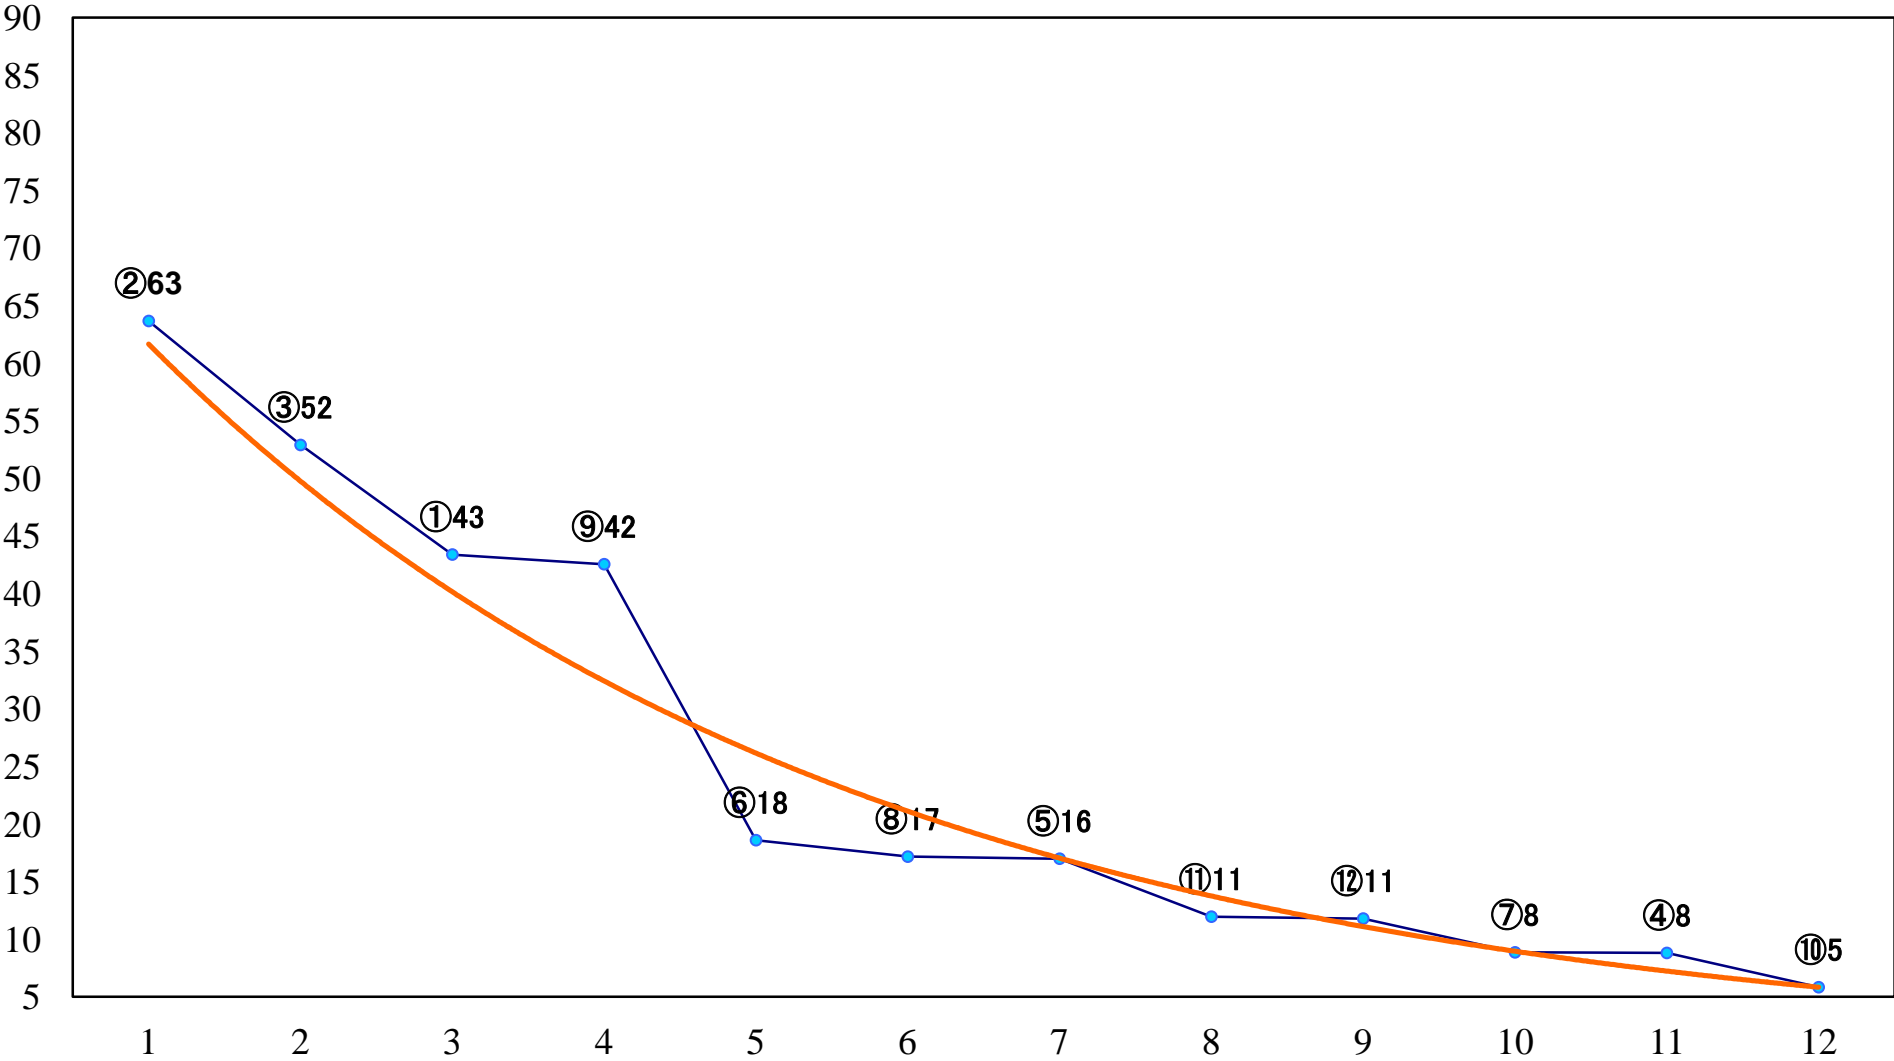

2022年03月17日(木) 浦和競馬 4R 12:40
桜のまち幸手賞C2八 九 左1400mm