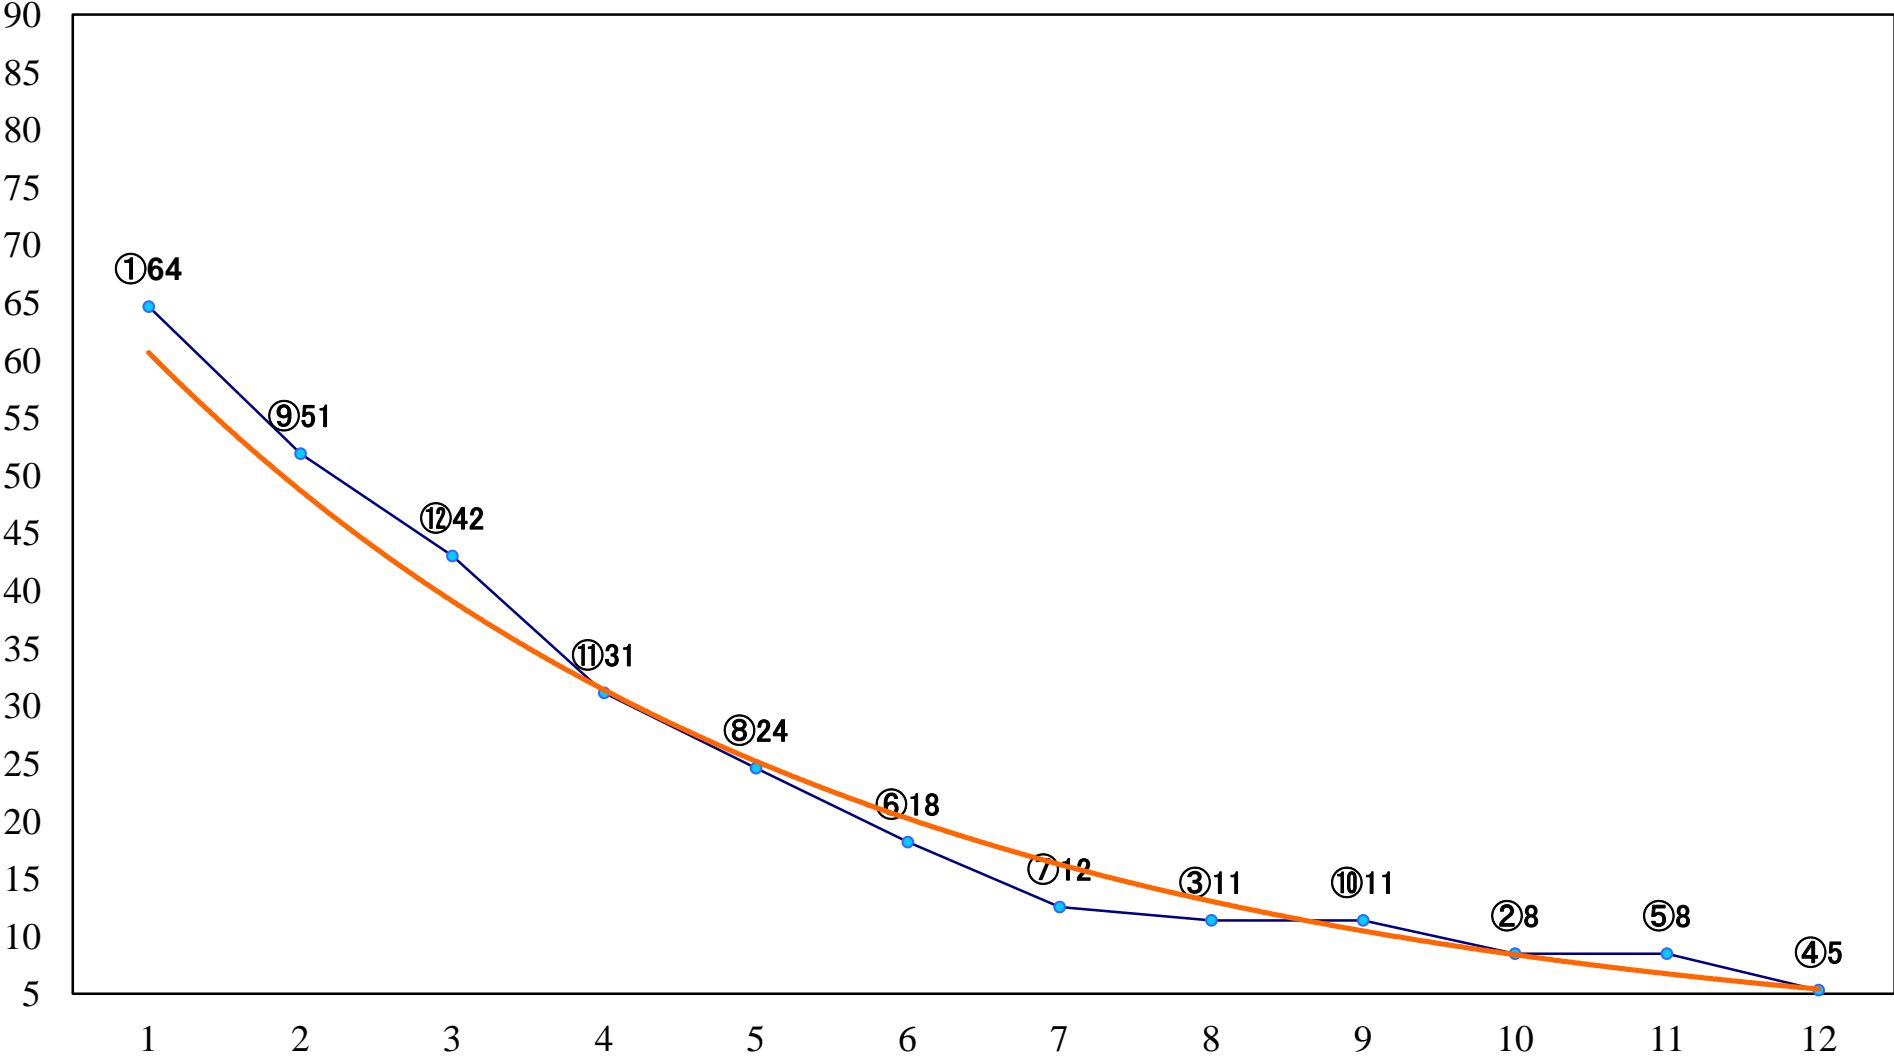

2022年03月17日(木) 浦和競馬 5R 13:10
浦和800ラウンドC2選抜馬イ 左800mm