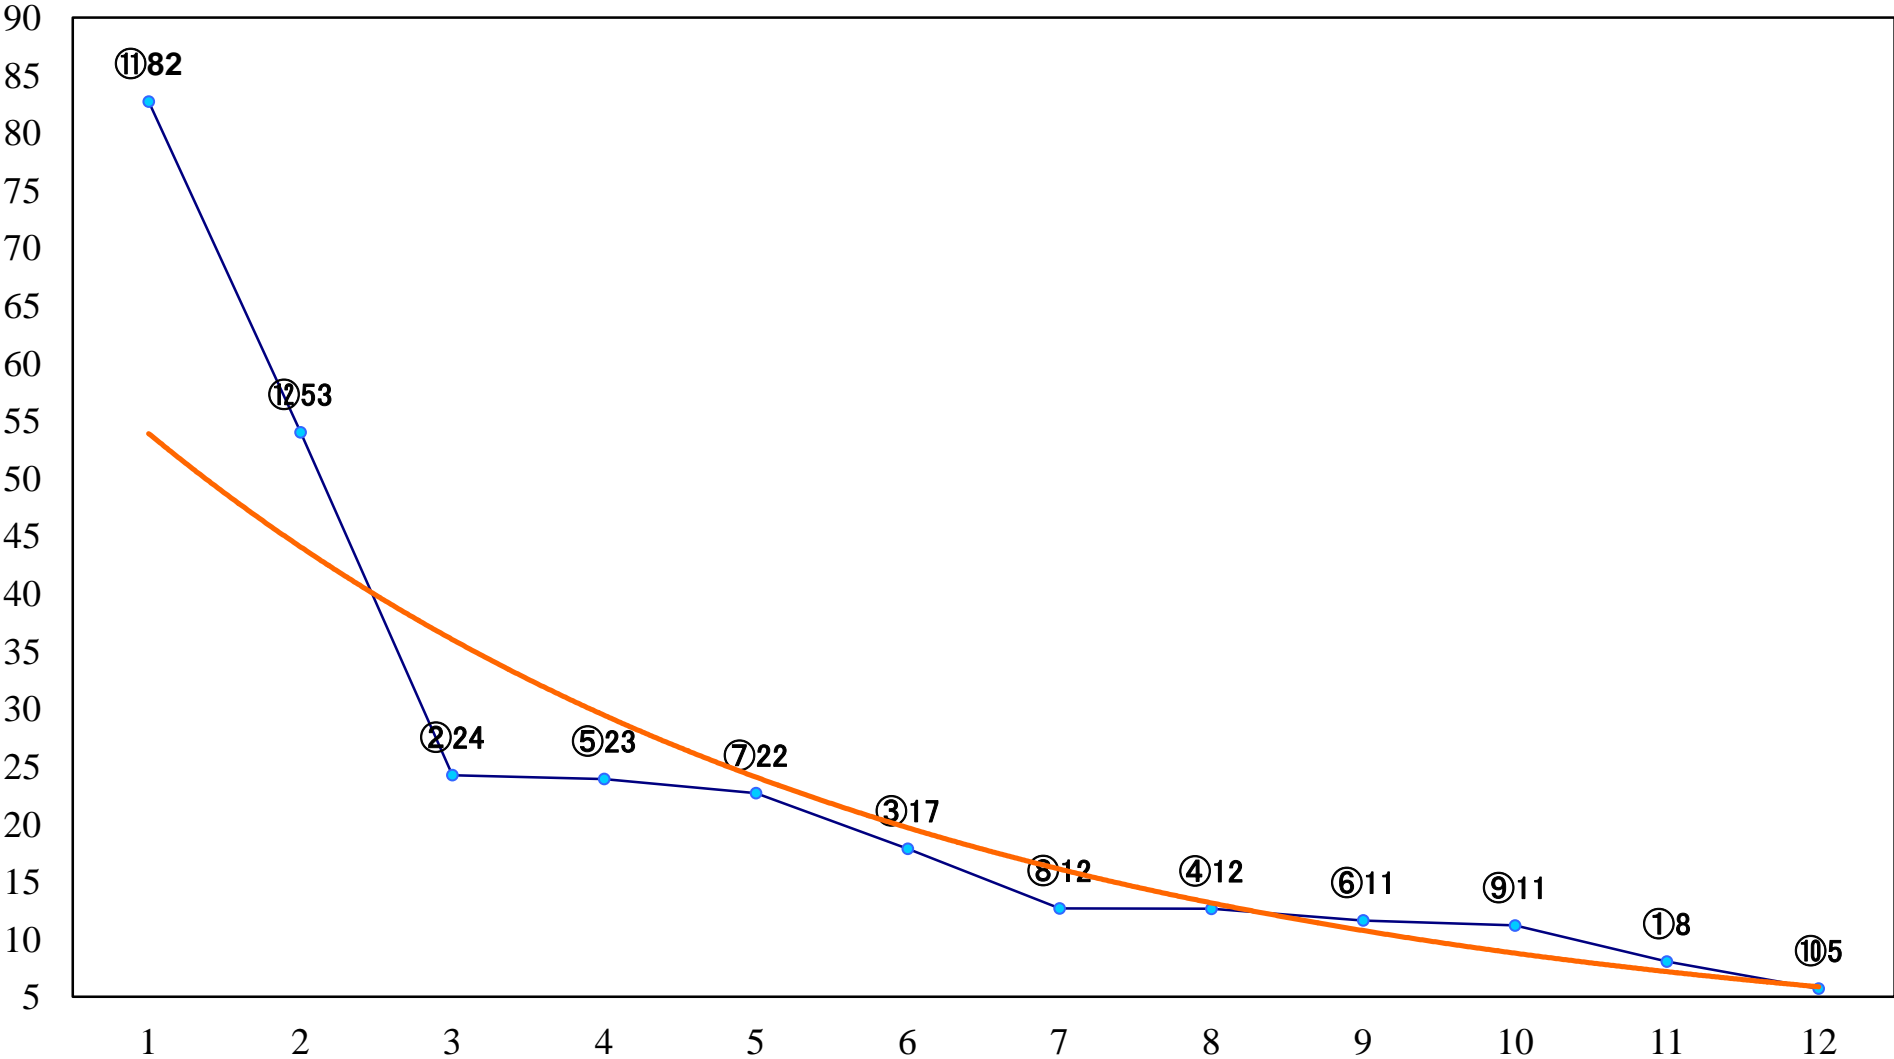

2022年03月17日(木) 浦和競馬 6R 13:40
浦和800ラウンドC2選抜馬ア 左800mm