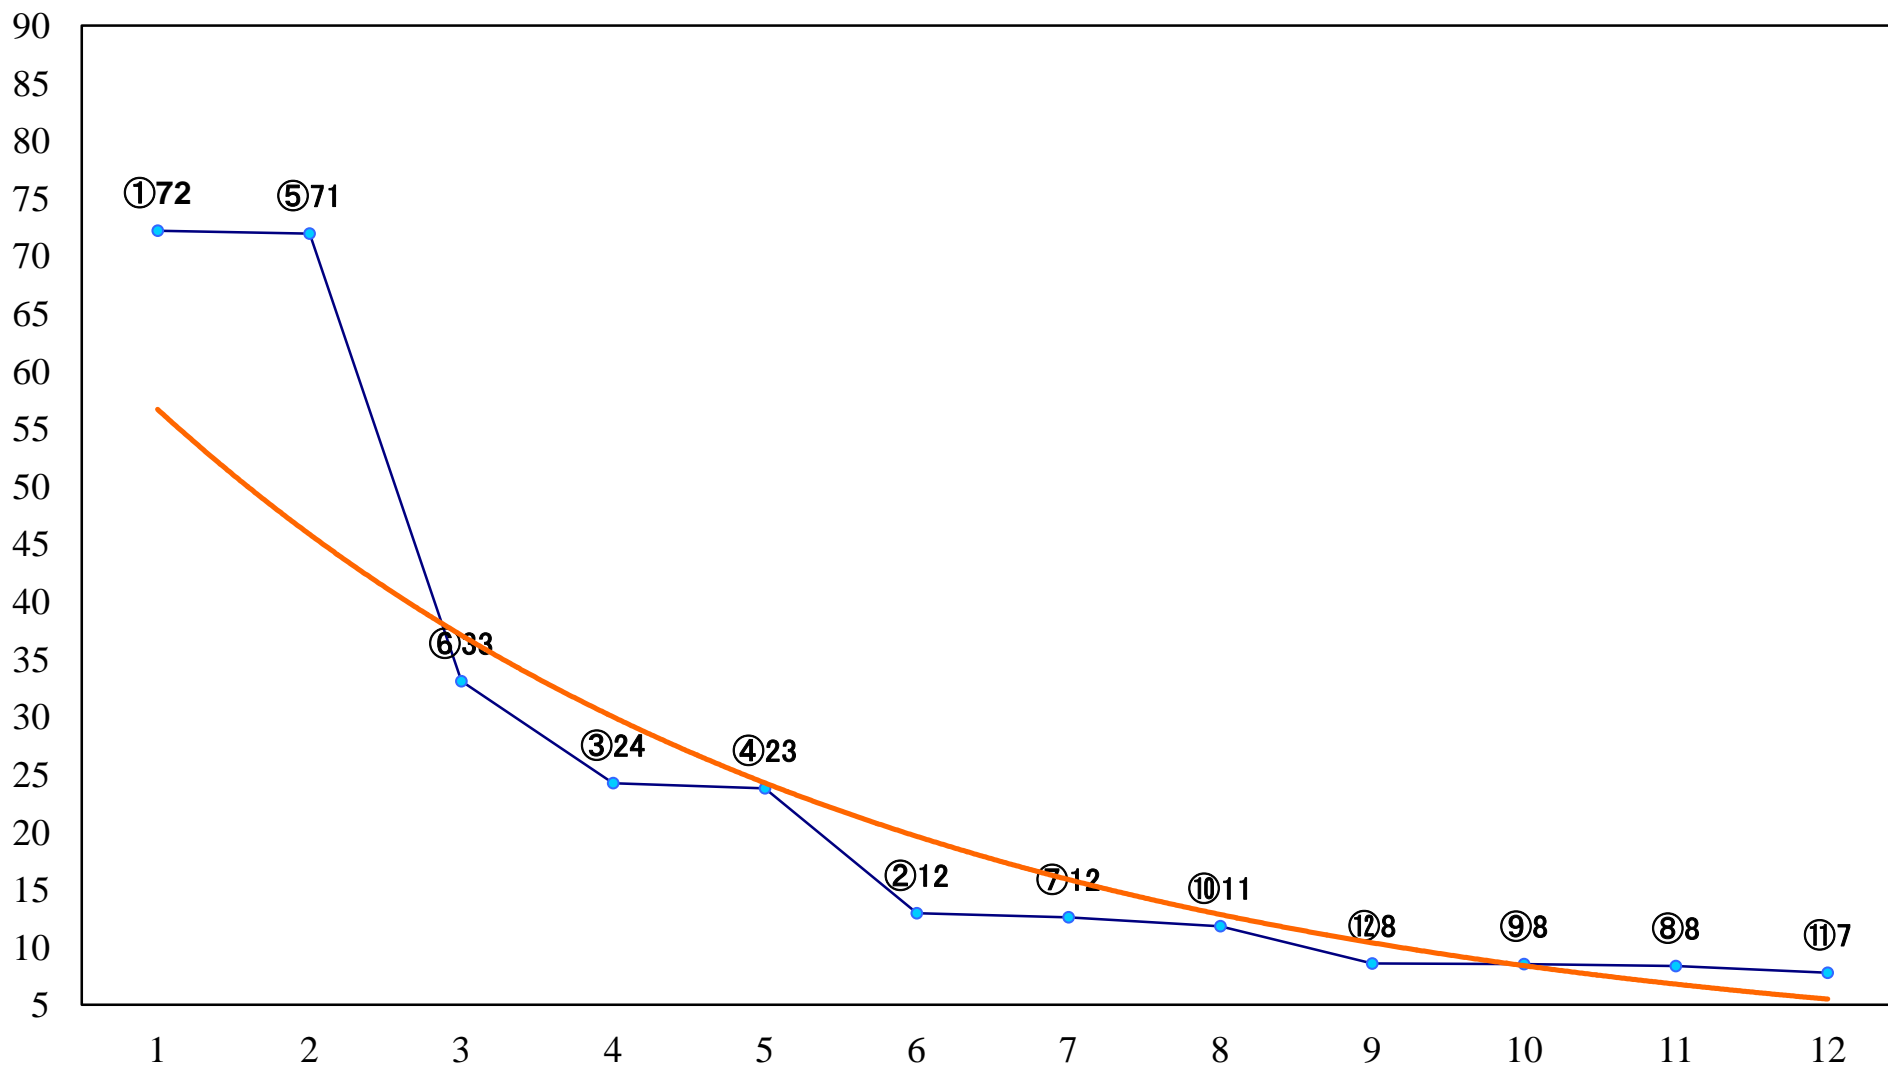

2022年03月17日(木) 浦和競馬 3R 12:10
C3三 四 左1400mm