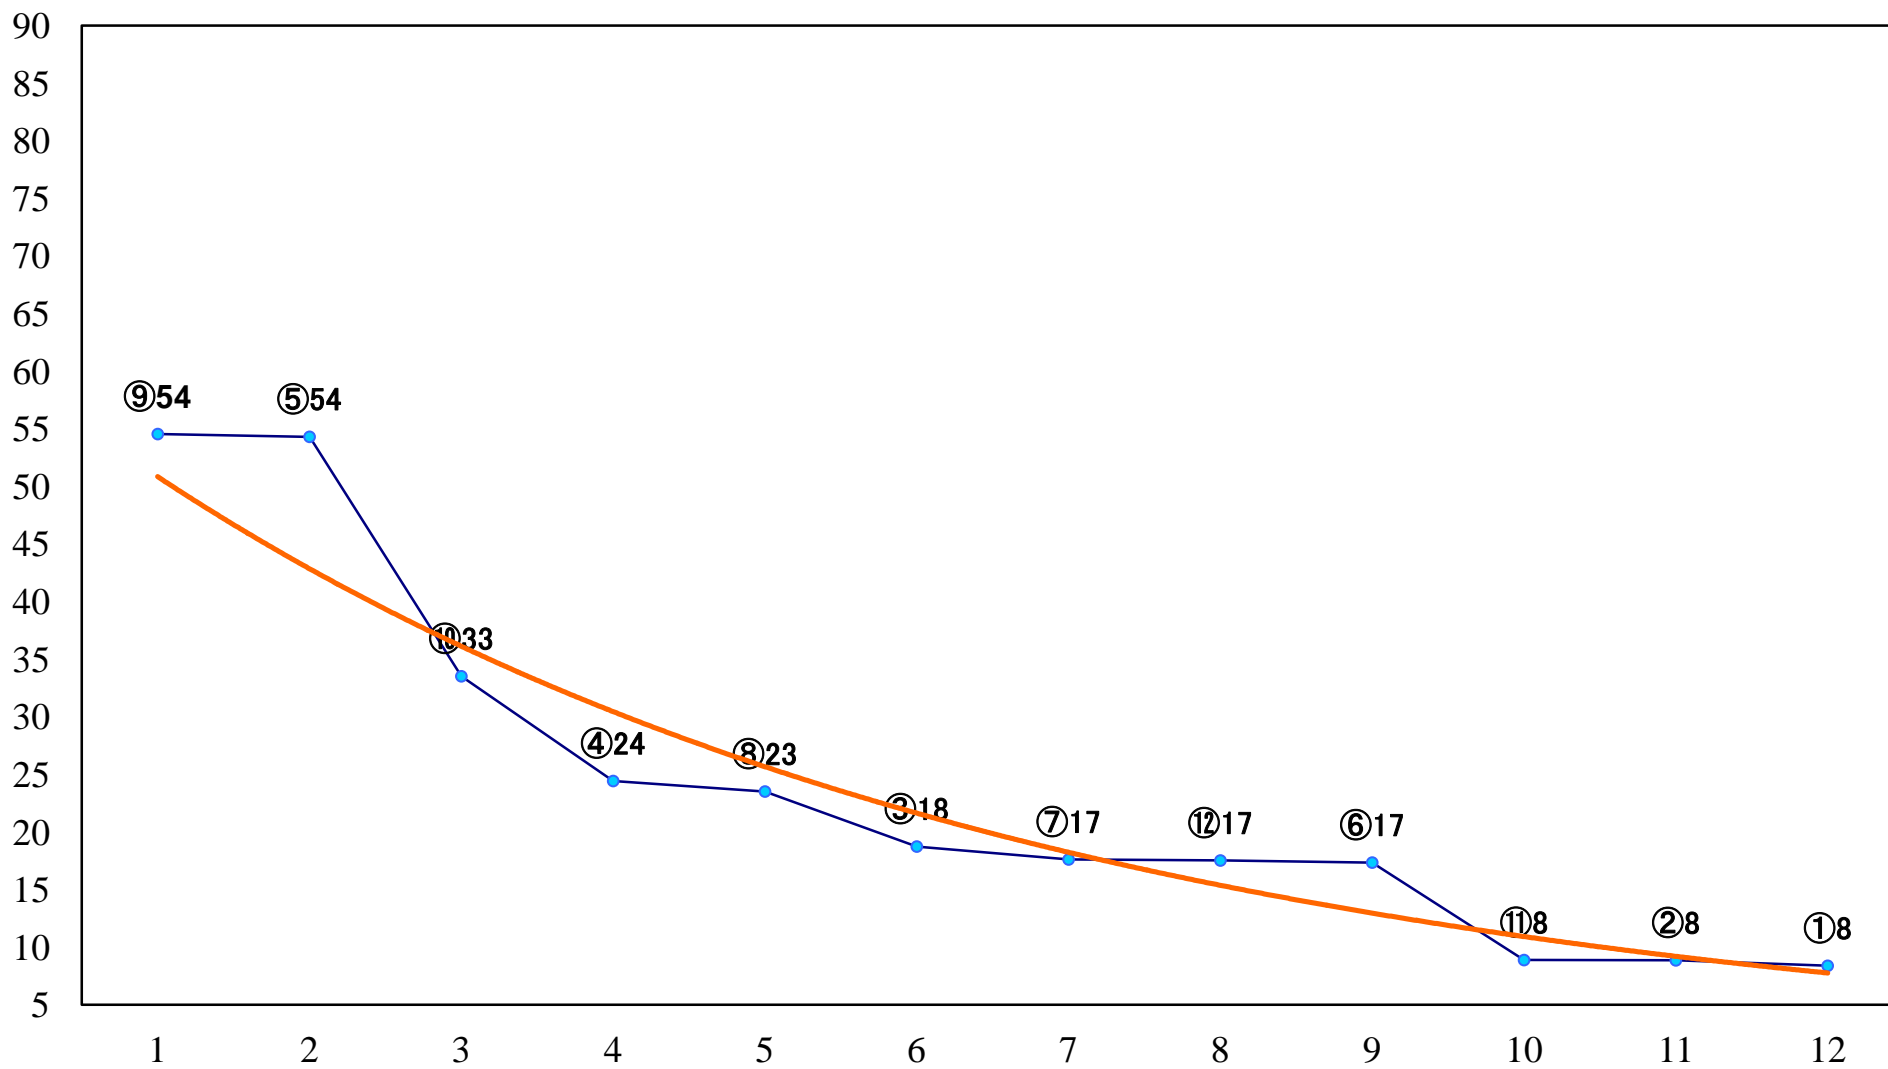

2022年03月17日(木) 浦和競馬 9R 15:25
春の夢特別C1二 左1400mm