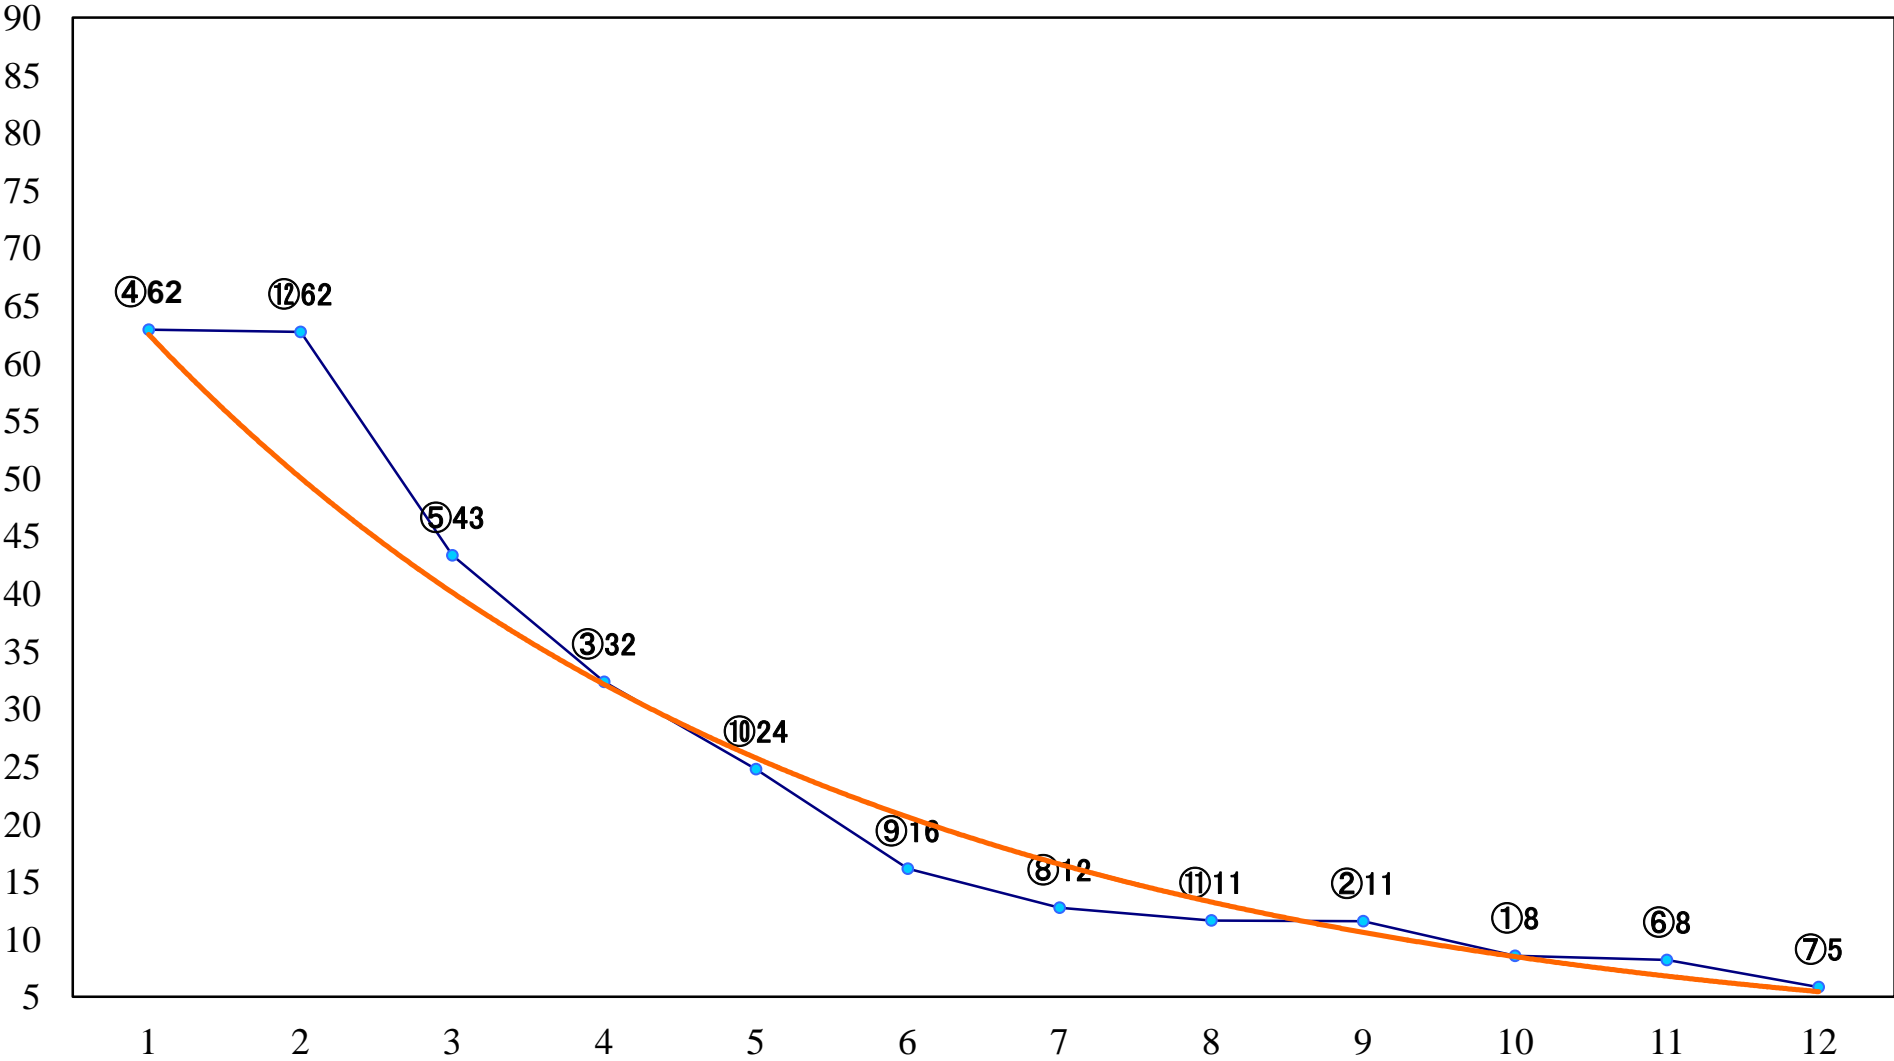

2022年03月17日(木) 浦和競馬 6R 13:40
浦和800ラウンドC2選抜馬ア 左800mm

2022年03月17日(木) 浦和競馬 7R 14:15
C3三 四 左1500mm

2022年03月17日(木) 浦和競馬 8R 14:50
桜区の花 サクラソウ賞C2八 九 左1500mm

2022年03月17日(木) 浦和競馬 9R 15:25
春の夢特別C1二 左1400mm

2022年03月17日(木) 浦和競馬 10R 16:00
春和特別B3三 左1400mm