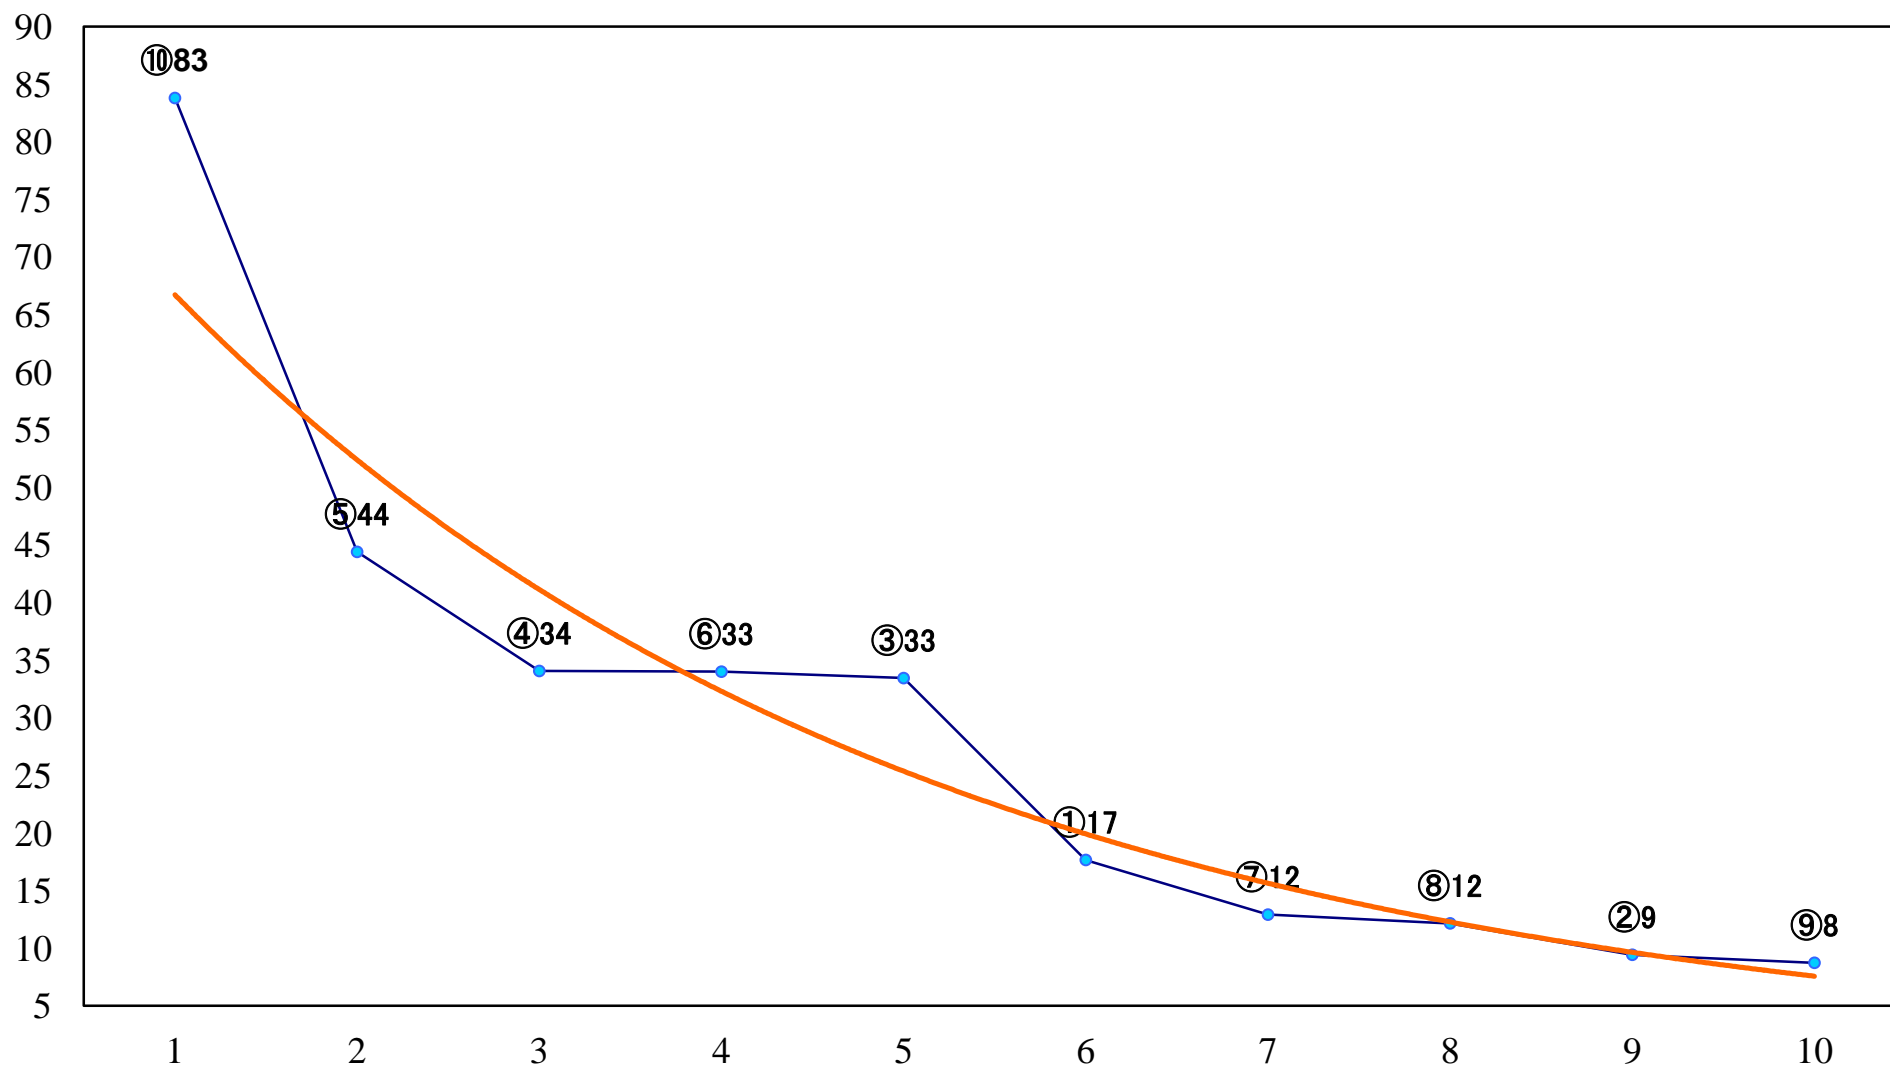

2022年03月17日(木) 浦和競馬 6R 13:40
浦和800ラウンドC2選抜馬ア 左800mm

2022年03月17日(木) 浦和競馬 7R 14:15
C3三 四 左1500mm

2022年03月17日(木) 浦和競馬 8R 14:50
桜区の花 サクラソウ賞C2八 九 左1500mm

2022年03月17日(木) 浦和競馬 9R 15:25
春の夢特別C1二 左1400mm

2022年03月17日(木) 浦和競馬 10R 16:00
春和特別B3三 左1400mm