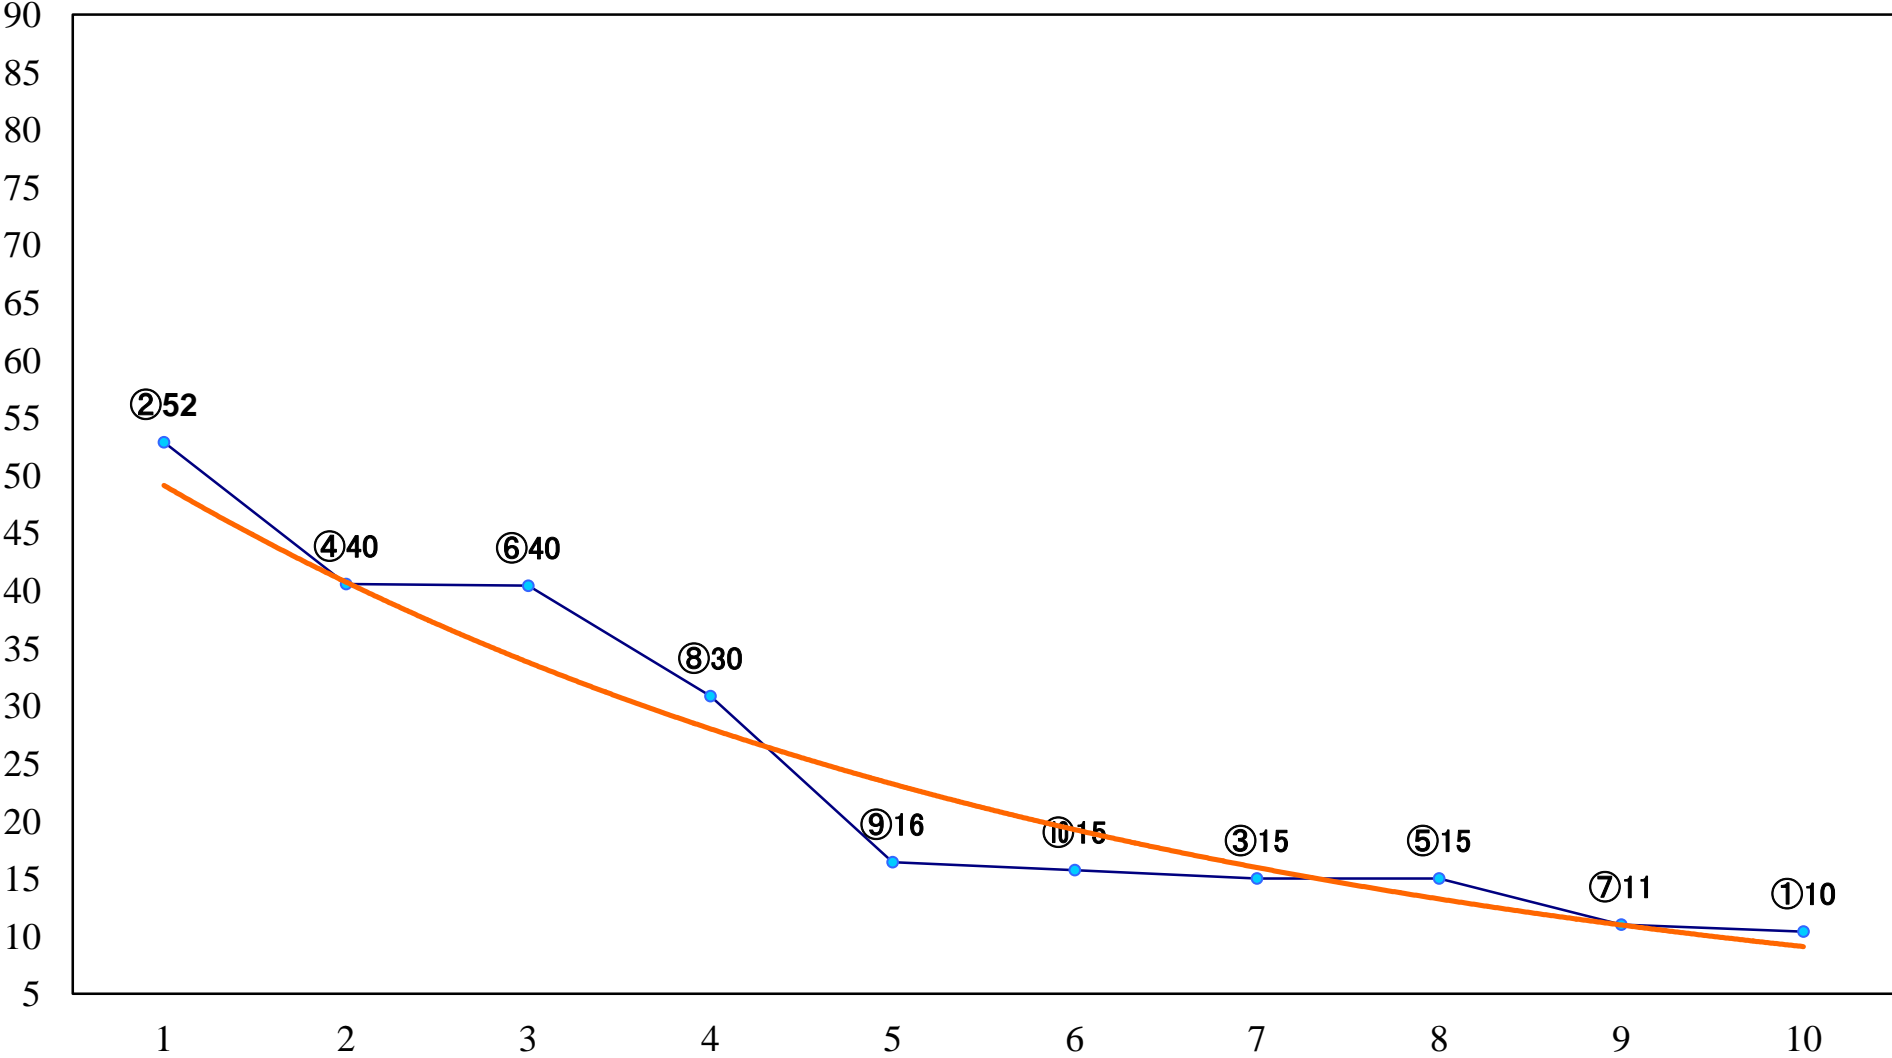

2022年03月17日(木) 浦和競馬 2R 11:40
3歳八選抜馬ウ 左1400mm