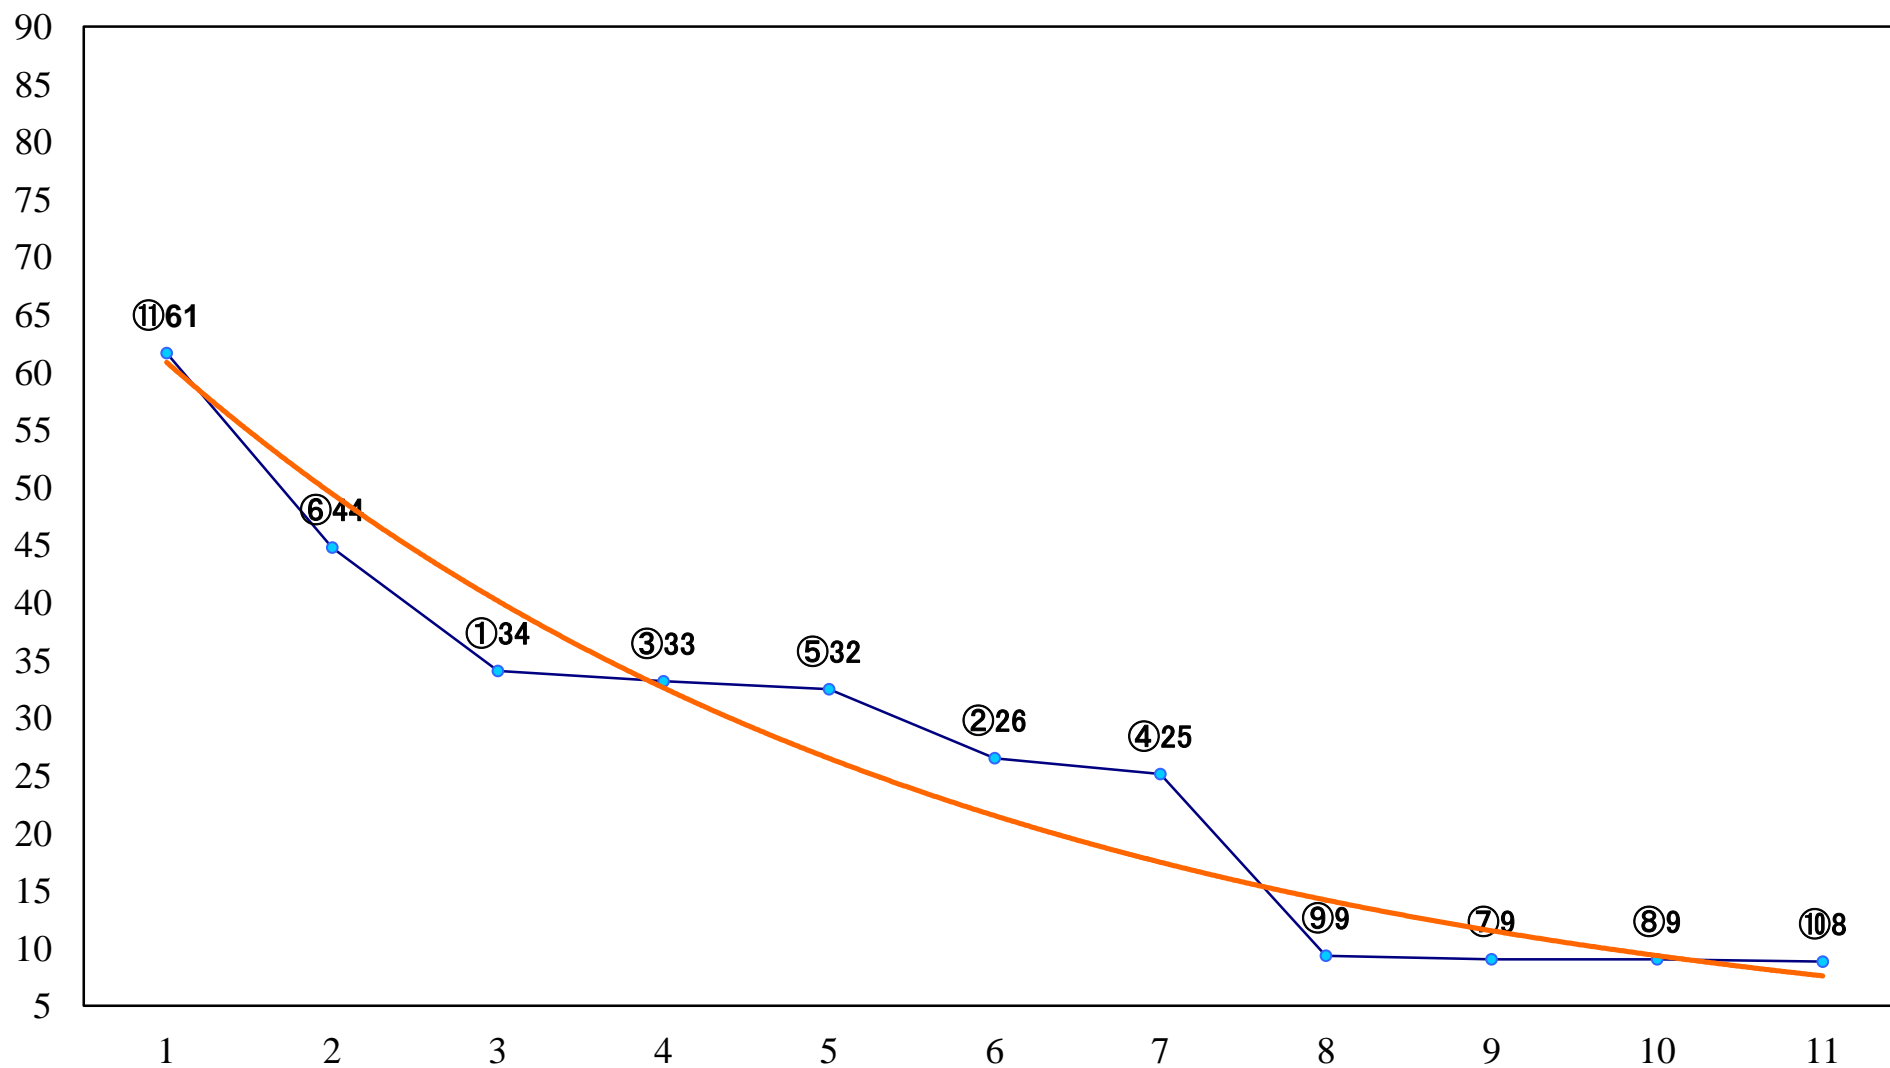

2022年03月17日(木) 浦和競馬 11R 16:35
桜花賞3歳牝馬オープン 左1600mm