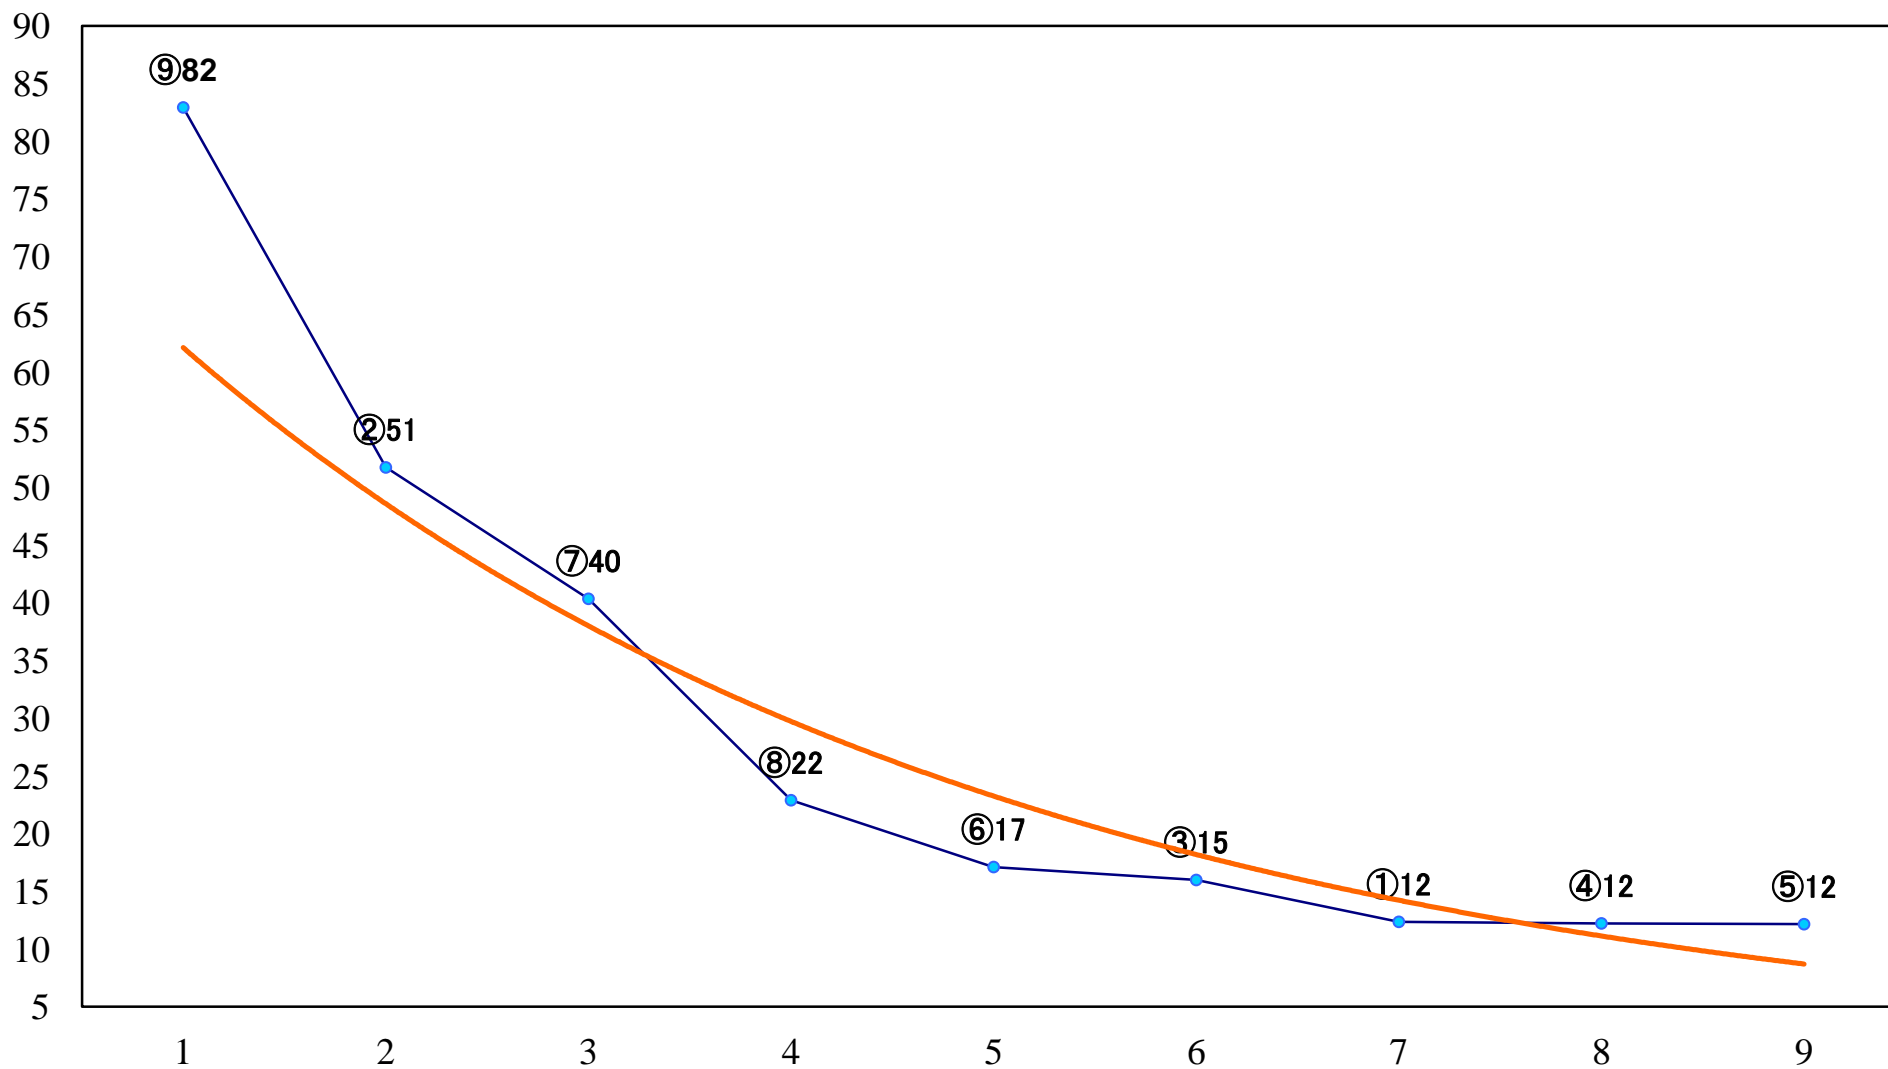

2022年03月17日(木) 浦和競馬 1R 11:10
C3 4歳ウ 左1300mm