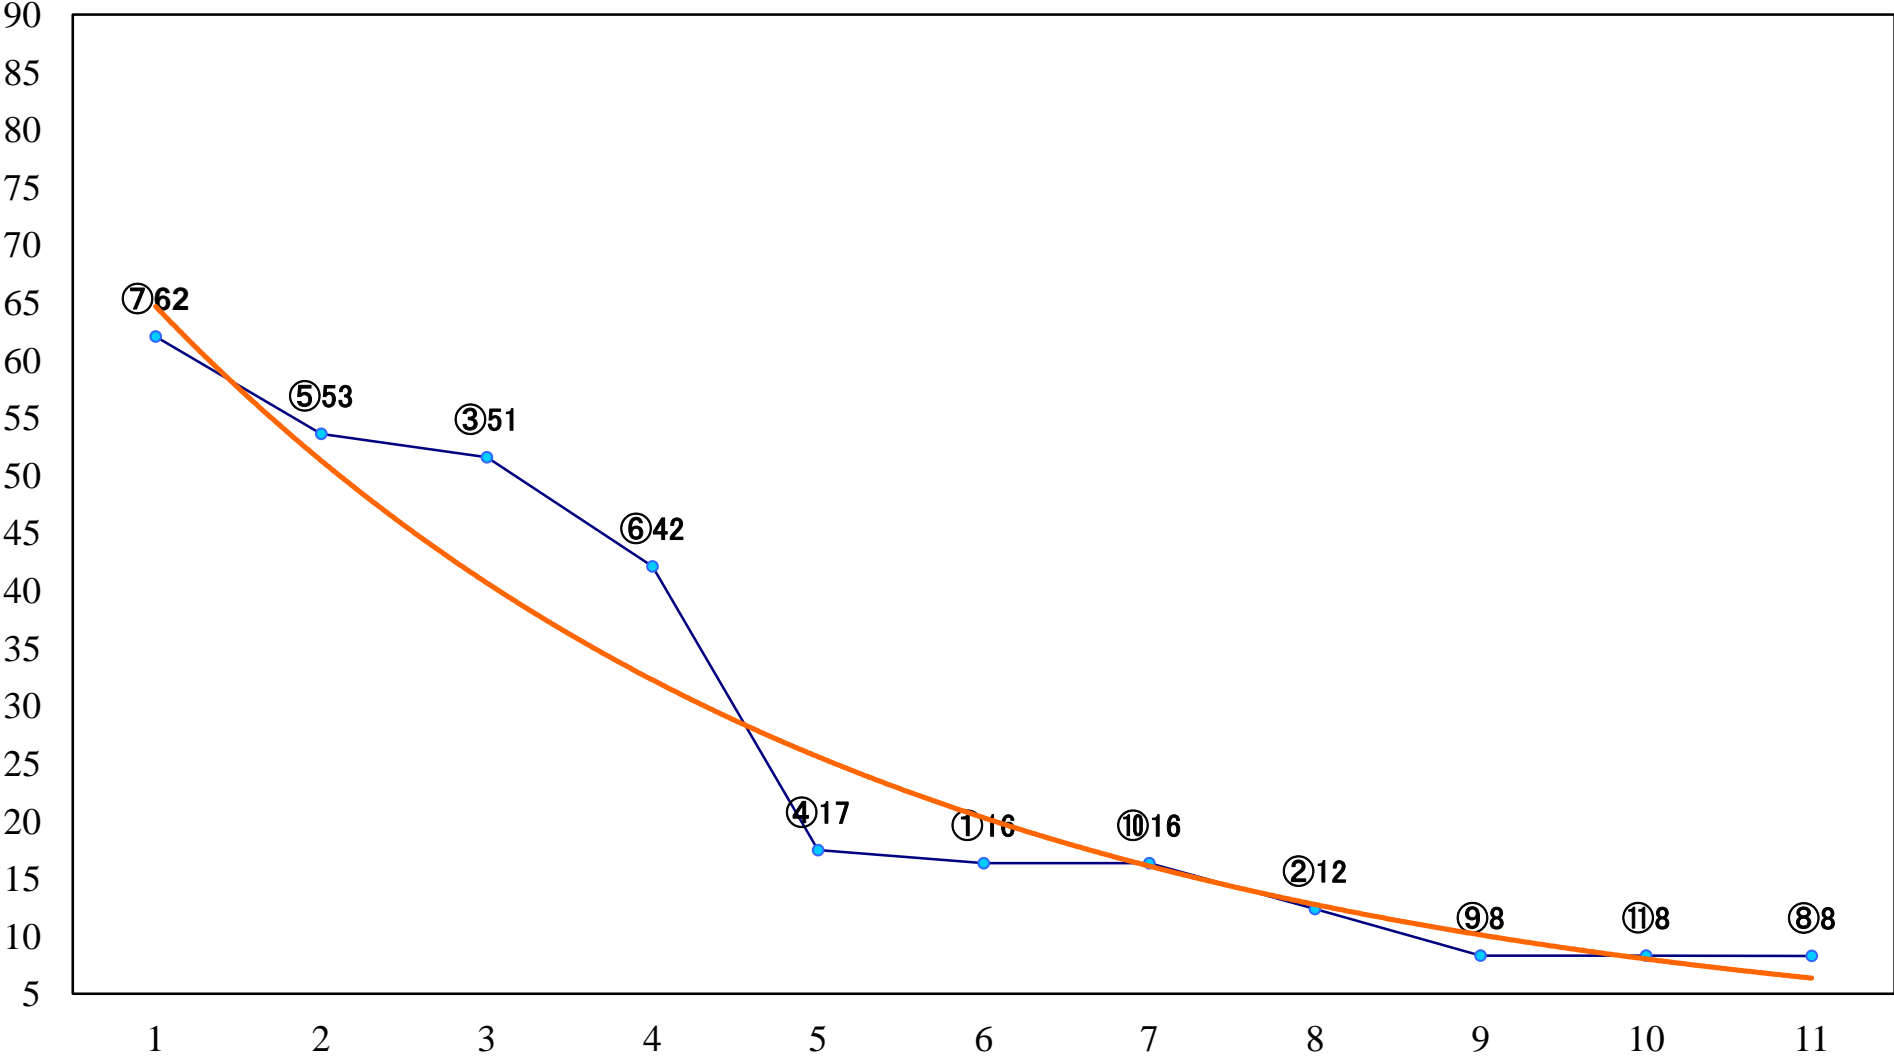

2022年03月17日(木) 浦和競馬 6R 13:40
浦和800ラウンドC2選抜馬ア 左800mm

2022年03月17日(木) 浦和競馬 7R 14:15
C3三 四 左1500mm

2022年03月17日(木) 浦和競馬 8R 14:50
桜区の花 サクラソウ賞C2八 九 左1500mm

2022年03月17日(木) 浦和競馬 9R 15:25
春の夢特別C1二 左1400mm

2022年03月17日(木) 浦和競馬 10R 16:00
春和特別B3三 左1400mm